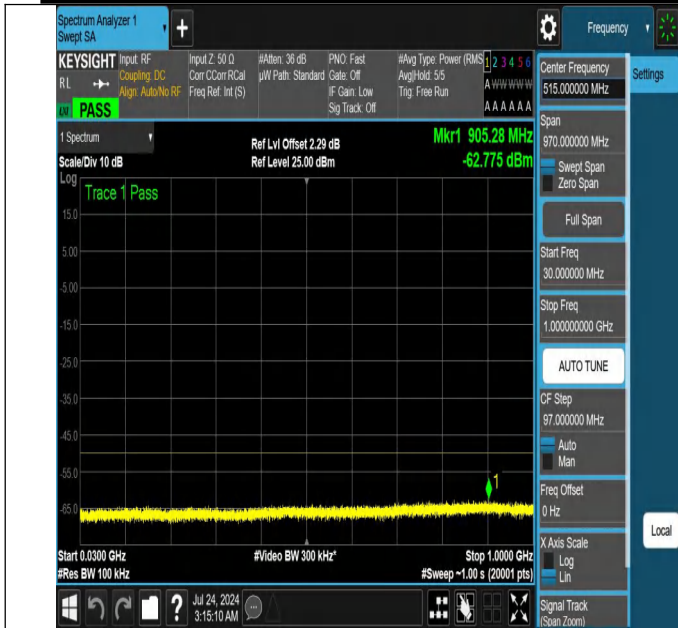

NTNV-N48-PC3-30-30-M-DFT-PI2BPSK-Edge_1RB_Right-3000-6000-Ant1-PASS

NTNV-N48-PC3-30-30-M-DFT-PI2BPSK-Edge_1RB_Right-6000-26000-Ant1-PASS

NTNV-N48-PC3-30-30-M-DFT-PI2BPSK-Edge_1RB_Right-26000-40000-Ant1-PASS

NTNV-N48-PC3-30-30-M-DFT-QPSK-Edge_1RB_Left-0.009-0.15-Ant1-PASS

NTNV-N48-PC3-30-30-M-DFT-QPSK-Edge_1RB_Left-0.15-30-Ant1-PASS

NTNV-N48-PC3-30-30-M-DFT-QPSK-Edge_1RB_Left-30-1000-A
nt1-PASS

NTNV-N48-PC3-30-30-M-DFT-QPSK-Edge_1RB_Left-1000-3000-Ant1-PASS