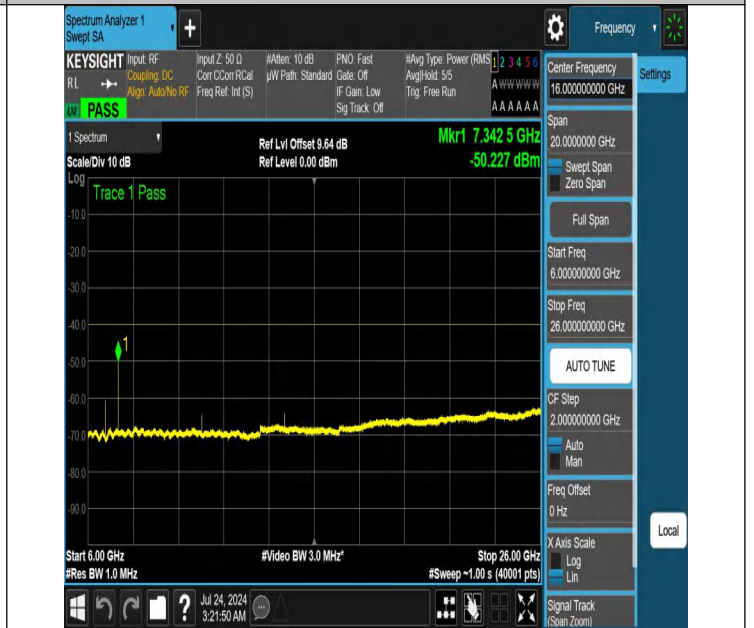

NTNV-N48-PC3-30-30-H-DFT-PI2BPSK-Edge_1RB_Right-6000-26000-Ant1-PASS

NTNV-N48-PC3-30-30-H-DFT-PI2BPSK-Edge_1RB_Right-26000-40000-Ant1-PASS

NTNV-N48-PC3-30-30-H-DFT-QPSK-Edge_1RB_Left-0.009-0.15-Ant1-PASS

NTNV-N48-PC3-30-30-H-DFT-QPSK-Edge_1RB_Left-0.15-30-Ant1-PASS

NTNV-N48-PC3-30-30-H-DFT-QPSK-Edge_1RB_Left-30-1000-A
 nt1-PASS

NTNV-N48-PC3-30-30-H-DFT-QPSK-Edge_1RB_Left-1000-3000-Ant1-PASS

NTNV-N48-PC3-30-30-H-DFT-QPSK-Edge_1RB_Left-3000-6000
 -Ant1-PASS

NTNV-N48-PC3-30-30-H-DFT-QPSK-Edge_1RB_Left-6000-26000
 -Ant1-PASS

NTNV-N48-PC3-30-30-H-DFT-QPSK-Edge_1RB_Left-26000-40000-Ant1-PASS

NTNV-N48-PC3-30-30-H-DFT-QPSK-Edge_1RB_Right-0.009-0.150-Ant1-PASS

NTNV-N48-PC3-30-30-H-DFT-QPSK-Edge_1RB_Right-0.150-300.000-Ant1-PASS