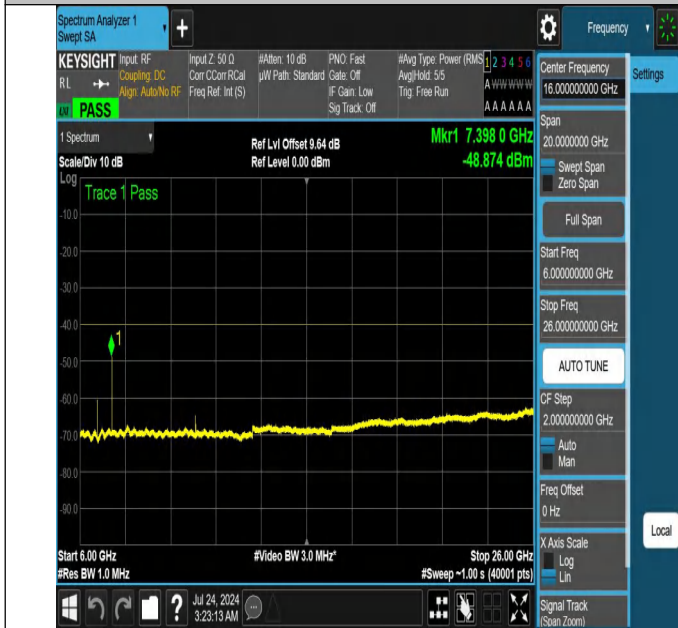

NTNV-N48-PC3-30-30-H-DFT-QPSK-Edge_1RB_Left-6000-26000
 -Ant1-PASS

NTNV-N48-PC3-30-30-H-DFT-QPSK-Edge_1RB_Left-26000-40000-Ant1-PASS

NTNV-N48-PC3-30-30-H-DFT-QPSK-Edge_1RB_Right-0.009-0.150-Ant1-PASS

NTNV-N48-PC3-30-30-H-DFT-QPSK-Edge_1RB_Right-0.150-300.000-Ant1-PASS

NTNV-N48-PC3-30-30-H-DFT-QPSK-Edge_1RB_Right-30-1000-Ant1-PASS

NTNV-N48-PC3-30-30-H-DFT-QPSK-Edge_1RB_Right-1000-300
 0-Ant1-PASS

NTNV-N48-PC3-30-30-H-DFT-QPSK-Edge_1RB_Right-3000-600
 0-Ant1-PASS

NTNV-N48-PC3-30-30-H-DFT-QPSK-Edge_1RB_Right-6000-260
 00-Ant1-PASS