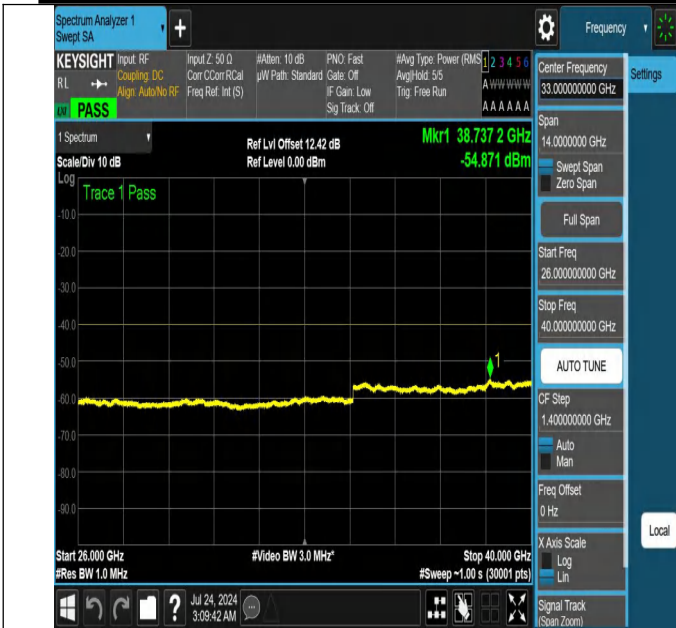

NTNV-N48-PC3-30-30-L-DFT-PI2BPSK-Edge_1RB_Right-1000-3000-Ant1-PASS

NTNV-N48-PC3-30-30-L-DFT-PI2BPSK-Edge_1RB_Right-3000-6000-Ant1-PASS

NTNV-N48-PC3-30-30-L-DFT-PI2BPSK-Edge_1RB_Right-6000-26000-Ant1-PASS

NTNV-N48-PC3-30-30-L-DFT-PI2BPSK-Edge_1RB_Right-26000-40000-Ant1-PASS

NTNV-N48-PC3-30-30-L-DFT-QPSK-Edge_1RB_Left-0.009-0.15-Ant1-PASS

NTNV-N48-PC3-30-30-L-DFT-QPSK-Edge_1RB_Left-0.15-30-Ant1-PASS

NTNV-N48-PC3-30-30-L-DFT-QPSK-Edge_1RB_Left-30-1000-A
 nt1-PASS

NTNV-N48-PC3-30-30-L-DFT-QPSK-Edge_1RB_Left-1000-3000-Ant1-PASS

NTNV-N48-PC3-30-30-L-DFT-QPSK-Edge_1RB_Left-3000-6000-Ant1-PASS

NTNV-N48-PC3-30-30-L-DFT-QPSK-Edge_1RB_Left-6000-26000-Ant1-PASS

NTNV-N48-PC3-30-30-L-DFT-QPSK-Edge_1RB_Left-26000-40000-Ant1-PASS

NTNV-N48-PC3-30-30-L-DFT-QPSK-Edge_1RB_Right-0.009-0.150-Ant1-PASS

NTNV-N48-PC3-30-30-L-DFT-QPSK-Edge_1RB_Right-0.150-30.0-Ant1-PASS

NTNV-N48-PC3-30-30-L-DFT-QPSK-Edge_1RB_Right-30-1000-Ant1-PASS

NTNV-N48-PC3-30-30-L-DFT-QPSK-Edge_1RB_Right-1000-300
 0-Ant1-PASS