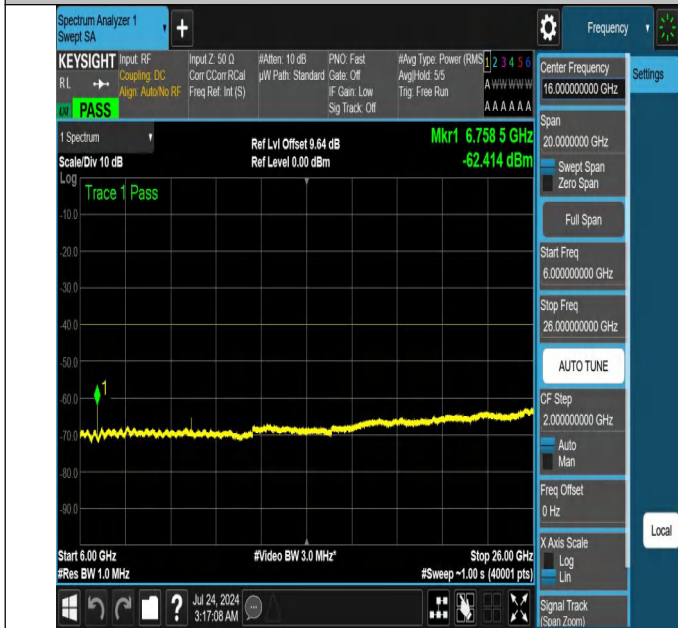

NTNV-N48-PC3-30-30-M-DFT-QPSK-Edge_1RB_Right-0.150-300.000-Ant1-PASS

NTNV-N48-PC3-30-30-M-DFT-QPSK-Edge_1RB_Right-30-1000.000-Ant1-PASS

NTNV-N48-PC3-30-30-M-DFT-QPSK-Edge_1RB_Right-1000-30
00-Ant1-PASS

NTNV-N48-PC3-30-30-M-DFT-QPSK-Edge_1RB_Right-3000-600
0-Ant1-PASS

NTNV-N48-PC3-30-30-M-DFT-QPSK-Edge_1RB_Right-6000-26
000-Ant1-PASS

NTNV-N48-PC3-30-30-M-DFT-QPSK-Edge_1RB_Right-26000-40
000-Ant1-PASS

NTNV-N48-PC3-30-30-H-DFT-PI2BPSK-Edge_1RB_Left-0.009-0.15-Ant1-PASS