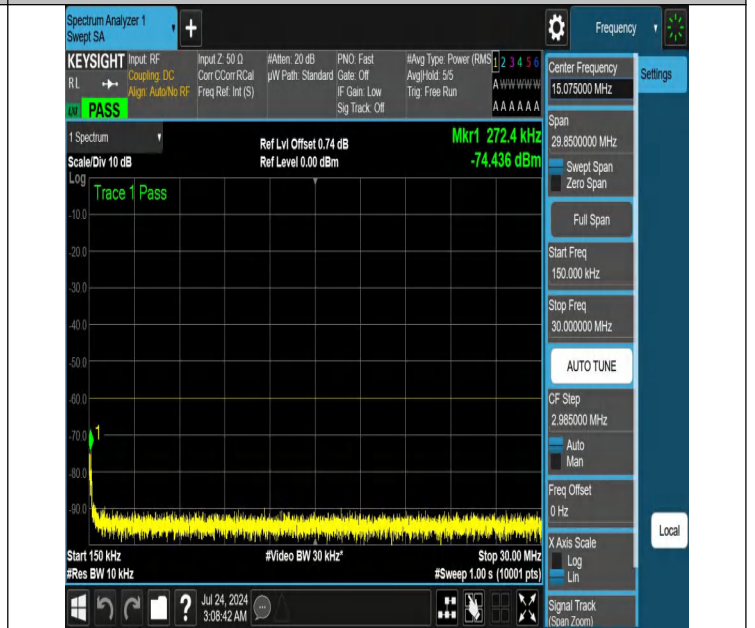

NTNV-N48-PC3-30-30-L-DFT-PI2BPSK-Edge_1RB_Right-0.009-0
 .15-Ant1-PASS

NTNV-N48-PC3-30-30-L-DFT-PI2BPSK-Edge_1RB_Right-0.15-3
0-Ant1-PASS

NTNV-N48-PC3-30-30-L-DFT-PI2BPSK-Edge_1RB_Right-30-100
0-Ant1-PASS

NTNV-N48-PC3-30-30-L-DFT-PI2BPSK-Edge_1RB_Right-1000-3000-Ant1-PASS

NTNV-N48-PC3-30-30-L-DFT-PI2BPSK-Edge_1RB_Right-3000-6000-Ant1-PASS

NTNV-N48-PC3-30-30-L-DFT-PI2BPSK-Edge_1RB_Right-6000-26000-Ant1-PASS

NTNV-N48-PC3-30-30-L-DFT-PI2BPSK-Edge_1RB_Right-26000-40000-Ant1-PASS

NTNV-N48-PC3-30-30-L-DFT-QPSK-Edge_1RB_Left-0.009-0.15-Ant1-PASS

NTNV-N48-PC3-30-30-L-DFT-QPSK-Edge_1RB_Left-0.15-30-Ant1-PASS

NTNV-N48-PC3-30-30-L-DFT-QPSK-Edge_1RB_Left-30-1000-A
 nt1-PASS