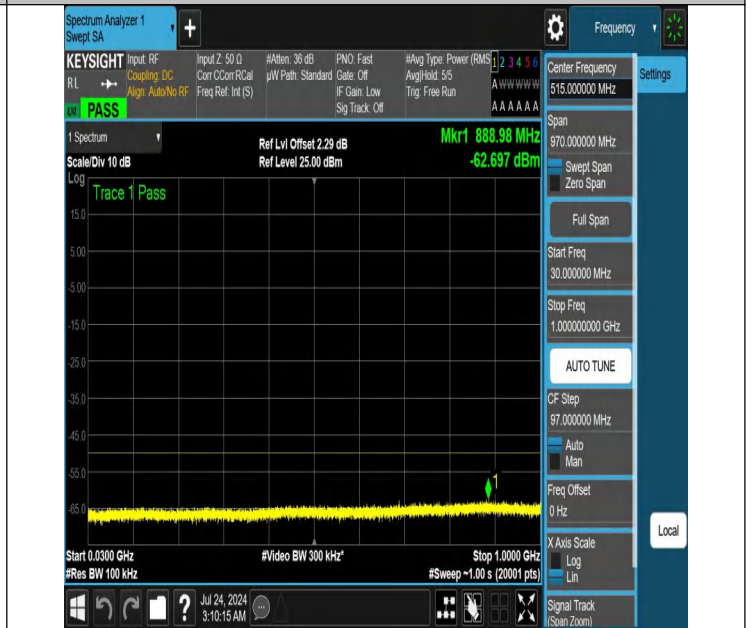

NTNV-N48-PC3-30-30-L-DFT-PI2BPSK-Edge_1RB_Right-26000-40000-Ant1-PASS

NTNV-N48-PC3-30-30-L-DFT-QPSK-Edge_1RB_Left-0.009-0.15-Ant1-PASS

NTNV-N48-PC3-30-30-L-DFT-QPSK-Edge_1RB_Left-0.15-30-Ant1-PASS

NTNV-N48-PC3-30-30-L-DFT-QPSK-Edge_1RB_Left-30-1000-A
 nt1-PASS

NTNV-N48-PC3-30-30-L-DFT-QPSK-Edge_1RB_Left-1000-3000-Ant1-PASS

NTNV-N48-PC3-30-30-L-DFT-QPSK-Edge_1RB_Left-3000-6000-Ant1-PASS

NTNV-N48-PC3-30-30-L-DFT-QPSK-Edge_1RB_Left-6000-26000-Ant1-PASS

NTNV-N48-PC3-30-30-L-DFT-QPSK-Edge_1RB_Left-26000-40000-Ant1-PASS

NTNV-N48-PC3-30-30-L-DFT-QPSK-Edge_1RB_Right-0.009-0.150-Ant1-PASS

NTNV-N48-PC3-30-30-L-DFT-QPSK-Edge_1RB_Right-0.150-30.0-Ant1-PASS

NTNV-N48-PC3-30-30-L-DFT-QPSK-Edge_1RB_Right-30-1000-Ant1-PASS

NTNV-N48-PC3-30-30-L-DFT-QPSK-Edge_1RB_Right-1000-300
 0-Ant1-PASS