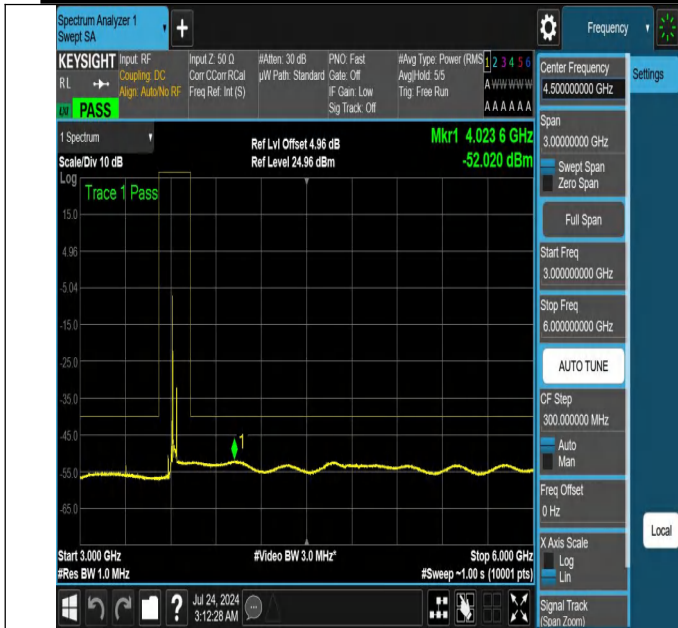

NTNV-N48-PC3-30-30-M-DFT-PI2BPSK-Edge_1RB_Left-0.009-0.15-Ant1-PASS

NTNV-N48-PC3-30-30-M-DFT-PI2BPSK-Edge_1RB_Left-0.15-30-Ant1-PASS

NTNV-N48-PC3-30-30-M-DFT-PI2BPSK-Edge_1RB_Left-30-1000-Ant1-PASS

NTNV-N48-PC3-30-30-M-DFT-PI2BPSK-Edge_1RB_Left-1000-3000-Ant1-PASS

NTNV-N48-PC3-30-30-M-DFT-PI2BPSK-Edge_1RB_Left-3000-6000-Ant1-PASS

NTNV-N48-PC3-30-30-M-DFT-PI2BPSK-Edge_1RB_Left-6000-26000-Ant1-PASS

NTNV-N48-PC3-30-30-M-DFT-PI2BPSK-Edge_1RB_Left-26000-40000-Ant1-PASS

NTNV-N48-PC3-30-30-M-DFT-PI2BPSK-Edge_1RB_Right-0.009-0.15-Ant1-PASS

NTNV-N48-PC3-30-30-M-DFT-PI2BPSK-Edge_1RB_Right-0.15-30-Ant1-PASS

NTNV-N48-PC3-30-30-M-DFT-PI2BPSK-Edge_1RB_Right-30-100-0-Ant1-PASS

NTNV-N48-PC3-30-30-M-DFT-PI2BPSK-Edge_1RB_Right-1000-3000-Ant1-PASS