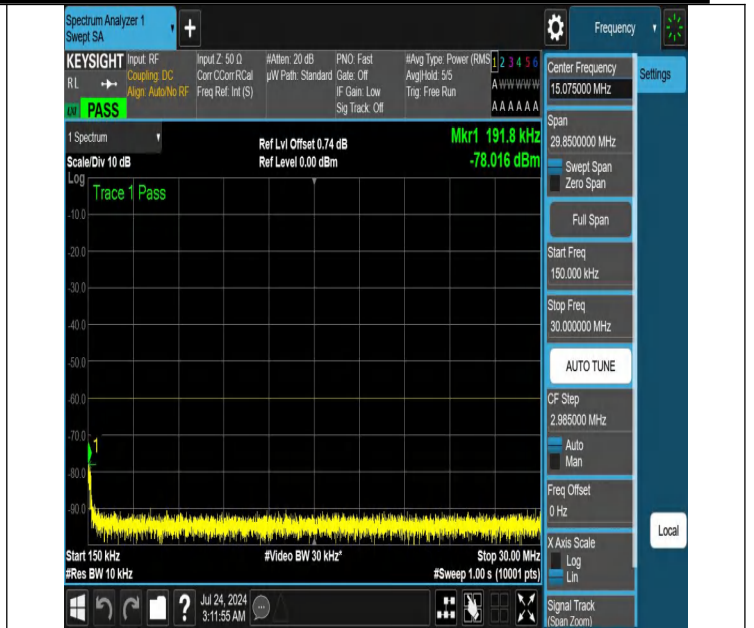

NTNV-N48-PC3-30-30-L-DFT-QPSK-Edge_1RB_Right-3000-6000
 -Ant1-PASS

NTNV-N48-PC3-30-30-L-DFT-QPSK-Edge_1RB_Right-6000-260
 00-Ant1-PASS

NTNV-N48-PC3-30-30-L-DFT-QPSK-Edge_1RB_Right-26000-400
 00-Ant1-PASS

NTNV-N48-PC3-30-30-M-DFT-PI2BPSK-Edge_1RB_Left-0.009-0.15-Ant1-PASS

NTNV-N48-PC3-30-30-M-DFT-PI2BPSK-Edge_1RB_Left-0.15-30-Ant1-PASS

NTNV-N48-PC3-30-30-M-DFT-PI2BPSK-Edge_1RB_Left-30-1000-Ant1-PASS

NTNV-N48-PC3-30-30-M-DFT-PI2BPSK-Edge_1RB_Left-1000-3000-Ant1-PASS