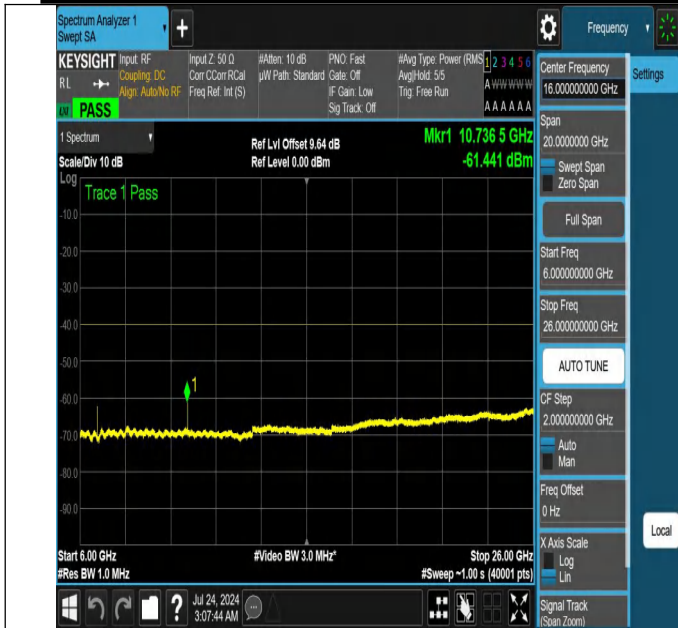

NTNV-N48-PC3-30-30-L-DFT-PI2BPSK-Edge_1RB_Left-3000-60
 00-Ant1-PASS

NTNV-N48-PC3-30-30-L-DFT-PI2BPSK-Edge_1RB_Left-6000-26
 000-Ant1-PASS

NTNV-N48-PC3-30-30-L-DFT-PI2BPSK-Edge_1RB_Left-26000-4
 0000-Ant1-PASS

NTNV-N48-PC3-30-30-L-DFT-PI2BPSK-Edge_1RB_Right-0.009-0
 .15-Ant1-PASS

NTNV-N48-PC3-30-30-L-DFT-PI2BPSK-Edge_1RB_Right-0.15-3
0-Ant1-PASS

NTNV-N48-PC3-30-30-L-DFT-PI2BPSK-Edge_1RB_Right-30-100
0-Ant1-PASS

NTNV-N48-PC3-30-30-L-DFT-PI2BPSK-Edge_1RB_Right-1000-3000-Ant1-PASS

NTNV-N48-PC3-30-30-L-DFT-PI2BPSK-Edge_1RB_Right-3000-6000-Ant1-PASS

NTNV-N48-PC3-30-30-L-DFT-PI2BPSK-Edge_1RB_Right-6000-26000-Ant1-PASS

NTNV-N48-PC3-30-30-L-DFT-PI2BPSK-Edge_1RB_Right-26000-40000-Ant1-PASS

NTNV-N48-PC3-30-30-L-DFT-QPSK-Edge_1RB_Left-0.009-0.15-Ant1-PASS

NTNV-N48-PC3-30-30-L-DFT-QPSK-Edge_1RB_Left-0.15-30-Ant1-PASS

NTNV-N48-PC3-30-30-L-DFT-QPSK-Edge_1RB_Left-30-1000-A
 nt1-PASS