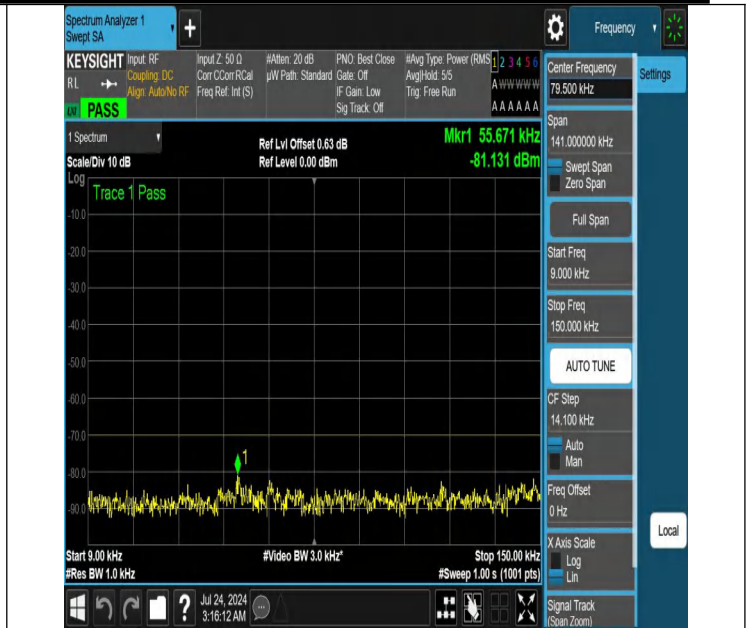

NTNV-N48-PC3-30-30-M-DFT-QPSK-Edge_1RB_Left-0.009-0.15-Ant1-PASS

NTNV-N48-PC3-30-30-M-DFT-QPSK-Edge_1RB_Left-0.15-30-Ant1-PASS

NTNV-N48-PC3-30-30-M-DFT-QPSK-Edge_1RB_Left-30-1000-A
nt1-PASS

NTNV-N48-PC3-30-30-M-DFT-QPSK-Edge_1RB_Left-1000-3000-Ant1-PASS

NTNV-N48-PC3-30-30-M-DFT-QPSK-Edge_1RB_Left-3000-6000-Ant1-PASS

NTNV-N48-PC3-30-30-M-DFT-QPSK-Edge_1RB_Left-6000-2600-0-Ant1-PASS

NTNV-N48-PC3-30-30-M-DFT-QPSK-Edge_1RB_Left-26000-40000-Ant1-PASS

NTNV-N48-PC3-30-30-M-DFT-QPSK-Edge_1RB_Right-0.009-0.150-Ant1-PASS