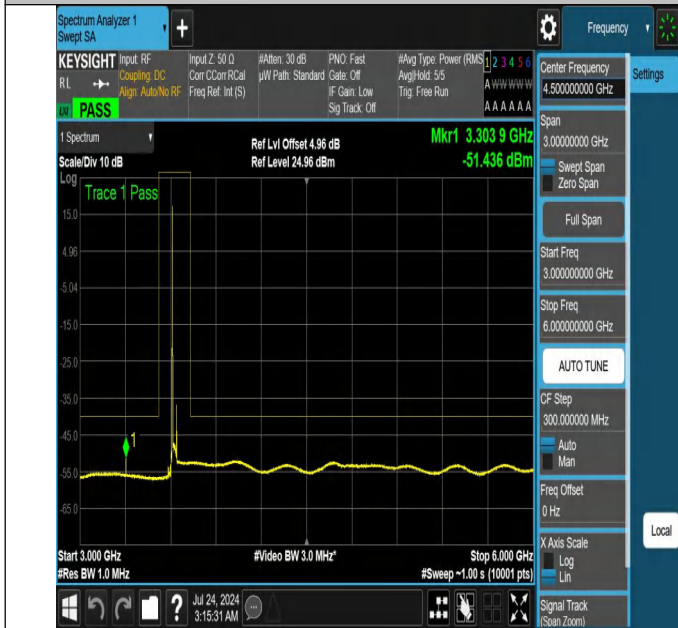

NTNV-N48-PC3-30-30-M-DFT-QPSK-Edge_1RB_Left-0.009-0.15-Ant1-PASS

NTNV-N48-PC3-30-30-M-DFT-QPSK-Edge_1RB_Left-0.15-30-Ant1-PASS

NTNV-N48-PC3-30-30-M-DFT-QPSK-Edge_1RB_Left-30-1000-A
nt1-PASS

NTNV-N48-PC3-30-30-M-DFT-QPSK-Edge_1RB_Left-1000-3000-Ant1-PASS

NTNV-N48-PC3-30-30-M-DFT-QPSK-Edge_1RB_Left-3000-6000-Ant1-PASS

NTNV-N48-PC3-30-30-M-DFT-QPSK-Edge_1RB_Left-6000-2600-0-Ant1-PASS

NTNV-N48-PC3-30-30-M-DFT-QPSK-Edge_1RB_Left-26000-40000-Ant1-PASS

NTNV-N48-PC3-30-30-M-DFT-QPSK-Edge_1RB_Right-0.009-0.150-Ant1-PASS