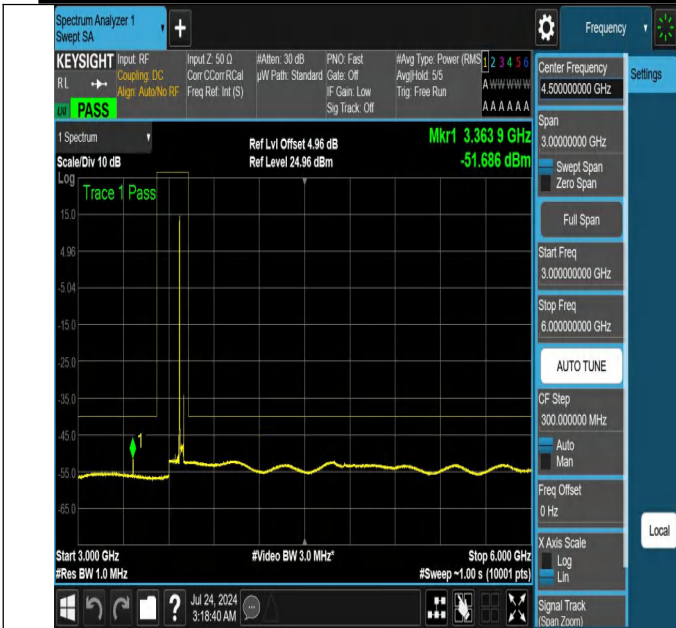

NTNV-N48-PC3-30-30-M-DFT-QPSK-Edge_1RB_Right-6000-26
000-Ant1-PASS

NTNV-N48-PC3-30-30-M-DFT-QPSK-Edge_1RB_Right-26000-40
000-Ant1-PASS

NTNV-N48-PC3-30-30-H-DFT-PI2BPSK-Edge_1RB_Left-0.009-0.15-Ant1-PASS

NTNV-N48-PC3-30-30-H-DFT-PI2BPSK-Edge_1RB_Left-0.15-30-Ant1-PASS

NTNV-N48-PC3-30-30-H-DFT-PI2BPSK-Edge_1RB_Left-30-1000-Ant1-PASS

NTNV-N48-PC3-30-30-H-DFT-PI2BPSK-Edge_1RB_Left-1000-3000-Ant1-PASS

NTNV-N48-PC3-30-30-H-DFT-PI2BPSK-Edge_1RB_Left-3000-6000-Ant1-PASS

NTNV-N48-PC3-30-30-H-DFT-PI2BPSK-Edge_1RB_Left-6000-26000-Ant1-PASS

NTNV-N48-PC3-30-30-H-DFT-PI2BPSK-Edge_1RB_Left-26000-40000-Ant1-PASS

NTNV-N48-PC3-30-30-H-DFT-PI2BPSK-Edge_1RB_Right-0.009-0.15-Ant1-PASS