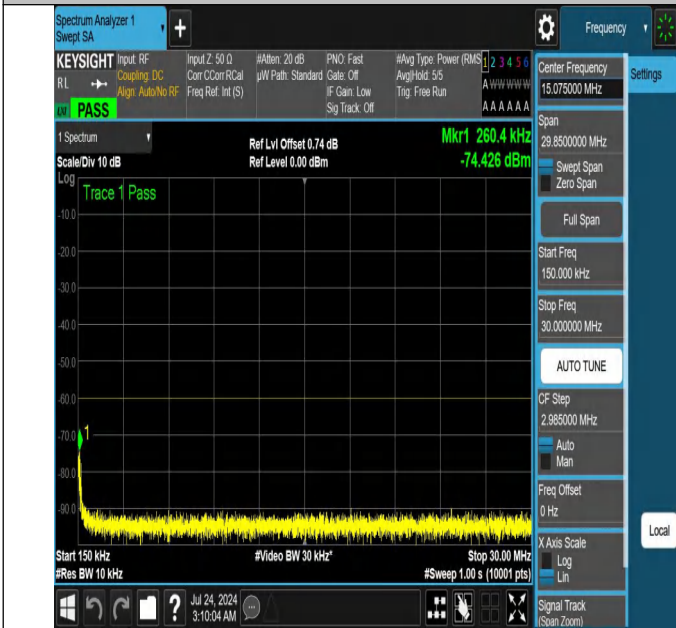

NTNV-N48-PC3-30-30-L-DFT-QPSK-Edge_1RB_Left-1000-3000-Ant1-PASS

NTNV-N48-PC3-30-30-L-DFT-QPSK-Edge_1RB_Left-3000-6000-Ant1-PASS

NTNV-N48-PC3-30-30-L-DFT-QPSK-Edge_1RB_Left-6000-26000-Ant1-PASS

NTNV-N48-PC3-30-30-L-DFT-QPSK-Edge_1RB_Left-26000-40000-Ant1-PASS

NTNV-N48-PC3-30-30-L-DFT-QPSK-Edge_1RB_Right-0.009-0.150-Ant1-PASS

NTNV-N48-PC3-30-30-L-DFT-QPSK-Edge_1RB_Right-0.150-30.0-Ant1-PASS

NTNV-N48-PC3-30-30-L-DFT-QPSK-Edge_1RB_Right-30-1000-Ant1-PASS

NTNV-N48-PC3-30-30-L-DFT-QPSK-Edge_1RB_Right-1000-300
 0-Ant1-PASS