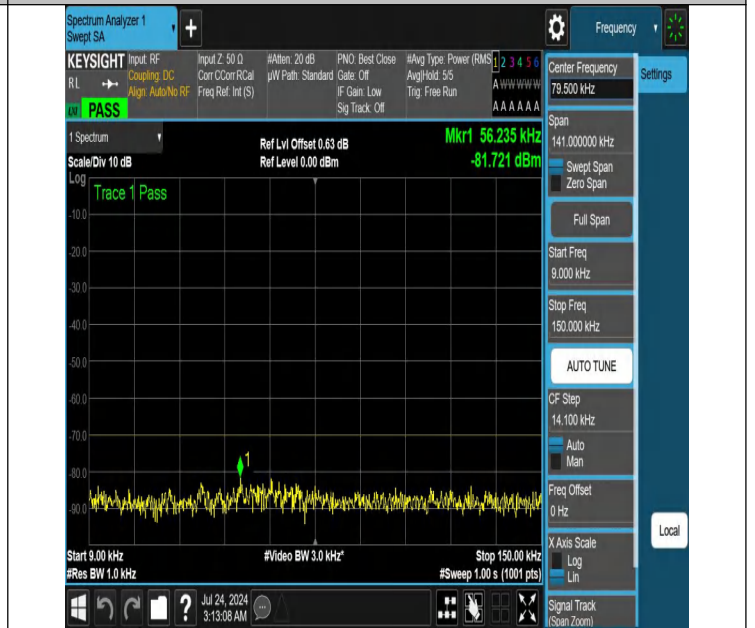

NTNV-N48-PC3-30-30-M-DFT-PI2BPSK-Edge_1RB_Left-0.009-0.15-Ant1-PASS

NTNV-N48-PC3-30-30-M-DFT-PI2BPSK-Edge_1RB_Left-0.15-30-Ant1-PASS

NTNV-N48-PC3-30-30-M-DFT-PI2BPSK-Edge_1RB_Left-30-1000-Ant1-PASS

NTNV-N48-PC3-30-30-M-DFT-PI2BPSK-Edge_1RB_Left-1000-3000-Ant1-PASS

NTNV-N48-PC3-30-30-M-DFT-PI2BPSK-Edge_1RB_Left-3000-6000-Ant1-PASS

NTNV-N48-PC3-30-30-M-DFT-PI2BPSK-Edge_1RB_Left-6000-26000-Ant1-PASS

NTNV-N48-PC3-30-30-M-DFT-PI2BPSK-Edge_1RB_Left-26000-40000-Ant1-PASS