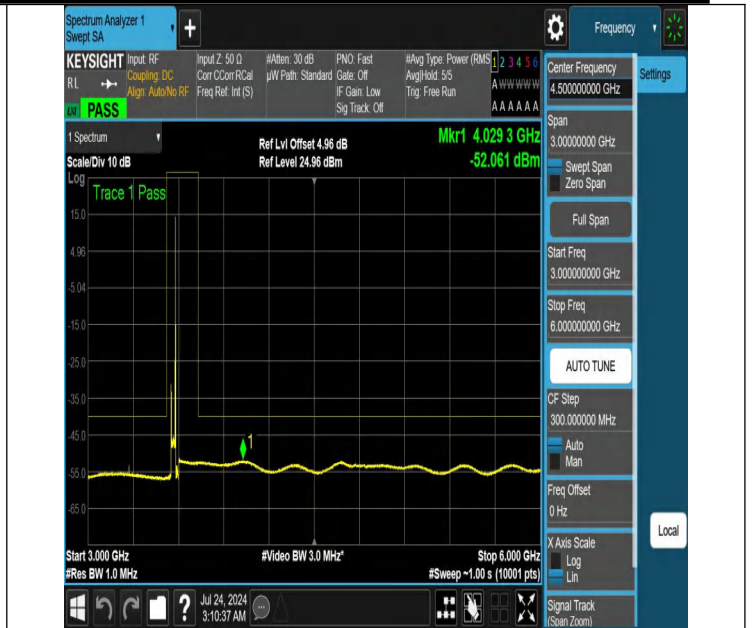

NTNV-N48-PC3-30-30-L-DFT-QPSK-Edge_1RB_Right-0.009-0.150-Ant1-PASS

NTNV-N48-PC3-30-30-L-DFT-QPSK-Edge_1RB_Right-0.150-30.0-Ant1-PASS

NTNV-N48-PC3-30-30-L-DFT-QPSK-Edge_1RB_Right-30-1000-Ant1-PASS

NTNV-N48-PC3-30-30-L-DFT-QPSK-Edge_1RB_Right-1000-300
 0-Ant1-PASS

NTNV-N48-PC3-30-30-L-DFT-QPSK-Edge_1RB_Right-3000-6000
 -Ant1-PASS

NTNV-N48-PC3-30-30-L-DFT-QPSK-Edge_1RB_Right-6000-260
 00-Ant1-PASS

NTNV-N48-PC3-30-30-L-DFT-QPSK-Edge_1RB_Right-26000-400
 00-Ant1-PASS

NTNV-N48-PC3-30-30-M-DFT-PI2BPSK-Edge_1RB_Left-0.009-0.15-Ant1-PASS

NTNV-N48-PC3-30-30-M-DFT-PI2BPSK-Edge_1RB_Left-0.15-30-Ant1-PASS

NTNV-N48-PC3-30-30-M-DFT-PI2BPSK-Edge_1RB_Left-30-1000-Ant1-PASS

NTNV-N48-PC3-30-30-M-DFT-PI2BPSK-Edge_1RB_Left-1000-3000-Ant1-PASS