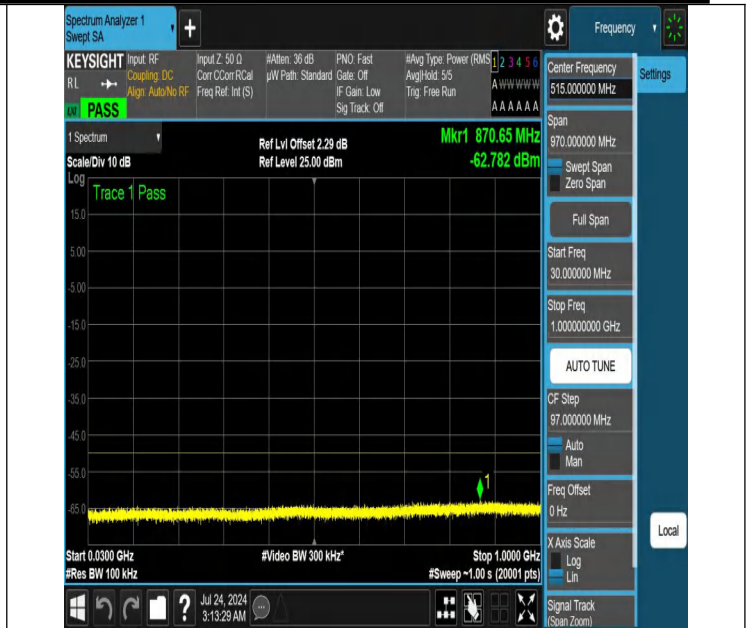

NTNV-N48-PC3-30-30-M-DFT-PI2BPSK-Edge_1RB_Left-3000-6000-Ant1-PASS

NTNV-N48-PC3-30-30-M-DFT-PI2BPSK-Edge_1RB_Left-6000-26000-Ant1-PASS

NTNV-N48-PC3-30-30-M-DFT-PI2BPSK-Edge_1RB_Left-26000-40000-Ant1-PASS

NTNV-N48-PC3-30-30-M-DFT-PI2BPSK-Edge_1RB_Right-0.009-0.15-Ant1-PASS

NTNV-N48-PC3-30-30-M-DFT-PI2BPSK-Edge_1RB_Right-0.15-30-Ant1-PASS

NTNV-N48-PC3-30-30-M-DFT-PI2BPSK-Edge_1RB_Right-30-100-0-Ant1-PASS

NTNV-N48-PC3-30-30-M-DFT-PI2BPSK-Edge_1RB_Right-1000-3000-Ant1-PASS