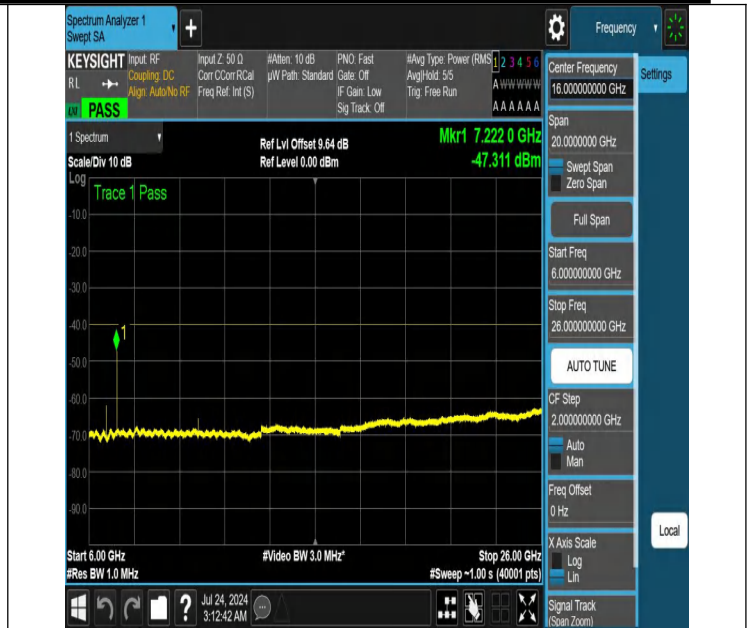

NTNV-N48-PC3-30-30-M-DFT-PI2BPSK-Edge_1RB_Left-0.009-0.15-Ant1-PASS

NTNV-N48-PC3-30-30-M-DFT-PI2BPSK-Edge_1RB_Left-0.15-30-Ant1-PASS

NTNV-N48-PC3-30-30-M-DFT-PI2BPSK-Edge_1RB_Left-30-1000-Ant1-PASS

NTNV-N48-PC3-30-30-M-DFT-PI2BPSK-Edge_1RB_Left-1000-3000-Ant1-PASS

NTNV-N48-PC3-30-30-M-DFT-PI2BPSK-Edge_1RB_Left-3000-6000-Ant1-PASS

NTNV-N48-PC3-30-30-M-DFT-PI2BPSK-Edge_1RB_Left-6000-26000-Ant1-PASS

NTNV-N48-PC3-30-30-M-DFT-PI2BPSK-Edge_1RB_Left-26000-40000-Ant1-PASS