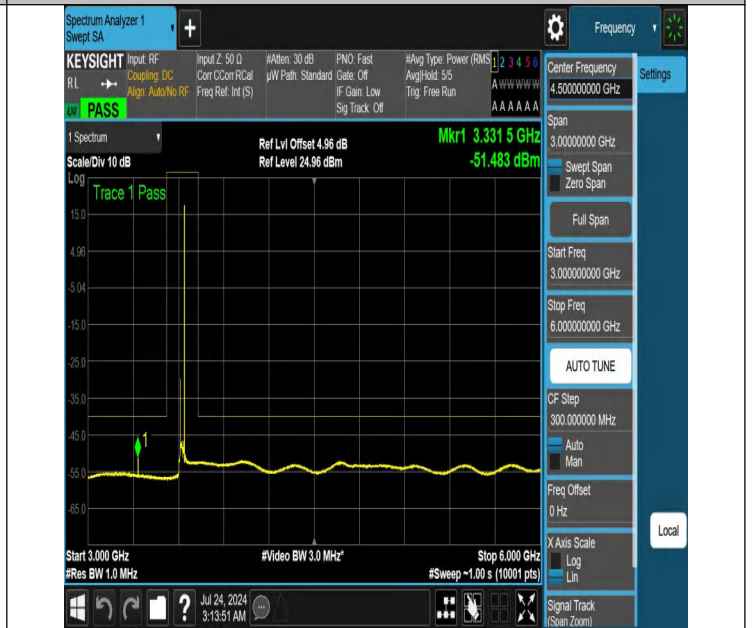

NTNV-N48-PC3-30-30-M-DFT-PI2BPSK-Edge_1RB_Right-0.009-0.15-Ant1-PASS

NTNV-N48-PC3-30-30-M-DFT-PI2BPSK-Edge_1RB_Right-0.15-30-Ant1-PASS

NTNV-N48-PC3-30-30-M-DFT-PI2BPSK-Edge_1RB_Right-30-100-0-Ant1-PASS

NTNV-N48-PC3-30-30-M-DFT-PI2BPSK-Edge_1RB_Right-1000-3000-Ant1-PASS

NTNV-N48-PC3-30-30-M-DFT-PI2BPSK-Edge_1RB_Right-3000-6000-Ant1-PASS

NTNV-N48-PC3-30-30-M-DFT-PI2BPSK-Edge_1RB_Right-6000-26000-Ant1-PASS

NTNV-N48-PC3-30-30-M-DFT-PI2BPSK-Edge_1RB_Right-26000-40000-Ant1-PASS