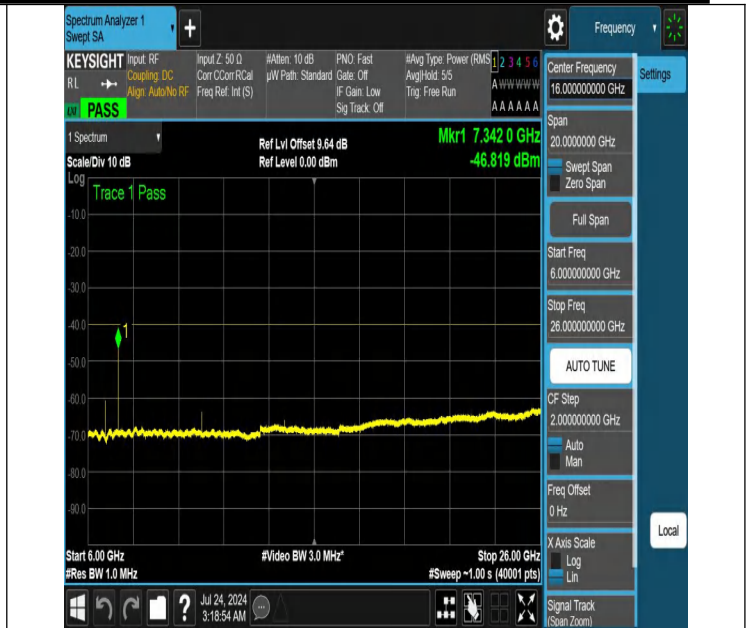

NTNV-N48-PC3-30-30-H-DFT-PI2BPSK-Edge_1RB_Left-0.15-30-Ant1-PASS

NTNV-N48-PC3-30-30-H-DFT-PI2BPSK-Edge_1RB_Left-30-1000-Ant1-PASS

NTNV-N48-PC3-30-30-H-DFT-PI2BPSK-Edge_1RB_Left-1000-3000-Ant1-PASS

NTNV-N48-PC3-30-30-H-DFT-PI2BPSK-Edge_1RB_Left-3000-6000-Ant1-PASS

NTNV-N48-PC3-30-30-H-DFT-PI2BPSK-Edge_1RB_Left-6000-26000-Ant1-PASS

NTNV-N48-PC3-30-30-H-DFT-PI2BPSK-Edge_1RB_Left-26000-40000-Ant1-PASS

NTNV-N48-PC3-30-30-H-DFT-PI2BPSK-Edge_1RB_Right-0.009-0.15-Ant1-PASS