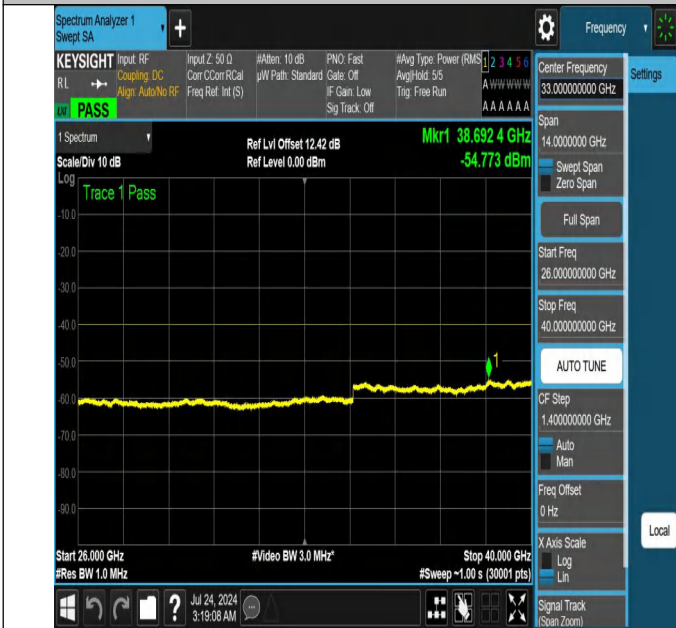

NTNV-N48-PC3-30-30-H-DFT-PI2BPSK-Edge_1RB_Left-0.15-30-Ant1-PASS

NTNV-N48-PC3-30-30-H-DFT-PI2BPSK-Edge_1RB_Left-30-1000-Ant1-PASS

NTNV-N48-PC3-30-30-H-DFT-PI2BPSK-Edge_1RB_Left-1000-3000-Ant1-PASS

NTNV-N48-PC3-30-30-H-DFT-PI2BPSK-Edge_1RB_Left-3000-6000-Ant1-PASS

NTNV-N48-PC3-30-30-H-DFT-PI2BPSK-Edge_1RB_Left-6000-26000-Ant1-PASS

NTNV-N48-PC3-30-30-H-DFT-PI2BPSK-Edge_1RB_Left-26000-40000-Ant1-PASS

NTNV-N48-PC3-30-30-H-DFT-PI2BPSK-Edge_1RB_Right-0.009-0.15-Ant1-PASS