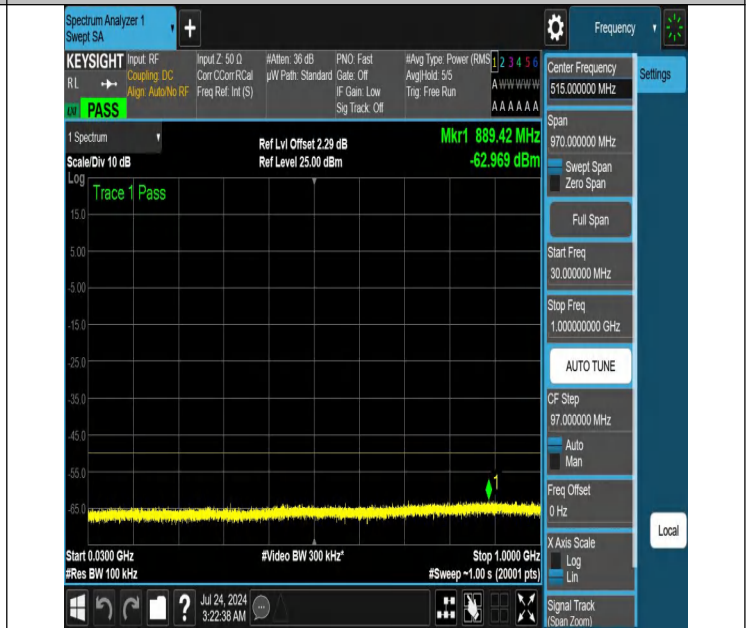

NTNV-N48-PC3-30-30-H-DFT-QPSK-Edge_1RB_Left-6000-26000
 -Ant1-PASS

NTNV-N48-PC3-30-30-H-DFT-QPSK-Edge_1RB_Left-26000-40000-Ant1-PASS

NTNV-N48-PC3-30-30-H-DFT-QPSK-Edge_1RB_Right-0.009-0.150-Ant1-PASS

NTNV-N48-PC3-30-30-H-DFT-QPSK-Edge_1RB_Right-0.150-300.000-Ant1-PASS

NTNV-N48-PC3-30-30-H-DFT-QPSK-Edge_1RB_Right-30-1000-Ant1-PASS

NTNV-N48-PC3-30-30-H-DFT-QPSK-Edge_1RB_Right-1000-300
 0-Ant1-PASS

NTNV-N48-PC3-30-30-H-DFT-QPSK-Edge_1RB_Right-3000-600
 0-Ant1-PASS

NTNV-N48-PC3-30-30-H-DFT-QPSK-Edge_1RB_Right-6000-260
 00-Ant1-PASS