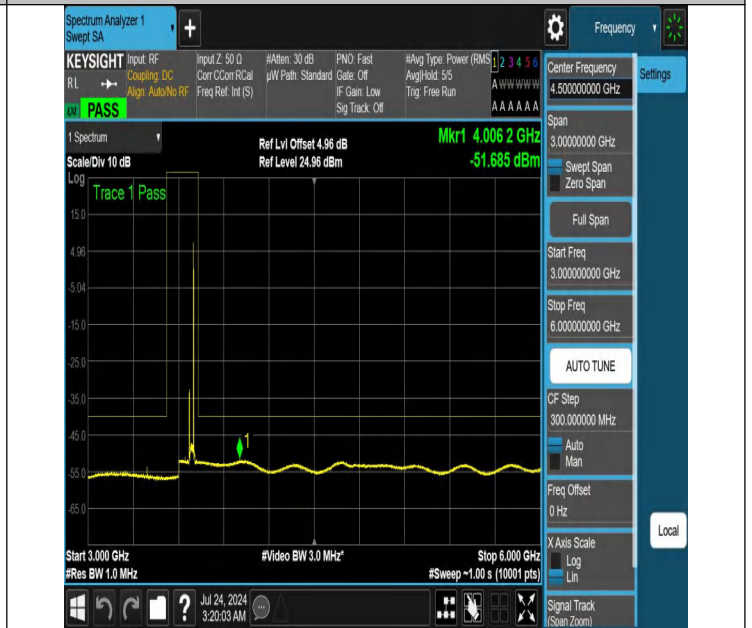

NTNV-N48-PC3-30-30-H-DFT-PI2BPSK-Edge_1RB_Left-0.15-30-Ant1-PASS

NTNV-N48-PC3-30-30-H-DFT-PI2BPSK-Edge_1RB_Left-30-1000-Ant1-PASS

NTNV-N48-PC3-30-30-H-DFT-PI2BPSK-Edge_1RB_Left-1000-3000-Ant1-PASS

NTNV-N48-PC3-30-30-H-DFT-PI2BPSK-Edge_1RB_Left-3000-6000-Ant1-PASS

NTNV-N48-PC3-30-30-H-DFT-PI2BPSK-Edge_1RB_Left-6000-26000-Ant1-PASS

NTNV-N48-PC3-30-30-H-DFT-PI2BPSK-Edge_1RB_Left-26000-40000-Ant1-PASS

NTNV-N48-PC3-30-30-H-DFT-PI2BPSK-Edge_1RB_Right-0.009-0.15-Ant1-PASS

NTNV-N48-PC3-30-30-H-DFT-PI2BPSK-Edge_1RB_Right-0.15-3
0-Ant1-PASS

NTNV-N48-PC3-30-30-H-DFT-PI2BPSK-Edge_1RB_Right-30-100
0-Ant1-PASS

NTNV-N48-PC3-30-30-H-DFT-PI2BPSK-Edge_1RB_Right-1000-3000-Ant1-PASS

NTNV-N48-PC3-30-30-H-DFT-PI2BPSK-Edge_1RB_Right-3000-6000-Ant1-PASS

NTNV-N48-PC3-30-30-H-DFT-PI2BPSK-Edge_1RB_Right-6000-26000-Ant1-PASS

NTNV-N48-PC3-30-30-H-DFT-PI2BPSK-Edge_1RB_Right-26000-40000-Ant1-PASS

NTNV-N48-PC3-30-30-H-DFT-QPSK-Edge_1RB_Left-0.009-0.15-Ant1-PASS