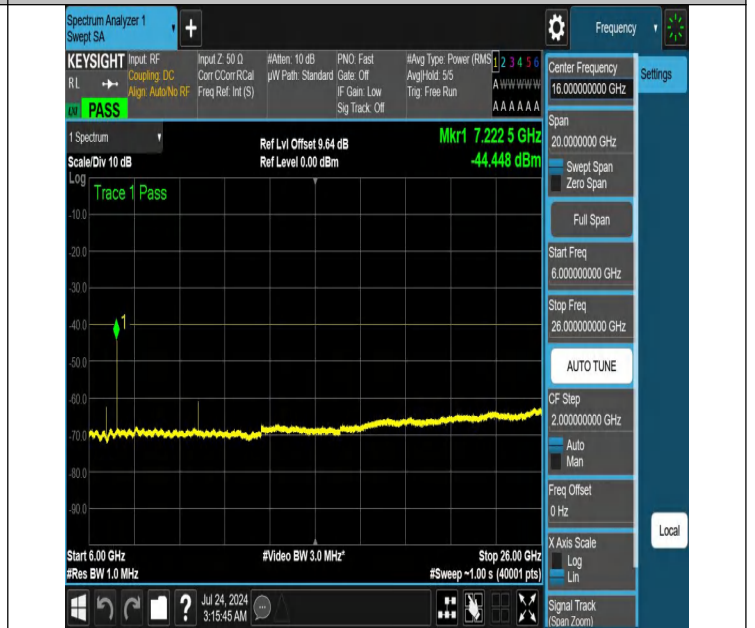

NTNV-N48-PC3-30-30-M-DFT-QPSK-Edge_1RB_Left-0.009-0.15-Ant1-PASS

NTNV-N48-PC3-30-30-M-DFT-QPSK-Edge_1RB_Left-0.15-30-Ant1-PASS

NTNV-N48-PC3-30-30-M-DFT-QPSK-Edge_1RB_Left-30-1000-A
nt1-PASS

NTNV-N48-PC3-30-30-M-DFT-QPSK-Edge_1RB_Left-1000-3000-Ant1-PASS

NTNV-N48-PC3-30-30-M-DFT-QPSK-Edge_1RB_Left-3000-6000-Ant1-PASS

NTNV-N48-PC3-30-30-M-DFT-QPSK-Edge_1RB_Left-6000-2600-0-Ant1-PASS

NTNV-N48-PC3-30-30-M-DFT-QPSK-Edge_1RB_Left-26000-40000-Ant1-PASS

NTNV-N48-PC3-30-30-M-DFT-QPSK-Edge_1RB_Right-0.009-0.150-Ant1-PASS