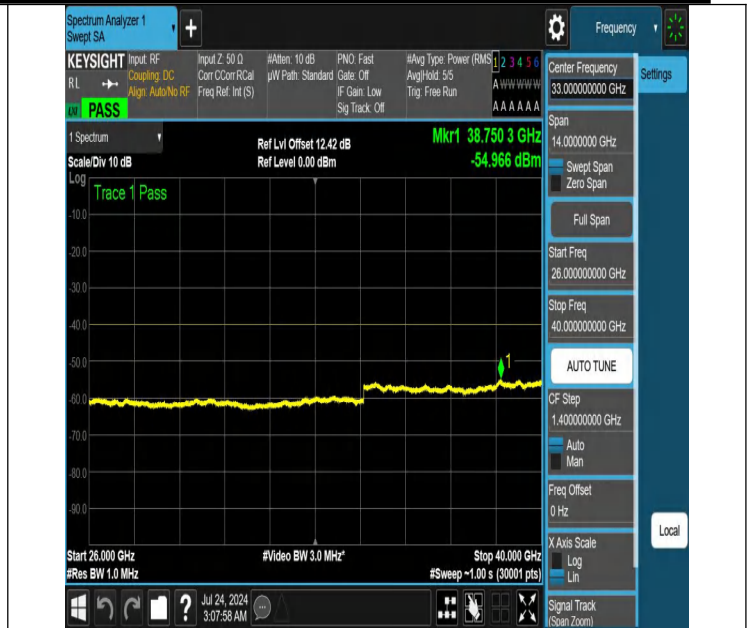

NTNV-N48-PC3-30-30-L-DFT-PI2BPSK-Edge_1RB_Left-3000-60
 00-Ant1-PASS

NTNV-N48-PC3-30-30-L-DFT-PI2BPSK-Edge_1RB_Left-6000-26
 000-Ant1-PASS

NTNV-N48-PC3-30-30-L-DFT-PI2BPSK-Edge_1RB_Left-26000-4
 0000-Ant1-PASS

NTNV-N48-PC3-30-30-L-DFT-PI2BPSK-Edge_1RB_Right-0.009-0
 .15-Ant1-PASS

NTNV-N48-PC3-30-30-L-DFT-PI2BPSK-Edge_1RB_Right-0.15-3
0-Ant1-PASS

NTNV-N48-PC3-30-30-L-DFT-PI2BPSK-Edge_1RB_Right-30-100
0-Ant1-PASS

NTNV-N48-PC3-30-30-L-DFT-PI2BPSK-Edge_1RB_Right-1000-3000-Ant1-PASS

NTNV-N48-PC3-30-30-L-DFT-PI2BPSK-Edge_1RB_Right-3000-6000-Ant1-PASS

NTNV-N48-PC3-30-30-L-DFT-PI2BPSK-Edge_1RB_Right-6000-26000-Ant1-PASS

NTNV-N48-PC3-30-30-L-DFT-PI2BPSK-Edge_1RB_Right-26000-40000-Ant1-PASS

NTNV-N48-PC3-30-30-L-DFT-QPSK-Edge_1RB_Left-0.009-0.15-Ant1-PASS

NTNV-N48-PC3-30-30-L-DFT-QPSK-Edge_1RB_Left-0.15-30-Ant1-PASS

NTNV-N48-PC3-30-30-L-DFT-QPSK-Edge_1RB_Left-30-1000-A
 nt1-PASS