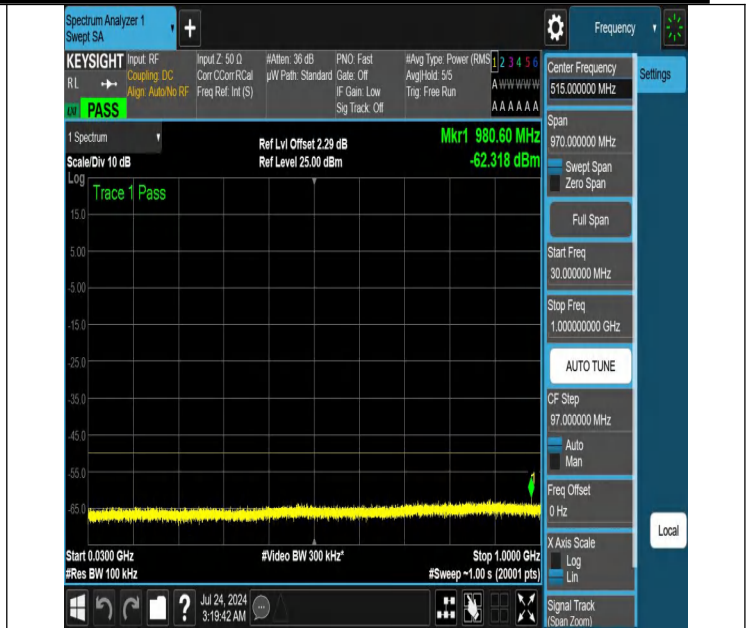

NTNV-N48-PC3-30-30-H-DFT-PI2BPSK-Edge_1RB_Left-6000-26000-Ant1-PASS

NTNV-N48-PC3-30-30-H-DFT-PI2BPSK-Edge_1RB_Left-26000-40000-Ant1-PASS

NTNV-N48-PC3-30-30-H-DFT-PI2BPSK-Edge_1RB_Right-0.009-0.15-Ant1-PASS

NTNV-N48-PC3-30-30-H-DFT-PI2BPSK-Edge_1RB_Right-0.15-3
0-Ant1-PASS

NTNV-N48-PC3-30-30-H-DFT-PI2BPSK-Edge_1RB_Right-30-100
0-Ant1-PASS

NTNV-N48-PC3-30-30-H-DFT-PI2BPSK-Edge_1RB_Right-1000-3000-Ant1-PASS

NTNV-N48-PC3-30-30-H-DFT-PI2BPSK-Edge_1RB_Right-3000-6000-Ant1-PASS