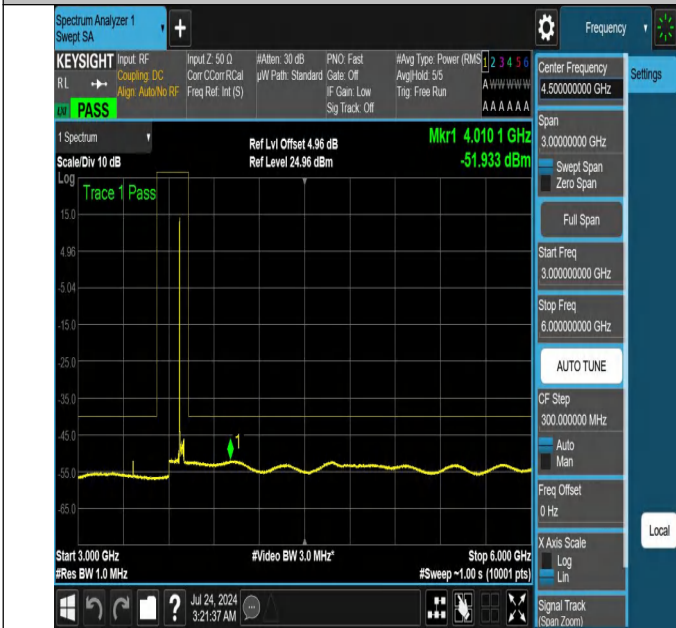

NTNV-N48-PC3-30-30-H-DFT-PI2BPSK-Edge_1RB_Right-6000-26000-Ant1-PASS

NTNV-N48-PC3-30-30-H-DFT-PI2BPSK-Edge_1RB_Right-26000-40000-Ant1-PASS

NTNV-N48-PC3-30-30-H-DFT-QPSK-Edge_1RB_Left-0.009-0.15-Ant1-PASS

NTNV-N48-PC3-30-30-H-DFT-QPSK-Edge_1RB_Left-0.15-30-Ant1-PASS

NTNV-N48-PC3-30-30-H-DFT-QPSK-Edge_1RB_Left-30-1000-A
 nt1-PASS

NTNV-N48-PC3-30-30-H-DFT-QPSK-Edge_1RB_Left-1000-3000-Ant1-PASS

NTNV-N48-PC3-30-30-H-DFT-QPSK-Edge_1RB_Left-3000-6000
 -Ant1-PASS