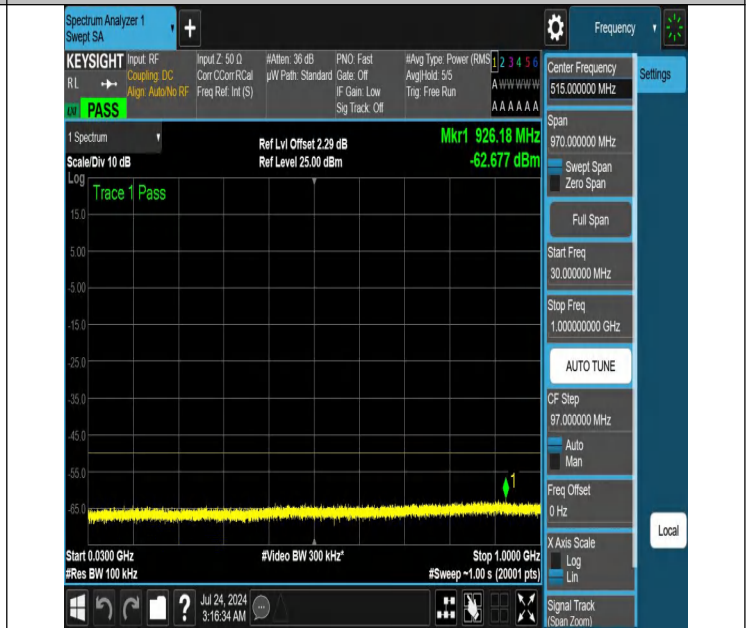

NTNV-N48-PC3-30-30-M-DFT-QPSK-Edge_1RB_Right-0.009-0.150-Ant1-PASS

NTNV-N48-PC3-30-30-M-DFT-QPSK-Edge_1RB_Right-30-1000.000-Ant1-PASS