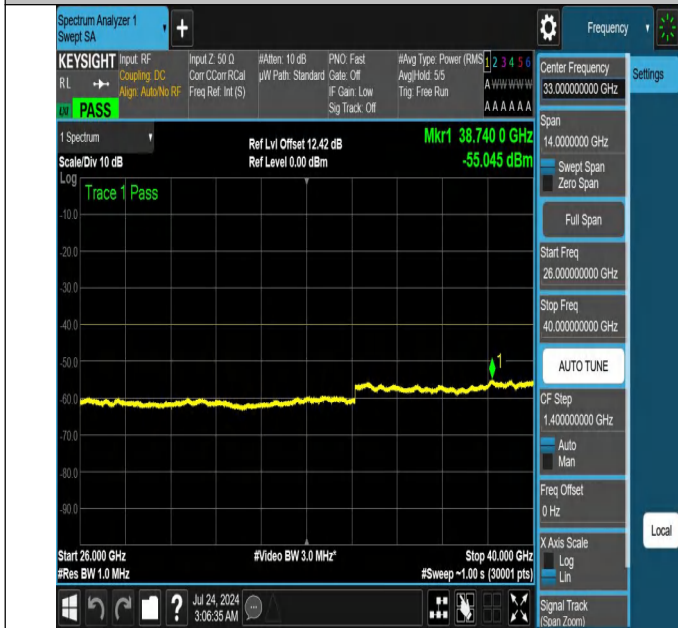

NTNV-N48-PC3-30-30-L-DFT-PI2BPSK-Edge_1RB_Left-3000-60
 00-Ant1-PASS

NTNV-N48-PC3-30-30-L-DFT-PI2BPSK-Edge_1RB_Left-6000-26
 000-Ant1-PASS

NTNV-N48-PC3-30-30-L-DFT-PI2BPSK-Edge_1RB_Left-26000-4
 0000-Ant1-PASS

NTNV-N48-PC3-30-30-L-DFT-PI2BPSK-Edge_1RB_Right-0.009-0
 .15-Ant1-PASS

NTNV-N48-PC3-30-30-L-DFT-PI2BPSK-Edge_1RB_Right-0.15-3
0-Ant1-PASS

NTNV-N48-PC3-30-30-L-DFT-PI2BPSK-Edge_1RB_Right-30-100
0-Ant1-PASS

NTNV-N48-PC3-30-30-L-DFT-PI2BPSK-Edge_1RB_Right-1000-3000-Ant1-PASS

NTNV-N48-PC3-30-30-L-DFT-PI2BPSK-Edge_1RB_Right-3000-6000-Ant1-PASS

NTNV-N48-PC3-30-30-L-DFT-PI2BPSK-Edge_1RB_Right-6000-26000-Ant1-PASS