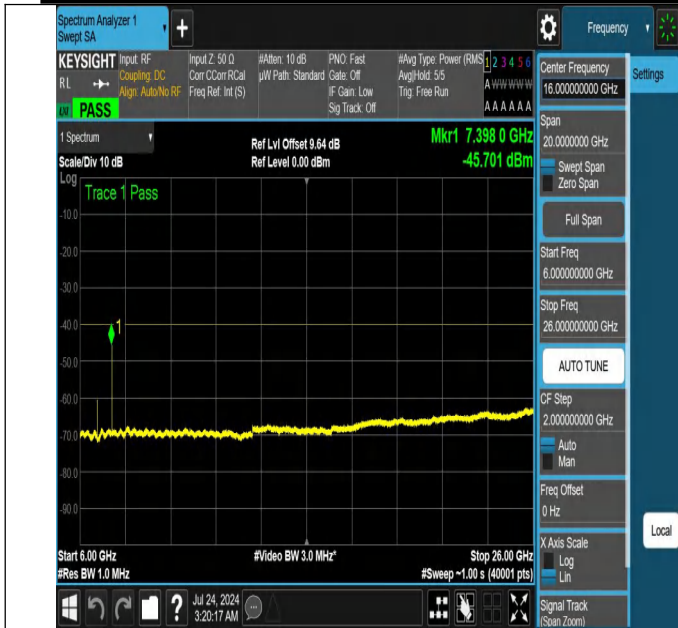

NTNV-N48-PC3-30-30-H-DFT-PI2BPSK-Edge_1RB_Left-6000-26000-Ant1-PASS

NTNV-N48-PC3-30-30-H-DFT-PI2BPSK-Edge_1RB_Left-26000-40000-Ant1-PASS

NTNV-N48-PC3-30-30-H-DFT-PI2BPSK-Edge_1RB_Right-0.009-0.15-Ant1-PASS

NTNV-N48-PC3-30-30-H-DFT-PI2BPSK-Edge_1RB_Right-0.15-3
0-Ant1-PASS

NTNV-N48-PC3-30-30-H-DFT-PI2BPSK-Edge_1RB_Right-30-100
0-Ant1-PASS

NTNV-N48-PC3-30-30-H-DFT-PI2BPSK-Edge_1RB_Right-1000-3000-Ant1-PASS

NTNV-N48-PC3-30-30-H-DFT-PI2BPSK-Edge_1RB_Right-3000-6000-Ant1-PASS

NTNV-N48-PC3-30-30-H-DFT-PI2BPSK-Edge_1RB_Right-6000-26000-Ant1-PASS

NTNV-N48-PC3-30-30-H-DFT-PI2BPSK-Edge_1RB_Right-26000-40000-Ant1-PASS

NTNV-N48-PC3-30-30-H-DFT-QPSK-Edge_1RB_Left-0.009-0.15-Ant1-PASS