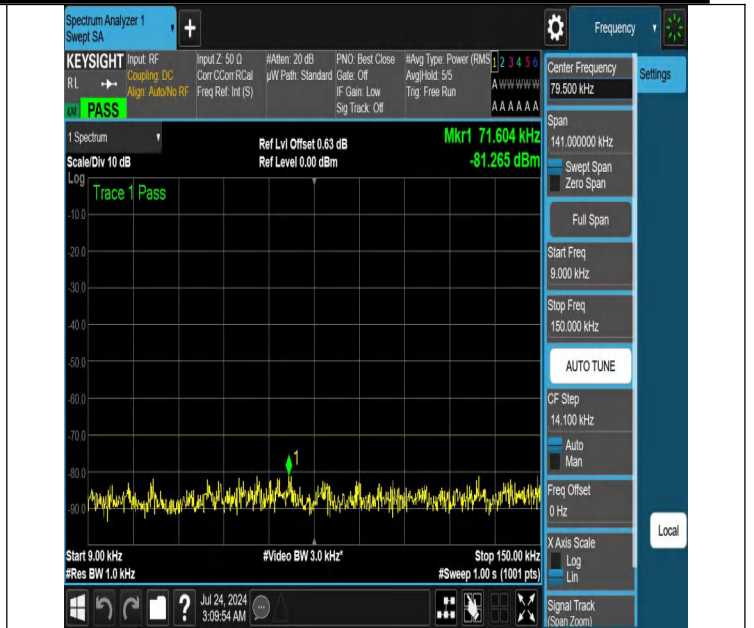

NTNV-N48-PC3-30-30-L-DFT-PI2BPSK-Edge_1RB_Right-26000-40000-Ant1-PASS

NTNV-N48-PC3-30-30-L-DFT-QPSK-Edge_1RB_Left-0.009-0.15-Ant1-PASS

NTNV-N48-PC3-30-30-L-DFT-QPSK-Edge_1RB_Left-0.15-30-Ant1-PASS

NTNV-N48-PC3-30-30-L-DFT-QPSK-Edge_1RB_Left-30-1000-A
 nt1-PASS

NTNV-N48-PC3-30-30-L-DFT-QPSK-Edge_1RB_Left-1000-3000-Ant1-PASS

NTNV-N48-PC3-30-30-L-DFT-QPSK-Edge_1RB_Left-3000-6000-Ant1-PASS

NTNV-N48-PC3-30-30-L-DFT-QPSK-Edge_1RB_Left-6000-26000-Ant1-PASS

NTNV-N48-PC3-30-30-L-DFT-QPSK-Edge_1RB_Left-26000-40000-Ant1-PASS

NTNV-N48-PC3-30-30-L-DFT-QPSK-Edge_1RB_Right-0.009-0.150-Ant1-PASS

NTNV-N48-PC3-30-30-L-DFT-QPSK-Edge_1RB_Right-0.150-30.0-Ant1-PASS

NTNV-N48-PC3-30-30-L-DFT-QPSK-Edge_1RB_Right-30-1000-Ant1-PASS

NTNV-N48-PC3-30-30-L-DFT-QPSK-Edge_1RB_Right-1000-300
 0-Ant1-PASS