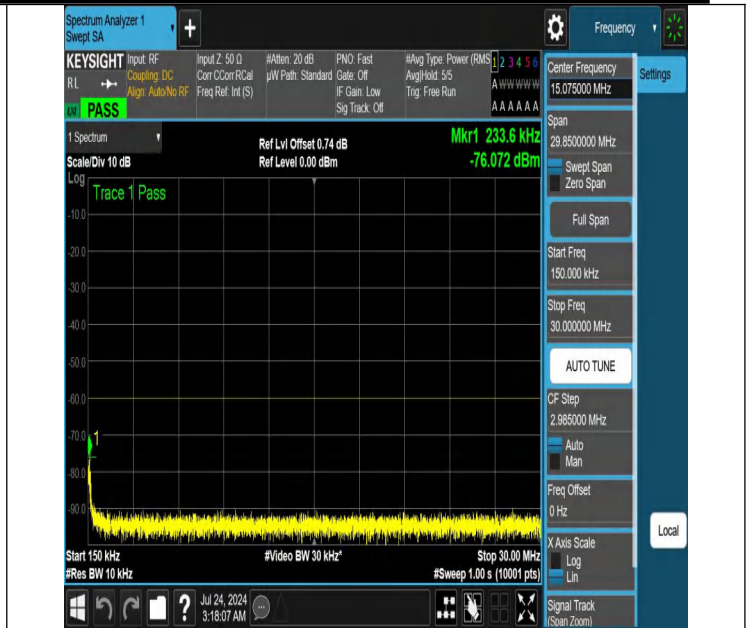

NTNV-N48-PC3-30-30-M-DFT-QPSK-Edge_1RB_Right-0.150-300.000-Ant1-PASS

NTNV-N48-PC3-30-30-M-DFT-QPSK-Edge_1RB_Right-30-1000.000-Ant1-PASS

NTNV-N48-PC3-30-30-M-DFT-QPSK-Edge_1RB_Right-1000-30
00-Ant1-PASS

NTNV-N48-PC3-30-30-M-DFT-QPSK-Edge_1RB_Right-3000-600
0-Ant1-PASS

NTNV-N48-PC3-30-30-M-DFT-QPSK-Edge_1RB_Right-6000-26
000-Ant1-PASS

NTNV-N48-PC3-30-30-M-DFT-QPSK-Edge_1RB_Right-26000-40
000-Ant1-PASS

NTNV-N48-PC3-30-30-H-DFT-PI2BPSK-Edge_1RB_Left-0.009-0.15-Ant1-PASS