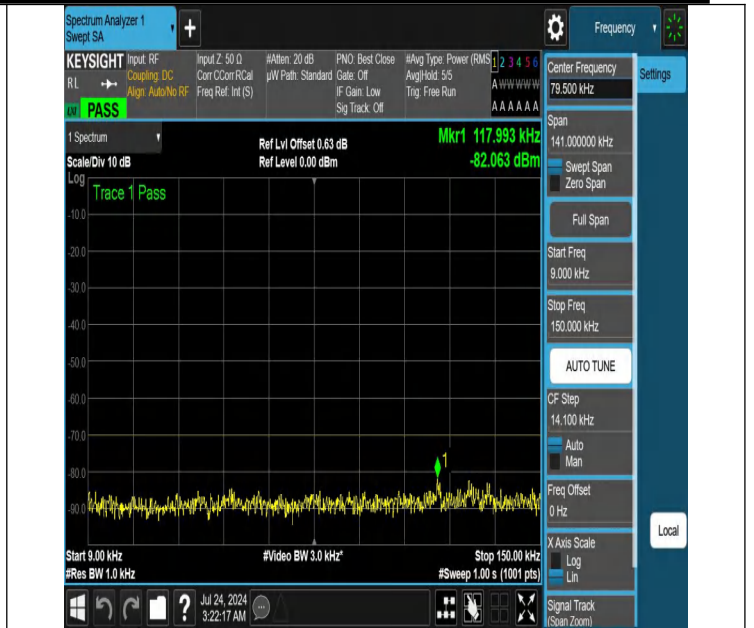

NTNV-N48-PC3-30-30-H-DFT-PI2BPSK-Edge_1RB_Right-6000-26000-Ant1-PASS

NTNV-N48-PC3-30-30-H-DFT-PI2BPSK-Edge_1RB_Right-26000-40000-Ant1-PASS

NTNV-N48-PC3-30-30-H-DFT-QPSK-Edge_1RB_Left-0.009-0.15-Ant1-PASS

NTNV-N48-PC3-30-30-H-DFT-QPSK-Edge_1RB_Left-0.15-30-Ant1-PASS

NTNV-N48-PC3-30-30-H-DFT-QPSK-Edge_1RB_Left-30-1000-A
 nt1-PASS

NTNV-N48-PC3-30-30-H-DFT-QPSK-Edge_1RB_Left-1000-3000-Ant1-PASS

NTNV-N48-PC3-30-30-H-DFT-QPSK-Edge_1RB_Left-3000-6000
 -Ant1-PASS

NTNV-N48-PC3-30-30-H-DFT-QPSK-Edge_1RB_Left-6000-26000
 -Ant1-PASS

NTNV-N48-PC3-30-30-H-DFT-QPSK-Edge_1RB_Left-26000-40000-Ant1-PASS

NTNV-N48-PC3-30-30-H-DFT-QPSK-Edge_1RB_Right-0.009-0.150-Ant1-PASS

NTNV-N48-PC3-30-30-H-DFT-QPSK-Edge_1RB_Right-0.150-300.000-Ant1-PASS