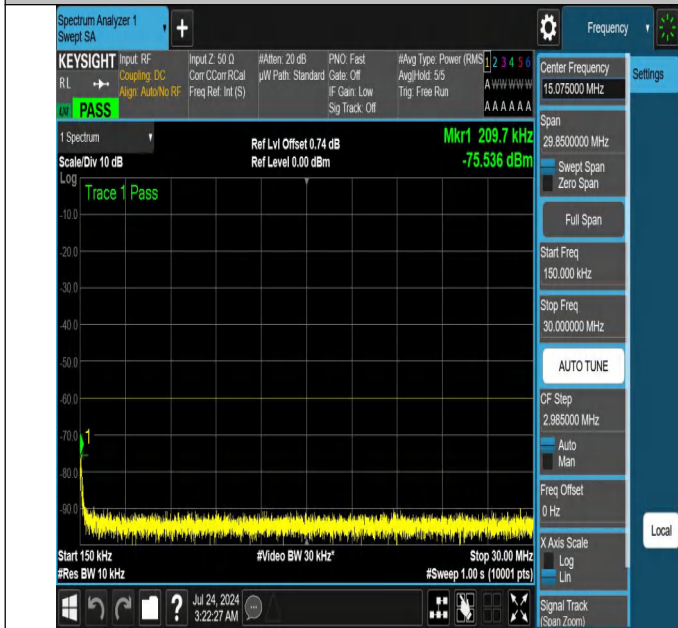

NTNV-N48-PC3-30-30-H-DFT-PI2BPSK-Edge_1RB_Right-6000-26000-Ant1-PASS

NTNV-N48-PC3-30-30-H-DFT-PI2BPSK-Edge_1RB_Right-26000-40000-Ant1-PASS

NTNV-N48-PC3-30-30-H-DFT-QPSK-Edge_1RB_Left-0.009-0.15-Ant1-PASS

NTNV-N48-PC3-30-30-H-DFT-QPSK-Edge_1RB_Left-0.15-30-Ant1-PASS

NTNV-N48-PC3-30-30-H-DFT-QPSK-Edge_1RB_Left-30-1000-A
 nt1-PASS

NTNV-N48-PC3-30-30-H-DFT-QPSK-Edge_1RB_Left-1000-3000-Ant1-PASS

NTNV-N48-PC3-30-30-H-DFT-QPSK-Edge_1RB_Left-3000-6000
 -Ant1-PASS

NTNV-N48-PC3-30-30-H-DFT-QPSK-Edge_1RB_Left-6000-26000
 -Ant1-PASS

NTNV-N48-PC3-30-30-H-DFT-QPSK-Edge_1RB_Left-26000-40000-Ant1-PASS

NTNV-N48-PC3-30-30-H-DFT-QPSK-Edge_1RB_Right-0.009-0.150-Ant1-PASS

NTNV-N48-PC3-30-30-H-DFT-QPSK-Edge_1RB_Right-0.150-300.000-Ant1-PASS