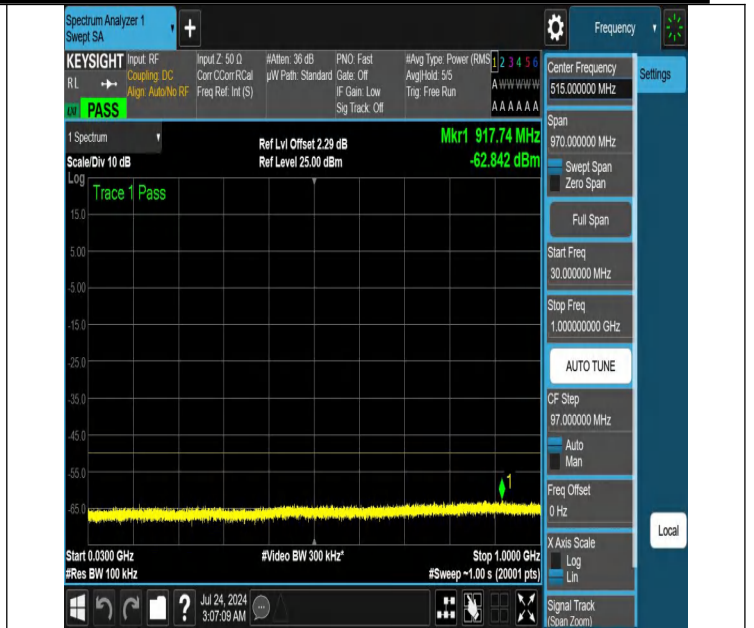

NTNV-N48-PC3-30-30-L-DFT-PI2BPSK-Edge_1RB_Left-3000-60
 00-Ant1-PASS

NTNV-N48-PC3-30-30-L-DFT-PI2BPSK-Edge_1RB_Left-6000-26
 000-Ant1-PASS

NTNV-N48-PC3-30-30-L-DFT-PI2BPSK-Edge_1RB_Left-26000-4
 0000-Ant1-PASS

NTNV-N48-PC3-30-30-L-DFT-PI2BPSK-Edge_1RB_Right-0.009-0
 .15-Ant1-PASS

NTNV-N48-PC3-30-30-L-DFT-PI2BPSK-Edge_1RB_Right-0.15-3
0-Ant1-PASS

NTNV-N48-PC3-30-30-L-DFT-PI2BPSK-Edge_1RB_Right-30-100
0-Ant1-PASS

NTNV-N48-PC3-30-30-L-DFT-PI2BPSK-Edge_1RB_Right-1000-3000-Ant1-PASS

NTNV-N48-PC3-30-30-L-DFT-PI2BPSK-Edge_1RB_Right-3000-6000-Ant1-PASS

NTNV-N48-PC3-30-30-L-DFT-PI2BPSK-Edge_1RB_Right-6000-26000-Ant1-PASS