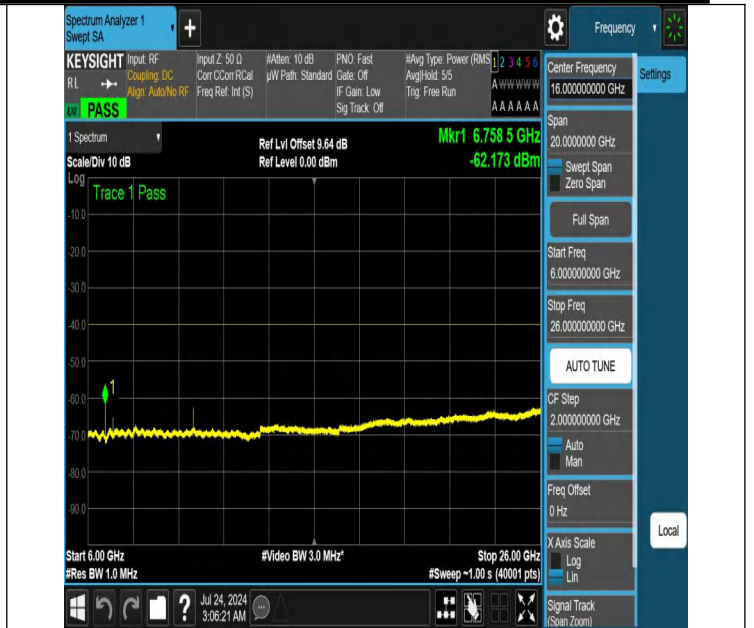

NTNV-N48-PC3-30-30-L-DFT-PI2BPSK-Edge_1RB_Left-3000-60
 00-Ant1-PASS

NTNV-N48-PC3-30-30-L-DFT-PI2BPSK-Edge_1RB_Left-6000-26
 000-Ant1-PASS

NTNV-N48-PC3-30-30-L-DFT-PI2BPSK-Edge_1RB_Left-26000-4
 0000-Ant1-PASS

NTNV-N48-PC3-30-30-L-DFT-PI2BPSK-Edge_1RB_Right-0.009-0
 .15-Ant1-PASS

NTNV-N48-PC3-30-30-L-DFT-PI2BPSK-Edge_1RB_Right-0.15-3
0-Ant1-PASS

NTNV-N48-PC3-30-30-L-DFT-PI2BPSK-Edge_1RB_Right-30-100
0-Ant1-PASS

NTNV-N48-PC3-30-30-L-DFT-PI2BPSK-Edge_1RB_Right-1000-3000-Ant1-PASS

NTNV-N48-PC3-30-30-L-DFT-PI2BPSK-Edge_1RB_Right-3000-6000-Ant1-PASS

NTNV-N48-PC3-30-30-L-DFT-PI2BPSK-Edge_1RB_Right-6000-26000-Ant1-PASS