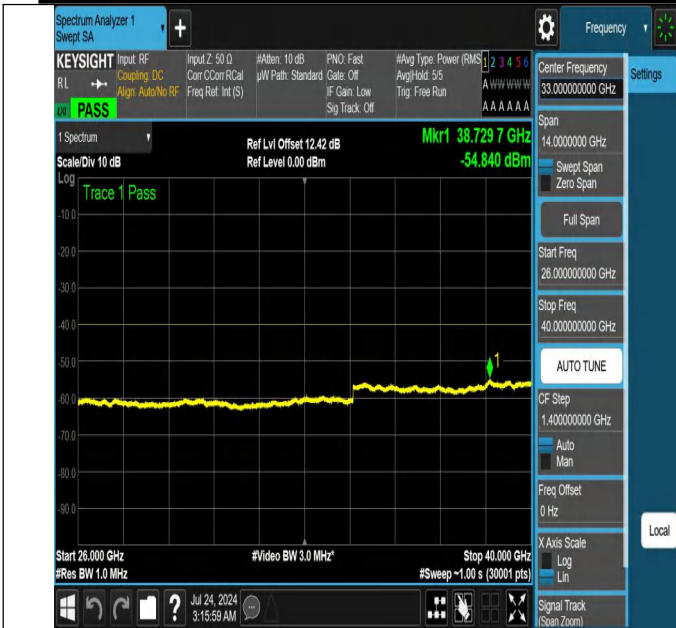

NTNV-N48-PC3-30-30-M-DFT-QPSK-Edge_1RB_Left-0.009-0.15-Ant1-PASS

NTNV-N48-PC3-30-30-M-DFT-QPSK-Edge_1RB_Left-0.15-30-Ant1-PASS

NTNV-N48-PC3-30-30-M-DFT-QPSK-Edge_1RB_Left-30-1000-A
nt1-PASS

NTNV-N48-PC3-30-30-M-DFT-QPSK-Edge_1RB_Left-1000-3000-Ant1-PASS

NTNV-N48-PC3-30-30-M-DFT-QPSK-Edge_1RB_Left-3000-6000-Ant1-PASS

NTNV-N48-PC3-30-30-M-DFT-QPSK-Edge_1RB_Left-6000-2600-0-Ant1-PASS

NTNV-N48-PC3-30-30-M-DFT-QPSK-Edge_1RB_Left-26000-40000-Ant1-PASS

NTNV-N48-PC3-30-30-M-DFT-QPSK-Edge_1RB_Right-0.009-0.150-Ant1-PASS