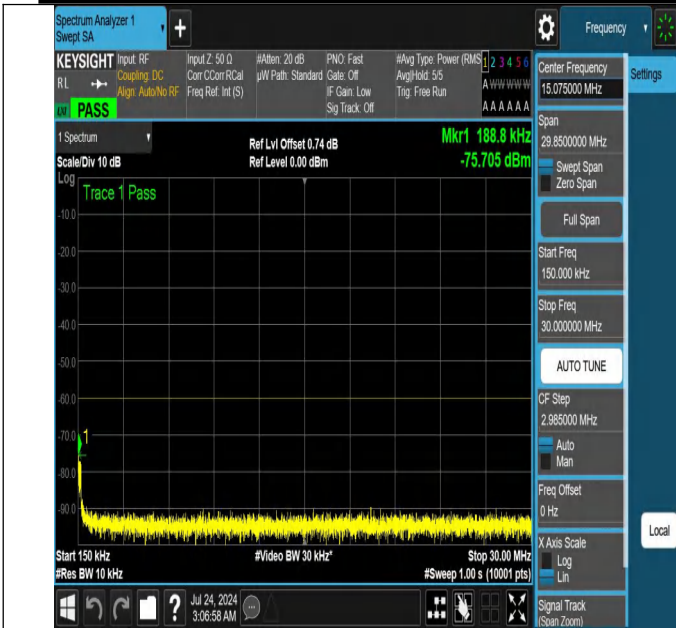

NTNV-N48-PC3-30-30-L-DFT-PI2BPSK-Edge_1RB_Left-3000-60
 00-Ant1-PASS

NTNV-N48-PC3-30-30-L-DFT-PI2BPSK-Edge_1RB_Left-6000-26
 000-Ant1-PASS

NTNV-N48-PC3-30-30-L-DFT-PI2BPSK-Edge_1RB_Left-26000-4
 0000-Ant1-PASS

NTNV-N48-PC3-30-30-L-DFT-PI2BPSK-Edge_1RB_Right-0.009-0
 .15-Ant1-PASS

NTNV-N48-PC3-30-30-L-DFT-PI2BPSK-Edge_1RB_Right-0.15-3
0-Ant1-PASS

NTNV-N48-PC3-30-30-L-DFT-PI2BPSK-Edge_1RB_Right-30-100
0-Ant1-PASS