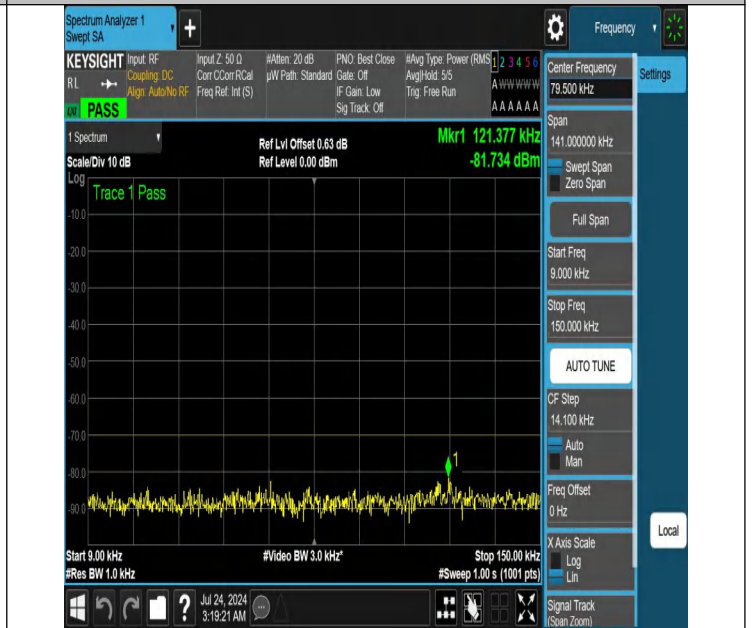

NTNV-N48-PC3-30-30-H-DFT-PI2BPSK-Edge_1RB_Left-0.15-30-Ant1-PASS

NTNV-N48-PC3-30-30-H-DFT-PI2BPSK-Edge_1RB_Left-30-1000-Ant1-PASS

NTNV-N48-PC3-30-30-H-DFT-PI2BPSK-Edge_1RB_Left-1000-3000-Ant1-PASS

NTNV-N48-PC3-30-30-H-DFT-PI2BPSK-Edge_1RB_Left-3000-6000-Ant1-PASS

NTNV-N48-PC3-30-30-H-DFT-PI2BPSK-Edge_1RB_Left-6000-26000-Ant1-PASS

NTNV-N48-PC3-30-30-H-DFT-PI2BPSK-Edge_1RB_Left-26000-40000-Ant1-PASS

NTNV-N48-PC3-30-30-H-DFT-PI2BPSK-Edge_1RB_Right-0.009-0.15-Ant1-PASS