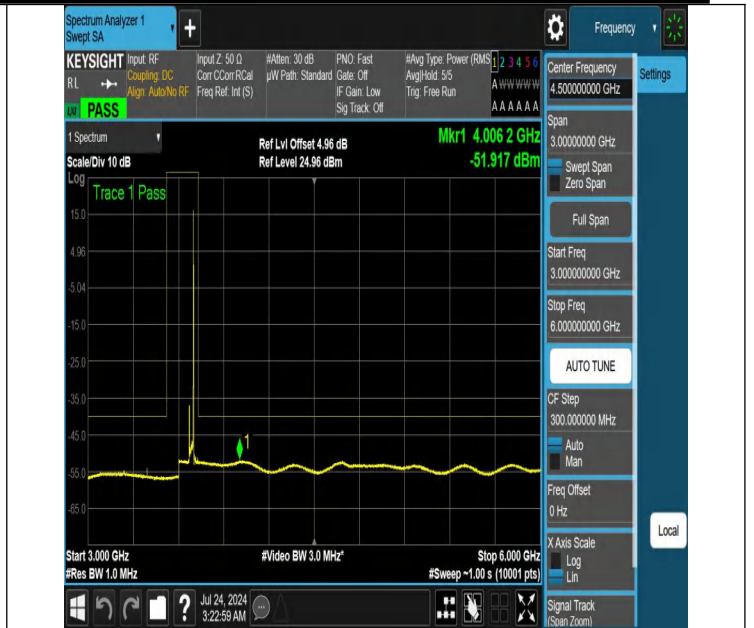

NTNV-N48-PC3-30-30-H-DFT-QPSK-Edge_1RB_Left-6000-26000
 -Ant1-PASS

NTNV-N48-PC3-30-30-H-DFT-QPSK-Edge_1RB_Left-26000-40000-Ant1-PASS

NTNV-N48-PC3-30-30-H-DFT-QPSK-Edge_1RB_Right-0.009-0.150-Ant1-PASS

NTNV-N48-PC3-30-30-H-DFT-QPSK-Edge_1RB_Right-0.150-300.000-Ant1-PASS

NTNV-N48-PC3-30-30-H-DFT-QPSK-Edge_1RB_Right-30-1000-Ant1-PASS

NTNV-N48-PC3-30-30-H-DFT-QPSK-Edge_1RB_Right-1000-300
 0-Ant1-PASS

NTNV-N48-PC3-30-30-H-DFT-QPSK-Edge_1RB_Right-3000-600
 0-Ant1-PASS

NTNV-N48-PC3-30-30-H-DFT-QPSK-Edge_1RB_Right-6000-260
 00-Ant1-PASS

NTNV-N48-PC3-30-30-H-DFT-QPSK-Edge_1RB_Right-26000-40
 000-Ant1-PASS