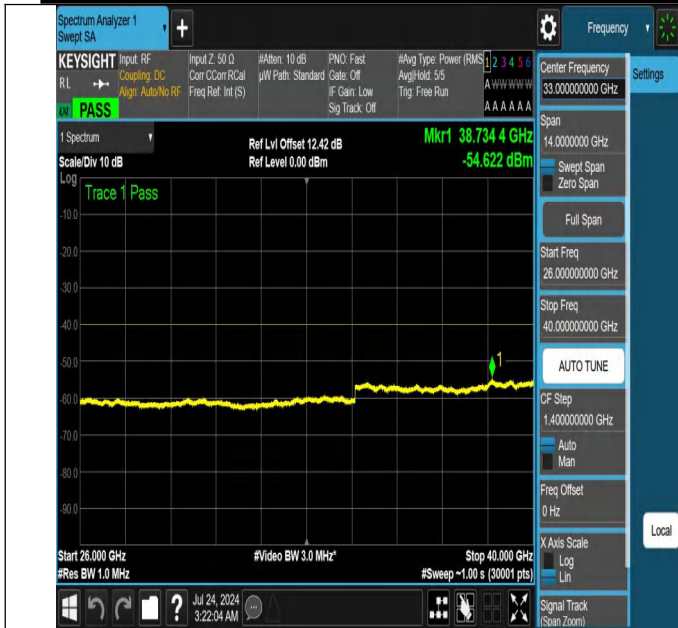

NTNV-N48-PC3-30-30-H-DFT-PI2BPSK-Edge_1RB_Right-6000-26000-Ant1-PASS

NTNV-N48-PC3-30-30-H-DFT-PI2BPSK-Edge_1RB_Right-26000-40000-Ant1-PASS

NTNV-N48-PC3-30-30-H-DFT-QPSK-Edge_1RB_Left-0.009-0.15-Ant1-PASS

NTNV-N48-PC3-30-30-H-DFT-QPSK-Edge_1RB_Left-0.15-30-Ant1-PASS

NTNV-N48-PC3-30-30-H-DFT-QPSK-Edge_1RB_Left-30-1000-A
 nt1-PASS

NTNV-N48-PC3-30-30-H-DFT-QPSK-Edge_1RB_Left-1000-3000-Ant1-PASS

NTNV-N48-PC3-30-30-H-DFT-QPSK-Edge_1RB_Left-3000-6000
 -Ant1-PASS

NTNV-N48-PC3-30-30-H-DFT-QPSK-Edge_1RB_Left-6000-26000
 -Ant1-PASS

NTNV-N48-PC3-30-30-H-DFT-QPSK-Edge_1RB_Left-26000-40000-Ant1-PASS

NTNV-N48-PC3-30-30-H-DFT-QPSK-Edge_1RB_Right-0.009-0.150-Ant1-PASS

NTNV-N48-PC3-30-30-H-DFT-QPSK-Edge_1RB_Right-0.150-300.000-Ant1-PASS