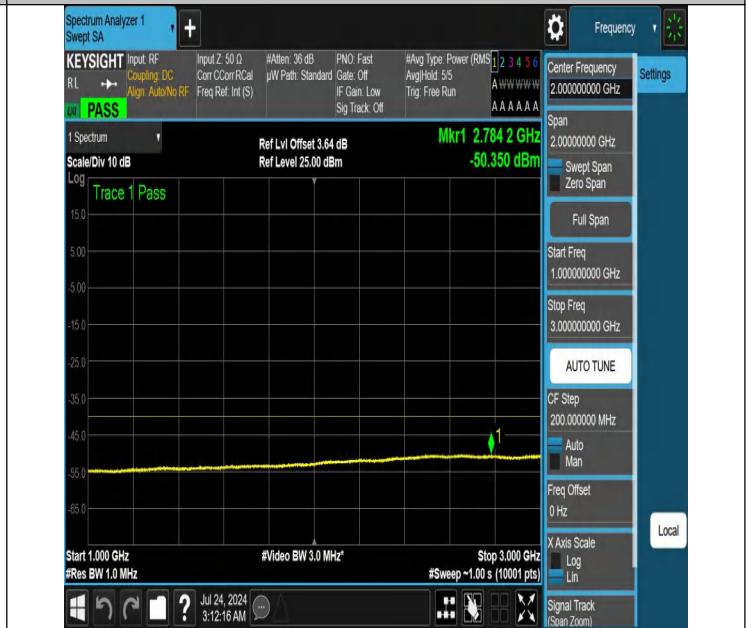

NTNV-N48-PC3-30-30-L-DFT-QPSK-Edge_1RB_Right-3000-6000
 -Ant1-PASS

NTNV-N48-PC3-30-30-L-DFT-QPSK-Edge_1RB_Right-6000-260
 00-Ant1-PASS

NTNV-N48-PC3-30-30-L-DFT-QPSK-Edge_1RB_Right-26000-400
 00-Ant1-PASS

NTNV-N48-PC3-30-30-M-DFT-PI2BPSK-Edge_1RB_Left-0.009-0.15-Ant1-PASS

NTNV-N48-PC3-30-30-M-DFT-PI2BPSK-Edge_1RB_Left-0.15-30-Ant1-PASS

NTNV-N48-PC3-30-30-M-DFT-PI2BPSK-Edge_1RB_Left-30-1000-Ant1-PASS

NTNV-N48-PC3-30-30-M-DFT-PI2BPSK-Edge_1RB_Left-1000-3000-Ant1-PASS