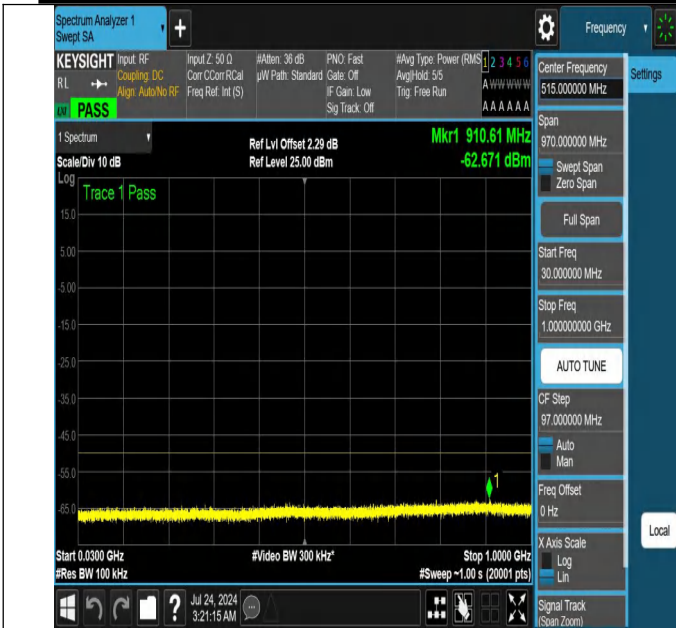

NTNV-N48-PC3-30-30-H-DFT-QPSK-Edge_1RB_Left-0.009-0.15-Ant1-PASS

NTNV-N48-PC3-30-30-H-DFT-QPSK-Edge_1RB_Left-30-1000-A
nt1-PASS