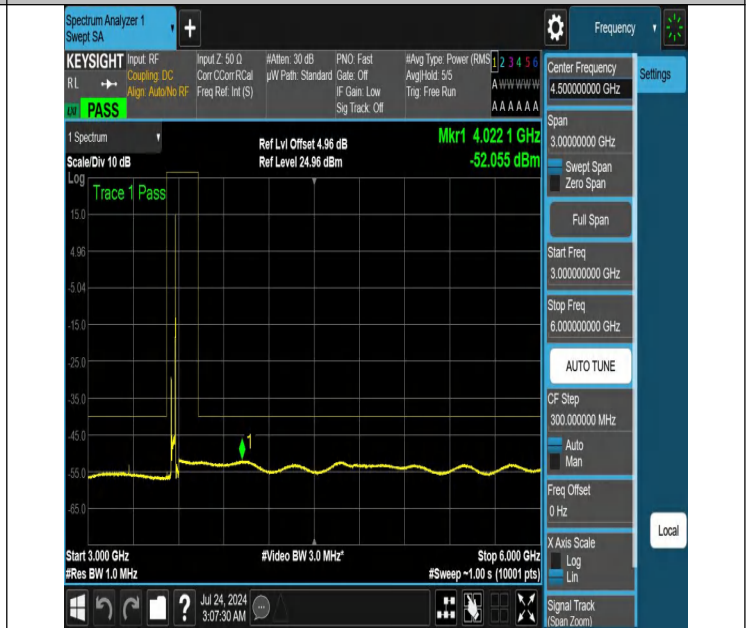

NTNV-N48-PC3-30-30-L-DFT-PI2BPSK-Edge_1RB_Left-3000-60
 00-Ant1-PASS

NTNV-N48-PC3-30-30-L-DFT-PI2BPSK-Edge_1RB_Left-6000-26
 000-Ant1-PASS

NTNV-N48-PC3-30-30-L-DFT-PI2BPSK-Edge_1RB_Left-26000-4
 0000-Ant1-PASS

NTNV-N48-PC3-30-30-L-DFT-PI2BPSK-Edge_1RB_Right-0.009-0
 .15-Ant1-PASS

NTNV-N48-PC3-30-30-L-DFT-PI2BPSK-Edge_1RB_Right-0.15-3
0-Ant1-PASS

NTNV-N48-PC3-30-30-L-DFT-PI2BPSK-Edge_1RB_Right-30-100
0-Ant1-PASS

NTNV-N48-PC3-30-30-L-DFT-PI2BPSK-Edge_1RB_Right-1000-3000-Ant1-PASS

NTNV-N48-PC3-30-30-L-DFT-PI2BPSK-Edge_1RB_Right-3000-6000-Ant1-PASS

NTNV-N48-PC3-30-30-L-DFT-PI2BPSK-Edge_1RB_Right-6000-26000-Ant1-PASS

NTNV-N48-PC3-30-30-L-DFT-PI2BPSK-Edge_1RB_Right-26000-40000-Ant1-PASS

NTNV-N48-PC3-30-30-L-DFT-QPSK-Edge_1RB_Left-0.009-0.15-Ant1-PASS

NTNV-N48-PC3-30-30-L-DFT-QPSK-Edge_1RB_Left-0.15-30-Ant1-PASS

NTNV-N48-PC3-30-30-L-DFT-QPSK-Edge_1RB_Left-30-1000-A
 nt1-PASS