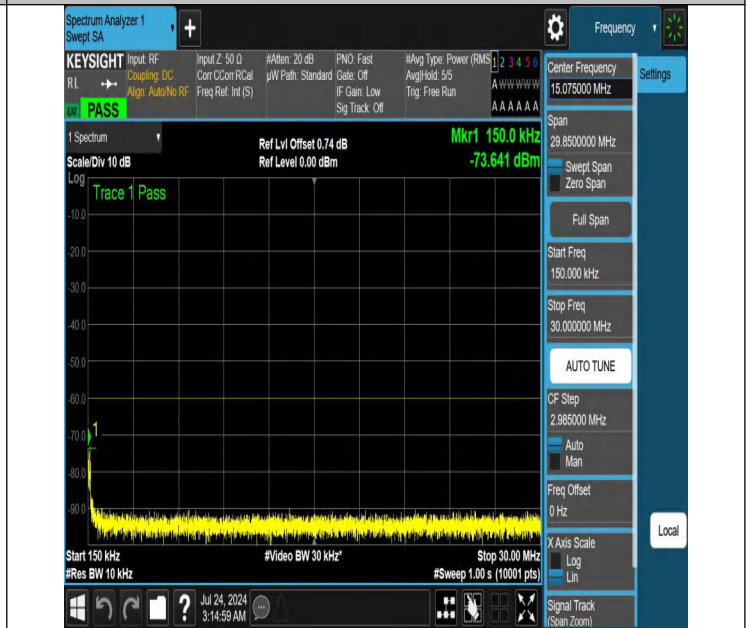

NTNV-N48-PC3-30-30-M-DFT-PI2BPSK-Edge_1RB_Right-26000-40000-Ant1-PASS

NTNV-N48-PC3-30-30-M-DFT-QPSK-Edge_1RB_Left-0.15-30-Ant1-PASS