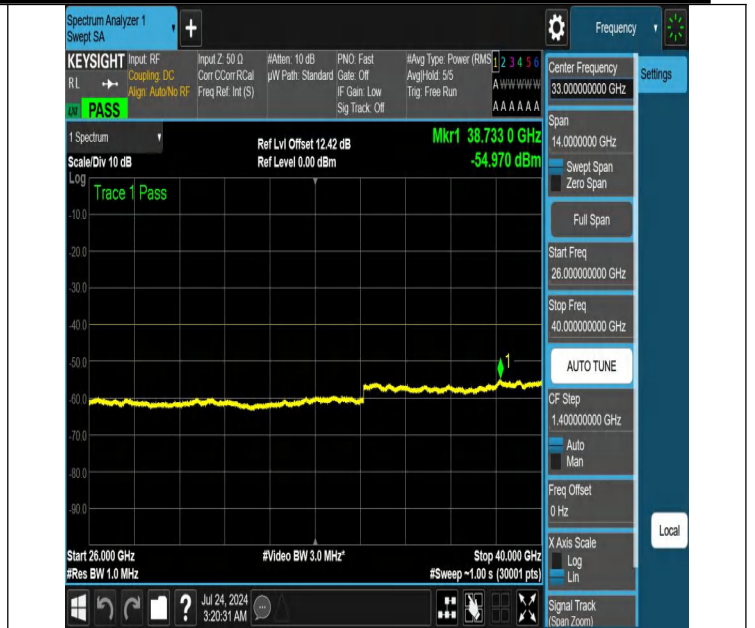

NTNV-N48-PC3-30-30-H-DFT-PI2BPSK-Edge_1RB_Left-6000-26000-Ant1-PASS

NTNV-N48-PC3-30-30-H-DFT-PI2BPSK-Edge_1RB_Left-26000-40000-Ant1-PASS

NTNV-N48-PC3-30-30-H-DFT-PI2BPSK-Edge_1RB_Right-0.009-0.15-Ant1-PASS

NTNV-N48-PC3-30-30-H-DFT-PI2BPSK-Edge_1RB_Right-0.15-3
0-Ant1-PASS

NTNV-N48-PC3-30-30-H-DFT-PI2BPSK-Edge_1RB_Right-30-100
0-Ant1-PASS

NTNV-N48-PC3-30-30-H-DFT-PI2BPSK-Edge_1RB_Right-1000-3000-Ant1-PASS

NTNV-N48-PC3-30-30-H-DFT-PI2BPSK-Edge_1RB_Right-3000-6000-Ant1-PASS

NTNV-N48-PC3-30-30-H-DFT-PI2BPSK-Edge_1RB_Right-6000-26000-Ant1-PASS

NTNV-N48-PC3-30-30-H-DFT-PI2BPSK-Edge_1RB_Right-26000-40000-Ant1-PASS

NTNV-N48-PC3-30-30-H-DFT-QPSK-Edge_1RB_Left-0.009-0.15-Ant1-PASS