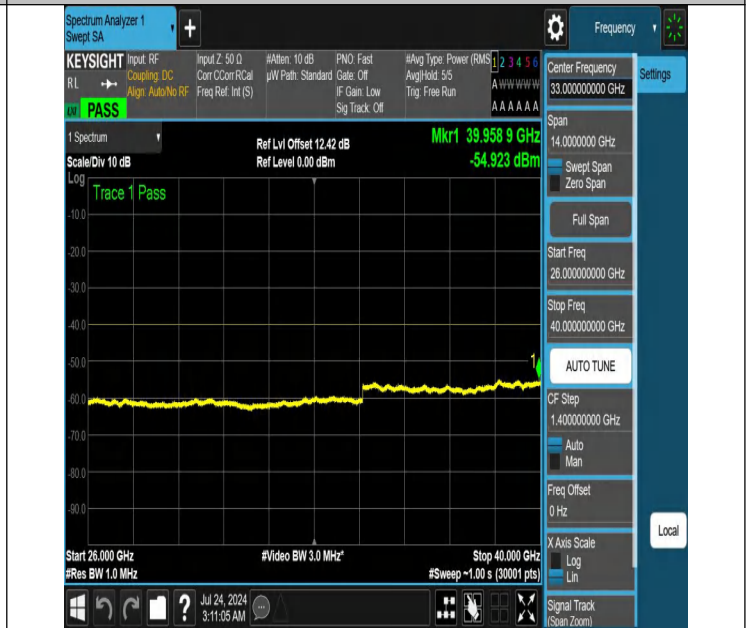

NTNV-N48-PC3-30-30-L-DFT-QPSK-Edge_1RB_Right-0.009-0.150-Ant1-PASS

NTNV-N48-PC3-30-30-L-DFT-QPSK-Edge_1RB_Right-0.150-30.0-Ant1-PASS

NTNV-N48-PC3-30-30-L-DFT-QPSK-Edge_1RB_Right-30-1000-Ant1-PASS

NTNV-N48-PC3-30-30-L-DFT-QPSK-Edge_1RB_Right-1000-300
 0-Ant1-PASS

NTNV-N48-PC3-30-30-L-DFT-QPSK-Edge_1RB_Right-3000-6000
 -Ant1-PASS

NTNV-N48-PC3-30-30-L-DFT-QPSK-Edge_1RB_Right-6000-260
 00-Ant1-PASS

NTNV-N48-PC3-30-30-L-DFT-QPSK-Edge_1RB_Right-26000-400
 00-Ant1-PASS

NTNV-N48-PC3-30-30-M-DFT-PI2BPSK-Edge_1RB_Left-0.009-0.15-Ant1-PASS

NTNV-N48-PC3-30-30-M-DFT-PI2BPSK-Edge_1RB_Left-0.15-30-Ant1-PASS

NTNV-N48-PC3-30-30-M-DFT-PI2BPSK-Edge_1RB_Left-30-1000-Ant1-PASS

NTNV-N48-PC3-30-30-M-DFT-PI2BPSK-Edge_1RB_Left-1000-3000-Ant1-PASS