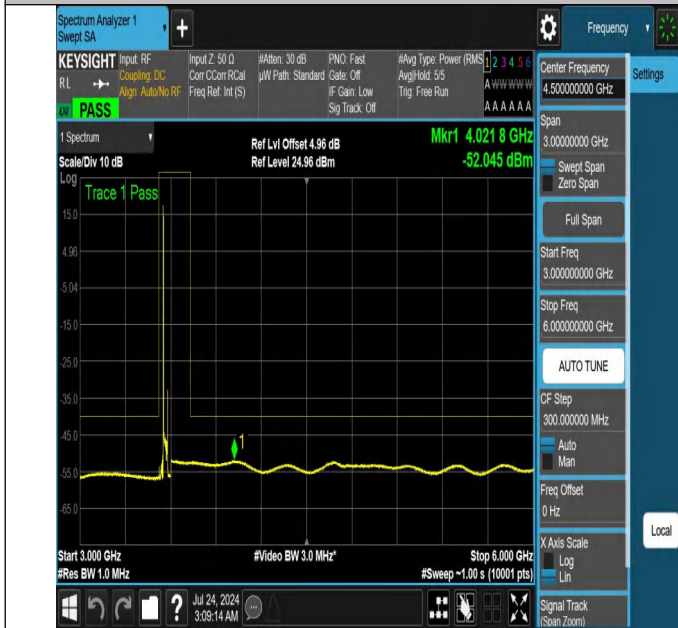

NTNV-N48-PC3-30-30-L-DFT-PI2BPSK-Edge_1RB_Right-1000-3000-Ant1-PASS

NTNV-N48-PC3-30-30-L-DFT-PI2BPSK-Edge_1RB_Right-3000-6000-Ant1-PASS

NTNV-N48-PC3-30-30-L-DFT-PI2BPSK-Edge_1RB_Right-6000-26000-Ant1-PASS

NTNV-N48-PC3-30-30-L-DFT-PI2BPSK-Edge_1RB_Right-26000-40000-Ant1-PASS

NTNV-N48-PC3-30-30-L-DFT-QPSK-Edge_1RB_Left-0.009-0.15-Ant1-PASS

NTNV-N48-PC3-30-30-L-DFT-QPSK-Edge_1RB_Left-0.15-30-Ant1-PASS

NTNV-N48-PC3-30-30-L-DFT-QPSK-Edge_1RB_Left-30-1000-A
 nt1-PASS

NTNV-N48-PC3-30-30-L-DFT-QPSK-Edge_1RB_Left-1000-3000-Ant1-PASS

NTNV-N48-PC3-30-30-L-DFT-QPSK-Edge_1RB_Left-3000-6000-Ant1-PASS

NTNV-N48-PC3-30-30-L-DFT-QPSK-Edge_1RB_Left-6000-26000-Ant1-PASS

NTNV-N48-PC3-30-30-L-DFT-QPSK-Edge_1RB_Left-26000-40000-Ant1-PASS