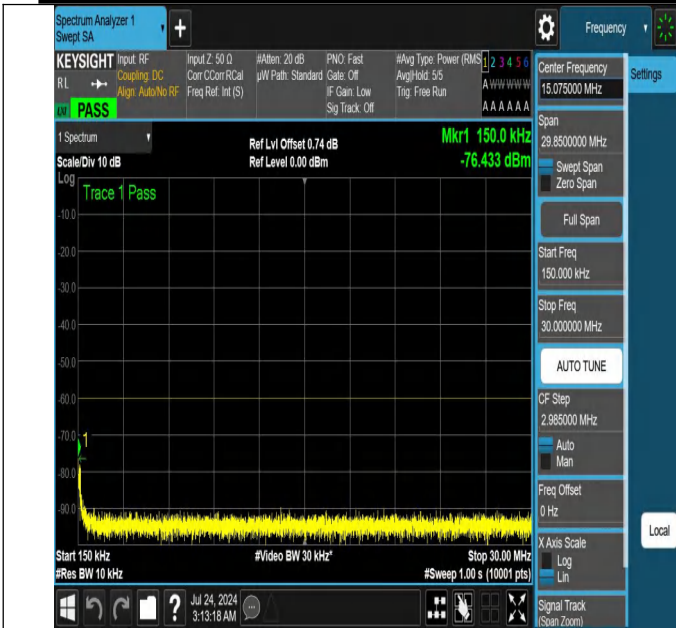

NTNV-N48-PC3-30-30-M-DFT-PI2BPSK-Edge_1RB_Left-3000-6000-Ant1-PASS

NTNV-N48-PC3-30-30-M-DFT-PI2BPSK-Edge_1RB_Left-6000-26000-Ant1-PASS

NTNV-N48-PC3-30-30-M-DFT-PI2BPSK-Edge_1RB_Left-26000-40000-Ant1-PASS

NTNV-N48-PC3-30-30-M-DFT-PI2BPSK-Edge_1RB_Right-0.009-0.15-Ant1-PASS

NTNV-N48-PC3-30-30-M-DFT-PI2BPSK-Edge_1RB_Right-0.15-30-Ant1-PASS

NTNV-N48-PC3-30-30-M-DFT-PI2BPSK-Edge_1RB_Right-30-100-0-Ant1-PASS

NTNV-N48-PC3-30-30-M-DFT-PI2BPSK-Edge_1RB_Right-1000-3000-Ant1-PASS