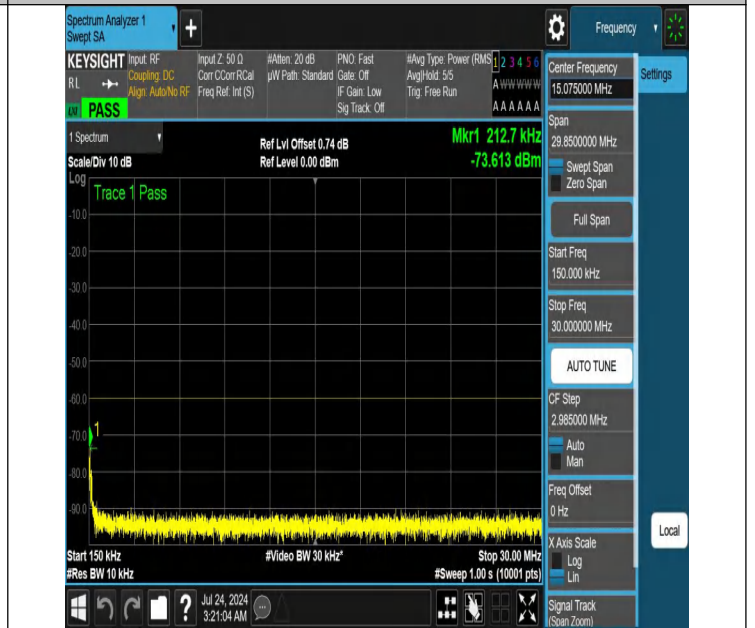

NTNV-N48-PC3-30-30-H-DFT-PI2BPSK-Edge_1RB_Left-6000-26000-Ant1-PASS

NTNV-N48-PC3-30-30-H-DFT-PI2BPSK-Edge_1RB_Left-26000-40000-Ant1-PASS

NTNV-N48-PC3-30-30-H-DFT-PI2BPSK-Edge_1RB_Right-0.009-0.15-Ant1-PASS

NTNV-N48-PC3-30-30-H-DFT-PI2BPSK-Edge_1RB_Right-0.15-3
0-Ant1-PASS

NTNV-N48-PC3-30-30-H-DFT-PI2BPSK-Edge_1RB_Right-30-100
0-Ant1-PASS

NTNV-N48-PC3-30-30-H-DFT-PI2BPSK-Edge_1RB_Right-1000-3000-Ant1-PASS

NTNV-N48-PC3-30-30-H-DFT-PI2BPSK-Edge_1RB_Right-3000-6000-Ant1-PASS

NTNV-N48-PC3-30-30-H-DFT-PI2BPSK-Edge_1RB_Right-6000-26000-Ant1-PASS

NTNV-N48-PC3-30-30-H-DFT-PI2BPSK-Edge_1RB_Right-26000-40000-Ant1-PASS

NTNV-N48-PC3-30-30-H-DFT-QPSK-Edge_1RB_Left-0.009-0.15-Ant1-PASS