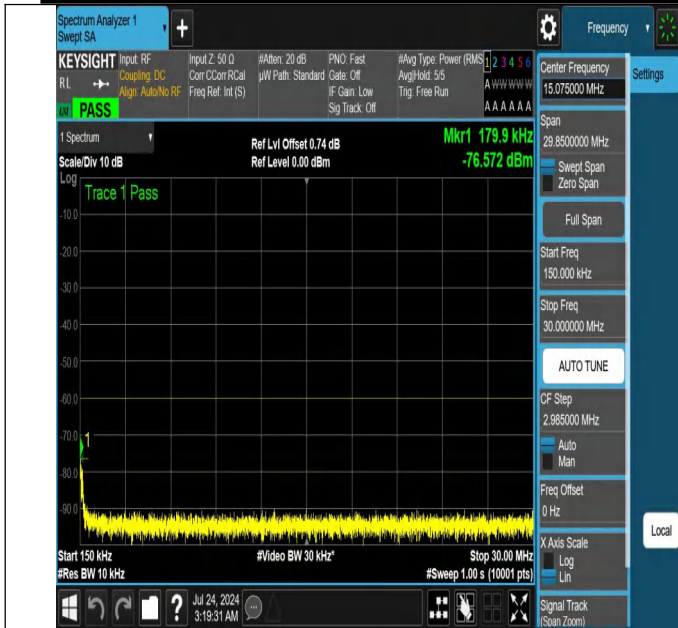

NTNV-N48-PC3-30-30-H-DFT-PI2BPSK-Edge_1RB_Left-0.15-30-Ant1-PASS

NTNV-N48-PC3-30-30-H-DFT-PI2BPSK-Edge_1RB_Left-30-1000-Ant1-PASS

NTNV-N48-PC3-30-30-H-DFT-PI2BPSK-Edge_1RB_Left-1000-3000-Ant1-PASS

NTNV-N48-PC3-30-30-H-DFT-PI2BPSK-Edge_1RB_Left-3000-6000-Ant1-PASS

NTNV-N48-PC3-30-30-H-DFT-PI2BPSK-Edge_1RB_Left-6000-26000-Ant1-PASS

NTNV-N48-PC3-30-30-H-DFT-PI2BPSK-Edge_1RB_Left-26000-40000-Ant1-PASS

NTNV-N48-PC3-30-30-H-DFT-PI2BPSK-Edge_1RB_Right-0.009-0.15-Ant1-PASS