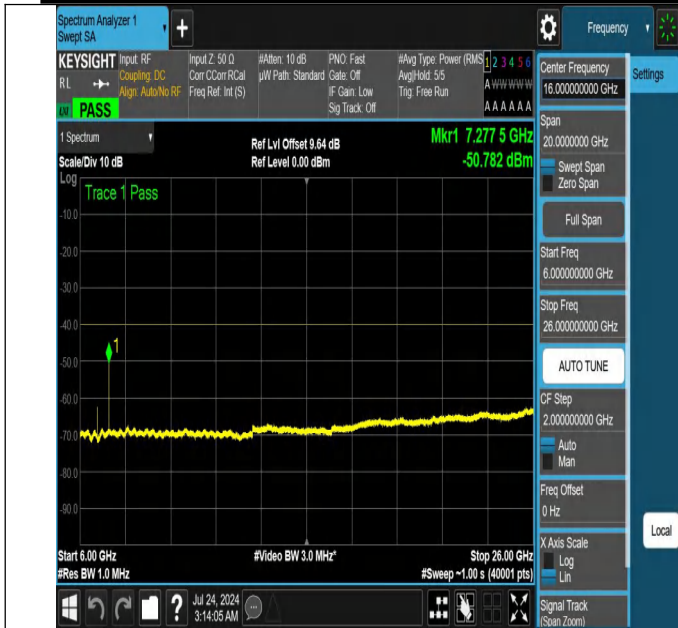

NTNV-N48-PC3-30-30-M-DFT-PI2BPSK-Edge_1RB_Right-0.009-0.15-Ant1-PASS

NTNV-N48-PC3-30-30-M-DFT-PI2BPSK-Edge_1RB_Right-0.15-30-Ant1-PASS

NTNV-N48-PC3-30-30-M-DFT-PI2BPSK-Edge_1RB_Right-30-100-0-Ant1-PASS

NTNV-N48-PC3-30-30-M-DFT-PI2BPSK-Edge_1RB_Right-1000-3000-Ant1-PASS

NTNV-N48-PC3-30-30-M-DFT-PI2BPSK-Edge_1RB_Right-3000-6000-Ant1-PASS

NTNV-N48-PC3-30-30-M-DFT-PI2BPSK-Edge_1RB_Right-6000-26000-Ant1-PASS

NTNV-N48-PC3-30-30-M-DFT-PI2BPSK-Edge_1RB_Right-26000-40000-Ant1-PASS