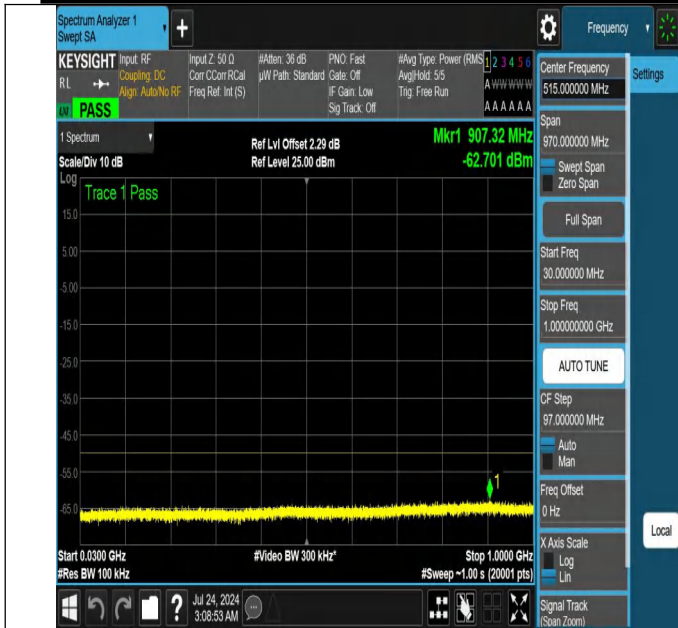

NTNV-N48-PC3-30-30-L-DFT-PI2BPSK-Edge_1RB_Right-0.009-0
 .15-Ant1-PASS

NTNV-N48-PC3-30-30-L-DFT-PI2BPSK-Edge_1RB_Right-0.15-3
0-Ant1-PASS

NTNV-N48-PC3-30-30-L-DFT-PI2BPSK-Edge_1RB_Right-30-100
0-Ant1-PASS

NTNV-N48-PC3-30-30-L-DFT-PI2BPSK-Edge_1RB_Right-1000-3000-Ant1-PASS

NTNV-N48-PC3-30-30-L-DFT-PI2BPSK-Edge_1RB_Right-3000-6000-Ant1-PASS

NTNV-N48-PC3-30-30-L-DFT-PI2BPSK-Edge_1RB_Right-6000-26000-Ant1-PASS

NTNV-N48-PC3-30-30-L-DFT-PI2BPSK-Edge_1RB_Right-26000-40000-Ant1-PASS

NTNV-N48-PC3-30-30-L-DFT-QPSK-Edge_1RB_Left-0.009-0.15-Ant1-PASS

NTNV-N48-PC3-30-30-L-DFT-QPSK-Edge_1RB_Left-0.15-30-Ant1-PASS

NTNV-N48-PC3-30-30-L-DFT-QPSK-Edge_1RB_Left-30-1000-A
 nt1-PASS