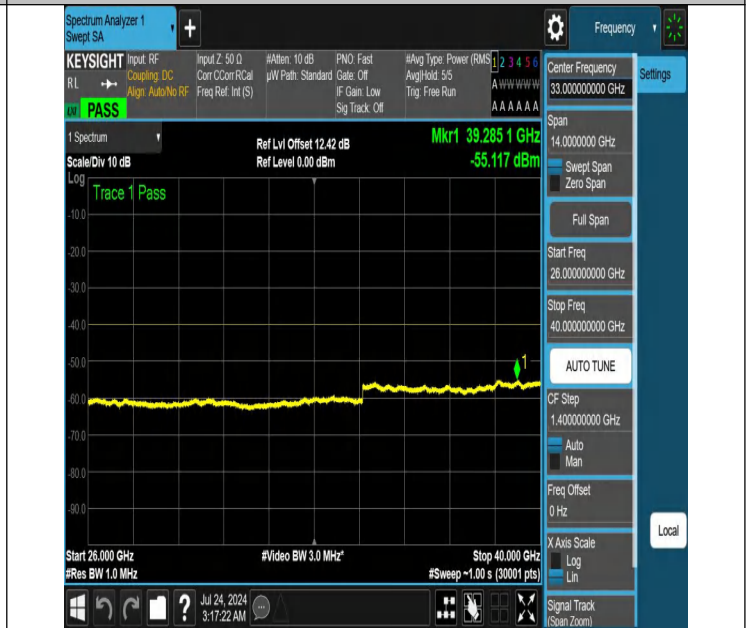

NTNV-N48-PC3-30-30-M-DFT-QPSK-Edge_1RB_Right-0.150-300.000-Ant1-PASS

NTNV-N48-PC3-30-30-M-DFT-QPSK-Edge_1RB_Right-30-1000.000-Ant1-PASS

NTNV-N48-PC3-30-30-M-DFT-QPSK-Edge_1RB_Right-1000-30
00-Ant1-PASS

NTNV-N48-PC3-30-30-M-DFT-QPSK-Edge_1RB_Right-3000-600
0-Ant1-PASS

NTNV-N48-PC3-30-30-M-DFT-QPSK-Edge_1RB_Right-6000-26
000-Ant1-PASS

NTNV-N48-PC3-30-30-M-DFT-QPSK-Edge_1RB_Right-26000-40
000-Ant1-PASS

NTNV-N48-PC3-30-30-H-DFT-PI2BPSK-Edge_1RB_Left-0.009-0.15-Ant1-PASS