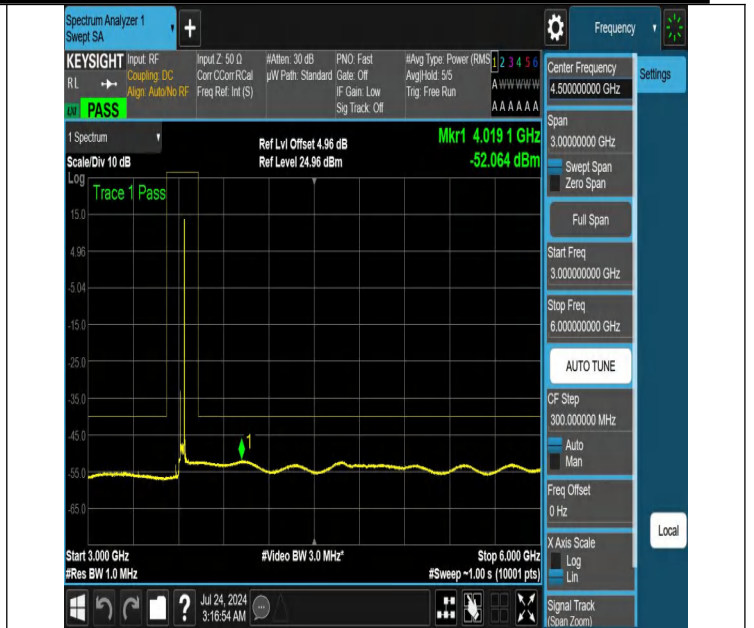

NTNV-N48-PC3-30-30-M-DFT-QPSK-Edge_1RB_Left-3000-6000-Ant1-PASS

NTNV-N48-PC3-30-30-M-DFT-QPSK-Edge_1RB_Left-6000-2600-0-Ant1-PASS

NTNV-N48-PC3-30-30-M-DFT-QPSK-Edge_1RB_Left-26000-40000-Ant1-PASS

NTNV-N48-PC3-30-30-M-DFT-QPSK-Edge_1RB_Right-0.009-0.150-Ant1-PASS

NTNV-N48-PC3-30-30-M-DFT-QPSK-Edge_1RB_Right-0.150-300.000-Ant1-PASS

NTNV-N48-PC3-30-30-M-DFT-QPSK-Edge_1RB_Right-30-1000.000-Ant1-PASS

NTNV-N48-PC3-30-30-M-DFT-QPSK-Edge_1RB_Right-1000-30
00-Ant1-PASS

NTNV-N48-PC3-30-30-M-DFT-QPSK-Edge_1RB_Right-3000-600
0-Ant1-PASS