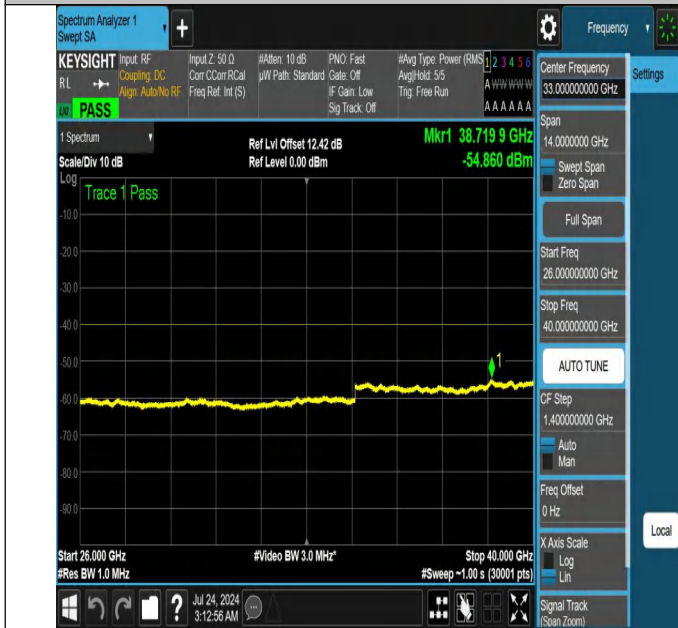

NTNV-N48-PC3-30-30-M-DFT-PI2BPSK-Edge_1RB_Left-0.009-0.15-Ant1-PASS

NTNV-N48-PC3-30-30-M-DFT-PI2BPSK-Edge_1RB_Left-0.15-30-Ant1-PASS

NTNV-N48-PC3-30-30-M-DFT-PI2BPSK-Edge_1RB_Left-30-1000-Ant1-PASS

NTNV-N48-PC3-30-30-M-DFT-PI2BPSK-Edge_1RB_Left-1000-3000-Ant1-PASS

NTNV-N48-PC3-30-30-M-DFT-PI2BPSK-Edge_1RB_Left-3000-6000-Ant1-PASS

NTNV-N48-PC3-30-30-M-DFT-PI2BPSK-Edge_1RB_Left-6000-26000-Ant1-PASS

NTNV-N48-PC3-30-30-M-DFT-PI2BPSK-Edge_1RB_Left-26000-40000-Ant1-PASS