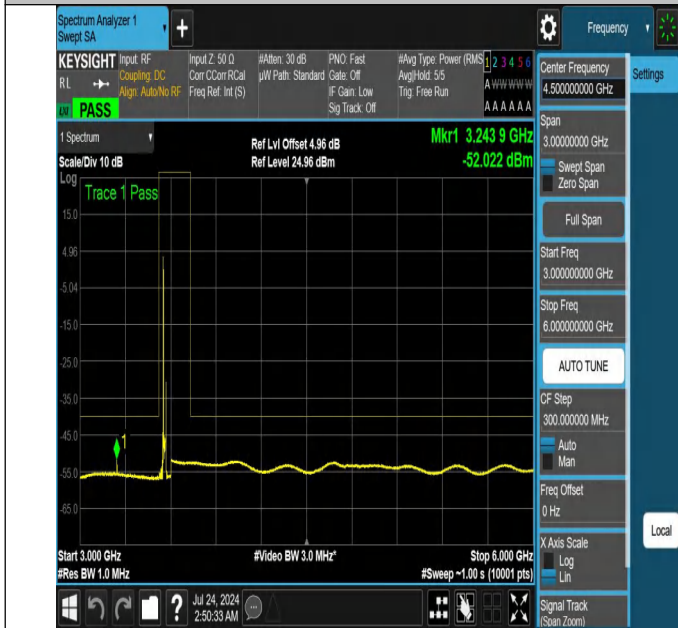

NTNV-N48-PC3-30-20-L-DFT-PI2BPSK-Edge_1RB_Right-3000-6000-Ant1-PASS

NTNV-N48-PC3-30-20-L-DFT-PI2BPSK-Edge_1RB_Right-6000-26000-Ant1-PASS

NTNV-N48-PC3-30-20-L-DFT-PI2BPSK-Edge_1RB_Right-26000-40000-Ant1-PASS

NTNV-N48-PC3-30-20-L-DFT-QPSK-Edge_1RB_Left-0.009-0.15-Ant1-PASS

NTNV-N48-PC3-30-20-L-DFT-QPSK-Edge_1RB_Left-0.15-30-Ant1-PASS

NTNV-N48-PC3-30-20-L-DFT-QPSK-Edge_1RB_Left-30-1000-A
 nt1-PASS

NTNV-N48-PC3-30-20-L-DFT-QPSK-Edge_1RB_Left-1000-3000-Ant1-PASS

NTNV-N48-PC3-30-20-L-DFT-QPSK-Edge_1RB_Left-3000-6000-Ant1-PASS

NTNV-N48-PC3-30-20-L-DFT-QPSK-Edge_1RB_Left-6000-26000-Ant1-PASS

NTNV-N48-PC3-30-20-L-DFT-QPSK-Edge_1RB_Left-26000-40000-Ant1-PASS

NTNV-N48-PC3-30-20-L-DFT-QPSK-Edge_1RB_Right-0.009-0.150-Ant1-PASS

NTNV-N48-PC3-30-20-L-DFT-QPSK-Edge_1RB_Right-0.150-30.000-Ant1-PASS

NTNV-N48-PC3-30-20-L-DFT-QPSK-Edge_1RB_Right-30.000-1000.000-Ant1-PASS

NTNV-N48-PC3-30-20-L-DFT-QPSK-Edge_1RB_Right-1000-300
 0-Ant1-PASS