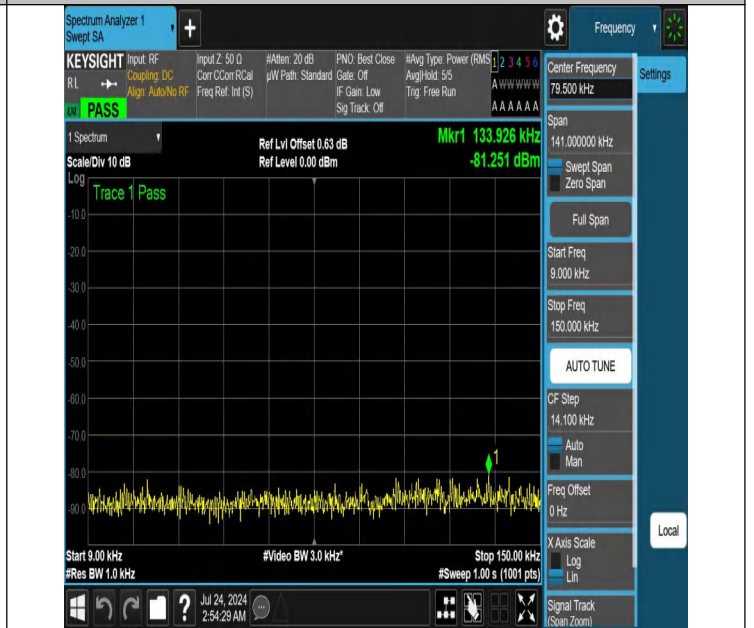

NTNV-N48-PC3-30-20-M-DFT-PI2BPSK-Edge_1RB_Left-0.009-0.15-Ant1-PASS

NTNV-N48-PC3-30-20-M-DFT-PI2BPSK-Edge_1RB_Left-0.15-30-Ant1-PASS

NTNV-N48-PC3-30-20-M-DFT-PI2BPSK-Edge_1RB_Left-30-1000-Ant1-PASS

NTNV-N48-PC3-30-20-M-DFT-PI2BPSK-Edge_1RB_Left-1000-3000-Ant1-PASS

NTNV-N48-PC3-30-20-M-DFT-PI2BPSK-Edge_1RB_Left-3000-6000-Ant1-PASS

NTNV-N48-PC3-30-20-M-DFT-PI2BPSK-Edge_1RB_Left-6000-26000-Ant1-PASS

NTNV-N48-PC3-30-20-M-DFT-PI2BPSK-Edge_1RB_Left-26000-40000-Ant1-PASS