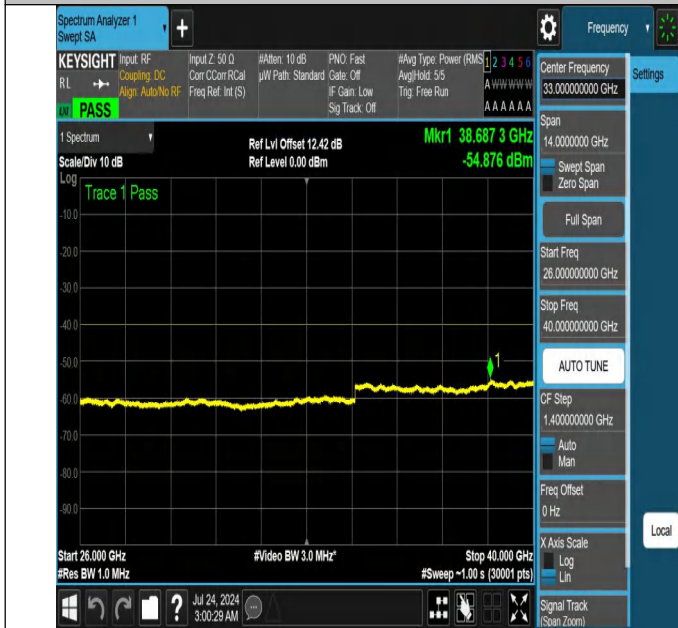

NTNV-N48-PC3-30-20-H-DFT-PI2BPSK-Edge_1RB_Left-0.15-30-Ant1-PASS

NTNV-N48-PC3-30-20-H-DFT-PI2BPSK-Edge_1RB_Left-30-1000-Ant1-PASS

NTNV-N48-PC3-30-20-H-DFT-PI2BPSK-Edge_1RB_Left-1000-3000-Ant1-PASS

NTNV-N48-PC3-30-20-H-DFT-PI2BPSK-Edge_1RB_Left-3000-6000-Ant1-PASS

NTNV-N48-PC3-30-20-H-DFT-PI2BPSK-Edge_1RB_Left-6000-26000-Ant1-PASS

NTNV-N48-PC3-30-20-H-DFT-PI2BPSK-Edge_1RB_Left-26000-40000-Ant1-PASS

NTNV-N48-PC3-30-20-H-DFT-PI2BPSK-Edge_1RB_Right-0.009-0.15-Ant1-PASS