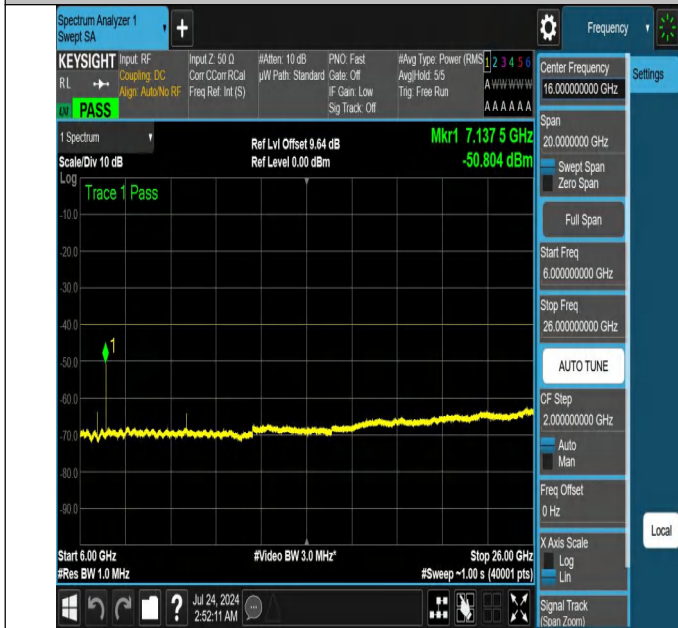

NTNV-N48-PC3-30-20-L-DFT-QPSK-Edge_1RB_Right-0.150-30.000-Ant1-PASS

NTNV-N48-PC3-30-20-L-DFT-QPSK-Edge_1RB_Right-30.000-1000.000-Ant1-PASS

NTNV-N48-PC3-30-20-L-DFT-QPSK-Edge_1RB_Right-1000-300
 0-Ant1-PASS

NTNV-N48-PC3-30-20-L-DFT-QPSK-Edge_1RB_Right-3000-6000
 -Ant1-PASS

NTNV-N48-PC3-30-20-L-DFT-QPSK-Edge_1RB_Right-6000-260
 00-Ant1-PASS

NTNV-N48-PC3-30-20-L-DFT-QPSK-Edge_1RB_Right-26000-400
 00-Ant1-PASS

NTNV-N48-PC3-30-20-M-DFT-PI2BPSK-Edge_1RB_Left-0.009-0.15-Ant1-PASS

NTNV-N48-PC3-30-20-M-DFT-PI2BPSK-Edge_1RB_Left-0.15-30-Ant1-PASS

NTNV-N48-PC3-30-20-M-DFT-PI2BPSK-Edge_1RB_Left-30-1000-Ant1-PASS

NTNV-N48-PC3-30-20-M-DFT-PI2BPSK-Edge_1RB_Left-1000-3000-Ant1-PASS