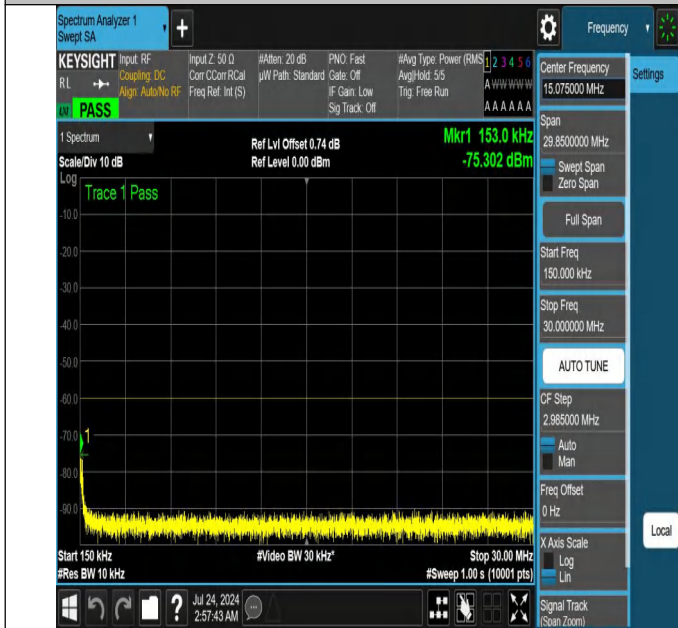

NTNV-N48-PC3-30-20-M-DFT-QPSK-Edge_1RB_Left-3000-6000-A
-Ant1-PASS

NTNV-N48-PC3-30-20-M-DFT-QPSK-Edge_1RB_Left-6000-2600-0-Ant1-PASS

NTNV-N48-PC3-30-20-M-DFT-QPSK-Edge_1RB_Left-26000-40000-Ant1-PASS

NTNV-N48-PC3-30-20-M-DFT-QPSK-Edge_1RB_Right-0.009-0.150-Ant1-PASS

NTNV-N48-PC3-30-20-M-DFT-QPSK-Edge_1RB_Right-0.150-30.000-Ant1-PASS

NTNV-N48-PC3-30-20-M-DFT-QPSK-Edge_1RB_Right-30-1000-Ant1-PASS

NTNV-N48-PC3-30-20-M-DFT-QPSK-Edge_1RB_Right-1000-30
00-Ant1-PASS

NTNV-N48-PC3-30-20-M-DFT-QPSK-Edge_1RB_Right-3000-600
0-Ant1-PASS