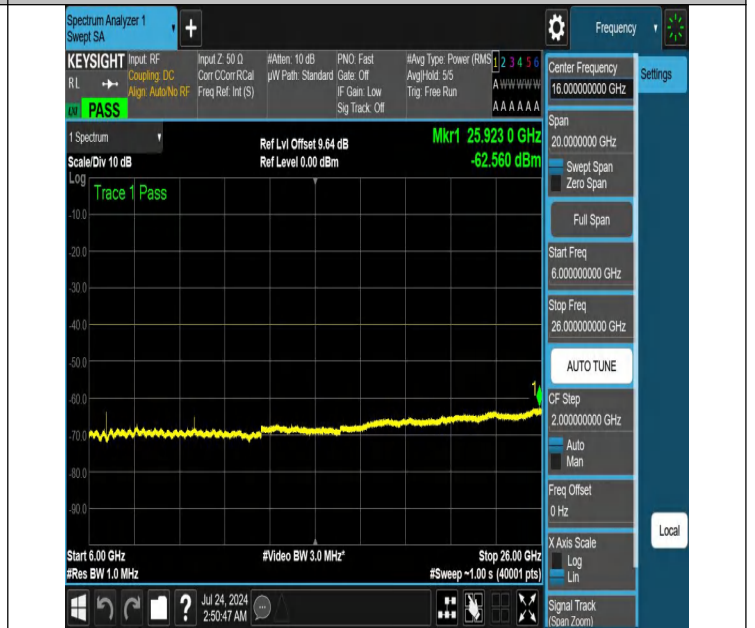

NTNV-N48-PC3-30-20-L-DFT-PI2BPSK-Edge_1RB_Right-3000-6000-Ant1-PASS

NTNV-N48-PC3-30-20-L-DFT-PI2BPSK-Edge_1RB_Right-6000-26000-Ant1-PASS

NTNV-N48-PC3-30-20-L-DFT-PI2BPSK-Edge_1RB_Right-26000-40000-Ant1-PASS

NTNV-N48-PC3-30-20-L-DFT-QPSK-Edge_1RB_Left-0.009-0.15-Ant1-PASS

NTNV-N48-PC3-30-20-L-DFT-QPSK-Edge_1RB_Left-0.15-30-Ant1-PASS

NTNV-N48-PC3-30-20-L-DFT-QPSK-Edge_1RB_Left-30-1000-A
 nt1-PASS

NTNV-N48-PC3-30-20-L-DFT-QPSK-Edge_1RB_Left-1000-3000-Ant1-PASS

NTNV-N48-PC3-30-20-L-DFT-QPSK-Edge_1RB_Left-3000-6000-Ant1-PASS

NTNV-N48-PC3-30-20-L-DFT-QPSK-Edge_1RB_Left-6000-26000-Ant1-PASS

NTNV-N48-PC3-30-20-L-DFT-QPSK-Edge_1RB_Left-26000-40000-Ant1-PASS

NTNV-N48-PC3-30-20-L-DFT-QPSK-Edge_1RB_Right-0.009-0.150-Ant1-PASS

NTNV-N48-PC3-30-20-L-DFT-QPSK-Edge_1RB_Right-0.150-30.000-Ant1-PASS

NTNV-N48-PC3-30-20-L-DFT-QPSK-Edge_1RB_Right-30.000-1000.000-Ant1-PASS

NTNV-N48-PC3-30-20-L-DFT-QPSK-Edge_1RB_Right-1000-300
 0-Ant1-PASS