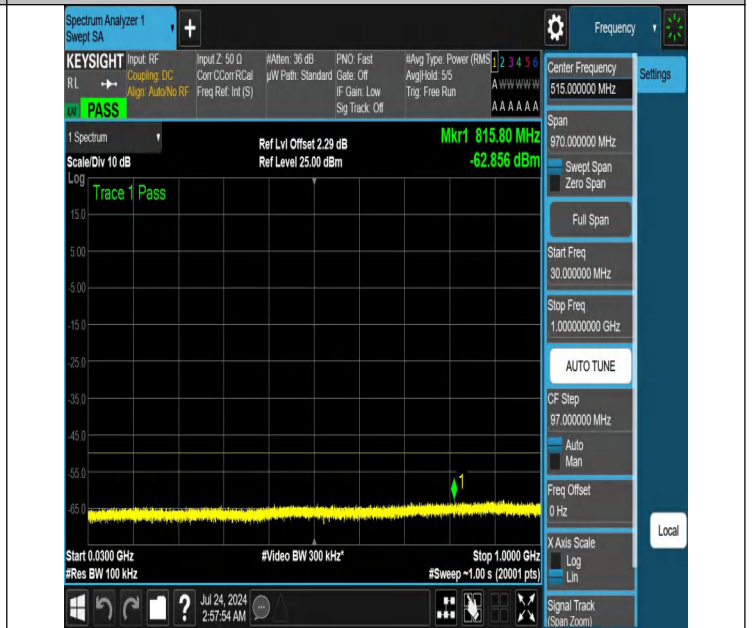

NTNV-N48-PC3-30-20-M-DFT-QPSK-Edge_1RB_Left-3000-6000-A
-Ant1-PASS

NTNV-N48-PC3-30-20-M-DFT-QPSK-Edge_1RB_Left-6000-2600-0-Ant1-PASS

NTNV-N48-PC3-30-20-M-DFT-QPSK-Edge_1RB_Left-26000-40000-Ant1-PASS

NTNV-N48-PC3-30-20-M-DFT-QPSK-Edge_1RB_Right-0.009-0.150-Ant1-PASS

NTNV-N48-PC3-30-20-M-DFT-QPSK-Edge_1RB_Right-0.150-30.000-Ant1-PASS

NTNV-N48-PC3-30-20-M-DFT-QPSK-Edge_1RB_Right-30-1000-Ant1-PASS

NTNV-N48-PC3-30-20-M-DFT-QPSK-Edge_1RB_Right-1000-30
00-Ant1-PASS

NTNV-N48-PC3-30-20-M-DFT-QPSK-Edge_1RB_Right-3000-600
0-Ant1-PASS