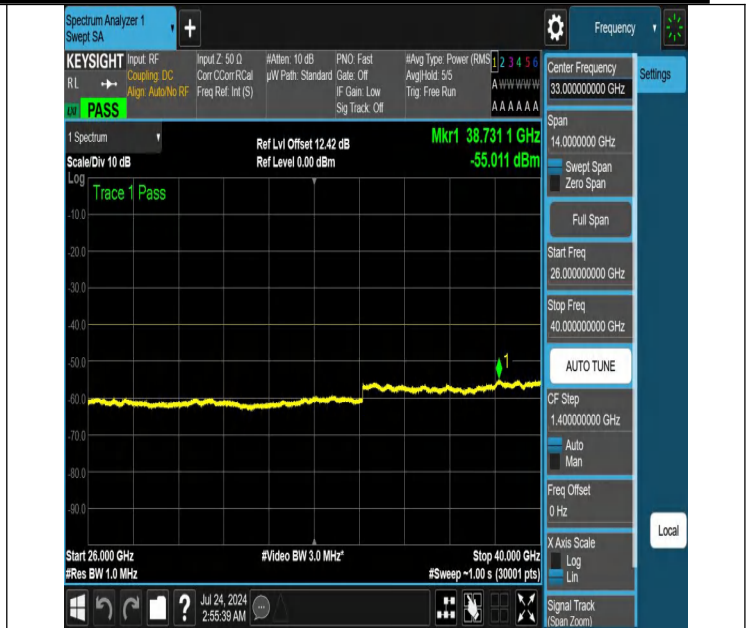

NTNV-N48-PC3-30-20-M-DFT-PI2BPSK-Edge_1RB_Left-3000-6000-Ant1-PASS

NTNV-N48-PC3-30-20-M-DFT-PI2BPSK-Edge_1RB_Left-6000-26000-Ant1-PASS

NTNV-N48-PC3-30-20-M-DFT-PI2BPSK-Edge_1RB_Left-26000-40000-Ant1-PASS

NTNV-N48-PC3-30-20-M-DFT-PI2BPSK-Edge_1RB_Right-0.009-0.15-Ant1-PASS

NTNV-N48-PC3-30-20-M-DFT-PI2BPSK-Edge_1RB_Right-0.15-30-Ant1-PASS

NTNV-N48-PC3-30-20-M-DFT-PI2BPSK-Edge_1RB_Right-30-100-0-Ant1-PASS

NTNV-N48-PC3-30-20-M-DFT-PI2BPSK-Edge_1RB_Right-1000-3000-Ant1-PASS

NTNV-N48-PC3-30-20-M-DFT-PI2BPSK-Edge_1RB_Right-3000-6000-Ant1-PASS

NTNV-N48-PC3-30-20-M-DFT-PI2BPSK-Edge_1RB_Right-6000-26000-Ant1-PASS

NTNV-N48-PC3-30-20-M-DFT-PI2BPSK-Edge_1RB_Right-26000-40000-Ant1-PASS

NTNV-N48-PC3-30-20-M-DFT-QPSK-Edge_1RB_Left-0.009-0.15-Ant1-PASS

NTNV-N48-PC3-30-20-M-DFT-QPSK-Edge_1RB_Left-0.15-30-Ant1-PASS

NTNV-N48-PC3-30-20-M-DFT-QPSK-Edge_1RB_Left-30-1000-A
nt1-PASS

NTNV-N48-PC3-30-20-M-DFT-QPSK-Edge_1RB_Left-1000-3000-A
Ant1-PASS