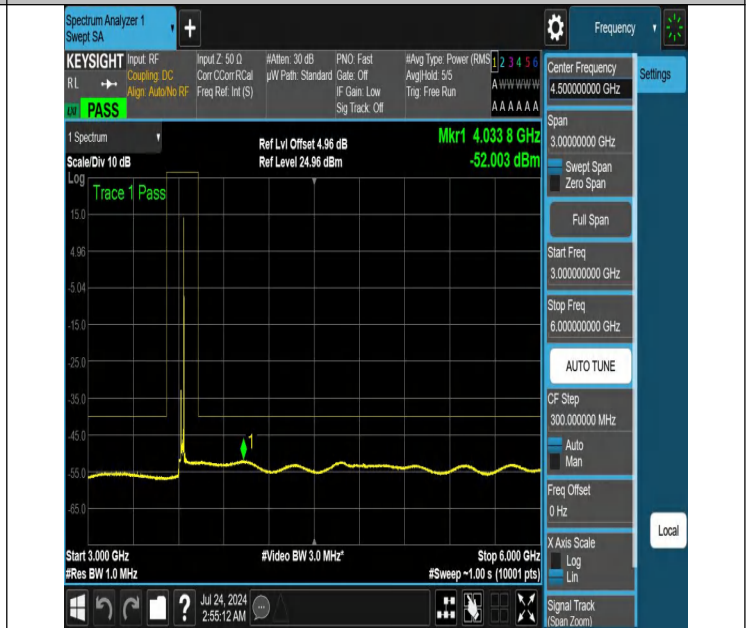

NTNV-N48-PC3-30-20-M-DFT-PI2BPSK-Edge_1RB_Right-0.009-0.15-Ant1-PASS

NTNV-N48-PC3-30-20-M-DFT-PI2BPSK-Edge_1RB_Right-0.15-30-Ant1-PASS

NTNV-N48-PC3-30-20-M-DFT-PI2BPSK-Edge_1RB_Right-30-100-0-Ant1-PASS

NTNV-N48-PC3-30-20-M-DFT-PI2BPSK-Edge_1RB_Right-1000-3000-Ant1-PASS

NTNV-N48-PC3-30-20-M-DFT-PI2BPSK-Edge_1RB_Right-3000-6000-Ant1-PASS

NTNV-N48-PC3-30-20-M-DFT-PI2BPSK-Edge_1RB_Right-6000-26000-Ant1-PASS

NTNV-N48-PC3-30-20-M-DFT-PI2BPSK-Edge_1RB_Right-26000-40000-Ant1-PASS