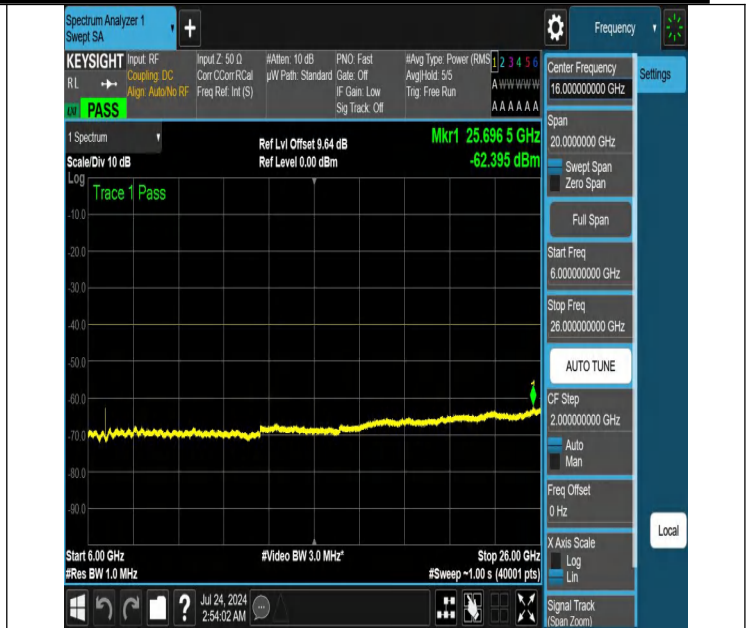

NTNV-N48-PC3-30-20-M-DFT-PI2BPSK-Edge_1RB_Left-0.009-0.15-Ant1-PASS

NTNV-N48-PC3-30-20-M-DFT-PI2BPSK-Edge_1RB_Left-0.15-30-Ant1-PASS

NTNV-N48-PC3-30-20-M-DFT-PI2BPSK-Edge_1RB_Left-30-1000-Ant1-PASS

NTNV-N48-PC3-30-20-M-DFT-PI2BPSK-Edge_1RB_Left-1000-3000-Ant1-PASS

NTNV-N48-PC3-30-20-M-DFT-PI2BPSK-Edge_1RB_Left-3000-6000-Ant1-PASS

NTNV-N48-PC3-30-20-M-DFT-PI2BPSK-Edge_1RB_Left-6000-26000-Ant1-PASS

NTNV-N48-PC3-30-20-M-DFT-PI2BPSK-Edge_1RB_Left-26000-40000-Ant1-PASS

NTNV-N48-PC3-30-20-M-DFT-PI2BPSK-Edge_1RB_Right-0.009-0.15-Ant1-PASS

NTNV-N48-PC3-30-20-M-DFT-PI2BPSK-Edge_1RB_Right-0.15-30-Ant1-PASS

NTNV-N48-PC3-30-20-M-DFT-PI2BPSK-Edge_1RB_Right-30-100-0-Ant1-PASS

NTNV-N48-PC3-30-20-M-DFT-PI2BPSK-Edge_1RB_Right-1000-3000-Ant1-PASS