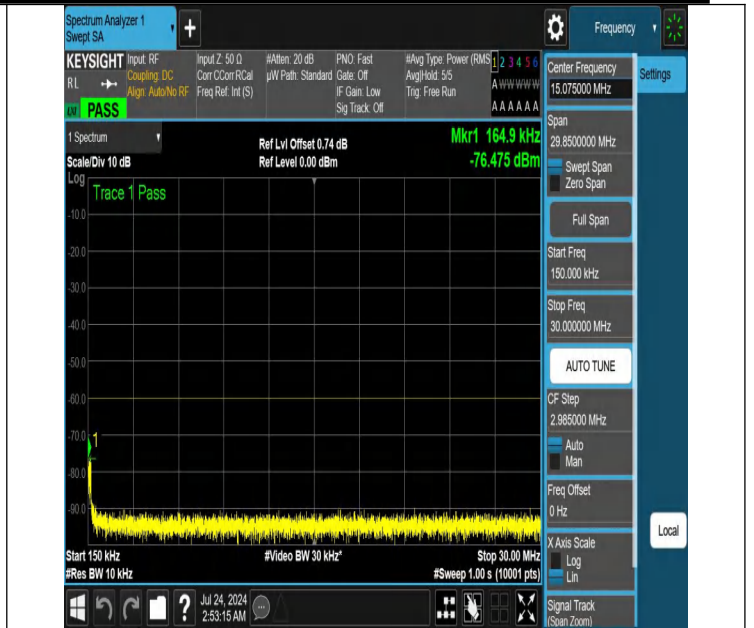

NTNV-N48-PC3-30-20-L-DFT-QPSK-Edge_1RB_Right-3000-6000
 -Ant1-PASS

NTNV-N48-PC3-30-20-L-DFT-QPSK-Edge_1RB_Right-6000-260
 00-Ant1-PASS

NTNV-N48-PC3-30-20-L-DFT-QPSK-Edge_1RB_Right-26000-400
 00-Ant1-PASS

NTNV-N48-PC3-30-20-M-DFT-PI2BPSK-Edge_1RB_Left-0.009-0.15-Ant1-PASS

NTNV-N48-PC3-30-20-M-DFT-PI2BPSK-Edge_1RB_Left-0.15-30-Ant1-PASS

NTNV-N48-PC3-30-20-M-DFT-PI2BPSK-Edge_1RB_Left-30-1000-Ant1-PASS

NTNV-N48-PC3-30-20-M-DFT-PI2BPSK-Edge_1RB_Left-1000-3000-Ant1-PASS