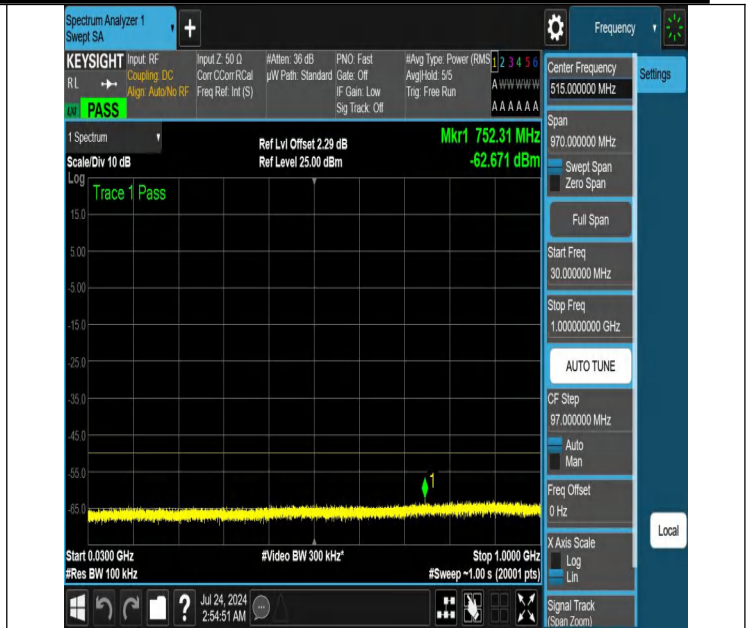

NTNV-N48-PC3-30-20-M-DFT-PI2BPSK-Edge_1RB_Left-3000-6000-Ant1-PASS

NTNV-N48-PC3-30-20-M-DFT-PI2BPSK-Edge_1RB_Left-6000-26000-Ant1-PASS

NTNV-N48-PC3-30-20-M-DFT-PI2BPSK-Edge_1RB_Left-26000-40000-Ant1-PASS

NTNV-N48-PC3-30-20-M-DFT-PI2BPSK-Edge_1RB_Right-0.009-0.15-Ant1-PASS

NTNV-N48-PC3-30-20-M-DFT-PI2BPSK-Edge_1RB_Right-0.15-30-Ant1-PASS

NTNV-N48-PC3-30-20-M-DFT-PI2BPSK-Edge_1RB_Right-30-100-0-Ant1-PASS

NTNV-N48-PC3-30-20-M-DFT-PI2BPSK-Edge_1RB_Right-1000-3000-Ant1-PASS