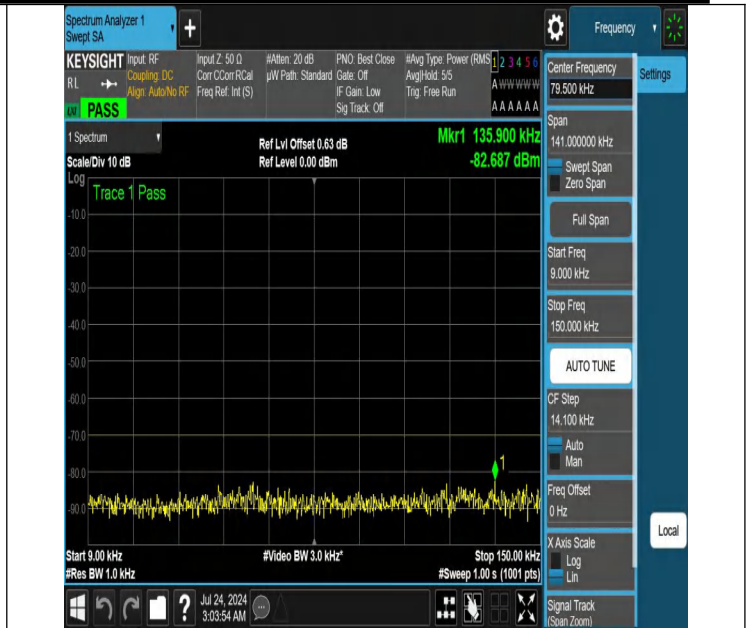

NTNV-N48-PC3-30-20-H-DFT-PI2BPSK-Edge_1RB_Right-6000-26000-Ant1-PASS

NTNV-N48-PC3-30-20-H-DFT-PI2BPSK-Edge_1RB_Right-26000-40000-Ant1-PASS

NTNV-N48-PC3-30-20-H-DFT-QPSK-Edge_1RB_Left-0.009-0.15-Ant1-PASS

NTNV-N48-PC3-30-20-H-DFT-QPSK-Edge_1RB_Left-0.15-30-Ant1-PASS

NTNV-N48-PC3-30-20-H-DFT-QPSK-Edge_1RB_Left-30-1000-A
nt1-PASS

NTNV-N48-PC3-30-20-H-DFT-QPSK-Edge_1RB_Left-1000-3000-Ant1-PASS

NTNV-N48-PC3-30-20-H-DFT-QPSK-Edge_1RB_Left-3000-6000-Ant1-PASS

NTNV-N48-PC3-30-20-H-DFT-QPSK-Edge_1RB_Left-6000-26000-Ant1-PASS

NTNV-N48-PC3-30-20-H-DFT-QPSK-Edge_1RB_Left-26000-40000-Ant1-PASS

NTNV-N48-PC3-30-20-H-DFT-QPSK-Edge_1RB_Right-0.009-0.150-Ant1-PASS

NTNV-N48-PC3-30-20-H-DFT-QPSK-Edge_1RB_Right-0.150-30.000-Ant1-PASS