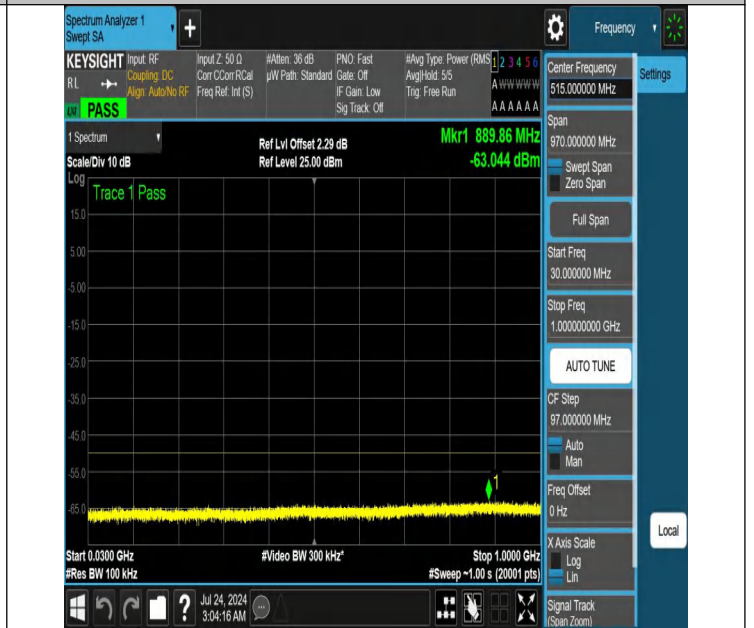

NTNV-N48-PC3-30-20-H-DFT-QPSK-Edge_1RB_Left-6000-26000-Ant1-PASS

NTNV-N48-PC3-30-20-H-DFT-QPSK-Edge_1RB_Left-26000-40000-Ant1-PASS

NTNV-N48-PC3-30-20-H-DFT-QPSK-Edge_1RB_Right-0.009-0.150-Ant1-PASS

NTNV-N48-PC3-30-20-H-DFT-QPSK-Edge_1RB_Right-0.150-30.000-Ant1-PASS

NTNV-N48-PC3-30-20-H-DFT-QPSK-Edge_1RB_Right-30-1000-Ant1-PASS

NTNV-N48-PC3-30-20-H-DFT-QPSK-Edge_1RB_Right-1000-300
 0-Ant1-PASS

NTNV-N48-PC3-30-20-H-DFT-QPSK-Edge_1RB_Right-3000-600
 0-Ant1-PASS

NTNV-N48-PC3-30-20-H-DFT-QPSK-Edge_1RB_Right-6000-260
 00-Ant1-PASS