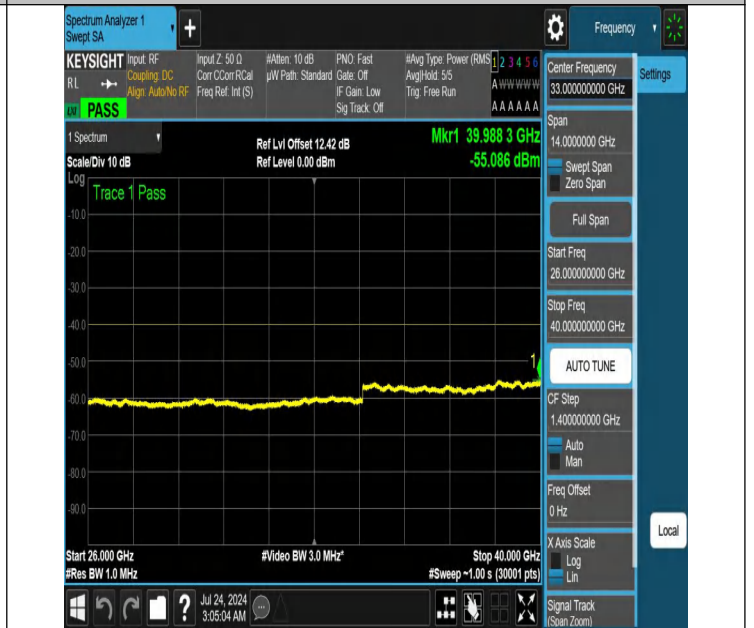

NTNV-N48-PC3-30-20-H-DFT-QPSK-Edge_1RB_Left-6000-26000-Ant1-PASS

NTNV-N48-PC3-30-20-H-DFT-QPSK-Edge_1RB_Left-26000-40000-Ant1-PASS

NTNV-N48-PC3-30-20-H-DFT-QPSK-Edge_1RB_Right-0.009-0.150-Ant1-PASS

NTNV-N48-PC3-30-20-H-DFT-QPSK-Edge_1RB_Right-0.150-30.000-Ant1-PASS

NTNV-N48-PC3-30-20-H-DFT-QPSK-Edge_1RB_Right-30-1000-Ant1-PASS

NTNV-N48-PC3-30-20-H-DFT-QPSK-Edge_1RB_Right-1000-300
 0-Ant1-PASS

NTNV-N48-PC3-30-20-H-DFT-QPSK-Edge_1RB_Right-3000-600
 0-Ant1-PASS

NTNV-N48-PC3-30-20-H-DFT-QPSK-Edge_1RB_Right-6000-260
 00-Ant1-PASS

NTNV-N48-PC3-30-20-H-DFT-QPSK-Edge_1RB_Right-26000-40
 000-Ant1-PASS

NTNV-N48-PC3-30-30-L-DFT-PI2BPSK-Edge_1RB_Left-0.009-0.15-Ant1-PASS

NTNV-N48-PC3-30-30-L-DFT-PI2BPSK-Edge_1RB_Left-0.15-30-Ant1-PASS

NTNV-N48-PC3-30-30-L-DFT-PI2BPSK-Edge_1RB_Left-30-1000-Ant1-PASS

NTNV-N48-PC3-30-30-L-DFT-PI2BPSK-Edge_1RB_Left-1000-3000-Ant1-PASS