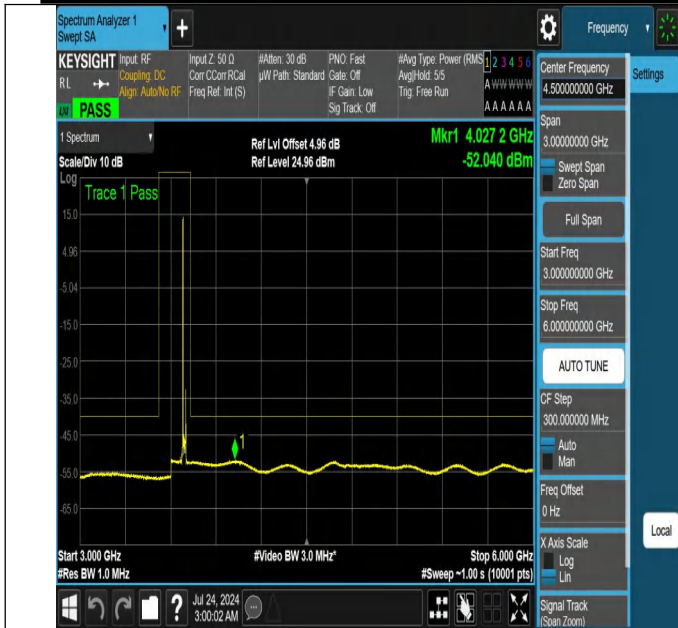

NTNV-N48-PC3-30-20-M-DFT-QPSK-Edge_1RB_Right-6000-26
000-Ant1-PASS

NTNV-N48-PC3-30-20-M-DFT-QPSK-Edge_1RB_Right-26000-40
000-Ant1-PASS

NTNV-N48-PC3-30-20-H-DFT-PI2BPSK-Edge_1RB_Left-0.009-0.15-Ant1-PASS

NTNV-N48-PC3-30-20-H-DFT-PI2BPSK-Edge_1RB_Left-0.15-30-Ant1-PASS

NTNV-N48-PC3-30-20-H-DFT-PI2BPSK-Edge_1RB_Left-30-1000-Ant1-PASS

NTNV-N48-PC3-30-20-H-DFT-PI2BPSK-Edge_1RB_Left-1000-3000-Ant1-PASS

NTNV-N48-PC3-30-20-H-DFT-PI2BPSK-Edge_1RB_Left-3000-6000-Ant1-PASS

NTNV-N48-PC3-30-20-H-DFT-PI2BPSK-Edge_1RB_Left-6000-26000-Ant1-PASS

NTNV-N48-PC3-30-20-H-DFT-PI2BPSK-Edge_1RB_Left-26000-40000-Ant1-PASS

NTNV-N48-PC3-30-20-H-DFT-PI2BPSK-Edge_1RB_Right-0.009-0.15-Ant1-PASS