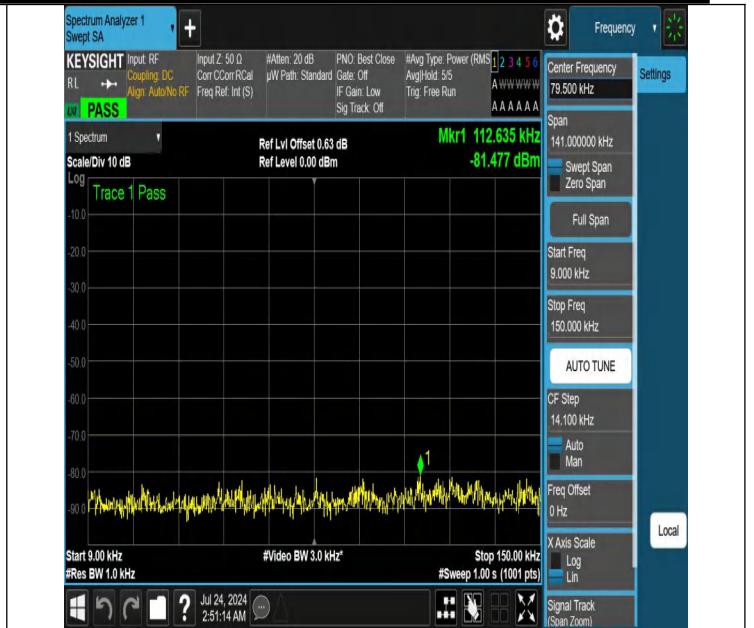

NTNV-N48-PC3-30-20-L-DFT-QPSK-Edge_1RB_Left-0.009-0.15-Ant1-PASS

NTNV-N48-PC3-30-20-L-DFT-QPSK-Edge_1RB_Left-0.15-30-Ant1-PASS

NTNV-N48-PC3-30-20-L-DFT-QPSK-Edge_1RB_Left-30-1000-A
 nt1-PASS

NTNV-N48-PC3-30-20-L-DFT-QPSK-Edge_1RB_Left-1000-3000-Ant1-PASS

NTNV-N48-PC3-30-20-L-DFT-QPSK-Edge_1RB_Left-3000-6000-Ant1-PASS

NTNV-N48-PC3-30-20-L-DFT-QPSK-Edge_1RB_Left-6000-26000-Ant1-PASS

NTNV-N48-PC3-30-20-L-DFT-QPSK-Edge_1RB_Left-26000-40000-Ant1-PASS

NTNV-N48-PC3-30-20-L-DFT-QPSK-Edge_1RB_Right-0.009-0.150-Ant1-PASS