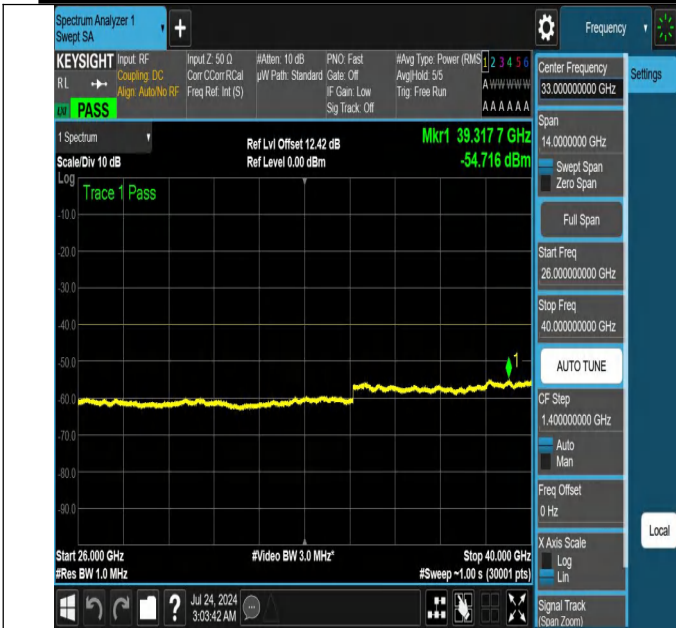

NTNV-N48-PC3-30-20-H-DFT-PI2BPSK-Edge_1RB_Right-6000-26000-Ant1-PASS

NTNV-N48-PC3-30-20-H-DFT-PI2BPSK-Edge_1RB_Right-26000-40000-Ant1-PASS

NTNV-N48-PC3-30-20-H-DFT-QPSK-Edge_1RB_Left-0.009-0.15-Ant1-PASS

NTNV-N48-PC3-30-20-H-DFT-QPSK-Edge_1RB_Left-0.15-30-Ant1-PASS

NTNV-N48-PC3-30-20-H-DFT-QPSK-Edge_1RB_Left-30-1000-A
nt1-PASS

NTNV-N48-PC3-30-20-H-DFT-QPSK-Edge_1RB_Left-1000-3000-Ant1-PASS

NTNV-N48-PC3-30-20-H-DFT-QPSK-Edge_1RB_Left-3000-6000-Ant1-PASS

NTNV-N48-PC3-30-20-H-DFT-QPSK-Edge_1RB_Left-6000-26000-Ant1-PASS

NTNV-N48-PC3-30-20-H-DFT-QPSK-Edge_1RB_Left-26000-40000-Ant1-PASS

NTNV-N48-PC3-30-20-H-DFT-QPSK-Edge_1RB_Right-0.009-0.150-Ant1-PASS

NTNV-N48-PC3-30-20-H-DFT-QPSK-Edge_1RB_Right-0.150-30.000-Ant1-PASS