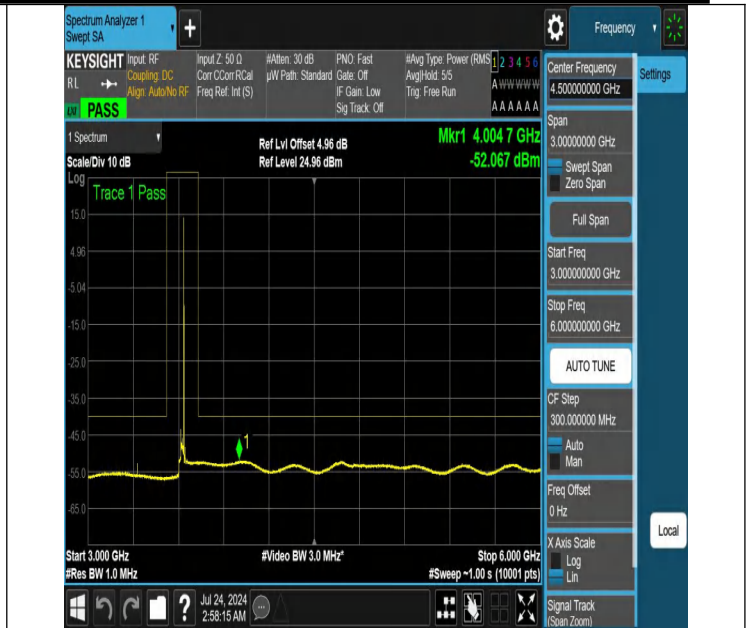

NTNV-N48-PC3-30-20-M-DFT-QPSK-Edge_1RB_Left-3000-6000-A
-Ant1-PASS

NTNV-N48-PC3-30-20-M-DFT-QPSK-Edge_1RB_Left-6000-2600-0-Ant1-PASS

NTNV-N48-PC3-30-20-M-DFT-QPSK-Edge_1RB_Left-26000-40000-Ant1-PASS

NTNV-N48-PC3-30-20-M-DFT-QPSK-Edge_1RB_Right-0.009-0.150-Ant1-PASS

NTNV-N48-PC3-30-20-M-DFT-QPSK-Edge_1RB_Right-0.150-30.000-Ant1-PASS

NTNV-N48-PC3-30-20-M-DFT-QPSK-Edge_1RB_Right-30-1000-Ant1-PASS

NTNV-N48-PC3-30-20-M-DFT-QPSK-Edge_1RB_Right-1000-30
00-Ant1-PASS

NTNV-N48-PC3-30-20-M-DFT-QPSK-Edge_1RB_Right-3000-600
0-Ant1-PASS