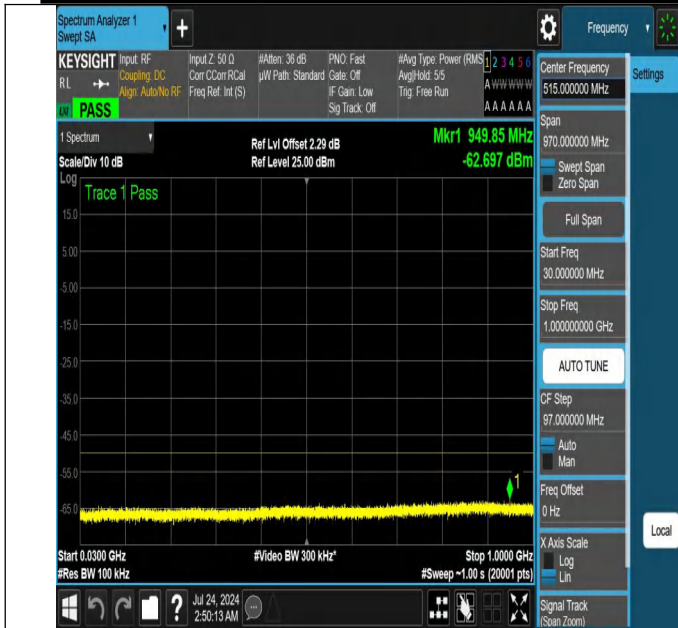

NTNV-N48-PC3-30-20-L-DFT-PI2BPSK-Edge_1RB_Right-0.15-3
 0-Ant1-PASS

NTNV-N48-PC3-30-20-L-DFT-PI2BPSK-Edge_1RB_Right-30-100
 0-Ant1-PASS

NTNV-N48-PC3-30-20-L-DFT-PI2BPSK-Edge_1RB_Right-1000-3000-Ant1-PASS

NTNV-N48-PC3-30-20-L-DFT-PI2BPSK-Edge_1RB_Right-3000-6000-Ant1-PASS

NTNV-N48-PC3-30-20-L-DFT-PI2BPSK-Edge_1RB_Right-6000-26000-Ant1-PASS

NTNV-N48-PC3-30-20-L-DFT-PI2BPSK-Edge_1RB_Right-26000-40000-Ant1-PASS

NTNV-N48-PC3-30-20-L-DFT-QPSK-Edge_1RB_Left-0.009-0.15-Ant1-PASS

NTNV-N48-PC3-30-20-L-DFT-QPSK-Edge_1RB_Left-0.15-30-Ant1-PASS

NTNV-N48-PC3-30-20-L-DFT-QPSK-Edge_1RB_Left-30-1000-A
 nt1-PASS

NTNV-N48-PC3-30-20-L-DFT-QPSK-Edge_1RB_Left-1000-3000-Ant1-PASS

NTNV-N48-PC3-30-20-L-DFT-QPSK-Edge_1RB_Left-3000-6000-Ant1-PASS

NTNV-N48-PC3-30-20-L-DFT-QPSK-Edge_1RB_Left-6000-26000-Ant1-PASS

NTNV-N48-PC3-30-20-L-DFT-QPSK-Edge_1RB_Left-26000-40000-Ant1-PASS

NTNV-N48-PC3-30-20-L-DFT-QPSK-Edge_1RB_Right-0.009-0.150-Ant1-PASS