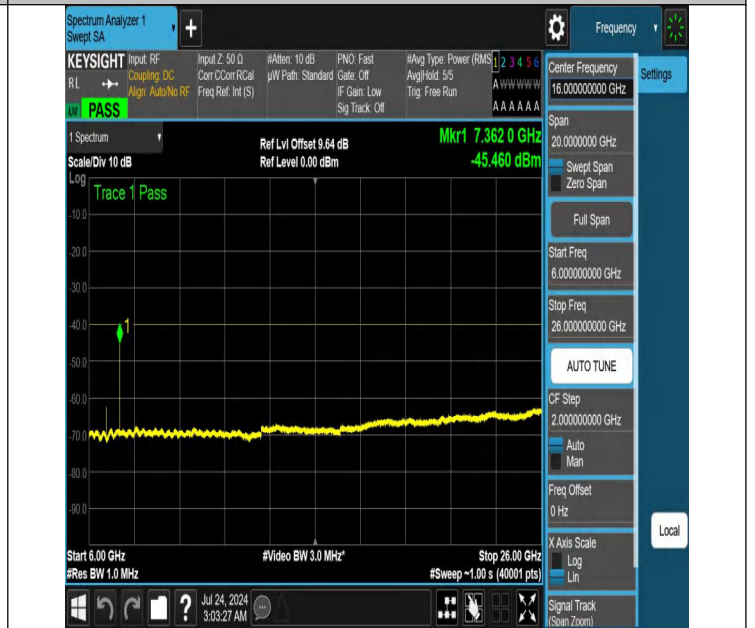

NTNV-N48-PC3-30-20-H-DFT-PI2BPSK-Edge_1RB_Right-6000-26000-Ant1-PASS

NTNV-N48-PC3-30-20-H-DFT-PI2BPSK-Edge_1RB_Right-26000-40000-Ant1-PASS

NTNV-N48-PC3-30-20-H-DFT-QPSK-Edge_1RB_Left-0.009-0.15-Ant1-PASS

NTNV-N48-PC3-30-20-H-DFT-QPSK-Edge_1RB_Left-0.15-30-Ant1-PASS

NTNV-N48-PC3-30-20-H-DFT-QPSK-Edge_1RB_Left-30-1000-A
nt1-PASS

NTNV-N48-PC3-30-20-H-DFT-QPSK-Edge_1RB_Left-1000-3000-Ant1-PASS

NTNV-N48-PC3-30-20-H-DFT-QPSK-Edge_1RB_Left-3000-6000-Ant1-PASS

NTNV-N48-PC3-30-20-H-DFT-QPSK-Edge_1RB_Left-6000-26000-Ant1-PASS

NTNV-N48-PC3-30-20-H-DFT-QPSK-Edge_1RB_Left-26000-40000-Ant1-PASS

NTNV-N48-PC3-30-20-H-DFT-QPSK-Edge_1RB_Right-0.009-0.150-Ant1-PASS

NTNV-N48-PC3-30-20-H-DFT-QPSK-Edge_1RB_Right-0.150-30.000-Ant1-PASS