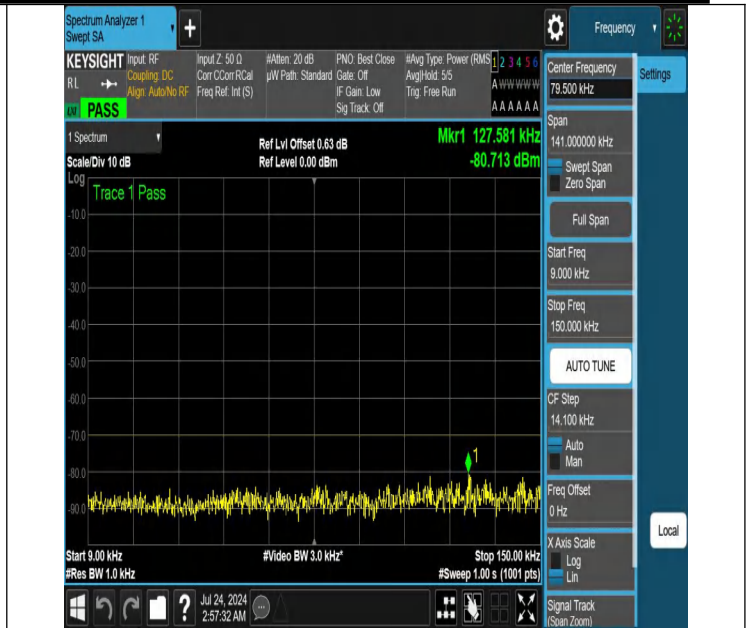

NTNV-N48-PC3-30-20-M-DFT-QPSK-Edge_1RB_Left-0.009-0.15-Ant1-PASS

NTNV-N48-PC3-30-20-M-DFT-QPSK-Edge_1RB_Left-0.15-30-Ant1-PASS

NTNV-N48-PC3-30-20-M-DFT-QPSK-Edge_1RB_Left-30-1000-A
nt1-PASS

NTNV-N48-PC3-30-20-M-DFT-QPSK-Edge_1RB_Left-1000-3000-A
Ant1-PASS

NTNV-N48-PC3-30-20-M-DFT-QPSK-Edge_1RB_Left-3000-6000-A
-Ant1-PASS

NTNV-N48-PC3-30-20-M-DFT-QPSK-Edge_1RB_Left-6000-2600-0-Ant1-PASS

NTNV-N48-PC3-30-20-M-DFT-QPSK-Edge_1RB_Left-26000-40000-Ant1-PASS

NTNV-N48-PC3-30-20-M-DFT-QPSK-Edge_1RB_Right-0.009-0.150-Ant1-PASS