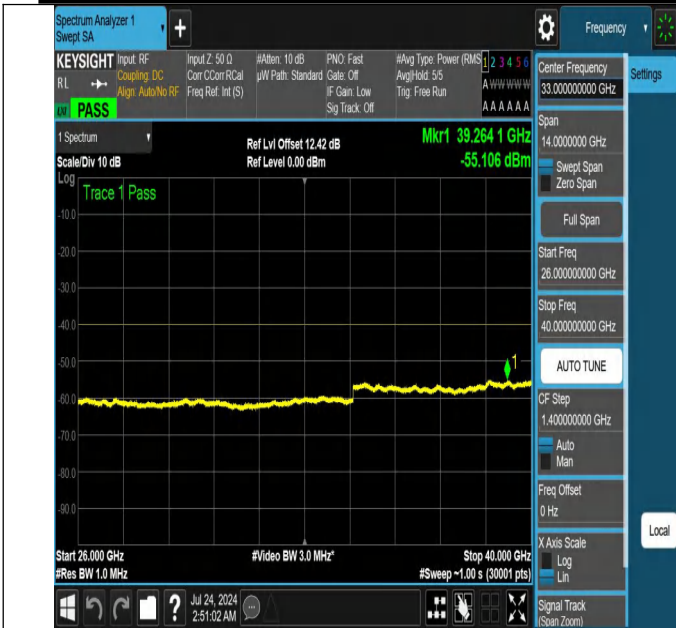

NTNV-N48-PC3-30-20-L-DFT-PI2BPSK-Edge_1RB_Right-3000-6000-Ant1-PASS

NTNV-N48-PC3-30-20-L-DFT-PI2BPSK-Edge_1RB_Right-6000-26000-Ant1-PASS

NTNV-N48-PC3-30-20-L-DFT-PI2BPSK-Edge_1RB_Right-26000-40000-Ant1-PASS

NTNV-N48-PC3-30-20-L-DFT-QPSK-Edge_1RB_Left-0.009-0.15-Ant1-PASS

NTNV-N48-PC3-30-20-L-DFT-QPSK-Edge_1RB_Left-0.15-30-Ant1-PASS

NTNV-N48-PC3-30-20-L-DFT-QPSK-Edge_1RB_Left-30-1000-A
 nt1-PASS

NTNV-N48-PC3-30-20-L-DFT-QPSK-Edge_1RB_Left-1000-3000-Ant1-PASS

NTNV-N48-PC3-30-20-L-DFT-QPSK-Edge_1RB_Left-3000-6000-Ant1-PASS

NTNV-N48-PC3-30-20-L-DFT-QPSK-Edge_1RB_Left-6000-26000-Ant1-PASS

NTNV-N48-PC3-30-20-L-DFT-QPSK-Edge_1RB_Left-26000-40000-Ant1-PASS

NTNV-N48-PC3-30-20-L-DFT-QPSK-Edge_1RB_Right-0.009-0.150-Ant1-PASS

NTNV-N48-PC3-30-20-L-DFT-QPSK-Edge_1RB_Right-0.150-30.000-Ant1-PASS

NTNV-N48-PC3-30-20-L-DFT-QPSK-Edge_1RB_Right-30.000-1000.000-Ant1-PASS

NTNV-N48-PC3-30-20-L-DFT-QPSK-Edge_1RB_Right-1000-300
 0-Ant1-PASS