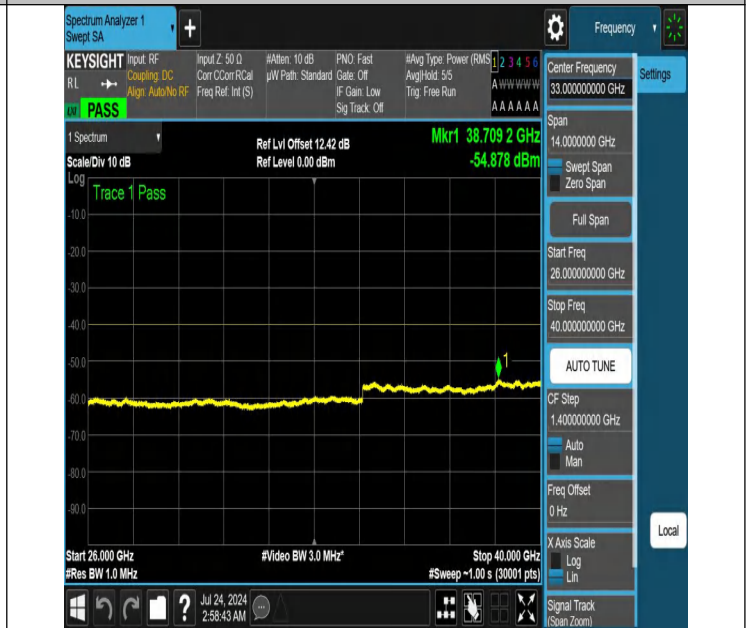

NTNV-N48-PC3-30-20-M-DFT-QPSK-Edge_1RB_Left-3000-6000-A
-Ant1-PASS

NTNV-N48-PC3-30-20-M-DFT-QPSK-Edge_1RB_Left-6000-2600-0-Ant1-PASS

NTNV-N48-PC3-30-20-M-DFT-QPSK-Edge_1RB_Left-26000-40000-Ant1-PASS

NTNV-N48-PC3-30-20-M-DFT-QPSK-Edge_1RB_Right-0.009-0.150-Ant1-PASS

NTNV-N48-PC3-30-20-M-DFT-QPSK-Edge_1RB_Right-0.150-30.000-Ant1-PASS

NTNV-N48-PC3-30-20-M-DFT-QPSK-Edge_1RB_Right-30-1000-Ant1-PASS

NTNV-N48-PC3-30-20-M-DFT-QPSK-Edge_1RB_Right-1000-30
00-Ant1-PASS

NTNV-N48-PC3-30-20-M-DFT-QPSK-Edge_1RB_Right-3000-600
0-Ant1-PASS

NTNV-N48-PC3-30-20-M-DFT-QPSK-Edge_1RB_Right-6000-26
000-Ant1-PASS

NTNV-N48-PC3-30-20-M-DFT-QPSK-Edge_1RB_Right-26000-40
000-Ant1-PASS

NTNV-N48-PC3-30-20-H-DFT-PI2BPSK-Edge_1RB_Left-0.009-0.15-Ant1-PASS