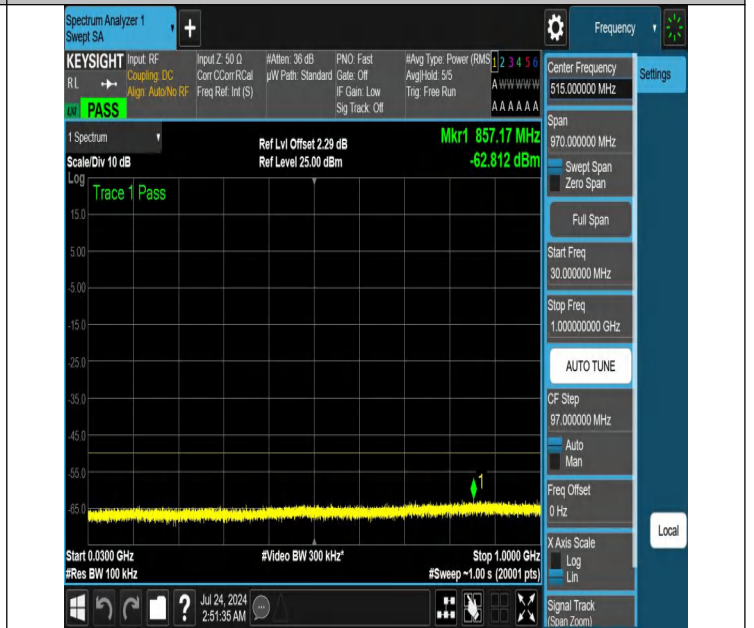

NTNV-N48-PC3-30-20-L-DFT-QPSK-Edge_1RB_Left-0.009-0.15-Ant1-PASS

NTNV-N48-PC3-30-20-L-DFT-QPSK-Edge_1RB_Left-0.15-30-Ant1-PASS

NTNV-N48-PC3-30-20-L-DFT-QPSK-Edge_1RB_Left-30-1000-A
 nt1-PASS

NTNV-N48-PC3-30-20-L-DFT-QPSK-Edge_1RB_Left-1000-3000-Ant1-PASS

NTNV-N48-PC3-30-20-L-DFT-QPSK-Edge_1RB_Left-3000-6000-Ant1-PASS

NTNV-N48-PC3-30-20-L-DFT-QPSK-Edge_1RB_Left-6000-26000-Ant1-PASS

NTNV-N48-PC3-30-20-L-DFT-QPSK-Edge_1RB_Left-26000-40000-Ant1-PASS

NTNV-N48-PC3-30-20-L-DFT-QPSK-Edge_1RB_Right-0.009-0.150-Ant1-PASS

NTNV-N48-PC3-30-20-L-DFT-QPSK-Edge_1RB_Right-0.150-30.000-Ant1-PASS

NTNV-N48-PC3-30-20-L-DFT-QPSK-Edge_1RB_Right-30.000-1000.000-Ant1-PASS

NTNV-N48-PC3-30-20-L-DFT-QPSK-Edge_1RB_Right-1000-300
 0-Ant1-PASS