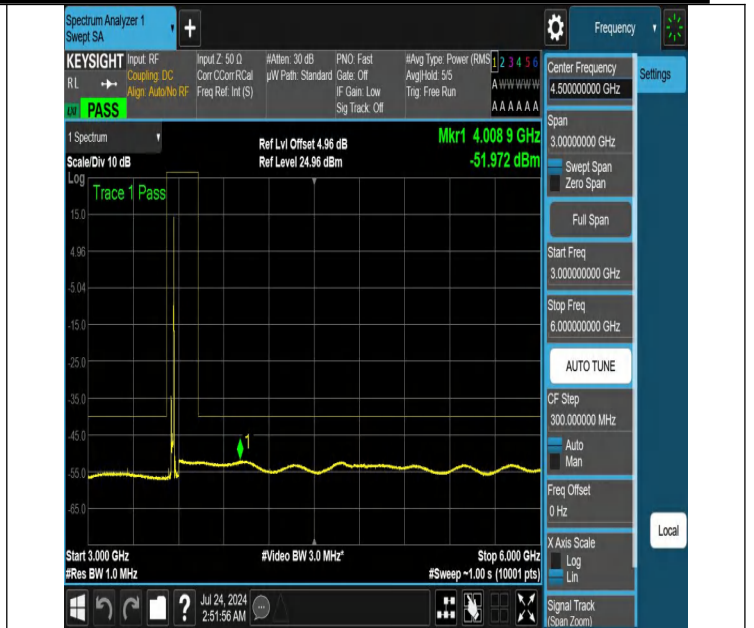

NTNV-N48-PC3-30-20-L-DFT-QPSK-Edge_1RB_Left-0.009-0.15-Ant1-PASS

NTNV-N48-PC3-30-20-L-DFT-QPSK-Edge_1RB_Left-0.15-30-Ant1-PASS

NTNV-N48-PC3-30-20-L-DFT-QPSK-Edge_1RB_Left-30-1000-A
 nt1-PASS

NTNV-N48-PC3-30-20-L-DFT-QPSK-Edge_1RB_Left-1000-3000-Ant1-PASS

NTNV-N48-PC3-30-20-L-DFT-QPSK-Edge_1RB_Left-3000-6000-Ant1-PASS

NTNV-N48-PC3-30-20-L-DFT-QPSK-Edge_1RB_Left-6000-26000-Ant1-PASS

NTNV-N48-PC3-30-20-L-DFT-QPSK-Edge_1RB_Left-26000-40000-Ant1-PASS

NTNV-N48-PC3-30-20-L-DFT-QPSK-Edge_1RB_Right-0.009-0.150-Ant1-PASS

NTNV-N48-PC3-30-20-L-DFT-QPSK-Edge_1RB_Right-0.150-30.000-Ant1-PASS

NTNV-N48-PC3-30-20-L-DFT-QPSK-Edge_1RB_Right-30.000-1000.000-Ant1-PASS

NTNV-N48-PC3-30-20-L-DFT-QPSK-Edge_1RB_Right-1000-300
 0-Ant1-PASS