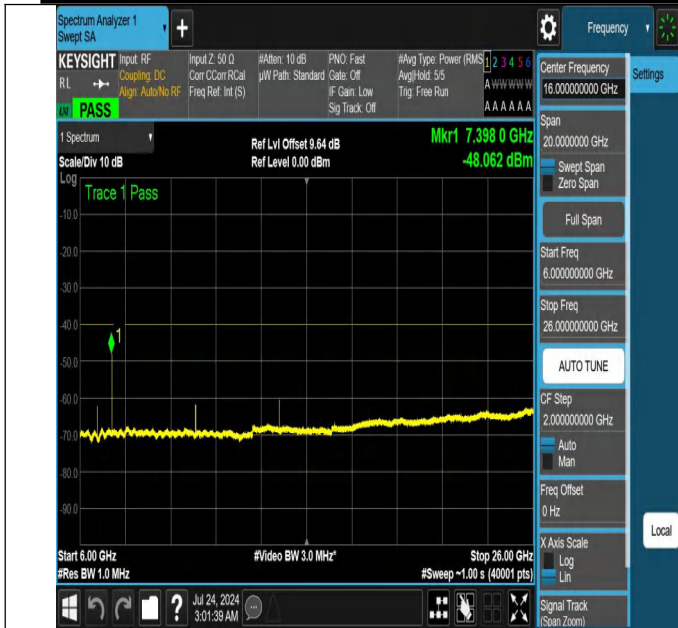

NTNV-N48-PC3-30-20-H-DFT-PI2BPSK-Edge_1RB_Left-6000-26000-Ant1-PASS

NTNV-N48-PC3-30-20-H-DFT-PI2BPSK-Edge_1RB_Left-26000-40000-Ant1-PASS

NTNV-N48-PC3-30-20-H-DFT-PI2BPSK-Edge_1RB_Right-0.009-0.15-Ant1-PASS

NTNV-N48-PC3-30-20-H-DFT-PI2BPSK-Edge_1RB_Right-0.15-3
0-Ant1-PASS

NTNV-N48-PC3-30-20-H-DFT-PI2BPSK-Edge_1RB_Right-30-100
0-Ant1-PASS

NTNV-N48-PC3-30-20-H-DFT-PI2BPSK-Edge_1RB_Right-1000-3000-Ant1-PASS

NTNV-N48-PC3-30-20-H-DFT-PI2BPSK-Edge_1RB_Right-3000-6000-Ant1-PASS

NTNV-N48-PC3-30-20-H-DFT-PI2BPSK-Edge_1RB_Right-6000-26000-Ant1-PASS

NTNV-N48-PC3-30-20-H-DFT-PI2BPSK-Edge_1RB_Right-26000-40000-Ant1-PASS

NTNV-N48-PC3-30-20-H-DFT-QPSK-Edge_1RB_Left-0.009-0.15-Ant1-PASS