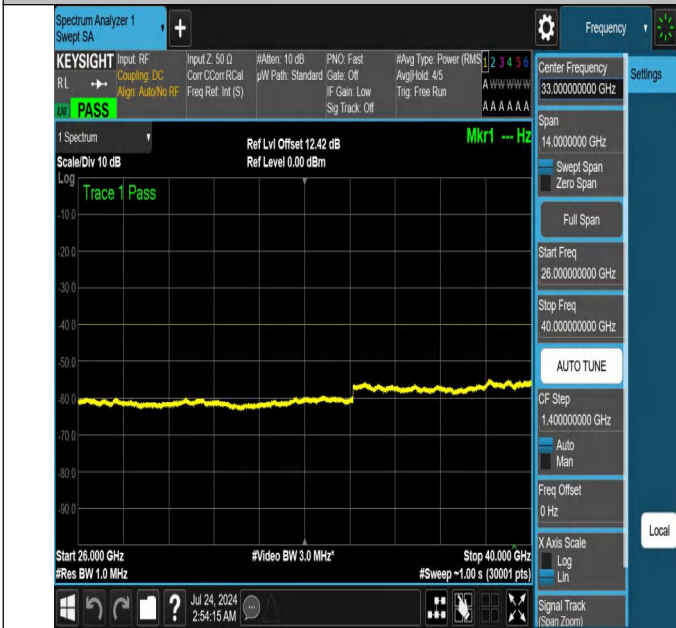

NTNV-N48-PC3-30-20-M-DFT-PI2BPSK-Edge_1RB_Left-0.009-0.15-Ant1-PASS

NTNV-N48-PC3-30-20-M-DFT-PI2BPSK-Edge_1RB_Left-0.15-30-Ant1-PASS

NTNV-N48-PC3-30-20-M-DFT-PI2BPSK-Edge_1RB_Left-30-1000-Ant1-PASS

NTNV-N48-PC3-30-20-M-DFT-PI2BPSK-Edge_1RB_Left-1000-3000-Ant1-PASS

NTNV-N48-PC3-30-20-M-DFT-PI2BPSK-Edge_1RB_Left-3000-6000-Ant1-PASS

NTNV-N48-PC3-30-20-M-DFT-PI2BPSK-Edge_1RB_Left-6000-26000-Ant1-PASS

NTNV-N48-PC3-30-20-M-DFT-PI2BPSK-Edge_1RB_Left-26000-40000-Ant1-PASS

NTNV-N48-PC3-30-20-M-DFT-PI2BPSK-Edge_1RB_Right-0.009-0.15-Ant1-PASS

NTNV-N48-PC3-30-20-M-DFT-PI2BPSK-Edge_1RB_Right-0.15-30-Ant1-PASS

NTNV-N48-PC3-30-20-M-DFT-PI2BPSK-Edge_1RB_Right-30-100-0-Ant1-PASS

NTNV-N48-PC3-30-20-M-DFT-PI2BPSK-Edge_1RB_Right-1000-3000-Ant1-PASS