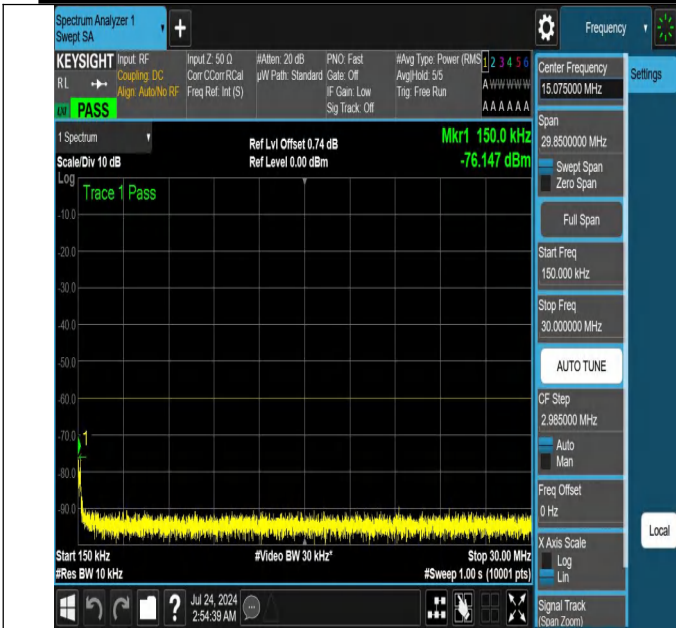

NTNV-N48-PC3-30-20-M-DFT-PI2BPSK-Edge_1RB_Left-3000-6000-Ant1-PASS

NTNV-N48-PC3-30-20-M-DFT-PI2BPSK-Edge_1RB_Left-6000-26000-Ant1-PASS

NTNV-N48-PC3-30-20-M-DFT-PI2BPSK-Edge_1RB_Left-26000-40000-Ant1-PASS

NTNV-N48-PC3-30-20-M-DFT-PI2BPSK-Edge_1RB_Right-0.009-0.15-Ant1-PASS

NTNV-N48-PC3-30-20-M-DFT-PI2BPSK-Edge_1RB_Right-0.15-30-Ant1-PASS

NTNV-N48-PC3-30-20-M-DFT-PI2BPSK-Edge_1RB_Right-30-100-0-Ant1-PASS

NTNV-N48-PC3-30-20-M-DFT-PI2BPSK-Edge_1RB_Right-1000-3000-Ant1-PASS