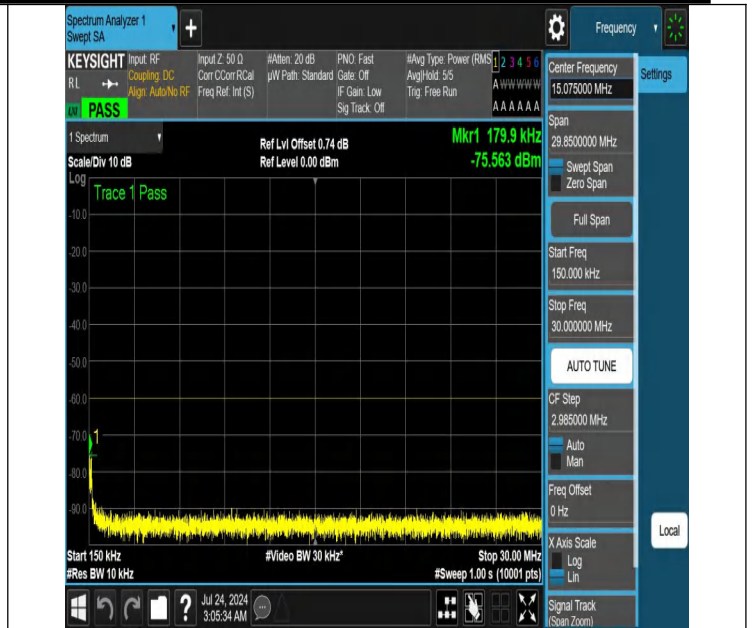

NTNV-N48-PC3-30-20-H-DFT-QPSK-Edge_1RB_Left-6000-26000-Ant1-PASS

NTNV-N48-PC3-30-20-H-DFT-QPSK-Edge_1RB_Left-26000-40000-Ant1-PASS

NTNV-N48-PC3-30-20-H-DFT-QPSK-Edge_1RB_Right-0.009-0.150-Ant1-PASS

NTNV-N48-PC3-30-20-H-DFT-QPSK-Edge_1RB_Right-0.150-30.000-Ant1-PASS

NTNV-N48-PC3-30-20-H-DFT-QPSK-Edge_1RB_Right-30-1000-Ant1-PASS

NTNV-N48-PC3-30-20-H-DFT-QPSK-Edge_1RB_Right-1000-300
 0-Ant1-PASS

NTNV-N48-PC3-30-20-H-DFT-QPSK-Edge_1RB_Right-3000-600
 0-Ant1-PASS

NTNV-N48-PC3-30-20-H-DFT-QPSK-Edge_1RB_Right-6000-260
 00-Ant1-PASS

NTNV-N48-PC3-30-20-H-DFT-QPSK-Edge_1RB_Right-26000-40
 000-Ant1-PASS

NTNV-N48-PC3-30-30-L-DFT-PI2BPSK-Edge_1RB_Left-0.009-0.15-Ant1-PASS

NTNV-N48-PC3-30-30-L-DFT-PI2BPSK-Edge_1RB_Left-0.15-30-Ant1-PASS

NTNV-N48-PC3-30-30-L-DFT-PI2BPSK-Edge_1RB_Left-30-1000-Ant1-PASS