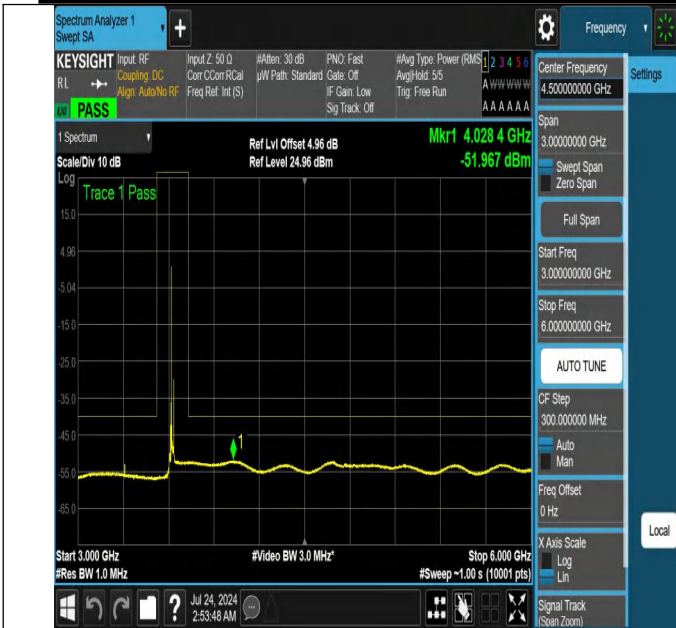

NTNV-N48-PC3-30-20-M-DFT-PI2BPSK-Edge_1RB_Left-0.009-0.15-Ant1-PASS

NTNV-N48-PC3-30-20-M-DFT-PI2BPSK-Edge_1RB_Left-0.15-30-Ant1-PASS

NTNV-N48-PC3-30-20-M-DFT-PI2BPSK-Edge_1RB_Left-30-1000-Ant1-PASS

NTNV-N48-PC3-30-20-M-DFT-PI2BPSK-Edge_1RB_Left-1000-3000-Ant1-PASS

NTNV-N48-PC3-30-20-M-DFT-PI2BPSK-Edge_1RB_Left-3000-6000-Ant1-PASS

NTNV-N48-PC3-30-20-M-DFT-PI2BPSK-Edge_1RB_Left-6000-26000-Ant1-PASS

NTNV-N48-PC3-30-20-M-DFT-PI2BPSK-Edge_1RB_Left-26000-40000-Ant1-PASS

NTNV-N48-PC3-30-20-M-DFT-PI2BPSK-Edge_1RB_Right-0.009-0.15-Ant1-PASS

NTNV-N48-PC3-30-20-M-DFT-PI2BPSK-Edge_1RB_Right-0.15-30-Ant1-PASS

NTNV-N48-PC3-30-20-M-DFT-PI2BPSK-Edge_1RB_Right-30-100-0-Ant1-PASS

NTNV-N48-PC3-30-20-M-DFT-PI2BPSK-Edge_1RB_Right-1000-3000-Ant1-PASS