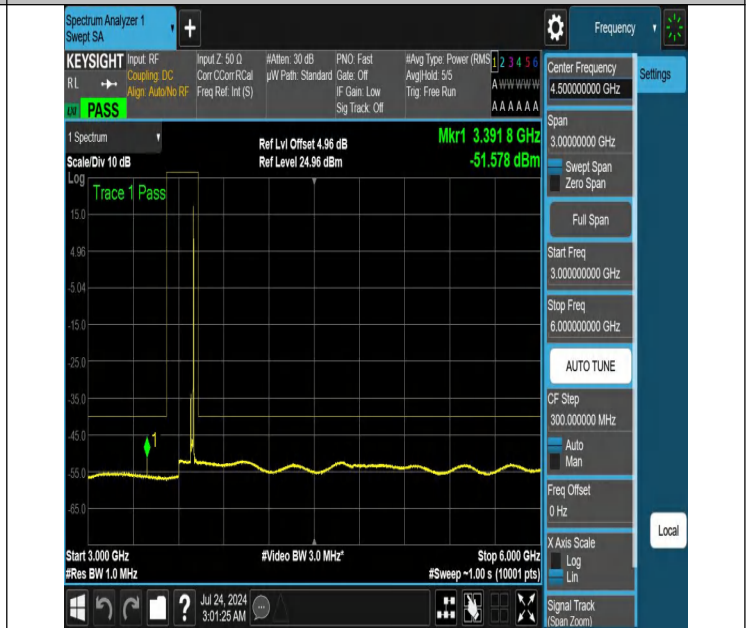

NTNV-N48-PC3-30-20-H-DFT-PI2BPSK-Edge_1RB_Left-0.15-30-Ant1-PASS

NTNV-N48-PC3-30-20-H-DFT-PI2BPSK-Edge_1RB_Left-30-1000-Ant1-PASS

NTNV-N48-PC3-30-20-H-DFT-PI2BPSK-Edge_1RB_Left-1000-3000-Ant1-PASS

NTNV-N48-PC3-30-20-H-DFT-PI2BPSK-Edge_1RB_Left-3000-6000-Ant1-PASS

NTNV-N48-PC3-30-20-H-DFT-PI2BPSK-Edge_1RB_Left-6000-26000-Ant1-PASS

NTNV-N48-PC3-30-20-H-DFT-PI2BPSK-Edge_1RB_Left-26000-40000-Ant1-PASS

NTNV-N48-PC3-30-20-H-DFT-PI2BPSK-Edge_1RB_Right-0.009-0.15-Ant1-PASS

NTNV-N48-PC3-30-20-H-DFT-PI2BPSK-Edge_1RB_Right-0.15-3
0-Ant1-PASS

NTNV-N48-PC3-30-20-H-DFT-PI2BPSK-Edge_1RB_Right-30-100
0-Ant1-PASS

NTNV-N48-PC3-30-20-H-DFT-PI2BPSK-Edge_1RB_Right-1000-3000-Ant1-PASS

NTNV-N48-PC3-30-20-H-DFT-PI2BPSK-Edge_1RB_Right-3000-6000-Ant1-PASS

NTNV-N48-PC3-30-20-H-DFT-PI2BPSK-Edge_1RB_Right-6000-26000-Ant1-PASS

NTNV-N48-PC3-30-20-H-DFT-PI2BPSK-Edge_1RB_Right-26000-40000-Ant1-PASS

NTNV-N48-PC3-30-20-H-DFT-QPSK-Edge_1RB_Left-0.009-0.15-Ant1-PASS