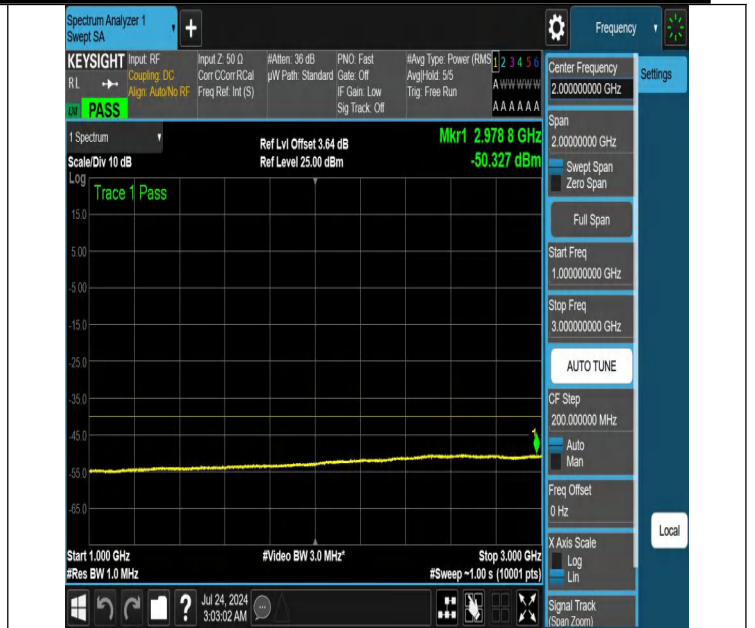

NTNV-N48-PC3-30-20-H-DFT-PI2BPSK-Edge_1RB_Right-0.15-3
0-Ant1-PASS

NTNV-N48-PC3-30-20-H-DFT-PI2BPSK-Edge_1RB_Right-30-100
0-Ant1-PASS

NTNV-N48-PC3-30-20-H-DFT-PI2BPSK-Edge_1RB_Right-1000-3000-Ant1-PASS

NTNV-N48-PC3-30-20-H-DFT-PI2BPSK-Edge_1RB_Right-3000-6000-Ant1-PASS

NTNV-N48-PC3-30-20-H-DFT-PI2BPSK-Edge_1RB_Right-6000-26000-Ant1-PASS

NTNV-N48-PC3-30-20-H-DFT-PI2BPSK-Edge_1RB_Right-26000-40000-Ant1-PASS

NTNV-N48-PC3-30-20-H-DFT-QPSK-Edge_1RB_Left-0.009-0.15-Ant1-PASS

NTNV-N48-PC3-30-20-H-DFT-QPSK-Edge_1RB_Left-0.15-30-Ant1-PASS

NTNV-N48-PC3-30-20-H-DFT-QPSK-Edge_1RB_Left-30-1000-A
nt1-PASS

NTNV-N48-PC3-30-20-H-DFT-QPSK-Edge_1RB_Left-1000-3000-Ant1-PASS

NTNV-N48-PC3-30-20-H-DFT-QPSK-Edge_1RB_Left-3000-6000-Ant1-PASS

NTNV-N48-PC3-30-20-H-DFT-QPSK-Edge_1RB_Left-6000-26000-Ant1-PASS

NTNV-N48-PC3-30-20-H-DFT-QPSK-Edge_1RB_Left-26000-40000-Ant1-PASS

NTNV-N48-PC3-30-20-H-DFT-QPSK-Edge_1RB_Right-0.009-0.150-Ant1-PASS

NTNV-N48-PC3-30-20-H-DFT-QPSK-Edge_1RB_Right-0.150-30.000-Ant1-PASS