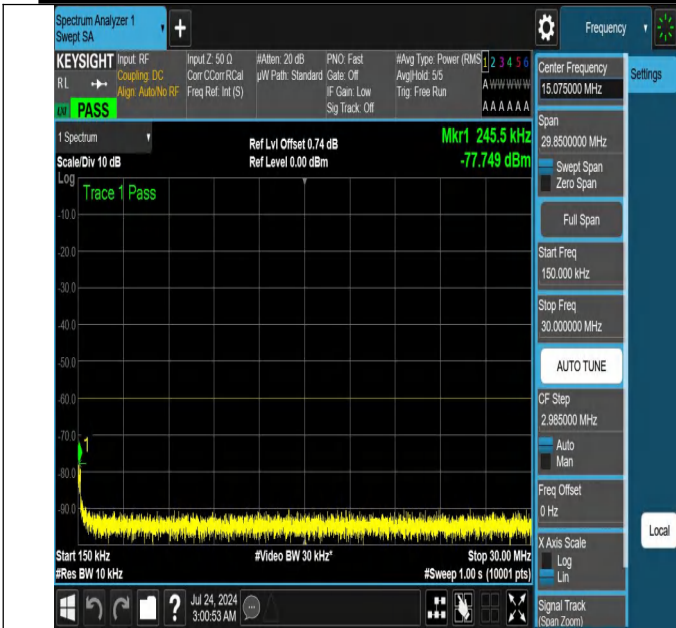

NTNV-N48-PC3-30-20-H-DFT-PI2BPSK-Edge_1RB_Left-0.15-30-Ant1-PASS

NTNV-N48-PC3-30-20-H-DFT-PI2BPSK-Edge_1RB_Left-30-1000-Ant1-PASS

NTNV-N48-PC3-30-20-H-DFT-PI2BPSK-Edge_1RB_Left-1000-3000-Ant1-PASS

NTNV-N48-PC3-30-20-H-DFT-PI2BPSK-Edge_1RB_Left-3000-6000-Ant1-PASS

NTNV-N48-PC3-30-20-H-DFT-PI2BPSK-Edge_1RB_Left-6000-26000-Ant1-PASS

NTNV-N48-PC3-30-20-H-DFT-PI2BPSK-Edge_1RB_Left-26000-40000-Ant1-PASS

NTNV-N48-PC3-30-20-H-DFT-PI2BPSK-Edge_1RB_Right-0.009-0.15-Ant1-PASS