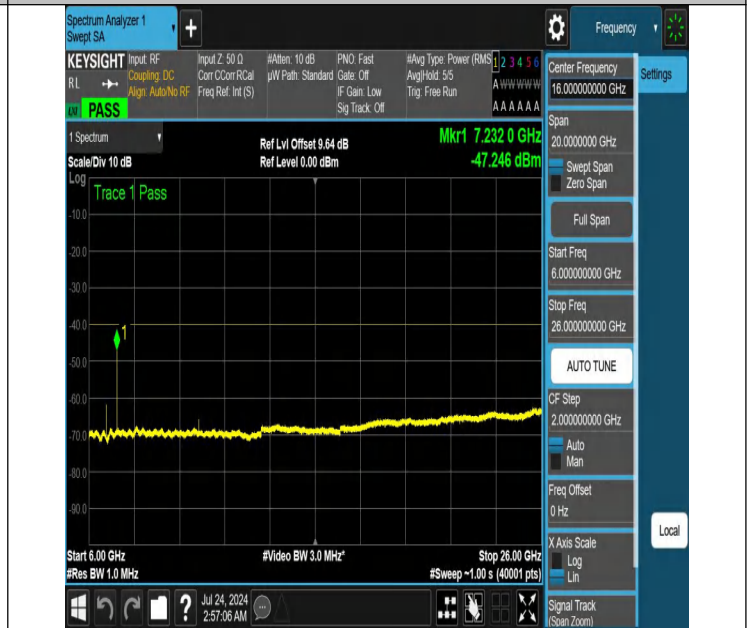

NTNV-N48-PC3-30-20-M-DFT-QPSK-Edge_1RB_Left-0.009-0.15-Ant1-PASS

NTNV-N48-PC3-30-20-M-DFT-QPSK-Edge_1RB_Left-0.15-30-Ant1-PASS

NTNV-N48-PC3-30-20-M-DFT-QPSK-Edge_1RB_Left-30-1000-A
nt1-PASS

NTNV-N48-PC3-30-20-M-DFT-QPSK-Edge_1RB_Left-1000-3000-A
Ant1-PASS

NTNV-N48-PC3-30-20-M-DFT-QPSK-Edge_1RB_Left-3000-6000-A
-Ant1-PASS

NTNV-N48-PC3-30-20-M-DFT-QPSK-Edge_1RB_Left-6000-2600-0-Ant1-PASS

NTNV-N48-PC3-30-20-M-DFT-QPSK-Edge_1RB_Left-26000-40000-Ant1-PASS

NTNV-N48-PC3-30-20-M-DFT-QPSK-Edge_1RB_Right-0.009-0.150-Ant1-PASS