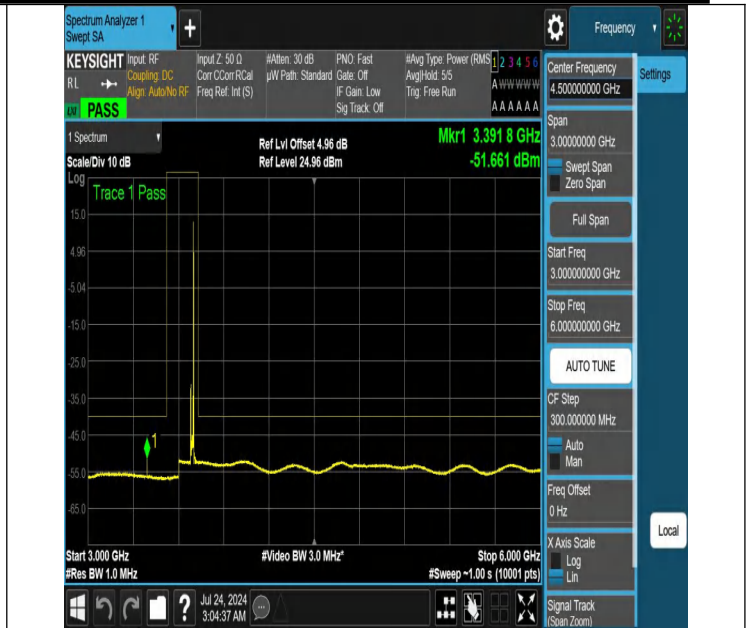

NTNV-N48-PC3-30-20-H-DFT-QPSK-Edge_1RB_Left-6000-26000-Ant1-PASS

NTNV-N48-PC3-30-20-H-DFT-QPSK-Edge_1RB_Left-26000-40000-Ant1-PASS

NTNV-N48-PC3-30-20-H-DFT-QPSK-Edge_1RB_Right-0.009-0.150-Ant1-PASS

NTNV-N48-PC3-30-20-H-DFT-QPSK-Edge_1RB_Right-0.150-30.000-Ant1-PASS

NTNV-N48-PC3-30-20-H-DFT-QPSK-Edge_1RB_Right-30-1000-Ant1-PASS

NTNV-N48-PC3-30-20-H-DFT-QPSK-Edge_1RB_Right-1000-300
 0-Ant1-PASS

NTNV-N48-PC3-30-20-H-DFT-QPSK-Edge_1RB_Right-3000-600
 0-Ant1-PASS

NTNV-N48-PC3-30-20-H-DFT-QPSK-Edge_1RB_Right-6000-260
 00-Ant1-PASS

NTNV-N48-PC3-30-20-H-DFT-QPSK-Edge_1RB_Right-26000-40
 000-Ant1-PASS

NTNV-N48-PC3-30-30-L-DFT-PI2BPSK-Edge_1RB_Left-0.009-0.15-Ant1-PASS

NTNV-N48-PC3-30-30-L-DFT-PI2BPSK-Edge_1RB_Left-0.15-30-Ant1-PASS

NTNV-N48-PC3-30-30-L-DFT-PI2BPSK-Edge_1RB_Left-30-1000-Ant1-PASS