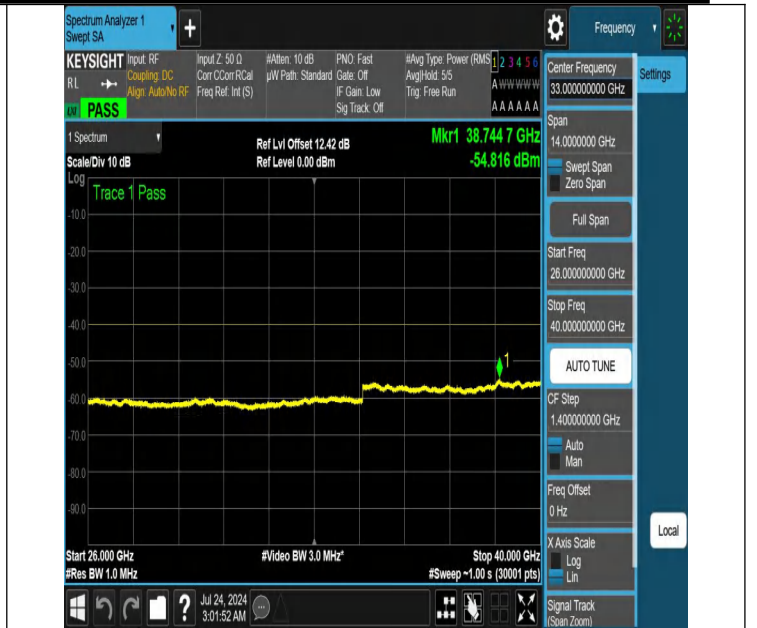

NTNV-N48-PC3-30-20-H-DFT-PI2BPSK-Edge_1RB_Left-6000-26000-Ant1-PASS

NTNV-N48-PC3-30-20-H-DFT-PI2BPSK-Edge_1RB_Left-26000-40000-Ant1-PASS

NTNV-N48-PC3-30-20-H-DFT-PI2BPSK-Edge_1RB_Right-0.009-0.15-Ant1-PASS

NTNV-N48-PC3-30-20-H-DFT-PI2BPSK-Edge_1RB_Right-0.15-3
0-Ant1-PASS

NTNV-N48-PC3-30-20-H-DFT-PI2BPSK-Edge_1RB_Right-30-100
0-Ant1-PASS

NTNV-N48-PC3-30-20-H-DFT-PI2BPSK-Edge_1RB_Right-1000-3000-Ant1-PASS

NTNV-N48-PC3-30-20-H-DFT-PI2BPSK-Edge_1RB_Right-3000-6000-Ant1-PASS

NTNV-N48-PC3-30-20-H-DFT-PI2BPSK-Edge_1RB_Right-6000-26000-Ant1-PASS

NTNV-N48-PC3-30-20-H-DFT-PI2BPSK-Edge_1RB_Right-26000-40000-Ant1-PASS

NTNV-N48-PC3-30-20-H-DFT-QPSK-Edge_1RB_Left-0.009-0.15-Ant1-PASS