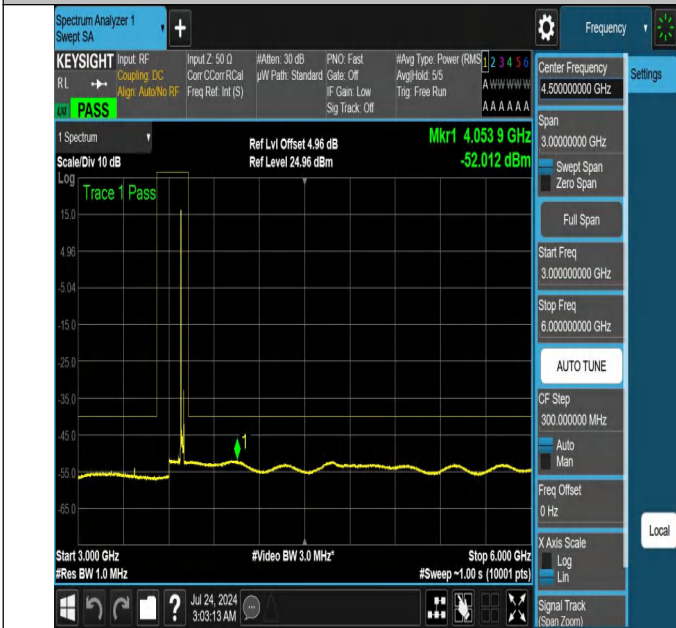

NTNV-N48-PC3-30-20-H-DFT-PI2BPSK-Edge_1RB_Right-0.15-3
0-Ant1-PASS

NTNV-N48-PC3-30-20-H-DFT-PI2BPSK-Edge_1RB_Right-30-100
0-Ant1-PASS

NTNV-N48-PC3-30-20-H-DFT-PI2BPSK-Edge_1RB_Right-1000-3000-Ant1-PASS

NTNV-N48-PC3-30-20-H-DFT-PI2BPSK-Edge_1RB_Right-3000-6000-Ant1-PASS

NTNV-N48-PC3-30-20-H-DFT-PI2BPSK-Edge_1RB_Right-6000-26000-Ant1-PASS

NTNV-N48-PC3-30-20-H-DFT-PI2BPSK-Edge_1RB_Right-26000-40000-Ant1-PASS

NTNV-N48-PC3-30-20-H-DFT-QPSK-Edge_1RB_Left-0.009-0.15-Ant1-PASS

NTNV-N48-PC3-30-20-H-DFT-QPSK-Edge_1RB_Left-0.15-30-Ant1-PASS

NTNV-N48-PC3-30-20-H-DFT-QPSK-Edge_1RB_Left-30-1000-A
nt1-PASS

NTNV-N48-PC3-30-20-H-DFT-QPSK-Edge_1RB_Left-1000-3000-Ant1-PASS

NTNV-N48-PC3-30-20-H-DFT-QPSK-Edge_1RB_Left-3000-6000-Ant1-PASS