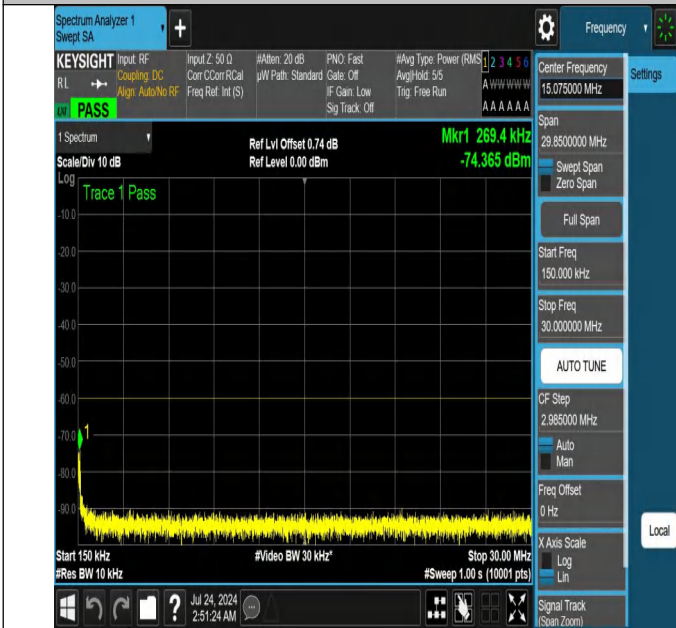

NTNV-N48-PC3-30-20-L-DFT-QPSK-Edge_1RB_Left-3000-6000-Ant1-PASS

NTNV-N48-PC3-30-20-L-DFT-QPSK-Edge_1RB_Left-6000-26000-Ant1-PASS

NTNV-N48-PC3-30-20-L-DFT-QPSK-Edge_1RB_Left-26000-40000-Ant1-PASS

NTNV-N48-PC3-30-20-L-DFT-QPSK-Edge_1RB_Right-0.009-0.150-Ant1-PASS

NTNV-N48-PC3-30-20-L-DFT-QPSK-Edge_1RB_Right-0.150-30.000-Ant1-PASS

NTNV-N48-PC3-30-20-L-DFT-QPSK-Edge_1RB_Right-30.000-1000.000-Ant1-PASS

NTNV-N48-PC3-30-20-L-DFT-QPSK-Edge_1RB_Right-1000-300
 0-Ant1-PASS