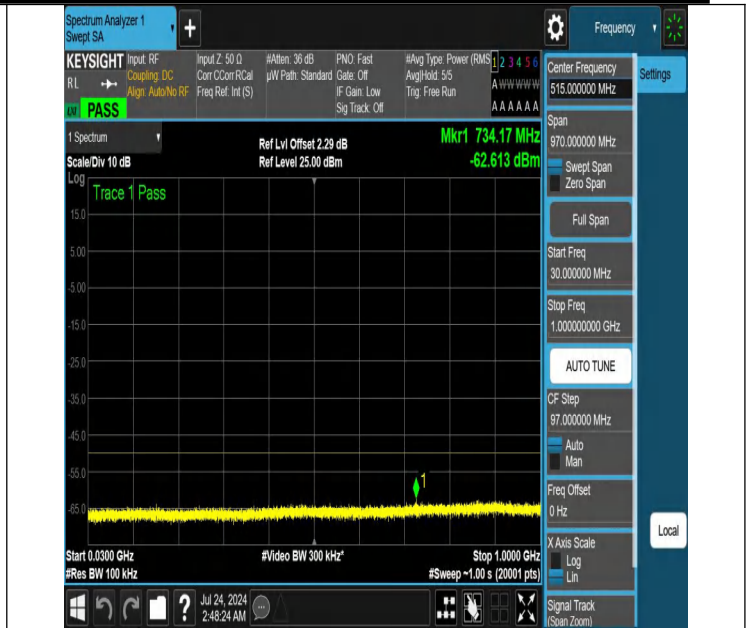

NTNV-N48-PC3-30-20-L-DFT-PI2BPSK-Edge_1RB_Right-0.15-3
 0-Ant1-PASS

NTNV-N48-PC3-30-20-L-DFT-PI2BPSK-Edge_1RB_Right-30-100
 0-Ant1-PASS

NTNV-N48-PC3-30-20-L-DFT-PI2BPSK-Edge_1RB_Right-1000-3000-Ant1-PASS

NTNV-N48-PC3-30-20-L-DFT-PI2BPSK-Edge_1RB_Right-3000-6000-Ant1-PASS

NTNV-N48-PC3-30-20-L-DFT-PI2BPSK-Edge_1RB_Right-6000-26000-Ant1-PASS

NTNV-N48-PC3-30-20-L-DFT-PI2BPSK-Edge_1RB_Right-26000-40000-Ant1-PASS

NTNV-N48-PC3-30-20-L-DFT-QPSK-Edge_1RB_Left-0.009-0.15-Ant1-PASS

NTNV-N48-PC3-30-20-L-DFT-QPSK-Edge_1RB_Left-0.15-30-Ant1-PASS

NTNV-N48-PC3-30-20-L-DFT-QPSK-Edge_1RB_Left-30-1000-A
 nt1-PASS

NTNV-N48-PC3-30-20-L-DFT-QPSK-Edge_1RB_Left-1000-3000-Ant1-PASS