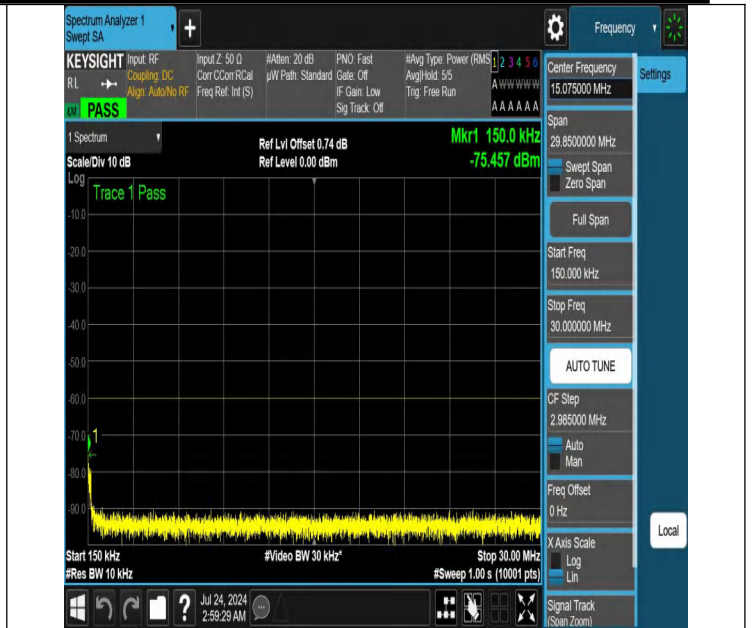

NTNV-N48-PC3-30-20-M-DFT-QPSK-Edge_1RB_Right-0.150-30.000-Ant1-PASS

NTNV-N48-PC3-30-20-M-DFT-QPSK-Edge_1RB_Right-30-1000-Ant1-PASS

NTNV-N48-PC3-30-20-M-DFT-QPSK-Edge_1RB_Right-1000-30
00-Ant1-PASS

NTNV-N48-PC3-30-20-M-DFT-QPSK-Edge_1RB_Right-3000-600
0-Ant1-PASS

NTNV-N48-PC3-30-20-M-DFT-QPSK-Edge_1RB_Right-6000-26
000-Ant1-PASS

NTNV-N48-PC3-30-20-M-DFT-QPSK-Edge_1RB_Right-26000-40
000-Ant1-PASS

NTNV-N48-PC3-30-20-H-DFT-PI2BPSK-Edge_1RB_Left-0.009-0.15-Ant1-PASS