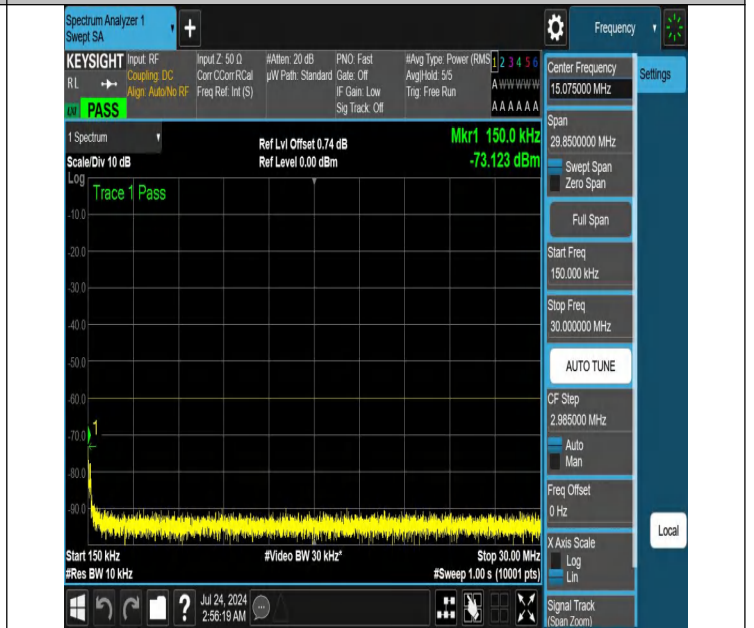

NTNV-N48-PC3-30-20-M-DFT-PI2BPSK-Edge_1RB_Right-26000-40000-Ant1-PASS

NTNV-N48-PC3-30-20-M-DFT-QPSK-Edge_1RB_Left-0.15-30-Ant1-PASS