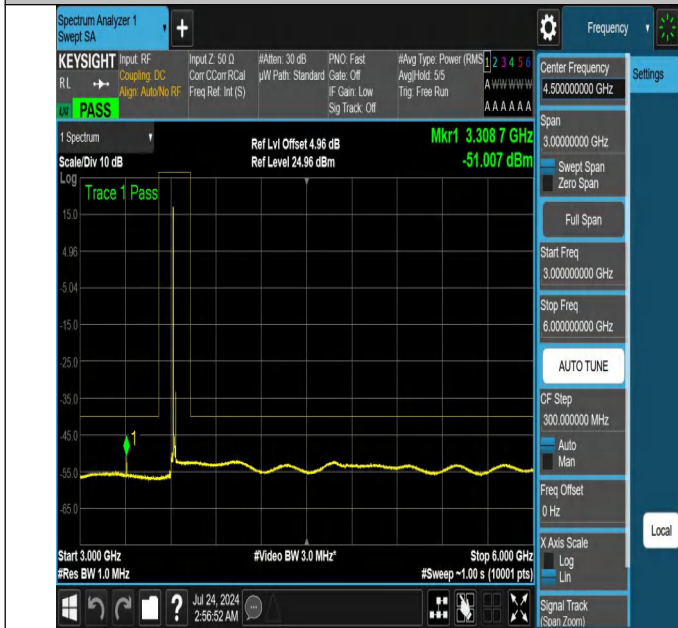

NTNV-N48-PC3-30-20-M-DFT-QPSK-Edge_1RB_Left-0.009-0.15-Ant1-PASS

NTNV-N48-PC3-30-20-M-DFT-QPSK-Edge_1RB_Left-0.15-30-Ant1-PASS

NTNV-N48-PC3-30-20-M-DFT-QPSK-Edge_1RB_Left-30-1000-A
nt1-PASS

NTNV-N48-PC3-30-20-M-DFT-QPSK-Edge_1RB_Left-1000-3000-A
Ant1-PASS

NTNV-N48-PC3-30-20-M-DFT-QPSK-Edge_1RB_Left-3000-6000-A
-Ant1-PASS

NTNV-N48-PC3-30-20-M-DFT-QPSK-Edge_1RB_Left-6000-2600-0-Ant1-PASS

NTNV-N48-PC3-30-20-M-DFT-QPSK-Edge_1RB_Left-26000-40000-Ant1-PASS

NTNV-N48-PC3-30-20-M-DFT-QPSK-Edge_1RB_Right-0.009-0.150-Ant1-PASS