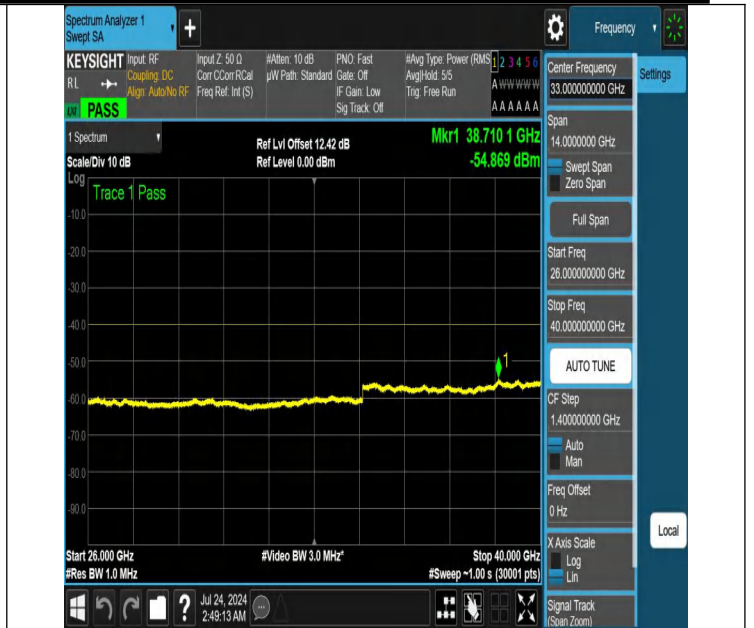

NTNV-N48-PC3-30-20-L-DFT-PI2BPSK-Edge_1RB_Right-0.15-3
 0-Ant1-PASS

NTNV-N48-PC3-30-20-L-DFT-PI2BPSK-Edge_1RB_Right-30-100
 0-Ant1-PASS

NTNV-N48-PC3-30-20-L-DFT-PI2BPSK-Edge_1RB_Right-1000-3000-Ant1-PASS

NTNV-N48-PC3-30-20-L-DFT-PI2BPSK-Edge_1RB_Right-3000-6000-Ant1-PASS

NTNV-N48-PC3-30-20-L-DFT-PI2BPSK-Edge_1RB_Right-6000-26000-Ant1-PASS

NTNV-N48-PC3-30-20-L-DFT-PI2BPSK-Edge_1RB_Right-26000-40000-Ant1-PASS

NTNV-N48-PC3-30-20-L-DFT-QPSK-Edge_1RB_Left-0.009-0.15-Ant1-PASS

NTNV-N48-PC3-30-20-L-DFT-QPSK-Edge_1RB_Left-0.15-30-Ant1-PASS

NTNV-N48-PC3-30-20-L-DFT-QPSK-Edge_1RB_Left-30-1000-A
 nt1-PASS

NTNV-N48-PC3-30-20-L-DFT-QPSK-Edge_1RB_Left-1000-3000-Ant1-PASS