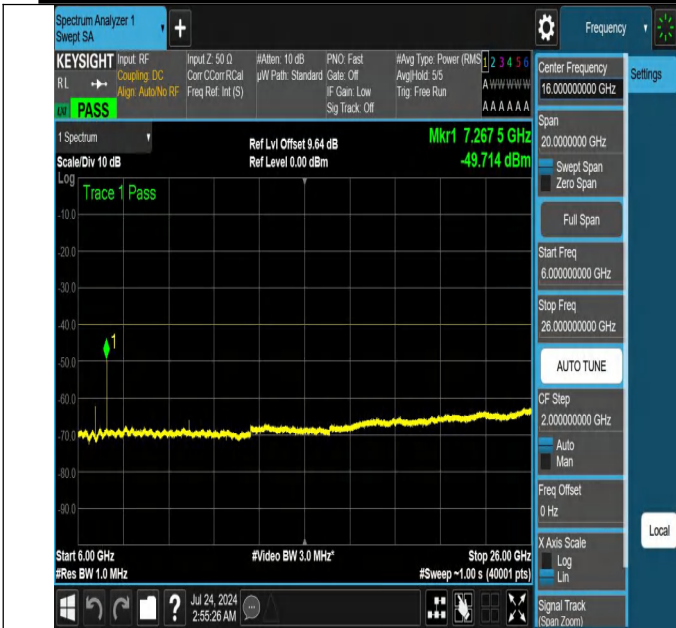

NTNV-N48-PC3-30-20-M-DFT-PI2BPSK-Edge_1RB_Right-0.009-0.15-Ant1-PASS

NTNV-N48-PC3-30-20-M-DFT-PI2BPSK-Edge_1RB_Right-0.15-30-Ant1-PASS

NTNV-N48-PC3-30-20-M-DFT-PI2BPSK-Edge_1RB_Right-30-100-0-Ant1-PASS

NTNV-N48-PC3-30-20-M-DFT-PI2BPSK-Edge_1RB_Right-1000-3000-Ant1-PASS

NTNV-N48-PC3-30-20-M-DFT-PI2BPSK-Edge_1RB_Right-3000-6000-Ant1-PASS

NTNV-N48-PC3-30-20-M-DFT-PI2BPSK-Edge_1RB_Right-6000-26000-Ant1-PASS

NTNV-N48-PC3-30-20-M-DFT-PI2BPSK-Edge_1RB_Right-26000-40000-Ant1-PASS