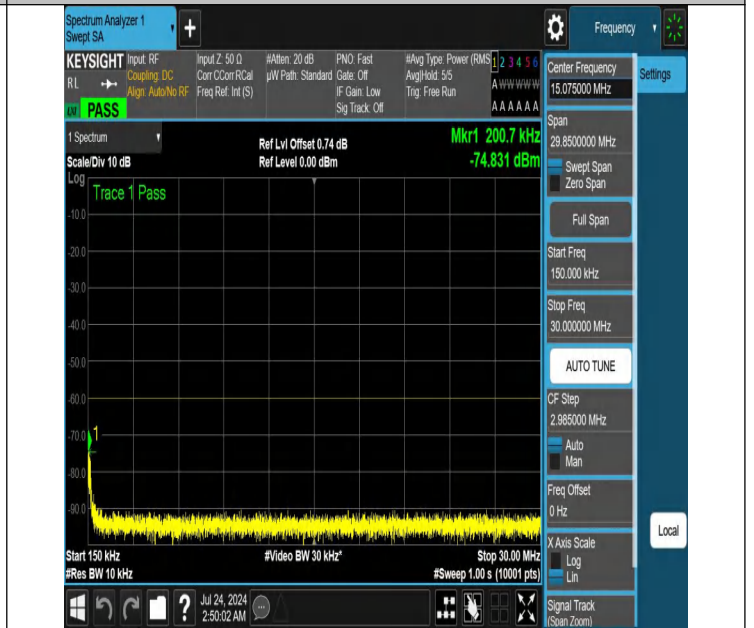

NTNV-N48-PC3-30-20-L-DFT-PI2BPSK-Edge_1RB_Right-3000-6000-Ant1-PASS

NTNV-N48-PC3-30-20-L-DFT-PI2BPSK-Edge_1RB_Right-6000-26000-Ant1-PASS

NTNV-N48-PC3-30-20-L-DFT-PI2BPSK-Edge_1RB_Right-26000-40000-Ant1-PASS

NTNV-N48-PC3-30-20-L-DFT-QPSK-Edge_1RB_Left-0.009-0.15-Ant1-PASS

NTNV-N48-PC3-30-20-L-DFT-QPSK-Edge_1RB_Left-0.15-30-Ant1-PASS

NTNV-N48-PC3-30-20-L-DFT-QPSK-Edge_1RB_Left-30-1000-A
 nt1-PASS

NTNV-N48-PC3-30-20-L-DFT-QPSK-Edge_1RB_Left-1000-3000-Ant1-PASS