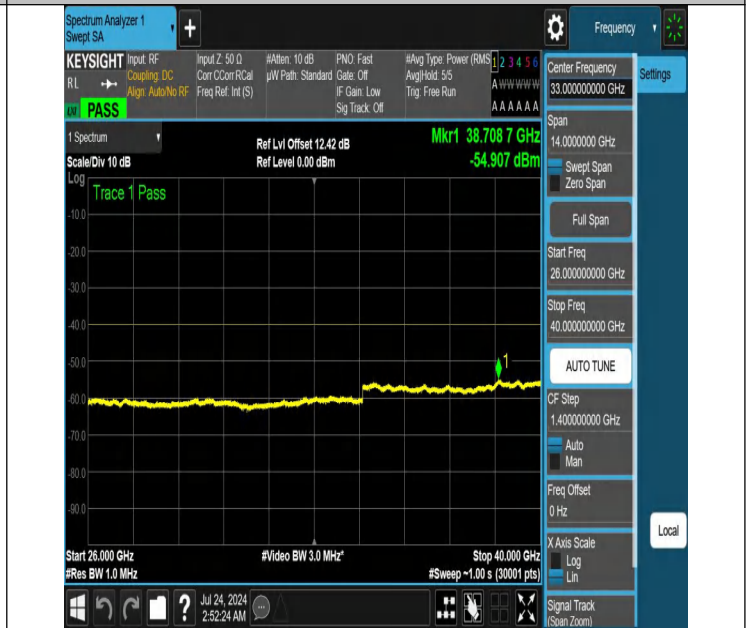

NTNV-N48-PC3-30-20-L-DFT-QPSK-Edge_1RB_Left-3000-6000-Ant1-PASS

NTNV-N48-PC3-30-20-L-DFT-QPSK-Edge_1RB_Left-6000-26000-Ant1-PASS

NTNV-N48-PC3-30-20-L-DFT-QPSK-Edge_1RB_Left-26000-40000-Ant1-PASS

NTNV-N48-PC3-30-20-L-DFT-QPSK-Edge_1RB_Right-0.009-0.150-Ant1-PASS

NTNV-N48-PC3-30-20-L-DFT-QPSK-Edge_1RB_Right-0.150-30.000-Ant1-PASS

NTNV-N48-PC3-30-20-L-DFT-QPSK-Edge_1RB_Right-30.000-1000.000-Ant1-PASS

NTNV-N48-PC3-30-20-L-DFT-QPSK-Edge_1RB_Right-1000-300
 0-Ant1-PASS

NTNV-N48-PC3-30-20-L-DFT-QPSK-Edge_1RB_Right-3000-6000
 -Ant1-PASS

NTNV-N48-PC3-30-20-L-DFT-QPSK-Edge_1RB_Right-6000-260
 00-Ant1-PASS

NTNV-N48-PC3-30-20-L-DFT-QPSK-Edge_1RB_Right-26000-400
 00-Ant1-PASS

NTNV-N48-PC3-30-20-M-DFT-PI2BPSK-Edge_1RB_Left-0.009-0.15-Ant1-PASS

NTNV-N48-PC3-30-20-M-DFT-PI2BPSK-Edge_1RB_Left-0.15-30-Ant1-PASS

NTNV-N48-PC3-30-20-M-DFT-PI2BPSK-Edge_1RB_Left-30-1000-Ant1-PASS

NTNV-N48-PC3-30-20-M-DFT-PI2BPSK-Edge_1RB_Left-1000-3000-Ant1-PASS