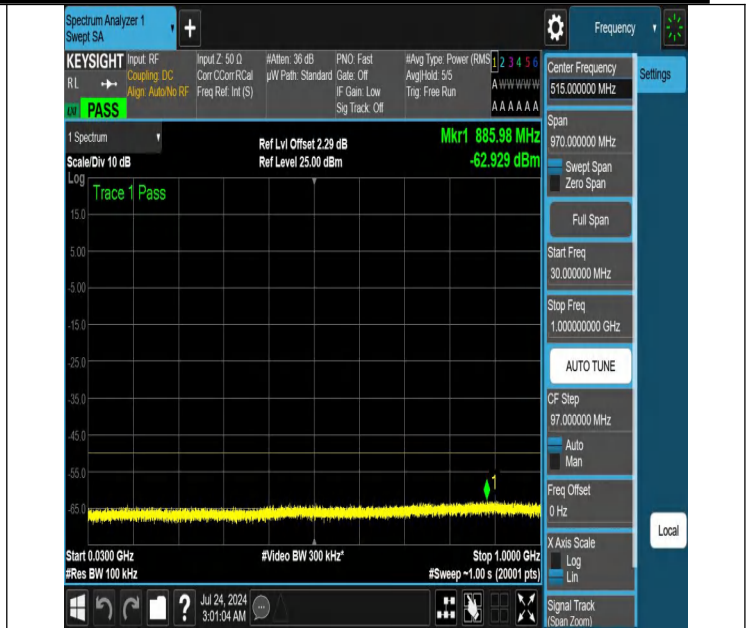

NTNV-N48-PC3-30-20-H-DFT-PI2BPSK-Edge_1RB_Left-6000-26000-Ant1-PASS

NTNV-N48-PC3-30-20-H-DFT-PI2BPSK-Edge_1RB_Left-26000-40000-Ant1-PASS

NTNV-N48-PC3-30-20-H-DFT-PI2BPSK-Edge_1RB_Right-0.009-0.15-Ant1-PASS

NTNV-N48-PC3-30-20-H-DFT-PI2BPSK-Edge_1RB_Right-0.15-3
0-Ant1-PASS

NTNV-N48-PC3-30-20-H-DFT-PI2BPSK-Edge_1RB_Right-30-100
0-Ant1-PASS

NTNV-N48-PC3-30-20-H-DFT-PI2BPSK-Edge_1RB_Right-1000-3000-Ant1-PASS

NTNV-N48-PC3-30-20-H-DFT-PI2BPSK-Edge_1RB_Right-3000-6000-Ant1-PASS