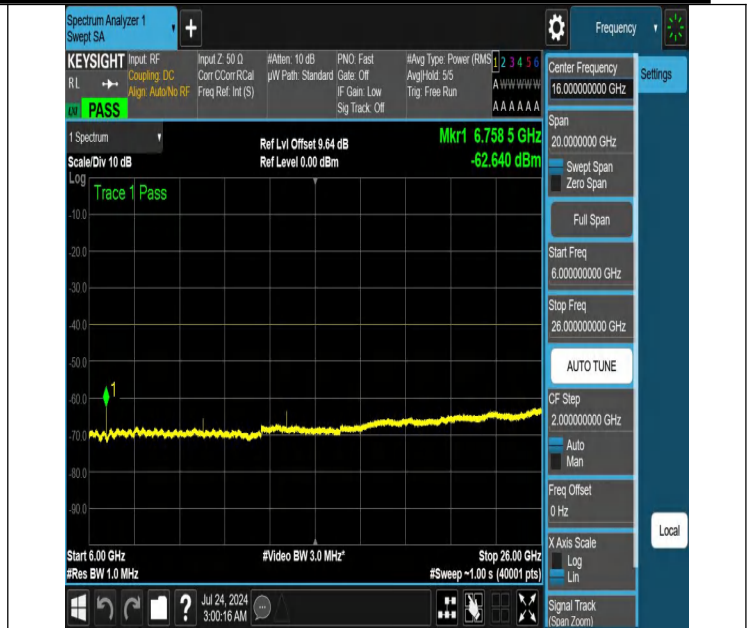

NTNV-N48-PC3-30-20-H-DFT-PI2BPSK-Edge_1RB_Left-0.15-30-Ant1-PASS

NTNV-N48-PC3-30-20-H-DFT-PI2BPSK-Edge_1RB_Left-30-1000-Ant1-PASS

NTNV-N48-PC3-30-20-H-DFT-PI2BPSK-Edge_1RB_Left-1000-3000-Ant1-PASS

NTNV-N48-PC3-30-20-H-DFT-PI2BPSK-Edge_1RB_Left-3000-6000-Ant1-PASS

NTNV-N48-PC3-30-20-H-DFT-PI2BPSK-Edge_1RB_Left-6000-26000-Ant1-PASS

NTNV-N48-PC3-30-20-H-DFT-PI2BPSK-Edge_1RB_Left-26000-40000-Ant1-PASS

NTNV-N48-PC3-30-20-H-DFT-PI2BPSK-Edge_1RB_Right-0.009-0.15-Ant1-PASS