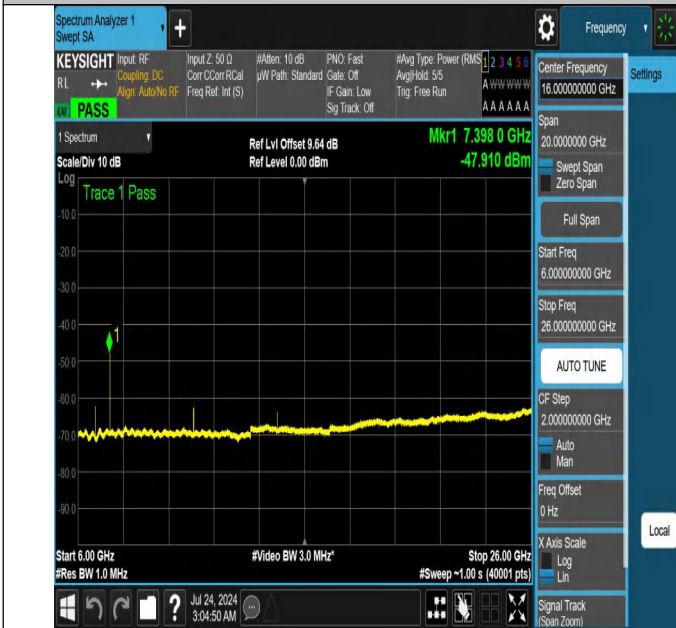

NTNV-N48-PC3-30-20-H-DFT-QPSK-Edge_1RB_Left-6000-26000-Ant1-PASS

NTNV-N48-PC3-30-20-H-DFT-QPSK-Edge_1RB_Left-26000-40000-Ant1-PASS

NTNV-N48-PC3-30-20-H-DFT-QPSK-Edge_1RB_Right-0.009-0.150-Ant1-PASS

NTNV-N48-PC3-30-20-H-DFT-QPSK-Edge_1RB_Right-0.150-30.000-Ant1-PASS

NTNV-N48-PC3-30-20-H-DFT-QPSK-Edge_1RB_Right-30-1000-Ant1-PASS

NTNV-N48-PC3-30-20-H-DFT-QPSK-Edge_1RB_Right-1000-300
 0-Ant1-PASS

NTNV-N48-PC3-30-20-H-DFT-QPSK-Edge_1RB_Right-3000-600
 0-Ant1-PASS

NTNV-N48-PC3-30-20-H-DFT-QPSK-Edge_1RB_Right-6000-260
 00-Ant1-PASS