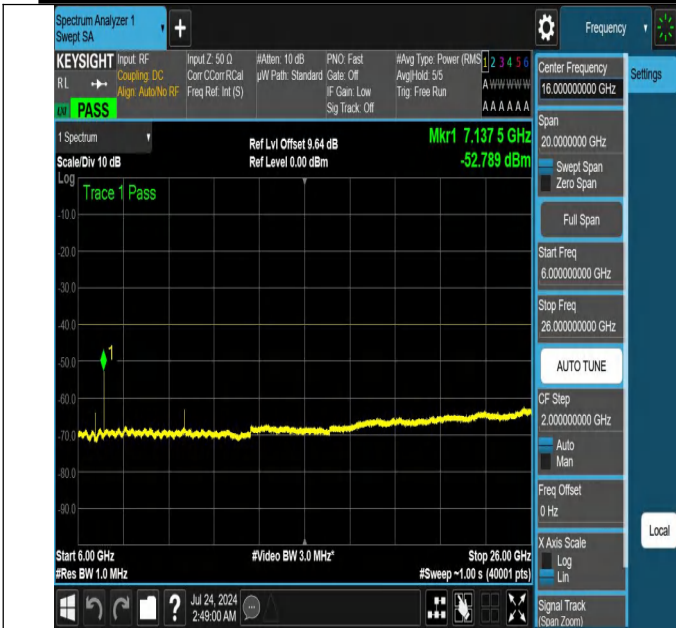

NTNV-N48-PC3-30-20-L-DFT-PI2BPSK-Edge_1RB_Right-0.15-3
 0-Ant1-PASS

NTNV-N48-PC3-30-20-L-DFT-PI2BPSK-Edge_1RB_Right-30-100
 0-Ant1-PASS

NTNV-N48-PC3-30-20-L-DFT-PI2BPSK-Edge_1RB_Right-1000-3000-Ant1-PASS

NTNV-N48-PC3-30-20-L-DFT-PI2BPSK-Edge_1RB_Right-3000-6000-Ant1-PASS

NTNV-N48-PC3-30-20-L-DFT-PI2BPSK-Edge_1RB_Right-6000-26000-Ant1-PASS

NTNV-N48-PC3-30-20-L-DFT-PI2BPSK-Edge_1RB_Right-26000-40000-Ant1-PASS

NTNV-N48-PC3-30-20-L-DFT-QPSK-Edge_1RB_Left-0.009-0.15-Ant1-PASS

NTNV-N48-PC3-30-20-L-DFT-QPSK-Edge_1RB_Left-0.15-30-Ant1-PASS

NTNV-N48-PC3-30-20-L-DFT-QPSK-Edge_1RB_Left-30-1000-A
 nt1-PASS

NTNV-N48-PC3-30-20-L-DFT-QPSK-Edge_1RB_Left-1000-3000-Ant1-PASS