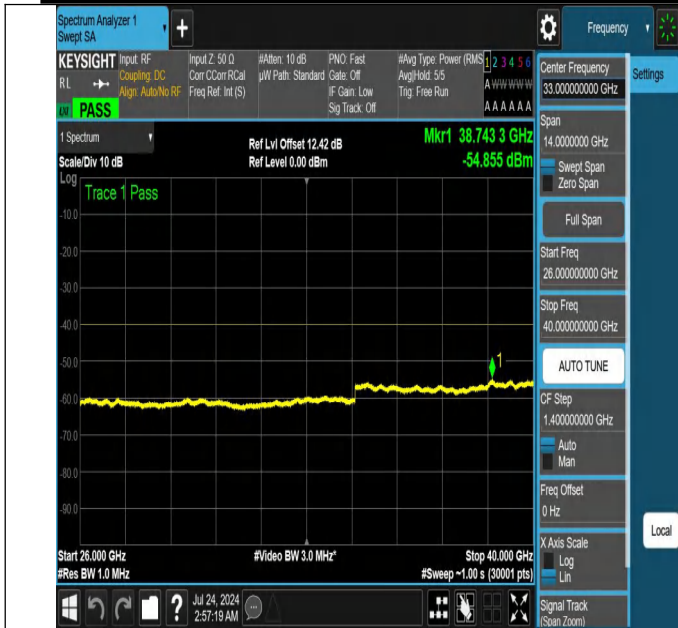

NTNV-N48-PC3-30-20-M-DFT-QPSK-Edge_1RB_Left-0.009-0.15-Ant1-PASS

NTNV-N48-PC3-30-20-M-DFT-QPSK-Edge_1RB_Left-0.15-30-Ant1-PASS

NTNV-N48-PC3-30-20-M-DFT-QPSK-Edge_1RB_Left-30-1000-A
nt1-PASS

NTNV-N48-PC3-30-20-M-DFT-QPSK-Edge_1RB_Left-1000-3000-A
Ant1-PASS

NTNV-N48-PC3-30-20-M-DFT-QPSK-Edge_1RB_Left-3000-6000-A
-Ant1-PASS

NTNV-N48-PC3-30-20-M-DFT-QPSK-Edge_1RB_Left-6000-2600-0-Ant1-PASS

NTNV-N48-PC3-30-20-M-DFT-QPSK-Edge_1RB_Left-26000-40000-Ant1-PASS

NTNV-N48-PC3-30-20-M-DFT-QPSK-Edge_1RB_Right-0.009-0.150-Ant1-PASS