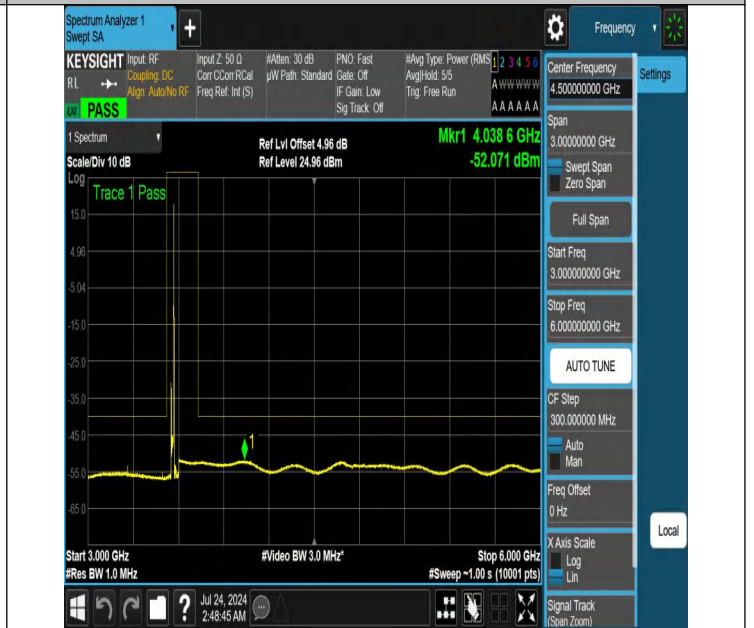

NTNV-N48-PC3-30-20-L-DFT-PI2BPSK-Edge_1RB_Right-0.15-3
 0-Ant1-PASS

NTNV-N48-PC3-30-20-L-DFT-PI2BPSK-Edge_1RB_Right-30-100
 0-Ant1-PASS

NTNV-N48-PC3-30-20-L-DFT-PI2BPSK-Edge_1RB_Right-1000-3000-Ant1-PASS

NTNV-N48-PC3-30-20-L-DFT-PI2BPSK-Edge_1RB_Right-3000-6000-Ant1-PASS

NTNV-N48-PC3-30-20-L-DFT-PI2BPSK-Edge_1RB_Right-6000-26000-Ant1-PASS

NTNV-N48-PC3-30-20-L-DFT-PI2BPSK-Edge_1RB_Right-26000-40000-Ant1-PASS

NTNV-N48-PC3-30-20-L-DFT-QPSK-Edge_1RB_Left-0.009-0.15-Ant1-PASS

NTNV-N48-PC3-30-20-L-DFT-QPSK-Edge_1RB_Left-0.15-30-Ant1-PASS

NTNV-N48-PC3-30-20-L-DFT-QPSK-Edge_1RB_Left-30-1000-A
 nt1-PASS

NTNV-N48-PC3-30-20-L-DFT-QPSK-Edge_1RB_Left-1000-3000-Ant1-PASS