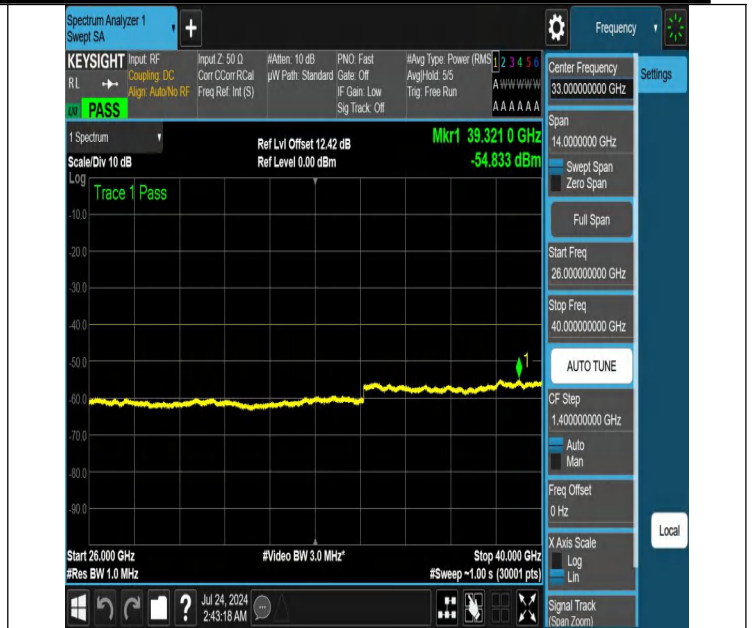

NTNV-N48-PC3-30-15-H-DFT-PI2BPSK-Edge_1RB_Left-6000-26000-Ant1-PASS

NTNV-N48-PC3-30-15-H-DFT-PI2BPSK-Edge_1RB_Left-26000-40000-Ant1-PASS

NTNV-N48-PC3-30-15-H-DFT-PI2BPSK-Edge_1RB_Right-0.009-0.15-Ant1-PASS

NTNV-N48-PC3-30-15-H-DFT-PI2BPSK-Edge_1RB_Right-0.15-3
0-Ant1-PASS

NTNV-N48-PC3-30-15-H-DFT-PI2BPSK-Edge_1RB_Right-30-100
0-Ant1-PASS

NTNV-N48-PC3-30-15-H-DFT-PI2BPSK-Edge_1RB_Right-1000-3000-Ant1-PASS

NTNV-N48-PC3-30-15-H-DFT-PI2BPSK-Edge_1RB_Right-3000-6000-Ant1-PASS

NTNV-N48-PC3-30-15-H-DFT-PI2BPSK-Edge_1RB_Right-6000-26000-Ant1-PASS

NTNV-N48-PC3-30-15-H-DFT-PI2BPSK-Edge_1RB_Right-26000-40000-Ant1-PASS

NTNV-N48-PC3-30-15-H-DFT-QPSK-Edge_1RB_Left-0.009-0.15-Ant1-PASS