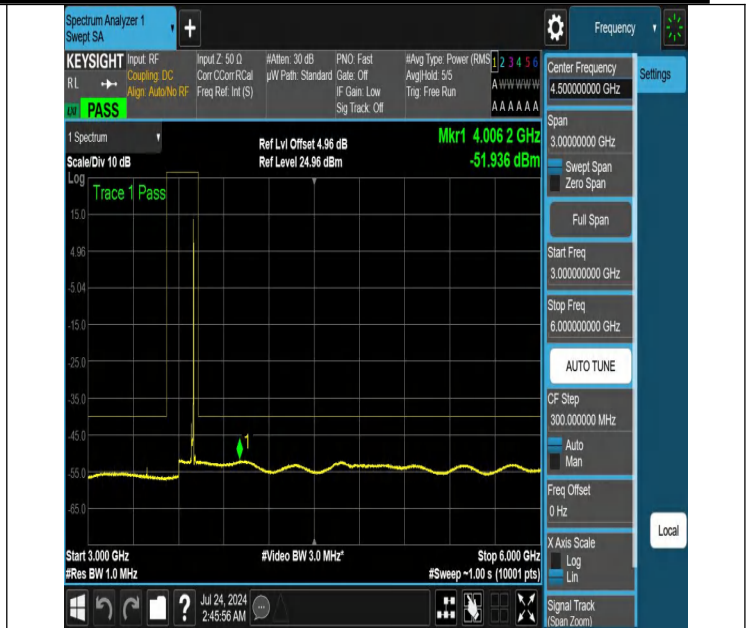

NTNV-N48-PC3-30-15-H-DFT-QPSK-Edge_1RB_Left-6000-26000
 -Ant1-PASS

NTNV-N48-PC3-30-15-H-DFT-QPSK-Edge_1RB_Left-26000-40000-Ant1-PASS

NTNV-N48-PC3-30-15-H-DFT-QPSK-Edge_1RB_Right-0.009-0.150-Ant1-PASS

NTNV-N48-PC3-30-15-H-DFT-QPSK-Edge_1RB_Right-0.150-300.000-Ant1-PASS

NTNV-N48-PC3-30-15-H-DFT-QPSK-Edge_1RB_Right-30-1000-Ant1-PASS

NTNV-N48-PC3-30-15-H-DFT-QPSK-Edge_1RB_Right-1000-300
 0-Ant1-PASS

NTNV-N48-PC3-30-15-H-DFT-QPSK-Edge_1RB_Right-3000-600
 0-Ant1-PASS

NTNV-N48-PC3-30-15-H-DFT-QPSK-Edge_1RB_Right-6000-260
 00-Ant1-PASS