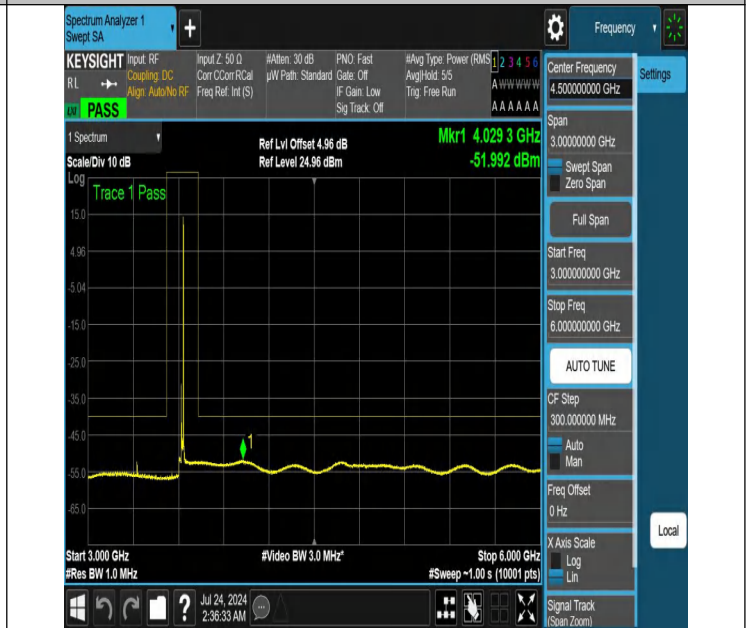

NTNV-N48-PC3-30-15-M-DFT-PI2BPSK-Edge_1RB_Left-1000-3000-Ant1-PASS

NTNV-N48-PC3-30-15-M-DFT-PI2BPSK-Edge_1RB_Left-3000-6000-Ant1-PASS

NTNV-N48-PC3-30-15-M-DFT-PI2BPSK-Edge_1RB_Left-6000-26000-Ant1-PASS

NTNV-N48-PC3-30-15-M-DFT-PI2BPSK-Edge_1RB_Left-26000-40000-Ant1-PASS

NTNV-N48-PC3-30-15-M-DFT-PI2BPSK-Edge_1RB_Right-0.009-0.15-Ant1-PASS

NTNV-N48-PC3-30-15-M-DFT-PI2BPSK-Edge_1RB_Right-0.15-30-Ant1-PASS

NTNV-N48-PC3-30-15-M-DFT-PI2BPSK-Edge_1RB_Right-30-100-0-Ant1-PASS

NTNV-N48-PC3-30-15-M-DFT-PI2BPSK-Edge_1RB_Right-1000-3000-Ant1-PASS

NTNV-N48-PC3-30-15-M-DFT-PI2BPSK-Edge_1RB_Right-3000-6000-Ant1-PASS

NTNV-N48-PC3-30-15-M-DFT-PI2BPSK-Edge_1RB_Right-6000-26000-Ant1-PASS

NTNV-N48-PC3-30-15-M-DFT-PI2BPSK-Edge_1RB_Right-26000-40000-Ant1-PASS