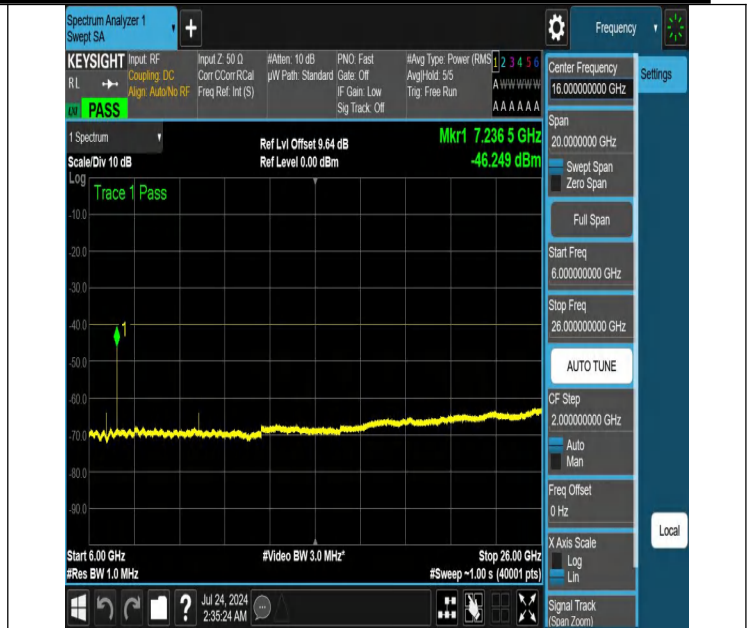

NTNV-N48-PC3-30-15-L-DFT-QPSK-Edge_1RB_Right-26000-400
 00-Ant1-PASS

NTNV-N48-PC3-30-15-M-DFT-PI2BPSK-Edge_1RB_Left-0.009-0.15-Ant1-PASS

NTNV-N48-PC3-30-15-M-DFT-PI2BPSK-Edge_1RB_Left-0.15-30-Ant1-PASS

NTNV-N48-PC3-30-15-M-DFT-PI2BPSK-Edge_1RB_Left-30-1000-Ant1-PASS

NTNV-N48-PC3-30-15-M-DFT-PI2BPSK-Edge_1RB_Left-1000-3000-Ant1-PASS

NTNV-N48-PC3-30-15-M-DFT-PI2BPSK-Edge_1RB_Left-3000-6000-Ant1-PASS

NTNV-N48-PC3-30-15-M-DFT-PI2BPSK-Edge_1RB_Left-6000-26000-Ant1-PASS

NTNV-N48-PC3-30-15-M-DFT-PI2BPSK-Edge_1RB_Left-26000-40000-Ant1-PASS

NTNV-N48-PC3-30-15-M-DFT-PI2BPSK-Edge_1RB_Right-0.009-0.15-Ant1-PASS

NTNV-N48-PC3-30-15-M-DFT-PI2BPSK-Edge_1RB_Right-0.15-30-Ant1-PASS

NTNV-N48-PC3-30-15-M-DFT-PI2BPSK-Edge_1RB_Right-30-100-0-Ant1-PASS

NTNV-N48-PC3-30-15-M-DFT-PI2BPSK-Edge_1RB_Right-1000-3000-Ant1-PASS