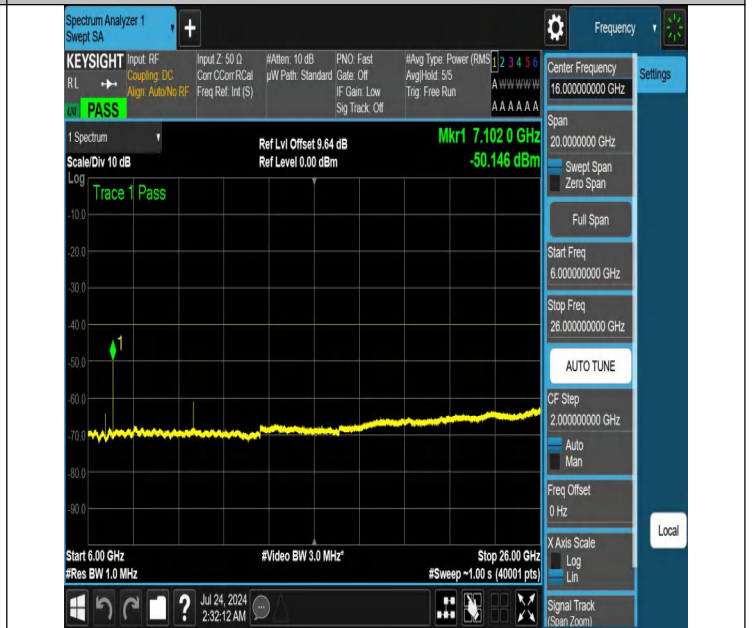

NTNV-N48-PC3-30-15-L-DFT-PI2BPSK-Edge_1RB_Right-6000-26000-Ant1-PASS

NTNV-N48-PC3-30-15-L-DFT-PI2BPSK-Edge_1RB_Right-26000-40000-Ant1-PASS

NTNV-N48-PC3-30-15-L-DFT-QPSK-Edge_1RB_Left-0.009-0.15-Ant1-PASS

NTNV-N48-PC3-30-15-L-DFT-QPSK-Edge_1RB_Left-0.15-30-Ant1-PASS

NTNV-N48-PC3-30-15-L-DFT-QPSK-Edge_1RB_Left-30-1000-A
 nt1-PASS

NTNV-N48-PC3-30-15-L-DFT-QPSK-Edge_1RB_Left-1000-3000-Ant1-PASS

NTNV-N48-PC3-30-15-L-DFT-QPSK-Edge_1RB_Left-3000-6000-Ant1-PASS

NTNV-N48-PC3-30-15-L-DFT-QPSK-Edge_1RB_Left-6000-26000-Ant1-PASS

NTNV-N48-PC3-30-15-L-DFT-QPSK-Edge_1RB_Left-26000-40000-Ant1-PASS

NTNV-N48-PC3-30-15-L-DFT-QPSK-Edge_1RB_Right-0.009-0.150-Ant1-PASS

NTNV-N48-PC3-30-15-L-DFT-QPSK-Edge_1RB_Right-0.15-30-Ant1-PASS