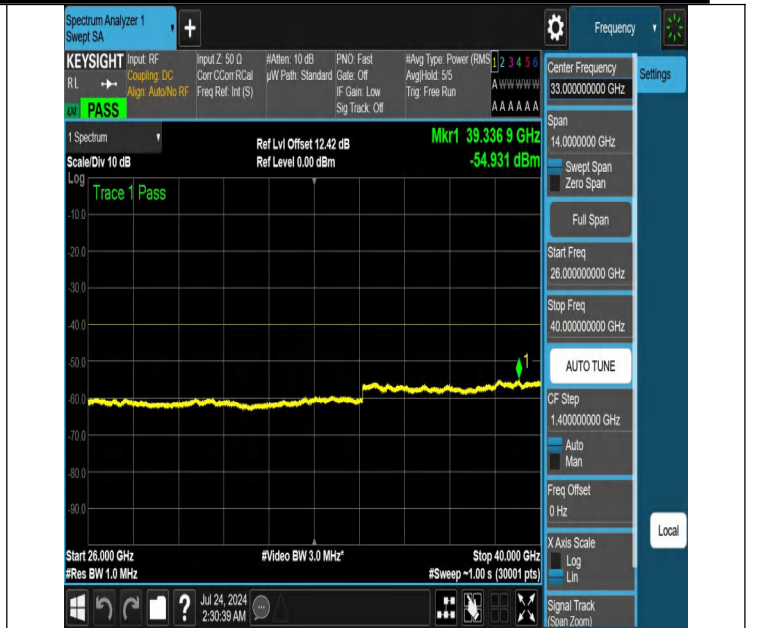

NTNV-N48-PC3-30-15-L-DFT-PI2BPSK-Edge_1RB_Right-6000-26000-Ant1-PASS

NTNV-N48-PC3-30-15-L-DFT-PI2BPSK-Edge_1RB_Right-26000-40000-Ant1-PASS

NTNV-N48-PC3-30-15-L-DFT-QPSK-Edge_1RB_Left-0.009-0.15-Ant1-PASS

NTNV-N48-PC3-30-15-L-DFT-QPSK-Edge_1RB_Left-0.15-30-Ant1-PASS

NTNV-N48-PC3-30-15-L-DFT-QPSK-Edge_1RB_Left-30-1000-A
 nt1-PASS

NTNV-N48-PC3-30-15-L-DFT-QPSK-Edge_1RB_Left-1000-3000-Ant1-PASS

NTNV-N48-PC3-30-15-L-DFT-QPSK-Edge_1RB_Left-3000-6000-Ant1-PASS

NTNV-N48-PC3-30-15-L-DFT-QPSK-Edge_1RB_Left-6000-26000-Ant1-PASS

NTNV-N48-PC3-30-15-L-DFT-QPSK-Edge_1RB_Left-26000-40000-Ant1-PASS

NTNV-N48-PC3-30-15-L-DFT-QPSK-Edge_1RB_Right-0.009-0.150-Ant1-PASS

NTNV-N48-PC3-30-15-L-DFT-QPSK-Edge_1RB_Right-0.15-30-Ant1-PASS