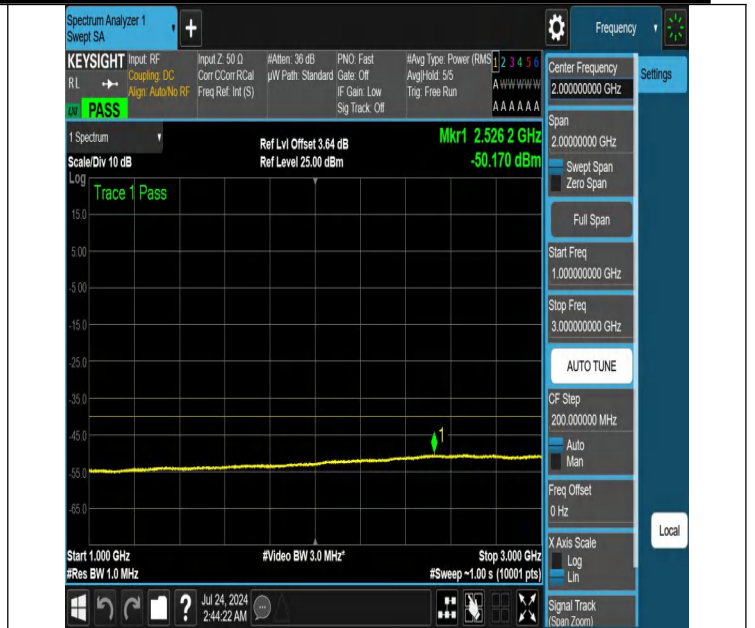

NTNV-N48-PC3-30-15-H-DFT-PI2BPSK-Edge_1RB_Right-0.15-3
0-Ant1-PASS

NTNV-N48-PC3-30-15-H-DFT-PI2BPSK-Edge_1RB_Right-30-100
0-Ant1-PASS

NTNV-N48-PC3-30-15-H-DFT-PI2BPSK-Edge_1RB_Right-1000-3000-Ant1-PASS

NTNV-N48-PC3-30-15-H-DFT-PI2BPSK-Edge_1RB_Right-3000-6000-Ant1-PASS

NTNV-N48-PC3-30-15-H-DFT-PI2BPSK-Edge_1RB_Right-6000-26000-Ant1-PASS

NTNV-N48-PC3-30-15-H-DFT-PI2BPSK-Edge_1RB_Right-26000-40000-Ant1-PASS

NTNV-N48-PC3-30-15-H-DFT-QPSK-Edge_1RB_Left-0.009-0.15-Ant1-PASS

NTNV-N48-PC3-30-15-H-DFT-QPSK-Edge_1RB_Left-0.15-30-Ant1-PASS

NTNV-N48-PC3-30-15-H-DFT-QPSK-Edge_1RB_Left-30-1000-A
 nt1-PASS

NTNV-N48-PC3-30-15-H-DFT-QPSK-Edge_1RB_Left-1000-3000-Ant1-PASS

NTNV-N48-PC3-30-15-H-DFT-QPSK-Edge_1RB_Left-3000-6000
 -Ant1-PASS