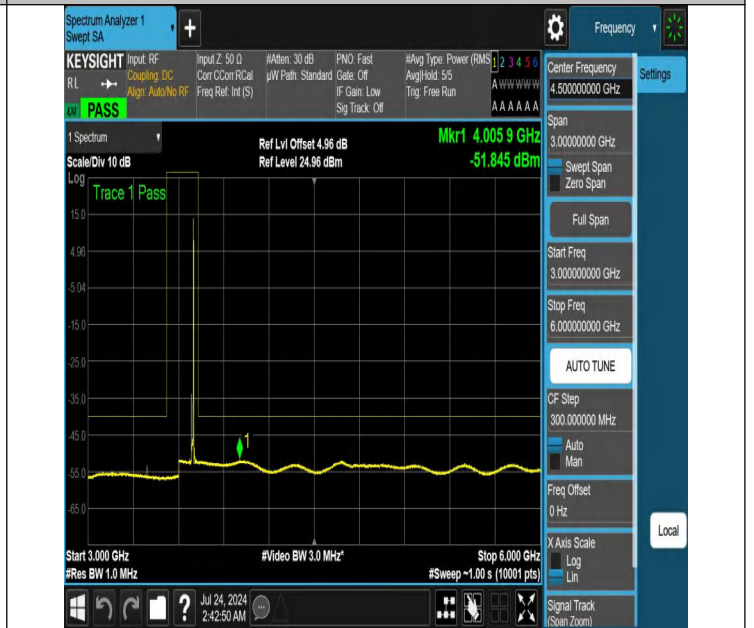

NTNV-N48-PC3-30-15-H-DFT-PI2BPSK-Edge_1RB_Left-0.15-30-Ant1-PASS

NTNV-N48-PC3-30-15-H-DFT-PI2BPSK-Edge_1RB_Left-30-1000-Ant1-PASS

NTNV-N48-PC3-30-15-H-DFT-PI2BPSK-Edge_1RB_Left-1000-3000-Ant1-PASS

NTNV-N48-PC3-30-15-H-DFT-PI2BPSK-Edge_1RB_Left-3000-6000-Ant1-PASS

NTNV-N48-PC3-30-15-H-DFT-PI2BPSK-Edge_1RB_Left-6000-26000-Ant1-PASS

NTNV-N48-PC3-30-15-H-DFT-PI2BPSK-Edge_1RB_Left-26000-40000-Ant1-PASS

NTNV-N48-PC3-30-15-H-DFT-PI2BPSK-Edge_1RB_Right-0.009-0.15-Ant1-PASS

NTNV-N48-PC3-30-15-H-DFT-PI2BPSK-Edge_1RB_Right-0.15-3
0-Ant1-PASS

NTNV-N48-PC3-30-15-H-DFT-PI2BPSK-Edge_1RB_Right-30-100
0-Ant1-PASS

NTNV-N48-PC3-30-15-H-DFT-PI2BPSK-Edge_1RB_Right-1000-3000-Ant1-PASS

NTNV-N48-PC3-30-15-H-DFT-PI2BPSK-Edge_1RB_Right-3000-6000-Ant1-PASS