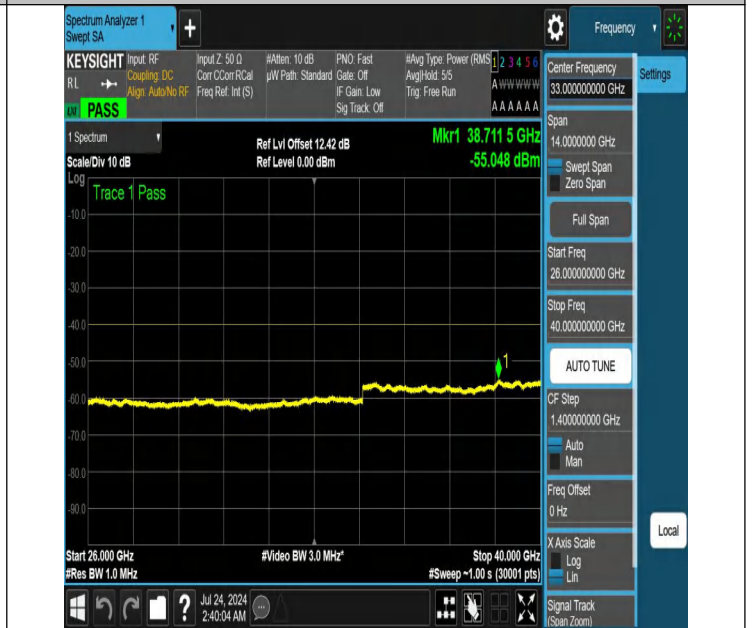

NTNV-N48-PC3-30-15-M-DFT-QPSK-Edge_1RB_Right-0.150-30.000-Ant1-PASS

NTNV-N48-PC3-30-15-M-DFT-QPSK-Edge_1RB_Right-30-1000-Ant1-PASS

NTNV-N48-PC3-30-15-M-DFT-QPSK-Edge_1RB_Right-1000-30
 00-Ant1-PASS

NTNV-N48-PC3-30-15-M-DFT-QPSK-Edge_1RB_Right-3000-600
 0-Ant1-PASS

NTNV-N48-PC3-30-15-M-DFT-QPSK-Edge_1RB_Right-6000-26
 000-Ant1-PASS

NTNV-N48-PC3-30-15-M-DFT-QPSK-Edge_1RB_Right-26000-40
 000-Ant1-PASS

NTNV-N48-PC3-30-15-H-DFT-PI2BPSK-Edge_1RB_Left-0.009-0.15-Ant1-PASS