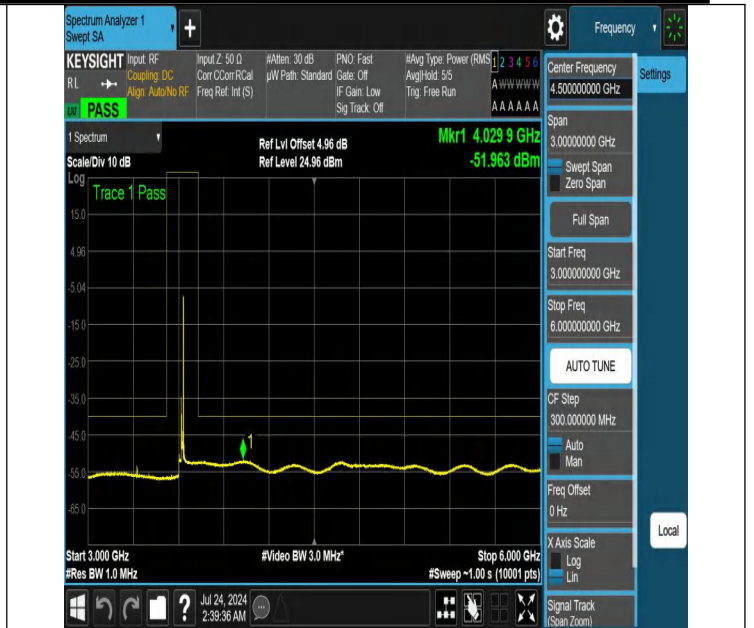

NTNV-N48-PC3-30-15-M-DFT-QPSK-Edge_1RB_Left-3000-6000-Ant1-PASS

NTNV-N48-PC3-30-15-M-DFT-QPSK-Edge_1RB_Left-6000-2600-0-Ant1-PASS

NTNV-N48-PC3-30-15-M-DFT-QPSK-Edge_1RB_Left-26000-40000-Ant1-PASS

NTNV-N48-PC3-30-15-M-DFT-QPSK-Edge_1RB_Right-0.009-0.150-Ant1-PASS

NTNV-N48-PC3-30-15-M-DFT-QPSK-Edge_1RB_Right-0.150-30.000-Ant1-PASS

NTNV-N48-PC3-30-15-M-DFT-QPSK-Edge_1RB_Right-30-1000-Ant1-PASS

NTNV-N48-PC3-30-15-M-DFT-QPSK-Edge_1RB_Right-1000-30
 00-Ant1-PASS

NTNV-N48-PC3-30-15-M-DFT-QPSK-Edge_1RB_Right-3000-600
 0-Ant1-PASS