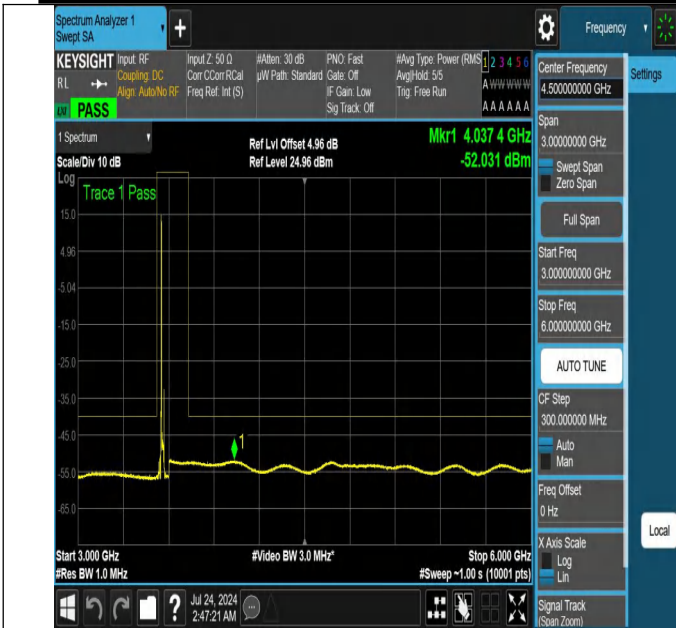

NTNV-N48-PC3-30-15-H-DFT-QPSK-Edge_1RB_Right-26000-40
 000-Ant1-PASS

NTNV-N48-PC3-30-20-L-DFT-PI2BPSK-Edge_1RB_Left-0.009-0.15-Ant1-PASS

NTNV-N48-PC3-30-20-L-DFT-PI2BPSK-Edge_1RB_Left-0.15-30-Ant1-PASS

NTNV-N48-PC3-30-20-L-DFT-PI2BPSK-Edge_1RB_Left-30-1000-Ant1-PASS

NTNV-N48-PC3-30-20-L-DFT-PI2BPSK-Edge_1RB_Left-1000-3000-Ant1-PASS

NTNV-N48-PC3-30-20-L-DFT-PI2BPSK-Edge_1RB_Left-3000-60
 00-Ant1-PASS

NTNV-N48-PC3-30-20-L-DFT-PI2BPSK-Edge_1RB_Left-6000-26
 000-Ant1-PASS

NTNV-N48-PC3-30-20-L-DFT-PI2BPSK-Edge_1RB_Left-26000-4
 0000-Ant1-PASS

NTNV-N48-PC3-30-20-L-DFT-PI2BPSK-Edge_1RB_Right-0.009-0
 .15-Ant1-PASS