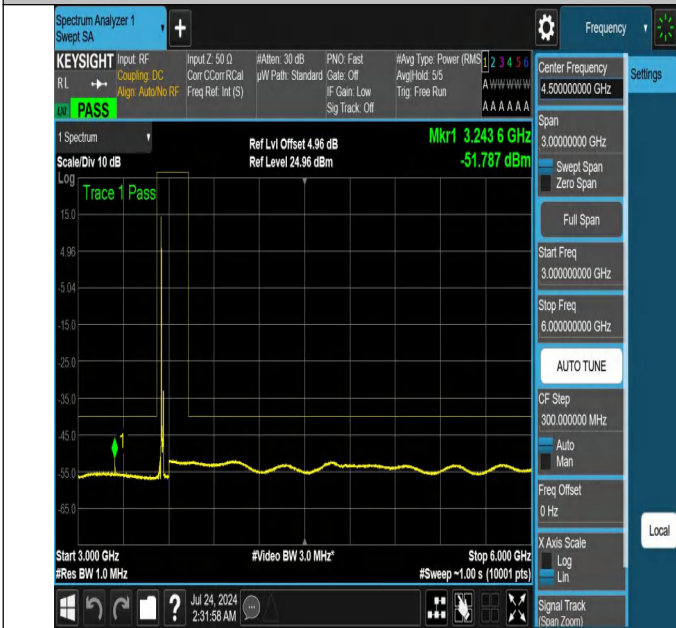

NTNV-N48-PC3-30-15-L-DFT-PI2BPSK-Edge_1RB_Right-6000-26000-Ant1-PASS

NTNV-N48-PC3-30-15-L-DFT-PI2BPSK-Edge_1RB_Right-26000-40000-Ant1-PASS

NTNV-N48-PC3-30-15-L-DFT-QPSK-Edge_1RB_Left-0.009-0.15-Ant1-PASS

NTNV-N48-PC3-30-15-L-DFT-QPSK-Edge_1RB_Left-0.15-30-Ant1-PASS

NTNV-N48-PC3-30-15-L-DFT-QPSK-Edge_1RB_Left-30-1000-A
 nt1-PASS

NTNV-N48-PC3-30-15-L-DFT-QPSK-Edge_1RB_Left-1000-3000-Ant1-PASS

NTNV-N48-PC3-30-15-L-DFT-QPSK-Edge_1RB_Left-3000-6000-Ant1-PASS

NTNV-N48-PC3-30-15-L-DFT-QPSK-Edge_1RB_Left-6000-26000-Ant1-PASS

NTNV-N48-PC3-30-15-L-DFT-QPSK-Edge_1RB_Left-26000-40000-Ant1-PASS

NTNV-N48-PC3-30-15-L-DFT-QPSK-Edge_1RB_Right-0.009-0.150-Ant1-PASS

NTNV-N48-PC3-30-15-L-DFT-QPSK-Edge_1RB_Right-0.15-30-Ant1-PASS