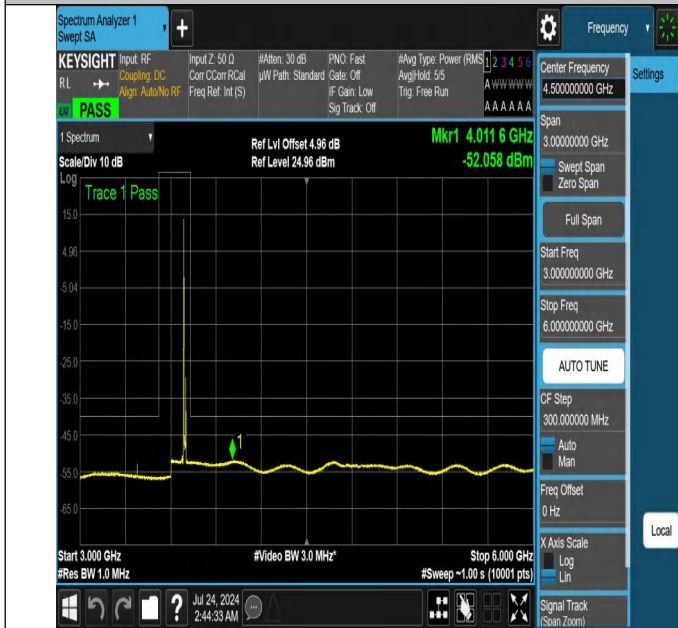

NTNV-N48-PC3-30-15-H-DFT-QPSK-Edge_1RB_Left-30-1000-A
nt1-PASS

NTNV-N48-PC3-30-15-H-DFT-QPSK-Edge_1RB_Left-3000-6000
-Ant1-PASS