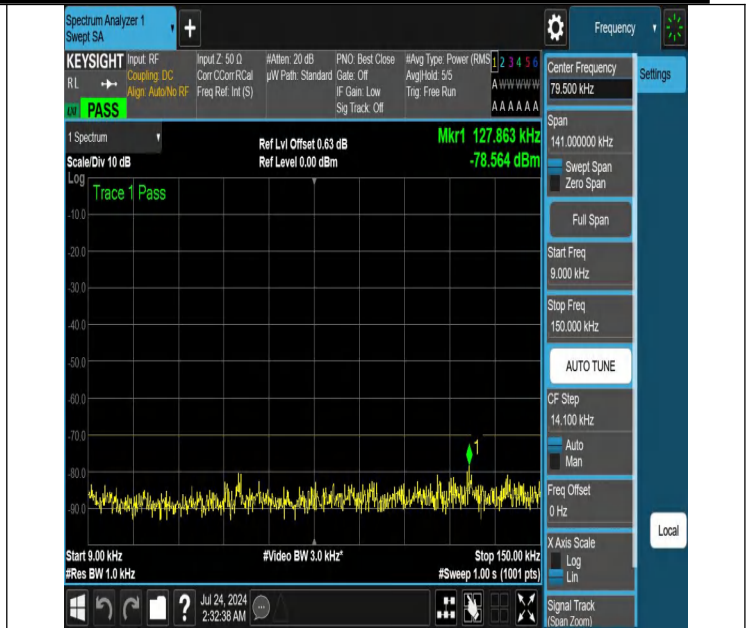

NTNV-N48-PC3-30-15-L-DFT-QPSK-Edge_1RB_Left-0.15-30-Ant1-PASS

NTNV-N48-PC3-30-15-L-DFT-QPSK-Edge_1RB_Left-30-1000-A
 nt1-PASS

NTNV-N48-PC3-30-15-L-DFT-QPSK-Edge_1RB_Left-1000-3000-Ant1-PASS

NTNV-N48-PC3-30-15-L-DFT-QPSK-Edge_1RB_Left-3000-6000-Ant1-PASS

NTNV-N48-PC3-30-15-L-DFT-QPSK-Edge_1RB_Left-6000-26000-Ant1-PASS

NTNV-N48-PC3-30-15-L-DFT-QPSK-Edge_1RB_Left-26000-40000-Ant1-PASS

NTNV-N48-PC3-30-15-L-DFT-QPSK-Edge_1RB_Right-0.009-0.150-Ant1-PASS

NTNV-N48-PC3-30-15-L-DFT-QPSK-Edge_1RB_Right-0.15-30-Ant1-PASS