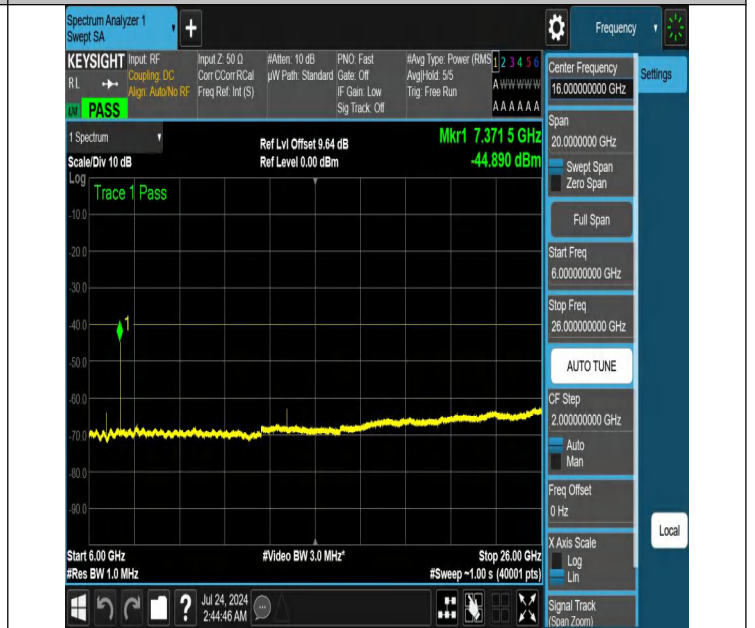

NTNV-N48-PC3-30-15-H-DFT-PI2BPSK-Edge_1RB_Right-6000-26000-Ant1-PASS

NTNV-N48-PC3-30-15-H-DFT-PI2BPSK-Edge_1RB_Right-26000-40000-Ant1-PASS

NTNV-N48-PC3-30-15-H-DFT-QPSK-Edge_1RB_Left-0.009-0.15-Ant1-PASS

NTNV-N48-PC3-30-15-H-DFT-QPSK-Edge_1RB_Left-0.15-30-Ant1-PASS

NTNV-N48-PC3-30-15-H-DFT-QPSK-Edge_1RB_Left-30-1000-A
 nt1-PASS

NTNV-N48-PC3-30-15-H-DFT-QPSK-Edge_1RB_Left-1000-3000-Ant1-PASS

NTNV-N48-PC3-30-15-H-DFT-QPSK-Edge_1RB_Left-3000-6000
 -Ant1-PASS

NTNV-N48-PC3-30-15-H-DFT-QPSK-Edge_1RB_Left-6000-26000
 -Ant1-PASS

NTNV-N48-PC3-30-15-H-DFT-QPSK-Edge_1RB_Left-26000-40000-Ant1-PASS

NTNV-N48-PC3-30-15-H-DFT-QPSK-Edge_1RB_Right-0.009-0.150-Ant1-PASS

NTNV-N48-PC3-30-15-H-DFT-QPSK-Edge_1RB_Right-0.150-300.000-Ant1-PASS