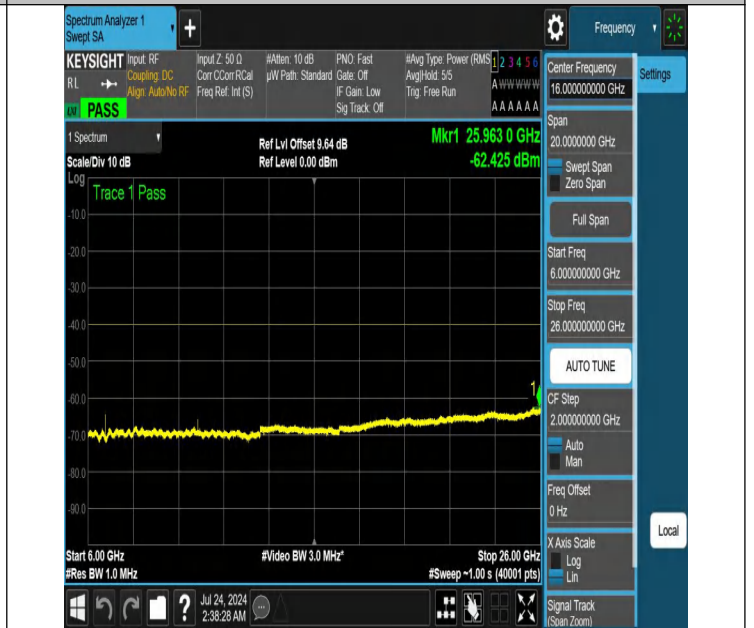

NTNV-N48-PC3-30-15-M-DFT-QPSK-Edge_1RB_Left-0.009-0.15-Ant1-PASS

NTNV-N48-PC3-30-15-M-DFT-QPSK-Edge_1RB_Left-0.15-30-Ant1-PASS

NTNV-N48-PC3-30-15-M-DFT-QPSK-Edge_1RB_Left-30-1000-A
nt1-PASS

NTNV-N48-PC3-30-15-M-DFT-QPSK-Edge_1RB_Left-1000-3000-Ant1-PASS

NTNV-N48-PC3-30-15-M-DFT-QPSK-Edge_1RB_Left-3000-6000-Ant1-PASS

NTNV-N48-PC3-30-15-M-DFT-QPSK-Edge_1RB_Left-6000-2600-0-Ant1-PASS

NTNV-N48-PC3-30-15-M-DFT-QPSK-Edge_1RB_Left-26000-40000-Ant1-PASS

NTNV-N48-PC3-30-15-M-DFT-QPSK-Edge_1RB_Right-0.009-0.150-Ant1-PASS