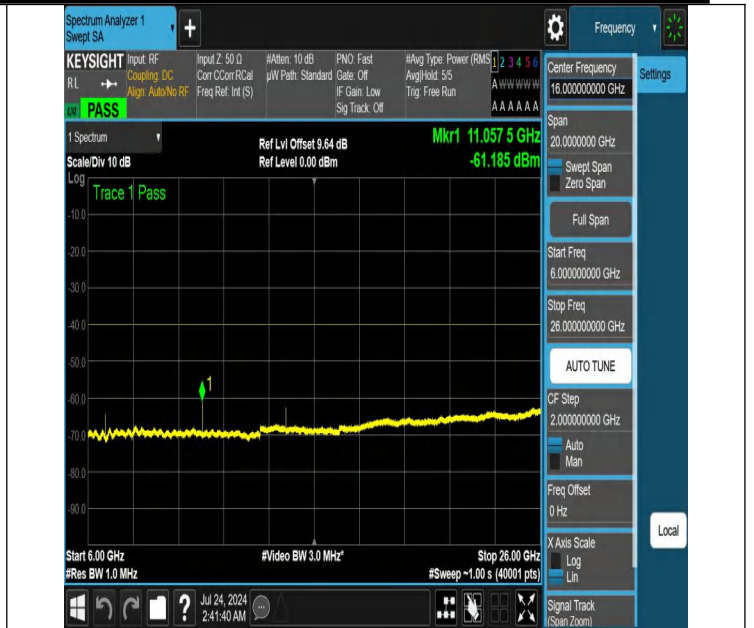

NTNV-N48-PC3-30-15-H-DFT-PI2BPSK-Edge_1RB_Left-0.15-30-Ant1-PASS

NTNV-N48-PC3-30-15-H-DFT-PI2BPSK-Edge_1RB_Left-30-1000-Ant1-PASS

NTNV-N48-PC3-30-15-H-DFT-PI2BPSK-Edge_1RB_Left-1000-3000-Ant1-PASS

NTNV-N48-PC3-30-15-H-DFT-PI2BPSK-Edge_1RB_Left-3000-6000-Ant1-PASS

NTNV-N48-PC3-30-15-H-DFT-PI2BPSK-Edge_1RB_Left-6000-26000-Ant1-PASS

NTNV-N48-PC3-30-15-H-DFT-PI2BPSK-Edge_1RB_Left-26000-40000-Ant1-PASS

NTNV-N48-PC3-30-15-H-DFT-PI2BPSK-Edge_1RB_Right-0.009-0.15-Ant1-PASS