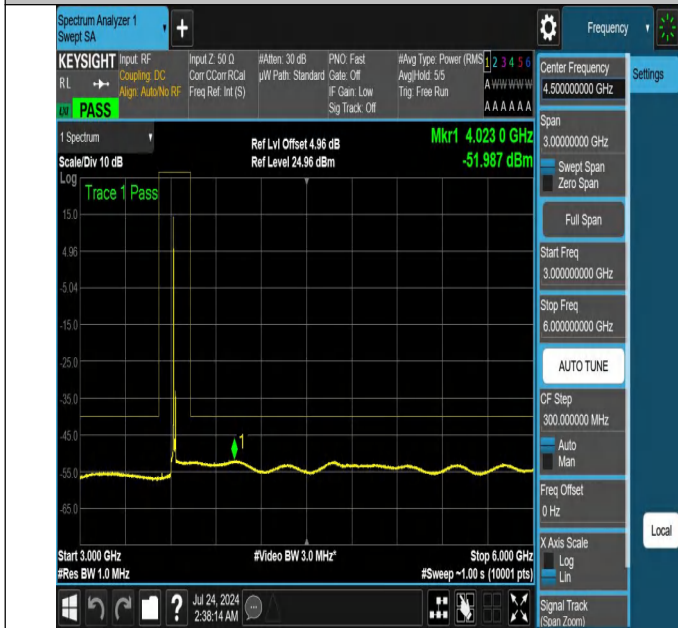

NTNV-N48-PC3-30-15-M-DFT-QPSK-Edge_1RB_Left-0.009-0.15-Ant1-PASS

NTNV-N48-PC3-30-15-M-DFT-QPSK-Edge_1RB_Left-0.15-30-Ant1-PASS

NTNV-N48-PC3-30-15-M-DFT-QPSK-Edge_1RB_Left-30-1000-A
nt1-PASS

NTNV-N48-PC3-30-15-M-DFT-QPSK-Edge_1RB_Left-1000-3000-Ant1-PASS

NTNV-N48-PC3-30-15-M-DFT-QPSK-Edge_1RB_Left-3000-6000-Ant1-PASS

NTNV-N48-PC3-30-15-M-DFT-QPSK-Edge_1RB_Left-6000-2600-0-Ant1-PASS

NTNV-N48-PC3-30-15-M-DFT-QPSK-Edge_1RB_Left-26000-40000-Ant1-PASS

NTNV-N48-PC3-30-15-M-DFT-QPSK-Edge_1RB_Right-0.009-0.150-Ant1-PASS