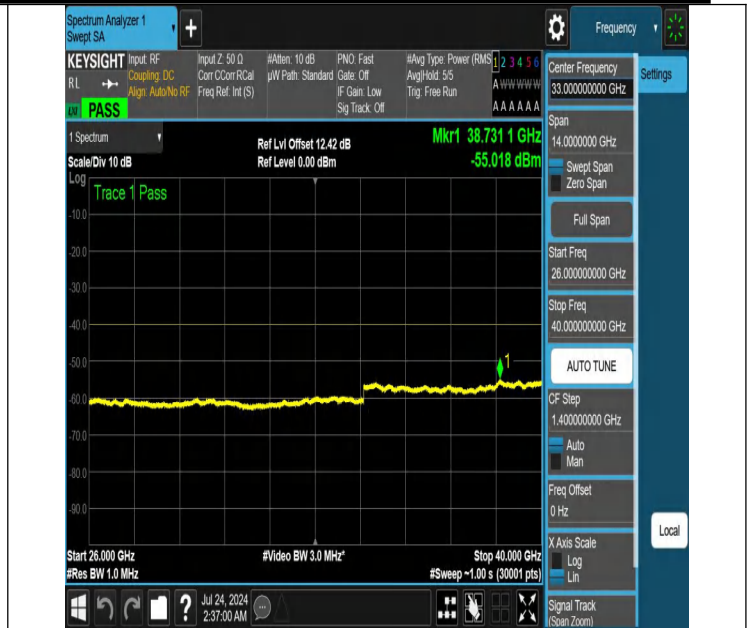

NTNV-N48-PC3-30-15-M-DFT-PI2BPSK-Edge_1RB_Left-1000-3000-Ant1-PASS

NTNV-N48-PC3-30-15-M-DFT-PI2BPSK-Edge_1RB_Left-3000-6000-Ant1-PASS

NTNV-N48-PC3-30-15-M-DFT-PI2BPSK-Edge_1RB_Left-6000-26000-Ant1-PASS

NTNV-N48-PC3-30-15-M-DFT-PI2BPSK-Edge_1RB_Left-26000-40000-Ant1-PASS

NTNV-N48-PC3-30-15-M-DFT-PI2BPSK-Edge_1RB_Right-0.009-0.15-Ant1-PASS

NTNV-N48-PC3-30-15-M-DFT-PI2BPSK-Edge_1RB_Right-0.15-30-Ant1-PASS

NTNV-N48-PC3-30-15-M-DFT-PI2BPSK-Edge_1RB_Right-30-100-0-Ant1-PASS

NTNV-N48-PC3-30-15-M-DFT-PI2BPSK-Edge_1RB_Right-1000-3000-Ant1-PASS

NTNV-N48-PC3-30-15-M-DFT-PI2BPSK-Edge_1RB_Right-3000-6000-Ant1-PASS

NTNV-N48-PC3-30-15-M-DFT-PI2BPSK-Edge_1RB_Right-6000-26000-Ant1-PASS

NTNV-N48-PC3-30-15-M-DFT-PI2BPSK-Edge_1RB_Right-26000-40000-Ant1-PASS