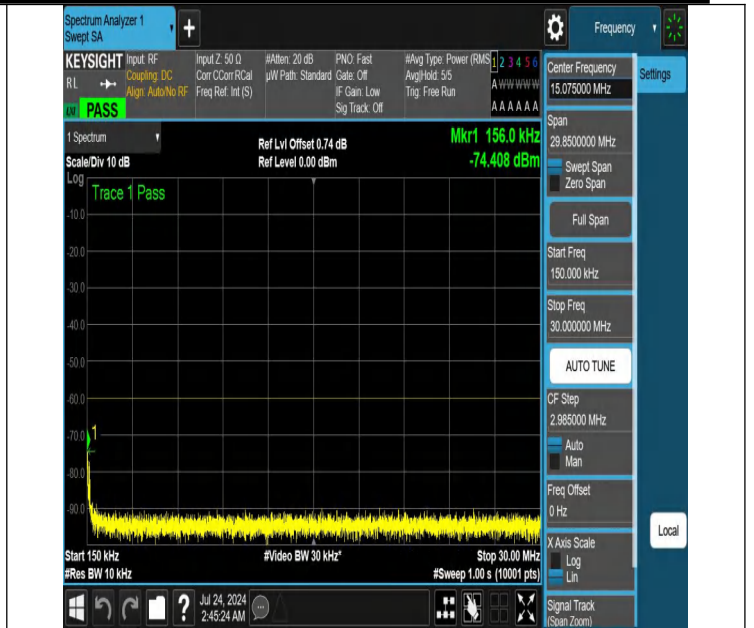

NTNV-N48-PC3-30-15-H-DFT-QPSK-Edge_1RB_Right-30-1000-Ant1-PASS

NTNV-N48-PC3-30-15-H-DFT-QPSK-Edge_1RB_Right-1000-300
 0-Ant1-PASS

NTNV-N48-PC3-30-15-H-DFT-QPSK-Edge_1RB_Right-3000-600
 0-Ant1-PASS

NTNV-N48-PC3-30-15-H-DFT-QPSK-Edge_1RB_Right-6000-260
 00-Ant1-PASS

NTNV-N48-PC3-30-15-H-DFT-QPSK-Edge_1RB_Right-26000-40
 000-Ant1-PASS

NTNV-N48-PC3-30-20-L-DFT-PI2BPSK-Edge_1RB_Left-0.009-0.15-Ant1-PASS

NTNV-N48-PC3-30-20-L-DFT-PI2BPSK-Edge_1RB_Left-0.15-30-Ant1-PASS

NTNV-N48-PC3-30-20-L-DFT-PI2BPSK-Edge_1RB_Left-30-1000-Ant1-PASS