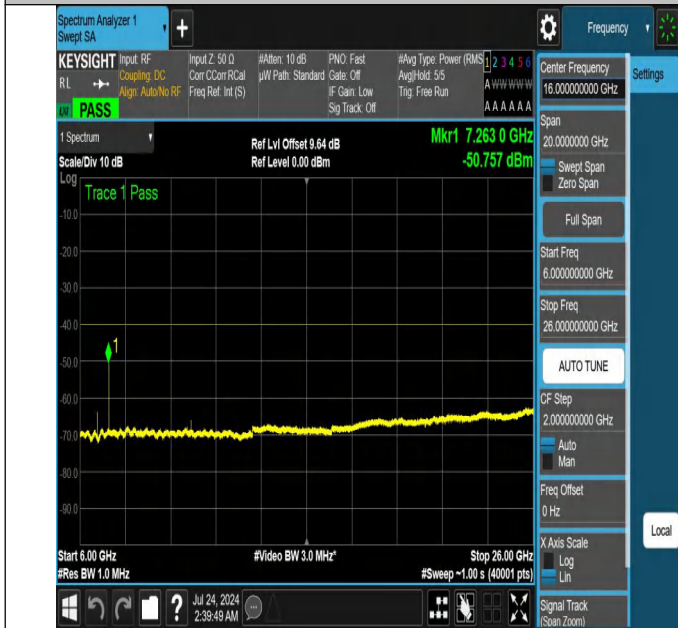

NTNV-N48-PC3-30-15-M-DFT-QPSK-Edge_1RB_Right-0.150-30.000-Ant1-PASS

NTNV-N48-PC3-30-15-M-DFT-QPSK-Edge_1RB_Right-30-1000-Ant1-PASS

NTNV-N48-PC3-30-15-M-DFT-QPSK-Edge_1RB_Right-1000-30
 00-Ant1-PASS

NTNV-N48-PC3-30-15-M-DFT-QPSK-Edge_1RB_Right-3000-600
 0-Ant1-PASS

NTNV-N48-PC3-30-15-M-DFT-QPSK-Edge_1RB_Right-6000-26
 000-Ant1-PASS

NTNV-N48-PC3-30-15-M-DFT-QPSK-Edge_1RB_Right-26000-40
 000-Ant1-PASS

NTNV-N48-PC3-30-15-H-DFT-PI2BPSK-Edge_1RB_Left-0.009-0.15-Ant1-PASS