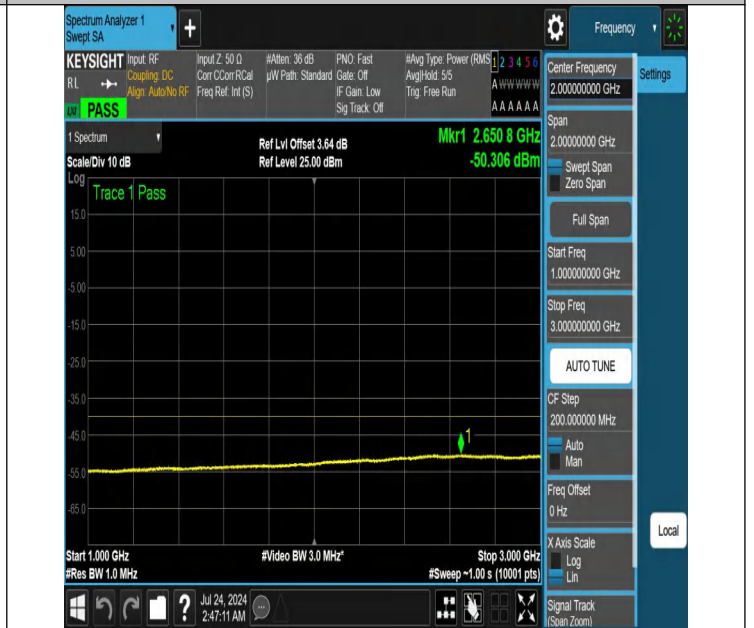

NTNV-N48-PC3-30-15-H-DFT-QPSK-Edge_1RB_Right-26000-40
 000-Ant1-PASS

NTNV-N48-PC3-30-20-L-DFT-PI2BPSK-Edge_1RB_Left-0.009-0.15-Ant1-PASS

NTNV-N48-PC3-30-20-L-DFT-PI2BPSK-Edge_1RB_Left-0.15-30-Ant1-PASS

NTNV-N48-PC3-30-20-L-DFT-PI2BPSK-Edge_1RB_Left-30-1000-Ant1-PASS

NTNV-N48-PC3-30-20-L-DFT-PI2BPSK-Edge_1RB_Left-1000-3000-Ant1-PASS

NTNV-N48-PC3-30-20-L-DFT-PI2BPSK-Edge_1RB_Left-3000-60
 00-Ant1-PASS

NTNV-N48-PC3-30-20-L-DFT-PI2BPSK-Edge_1RB_Left-6000-26
 000-Ant1-PASS

NTNV-N48-PC3-30-20-L-DFT-PI2BPSK-Edge_1RB_Left-26000-4
 0000-Ant1-PASS

NTNV-N48-PC3-30-20-L-DFT-PI2BPSK-Edge_1RB_Right-0.009-0
 .15-Ant1-PASS