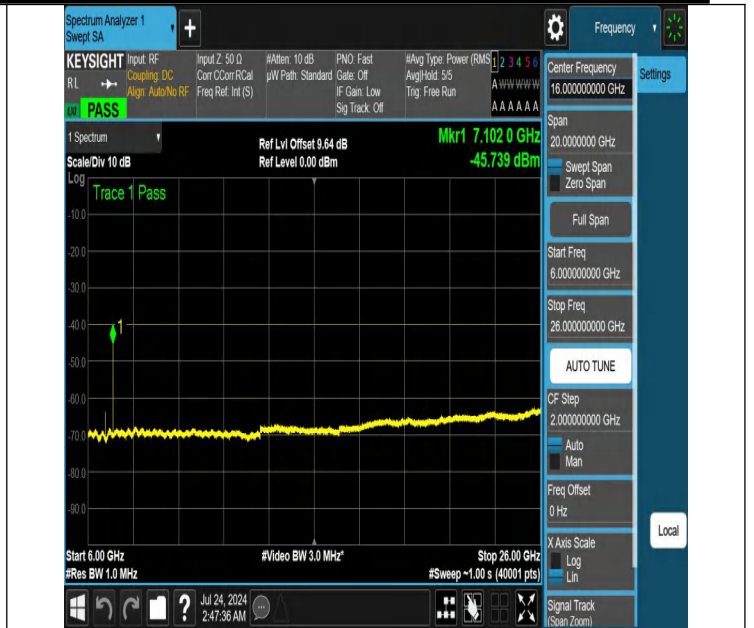

NTNV-N48-PC3-30-15-H-DFT-QPSK-Edge_1RB_Right-26000-40
 000-Ant1-PASS

NTNV-N48-PC3-30-20-L-DFT-PI2BPSK-Edge_1RB_Left-0.009-0.15-Ant1-PASS

NTNV-N48-PC3-30-20-L-DFT-PI2BPSK-Edge_1RB_Left-0.15-30-Ant1-PASS

NTNV-N48-PC3-30-20-L-DFT-PI2BPSK-Edge_1RB_Left-30-1000-Ant1-PASS

NTNV-N48-PC3-30-20-L-DFT-PI2BPSK-Edge_1RB_Left-1000-3000-Ant1-PASS

NTNV-N48-PC3-30-20-L-DFT-PI2BPSK-Edge_1RB_Left-3000-60
 00-Ant1-PASS

NTNV-N48-PC3-30-20-L-DFT-PI2BPSK-Edge_1RB_Left-6000-26
 000-Ant1-PASS

NTNV-N48-PC3-30-20-L-DFT-PI2BPSK-Edge_1RB_Left-26000-4
 0000-Ant1-PASS

NTNV-N48-PC3-30-20-L-DFT-PI2BPSK-Edge_1RB_Right-0.009-0
 .15-Ant1-PASS