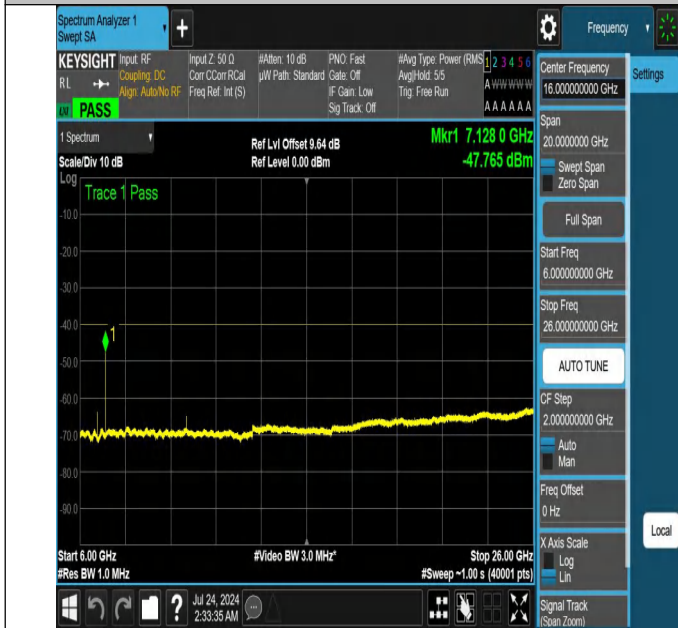

NTNV-N48-PC3-30-15-L-DFT-QPSK-Edge_1RB_Left-6000-26000-Ant1-PASS

NTNV-N48-PC3-30-15-L-DFT-QPSK-Edge_1RB_Left-26000-40000-Ant1-PASS

NTNV-N48-PC3-30-15-L-DFT-QPSK-Edge_1RB_Right-0.009-0.150-Ant1-PASS

NTNV-N48-PC3-30-15-L-DFT-QPSK-Edge_1RB_Right-0.15-30-Ant1-PASS

NTNV-N48-PC3-30-15-L-DFT-QPSK-Edge_1RB_Right-30-1000-Ant1-PASS

NTNV-N48-PC3-30-15-L-DFT-QPSK-Edge_1RB_Right-1000-300
 0-Ant1-PASS

NTNV-N48-PC3-30-15-L-DFT-QPSK-Edge_1RB_Right-3000-6000
 -Ant1-PASS

NTNV-N48-PC3-30-15-L-DFT-QPSK-Edge_1RB_Right-6000-260
 00-Ant1-PASS

NTNV-N48-PC3-30-15-L-DFT-QPSK-Edge_1RB_Right-26000-400
 00-Ant1-PASS

NTNV-N48-PC3-30-15-M-DFT-PI2BPSK-Edge_1RB_Left-0.009-0.15-Ant1-PASS

NTNV-N48-PC3-30-15-M-DFT-PI2BPSK-Edge_1RB_Left-0.15-30-Ant1-PASS

NTNV-N48-PC3-30-15-M-DFT-PI2BPSK-Edge_1RB_Left-30-1000-Ant1-PASS