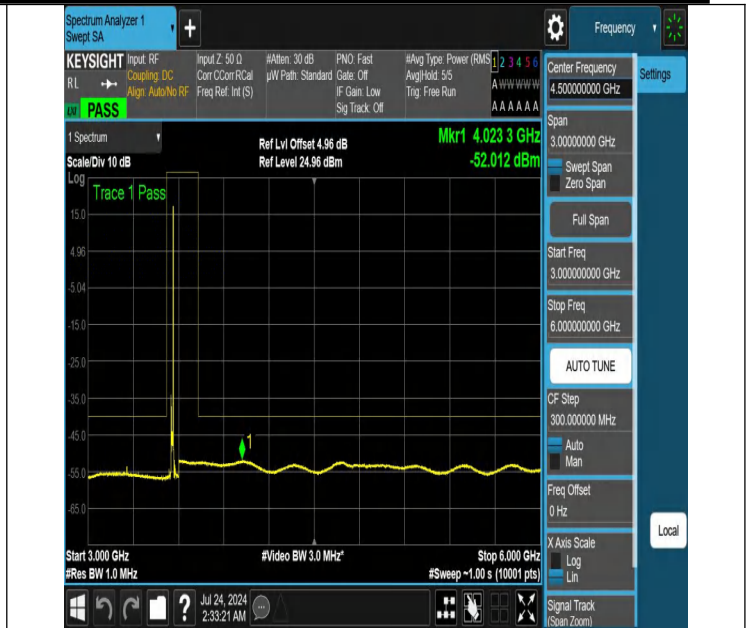

NTNV-N48-PC3-30-15-L-DFT-QPSK-Edge_1RB_Left-0.15-30-Ant1-PASS

NTNV-N48-PC3-30-15-L-DFT-QPSK-Edge_1RB_Left-30-1000-A
 nt1-PASS

NTNV-N48-PC3-30-15-L-DFT-QPSK-Edge_1RB_Left-1000-3000-Ant1-PASS

NTNV-N48-PC3-30-15-L-DFT-QPSK-Edge_1RB_Left-3000-6000-Ant1-PASS

NTNV-N48-PC3-30-15-L-DFT-QPSK-Edge_1RB_Left-6000-26000-Ant1-PASS

NTNV-N48-PC3-30-15-L-DFT-QPSK-Edge_1RB_Left-26000-40000-Ant1-PASS

NTNV-N48-PC3-30-15-L-DFT-QPSK-Edge_1RB_Right-0.009-0.150-Ant1-PASS

NTNV-N48-PC3-30-15-L-DFT-QPSK-Edge_1RB_Right-0.15-30-Ant1-PASS

NTNV-N48-PC3-30-15-L-DFT-QPSK-Edge_1RB_Right-30-1000-Ant1-PASS

NTNV-N48-PC3-30-15-L-DFT-QPSK-Edge_1RB_Right-1000-300
 0-Ant1-PASS

NTNV-N48-PC3-30-15-L-DFT-QPSK-Edge_1RB_Right-3000-6000
 -Ant1-PASS

NTNV-N48-PC3-30-15-L-DFT-QPSK-Edge_1RB_Right-6000-260
 00-Ant1-PASS

NTNV-N48-PC3-30-15-L-DFT-QPSK-Edge_1RB_Right-26000-400
 00-Ant1-PASS

NTNV-N48-PC3-30-15-M-DFT-PI2BPSK-Edge_1RB_Left-0.009-0.15-Ant1-PASS

NTNV-N48-PC3-30-15-M-DFT-PI2BPSK-Edge_1RB_Left-0.15-30-Ant1-PASS

NTNV-N48-PC3-30-15-M-DFT-PI2BPSK-Edge_1RB_Left-30-1000-Ant1-PASS