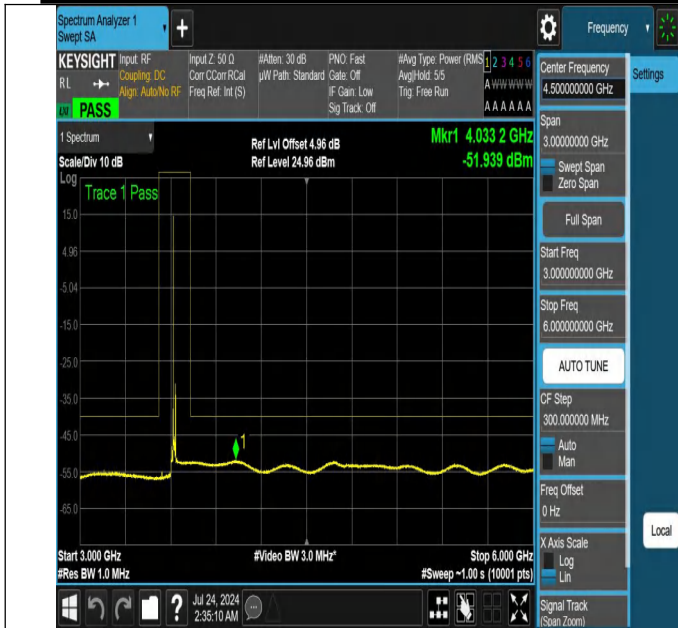

NTNV-N48-PC3-30-15-L-DFT-QPSK-Edge_1RB_Right-26000-400
 00-Ant1-PASS

NTNV-N48-PC3-30-15-M-DFT-PI2BPSK-Edge_1RB_Left-0.009-0.15-Ant1-PASS

NTNV-N48-PC3-30-15-M-DFT-PI2BPSK-Edge_1RB_Left-0.15-30-Ant1-PASS

NTNV-N48-PC3-30-15-M-DFT-PI2BPSK-Edge_1RB_Left-30-1000-Ant1-PASS

NTNV-N48-PC3-30-15-M-DFT-PI2BPSK-Edge_1RB_Left-1000-3000-Ant1-PASS

NTNV-N48-PC3-30-15-M-DFT-PI2BPSK-Edge_1RB_Left-3000-6000-Ant1-PASS

NTNV-N48-PC3-30-15-M-DFT-PI2BPSK-Edge_1RB_Left-6000-26000-Ant1-PASS

NTNV-N48-PC3-30-15-M-DFT-PI2BPSK-Edge_1RB_Left-26000-40000-Ant1-PASS

NTNV-N48-PC3-30-15-M-DFT-PI2BPSK-Edge_1RB_Right-0.009-0.15-Ant1-PASS

NTNV-N48-PC3-30-15-M-DFT-PI2BPSK-Edge_1RB_Right-0.15-30-Ant1-PASS

NTNV-N48-PC3-30-15-M-DFT-PI2BPSK-Edge_1RB_Right-30-100-0-Ant1-PASS

NTNV-N48-PC3-30-15-M-DFT-PI2BPSK-Edge_1RB_Right-1000-3000-Ant1-PASS