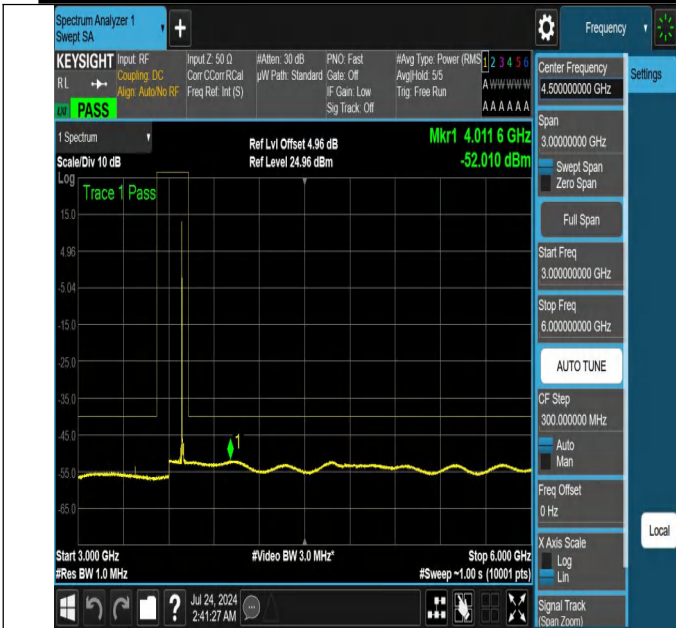

NTNV-N48-PC3-30-15-M-DFT-QPSK-Edge_1RB_Right-6000-26
 000-Ant1-PASS

NTNV-N48-PC3-30-15-M-DFT-QPSK-Edge_1RB_Right-26000-40
 000-Ant1-PASS

NTNV-N48-PC3-30-15-H-DFT-PI2BPSK-Edge_1RB_Left-0.009-0.15-Ant1-PASS

NTNV-N48-PC3-30-15-H-DFT-PI2BPSK-Edge_1RB_Left-0.15-30-Ant1-PASS

NTNV-N48-PC3-30-15-H-DFT-PI2BPSK-Edge_1RB_Left-30-1000-Ant1-PASS

NTNV-N48-PC3-30-15-H-DFT-PI2BPSK-Edge_1RB_Left-1000-3000-Ant1-PASS

NTNV-N48-PC3-30-15-H-DFT-PI2BPSK-Edge_1RB_Left-3000-6000-Ant1-PASS