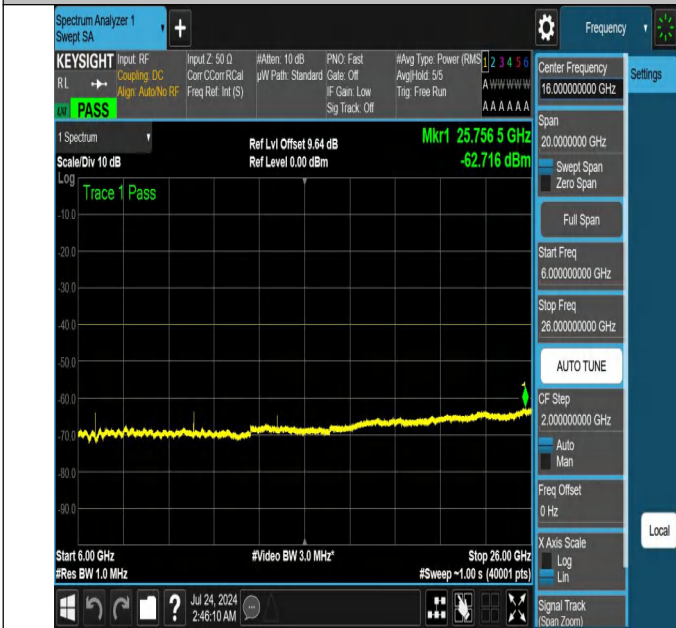

NTNV-N48-PC3-30-15-H-DFT-QPSK-Edge_1RB_Right-1000-300
0-Ant1-PASS

NTNV-N48-PC3-30-15-H-DFT-QPSK-Edge_1RB_Right-6000-260
00-Ant1-PASS