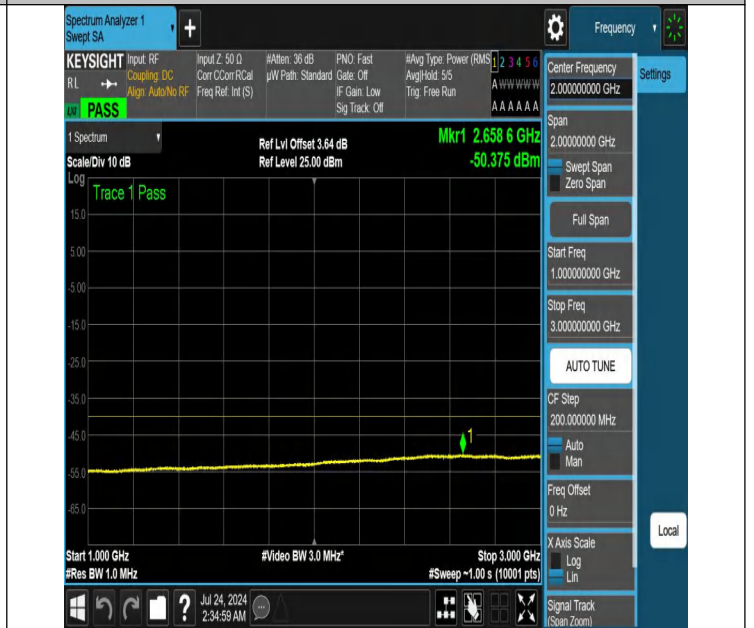

NTNV-N48-PC3-30-15-L-DFT-QPSK-Edge_1RB_Right-26000-400
 00-Ant1-PASS

NTNV-N48-PC3-30-15-M-DFT-PI2BPSK-Edge_1RB_Left-0.009-0.15-Ant1-PASS

NTNV-N48-PC3-30-15-M-DFT-PI2BPSK-Edge_1RB_Left-0.15-30-Ant1-PASS

NTNV-N48-PC3-30-15-M-DFT-PI2BPSK-Edge_1RB_Left-30-1000-Ant1-PASS

NTNV-N48-PC3-30-15-M-DFT-PI2BPSK-Edge_1RB_Left-1000-3000-Ant1-PASS

NTNV-N48-PC3-30-15-M-DFT-PI2BPSK-Edge_1RB_Left-3000-6000-Ant1-PASS

NTNV-N48-PC3-30-15-M-DFT-PI2BPSK-Edge_1RB_Left-6000-26000-Ant1-PASS

NTNV-N48-PC3-30-15-M-DFT-PI2BPSK-Edge_1RB_Left-26000-40000-Ant1-PASS

NTNV-N48-PC3-30-15-M-DFT-PI2BPSK-Edge_1RB_Right-0.009-0.15-Ant1-PASS

NTNV-N48-PC3-30-15-M-DFT-PI2BPSK-Edge_1RB_Right-0.15-30-Ant1-PASS

NTNV-N48-PC3-30-15-M-DFT-PI2BPSK-Edge_1RB_Right-30-100-0-Ant1-PASS

NTNV-N48-PC3-30-15-M-DFT-PI2BPSK-Edge_1RB_Right-1000-3000-Ant1-PASS