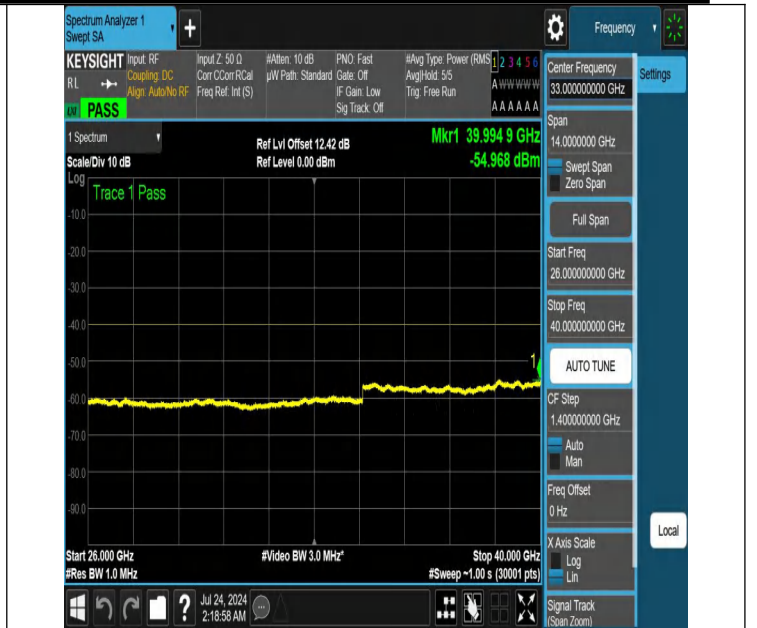

NTNV-N48-PC3-30-10-M-DFT-PI2BPSK-Edge_1RB_Left-3000-6000-Ant1-PASS

NTNV-N48-PC3-30-10-M-DFT-PI2BPSK-Edge_1RB_Left-6000-26000-Ant1-PASS

NTNV-N48-PC3-30-10-M-DFT-PI2BPSK-Edge_1RB_Left-26000-40000-Ant1-PASS

NTNV-N48-PC3-30-10-M-DFT-PI2BPSK-Edge_1RB_Right-0.009-0.15-Ant1-PASS

NTNV-N48-PC3-30-10-M-DFT-PI2BPSK-Edge_1RB_Right-0.15-30-Ant1-PASS

NTNV-N48-PC3-30-10-M-DFT-PI2BPSK-Edge_1RB_Right-30-100-0-Ant1-PASS

NTNV-N48-PC3-30-10-M-DFT-PI2BPSK-Edge_1RB_Right-1000-3000-Ant1-PASS

NTNV-N48-PC3-30-10-M-DFT-PI2BPSK-Edge_1RB_Right-3000-6000-Ant1-PASS

NTNV-N48-PC3-30-10-M-DFT-PI2BPSK-Edge_1RB_Right-6000-26000-Ant1-PASS

NTNV-N48-PC3-30-10-M-DFT-PI2BPSK-Edge_1RB_Right-26000-40000-Ant1-PASS