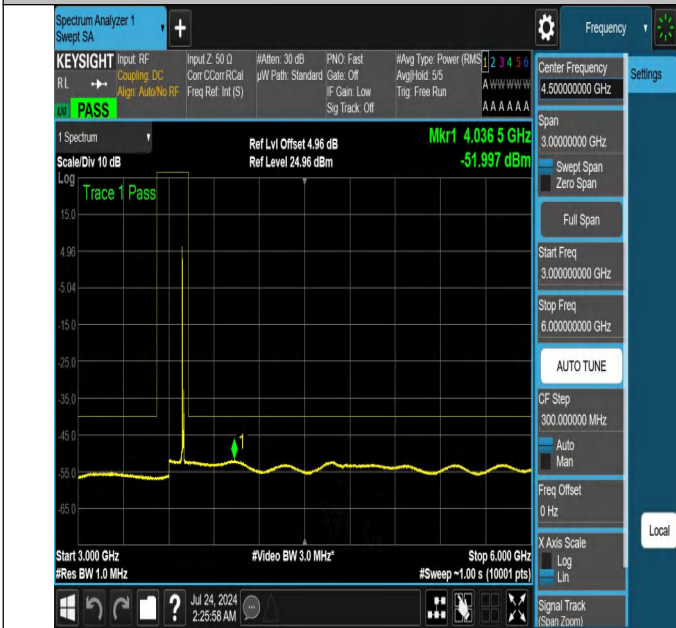

NTNV-N48-PC3-30-10-H-DFT-PI2BPSK-Edge_1RB_Right-26000-40000-Ant1-PASS

NTNV-N48-PC3-30-10-H-DFT-QPSK-Edge_1RB_Left-0.009-0.15-Ant1-PASS

NTNV-N48-PC3-30-10-H-DFT-QPSK-Edge_1RB_Left-0.15-30-Ant1-PASS

NTNV-N48-PC3-30-10-H-DFT-QPSK-Edge_1RB_Left-30-1000-A
 nt1-PASS

NTNV-N48-PC3-30-10-H-DFT-QPSK-Edge_1RB_Left-1000-3000-Ant1-PASS

NTNV-N48-PC3-30-10-H-DFT-QPSK-Edge_1RB_Left-3000-6000
 -Ant1-PASS

NTNV-N48-PC3-30-10-H-DFT-QPSK-Edge_1RB_Left-6000-26000
 -Ant1-PASS

NTNV-N48-PC3-30-10-H-DFT-QPSK-Edge_1RB_Left-26000-40000-Ant1-PASS