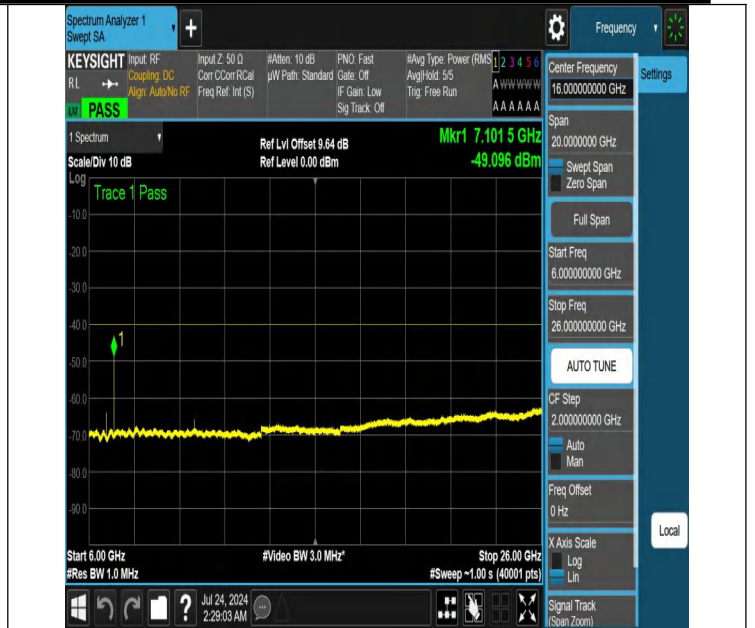

NTNV-N48-PC3-30-15-L-DFT-PI2BPSK-Edge_1RB_Left-0.009-0.15-Ant1-PASS

NTNV-N48-PC3-30-15-L-DFT-PI2BPSK-Edge_1RB_Left-0.15-30-Ant1-PASS

NTNV-N48-PC3-30-15-L-DFT-PI2BPSK-Edge_1RB_Left-30-1000-Ant1-PASS

NTNV-N48-PC3-30-15-L-DFT-PI2BPSK-Edge_1RB_Left-1000-3000-Ant1-PASS

NTNV-N48-PC3-30-15-L-DFT-PI2BPSK-Edge_1RB_Left-3000-60
00-Ant1-PASS

NTNV-N48-PC3-30-15-L-DFT-PI2BPSK-Edge_1RB_Left-6000-26
000-Ant1-PASS

NTNV-N48-PC3-30-15-L-DFT-PI2BPSK-Edge_1RB_Left-26000-4
0000-Ant1-PASS