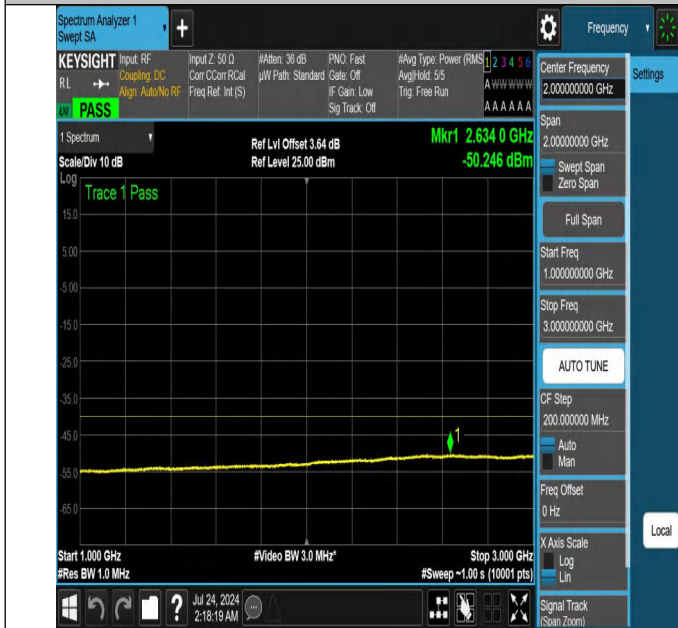

NTNV-N48-PC3-30-10-M-DFT-PI2BPSK-Edge_1RB_Left-0.009-0.15-Ant1-PASS

NTNV-N48-PC3-30-10-M-DFT-PI2BPSK-Edge_1RB_Left-0.15-30-Ant1-PASS

NTNV-N48-PC3-30-10-M-DFT-PI2BPSK-Edge_1RB_Left-30-100-0-Ant1-PASS

NTNV-N48-PC3-30-10-M-DFT-PI2BPSK-Edge_1RB_Left-1000-3000-Ant1-PASS

NTNV-N48-PC3-30-10-M-DFT-PI2BPSK-Edge_1RB_Left-3000-6000-Ant1-PASS

NTNV-N48-PC3-30-10-M-DFT-PI2BPSK-Edge_1RB_Left-6000-26000-Ant1-PASS

NTNV-N48-PC3-30-10-M-DFT-PI2BPSK-Edge_1RB_Left-26000-40000-Ant1-PASS

NTNV-N48-PC3-30-10-M-DFT-PI2BPSK-Edge_1RB_Right-0.009-0.15-Ant1-PASS

NTNV-N48-PC3-30-10-M-DFT-PI2BPSK-Edge_1RB_Right-0.15-30-Ant1-PASS

NTNV-N48-PC3-30-10-M-DFT-PI2BPSK-Edge_1RB_Right-30-100-0-Ant1-PASS

NTNV-N48-PC3-30-10-M-DFT-PI2BPSK-Edge_1RB_Right-1000-3000-Ant1-PASS