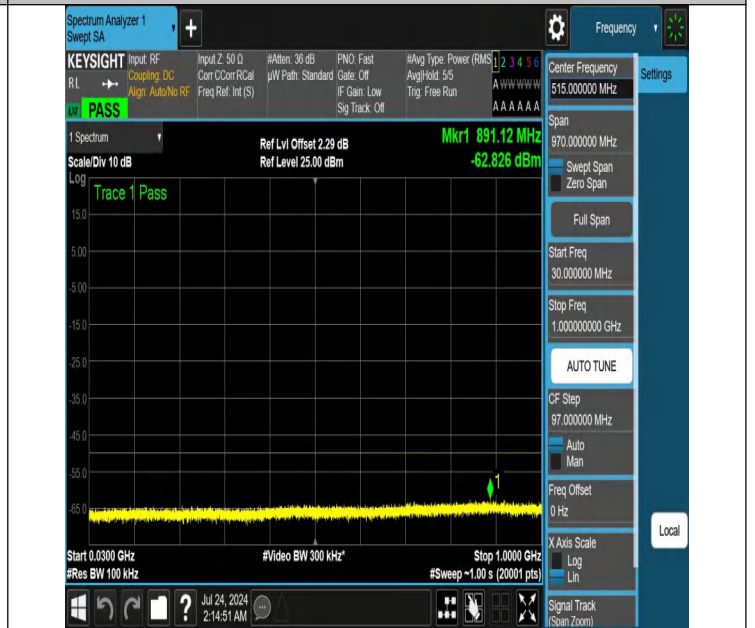

NTNV-N48-PC3-30-10-L-DFT-QPSK-Edge_1RB_Left-30-1000-A
nt1-PASS

NTNV-N48-PC3-30-10-L-DFT-QPSK-Edge_1RB_Left-1000-3000-Ant1-PASS

NTNV-N48-PC3-30-10-L-DFT-QPSK-Edge_1RB_Left-3000-6000-Ant1-PASS

NTNV-N48-PC3-30-10-L-DFT-QPSK-Edge_1RB_Left-6000-26000-Ant1-PASS

NTNV-N48-PC3-30-10-L-DFT-QPSK-Edge_1RB_Left-26000-40000-Ant1-PASS

NTNV-N48-PC3-30-10-L-DFT-QPSK-Edge_1RB_Right-0.009-0.150-Ant1-PASS

NTNV-N48-PC3-30-10-L-DFT-QPSK-Edge_1RB_Right-0.15-30-Ant1-PASS

NTNV-N48-PC3-30-10-L-DFT-QPSK-Edge_1RB_Right-30-1000-Ant1-PASS