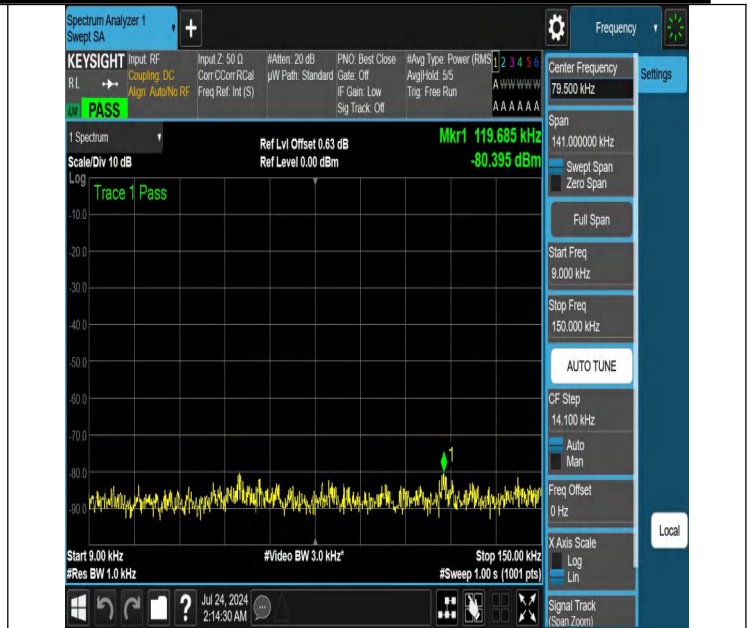

NTNV-N48-PC3-30-10-L-DFT-QPSK-Edge_1RB_Left-30-1000-A
nt1-PASS

NTNV-N48-PC3-30-10-L-DFT-QPSK-Edge_1RB_Left-1000-3000-Ant1-PASS

NTNV-N48-PC3-30-10-L-DFT-QPSK-Edge_1RB_Left-3000-6000-Ant1-PASS

NTNV-N48-PC3-30-10-L-DFT-QPSK-Edge_1RB_Left-6000-26000-Ant1-PASS

NTNV-N48-PC3-30-10-L-DFT-QPSK-Edge_1RB_Left-26000-40000-Ant1-PASS

NTNV-N48-PC3-30-10-L-DFT-QPSK-Edge_1RB_Right-0.009-0.150-Ant1-PASS

NTNV-N48-PC3-30-10-L-DFT-QPSK-Edge_1RB_Right-0.15-30-Ant1-PASS

NTNV-N48-PC3-30-10-L-DFT-QPSK-Edge_1RB_Right-30-1000-Ant1-PASS