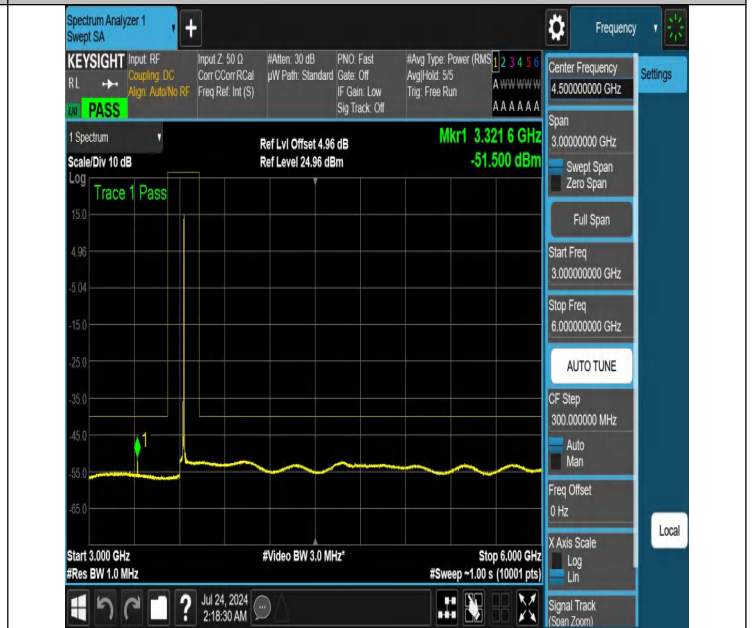

NTNV-N48-PC3-30-10-M-DFT-PI2BPSK-Edge_1RB_Left-3000-6000-Ant1-PASS

NTNV-N48-PC3-30-10-M-DFT-PI2BPSK-Edge_1RB_Left-6000-26000-Ant1-PASS

NTNV-N48-PC3-30-10-M-DFT-PI2BPSK-Edge_1RB_Left-26000-40000-Ant1-PASS

NTNV-N48-PC3-30-10-M-DFT-PI2BPSK-Edge_1RB_Right-0.009-0.15-Ant1-PASS

NTNV-N48-PC3-30-10-M-DFT-PI2BPSK-Edge_1RB_Right-0.15-30-Ant1-PASS

NTNV-N48-PC3-30-10-M-DFT-PI2BPSK-Edge_1RB_Right-30-100-0-Ant1-PASS

NTNV-N48-PC3-30-10-M-DFT-PI2BPSK-Edge_1RB_Right-1000-3000-Ant1-PASS

NTNV-N48-PC3-30-10-M-DFT-PI2BPSK-Edge_1RB_Right-3000-6000-Ant1-PASS

NTNV-N48-PC3-30-10-M-DFT-PI2BPSK-Edge_1RB_Right-6000-26000-Ant1-PASS

NTNV-N48-PC3-30-10-M-DFT-PI2BPSK-Edge_1RB_Right-26000-40000-Ant1-PASS