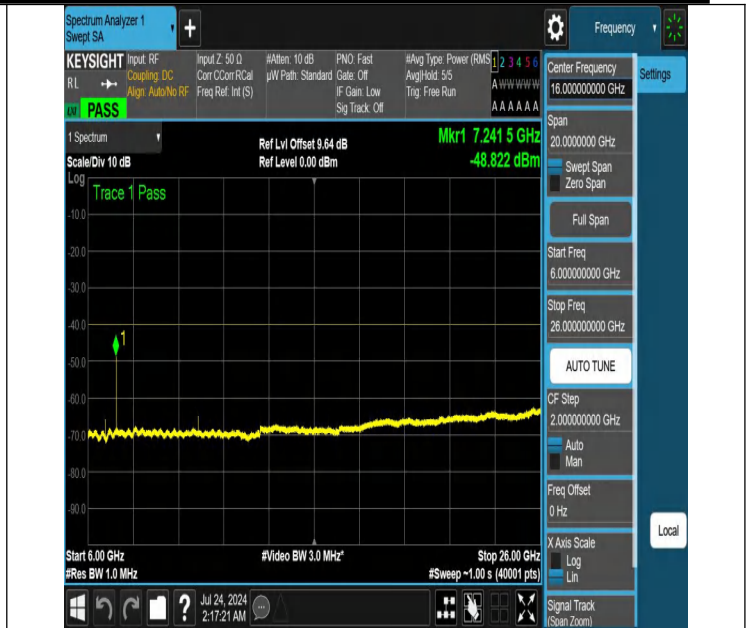

NTNV-N48-PC3-30-10-L-DFT-QPSK-Edge_1RB_Right-1000-300
 0-Ant1-PASS

NTNV-N48-PC3-30-10-L-DFT-QPSK-Edge_1RB_Right-3000-6000
 -Ant1-PASS

NTNV-N48-PC3-30-10-L-DFT-QPSK-Edge_1RB_Right-6000-260
 00-Ant1-PASS

NTNV-N48-PC3-30-10-L-DFT-QPSK-Edge_1RB_Right-26000-400
 00-Ant1-PASS

NTNV-N48-PC3-30-10-M-DFT-PI2BPSK-Edge_1RB_Left-0.009-0.15-Ant1-PASS

NTNV-N48-PC3-30-10-M-DFT-PI2BPSK-Edge_1RB_Left-0.15-30-Ant1-PASS

NTNV-N48-PC3-30-10-M-DFT-PI2BPSK-Edge_1RB_Left-30-100-0-Ant1-PASS

NTNV-N48-PC3-30-10-M-DFT-PI2BPSK-Edge_1RB_Left-1000-3000-Ant1-PASS

NTNV-N48-PC3-30-10-M-DFT-PI2BPSK-Edge_1RB_Left-3000-6000-Ant1-PASS

NTNV-N48-PC3-30-10-M-DFT-PI2BPSK-Edge_1RB_Left-6000-26000-Ant1-PASS

NTNV-N48-PC3-30-10-M-DFT-PI2BPSK-Edge_1RB_Left-26000-40000-Ant1-PASS

NTNV-N48-PC3-30-10-M-DFT-PI2BPSK-Edge_1RB_Right-0.009-0.15-Ant1-PASS

NTNV-N48-PC3-30-10-M-DFT-PI2BPSK-Edge_1RB_Right-0.15-30-Ant1-PASS

NTNV-N48-PC3-30-10-M-DFT-PI2BPSK-Edge_1RB_Right-30-100-0-Ant1-PASS

NTNV-N48-PC3-30-10-M-DFT-PI2BPSK-Edge_1RB_Right-1000-3000-Ant1-PASS