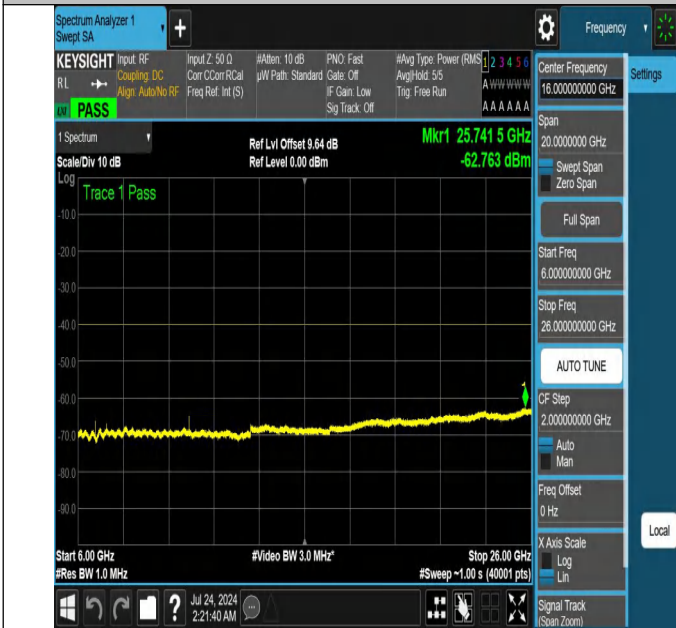

NTNV-N48-PC3-30-10-M-DFT-QPSK-Edge_1RB_Right-1000-30
00-Ant1-PASS

NTNV-N48-PC3-30-10-M-DFT-QPSK-Edge_1RB_Right-6000-26
000-Ant1-PASS