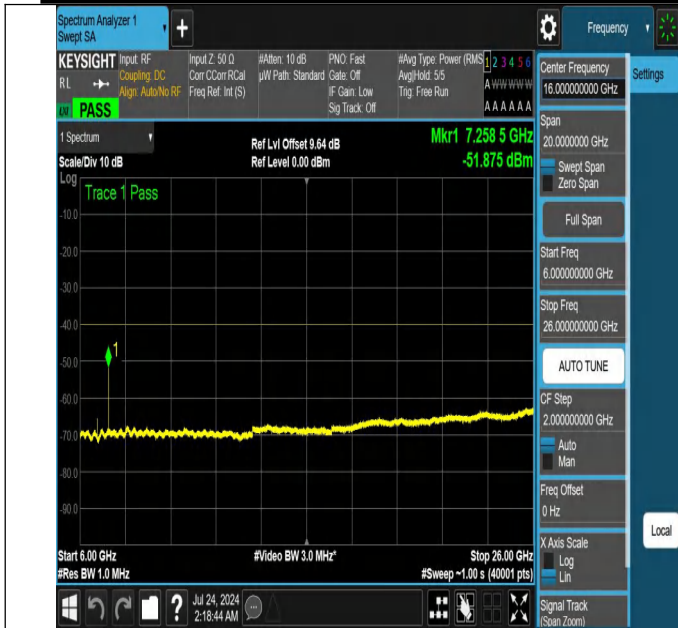

NTNV-N48-PC3-30-10-M-DFT-PI2BPSK-Edge_1RB_Right-0.009-0.15-Ant1-PASS

NTNV-N48-PC3-30-10-M-DFT-PI2BPSK-Edge_1RB_Right-0.15-30-Ant1-PASS

NTNV-N48-PC3-30-10-M-DFT-PI2BPSK-Edge_1RB_Right-30-100-0-Ant1-PASS

NTNV-N48-PC3-30-10-M-DFT-PI2BPSK-Edge_1RB_Right-1000-3000-Ant1-PASS

NTNV-N48-PC3-30-10-M-DFT-PI2BPSK-Edge_1RB_Right-3000-6000-Ant1-PASS

NTNV-N48-PC3-30-10-M-DFT-PI2BPSK-Edge_1RB_Right-6000-26000-Ant1-PASS

NTNV-N48-PC3-30-10-M-DFT-PI2BPSK-Edge_1RB_Right-26000-40000-Ant1-PASS