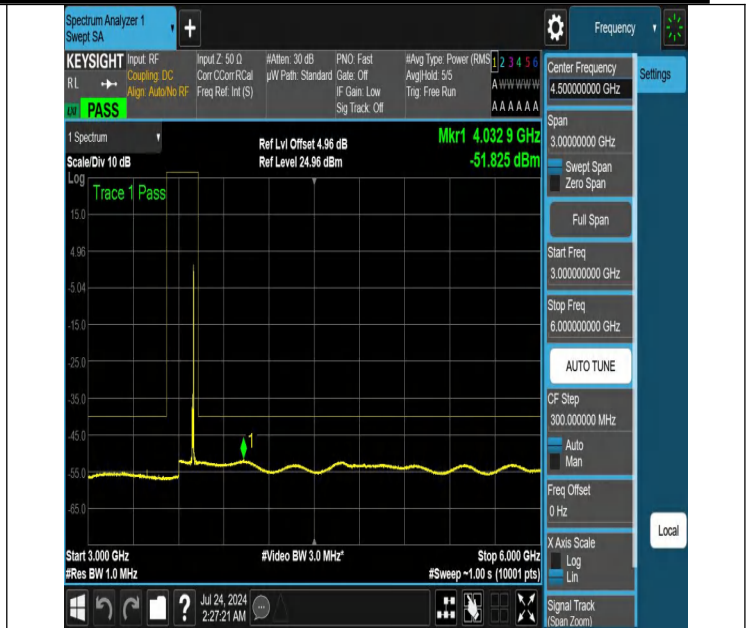

NTNV-N48-PC3-30-10-H-DFT-QPSK-Edge_1RB_Right-0.009-0.150-Ant1-PASS

NTNV-N48-PC3-30-10-H-DFT-QPSK-Edge_1RB_Right-0.150-30.000-Ant1-PASS

NTNV-N48-PC3-30-10-H-DFT-QPSK-Edge_1RB_Right-30-1000-Ant1-PASS

NTNV-N48-PC3-30-10-H-DFT-QPSK-Edge_1RB_Right-1000-300
 0-Ant1-PASS

NTNV-N48-PC3-30-10-H-DFT-QPSK-Edge_1RB_Right-3000-600
 0-Ant1-PASS

NTNV-N48-PC3-30-10-H-DFT-QPSK-Edge_1RB_Right-6000-260
 00-Ant1-PASS

NTNV-N48-PC3-30-10-H-DFT-QPSK-Edge_1RB_Right-26000-40
 000-Ant1-PASS