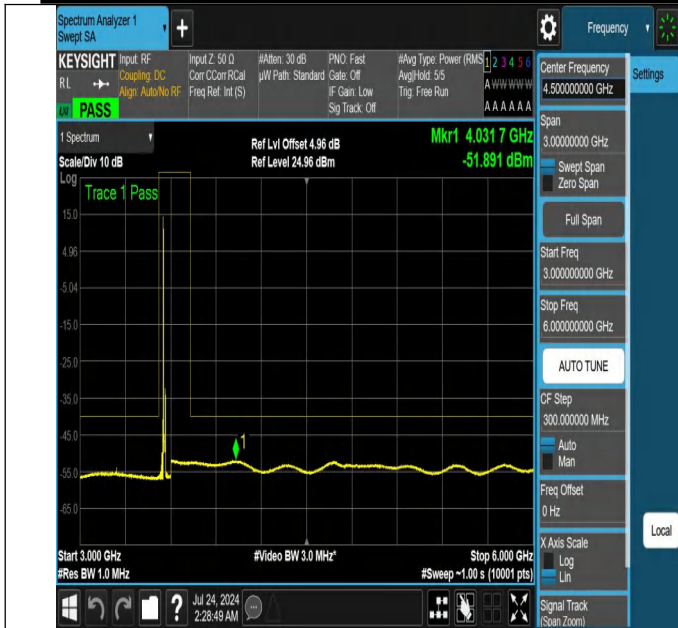

NTNV-N48-PC3-30-15-L-DFT-PI2BPSK-Edge_1RB_Left-0.009-0.15-Ant1-PASS

NTNV-N48-PC3-30-15-L-DFT-PI2BPSK-Edge_1RB_Left-0.15-30-Ant1-PASS

NTNV-N48-PC3-30-15-L-DFT-PI2BPSK-Edge_1RB_Left-30-1000-Ant1-PASS

NTNV-N48-PC3-30-15-L-DFT-PI2BPSK-Edge_1RB_Left-1000-3000-Ant1-PASS

NTNV-N48-PC3-30-15-L-DFT-PI2BPSK-Edge_1RB_Left-3000-60
00-Ant1-PASS

NTNV-N48-PC3-30-15-L-DFT-PI2BPSK-Edge_1RB_Left-6000-26
000-Ant1-PASS

NTNV-N48-PC3-30-15-L-DFT-PI2BPSK-Edge_1RB_Left-26000-4
0000-Ant1-PASS