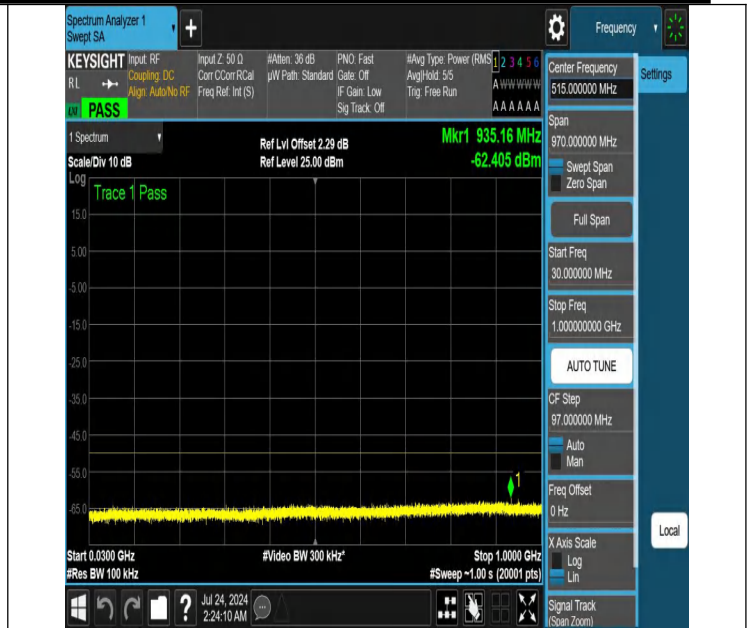

NTNV-N48-PC3-30-10-H-DFT-PI2BPSK-Edge_1RB_Left-3000-6000-Ant1-PASS

NTNV-N48-PC3-30-10-H-DFT-PI2BPSK-Edge_1RB_Left-6000-26000-Ant1-PASS

NTNV-N48-PC3-30-10-H-DFT-PI2BPSK-Edge_1RB_Left-26000-40000-Ant1-PASS

NTNV-N48-PC3-30-10-H-DFT-PI2BPSK-Edge_1RB_Right-0.009-0.15-Ant1-PASS

NTNV-N48-PC3-30-10-H-DFT-PI2BPSK-Edge_1RB_Right-0.15-3
 0-Ant1-PASS

NTNV-N48-PC3-30-10-H-DFT-PI2BPSK-Edge_1RB_Right-30-100
 0-Ant1-PASS