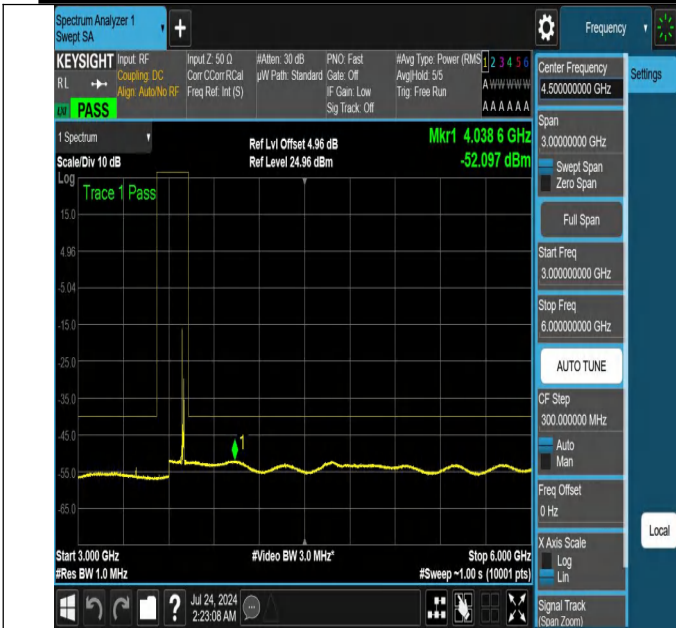

NTNV-N48-PC3-30-10-H-DFT-PI2BPSK-Edge_1RB_Left-0.009-0.15-Ant1-PASS

NTNV-N48-PC3-30-10-H-DFT-PI2BPSK-Edge_1RB_Left-0.15-30-Ant1-PASS

NTNV-N48-PC3-30-10-H-DFT-PI2BPSK-Edge_1RB_Left-30-1000-Ant1-PASS

NTNV-N48-PC3-30-10-H-DFT-PI2BPSK-Edge_1RB_Left-1000-3000-Ant1-PASS

NTNV-N48-PC3-30-10-H-DFT-PI2BPSK-Edge_1RB_Left-3000-6000-Ant1-PASS

NTNV-N48-PC3-30-10-H-DFT-PI2BPSK-Edge_1RB_Left-6000-26000-Ant1-PASS

NTNV-N48-PC3-30-10-H-DFT-PI2BPSK-Edge_1RB_Left-26000-40000-Ant1-PASS