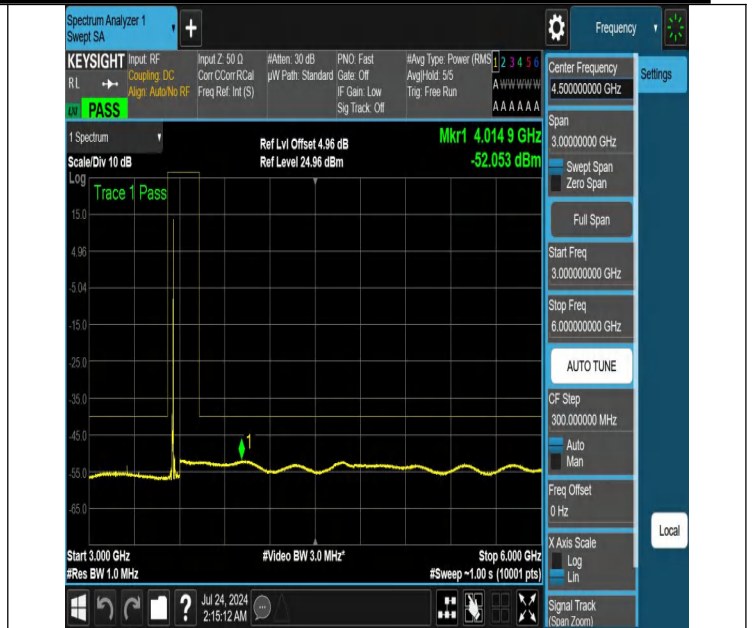

NTNV-N48-PC3-30-10-L-DFT-QPSK-Edge_1RB_Left-30-1000-A
nt1-PASS

NTNV-N48-PC3-30-10-L-DFT-QPSK-Edge_1RB_Left-1000-3000-Ant1-PASS

NTNV-N48-PC3-30-10-L-DFT-QPSK-Edge_1RB_Left-3000-6000-Ant1-PASS

NTNV-N48-PC3-30-10-L-DFT-QPSK-Edge_1RB_Left-6000-26000-Ant1-PASS

NTNV-N48-PC3-30-10-L-DFT-QPSK-Edge_1RB_Left-26000-40000-Ant1-PASS

NTNV-N48-PC3-30-10-L-DFT-QPSK-Edge_1RB_Right-0.009-0.150-Ant1-PASS

NTNV-N48-PC3-30-10-L-DFT-QPSK-Edge_1RB_Right-0.15-30-Ant1-PASS

NTNV-N48-PC3-30-10-L-DFT-QPSK-Edge_1RB_Right-30-1000-Ant1-PASS

NTNV-N48-PC3-30-10-L-DFT-QPSK-Edge_1RB_Right-1000-300
 0-Ant1-PASS

NTNV-N48-PC3-30-10-L-DFT-QPSK-Edge_1RB_Right-3000-6000
 -Ant1-PASS

NTNV-N48-PC3-30-10-L-DFT-QPSK-Edge_1RB_Right-6000-260
 00-Ant1-PASS

NTNV-N48-PC3-30-10-L-DFT-QPSK-Edge_1RB_Right-26000-400
 00-Ant1-PASS

NTNV-N48-PC3-30-10-M-DFT-PI2BPSK-Edge_1RB_Left-0.009-0.15-Ant1-PASS

NTNV-N48-PC3-30-10-M-DFT-PI2BPSK-Edge_1RB_Left-0.15-30-Ant1-PASS

NTNV-N48-PC3-30-10-M-DFT-PI2BPSK-Edge_1RB_Left-30-100-0-Ant1-PASS

NTNV-N48-PC3-30-10-M-DFT-PI2BPSK-Edge_1RB_Left-1000-3000-Ant1-PASS