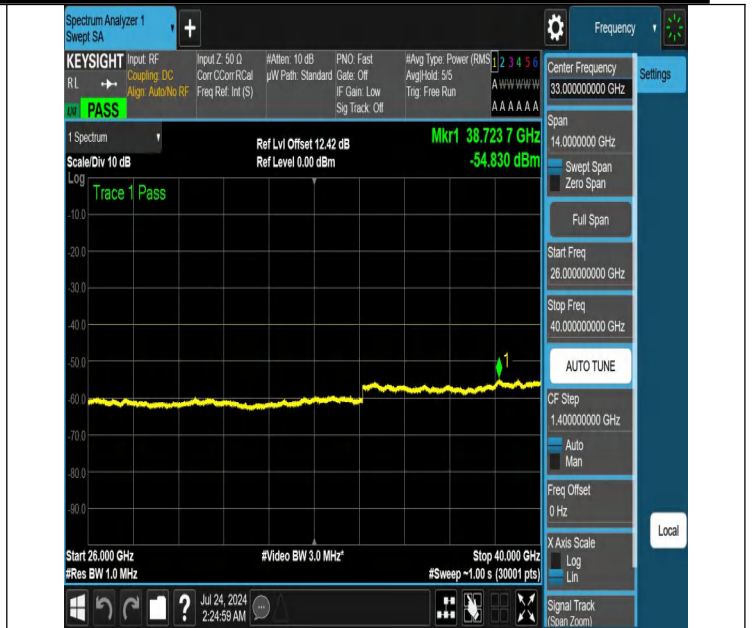

NTNV-N48-PC3-30-10-H-DFT-PI2BPSK-Edge_1RB_Left-3000-6000-Ant1-PASS

NTNV-N48-PC3-30-10-H-DFT-PI2BPSK-Edge_1RB_Left-6000-26000-Ant1-PASS

NTNV-N48-PC3-30-10-H-DFT-PI2BPSK-Edge_1RB_Left-26000-40000-Ant1-PASS

NTNV-N48-PC3-30-10-H-DFT-PI2BPSK-Edge_1RB_Right-0.009-0.15-Ant1-PASS

NTNV-N48-PC3-30-10-H-DFT-PI2BPSK-Edge_1RB_Right-0.15-3
 0-Ant1-PASS

NTNV-N48-PC3-30-10-H-DFT-PI2BPSK-Edge_1RB_Right-30-100
 0-Ant1-PASS

NTNV-N48-PC3-30-10-H-DFT-PI2BPSK-Edge_1RB_Right-1000-3000-Ant1-PASS

NTNV-N48-PC3-30-10-H-DFT-PI2BPSK-Edge_1RB_Right-3000-6000-Ant1-PASS

NTNV-N48-PC3-30-10-H-DFT-PI2BPSK-Edge_1RB_Right-6000-26000-Ant1-PASS