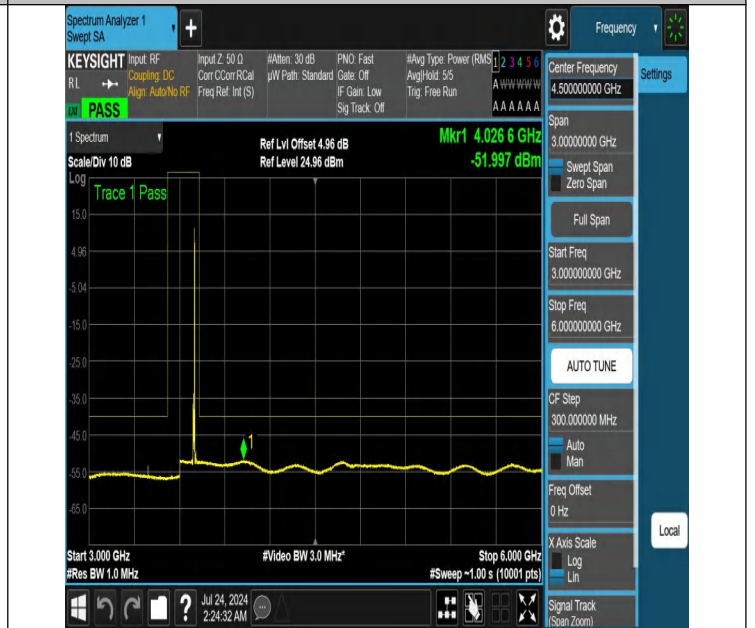

NTNV-N48-PC3-30-10-H-DFT-PI2BPSK-Edge_1RB_Left-3000-6000-Ant1-PASS

NTNV-N48-PC3-30-10-H-DFT-PI2BPSK-Edge_1RB_Left-6000-26000-Ant1-PASS

NTNV-N48-PC3-30-10-H-DFT-PI2BPSK-Edge_1RB_Left-26000-40000-Ant1-PASS

NTNV-N48-PC3-30-10-H-DFT-PI2BPSK-Edge_1RB_Right-0.009-0.15-Ant1-PASS

NTNV-N48-PC3-30-10-H-DFT-PI2BPSK-Edge_1RB_Right-0.15-3
 0-Ant1-PASS

NTNV-N48-PC3-30-10-H-DFT-PI2BPSK-Edge_1RB_Right-30-100
 0-Ant1-PASS

NTNV-N48-PC3-30-10-H-DFT-PI2BPSK-Edge_1RB_Right-1000-3000-Ant1-PASS

NTNV-N48-PC3-30-10-H-DFT-PI2BPSK-Edge_1RB_Right-3000-6000-Ant1-PASS

NTNV-N48-PC3-30-10-H-DFT-PI2BPSK-Edge_1RB_Right-6000-26000-Ant1-PASS