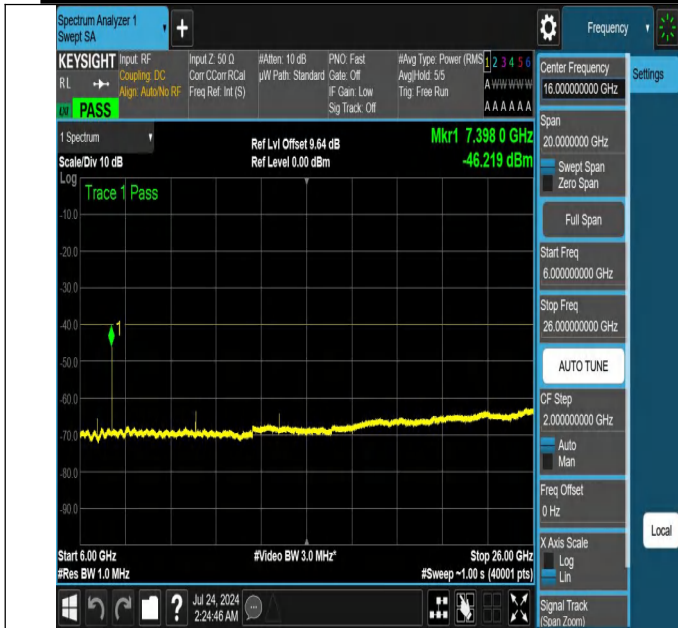

NTNV-N48-PC3-30-10-H-DFT-PI2BPSK-Edge_1RB_Right-0.009-0.15-Ant1-PASS

NTNV-N48-PC3-30-10-H-DFT-PI2BPSK-Edge_1RB_Right-0.15-3
 0-Ant1-PASS

NTNV-N48-PC3-30-10-H-DFT-PI2BPSK-Edge_1RB_Right-30-100
 0-Ant1-PASS

NTNV-N48-PC3-30-10-H-DFT-PI2BPSK-Edge_1RB_Right-1000-3000-Ant1-PASS

NTNV-N48-PC3-30-10-H-DFT-PI2BPSK-Edge_1RB_Right-3000-6000-Ant1-PASS

NTNV-N48-PC3-30-10-H-DFT-PI2BPSK-Edge_1RB_Right-6000-26000-Ant1-PASS