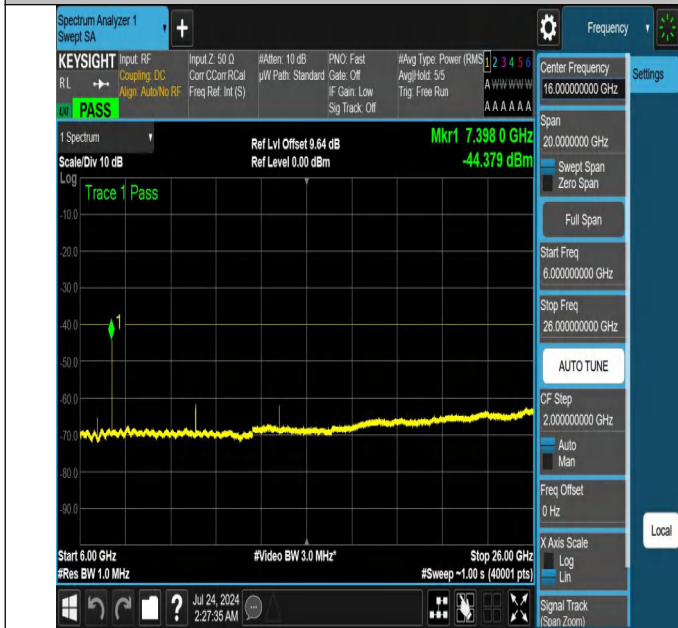

NTNV-N48-PC3-30-10-H-DFT-QPSK-Edge_1RB_Right-0.009-0.150-Ant1-PASS

NTNV-N48-PC3-30-10-H-DFT-QPSK-Edge_1RB_Right-0.150-30.000-Ant1-PASS

NTNV-N48-PC3-30-10-H-DFT-QPSK-Edge_1RB_Right-30-1000-Ant1-PASS

NTNV-N48-PC3-30-10-H-DFT-QPSK-Edge_1RB_Right-1000-300
 0-Ant1-PASS

NTNV-N48-PC3-30-10-H-DFT-QPSK-Edge_1RB_Right-3000-600
 0-Ant1-PASS

NTNV-N48-PC3-30-10-H-DFT-QPSK-Edge_1RB_Right-6000-260
 00-Ant1-PASS

NTNV-N48-PC3-30-10-H-DFT-QPSK-Edge_1RB_Right-26000-40
 000-Ant1-PASS