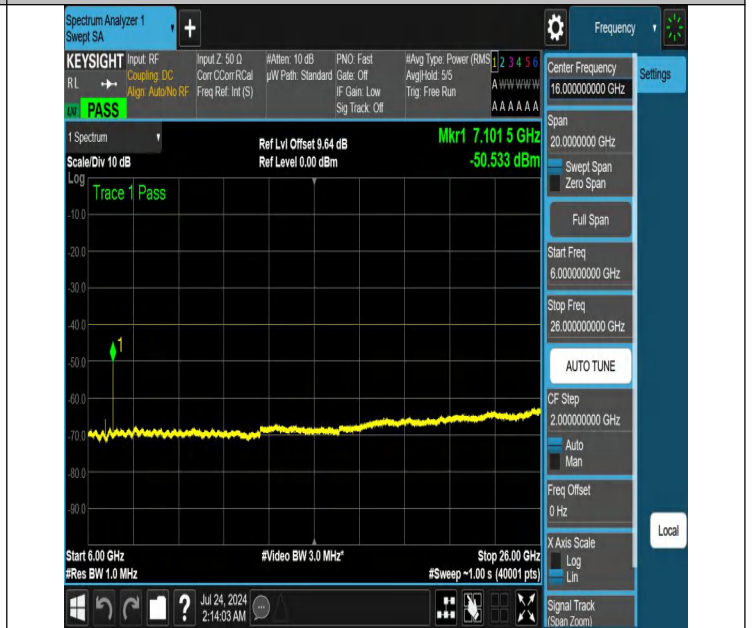

NTNV-N48-PC3-30-10-L-DFT-QPSK-Edge_1RB_Left-30-1000-A
nt1-PASS

NTNV-N48-PC3-30-10-L-DFT-QPSK-Edge_1RB_Left-1000-3000-Ant1-PASS

NTNV-N48-PC3-30-10-L-DFT-QPSK-Edge_1RB_Left-3000-6000-Ant1-PASS

NTNV-N48-PC3-30-10-L-DFT-QPSK-Edge_1RB_Left-6000-26000-Ant1-PASS

NTNV-N48-PC3-30-10-L-DFT-QPSK-Edge_1RB_Left-26000-40000-Ant1-PASS

NTNV-N48-PC3-30-10-L-DFT-QPSK-Edge_1RB_Right-0.009-0.150-Ant1-PASS

NTNV-N48-PC3-30-10-L-DFT-QPSK-Edge_1RB_Right-0.15-30-Ant1-PASS

NTNV-N48-PC3-30-10-L-DFT-QPSK-Edge_1RB_Right-30-1000-Ant1-PASS

NTNV-N48-PC3-30-10-L-DFT-QPSK-Edge_1RB_Right-1000-300
 0-Ant1-PASS

NTNV-N48-PC3-30-10-L-DFT-QPSK-Edge_1RB_Right-3000-6000
 -Ant1-PASS

NTNV-N48-PC3-30-10-L-DFT-QPSK-Edge_1RB_Right-6000-260
 00-Ant1-PASS

NTNV-N48-PC3-30-10-L-DFT-QPSK-Edge_1RB_Right-26000-400
 00-Ant1-PASS