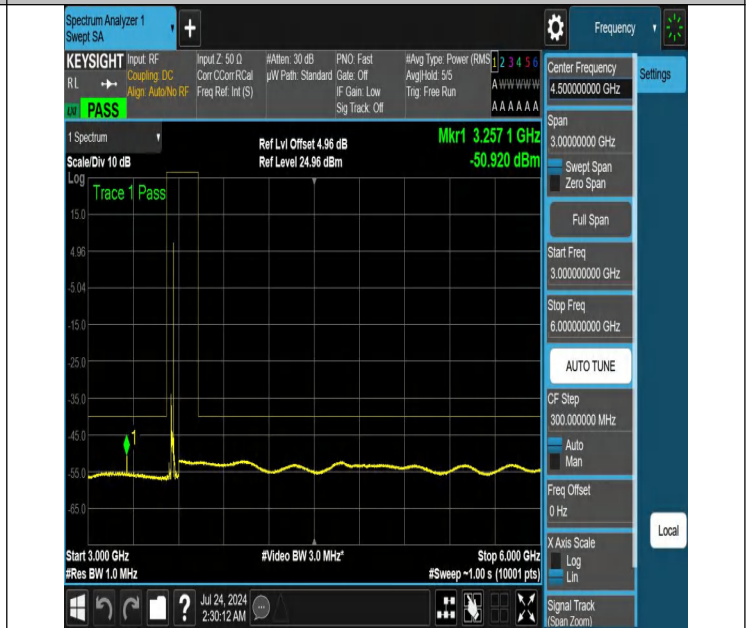

NTNV-N48-PC3-30-15-L-DFT-PI2BPSK-Edge_1RB_Left-3000-60
00-Ant1-PASS

NTNV-N48-PC3-30-15-L-DFT-PI2BPSK-Edge_1RB_Left-6000-26
000-Ant1-PASS

NTNV-N48-PC3-30-15-L-DFT-PI2BPSK-Edge_1RB_Left-26000-4
0000-Ant1-PASS

NTNV-N48-PC3-30-15-L-DFT-PI2BPSK-Edge_1RB_Right-0.009-0
.15-Ant1-PASS

NTNV-N48-PC3-30-15-L-DFT-PI2BPSK-Edge_1RB_Right-0.15-3
 0-Ant1-PASS

NTNV-N48-PC3-30-15-L-DFT-PI2BPSK-Edge_1RB_Right-30-100
 0-Ant1-PASS

NTNV-N48-PC3-30-15-L-DFT-PI2BPSK-Edge_1RB_Right-1000-3000-Ant1-PASS

NTNV-N48-PC3-30-15-L-DFT-PI2BPSK-Edge_1RB_Right-3000-6000-Ant1-PASS