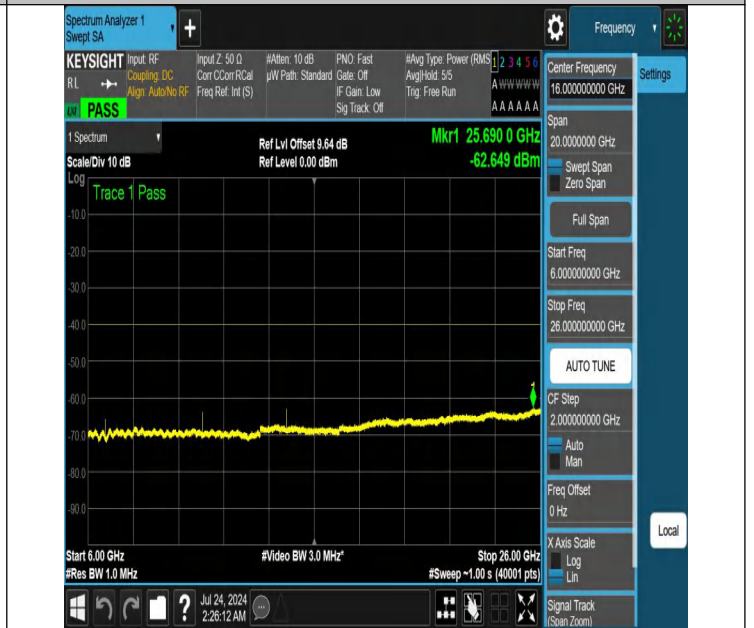

NTNV-N48-PC3-30-10-H-DFT-PI2BPSK-Edge_1RB_Right-1000-3000-Ant1-PASS

NTNV-N48-PC3-30-10-H-DFT-PI2BPSK-Edge_1RB_Right-3000-6000-Ant1-PASS

NTNV-N48-PC3-30-10-H-DFT-PI2BPSK-Edge_1RB_Right-6000-26000-Ant1-PASS

NTNV-N48-PC3-30-10-H-DFT-PI2BPSK-Edge_1RB_Right-26000-40000-Ant1-PASS

NTNV-N48-PC3-30-10-H-DFT-QPSK-Edge_1RB_Left-0.009-0.15-Ant1-PASS

NTNV-N48-PC3-30-10-H-DFT-QPSK-Edge_1RB_Left-0.15-30-Ant1-PASS

NTNV-N48-PC3-30-10-H-DFT-QPSK-Edge_1RB_Left-30-1000-A
 nt1-PASS

NTNV-N48-PC3-30-10-H-DFT-QPSK-Edge_1RB_Left-1000-3000-Ant1-PASS

NTNV-N48-PC3-30-10-H-DFT-QPSK-Edge_1RB_Left-3000-6000
 -Ant1-PASS

NTNV-N48-PC3-30-10-H-DFT-QPSK-Edge_1RB_Left-6000-26000
 -Ant1-PASS

NTNV-N48-PC3-30-10-H-DFT-QPSK-Edge_1RB_Left-26000-40000-Ant1-PASS