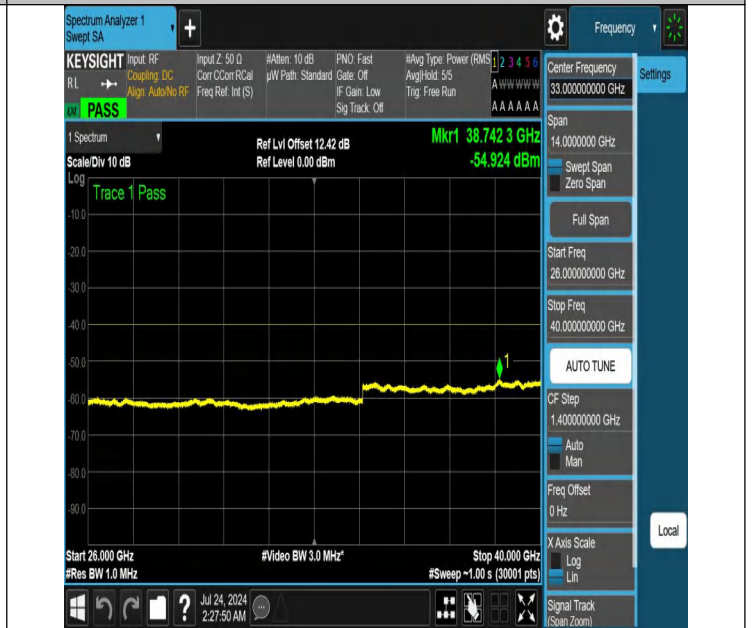

NTNV-N48-PC3-30-10-H-DFT-QPSK-Edge_1RB_Left-1000-3000-Ant1-PASS

NTNV-N48-PC3-30-10-H-DFT-QPSK-Edge_1RB_Left-3000-6000
 -Ant1-PASS

NTNV-N48-PC3-30-10-H-DFT-QPSK-Edge_1RB_Left-6000-26000
 -Ant1-PASS

NTNV-N48-PC3-30-10-H-DFT-QPSK-Edge_1RB_Left-26000-40000-Ant1-PASS

NTNV-N48-PC3-30-10-H-DFT-QPSK-Edge_1RB_Right-0.009-0.150-Ant1-PASS

NTNV-N48-PC3-30-10-H-DFT-QPSK-Edge_1RB_Right-0.150-30.000-Ant1-PASS

NTNV-N48-PC3-30-10-H-DFT-QPSK-Edge_1RB_Right-30-1000-Ant1-PASS

NTNV-N48-PC3-30-10-H-DFT-QPSK-Edge_1RB_Right-1000-300
 0-Ant1-PASS

NTNV-N48-PC3-30-10-H-DFT-QPSK-Edge_1RB_Right-3000-600
 0-Ant1-PASS

NTNV-N48-PC3-30-10-H-DFT-QPSK-Edge_1RB_Right-6000-260
 00-Ant1-PASS

NTNV-N48-PC3-30-10-H-DFT-QPSK-Edge_1RB_Right-26000-40
 000-Ant1-PASS