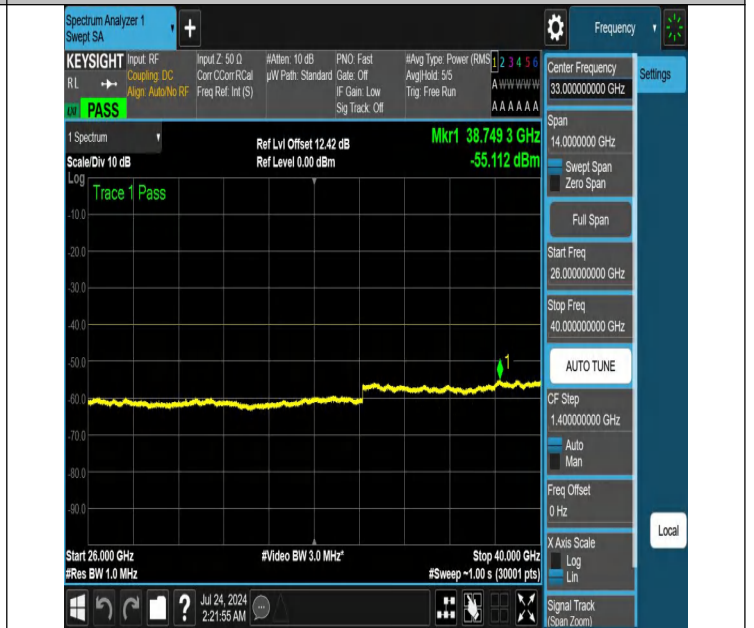

NTNV-N48-PC3-30-10-M-DFT-QPSK-Edge_1RB_Right-0.150-300.000-Ant1-PASS

NTNV-N48-PC3-30-10-M-DFT-QPSK-Edge_1RB_Right-30-1000.000-Ant1-PASS

NTNV-N48-PC3-30-10-M-DFT-QPSK-Edge_1RB_Right-1000-30
 00-Ant1-PASS

NTNV-N48-PC3-30-10-M-DFT-QPSK-Edge_1RB_Right-3000-600
 0-Ant1-PASS

NTNV-N48-PC3-30-10-M-DFT-QPSK-Edge_1RB_Right-6000-26
 000-Ant1-PASS

NTNV-N48-PC3-30-10-M-DFT-QPSK-Edge_1RB_Right-26000-40
 000-Ant1-PASS