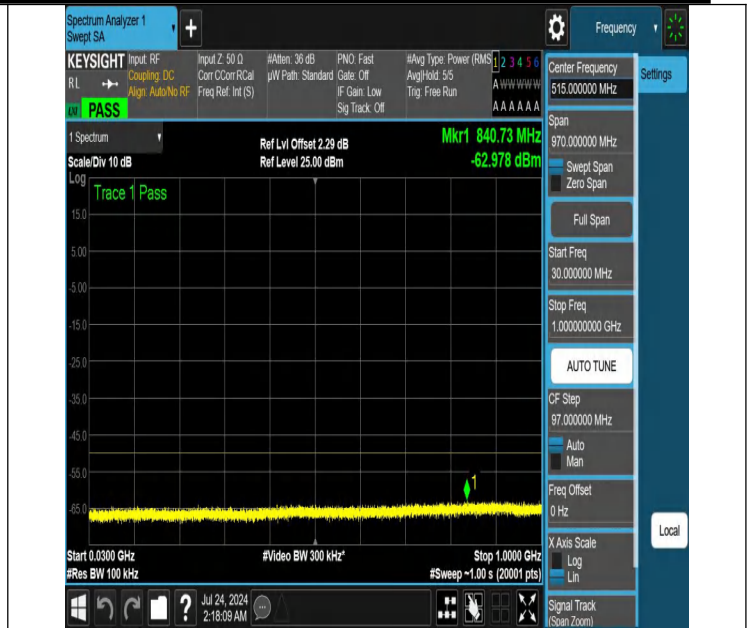

NTNV-N48-PC3-30-10-M-DFT-PI2BPSK-Edge_1RB_Left-0.009-0.15-Ant1-PASS

NTNV-N48-PC3-30-10-M-DFT-PI2BPSK-Edge_1RB_Left-0.15-30-Ant1-PASS

NTNV-N48-PC3-30-10-M-DFT-PI2BPSK-Edge_1RB_Left-30-100-0-Ant1-PASS

NTNV-N48-PC3-30-10-M-DFT-PI2BPSK-Edge_1RB_Left-1000-3000-Ant1-PASS

NTNV-N48-PC3-30-10-M-DFT-PI2BPSK-Edge_1RB_Left-3000-6000-Ant1-PASS

NTNV-N48-PC3-30-10-M-DFT-PI2BPSK-Edge_1RB_Left-6000-26000-Ant1-PASS

NTNV-N48-PC3-30-10-M-DFT-PI2BPSK-Edge_1RB_Left-26000-40000-Ant1-PASS

NTNV-N48-PC3-30-10-M-DFT-PI2BPSK-Edge_1RB_Right-0.009-0.15-Ant1-PASS

NTNV-N48-PC3-30-10-M-DFT-PI2BPSK-Edge_1RB_Right-0.15-30-Ant1-PASS

NTNV-N48-PC3-30-10-M-DFT-PI2BPSK-Edge_1RB_Right-30-100-0-Ant1-PASS

NTNV-N48-PC3-30-10-M-DFT-PI2BPSK-Edge_1RB_Right-1000-3000-Ant1-PASS