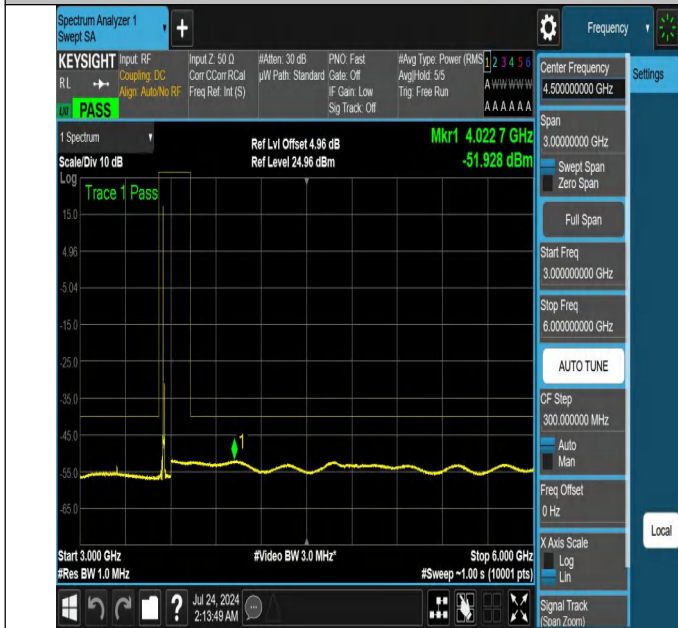

NTNV-N48-PC3-30-10-L-DFT-QPSK-Edge_1RB_Left-30-1000-A
nt1-PASS

NTNV-N48-PC3-30-10-L-DFT-QPSK-Edge_1RB_Left-1000-3000-Ant1-PASS

NTNV-N48-PC3-30-10-L-DFT-QPSK-Edge_1RB_Left-3000-6000-Ant1-PASS

NTNV-N48-PC3-30-10-L-DFT-QPSK-Edge_1RB_Left-6000-26000-Ant1-PASS

NTNV-N48-PC3-30-10-L-DFT-QPSK-Edge_1RB_Left-26000-40000-Ant1-PASS

NTNV-N48-PC3-30-10-L-DFT-QPSK-Edge_1RB_Right-0.009-0.150-Ant1-PASS

NTNV-N48-PC3-30-10-L-DFT-QPSK-Edge_1RB_Right-0.15-30-Ant1-PASS

NTNV-N48-PC3-30-10-L-DFT-QPSK-Edge_1RB_Right-30-1000-Ant1-PASS