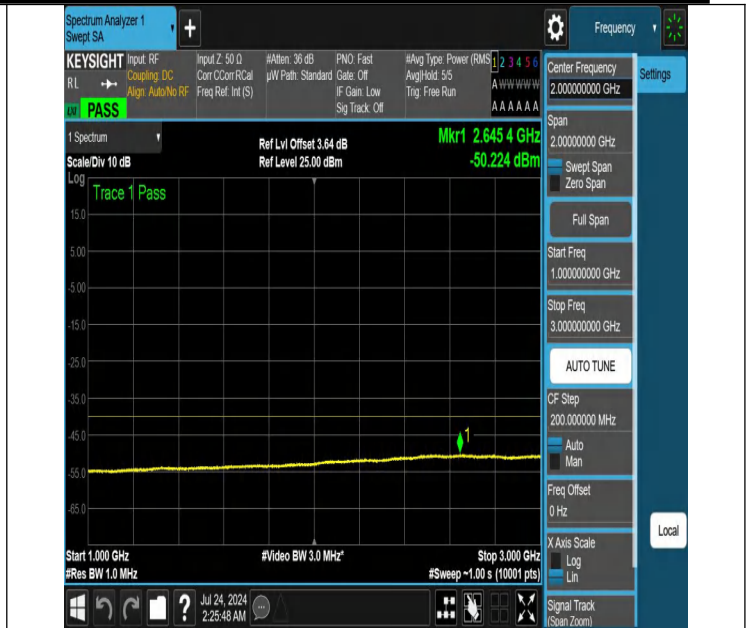

NTNV-N48-PC3-30-10-H-DFT-PI2BPSK-Edge_1RB_Right-1000-3000-Ant1-PASS

NTNV-N48-PC3-30-10-H-DFT-PI2BPSK-Edge_1RB_Right-3000-6000-Ant1-PASS

NTNV-N48-PC3-30-10-H-DFT-PI2BPSK-Edge_1RB_Right-6000-26000-Ant1-PASS

NTNV-N48-PC3-30-10-H-DFT-PI2BPSK-Edge_1RB_Right-26000-40000-Ant1-PASS

NTNV-N48-PC3-30-10-H-DFT-QPSK-Edge_1RB_Left-0.009-0.15-Ant1-PASS

NTNV-N48-PC3-30-10-H-DFT-QPSK-Edge_1RB_Left-0.15-30-Ant1-PASS

NTNV-N48-PC3-30-10-H-DFT-QPSK-Edge_1RB_Left-30-1000-A
 nt1-PASS

NTNV-N48-PC3-30-10-H-DFT-QPSK-Edge_1RB_Left-1000-3000-Ant1-PASS

NTNV-N48-PC3-30-10-H-DFT-QPSK-Edge_1RB_Left-3000-6000
 -Ant1-PASS

NTNV-N48-PC3-30-10-H-DFT-QPSK-Edge_1RB_Left-6000-26000
 -Ant1-PASS

NTNV-N48-PC3-30-10-H-DFT-QPSK-Edge_1RB_Left-26000-40000-Ant1-PASS