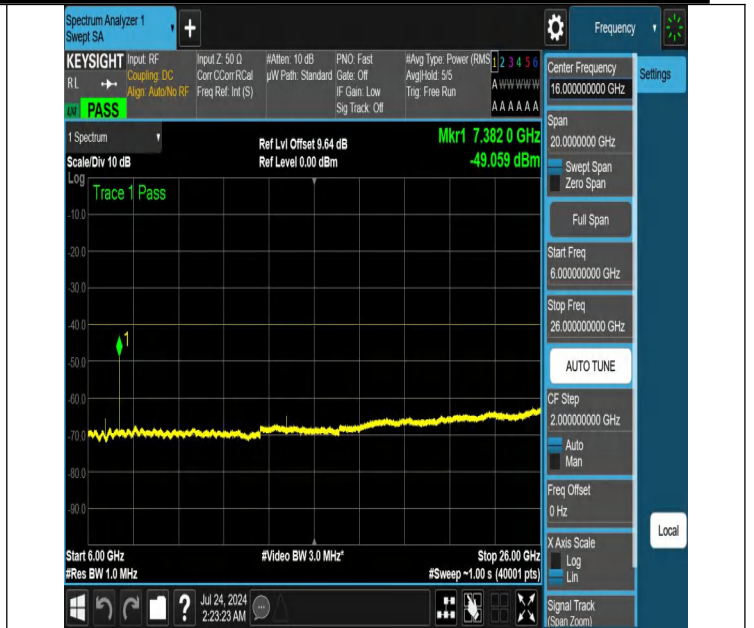

NTNV-N48-PC3-30-10-H-DFT-PI2BPSK-Edge_1RB_Left-0.009-0.15-Ant1-PASS

NTNV-N48-PC3-30-10-H-DFT-PI2BPSK-Edge_1RB_Left-0.15-30-Ant1-PASS

NTNV-N48-PC3-30-10-H-DFT-PI2BPSK-Edge_1RB_Left-30-1000-Ant1-PASS

NTNV-N48-PC3-30-10-H-DFT-PI2BPSK-Edge_1RB_Left-1000-3000-Ant1-PASS

NTNV-N48-PC3-30-10-H-DFT-PI2BPSK-Edge_1RB_Left-3000-6000-Ant1-PASS

NTNV-N48-PC3-30-10-H-DFT-PI2BPSK-Edge_1RB_Left-6000-26000-Ant1-PASS

NTNV-N48-PC3-30-10-H-DFT-PI2BPSK-Edge_1RB_Left-26000-40000-Ant1-PASS