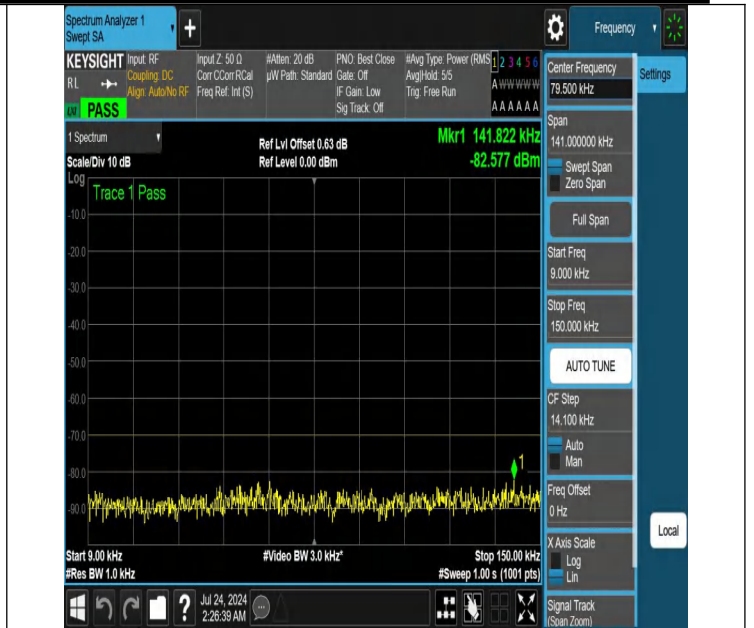

NTNV-N48-PC3-30-10-H-DFT-QPSK-Edge_1RB_Left-1000-3000-Ant1-PASS

NTNV-N48-PC3-30-10-H-DFT-QPSK-Edge_1RB_Left-3000-6000
 -Ant1-PASS

NTNV-N48-PC3-30-10-H-DFT-QPSK-Edge_1RB_Left-6000-26000
 -Ant1-PASS

NTNV-N48-PC3-30-10-H-DFT-QPSK-Edge_1RB_Left-26000-40000-Ant1-PASS