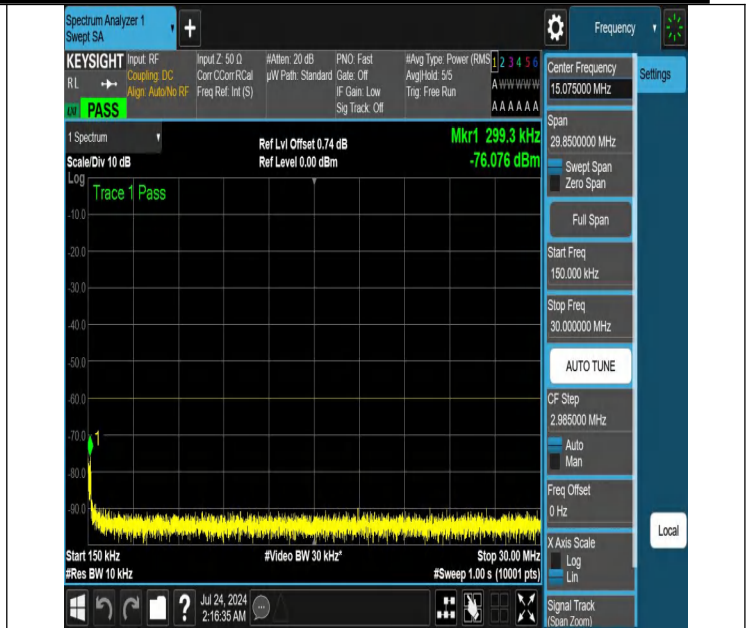

NTNV-N48-PC3-30-10-L-DFT-QPSK-Edge_1RB_Right-1000-300
 0-Ant1-PASS

NTNV-N48-PC3-30-10-L-DFT-QPSK-Edge_1RB_Right-3000-6000
 -Ant1-PASS

NTNV-N48-PC3-30-10-L-DFT-QPSK-Edge_1RB_Right-6000-260
 00-Ant1-PASS

NTNV-N48-PC3-30-10-L-DFT-QPSK-Edge_1RB_Right-26000-400
 00-Ant1-PASS

NTNV-N48-PC3-30-10-M-DFT-PI2BPSK-Edge_1RB_Left-0.009-0.15-Ant1-PASS

NTNV-N48-PC3-30-10-M-DFT-PI2BPSK-Edge_1RB_Left-0.15-30-Ant1-PASS

NTNV-N48-PC3-30-10-M-DFT-PI2BPSK-Edge_1RB_Left-30-100-0-Ant1-PASS

NTNV-N48-PC3-30-10-M-DFT-PI2BPSK-Edge_1RB_Left-1000-3000-Ant1-PASS