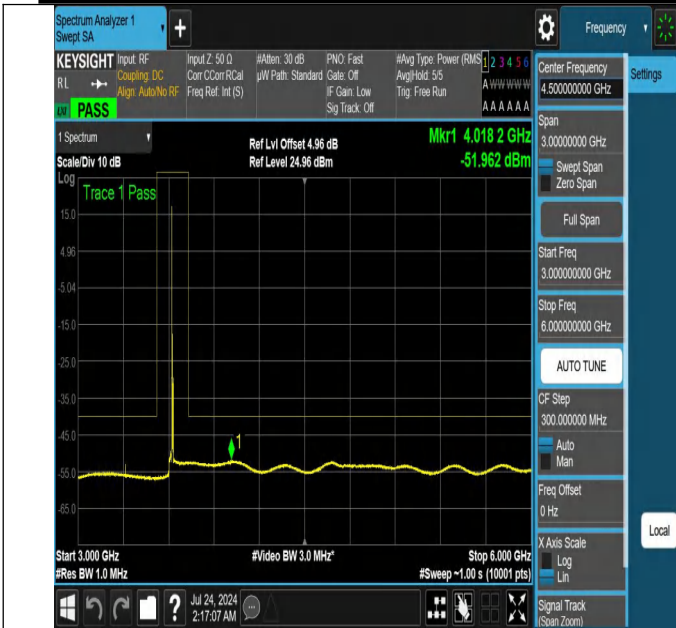

NTNV-N48-PC3-30-10-M-DFT-PI2BPSK-Edge_1RB_Left-0.009-0.15-Ant1-PASS

NTNV-N48-PC3-30-10-M-DFT-PI2BPSK-Edge_1RB_Left-0.15-30-Ant1-PASS

NTNV-N48-PC3-30-10-M-DFT-PI2BPSK-Edge_1RB_Left-30-100-0-Ant1-PASS

NTNV-N48-PC3-30-10-M-DFT-PI2BPSK-Edge_1RB_Left-1000-3000-Ant1-PASS

NTNV-N48-PC3-30-10-M-DFT-PI2BPSK-Edge_1RB_Left-3000-6000-Ant1-PASS

NTNV-N48-PC3-30-10-M-DFT-PI2BPSK-Edge_1RB_Left-6000-26000-Ant1-PASS

NTNV-N48-PC3-30-10-M-DFT-PI2BPSK-Edge_1RB_Left-26000-40000-Ant1-PASS

NTNV-N48-PC3-30-10-M-DFT-PI2BPSK-Edge_1RB_Right-0.009-0.15-Ant1-PASS

NTNV-N48-PC3-30-10-M-DFT-PI2BPSK-Edge_1RB_Right-0.15-30-Ant1-PASS

NTNV-N48-PC3-30-10-M-DFT-PI2BPSK-Edge_1RB_Right-30-100-0-Ant1-PASS

NTNV-N48-PC3-30-10-M-DFT-PI2BPSK-Edge_1RB_Right-1000-3000-Ant1-PASS