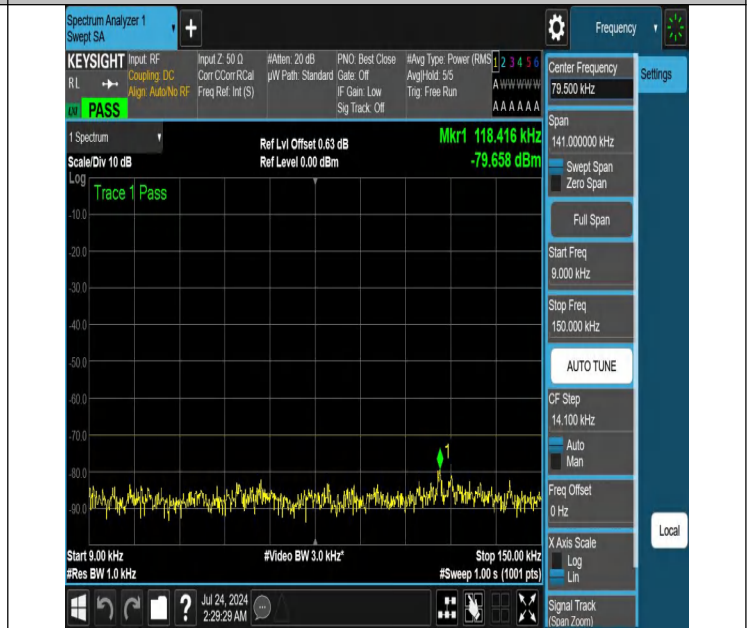

NTNV-N48-PC3-30-15-L-DFT-PI2BPSK-Edge_1RB_Left-0.009-0.15-Ant1-PASS

NTNV-N48-PC3-30-15-L-DFT-PI2BPSK-Edge_1RB_Left-0.15-30-Ant1-PASS

NTNV-N48-PC3-30-15-L-DFT-PI2BPSK-Edge_1RB_Left-30-1000-Ant1-PASS

NTNV-N48-PC3-30-15-L-DFT-PI2BPSK-Edge_1RB_Left-1000-3000-Ant1-PASS

NTNV-N48-PC3-30-15-L-DFT-PI2BPSK-Edge_1RB_Left-3000-60
00-Ant1-PASS

NTNV-N48-PC3-30-15-L-DFT-PI2BPSK-Edge_1RB_Left-6000-26
000-Ant1-PASS

NTNV-N48-PC3-30-15-L-DFT-PI2BPSK-Edge_1RB_Left-26000-4
0000-Ant1-PASS