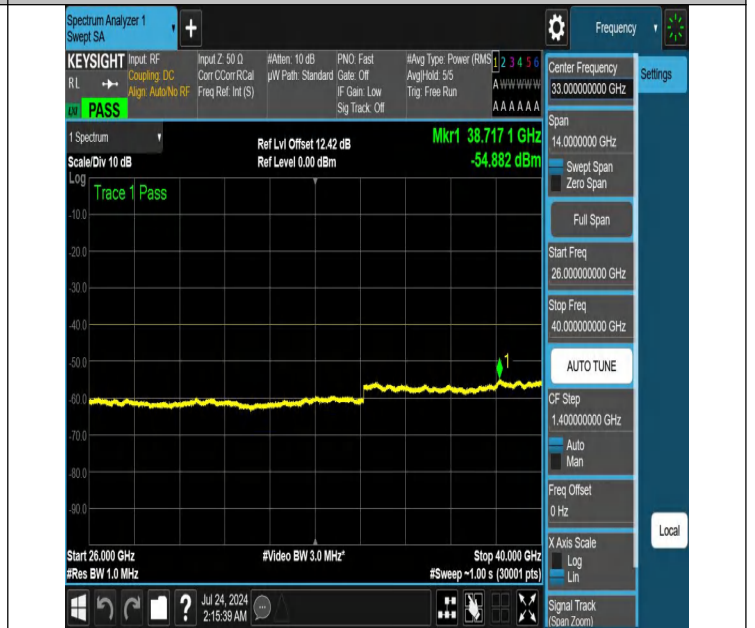

NTNV-N48-PC3-30-10-L-DFT-QPSK-Edge_1RB_Left-30-1000-A
nt1-PASS

NTNV-N48-PC3-30-10-L-DFT-QPSK-Edge_1RB_Left-1000-3000-Ant1-PASS

NTNV-N48-PC3-30-10-L-DFT-QPSK-Edge_1RB_Left-3000-6000-Ant1-PASS

NTNV-N48-PC3-30-10-L-DFT-QPSK-Edge_1RB_Left-6000-26000-Ant1-PASS

NTNV-N48-PC3-30-10-L-DFT-QPSK-Edge_1RB_Left-26000-40000-Ant1-PASS

NTNV-N48-PC3-30-10-L-DFT-QPSK-Edge_1RB_Right-0.009-0.150-Ant1-PASS

NTNV-N48-PC3-30-10-L-DFT-QPSK-Edge_1RB_Right-0.15-30-Ant1-PASS

NTNV-N48-PC3-30-10-L-DFT-QPSK-Edge_1RB_Right-30-1000-Ant1-PASS

NTNV-N48-PC3-30-10-L-DFT-QPSK-Edge_1RB_Right-1000-300
 0-Ant1-PASS

NTNV-N48-PC3-30-10-L-DFT-QPSK-Edge_1RB_Right-3000-6000
 -Ant1-PASS

NTNV-N48-PC3-30-10-L-DFT-QPSK-Edge_1RB_Right-6000-260
 00-Ant1-PASS

NTNV-N48-PC3-30-10-L-DFT-QPSK-Edge_1RB_Right-26000-400
 00-Ant1-PASS

NTNV-N48-PC3-30-10-M-DFT-PI2BPSK-Edge_1RB_Left-0.009-0.15-Ant1-PASS

NTNV-N48-PC3-30-10-M-DFT-PI2BPSK-Edge_1RB_Left-0.15-30-Ant1-PASS

NTNV-N48-PC3-30-10-M-DFT-PI2BPSK-Edge_1RB_Left-30-100-0-Ant1-PASS

NTNV-N48-PC3-30-10-M-DFT-PI2BPSK-Edge_1RB_Left-1000-3000-Ant1-PASS