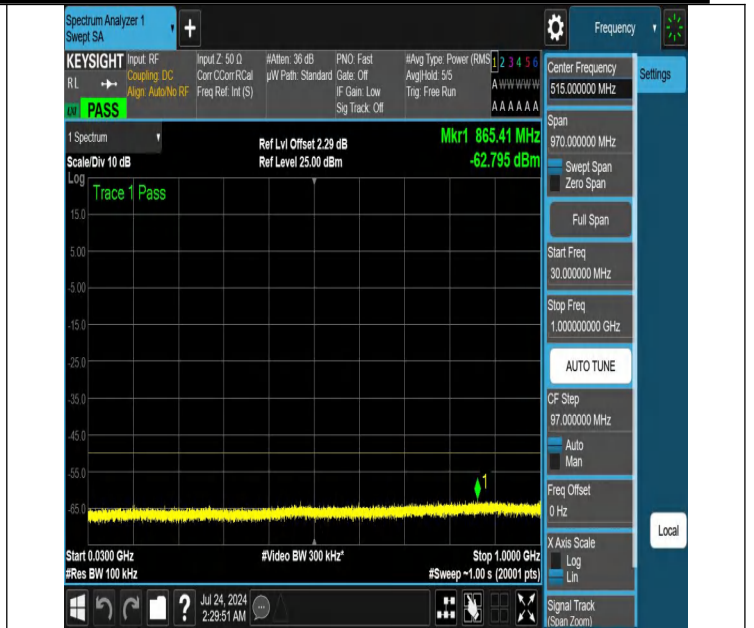

NTNV-N48-PC3-30-15-L-DFT-PI2BPSK-Edge_1RB_Left-0.009-0.15-Ant1-PASS

NTNV-N48-PC3-30-15-L-DFT-PI2BPSK-Edge_1RB_Left-0.15-30-Ant1-PASS

NTNV-N48-PC3-30-15-L-DFT-PI2BPSK-Edge_1RB_Left-30-1000-Ant1-PASS

NTNV-N48-PC3-30-15-L-DFT-PI2BPSK-Edge_1RB_Left-1000-3000-Ant1-PASS

NTNV-N48-PC3-30-15-L-DFT-PI2BPSK-Edge_1RB_Left-3000-60
00-Ant1-PASS

NTNV-N48-PC3-30-15-L-DFT-PI2BPSK-Edge_1RB_Left-6000-26
000-Ant1-PASS

NTNV-N48-PC3-30-15-L-DFT-PI2BPSK-Edge_1RB_Left-26000-4
0000-Ant1-PASS

NTNV-N48-PC3-30-15-L-DFT-PI2BPSK-Edge_1RB_Right-0.009-0
.15-Ant1-PASS

NTNV-N48-PC3-30-15-L-DFT-PI2BPSK-Edge_1RB_Right-0.15-3
 0-Ant1-PASS

NTNV-N48-PC3-30-15-L-DFT-PI2BPSK-Edge_1RB_Right-30-100
 0-Ant1-PASS