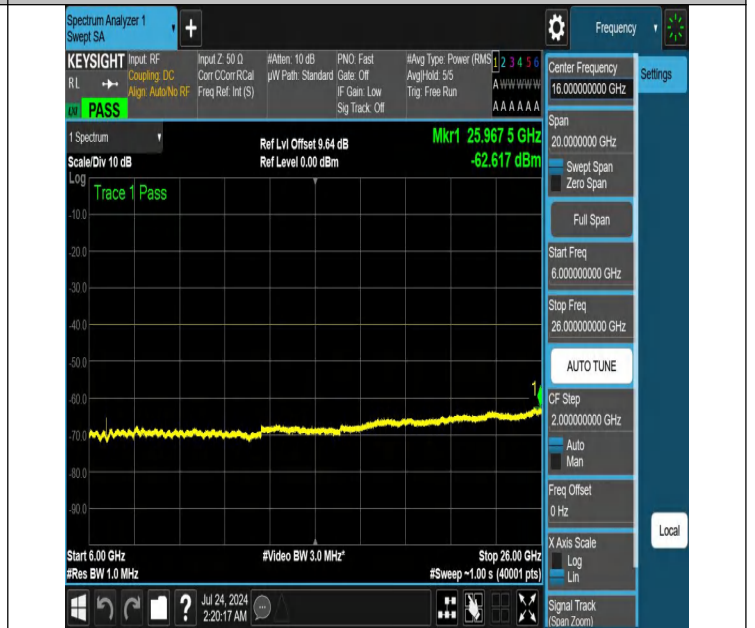

NTNV-N48-PC3-30-10-M-DFT-QPSK-Edge_1RB_Left-0.009-0.15-Ant1-PASS

NTNV-N48-PC3-30-10-M-DFT-QPSK-Edge_1RB_Left-0.15-30-Ant1-PASS

NTNV-N48-PC3-30-10-M-DFT-QPSK-Edge_1RB_Left-30-1000-A
 nt1-PASS

NTNV-N48-PC3-30-10-M-DFT-QPSK-Edge_1RB_Left-1000-3000-Ant1-PASS

NTNV-N48-PC3-30-10-M-DFT-QPSK-Edge_1RB_Left-3000-6000-Ant1-PASS

NTNV-N48-PC3-30-10-M-DFT-QPSK-Edge_1RB_Left-6000-2600-0-Ant1-PASS

NTNV-N48-PC3-30-10-M-DFT-QPSK-Edge_1RB_Left-26000-40000-Ant1-PASS

NTNV-N48-PC3-30-10-M-DFT-QPSK-Edge_1RB_Right-0.009-0.150-Ant1-PASS