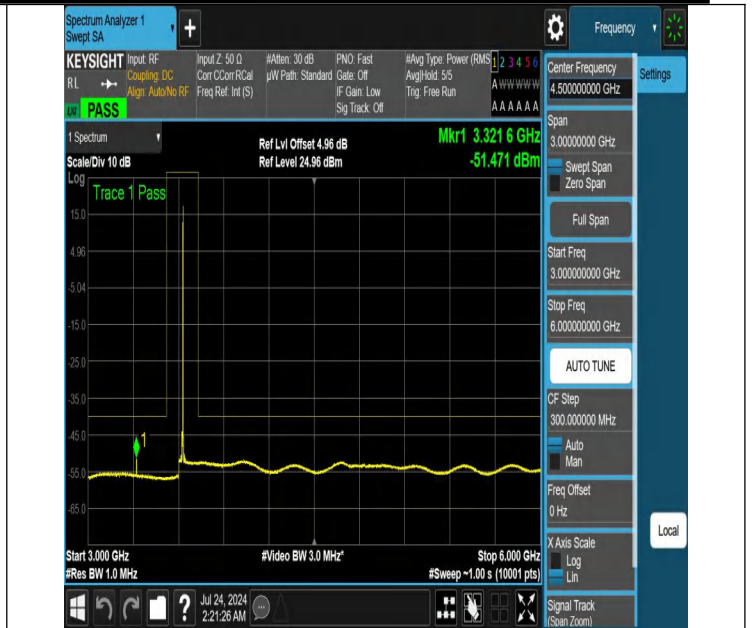

NTNV-N48-PC3-30-10-M-DFT-QPSK-Edge_1RB_Left-3000-6000-Ant1-PASS

NTNV-N48-PC3-30-10-M-DFT-QPSK-Edge_1RB_Left-6000-2600-0-Ant1-PASS

NTNV-N48-PC3-30-10-M-DFT-QPSK-Edge_1RB_Left-26000-40000-Ant1-PASS

NTNV-N48-PC3-30-10-M-DFT-QPSK-Edge_1RB_Right-0.009-0.150-Ant1-PASS

NTNV-N48-PC3-30-10-M-DFT-QPSK-Edge_1RB_Right-0.150-300.000-Ant1-PASS

NTNV-N48-PC3-30-10-M-DFT-QPSK-Edge_1RB_Right-30-1000.000-Ant1-PASS

NTNV-N48-PC3-30-10-M-DFT-QPSK-Edge_1RB_Right-1000-30
 00-Ant1-PASS