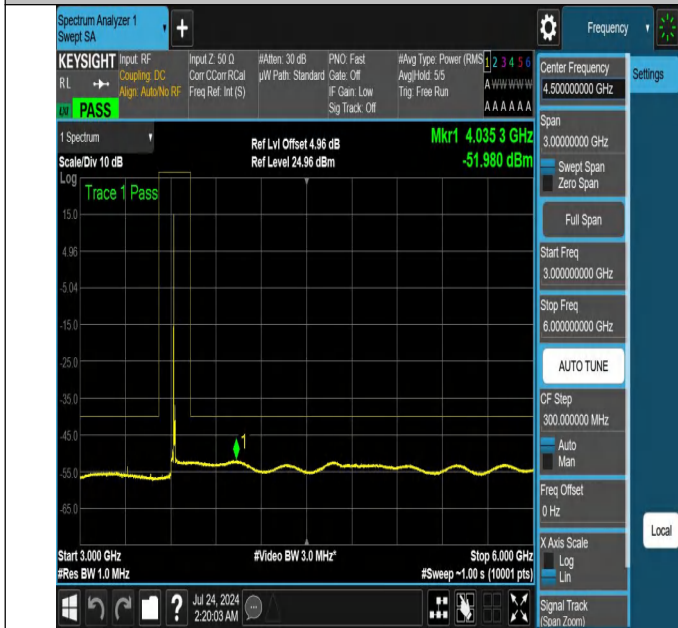

NTNV-N48-PC3-30-10-M-DFT-QPSK-Edge_1RB_Left-0.009-0.15-Ant1-PASS

NTNV-N48-PC3-30-10-M-DFT-QPSK-Edge_1RB_Left-0.15-30-Ant1-PASS

NTNV-N48-PC3-30-10-M-DFT-QPSK-Edge_1RB_Left-30-1000-A
 nt1-PASS

NTNV-N48-PC3-30-10-M-DFT-QPSK-Edge_1RB_Left-1000-3000-Ant1-PASS

NTNV-N48-PC3-30-10-M-DFT-QPSK-Edge_1RB_Left-3000-6000-Ant1-PASS

NTNV-N48-PC3-30-10-M-DFT-QPSK-Edge_1RB_Left-6000-2600-0-Ant1-PASS

NTNV-N48-PC3-30-10-M-DFT-QPSK-Edge_1RB_Left-26000-40000-Ant1-PASS

NTNV-N48-PC3-30-10-M-DFT-QPSK-Edge_1RB_Right-0.009-0.150-Ant1-PASS