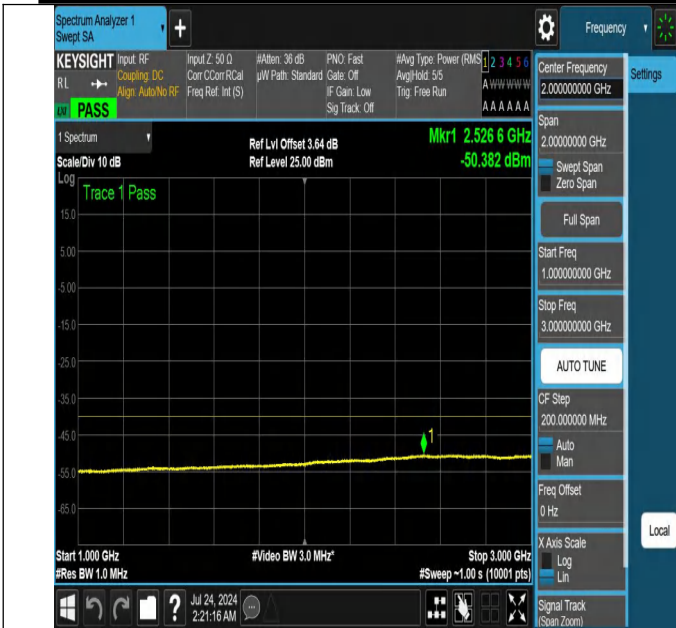

NTNV-N48-PC3-30-10-M-DFT-QPSK-Edge_1RB_Left-3000-6000-Ant1-PASS

NTNV-N48-PC3-30-10-M-DFT-QPSK-Edge_1RB_Left-6000-2600-0-Ant1-PASS

NTNV-N48-PC3-30-10-M-DFT-QPSK-Edge_1RB_Left-26000-40000-Ant1-PASS

NTNV-N48-PC3-30-10-M-DFT-QPSK-Edge_1RB_Right-0.009-0.150-Ant1-PASS

NTNV-N48-PC3-30-10-M-DFT-QPSK-Edge_1RB_Right-0.150-300.000-Ant1-PASS

NTNV-N48-PC3-30-10-M-DFT-QPSK-Edge_1RB_Right-30-1000.000-Ant1-PASS

NTNV-N48-PC3-30-10-M-DFT-QPSK-Edge_1RB_Right-1000-30
 00-Ant1-PASS