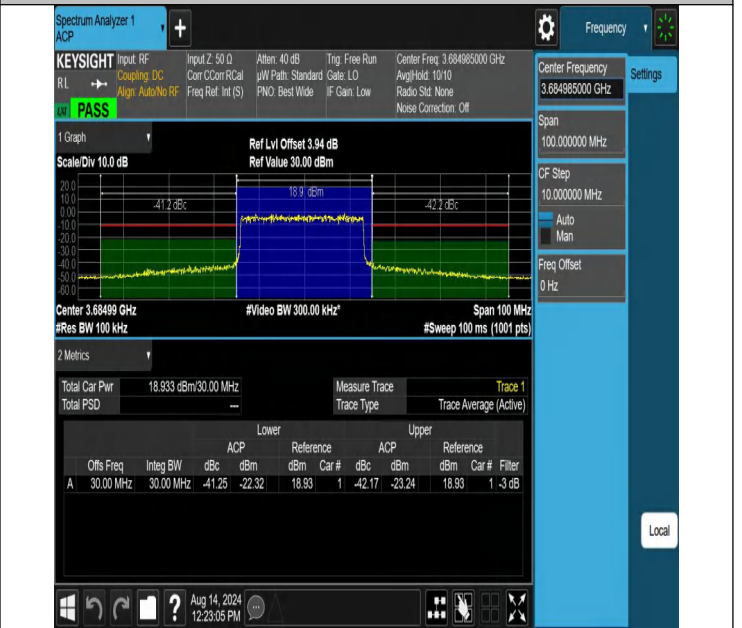

NTNV-N48-PC3-30-30-H-DFT-64QAM-Outer_Full-Ant1-PASS