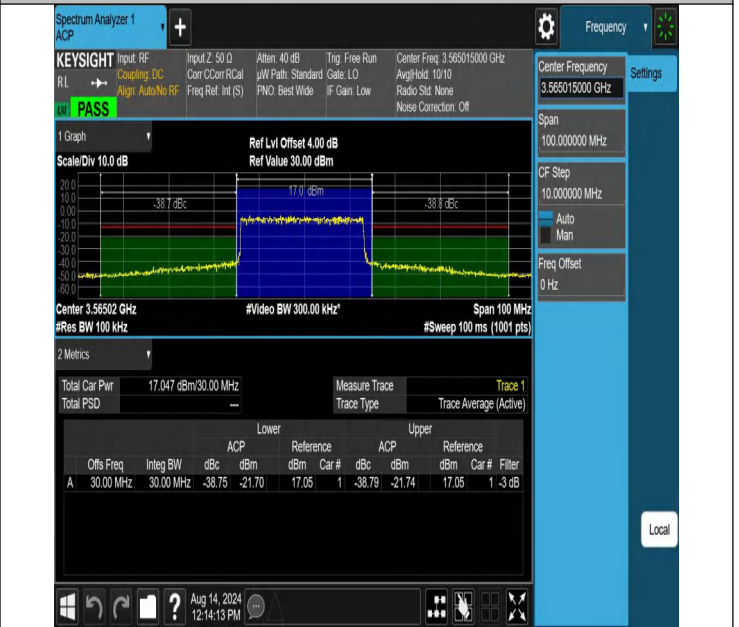

NTNV-N48-PC3-30-30-L-DFT-256QAM-Outer_Full-Ant1-PASS

SS