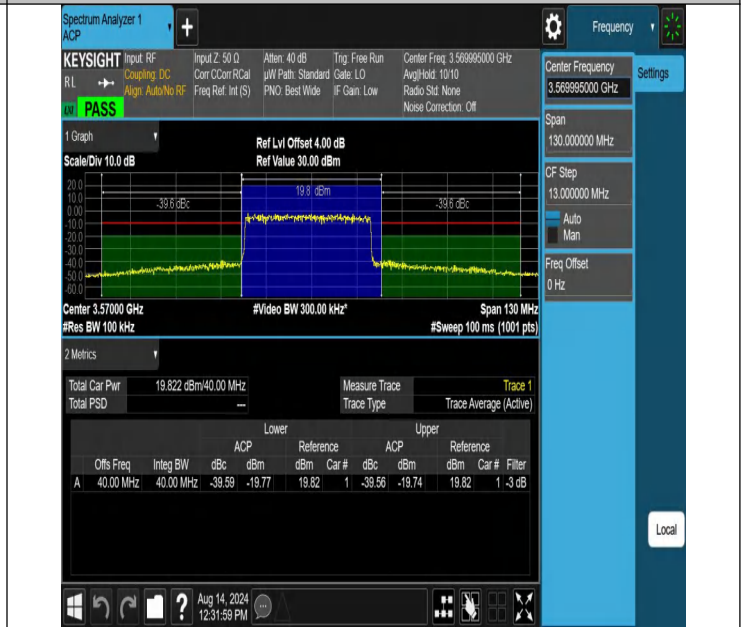

NTNV-N48-PC3-30-40-L-DFT-QPSK-Outer_Full-Ant1-PASS

NTNV-N48-PC3-30-40-L-DFT-QPSK-Outer_Full-Ant1-PASS

NTNV-N48-PC3-30-40-L-DFT-16QAM-Edge_1RB_Left-Ant1-PAS

S

NTNV-N48-PC3-30-40-L-DFT-16QAM-Outer_Full-Ant1-PASS