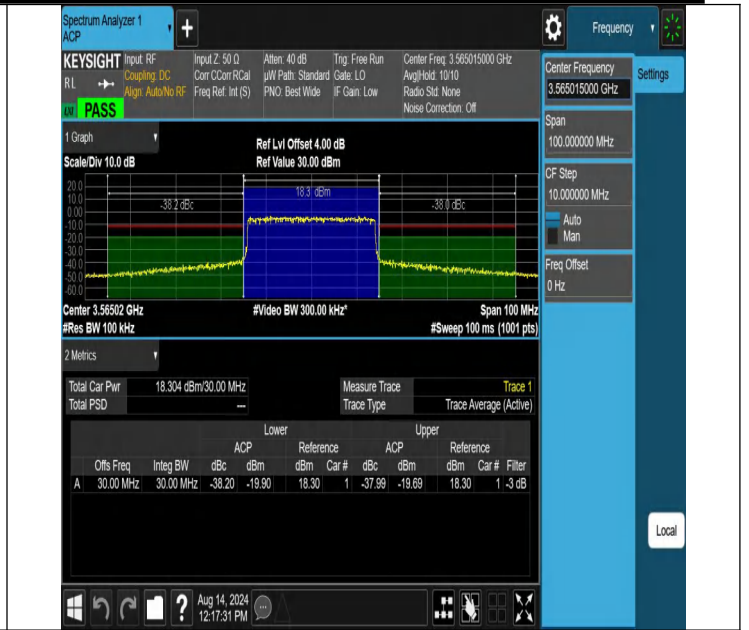

NTNV-N48-PC3-30-30-L-CP-64QAM-Outer_Full-Ant1-PASS