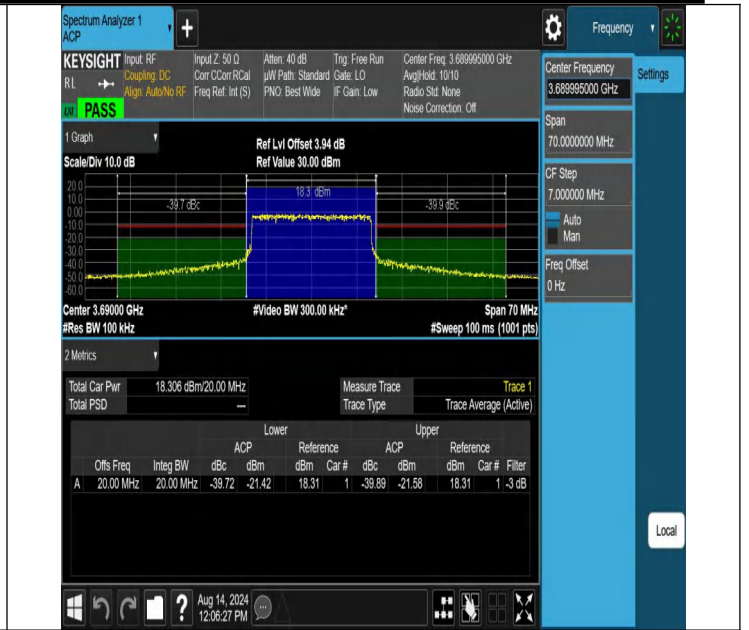

NTNV-N48-PC3-30-20-H-CP-16QAM-Outer_Full-Ant1-PASS

NTNV-N48-PC3-30-20-H-CP-16QAM-Outer_Full-Ant1-PASS

NTNV-N48-PC3-30-20-H-CP-16QAM-Edge_1RB_Right-Ant1-PAS

NTNV-N48-PC3-30-20-H-CP-64QAM-Outer_Full-Ant1-PASS