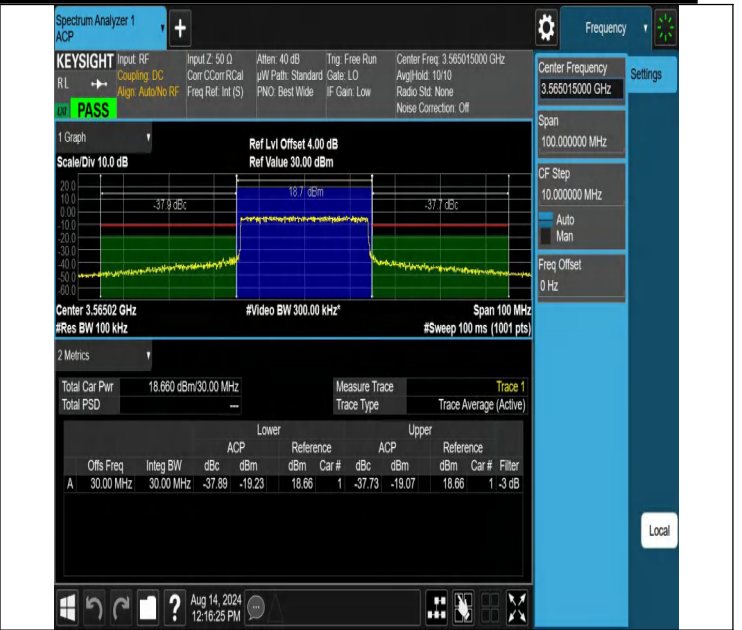

NTNV-N48-PC3-30-30-L-CP-16QAM-Outer_Full-Ant1-PASS