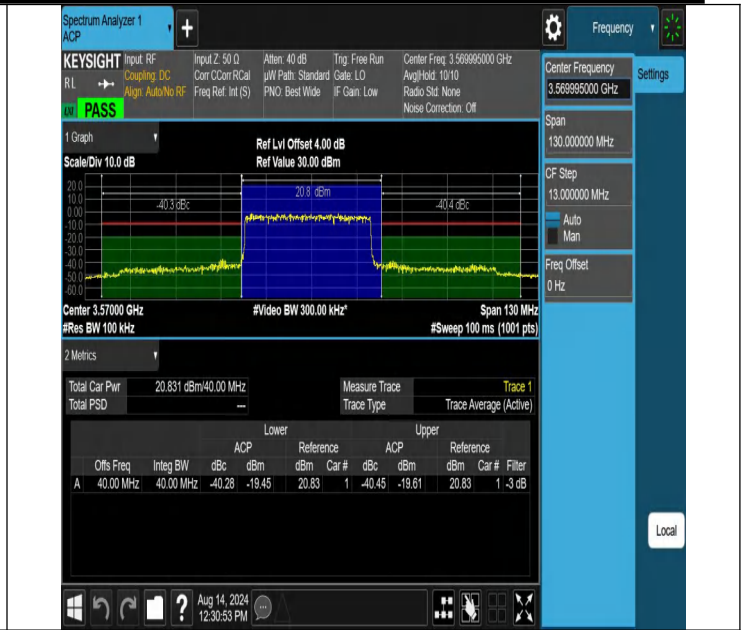

NTNV-N48-PC3-30-40-L-DFT-QPSK-Outer_Full-Ant1-PASS