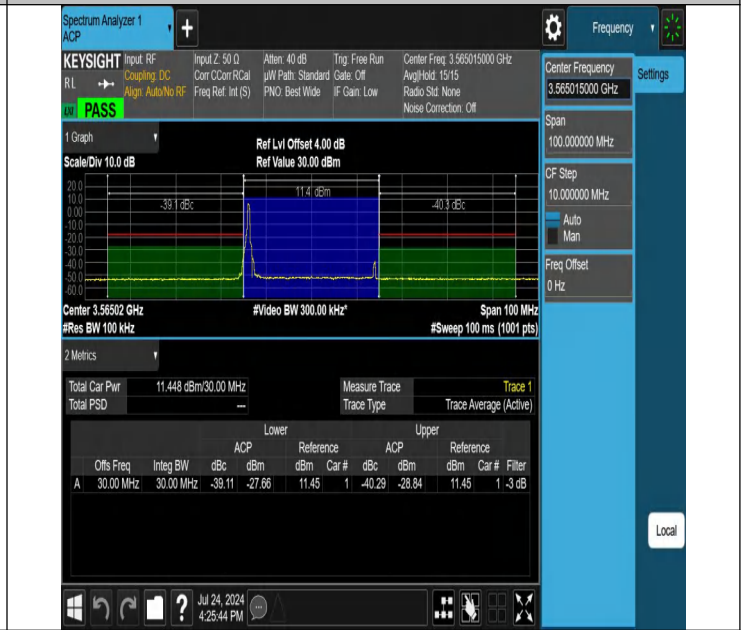

NTNV-N48-PC3-30-30-L-DFT-16QAM-Edge_1RB_Left-Ant1-PAS

S

NTNV-N48-PC3-30-30-L-DFT-16QAM-Outer_Full-Ant1-PASS

NTNV-N48-PC3-30-30-L-DFT-16QAM-Outer_Full-Ant1-PASS

NTNV-N48-PC3-30-30-L-DFT-64QAM-Edge_1RB_Left-Ant1-PAS