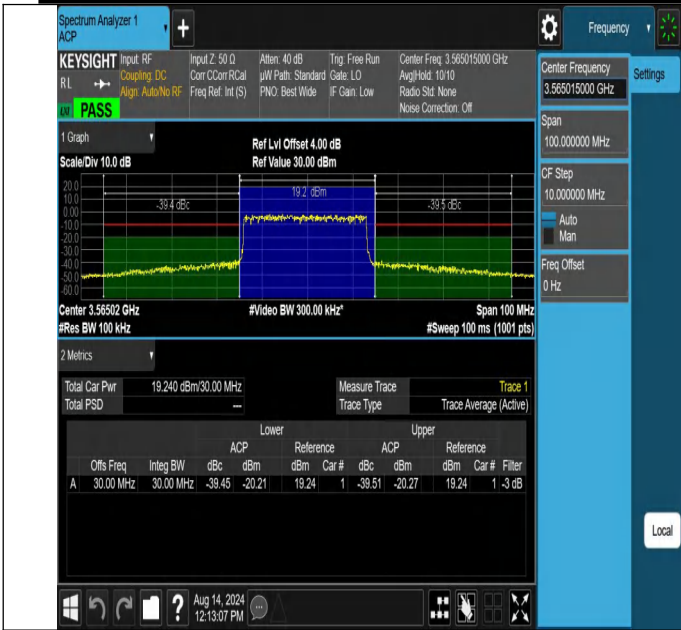

NTNV-N48-PC3-30-30-L-DFT-64QAM-Outer_Full-Ant1-PASS