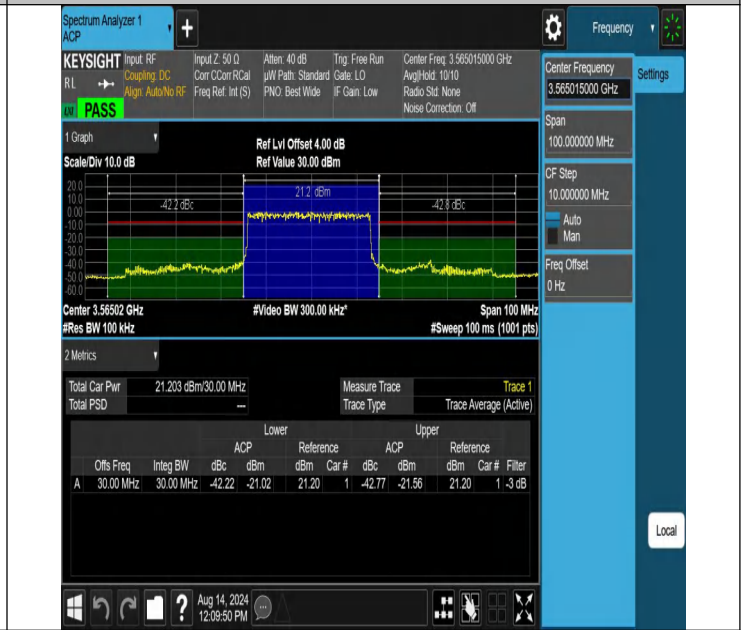

NTNV-N48-PC3-30-20-H-CP-256QAM-Edge_1RB_Right-Ant1-PA

SS

NTNV-N48-PC3-30-30-L-DFT-PI2BPSK-Edge_1RB_Left-Ant1-PA

SS

NTNV-N48-PC3-30-30-L-DFT-PI2BPSK-Outer_Full-Ant1-PASS

NTNV-N48-PC3-30-30-L-DFT-PI2BPSK-Outer_Full-Ant1-PASS