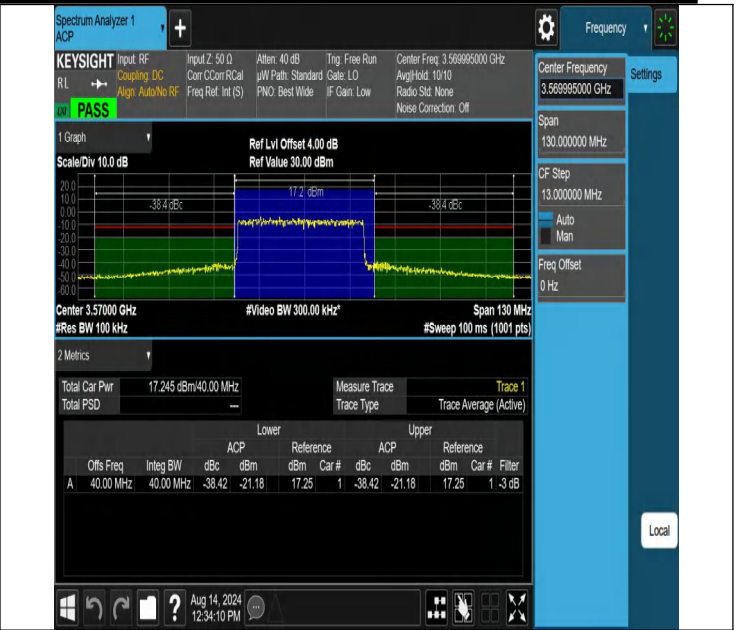

NTNV-N48-PC3-30-40-L-DFT-256QAM-Outer_Full-Ant1-PASS