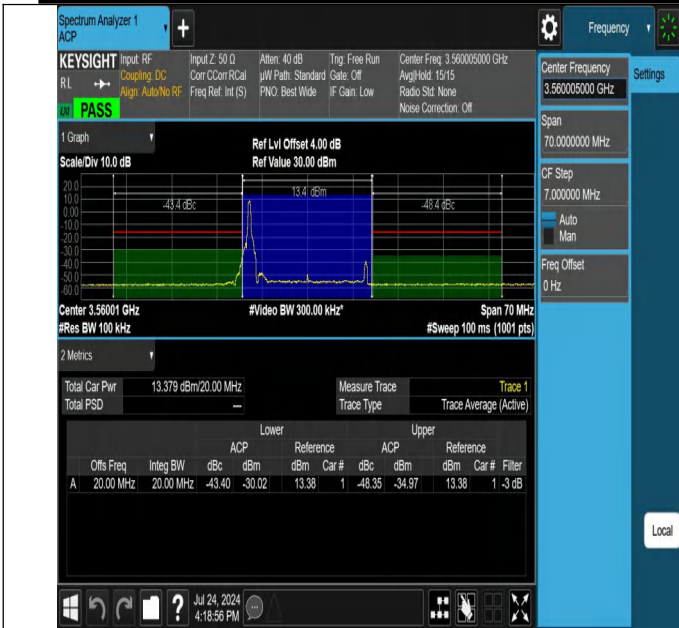

NTNV-N48-PC3-30-20-L-DFT-QPSK-Outet_Full-Ant1-PASS

NTNV-N48-PC3-30-20-L-DFT-16QAM-Edge_1RB_Left-Ant1-PAS
S

NTNV-N48-PC3-30-20-L-DFT-16QAM-Outet_Full-Ant1-PASS

NTNV-N48-PC3-30-20-L-DFT-16QAM-Outet_Full-Ant1-PASS