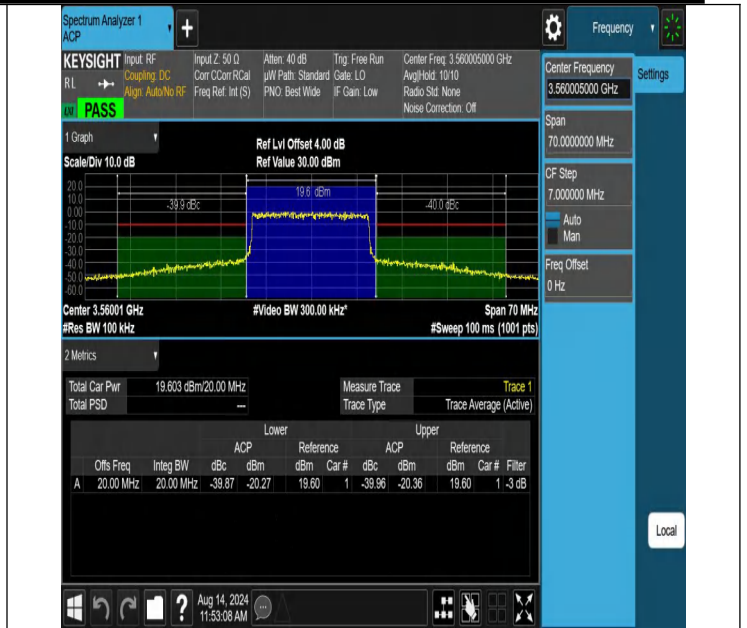

NTNV-N48-PC3-30-20-L-DFT-64QAM-Outer_Full-Ant1-PASS