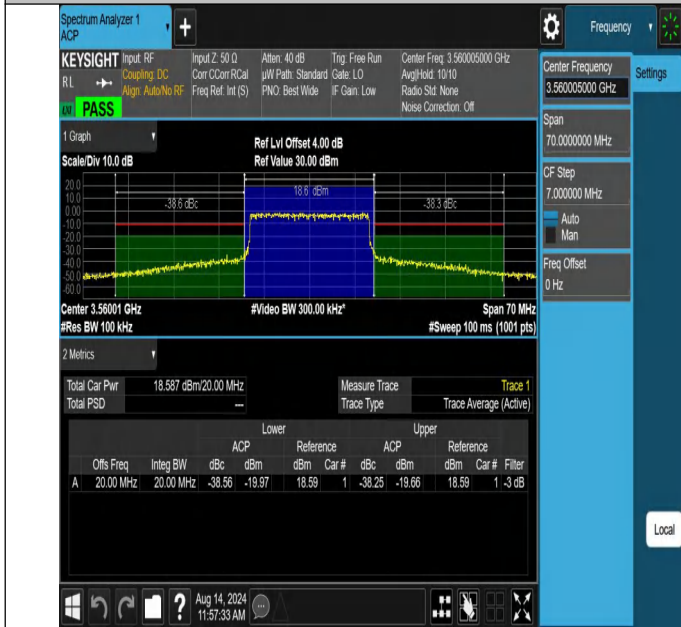

NTNV-N48-PC3-30-20-L-CP-64QAM-Outer_Full-Ant1-PASS