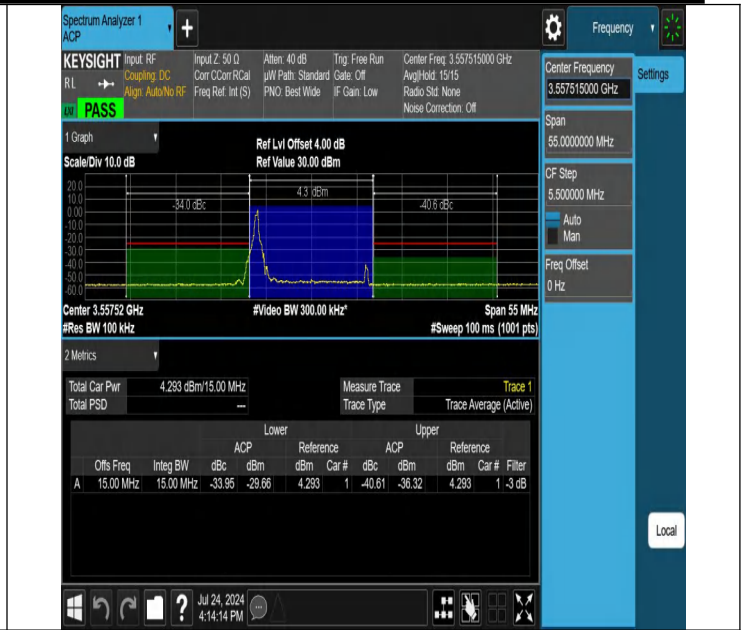

NTNV-N48-PC3-30-15-L-CP-256QAM-Edge_1RB_Left-Ant1-PASS

S