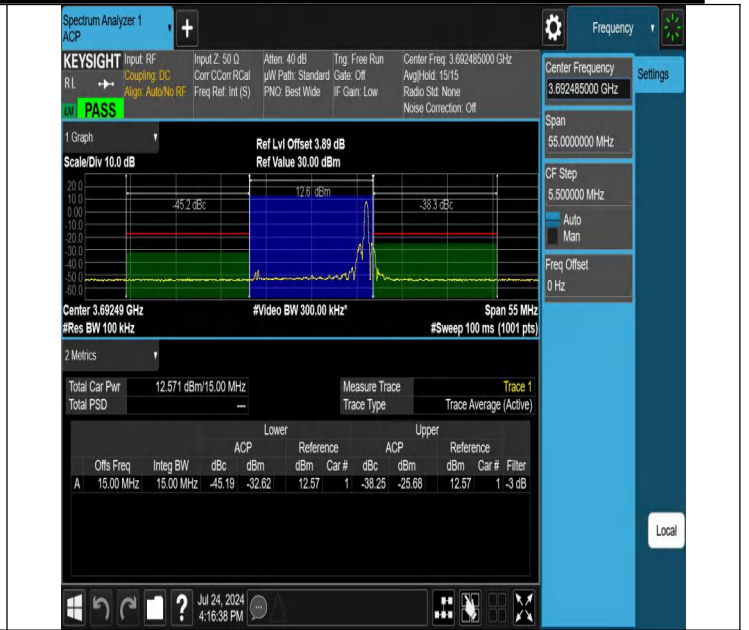

NTNV-N48-PC3-30-15-H-CP-QPSK-Edge_1RB_Right-Ant1-PASS