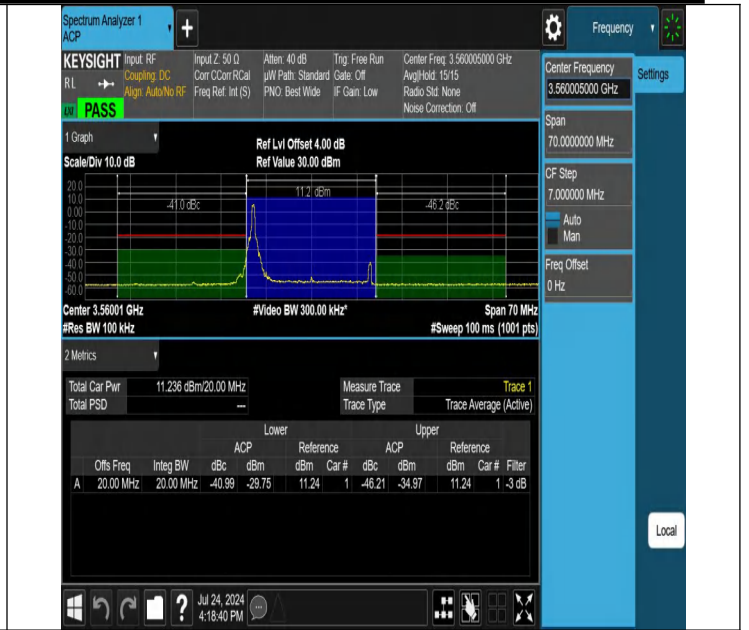

NTNV-N48-PC3-30-20-L-DFT-16QAM-Edge_1RB_Left-Ant1-PAS
S