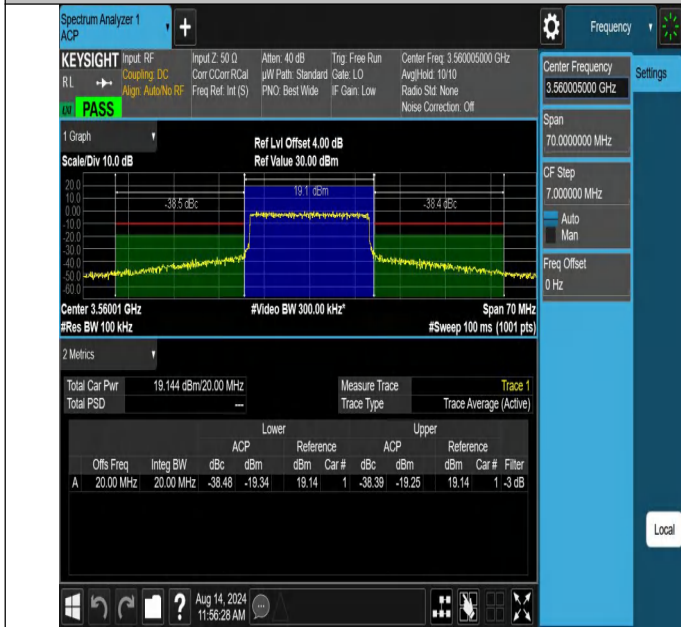

NTNV-N48-PC3-30-20-L-CP-16QAM-Outer_Full-Ant1-PASS