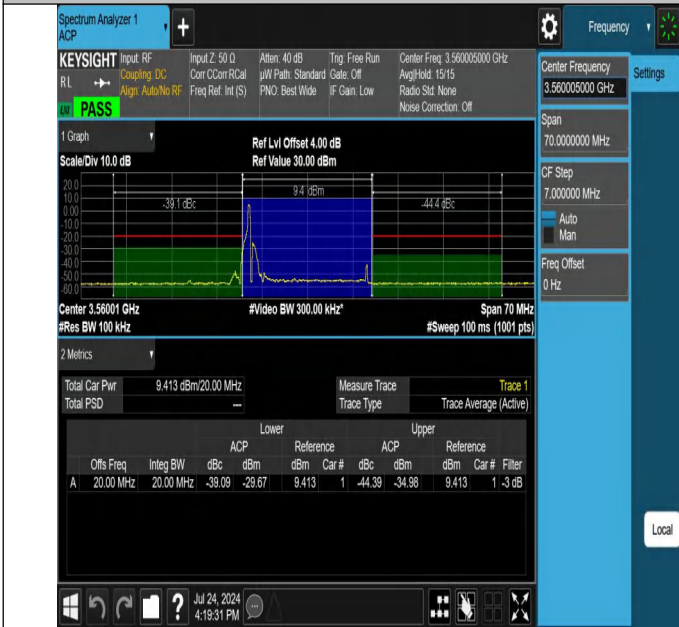

NTVN-N48-PC3-30-20-L-CP-QPSK-Edge_1RB_Left-Ant1-PASS