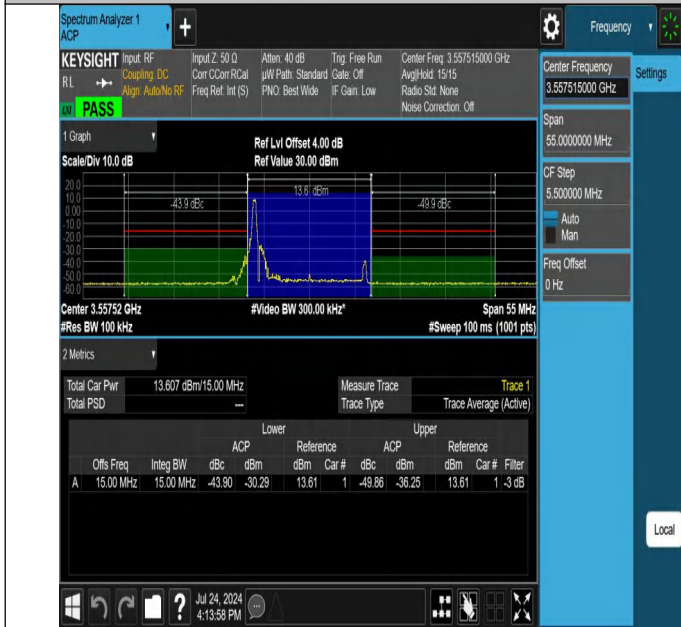

NTNV-N48-PC3-30-15-L-CP-16QAM-Outer_Full-Ant1-PASS

NTNV-N48-PC3-30-15-L-CP-16QAM-Outer_Full-Ant1-PASS

NTNV-N48-PC3-30-15-L-CP-64QAM-Edge_1RB_Left-Ant1-PASS

NTNV-N48-PC3-30-15-L-CP-64QAM-Outer_Full-Ant1-PASS