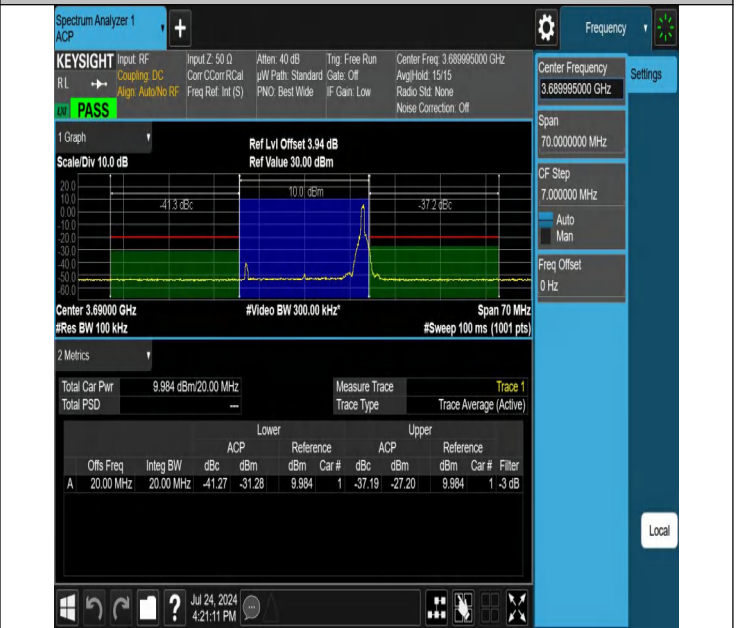

NTNV-N48-PC3-30-20-H-DFT-QPSK-Edge_1RB_Right-Ant1-PAS S