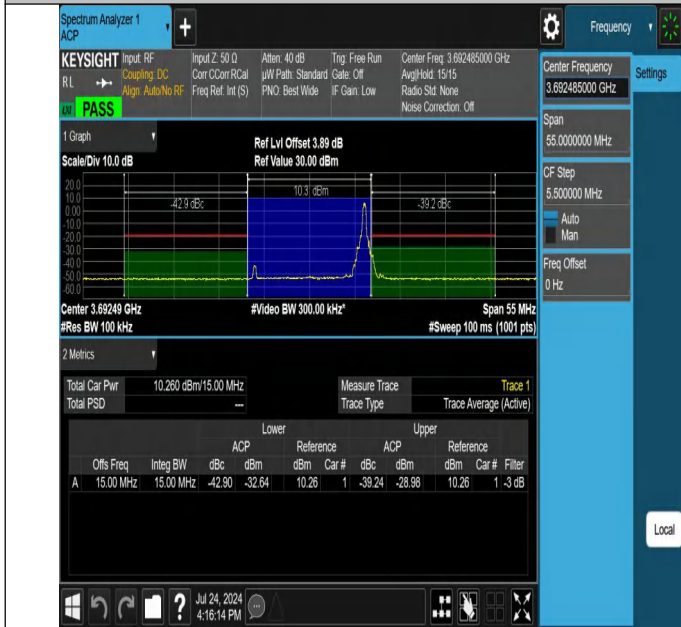

NTNV-N48-PC3-30-15-H-DFT-256QAM-Edge_1RB_Right-Ant1-PASS