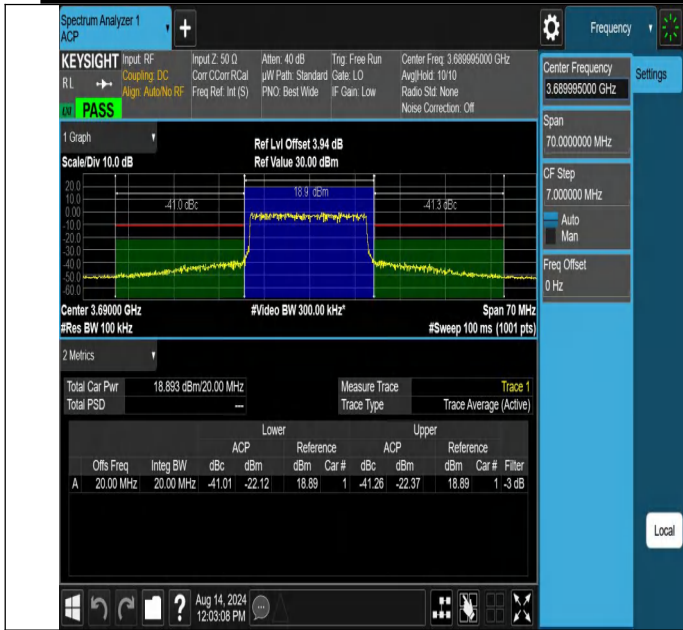

NTNV-N48-PC3-30-20-H-DFT-64QAM-Outer_Full-Ant1-PASS