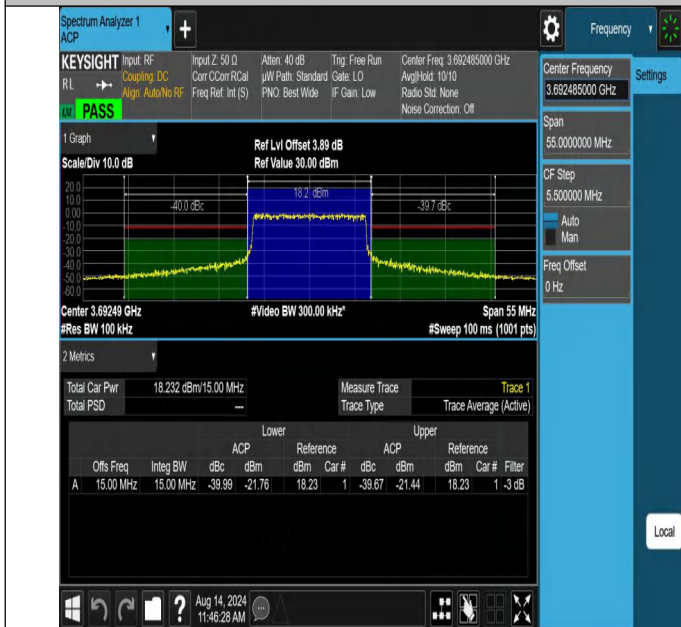

NTNV-N48-PC3-30-15-H-CP-16QAM-Outer_Full-Ant1-PASS