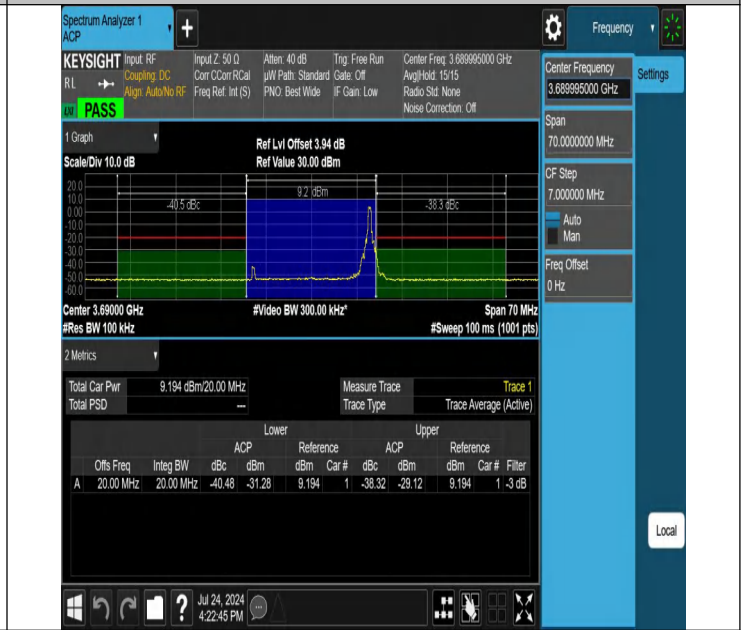

NTNV-N48-PC3-30-20-H-CP-QPSK-Edge_1RB_Right-Ant1-PASS