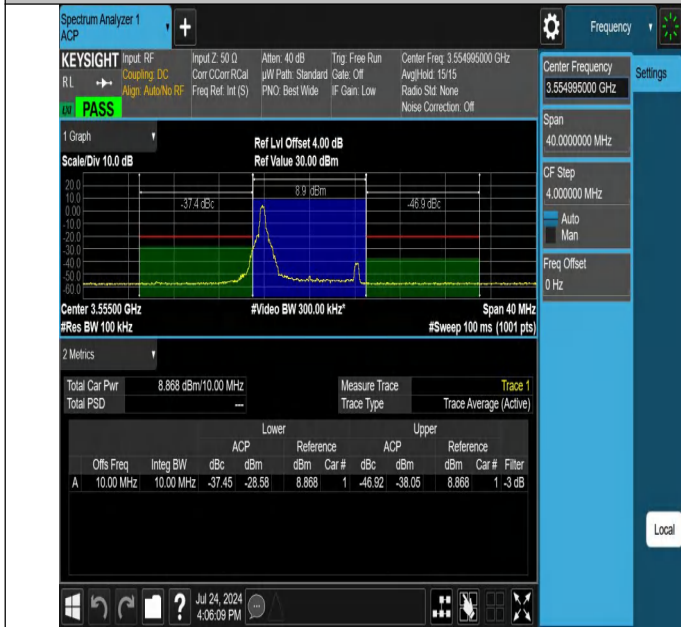

NTNV-N48-PC3-30-10-L-CP-64QAM-Edge_1RB_Left-Ant1-PASS