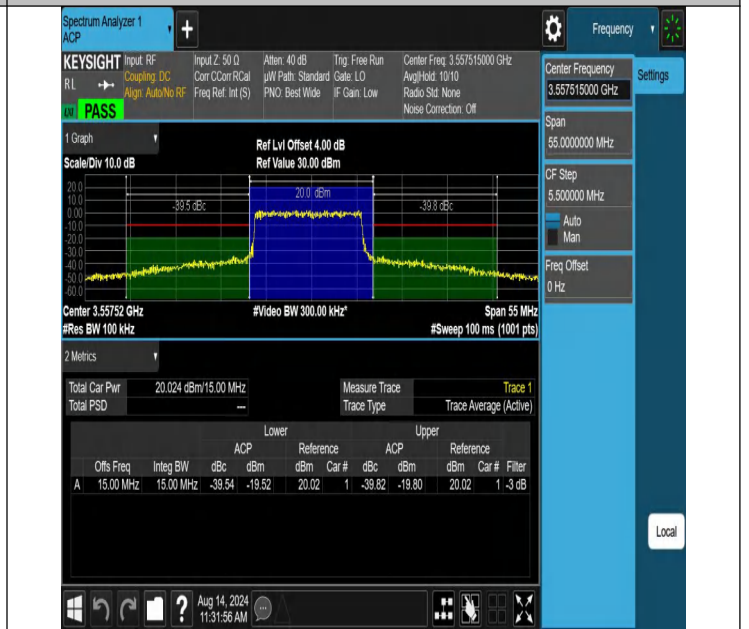

NTNV-N48-PC3-30-15-L-DFT-16QAM-Outer_Full-Ant1-PASS

S