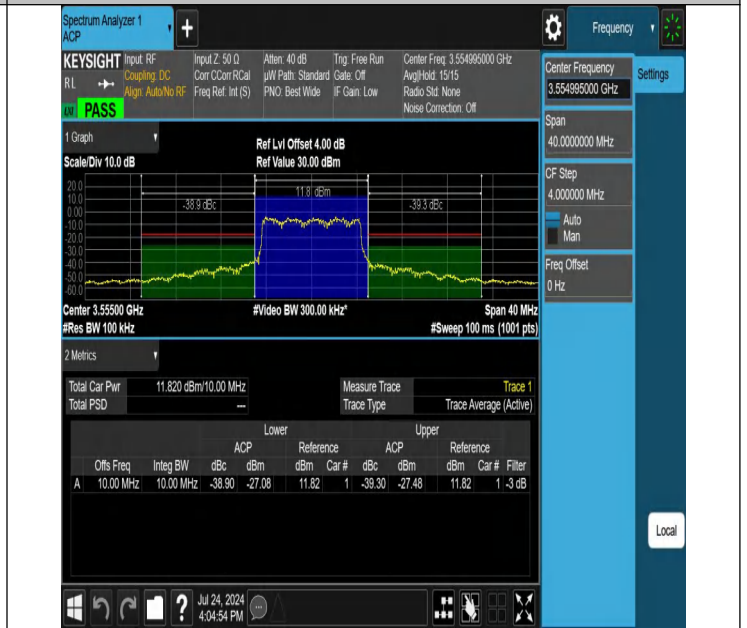

S

NTNV-N48-PC3-30-10-L-DFT-16QAM-Outer_Full-Ant1-PASS

NTNV-N48-PC3-30-10-L-DFT-64QAM-Edge_1RB_Left-Ant1-PAS

S

NTNV-N48-PC3-30-10-L-DFT-64QAM-Outer_Full-Ant1-PASS

NTNV-N48-PC3-30-10-L-DFT-256QAM-Edge_1RB_Left-Ant1-PA SS