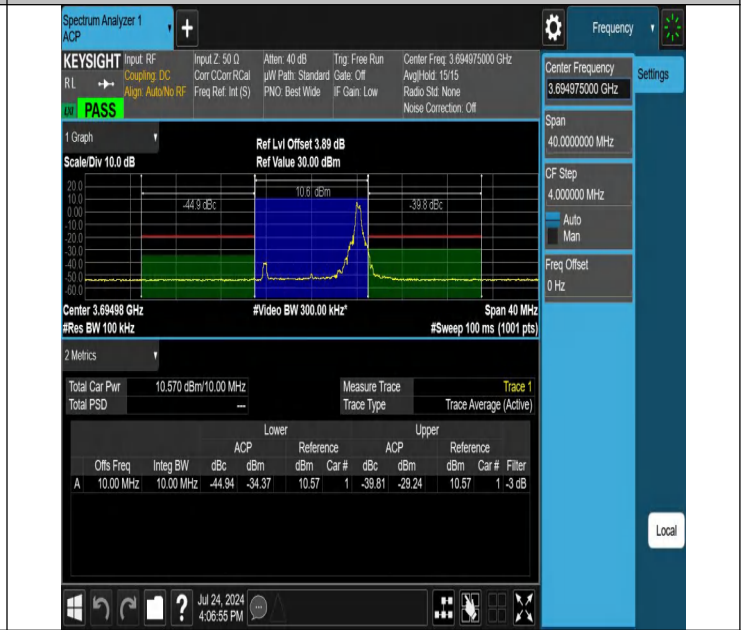

NTNV-N48-PC3-30-10-H-DFT-PI2BPSK-Edge_1RB_Right-Ant1-PASS

ASS