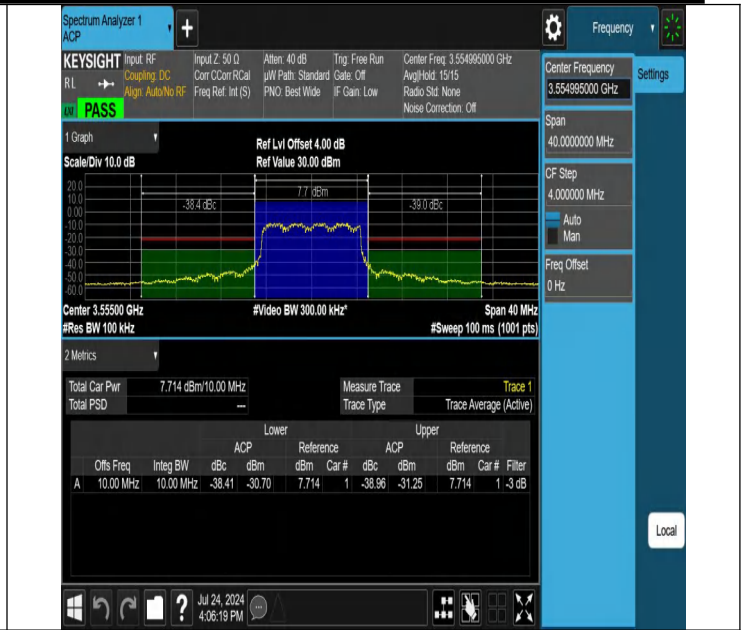

NTNV-N48-PC3-30-10-L-CP-256QAM-Outer_Full-Ant1-PASS