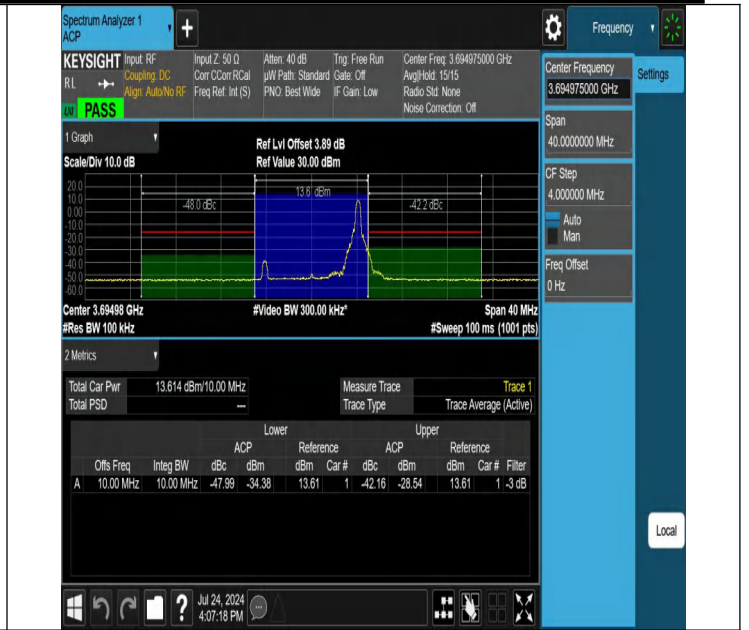

S

NTNV-N48-PC3-30-10-L-CP-256QAM-Outer_Full-Ant1-PASS

NTNV-N48-PC3-30-10-H-DFT-PI2BPSK-Outer_Full-Ant1-PASS

NTNV-N48-PC3-30-10-H-DFT-PI2BPSK-Edge_1RB_Right-Ant1-PASS

ASS

NTNV-N48-PC3-30-10-H-DFT-QPSK-Outer_Full-Ant1-PASS