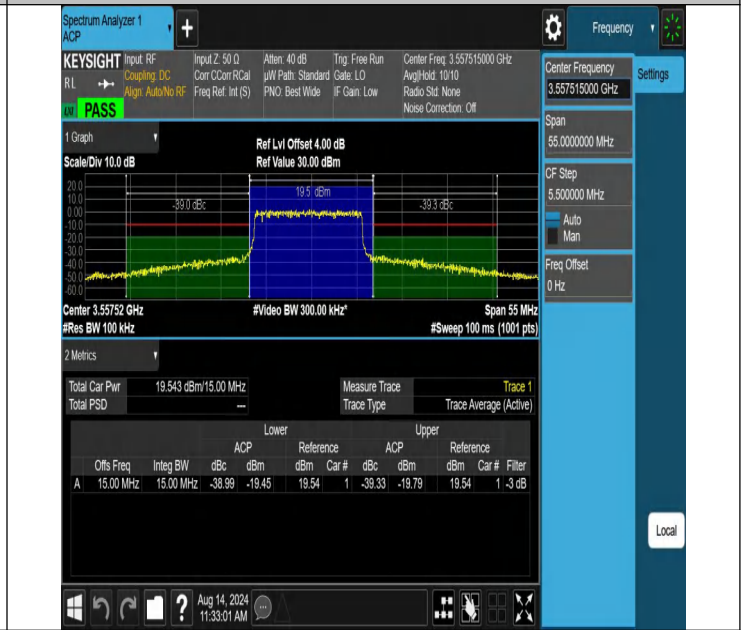

NTNV-N48-PC3-30-15-L-DFT-64QAM-Outer_Full-Ant1-PASS