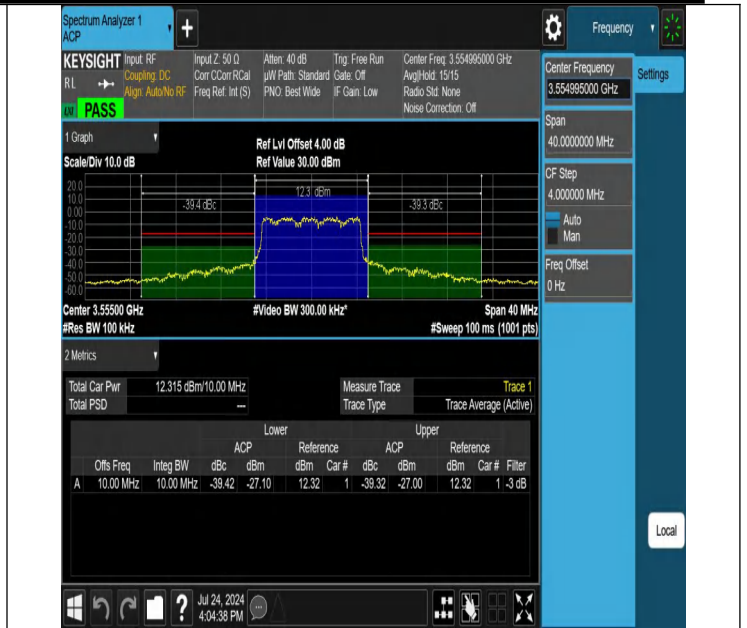

NTNV-N48-PC3-30-10-L-DFT-16QAM-Outer_Full-Ant1-PASS