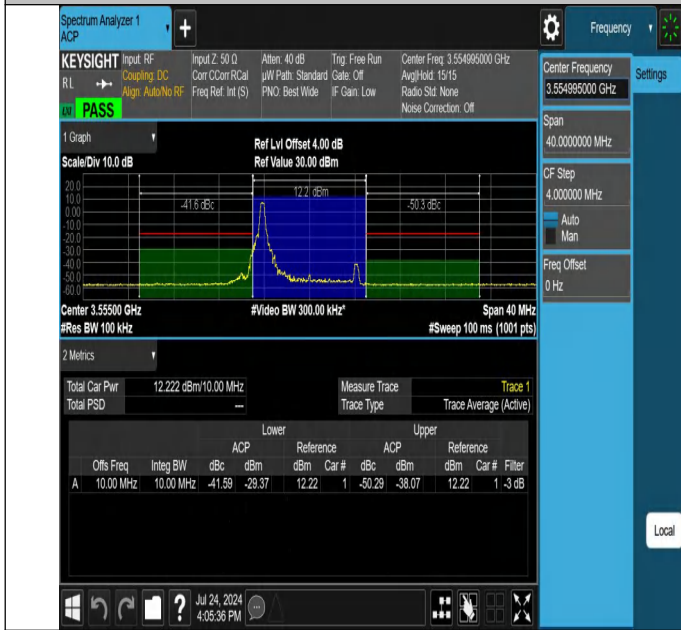

NTNV-N48-PC3-30-10-L-CP-QPSK-Edge_1RB_Left-Ant1-PASS