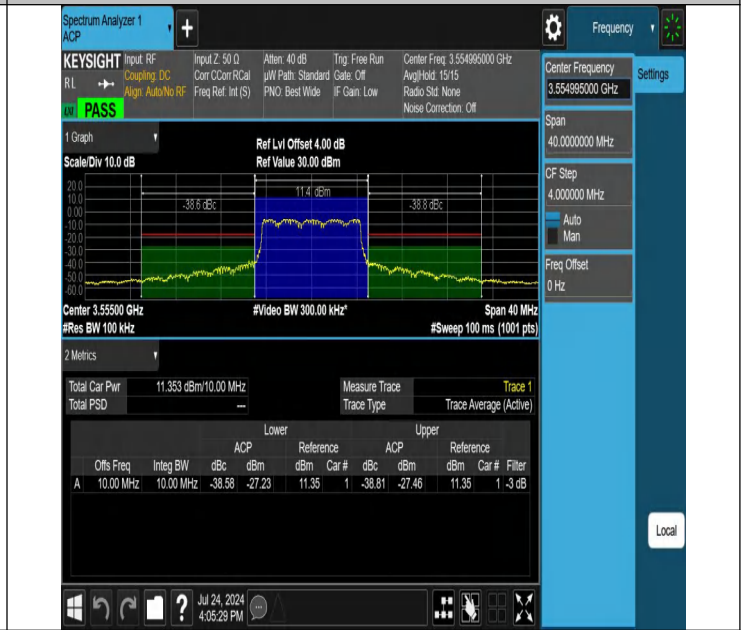

NTNV-N48-PC3-30-10-L-CP-QPSK-Outer_Full-Ant1-PASS