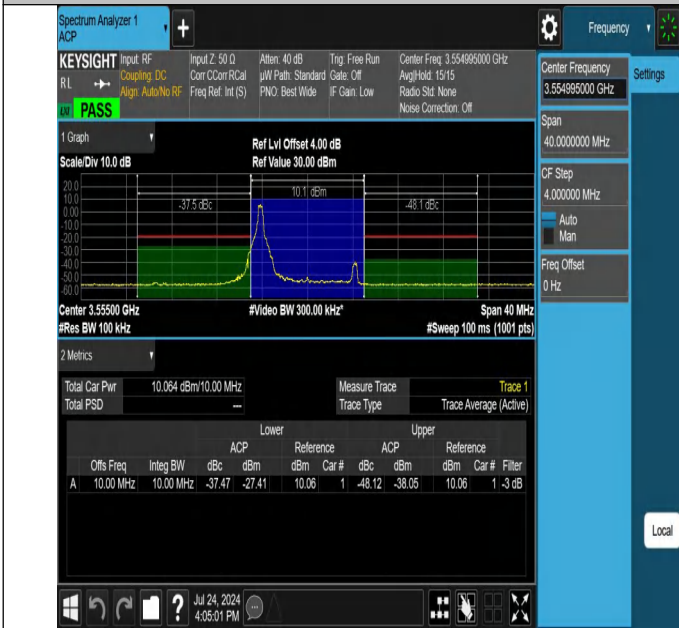

NTNV-N48-PC3-30-10-L-DFT-64QAM-Edge_1RB_Left-Ant1-PAS

S