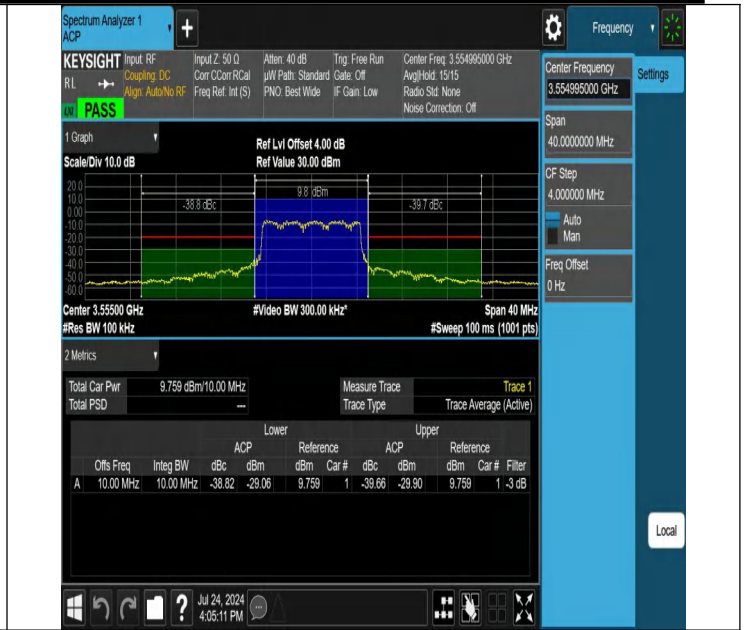

S

NTNV-N48-PC3-30-10-L-DFT-16QAM-Outer_Full-Ant1-PASS

NTNV-N48-PC3-30-10-L-DFT-64QAM-Edge_1RB_Left-Ant1-PAS

S

NTNV-N48-PC3-30-10-L-DFT-64QAM-Outer_Full-Ant1-PASS

NTNV-N48-PC3-30-10-L-DFT-256QAM-Edge_1RB_Left-Ant1-PA SS