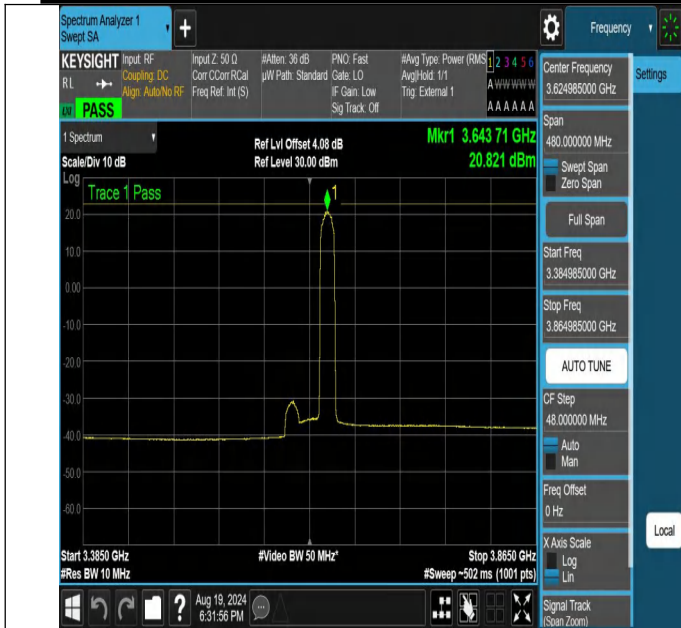

NTNV-N48-PC3-30-40-M-DFT-QPSK-Outer_Full-3384.985-3864.985-Ant1-PASS

NTNV-N48-PC3-30-40-M-DFT-QPSK-Edge_1RB_Right-3384.985-3864.985-Ant1-PASS