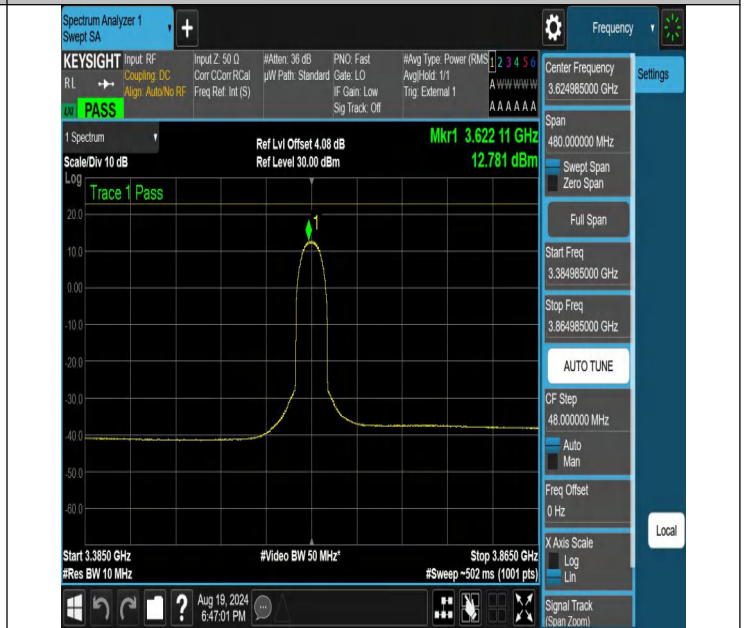

NTNV-N48-PC3-30-40-M-CP-256QAM-Edge_1RB_Left-3384.985-3864.985-Ant1-PASS

NTNV-N48-PC3-30-40-M-CP-256QAM-Inner_Full-3384.985-3864.985-Ant1-PASS