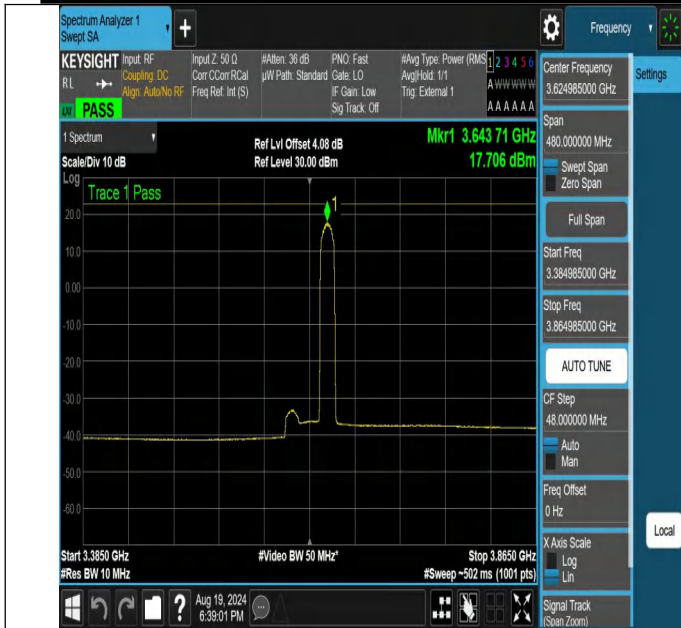

NTNV-N48-PC3-30-40-M-DFT-256QAM-Outer_Full-3384.985-386
4.985-Ant1-PASS

NTNV-N48-PC3-30-40-M-DFT-256QAM-Edge_1RB_Right-3384.9-85-3864.985-Ant1-PASS