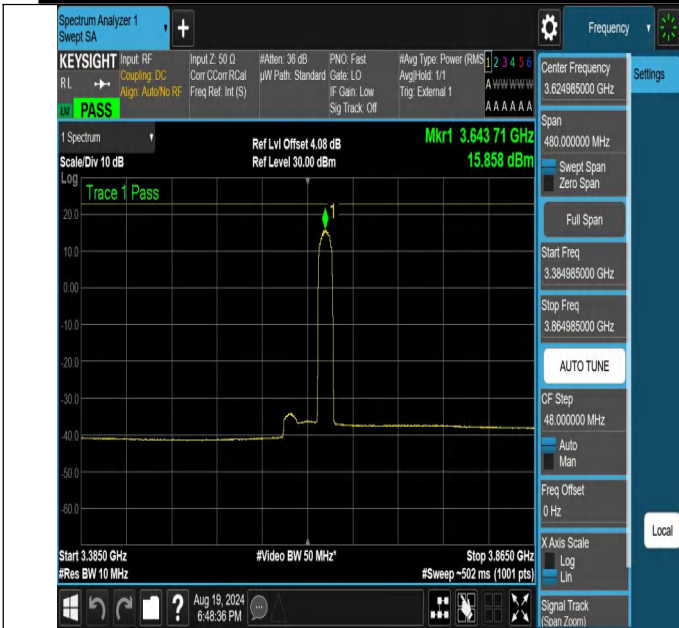

NTNV-N48-PC3-30-40-M-CP-256QAM-Outer_Full-3384.985-3864.985-Ant1-PASS

NTNV-N48-PC3-30-40-M-CP-256QAM-Edge_1RB_Right-3384.98
5-3864.985-Ant1-PASS