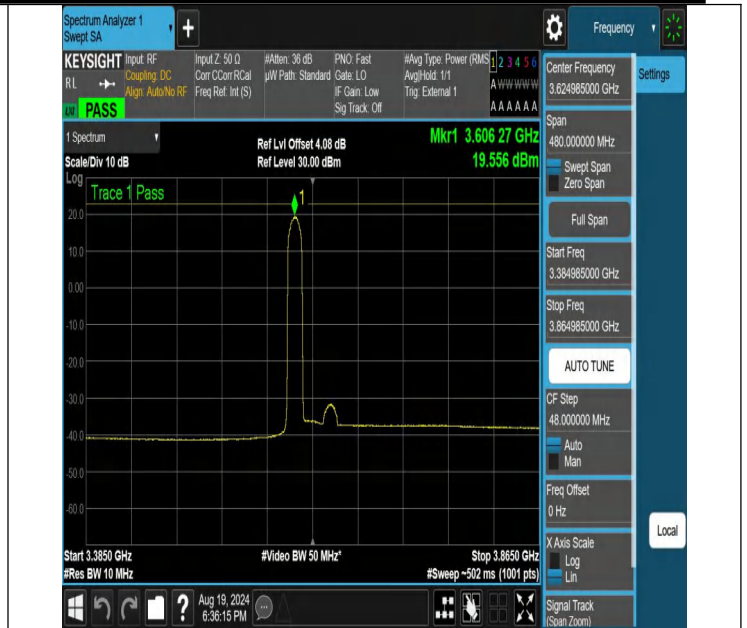

NTNV-N48-PC3-30-40-M-DFT-16QAM-Inner_Full-3384.985-3864.985-Ant1-PASS

NTNV-N48-PC3-30-40-M-DFT-64QAM-Edge_1RB_Left-3384.985-3864.985-Ant1-PASS