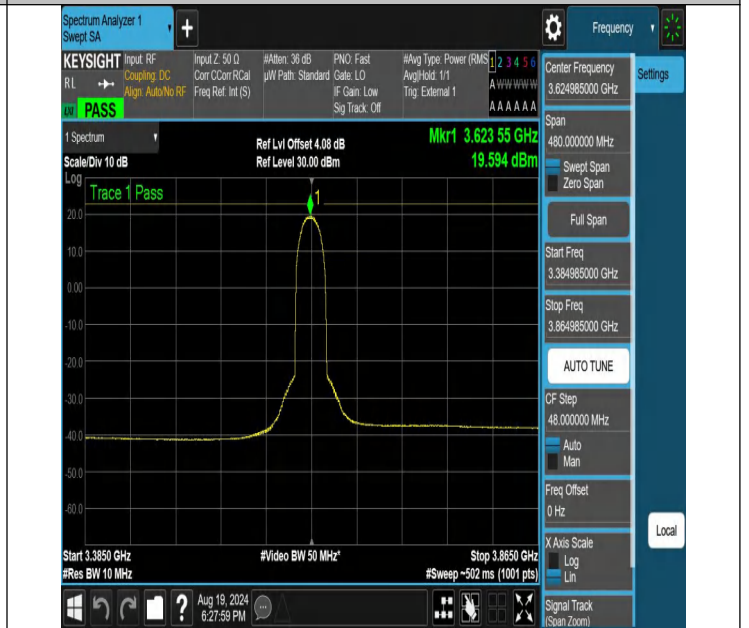

NTNV-N48-PC3-30-40-M-DFT-BPSK-Edge_1RB_Left-3384.985-3864.985-Ant1-PASS

NTNV-N48-PC3-30-40-M-DFT-BPSK-Inner_Full-3384.985-3864.985-Ant1-PASS