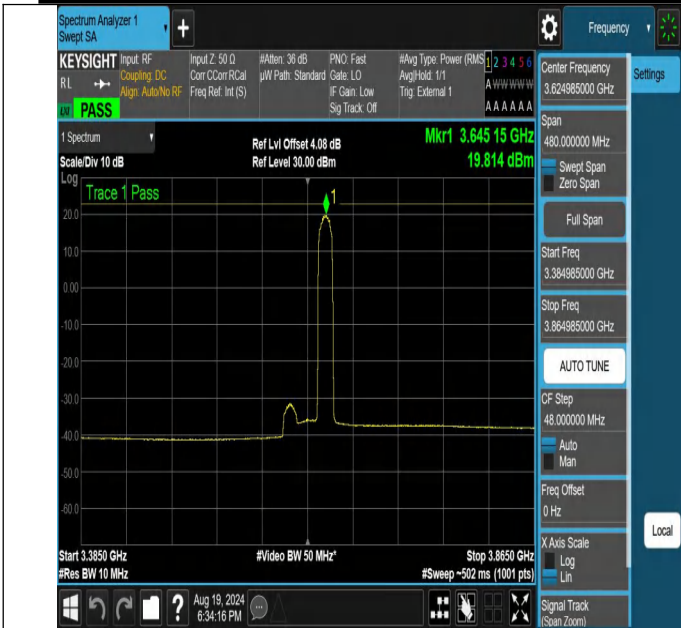

NTNV-N48-PC3-30-40-M-DFT-16QAM-Outer_Full-3384.985-3864.985-Ant1-PASS

NTNV-N48-PC3-30-40-M-DFT-16QAM-Edge_1RB_Right-3384.985-3864.985-Ant1-PASS