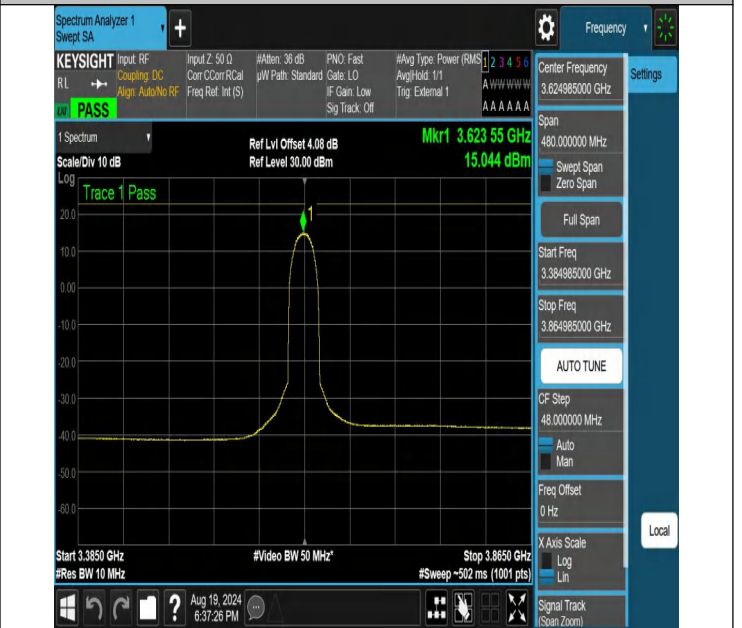

NTNV-N48-PC3-30-40-M-DFT-256QAM-Edge_1RB_Left-3384.98
5-3864.985-Ant1-PASS

NTNV-N48-PC3-30-40-M-DFT-256QAM-Inner_Full-3384.985-386
4.985-Ant1-PASS