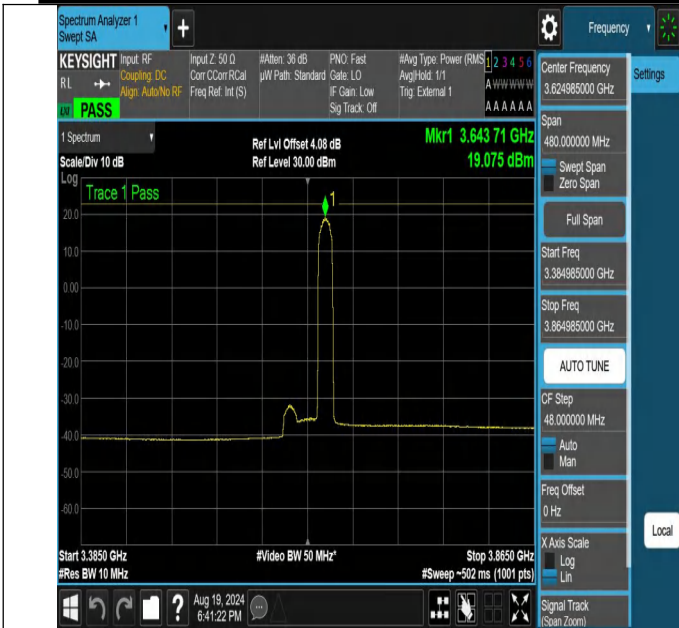

NTNV-N48-PC3-30-40-M-CP-QPSK-Outer_Full-3384.985-3864.9-85-Ant1-PASS

NTNV-N48-PC3-30-40-M-CP-QPSK-Edge_1RB_Right-3384.985-3864.985-Ant1-PASS