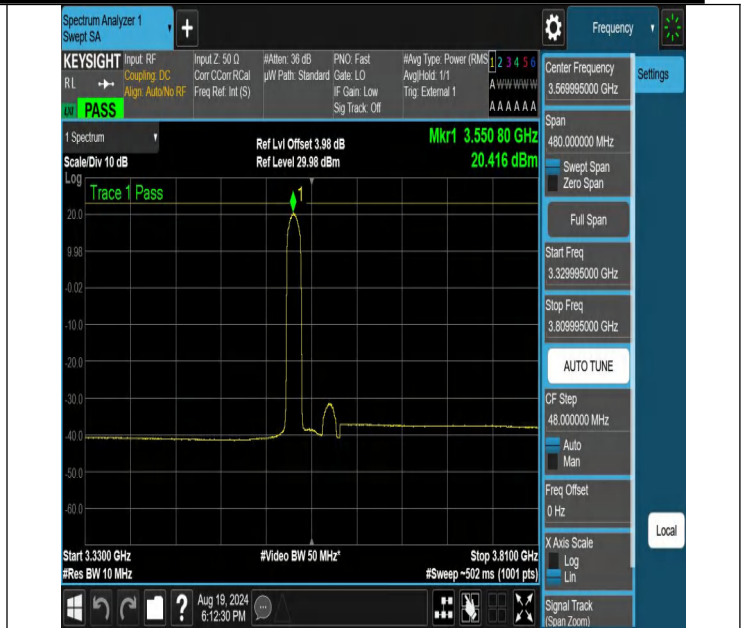

NTNV-N48-PC3-30-40-L-DFT-QPSK-Edge_1RB_Right-3329.995-3809.995-Ant1-PASS

NTNV-N48-PC3-30-40-L-DFT-16QAM-Edge_1RB_Left-3329.995-3809.995-Ant1-PASS

NTNV-N48-PC3-30-40-L-DFT-16QAM-Outer_Full-3329.995-3809.995-Ant1-PASS