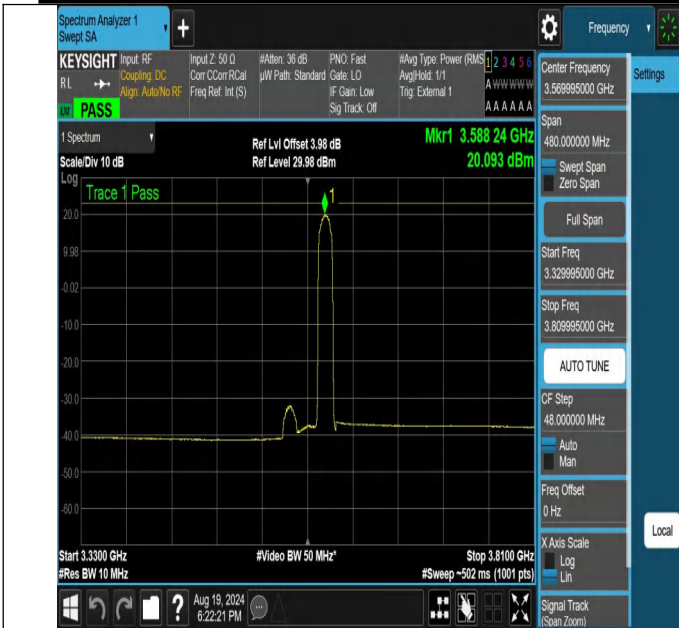

NTNV-N48-PC3-30-40-L-CP-16QAM-Outer_Full-3329.995-3809.9
95-Ant1-PASS

NTNV-N48-PC3-30-40-L-CP-16QAM-Edge_1RB_Right-3329.995-3809.995-Ant1-PASS