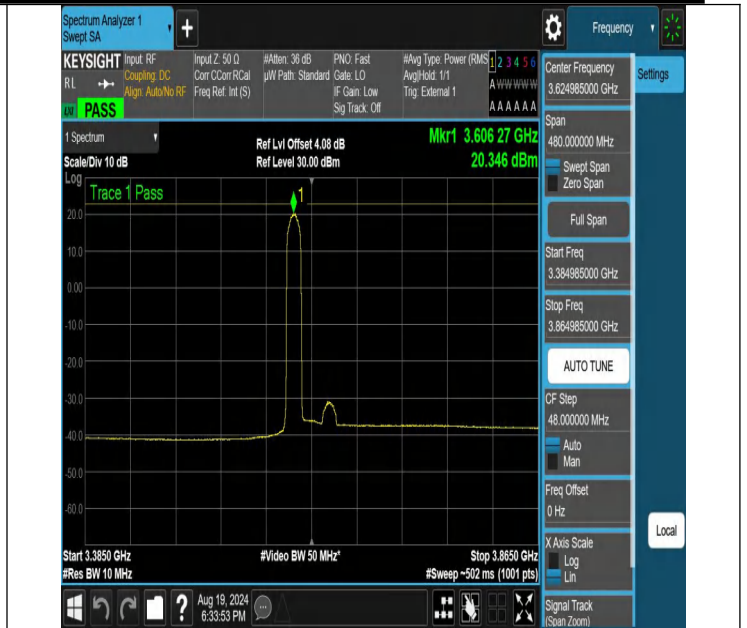

NTNV-N48-PC3-30-40-M-DFT-QPSK-Inner_Full-3384.985-3864.985-Ant1-PASS

NTNV-N48-PC3-30-40-M-DFT-16QAM-Edge_1RB_Left-3384.985-3864.985-Ant1-PASS