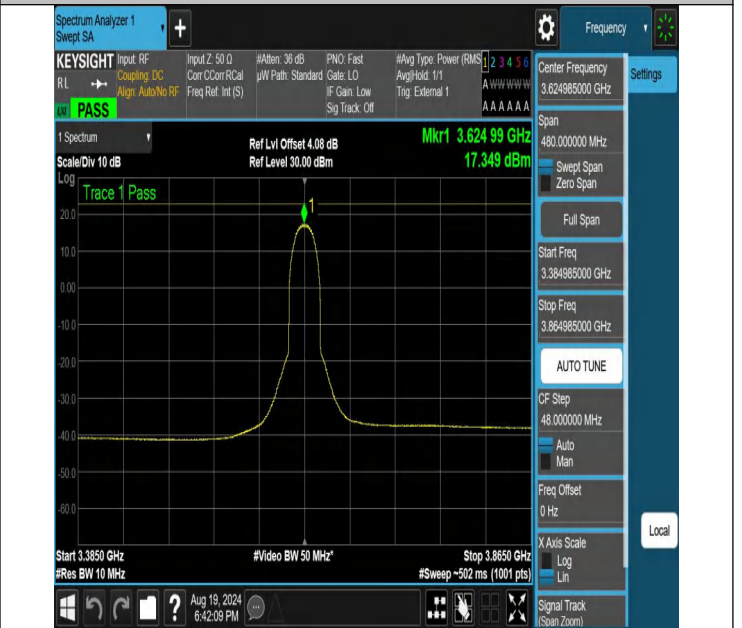

NTNV-N48-PC3-30-40-M-CP-16QAM-Edge_1RB_Left-3384.985-3864.985-Ant1-PASS

NTNV-N48-PC3-30-40-M-CP-16QAM-Inner_Full-3384.985-3864.985-Ant1-PASS