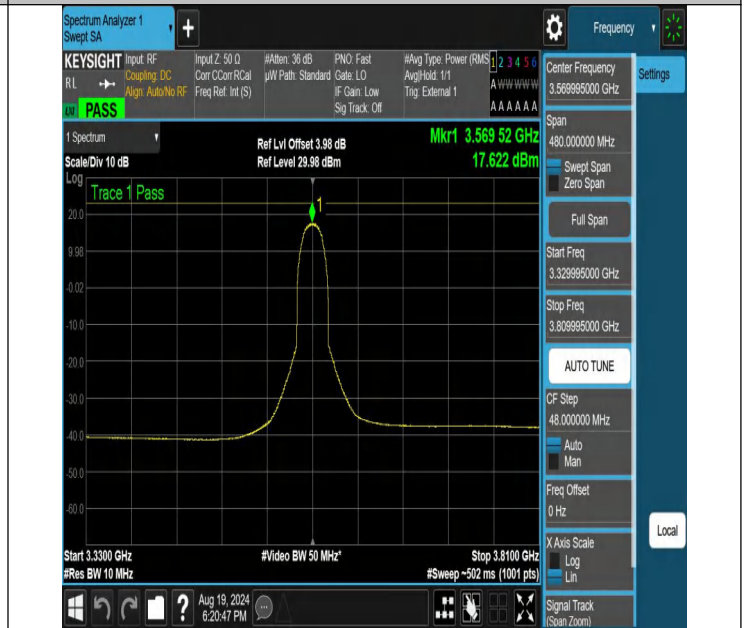

NTNV-N48-PC3-30-40-L-CP-16QAM-Edge_1RB_Left-3329.995-3
809.995-Ant1-PASS

NTNV-N48-PC3-30-40-L-CP-16QAM-Inner_Full-3329.995-3809.9
95-Ant1-PASS