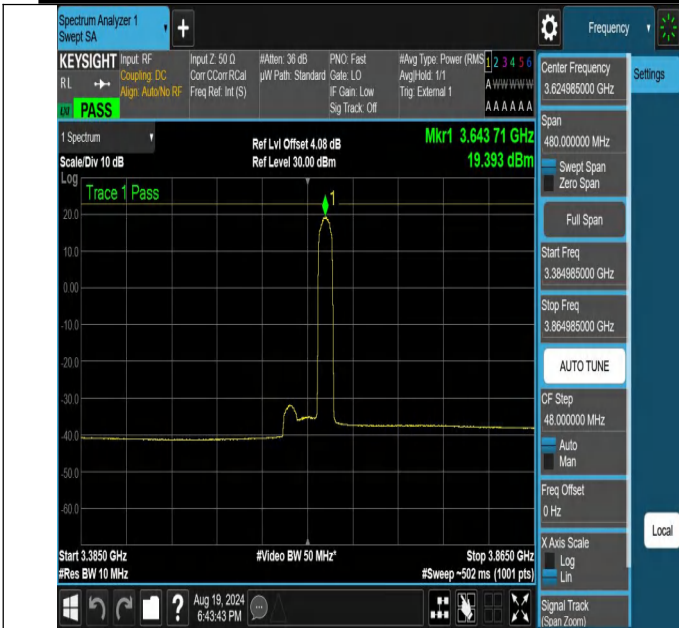

NTNV-N48-PC3-30-40-M-CP-16QAM-Outer_Full-3384.985-3864.985-Ant1-PASS

NTNV-N48-PC3-30-40-M-CP-16QAM-Edge_1RB_Right-3384.985-3864.985-Ant1-PASS