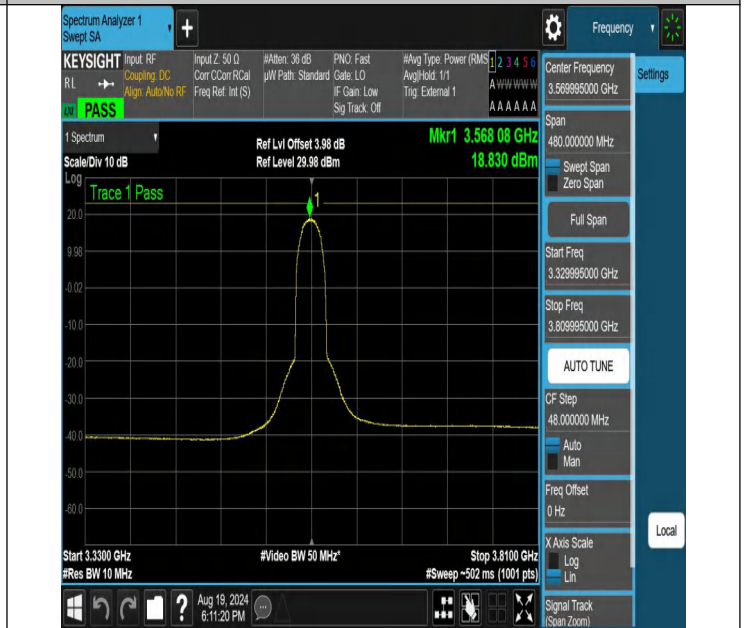

NTNV-N48-PC3-30-40-L-DFT-QPSK-Edge_1RB_Right-3329.995-3809.995-Ant1-PASS

NTNV-N48-PC3-30-40-L-DFT-16QAM-Edge_1RB_Left-3329.995-3809.995-Ant1-PASS

NTNV-N48-PC3-30-40-L-DFT-16QAM-Outer_Full-3329.995-3809.995-Ant1-PASS