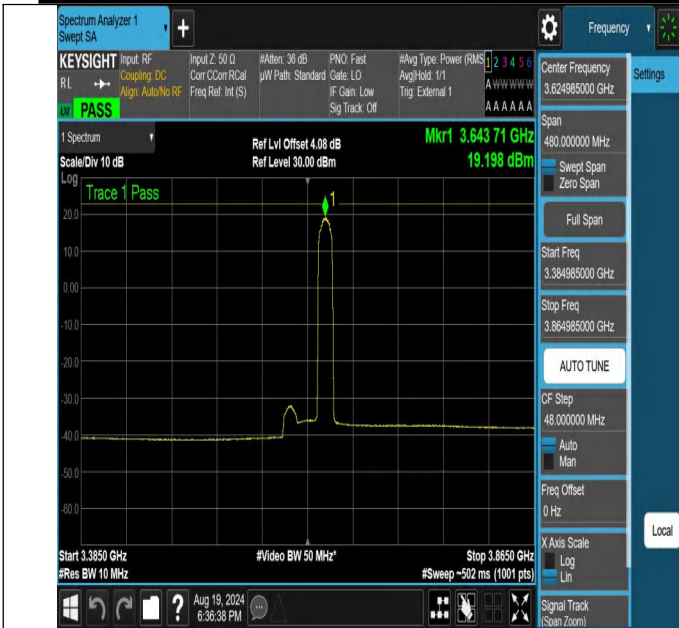

NTNV-N48-PC3-30-40-M-DFT-64QAM-Outer_Full-3384.985-3864.985-Ant1-PASS

NTNV-N48-PC3-30-40-M-DFT-64QAM-Edge_1RB_Right-3384.98
5-3864.985-Ant1-PASS