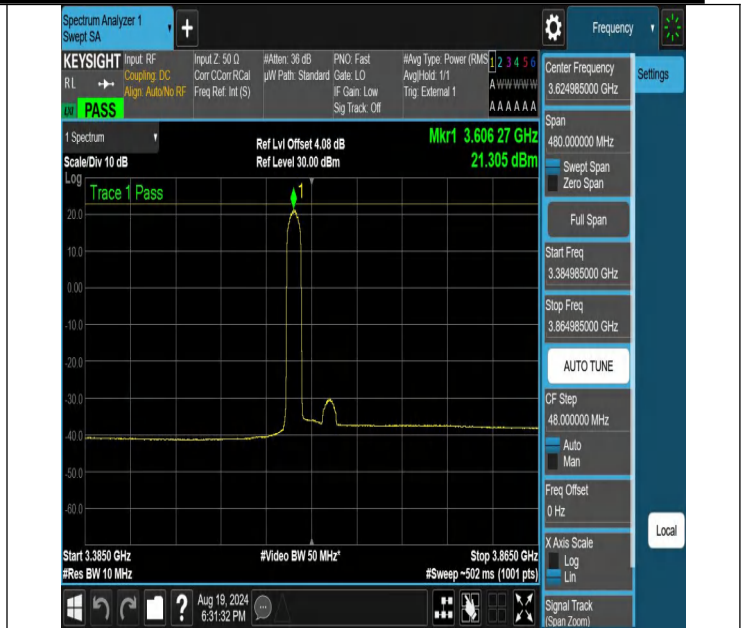

NTNV-N48-PC3-30-40-M-DFT-BPSK-Inner_Full-3384.985-3864.985-Ant1-PASS

NTNV-N48-PC3-30-40-M-DFT-QPSK-Edge_1RB_Left-3384.985-3864.985-Ant1-PASS