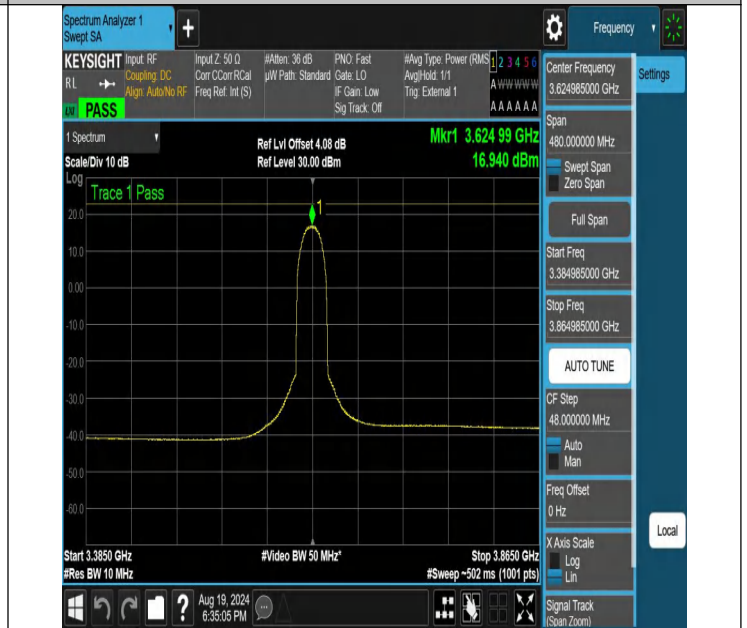

NTNV-N48-PC3-30-40-M-DFT-64QAM-Edge_1RB_Left-3384.985-3864.985-Ant1-PASS

NTNV-N48-PC3-30-40-M-DFT-64QAM-Inner_Full-3384.985-3864.985-Ant1-PASS