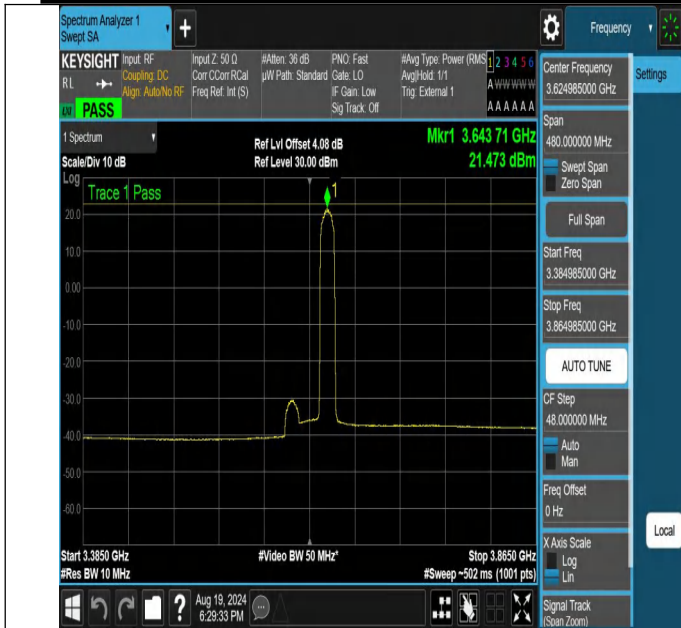

NTNV-N48-PC3-30-40-M-DFT-BPSK-Outer_Full-3384.985-3864.985-Ant1-PASS

NTNV-N48-PC3-30-40-M-DFT-BPSK-Edge_1RB_Right-3384.985-3864.985-Ant1-PASS