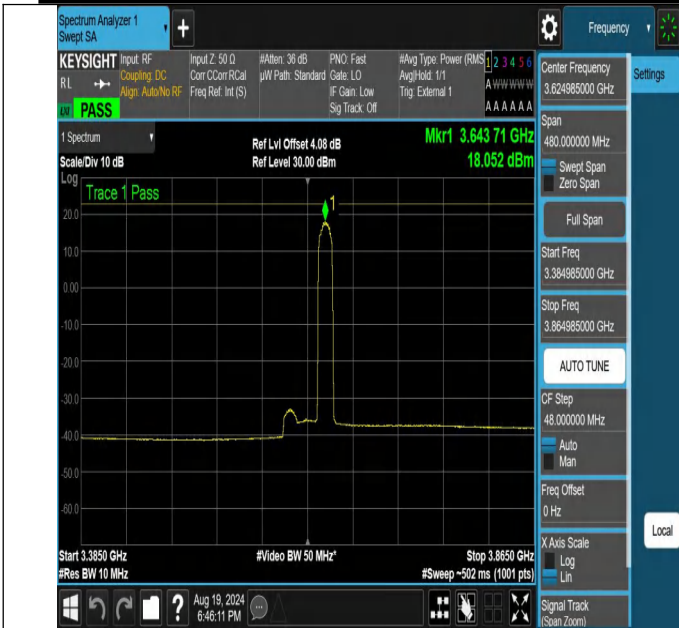

NTNV-N48-PC3-30-40-M-CP-64QAM-Outer_Full-3384.985-3864.985-Ant1-PASS

NTNV-N48-PC3-30-40-M-CP-64QAM-Edge_1RB_Right-3384.985-3864.985-Ant1-PASS