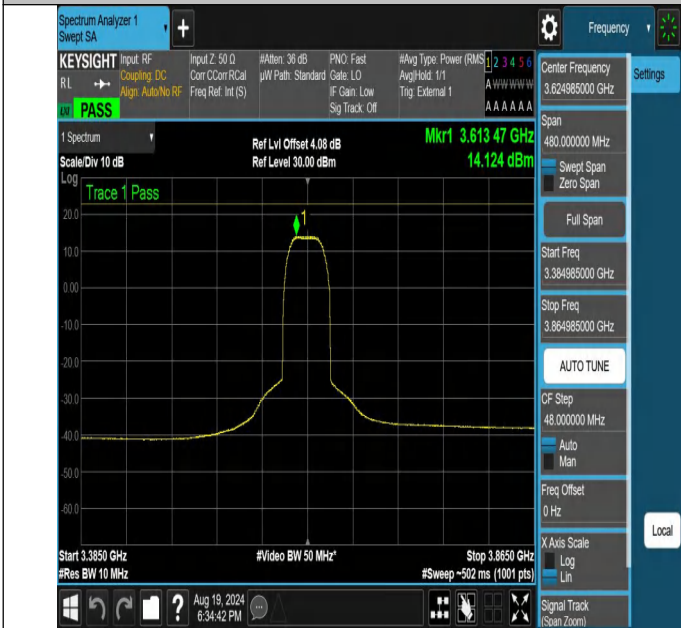

NTNV-N48-PC3-30-40-M-DFT-16QAM-Edge_1RB_Right-3384.985-3864.985-Ant1-PASS

NTNV-N48-PC3-30-40-M-DFT-64QAM-Outer_Full-3384.985-3864.985-Ant1-PASS