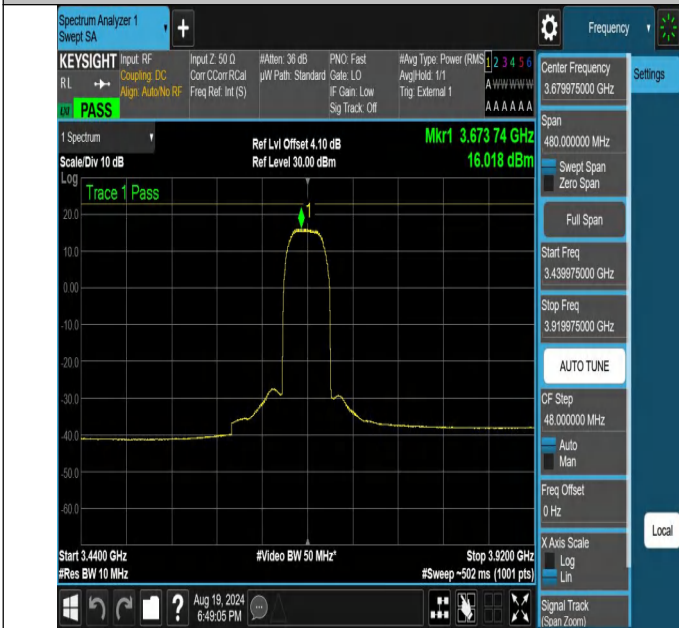

NTNV-N48-PC3-30-40-M-CP-256QAM-Edge_1RB_Right-3384.98
5-3864.985-Ant1-PASS

NTNV-N48-PC3-30-40-H-DFT-BPSK-Outer_Full-3439.975-3919.9
75-Ant1-PASS