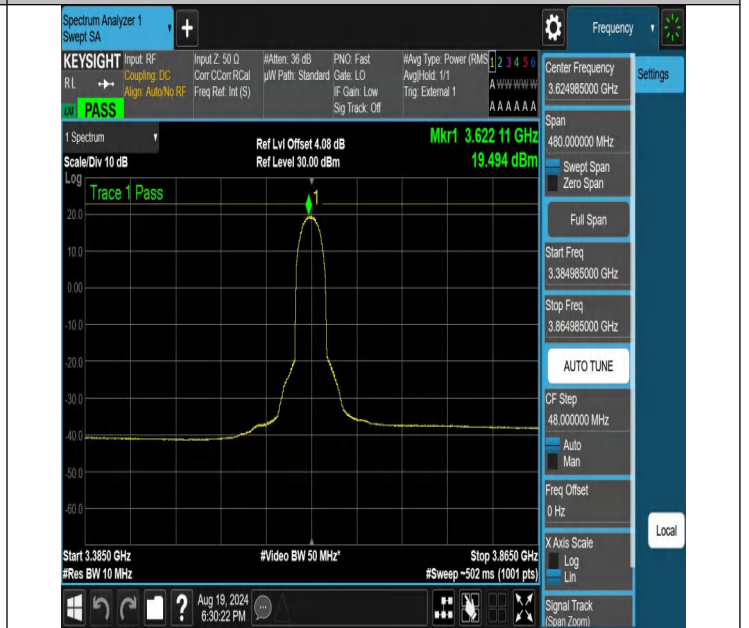

NTNV-N48-PC3-30-40-M-DFT-QPSK-Edge_1RB_Left-3384.985-3864.985-Ant1-PASS

NTNV-N48-PC3-30-40-M-DFT-QPSK-Inner_Full-3384.985-3864.985-Ant1-PASS