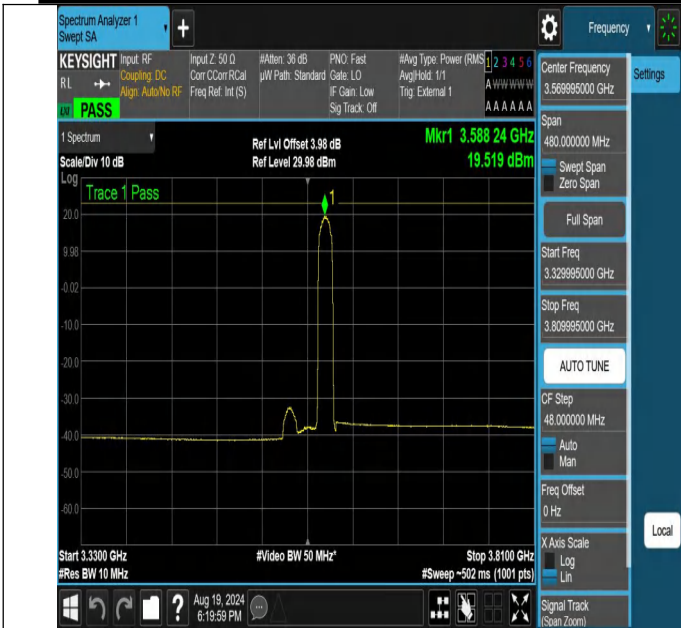

NTNV-N48-PC3-30-40-L-CP-QPSK-Outer_Full-3329.995-3809.995-Ant1-PASS

NTNV-N48-PC3-30-40-L-CP-QPSK-Edge_1RB_Right-3329.995-3
809.995-Ant1-PASS