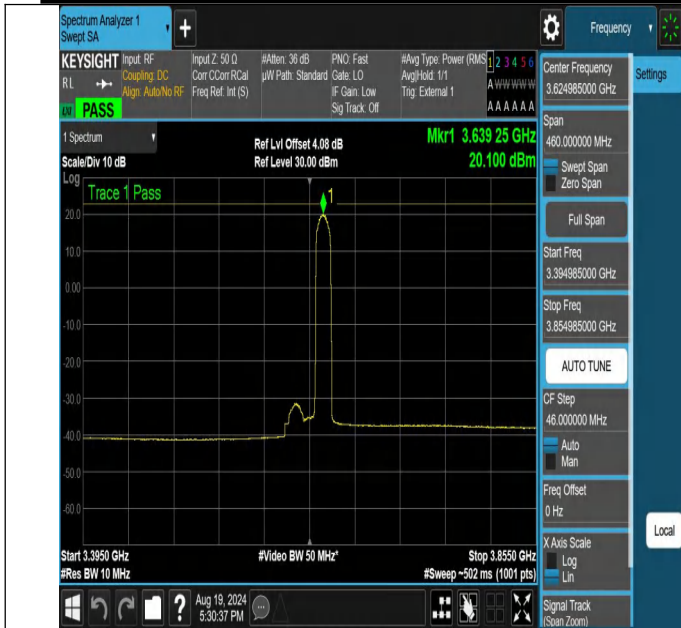

NTNV-N48-PC3-30-30-M-DFT-16QAM-Outer_Full-3394.985-3854.985-Ant1-PASS

NTNV-N48-PC3-30-30-M-DFT-16QAM-Edge_1RB_Right-3394.985-3854.985-Ant1-PASS