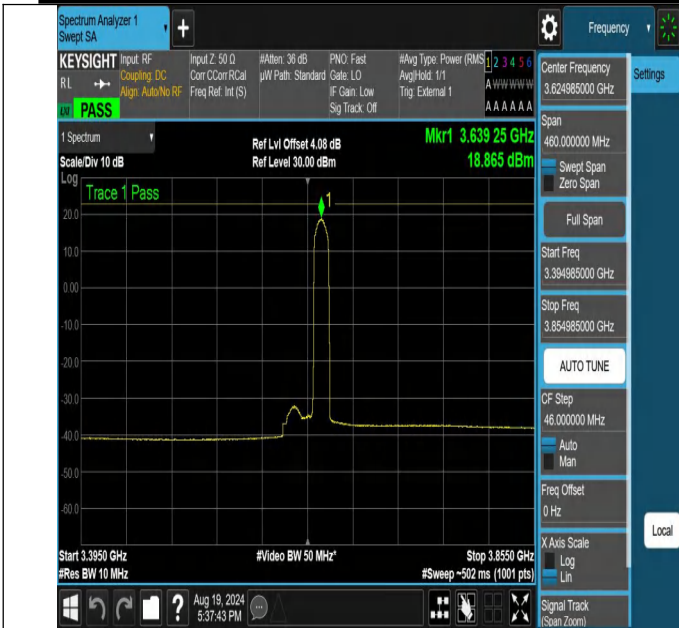

NTNV-N48-PC3-30-30-M-CP-QPSK-Outer_Full-3394.985-3854.985-Ant1-PASS

NTNV-N48-PC3-30-30-M-CP-QPSK-Edge_1RB_Right-3394.985-3854.985-Ant1-PASS