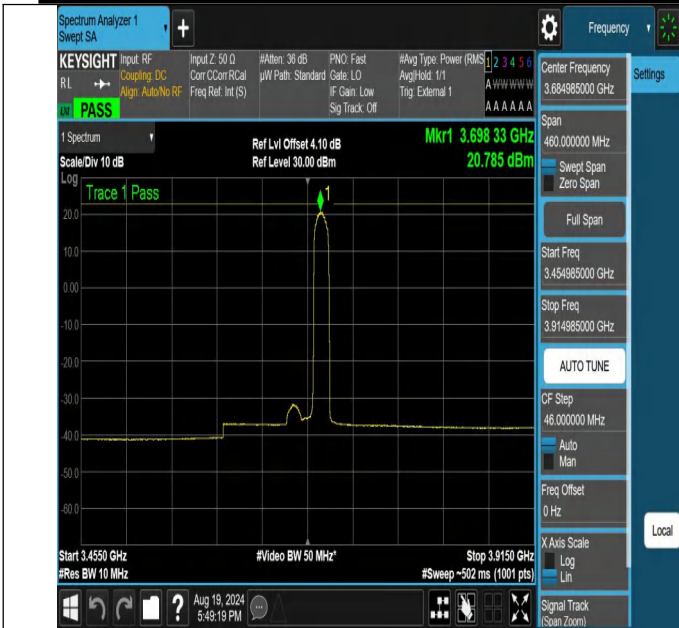

NTNV-N48-PC3-30-30-H-DFT-QPSK-Outer_Full-3454.985-3914.985-85-Ant1-PASS

NTNV-N48-PC3-30-30-H-DFT-QPSK-Edge_1RB_Right-3454.985-3914.985-Ant1-PASS