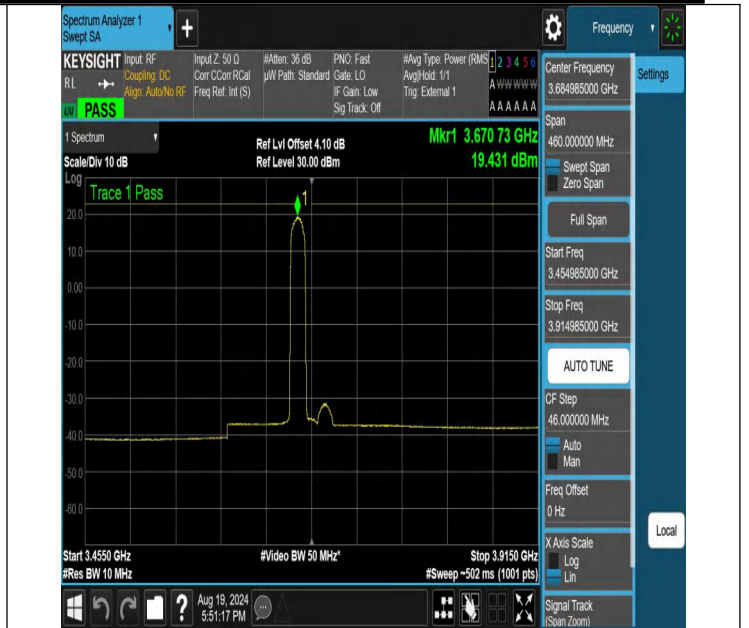

NTNV-N48-PC3-30-30-H-DFT-QPSK-Inner_Full-3454.985-3914.985-85-Ant1-PASS

NTNV-N48-PC3-30-30-H-DFT-16QAM-Edge_1RB_Left-3454.985-3914.985-Ant1-PASS