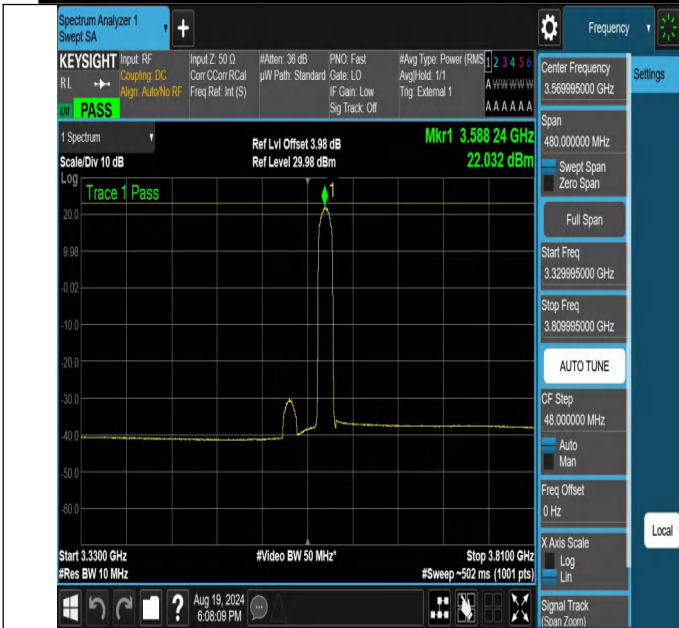

NTNV-N48-PC3-30-40-L-DFT-BPSK-Outer_Full-3329.995-3809.9-95-Ant1-PASS

NTNV-N48-PC3-30-40-L-DFT-BPSK-Edge_1RB_Right-3329.995-3809.995-Ant1-PASS