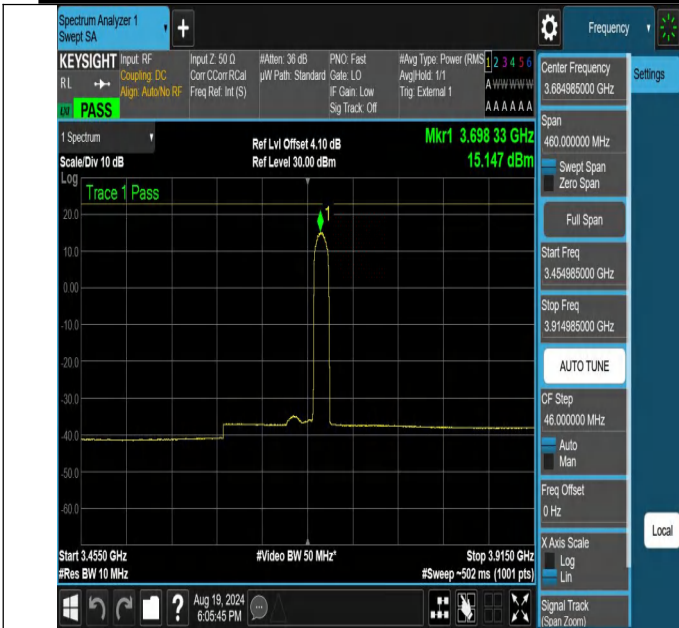

NTNV-N48-PC3-30-30-H-CP-256QAM-Outer_Full-3454.985-3914.985-Ant1-PASS

NTNV-N48-PC3-30-30-H-CP-256QAM-Edge_1RB_Right-3454.98-5-3914.985-Ant1-PASS