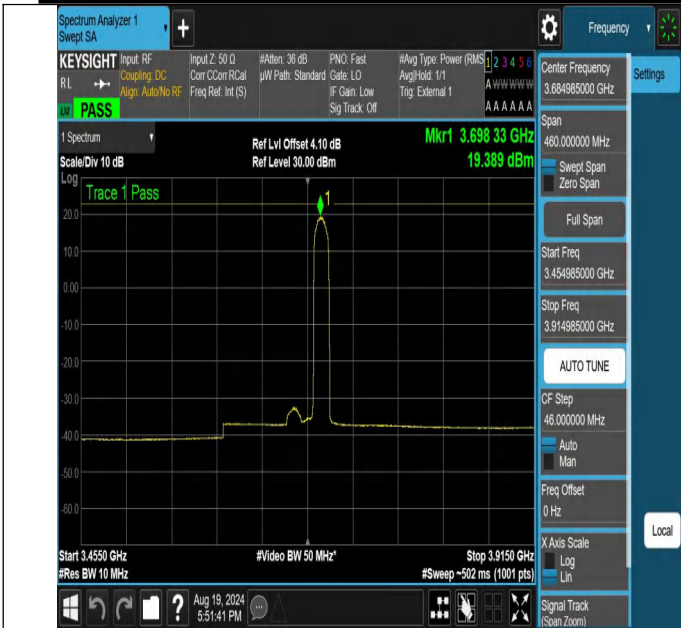

NTNV-N48-PC3-30-30-H-DFT-16QAM-Outer_Full-3454.985-3914.985-Ant1-PASS

NTNV-N48-PC3-30-30-H-DFT-16QAM-Edge_1RB_Right-3454.985-3914.985-Ant1-PASS