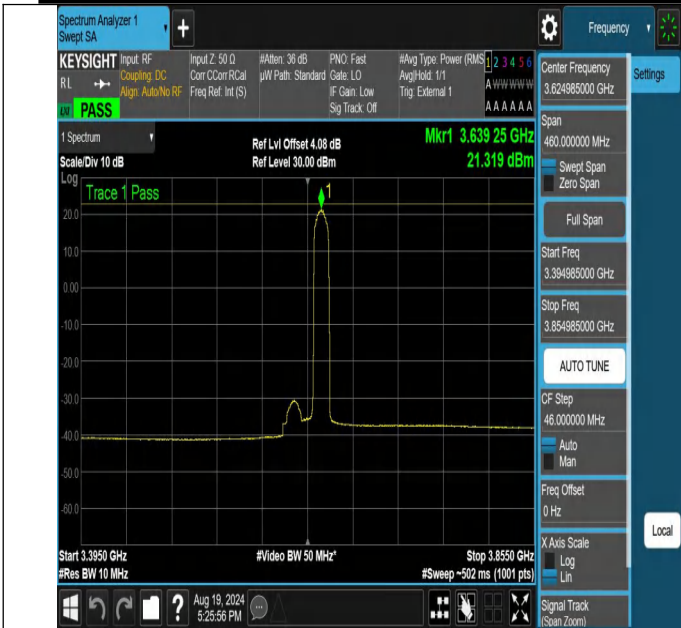

NTNV-N48-PC3-30-30-M-DFT-BPSK-Outer_Full-3394.985-3854.9
85-Ant1-PASS

NTNV-N48-PC3-30-30-M-DFT-BPSK-Edge_1RB_Right-3394.985-3854.985-Ant1-PASS