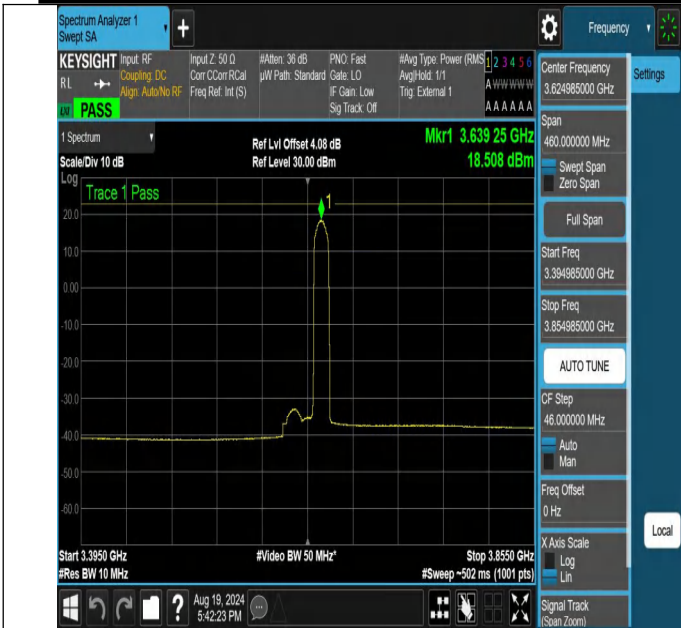

NTNV-N48-PC3-30-30-M-CP-64QAM-Outer_Full-3394.985-3854.985-Ant1-PASS

NTNV-N48-PC3-30-30-M-CP-64QAM-Edge_1RB_Right-3394.985-3854.985-Ant1-PASS