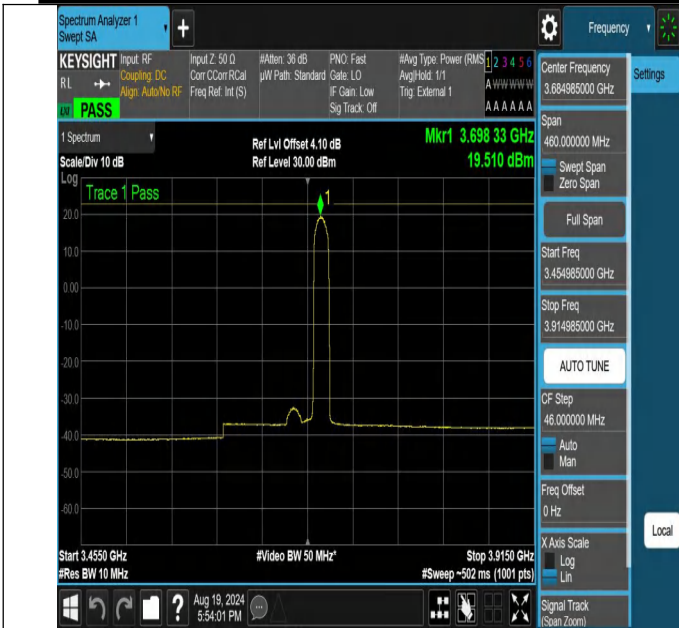

NTNV-N48-PC3-30-30-H-DFT-64QAM-Outer_Full-3454.985-3914.985-Ant1-PASS

NTNV-N48-PC3-30-30-H-DFT-64QAM-Edge_1RB_Right-3454.98
5-3914.985-Ant1-PASS