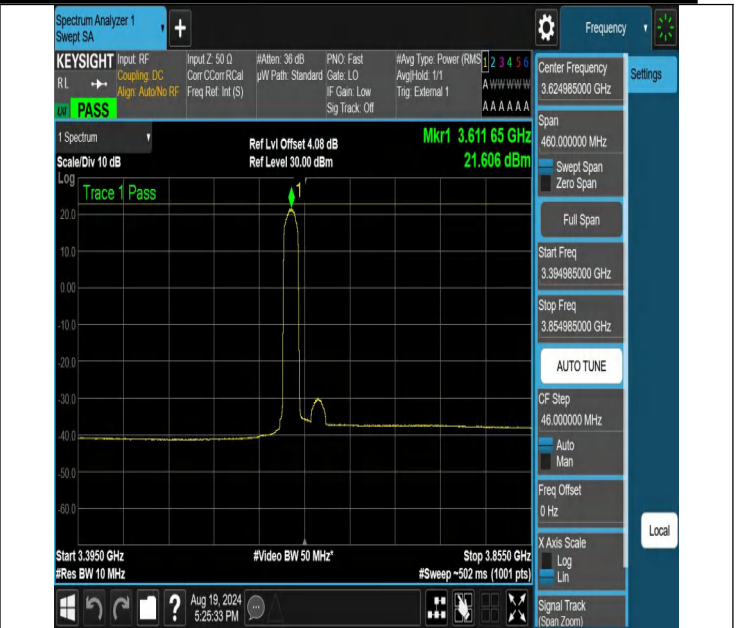

NTNV-N48-PC3-30-30-L-CP-256QAM-Edge\_1RB\_Right-3335.01  
 5-3795.015-Ant1-PASS

NTNV-N48-PC3-30-30-M-DFT-BPSK-Edge\_1RB\_Left-3394.985-3  
 854.985-Ant1-PASS

NTNV-N48-PC3-30-30-M-DFT-BPSK-Outer\_Full-3394.985-3854.9  
 85-Ant1-PASS