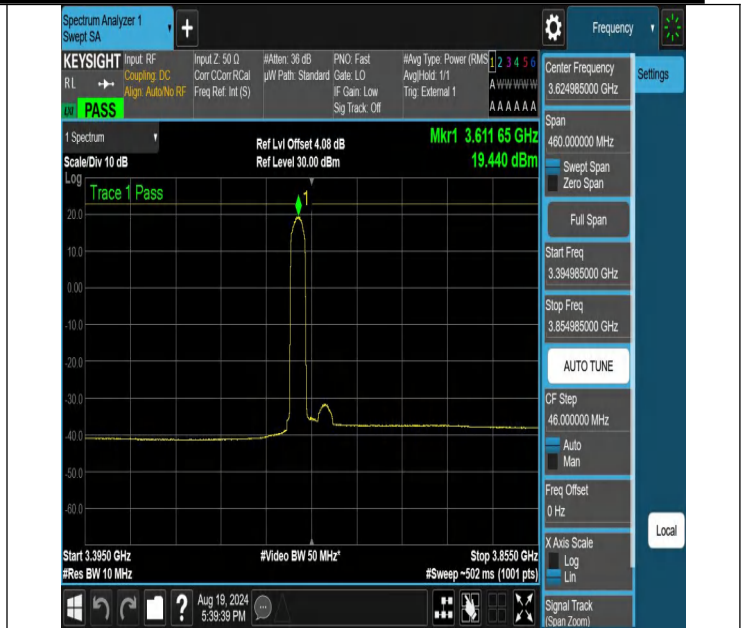

NTNV-N48-PC3-30-30-M-CP-QPSK-Inner_Full-3394.985-3854.985-Ant1-PASS

NTNV-N48-PC3-30-30-M-CP-16QAM-Edge_1RB_Left-3394.985-3854.985-Ant1-PASS