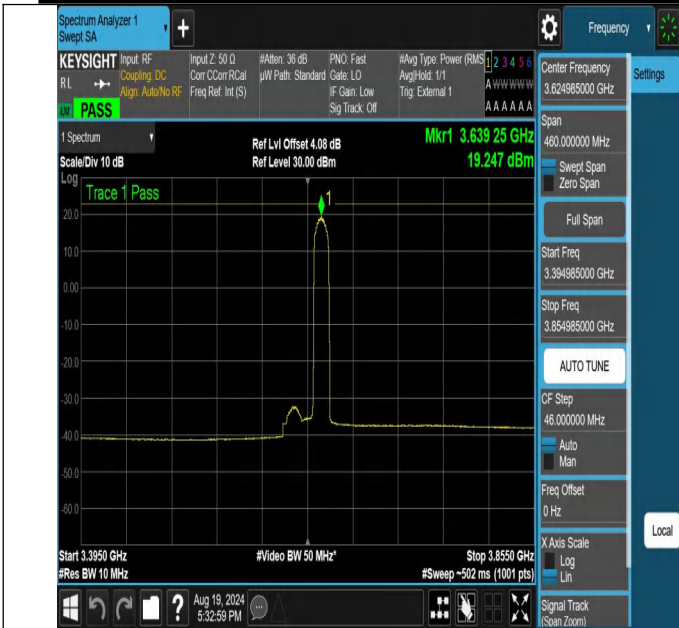

NTNV-N48-PC3-30-30-M-DFT-64QAM-Outer_Full-3394.985-3854.985-Ant1-PASS

NTNV-N48-PC3-30-30-M-DFT-64QAM-Edge_1RB_Right-3394.98
5-3854.985-Ant1-PASS