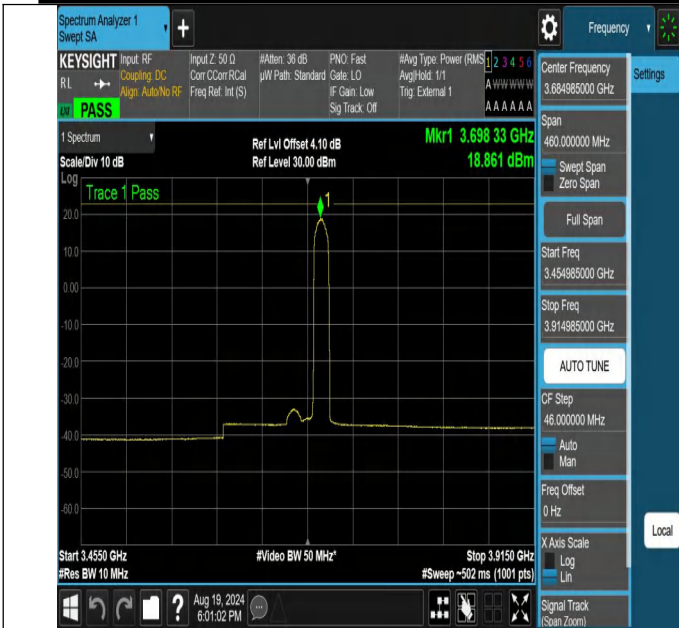

NTNV-N48-PC3-30-30-H-CP-16QAM-Outer_Full-3454.985-3914.985-Ant1-PASS

NTNV-N48-PC3-30-30-H-CP-16QAM-Edge_1RB_Right-3454.985-3914.985-Ant1-PASS