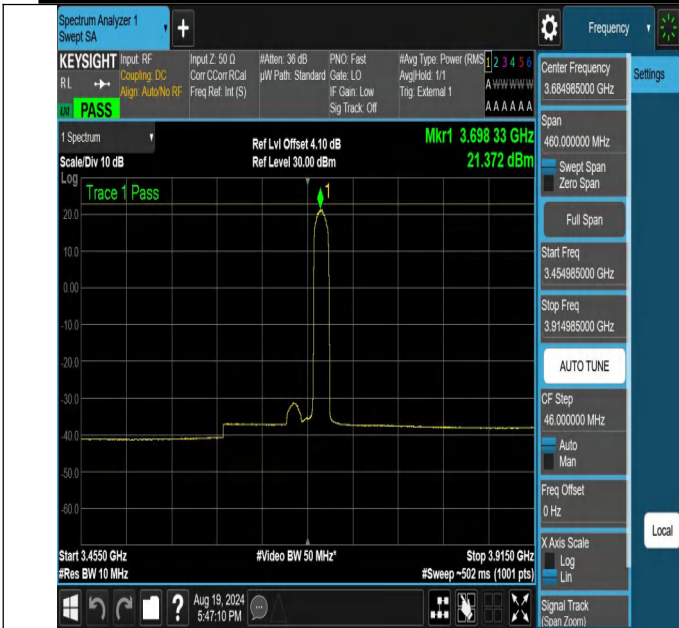

NTNV-N48-PC3-30-30-H-DFT-BPSK-Outer_Full-3454.985-3914.985-Ant1-PASS

NTNV-N48-PC3-30-30-H-DFT-BPSK-Edge_1RB_Right-3454.985-3914.985-Ant1-PASS