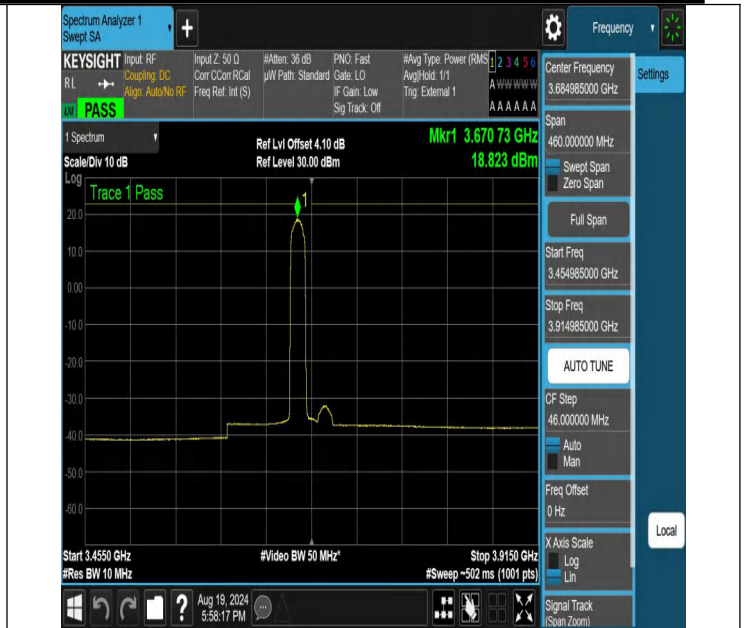

NTNV-N48-PC3-30-30-H-DFT-256QAM-Inner_Full-3454.985-391
4.985-Ant1-PASS

NTNV-N48-PC3-30-30-H-CP-QPSK-Edge_1RB_Left-3454.985-39
14.985-Ant1-PASS