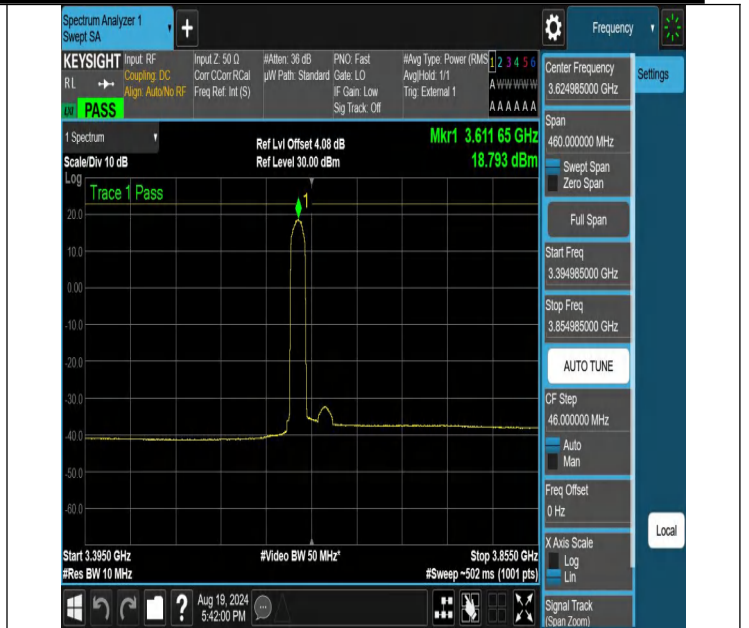

NTNV-N48-PC3-30-30-M-CP-16QAM-Inner_Full-3394.985-3854.985-Ant1-PASS

NTNV-N48-PC3-30-30-M-CP-64QAM-Edge_1RB_Left-3394.985-3854.985-Ant1-PASS