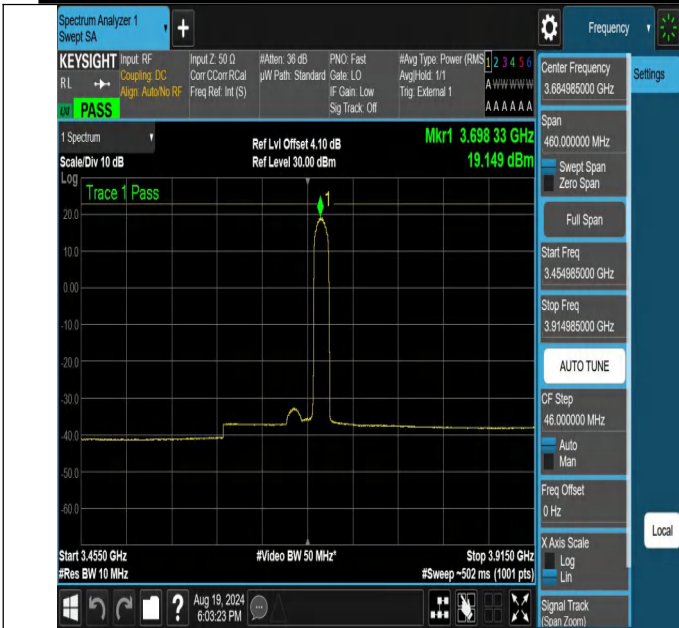

NTNV-N48-PC3-30-30-H-CP-64QAM-Outer_Full-3454.985-3914.985-Ant1-PASS

NTNV-N48-PC3-30-30-H-CP-64QAM-Edge_1RB_Right-3454.985-3914.985-Ant1-PASS