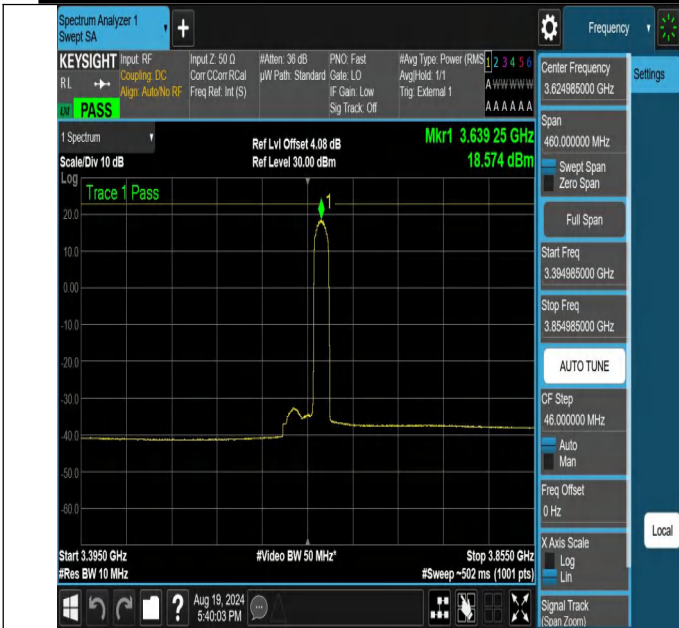

NTNV-N48-PC3-30-30-M-CP-16QAM-Outer_Full-3394.985-3854.985-Ant1-PASS

NTNV-N48-PC3-30-30-M-CP-16QAM-Edge_1RB_Right-3394.985-3854.985-Ant1-PASS