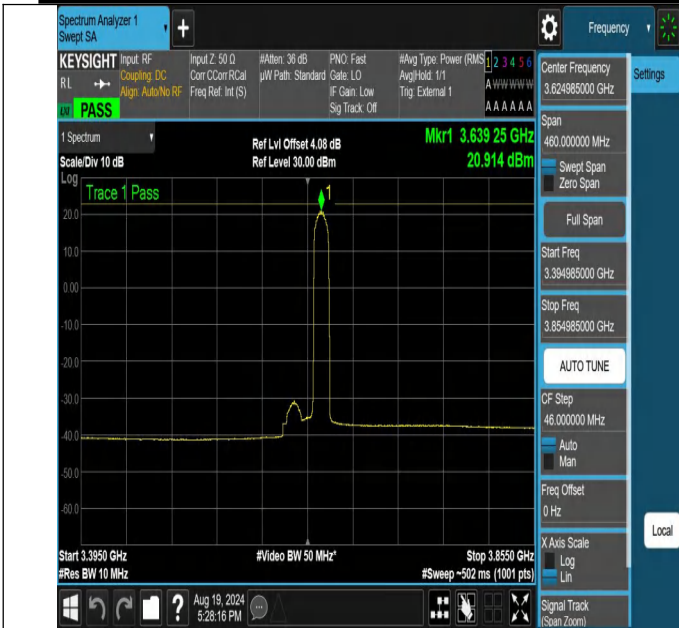

NTNV-N48-PC3-30-30-M-DFT-QPSK-Outer_Full-3394.985-3854.985-Ant1-PASS

NTNV-N48-PC3-30-30-M-DFT-QPSK-Edge_1RB_Right-3394.985-3854.985-Ant1-PASS