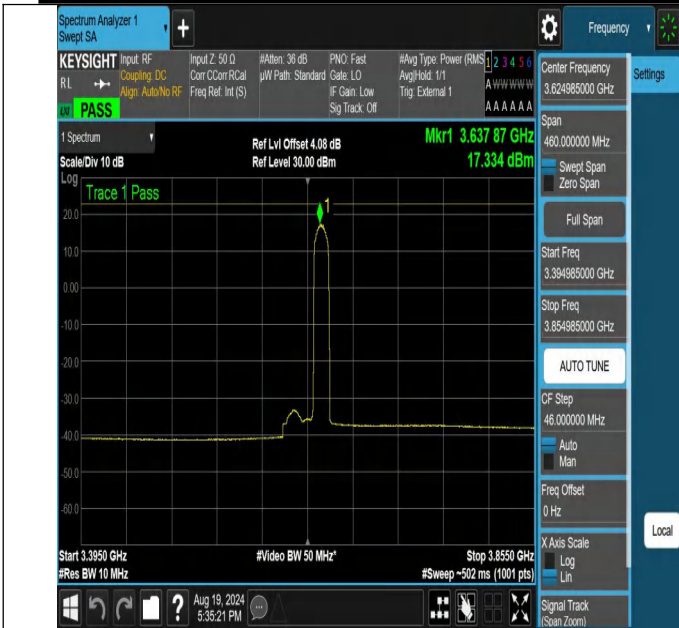

NTNV-N48-PC3-30-30-M-DFT-256QAM-Outer_Full-3394.985-385
4.985-Ant1-PASS

NTNV-N48-PC3-30-30-M-DFT-256QAM-Edge_1RB_Right-3394.9-85-3854.985-Ant1-PASS