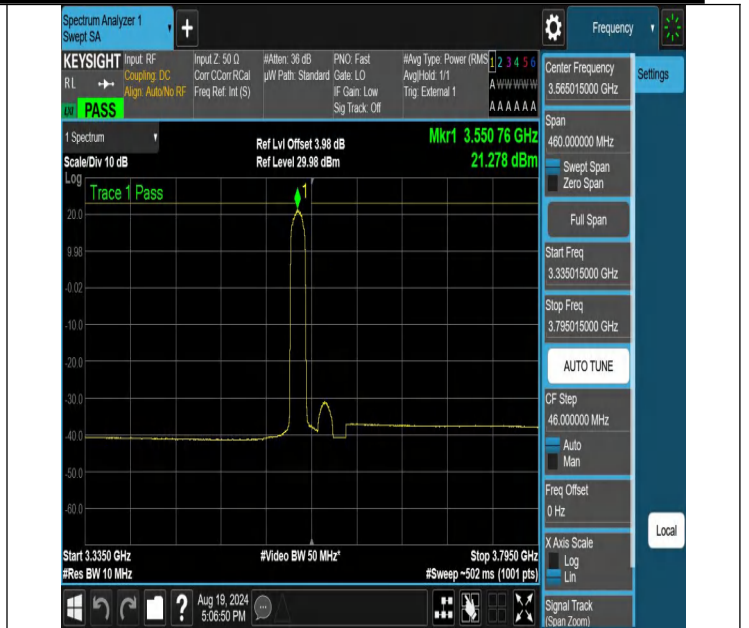

NTNV-N48-PC3-30-30-L-DFT-BPSK-Inner_Full-3335.015-3795.015-Ant1-PASS

NTNV-N48-PC3-30-30-L-DFT-QPSK-Edge_1RB_Left-3335.015-3795.015-Ant1-PASS