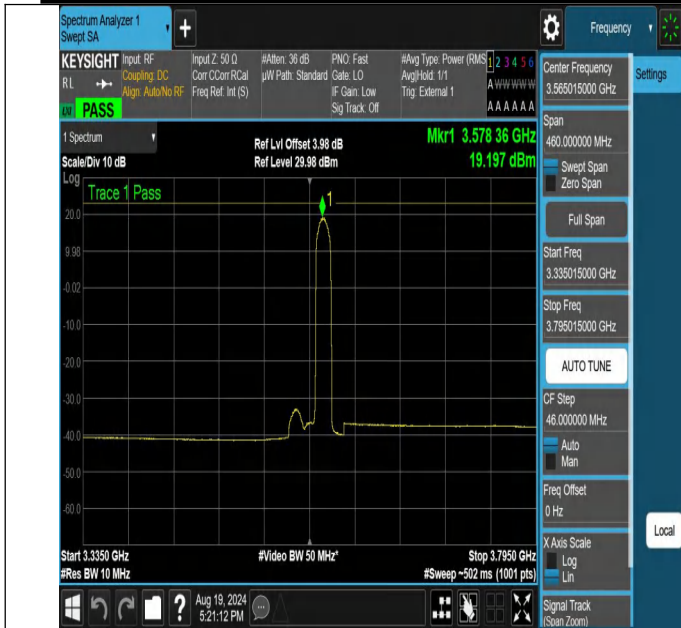

NTNV-N48-PC3-30-30-L-CP-64QAM-Outer_Full-3335.015-3795.015-15-Ant1-PASS

NTNV-N48-PC3-30-30-L-CP-64QAM-Edge_1RB_Right-3335.015-3795.015-Ant1-PASS