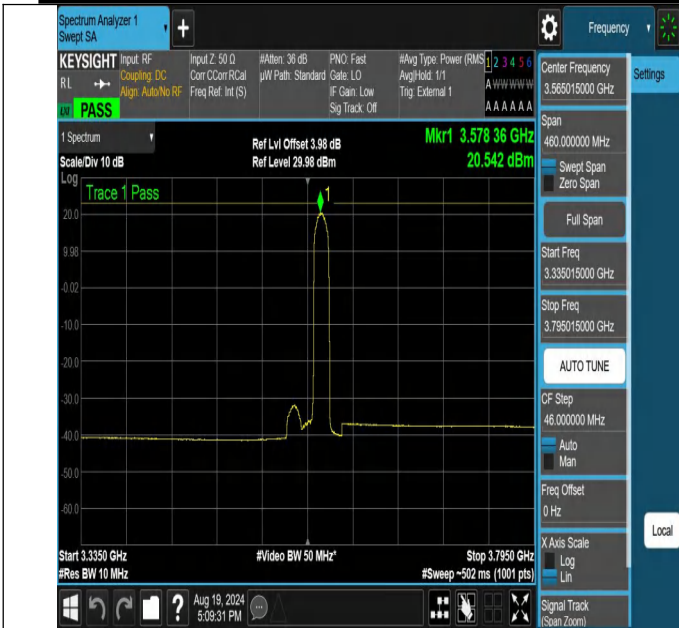

NTNV-N48-PC3-30-30-L-DFT-16QAM-Outer_Full-3335.015-3795.015-Ant1-PASS

NTNV-N48-PC3-30-30-L-DFT-16QAM-Edge_1RB_Right-3335.015-3795.015-Ant1-PASS