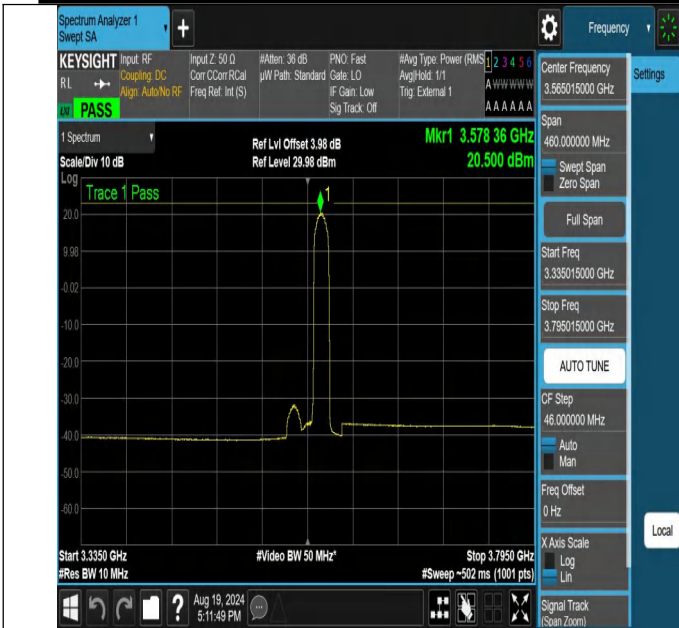

NTNV-N48-PC3-30-30-L-DFT-64QAM-Outer_Full-3335.015-3795.015-Ant1-PASS

NTNV-N48-PC3-30-30-L-DFT-64QAM-Edge_1RB_Right-3335.01
5-3795.015-Ant1-PASS