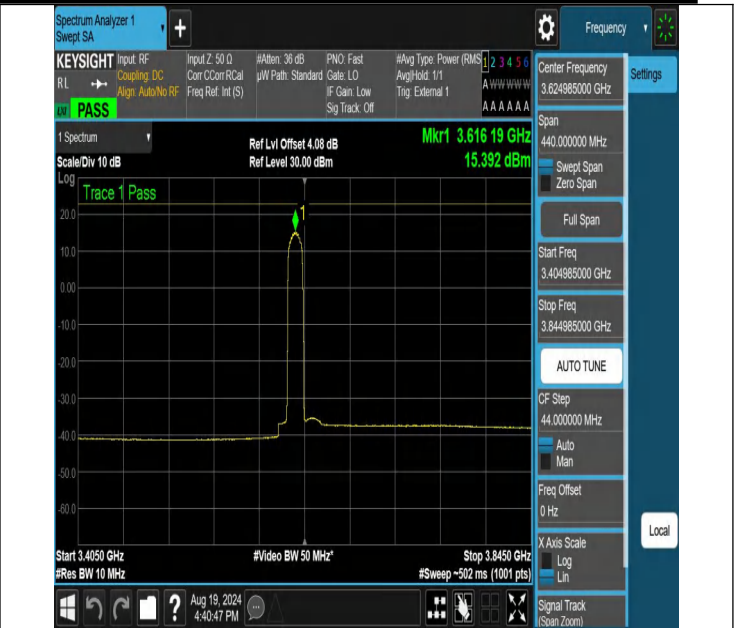

NTNV-N48-PC3-30-20-M-CP-64QAM-Inner_Full-3404.985-3844.985-Ant1-PASS

NTNV-N48-PC3-30-20-M-CP-256QAM-Edge_1RB_Left-3404.985-3844.985-Ant1-PASS