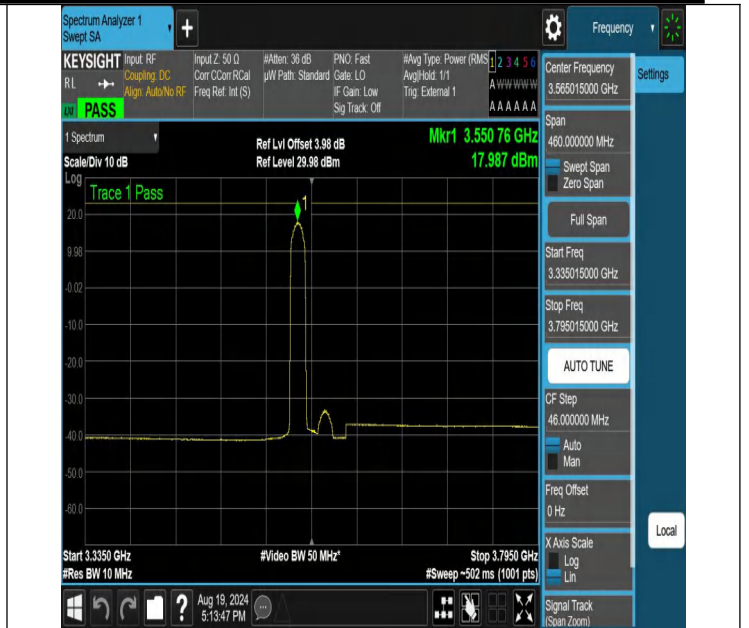

NTNV-N48-PC3-30-30-L-DFT-64QAM-Inner_Full-3335.015-3795.015-Ant1-PASS

NTNV-N48-PC3-30-30-L-DFT-256QAM-Edge_1RB_Left-3335.015
-3795.015-Ant1-PASS