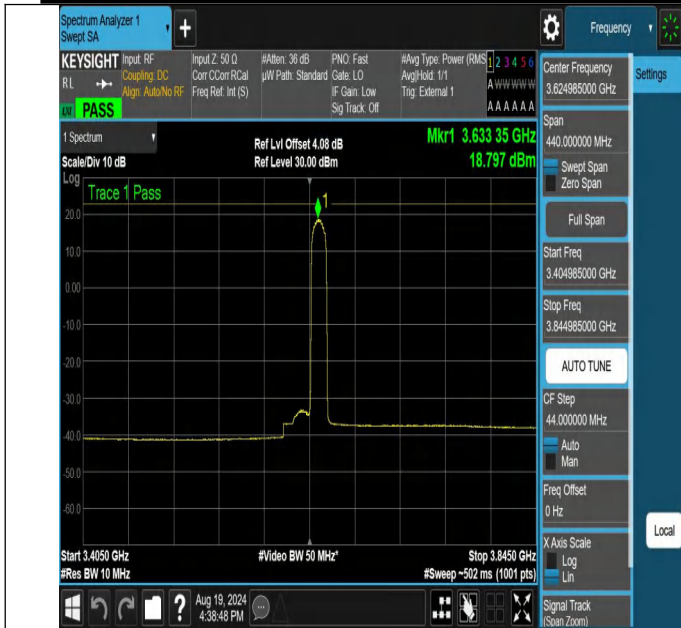

NTNV-N48-PC3-30-20-M-CP-64QAM-Outer_Full-3404.985-3844.985-Ant1-PASS

NTNV-N48-PC3-30-20-M-CP-64QAM-Edge_1RB_Right-3404.985-3844.985-Ant1-PASS