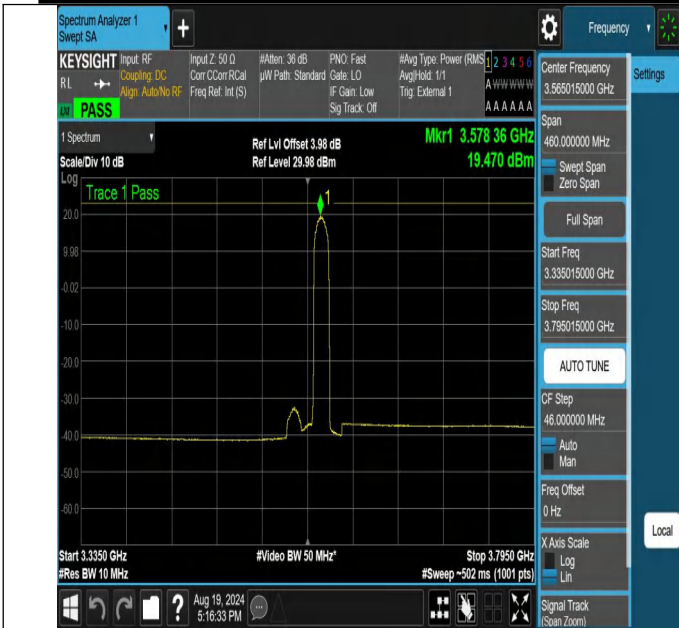

NTNV-N48-PC3-30-30-L-CP-QPSK-Outer_Full-3335.015-3795.015-Ant1-PASS

NTNV-N48-PC3-30-30-L-CP-QPSK-Edge_1RB_Right-3335.015-3795.015-Ant1-PASS