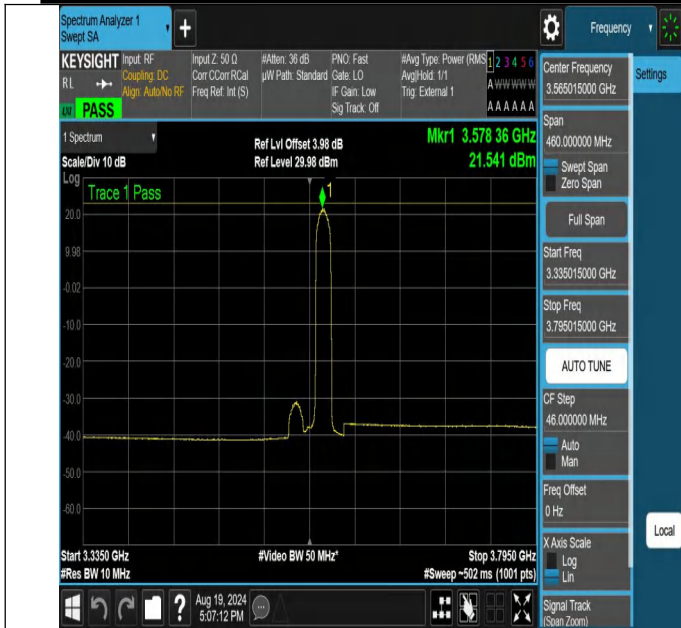

NTNV-N48-PC3-30-30-L-DFT-QPSK-Outer_Full-3335.015-3795.015-Ant1-PASS

NTNV-N48-PC3-30-30-L-DFT-QPSK-Edge_1RB_Right-3335.015-3795.015-Ant1-PASS