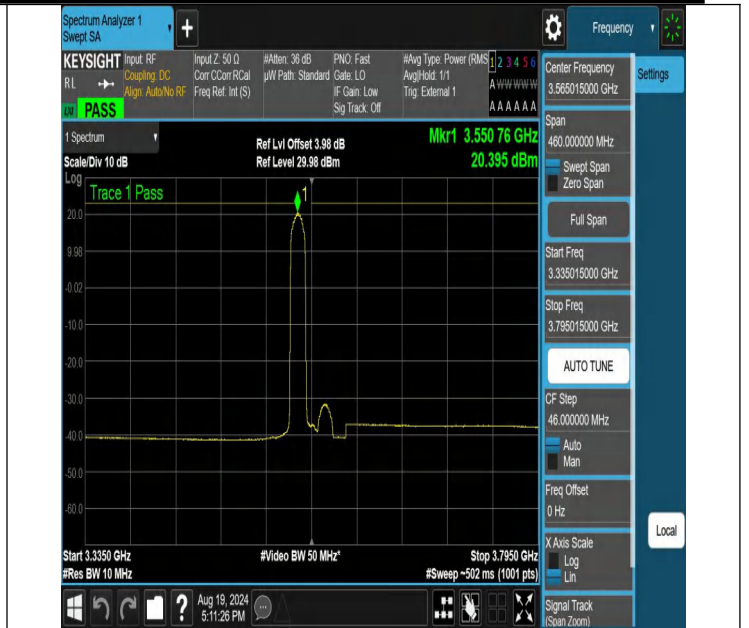

NTNV-N48-PC3-30-30-L-DFT-16QAM-Inner_Full-3335.015-3795.015-Ant1-PASS

NTNV-N48-PC3-30-30-L-DFT-64QAM-Edge_1RB_Left-3335.015-3795.015-Ant1-PASS