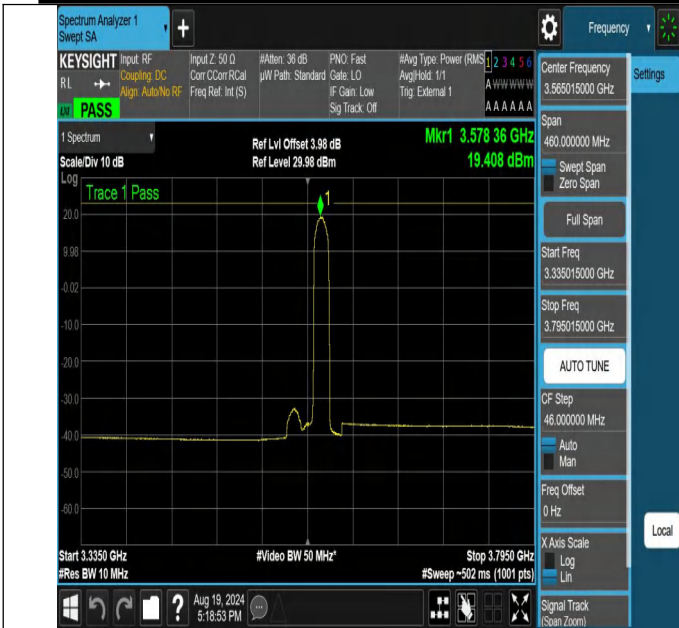

NTNV-N48-PC3-30-30-L-CP-16QAM-Outer_Full-3335.015-3795.015-15-Ant1-PASS

NTNV-N48-PC3-30-30-L-CP-16QAM-Edge_1RB_Right-3335.015-3795.015-Ant1-PASS