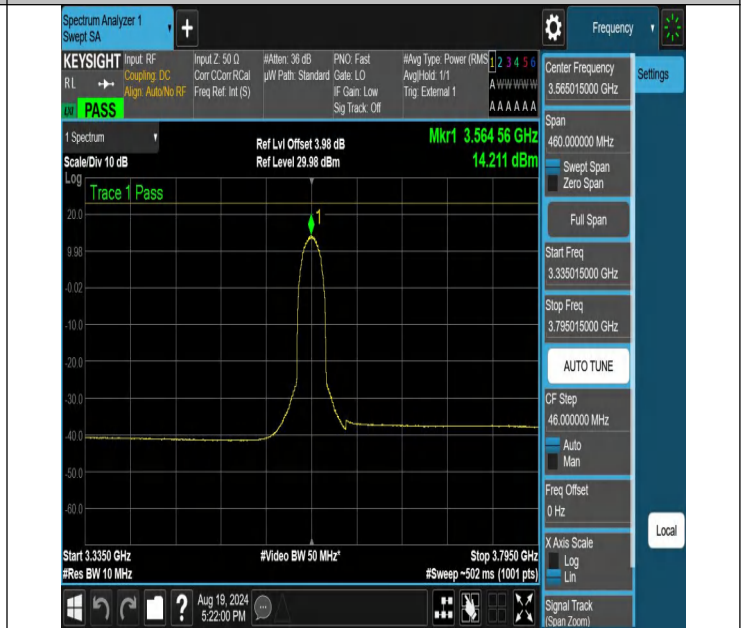

NTNV-N48-PC3-30-30-L-CP-256QAM-Edge_1RB_Left-3335.015-3795.015-Ant1-PASS

NTNV-N48-PC3-30-30-L-CP-256QAM-Inner_Full-3335.015-3795.015-Ant1-PASS