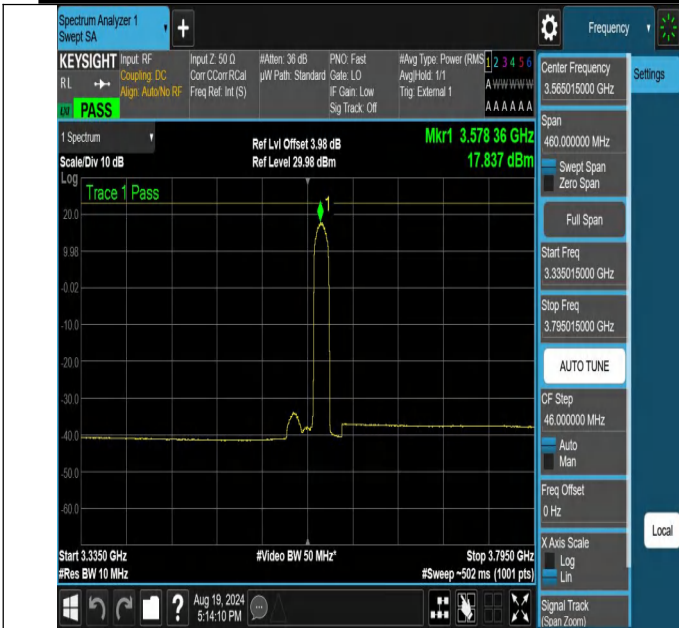

NTNV-N48-PC3-30-30-L-DFT-256QAM-Outer_Full-3335.015-3795.015-Ant1-PASS

NTNV-N48-PC3-30-30-L-DFT-256QAM-Edge_1RB_Right-3335.015-3795.015-Ant1-PASS