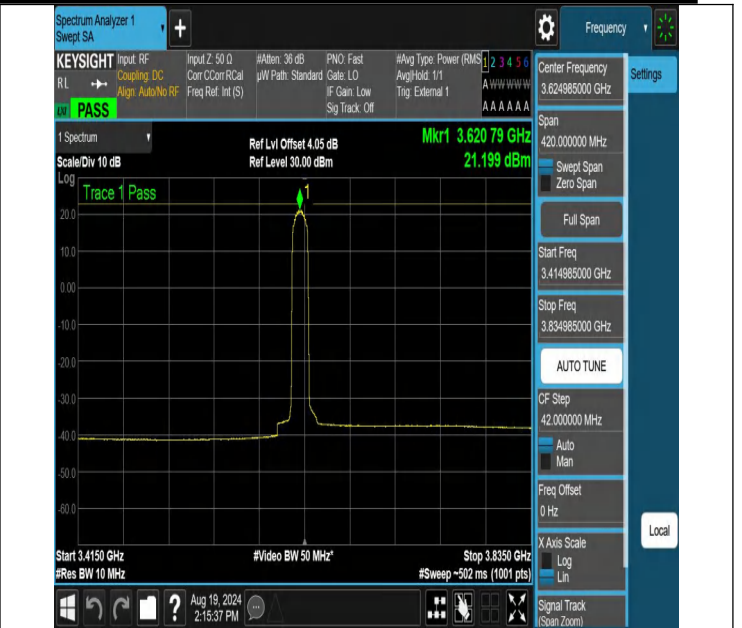

NTNV-N48-PC3-30-10-M-DFT-BPSK-Outter_Full-3414.985-3834.9
85-Ant1-PASS

NTNV-N48-PC3-30-10-M-DFT-BPSK-Edge_1RB_Left-3414.985-3
834.985-Ant1-PASS

NTNV-N48-PC3-30-10-M-DFT-BPSK-Inner_Full-3414.985-3834.9
85-Ant1-PASS