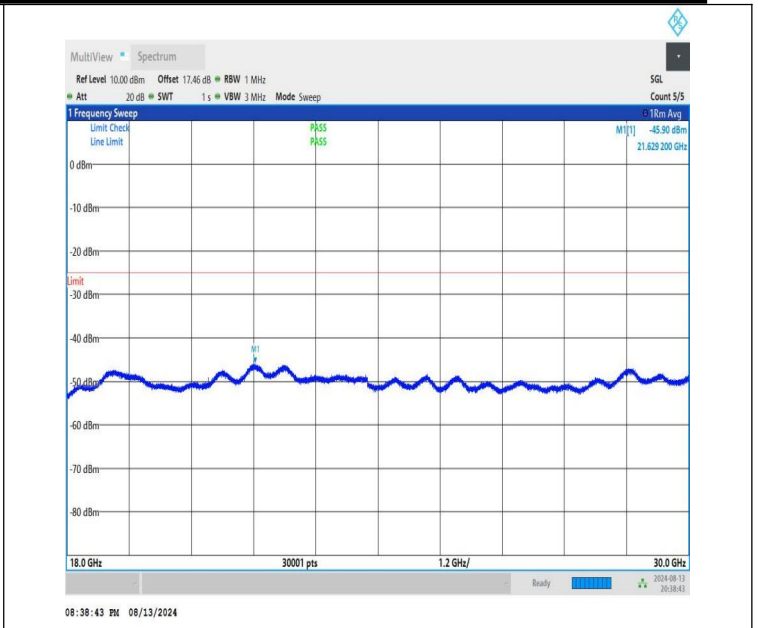

NTNV-n41-PC1.5-30-100-H-CP-QPSK-Edge\_1RB\_Left-0.15-30-PA  
 SS

NTNV-n41-PC1.5-30-100-H-CP-QPSK-Edge\_1RB\_Left-30-1000-P  
 ASS

NTNV-n41-PC1.5-30-100-H-CP-QPSK-Edge\_1RB\_Left-1000-3000-P  
 PASS

NTNV-n41-PC1.5-30-100-H-CP-QPSK-Edge\_1RB\_Left-3000-180  
00-PASS

NTNV-n41-PC1.5-30-100-H-CP-QPSK-Edge\_1RB\_Left-18000-300  
00-PASS

NTNV-n41-PC1.5-30-100-H-CP-QPSK-Edge\_1RB\_Right-0.009-0.  
15-PASS

NTNV-n41-PC1.5-30-100-H-CP-QPSK-Edge\_1RB\_Right-0.15-30-P  
ASS

NTNV-n41-PC1.5-30-100-H-CP-QPSK-Edge\_1RB\_Right-30-1000  
 -PASS