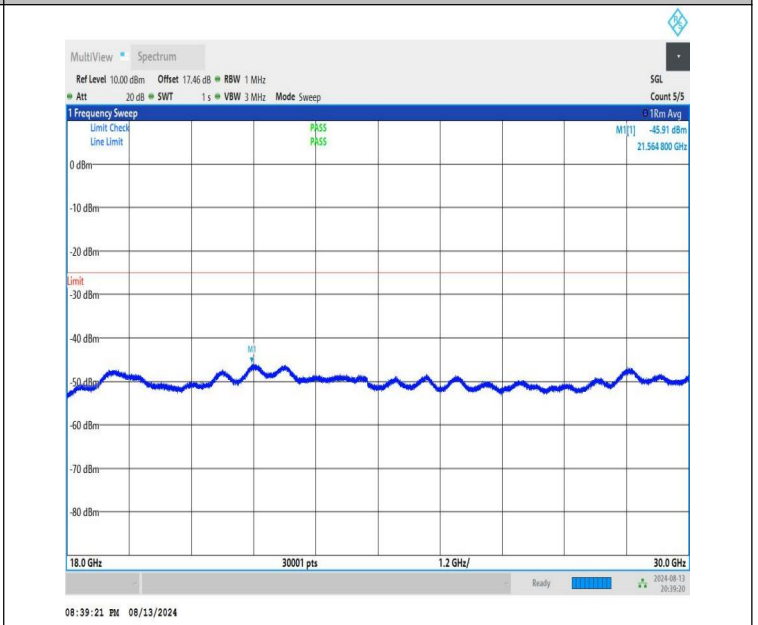

NTNV-n41-PC1.5-30-100-H-CP-QPSK-Edge\_1RB\_Left-18000-300  
00-PASS

NTNV-n41-PC1.5-30-100-H-CP-QPSK-Edge\_1RB\_Right-0.009-0.  
15-PASS

NTNV-n41-PC1.5-30-100-H-CP-QPSK-Edge\_1RB\_Right-0.15-30-P  
ASS

NTNV-n41-PC1.5-30-100-H-CP-QPSK-Edge\_1RB\_Right-30-1000  
 -PASS

NTNV-n41-PC1.5-30-100-H-CP-QPSK-Edge\_1RB\_Right-1000-300  
 0-PASS

NTNV-n41-PC1.5-30-100-H-CP-QPSK-Edge\_1RB\_Right-3000-18000  
 000-PASS

NTNV-n41-PC1.5-30-100-H-CP-QPSK-Edge\_1RB\_Right-18000-30000  
 000-PASS