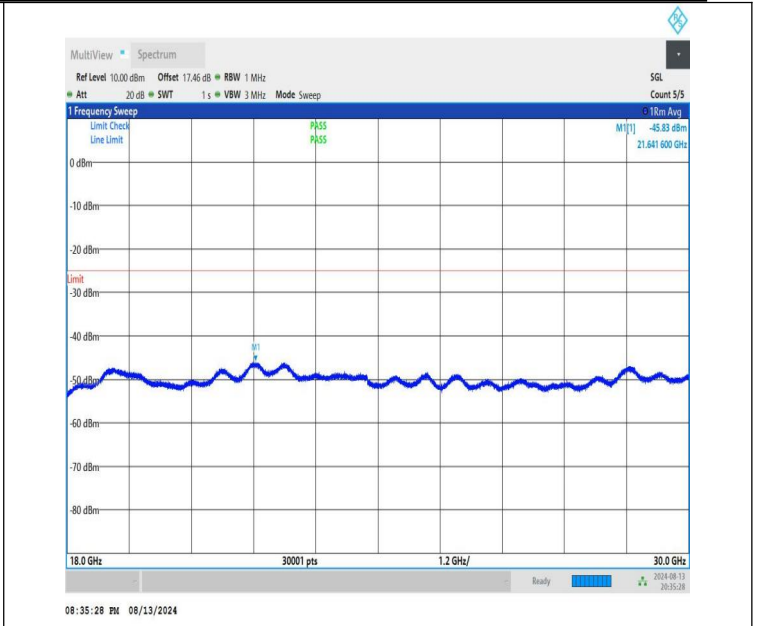

NTVN-n41-PC1.5-30-100-L-CP-QPSK-Edge\_1RB\_Left-3000-1800  
 0-PASS

NTVN-n41-PC1.5-30-100-L-CP-QPSK-Edge\_1RB\_Left-18000-300  
 00-PASS

NTVN-n41-PC1.5-30-100-L-CP-QPSK-Edge\_1RB\_Right-0.009-0.  
 15-PASS

NTVN-n41-PC1.5-30-100-L-CP-QPSK-Edge\_1RB\_Right-0.15-30-P  
 ASS

NTNV-n41-PC1.5-30-100-L-CP-QPSK-Edge\_1RB\_Right-30-1000-PASS

NTNV-n41-PC1.5-30-100-L-CP-QPSK-Edge\_1RB\_Right-1000-3000-PASS

NTNV-n41-PC1.5-30-100-L-CP-QPSK-Edge\_1RB\_Right-3000-18000-PASS

NTNV-n41-PC1.5-30-100-L-CP-QPSK-Edge\_1RB\_Right-18000-30000-PASS

NTNV-n41-PC1.5-30-100-M-CP-QPSK-Edge\_1RB\_Left-0.009-0.1  
 5-PASS

NTNV-n41-PC1.5-30-100-M-CP-QPSK-Edge\_1RB\_Left-0.15-30-PA  
 SS

NTNV-n41-PC1.5-30-100-M-CP-QPSK-Edge\_1RB\_Left-30-1000-  
 PASS