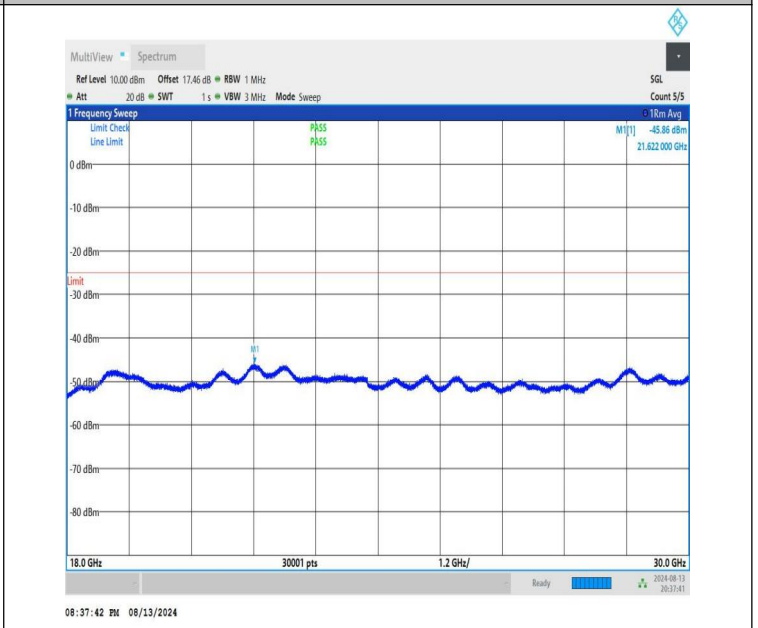

NTNV-n41-PC1.5-30-100-M-CP-QPSK-Edge\_1RB\_Right-0.009-0.  
 15-PASS

NTNV-n41-PC1.5-30-100-M-CP-QPSK-Edge\_1RB\_Right-0.15-30-P  
 ASS

NTNV-n41-PC1.5-30-100-M-CP-QPSK-Edge\_1RB\_Right-30-1000  
-PASS

NTNV-n41-PC1.5-30-100-M-CP-QPSK-Edge\_1RB\_Right-1000-300  
0-PASS

NTNV-n41-PC1.5-30-100-M-CP-QPSK-Edge\_1RB\_Right-3000-18000-PASS  
000-PASS

NTNV-n41-PC1.5-30-100-M-CP-QPSK-Edge\_1RB\_Right-18000-30000-PASS  
000-PASS

NTNV-n41-PC1.5-30-100-H-CP-QPSK-Edge\_1RB\_Left-0.009-0.1  
 5-PASS