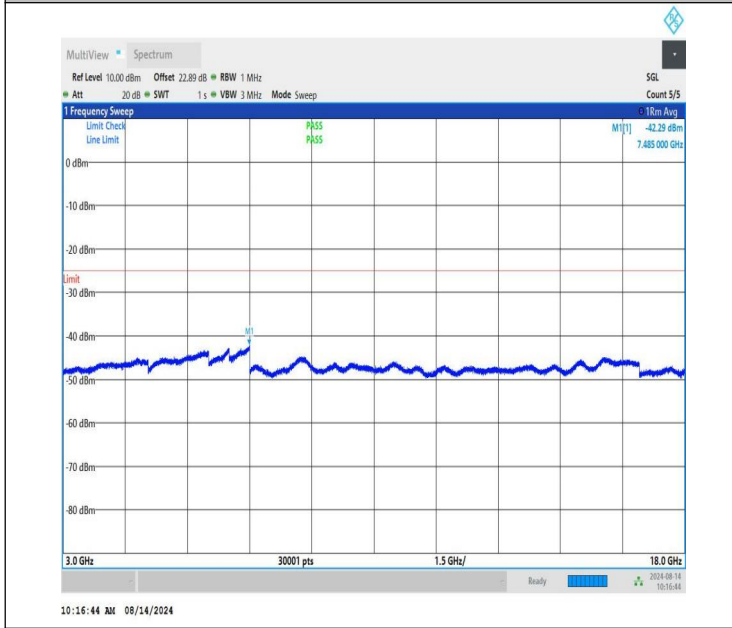

NTVN-n41-PC1.5-30-100-L-CP-QPSK-Edge\_1RB\_Left-3000-1800  
 0-PASS

NTVN-n41-PC1.5-30-100-L-CP-QPSK-Edge\_1RB\_Left-18000-300  
 00-PASS

NTVN-n41-PC1.5-30-100-L-CP-QPSK-Edge\_1RB\_Right-0.009-0.  
 15-PASS

NTVN-n41-PC1.5-30-100-L-CP-QPSK-Edge\_1RB\_Right-0.15-30-P  
 ASS

NTNV-n41-PC1.5-30-100-L-CP-QPSK-Edge\_1RB\_Right-30-1000-PASS

NTNV-n41-PC1.5-30-100-L-CP-QPSK-Edge\_1RB\_Right-1000-3000-PASS

NTNV-n41-PC1.5-30-100-L-CP-QPSK-Edge\_1RB\_Right-3000-18000-PASS

NTNV-n41-PC1.5-30-100-L-CP-QPSK-Edge\_1RB\_Right-18000-30000-PASS

NTNV-n41-PC1.5-30-100-M-CP-QPSK-Edge\_1RB\_Left-0.009-0.1  
 5-PASS

NTNV-n41-PC1.5-30-100-M-CP-QPSK-Edge\_1RB\_Left-0.15-30-PA  
 SS

NTNV-n41-PC1.5-30-100-M-CP-QPSK-Edge\_1RB\_Left-30-1000-  
 PASS