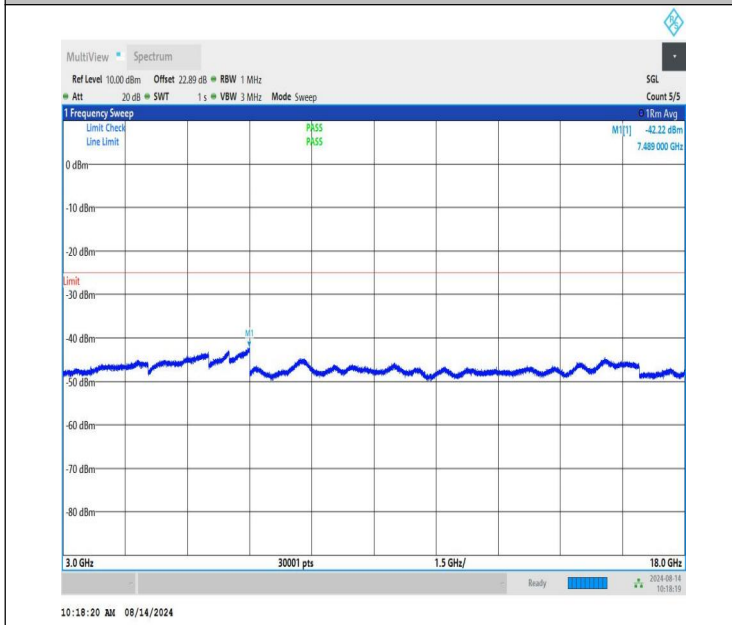

NTNV-n41-PC1.5-30-100-H-CP-QPSK-Edge\_1RB\_Left-18000-300  
00-PASS

NTNV-n41-PC1.5-30-100-H-CP-QPSK-Edge\_1RB\_Right-0.009-0.  
15-PASS

NTNV-n41-PC1.5-30-100-H-CP-QPSK-Edge\_1RB\_Right-0.15-30-P  
ASS

NTNV-n41-PC1.5-30-100-H-CP-QPSK-Edge\_1RB\_Right-30-1000  
 -PASS

NTNV-n41-PC1.5-30-100-H-CP-QPSK-Edge\_1RB\_Right-1000-300  
 0-PASS

NTNV-n41-PC1.5-30-100-H-CP-QPSK-Edge\_1RB\_Right-3000-18000  
 000-PASS

NTNV-n41-PC1.5-30-100-H-CP-QPSK-Edge\_1RB\_Right-18000-30000  
 000-PASS