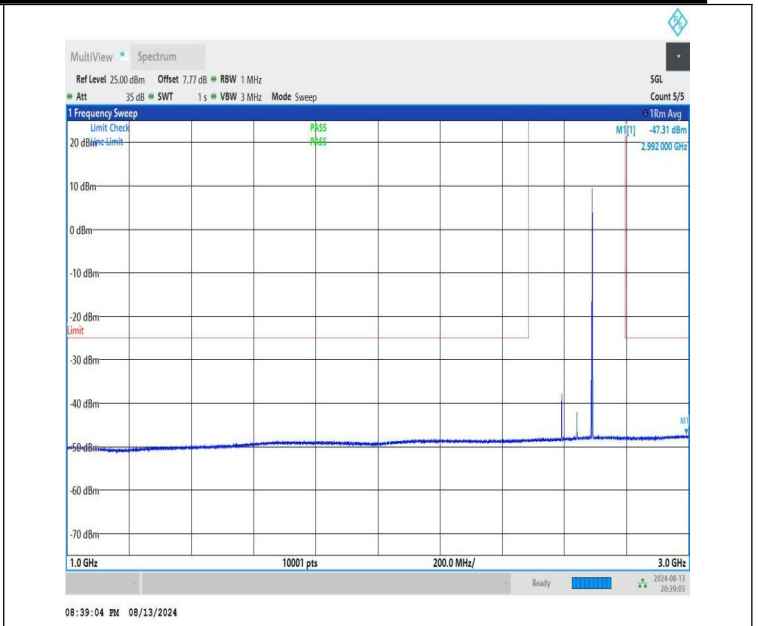

NTNV-n41-PC1.5-30-100-H-CP-QPSK-Edge\_1RB\_Left-18000-300  
00-PASS

NTNV-n41-PC1.5-30-100-H-CP-QPSK-Edge\_1RB\_Right-0.009-0.  
15-PASS

NTNV-n41-PC1.5-30-100-H-CP-QPSK-Edge\_1RB\_Right-0.15-30-P  
ASS

NTNV-n41-PC1.5-30-100-H-CP-QPSK-Edge\_1RB\_Right-30-1000  
 -PASS

NTNV-n41-PC1.5-30-100-H-CP-QPSK-Edge\_1RB\_Right-1000-300  
 0-PASS

NTNV-n41-PC1.5-30-100-H-CP-QPSK-Edge\_1RB\_Right-3000-18000  
 000-PASS

NTNV-n41-PC1.5-30-100-H-CP-QPSK-Edge\_1RB\_Right-18000-30000  
 000-PASS