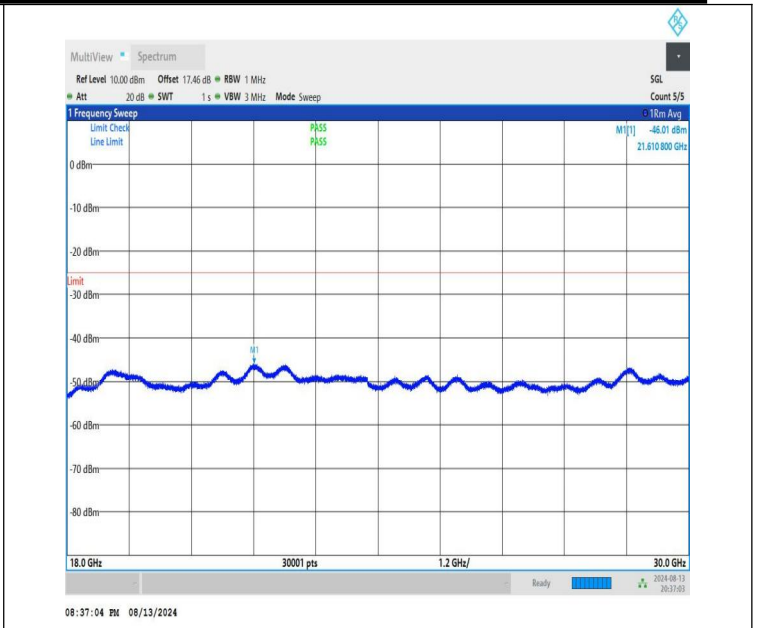

NTNV-n41-PC1.5-30-100-L-CP-QPSK-Edge\_1RB\_Right-18000-30000-PASS

NTNV-n41-PC1.5-30-100-M-CP-QPSK-Edge\_1RB\_Left-0.009-0.1  
 5-PASS

NTNV-n41-PC1.5-30-100-M-CP-QPSK-Edge\_1RB\_Left-0.15-30-PA  
 SS

NTNV-n41-PC1.5-30-100-M-CP-QPSK-Edge\_1RB\_Left-30-1000-  
 PASS

NTNV-n41-PC1.5-30-100-M-CP-QPSK-Edge\_1RB\_Left-1000-3000  
 -PASS

NTNV-n41-PC1.5-30-100-M-CP-QPSK-Edge\_1RB\_Left-3000-180  
 00-PASS

NTNV-n41-PC1.5-30-100-M-CP-QPSK-Edge\_1RB\_Left-18000-300  
 00-PASS