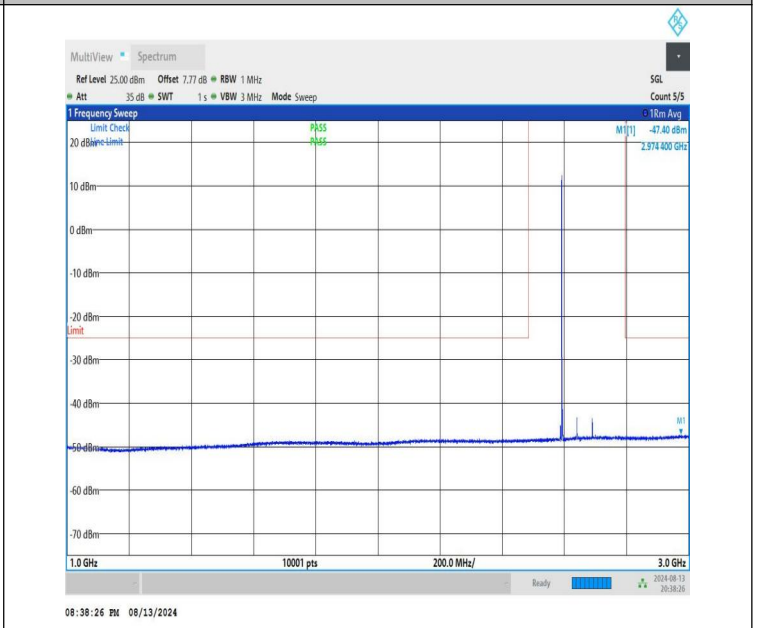

NTNV-n41-PC1.5-30-100-M-CP-QPSK-Edge\_1RB\_Right-3000-18000-PASS  
000-PASS

NTNV-n41-PC1.5-30-100-M-CP-QPSK-Edge\_1RB\_Right-18000-30000-PASS  
000-PASS

NTNV-n41-PC1.5-30-100-H-CP-QPSK-Edge\_1RB\_Left-0.009-0.1  
 5-PASS

NTNV-n41-PC1.5-30-100-H-CP-QPSK-Edge\_1RB\_Left-0.15-30-PA  
 SS

NTNV-n41-PC1.5-30-100-H-CP-QPSK-Edge\_1RB\_Left-30-1000-P  
 ASS

NTNV-n41-PC1.5-30-100-H-CP-QPSK-Edge\_1RB\_Left-1000-3000-P  
 PASS

NTNV-n41-PC1.5-30-100-H-CP-QPSK-Edge\_1RB\_Left-3000-180  
00-PASS