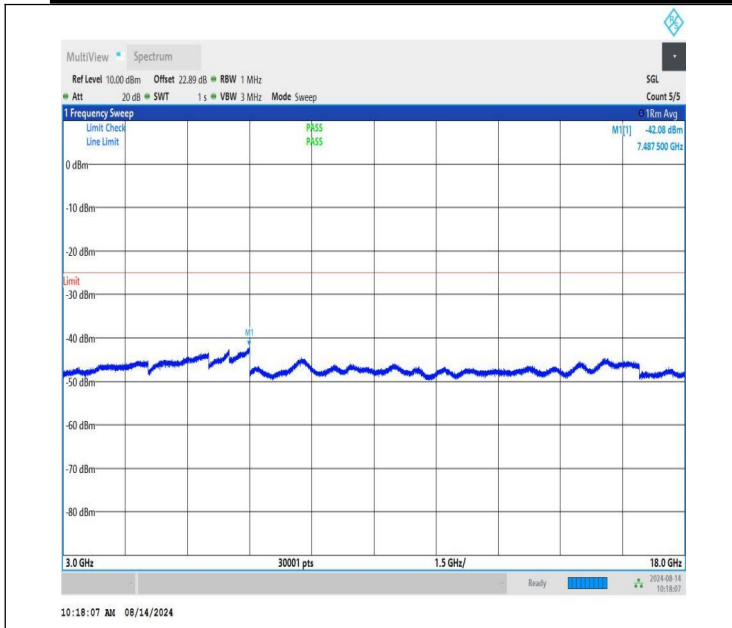

NTNV-n41-PC1.5-30-100-M-CP-QPSK-Edge\_1RB\_Right-3000-18000-PASS  
000-PASS

NTNV-n41-PC1.5-30-100-M-CP-QPSK-Edge\_1RB\_Right-18000-30000-PASS  
000-PASS

NTNV-n41-PC1.5-30-100-H-CP-QPSK-Edge\_1RB\_Left-0.009-0.1  
 5-PASS

NTNV-n41-PC1.5-30-100-H-CP-QPSK-Edge\_1RB\_Left-0.15-30-PA  
 SS

NTNV-n41-PC1.5-30-100-H-CP-QPSK-Edge\_1RB\_Left-30-1000-P  
 ASS

NTNV-n41-PC1.5-30-100-H-CP-QPSK-Edge\_1RB\_Left-1000-3000-P  
 PASS

NTNV-n41-PC1.5-30-100-H-CP-QPSK-Edge\_1RB\_Left-3000-180  
00-PASS