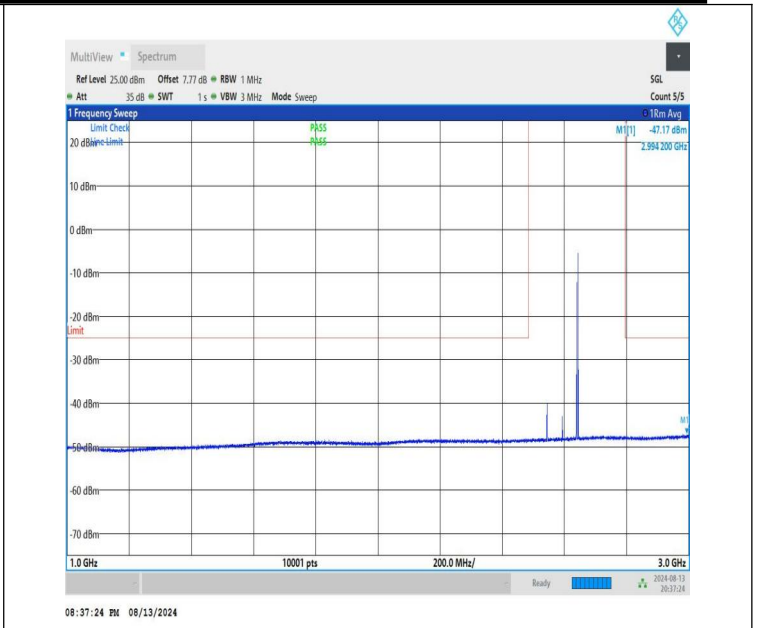

NTNV-n41-PC1.5-30-100-M-CP-QPSK-Edge\_1RB\_Left-1000-3000  
 -PASS

NTNV-n41-PC1.5-30-100-M-CP-QPSK-Edge\_1RB\_Left-3000-180  
 00-PASS

NTNV-n41-PC1.5-30-100-M-CP-QPSK-Edge\_1RB\_Left-18000-300  
 00-PASS

NTNV-n41-PC1.5-30-100-M-CP-QPSK-Edge\_1RB\_Right-0.009-0.  
 15-PASS

NTNV-n41-PC1.5-30-100-M-CP-QPSK-Edge\_1RB\_Right-0.15-30-P  
 ASS

NTNV-n41-PC1.5-30-100-M-CP-QPSK-Edge\_1RB\_Right-30-1000  
-PASS

NTNV-n41-PC1.5-30-100-M-CP-QPSK-Edge\_1RB\_Right-1000-300  
0-PASS