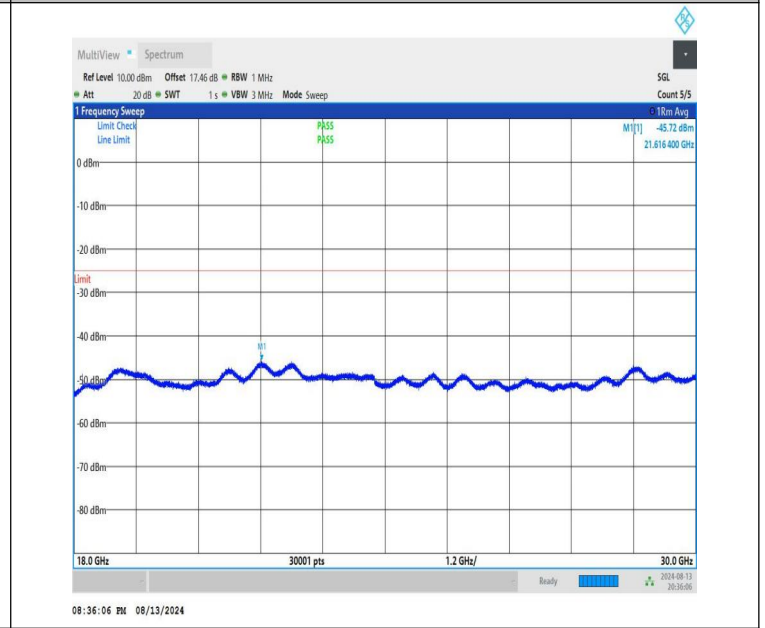

NTVN-n41-PC1.5-30-100-L-CP-QPSK-Edge\_1RB\_Left-3000-1800  
 0-PASS

NTVN-n41-PC1.5-30-100-L-CP-QPSK-Edge\_1RB\_Left-18000-300  
 00-PASS

NTVN-n41-PC1.5-30-100-L-CP-QPSK-Edge\_1RB\_Right-0.009-0.  
 15-PASS

NTVN-n41-PC1.5-30-100-L-CP-QPSK-Edge\_1RB\_Right-0.15-30-P  
 ASS

NTNV-n41-PC1.5-30-100-L-CP-QPSK-Edge\_1RB\_Right-30-1000-PASS

NTNV-n41-PC1.5-30-100-L-CP-QPSK-Edge\_1RB\_Right-1000-3000-PASS

NTNV-n41-PC1.5-30-100-L-CP-QPSK-Edge\_1RB\_Right-3000-18000-PASS

NTNV-n41-PC1.5-30-100-L-CP-QPSK-Edge\_1RB\_Right-18000-30000-PASS

NTNV-n41-PC1.5-30-100-M-CP-QPSK-Edge\_1RB\_Left-0.009-0.1  
 5-PASS

NTNV-n41-PC1.5-30-100-M-CP-QPSK-Edge\_1RB\_Left-0.15-30-PA  
 SS

NTNV-n41-PC1.5-30-100-M-CP-QPSK-Edge\_1RB\_Left-30-1000-  
 PASS