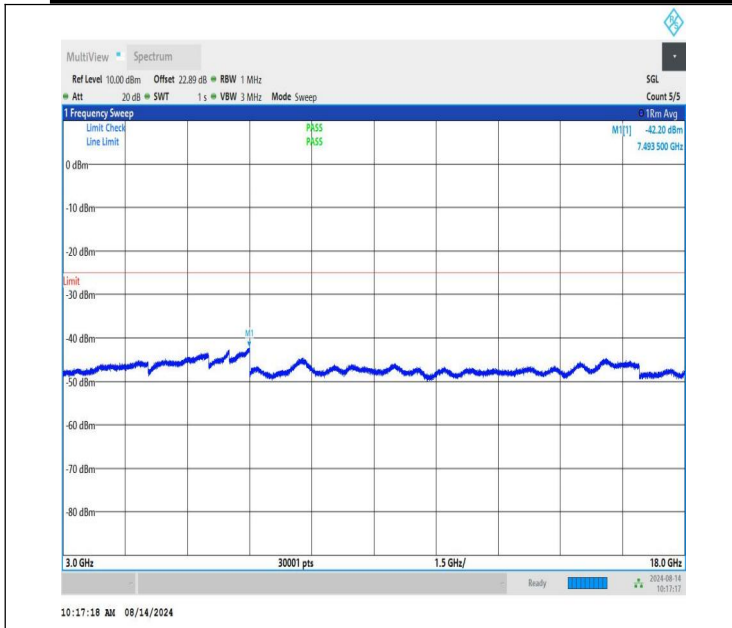

NTNV-n41-PC1.5-30-100-L-CP-QPSK-Edge\_1RB\_Right-18000-30000-PASS

NTNV-n41-PC1.5-30-100-M-CP-QPSK-Edge\_1RB\_Left-0.009-0.1  
 5-PASS

NTNV-n41-PC1.5-30-100-M-CP-QPSK-Edge\_1RB\_Left-0.15-30-PA  
 SS

NTNV-n41-PC1.5-30-100-M-CP-QPSK-Edge\_1RB\_Left-30-1000-  
 PASS

NTNV-n41-PC1.5-30-100-M-CP-QPSK-Edge\_1RB\_Left-1000-3000  
 -PASS

NTNV-n41-PC1.5-30-100-M-CP-QPSK-Edge\_1RB\_Left-3000-180  
 00-PASS

NTNV-n41-PC1.5-30-100-M-CP-QPSK-Edge\_1RB\_Left-18000-300  
 00-PASS