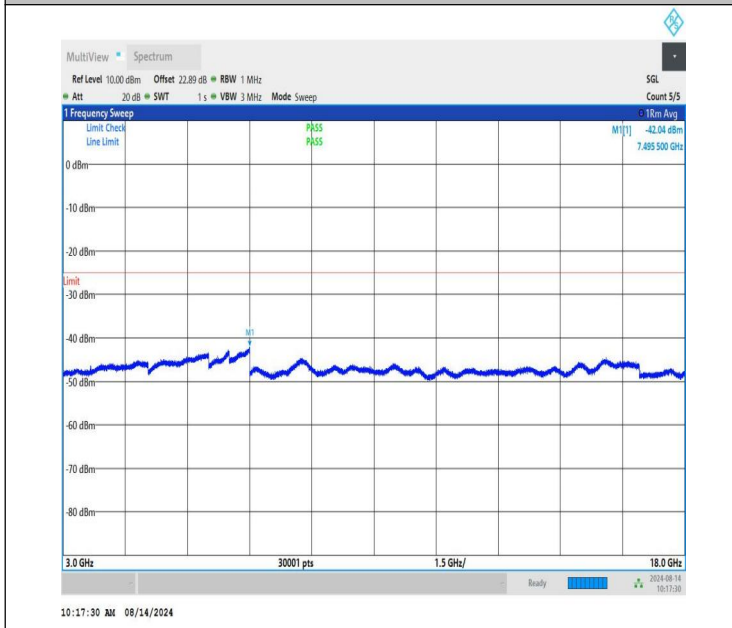

NTNV-n41-PC1.5-30-100-M-CP-QPSK-Edge\_1RB\_Right-0.009-0.  
 15-PASS

NTNV-n41-PC1.5-30-100-M-CP-QPSK-Edge\_1RB\_Right-0.15-30-P  
 ASS

NTNV-n41-PC1.5-30-100-M-CP-QPSK-Edge\_1RB\_Right-30-1000  
-PASS

NTNV-n41-PC1.5-30-100-M-CP-QPSK-Edge\_1RB\_Right-1000-300  
0-PASS

NTNV-n41-PC1.5-30-100-M-CP-QPSK-Edge\_1RB\_Right-3000-18000-PASS  
000-PASS

NTNV-n41-PC1.5-30-100-M-CP-QPSK-Edge\_1RB\_Right-18000-30000-PASS  
000-PASS

NTNV-n41-PC1.5-30-100-H-CP-QPSK-Edge\_1RB\_Left-0.009-0.1  
 5-PASS