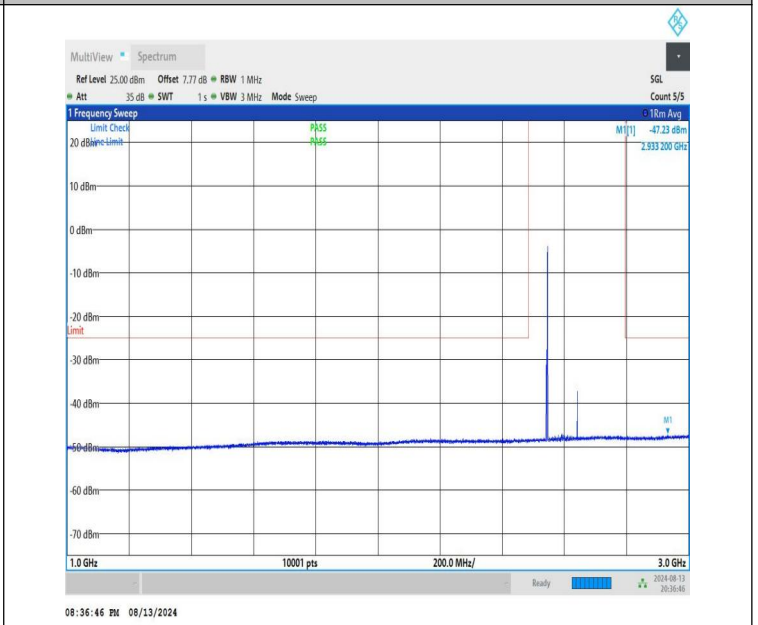

NTNV-n41-PC1.5-30-100-L-CP-QPSK-Edge\_1RB\_Right-18000-30000-PASS

NTNV-n41-PC1.5-30-100-M-CP-QPSK-Edge\_1RB\_Left-0.009-0.1  
 5-PASS

NTNV-n41-PC1.5-30-100-M-CP-QPSK-Edge\_1RB\_Left-0.15-30-PA  
 SS

NTNV-n41-PC1.5-30-100-M-CP-QPSK-Edge\_1RB\_Left-30-1000-  
 PASS

NTNV-n41-PC1.5-30-100-M-CP-QPSK-Edge\_1RB\_Left-1000-3000  
 -PASS

NTNV-n41-PC1.5-30-100-M-CP-QPSK-Edge\_1RB\_Left-3000-180  
 00-PASS

NTNV-n41-PC1.5-30-100-M-CP-QPSK-Edge\_1RB\_Left-18000-300  
 00-PASS