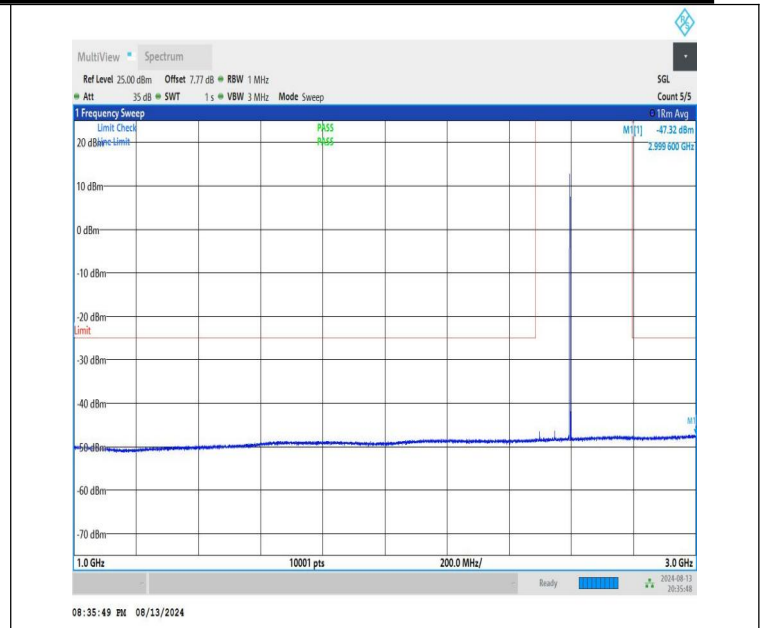

NTVN-n41-PC1.5-30-100-L-CP-QPSK-Edge\_1RB\_Left-3000-1800  
 0-PASS

NTVN-n41-PC1.5-30-100-L-CP-QPSK-Edge\_1RB\_Left-18000-300  
 00-PASS

NTVN-n41-PC1.5-30-100-L-CP-QPSK-Edge\_1RB\_Right-0.009-0.  
 15-PASS

NTVN-n41-PC1.5-30-100-L-CP-QPSK-Edge\_1RB\_Right-0.15-30-P  
 ASS

NTNV-n41-PC1.5-30-100-L-CP-QPSK-Edge\_1RB\_Right-30-1000-PASS

NTNV-n41-PC1.5-30-100-L-CP-QPSK-Edge\_1RB\_Right-1000-3000-PASS

NTNV-n41-PC1.5-30-100-L-CP-QPSK-Edge\_1RB\_Right-3000-18000-PASS

NTNV-n41-PC1.5-30-100-L-CP-QPSK-Edge\_1RB\_Right-18000-30000-PASS

NTNV-n41-PC1.5-30-100-M-CP-QPSK-Edge\_1RB\_Left-0.009-0.1  
 5-PASS

NTNV-n41-PC1.5-30-100-M-CP-QPSK-Edge\_1RB\_Left-0.15-30-PA  
 SS

NTNV-n41-PC1.5-30-100-M-CP-QPSK-Edge\_1RB\_Left-30-1000-  
 PASS