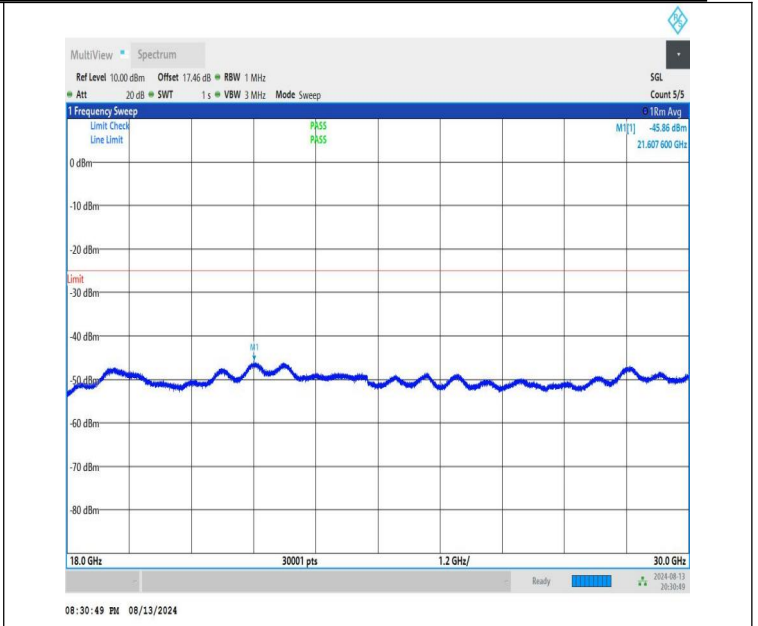

NTNV-n41-PC1.5-30-80-H-CP-QPSK-Edge\_1RB\_Right-18000-30000-PASS

NTNV-n41-PC1.5-30-90-L-CP-QPSK-Edge\_1RB\_Left-0.009-0.15-PASS

NTNV-n41-PC1.5-30-90-L-CP-QPSK-Edge\_1RB\_Left-0.15-30-PASS

NTNV-n41-PC1.5-30-90-L-CP-QPSK-Edge\_1RB\_Left-30-1000-PASS

NTNV-n41-PC1.5-30-90-L-CP-QPSK-Edge\_1RB\_Left-1000-3000-PASS

NTVN-n41-PC1.5-30-90-L-CP-QPSK-Edge\_1RB\_Left-3000-18000  
 -PASS

NTVN-n41-PC1.5-30-90-L-CP-QPSK-Edge\_1RB\_Left-18000-3000  
 0-PASS

NTVN-n41-PC1.5-30-90-L-CP-QPSK-Edge\_1RB\_Right-0.009-0.1  
 5-PASS