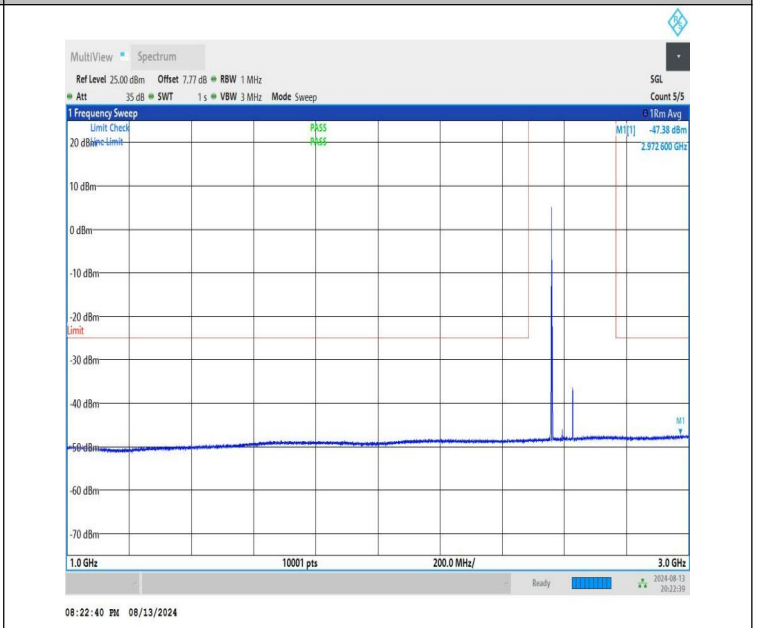

NTNV-n41-PC1.5-30-70-L-CP-QPSK-Edge\_1RB\_Right-18000-300  
00-PASS

NTNV-n41-PC1.5-30-70-M-CP-QPSK-Edge\_1RB\_Left-0.009-0.15  
 -PASS

NTNV-n41-PC1.5-30-70-M-CP-QPSK-Edge\_1RB\_Left-0.15-30-PA  
 SS

NTNV-n41-PC1.5-30-70-M-CP-QPSK-Edge\_1RB\_Left-30-1000-P  
 ASS