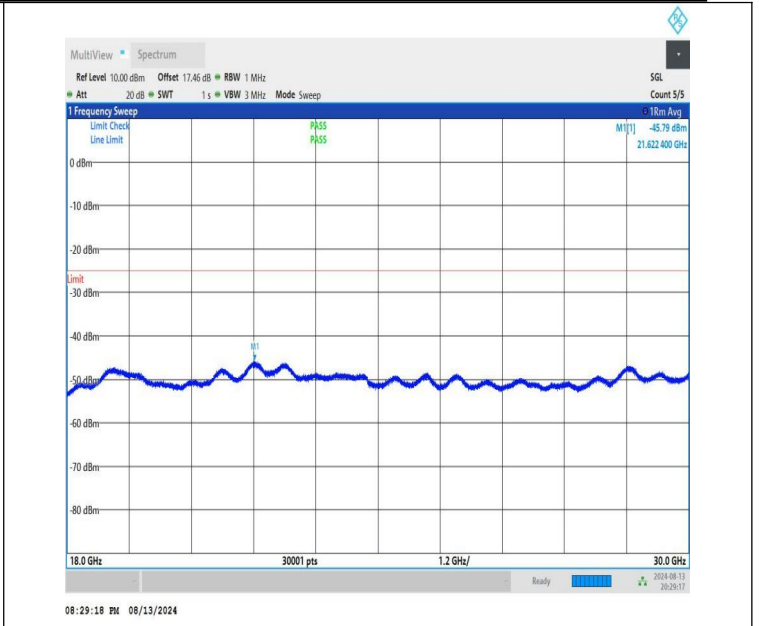

NTNV-n41-PC1.5-30-80-M-CP-QPSK-Edge\_1RB\_Right-18000-30000-PASS

NTNV-n41-PC1.5-30-80-H-CP-QPSK-Edge\_1RB\_Left-0.009-0.15-PASS

NTNV-n41-PC1.5-30-80-H-CP-QPSK-Edge\_1RB\_Left-0.15-30-PASS

NTNV-n41-PC1.5-30-80-H-CP-QPSK-Edge\_1RB\_Left-30-1000-PASS

NTNV-n41-PC1.5-30-80-H-CP-QPSK-Edge\_1RB\_Left-1000-3000-PASS

NTNV-n41-PC1.5-30-80-H-CP-QPSK-Edge\_1RB\_Left-3000-1800  
0-PASS

NTNV-n41-PC1.5-30-80-H-CP-QPSK-Edge\_1RB\_Left-18000-3000  
0-PASS

NTNV-n41-PC1.5-30-80-H-CP-QPSK-Edge\_1RB\_Right-0.009-0.1  
5-PASS