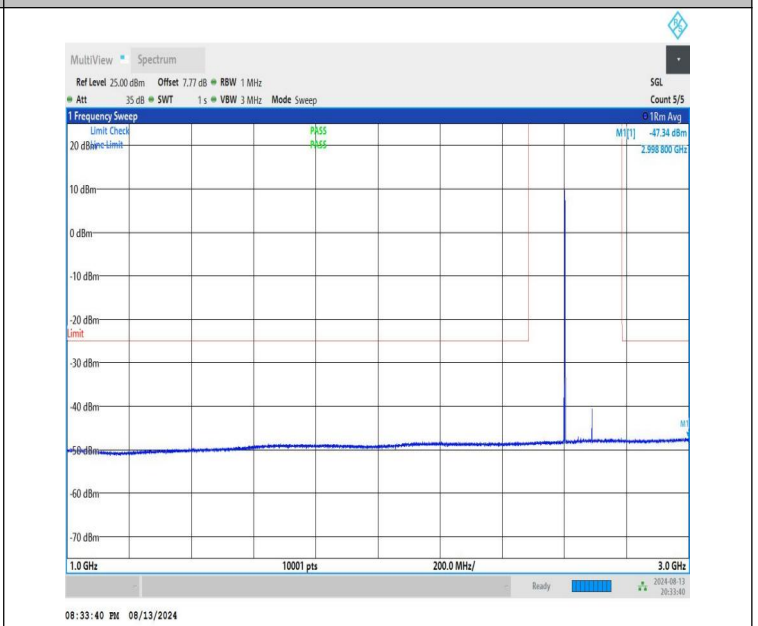

NTNV-n41-PC1.5-30-90-M-CP-QPSK-Edge\_1RB\_Right-18000-30000-PASS

NTNV-n41-PC1.5-30-90-H-CP-QPSK-Edge\_1RB\_Left-0.009-0.15-PASS

NTNV-n41-PC1.5-30-90-H-CP-QPSK-Edge\_1RB\_Left-0.15-30-PASS

NTNV-n41-PC1.5-30-90-H-CP-QPSK-Edge\_1RB\_Left-30-1000-PASS

NTNV-n41-PC1.5-30-90-H-CP-QPSK-Edge\_1RB\_Left-1000-3000-PASS

NTNV-n41-PC1.5-30-90-H-CP-QPSK-Edge\_1RB\_Left-3000-1800  
 0-PASS

NTNV-n41-PC1.5-30-90-H-CP-QPSK-Edge\_1RB\_Left-18000-3000  
 0-PASS

NTNV-n41-PC1.5-30-90-H-CP-QPSK-Edge\_1RB\_Right-0.009-0.1  
 5-PASS