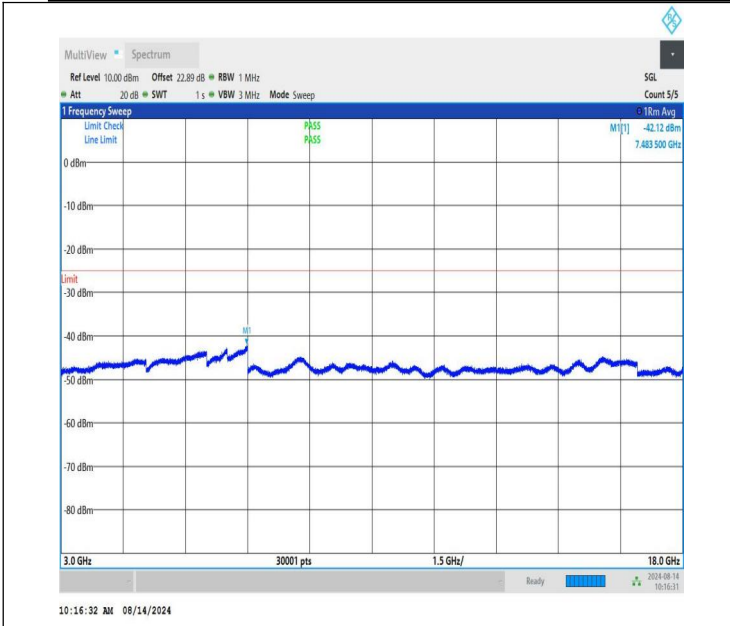

NTNV-n41-PC1.5-30-90-H-CP-QPSK-Edge\_1RB\_Right-18000-30000-PASS

NTNV-n41-PC1.5-30-100-L-CP-QPSK-Edge\_1RB\_Left-0.009-0.15  
 -PASS

NTNV-n41-PC1.5-30-100-L-CP-QPSK-Edge\_1RB\_Left-0.15-30-PA  
 SS

NTNV-n41-PC1.5-30-100-L-CP-QPSK-Edge\_1RB\_Left-30-1000-P  
 ASS

NTNV-n41-PC1.5-30-100-L-CP-QPSK-Edge\_1RB\_Left-1000-3000-  
 PASS

NTVN-n41-PC1.5-30-100-L-CP-QPSK-Edge\_1RB\_Left-3000-1800  
0-PASS

NTVN-n41-PC1.5-30-100-L-CP-QPSK-Edge\_1RB\_Left-18000-300  
00-PASS

NTVN-n41-PC1.5-30-100-L-CP-QPSK-Edge\_1RB\_Right-0.009-0.  
15-PASS