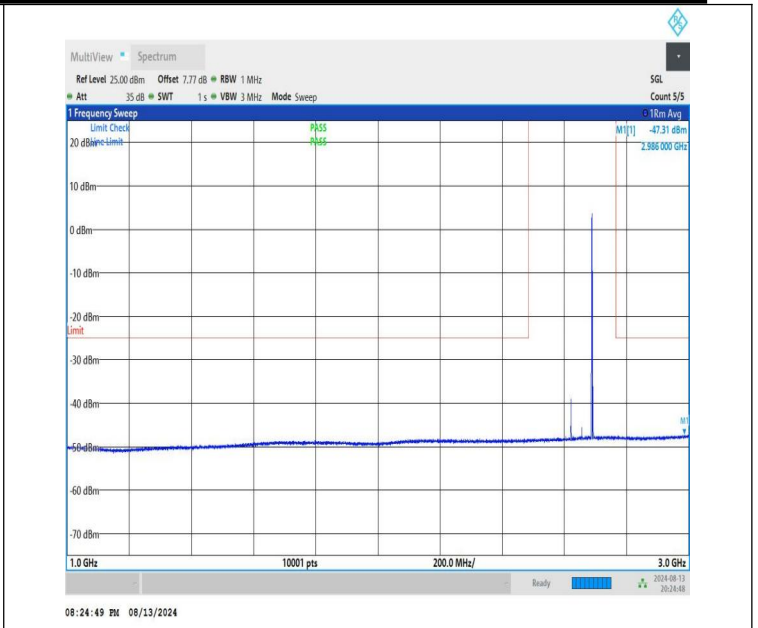

NTNV-n41-PC1.5-30-70-H-CP-QPSK-Edge_1RB_Right-0.15-30-PA
SS

NTNV-n41-PC1.5-30-70-H-CP-QPSK-Edge_1RB_Right-1000-3000-PASS