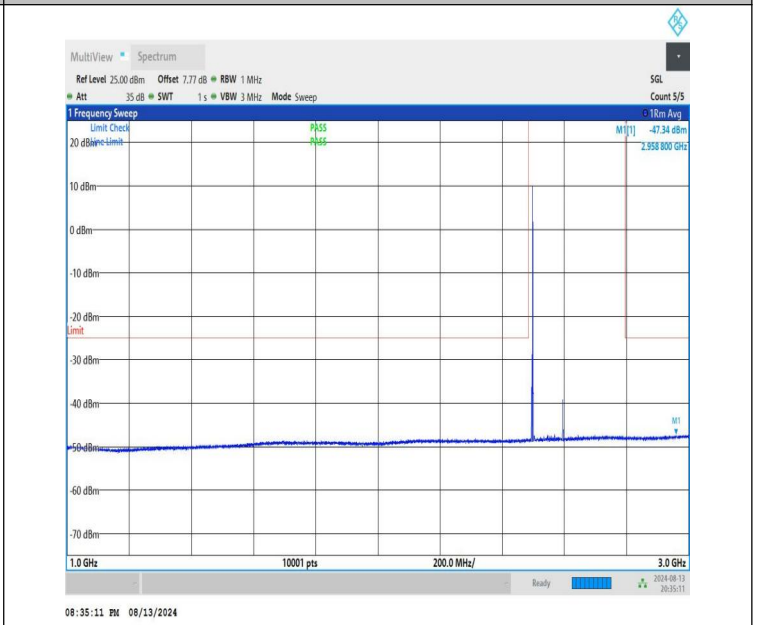

NTNV-n41-PC1.5-30-90-H-CP-QPSK-Edge\_1RB\_Right-18000-30000-PASS

NTNV-n41-PC1.5-30-100-L-CP-QPSK-Edge\_1RB\_Left-0.009-0.15  
 -PASS

NTNV-n41-PC1.5-30-100-L-CP-QPSK-Edge\_1RB\_Left-0.15-30-PA  
 SS

NTNV-n41-PC1.5-30-100-L-CP-QPSK-Edge\_1RB\_Left-30-1000-P  
 ASS

NTNV-n41-PC1.5-30-100-L-CP-QPSK-Edge\_1RB\_Left-1000-3000-  
 PASS

NTVN-n41-PC1.5-30-100-L-CP-QPSK-Edge\_1RB\_Left-3000-1800  
0-PASS

NTVN-n41-PC1.5-30-100-L-CP-QPSK-Edge\_1RB\_Left-18000-300  
00-PASS

NTVN-n41-PC1.5-30-100-L-CP-QPSK-Edge\_1RB\_Right-0.009-0.  
15-PASS