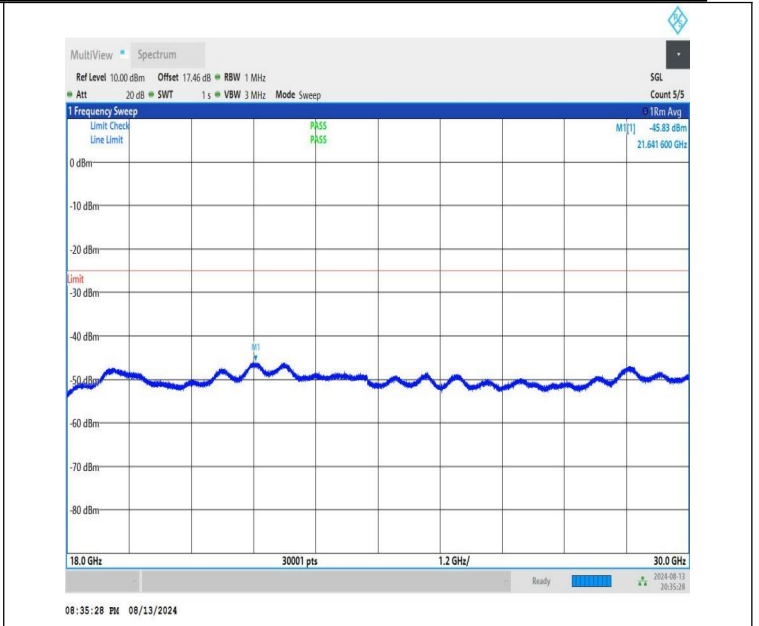

NTNV-n41-PC1.5-30-90-H-CP-QPSK-Edge\_1RB\_Right-18000-30000-PASS

NTNV-n41-PC1.5-30-100-L-CP-QPSK-Edge\_1RB\_Left-0.009-0.15  
 -PASS

NTNV-n41-PC1.5-30-100-L-CP-QPSK-Edge\_1RB\_Left-0.15-30-PA  
 SS

NTNV-n41-PC1.5-30-100-L-CP-QPSK-Edge\_1RB\_Left-30-1000-P  
 ASS

NTNV-n41-PC1.5-30-100-L-CP-QPSK-Edge\_1RB\_Left-1000-3000-  
 PASS

NTVN-n41-PC1.5-30-100-L-CP-QPSK-Edge\_1RB\_Left-3000-1800  
0-PASS

NTVN-n41-PC1.5-30-100-L-CP-QPSK-Edge\_1RB\_Left-18000-300  
00-PASS

NTVN-n41-PC1.5-30-100-L-CP-QPSK-Edge\_1RB\_Right-0.009-0.  
15-PASS