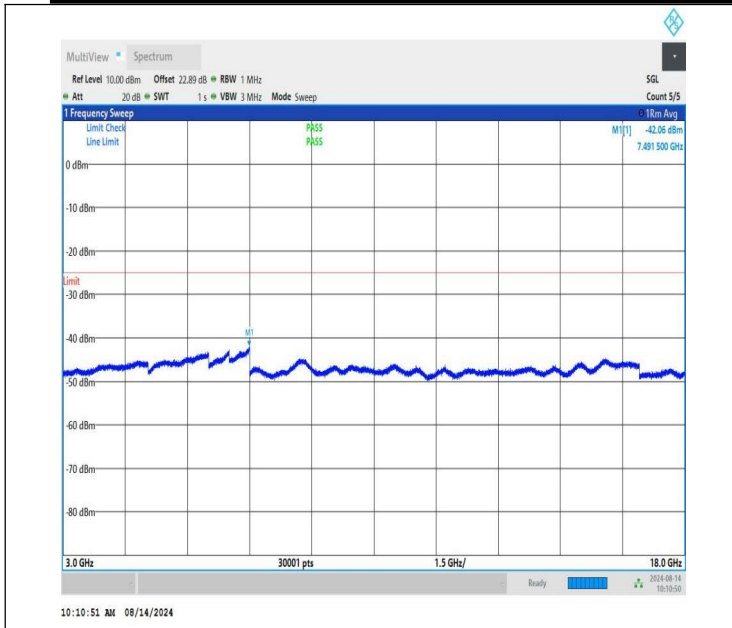

NTNV-n41-PC1.5-30-70-L-CP-QPSK-Edge\_1RB\_Right-18000-300  
00-PASS

NTNV-n41-PC1.5-30-70-M-CP-QPSK-Edge\_1RB\_Left-0.009-0.15  
 -PASS

NTNV-n41-PC1.5-30-70-M-CP-QPSK-Edge\_1RB\_Left-0.15-30-PA  
 SS

NTNV-n41-PC1.5-30-70-M-CP-QPSK-Edge\_1RB\_Left-30-1000-P  
 ASS

NTNV-n41-PC1.5-30-70-M-CP-QPSK-Edge\_1RB\_Left-1000-3000-P  
 PASS

NTNV-n41-PC1.5-30-70-M-CP-QPSK-Edge\_1RB\_Left-3000-1800  
 0-PASS

NTNV-n41-PC1.5-30-70-M-CP-QPSK-Edge\_1RB\_Left-18000-3000  
 0-PASS

NTNV-n41-PC1.5-30-70-M-CP-QPSK-Edge\_1RB\_Right-0.009-0.1  
 5-PASS