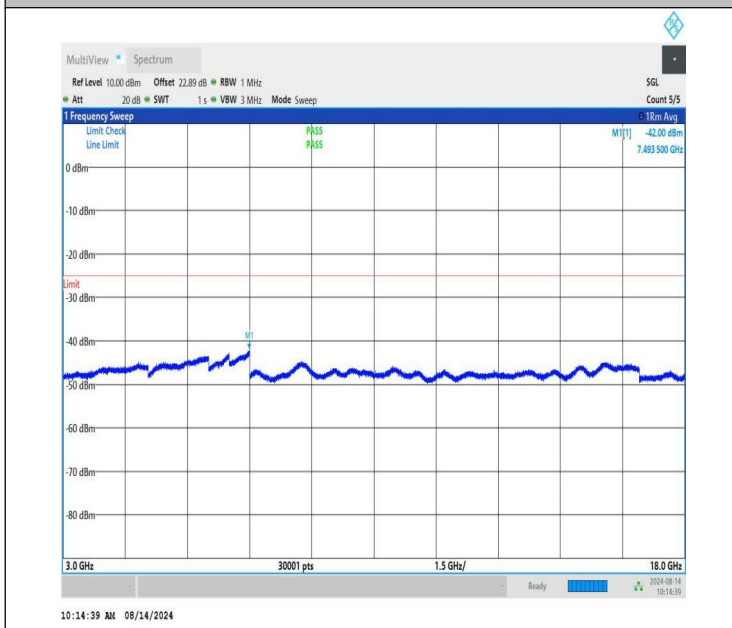

NTNV-n41-PC1.5-30-90-L-CP-QPSK-Edge\_1RB\_Left-1000-3000-PASS

NTVN-n41-PC1.5-30-90-L-CP-QPSK-Edge\_1RB\_Left-3000-18000  
 -PASS

NTVN-n41-PC1.5-30-90-L-CP-QPSK-Edge\_1RB\_Left-18000-3000  
 0-PASS

NTVN-n41-PC1.5-30-90-L-CP-QPSK-Edge\_1RB\_Right-0.009-0.1  
 5-PASS

NTVN-n41-PC1.5-30-90-L-CP-QPSK-Edge\_1RB\_Right-0.15-30-PA  
 SS

NTNV-n41-PC1.5-30-90-L-CP-QPSK-Edge\_1RB\_Right-30-1000-P  
ASS

NTNV-n41-PC1.5-30-90-L-CP-QPSK-Edge\_1RB\_Right-1000-3000-  
PASS

NTNV-n41-PC1.5-30-90-L-CP-QPSK-Edge\_1RB\_Right-3000-180  
00-PASS