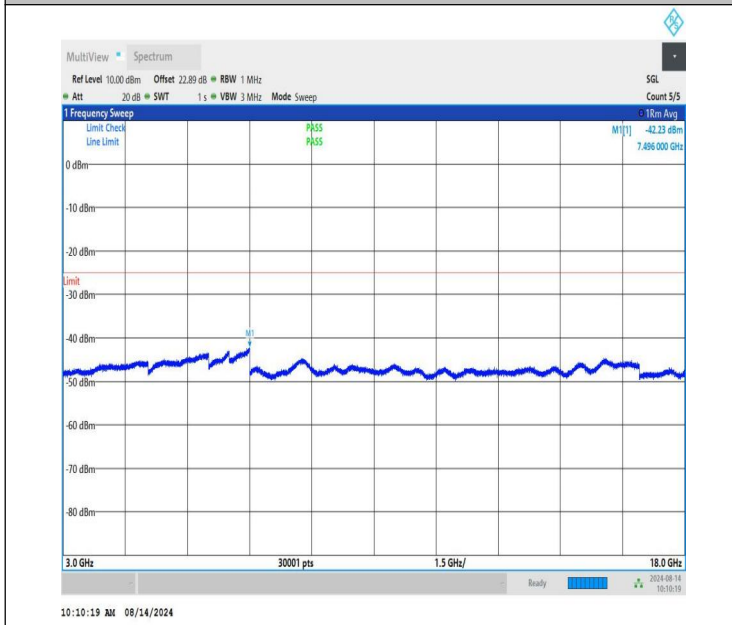

NTNV-n41-PC1.5-30-70-L-CP-QPSK-Edge_1RB_Right-30-1000-P
ASS

NTNV-n41-PC1.5-30-70-L-CP-QPSK-Edge_1RB_Right-3000-180
00-PASS