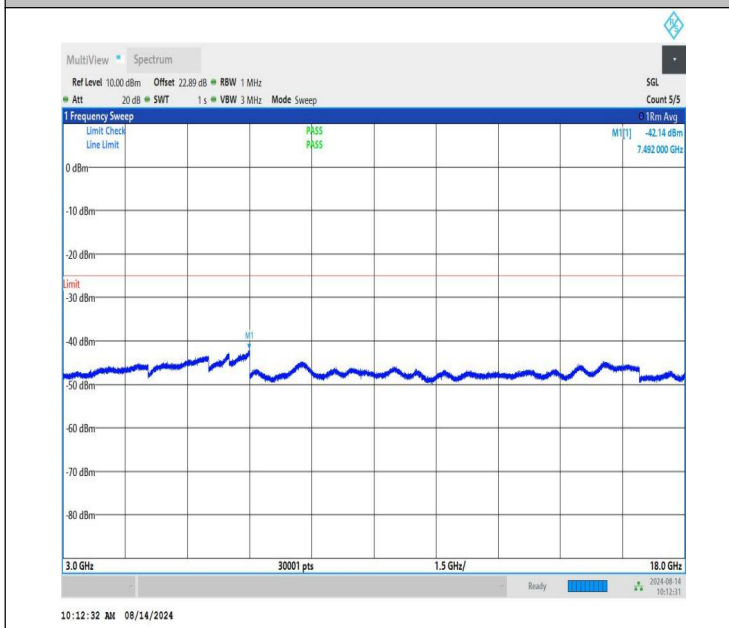

NTNV-n41-PC1.5-30-80-L-CP-QPSK-Edge_1RB_Right-30-1000-P
ASS

NTNV-n41-PC1.5-30-80-L-CP-QPSK-Edge_1RB_Right-3000-180
00-PASS