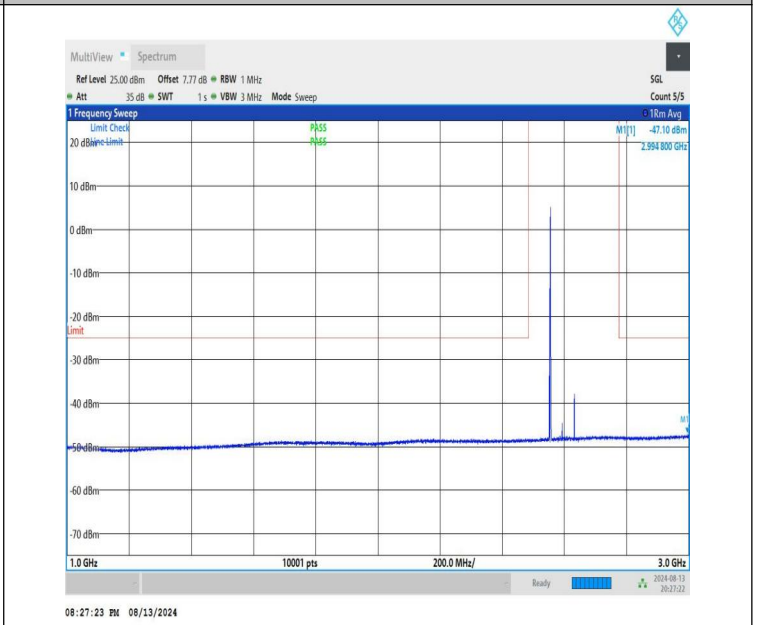

NTNV-n41-PC1.5-30-80-L-CP-QPSK-Edge\_1RB\_Right-18000-300  
00-PASS

NTNV-n41-PC1.5-30-80-M-CP-QPSK-Edge\_1RB\_Left-0.009-0.15  
 -PASS

NTNV-n41-PC1.5-30-80-M-CP-QPSK-Edge\_1RB\_Left-0.15-30-PA  
 SS

NTNV-n41-PC1.5-30-80-M-CP-QPSK-Edge\_1RB\_Left-30-1000-P  
 ASS