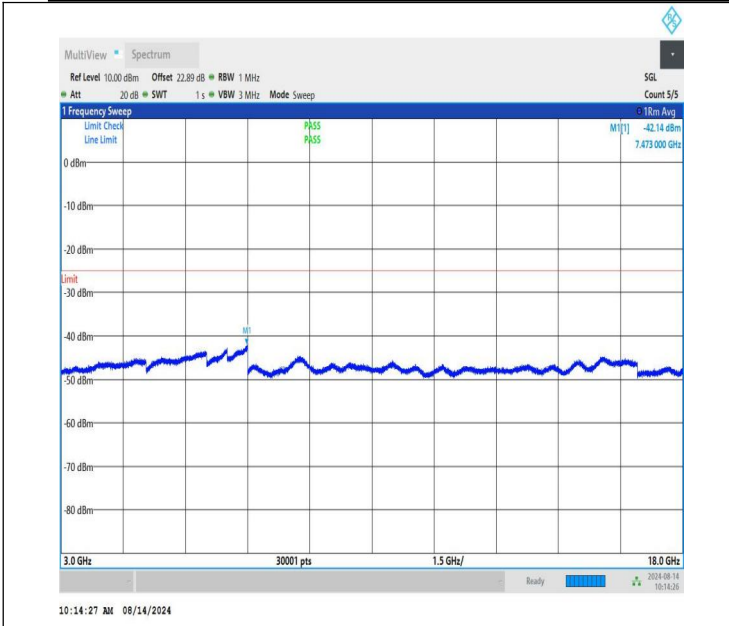

NTNV-n41-PC1.5-30-80-H-CP-QPSK-Edge\_1RB\_Right-18000-30000-PASS

NTNV-n41-PC1.5-30-90-L-CP-QPSK-Edge\_1RB\_Left-0.009-0.15-PASS

NTNV-n41-PC1.5-30-90-L-CP-QPSK-Edge\_1RB\_Left-0.15-30-PASS

NTNV-n41-PC1.5-30-90-L-CP-QPSK-Edge\_1RB\_Left-30-1000-PASS

NTNV-n41-PC1.5-30-90-L-CP-QPSK-Edge\_1RB\_Left-1000-3000-PASS

NTVN-n41-PC1.5-30-90-L-CP-QPSK-Edge\_1RB\_Left-3000-18000  
 -PASS

NTVN-n41-PC1.5-30-90-L-CP-QPSK-Edge\_1RB\_Left-18000-3000  
 0-PASS

NTVN-n41-PC1.5-30-90-L-CP-QPSK-Edge\_1RB\_Right-0.009-0.1  
 5-PASS