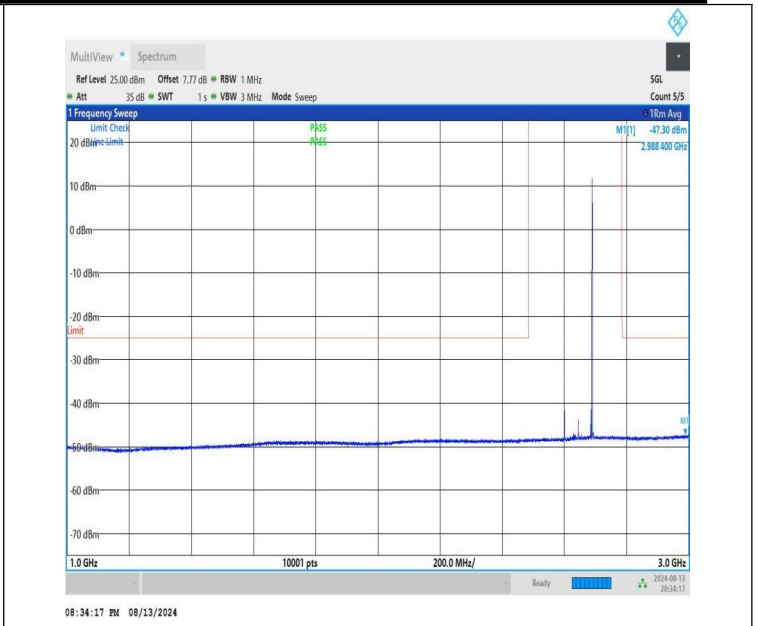

NTNV-n41-PC1.5-30-90-M-CP-QPSK-Edge\_1RB\_Right-18000-30000-PASS

NTNV-n41-PC1.5-30-90-H-CP-QPSK-Edge\_1RB\_Left-0.009-0.15-PASS

NTNV-n41-PC1.5-30-90-H-CP-QPSK-Edge\_1RB\_Left-0.15-30-PASS

NTNV-n41-PC1.5-30-90-H-CP-QPSK-Edge\_1RB\_Left-30-1000-PASS

NTNV-n41-PC1.5-30-90-H-CP-QPSK-Edge\_1RB\_Left-1000-3000-PASS

NTNV-n41-PC1.5-30-90-H-CP-QPSK-Edge\_1RB\_Left-3000-1800  
 0-PASS

NTNV-n41-PC1.5-30-90-H-CP-QPSK-Edge\_1RB\_Left-18000-3000  
 0-PASS

NTNV-n41-PC1.5-30-90-H-CP-QPSK-Edge\_1RB\_Right-0.009-0.1  
 5-PASS

NTNV-n41-PC1.5-30-90-H-CP-QPSK-Edge\_1RB\_Right-0.15-30-PA  
 SS

NTNV-n41-PC1.5-30-90-H-CP-QPSK-Edge\_1RB\_Right-30-1000-PASS

NTNV-n41-PC1.5-30-90-H-CP-QPSK-Edge\_1RB\_Right-1000-3000-PASS

NTNV-n41-PC1.5-30-90-H-CP-QPSK-Edge\_1RB\_Right-3000-18000-PASS