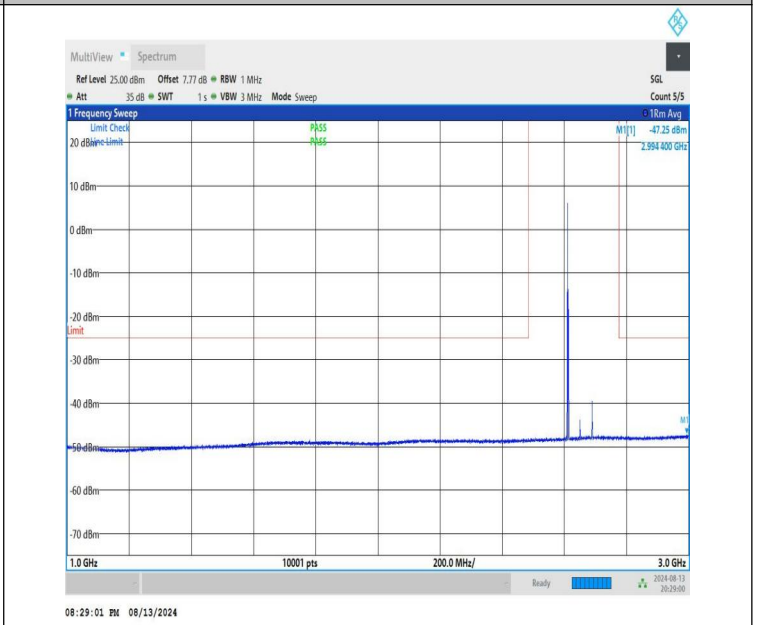

NTNV-n41-PC1.5-30-80-M-CP-QPSK-Edge\_1RB\_Right-18000-30000-PASS

NTNV-n41-PC1.5-30-80-H-CP-QPSK-Edge\_1RB\_Left-0.009-0.15-PASS

NTNV-n41-PC1.5-30-80-H-CP-QPSK-Edge\_1RB\_Left-0.15-30-PASS

NTNV-n41-PC1.5-30-80-H-CP-QPSK-Edge\_1RB\_Left-30-1000-PASS