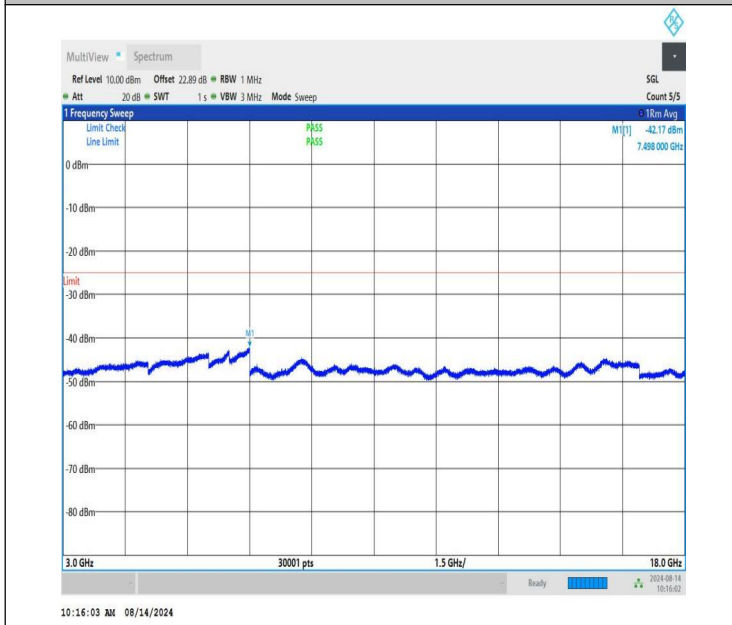

NTNV-n41-PC1.5-30-90-M-CP-QPSK-Edge\_1RB\_Right-18000-30000-PASS

NTNV-n41-PC1.5-30-90-H-CP-QPSK-Edge\_1RB\_Left-0.009-0.15-PASS

NTNV-n41-PC1.5-30-90-H-CP-QPSK-Edge\_1RB\_Left-0.15-30-PASS

NTNV-n41-PC1.5-30-90-H-CP-QPSK-Edge\_1RB\_Left-30-1000-PASS

NTNV-n41-PC1.5-30-90-H-CP-QPSK-Edge\_1RB\_Left-1000-3000-PASS

NTNV-n41-PC1.5-30-90-H-CP-QPSK-Edge\_1RB\_Left-3000-1800  
 0-PASS

NTNV-n41-PC1.5-30-90-H-CP-QPSK-Edge\_1RB\_Left-18000-3000  
 0-PASS

NTNV-n41-PC1.5-30-90-H-CP-QPSK-Edge\_1RB\_Right-0.009-0.1  
 5-PASS

NTNV-n41-PC1.5-30-90-H-CP-QPSK-Edge\_1RB\_Right-0.15-30-PA  
 SS

NTNV-n41-PC1.5-30-90-H-CP-QPSK-Edge\_1RB\_Right-30-1000-PASS

NTNV-n41-PC1.5-30-90-H-CP-QPSK-Edge\_1RB\_Right-1000-3000-PASS

NTNV-n41-PC1.5-30-90-H-CP-QPSK-Edge\_1RB\_Right-3000-18000-PASS