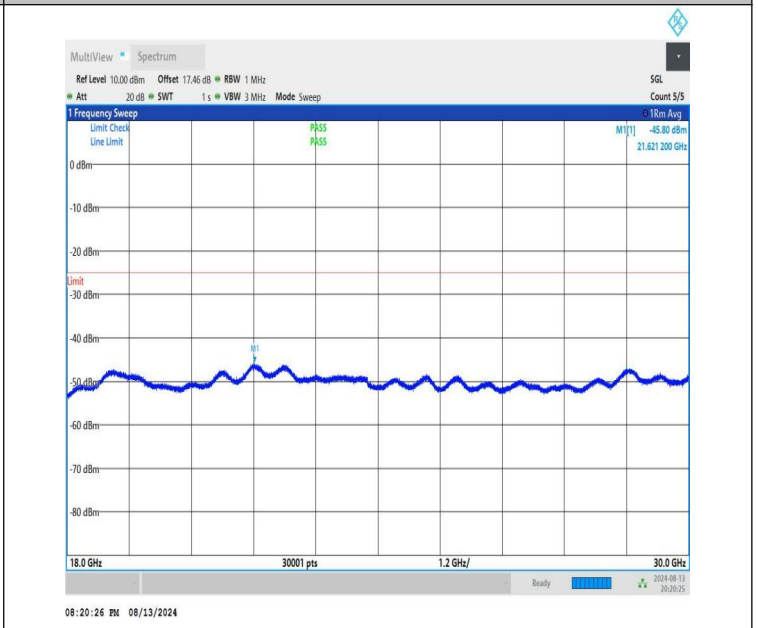

NTNV-n41-PC1.5-30-60-H-CP-QPSK-Edge\_1RB\_Left-3000-1800  
0-PASS

NTNV-n41-PC1.5-30-60-H-CP-QPSK-Edge\_1RB\_Left-18000-3000  
0-PASS

NTNV-n41-PC1.5-30-60-H-CP-QPSK-Edge\_1RB\_Right-0.009-0.1  
5-PASS

NTNV-n41-PC1.5-30-60-H-CP-QPSK-Edge\_1RB\_Right-0.15-30-PA  
SS

NTNV-n41-PC1.5-30-60-H-CP-QPSK-Edge\_1RB\_Right-30-1000-PASS

NTNV-n41-PC1.5-30-60-H-CP-QPSK-Edge\_1RB\_Right-1000-3000-PASS

NTNV-n41-PC1.5-30-60-H-CP-QPSK-Edge\_1RB\_Right-3000-18000-PASS

NTNV-n41-PC1.5-30-60-H-CP-QPSK-Edge\_1RB\_Right-18000-30000-PASS