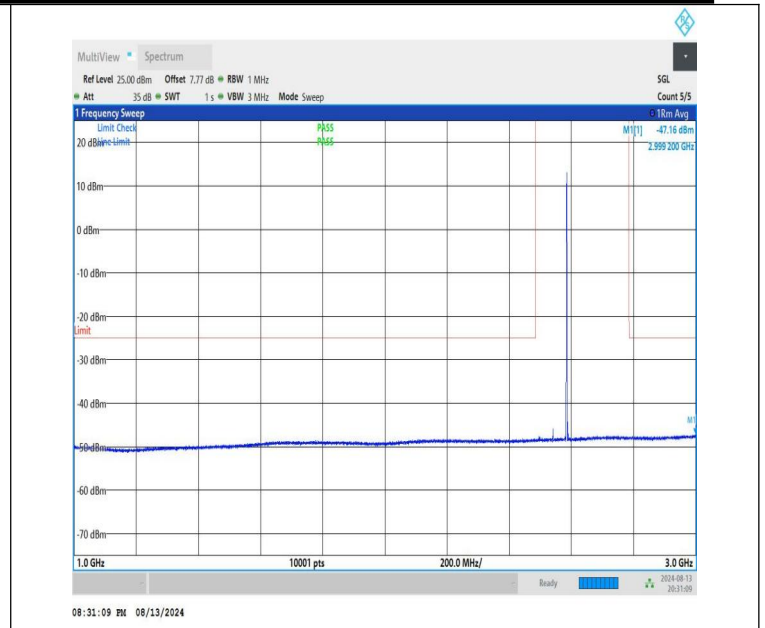

NTVN-n41-PC1.5-30-90-L-CP-QPSK-Edge_1RB_Right-0.15-30-PA
SS

NTNV-n41-PC1.5-30-90-L-CP-QPSK-Edge_1RB_Right-1000-3000-
PASS