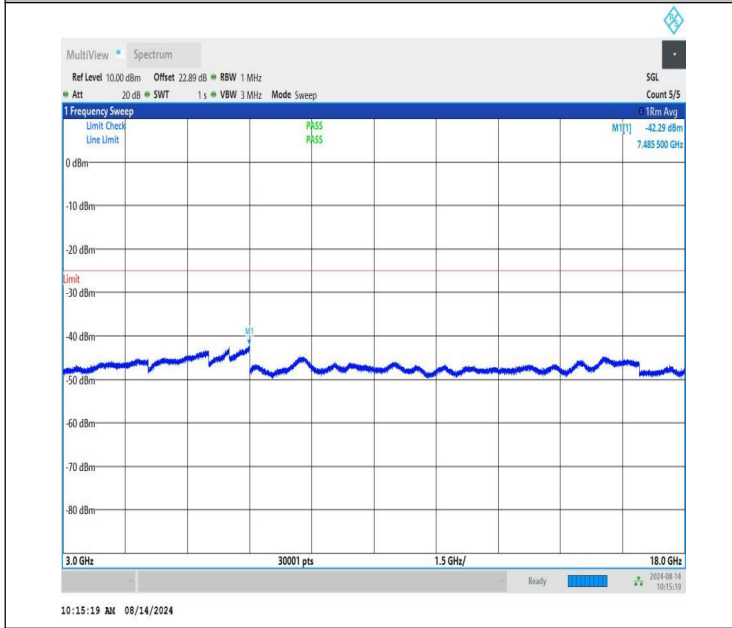

NTNV-n41-PC1.5-30-90-M-CP-QPSK-Edge\_1RB\_Left-1000-3000-P  
PASS

NTNV-n41-PC1.5-30-90-M-CP-QPSK-Edge\_1RB\_Left-3000-1800  
0-PASS

NTNV-n41-PC1.5-30-90-M-CP-QPSK-Edge\_1RB\_Left-18000-3000  
0-PASS

NTNV-n41-PC1.5-30-90-M-CP-QPSK-Edge\_1RB\_Right-0.009-0.1  
5-PASS

NTNV-n41-PC1.5-30-90-M-CP-QPSK-Edge\_1RB\_Right-0.15-30-P  
ASS

NTNV-n41-PC1.5-30-90-M-CP-QPSK-Edge\_1RB\_Right-30-1000-PASS

NTNV-n41-PC1.5-30-90-M-CP-QPSK-Edge\_1RB\_Right-1000-3000-PASS

NTNV-n41-PC1.5-30-90-M-CP-QPSK-Edge\_1RB\_Right-3000-18000-PASS