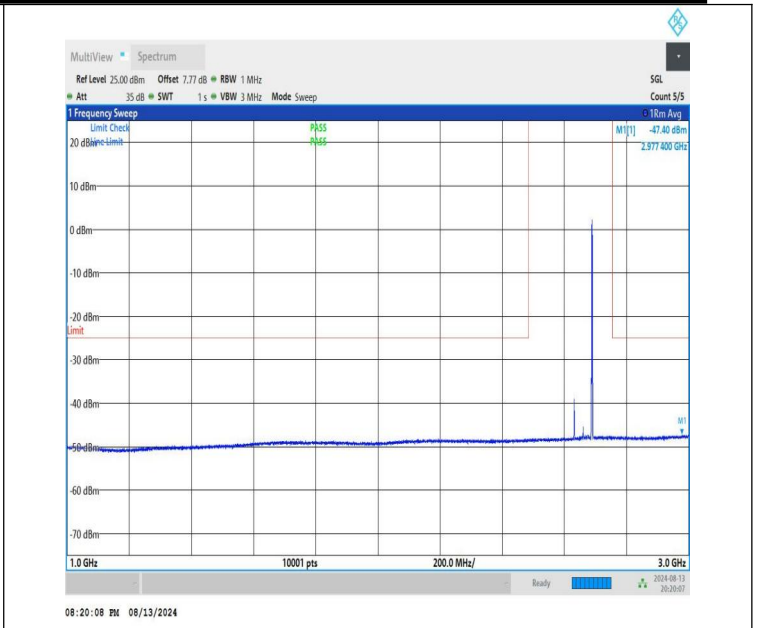

NTNV-n41-PC1.5-30-60-H-CP-QPSK-Edge_1RB_Right-0.15-30-PA
SS

NTNV-n41-PC1.5-30-60-H-CP-QPSK-Edge_1RB_Right-1000-3000-PASS