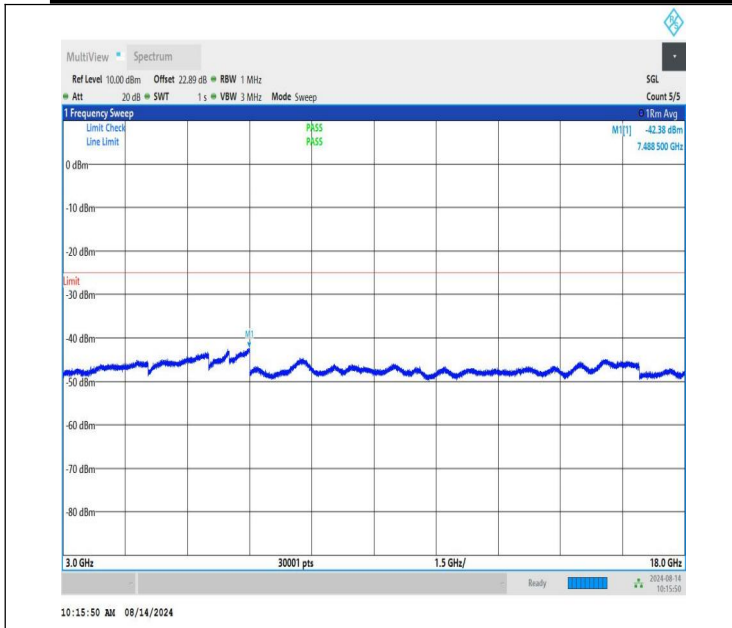

NTNV-n41-PC1.5-30-90-M-CP-QPSK-Edge\_1RB\_Right-18000-30000-PASS

NTNV-n41-PC1.5-30-90-H-CP-QPSK-Edge\_1RB\_Left-0.009-0.15-PASS

NTNV-n41-PC1.5-30-90-H-CP-QPSK-Edge\_1RB\_Left-0.15-30-PASS

NTNV-n41-PC1.5-30-90-H-CP-QPSK-Edge\_1RB\_Left-30-1000-PASS

NTNV-n41-PC1.5-30-90-H-CP-QPSK-Edge\_1RB\_Left-1000-3000-PASS

NTNV-n41-PC1.5-30-90-H-CP-QPSK-Edge\_1RB\_Left-3000-1800  
 0-PASS

NTNV-n41-PC1.5-30-90-H-CP-QPSK-Edge\_1RB\_Left-18000-3000  
 0-PASS

NTNV-n41-PC1.5-30-90-H-CP-QPSK-Edge\_1RB\_Right-0.009-0.1  
 5-PASS