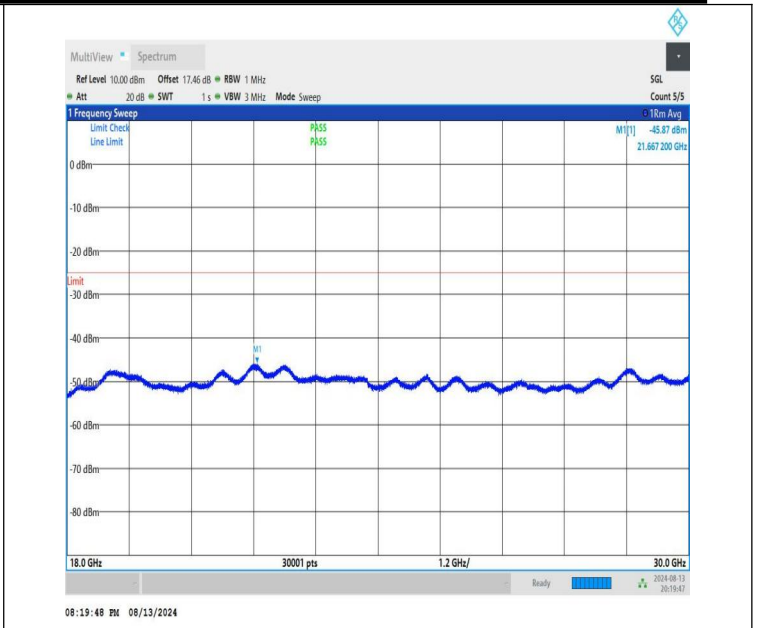

NTNV-n41-PC1.5-30-60-H-CP-QPSK-Edge\_1RB\_Left-3000-1800  
0-PASS

NTNV-n41-PC1.5-30-60-H-CP-QPSK-Edge\_1RB\_Left-18000-3000  
0-PASS

NTNV-n41-PC1.5-30-60-H-CP-QPSK-Edge\_1RB\_Right-0.009-0.1  
5-PASS

NTNV-n41-PC1.5-30-60-H-CP-QPSK-Edge\_1RB\_Right-0.15-30-PA  
SS

NTNV-n41-PC1.5-30-60-H-CP-QPSK-Edge\_1RB\_Right-30-1000-PASS

NTNV-n41-PC1.5-30-60-H-CP-QPSK-Edge\_1RB\_Right-1000-3000-PASS

NTNV-n41-PC1.5-30-60-H-CP-QPSK-Edge\_1RB\_Right-3000-18000-PASS

NTNV-n41-PC1.5-30-60-H-CP-QPSK-Edge\_1RB\_Right-18000-30000-PASS