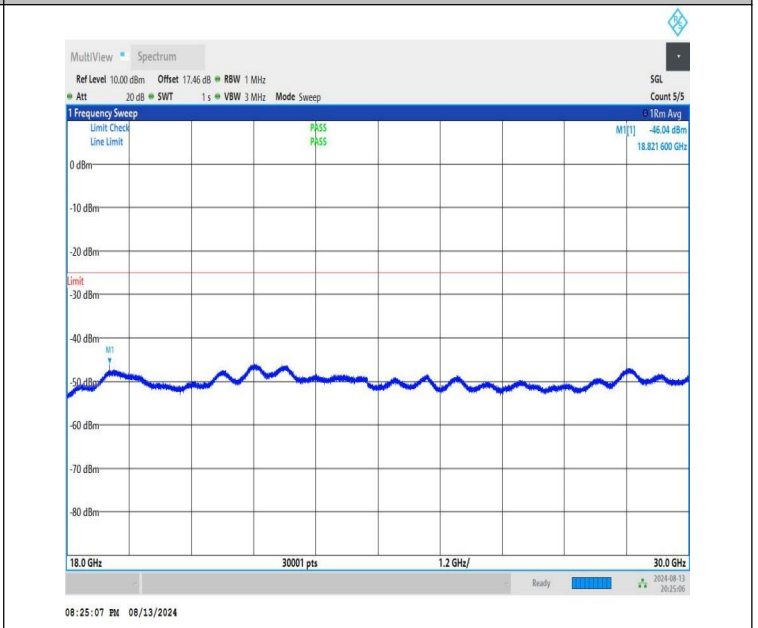

NTNV-n41-PC1.5-30-70-H-CP-QPSK-Edge\_1RB\_Right-0.15-30-PA  
 SS

NTNV-n41-PC1.5-30-70-H-CP-QPSK-Edge\_1RB\_Right-30-1000-PASS

NTNV-n41-PC1.5-30-70-H-CP-QPSK-Edge\_1RB\_Right-1000-3000-PASS

NTNV-n41-PC1.5-30-70-H-CP-QPSK-Edge\_1RB\_Right-3000-18000-PASS

NTNV-n41-PC1.5-30-70-H-CP-QPSK-Edge\_1RB\_Right-18000-300-PASS

NTNV-n41-PC1.5-30-80-L-CP-QPSK-Edge\_1RB\_Left-0.009-0.15-PASS

NTNV-n41-PC1.5-30-80-L-CP-QPSK-Edge\_1RB\_Left-0.15-30-PASS

NTNV-n41-PC1.5-30-80-L-CP-QPSK-Edge\_1RB\_Left-30-1000-PASS