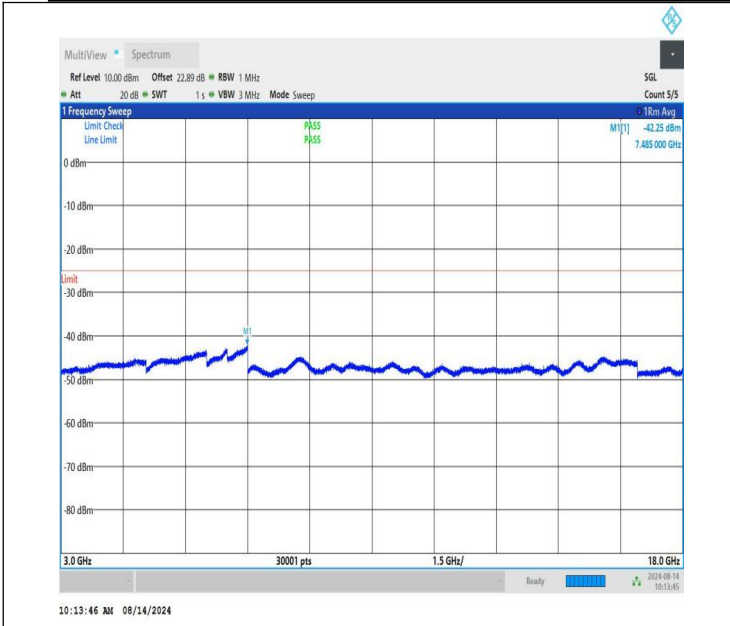

NTNV-n41-PC1.5-30-80-M-CP-QPSK-Edge\_1RB\_Right-18000-30000-PASS

NTNV-n41-PC1.5-30-80-H-CP-QPSK-Edge\_1RB\_Left-0.009-0.15-PASS

NTNV-n41-PC1.5-30-80-H-CP-QPSK-Edge\_1RB\_Left-0.15-30-PASS

NTNV-n41-PC1.5-30-80-H-CP-QPSK-Edge\_1RB\_Left-30-1000-PASS

NTNV-n41-PC1.5-30-80-H-CP-QPSK-Edge\_1RB\_Left-1000-3000-PASS

NTNV-n41-PC1.5-30-80-H-CP-QPSK-Edge\_1RB\_Left-3000-1800  
0-PASS

NTNV-n41-PC1.5-30-80-H-CP-QPSK-Edge\_1RB\_Left-18000-3000  
0-PASS

NTNV-n41-PC1.5-30-80-H-CP-QPSK-Edge\_1RB\_Right-0.009-0.1  
5-PASS