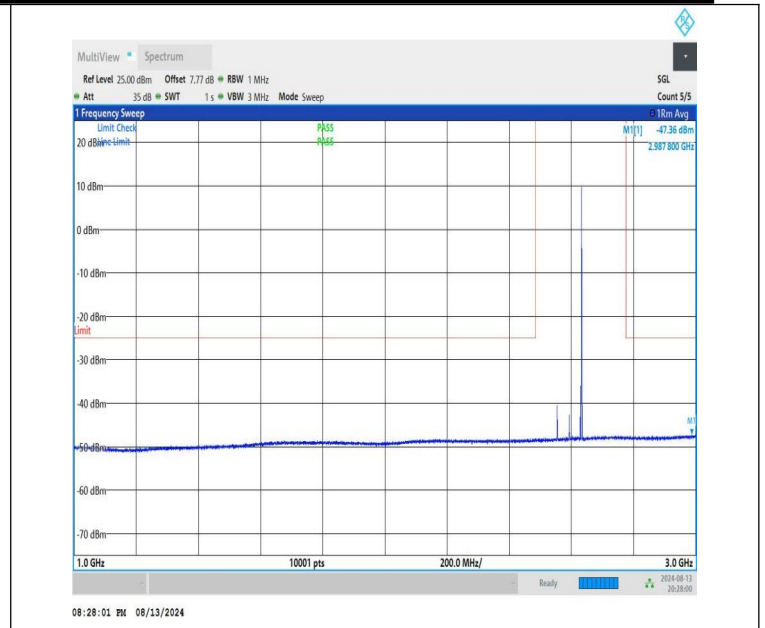

NTNV-n41-PC1.5-30-80-M-CP-QPSK-Edge_1RB_Right-0.15-30-P
ASS

NTNV-n41-PC1.5-30-80-M-CP-QPSK-Edge_1RB_Right-1000-3000-PASS