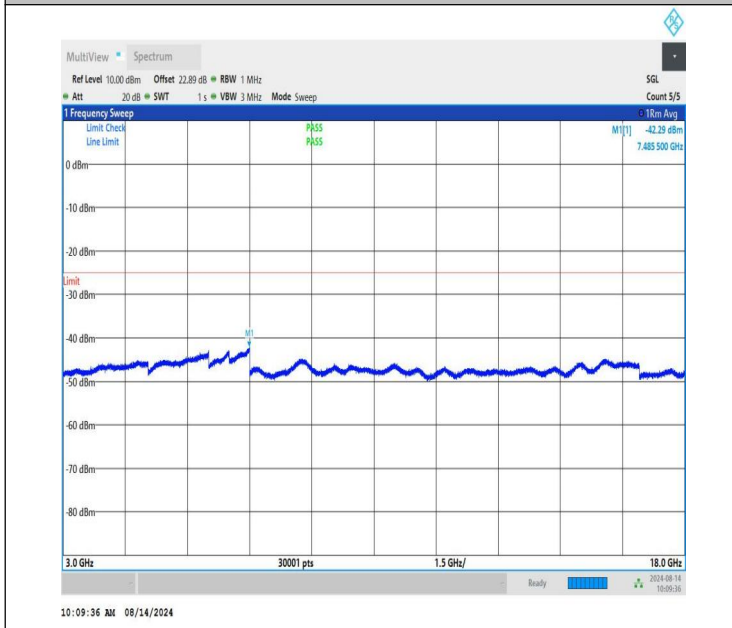

NTNV-n41-PC1.5-30-60-H-CP-QPSK-Edge\_1RB\_Left-3000-1800  
0-PASS

NTNV-n41-PC1.5-30-60-H-CP-QPSK-Edge\_1RB\_Left-18000-3000  
0-PASS

NTNV-n41-PC1.5-30-60-H-CP-QPSK-Edge\_1RB\_Right-0.009-0.1  
5-PASS

NTNV-n41-PC1.5-30-60-H-CP-QPSK-Edge\_1RB\_Right-0.15-30-PA  
SS

NTNV-n41-PC1.5-30-60-H-CP-QPSK-Edge\_1RB\_Right-30-1000-PASS

NTNV-n41-PC1.5-30-60-H-CP-QPSK-Edge\_1RB\_Right-1000-3000-PASS

NTNV-n41-PC1.5-30-60-H-CP-QPSK-Edge\_1RB\_Right-3000-18000-PASS

NTNV-n41-PC1.5-30-60-H-CP-QPSK-Edge\_1RB\_Right-18000-30000-PASS