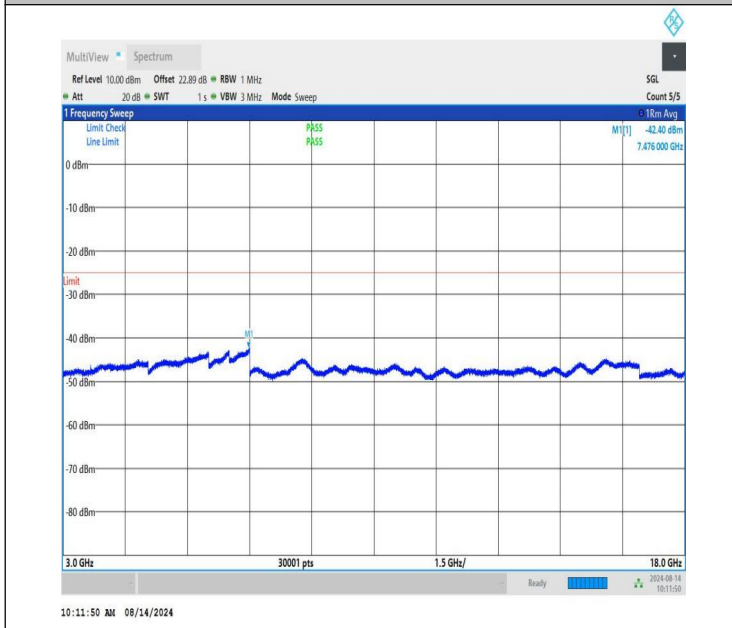

NTNV-n41-PC1.5-30-70-H-CP-QPSK-Edge_1RB_Right-30-1000-PASS

NTNV-n41-PC1.5-30-70-H-CP-QPSK-Edge_1RB_Right-3000-18000-PASS