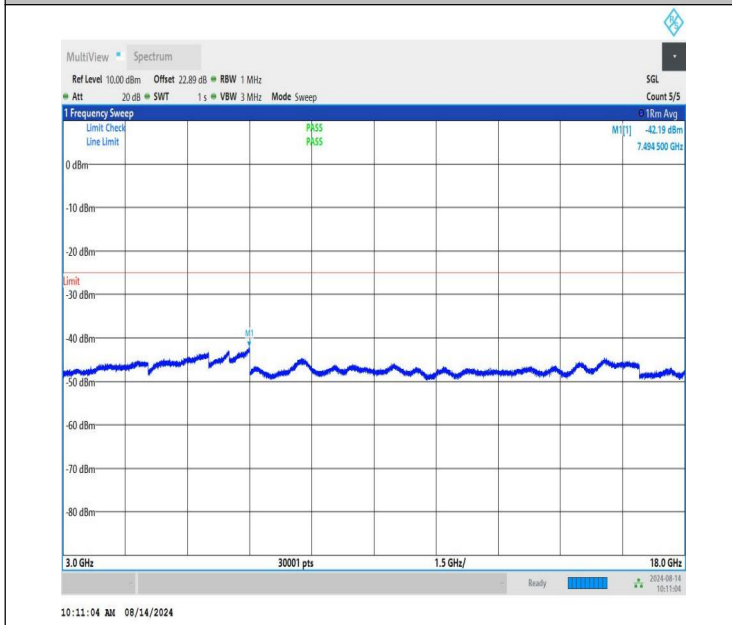

NTNV-n41-PC1.5-30-70-M-CP-QPSK-Edge_1RB_Right-30-1000-PASS

NTNV-n41-PC1.5-30-70-M-CP-QPSK-Edge_1RB_Right-3000-18000-PASS