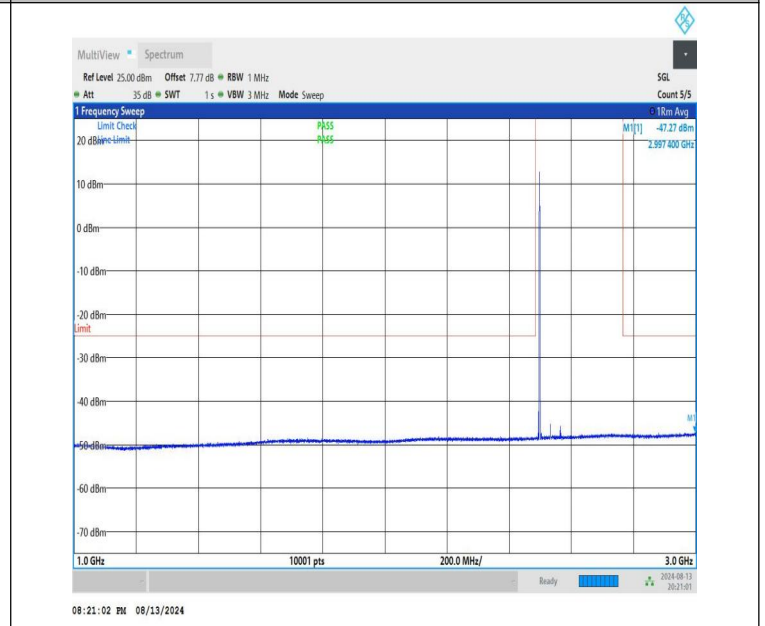

NTNV-n41-PC1.5-30-60-H-CP-QPSK-Edge\_1RB\_Right-30-1000-PASS

NTNV-n41-PC1.5-30-60-H-CP-QPSK-Edge\_1RB\_Right-1000-3000-PASS

NTNV-n41-PC1.5-30-60-H-CP-QPSK-Edge\_1RB\_Right-3000-18000-PASS

NTNV-n41-PC1.5-30-60-H-CP-QPSK-Edge\_1RB\_Right-18000-30000-PASS

NTNV-n41-PC1.5-30-70-L-CP-QPSK-Edge\_1RB\_Left-0.009-0.15-PASS

NTNV-n41-PC1.5-30-70-L-CP-QPSK-Edge\_1RB\_Left-0.15-30-PASS

NTNV-n41-PC1.5-30-70-L-CP-QPSK-Edge\_1RB\_Left-30-1000-PASS

NTNV-n41-PC1.5-30-70-L-CP-QPSK-Edge\_1RB\_Left-1000-3000-PASS