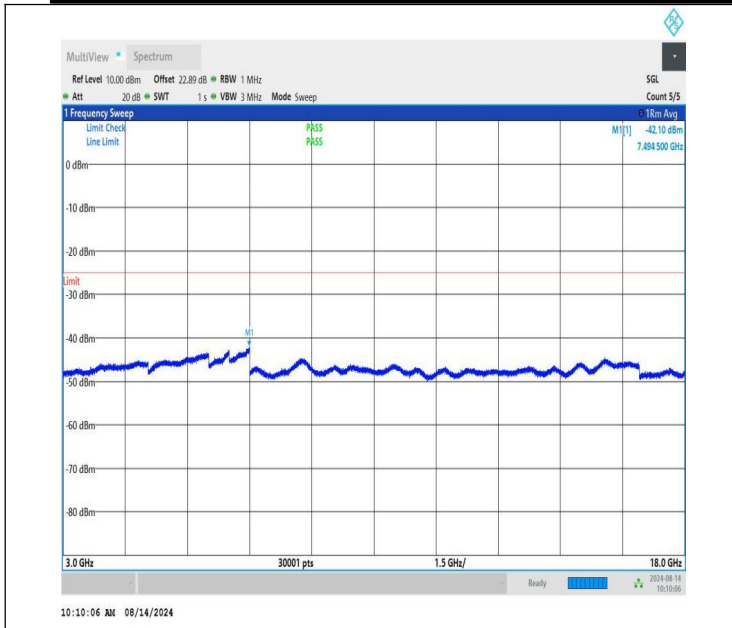

NTNV-n41-PC1.5-30-60-H-CP-QPSK-Edge\_1RB\_Right-30-1000-PASS

NTNV-n41-PC1.5-30-60-H-CP-QPSK-Edge\_1RB\_Right-1000-3000-PASS

NTNV-n41-PC1.5-30-60-H-CP-QPSK-Edge\_1RB\_Right-3000-18000-PASS

NTNV-n41-PC1.5-30-60-H-CP-QPSK-Edge\_1RB\_Right-18000-30000-PASS

NTNV-n41-PC1.5-30-70-L-CP-QPSK-Edge\_1RB\_Left-0.009-0.15-PASS

NTNV-n41-PC1.5-30-70-L-CP-QPSK-Edge\_1RB\_Left-0.15-30-PASS

NTNV-n41-PC1.5-30-70-L-CP-QPSK-Edge\_1RB\_Left-30-1000-PASS

NTNV-n41-PC1.5-30-70-L-CP-QPSK-Edge\_1RB\_Left-1000-3000-PASS