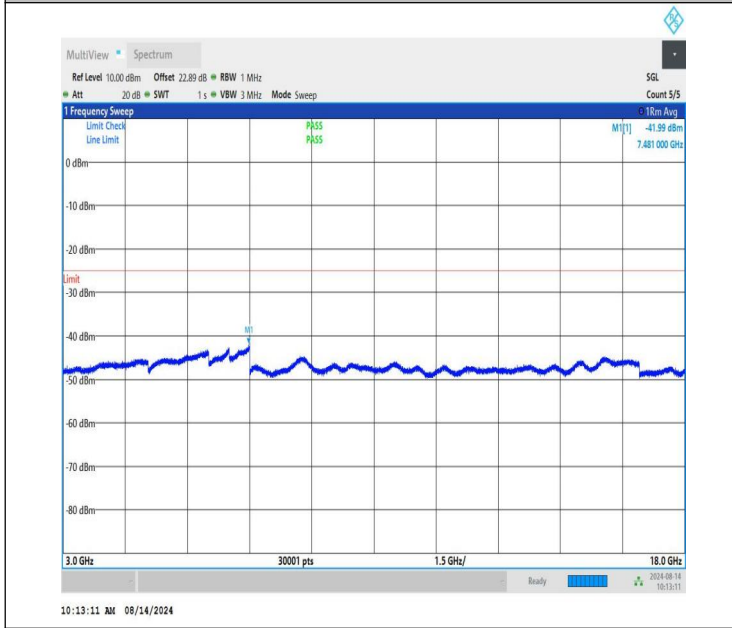

NTNV-n41-PC1.5-30-80-M-CP-QPSK-Edge_1RB_Right-30-1000-PASS

NTNV-n41-PC1.5-30-80-M-CP-QPSK-Edge_1RB_Right-3000-18000-PASS