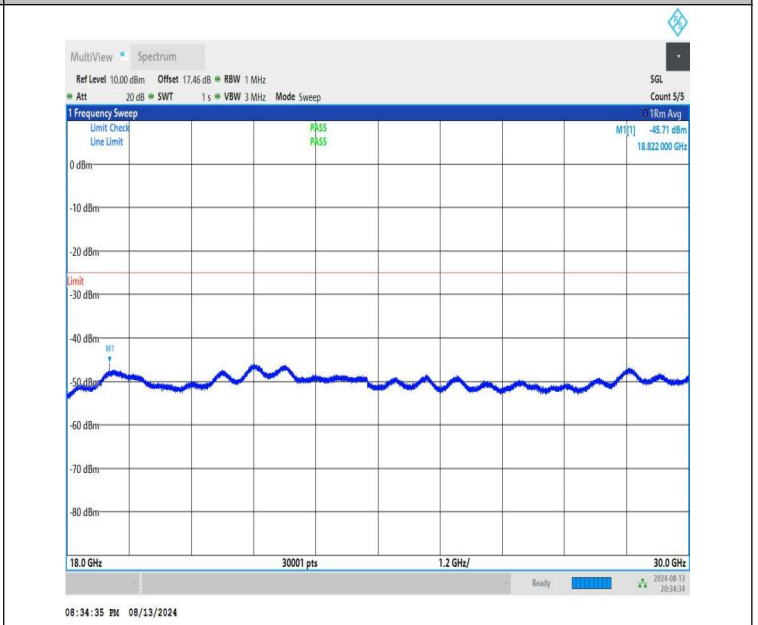

NTNV-n41-PC1.5-30-90-H-CP-QPSK-Edge\_1RB\_Left-1000-3000-PASS

NTNV-n41-PC1.5-30-90-H-CP-QPSK-Edge\_1RB\_Left-3000-1800  
 0-PASS

NTNV-n41-PC1.5-30-90-H-CP-QPSK-Edge\_1RB\_Left-18000-3000  
 0-PASS

NTNV-n41-PC1.5-30-90-H-CP-QPSK-Edge\_1RB\_Right-0.009-0.1  
 5-PASS

NTNV-n41-PC1.5-30-90-H-CP-QPSK-Edge\_1RB\_Right-0.15-30-PA  
 SS

NTNV-n41-PC1.5-30-90-H-CP-QPSK-Edge\_1RB\_Right-30-1000-PASS

NTNV-n41-PC1.5-30-90-H-CP-QPSK-Edge\_1RB\_Right-1000-3000-PASS

NTNV-n41-PC1.5-30-90-H-CP-QPSK-Edge\_1RB\_Right-3000-18000-PASS

NTNV-n41-PC1.5-30-90-H-CP-QPSK-Edge\_1RB\_Right-18000-30000-PASS

NTNV-n41-PC1.5-30-100-L-CP-QPSK-Edge\_1RB\_Left-0.009-0.15  
 -PASS

NTNV-n41-PC1.5-30-100-L-CP-QPSK-Edge\_1RB\_Left-0.15-30-PA  
 SS

NTNV-n41-PC1.5-30-100-L-CP-QPSK-Edge\_1RB\_Left-30-1000-P  
 ASS