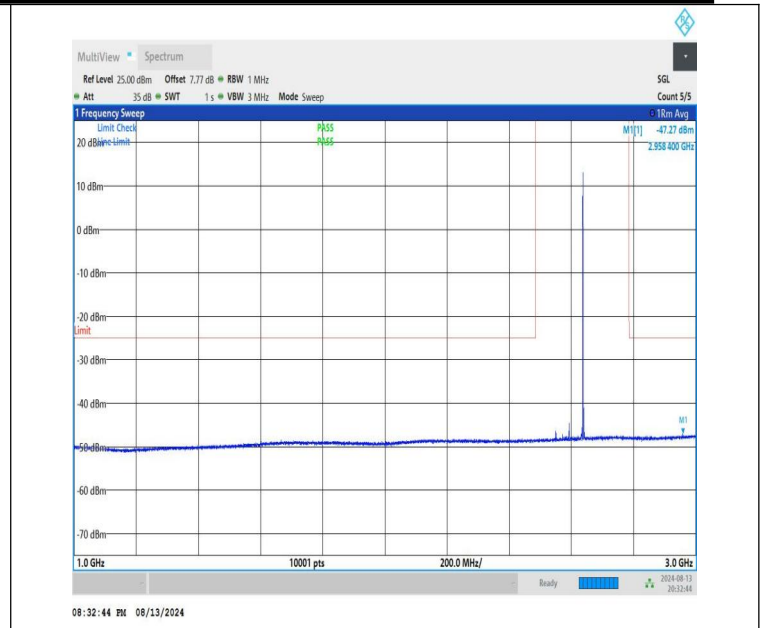

NTNV-n41-PC1.5-30-90-M-CP-QPSK-Edge\_1RB\_Left-1000-3000-P  
PASS

NTNV-n41-PC1.5-30-90-M-CP-QPSK-Edge\_1RB\_Left-3000-1800  
0-PASS

NTNV-n41-PC1.5-30-90-M-CP-QPSK-Edge\_1RB\_Left-18000-3000  
0-PASS

NTNV-n41-PC1.5-30-90-M-CP-QPSK-Edge\_1RB\_Right-0.009-0.1  
5-PASS

NTNV-n41-PC1.5-30-90-M-CP-QPSK-Edge\_1RB\_Right-0.15-30-P  
ASS

NTNV-n41-PC1.5-30-90-M-CP-QPSK-Edge\_1RB\_Right-30-1000-PASS

NTNV-n41-PC1.5-30-90-M-CP-QPSK-Edge\_1RB\_Right-1000-3000-PASS

NTNV-n41-PC1.5-30-90-M-CP-QPSK-Edge\_1RB\_Right-3000-18000-PASS