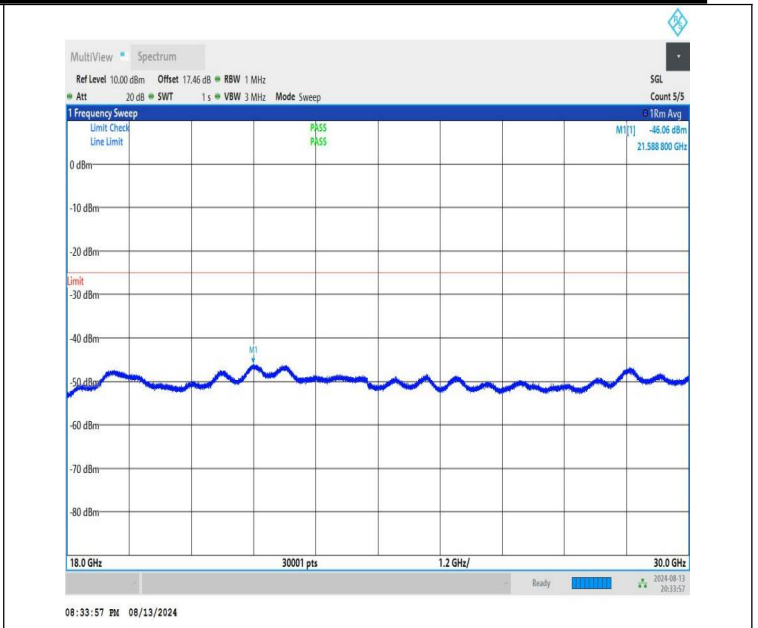

NTNV-n41-PC1.5-30-90-M-CP-QPSK-Edge\_1RB\_Right-18000-30000-PASS

NTNV-n41-PC1.5-30-90-H-CP-QPSK-Edge\_1RB\_Left-0.009-0.15-PASS

NTNV-n41-PC1.5-30-90-H-CP-QPSK-Edge\_1RB\_Left-0.15-30-PASS

NTNV-n41-PC1.5-30-90-H-CP-QPSK-Edge\_1RB\_Left-30-1000-PASS

NTNV-n41-PC1.5-30-90-H-CP-QPSK-Edge\_1RB\_Left-1000-3000-PASS

NTNV-n41-PC1.5-30-90-H-CP-QPSK-Edge\_1RB\_Left-3000-1800  
 0-PASS

NTNV-n41-PC1.5-30-90-H-CP-QPSK-Edge\_1RB\_Left-18000-3000  
 0-PASS

NTNV-n41-PC1.5-30-90-H-CP-QPSK-Edge\_1RB\_Right-0.009-0.1  
 5-PASS