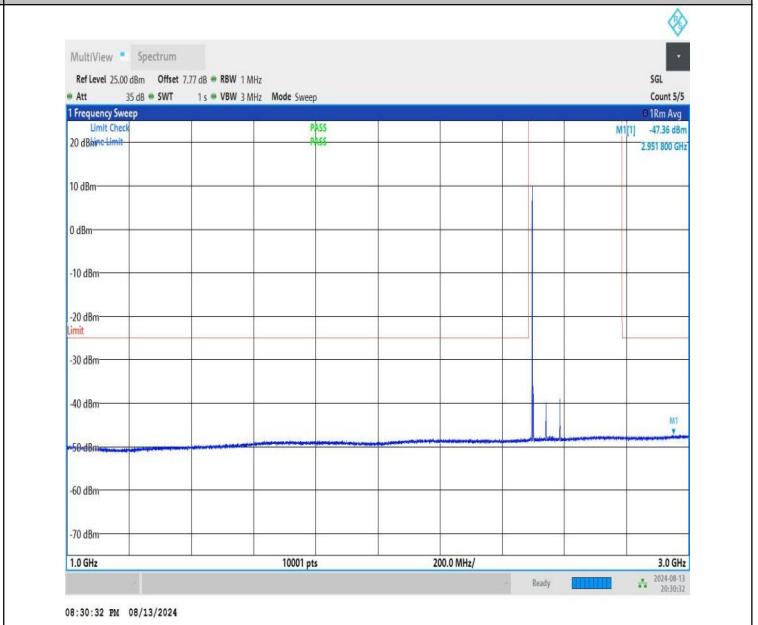

NTNV-n41-PC1.5-30-80-H-CP-QPSK-Edge\_1RB\_Right-18000-30000-PASS

NTNV-n41-PC1.5-30-90-L-CP-QPSK-Edge\_1RB\_Left-0.009-0.15-PASS

NTNV-n41-PC1.5-30-90-L-CP-QPSK-Edge\_1RB\_Left-0.15-30-PASS

NTNV-n41-PC1.5-30-90-L-CP-QPSK-Edge\_1RB\_Left-30-1000-PASS

NTNV-n41-PC1.5-30-90-L-CP-QPSK-Edge\_1RB\_Left-1000-3000-PASS

NTVN-n41-PC1.5-30-90-L-CP-QPSK-Edge\_1RB\_Left-3000-18000  
 -PASS

NTVN-n41-PC1.5-30-90-L-CP-QPSK-Edge\_1RB\_Left-18000-3000  
 0-PASS

NTVN-n41-PC1.5-30-90-L-CP-QPSK-Edge\_1RB\_Right-0.009-0.1  
 5-PASS