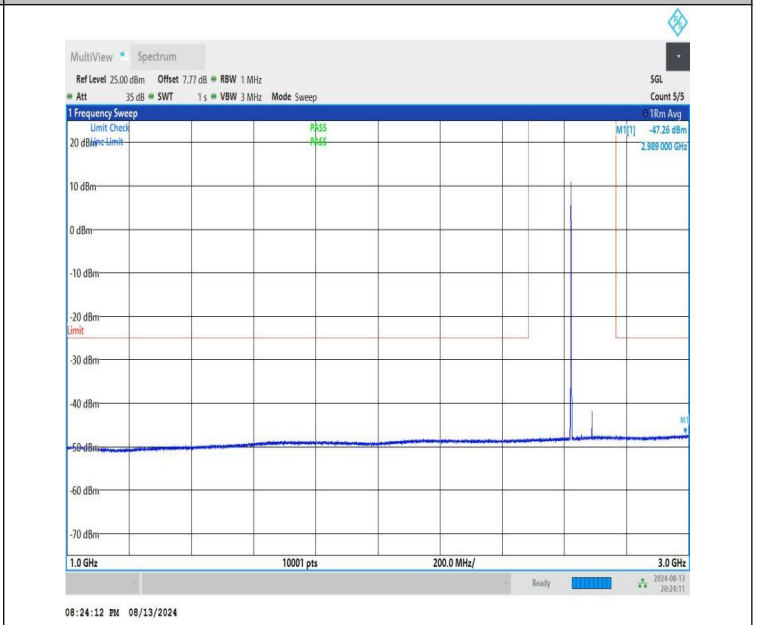

NTNV-n41-PC1.5-30-70-M-CP-QPSK-Edge\_1RB\_Right-18000-300-PASS

NTNV-n41-PC1.5-30-70-H-CP-QPSK-Edge\_1RB\_Left-0.09-0.15-PASS

NTNV-n41-PC1.5-30-70-H-CP-QPSK-Edge\_1RB\_Left-0.15-30-PASS

NTNV-n41-PC1.5-30-70-H-CP-QPSK-Edge\_1RB\_Left-30-1000-PASS