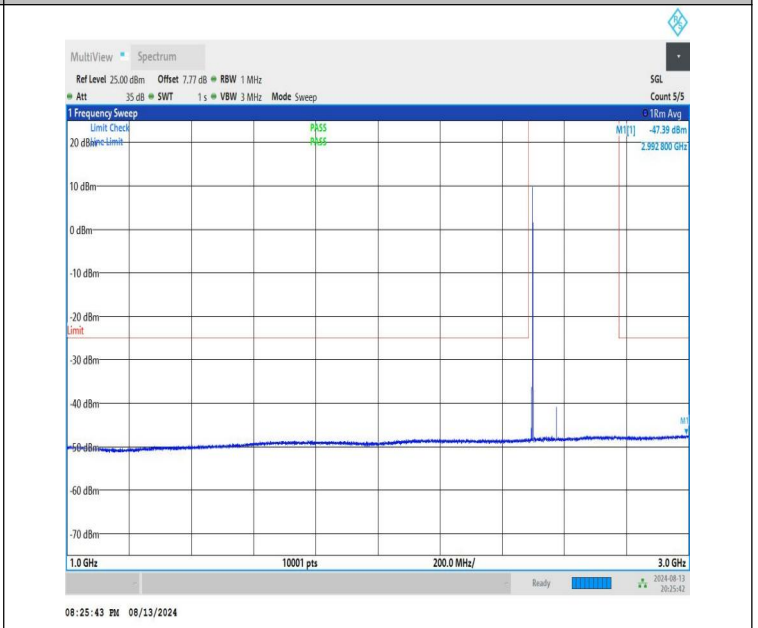

NTNV-n41-PC1.5-30-70-H-CP-QPSK-Edge\_1RB\_Right-18000-300-PASS

NTNV-n41-PC1.5-30-80-L-CP-QPSK-Edge\_1RB\_Left-0.009-0.15-PASS

NTNV-n41-PC1.5-30-80-L-CP-QPSK-Edge\_1RB\_Left-0.15-30-PASS

NTNV-n41-PC1.5-30-80-L-CP-QPSK-Edge\_1RB\_Left-30-1000-PASS

NTNV-n41-PC1.5-30-80-L-CP-QPSK-Edge\_1RB\_Left-1000-3000-PASS

NTVN-n41-PC1.5-30-80-L-CP-QPSK-Edge\_1RB\_Left-3000-18000  
-PASS

NTVN-n41-PC1.5-30-80-L-CP-QPSK-Edge\_1RB\_Left-18000-3000  
0-PASS

NTVN-n41-PC1.5-30-80-L-CP-QPSK-Edge\_1RB\_Right-0.009-0.1  
5-PASS