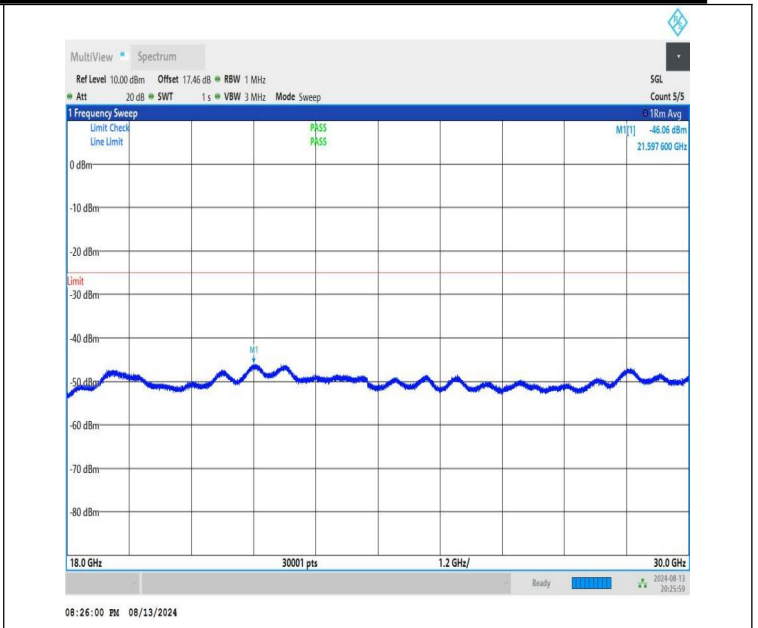

NTNV-n41-PC1.5-30-70-H-CP-QPSK-Edge\_1RB\_Right-18000-300-PASS

NTNV-n41-PC1.5-30-80-L-CP-QPSK-Edge\_1RB\_Left-0.009-0.15-PASS

NTNV-n41-PC1.5-30-80-L-CP-QPSK-Edge\_1RB\_Left-0.15-30-PASS

NTNV-n41-PC1.5-30-80-L-CP-QPSK-Edge\_1RB\_Left-30-1000-PASS

NTNV-n41-PC1.5-30-80-L-CP-QPSK-Edge\_1RB\_Left-1000-3000-PASS

NTVN-n41-PC1.5-30-80-L-CP-QPSK-Edge\_1RB\_Left-3000-18000  
-PASS

NTVN-n41-PC1.5-30-80-L-CP-QPSK-Edge\_1RB\_Left-18000-3000  
0-PASS

NTVN-n41-PC1.5-30-80-L-CP-QPSK-Edge\_1RB\_Right-0.009-0.1  
5-PASS