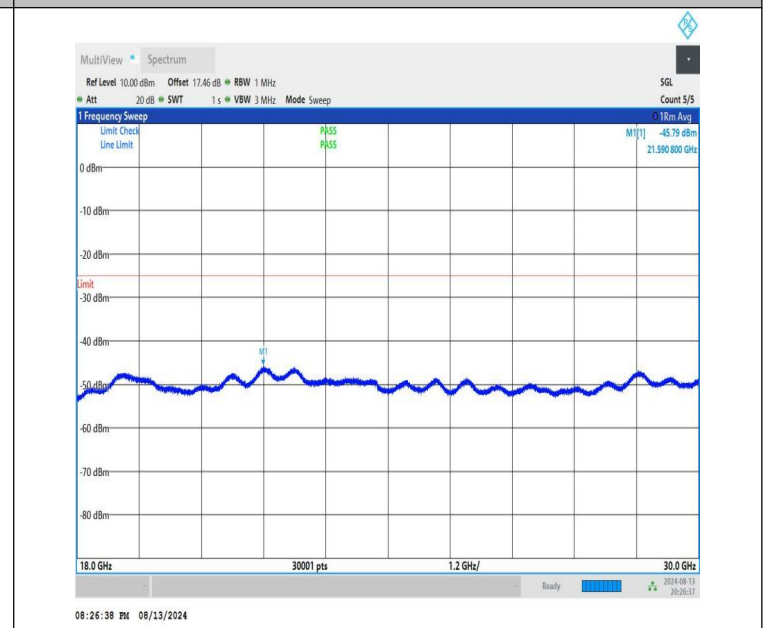

NTNV-n41-PC1.5-30-80-L-CP-QPSK-Edge_1RB_Right-1000-3000-
PASS

NTNV-n41-PC1.5-30-80-L-CP-QPSK-Edge_1RB_Right-18000-300
00-PASS