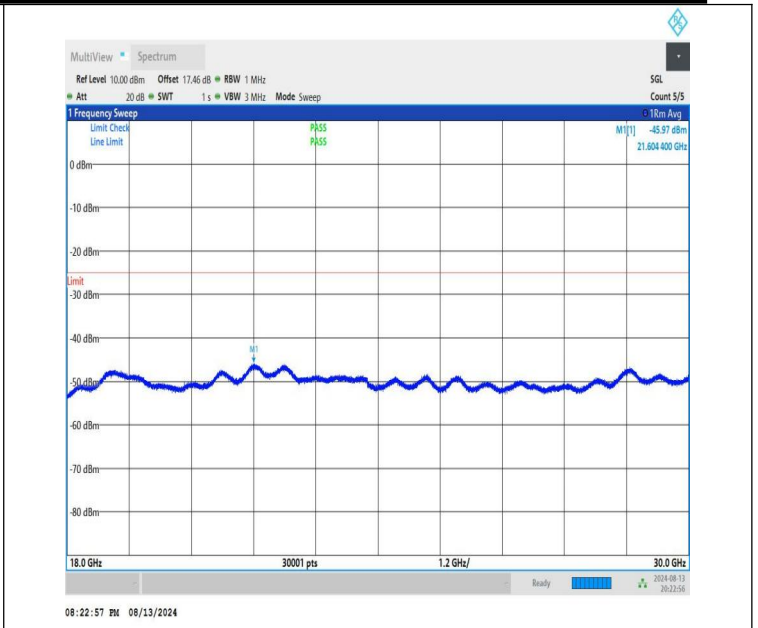

NTNV-n41-PC1.5-30-70-L-CP-QPSK-Edge\_1RB\_Right-18000-300  
00-PASS

NTNV-n41-PC1.5-30-70-M-CP-QPSK-Edge\_1RB\_Left-0.009-0.15  
 -PASS

NTNV-n41-PC1.5-30-70-M-CP-QPSK-Edge\_1RB\_Left-0.15-30-PA  
 SS

NTNV-n41-PC1.5-30-70-M-CP-QPSK-Edge\_1RB\_Left-30-1000-P  
 ASS

NTNV-n41-PC1.5-30-70-M-CP-QPSK-Edge\_1RB\_Left-1000-3000-P  
 PASS

NTNV-n41-PC1.5-30-70-M-CP-QPSK-Edge\_1RB\_Left-3000-1800  
 0-PASS

NTNV-n41-PC1.5-30-70-M-CP-QPSK-Edge\_1RB\_Left-18000-3000  
 0-PASS

NTNV-n41-PC1.5-30-70-M-CP-QPSK-Edge\_1RB\_Right-0.009-0.1  
 5-PASS