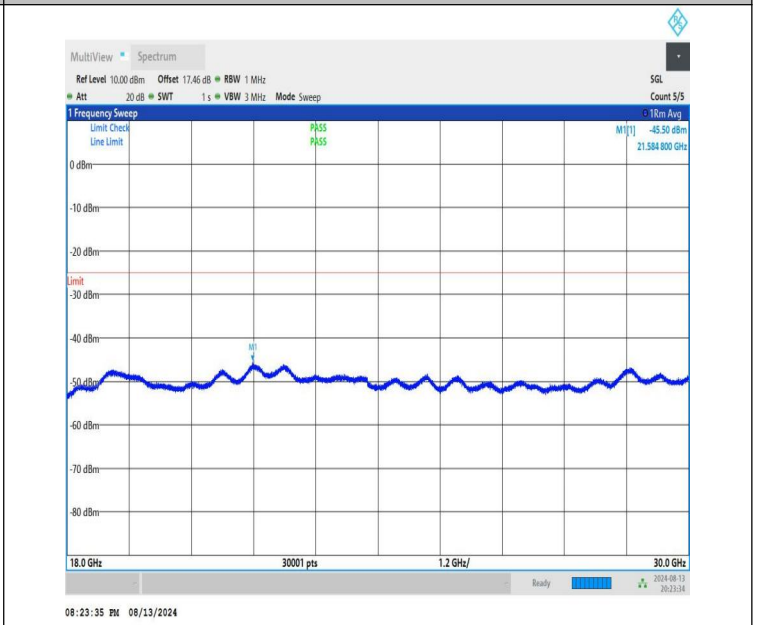

NTNV-n41-PC1.5-30-70-M-CP-QPSK-Edge\_1RB\_Right-0.15-30-P  
 ASS

NTNV-n41-PC1.5-30-70-M-CP-QPSK-Edge\_1RB\_Right-30-1000-PASS

NTNV-n41-PC1.5-30-70-M-CP-QPSK-Edge\_1RB\_Right-1000-3000-PASS

NTNV-n41-PC1.5-30-70-M-CP-QPSK-Edge\_1RB\_Right-3000-18000-PASS