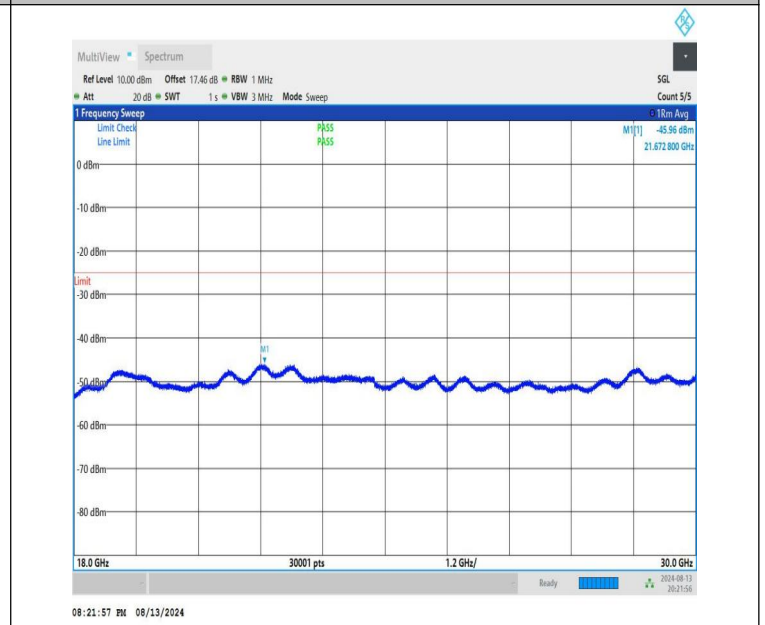

NTNV-n41-PC1.5-30-70-L-CP-QPSK-Edge_1RB_Right-1000-3000-
PASS

NTNV-n41-PC1.5-30-70-L-CP-QPSK-Edge_1RB_Right-18000-300
00-PASS