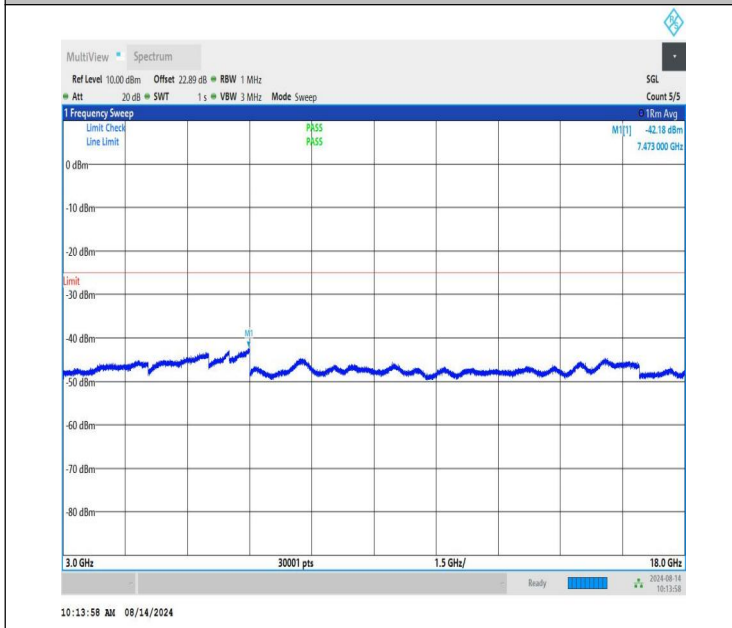

NTNV-n41-PC1.5-30-80-H-CP-QPSK-Edge_1RB_Right-30-1000-PASS

NTNV-n41-PC1.5-30-80-H-CP-QPSK-Edge_1RB_Right-3000-18000-PASS