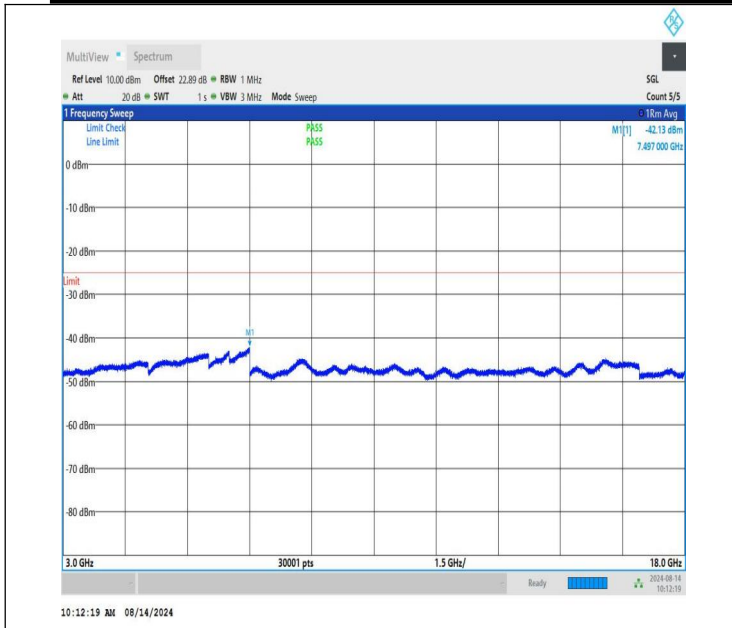

NTNV-n41-PC1.5-30-70-H-CP-QPSK-Edge\_1RB\_Right-18000-300-PASS

NTNV-n41-PC1.5-30-80-L-CP-QPSK-Edge\_1RB\_Left-0.009-0.15-PASS

NTNV-n41-PC1.5-30-80-L-CP-QPSK-Edge\_1RB\_Left-0.15-30-PASS

NTNV-n41-PC1.5-30-80-L-CP-QPSK-Edge\_1RB\_Left-30-1000-PASS

NTNV-n41-PC1.5-30-80-L-CP-QPSK-Edge\_1RB\_Left-1000-3000-PASS

NTVN-n41-PC1.5-30-80-L-CP-QPSK-Edge\_1RB\_Left-3000-18000  
-PASS

NTVN-n41-PC1.5-30-80-L-CP-QPSK-Edge\_1RB\_Left-18000-3000  
0-PASS

NTVN-n41-PC1.5-30-80-L-CP-QPSK-Edge\_1RB\_Right-0.009-0.1  
5-PASS