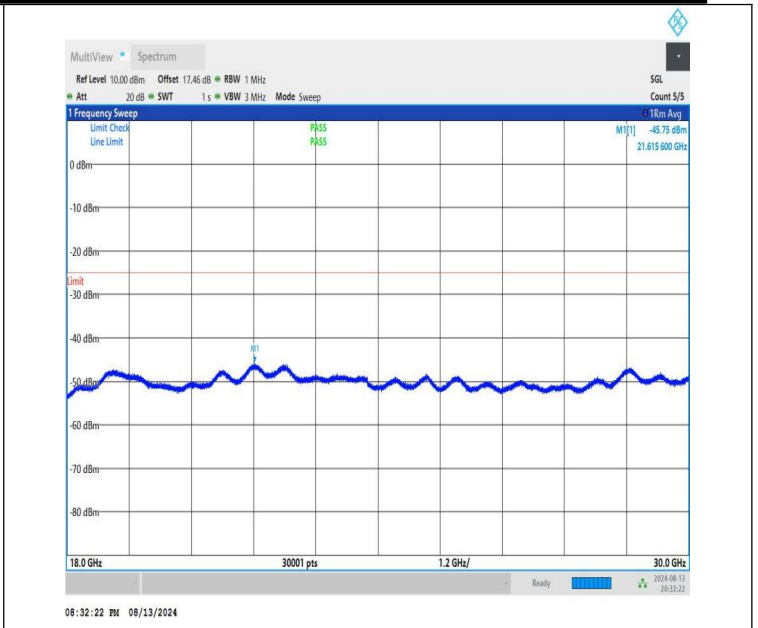

NTNV-n41-PC1.5-30-90-L-CP-QPSK-Edge\_1RB\_Right-18000-300  
00-PASS

NTNV-n41-PC1.5-30-90-M-CP-QPSK-Edge\_1RB\_Left-0.009-0.15  
-PASS

NTNV-n41-PC1.5-30-90-M-CP-QPSK-Edge\_1RB\_Left-0.15-30-PA  
SS

NTNV-n41-PC1.5-30-90-M-CP-QPSK-Edge\_1RB\_Left-30-1000-P  
ASS

NTNV-n41-PC1.5-30-90-M-CP-QPSK-Edge\_1RB\_Left-1000-3000-P  
PASS

NTNV-n41-PC1.5-30-90-M-CP-QPSK-Edge\_1RB\_Left-3000-1800  
0-PASS

NTNV-n41-PC1.5-30-90-M-CP-QPSK-Edge\_1RB\_Left-18000-3000  
0-PASS

NTNV-n41-PC1.5-30-90-M-CP-QPSK-Edge\_1RB\_Right-0.009-0.1  
5-PASS