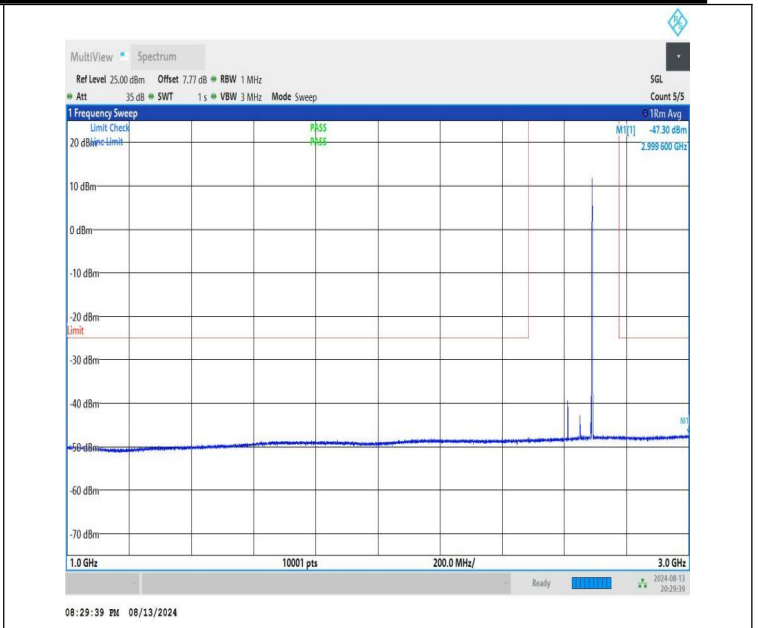

NTNV-n41-PC1.5-30-80-H-CP-QPSK-Edge_1RB_Right-0.15-30-PA
SS

NTNV-n41-PC1.5-30-80-H-CP-QPSK-Edge_1RB_Right-1000-3000-PASS