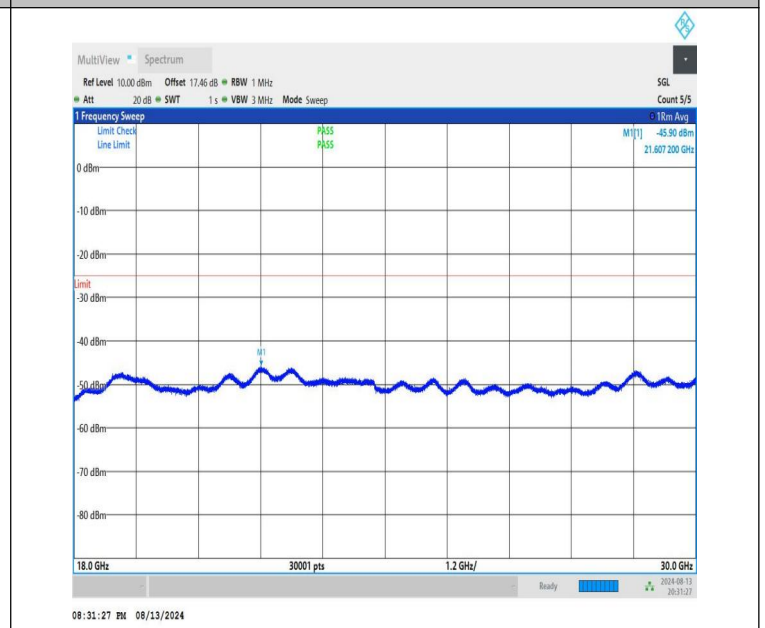

NTNV-n41-PC1.5-30-90-L-CP-QPSK-Edge_1RB_Right-1000-3000-
PASS

NTNV-n41-PC1.5-30-90-L-CP-QPSK-Edge_1RB_Right-18000-300
00-PASS