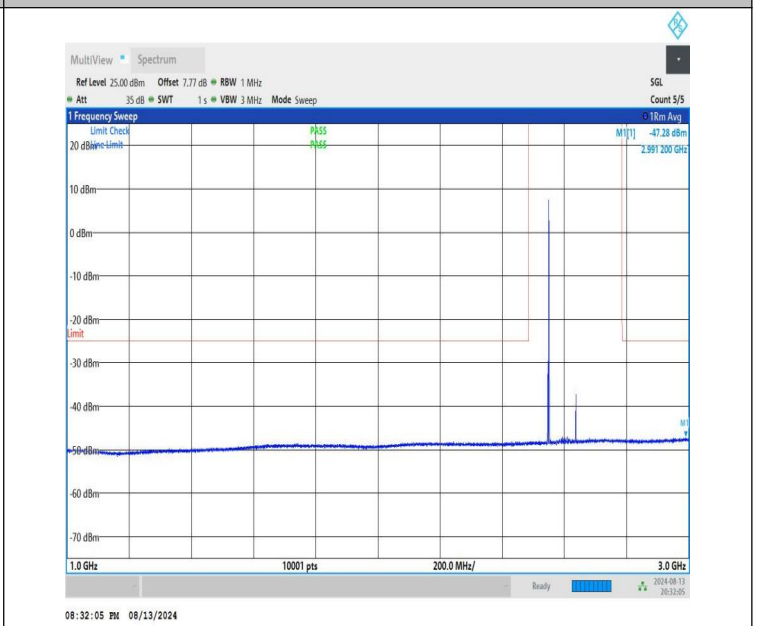

NTNV-n41-PC1.5-30-90-L-CP-QPSK-Edge\_1RB\_Right-18000-300  
00-PASS

NTNV-n41-PC1.5-30-90-M-CP-QPSK-Edge\_1RB\_Left-0.009-0.15  
-PASS

NTNV-n41-PC1.5-30-90-M-CP-QPSK-Edge\_1RB\_Left-0.15-30-PA  
SS

NTNV-n41-PC1.5-30-90-M-CP-QPSK-Edge\_1RB\_Left-30-1000-P  
ASS

NTNV-n41-PC1.5-30-90-M-CP-QPSK-Edge\_1RB\_Left-1000-3000-P  
PASS

NTNV-n41-PC1.5-30-90-M-CP-QPSK-Edge\_1RB\_Left-3000-1800  
0-PASS

NTNV-n41-PC1.5-30-90-M-CP-QPSK-Edge\_1RB\_Left-18000-3000  
0-PASS

NTNV-n41-PC1.5-30-90-M-CP-QPSK-Edge\_1RB\_Right-0.009-0.1  
5-PASS