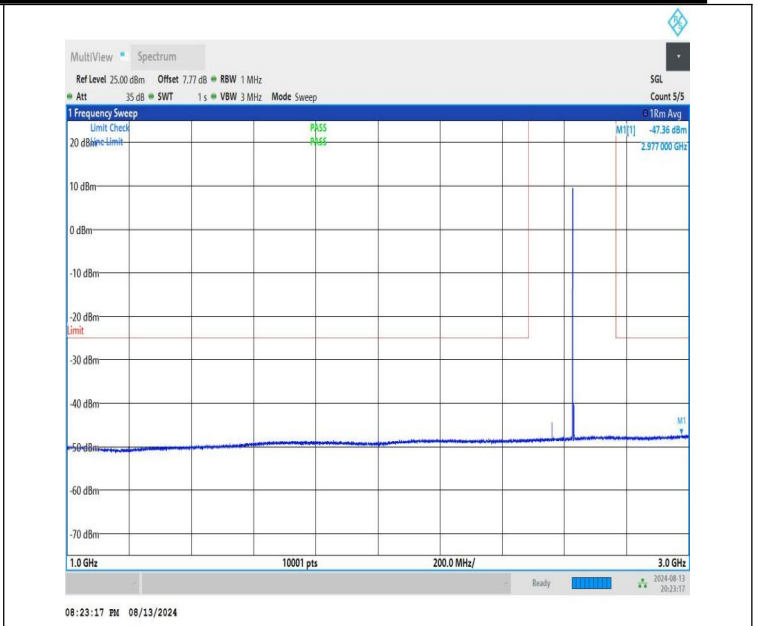

NTNV-n41-PC1.5-30-70-M-CP-QPSK-Edge_1RB_Right-0.15-30-P
ASS

NTNV-n41-PC1.5-30-70-M-CP-QPSK-Edge_1RB_Right-1000-3000-PASS