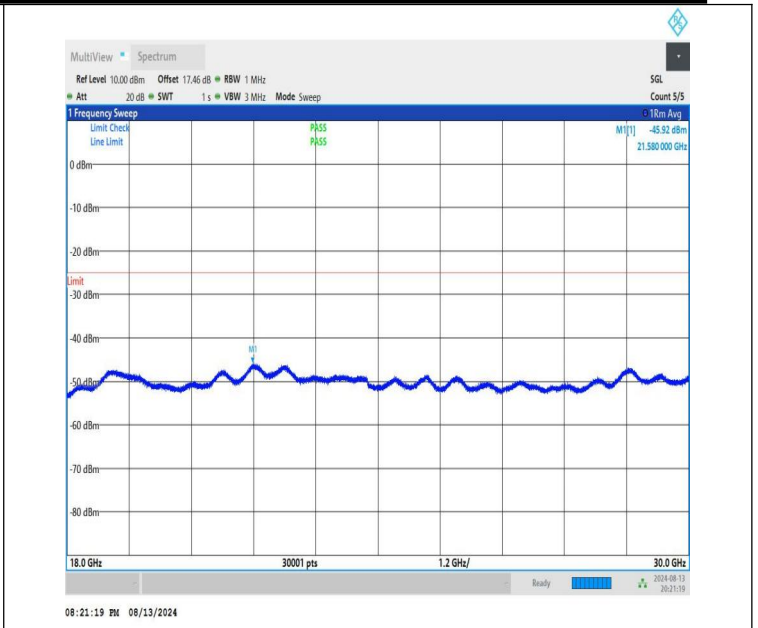

NTNV-n41-PC1.5-30-70-L-CP-QPSK-Edge\_1RB\_Left-0.009-0.15-PASS

NTNV-n41-PC1.5-30-70-L-CP-QPSK-Edge\_1RB\_Left-0.15-30-PASS

NTNV-n41-PC1.5-30-70-L-CP-QPSK-Edge\_1RB\_Left-30-1000-PASS

NTNV-n41-PC1.5-30-70-L-CP-QPSK-Edge\_1RB\_Left-1000-3000-PASS

NTVN-n41-PC1.5-30-70-L-CP-QPSK-Edge\_1RB\_Left-3000-18000  
 -PASS

NTVN-n41-PC1.5-30-70-L-CP-QPSK-Edge\_1RB\_Left-18000-3000  
 0-PASS

NTVN-n41-PC1.5-30-70-L-CP-QPSK-Edge\_1RB\_Right-0.009-0.1  
 5-PASS