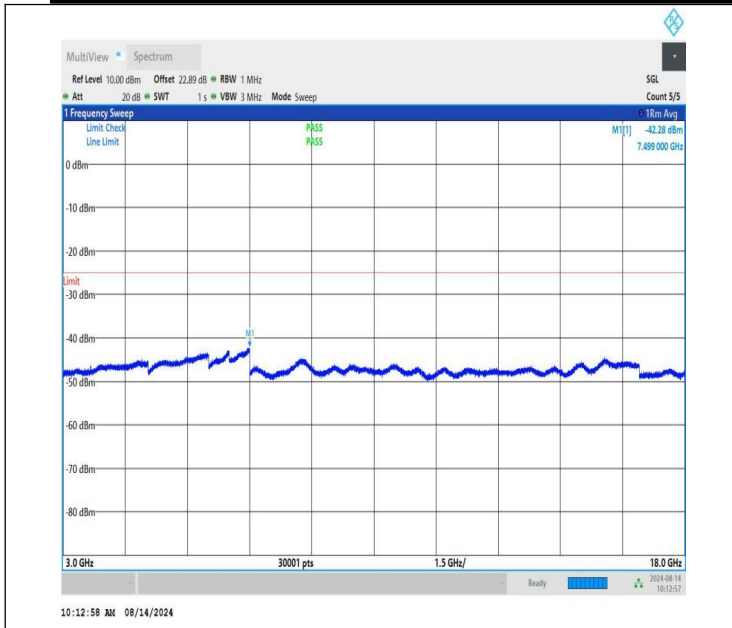

NTNV-n41-PC1.5-30-80-L-CP-QPSK-Edge\_1RB\_Right-18000-300  
00-PASS

NTNV-n41-PC1.5-30-80-M-CP-QPSK-Edge\_1RB\_Left-0.009-0.15  
 -PASS

NTNV-n41-PC1.5-30-80-M-CP-QPSK-Edge\_1RB\_Left-0.15-30-PA  
 SS

NTNV-n41-PC1.5-30-80-M-CP-QPSK-Edge\_1RB\_Left-30-1000-P  
 ASS

NTNV-n41-PC1.5-30-80-M-CP-QPSK-Edge\_1RB\_Left-1000-3000-P  
 PASS

NTNV-n41-PC1.5-30-80-M-CP-QPSK-Edge\_1RB\_Left-3000-1800  
0-PASS

NTNV-n41-PC1.5-30-80-M-CP-QPSK-Edge\_1RB\_Left-18000-3000  
0-PASS

NTNV-n41-PC1.5-30-80-M-CP-QPSK-Edge\_1RB\_Right-0.009-0.1  
5-PASS