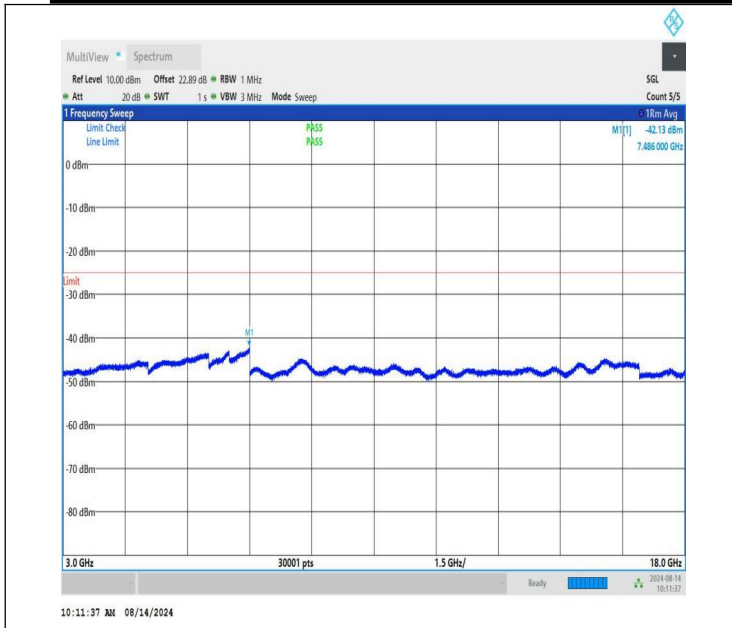

NTNV-n41-PC1.5-30-70-M-CP-QPSK-Edge\_1RB\_Right-18000-300-PASS

NTNV-n41-PC1.5-30-70-H-CP-QPSK-Edge\_1RB\_Left-0.09-0.15-PASS

NTNV-n41-PC1.5-30-70-H-CP-QPSK-Edge\_1RB\_Left-0.15-30-PASS

NTNV-n41-PC1.5-30-70-H-CP-QPSK-Edge\_1RB\_Left-30-1000-PASS

NTNV-n41-PC1.5-30-70-H-CP-QPSK-Edge\_1RB\_Left-1000-3000-PASS

NTNV-n41-PC1.5-30-70-H-CP-QPSK-Edge\_1RB\_Left-3000-1800  
 0-PASS

NTNV-n41-PC1.5-30-70-H-CP-QPSK-Edge\_1RB\_Left-18000-3000  
 0-PASS

NTNV-n41-PC1.5-30-70-H-CP-QPSK-Edge\_1RB\_Right-0.009-0.1  
 5-PASS