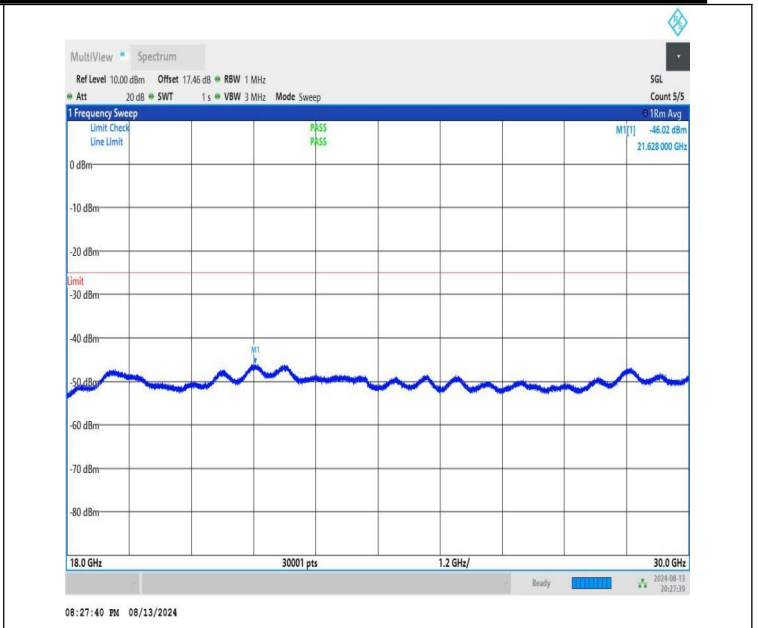

NTNV-n41-PC1.5-30-80-L-CP-QPSK-Edge\_1RB\_Right-18000-300  
00-PASS

NTNV-n41-PC1.5-30-80-M-CP-QPSK-Edge\_1RB\_Left-0.009-0.15  
 -PASS

NTNV-n41-PC1.5-30-80-M-CP-QPSK-Edge\_1RB\_Left-0.15-30-PA  
 SS

NTNV-n41-PC1.5-30-80-M-CP-QPSK-Edge\_1RB\_Left-30-1000-P  
 ASS

NTNV-n41-PC1.5-30-80-M-CP-QPSK-Edge\_1RB\_Left-1000-3000-P  
 PASS

NTNV-n41-PC1.5-30-80-M-CP-QPSK-Edge\_1RB\_Left-3000-1800  
0-PASS

NTNV-n41-PC1.5-30-80-M-CP-QPSK-Edge\_1RB\_Left-18000-3000  
0-PASS

NTNV-n41-PC1.5-30-80-M-CP-QPSK-Edge\_1RB\_Right-0.009-0.1  
5-PASS