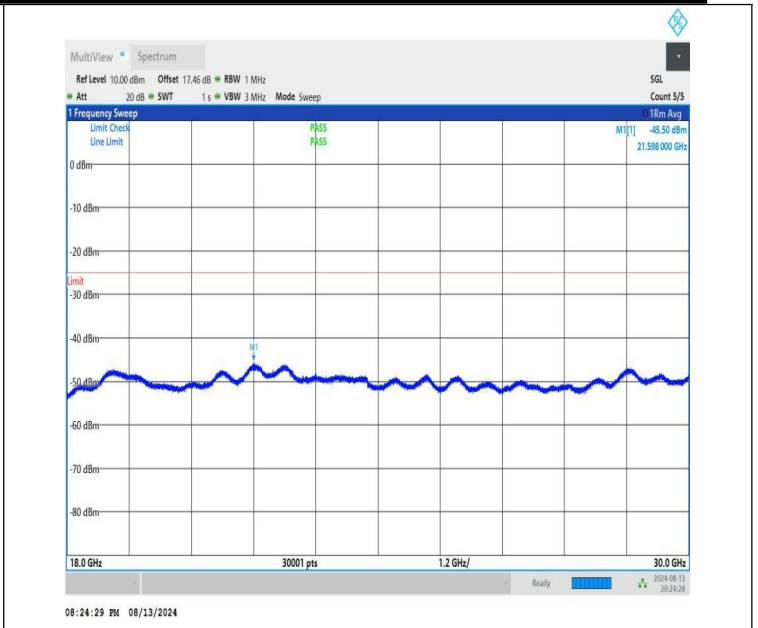

NTNV-n41-PC1.5-30-70-H-CP-QPSK-Edge_1RB_Left-1000-3000-PASS

NTNV-n41-PC1.5-30-70-H-CP-QPSK-Edge_1RB_Left-18000-3000
0-PASS