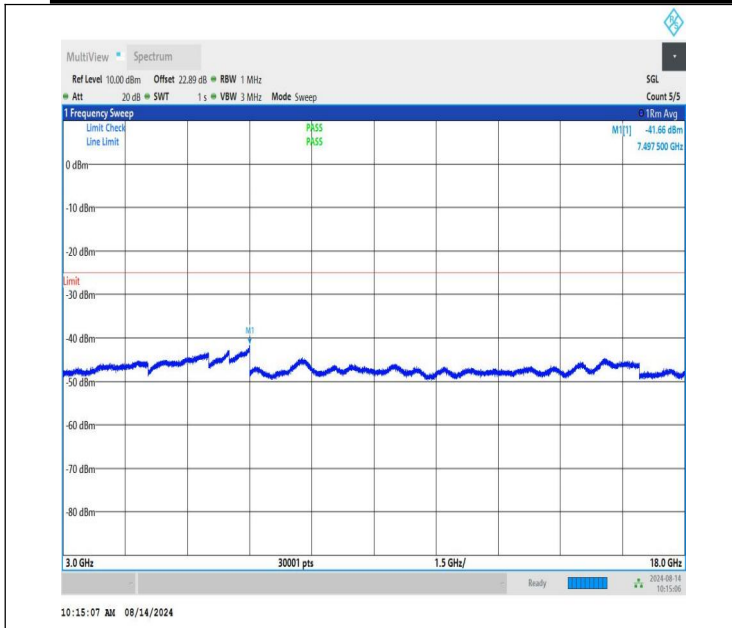

NTNV-n41-PC1.5-30-90-L-CP-QPSK-Edge\_1RB\_Right-18000-300  
00-PASS

NTNV-n41-PC1.5-30-90-M-CP-QPSK-Edge\_1RB\_Left-0.009-0.15  
-PASS

NTNV-n41-PC1.5-30-90-M-CP-QPSK-Edge\_1RB\_Left-0.15-30-PA  
SS

NTNV-n41-PC1.5-30-90-M-CP-QPSK-Edge\_1RB\_Left-30-1000-P  
ASS

NTNV-n41-PC1.5-30-90-M-CP-QPSK-Edge\_1RB\_Left-1000-3000-P  
PASS

NTNV-n41-PC1.5-30-90-M-CP-QPSK-Edge\_1RB\_Left-3000-1800  
0-PASS

NTNV-n41-PC1.5-30-90-M-CP-QPSK-Edge\_1RB\_Left-18000-3000  
0-PASS

NTNV-n41-PC1.5-30-90-M-CP-QPSK-Edge\_1RB\_Right-0.009-0.1  
5-PASS