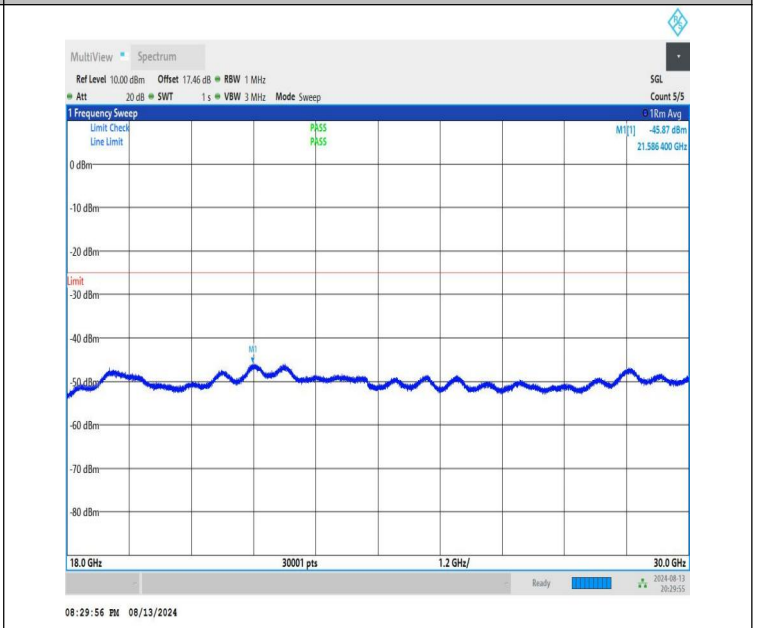

NTNV-n41-PC1.5-30-80-H-CP-QPSK-Edge\_1RB\_Right-0.15-30-PA  
SS

NTNV-n41-PC1.5-30-80-H-CP-QPSK-Edge\_1RB\_Right-30-1000-PASS

NTNV-n41-PC1.5-30-80-H-CP-QPSK-Edge\_1RB\_Right-1000-3000-PASS

NTNV-n41-PC1.5-30-80-H-CP-QPSK-Edge\_1RB\_Right-3000-18000-PASS

NTNV-n41-PC1.5-30-80-H-CP-QPSK-Edge\_1RB\_Right-18000-30000-PASS

NTNV-n41-PC1.5-30-90-L-CP-QPSK-Edge\_1RB\_Left-0.009-0.15-PASS

NTNV-n41-PC1.5-30-90-L-CP-QPSK-Edge\_1RB\_Left-0.15-30-PASS

NTNV-n41-PC1.5-30-90-L-CP-QPSK-Edge\_1RB\_Left-30-1000-PASS