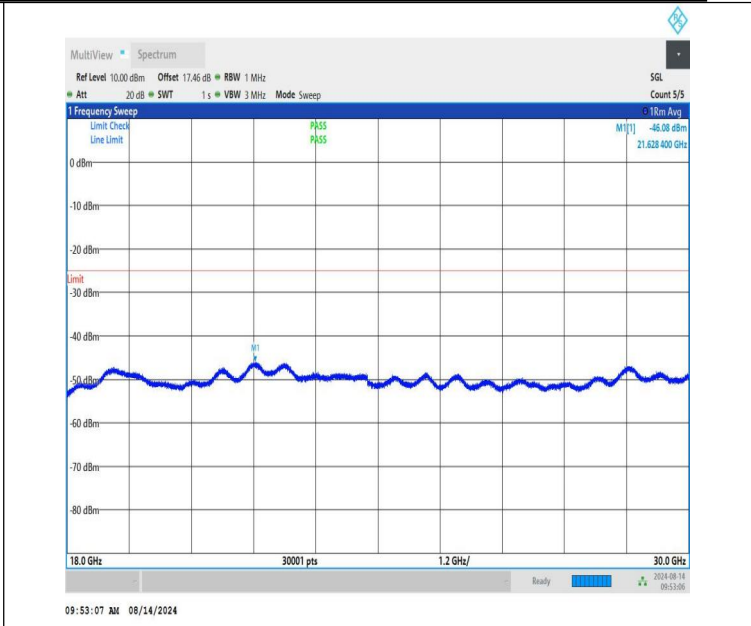

NTNV-n41-PC1.5-30-40-L-CP-QPSK-Edge_1RB_Left-0.009-0.15-PASS

NTNV-n41-PC1.5-30-40-L-CP-QPSK-Edge_1RB_Left-0.15-30-PASS

NTNV-n41-PC1.5-30-40-L-CP-QPSK-Edge_1RB_Left-30-1000-PASS

NTNV-n41-PC1.5-30-40-L-CP-QPSK-Edge_1RB_Left-1000-3000-PASS

NTVN-n41-PC1.5-30-40-L-CP-QPSK-Edge_1RB_Left-3000-18000
-PASS

NTVN-n41-PC1.5-30-40-L-CP-QPSK-Edge_1RB_Left-18000-3000
0-PASS

NTVN-n41-PC1.5-30-40-L-CP-QPSK-Edge_1RB_Right-0.009-0.1
5-PASS

NTVN-n41-PC1.5-30-40-L-CP-QPSK-Edge_1RB_Right-0.15-30-PA
SS