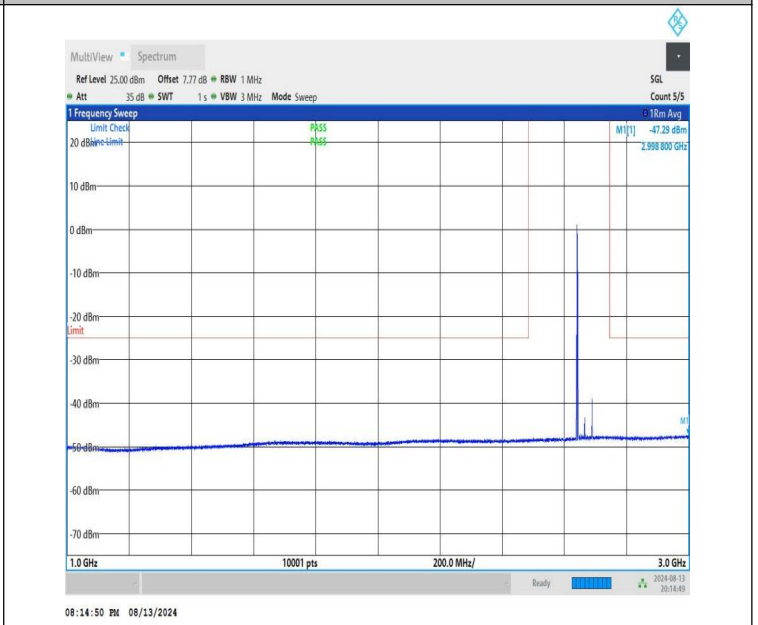

NTNV-n41-PC1.5-30-50-H-CP-QPSK-Edge_1RB_Left-0.15-30-PASS

NTNV-n41-PC1.5-30-50-H-CP-QPSK-Edge_1RB_Left-1000-3000-PASS