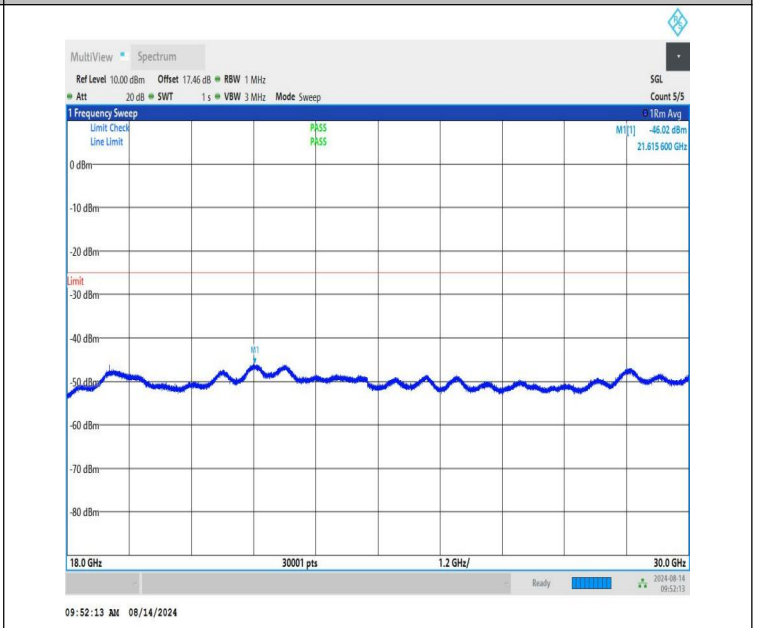

NTNV-n41-PC1.5-30-30-H-CP-QPSK-Edge_1RB_Right-1000-3000-PASS

NTNV-n41-PC1.5-30-30-H-CP-QPSK-Edge_1RB_Right-18000-30000-PASS