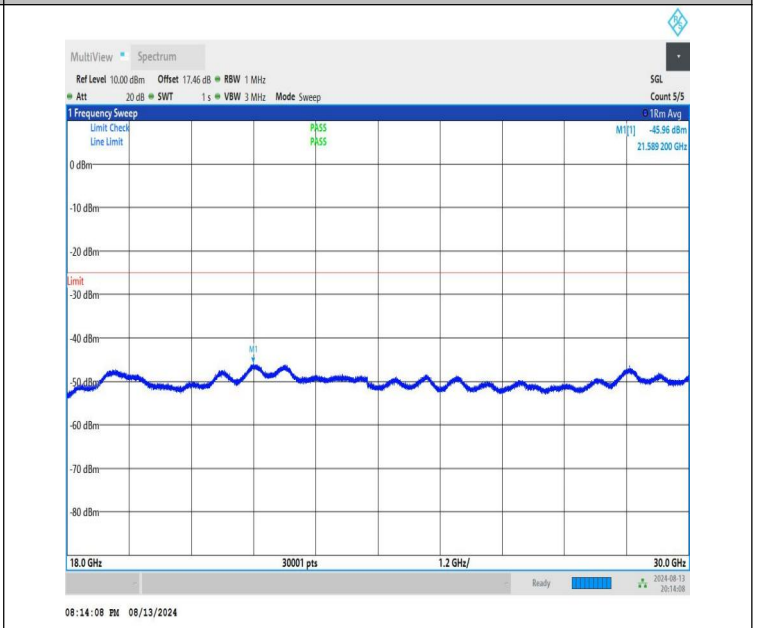

NTNV-n41-PC1.5-30-50-M-CP-QPSK-Edge_1RB_Left-3000-1800
0-PASS

NTNV-n41-PC1.5-30-50-M-CP-QPSK-Edge_1RB_Left-18000-3000
0-PASS

NTNV-n41-PC1.5-30-50-M-CP-QPSK-Edge_1RB_Right-0.009-0.1
5-PASS

NTNV-n41-PC1.5-30-50-M-CP-QPSK-Edge_1RB_Right-0.15-30-P
ASS

NTNV-n41-PC1.5-30-50-M-CP-QPSK-Edge_1RB_Right-30-1000-PASS

NTNV-n41-PC1.5-30-50-M-CP-QPSK-Edge_1RB_Right-1000-3000-PASS

NTNV-n41-PC1.5-30-50-M-CP-QPSK-Edge_1RB_Right-3000-18000-PASS

NTNV-n41-PC1.5-30-50-M-CP-QPSK-Edge_1RB_Right-18000-30000-PASS