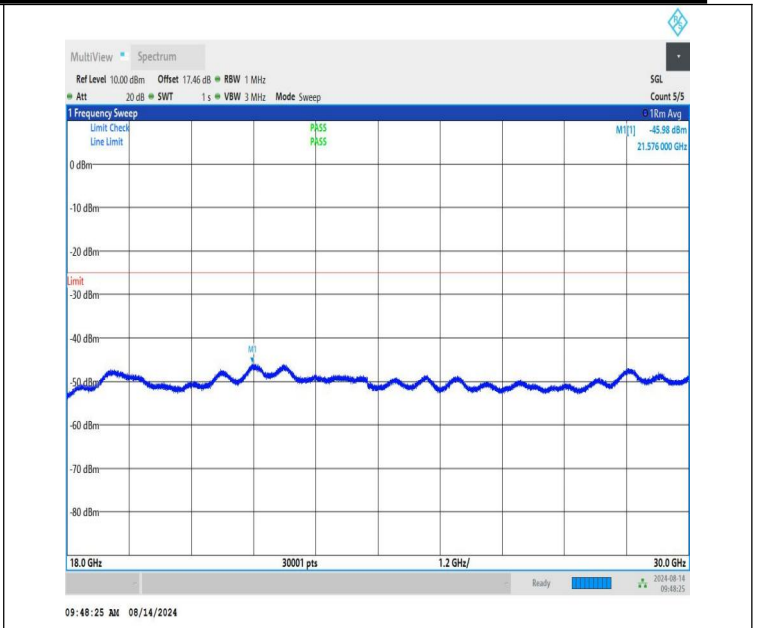

NTNV-n41-PC1.5-30-30-L-CP-QPSK-Edge_1RB_Left-0.009-0.15-PASS

NTNV-n41-PC1.5-30-30-L-CP-QPSK-Edge_1RB_Left-0.15-30-PASS

NTNV-n41-PC1.5-30-30-L-CP-QPSK-Edge_1RB_Left-30-1000-PASS

NTNV-n41-PC1.5-30-30-L-CP-QPSK-Edge_1RB_Left-1000-3000-PASS

NTVN-n41-PC1.5-30-30-L-CP-QPSK-Edge_1RB_Left-3000-18000
-PASS

NTVN-n41-PC1.5-30-30-L-CP-QPSK-Edge_1RB_Left-18000-3000
0-PASS

NTVN-n41-PC1.5-30-30-L-CP-QPSK-Edge_1RB_Right-0.009-0.1
5-PASS

NTVN-n41-PC1.5-30-30-L-CP-QPSK-Edge_1RB_Right-0.15-30-PA
SS