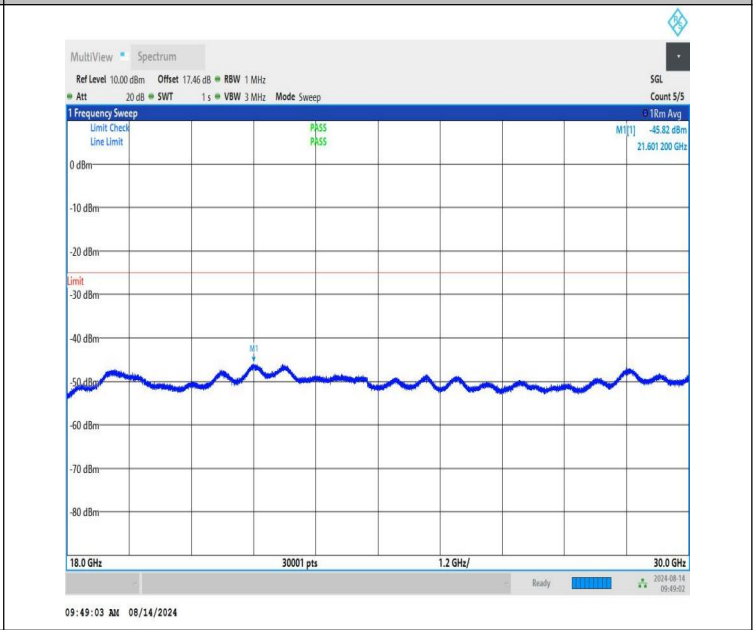

NTNV-n41-PC1.5-30-30-L-CP-QPSK-Edge_1RB_Right-1000-3000-
PASS

NTNV-n41-PC1.5-30-30-L-CP-QPSK-Edge_1RB_Right-18000-300
00-PASS