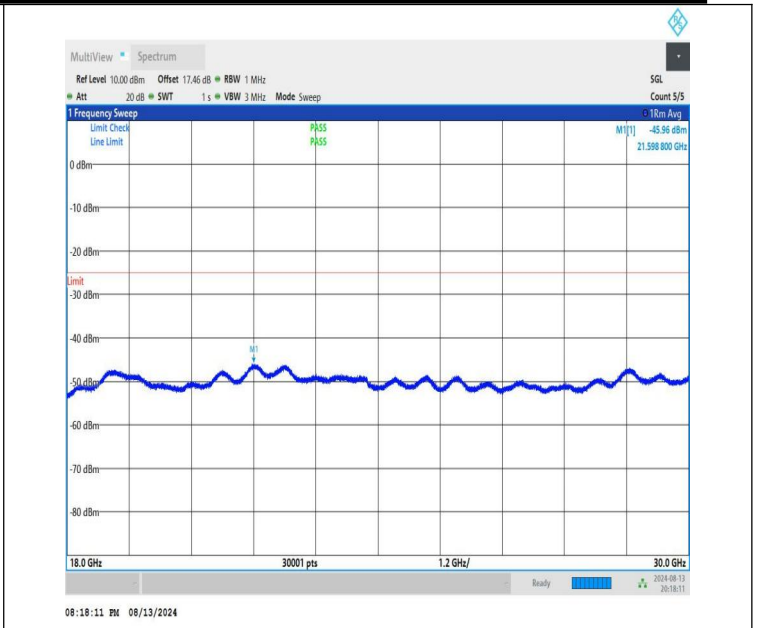

NTNV-n41-PC1.5-30-60-M-CP-QPSK-Edge_1RB_Left-0.009-0.15
-PASS

NTNV-n41-PC1.5-30-60-M-CP-QPSK-Edge_1RB_Left-0.15-30-PA
SS

NTNV-n41-PC1.5-30-60-M-CP-QPSK-Edge_1RB_Left-30-1000-P
ASS

NTNV-n41-PC1.5-30-60-M-CP-QPSK-Edge_1RB_Left-1000-3000-P
PASS

NTNV-n41-PC1.5-30-60-M-CP-QPSK-Edge_1RB_Left-3000-1800
 0-PASS

NTNV-n41-PC1.5-30-60-M-CP-QPSK-Edge_1RB_Left-18000-3000
 0-PASS

NTNV-n41-PC1.5-30-60-M-CP-QPSK-Edge_1RB_Right-0.009-0.1
 5-PASS

NTNV-n41-PC1.5-30-60-M-CP-QPSK-Edge_1RB_Right-0.15-30-P
 ASS