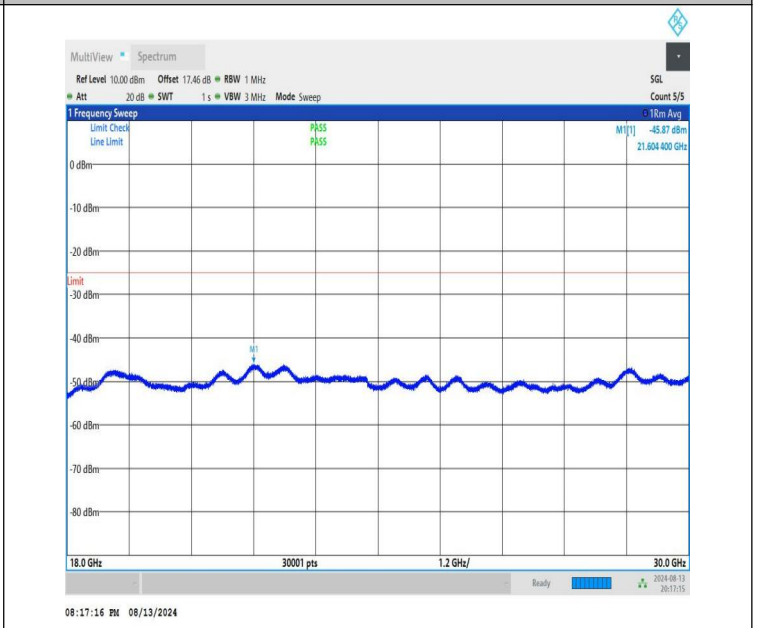

NTNV-n41-PC1.5-30-60-L-CP-QPSK-Edge_1RB_Left-0.009-0.15-PASS

NTNV-n41-PC1.5-30-60-L-CP-QPSK-Edge_1RB_Left-0.15-30-PASS

NTNV-n41-PC1.5-30-60-L-CP-QPSK-Edge_1RB_Left-30-1000-PASS

NTNV-n41-PC1.5-30-60-L-CP-QPSK-Edge_1RB_Left-1000-3000-PASS

NTVN-n41-PC1.5-30-60-L-CP-QPSK-Edge_1RB_Left-3000-18000
-PASS

NTVN-n41-PC1.5-30-60-L-CP-QPSK-Edge_1RB_Left-18000-3000
0-PASS

NTVN-n41-PC1.5-30-60-L-CP-QPSK-Edge_1RB_Right-0.009-0.1
5-PASS

NTVN-n41-PC1.5-30-60-L-CP-QPSK-Edge_1RB_Right-0.15-30-PA
SS

NTNV-n41-PC1.5-30-60-L-CP-QPSK-Edge_1RB_Right-30-1000-P
ASS

NTNV-n41-PC1.5-30-60-L-CP-QPSK-Edge_1RB_Right-1000-3000-
PASS

NTNV-n41-PC1.5-30-60-L-CP-QPSK-Edge_1RB_Right-3000-180
00-PASS

NTNV-n41-PC1.5-30-60-L-CP-QPSK-Edge_1RB_Right-18000-300
00-PASS