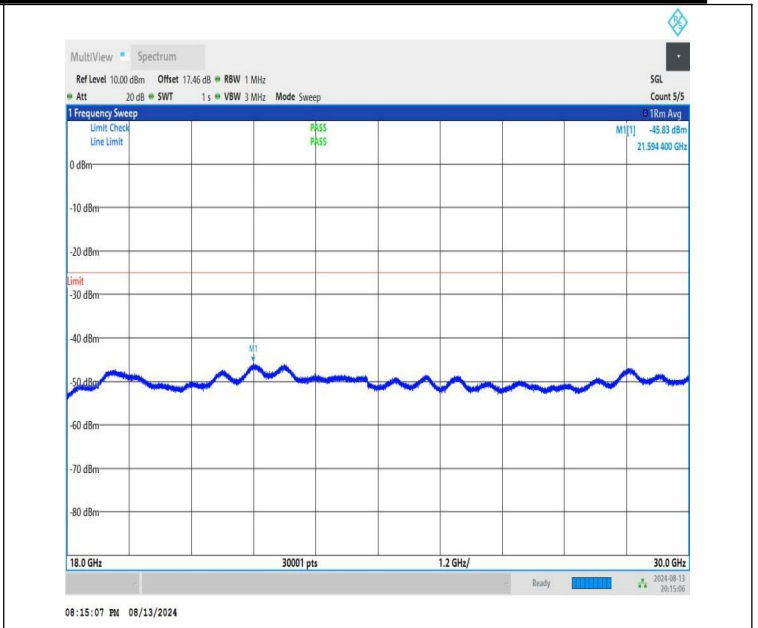

NTNV-n41-PC1.5-30-50-H-CP-QPSK-Edge_1RB_Left-0.09-0.15-PASS

NTNV-n41-PC1.5-30-50-H-CP-QPSK-Edge_1RB_Left-0.15-30-PASS

NTNV-n41-PC1.5-30-50-H-CP-QPSK-Edge_1RB_Left-30-1000-PASS

NTNV-n41-PC1.5-30-50-H-CP-QPSK-Edge_1RB_Left-1000-3000-PASS

NTNV-n41-PC1.5-30-50-H-CP-QPSK-Edge_1RB_Left-3000-1800
0-PASS

NTNV-n41-PC1.5-30-50-H-CP-QPSK-Edge_1RB_Left-18000-3000
0-PASS

NTNV-n41-PC1.5-30-50-H-CP-QPSK-Edge_1RB_Right-0.009-0.1
5-PASS

NTNV-n41-PC1.5-30-50-H-CP-QPSK-Edge_1RB_Right-0.15-30-PA
SS