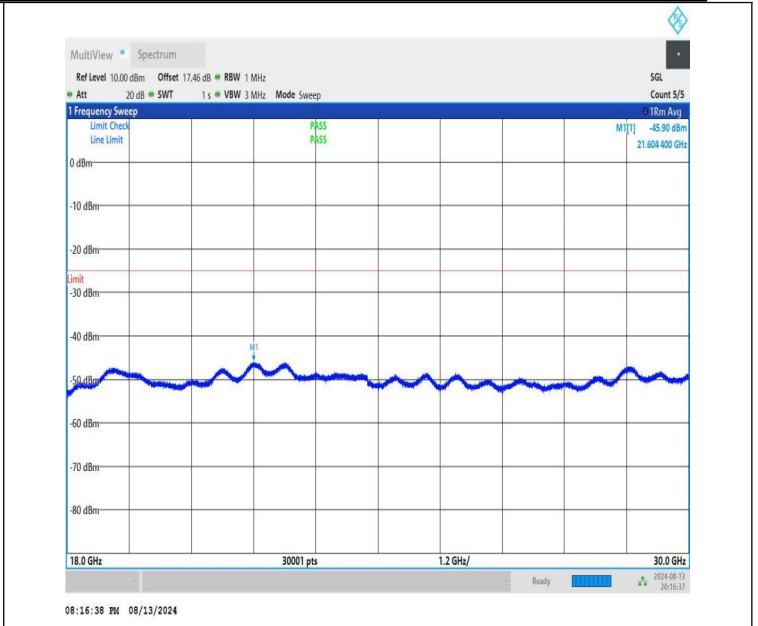

NTNV-n41-PC1.5-30-50-H-CP-QPSK-Edge_1RB_Right-30-1000-PASS

NTNV-n41-PC1.5-30-50-H-CP-QPSK-Edge_1RB_Right-1000-3000-PASS

NTNV-n41-PC1.5-30-50-H-CP-QPSK-Edge_1RB_Right-3000-18000-PASS

NTNV-n41-PC1.5-30-50-H-CP-QPSK-Edge_1RB_Right-18000-30000-PASS

NTNV-n41-PC1.5-30-60-L-CP-QPSK-Edge_1RB_Left-0.009-0.15-PASS

NTNV-n41-PC1.5-30-60-L-CP-QPSK-Edge_1RB_Left-0.15-30-PASS

NTNV-n41-PC1.5-30-60-L-CP-QPSK-Edge_1RB_Left-30-1000-PASS

NTNV-n41-PC1.5-30-60-L-CP-QPSK-Edge_1RB_Left-1000-3000-PASS

NTVN-n41-PC1.5-30-60-L-CP-QPSK-Edge_1RB_Left-3000-18000
-PASS

NTVN-n41-PC1.5-30-60-L-CP-QPSK-Edge_1RB_Left-18000-3000
0-PASS

NTVN-n41-PC1.5-30-60-L-CP-QPSK-Edge_1RB_Right-0.009-0.1
5-PASS

NTVN-n41-PC1.5-30-60-L-CP-QPSK-Edge_1RB_Right-0.15-30-PA
SS