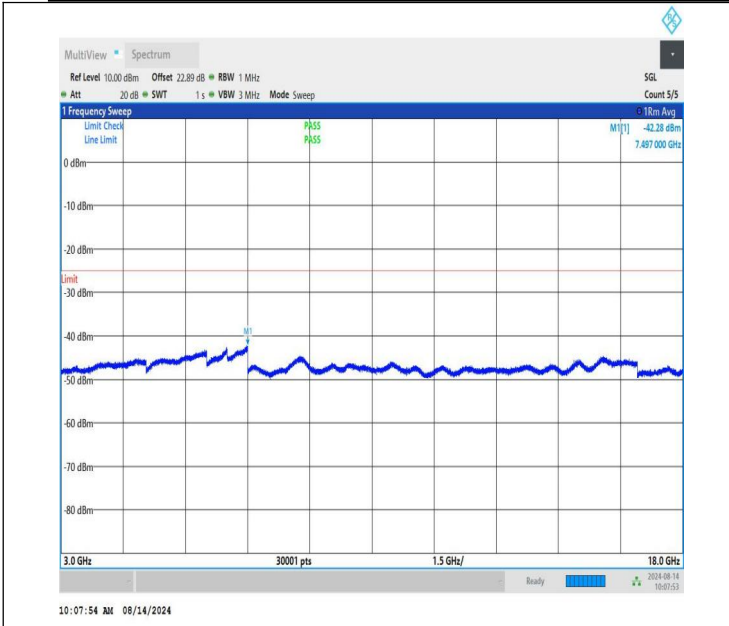

NTNV-n41-PC1.5-30-60-L-CP-QPSK-Edge_1RB_Left-0.009-0.15-PASS

NTNV-n41-PC1.5-30-60-L-CP-QPSK-Edge_1RB_Left-0.15-30-PASS

NTNV-n41-PC1.5-30-60-L-CP-QPSK-Edge_1RB_Left-30-1000-PASS

NTNV-n41-PC1.5-30-60-L-CP-QPSK-Edge_1RB_Left-1000-3000-PASS