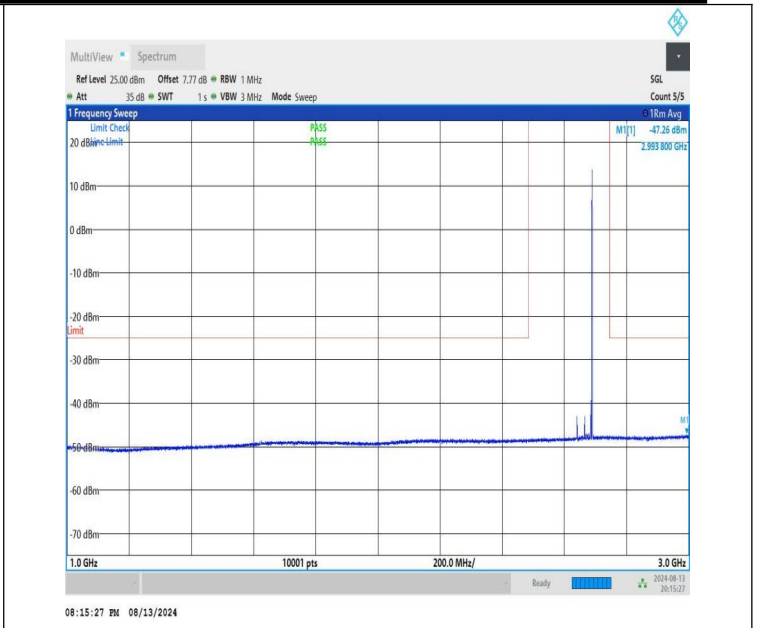

NTNV-n41-PC1.5-30-50-H-CP-QPSK-Edge_1RB_Left-3000-1800
0-PASS

NTNV-n41-PC1.5-30-50-H-CP-QPSK-Edge_1RB_Left-18000-3000
0-PASS

NTNV-n41-PC1.5-30-50-H-CP-QPSK-Edge_1RB_Right-0.009-0.1
5-PASS

NTNV-n41-PC1.5-30-50-H-CP-QPSK-Edge_1RB_Right-0.15-30-PA
SS

NTNV-n41-PC1.5-30-50-H-CP-QPSK-Edge_1RB_Right-30-1000-PASS

NTNV-n41-PC1.5-30-50-H-CP-QPSK-Edge_1RB_Right-1000-3000-PASS

NTNV-n41-PC1.5-30-50-H-CP-QPSK-Edge_1RB_Right-3000-18000-PASS

NTNV-n41-PC1.5-30-50-H-CP-QPSK-Edge_1RB_Right-18000-30000-PASS