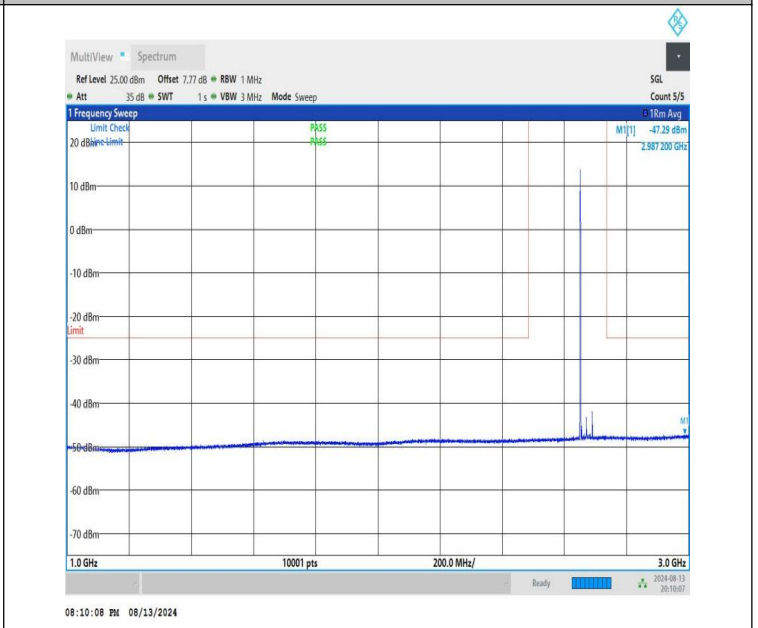

NTNV-n41-PC1.5-30-40-H-CP-QPSK-Edge_1RB_Left-0.15-30-PASS

NTNV-n41-PC1.5-30-40-H-CP-QPSK-Edge_1RB_Left-1000-3000-PASS