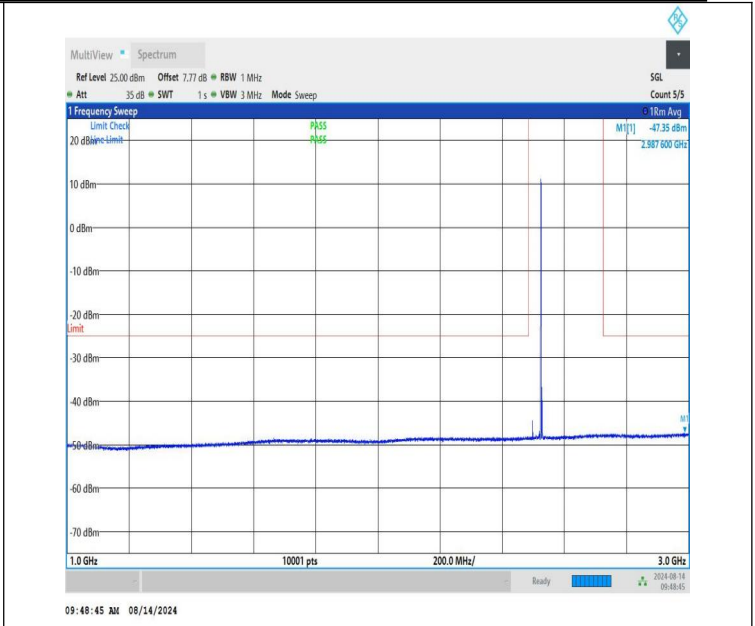

NTVN-n41-PC1.5-30-30-L-CP-QPSK-Edge_1RB_Right-0.15-30-PA
SS

NTNV-n41-PC1.5-30-30-L-CP-QPSK-Edge_1RB_Right-1000-3000-
PASS