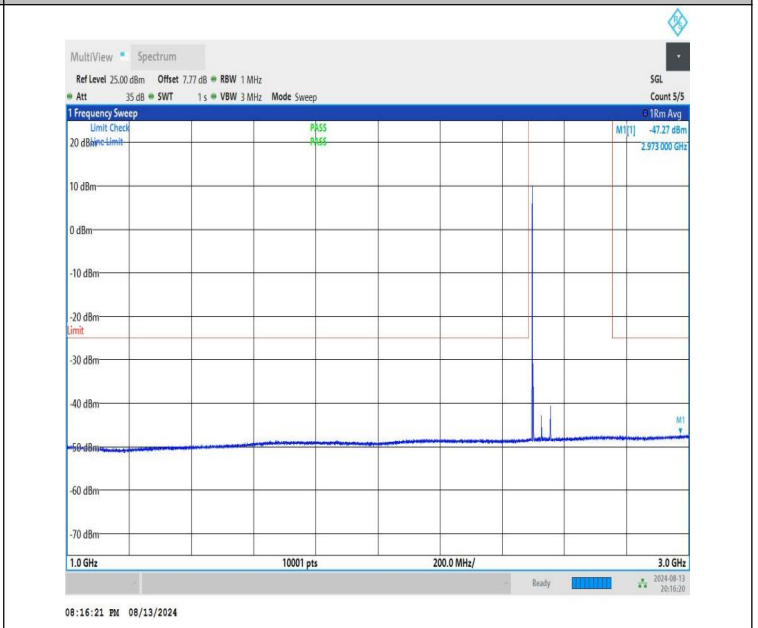

NTNV-n41-PC1.5-30-50-H-CP-QPSK-Edge_1RB_Right-30-1000-PASS

NTNV-n41-PC1.5-30-50-H-CP-QPSK-Edge_1RB_Right-1000-3000-PASS

NTNV-n41-PC1.5-30-50-H-CP-QPSK-Edge_1RB_Right-3000-18000-PASS

NTNV-n41-PC1.5-30-50-H-CP-QPSK-Edge_1RB_Right-18000-30000-PASS

NTNV-n41-PC1.5-30-60-L-CP-QPSK-Edge_1RB_Left-0.009-0.15-PASS

NTNV-n41-PC1.5-30-60-L-CP-QPSK-Edge_1RB_Left-0.15-30-PASS

NTNV-n41-PC1.5-30-60-L-CP-QPSK-Edge_1RB_Left-30-1000-PASS

NTNV-n41-PC1.5-30-60-L-CP-QPSK-Edge_1RB_Left-1000-3000-PASS