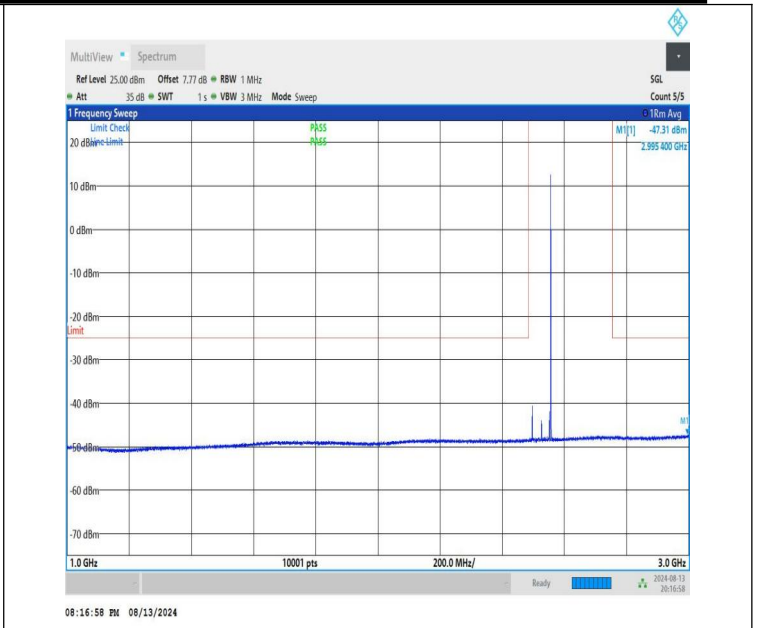

NTVN-n41-PC1.5-30-60-L-CP-QPSK-Edge_1RB_Left-3000-18000
-PASS

NTVN-n41-PC1.5-30-60-L-CP-QPSK-Edge_1RB_Left-18000-3000
0-PASS

NTVN-n41-PC1.5-30-60-L-CP-QPSK-Edge_1RB_Right-0.009-0.1
5-PASS

NTVN-n41-PC1.5-30-60-L-CP-QPSK-Edge_1RB_Right-0.15-30-PA
SS

NTNV-n41-PC1.5-30-60-L-CP-QPSK-Edge_1RB_Right-30-1000-P
ASS

NTNV-n41-PC1.5-30-60-L-CP-QPSK-Edge_1RB_Right-1000-3000-
PASS

NTNV-n41-PC1.5-30-60-L-CP-QPSK-Edge_1RB_Right-3000-180
00-PASS

NTNV-n41-PC1.5-30-60-L-CP-QPSK-Edge_1RB_Right-18000-300
00-PASS