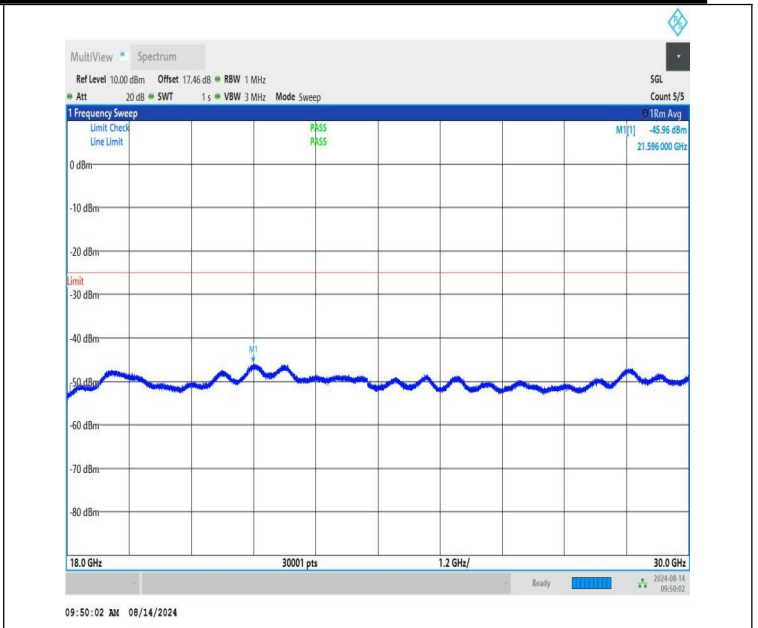

NTNV-n41-PC1.5-30-30-M-CP-QPSK-Edge_1RB_Left-0.009-0.15
-PASS

NTNV-n41-PC1.5-30-30-M-CP-QPSK-Edge_1RB_Left-0.15-30-PA
SS

NTNV-n41-PC1.5-30-30-M-CP-QPSK-Edge_1RB_Left-30-1000-P
ASS

NTNV-n41-PC1.5-30-30-M-CP-QPSK-Edge_1RB_Left-1000-3000-P
PASS

NTNV-n41-PC1.5-30-30-M-CP-QPSK-Edge_1RB_Left-3000-1800
 0-PASS

NTNV-n41-PC1.5-30-30-M-CP-QPSK-Edge_1RB_Left-18000-3000
 0-PASS

NTNV-n41-PC1.5-30-30-M-CP-QPSK-Edge_1RB_Right-0.009-0.1
 5-PASS

NTNV-n41-PC1.5-30-30-M-CP-QPSK-Edge_1RB_Right-0.15-30-P
 ASS