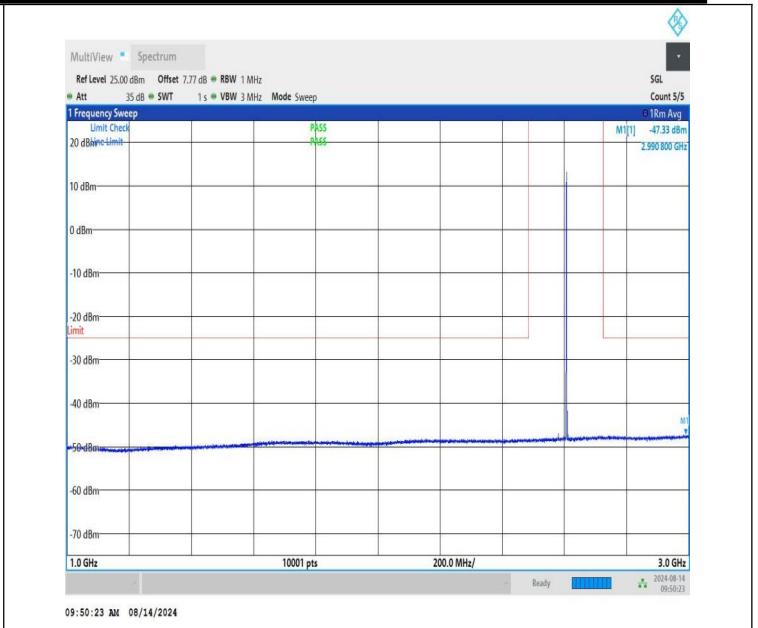

NTNV-n41-PC1.5-30-30-M-CP-QPSK-Edge_1RB_Right-0.15-30-P
ASS

NTNV-n41-PC1.5-30-30-M-CP-QPSK-Edge_1RB_Right-1000-3000-PASS