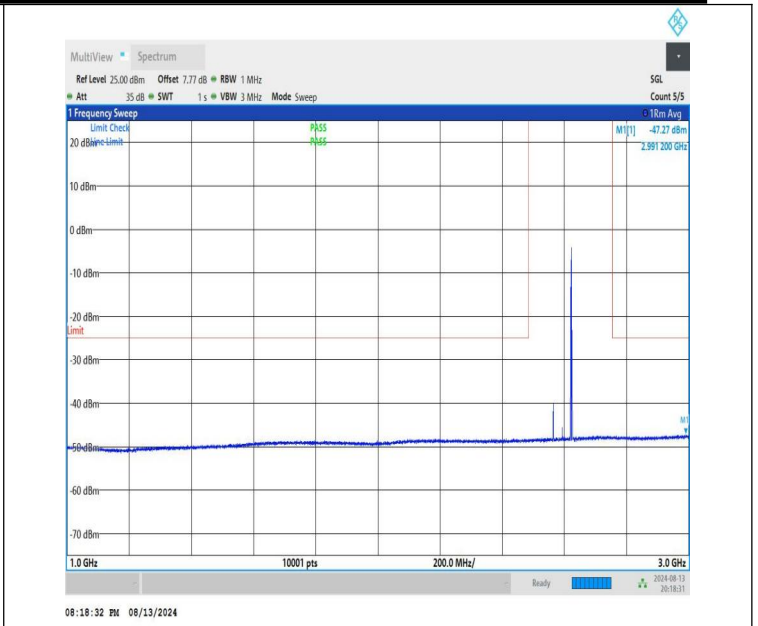

NTNV-n41-PC1.5-30-60-M-CP-QPSK-Edge_1RB_Left-3000-1800
 0-PASS

NTNV-n41-PC1.5-30-60-M-CP-QPSK-Edge_1RB_Left-18000-3000
 0-PASS

NTNV-n41-PC1.5-30-60-M-CP-QPSK-Edge_1RB_Right-0.009-0.1
 5-PASS

NTNV-n41-PC1.5-30-60-M-CP-QPSK-Edge_1RB_Right-0.15-30-P
 ASS

NTNV-n41-PC1.5-30-60-M-CP-QPSK-Edge_1RB_Right-30-1000-PASS

NTNV-n41-PC1.5-30-60-M-CP-QPSK-Edge_1RB_Right-1000-3000-PASS

NTNV-n41-PC1.5-30-60-M-CP-QPSK-Edge_1RB_Right-3000-18000-PASS

NTNV-n41-PC1.5-30-60-M-CP-QPSK-Edge_1RB_Right-18000-30000-PASS