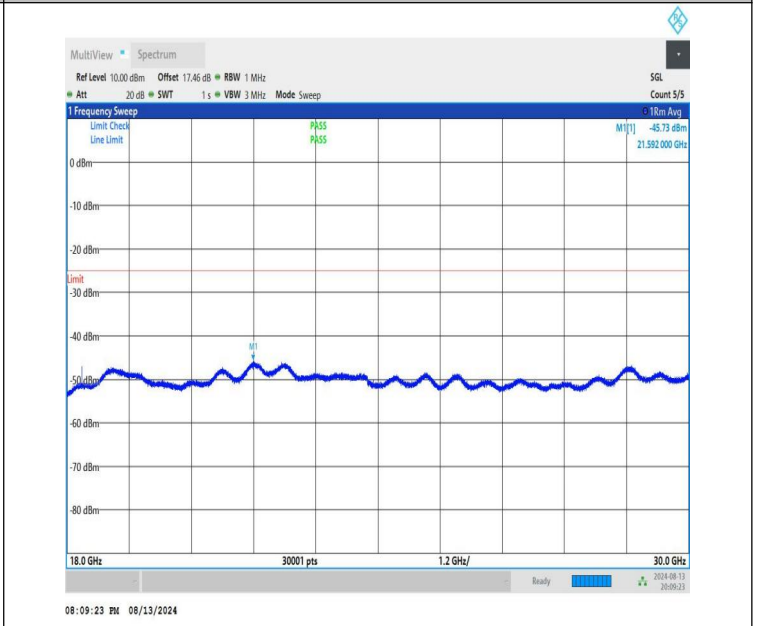

NTNV-n41-PC1.5-30-40-M-CP-QPSK-Edge_1RB_Right-1000-3000-PASS

NTNV-n41-PC1.5-30-40-M-CP-QPSK-Edge_1RB_Right-18000-3000-PASS