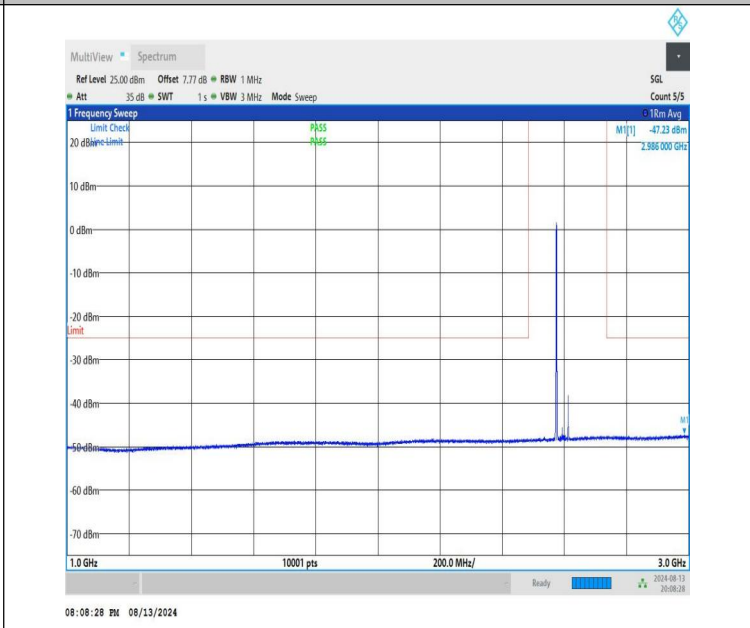

NTNV-n41-PC1.5-30-40-M-CP-QPSK-Edge_1RB_Left-0.15-30-PA
SS

NTNV-n41-PC1.5-30-40-M-CP-QPSK-Edge_1RB_Left-1000-3000-P
PASS