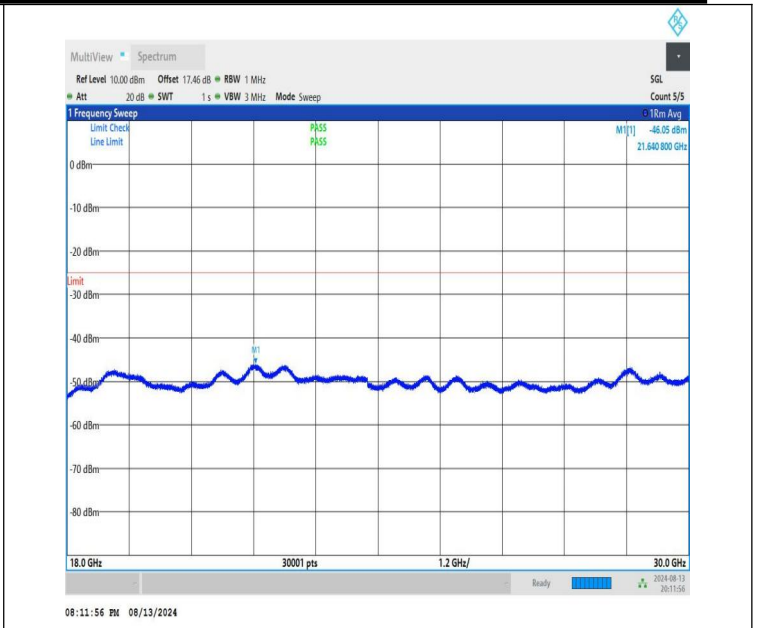

NTNV-n41-PC1.5-30-50-L-CP-QPSK-Edge_1RB_Left-0.009-0.15-PASS

NTNV-n41-PC1.5-30-50-L-CP-QPSK-Edge_1RB_Left-0.15-30-PASS

NTNV-n41-PC1.5-30-50-L-CP-QPSK-Edge_1RB_Left-30-1000-PASS

NTNV-n41-PC1.5-30-50-L-CP-QPSK-Edge_1RB_Left-1000-3000-PASS

NTVN-n41-PC1.5-30-50-L-CP-QPSK-Edge_1RB_Left-3000-18000
-PASS

NTVN-n41-PC1.5-30-50-L-CP-QPSK-Edge_1RB_Left-18000-3000
0-PASS

NTVN-n41-PC1.5-30-50-L-CP-QPSK-Edge_1RB_Right-0.009-0.1
5-PASS

NTVN-n41-PC1.5-30-50-L-CP-QPSK-Edge_1RB_Right-0.15-30-PA
SS