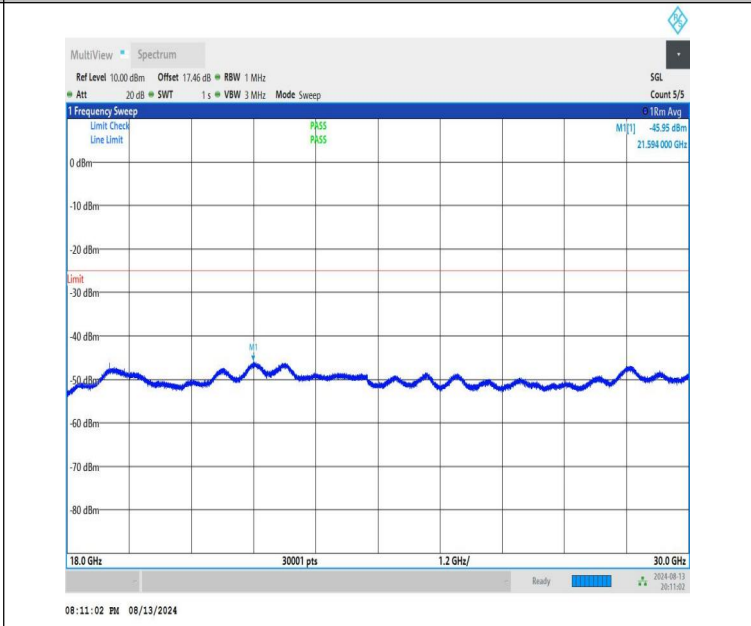

NTNV-n41-PC1.5-30-40-H-CP-QPSK-Edge_1RB_Right-1000-3000-PASS

NTNV-n41-PC1.5-30-40-H-CP-QPSK-Edge_1RB_Right-18000-3000-PASS