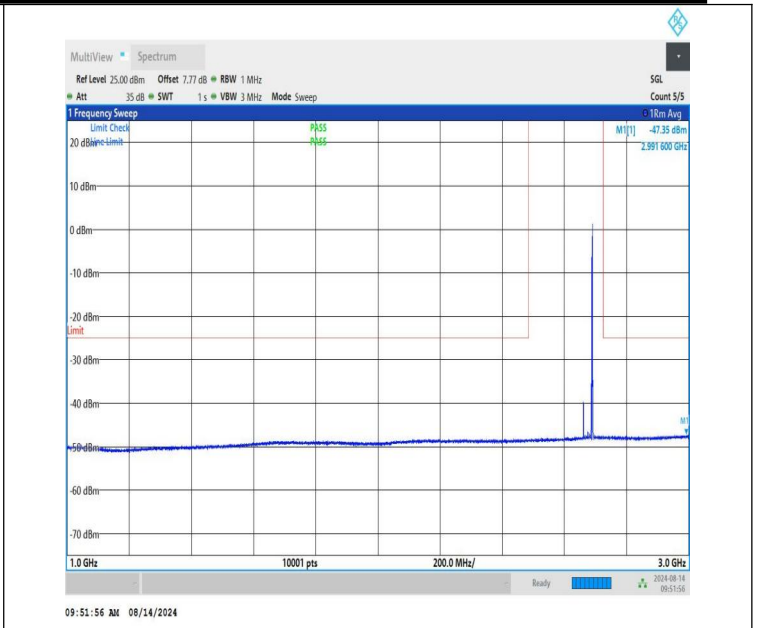

NTNV-n41-PC1.5-30-30-H-CP-QPSK-Edge_1RB_Right-0.15-30-PA
SS

NTNV-n41-PC1.5-30-30-H-CP-QPSK-Edge_1RB_Right-1000-3000-PASS