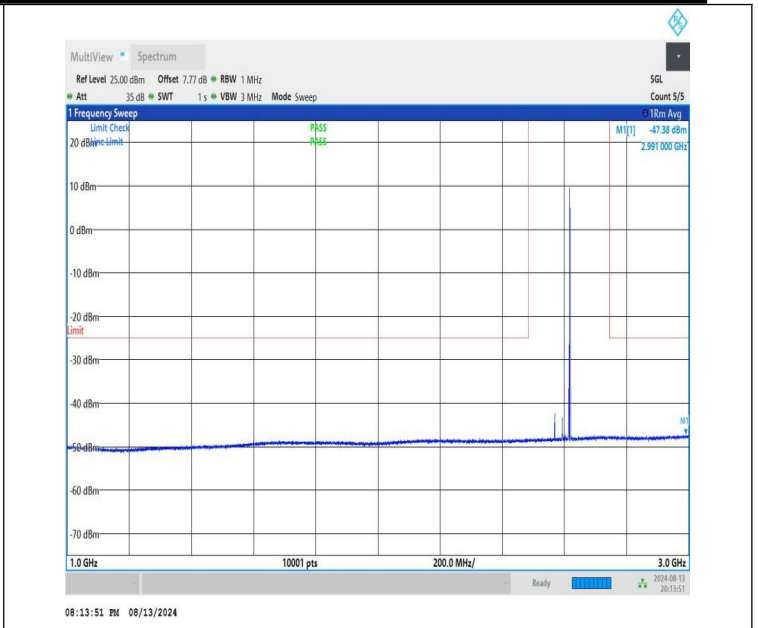

NTNV-n41-PC1.5-30-50-M-CP-QPSK-Edge_1RB_Left-3000-1800
0-PASS

NTNV-n41-PC1.5-30-50-M-CP-QPSK-Edge_1RB_Left-18000-3000
0-PASS

NTNV-n41-PC1.5-30-50-M-CP-QPSK-Edge_1RB_Right-0.009-0.1
5-PASS

NTNV-n41-PC1.5-30-50-M-CP-QPSK-Edge_1RB_Right-0.15-30-P
ASS

NTNV-n41-PC1.5-30-50-M-CP-QPSK-Edge_1RB_Right-30-1000-PASS

NTNV-n41-PC1.5-30-50-M-CP-QPSK-Edge_1RB_Right-1000-3000-PASS

NTNV-n41-PC1.5-30-50-M-CP-QPSK-Edge_1RB_Right-3000-18000-PASS

NTNV-n41-PC1.5-30-50-M-CP-QPSK-Edge_1RB_Right-18000-30000-PASS