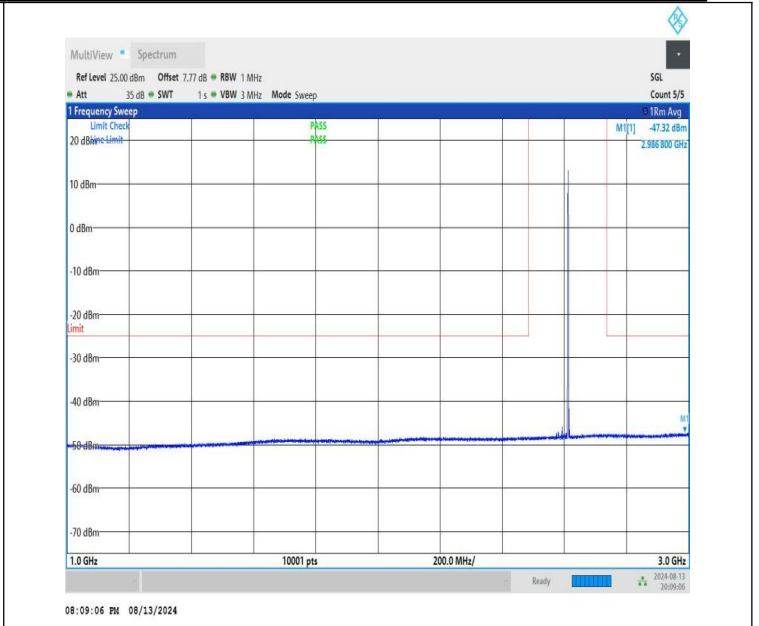

NTNV-n41-PC1.5-30-40-M-CP-QPSK-Edge_1RB_Right-0.15-30-P
ASS

NTNV-n41-PC1.5-30-40-M-CP-QPSK-Edge_1RB_Right-1000-3000-PASS