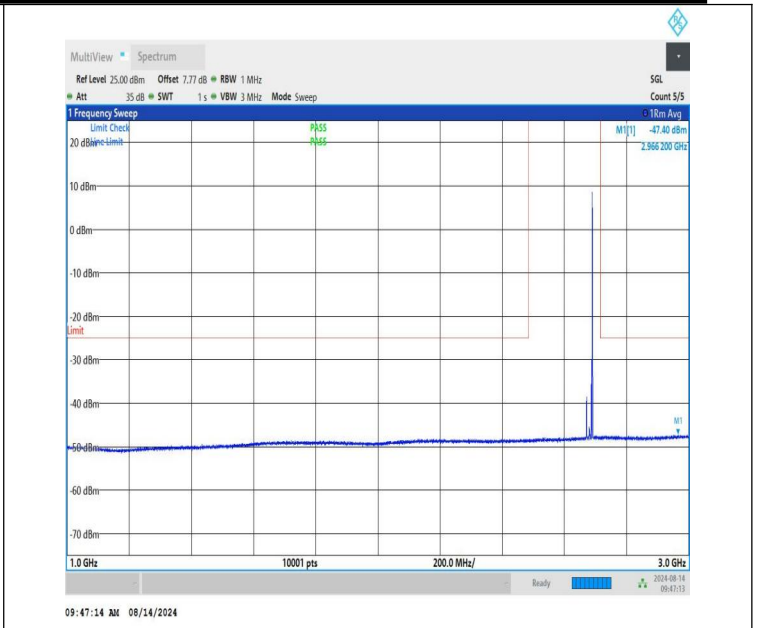

NTNV-n41-PC1.5-30-20-H-CP-QPSK-Edge_1RB_Left-3000-1800
 0-PASS

NTNV-n41-PC1.5-30-20-H-CP-QPSK-Edge_1RB_Left-18000-3000
 0-PASS

NTNV-n41-PC1.5-30-20-H-CP-QPSK-Edge_1RB_Right-0.009-0.1
 5-PASS

NTNV-n41-PC1.5-30-20-H-CP-QPSK-Edge_1RB_Right-0.15-30-PA
 SS

NTNV-n41-PC1.5-30-20-H-CP-QPSK-Edge_1RB_Right-30-1000-PASS

NTNV-n41-PC1.5-30-20-H-CP-QPSK-Edge_1RB_Right-1000-3000-PASS

NTNV-n41-PC1.5-30-20-H-CP-QPSK-Edge_1RB_Right-3000-18000-PASS

NTNV-n41-PC1.5-30-20-H-CP-QPSK-Edge_1RB_Right-18000-30000-PASS