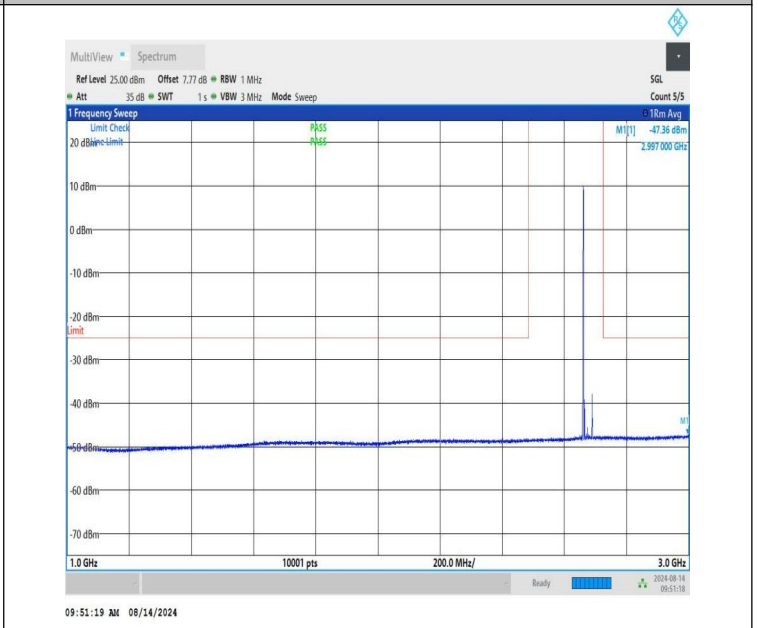

NTNV-n41-PC1.5-30-30-M-CP-QPSK-Edge_1RB_Right-30-1000-PASS

NTNV-n41-PC1.5-30-30-M-CP-QPSK-Edge_1RB_Right-1000-3000-PASS

NTNV-n41-PC1.5-30-30-M-CP-QPSK-Edge_1RB_Right-3000-18000-PASS

NTNV-n41-PC1.5-30-30-M-CP-QPSK-Edge_1RB_Right-18000-30000-PASS

NTNV-n41-PC1.5-30-30-H-CP-QPSK-Edge_1RB_Left-0.009-0.15-PASS

NTNV-n41-PC1.5-30-30-H-CP-QPSK-Edge_1RB_Left-0.15-30-PASS

NTNV-n41-PC1.5-30-30-H-CP-QPSK-Edge_1RB_Left-30-1000-PASS

NTNV-n41-PC1.5-30-30-H-CP-QPSK-Edge_1RB_Left-1000-3000-PASS