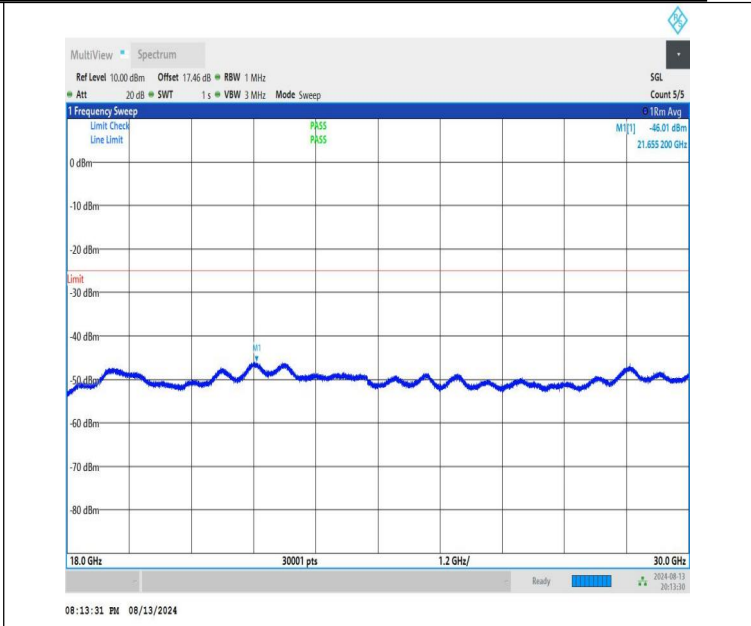

NTNV-n41-PC1.5-30-50-M-CP-QPSK-Edge_1RB_Left-0.009-0.15
-PASS

NTNV-n41-PC1.5-30-50-M-CP-QPSK-Edge_1RB_Left-0.15-30-PA
SS

NTNV-n41-PC1.5-30-50-M-CP-QPSK-Edge_1RB_Left-30-1000-P
ASS

NTNV-n41-PC1.5-30-50-M-CP-QPSK-Edge_1RB_Left-1000-3000-P
PASS

NTNV-n41-PC1.5-30-50-M-CP-QPSK-Edge_1RB_Left-3000-1800
0-PASS

NTNV-n41-PC1.5-30-50-M-CP-QPSK-Edge_1RB_Left-18000-3000
0-PASS

NTNV-n41-PC1.5-30-50-M-CP-QPSK-Edge_1RB_Right-0.009-0.1
5-PASS

NTNV-n41-PC1.5-30-50-M-CP-QPSK-Edge_1RB_Right-0.15-30-P
ASS