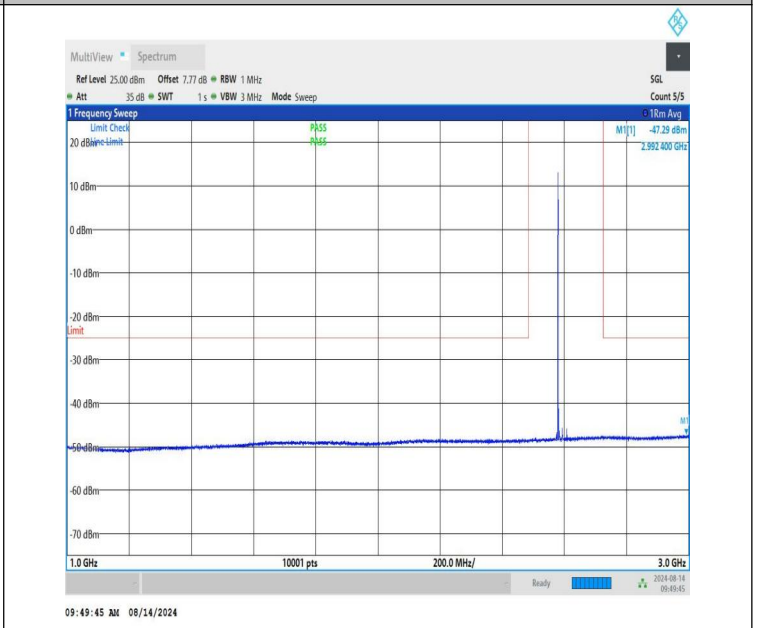

NTNV-n41-PC1.5-30-30-L-CP-QPSK-Edge_1RB_Right-30-1000-P
ASS

NTNV-n41-PC1.5-30-30-L-CP-QPSK-Edge_1RB_Right-1000-3000-
PASS

NTNV-n41-PC1.5-30-30-L-CP-QPSK-Edge_1RB_Right-3000-180
00-PASS

NTNV-n41-PC1.5-30-30-L-CP-QPSK-Edge_1RB_Right-18000-300
00-PASS

NTNV-n41-PC1.5-30-30-M-CP-QPSK-Edge_1RB_Left-0.009-0.15
-PASS

NTNV-n41-PC1.5-30-30-M-CP-QPSK-Edge_1RB_Left-0.15-30-PA
SS

NTNV-n41-PC1.5-30-30-M-CP-QPSK-Edge_1RB_Left-30-1000-P
ASS

NTNV-n41-PC1.5-30-30-M-CP-QPSK-Edge_1RB_Left-1000-3000-P
PASS