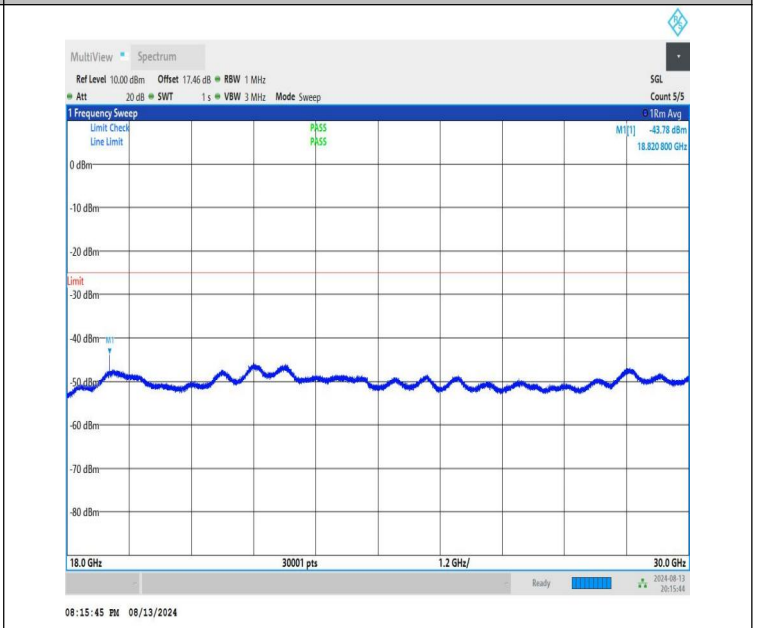

NTNV-n41-PC1.5-30-50-H-CP-QPSK-Edge_1RB_Left-3000-1800
0-PASS

NTNV-n41-PC1.5-30-50-H-CP-QPSK-Edge_1RB_Left-18000-3000
0-PASS

NTNV-n41-PC1.5-30-50-H-CP-QPSK-Edge_1RB_Right-0.009-0.1
5-PASS

NTNV-n41-PC1.5-30-50-H-CP-QPSK-Edge_1RB_Right-0.15-30-PA
SS

NTNV-n41-PC1.5-30-50-H-CP-QPSK-Edge_1RB_Right-30-1000-PASS

NTNV-n41-PC1.5-30-50-H-CP-QPSK-Edge_1RB_Right-1000-3000-PASS

NTNV-n41-PC1.5-30-50-H-CP-QPSK-Edge_1RB_Right-3000-18000-PASS

NTNV-n41-PC1.5-30-50-H-CP-QPSK-Edge_1RB_Right-18000-30000-PASS