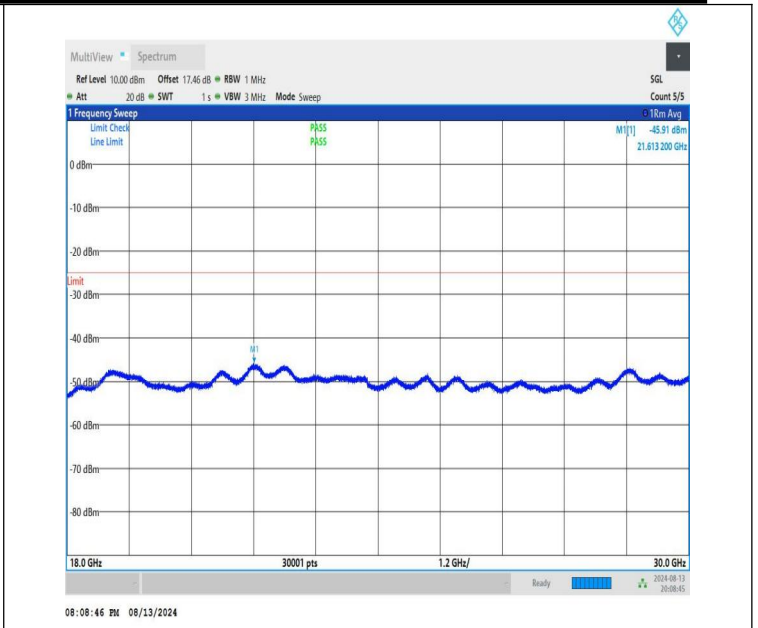

NTNV-n41-PC1.5-30-40-M-CP-QPSK-Edge_1RB_Left-1000-3000-P
PASS

NTNV-n41-PC1.5-30-40-M-CP-QPSK-Edge_1RB_Left-18000-3000
0-PASS