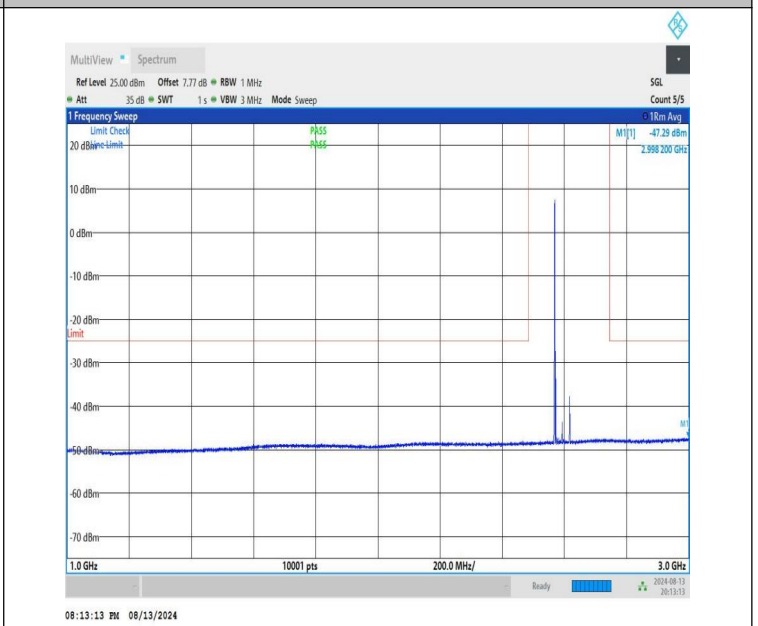

NTNV-n41-PC1.5-30-50-M-CP-QPSK-Edge_1RB_Left-0.15-30-PA
SS

NTNV-n41-PC1.5-30-50-M-CP-QPSK-Edge_1RB_Left-1000-3000-P
PASS