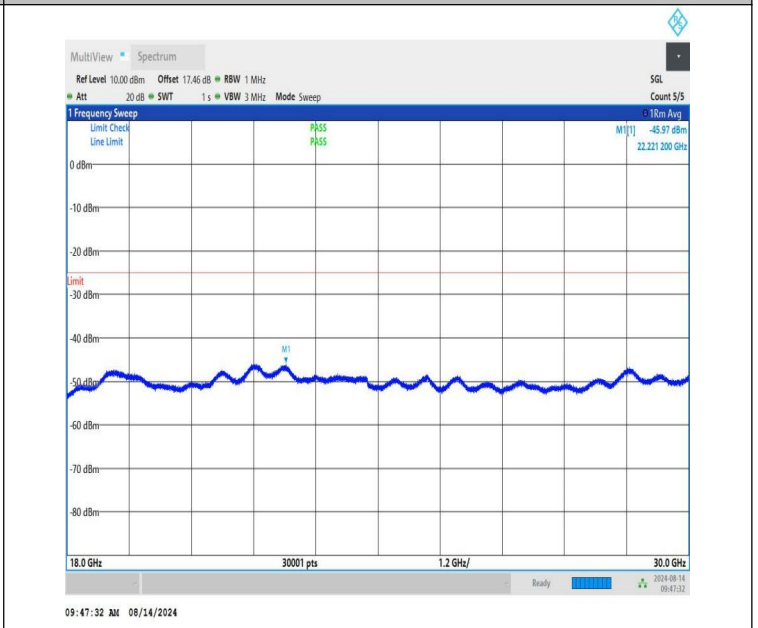

NTNV-n41-PC1.5-30-20-H-CP-QPSK-Edge_1RB_Left-3000-1800
 0-PASS

NTNV-n41-PC1.5-30-20-H-CP-QPSK-Edge_1RB_Left-18000-3000
 0-PASS

NTNV-n41-PC1.5-30-20-H-CP-QPSK-Edge_1RB_Right-0.009-0.1
 5-PASS

NTNV-n41-PC1.5-30-20-H-CP-QPSK-Edge_1RB_Right-0.15-30-PA
 SS

NTNV-n41-PC1.5-30-20-H-CP-QPSK-Edge_1RB_Right-30-1000-PASS

NTNV-n41-PC1.5-30-20-H-CP-QPSK-Edge_1RB_Right-1000-3000-PASS

NTNV-n41-PC1.5-30-20-H-CP-QPSK-Edge_1RB_Right-3000-18000-PASS

NTNV-n41-PC1.5-30-20-H-CP-QPSK-Edge_1RB_Right-18000-30000-PASS