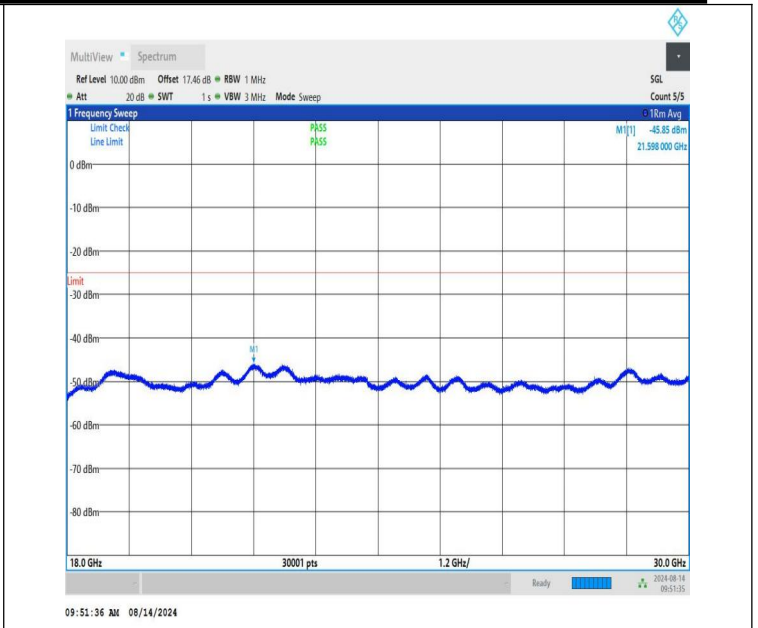

NTNV-n41-PC1.5-30-30-H-CP-QPSK-Edge_1RB_Left-0.009-0.15-PASS

NTNV-n41-PC1.5-30-30-H-CP-QPSK-Edge_1RB_Left-0.15-30-PASS

NTNV-n41-PC1.5-30-30-H-CP-QPSK-Edge_1RB_Left-30-1000-PASS

NTNV-n41-PC1.5-30-30-H-CP-QPSK-Edge_1RB_Left-1000-3000-PASS

NTNV-n41-PC1.5-30-30-H-CP-QPSK-Edge_1RB_Left-3000-1800
0-PASS

NTNV-n41-PC1.5-30-30-H-CP-QPSK-Edge_1RB_Left-18000-3000
0-PASS

NTNV-n41-PC1.5-30-30-H-CP-QPSK-Edge_1RB_Right-0.009-0.1
5-PASS

NTNV-n41-PC1.5-30-30-H-CP-QPSK-Edge_1RB_Right-0.15-30-PA
SS