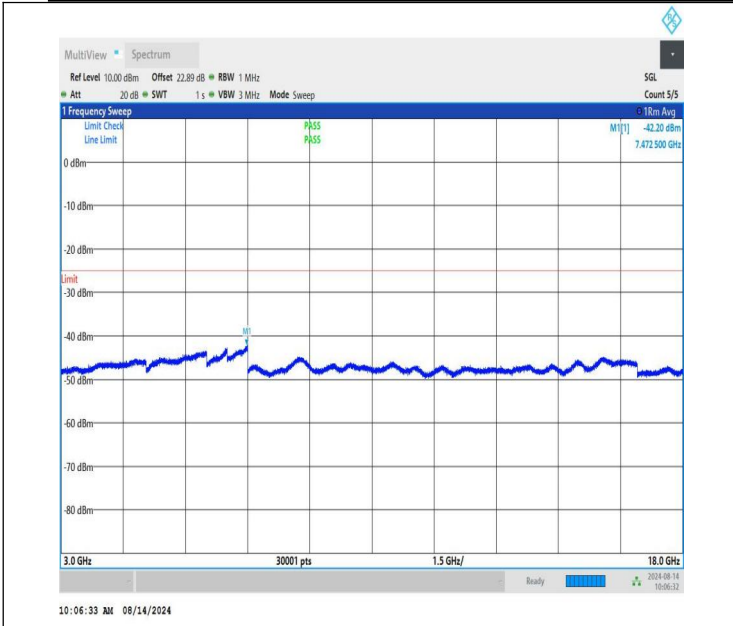

NTNV-n41-PC1.5-30-50-M-CP-QPSK-Edge_1RB_Left-0.009-0.15
-PASS

NTNV-n41-PC1.5-30-50-M-CP-QPSK-Edge_1RB_Left-0.15-30-PA
SS

NTNV-n41-PC1.5-30-50-M-CP-QPSK-Edge_1RB_Left-30-1000-P
ASS

NTNV-n41-PC1.5-30-50-M-CP-QPSK-Edge_1RB_Left-1000-3000-P
PASS

NTNV-n41-PC1.5-30-50-M-CP-QPSK-Edge_1RB_Left-3000-1800
0-PASS

NTNV-n41-PC1.5-30-50-M-CP-QPSK-Edge_1RB_Left-18000-3000
0-PASS

NTNV-n41-PC1.5-30-50-M-CP-QPSK-Edge_1RB_Right-0.009-0.1
5-PASS

NTNV-n41-PC1.5-30-50-M-CP-QPSK-Edge_1RB_Right-0.15-30-P
ASS