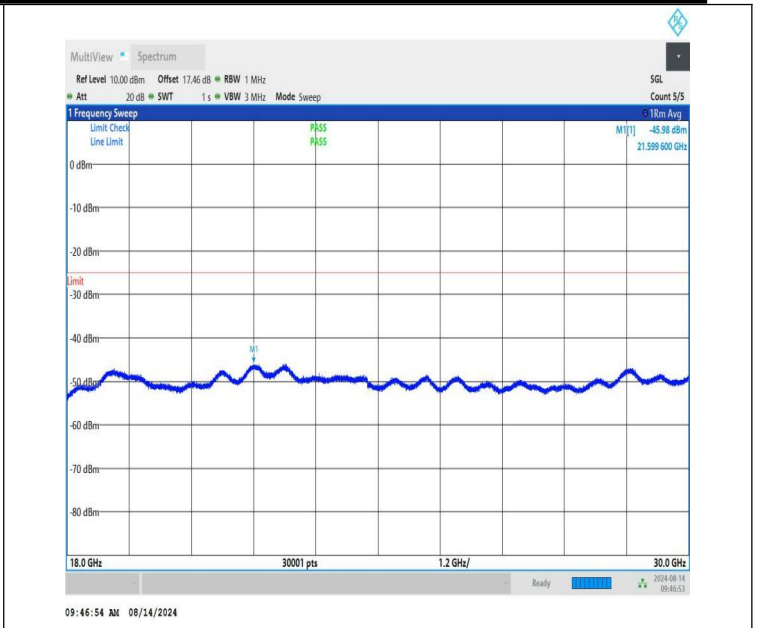

NTNV-n41-PC1.5-30-20-H-CP-QPSK-Edge_1RB_Left-3000-1800
 0-PASS

NTNV-n41-PC1.5-30-20-H-CP-QPSK-Edge_1RB_Left-18000-3000
 0-PASS

NTNV-n41-PC1.5-30-20-H-CP-QPSK-Edge_1RB_Right-0.009-0.1
 5-PASS

NTNV-n41-PC1.5-30-20-H-CP-QPSK-Edge_1RB_Right-0.15-30-PA
 SS

NTNV-n41-PC1.5-30-20-H-CP-QPSK-Edge_1RB_Right-30-1000-PASS

NTNV-n41-PC1.5-30-20-H-CP-QPSK-Edge_1RB_Right-1000-3000-PASS

NTNV-n41-PC1.5-30-20-H-CP-QPSK-Edge_1RB_Right-3000-18000-PASS

NTNV-n41-PC1.5-30-20-H-CP-QPSK-Edge_1RB_Right-18000-30000-PASS