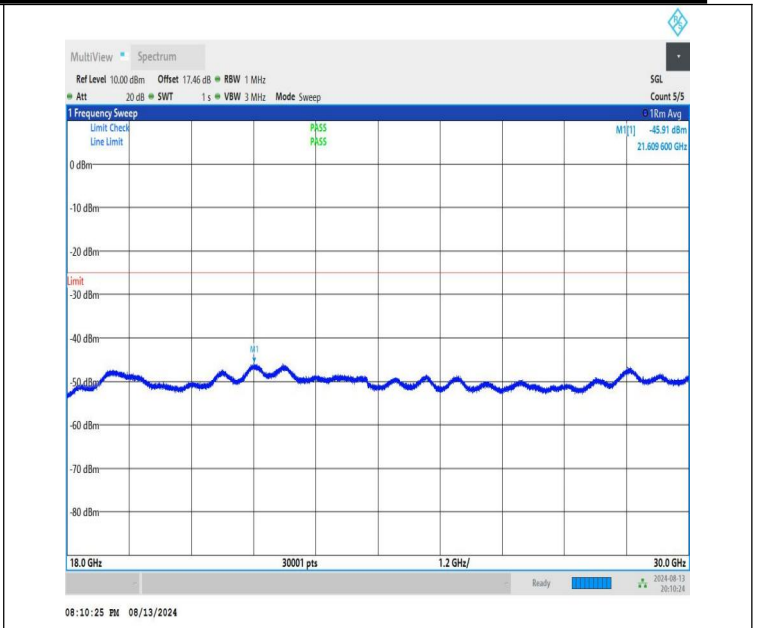

NTNV-n41-PC1.5-30-40-H-CP-QPSK-Edge_1RB_Left-1000-3000-PASS

NTNV-n41-PC1.5-30-40-H-CP-QPSK-Edge_1RB_Left-18000-3000
0-PASS