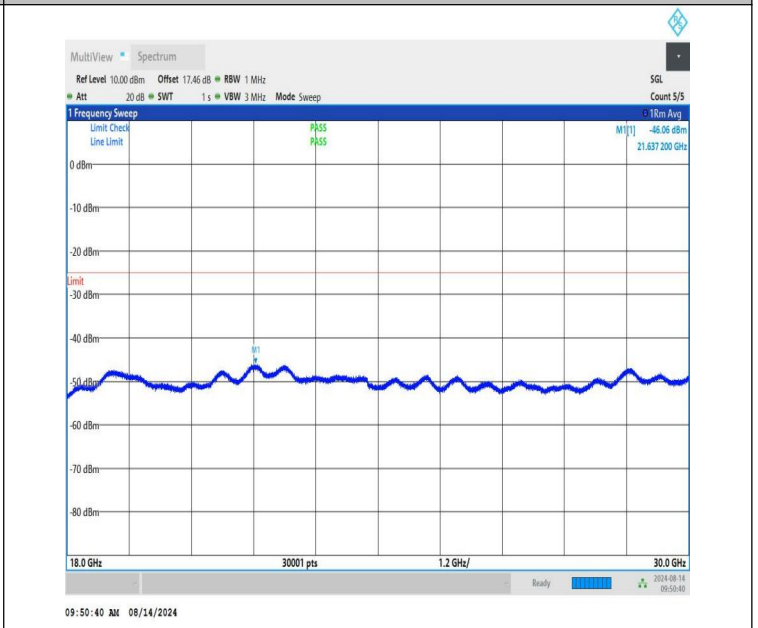

NTNV-n41-PC1.5-30-30-M-CP-QPSK-Edge_1RB_Right-1000-3000-PASS

NTNV-n41-PC1.5-30-30-M-CP-QPSK-Edge_1RB_Right-18000-30000-PASS