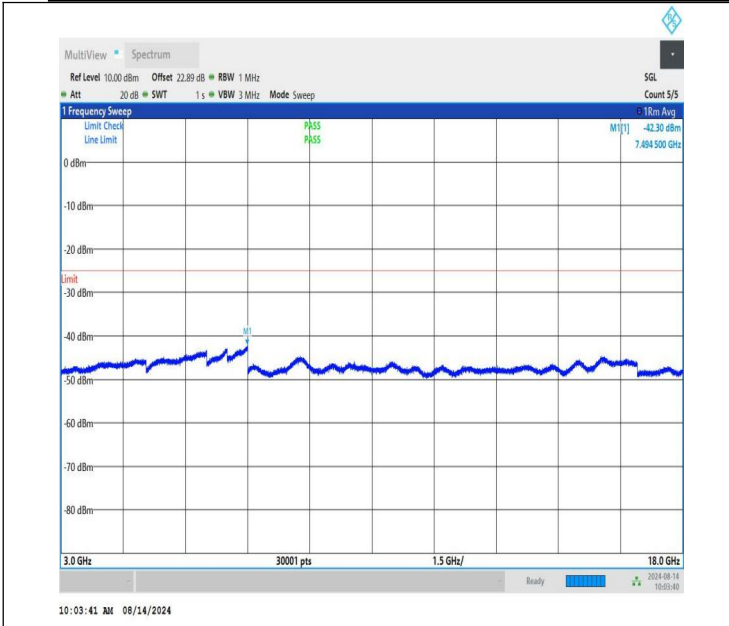

NTNV-n41-PC1.5-30-40-L-CP-QPSK-Edge_1RB_Left-0.009-0.15-PASS

NTNV-n41-PC1.5-30-40-L-CP-QPSK-Edge_1RB_Left-0.15-30-PASS

NTNV-n41-PC1.5-30-40-L-CP-QPSK-Edge_1RB_Left-30-1000-PASS

NTNV-n41-PC1.5-30-40-L-CP-QPSK-Edge_1RB_Left-1000-3000-PASS

NTVN-n41-PC1.5-30-40-L-CP-QPSK-Edge_1RB_Left-3000-18000
-PASS

NTVN-n41-PC1.5-30-40-L-CP-QPSK-Edge_1RB_Left-18000-3000
0-PASS

NTVN-n41-PC1.5-30-40-L-CP-QPSK-Edge_1RB_Right-0.009-0.1
5-PASS

NTVN-n41-PC1.5-30-40-L-CP-QPSK-Edge_1RB_Right-0.15-30-PA
SS