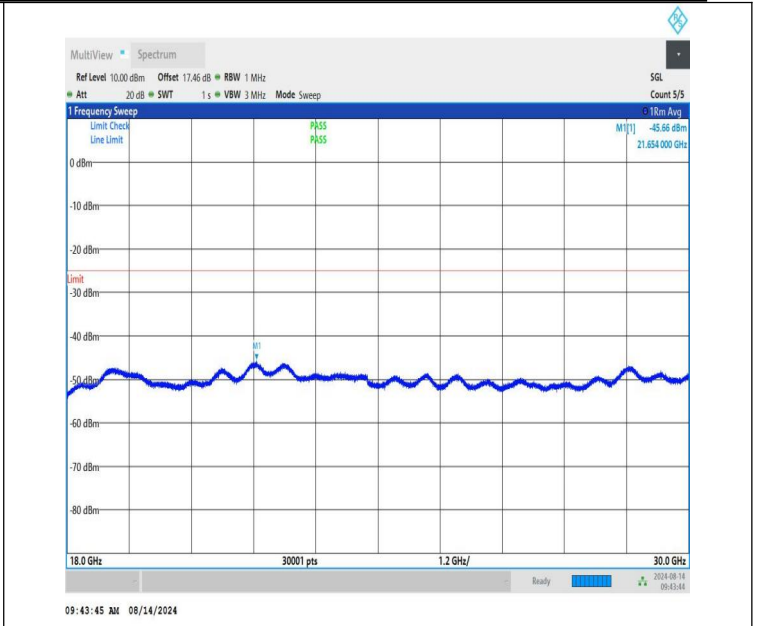

NTNV-n41-PC1.5-30-15-H-CP-QPSK-Edge_1RB_Right-18000-30000-PASS

NTNV-n41-PC1.5-30-20-L-CP-QPSK-Edge_1RB_Left-0.009-0.15-PASS

NTNV-n41-PC1.5-30-20-L-CP-QPSK-Edge_1RB_Left-0.15-30-PASS

NTNV-n41-PC1.5-30-20-L-CP-QPSK-Edge_1RB_Left-30-1000-PASS

NTNV-n41-PC1.5-30-20-L-CP-QPSK-Edge_1RB_Left-1000-3000-PASS

NTVN-n41-PC1.5-30-20-L-CP-QPSK-Edge_1RB_Left-3000-18000
-PASS

NTVN-n41-PC1.5-30-20-L-CP-QPSK-Edge_1RB_Left-18000-3000
0-PASS

NTVN-n41-PC1.5-30-20-L-CP-QPSK-Edge_1RB_Right-0.009-0.1
5-PASS