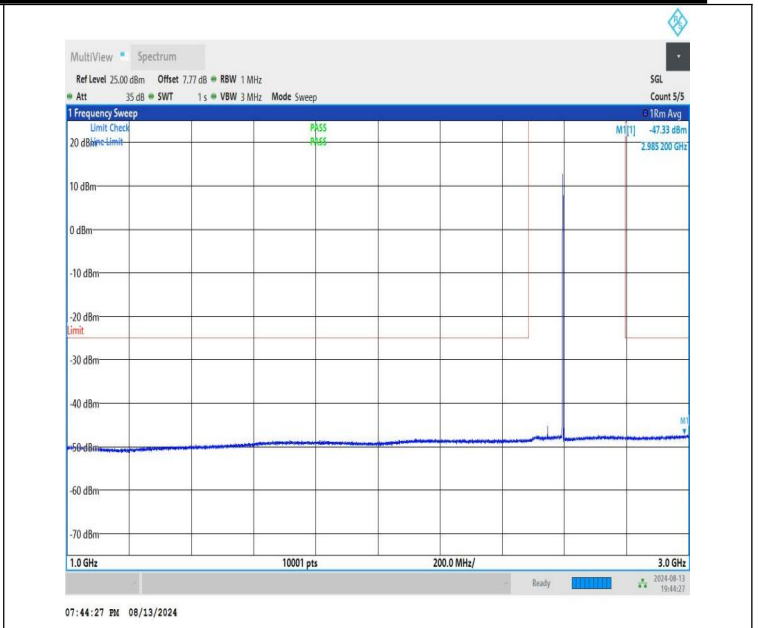

NTNV-n41-PC1.5-30-100-L-CP-QPSK-Edge_1RB_Left-0.009-0.15
 -PASS

NTNV-n41-PC1.5-30-100-L-CP-QPSK-Edge_1RB_Left-0.15-30-PA
 SS

NTNV-n41-PC1.5-30-100-L-CP-QPSK-Edge_1RB_Left-30-1000-P
 ASS

NTNV-n41-PC1.5-30-100-L-CP-QPSK-Edge_1RB_Left-1000-3000-P
 PASS

NTVN-n41-PC1.5-30-100-L-CP-QPSK-Edge_1RB_Left-3000-1800
0-PASS

NTVN-n41-PC1.5-30-100-L-CP-QPSK-Edge_1RB_Left-18000-300
00-PASS

NTVN-n41-PC1.5-30-100-L-CP-QPSK-Edge_1RB_Right-0.009-0.
15-PASS

NTVN-n41-PC1.5-30-100-L-CP-QPSK-Edge_1RB_Right-0.15-30-P
ASS

NTNV-n41-PC1.5-30-100-L-CP-QPSK-Edge_1RB_Right-30-1000-PASS

NTNV-n41-PC1.5-30-100-L-CP-QPSK-Edge_1RB_Right-1000-300-0-PASS

NTNV-n41-PC1.5-30-100-L-CP-QPSK-Edge_1RB_Right-3000-18000-PASS

NTNV-n41-PC1.5-30-100-L-CP-QPSK-Edge_1RB_Right-18000-30000-PASS