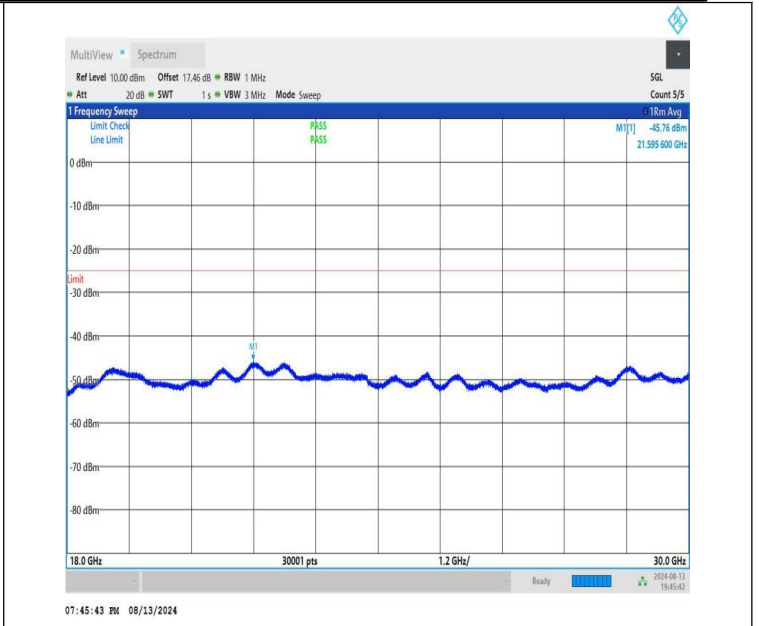

NTNV-n41-PC1.5-30-100-M-CP-QPSK-Edge_1RB_Left-0.009-0.1
 5-PASS

NTNV-n41-PC1.5-30-100-M-CP-QPSK-Edge_1RB_Left-0.15-30-PA
 SS

NTNV-n41-PC1.5-30-100-M-CP-QPSK-Edge_1RB_Left-30-1000-
 PASS

NTNV-n41-PC1.5-30-100-M-CP-QPSK-Edge_1RB_Left-1000-3000
 -PASS

NTNV-n41-PC1.5-30-100-M-CP-QPSK-Edge_1RB_Left-3000-180
 00-PASS

NTNV-n41-PC1.5-30-100-M-CP-QPSK-Edge_1RB_Left-18000-300
 00-PASS

NTNV-n41-PC1.5-30-100-M-CP-QPSK-Edge_1RB_Right-0.009-0.
 15-PASS

NTNV-n41-PC1.5-30-100-M-CP-QPSK-Edge_1RB_Right-0.15-30-P
 ASS