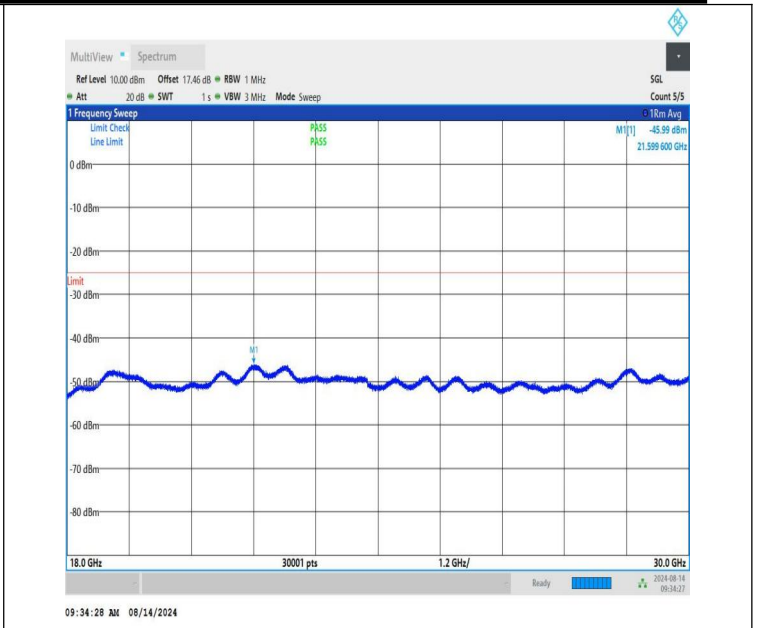

Conducted Spurious Emission for MIMO ANT2

Test Graphs

NTNV-n41-PC1.5-30-10-L-CP-QPSK-Edge_1RB_Left-0.009-0.15-PASS

NTNV-n41-PC1.5-30-10-L-CP-QPSK-Edge_1RB_Left-0.15-30-PASS

NTNV-n41-PC1.5-30-10-L-CP-QPSK-Edge_1RB_Left-30-1000-PASS

NTNV-n41-PC1.5-30-10-L-CP-QPSK-Edge_1RB_Left-1000-3000-PASS

NTVN-n41-PC1.5-30-10-L-CP-QPSK-Edge_1RB_Left-3000-18000
-PASS

NTVN-n41-PC1.5-30-10-L-CP-QPSK-Edge_1RB_Left-18000-3000
0-PASS

NTVN-n41-PC1.5-30-10-L-CP-QPSK-Edge_1RB_Right-0.009-0.1
5-PASS