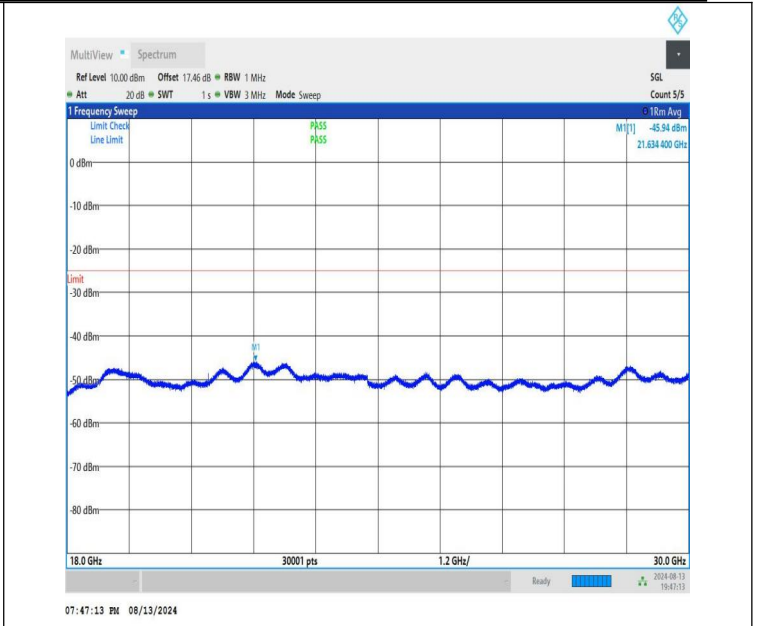

NTNV-n41-PC1.5-30-100-H-CP-QPSK-Edge_1RB_Left-18000-300
00-PASS