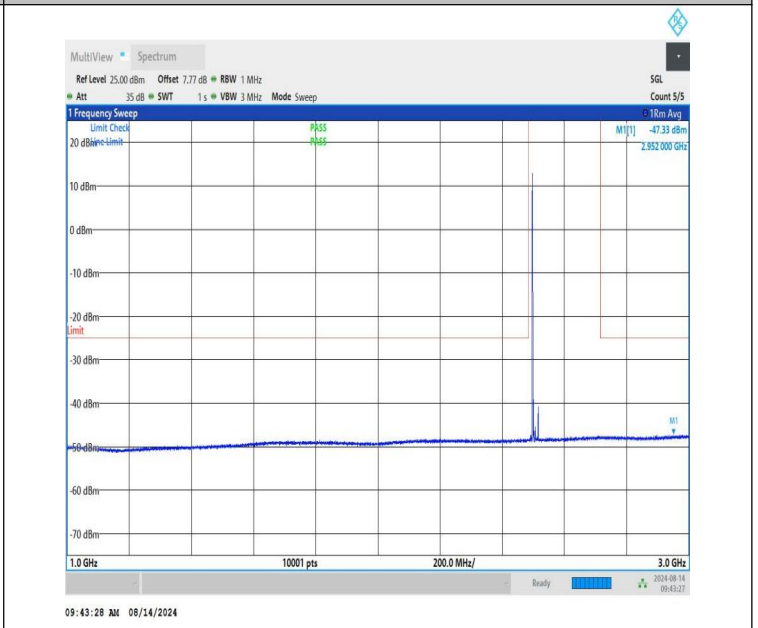

NTNV-n41-PC1.5-30-15-H-CP-QPSK-Edge_1RB_Right-18000-30000-PASS

NTNV-n41-PC1.5-30-20-L-CP-QPSK-Edge_1RB_Left-0.009-0.15-PASS

NTNV-n41-PC1.5-30-20-L-CP-QPSK-Edge_1RB_Left-0.15-30-PASS

NTNV-n41-PC1.5-30-20-L-CP-QPSK-Edge_1RB_Left-30-1000-PASS

NTNV-n41-PC1.5-30-20-L-CP-QPSK-Edge_1RB_Left-1000-3000-PASS

NTVN-n41-PC1.5-30-20-L-CP-QPSK-Edge_1RB_Left-3000-18000
-PASS

NTVN-n41-PC1.5-30-20-L-CP-QPSK-Edge_1RB_Left-18000-3000
0-PASS

NTVN-n41-PC1.5-30-20-L-CP-QPSK-Edge_1RB_Right-0.009-0.1
5-PASS