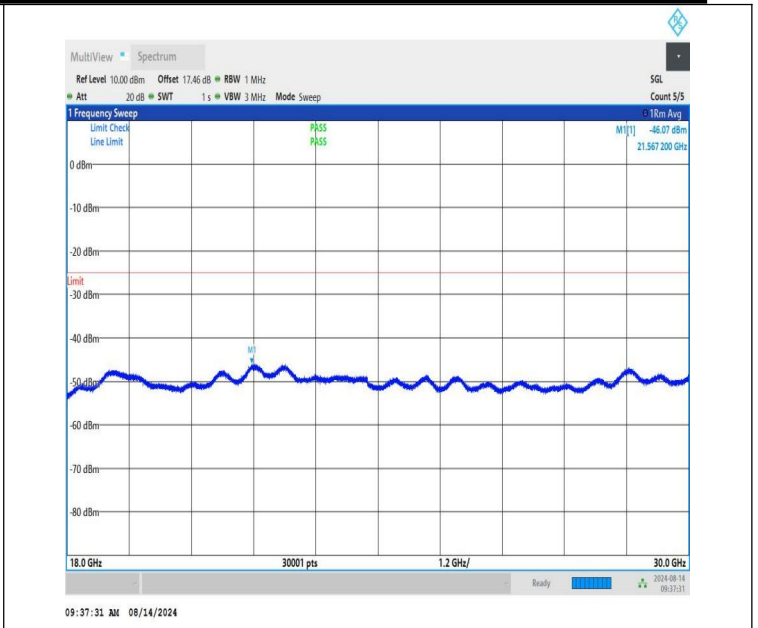

NTNV-n41-PC1.5-30-10-H-CP-QPSK-Edge_1RB_Left-18000-3000
0-PASS