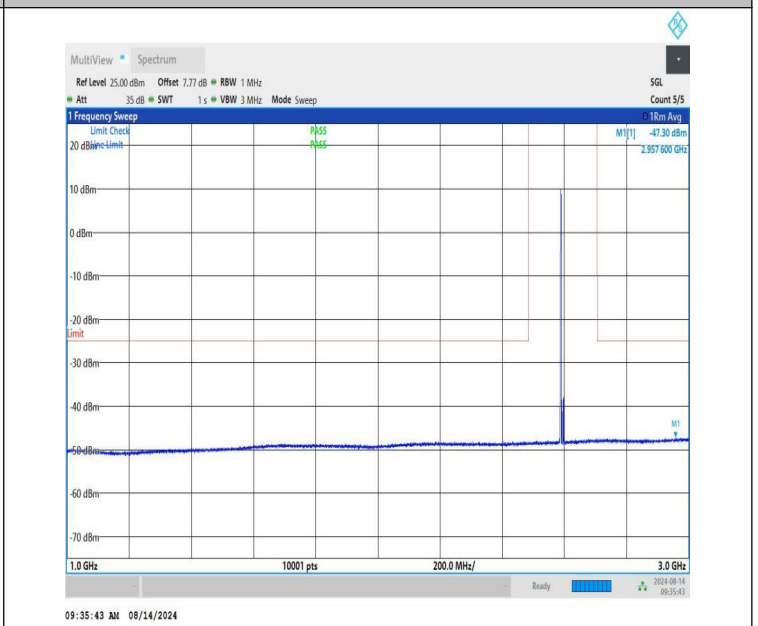

NTNV-n41-PC1.5-30-10-L-CP-QPSK-Edge_1RB_Right-18000-300
00-PASS

NTNV-n41-PC1.5-30-10-M-CP-QPSK-Edge_1RB_Left-0.009-0.15
-PASS

NTNV-n41-PC1.5-30-10-M-CP-QPSK-Edge_1RB_Left-0.15-30-PA
SS

NTNV-n41-PC1.5-30-10-M-CP-QPSK-Edge_1RB_Left-30-1000-P
ASS