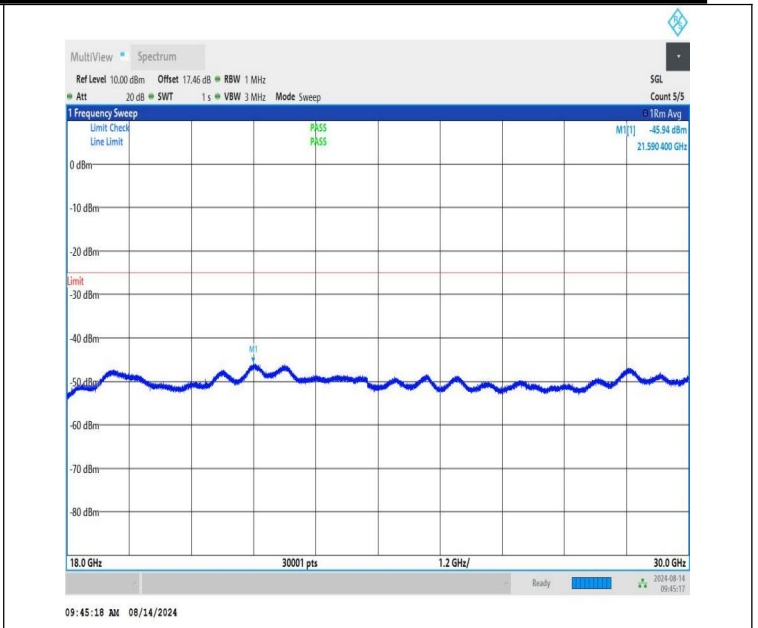

NTNV-n41-PC1.5-30-20-L-CP-QPSK-Edge_1RB_Right-18000-300
00-PASS

NTNV-n41-PC1.5-30-20-M-CP-QPSK-Edge_1RB_Left-0.009-0.15
 -PASS

NTNV-n41-PC1.5-30-20-M-CP-QPSK-Edge_1RB_Left-0.15-30-PA
 SS

NTNV-n41-PC1.5-30-20-M-CP-QPSK-Edge_1RB_Left-30-1000-P
 ASS

NTNV-n41-PC1.5-30-20-M-CP-QPSK-Edge_1RB_Left-1000-3000-P
 PASS

NTNV-n41-PC1.5-30-20-M-CP-QPSK-Edge_1RB_Left-3000-1800
 0-PASS

NTNV-n41-PC1.5-30-20-M-CP-QPSK-Edge_1RB_Left-18000-3000
 0-PASS

NTNV-n41-PC1.5-30-20-M-CP-QPSK-Edge_1RB_Right-0.009-0.1
 5-PASS