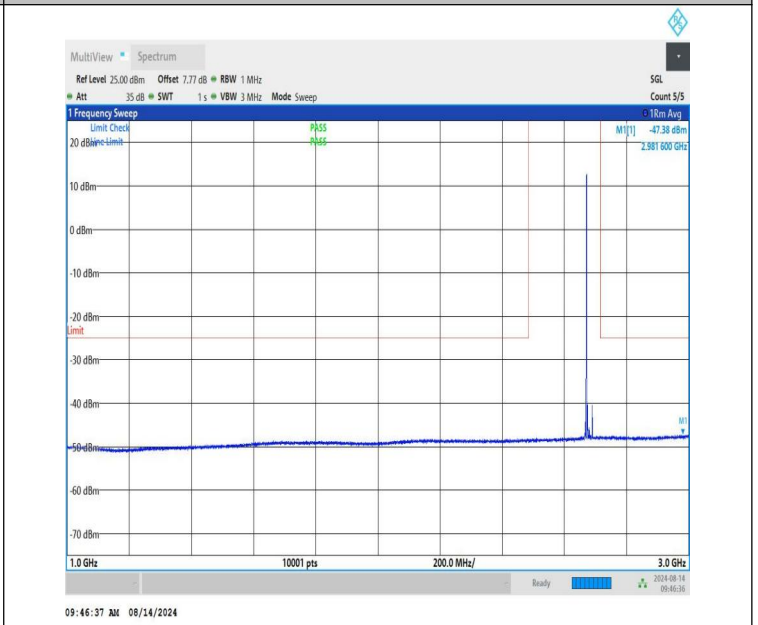

NTNV-n41-PC1.5-30-20-M-CP-QPSK-Edge_1RB_Right-18000-30000-PASS

NTNV-n41-PC1.5-30-20-H-CP-QPSK-Edge_1RB_Left-0.009-0.15-PASS

NTNV-n41-PC1.5-30-20-H-CP-QPSK-Edge_1RB_Left-0.15-30-PASS

NTNV-n41-PC1.5-30-20-H-CP-QPSK-Edge_1RB_Left-30-1000-PASS

NTNV-n41-PC1.5-30-20-H-CP-QPSK-Edge_1RB_Left-1000-3000-PASS