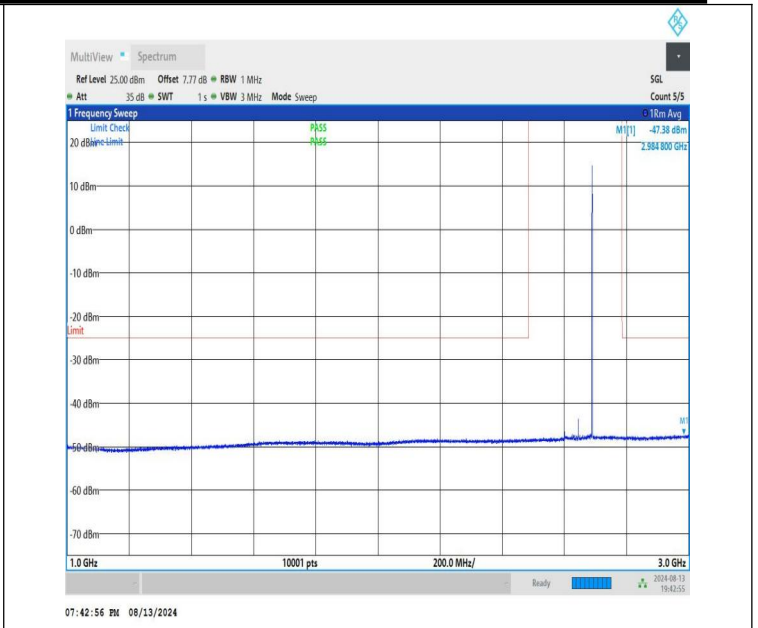

NTNV-n41-PC1.5-30-90-H-CP-QPSK-Edge_1RB_Left-3000-1800
0-PASS

NTNV-n41-PC1.5-30-90-H-CP-QPSK-Edge_1RB_Left-18000-3000
0-PASS

NTNV-n41-PC1.5-30-90-H-CP-QPSK-Edge_1RB_Right-0.009-0.1
5-PASS

NTNV-n41-PC1.5-30-90-H-CP-QPSK-Edge_1RB_Right-0.15-30-PA
SS

NTNV-n41-PC1.5-30-90-H-CP-QPSK-Edge_1RB_Right-30-1000-PASS

NTNV-n41-PC1.5-30-90-H-CP-QPSK-Edge_1RB_Right-1000-3000-PASS

NTNV-n41-PC1.5-30-90-H-CP-QPSK-Edge_1RB_Right-3000-18000-PASS

NTNV-n41-PC1.5-30-90-H-CP-QPSK-Edge_1RB_Right-18000-30000-PASS