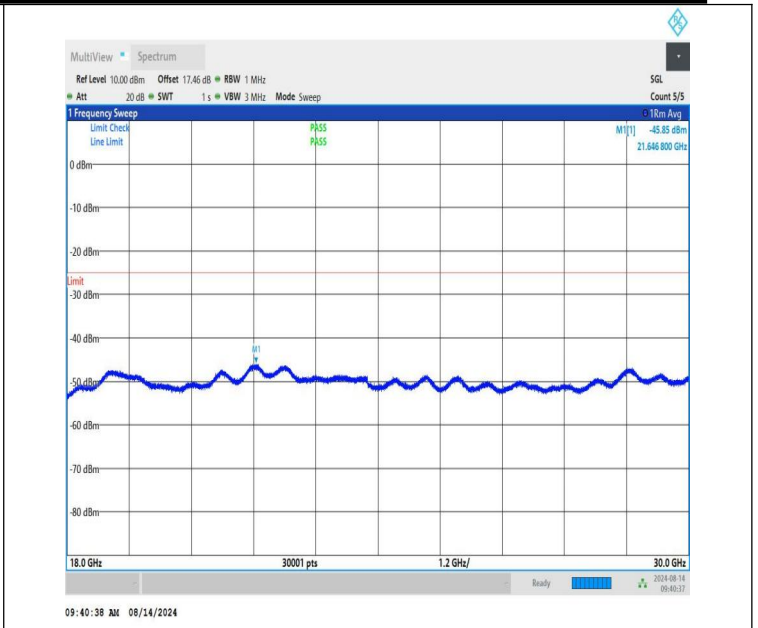

NTNV-n41-PC1.5-30-15-L-CP-QPSK-Edge_1RB_Right-18000-300
00-PASS

NTNV-n41-PC1.5-30-15-M-CP-QPSK-Edge_1RB_Left-0.009-0.15
-PASS

NTNV-n41-PC1.5-30-15-M-CP-QPSK-Edge_1RB_Left-0.15-30-PA
SS

NTNV-n41-PC1.5-30-15-M-CP-QPSK-Edge_1RB_Left-30-1000-P
ASS

NTNV-n41-PC1.5-30-15-M-CP-QPSK-Edge_1RB_Left-1000-3000-P
PASS

NTNV-n41-PC1.5-30-15-M-CP-QPSK-Edge_1RB_Left-3000-1800
 0-PASS

NTNV-n41-PC1.5-30-15-M-CP-QPSK-Edge_1RB_Left-18000-3000
 0-PASS

NTNV-n41-PC1.5-30-15-M-CP-QPSK-Edge_1RB_Right-0.009-0.1
 5-PASS