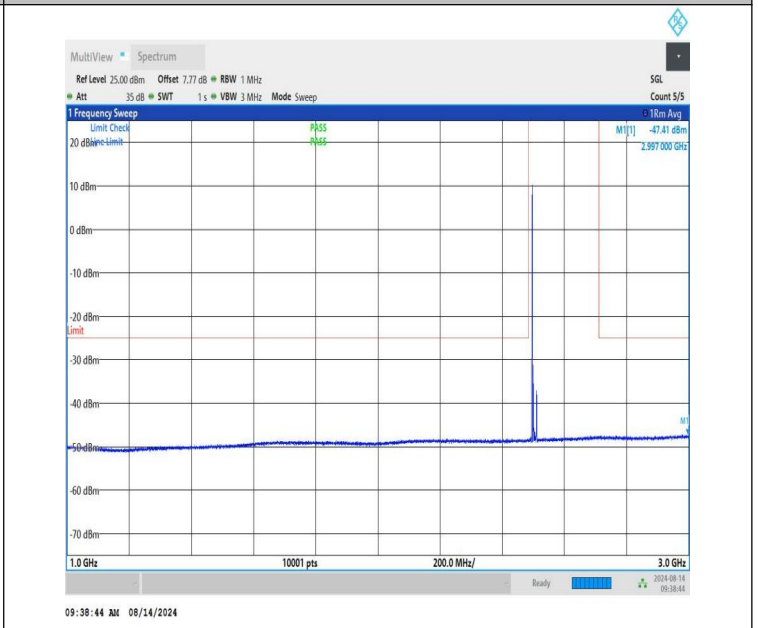

NTNV-n41-PC1.5-30-10-H-CP-QPSK-Edge_1RB_Right-18000-30000-PASS

NTNV-n41-PC1.5-30-15-L-CP-QPSK-Edge_1RB_Left-0.009-0.15-PASS

NTNV-n41-PC1.5-30-15-L-CP-QPSK-Edge_1RB_Left-0.15-30-PASS

NTNV-n41-PC1.5-30-15-L-CP-QPSK-Edge_1RB_Left-30-1000-PASS