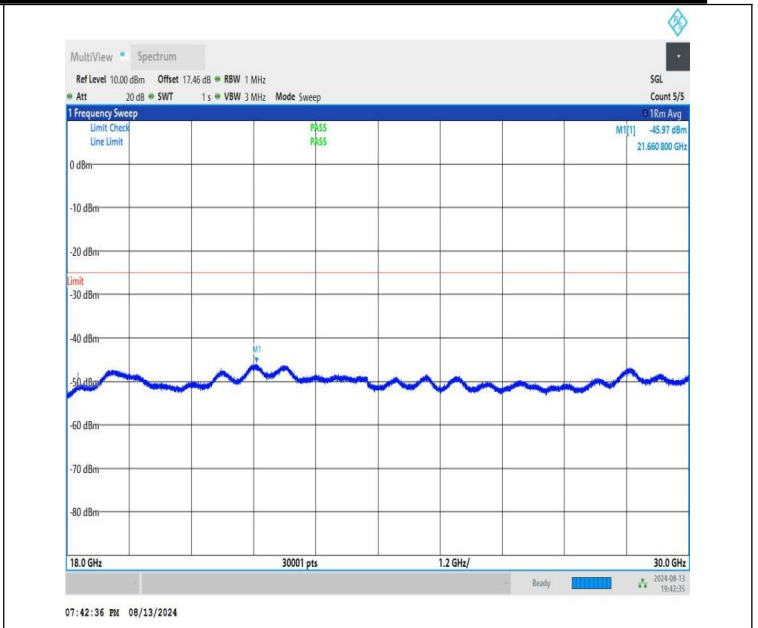

NTNV-n41-PC1.5-30-90-H-CP-QPSK-Edge_1RB_Left-3000-1800
0-PASS

NTNV-n41-PC1.5-30-90-H-CP-QPSK-Edge_1RB_Left-18000-3000
0-PASS

NTNV-n41-PC1.5-30-90-H-CP-QPSK-Edge_1RB_Right-0.009-0.1
5-PASS

NTNV-n41-PC1.5-30-90-H-CP-QPSK-Edge_1RB_Right-0.15-30-PA
SS

NTNV-n41-PC1.5-30-90-H-CP-QPSK-Edge_1RB_Right-30-1000-PASS

NTNV-n41-PC1.5-30-90-H-CP-QPSK-Edge_1RB_Right-1000-3000-PASS

NTNV-n41-PC1.5-30-90-H-CP-QPSK-Edge_1RB_Right-3000-18000-PASS

NTNV-n41-PC1.5-30-90-H-CP-QPSK-Edge_1RB_Right-18000-30000-PASS