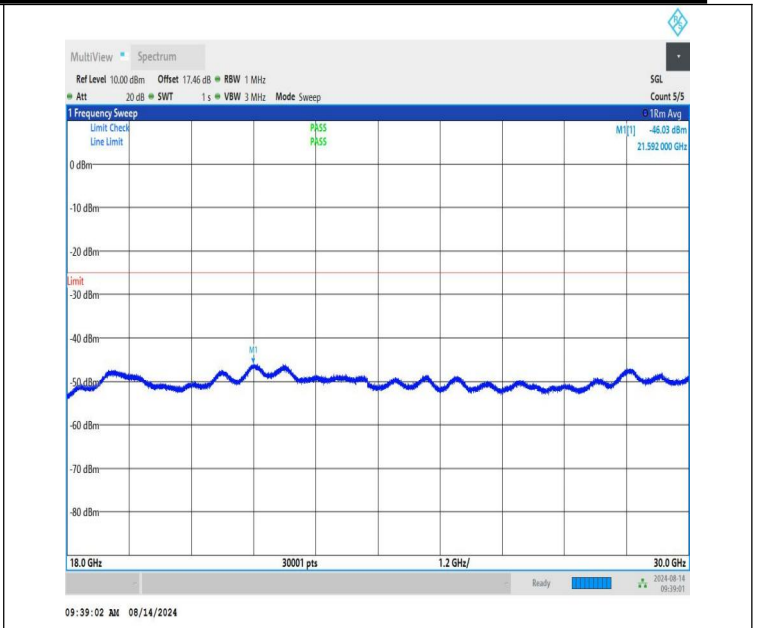

NTVN-n41-PC1.5-30-15-L-CP-QPSK-Edge_1RB_Left-18000-3000
0-PASS