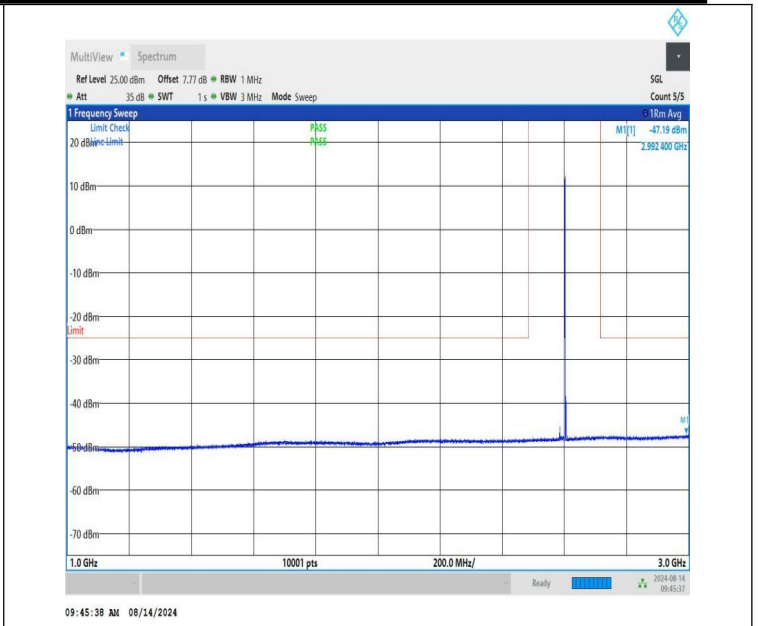

NTNV-n41-PC1.5-30-20-M-CP-QPSK-Edge_1RB_Left-1000-3000-P
 PASS

NTNV-n41-PC1.5-30-20-M-CP-QPSK-Edge_1RB_Left-3000-1800
 0-PASS

NTNV-n41-PC1.5-30-20-M-CP-QPSK-Edge_1RB_Left-18000-3000
 0-PASS

NTNV-n41-PC1.5-30-20-M-CP-QPSK-Edge_1RB_Right-0.009-0.1
 5-PASS

NTNV-n41-PC1.5-30-20-M-CP-QPSK-Edge_1RB_Right-0.15-30-P
 ASS

NTNV-n41-PC1.5-30-20-M-CP-QPSK-Edge_1RB_Right-30-1000-PASS

NTNV-n41-PC1.5-30-20-M-CP-QPSK-Edge_1RB_Right-1000-3000-PASS

NTNV-n41-PC1.5-30-20-M-CP-QPSK-Edge_1RB_Right-3000-18000-PASS