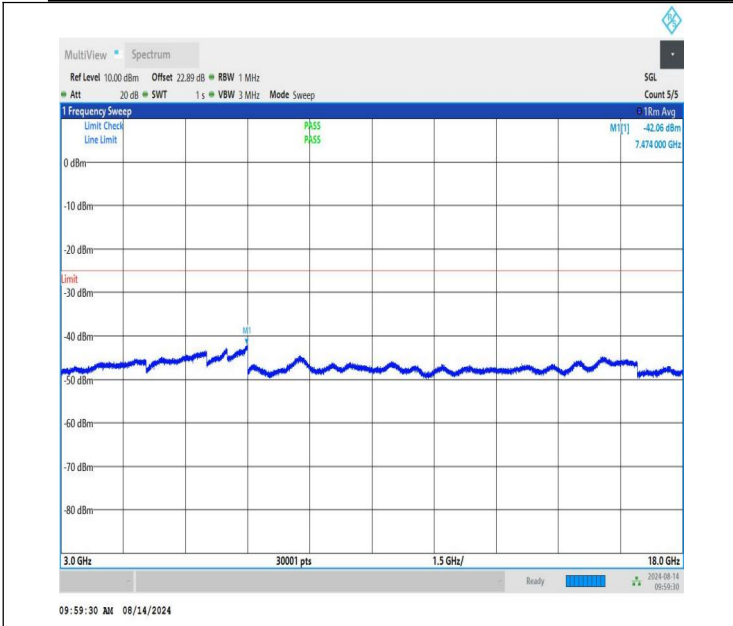

NTNV-n41-PC1.5-30-15-H-CP-QPSK-Edge_1RB_Right-18000-30000-PASS

NTNV-n41-PC1.5-30-20-L-CP-QPSK-Edge_1RB_Left-0.009-0.15-PASS

NTNV-n41-PC1.5-30-20-L-CP-QPSK-Edge_1RB_Left-0.15-30-PASS

NTNV-n41-PC1.5-30-20-L-CP-QPSK-Edge_1RB_Left-30-1000-PASS

NTNV-n41-PC1.5-30-20-L-CP-QPSK-Edge_1RB_Left-1000-3000-PASS

NTVN-n41-PC1.5-30-20-L-CP-QPSK-Edge_1RB_Left-3000-18000
-PASS

NTVN-n41-PC1.5-30-20-L-CP-QPSK-Edge_1RB_Left-18000-3000
0-PASS

NTVN-n41-PC1.5-30-20-L-CP-QPSK-Edge_1RB_Right-0.009-0.1
5-PASS