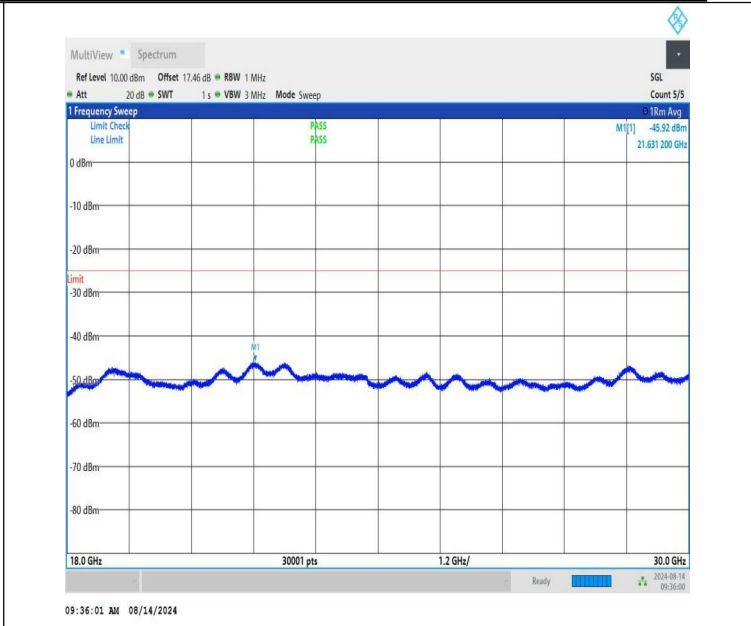

NTNV-n41-PC1.5-30-10-L-CP-QPSK-Edge_1RB_Right-18000-300
00-PASS

NTNV-n41-PC1.5-30-10-M-CP-QPSK-Edge_1RB_Left-0.009-0.15
-PASS

NTNV-n41-PC1.5-30-10-M-CP-QPSK-Edge_1RB_Left-0.15-30-PA
SS

NTNV-n41-PC1.5-30-10-M-CP-QPSK-Edge_1RB_Left-30-1000-P
ASS

NTNV-n41-PC1.5-30-10-M-CP-QPSK-Edge_1RB_Left-1000-3000-P
PASS

NTNV-n41-PC1.5-30-10-M-CP-QPSK-Edge_1RB_Left-3000-1800
0-PASS

NTNV-n41-PC1.5-30-10-M-CP-QPSK-Edge_1RB_Left-18000-3000
0-PASS

NTNV-n41-PC1.5-30-10-M-CP-QPSK-Edge_1RB_Right-0.009-0.1
5-PASS