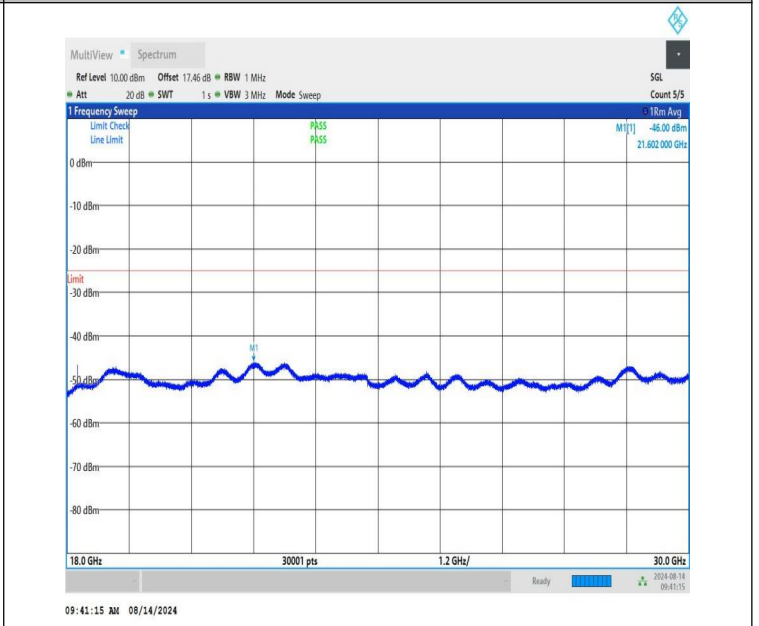

NTNV-n41-PC1.5-30-15-M-CP-QPSK-Edge_1RB_Right-0.15-30-P
 ASS

NTNV-n41-PC1.5-30-15-M-CP-QPSK-Edge_1RB_Right-30-1000-PASS

NTNV-n41-PC1.5-30-15-M-CP-QPSK-Edge_1RB_Right-1000-3000-PASS

NTNV-n41-PC1.5-30-15-M-CP-QPSK-Edge_1RB_Right-3000-18000-PASS

NTNV-n41-PC1.5-30-15-M-CP-QPSK-Edge_1RB_Right-18000-300-PASS

NTNV-n41-PC1.5-30-15-H-CP-QPSK-Edge_1RB_Left-0.009-0.15-PASS

NTNV-n41-PC1.5-30-15-H-CP-QPSK-Edge_1RB_Left-0.15-30-PASS

NTNV-n41-PC1.5-30-15-H-CP-QPSK-Edge_1RB_Left-30-1000-PASS