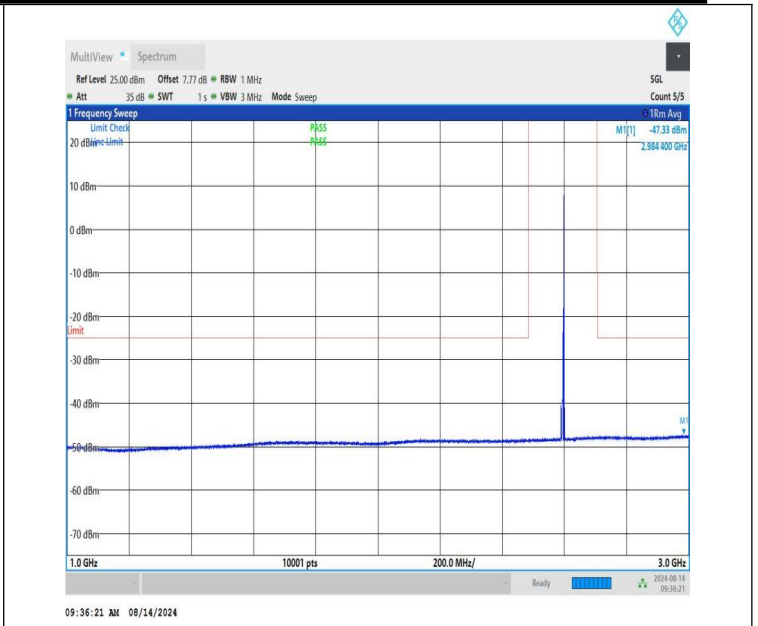

NTNV-n41-PC1.5-30-10-M-CP-QPSK-Edge_1RB_Right-1000-3000-PASS