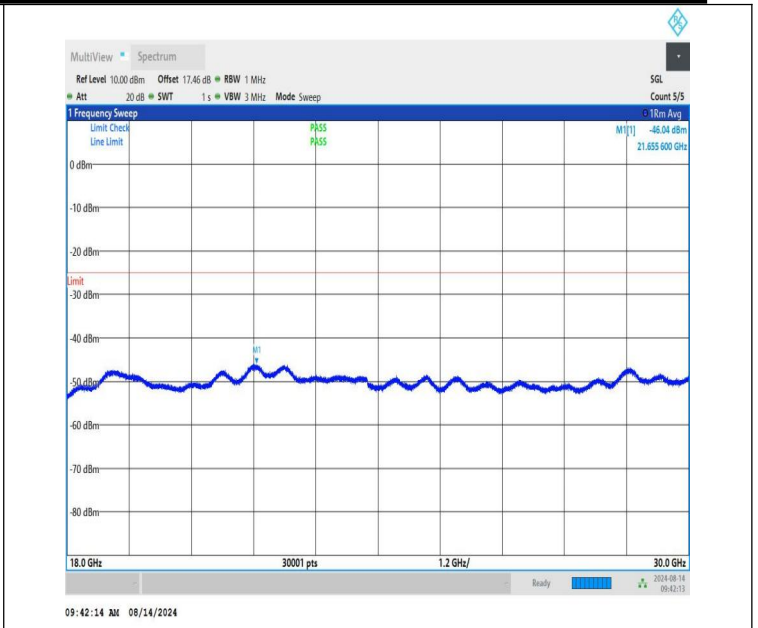

NTNV-n41-PC1.5-30-15-M-CP-QPSK-Edge_1RB_Right-18000-300-PASS

NTNV-n41-PC1.5-30-15-H-CP-QPSK-Edge_1RB_Left-0.009-0.15-PASS

NTNV-n41-PC1.5-30-15-H-CP-QPSK-Edge_1RB_Left-0.15-30-PASS

NTNV-n41-PC1.5-30-15-H-CP-QPSK-Edge_1RB_Left-30-1000-PASS

NTNV-n41-PC1.5-30-15-H-CP-QPSK-Edge_1RB_Left-1000-3000-PASS

NTNV-n41-PC1.5-30-15-H-CP-QPSK-Edge_1RB_Left-3000-1800
0-PASS

NTNV-n41-PC1.5-30-15-H-CP-QPSK-Edge_1RB_Left-18000-3000
0-PASS

NTNV-n41-PC1.5-30-15-H-CP-QPSK-Edge_1RB_Right-0.009-0.1
5-PASS