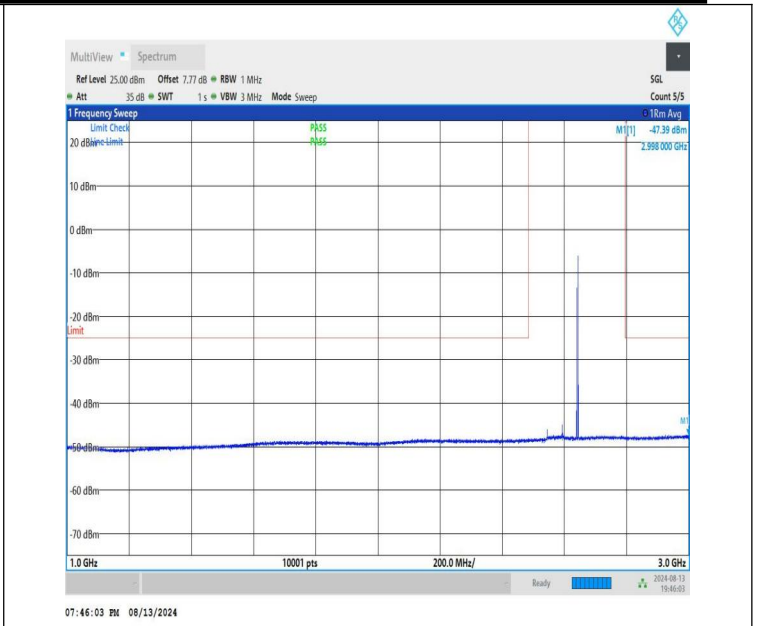

NTNV-n41-PC1.5-30-100-M-CP-QPSK-Edge_1RB_Right-1000-300
0-PASS