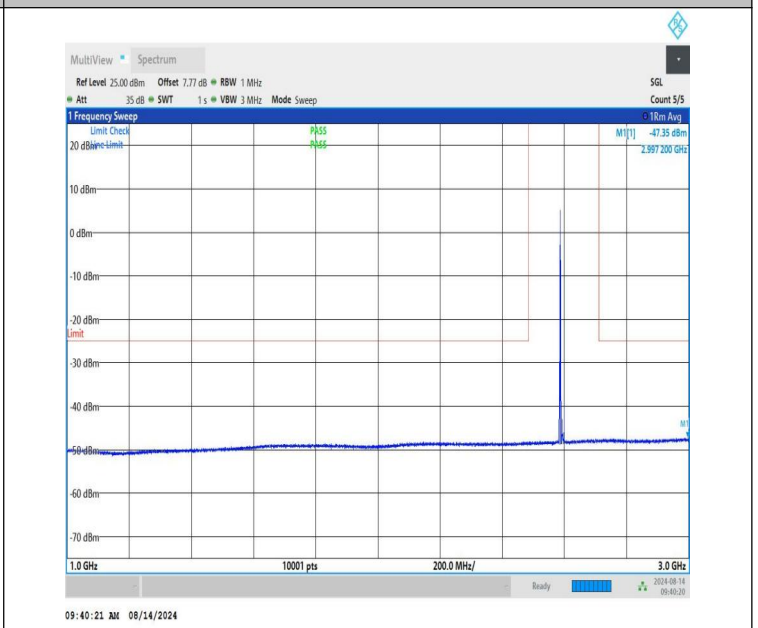

NTNV-n41-PC1.5-30-15-L-CP-QPSK-Edge_1RB_Right-18000-300
00-PASS

NTNV-n41-PC1.5-30-15-M-CP-QPSK-Edge_1RB_Left-0.009-0.15
-PASS

NTNV-n41-PC1.5-30-15-M-CP-QPSK-Edge_1RB_Left-0.15-30-PA
SS

NTNV-n41-PC1.5-30-15-M-CP-QPSK-Edge_1RB_Left-30-1000-P
ASS