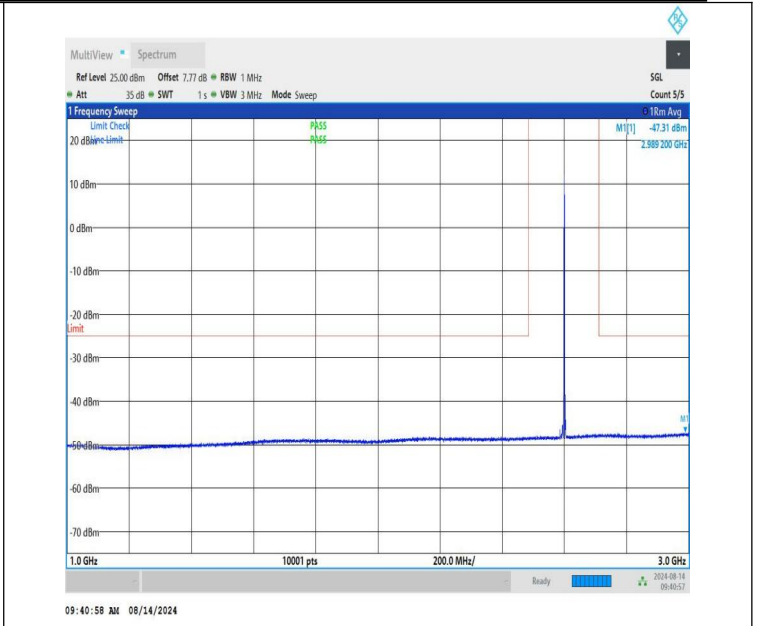

NTNV-n41-PC1.5-30-15-M-CP-QPSK-Edge_1RB_Right-1000-3000-PASS