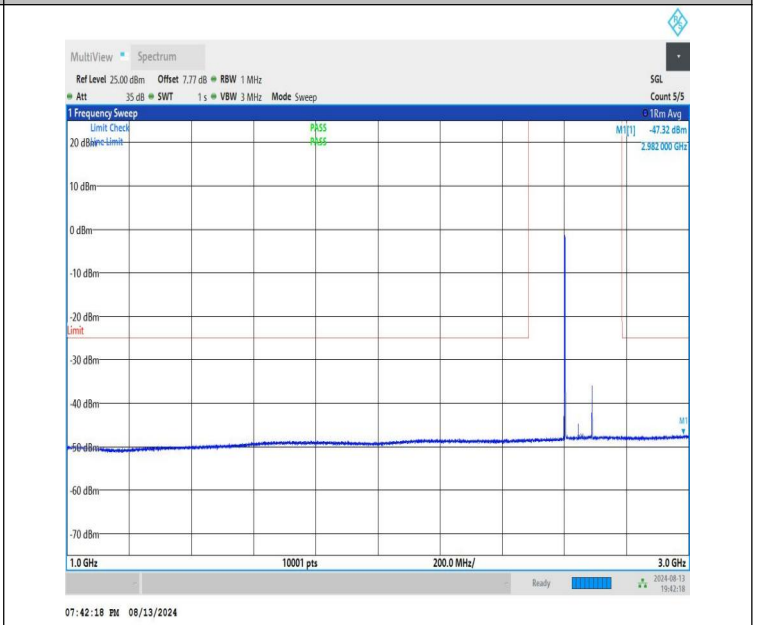

NTNV-n41-PC1.5-30-90-M-CP-QPSK-Edge_1RB_Right-30-1000-PASS

NTNV-n41-PC1.5-30-90-M-CP-QPSK-Edge_1RB_Right-1000-3000-PASS

NTNV-n41-PC1.5-30-90-M-CP-QPSK-Edge_1RB_Right-3000-18000-PASS

NTNV-n41-PC1.5-30-90-M-CP-QPSK-Edge_1RB_Right-18000-30000-PASS

NTNV-n41-PC1.5-30-90-H-CP-QPSK-Edge_1RB_Left-0.009-0.15-PASS

NTNV-n41-PC1.5-30-90-H-CP-QPSK-Edge_1RB_Left-0.15-30-PASS

NTNV-n41-PC1.5-30-90-H-CP-QPSK-Edge_1RB_Left-30-1000-PASS

NTNV-n41-PC1.5-30-90-H-CP-QPSK-Edge_1RB_Left-1000-3000-PASS