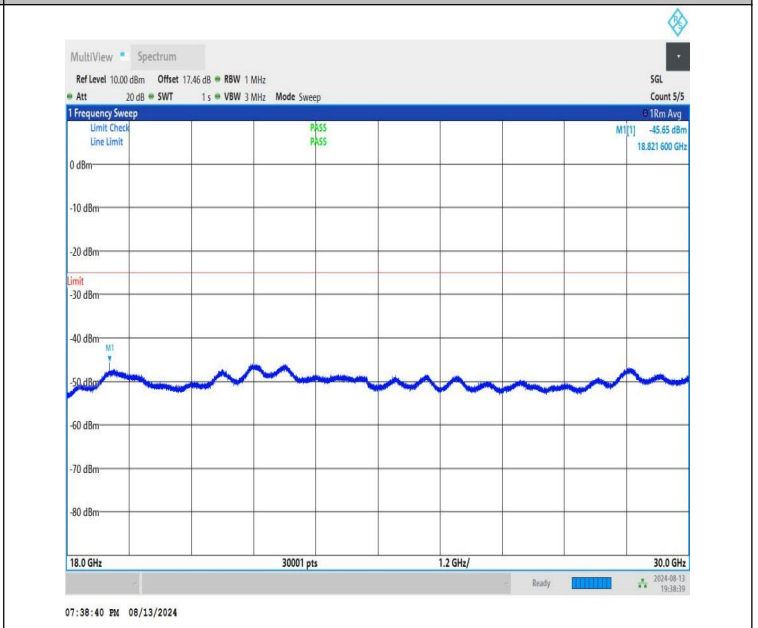

NTNV-n41-PC1.5-30-80-H-CP-QPSK-Edge_1RB_Left-0.009-0.15-PASS

NTNV-n41-PC1.5-30-80-H-CP-QPSK-Edge_1RB_Left-0.15-30-PASS

NTNV-n41-PC1.5-30-80-H-CP-QPSK-Edge_1RB_Left-30-1000-PASS

NTNV-n41-PC1.5-30-80-H-CP-QPSK-Edge_1RB_Left-1000-3000-PASS

NTNV-n41-PC1.5-30-80-H-CP-QPSK-Edge_1RB_Left-3000-1800
0-PASS

NTNV-n41-PC1.5-30-80-H-CP-QPSK-Edge_1RB_Left-18000-3000
0-PASS

NTNV-n41-PC1.5-30-80-H-CP-QPSK-Edge_1RB_Right-0.009-0.1
5-PASS

NTNV-n41-PC1.5-30-80-H-CP-QPSK-Edge_1RB_Right-0.15-30-PA
SS

NTNV-n41-PC1.5-30-80-H-CP-QPSK-Edge_1RB_Right-30-1000-PASS

NTNV-n41-PC1.5-30-80-H-CP-QPSK-Edge_1RB_Right-1000-3000-PASS

NTNV-n41-PC1.5-30-80-H-CP-QPSK-Edge_1RB_Right-3000-18000-PASS

NTNV-n41-PC1.5-30-80-H-CP-QPSK-Edge_1RB_Right-18000-300-PASS