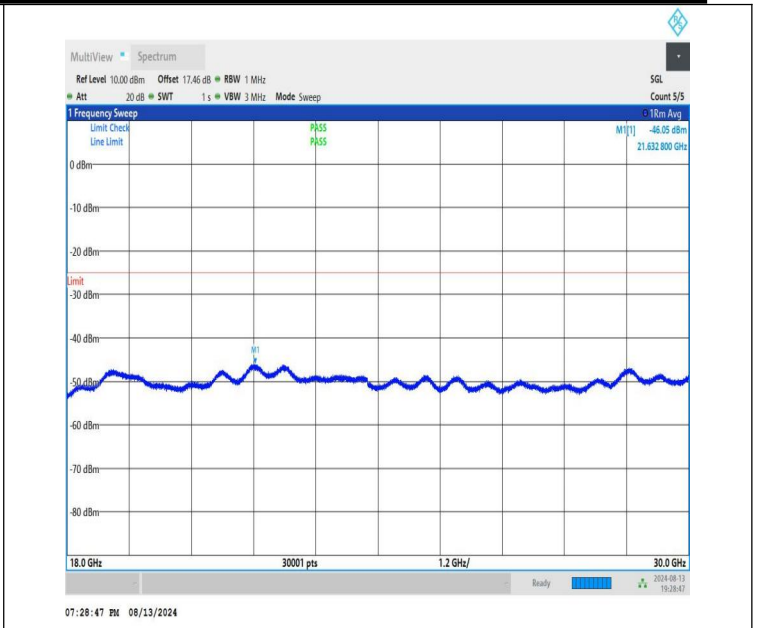

NTNV-n41-PC1.5-30-60-H-CP-QPSK-Edge_1RB_Left-1000-3000-PASS

NTNV-n41-PC1.5-30-60-H-CP-QPSK-Edge_1RB_Left-18000-3000
0-PASS