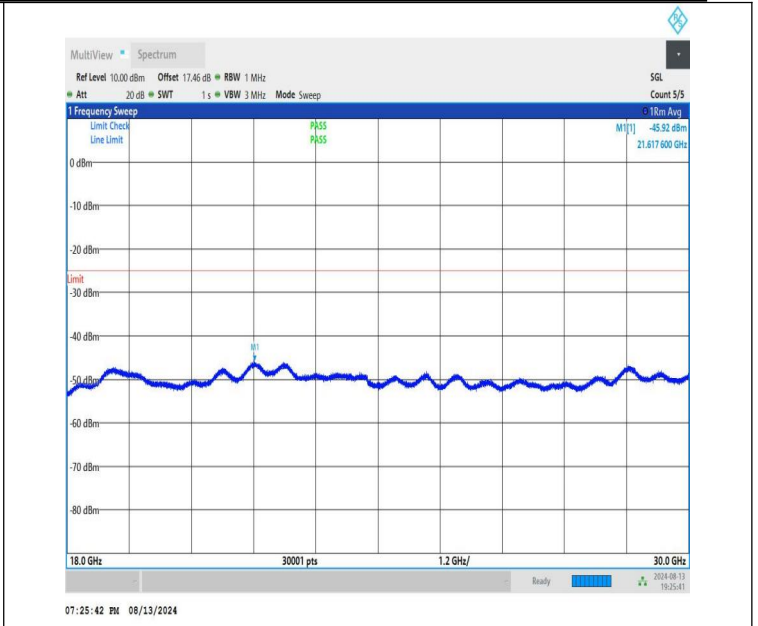

NTNV-n41-PC1.5-30-60-L-CP-QPSK-Edge_1RB_Left-0.009-0.15-PASS

NTNV-n41-PC1.5-30-60-L-CP-QPSK-Edge_1RB_Left-0.15-30-PASS

NTNV-n41-PC1.5-30-60-L-CP-QPSK-Edge_1RB_Left-30-1000-PASS

NTNV-n41-PC1.5-30-60-L-CP-QPSK-Edge_1RB_Left-1000-3000-PASS

NTVN-n41-PC1.5-30-60-L-CP-QPSK-Edge_1RB_Left-3000-18000
-PASS

NTVN-n41-PC1.5-30-60-L-CP-QPSK-Edge_1RB_Left-18000-3000
0-PASS

NTVN-n41-PC1.5-30-60-L-CP-QPSK-Edge_1RB_Right-0.009-0.1
5-PASS

NTVN-n41-PC1.5-30-60-L-CP-QPSK-Edge_1RB_Right-0.15-30-PA
SS