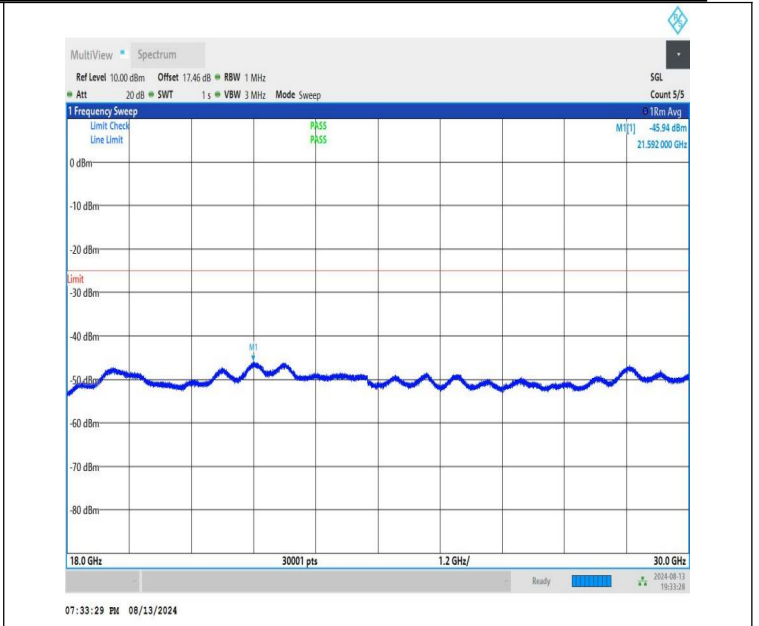

NTNV-n41-PC1.5-30-70-H-CP-QPSK-Edge_1RB_Left-0.09-0.15-PASS

NTNV-n41-PC1.5-30-70-H-CP-QPSK-Edge_1RB_Left-0.15-30-PASS

NTNV-n41-PC1.5-30-70-H-CP-QPSK-Edge_1RB_Left-30-1000-PASS

NTNV-n41-PC1.5-30-70-H-CP-QPSK-Edge_1RB_Left-1000-3000-PASS

NTNV-n41-PC1.5-30-70-H-CP-QPSK-Edge_1RB_Left-3000-1800
0-PASS

NTNV-n41-PC1.5-30-70-H-CP-QPSK-Edge_1RB_Left-18000-3000
0-PASS

NTNV-n41-PC1.5-30-70-H-CP-QPSK-Edge_1RB_Right-0.009-0.1
5-PASS

NTNV-n41-PC1.5-30-70-H-CP-QPSK-Edge_1RB_Right-0.15-30-PA
SS