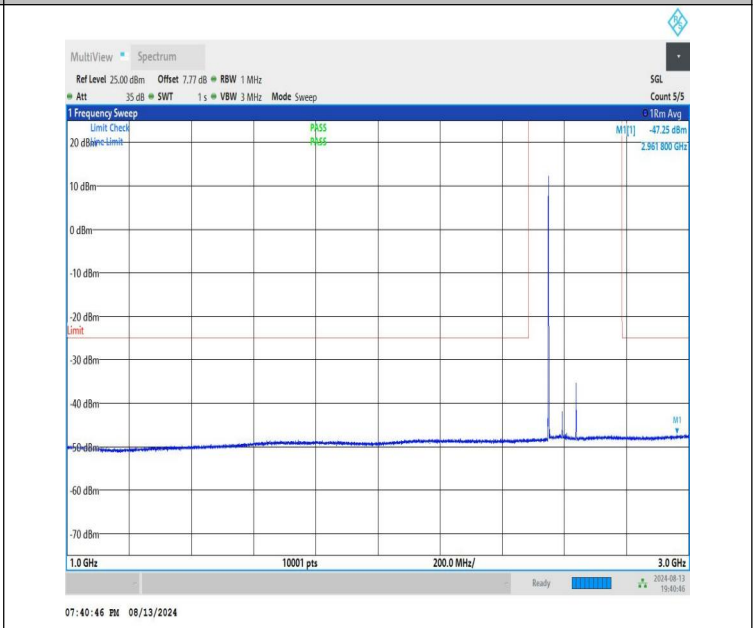

NTNV-n41-PC1.5-30-90-L-CP-QPSK-Edge_1RB_Right-30-1000-P
ASS

NTNV-n41-PC1.5-30-90-L-CP-QPSK-Edge_1RB_Right-1000-3000-
PASS

NTNV-n41-PC1.5-30-90-L-CP-QPSK-Edge_1RB_Right-3000-180
00-PASS

NTNV-n41-PC1.5-30-90-L-CP-QPSK-Edge_1RB_Right-18000-300
00-PASS

NTNV-n41-PC1.5-30-90-M-CP-QPSK-Edge_1RB_Left-0.009-0.15
-PASS

NTNV-n41-PC1.5-30-90-M-CP-QPSK-Edge_1RB_Left-0.15-30-PA
SS

NTNV-n41-PC1.5-30-90-M-CP-QPSK-Edge_1RB_Left-30-1000-P
ASS

NTNV-n41-PC1.5-30-90-M-CP-QPSK-Edge_1RB_Left-1000-3000-P
PASS