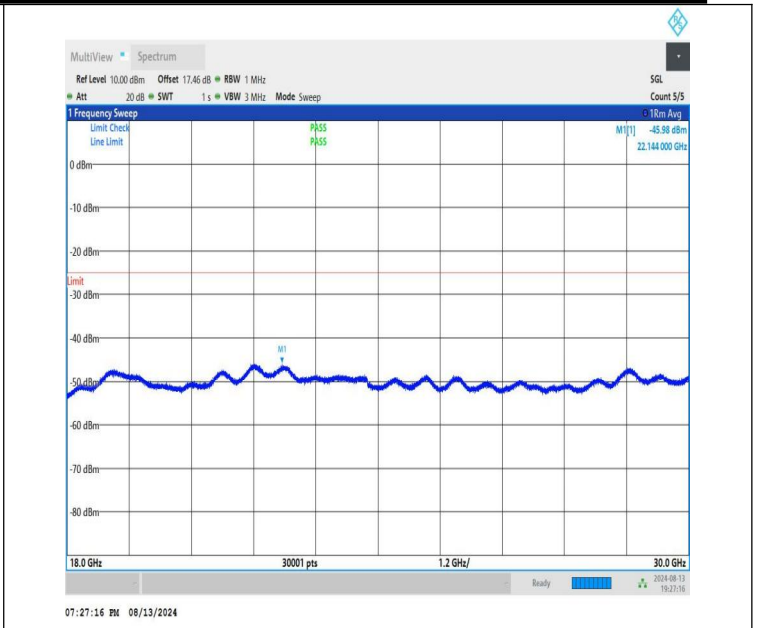

NTNV-n41-PC1.5-30-60-M-CP-QPSK-Edge_1RB_Left-0.009-0.15
 -PASS

NTNV-n41-PC1.5-30-60-M-CP-QPSK-Edge_1RB_Left-0.15-30-PA
 SS

NTNV-n41-PC1.5-30-60-M-CP-QPSK-Edge_1RB_Left-30-1000-P
 ASS

NTNV-n41-PC1.5-30-60-M-CP-QPSK-Edge_1RB_Left-1000-3000-P
 PASS

NTNV-n41-PC1.5-30-60-M-CP-QPSK-Edge_1RB_Left-3000-1800
0-PASS

NTNV-n41-PC1.5-30-60-M-CP-QPSK-Edge_1RB_Left-18000-3000
0-PASS

NTNV-n41-PC1.5-30-60-M-CP-QPSK-Edge_1RB_Right-0.009-0.1
5-PASS

NTNV-n41-PC1.5-30-60-M-CP-QPSK-Edge_1RB_Right-0.15-30-P
ASS