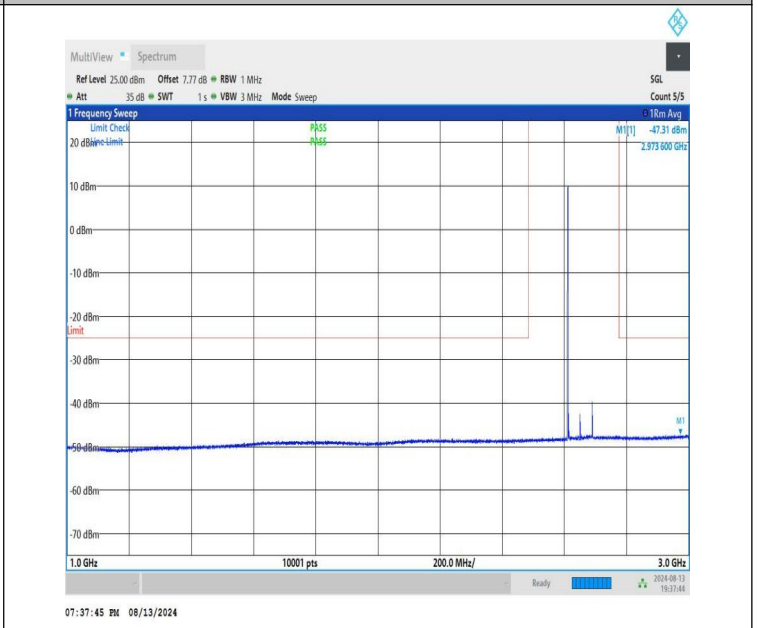

NTNV-n41-PC1.5-30-80-M-CP-QPSK-Edge_1RB_Right-30-1000-PASS

NTNV-n41-PC1.5-30-80-M-CP-QPSK-Edge_1RB_Right-1000-3000-PASS

NTNV-n41-PC1.5-30-80-M-CP-QPSK-Edge_1RB_Right-3000-18000-PASS

NTNV-n41-PC1.5-30-80-M-CP-QPSK-Edge_1RB_Right-18000-30000-PASS

NTNV-n41-PC1.5-30-80-H-CP-QPSK-Edge_1RB_Left-0.009-0.15-PASS

NTNV-n41-PC1.5-30-80-H-CP-QPSK-Edge_1RB_Left-0.15-30-PASS

NTNV-n41-PC1.5-30-80-H-CP-QPSK-Edge_1RB_Left-30-1000-PASS

NTNV-n41-PC1.5-30-80-H-CP-QPSK-Edge_1RB_Left-1000-3000-PASS