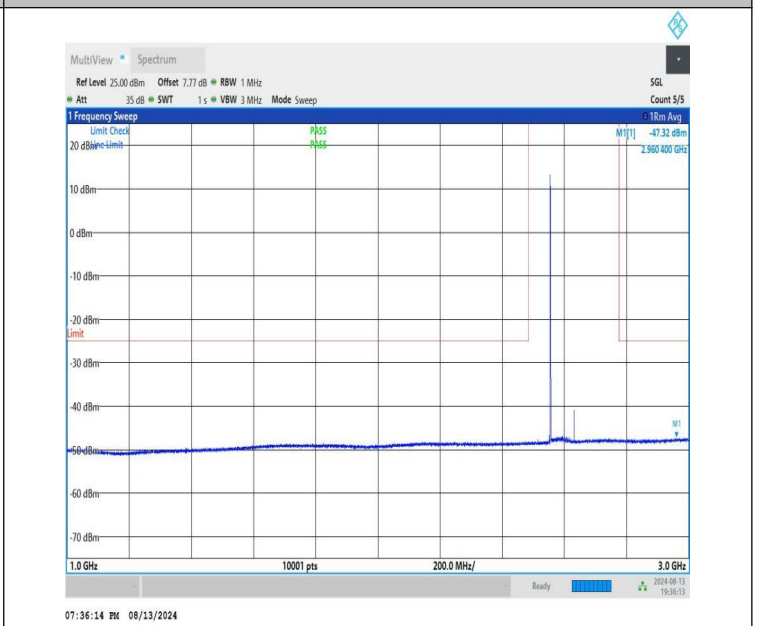

NTNV-n41-PC1.5-30-80-L-CP-QPSK-Edge_1RB_Right-30-1000-P
ASS

NTNV-n41-PC1.5-30-80-L-CP-QPSK-Edge_1RB_Right-1000-3000-
PASS

NTNV-n41-PC1.5-30-80-L-CP-QPSK-Edge_1RB_Right-3000-180
00-PASS

NTNV-n41-PC1.5-30-80-L-CP-QPSK-Edge_1RB_Right-18000-300
00-PASS

NTNV-n41-PC1.5-30-80-M-CP-QPSK-Edge_1RB_Left-0.009-0.15
-PASS

NTNV-n41-PC1.5-30-80-M-CP-QPSK-Edge_1RB_Left-0.15-30-PA
SS

NTNV-n41-PC1.5-30-80-M-CP-QPSK-Edge_1RB_Left-30-1000-P
ASS

NTNV-n41-PC1.5-30-80-M-CP-QPSK-Edge_1RB_Left-1000-3000-P
PASS