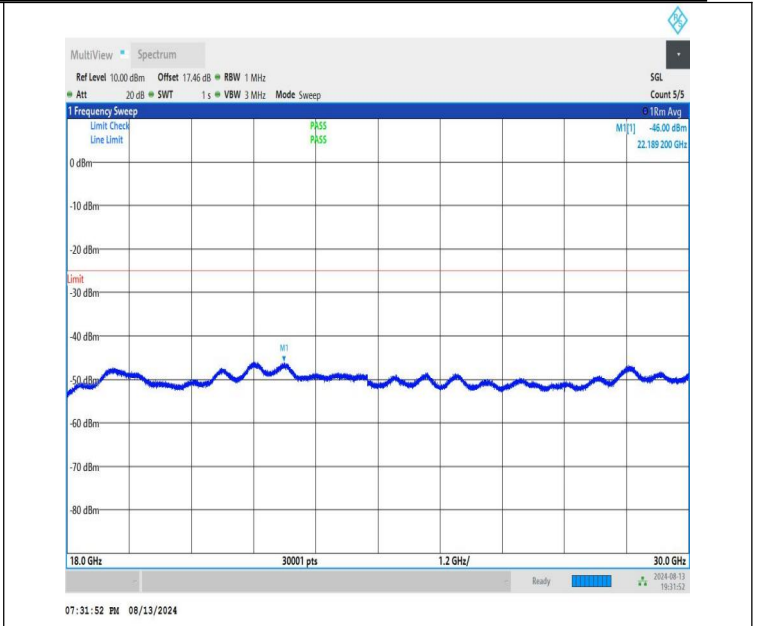

NTNV-n41-PC1.5-30-70-M-CP-QPSK-Edge_1RB_Left-0.009-0.15
-PASS

NTNV-n41-PC1.5-30-70-M-CP-QPSK-Edge_1RB_Left-0.15-30-PA
SS

NTNV-n41-PC1.5-30-70-M-CP-QPSK-Edge_1RB_Left-30-1000-P
ASS

NTNV-n41-PC1.5-30-70-M-CP-QPSK-Edge_1RB_Left-1000-3000-P
PASS

NTNV-n41-PC1.5-30-70-M-CP-QPSK-Edge_1RB_Left-3000-1800
0-PASS

NTNV-n41-PC1.5-30-70-M-CP-QPSK-Edge_1RB_Left-18000-3000
0-PASS

NTNV-n41-PC1.5-30-70-M-CP-QPSK-Edge_1RB_Right-0.009-0.1
5-PASS

NTNV-n41-PC1.5-30-70-M-CP-QPSK-Edge_1RB_Right-0.15-30-P
ASS