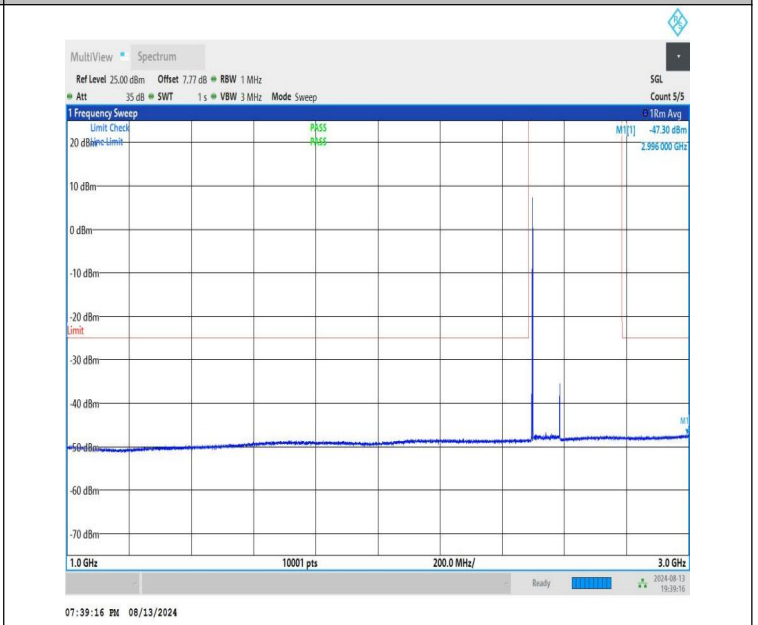

NTNV-n41-PC1.5-30-80-H-CP-QPSK-Edge_1RB_Right-30-1000-PASS

NTNV-n41-PC1.5-30-80-H-CP-QPSK-Edge_1RB_Right-1000-3000-PASS

NTNV-n41-PC1.5-30-80-H-CP-QPSK-Edge_1RB_Right-3000-18000-PASS

NTNV-n41-PC1.5-30-80-H-CP-QPSK-Edge_1RB_Right-18000-300-PASS

NTNV-n41-PC1.5-30-90-L-CP-QPSK-Edge_1RB_Left-0.009-0.15-PASS

NTNV-n41-PC1.5-30-90-L-CP-QPSK-Edge_1RB_Left-0.15-30-PASS

NTNV-n41-PC1.5-30-90-L-CP-QPSK-Edge_1RB_Left-30-1000-PASS

NTNV-n41-PC1.5-30-90-L-CP-QPSK-Edge_1RB_Left-1000-3000-PASS