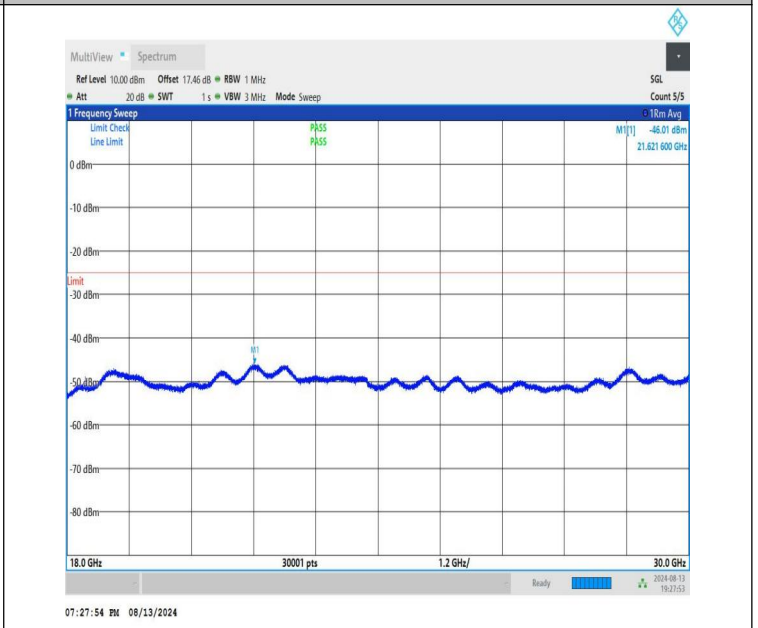

NTNV-n41-PC1.5-30-60-M-CP-QPSK-Edge_1RB_Right-1000-3000-PASS

NTNV-n41-PC1.5-30-60-M-CP-QPSK-Edge_1RB_Right-18000-3000-PASS