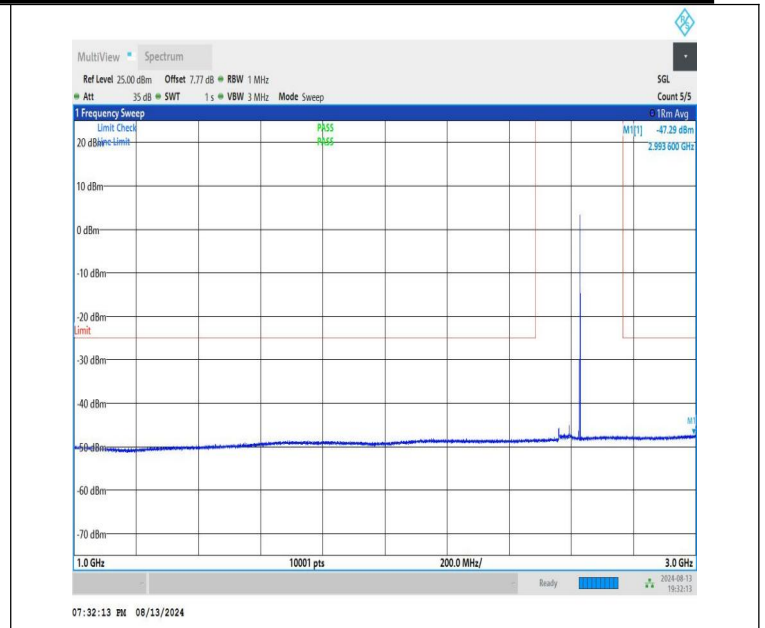

NTNV-n41-PC1.5-30-70-M-CP-QPSK-Edge_1RB_Left-3000-1800
0-PASS

NTNV-n41-PC1.5-30-70-M-CP-QPSK-Edge_1RB_Left-18000-3000
0-PASS

NTNV-n41-PC1.5-30-70-M-CP-QPSK-Edge_1RB_Right-0.009-0.1
5-PASS

NTNV-n41-PC1.5-30-70-M-CP-QPSK-Edge_1RB_Right-0.15-30-P
ASS