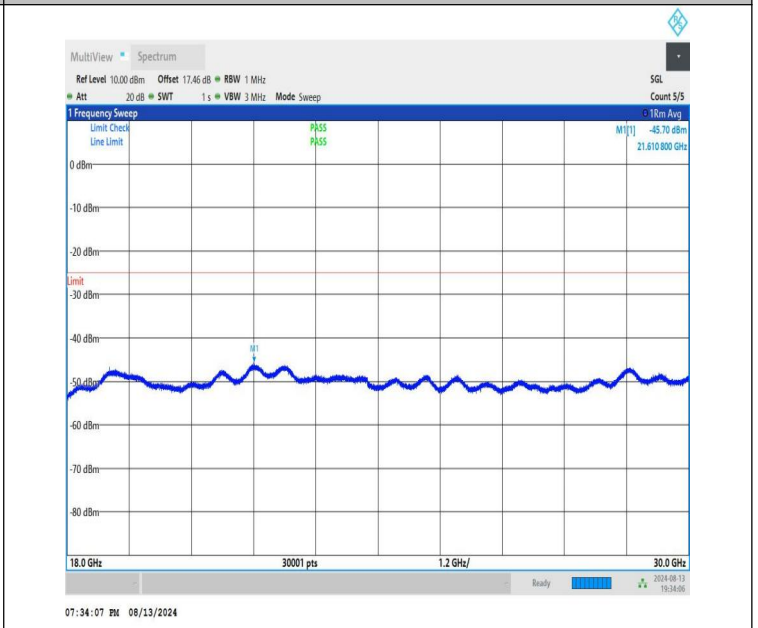

NTNV-n41-PC1.5-30-70-H-CP-QPSK-Edge_1RB_Right-1000-3000-PASS

NTNV-n41-PC1.5-30-70-H-CP-QPSK-Edge_1RB_Right-18000-30000-PASS