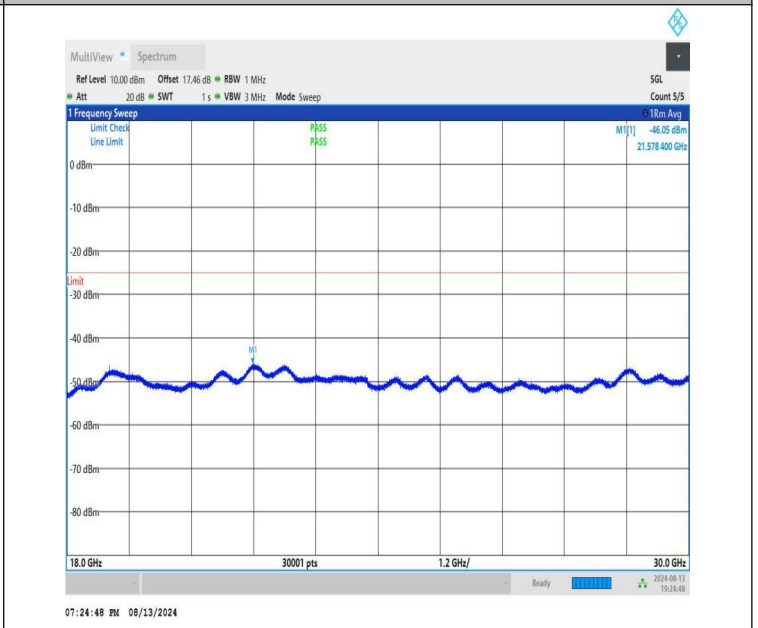

NTNV-n41-PC1.5-30-50-H-CP-QPSK-Edge_1RB_Left-3000-1800
0-PASS

NTNV-n41-PC1.5-30-50-H-CP-QPSK-Edge_1RB_Left-18000-3000
0-PASS

NTNV-n41-PC1.5-30-50-H-CP-QPSK-Edge_1RB_Right-0.009-0.1
5-PASS

NTNV-n41-PC1.5-30-50-H-CP-QPSK-Edge_1RB_Right-0.15-30-PA
SS

NTNV-n41-PC1.5-30-50-H-CP-QPSK-Edge_1RB_Right-30-1000-PASS

NTNV-n41-PC1.5-30-50-H-CP-QPSK-Edge_1RB_Right-1000-3000-PASS

NTNV-n41-PC1.5-30-50-H-CP-QPSK-Edge_1RB_Right-3000-18000-PASS

NTNV-n41-PC1.5-30-50-H-CP-QPSK-Edge_1RB_Right-18000-3000-PASS