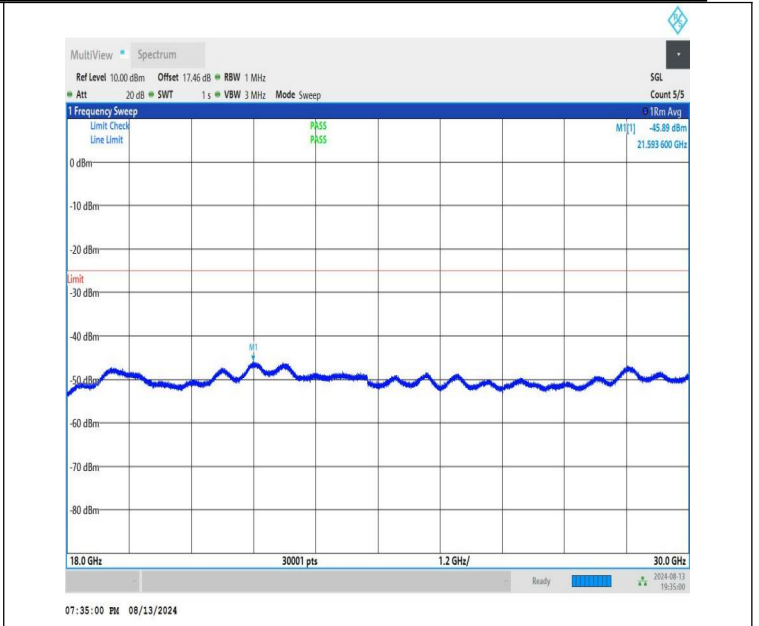

NTNV-n41-PC1.5-30-80-L-CP-QPSK-Edge_1RB_Left-0.009-0.15-PASS

NTNV-n41-PC1.5-30-80-L-CP-QPSK-Edge_1RB_Left-0.15-30-PASS

NTNV-n41-PC1.5-30-80-L-CP-QPSK-Edge_1RB_Left-30-1000-PASS

NTNV-n41-PC1.5-30-80-L-CP-QPSK-Edge_1RB_Left-1000-3000-PASS

NTVN-n41-PC1.5-30-80-L-CP-QPSK-Edge_1RB_Left-3000-18000
-PASS

NTVN-n41-PC1.5-30-80-L-CP-QPSK-Edge_1RB_Left-18000-3000
0-PASS

NTVN-n41-PC1.5-30-80-L-CP-QPSK-Edge_1RB_Right-0.009-0.1
5-PASS

NTVN-n41-PC1.5-30-80-L-CP-QPSK-Edge_1RB_Right-0.15-30-PA
SS