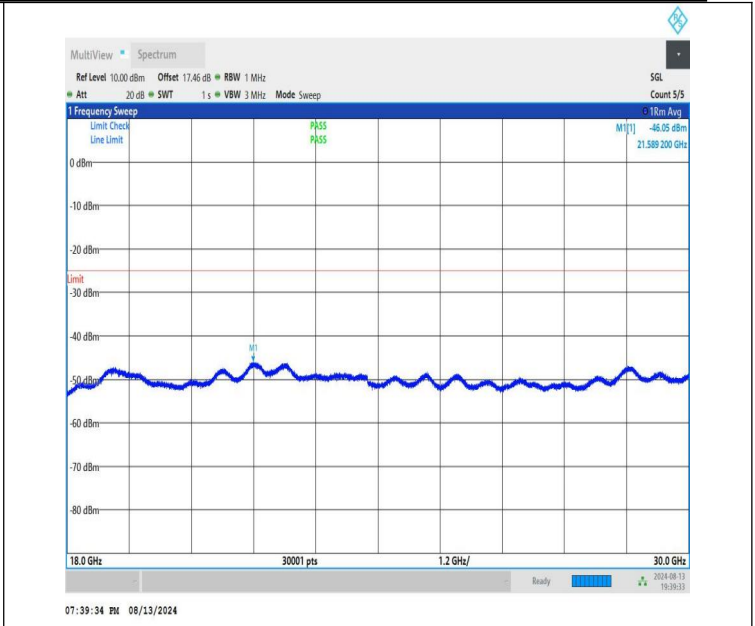

NTNV-n41-PC1.5-30-90-L-CP-QPSK-Edge_1RB_Left-0.009-0.15-PASS

NTNV-n41-PC1.5-30-90-L-CP-QPSK-Edge_1RB_Left-0.15-30-PASS

NTNV-n41-PC1.5-30-90-L-CP-QPSK-Edge_1RB_Left-30-1000-PASS

NTNV-n41-PC1.5-30-90-L-CP-QPSK-Edge_1RB_Left-1000-3000-PASS

NTVN-n41-PC1.5-30-90-L-CP-QPSK-Edge_1RB_Left-3000-18000
-PASS

NTVN-n41-PC1.5-30-90-L-CP-QPSK-Edge_1RB_Left-18000-3000
0-PASS

NTVN-n41-PC1.5-30-90-L-CP-QPSK-Edge_1RB_Right-0.009-0.1
5-PASS

NTVN-n41-PC1.5-30-90-L-CP-QPSK-Edge_1RB_Right-0.15-30-PA
SS