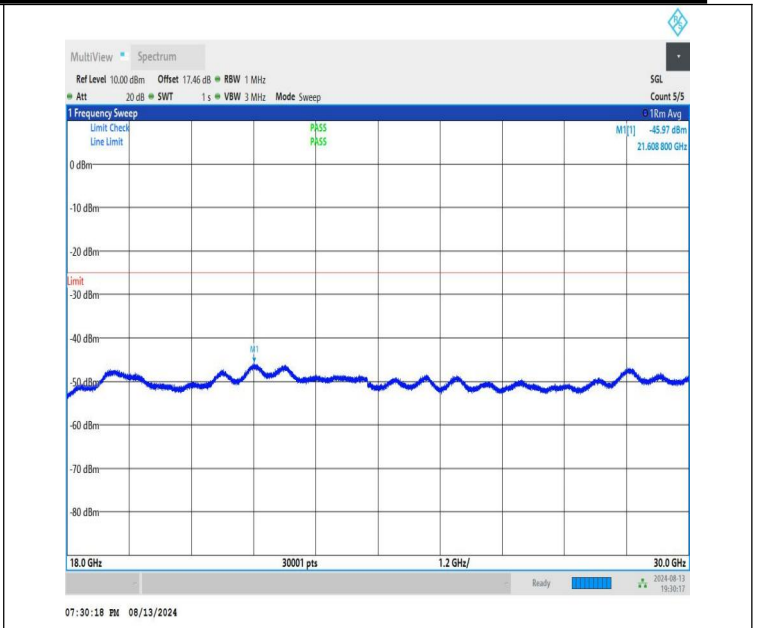

NTNV-n41-PC1.5-30-70-L-CP-QPSK-Edge_1RB_Left-1000-3000-PASS

NTVN-n41-PC1.5-30-70-L-CP-QPSK-Edge_1RB_Left-18000-3000
0-PASS