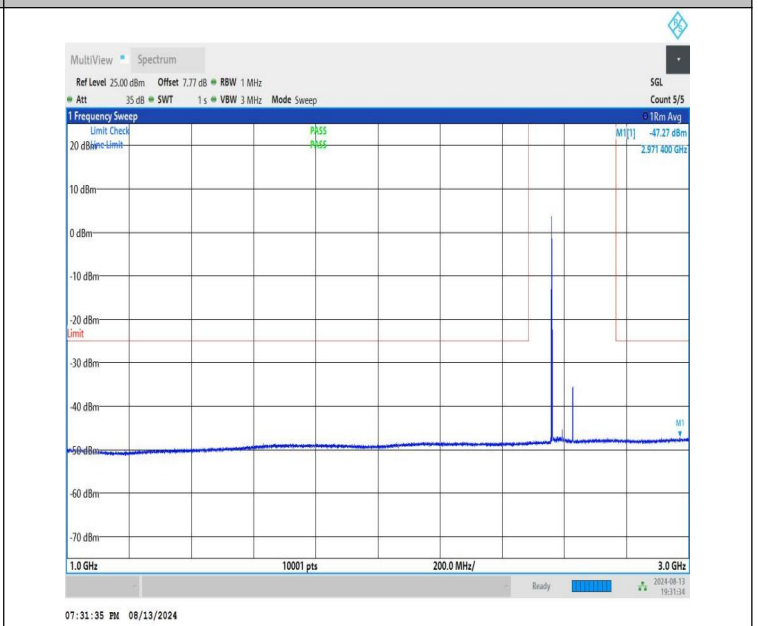

NTNV-n41-PC1.5-30-70-M-CP-QPSK-Edge_1RB_Left-0.15-30-PA
SS

NTNV-n41-PC1.5-30-70-M-CP-QPSK-Edge_1RB_Left-1000-3000-P
PASS