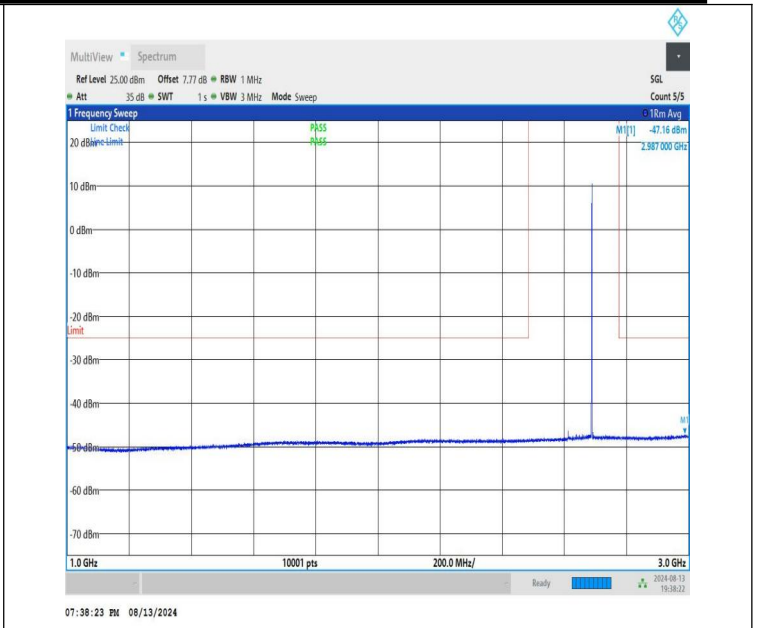

NTNV-n41-PC1.5-30-80-H-CP-QPSK-Edge_1RB_Left-3000-1800
0-PASS

NTNV-n41-PC1.5-30-80-H-CP-QPSK-Edge_1RB_Left-18000-3000
0-PASS

NTNV-n41-PC1.5-30-80-H-CP-QPSK-Edge_1RB_Right-0.009-0.1
5-PASS

NTNV-n41-PC1.5-30-80-H-CP-QPSK-Edge_1RB_Right-0.15-30-PA
SS

NTNV-n41-PC1.5-30-80-H-CP-QPSK-Edge_1RB_Right-30-1000-PASS

NTNV-n41-PC1.5-30-80-H-CP-QPSK-Edge_1RB_Right-1000-3000-PASS

NTNV-n41-PC1.5-30-80-H-CP-QPSK-Edge_1RB_Right-3000-18000-PASS

NTNV-n41-PC1.5-30-80-H-CP-QPSK-Edge_1RB_Right-18000-300-PASS