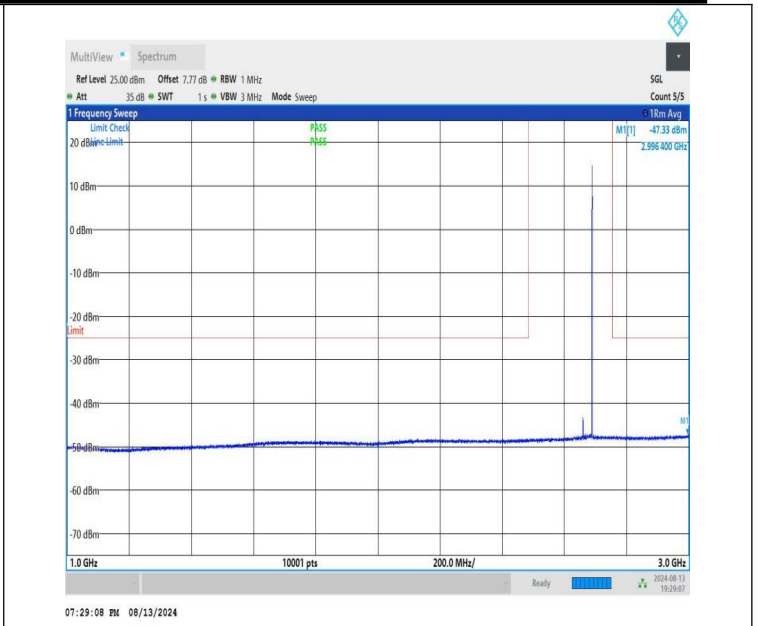

NTNV-n41-PC1.5-30-60-H-CP-QPSK-Edge_1RB_Right-0.15-30-PA
SS

NTNV-n41-PC1.5-30-60-H-CP-QPSK-Edge_1RB_Right-1000-3000-PASS