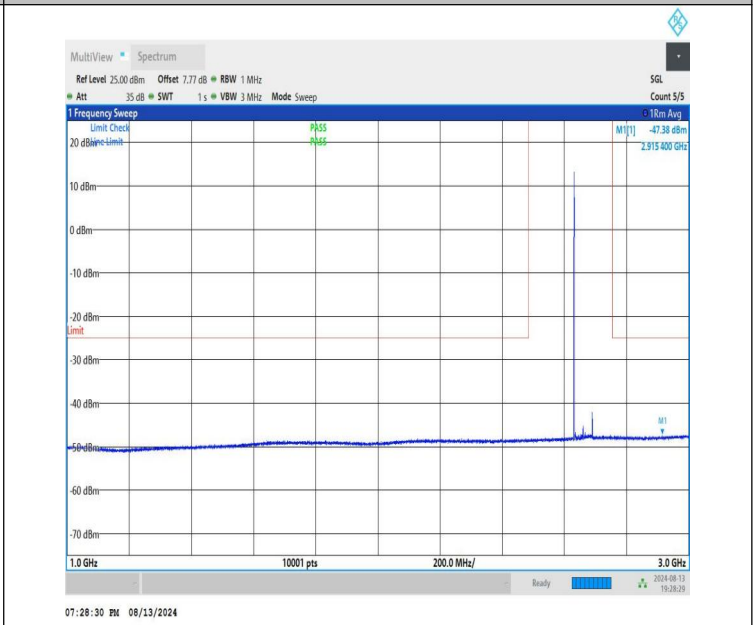

NTNV-n41-PC1.5-30-60-H-CP-QPSK-Edge_1RB_Left-0.15-30-PASS

NTNV-n41-PC1.5-30-60-H-CP-QPSK-Edge_1RB_Left-1000-3000-PASS