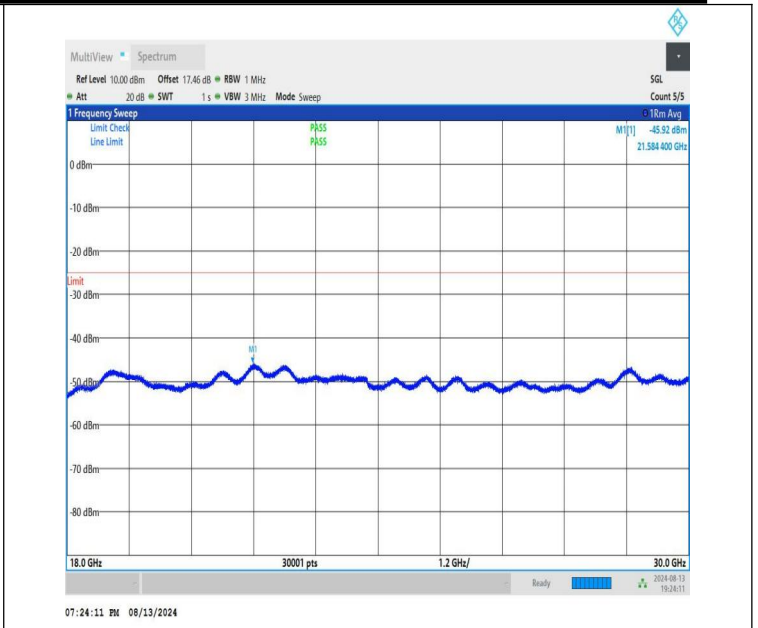

NTNV-n41-PC1.5-30-50-H-CP-QPSK-Edge_1RB_Left-3000-1800
0-PASS

NTNV-n41-PC1.5-30-50-H-CP-QPSK-Edge_1RB_Left-18000-3000
0-PASS

NTNV-n41-PC1.5-30-50-H-CP-QPSK-Edge_1RB_Right-0.009-0.1
5-PASS

NTNV-n41-PC1.5-30-50-H-CP-QPSK-Edge_1RB_Right-0.15-30-PA
SS

NTNV-n41-PC1.5-30-50-H-CP-QPSK-Edge_1RB_Right-30-1000-PASS

NTNV-n41-PC1.5-30-50-H-CP-QPSK-Edge_1RB_Right-1000-3000-PASS

NTNV-n41-PC1.5-30-50-H-CP-QPSK-Edge_1RB_Right-3000-18000-PASS

NTNV-n41-PC1.5-30-50-H-CP-QPSK-Edge_1RB_Right-18000-3000-PASS