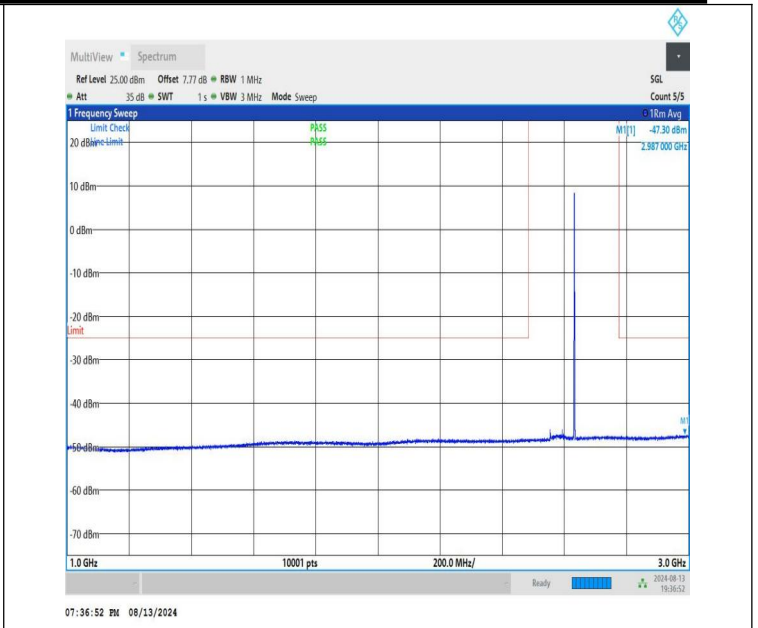

NTNV-n41-PC1.5-30-80-M-CP-QPSK-Edge_1RB_Left-3000-1800
0-PASS

NTNV-n41-PC1.5-30-80-M-CP-QPSK-Edge_1RB_Left-18000-3000
0-PASS

NTNV-n41-PC1.5-30-80-M-CP-QPSK-Edge_1RB_Right-0.009-0.1
5-PASS

NTNV-n41-PC1.5-30-80-M-CP-QPSK-Edge_1RB_Right-0.15-30-P
ASS

NTNV-n41-PC1.5-30-80-M-CP-QPSK-Edge_1RB_Right-30-1000-PASS

NTNV-n41-PC1.5-30-80-M-CP-QPSK-Edge_1RB_Right-1000-3000-PASS

NTNV-n41-PC1.5-30-80-M-CP-QPSK-Edge_1RB_Right-3000-18000-PASS

NTNV-n41-PC1.5-30-80-M-CP-QPSK-Edge_1RB_Right-18000-30000-PASS