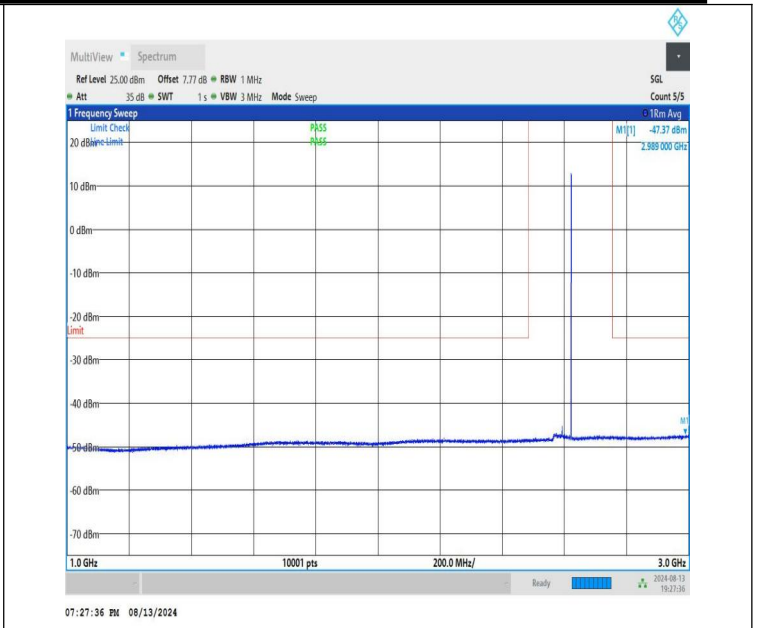

NTNV-n41-PC1.5-30-60-M-CP-QPSK-Edge_1RB_Right-0.15-30-P
ASS

NTNV-n41-PC1.5-30-60-M-CP-QPSK-Edge_1RB_Right-1000-3000-PASS