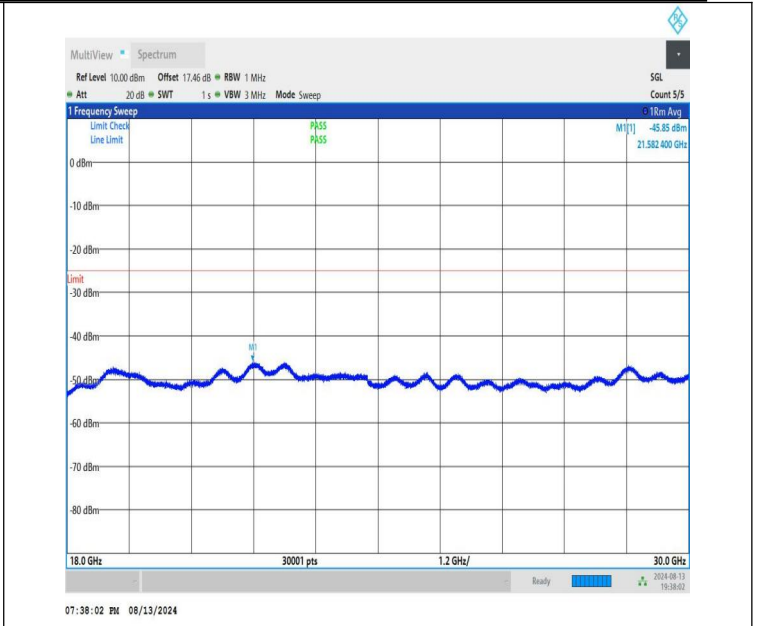

NTNV-n41-PC1.5-30-80-H-CP-QPSK-Edge_1RB_Left-0.009-0.15-PASS

NTNV-n41-PC1.5-30-80-H-CP-QPSK-Edge_1RB_Left-0.15-30-PASS

NTNV-n41-PC1.5-30-80-H-CP-QPSK-Edge_1RB_Left-30-1000-PASS

NTNV-n41-PC1.5-30-80-H-CP-QPSK-Edge_1RB_Left-1000-3000-PASS

NTNV-n41-PC1.5-30-80-H-CP-QPSK-Edge_1RB_Left-3000-1800
0-PASS

NTNV-n41-PC1.5-30-80-H-CP-QPSK-Edge_1RB_Left-18000-3000
0-PASS

NTNV-n41-PC1.5-30-80-H-CP-QPSK-Edge_1RB_Right-0.009-0.1
5-PASS

NTNV-n41-PC1.5-30-80-H-CP-QPSK-Edge_1RB_Right-0.15-30-PA
SS