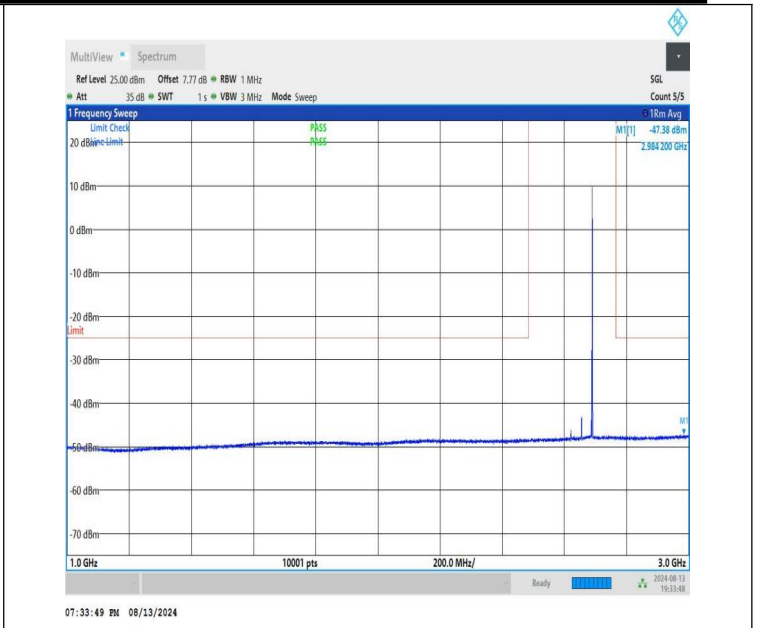

NTNV-n41-PC1.5-30-70-H-CP-QPSK-Edge_1RB_Right-0.15-30-PA
SS

NTNV-n41-PC1.5-30-70-H-CP-QPSK-Edge_1RB_Right-1000-3000-PASS