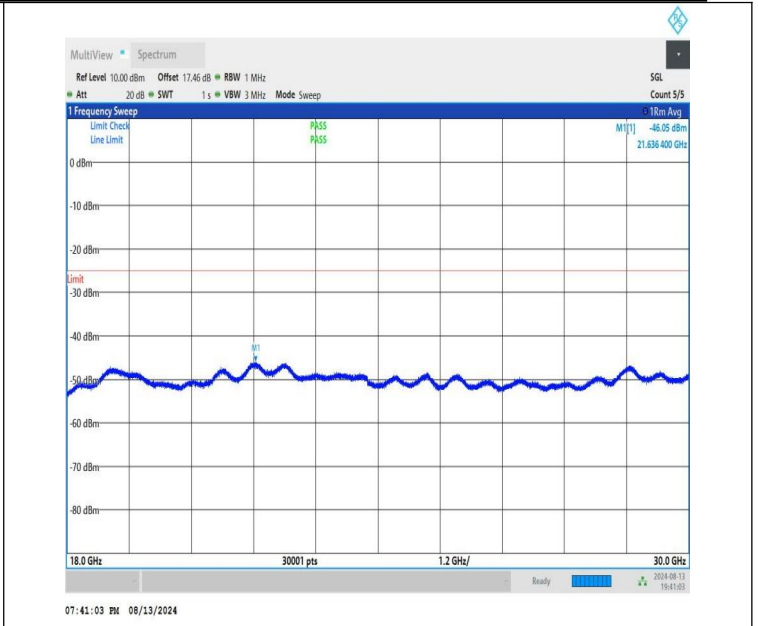

NTNV-n41-PC1.5-30-90-M-CP-QPSK-Edge_1RB_Left-0.009-0.15
-PASS

NTNV-n41-PC1.5-30-90-M-CP-QPSK-Edge_1RB_Left-0.15-30-PA
SS

NTNV-n41-PC1.5-30-90-M-CP-QPSK-Edge_1RB_Left-30-1000-P
ASS

NTNV-n41-PC1.5-30-90-M-CP-QPSK-Edge_1RB_Left-1000-3000-P
PASS

NTNV-n41-PC1.5-30-90-M-CP-QPSK-Edge_1RB_Left-3000-1800
0-PASS

NTNV-n41-PC1.5-30-90-M-CP-QPSK-Edge_1RB_Left-18000-3000
0-PASS

NTNV-n41-PC1.5-30-90-M-CP-QPSK-Edge_1RB_Right-0.009-0.1
5-PASS

NTNV-n41-PC1.5-30-90-M-CP-QPSK-Edge_1RB_Right-0.15-30-P
ASS