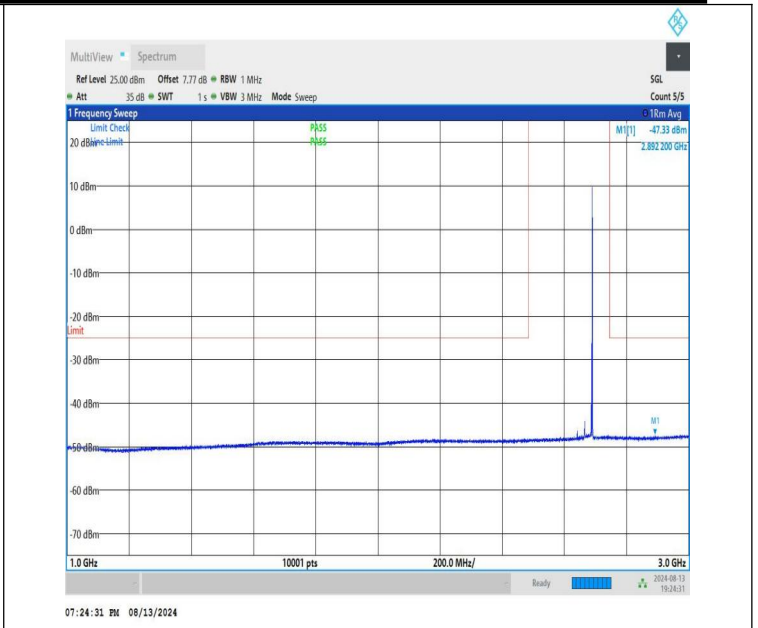

NTNV-n41-PC1.5-30-50-H-CP-QPSK-Edge_1RB_Left-3000-1800
0-PASS

NTNV-n41-PC1.5-30-50-H-CP-QPSK-Edge_1RB_Left-18000-3000
0-PASS

NTNV-n41-PC1.5-30-50-H-CP-QPSK-Edge_1RB_Right-0.009-0.1
5-PASS

NTNV-n41-PC1.5-30-50-H-CP-QPSK-Edge_1RB_Right-0.15-30-PA
SS

NTNV-n41-PC1.5-30-50-H-CP-QPSK-Edge_1RB_Right-30-1000-PASS

NTNV-n41-PC1.5-30-50-H-CP-QPSK-Edge_1RB_Right-1000-3000-PASS

NTNV-n41-PC1.5-30-50-H-CP-QPSK-Edge_1RB_Right-3000-18000-PASS

NTNV-n41-PC1.5-30-50-H-CP-QPSK-Edge_1RB_Right-18000-3000-PASS