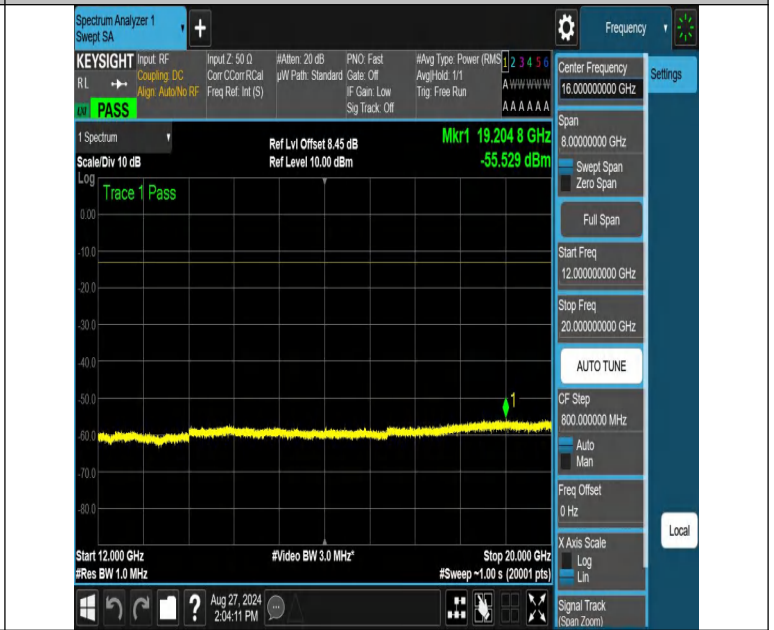

NTNV-n70-PC3-15-10-M-DFT-QPSK-Edge_1RB_Right-1000-3000-P
ASS

NTNV-n70-PC3-15-10-M-DFT-QPSK-Edge_1RB_Right-12000-2000
0-PASS