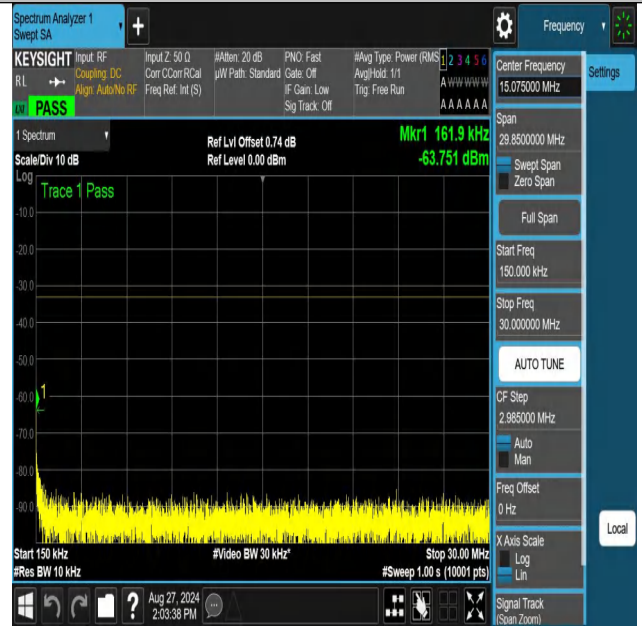

NTNV-n70-PC3-15-10-M-DFT-QPSK-Edge_1RB_Left-0.009-0.15-P ASS

NTNV-n70-PC3-15-10-M-DFT-QPSK-Edge_1RB_Left-0.15-30-PASS

NTNV-n70-PC3-15-10-M-DFT-QPSK-Edge_1RB_Left-30-1000-PAS S

NTNV-n70-PC3-15-10-M-DFT-QPSK-Edge_1RB_Left-1000-3000-PA SS

NTNV-n70-PC3-15-10-M-DFT-QPSK-Edge_1RB_Left-3000-12000-
PASS

NTNV-n70-PC3-15-10-M-DFT-QPSK-Edge_1RB_Left-12000-20000-
PASS

NTNV-n70-PC3-15-10-M-DFT-QPSK-Edge_1RB_Right-0.009-0.15-
PASS

NTNV-n70-PC3-15-10-M-DFT-QPSK-Edge_1RB_Right-0.15-30-PAS
S