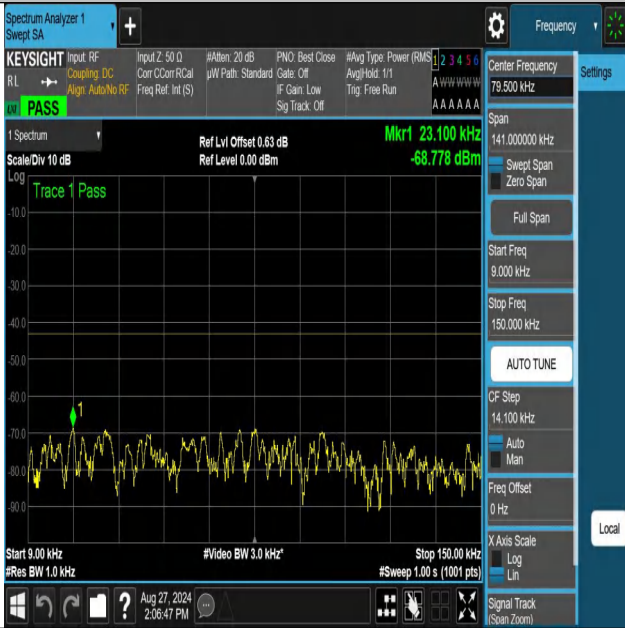

NTNV-n70-PC3-15-10-M-DFT-16QAM-Edge_1RB_Right-30-1000-P ASS

NTNV-n70-PC3-15-10-M-DFT-16QAM-Edge_1RB_Right-1000-3000-PASS

NTNV-n70-PC3-15-10-M-DFT-16QAM-Edge_1RB_Right-3000-12000-PASS

NTNV-n70-PC3-15-10-M-DFT-16QAM-Edge_1RB_Right-12000-20000-PASS

NTNV-n70-PC3-15-10-M-DFT-64QAM-Edge_1RB_Left-0.009-0.15-PASS

NTNV-n70-PC3-15-10-M-DFT-64QAM-Edge_1RB_Left-0.15-30-PASS

NTNV-n70-PC3-15-10-M-DFT-64QAM-Edge_1RB_Left-30-1000-PA

NTNV-n70-PC3-15-10-M-DFT-64QAM-Edge_1RB_Left-1000-3000-P

NTNV-n70-PC3-15-10-M-DFT-64QAM-Edge_1RB_Left-3000-12000
 -PASS

NTNV-n70-PC3-15-10-M-DFT-64QAM-Edge_1RB_Left-12000-20000
 -PASS

NTNV-n70-PC3-15-10-M-DFT-64QAM-Edge_1RB_Right-0.009-0.1
 5-PASS

NTNV-n70-PC3-15-10-M-DFT-64QAM-Edge_1RB_Right-0.15-30-PA
 SS