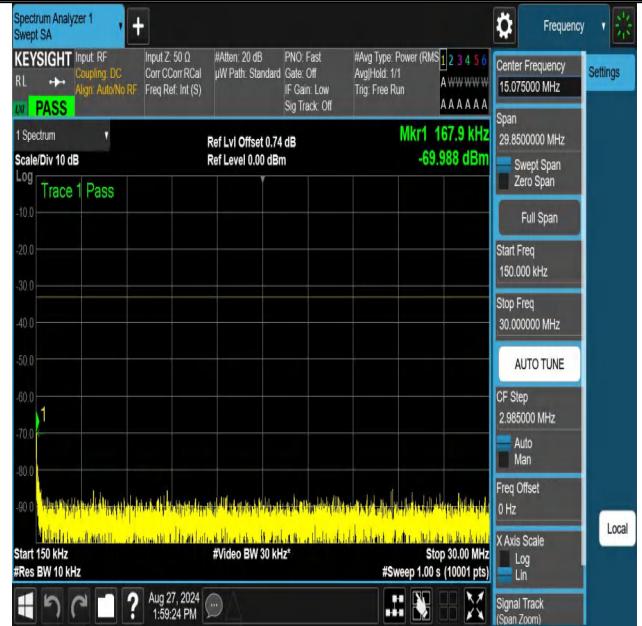

NTNV-n70-PC3-15-5-M-DFT-64QAM-Edge_1RB_Right-12000-2000
0-PASS

NTNV-n70-PC3-15-5-M-DFT-256QAM-Edge_1RB_Left-0.15-30-PASS