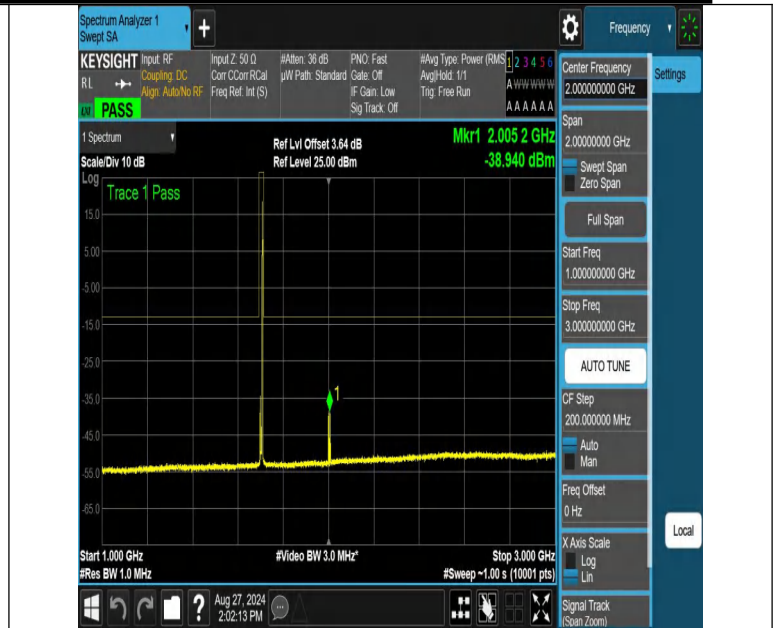

NTNV-n70-PC3-15-10-M-DFT-BPSK-Edge_1RB_Left-3000-12000-
 PASS

NTNV-n70-PC3-15-10-M-DFT-BPSK-Edge_1RB_Left-12000-20000-
 PASS

NTNV-n70-PC3-15-10-M-DFT-BPSK-Edge_1RB_Right-0.009-0.15-
 PASS

NTNV-n70-PC3-15-10-M-DFT-BPSK-Edge_1RB_Right-0.15-30-PAS
 S

NTNV-n70-PC3-15-10-M-DFT-BPSK-Edge_1RB_Right-30-1000-PA
 SS

NTNV-n70-PC3-15-10-M-DFT-BPSK-Edge_1RB_Right-1000-3000-P
 ASS

NTNV-n70-PC3-15-10-M-DFT-BPSK-Edge_1RB_Right-3000-12000
 -PASS

NTNV-n70-PC3-15-10-M-DFT-BPSK-Edge_1RB_Right-12000-20000
 -PASS