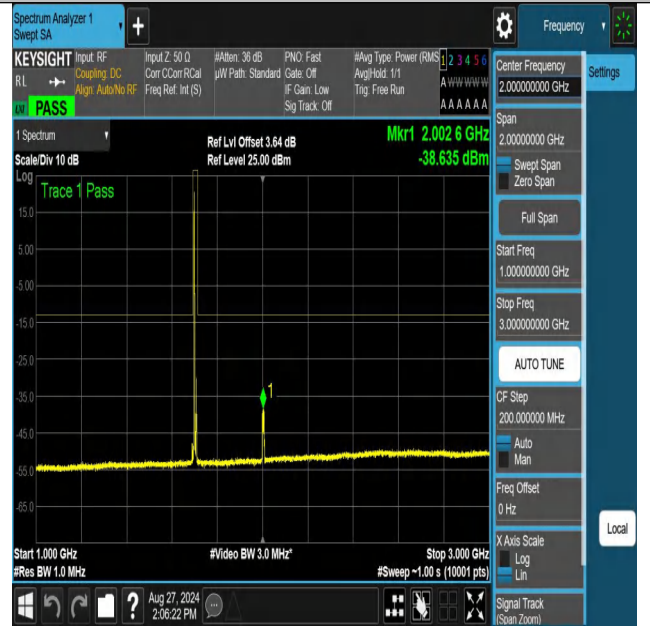

NTNV-n70-PC3-15-10-M-DFT-16QAM-Edge_1RB_Right-30-1000-P ASS

NTNV-n70-PC3-15-10-M-DFT-16QAM-Edge_1RB_Right-1000-3000-PASS

NTNV-n70-PC3-15-10-M-DFT-16QAM-Edge_1RB_Right-3000-12000-PASS

NTNV-n70-PC3-15-10-M-DFT-16QAM-Edge_1RB_Right-12000-20000-PASS

NTNV-n70-PC3-15-10-M-DFT-64QAM-Edge_1RB_Left-0.009-0.15-PASS

NTNV-n70-PC3-15-10-M-DFT-64QAM-Edge_1RB_Left-0.15-30-PASS

NTNV-n70-PC3-15-10-M-DFT-64QAM-Edge_1RB_Left-30-1000-PA

NTNV-n70-PC3-15-10-M-DFT-64QAM-Edge_1RB_Left-1000-3000-P