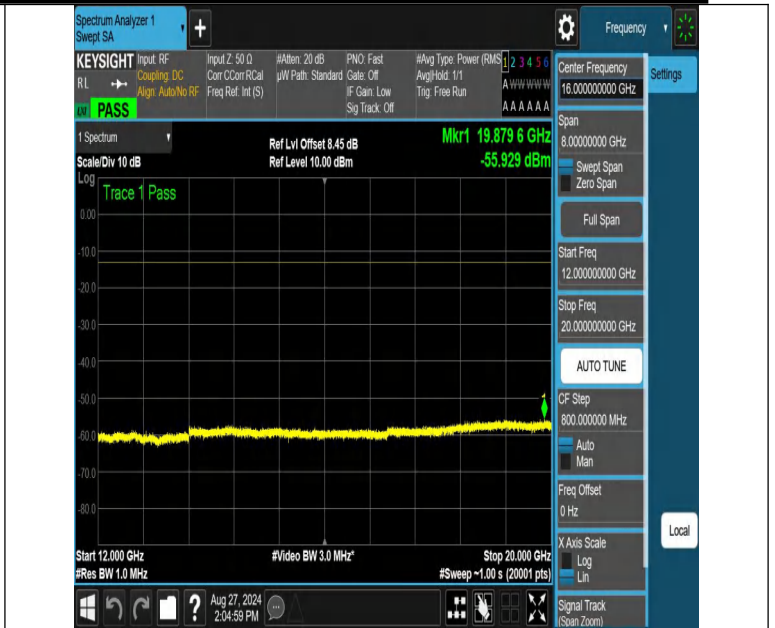

NTNV-n70-PC3-15-10-M-DFT-16QAM-Edge_1RB_Left-0.009-0.15-PASS

NTNV-n70-PC3-15-10-M-DFT-16QAM-Edge_1RB_Left-0.15-30-PASS

NTNV-n70-PC3-15-10-M-DFT-16QAM-Edge_1RB_Left-30-1000-PA

NTNV-n70-PC3-15-10-M-DFT-16QAM-Edge_1RB_Left-1000-3000-P

NTNV-n70-PC3-15-10-M-DFT-16QAM-Edge_1RB_Left-3000-12000
 -PASS

NTNV-n70-PC3-15-10-M-DFT-16QAM-Edge_1RB_Left-12000-20000
 -PASS

NTNV-n70-PC3-15-10-M-DFT-16QAM-Edge_1RB_Right-0.009-0.1
 5-PASS

NTNV-n70-PC3-15-10-M-DFT-16QAM-Edge_1RB_Right-0.15-30-PA
 SS