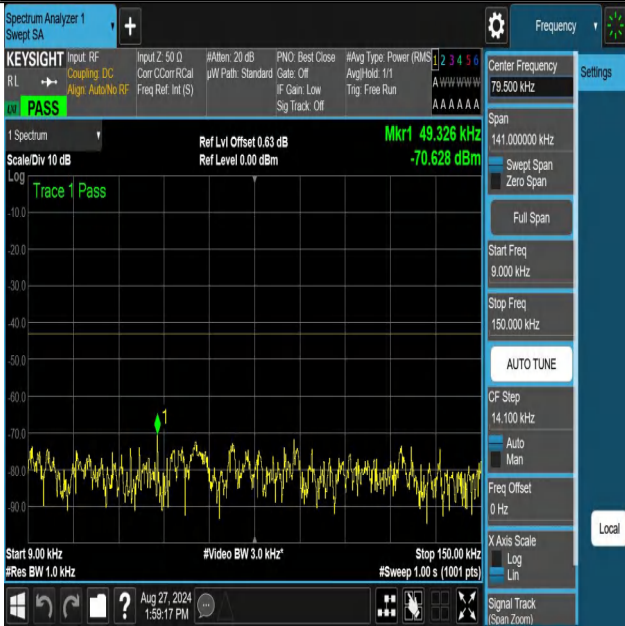

NTNV-n70-PC3-15-5-M-DFT-64QAM-Edge_1RB_Right-30-1000-PA
 SS

NTNV-n70-PC3-15-5-M-DFT-64QAM-Edge_1RB_Right-1000-3000-P
 ASS

NTNV-n70-PC3-15-5-M-DFT-64QAM-Edge_1RB_Right-3000-1200
 0-PASS

NTNV-n70-PC3-15-5-M-DFT-64QAM-Edge_1RB_Right-12000-2000
 0-PASS