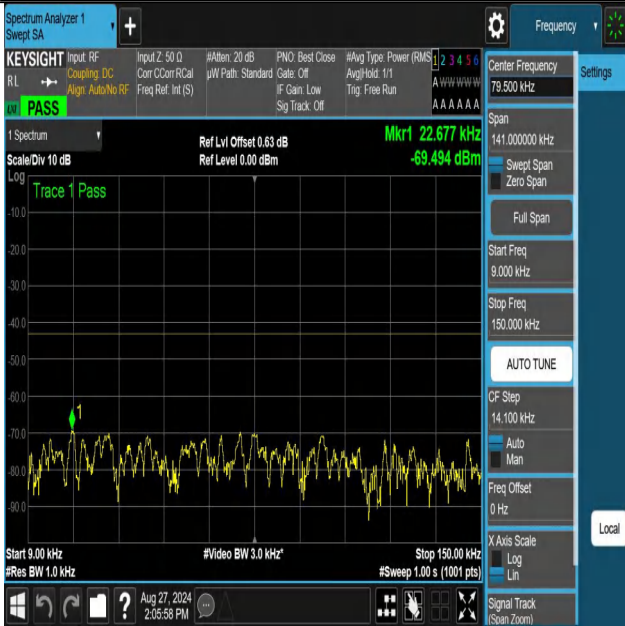

NTNV-n70-PC3-15-10-M-DFT-16QAM-Edge_1RB_Right-30-1000-P ASS

NTNV-n70-PC3-15-10-M-DFT-16QAM-Edge_1RB_Right-1000-3000-PASS

NTNV-n70-PC3-15-10-M-DFT-16QAM-Edge_1RB_Right-3000-12000-PASS

NTNV-n70-PC3-15-10-M-DFT-16QAM-Edge_1RB_Right-12000-20000-PASS

NTNV-n70-PC3-15-10-M-DFT-64QAM-Edge_1RB_Left-0.009-0.15-PASS

NTNV-n70-PC3-15-10-M-DFT-64QAM-Edge_1RB_Left-0.15-30-PASS

NTNV-n70-PC3-15-10-M-DFT-64QAM-Edge_1RB_Left-30-1000-PA

NTNV-n70-PC3-15-10-M-DFT-64QAM-Edge_1RB_Left-1000-3000-P