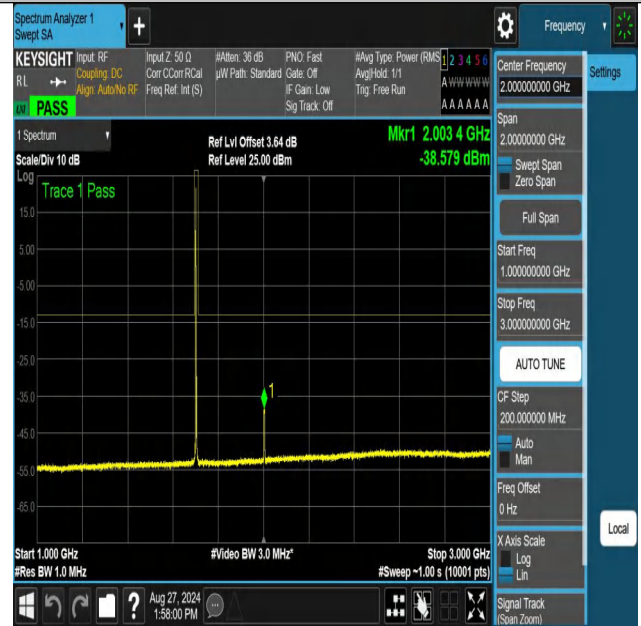

NTNV-n70-PC3-15-5-M-DFT-64QAM-Edge_1RB_Left-0.15-30-PASS

NTNV-n70-PC3-15-5-M-DFT-64QAM-Edge_1RB_Left-1000-3000-PA SS