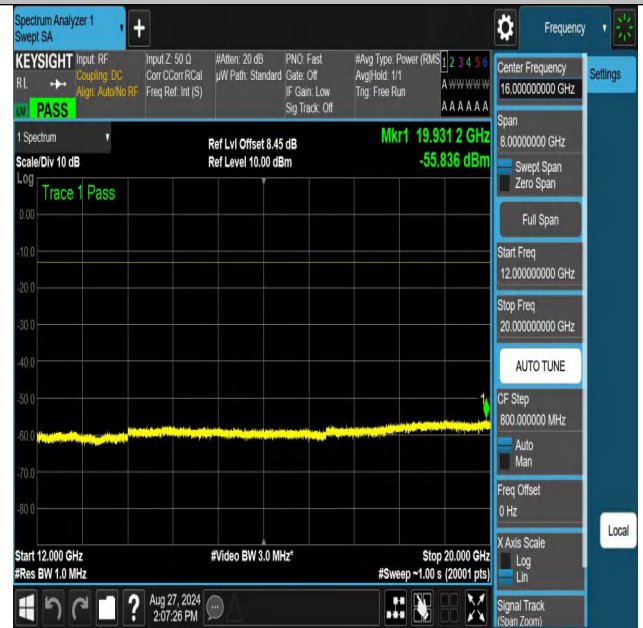

NTNV-n70-PC3-15-10-M-DFT-64QAM-Edge_1RB_Left-0.009-0.15-PASS

NTNV-n70-PC3-15-10-M-DFT-64QAM-Edge_1RB_Left-0.15-30-PASS

NTNV-n70-PC3-15-10-M-DFT-64QAM-Edge_1RB_Left-30-1000-PA

NTNV-n70-PC3-15-10-M-DFT-64QAM-Edge_1RB_Left-1000-3000-P

NTNV-n70-PC3-15-10-M-DFT-64QAM-Edge_1RB_Left-3000-12000
 -PASS

NTNV-n70-PC3-15-10-M-DFT-64QAM-Edge_1RB_Left-12000-20000
 -PASS

NTNV-n70-PC3-15-10-M-DFT-64QAM-Edge_1RB_Right-0.009-0.1
 5-PASS

NTNV-n70-PC3-15-10-M-DFT-64QAM-Edge_1RB_Right-0.15-30-PA
 SS

NTNV-n70-PC3-15-10-M-DFT-64QAM-Edge_1RB_Right-30-1000-P
 ASS

NTNV-n70-PC3-15-10-M-DFT-64QAM-Edge_1RB_Right-1000-3000-P
 PASS

NTNV-n70-PC3-15-10-M-DFT-64QAM-Edge_1RB_Right-3000-120
 00-PASS

NTNV-n70-PC3-15-10-M-DFT-64QAM-Edge_1RB_Right-12000-200
 00-PASS