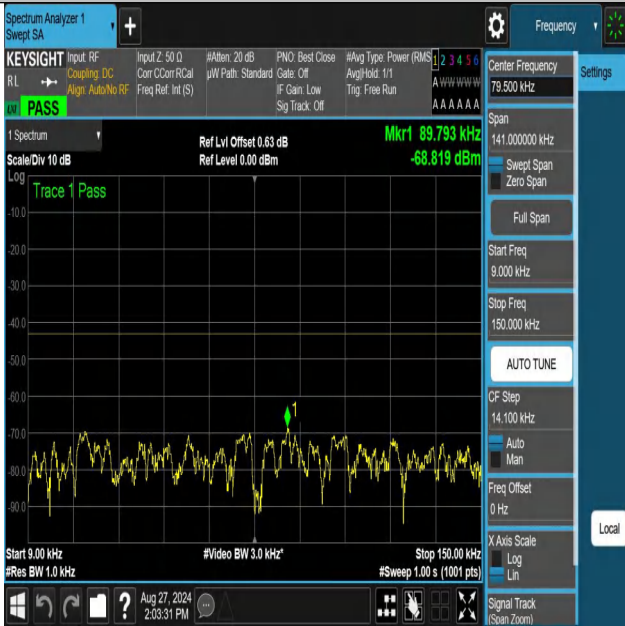

NTNV-n70-PC3-15-10-M-DFT-QPSK-Edge_1RB_Left-0.009-0.15-P ASS

NTNV-n70-PC3-15-10-M-DFT-QPSK-Edge_1RB_Left-0.15-30-PASS

NTNV-n70-PC3-15-10-M-DFT-QPSK-Edge_1RB_Left-30-1000-PAS S

NTNV-n70-PC3-15-10-M-DFT-QPSK-Edge_1RB_Left-1000-3000-PA SS

NTNV-n70-PC3-15-10-M-DFT-QPSK-Edge_1RB_Left-3000-12000-
PASS

NTNV-n70-PC3-15-10-M-DFT-QPSK-Edge_1RB_Left-12000-20000-
PASS

NTNV-n70-PC3-15-10-M-DFT-QPSK-Edge_1RB_Right-0.009-0.15-
PASS

NTNV-n70-PC3-15-10-M-DFT-QPSK-Edge_1RB_Right-0.15-30-PAS
S