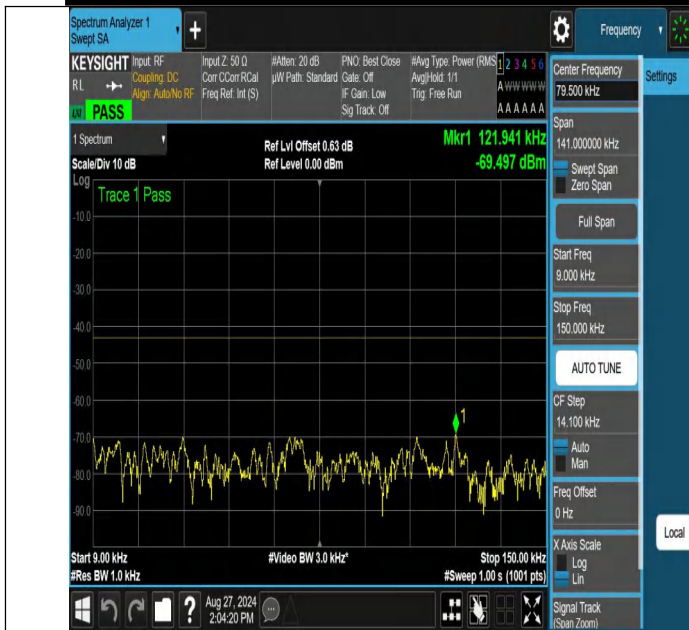

NTNV-n70-PC3-15-10-M-DFT-QPSK-Edge_1RB_Right-30-1000-PA
SS

NTNV-n70-PC3-15-10-M-DFT-QPSK-Edge_1RB_Right-1000-3000-P
ASS

NTNV-n70-PC3-15-10-M-DFT-QPSK-Edge_1RB_Right-3000-12000
-PASS

NTNV-n70-PC3-15-10-M-DFT-QPSK-Edge_1RB_Right-12000-2000
0-PASS

NTNV-n70-PC3-15-10-M-DFT-16QAM-Edge_1RB_Left-0.009-0.15-PASS

NTNV-n70-PC3-15-10-M-DFT-16QAM-Edge_1RB_Left-0.15-30-PASS

NTNV-n70-PC3-15-10-M-DFT-16QAM-Edge_1RB_Left-30-1000-PA

NTNV-n70-PC3-15-10-M-DFT-16QAM-Edge_1RB_Left-1000-3000-P