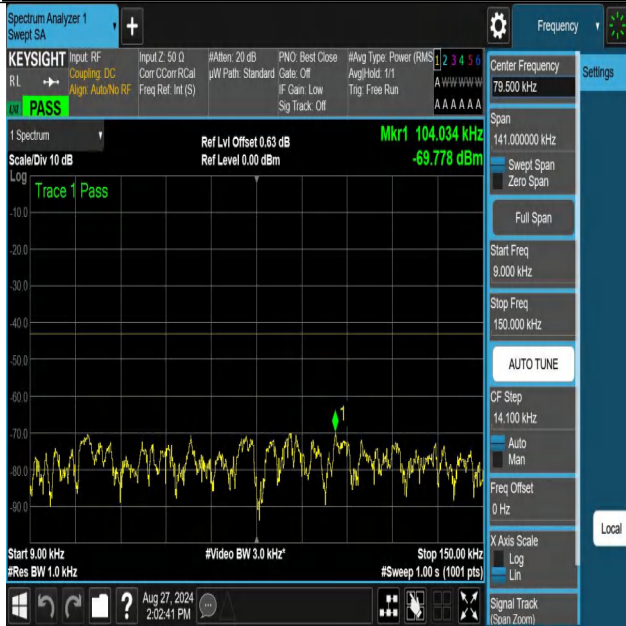

NTNV-n70-PC3-15-10-M-DFT-BPSK-Edge_1RB_Left-3000-12000-
 PASS

NTNV-n70-PC3-15-10-M-DFT-BPSK-Edge_1RB_Left-12000-20000-
 PASS

NTNV-n70-PC3-15-10-M-DFT-BPSK-Edge_1RB_Right-0.009-0.15-
 PASS

NTNV-n70-PC3-15-10-M-DFT-BPSK-Edge_1RB_Right-0.15-30-PAS
 S

NTNV-n70-PC3-15-10-M-DFT-BPSK-Edge_1RB_Right-30-1000-PA
 SS

NTNV-n70-PC3-15-10-M-DFT-BPSK-Edge_1RB_Right-1000-3000-P
 ASS

NTNV-n70-PC3-15-10-M-DFT-BPSK-Edge_1RB_Right-3000-12000
 -PASS

NTNV-n70-PC3-15-10-M-DFT-BPSK-Edge_1RB_Right-12000-20000
 -PASS

NTNV-n70-PC3-15-10-M-DFT-QPSK-Edge_1RB_Left-0.009-0.15-P ASS

NTNV-n70-PC3-15-10-M-DFT-QPSK-Edge_1RB_Left-0.15-30-PASS

NTNV-n70-PC3-15-10-M-DFT-QPSK-Edge_1RB_Left-30-1000-PAS S

NTNV-n70-PC3-15-10-M-DFT-QPSK-Edge_1RB_Left-1000-3000-PA SS