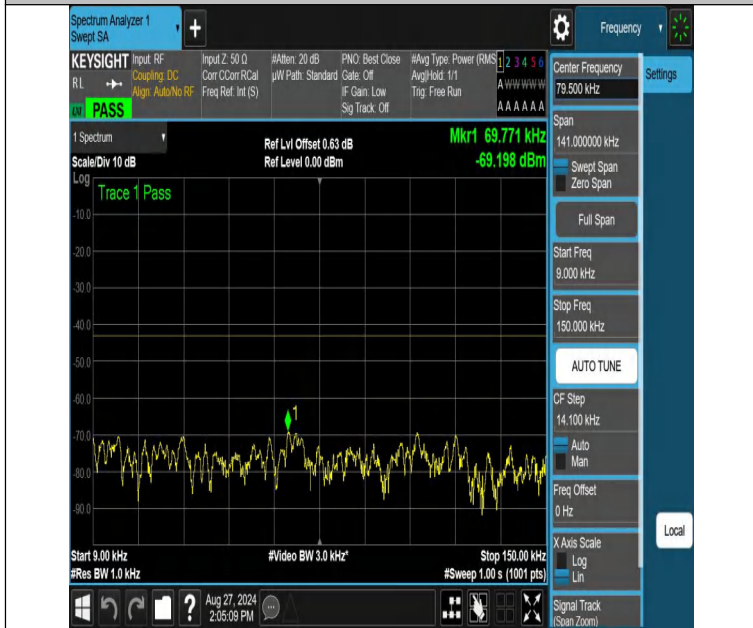

NTNV-n70-PC3-15-10-M-DFT-16QAM-Edge_1RB_Left-3000-12000
-PASS

NTNV-n70-PC3-15-10-M-DFT-16QAM-Edge_1RB_Right-0.009-0.1
5-PASS