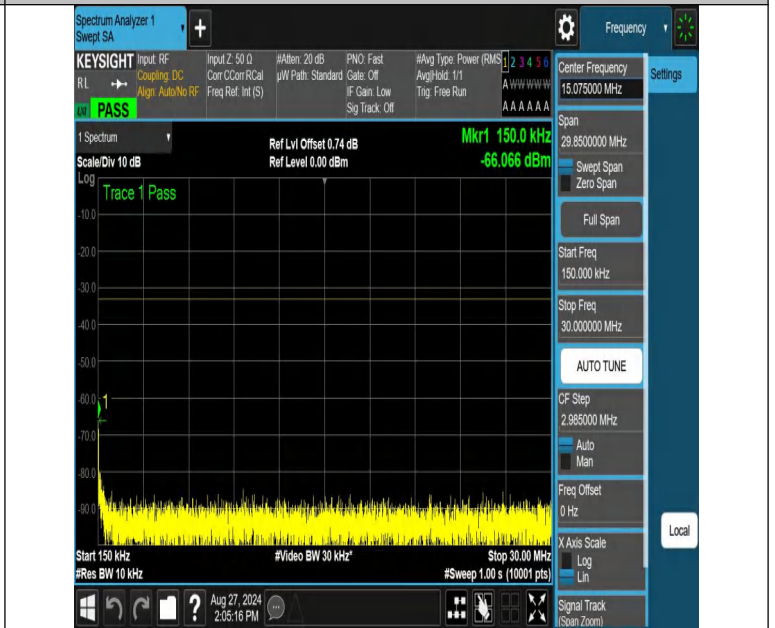

NTNV-n70-PC3-15-10-M-DFT-16QAM-Edge_1RB_Left-0.009-0.15-PASS

NTNV-n70-PC3-15-10-M-DFT-16QAM-Edge_1RB_Left-0.15-30-PASS

NTNV-n70-PC3-15-10-M-DFT-16QAM-Edge_1RB_Left-30-1000-PA

NTNV-n70-PC3-15-10-M-DFT-16QAM-Edge_1RB_Left-1000-3000-P

NTNV-n70-PC3-15-10-M-DFT-16QAM-Edge_1RB_Left-3000-12000
 -PASS

NTNV-n70-PC3-15-10-M-DFT-16QAM-Edge_1RB_Left-12000-20000
 -PASS

NTNV-n70-PC3-15-10-M-DFT-16QAM-Edge_1RB_Right-0.009-0.1
 5-PASS

NTNV-n70-PC3-15-10-M-DFT-16QAM-Edge_1RB_Right-0.15-30-PA
 SS