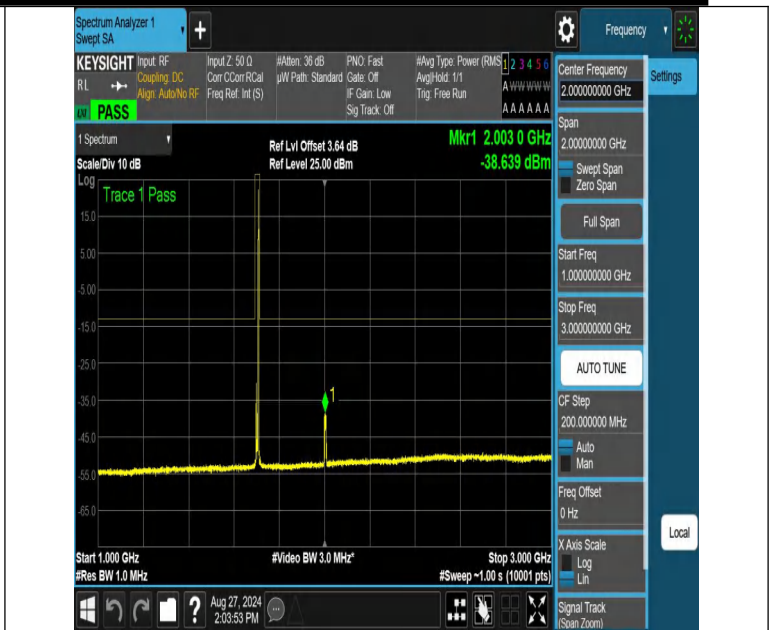

NTNV-n70-PC3-15-10-M-DFT-QPSK-Edge_1RB_Right-0.15-30-PAS
S

NTNV-n70-PC3-15-10-M-DFT-QPSK-Edge_1RB_Right-1000-3000-P
ASS