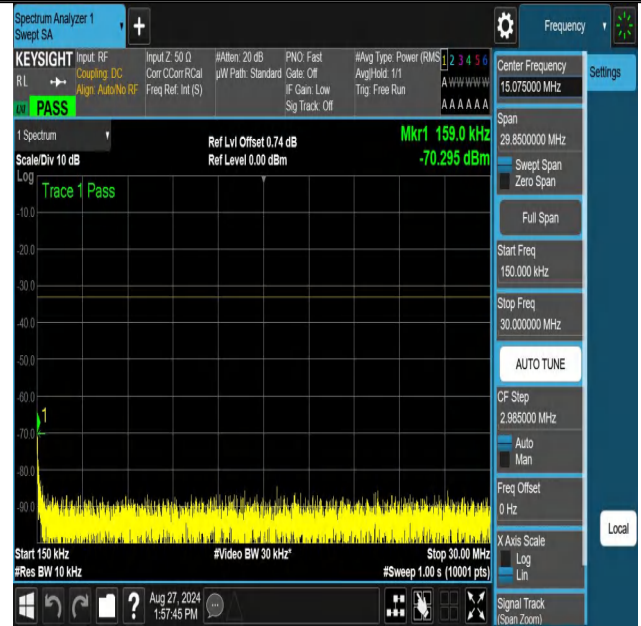

NTNV-n70-PC3-15-5-M-DFT-16QAM-Edge_1RB_Right-30-1000-PA
 SS

NTNV-n70-PC3-15-5-M-DFT-16QAM-Edge_1RB_Right-1000-3000-P
 ASS

NTNV-n70-PC3-15-5-M-DFT-16QAM-Edge_1RB_Right-3000-1200
 0-PASS

NTNV-n70-PC3-15-5-M-DFT-16QAM-Edge_1RB_Right-12000-2000
 0-PASS

NTNV-n70-PC3-15-5-M-DFT-64QAM-Edge_1RB_Left-0.009-0.15-P ASS

NTNV-n70-PC3-15-5-M-DFT-64QAM-Edge_1RB_Left-0.15-30-PASS

NTNV-n70-PC3-15-5-M-DFT-64QAM-Edge_1RB_Left-30-1000-PAS S

NTNV-n70-PC3-15-5-M-DFT-64QAM-Edge_1RB_Left-1000-3000-PA SS