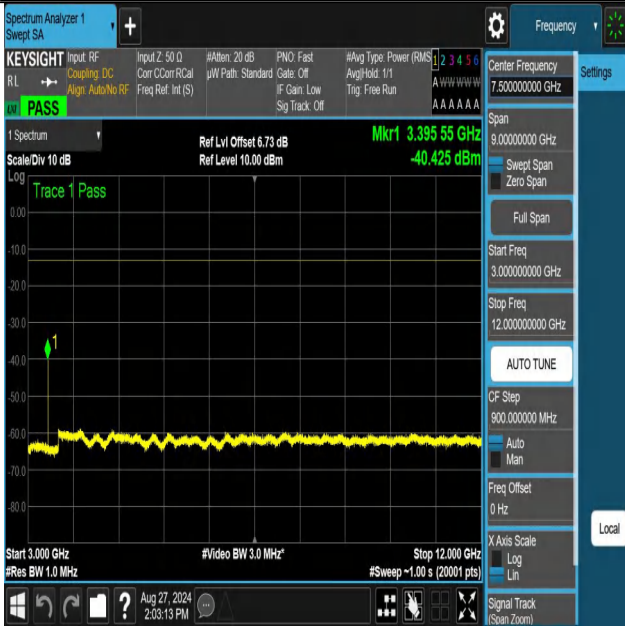

NTNV-n70-PC3-15-10-M-DFT-QPSK-Edge_1RB_Left-0.009-0.15-P ASS

NTNV-n70-PC3-15-10-M-DFT-QPSK-Edge_1RB_Left-0.15-30-PASS

NTNV-n70-PC3-15-10-M-DFT-QPSK-Edge_1RB_Left-30-1000-PAS S

NTNV-n70-PC3-15-10-M-DFT-QPSK-Edge_1RB_Left-1000-3000-PA SS

NTNV-n70-PC3-15-10-M-DFT-QPSK-Edge_1RB_Left-3000-12000-
PASS

NTNV-n70-PC3-15-10-M-DFT-QPSK-Edge_1RB_Left-12000-20000-
PASS

NTNV-n70-PC3-15-10-M-DFT-QPSK-Edge_1RB_Right-0.009-0.15-
PASS

NTNV-n70-PC3-15-10-M-DFT-QPSK-Edge_1RB_Right-0.15-30-PAS
S