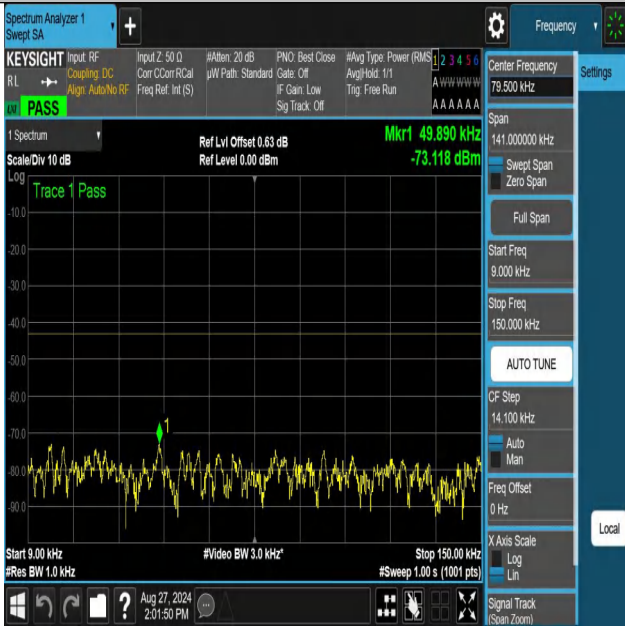

NTNV-n70-PC3-15-10-M-DFT-BPSK-Edge_1RB_Left-0.009-0.15-P
ASS

NTNV-n70-PC3-15-10-M-DFT-BPSK-Edge_1RB_Left-0.15-30-PASS

NTNV-n70-PC3-15-10-M-DFT-BPSK-Edge_1RB_Left-30-1000-PAS
S

NTNV-n70-PC3-15-10-M-DFT-BPSK-Edge_1RB_Left-1000-3000-PASS
SS

NTNV-n70-PC3-15-10-M-DFT-BPSK-Edge_1RB_Left-3000-12000-
 PASS

NTNV-n70-PC3-15-10-M-DFT-BPSK-Edge_1RB_Left-12000-20000-
 PASS

NTNV-n70-PC3-15-10-M-DFT-BPSK-Edge_1RB_Right-0.009-0.15-
 PASS

NTNV-n70-PC3-15-10-M-DFT-BPSK-Edge_1RB_Right-0.15-30-PAS
 S