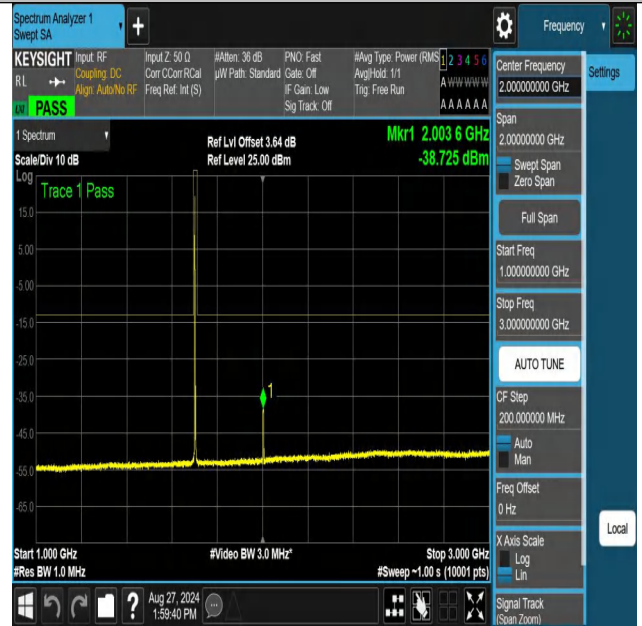

NTNV-n70-PC3-15-5-M-DFT-256QAM-Edge_1RB_Left-0.15-30-PASS

NTNV-n70-PC3-15-5-M-DFT-256QAM-Edge_1RB_Left-1000-3000-PASS