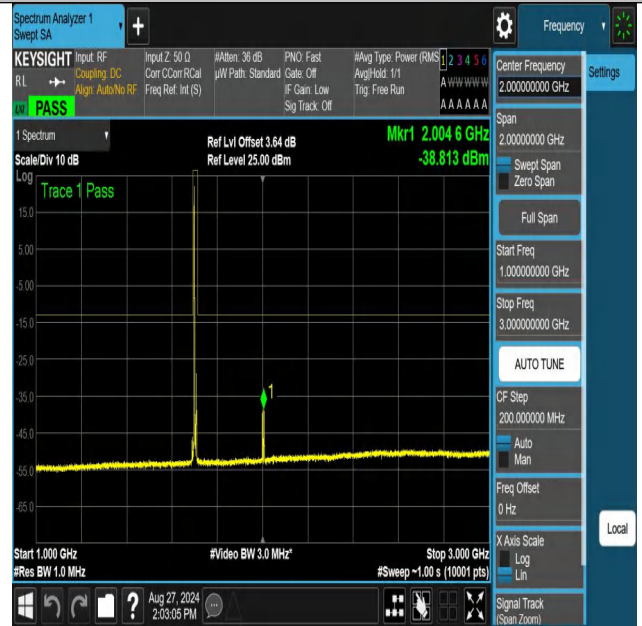

NTNV-n70-PC3-15-10-M-DFT-QPSK-Edge_1RB_Left-0.15-30-PASS

NTNV-n70-PC3-15-10-M-DFT-QPSK-Edge_1RB_Left-1000-3000-PA SS