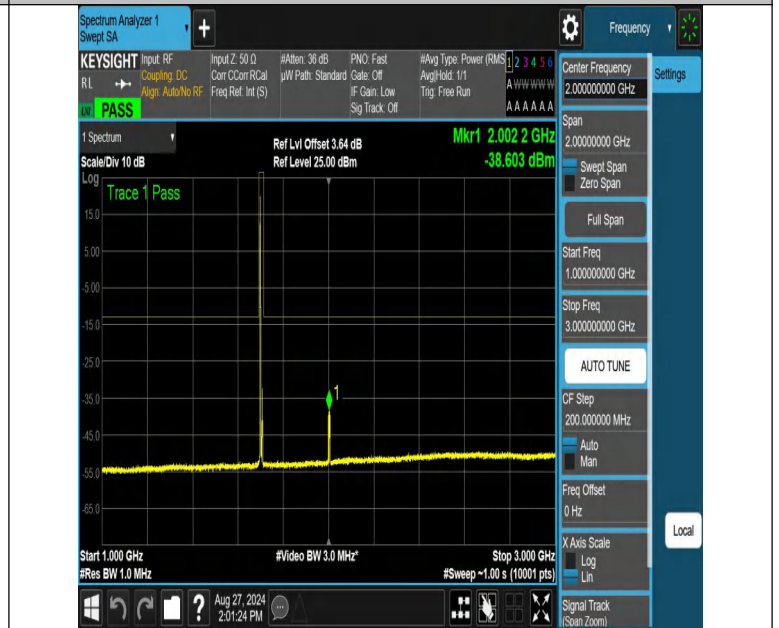

NTVN-n70-PC3-15-5-M-DFT-256QAM-Edge_1RB_Right-30-1000-P
ASS

NTVN-n70-PC3-15-5-M-DFT-256QAM-Edge_1RB_Right-1000-3000-P
PASS

NTVN-n70-PC3-15-5-M-DFT-256QAM-Edge_1RB_Right-3000-12000-PASS

NTVN-n70-PC3-15-5-M-DFT-256QAM-Edge_1RB_Right-12000-20000-PASS

NTNV-n70-PC3-15-10-M-DFT-BPSK-Edge_1RB_Left-0.009-0.15-P
ASS

NTNV-n70-PC3-15-10-M-DFT-BPSK-Edge_1RB_Left-0.15-30-PASS

NTNV-n70-PC3-15-10-M-DFT-BPSK-Edge_1RB_Left-30-1000-PAS
S

NTNV-n70-PC3-15-10-M-DFT-BPSK-Edge_1RB_Left-1000-3000-PASS
SS