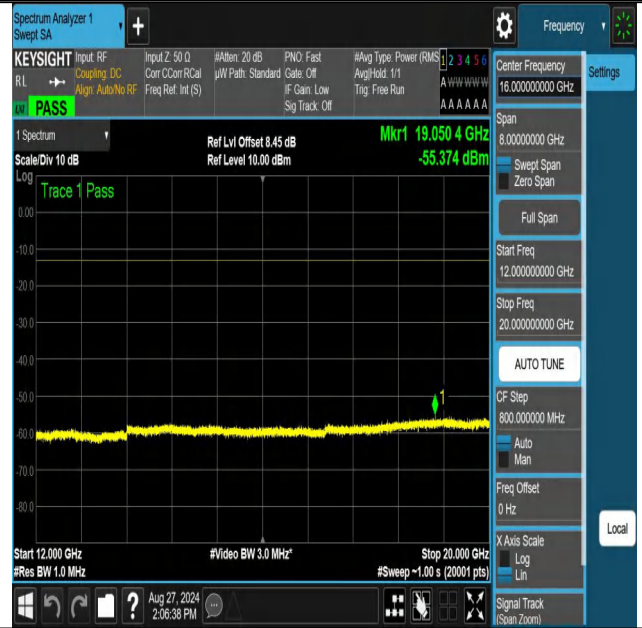

NTNV-n70-PC3-15-10-M-DFT-16QAM-Edge_1RB_Right-30-1000-P ASS

NTNV-n70-PC3-15-10-M-DFT-16QAM-Edge_1RB_Right-1000-3000-PASS

NTNV-n70-PC3-15-10-M-DFT-16QAM-Edge_1RB_Right-3000-12000-PASS

NTNV-n70-PC3-15-10-M-DFT-16QAM-Edge_1RB_Right-12000-20000-PASS

NTNV-n70-PC3-15-10-M-DFT-64QAM-Edge_1RB_Left-0.009-0.15-PASS

NTNV-n70-PC3-15-10-M-DFT-64QAM-Edge_1RB_Left-0.15-30-PASS

NTNV-n70-PC3-15-10-M-DFT-64QAM-Edge_1RB_Left-30-1000-PA

NTNV-n70-PC3-15-10-M-DFT-64QAM-Edge_1RB_Left-1000-3000-P

NTNV-n70-PC3-15-10-M-DFT-64QAM-Edge_1RB_Left-3000-12000
 -PASS

NTNV-n70-PC3-15-10-M-DFT-64QAM-Edge_1RB_Left-12000-20000
 -PASS

NTNV-n70-PC3-15-10-M-DFT-64QAM-Edge_1RB_Right-0.009-0.1
 5-PASS

NTNV-n70-PC3-15-10-M-DFT-64QAM-Edge_1RB_Right-0.15-30-PA
 SS