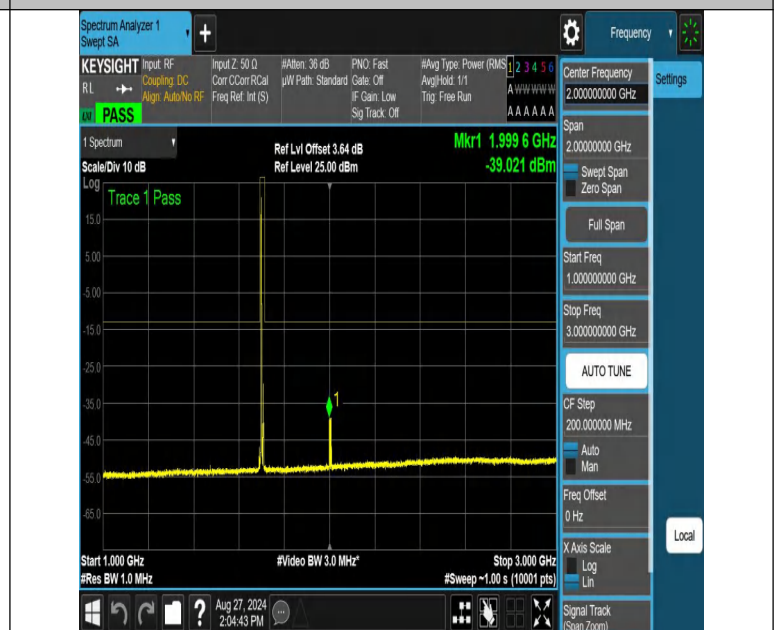

NTNV-n70-PC3-15-10-M-DFT-16QAM-Edge_1RB_Left-0.15-30-PASS

NTNV-n70-PC3-15-10-M-DFT-16QAM-Edge_1RB_Left-1000-3000-P