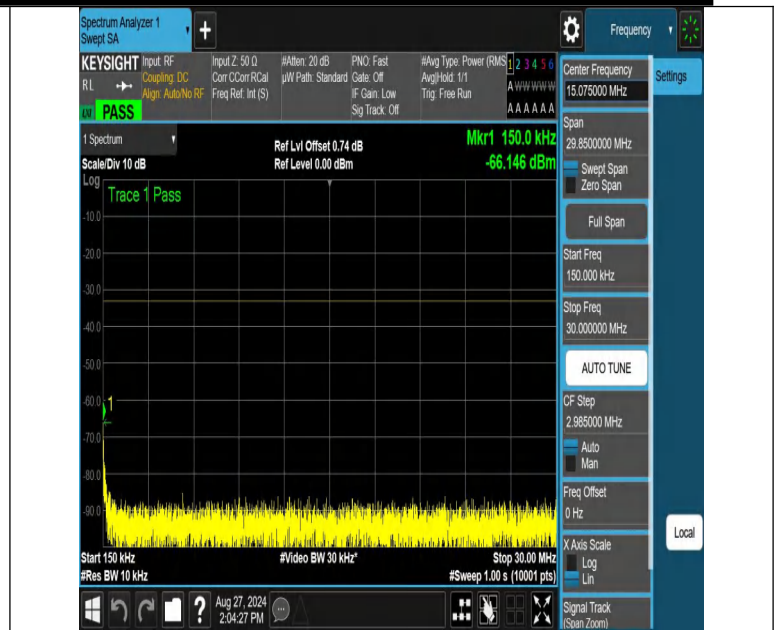

NTNV-n70-PC3-15-10-M-DFT-QPSK-Edge_1RB_Right-30-1000-PA
SS

NTNV-n70-PC3-15-10-M-DFT-QPSK-Edge_1RB_Right-1000-3000-P
ASS

NTNV-n70-PC3-15-10-M-DFT-QPSK-Edge_1RB_Right-3000-12000
-PASS

NTNV-n70-PC3-15-10-M-DFT-QPSK-Edge_1RB_Right-12000-2000
0-PASS

NTNV-n70-PC3-15-10-M-DFT-16QAM-Edge_1RB_Left-0.009-0.15-PASS

NTNV-n70-PC3-15-10-M-DFT-16QAM-Edge_1RB_Left-0.15-30-PASS

NTNV-n70-PC3-15-10-M-DFT-16QAM-Edge_1RB_Left-30-1000-PA

NTNV-n70-PC3-15-10-M-DFT-16QAM-Edge_1RB_Left-1000-3000-P