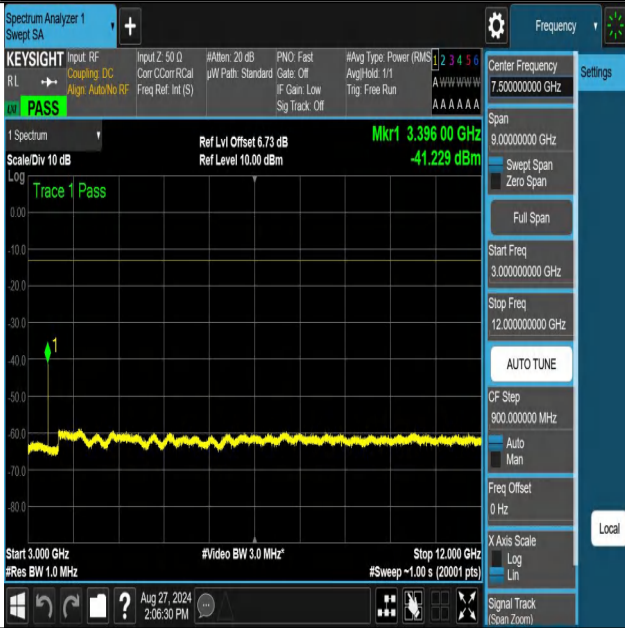

NTNV-n70-PC3-15-10-M-DFT-16QAM-Edge_1RB_Right-30-1000-P ASS

NTNV-n70-PC3-15-10-M-DFT-16QAM-Edge_1RB_Right-1000-3000-PASS

NTNV-n70-PC3-15-10-M-DFT-16QAM-Edge_1RB_Right-3000-12000-PASS

NTNV-n70-PC3-15-10-M-DFT-16QAM-Edge_1RB_Right-12000-20000-PASS

NTNV-n70-PC3-15-10-M-DFT-64QAM-Edge_1RB_Left-0.009-0.15-PASS

NTNV-n70-PC3-15-10-M-DFT-64QAM-Edge_1RB_Left-0.15-30-PASS

NTNV-n70-PC3-15-10-M-DFT-64QAM-Edge_1RB_Left-30-1000-PA

NTNV-n70-PC3-15-10-M-DFT-64QAM-Edge_1RB_Left-1000-3000-P

NTNV-n70-PC3-15-10-M-DFT-64QAM-Edge_1RB_Left-3000-12000
 -PASS

NTNV-n70-PC3-15-10-M-DFT-64QAM-Edge_1RB_Left-12000-20000
 -PASS

NTNV-n70-PC3-15-10-M-DFT-64QAM-Edge_1RB_Right-0.009-0.1
 5-PASS

NTNV-n70-PC3-15-10-M-DFT-64QAM-Edge_1RB_Right-0.15-30-PA
 SS