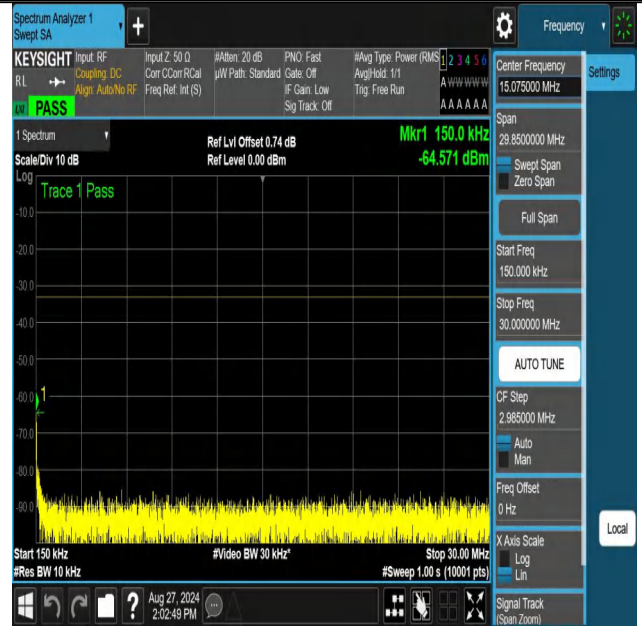

NTNV-n70-PC3-15-10-M-DFT-BPSK-Edge_1RB_Right-12000-20000
-PASS

NTNV-n70-PC3-15-10-M-DFT-QPSK-Edge_1RB_Left-0.15-30-PASS