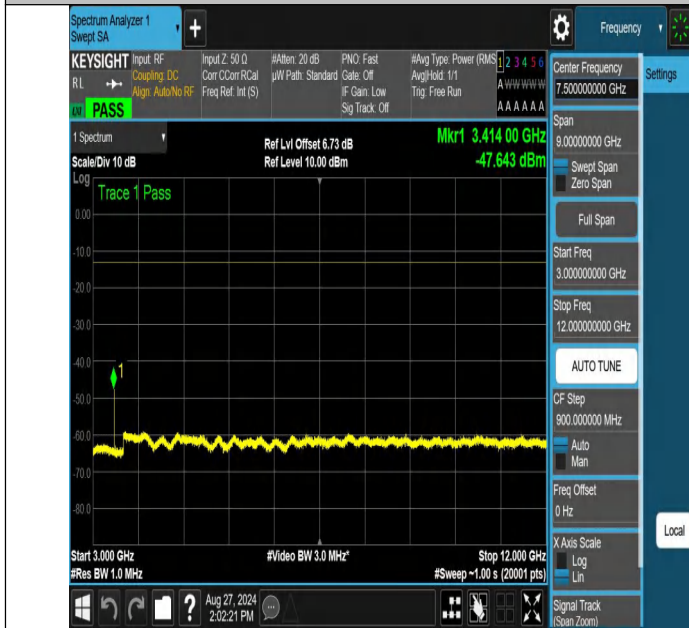

NTNV-n70-PC3-15-10-M-DFT-BPSK-Edge_1RB_Left-3000-12000-
 PASS

NTNV-n70-PC3-15-10-M-DFT-BPSK-Edge_1RB_Left-12000-20000-
 PASS

NTNV-n70-PC3-15-10-M-DFT-BPSK-Edge_1RB_Right-0.009-0.15-
 PASS

NTNV-n70-PC3-15-10-M-DFT-BPSK-Edge_1RB_Right-0.15-30-PAS
 S

NTNV-n70-PC3-15-10-M-DFT-BPSK-Edge_1RB_Right-30-1000-PA
 SS

NTNV-n70-PC3-15-10-M-DFT-BPSK-Edge_1RB_Right-1000-3000-P
 ASS

NTNV-n70-PC3-15-10-M-DFT-BPSK-Edge_1RB_Right-3000-12000
 -PASS

NTNV-n70-PC3-15-10-M-DFT-BPSK-Edge_1RB_Right-12000-20000
 -PASS