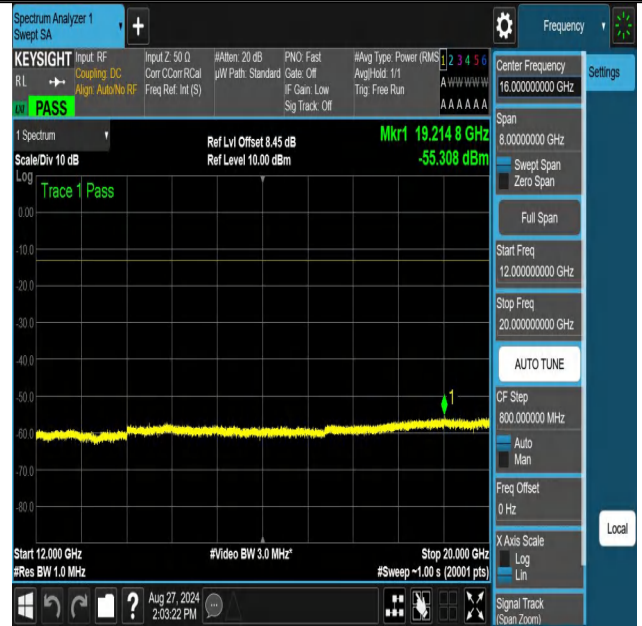

NTNV-n70-PC3-15-10-M-DFT-QPSK-Edge_1RB_Left-0.009-0.15-P ASS

NTNV-n70-PC3-15-10-M-DFT-QPSK-Edge_1RB_Left-0.15-30-PASS

NTNV-n70-PC3-15-10-M-DFT-QPSK-Edge_1RB_Left-30-1000-PAS S

NTNV-n70-PC3-15-10-M-DFT-QPSK-Edge_1RB_Left-1000-3000-PA SS

NTNV-n70-PC3-15-10-M-DFT-QPSK-Edge_1RB_Left-3000-12000-
PASS

NTNV-n70-PC3-15-10-M-DFT-QPSK-Edge_1RB_Left-12000-20000-
PASS

NTNV-n70-PC3-15-10-M-DFT-QPSK-Edge_1RB_Right-0.009-0.15-
PASS

NTNV-n70-PC3-15-10-M-DFT-QPSK-Edge_1RB_Right-0.15-30-PAS
S