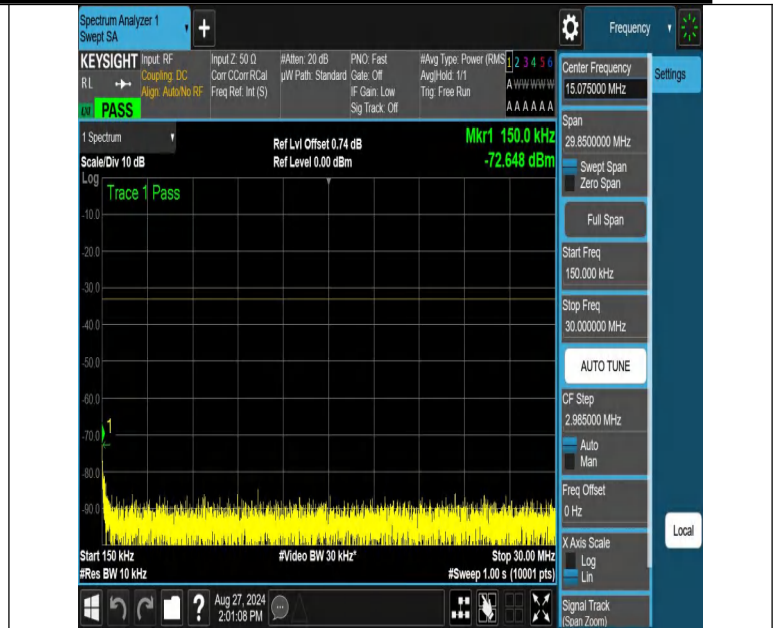

NTVN-n70-PC3-15-5-M-DFT-256QAM-Edge_1RB_Right-30-1000-P
ASS

NTVN-n70-PC3-15-5-M-DFT-256QAM-Edge_1RB_Right-1000-3000-P
PASS

NTVN-n70-PC3-15-5-M-DFT-256QAM-Edge_1RB_Right-3000-12000-PASS

NTVN-n70-PC3-15-5-M-DFT-256QAM-Edge_1RB_Right-12000-20000-PASS

NTNV-n70-PC3-15-10-M-DFT-BPSK-Edge_1RB_Left-0.009-0.15-P
ASS

NTNV-n70-PC3-15-10-M-DFT-BPSK-Edge_1RB_Left-0.15-30-PASS

NTNV-n70-PC3-15-10-M-DFT-BPSK-Edge_1RB_Left-30-1000-PAS
S

NTNV-n70-PC3-15-10-M-DFT-BPSK-Edge_1RB_Left-1000-3000-PASS
SS