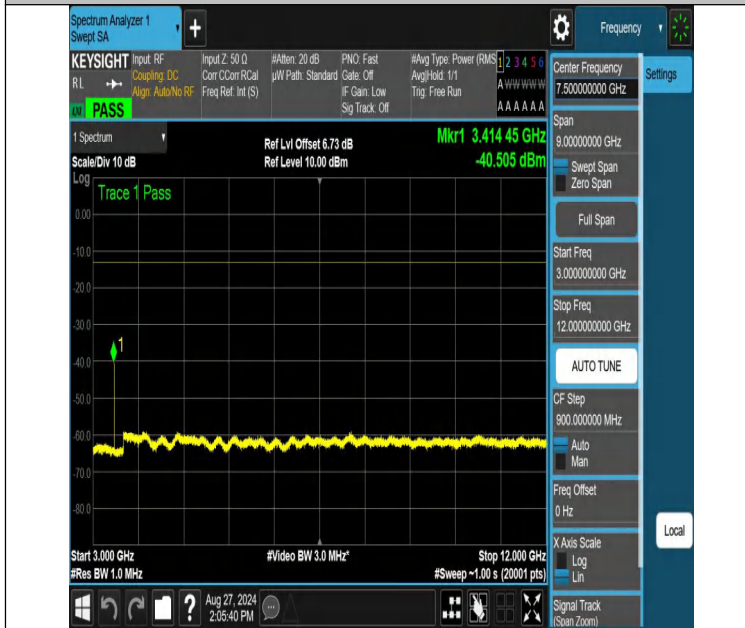

NTNV-n70-PC3-15-10-M-DFT-16QAM-Edge_1RB_Left-3000-12000
 -PASS

NTNV-n70-PC3-15-10-M-DFT-16QAM-Edge_1RB_Left-12000-20000
 -PASS

NTNV-n70-PC3-15-10-M-DFT-16QAM-Edge_1RB_Right-0.009-0.1
 5-PASS

NTNV-n70-PC3-15-10-M-DFT-16QAM-Edge_1RB_Right-0.15-30-PA
 SS

NTNV-n70-PC3-15-10-M-DFT-16QAM-Edge_1RB_Right-30-1000-P ASS

NTNV-n70-PC3-15-10-M-DFT-16QAM-Edge_1RB_Right-1000-3000-PASS

NTNV-n70-PC3-15-10-M-DFT-16QAM-Edge_1RB_Right-3000-12000-PASS

NTNV-n70-PC3-15-10-M-DFT-16QAM-Edge_1RB_Right-12000-20000-PASS