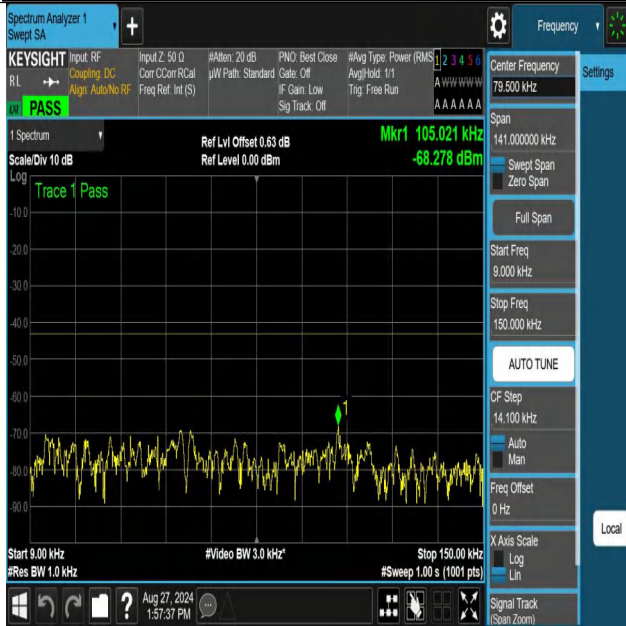

NTNV-n70-PC3-15-5-M-DFT-16QAM-Edge_1RB_Right-30-1000-PA
 SS

NTNV-n70-PC3-15-5-M-DFT-16QAM-Edge_1RB_Right-1000-3000-P
 ASS

NTNV-n70-PC3-15-5-M-DFT-16QAM-Edge_1RB_Right-3000-1200
 0-PASS

NTNV-n70-PC3-15-5-M-DFT-16QAM-Edge_1RB_Right-12000-2000
 0-PASS

NTNV-n70-PC3-15-5-M-DFT-64QAM-Edge_1RB_Left-0.009-0.15-P ASS

NTNV-n70-PC3-15-5-M-DFT-64QAM-Edge_1RB_Left-0.15-30-PASS

NTNV-n70-PC3-15-5-M-DFT-64QAM-Edge_1RB_Left-30-1000-PAS S

NTNV-n70-PC3-15-5-M-DFT-64QAM-Edge_1RB_Left-1000-3000-PA SS