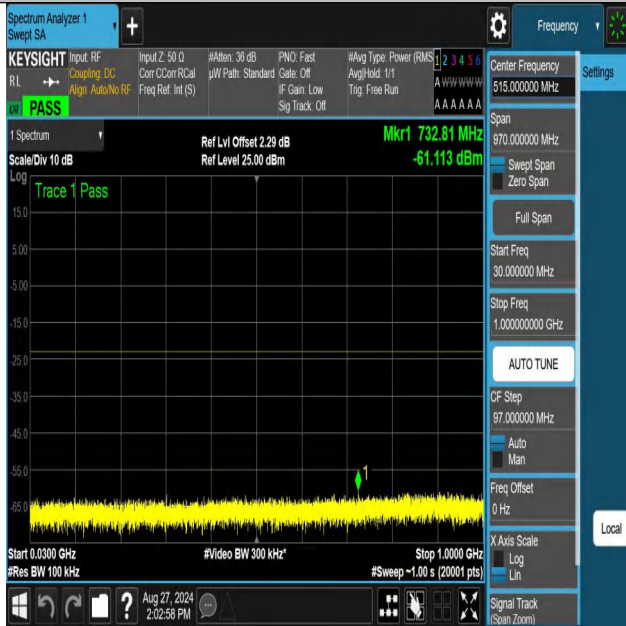

NTNV-n70-PC3-15-10-M-DFT-QPSK-Edge_1RB_Left-0.009-0.15-P ASS

NTNV-n70-PC3-15-10-M-DFT-QPSK-Edge_1RB_Left-30-1000-PAS S