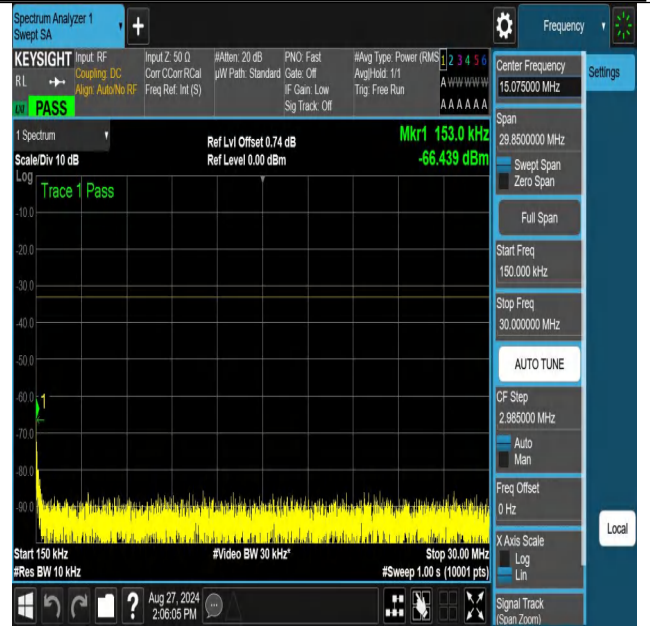

NTNV-n70-PC3-15-10-M-DFT-16QAM-Edge_1RB_Right-30-1000-P ASS

NTNV-n70-PC3-15-10-M-DFT-16QAM-Edge_1RB_Right-1000-3000-PASS

NTNV-n70-PC3-15-10-M-DFT-16QAM-Edge_1RB_Right-3000-12000-PASS

NTNV-n70-PC3-15-10-M-DFT-16QAM-Edge_1RB_Right-12000-20000-PASS

NTNV-n70-PC3-15-10-M-DFT-64QAM-Edge_1RB_Left-0.009-0.15-PASS

NTNV-n70-PC3-15-10-M-DFT-64QAM-Edge_1RB_Left-0.15-30-PASS

NTNV-n70-PC3-15-10-M-DFT-64QAM-Edge_1RB_Left-30-1000-PA

NTNV-n70-PC3-15-10-M-DFT-64QAM-Edge_1RB_Left-1000-3000-P