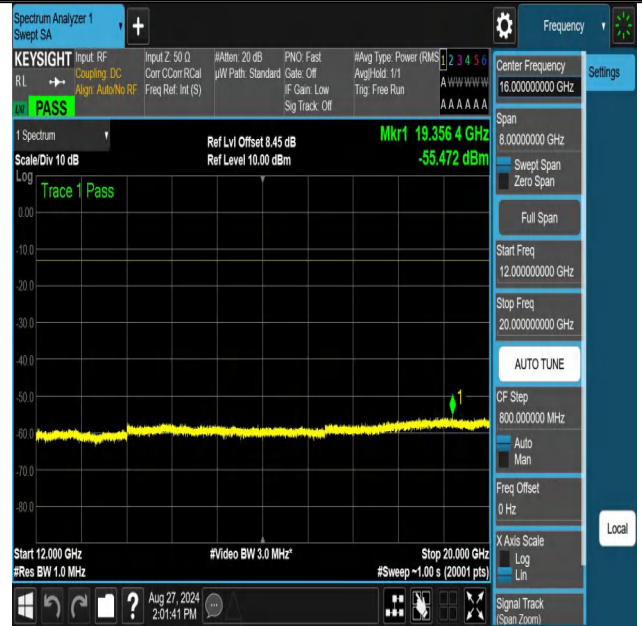

NTNV-n70-PC3-15-10-M-DFT-BPSK-Edge_1RB_Left-0.009-0.15-P
ASS

NTNV-n70-PC3-15-10-M-DFT-BPSK-Edge_1RB_Left-0.15-30-PASS

NTNV-n70-PC3-15-10-M-DFT-BPSK-Edge_1RB_Left-30-1000-PAS
S

NTNV-n70-PC3-15-10-M-DFT-BPSK-Edge_1RB_Left-1000-3000-PASS
SS

NTNV-n70-PC3-15-10-M-DFT-BPSK-Edge_1RB_Left-3000-12000-
 PASS

NTNV-n70-PC3-15-10-M-DFT-BPSK-Edge_1RB_Left-12000-20000-
 PASS

NTNV-n70-PC3-15-10-M-DFT-BPSK-Edge_1RB_Right-0.009-0.15-
 PASS

NTNV-n70-PC3-15-10-M-DFT-BPSK-Edge_1RB_Right-0.15-30-PAS
 S