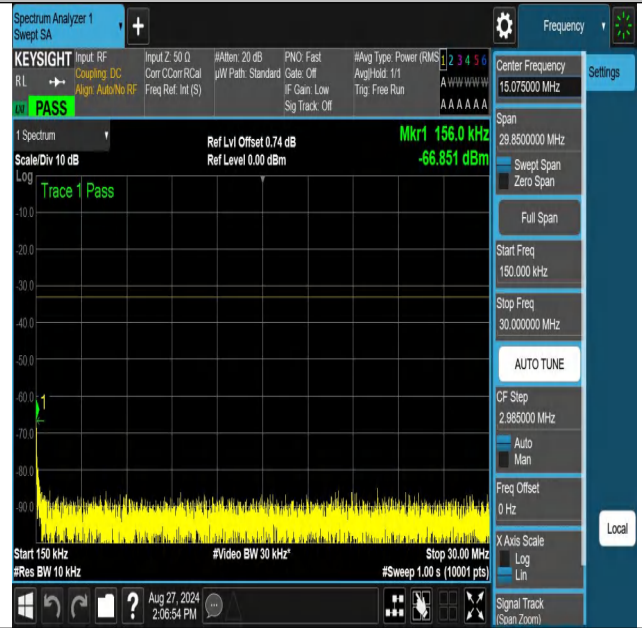

NTNV-n70-PC3-15-10-M-DFT-16QAM-Edge_1RB_Right-30-1000-P ASS

NTNV-n70-PC3-15-10-M-DFT-16QAM-Edge_1RB_Right-1000-3000-PASS

NTNV-n70-PC3-15-10-M-DFT-16QAM-Edge_1RB_Right-3000-12000-PASS

NTNV-n70-PC3-15-10-M-DFT-16QAM-Edge_1RB_Right-12000-20000-PASS

NTNV-n70-PC3-15-10-M-DFT-64QAM-Edge_1RB_Left-0.009-0.15-PASS

NTNV-n70-PC3-15-10-M-DFT-64QAM-Edge_1RB_Left-0.15-30-PASS

NTNV-n70-PC3-15-10-M-DFT-64QAM-Edge_1RB_Left-30-1000-PA

NTNV-n70-PC3-15-10-M-DFT-64QAM-Edge_1RB_Left-1000-3000-P

NTNV-n70-PC3-15-10-M-DFT-64QAM-Edge_1RB_Left-3000-12000
 -PASS

NTNV-n70-PC3-15-10-M-DFT-64QAM-Edge_1RB_Left-12000-20000
 -PASS

NTNV-n70-PC3-15-10-M-DFT-64QAM-Edge_1RB_Right-0.009-0.1
 5-PASS

NTNV-n70-PC3-15-10-M-DFT-64QAM-Edge_1RB_Right-0.15-30-PA
 SS