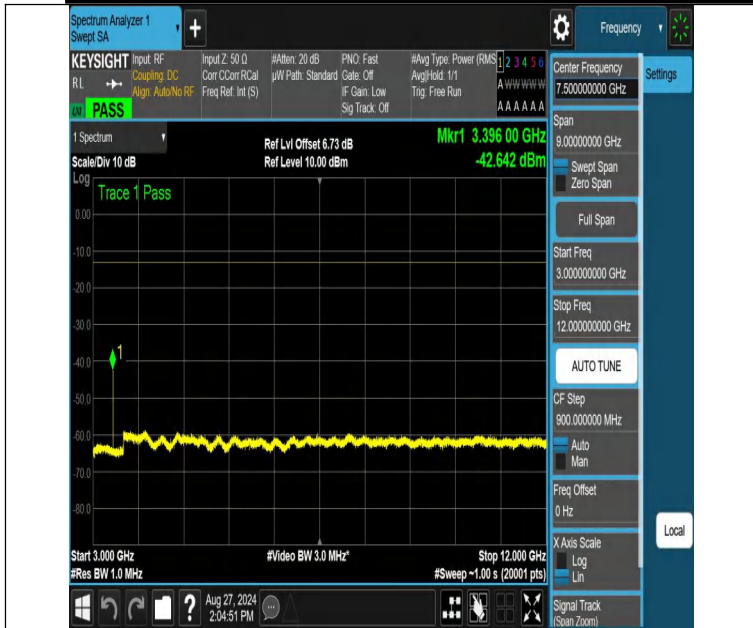

NTNV-n70-PC3-15-10-M-DFT-16QAM-Edge_1RB_Left-0.009-0.15-PASS

NTNV-n70-PC3-15-10-M-DFT-16QAM-Edge_1RB_Left-0.15-30-PASS

NTNV-n70-PC3-15-10-M-DFT-16QAM-Edge_1RB_Left-30-1000-PA

NTNV-n70-PC3-15-10-M-DFT-16QAM-Edge_1RB_Left-1000-3000-P