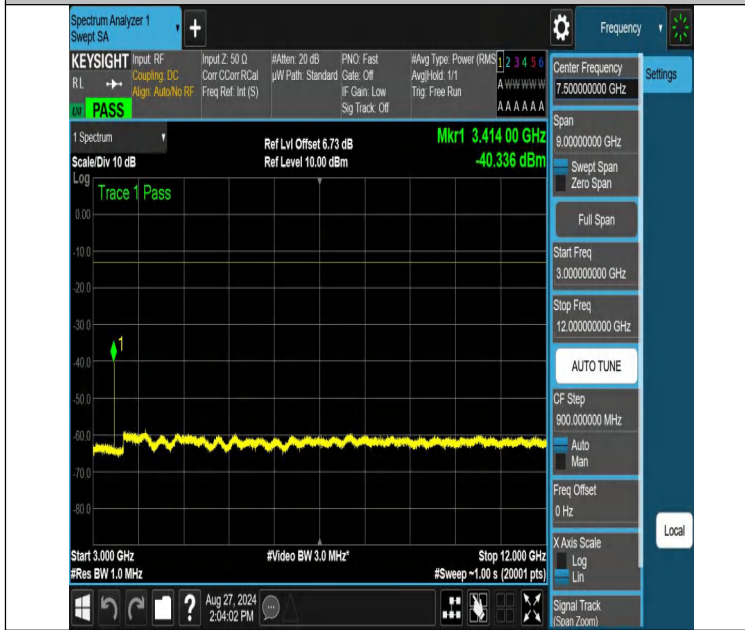

NTNV-n70-PC3-15-10-M-DFT-QPSK-Edge_1RB_Right-30-1000-PA
SS

NTNV-n70-PC3-15-10-M-DFT-QPSK-Edge_1RB_Right-3000-12000
-PASS