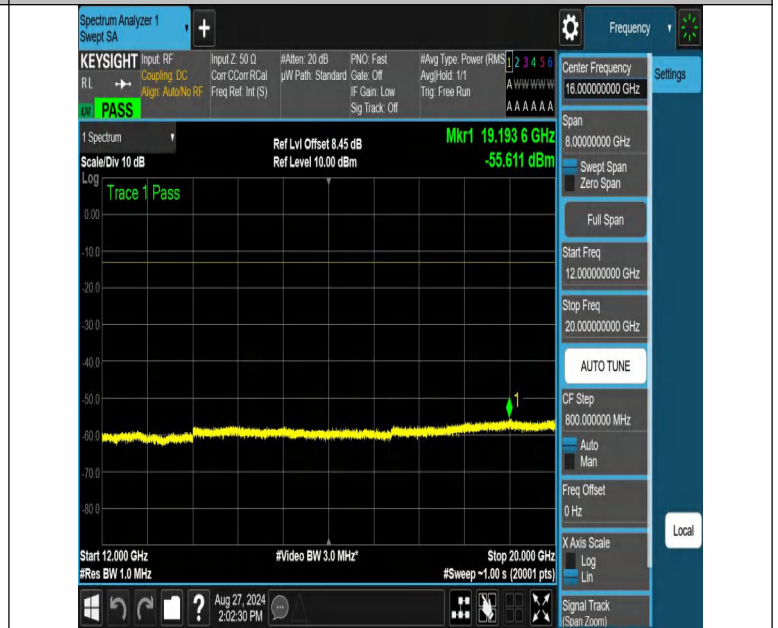

NTNV-n70-PC3-15-10-M-DFT-BPSK-Edge_1RB_Left-3000-12000-
 PASS

NTNV-n70-PC3-15-10-M-DFT-BPSK-Edge_1RB_Left-12000-20000-
 PASS

NTNV-n70-PC3-15-10-M-DFT-BPSK-Edge_1RB_Right-0.009-0.15-
 PASS

NTNV-n70-PC3-15-10-M-DFT-BPSK-Edge_1RB_Right-0.15-30-PAS
 S

NTNV-n70-PC3-15-10-M-DFT-BPSK-Edge_1RB_Right-30-1000-PA
 SS

NTNV-n70-PC3-15-10-M-DFT-BPSK-Edge_1RB_Right-1000-3000-P
 ASS

NTNV-n70-PC3-15-10-M-DFT-BPSK-Edge_1RB_Right-3000-12000
 -PASS

NTNV-n70-PC3-15-10-M-DFT-BPSK-Edge_1RB_Right-12000-20000
 -PASS