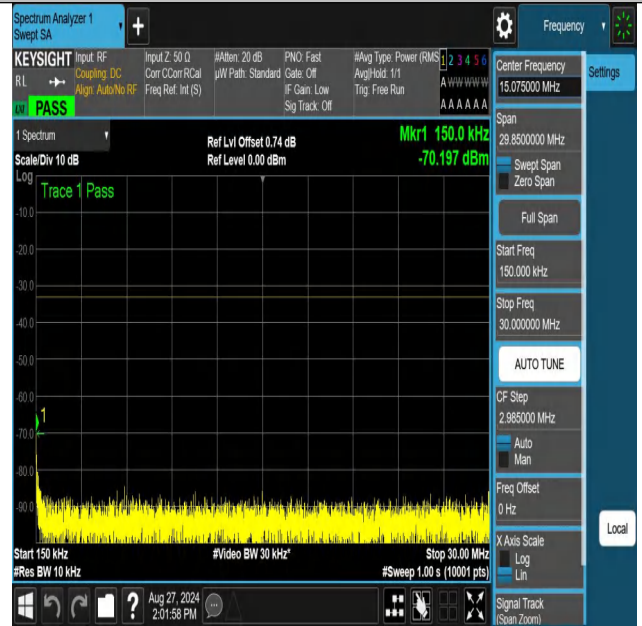

NTNV-n70-PC3-15-10-M-DFT-BPSK-Edge_1RB_Left-0.009-0.15-P
ASS

NTNV-n70-PC3-15-10-M-DFT-BPSK-Edge_1RB_Left-0.15-30-PASS

NTNV-n70-PC3-15-10-M-DFT-BPSK-Edge_1RB_Left-30-1000-PAS
S

NTNV-n70-PC3-15-10-M-DFT-BPSK-Edge_1RB_Left-1000-3000-PASS
SS

NTNV-n70-PC3-15-10-M-DFT-BPSK-Edge_1RB_Left-3000-12000-
 PASS

NTNV-n70-PC3-15-10-M-DFT-BPSK-Edge_1RB_Left-12000-20000-
 PASS

NTNV-n70-PC3-15-10-M-DFT-BPSK-Edge_1RB_Right-0.009-0.15-
 PASS

NTNV-n70-PC3-15-10-M-DFT-BPSK-Edge_1RB_Right-0.15-30-PAS
 S