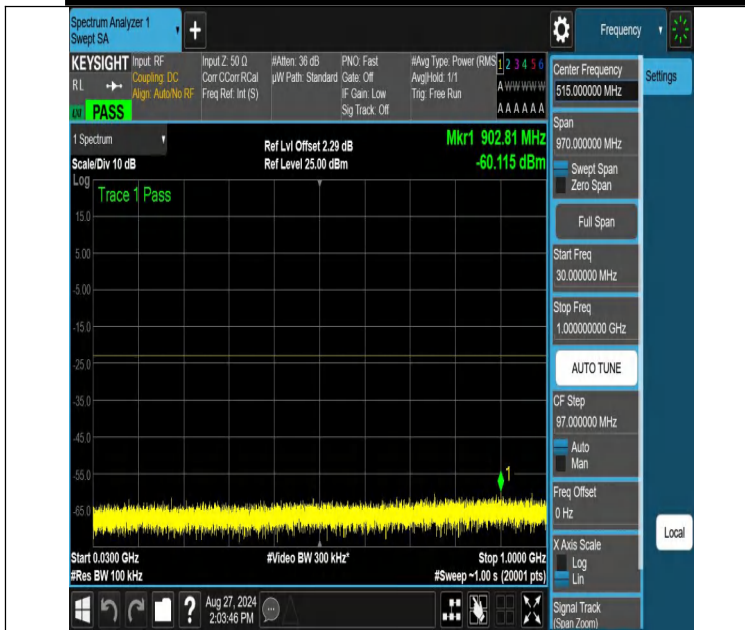

NTNV-n70-PC3-15-10-M-DFT-QPSK-Edge_1RB_Left-3000-12000-
PASS

NTNV-n70-PC3-15-10-M-DFT-QPSK-Edge_1RB_Left-12000-20000-
PASS

NTNV-n70-PC3-15-10-M-DFT-QPSK-Edge_1RB_Right-0.009-0.15-
PASS

NTNV-n70-PC3-15-10-M-DFT-QPSK-Edge_1RB_Right-0.15-30-PAS
S