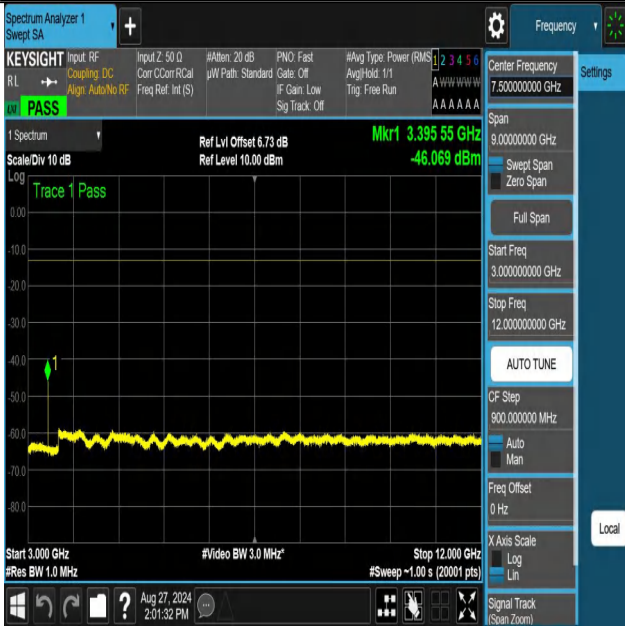

NTNV-n70-PC3-15-10-M-DFT-BPSK-Edge_1RB_Left-0.009-0.15-P
ASS

NTNV-n70-PC3-15-10-M-DFT-BPSK-Edge_1RB_Left-0.15-30-PASS

NTNV-n70-PC3-15-10-M-DFT-BPSK-Edge_1RB_Left-30-1000-PAS
S

NTNV-n70-PC3-15-10-M-DFT-BPSK-Edge_1RB_Left-1000-3000-PASS
SS

NTNV-n70-PC3-15-10-M-DFT-BPSK-Edge_1RB_Left-3000-12000-
 PASS

NTNV-n70-PC3-15-10-M-DFT-BPSK-Edge_1RB_Left-12000-20000-
 PASS

NTNV-n70-PC3-15-10-M-DFT-BPSK-Edge_1RB_Right-0.009-0.15-
 PASS

NTNV-n70-PC3-15-10-M-DFT-BPSK-Edge_1RB_Right-0.15-30-PAS
 S