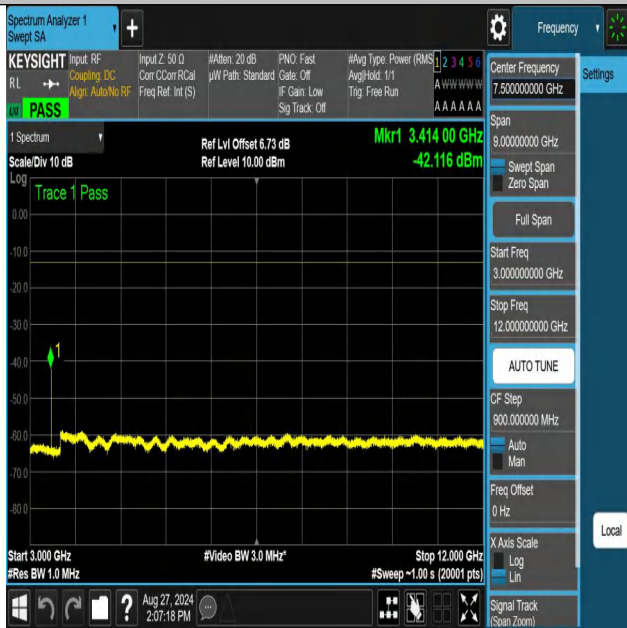

NTNV-n70-PC3-15-10-M-DFT-64QAM-Edge_1RB_Left-0.009-0.15-PASS

NTNV-n70-PC3-15-10-M-DFT-64QAM-Edge_1RB_Left-0.15-30-PASS

NTNV-n70-PC3-15-10-M-DFT-64QAM-Edge_1RB_Left-30-1000-PA

NTNV-n70-PC3-15-10-M-DFT-64QAM-Edge_1RB_Left-1000-3000-P

NTNV-n70-PC3-15-10-M-DFT-64QAM-Edge_1RB_Left-3000-12000
 -PASS

NTNV-n70-PC3-15-10-M-DFT-64QAM-Edge_1RB_Left-12000-20000
 -PASS

NTNV-n70-PC3-15-10-M-DFT-64QAM-Edge_1RB_Right-0.009-0.1
 5-PASS

NTNV-n70-PC3-15-10-M-DFT-64QAM-Edge_1RB_Right-0.15-30-PA
 SS

NTNV-n70-PC3-15-10-M-DFT-64QAM-Edge_1RB_Right-30-1000-P
 ASS

NTNV-n70-PC3-15-10-M-DFT-64QAM-Edge_1RB_Right-1000-3000-P
 PASS

NTNV-n70-PC3-15-10-M-DFT-64QAM-Edge_1RB_Right-3000-120
 00-PASS

NTNV-n70-PC3-15-10-M-DFT-64QAM-Edge_1RB_Right-12000-200
 00-PASS