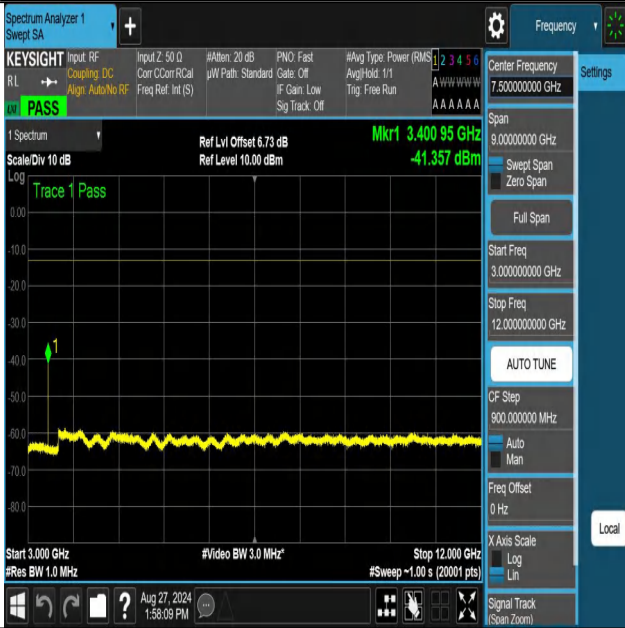

NTNV-n70-PC3-15-5-M-DFT-64QAM-Edge_1RB_Left-30-1000-PAS S

NTNV-n70-PC3-15-5-M-DFT-64QAM-Edge_1RB_Left-3000-12000-
PASS