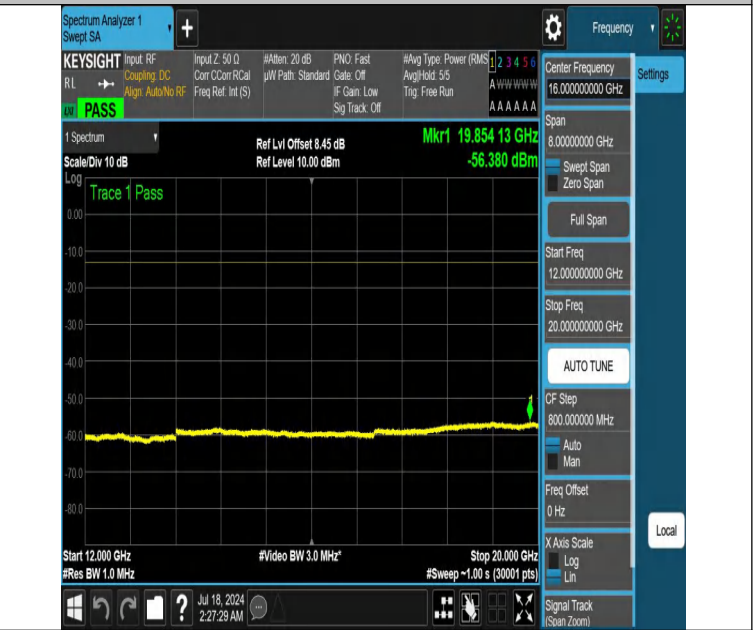

NTNV-DC_12A_n66A-PC3-15-5+40-M+H-N/A-N/A-DFT-QPSK-Edge
e_1RB_Right-1000-3000-PASS

NTNV-DC_12A_n66A-PC3-15-5+40-M+H-N/A-N/A-DFT-QPSK-Edge
e_1RB_Right-12000-20000-PASS