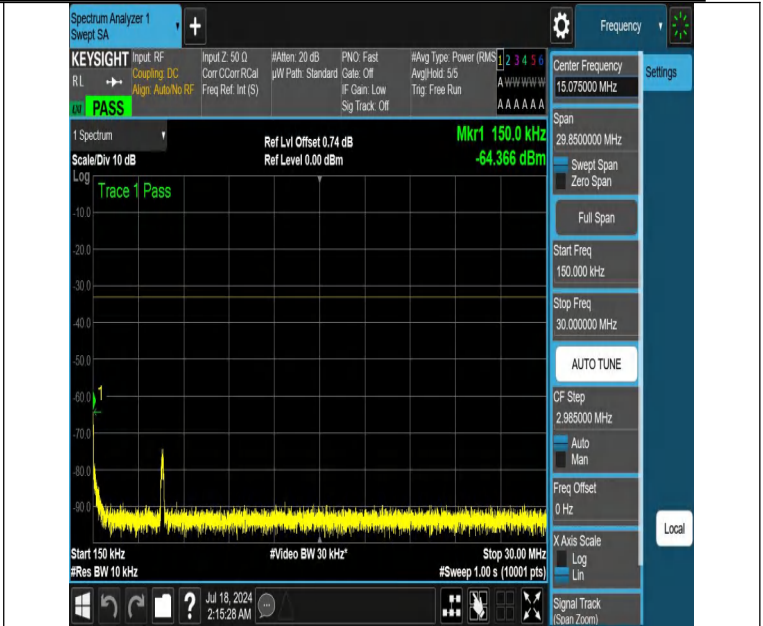

NTNV-DC_12A_n66A-PC3-15-5+40-M+L-N/A-N/A-DFT-QPSK-Edge
e_1RB_Left-0.009-0.15-PASS

NTNV-DC_12A_n66A-PC3-15-5+40-M+L-N/A-N/A-DFT-QPSK-Edge
_1RB_Left-0.15-30-PASS

NTNV-DC_12A_n66A-PC3-15-5+40-M+L-N/A-N/A-DFT-QPSK-Edge
e_1RB_Left-30-1000-PASS

NTNV-DC_12A_n66A-PC3-15-5+40-M+L-N/A-N/A-DFT-QPSK-Edge
_1RB_Left-1000-3000-PASS

NTNV-DC_12A_n66A-PC3-15-5+40-M+L-N/A-N/A-DFT-QPSK-Edge
 e_1RB_Left-3000-12000-PASS

NTNV-DC_12A_n66A-PC3-15-5+40-M+L-N/A-N/A-DFT-QPSK-Edge
 _1RB_Left-12000-20000-PASS