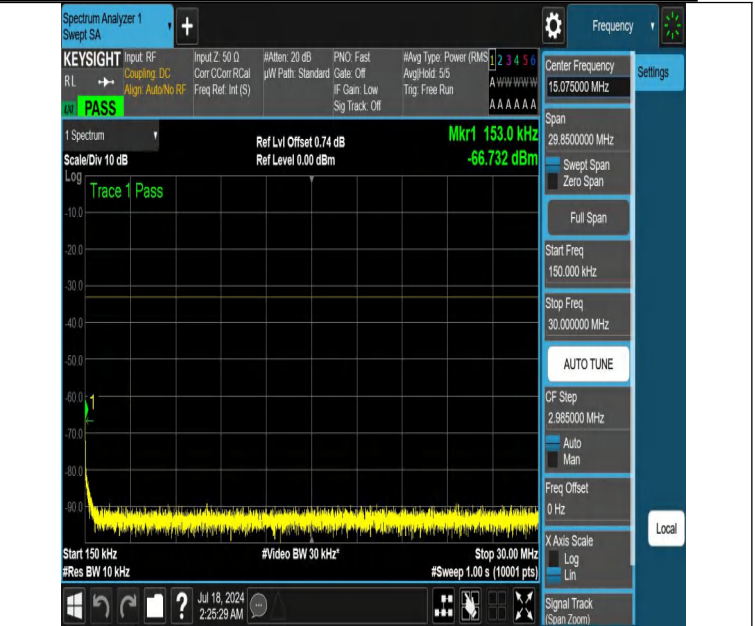

NTNV-DC_12A_n66A-PC3-15-5+40-M+H-N/A-N/A-DFT-PI2BPSK-E dge_1RB_Right-12000-20000-PASS

NTNV-DC_12A_n66A-PC3-15-5+40-M+H-N/A-N/A-DFT-QPSK-Edge
e_1RB_Left-0.15-30-PASS