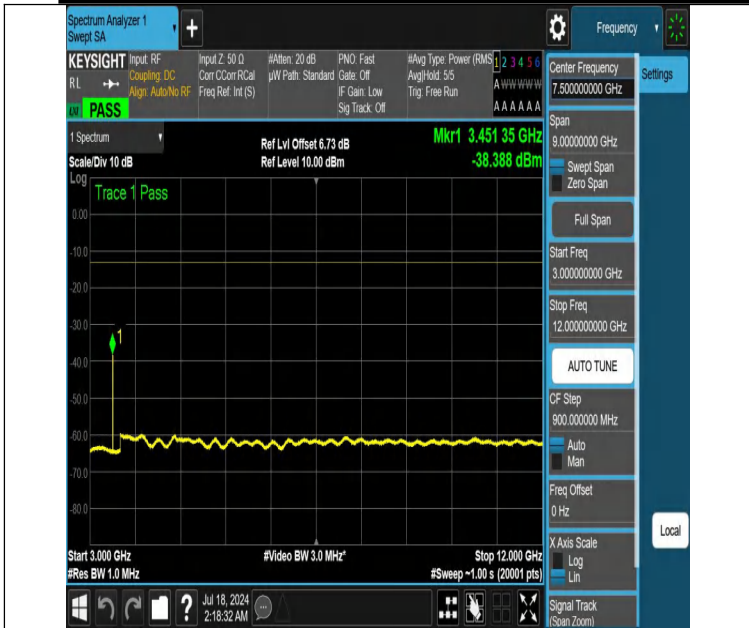

NTNV-DC_12A_n66A-PC3-15-5+40-M+M-N/A-N/A-DFT-PI2BPSK-Edge_1RB_Left-0.009-0.15-PASS

NTNV-DC_12A_n66A-PC3-15-5+40-M+M-N/A-N/A-DFT-PI2BPSK-E dge_1RB_Left-0.15-30-PASS

NTNV-DC_12A_n66A-PC3-15-5+40-M+M-N/A-N/A-DFT-PI2BPSK-Edge_1RB_Left-30-1000-PASS

NTNV-DC_12A_n66A-PC3-15-5+40-M+M-N/A-N/A-DFT-PI2BPSK-E dge_1RB_Left-1000-3000-PASS

NTNV-DC_12A_n66A-PC3-15-5+40-M+M-N/A-N/A-DFT-PI2BPSK-Edge_1RB_Left-3000-12000-PASS

NTNV-DC_12A_n66A-PC3-15-5+40-M+M-N/A-N/A-DFT-PI2BPSK-E dge_1RB_Left-12000-20000-PASS