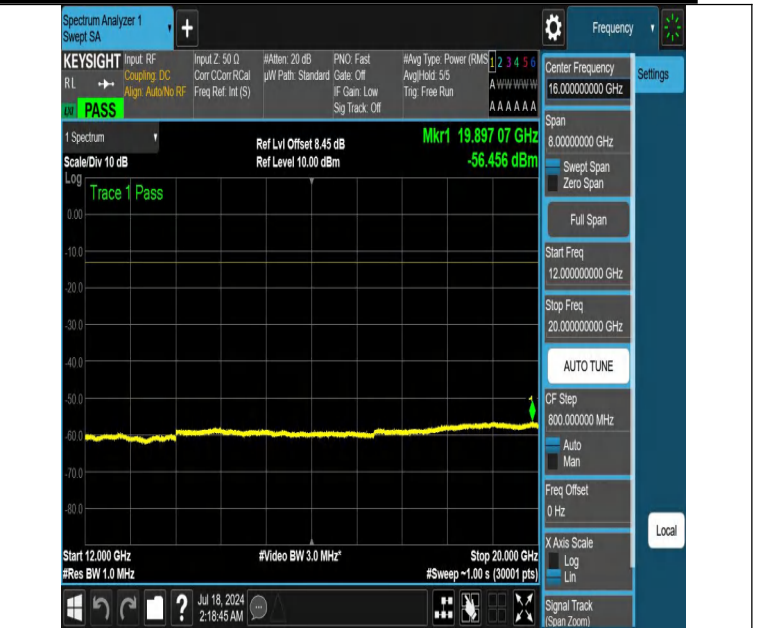

NTNV-DC_12A_n66A-PC3-15-5+40-M+M-N/A-N/A-DFT-PI2BPSK-Edge_1RB_Left-0.009-0.15-PASS

NTNV-DC_12A_n66A-PC3-15-5+40-M+M-N/A-N/A-DFT-PI2BPSK-E dge_1RB_Left-0.15-30-PASS

NTNV-DC_12A_n66A-PC3-15-5+40-M+M-N/A-N/A-DFT-PI2BPSK-Edge_1RB_Left-30-1000-PASS

NTNV-DC_12A_n66A-PC3-15-5+40-M+M-N/A-N/A-DFT-PI2BPSK-E dge_1RB_Left-1000-3000-PASS

NTNV-DC_12A_n66A-PC3-15-5+40-M+M-N/A-N/A-DFT-PI2BPSK-Edge_1RB_Left-3000-12000-PASS

NTNV-DC_12A_n66A-PC3-15-5+40-M+M-N/A-N/A-DFT-PI2BPSK-E dge_1RB_Left-12000-20000-PASS