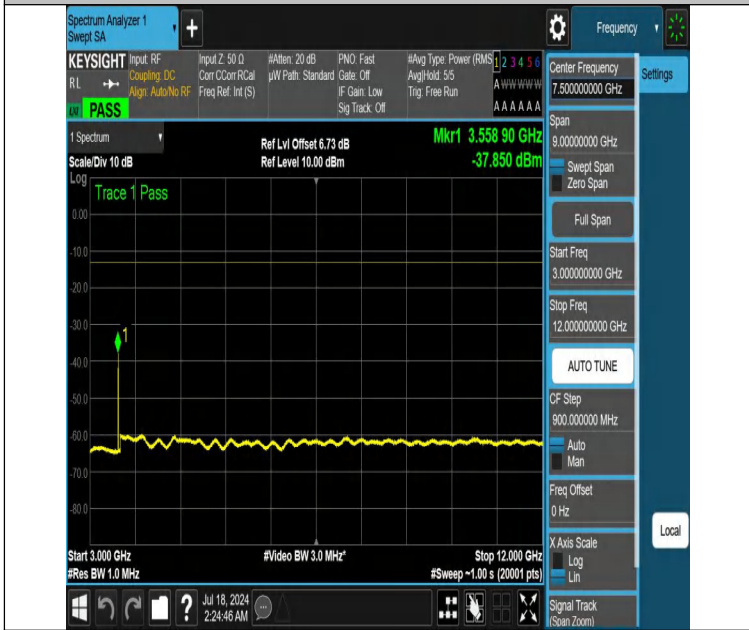

NTNV-DC_12A_n66A-PC3-15-5+40-M+H-N/A-N/A-DFT-PI2BPSK-Edge_1RB_Right-30-1000-PASS

NTNV-DC_12A_n66A-PC3-15-5+40-M+H-N/A-N/A-DFT-PI2BPSK-Edge_1RB_Right-3000-12000-PASS