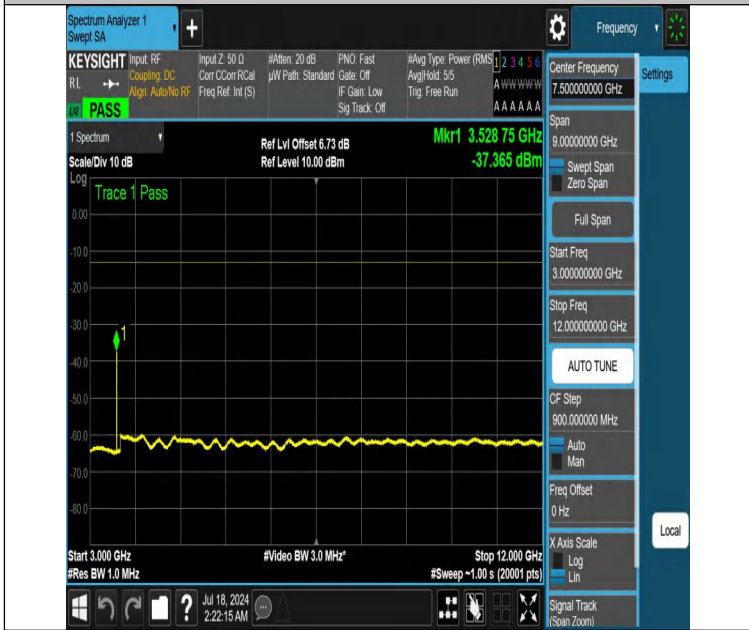

NTNV-DC_12A_n66A-PC3-15-5+40-M+M-N/A-N/A-DFT-QPSK-Edge_1RB_Right-30-1000-PASS

NTNV-DC_12A_n66A-PC3-15-5+40-M+M-N/A-N/A-DFT-QPSK-Edge_1RB_Right-3000-12000-PASS