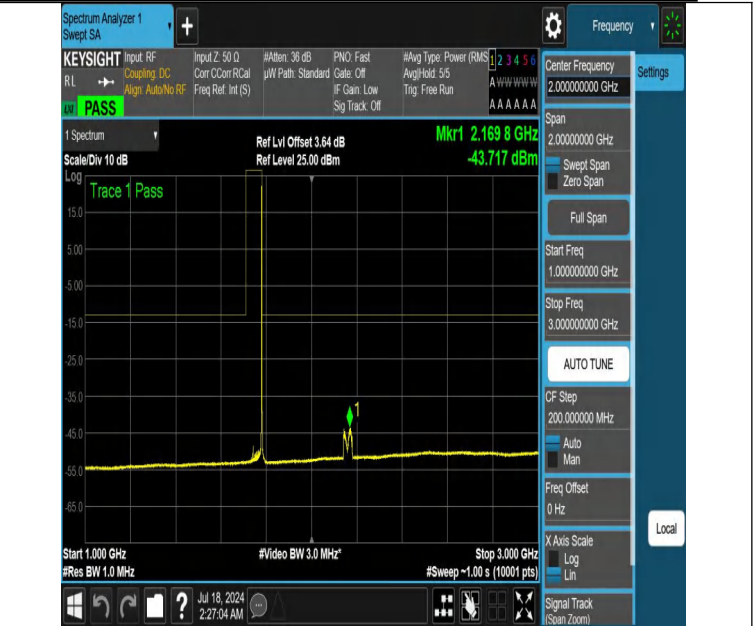

NTNV-DC_12A_n66A-PC3-15-5+40-M+H-N/A-N/A-DFT-QPSK-Edge
e_1RB_Right-0.15-30-PASS

NTNV-DC_12A_n66A-PC3-15-5+40-M+H-N/A-N/A-DFT-QPSK-Edge
e_1RB_Right-1000-3000-PASS