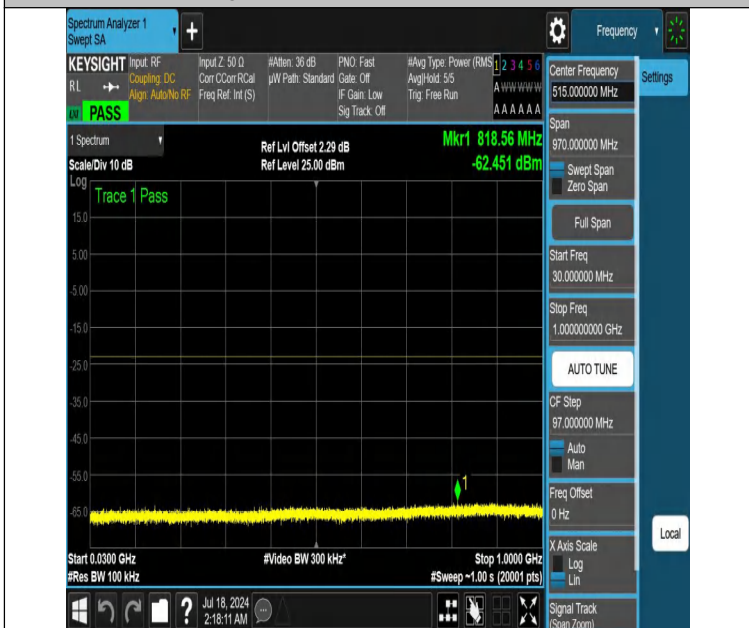

NTNV-DC_12A_n66A-PC3-15-5+40-M+L-N/A-N/A-DFT-QPSK-Edge
 _1RB_Right-1000-3000-PASS

NTNV-DC_12A_n66A-PC3-15-5+40-M+L-N/A-N/A-DFT-QPSK-Edge
 e_1RB_Right-3000-12000-PASS

NTNV-DC_12A_n66A-PC3-15-5+40-M+L-N/A-N/A-DFT-QPSK-Edge
 _1RB_Right-12000-20000-PASS

NTNV-DC_12A_n66A-PC3-15-5+40-M+M-N/A-N/A-DFT-PI2BPSK-Edge_1RB_Left-0.009-0.15-PASS

NTNV-DC_12A_n66A-PC3-15-5+40-M+M-N/A-N/A-DFT-PI2BPSK-E dge_1RB_Left-0.15-30-PASS

NTNV-DC_12A_n66A-PC3-15-5+40-M+M-N/A-N/A-DFT-PI2BPSK-Edge_1RB_Left-30-1000-PASS