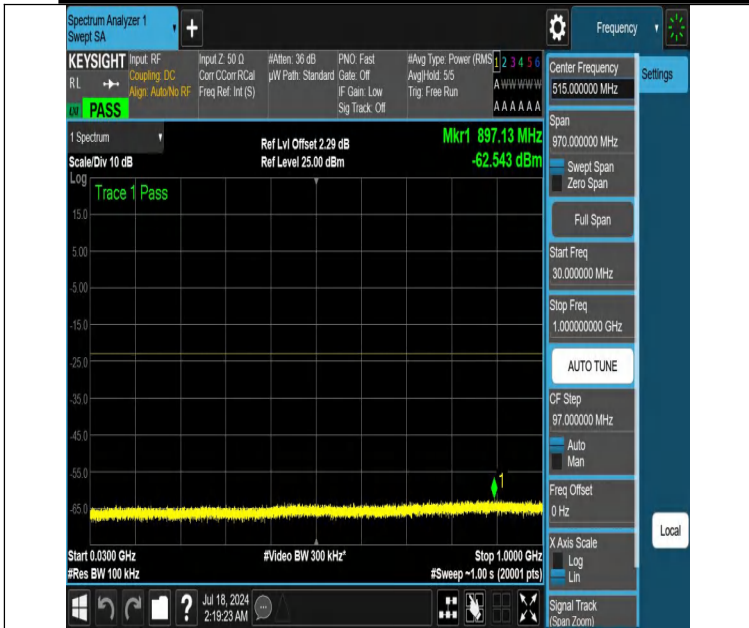

NTNV-DC_12A_n66A-PC3-15-5+40-M+M-N/A-N/A-DFT-PI2BPSK-E dge_1RB_Left-1000-3000-PASS

NTNV-DC_12A_n66A-PC3-15-5+40-M+M-N/A-N/A-DFT-PI2BPSK-Edge_1RB_Left-3000-12000-PASS

NTNV-DC_12A_n66A-PC3-15-5+40-M+M-N/A-N/A-DFT-PI2BPSK-E dge_1RB_Left-12000-20000-PASS

NTNV-DC_12A_n66A-PC3-15-5+40-M+M-N/A-N/A-DFT-PI2BPSK-Edge_1RB_Right-0.009-0.15-PASS

NTNV-DC_12A_n66A-PC3-15-5+40-M+M-N/A-N/A-DFT-PI2BPSK-E dge_1RB_Right-0.15-30-PASS

NTNV-DC_12A_n66A-PC3-15-5+40-M+M-N/A-N/A-DFT-PI2BPSK-
Edge_1RB_Right-30-1000-PASS