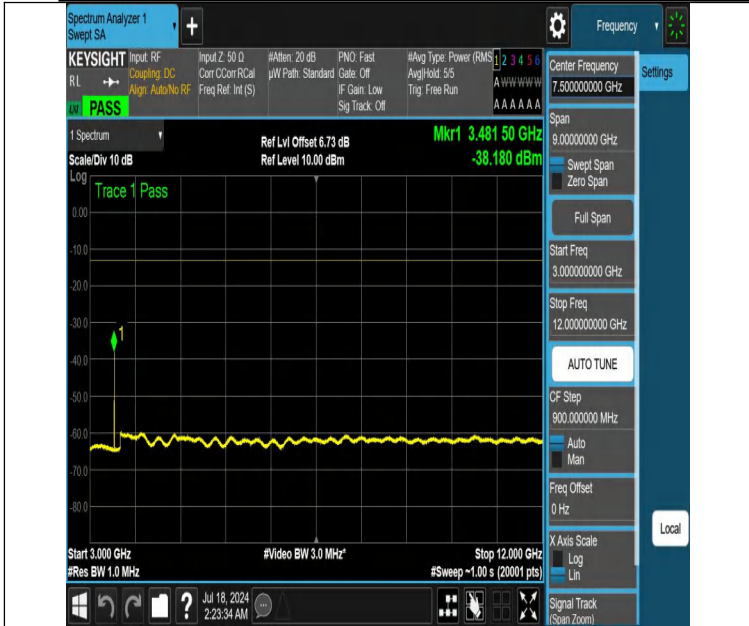

NTNV-DC_12A_n66A-PC3-15-5+40-M+H-N/A-N/A-DFT-PI2BPSK-Edge_1RB_Left-30-1000-PASS

NTNV-DC_12A_n66A-PC3-15-5+40-M+H-N/A-N/A-DFT-PI2BPSK-Edge_1RB_Left-3000-12000-PASS