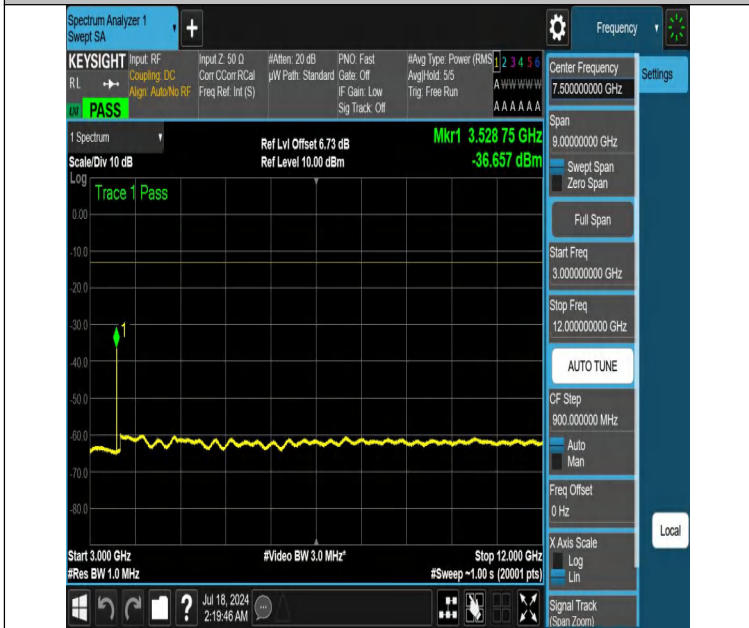

NTNV-DC_12A_n66A-PC3-15-5+40-M+M-N/A-N/A-DFT-PI2BPSK-Edge_1RB_Right-0.009-0.15-PASS

NTNV-DC_12A_n66A-PC3-15-5+40-M+M-N/A-N/A-DFT-PI2BPSK-E dge_1RB_Right-0.15-30-PASS

NTNV-DC_12A_n66A-PC3-15-5+40-M+M-N/A-N/A-DFT-PI2BPSK-
Edge_1RB_Right-30-1000-PASS

NTNV-DC_12A_n66A-PC3-15-5+40-M+M-N/A-N/A-DFT-PI2BPSK-E
dge_1RB_Right-1000-3000-PASS

NTNV-DC_12A_n66A-PC3-15-5+40-M+M-N/A-N/A-DFT-PI2BPSK-
Edge_1RB_Right-3000-12000-PASS

NTNV-DC_12A_n66A-PC3-15-5+40-M+M-N/A-N/A-DFT-PI2BPSK-E
dge_1RB_Right-12000-20000-PASS