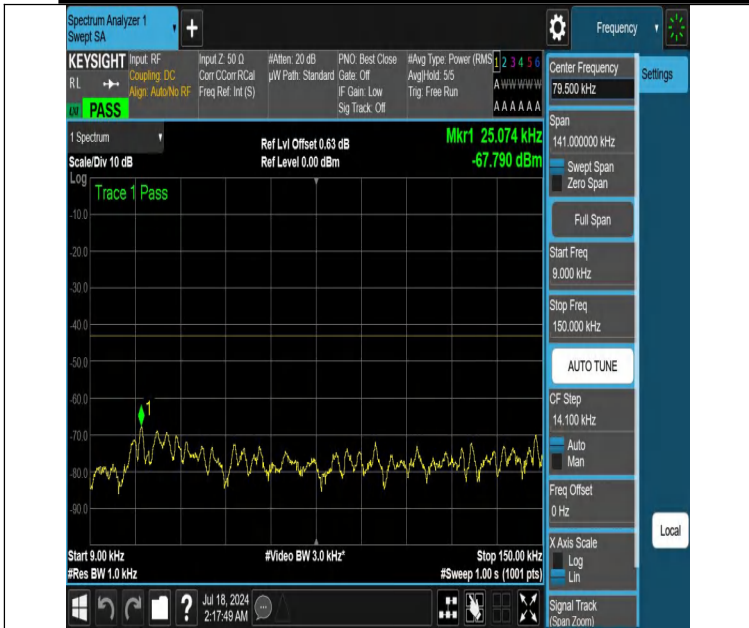

NTNV-DC_12A_n66A-PC3-15-5+40-M+L-N/A-N/A-DFT-QPSK-Edge
e_1RB_Right-3000-12000-PASS

NTNV-DC_12A_n66A-PC3-15-5+40-M+M-N/A-N/A-DFT-PI2BPSK-Edge_1RB_Left-0.009-0.15-PASS