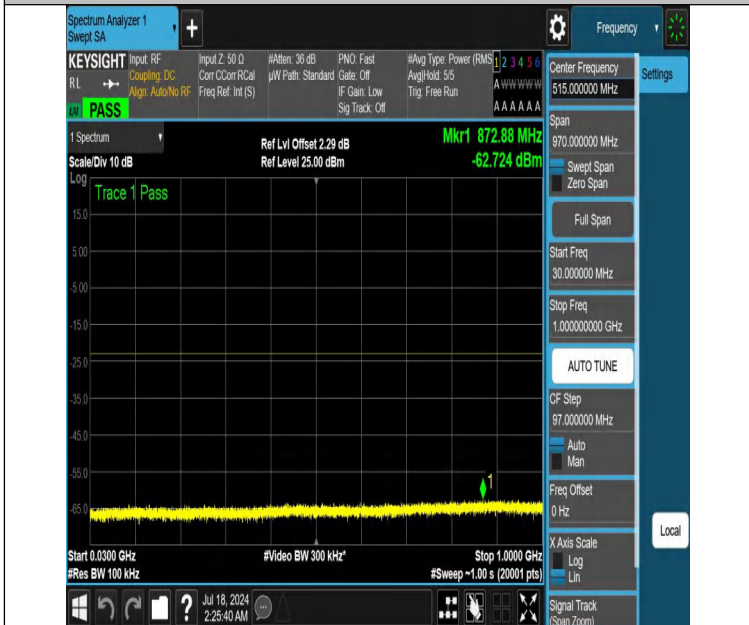

NTNV-DC_12A_n66A-PC3-15-5+40-M+H-N/A-N/A-DFT-QPSK-Edge
e_1RB_Left-0.009-0.15-PASS

NTNV-DC_12A_n66A-PC3-15-5+40-M+H-N/A-N/A-DFT-QPSK-Edge
e_1RB_Left-30-1000-PASS