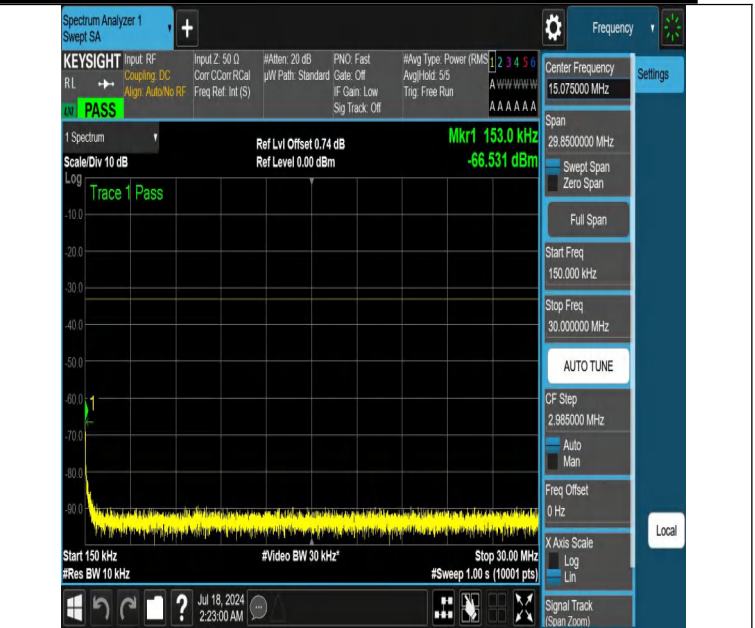

NTNV-DC_12A_n66A-PC3-15-5+40-M+M-N/A-N/A-DFT-QPSK-Edge_1RB_Right-12000-20000-PASS

NTNV-DC_12A_n66A-PC3-15-5+40-M+H-N/A-N/A-DFT-PI2BPSK-E dge_1RB_Left-0.15-30-PASS