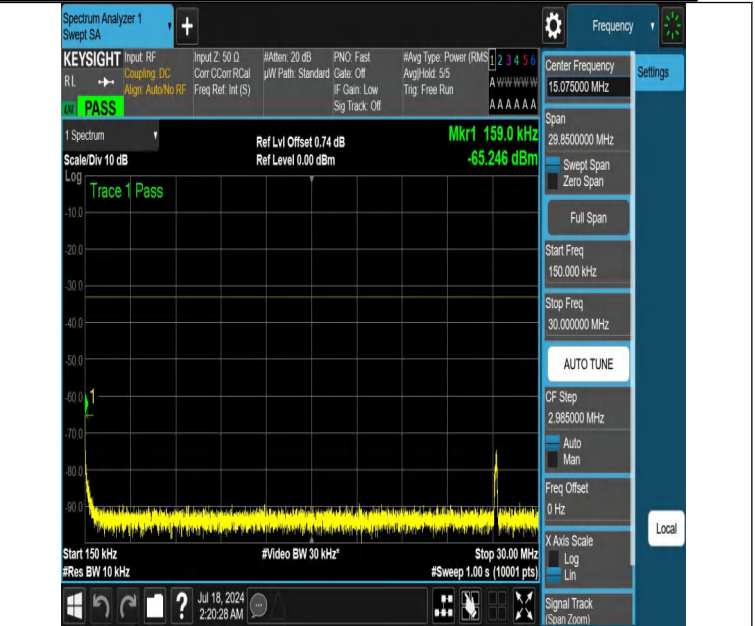

NTNV-DC_12A_n66A-PC3-15-5+40-M+M-N/A-N/A-DFT-PI2BPSK-E
dge_1RB_Right-12000-20000-PASS

NTNV-DC_12A_n66A-PC3-15-5+40-M+M-N/A-N/A-DFT-QPSK-Edge_1RB_Left-0.15-30-PASS