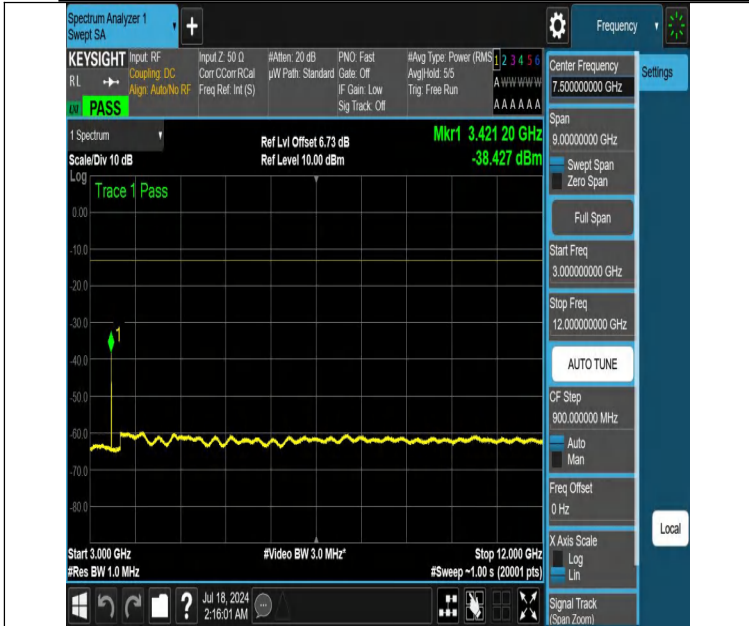

NTNV-DC_12A_n66A-PC3-15-5+40-M+L-N/A-N/A-DFT-QPSK-Edge
e_1RB_Left-0.009-0.15-PASS

NTNV-DC_12A_n66A-PC3-15-5+40-M+L-N/A-N/A-DFT-QPSK-Edge
_1RB_Left-0.15-30-PASS

NTNV-DC_12A_n66A-PC3-15-5+40-M+L-N/A-N/A-DFT-QPSK-Edge
e_1RB_Left-30-1000-PASS

NTNV-DC_12A_n66A-PC3-15-5+40-M+L-N/A-N/A-DFT-QPSK-Edge
_1RB_Left-1000-3000-PASS

NTNV-DC_12A_n66A-PC3-15-5+40-M+L-N/A-N/A-DFT-QPSK-Edge
 e_1RB_Left-3000-12000-PASS

NTNV-DC_12A_n66A-PC3-15-5+40-M+L-N/A-N/A-DFT-QPSK-Edge
 _1RB_Left-12000-20000-PASS