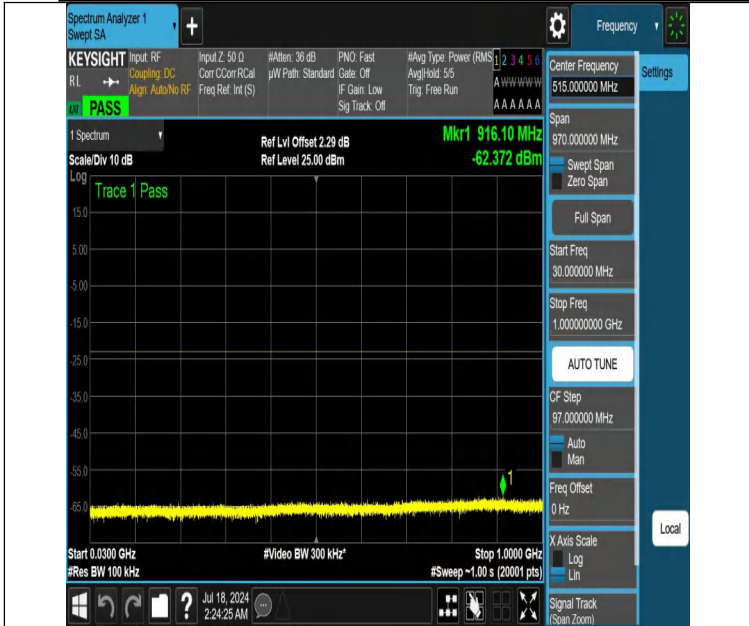

NTNV-DC_12A_n66A-PC3-15-5+40-M+H-N/A-N/A-DFT-PI2BPSK-Edge_1RB_Right-0.009-0.15-PASS

NTNV-DC_12A_n66A-PC3-15-5+40-M+H-N/A-N/A-DFT-PI2BPSK-Edge_1RB_Right-30-1000-PASS