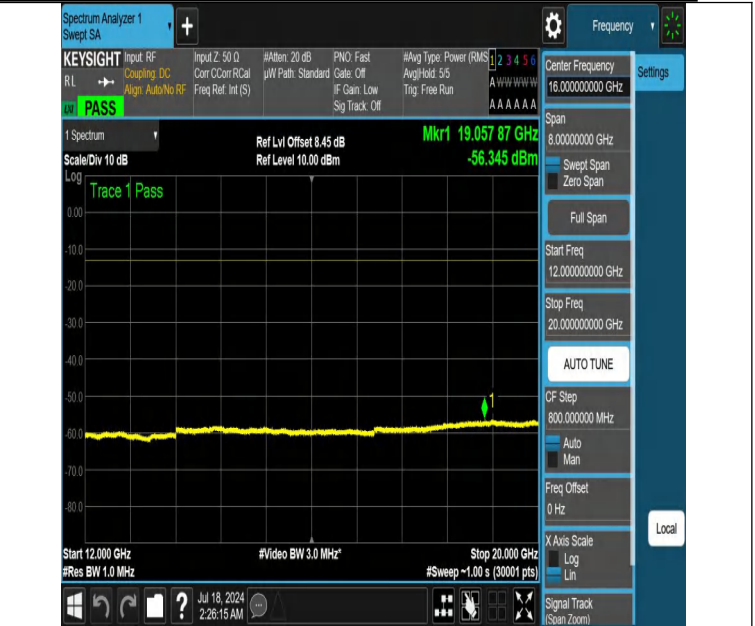

NTNV-DC_12A_n66A-PC3-15-5+40-M+H-N/A-N/A-DFT-QPSK-Edge
e_1RB_Left-1000-3000-PASS

NTNV-DC_12A_n66A-PC3-15-5+40-M+H-N/A-N/A-DFT-QPSK-Edge
e_1RB_Left-12000-20000-PASS