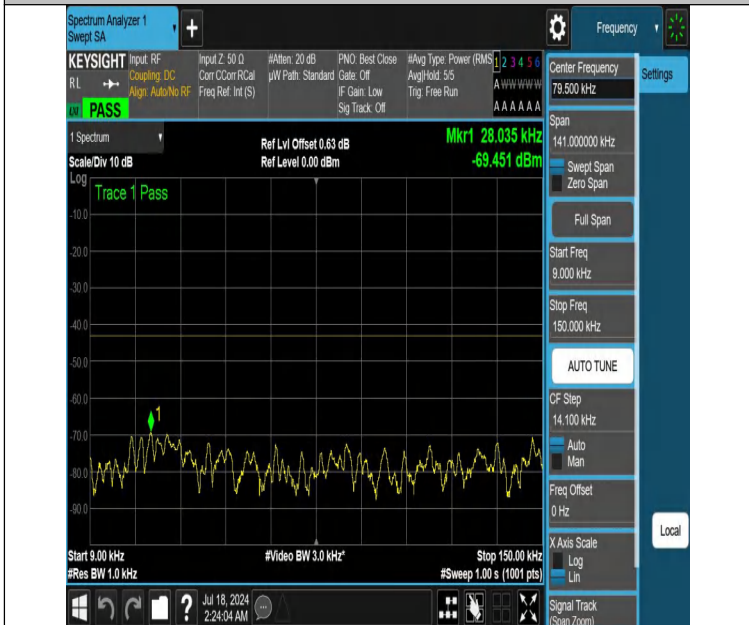

NTNV-DC_12A_n66A-PC3-15-5+40-M+H-N/A-N/A-DFT-PI2BPSK-Edge_1RB_Left-3000-12000-PASS

NTNV-DC_12A_n66A-PC3-15-5+40-M+H-N/A-N/A-DFT-PI2BPSK-Edge_1RB_Right-0.009-0.15-PASS