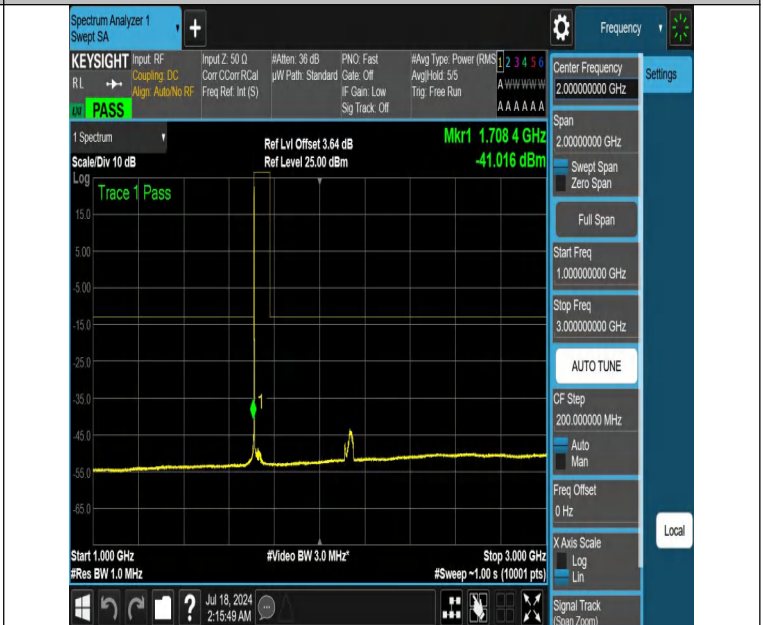

NTNV-DC_12A_n66A-PC3-15-5+40-M+L-N/A-N/A-DFT-QPSK-Edge
e_1RB_Left-0.009-0.15-PASS

NTNV-DC_12A_n66A-PC3-15-5+40-M+L-N/A-N/A-DFT-QPSK-Edge
_1RB_Left-0.15-30-PASS

NTNV-DC_12A_n66A-PC3-15-5+40-M+L-N/A-N/A-DFT-QPSK-Edge
e_1RB_Left-30-1000-PASS

NTNV-DC_12A_n66A-PC3-15-5+40-M+L-N/A-N/A-DFT-QPSK-Edge
_1RB_Left-1000-3000-PASS

NTNV-DC_12A_n66A-PC3-15-5+40-M+L-N/A-N/A-DFT-QPSK-Edge
 e_1RB_Left-3000-12000-PASS

NTNV-DC_12A_n66A-PC3-15-5+40-M+L-N/A-N/A-DFT-QPSK-Edge
 _1RB_Left-12000-20000-PASS