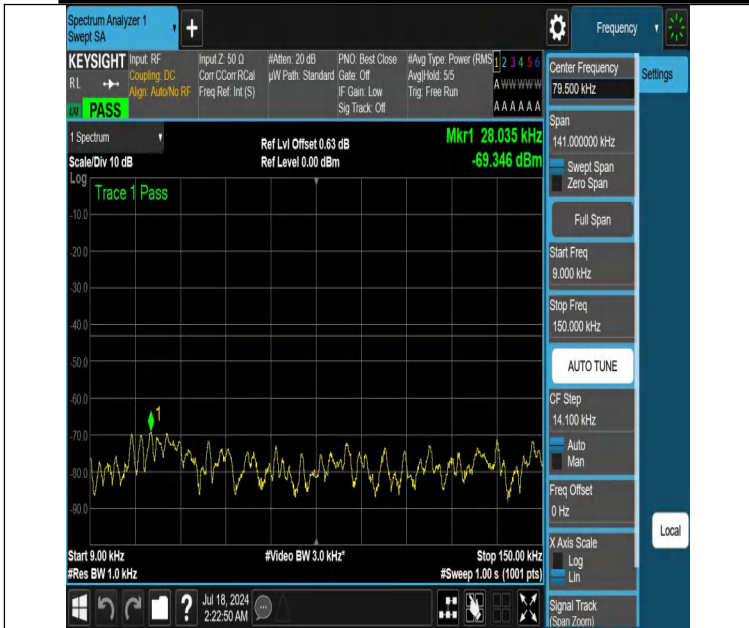

NTNV-DC_12A_n66A-PC3-15-5+40-M+M-N/A-N/A-DFT-QPSK-Edge_1RB_Right-3000-12000-PASS

NTNV-DC_12A_n66A-PC3-15-5+40-M+H-N/A-N/A-DFT-PI2BPSK-Edge_1RB_Left-0.009-0.15-PASS