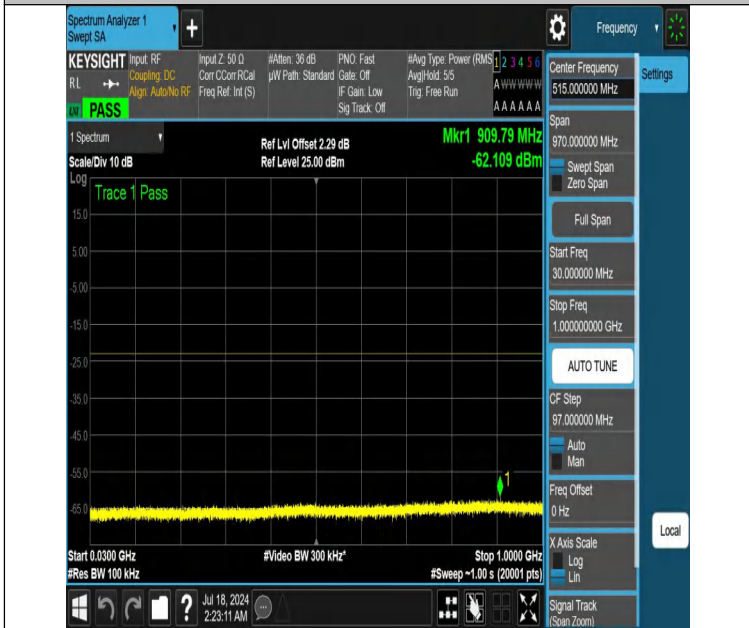

NTNV-DC_12A_n66A-PC3-15-5+40-M+H-N/A-N/A-DFT-PI2BPSK-Edge_1RB_Left-0.009-0.15-PASS

NTNV-DC_12A_n66A-PC3-15-5+40-M+H-N/A-N/A-DFT-PI2BPSK-Edge_1RB_Left-30-1000-PASS