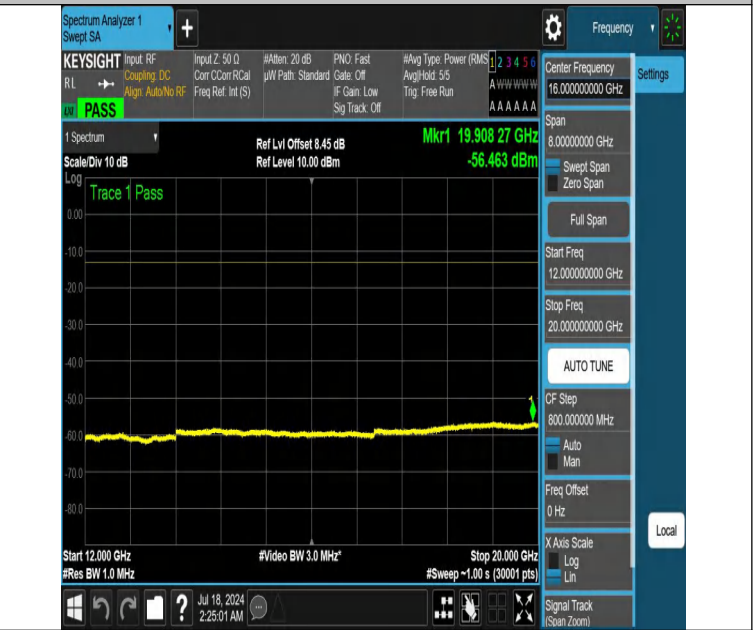

NTNV-DC_12A_n66A-PC3-15-5+40-M+H-N/A-N/A-DFT-PI2BPSK-E dge_1RB_Right-1000-3000-PASS

NTNV-DC_12A_n66A-PC3-15-5+40-M+H-N/A-N/A-DFT-PI2BPSK-E dge_1RB_Right-12000-20000-PASS