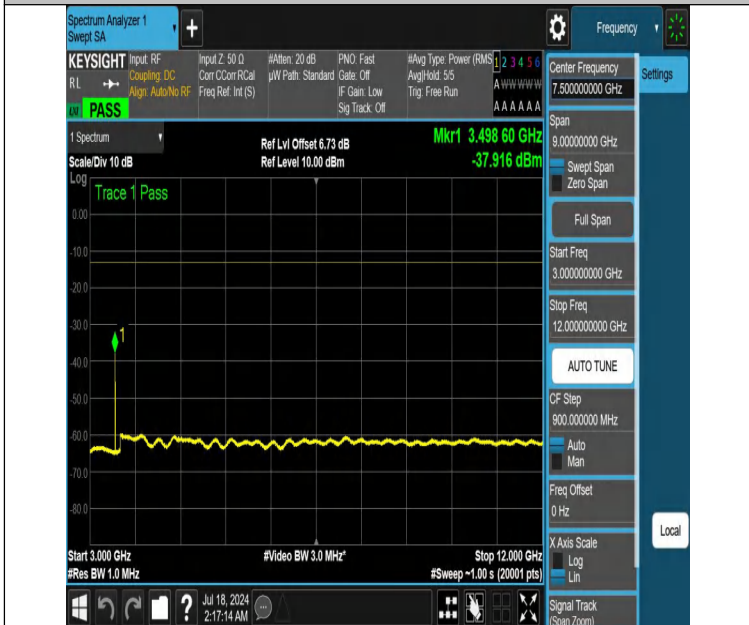

NTNV-DC_12A_n66A-PC3-15-5+40-M+L-N/A-N/A-DFT-QPSK-Edge
 e_1RB_Right-0.009-0.15-PASS

NTNV-DC_12A_n66A-PC3-15-5+40-M+L-N/A-N/A-DFT-QPSK-Edge
 _1RB_Right-0.15-30-PASS

NTNV-DC_12A_n66A-PC3-15-5+40-M+L-N/A-N/A-DFT-QPSK-Edge
 e_1RB_Right-30-1000-PASS

NTNV-DC_12A_n66A-PC3-15-5+40-M+L-N/A-N/A-DFT-QPSK-Edge
 _1RB_Right-1000-3000-PASS

NTNV-DC_12A_n66A-PC3-15-5+40-M+L-N/A-N/A-DFT-QPSK-Edge
 e_1RB_Right-3000-12000-PASS

NTNV-DC_12A_n66A-PC3-15-5+40-M+L-N/A-N/A-DFT-QPSK-Edge
 _1RB_Right-12000-20000-PASS