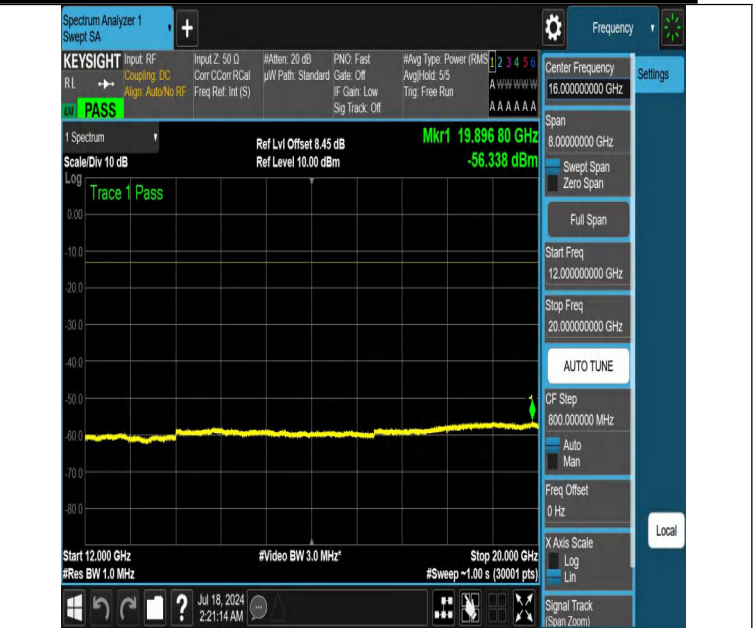

NTNV-DC_12A_n66A-PC3-15-5+40-M+M-N/A-N/A-DFT-QPSK-Edge_1RB_Left-1000-3000-PASS

NTNV-DC_12A_n66A-PC3-15-5+40-M+M-N/A-N/A-DFT-QPSK-Edge_1RB_Left-12000-20000-PASS