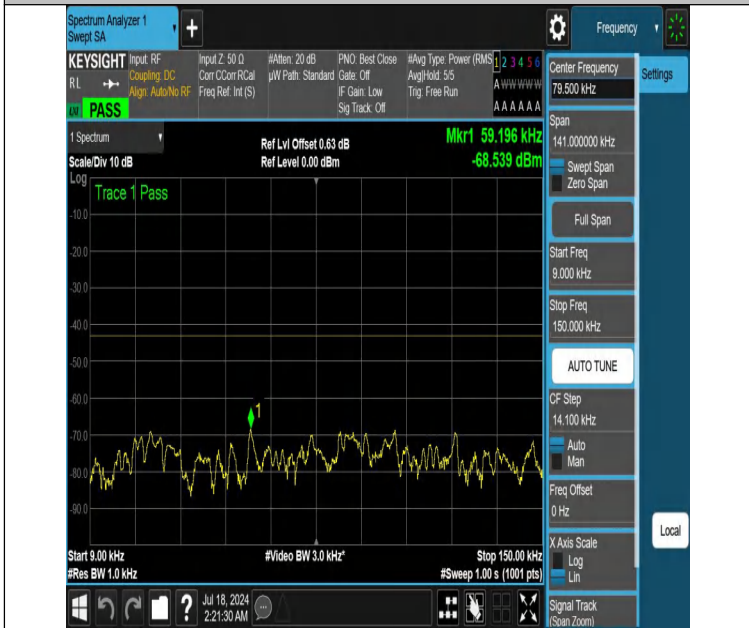

NTNV-DC_12A_n66A-PC3-15-5+40-M+M-N/A-N/A-DFT-QPSK-Edge_1RB_Left-3000-12000-PASS

NTNV-DC_12A_n66A-PC3-15-5+40-M+M-N/A-N/A-DFT-QPSK-Edge_1RB_Right-0.009-0.15-PASS