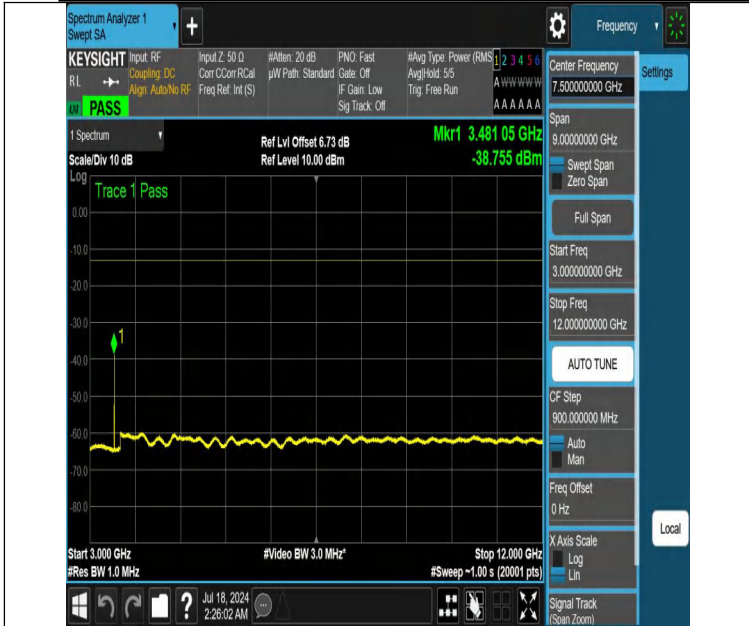

NTNV-DC_12A_n66A-PC3-15-5+40-M+H-N/A-N/A-DFT-QPSK-Edge
e_1RB_Left-30-1000-PASS

NTNV-DC_12A_n66A-PC3-15-5+40-M+H-N/A-N/A-DFT-QPSK-Edge
e_1RB_Left-3000-12000-PASS