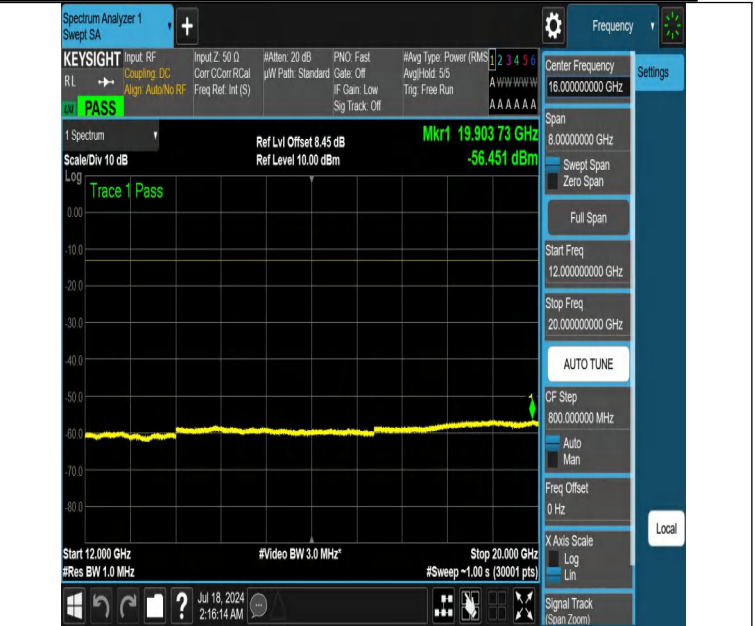

NTNV-DC_12A_n66A-PC3-15-5+40-M+L-N/A-N/A-DFT-QPSK-Edge
e_1RB_Left-0.009-0.15-PASS

NTNV-DC_12A_n66A-PC3-15-5+40-M+L-N/A-N/A-DFT-QPSK-Edge
_1RB_Left-0.15-30-PASS

NTNV-DC_12A_n66A-PC3-15-5+40-M+L-N/A-N/A-DFT-QPSK-Edge
e_1RB_Left-30-1000-PASS

NTNV-DC_12A_n66A-PC3-15-5+40-M+L-N/A-N/A-DFT-QPSK-Edge
_1RB_Left-1000-3000-PASS

NTNV-DC_12A_n66A-PC3-15-5+40-M+L-N/A-N/A-DFT-QPSK-Edge
 e_1RB_Left-3000-12000-PASS

NTNV-DC_12A_n66A-PC3-15-5+40-M+L-N/A-N/A-DFT-QPSK-Edge
 _1RB_Left-12000-20000-PASS