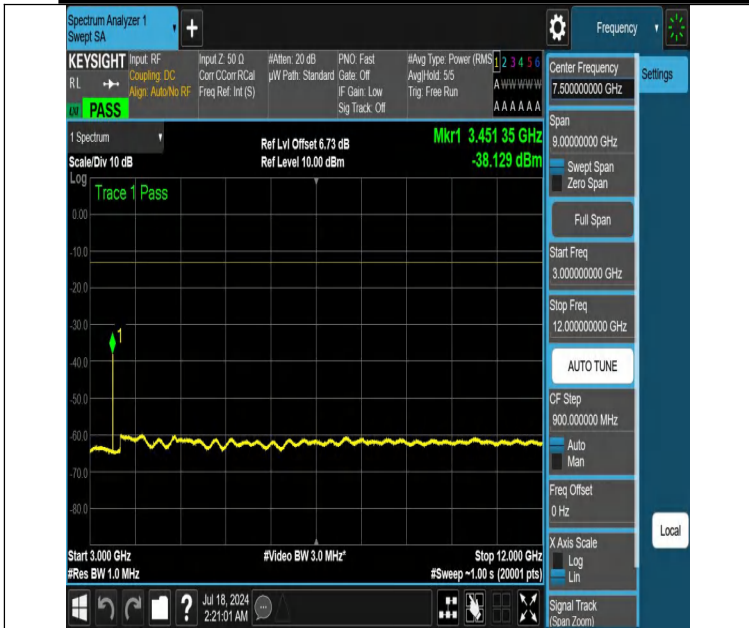

NTNV-DC_12A_n66A-PC3-15-5+40-M+M-N/A-N/A-DFT-QPSK-Edge_1RB_Left-30-1000-PASS

NTNV-DC_12A_n66A-PC3-15-5+40-M+M-N/A-N/A-DFT-QPSK-Edge_1RB_Left-3000-12000-PASS