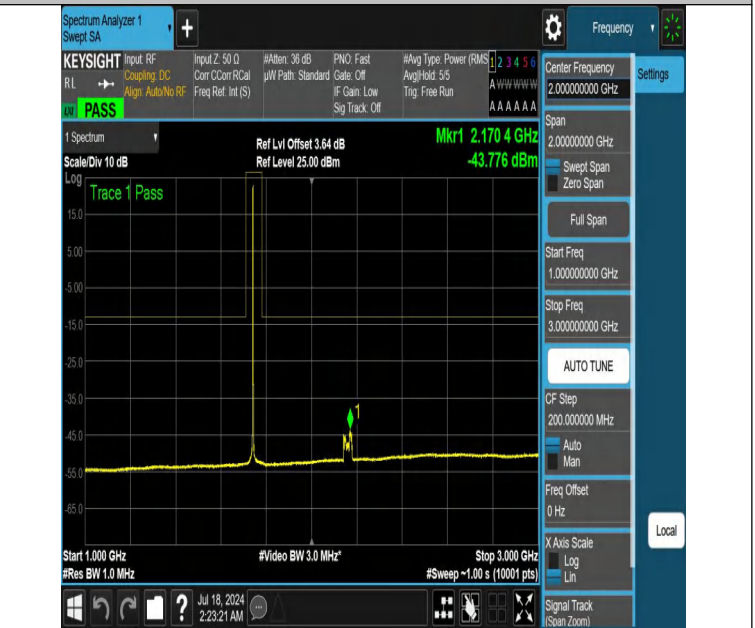

NTNV-DC_12A_n66A-PC3-15-5+40-M+H-N/A-N/A-DFT-PI2BPSK-E dge_1RB_Left-0.15-30-PASS

NTNV-DC_12A_n66A-PC3-15-5+40-M+H-N/A-N/A-DFT-PI2BPSK-E dge_1RB_Left-1000-3000-PASS