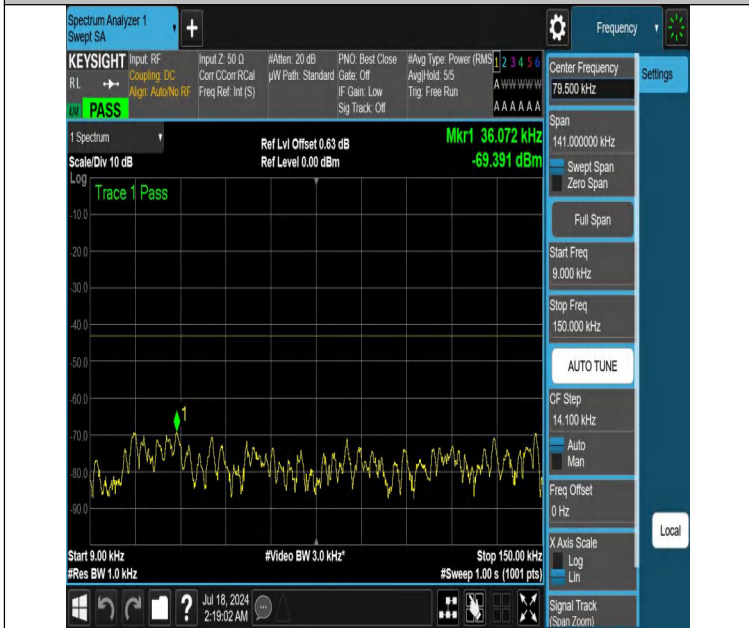

NTNV-DC_12A_n66A-PC3-15-5+40-M+M-N/A-N/A-DFT-PI2BPSK-Edge_1RB_Left-0.009-0.15-PASS

NTNV-DC_12A_n66A-PC3-15-5+40-M+M-N/A-N/A-DFT-PI2BPSK-E dge_1RB_Left-0.15-30-PASS

NTNV-DC_12A_n66A-PC3-15-5+40-M+M-N/A-N/A-DFT-PI2BPSK-Edge_1RB_Left-30-1000-PASS

NTNV-DC_12A_n66A-PC3-15-5+40-M+M-N/A-N/A-DFT-PI2BPSK-E dge_1RB_Left-1000-3000-PASS

NTNV-DC_12A_n66A-PC3-15-5+40-M+M-N/A-N/A-DFT-PI2BPSK-Edge_1RB_Left-3000-12000-PASS

NTNV-DC_12A_n66A-PC3-15-5+40-M+M-N/A-N/A-DFT-PI2BPSK-E dge_1RB_Left-12000-20000-PASS