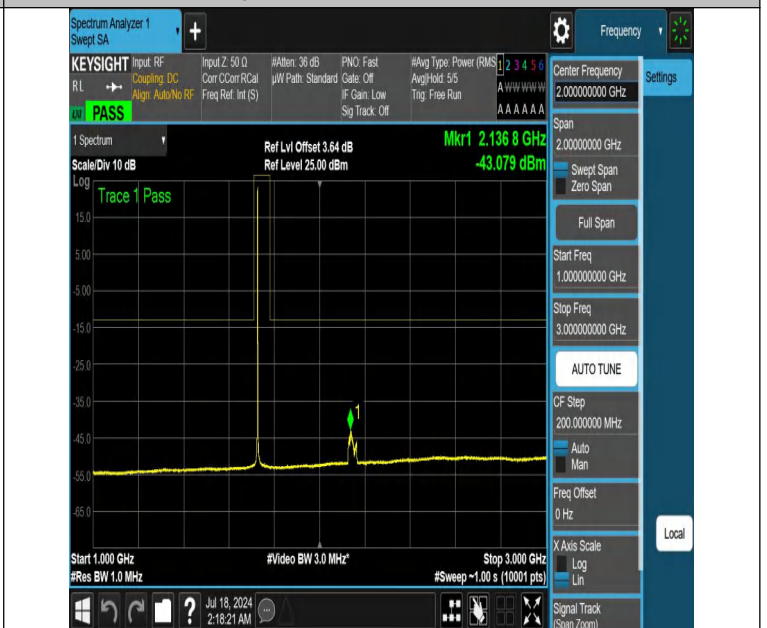

NTNV-DC_12A_n66A-PC3-15-5+40-M+M-N/A-N/A-DFT-PI2BPSK-E dge_1RB_Left-0.15-30-PASS

NTNV-DC_12A_n66A-PC3-15-5+40-M+M-N/A-N/A-DFT-PI2BPSK-E dge_1RB_Left-1000-3000-PASS