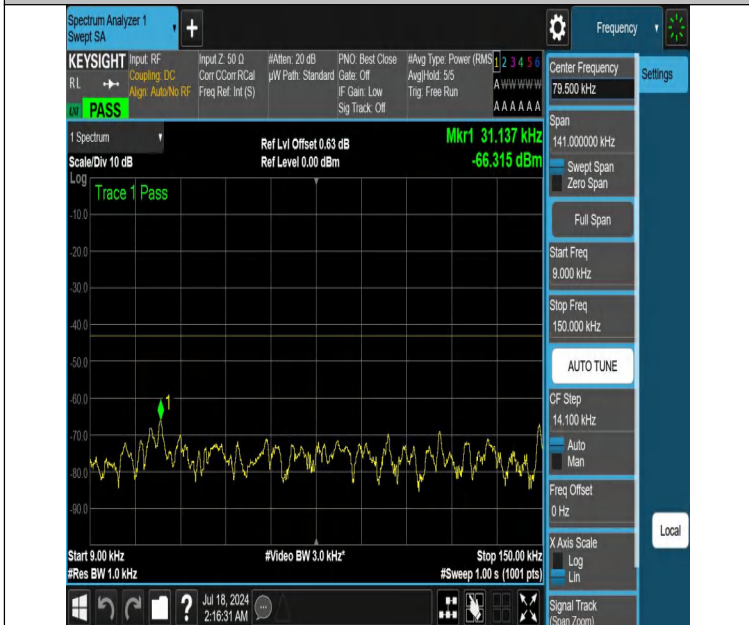

NTNV-DC_12A_n66A-PC3-15-5+40-M+L-N/A-N/A-DFT-QPSK-Edge
e_1RB_Left-3000-12000-PASS

NTNV-DC_12A_n66A-PC3-15-5+40-M+L-N/A-N/A-DFT-QPSK-Edge
e_1RB_Right-0.009-0.15-PASS