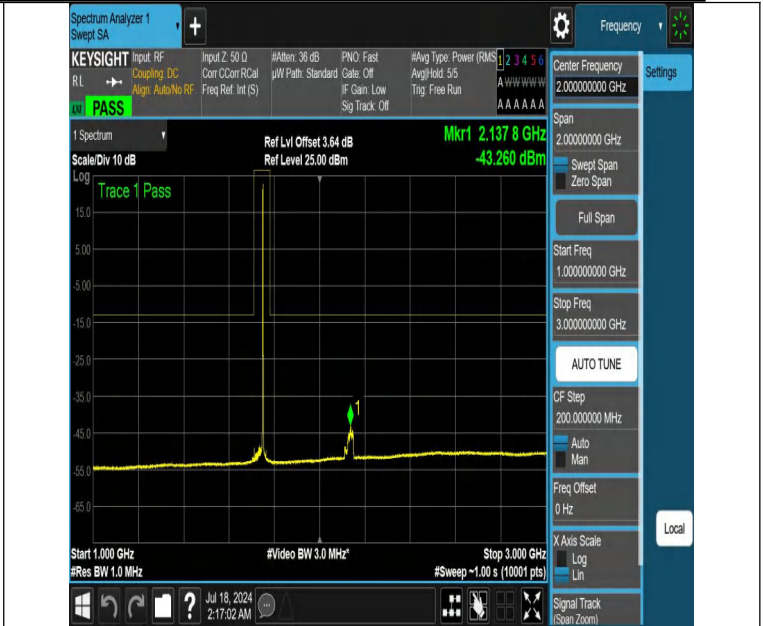

NTNV-DC_12A_n66A-PC3-15-5+40-M+L-N/A-N/A-DFT-QPSK-Edge
_1RB_Right-0.15-30-PASS

NTNV-DC_12A_n66A-PC3-15-5+40-M+L-N/A-N/A-DFT-QPSK-Edge
_1RB_Right-1000-3000-PASS