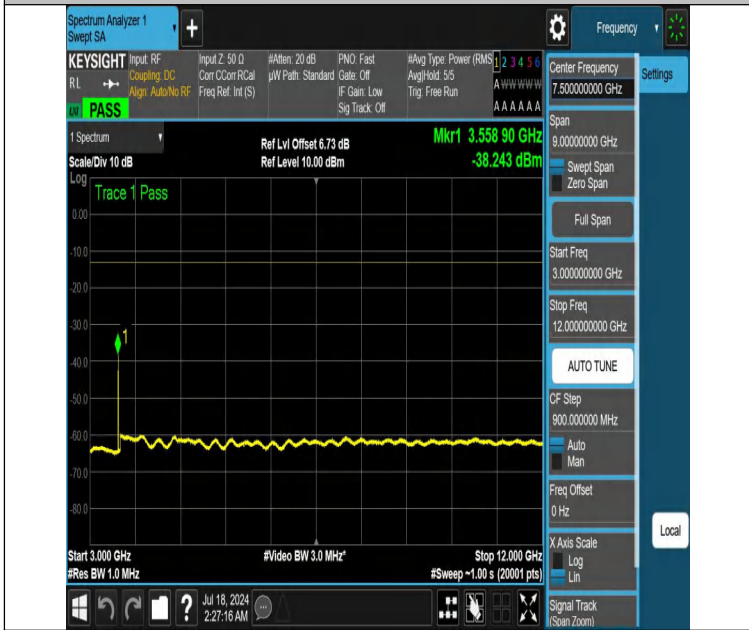

NTNV-DC_12A_n66A-PC3-15-5+40-M+H-N/A-N/A-DFT-QPSK-Edge
e_1RB_Right-30-1000-PASS

NTNV-DC_12A_n66A-PC3-15-5+40-M+H-N/A-N/A-DFT-QPSK-Edge
e_1RB_Right-3000-12000-PASS