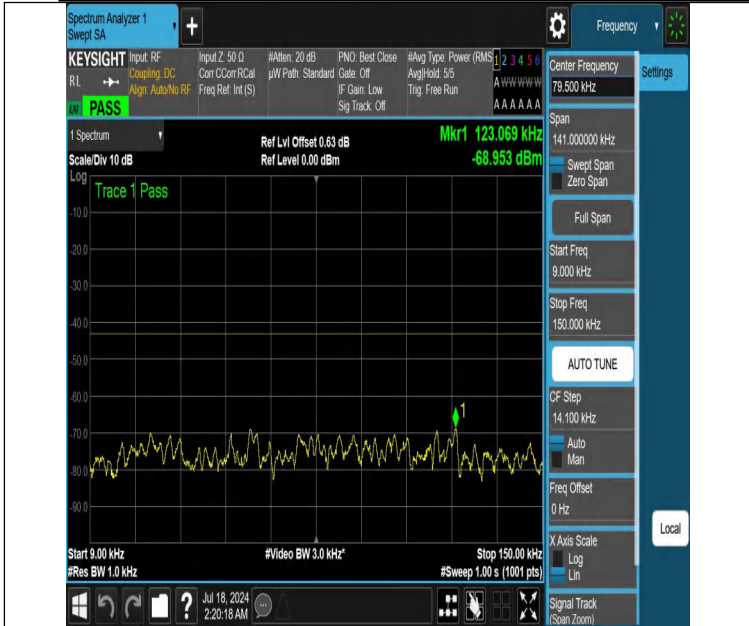

NTNV-DC_12A_n66A-PC3-15-5+40-M+M-N/A-N/A-DFT-PI2BPSK-
Edge_1RB_Right-3000-12000-PASS

NTNV-DC_12A_n66A-PC3-15-5+40-M+M-N/A-N/A-DFT-QPSK-Edge_1RB_Left-0.009-0.15-PASS