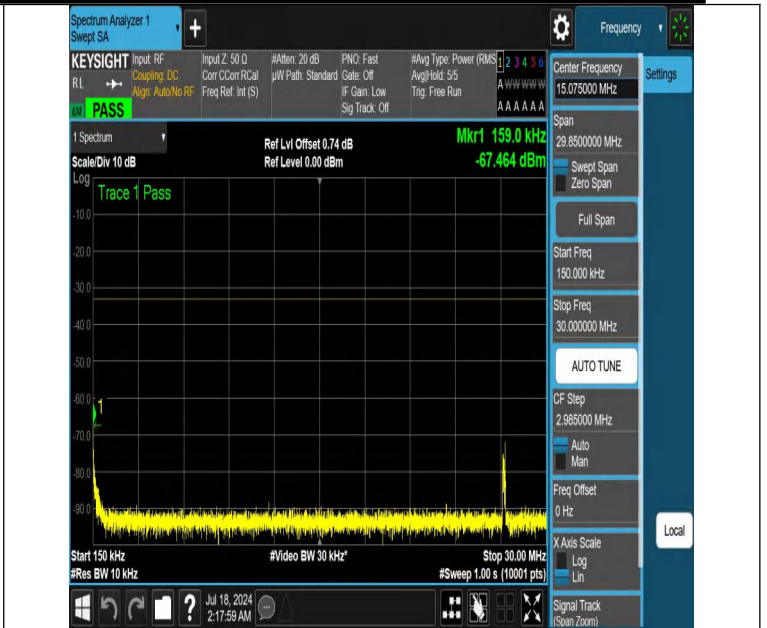

NTNV-DC_12A_n66A-PC3-15-5+40-M+L-N/A-N/A-DFT-QPSK-Edge
_1RB_Right-12000-20000-PASS

NTNV-DC_12A_n66A-PC3-15-5+40-M+M-N/A-N/A-DFT-PI2BPSK-E dge_1RB_Left-0.15-30-PASS