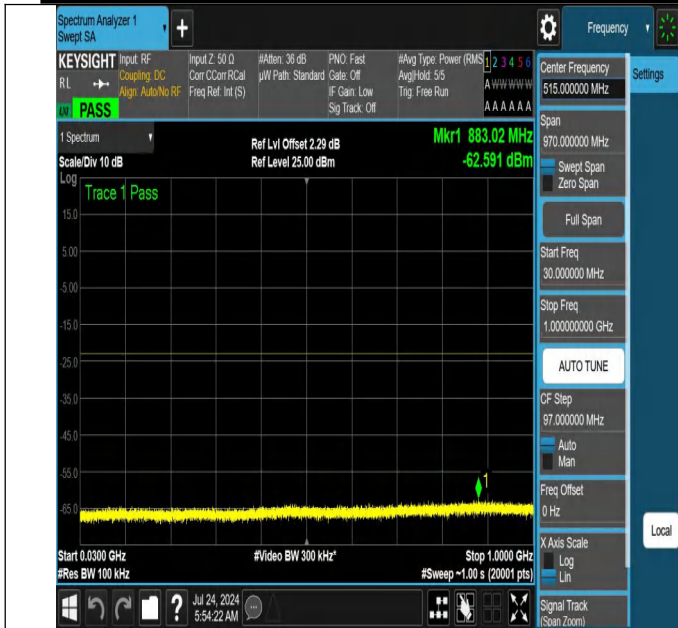

NTNV-N66-PC3-15-40-H-DFT-QPSK-Edge\_1RB\_Left-30-1000-A  
nt1-PASS

NTNV-N66-PC3-15-40-H-DFT-QPSK-Edge\_1RB\_Left-1000-3000-  
Ant1-PASS

NTNV-N66-PC3-15-40-H-DFT-QPSK-Edge\_1RB\_Left-3000-1200  
 0-Ant1-PASS

NTNV-N66-PC3-15-40-H-DFT-QPSK-Edge\_1RB\_Left-12000-2000  
 0-Ant1-PASS

NTNV-N66-PC3-15-40-H-DFT-QPSK-Edge\_1RB\_Right-0.009-0.1  
 5-Ant1-PASS

NTNV-N66-PC3-15-40-H-DFT-QPSK-Edge\_1RB\_Right-0.15-30-A  
 nt1-PASS