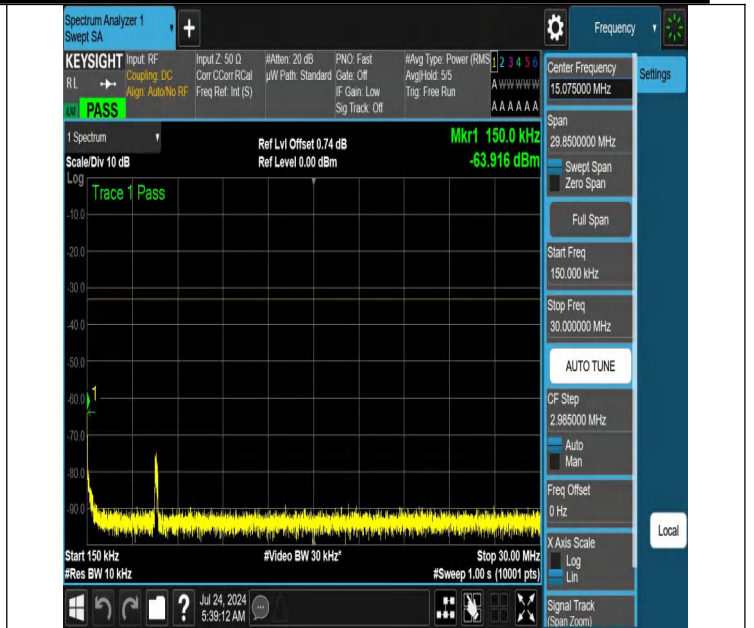

NTNV-N66-PC3-15-30-H-DFT-QPSK-Edge\_1RB\_Right-0.15-30-A  
nt1-PASS

NTNV-N66-PC3-15-30-H-DFT-QPSK-Edge\_1RB\_Right-30-1000-Ant1-PASS

NTNV-N66-PC3-15-30-H-DFT-QPSK-Edge\_1RB\_Right-1000-300-0-Ant1-PASS

NTNV-N66-PC3-15-30-H-DFT-QPSK-Edge\_1RB\_Right-3000-1200-00-Ant1-PASS

NTNV-N66-PC3-15-30-H-DFT-QPSK-Edge\_1RB\_Right-12000-2000-000-Ant1-PASS

NTNV-N66-PC3-15-40-L-DFT-PI2BPSK-Edge\_1RB\_Left-0.009-0.15-Ant1-PASS

NTNV-N66-PC3-15-40-L-DFT-PI2BPSK-Edge\_1RB\_Left-0.15-30-Ant1-PASS