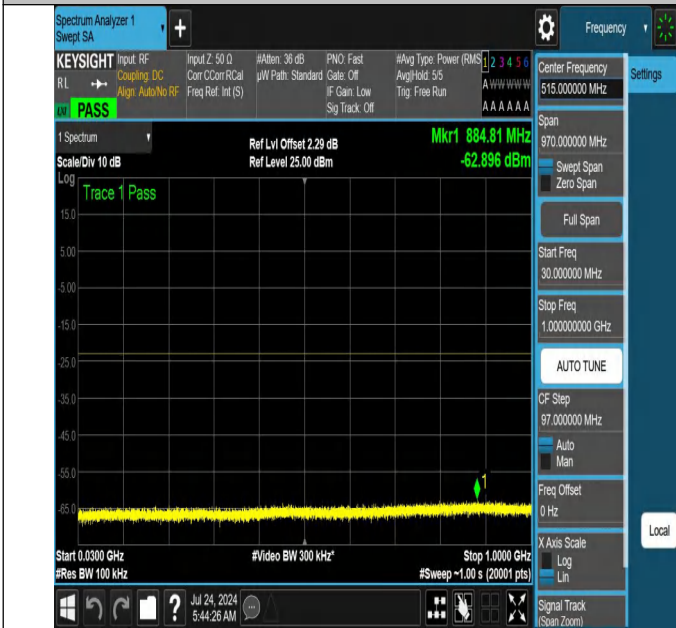

NTNV-N66-PC3-15-40-L-DFT-QPSK-Edge\_1RB\_Right-1000-3000-Ant1-PASS

NTNV-N66-PC3-15-40-L-DFT-QPSK-Edge\_1RB\_Right-3000-12000-Ant1-PASS

NTNV-N66-PC3-15-40-L-DFT-QPSK-Edge\_1RB\_Right-12000-20000-Ant1-PASS

NTNV-N66-PC3-15-40-M-DFT-PI2BPSK-Edge\_1RB\_Left-0.009-0.15-Ant1-PASS

NTNV-N66-PC3-15-40-M-DFT-PI2BPSK-Edge\_1RB\_Left-0.15-30-Ant1-PASS

NTNV-N66-PC3-15-40-M-DFT-PI2BPSK-Edge\_1RB\_Left-30-1000-Ant1-PASS