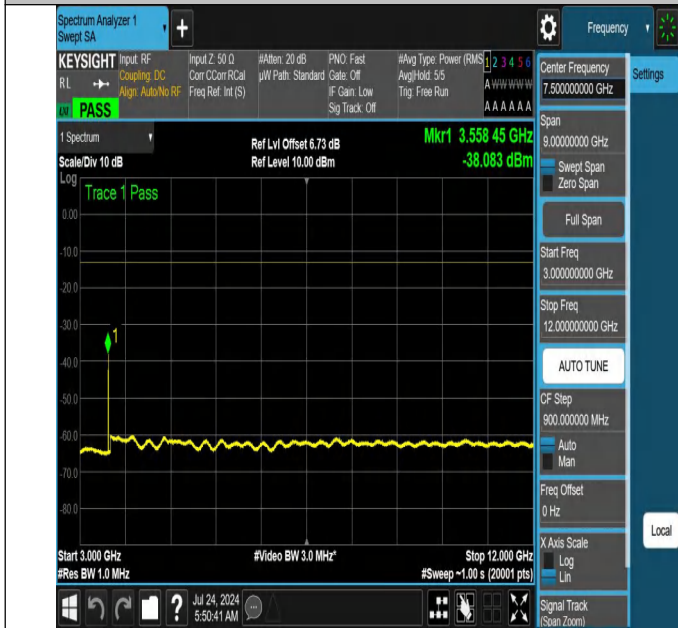

NTNV-N66-PC3-15-40-H-DFT-PI2BPSK-Edge\_1RB\_Left-12000-2  
 0000-Ant1-PASS

NTNV-N66-PC3-15-40-H-DFT-PI2BPSK-Edge\_1RB\_Right-0.009-  
 0.15-Ant1-PASS

NTNV-N66-PC3-15-40-H-DFT-PI2BPSK-Edge\_1RB\_Right-0.15-3  
 0-Ant1-PASS

NTNV-N66-PC3-15-40-H-DFT-PI2BPSK-Edge\_1RB\_Right-30-1000-Ant1-PASS

NTNV-N66-PC3-15-40-H-DFT-PI2BPSK-Edge\_1RB\_Right-1000-3000-Ant1-PASS

NTNV-N66-PC3-15-40-H-DFT-PI2BPSK-Edge\_1RB\_Right-3000-12000-Ant1-PASS