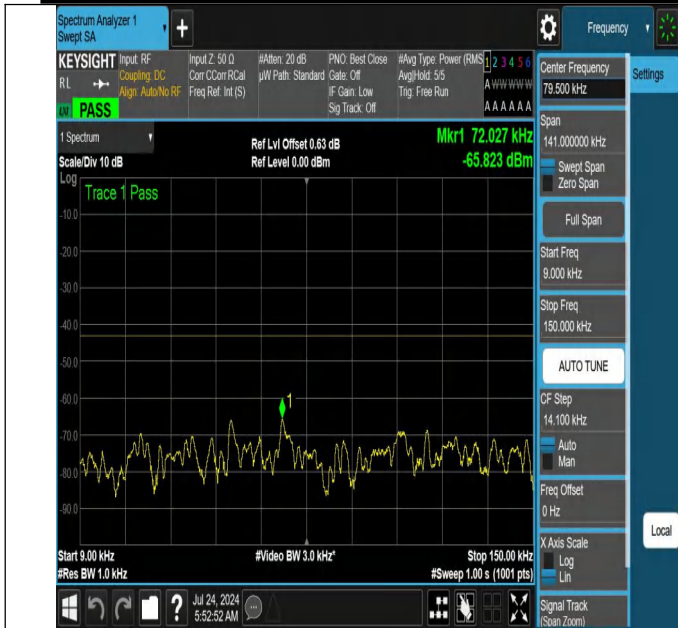

NTNV-N66-PC3-15-40-H-DFT-PI2BPSK-Edge\_1RB\_Right-30-1000-Ant1-PASS

NTNV-N66-PC3-15-40-H-DFT-PI2BPSK-Edge\_1RB\_Right-1000-3000-Ant1-PASS

NTNV-N66-PC3-15-40-H-DFT-PI2BPSK-Edge\_1RB\_Right-3000-12000-Ant1-PASS

NTNV-N66-PC3-15-40-H-DFT-PI2BPSK-Edge\_1RB\_Right-12000-20000-Ant1-PASS

NTNV-N66-PC3-15-40-H-DFT-QPSK-Edge\_1RB\_Left-0.009-0.15  
-Ant1-PASS

NTNV-N66-PC3-15-40-H-DFT-QPSK-Edge\_1RB\_Left-0.15-30-Ant  
1-PASS