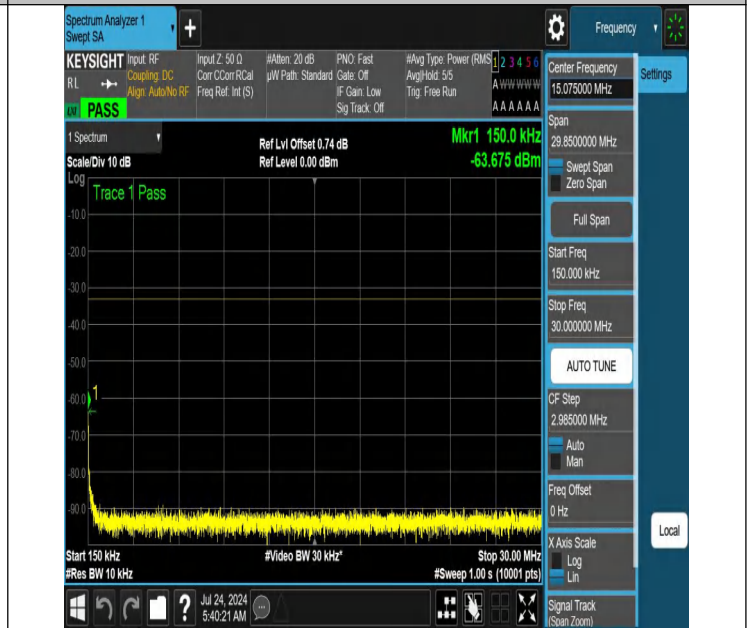

NTNV-N66-PC3-15-40-L-DFT-PI2BPSK-Edge\_1RB\_Left-30-1000-Ant1-PASS

NTNV-N66-PC3-15-40-L-DFT-PI2BPSK-Edge\_1RB\_Left-1000-3000-Ant1-PASS

NTNV-N66-PC3-15-40-L-DFT-PI2BPSK-Edge\_1RB\_Left-3000-12000-Ant1-PASS

NTNV-N66-PC3-15-40-L-DFT-PI2BPSK-Edge\_1RB\_Left-12000-20000-Ant1-PASS

NTNV-N66-PC3-15-40-L-DFT-PI2BPSK-Edge\_1RB\_Right-0.009-0.15-Ant1-PASS

NTNV-N66-PC3-15-40-L-DFT-PI2BPSK-Edge\_1RB\_Right-0.15-30-Ant1-PASS