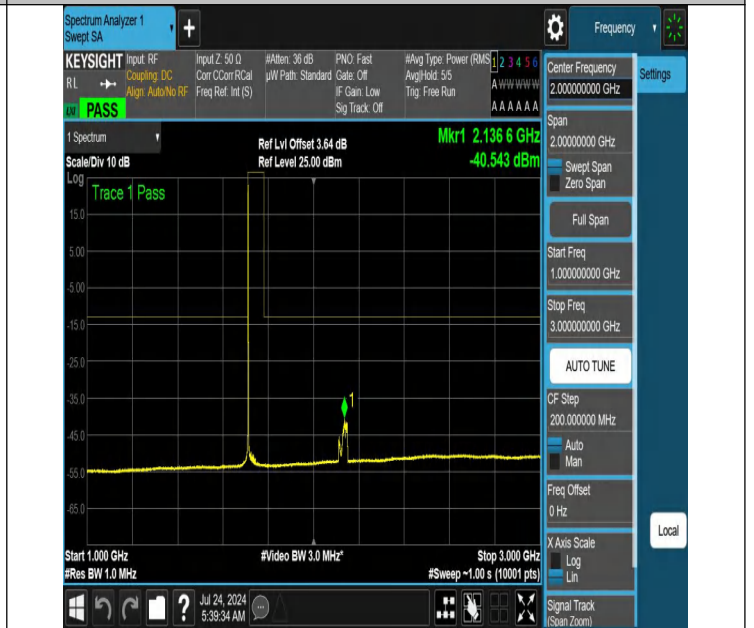

NTNV-N66-PC3-15-30-H-DFT-QPSK-Edge\_1RB\_Right-12000-2000-000-Ant1-PASS

NTNV-N66-PC3-15-40-L-DFT-PI2BPSK-Edge\_1RB\_Left-0.009-0.15-Ant1-PASS

NTNV-N66-PC3-15-40-L-DFT-PI2BPSK-Edge\_1RB\_Left-0.15-30-Ant1-PASS

NTNV-N66-PC3-15-40-L-DFT-PI2BPSK-Edge\_1RB\_Left-30-1000-Ant1-PASS

NTNV-N66-PC3-15-40-L-DFT-PI2BPSK-Edge\_1RB\_Left-1000-3000-Ant1-PASS

NTNV-N66-PC3-15-40-L-DFT-PI2BPSK-Edge\_1RB\_Left-3000-12000-Ant1-PASS