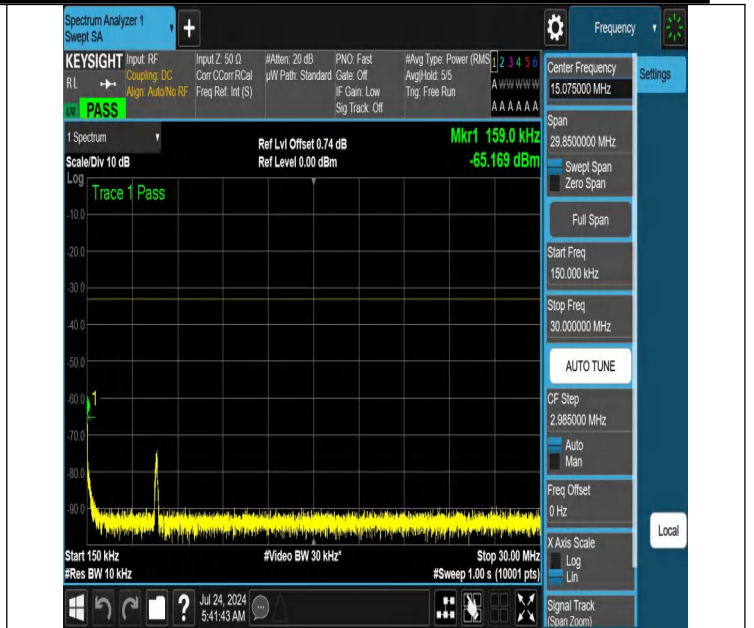

NTNV-N66-PC3-15-40-L-DFT-PI2BPSK-Edge\_1RB\_Right-30-1000-Ant1-PASS

NTNV-N66-PC3-15-40-L-DFT-PI2BPSK-Edge\_1RB\_Right-1000-3000-Ant1-PASS

NTNV-N66-PC3-15-40-L-DFT-PI2BPSK-Edge\_1RB\_Right-3000-12000-Ant1-PASS

NTNV-N66-PC3-15-40-L-DFT-PI2BPSK-Edge\_1RB\_Right-12000-20000-Ant1-PASS

NTNV-N66-PC3-15-40-L-DFT-QPSK-Edge\_1RB\_Left-0.009-0.15-Ant1-PASS

NTNV-N66-PC3-15-40-L-DFT-QPSK-Edge\_1RB\_Left-0.15-30-Ant 1-PASS