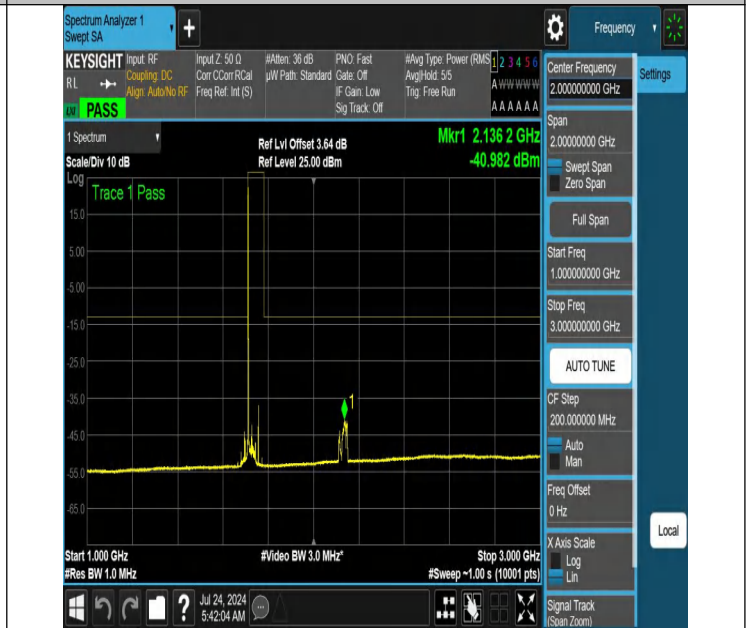

NTNV-N66-PC3-15-40-L-DFT-QPSK-Edge_1RB_Left-0.15-30-Ant 1-PASS

NTNV-N66-PC3-15-40-L-DFT-QPSK-Edge_1RB_Left-1000-3000-Ant1-PASS