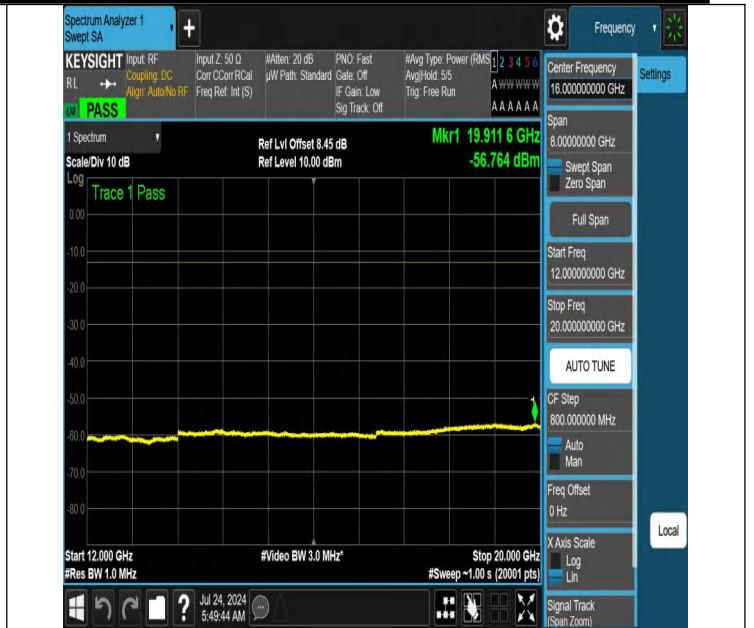

NTNV-N66-PC3-15-40-M-DFT-QPSK-Edge\_1RB\_Right-12000-20000-Ant1-PASS

NTNV-N66-PC3-15-40-H-DFT-PI2BPSK-Edge\_1RB\_Left-0.009-0.15-Ant1-PASS

NTNV-N66-PC3-15-40-H-DFT-PI2BPSK-Edge\_1RB\_Left-0.15-30-Ant1-PASS

NTNV-N66-PC3-15-40-H-DFT-PI2BPSK-Edge\_1RB\_Left-30-1000-Ant1-PASS

NTNV-N66-PC3-15-40-H-DFT-PI2BPSK-Edge\_1RB\_Left-1000-3000-Ant1-PASS

NTNV-N66-PC3-15-40-H-DFT-PI2BPSK-Edge\_1RB\_Left-3000-1  
 2000-Ant1-PASS