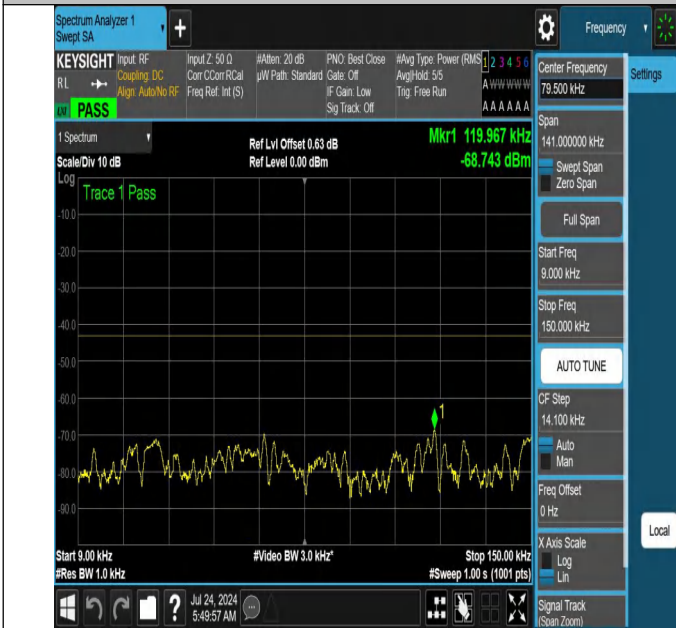

NTNV-N66-PC3-15-40-H-DFT-PI2BPSK-Edge_1RB_Left-3000-1
2000-Ant1-PASS

NTNV-N66-PC3-15-40-H-DFT-PI2BPSK-Edge_1RB_Right-0.009-
0.15-Ant1-PASS