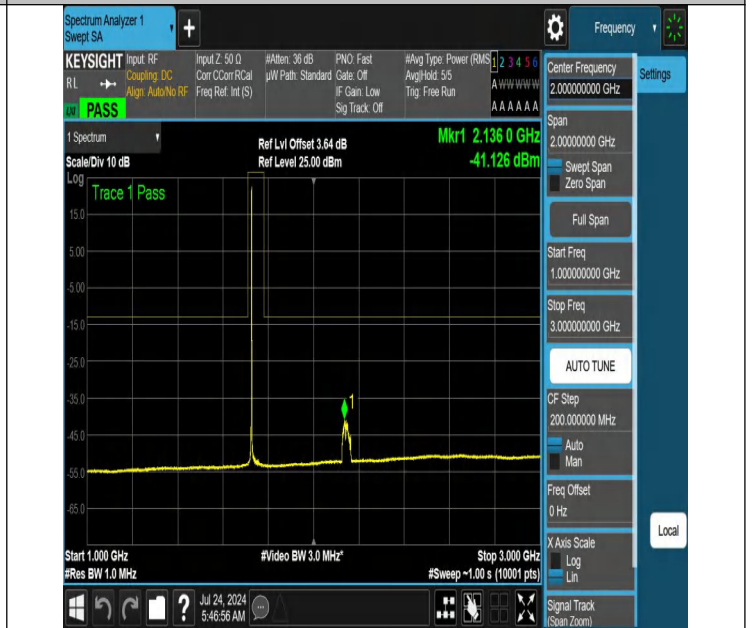

NTNV-N66-PC3-15-40-M-DFT-QPSK-Edge_1RB_Left-0.15-30-Ant 1-PASS

NTNV-N66-PC3-15-40-M-DFT-QPSK-Edge_1RB_Left-1000-3000-Ant1-PASS