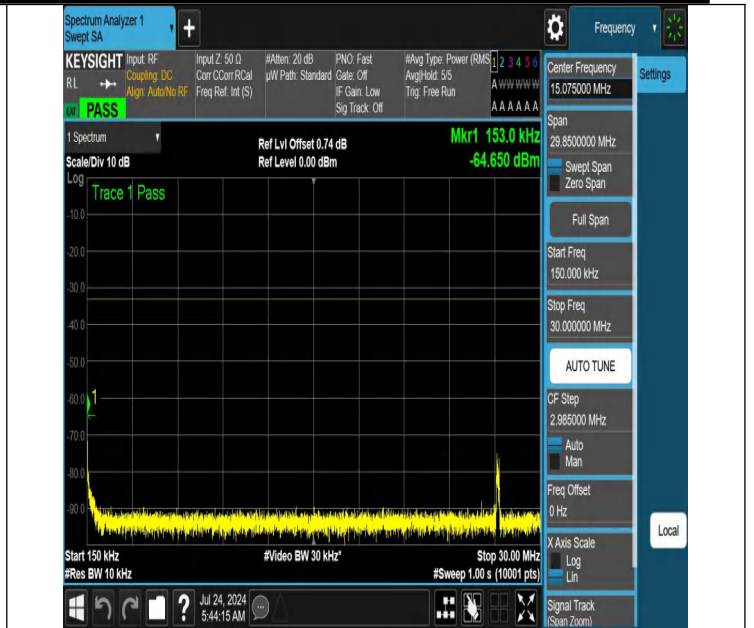

NTNV-N66-PC3-15-40-M-DFT-PI2BPSK-Edge\_1RB\_Left-0.009-0.15-Ant1-PASS

NTNV-N66-PC3-15-40-M-DFT-PI2BPSK-Edge\_1RB\_Left-0.15-30-Ant1-PASS

NTNV-N66-PC3-15-40-M-DFT-PI2BPSK-Edge\_1RB\_Left-30-1000-Ant1-PASS