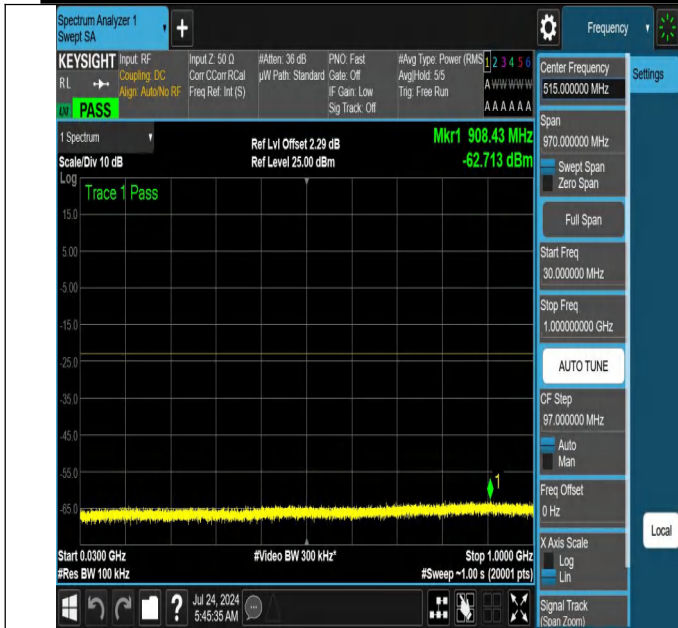

NTNV-N66-PC3-15-40-M-DFT-PI2BPSK-Edge\_1RB\_Left-1000-3000-Ant1-PASS

NTNV-N66-PC3-15-40-M-DFT-PI2BPSK-Edge\_1RB\_Left-3000-1  
2000-Ant1-PASS

NTNV-N66-PC3-15-40-M-DFT-PI2BPSK-Edge\_1RB\_Left-12000-2  
0000-Ant1-PASS

NTNV-N66-PC3-15-40-M-DFT-PI2BPSK-Edge\_1RB\_Right-0.009  
-0.15-Ant1-PASS

NTNV-N66-PC3-15-40-M-DFT-PI2BPSK-Edge\_1RB\_Right-0.15-3  
0-Ant1-PASS

NTNV-N66-PC3-15-40-M-DFT-PI2BPSK-Edge\_1RB\_Right-30-1000-Ant1-PASS