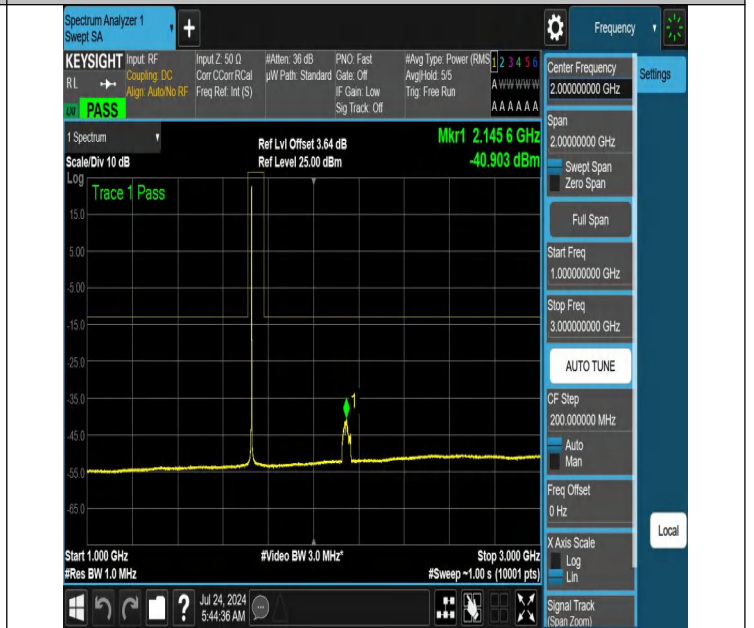

NTNV-N66-PC3-15-40-L-DFT-QPSK-Edge\_1RB\_Right-1000-3000-Ant1-PASS

NTNV-N66-PC3-15-40-L-DFT-QPSK-Edge\_1RB\_Right-3000-12000-Ant1-PASS

NTNV-N66-PC3-15-40-L-DFT-QPSK-Edge\_1RB\_Right-12000-20000-Ant1-PASS

NTNV-N66-PC3-15-40-M-DFT-PI2BPSK-Edge\_1RB\_Left-0.009-0.15-Ant1-PASS

NTNV-N66-PC3-15-40-M-DFT-PI2BPSK-Edge\_1RB\_Left-0.15-30-Ant1-PASS

NTNV-N66-PC3-15-40-M-DFT-PI2BPSK-Edge\_1RB\_Left-30-1000-Ant1-PASS