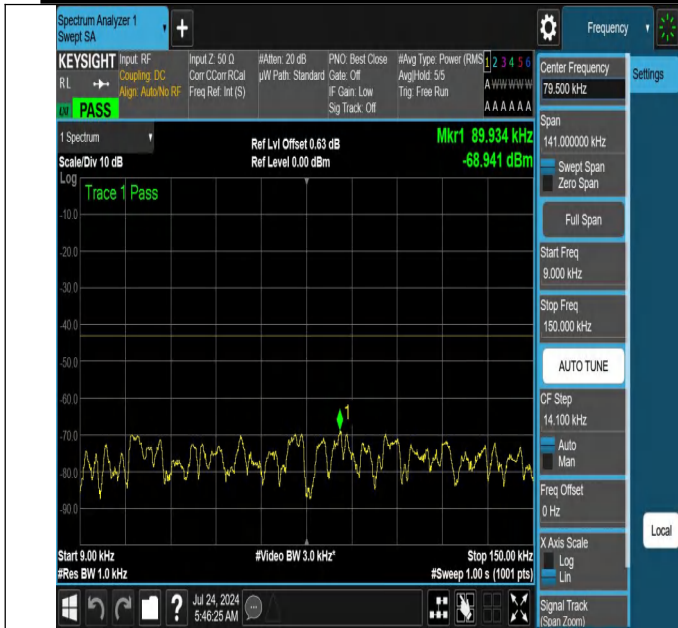

NTNV-N66-PC3-15-40-M-DFT-PI2BPSK-Edge\_1RB\_Right-0.009  
-0.15-Ant1-PASS

NTNV-N66-PC3-15-40-M-DFT-PI2BPSK-Edge\_1RB\_Right-0.15-3  
0-Ant1-PASS

NTNV-N66-PC3-15-40-M-DFT-PI2BPSK-Edge\_1RB\_Right-30-1000-Ant1-PASS

NTNV-N66-PC3-15-40-M-DFT-PI2BPSK-Edge\_1RB\_Right-1000-3000-Ant1-PASS

NTNV-N66-PC3-15-40-M-DFT-PI2BPSK-Edge\_1RB\_Right-3000-12000-Ant1-PASS

NTNV-N66-PC3-15-40-M-DFT-PI2BPSK-Edge\_1RB\_Right-12000-20000-Ant1-PASS