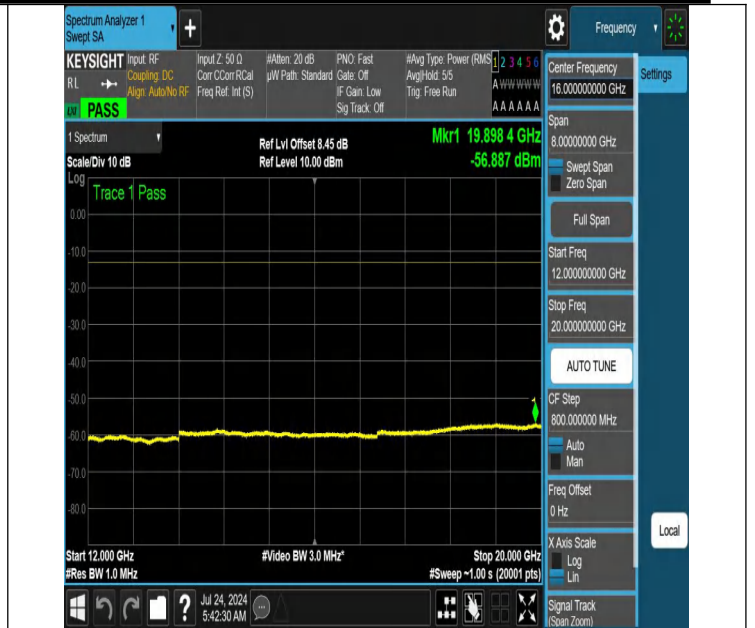

NTNV-N66-PC3-15-40-L-DFT-PI2BPSK-Edge\_1RB\_Right-12000-20000-Ant1-PASS

NTNV-N66-PC3-15-40-L-DFT-QPSK-Edge\_1RB\_Left-0.009-0.15-Ant1-PASS

NTNV-N66-PC3-15-40-L-DFT-QPSK-Edge\_1RB\_Left-0.15-30-Ant 1-PASS

NTNV-N66-PC3-15-40-L-DFT-QPSK-Edge\_1RB\_Left-30-1000-Ant1-PASS

NTNV-N66-PC3-15-40-L-DFT-QPSK-Edge\_1RB\_Left-1000-3000-Ant1-PASS

NTNV-N66-PC3-15-40-L-DFT-QPSK-Edge\_1RB\_Left-3000-1200  
 0-Ant1-PASS

NTNV-N66-PC3-15-40-L-DFT-QPSK-Edge\_1RB\_Left-12000-2000  
 0-Ant1-PASS