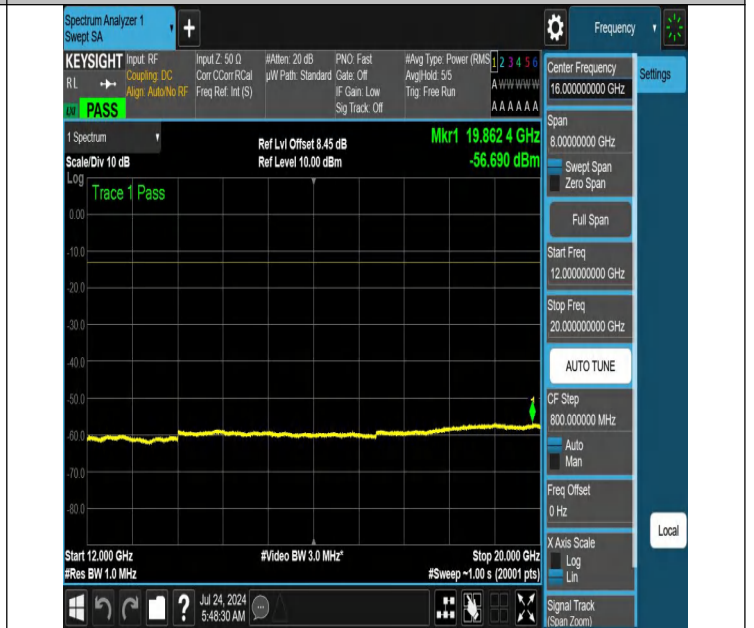

NTNV-N66-PC3-15-40-M-DFT-QPSK-Edge\_1RB\_Right-0.15-30-A  
nt1-PASS

NTNV-N66-PC3-15-40-M-DFT-QPSK-Edge\_1RB\_Right-30-1000-Ant1-PASS

NTNV-N66-PC3-15-40-M-DFT-QPSK-Edge\_1RB\_Right-1000-300-0-Ant1-PASS

NTNV-N66-PC3-15-40-M-DFT-QPSK-Edge\_1RB\_Right-3000-12000-Ant1-PASS

NTNV-N66-PC3-15-40-M-DFT-QPSK-Edge\_1RB\_Right-12000-20000-Ant1-PASS

NTNV-N66-PC3-15-40-H-DFT-PI2BPSK-Edge\_1RB\_Left-0.009-0.15-Ant1-PASS

NTNV-N66-PC3-15-40-H-DFT-PI2BPSK-Edge\_1RB\_Left-0.15-30-Ant1-PASS