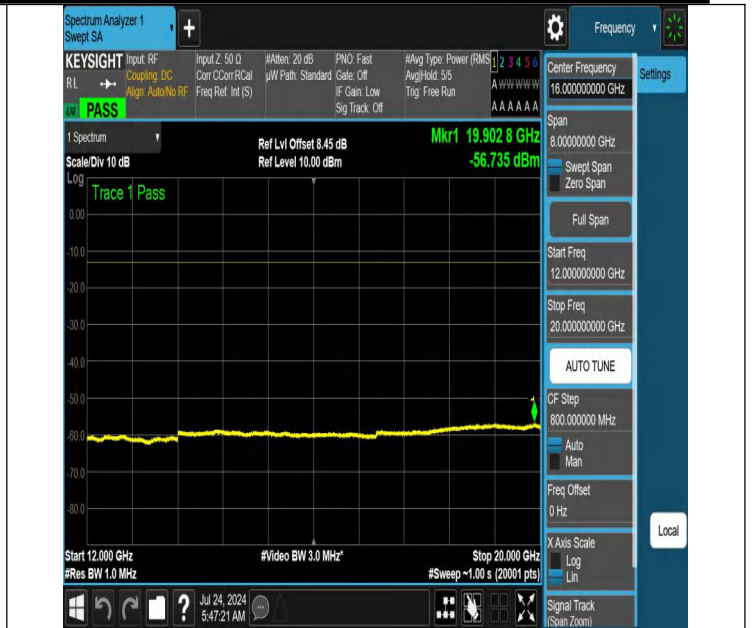

NTNV-N66-PC3-15-40-M-DFT-QPSK-Edge\_1RB\_Left-0.009-0.15 -Ant1-PASS

NTNV-N66-PC3-15-40-M-DFT-QPSK-Edge\_1RB\_Left-0.15-30-Ant 1-PASS

NTNV-N66-PC3-15-40-M-DFT-QPSK-Edge\_1RB\_Left-30-1000-Ant1-PASS

NTNV-N66-PC3-15-40-M-DFT-QPSK-Edge\_1RB\_Left-1000-3000-Ant1-PASS

NTNV-N66-PC3-15-40-M-DFT-QPSK-Edge\_1RB\_Left-3000-1200  
0-Ant1-PASS

NTNV-N66-PC3-15-40-M-DFT-QPSK-Edge\_1RB\_Left-12000-200  
00-Ant1-PASS

NTNV-N66-PC3-15-40-M-DFT-QPSK-Edge\_1RB\_Right-0.009-0.  
15-Ant1-PASS