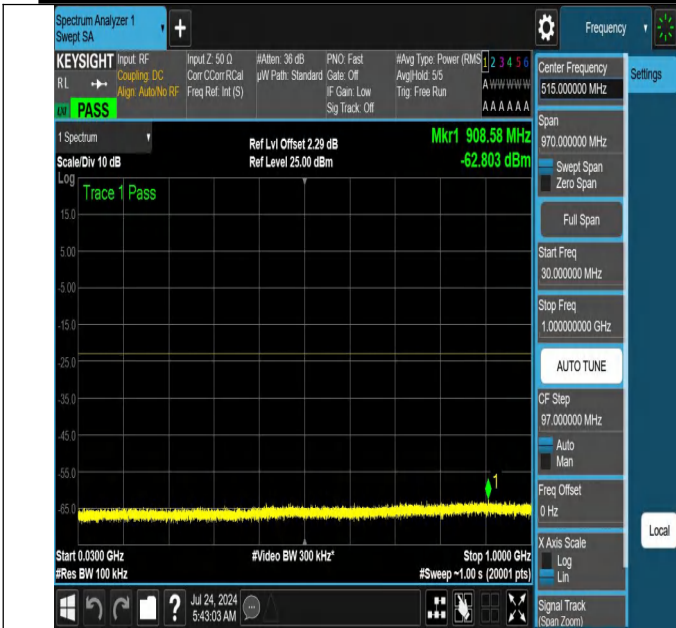

NTNV-N66-PC3-15-40-L-DFT-QPSK-Edge_1RB_Right-0.009-0.1
5-Ant1-PASS

NTNV-N66-PC3-15-40-L-DFT-QPSK-Edge_1RB_Right-30-1000-Ant1-PASS