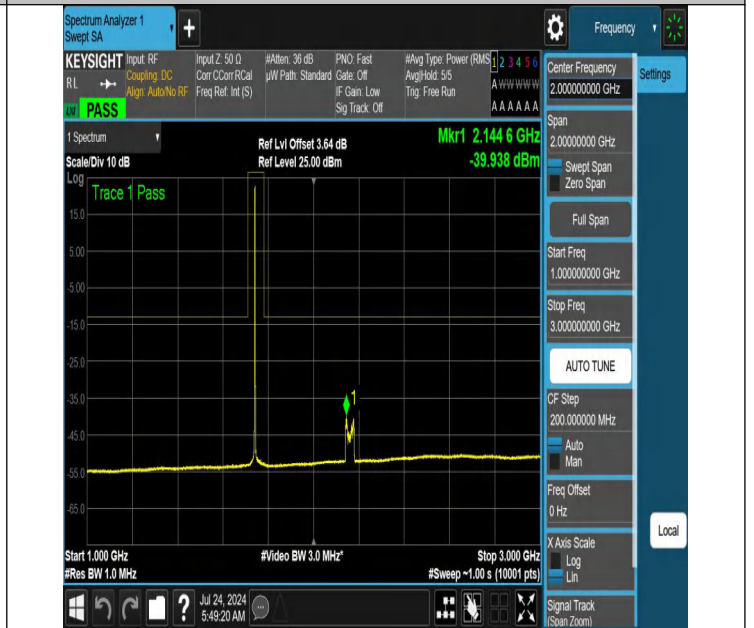

NTNV-N66-PC3-15-40-M-DFT-QPSK-Edge\_1RB\_Right-12000-20000-Ant1-PASS

NTNV-N66-PC3-15-40-H-DFT-PI2BPSK-Edge\_1RB\_Left-0.009-0.15-Ant1-PASS

NTNV-N66-PC3-15-40-H-DFT-PI2BPSK-Edge\_1RB\_Left-0.15-30-Ant1-PASS

NTNV-N66-PC3-15-40-H-DFT-PI2BPSK-Edge\_1RB\_Left-30-1000-Ant1-PASS

NTNV-N66-PC3-15-40-H-DFT-PI2BPSK-Edge\_1RB\_Left-1000-3000-Ant1-PASS

NTNV-N66-PC3-15-40-H-DFT-PI2BPSK-Edge\_1RB\_Left-3000-1  
 2000-Ant1-PASS