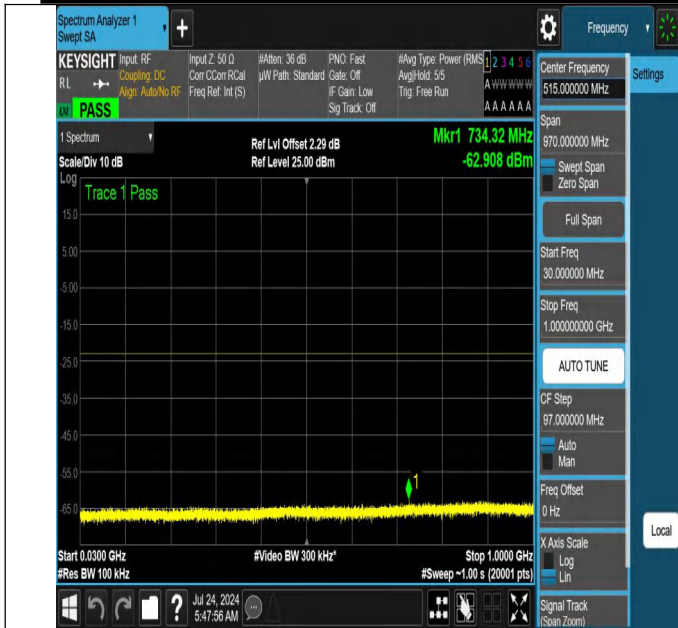

NTNV-N66-PC3-15-40-M-DFT-QPSK-Edge_1RB_Right-0.009-0.
15-Ant1-PASS

NTNV-N66-PC3-15-40-M-DFT-QPSK-Edge_1RB_Right-30-1000-Ant1-PASS