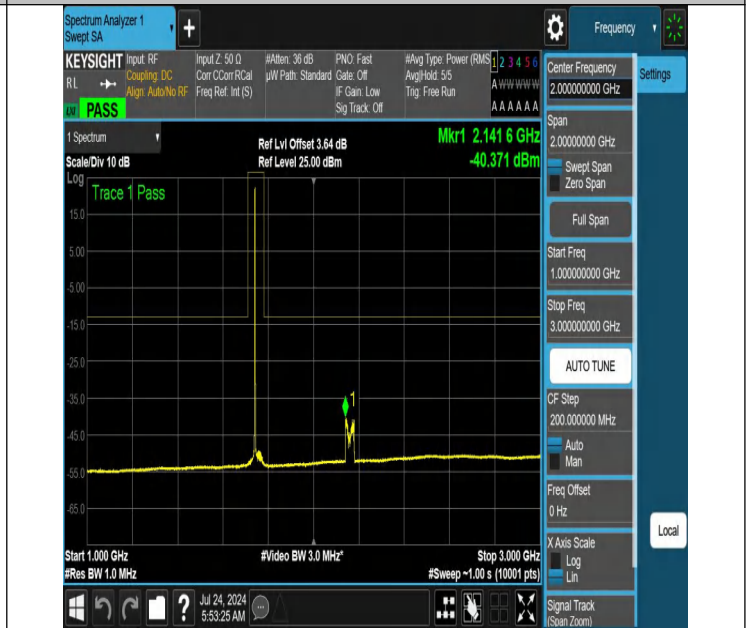

NTNV-N66-PC3-15-40-H-DFT-QPSK-Edge_1RB_Left-0.15-30-Ant
1-PASS

NTNV-N66-PC3-15-40-H-DFT-QPSK-Edge_1RB_Left-1000-3000-
Ant1-PASS