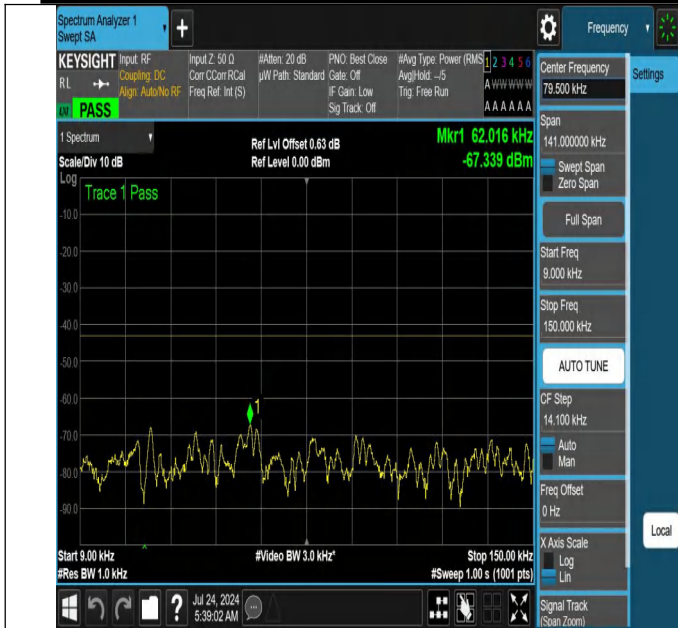

NTNV-N66-PC3-15-30-H-DFT-QPSK-Edge\_1RB\_Right-0.15-30-A  
nt1-PASS

NTNV-N66-PC3-15-30-H-DFT-QPSK-Edge\_1RB\_Right-30-1000-Ant1-PASS

NTNV-N66-PC3-15-30-H-DFT-QPSK-Edge\_1RB\_Right-1000-300-0-Ant1-PASS

NTNV-N66-PC3-15-30-H-DFT-QPSK-Edge\_1RB\_Right-3000-1200-00-Ant1-PASS

NTNV-N66-PC3-15-30-H-DFT-QPSK-Edge\_1RB\_Right-12000-2000-000-Ant1-PASS

NTNV-N66-PC3-15-40-L-DFT-PI2BPSK-Edge\_1RB\_Left-0.009-0.15-Ant1-PASS

NTNV-N66-PC3-15-40-L-DFT-PI2BPSK-Edge\_1RB\_Left-0.15-30-Ant1-PASS