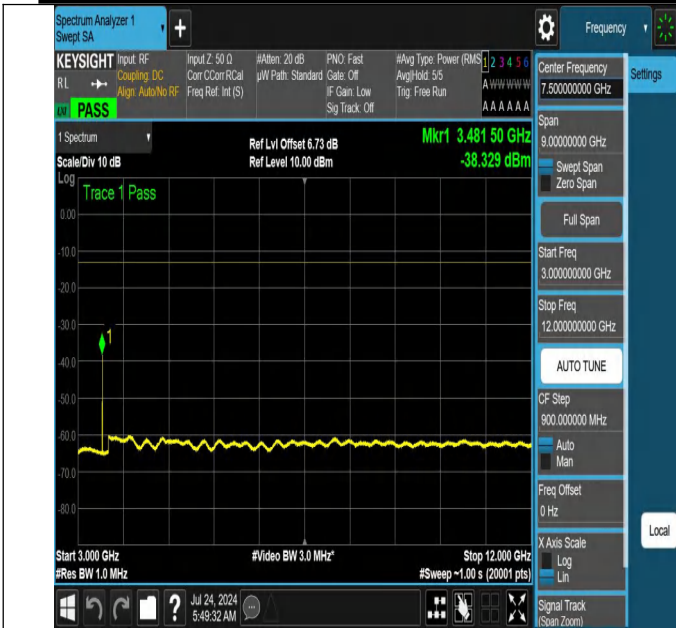

NTNV-N66-PC3-15-40-M-DFT-QPSK-Edge\_1RB\_Right-12000-20000-Ant1-PASS

NTNV-N66-PC3-15-40-H-DFT-PI2BPSK-Edge\_1RB\_Left-0.009-0.15-Ant1-PASS

NTNV-N66-PC3-15-40-H-DFT-PI2BPSK-Edge\_1RB\_Left-0.15-30-Ant1-PASS

NTNV-N66-PC3-15-40-H-DFT-PI2BPSK-Edge\_1RB\_Left-30-1000-Ant1-PASS

NTNV-N66-PC3-15-40-H-DFT-PI2BPSK-Edge\_1RB\_Left-1000-3000-Ant1-PASS

NTNV-N66-PC3-15-40-H-DFT-PI2BPSK-Edge\_1RB\_Left-3000-1  
 2000-Ant1-PASS