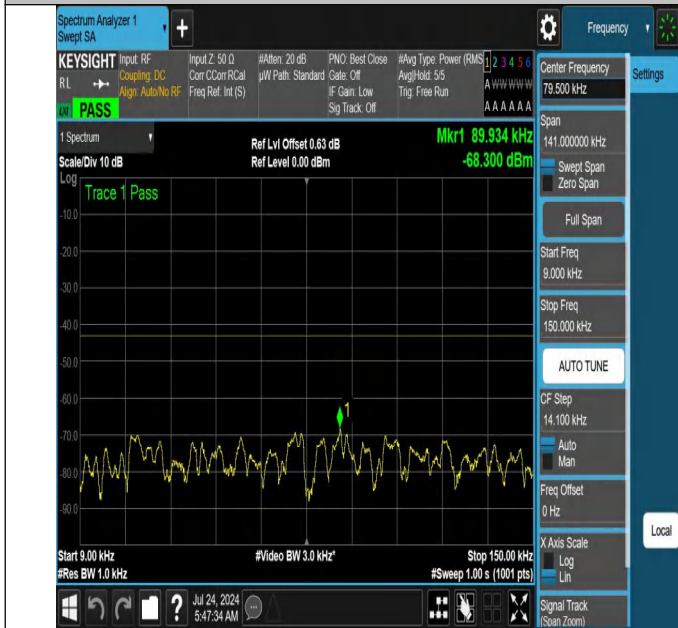

NTNV-N66-PC3-15-40-M-DFT-QPSK-Edge_1RB_Left-3000-1200
0-Ant1-PASS

NTNV-N66-PC3-15-40-M-DFT-QPSK-Edge_1RB_Right-0.009-0.
15-Ant1-PASS