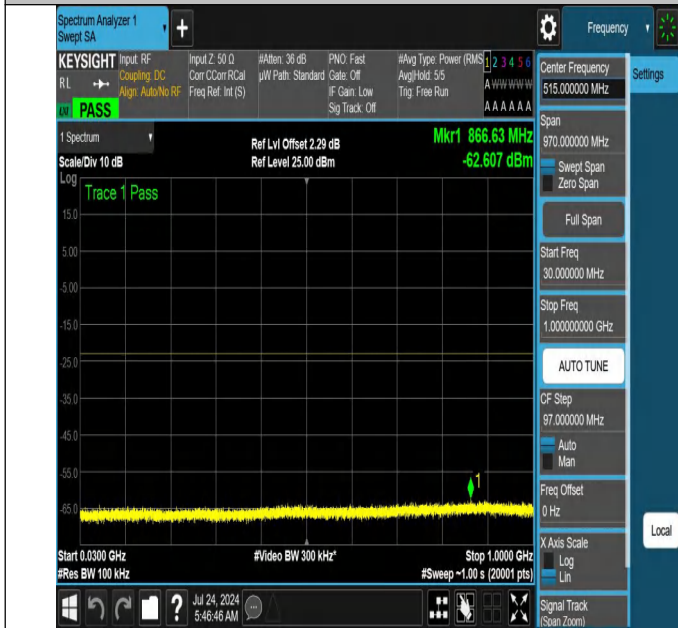

NTNV-N66-PC3-15-40-M-DFT-QPSK-Edge_1RB_Left-0.009-0.15 -Ant1-PASS

NTNV-N66-PC3-15-40-M-DFT-QPSK-Edge_1RB_Left-30-1000-Ant1-PASS