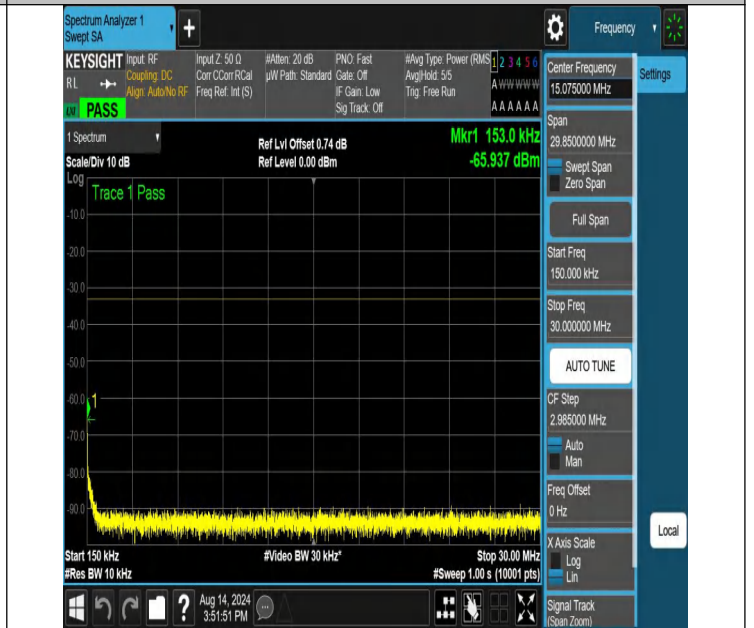

NTNV-N66-PC3-15-30-H-DFT-QPSK-Edge\_1RB\_Left-3000-1200  
0-Ant1-PASS

NTNV-N66-PC3-15-30-H-DFT-QPSK-Edge\_1RB\_Left-12000-2000  
0-Ant1-PASS

NTNV-N66-PC3-15-30-H-DFT-QPSK-Edge\_1RB\_Right-0.009-0.1  
5-Ant1-PASS

NTNV-N66-PC3-15-30-H-DFT-QPSK-Edge\_1RB\_Right-0.15-30-A  
nt1-PASS

NTNV-N66-PC3-15-30-H-DFT-QPSK-Edge\_1RB\_Right-30-1000-Ant1-PASS

NTNV-N66-PC3-15-30-H-DFT-QPSK-Edge\_1RB\_Right-1000-300-0-Ant1-PASS

NTNV-N66-PC3-15-30-H-DFT-QPSK-Edge\_1RB\_Right-3000-1200-00-Ant1-PASS