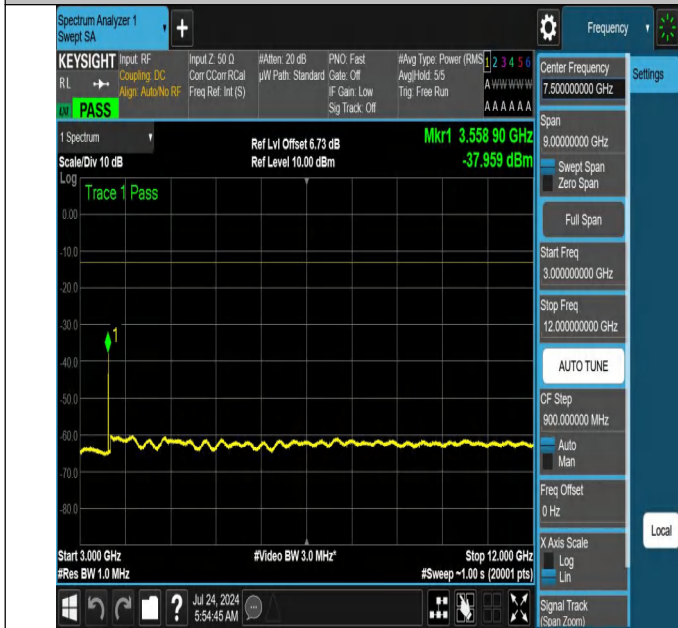

NTNV-N66-PC3-15-40-H-DFT-QPSK-Edge_1RB_Right-30-1000-Ant1-PASS

NTNV-N66-PC3-15-40-H-DFT-QPSK-Edge_1RB_Right-3000-12000-Ant1-PASS