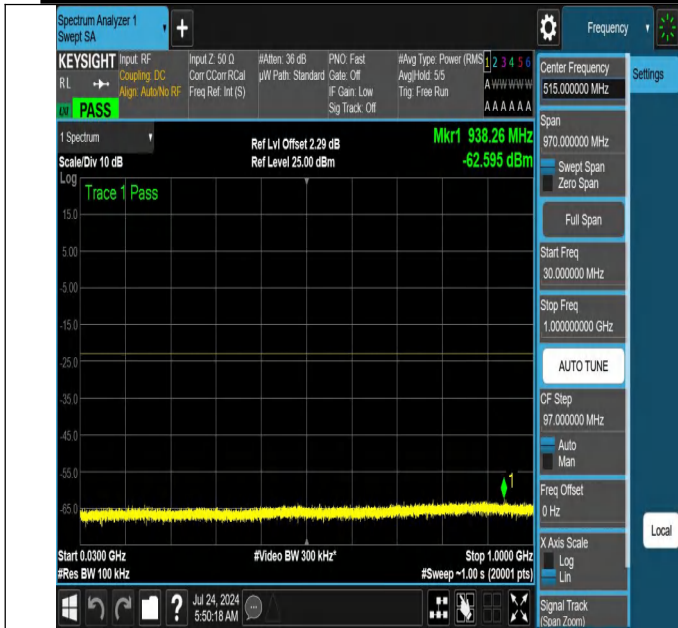

NTNV-N66-PC3-15-40-H-DFT-PI2BPSK-Edge\_1RB\_Left-12000-2  
 0000-Ant1-PASS

NTNV-N66-PC3-15-40-H-DFT-PI2BPSK-Edge\_1RB\_Right-0.009-  
 0.15-Ant1-PASS

NTNV-N66-PC3-15-40-H-DFT-PI2BPSK-Edge\_1RB\_Right-0.15-3  
 0-Ant1-PASS