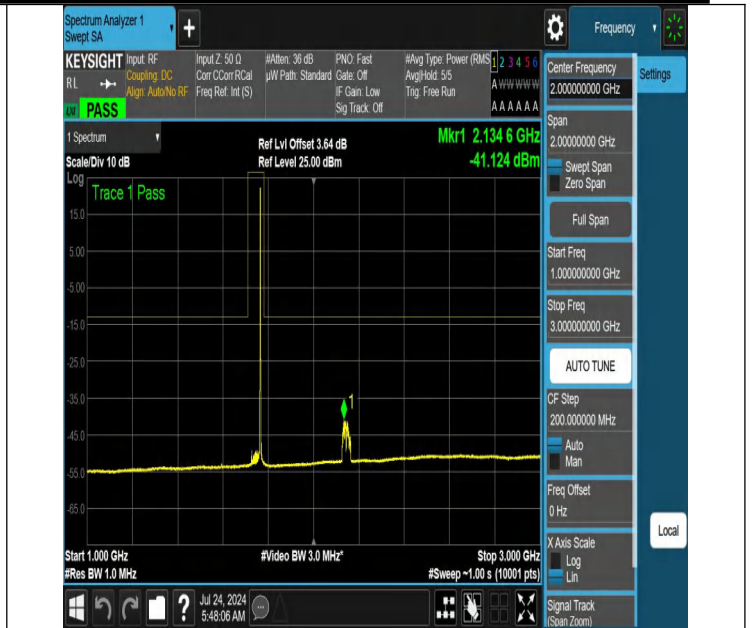

NTNV-N66-PC3-15-40-M-DFT-QPSK-Edge_1RB_Right-0.15-30-A
nt1-PASS

NTNV-N66-PC3-15-40-M-DFT-QPSK-Edge_1RB_Right-1000-300-0-Ant1-PASS