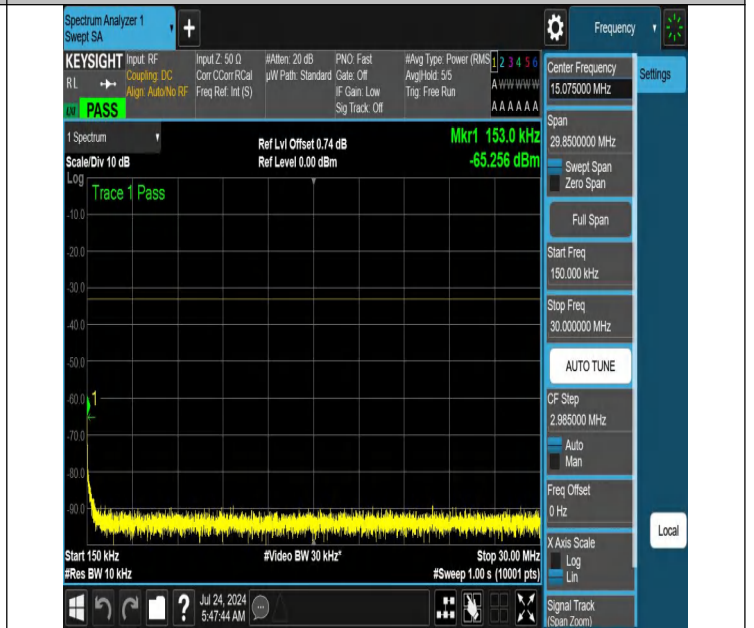

NTNV-N66-PC3-15-40-M-DFT-QPSK-Edge_1RB_Left-12000-200
00-Ant1-PASS

NTNV-N66-PC3-15-40-M-DFT-QPSK-Edge_1RB_Right-0.15-30-A
nt1-PASS