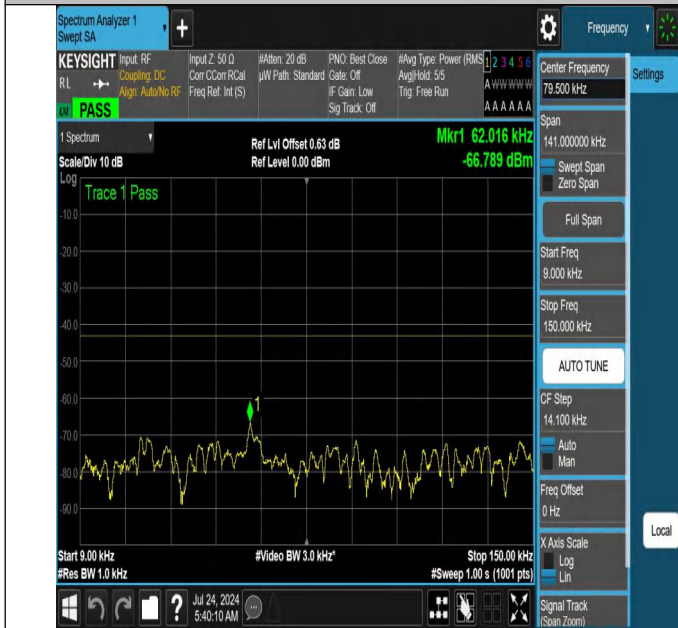

NTNV-N66-PC3-15-40-L-DFT-PI2BPSK-Edge\_1RB\_Left-30-1000-Ant1-PASS

NTNV-N66-PC3-15-40-L-DFT-PI2BPSK-Edge\_1RB\_Left-1000-3000-Ant1-PASS

NTNV-N66-PC3-15-40-L-DFT-PI2BPSK-Edge\_1RB\_Left-3000-12000-Ant1-PASS

NTNV-N66-PC3-15-40-L-DFT-PI2BPSK-Edge\_1RB\_Left-12000-20000-Ant1-PASS

NTNV-N66-PC3-15-40-L-DFT-PI2BPSK-Edge\_1RB\_Right-0.009-0.15-Ant1-PASS

NTNV-N66-PC3-15-40-L-DFT-PI2BPSK-Edge\_1RB\_Right-0.15-30-Ant1-PASS