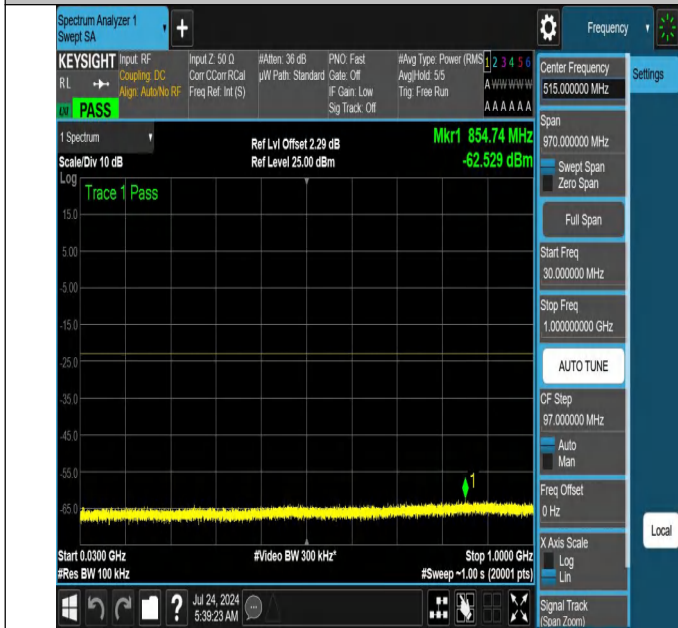

NTNV-N66-PC3-15-30-H-DFT-QPSK-Edge\_1RB\_Right-0.15-30-A  
nt1-PASS

NTNV-N66-PC3-15-30-H-DFT-QPSK-Edge\_1RB\_Right-30-1000-Ant1-PASS

NTNV-N66-PC3-15-30-H-DFT-QPSK-Edge\_1RB\_Right-1000-300-0-Ant1-PASS

NTNV-N66-PC3-15-30-H-DFT-QPSK-Edge\_1RB\_Right-3000-1200-00-Ant1-PASS

NTNV-N66-PC3-15-30-H-DFT-QPSK-Edge\_1RB\_Right-12000-2000-000-Ant1-PASS

NTNV-N66-PC3-15-40-L-DFT-PI2BPSK-Edge\_1RB\_Left-0.009-0.15-Ant1-PASS

NTNV-N66-PC3-15-40-L-DFT-PI2BPSK-Edge\_1RB\_Left-0.15-30-Ant1-PASS