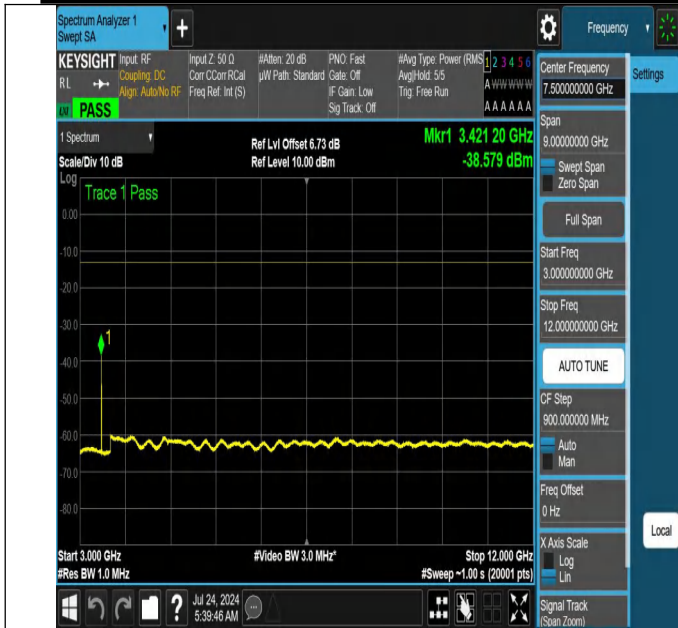

NTNV-N66-PC3-15-30-H-DFT-QPSK-Edge\_1RB\_Right-12000-2000-000-Ant1-PASS

NTNV-N66-PC3-15-40-L-DFT-PI2BPSK-Edge\_1RB\_Left-0.009-0.15-Ant1-PASS

NTNV-N66-PC3-15-40-L-DFT-PI2BPSK-Edge\_1RB\_Left-0.15-30-Ant1-PASS

NTNV-N66-PC3-15-40-L-DFT-PI2BPSK-Edge\_1RB\_Left-30-1000-Ant1-PASS

NTNV-N66-PC3-15-40-L-DFT-PI2BPSK-Edge\_1RB\_Left-1000-3000-Ant1-PASS

NTNV-N66-PC3-15-40-L-DFT-PI2BPSK-Edge\_1RB\_Left-3000-12000-Ant1-PASS

NTNV-N66-PC3-15-40-L-DFT-PI2BPSK-Edge\_1RB\_Left-12000-20000-Ant1-PASS

NTNV-N66-PC3-15-40-L-DFT-PI2BPSK-Edge\_1RB\_Right-0.009-0.15-Ant1-PASS

NTNV-N66-PC3-15-40-L-DFT-PI2BPSK-Edge\_1RB\_Right-0.15-30-Ant1-PASS