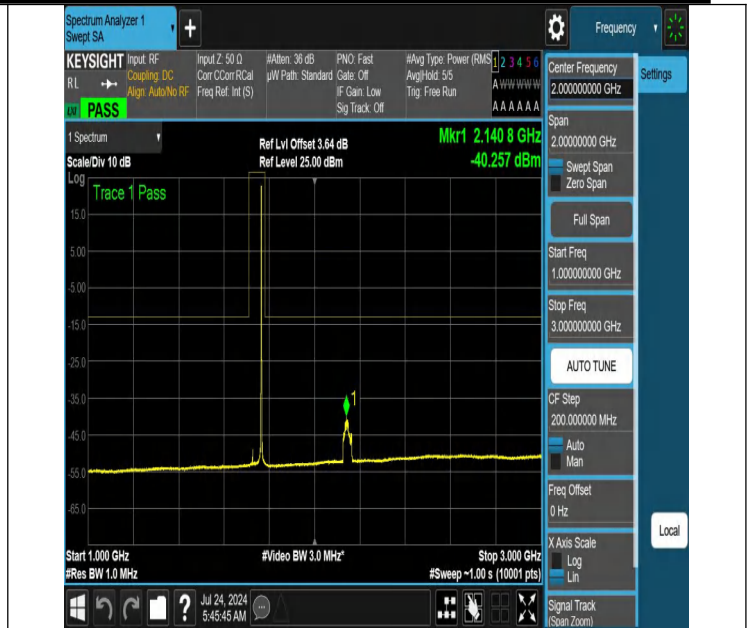

NTNV-N66-PC3-15-40-M-DFT-PI2BPSK-Edge\_1RB\_Left-1000-3000-Ant1-PASS

NTNV-N66-PC3-15-40-M-DFT-PI2BPSK-Edge\_1RB\_Left-3000-1  
2000-Ant1-PASS

NTNV-N66-PC3-15-40-M-DFT-PI2BPSK-Edge\_1RB\_Left-12000-2  
0000-Ant1-PASS

NTNV-N66-PC3-15-40-M-DFT-PI2BPSK-Edge\_1RB\_Right-0.009  
-0.15-Ant1-PASS

NTNV-N66-PC3-15-40-M-DFT-PI2BPSK-Edge\_1RB\_Right-0.15-3  
0-Ant1-PASS

NTNV-N66-PC3-15-40-M-DFT-PI2BPSK-Edge\_1RB\_Right-30-1000-Ant1-PASS