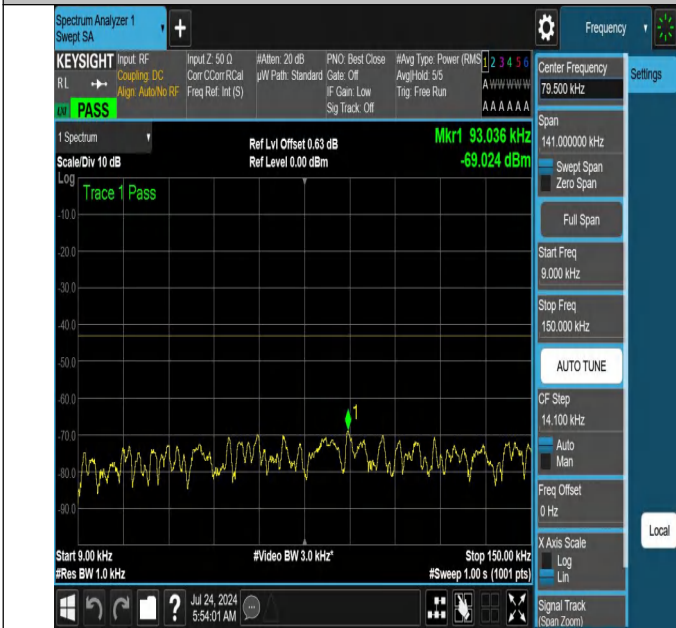

NTNV-N66-PC3-15-40-H-DFT-QPSK-Edge_1RB_Left-3000-1200
0-Ant1-PASS

NTNV-N66-PC3-15-40-H-DFT-QPSK-Edge_1RB_Right-0.009-0.1
5-Ant1-PASS