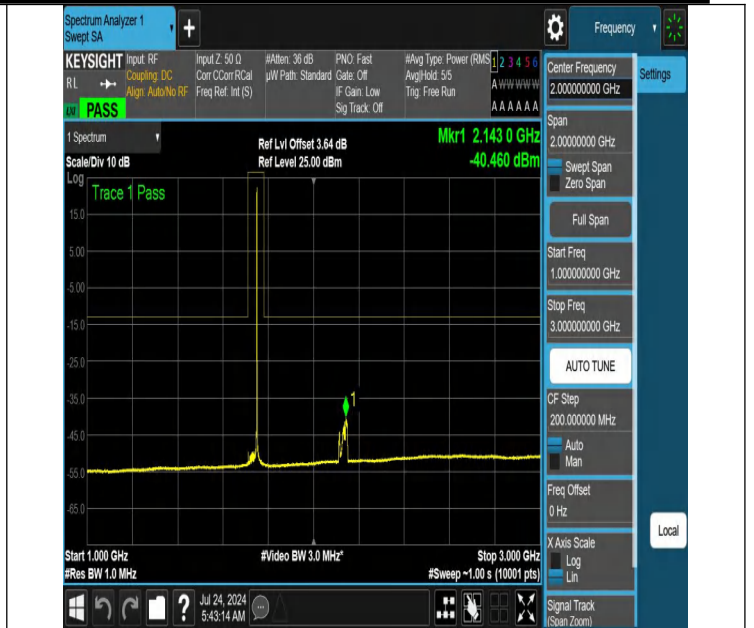

NTNV-N66-PC3-15-40-L-DFT-QPSK-Edge_1RB_Right-0.15-30-A
nt1-PASS

NTNV-N66-PC3-15-40-L-DFT-QPSK-Edge_1RB_Right-1000-3000-Ant1-PASS