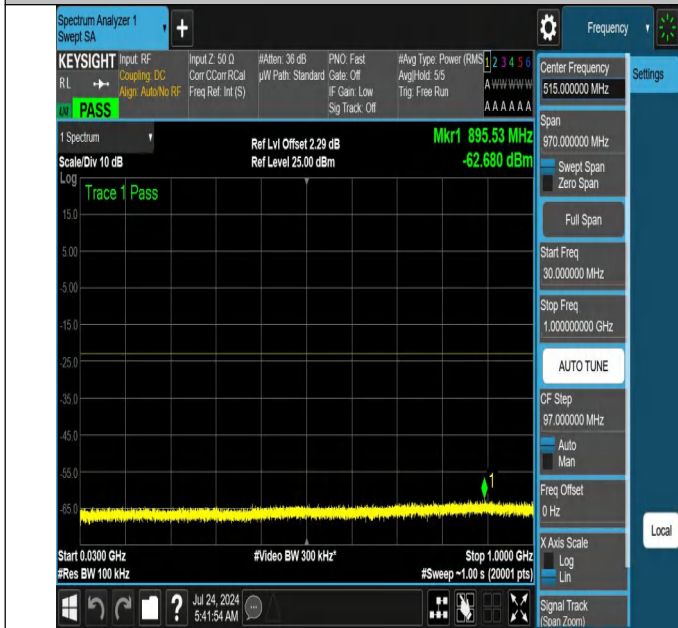

NTNV-N66-PC3-15-40-L-DFT-PI2BPSK-Edge\_1RB\_Right-30-1000-Ant1-PASS

NTNV-N66-PC3-15-40-L-DFT-PI2BPSK-Edge\_1RB\_Right-1000-3000-Ant1-PASS

NTNV-N66-PC3-15-40-L-DFT-PI2BPSK-Edge\_1RB\_Right-3000-12000-Ant1-PASS

NTNV-N66-PC3-15-40-L-DFT-PI2BPSK-Edge\_1RB\_Right-12000-20000-Ant1-PASS

NTNV-N66-PC3-15-40-L-DFT-QPSK-Edge\_1RB\_Left-0.009-0.15-Ant1-PASS

NTNV-N66-PC3-15-40-L-DFT-QPSK-Edge\_1RB\_Left-0.15-30-Ant 1-PASS