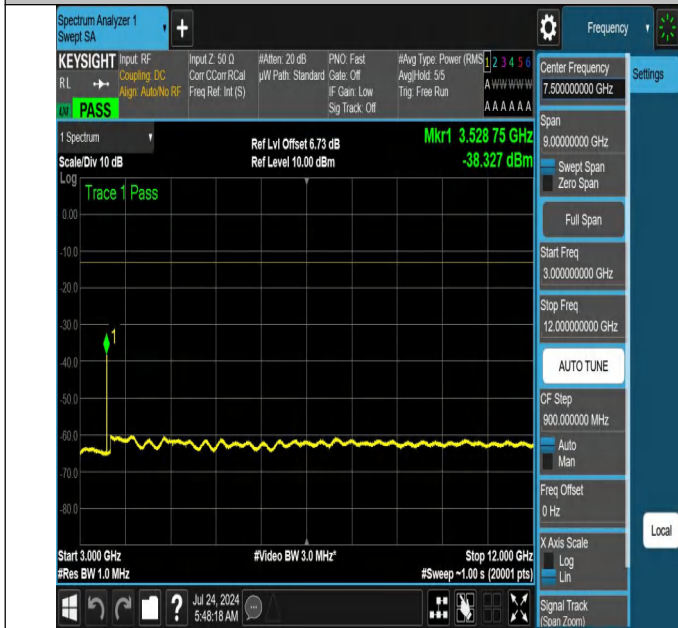

NTNV-N66-PC3-15-40-M-DFT-QPSK-Edge_1RB_Right-30-1000-Ant1-PASS

NTNV-N66-PC3-15-40-M-DFT-QPSK-Edge_1RB_Right-3000-12000-Ant1-PASS