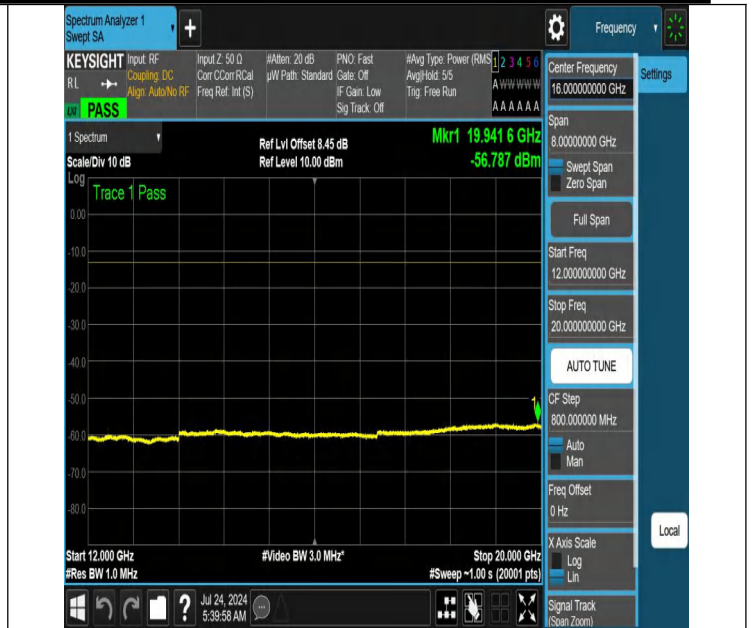

NTNV-N66-PC3-15-30-H-DFT-QPSK-Edge\_1RB\_Right-12000-2000-000-Ant1-PASS

NTNV-N66-PC3-15-40-L-DFT-PI2BPSK-Edge\_1RB\_Left-0.009-0.15-Ant1-PASS

NTNV-N66-PC3-15-40-L-DFT-PI2BPSK-Edge\_1RB\_Left-0.15-30-Ant1-PASS

NTNV-N66-PC3-15-40-L-DFT-PI2BPSK-Edge\_1RB\_Left-30-1000-Ant1-PASS

NTNV-N66-PC3-15-40-L-DFT-PI2BPSK-Edge\_1RB\_Left-1000-3000-Ant1-PASS

NTNV-N66-PC3-15-40-L-DFT-PI2BPSK-Edge\_1RB\_Left-3000-12000-Ant1-PASS

NTNV-N66-PC3-15-40-L-DFT-PI2BPSK-Edge\_1RB\_Left-12000-20000-Ant1-PASS

NTNV-N66-PC3-15-40-L-DFT-PI2BPSK-Edge\_1RB\_Right-0.009-0.15-Ant1-PASS

NTNV-N66-PC3-15-40-L-DFT-PI2BPSK-Edge\_1RB\_Right-0.15-30-Ant1-PASS