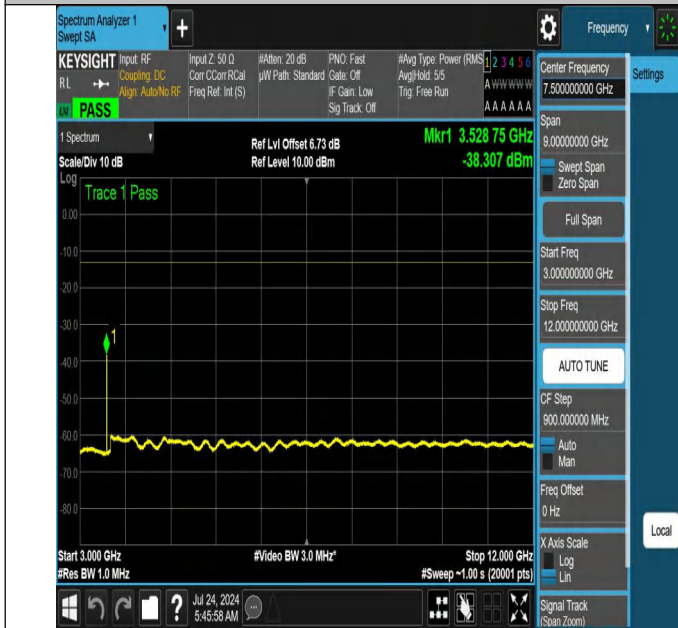

NTNV-N66-PC3-15-40-M-DFT-PI2BPSK-Edge\_1RB\_Right-0.009  
-0.15-Ant1-PASS

NTNV-N66-PC3-15-40-M-DFT-PI2BPSK-Edge\_1RB\_Right-0.15-3  
0-Ant1-PASS

NTNV-N66-PC3-15-40-M-DFT-PI2BPSK-Edge\_1RB\_Right-30-1000-Ant1-PASS

NTNV-N66-PC3-15-40-M-DFT-PI2BPSK-Edge\_1RB\_Right-1000-3000-Ant1-PASS

NTNV-N66-PC3-15-40-M-DFT-PI2BPSK-Edge\_1RB\_Right-3000-12000-Ant1-PASS

NTNV-N66-PC3-15-40-M-DFT-PI2BPSK-Edge\_1RB\_Right-12000-20000-Ant1-PASS