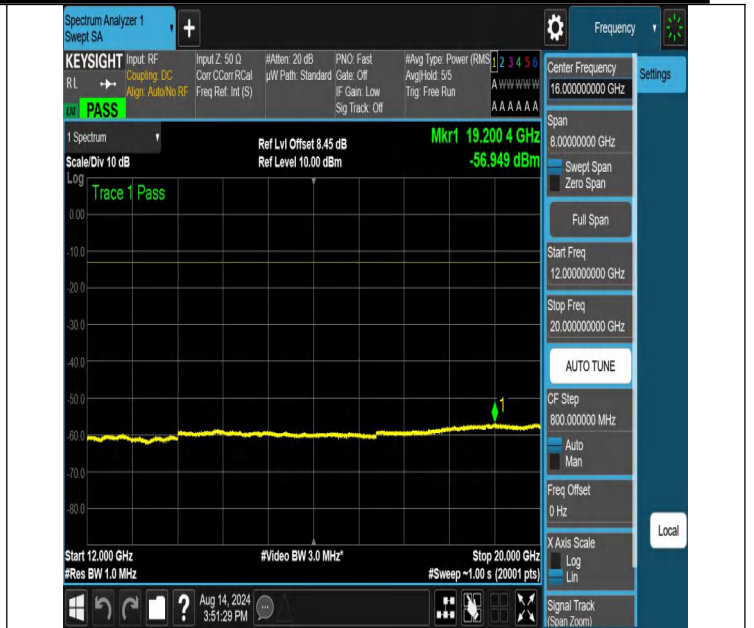

NTNV-N66-PC3-15-30-H-DFT-QPSK-Edge\_1RB\_Left-3000-1200  
0-Ant1-PASS

NTNV-N66-PC3-15-30-H-DFT-QPSK-Edge\_1RB\_Left-12000-2000  
0-Ant1-PASS

NTNV-N66-PC3-15-30-H-DFT-QPSK-Edge\_1RB\_Right-0.009-0.1  
5-Ant1-PASS

NTNV-N66-PC3-15-30-H-DFT-QPSK-Edge\_1RB\_Right-0.15-30-A  
nt1-PASS

NTNV-N66-PC3-15-30-H-DFT-QPSK-Edge\_1RB\_Right-30-1000-Ant1-PASS

NTNV-N66-PC3-15-30-H-DFT-QPSK-Edge\_1RB\_Right-1000-300-0-Ant1-PASS

NTNV-N66-PC3-15-30-H-DFT-QPSK-Edge\_1RB\_Right-3000-1200-00-Ant1-PASS

NTNV-N66-PC3-15-30-H-DFT-QPSK-Edge\_1RB\_Right-12000-2000-000-Ant1-PASS

NTNV-N66-PC3-15-40-L-DFT-PI2BPSK-Edge\_1RB\_Left-0.009-0.15-Ant1-PASS

NTNV-N66-PC3-15-40-L-DFT-PI2BPSK-Edge\_1RB\_Left-0.15-30-Ant1-PASS