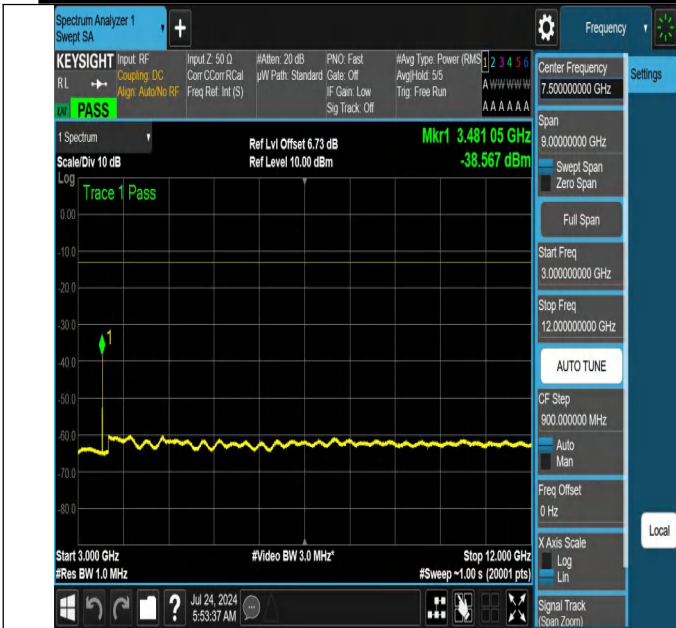

NTNV-N66-PC3-15-40-H-DFT-PI2BPSK-Edge\_1RB\_Right-12000-20000-Ant1-PASS

NTNV-N66-PC3-15-40-H-DFT-QPSK-Edge\_1RB\_Left-0.009-0.15  
-Ant1-PASS

NTNV-N66-PC3-15-40-H-DFT-QPSK-Edge\_1RB\_Left-0.15-30-Ant  
1-PASS

NTNV-N66-PC3-15-40-H-DFT-QPSK-Edge\_1RB\_Left-30-1000-A  
nt1-PASS

NTNV-N66-PC3-15-40-H-DFT-QPSK-Edge\_1RB\_Left-1000-3000-  
Ant1-PASS

NTNV-N66-PC3-15-40-H-DFT-QPSK-Edge\_1RB\_Left-3000-1200  
 0-Ant1-PASS