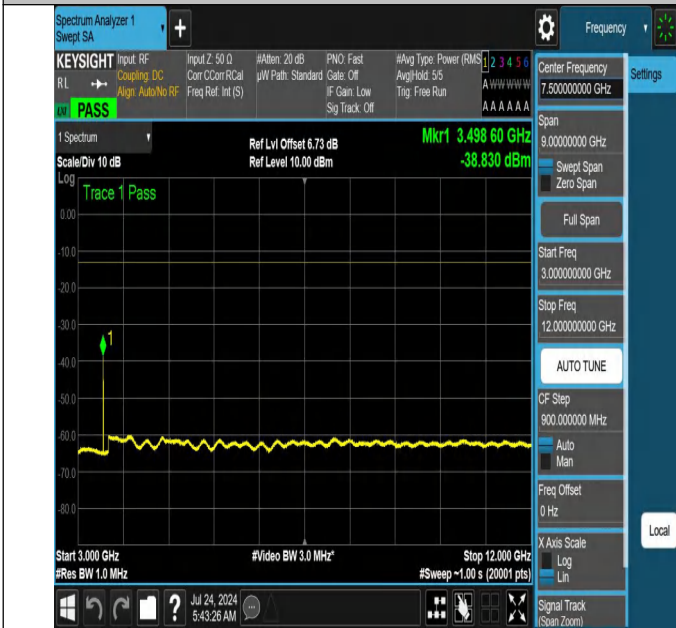

NTNV-N66-PC3-15-40-L-DFT-QPSK-Edge_1RB_Right-30-1000-Ant1-PASS

NTNV-N66-PC3-15-40-L-DFT-QPSK-Edge_1RB_Right-3000-12000-Ant1-PASS