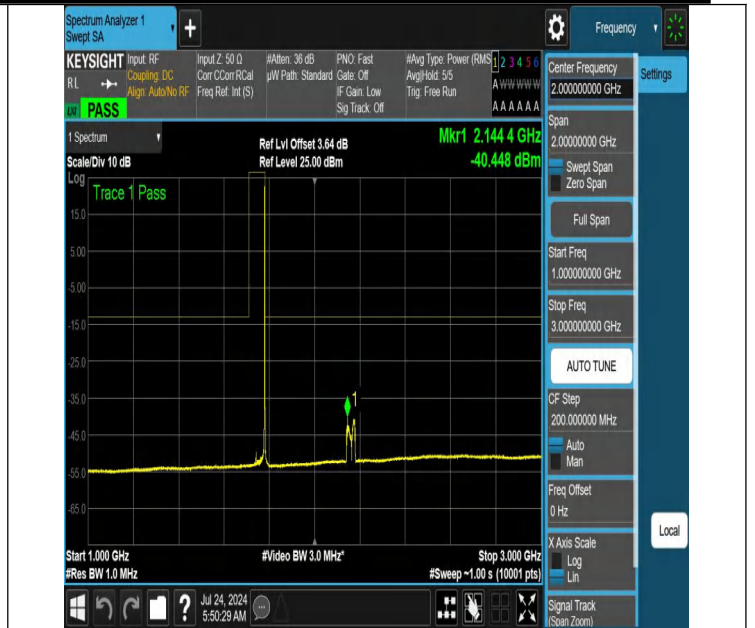

NTNV-N66-PC3-15-40-H-DFT-PI2BPSK-Edge\_1RB\_Left-12000-2  
 0000-Ant1-PASS

NTNV-N66-PC3-15-40-H-DFT-PI2BPSK-Edge\_1RB\_Right-0.009-  
 0.15-Ant1-PASS

NTNV-N66-PC3-15-40-H-DFT-PI2BPSK-Edge\_1RB\_Right-0.15-3  
 0-Ant1-PASS

NTNV-N66-PC3-15-40-H-DFT-PI2BPSK-Edge\_1RB\_Right-30-1000-Ant1-PASS

NTNV-N66-PC3-15-40-H-DFT-PI2BPSK-Edge\_1RB\_Right-1000-3000-Ant1-PASS

NTNV-N66-PC3-15-40-H-DFT-PI2BPSK-Edge\_1RB\_Right-3000-12000-Ant1-PASS