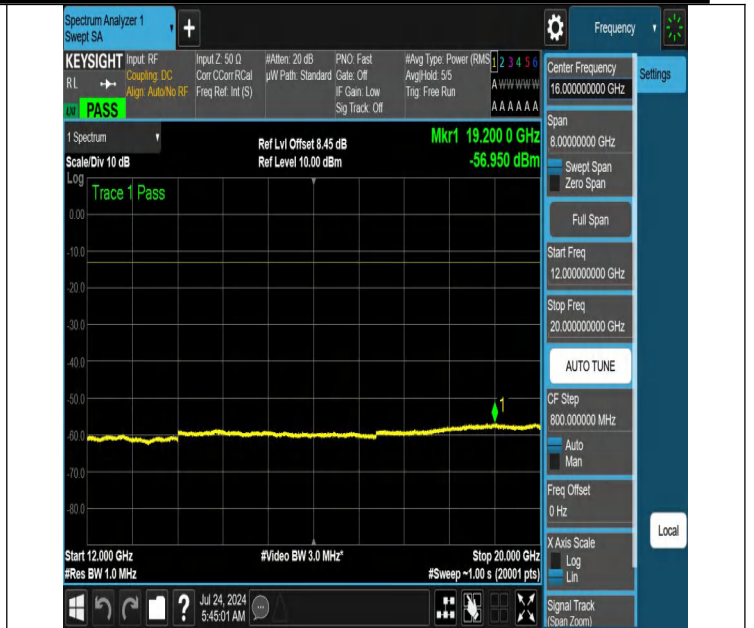

NTNV-N66-PC3-15-40-M-DFT-PI2BPSK-Edge\_1RB\_Left-0.009-0.15-Ant1-PASS

NTNV-N66-PC3-15-40-M-DFT-PI2BPSK-Edge\_1RB\_Left-0.15-30-Ant1-PASS

NTNV-N66-PC3-15-40-M-DFT-PI2BPSK-Edge\_1RB\_Left-30-1000-Ant1-PASS

NTNV-N66-PC3-15-40-M-DFT-PI2BPSK-Edge\_1RB\_Left-1000-3000-Ant1-PASS

NTNV-N66-PC3-15-40-M-DFT-PI2BPSK-Edge\_1RB\_Left-3000-1  
2000-Ant1-PASS

NTNV-N66-PC3-15-40-M-DFT-PI2BPSK-Edge\_1RB\_Left-12000-2  
0000-Ant1-PASS