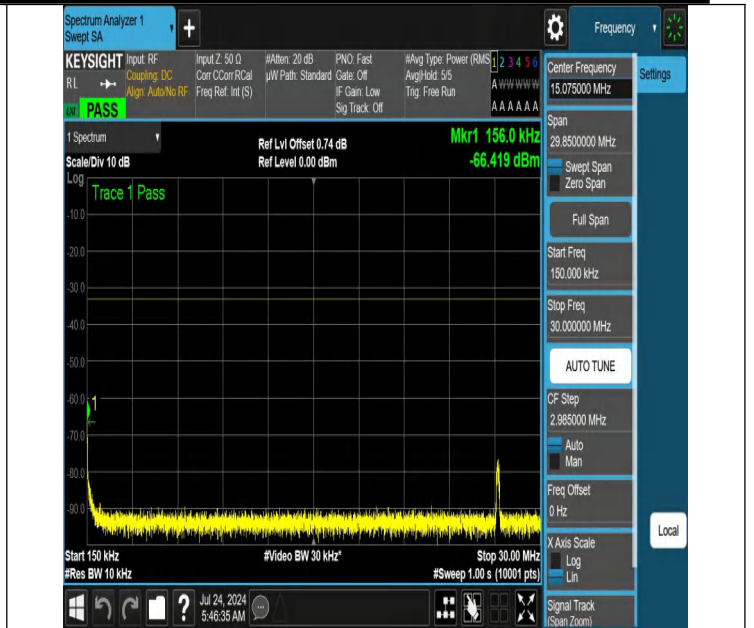

NTNV-N66-PC3-15-40-M-DFT-PI2BPSK-Edge_1RB_Right-12000-20000-Ant1-PASS

NTNV-N66-PC3-15-40-M-DFT-QPSK-Edge_1RB_Left-0.15-30-Ant 1-PASS