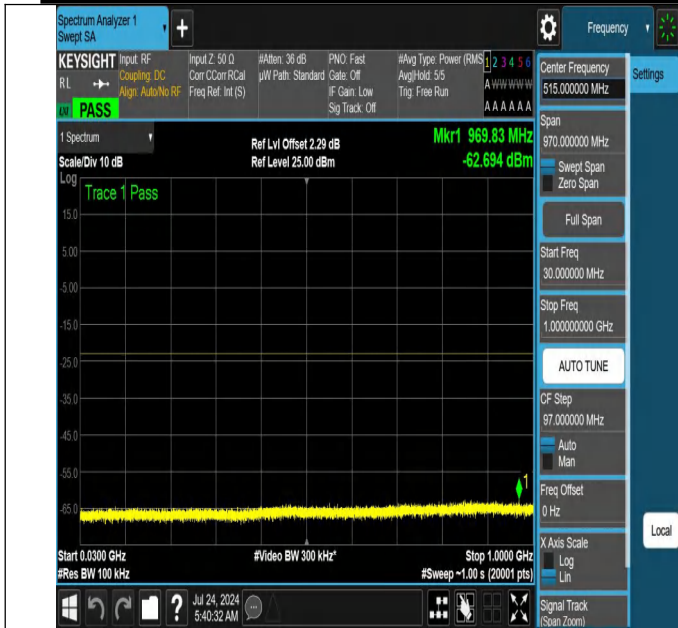

NTNV-N66-PC3-15-40-L-DFT-PI2BPSK-Edge\_1RB\_Left-30-1000-Ant1-PASS

NTNV-N66-PC3-15-40-L-DFT-PI2BPSK-Edge\_1RB\_Left-1000-3000-Ant1-PASS

NTNV-N66-PC3-15-40-L-DFT-PI2BPSK-Edge\_1RB\_Left-3000-12000-Ant1-PASS

NTNV-N66-PC3-15-40-L-DFT-PI2BPSK-Edge\_1RB\_Left-12000-20000-Ant1-PASS

NTNV-N66-PC3-15-40-L-DFT-PI2BPSK-Edge\_1RB\_Right-0.009-0.15-Ant1-PASS

NTNV-N66-PC3-15-40-L-DFT-PI2BPSK-Edge\_1RB\_Right-0.15-30-Ant1-PASS