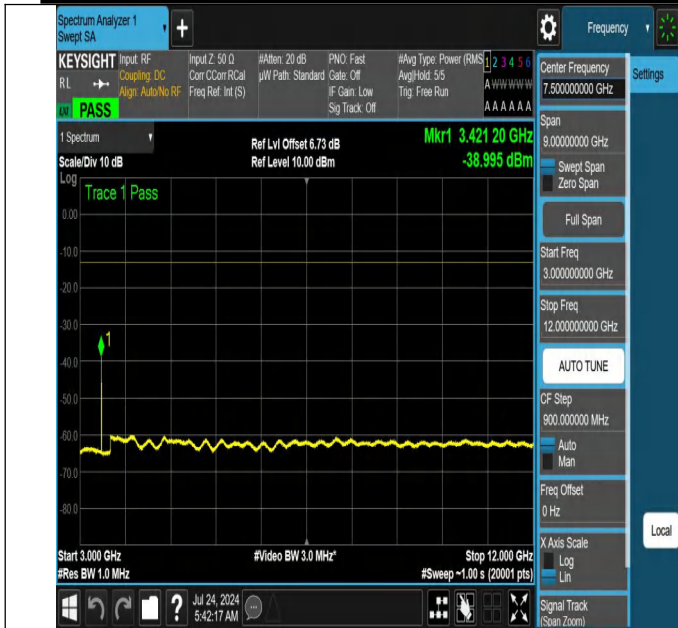

NTNV-N66-PC3-15-40-L-DFT-PI2BPSK-Edge\_1RB\_Right-12000-20000-Ant1-PASS

NTNV-N66-PC3-15-40-L-DFT-QPSK-Edge\_1RB\_Left-0.009-0.15-Ant1-PASS

NTNV-N66-PC3-15-40-L-DFT-QPSK-Edge\_1RB\_Left-0.15-30-Ant 1-PASS

NTNV-N66-PC3-15-40-L-DFT-QPSK-Edge\_1RB\_Left-30-1000-Ant1-PASS

NTNV-N66-PC3-15-40-L-DFT-QPSK-Edge\_1RB\_Left-1000-3000-Ant1-PASS

NTNV-N66-PC3-15-40-L-DFT-QPSK-Edge\_1RB\_Left-3000-1200  
 0-Ant1-PASS

NTNV-N66-PC3-15-40-L-DFT-QPSK-Edge\_1RB\_Left-12000-2000  
 0-Ant1-PASS