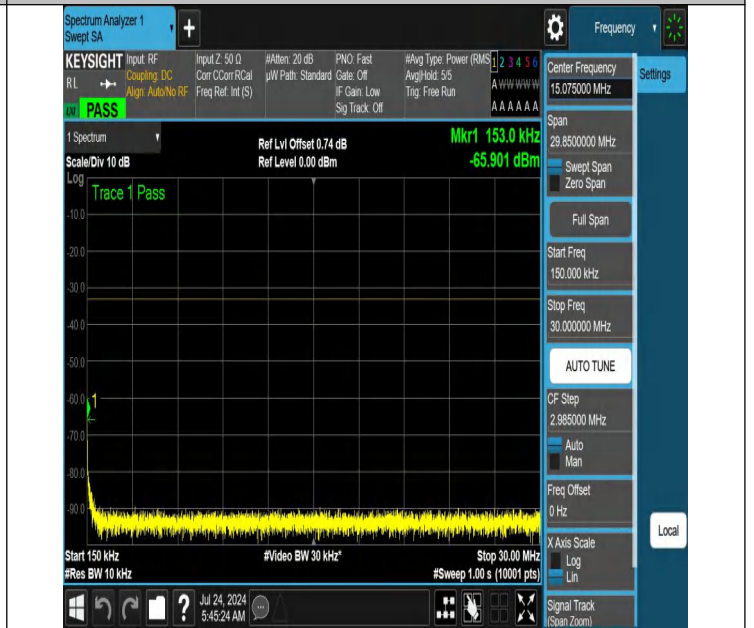

NTNV-N66-PC3-15-40-M-DFT-PI2BPSK-Edge\_1RB\_Left-1000-3000-Ant1-PASS

NTNV-N66-PC3-15-40-M-DFT-PI2BPSK-Edge\_1RB\_Left-3000-1  
2000-Ant1-PASS

NTNV-N66-PC3-15-40-M-DFT-PI2BPSK-Edge\_1RB\_Left-12000-2  
0000-Ant1-PASS

NTNV-N66-PC3-15-40-M-DFT-PI2BPSK-Edge\_1RB\_Right-0.009  
-0.15-Ant1-PASS

NTNV-N66-PC3-15-40-M-DFT-PI2BPSK-Edge\_1RB\_Right-0.15-3  
0-Ant1-PASS

NTNV-N66-PC3-15-40-M-DFT-PI2BPSK-Edge\_1RB\_Right-30-1000-Ant1-PASS