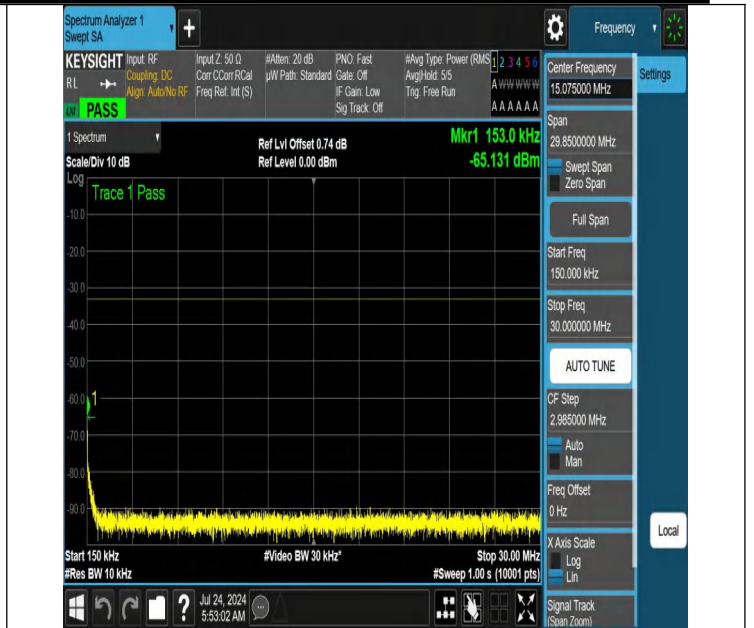

NTNV-N66-PC3-15-40-H-DFT-PI2BPSK-Edge\_1RB\_Right-30-1000-Ant1-PASS

NTNV-N66-PC3-15-40-H-DFT-PI2BPSK-Edge\_1RB\_Right-1000-3000-Ant1-PASS

NTNV-N66-PC3-15-40-H-DFT-PI2BPSK-Edge\_1RB\_Right-3000-12000-Ant1-PASS

NTNV-N66-PC3-15-40-H-DFT-PI2BPSK-Edge\_1RB\_Right-12000-20000-Ant1-PASS

NTNV-N66-PC3-15-40-H-DFT-QPSK-Edge\_1RB\_Left-0.009-0.15  
-Ant1-PASS

NTNV-N66-PC3-15-40-H-DFT-QPSK-Edge\_1RB\_Left-0.15-30-Ant  
1-PASS