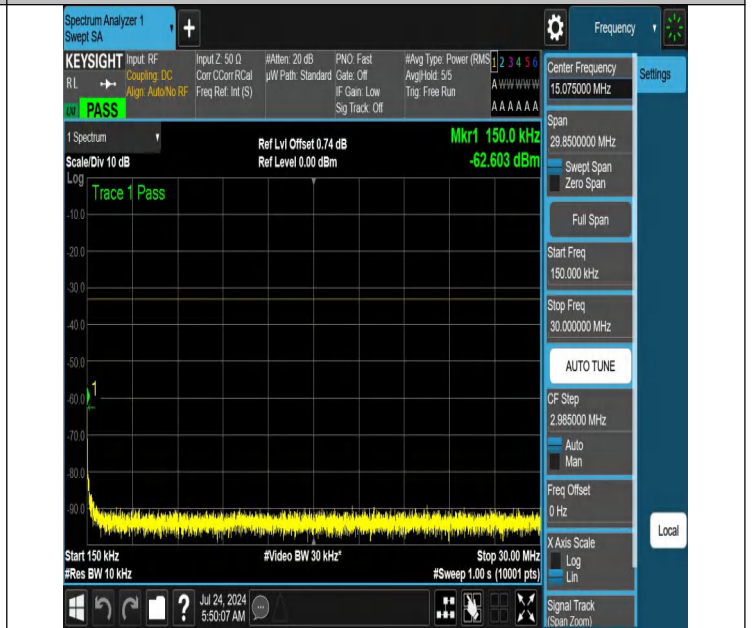

NTNV-N66-PC3-15-40-H-DFT-PI2BPSK-Edge\_1RB\_Left-30-1000-Ant1-PASS

NTNV-N66-PC3-15-40-H-DFT-PI2BPSK-Edge\_1RB\_Left-1000-3000-Ant1-PASS

NTNV-N66-PC3-15-40-H-DFT-PI2BPSK-Edge\_1RB\_Left-3000-1  
 2000-Ant1-PASS

NTNV-N66-PC3-15-40-H-DFT-PI2BPSK-Edge\_1RB\_Left-12000-2  
 0000-Ant1-PASS

NTNV-N66-PC3-15-40-H-DFT-PI2BPSK-Edge\_1RB\_Right-0.009-  
 0.15-Ant1-PASS

NTNV-N66-PC3-15-40-H-DFT-PI2BPSK-Edge\_1RB\_Right-0.15-3  
 0-Ant1-PASS