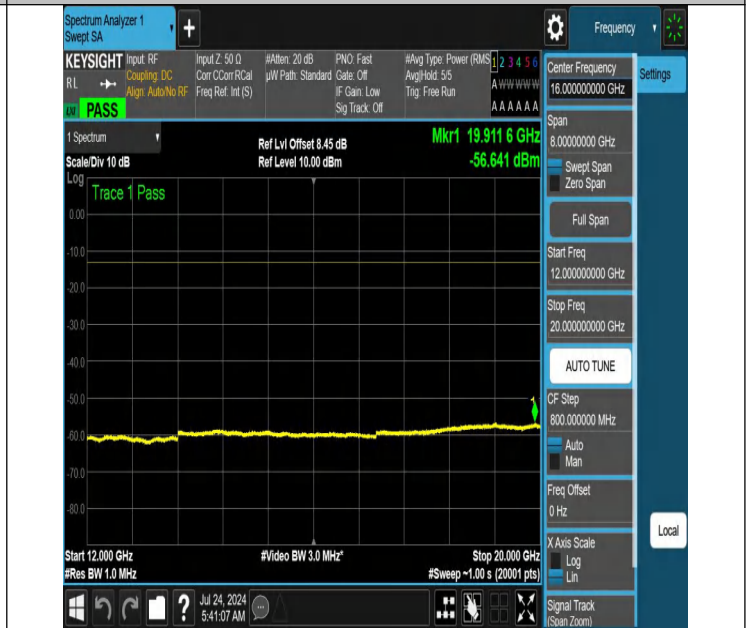

NTNV-N66-PC3-15-40-L-DFT-PI2BPSK-Edge\_1RB\_Left-30-1000-Ant1-PASS

NTNV-N66-PC3-15-40-L-DFT-PI2BPSK-Edge\_1RB\_Left-1000-3000-Ant1-PASS

NTNV-N66-PC3-15-40-L-DFT-PI2BPSK-Edge\_1RB\_Left-3000-12000-Ant1-PASS

NTNV-N66-PC3-15-40-L-DFT-PI2BPSK-Edge\_1RB\_Left-12000-20000-Ant1-PASS

NTNV-N66-PC3-15-40-L-DFT-PI2BPSK-Edge\_1RB\_Right-0.009-0.15-Ant1-PASS

NTNV-N66-PC3-15-40-L-DFT-PI2BPSK-Edge\_1RB\_Right-0.15-30-Ant1-PASS

NTNV-N66-PC3-15-40-L-DFT-PI2BPSK-Edge\_1RB\_Right-30-1000-Ant1-PASS

NTNV-N66-PC3-15-40-L-DFT-PI2BPSK-Edge\_1RB\_Right-1000-3000-Ant1-PASS

NTNV-N66-PC3-15-40-L-DFT-PI2BPSK-Edge\_1RB\_Right-3000-12000-Ant1-PASS

NTNV-N66-PC3-15-40-L-DFT-PI2BPSK-Edge\_1RB\_Right-12000-20000-Ant1-PASS

NTNV-N66-PC3-15-40-L-DFT-QPSK-Edge\_1RB\_Left-0.009-0.15-Ant1-PASS

NTNV-N66-PC3-15-40-L-DFT-QPSK-Edge\_1RB\_Left-0.15-30-Ant 1-PASS