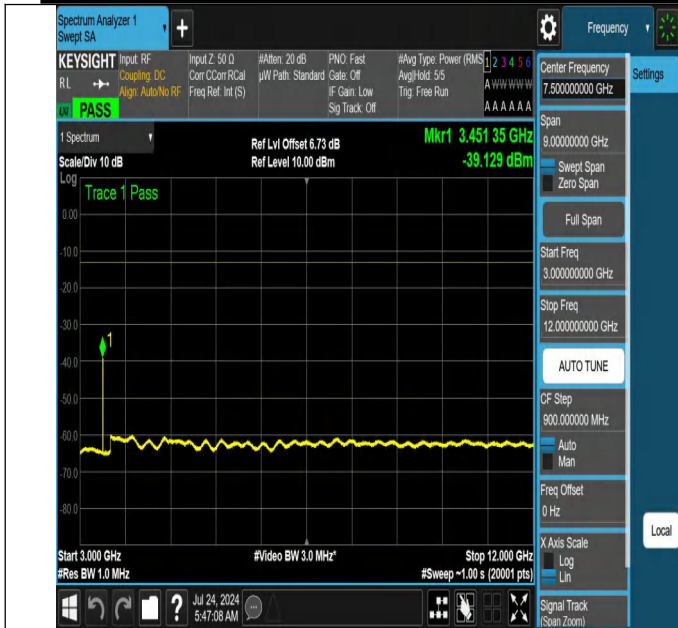

NTNV-N66-PC3-15-40-M-DFT-QPSK-Edge\_1RB\_Left-0.009-0.15 -Ant1-PASS

NTNV-N66-PC3-15-40-M-DFT-QPSK-Edge\_1RB\_Left-0.15-30-Ant 1-PASS

NTNV-N66-PC3-15-40-M-DFT-QPSK-Edge\_1RB\_Left-30-1000-Ant1-PASS

NTNV-N66-PC3-15-40-M-DFT-QPSK-Edge\_1RB\_Left-1000-3000-Ant1-PASS

NTNV-N66-PC3-15-40-M-DFT-QPSK-Edge\_1RB\_Left-3000-1200  
0-Ant1-PASS

NTNV-N66-PC3-15-40-M-DFT-QPSK-Edge\_1RB\_Left-12000-200  
00-Ant1-PASS

NTNV-N66-PC3-15-40-M-DFT-QPSK-Edge\_1RB\_Right-0.009-0.  
15-Ant1-PASS