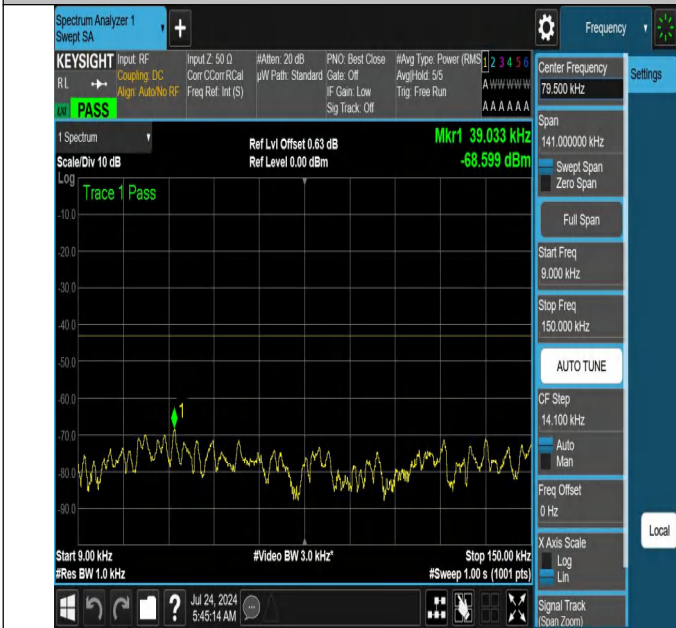

NTNV-N66-PC3-15-40-M-DFT-PI2BPSK-Edge\_1RB\_Left-0.009-0.15-Ant1-PASS

NTNV-N66-PC3-15-40-M-DFT-PI2BPSK-Edge\_1RB\_Left-0.15-30-Ant1-PASS

NTNV-N66-PC3-15-40-M-DFT-PI2BPSK-Edge\_1RB\_Left-30-1000-Ant1-PASS

NTNV-N66-PC3-15-40-M-DFT-PI2BPSK-Edge\_1RB\_Left-1000-3000-Ant1-PASS

NTNV-N66-PC3-15-40-M-DFT-PI2BPSK-Edge\_1RB\_Left-3000-1  
2000-Ant1-PASS

NTNV-N66-PC3-15-40-M-DFT-PI2BPSK-Edge\_1RB\_Left-12000-2  
0000-Ant1-PASS