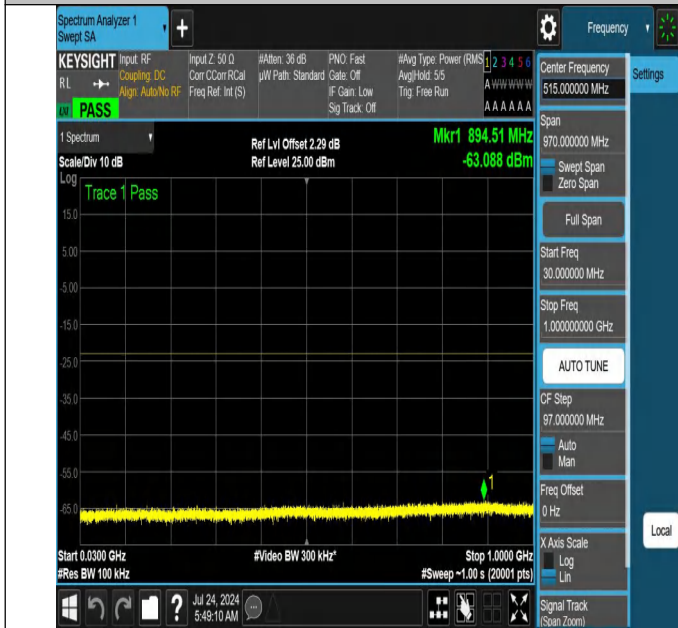

NTNV-N66-PC3-15-40-H-DFT-PI2BPSK-Edge_1RB_Left-0.009-0.15-Ant1-PASS

NTNV-N66-PC3-15-40-H-DFT-PI2BPSK-Edge_1RB_Left-30-1000-Ant1-PASS