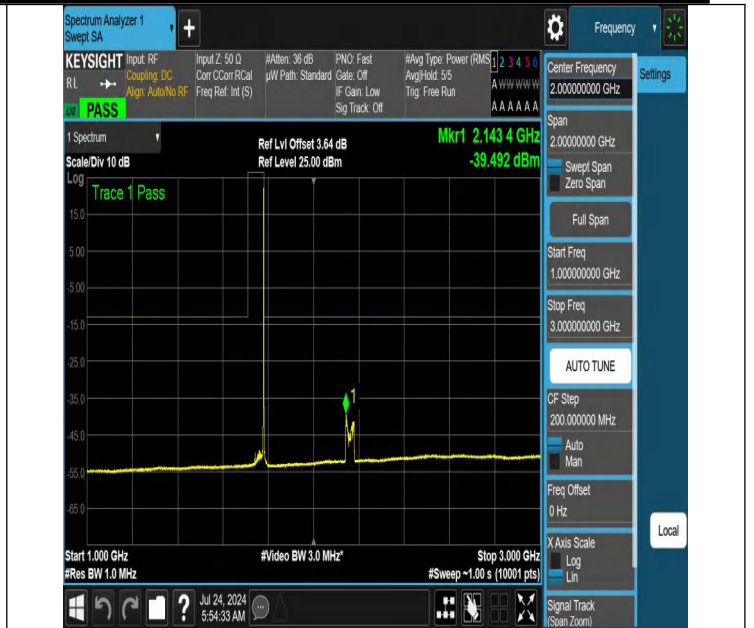

NTNV-N66-PC3-15-40-H-DFT-QPSK-Edge_1RB_Right-0.15-30-A
nt1-PASS

NTNV-N66-PC3-15-40-H-DFT-QPSK-Edge_1RB_Right-1000-300-0-Ant1-PASS