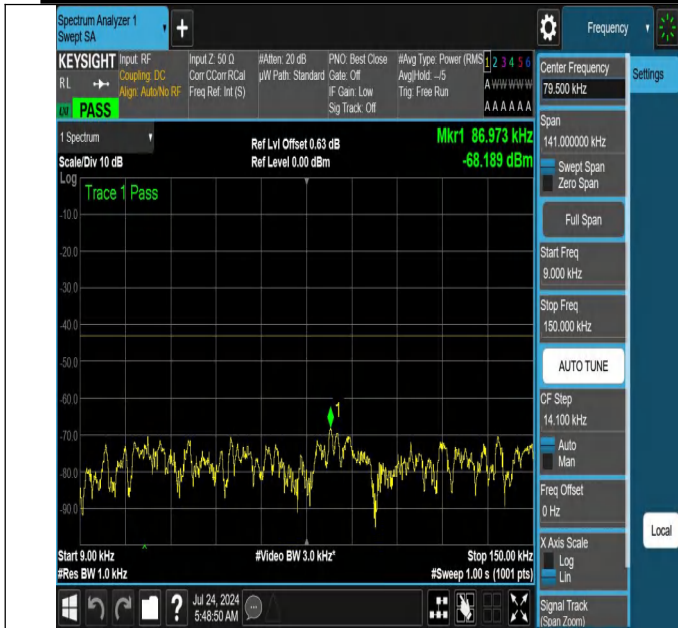

NTNV-N66-PC3-15-40-M-DFT-QPSK-Edge\_1RB\_Right-0.15-30-A  
nt1-PASS

NTNV-N66-PC3-15-40-M-DFT-QPSK-Edge\_1RB\_Right-30-1000-Ant1-PASS

NTNV-N66-PC3-15-40-M-DFT-QPSK-Edge\_1RB\_Right-1000-300-0-Ant1-PASS

NTNV-N66-PC3-15-40-M-DFT-QPSK-Edge\_1RB\_Right-3000-12000-Ant1-PASS

NTNV-N66-PC3-15-40-M-DFT-QPSK-Edge\_1RB\_Right-12000-20000-Ant1-PASS

NTNV-N66-PC3-15-40-H-DFT-PI2BPSK-Edge\_1RB\_Left-0.009-0.15-Ant1-PASS

NTNV-N66-PC3-15-40-H-DFT-PI2BPSK-Edge\_1RB\_Left-0.15-30-Ant1-PASS