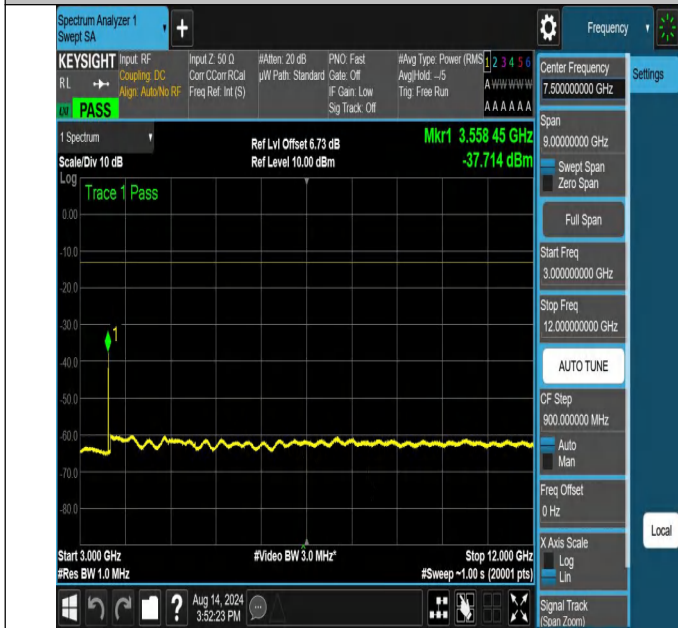

NTNV-N66-PC3-15-30-H-DFT-QPSK-Edge\_1RB\_Left-3000-1200  
0-Ant1-PASS

NTNV-N66-PC3-15-30-H-DFT-QPSK-Edge\_1RB\_Left-12000-2000  
0-Ant1-PASS

NTNV-N66-PC3-15-30-H-DFT-QPSK-Edge\_1RB\_Right-0.009-0.1  
5-Ant1-PASS

NTNV-N66-PC3-15-30-H-DFT-QPSK-Edge\_1RB\_Right-0.15-30-A  
nt1-PASS

NTNV-N66-PC3-15-30-H-DFT-QPSK-Edge\_1RB\_Right-30-1000-Ant1-PASS

NTNV-N66-PC3-15-30-H-DFT-QPSK-Edge\_1RB\_Right-1000-300-0-Ant1-PASS

NTNV-N66-PC3-15-30-H-DFT-QPSK-Edge\_1RB\_Right-3000-1200-00-Ant1-PASS

NTNV-N66-PC3-15-30-H-DFT-QPSK-Edge\_1RB\_Right-12000-2000-000-Ant1-PASS

NTNV-N66-PC3-15-40-L-DFT-PI2BPSK-Edge\_1RB\_Left-0.009-0.15-Ant1-PASS

NTNV-N66-PC3-15-40-L-DFT-PI2BPSK-Edge\_1RB\_Left-0.15-30-Ant1-PASS