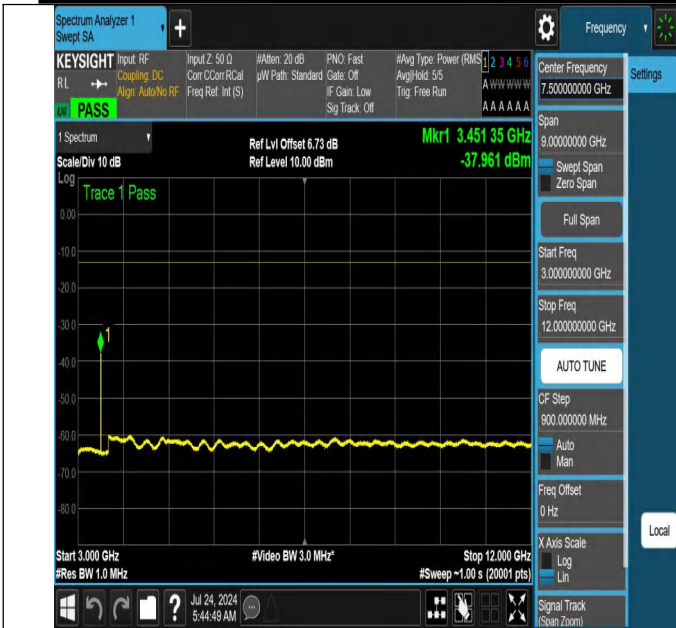

NTNV-N66-PC3-15-40-M-DFT-PI2BPSK-Edge\_1RB\_Left-0.009-0.15-Ant1-PASS

NTNV-N66-PC3-15-40-M-DFT-PI2BPSK-Edge\_1RB\_Left-0.15-30-Ant1-PASS

NTNV-N66-PC3-15-40-M-DFT-PI2BPSK-Edge\_1RB\_Left-30-1000-Ant1-PASS

NTNV-N66-PC3-15-40-M-DFT-PI2BPSK-Edge\_1RB\_Left-1000-3000-Ant1-PASS

NTNV-N66-PC3-15-40-M-DFT-PI2BPSK-Edge\_1RB\_Left-3000-1  
2000-Ant1-PASS

NTNV-N66-PC3-15-40-M-DFT-PI2BPSK-Edge\_1RB\_Left-12000-2  
0000-Ant1-PASS