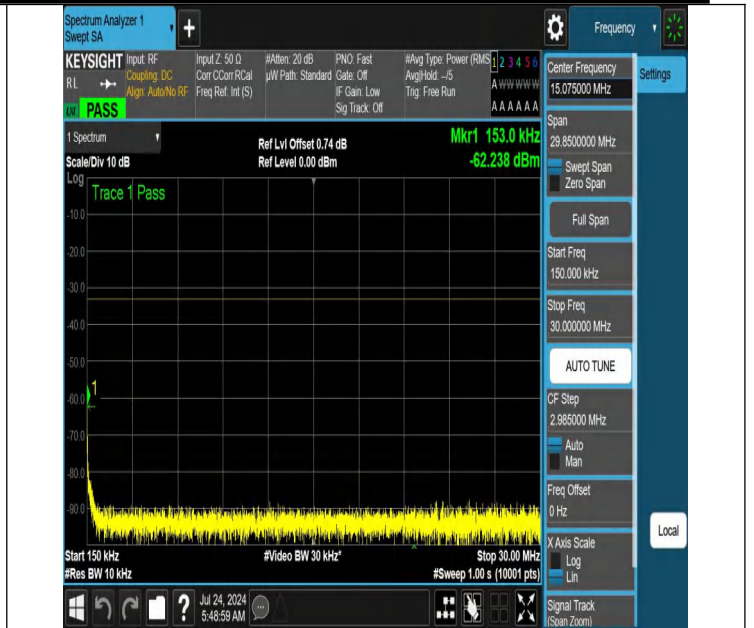

NTNV-N66-PC3-15-40-M-DFT-QPSK-Edge_1RB_Right-12000-20000-Ant1-PASS

NTNV-N66-PC3-15-40-H-DFT-PI2BPSK-Edge_1RB_Left-0.15-30-Ant1-PASS