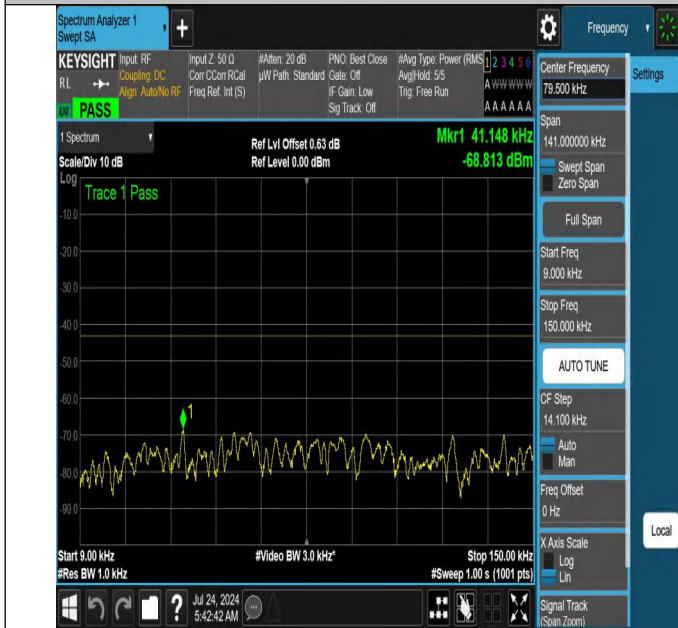

NTNV-N66-PC3-15-40-L-DFT-QPSK-Edge\_1RB\_Left-30-1000-Ant1-PASS

NTNV-N66-PC3-15-40-L-DFT-QPSK-Edge\_1RB\_Left-1000-3000-Ant1-PASS

NTNV-N66-PC3-15-40-L-DFT-QPSK-Edge\_1RB\_Left-3000-1200  
 0-Ant1-PASS

NTNV-N66-PC3-15-40-L-DFT-QPSK-Edge\_1RB\_Left-12000-2000  
 0-Ant1-PASS