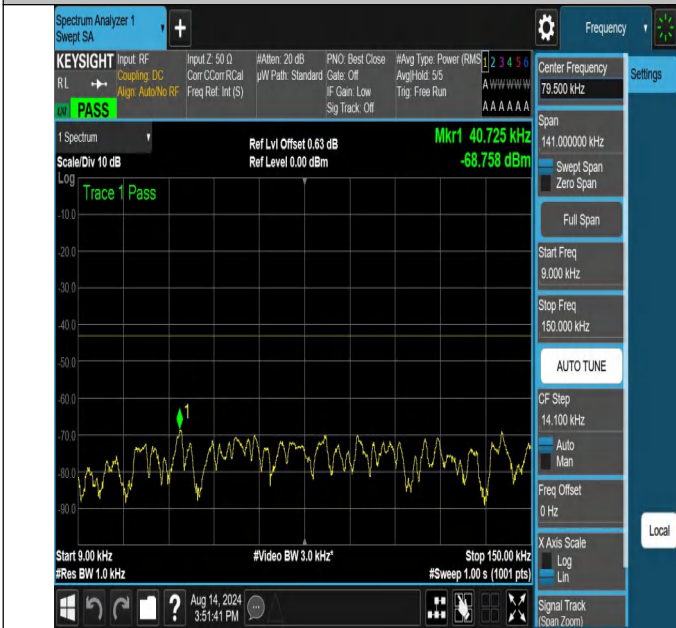

NTNV-N66-PC3-15-30-H-DFT-QPSK-Edge\_1RB\_Left-3000-1200  
0-Ant1-PASS

NTNV-N66-PC3-15-30-H-DFT-QPSK-Edge\_1RB\_Left-12000-2000  
0-Ant1-PASS

NTNV-N66-PC3-15-30-H-DFT-QPSK-Edge\_1RB\_Right-0.009-0.1  
5-Ant1-PASS

NTNV-N66-PC3-15-30-H-DFT-QPSK-Edge\_1RB\_Right-0.15-30-A  
nt1-PASS

NTNV-N66-PC3-15-30-H-DFT-QPSK-Edge\_1RB\_Right-30-1000-Ant1-PASS

NTNV-N66-PC3-15-30-H-DFT-QPSK-Edge\_1RB\_Right-1000-300-0-Ant1-PASS

NTNV-N66-PC3-15-30-H-DFT-QPSK-Edge\_1RB\_Right-3000-1200-00-Ant1-PASS