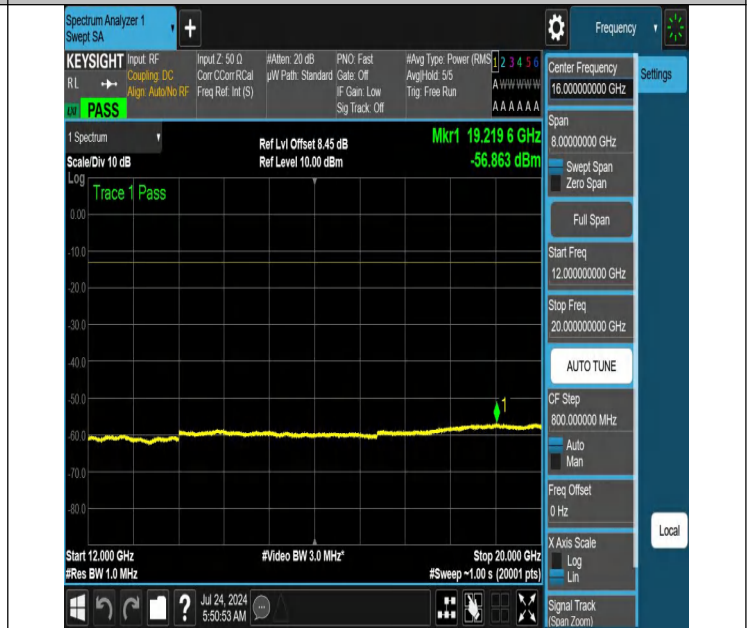

NTNV-N66-PC3-15-40-H-DFT-PI2BPSK-Edge\_1RB\_Left-12000-2  
 0000-Ant1-PASS

NTNV-N66-PC3-15-40-H-DFT-PI2BPSK-Edge\_1RB\_Right-0.009-  
 0.15-Ant1-PASS

NTNV-N66-PC3-15-40-H-DFT-PI2BPSK-Edge\_1RB\_Right-0.15-3  
 0-Ant1-PASS

NTNV-N66-PC3-15-40-H-DFT-PI2BPSK-Edge\_1RB\_Right-30-1000-Ant1-PASS

NTNV-N66-PC3-15-40-H-DFT-PI2BPSK-Edge\_1RB\_Right-1000-3000-Ant1-PASS

NTNV-N66-PC3-15-40-H-DFT-PI2BPSK-Edge\_1RB\_Right-3000-12000-Ant1-PASS