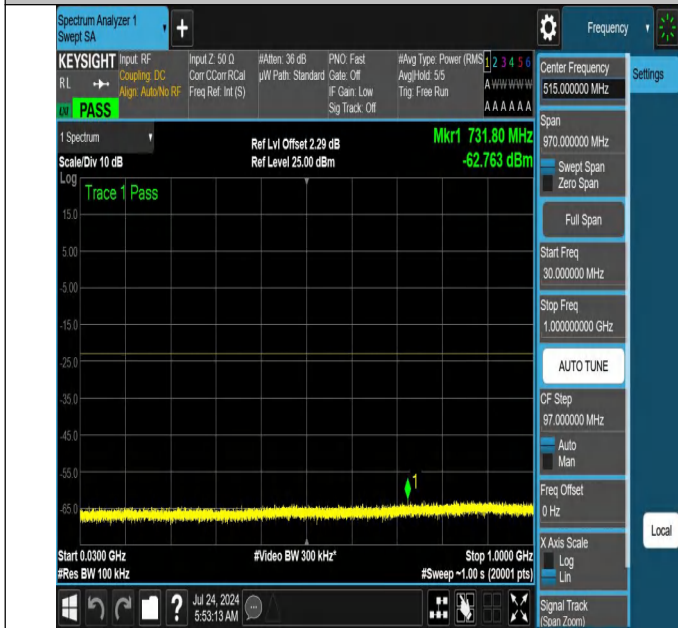

NTNV-N66-PC3-15-40-H-DFT-PI2BPSK-Edge\_1RB\_Right-30-1000-Ant1-PASS

NTNV-N66-PC3-15-40-H-DFT-PI2BPSK-Edge\_1RB\_Right-1000-3000-Ant1-PASS

NTNV-N66-PC3-15-40-H-DFT-PI2BPSK-Edge\_1RB\_Right-3000-12000-Ant1-PASS

NTNV-N66-PC3-15-40-H-DFT-PI2BPSK-Edge\_1RB\_Right-12000-20000-Ant1-PASS

NTNV-N66-PC3-15-40-H-DFT-QPSK-Edge\_1RB\_Left-0.009-0.15  
-Ant1-PASS

NTNV-N66-PC3-15-40-H-DFT-QPSK-Edge\_1RB\_Left-0.15-30-Ant  
1-PASS