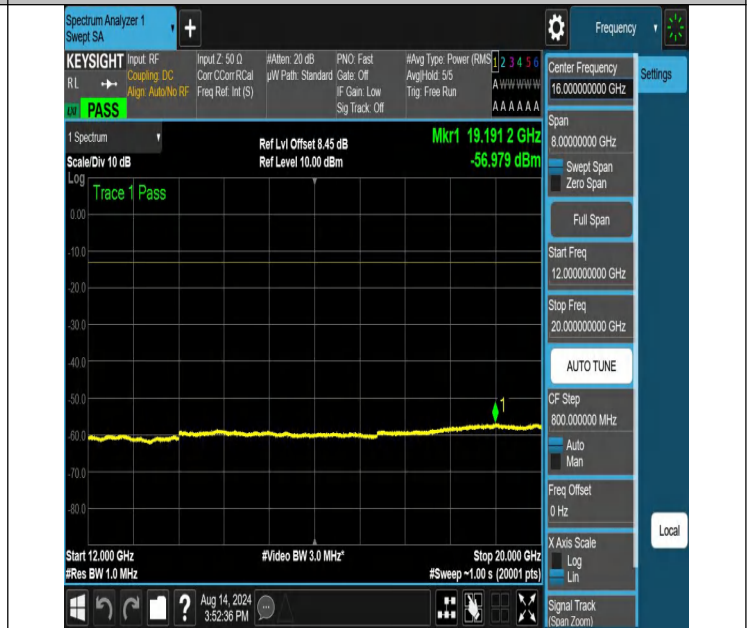

NTNV-N66-PC3-15-30-H-DFT-QPSK-Edge\_1RB\_Left-3000-1200  
0-Ant1-PASS

NTNV-N66-PC3-15-30-H-DFT-QPSK-Edge\_1RB\_Left-12000-2000  
0-Ant1-PASS

NTNV-N66-PC3-15-30-H-DFT-QPSK-Edge\_1RB\_Right-0.009-0.1  
5-Ant1-PASS

NTNV-N66-PC3-15-30-H-DFT-QPSK-Edge\_1RB\_Right-0.15-30-A  
nt1-PASS

NTNV-N66-PC3-15-30-H-DFT-QPSK-Edge\_1RB\_Right-30-1000-Ant1-PASS

NTNV-N66-PC3-15-30-H-DFT-QPSK-Edge\_1RB\_Right-1000-300-0-Ant1-PASS

NTNV-N66-PC3-15-30-H-DFT-QPSK-Edge\_1RB\_Right-3000-1200-00-Ant1-PASS

NTNV-N66-PC3-15-30-H-DFT-QPSK-Edge\_1RB\_Right-12000-2000-000-Ant1-PASS

NTNV-N66-PC3-15-40-L-DFT-PI2BPSK-Edge\_1RB\_Left-0.009-0.15-Ant1-PASS

NTNV-N66-PC3-15-40-L-DFT-PI2BPSK-Edge\_1RB\_Left-0.15-30-Ant1-PASS

NTNV-N66-PC3-15-40-L-DFT-PI2BPSK-Edge\_1RB\_Left-30-1000-Ant1-PASS

NTNV-N66-PC3-15-40-L-DFT-PI2BPSK-Edge\_1RB\_Left-1000-3000-Ant1-PASS

NTNV-N66-PC3-15-40-L-DFT-PI2BPSK-Edge\_1RB\_Left-3000-12000-Ant1-PASS