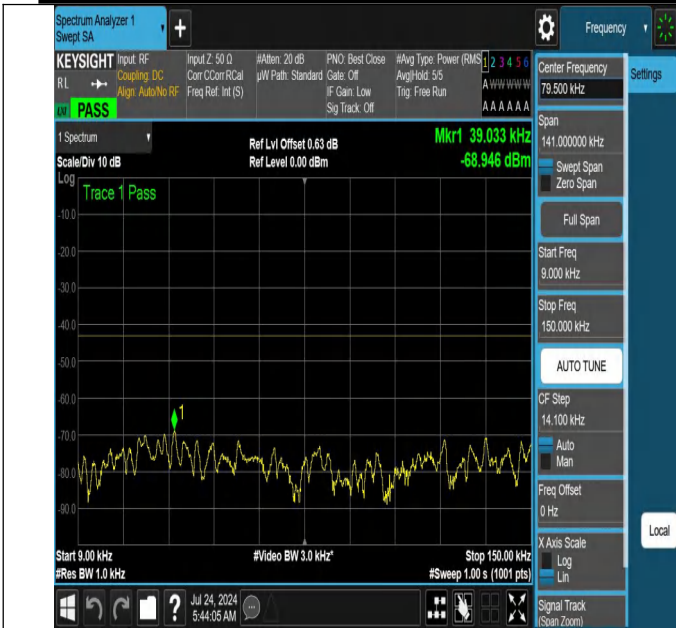

NTNV-N66-PC3-15-40-L-DFT-QPSK-Edge\_1RB\_Right-1000-3000-Ant1-PASS

NTNV-N66-PC3-15-40-L-DFT-QPSK-Edge\_1RB\_Right-3000-12000-Ant1-PASS

NTNV-N66-PC3-15-40-L-DFT-QPSK-Edge\_1RB\_Right-12000-20000-Ant1-PASS

NTNV-N66-PC3-15-40-M-DFT-PI2BPSK-Edge\_1RB\_Left-0.009-0.15-Ant1-PASS

NTNV-N66-PC3-15-40-M-DFT-PI2BPSK-Edge\_1RB\_Left-0.15-30-Ant1-PASS

NTNV-N66-PC3-15-40-M-DFT-PI2BPSK-Edge\_1RB\_Left-30-1000-Ant1-PASS