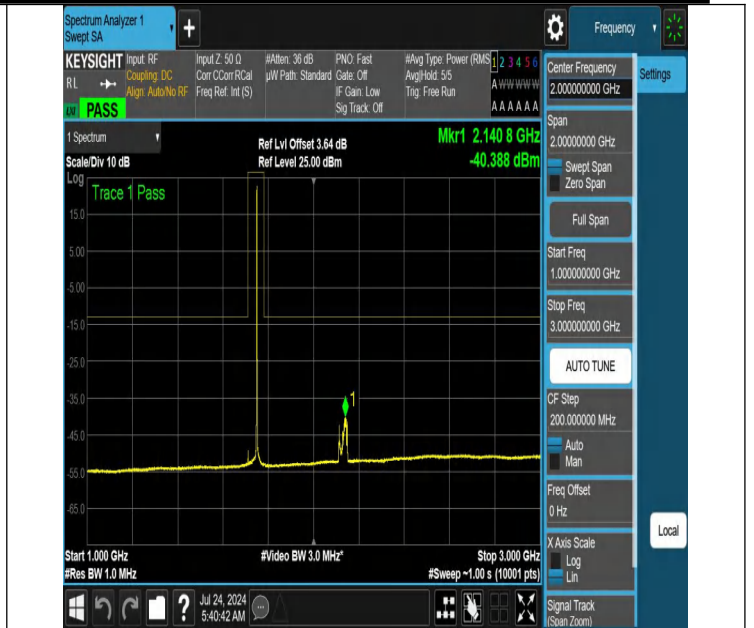

NTNV-N66-PC3-15-40-L-DFT-PI2BPSK-Edge\_1RB\_Left-12000-20000-Ant1-PASS

NTNV-N66-PC3-15-40-L-DFT-PI2BPSK-Edge\_1RB\_Right-0.009-0.15-Ant1-PASS

NTNV-N66-PC3-15-40-L-DFT-PI2BPSK-Edge\_1RB\_Right-0.15-30-Ant1-PASS

NTNV-N66-PC3-15-40-L-DFT-PI2BPSK-Edge\_1RB\_Right-30-1000-Ant1-PASS

NTNV-N66-PC3-15-40-L-DFT-PI2BPSK-Edge\_1RB\_Right-1000-3000-Ant1-PASS

NTNV-N66-PC3-15-40-L-DFT-PI2BPSK-Edge\_1RB\_Right-3000-12000-Ant1-PASS