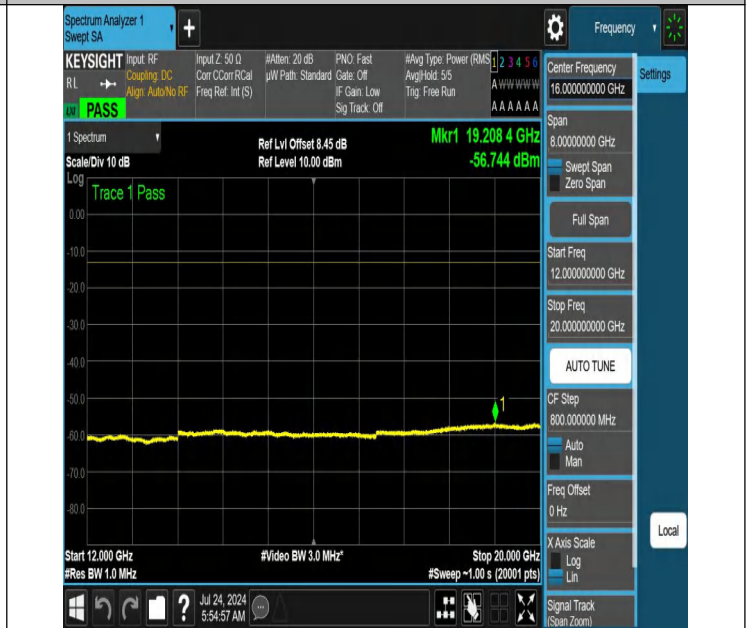

NTNV-N66-PC3-15-40-H-DFT-QPSK-Edge\_1RB\_Left-12000-2000  
 0-Ant1-PASS

NTNV-N66-PC3-15-40-H-DFT-QPSK-Edge\_1RB\_Right-0.009-0.1  
 5-Ant1-PASS

NTNV-N66-PC3-15-40-H-DFT-QPSK-Edge\_1RB\_Right-0.15-30-A  
 nt1-PASS

NTNV-N66-PC3-15-40-H-DFT-QPSK-Edge\_1RB\_Right-30-1000-Ant1-PASS

NTNV-N66-PC3-15-40-H-DFT-QPSK-Edge\_1RB\_Right-1000-300-0-Ant1-PASS

NTNV-N66-PC3-15-40-H-DFT-QPSK-Edge\_1RB\_Right-3000-12000-Ant1-PASS

NTNV-N66-PC3-15-40-H-DFT-QPSK-Edge\_1RB\_Right-12000-20000-Ant1-PASS