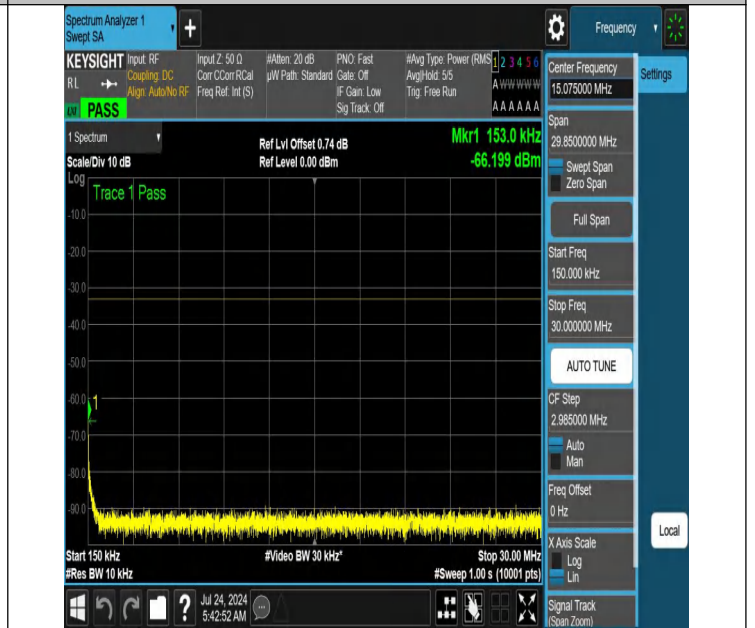

NTNV-N66-PC3-15-40-L-DFT-QPSK-Edge_1RB_Left-12000-2000
0-Ant1-PASS

NTNV-N66-PC3-15-40-L-DFT-QPSK-Edge_1RB_Right-0.15-30-A
nt1-PASS