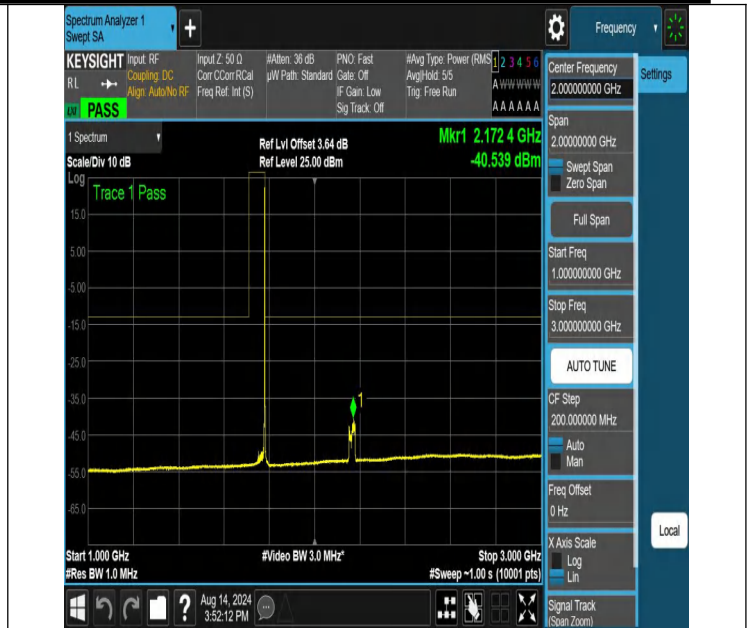

NTNV-N66-PC3-15-30-H-DFT-QPSK-Edge\_1RB\_Left-3000-1200  
0-Ant1-PASS

NTNV-N66-PC3-15-30-H-DFT-QPSK-Edge\_1RB\_Left-12000-2000  
0-Ant1-PASS

NTNV-N66-PC3-15-30-H-DFT-QPSK-Edge\_1RB\_Right-0.009-0.1  
5-Ant1-PASS

NTNV-N66-PC3-15-30-H-DFT-QPSK-Edge\_1RB\_Right-0.15-30-A  
nt1-PASS

NTNV-N66-PC3-15-30-H-DFT-QPSK-Edge\_1RB\_Right-30-1000-Ant1-PASS

NTNV-N66-PC3-15-30-H-DFT-QPSK-Edge\_1RB\_Right-1000-300-0-Ant1-PASS

NTNV-N66-PC3-15-30-H-DFT-QPSK-Edge\_1RB\_Right-3000-1200-00-Ant1-PASS