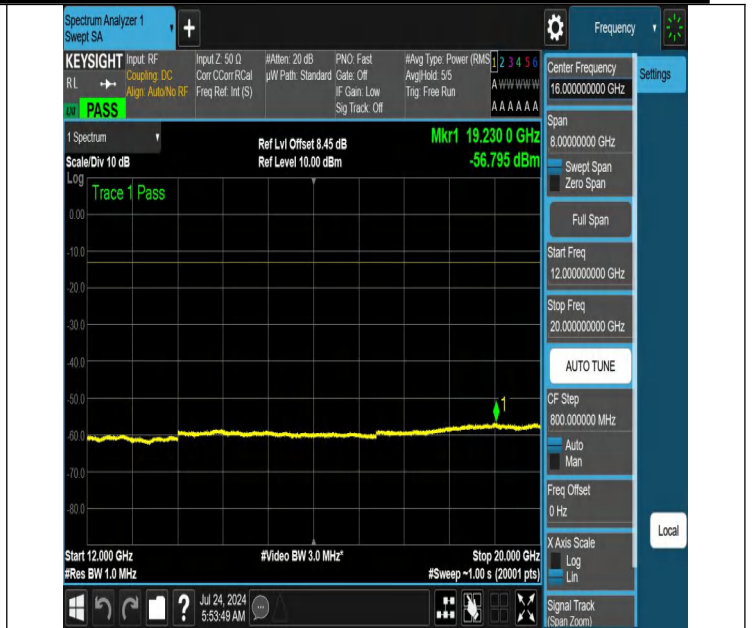

NTNV-N66-PC3-15-40-H-DFT-PI2BPSK-Edge\_1RB\_Right-12000-20000-Ant1-PASS

NTNV-N66-PC3-15-40-H-DFT-QPSK-Edge\_1RB\_Left-0.009-0.15  
-Ant1-PASS

NTNV-N66-PC3-15-40-H-DFT-QPSK-Edge\_1RB\_Left-0.15-30-Ant  
1-PASS

NTNV-N66-PC3-15-40-H-DFT-QPSK-Edge\_1RB\_Left-30-1000-A  
nt1-PASS

NTNV-N66-PC3-15-40-H-DFT-QPSK-Edge\_1RB\_Left-1000-3000-  
Ant1-PASS

NTNV-N66-PC3-15-40-H-DFT-QPSK-Edge\_1RB\_Left-3000-1200  
 0-Ant1-PASS