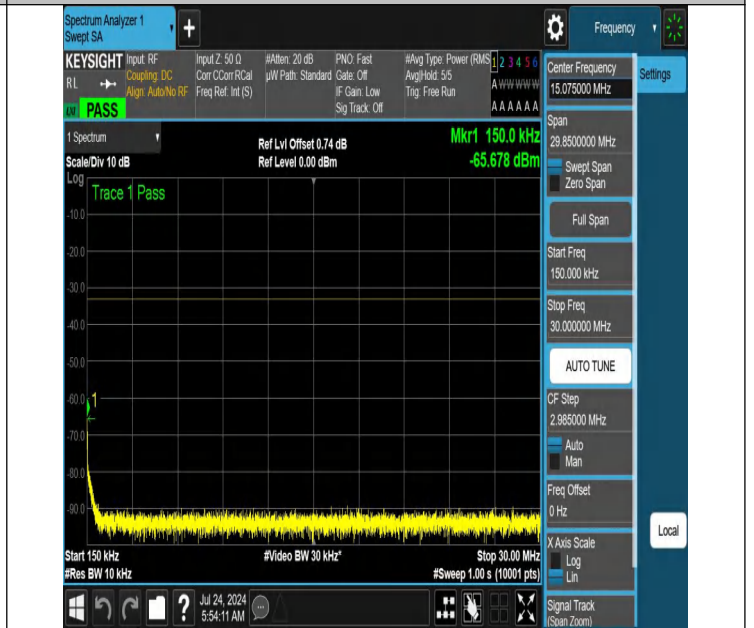

NTNV-N66-PC3-15-40-H-DFT-QPSK-Edge\_1RB\_Left-30-1000-A  
nt1-PASS

NTNV-N66-PC3-15-40-H-DFT-QPSK-Edge\_1RB\_Left-1000-3000-  
Ant1-PASS

NTNV-N66-PC3-15-40-H-DFT-QPSK-Edge\_1RB\_Left-3000-1200  
 0-Ant1-PASS

NTNV-N66-PC3-15-40-H-DFT-QPSK-Edge\_1RB\_Left-12000-2000  
 0-Ant1-PASS

NTNV-N66-PC3-15-40-H-DFT-QPSK-Edge\_1RB\_Right-0.009-0.1  
 5-Ant1-PASS

NTNV-N66-PC3-15-40-H-DFT-QPSK-Edge\_1RB\_Right-0.15-30-A  
 nt1-PASS