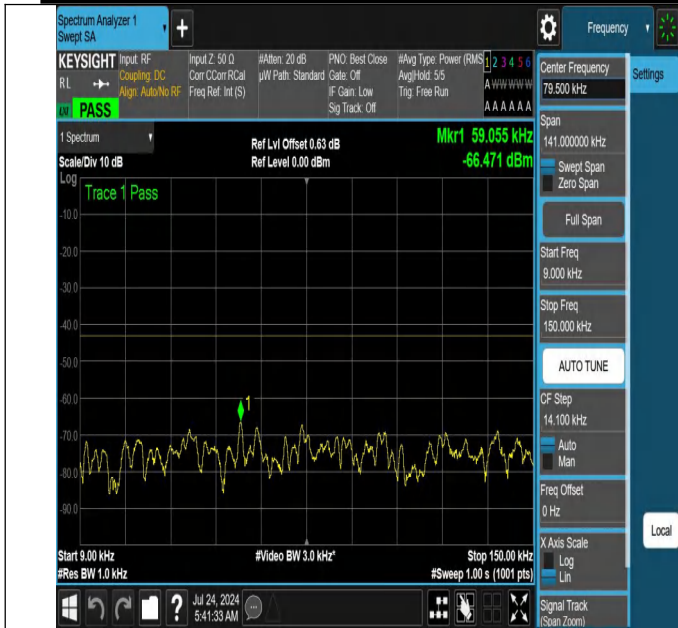

NTNV-N66-PC3-15-40-L-DFT-PI2BPSK-Edge\_1RB\_Left-12000-20000-Ant1-PASS

NTNV-N66-PC3-15-40-L-DFT-PI2BPSK-Edge\_1RB\_Right-0.009-0.15-Ant1-PASS

NTNV-N66-PC3-15-40-L-DFT-PI2BPSK-Edge\_1RB\_Right-0.15-30-Ant1-PASS

NTNV-N66-PC3-15-40-L-DFT-PI2BPSK-Edge\_1RB\_Right-30-1000-Ant1-PASS

NTNV-N66-PC3-15-40-L-DFT-PI2BPSK-Edge\_1RB\_Right-1000-3000-Ant1-PASS

NTNV-N66-PC3-15-40-L-DFT-PI2BPSK-Edge\_1RB\_Right-3000-12000-Ant1-PASS

NTNV-N66-PC3-15-40-L-DFT-PI2BPSK-Edge\_1RB\_Right-12000-20000-Ant1-PASS

NTNV-N66-PC3-15-40-L-DFT-QPSK-Edge\_1RB\_Left-0.009-0.15-Ant1-PASS

NTNV-N66-PC3-15-40-L-DFT-QPSK-Edge\_1RB\_Left-0.15-30-Ant 1-PASS