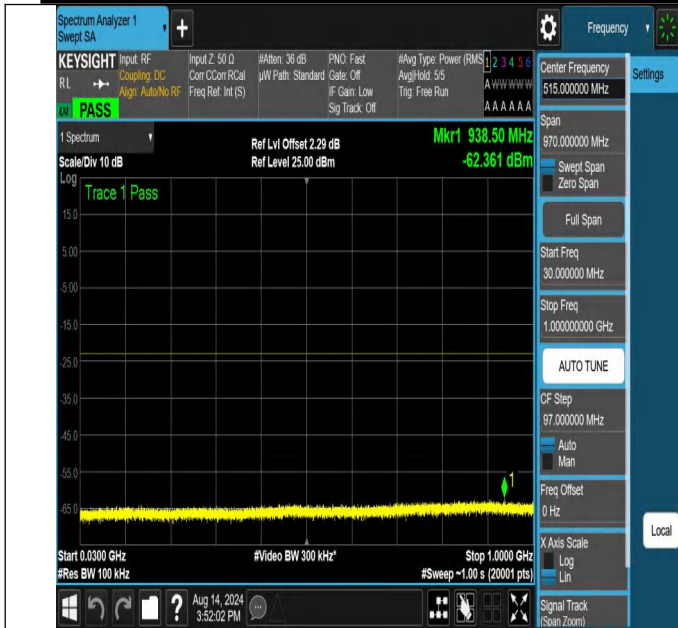

NTNV-N66-PC3-15-30-H-DFT-QPSK-Edge\_1RB\_Left-3000-1200  
0-Ant1-PASS

NTNV-N66-PC3-15-30-H-DFT-QPSK-Edge\_1RB\_Left-12000-2000  
0-Ant1-PASS

NTNV-N66-PC3-15-30-H-DFT-QPSK-Edge\_1RB\_Right-0.009-0.1  
5-Ant1-PASS

NTNV-N66-PC3-15-30-H-DFT-QPSK-Edge\_1RB\_Right-0.15-30-A  
nt1-PASS

NTNV-N66-PC3-15-30-H-DFT-QPSK-Edge\_1RB\_Right-30-1000-Ant1-PASS

NTNV-N66-PC3-15-30-H-DFT-QPSK-Edge\_1RB\_Right-1000-300-0-Ant1-PASS

NTNV-N66-PC3-15-30-H-DFT-QPSK-Edge\_1RB\_Right-3000-1200-00-Ant1-PASS