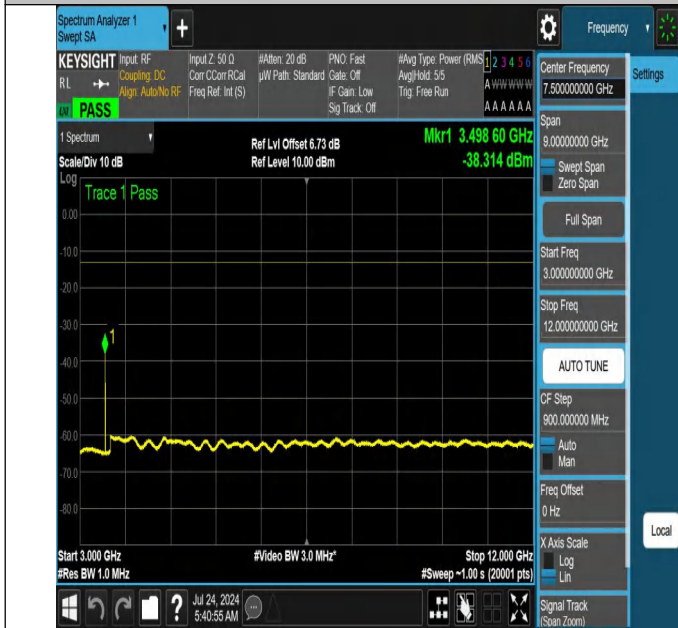

NTNV-N66-PC3-15-40-L-DFT-PI2BPSK-Edge\_1RB\_Left-12000-20000-Ant1-PASS

NTNV-N66-PC3-15-40-L-DFT-PI2BPSK-Edge\_1RB\_Right-0.009-0.15-Ant1-PASS

NTNV-N66-PC3-15-40-L-DFT-PI2BPSK-Edge\_1RB\_Right-0.15-30-Ant1-PASS

NTNV-N66-PC3-15-40-L-DFT-PI2BPSK-Edge\_1RB\_Right-30-1000-Ant1-PASS

NTNV-N66-PC3-15-40-L-DFT-PI2BPSK-Edge\_1RB\_Right-1000-3000-Ant1-PASS

NTNV-N66-PC3-15-40-L-DFT-PI2BPSK-Edge\_1RB\_Right-3000-12000-Ant1-PASS