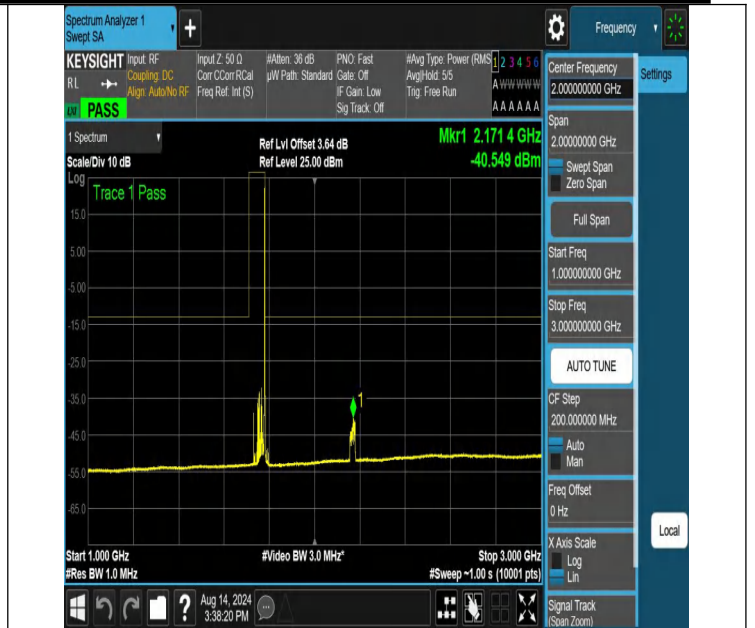

NTNV-N66-PC3-15-25-H-DFT-QPSK-Edge_1RB_Right-0.15-30-A
nt1-PASS

NTNV-N66-PC3-15-25-H-DFT-QPSK-Edge_1RB_Right-1000-300-0-Ant1-PASS