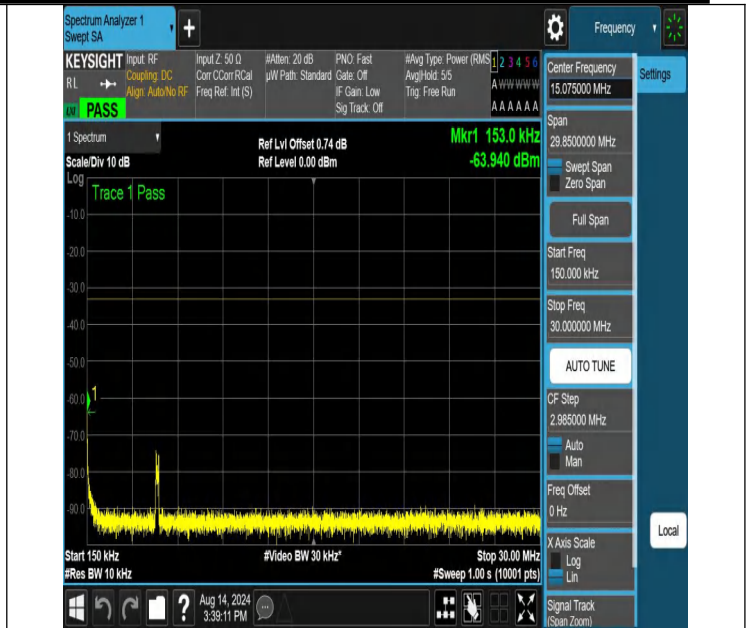

NTNV-N66-PC3-15-25-H-DFT-QPSK-Edge_1RB_Right-0.15-30-A
nt1-PASS

NTNV-N66-PC3-15-25-H-DFT-QPSK-Edge_1RB_Right-30-1000-Ant1-PASS

NTNV-N66-PC3-15-25-H-DFT-QPSK-Edge_1RB_Right-1000-300-0-Ant1-PASS

NTNV-N66-PC3-15-25-H-DFT-QPSK-Edge_1RB_Right-3000-12000-Ant1-PASS

NTNV-N66-PC3-15-25-H-DFT-QPSK-Edge_1RB_Right-12000-20000-Ant1-PASS

NTNV-N66-PC3-15-30-L-DFT-PI2BPSK-Edge_1RB_Left-0.009-0.15-Ant1-PASS

NTNV-N66-PC3-15-30-L-DFT-PI2BPSK-Edge_1RB_Left-0.15-30-Ant1-PASS

NTNV-N66-PC3-15-30-L-DFT-PI2BPSK-Edge_1RB_Left-30-1000-Ant1-PASS