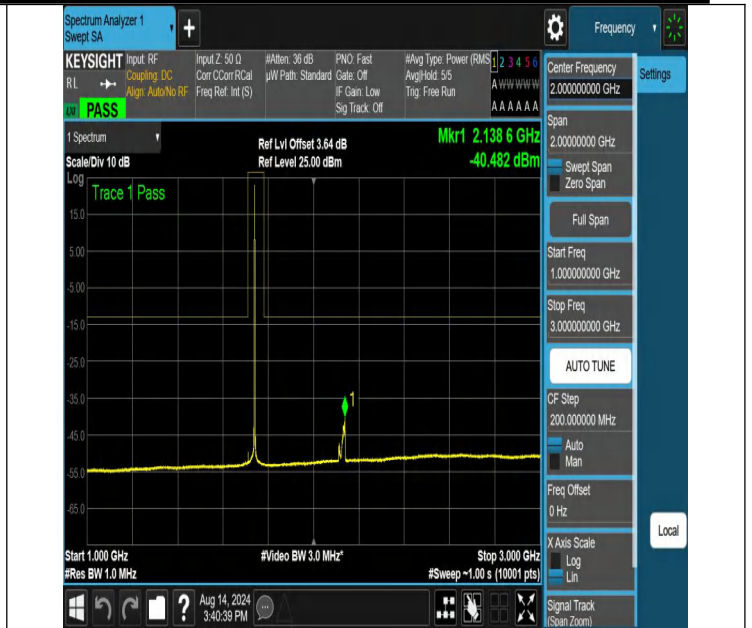

NTNV-N66-PC3-15-30-L-DFT-PI2BPSK-Edge_1RB_Left-1000-3000-Ant1-PASS

NTNV-N66-PC3-15-30-L-DFT-PI2BPSK-Edge_1RB_Left-3000-12000-Ant1-PASS

NTNV-N66-PC3-15-30-L-DFT-PI2BPSK-Edge_1RB_Left-12000-20000-Ant1-PASS

NTNV-N66-PC3-15-30-L-DFT-PI2BPSK-Edge_1RB_Right-0.009-0.15-Ant1-PASS

NTNV-N66-PC3-15-30-L-DFT-PI2BPSK-Edge_1RB_Right-0.15-30-Ant1-PASS

NTNV-N66-PC3-15-30-L-DFT-PI2BPSK-Edge_1RB_Right-30-1000-Ant1-PASS

NTNV-N66-PC3-15-30-L-DFT-PI2BPSK-Edge_1RB_Right-1000-3000-Ant1-PASS