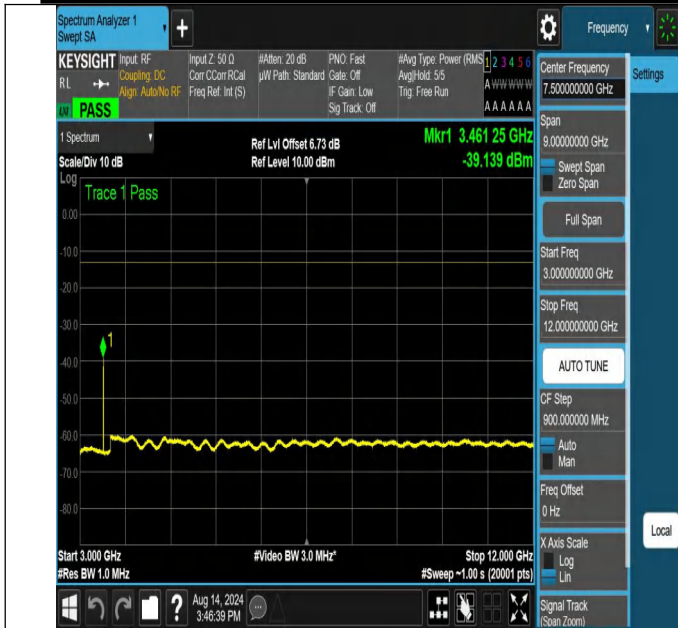

NTNV-N66-PC3-15-30-M-DFT-PI2BPSK-Edge_1RB_Right-12000-20000-Ant1-PASS

NTNV-N66-PC3-15-30-M-DFT-QPSK-Edge_1RB_Left-0.009-0.15 -Ant1-PASS

NTNV-N66-PC3-15-30-M-DFT-QPSK-Edge_1RB_Left-0.15-30-Ant 1-PASS

NTNV-N66-PC3-15-30-M-DFT-QPSK-Edge_1RB_Left-30-1000-A nt1-PASS

NTNV-N66-PC3-15-30-M-DFT-QPSK-Edge_1RB_Left-1000-3000-Ant1-PASS

NTNV-N66-PC3-15-30-M-DFT-QPSK-Edge_1RB_Left-3000-1200
0-Ant1-PASS

NTNV-N66-PC3-15-30-M-DFT-QPSK-Edge_1RB_Left-12000-200
00-Ant1-PASS

NTNV-N66-PC3-15-30-M-DFT-QPSK-Edge_1RB_Right-0.009-0.
15-Ant1-PASS