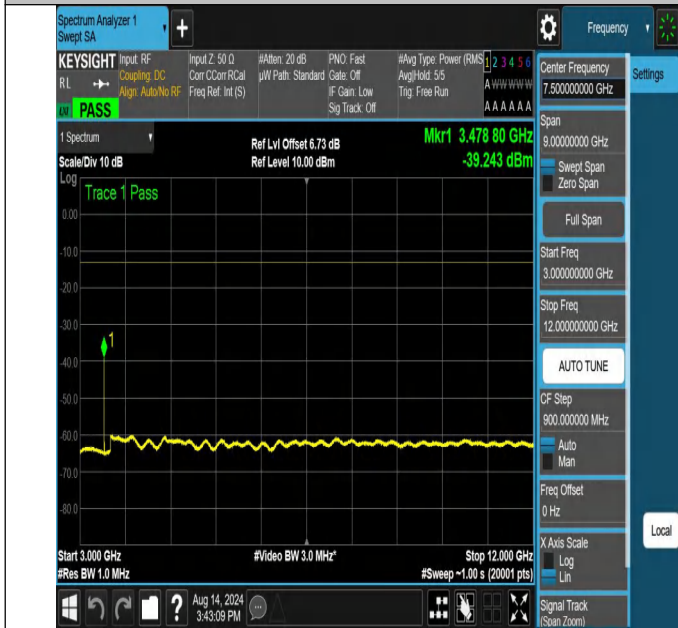

NTNV-N66-PC3-15-30-L-DFT-QPSK-Edge_1RB_Left-12000-2000
0-Ant1-PASS

NTNV-N66-PC3-15-30-L-DFT-QPSK-Edge_1RB_Right-0.009-0.1
5-Ant1-PASS

NTNV-N66-PC3-15-30-L-DFT-QPSK-Edge_1RB_Right-0.15-30-A
nt1-PASS

NTNV-N66-PC3-15-30-L-DFT-QPSK-Edge_1RB_Right-30-1000-Ant1-PASS

NTNV-N66-PC3-15-30-L-DFT-QPSK-Edge_1RB_Right-1000-3000-Ant1-PASS

NTNV-N66-PC3-15-30-L-DFT-QPSK-Edge_1RB_Right-3000-12000-Ant1-PASS

NTNV-N66-PC3-15-30-L-DFT-QPSK-Edge_1RB_Right-12000-20000-Ant1-PASS

NTNV-N66-PC3-15-30-M-DFT-PI2BPSK-Edge_1RB_Left-0.009-0.15-Ant1-PASS