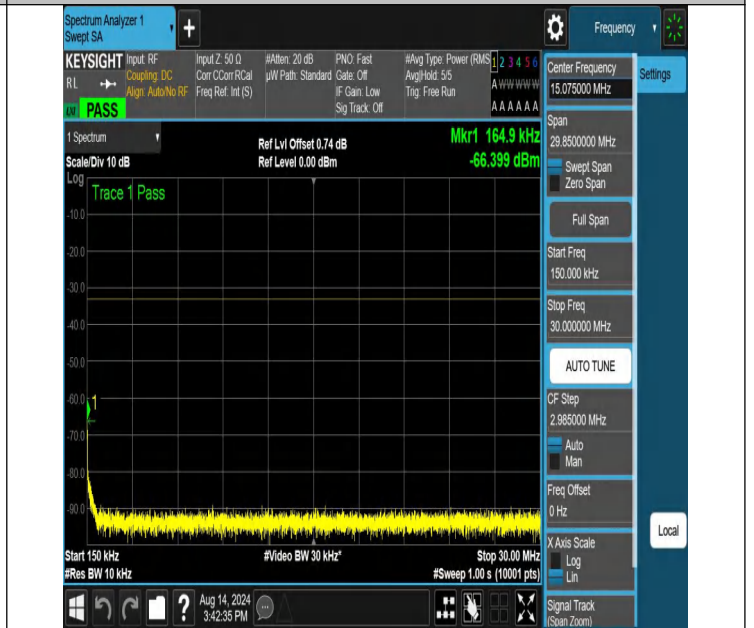

NTNV-N66-PC3-15-30-L-DFT-QPSK-Edge_1RB_Left-12000-2000
0-Ant1-PASS

NTNV-N66-PC3-15-30-L-DFT-QPSK-Edge_1RB_Right-0.15-30-A
nt1-PASS