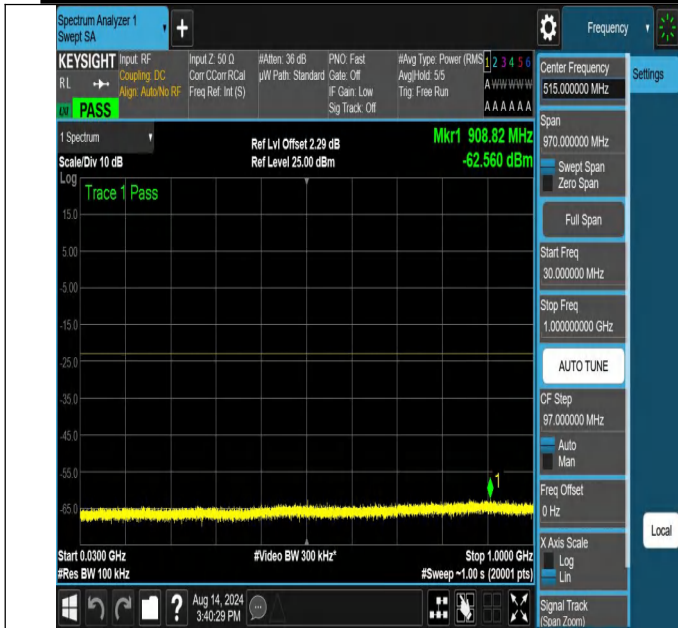

NTNV-N66-PC3-15-30-L-DFT-PI2BPSK-Edge_1RB_Left-1000-3000-Ant1-PASS

NTNV-N66-PC3-15-30-L-DFT-PI2BPSK-Edge_1RB_Left-3000-12000-Ant1-PASS

NTNV-N66-PC3-15-30-L-DFT-PI2BPSK-Edge_1RB_Left-12000-20000-Ant1-PASS

NTNV-N66-PC3-15-30-L-DFT-PI2BPSK-Edge_1RB_Right-0.009-0.15-Ant1-PASS

NTNV-N66-PC3-15-30-L-DFT-PI2BPSK-Edge_1RB_Right-0.15-30-Ant1-PASS

NTNV-N66-PC3-15-30-L-DFT-PI2BPSK-Edge_1RB_Right-30-1000-Ant1-PASS

NTNV-N66-PC3-15-30-L-DFT-PI2BPSK-Edge_1RB_Right-1000-3000-Ant1-PASS