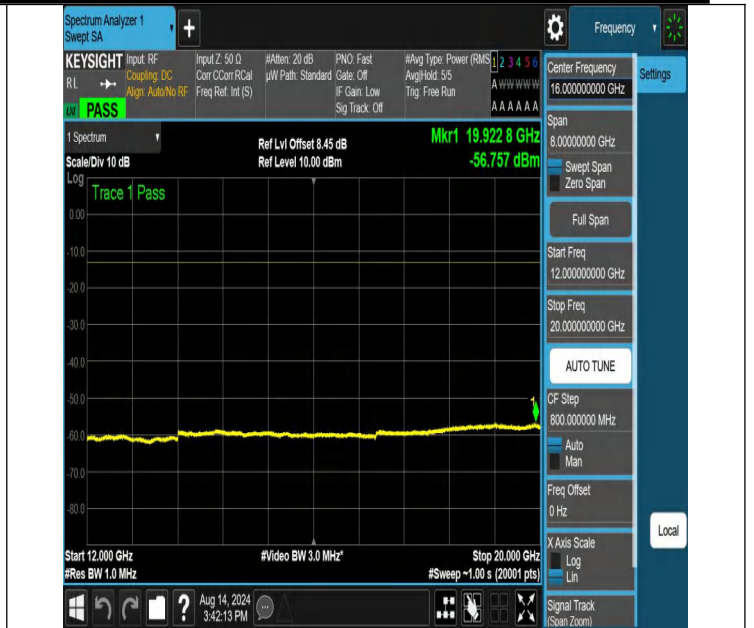

NTNV-N66-PC3-15-30-L-DFT-PI2BPSK-Edge_1RB_Right-3000-12000-Ant1-PASS

NTNV-N66-PC3-15-30-L-DFT-PI2BPSK-Edge_1RB_Right-12000-20000-Ant1-PASS

NTNV-N66-PC3-15-30-L-DFT-QPSK-Edge_1RB_Left-0.009-0.15-Ant1-PASS

NTNV-N66-PC3-15-30-L-DFT-QPSK-Edge_1RB_Left-0.15-30-Ant 1-PASS

NTNV-N66-PC3-15-30-L-DFT-QPSK-Edge_1RB_Left-30-1000-A nt1-PASS

NTNV-N66-PC3-15-30-L-DFT-QPSK-Edge_1RB_Left-1000-3000-Ant1-PASS

NTNV-N66-PC3-15-30-L-DFT-QPSK-Edge_1RB_Left-3000-1200
0-Ant1-PASS

NTNV-N66-PC3-15-30-L-DFT-QPSK-Edge_1RB_Left-12000-2000
0-Ant1-PASS

NTNV-N66-PC3-15-30-L-DFT-QPSK-Edge_1RB_Right-0.009-0.1
5-Ant1-PASS

NTNV-N66-PC3-15-30-L-DFT-QPSK-Edge_1RB_Right-0.15-30-A
nt1-PASS

NTNV-N66-PC3-15-30-L-DFT-QPSK-Edge_1RB_Right-30-1000-Ant1-PASS