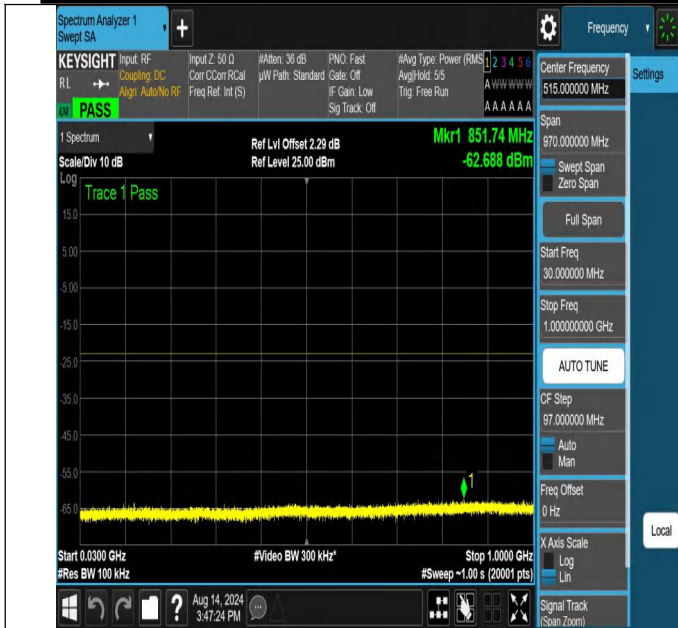

NTNV-N66-PC3-15-30-M-DFT-QPSK-Edge_1RB_Right-0.009-0.
15-Ant1-PASS

NTNV-N66-PC3-15-30-M-DFT-QPSK-Edge_1RB_Right-30-1000-Ant1-PASS