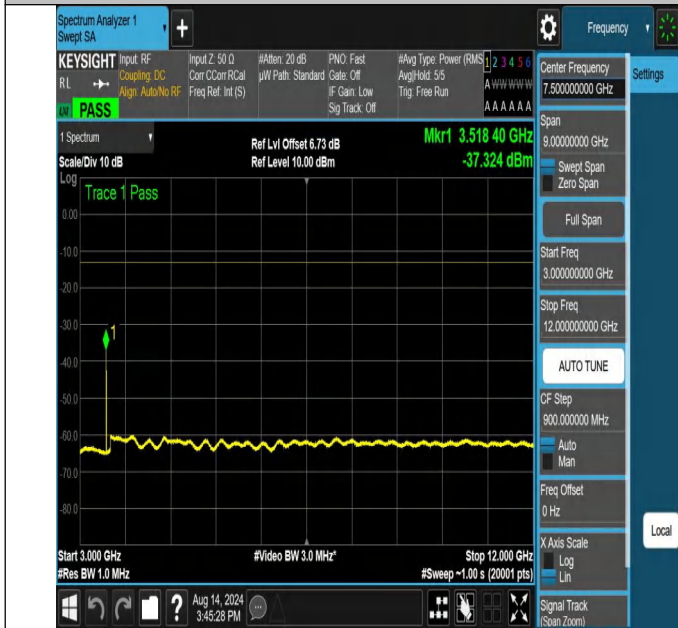

NTNV-N66-PC3-15-30-M-DFT-PI2BPSK-Edge_1RB_Left-12000-2
0000-Ant1-PASS

NTNV-N66-PC3-15-30-M-DFT-PI2BPSK-Edge_1RB_Right-0.009
-0.15-Ant1-PASS

NTNV-N66-PC3-15-30-M-DFT-PI2BPSK-Edge_1RB_Right-0.15-3
0-Ant1-PASS

NTNV-N66-PC3-15-30-M-DFT-PI2BPSK-Edge_1RB_Right-30-1000-Ant1-PASS

NTNV-N66-PC3-15-30-M-DFT-PI2BPSK-Edge_1RB_Right-1000-3000-Ant1-PASS

NTNV-N66-PC3-15-30-M-DFT-PI2BPSK-Edge_1RB_Right-3000-12000-Ant1-PASS