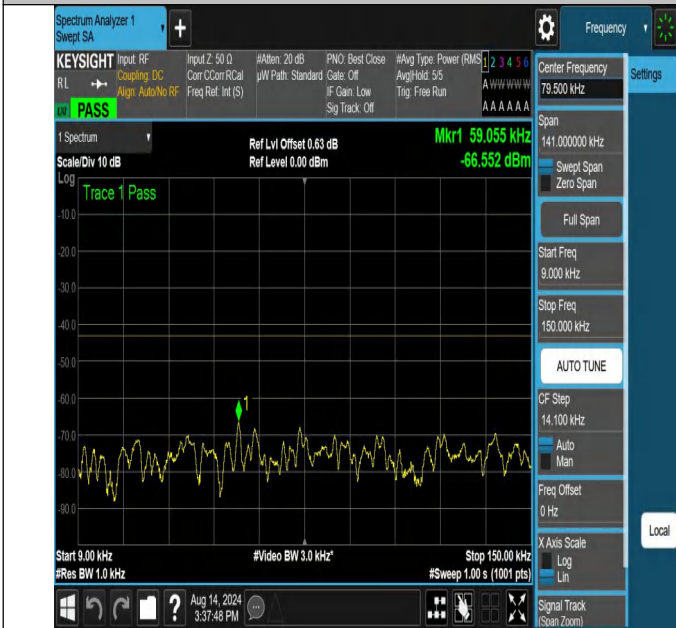

NTNV-N66-PC3-15-25-H-DFT-PI2BPSK-Edge_1RB_Right-12000-20000-Ant1-PASS

NTNV-N66-PC3-15-25-H-DFT-QPSK-Edge_1RB_Left-0.009-0.15 -Ant1-PASS

NTNV-N66-PC3-15-25-H-DFT-QPSK-Edge_1RB_Left-0.15-30-Ant 1-PASS

NTNV-N66-PC3-15-25-H-DFT-QPSK-Edge_1RB_Left-30-1000-A nt1-PASS

NTNV-N66-PC3-15-25-H-DFT-QPSK-Edge_1RB_Left-1000-3000-Ant1-PASS

NTNV-N66-PC3-15-25-H-DFT-QPSK-Edge_1RB_Left-3000-1200
0-Ant1-PASS

NTNV-N66-PC3-15-25-H-DFT-QPSK-Edge_1RB_Left-12000-2000
0-Ant1-PASS

NTNV-N66-PC3-15-25-H-DFT-QPSK-Edge_1RB_Right-0.009-0.1
5-Ant1-PASS