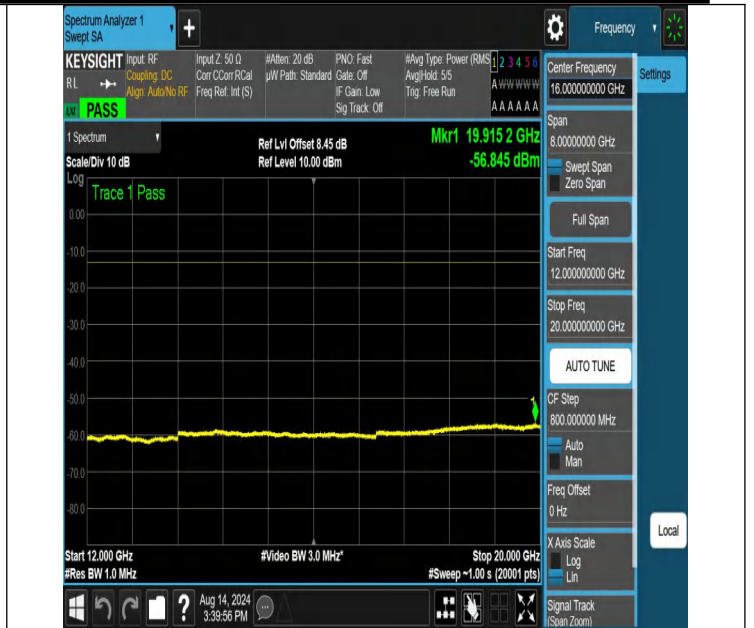

NTNV-N66-PC3-15-25-H-DFT-QPSK-Edge_1RB_Right-12000-20000-Ant1-PASS

NTNV-N66-PC3-15-30-L-DFT-PI2BPSK-Edge_1RB_Left-0.009-0.15-Ant1-PASS

NTNV-N66-PC3-15-30-L-DFT-PI2BPSK-Edge_1RB_Left-0.15-30-Ant1-PASS

NTNV-N66-PC3-15-30-L-DFT-PI2BPSK-Edge_1RB_Left-30-1000-Ant1-PASS

NTNV-N66-PC3-15-30-L-DFT-PI2BPSK-Edge_1RB_Left-1000-3000-Ant1-PASS

NTNV-N66-PC3-15-30-L-DFT-PI2BPSK-Edge_1RB_Left-3000-12000-Ant1-PASS

NTNV-N66-PC3-15-30-L-DFT-PI2BPSK-Edge_1RB_Left-12000-20000-Ant1-PASS

NTNV-N66-PC3-15-30-L-DFT-PI2BPSK-Edge_1RB_Right-0.009-0.15-Ant1-PASS

NTNV-N66-PC3-15-30-L-DFT-PI2BPSK-Edge_1RB_Right-0.15-30-Ant1-PASS

NTNV-N66-PC3-15-30-L-DFT-PI2BPSK-Edge_1RB_Right-30-1000-Ant1-PASS

NTNV-N66-PC3-15-30-L-DFT-PI2BPSK-Edge_1RB_Right-1000-3000-Ant1-PASS