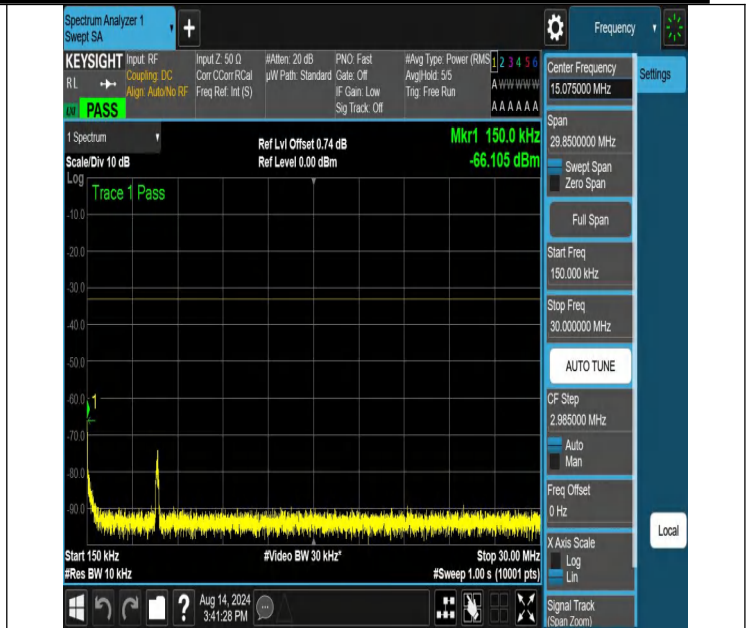

NTNV-N66-PC3-15-30-L-DFT-PI2BPSK-Edge_1RB_Right-0.009-0.15-Ant1-PASS

NTNV-N66-PC3-15-30-L-DFT-PI2BPSK-Edge_1RB_Right-0.15-30-Ant1-PASS

NTNV-N66-PC3-15-30-L-DFT-PI2BPSK-Edge_1RB_Right-30-1000-Ant1-PASS

NTNV-N66-PC3-15-30-L-DFT-PI2BPSK-Edge_1RB_Right-1000-3000-Ant1-PASS

NTNV-N66-PC3-15-30-L-DFT-PI2BPSK-Edge_1RB_Right-3000-12000-Ant1-PASS

NTNV-N66-PC3-15-30-L-DFT-PI2BPSK-Edge_1RB_Right-12000-20000-Ant1-PASS

NTNV-N66-PC3-15-30-L-DFT-QPSK-Edge_1RB_Left-0.009-0.15-Ant1-PASS