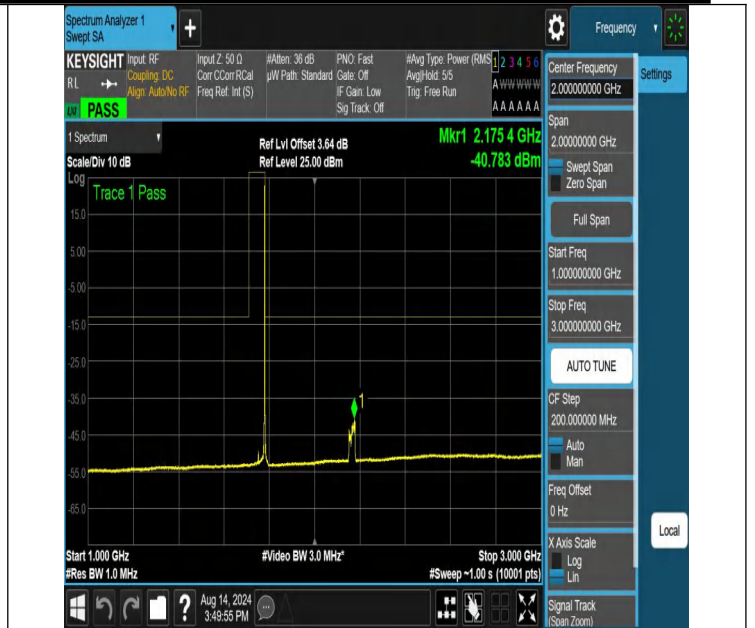

NTNV-N66-PC3-15-30-H-DFT-PI2BPSK-Edge_1RB_Left-1000-3000-Ant1-PASS

NTNV-N66-PC3-15-30-H-DFT-PI2BPSK-Edge_1RB_Left-3000-1
2000-Ant1-PASS

NTNV-N66-PC3-15-30-H-DFT-PI2BPSK-Edge_1RB_Left-12000-2
0000-Ant1-PASS

NTNV-N66-PC3-15-30-H-DFT-PI2BPSK-Edge_1RB_Right-0.009-
0.15-Ant1-PASS

NTNV-N66-PC3-15-30-H-DFT-PI2BPSK-Edge_1RB_Right-0.15-3
0-Ant1-PASS

NTNV-N66-PC3-15-30-H-DFT-PI2BPSK-Edge_1RB_Right-30-1000-Ant1-PASS