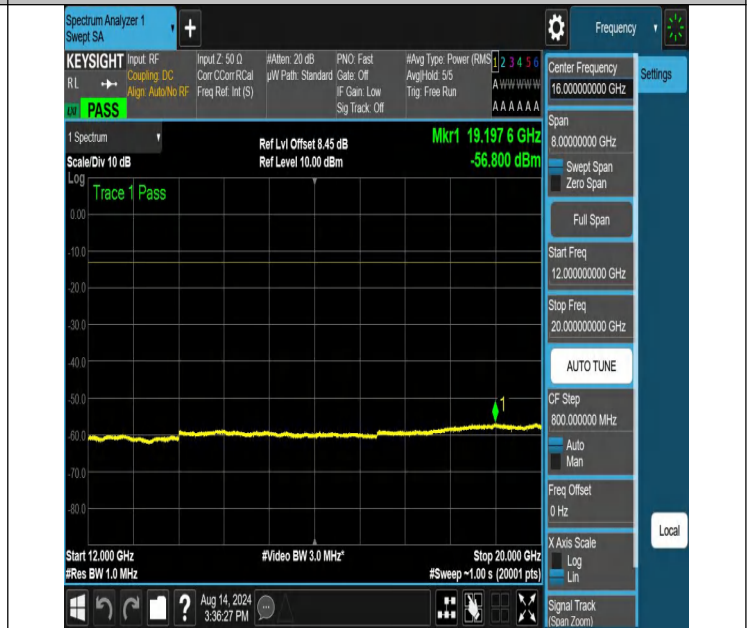

NTNV-N66-PC3-15-25-H-DFT-PI2BPSK-Edge_1RB_Right-30-1000-Ant1-PASS

NTNV-N66-PC3-15-25-H-DFT-PI2BPSK-Edge_1RB_Right-1000-3000-Ant1-PASS

NTNV-N66-PC3-15-25-H-DFT-PI2BPSK-Edge_1RB_Right-3000-12000-Ant1-PASS

NTNV-N66-PC3-15-25-H-DFT-PI2BPSK-Edge_1RB_Right-12000-20000-Ant1-PASS

NTNV-N66-PC3-15-25-H-DFT-QPSK-Edge_1RB_Left-0.009-0.15 -Ant1-PASS

NTNV-N66-PC3-15-25-H-DFT-QPSK-Edge_1RB_Left-0.15-30-Ant 1-PASS

NTNV-N66-PC3-15-25-H-DFT-QPSK-Edge_1RB_Left-30-1000-A nt1-PASS

NTNV-N66-PC3-15-25-H-DFT-QPSK-Edge_1RB_Left-1000-3000-Ant1-PASS

NTNV-N66-PC3-15-25-H-DFT-QPSK-Edge_1RB_Left-3000-1200
0-Ant1-PASS

NTNV-N66-PC3-15-25-H-DFT-QPSK-Edge_1RB_Left-12000-2000
0-Ant1-PASS

NTNV-N66-PC3-15-25-H-DFT-QPSK-Edge_1RB_Right-0.009-0.1
5-Ant1-PASS