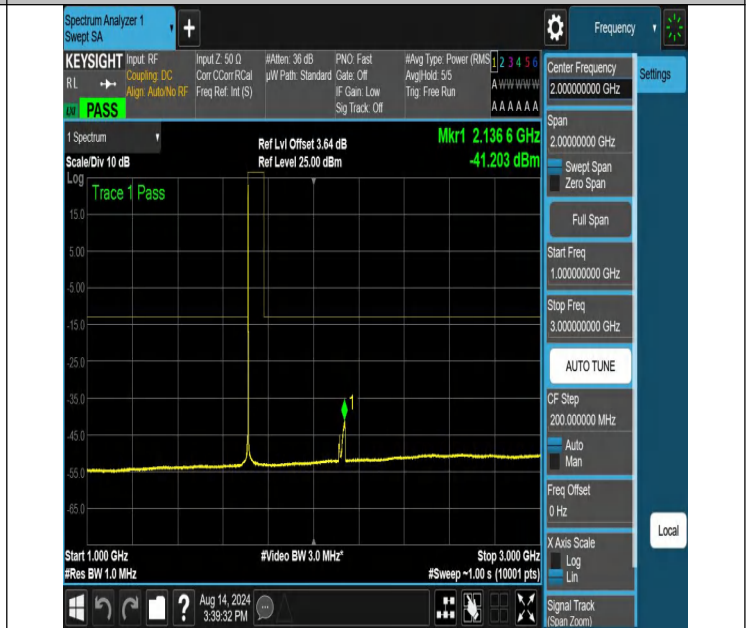

NTNV-N66-PC3-15-25-H-DFT-QPSK-Edge_1RB_Right-12000-20000-Ant1-PASS

NTNV-N66-PC3-15-30-L-DFT-PI2BPSK-Edge_1RB_Left-0.009-0.15-Ant1-PASS

NTNV-N66-PC3-15-30-L-DFT-PI2BPSK-Edge_1RB_Left-0.15-30-Ant1-PASS

NTNV-N66-PC3-15-30-L-DFT-PI2BPSK-Edge_1RB_Left-30-1000-Ant1-PASS

NTNV-N66-PC3-15-30-L-DFT-PI2BPSK-Edge_1RB_Left-1000-3000-Ant1-PASS

NTNV-N66-PC3-15-30-L-DFT-PI2BPSK-Edge_1RB_Left-3000-12000-Ant1-PASS

NTNV-N66-PC3-15-30-L-DFT-PI2BPSK-Edge_1RB_Left-12000-20000-Ant1-PASS