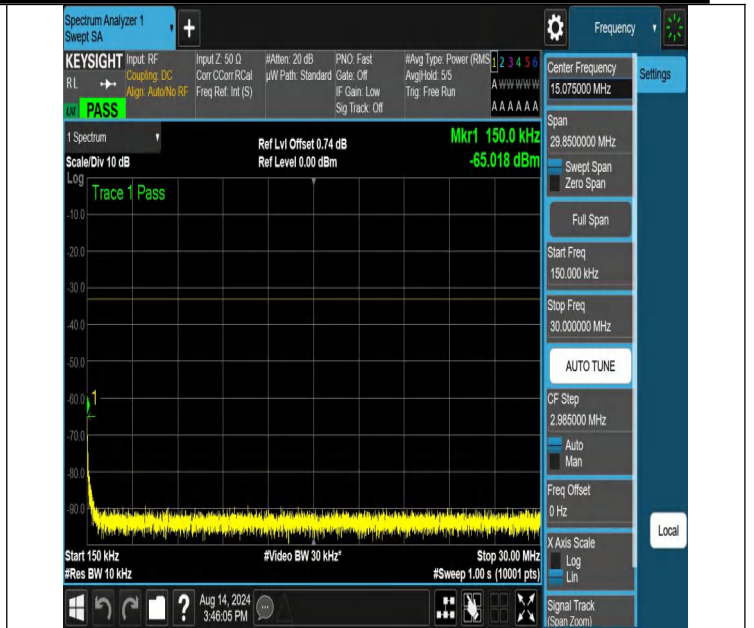

NTNV-N66-PC3-15-30-M-DFT-PI2BPSK-Edge_1RB_Right-30-1000-Ant1-PASS

NTNV-N66-PC3-15-30-M-DFT-PI2BPSK-Edge_1RB_Right-1000-3000-Ant1-PASS

NTNV-N66-PC3-15-30-M-DFT-PI2BPSK-Edge_1RB_Right-3000-12000-Ant1-PASS

NTNV-N66-PC3-15-30-M-DFT-PI2BPSK-Edge_1RB_Right-12000-20000-Ant1-PASS

NTNV-N66-PC3-15-30-M-DFT-QPSK-Edge_1RB_Left-0.009-0.15 -Ant1-PASS

NTNV-N66-PC3-15-30-M-DFT-QPSK-Edge_1RB_Left-0.15-30-Ant 1-PASS

NTNV-N66-PC3-15-30-M-DFT-QPSK-Edge_1RB_Left-30-1000-A nt1-PASS