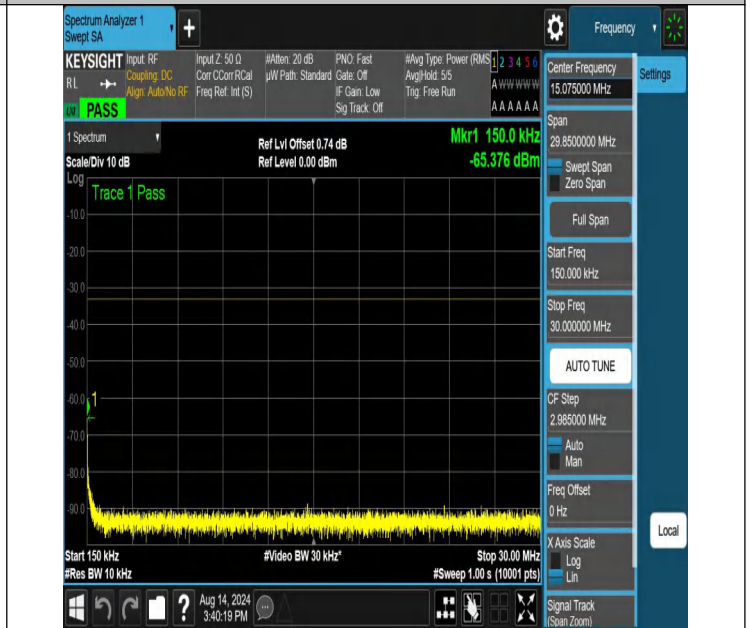

NTNV-N66-PC3-15-30-L-DFT-PI2BPSK-Edge_1RB_Left-1000-3000-Ant1-PASS

NTNV-N66-PC3-15-30-L-DFT-PI2BPSK-Edge_1RB_Left-3000-12000-Ant1-PASS

NTNV-N66-PC3-15-30-L-DFT-PI2BPSK-Edge_1RB_Left-12000-20000-Ant1-PASS

NTNV-N66-PC3-15-30-L-DFT-PI2BPSK-Edge_1RB_Right-0.009-0.15-Ant1-PASS

NTNV-N66-PC3-15-30-L-DFT-PI2BPSK-Edge_1RB_Right-0.15-30-Ant1-PASS

NTNV-N66-PC3-15-30-L-DFT-PI2BPSK-Edge_1RB_Right-30-1000-Ant1-PASS

NTNV-N66-PC3-15-30-L-DFT-PI2BPSK-Edge_1RB_Right-1000-3000-Ant1-PASS