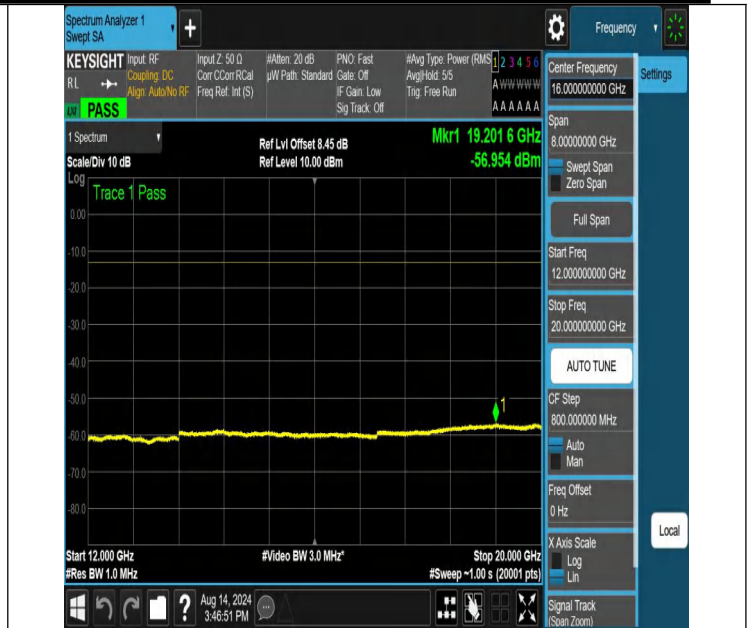

NTNV-N66-PC3-15-30-M-DFT-PI2BPSK-Edge_1RB_Right-12000-20000-Ant1-PASS

NTNV-N66-PC3-15-30-M-DFT-QPSK-Edge_1RB_Left-0.009-0.15 -Ant1-PASS

NTNV-N66-PC3-15-30-M-DFT-QPSK-Edge_1RB_Left-0.15-30-Ant 1-PASS

NTNV-N66-PC3-15-30-M-DFT-QPSK-Edge_1RB_Left-30-1000-A nt1-PASS

NTNV-N66-PC3-15-30-M-DFT-QPSK-Edge_1RB_Left-1000-3000-Ant1-PASS

NTNV-N66-PC3-15-30-M-DFT-QPSK-Edge_1RB_Left-3000-1200
0-Ant1-PASS

NTNV-N66-PC3-15-30-M-DFT-QPSK-Edge_1RB_Left-12000-200
00-Ant1-PASS

NTNV-N66-PC3-15-30-M-DFT-QPSK-Edge_1RB_Right-0.009-0.
15-Ant1-PASS