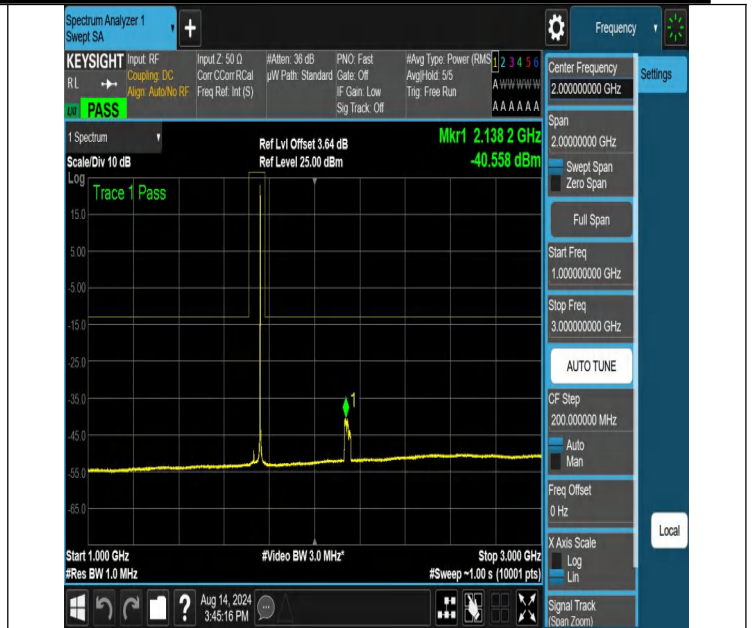

NTNV-N66-PC3-15-30-M-DFT-PI2BPSK-Edge_1RB_Left-12000-2
0000-Ant1-PASS

NTNV-N66-PC3-15-30-M-DFT-PI2BPSK-Edge_1RB_Right-0.009
-0.15-Ant1-PASS

NTNV-N66-PC3-15-30-M-DFT-PI2BPSK-Edge_1RB_Right-0.15-3
0-Ant1-PASS

NTNV-N66-PC3-15-30-M-DFT-PI2BPSK-Edge_1RB_Right-30-1000-Ant1-PASS

NTNV-N66-PC3-15-30-M-DFT-PI2BPSK-Edge_1RB_Right-1000-3000-Ant1-PASS

NTNV-N66-PC3-15-30-M-DFT-PI2BPSK-Edge_1RB_Right-3000-12000-Ant1-PASS