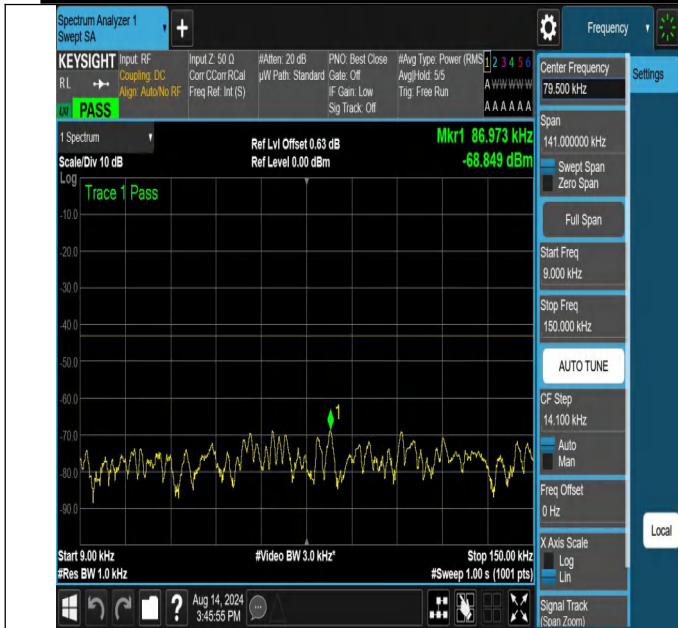

NTNV-N66-PC3-15-30-M-DFT-PI2BPSK-Edge_1RB_Right-30-1000-Ant1-PASS

NTNV-N66-PC3-15-30-M-DFT-PI2BPSK-Edge_1RB_Right-1000-3000-Ant1-PASS

NTNV-N66-PC3-15-30-M-DFT-PI2BPSK-Edge_1RB_Right-3000-12000-Ant1-PASS

NTNV-N66-PC3-15-30-M-DFT-PI2BPSK-Edge_1RB_Right-12000-20000-Ant1-PASS

NTNV-N66-PC3-15-30-M-DFT-QPSK-Edge_1RB_Left-0.009-0.15 -Ant1-PASS

NTNV-N66-PC3-15-30-M-DFT-QPSK-Edge_1RB_Left-0.15-30-Ant 1-PASS

NTNV-N66-PC3-15-30-M-DFT-QPSK-Edge_1RB_Left-30-1000-A nt1-PASS