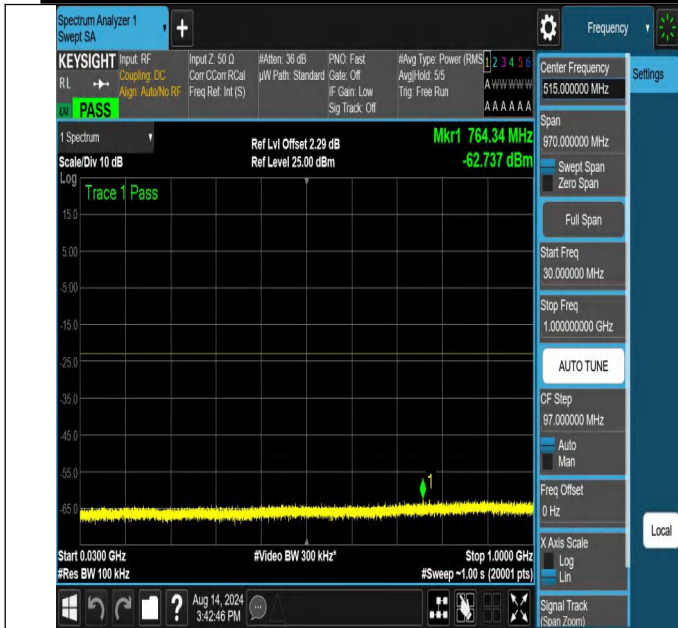

NTNV-N66-PC3-15-30-L-DFT-QPSK-Edge_1RB_Left-0.15-30-Ant 1-PASS

NTNV-N66-PC3-15-30-L-DFT-QPSK-Edge_1RB_Left-30-1000-A nt1-PASS

NTNV-N66-PC3-15-30-L-DFT-QPSK-Edge_1RB_Left-1000-3000-Ant1-PASS

NTNV-N66-PC3-15-30-L-DFT-QPSK-Edge_1RB_Left-3000-1200
0-Ant1-PASS

NTNV-N66-PC3-15-30-L-DFT-QPSK-Edge_1RB_Left-12000-2000
0-Ant1-PASS

NTNV-N66-PC3-15-30-L-DFT-QPSK-Edge_1RB_Right-0.009-0.1
5-Ant1-PASS

NTNV-N66-PC3-15-30-L-DFT-QPSK-Edge_1RB_Right-0.15-30-A
nt1-PASS

NTNV-N66-PC3-15-30-L-DFT-QPSK-Edge_1RB_Right-30-1000-Ant1-PASS