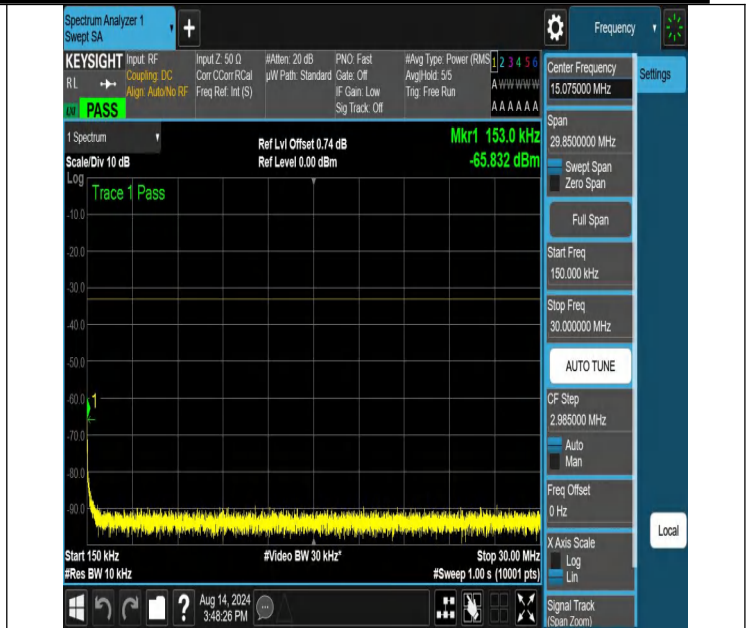

NTNV-N66-PC3-15-30-M-DFT-QPSK-Edge_1RB_Right-0.15-30-A
nt1-PASS

NTNV-N66-PC3-15-30-M-DFT-QPSK-Edge_1RB_Right-30-1000-Ant1-PASS

NTNV-N66-PC3-15-30-M-DFT-QPSK-Edge_1RB_Right-1000-300-0-Ant1-PASS

NTNV-N66-PC3-15-30-M-DFT-QPSK-Edge_1RB_Right-3000-12000-Ant1-PASS

NTNV-N66-PC3-15-30-M-DFT-QPSK-Edge_1RB_Right-12000-20000-Ant1-PASS

NTNV-N66-PC3-15-30-H-DFT-PI2BPSK-Edge_1RB_Left-0.009-0.15-Ant1-PASS

NTNV-N66-PC3-15-30-H-DFT-PI2BPSK-Edge_1RB_Left-0.15-30-Ant1-PASS

NTNV-N66-PC3-15-30-H-DFT-PI2BPSK-Edge_1RB_Left-30-1000-Ant1-PASS