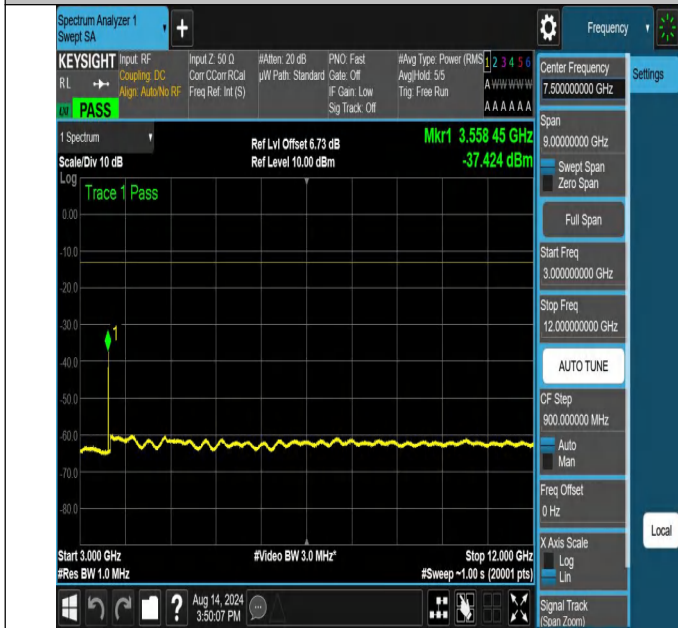

NTNV-N66-PC3-15-30-H-DFT-PI2BPSK-Edge_1RB_Right-0.009-
0.15-Ant1-PASS

NTNV-N66-PC3-15-30-H-DFT-PI2BPSK-Edge_1RB_Right-0.15-3
0-Ant1-PASS

NTNV-N66-PC3-15-30-H-DFT-PI2BPSK-Edge_1RB_Right-30-1000-Ant1-PASS

NTNV-N66-PC3-15-30-H-DFT-PI2BPSK-Edge_1RB_Right-1000-3000-Ant1-PASS

NTNV-N66-PC3-15-30-H-DFT-PI2BPSK-Edge_1RB_Right-3000-12000-Ant1-PASS

NTNV-N66-PC3-15-30-H-DFT-PI2BPSK-Edge_1RB_Right-12000-20000-Ant1-PASS