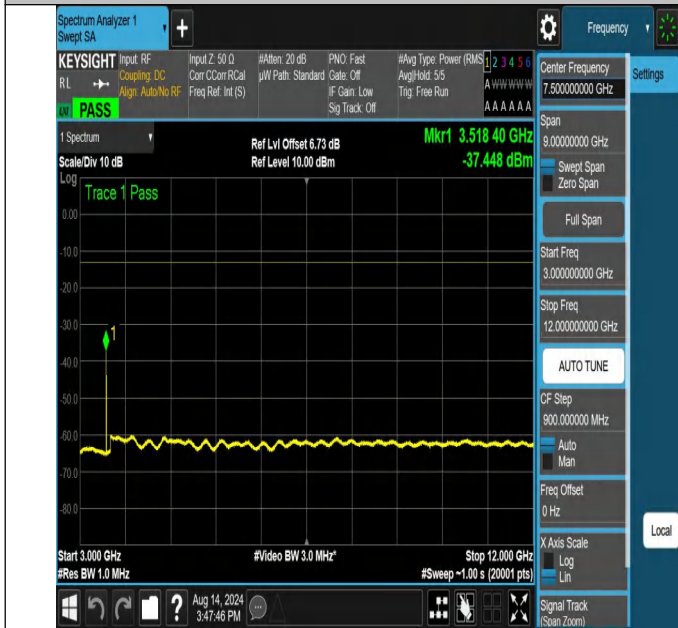

NTNV-N66-PC3-15-30-M-DFT-QPSK-Edge_1RB_Right-30-1000-Ant1-PASS

NTNV-N66-PC3-15-30-M-DFT-QPSK-Edge_1RB_Right-3000-12000-Ant1-PASS