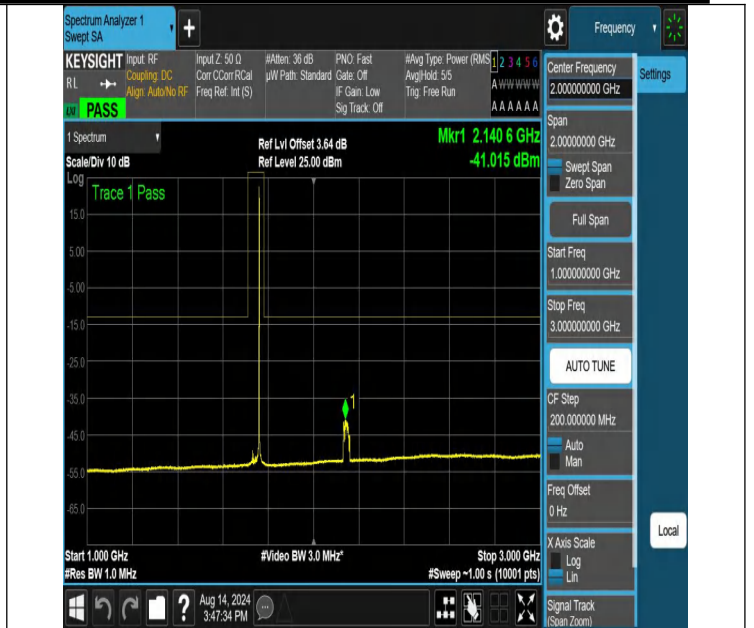

NTNV-N66-PC3-15-30-M-DFT-QPSK-Edge_1RB_Right-0.15-30-A
nt1-PASS

NTNV-N66-PC3-15-30-M-DFT-QPSK-Edge_1RB_Right-1000-300-0-Ant1-PASS