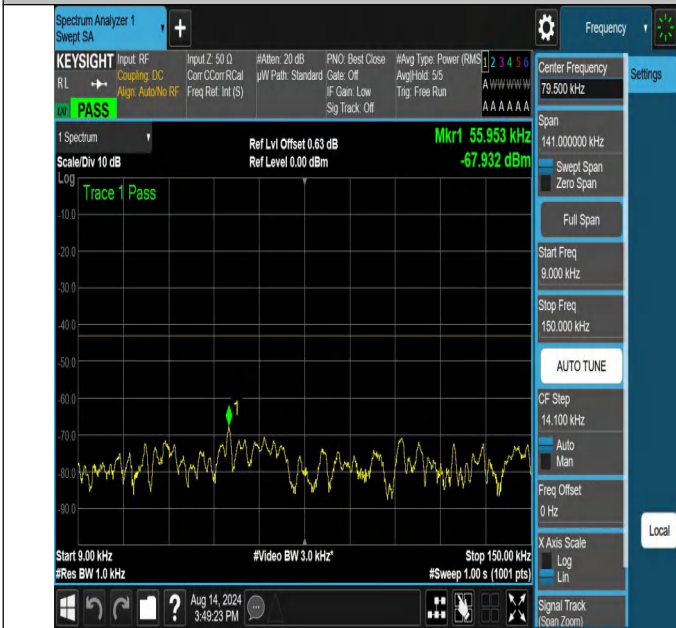

NTNV-N66-PC3-15-30-H-DFT-PI2BPSK-Edge_1RB_Left-3000-1
2000-Ant1-PASS

NTNV-N66-PC3-15-30-H-DFT-PI2BPSK-Edge_1RB_Right-0.009-
0.15-Ant1-PASS