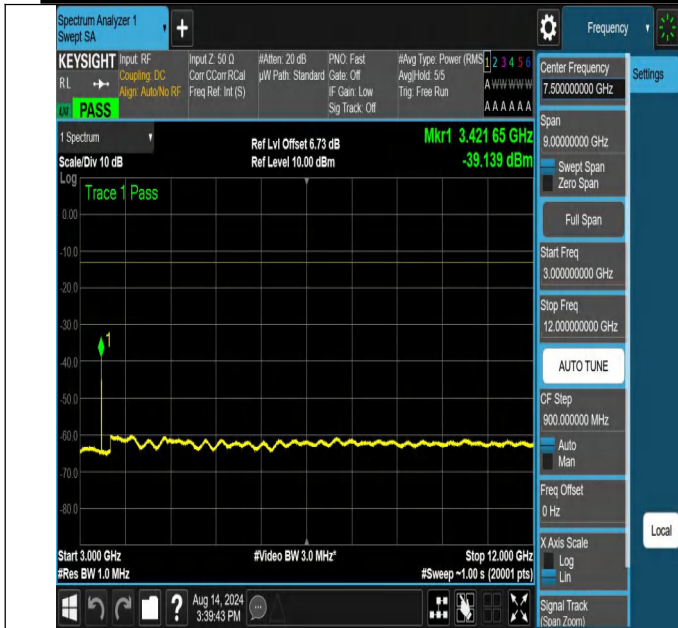

NTNV-N66-PC3-15-25-H-DFT-QPSK-Edge_1RB_Right-12000-20000-Ant1-PASS

NTNV-N66-PC3-15-30-L-DFT-PI2BPSK-Edge_1RB_Left-0.009-0.15-Ant1-PASS

NTNV-N66-PC3-15-30-L-DFT-PI2BPSK-Edge_1RB_Left-0.15-30-Ant1-PASS

NTNV-N66-PC3-15-30-L-DFT-PI2BPSK-Edge_1RB_Left-30-1000-Ant1-PASS

NTNV-N66-PC3-15-30-L-DFT-PI2BPSK-Edge_1RB_Left-1000-3000-Ant1-PASS

NTNV-N66-PC3-15-30-L-DFT-PI2BPSK-Edge_1RB_Left-3000-12000-Ant1-PASS

NTNV-N66-PC3-15-30-L-DFT-PI2BPSK-Edge_1RB_Left-12000-20000-Ant1-PASS

NTNV-N66-PC3-15-30-L-DFT-PI2BPSK-Edge_1RB_Right-0.009-0.15-Ant1-PASS

NTNV-N66-PC3-15-30-L-DFT-PI2BPSK-Edge_1RB_Right-0.15-30-Ant1-PASS

NTNV-N66-PC3-15-30-L-DFT-PI2BPSK-Edge_1RB_Right-30-1000-Ant1-PASS

NTNV-N66-PC3-15-30-L-DFT-PI2BPSK-Edge_1RB_Right-1000-3000-Ant1-PASS