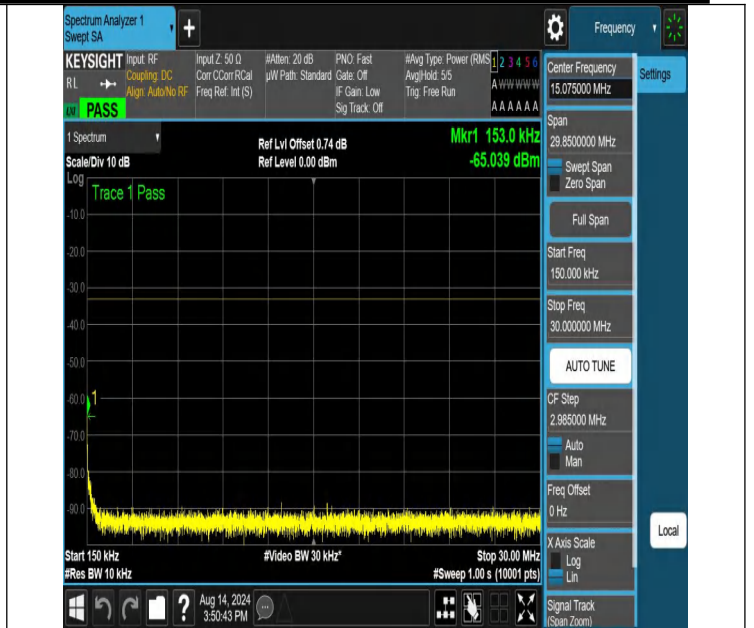

NTNV-N66-PC3-15-30-H-DFT-PI2BPSK-Edge_1RB_Right-0.009-
0.15-Ant1-PASS

NTNV-N66-PC3-15-30-H-DFT-PI2BPSK-Edge_1RB_Right-0.15-3
0-Ant1-PASS

NTNV-N66-PC3-15-30-H-DFT-PI2BPSK-Edge_1RB_Right-30-1000-Ant1-PASS

NTNV-N66-PC3-15-30-H-DFT-PI2BPSK-Edge_1RB_Right-1000-3000-Ant1-PASS

NTNV-N66-PC3-15-30-H-DFT-PI2BPSK-Edge_1RB_Right-3000-12000-Ant1-PASS

NTNV-N66-PC3-15-30-H-DFT-PI2BPSK-Edge_1RB_Right-12000-20000-Ant1-PASS

NTNV-N66-PC3-15-30-H-DFT-QPSK-Edge_1RB_Left-0.009-0.15 -Ant1-PASS

NTNV-N66-PC3-15-30-H-DFT-QPSK-Edge_1RB_Left-0.15-30-Ant 1-PASS

NTNV-N66-PC3-15-30-H-DFT-QPSK-Edge_1RB_Left-30-1000-A nt1-PASS

NTNV-N66-PC3-15-30-H-DFT-QPSK-Edge_1RB_Left-1000-3000-Ant1-PASS