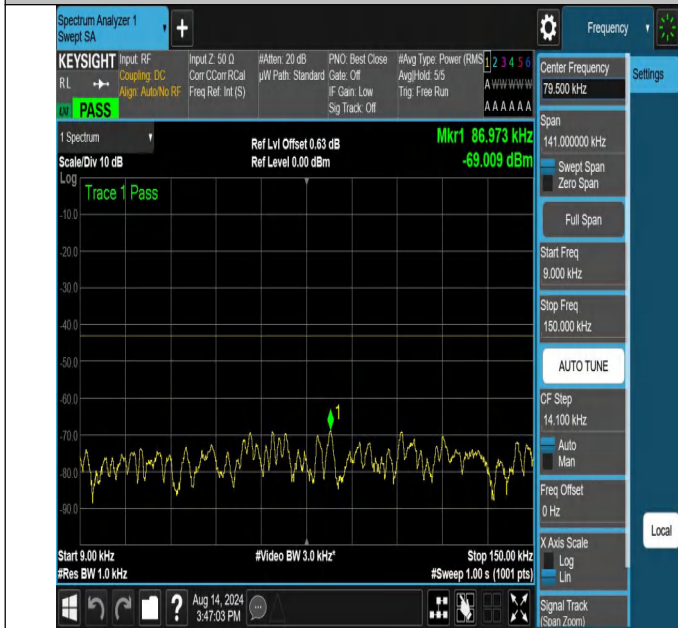

NTNV-N66-PC3-15-30-M-DFT-QPSK-Edge_1RB_Left-3000-1200
0-Ant1-PASS

NTNV-N66-PC3-15-30-M-DFT-QPSK-Edge_1RB_Right-0.009-0.
15-Ant1-PASS