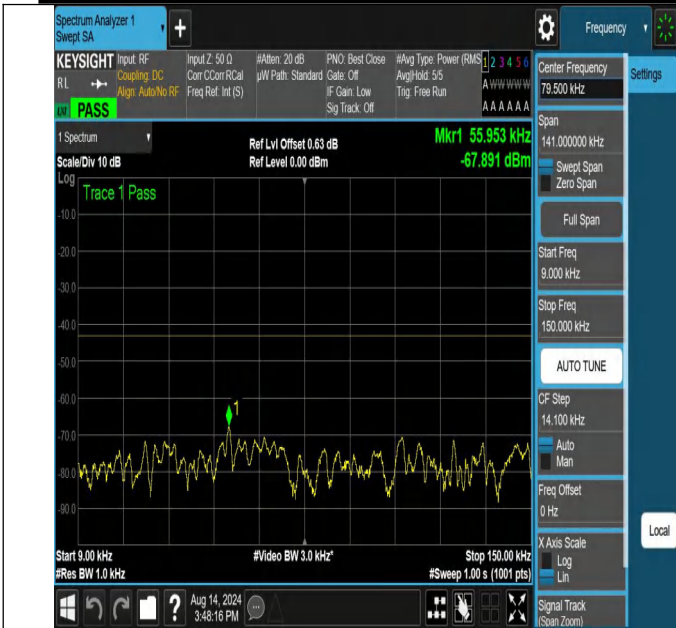

NTNV-N66-PC3-15-30-M-DFT-QPSK-Edge_1RB_Right-0.15-30-A
nt1-PASS

NTNV-N66-PC3-15-30-M-DFT-QPSK-Edge_1RB_Right-30-1000-Ant1-PASS

NTNV-N66-PC3-15-30-M-DFT-QPSK-Edge_1RB_Right-1000-300-0-Ant1-PASS

NTNV-N66-PC3-15-30-M-DFT-QPSK-Edge_1RB_Right-3000-12000-Ant1-PASS

NTNV-N66-PC3-15-30-M-DFT-QPSK-Edge_1RB_Right-12000-20000-Ant1-PASS

NTNV-N66-PC3-15-30-H-DFT-PI2BPSK-Edge_1RB_Left-0.009-0.15-Ant1-PASS

NTNV-N66-PC3-15-30-H-DFT-PI2BPSK-Edge_1RB_Left-0.15-30-Ant1-PASS

NTNV-N66-PC3-15-30-H-DFT-PI2BPSK-Edge_1RB_Left-30-1000-Ant1-PASS