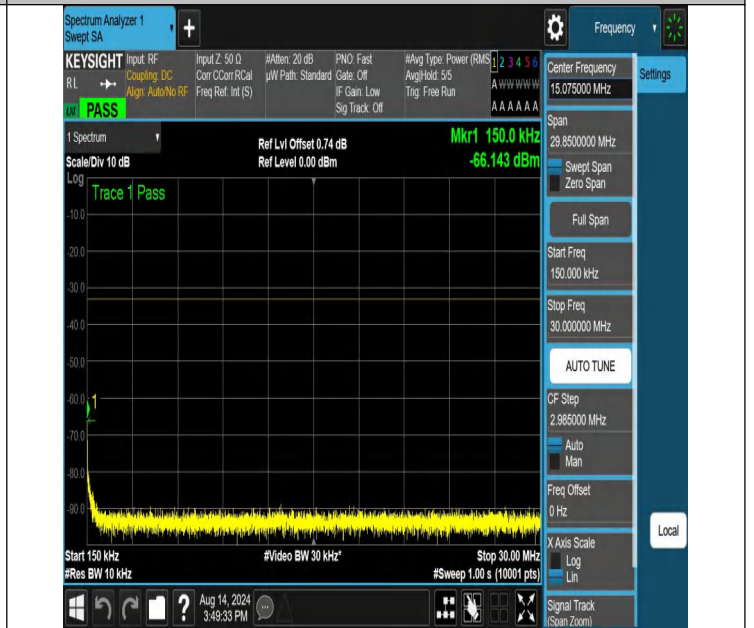

NTNV-N66-PC3-15-30-H-DFT-PI2BPSK-Edge_1RB_Left-1000-3000-Ant1-PASS

NTNV-N66-PC3-15-30-H-DFT-PI2BPSK-Edge_1RB_Left-3000-1
2000-Ant1-PASS

NTNV-N66-PC3-15-30-H-DFT-PI2BPSK-Edge_1RB_Left-12000-2
0000-Ant1-PASS

NTNV-N66-PC3-15-30-H-DFT-PI2BPSK-Edge_1RB_Right-0.009-
0.15-Ant1-PASS

NTNV-N66-PC3-15-30-H-DFT-PI2BPSK-Edge_1RB_Right-0.15-3
0-Ant1-PASS

NTNV-N66-PC3-15-30-H-DFT-PI2BPSK-Edge_1RB_Right-30-1000-Ant1-PASS