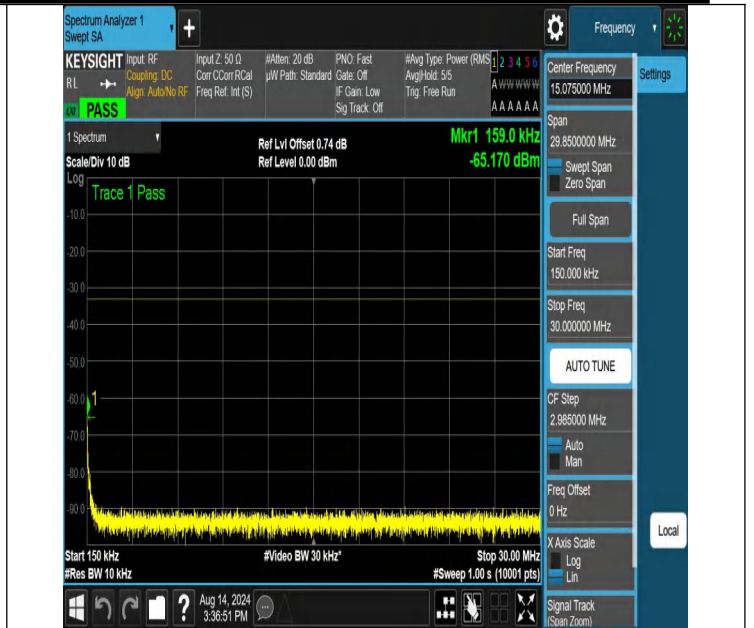

NTNV-N66-PC3-15-25-H-DFT-PI2BPSK-Edge_1RB_Right-30-1000-Ant1-PASS

NTNV-N66-PC3-15-25-H-DFT-PI2BPSK-Edge_1RB_Right-1000-3000-Ant1-PASS

NTNV-N66-PC3-15-25-H-DFT-PI2BPSK-Edge_1RB_Right-3000-12000-Ant1-PASS

NTNV-N66-PC3-15-25-H-DFT-PI2BPSK-Edge_1RB_Right-12000-20000-Ant1-PASS

NTNV-N66-PC3-15-25-H-DFT-QPSK-Edge_1RB_Left-0.009-0.15 -Ant1-PASS

NTNV-N66-PC3-15-25-H-DFT-QPSK-Edge_1RB_Left-0.15-30-Ant 1-PASS

NTNV-N66-PC3-15-25-H-DFT-QPSK-Edge_1RB_Left-30-1000-A nt1-PASS