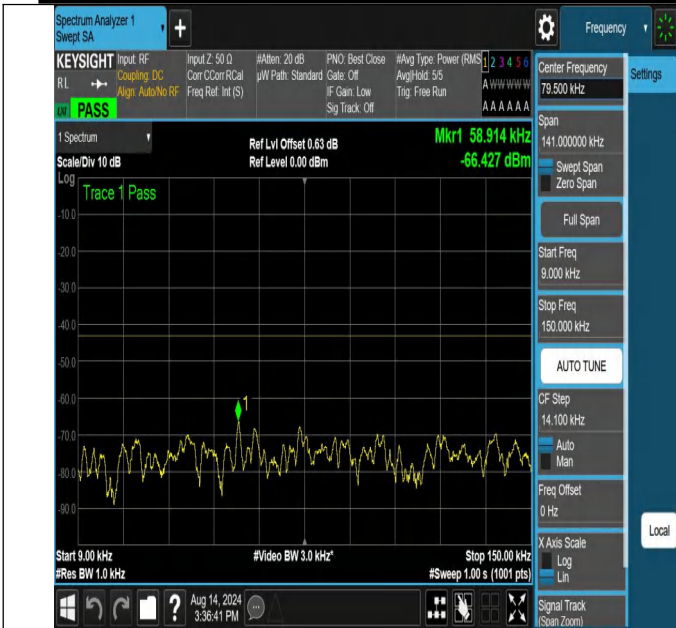

NTNV-N66-PC3-15-25-H-DFT-PI2BPSK-Edge_1RB_Right-30-1000-Ant1-PASS

NTNV-N66-PC3-15-25-H-DFT-PI2BPSK-Edge_1RB_Right-1000-3000-Ant1-PASS

NTNV-N66-PC3-15-25-H-DFT-PI2BPSK-Edge_1RB_Right-3000-12000-Ant1-PASS

NTNV-N66-PC3-15-25-H-DFT-PI2BPSK-Edge_1RB_Right-12000-20000-Ant1-PASS

NTNV-N66-PC3-15-25-H-DFT-QPSK-Edge_1RB_Left-0.009-0.15 -Ant1-PASS

NTNV-N66-PC3-15-25-H-DFT-QPSK-Edge_1RB_Left-0.15-30-Ant 1-PASS

NTNV-N66-PC3-15-25-H-DFT-QPSK-Edge_1RB_Left-30-1000-A nt1-PASS