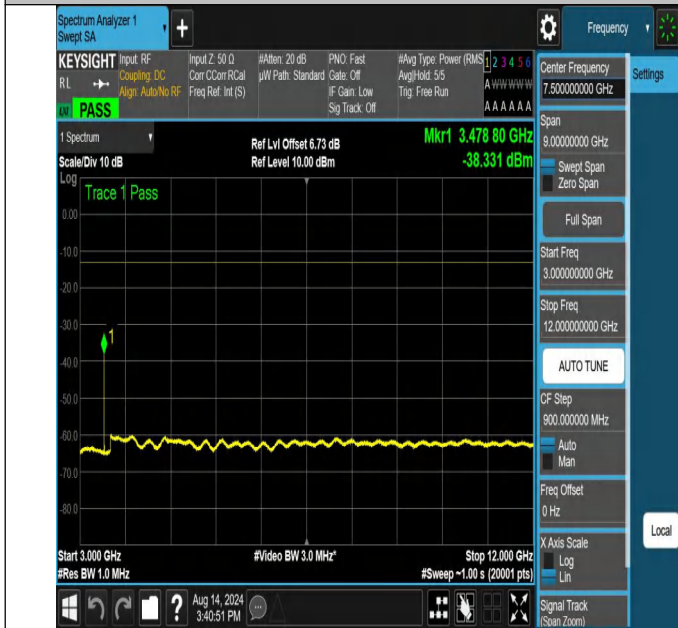

NTNV-N66-PC3-15-30-L-DFT-PI2BPSK-Edge_1RB_Right-0.009-0.15-Ant1-PASS

NTNV-N66-PC3-15-30-L-DFT-PI2BPSK-Edge_1RB_Right-0.15-30-Ant1-PASS

NTNV-N66-PC3-15-30-L-DFT-PI2BPSK-Edge_1RB_Right-30-1000-Ant1-PASS

NTNV-N66-PC3-15-30-L-DFT-PI2BPSK-Edge_1RB_Right-1000-3000-Ant1-PASS

NTNV-N66-PC3-15-30-L-DFT-PI2BPSK-Edge_1RB_Right-3000-12000-Ant1-PASS

NTNV-N66-PC3-15-30-L-DFT-PI2BPSK-Edge_1RB_Right-12000-20000-Ant1-PASS

NTNV-N66-PC3-15-30-L-DFT-QPSK-Edge_1RB_Left-0.009-0.15-Ant1-PASS