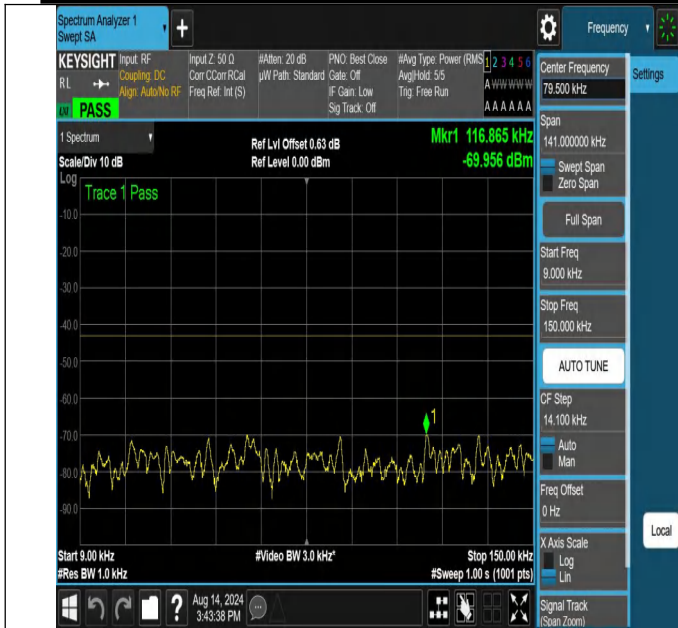

NTNV-N66-PC3-15-30-L-DFT-QPSK-Edge_1RB_Left-12000-2000
0-Ant1-PASS

NTNV-N66-PC3-15-30-L-DFT-QPSK-Edge_1RB_Right-0.009-0.1
5-Ant1-PASS

NTNV-N66-PC3-15-30-L-DFT-QPSK-Edge_1RB_Right-0.15-30-A
nt1-PASS

NTNV-N66-PC3-15-30-L-DFT-QPSK-Edge_1RB_Right-30-1000-Ant1-PASS

NTNV-N66-PC3-15-30-L-DFT-QPSK-Edge_1RB_Right-1000-3000-Ant1-PASS

NTNV-N66-PC3-15-30-L-DFT-QPSK-Edge_1RB_Right-3000-12000-Ant1-PASS

NTNV-N66-PC3-15-30-L-DFT-QPSK-Edge_1RB_Right-12000-20000-Ant1-PASS

NTNV-N66-PC3-15-30-M-DFT-PI2BPSK-Edge_1RB_Left-0.009-0.15-Ant1-PASS