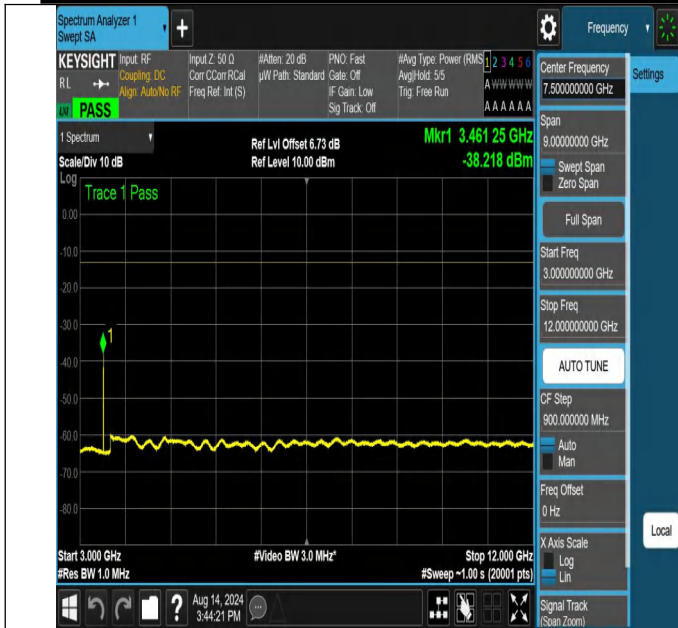

NTNV-N66-PC3-15-30-L-DFT-QPSK-Edge_1RB_Right-1000-3000-Ant1-PASS

NTNV-N66-PC3-15-30-L-DFT-QPSK-Edge_1RB_Right-3000-12000-Ant1-PASS

NTNV-N66-PC3-15-30-L-DFT-QPSK-Edge_1RB_Right-12000-20000-Ant1-PASS

NTNV-N66-PC3-15-30-M-DFT-PI2BPSK-Edge_1RB_Left-0.009-0.15-Ant1-PASS

NTNV-N66-PC3-15-30-M-DFT-PI2BPSK-Edge_1RB_Left-0.15-30-Ant1-PASS

NTNV-N66-PC3-15-30-M-DFT-PI2BPSK-Edge_1RB_Left-30-1000-Ant1-PASS

NTNV-N66-PC3-15-30-M-DFT-PI2BPSK-Edge_1RB_Left-1000-3000-Ant1-PASS

NTNV-N66-PC3-15-30-M-DFT-PI2BPSK-Edge_1RB_Left-3000-1
2000-Ant1-PASS