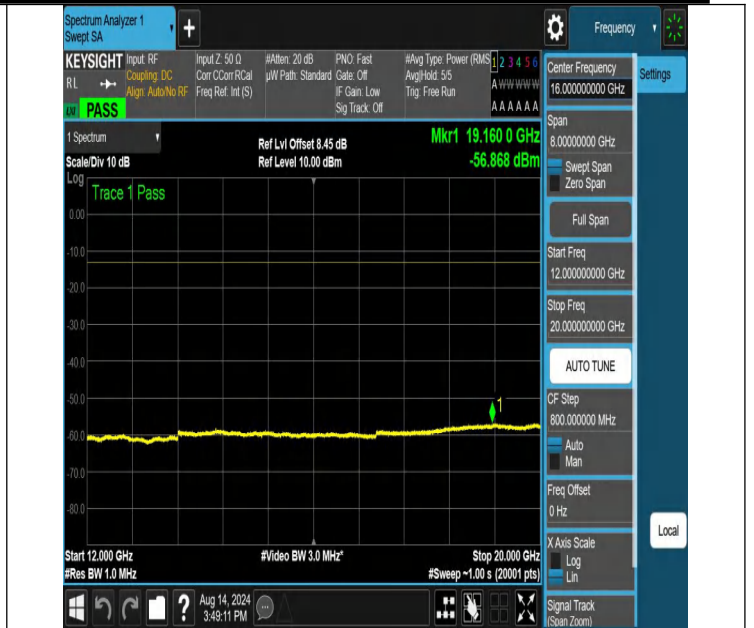

NTNV-N66-PC3-15-30-M-DFT-QPSK-Edge_1RB_Right-12000-20000-Ant1-PASS

NTNV-N66-PC3-15-30-H-DFT-PI2BPSK-Edge_1RB_Left-0.009-0.15-Ant1-PASS

NTNV-N66-PC3-15-30-H-DFT-PI2BPSK-Edge_1RB_Left-0.15-30-Ant1-PASS

NTNV-N66-PC3-15-30-H-DFT-PI2BPSK-Edge_1RB_Left-30-1000-Ant1-PASS

NTNV-N66-PC3-15-30-H-DFT-PI2BPSK-Edge_1RB_Left-1000-3000-Ant1-PASS

NTNV-N66-PC3-15-30-H-DFT-PI2BPSK-Edge_1RB_Left-3000-1
2000-Ant1-PASS

NTNV-N66-PC3-15-30-H-DFT-PI2BPSK-Edge_1RB_Left-12000-2
0000-Ant1-PASS