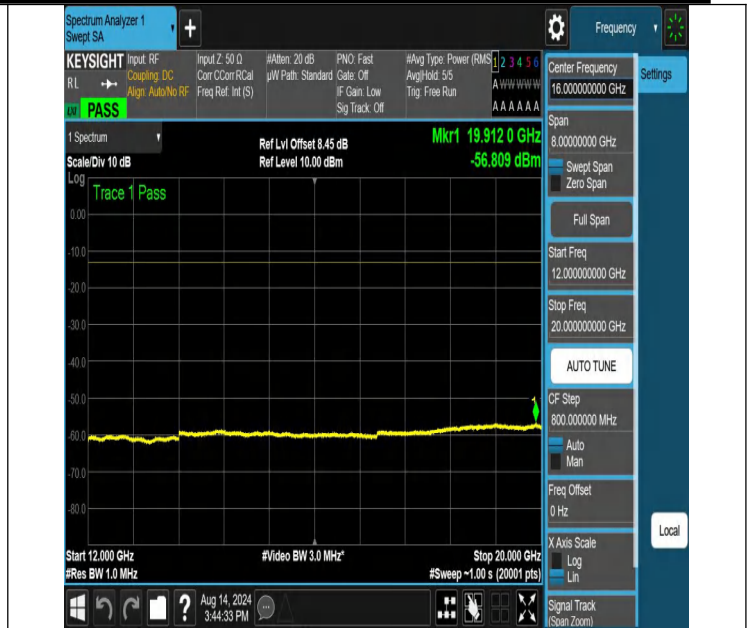

NTNV-N66-PC3-15-30-M-DFT-PI2BPSK-Edge_1RB_Left-0.15-30-Ant1-PASS

NTNV-N66-PC3-15-30-M-DFT-PI2BPSK-Edge_1RB_Left-30-1000-Ant1-PASS

NTNV-N66-PC3-15-30-M-DFT-PI2BPSK-Edge_1RB_Left-1000-3000-Ant1-PASS

NTNV-N66-PC3-15-30-M-DFT-PI2BPSK-Edge_1RB_Left-3000-1
2000-Ant1-PASS

NTNV-N66-PC3-15-30-M-DFT-PI2BPSK-Edge_1RB_Left-12000-2
0000-Ant1-PASS

NTNV-N66-PC3-15-30-M-DFT-PI2BPSK-Edge_1RB_Right-0.009
-0.15-Ant1-PASS

NTNV-N66-PC3-15-30-M-DFT-PI2BPSK-Edge_1RB_Right-0.15-3
0-Ant1-PASS