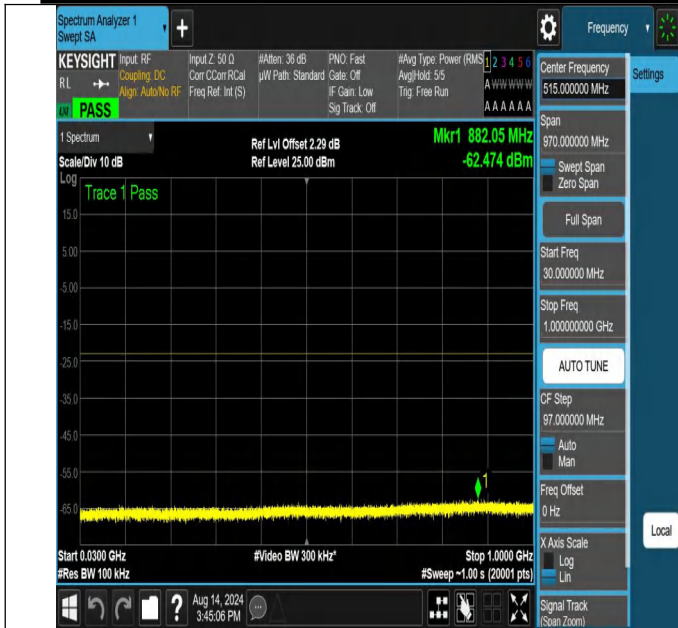

NTNV-N66-PC3-15-30-M-DFT-PI2BPSK-Edge_1RB_Left-0.15-30-Ant1-PASS

NTNV-N66-PC3-15-30-M-DFT-PI2BPSK-Edge_1RB_Left-30-1000-Ant1-PASS

NTNV-N66-PC3-15-30-M-DFT-PI2BPSK-Edge_1RB_Left-1000-3000-Ant1-PASS

NTNV-N66-PC3-15-30-M-DFT-PI2BPSK-Edge_1RB_Left-3000-1
2000-Ant1-PASS

NTNV-N66-PC3-15-30-M-DFT-PI2BPSK-Edge_1RB_Left-12000-2
0000-Ant1-PASS

NTNV-N66-PC3-15-30-M-DFT-PI2BPSK-Edge_1RB_Right-0.009
-0.15-Ant1-PASS

NTNV-N66-PC3-15-30-M-DFT-PI2BPSK-Edge_1RB_Right-0.15-3
0-Ant1-PASS