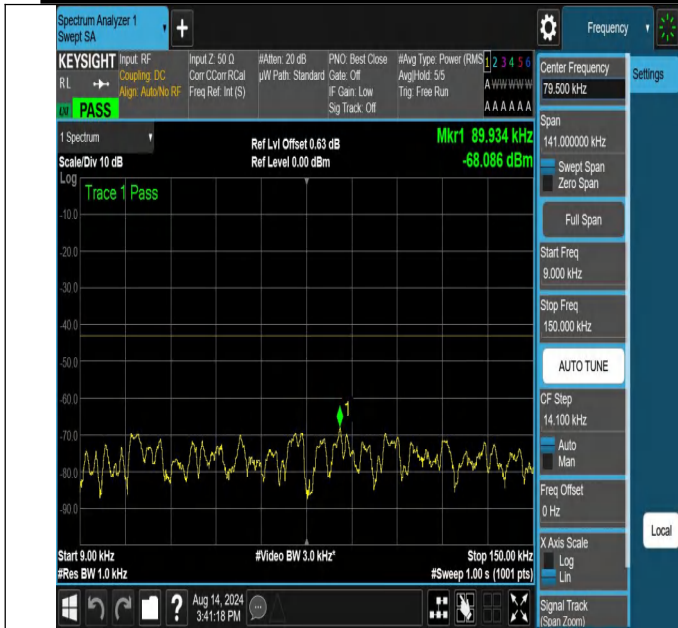

NTNV-N66-PC3-15-30-L-DFT-PI2BPSK-Edge_1RB_Right-0.009-0.15-Ant1-PASS

NTNV-N66-PC3-15-30-L-DFT-PI2BPSK-Edge_1RB_Right-0.15-30-Ant1-PASS

NTNV-N66-PC3-15-30-L-DFT-PI2BPSK-Edge_1RB_Right-30-1000-Ant1-PASS

NTNV-N66-PC3-15-30-L-DFT-PI2BPSK-Edge_1RB_Right-1000-3000-Ant1-PASS

NTNV-N66-PC3-15-30-L-DFT-PI2BPSK-Edge_1RB_Right-3000-12000-Ant1-PASS

NTNV-N66-PC3-15-30-L-DFT-PI2BPSK-Edge_1RB_Right-12000-20000-Ant1-PASS

NTNV-N66-PC3-15-30-L-DFT-QPSK-Edge_1RB_Left-0.009-0.15-Ant1-PASS