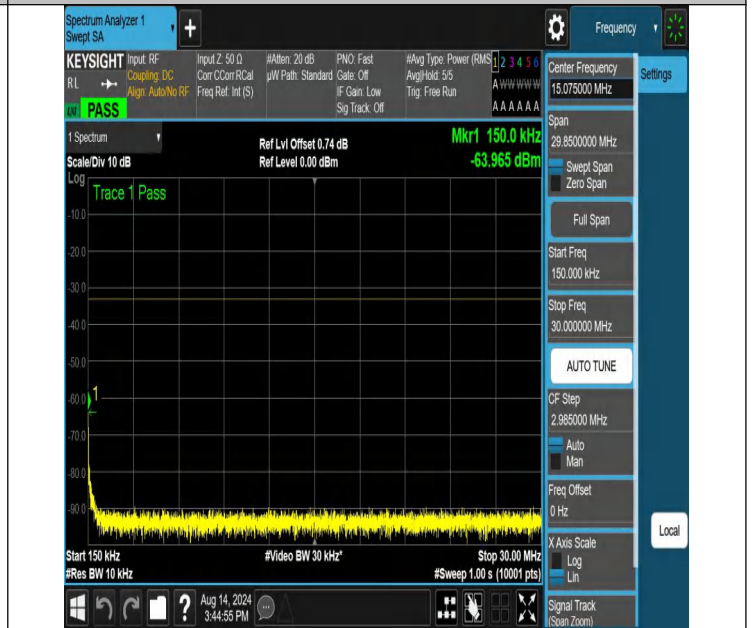

NTNV-N66-PC3-15-30-M-DFT-PI2BPSK-Edge_1RB_Left-0.15-30-Ant1-PASS

NTNV-N66-PC3-15-30-M-DFT-PI2BPSK-Edge_1RB_Left-30-1000-Ant1-PASS

NTNV-N66-PC3-15-30-M-DFT-PI2BPSK-Edge_1RB_Left-1000-3000-Ant1-PASS

NTNV-N66-PC3-15-30-M-DFT-PI2BPSK-Edge_1RB_Left-3000-1
2000-Ant1-PASS

NTNV-N66-PC3-15-30-M-DFT-PI2BPSK-Edge_1RB_Left-12000-2
0000-Ant1-PASS

NTNV-N66-PC3-15-30-M-DFT-PI2BPSK-Edge_1RB_Right-0.009
-0.15-Ant1-PASS

NTNV-N66-PC3-15-30-M-DFT-PI2BPSK-Edge_1RB_Right-0.15-3
0-Ant1-PASS