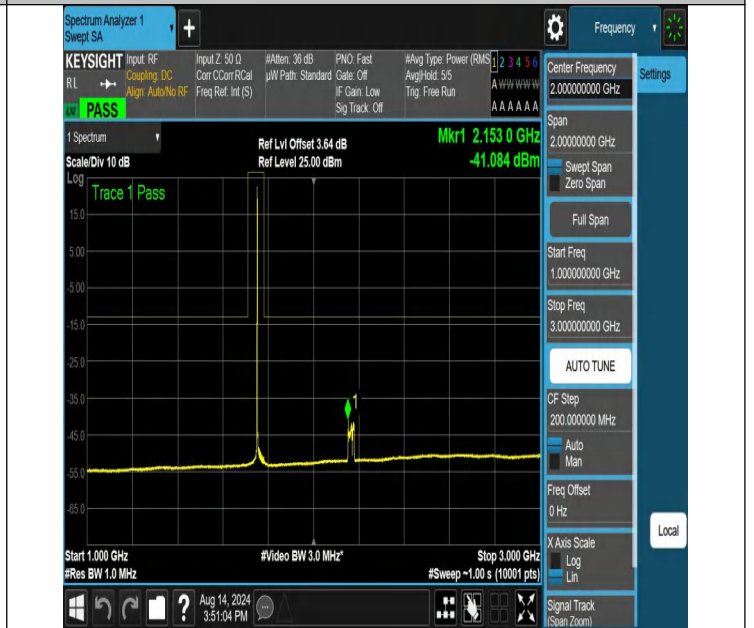

NTNV-N66-PC3-15-30-H-DFT-PI2BPSK-Edge_1RB_Right-1000-3000-Ant1-PASS

NTNV-N66-PC3-15-30-H-DFT-PI2BPSK-Edge_1RB_Right-3000-12000-Ant1-PASS

NTNV-N66-PC3-15-30-H-DFT-PI2BPSK-Edge_1RB_Right-12000-20000-Ant1-PASS

NTNV-N66-PC3-15-30-H-DFT-QPSK-Edge_1RB_Left-0.009-0.15 -Ant1-PASS

NTNV-N66-PC3-15-30-H-DFT-QPSK-Edge_1RB_Left-0.15-30-Ant 1-PASS

NTNV-N66-PC3-15-30-H-DFT-QPSK-Edge_1RB_Left-30-1000-A nt1-PASS

NTNV-N66-PC3-15-30-H-DFT-QPSK-Edge_1RB_Left-1000-3000-Ant1-PASS