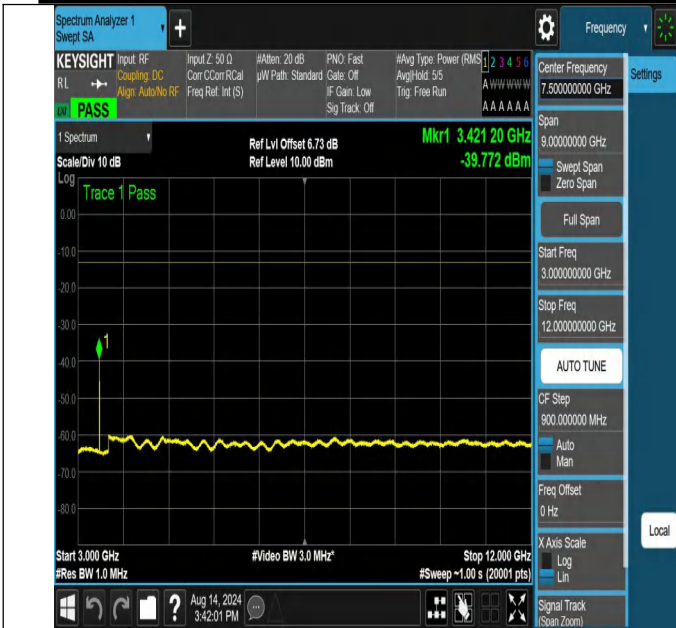

NTNV-N66-PC3-15-30-L-DFT-PI2BPSK-Edge_1RB_Right-0.009-0.15-Ant1-PASS

NTNV-N66-PC3-15-30-L-DFT-PI2BPSK-Edge_1RB_Right-0.15-30-Ant1-PASS

NTNV-N66-PC3-15-30-L-DFT-PI2BPSK-Edge_1RB_Right-30-1000-Ant1-PASS

NTNV-N66-PC3-15-30-L-DFT-PI2BPSK-Edge_1RB_Right-1000-3000-Ant1-PASS

NTNV-N66-PC3-15-30-L-DFT-PI2BPSK-Edge_1RB_Right-3000-12000-Ant1-PASS

NTNV-N66-PC3-15-30-L-DFT-PI2BPSK-Edge_1RB_Right-12000-20000-Ant1-PASS

NTNV-N66-PC3-15-30-L-DFT-QPSK-Edge_1RB_Left-0.009-0.15-Ant1-PASS

NTNV-N66-PC3-15-30-L-DFT-QPSK-Edge_1RB_Left-0.15-30-Ant 1-PASS

NTNV-N66-PC3-15-30-L-DFT-QPSK-Edge_1RB_Left-30-1000-A nt1-PASS

NTNV-N66-PC3-15-30-L-DFT-QPSK-Edge_1RB_Left-1000-3000-Ant1-PASS

NTNV-N66-PC3-15-30-L-DFT-QPSK-Edge_1RB_Left-3000-1200
0-Ant1-PASS