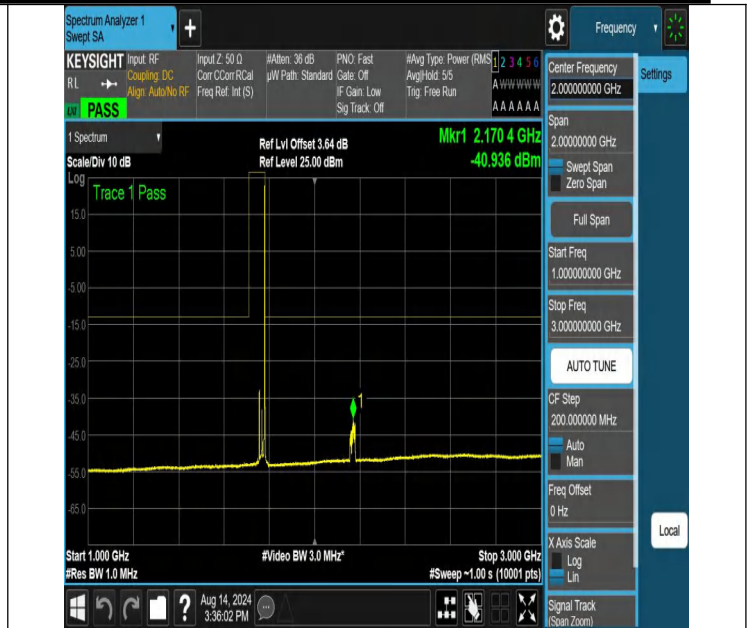

NTNV-N66-PC3-15-25-H-DFT-PI2BPSK-Edge_1RB_Right-30-1000-Ant1-PASS

NTNV-N66-PC3-15-25-H-DFT-PI2BPSK-Edge_1RB_Right-1000-3000-Ant1-PASS

NTNV-N66-PC3-15-25-H-DFT-PI2BPSK-Edge_1RB_Right-3000-12000-Ant1-PASS

NTNV-N66-PC3-15-25-H-DFT-PI2BPSK-Edge_1RB_Right-12000-20000-Ant1-PASS

NTNV-N66-PC3-15-25-H-DFT-QPSK-Edge_1RB_Left-0.009-0.15 -Ant1-PASS

NTNV-N66-PC3-15-25-H-DFT-QPSK-Edge_1RB_Left-0.15-30-Ant 1-PASS

NTNV-N66-PC3-15-25-H-DFT-QPSK-Edge_1RB_Left-30-1000-A nt1-PASS