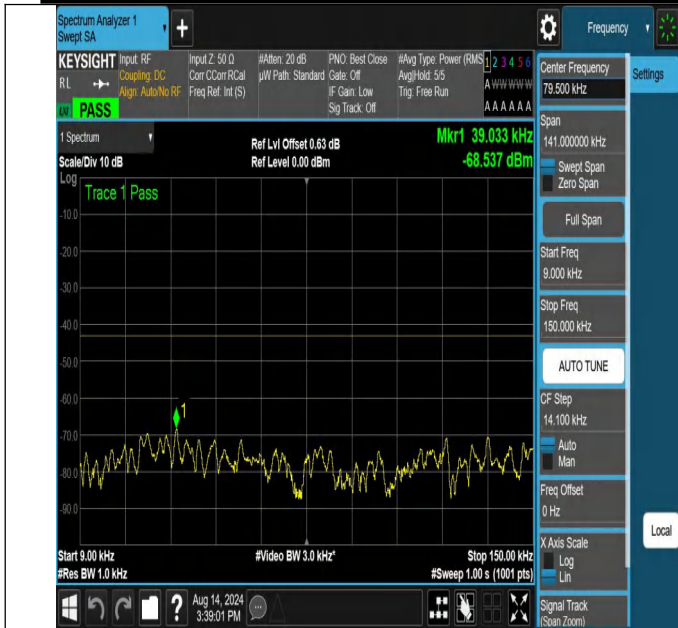

NTNV-N66-PC3-15-25-H-DFT-QPSK-Edge_1RB_Right-0.15-30-A
nt1-PASS

NTNV-N66-PC3-15-25-H-DFT-QPSK-Edge_1RB_Right-30-1000-Ant1-PASS

NTNV-N66-PC3-15-25-H-DFT-QPSK-Edge_1RB_Right-1000-300-0-Ant1-PASS

NTNV-N66-PC3-15-25-H-DFT-QPSK-Edge_1RB_Right-3000-12000-Ant1-PASS

NTNV-N66-PC3-15-25-H-DFT-QPSK-Edge_1RB_Right-12000-20000-Ant1-PASS

NTNV-N66-PC3-15-30-L-DFT-PI2BPSK-Edge_1RB_Left-0.009-0.15-Ant1-PASS

NTNV-N66-PC3-15-30-L-DFT-PI2BPSK-Edge_1RB_Left-0.15-30-Ant1-PASS

NTNV-N66-PC3-15-30-L-DFT-PI2BPSK-Edge_1RB_Left-30-1000-Ant1-PASS