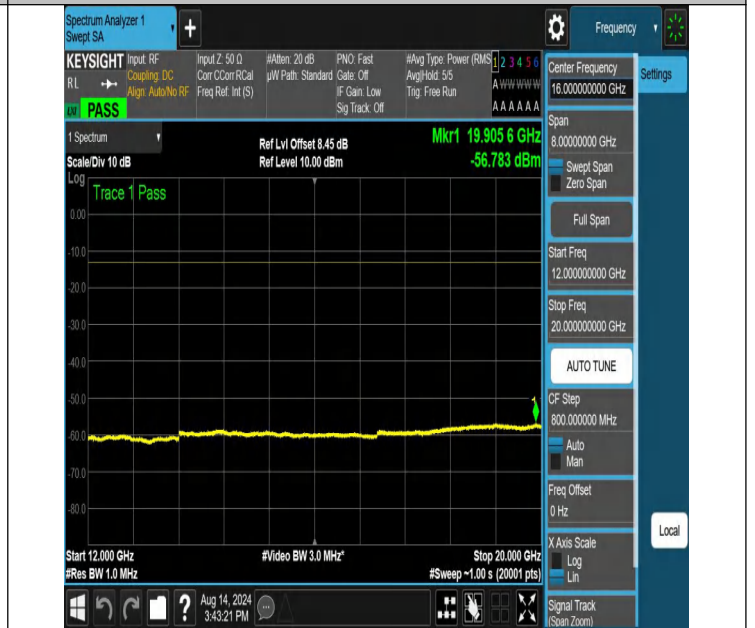

NTNV-N66-PC3-15-30-L-DFT-QPSK-Edge_1RB_Left-12000-2000
0-Ant1-PASS

NTNV-N66-PC3-15-30-L-DFT-QPSK-Edge_1RB_Right-0.009-0.1
5-Ant1-PASS

NTNV-N66-PC3-15-30-L-DFT-QPSK-Edge_1RB_Right-0.15-30-A
nt1-PASS

NTNV-N66-PC3-15-30-L-DFT-QPSK-Edge_1RB_Right-30-1000-Ant1-PASS

NTNV-N66-PC3-15-30-L-DFT-QPSK-Edge_1RB_Right-1000-3000-Ant1-PASS

NTNV-N66-PC3-15-30-L-DFT-QPSK-Edge_1RB_Right-3000-12000-Ant1-PASS

NTNV-N66-PC3-15-30-L-DFT-QPSK-Edge_1RB_Right-12000-20000-Ant1-PASS

NTNV-N66-PC3-15-30-M-DFT-PI2BPSK-Edge_1RB_Left-0.009-0.15-Ant1-PASS