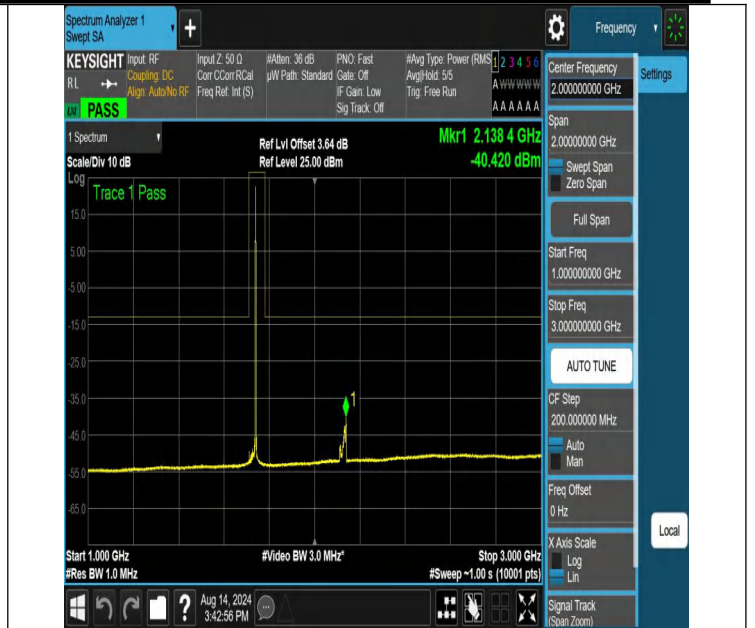

NTNV-N66-PC3-15-30-L-DFT-QPSK-Edge_1RB_Left-12000-2000
0-Ant1-PASS

NTNV-N66-PC3-15-30-L-DFT-QPSK-Edge_1RB_Right-0.009-0.1
5-Ant1-PASS

NTNV-N66-PC3-15-30-L-DFT-QPSK-Edge_1RB_Right-0.15-30-A
nt1-PASS

NTNV-N66-PC3-15-30-L-DFT-QPSK-Edge_1RB_Right-30-1000-Ant1-PASS