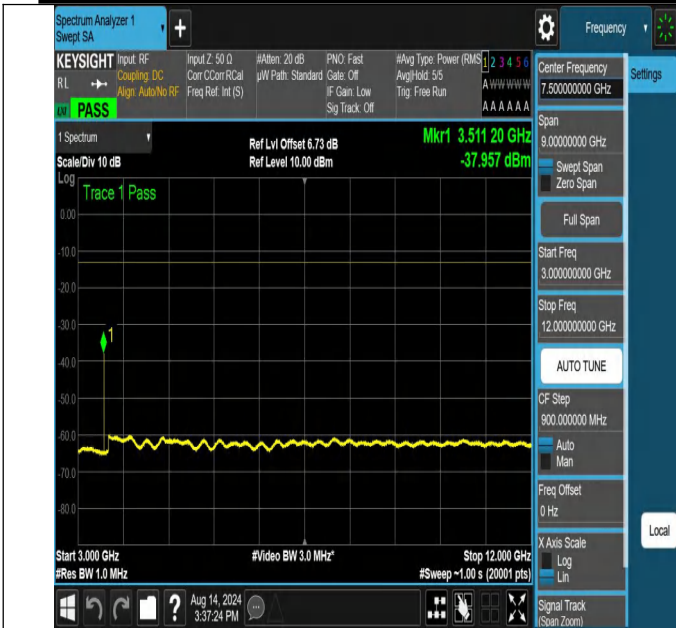

NTNV-N66-PC3-15-25-H-DFT-PI2BPSK-Edge_1RB_Right-12000-20000-Ant1-PASS

NTNV-N66-PC3-15-25-H-DFT-QPSK-Edge_1RB_Left-0.009-0.15 -Ant1-PASS

NTNV-N66-PC3-15-25-H-DFT-QPSK-Edge_1RB_Left-0.15-30-Ant 1-PASS

NTNV-N66-PC3-15-25-H-DFT-QPSK-Edge_1RB_Left-30-1000-A nt1-PASS

NTNV-N66-PC3-15-25-H-DFT-QPSK-Edge_1RB_Left-1000-3000-Ant1-PASS

NTNV-N66-PC3-15-25-H-DFT-QPSK-Edge_1RB_Left-3000-1200
0-Ant1-PASS

NTNV-N66-PC3-15-25-H-DFT-QPSK-Edge_1RB_Left-12000-2000
0-Ant1-PASS

NTNV-N66-PC3-15-25-H-DFT-QPSK-Edge_1RB_Right-0.009-0.1
5-Ant1-PASS