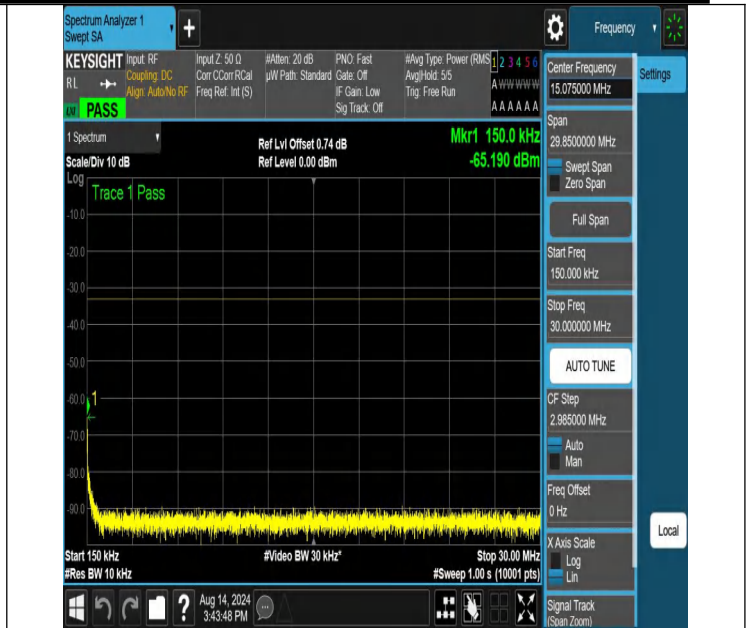

NTNV-N66-PC3-15-30-L-DFT-QPSK-Edge_1RB_Right-1000-3000-Ant1-PASS

NTNV-N66-PC3-15-30-L-DFT-QPSK-Edge_1RB_Right-3000-12000-Ant1-PASS

NTNV-N66-PC3-15-30-L-DFT-QPSK-Edge_1RB_Right-12000-20000-Ant1-PASS

NTNV-N66-PC3-15-30-M-DFT-PI2BPSK-Edge_1RB_Left-0.009-0.15-Ant1-PASS