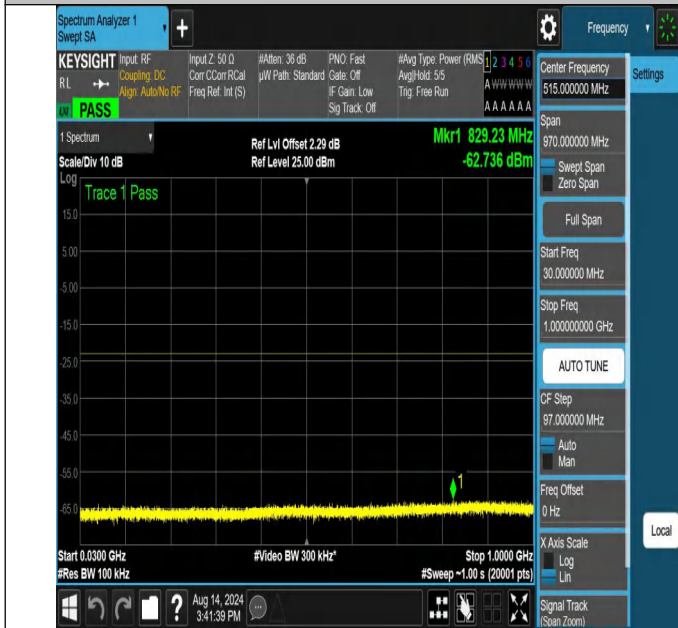

NTNV-N66-PC3-15-30-L-DFT-QPSK-Edge_1RB_Left-0.009-0.15-Ant1-PASS

NTNV-N66-PC3-15-30-L-DFT-QPSK-Edge_1RB_Left-30-1000-A nt1-PASS