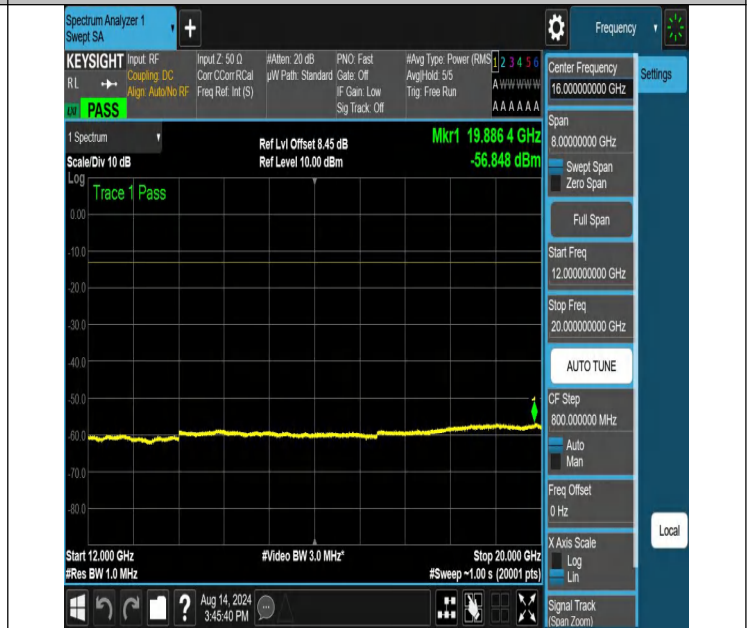

NTNV-N66-PC3-15-30-M-DFT-PI2BPSK-Edge_1RB_Left-12000-2
0000-Ant1-PASS

NTNV-N66-PC3-15-30-M-DFT-PI2BPSK-Edge_1RB_Right-0.009
-0.15-Ant1-PASS

NTNV-N66-PC3-15-30-M-DFT-PI2BPSK-Edge_1RB_Right-0.15-3
0-Ant1-PASS

NTNV-N66-PC3-15-30-M-DFT-PI2BPSK-Edge_1RB_Right-30-1000-Ant1-PASS

NTNV-N66-PC3-15-30-M-DFT-PI2BPSK-Edge_1RB_Right-1000-3000-Ant1-PASS

NTNV-N66-PC3-15-30-M-DFT-PI2BPSK-Edge_1RB_Right-3000-12000-Ant1-PASS