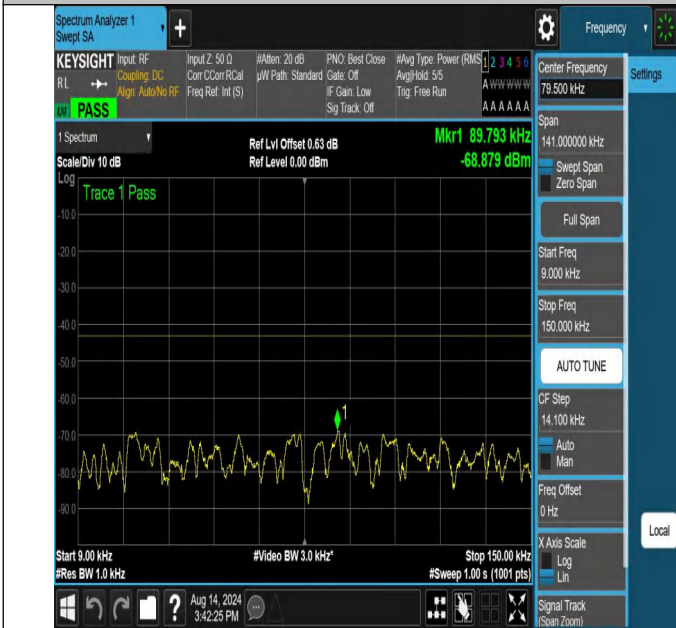

NTNV-N66-PC3-15-30-L-DFT-QPSK-Edge_1RB_Left-0.15-30-Ant 1-PASS

NTNV-N66-PC3-15-30-L-DFT-QPSK-Edge_1RB_Left-30-1000-A nt1-PASS

NTNV-N66-PC3-15-30-L-DFT-QPSK-Edge_1RB_Left-1000-3000-Ant1-PASS

NTNV-N66-PC3-15-30-L-DFT-QPSK-Edge_1RB_Left-3000-1200
0-Ant1-PASS

NTNV-N66-PC3-15-30-L-DFT-QPSK-Edge_1RB_Left-12000-2000
0-Ant1-PASS

NTNV-N66-PC3-15-30-L-DFT-QPSK-Edge_1RB_Right-0.009-0.1
5-Ant1-PASS

NTNV-N66-PC3-15-30-L-DFT-QPSK-Edge_1RB_Right-0.15-30-A
nt1-PASS

NTNV-N66-PC3-15-30-L-DFT-QPSK-Edge_1RB_Right-30-1000-Ant1-PASS