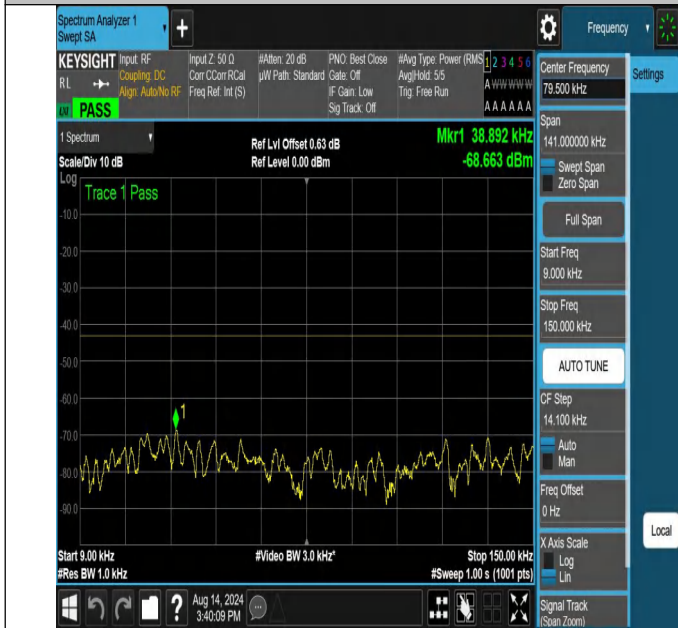

NTNV-N66-PC3-15-25-H-DFT-QPSK-Edge_1RB_Right-12000-20000-Ant1-PASS

NTNV-N66-PC3-15-30-L-DFT-PI2BPSK-Edge_1RB_Left-0.009-0.15-Ant1-PASS

NTNV-N66-PC3-15-30-L-DFT-PI2BPSK-Edge_1RB_Left-0.15-30-Ant1-PASS

NTNV-N66-PC3-15-30-L-DFT-PI2BPSK-Edge_1RB_Left-30-1000-Ant1-PASS

NTNV-N66-PC3-15-30-L-DFT-PI2BPSK-Edge_1RB_Left-1000-3000-Ant1-PASS

NTNV-N66-PC3-15-30-L-DFT-PI2BPSK-Edge_1RB_Left-3000-12000-Ant1-PASS

NTNV-N66-PC3-15-30-L-DFT-PI2BPSK-Edge_1RB_Left-12000-20000-Ant1-PASS