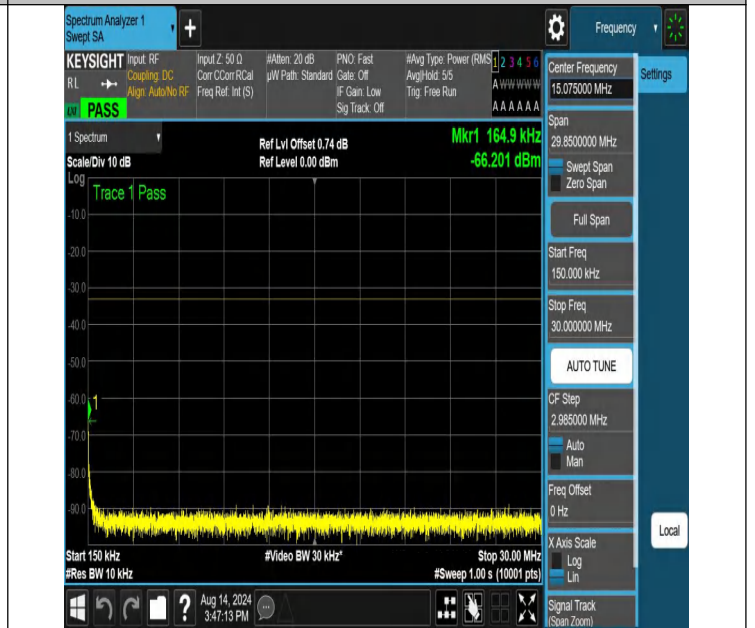

NTNV-N66-PC3-15-30-M-DFT-QPSK-Edge_1RB_Left-1000-3000-Ant1-PASS

NTNV-N66-PC3-15-30-M-DFT-QPSK-Edge_1RB_Left-3000-1200
0-Ant1-PASS

NTNV-N66-PC3-15-30-M-DFT-QPSK-Edge_1RB_Left-12000-200
00-Ant1-PASS

NTNV-N66-PC3-15-30-M-DFT-QPSK-Edge_1RB_Right-0.009-0.
15-Ant1-PASS