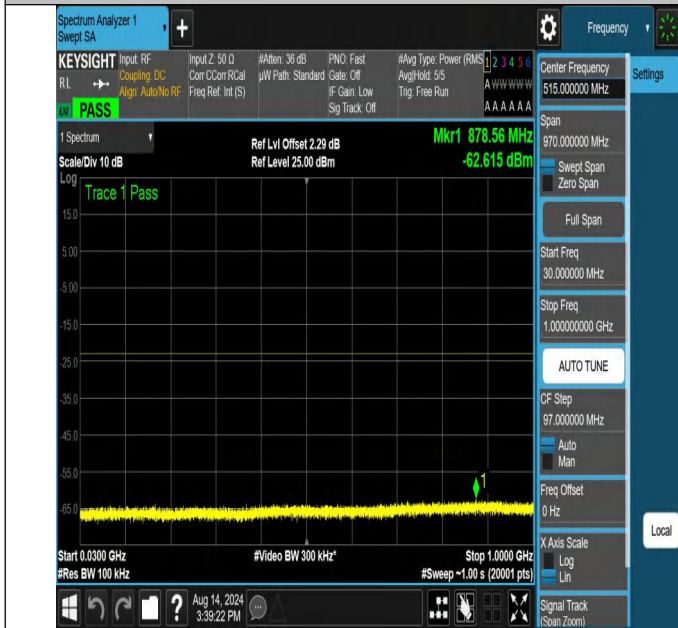

NTNV-N66-PC3-15-25-H-DFT-QPSK-Edge_1RB_Right-0.15-30-A
nt1-PASS

NTNV-N66-PC3-15-25-H-DFT-QPSK-Edge_1RB_Right-30-1000-Ant1-PASS

NTNV-N66-PC3-15-25-H-DFT-QPSK-Edge_1RB_Right-1000-300-0-Ant1-PASS

NTNV-N66-PC3-15-25-H-DFT-QPSK-Edge_1RB_Right-3000-12000-Ant1-PASS

NTNV-N66-PC3-15-25-H-DFT-QPSK-Edge_1RB_Right-12000-20000-Ant1-PASS

NTNV-N66-PC3-15-30-L-DFT-PI2BPSK-Edge_1RB_Left-0.009-0.15-Ant1-PASS

NTNV-N66-PC3-15-30-L-DFT-PI2BPSK-Edge_1RB_Left-0.15-30-Ant1-PASS

NTNV-N66-PC3-15-30-L-DFT-PI2BPSK-Edge_1RB_Left-30-1000-Ant1-PASS