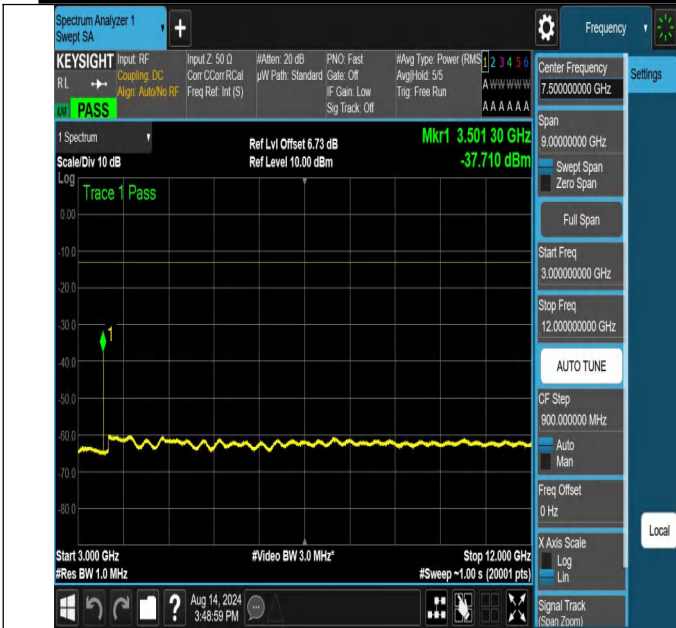

NTNV-N66-PC3-15-30-M-DFT-QPSK-Edge_1RB_Right-12000-20000-Ant1-PASS

NTNV-N66-PC3-15-30-H-DFT-PI2BPSK-Edge_1RB_Left-0.009-0.15-Ant1-PASS

NTNV-N66-PC3-15-30-H-DFT-PI2BPSK-Edge_1RB_Left-0.15-30-Ant1-PASS

NTNV-N66-PC3-15-30-H-DFT-PI2BPSK-Edge_1RB_Left-30-1000-Ant1-PASS

NTNV-N66-PC3-15-30-H-DFT-PI2BPSK-Edge_1RB_Left-1000-3000-Ant1-PASS

NTNV-N66-PC3-15-30-H-DFT-PI2BPSK-Edge_1RB_Left-3000-1
2000-Ant1-PASS

NTNV-N66-PC3-15-30-H-DFT-PI2BPSK-Edge_1RB_Left-12000-2
0000-Ant1-PASS