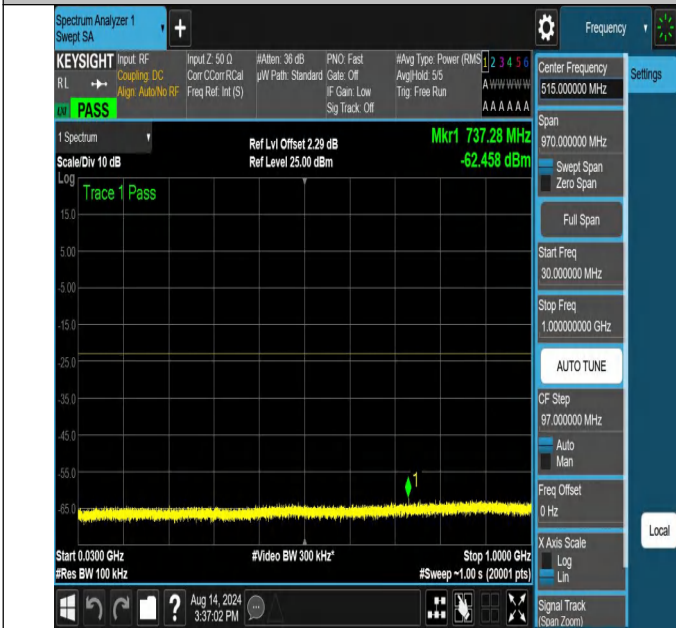

NTNV-N66-PC3-15-25-H-DFT-PI2BPSK-Edge_1RB_Right-30-1000-Ant1-PASS

NTNV-N66-PC3-15-25-H-DFT-PI2BPSK-Edge_1RB_Right-1000-3000-Ant1-PASS

NTNV-N66-PC3-15-25-H-DFT-PI2BPSK-Edge_1RB_Right-3000-12000-Ant1-PASS

NTNV-N66-PC3-15-25-H-DFT-PI2BPSK-Edge_1RB_Right-12000-20000-Ant1-PASS

NTNV-N66-PC3-15-25-H-DFT-QPSK-Edge_1RB_Left-0.009-0.15 -Ant1-PASS

NTNV-N66-PC3-15-25-H-DFT-QPSK-Edge_1RB_Left-0.15-30-Ant 1-PASS

NTNV-N66-PC3-15-25-H-DFT-QPSK-Edge_1RB_Left-30-1000-A nt1-PASS