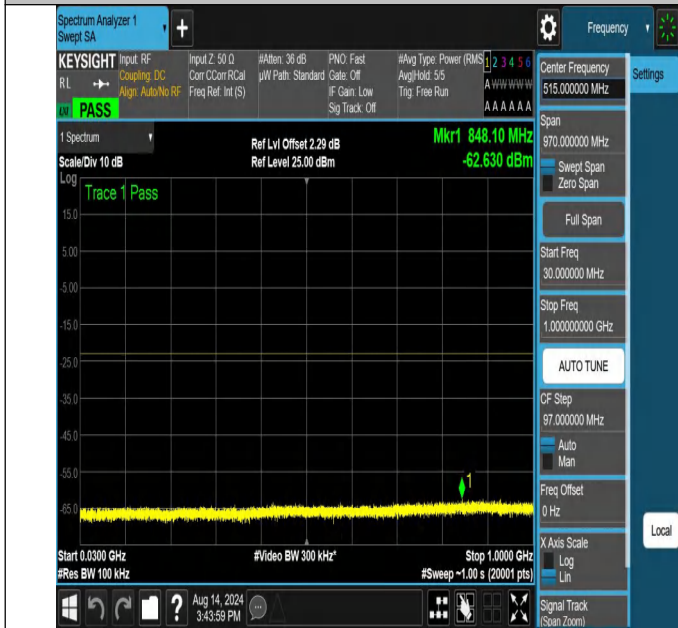

NTNV-N66-PC3-15-30-L-DFT-QPSK-Edge_1RB_Right-1000-3000-Ant1-PASS

NTNV-N66-PC3-15-30-L-DFT-QPSK-Edge_1RB_Right-3000-12000-Ant1-PASS

NTNV-N66-PC3-15-30-L-DFT-QPSK-Edge_1RB_Right-12000-20000-Ant1-PASS

NTNV-N66-PC3-15-30-M-DFT-PI2BPSK-Edge_1RB_Left-0.009-0.15-Ant1-PASS

NTNV-N66-PC3-15-30-M-DFT-PI2BPSK-Edge_1RB_Left-0.15-30-Ant1-PASS

NTNV-N66-PC3-15-30-M-DFT-PI2BPSK-Edge_1RB_Left-30-1000-Ant1-PASS

NTNV-N66-PC3-15-30-M-DFT-PI2BPSK-Edge_1RB_Left-1000-3000-Ant1-PASS

NTNV-N66-PC3-15-30-M-DFT-PI2BPSK-Edge_1RB_Left-3000-1
2000-Ant1-PASS