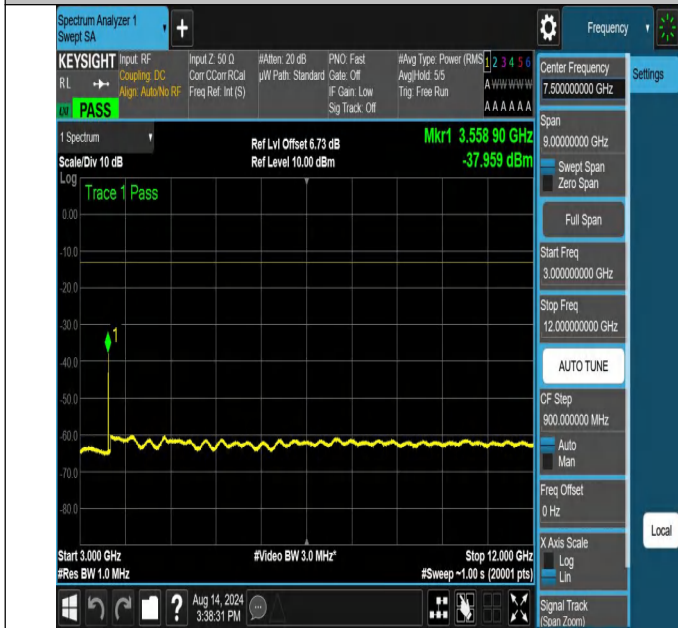

NTNV-N66-PC3-15-25-H-DFT-PI2BPSK-Edge_1RB_Right-12000-20000-Ant1-PASS

NTNV-N66-PC3-15-25-H-DFT-QPSK-Edge_1RB_Left-0.009-0.15 -Ant1-PASS

NTNV-N66-PC3-15-25-H-DFT-QPSK-Edge_1RB_Left-0.15-30-Ant 1-PASS

NTNV-N66-PC3-15-25-H-DFT-QPSK-Edge_1RB_Left-30-1000-A nt1-PASS

NTNV-N66-PC3-15-25-H-DFT-QPSK-Edge_1RB_Left-1000-3000-Ant1-PASS

NTNV-N66-PC3-15-25-H-DFT-QPSK-Edge_1RB_Left-3000-1200
0-Ant1-PASS

NTNV-N66-PC3-15-25-H-DFT-QPSK-Edge_1RB_Left-12000-2000
0-Ant1-PASS

NTNV-N66-PC3-15-25-H-DFT-QPSK-Edge_1RB_Right-0.009-0.1
5-Ant1-PASS

NTNV-N66-PC3-15-25-H-DFT-QPSK-Edge_1RB_Right-0.15-30-A
nt1-PASS

NTNV-N66-PC3-15-25-H-DFT-QPSK-Edge_1RB_Right-30-1000-Ant1-PASS

NTNV-N66-PC3-15-25-H-DFT-QPSK-Edge_1RB_Right-1000-300-0-Ant1-PASS

NTNV-N66-PC3-15-25-H-DFT-QPSK-Edge_1RB_Right-3000-12000-Ant1-PASS