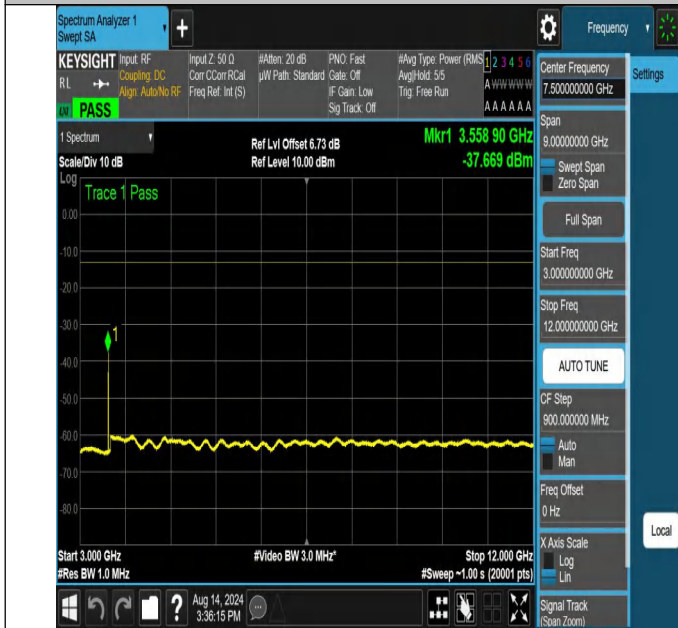

NTNV-N66-PC3-15-25-H-DFT-PI2BPSK-Edge_1RB_Right-30-1000-Ant1-PASS

NTNV-N66-PC3-15-25-H-DFT-PI2BPSK-Edge_1RB_Right-1000-3000-Ant1-PASS

NTNV-N66-PC3-15-25-H-DFT-PI2BPSK-Edge_1RB_Right-3000-12000-Ant1-PASS

NTNV-N66-PC3-15-25-H-DFT-PI2BPSK-Edge_1RB_Right-12000-20000-Ant1-PASS

NTNV-N66-PC3-15-25-H-DFT-QPSK-Edge_1RB_Left-0.009-0.15 -Ant1-PASS

NTNV-N66-PC3-15-25-H-DFT-QPSK-Edge_1RB_Left-0.15-30-Ant 1-PASS

NTNV-N66-PC3-15-25-H-DFT-QPSK-Edge_1RB_Left-30-1000-A nt1-PASS

NTNV-N66-PC3-15-25-H-DFT-QPSK-Edge_1RB_Left-1000-3000-Ant1-PASS

NTNV-N66-PC3-15-25-H-DFT-QPSK-Edge_1RB_Left-3000-1200
0-Ant1-PASS

NTNV-N66-PC3-15-25-H-DFT-QPSK-Edge_1RB_Left-12000-2000
0-Ant1-PASS

NTNV-N66-PC3-15-25-H-DFT-QPSK-Edge_1RB_Right-0.009-0.1
5-Ant1-PASS