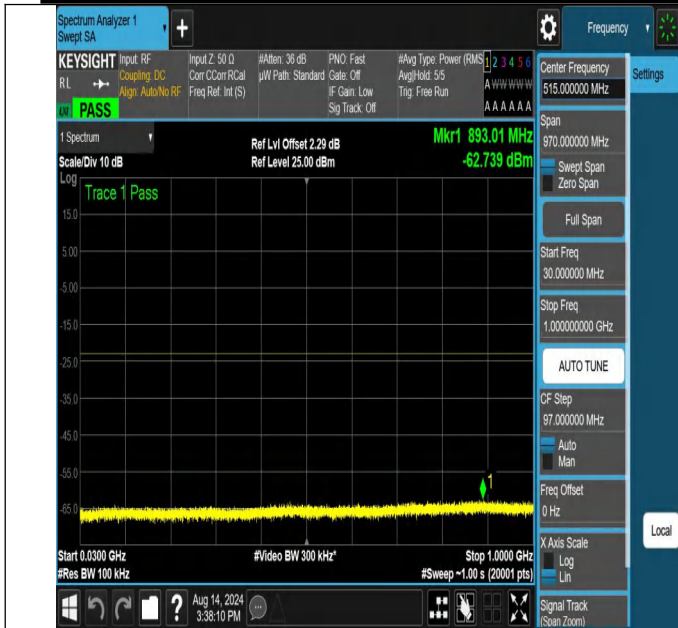

NTNV-N66-PC3-15-25-H-DFT-QPSK-Edge_1RB_Left-1000-3000-Ant1-PASS

NTNV-N66-PC3-15-25-H-DFT-QPSK-Edge_1RB_Left-3000-1200
0-Ant1-PASS

NTNV-N66-PC3-15-25-H-DFT-QPSK-Edge_1RB_Left-12000-2000
0-Ant1-PASS

NTNV-N66-PC3-15-25-H-DFT-QPSK-Edge_1RB_Right-0.009-0.1
5-Ant1-PASS

NTNV-N66-PC3-15-25-H-DFT-QPSK-Edge_1RB_Right-0.15-30-A
nt1-PASS

NTNV-N66-PC3-15-25-H-DFT-QPSK-Edge_1RB_Right-30-1000-Ant1-PASS

NTNV-N66-PC3-15-25-H-DFT-QPSK-Edge_1RB_Right-1000-300-0-Ant1-PASS

NTNV-N66-PC3-15-25-H-DFT-QPSK-Edge_1RB_Right-3000-12000-Ant1-PASS