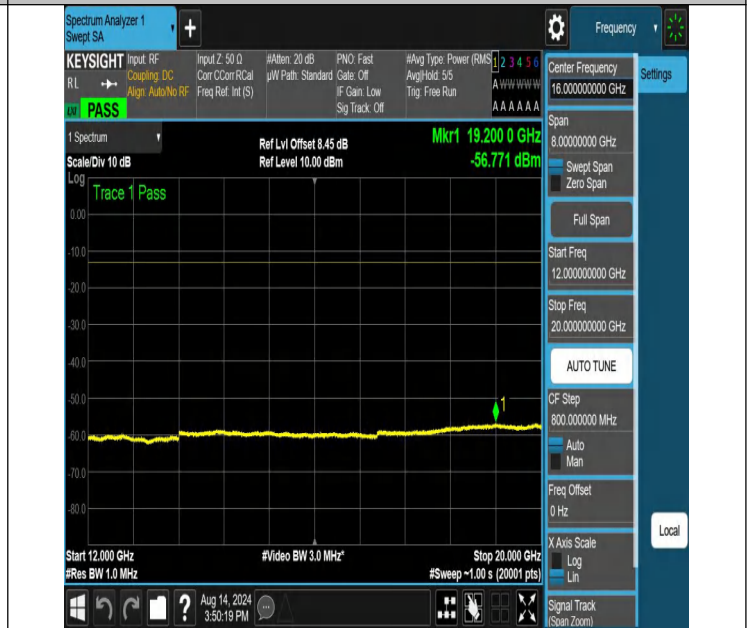

NTNV-N66-PC3-15-30-H-DFT-PI2BPSK-Edge_1RB_Left-1000-3000-Ant1-PASS

NTNV-N66-PC3-15-30-H-DFT-PI2BPSK-Edge_1RB_Left-3000-1
2000-Ant1-PASS

NTNV-N66-PC3-15-30-H-DFT-PI2BPSK-Edge_1RB_Left-12000-2
0000-Ant1-PASS

NTNV-N66-PC3-15-30-H-DFT-PI2BPSK-Edge_1RB_Right-0.009-
0.15-Ant1-PASS

NTNV-N66-PC3-15-30-H-DFT-PI2BPSK-Edge_1RB_Right-0.15-3
0-Ant1-PASS

NTNV-N66-PC3-15-30-H-DFT-PI2BPSK-Edge_1RB_Right-30-1000-Ant1-PASS

NTNV-N66-PC3-15-30-H-DFT-PI2BPSK-Edge_1RB_Right-1000-3000-Ant1-PASS

NTNV-N66-PC3-15-30-H-DFT-PI2BPSK-Edge_1RB_Right-3000-12000-Ant1-PASS

NTNV-N66-PC3-15-30-H-DFT-PI2BPSK-Edge_1RB_Right-12000-20000-Ant1-PASS