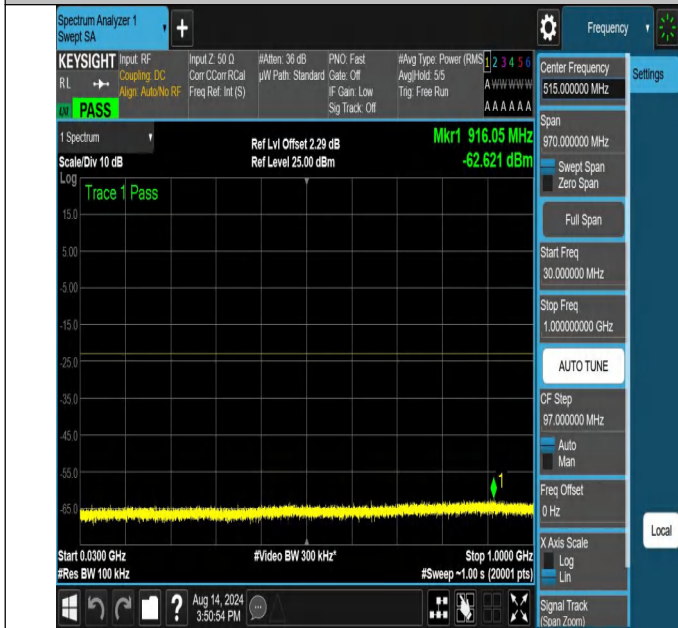

NTNV-N66-PC3-15-30-H-DFT-QPSK-Edge_1RB_Left-0.009-0.15 -Ant1-PASS

NTNV-N66-PC3-15-30-H-DFT-QPSK-Edge_1RB_Left-30-1000-A nt1-PASS