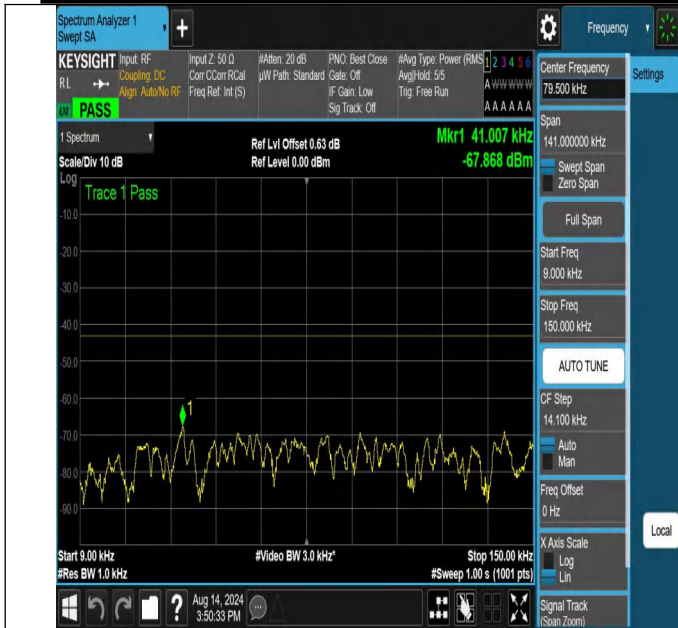

NTNV-N66-PC3-15-30-H-DFT-PI2BPSK-Edge_1RB_Right-0.009-
0.15-Ant1-PASS

NTNV-N66-PC3-15-30-H-DFT-PI2BPSK-Edge_1RB_Right-0.15-3
0-Ant1-PASS

NTNV-N66-PC3-15-30-H-DFT-PI2BPSK-Edge_1RB_Right-30-1000-Ant1-PASS

NTNV-N66-PC3-15-30-H-DFT-PI2BPSK-Edge_1RB_Right-1000-3000-Ant1-PASS

NTNV-N66-PC3-15-30-H-DFT-PI2BPSK-Edge_1RB_Right-3000-12000-Ant1-PASS

NTNV-N66-PC3-15-30-H-DFT-PI2BPSK-Edge_1RB_Right-12000-20000-Ant1-PASS