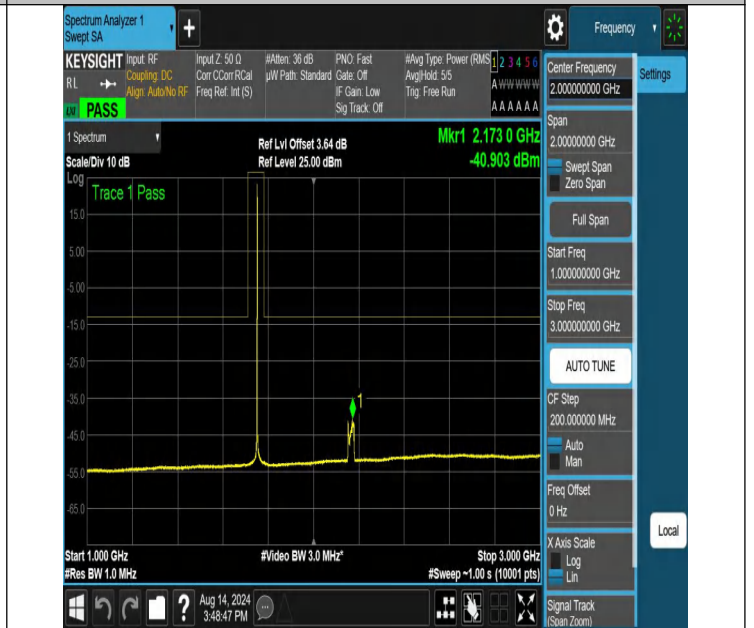

NTNV-N66-PC3-15-30-M-DFT-QPSK-Edge_1RB_Right-12000-20000-Ant1-PASS

NTNV-N66-PC3-15-30-H-DFT-PI2BPSK-Edge_1RB_Left-0.009-0.15-Ant1-PASS

NTNV-N66-PC3-15-30-H-DFT-PI2BPSK-Edge_1RB_Left-0.15-30-Ant1-PASS

NTNV-N66-PC3-15-30-H-DFT-PI2BPSK-Edge_1RB_Left-30-1000-Ant1-PASS

NTNV-N66-PC3-15-30-H-DFT-PI2BPSK-Edge_1RB_Left-1000-3000-Ant1-PASS

NTNV-N66-PC3-15-30-H-DFT-PI2BPSK-Edge_1RB_Left-3000-1
2000-Ant1-PASS

NTNV-N66-PC3-15-30-H-DFT-PI2BPSK-Edge_1RB_Left-12000-2
0000-Ant1-PASS