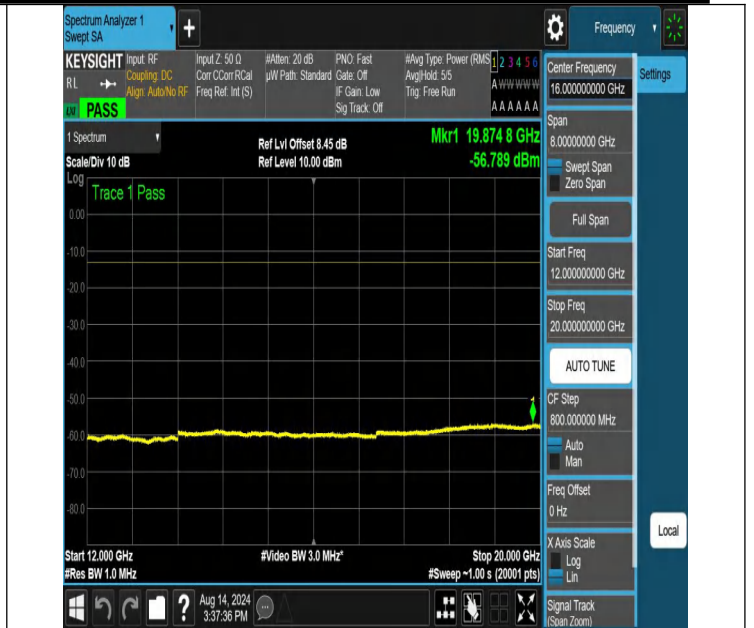

NTNV-N66-PC3-15-25-H-DFT-PI2BPSK-Edge_1RB_Right-30-1000-Ant1-PASS

NTNV-N66-PC3-15-25-H-DFT-PI2BPSK-Edge_1RB_Right-1000-3000-Ant1-PASS

NTNV-N66-PC3-15-25-H-DFT-PI2BPSK-Edge_1RB_Right-3000-12000-Ant1-PASS

NTNV-N66-PC3-15-25-H-DFT-PI2BPSK-Edge_1RB_Right-12000-20000-Ant1-PASS

NTNV-N66-PC3-15-25-H-DFT-QPSK-Edge_1RB_Left-0.009-0.15 -Ant1-PASS

NTNV-N66-PC3-15-25-H-DFT-QPSK-Edge_1RB_Left-0.15-30-Ant 1-PASS

NTNV-N66-PC3-15-25-H-DFT-QPSK-Edge_1RB_Left-30-1000-A nt1-PASS

NTNV-N66-PC3-15-25-H-DFT-QPSK-Edge_1RB_Left-1000-3000-Ant1-PASS

NTNV-N66-PC3-15-25-H-DFT-QPSK-Edge_1RB_Left-3000-1200
0-Ant1-PASS

NTNV-N66-PC3-15-25-H-DFT-QPSK-Edge_1RB_Left-12000-2000
0-Ant1-PASS

NTNV-N66-PC3-15-25-H-DFT-QPSK-Edge_1RB_Right-0.009-0.1
5-Ant1-PASS