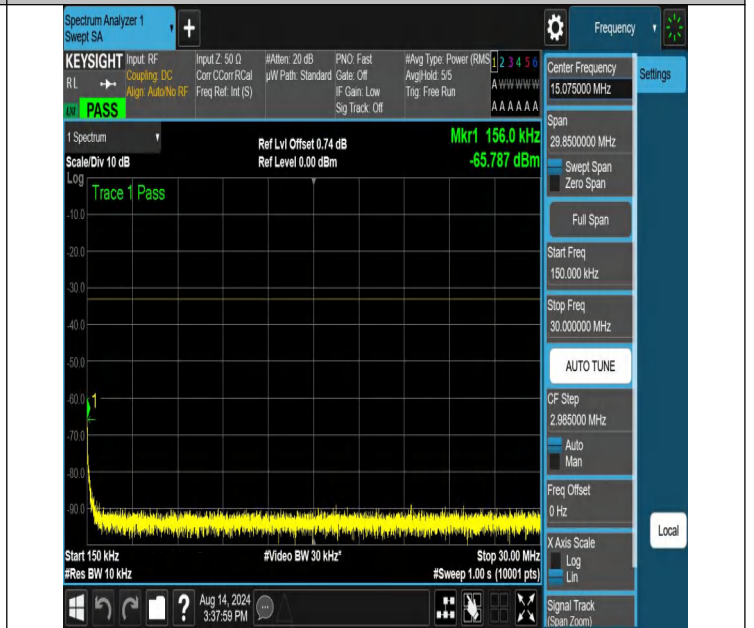

NTNV-N66-PC3-15-25-H-DFT-QPSK-Edge_1RB_Left-1000-3000-Ant1-PASS

NTNV-N66-PC3-15-25-H-DFT-QPSK-Edge_1RB_Left-3000-1200
0-Ant1-PASS

NTNV-N66-PC3-15-25-H-DFT-QPSK-Edge_1RB_Left-12000-2000
0-Ant1-PASS

NTNV-N66-PC3-15-25-H-DFT-QPSK-Edge_1RB_Right-0.009-0.1
5-Ant1-PASS