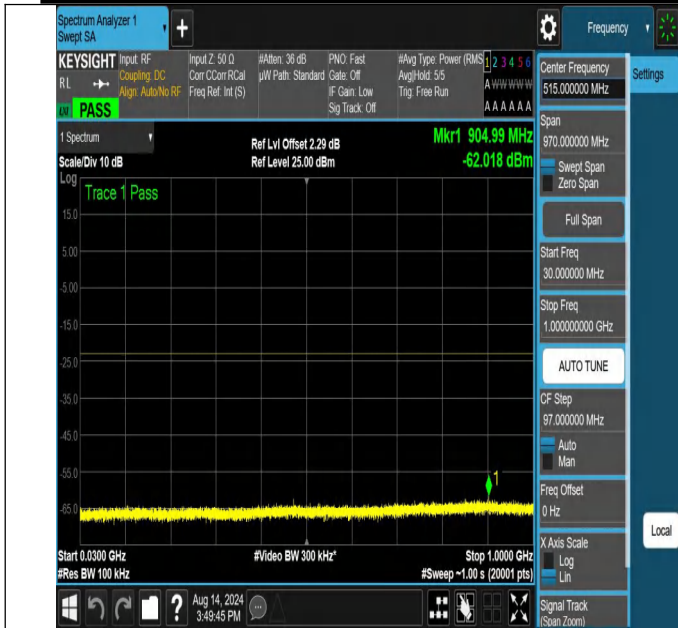

NTNV-N66-PC3-15-30-H-DFT-PI2BPSK-Edge_1RB_Left-1000-3000-Ant1-PASS

NTNV-N66-PC3-15-30-H-DFT-PI2BPSK-Edge_1RB_Left-3000-1
2000-Ant1-PASS

NTNV-N66-PC3-15-30-H-DFT-PI2BPSK-Edge_1RB_Left-12000-2
0000-Ant1-PASS

NTNV-N66-PC3-15-30-H-DFT-PI2BPSK-Edge_1RB_Right-0.009-
0.15-Ant1-PASS

NTNV-N66-PC3-15-30-H-DFT-PI2BPSK-Edge_1RB_Right-0.15-3
0-Ant1-PASS

NTNV-N66-PC3-15-30-H-DFT-PI2BPSK-Edge_1RB_Right-30-1000-Ant1-PASS