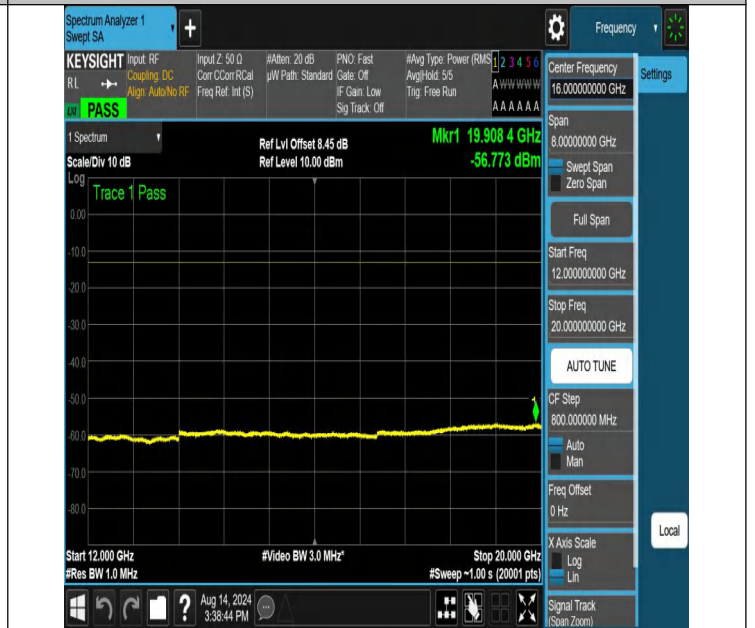

NTNV-N66-PC3-15-25-H-DFT-QPSK-Edge_1RB_Left-1000-3000-Ant1-PASS

NTNV-N66-PC3-15-25-H-DFT-QPSK-Edge_1RB_Left-3000-1200
0-Ant1-PASS

NTNV-N66-PC3-15-25-H-DFT-QPSK-Edge_1RB_Left-12000-2000
0-Ant1-PASS

NTNV-N66-PC3-15-25-H-DFT-QPSK-Edge_1RB_Right-0.009-0.1
5-Ant1-PASS

NTNV-N66-PC3-15-25-H-DFT-QPSK-Edge_1RB_Right-0.15-30-A
nt1-PASS

NTNV-N66-PC3-15-25-H-DFT-QPSK-Edge_1RB_Right-30-1000-Ant1-PASS

NTNV-N66-PC3-15-25-H-DFT-QPSK-Edge_1RB_Right-1000-300-0-Ant1-PASS

NTNV-N66-PC3-15-25-H-DFT-QPSK-Edge_1RB_Right-3000-12000-Ant1-PASS

NTNV-N66-PC3-15-25-H-DFT-QPSK-Edge_1RB_Right-12000-20000-Ant1-PASS

NTNV-N66-PC3-15-30-L-DFT-PI2BPSK-Edge_1RB_Left-0.009-0.15-Ant1-PASS

NTNV-N66-PC3-15-30-L-DFT-PI2BPSK-Edge_1RB_Left-0.15-30-Ant1-PASS

NTNV-N66-PC3-15-30-L-DFT-PI2BPSK-Edge_1RB_Left-30-1000-Ant1-PASS

NTNV-N66-PC3-15-30-L-DFT-PI2BPSK-Edge_1RB_Left-1000-3000-Ant1-PASS

NTNV-N66-PC3-15-30-L-DFT-PI2BPSK-Edge_1RB_Left-3000-12000-Ant1-PASS

NTNV-N66-PC3-15-30-L-DFT-PI2BPSK-Edge_1RB_Left-12000-20000-Ant1-PASS