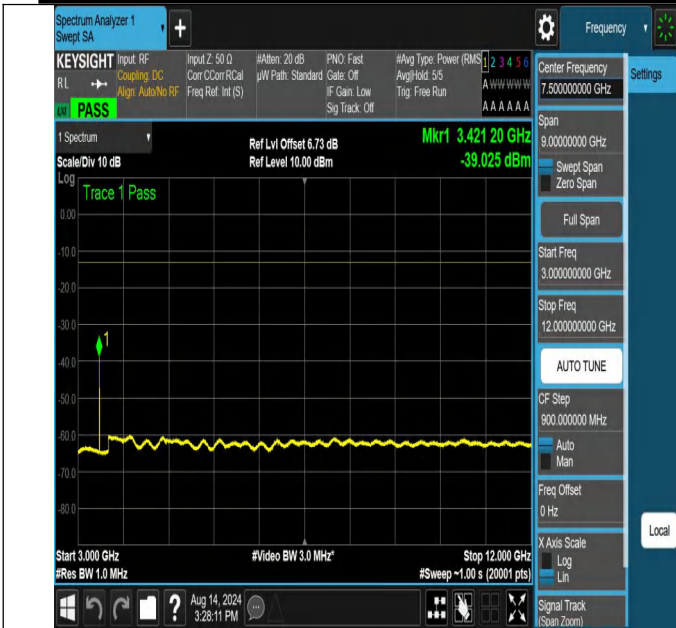

NTNV-N66-PC3-15-25-L-DFT-PI2BPSK-Edge_1RB_Right-3000-12000-Ant1-PASS

NTNV-N66-PC3-15-25-L-DFT-PI2BPSK-Edge_1RB_Right-12000-20000-Ant1-PASS

NTNV-N66-PC3-15-25-L-DFT-QPSK-Edge_1RB_Left-0.009-0.15-Ant1-PASS

NTNV-N66-PC3-15-25-L-DFT-QPSK-Edge_1RB_Left-0.15-30-Ant 1-PASS

NTNV-N66-PC3-15-25-L-DFT-QPSK-Edge_1RB_Left-30-1000-Ant1-PASS

NTNV-N66-PC3-15-25-L-DFT-QPSK-Edge_1RB_Left-1000-3000-Ant1-PASS

NTNV-N66-PC3-15-25-L-DFT-QPSK-Edge_1RB_Left-3000-1200
 0-Ant1-PASS