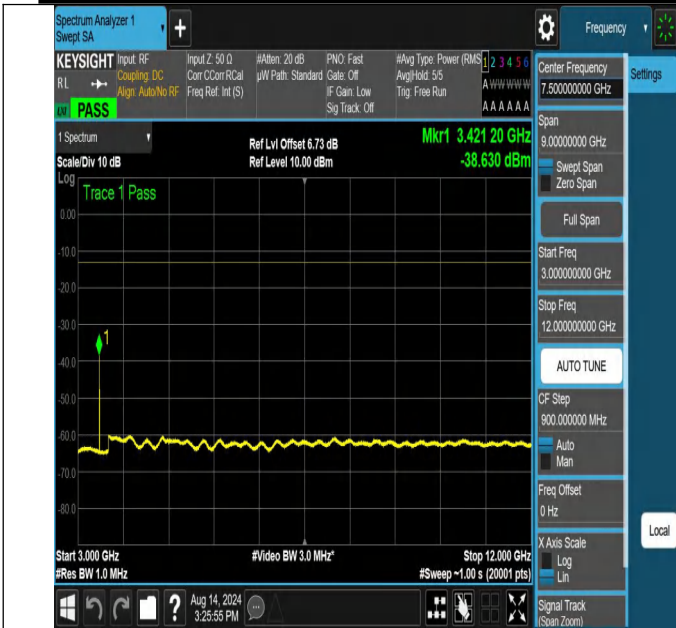

NTNV-N66-PC3-15-20-H-DFT-QPSK-Edge_1RB_Right-12000-20-000-Ant1-PASS

NTNV-N66-PC3-15-25-L-DFT-PI2BPSK-Edge_1RB_Left-0.009-0.15-Ant1-PASS

NTNV-N66-PC3-15-25-L-DFT-PI2BPSK-Edge_1RB_Left-0.15-30-Ant1-PASS

NTNV-N66-PC3-15-25-L-DFT-PI2BPSK-Edge_1RB_Left-30-1000-Ant1-PASS

NTNV-N66-PC3-15-25-L-DFT-PI2BPSK-Edge_1RB_Left-1000-3000-Ant1-PASS

NTNV-N66-PC3-15-25-L-DFT-PI2BPSK-Edge_1RB_Left-3000-12000-Ant1-PASS

NTNV-N66-PC3-15-25-L-DFT-PI2BPSK-Edge_1RB_Left-12000-20000-Ant1-PASS