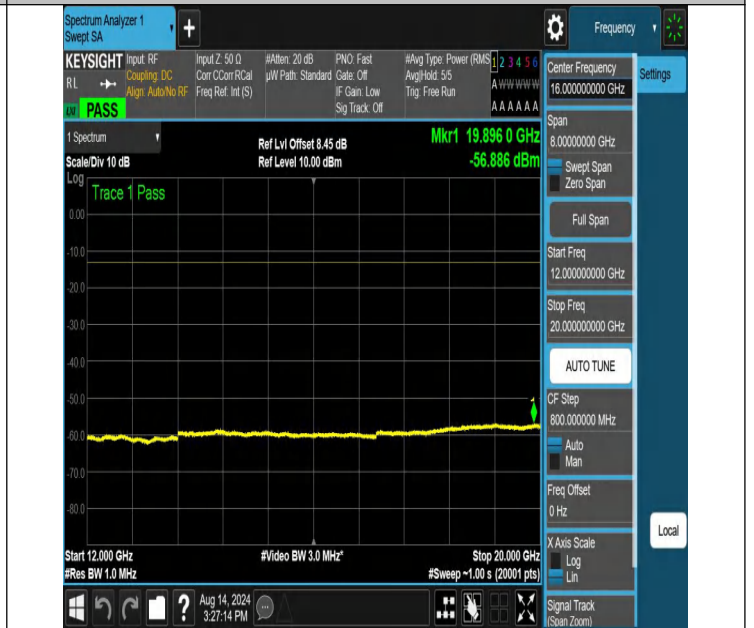

NTNV-N66-PC3-15-25-L-DFT-PI2BPSK-Edge_1RB_Right-0.009-0.15-Ant1-PASS

NTNV-N66-PC3-15-25-L-DFT-PI2BPSK-Edge_1RB_Right-0.15-30-Ant1-PASS

NTNV-N66-PC3-15-25-L-DFT-PI2BPSK-Edge_1RB_Right-30-1000-Ant1-PASS

NTNV-N66-PC3-15-25-L-DFT-PI2BPSK-Edge_1RB_Right-1000-3000-Ant1-PASS

NTNV-N66-PC3-15-25-L-DFT-PI2BPSK-Edge_1RB_Right-3000-12000-Ant1-PASS

NTNV-N66-PC3-15-25-L-DFT-PI2BPSK-Edge_1RB_Right-12000-20000-Ant1-PASS

NTNV-N66-PC3-15-25-L-DFT-QPSK-Edge_1RB_Left-0.009-0.15-Ant1-PASS