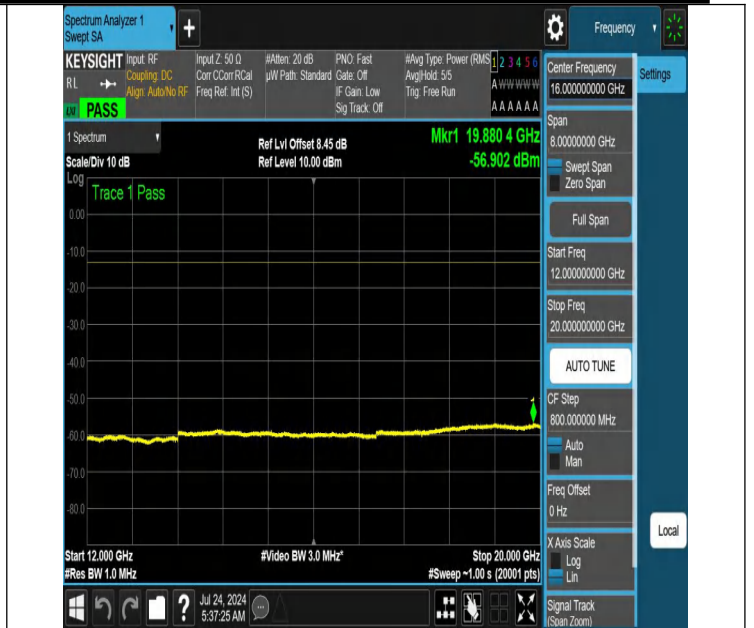

NTNV-N66-PC3-15-20-H-DFT-PI2BPSK-Edge_1RB_Right-0.15-3
0-Ant1-PASS

NTNV-N66-PC3-15-20-H-DFT-PI2BPSK-Edge_1RB_Right-30-1000-Ant1-PASS

NTNV-N66-PC3-15-20-H-DFT-PI2BPSK-Edge_1RB_Right-1000-3000-Ant1-PASS

NTNV-N66-PC3-15-20-H-DFT-PI2BPSK-Edge_1RB_Right-3000-12000-Ant1-PASS

NTNV-N66-PC3-15-20-H-DFT-PI2BPSK-Edge_1RB_Right-12000-20000-Ant1-PASS

NTNV-N66-PC3-15-20-H-DFT-QPSK-Edge_1RB_Left-0.009-0.15
 -Ant1-PASS

NTNV-N66-PC3-15-20-H-DFT-QPSK-Edge_1RB_Left-0.15-30-Ant
 1-PASS

NTNV-N66-PC3-15-20-H-DFT-QPSK-Edge_1RB_Left-30-1000-A
 nt1-PASS

NTNV-N66-PC3-15-20-H-DFT-QPSK-Edge_1RB_Left-1000-3000-
 Ant1-PASS

NTNV-N66-PC3-15-20-H-DFT-QPSK-Edge_1RB_Left-3000-1200
0-Ant1-PASS

NTNV-N66-PC3-15-20-H-DFT-QPSK-Edge_1RB_Left-12000-2000
0-Ant1-PASS

NTNV-N66-PC3-15-20-H-DFT-QPSK-Edge_1RB_Right-0.009-0.1
5-Ant1-PASS

NTNV-N66-PC3-15-20-H-DFT-QPSK-Edge_1RB_Right-0.15-30-A
nt1-PASS

NTNV-N66-PC3-15-20-H-DFT-QPSK-Edge_1RB_Right-30-1000-Ant1-PASS

NTNV-N66-PC3-15-20-H-DFT-QPSK-Edge_1RB_Right-1000-300-0-Ant1-PASS

NTNV-N66-PC3-15-20-H-DFT-QPSK-Edge_1RB_Right-3000-120-00-Ant1-PASS