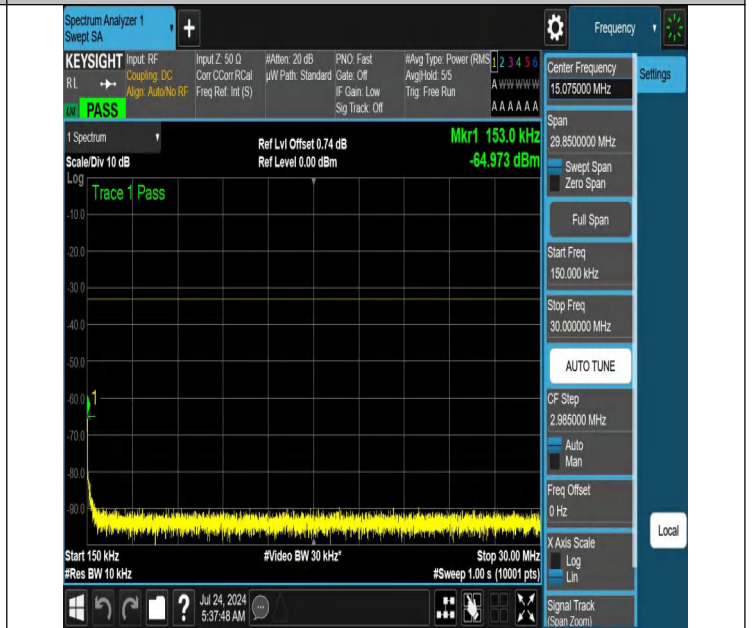

NTNV-N66-PC3-15-20-H-DFT-QPSK-Edge_1RB_Left-1000-3000-
 Ant1-PASS

NTNV-N66-PC3-15-20-H-DFT-QPSK-Edge_1RB_Left-3000-1200
0-Ant1-PASS

NTNV-N66-PC3-15-20-H-DFT-QPSK-Edge_1RB_Left-12000-2000
0-Ant1-PASS

NTNV-N66-PC3-15-20-H-DFT-QPSK-Edge_1RB_Right-0.009-0.1
5-Ant1-PASS