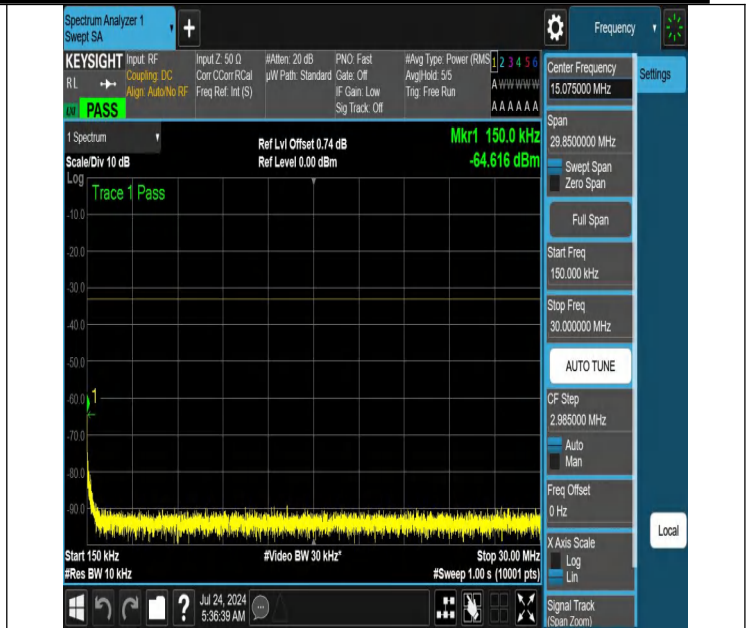

NTNV-N66-PC3-15-20-H-DFT-PI2BPSK-Edge_1RB_Right-0.15-3
0-Ant1-PASS

NTNV-N66-PC3-15-20-H-DFT-PI2BPSK-Edge_1RB_Right-30-1000-Ant1-PASS

NTNV-N66-PC3-15-20-H-DFT-PI2BPSK-Edge_1RB_Right-1000-3000-Ant1-PASS

NTNV-N66-PC3-15-20-H-DFT-PI2BPSK-Edge_1RB_Right-3000-12000-Ant1-PASS

NTNV-N66-PC3-15-20-H-DFT-PI2BPSK-Edge_1RB_Right-12000-20000-Ant1-PASS

NTNV-N66-PC3-15-20-H-DFT-QPSK-Edge_1RB_Left-0.009-0.15
 -Ant1-PASS

NTNV-N66-PC3-15-20-H-DFT-QPSK-Edge_1RB_Left-0.15-30-Ant
 1-PASS

NTNV-N66-PC3-15-20-H-DFT-QPSK-Edge_1RB_Left-30-1000-A
 nt1-PASS