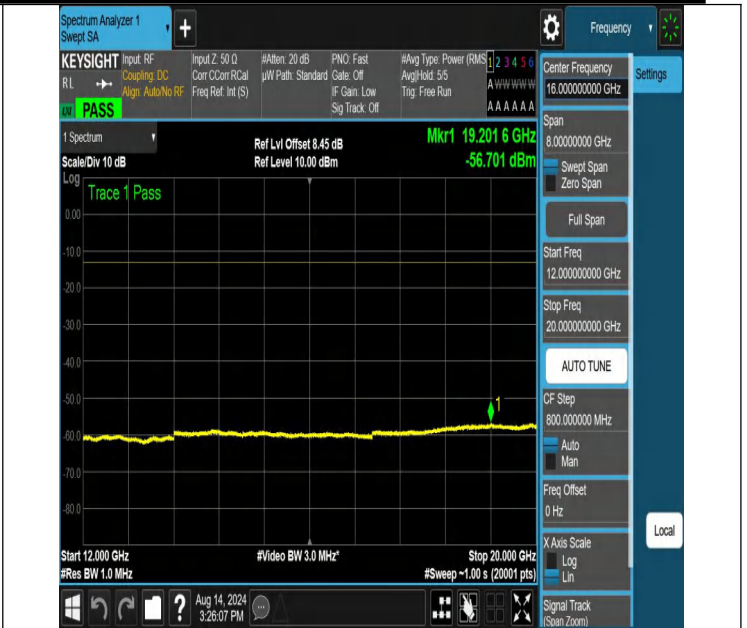

NTNV-N66-PC3-15-20-H-DFT-QPSK-Edge_1RB_Right-12000-20-000-Ant1-PASS

NTNV-N66-PC3-15-25-L-DFT-PI2BPSK-Edge_1RB_Left-0.009-0.15-Ant1-PASS

NTNV-N66-PC3-15-25-L-DFT-PI2BPSK-Edge_1RB_Left-0.15-30-Ant1-PASS

NTNV-N66-PC3-15-25-L-DFT-PI2BPSK-Edge_1RB_Left-30-1000-Ant1-PASS

NTNV-N66-PC3-15-25-L-DFT-PI2BPSK-Edge_1RB_Left-1000-3000-Ant1-PASS

NTNV-N66-PC3-15-25-L-DFT-PI2BPSK-Edge_1RB_Left-3000-12000-Ant1-PASS

NTNV-N66-PC3-15-25-L-DFT-PI2BPSK-Edge_1RB_Left-12000-20000-Ant1-PASS

NTNV-N66-PC3-15-25-L-DFT-PI2BPSK-Edge_1RB_Right-0.009-0.15-Ant1-PASS

NTNV-N66-PC3-15-25-L-DFT-PI2BPSK-Edge_1RB_Right-0.15-30-Ant1-PASS

NTNV-N66-PC3-15-25-L-DFT-PI2BPSK-Edge_1RB_Right-30-1000-Ant1-PASS

NTNV-N66-PC3-15-25-L-DFT-PI2BPSK-Edge_1RB_Right-1000-3000-Ant1-PASS