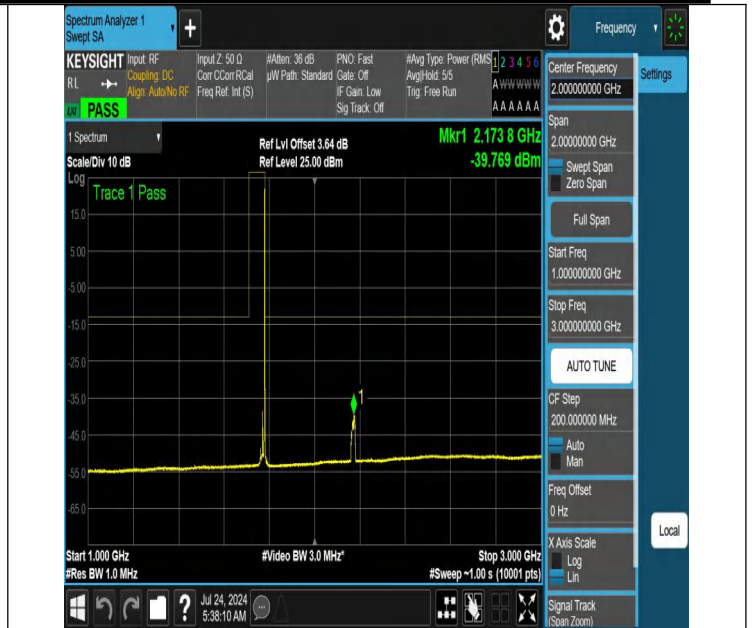

NTNV-N66-PC3-15-20-H-DFT-QPSK-Edge_1RB_Left-1000-3000-
 Ant1-PASS

NTNV-N66-PC3-15-20-H-DFT-QPSK-Edge_1RB_Left-3000-1200
0-Ant1-PASS

NTNV-N66-PC3-15-20-H-DFT-QPSK-Edge_1RB_Left-12000-2000
0-Ant1-PASS

NTNV-N66-PC3-15-20-H-DFT-QPSK-Edge_1RB_Right-0.009-0.1
5-Ant1-PASS

NTNV-N66-PC3-15-20-H-DFT-QPSK-Edge_1RB_Right-0.15-30-A
nt1-PASS

NTNV-N66-PC3-15-20-H-DFT-QPSK-Edge_1RB_Right-30-1000-Ant1-PASS

NTNV-N66-PC3-15-20-H-DFT-QPSK-Edge_1RB_Right-1000-300-0-Ant1-PASS

NTNV-N66-PC3-15-20-H-DFT-QPSK-Edge_1RB_Right-3000-120-00-Ant1-PASS