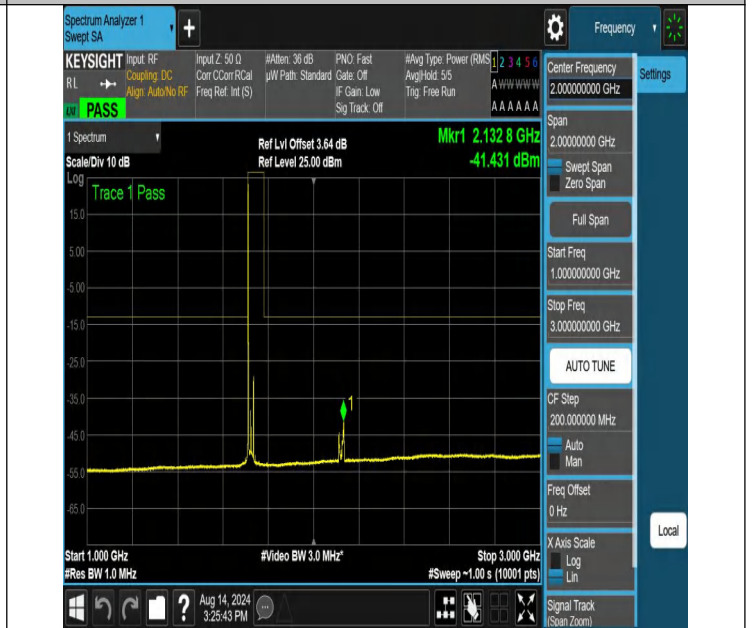

NTNV-N66-PC3-15-20-H-DFT-QPSK-Edge_1RB_Right-12000-20-000-Ant1-PASS

NTNV-N66-PC3-15-25-L-DFT-PI2BPSK-Edge_1RB_Left-0.009-0.15-Ant1-PASS

NTNV-N66-PC3-15-25-L-DFT-PI2BPSK-Edge_1RB_Left-0.15-30-Ant1-PASS

NTNV-N66-PC3-15-25-L-DFT-PI2BPSK-Edge_1RB_Left-30-1000-Ant1-PASS

NTNV-N66-PC3-15-25-L-DFT-PI2BPSK-Edge_1RB_Left-1000-3000-Ant1-PASS

NTNV-N66-PC3-15-25-L-DFT-PI2BPSK-Edge_1RB_Left-3000-12000-Ant1-PASS

NTNV-N66-PC3-15-25-L-DFT-PI2BPSK-Edge_1RB_Left-12000-20000-Ant1-PASS