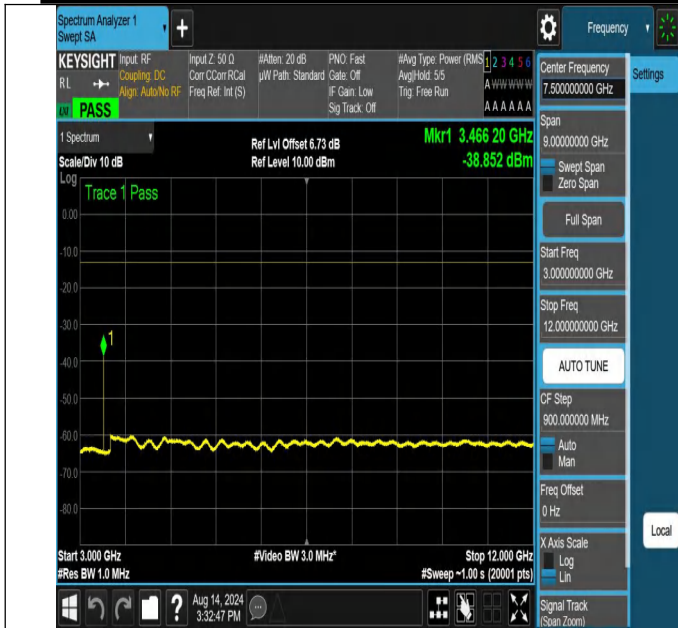

NTNV-N66-PC3-15-25-M-DFT-QPSK-Edge_1RB_Left-30-1000-A nt1-PASS

NTNV-N66-PC3-15-25-M-DFT-QPSK-Edge_1RB_Left-3000-1200
0-Ant1-PASS