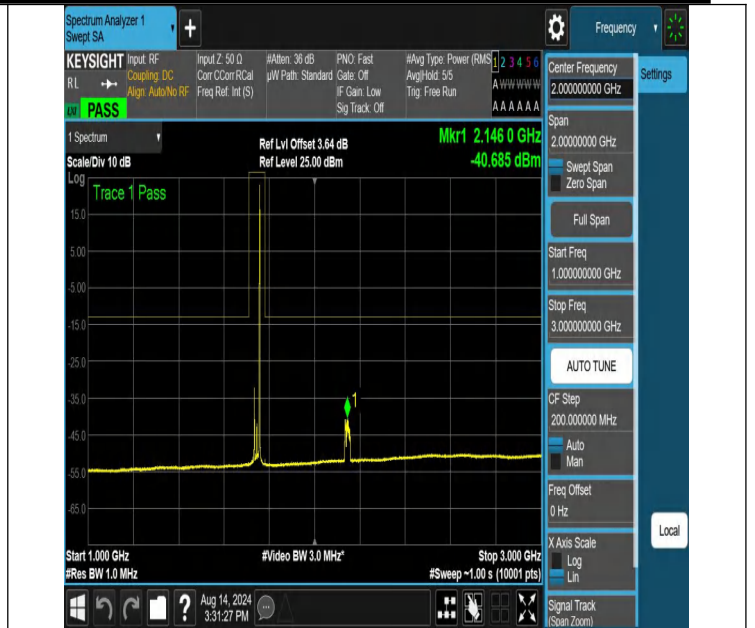

NTNV-N66-PC3-15-25-M-DFT-PI2BPSK-Edge_1RB_Right-0.15-3
0-Ant1-PASS

NTNV-N66-PC3-15-25-M-DFT-PI2BPSK-Edge_1RB_Right-1000-3000-Ant1-PASS