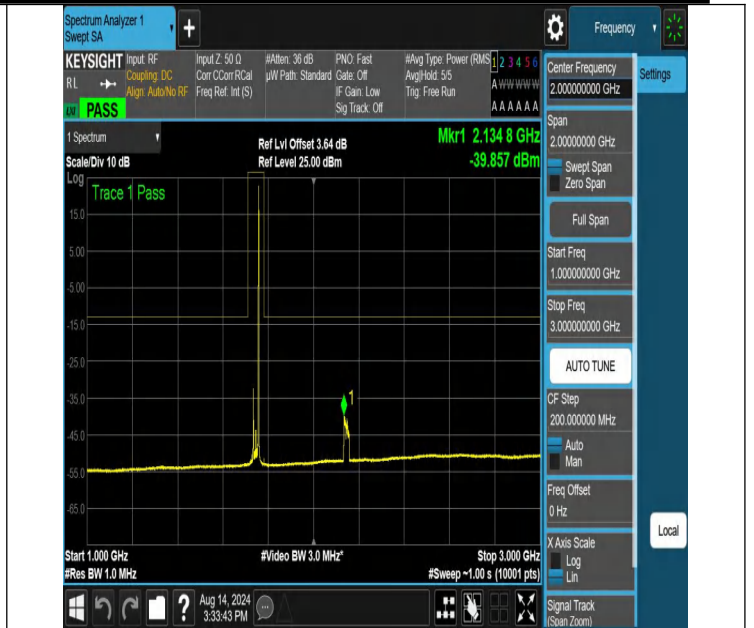

NTNV-N66-PC3-15-25-M-DFT-QPSK-Edge_1RB_Right-0.15-30-A
nt1-PASS

NTNV-N66-PC3-15-25-M-DFT-QPSK-Edge_1RB_Right-1000-300-0-Ant1-PASS