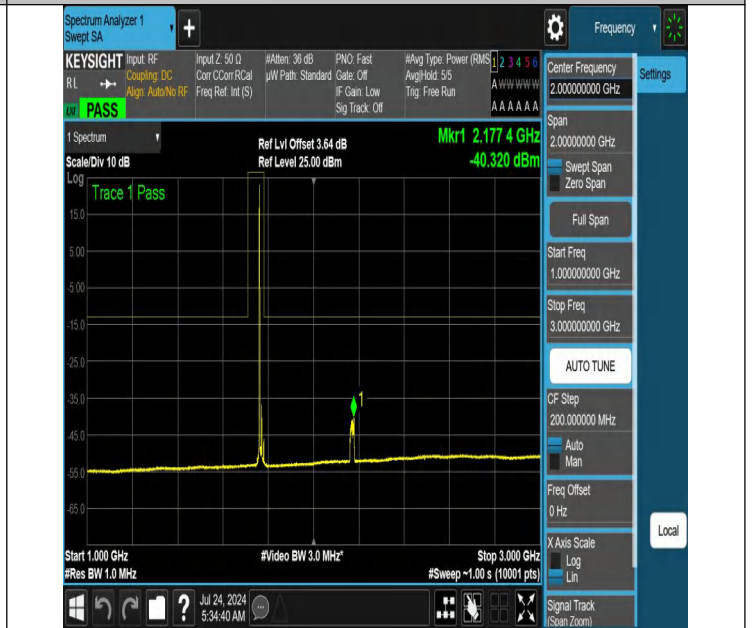

NTNV-N66-PC3-15-20-H-DFT-PI2BPSK-Edge_1RB_Left-0.009-0.15-Ant1-PASS

NTNV-N66-PC3-15-20-H-DFT-PI2BPSK-Edge_1RB_Left-0.15-30-Ant1-PASS

NTNV-N66-PC3-15-20-H-DFT-PI2BPSK-Edge_1RB_Left-30-1000-Ant1-PASS

NTNV-N66-PC3-15-20-H-DFT-PI2BPSK-Edge_1RB_Left-1000-3000-Ant1-PASS

NTNV-N66-PC3-15-20-H-DFT-PI2BPSK-Edge_1RB_Left-3000-1
2000-Ant1-PASS

NTNV-N66-PC3-15-20-H-DFT-PI2BPSK-Edge_1RB_Left-12000-2
0000-Ant1-PASS

NTNV-N66-PC3-15-20-H-DFT-PI2BPSK-Edge_1RB_Right-0.009-
0.15-Ant1-PASS