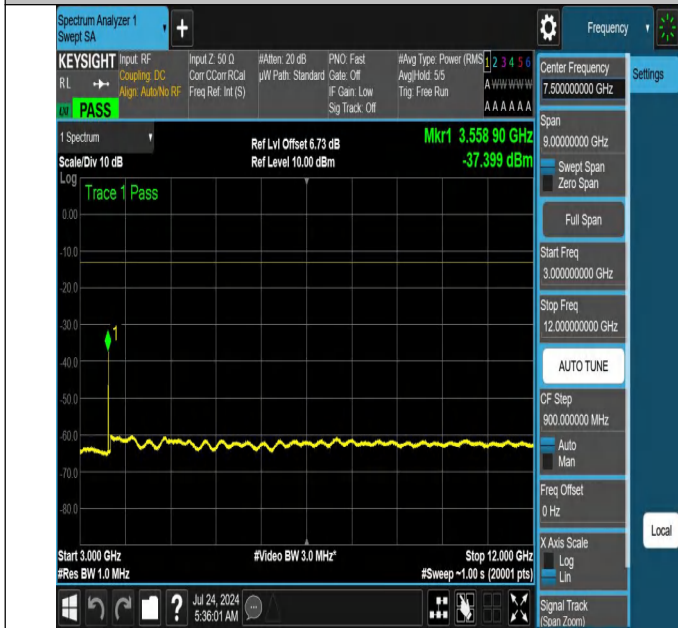

NTNV-N66-PC3-15-20-H-DFT-PI2BPSK-Edge_1RB_Left-0.009-0.15-Ant1-PASS

NTNV-N66-PC3-15-20-H-DFT-PI2BPSK-Edge_1RB_Left-0.15-30-Ant1-PASS

NTNV-N66-PC3-15-20-H-DFT-PI2BPSK-Edge_1RB_Left-30-1000-Ant1-PASS

NTNV-N66-PC3-15-20-H-DFT-PI2BPSK-Edge_1RB_Left-1000-3000-Ant1-PASS

NTNV-N66-PC3-15-20-H-DFT-PI2BPSK-Edge_1RB_Left-3000-1
2000-Ant1-PASS

NTNV-N66-PC3-15-20-H-DFT-PI2BPSK-Edge_1RB_Left-12000-2
0000-Ant1-PASS

NTNV-N66-PC3-15-20-H-DFT-PI2BPSK-Edge_1RB_Right-0.009-
0.15-Ant1-PASS

NTNV-N66-PC3-15-20-H-DFT-PI2BPSK-Edge_1RB_Right-0.15-3
0-Ant1-PASS

NTNV-N66-PC3-15-20-H-DFT-PI2BPSK-Edge_1RB_Right-30-1000-Ant1-PASS

NTNV-N66-PC3-15-20-H-DFT-PI2BPSK-Edge_1RB_Right-1000-3000-Ant1-PASS

NTNV-N66-PC3-15-20-H-DFT-PI2BPSK-Edge_1RB_Right-3000-12000-Ant1-PASS

NTNV-N66-PC3-15-20-H-DFT-PI2BPSK-Edge_1RB_Right-12000-20000-Ant1-PASS

NTNV-N66-PC3-15-20-H-DFT-QPSK-Edge_1RB_Left-0.009-0.15
 -Ant1-PASS

NTNV-N66-PC3-15-20-H-DFT-QPSK-Edge_1RB_Left-0.15-30-Ant
 1-PASS

NTNV-N66-PC3-15-20-H-DFT-QPSK-Edge_1RB_Left-30-1000-A
 nt1-PASS