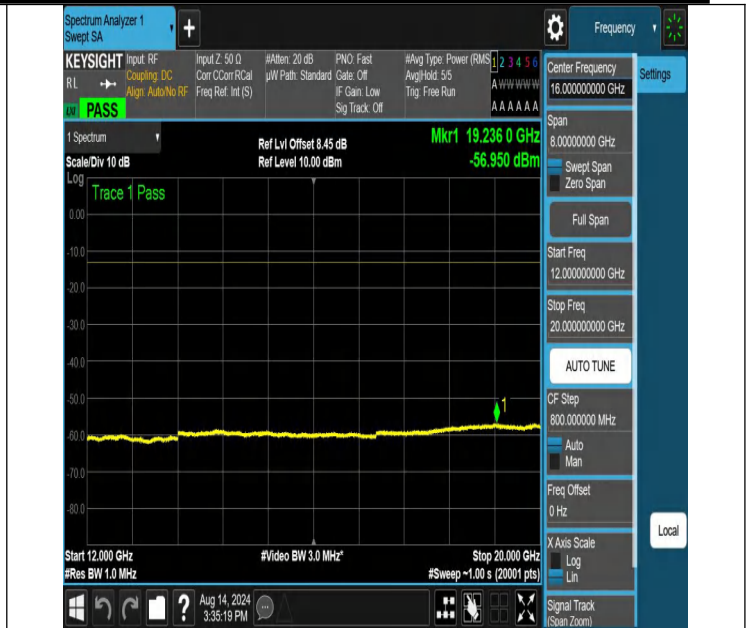

NTNV-N66-PC3-15-25-M-DFT-QPSK-Edge_1RB_Right-12000-20000-Ant1-PASS

NTNV-N66-PC3-15-25-H-DFT-PI2BPSK-Edge_1RB_Left-0.009-0.15-Ant1-PASS

NTNV-N66-PC3-15-25-H-DFT-PI2BPSK-Edge_1RB_Left-0.15-30-Ant1-PASS

NTNV-N66-PC3-15-25-H-DFT-PI2BPSK-Edge_1RB_Left-30-1000-Ant1-PASS

NTNV-N66-PC3-15-25-H-DFT-PI2BPSK-Edge_1RB_Left-1000-3000-Ant1-PASS

NTNV-N66-PC3-15-25-H-DFT-PI2BPSK-Edge_1RB_Left-3000-1
2000-Ant1-PASS

NTNV-N66-PC3-15-25-H-DFT-PI2BPSK-Edge_1RB_Left-12000-2
0000-Ant1-PASS