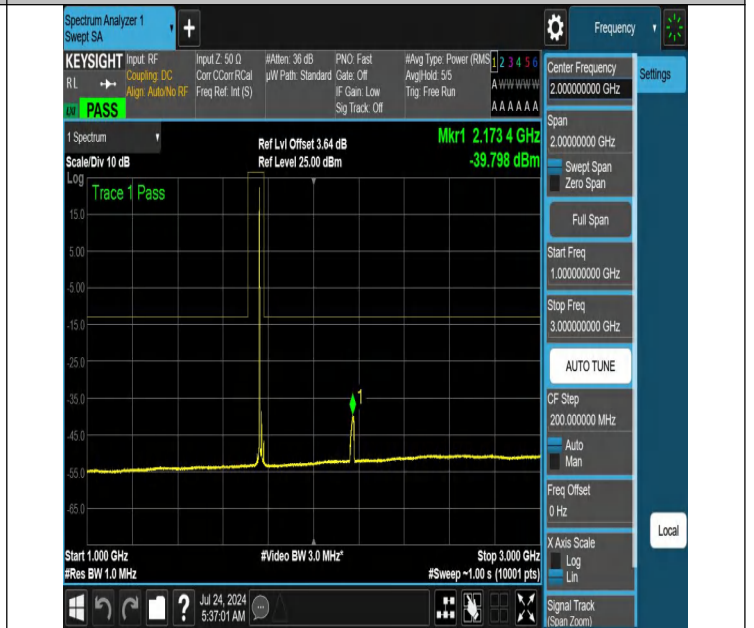

NTNV-N66-PC3-15-20-H-DFT-PI2BPSK-Edge_1RB_Right-12000-20000-Ant1-PASS

NTNV-N66-PC3-15-20-H-DFT-QPSK-Edge_1RB_Left-0.009-0.15
 -Ant1-PASS

NTNV-N66-PC3-15-20-H-DFT-QPSK-Edge_1RB_Left-0.15-30-Ant
 1-PASS

NTNV-N66-PC3-15-20-H-DFT-QPSK-Edge_1RB_Left-30-1000-A
 nt1-PASS

NTNV-N66-PC3-15-20-H-DFT-QPSK-Edge_1RB_Left-1000-3000-
 Ant1-PASS

NTNV-N66-PC3-15-20-H-DFT-QPSK-Edge_1RB_Left-3000-1200
0-Ant1-PASS

NTNV-N66-PC3-15-20-H-DFT-QPSK-Edge_1RB_Left-12000-2000
0-Ant1-PASS

NTNV-N66-PC3-15-20-H-DFT-QPSK-Edge_1RB_Right-0.009-0.1
5-Ant1-PASS