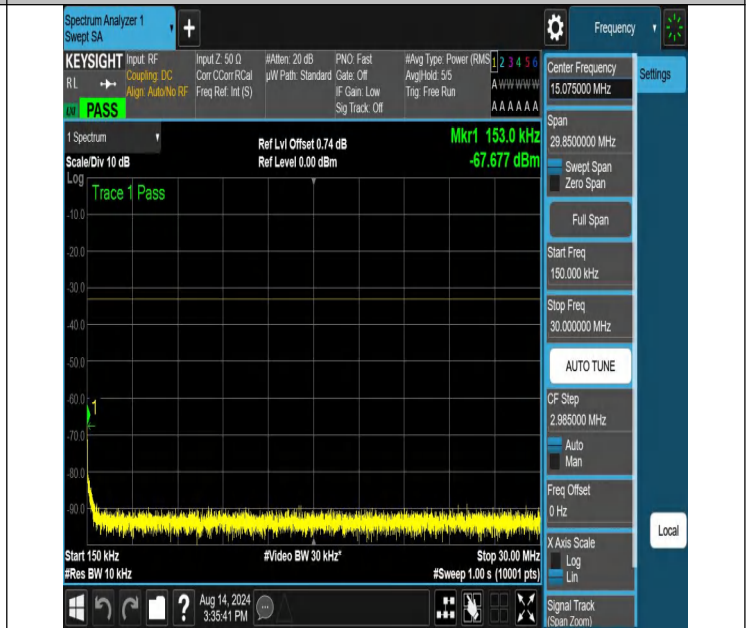

NTNV-N66-PC3-15-25-H-DFT-PI2BPSK-Edge_1RB_Left-1000-3000-Ant1-PASS

NTNV-N66-PC3-15-25-H-DFT-PI2BPSK-Edge_1RB_Left-3000-1
2000-Ant1-PASS

NTNV-N66-PC3-15-25-H-DFT-PI2BPSK-Edge_1RB_Left-12000-2
0000-Ant1-PASS

NTNV-N66-PC3-15-25-H-DFT-PI2BPSK-Edge_1RB_Right-0.009-
0.15-Ant1-PASS

NTNV-N66-PC3-15-25-H-DFT-PI2BPSK-Edge_1RB_Right-0.15-3
0-Ant1-PASS