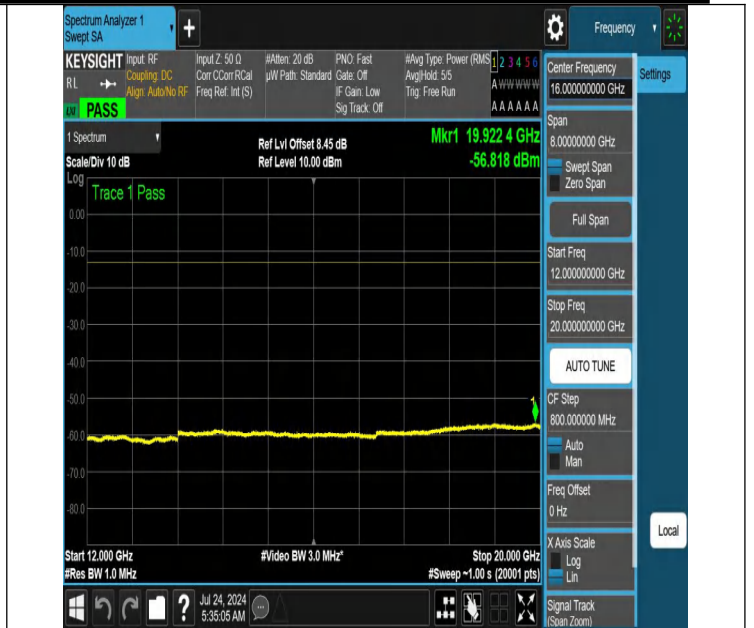

NTNV-N66-PC3-15-20-H-DFT-PI2BPSK-Edge_1RB_Left-0.009-0.15-Ant1-PASS

NTNV-N66-PC3-15-20-H-DFT-PI2BPSK-Edge_1RB_Left-0.15-30-Ant1-PASS

NTNV-N66-PC3-15-20-H-DFT-PI2BPSK-Edge_1RB_Left-30-1000-Ant1-PASS

NTNV-N66-PC3-15-20-H-DFT-PI2BPSK-Edge_1RB_Left-1000-3000-Ant1-PASS

NTNV-N66-PC3-15-20-H-DFT-PI2BPSK-Edge_1RB_Left-3000-1
2000-Ant1-PASS

NTNV-N66-PC3-15-20-H-DFT-PI2BPSK-Edge_1RB_Left-12000-2
0000-Ant1-PASS

NTNV-N66-PC3-15-20-H-DFT-PI2BPSK-Edge_1RB_Right-0.009-
0.15-Ant1-PASS

NTNV-N66-PC3-15-20-H-DFT-PI2BPSK-Edge_1RB_Right-0.15-3
0-Ant1-PASS

NTNV-N66-PC3-15-20-H-DFT-PI2BPSK-Edge_1RB_Right-30-1000-Ant1-PASS

NTNV-N66-PC3-15-20-H-DFT-PI2BPSK-Edge_1RB_Right-1000-3000-Ant1-PASS

NTNV-N66-PC3-15-20-H-DFT-PI2BPSK-Edge_1RB_Right-3000-12000-Ant1-PASS