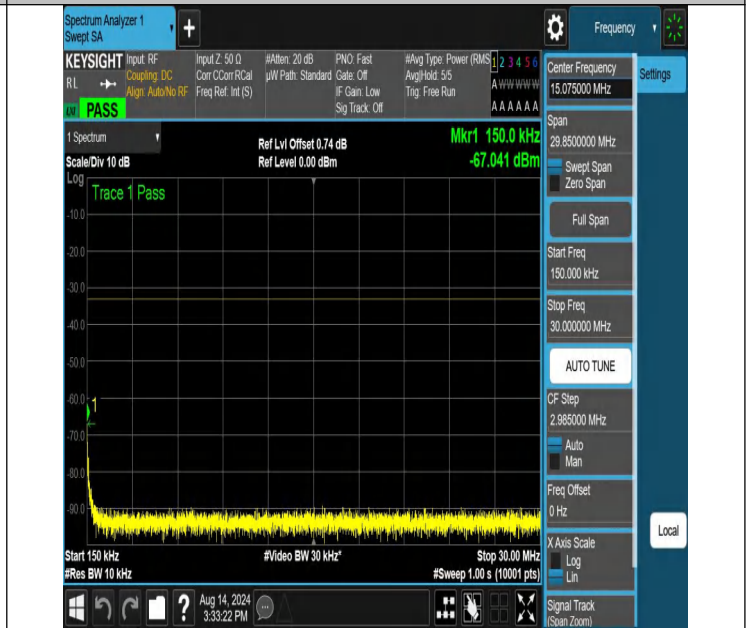

NTNV-N66-PC3-15-25-M-DFT-QPSK-Edge_1RB_Left-1000-3000-Ant1-PASS

NTNV-N66-PC3-15-25-M-DFT-QPSK-Edge_1RB_Left-3000-1200
 0-Ant1-PASS

NTNV-N66-PC3-15-25-M-DFT-QPSK-Edge_1RB_Left-12000-200
 00-Ant1-PASS

NTNV-N66-PC3-15-25-M-DFT-QPSK-Edge_1RB_Right-0.009-0.
 15-Ant1-PASS