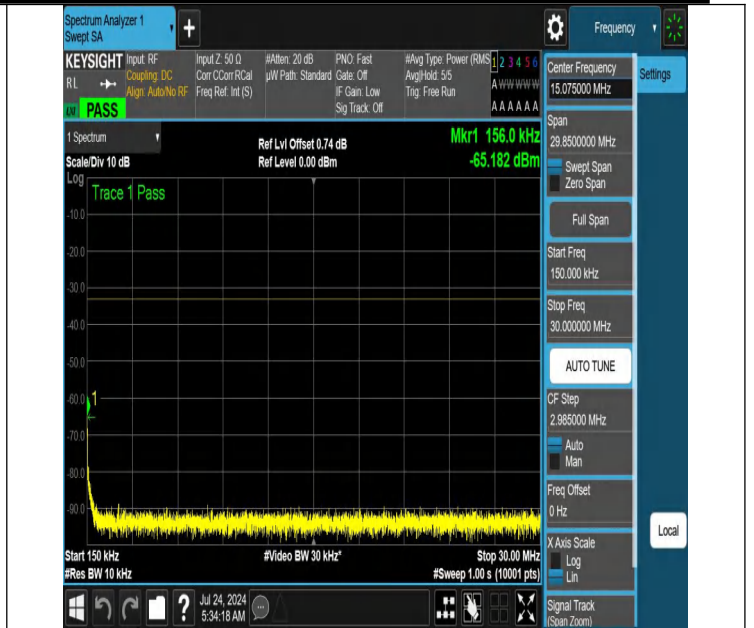

NTNV-N66-PC3-15-20-H-DFT-PI2BPSK-Edge_1RB_Left-0.009-0.15-Ant1-PASS

NTNV-N66-PC3-15-20-H-DFT-PI2BPSK-Edge_1RB_Left-0.15-30-Ant1-PASS

NTNV-N66-PC3-15-20-H-DFT-PI2BPSK-Edge_1RB_Left-30-1000-Ant1-PASS

NTNV-N66-PC3-15-20-H-DFT-PI2BPSK-Edge_1RB_Left-1000-3000-Ant1-PASS

NTNV-N66-PC3-15-20-H-DFT-PI2BPSK-Edge_1RB_Left-3000-1
2000-Ant1-PASS

NTNV-N66-PC3-15-20-H-DFT-PI2BPSK-Edge_1RB_Left-12000-2
0000-Ant1-PASS

NTNV-N66-PC3-15-20-H-DFT-PI2BPSK-Edge_1RB_Right-0.009-
0.15-Ant1-PASS