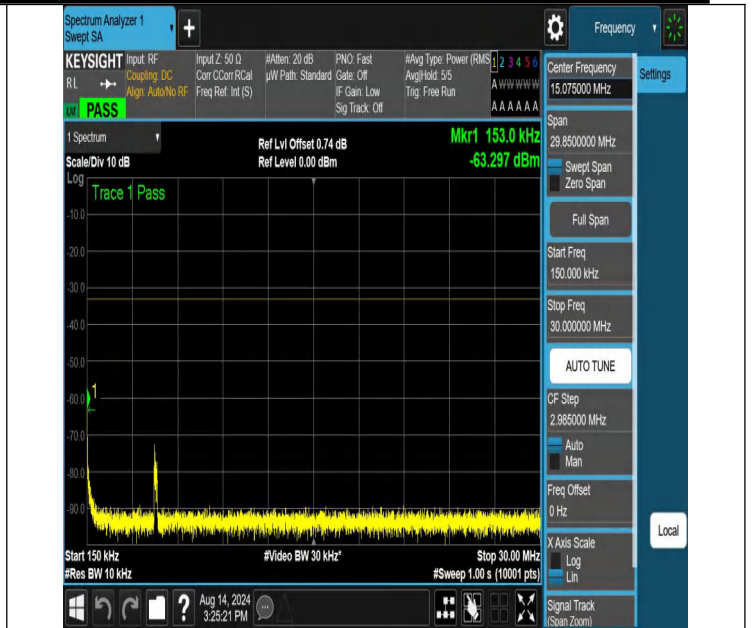

NTNV-N66-PC3-15-20-H-DFT-QPSK-Edge_1RB_Right-0.15-30-A
nt1-PASS

NTNV-N66-PC3-15-20-H-DFT-QPSK-Edge_1RB_Right-30-1000-Ant1-PASS

NTNV-N66-PC3-15-20-H-DFT-QPSK-Edge_1RB_Right-1000-300-0-Ant1-PASS

NTNV-N66-PC3-15-20-H-DFT-QPSK-Edge_1RB_Right-3000-120-00-Ant1-PASS

NTNV-N66-PC3-15-20-H-DFT-QPSK-Edge_1RB_Right-12000-20-000-Ant1-PASS

NTNV-N66-PC3-15-25-L-DFT-PI2BPSK-Edge_1RB_Left-0.009-0.15-Ant1-PASS

NTNV-N66-PC3-15-25-L-DFT-PI2BPSK-Edge_1RB_Left-0.15-30-Ant1-PASS

NTNV-N66-PC3-15-25-L-DFT-PI2BPSK-Edge_1RB_Left-30-1000-Ant1-PASS