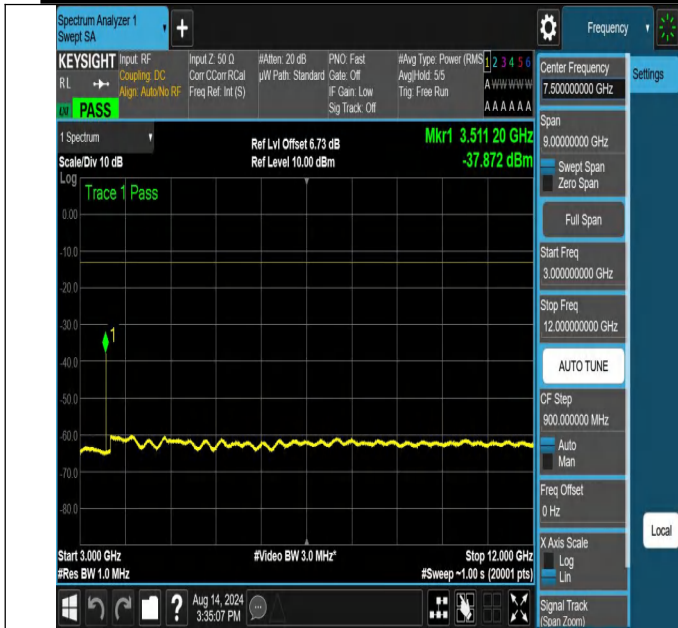

NTNV-N66-PC3-15-25-M-DFT-QPSK-Edge_1RB_Right-12000-20000-Ant1-PASS

NTNV-N66-PC3-15-25-H-DFT-PI2BPSK-Edge_1RB_Left-0.009-0.15-Ant1-PASS

NTNV-N66-PC3-15-25-H-DFT-PI2BPSK-Edge_1RB_Left-0.15-30-Ant1-PASS

NTNV-N66-PC3-15-25-H-DFT-PI2BPSK-Edge_1RB_Left-30-1000-Ant1-PASS

NTNV-N66-PC3-15-25-H-DFT-PI2BPSK-Edge_1RB_Left-1000-3000-Ant1-PASS

NTNV-N66-PC3-15-25-H-DFT-PI2BPSK-Edge_1RB_Left-3000-1
2000-Ant1-PASS

NTNV-N66-PC3-15-25-H-DFT-PI2BPSK-Edge_1RB_Left-12000-2
0000-Ant1-PASS