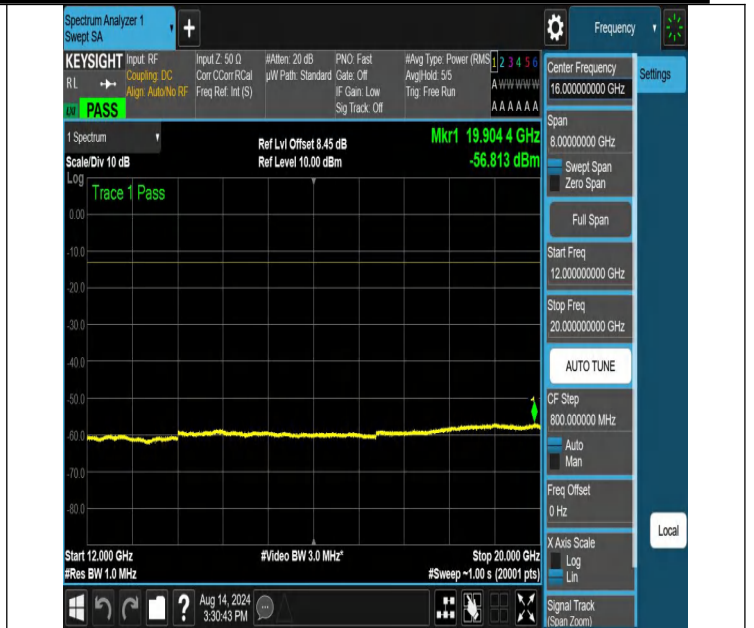

NTNV-N66-PC3-15-25-M-DFT-PI2BPSK-Edge_1RB_Left-0.15-30-Ant1-PASS

NTNV-N66-PC3-15-25-M-DFT-PI2BPSK-Edge_1RB_Left-30-1000-Ant1-PASS

NTNV-N66-PC3-15-25-M-DFT-PI2BPSK-Edge_1RB_Left-1000-3000-Ant1-PASS

NTNV-N66-PC3-15-25-M-DFT-PI2BPSK-Edge_1RB_Left-3000-1
2000-Ant1-PASS

NTNV-N66-PC3-15-25-M-DFT-PI2BPSK-Edge_1RB_Left-12000-2
0000-Ant1-PASS

NTNV-N66-PC3-15-25-M-DFT-PI2BPSK-Edge_1RB_Right-0.009
-0.15-Ant1-PASS

NTNV-N66-PC3-15-25-M-DFT-PI2BPSK-Edge_1RB_Right-0.15-3
0-Ant1-PASS