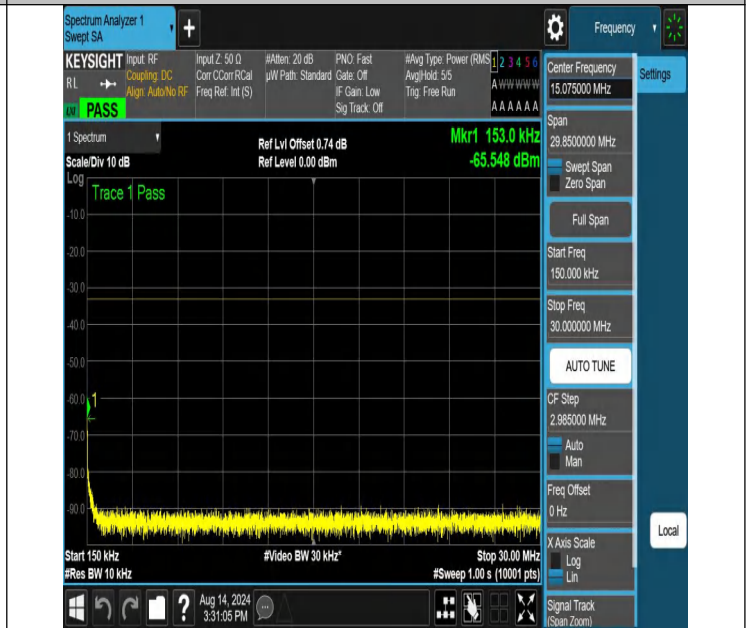

NTNV-N66-PC3-15-25-M-DFT-PI2BPSK-Edge_1RB_Left-12000-2
0000-Ant1-PASS

NTNV-N66-PC3-15-25-M-DFT-PI2BPSK-Edge_1RB_Right-0.15-3
0-Ant1-PASS