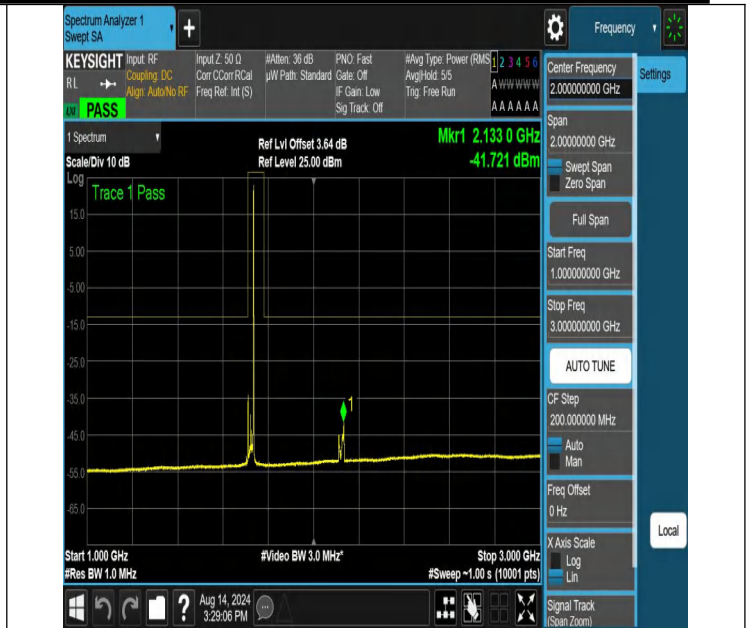

NTNV-N66-PC3-15-25-L-DFT-QPSK-Edge_1RB_Left-12000-2000
 0-Ant1-PASS

NTNV-N66-PC3-15-25-L-DFT-QPSK-Edge_1RB_Right-0.009-0.1
 5-Ant1-PASS

NTNV-N66-PC3-15-25-L-DFT-QPSK-Edge_1RB_Right-0.15-30-A
 nt1-PASS

NTNV-N66-PC3-15-25-L-DFT-QPSK-Edge_1RB_Right-30-1000-Ant1-PASS