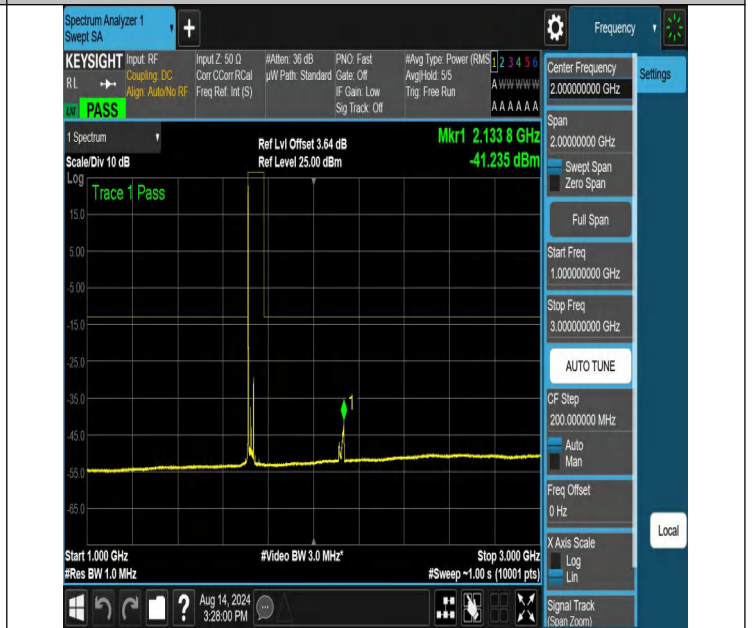

NTNV-N66-PC3-15-25-L-DFT-QPSK-Edge_1RB_Left-0.15-30-Ant 1-PASS

NTNV-N66-PC3-15-25-L-DFT-QPSK-Edge_1RB_Left-1000-3000-Ant1-PASS