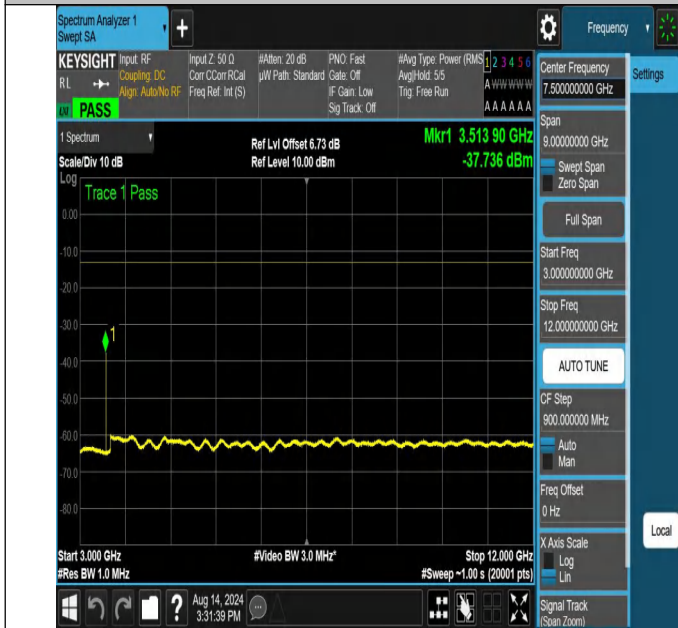

NTNV-N66-PC3-15-25-M-DFT-PI2BPSK-Edge_1RB_Right-30-1000-Ant1-PASS

NTNV-N66-PC3-15-25-M-DFT-PI2BPSK-Edge_1RB_Right-3000-12000-Ant1-PASS