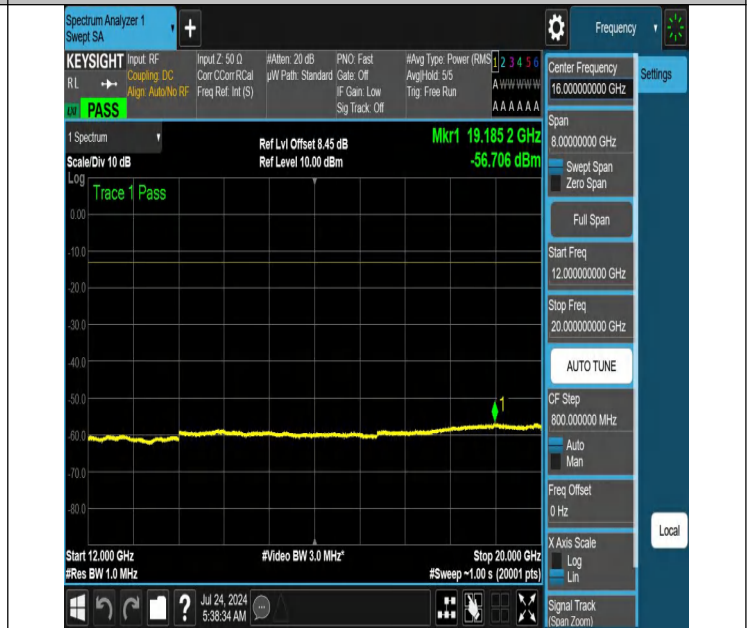

NTNV-N66-PC3-15-20-H-DFT-QPSK-Edge_1RB_Left-1000-3000-
 Ant1-PASS

NTNV-N66-PC3-15-20-H-DFT-QPSK-Edge_1RB_Left-3000-1200
0-Ant1-PASS

NTNV-N66-PC3-15-20-H-DFT-QPSK-Edge_1RB_Left-12000-2000
0-Ant1-PASS

NTNV-N66-PC3-15-20-H-DFT-QPSK-Edge_1RB_Right-0.009-0.1
5-Ant1-PASS

NTNV-N66-PC3-15-20-H-DFT-QPSK-Edge_1RB_Right-0.15-30-A
nt1-PASS

NTNV-N66-PC3-15-20-H-DFT-QPSK-Edge_1RB_Right-30-1000-Ant1-PASS

NTNV-N66-PC3-15-20-H-DFT-QPSK-Edge_1RB_Right-1000-300-0-Ant1-PASS

NTNV-N66-PC3-15-20-H-DFT-QPSK-Edge_1RB_Right-3000-120-00-Ant1-PASS

NTNV-N66-PC3-15-20-H-DFT-QPSK-Edge_1RB_Right-12000-20-000-Ant1-PASS

NTNV-N66-PC3-15-25-L-DFT-PI2BPSK-Edge_1RB_Left-0.009-0.15-Ant1-PASS

NTNV-N66-PC3-15-25-L-DFT-PI2BPSK-Edge_1RB_Left-0.15-30-Ant1-PASS

NTNV-N66-PC3-15-25-L-DFT-PI2BPSK-Edge_1RB_Left-30-1000-Ant1-PASS