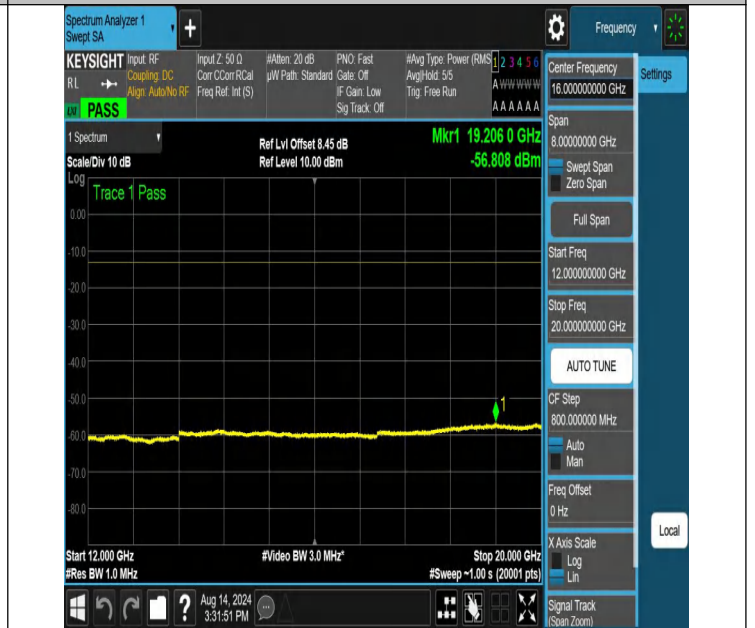

NTNV-N66-PC3-15-25-M-DFT-PI2BPSK-Edge_1RB_Left-12000-2
0000-Ant1-PASS

NTNV-N66-PC3-15-25-M-DFT-PI2BPSK-Edge_1RB_Right-0.009
-0.15-Ant1-PASS

NTNV-N66-PC3-15-25-M-DFT-PI2BPSK-Edge_1RB_Right-0.15-3
0-Ant1-PASS

NTNV-N66-PC3-15-25-M-DFT-PI2BPSK-Edge_1RB_Right-30-1000-Ant1-PASS

NTNV-N66-PC3-15-25-M-DFT-PI2BPSK-Edge_1RB_Right-1000-3000-Ant1-PASS

NTNV-N66-PC3-15-25-M-DFT-PI2BPSK-Edge_1RB_Right-3000-12000-Ant1-PASS