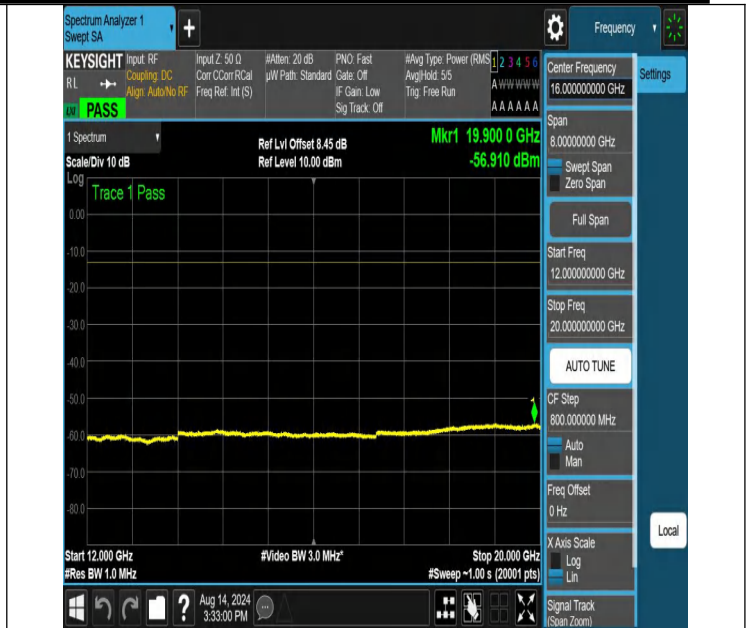

NTNV-N66-PC3-15-25-M-DFT-PI2BPSK-Edge_1RB_Right-12000-20000-Ant1-PASS

NTNV-N66-PC3-15-25-M-DFT-QPSK-Edge_1RB_Left-0.009-0.15 -Ant1-PASS

NTNV-N66-PC3-15-25-M-DFT-QPSK-Edge_1RB_Left-0.15-30-Ant 1-PASS

NTNV-N66-PC3-15-25-M-DFT-QPSK-Edge_1RB_Left-30-1000-A nt1-PASS

NTNV-N66-PC3-15-25-M-DFT-QPSK-Edge_1RB_Left-1000-3000-Ant1-PASS

NTNV-N66-PC3-15-25-M-DFT-QPSK-Edge_1RB_Left-3000-1200
 0-Ant1-PASS

NTNV-N66-PC3-15-25-M-DFT-QPSK-Edge_1RB_Left-12000-200
 00-Ant1-PASS

NTNV-N66-PC3-15-25-M-DFT-QPSK-Edge_1RB_Right-0.009-0.
 15-Ant1-PASS