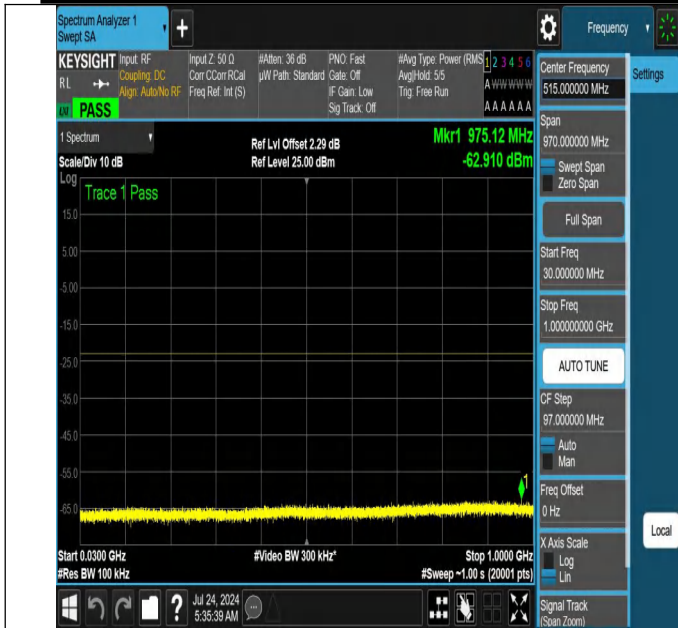

NTNV-N66-PC3-15-20-H-DFT-PI2BPSK-Edge_1RB_Left-3000-1
2000-Ant1-PASS

NTNV-N66-PC3-15-20-H-DFT-PI2BPSK-Edge_1RB_Left-12000-2
0000-Ant1-PASS

NTNV-N66-PC3-15-20-H-DFT-PI2BPSK-Edge_1RB_Right-0.009-
0.15-Ant1-PASS

NTNV-N66-PC3-15-20-H-DFT-PI2BPSK-Edge_1RB_Right-0.15-3
0-Ant1-PASS

NTNV-N66-PC3-15-20-H-DFT-PI2BPSK-Edge_1RB_Right-30-1000-Ant1-PASS

NTNV-N66-PC3-15-20-H-DFT-PI2BPSK-Edge_1RB_Right-1000-3000-Ant1-PASS

NTNV-N66-PC3-15-20-H-DFT-PI2BPSK-Edge_1RB_Right-3000-12000-Ant1-PASS

NTNV-N66-PC3-15-20-H-DFT-PI2BPSK-Edge_1RB_Right-12000-20000-Ant1-PASS

NTNV-N66-PC3-15-20-H-DFT-QPSK-Edge_1RB_Left-0.009-0.15
 -Ant1-PASS

NTNV-N66-PC3-15-20-H-DFT-QPSK-Edge_1RB_Left-0.15-30-Ant
 1-PASS

NTNV-N66-PC3-15-20-H-DFT-QPSK-Edge_1RB_Left-30-1000-A
 nt1-PASS