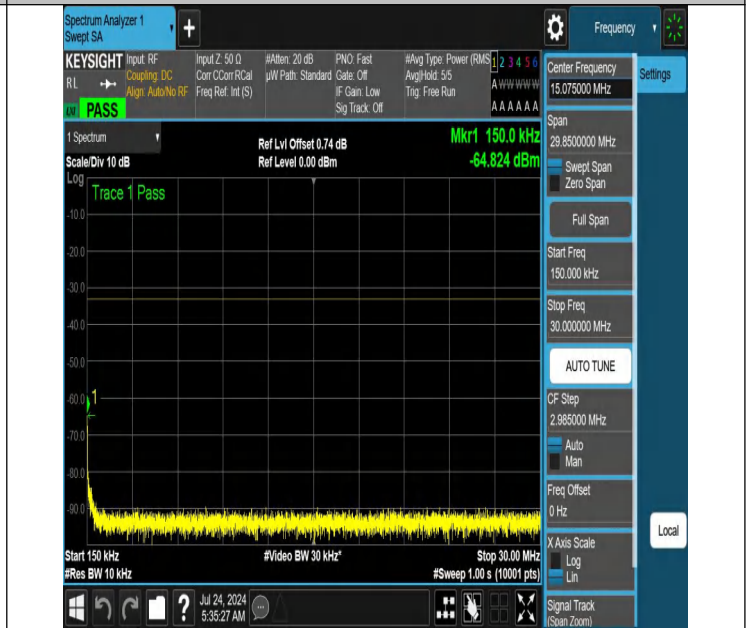

NTNV-N66-PC3-15-20-H-DFT-PI2BPSK-Edge_1RB_Left-0.009-0.15-Ant1-PASS

NTNV-N66-PC3-15-20-H-DFT-PI2BPSK-Edge_1RB_Left-0.15-30-Ant1-PASS

NTNV-N66-PC3-15-20-H-DFT-PI2BPSK-Edge_1RB_Left-30-1000-Ant1-PASS

NTNV-N66-PC3-15-20-H-DFT-PI2BPSK-Edge_1RB_Left-1000-3000-Ant1-PASS

NTNV-N66-PC3-15-20-H-DFT-PI2BPSK-Edge_1RB_Left-3000-1
2000-Ant1-PASS

NTNV-N66-PC3-15-20-H-DFT-PI2BPSK-Edge_1RB_Left-12000-2
0000-Ant1-PASS

NTNV-N66-PC3-15-20-H-DFT-PI2BPSK-Edge_1RB_Right-0.009-
0.15-Ant1-PASS