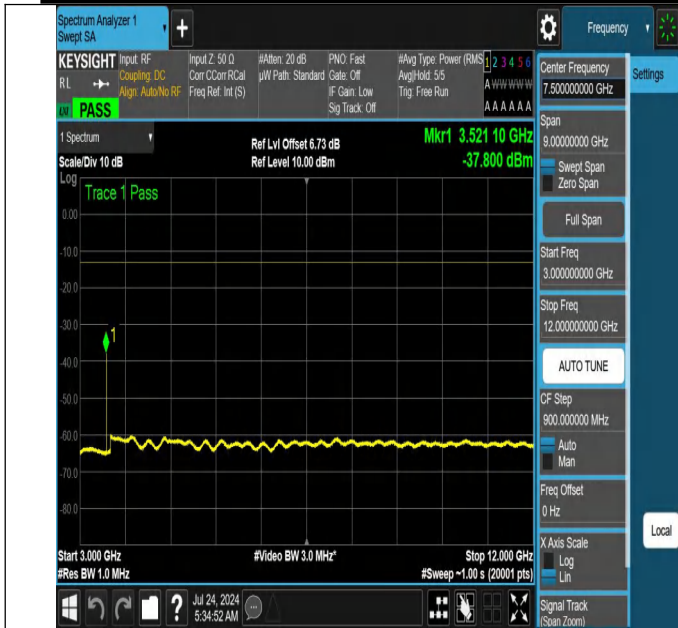

NTNV-N66-PC3-15-20-H-DFT-PI2BPSK-Edge_1RB_Left-0.009-0.15-Ant1-PASS

NTNV-N66-PC3-15-20-H-DFT-PI2BPSK-Edge_1RB_Left-0.15-30-Ant1-PASS

NTNV-N66-PC3-15-20-H-DFT-PI2BPSK-Edge_1RB_Left-30-1000-Ant1-PASS

NTNV-N66-PC3-15-20-H-DFT-PI2BPSK-Edge_1RB_Left-1000-3000-Ant1-PASS

NTNV-N66-PC3-15-20-H-DFT-PI2BPSK-Edge_1RB_Left-3000-1
2000-Ant1-PASS

NTNV-N66-PC3-15-20-H-DFT-PI2BPSK-Edge_1RB_Left-12000-2
0000-Ant1-PASS

NTNV-N66-PC3-15-20-H-DFT-PI2BPSK-Edge_1RB_Right-0.009-
0.15-Ant1-PASS

NTNV-N66-PC3-15-20-H-DFT-PI2BPSK-Edge_1RB_Right-0.15-3
0-Ant1-PASS

NTNV-N66-PC3-15-20-H-DFT-PI2BPSK-Edge_1RB_Right-30-1000-Ant1-PASS

NTNV-N66-PC3-15-20-H-DFT-PI2BPSK-Edge_1RB_Right-1000-3000-Ant1-PASS

NTNV-N66-PC3-15-20-H-DFT-PI2BPSK-Edge_1RB_Right-3000-12000-Ant1-PASS