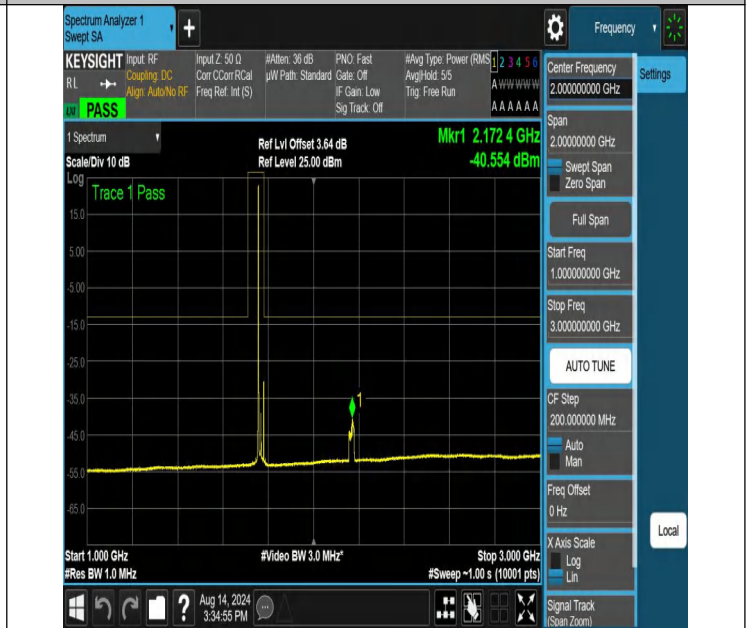

NTNV-N66-PC3-15-25-M-DFT-QPSK-Edge_1RB_Right-12000-20000-Ant1-PASS

NTNV-N66-PC3-15-25-H-DFT-PI2BPSK-Edge_1RB_Left-0.009-0.15-Ant1-PASS

NTNV-N66-PC3-15-25-H-DFT-PI2BPSK-Edge_1RB_Left-0.15-30-Ant1-PASS

NTNV-N66-PC3-15-25-H-DFT-PI2BPSK-Edge_1RB_Left-30-1000-Ant1-PASS

NTNV-N66-PC3-15-25-H-DFT-PI2BPSK-Edge_1RB_Left-1000-3000-Ant1-PASS

NTNV-N66-PC3-15-25-H-DFT-PI2BPSK-Edge_1RB_Left-3000-1
2000-Ant1-PASS

NTNV-N66-PC3-15-25-H-DFT-PI2BPSK-Edge_1RB_Left-12000-2
0000-Ant1-PASS