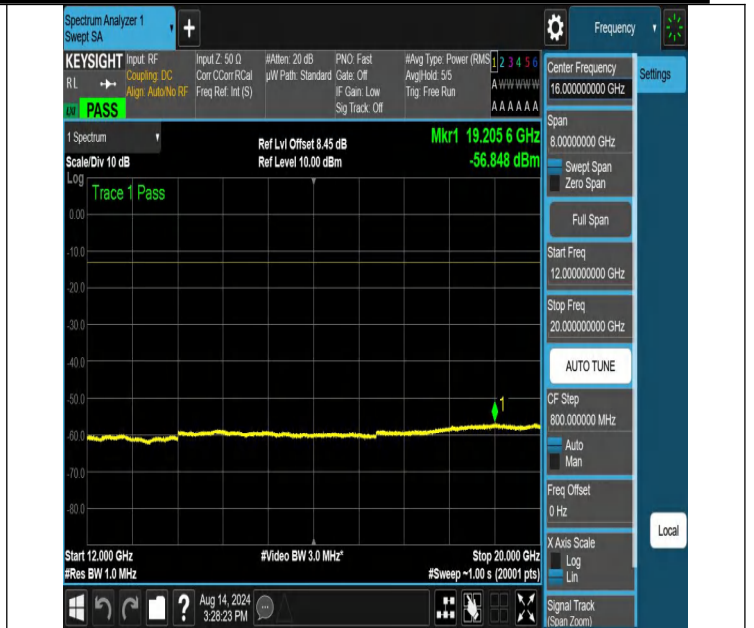

NTNV-N66-PC3-15-25-L-DFT-QPSK-Edge_1RB_Left-0.15-30-Ant 1-PASS

NTNV-N66-PC3-15-25-L-DFT-QPSK-Edge_1RB_Left-30-1000-Ant1-PASS

NTNV-N66-PC3-15-25-L-DFT-QPSK-Edge_1RB_Left-1000-3000-Ant1-PASS

NTNV-N66-PC3-15-25-L-DFT-QPSK-Edge_1RB_Left-3000-1200
 0-Ant1-PASS

NTNV-N66-PC3-15-25-L-DFT-QPSK-Edge_1RB_Left-12000-2000
 0-Ant1-PASS

NTNV-N66-PC3-15-25-L-DFT-QPSK-Edge_1RB_Right-0.009-0.1
 5-Ant1-PASS

NTNV-N66-PC3-15-25-L-DFT-QPSK-Edge_1RB_Right-0.15-30-A
 nt1-PASS

NTNV-N66-PC3-15-25-L-DFT-QPSK-Edge_1RB_Right-30-1000-Ant1-PASS