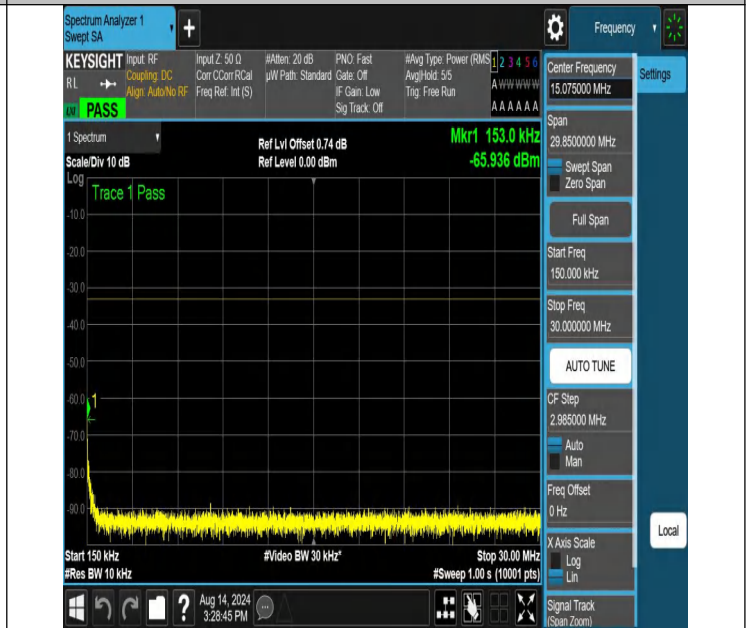

NTNV-N66-PC3-15-25-L-DFT-QPSK-Edge_1RB_Left-12000-2000
0-Ant1-PASS

NTNV-N66-PC3-15-25-L-DFT-QPSK-Edge_1RB_Right-0.15-30-A
nt1-PASS