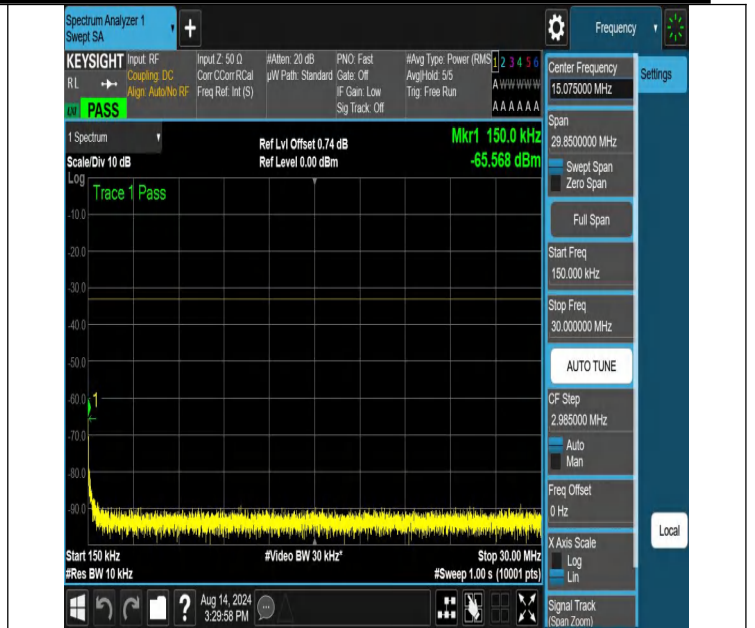

NTNV-N66-PC3-15-25-L-DFT-QPSK-Edge_1RB_Right-1000-3000-Ant1-PASS

NTNV-N66-PC3-15-25-L-DFT-QPSK-Edge_1RB_Right-3000-12000-Ant1-PASS

NTNV-N66-PC3-15-25-L-DFT-QPSK-Edge_1RB_Right-12000-20000-Ant1-PASS

NTNV-N66-PC3-15-25-M-DFT-PI2BPSK-Edge_1RB_Left-0.009-0.15-Ant1-PASS