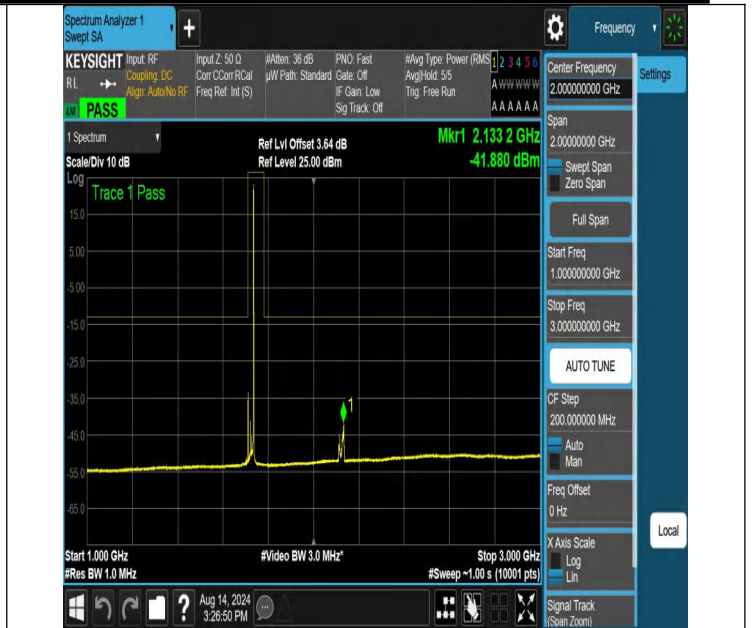

NTNV-N66-PC3-15-25-L-DFT-PI2BPSK-Edge_1RB_Left-1000-3000-Ant1-PASS

NTNV-N66-PC3-15-25-L-DFT-PI2BPSK-Edge_1RB_Left-3000-12000-Ant1-PASS

NTNV-N66-PC3-15-25-L-DFT-PI2BPSK-Edge_1RB_Left-12000-20000-Ant1-PASS

NTNV-N66-PC3-15-25-L-DFT-PI2BPSK-Edge_1RB_Right-0.009-0.15-Ant1-PASS

NTNV-N66-PC3-15-25-L-DFT-PI2BPSK-Edge_1RB_Right-0.15-30-Ant1-PASS

NTNV-N66-PC3-15-25-L-DFT-PI2BPSK-Edge_1RB_Right-30-1000-Ant1-PASS

NTNV-N66-PC3-15-25-L-DFT-PI2BPSK-Edge_1RB_Right-1000-3000-Ant1-PASS