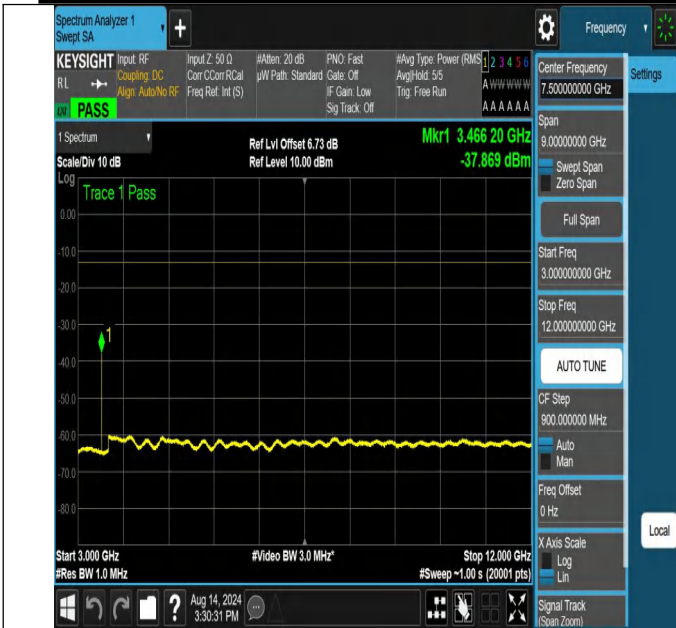

NTNV-N66-PC3-15-25-L-DFT-QPSK-Edge_1RB_Right-1000-3000-Ant1-PASS

NTNV-N66-PC3-15-25-L-DFT-QPSK-Edge_1RB_Right-3000-12000-Ant1-PASS

NTNV-N66-PC3-15-25-L-DFT-QPSK-Edge_1RB_Right-12000-20000-Ant1-PASS

NTNV-N66-PC3-15-25-M-DFT-PI2BPSK-Edge_1RB_Left-0.009-0.15-Ant1-PASS

NTNV-N66-PC3-15-25-M-DFT-PI2BPSK-Edge_1RB_Left-0.15-30-Ant1-PASS

NTNV-N66-PC3-15-25-M-DFT-PI2BPSK-Edge_1RB_Left-30-1000-Ant1-PASS

NTNV-N66-PC3-15-25-M-DFT-PI2BPSK-Edge_1RB_Left-1000-3000-Ant1-PASS

NTNV-N66-PC3-15-25-M-DFT-PI2BPSK-Edge_1RB_Left-3000-1
2000-Ant1-PASS