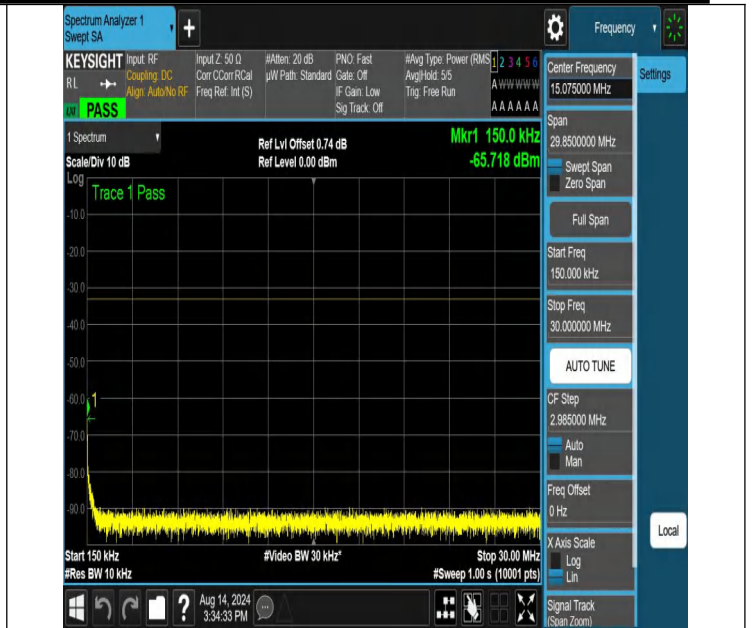

NTNV-N66-PC3-15-25-M-DFT-QPSK-Edge_1RB_Right-0.15-30-A
 nt1-PASS

NTNV-N66-PC3-15-25-M-DFT-QPSK-Edge_1RB_Right-30-1000-Ant1-PASS

NTNV-N66-PC3-15-25-M-DFT-QPSK-Edge_1RB_Right-1000-300-0-Ant1-PASS

NTNV-N66-PC3-15-25-M-DFT-QPSK-Edge_1RB_Right-3000-12000-Ant1-PASS

NTNV-N66-PC3-15-25-M-DFT-QPSK-Edge_1RB_Right-12000-20000-Ant1-PASS

NTNV-N66-PC3-15-25-H-DFT-PI2BPSK-Edge_1RB_Left-0.009-0.15-Ant1-PASS

NTNV-N66-PC3-15-25-H-DFT-PI2BPSK-Edge_1RB_Left-0.15-30-Ant1-PASS

NTNV-N66-PC3-15-25-H-DFT-PI2BPSK-Edge_1RB_Left-30-1000-Ant1-PASS