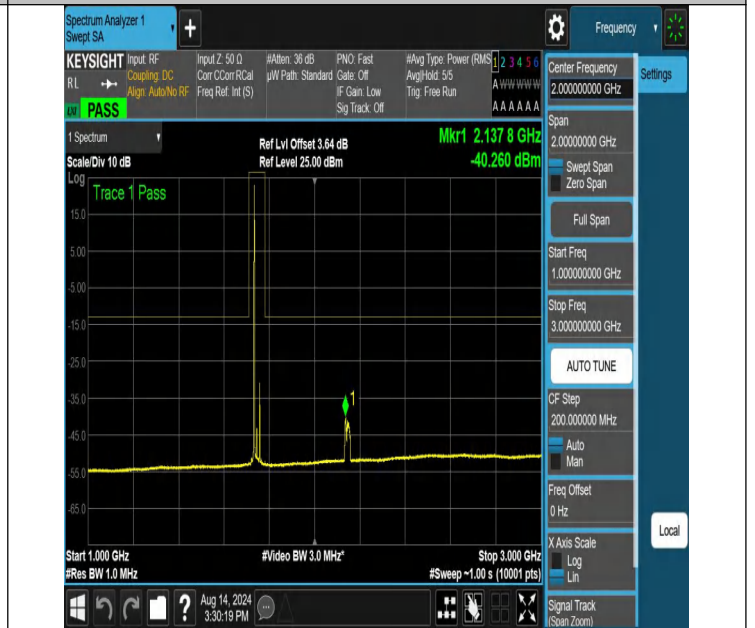

NTNV-N66-PC3-15-25-M-DFT-PI2BPSK-Edge_1RB_Left-0.15-30-Ant1-PASS

NTNV-N66-PC3-15-25-M-DFT-PI2BPSK-Edge_1RB_Left-1000-3000-Ant1-PASS