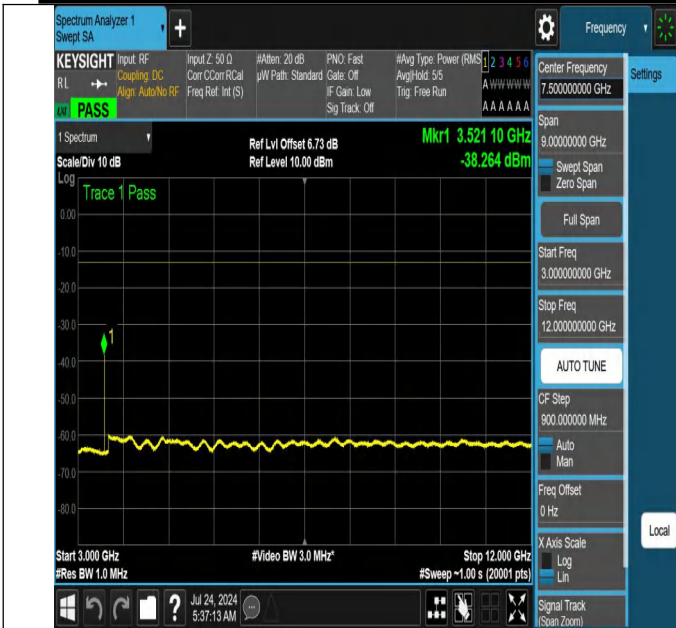

NTNV-N66-PC3-15-20-H-DFT-PI2BPSK-Edge_1RB_Right-0.15-3
0-Ant1-PASS

NTNV-N66-PC3-15-20-H-DFT-PI2BPSK-Edge_1RB_Right-30-1000-Ant1-PASS

NTNV-N66-PC3-15-20-H-DFT-PI2BPSK-Edge_1RB_Right-1000-3000-Ant1-PASS

NTNV-N66-PC3-15-20-H-DFT-PI2BPSK-Edge_1RB_Right-3000-12000-Ant1-PASS

NTNV-N66-PC3-15-20-H-DFT-PI2BPSK-Edge_1RB_Right-12000-20000-Ant1-PASS

NTNV-N66-PC3-15-20-H-DFT-QPSK-Edge_1RB_Left-0.009-0.15
 -Ant1-PASS

NTNV-N66-PC3-15-20-H-DFT-QPSK-Edge_1RB_Left-0.15-30-Ant
 1-PASS

NTNV-N66-PC3-15-20-H-DFT-QPSK-Edge_1RB_Left-30-1000-A
 nt1-PASS

NTNV-N66-PC3-15-20-H-DFT-QPSK-Edge_1RB_Left-1000-3000-
 Ant1-PASS

NTNV-N66-PC3-15-20-H-DFT-QPSK-Edge_1RB_Left-3000-1200
0-Ant1-PASS

NTNV-N66-PC3-15-20-H-DFT-QPSK-Edge_1RB_Left-12000-2000
0-Ant1-PASS

NTNV-N66-PC3-15-20-H-DFT-QPSK-Edge_1RB_Right-0.009-0.1
5-Ant1-PASS