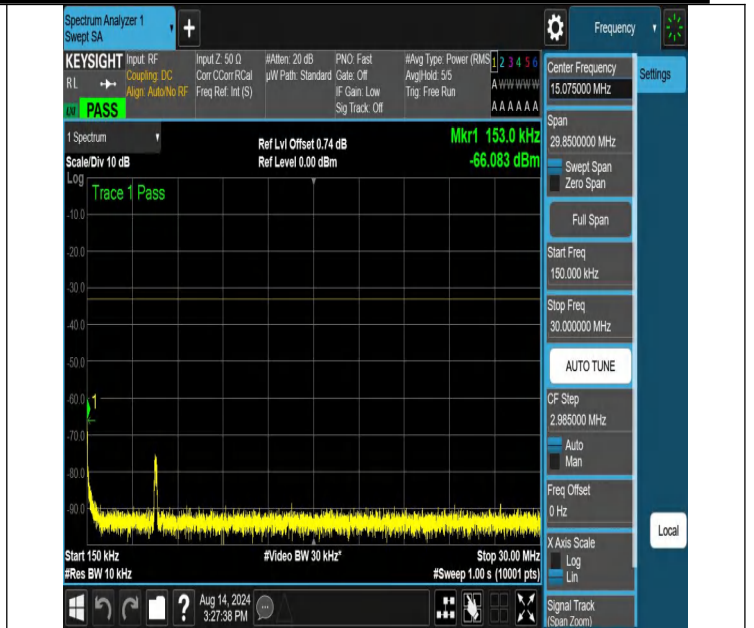

NTNV-N66-PC3-15-25-L-DFT-PI2BPSK-Edge_1RB_Right-0.009-0.15-Ant1-PASS

NTNV-N66-PC3-15-25-L-DFT-PI2BPSK-Edge_1RB_Right-0.15-30-Ant1-PASS

NTNV-N66-PC3-15-25-L-DFT-PI2BPSK-Edge_1RB_Right-30-1000-Ant1-PASS

NTNV-N66-PC3-15-25-L-DFT-PI2BPSK-Edge_1RB_Right-1000-3000-Ant1-PASS

NTNV-N66-PC3-15-25-L-DFT-PI2BPSK-Edge_1RB_Right-3000-12000-Ant1-PASS

NTNV-N66-PC3-15-25-L-DFT-PI2BPSK-Edge_1RB_Right-12000-20000-Ant1-PASS

NTNV-N66-PC3-15-25-L-DFT-QPSK-Edge_1RB_Left-0.009-0.15-Ant1-PASS