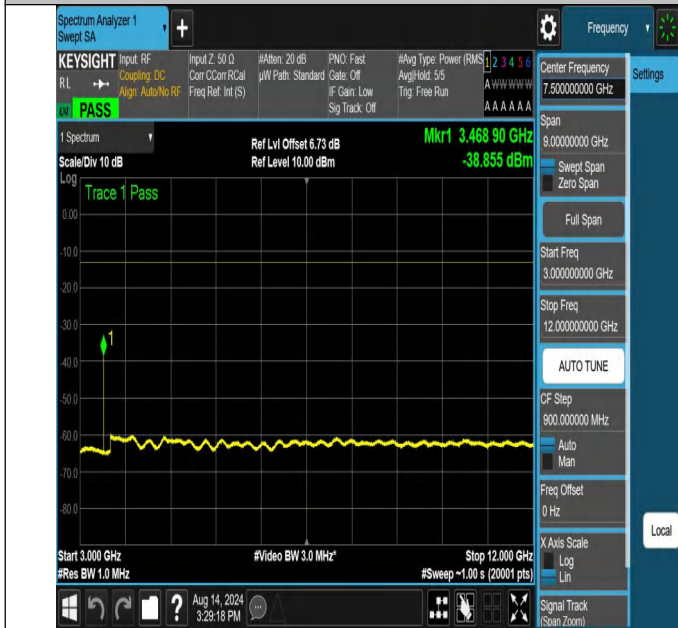

NTNV-N66-PC3-15-25-L-DFT-QPSK-Edge_1RB_Left-12000-2000
 0-Ant1-PASS

NTNV-N66-PC3-15-25-L-DFT-QPSK-Edge_1RB_Right-0.009-0.1
 5-Ant1-PASS

NTNV-N66-PC3-15-25-L-DFT-QPSK-Edge_1RB_Right-0.15-30-A
 nt1-PASS

NTNV-N66-PC3-15-25-L-DFT-QPSK-Edge_1RB_Right-30-1000-Ant1-PASS

NTNV-N66-PC3-15-25-L-DFT-QPSK-Edge_1RB_Right-1000-3000-Ant1-PASS

NTNV-N66-PC3-15-25-L-DFT-QPSK-Edge_1RB_Right-3000-12000-Ant1-PASS

NTNV-N66-PC3-15-25-L-DFT-QPSK-Edge_1RB_Right-12000-20000-Ant1-PASS

NTNV-N66-PC3-15-25-M-DFT-PI2BPSK-Edge_1RB_Left-0.009-0.15-Ant1-PASS