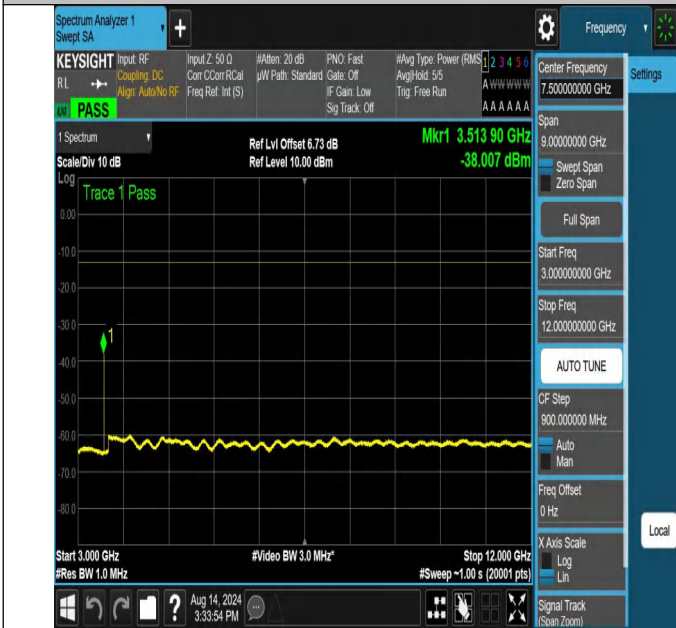

NTNV-N66-PC3-15-25-M-DFT-QPSK-Edge_1RB_Right-30-1000-Ant1-PASS

NTNV-N66-PC3-15-25-M-DFT-QPSK-Edge_1RB_Right-3000-12000-Ant1-PASS