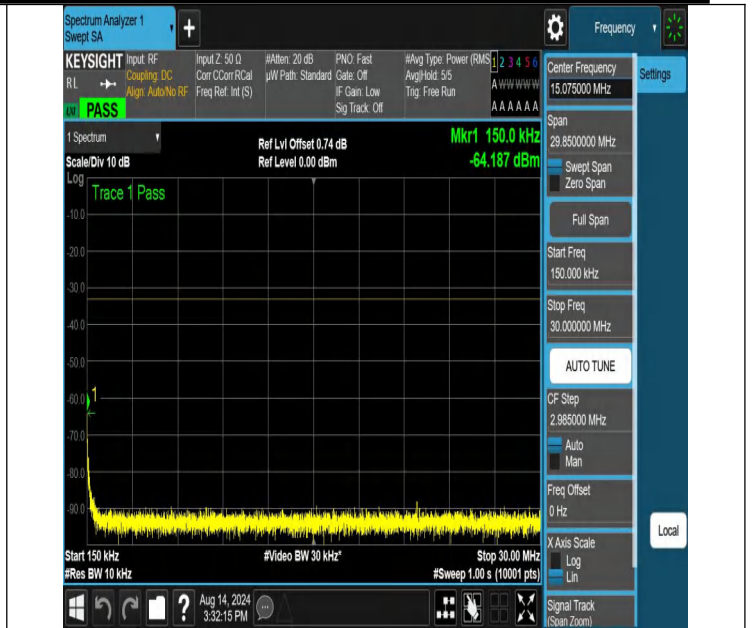

NTNV-N66-PC3-15-25-M-DFT-PI2BPSK-Edge_1RB_Right-30-1000-Ant1-PASS

NTNV-N66-PC3-15-25-M-DFT-PI2BPSK-Edge_1RB_Right-1000-3000-Ant1-PASS

NTNV-N66-PC3-15-25-M-DFT-PI2BPSK-Edge_1RB_Right-3000-12000-Ant1-PASS

NTNV-N66-PC3-15-25-M-DFT-PI2BPSK-Edge_1RB_Right-12000-20000-Ant1-PASS

NTNV-N66-PC3-15-25-M-DFT-QPSK-Edge_1RB_Left-0.009-0.15 -Ant1-PASS

NTNV-N66-PC3-15-25-M-DFT-QPSK-Edge_1RB_Left-0.15-30-Ant 1-PASS

NTNV-N66-PC3-15-25-M-DFT-QPSK-Edge_1RB_Left-30-1000-A nt1-PASS