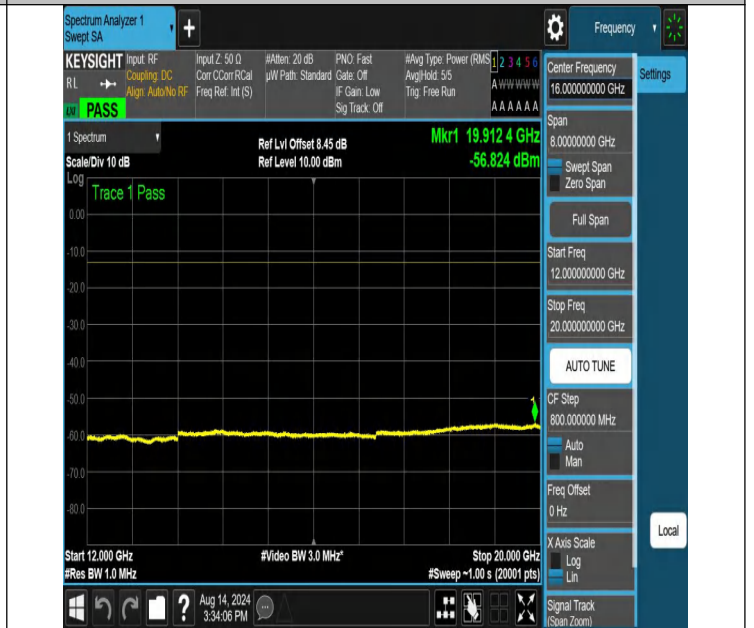

NTNV-N66-PC3-15-25-M-DFT-QPSK-Edge_1RB_Right-0.15-30-A
 nt1-PASS

NTNV-N66-PC3-15-25-M-DFT-QPSK-Edge_1RB_Right-30-1000-Ant1-PASS

NTNV-N66-PC3-15-25-M-DFT-QPSK-Edge_1RB_Right-1000-300-0-Ant1-PASS

NTNV-N66-PC3-15-25-M-DFT-QPSK-Edge_1RB_Right-3000-12000-Ant1-PASS

NTNV-N66-PC3-15-25-M-DFT-QPSK-Edge_1RB_Right-12000-20000-Ant1-PASS

NTNV-N66-PC3-15-25-H-DFT-PI2BPSK-Edge_1RB_Left-0.009-0.15-Ant1-PASS

NTNV-N66-PC3-15-25-H-DFT-PI2BPSK-Edge_1RB_Left-0.15-30-Ant1-PASS

NTNV-N66-PC3-15-25-H-DFT-PI2BPSK-Edge_1RB_Left-30-1000-Ant1-PASS