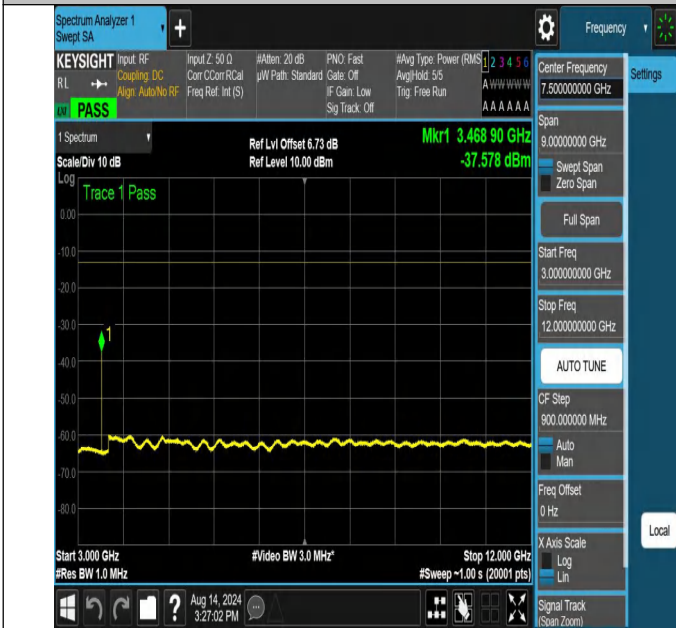

NTNV-N66-PC3-15-25-L-DFT-PI2BPSK-Edge_1RB_Right-0.009-0.15-Ant1-PASS

NTNV-N66-PC3-15-25-L-DFT-PI2BPSK-Edge_1RB_Right-0.15-30-Ant1-PASS

NTNV-N66-PC3-15-25-L-DFT-PI2BPSK-Edge_1RB_Right-30-1000-Ant1-PASS

NTNV-N66-PC3-15-25-L-DFT-PI2BPSK-Edge_1RB_Right-1000-3000-Ant1-PASS

NTNV-N66-PC3-15-25-L-DFT-PI2BPSK-Edge_1RB_Right-3000-12000-Ant1-PASS

NTNV-N66-PC3-15-25-L-DFT-PI2BPSK-Edge_1RB_Right-12000-20000-Ant1-PASS

NTNV-N66-PC3-15-25-L-DFT-QPSK-Edge_1RB_Left-0.009-0.15-Ant1-PASS