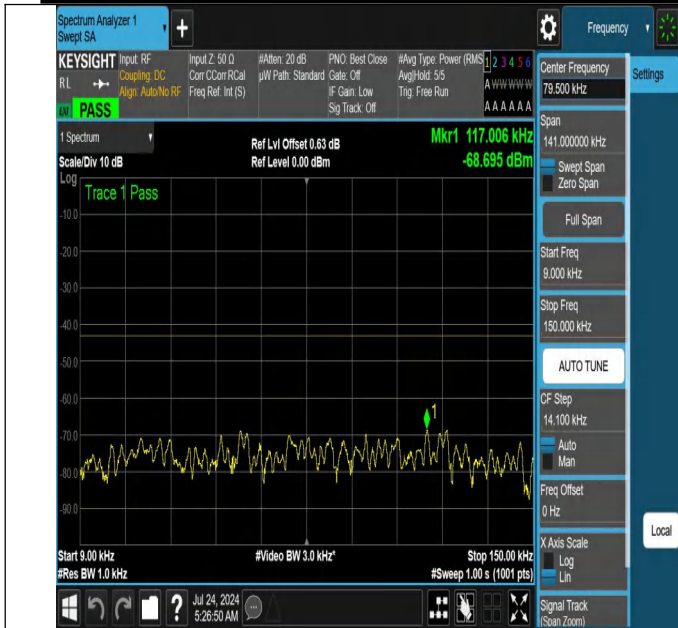

NTNV-N66-PC3-15-20-L-DFT-PI2BPSK-Edge_1RB_Right-0.009-0.15-Ant1-PASS

NTNV-N66-PC3-15-20-L-DFT-PI2BPSK-Edge_1RB_Right-0.15-30-Ant1-PASS

NTNV-N66-PC3-15-20-L-DFT-PI2BPSK-Edge_1RB_Right-30-1000-Ant1-PASS

NTNV-N66-PC3-15-20-L-DFT-PI2BPSK-Edge_1RB_Right-1000-3000-Ant1-PASS

NTNV-N66-PC3-15-20-L-DFT-PI2BPSK-Edge_1RB_Right-3000-12000-Ant1-PASS

NTNV-N66-PC3-15-20-L-DFT-PI2BPSK-Edge_1RB_Right-12000-20000-Ant1-PASS

NTNV-N66-PC3-15-20-L-DFT-QPSK-Edge_1RB_Left-0.009-0.15-Ant1-PASS