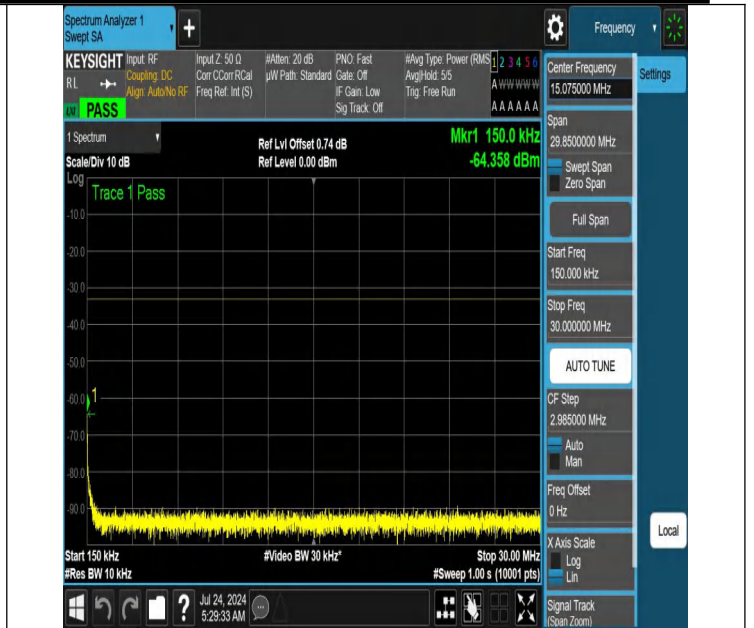

NTNV-N66-PC3-15-20-L-DFT-QPSK-Edge_1RB_Right-1000-3000-Ant1-PASS

NTNV-N66-PC3-15-20-L-DFT-QPSK-Edge_1RB_Right-3000-12000-Ant1-PASS

NTNV-N66-PC3-15-20-L-DFT-QPSK-Edge_1RB_Right-12000-20000-Ant1-PASS

NTNV-N66-PC3-15-20-M-DFT-PI2BPSK-Edge_1RB_Left-0.009-0.15-Ant1-PASS

NTNV-N66-PC3-15-20-M-DFT-PI2BPSK-Edge_1RB_Left-0.15-30-Ant1-PASS

NTNV-N66-PC3-15-20-M-DFT-PI2BPSK-Edge_1RB_Left-30-1000-Ant1-PASS

NTNV-N66-PC3-15-20-M-DFT-PI2BPSK-Edge_1RB_Left-1000-3000-Ant1-PASS

NTNV-N66-PC3-15-20-M-DFT-PI2BPSK-Edge_1RB_Left-3000-1
 2000-Ant1-PASS