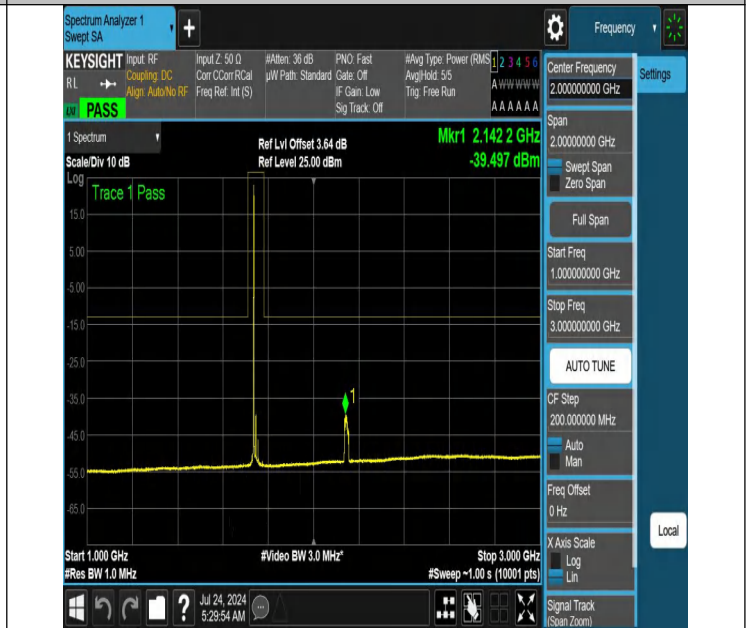

NTNV-N66-PC3-15-20-L-DFT-QPSK-Edge_1RB_Right-1000-3000-Ant1-PASS

NTNV-N66-PC3-15-20-L-DFT-QPSK-Edge_1RB_Right-3000-12000-Ant1-PASS

NTNV-N66-PC3-15-20-L-DFT-QPSK-Edge_1RB_Right-12000-20000-Ant1-PASS

NTNV-N66-PC3-15-20-M-DFT-PI2BPSK-Edge_1RB_Left-0.009-0.15-Ant1-PASS

NTNV-N66-PC3-15-20-M-DFT-PI2BPSK-Edge_1RB_Left-0.15-30-Ant1-PASS

NTNV-N66-PC3-15-20-M-DFT-PI2BPSK-Edge_1RB_Left-30-1000-Ant1-PASS

NTNV-N66-PC3-15-20-M-DFT-PI2BPSK-Edge_1RB_Left-1000-3000-Ant1-PASS

NTNV-N66-PC3-15-20-M-DFT-PI2BPSK-Edge_1RB_Left-3000-1
 2000-Ant1-PASS