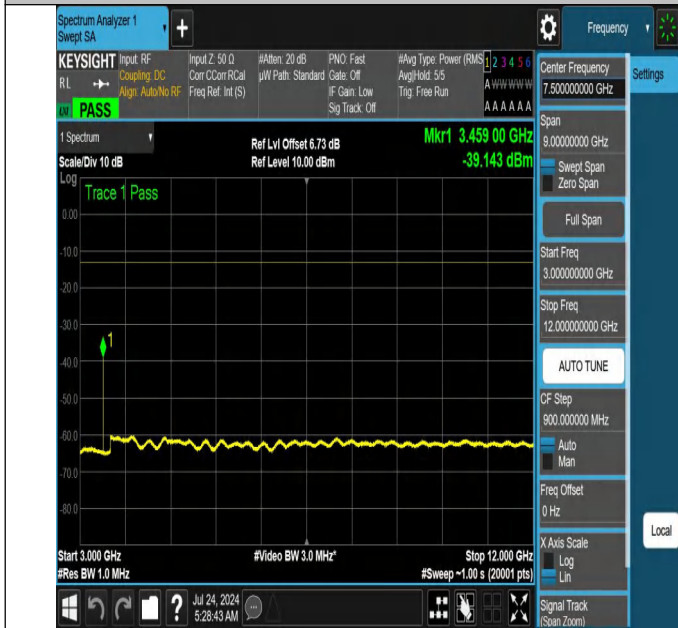

NTNV-N66-PC3-15-20-L-DFT-QPSK-Edge_1RB_Left-12000-2000
0-Ant1-PASS

NTNV-N66-PC3-15-20-L-DFT-QPSK-Edge_1RB_Right-0.009-0.1
5-Ant1-PASS

NTNV-N66-PC3-15-20-L-DFT-QPSK-Edge_1RB_Right-0.15-30-A
nt1-PASS

NTNV-N66-PC3-15-20-L-DFT-QPSK-Edge_1RB_Right-30-1000-Ant1-PASS

NTNV-N66-PC3-15-20-L-DFT-QPSK-Edge_1RB_Right-1000-3000-Ant1-PASS

NTNV-N66-PC3-15-20-L-DFT-QPSK-Edge_1RB_Right-3000-12000-Ant1-PASS

NTNV-N66-PC3-15-20-L-DFT-QPSK-Edge_1RB_Right-12000-20000-Ant1-PASS

NTNV-N66-PC3-15-20-M-DFT-PI2BPSK-Edge_1RB_Left-0.009-0.15-Ant1-PASS