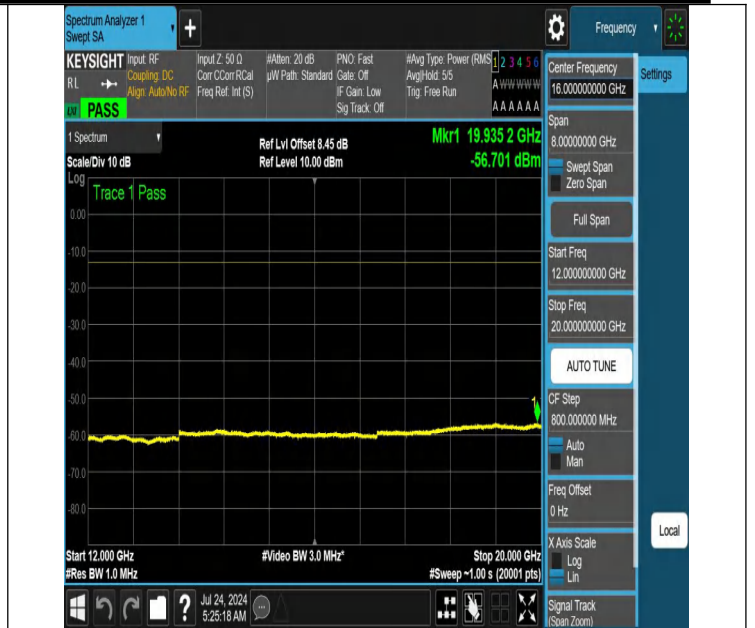

NTNV-N66-PC3-15-15-H-DFT-QPSK-Edge_1RB_Right-12000-20000-Ant1-PASS

NTNV-N66-PC3-15-20-L-DFT-PI2BPSK-Edge_1RB_Left-0.009-0.15-Ant1-PASS

NTNV-N66-PC3-15-20-L-DFT-PI2BPSK-Edge_1RB_Left-0.15-30-Ant1-PASS

NTNV-N66-PC3-15-20-L-DFT-PI2BPSK-Edge_1RB_Left-30-1000-Ant1-PASS

NTNV-N66-PC3-15-20-L-DFT-PI2BPSK-Edge_1RB_Left-1000-3000-Ant1-PASS

NTNV-N66-PC3-15-20-L-DFT-PI2BPSK-Edge_1RB_Left-3000-12000-Ant1-PASS

NTNV-N66-PC3-15-20-L-DFT-PI2BPSK-Edge_1RB_Left-12000-20000-Ant1-PASS