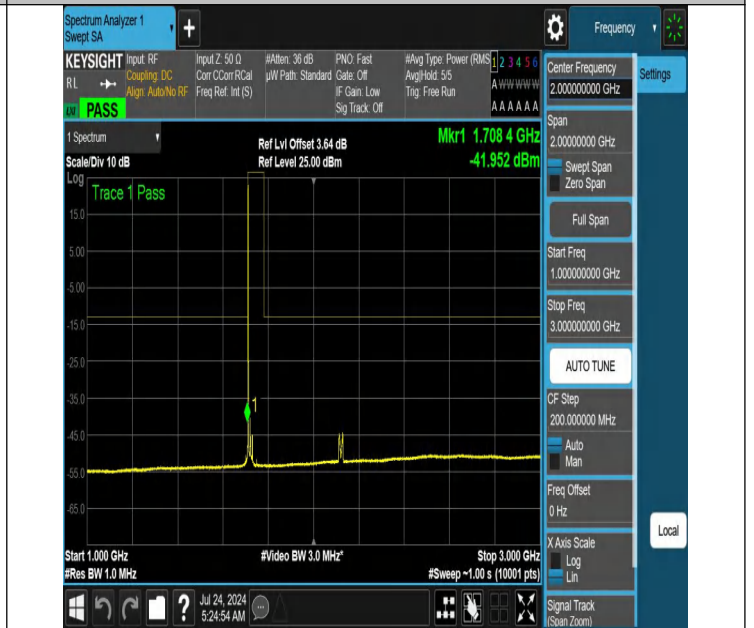

NTNV-N66-PC3-15-15-H-DFT-QPSK-Edge_1RB_Right-12000-20000-Ant1-PASS

NTNV-N66-PC3-15-20-L-DFT-PI2BPSK-Edge_1RB_Left-0.009-0.15-Ant1-PASS

NTNV-N66-PC3-15-20-L-DFT-PI2BPSK-Edge_1RB_Left-0.15-30-Ant1-PASS

NTNV-N66-PC3-15-20-L-DFT-PI2BPSK-Edge_1RB_Left-30-1000-Ant1-PASS

NTNV-N66-PC3-15-20-L-DFT-PI2BPSK-Edge_1RB_Left-1000-3000-Ant1-PASS

NTNV-N66-PC3-15-20-L-DFT-PI2BPSK-Edge_1RB_Left-3000-12000-Ant1-PASS

NTNV-N66-PC3-15-20-L-DFT-PI2BPSK-Edge_1RB_Left-12000-20000-Ant1-PASS