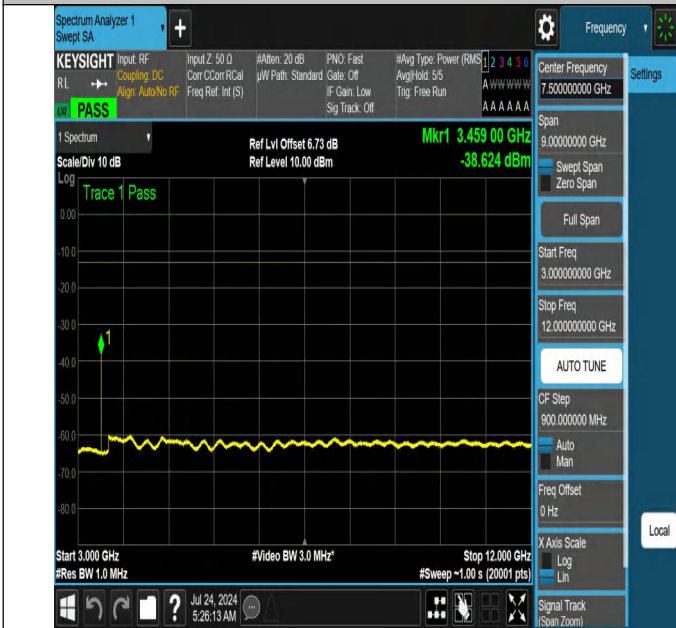

NTNV-N66-PC3-15-20-L-DFT-PI2BPSK-Edge_1RB_Right-0.009-0.15-Ant1-PASS

NTNV-N66-PC3-15-20-L-DFT-PI2BPSK-Edge_1RB_Right-0.15-30-Ant1-PASS

NTNV-N66-PC3-15-20-L-DFT-PI2BPSK-Edge_1RB_Right-30-1000-Ant1-PASS

NTNV-N66-PC3-15-20-L-DFT-PI2BPSK-Edge_1RB_Right-1000-3000-Ant1-PASS

NTNV-N66-PC3-15-20-L-DFT-PI2BPSK-Edge_1RB_Right-3000-12000-Ant1-PASS

NTNV-N66-PC3-15-20-L-DFT-PI2BPSK-Edge_1RB_Right-12000-20000-Ant1-PASS

NTNV-N66-PC3-15-20-L-DFT-QPSK-Edge_1RB_Left-0.009-0.15-Ant1-PASS