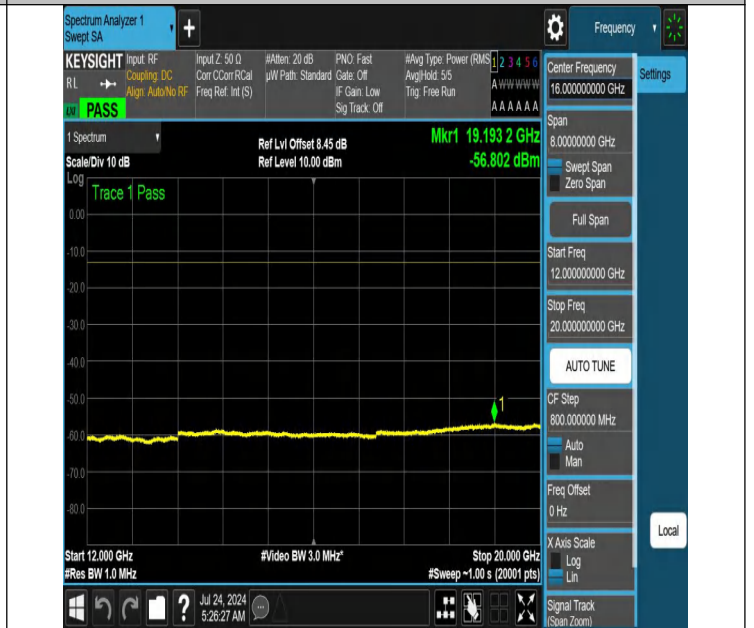

NTNV-N66-PC3-15-20-L-DFT-PI2BPSK-Edge_1RB_Right-0.009-0.15-Ant1-PASS

NTNV-N66-PC3-15-20-L-DFT-PI2BPSK-Edge_1RB_Right-0.15-30-Ant1-PASS

NTNV-N66-PC3-15-20-L-DFT-PI2BPSK-Edge_1RB_Right-30-1000-Ant1-PASS

NTNV-N66-PC3-15-20-L-DFT-PI2BPSK-Edge_1RB_Right-1000-3000-Ant1-PASS

NTNV-N66-PC3-15-20-L-DFT-PI2BPSK-Edge_1RB_Right-3000-12000-Ant1-PASS

NTNV-N66-PC3-15-20-L-DFT-PI2BPSK-Edge_1RB_Right-12000-20000-Ant1-PASS

NTNV-N66-PC3-15-20-L-DFT-QPSK-Edge_1RB_Left-0.009-0.15-Ant1-PASS