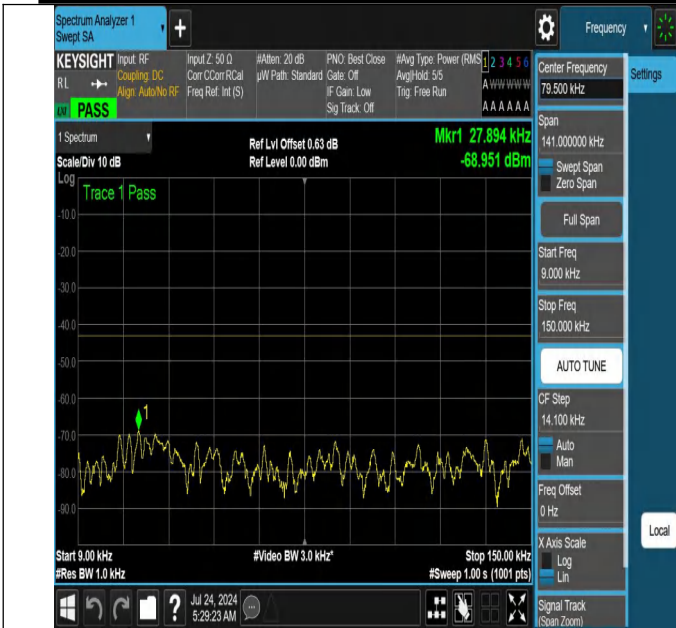

NTNV-N66-PC3-15-20-L-DFT-QPSK-Edge_1RB_Left-12000-2000
0-Ant1-PASS

NTNV-N66-PC3-15-20-L-DFT-QPSK-Edge_1RB_Right-0.009-0.1
5-Ant1-PASS

NTNV-N66-PC3-15-20-L-DFT-QPSK-Edge_1RB_Right-0.15-30-A
nt1-PASS

NTNV-N66-PC3-15-20-L-DFT-QPSK-Edge_1RB_Right-30-1000-Ant1-PASS

NTNV-N66-PC3-15-20-L-DFT-QPSK-Edge_1RB_Right-1000-3000-Ant1-PASS

NTNV-N66-PC3-15-20-L-DFT-QPSK-Edge_1RB_Right-3000-12000-Ant1-PASS

NTNV-N66-PC3-15-20-L-DFT-QPSK-Edge_1RB_Right-12000-20000-Ant1-PASS

NTNV-N66-PC3-15-20-M-DFT-PI2BPSK-Edge_1RB_Left-0.009-0.15-Ant1-PASS