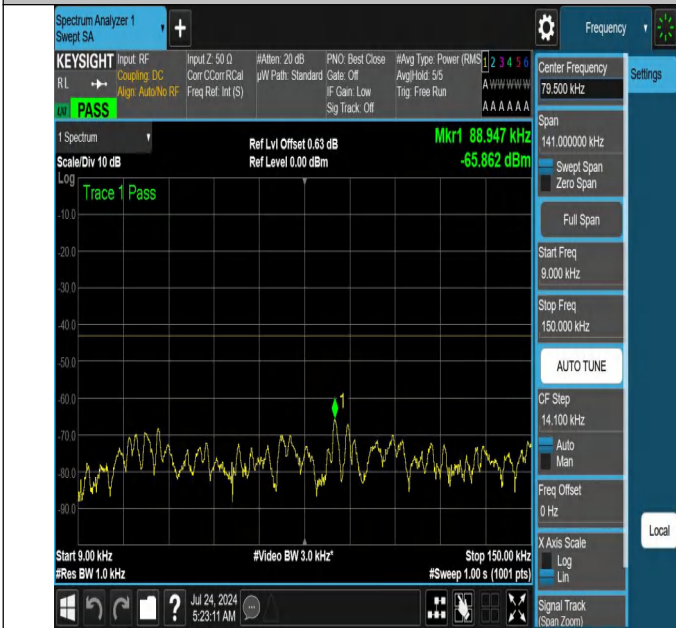

NTNV-N66-PC3-15-15-H-DFT-PI2BPSK-Edge_1RB_Right-12000-20000-Ant1-PASS

NTNV-N66-PC3-15-15-H-DFT-QPSK-Edge_1RB_Left-0.009-0.15
 -Ant1-PASS

NTNV-N66-PC3-15-15-H-DFT-QPSK-Edge_1RB_Left-0.15-30-Ant
 1-PASS

NTNV-N66-PC3-15-15-H-DFT-QPSK-Edge_1RB_Left-30-1000-A
 nt1-PASS

NTNV-N66-PC3-15-15-H-DFT-QPSK-Edge_1RB_Left-1000-3000-
 Ant1-PASS

NTNV-N66-PC3-15-15-H-DFT-QPSK-Edge_1RB_Left-3000-1200
 0-Ant1-PASS

NTNV-N66-PC3-15-15-H-DFT-QPSK-Edge_1RB_Left-12000-2000
 0-Ant1-PASS

NTNV-N66-PC3-15-15-H-DFT-QPSK-Edge_1RB_Right-0.009-0.1
 5-Ant1-PASS