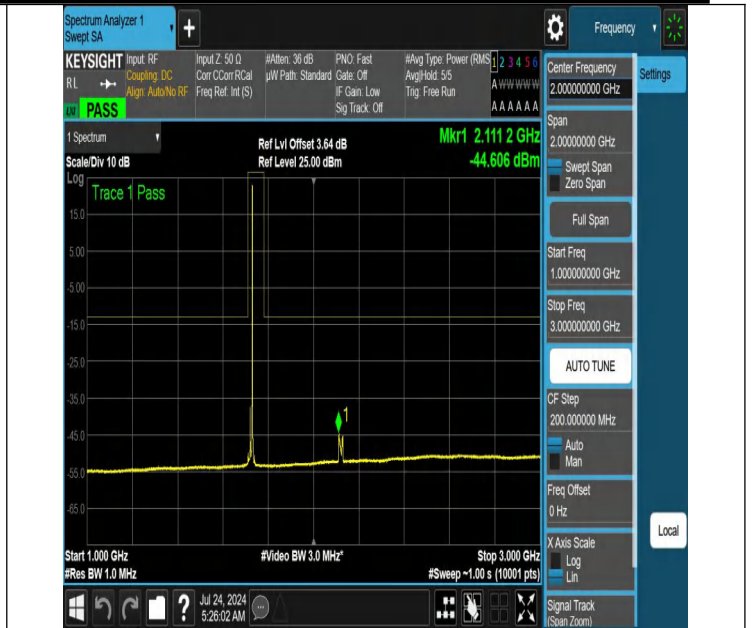

NTNV-N66-PC3-15-20-L-DFT-PI2BPSK-Edge_1RB_Left-1000-3000-Ant1-PASS

NTNV-N66-PC3-15-20-L-DFT-PI2BPSK-Edge_1RB_Left-3000-12000-Ant1-PASS

NTNV-N66-PC3-15-20-L-DFT-PI2BPSK-Edge_1RB_Left-12000-20000-Ant1-PASS

NTNV-N66-PC3-15-20-L-DFT-PI2BPSK-Edge_1RB_Right-0.009-0.15-Ant1-PASS

NTNV-N66-PC3-15-20-L-DFT-PI2BPSK-Edge_1RB_Right-0.15-30-Ant1-PASS

NTNV-N66-PC3-15-20-L-DFT-PI2BPSK-Edge_1RB_Right-30-1000-Ant1-PASS

NTNV-N66-PC3-15-20-L-DFT-PI2BPSK-Edge_1RB_Right-1000-3000-Ant1-PASS