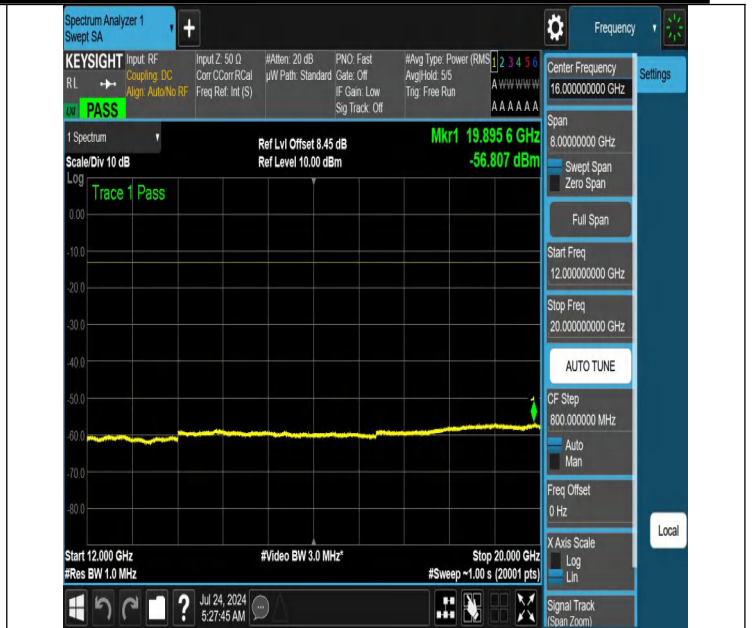

NTNV-N66-PC3-15-20-L-DFT-PI2BPSK-Edge_1RB_Right-3000-12000-Ant1-PASS

NTNV-N66-PC3-15-20-L-DFT-PI2BPSK-Edge_1RB_Right-12000-20000-Ant1-PASS

NTNV-N66-PC3-15-20-L-DFT-QPSK-Edge_1RB_Left-0.009-0.15-Ant1-PASS

NTNV-N66-PC3-15-20-L-DFT-QPSK-Edge_1RB_Left-0.15-30-Ant 1-PASS

NTNV-N66-PC3-15-20-L-DFT-QPSK-Edge_1RB_Left-30-1000-Ant1-PASS

NTNV-N66-PC3-15-20-L-DFT-QPSK-Edge_1RB_Left-1000-3000-Ant1-PASS

NTNV-N66-PC3-15-20-L-DFT-QPSK-Edge_1RB_Left-3000-1200
0-Ant1-PASS

NTNV-N66-PC3-15-20-L-DFT-QPSK-Edge_1RB_Left-12000-2000
0-Ant1-PASS

NTNV-N66-PC3-15-20-L-DFT-QPSK-Edge_1RB_Right-0.009-0.1
5-Ant1-PASS

NTNV-N66-PC3-15-20-L-DFT-QPSK-Edge_1RB_Right-0.15-30-A
nt1-PASS

NTNV-N66-PC3-15-20-L-DFT-QPSK-Edge_1RB_Right-30-1000-Ant1-PASS