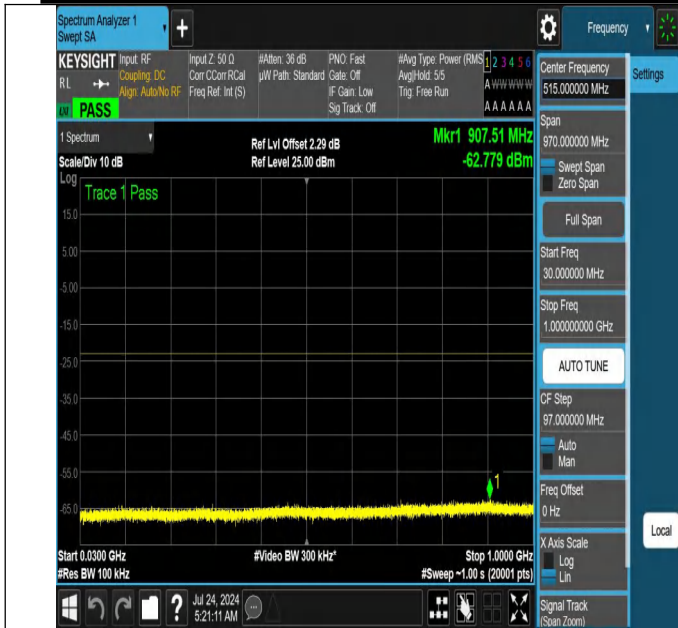

NTNV-N66-PC3-15-15-H-DFT-PI2BPSK-Edge_1RB_Left-3000-1
 2000-Ant1-PASS

NTNV-N66-PC3-15-15-H-DFT-PI2BPSK-Edge_1RB_Left-12000-2
 0000-Ant1-PASS

NTNV-N66-PC3-15-15-H-DFT-PI2BPSK-Edge_1RB_Right-0.009-
 0.15-Ant1-PASS

NTNV-N66-PC3-15-15-H-DFT-PI2BPSK-Edge_1RB_Right-0.15-3
 0-Ant1-PASS

NTNV-N66-PC3-15-15-H-DFT-PI2BPSK-Edge_1RB_Right-30-1000-Ant1-PASS

NTNV-N66-PC3-15-15-H-DFT-PI2BPSK-Edge_1RB_Right-1000-3000-Ant1-PASS

NTNV-N66-PC3-15-15-H-DFT-PI2BPSK-Edge_1RB_Right-3000-12000-Ant1-PASS