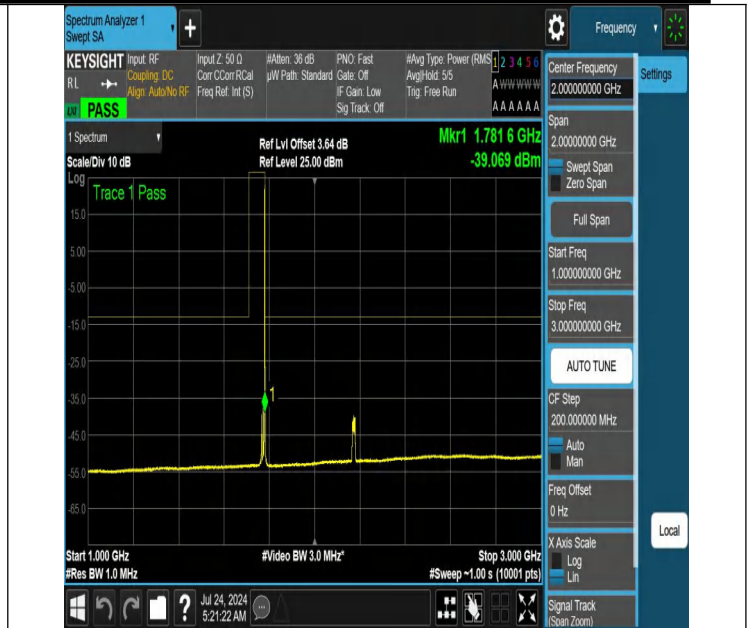

NTNV-N66-PC3-15-15-H-DFT-PI2BPSK-Edge_1RB_Left-3000-1
 2000-Ant1-PASS

NTNV-N66-PC3-15-15-H-DFT-PI2BPSK-Edge_1RB_Left-12000-2
 0000-Ant1-PASS

NTNV-N66-PC3-15-15-H-DFT-PI2BPSK-Edge_1RB_Right-0.009-
 0.15-Ant1-PASS

NTNV-N66-PC3-15-15-H-DFT-PI2BPSK-Edge_1RB_Right-0.15-3
 0-Ant1-PASS

NTNV-N66-PC3-15-15-H-DFT-PI2BPSK-Edge_1RB_Right-30-1000-Ant1-PASS

NTNV-N66-PC3-15-15-H-DFT-PI2BPSK-Edge_1RB_Right-1000-3000-Ant1-PASS

NTNV-N66-PC3-15-15-H-DFT-PI2BPSK-Edge_1RB_Right-3000-12000-Ant1-PASS