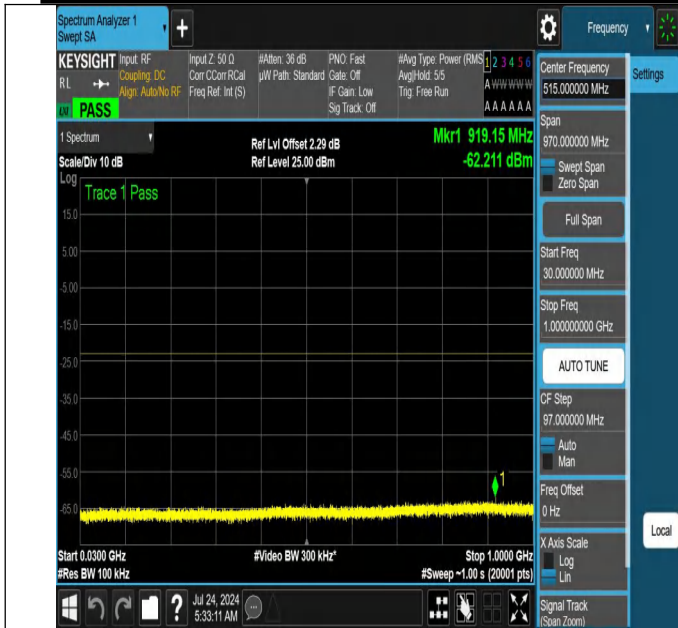

NTNV-N66-PC3-15-20-M-DFT-PI2BPSK-Edge_1RB_Right-12000-20000-Ant1-PASS

NTNV-N66-PC3-15-20-M-DFT-QPSK-Edge_1RB_Left-0.009-0.15 -Ant1-PASS

NTNV-N66-PC3-15-20-M-DFT-QPSK-Edge_1RB_Left-0.15-30-Ant 1-PASS

NTNV-N66-PC3-15-20-M-DFT-QPSK-Edge_1RB_Left-30-1000-A nt1-PASS

NTNV-N66-PC3-15-20-M-DFT-QPSK-Edge_1RB_Left-1000-3000-Ant1-PASS

NTNV-N66-PC3-15-20-M-DFT-QPSK-Edge_1RB_Left-3000-1200
0-Ant1-PASS

NTNV-N66-PC3-15-20-M-DFT-QPSK-Edge_1RB_Left-12000-200
00-Ant1-PASS

NTNV-N66-PC3-15-20-M-DFT-QPSK-Edge_1RB_Right-0.009-0.
15-Ant1-PASS

NTNV-N66-PC3-15-20-M-DFT-QPSK-Edge_1RB_Right-0.15-30-A
nt1-PASS

NTNV-N66-PC3-15-20-M-DFT-QPSK-Edge_1RB_Right-30-1000-Ant1-PASS

NTNV-N66-PC3-15-20-M-DFT-QPSK-Edge_1RB_Right-1000-300-0-Ant1-PASS

NTNV-N66-PC3-15-20-M-DFT-QPSK-Edge_1RB_Right-3000-12000-Ant1-PASS