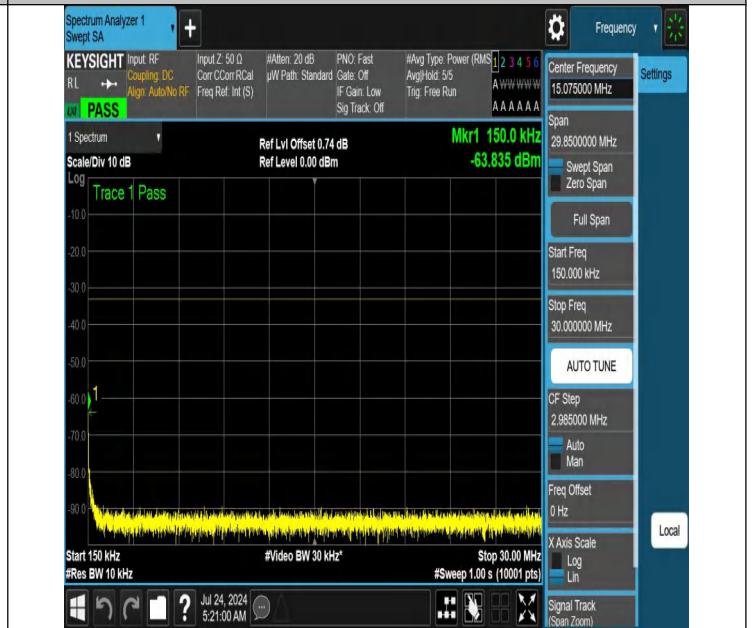

NTNV-N66-PC3-15-15-H-DFT-PI2BPSK-Edge_1RB_Left-0.009-0.15-Ant1-PASS

NTNV-N66-PC3-15-15-H-DFT-PI2BPSK-Edge_1RB_Left-0.15-30-Ant1-PASS

NTNV-N66-PC3-15-15-H-DFT-PI2BPSK-Edge_1RB_Left-30-1000-Ant1-PASS

NTNV-N66-PC3-15-15-H-DFT-PI2BPSK-Edge_1RB_Left-1000-3000-Ant1-PASS

NTNV-N66-PC3-15-15-H-DFT-PI2BPSK-Edge_1RB_Left-3000-1
 2000-Ant1-PASS

NTNV-N66-PC3-15-15-H-DFT-PI2BPSK-Edge_1RB_Left-12000-2
 0000-Ant1-PASS

NTNV-N66-PC3-15-15-H-DFT-PI2BPSK-Edge_1RB_Right-0.009-
 0.15-Ant1-PASS