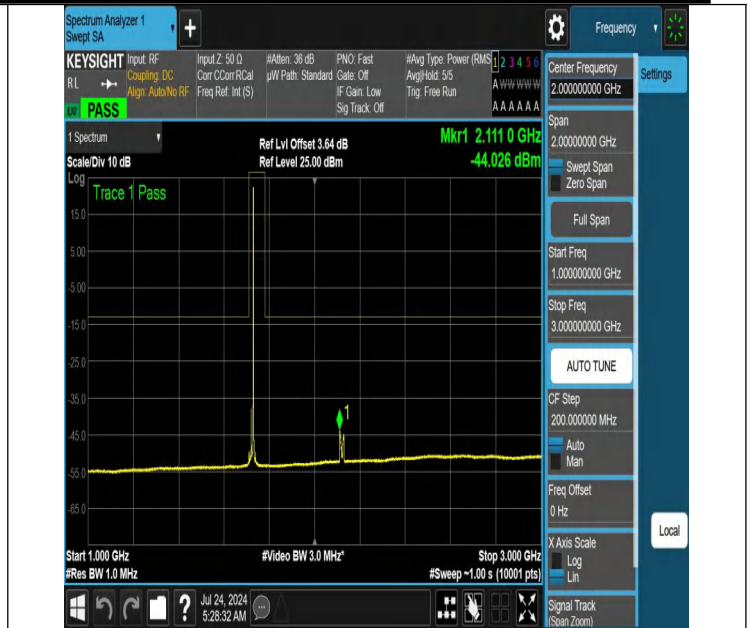

NTNV-N66-PC3-15-20-L-DFT-QPSK-Edge_1RB_Left-12000-2000
0-Ant1-PASS

NTNV-N66-PC3-15-20-L-DFT-QPSK-Edge_1RB_Right-0.009-0.1
5-Ant1-PASS

NTNV-N66-PC3-15-20-L-DFT-QPSK-Edge_1RB_Right-0.15-30-A
nt1-PASS

NTNV-N66-PC3-15-20-L-DFT-QPSK-Edge_1RB_Right-30-1000-Ant1-PASS

NTNV-N66-PC3-15-20-L-DFT-QPSK-Edge_1RB_Right-1000-3000-Ant1-PASS

NTNV-N66-PC3-15-20-L-DFT-QPSK-Edge_1RB_Right-3000-12000-Ant1-PASS

NTNV-N66-PC3-15-20-L-DFT-QPSK-Edge_1RB_Right-12000-20000-Ant1-PASS

NTNV-N66-PC3-15-20-M-DFT-PI2BPSK-Edge_1RB_Left-0.009-0.15-Ant1-PASS