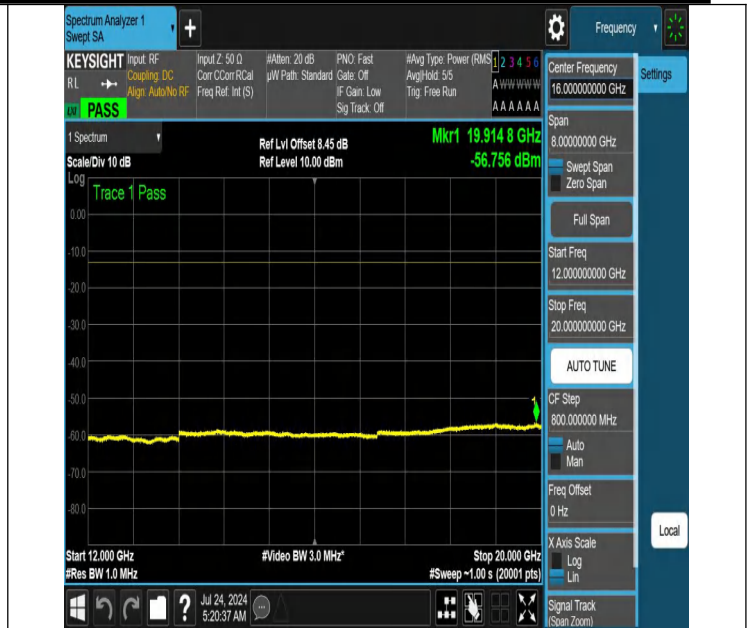

NTNV-N66-PC3-15-15-M-DFT-QPSK-Edge_1RB_Right-30-1000-Ant1-PASS

NTNV-N66-PC3-15-15-M-DFT-QPSK-Edge_1RB_Right-1000-300-0-Ant1-PASS

NTNV-N66-PC3-15-15-M-DFT-QPSK-Edge_1RB_Right-3000-12000-Ant1-PASS

NTNV-N66-PC3-15-15-M-DFT-QPSK-Edge_1RB_Right-12000-20000-Ant1-PASS

NTNV-N66-PC3-15-15-H-DFT-PI2BPSK-Edge_1RB_Left-0.009-0.15-Ant1-PASS

NTNV-N66-PC3-15-15-H-DFT-PI2BPSK-Edge_1RB_Left-0.15-30-Ant1-PASS

NTNV-N66-PC3-15-15-H-DFT-PI2BPSK-Edge_1RB_Left-30-1000-Ant1-PASS

NTNV-N66-PC3-15-15-H-DFT-PI2BPSK-Edge_1RB_Left-1000-3000-Ant1-PASS

NTNV-N66-PC3-15-15-H-DFT-PI2BPSK-Edge_1RB_Left-3000-1
 2000-Ant1-PASS

NTNV-N66-PC3-15-15-H-DFT-PI2BPSK-Edge_1RB_Left-12000-2
 0000-Ant1-PASS

NTNV-N66-PC3-15-15-H-DFT-PI2BPSK-Edge_1RB_Right-0.009-
 0.15-Ant1-PASS

NTNV-N66-PC3-15-15-H-DFT-PI2BPSK-Edge_1RB_Right-0.15-3
 0-Ant1-PASS

NTNV-N66-PC3-15-15-H-DFT-PI2BPSK-Edge_1RB_Right-30-1000-Ant1-PASS

NTNV-N66-PC3-15-15-H-DFT-PI2BPSK-Edge_1RB_Right-1000-3000-Ant1-PASS

NTNV-N66-PC3-15-15-H-DFT-PI2BPSK-Edge_1RB_Right-3000-12000-Ant1-PASS