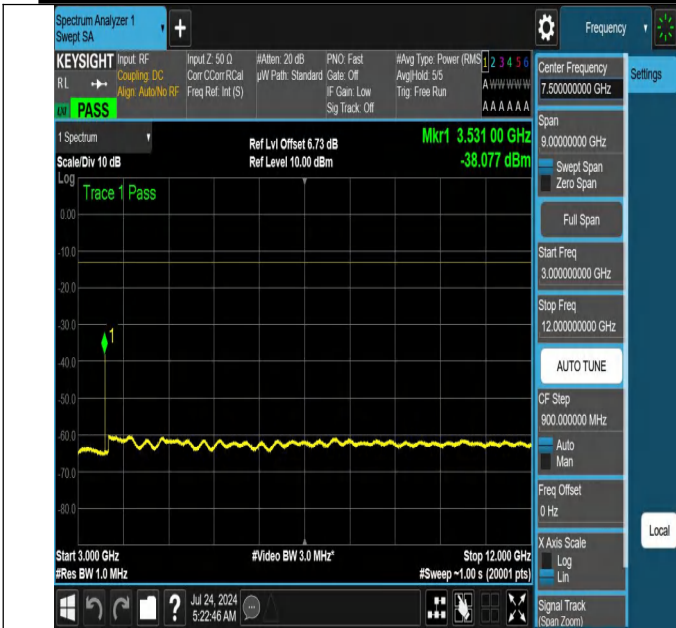

NTNV-N66-PC3-15-15-H-DFT-PI2BPSK-Edge_1RB_Right-12000-20000-Ant1-PASS

NTNV-N66-PC3-15-15-H-DFT-QPSK-Edge_1RB_Left-0.009-0.15
 -Ant1-PASS

NTNV-N66-PC3-15-15-H-DFT-QPSK-Edge_1RB_Left-0.15-30-Ant
 1-PASS

NTNV-N66-PC3-15-15-H-DFT-QPSK-Edge_1RB_Left-30-1000-A
 nt1-PASS

NTNV-N66-PC3-15-15-H-DFT-QPSK-Edge_1RB_Left-1000-3000-
 Ant1-PASS

NTNV-N66-PC3-15-15-H-DFT-QPSK-Edge_1RB_Left-3000-1200
 0-Ant1-PASS

NTNV-N66-PC3-15-15-H-DFT-QPSK-Edge_1RB_Left-12000-2000
 0-Ant1-PASS

NTNV-N66-PC3-15-15-H-DFT-QPSK-Edge_1RB_Right-0.009-0.1
 5-Ant1-PASS