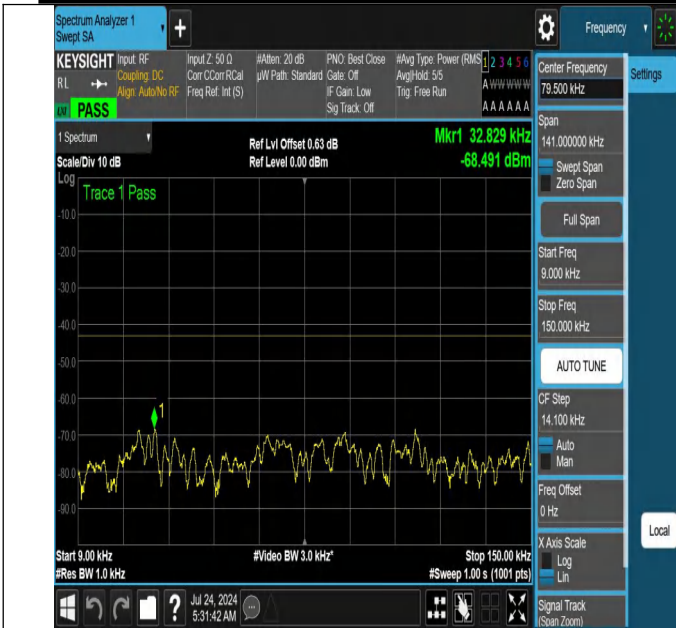

NTNV-N66-PC3-15-20-M-DFT-PI2BPSK-Edge_1RB_Right-30-1000-Ant1-PASS

NTNV-N66-PC3-15-20-M-DFT-PI2BPSK-Edge_1RB_Right-1000-3000-Ant1-PASS

NTNV-N66-PC3-15-20-M-DFT-PI2BPSK-Edge_1RB_Right-3000-12000-Ant1-PASS

NTNV-N66-PC3-15-20-M-DFT-PI2BPSK-Edge_1RB_Right-12000-20000-Ant1-PASS

NTNV-N66-PC3-15-20-M-DFT-QPSK-Edge_1RB_Left-0.009-0.15 -Ant1-PASS

NTNV-N66-PC3-15-20-M-DFT-QPSK-Edge_1RB_Left-0.15-30-Ant 1-PASS

NTNV-N66-PC3-15-20-M-DFT-QPSK-Edge_1RB_Left-30-1000-A nt1-PASS