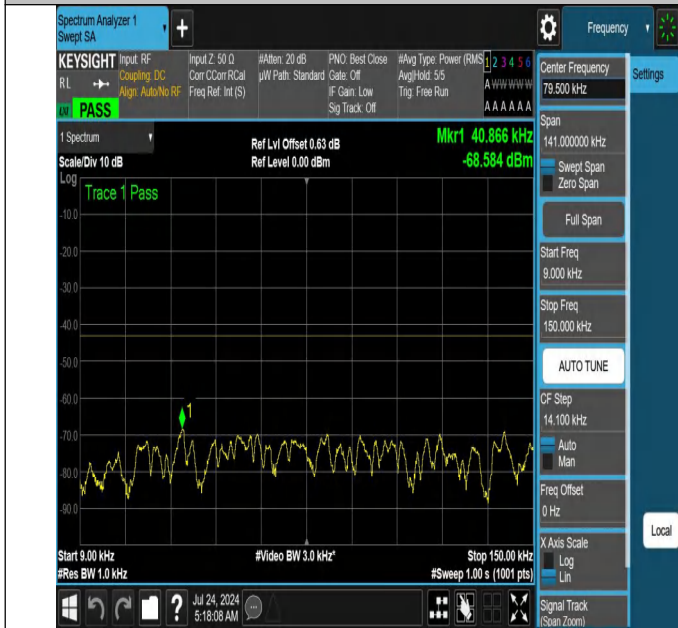

NTNV-N66-PC3-15-15-M-DFT-QPSK-Edge_1RB_Left-3000-1200
0-Ant1-PASS

NTNV-N66-PC3-15-15-M-DFT-QPSK-Edge_1RB_Left-12000-200
00-Ant1-PASS

NTNV-N66-PC3-15-15-M-DFT-QPSK-Edge_1RB_Right-0.009-0.
15-Ant1-PASS

NTNV-N66-PC3-15-15-M-DFT-QPSK-Edge_1RB_Right-0.15-30-A
nt1-PASS

NTNV-N66-PC3-15-15-M-DFT-QPSK-Edge_1RB_Right-30-1000-Ant1-PASS

NTNV-N66-PC3-15-15-M-DFT-QPSK-Edge_1RB_Right-1000-300-0-Ant1-PASS

NTNV-N66-PC3-15-15-M-DFT-QPSK-Edge_1RB_Right-3000-12000-Ant1-PASS

NTNV-N66-PC3-15-15-M-DFT-QPSK-Edge_1RB_Right-12000-20000-Ant1-PASS