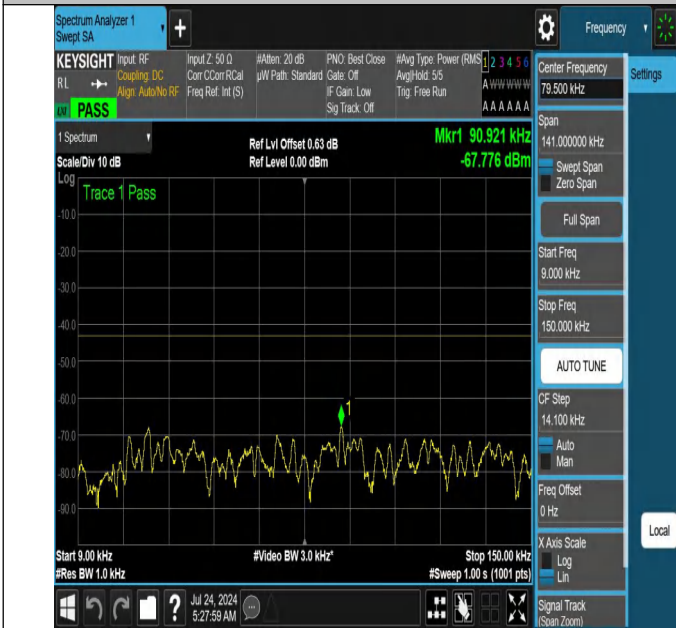

NTNV-N66-PC3-15-20-L-DFT-QPSK-Edge_1RB_Left-0.15-30-Ant 1-PASS

NTNV-N66-PC3-15-20-L-DFT-QPSK-Edge_1RB_Left-30-1000-Ant1-PASS

NTNV-N66-PC3-15-20-L-DFT-QPSK-Edge_1RB_Left-1000-3000-Ant1-PASS

NTNV-N66-PC3-15-20-L-DFT-QPSK-Edge_1RB_Left-3000-1200
0-Ant1-PASS

NTNV-N66-PC3-15-20-L-DFT-QPSK-Edge_1RB_Left-12000-2000
0-Ant1-PASS

NTNV-N66-PC3-15-20-L-DFT-QPSK-Edge_1RB_Right-0.009-0.1
5-Ant1-PASS

NTNV-N66-PC3-15-20-L-DFT-QPSK-Edge_1RB_Right-0.15-30-A
nt1-PASS

NTNV-N66-PC3-15-20-L-DFT-QPSK-Edge_1RB_Right-30-1000-Ant1-PASS