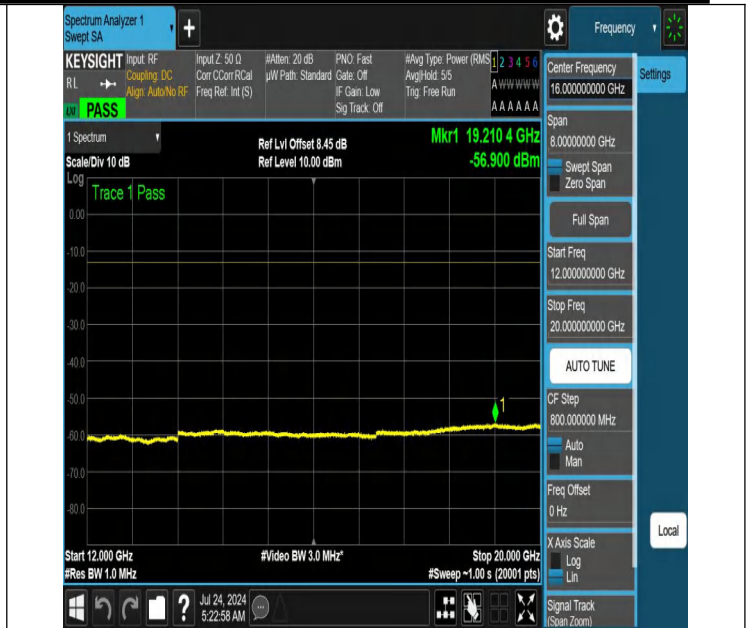

NTNV-N66-PC3-15-15-H-DFT-PI2BPSK-Edge_1RB_Right-0.15-3
 0-Ant1-PASS

NTNV-N66-PC3-15-15-H-DFT-PI2BPSK-Edge_1RB_Right-30-1000-Ant1-PASS

NTNV-N66-PC3-15-15-H-DFT-PI2BPSK-Edge_1RB_Right-1000-3000-Ant1-PASS

NTNV-N66-PC3-15-15-H-DFT-PI2BPSK-Edge_1RB_Right-3000-12000-Ant1-PASS

NTNV-N66-PC3-15-15-H-DFT-PI2BPSK-Edge_1RB_Right-12000-20000-Ant1-PASS

NTNV-N66-PC3-15-15-H-DFT-QPSK-Edge_1RB_Left-0.009-0.15
 -Ant1-PASS

NTNV-N66-PC3-15-15-H-DFT-QPSK-Edge_1RB_Left-0.15-30-Ant
 1-PASS

NTNV-N66-PC3-15-15-H-DFT-QPSK-Edge_1RB_Left-30-1000-A
 nt1-PASS

NTNV-N66-PC3-15-15-H-DFT-QPSK-Edge_1RB_Left-1000-3000-
 Ant1-PASS

NTNV-N66-PC3-15-15-H-DFT-QPSK-Edge_1RB_Left-3000-1200
 0-Ant1-PASS

NTNV-N66-PC3-15-15-H-DFT-QPSK-Edge_1RB_Left-12000-2000
 0-Ant1-PASS

NTNV-N66-PC3-15-15-H-DFT-QPSK-Edge_1RB_Right-0.009-0.1
 5-Ant1-PASS