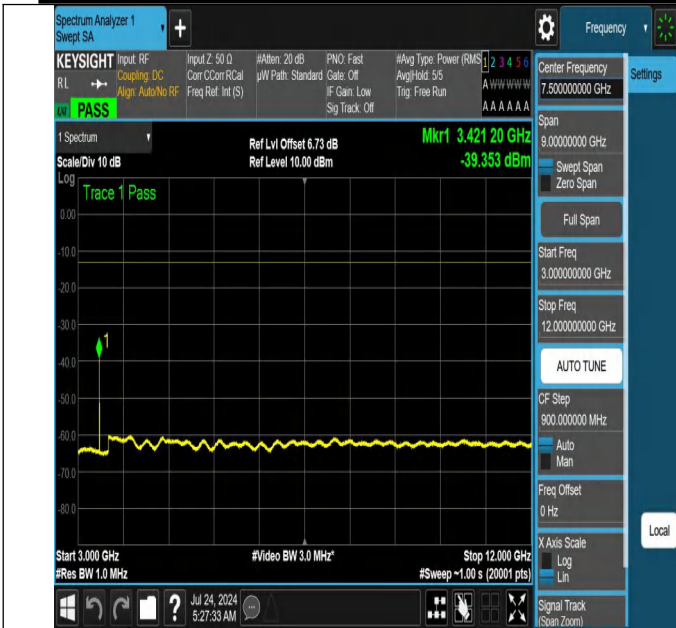

NTNV-N66-PC3-15-20-L-DFT-PI2BPSK-Edge_1RB_Right-0.009-0.15-Ant1-PASS

NTNV-N66-PC3-15-20-L-DFT-PI2BPSK-Edge_1RB_Right-0.15-30-Ant1-PASS

NTNV-N66-PC3-15-20-L-DFT-PI2BPSK-Edge_1RB_Right-30-1000-Ant1-PASS

NTNV-N66-PC3-15-20-L-DFT-PI2BPSK-Edge_1RB_Right-1000-3000-Ant1-PASS

NTNV-N66-PC3-15-20-L-DFT-PI2BPSK-Edge_1RB_Right-3000-12000-Ant1-PASS

NTNV-N66-PC3-15-20-L-DFT-PI2BPSK-Edge_1RB_Right-12000-20000-Ant1-PASS

NTNV-N66-PC3-15-20-L-DFT-QPSK-Edge_1RB_Left-0.009-0.15-Ant1-PASS

NTNV-N66-PC3-15-20-L-DFT-QPSK-Edge_1RB_Left-0.15-30-Ant 1-PASS

NTNV-N66-PC3-15-20-L-DFT-QPSK-Edge_1RB_Left-30-1000-Ant1-PASS

NTNV-N66-PC3-15-20-L-DFT-QPSK-Edge_1RB_Left-1000-3000-Ant1-PASS

NTNV-N66-PC3-15-20-L-DFT-QPSK-Edge_1RB_Left-3000-1200
0-Ant1-PASS