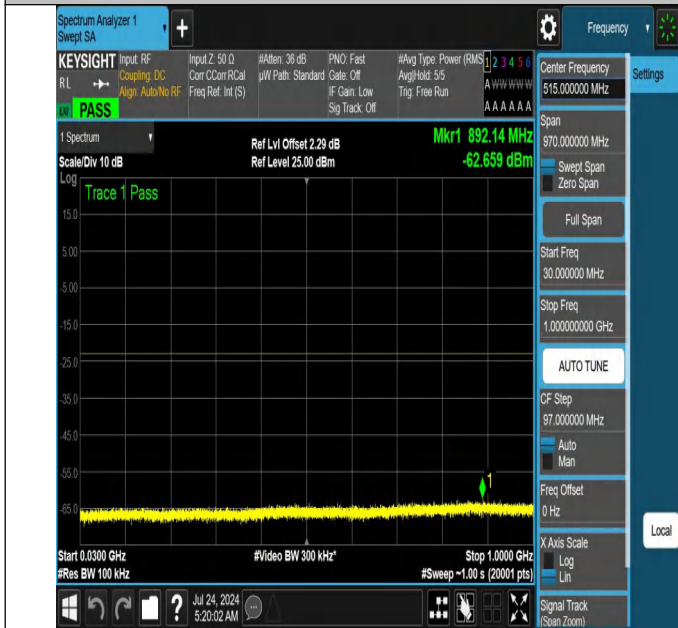

NTNV-N66-PC3-15-15-M-DFT-QPSK-Edge_1RB_Right-30-1000-Ant1-PASS

NTNV-N66-PC3-15-15-M-DFT-QPSK-Edge_1RB_Right-1000-300-0-Ant1-PASS

NTNV-N66-PC3-15-15-M-DFT-QPSK-Edge_1RB_Right-3000-12000-Ant1-PASS

NTNV-N66-PC3-15-15-M-DFT-QPSK-Edge_1RB_Right-12000-20000-Ant1-PASS

NTNV-N66-PC3-15-15-H-DFT-PI2BPSK-Edge_1RB_Left-0.009-0.15-Ant1-PASS

NTNV-N66-PC3-15-15-H-DFT-PI2BPSK-Edge_1RB_Left-0.15-30-Ant1-PASS

NTNV-N66-PC3-15-15-H-DFT-PI2BPSK-Edge_1RB_Left-30-1000-Ant1-PASS

NTNV-N66-PC3-15-15-H-DFT-PI2BPSK-Edge_1RB_Left-1000-3000-Ant1-PASS