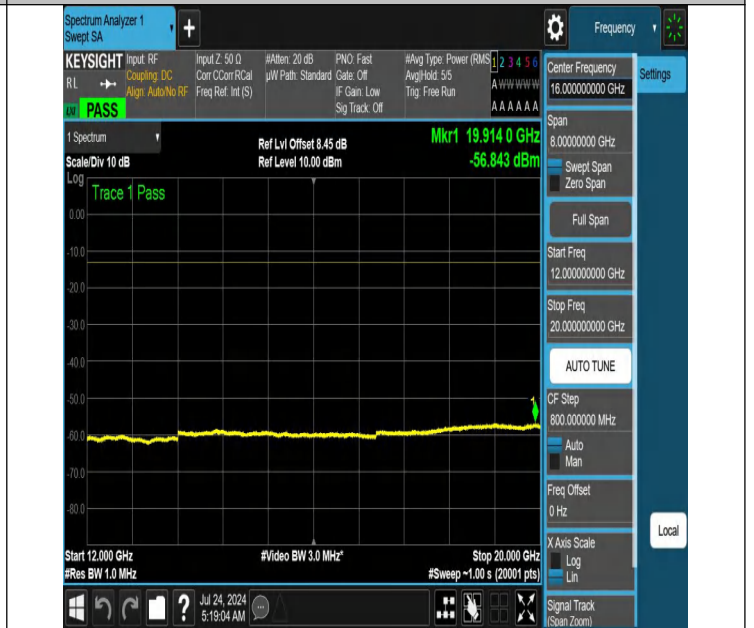

NTNV-N66-PC3-15-15-M-DFT-QPSK-Edge_1RB_Left-3000-1200
0-Ant1-PASS

NTNV-N66-PC3-15-15-M-DFT-QPSK-Edge_1RB_Left-12000-200
00-Ant1-PASS

NTNV-N66-PC3-15-15-M-DFT-QPSK-Edge_1RB_Right-0.009-0.
15-Ant1-PASS

NTNV-N66-PC3-15-15-M-DFT-QPSK-Edge_1RB_Right-0.15-30-A
nt1-PASS

NTNV-N66-PC3-15-15-M-DFT-QPSK-Edge_1RB_Right-30-1000-Ant1-PASS

NTNV-N66-PC3-15-15-M-DFT-QPSK-Edge_1RB_Right-1000-300-0-Ant1-PASS

NTNV-N66-PC3-15-15-M-DFT-QPSK-Edge_1RB_Right-3000-12000-Ant1-PASS

NTNV-N66-PC3-15-15-M-DFT-QPSK-Edge_1RB_Right-12000-20000-Ant1-PASS

NTNV-N66-PC3-15-15-H-DFT-PI2BPSK-Edge_1RB_Left-0.009-0.15-Ant1-PASS

NTNV-N66-PC3-15-15-H-DFT-PI2BPSK-Edge_1RB_Left-0.15-30-Ant1-PASS

NTNV-N66-PC3-15-15-H-DFT-PI2BPSK-Edge_1RB_Left-30-1000-Ant1-PASS

NTNV-N66-PC3-15-15-H-DFT-PI2BPSK-Edge_1RB_Left-1000-3000-Ant1-PASS