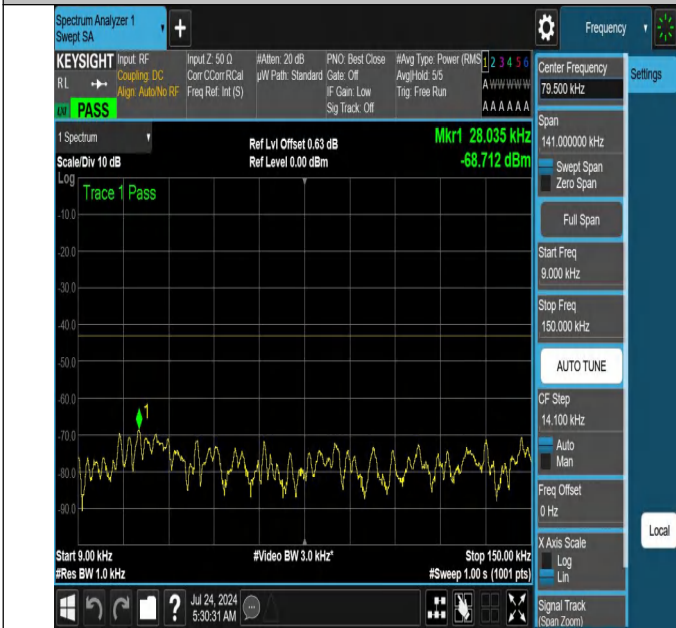

NTNV-N66-PC3-15-20-M-DFT-PI2BPSK-Edge_1RB_Left-0.15-30-Ant1-PASS

NTNV-N66-PC3-15-20-M-DFT-PI2BPSK-Edge_1RB_Left-30-1000-Ant1-PASS

NTNV-N66-PC3-15-20-M-DFT-PI2BPSK-Edge_1RB_Left-1000-3000-Ant1-PASS

NTNV-N66-PC3-15-20-M-DFT-PI2BPSK-Edge_1RB_Left-3000-1
 2000-Ant1-PASS

NTNV-N66-PC3-15-20-M-DFT-PI2BPSK-Edge_1RB_Left-12000-2
 0000-Ant1-PASS

NTNV-N66-PC3-15-20-M-DFT-PI2BPSK-Edge_1RB_Right-0.009
 -0.15-Ant1-PASS

NTNV-N66-PC3-15-20-M-DFT-PI2BPSK-Edge_1RB_Right-0.15-3
 0-Ant1-PASS