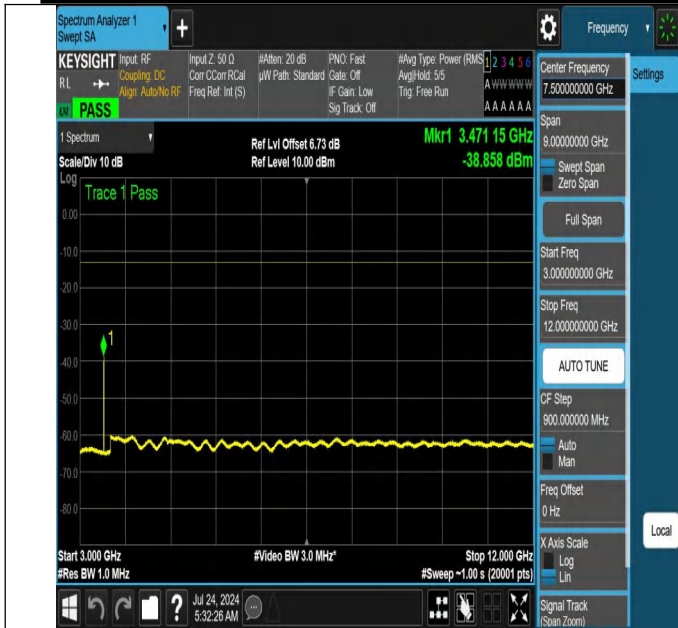

NTNV-N66-PC3-15-20-M-DFT-PI2BPSK-Edge_1RB_Right-12000-20000-Ant1-PASS

NTNV-N66-PC3-15-20-M-DFT-QPSK-Edge_1RB_Left-0.009-0.15 -Ant1-PASS

NTNV-N66-PC3-15-20-M-DFT-QPSK-Edge_1RB_Left-0.15-30-Ant 1-PASS

NTNV-N66-PC3-15-20-M-DFT-QPSK-Edge_1RB_Left-30-1000-A nt1-PASS

NTNV-N66-PC3-15-20-M-DFT-QPSK-Edge_1RB_Left-1000-3000-Ant1-PASS

NTNV-N66-PC3-15-20-M-DFT-QPSK-Edge_1RB_Left-3000-1200
0-Ant1-PASS

NTNV-N66-PC3-15-20-M-DFT-QPSK-Edge_1RB_Left-12000-200
00-Ant1-PASS

NTNV-N66-PC3-15-20-M-DFT-QPSK-Edge_1RB_Right-0.009-0.
15-Ant1-PASS