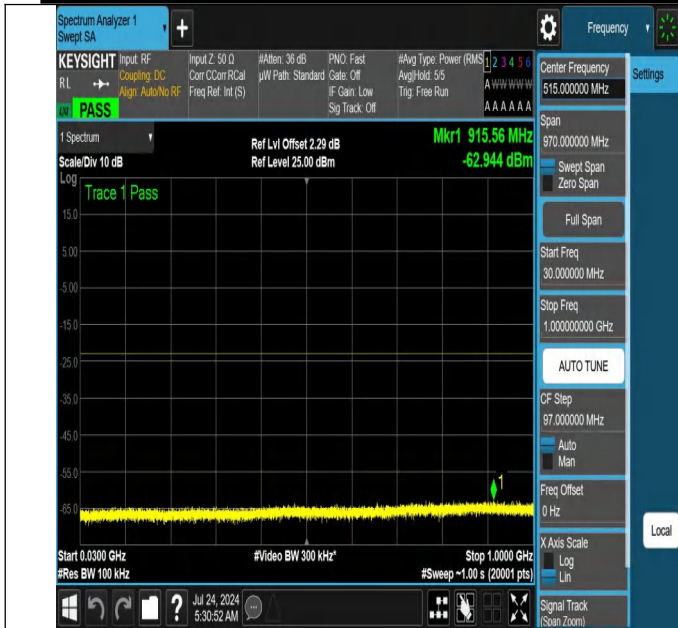

NTNV-N66-PC3-15-20-M-DFT-PI2BPSK-Edge_1RB_Left-0.15-30-Ant1-PASS

NTNV-N66-PC3-15-20-M-DFT-PI2BPSK-Edge_1RB_Left-30-1000-Ant1-PASS

NTNV-N66-PC3-15-20-M-DFT-PI2BPSK-Edge_1RB_Left-1000-3000-Ant1-PASS

NTNV-N66-PC3-15-20-M-DFT-PI2BPSK-Edge_1RB_Left-3000-1
 2000-Ant1-PASS

NTNV-N66-PC3-15-20-M-DFT-PI2BPSK-Edge_1RB_Left-12000-2
 0000-Ant1-PASS

NTNV-N66-PC3-15-20-M-DFT-PI2BPSK-Edge_1RB_Right-0.009
 -0.15-Ant1-PASS

NTNV-N66-PC3-15-20-M-DFT-PI2BPSK-Edge_1RB_Right-0.15-3
 0-Ant1-PASS