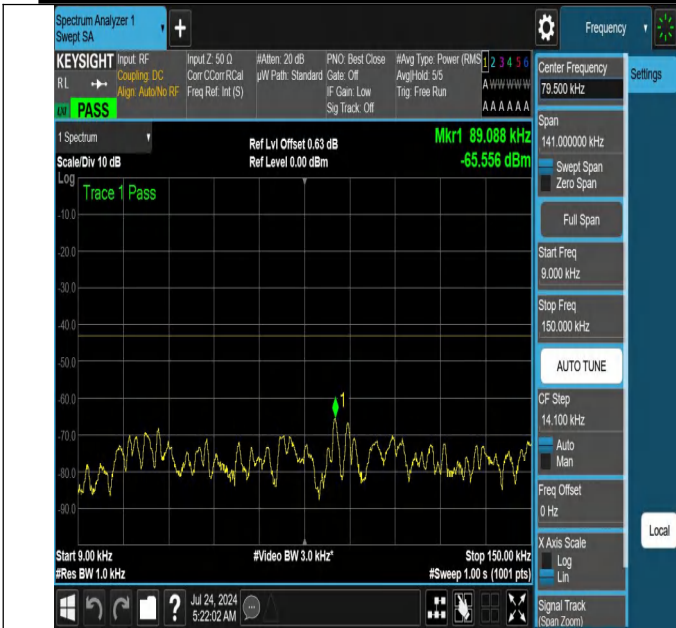

NTNV-N66-PC3-15-15-H-DFT-PI2BPSK-Edge_1RB_Right-0.15-3
 0-Ant1-PASS

NTNV-N66-PC3-15-15-H-DFT-PI2BPSK-Edge_1RB_Right-30-1000-Ant1-PASS

NTNV-N66-PC3-15-15-H-DFT-PI2BPSK-Edge_1RB_Right-1000-3000-Ant1-PASS

NTNV-N66-PC3-15-15-H-DFT-PI2BPSK-Edge_1RB_Right-3000-12000-Ant1-PASS

NTNV-N66-PC3-15-15-H-DFT-PI2BPSK-Edge_1RB_Right-12000-20000-Ant1-PASS

NTNV-N66-PC3-15-15-H-DFT-QPSK-Edge_1RB_Left-0.009-0.15
 -Ant1-PASS

NTNV-N66-PC3-15-15-H-DFT-QPSK-Edge_1RB_Left-0.15-30-Ant
 1-PASS

NTNV-N66-PC3-15-15-H-DFT-QPSK-Edge_1RB_Left-30-1000-A
 nt1-PASS