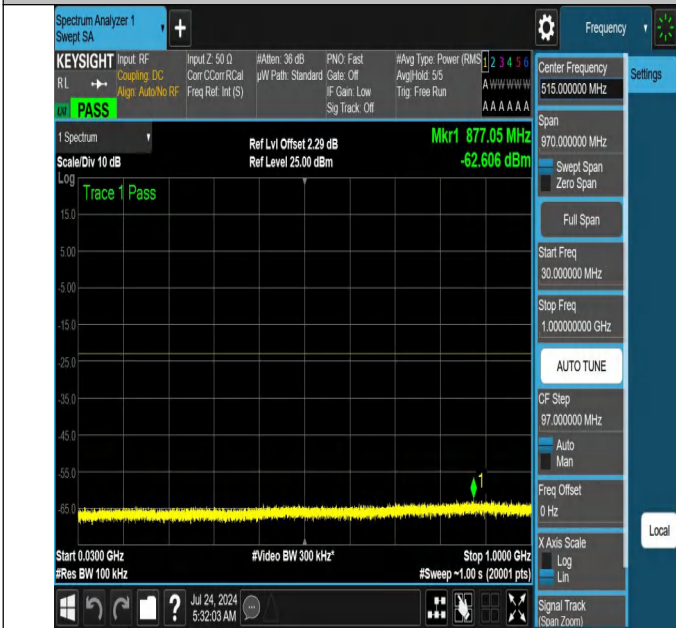

NTNV-N66-PC3-15-20-M-DFT-PI2BPSK-Edge_1RB_Right-30-1000-Ant1-PASS

NTNV-N66-PC3-15-20-M-DFT-PI2BPSK-Edge_1RB_Right-1000-3000-Ant1-PASS

NTNV-N66-PC3-15-20-M-DFT-PI2BPSK-Edge_1RB_Right-3000-12000-Ant1-PASS

NTNV-N66-PC3-15-20-M-DFT-PI2BPSK-Edge_1RB_Right-12000-20000-Ant1-PASS

NTNV-N66-PC3-15-20-M-DFT-QPSK-Edge_1RB_Left-0.009-0.15 -Ant1-PASS

NTNV-N66-PC3-15-20-M-DFT-QPSK-Edge_1RB_Left-0.15-30-Ant 1-PASS

NTNV-N66-PC3-15-20-M-DFT-QPSK-Edge_1RB_Left-30-1000-A nt1-PASS