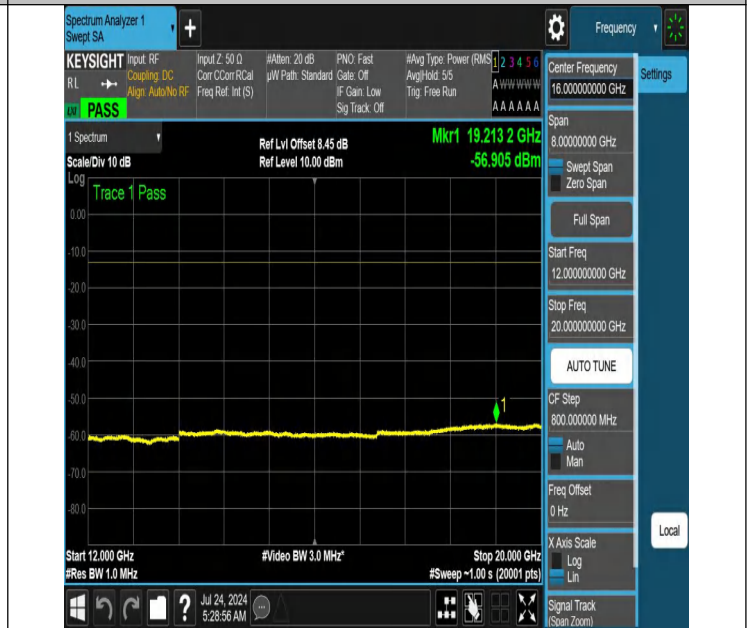

NTNV-N66-PC3-15-20-L-DFT-QPSK-Edge_1RB_Left-12000-2000
0-Ant1-PASS

NTNV-N66-PC3-15-20-L-DFT-QPSK-Edge_1RB_Right-0.009-0.1
5-Ant1-PASS

NTNV-N66-PC3-15-20-L-DFT-QPSK-Edge_1RB_Right-0.15-30-A
nt1-PASS

NTNV-N66-PC3-15-20-L-DFT-QPSK-Edge_1RB_Right-30-1000-Ant1-PASS

NTNV-N66-PC3-15-20-L-DFT-QPSK-Edge_1RB_Right-1000-3000-Ant1-PASS

NTNV-N66-PC3-15-20-L-DFT-QPSK-Edge_1RB_Right-3000-12000-Ant1-PASS

NTNV-N66-PC3-15-20-L-DFT-QPSK-Edge_1RB_Right-12000-20000-Ant1-PASS

NTNV-N66-PC3-15-20-M-DFT-PI2BPSK-Edge_1RB_Left-0.009-0.15-Ant1-PASS