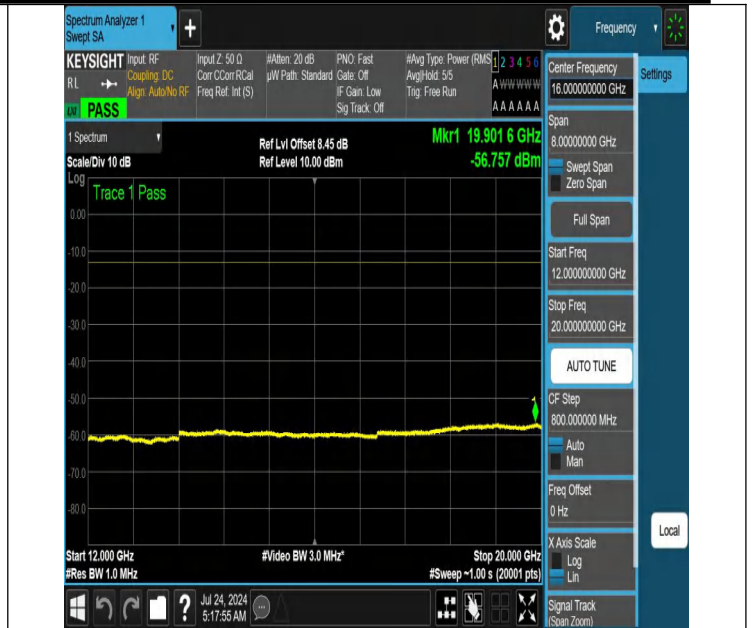

NTNV-N66-PC3-15-15-M-DFT-QPSK-Edge_1RB_Left-3000-1200
0-Ant1-PASS

NTNV-N66-PC3-15-15-M-DFT-QPSK-Edge_1RB_Left-12000-200
00-Ant1-PASS

NTNV-N66-PC3-15-15-M-DFT-QPSK-Edge_1RB_Right-0.009-0.
15-Ant1-PASS

NTNV-N66-PC3-15-15-M-DFT-QPSK-Edge_1RB_Right-0.15-30-A
nt1-PASS

NTNV-N66-PC3-15-15-M-DFT-QPSK-Edge_1RB_Right-30-1000-Ant1-PASS

NTNV-N66-PC3-15-15-M-DFT-QPSK-Edge_1RB_Right-1000-300-0-Ant1-PASS

NTNV-N66-PC3-15-15-M-DFT-QPSK-Edge_1RB_Right-3000-12000-Ant1-PASS

NTNV-N66-PC3-15-15-M-DFT-QPSK-Edge_1RB_Right-12000-20000-Ant1-PASS

NTNV-N66-PC3-15-15-H-DFT-PI2BPSK-Edge_1RB_Left-0.009-0.15-Ant1-PASS

NTNV-N66-PC3-15-15-H-DFT-PI2BPSK-Edge_1RB_Left-0.15-30-Ant1-PASS

NTNV-N66-PC3-15-15-H-DFT-PI2BPSK-Edge_1RB_Left-30-1000-Ant1-PASS

NTNV-N66-PC3-15-15-H-DFT-PI2BPSK-Edge_1RB_Left-1000-3000-Ant1-PASS