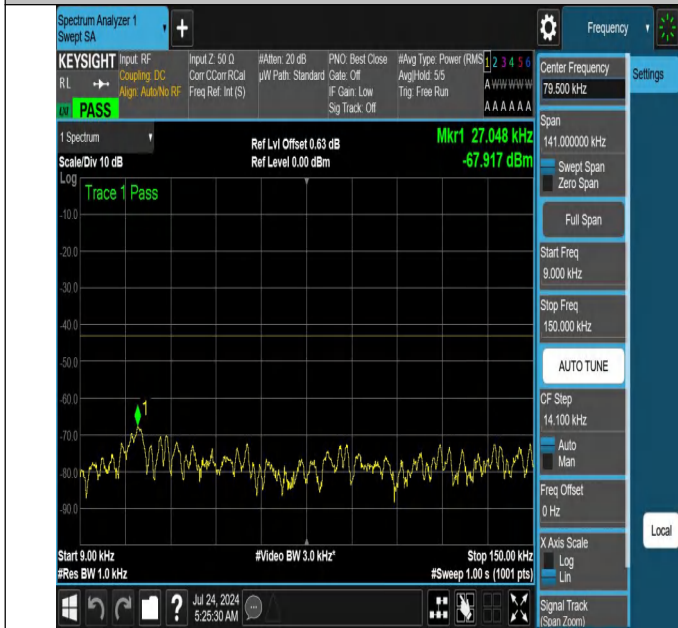

NTNV-N66-PC3-15-15-H-DFT-QPSK-Edge_1RB_Right-12000-20000-Ant1-PASS

NTNV-N66-PC3-15-20-L-DFT-PI2BPSK-Edge_1RB_Left-0.009-0.15-Ant1-PASS

NTNV-N66-PC3-15-20-L-DFT-PI2BPSK-Edge_1RB_Left-0.15-30-Ant1-PASS

NTNV-N66-PC3-15-20-L-DFT-PI2BPSK-Edge_1RB_Left-30-1000-Ant1-PASS

NTNV-N66-PC3-15-20-L-DFT-PI2BPSK-Edge_1RB_Left-1000-3000-Ant1-PASS

NTNV-N66-PC3-15-20-L-DFT-PI2BPSK-Edge_1RB_Left-3000-12000-Ant1-PASS

NTNV-N66-PC3-15-20-L-DFT-PI2BPSK-Edge_1RB_Left-12000-20000-Ant1-PASS