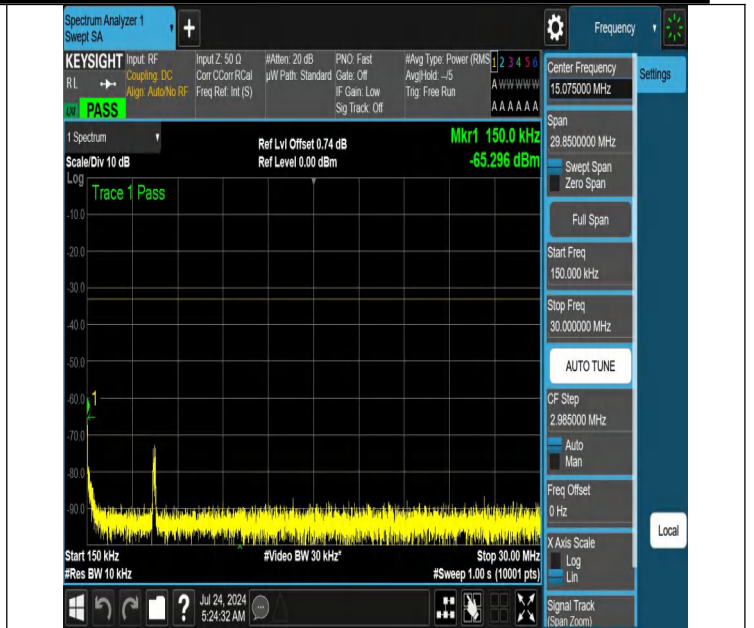

NTNV-N66-PC3-15-15-H-DFT-QPSK-Edge_1RB_Right-0.15-30-A
 nt1-PASS

NTNV-N66-PC3-15-15-H-DFT-QPSK-Edge_1RB_Right-30-1000-Ant1-PASS

NTNV-N66-PC3-15-15-H-DFT-QPSK-Edge_1RB_Right-1000-300-0-Ant1-PASS

NTNV-N66-PC3-15-15-H-DFT-QPSK-Edge_1RB_Right-3000-12000-Ant1-PASS

NTNV-N66-PC3-15-15-H-DFT-QPSK-Edge_1RB_Right-12000-20000-Ant1-PASS

NTNV-N66-PC3-15-20-L-DFT-PI2BPSK-Edge_1RB_Left-0.009-0.15-Ant1-PASS

NTNV-N66-PC3-15-20-L-DFT-PI2BPSK-Edge_1RB_Left-0.15-30-Ant1-PASS

NTNV-N66-PC3-15-20-L-DFT-PI2BPSK-Edge_1RB_Left-30-1000-Ant1-PASS