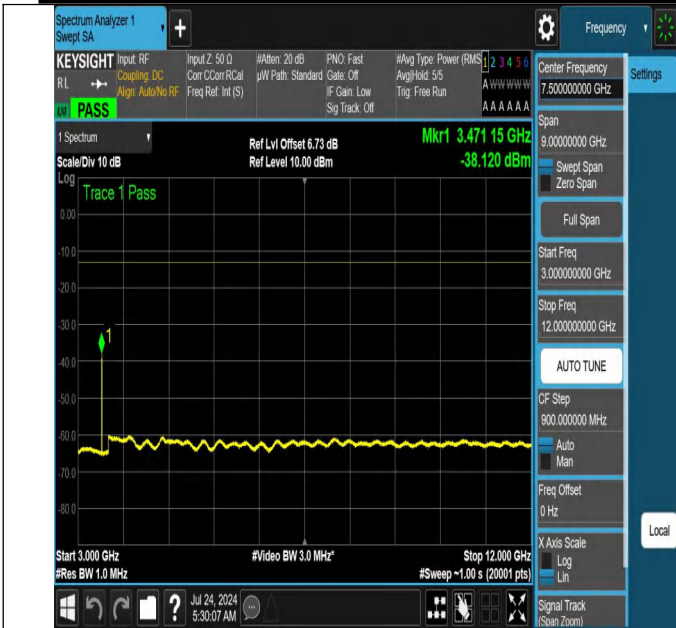

NTNV-N66-PC3-15-20-L-DFT-QPSK-Edge_1RB_Right-1000-3000-Ant1-PASS

NTNV-N66-PC3-15-20-L-DFT-QPSK-Edge_1RB_Right-3000-12000-Ant1-PASS

NTNV-N66-PC3-15-20-L-DFT-QPSK-Edge_1RB_Right-12000-20000-Ant1-PASS

NTNV-N66-PC3-15-20-M-DFT-PI2BPSK-Edge_1RB_Left-0.009-0.15-Ant1-PASS

NTNV-N66-PC3-15-20-M-DFT-PI2BPSK-Edge_1RB_Left-0.15-30-Ant1-PASS

NTNV-N66-PC3-15-20-M-DFT-PI2BPSK-Edge_1RB_Left-30-1000-Ant1-PASS

NTNV-N66-PC3-15-20-M-DFT-PI2BPSK-Edge_1RB_Left-1000-3000-Ant1-PASS

NTNV-N66-PC3-15-20-M-DFT-PI2BPSK-Edge_1RB_Left-3000-1
 2000-Ant1-PASS