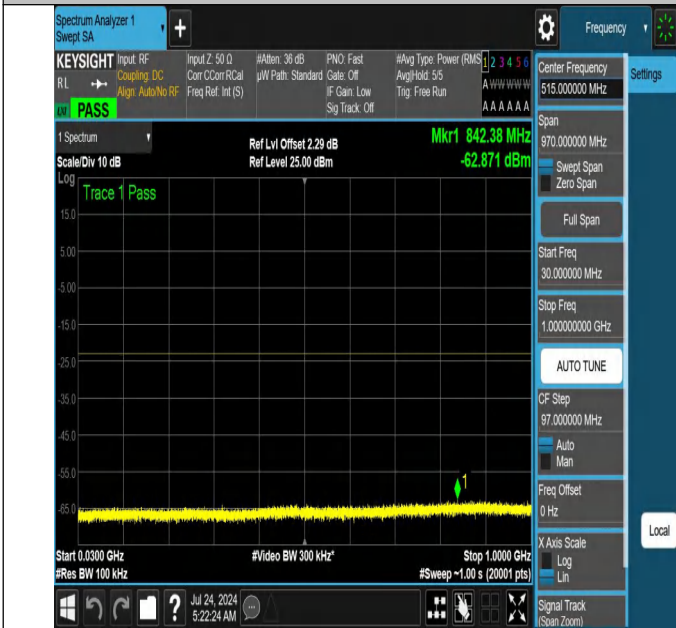

NTNV-N66-PC3-15-15-H-DFT-PI2BPSK-Edge_1RB_Right-0.15-3
 0-Ant1-PASS

NTNV-N66-PC3-15-15-H-DFT-PI2BPSK-Edge_1RB_Right-30-1000-Ant1-PASS

NTNV-N66-PC3-15-15-H-DFT-PI2BPSK-Edge_1RB_Right-1000-3000-Ant1-PASS

NTNV-N66-PC3-15-15-H-DFT-PI2BPSK-Edge_1RB_Right-3000-12000-Ant1-PASS

NTNV-N66-PC3-15-15-H-DFT-PI2BPSK-Edge_1RB_Right-12000-20000-Ant1-PASS

NTNV-N66-PC3-15-15-H-DFT-QPSK-Edge_1RB_Left-0.009-0.15
 -Ant1-PASS

NTNV-N66-PC3-15-15-H-DFT-QPSK-Edge_1RB_Left-0.15-30-Ant
 1-PASS

NTNV-N66-PC3-15-15-H-DFT-QPSK-Edge_1RB_Left-30-1000-A
 nt1-PASS