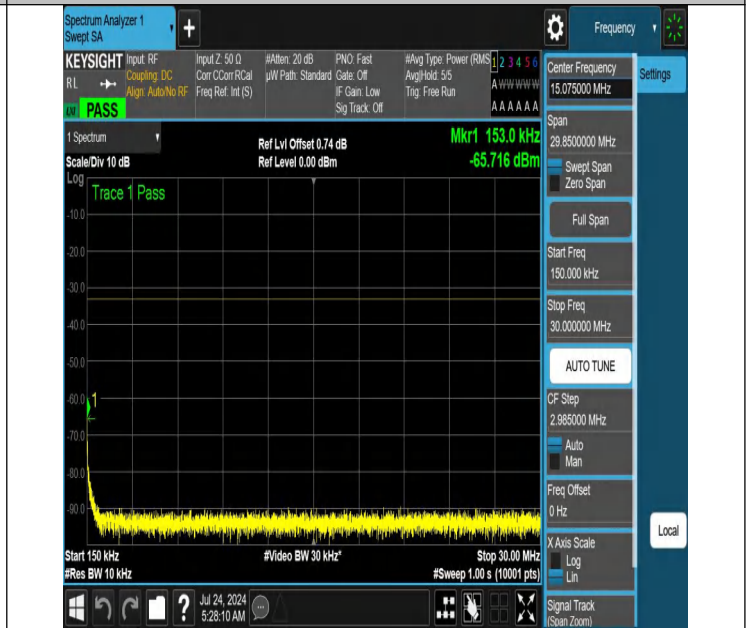

NTNV-N66-PC3-15-20-L-DFT-QPSK-Edge_1RB_Left-12000-2000
0-Ant1-PASS

NTNV-N66-PC3-15-20-L-DFT-QPSK-Edge_1RB_Right-0.15-30-A
nt1-PASS