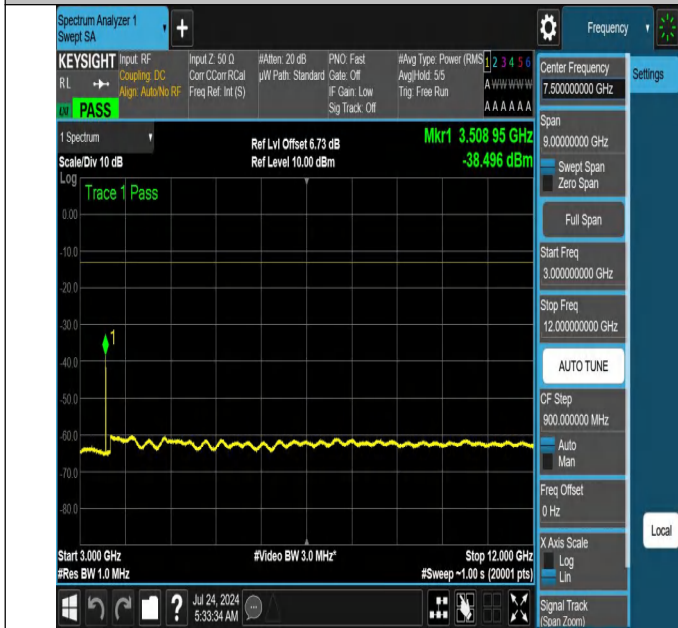

NTNV-N66-PC3-15-20-M-DFT-PI2BPSK-Edge_1RB_Right-12000-20000-Ant1-PASS

NTNV-N66-PC3-15-20-M-DFT-QPSK-Edge_1RB_Left-0.009-0.15 -Ant1-PASS

NTNV-N66-PC3-15-20-M-DFT-QPSK-Edge_1RB_Left-0.15-30-Ant 1-PASS

NTNV-N66-PC3-15-20-M-DFT-QPSK-Edge_1RB_Left-30-1000-A nt1-PASS

NTNV-N66-PC3-15-20-M-DFT-QPSK-Edge_1RB_Left-1000-3000-Ant1-PASS

NTNV-N66-PC3-15-20-M-DFT-QPSK-Edge_1RB_Left-3000-1200
0-Ant1-PASS

NTNV-N66-PC3-15-20-M-DFT-QPSK-Edge_1RB_Left-12000-200
00-Ant1-PASS

NTNV-N66-PC3-15-20-M-DFT-QPSK-Edge_1RB_Right-0.009-0.
15-Ant1-PASS

NTNV-N66-PC3-15-20-M-DFT-QPSK-Edge_1RB_Right-0.15-30-A
nt1-PASS

NTNV-N66-PC3-15-20-M-DFT-QPSK-Edge_1RB_Right-30-1000-Ant1-PASS

NTNV-N66-PC3-15-20-M-DFT-QPSK-Edge_1RB_Right-1000-300-0-Ant1-PASS

NTNV-N66-PC3-15-20-M-DFT-QPSK-Edge_1RB_Right-3000-12000-Ant1-PASS