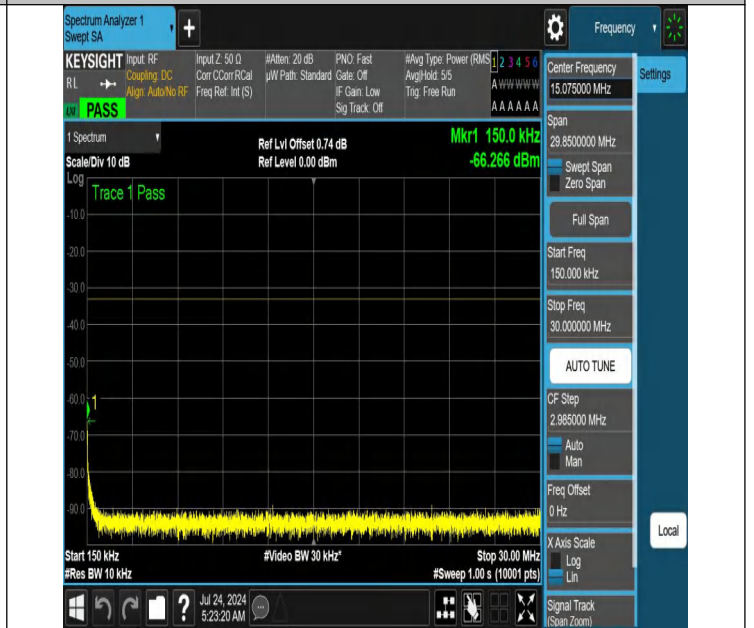

NTNV-N66-PC3-15-15-H-DFT-QPSK-Edge_1RB_Left-1000-3000-
 Ant1-PASS

NTNV-N66-PC3-15-15-H-DFT-QPSK-Edge_1RB_Left-3000-1200
 0-Ant1-PASS

NTNV-N66-PC3-15-15-H-DFT-QPSK-Edge_1RB_Left-12000-2000
 0-Ant1-PASS

NTNV-N66-PC3-15-15-H-DFT-QPSK-Edge_1RB_Right-0.009-0.1
 5-Ant1-PASS