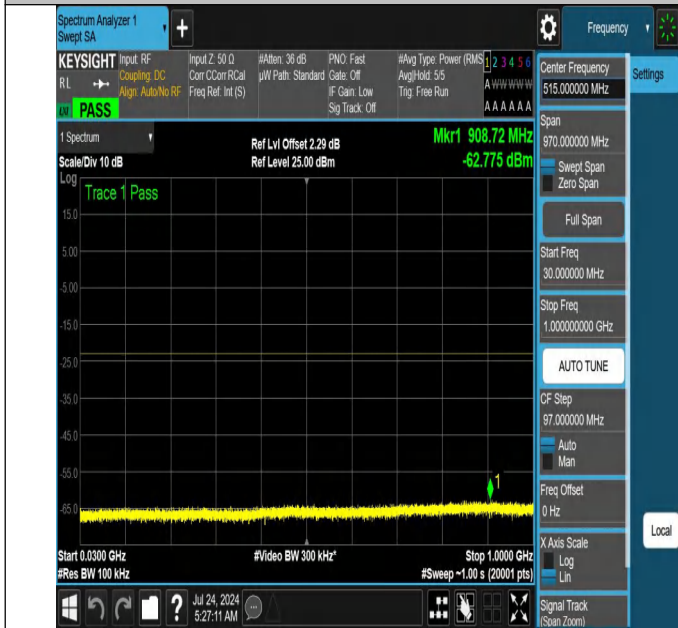

NTNV-N66-PC3-15-20-L-DFT-QPSK-Edge_1RB_Left-0.009-0.15-Ant1-PASS

NTNV-N66-PC3-15-20-L-DFT-QPSK-Edge_1RB_Left-30-1000-Ant1-PASS