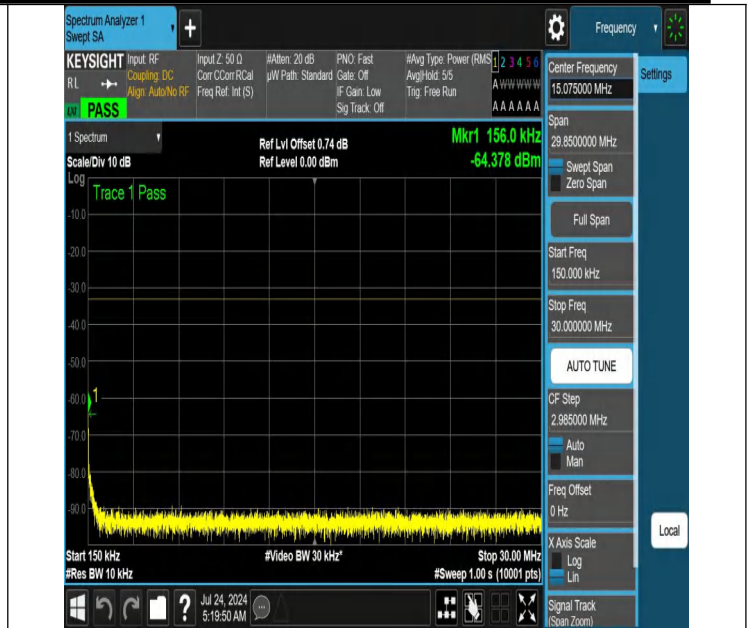

NTNV-N66-PC3-15-15-M-DFT-QPSK-Edge_1RB_Right-30-1000-Ant1-PASS

NTNV-N66-PC3-15-15-M-DFT-QPSK-Edge_1RB_Right-1000-300-0-Ant1-PASS

NTNV-N66-PC3-15-15-M-DFT-QPSK-Edge_1RB_Right-3000-12000-Ant1-PASS

NTNV-N66-PC3-15-15-M-DFT-QPSK-Edge_1RB_Right-12000-20000-Ant1-PASS

NTNV-N66-PC3-15-15-H-DFT-PI2BPSK-Edge_1RB_Left-0.009-0.15-Ant1-PASS

NTNV-N66-PC3-15-15-H-DFT-PI2BPSK-Edge_1RB_Left-0.15-30-Ant1-PASS

NTNV-N66-PC3-15-15-H-DFT-PI2BPSK-Edge_1RB_Left-30-1000-Ant1-PASS

NTNV-N66-PC3-15-15-H-DFT-PI2BPSK-Edge_1RB_Left-1000-3000-Ant1-PASS