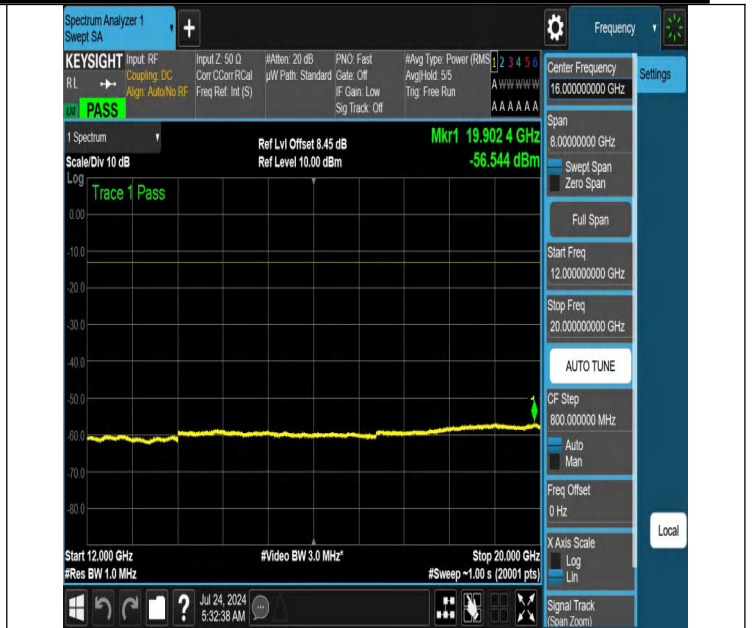

NTNV-N66-PC3-15-20-M-DFT-PI2BPSK-Edge_1RB_Right-30-1000-Ant1-PASS

NTNV-N66-PC3-15-20-M-DFT-PI2BPSK-Edge_1RB_Right-1000-3000-Ant1-PASS

NTNV-N66-PC3-15-20-M-DFT-PI2BPSK-Edge_1RB_Right-3000-12000-Ant1-PASS

NTNV-N66-PC3-15-20-M-DFT-PI2BPSK-Edge_1RB_Right-12000-20000-Ant1-PASS

NTNV-N66-PC3-15-20-M-DFT-QPSK-Edge_1RB_Left-0.009-0.15 -Ant1-PASS

NTNV-N66-PC3-15-20-M-DFT-QPSK-Edge_1RB_Left-0.15-30-Ant 1-PASS

NTNV-N66-PC3-15-20-M-DFT-QPSK-Edge_1RB_Left-30-1000-A nt1-PASS

NTNV-N66-PC3-15-20-M-DFT-QPSK-Edge_1RB_Left-1000-3000-Ant1-PASS

NTNV-N66-PC3-15-20-M-DFT-QPSK-Edge_1RB_Left-3000-1200
0-Ant1-PASS

NTNV-N66-PC3-15-20-M-DFT-QPSK-Edge_1RB_Left-12000-200
00-Ant1-PASS

NTNV-N66-PC3-15-20-M-DFT-QPSK-Edge_1RB_Right-0.009-0.
15-Ant1-PASS