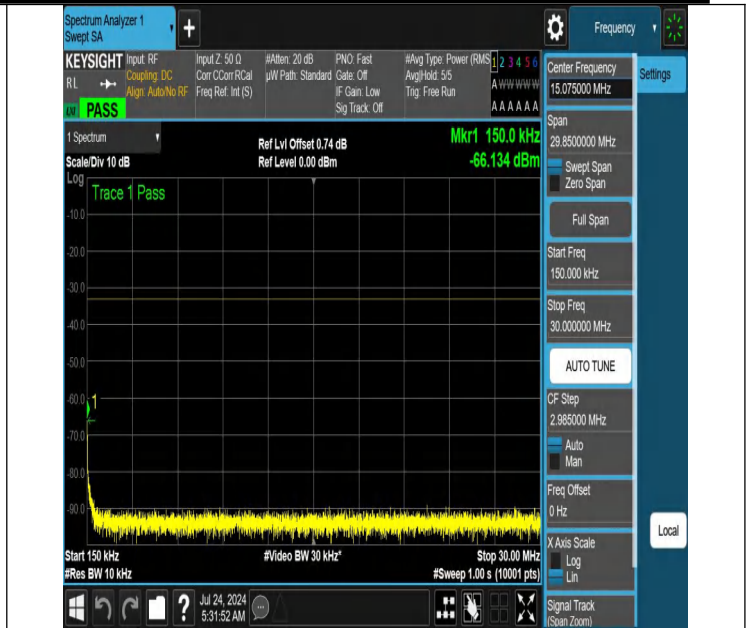

NTNV-N66-PC3-15-20-M-DFT-PI2BPSK-Edge_1RB_Right-30-1000-Ant1-PASS

NTNV-N66-PC3-15-20-M-DFT-PI2BPSK-Edge_1RB_Right-1000-3000-Ant1-PASS

NTNV-N66-PC3-15-20-M-DFT-PI2BPSK-Edge_1RB_Right-3000-12000-Ant1-PASS

NTNV-N66-PC3-15-20-M-DFT-PI2BPSK-Edge_1RB_Right-12000-20000-Ant1-PASS

NTNV-N66-PC3-15-20-M-DFT-QPSK-Edge_1RB_Left-0.009-0.15 -Ant1-PASS

NTNV-N66-PC3-15-20-M-DFT-QPSK-Edge_1RB_Left-0.15-30-Ant 1-PASS

NTNV-N66-PC3-15-20-M-DFT-QPSK-Edge_1RB_Left-30-1000-A nt1-PASS