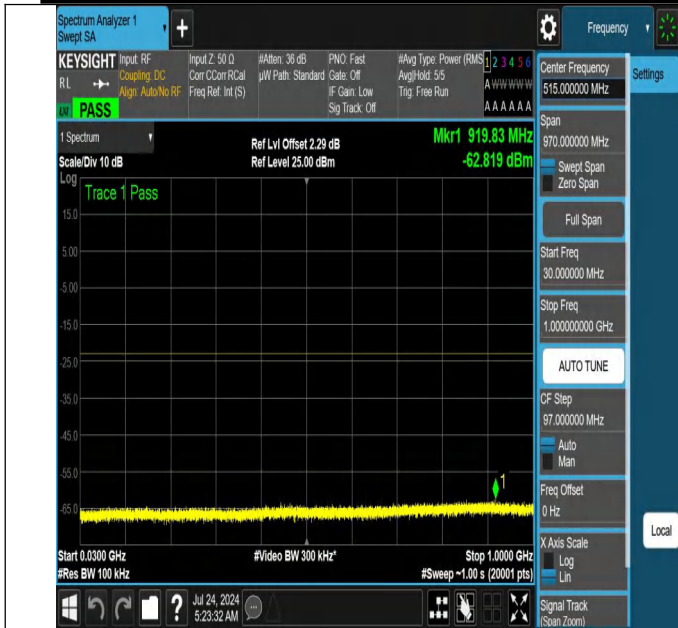

NTNV-N66-PC3-15-15-H-DFT-QPSK-Edge_1RB_Right-0.009-0.1
5-Ant1-PASS

NTNV-N66-PC3-15-15-H-DFT-QPSK-Edge_1RB_Right-30-1000-Ant1-PASS