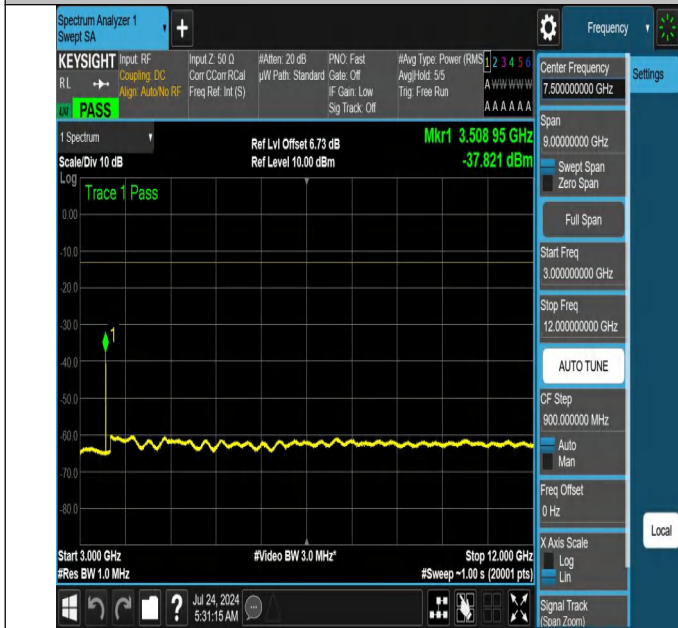

NTNV-N66-PC3-15-20-M-DFT-PI2BPSK-Edge_1RB_Left-12000-2
 0000-Ant1-PASS

NTNV-N66-PC3-15-20-M-DFT-PI2BPSK-Edge_1RB_Right-0.009
 -0.15-Ant1-PASS

NTNV-N66-PC3-15-20-M-DFT-PI2BPSK-Edge_1RB_Right-0.15-3
 0-Ant1-PASS

NTNV-N66-PC3-15-20-M-DFT-PI2BPSK-Edge_1RB_Right-30-1000-Ant1-PASS

NTNV-N66-PC3-15-20-M-DFT-PI2BPSK-Edge_1RB_Right-1000-3000-Ant1-PASS

NTNV-N66-PC3-15-20-M-DFT-PI2BPSK-Edge_1RB_Right-3000-12000-Ant1-PASS