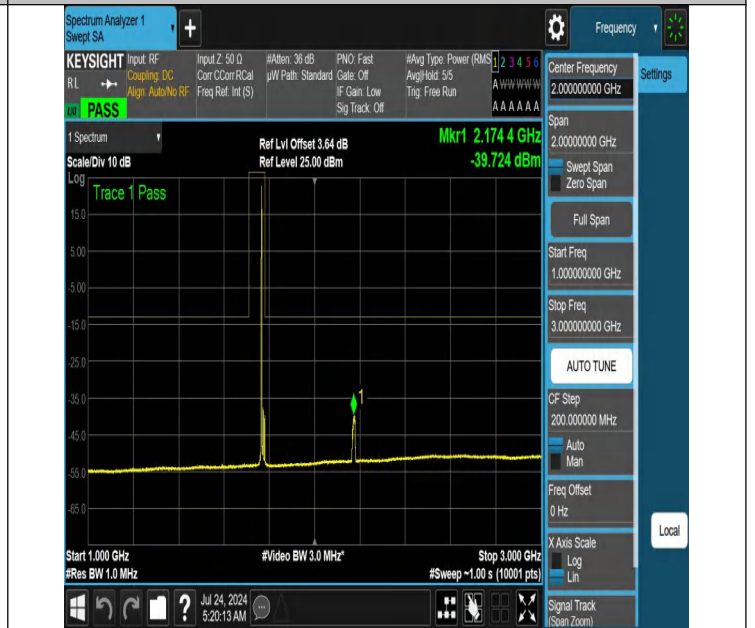

NTNV-N66-PC3-15-15-M-DFT-QPSK-Edge_1RB_Right-30-1000-Ant1-PASS

NTNV-N66-PC3-15-15-M-DFT-QPSK-Edge_1RB_Right-1000-300-0-Ant1-PASS

NTNV-N66-PC3-15-15-M-DFT-QPSK-Edge_1RB_Right-3000-12000-Ant1-PASS

NTNV-N66-PC3-15-15-M-DFT-QPSK-Edge_1RB_Right-12000-20000-Ant1-PASS

NTNV-N66-PC3-15-15-H-DFT-PI2BPSK-Edge_1RB_Left-0.009-0.15-Ant1-PASS

NTNV-N66-PC3-15-15-H-DFT-PI2BPSK-Edge_1RB_Left-0.15-30-Ant1-PASS

NTNV-N66-PC3-15-15-H-DFT-PI2BPSK-Edge_1RB_Left-30-1000-Ant1-PASS

NTNV-N66-PC3-15-15-H-DFT-PI2BPSK-Edge_1RB_Left-1000-3000-Ant1-PASS