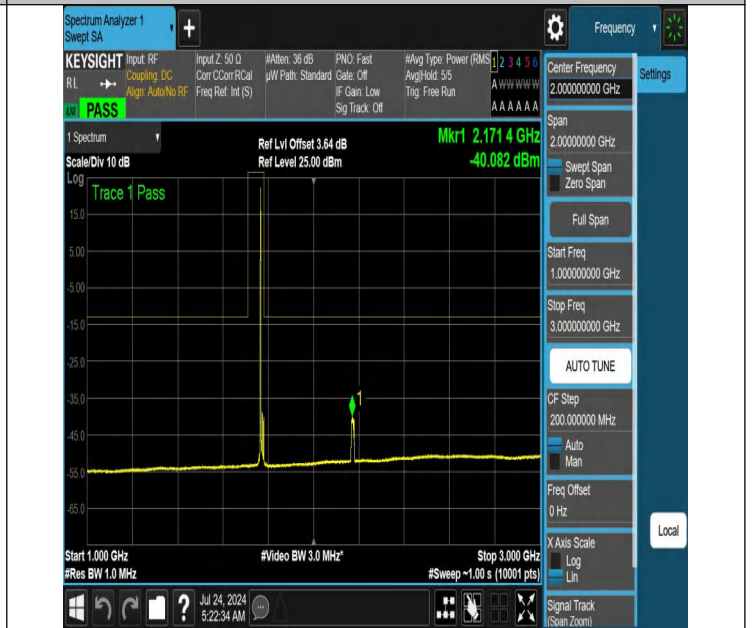

NTNV-N66-PC3-15-15-H-DFT-PI2BPSK-Edge_1RB_Right-12000-20000-Ant1-PASS

NTNV-N66-PC3-15-15-H-DFT-QPSK-Edge_1RB_Left-0.009-0.15
 -Ant1-PASS

NTNV-N66-PC3-15-15-H-DFT-QPSK-Edge_1RB_Left-0.15-30-Ant
 1-PASS

NTNV-N66-PC3-15-15-H-DFT-QPSK-Edge_1RB_Left-30-1000-A
 nt1-PASS