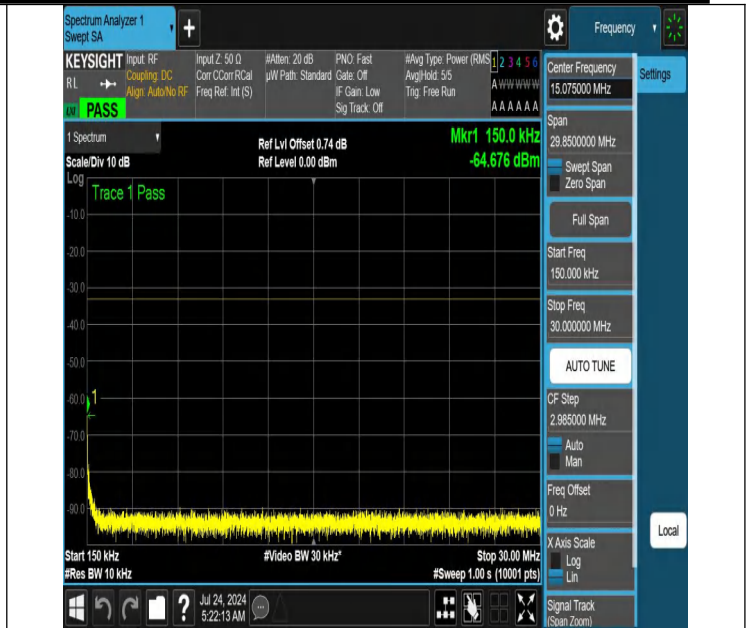

NTNV-N66-PC3-15-15-H-DFT-PI2BPSK-Edge_1RB_Right-0.15-3
 0-Ant1-PASS

NTNV-N66-PC3-15-15-H-DFT-PI2BPSK-Edge_1RB_Right-30-1000-Ant1-PASS

NTNV-N66-PC3-15-15-H-DFT-PI2BPSK-Edge_1RB_Right-1000-3000-Ant1-PASS

NTNV-N66-PC3-15-15-H-DFT-PI2BPSK-Edge_1RB_Right-3000-12000-Ant1-PASS

NTNV-N66-PC3-15-15-H-DFT-PI2BPSK-Edge_1RB_Right-12000-20000-Ant1-PASS

NTNV-N66-PC3-15-15-H-DFT-QPSK-Edge_1RB_Left-0.009-0.15
 -Ant1-PASS

NTNV-N66-PC3-15-15-H-DFT-QPSK-Edge_1RB_Left-0.15-30-Ant
 1-PASS

NTNV-N66-PC3-15-15-H-DFT-QPSK-Edge_1RB_Left-30-1000-A
 nt1-PASS