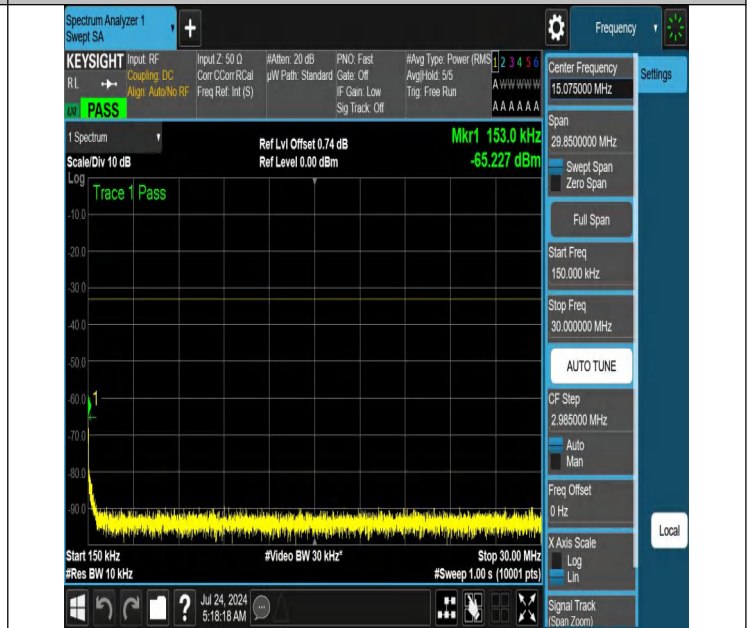

NTNV-N66-PC3-15-15-M-DFT-QPSK-Edge_1RB_Left-3000-1200
0-Ant1-PASS

NTNV-N66-PC3-15-15-M-DFT-QPSK-Edge_1RB_Left-12000-200
00-Ant1-PASS

NTNV-N66-PC3-15-15-M-DFT-QPSK-Edge_1RB_Right-0.009-0.
15-Ant1-PASS

NTNV-N66-PC3-15-15-M-DFT-QPSK-Edge_1RB_Right-0.15-30-A
nt1-PASS

NTNV-N66-PC3-15-15-M-DFT-QPSK-Edge_1RB_Right-30-1000-Ant1-PASS

NTNV-N66-PC3-15-15-M-DFT-QPSK-Edge_1RB_Right-1000-300-0-Ant1-PASS

NTNV-N66-PC3-15-15-M-DFT-QPSK-Edge_1RB_Right-3000-12000-Ant1-PASS

NTNV-N66-PC3-15-15-M-DFT-QPSK-Edge_1RB_Right-12000-20000-Ant1-PASS