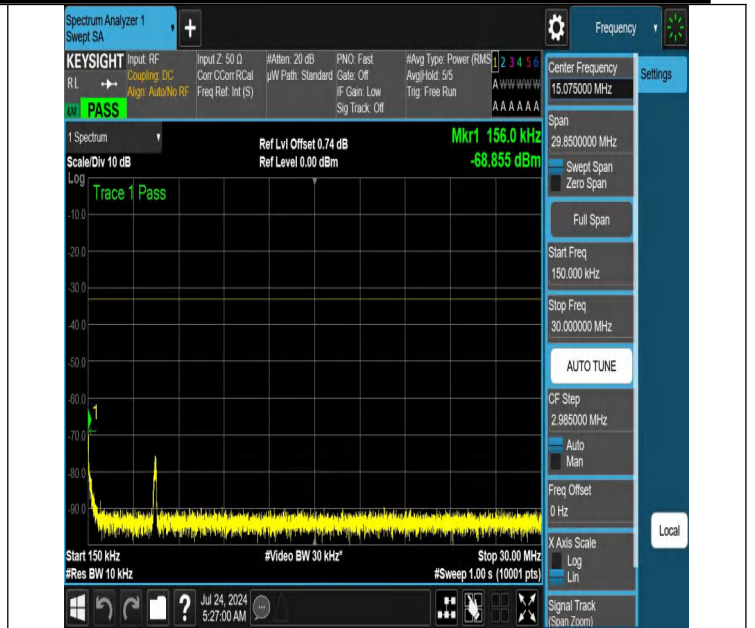

NTNV-N66-PC3-15-20-L-DFT-PI2BPSK-Edge_1RB_Right-0.009-0.15-Ant1-PASS

NTNV-N66-PC3-15-20-L-DFT-PI2BPSK-Edge_1RB_Right-0.15-30-Ant1-PASS

NTNV-N66-PC3-15-20-L-DFT-PI2BPSK-Edge_1RB_Right-30-1000-Ant1-PASS

NTNV-N66-PC3-15-20-L-DFT-PI2BPSK-Edge_1RB_Right-1000-3000-Ant1-PASS

NTNV-N66-PC3-15-20-L-DFT-PI2BPSK-Edge_1RB_Right-3000-12000-Ant1-PASS

NTNV-N66-PC3-15-20-L-DFT-PI2BPSK-Edge_1RB_Right-12000-20000-Ant1-PASS

NTNV-N66-PC3-15-20-L-DFT-QPSK-Edge_1RB_Left-0.009-0.15-Ant1-PASS