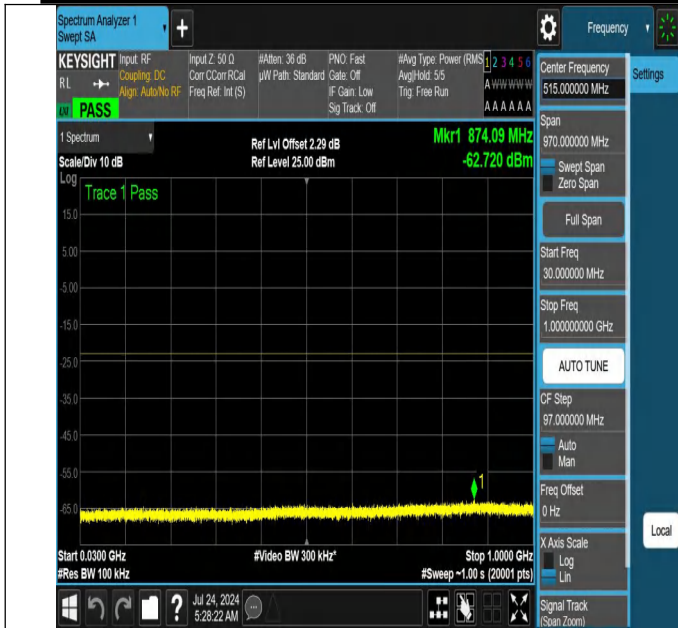

NTNV-N66-PC3-15-20-L-DFT-QPSK-Edge_1RB_Left-0.15-30-Ant 1-PASS

NTNV-N66-PC3-15-20-L-DFT-QPSK-Edge_1RB_Left-30-1000-Ant1-PASS

NTNV-N66-PC3-15-20-L-DFT-QPSK-Edge_1RB_Left-1000-3000-Ant1-PASS

NTNV-N66-PC3-15-20-L-DFT-QPSK-Edge_1RB_Left-3000-1200
0-Ant1-PASS

NTNV-N66-PC3-15-20-L-DFT-QPSK-Edge_1RB_Left-12000-2000
0-Ant1-PASS

NTNV-N66-PC3-15-20-L-DFT-QPSK-Edge_1RB_Right-0.009-0.1
5-Ant1-PASS

NTNV-N66-PC3-15-20-L-DFT-QPSK-Edge_1RB_Right-0.15-30-A
nt1-PASS

NTNV-N66-PC3-15-20-L-DFT-QPSK-Edge_1RB_Right-30-1000-Ant1-PASS