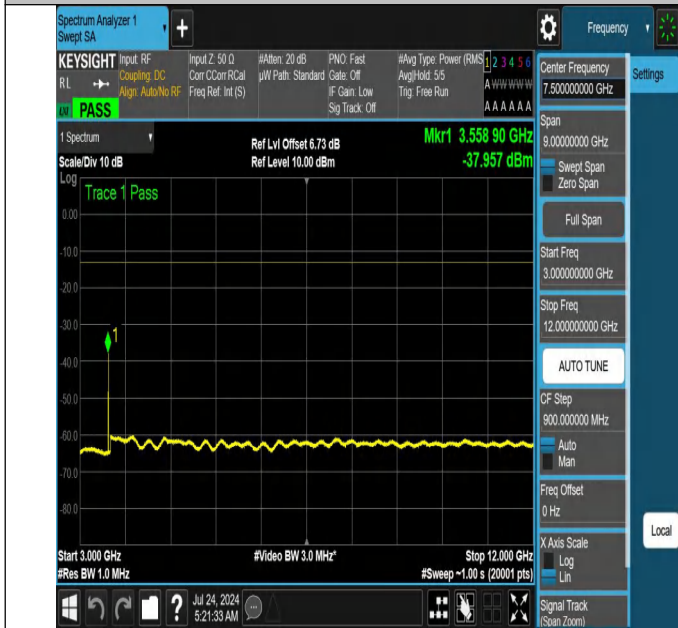

NTNV-N66-PC3-15-15-H-DFT-PI2BPSK-Edge_1RB_Left-0.009-0.15-Ant1-PASS

NTNV-N66-PC3-15-15-H-DFT-PI2BPSK-Edge_1RB_Left-0.15-30-Ant1-PASS

NTNV-N66-PC3-15-15-H-DFT-PI2BPSK-Edge_1RB_Left-30-1000-Ant1-PASS

NTNV-N66-PC3-15-15-H-DFT-PI2BPSK-Edge_1RB_Left-1000-3000-Ant1-PASS

NTNV-N66-PC3-15-15-H-DFT-PI2BPSK-Edge_1RB_Left-3000-1
 2000-Ant1-PASS

NTNV-N66-PC3-15-15-H-DFT-PI2BPSK-Edge_1RB_Left-12000-2
 0000-Ant1-PASS

NTNV-N66-PC3-15-15-H-DFT-PI2BPSK-Edge_1RB_Right-0.009-
 0.15-Ant1-PASS

NTNV-N66-PC3-15-15-H-DFT-PI2BPSK-Edge_1RB_Right-0.15-3
 0-Ant1-PASS

NTNV-N66-PC3-15-15-H-DFT-PI2BPSK-Edge_1RB_Right-30-1000-Ant1-PASS

NTNV-N66-PC3-15-15-H-DFT-PI2BPSK-Edge_1RB_Right-1000-3000-Ant1-PASS

NTNV-N66-PC3-15-15-H-DFT-PI2BPSK-Edge_1RB_Right-3000-12000-Ant1-PASS

NTNV-N66-PC3-15-15-H-DFT-PI2BPSK-Edge_1RB_Right-12000-20000-Ant1-PASS

NTNV-N66-PC3-15-15-H-DFT-QPSK-Edge_1RB_Left-0.009-0.15
 -Ant1-PASS

NTNV-N66-PC3-15-15-H-DFT-QPSK-Edge_1RB_Left-0.15-30-Ant
 1-PASS

NTNV-N66-PC3-15-15-H-DFT-QPSK-Edge_1RB_Left-30-1000-A
 nt1-PASS