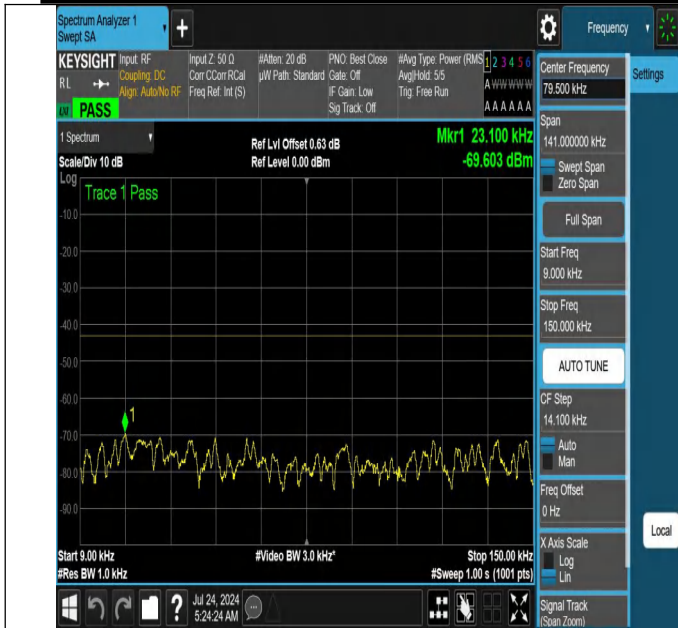

NTNV-N66-PC3-15-15-H-DFT-QPSK-Edge_1RB_Right-0.15-30-A
 nt1-PASS

NTNV-N66-PC3-15-15-H-DFT-QPSK-Edge_1RB_Right-30-1000-Ant1-PASS

NTNV-N66-PC3-15-15-H-DFT-QPSK-Edge_1RB_Right-1000-300-0-Ant1-PASS

NTNV-N66-PC3-15-15-H-DFT-QPSK-Edge_1RB_Right-3000-12000-Ant1-PASS

NTNV-N66-PC3-15-15-H-DFT-QPSK-Edge_1RB_Right-12000-20000-Ant1-PASS

NTNV-N66-PC3-15-20-L-DFT-PI2BPSK-Edge_1RB_Left-0.009-0.15-Ant1-PASS

NTNV-N66-PC3-15-20-L-DFT-PI2BPSK-Edge_1RB_Left-0.15-30-Ant1-PASS

NTNV-N66-PC3-15-20-L-DFT-PI2BPSK-Edge_1RB_Left-30-1000-Ant1-PASS