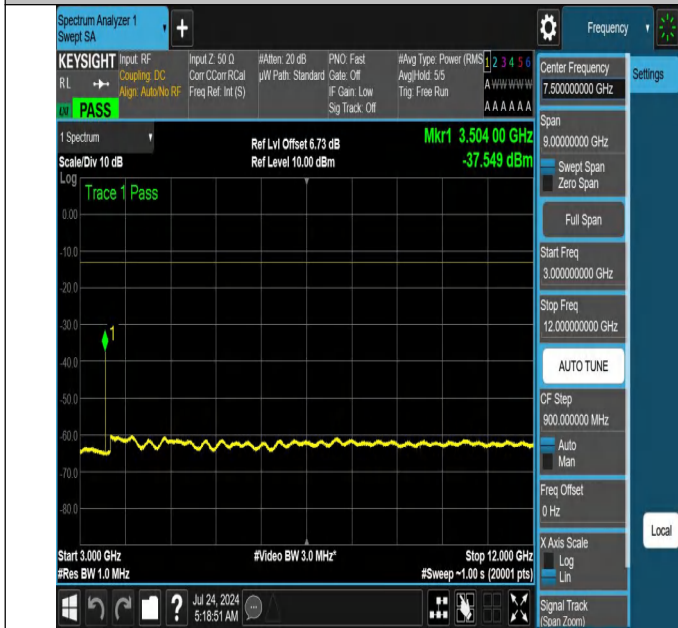

NTNV-N66-PC3-15-15-M-DFT-QPSK-Edge_1RB_Left-3000-1200
0-Ant1-PASS

NTNV-N66-PC3-15-15-M-DFT-QPSK-Edge_1RB_Left-12000-200
00-Ant1-PASS

NTNV-N66-PC3-15-15-M-DFT-QPSK-Edge_1RB_Right-0.009-0.
15-Ant1-PASS

NTNV-N66-PC3-15-15-M-DFT-QPSK-Edge_1RB_Right-0.15-30-A
nt1-PASS

NTNV-N66-PC3-15-15-M-DFT-QPSK-Edge_1RB_Right-30-1000-Ant1-PASS

NTNV-N66-PC3-15-15-M-DFT-QPSK-Edge_1RB_Right-1000-300-0-Ant1-PASS

NTNV-N66-PC3-15-15-M-DFT-QPSK-Edge_1RB_Right-3000-12000-Ant1-PASS

NTNV-N66-PC3-15-15-M-DFT-QPSK-Edge_1RB_Right-12000-20000-Ant1-PASS

NTNV-N66-PC3-15-15-H-DFT-PI2BPSK-Edge_1RB_Left-0.009-0.15-Ant1-PASS

NTNV-N66-PC3-15-15-H-DFT-PI2BPSK-Edge_1RB_Left-0.15-30-Ant1-PASS

NTNV-N66-PC3-15-15-H-DFT-PI2BPSK-Edge_1RB_Left-30-1000-Ant1-PASS

NTNV-N66-PC3-15-15-H-DFT-PI2BPSK-Edge_1RB_Left-1000-3000-Ant1-PASS