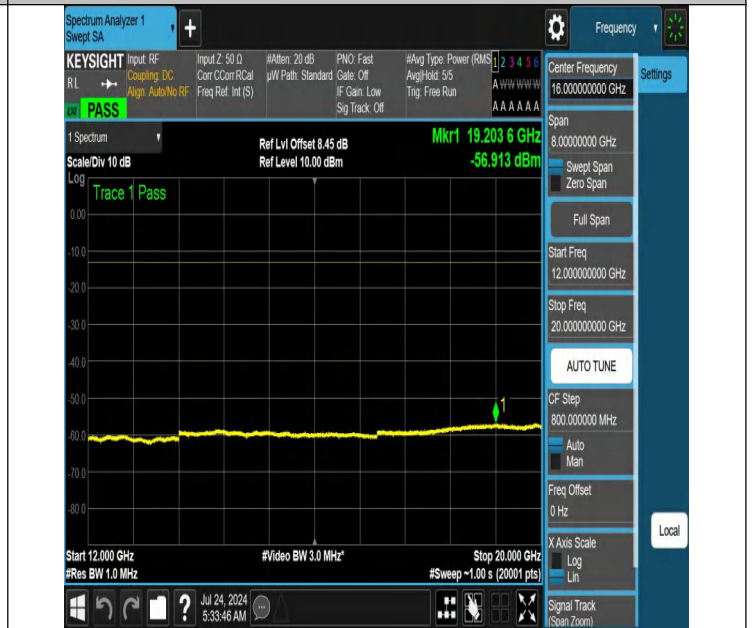

NTNV-N66-PC3-15-20-M-DFT-QPSK-Edge_1RB_Right-0.15-30-A
nt1-PASS

NTNV-N66-PC3-15-20-M-DFT-QPSK-Edge_1RB_Right-30-1000-Ant1-PASS

NTNV-N66-PC3-15-20-M-DFT-QPSK-Edge_1RB_Right-1000-300-0-Ant1-PASS

NTNV-N66-PC3-15-20-M-DFT-QPSK-Edge_1RB_Right-3000-12000-Ant1-PASS

NTNV-N66-PC3-15-20-M-DFT-QPSK-Edge_1RB_Right-12000-20000-Ant1-PASS