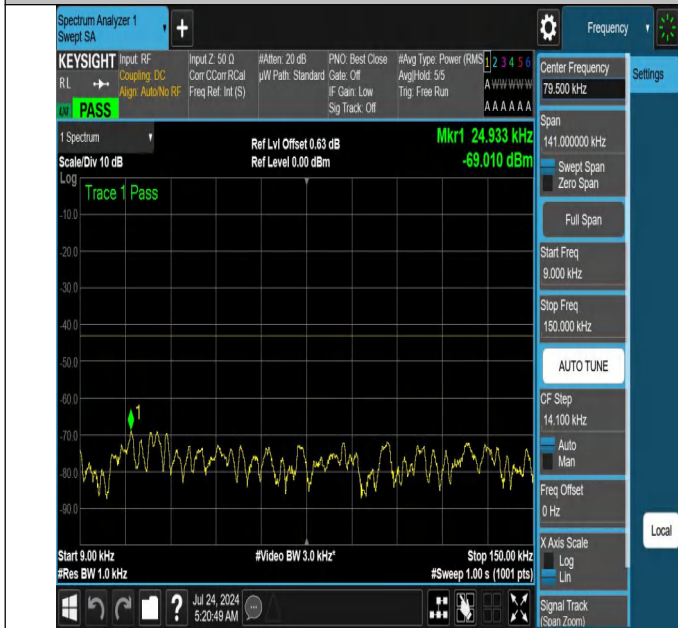

NTNV-N66-PC3-15-15-H-DFT-PI2BPSK-Edge_1RB_Left-0.009-0.15-Ant1-PASS

NTNV-N66-PC3-15-15-H-DFT-PI2BPSK-Edge_1RB_Left-0.15-30-Ant1-PASS

NTNV-N66-PC3-15-15-H-DFT-PI2BPSK-Edge_1RB_Left-30-1000-Ant1-PASS

NTNV-N66-PC3-15-15-H-DFT-PI2BPSK-Edge_1RB_Left-1000-3000-Ant1-PASS

NTNV-N66-PC3-15-15-H-DFT-PI2BPSK-Edge_1RB_Left-3000-1
 2000-Ant1-PASS

NTNV-N66-PC3-15-15-H-DFT-PI2BPSK-Edge_1RB_Left-12000-2
 0000-Ant1-PASS

NTNV-N66-PC3-15-15-H-DFT-PI2BPSK-Edge_1RB_Right-0.009-
 0.15-Ant1-PASS