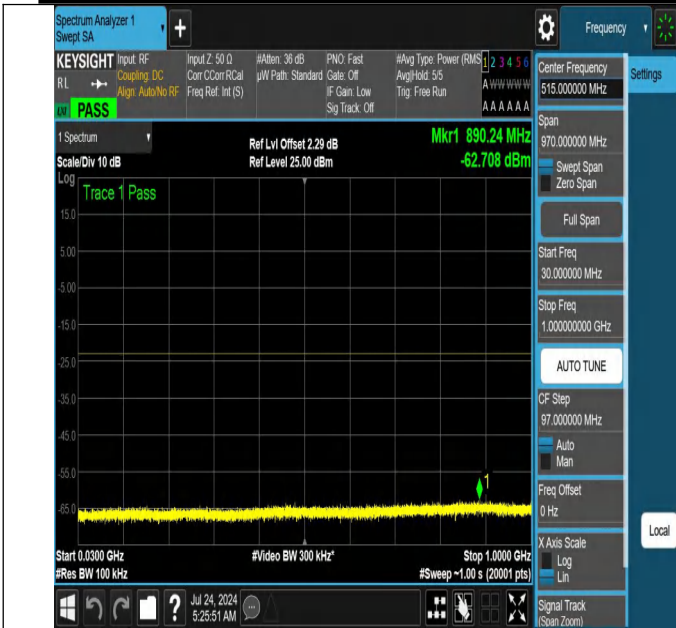

NTNV-N66-PC3-15-20-L-DFT-PI2BPSK-Edge_1RB_Left-1000-3000-Ant1-PASS

NTNV-N66-PC3-15-20-L-DFT-PI2BPSK-Edge_1RB_Left-3000-12000-Ant1-PASS

NTNV-N66-PC3-15-20-L-DFT-PI2BPSK-Edge_1RB_Left-12000-20000-Ant1-PASS

NTNV-N66-PC3-15-20-L-DFT-PI2BPSK-Edge_1RB_Right-0.009-0.15-Ant1-PASS

NTNV-N66-PC3-15-20-L-DFT-PI2BPSK-Edge_1RB_Right-0.15-30-Ant1-PASS

NTNV-N66-PC3-15-20-L-DFT-PI2BPSK-Edge_1RB_Right-30-1000-Ant1-PASS

NTNV-N66-PC3-15-20-L-DFT-PI2BPSK-Edge_1RB_Right-1000-3000-Ant1-PASS