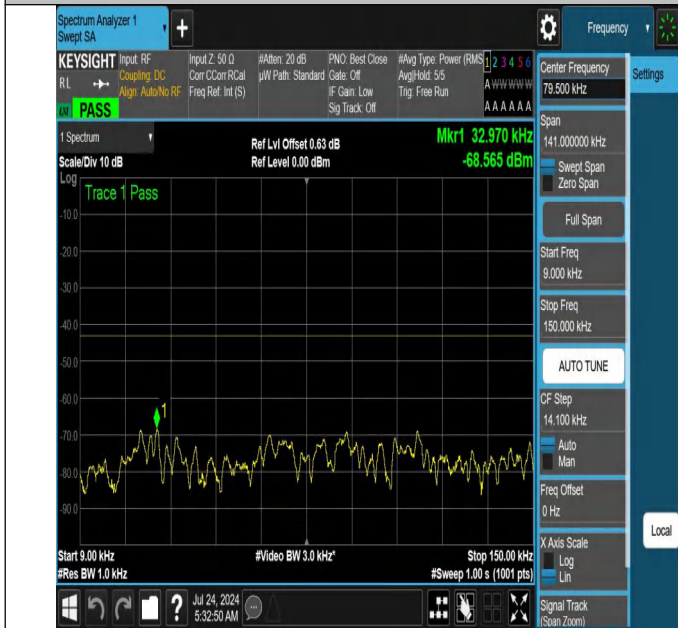

NTNV-N66-PC3-15-20-M-DFT-QPSK-Edge_1RB_Left-3000-1200
0-Ant1-PASS

NTNV-N66-PC3-15-20-M-DFT-QPSK-Edge_1RB_Right-0.009-0.
15-Ant1-PASS