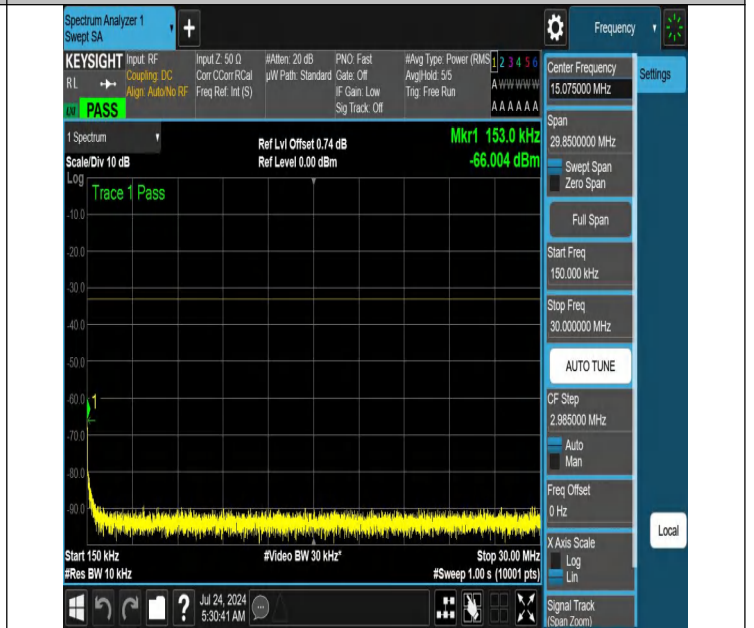

NTNV-N66-PC3-15-20-M-DFT-PI2BPSK-Edge_1RB_Left-0.15-30-Ant1-PASS

NTNV-N66-PC3-15-20-M-DFT-PI2BPSK-Edge_1RB_Left-30-1000-Ant1-PASS

NTNV-N66-PC3-15-20-M-DFT-PI2BPSK-Edge_1RB_Left-1000-3000-Ant1-PASS

NTNV-N66-PC3-15-20-M-DFT-PI2BPSK-Edge_1RB_Left-3000-1
 2000-Ant1-PASS

NTNV-N66-PC3-15-20-M-DFT-PI2BPSK-Edge_1RB_Left-12000-2
 0000-Ant1-PASS

NTNV-N66-PC3-15-20-M-DFT-PI2BPSK-Edge_1RB_Right-0.009
 -0.15-Ant1-PASS

NTNV-N66-PC3-15-20-M-DFT-PI2BPSK-Edge_1RB_Right-0.15-3
 0-Ant1-PASS