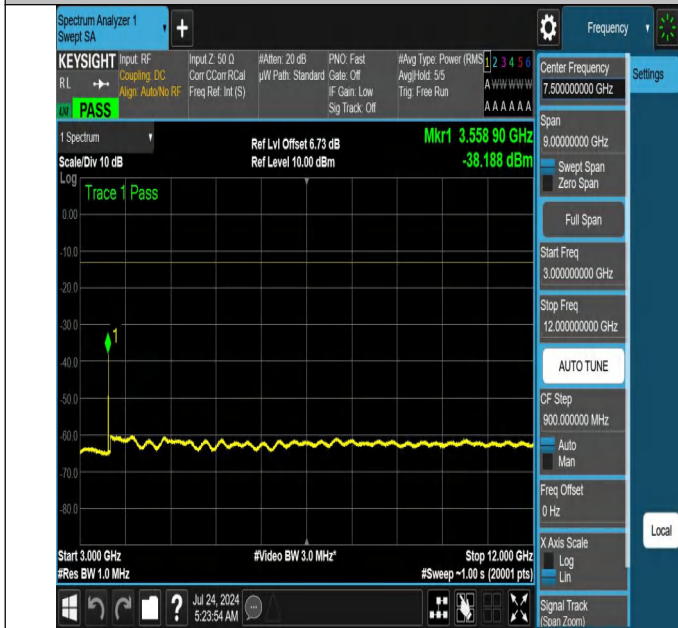

NTNV-N66-PC3-15-15-H-DFT-PI2BPSK-Edge_1RB_Right-12000-20000-Ant1-PASS

NTNV-N66-PC3-15-15-H-DFT-QPSK-Edge_1RB_Left-0.009-0.15
 -Ant1-PASS

NTNV-N66-PC3-15-15-H-DFT-QPSK-Edge_1RB_Left-0.15-30-Ant
 1-PASS

NTNV-N66-PC3-15-15-H-DFT-QPSK-Edge_1RB_Left-30-1000-A
 nt1-PASS

NTNV-N66-PC3-15-15-H-DFT-QPSK-Edge_1RB_Left-1000-3000-
 Ant1-PASS

NTNV-N66-PC3-15-15-H-DFT-QPSK-Edge_1RB_Left-3000-1200
 0-Ant1-PASS

NTNV-N66-PC3-15-15-H-DFT-QPSK-Edge_1RB_Left-12000-2000
 0-Ant1-PASS

NTNV-N66-PC3-15-15-H-DFT-QPSK-Edge_1RB_Right-0.009-0.1
 5-Ant1-PASS

NTNV-N66-PC3-15-15-H-DFT-QPSK-Edge_1RB_Right-0.15-30-A
 nt1-PASS

NTNV-N66-PC3-15-15-H-DFT-QPSK-Edge_1RB_Right-30-1000-Ant1-PASS

NTNV-N66-PC3-15-15-H-DFT-QPSK-Edge_1RB_Right-1000-300-0-Ant1-PASS

NTNV-N66-PC3-15-15-H-DFT-QPSK-Edge_1RB_Right-3000-12000-Ant1-PASS