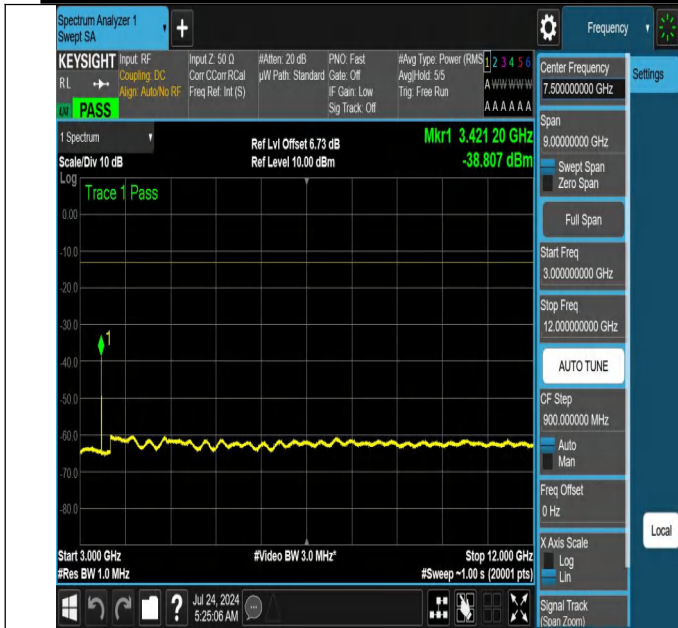

NTNV-N66-PC3-15-15-H-DFT-QPSK-Edge_1RB_Right-12000-20000-Ant1-PASS

NTNV-N66-PC3-15-20-L-DFT-PI2BPSK-Edge_1RB_Left-0.009-0.15-Ant1-PASS

NTNV-N66-PC3-15-20-L-DFT-PI2BPSK-Edge_1RB_Left-0.15-30-Ant1-PASS

NTNV-N66-PC3-15-20-L-DFT-PI2BPSK-Edge_1RB_Left-30-1000-Ant1-PASS

NTNV-N66-PC3-15-20-L-DFT-PI2BPSK-Edge_1RB_Left-1000-3000-Ant1-PASS

NTNV-N66-PC3-15-20-L-DFT-PI2BPSK-Edge_1RB_Left-3000-12000-Ant1-PASS

NTNV-N66-PC3-15-20-L-DFT-PI2BPSK-Edge_1RB_Left-12000-20000-Ant1-PASS