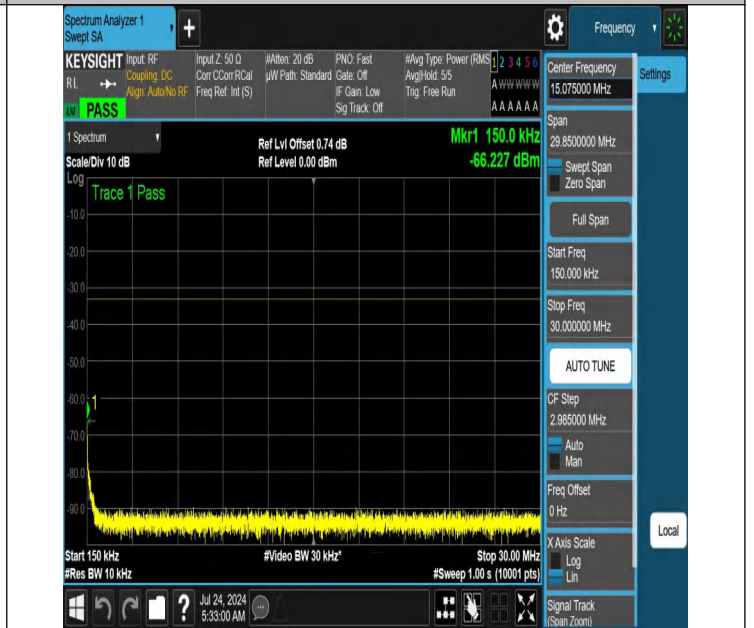

NTNV-N66-PC3-15-20-M-DFT-QPSK-Edge_1RB_Left-1000-3000-Ant1-PASS

NTNV-N66-PC3-15-20-M-DFT-QPSK-Edge_1RB_Left-3000-1200
0-Ant1-PASS

NTNV-N66-PC3-15-20-M-DFT-QPSK-Edge_1RB_Left-12000-200
00-Ant1-PASS

NTNV-N66-PC3-15-20-M-DFT-QPSK-Edge_1RB_Right-0.009-0.
15-Ant1-PASS