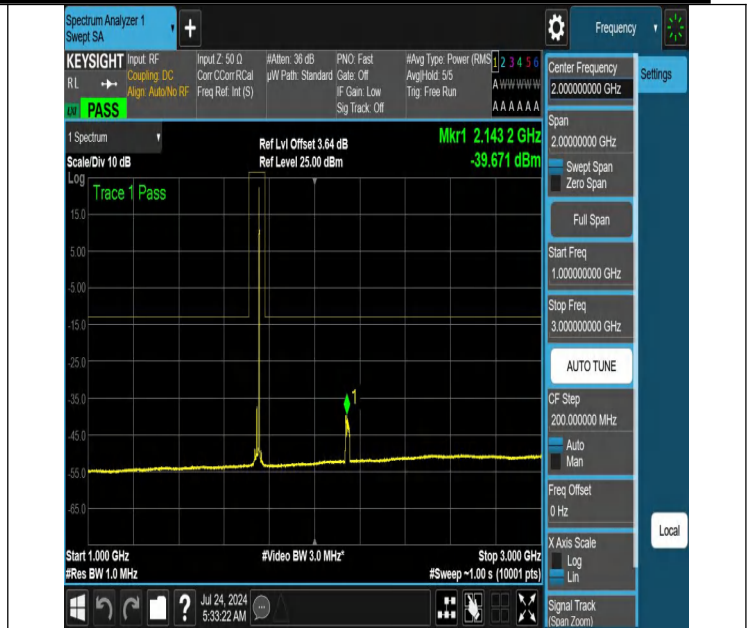

NTNV-N66-PC3-15-20-M-DFT-QPSK-Edge_1RB_Right-0.15-30-A
nt1-PASS

NTNV-N66-PC3-15-20-M-DFT-QPSK-Edge_1RB_Right-1000-300-0-Ant1-PASS