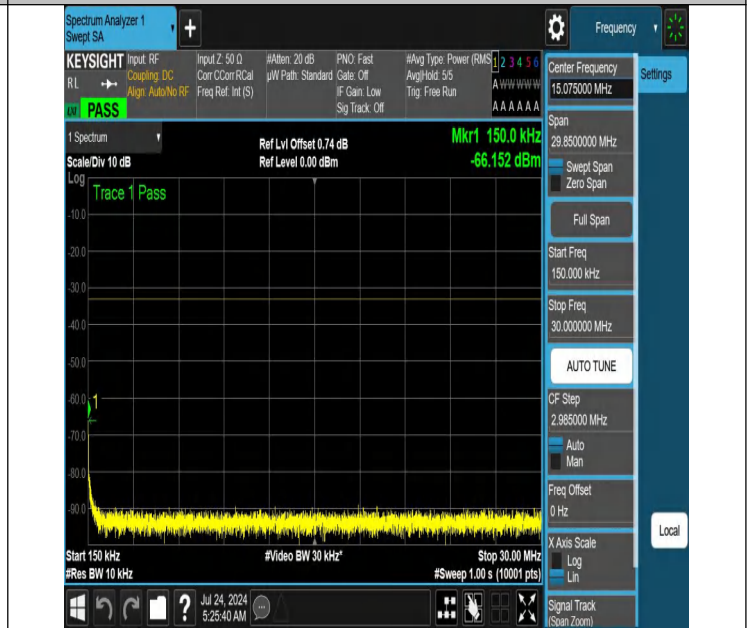

NTNV-N66-PC3-15-20-L-DFT-PI2BPSK-Edge_1RB_Left-1000-3000-Ant1-PASS

NTNV-N66-PC3-15-20-L-DFT-PI2BPSK-Edge_1RB_Left-3000-12000-Ant1-PASS

NTNV-N66-PC3-15-20-L-DFT-PI2BPSK-Edge_1RB_Left-12000-20000-Ant1-PASS

NTNV-N66-PC3-15-20-L-DFT-PI2BPSK-Edge_1RB_Right-0.009-0.15-Ant1-PASS

NTNV-N66-PC3-15-20-L-DFT-PI2BPSK-Edge_1RB_Right-0.15-30-Ant1-PASS

NTNV-N66-PC3-15-20-L-DFT-PI2BPSK-Edge_1RB_Right-30-1000-Ant1-PASS

NTNV-N66-PC3-15-20-L-DFT-PI2BPSK-Edge_1RB_Right-1000-3000-Ant1-PASS