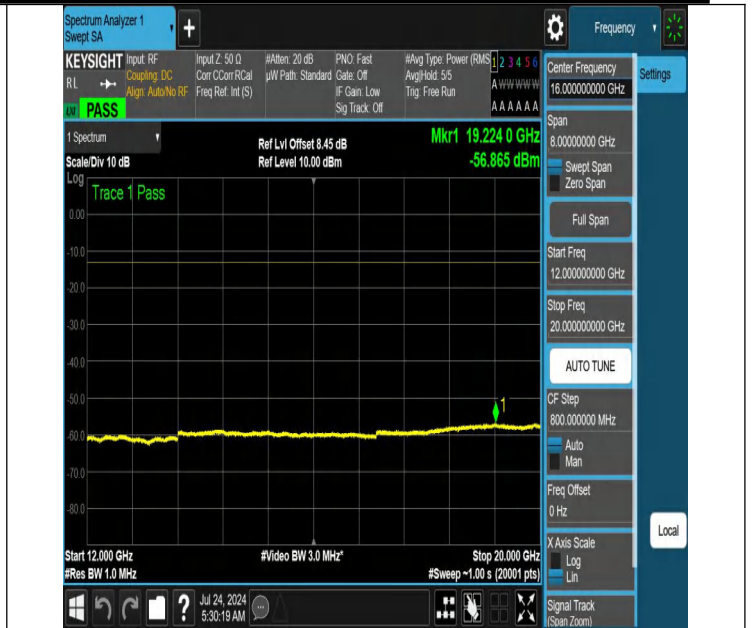

NTNV-N66-PC3-15-20-L-DFT-QPSK-Edge_1RB_Right-1000-3000-Ant1-PASS

NTNV-N66-PC3-15-20-L-DFT-QPSK-Edge_1RB_Right-3000-12000-Ant1-PASS

NTNV-N66-PC3-15-20-L-DFT-QPSK-Edge_1RB_Right-12000-20000-Ant1-PASS

NTNV-N66-PC3-15-20-M-DFT-PI2BPSK-Edge_1RB_Left-0.009-0.15-Ant1-PASS

NTNV-N66-PC3-15-20-M-DFT-PI2BPSK-Edge_1RB_Left-0.15-30-Ant1-PASS

NTNV-N66-PC3-15-20-M-DFT-PI2BPSK-Edge_1RB_Left-30-1000-Ant1-PASS

NTNV-N66-PC3-15-20-M-DFT-PI2BPSK-Edge_1RB_Left-1000-3000-Ant1-PASS

NTNV-N66-PC3-15-20-M-DFT-PI2BPSK-Edge_1RB_Left-3000-1
 2000-Ant1-PASS

NTNV-N66-PC3-15-20-M-DFT-PI2BPSK-Edge_1RB_Left-12000-2
 0000-Ant1-PASS

NTNV-N66-PC3-15-20-M-DFT-PI2BPSK-Edge_1RB_Right-0.009
 -0.15-Ant1-PASS

NTNV-N66-PC3-15-20-M-DFT-PI2BPSK-Edge_1RB_Right-0.15-3
 0-Ant1-PASS