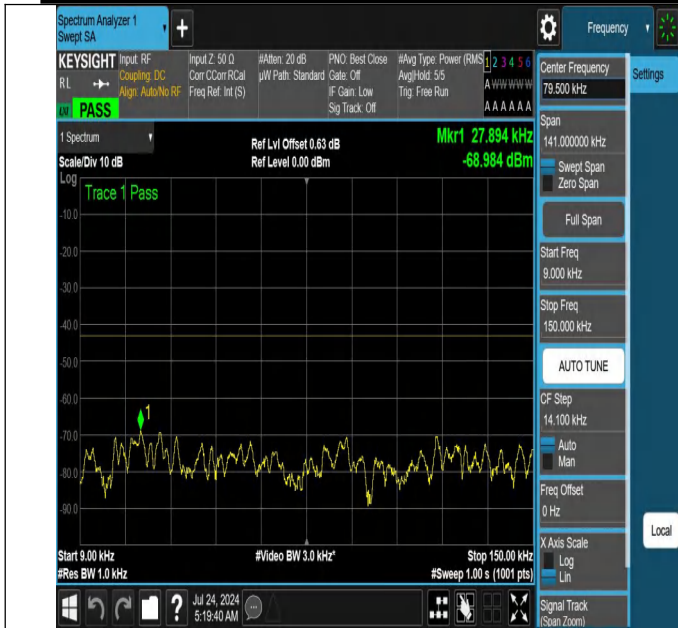

NTNV-N66-PC3-15-15-M-DFT-QPSK-Edge_1RB_Left-3000-1200
0-Ant1-PASS

NTNV-N66-PC3-15-15-M-DFT-QPSK-Edge_1RB_Left-12000-200
00-Ant1-PASS

NTNV-N66-PC3-15-15-M-DFT-QPSK-Edge_1RB_Right-0.009-0.
15-Ant1-PASS

NTNV-N66-PC3-15-15-M-DFT-QPSK-Edge_1RB_Right-0.15-30-A
nt1-PASS

NTNV-N66-PC3-15-15-M-DFT-QPSK-Edge_1RB_Right-30-1000-Ant1-PASS

NTNV-N66-PC3-15-15-M-DFT-QPSK-Edge_1RB_Right-1000-300-0-Ant1-PASS

NTNV-N66-PC3-15-15-M-DFT-QPSK-Edge_1RB_Right-3000-12000-Ant1-PASS

NTNV-N66-PC3-15-15-M-DFT-QPSK-Edge_1RB_Right-12000-20000-Ant1-PASS

NTNV-N66-PC3-15-15-H-DFT-PI2BPSK-Edge_1RB_Left-0.009-0.15-Ant1-PASS

NTNV-N66-PC3-15-15-H-DFT-PI2BPSK-Edge_1RB_Left-0.15-30-Ant1-PASS

NTNV-N66-PC3-15-15-H-DFT-PI2BPSK-Edge_1RB_Left-30-1000-Ant1-PASS

NTNV-N66-PC3-15-15-H-DFT-PI2BPSK-Edge_1RB_Left-1000-3000-Ant1-PASS

NTNV-N66-PC3-15-15-H-DFT-PI2BPSK-Edge_1RB_Left-3000-1
 2000-Ant1-PASS

NTNV-N66-PC3-15-15-H-DFT-PI2BPSK-Edge_1RB_Left-12000-2
 0000-Ant1-PASS

NTNV-N66-PC3-15-15-H-DFT-PI2BPSK-Edge_1RB_Right-0.009-
 0.15-Ant1-PASS