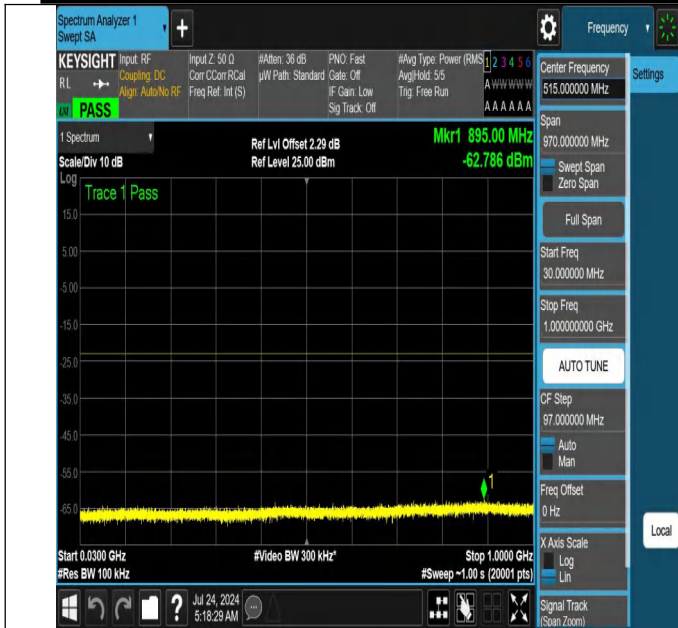

NTNV-N66-PC3-15-15-M-DFT-QPSK-Edge_1RB_Left-3000-1200
0-Ant1-PASS

NTNV-N66-PC3-15-15-M-DFT-QPSK-Edge_1RB_Left-12000-200
00-Ant1-PASS

NTNV-N66-PC3-15-15-M-DFT-QPSK-Edge_1RB_Right-0.009-0.
15-Ant1-PASS

NTNV-N66-PC3-15-15-M-DFT-QPSK-Edge_1RB_Right-0.15-30-A
nt1-PASS

NTNV-N66-PC3-15-15-M-DFT-QPSK-Edge_1RB_Right-30-1000-Ant1-PASS

NTNV-N66-PC3-15-15-M-DFT-QPSK-Edge_1RB_Right-1000-300-0-Ant1-PASS

NTNV-N66-PC3-15-15-M-DFT-QPSK-Edge_1RB_Right-3000-12000-Ant1-PASS

NTNV-N66-PC3-15-15-M-DFT-QPSK-Edge_1RB_Right-12000-20000-Ant1-PASS