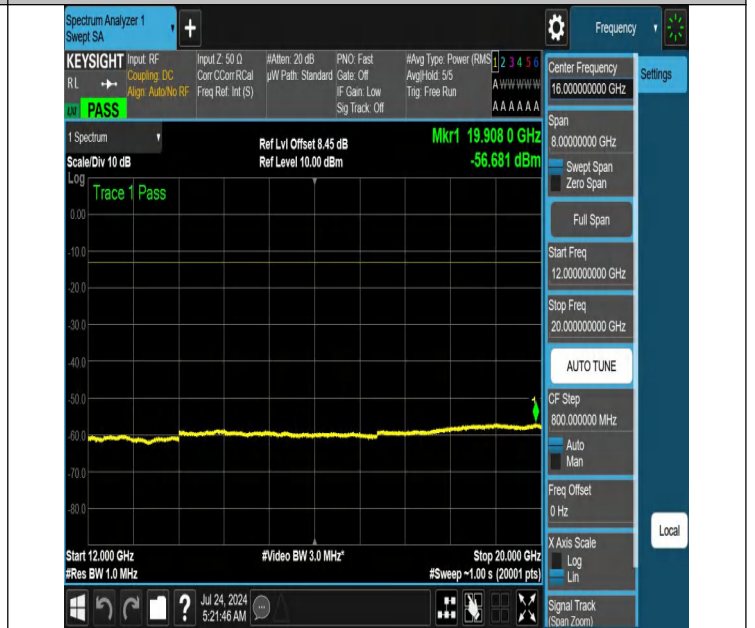

NTNV-N66-PC3-15-15-H-DFT-PI2BPSK-Edge_1RB_Left-3000-1
 2000-Ant1-PASS

NTNV-N66-PC3-15-15-H-DFT-PI2BPSK-Edge_1RB_Left-12000-2
 0000-Ant1-PASS

NTNV-N66-PC3-15-15-H-DFT-PI2BPSK-Edge_1RB_Right-0.009-
 0.15-Ant1-PASS

NTNV-N66-PC3-15-15-H-DFT-PI2BPSK-Edge_1RB_Right-0.15-3
 0-Ant1-PASS

NTNV-N66-PC3-15-15-H-DFT-PI2BPSK-Edge_1RB_Right-30-1000-Ant1-PASS

NTNV-N66-PC3-15-15-H-DFT-PI2BPSK-Edge_1RB_Right-1000-3000-Ant1-PASS

NTNV-N66-PC3-15-15-H-DFT-PI2BPSK-Edge_1RB_Right-3000-12000-Ant1-PASS

NTNV-N66-PC3-15-15-H-DFT-PI2BPSK-Edge_1RB_Right-12000-20000-Ant1-PASS

NTNV-N66-PC3-15-15-H-DFT-QPSK-Edge_1RB_Left-0.009-0.15
 -Ant1-PASS

NTNV-N66-PC3-15-15-H-DFT-QPSK-Edge_1RB_Left-0.15-30-Ant
 1-PASS

NTNV-N66-PC3-15-15-H-DFT-QPSK-Edge_1RB_Left-30-1000-A
 nt1-PASS