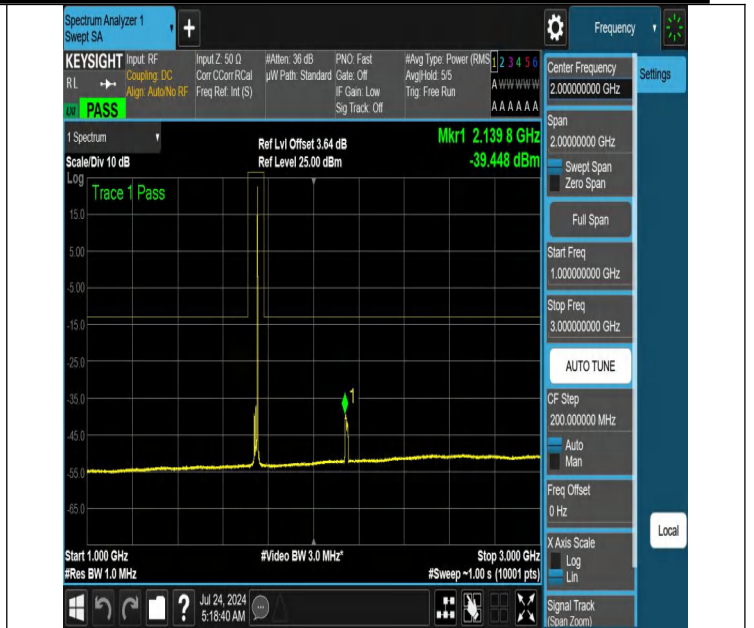

NTNV-N66-PC3-15-15-M-DFT-QPSK-Edge_1RB_Left-3000-1200
0-Ant1-PASS

NTNV-N66-PC3-15-15-M-DFT-QPSK-Edge_1RB_Left-12000-200
00-Ant1-PASS

NTNV-N66-PC3-15-15-M-DFT-QPSK-Edge_1RB_Right-0.009-0.
15-Ant1-PASS

NTNV-N66-PC3-15-15-M-DFT-QPSK-Edge_1RB_Right-0.15-30-A
nt1-PASS

NTNV-N66-PC3-15-15-M-DFT-QPSK-Edge_1RB_Right-30-1000-Ant1-PASS

NTNV-N66-PC3-15-15-M-DFT-QPSK-Edge_1RB_Right-1000-300-0-Ant1-PASS

NTNV-N66-PC3-15-15-M-DFT-QPSK-Edge_1RB_Right-3000-12000-Ant1-PASS

NTNV-N66-PC3-15-15-M-DFT-QPSK-Edge_1RB_Right-12000-20000-Ant1-PASS