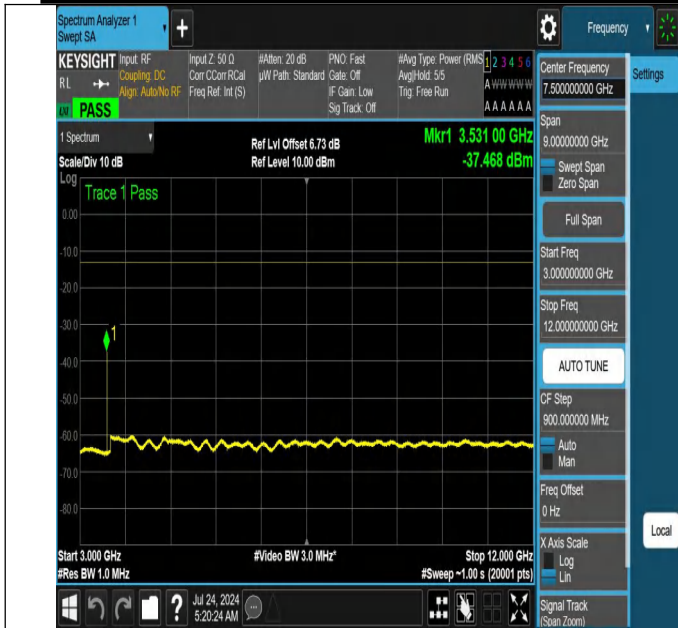

NTNV-N66-PC3-15-15-H-DFT-PI2BPSK-Edge_1RB_Left-0.009-0.15-Ant1-PASS

NTNV-N66-PC3-15-15-H-DFT-PI2BPSK-Edge_1RB_Left-0.15-30-Ant1-PASS

NTNV-N66-PC3-15-15-H-DFT-PI2BPSK-Edge_1RB_Left-30-1000-Ant1-PASS

NTNV-N66-PC3-15-15-H-DFT-PI2BPSK-Edge_1RB_Left-1000-3000-Ant1-PASS

NTNV-N66-PC3-15-15-H-DFT-PI2BPSK-Edge_1RB_Left-3000-1
 2000-Ant1-PASS

NTNV-N66-PC3-15-15-H-DFT-PI2BPSK-Edge_1RB_Left-12000-2
 0000-Ant1-PASS

NTNV-N66-PC3-15-15-H-DFT-PI2BPSK-Edge_1RB_Right-0.009-
 0.15-Ant1-PASS

NTNV-N66-PC3-15-15-H-DFT-PI2BPSK-Edge_1RB_Right-0.15-3
 0-Ant1-PASS

NTNV-N66-PC3-15-15-H-DFT-PI2BPSK-Edge_1RB_Right-30-1000-Ant1-PASS

NTNV-N66-PC3-15-15-H-DFT-PI2BPSK-Edge_1RB_Right-1000-3000-Ant1-PASS

NTNV-N66-PC3-15-15-H-DFT-PI2BPSK-Edge_1RB_Right-3000-12000-Ant1-PASS