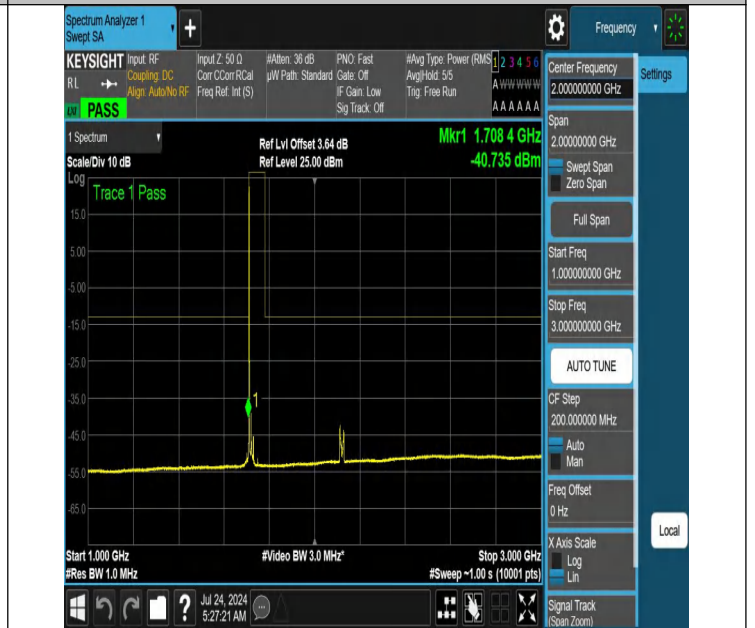

NTNV-N66-PC3-15-20-L-DFT-QPSK-Edge_1RB_Left-0.15-30-Ant 1-PASS

NTNV-N66-PC3-15-20-L-DFT-QPSK-Edge_1RB_Left-1000-3000-Ant1-PASS