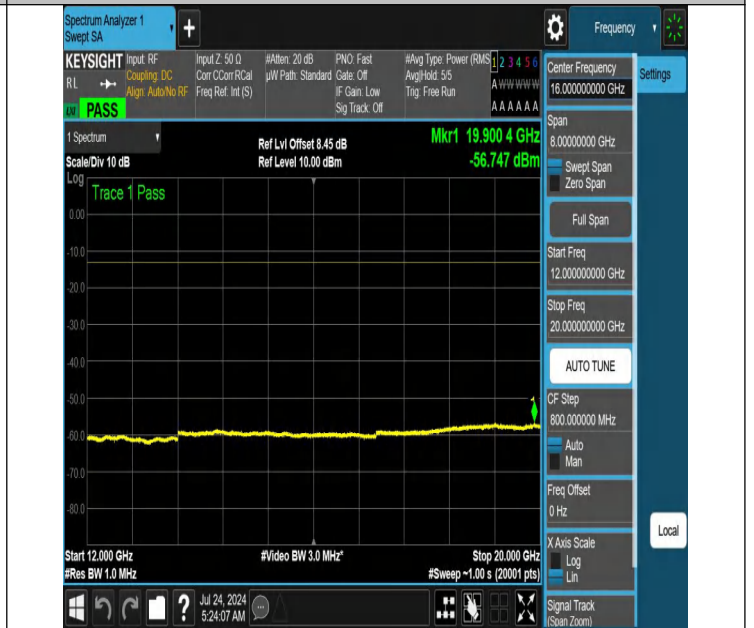

NTNV-N66-PC3-15-15-H-DFT-QPSK-Edge_1RB_Right-0.15-30-A
 nt1-PASS

NTNV-N66-PC3-15-15-H-DFT-QPSK-Edge_1RB_Right-30-1000-Ant1-PASS

NTNV-N66-PC3-15-15-H-DFT-QPSK-Edge_1RB_Right-1000-300-0-Ant1-PASS

NTNV-N66-PC3-15-15-H-DFT-QPSK-Edge_1RB_Right-3000-12000-Ant1-PASS

NTNV-N66-PC3-15-15-H-DFT-QPSK-Edge_1RB_Right-12000-20000-Ant1-PASS

NTNV-N66-PC3-15-20-L-DFT-PI2BPSK-Edge_1RB_Left-0.009-0.15-Ant1-PASS

NTNV-N66-PC3-15-20-L-DFT-PI2BPSK-Edge_1RB_Left-0.15-30-Ant1-PASS

NTNV-N66-PC3-15-20-L-DFT-PI2BPSK-Edge_1RB_Left-30-1000-Ant1-PASS