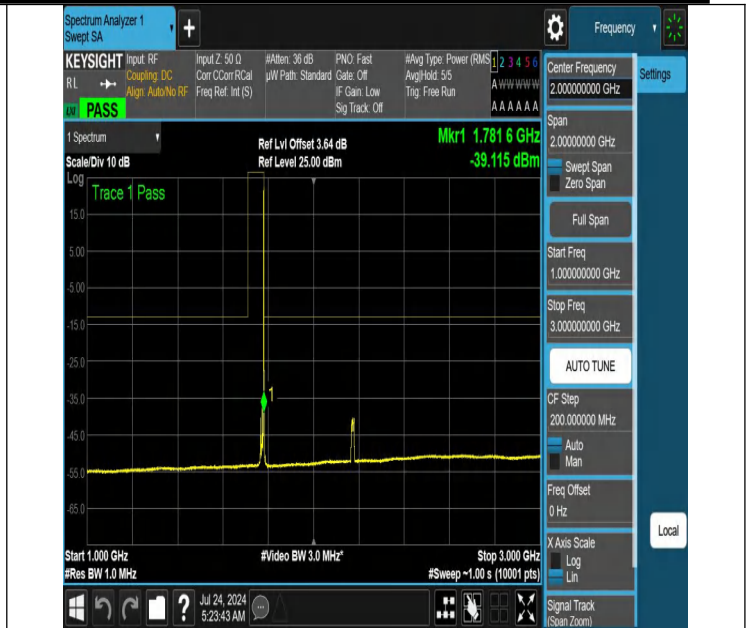

NTNV-N66-PC3-15-15-H-DFT-QPSK-Edge_1RB_Right-0.15-30-A
nt1-PASS

NTNV-N66-PC3-15-15-H-DFT-QPSK-Edge_1RB_Right-1000-300-0-Ant1-PASS