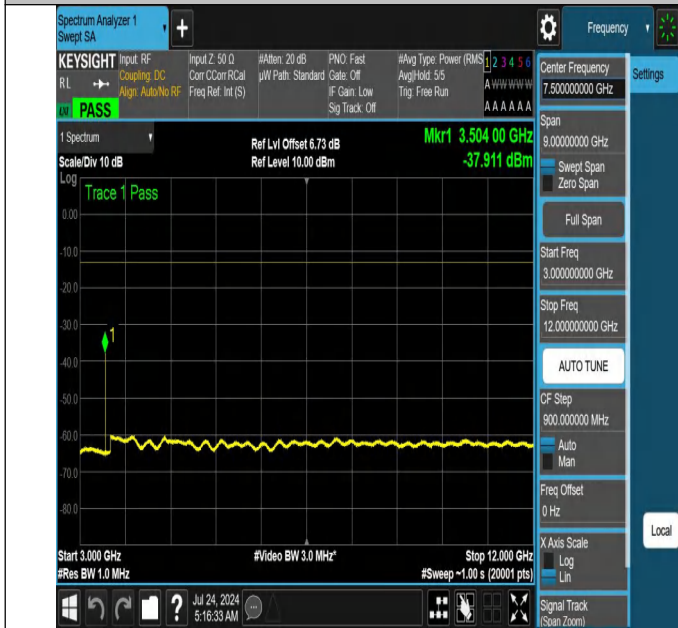

NTNV-N66-PC3-15-15-M-DFT-PI2BPSK-Edge_1RB_Left-12000-2
0000-Ant1-PASS

NTNV-N66-PC3-15-15-M-DFT-PI2BPSK-Edge_1RB_Right-0.009
-0.15-Ant1-PASS

NTNV-N66-PC3-15-15-M-DFT-PI2BPSK-Edge_1RB_Right-0.15-3
0-Ant1-PASS

NTNV-N66-PC3-15-15-M-DFT-PI2BPSK-Edge_1RB_Right-30-1000-Ant1-PASS

NTNV-N66-PC3-15-15-M-DFT-PI2BPSK-Edge_1RB_Right-1000-3000-Ant1-PASS

NTNV-N66-PC3-15-15-M-DFT-PI2BPSK-Edge_1RB_Right-3000-12000-Ant1-PASS