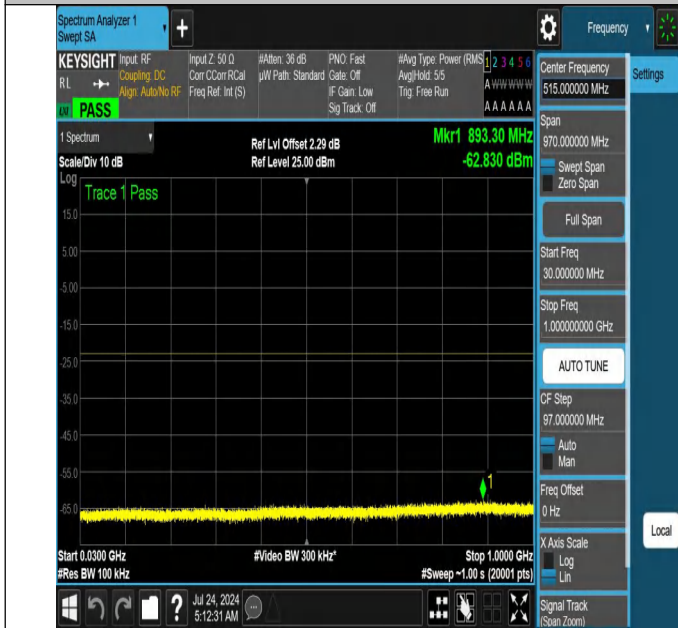

NTNV-N66-PC3-15-15-L-DFT-QPSK-Edge_1RB_Left-0.009-0.15-Ant1-PASS

NTNV-N66-PC3-15-15-L-DFT-QPSK-Edge_1RB_Left-30-1000-Ant1-PASS