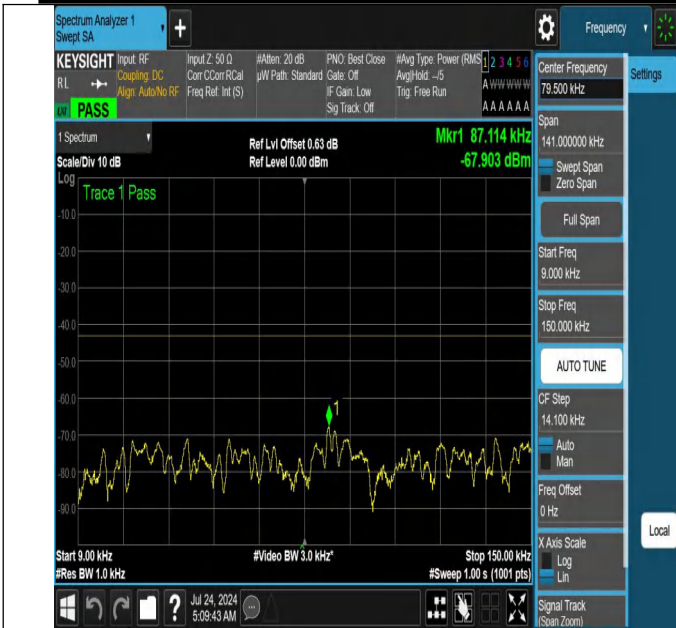

NTNV-N66-PC3-15-10-H-DFT-QPSK-Edge_1RB_Right-0.15-30-A
 nt1-PASS

NTNV-N66-PC3-15-10-H-DFT-QPSK-Edge_1RB_Right-30-1000-Ant1-PASS

NTNV-N66-PC3-15-10-H-DFT-QPSK-Edge_1RB_Right-1000-300-0-Ant1-PASS

NTNV-N66-PC3-15-10-H-DFT-QPSK-Edge_1RB_Right-3000-12000-Ant1-PASS

NTNV-N66-PC3-15-10-H-DFT-QPSK-Edge_1RB_Right-12000-20000-Ant1-PASS

NTNV-N66-PC3-15-15-L-DFT-PI2BPSK-Edge_1RB_Left-0.009-0.15-Ant1-PASS

NTNV-N66-PC3-15-15-L-DFT-PI2BPSK-Edge_1RB_Left-0.15-30-Ant1-PASS

NTNV-N66-PC3-15-15-L-DFT-PI2BPSK-Edge_1RB_Left-30-1000-Ant1-PASS