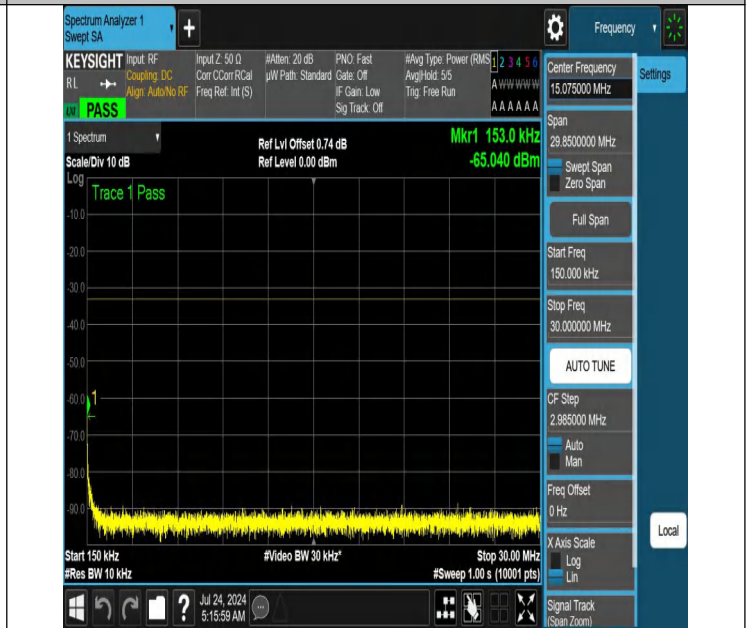

NTNV-N66-PC3-15-15-M-DFT-PI2BPSK-Edge_1RB_Left-0.15-30-Ant1-PASS

NTNV-N66-PC3-15-15-M-DFT-PI2BPSK-Edge_1RB_Left-30-1000-Ant1-PASS

NTNV-N66-PC3-15-15-M-DFT-PI2BPSK-Edge_1RB_Left-1000-3000-Ant1-PASS

NTNV-N66-PC3-15-15-M-DFT-PI2BPSK-Edge_1RB_Left-3000-1
2000-Ant1-PASS

NTNV-N66-PC3-15-15-M-DFT-PI2BPSK-Edge_1RB_Left-12000-2
0000-Ant1-PASS

NTNV-N66-PC3-15-15-M-DFT-PI2BPSK-Edge_1RB_Right-0.009
-0.15-Ant1-PASS

NTNV-N66-PC3-15-15-M-DFT-PI2BPSK-Edge_1RB_Right-0.15-3
0-Ant1-PASS