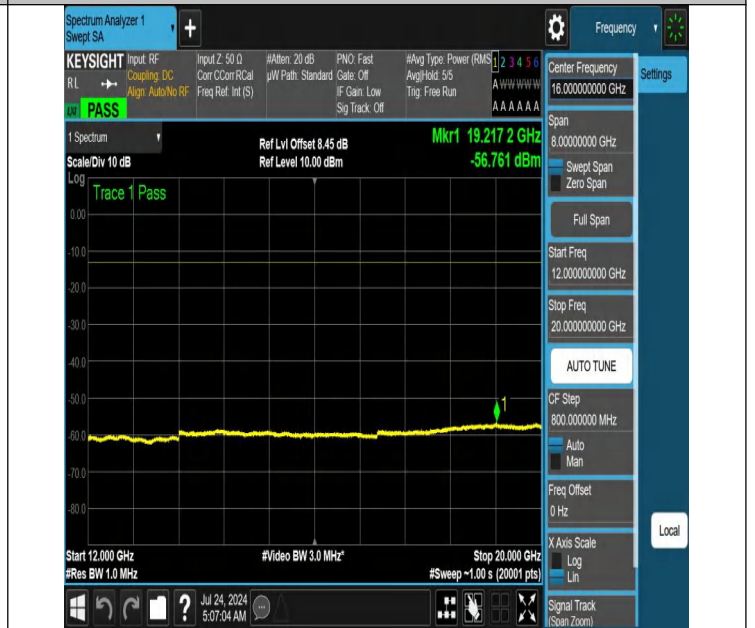

NTNV-N66-PC3-15-10-H-DFT-PI2BPSK-Edge_1RB_Right-0.009-
 0.15-Ant1-PASS

NTNV-N66-PC3-15-10-H-DFT-PI2BPSK-Edge_1RB_Right-0.15-3
 0-Ant1-PASS

NTNV-N66-PC3-15-10-H-DFT-PI2BPSK-Edge_1RB_Right-30-1000-Ant1-PASS

NTNV-N66-PC3-15-10-H-DFT-PI2BPSK-Edge_1RB_Right-1000-3000-Ant1-PASS

NTNV-N66-PC3-15-10-H-DFT-PI2BPSK-Edge_1RB_Right-3000-12000-Ant1-PASS

NTNV-N66-PC3-15-10-H-DFT-PI2BPSK-Edge_1RB_Right-12000-20000-Ant1-PASS