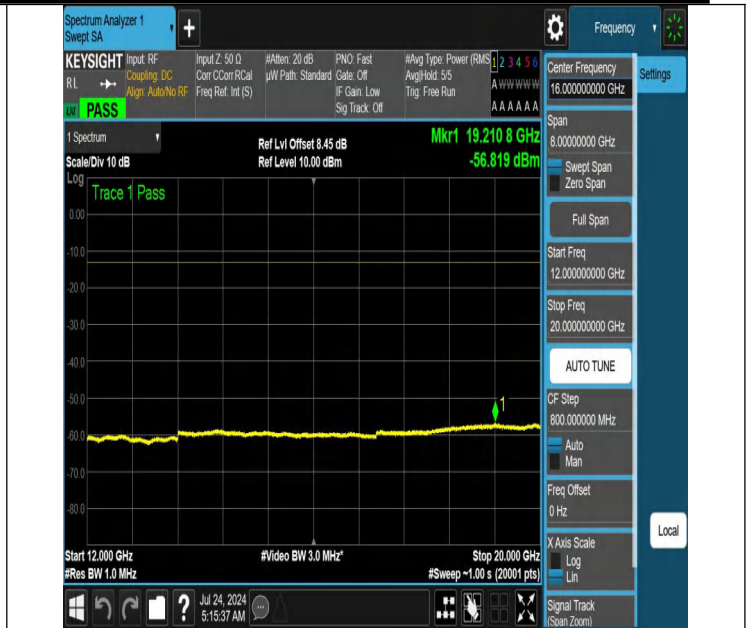

NTNV-N66-PC3-15-15-M-DFT-PI2BPSK-Edge_1RB_Left-0.15-30-Ant1-PASS

NTNV-N66-PC3-15-15-M-DFT-PI2BPSK-Edge_1RB_Left-30-1000-Ant1-PASS

NTNV-N66-PC3-15-15-M-DFT-PI2BPSK-Edge_1RB_Left-1000-3000-Ant1-PASS

NTNV-N66-PC3-15-15-M-DFT-PI2BPSK-Edge_1RB_Left-3000-1
2000-Ant1-PASS

NTNV-N66-PC3-15-15-M-DFT-PI2BPSK-Edge_1RB_Left-12000-2
0000-Ant1-PASS

NTNV-N66-PC3-15-15-M-DFT-PI2BPSK-Edge_1RB_Right-0.009
-0.15-Ant1-PASS

NTNV-N66-PC3-15-15-M-DFT-PI2BPSK-Edge_1RB_Right-0.15-3
0-Ant1-PASS