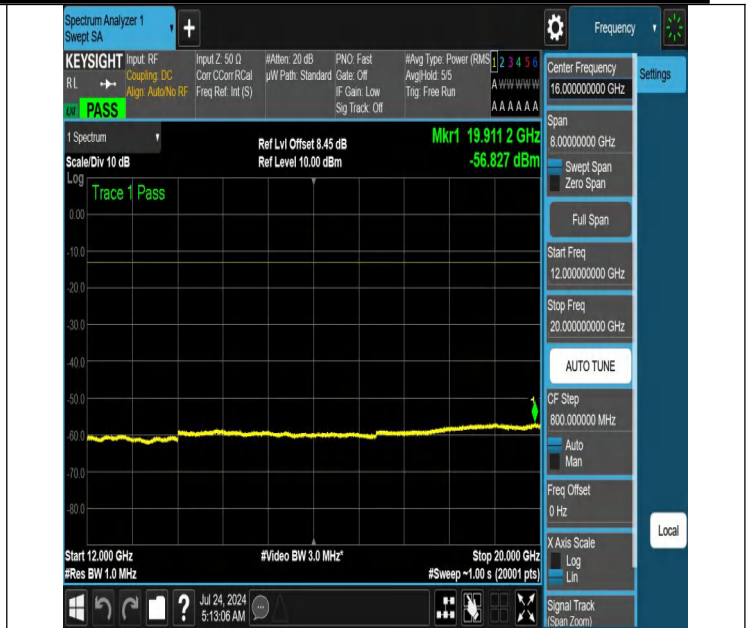

NTNV-N66-PC3-15-15-L-DFT-PI2BPSK-Edge_1RB_Right-3000-12000-Ant1-PASS

NTNV-N66-PC3-15-15-L-DFT-PI2BPSK-Edge_1RB_Right-12000-20000-Ant1-PASS

NTNV-N66-PC3-15-15-L-DFT-QPSK-Edge_1RB_Left-0.009-0.15-Ant1-PASS

NTNV-N66-PC3-15-15-L-DFT-QPSK-Edge_1RB_Left-0.15-30-Ant 1-PASS

NTNV-N66-PC3-15-15-L-DFT-QPSK-Edge_1RB_Left-30-1000-Ant1-PASS

NTNV-N66-PC3-15-15-L-DFT-QPSK-Edge_1RB_Left-1000-3000-Ant1-PASS

NTNV-N66-PC3-15-15-L-DFT-QPSK-Edge_1RB_Left-3000-1200
 0-Ant1-PASS

NTNV-N66-PC3-15-15-L-DFT-QPSK-Edge_1RB_Left-12000-2000
 0-Ant1-PASS

NTNV-N66-PC3-15-15-L-DFT-QPSK-Edge_1RB_Right-0.009-0.1
 5-Ant1-PASS

NTNV-N66-PC3-15-15-L-DFT-QPSK-Edge_1RB_Right-0.15-30-A
 nt1-PASS

NTNV-N66-PC3-15-15-L-DFT-QPSK-Edge_1RB_Right-30-1000-Ant1-PASS