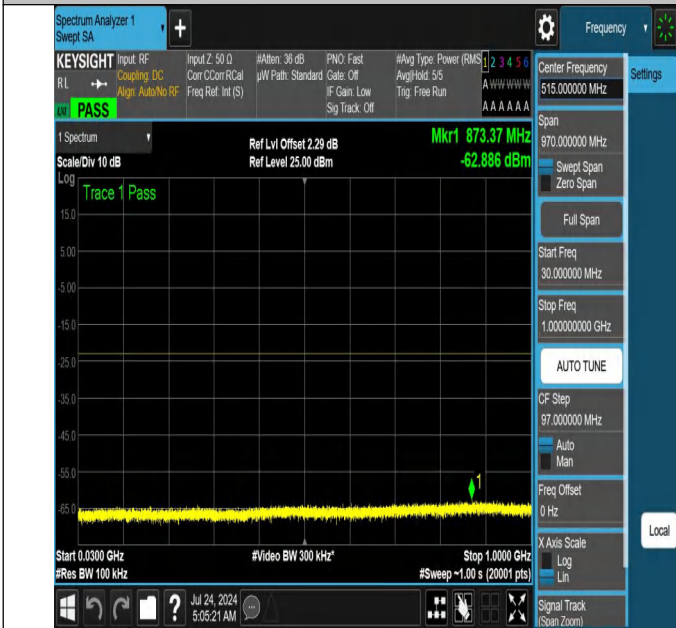

NTNV-N66-PC3-15-10-M-DFT-QPSK-Edge_1RB_Right-0.15-30-A
nt1-PASS

NTNV-N66-PC3-15-10-M-DFT-QPSK-Edge_1RB_Right-30-1000-Ant1-PASS

NTNV-N66-PC3-15-10-M-DFT-QPSK-Edge_1RB_Right-1000-300-0-Ant1-PASS

NTNV-N66-PC3-15-10-M-DFT-QPSK-Edge_1RB_Right-3000-12000-Ant1-PASS

NTNV-N66-PC3-15-10-M-DFT-QPSK-Edge_1RB_Right-12000-20000-Ant1-PASS

NTNV-N66-PC3-15-10-H-DFT-PI2BPSK-Edge_1RB_Left-0.009-0.15-Ant1-PASS

NTNV-N66-PC3-15-10-H-DFT-PI2BPSK-Edge_1RB_Left-0.15-30-Ant1-PASS

NTNV-N66-PC3-15-10-H-DFT-PI2BPSK-Edge_1RB_Left-30-1000-Ant1-PASS