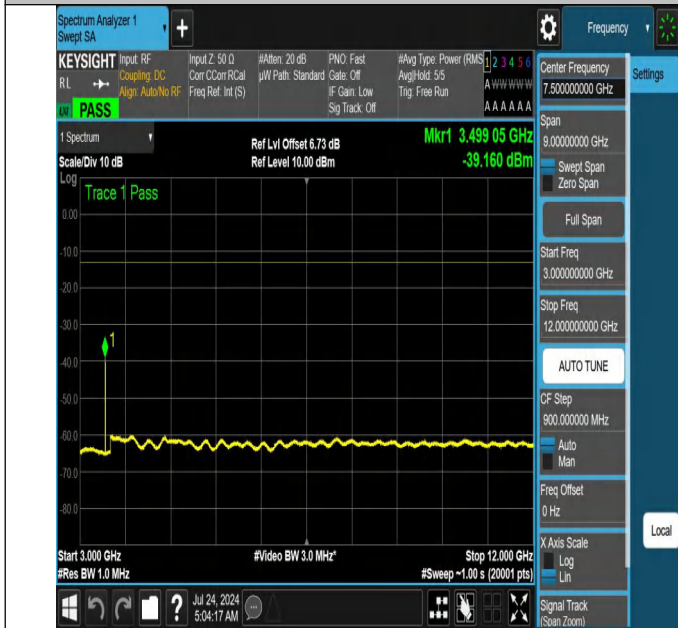

NTNV-N66-PC3-15-10-M-DFT-PI2BPSK-Edge_1RB_Right-12000-20000-Ant1-PASS

NTNV-N66-PC3-15-10-M-DFT-QPSK-Edge_1RB_Left-0.009-0.15 -Ant1-PASS

NTNV-N66-PC3-15-10-M-DFT-QPSK-Edge_1RB_Left-0.15-30-Ant 1-PASS

NTNV-N66-PC3-15-10-M-DFT-QPSK-Edge_1RB_Left-30-1000-A nt1-PASS

NTNV-N66-PC3-15-10-M-DFT-QPSK-Edge_1RB_Left-1000-3000-Ant1-PASS

NTNV-N66-PC3-15-10-M-DFT-QPSK-Edge_1RB_Left-3000-1200
0-Ant1-PASS

NTNV-N66-PC3-15-10-M-DFT-QPSK-Edge_1RB_Left-12000-200
00-Ant1-PASS

NTNV-N66-PC3-15-10-M-DFT-QPSK-Edge_1RB_Right-0.009-0.
15-Ant1-PASS

NTNV-N66-PC3-15-10-M-DFT-QPSK-Edge_1RB_Right-0.15-30-A
nt1-PASS

NTNV-N66-PC3-15-10-M-DFT-QPSK-Edge_1RB_Right-30-1000-Ant1-PASS

NTNV-N66-PC3-15-10-M-DFT-QPSK-Edge_1RB_Right-1000-300-0-Ant1-PASS

NTNV-N66-PC3-15-10-M-DFT-QPSK-Edge_1RB_Right-3000-12000-Ant1-PASS