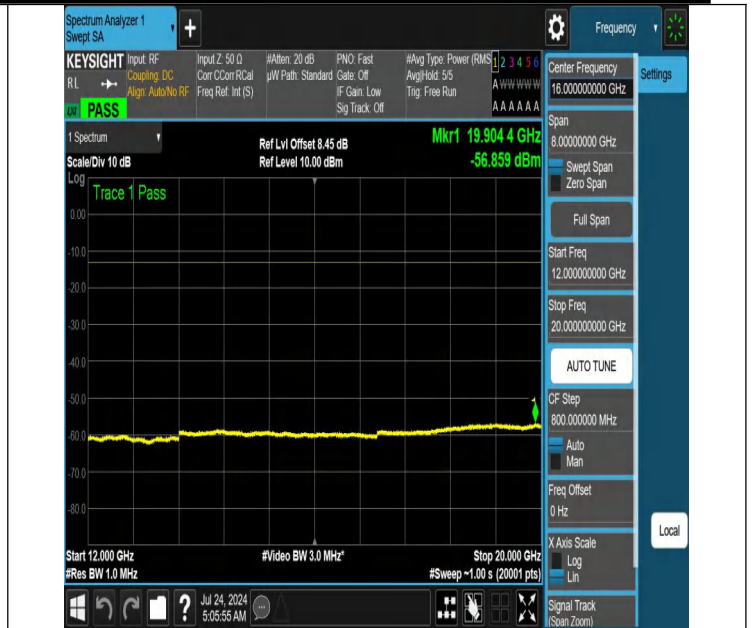

NTNV-N66-PC3-15-10-M-DFT-QPSK-Edge_1RB_Right-12000-20000-Ant1-PASS

NTNV-N66-PC3-15-10-H-DFT-PI2BPSK-Edge_1RB_Left-0.009-0.15-Ant1-PASS

NTNV-N66-PC3-15-10-H-DFT-PI2BPSK-Edge_1RB_Left-0.15-30-Ant1-PASS

NTNV-N66-PC3-15-10-H-DFT-PI2BPSK-Edge_1RB_Left-30-1000-Ant1-PASS

NTNV-N66-PC3-15-10-H-DFT-PI2BPSK-Edge_1RB_Left-1000-3000-Ant1-PASS

NTNV-N66-PC3-15-10-H-DFT-PI2BPSK-Edge_1RB_Left-3000-1
 2000-Ant1-PASS

NTNV-N66-PC3-15-10-H-DFT-PI2BPSK-Edge_1RB_Left-12000-2
 0000-Ant1-PASS

NTNV-N66-PC3-15-10-H-DFT-PI2BPSK-Edge_1RB_Right-0.009-
 0.15-Ant1-PASS

NTNV-N66-PC3-15-10-H-DFT-PI2BPSK-Edge_1RB_Right-0.15-3
 0-Ant1-PASS

NTNV-N66-PC3-15-10-H-DFT-PI2BPSK-Edge_1RB_Right-30-1000-Ant1-PASS