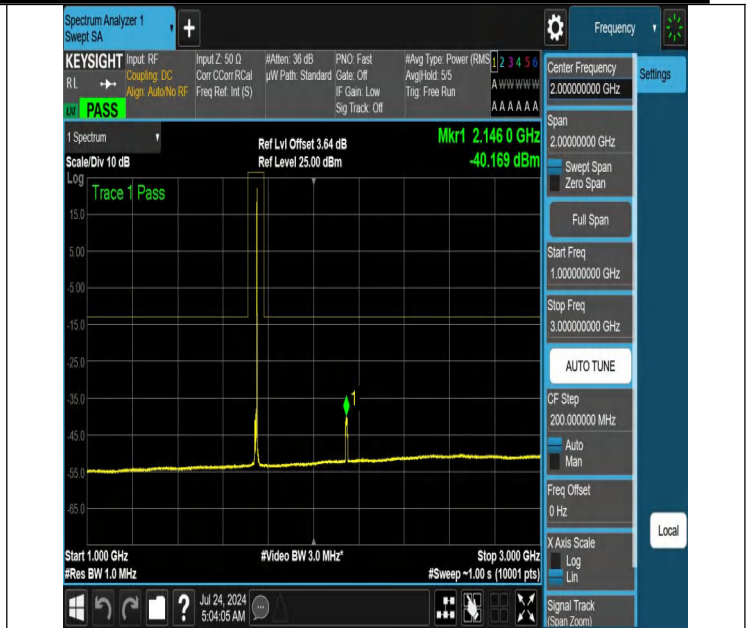

NTNV-N66-PC3-15-10-M-DFT-QPSK-Edge_1RB_Left-1000-3000-Ant1-PASS

NTNV-N66-PC3-15-10-M-DFT-QPSK-Edge_1RB_Left-3000-1200
0-Ant1-PASS

NTNV-N66-PC3-15-10-M-DFT-QPSK-Edge_1RB_Left-12000-200
00-Ant1-PASS

NTNV-N66-PC3-15-10-M-DFT-QPSK-Edge_1RB_Right-0.009-0.
15-Ant1-PASS

NTNV-N66-PC3-15-10-M-DFT-QPSK-Edge_1RB_Right-0.15-30-A
nt1-PASS

NTNV-N66-PC3-15-10-M-DFT-QPSK-Edge_1RB_Right-30-1000-Ant1-PASS

NTNV-N66-PC3-15-10-M-DFT-QPSK-Edge_1RB_Right-1000-300-0-Ant1-PASS

NTNV-N66-PC3-15-10-M-DFT-QPSK-Edge_1RB_Right-3000-12000-Ant1-PASS