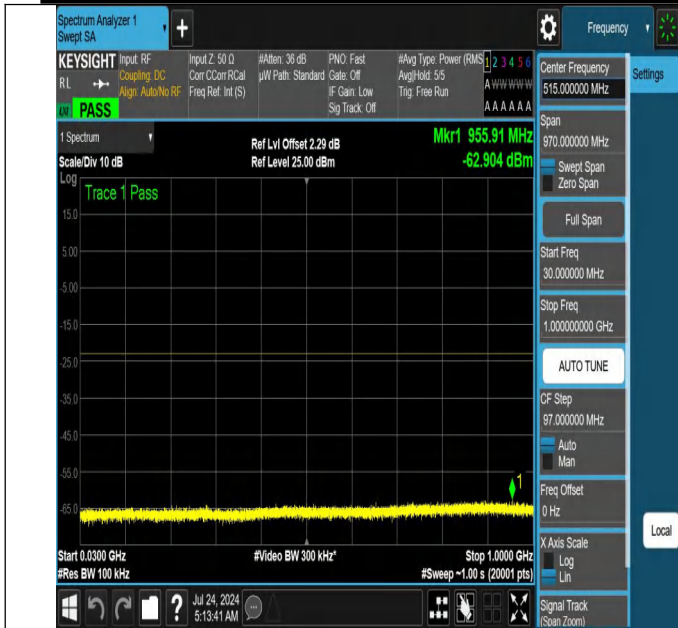

NTNV-N66-PC3-15-15-L-DFT-QPSK-Edge_1RB_Right-0.009-0.1
5-Ant1-PASS

NTNV-N66-PC3-15-15-L-DFT-QPSK-Edge_1RB_Right-30-1000-Ant1-PASS