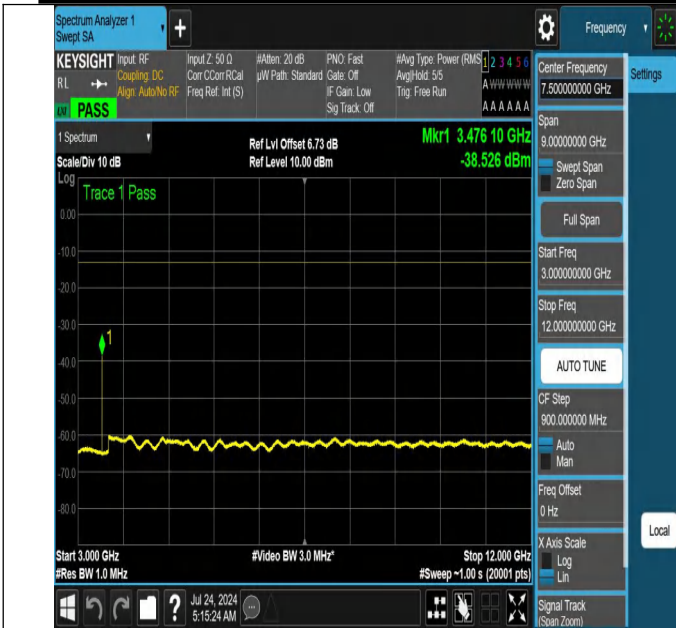

NTNV-N66-PC3-15-15-L-DFT-QPSK-Edge_1RB_Right-1000-3000-Ant1-PASS

NTNV-N66-PC3-15-15-L-DFT-QPSK-Edge_1RB_Right-3000-12000-Ant1-PASS

NTNV-N66-PC3-15-15-L-DFT-QPSK-Edge_1RB_Right-12000-20000-Ant1-PASS

NTNV-N66-PC3-15-15-M-DFT-PI2BPSK-Edge_1RB_Left-0.009-0.15-Ant1-PASS

NTNV-N66-PC3-15-15-M-DFT-PI2BPSK-Edge_1RB_Left-0.15-30-Ant1-PASS

NTNV-N66-PC3-15-15-M-DFT-PI2BPSK-Edge_1RB_Left-30-1000-Ant1-PASS

NTNV-N66-PC3-15-15-M-DFT-PI2BPSK-Edge_1RB_Left-1000-3000-Ant1-PASS

NTNV-N66-PC3-15-15-M-DFT-PI2BPSK-Edge_1RB_Left-3000-1
2000-Ant1-PASS