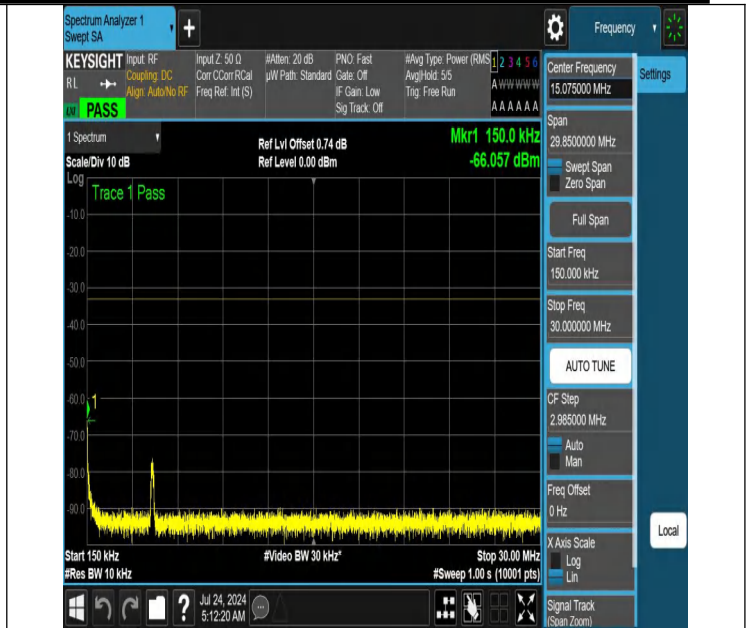

NTNV-N66-PC3-15-15-L-DFT-PI2BPSK-Edge_1RB_Right-0.009-0.15-Ant1-PASS

NTNV-N66-PC3-15-15-L-DFT-PI2BPSK-Edge_1RB_Right-0.15-30-Ant1-PASS

NTNV-N66-PC3-15-15-L-DFT-PI2BPSK-Edge_1RB_Right-30-1000-Ant1-PASS

NTNV-N66-PC3-15-15-L-DFT-PI2BPSK-Edge_1RB_Right-1000-3000-Ant1-PASS

NTNV-N66-PC3-15-15-L-DFT-PI2BPSK-Edge_1RB_Right-3000-12000-Ant1-PASS

NTNV-N66-PC3-15-15-L-DFT-PI2BPSK-Edge_1RB_Right-12000-20000-Ant1-PASS

NTNV-N66-PC3-15-15-L-DFT-QPSK-Edge_1RB_Left-0.009-0.15-Ant1-PASS