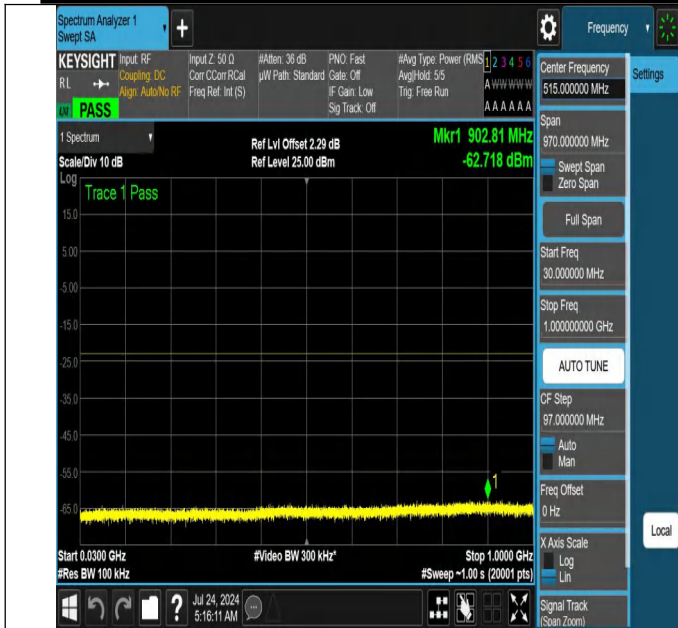

NTNV-N66-PC3-15-15-M-DFT-PI2BPSK-Edge_1RB_Left-0.15-30-Ant1-PASS

NTNV-N66-PC3-15-15-M-DFT-PI2BPSK-Edge_1RB_Left-30-1000-Ant1-PASS

NTNV-N66-PC3-15-15-M-DFT-PI2BPSK-Edge_1RB_Left-1000-3000-Ant1-PASS

NTNV-N66-PC3-15-15-M-DFT-PI2BPSK-Edge_1RB_Left-3000-1
2000-Ant1-PASS

NTNV-N66-PC3-15-15-M-DFT-PI2BPSK-Edge_1RB_Left-12000-2
0000-Ant1-PASS

NTNV-N66-PC3-15-15-M-DFT-PI2BPSK-Edge_1RB_Right-0.009
-0.15-Ant1-PASS

NTNV-N66-PC3-15-15-M-DFT-PI2BPSK-Edge_1RB_Right-0.15-3
0-Ant1-PASS