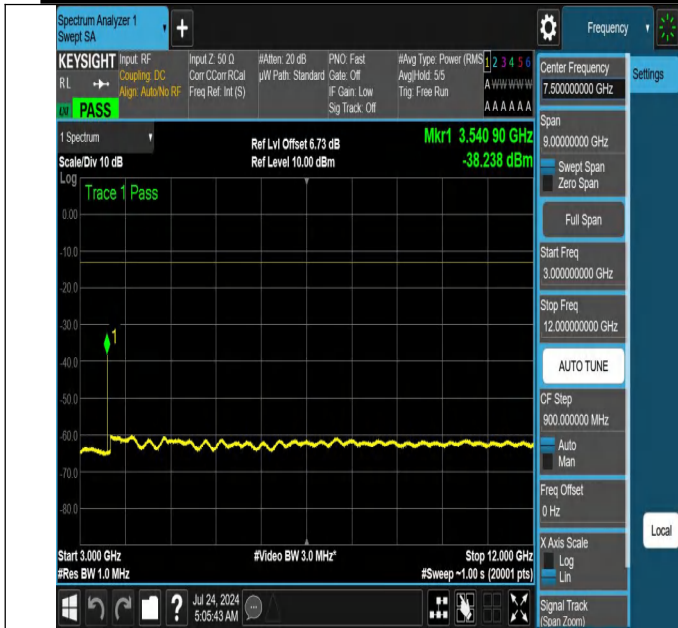

NTNV-N66-PC3-15-10-M-DFT-QPSK-Edge_1RB_Right-12000-20000-Ant1-PASS

NTNV-N66-PC3-15-10-H-DFT-PI2BPSK-Edge_1RB_Left-0.009-0.15-Ant1-PASS

NTNV-N66-PC3-15-10-H-DFT-PI2BPSK-Edge_1RB_Left-0.15-30-Ant1-PASS

NTNV-N66-PC3-15-10-H-DFT-PI2BPSK-Edge_1RB_Left-30-1000-Ant1-PASS

NTNV-N66-PC3-15-10-H-DFT-PI2BPSK-Edge_1RB_Left-1000-3000-Ant1-PASS

NTNV-N66-PC3-15-10-H-DFT-PI2BPSK-Edge_1RB_Left-3000-1
 2000-Ant1-PASS

NTNV-N66-PC3-15-10-H-DFT-PI2BPSK-Edge_1RB_Left-12000-2
 0000-Ant1-PASS

NTNV-N66-PC3-15-10-H-DFT-PI2BPSK-Edge_1RB_Right-0.009-
 0.15-Ant1-PASS

NTNV-N66-PC3-15-10-H-DFT-PI2BPSK-Edge_1RB_Right-0.15-3
 0-Ant1-PASS

NTNV-N66-PC3-15-10-H-DFT-PI2BPSK-Edge_1RB_Right-30-1000-Ant1-PASS