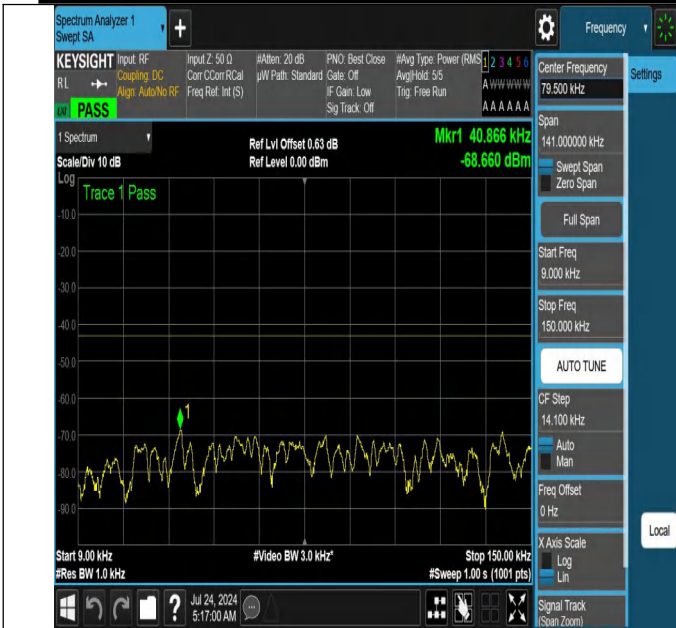

NTNV-N66-PC3-15-15-M-DFT-PI2BPSK-Edge_1RB_Right-30-1000-Ant1-PASS

NTNV-N66-PC3-15-15-M-DFT-PI2BPSK-Edge_1RB_Right-1000-3000-Ant1-PASS

NTNV-N66-PC3-15-15-M-DFT-PI2BPSK-Edge_1RB_Right-3000-12000-Ant1-PASS

NTNV-N66-PC3-15-15-M-DFT-PI2BPSK-Edge_1RB_Right-12000-20000-Ant1-PASS

NTNV-N66-PC3-15-15-M-DFT-QPSK-Edge_1RB_Left-0.009-0.15 -Ant1-PASS

NTNV-N66-PC3-15-15-M-DFT-QPSK-Edge_1RB_Left-0.15-30-Ant 1-PASS

NTNV-N66-PC3-15-15-M-DFT-QPSK-Edge_1RB_Left-30-1000-A nt1-PASS