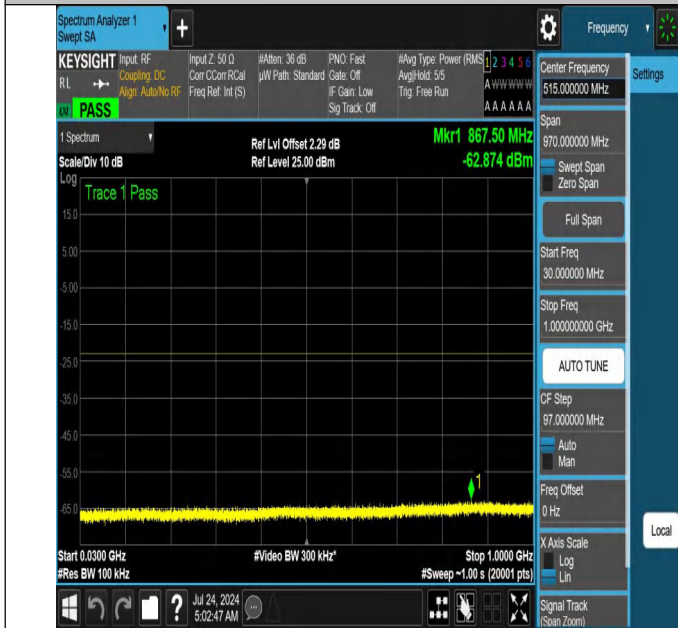

NTNV-N66-PC3-15-10-M-DFT-PI2BPSK-Edge_1RB_Right-30-1000-Ant1-PASS

NTNV-N66-PC3-15-10-M-DFT-PI2BPSK-Edge_1RB_Right-1000-3000-Ant1-PASS

NTNV-N66-PC3-15-10-M-DFT-PI2BPSK-Edge_1RB_Right-3000-12000-Ant1-PASS

NTNV-N66-PC3-15-10-M-DFT-PI2BPSK-Edge_1RB_Right-12000-20000-Ant1-PASS

NTNV-N66-PC3-15-10-M-DFT-QPSK-Edge_1RB_Left-0.009-0.15 -Ant1-PASS

NTNV-N66-PC3-15-10-M-DFT-QPSK-Edge_1RB_Left-0.15-30-Ant 1-PASS

NTNV-N66-PC3-15-10-M-DFT-QPSK-Edge_1RB_Left-30-1000-A nt1-PASS