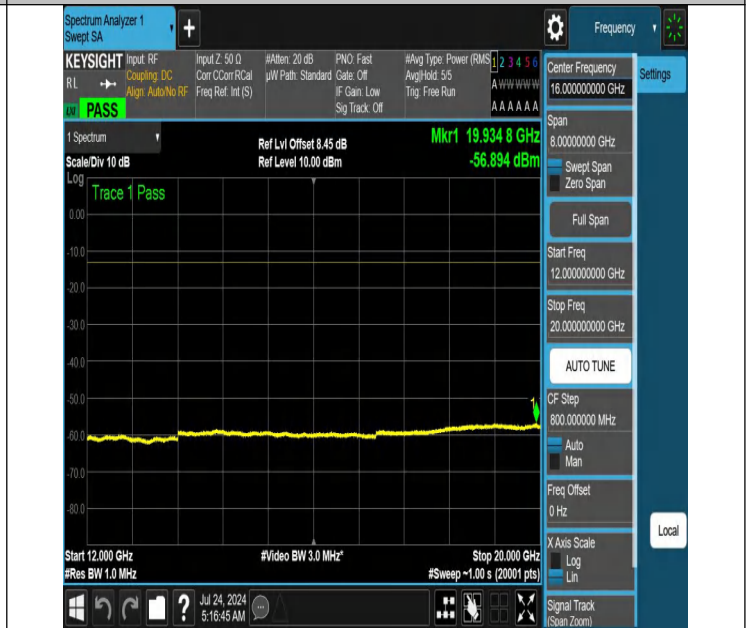

NTNV-N66-PC3-15-15-M-DFT-PI2BPSK-Edge_1RB_Left-12000-2
0000-Ant1-PASS

NTNV-N66-PC3-15-15-M-DFT-PI2BPSK-Edge_1RB_Right-0.009
-0.15-Ant1-PASS

NTNV-N66-PC3-15-15-M-DFT-PI2BPSK-Edge_1RB_Right-0.15-3
0-Ant1-PASS

NTNV-N66-PC3-15-15-M-DFT-PI2BPSK-Edge_1RB_Right-30-1000-Ant1-PASS

NTNV-N66-PC3-15-15-M-DFT-PI2BPSK-Edge_1RB_Right-1000-3000-Ant1-PASS

NTNV-N66-PC3-15-15-M-DFT-PI2BPSK-Edge_1RB_Right-3000-12000-Ant1-PASS