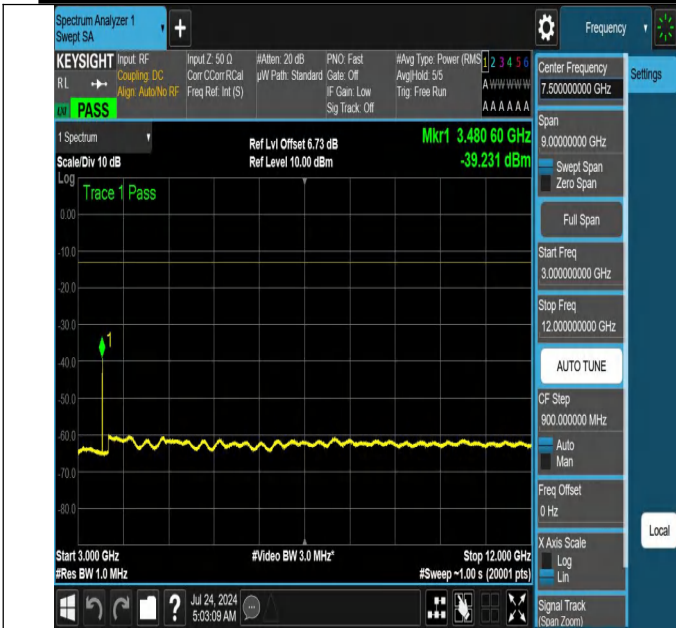

NTNV-N66-PC3-15-10-M-DFT-PI2BPSK-Edge_1RB_Right-30-1000-Ant1-PASS

NTNV-N66-PC3-15-10-M-DFT-PI2BPSK-Edge_1RB_Right-1000-3000-Ant1-PASS

NTNV-N66-PC3-15-10-M-DFT-PI2BPSK-Edge_1RB_Right-3000-12000-Ant1-PASS

NTNV-N66-PC3-15-10-M-DFT-PI2BPSK-Edge_1RB_Right-12000-20000-Ant1-PASS

NTNV-N66-PC3-15-10-M-DFT-QPSK-Edge_1RB_Left-0.009-0.15 -Ant1-PASS

NTNV-N66-PC3-15-10-M-DFT-QPSK-Edge_1RB_Left-0.15-30-Ant 1-PASS

NTNV-N66-PC3-15-10-M-DFT-QPSK-Edge_1RB_Left-30-1000-A nt1-PASS

NTNV-N66-PC3-15-10-M-DFT-QPSK-Edge_1RB_Left-1000-3000-Ant1-PASS

NTNV-N66-PC3-15-10-M-DFT-QPSK-Edge_1RB_Left-3000-1200
0-Ant1-PASS

NTNV-N66-PC3-15-10-M-DFT-QPSK-Edge_1RB_Left-12000-200
00-Ant1-PASS

NTNV-N66-PC3-15-10-M-DFT-QPSK-Edge_1RB_Right-0.009-0.
15-Ant1-PASS