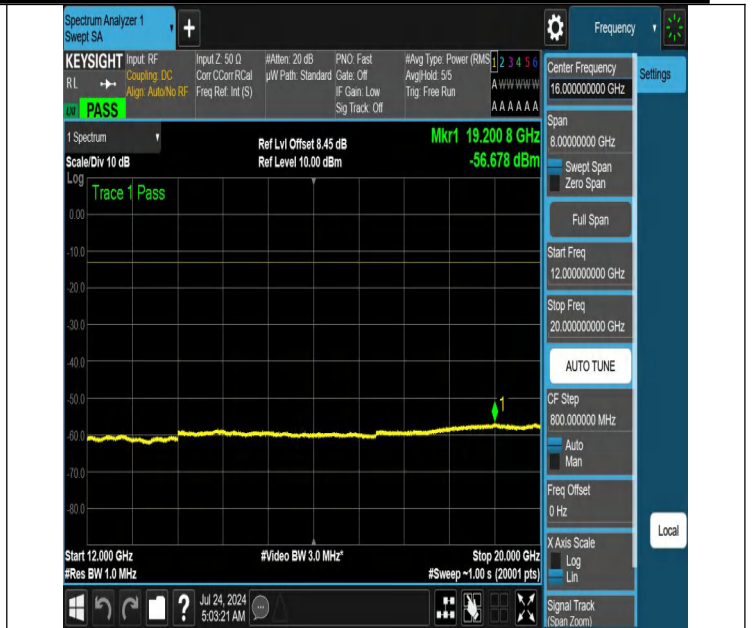

NTNV-N66-PC3-15-10-M-DFT-PI2BPSK-Edge_1RB_Right-30-1000-Ant1-PASS

NTNV-N66-PC3-15-10-M-DFT-PI2BPSK-Edge_1RB_Right-1000-3000-Ant1-PASS

NTNV-N66-PC3-15-10-M-DFT-PI2BPSK-Edge_1RB_Right-3000-12000-Ant1-PASS

NTNV-N66-PC3-15-10-M-DFT-PI2BPSK-Edge_1RB_Right-12000-20000-Ant1-PASS

NTNV-N66-PC3-15-10-M-DFT-QPSK-Edge_1RB_Left-0.009-0.15 -Ant1-PASS

NTNV-N66-PC3-15-10-M-DFT-QPSK-Edge_1RB_Left-0.15-30-Ant 1-PASS

NTNV-N66-PC3-15-10-M-DFT-QPSK-Edge_1RB_Left-30-1000-A nt1-PASS

NTNV-N66-PC3-15-10-M-DFT-QPSK-Edge_1RB_Left-1000-3000-Ant1-PASS

NTNV-N66-PC3-15-10-M-DFT-QPSK-Edge_1RB_Left-3000-1200
0-Ant1-PASS

NTNV-N66-PC3-15-10-M-DFT-QPSK-Edge_1RB_Left-12000-200
00-Ant1-PASS

NTNV-N66-PC3-15-10-M-DFT-QPSK-Edge_1RB_Right-0.009-0.
15-Ant1-PASS

NTNV-N66-PC3-15-10-M-DFT-QPSK-Edge_1RB_Right-0.15-30-A
nt1-PASS

NTNV-N66-PC3-15-10-M-DFT-QPSK-Edge_1RB_Right-30-1000-Ant1-PASS

NTNV-N66-PC3-15-10-M-DFT-QPSK-Edge_1RB_Right-1000-300-0-Ant1-PASS

NTNV-N66-PC3-15-10-M-DFT-QPSK-Edge_1RB_Right-3000-12000-Ant1-PASS