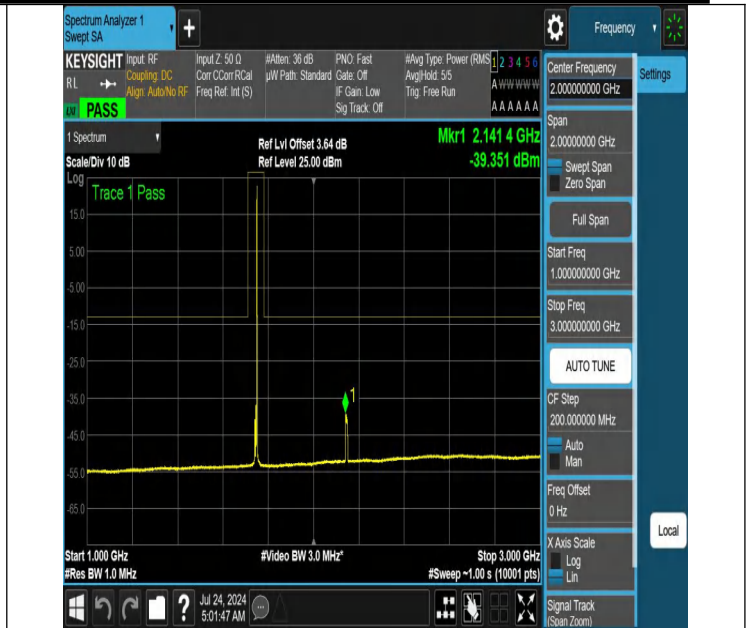

NTNV-N66-PC3-15-10-M-DFT-PI2BPSK-Edge_1RB_Right-30-1000-Ant1-PASS

NTNV-N66-PC3-15-10-M-DFT-PI2BPSK-Edge_1RB_Right-1000-3000-Ant1-PASS

NTNV-N66-PC3-15-10-M-DFT-PI2BPSK-Edge_1RB_Right-3000-12000-Ant1-PASS

NTNV-N66-PC3-15-10-M-DFT-PI2BPSK-Edge_1RB_Right-12000-20000-Ant1-PASS

NTNV-N66-PC3-15-10-M-DFT-QPSK-Edge_1RB_Left-0.009-0.15 -Ant1-PASS

NTNV-N66-PC3-15-10-M-DFT-QPSK-Edge_1RB_Left-0.15-30-Ant 1-PASS

NTNV-N66-PC3-15-10-M-DFT-QPSK-Edge_1RB_Left-30-1000-A nt1-PASS