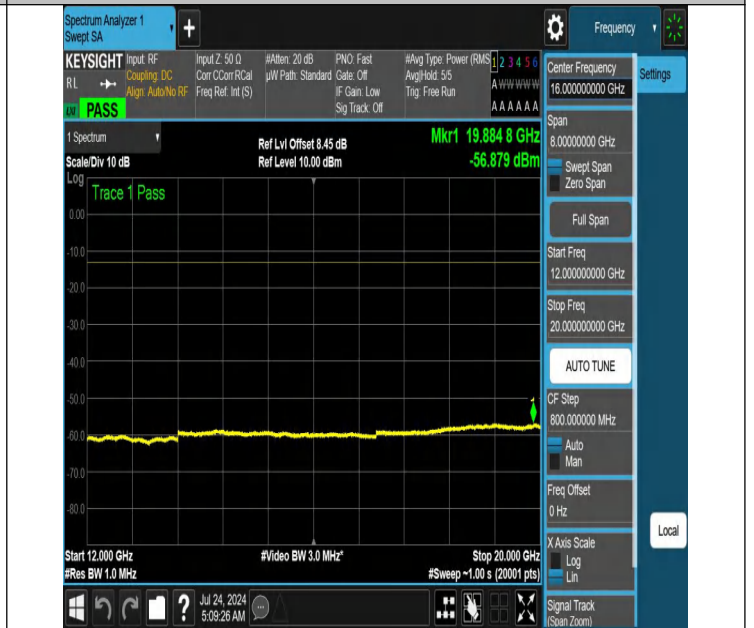

NTNV-N66-PC3-15-10-H-DFT-QPSK-Edge_1RB_Right-0.15-30-A
 nt1-PASS

NTNV-N66-PC3-15-10-H-DFT-QPSK-Edge_1RB_Right-30-1000-Ant1-PASS

NTNV-N66-PC3-15-10-H-DFT-QPSK-Edge_1RB_Right-1000-300-0-Ant1-PASS

NTNV-N66-PC3-15-10-H-DFT-QPSK-Edge_1RB_Right-3000-12000-Ant1-PASS

NTNV-N66-PC3-15-10-H-DFT-QPSK-Edge_1RB_Right-12000-20000-Ant1-PASS

NTNV-N66-PC3-15-15-L-DFT-PI2BPSK-Edge_1RB_Left-0.009-0.15-Ant1-PASS

NTNV-N66-PC3-15-15-L-DFT-PI2BPSK-Edge_1RB_Left-0.15-30-Ant1-PASS

NTNV-N66-PC3-15-15-L-DFT-PI2BPSK-Edge_1RB_Left-30-1000-Ant1-PASS