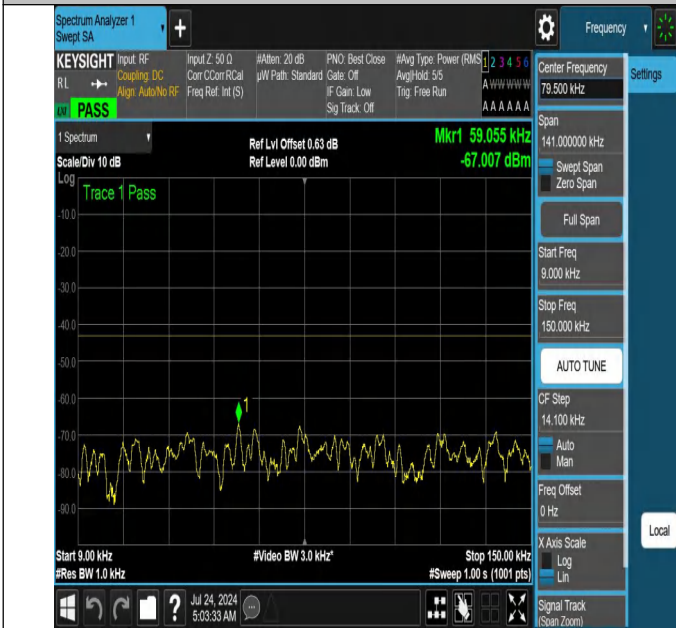

NTNV-N66-PC3-15-10-M-DFT-PI2BPSK-Edge_1RB_Right-12000-20000-Ant1-PASS

NTNV-N66-PC3-15-10-M-DFT-QPSK-Edge_1RB_Left-0.009-0.15 -Ant1-PASS

NTNV-N66-PC3-15-10-M-DFT-QPSK-Edge_1RB_Left-0.15-30-Ant 1-PASS

NTNV-N66-PC3-15-10-M-DFT-QPSK-Edge_1RB_Left-30-1000-A nt1-PASS

NTNV-N66-PC3-15-10-M-DFT-QPSK-Edge_1RB_Left-1000-3000-Ant1-PASS

NTNV-N66-PC3-15-10-M-DFT-QPSK-Edge_1RB_Left-3000-1200
0-Ant1-PASS

NTNV-N66-PC3-15-10-M-DFT-QPSK-Edge_1RB_Left-12000-200
00-Ant1-PASS

NTNV-N66-PC3-15-10-M-DFT-QPSK-Edge_1RB_Right-0.009-0.
15-Ant1-PASS