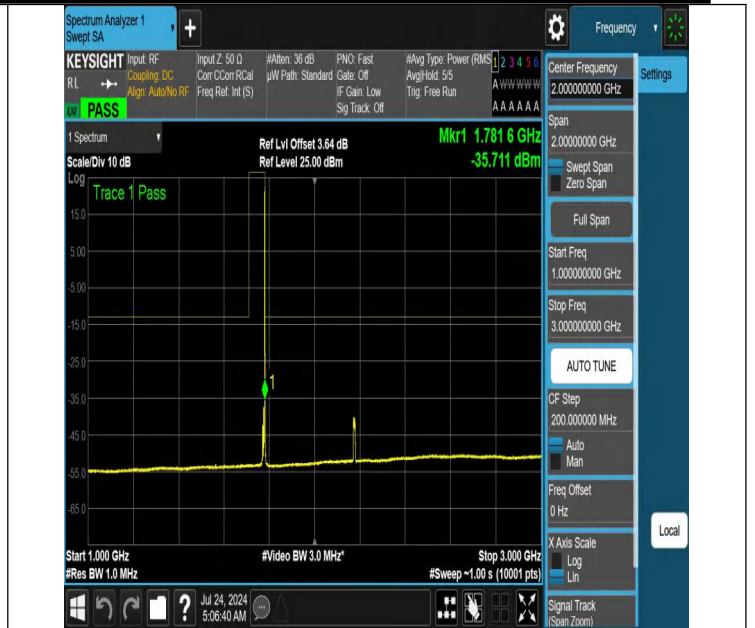

NTNV-N66-PC3-15-10-H-DFT-PI2BPSK-Edge_1RB_Left-1000-3000-Ant1-PASS

NTNV-N66-PC3-15-10-H-DFT-PI2BPSK-Edge_1RB_Left-3000-1
 2000-Ant1-PASS

NTNV-N66-PC3-15-10-H-DFT-PI2BPSK-Edge_1RB_Left-12000-2
 0000-Ant1-PASS

NTNV-N66-PC3-15-10-H-DFT-PI2BPSK-Edge_1RB_Right-0.009-
 0.15-Ant1-PASS

NTNV-N66-PC3-15-10-H-DFT-PI2BPSK-Edge_1RB_Right-0.15-3
 0-Ant1-PASS

NTNV-N66-PC3-15-10-H-DFT-PI2BPSK-Edge_1RB_Right-30-1000-Ant1-PASS