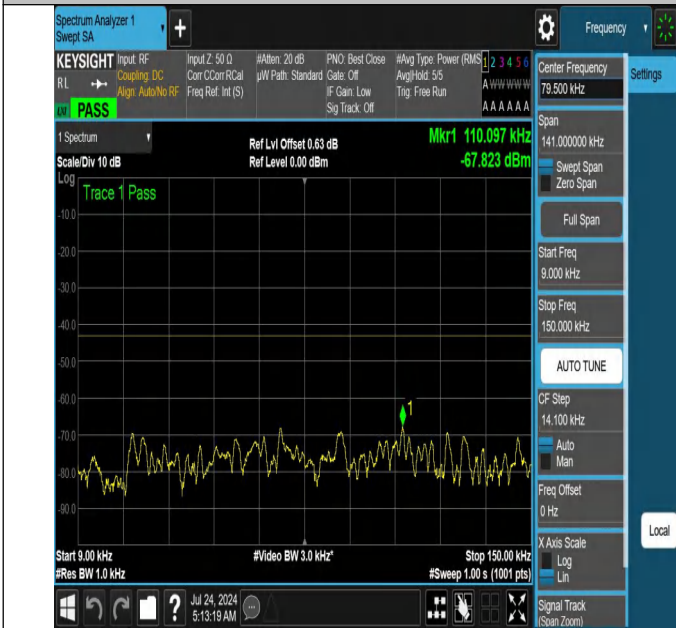

NTNV-N66-PC3-15-15-L-DFT-QPSK-Edge_1RB_Left-3000-1200
0-Ant1-PASS

NTNV-N66-PC3-15-15-L-DFT-QPSK-Edge_1RB_Right-0.009-0.1
5-Ant1-PASS