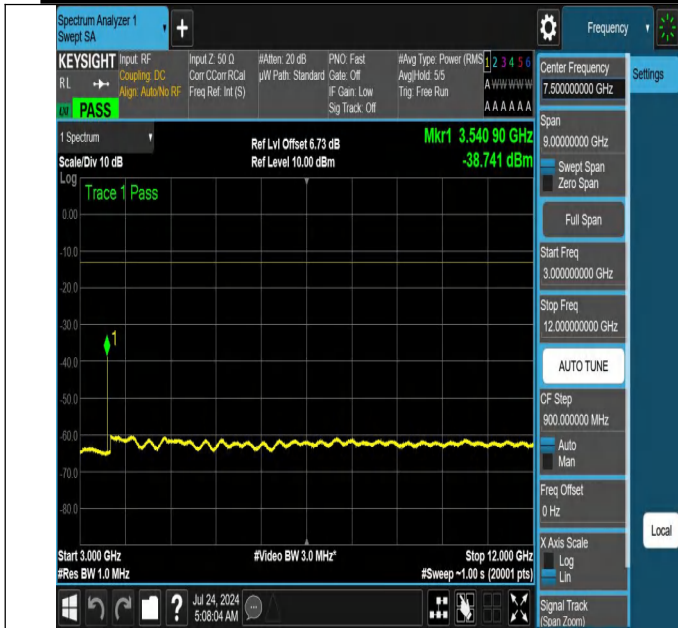

NTNV-N66-PC3-15-10-H-DFT-QPSK-Edge_1RB_Left-0.009-0.15
 -Ant1-PASS

NTNV-N66-PC3-15-10-H-DFT-QPSK-Edge_1RB_Left-0.15-30-Ant
 1-PASS

NTNV-N66-PC3-15-10-H-DFT-QPSK-Edge_1RB_Left-30-1000-A
 nt1-PASS

NTNV-N66-PC3-15-10-H-DFT-QPSK-Edge_1RB_Left-1000-3000-
 Ant1-PASS

NTNV-N66-PC3-15-10-H-DFT-QPSK-Edge_1RB_Left-3000-1200
 0-Ant1-PASS

NTNV-N66-PC3-15-10-H-DFT-QPSK-Edge_1RB_Left-12000-2000
 0-Ant1-PASS

NTNV-N66-PC3-15-10-H-DFT-QPSK-Edge_1RB_Right-0.009-0.1
 5-Ant1-PASS