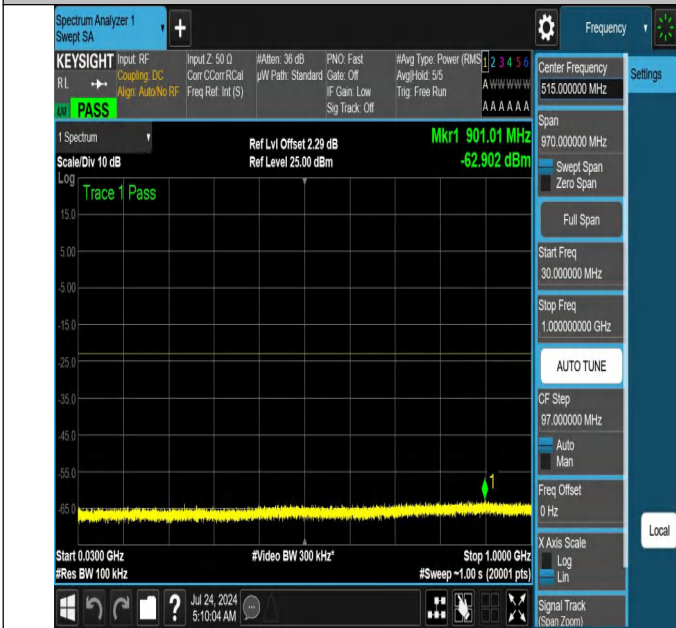

NTNV-N66-PC3-15-10-H-DFT-QPSK-Edge_1RB_Right-0.15-30-A
 nt1-PASS

NTNV-N66-PC3-15-10-H-DFT-QPSK-Edge_1RB_Right-30-1000-Ant1-PASS

NTNV-N66-PC3-15-10-H-DFT-QPSK-Edge_1RB_Right-1000-300-0-Ant1-PASS

NTNV-N66-PC3-15-10-H-DFT-QPSK-Edge_1RB_Right-3000-12000-Ant1-PASS

NTNV-N66-PC3-15-10-H-DFT-QPSK-Edge_1RB_Right-12000-20000-Ant1-PASS

NTNV-N66-PC3-15-15-L-DFT-PI2BPSK-Edge_1RB_Left-0.009-0.15-Ant1-PASS

NTNV-N66-PC3-15-15-L-DFT-PI2BPSK-Edge_1RB_Left-0.15-30-Ant1-PASS

NTNV-N66-PC3-15-15-L-DFT-PI2BPSK-Edge_1RB_Left-30-1000-Ant1-PASS