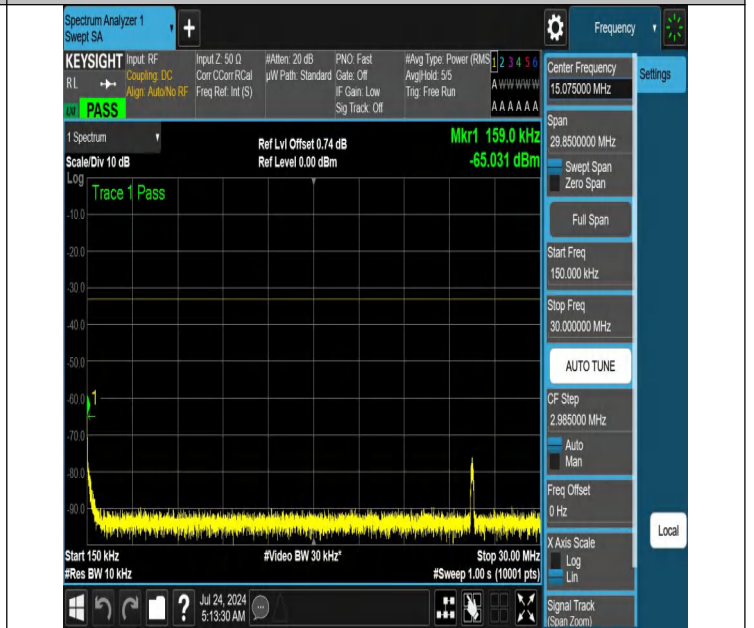

NTNV-N66-PC3-15-15-L-DFT-QPSK-Edge_1RB_Left-12000-2000
0-Ant1-PASS

NTNV-N66-PC3-15-15-L-DFT-QPSK-Edge_1RB_Right-0.15-30-A
nt1-PASS