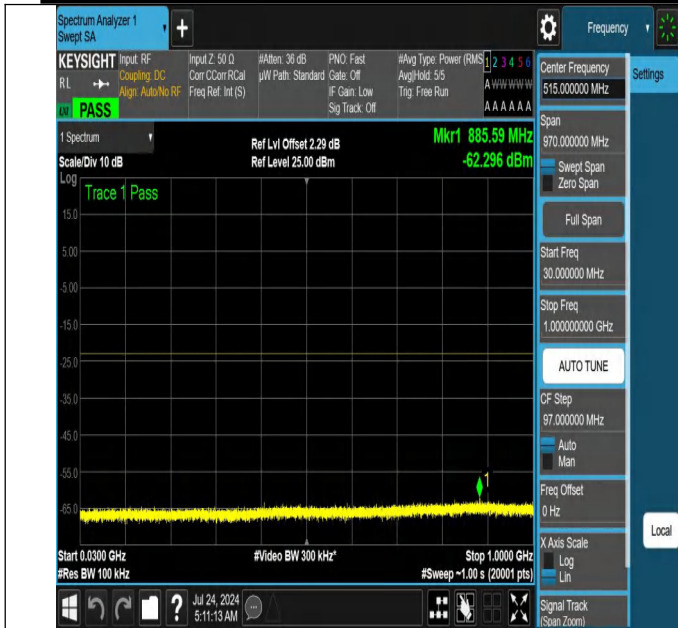

NTNV-N66-PC3-15-15-L-DFT-PI2BPSK-Edge_1RB_Left-1000-3000-Ant1-PASS

NTNV-N66-PC3-15-15-L-DFT-PI2BPSK-Edge_1RB_Left-3000-12000-Ant1-PASS

NTNV-N66-PC3-15-15-L-DFT-PI2BPSK-Edge_1RB_Left-12000-20000-Ant1-PASS

NTNV-N66-PC3-15-15-L-DFT-PI2BPSK-Edge_1RB_Right-0.009-0.15-Ant1-PASS

NTNV-N66-PC3-15-15-L-DFT-PI2BPSK-Edge_1RB_Right-0.15-30-Ant1-PASS

NTNV-N66-PC3-15-15-L-DFT-PI2BPSK-Edge_1RB_Right-30-1000-Ant1-PASS

NTNV-N66-PC3-15-15-L-DFT-PI2BPSK-Edge_1RB_Right-1000-3000-Ant1-PASS