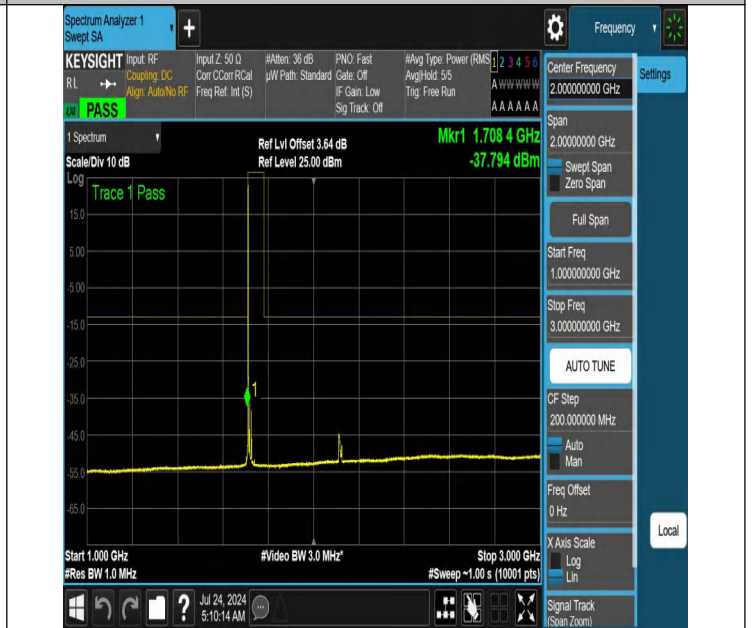

NTNV-N66-PC3-15-10-H-DFT-QPSK-Edge_1RB_Right-12000-20000-Ant1-PASS

NTNV-N66-PC3-15-15-L-DFT-PI2BPSK-Edge_1RB_Left-0.009-0.15-Ant1-PASS

NTNV-N66-PC3-15-15-L-DFT-PI2BPSK-Edge_1RB_Left-0.15-30-Ant1-PASS

NTNV-N66-PC3-15-15-L-DFT-PI2BPSK-Edge_1RB_Left-30-1000-Ant1-PASS

NTNV-N66-PC3-15-15-L-DFT-PI2BPSK-Edge_1RB_Left-1000-3000-Ant1-PASS

NTNV-N66-PC3-15-15-L-DFT-PI2BPSK-Edge_1RB_Left-3000-12000-Ant1-PASS

NTNV-N66-PC3-15-15-L-DFT-PI2BPSK-Edge_1RB_Left-12000-20000-Ant1-PASS