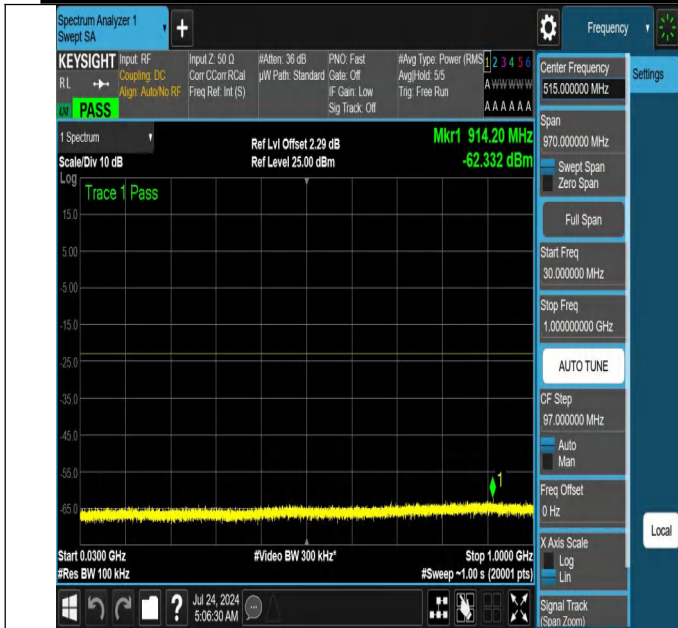

NTNV-N66-PC3-15-10-H-DFT-PI2BPSK-Edge_1RB_Left-1000-3000-Ant1-PASS

NTNV-N66-PC3-15-10-H-DFT-PI2BPSK-Edge_1RB_Left-3000-1
 2000-Ant1-PASS

NTNV-N66-PC3-15-10-H-DFT-PI2BPSK-Edge_1RB_Left-12000-2
 0000-Ant1-PASS

NTNV-N66-PC3-15-10-H-DFT-PI2BPSK-Edge_1RB_Right-0.009-
 0.15-Ant1-PASS

NTNV-N66-PC3-15-10-H-DFT-PI2BPSK-Edge_1RB_Right-0.15-3
 0-Ant1-PASS

NTNV-N66-PC3-15-10-H-DFT-PI2BPSK-Edge_1RB_Right-30-1000-Ant1-PASS