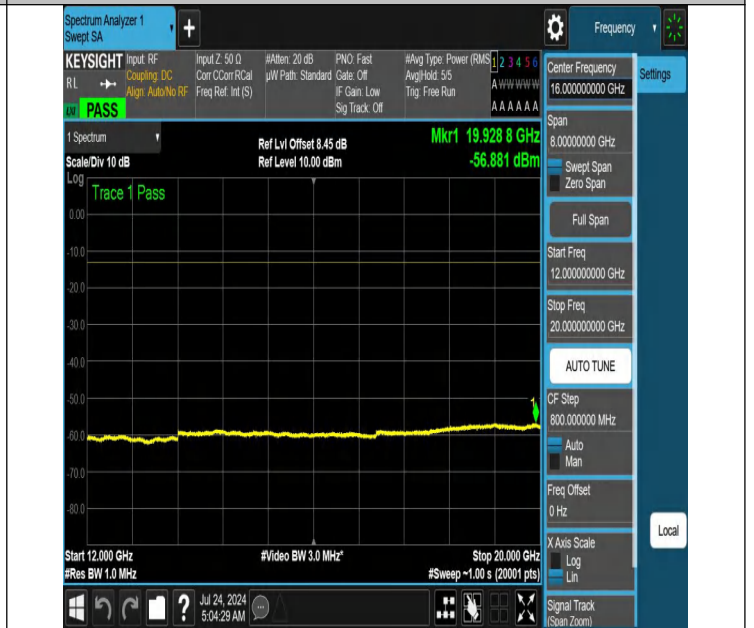

NTNV-N66-PC3-15-10-M-DFT-QPSK-Edge_1RB_Left-1000-3000-Ant1-PASS

NTNV-N66-PC3-15-10-M-DFT-QPSK-Edge_1RB_Left-3000-1200
0-Ant1-PASS

NTNV-N66-PC3-15-10-M-DFT-QPSK-Edge_1RB_Left-12000-200
00-Ant1-PASS

NTNV-N66-PC3-15-10-M-DFT-QPSK-Edge_1RB_Right-0.009-0.
15-Ant1-PASS

NTNV-N66-PC3-15-10-M-DFT-QPSK-Edge_1RB_Right-0.15-30-A
nt1-PASS

NTNV-N66-PC3-15-10-M-DFT-QPSK-Edge_1RB_Right-30-1000-Ant1-PASS

NTNV-N66-PC3-15-10-M-DFT-QPSK-Edge_1RB_Right-1000-300-0-Ant1-PASS

NTNV-N66-PC3-15-10-M-DFT-QPSK-Edge_1RB_Right-3000-12000-Ant1-PASS

NTNV-N66-PC3-15-10-M-DFT-QPSK-Edge_1RB_Right-12000-20000-Ant1-PASS

NTNV-N66-PC3-15-10-H-DFT-PI2BPSK-Edge_1RB_Left-0.009-0.15-Ant1-PASS

NTNV-N66-PC3-15-10-H-DFT-PI2BPSK-Edge_1RB_Left-0.15-30-Ant1-PASS

NTNV-N66-PC3-15-10-H-DFT-PI2BPSK-Edge_1RB_Left-30-1000-Ant1-PASS