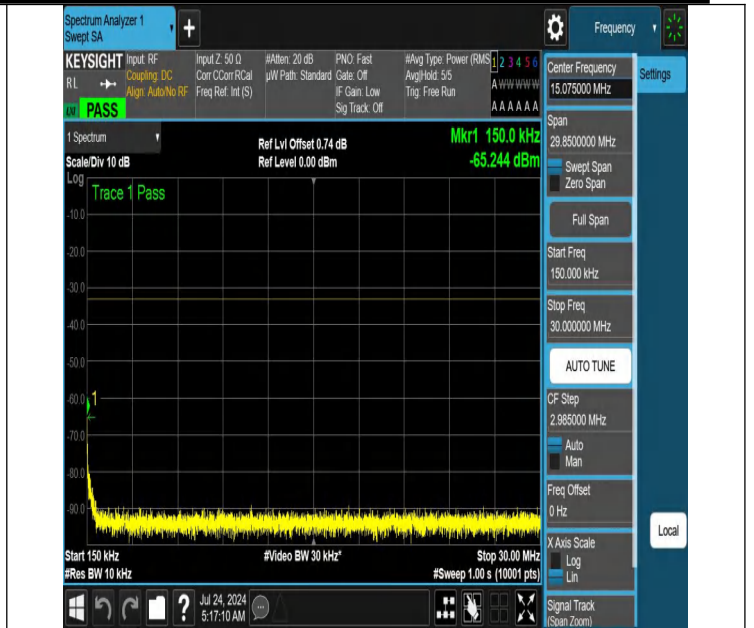

NTNV-N66-PC3-15-15-M-DFT-PI2BPSK-Edge_1RB_Right-30-1000-Ant1-PASS

NTNV-N66-PC3-15-15-M-DFT-PI2BPSK-Edge_1RB_Right-1000-3000-Ant1-PASS

NTNV-N66-PC3-15-15-M-DFT-PI2BPSK-Edge_1RB_Right-3000-12000-Ant1-PASS

NTNV-N66-PC3-15-15-M-DFT-PI2BPSK-Edge_1RB_Right-12000-20000-Ant1-PASS

NTNV-N66-PC3-15-15-M-DFT-QPSK-Edge_1RB_Left-0.009-0.15 -Ant1-PASS

NTNV-N66-PC3-15-15-M-DFT-QPSK-Edge_1RB_Left-0.15-30-Ant 1-PASS

NTNV-N66-PC3-15-15-M-DFT-QPSK-Edge_1RB_Left-30-1000-A nt1-PASS