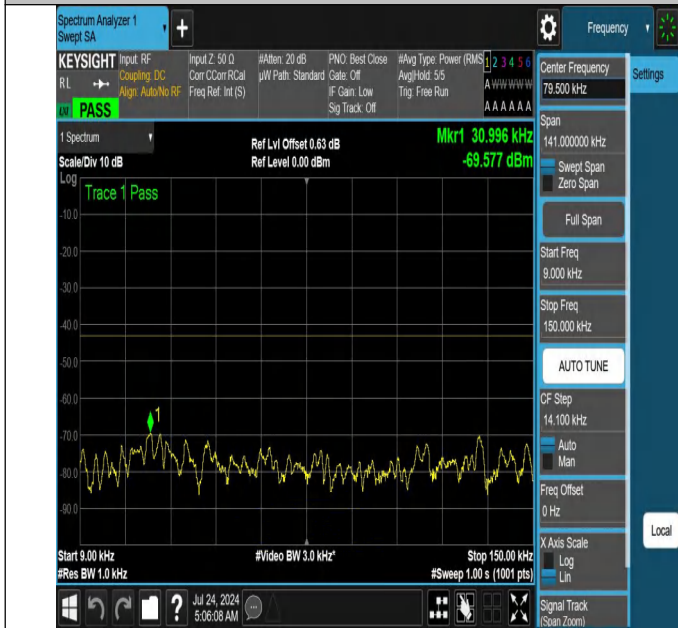

NTNV-N66-PC3-15-10-M-DFT-QPSK-Edge_1RB_Right-12000-20000-Ant1-PASS

NTNV-N66-PC3-15-10-H-DFT-PI2BPSK-Edge_1RB_Left-0.009-0.15-Ant1-PASS

NTNV-N66-PC3-15-10-H-DFT-PI2BPSK-Edge_1RB_Left-0.15-30-Ant1-PASS

NTNV-N66-PC3-15-10-H-DFT-PI2BPSK-Edge_1RB_Left-30-1000-Ant1-PASS

NTNV-N66-PC3-15-10-H-DFT-PI2BPSK-Edge_1RB_Left-1000-3000-Ant1-PASS

NTNV-N66-PC3-15-10-H-DFT-PI2BPSK-Edge_1RB_Left-3000-1
 2000-Ant1-PASS

NTNV-N66-PC3-15-10-H-DFT-PI2BPSK-Edge_1RB_Left-12000-2
 0000-Ant1-PASS