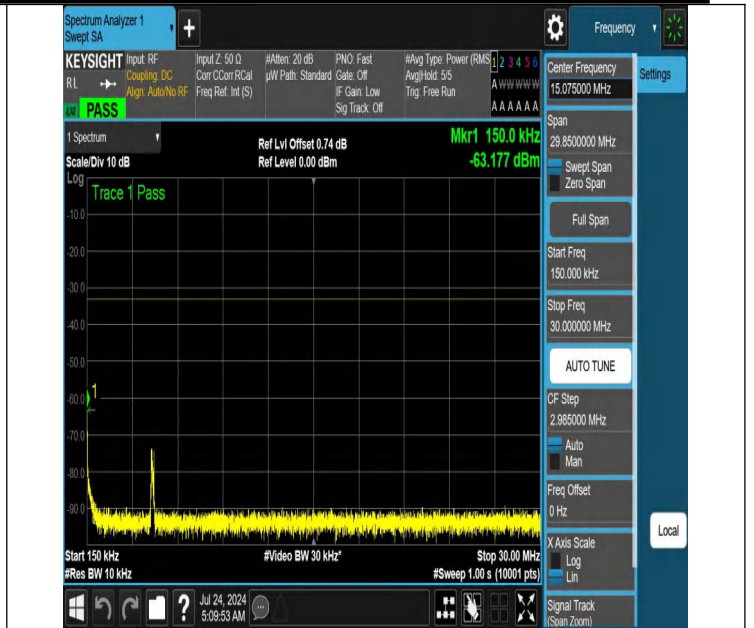

NTNV-N66-PC3-15-10-H-DFT-QPSK-Edge_1RB_Right-12000-20000-Ant1-PASS

NTNV-N66-PC3-15-15-L-DFT-PI2BPSK-Edge_1RB_Left-0.15-30-Ant1-PASS