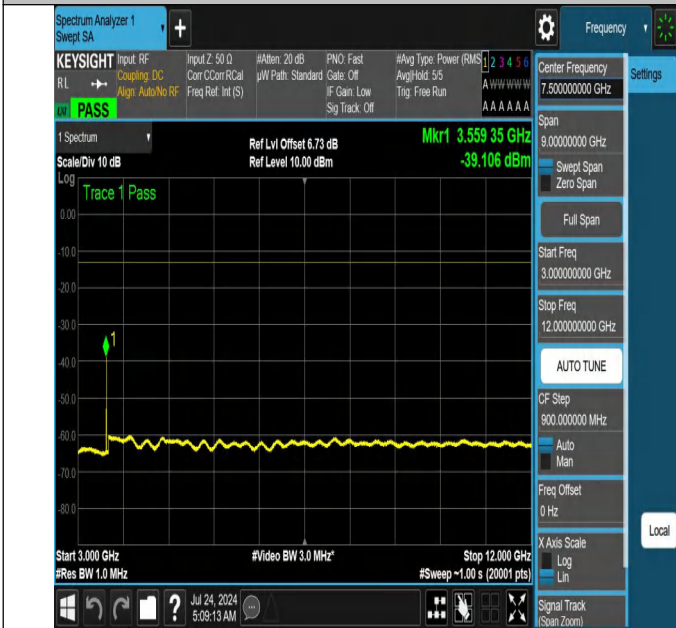

NTNV-N66-PC3-15-10-H-DFT-QPSK-Edge_1RB_Left-3000-1200
 0-Ant1-PASS

NTNV-N66-PC3-15-10-H-DFT-QPSK-Edge_1RB_Left-12000-2000
 0-Ant1-PASS

NTNV-N66-PC3-15-10-H-DFT-QPSK-Edge_1RB_Right-0.009-0.1
 5-Ant1-PASS

NTNV-N66-PC3-15-10-H-DFT-QPSK-Edge_1RB_Right-0.15-30-A
 nt1-PASS

NTNV-N66-PC3-15-10-H-DFT-QPSK-Edge_1RB_Right-30-1000-Ant1-PASS

NTNV-N66-PC3-15-10-H-DFT-QPSK-Edge_1RB_Right-1000-300-0-Ant1-PASS

NTNV-N66-PC3-15-10-H-DFT-QPSK-Edge_1RB_Right-3000-12000-Ant1-PASS