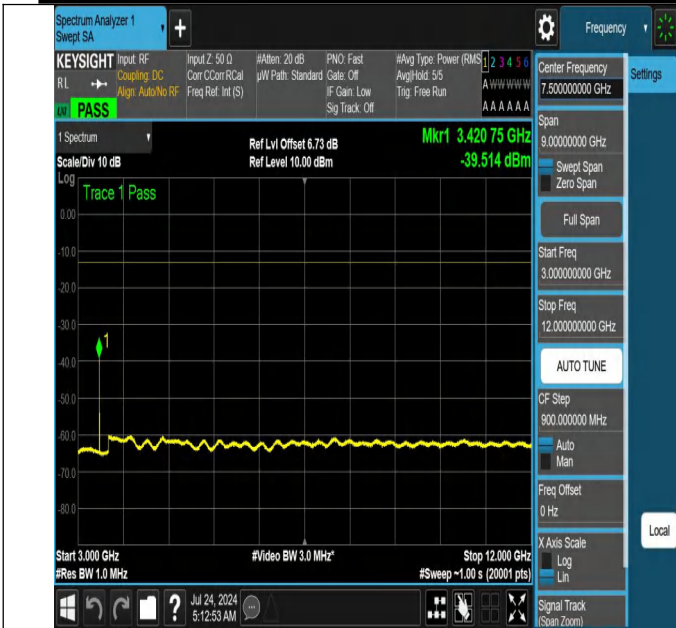

NTNV-N66-PC3-15-15-L-DFT-PI2BPSK-Edge_1RB_Right-0.009-0.15-Ant1-PASS

NTNV-N66-PC3-15-15-L-DFT-PI2BPSK-Edge_1RB_Right-0.15-30-Ant1-PASS

NTNV-N66-PC3-15-15-L-DFT-PI2BPSK-Edge_1RB_Right-30-1000-Ant1-PASS

NTNV-N66-PC3-15-15-L-DFT-PI2BPSK-Edge_1RB_Right-1000-3000-Ant1-PASS

NTNV-N66-PC3-15-15-L-DFT-PI2BPSK-Edge_1RB_Right-3000-12000-Ant1-PASS

NTNV-N66-PC3-15-15-L-DFT-PI2BPSK-Edge_1RB_Right-12000-20000-Ant1-PASS

NTNV-N66-PC3-15-15-L-DFT-QPSK-Edge_1RB_Left-0.009-0.15-Ant1-PASS

NTNV-N66-PC3-15-15-L-DFT-QPSK-Edge_1RB_Left-0.15-30-Ant 1-PASS

NTNV-N66-PC3-15-15-L-DFT-QPSK-Edge_1RB_Left-30-1000-Ant1-PASS

NTNV-N66-PC3-15-15-L-DFT-QPSK-Edge_1RB_Left-1000-3000-Ant1-PASS

NTNV-N66-PC3-15-15-L-DFT-QPSK-Edge_1RB_Left-3000-1200
 0-Ant1-PASS