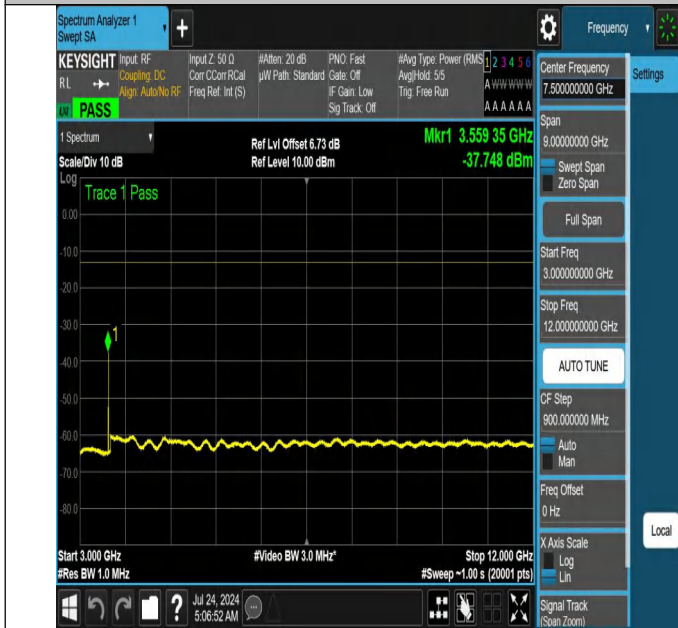

NTNV-N66-PC3-15-10-H-DFT-PI2BPSK-Edge_1RB_Right-0.009-
 0.15-Ant1-PASS

NTNV-N66-PC3-15-10-H-DFT-PI2BPSK-Edge_1RB_Right-0.15-3
 0-Ant1-PASS

NTNV-N66-PC3-15-10-H-DFT-PI2BPSK-Edge_1RB_Right-30-1000-Ant1-PASS

NTNV-N66-PC3-15-10-H-DFT-PI2BPSK-Edge_1RB_Right-1000-3000-Ant1-PASS

NTNV-N66-PC3-15-10-H-DFT-PI2BPSK-Edge_1RB_Right-3000-12000-Ant1-PASS

NTNV-N66-PC3-15-10-H-DFT-PI2BPSK-Edge_1RB_Right-12000-20000-Ant1-PASS