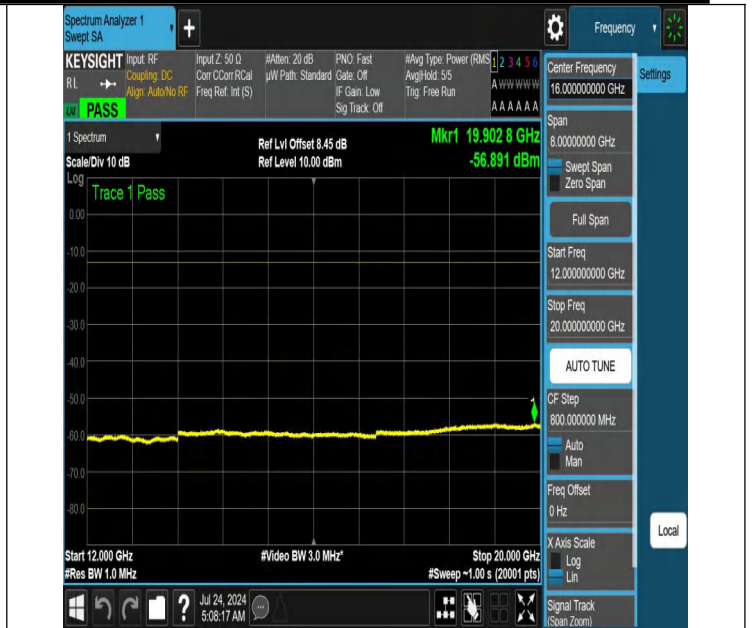

NTNV-N66-PC3-15-10-H-DFT-QPSK-Edge_1RB_Left-0.009-0.15
 -Ant1-PASS

NTNV-N66-PC3-15-10-H-DFT-QPSK-Edge_1RB_Left-0.15-30-Ant
 1-PASS

NTNV-N66-PC3-15-10-H-DFT-QPSK-Edge_1RB_Left-30-1000-A
 nt1-PASS

NTNV-N66-PC3-15-10-H-DFT-QPSK-Edge_1RB_Left-1000-3000-
 Ant1-PASS

NTNV-N66-PC3-15-10-H-DFT-QPSK-Edge_1RB_Left-3000-1200
 0-Ant1-PASS

NTNV-N66-PC3-15-10-H-DFT-QPSK-Edge_1RB_Left-12000-2000
 0-Ant1-PASS

NTNV-N66-PC3-15-10-H-DFT-QPSK-Edge_1RB_Right-0.009-0.1
 5-Ant1-PASS