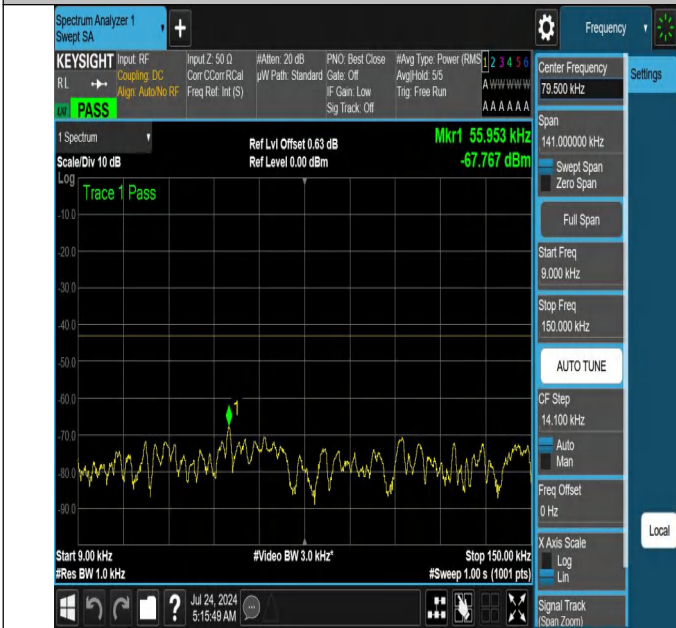

NTNV-N66-PC3-15-15-M-DFT-PI2BPSK-Edge_1RB_Left-0.15-30-Ant1-PASS

NTNV-N66-PC3-15-15-M-DFT-PI2BPSK-Edge_1RB_Left-30-1000-Ant1-PASS

NTNV-N66-PC3-15-15-M-DFT-PI2BPSK-Edge_1RB_Left-1000-3000-Ant1-PASS

NTNV-N66-PC3-15-15-M-DFT-PI2BPSK-Edge_1RB_Left-3000-1
2000-Ant1-PASS

NTNV-N66-PC3-15-15-M-DFT-PI2BPSK-Edge_1RB_Left-12000-2
0000-Ant1-PASS

NTNV-N66-PC3-15-15-M-DFT-PI2BPSK-Edge_1RB_Right-0.009
-0.15-Ant1-PASS

NTNV-N66-PC3-15-15-M-DFT-PI2BPSK-Edge_1RB_Right-0.15-3
0-Ant1-PASS