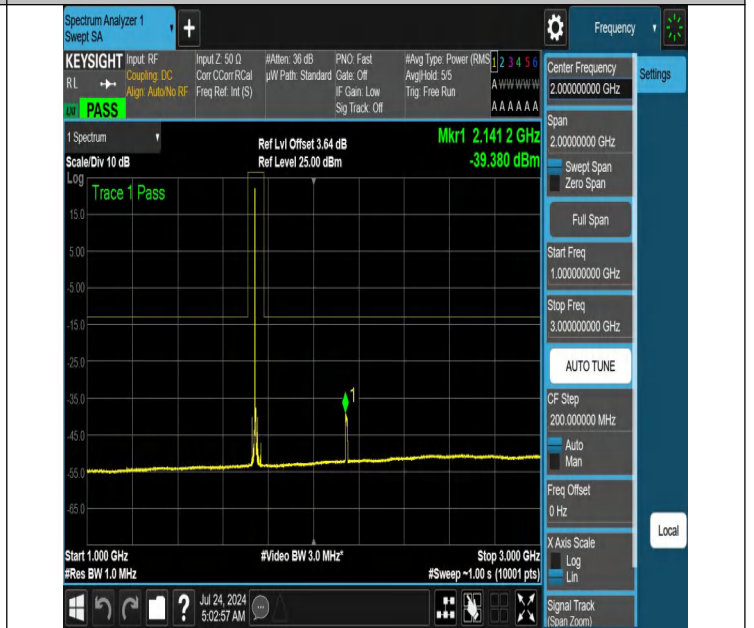

NTNV-N66-PC3-15-10-M-DFT-PI2BPSK-Edge_1RB_Right-12000-20000-Ant1-PASS

NTNV-N66-PC3-15-10-M-DFT-QPSK-Edge_1RB_Left-0.009-0.15 -Ant1-PASS

NTNV-N66-PC3-15-10-M-DFT-QPSK-Edge_1RB_Left-0.15-30-Ant 1-PASS

NTNV-N66-PC3-15-10-M-DFT-QPSK-Edge_1RB_Left-30-1000-A nt1-PASS

NTNV-N66-PC3-15-10-M-DFT-QPSK-Edge_1RB_Left-1000-3000-Ant1-PASS

NTNV-N66-PC3-15-10-M-DFT-QPSK-Edge_1RB_Left-3000-1200
0-Ant1-PASS

NTNV-N66-PC3-15-10-M-DFT-QPSK-Edge_1RB_Left-12000-200
00-Ant1-PASS

NTNV-N66-PC3-15-10-M-DFT-QPSK-Edge_1RB_Right-0.009-0.
15-Ant1-PASS