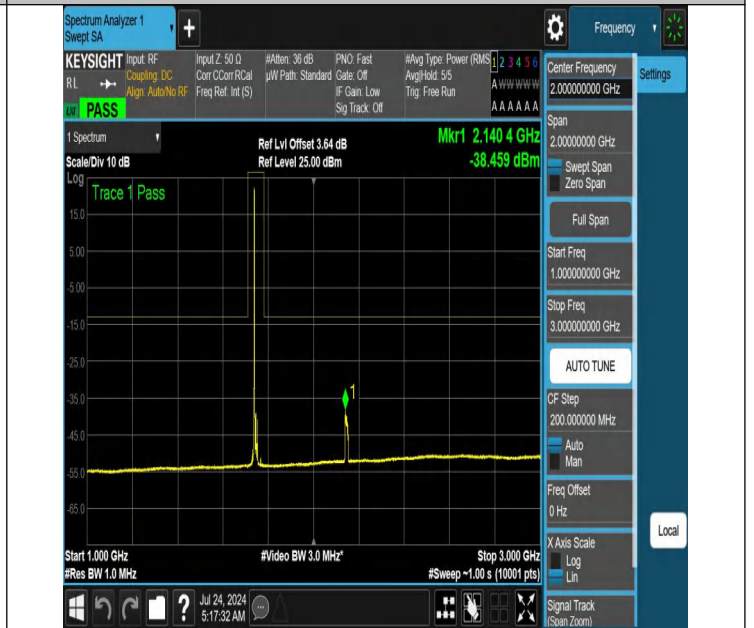

NTNV-N66-PC3-15-15-M-DFT-PI2BPSK-Edge_1RB_Right-12000-20000-Ant1-PASS

NTNV-N66-PC3-15-15-M-DFT-QPSK-Edge_1RB_Left-0.009-0.15 -Ant1-PASS

NTNV-N66-PC3-15-15-M-DFT-QPSK-Edge_1RB_Left-0.15-30-Ant 1-PASS

NTNV-N66-PC3-15-15-M-DFT-QPSK-Edge_1RB_Left-30-1000-A nt1-PASS

NTNV-N66-PC3-15-15-M-DFT-QPSK-Edge_1RB_Left-1000-3000-Ant1-PASS