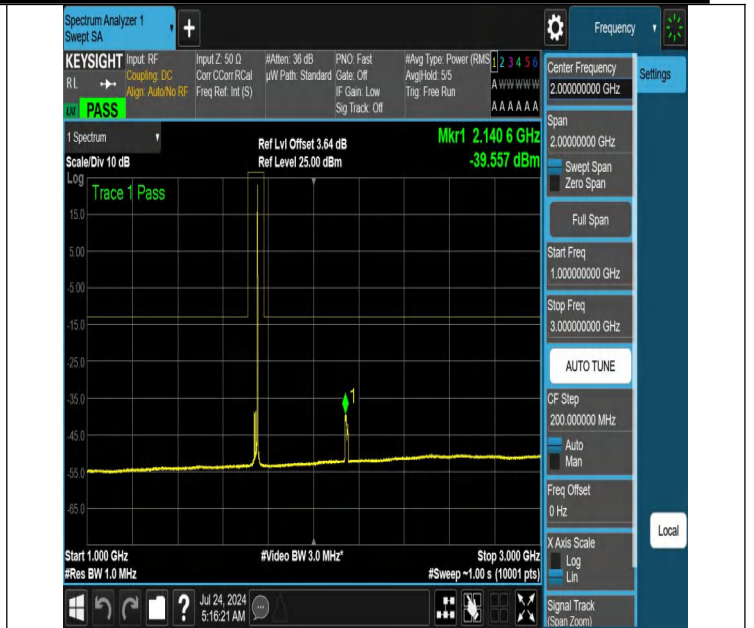

NTNV-N66-PC3-15-15-M-DFT-PI2BPSK-Edge_1RB_Left-12000-2
0000-Ant1-PASS

NTNV-N66-PC3-15-15-M-DFT-PI2BPSK-Edge_1RB_Right-0.009
-0.15-Ant1-PASS

NTNV-N66-PC3-15-15-M-DFT-PI2BPSK-Edge_1RB_Right-0.15-3
0-Ant1-PASS

NTNV-N66-PC3-15-15-M-DFT-PI2BPSK-Edge_1RB_Right-30-1000-Ant1-PASS

NTNV-N66-PC3-15-15-M-DFT-PI2BPSK-Edge_1RB_Right-1000-3000-Ant1-PASS

NTNV-N66-PC3-15-15-M-DFT-PI2BPSK-Edge_1RB_Right-3000-12000-Ant1-PASS