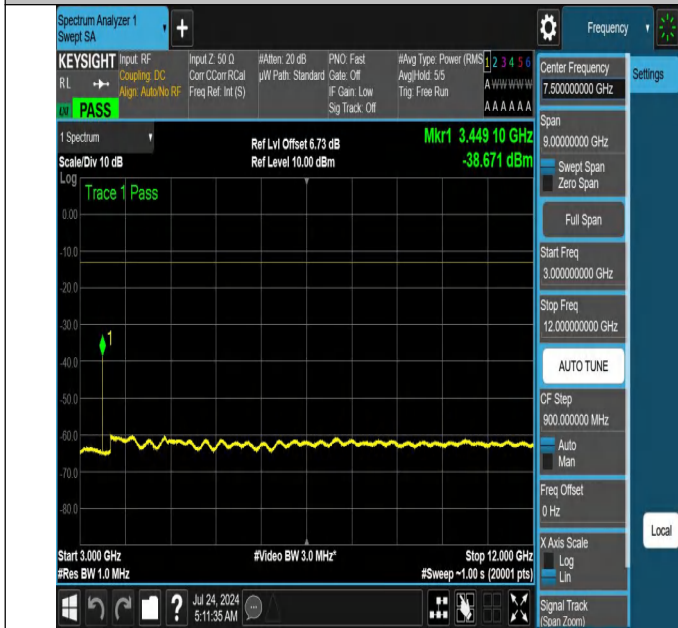

NTNV-N66-PC3-15-15-L-DFT-PI2BPSK-Edge_1RB_Right-0.009-0.15-Ant1-PASS

NTNV-N66-PC3-15-15-L-DFT-PI2BPSK-Edge_1RB_Right-0.15-30-Ant1-PASS

NTNV-N66-PC3-15-15-L-DFT-PI2BPSK-Edge_1RB_Right-30-1000-Ant1-PASS

NTNV-N66-PC3-15-15-L-DFT-PI2BPSK-Edge_1RB_Right-1000-3000-Ant1-PASS

NTNV-N66-PC3-15-15-L-DFT-PI2BPSK-Edge_1RB_Right-3000-12000-Ant1-PASS

NTNV-N66-PC3-15-15-L-DFT-PI2BPSK-Edge_1RB_Right-12000-20000-Ant1-PASS

NTNV-N66-PC3-15-15-L-DFT-QPSK-Edge_1RB_Left-0.009-0.15-Ant1-PASS