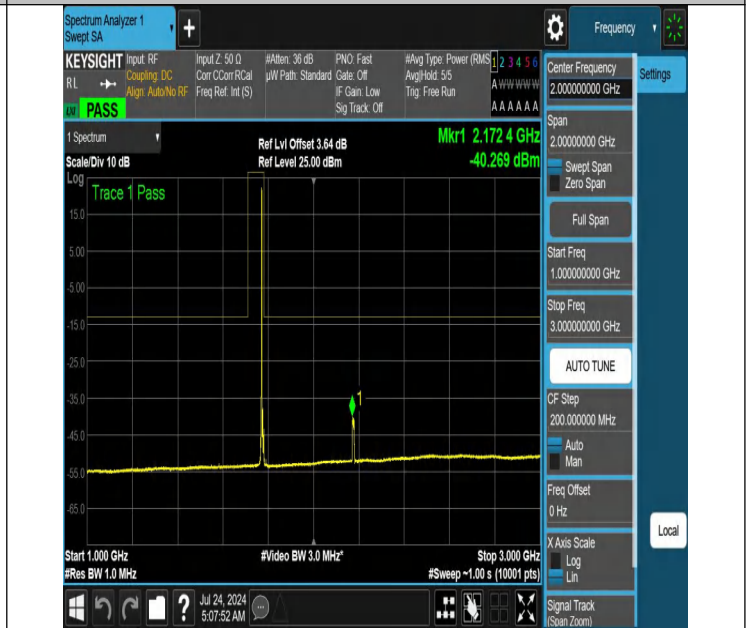

NTNV-N66-PC3-15-10-H-DFT-QPSK-Edge_1RB_Left-0.15-30-Ant
1-PASS

NTNV-N66-PC3-15-10-H-DFT-QPSK-Edge_1RB_Left-1000-3000-
Ant1-PASS