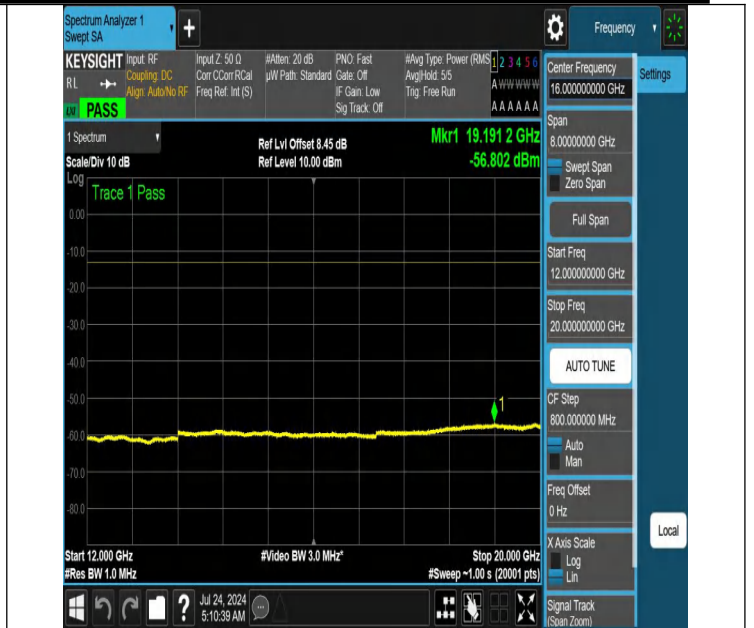

NTNV-N66-PC3-15-10-H-DFT-QPSK-Edge_1RB_Right-12000-20000-Ant1-PASS

NTNV-N66-PC3-15-15-L-DFT-PI2BPSK-Edge_1RB_Left-0.009-0.15-Ant1-PASS

NTNV-N66-PC3-15-15-L-DFT-PI2BPSK-Edge_1RB_Left-0.15-30-Ant1-PASS

NTNV-N66-PC3-15-15-L-DFT-PI2BPSK-Edge_1RB_Left-30-1000-Ant1-PASS

NTNV-N66-PC3-15-15-L-DFT-PI2BPSK-Edge_1RB_Left-1000-3000-Ant1-PASS

NTNV-N66-PC3-15-15-L-DFT-PI2BPSK-Edge_1RB_Left-3000-12000-Ant1-PASS

NTNV-N66-PC3-15-15-L-DFT-PI2BPSK-Edge_1RB_Left-12000-20000-Ant1-PASS