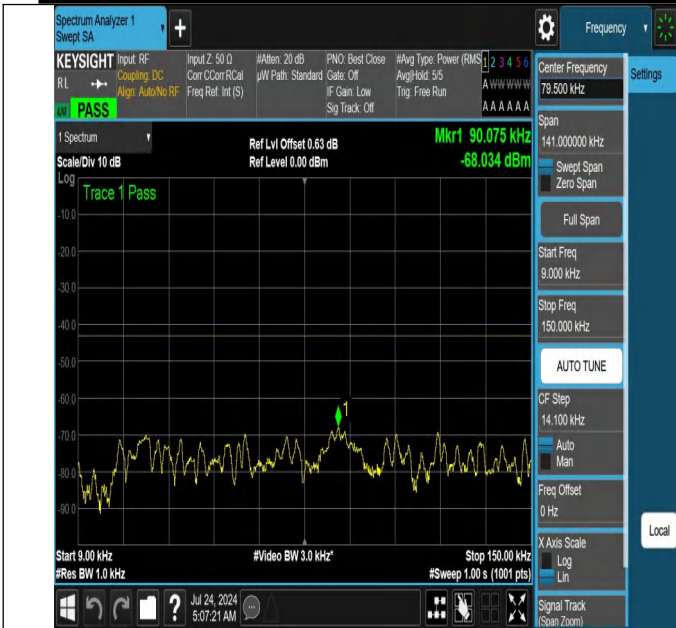

NTNV-N66-PC3-15-10-H-DFT-PI2BPSK-Edge_1RB_Right-0.009-
 0.15-Ant1-PASS

NTNV-N66-PC3-15-10-H-DFT-PI2BPSK-Edge_1RB_Right-0.15-3
 0-Ant1-PASS

NTNV-N66-PC3-15-10-H-DFT-PI2BPSK-Edge_1RB_Right-30-1000-Ant1-PASS

NTNV-N66-PC3-15-10-H-DFT-PI2BPSK-Edge_1RB_Right-1000-3000-Ant1-PASS

NTNV-N66-PC3-15-10-H-DFT-PI2BPSK-Edge_1RB_Right-3000-12000-Ant1-PASS

NTNV-N66-PC3-15-10-H-DFT-PI2BPSK-Edge_1RB_Right-12000-20000-Ant1-PASS