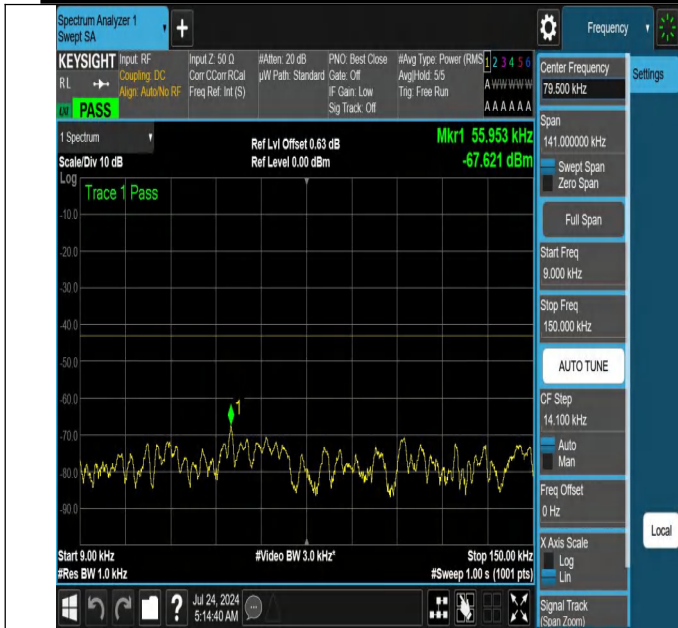

NTNV-N66-PC3-15-15-L-DFT-QPSK-Edge_1RB_Left-12000-2000
 0-Ant1-PASS

NTNV-N66-PC3-15-15-L-DFT-QPSK-Edge_1RB_Right-0.009-0.1
 5-Ant1-PASS

NTNV-N66-PC3-15-15-L-DFT-QPSK-Edge_1RB_Right-0.15-30-A
 nt1-PASS

NTNV-N66-PC3-15-15-L-DFT-QPSK-Edge_1RB_Right-30-1000-Ant1-PASS

NTNV-N66-PC3-15-15-L-DFT-QPSK-Edge_1RB_Right-1000-3000-Ant1-PASS

NTNV-N66-PC3-15-15-L-DFT-QPSK-Edge_1RB_Right-3000-12000-Ant1-PASS

NTNV-N66-PC3-15-15-L-DFT-QPSK-Edge_1RB_Right-12000-20000-Ant1-PASS

NTNV-N66-PC3-15-15-M-DFT-PI2BPSK-Edge_1RB_Left-0.009-0.15-Ant1-PASS