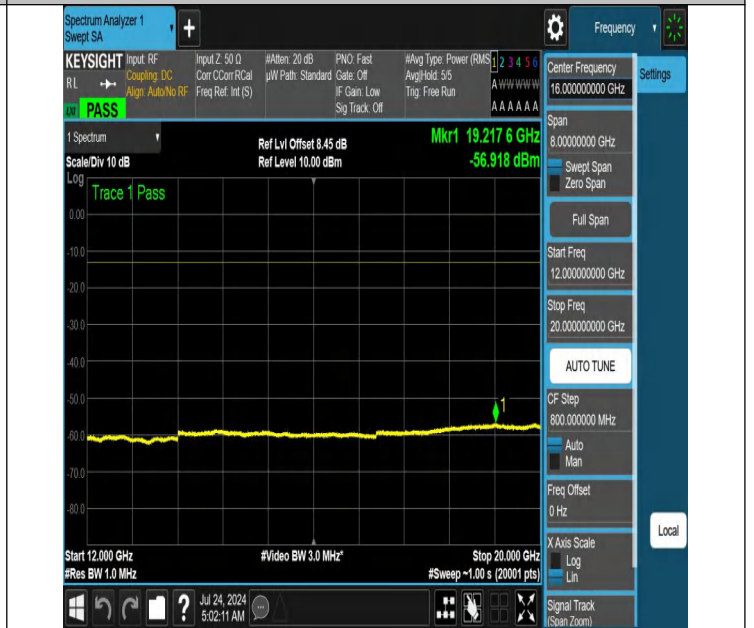

NTNV-N66-PC3-15-10-M-DFT-PI2BPSK-Edge_1RB_Right-30-1000-Ant1-PASS

NTNV-N66-PC3-15-10-M-DFT-PI2BPSK-Edge_1RB_Right-1000-3000-Ant1-PASS

NTNV-N66-PC3-15-10-M-DFT-PI2BPSK-Edge_1RB_Right-3000-12000-Ant1-PASS

NTNV-N66-PC3-15-10-M-DFT-PI2BPSK-Edge_1RB_Right-12000-20000-Ant1-PASS

NTNV-N66-PC3-15-10-M-DFT-QPSK-Edge_1RB_Left-0.009-0.15 -Ant1-PASS

NTNV-N66-PC3-15-10-M-DFT-QPSK-Edge_1RB_Left-0.15-30-Ant 1-PASS

NTNV-N66-PC3-15-10-M-DFT-QPSK-Edge_1RB_Left-30-1000-A nt1-PASS

NTNV-N66-PC3-15-10-M-DFT-QPSK-Edge_1RB_Left-1000-3000-Ant1-PASS

NTNV-N66-PC3-15-10-M-DFT-QPSK-Edge_1RB_Left-3000-1200
0-Ant1-PASS

NTNV-N66-PC3-15-10-M-DFT-QPSK-Edge_1RB_Left-12000-200
00-Ant1-PASS

NTNV-N66-PC3-15-10-M-DFT-QPSK-Edge_1RB_Right-0.009-0.
15-Ant1-PASS