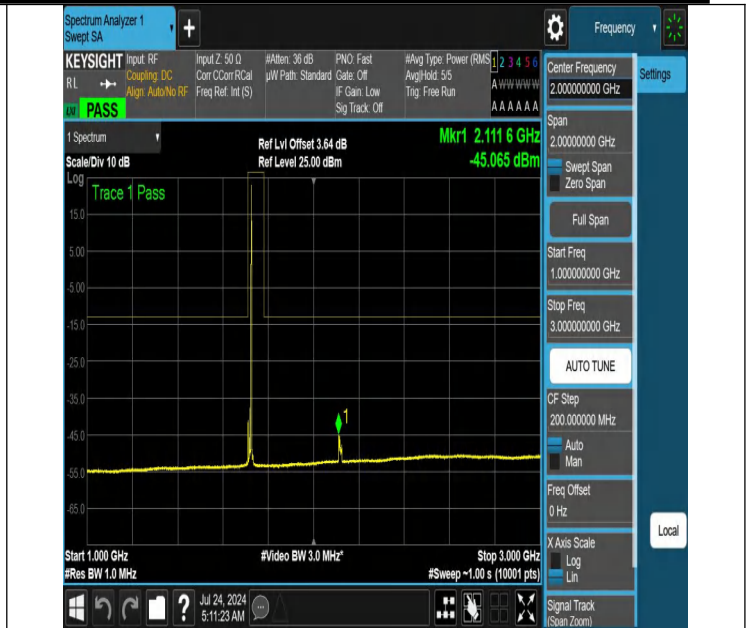

NTNV-N66-PC3-15-15-L-DFT-PI2BPSK-Edge_1RB_Left-1000-3000-Ant1-PASS

NTNV-N66-PC3-15-15-L-DFT-PI2BPSK-Edge_1RB_Left-3000-12000-Ant1-PASS

NTNV-N66-PC3-15-15-L-DFT-PI2BPSK-Edge_1RB_Left-12000-20000-Ant1-PASS

NTNV-N66-PC3-15-15-L-DFT-PI2BPSK-Edge_1RB_Right-0.009-0.15-Ant1-PASS

NTNV-N66-PC3-15-15-L-DFT-PI2BPSK-Edge_1RB_Right-0.15-30-Ant1-PASS

NTNV-N66-PC3-15-15-L-DFT-PI2BPSK-Edge_1RB_Right-30-1000-Ant1-PASS

NTNV-N66-PC3-15-15-L-DFT-PI2BPSK-Edge_1RB_Right-1000-3000-Ant1-PASS