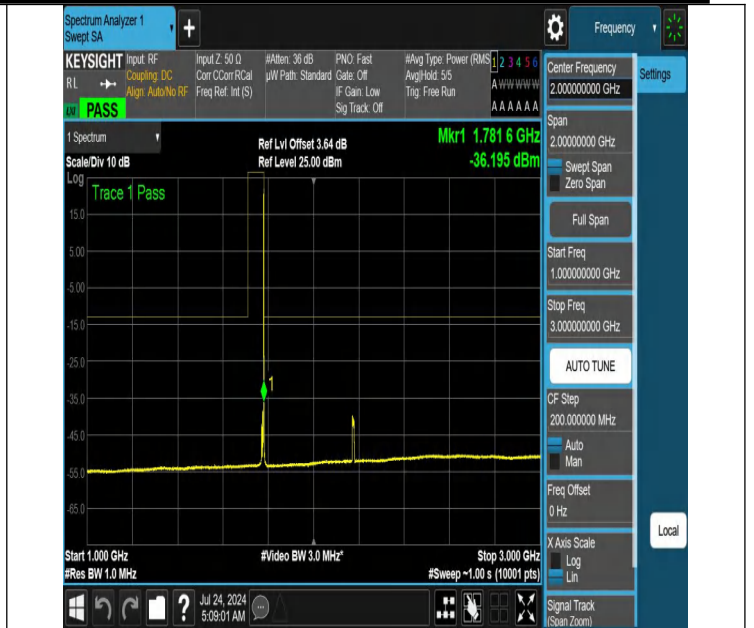

NTNV-N66-PC3-15-10-H-DFT-QPSK-Edge_1RB_Right-0.15-30-A
nt1-PASS

NTNV-N66-PC3-15-10-H-DFT-QPSK-Edge_1RB_Right-1000-300-0-Ant1-PASS