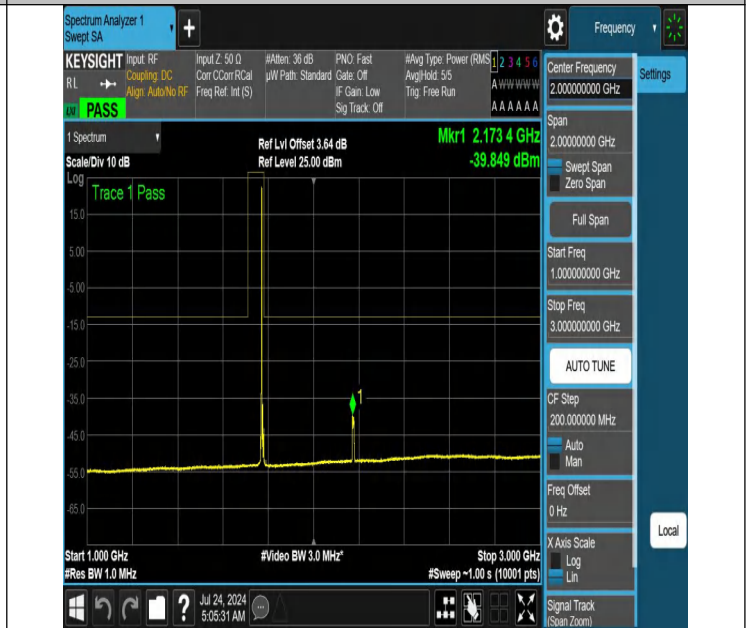

NTNV-N66-PC3-15-10-M-DFT-QPSK-Edge_1RB_Right-12000-20000-Ant1-PASS

NTNV-N66-PC3-15-10-H-DFT-PI2BPSK-Edge_1RB_Left-0.009-0.15-Ant1-PASS

NTNV-N66-PC3-15-10-H-DFT-PI2BPSK-Edge_1RB_Left-0.15-30-Ant1-PASS

NTNV-N66-PC3-15-10-H-DFT-PI2BPSK-Edge_1RB_Left-30-1000-Ant1-PASS

NTNV-N66-PC3-15-10-H-DFT-PI2BPSK-Edge_1RB_Left-1000-3000-Ant1-PASS

NTNV-N66-PC3-15-10-H-DFT-PI2BPSK-Edge_1RB_Left-3000-1
 2000-Ant1-PASS

NTNV-N66-PC3-15-10-H-DFT-PI2BPSK-Edge_1RB_Left-12000-2
 0000-Ant1-PASS