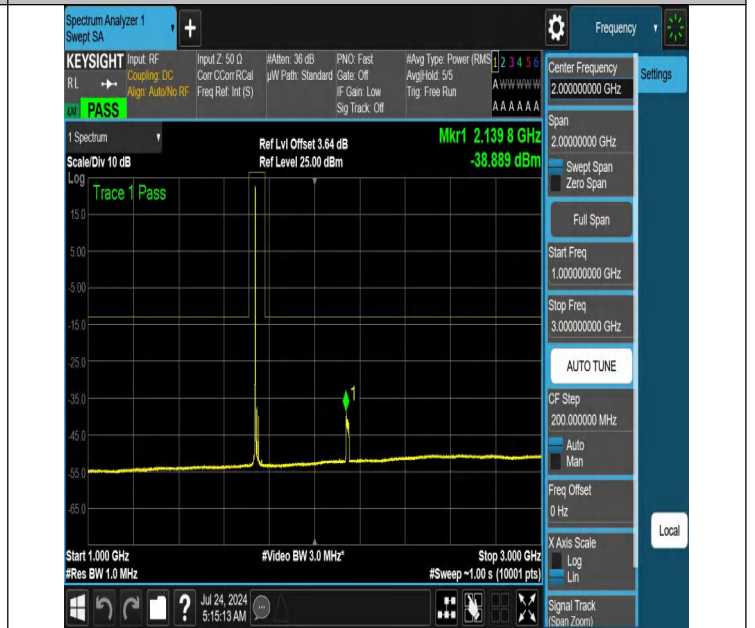

NTNV-N66-PC3-15-15-M-DFT-PI2BPSK-Edge_1RB_Left-0.15-30-Ant1-PASS

NTNV-N66-PC3-15-15-M-DFT-PI2BPSK-Edge_1RB_Left-1000-3000-Ant1-PASS