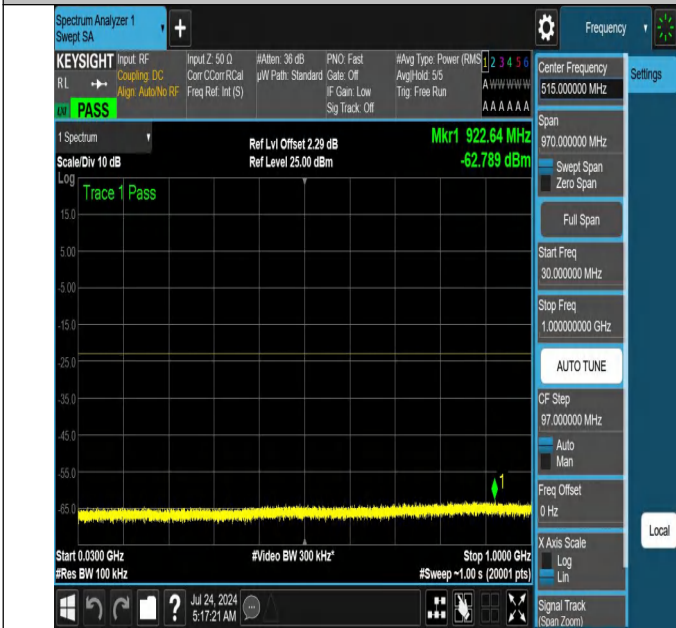

NTNV-N66-PC3-15-15-M-DFT-PI2BPSK-Edge_1RB_Right-30-1000-Ant1-PASS

NTNV-N66-PC3-15-15-M-DFT-PI2BPSK-Edge_1RB_Right-1000-3000-Ant1-PASS

NTNV-N66-PC3-15-15-M-DFT-PI2BPSK-Edge_1RB_Right-3000-12000-Ant1-PASS

NTNV-N66-PC3-15-15-M-DFT-PI2BPSK-Edge_1RB_Right-12000-20000-Ant1-PASS

NTNV-N66-PC3-15-15-M-DFT-QPSK-Edge_1RB_Left-0.009-0.15 -Ant1-PASS

NTNV-N66-PC3-15-15-M-DFT-QPSK-Edge_1RB_Left-0.15-30-Ant 1-PASS

NTNV-N66-PC3-15-15-M-DFT-QPSK-Edge_1RB_Left-30-1000-A nt1-PASS