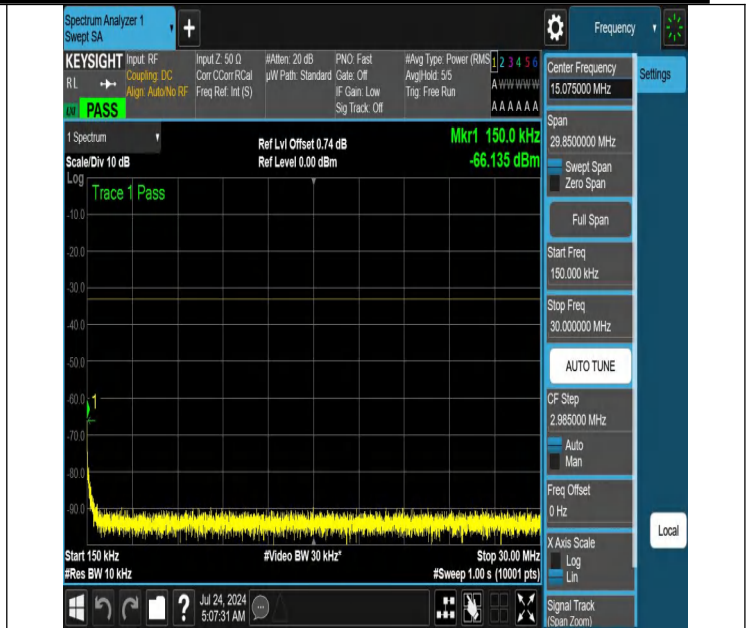

NTNV-N66-PC3-15-10-H-DFT-PI2BPSK-Edge_1RB_Right-12000-20000-Ant1-PASS

NTNV-N66-PC3-15-10-H-DFT-QPSK-Edge_1RB_Left-0.15-30-Ant
1-PASS