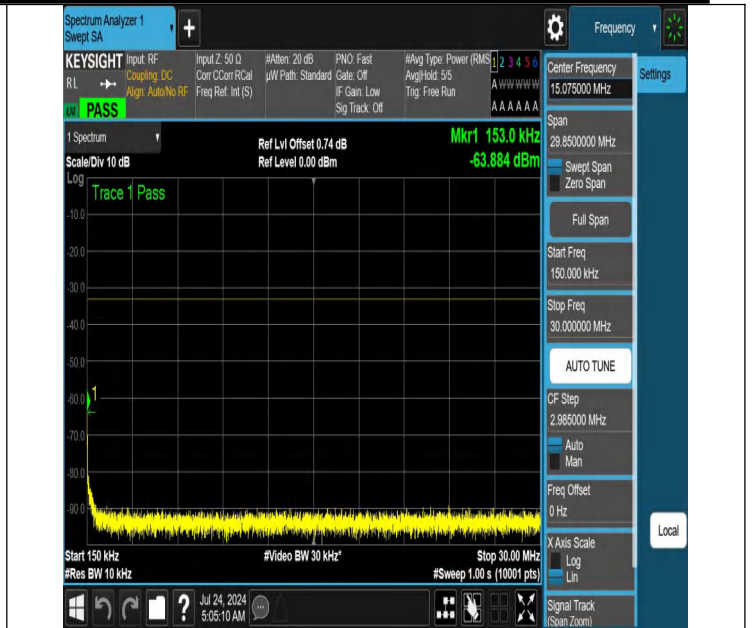

NTNV-N66-PC3-15-10-M-DFT-QPSK-Edge_1RB_Right-0.15-30-A
nt1-PASS

NTNV-N66-PC3-15-10-M-DFT-QPSK-Edge_1RB_Right-30-1000-Ant1-PASS

NTNV-N66-PC3-15-10-M-DFT-QPSK-Edge_1RB_Right-1000-300-0-Ant1-PASS

NTNV-N66-PC3-15-10-M-DFT-QPSK-Edge_1RB_Right-3000-12000-Ant1-PASS

NTNV-N66-PC3-15-10-M-DFT-QPSK-Edge_1RB_Right-12000-20000-Ant1-PASS

NTNV-N66-PC3-15-10-H-DFT-PI2BPSK-Edge_1RB_Left-0.009-0.15-Ant1-PASS

NTNV-N66-PC3-15-10-H-DFT-PI2BPSK-Edge_1RB_Left-0.15-30-Ant1-PASS

NTNV-N66-PC3-15-10-H-DFT-PI2BPSK-Edge_1RB_Left-30-1000-Ant1-PASS