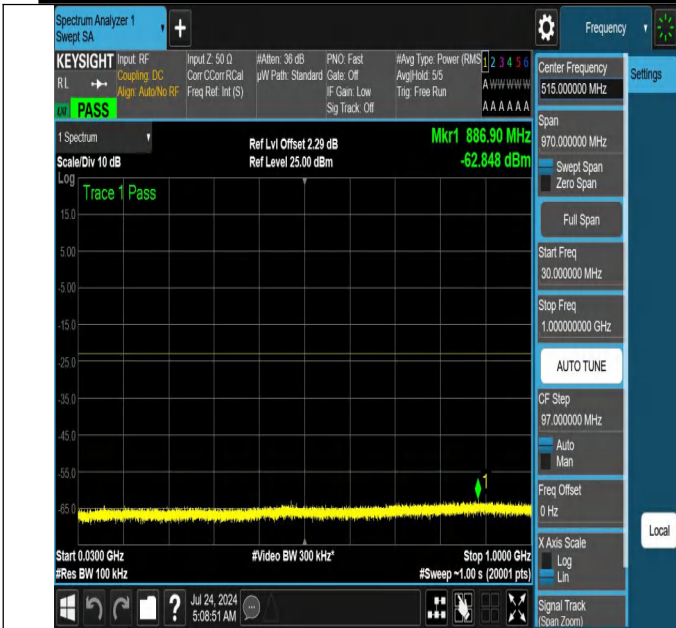

NTNV-N66-PC3-15-10-H-DFT-QPSK-Edge_1RB_Right-0.009-0.1
5-Ant1-PASS

NTNV-N66-PC3-15-10-H-DFT-QPSK-Edge_1RB_Right-30-1000-Ant1-PASS