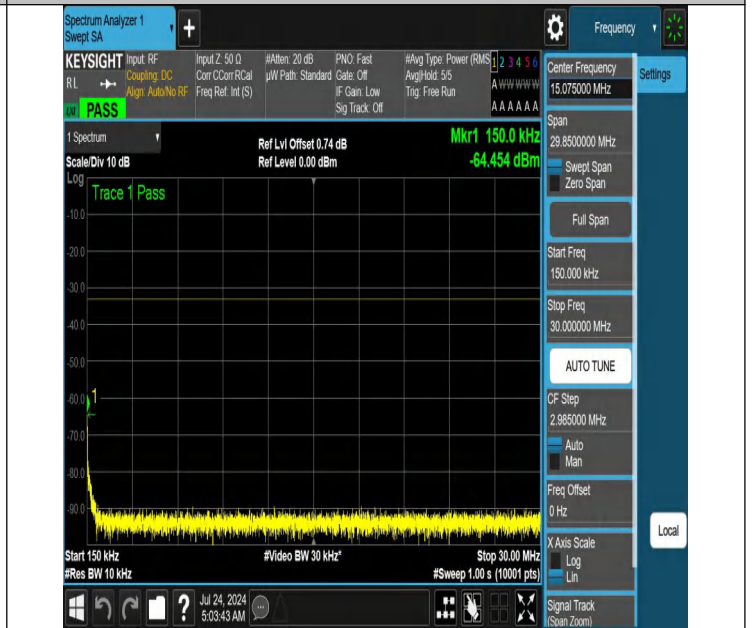

NTNV-N66-PC3-15-10-M-DFT-QPSK-Edge_1RB_Left-1000-3000-Ant1-PASS

NTNV-N66-PC3-15-10-M-DFT-QPSK-Edge_1RB_Left-3000-1200
0-Ant1-PASS

NTNV-N66-PC3-15-10-M-DFT-QPSK-Edge_1RB_Left-12000-200
00-Ant1-PASS

NTNV-N66-PC3-15-10-M-DFT-QPSK-Edge_1RB_Right-0.009-0.
15-Ant1-PASS

NTNV-N66-PC3-15-10-M-DFT-QPSK-Edge_1RB_Right-0.15-30-A
nt1-PASS

NTNV-N66-PC3-15-10-M-DFT-QPSK-Edge_1RB_Right-30-1000-Ant1-PASS

NTNV-N66-PC3-15-10-M-DFT-QPSK-Edge_1RB_Right-1000-300-0-Ant1-PASS

NTNV-N66-PC3-15-10-M-DFT-QPSK-Edge_1RB_Right-3000-12000-Ant1-PASS