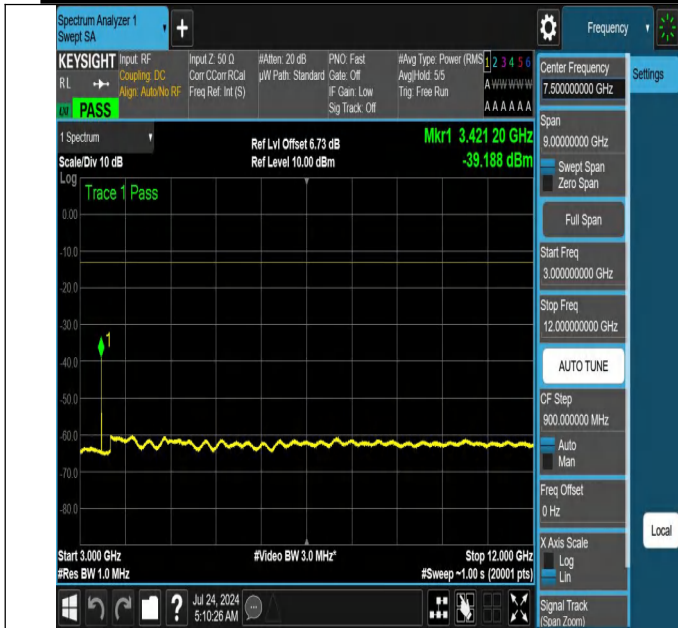

NTNV-N66-PC3-15-10-H-DFT-QPSK-Edge_1RB_Right-12000-20000-Ant1-PASS

NTNV-N66-PC3-15-15-L-DFT-PI2BPSK-Edge_1RB_Left-0.009-0.15-Ant1-PASS

NTNV-N66-PC3-15-15-L-DFT-PI2BPSK-Edge_1RB_Left-0.15-30-Ant1-PASS

NTNV-N66-PC3-15-15-L-DFT-PI2BPSK-Edge_1RB_Left-30-1000-Ant1-PASS

NTNV-N66-PC3-15-15-L-DFT-PI2BPSK-Edge_1RB_Left-1000-3000-Ant1-PASS

NTNV-N66-PC3-15-15-L-DFT-PI2BPSK-Edge_1RB_Left-3000-12000-Ant1-PASS

NTNV-N66-PC3-15-15-L-DFT-PI2BPSK-Edge_1RB_Left-12000-20000-Ant1-PASS