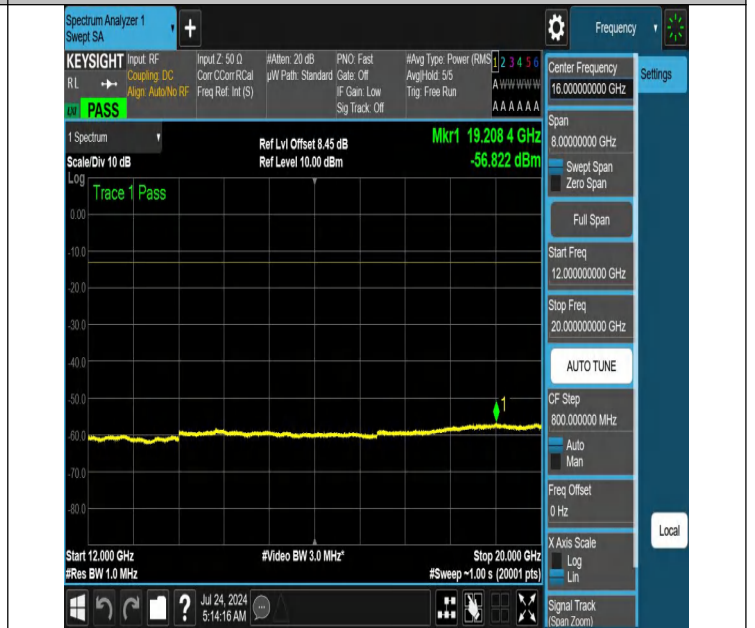

NTNV-N66-PC3-15-15-L-DFT-QPSK-Edge_1RB_Left-12000-2000
 0-Ant1-PASS

NTNV-N66-PC3-15-15-L-DFT-QPSK-Edge_1RB_Right-0.009-0.1
 5-Ant1-PASS

NTNV-N66-PC3-15-15-L-DFT-QPSK-Edge_1RB_Right-0.15-30-A
 nt1-PASS

NTNV-N66-PC3-15-15-L-DFT-QPSK-Edge_1RB_Right-30-1000-Ant1-PASS

NTNV-N66-PC3-15-15-L-DFT-QPSK-Edge_1RB_Right-1000-3000-Ant1-PASS

NTNV-N66-PC3-15-15-L-DFT-QPSK-Edge_1RB_Right-3000-12000-Ant1-PASS

NTNV-N66-PC3-15-15-L-DFT-QPSK-Edge_1RB_Right-12000-20000-Ant1-PASS

NTNV-N66-PC3-15-15-M-DFT-PI2BPSK-Edge_1RB_Left-0.009-0.15-Ant1-PASS