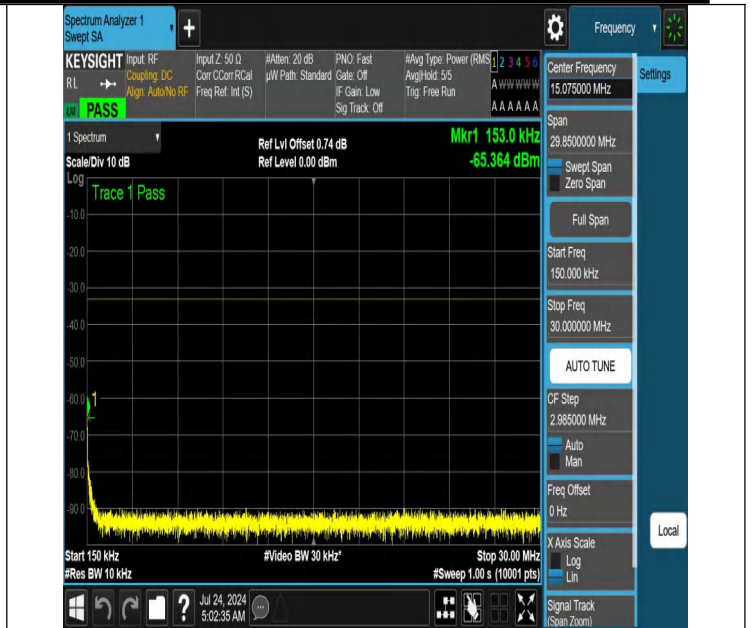

NTNV-N66-PC3-15-10-M-DFT-PI2BPSK-Edge_1RB_Right-30-1000-Ant1-PASS

NTNV-N66-PC3-15-10-M-DFT-PI2BPSK-Edge_1RB_Right-1000-3000-Ant1-PASS

NTNV-N66-PC3-15-10-M-DFT-PI2BPSK-Edge_1RB_Right-3000-12000-Ant1-PASS

NTNV-N66-PC3-15-10-M-DFT-PI2BPSK-Edge_1RB_Right-12000-20000-Ant1-PASS

NTNV-N66-PC3-15-10-M-DFT-QPSK-Edge_1RB_Left-0.009-0.15 -Ant1-PASS

NTNV-N66-PC3-15-10-M-DFT-QPSK-Edge_1RB_Left-0.15-30-Ant 1-PASS

NTNV-N66-PC3-15-10-M-DFT-QPSK-Edge_1RB_Left-30-1000-A nt1-PASS