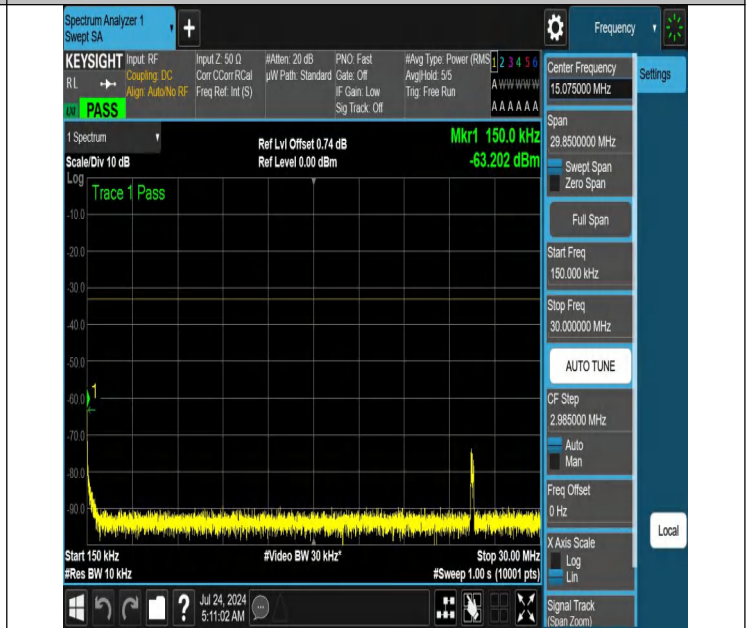

NTNV-N66-PC3-15-15-L-DFT-PI2BPSK-Edge_1RB_Left-12000-20000-Ant1-PASS

NTNV-N66-PC3-15-15-L-DFT-PI2BPSK-Edge_1RB_Right-0.15-30-Ant1-PASS