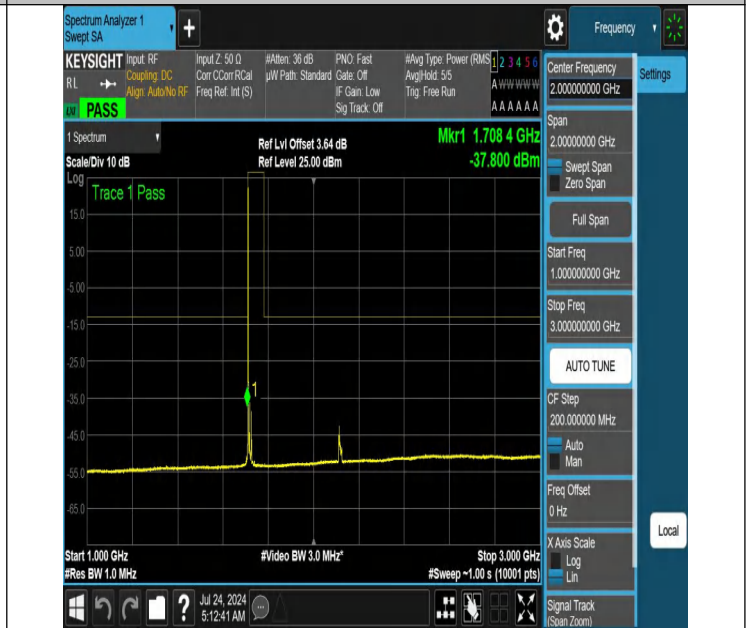

NTNV-N66-PC3-15-15-L-DFT-QPSK-Edge_1RB_Left-0.15-30-Ant 1-PASS

NTNV-N66-PC3-15-15-L-DFT-QPSK-Edge_1RB_Left-1000-3000-Ant1-PASS