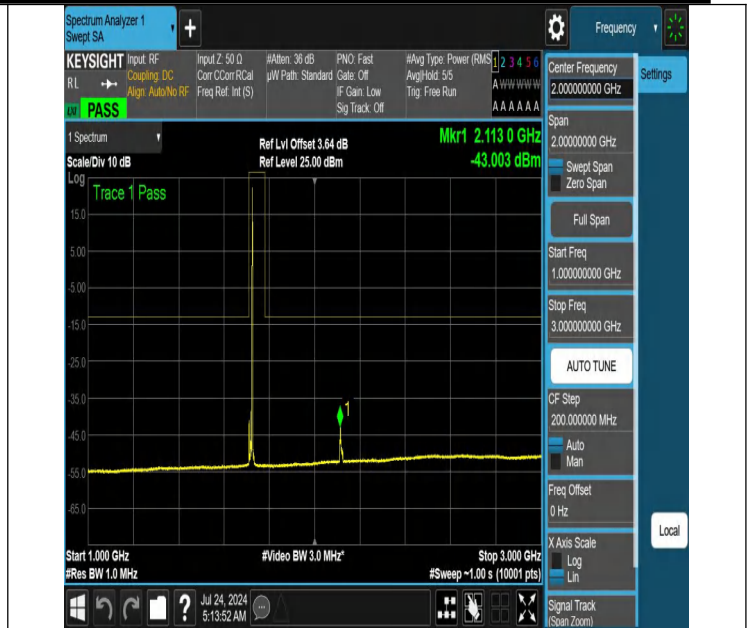

NTNV-N66-PC3-15-15-L-DFT-QPSK-Edge_1RB_Left-12000-2000
 0-Ant1-PASS

NTNV-N66-PC3-15-15-L-DFT-QPSK-Edge_1RB_Right-0.009-0.1
 5-Ant1-PASS

NTNV-N66-PC3-15-15-L-DFT-QPSK-Edge_1RB_Right-0.15-30-A
 nt1-PASS

NTNV-N66-PC3-15-15-L-DFT-QPSK-Edge_1RB_Right-30-1000-Ant1-PASS

NTNV-N66-PC3-15-15-L-DFT-QPSK-Edge_1RB_Right-1000-3000-Ant1-PASS

NTNV-N66-PC3-15-15-L-DFT-QPSK-Edge_1RB_Right-3000-12000-Ant1-PASS

NTNV-N66-PC3-15-15-L-DFT-QPSK-Edge_1RB_Right-12000-20000-Ant1-PASS

NTNV-N66-PC3-15-15-M-DFT-PI2BPSK-Edge_1RB_Left-0.009-0.15-Ant1-PASS