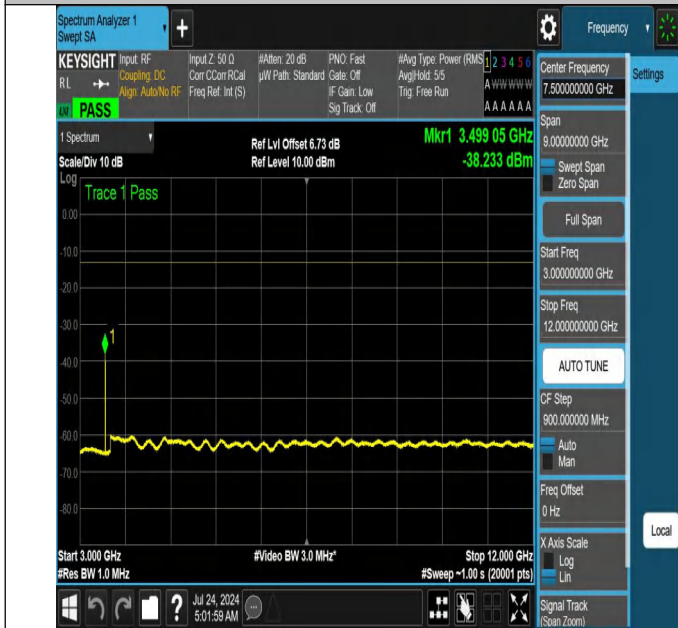

NTNV-N66-PC3-15-10-M-DFT-PI2BPSK-Edge_1RB_Right-30-1000-Ant1-PASS

NTNV-N66-PC3-15-10-M-DFT-PI2BPSK-Edge_1RB_Right-1000-3000-Ant1-PASS

NTNV-N66-PC3-15-10-M-DFT-PI2BPSK-Edge_1RB_Right-3000-12000-Ant1-PASS

NTNV-N66-PC3-15-10-M-DFT-PI2BPSK-Edge_1RB_Right-12000-20000-Ant1-PASS

NTNV-N66-PC3-15-10-M-DFT-QPSK-Edge_1RB_Left-0.009-0.15 -Ant1-PASS

NTNV-N66-PC3-15-10-M-DFT-QPSK-Edge_1RB_Left-0.15-30-Ant 1-PASS

NTNV-N66-PC3-15-10-M-DFT-QPSK-Edge_1RB_Left-30-1000-A nt1-PASS