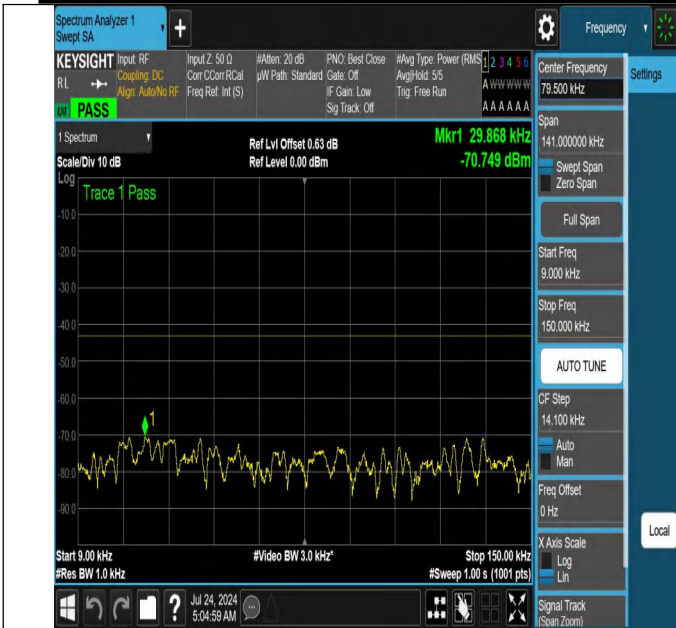

NTNV-N66-PC3-15-10-M-DFT-QPSK-Edge_1RB_Right-0.15-30-A
nt1-PASS

NTNV-N66-PC3-15-10-M-DFT-QPSK-Edge_1RB_Right-30-1000-Ant1-PASS

NTNV-N66-PC3-15-10-M-DFT-QPSK-Edge_1RB_Right-1000-300-0-Ant1-PASS

NTNV-N66-PC3-15-10-M-DFT-QPSK-Edge_1RB_Right-3000-12000-Ant1-PASS

NTNV-N66-PC3-15-10-M-DFT-QPSK-Edge_1RB_Right-12000-20000-Ant1-PASS

NTNV-N66-PC3-15-10-H-DFT-PI2BPSK-Edge_1RB_Left-0.009-0.15-Ant1-PASS

NTNV-N66-PC3-15-10-H-DFT-PI2BPSK-Edge_1RB_Left-0.15-30-Ant1-PASS

NTNV-N66-PC3-15-10-H-DFT-PI2BPSK-Edge_1RB_Left-30-1000-Ant1-PASS