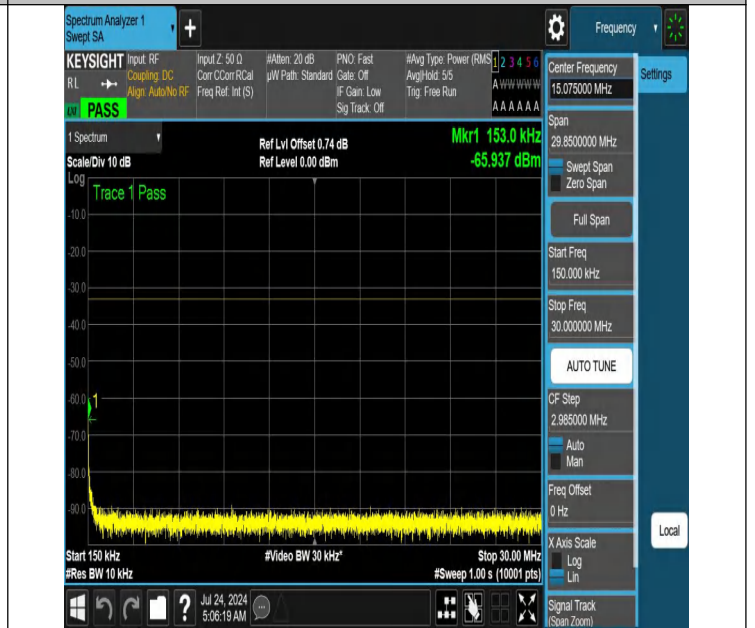

NTNV-N66-PC3-15-10-H-DFT-PI2BPSK-Edge_1RB_Left-1000-3000-Ant1-PASS

NTNV-N66-PC3-15-10-H-DFT-PI2BPSK-Edge_1RB_Left-3000-1
 2000-Ant1-PASS

NTNV-N66-PC3-15-10-H-DFT-PI2BPSK-Edge_1RB_Left-12000-2
 0000-Ant1-PASS

NTNV-N66-PC3-15-10-H-DFT-PI2BPSK-Edge_1RB_Right-0.009-
 0.15-Ant1-PASS

NTNV-N66-PC3-15-10-H-DFT-PI2BPSK-Edge_1RB_Right-0.15-3
 0-Ant1-PASS

NTNV-N66-PC3-15-10-H-DFT-PI2BPSK-Edge_1RB_Right-30-1000-Ant1-PASS