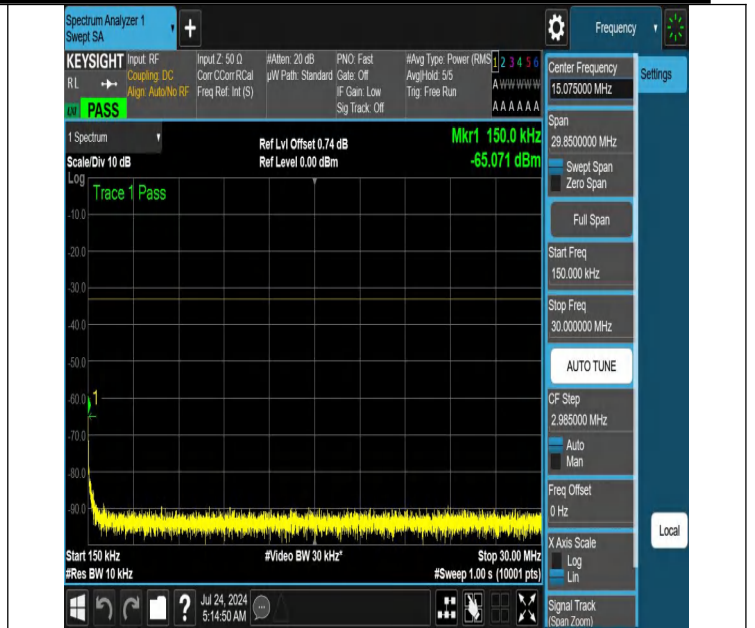

NTNV-N66-PC3-15-15-L-DFT-QPSK-Edge_1RB_Right-1000-3000-Ant1-PASS

NTNV-N66-PC3-15-15-L-DFT-QPSK-Edge_1RB_Right-3000-12000-Ant1-PASS

NTNV-N66-PC3-15-15-L-DFT-QPSK-Edge_1RB_Right-12000-20000-Ant1-PASS

NTNV-N66-PC3-15-15-M-DFT-PI2BPSK-Edge_1RB_Left-0.009-0.15-Ant1-PASS