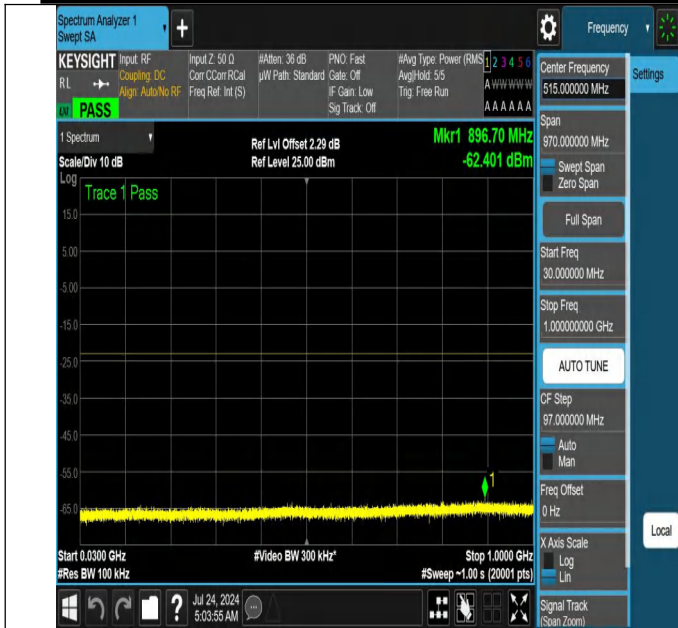

NTNV-N66-PC3-15-10-M-DFT-PI2BPSK-Edge_1RB_Right-12000-20000-Ant1-PASS

NTNV-N66-PC3-15-10-M-DFT-QPSK-Edge_1RB_Left-0.009-0.15 -Ant1-PASS

NTNV-N66-PC3-15-10-M-DFT-QPSK-Edge_1RB_Left-0.15-30-Ant 1-PASS

NTNV-N66-PC3-15-10-M-DFT-QPSK-Edge_1RB_Left-30-1000-A nt1-PASS

NTNV-N66-PC3-15-10-M-DFT-QPSK-Edge_1RB_Left-1000-3000-Ant1-PASS

NTNV-N66-PC3-15-10-M-DFT-QPSK-Edge_1RB_Left-3000-1200
0-Ant1-PASS

NTNV-N66-PC3-15-10-M-DFT-QPSK-Edge_1RB_Left-12000-200
00-Ant1-PASS

NTNV-N66-PC3-15-10-M-DFT-QPSK-Edge_1RB_Right-0.009-0.
15-Ant1-PASS

NTNV-N66-PC3-15-10-M-DFT-QPSK-Edge_1RB_Right-0.15-30-A
nt1-PASS

NTNV-N66-PC3-15-10-M-DFT-QPSK-Edge_1RB_Right-30-1000-Ant1-PASS

NTNV-N66-PC3-15-10-M-DFT-QPSK-Edge_1RB_Right-1000-300-0-Ant1-PASS

NTNV-N66-PC3-15-10-M-DFT-QPSK-Edge_1RB_Right-3000-12000-Ant1-PASS