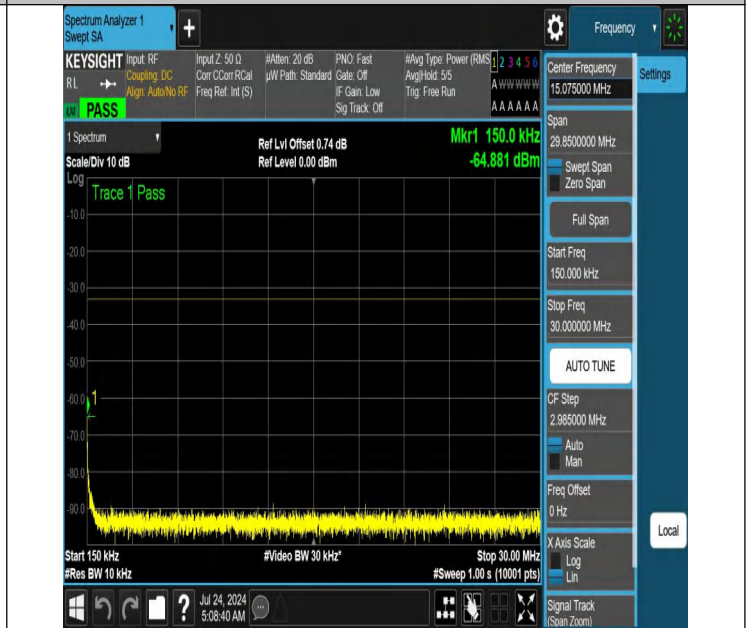

NTNV-N66-PC3-15-10-H-DFT-QPSK-Edge_1RB_Left-12000-2000
0-Ant1-PASS

NTNV-N66-PC3-15-10-H-DFT-QPSK-Edge_1RB_Right-0.15-30-A
nt1-PASS