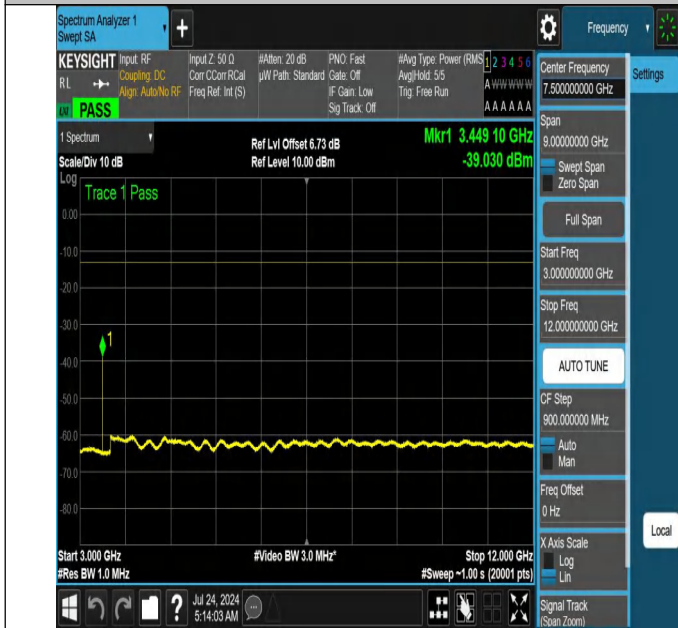

NTNV-N66-PC3-15-15-L-DFT-QPSK-Edge_1RB_Left-12000-2000
 0-Ant1-PASS

NTNV-N66-PC3-15-15-L-DFT-QPSK-Edge_1RB_Right-0.009-0.1
 5-Ant1-PASS

NTNV-N66-PC3-15-15-L-DFT-QPSK-Edge_1RB_Right-0.15-30-A
 nt1-PASS

NTNV-N66-PC3-15-15-L-DFT-QPSK-Edge_1RB_Right-30-1000-Ant1-PASS

NTNV-N66-PC3-15-15-L-DFT-QPSK-Edge_1RB_Right-1000-3000-Ant1-PASS

NTNV-N66-PC3-15-15-L-DFT-QPSK-Edge_1RB_Right-3000-12000-Ant1-PASS

NTNV-N66-PC3-15-15-L-DFT-QPSK-Edge_1RB_Right-12000-20000-Ant1-PASS

NTNV-N66-PC3-15-15-M-DFT-PI2BPSK-Edge_1RB_Left-0.009-0.15-Ant1-PASS