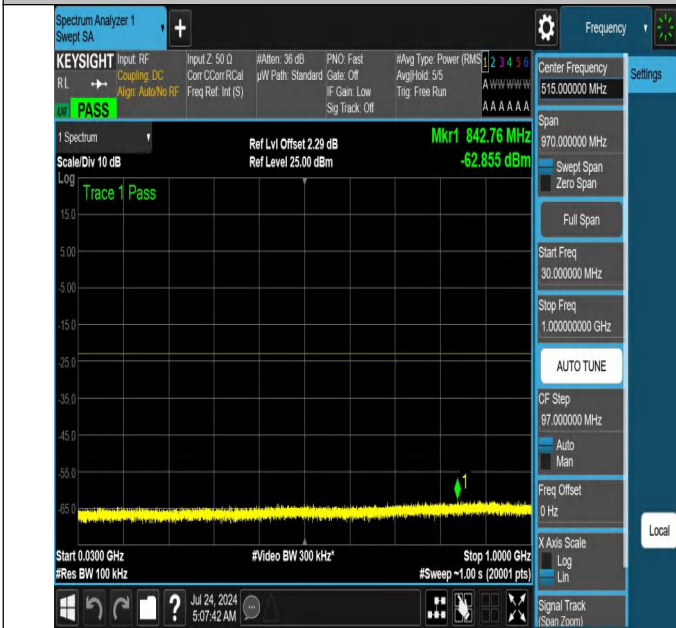

NTNV-N66-PC3-15-10-H-DFT-QPSK-Edge_1RB_Left-0.009-0.15
-Ant1-PASS

NTNV-N66-PC3-15-10-H-DFT-QPSK-Edge_1RB_Left-30-1000-A
nt1-PASS