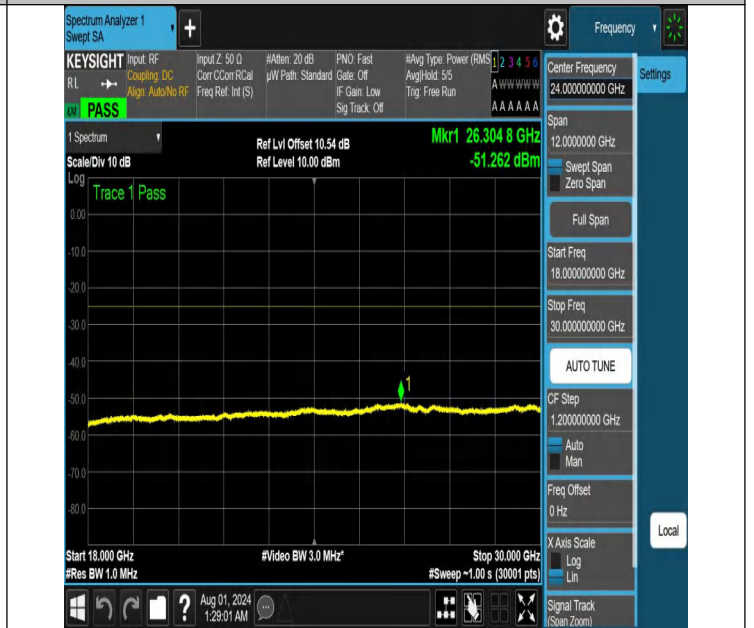

NTNV-N41-PC2-30-40-L-DFT-PI2BPSK-Edge_1RB_Left-3000-18000-Ant1-PASS

NTNV-N41-PC2-30-40-L-DFT-PI2BPSK-Edge_1RB_Left-18000-30000-Ant1-PASS

NTNV-N41-PC2-30-40-L-DFT-PI2BPSK-Edge_1RB_Right-0.009-150.000-Ant1-PASS

NTNV-N41-PC2-30-40-L-DFT-PI2BPSK-Edge_1RB_Right-0.15-30.000-Ant1-PASS

NTNV-N41-PC2-30-40-L-DFT-PI2BPSK-Edge_1RB_Right-30-1000-Ant1-PASS

NTNV-N41-PC2-30-40-L-DFT-PI2BPSK-Edge_1RB_Right-1000-3000-Ant1-PASS

NTNV-N41-PC2-30-40-L-DFT-PI2BPSK-Edge_1RB_Right-3000-18000-Ant1-PASS

NTNV-N41-PC2-30-40-L-DFT-PI2BPSK-Edge_1RB_Right-18000-30000-Ant1-PASS

NTNV-N41-PC2-30-40-L-DFT-QPSK-Edge_1RB_Left-0.009-0.15-Ant1-PASS