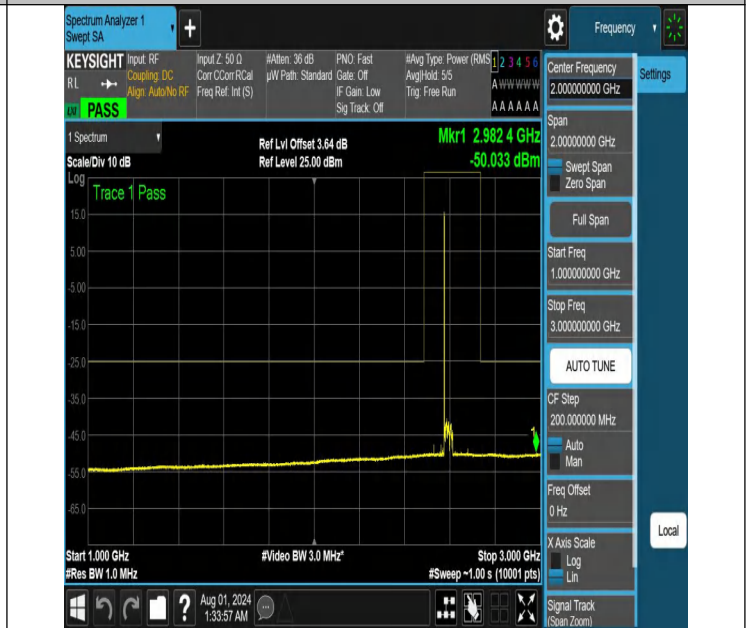

NTNV-N41-PC2-30-40-M-DFT-PI2BPSK-Edge_1RB_Right-18000-30000-Ant1-PASS

NTNV-N41-PC2-30-40-M-DFT-QPSK-Edge_1RB_Left-0.009-0.15 -Ant1-PASS

NTNV-N41-PC2-30-40-M-DFT-QPSK-Edge_1RB_Left-0.15-30-Ant 1-PASS

NTNV-N41-PC2-30-40-M-DFT-QPSK-Edge_1RB_Left-30-1000-A nt1-PASS

NTNV-N41-PC2-30-40-M-DFT-QPSK-Edge_1RB_Left-1000-3000-Ant1-PASS

NTNV-N41-PC2-30-40-M-DFT-QPSK-Edge_1RB_Left-3000-1800
0-Ant1-PASS

NTNV-N41-PC2-30-40-M-DFT-QPSK-Edge_1RB_Left-18000-300
00-Ant1-PASS

NTNV-N41-PC2-30-40-M-DFT-QPSK-Edge_1RB_Right-0.009-0.
15-Ant1-PASS