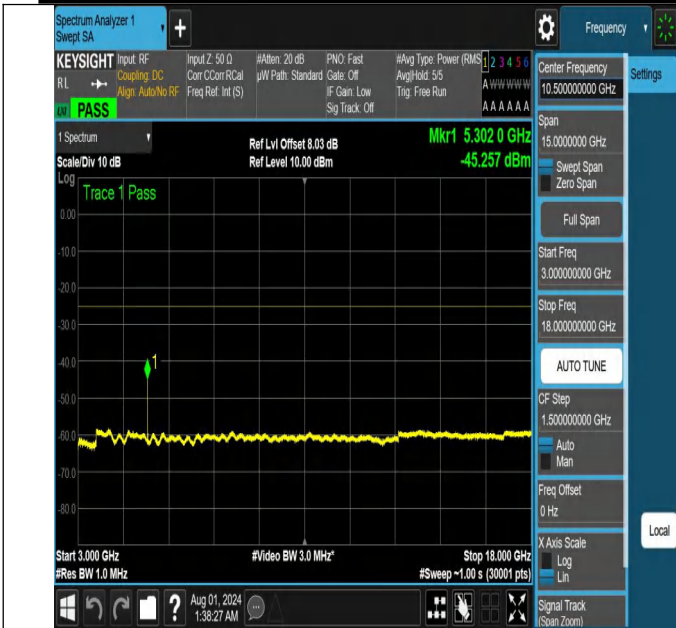

NTNV-N41-PC2-30-40-H-DFT-PI2BPSK-Edge_1RB_Right-1000-3000-Ant1-PASS

NTNV-N41-PC2-30-40-H-DFT-PI2BPSK-Edge_1RB_Right-3000-18000-Ant1-PASS

NTNV-N41-PC2-30-40-H-DFT-PI2BPSK-Edge_1RB_Right-18000-30000-Ant1-PASS

NTNV-N41-PC2-30-40-H-DFT-QPSK-Edge_1RB_Left-0.009-0.15
 -Ant1-PASS

NTNV-N41-PC2-30-40-H-DFT-QPSK-Edge_1RB_Left-0.15-30-Ant
 1-PASS

NTNV-N41-PC2-30-40-H-DFT-QPSK-Edge_1RB_Left-30-1000-A
 nt1-PASS

NTNV-N41-PC2-30-40-H-DFT-QPSK-Edge_1RB_Left-1000-3000-
 Ant1-PASS

NTNV-N41-PC2-30-40-H-DFT-QPSK-Edge_1RB_Left-3000-1800
0-Ant1-PASS

NTNV-N41-PC2-30-40-H-DFT-QPSK-Edge_1RB_Left-1800-3000
0-Ant1-PASS

NTNV-N41-PC2-30-40-H-DFT-QPSK-Edge_1RB_Right-0.009-0.1
5-Ant1-PASS

NTNV-N41-PC2-30-40-H-DFT-QPSK-Edge_1RB_Right-0.15-30-A
nt1-PASS