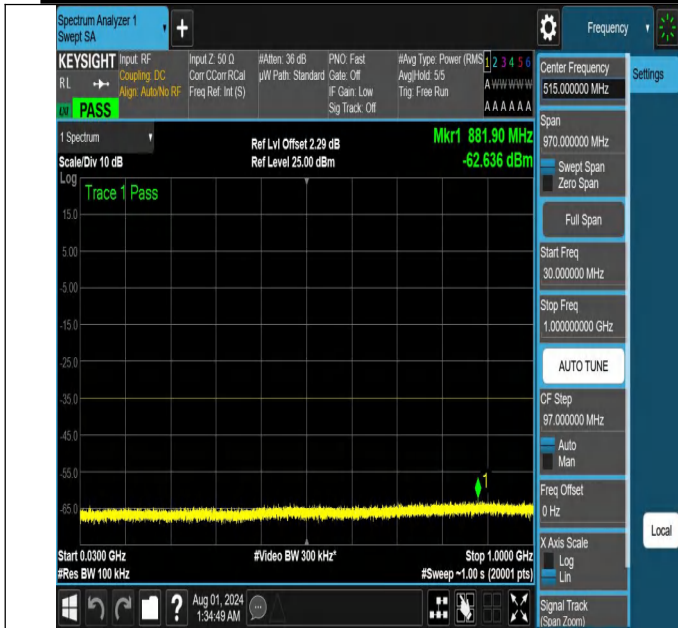

NTNV-N41-PC2-30-40-M-DFT-QPSK-Edge_1RB_Right-0.009-0.
15-Ant1-PASS

NTNV-N41-PC2-30-40-M-DFT-QPSK-Edge_1RB_Right-30-1000-Ant1-PASS