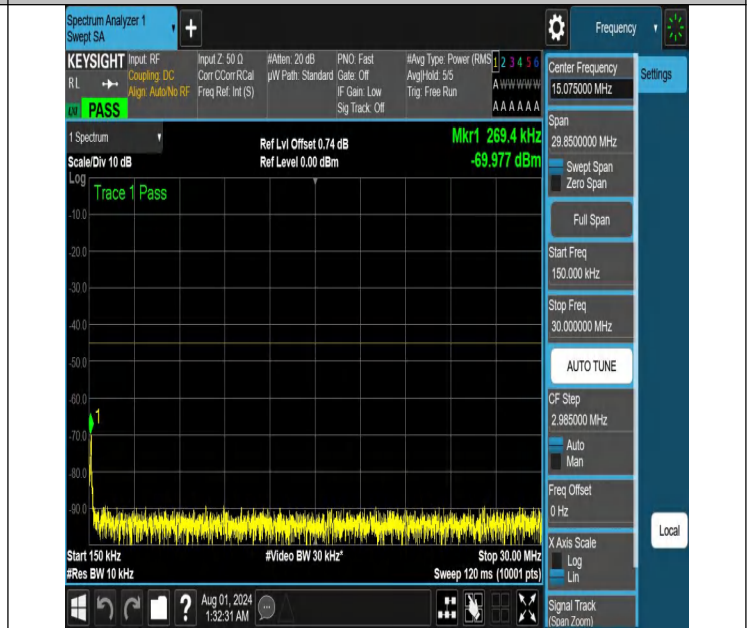

NTNV-N41-PC2-30-40-M-DFT-PI2BPSK-Edge_1RB_Left-0.15-30-Ant1-PASS

NTNV-N41-PC2-30-40-M-DFT-PI2BPSK-Edge_1RB_Left-30-1000-Ant1-PASS

NTNV-N41-PC2-30-40-M-DFT-PI2BPSK-Edge_1RB_Left-1000-3000-Ant1-PASS

NTNV-N41-PC2-30-40-M-DFT-PI2BPSK-Edge_1RB_Left-3000-1
8000-Ant1-PASS

NTNV-N41-PC2-30-40-M-DFT-PI2BPSK-Edge_1RB_Left-18000-3
0000-Ant1-PASS

NTNV-N41-PC2-30-40-M-DFT-PI2BPSK-Edge_1RB_Right-0.009
-0.15-Ant1-PASS

NTNV-N41-PC2-30-40-M-DFT-PI2BPSK-Edge_1RB_Right-0.15-3
0-Ant1-PASS