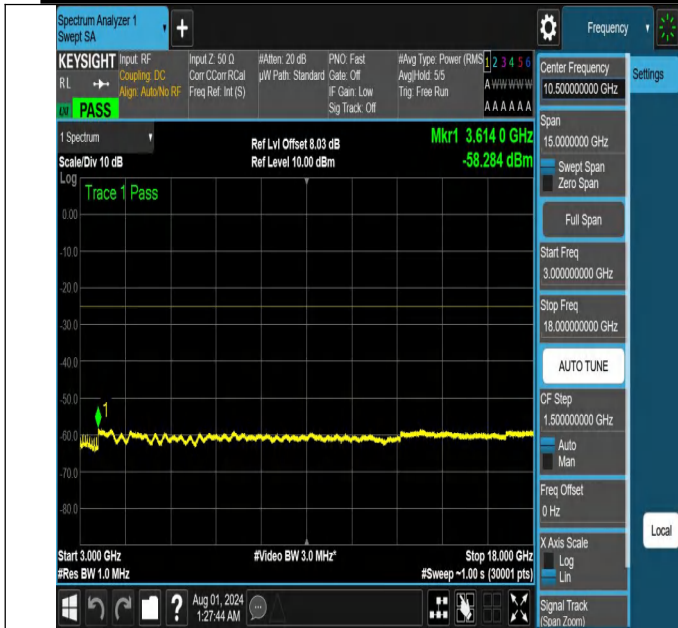

NTNV-N41-PC2-30-40-L-DFT-PI2BPSK-Edge_1RB_Left-0.009-0.15-Ant1-PASS

NTNV-N41-PC2-30-40-L-DFT-PI2BPSK-Edge_1RB_Left-0.15-30-Ant1-PASS

NTNV-N41-PC2-30-40-L-DFT-PI2BPSK-Edge_1RB_Left-30-1000-Ant1-PASS

NTNV-N41-PC2-30-40-L-DFT-PI2BPSK-Edge_1RB_Left-1000-3000-Ant1-PASS

NTNV-N41-PC2-30-40-L-DFT-PI2BPSK-Edge_1RB_Left-3000-18000-Ant1-PASS

NTNV-N41-PC2-30-40-L-DFT-PI2BPSK-Edge_1RB_Left-18000-30000-Ant1-PASS

NTNV-N41-PC2-30-40-L-DFT-PI2BPSK-Edge_1RB_Right-0.009-150.000-Ant1-PASS