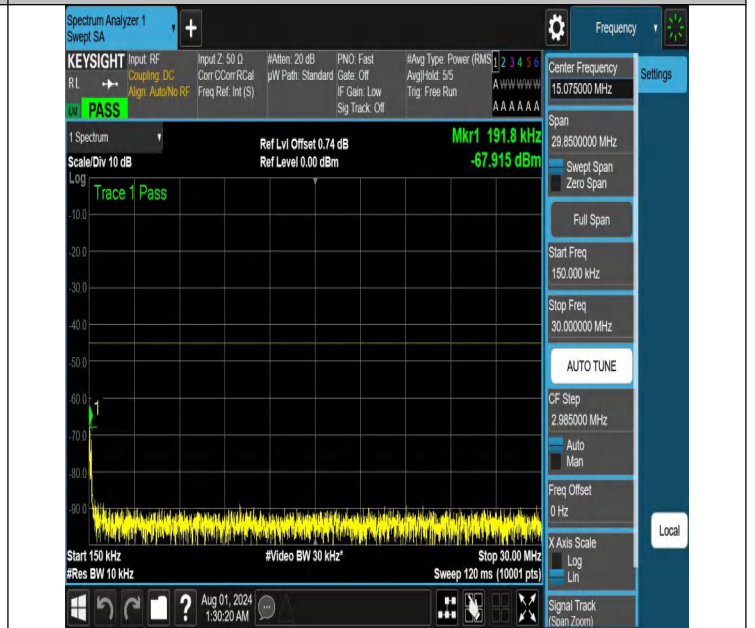

NTNV-N41-PC2-30-40-L-DFT-QPSK-Edge_1RB_Left-0.15-30-Ant 1-PASS

NTNV-N41-PC2-30-40-L-DFT-QPSK-Edge_1RB_Left-30-1000-Ant1-PASS

NTNV-N41-PC2-30-40-L-DFT-QPSK-Edge_1RB_Left-1000-3000-Ant1-PASS

NTNV-N41-PC2-30-40-L-DFT-QPSK-Edge_1RB_Left-3000-1800
0-Ant1-PASS

NTNV-N41-PC2-30-40-L-DFT-QPSK-Edge_1RB_Left-18000-3000
0-Ant1-PASS

NTNV-N41-PC2-30-40-L-DFT-QPSK-Edge_1RB_Right-0.009-0.1
5-Ant1-PASS

NTNV-N41-PC2-30-40-L-DFT-QPSK-Edge_1RB_Right-0.15-30-A
nt1-PASS

NTNV-N41-PC2-30-40-L-DFT-QPSK-Edge_1RB_Right-30-1000-Ant1-PASS