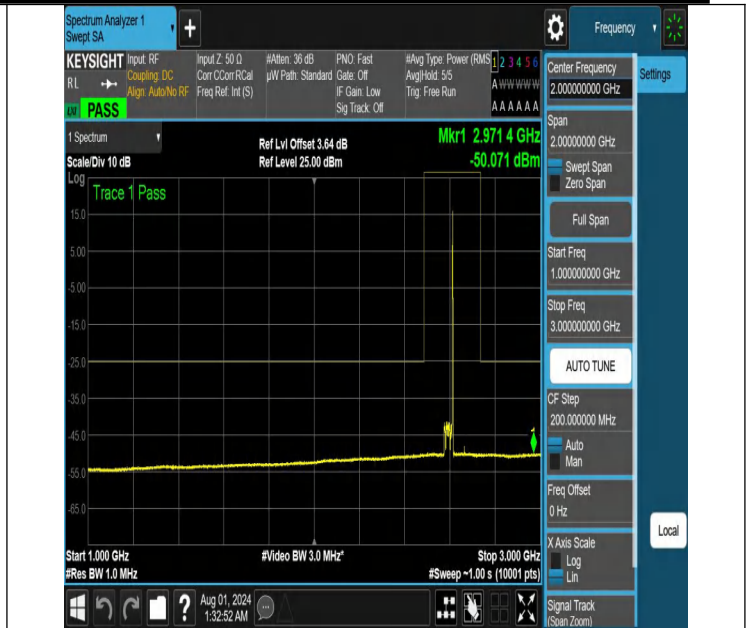

NTNV-N41-PC2-30-40-M-DFT-PI2BPSK-Edge_1RB_Left-18000-3
0000-Ant1-PASS

NTNV-N41-PC2-30-40-M-DFT-PI2BPSK-Edge_1RB_Right-0.009
-0.15-Ant1-PASS

NTNV-N41-PC2-30-40-M-DFT-PI2BPSK-Edge_1RB_Right-0.15-3
0-Ant1-PASS

NTNV-N41-PC2-30-40-M-DFT-PI2BPSK-Edge_1RB_Right-30-1000-Ant1-PASS

NTNV-N41-PC2-30-40-M-DFT-PI2BPSK-Edge_1RB_Right-1000-3000-Ant1-PASS

NTNV-N41-PC2-30-40-M-DFT-PI2BPSK-Edge_1RB_Right-3000-18000-Ant1-PASS