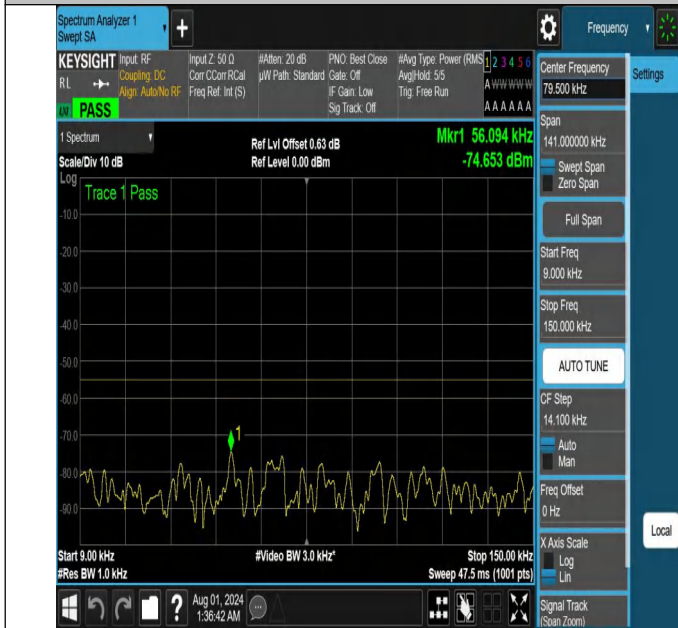

NTNV-N41-PC2-30-40-M-DFT-QPSK-Edge_1RB_Right-18000-30000-Ant1-PASS

NTNV-N41-PC2-30-40-H-DFT-PI2BPSK-Edge_1RB_Left-0.009-0.15-Ant1-PASS

NTNV-N41-PC2-30-40-H-DFT-PI2BPSK-Edge_1RB_Left-0.15-30-Ant1-PASS

NTNV-N41-PC2-30-40-H-DFT-PI2BPSK-Edge_1RB_Left-30-1000-Ant1-PASS

NTNV-N41-PC2-30-40-H-DFT-PI2BPSK-Edge_1RB_Left-1000-3000-Ant1-PASS

NTNV-N41-PC2-30-40-H-DFT-PI2BPSK-Edge_1RB_Left-3000-1
 8000-Ant1-PASS

NTNV-N41-PC2-30-40-H-DFT-PI2BPSK-Edge_1RB_Left-18000-3
 0000-Ant1-PASS