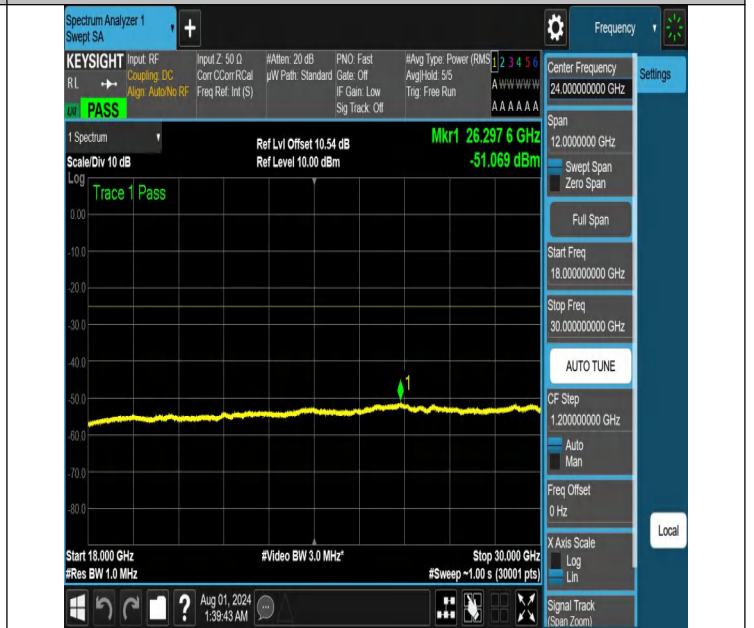

NTNV-N41-PC2-30-40-H-DFT-QPSK-Edge_1RB_Left-0.009-0.15
 -Ant1-PASS

NTNV-N41-PC2-30-40-H-DFT-QPSK-Edge_1RB_Left-0.15-30-Ant
 1-PASS

NTNV-N41-PC2-30-40-H-DFT-QPSK-Edge_1RB_Left-30-1000-A
 nt1-PASS

NTNV-N41-PC2-30-40-H-DFT-QPSK-Edge_1RB_Left-1000-3000-
 Ant1-PASS

NTNV-N41-PC2-30-40-H-DFT-QPSK-Edge_1RB_Left-3000-1800
0-Ant1-PASS

NTNV-N41-PC2-30-40-H-DFT-QPSK-Edge_1RB_Left-1800-3000
0-Ant1-PASS

NTNV-N41-PC2-30-40-H-DFT-QPSK-Edge_1RB_Right-0.009-0.1
5-Ant1-PASS

NTNV-N41-PC2-30-40-H-DFT-QPSK-Edge_1RB_Right-0.15-30-A
nt1-PASS

NTNV-N41-PC2-30-40-H-DFT-QPSK-Edge_1RB_Right-30-1000-Ant1-PASS

NTNV-N41-PC2-30-40-H-DFT-QPSK-Edge_1RB_Right-1000-300-0-Ant1-PASS

NTNV-N41-PC2-30-40-H-DFT-QPSK-Edge_1RB_Right-3000-180-00-Ant1-PASS

NTNV-N41-PC2-30-40-H-DFT-QPSK-Edge_1RB_Right-18000-30-000-Ant1-PASS