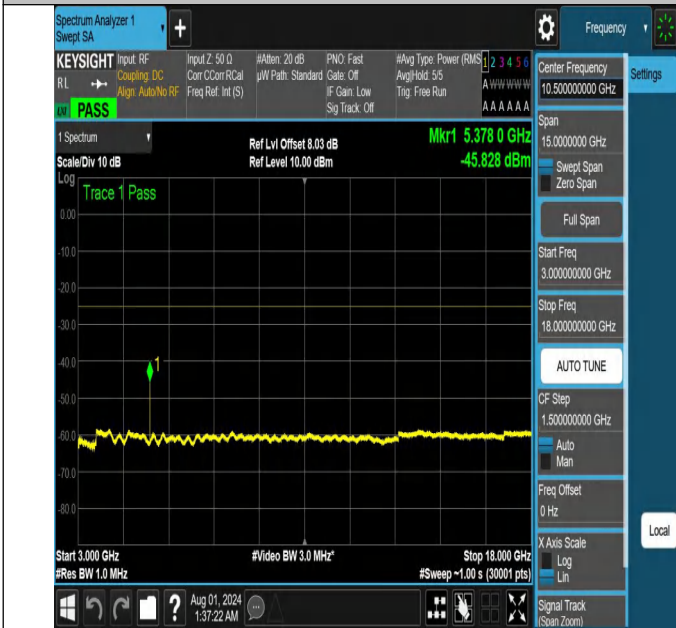

NTNV-N41-PC2-30-40-H-DFT-PI2BPSK-Edge_1RB_Right-0.009-
 0.15-Ant1-PASS

NTNV-N41-PC2-30-40-H-DFT-PI2BPSK-Edge_1RB_Right-0.15-3
 0-Ant1-PASS

NTNV-N41-PC2-30-40-H-DFT-PI2BPSK-Edge_1RB_Right-30-1000-Ant1-PASS

NTNV-N41-PC2-30-40-H-DFT-PI2BPSK-Edge_1RB_Right-1000-3000-Ant1-PASS

NTNV-N41-PC2-30-40-H-DFT-PI2BPSK-Edge_1RB_Right-3000-18000-Ant1-PASS

NTNV-N41-PC2-30-40-H-DFT-PI2BPSK-Edge_1RB_Right-18000-30000-Ant1-PASS