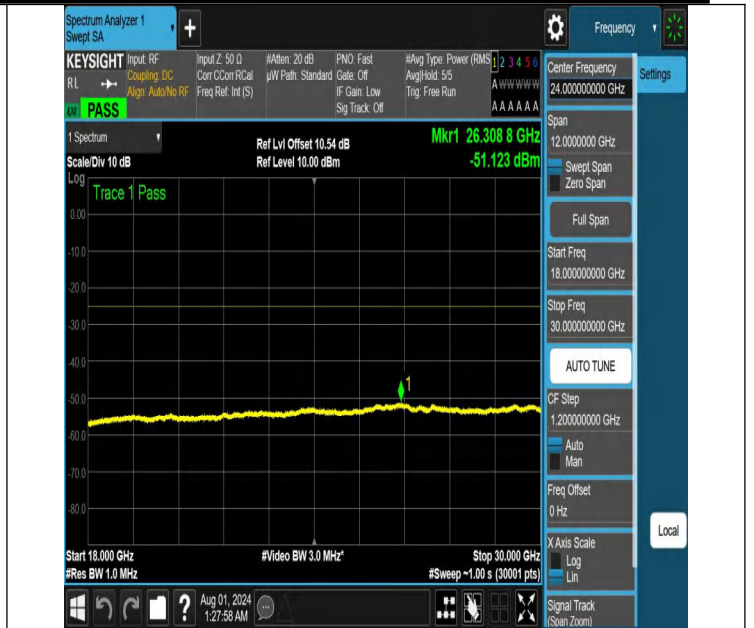

NTNV-N41-PC2-30-30-H-DFT-QPSK-Edge_1RB_Right-30-1000-Ant1-PASS

NTNV-N41-PC2-30-30-H-DFT-QPSK-Edge_1RB_Right-1000-300-0-Ant1-PASS

NTNV-N41-PC2-30-30-H-DFT-QPSK-Edge_1RB_Right-3000-180-00-Ant1-PASS

NTNV-N41-PC2-30-30-H-DFT-QPSK-Edge_1RB_Right-18000-30-000-Ant1-PASS

NTNV-N41-PC2-30-40-L-DFT-PI2BPSK-Edge_1RB_Left-0.009-0.15-Ant1-PASS

NTNV-N41-PC2-30-40-L-DFT-PI2BPSK-Edge_1RB_Left-0.15-30-Ant1-PASS

NTNV-N41-PC2-30-40-L-DFT-PI2BPSK-Edge_1RB_Left-30-1000-Ant1-PASS

NTNV-N41-PC2-30-40-L-DFT-PI2BPSK-Edge_1RB_Left-1000-3000-Ant1-PASS

NTNV-N41-PC2-30-40-L-DFT-PI2BPSK-Edge_1RB_Left-3000-18000-Ant1-PASS

NTNV-N41-PC2-30-40-L-DFT-PI2BPSK-Edge_1RB_Left-18000-30000-Ant1-PASS

NTNV-N41-PC2-30-40-L-DFT-PI2BPSK-Edge_1RB_Right-0.009-150.000-Ant1-PASS

NTNV-N41-PC2-30-40-L-DFT-PI2BPSK-Edge_1RB_Right-0.15-30.000-Ant1-PASS

NTNV-N41-PC2-30-40-L-DFT-PI2BPSK-Edge_1RB_Right-30-1000-Ant1-PASS

NTNV-N41-PC2-30-40-L-DFT-PI2BPSK-Edge_1RB_Right-1000-3000-Ant1-PASS