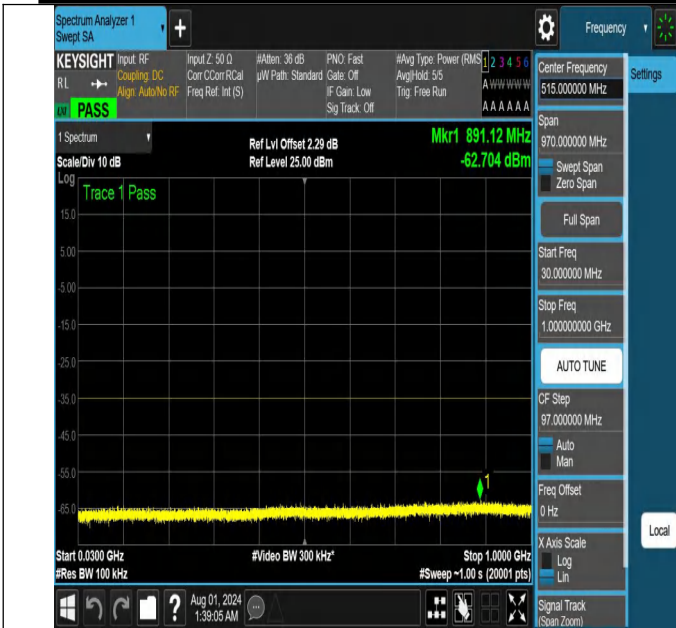

NTNV-N41-PC2-30-40-H-DFT-QPSK-Edge_1RB_Left-3000-1800
0-Ant1-PASS

NTNV-N41-PC2-30-40-H-DFT-QPSK-Edge_1RB_Left-1800-3000
0-Ant1-PASS

NTNV-N41-PC2-30-40-H-DFT-QPSK-Edge_1RB_Right-0.009-0.1
5-Ant1-PASS

NTNV-N41-PC2-30-40-H-DFT-QPSK-Edge_1RB_Right-0.15-30-A
nt1-PASS