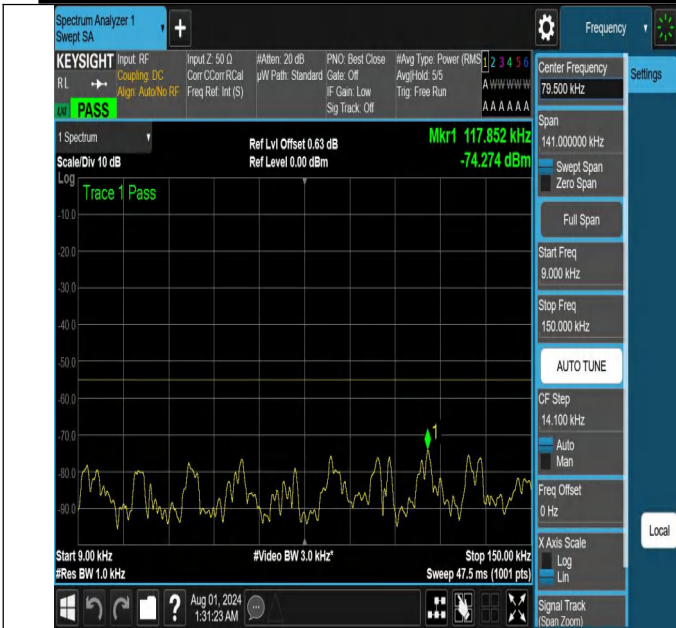

NTNV-N41-PC2-30-40-L-DFT-QPSK-Edge_1RB_Left-18000-3000
0-Ant1-PASS

NTNV-N41-PC2-30-40-L-DFT-QPSK-Edge_1RB_Right-0.009-0.1
5-Ant1-PASS

NTNV-N41-PC2-30-40-L-DFT-QPSK-Edge_1RB_Right-0.15-30-A
nt1-PASS

NTNV-N41-PC2-30-40-L-DFT-QPSK-Edge_1RB_Right-30-1000-Ant1-PASS

NTNV-N41-PC2-30-40-L-DFT-QPSK-Edge_1RB_Right-1000-3000-Ant1-PASS

NTNV-N41-PC2-30-40-L-DFT-QPSK-Edge_1RB_Right-3000-18000-Ant1-PASS

NTNV-N41-PC2-30-40-L-DFT-QPSK-Edge_1RB_Right-18000-30000-Ant1-PASS

NTNV-N41-PC2-30-40-M-DFT-PI2BPSK-Edge_1RB_Left-0.009-0.15-Ant1-PASS