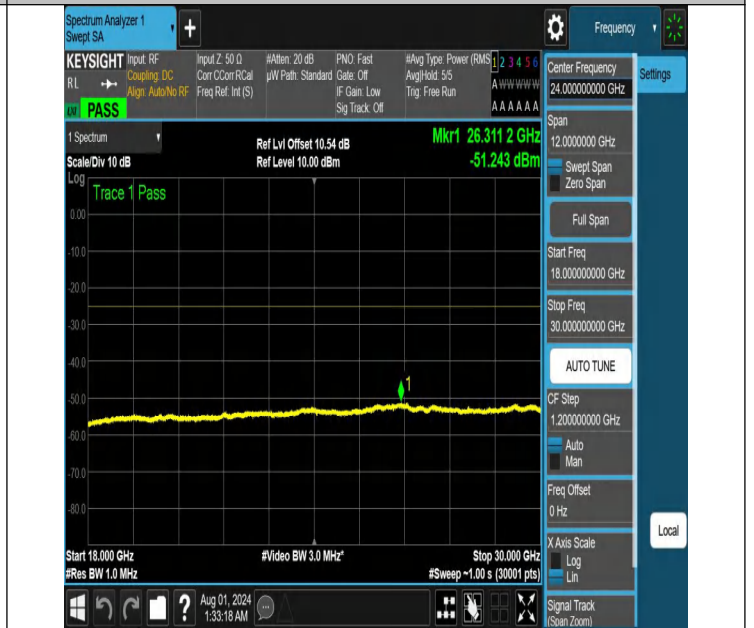

NTNV-N41-PC2-30-40-M-DFT-PI2BPSK-Edge_1RB_Left-18000-3
0000-Ant1-PASS

NTNV-N41-PC2-30-40-M-DFT-PI2BPSK-Edge_1RB_Right-0.009
-0.15-Ant1-PASS

NTNV-N41-PC2-30-40-M-DFT-PI2BPSK-Edge_1RB_Right-0.15-3
0-Ant1-PASS

NTNV-N41-PC2-30-40-M-DFT-PI2BPSK-Edge_1RB_Right-30-1000-Ant1-PASS

NTNV-N41-PC2-30-40-M-DFT-PI2BPSK-Edge_1RB_Right-1000-3000-Ant1-PASS

NTNV-N41-PC2-30-40-M-DFT-PI2BPSK-Edge_1RB_Right-3000-18000-Ant1-PASS