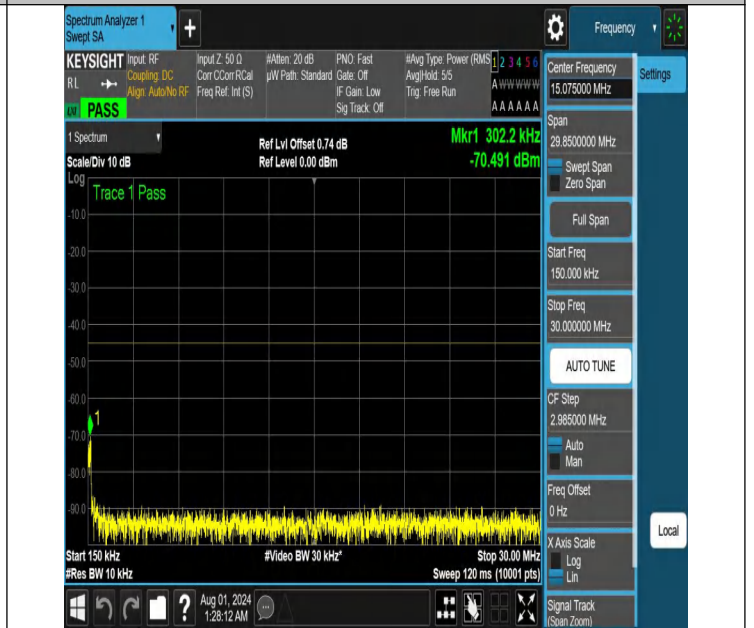

NTNV-N41-PC2-30-40-L-DFT-PI2BPSK-Edge_1RB_Left-0.009-0.15-Ant1-PASS

NTNV-N41-PC2-30-40-L-DFT-PI2BPSK-Edge_1RB_Left-0.15-30-Ant1-PASS

NTNV-N41-PC2-30-40-L-DFT-PI2BPSK-Edge_1RB_Left-30-1000-Ant1-PASS

NTNV-N41-PC2-30-40-L-DFT-PI2BPSK-Edge_1RB_Left-1000-3000-Ant1-PASS

NTNV-N41-PC2-30-40-L-DFT-PI2BPSK-Edge_1RB_Left-3000-18000-Ant1-PASS

NTNV-N41-PC2-30-40-L-DFT-PI2BPSK-Edge_1RB_Left-18000-30000-Ant1-PASS

NTNV-N41-PC2-30-40-L-DFT-PI2BPSK-Edge_1RB_Right-0.009-150.000-Ant1-PASS