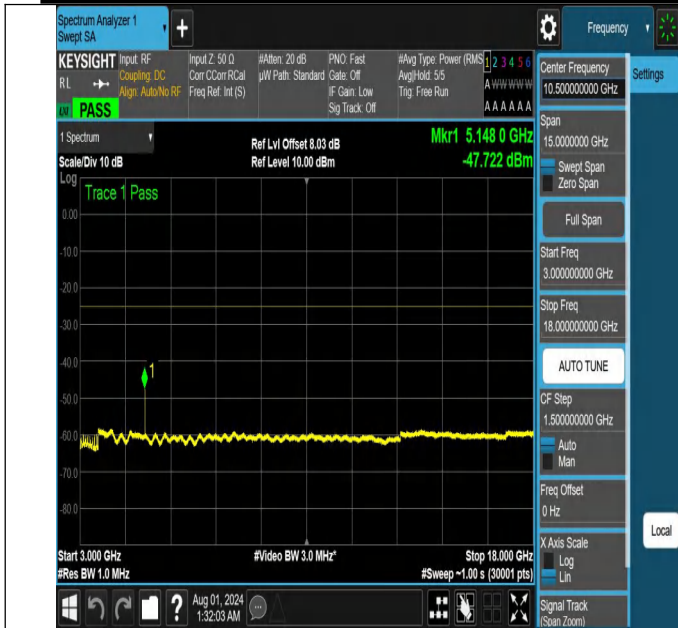

NTNV-N41-PC2-30-40-L-DFT-QPSK-Edge_1RB_Right-1000-3000-Ant1-PASS

NTNV-N41-PC2-30-40-L-DFT-QPSK-Edge_1RB_Right-3000-18000-Ant1-PASS

NTNV-N41-PC2-30-40-L-DFT-QPSK-Edge_1RB_Right-18000-30000-Ant1-PASS

NTNV-N41-PC2-30-40-M-DFT-PI2BPSK-Edge_1RB_Left-0.009-0.15-Ant1-PASS

NTNV-N41-PC2-30-40-M-DFT-PI2BPSK-Edge_1RB_Left-0.15-30-Ant1-PASS

NTNV-N41-PC2-30-40-M-DFT-PI2BPSK-Edge_1RB_Left-30-1000-Ant1-PASS

NTNV-N41-PC2-30-40-M-DFT-PI2BPSK-Edge_1RB_Left-1000-3000-Ant1-PASS

NTNV-N41-PC2-30-40-M-DFT-PI2BPSK-Edge_1RB_Left-3000-1
8000-Ant1-PASS