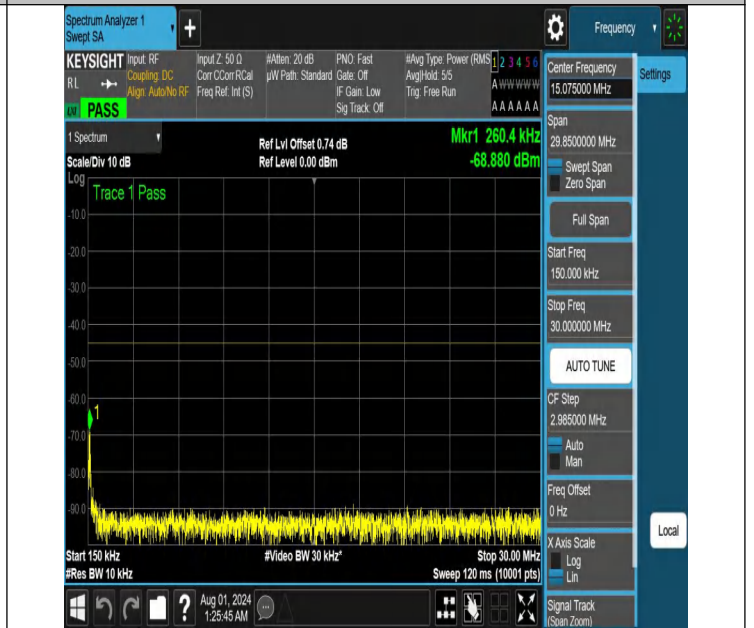

NTNV-N41-PC2-30-30-H-DFT-QPSK-Edge_1RB_Left-3000-1800
 0-Ant1-PASS

NTNV-N41-PC2-30-30-H-DFT-QPSK-Edge_1RB_Left-1800-3000
 0-Ant1-PASS

NTNV-N41-PC2-30-30-H-DFT-QPSK-Edge_1RB_Right-0.009-0.1
 5-Ant1-PASS

NTNV-N41-PC2-30-30-H-DFT-QPSK-Edge_1RB_Right-0.15-30-A
 nt1-PASS

NTNV-N41-PC2-30-30-H-DFT-QPSK-Edge_1RB_Right-30-1000-Ant1-PASS

NTNV-N41-PC2-30-30-H-DFT-QPSK-Edge_1RB_Right-1000-300-0-Ant1-PASS

NTNV-N41-PC2-30-30-H-DFT-QPSK-Edge_1RB_Right-3000-180-00-Ant1-PASS

NTNV-N41-PC2-30-30-H-DFT-QPSK-Edge_1RB_Right-18000-30-000-Ant1-PASS