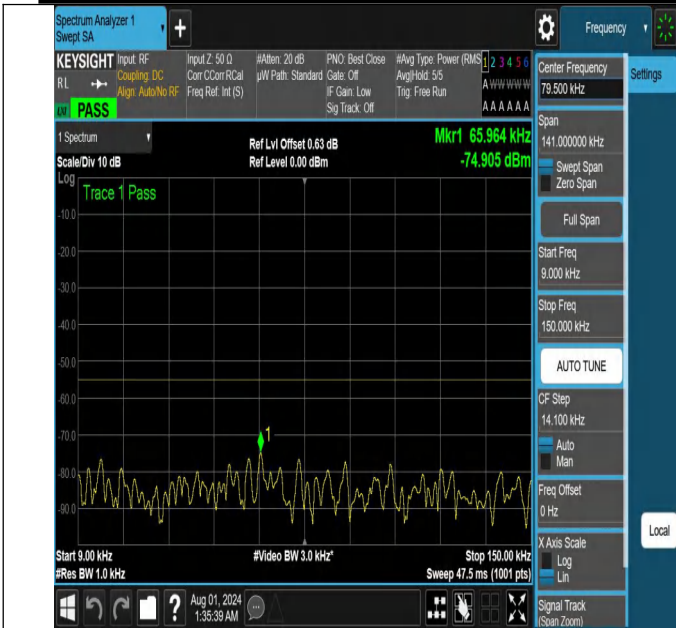

NTNV-N41-PC2-30-40-M-DFT-QPSK-Edge_1RB_Right-0.15-30-A
nt1-PASS

NTNV-N41-PC2-30-40-M-DFT-QPSK-Edge_1RB_Right-30-1000-Ant1-PASS

NTNV-N41-PC2-30-40-M-DFT-QPSK-Edge_1RB_Right-1000-300-Ant1-PASS

NTNV-N41-PC2-30-40-M-DFT-QPSK-Edge_1RB_Right-3000-18000-Ant1-PASS

NTNV-N41-PC2-30-40-M-DFT-QPSK-Edge_1RB_Right-18000-30000-Ant1-PASS

NTNV-N41-PC2-30-40-H-DFT-PI2BPSK-Edge_1RB_Left-0.009-0.15-Ant1-PASS

NTNV-N41-PC2-30-40-H-DFT-PI2BPSK-Edge_1RB_Left-0.15-30-Ant1-PASS

NTNV-N41-PC2-30-40-H-DFT-PI2BPSK-Edge_1RB_Left-30-1000-Ant1-PASS