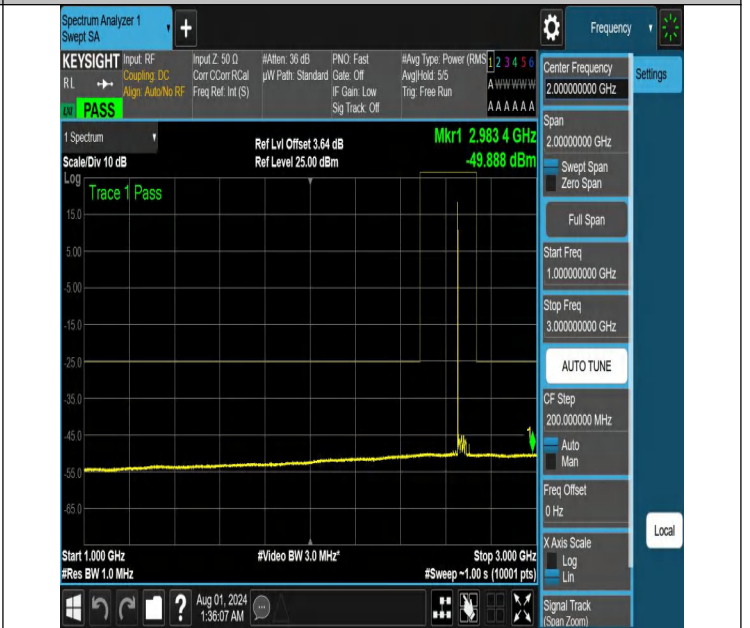

NTNV-N41-PC2-30-40-M-DFT-QPSK-Edge_1RB_Right-0.15-30-A
nt1-PASS

NTNV-N41-PC2-30-40-M-DFT-QPSK-Edge_1RB_Right-30-1000-Ant1-PASS

NTNV-N41-PC2-30-40-M-DFT-QPSK-Edge_1RB_Right-1000-300-Ant1-PASS

NTNV-N41-PC2-30-40-M-DFT-QPSK-Edge_1RB_Right-3000-18000-Ant1-PASS

NTNV-N41-PC2-30-40-M-DFT-QPSK-Edge_1RB_Right-18000-30000-Ant1-PASS

NTNV-N41-PC2-30-40-H-DFT-PI2BPSK-Edge_1RB_Left-0.009-0.15-Ant1-PASS

NTNV-N41-PC2-30-40-H-DFT-PI2BPSK-Edge_1RB_Left-0.15-30-Ant1-PASS

NTNV-N41-PC2-30-40-H-DFT-PI2BPSK-Edge_1RB_Left-30-1000-Ant1-PASS