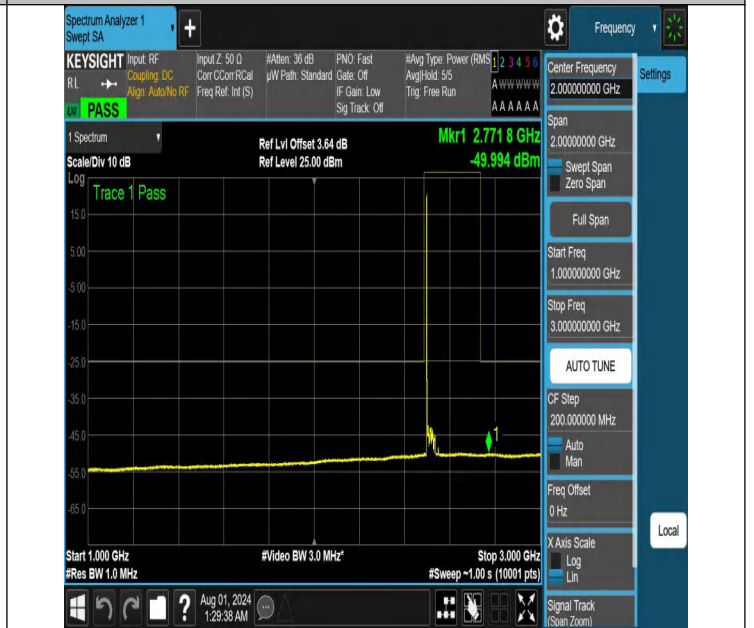

NTNV-N41-PC2-30-40-L-DFT-PI2BPSK-Edge_1RB_Right-3000-18000-Ant1-PASS

NTNV-N41-PC2-30-40-L-DFT-PI2BPSK-Edge_1RB_Right-18000-30000-Ant1-PASS

NTNV-N41-PC2-30-40-L-DFT-QPSK-Edge_1RB_Left-0.009-0.15-Ant1-PASS

NTNV-N41-PC2-30-40-L-DFT-QPSK-Edge_1RB_Left-0.15-30-Ant 1-PASS

NTNV-N41-PC2-30-40-L-DFT-QPSK-Edge_1RB_Left-30-1000-Ant1-PASS

NTNV-N41-PC2-30-40-L-DFT-QPSK-Edge_1RB_Left-1000-3000-Ant1-PASS

NTNV-N41-PC2-30-40-L-DFT-QPSK-Edge_1RB_Left-3000-1800
0-Ant1-PASS