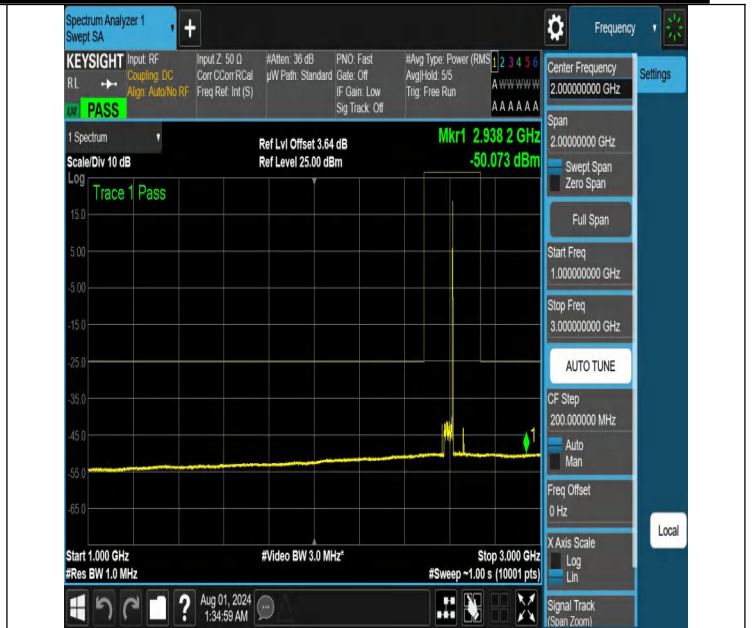

NTNV-N41-PC2-30-40-M-DFT-PI2BPSK-Edge_1RB_Right-18000-30000-Ant1-PASS

NTNV-N41-PC2-30-40-M-DFT-QPSK-Edge_1RB_Left-0.009-0.15 -Ant1-PASS

NTNV-N41-PC2-30-40-M-DFT-QPSK-Edge_1RB_Left-0.15-30-Ant 1-PASS

NTNV-N41-PC2-30-40-M-DFT-QPSK-Edge_1RB_Left-30-1000-A nt1-PASS

NTNV-N41-PC2-30-40-M-DFT-QPSK-Edge_1RB_Left-1000-3000-Ant1-PASS

NTNV-N41-PC2-30-40-M-DFT-QPSK-Edge_1RB_Left-3000-1800
0-Ant1-PASS

NTNV-N41-PC2-30-40-M-DFT-QPSK-Edge_1RB_Left-18000-300
00-Ant1-PASS

NTNV-N41-PC2-30-40-M-DFT-QPSK-Edge_1RB_Right-0.009-0.
15-Ant1-PASS

NTNV-N41-PC2-30-40-M-DFT-QPSK-Edge_1RB_Right-0.15-30-A
nt1-PASS

NTNV-N41-PC2-30-40-M-DFT-QPSK-Edge_1RB_Right-30-1000-Ant1-PASS

NTNV-N41-PC2-30-40-M-DFT-QPSK-Edge_1RB_Right-1000-300-Ant1-PASS

NTNV-N41-PC2-30-40-M-DFT-QPSK-Edge_1RB_Right-3000-18000-Ant1-PASS