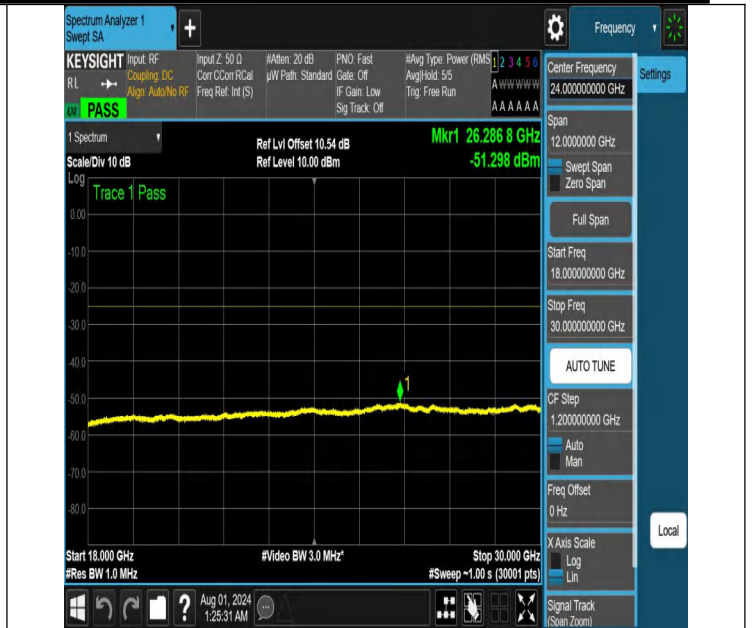

NTNV-N41-PC2-30-30-H-DFT-QPSK-Edge_1RB_Left-3000-1800
 0-Ant1-PASS

NTNV-N41-PC2-30-30-H-DFT-QPSK-Edge_1RB_Left-1800-3000
 0-Ant1-PASS

NTNV-N41-PC2-30-30-H-DFT-QPSK-Edge_1RB_Right-0.009-0.1
 5-Ant1-PASS

NTNV-N41-PC2-30-30-H-DFT-QPSK-Edge_1RB_Right-0.15-30-A
 nt1-PASS

NTNV-N41-PC2-30-30-H-DFT-QPSK-Edge_1RB_Right-30-1000-Ant1-PASS

NTNV-N41-PC2-30-30-H-DFT-QPSK-Edge_1RB_Right-1000-300-0-Ant1-PASS

NTNV-N41-PC2-30-30-H-DFT-QPSK-Edge_1RB_Right-3000-180-00-Ant1-PASS

NTNV-N41-PC2-30-30-H-DFT-QPSK-Edge_1RB_Right-18000-30-000-Ant1-PASS

NTNV-N41-PC2-30-40-L-DFT-PI2BPSK-Edge_1RB_Left-0.009-0.15-Ant1-PASS

NTNV-N41-PC2-30-40-L-DFT-PI2BPSK-Edge_1RB_Left-0.15-30-Ant1-PASS

NTNV-N41-PC2-30-40-L-DFT-PI2BPSK-Edge_1RB_Left-30-1000-Ant1-PASS

NTNV-N41-PC2-30-40-L-DFT-PI2BPSK-Edge_1RB_Left-1000-3000-Ant1-PASS