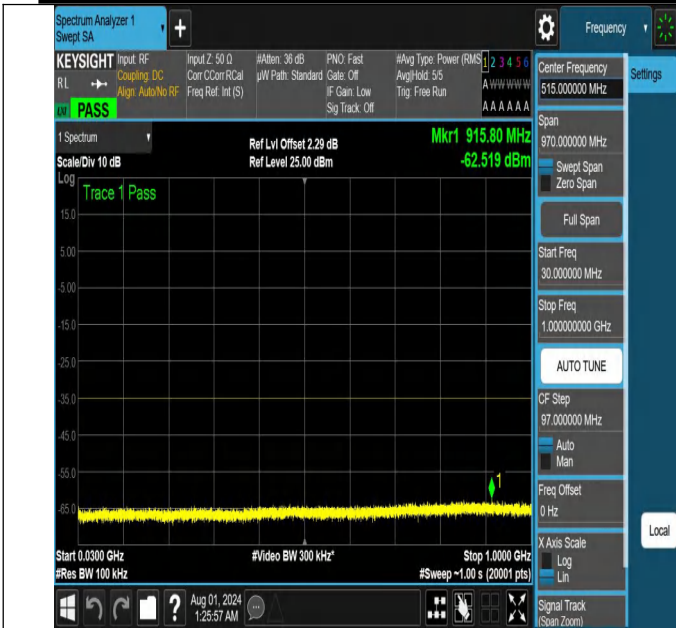

NTNV-N41-PC2-30-30-H-DFT-QPSK-Edge_1RB_Left-3000-1800
 0-Ant1-PASS

NTNV-N41-PC2-30-30-H-DFT-QPSK-Edge_1RB_Left-1800-3000
 0-Ant1-PASS

NTNV-N41-PC2-30-30-H-DFT-QPSK-Edge_1RB_Right-0.009-0.1
 5-Ant1-PASS

NTNV-N41-PC2-30-30-H-DFT-QPSK-Edge_1RB_Right-0.15-30-A
 nt1-PASS

NTNV-N41-PC2-30-30-H-DFT-QPSK-Edge_1RB_Right-30-1000-Ant1-PASS

NTNV-N41-PC2-30-30-H-DFT-QPSK-Edge_1RB_Right-1000-300-0-Ant1-PASS

NTNV-N41-PC2-30-30-H-DFT-QPSK-Edge_1RB_Right-3000-180-00-Ant1-PASS

NTNV-N41-PC2-30-30-H-DFT-QPSK-Edge_1RB_Right-18000-30-000-Ant1-PASS