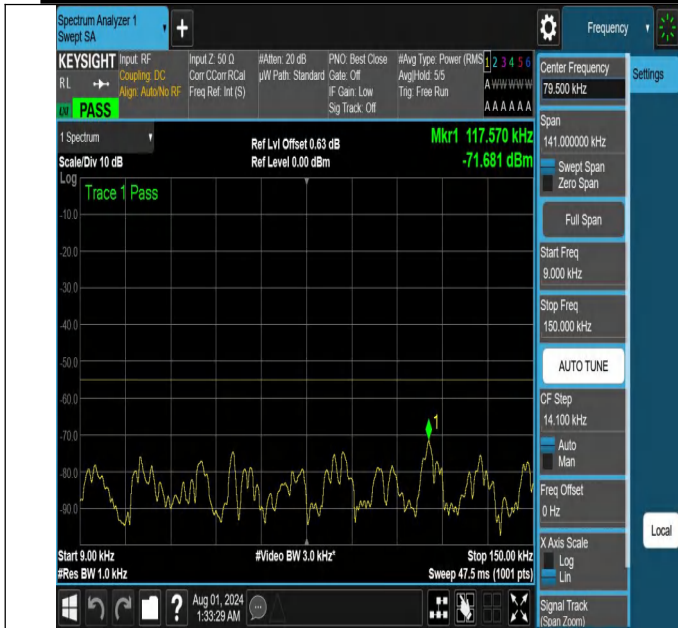

NTNV-N41-PC2-30-40-M-DFT-PI2BPSK-Edge_1RB_Right-30-1000-Ant1-PASS

NTNV-N41-PC2-30-40-M-DFT-PI2BPSK-Edge_1RB_Right-1000-3000-Ant1-PASS

NTNV-N41-PC2-30-40-M-DFT-PI2BPSK-Edge_1RB_Right-3000-18000-Ant1-PASS

NTNV-N41-PC2-30-40-M-DFT-PI2BPSK-Edge_1RB_Right-18000-30000-Ant1-PASS

NTNV-N41-PC2-30-40-M-DFT-QPSK-Edge_1RB_Left-0.009-0.15 -Ant1-PASS

NTNV-N41-PC2-30-40-M-DFT-QPSK-Edge_1RB_Left-0.15-30-Ant 1-PASS

NTNV-N41-PC2-30-40-M-DFT-QPSK-Edge_1RB_Left-30-1000-A nt1-PASS