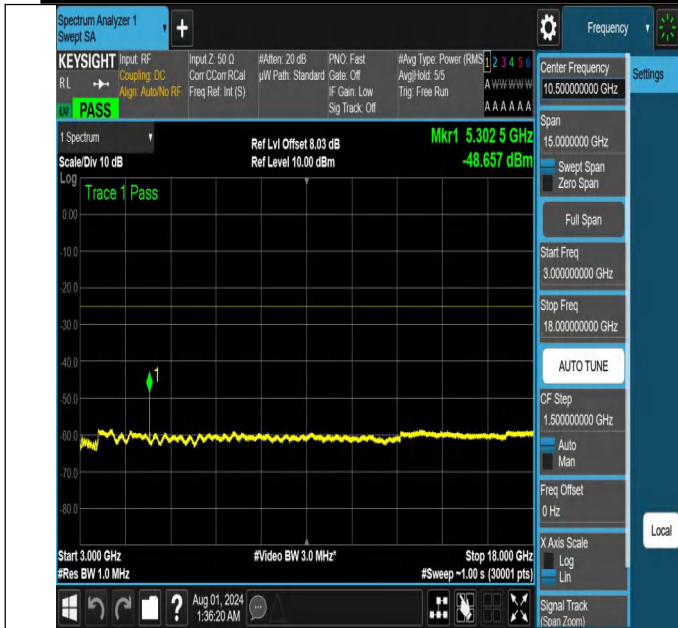

NTNV-N41-PC2-30-40-M-DFT-QPSK-Edge_1RB_Right-18000-30000-Ant1-PASS

NTNV-N41-PC2-30-40-H-DFT-PI2BPSK-Edge_1RB_Left-0.009-0.15-Ant1-PASS

NTNV-N41-PC2-30-40-H-DFT-PI2BPSK-Edge_1RB_Left-0.15-30-Ant1-PASS

NTNV-N41-PC2-30-40-H-DFT-PI2BPSK-Edge_1RB_Left-30-1000-Ant1-PASS

NTNV-N41-PC2-30-40-H-DFT-PI2BPSK-Edge_1RB_Left-1000-3000-Ant1-PASS

NTNV-N41-PC2-30-40-H-DFT-PI2BPSK-Edge_1RB_Left-3000-1
 8000-Ant1-PASS

NTNV-N41-PC2-30-40-H-DFT-PI2BPSK-Edge_1RB_Left-18000-3
 0000-Ant1-PASS