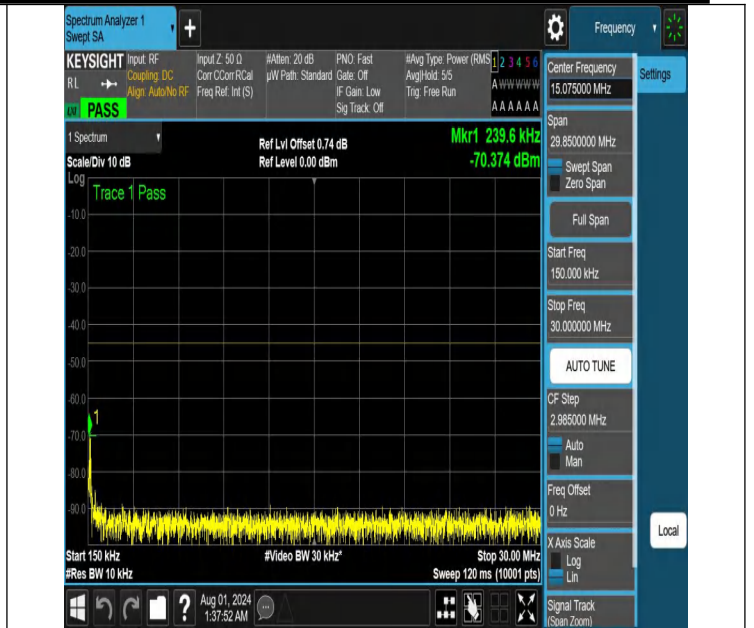

NTNV-N41-PC2-30-40-H-DFT-PI2BPSK-Edge_1RB_Right-0.009-
 0.15-Ant1-PASS

NTNV-N41-PC2-30-40-H-DFT-PI2BPSK-Edge_1RB_Right-0.15-3
 0-Ant1-PASS

NTNV-N41-PC2-30-40-H-DFT-PI2BPSK-Edge_1RB_Right-30-1000-Ant1-PASS

NTNV-N41-PC2-30-40-H-DFT-PI2BPSK-Edge_1RB_Right-1000-3000-Ant1-PASS

NTNV-N41-PC2-30-40-H-DFT-PI2BPSK-Edge_1RB_Right-3000-18000-Ant1-PASS

NTNV-N41-PC2-30-40-H-DFT-PI2BPSK-Edge_1RB_Right-18000-30000-Ant1-PASS

NTNV-N41-PC2-30-40-H-DFT-QPSK-Edge_1RB_Left-0.009-0.15
 -Ant1-PASS

NTNV-N41-PC2-30-40-H-DFT-QPSK-Edge_1RB_Left-0.15-30-Ant
 1-PASS

NTNV-N41-PC2-30-40-H-DFT-QPSK-Edge_1RB_Left-30-1000-A
 nt1-PASS

NTNV-N41-PC2-30-40-H-DFT-QPSK-Edge_1RB_Left-1000-3000-
 Ant1-PASS