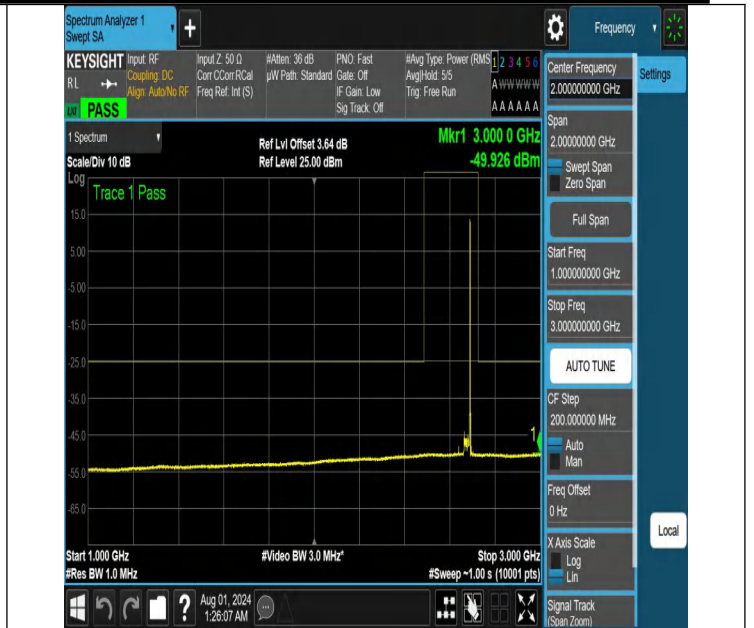

NTNV-N41-PC2-30-30-H-DFT-QPSK-Edge_1RB_Left-3000-1800
 0-Ant1-PASS

NTNV-N41-PC2-30-30-H-DFT-QPSK-Edge_1RB_Left-1800-3000
 0-Ant1-PASS

NTNV-N41-PC2-30-30-H-DFT-QPSK-Edge_1RB_Right-0.009-0.1
 5-Ant1-PASS

NTNV-N41-PC2-30-30-H-DFT-QPSK-Edge_1RB_Right-0.15-30-A
 nt1-PASS

NTNV-N41-PC2-30-30-H-DFT-QPSK-Edge_1RB_Right-30-1000-Ant1-PASS

NTNV-N41-PC2-30-30-H-DFT-QPSK-Edge_1RB_Right-1000-300-0-Ant1-PASS

NTNV-N41-PC2-30-30-H-DFT-QPSK-Edge_1RB_Right-3000-180-00-Ant1-PASS

NTNV-N41-PC2-30-30-H-DFT-QPSK-Edge_1RB_Right-18000-30-000-Ant1-PASS

NTNV-N41-PC2-30-40-L-DFT-PI2BPSK-Edge_1RB_Left-0.009-0.15-Ant1-PASS

NTNV-N41-PC2-30-40-L-DFT-PI2BPSK-Edge_1RB_Left-0.15-30-Ant1-PASS

NTNV-N41-PC2-30-40-L-DFT-PI2BPSK-Edge_1RB_Left-30-1000-Ant1-PASS

NTNV-N41-PC2-30-40-L-DFT-PI2BPSK-Edge_1RB_Left-1000-3000-Ant1-PASS