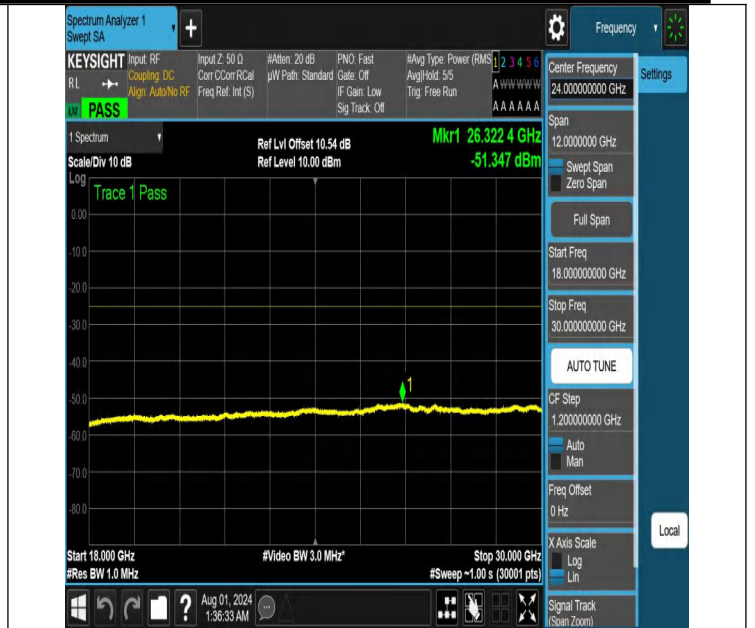

NTNV-N41-PC2-30-40-M-DFT-QPSK-Edge_1RB_Right-18000-30000-Ant1-PASS

NTNV-N41-PC2-30-40-H-DFT-PI2BPSK-Edge_1RB_Left-0.009-0.15-Ant1-PASS

NTNV-N41-PC2-30-40-H-DFT-PI2BPSK-Edge_1RB_Left-0.15-30-Ant1-PASS

NTNV-N41-PC2-30-40-H-DFT-PI2BPSK-Edge_1RB_Left-30-1000-Ant1-PASS

NTNV-N41-PC2-30-40-H-DFT-PI2BPSK-Edge_1RB_Left-1000-3000-Ant1-PASS

NTNV-N41-PC2-30-40-H-DFT-PI2BPSK-Edge_1RB_Left-3000-1
 8000-Ant1-PASS

NTNV-N41-PC2-30-40-H-DFT-PI2BPSK-Edge_1RB_Left-18000-3
 0000-Ant1-PASS