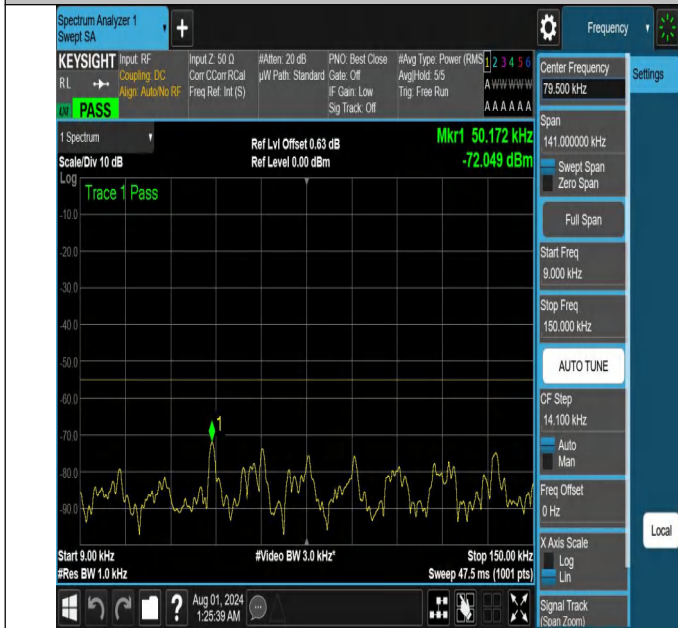

NTNV-N41-PC2-30-30-H-DFT-QPSK-Edge_1RB_Left-3000-1800
 0-Ant1-PASS

NTNV-N41-PC2-30-30-H-DFT-QPSK-Edge_1RB_Left-1800-3000
 0-Ant1-PASS

NTNV-N41-PC2-30-30-H-DFT-QPSK-Edge_1RB_Right-0.009-0.1
 5-Ant1-PASS

NTNV-N41-PC2-30-30-H-DFT-QPSK-Edge_1RB_Right-0.15-30-A
 nt1-PASS

NTNV-N41-PC2-30-30-H-DFT-QPSK-Edge_1RB_Right-30-1000-Ant1-PASS

NTNV-N41-PC2-30-30-H-DFT-QPSK-Edge_1RB_Right-1000-300-0-Ant1-PASS

NTNV-N41-PC2-30-30-H-DFT-QPSK-Edge_1RB_Right-3000-180-00-Ant1-PASS

NTNV-N41-PC2-30-30-H-DFT-QPSK-Edge_1RB_Right-18000-30-000-Ant1-PASS

NTNV-N41-PC2-30-40-L-DFT-PI2BPSK-Edge_1RB_Left-0.009-0.15-Ant1-PASS

NTNV-N41-PC2-30-40-L-DFT-PI2BPSK-Edge_1RB_Left-0.15-30-Ant1-PASS

NTNV-N41-PC2-30-40-L-DFT-PI2BPSK-Edge_1RB_Left-30-1000-Ant1-PASS

NTNV-N41-PC2-30-40-L-DFT-PI2BPSK-Edge_1RB_Left-1000-3000-Ant1-PASS