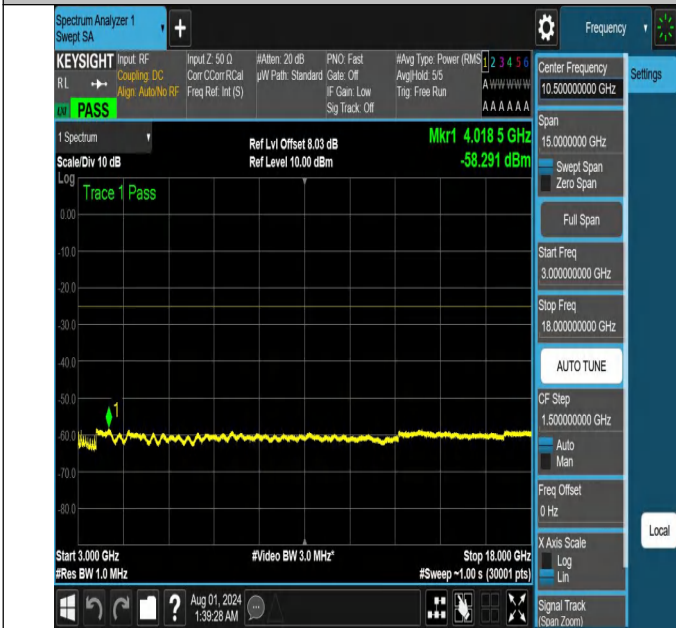

NTNV-N41-PC2-30-40-H-DFT-QPSK-Edge_1RB_Left-3000-1800
0-Ant1-PASS

NTNV-N41-PC2-30-40-H-DFT-QPSK-Edge_1RB_Left-1800-3000
0-Ant1-PASS

NTNV-N41-PC2-30-40-H-DFT-QPSK-Edge_1RB_Right-0.009-0.1
5-Ant1-PASS

NTNV-N41-PC2-30-40-H-DFT-QPSK-Edge_1RB_Right-0.15-30-A
nt1-PASS

NTNV-N41-PC2-30-40-H-DFT-QPSK-Edge_1RB_Right-30-1000-Ant1-PASS

NTNV-N41-PC2-30-40-H-DFT-QPSK-Edge_1RB_Right-1000-300-0-Ant1-PASS

NTNV-N41-PC2-30-40-H-DFT-QPSK-Edge_1RB_Right-3000-180-00-Ant1-PASS

NTNV-N41-PC2-30-40-H-DFT-QPSK-Edge_1RB_Right-18000-30-000-Ant1-PASS