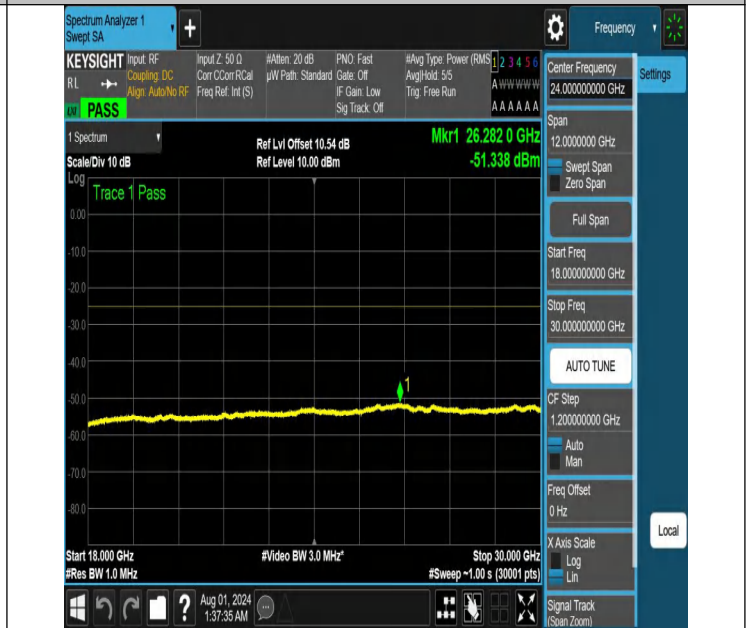

NTNV-N41-PC2-30-40-H-DFT-PI2BPSK-Edge_1RB_Left-1000-3000-Ant1-PASS

NTNV-N41-PC2-30-40-H-DFT-PI2BPSK-Edge_1RB_Left-3000-1
 8000-Ant1-PASS

NTNV-N41-PC2-30-40-H-DFT-PI2BPSK-Edge_1RB_Left-18000-3
 0000-Ant1-PASS

NTNV-N41-PC2-30-40-H-DFT-PI2BPSK-Edge_1RB_Right-0.009-
 0.15-Ant1-PASS

NTNV-N41-PC2-30-40-H-DFT-PI2BPSK-Edge_1RB_Right-0.15-3
 0-Ant1-PASS

NTNV-N41-PC2-30-40-H-DFT-PI2BPSK-Edge_1RB_Right-30-1000-Ant1-PASS

NTNV-N41-PC2-30-40-H-DFT-PI2BPSK-Edge_1RB_Right-1000-3000-Ant1-PASS

NTNV-N41-PC2-30-40-H-DFT-PI2BPSK-Edge_1RB_Right-3000-18000-Ant1-PASS

NTNV-N41-PC2-30-40-H-DFT-PI2BPSK-Edge_1RB_Right-18000-30000-Ant1-PASS