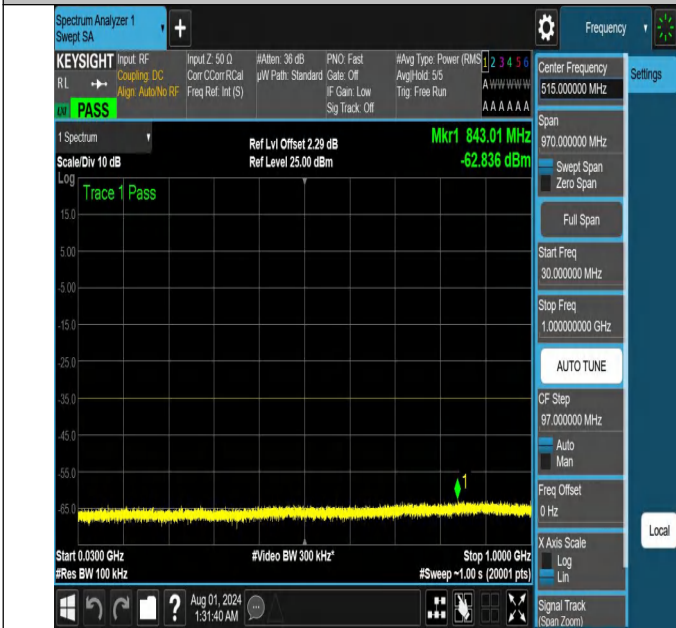

NTNV-N41-PC2-30-40-M-DFT-PI2BPSK-Edge_1RB_Left-0.009-0.15-Ant1-PASS

NTNV-N41-PC2-30-40-M-DFT-PI2BPSK-Edge_1RB_Left-30-1000-Ant1-PASS