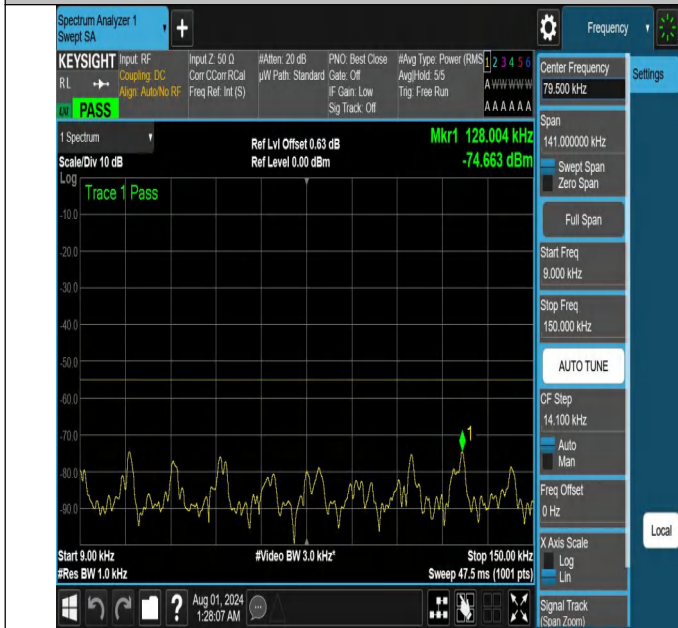

NTNV-N41-PC2-30-40-L-DFT-PI2BPSK-Edge_1RB_Left-0.009-0.15-Ant1-PASS

NTNV-N41-PC2-30-40-L-DFT-PI2BPSK-Edge_1RB_Left-0.15-30-Ant1-PASS

NTNV-N41-PC2-30-40-L-DFT-PI2BPSK-Edge_1RB_Left-30-1000-Ant1-PASS

NTNV-N41-PC2-30-40-L-DFT-PI2BPSK-Edge_1RB_Left-1000-3000-Ant1-PASS

NTNV-N41-PC2-30-40-L-DFT-PI2BPSK-Edge_1RB_Left-3000-18000-Ant1-PASS

NTNV-N41-PC2-30-40-L-DFT-PI2BPSK-Edge_1RB_Left-18000-30000-Ant1-PASS

NTNV-N41-PC2-30-40-L-DFT-PI2BPSK-Edge_1RB_Right-0.009-150.000-Ant1-PASS