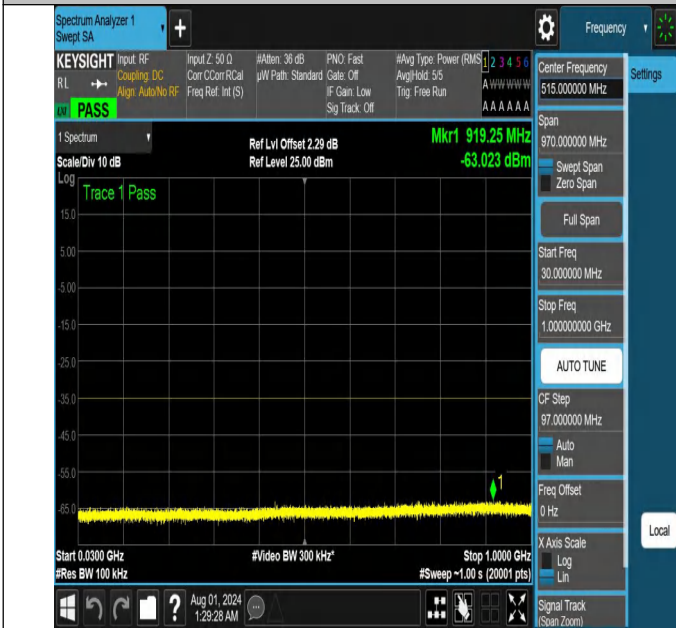

NTNV-N41-PC2-30-40-L-DFT-QPSK-Edge_1RB_Left-0.009-0.15-Ant1-PASS

NTNV-N41-PC2-30-40-L-DFT-QPSK-Edge_1RB_Left-30-1000-Ant1-PASS