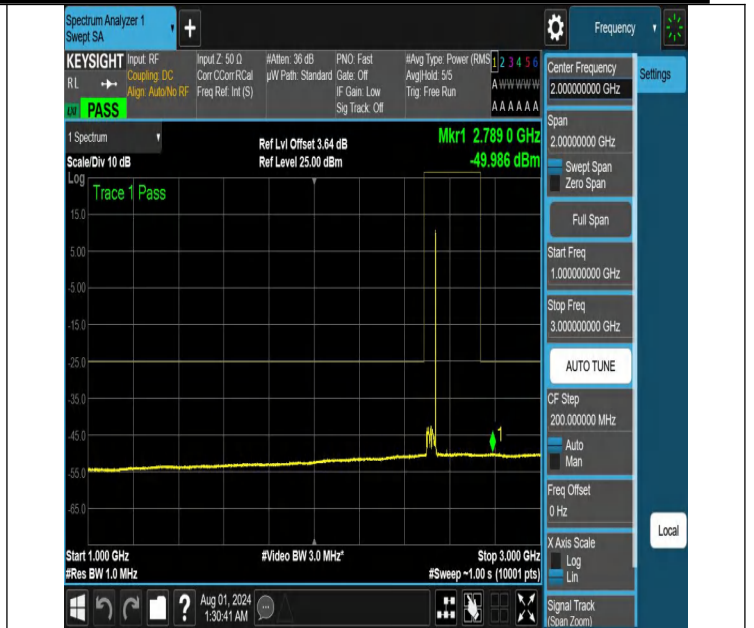

NTNV-N41-PC2-30-40-L-DFT-QPSK-Edge_1RB_Left-18000-3000
0-Ant1-PASS

NTNV-N41-PC2-30-40-L-DFT-QPSK-Edge_1RB_Right-0.009-0.1
5-Ant1-PASS

NTNV-N41-PC2-30-40-L-DFT-QPSK-Edge_1RB_Right-0.15-30-A
nt1-PASS

NTNV-N41-PC2-30-40-L-DFT-QPSK-Edge_1RB_Right-30-1000-Ant1-PASS

NTNV-N41-PC2-30-40-L-DFT-QPSK-Edge_1RB_Right-1000-3000-Ant1-PASS

NTNV-N41-PC2-30-40-L-DFT-QPSK-Edge_1RB_Right-3000-18000-Ant1-PASS

NTNV-N41-PC2-30-40-L-DFT-QPSK-Edge_1RB_Right-18000-30000-Ant1-PASS

NTNV-N41-PC2-30-40-M-DFT-PI2BPSK-Edge_1RB_Left-0.009-0.15-Ant1-PASS