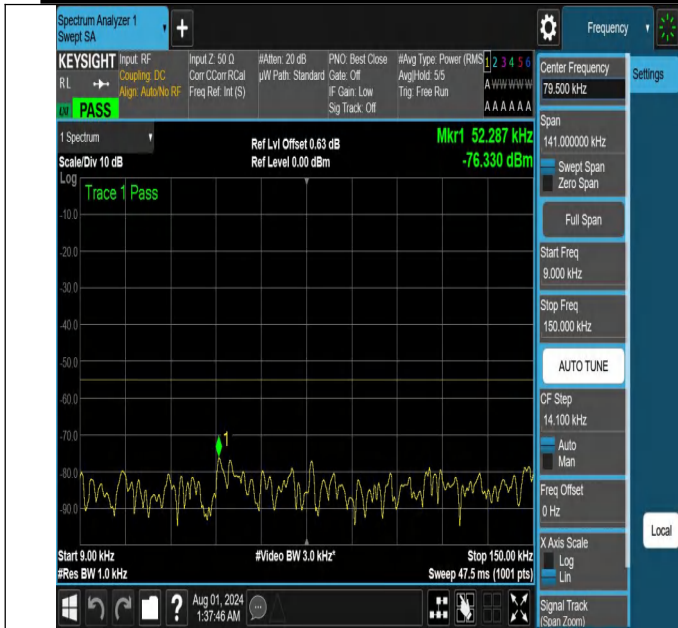

NTNV-N41-PC2-30-40-H-DFT-PI2BPSK-Edge_1RB_Right-0.009-
 0.15-Ant1-PASS

NTNV-N41-PC2-30-40-H-DFT-PI2BPSK-Edge_1RB_Right-0.15-3
 0-Ant1-PASS

NTNV-N41-PC2-30-40-H-DFT-PI2BPSK-Edge_1RB_Right-30-1000-Ant1-PASS

NTNV-N41-PC2-30-40-H-DFT-PI2BPSK-Edge_1RB_Right-1000-3000-Ant1-PASS

NTNV-N41-PC2-30-40-H-DFT-PI2BPSK-Edge_1RB_Right-3000-18000-Ant1-PASS

NTNV-N41-PC2-30-40-H-DFT-PI2BPSK-Edge_1RB_Right-18000-30000-Ant1-PASS