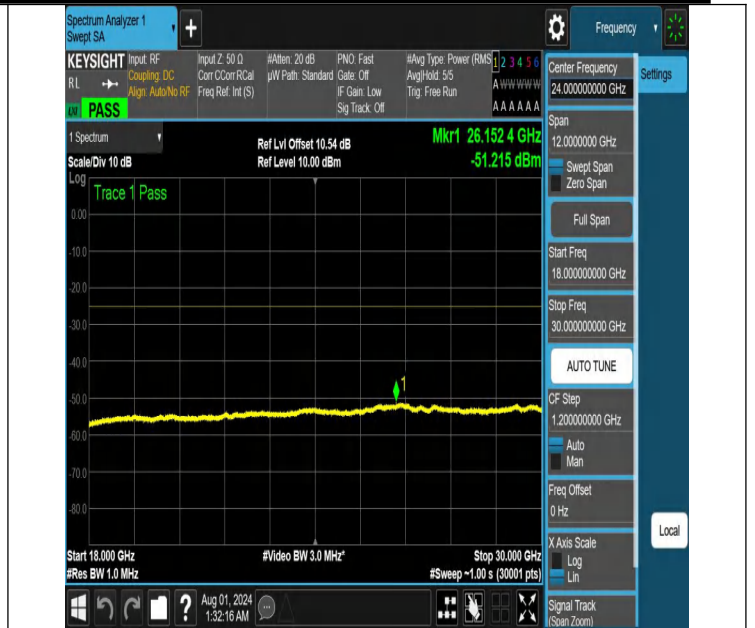

NTNV-N41-PC2-30-40-L-DFT-QPSK-Edge_1RB_Right-1000-3000-Ant1-PASS

NTNV-N41-PC2-30-40-L-DFT-QPSK-Edge_1RB_Right-3000-18000-Ant1-PASS

NTNV-N41-PC2-30-40-L-DFT-QPSK-Edge_1RB_Right-18000-30000-Ant1-PASS

NTNV-N41-PC2-30-40-M-DFT-PI2BPSK-Edge_1RB_Left-0.009-0.15-Ant1-PASS

NTNV-N41-PC2-30-40-M-DFT-PI2BPSK-Edge_1RB_Left-0.15-30-Ant1-PASS

NTNV-N41-PC2-30-40-M-DFT-PI2BPSK-Edge_1RB_Left-30-1000-Ant1-PASS

NTNV-N41-PC2-30-40-M-DFT-PI2BPSK-Edge_1RB_Left-1000-3000-Ant1-PASS

NTNV-N41-PC2-30-40-M-DFT-PI2BPSK-Edge_1RB_Left-3000-1
8000-Ant1-PASS

NTNV-N41-PC2-30-40-M-DFT-PI2BPSK-Edge_1RB_Left-18000-3
0000-Ant1-PASS

NTNV-N41-PC2-30-40-M-DFT-PI2BPSK-Edge_1RB_Right-0.009
-0.15-Ant1-PASS

NTNV-N41-PC2-30-40-M-DFT-PI2BPSK-Edge_1RB_Right-0.15-3
0-Ant1-PASS