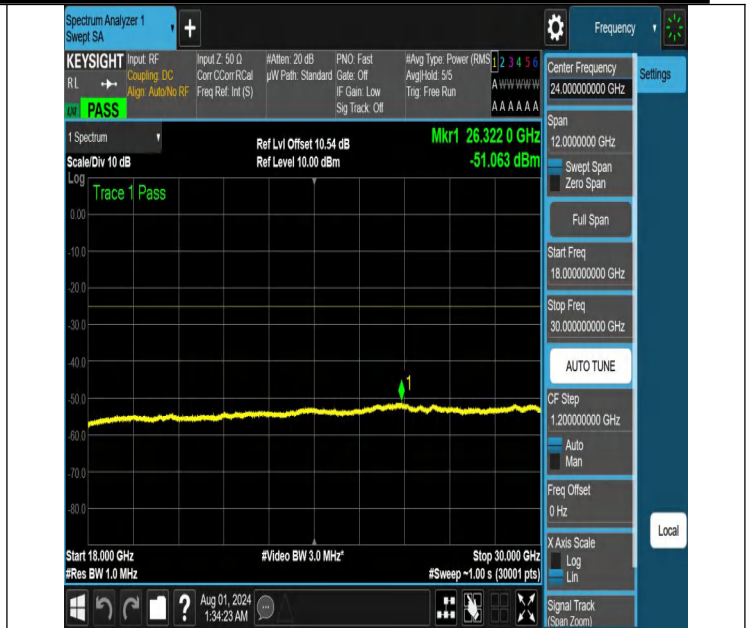

NTNV-N41-PC2-30-40-M-DFT-PI2BPSK-Edge_1RB_Right-18000-30000-Ant1-PASS

NTNV-N41-PC2-30-40-M-DFT-QPSK-Edge_1RB_Left-0.009-0.15 -Ant1-PASS

NTNV-N41-PC2-30-40-M-DFT-QPSK-Edge_1RB_Left-0.15-30-Ant 1-PASS

NTNV-N41-PC2-30-40-M-DFT-QPSK-Edge_1RB_Left-30-1000-A nt1-PASS

NTNV-N41-PC2-30-40-M-DFT-QPSK-Edge_1RB_Left-1000-3000-Ant1-PASS

NTNV-N41-PC2-30-40-M-DFT-QPSK-Edge_1RB_Left-3000-1800
0-Ant1-PASS

NTNV-N41-PC2-30-40-M-DFT-QPSK-Edge_1RB_Left-18000-300
00-Ant1-PASS

NTNV-N41-PC2-30-40-M-DFT-QPSK-Edge_1RB_Right-0.009-0.
15-Ant1-PASS