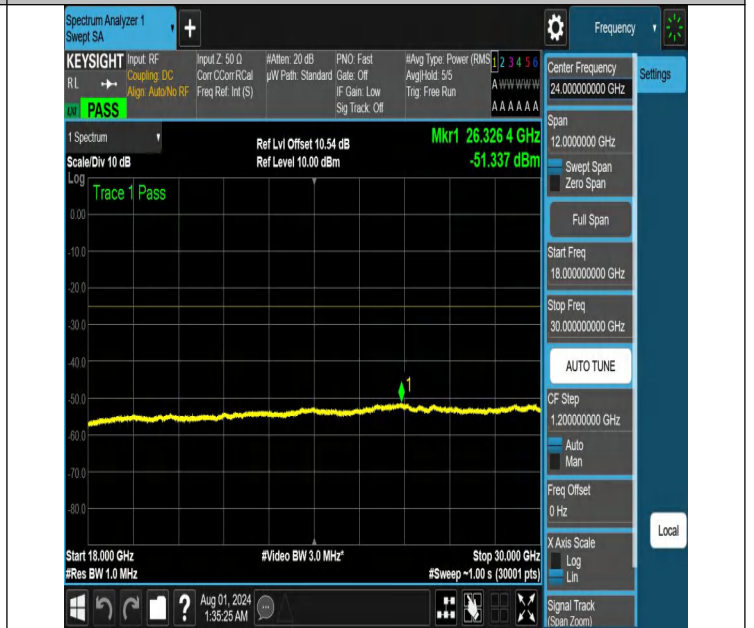

NTNV-N41-PC2-30-40-M-DFT-QPSK-Edge_1RB_Right-0.15-30-A
nt1-PASS

NTNV-N41-PC2-30-40-M-DFT-QPSK-Edge_1RB_Right-30-1000-Ant1-PASS

NTNV-N41-PC2-30-40-M-DFT-QPSK-Edge_1RB_Right-1000-300-Ant1-PASS

NTNV-N41-PC2-30-40-M-DFT-QPSK-Edge_1RB_Right-3000-18000-Ant1-PASS

NTNV-N41-PC2-30-40-M-DFT-QPSK-Edge_1RB_Right-18000-30000-Ant1-PASS

NTNV-N41-PC2-30-40-H-DFT-PI2BPSK-Edge_1RB_Left-0.009-0.15-Ant1-PASS

NTNV-N41-PC2-30-40-H-DFT-PI2BPSK-Edge_1RB_Left-0.15-30-Ant1-PASS

NTNV-N41-PC2-30-40-H-DFT-PI2BPSK-Edge_1RB_Left-30-1000-Ant1-PASS