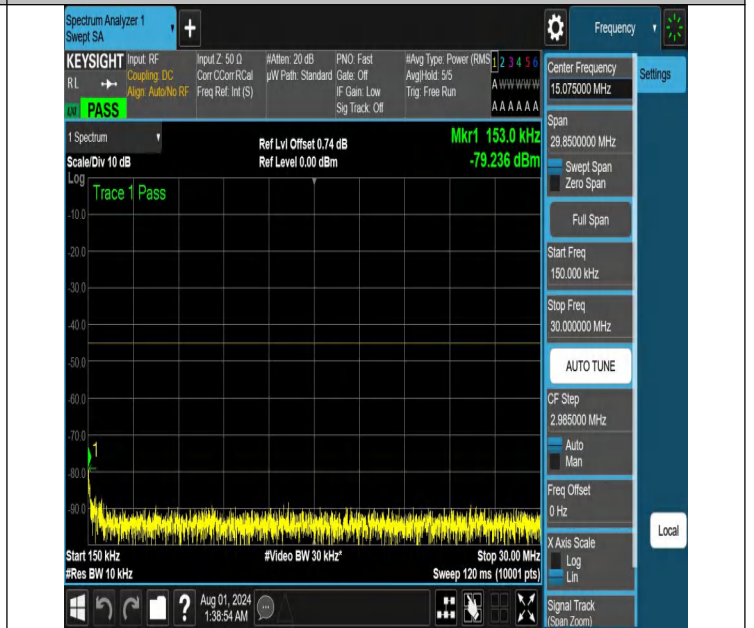

NTNV-N41-PC2-30-40-H-DFT-PI2BPSK-Edge_1RB_Right-1000-3000-Ant1-PASS

NTNV-N41-PC2-30-40-H-DFT-PI2BPSK-Edge_1RB_Right-3000-18000-Ant1-PASS

NTNV-N41-PC2-30-40-H-DFT-PI2BPSK-Edge_1RB_Right-18000-30000-Ant1-PASS

NTNV-N41-PC2-30-40-H-DFT-QPSK-Edge_1RB_Left-0.009-0.15
 -Ant1-PASS

NTNV-N41-PC2-30-40-H-DFT-QPSK-Edge_1RB_Left-0.15-30-Ant
 1-PASS

NTNV-N41-PC2-30-40-H-DFT-QPSK-Edge_1RB_Left-30-1000-A
 nt1-PASS

NTNV-N41-PC2-30-40-H-DFT-QPSK-Edge_1RB_Left-1000-3000-
 Ant1-PASS

NTNV-N41-PC2-30-40-H-DFT-QPSK-Edge_1RB_Left-3000-1800
0-Ant1-PASS

NTNV-N41-PC2-30-40-H-DFT-QPSK-Edge_1RB_Left-1800-3000
0-Ant1-PASS

NTNV-N41-PC2-30-40-H-DFT-QPSK-Edge_1RB_Right-0.009-0.1
5-Ant1-PASS

NTNV-N41-PC2-30-40-H-DFT-QPSK-Edge_1RB_Right-0.15-30-A
nt1-PASS