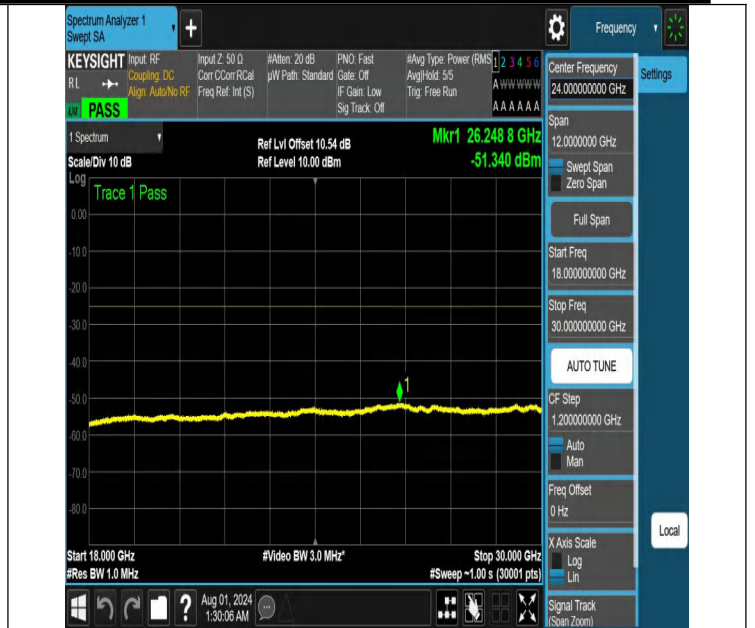

NTNV-N41-PC2-30-40-L-DFT-PI2BPSK-Edge_1RB_Right-3000-18000-Ant1-PASS

NTNV-N41-PC2-30-40-L-DFT-PI2BPSK-Edge_1RB_Right-18000-30000-Ant1-PASS

NTNV-N41-PC2-30-40-L-DFT-QPSK-Edge_1RB_Left-0.009-0.15-Ant1-PASS

NTNV-N41-PC2-30-40-L-DFT-QPSK-Edge_1RB_Left-0.15-30-Ant 1-PASS

NTNV-N41-PC2-30-40-L-DFT-QPSK-Edge_1RB_Left-30-1000-Ant1-PASS

NTNV-N41-PC2-30-40-L-DFT-QPSK-Edge_1RB_Left-1000-3000-Ant1-PASS

NTNV-N41-PC2-30-40-L-DFT-QPSK-Edge_1RB_Left-3000-1800
0-Ant1-PASS

NTNV-N41-PC2-30-40-L-DFT-QPSK-Edge_1RB_Left-18000-3000
0-Ant1-PASS

NTNV-N41-PC2-30-40-L-DFT-QPSK-Edge_1RB_Right-0.009-0.1
5-Ant1-PASS

NTNV-N41-PC2-30-40-L-DFT-QPSK-Edge_1RB_Right-0.15-30-A
nt1-PASS

NTNV-N41-PC2-30-40-L-DFT-QPSK-Edge_1RB_Right-30-1000-Ant1-PASS