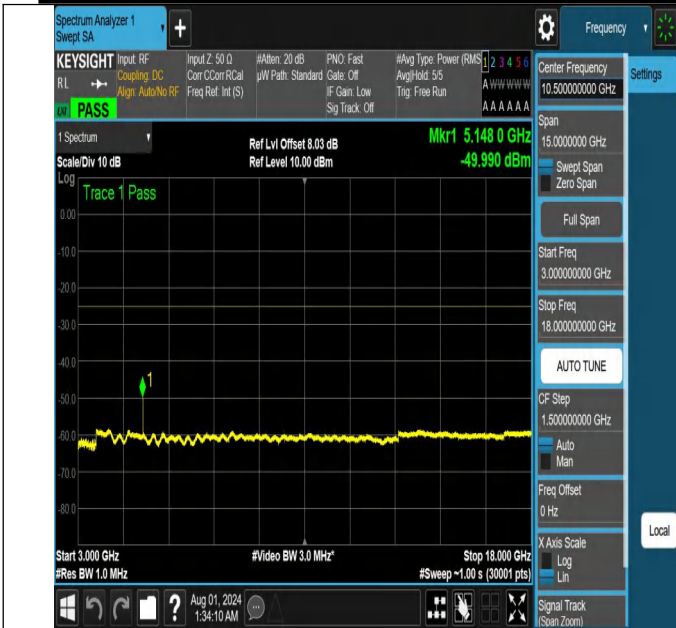

NTNV-N41-PC2-30-40-M-DFT-PI2BPSK-Edge_1RB_Right-18000-30000-Ant1-PASS

NTNV-N41-PC2-30-40-M-DFT-QPSK-Edge_1RB_Left-0.009-0.15 -Ant1-PASS

NTNV-N41-PC2-30-40-M-DFT-QPSK-Edge_1RB_Left-0.15-30-Ant 1-PASS

NTNV-N41-PC2-30-40-M-DFT-QPSK-Edge_1RB_Left-30-1000-A nt1-PASS

NTNV-N41-PC2-30-40-M-DFT-QPSK-Edge_1RB_Left-1000-3000-Ant1-PASS

NTNV-N41-PC2-30-40-M-DFT-QPSK-Edge_1RB_Left-3000-1800
0-Ant1-PASS

NTNV-N41-PC2-30-40-M-DFT-QPSK-Edge_1RB_Left-18000-300
00-Ant1-PASS

NTNV-N41-PC2-30-40-M-DFT-QPSK-Edge_1RB_Right-0.009-0.
15-Ant1-PASS