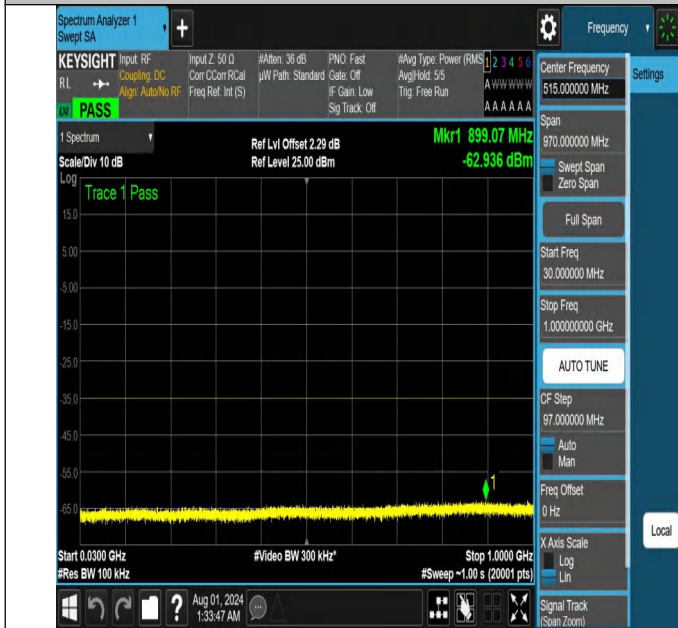

NTNV-N41-PC2-30-40-M-DFT-PI2BPSK-Edge_1RB_Right-30-1000-Ant1-PASS

NTNV-N41-PC2-30-40-M-DFT-PI2BPSK-Edge_1RB_Right-1000-3000-Ant1-PASS

NTNV-N41-PC2-30-40-M-DFT-PI2BPSK-Edge_1RB_Right-3000-18000-Ant1-PASS

NTNV-N41-PC2-30-40-M-DFT-PI2BPSK-Edge_1RB_Right-18000-30000-Ant1-PASS

NTNV-N41-PC2-30-40-M-DFT-QPSK-Edge_1RB_Left-0.009-0.15 -Ant1-PASS

NTNV-N41-PC2-30-40-M-DFT-QPSK-Edge_1RB_Left-0.15-30-Ant 1-PASS

NTNV-N41-PC2-30-40-M-DFT-QPSK-Edge_1RB_Left-30-1000-A nt1-PASS