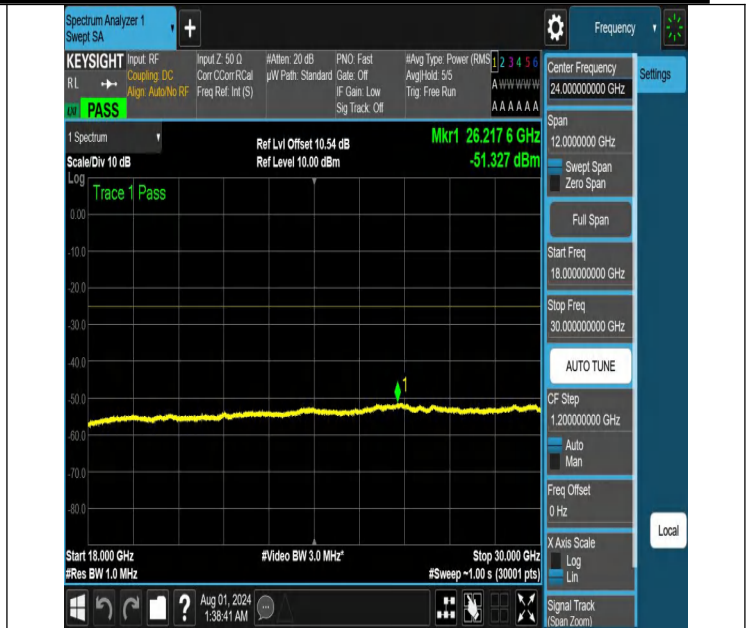

NTNV-N41-PC2-30-40-H-DFT-PI2BPSK-Edge_1RB_Right-1000-3000-Ant1-PASS

NTNV-N41-PC2-30-40-H-DFT-PI2BPSK-Edge_1RB_Right-3000-18000-Ant1-PASS

NTNV-N41-PC2-30-40-H-DFT-PI2BPSK-Edge_1RB_Right-18000-30000-Ant1-PASS

NTNV-N41-PC2-30-40-H-DFT-QPSK-Edge_1RB_Left-0.009-0.15
 -Ant1-PASS

NTNV-N41-PC2-30-40-H-DFT-QPSK-Edge_1RB_Left-0.15-30-Ant
 1-PASS

NTNV-N41-PC2-30-40-H-DFT-QPSK-Edge_1RB_Left-30-1000-A
 nt1-PASS

NTNV-N41-PC2-30-40-H-DFT-QPSK-Edge_1RB_Left-1000-3000-
 Ant1-PASS

NTNV-N41-PC2-30-40-H-DFT-QPSK-Edge_1RB_Left-3000-1800
0-Ant1-PASS

NTNV-N41-PC2-30-40-H-DFT-QPSK-Edge_1RB_Left-1800-3000
0-Ant1-PASS

NTNV-N41-PC2-30-40-H-DFT-QPSK-Edge_1RB_Right-0.009-0.1
5-Ant1-PASS

NTNV-N41-PC2-30-40-H-DFT-QPSK-Edge_1RB_Right-0.15-30-A
nt1-PASS