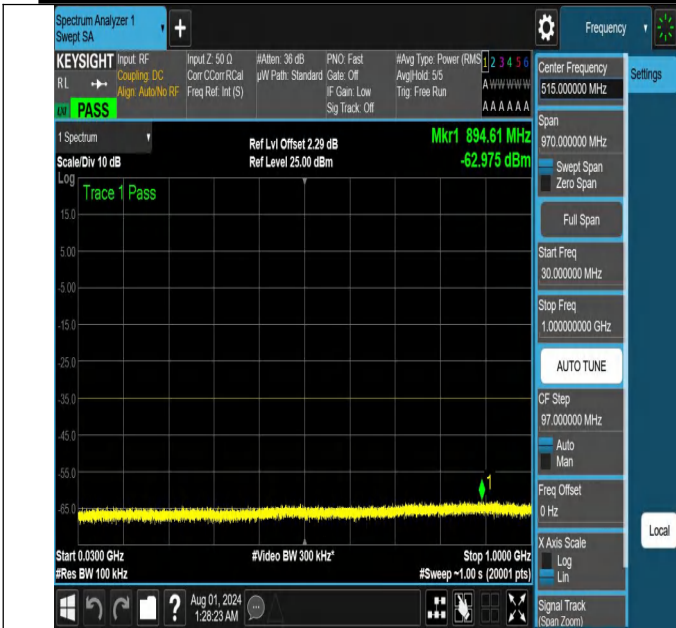

NTNV-N41-PC2-30-40-L-DFT-PI2BPSK-Edge_1RB_Left-3000-18000-Ant1-PASS

NTNV-N41-PC2-30-40-L-DFT-PI2BPSK-Edge_1RB_Left-18000-30000-Ant1-PASS

NTNV-N41-PC2-30-40-L-DFT-PI2BPSK-Edge_1RB_Right-0.009-150.000-Ant1-PASS

NTNV-N41-PC2-30-40-L-DFT-PI2BPSK-Edge_1RB_Right-0.15-30.000-Ant1-PASS

NTNV-N41-PC2-30-40-L-DFT-PI2BPSK-Edge_1RB_Right-30-1000-Ant1-PASS

NTNV-N41-PC2-30-40-L-DFT-PI2BPSK-Edge_1RB_Right-1000-3000-Ant1-PASS