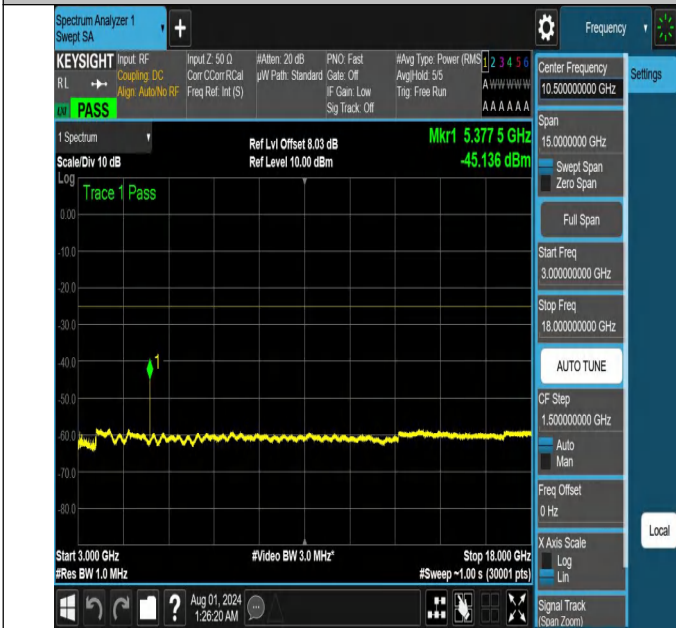

NTNV-N41-PC2-30-30-H-DFT-QPSK-Edge_1RB_Left-3000-1800
 0-Ant1-PASS

NTNV-N41-PC2-30-30-H-DFT-QPSK-Edge_1RB_Left-1800-3000
 0-Ant1-PASS

NTNV-N41-PC2-30-30-H-DFT-QPSK-Edge_1RB_Right-0.009-0.1
 5-Ant1-PASS

NTNV-N41-PC2-30-30-H-DFT-QPSK-Edge_1RB_Right-0.15-30-A
 nt1-PASS

NTNV-N41-PC2-30-30-H-DFT-QPSK-Edge_1RB_Right-30-1000-Ant1-PASS

NTNV-N41-PC2-30-30-H-DFT-QPSK-Edge_1RB_Right-1000-300-0-Ant1-PASS

NTNV-N41-PC2-30-30-H-DFT-QPSK-Edge_1RB_Right-3000-180-00-Ant1-PASS

NTNV-N41-PC2-30-30-H-DFT-QPSK-Edge_1RB_Right-18000-30-000-Ant1-PASS