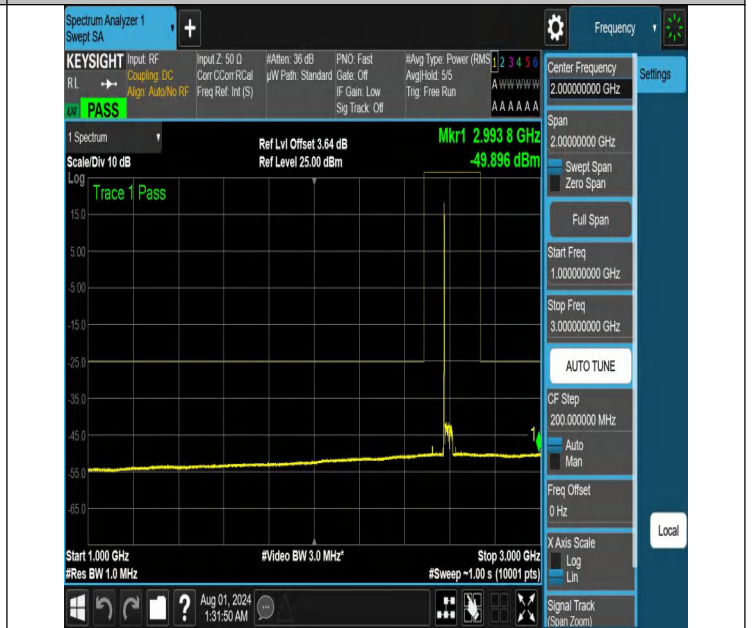

NTNV-N41-PC2-30-40-L-DFT-QPSK-Edge_1RB_Right-1000-3000-Ant1-PASS

NTNV-N41-PC2-30-40-L-DFT-QPSK-Edge_1RB_Right-3000-18000-Ant1-PASS

NTNV-N41-PC2-30-40-L-DFT-QPSK-Edge_1RB_Right-18000-30000-Ant1-PASS

NTNV-N41-PC2-30-40-M-DFT-PI2BPSK-Edge_1RB_Left-0.009-0.15-Ant1-PASS

NTNV-N41-PC2-30-40-M-DFT-PI2BPSK-Edge_1RB_Left-0.15-30-Ant1-PASS

NTNV-N41-PC2-30-40-M-DFT-PI2BPSK-Edge_1RB_Left-30-1000-Ant1-PASS

NTNV-N41-PC2-30-40-M-DFT-PI2BPSK-Edge_1RB_Left-1000-3000-Ant1-PASS

NTNV-N41-PC2-30-40-M-DFT-PI2BPSK-Edge_1RB_Left-3000-1
8000-Ant1-PASS