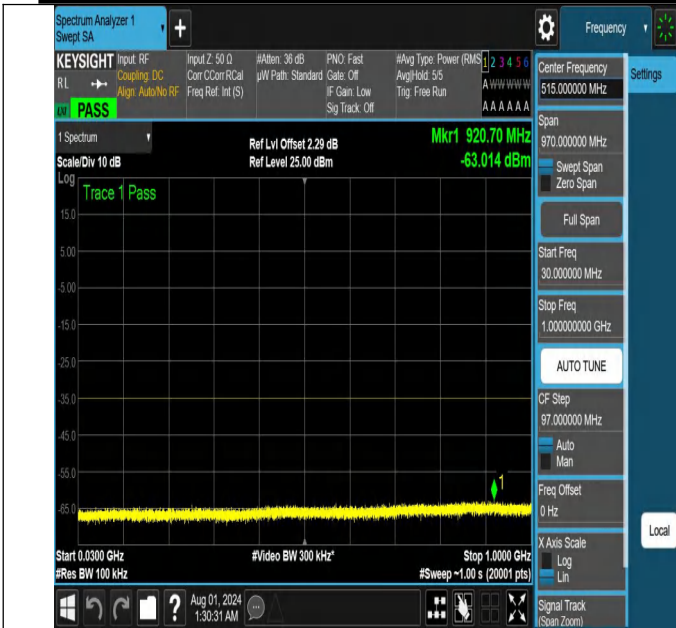

NTNV-N41-PC2-30-40-L-DFT-QPSK-Edge_1RB_Left-0.15-30-Ant 1-PASS

NTNV-N41-PC2-30-40-L-DFT-QPSK-Edge_1RB_Left-30-1000-Ant1-PASS

NTNV-N41-PC2-30-40-L-DFT-QPSK-Edge_1RB_Left-1000-3000-Ant1-PASS

NTNV-N41-PC2-30-40-L-DFT-QPSK-Edge_1RB_Left-3000-1800
0-Ant1-PASS

NTNV-N41-PC2-30-40-L-DFT-QPSK-Edge_1RB_Left-18000-3000
0-Ant1-PASS

NTNV-N41-PC2-30-40-L-DFT-QPSK-Edge_1RB_Right-0.009-0.1
5-Ant1-PASS

NTNV-N41-PC2-30-40-L-DFT-QPSK-Edge_1RB_Right-0.15-30-A
nt1-PASS

NTNV-N41-PC2-30-40-L-DFT-QPSK-Edge_1RB_Right-30-1000-Ant1-PASS