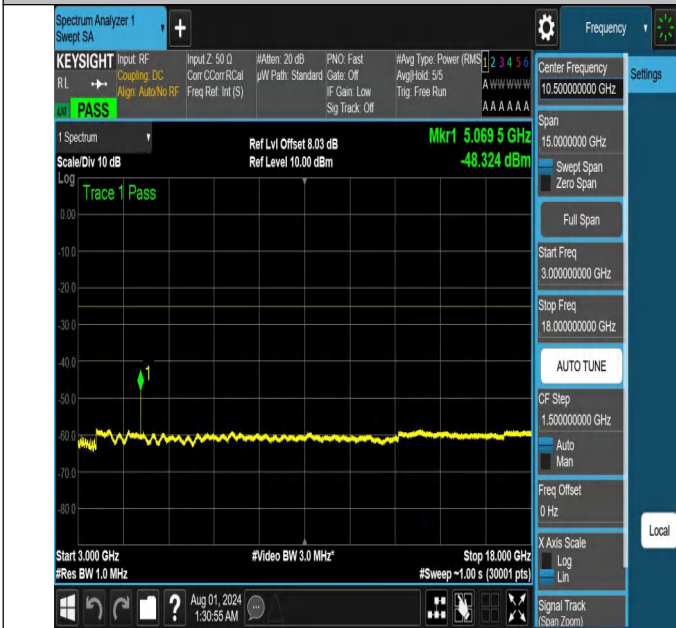

NTNV-N41-PC2-30-40-L-DFT-QPSK-Edge_1RB_Left-18000-3000
0-Ant1-PASS

NTNV-N41-PC2-30-40-L-DFT-QPSK-Edge_1RB_Right-0.009-0.1
5-Ant1-PASS

NTNV-N41-PC2-30-40-L-DFT-QPSK-Edge_1RB_Right-0.15-30-A
nt1-PASS

NTNV-N41-PC2-30-40-L-DFT-QPSK-Edge_1RB_Right-30-1000-Ant1-PASS

NTNV-N41-PC2-30-40-L-DFT-QPSK-Edge_1RB_Right-1000-3000-Ant1-PASS

NTNV-N41-PC2-30-40-L-DFT-QPSK-Edge_1RB_Right-3000-18000-Ant1-PASS

NTNV-N41-PC2-30-40-L-DFT-QPSK-Edge_1RB_Right-18000-30000-Ant1-PASS

NTNV-N41-PC2-30-40-M-DFT-PI2BPSK-Edge_1RB_Left-0.009-0.15-Ant1-PASS