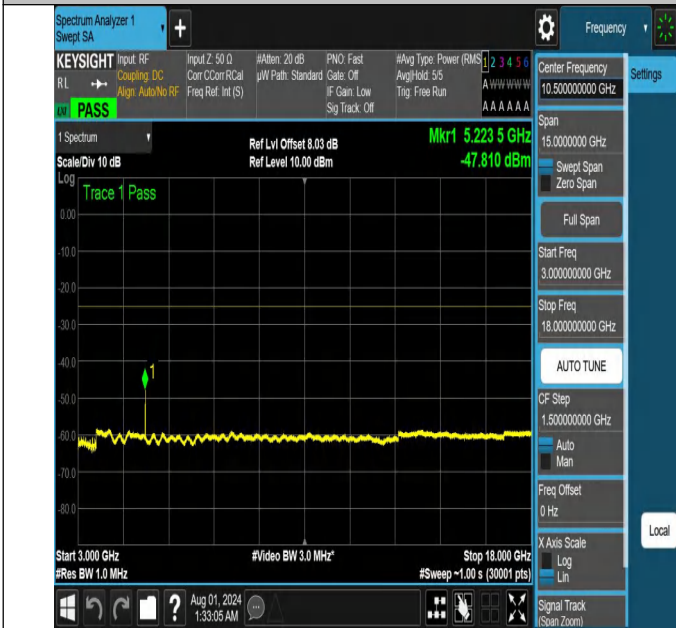

NTNV-N41-PC2-30-40-M-DFT-PI2BPSK-Edge_1RB_Right-30-1000-Ant1-PASS

NTNV-N41-PC2-30-40-M-DFT-PI2BPSK-Edge_1RB_Right-3000-18000-Ant1-PASS