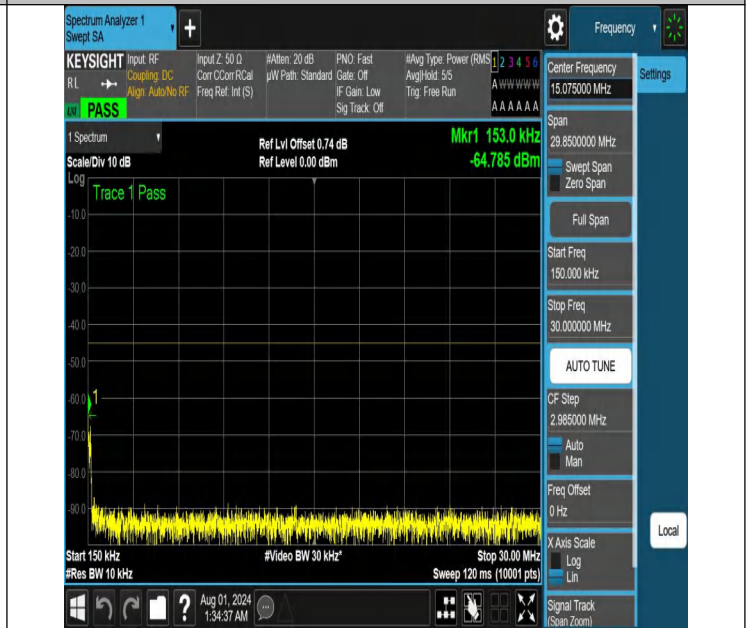

NTNV-N41-PC2-30-40-M-DFT-QPSK-Edge_1RB_Left-1000-3000-Ant1-PASS

NTNV-N41-PC2-30-40-M-DFT-QPSK-Edge_1RB_Left-3000-1800
0-Ant1-PASS

NTNV-N41-PC2-30-40-M-DFT-QPSK-Edge_1RB_Left-18000-300
00-Ant1-PASS

NTNV-N41-PC2-30-40-M-DFT-QPSK-Edge_1RB_Right-0.009-0.
15-Ant1-PASS