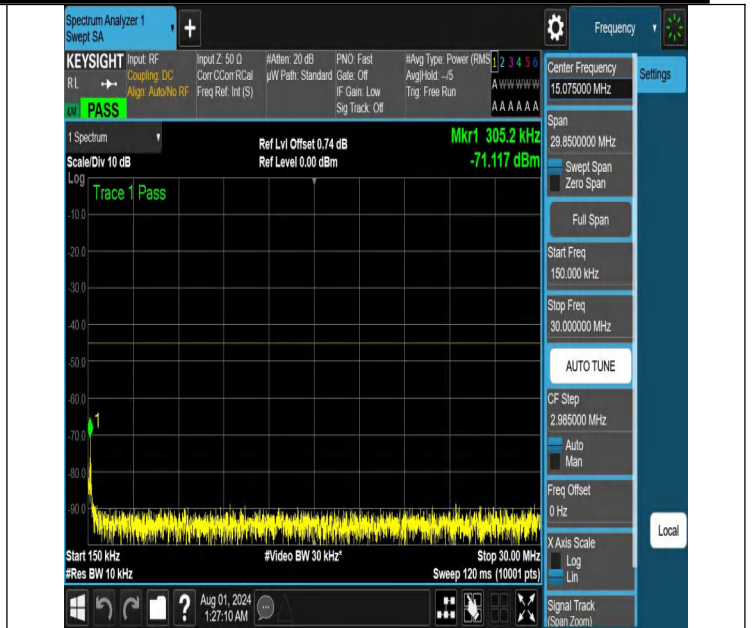

NTNV-N41-PC2-30-30-H-DFT-QPSK-Edge_1RB_Right-30-1000-Ant1-PASS

NTNV-N41-PC2-30-30-H-DFT-QPSK-Edge_1RB_Right-1000-300-0-Ant1-PASS

NTNV-N41-PC2-30-30-H-DFT-QPSK-Edge_1RB_Right-3000-180-00-Ant1-PASS

NTNV-N41-PC2-30-30-H-DFT-QPSK-Edge_1RB_Right-18000-30-000-Ant1-PASS

NTNV-N41-PC2-30-40-L-DFT-PI2BPSK-Edge_1RB_Left-0.009-0.15-Ant1-PASS

NTNV-N41-PC2-30-40-L-DFT-PI2BPSK-Edge_1RB_Left-0.15-30-Ant1-PASS

NTNV-N41-PC2-30-40-L-DFT-PI2BPSK-Edge_1RB_Left-30-1000-Ant1-PASS

NTNV-N41-PC2-30-40-L-DFT-PI2BPSK-Edge_1RB_Left-1000-3000-Ant1-PASS