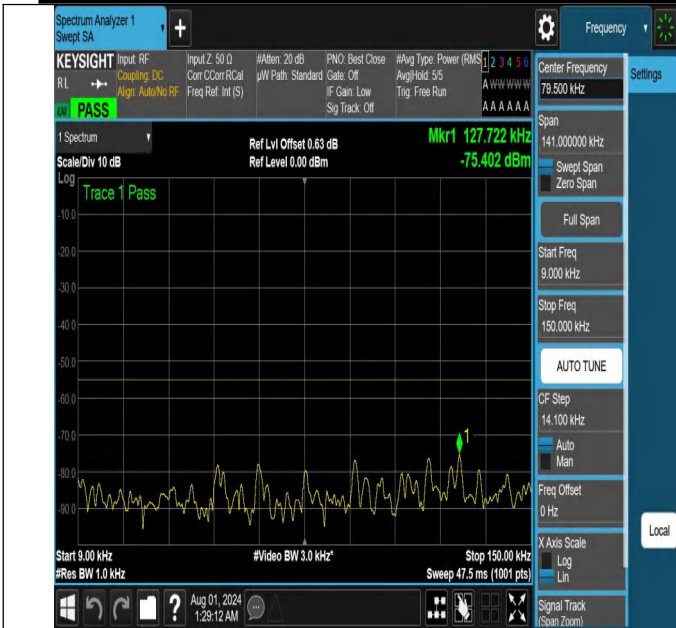

NTNV-N41-PC2-30-40-L-DFT-PI2BPSK-Edge_1RB_Right-0.15-30.000-Ant1-PASS

NTNV-N41-PC2-30-40-L-DFT-PI2BPSK-Edge_1RB_Right-30-1000-Ant1-PASS

NTNV-N41-PC2-30-40-L-DFT-PI2BPSK-Edge_1RB_Right-1000-3000-Ant1-PASS

NTNV-N41-PC2-30-40-L-DFT-PI2BPSK-Edge_1RB_Right-3000-18000-Ant1-PASS

NTNV-N41-PC2-30-40-L-DFT-PI2BPSK-Edge_1RB_Right-18000-30000-Ant1-PASS

NTNV-N41-PC2-30-40-L-DFT-QPSK-Edge_1RB_Left-0.009-0.15-Ant1-PASS