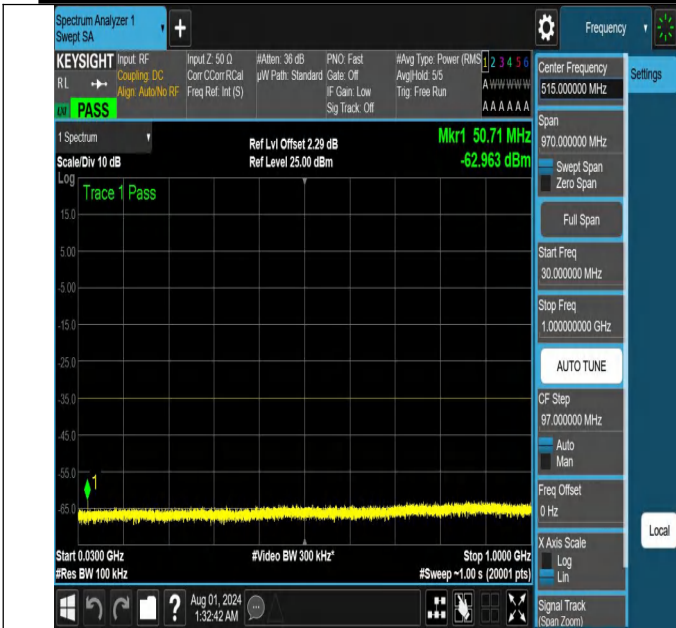

NTNV-N41-PC2-30-40-M-DFT-PI2BPSK-Edge_1RB_Left-0.15-30-Ant1-PASS

NTNV-N41-PC2-30-40-M-DFT-PI2BPSK-Edge_1RB_Left-30-1000-Ant1-PASS

NTNV-N41-PC2-30-40-M-DFT-PI2BPSK-Edge_1RB_Left-1000-3000-Ant1-PASS

NTNV-N41-PC2-30-40-M-DFT-PI2BPSK-Edge_1RB_Left-3000-1
8000-Ant1-PASS

NTNV-N41-PC2-30-40-M-DFT-PI2BPSK-Edge_1RB_Left-18000-3
0000-Ant1-PASS

NTNV-N41-PC2-30-40-M-DFT-PI2BPSK-Edge_1RB_Right-0.009
-0.15-Ant1-PASS

NTNV-N41-PC2-30-40-M-DFT-PI2BPSK-Edge_1RB_Right-0.15-3
0-Ant1-PASS