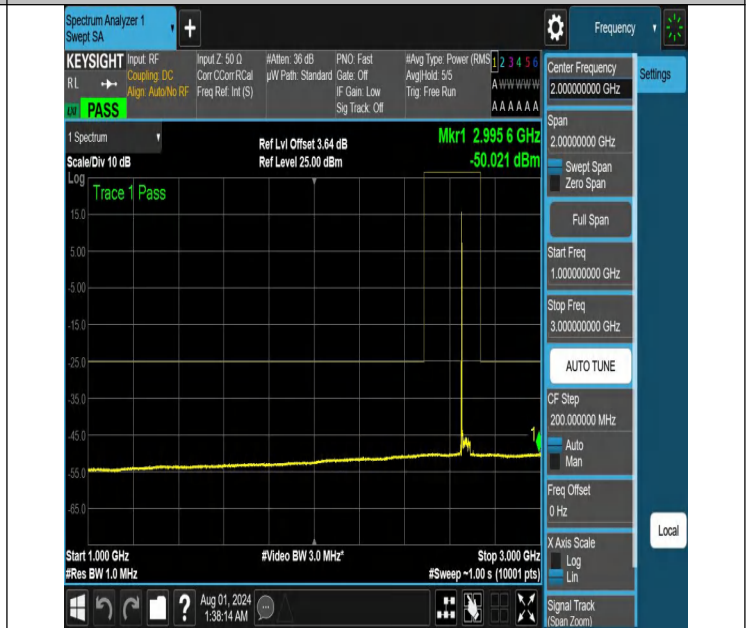

NTNV-N41-PC2-30-40-H-DFT-PI2BPSK-Edge_1RB_Right-0.009-
 0.15-Ant1-PASS

NTNV-N41-PC2-30-40-H-DFT-PI2BPSK-Edge_1RB_Right-0.15-3
 0-Ant1-PASS

NTNV-N41-PC2-30-40-H-DFT-PI2BPSK-Edge_1RB_Right-30-1000-Ant1-PASS

NTNV-N41-PC2-30-40-H-DFT-PI2BPSK-Edge_1RB_Right-1000-3000-Ant1-PASS

NTNV-N41-PC2-30-40-H-DFT-PI2BPSK-Edge_1RB_Right-3000-18000-Ant1-PASS

NTNV-N41-PC2-30-40-H-DFT-PI2BPSK-Edge_1RB_Right-18000-30000-Ant1-PASS

NTNV-N41-PC2-30-40-H-DFT-QPSK-Edge_1RB_Left-0.009-0.15
 -Ant1-PASS

NTNV-N41-PC2-30-40-H-DFT-QPSK-Edge_1RB_Left-0.15-30-Ant
 1-PASS

NTNV-N41-PC2-30-40-H-DFT-QPSK-Edge_1RB_Left-30-1000-A
 nt1-PASS

NTNV-N41-PC2-30-40-H-DFT-QPSK-Edge_1RB_Left-1000-3000-
 Ant1-PASS