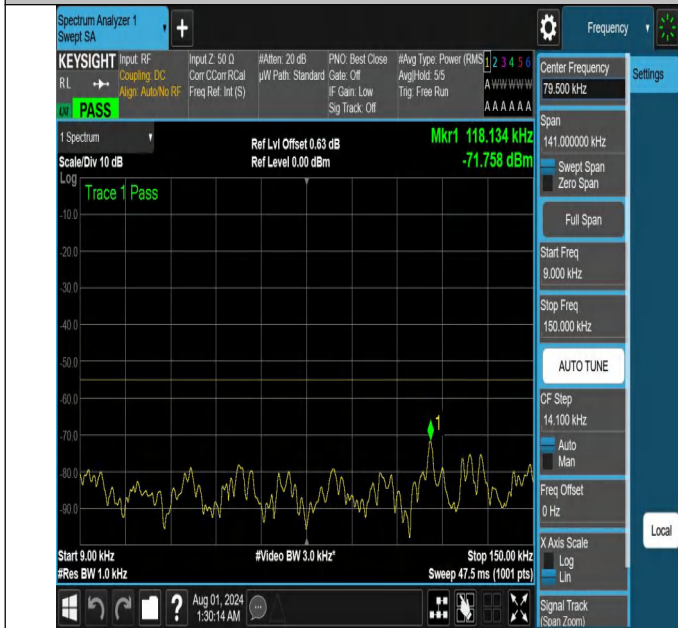

NTNV-N41-PC2-30-40-L-DFT-QPSK-Edge_1RB_Left-0.15-30-Ant 1-PASS

NTNV-N41-PC2-30-40-L-DFT-QPSK-Edge_1RB_Left-30-1000-Ant1-PASS

NTNV-N41-PC2-30-40-L-DFT-QPSK-Edge_1RB_Left-1000-3000-Ant1-PASS

NTNV-N41-PC2-30-40-L-DFT-QPSK-Edge_1RB_Left-3000-1800
0-Ant1-PASS

NTNV-N41-PC2-30-40-L-DFT-QPSK-Edge_1RB_Left-18000-3000
0-Ant1-PASS

NTNV-N41-PC2-30-40-L-DFT-QPSK-Edge_1RB_Right-0.009-0.1
5-Ant1-PASS

NTNV-N41-PC2-30-40-L-DFT-QPSK-Edge_1RB_Right-0.15-30-A
nt1-PASS

NTNV-N41-PC2-30-40-L-DFT-QPSK-Edge_1RB_Right-30-1000-Ant1-PASS