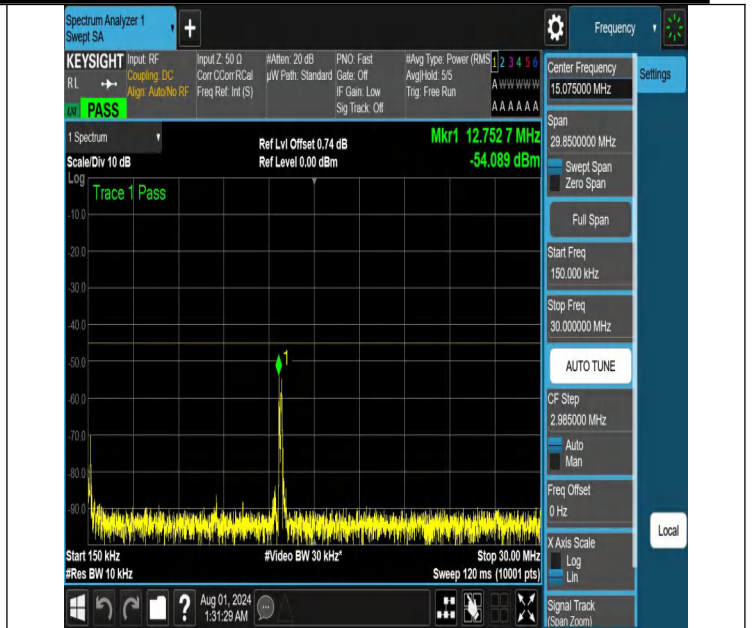

NTNV-N41-PC2-30-40-L-DFT-QPSK-Edge_1RB_Right-1000-3000-Ant1-PASS

NTNV-N41-PC2-30-40-L-DFT-QPSK-Edge_1RB_Right-3000-18000-Ant1-PASS

NTNV-N41-PC2-30-40-L-DFT-QPSK-Edge_1RB_Right-18000-30000-Ant1-PASS

NTNV-N41-PC2-30-40-M-DFT-PI2BPSK-Edge_1RB_Left-0.009-0.15-Ant1-PASS