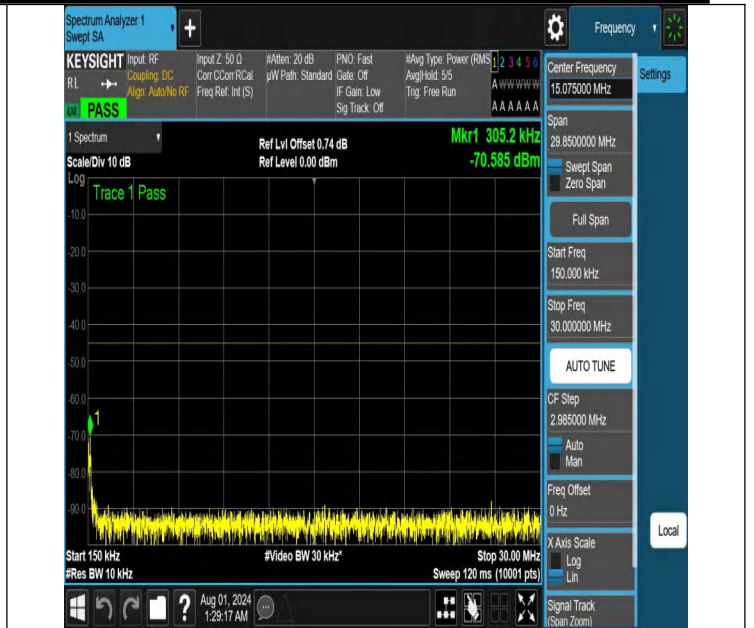

NTNV-N41-PC2-30-40-L-DFT-PI2BPSK-Edge_1RB_Right-0.15-30.000-Ant1-PASS

NTNV-N41-PC2-30-40-L-DFT-PI2BPSK-Edge_1RB_Right-30-1000-Ant1-PASS

NTNV-N41-PC2-30-40-L-DFT-PI2BPSK-Edge_1RB_Right-1000-3000-Ant1-PASS

NTNV-N41-PC2-30-40-L-DFT-PI2BPSK-Edge_1RB_Right-3000-18000-Ant1-PASS

NTNV-N41-PC2-30-40-L-DFT-PI2BPSK-Edge_1RB_Right-18000-30000-Ant1-PASS

NTNV-N41-PC2-30-40-L-DFT-QPSK-Edge_1RB_Left-0.009-0.15-Ant1-PASS