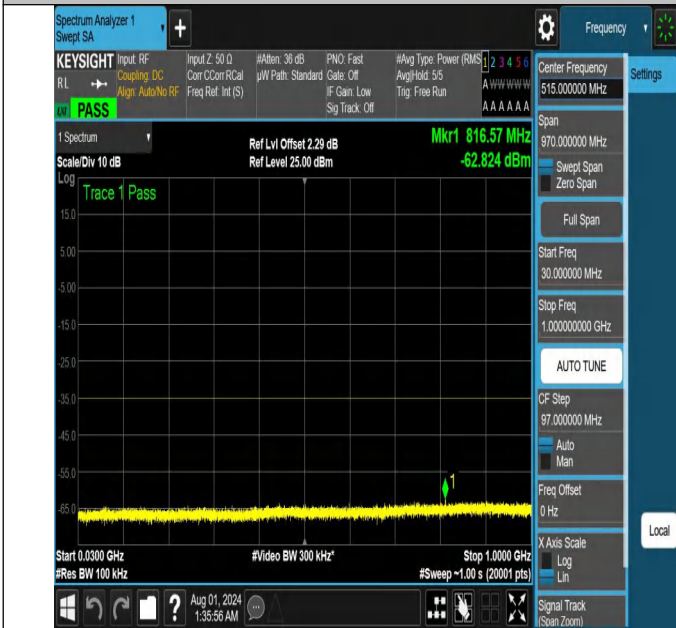

NTNV-N41-PC2-30-40-M-DFT-QPSK-Edge_1RB_Right-0.15-30-A
nt1-PASS

NTNV-N41-PC2-30-40-M-DFT-QPSK-Edge_1RB_Right-30-1000-Ant1-PASS

NTNV-N41-PC2-30-40-M-DFT-QPSK-Edge_1RB_Right-1000-300-Ant1-PASS

NTNV-N41-PC2-30-40-M-DFT-QPSK-Edge_1RB_Right-3000-18000-Ant1-PASS

NTNV-N41-PC2-30-40-M-DFT-QPSK-Edge_1RB_Right-18000-30000-Ant1-PASS

NTNV-N41-PC2-30-40-H-DFT-PI2BPSK-Edge_1RB_Left-0.009-0.15-Ant1-PASS

NTNV-N41-PC2-30-40-H-DFT-PI2BPSK-Edge_1RB_Left-0.15-30-Ant1-PASS

NTNV-N41-PC2-30-40-H-DFT-PI2BPSK-Edge_1RB_Left-30-1000-Ant1-PASS