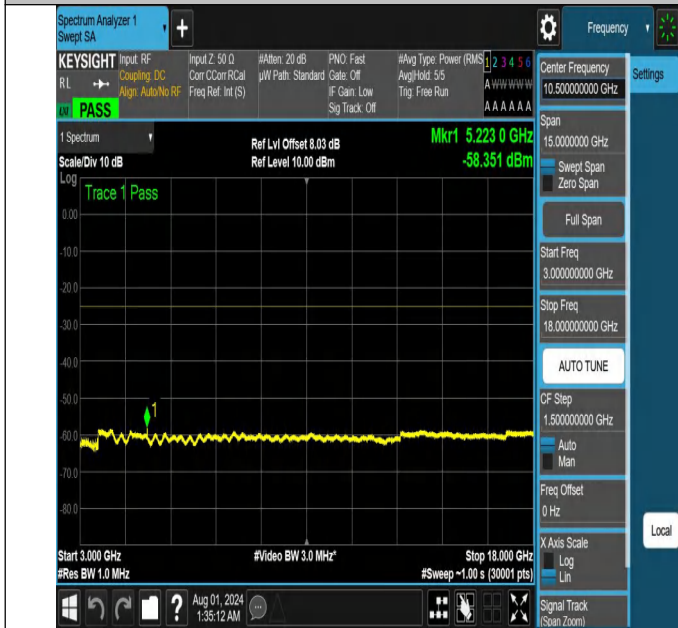

NTNV-N41-PC2-30-40-M-DFT-QPSK-Edge_1RB_Right-30-1000-Ant1-PASS

NTNV-N41-PC2-30-40-M-DFT-QPSK-Edge_1RB_Right-3000-18000-Ant1-PASS