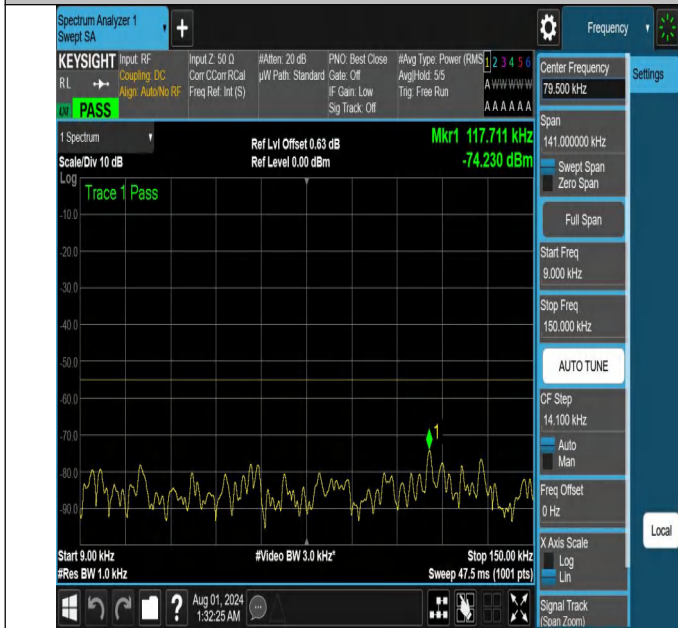

NTNV-N41-PC2-30-40-M-DFT-PI2BPSK-Edge_1RB_Left-0.15-30-Ant1-PASS

NTNV-N41-PC2-30-40-M-DFT-PI2BPSK-Edge_1RB_Left-30-1000-Ant1-PASS

NTNV-N41-PC2-30-40-M-DFT-PI2BPSK-Edge_1RB_Left-1000-3000-Ant1-PASS

NTNV-N41-PC2-30-40-M-DFT-PI2BPSK-Edge_1RB_Left-3000-1
8000-Ant1-PASS

NTNV-N41-PC2-30-40-M-DFT-PI2BPSK-Edge_1RB_Left-18000-3
0000-Ant1-PASS

NTNV-N41-PC2-30-40-M-DFT-PI2BPSK-Edge_1RB_Right-0.009
-0.15-Ant1-PASS

NTNV-N41-PC2-30-40-M-DFT-PI2BPSK-Edge_1RB_Right-0.15-3
0-Ant1-PASS