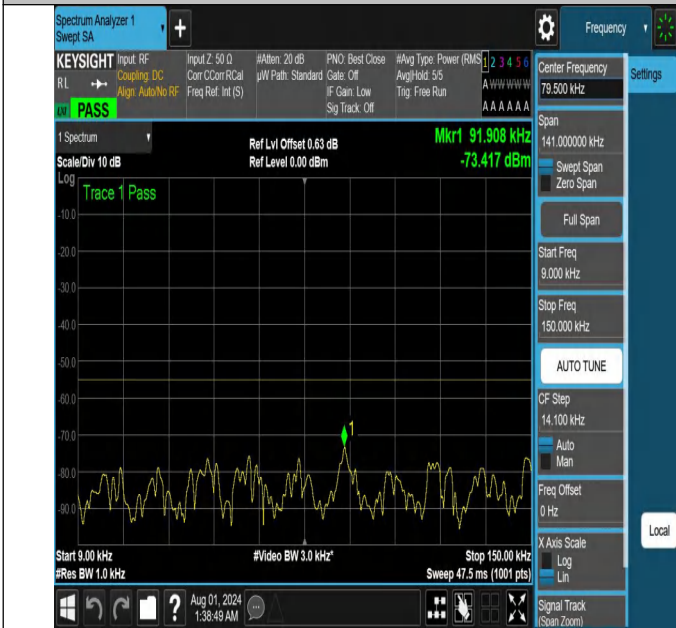

NTNV-N41-PC2-30-40-H-DFT-PI2BPSK-Edge_1RB_Right-1000-3000-Ant1-PASS

NTNV-N41-PC2-30-40-H-DFT-PI2BPSK-Edge_1RB_Right-3000-18000-Ant1-PASS

NTNV-N41-PC2-30-40-H-DFT-PI2BPSK-Edge_1RB_Right-18000-30000-Ant1-PASS

NTNV-N41-PC2-30-40-H-DFT-QPSK-Edge_1RB_Left-0.009-0.15
 -Ant1-PASS

NTNV-N41-PC2-30-40-H-DFT-QPSK-Edge_1RB_Left-0.15-30-Ant
 1-PASS

NTNV-N41-PC2-30-40-H-DFT-QPSK-Edge_1RB_Left-30-1000-A
 nt1-PASS

NTNV-N41-PC2-30-40-H-DFT-QPSK-Edge_1RB_Left-1000-3000-
 Ant1-PASS

NTNV-N41-PC2-30-40-H-DFT-QPSK-Edge_1RB_Left-3000-1800
0-Ant1-PASS

NTNV-N41-PC2-30-40-H-DFT-QPSK-Edge_1RB_Left-1800-3000
0-Ant1-PASS

NTNV-N41-PC2-30-40-H-DFT-QPSK-Edge_1RB_Right-0.009-0.1
5-Ant1-PASS

NTNV-N41-PC2-30-40-H-DFT-QPSK-Edge_1RB_Right-0.15-30-A
nt1-PASS