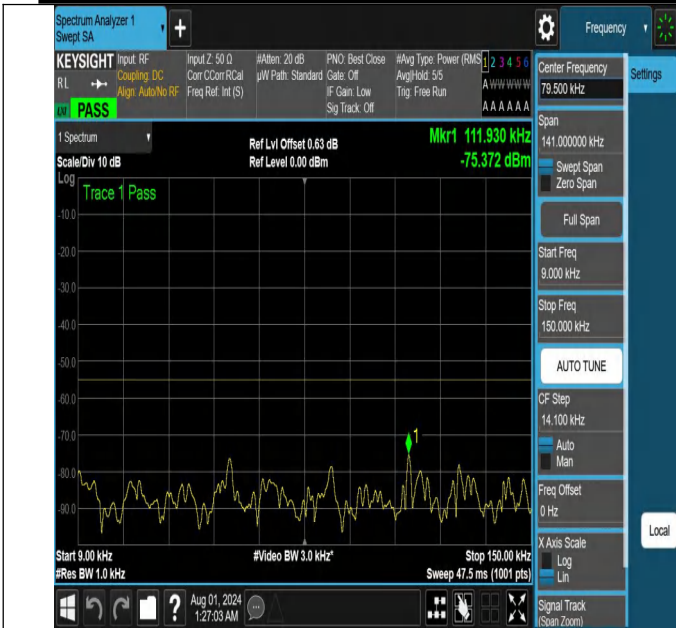

NTNV-N41-PC2-30-30-H-DFT-QPSK-Edge_1RB_Right-30-1000-Ant1-PASS

NTNV-N41-PC2-30-30-H-DFT-QPSK-Edge_1RB_Right-1000-300-0-Ant1-PASS

NTNV-N41-PC2-30-30-H-DFT-QPSK-Edge_1RB_Right-3000-180-00-Ant1-PASS

NTNV-N41-PC2-30-30-H-DFT-QPSK-Edge_1RB_Right-18000-30-000-Ant1-PASS

NTNV-N41-PC2-30-40-L-DFT-PI2BPSK-Edge_1RB_Left-0.009-0.15-Ant1-PASS

NTNV-N41-PC2-30-40-L-DFT-PI2BPSK-Edge_1RB_Left-0.15-30-Ant1-PASS

NTNV-N41-PC2-30-40-L-DFT-PI2BPSK-Edge_1RB_Left-30-1000-Ant1-PASS

NTNV-N41-PC2-30-40-L-DFT-PI2BPSK-Edge_1RB_Left-1000-3000-Ant1-PASS

NTNV-N41-PC2-30-40-L-DFT-PI2BPSK-Edge_1RB_Left-3000-18000-Ant1-PASS

NTNV-N41-PC2-30-40-L-DFT-PI2BPSK-Edge_1RB_Left-18000-30000-Ant1-PASS

NTNV-N41-PC2-30-40-L-DFT-PI2BPSK-Edge_1RB_Right-0.009-150.000-Ant1-PASS