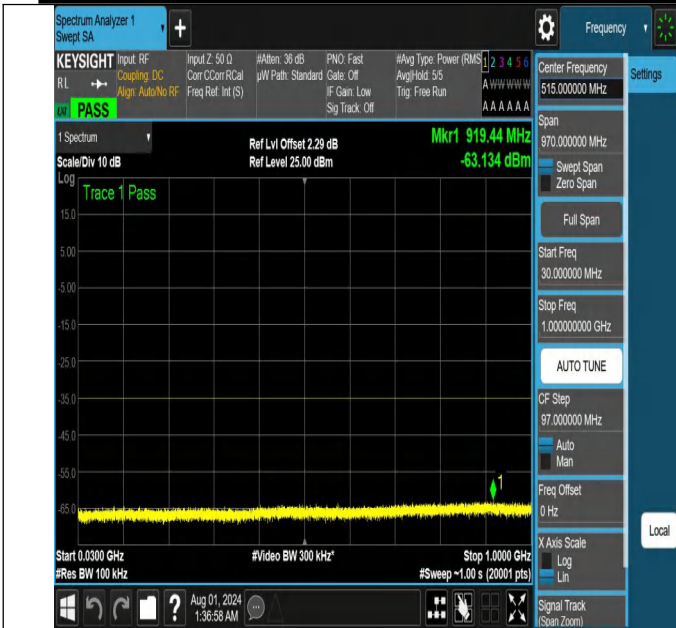

NTNV-N41-PC2-30-40-H-DFT-PI2BPSK-Edge_1RB_Left-1000-3000-Ant1-PASS

NTNV-N41-PC2-30-40-H-DFT-PI2BPSK-Edge_1RB_Left-3000-1
 8000-Ant1-PASS

NTNV-N41-PC2-30-40-H-DFT-PI2BPSK-Edge_1RB_Left-18000-3
 0000-Ant1-PASS

NTNV-N41-PC2-30-40-H-DFT-PI2BPSK-Edge_1RB_Right-0.009-
 0.15-Ant1-PASS

NTNV-N41-PC2-30-40-H-DFT-PI2BPSK-Edge_1RB_Right-0.15-3
 0-Ant1-PASS

NTNV-N41-PC2-30-40-H-DFT-PI2BPSK-Edge_1RB_Right-30-1000-Ant1-PASS