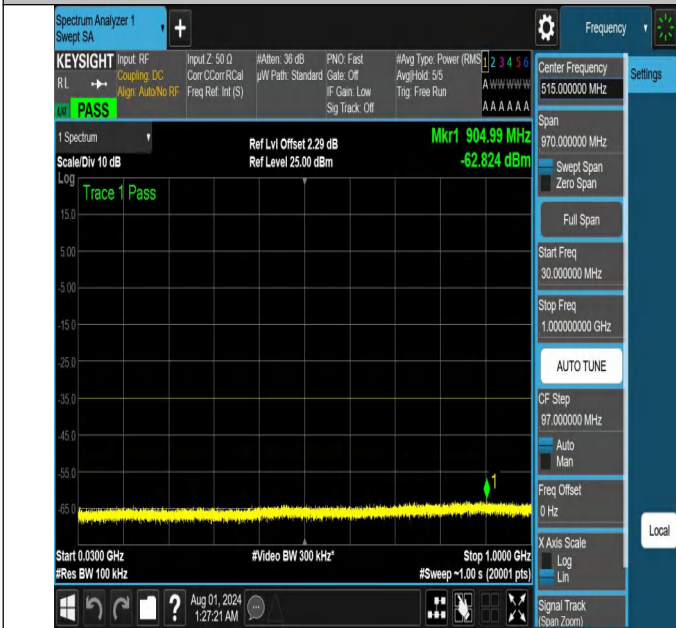

NTNV-N41-PC2-30-30-H-DFT-QPSK-Edge_1RB_Right-30-1000-Ant1-PASS

NTNV-N41-PC2-30-30-H-DFT-QPSK-Edge_1RB_Right-1000-300-0-Ant1-PASS

NTNV-N41-PC2-30-30-H-DFT-QPSK-Edge_1RB_Right-3000-180-00-Ant1-PASS

NTNV-N41-PC2-30-30-H-DFT-QPSK-Edge_1RB_Right-18000-30-000-Ant1-PASS

NTNV-N41-PC2-30-40-L-DFT-PI2BPSK-Edge_1RB_Left-0.009-0.15-Ant1-PASS

NTNV-N41-PC2-30-40-L-DFT-PI2BPSK-Edge_1RB_Left-0.15-30-Ant1-PASS

NTNV-N41-PC2-30-40-L-DFT-PI2BPSK-Edge_1RB_Left-30-1000-Ant1-PASS

NTNV-N41-PC2-30-40-L-DFT-PI2BPSK-Edge_1RB_Left-1000-3000-Ant1-PASS