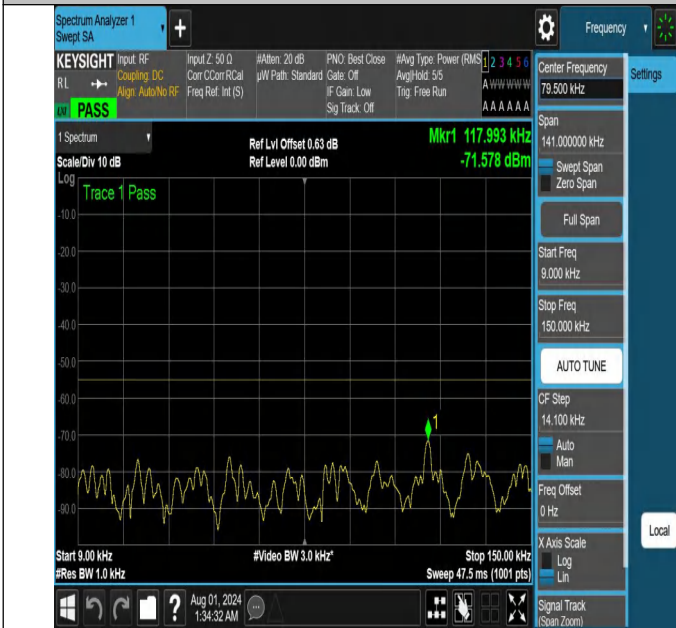

NTNV-N41-PC2-30-40-M-DFT-QPSK-Edge_1RB_Left-3000-1800
0-Ant1-PASS

NTNV-N41-PC2-30-40-M-DFT-QPSK-Edge_1RB_Right-0.009-0.
15-Ant1-PASS