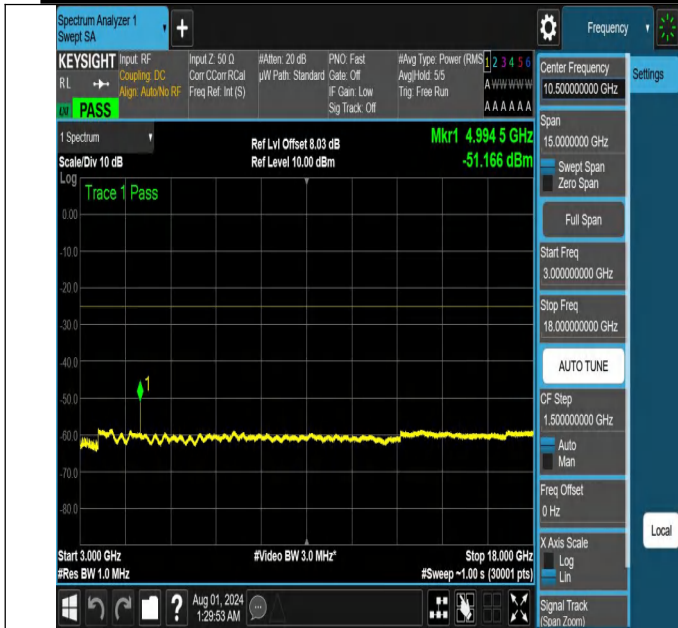

NTNV-N41-PC2-30-40-L-DFT-PI2BPSK-Edge_1RB_Right-3000-18000-Ant1-PASS

NTNV-N41-PC2-30-40-L-DFT-PI2BPSK-Edge_1RB_Right-18000-30000-Ant1-PASS

NTNV-N41-PC2-30-40-L-DFT-QPSK-Edge_1RB_Left-0.009-0.15-Ant1-PASS

NTNV-N41-PC2-30-40-L-DFT-QPSK-Edge_1RB_Left-0.15-30-Ant 1-PASS

NTNV-N41-PC2-30-40-L-DFT-QPSK-Edge_1RB_Left-30-1000-Ant1-PASS

NTNV-N41-PC2-30-40-L-DFT-QPSK-Edge_1RB_Left-1000-3000-Ant1-PASS

NTNV-N41-PC2-30-40-L-DFT-QPSK-Edge_1RB_Left-3000-1800
0-Ant1-PASS