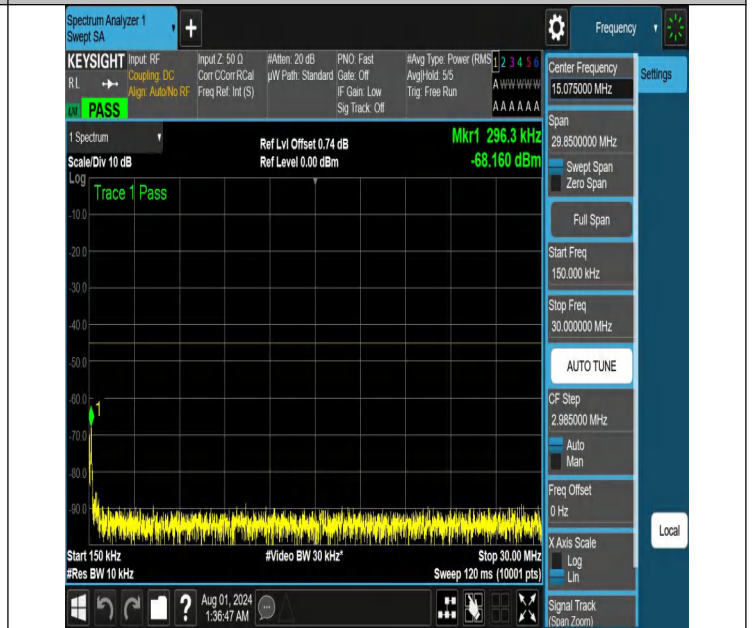

NTNV-N41-PC2-30-40-M-DFT-QPSK-Edge_1RB_Right-18000-30000-Ant1-PASS

NTNV-N41-PC2-30-40-H-DFT-PI2BPSK-Edge_1RB_Left-0.009-0.15-Ant1-PASS

NTNV-N41-PC2-30-40-H-DFT-PI2BPSK-Edge_1RB_Left-0.15-30-Ant1-PASS

NTNV-N41-PC2-30-40-H-DFT-PI2BPSK-Edge_1RB_Left-30-1000-Ant1-PASS

NTNV-N41-PC2-30-40-H-DFT-PI2BPSK-Edge_1RB_Left-1000-3000-Ant1-PASS

NTNV-N41-PC2-30-40-H-DFT-PI2BPSK-Edge_1RB_Left-3000-1
 8000-Ant1-PASS

NTNV-N41-PC2-30-40-H-DFT-PI2BPSK-Edge_1RB_Left-18000-3
 0000-Ant1-PASS

NTNV-N41-PC2-30-40-H-DFT-PI2BPSK-Edge_1RB_Right-0.009-
 0.15-Ant1-PASS

NTNV-N41-PC2-30-40-H-DFT-PI2BPSK-Edge_1RB_Right-0.15-3
 0-Ant1-PASS

NTNV-N41-PC2-30-40-H-DFT-PI2BPSK-Edge_1RB_Right-30-1000-Ant1-PASS