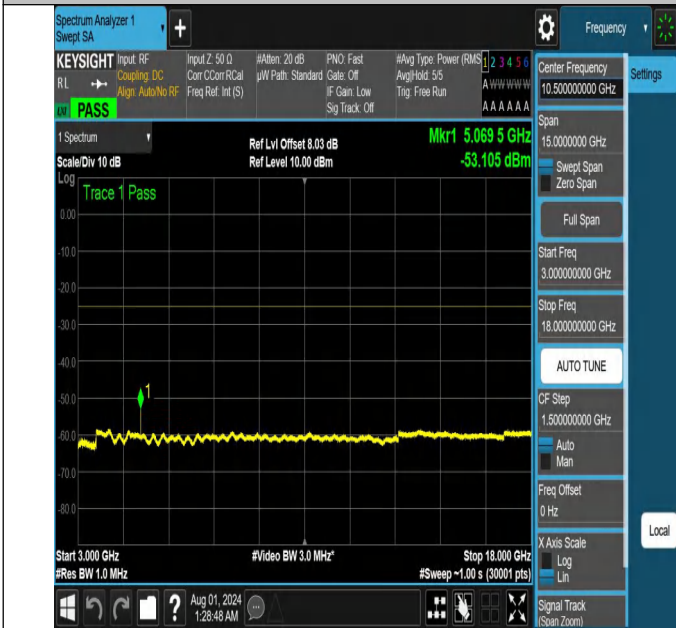

NTNV-N41-PC2-30-40-L-DFT-PI2BPSK-Edge_1RB_Left-3000-18000-Ant1-PASS

NTNV-N41-PC2-30-40-L-DFT-PI2BPSK-Edge_1RB_Left-18000-30000-Ant1-PASS

NTNV-N41-PC2-30-40-L-DFT-PI2BPSK-Edge_1RB_Right-0.009-150.000-Ant1-PASS

NTNV-N41-PC2-30-40-L-DFT-PI2BPSK-Edge_1RB_Right-0.15-30.000-Ant1-PASS

NTNV-N41-PC2-30-40-L-DFT-PI2BPSK-Edge_1RB_Right-30-1000-Ant1-PASS

NTNV-N41-PC2-30-40-L-DFT-PI2BPSK-Edge_1RB_Right-1000-3000-Ant1-PASS