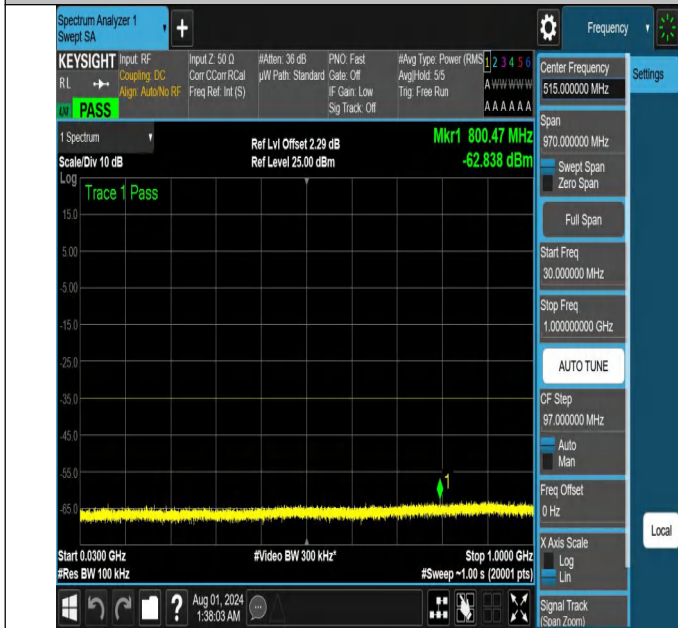

NTNV-N41-PC2-30-40-H-DFT-PI2BPSK-Edge_1RB_Right-1000-3000-Ant1-PASS

NTNV-N41-PC2-30-40-H-DFT-PI2BPSK-Edge_1RB_Right-3000-18000-Ant1-PASS

NTNV-N41-PC2-30-40-H-DFT-PI2BPSK-Edge_1RB_Right-18000-30000-Ant1-PASS

NTNV-N41-PC2-30-40-H-DFT-QPSK-Edge_1RB_Left-0.009-0.15
 -Ant1-PASS

NTNV-N41-PC2-30-40-H-DFT-QPSK-Edge_1RB_Left-0.15-30-Ant
 1-PASS

NTNV-N41-PC2-30-40-H-DFT-QPSK-Edge_1RB_Left-30-1000-A
 nt1-PASS

NTNV-N41-PC2-30-40-H-DFT-QPSK-Edge_1RB_Left-1000-3000-
 Ant1-PASS