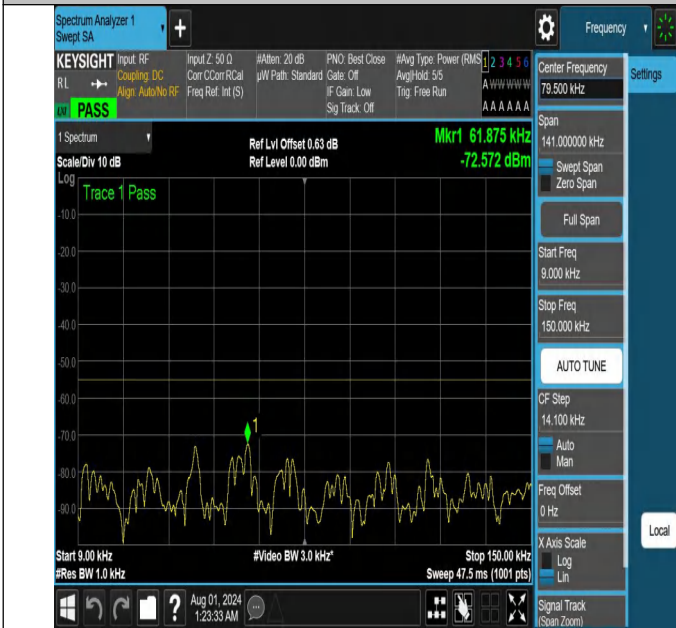

NTNV-N41-PC2-30-30-H-DFT-PI2BPSK-Edge_1RB_Left-0.009-0.15-Ant1-PASS

NTNV-N41-PC2-30-30-H-DFT-PI2BPSK-Edge_1RB_Left-0.15-30-Ant1-PASS

NTNV-N41-PC2-30-30-H-DFT-PI2BPSK-Edge_1RB_Left-30-1000-Ant1-PASS

NTNV-N41-PC2-30-30-H-DFT-PI2BPSK-Edge_1RB_Left-1000-3000-Ant1-PASS

NTNV-N41-PC2-30-30-H-DFT-PI2BPSK-Edge_1RB_Left-3000-1
8000-Ant1-PASS

NTNV-N41-PC2-30-30-H-DFT-PI2BPSK-Edge_1RB_Left-18000-3
0000-Ant1-PASS

NTNV-N41-PC2-30-30-H-DFT-PI2BPSK-Edge_1RB_Right-0.009-
0.15-Ant1-PASS