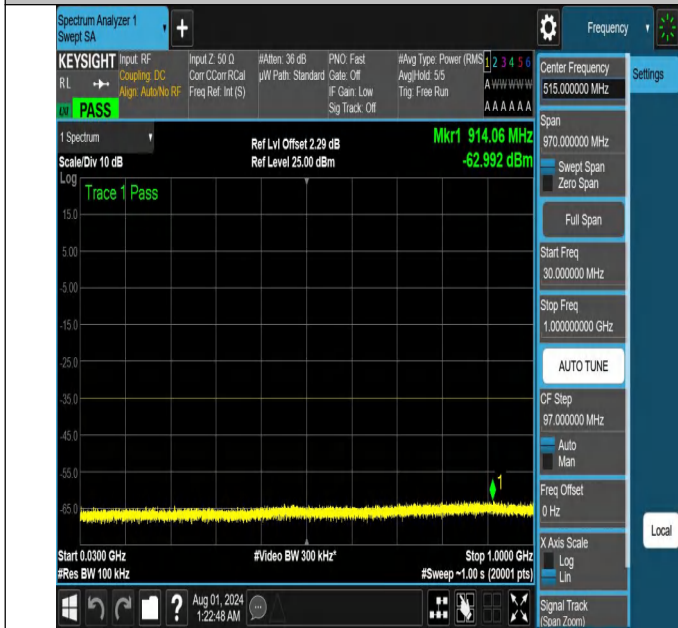

NTNV-N41-PC2-30-30-M-DFT-QPSK-Edge_1RB_Right-30-1000-Ant1-PASS

NTNV-N41-PC2-30-30-M-DFT-QPSK-Edge_1RB_Right-1000-300-Ant1-PASS

NTNV-N41-PC2-30-30-M-DFT-QPSK-Edge_1RB_Right-3000-1800-Ant1-PASS

NTNV-N41-PC2-30-30-M-DFT-QPSK-Edge_1RB_Right-18000-3000-Ant1-PASS

NTNV-N41-PC2-30-30-H-DFT-PI2BPSK-Edge_1RB_Left-0.009-0.15-Ant1-PASS

NTNV-N41-PC2-30-30-H-DFT-PI2BPSK-Edge_1RB_Left-0.15-30-Ant1-PASS

NTNV-N41-PC2-30-30-H-DFT-PI2BPSK-Edge_1RB_Left-30-1000-Ant1-PASS

NTNV-N41-PC2-30-30-H-DFT-PI2BPSK-Edge_1RB_Left-1000-3000-Ant1-PASS