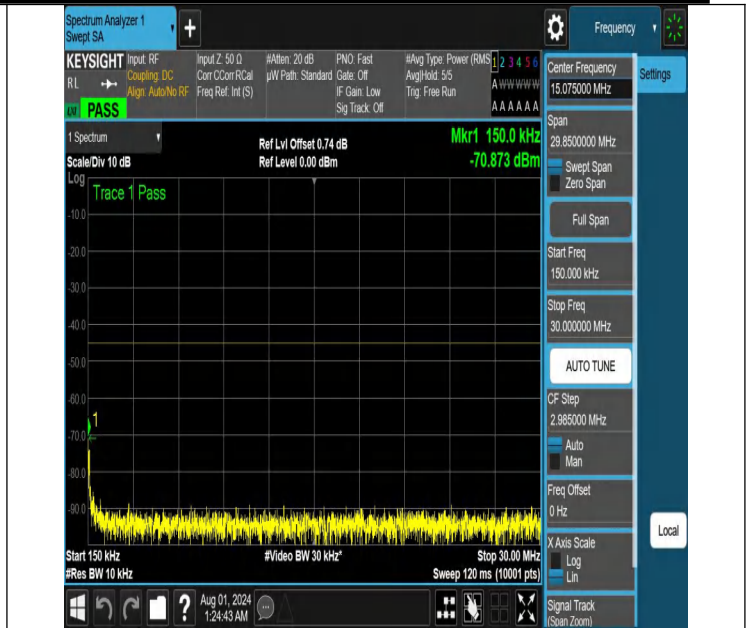

NTNV-N41-PC2-30-30-H-DFT-PI2BPSK-Edge_1RB_Left-3000-1
8000-Ant1-PASS

NTNV-N41-PC2-30-30-H-DFT-PI2BPSK-Edge_1RB_Left-18000-3
0000-Ant1-PASS

NTNV-N41-PC2-30-30-H-DFT-PI2BPSK-Edge_1RB_Right-0.009-
0.15-Ant1-PASS

NTNV-N41-PC2-30-30-H-DFT-PI2BPSK-Edge_1RB_Right-0.15-3
0-Ant1-PASS

NTNV-N41-PC2-30-30-H-DFT-PI2BPSK-Edge_1RB_Right-30-1000-Ant1-PASS

NTNV-N41-PC2-30-30-H-DFT-PI2BPSK-Edge_1RB_Right-1000-3000-Ant1-PASS

NTNV-N41-PC2-30-30-H-DFT-PI2BPSK-Edge_1RB_Right-3000-18000-Ant1-PASS

NTNV-N41-PC2-30-30-H-DFT-PI2BPSK-Edge_1RB_Right-18000-30000-Ant1-PASS

NTNV-N41-PC2-30-30-H-DFT-QPSK-Edge_1RB_Left-0.009-0.15
 -Ant1-PASS

NTNV-N41-PC2-30-30-H-DFT-QPSK-Edge_1RB_Left-0.15-30-Ant
 1-PASS

NTNV-N41-PC2-30-30-H-DFT-QPSK-Edge_1RB_Left-30-1000-A
 nt1-PASS