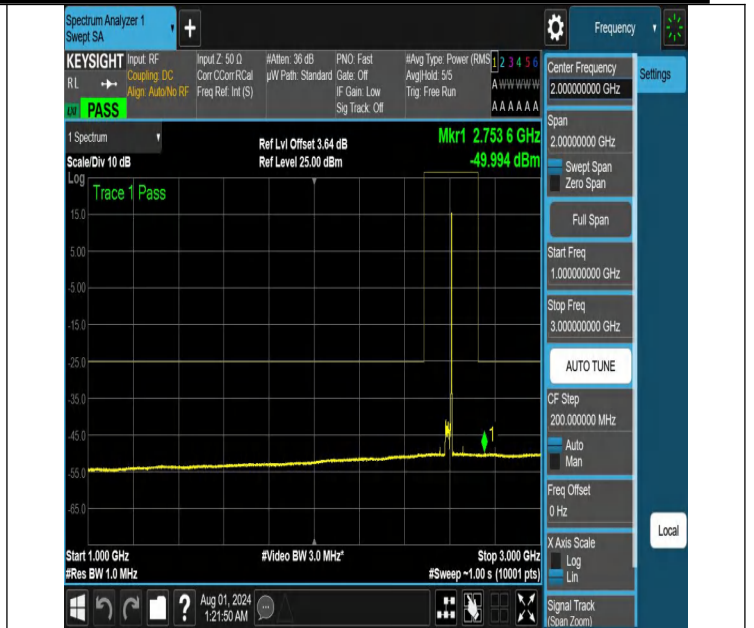

NTNV-N41-PC2-30-30-M-DFT-QPSK-Edge_1RB_Left-3000-1800
0-Ant1-PASS

NTNV-N41-PC2-30-30-M-DFT-QPSK-Edge_1RB_Left-18000-300
00-Ant1-PASS

NTNV-N41-PC2-30-30-M-DFT-QPSK-Edge_1RB_Right-0.009-0.
15-Ant1-PASS

NTNV-N41-PC2-30-30-M-DFT-QPSK-Edge_1RB_Right-0.15-30-A
nt1-PASS

NTNV-N41-PC2-30-30-M-DFT-QPSK-Edge_1RB_Right-30-1000-Ant1-PASS

NTNV-N41-PC2-30-30-M-DFT-QPSK-Edge_1RB_Right-1000-300-Ant1-PASS

NTNV-N41-PC2-30-30-M-DFT-QPSK-Edge_1RB_Right-3000-1800-Ant1-PASS

NTNV-N41-PC2-30-30-M-DFT-QPSK-Edge_1RB_Right-18000-3000-Ant1-PASS