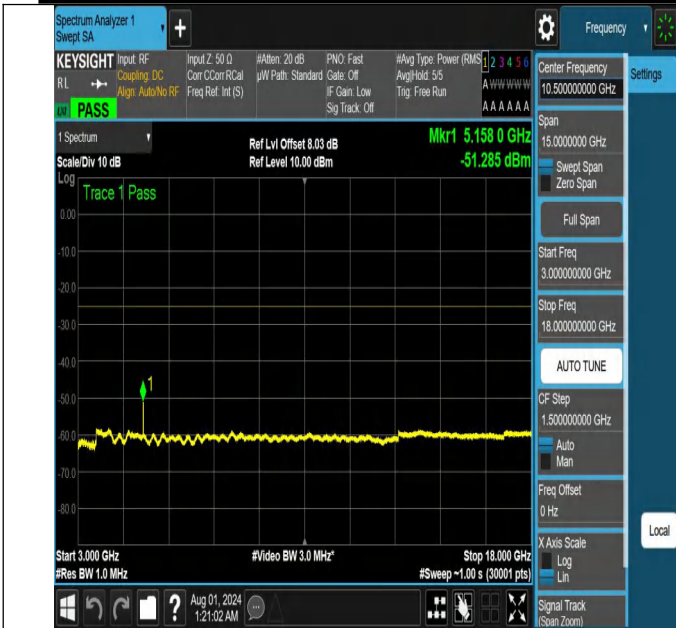

NTNV-N41-PC2-30-30-M-DFT-QPSK-Edge_1RB_Left-0.009-0.15 -Ant1-PASS

NTNV-N41-PC2-30-30-M-DFT-QPSK-Edge_1RB_Left-0.15-30-Ant 1-PASS

NTNV-N41-PC2-30-30-M-DFT-QPSK-Edge_1RB_Left-30-1000-A nt1-PASS

NTNV-N41-PC2-30-30-M-DFT-QPSK-Edge_1RB_Left-1000-3000-Ant1-PASS

NTNV-N41-PC2-30-30-M-DFT-QPSK-Edge_1RB_Left-3000-1800
0-Ant1-PASS

NTNV-N41-PC2-30-30-M-DFT-QPSK-Edge_1RB_Left-18000-300
00-Ant1-PASS

NTNV-N41-PC2-30-30-M-DFT-QPSK-Edge_1RB_Right-0.009-0.
15-Ant1-PASS

NTNV-N41-PC2-30-30-M-DFT-QPSK-Edge_1RB_Right-0.15-30-A
nt1-PASS