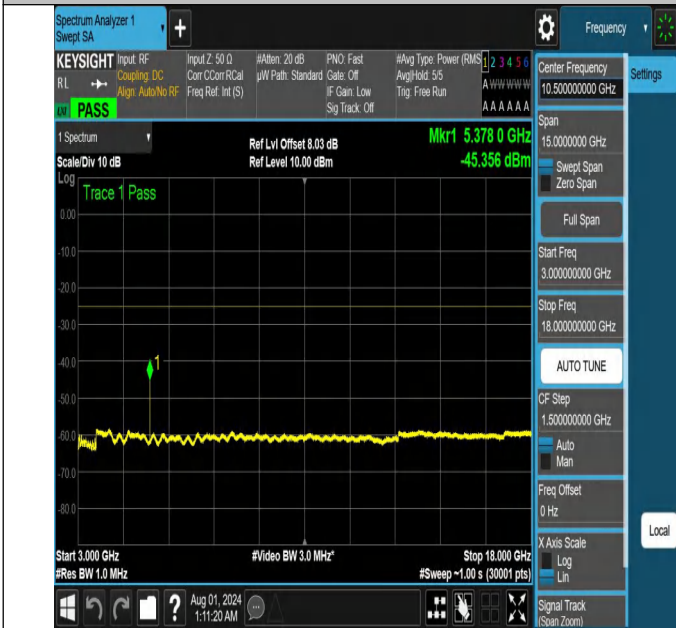

NTNV-N41-PC2-30-20-H-DFT-PI2BPSK-Edge_1RB_Right-30-1000-Ant1-PASS

NTNV-N41-PC2-30-20-H-DFT-PI2BPSK-Edge_1RB_Right-1000-3000-Ant1-PASS

NTNV-N41-PC2-30-20-H-DFT-PI2BPSK-Edge_1RB_Right-3000-18000-Ant1-PASS

NTNV-N41-PC2-30-20-H-DFT-PI2BPSK-Edge_1RB_Right-18000-30000-Ant1-PASS

NTNV-N41-PC2-30-20-H-DFT-QPSK-Edge_1RB_Left-0.009-0.15
-Ant1-PASS

NTNV-N41-PC2-30-20-H-DFT-QPSK-Edge_1RB_Left-0.15-30-Ant
1-PASS

NTNV-N41-PC2-30-20-H-DFT-QPSK-Edge_1RB_Left-30-1000-A
nt1-PASS