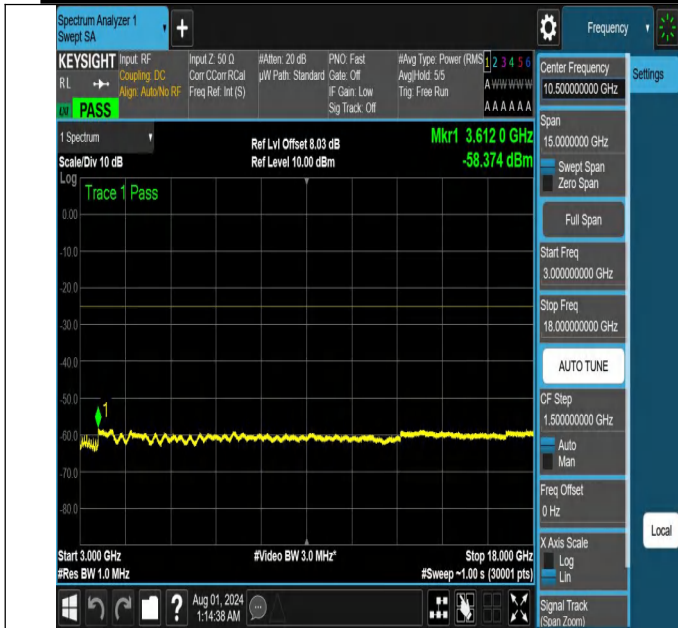

NTNV-N41-PC2-30-20-H-DFT-QPSK-Edge_1RB_Right-18000-30-000-Ant1-PASS

NTNV-N41-PC2-30-30-L-DFT-PI2BPSK-Edge_1RB_Left-0.009-0.15-Ant1-PASS

NTNV-N41-PC2-30-30-L-DFT-PI2BPSK-Edge_1RB_Left-0.15-30-Ant1-PASS

NTNV-N41-PC2-30-30-L-DFT-PI2BPSK-Edge_1RB_Left-30-1000-Ant1-PASS

NTNV-N41-PC2-30-30-L-DFT-PI2BPSK-Edge_1RB_Left-1000-3000-Ant1-PASS

NTNV-N41-PC2-30-30-L-DFT-PI2BPSK-Edge_1RB_Left-3000-18000-Ant1-PASS

NTNV-N41-PC2-30-30-L-DFT-PI2BPSK-Edge_1RB_Left-18000-30000-Ant1-PASS

NTNV-N41-PC2-30-30-L-DFT-PI2BPSK-Edge_1RB_Right-0.009-0.15-Ant1-PASS

NTNV-N41-PC2-30-30-L-DFT-PI2BPSK-Edge_1RB_Right-0.15-300000000-Ant1-PASS

NTNV-N41-PC2-30-30-L-DFT-PI2BPSK-Edge_1RB_Right-30-1000-Ant1-PASS