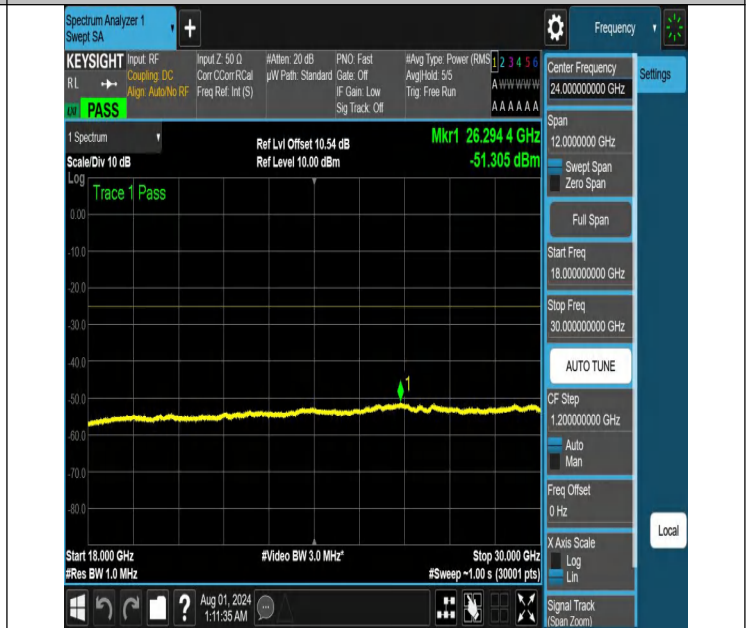

NTNV-N41-PC2-30-20-H-DFT-PI2BPSK-Edge_1RB_Right-30-1000-Ant1-PASS

NTNV-N41-PC2-30-20-H-DFT-PI2BPSK-Edge_1RB_Right-1000-3000-Ant1-PASS

NTNV-N41-PC2-30-20-H-DFT-PI2BPSK-Edge_1RB_Right-3000-18000-Ant1-PASS

NTNV-N41-PC2-30-20-H-DFT-PI2BPSK-Edge_1RB_Right-18000-30000-Ant1-PASS

NTNV-N41-PC2-30-20-H-DFT-QPSK-Edge_1RB_Left-0.009-0.15
-Ant1-PASS

NTNV-N41-PC2-30-20-H-DFT-QPSK-Edge_1RB_Left-0.15-30-Ant
1-PASS

NTNV-N41-PC2-30-20-H-DFT-QPSK-Edge_1RB_Left-30-1000-A
nt1-PASS

NTNV-N41-PC2-30-20-H-DFT-QPSK-Edge_1RB_Left-1000-3000-
Ant1-PASS

NTNV-N41-PC2-30-20-H-DFT-QPSK-Edge_1RB_Left-3000-1800
 0-Ant1-PASS

NTNV-N41-PC2-30-20-H-DFT-QPSK-Edge_1RB_Left-1800-3000
 0-Ant1-PASS

NTNV-N41-PC2-30-20-H-DFT-QPSK-Edge_1RB_Right-0.009-0.1
 5-Ant1-PASS