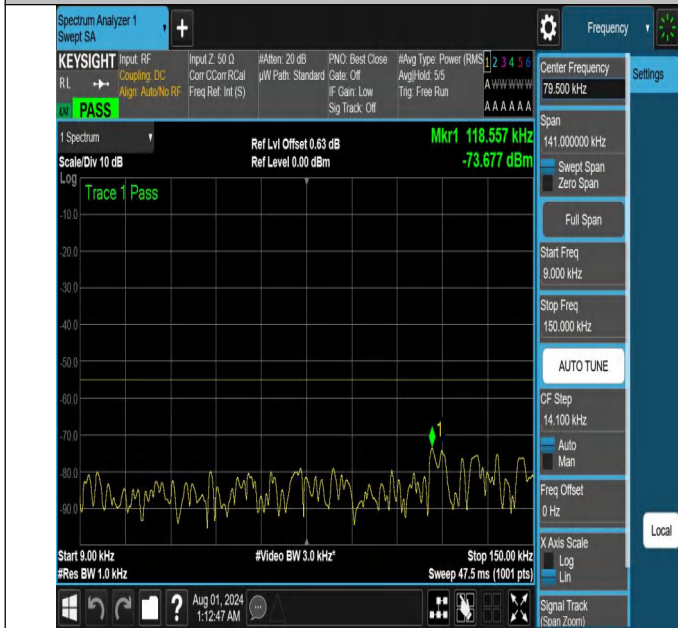

NTNV-N41-PC2-30-20-H-DFT-PI2BPSK-Edge_1RB_Right-18000-30000-Ant1-PASS

NTNV-N41-PC2-30-20-H-DFT-QPSK-Edge_1RB_Left-0.009-0.15
-Ant1-PASS

NTNV-N41-PC2-30-20-H-DFT-QPSK-Edge_1RB_Left-0.15-30-Ant
1-PASS

NTNV-N41-PC2-30-20-H-DFT-QPSK-Edge_1RB_Left-30-1000-A
nt1-PASS

NTNV-N41-PC2-30-20-H-DFT-QPSK-Edge_1RB_Left-1000-3000-
Ant1-PASS

NTNV-N41-PC2-30-20-H-DFT-QPSK-Edge_1RB_Left-3000-1800
 0-Ant1-PASS

NTNV-N41-PC2-30-20-H-DFT-QPSK-Edge_1RB_Left-1800-3000
 0-Ant1-PASS

NTNV-N41-PC2-30-20-H-DFT-QPSK-Edge_1RB_Right-0.009-0.1
 5-Ant1-PASS