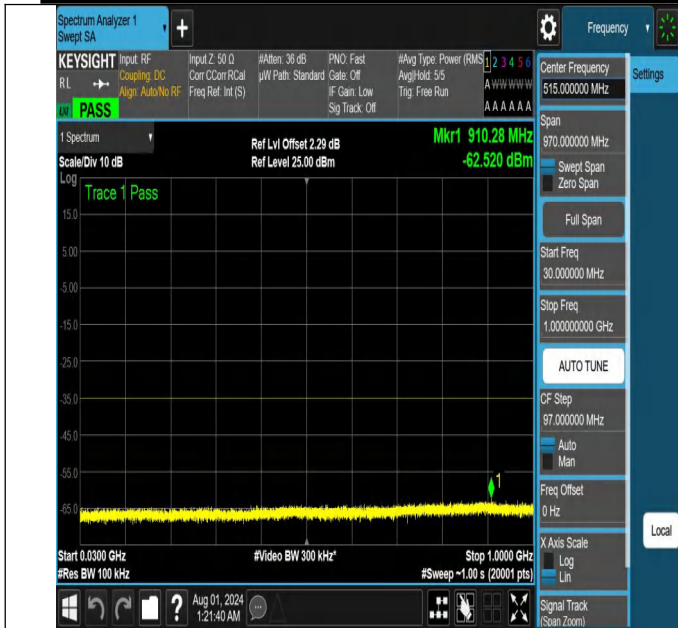

NTNV-N41-PC2-30-30-M-DFT-QPSK-Edge_1RB_Left-3000-1800
0-Ant1-PASS

NTNV-N41-PC2-30-30-M-DFT-QPSK-Edge_1RB_Left-18000-300
00-Ant1-PASS

NTNV-N41-PC2-30-30-M-DFT-QPSK-Edge_1RB_Right-0.009-0.
15-Ant1-PASS

NTNV-N41-PC2-30-30-M-DFT-QPSK-Edge_1RB_Right-0.15-30-A
nt1-PASS