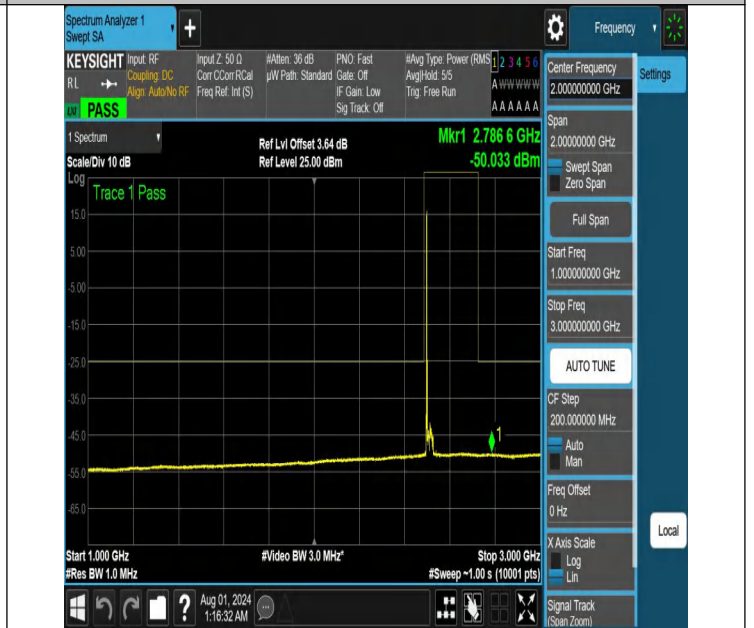

NTNV-N41-PC2-30-30-L-DFT-PI2BPSK-Edge_1RB_Right-0.009-0.15-Ant1-PASS

NTNV-N41-PC2-30-30-L-DFT-PI2BPSK-Edge_1RB_Right-0.15-300000000-Ant1-PASS

NTNV-N41-PC2-30-30-L-DFT-PI2BPSK-Edge_1RB_Right-30-1000-Ant1-PASS

NTNV-N41-PC2-30-30-L-DFT-PI2BPSK-Edge_1RB_Right-1000-3000-Ant1-PASS

NTNV-N41-PC2-30-30-L-DFT-PI2BPSK-Edge_1RB_Right-3000-18000-Ant1-PASS

NTNV-N41-PC2-30-30-L-DFT-PI2BPSK-Edge_1RB_Right-18000-30000-Ant1-PASS

NTNV-N41-PC2-30-30-L-DFT-QPSK-Edge_1RB_Left-0.009-0.15-Ant1-PASS

NTNV-N41-PC2-30-30-L-DFT-QPSK-Edge_1RB_Left-0.15-30-Ant 1-PASS

NTNV-N41-PC2-30-30-L-DFT-QPSK-Edge_1RB_Left-30-1000-Ant1-PASS

NTNV-N41-PC2-30-30-L-DFT-QPSK-Edge_1RB_Left-1000-3000-Ant1-PASS