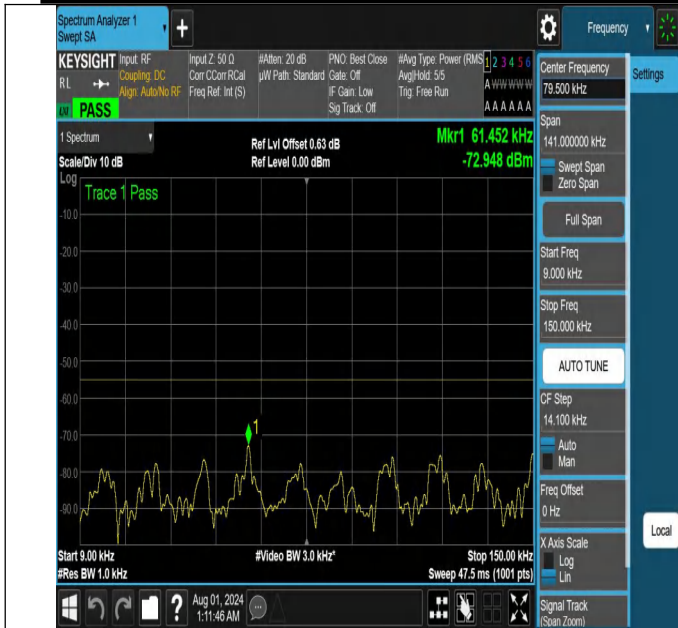

NTNV-N41-PC2-30-20-H-DFT-PI2BPSK-Edge_1RB_Right-30-1000-Ant1-PASS

NTNV-N41-PC2-30-20-H-DFT-PI2BPSK-Edge_1RB_Right-1000-3000-Ant1-PASS

NTNV-N41-PC2-30-20-H-DFT-PI2BPSK-Edge_1RB_Right-3000-18000-Ant1-PASS

NTNV-N41-PC2-30-20-H-DFT-PI2BPSK-Edge_1RB_Right-18000-30000-Ant1-PASS

NTNV-N41-PC2-30-20-H-DFT-QPSK-Edge_1RB_Left-0.009-0.15
-Ant1-PASS

NTNV-N41-PC2-30-20-H-DFT-QPSK-Edge_1RB_Left-0.15-30-Ant
1-PASS

NTNV-N41-PC2-30-20-H-DFT-QPSK-Edge_1RB_Left-30-1000-A
nt1-PASS

NTNV-N41-PC2-30-20-H-DFT-QPSK-Edge_1RB_Left-1000-3000-
Ant1-PASS

NTNV-N41-PC2-30-20-H-DFT-QPSK-Edge_1RB_Left-3000-1800
 0-Ant1-PASS

NTNV-N41-PC2-30-20-H-DFT-QPSK-Edge_1RB_Left-1800-3000
 0-Ant1-PASS

NTNV-N41-PC2-30-20-H-DFT-QPSK-Edge_1RB_Right-0.009-0.1
 5-Ant1-PASS