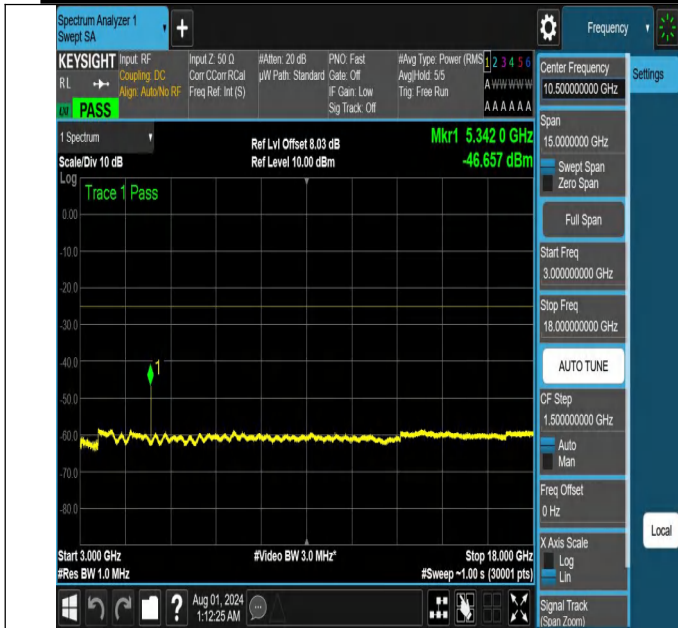

NTNV-N41-PC2-30-20-H-DFT-PI2BPSK-Edge_1RB_Right-18000-30000-Ant1-PASS

NTNV-N41-PC2-30-20-H-DFT-QPSK-Edge_1RB_Left-0.009-0.15
-Ant1-PASS

NTNV-N41-PC2-30-20-H-DFT-QPSK-Edge_1RB_Left-0.15-30-Ant
1-PASS

NTNV-N41-PC2-30-20-H-DFT-QPSK-Edge_1RB_Left-30-1000-A
nt1-PASS

NTNV-N41-PC2-30-20-H-DFT-QPSK-Edge_1RB_Left-1000-3000-
Ant1-PASS

NTNV-N41-PC2-30-20-H-DFT-QPSK-Edge_1RB_Left-3000-1800
 0-Ant1-PASS

NTNV-N41-PC2-30-20-H-DFT-QPSK-Edge_1RB_Left-1800-3000
 0-Ant1-PASS

NTNV-N41-PC2-30-20-H-DFT-QPSK-Edge_1RB_Right-0.009-0.1
 5-Ant1-PASS