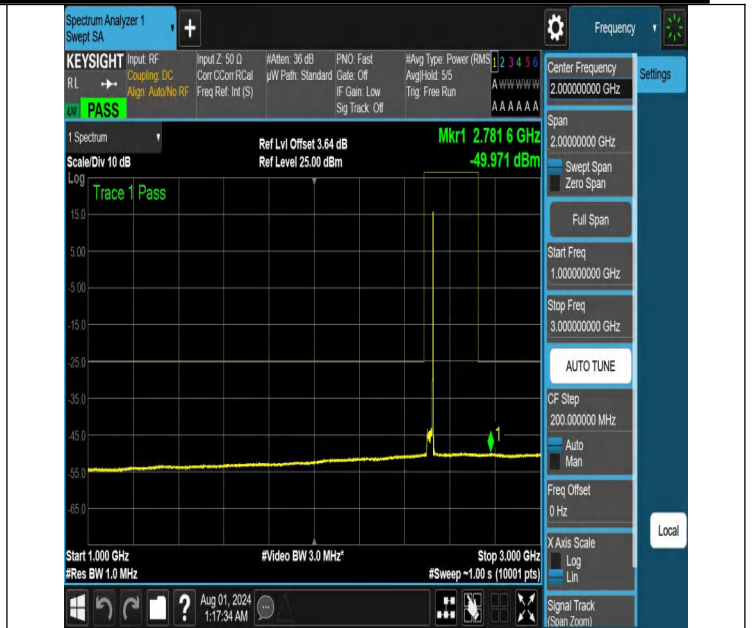

NTNV-N41-PC2-30-30-L-DFT-QPSK-Edge_1RB_Left-3000-1800
 0-Ant1-PASS

NTNV-N41-PC2-30-30-L-DFT-QPSK-Edge_1RB_Left-18000-3000
 0-Ant1-PASS

NTNV-N41-PC2-30-30-L-DFT-QPSK-Edge_1RB_Right-0.009-0.1
 5-Ant1-PASS

NTNV-N41-PC2-30-30-L-DFT-QPSK-Edge_1RB_Right-0.15-30-A
 nt1-PASS

NTNV-N41-PC2-30-30-L-DFT-QPSK-Edge_1RB_Right-30-1000-Ant1-PASS

NTNV-N41-PC2-30-30-L-DFT-QPSK-Edge_1RB_Right-1000-3000-Ant1-PASS

NTNV-N41-PC2-30-30-L-DFT-QPSK-Edge_1RB_Right-3000-18000-Ant1-PASS