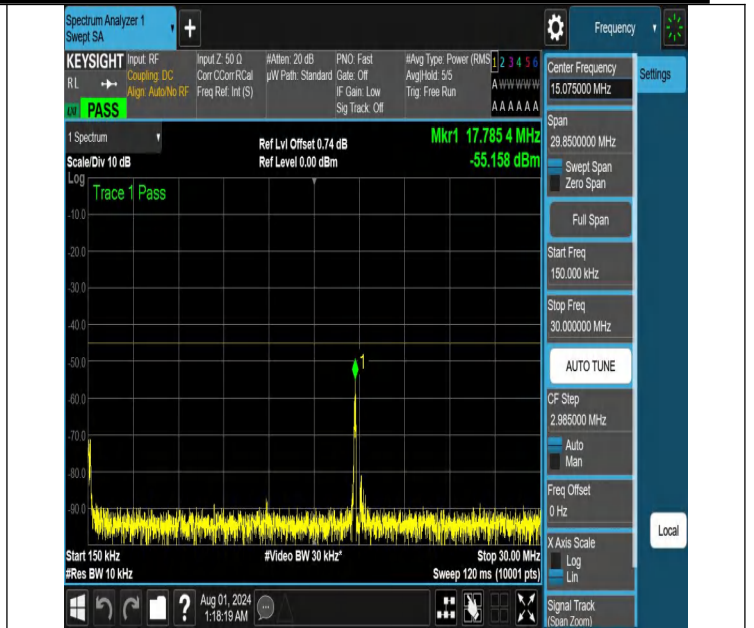

NTNV-N41-PC2-30-30-L-DFT-QPSK-Edge_1RB_Right-0.15-30-A
 nt1-PASS

NTNV-N41-PC2-30-30-L-DFT-QPSK-Edge_1RB_Right-30-1000-Ant1-PASS

NTNV-N41-PC2-30-30-L-DFT-QPSK-Edge_1RB_Right-1000-3000-Ant1-PASS

NTNV-N41-PC2-30-30-L-DFT-QPSK-Edge_1RB_Right-3000-18000-Ant1-PASS

NTNV-N41-PC2-30-30-L-DFT-QPSK-Edge_1RB_Right-18000-30000-Ant1-PASS

NTNV-N41-PC2-30-30-M-DFT-PI2BPSK-Edge_1RB_Left-0.009-0.15-Ant1-PASS

NTNV-N41-PC2-30-30-M-DFT-PI2BPSK-Edge_1RB_Left-0.15-30-Ant1-PASS

NTNV-N41-PC2-30-30-M-DFT-PI2BPSK-Edge_1RB_Left-30-1000-Ant1-PASS