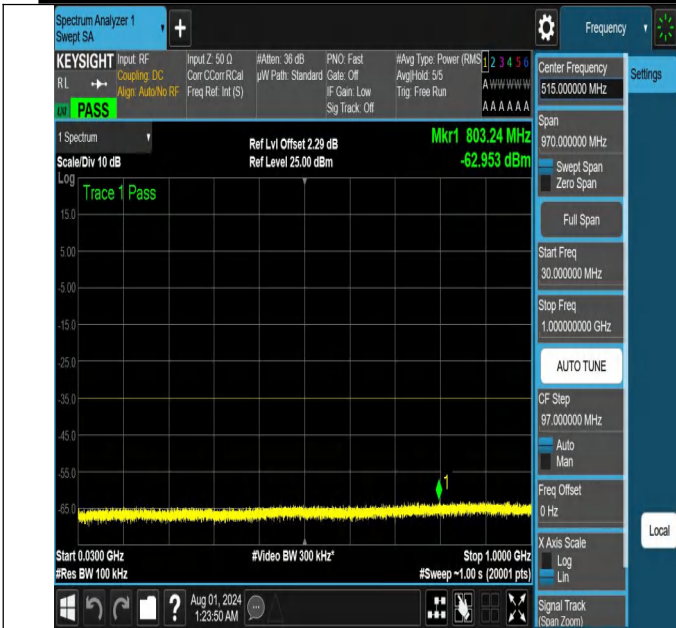

NTNV-N41-PC2-30-30-H-DFT-PI2BPSK-Edge_1RB_Left-0.009-0.15-Ant1-PASS

NTNV-N41-PC2-30-30-H-DFT-PI2BPSK-Edge_1RB_Left-0.15-30-Ant1-PASS

NTNV-N41-PC2-30-30-H-DFT-PI2BPSK-Edge_1RB_Left-30-1000-Ant1-PASS

NTNV-N41-PC2-30-30-H-DFT-PI2BPSK-Edge_1RB_Left-1000-3000-Ant1-PASS

NTNV-N41-PC2-30-30-H-DFT-PI2BPSK-Edge_1RB_Left-3000-1
8000-Ant1-PASS

NTNV-N41-PC2-30-30-H-DFT-PI2BPSK-Edge_1RB_Left-18000-3
0000-Ant1-PASS

NTNV-N41-PC2-30-30-H-DFT-PI2BPSK-Edge_1RB_Right-0.009-
0.15-Ant1-PASS

NTNV-N41-PC2-30-30-H-DFT-PI2BPSK-Edge_1RB_Right-0.15-3
0-Ant1-PASS

NTNV-N41-PC2-30-30-H-DFT-PI2BPSK-Edge_1RB_Right-30-1000-Ant1-PASS

NTNV-N41-PC2-30-30-H-DFT-PI2BPSK-Edge_1RB_Right-1000-3000-Ant1-PASS

NTNV-N41-PC2-30-30-H-DFT-PI2BPSK-Edge_1RB_Right-3000-18000-Ant1-PASS