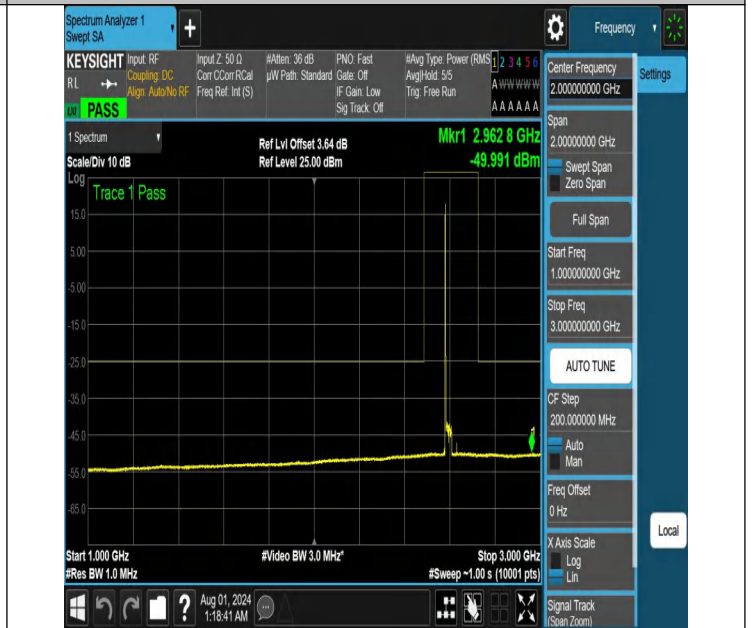

NTNV-N41-PC2-30-30-L-DFT-QPSK-Edge_1RB_Right-18000-30000-Ant1-PASS

NTNV-N41-PC2-30-30-M-DFT-PI2BPSK-Edge_1RB_Left-0.009-0.15-Ant1-PASS

NTNV-N41-PC2-30-30-M-DFT-PI2BPSK-Edge_1RB_Left-0.15-30-Ant1-PASS

NTNV-N41-PC2-30-30-M-DFT-PI2BPSK-Edge_1RB_Left-30-1000-Ant1-PASS

NTNV-N41-PC2-30-30-M-DFT-PI2BPSK-Edge_1RB_Left-1000-3000-Ant1-PASS

NTNV-N41-PC2-30-30-M-DFT-PI2BPSK-Edge_1RB_Left-3000-1
8000-Ant1-PASS

NTNV-N41-PC2-30-30-M-DFT-PI2BPSK-Edge_1RB_Left-18000-3
0000-Ant1-PASS