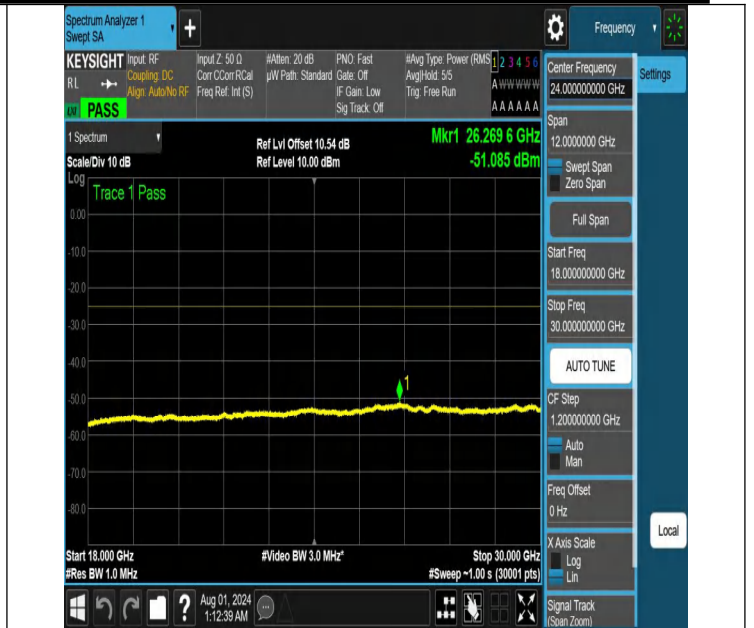

NTNV-N41-PC2-30-20-H-DFT-PI2BPSK-Edge_1RB_Right-30-1000-Ant1-PASS

NTNV-N41-PC2-30-20-H-DFT-PI2BPSK-Edge_1RB_Right-1000-3000-Ant1-PASS

NTNV-N41-PC2-30-20-H-DFT-PI2BPSK-Edge_1RB_Right-3000-18000-Ant1-PASS

NTNV-N41-PC2-30-20-H-DFT-PI2BPSK-Edge_1RB_Right-18000-30000-Ant1-PASS

NTNV-N41-PC2-30-20-H-DFT-QPSK-Edge_1RB_Left-0.009-0.15
-Ant1-PASS

NTNV-N41-PC2-30-20-H-DFT-QPSK-Edge_1RB_Left-0.15-30-Ant
1-PASS

NTNV-N41-PC2-30-20-H-DFT-QPSK-Edge_1RB_Left-30-1000-A
nt1-PASS

NTNV-N41-PC2-30-20-H-DFT-QPSK-Edge_1RB_Left-1000-3000-
Ant1-PASS

NTNV-N41-PC2-30-20-H-DFT-QPSK-Edge_1RB_Left-3000-1800
 0-Ant1-PASS

NTNV-N41-PC2-30-20-H-DFT-QPSK-Edge_1RB_Left-1800-3000
 0-Ant1-PASS

NTNV-N41-PC2-30-20-H-DFT-QPSK-Edge_1RB_Right-0.009-0.1
 5-Ant1-PASS

NTNV-N41-PC2-30-20-H-DFT-QPSK-Edge_1RB_Right-0.15-30-A
 nt1-PASS

NTNV-N41-PC2-30-20-H-DFT-QPSK-Edge_1RB_Right-30-1000-Ant1-PASS

NTNV-N41-PC2-30-20-H-DFT-QPSK-Edge_1RB_Right-1000-300-0-Ant1-PASS

NTNV-N41-PC2-30-20-H-DFT-QPSK-Edge_1RB_Right-3000-180-00-Ant1-PASS