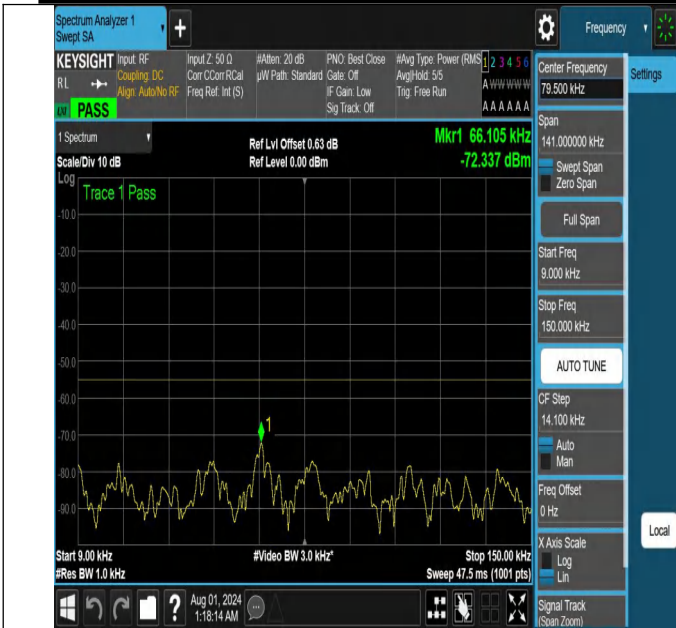

NTNV-N41-PC2-30-30-L-DFT-QPSK-Edge_1RB_Right-0.15-30-A
 nt1-PASS

NTNV-N41-PC2-30-30-L-DFT-QPSK-Edge_1RB_Right-30-1000-Ant1-PASS

NTNV-N41-PC2-30-30-L-DFT-QPSK-Edge_1RB_Right-1000-3000-Ant1-PASS

NTNV-N41-PC2-30-30-L-DFT-QPSK-Edge_1RB_Right-3000-18000-Ant1-PASS

NTNV-N41-PC2-30-30-L-DFT-QPSK-Edge_1RB_Right-18000-30000-Ant1-PASS

NTNV-N41-PC2-30-30-M-DFT-PI2BPSK-Edge_1RB_Left-0.009-0.15-Ant1-PASS

NTNV-N41-PC2-30-30-M-DFT-PI2BPSK-Edge_1RB_Left-0.15-30-Ant1-PASS

NTNV-N41-PC2-30-30-M-DFT-PI2BPSK-Edge_1RB_Left-30-1000-Ant1-PASS