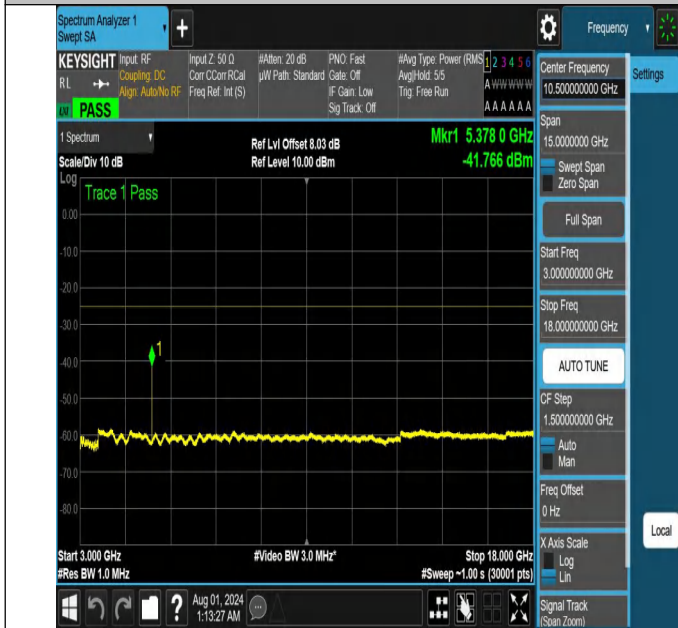

NTNV-N41-PC2-30-20-H-DFT-PI2BPSK-Edge_1RB_Right-18000-30000-Ant1-PASS

NTNV-N41-PC2-30-20-H-DFT-QPSK-Edge_1RB_Left-0.009-0.15
-Ant1-PASS

NTNV-N41-PC2-30-20-H-DFT-QPSK-Edge_1RB_Left-0.15-30-Ant
1-PASS

NTNV-N41-PC2-30-20-H-DFT-QPSK-Edge_1RB_Left-30-1000-A
nt1-PASS

NTNV-N41-PC2-30-20-H-DFT-QPSK-Edge_1RB_Left-1000-3000-
Ant1-PASS

NTNV-N41-PC2-30-20-H-DFT-QPSK-Edge_1RB_Left-3000-1800
 0-Ant1-PASS

NTNV-N41-PC2-30-20-H-DFT-QPSK-Edge_1RB_Left-1800-3000
 0-Ant1-PASS

NTNV-N41-PC2-30-20-H-DFT-QPSK-Edge_1RB_Right-0.009-0.1
 5-Ant1-PASS

NTNV-N41-PC2-30-20-H-DFT-QPSK-Edge_1RB_Right-0.15-30-A
 nt1-PASS

NTNV-N41-PC2-30-20-H-DFT-QPSK-Edge_1RB_Right-30-1000-Ant1-PASS

NTNV-N41-PC2-30-20-H-DFT-QPSK-Edge_1RB_Right-1000-300-0-Ant1-PASS

NTNV-N41-PC2-30-20-H-DFT-QPSK-Edge_1RB_Right-3000-180-00-Ant1-PASS

NTNV-N41-PC2-30-20-H-DFT-QPSK-Edge_1RB_Right-18000-30-000-Ant1-PASS

NTNV-N41-PC2-30-30-L-DFT-PI2BPSK-Edge_1RB_Left-0.009-0.15-Ant1-PASS

NTNV-N41-PC2-30-30-L-DFT-PI2BPSK-Edge_1RB_Left-0.15-30-Ant1-PASS

NTNV-N41-PC2-30-30-L-DFT-PI2BPSK-Edge_1RB_Left-30-1000-Ant1-PASS