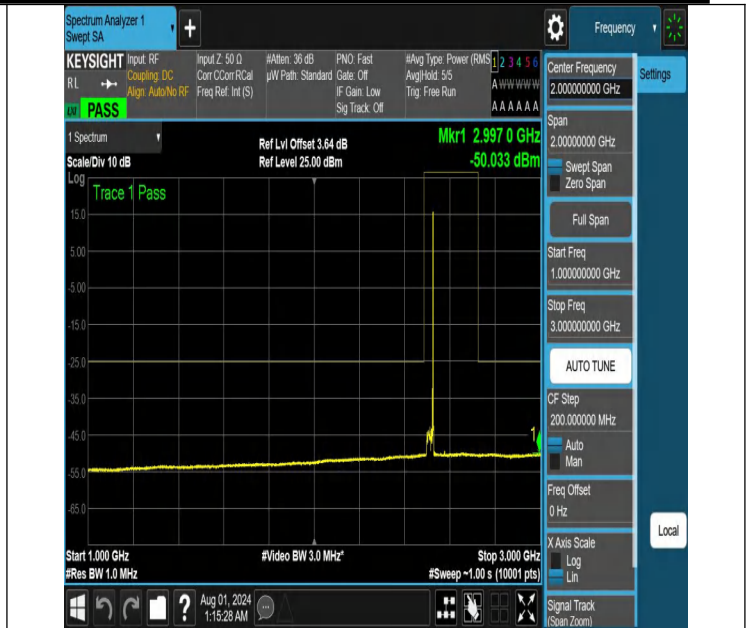

NTNV-N41-PC2-30-20-H-DFT-QPSK-Edge_1RB_Right-18000-30-000-Ant1-PASS

NTNV-N41-PC2-30-30-L-DFT-PI2BPSK-Edge_1RB_Left-0.009-0.15-Ant1-PASS

NTNV-N41-PC2-30-30-L-DFT-PI2BPSK-Edge_1RB_Left-0.15-30-Ant1-PASS

NTNV-N41-PC2-30-30-L-DFT-PI2BPSK-Edge_1RB_Left-30-1000-Ant1-PASS

NTNV-N41-PC2-30-30-L-DFT-PI2BPSK-Edge_1RB_Left-1000-3000-Ant1-PASS

NTNV-N41-PC2-30-30-L-DFT-PI2BPSK-Edge_1RB_Left-3000-18000-Ant1-PASS

NTNV-N41-PC2-30-30-L-DFT-PI2BPSK-Edge_1RB_Left-18000-30000-Ant1-PASS

NTNV-N41-PC2-30-30-L-DFT-PI2BPSK-Edge_1RB_Right-0.009-0.15-Ant1-PASS

NTNV-N41-PC2-30-30-L-DFT-PI2BPSK-Edge_1RB_Right-0.15-300000000-Ant1-PASS

NTNV-N41-PC2-30-30-L-DFT-PI2BPSK-Edge_1RB_Right-30-1000-Ant1-PASS