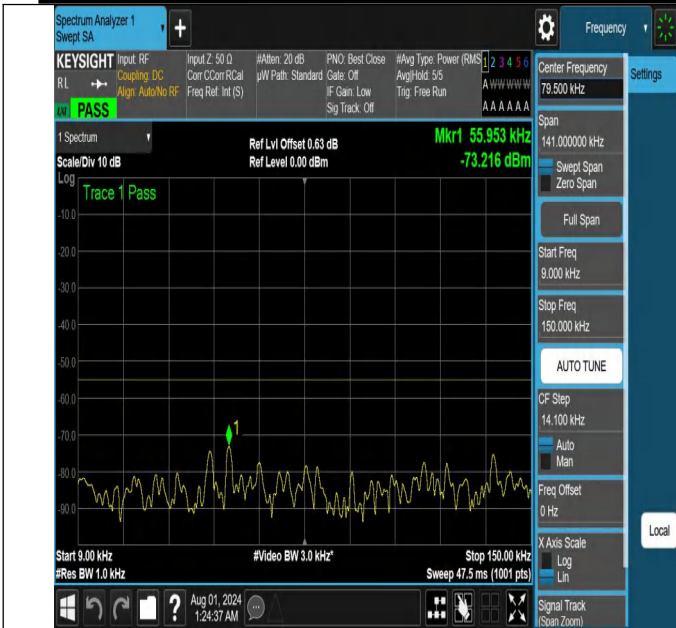

NTNV-N41-PC2-30-30-H-DFT-PI2BPSK-Edge_1RB_Left-3000-1
8000-Ant1-PASS

NTNV-N41-PC2-30-30-H-DFT-PI2BPSK-Edge_1RB_Left-18000-3
0000-Ant1-PASS

NTNV-N41-PC2-30-30-H-DFT-PI2BPSK-Edge_1RB_Right-0.009-
0.15-Ant1-PASS

NTNV-N41-PC2-30-30-H-DFT-PI2BPSK-Edge_1RB_Right-0.15-3
0-Ant1-PASS

NTNV-N41-PC2-30-30-H-DFT-PI2BPSK-Edge_1RB_Right-30-1000-Ant1-PASS

NTNV-N41-PC2-30-30-H-DFT-PI2BPSK-Edge_1RB_Right-1000-3000-Ant1-PASS

NTNV-N41-PC2-30-30-H-DFT-PI2BPSK-Edge_1RB_Right-3000-18000-Ant1-PASS

NTNV-N41-PC2-30-30-H-DFT-PI2BPSK-Edge_1RB_Right-18000-30000-Ant1-PASS

NTNV-N41-PC2-30-30-H-DFT-QPSK-Edge_1RB_Left-0.009-0.15
 -Ant1-PASS

NTNV-N41-PC2-30-30-H-DFT-QPSK-Edge_1RB_Left-0.15-30-Ant
 1-PASS

NTNV-N41-PC2-30-30-H-DFT-QPSK-Edge_1RB_Left-30-1000-A
 nt1-PASS