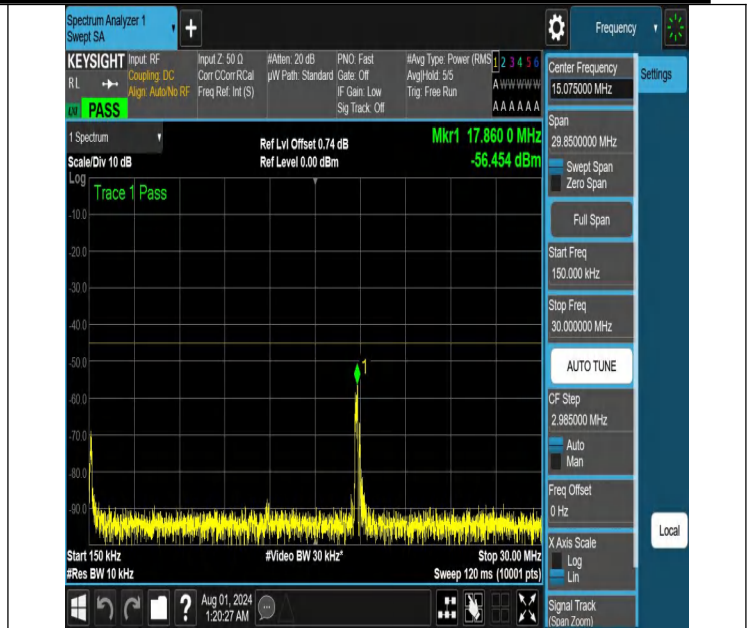

NTNV-N41-PC2-30-30-M-DFT-PI2BPSK-Edge_1RB_Right-18000-30000-Ant1-PASS

NTNV-N41-PC2-30-30-M-DFT-QPSK-Edge_1RB_Left-0.15-30-Ant 1-PASS