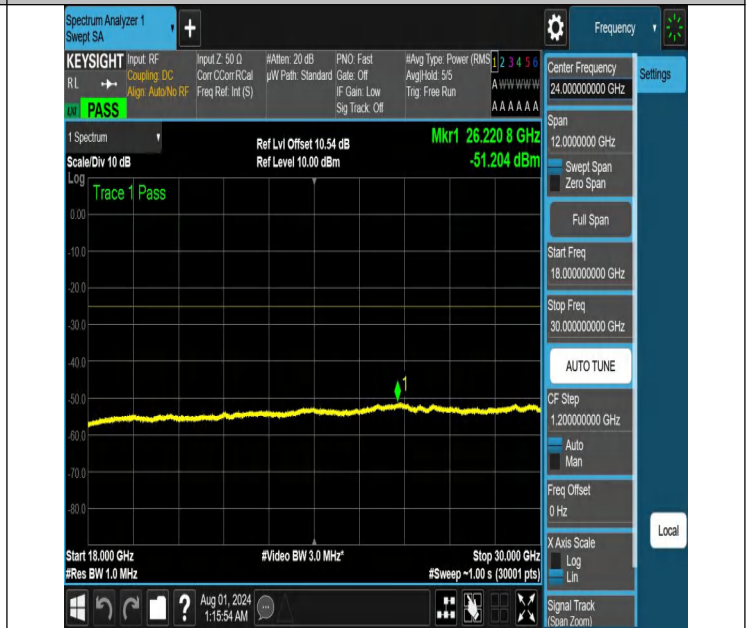

NTNV-N41-PC2-30-30-L-DFT-PI2BPSK-Edge_1RB_Left-1000-3000-Ant1-PASS

NTNV-N41-PC2-30-30-L-DFT-PI2BPSK-Edge_1RB_Left-3000-18000-Ant1-PASS

NTNV-N41-PC2-30-30-L-DFT-PI2BPSK-Edge_1RB_Left-18000-30000-Ant1-PASS

NTNV-N41-PC2-30-30-L-DFT-PI2BPSK-Edge_1RB_Right-0.009-0.15-Ant1-PASS

NTNV-N41-PC2-30-30-L-DFT-PI2BPSK-Edge_1RB_Right-0.15-300000000-Ant1-PASS

NTNV-N41-PC2-30-30-L-DFT-PI2BPSK-Edge_1RB_Right-30-1000-Ant1-PASS

NTNV-N41-PC2-30-30-L-DFT-PI2BPSK-Edge_1RB_Right-1000-3000-Ant1-PASS

NTNV-N41-PC2-30-30-L-DFT-PI2BPSK-Edge_1RB_Right-3000-18000-Ant1-PASS

NTNV-N41-PC2-30-30-L-DFT-PI2BPSK-Edge_1RB_Right-18000-30000-Ant1-PASS