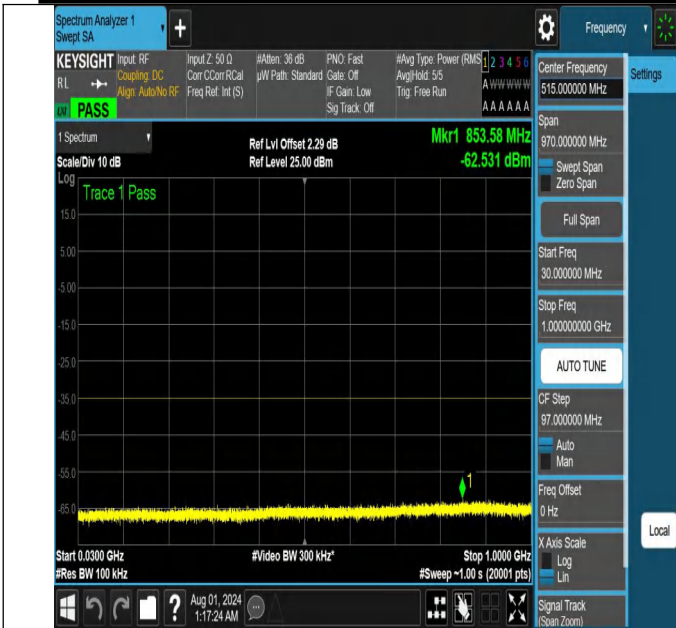

NTNV-N41-PC2-30-30-L-DFT-QPSK-Edge_1RB_Right-0.009-0.1
5-Ant1-PASS

NTNV-N41-PC2-30-30-L-DFT-QPSK-Edge_1RB_Right-30-1000-Ant1-PASS