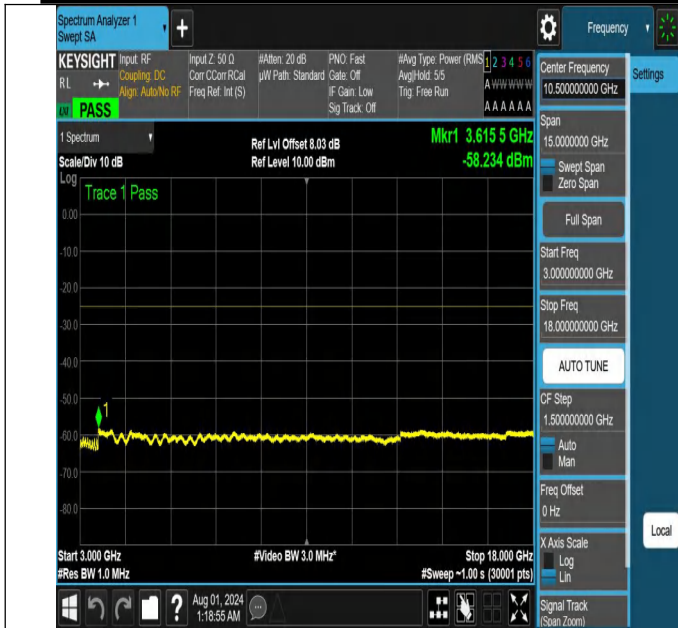

NTNV-N41-PC2-30-30-L-DFT-QPSK-Edge_1RB_Right-18000-30000-Ant1-PASS

NTNV-N41-PC2-30-30-M-DFT-PI2BPSK-Edge_1RB_Left-0.009-0.15-Ant1-PASS

NTNV-N41-PC2-30-30-M-DFT-PI2BPSK-Edge_1RB_Left-0.15-30-Ant1-PASS

NTNV-N41-PC2-30-30-M-DFT-PI2BPSK-Edge_1RB_Left-30-1000-Ant1-PASS

NTNV-N41-PC2-30-30-M-DFT-PI2BPSK-Edge_1RB_Left-1000-3000-Ant1-PASS

NTNV-N41-PC2-30-30-M-DFT-PI2BPSK-Edge_1RB_Left-3000-1
8000-Ant1-PASS

NTNV-N41-PC2-30-30-M-DFT-PI2BPSK-Edge_1RB_Left-18000-3
0000-Ant1-PASS