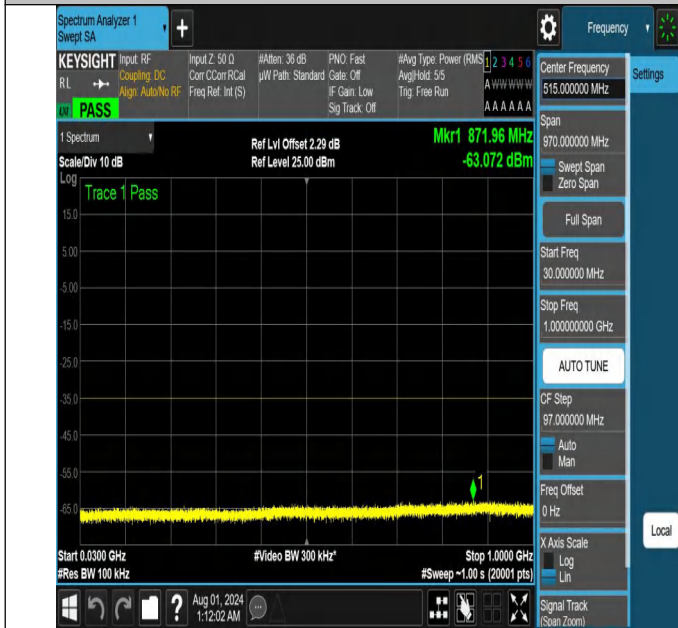

NTNV-N41-PC2-30-20-H-DFT-PI2BPSK-Edge_1RB_Right-30-1000-Ant1-PASS

NTNV-N41-PC2-30-20-H-DFT-PI2BPSK-Edge_1RB_Right-1000-3000-Ant1-PASS

NTNV-N41-PC2-30-20-H-DFT-PI2BPSK-Edge_1RB_Right-3000-18000-Ant1-PASS

NTNV-N41-PC2-30-20-H-DFT-PI2BPSK-Edge_1RB_Right-18000-30000-Ant1-PASS

NTNV-N41-PC2-30-20-H-DFT-QPSK-Edge_1RB_Left-0.009-0.15
-Ant1-PASS

NTNV-N41-PC2-30-20-H-DFT-QPSK-Edge_1RB_Left-0.15-30-Ant
1-PASS

NTNV-N41-PC2-30-20-H-DFT-QPSK-Edge_1RB_Left-30-1000-A
nt1-PASS