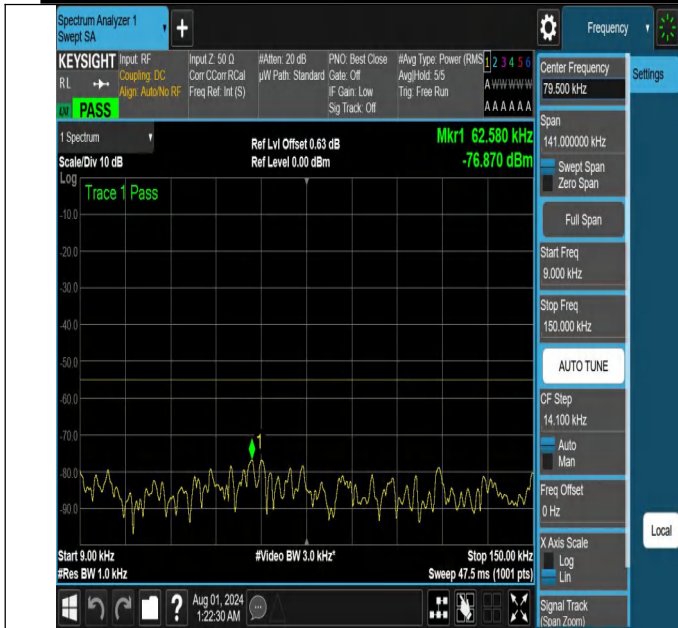

NTNV-N41-PC2-30-30-M-DFT-QPSK-Edge_1RB_Right-30-1000-Ant1-PASS

NTNV-N41-PC2-30-30-M-DFT-QPSK-Edge_1RB_Right-1000-300-Ant1-PASS

NTNV-N41-PC2-30-30-M-DFT-QPSK-Edge_1RB_Right-3000-1800-Ant1-PASS

NTNV-N41-PC2-30-30-M-DFT-QPSK-Edge_1RB_Right-18000-3000-Ant1-PASS

NTNV-N41-PC2-30-30-H-DFT-PI2BPSK-Edge_1RB_Left-0.009-0.15-Ant1-PASS

NTNV-N41-PC2-30-30-H-DFT-PI2BPSK-Edge_1RB_Left-0.15-30-Ant1-PASS

NTNV-N41-PC2-30-30-H-DFT-PI2BPSK-Edge_1RB_Left-30-1000-Ant1-PASS

NTNV-N41-PC2-30-30-H-DFT-PI2BPSK-Edge_1RB_Left-1000-3000-Ant1-PASS