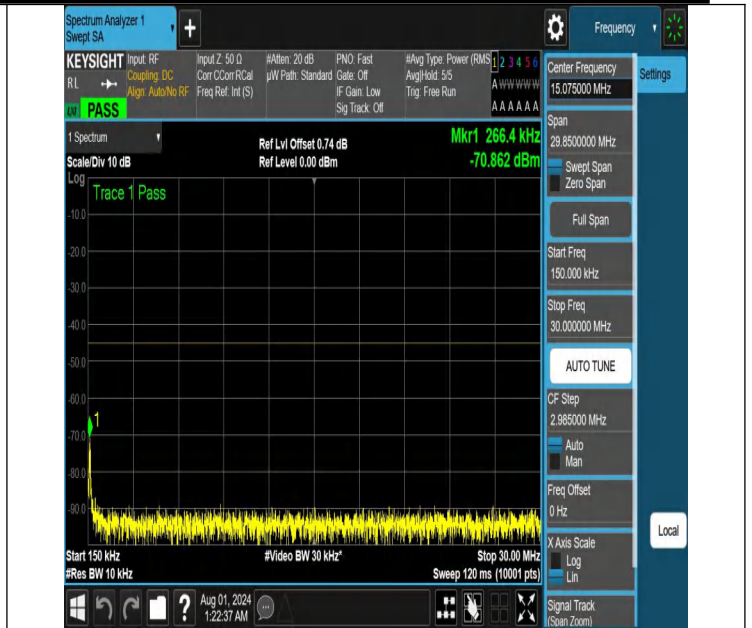

NTNV-N41-PC2-30-30-M-DFT-QPSK-Edge_1RB_Right-30-1000-Ant1-PASS

NTNV-N41-PC2-30-30-M-DFT-QPSK-Edge_1RB_Right-1000-300-Ant1-PASS

NTNV-N41-PC2-30-30-M-DFT-QPSK-Edge_1RB_Right-3000-1800-Ant1-PASS

NTNV-N41-PC2-30-30-M-DFT-QPSK-Edge_1RB_Right-18000-3000-Ant1-PASS

NTNV-N41-PC2-30-30-H-DFT-PI2BPSK-Edge_1RB_Left-0.009-0.15-Ant1-PASS

NTNV-N41-PC2-30-30-H-DFT-PI2BPSK-Edge_1RB_Left-0.15-30-Ant1-PASS

NTNV-N41-PC2-30-30-H-DFT-PI2BPSK-Edge_1RB_Left-30-1000-Ant1-PASS

NTNV-N41-PC2-30-30-H-DFT-PI2BPSK-Edge_1RB_Left-1000-3000-Ant1-PASS