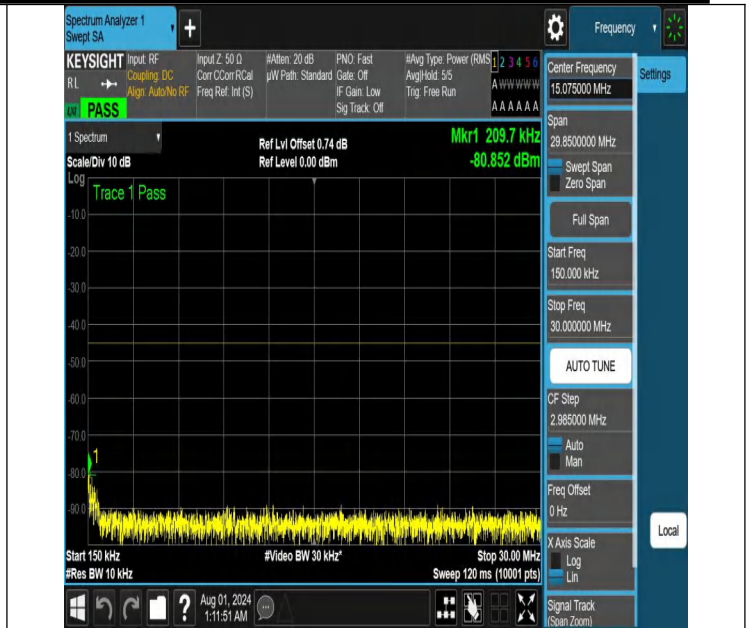

NTNV-N41-PC2-30-20-H-DFT-PI2BPSK-Edge_1RB_Right-30-1000-Ant1-PASS

NTNV-N41-PC2-30-20-H-DFT-PI2BPSK-Edge_1RB_Right-1000-3000-Ant1-PASS

NTNV-N41-PC2-30-20-H-DFT-PI2BPSK-Edge_1RB_Right-3000-18000-Ant1-PASS

NTNV-N41-PC2-30-20-H-DFT-PI2BPSK-Edge_1RB_Right-18000-30000-Ant1-PASS

NTNV-N41-PC2-30-20-H-DFT-QPSK-Edge_1RB_Left-0.009-0.15
-Ant1-PASS

NTNV-N41-PC2-30-20-H-DFT-QPSK-Edge_1RB_Left-0.15-30-Ant
1-PASS

NTNV-N41-PC2-30-20-H-DFT-QPSK-Edge_1RB_Left-30-1000-A
nt1-PASS