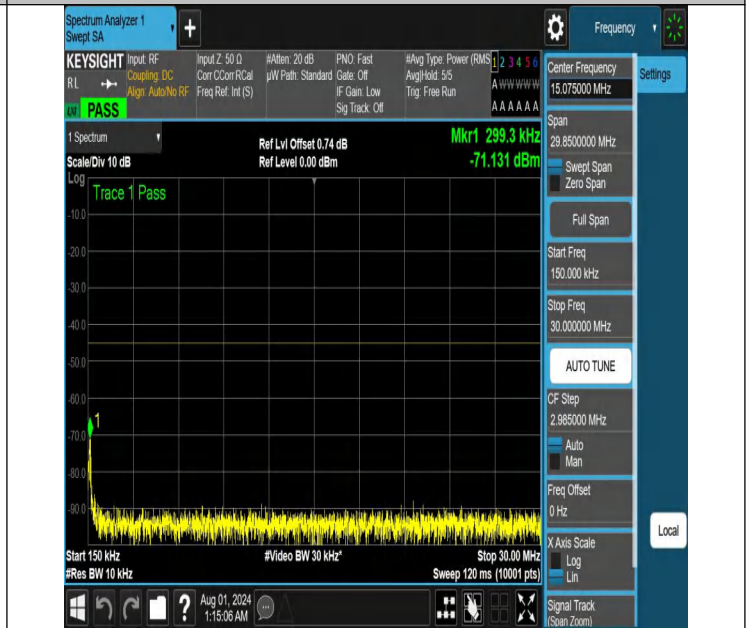

NTNV-N41-PC2-30-30-L-DFT-PI2BPSK-Edge_1RB_Left-1000-3000-Ant1-PASS

NTNV-N41-PC2-30-30-L-DFT-PI2BPSK-Edge_1RB_Left-3000-18000-Ant1-PASS

NTNV-N41-PC2-30-30-L-DFT-PI2BPSK-Edge_1RB_Left-18000-30000-Ant1-PASS

NTNV-N41-PC2-30-30-L-DFT-PI2BPSK-Edge_1RB_Right-0.009-0.15-Ant1-PASS

NTNV-N41-PC2-30-30-L-DFT-PI2BPSK-Edge_1RB_Right-0.15-300000000-Ant1-PASS

NTNV-N41-PC2-30-30-L-DFT-PI2BPSK-Edge_1RB_Right-30-1000-Ant1-PASS