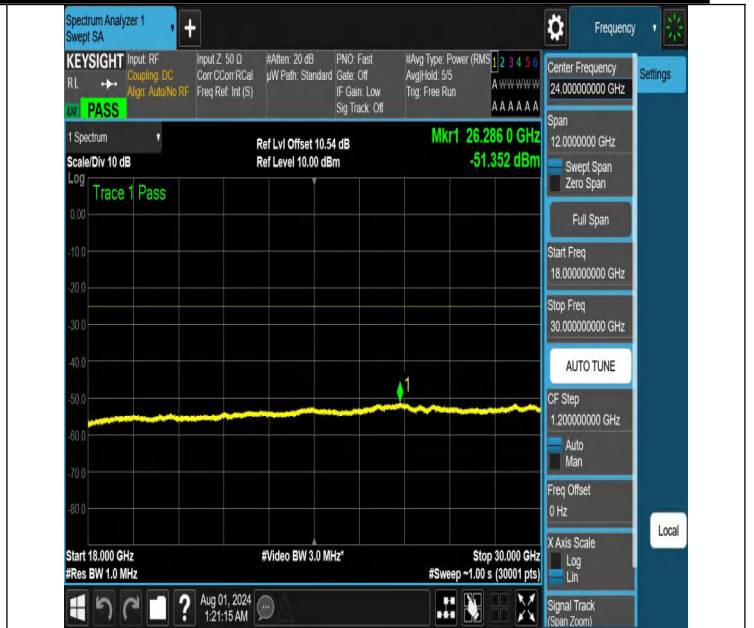

NTNV-N41-PC2-30-30-M-DFT-PI2BPSK-Edge_1RB_Right-1000-3000-Ant1-PASS

NTNV-N41-PC2-30-30-M-DFT-PI2BPSK-Edge_1RB_Right-3000-18000-Ant1-PASS

NTNV-N41-PC2-30-30-M-DFT-PI2BPSK-Edge_1RB_Right-18000-30000-Ant1-PASS

NTNV-N41-PC2-30-30-M-DFT-QPSK-Edge_1RB_Left-0.009-0.15 -Ant1-PASS

NTNV-N41-PC2-30-30-M-DFT-QPSK-Edge_1RB_Left-0.15-30-Ant 1-PASS

NTNV-N41-PC2-30-30-M-DFT-QPSK-Edge_1RB_Left-30-1000-A nt1-PASS

NTNV-N41-PC2-30-30-M-DFT-QPSK-Edge_1RB_Left-1000-3000-Ant1-PASS

NTNV-N41-PC2-30-30-M-DFT-QPSK-Edge_1RB_Left-3000-1800
0-Ant1-PASS

NTNV-N41-PC2-30-30-M-DFT-QPSK-Edge_1RB_Left-18000-300
00-Ant1-PASS

NTNV-N41-PC2-30-30-M-DFT-QPSK-Edge_1RB_Right-0.009-0.
15-Ant1-PASS

NTNV-N41-PC2-30-30-M-DFT-QPSK-Edge_1RB_Right-0.15-30-A
nt1-PASS