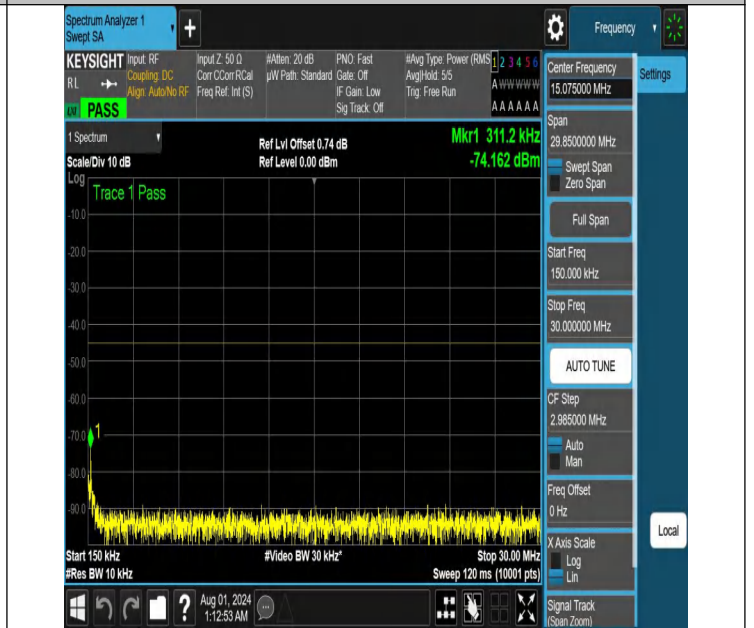

NTNV-N41-PC2-30-20-H-DFT-PI2BPSK-Edge_1RB_Right-18000-30000-Ant1-PASS

NTNV-N41-PC2-30-20-H-DFT-QPSK-Edge_1RB_Left-0.009-0.15
-Ant1-PASS

NTNV-N41-PC2-30-20-H-DFT-QPSK-Edge_1RB_Left-0.15-30-Ant
1-PASS

NTNV-N41-PC2-30-20-H-DFT-QPSK-Edge_1RB_Left-30-1000-A
nt1-PASS

NTNV-N41-PC2-30-20-H-DFT-QPSK-Edge_1RB_Left-1000-3000-
Ant1-PASS

NTNV-N41-PC2-30-20-H-DFT-QPSK-Edge_1RB_Left-3000-1800
 0-Ant1-PASS

NTNV-N41-PC2-30-20-H-DFT-QPSK-Edge_1RB_Left-1800-3000
 0-Ant1-PASS

NTNV-N41-PC2-30-20-H-DFT-QPSK-Edge_1RB_Right-0.009-0.1
 5-Ant1-PASS

NTNV-N41-PC2-30-20-H-DFT-QPSK-Edge_1RB_Right-0.15-30-A
 nt1-PASS

NTNV-N41-PC2-30-20-H-DFT-QPSK-Edge_1RB_Right-30-1000-Ant1-PASS

NTNV-N41-PC2-30-20-H-DFT-QPSK-Edge_1RB_Right-1000-300-0-Ant1-PASS

NTNV-N41-PC2-30-20-H-DFT-QPSK-Edge_1RB_Right-3000-180-00-Ant1-PASS