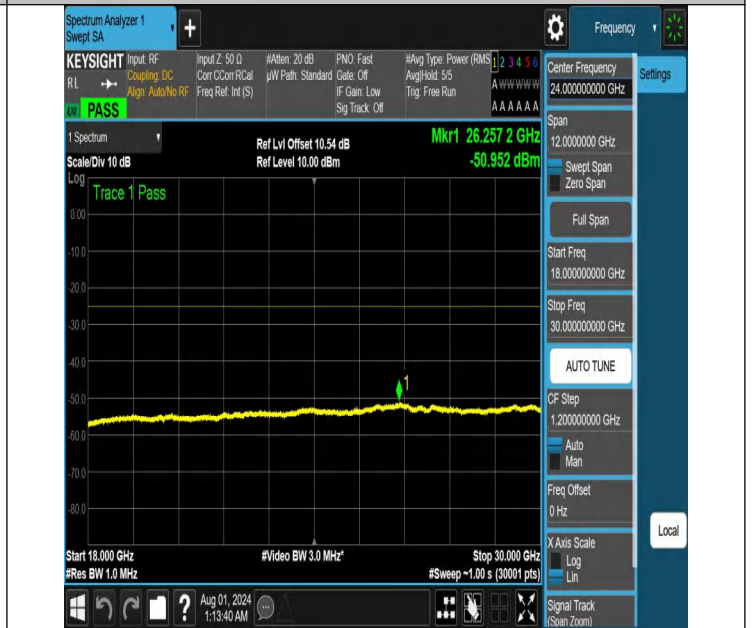

NTNV-N41-PC2-30-20-H-DFT-QPSK-Edge_1RB_Left-1000-3000-
Ant1-PASS

NTNV-N41-PC2-30-20-H-DFT-QPSK-Edge_1RB_Left-3000-1800
 0-Ant1-PASS

NTNV-N41-PC2-30-20-H-DFT-QPSK-Edge_1RB_Left-1800-3000
 0-Ant1-PASS

NTNV-N41-PC2-30-20-H-DFT-QPSK-Edge_1RB_Right-0.009-0.1
 5-Ant1-PASS

NTNV-N41-PC2-30-20-H-DFT-QPSK-Edge_1RB_Right-0.15-30-A
 nt1-PASS

NTNV-N41-PC2-30-20-H-DFT-QPSK-Edge_1RB_Right-30-1000-Ant1-PASS

NTNV-N41-PC2-30-20-H-DFT-QPSK-Edge_1RB_Right-1000-300-0-Ant1-PASS

NTNV-N41-PC2-30-20-H-DFT-QPSK-Edge_1RB_Right-3000-180-00-Ant1-PASS

NTNV-N41-PC2-30-20-H-DFT-QPSK-Edge_1RB_Right-18000-30-000-Ant1-PASS

NTNV-N41-PC2-30-30-L-DFT-PI2BPSK-Edge_1RB_Left-0.009-0.15-Ant1-PASS

NTNV-N41-PC2-30-30-L-DFT-PI2BPSK-Edge_1RB_Left-0.15-30-Ant1-PASS

NTNV-N41-PC2-30-30-L-DFT-PI2BPSK-Edge_1RB_Left-30-1000-Ant1-PASS

NTNV-N41-PC2-30-30-L-DFT-PI2BPSK-Edge_1RB_Left-1000-3000-Ant1-PASS

NTNV-N41-PC2-30-30-L-DFT-PI2BPSK-Edge_1RB_Left-3000-18000-Ant1-PASS

NTNV-N41-PC2-30-30-L-DFT-PI2BPSK-Edge_1RB_Left-18000-30000-Ant1-PASS