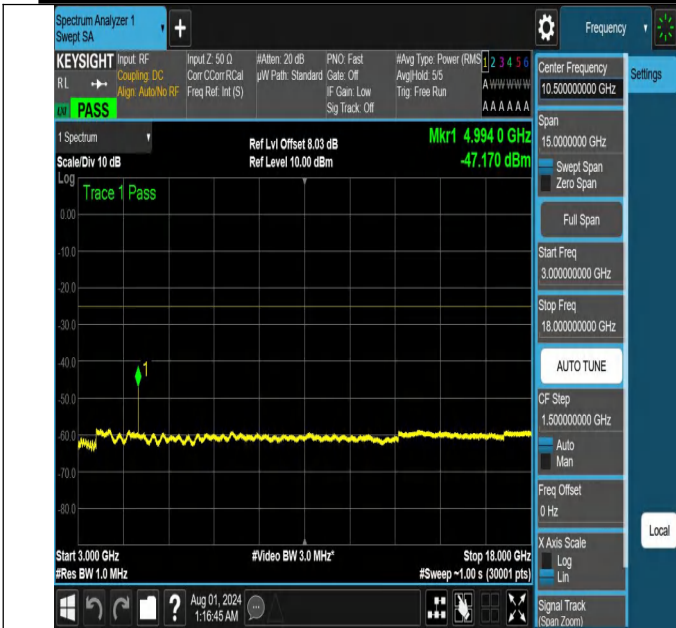

NTNV-N41-PC2-30-30-L-DFT-QPSK-Edge_1RB_Left-0.009-0.15-Ant1-PASS

NTNV-N41-PC2-30-30-L-DFT-QPSK-Edge_1RB_Left-0.15-30-Ant 1-PASS

NTNV-N41-PC2-30-30-L-DFT-QPSK-Edge_1RB_Left-30-1000-Ant1-PASS

NTNV-N41-PC2-30-30-L-DFT-QPSK-Edge_1RB_Left-1000-3000-Ant1-PASS

NTNV-N41-PC2-30-30-L-DFT-QPSK-Edge_1RB_Left-3000-1800
 0-Ant1-PASS

NTNV-N41-PC2-30-30-L-DFT-QPSK-Edge_1RB_Left-18000-3000
 0-Ant1-PASS

NTNV-N41-PC2-30-30-L-DFT-QPSK-Edge_1RB_Right-0.009-0.1
 5-Ant1-PASS