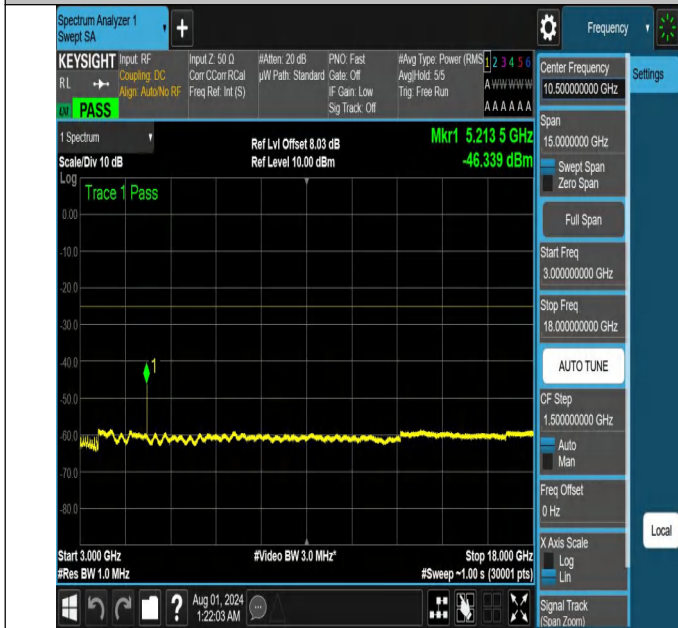

NTNV-N41-PC2-30-30-M-DFT-QPSK-Edge_1RB_Right-30-1000-Ant1-PASS

NTNV-N41-PC2-30-30-M-DFT-QPSK-Edge_1RB_Right-3000-1800-Ant1-PASS