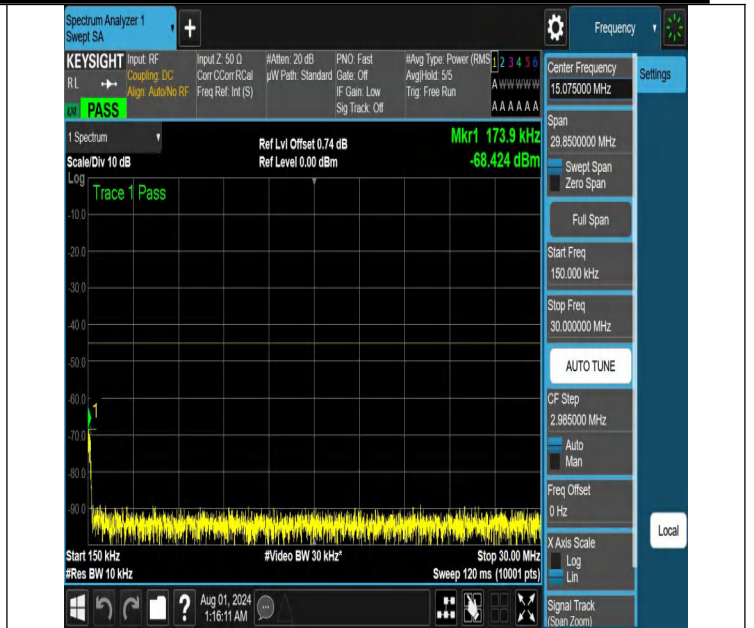

NTNV-N41-PC2-30-30-L-DFT-PI2BPSK-Edge_1RB_Right-18000-30000-Ant1-PASS

NTNV-N41-PC2-30-30-L-DFT-QPSK-Edge_1RB_Left-0.15-30-Ant 1-PASS