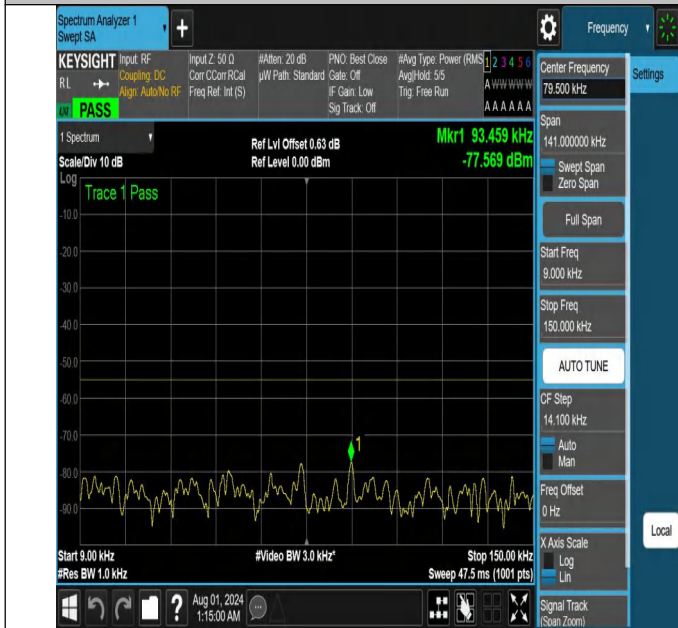

NTNV-N41-PC2-30-20-H-DFT-QPSK-Edge_1RB_Right-18000-30-000-Ant1-PASS

NTNV-N41-PC2-30-30-L-DFT-PI2BPSK-Edge_1RB_Left-0.009-0.15-Ant1-PASS

NTNV-N41-PC2-30-30-L-DFT-PI2BPSK-Edge_1RB_Left-0.15-30-Ant1-PASS

NTNV-N41-PC2-30-30-L-DFT-PI2BPSK-Edge_1RB_Left-30-1000-Ant1-PASS

NTNV-N41-PC2-30-30-L-DFT-PI2BPSK-Edge_1RB_Left-1000-3000-Ant1-PASS

NTNV-N41-PC2-30-30-L-DFT-PI2BPSK-Edge_1RB_Left-3000-18000-Ant1-PASS

NTNV-N41-PC2-30-30-L-DFT-PI2BPSK-Edge_1RB_Left-18000-30000-Ant1-PASS