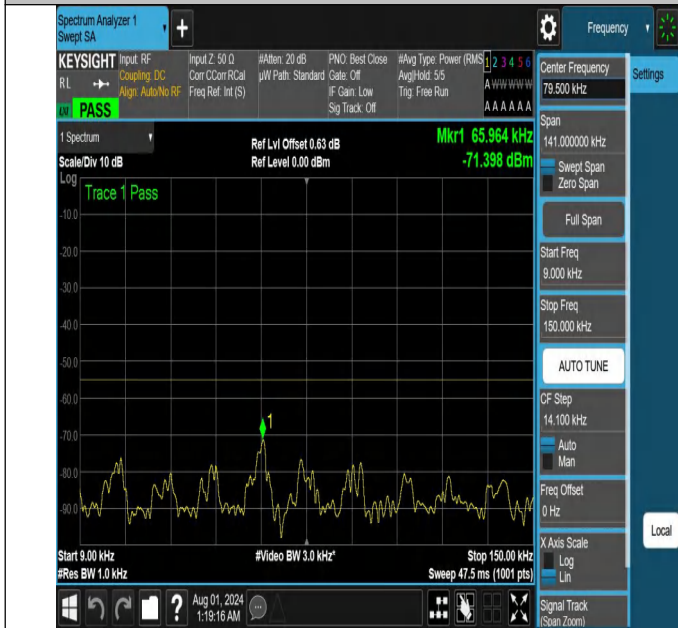

NTNV-N41-PC2-30-30-L-DFT-QPSK-Edge_1RB_Right-18000-30000-Ant1-PASS

NTNV-N41-PC2-30-30-M-DFT-PI2BPSK-Edge_1RB_Left-0.009-0.15-Ant1-PASS

NTNV-N41-PC2-30-30-M-DFT-PI2BPSK-Edge_1RB_Left-0.15-30-Ant1-PASS

NTNV-N41-PC2-30-30-M-DFT-PI2BPSK-Edge_1RB_Left-30-1000-Ant1-PASS

NTNV-N41-PC2-30-30-M-DFT-PI2BPSK-Edge_1RB_Left-1000-3000-Ant1-PASS

NTNV-N41-PC2-30-30-M-DFT-PI2BPSK-Edge_1RB_Left-3000-1
8000-Ant1-PASS

NTNV-N41-PC2-30-30-M-DFT-PI2BPSK-Edge_1RB_Left-18000-3
0000-Ant1-PASS