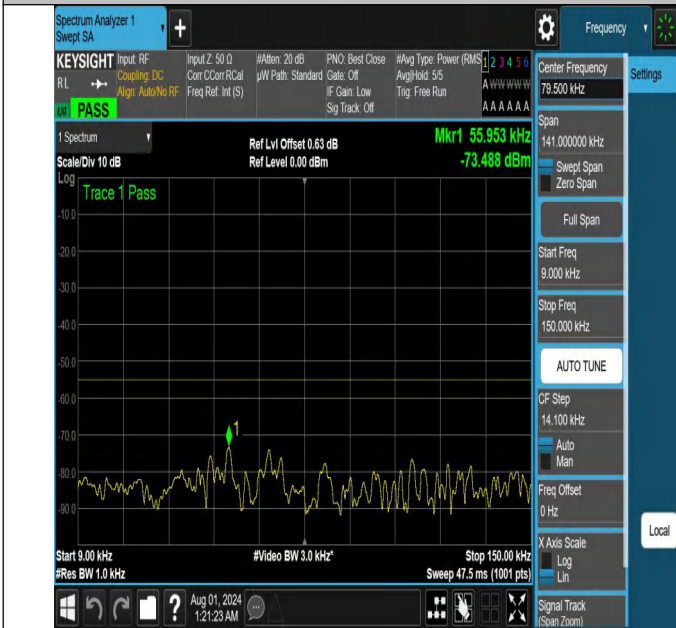

NTNV-N41-PC2-30-30-M-DFT-QPSK-Edge_1RB_Left-3000-1800
0-Ant1-PASS

NTNV-N41-PC2-30-30-M-DFT-QPSK-Edge_1RB_Right-0.009-0.
15-Ant1-PASS