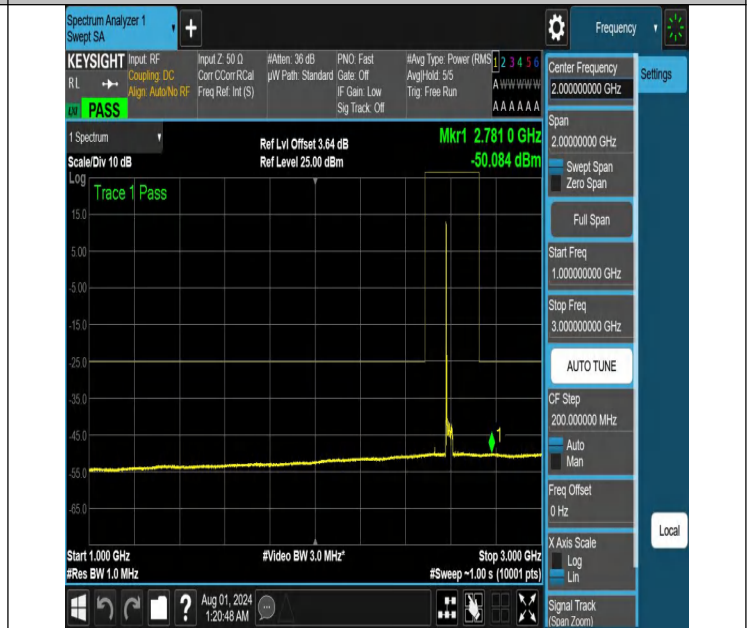

NTNV-N41-PC2-30-30-M-DFT-PI2BPSK-Edge_1RB_Right-0.009
-0.15-Ant1-PASS

NTNV-N41-PC2-30-30-M-DFT-PI2BPSK-Edge_1RB_Right-0.15-3
0-Ant1-PASS

NTNV-N41-PC2-30-30-M-DFT-PI2BPSK-Edge_1RB_Right-30-1000-Ant1-PASS

NTNV-N41-PC2-30-30-M-DFT-PI2BPSK-Edge_1RB_Right-1000-3000-Ant1-PASS

NTNV-N41-PC2-30-30-M-DFT-PI2BPSK-Edge_1RB_Right-3000-18000-Ant1-PASS

NTNV-N41-PC2-30-30-M-DFT-PI2BPSK-Edge_1RB_Right-18000-30000-Ant1-PASS

NTNV-N41-PC2-30-30-M-DFT-QPSK-Edge_1RB_Left-0.009-0.15 -Ant1-PASS

NTNV-N41-PC2-30-30-M-DFT-QPSK-Edge_1RB_Left-0.15-30-Ant 1-PASS

NTNV-N41-PC2-30-30-M-DFT-QPSK-Edge_1RB_Left-30-1000-A nt1-PASS

NTNV-N41-PC2-30-30-M-DFT-QPSK-Edge_1RB_Left-1000-3000-Ant1-PASS