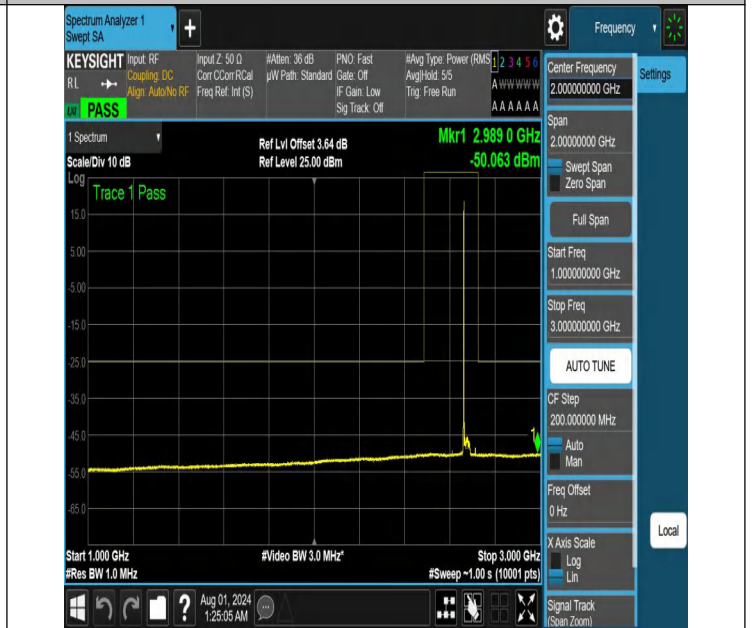

NTNV-N41-PC2-30-30-H-DFT-PI2BPSK-Edge_1RB_Right-0.15-3
0-Ant1-PASS

NTNV-N41-PC2-30-30-H-DFT-PI2BPSK-Edge_1RB_Right-30-1000-Ant1-PASS

NTNV-N41-PC2-30-30-H-DFT-PI2BPSK-Edge_1RB_Right-1000-3000-Ant1-PASS

NTNV-N41-PC2-30-30-H-DFT-PI2BPSK-Edge_1RB_Right-3000-18000-Ant1-PASS

NTNV-N41-PC2-30-30-H-DFT-PI2BPSK-Edge_1RB_Right-18000-30000-Ant1-PASS

NTNV-N41-PC2-30-30-H-DFT-QPSK-Edge_1RB_Left-0.009-0.15
 -Ant1-PASS

NTNV-N41-PC2-30-30-H-DFT-QPSK-Edge_1RB_Left-0.15-30-Ant
 1-PASS

NTNV-N41-PC2-30-30-H-DFT-QPSK-Edge_1RB_Left-30-1000-A
 nt1-PASS

NTNV-N41-PC2-30-30-H-DFT-QPSK-Edge_1RB_Left-1000-3000-
 Ant1-PASS