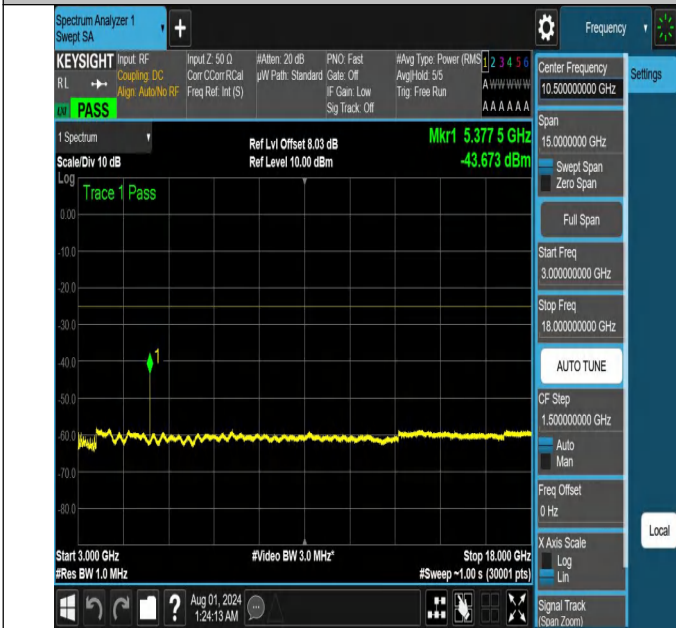

NTNV-N41-PC2-30-30-H-DFT-PI2BPSK-Edge_1RB_Left-0.009-0.15-Ant1-PASS

NTNV-N41-PC2-30-30-H-DFT-PI2BPSK-Edge_1RB_Left-0.15-30-Ant1-PASS

NTNV-N41-PC2-30-30-H-DFT-PI2BPSK-Edge_1RB_Left-30-1000-Ant1-PASS

NTNV-N41-PC2-30-30-H-DFT-PI2BPSK-Edge_1RB_Left-1000-3000-Ant1-PASS

NTNV-N41-PC2-30-30-H-DFT-PI2BPSK-Edge_1RB_Left-3000-1
8000-Ant1-PASS

NTNV-N41-PC2-30-30-H-DFT-PI2BPSK-Edge_1RB_Left-18000-3
0000-Ant1-PASS

NTNV-N41-PC2-30-30-H-DFT-PI2BPSK-Edge_1RB_Right-0.009-
0.15-Ant1-PASS

NTNV-N41-PC2-30-30-H-DFT-PI2BPSK-Edge_1RB_Right-0.15-3
0-Ant1-PASS

NTNV-N41-PC2-30-30-H-DFT-PI2BPSK-Edge_1RB_Right-30-1000-Ant1-PASS

NTNV-N41-PC2-30-30-H-DFT-PI2BPSK-Edge_1RB_Right-1000-3000-Ant1-PASS

NTNV-N41-PC2-30-30-H-DFT-PI2BPSK-Edge_1RB_Right-3000-18000-Ant1-PASS