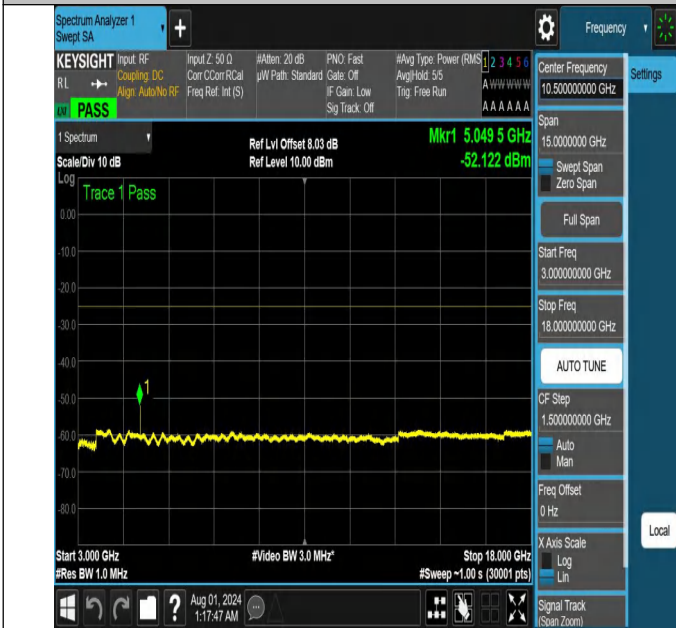

NTNV-N41-PC2-30-30-L-DFT-QPSK-Edge_1RB_Left-3000-1800
 0-Ant1-PASS

NTNV-N41-PC2-30-30-L-DFT-QPSK-Edge_1RB_Left-18000-3000
 0-Ant1-PASS

NTNV-N41-PC2-30-30-L-DFT-QPSK-Edge_1RB_Right-0.009-0.1
 5-Ant1-PASS

NTNV-N41-PC2-30-30-L-DFT-QPSK-Edge_1RB_Right-0.15-30-A
 nt1-PASS

NTNV-N41-PC2-30-30-L-DFT-QPSK-Edge_1RB_Right-30-1000-Ant1-PASS

NTNV-N41-PC2-30-30-L-DFT-QPSK-Edge_1RB_Right-1000-3000-Ant1-PASS

NTNV-N41-PC2-30-30-L-DFT-QPSK-Edge_1RB_Right-3000-18000-Ant1-PASS