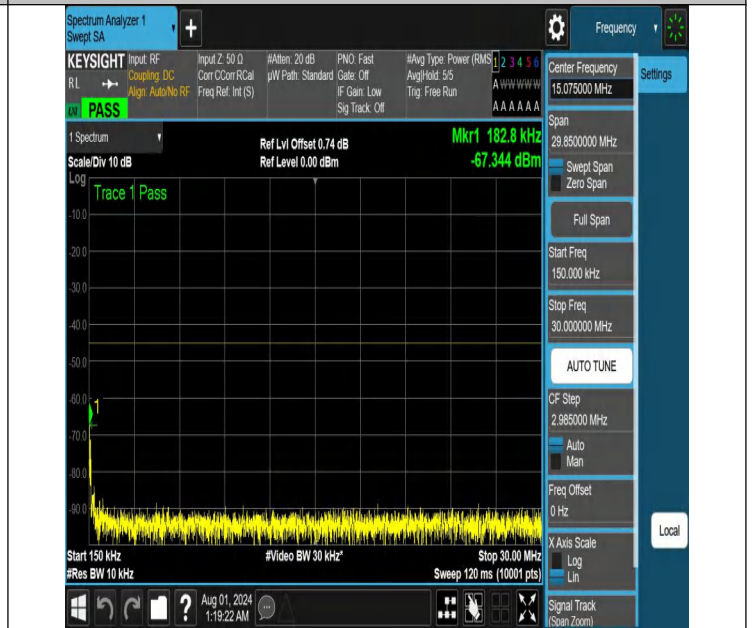

NTNV-N41-PC2-30-30-M-DFT-PI2BPSK-Edge_1RB_Left-1000-3000-Ant1-PASS

NTNV-N41-PC2-30-30-M-DFT-PI2BPSK-Edge_1RB_Left-3000-1
8000-Ant1-PASS

NTNV-N41-PC2-30-30-M-DFT-PI2BPSK-Edge_1RB_Left-18000-3
0000-Ant1-PASS

NTNV-N41-PC2-30-30-M-DFT-PI2BPSK-Edge_1RB_Right-0.009
-0.15-Ant1-PASS

NTNV-N41-PC2-30-30-M-DFT-PI2BPSK-Edge_1RB_Right-0.15-3
0-Ant1-PASS

NTNV-N41-PC2-30-30-M-DFT-PI2BPSK-Edge_1RB_Right-30-1000-Ant1-PASS