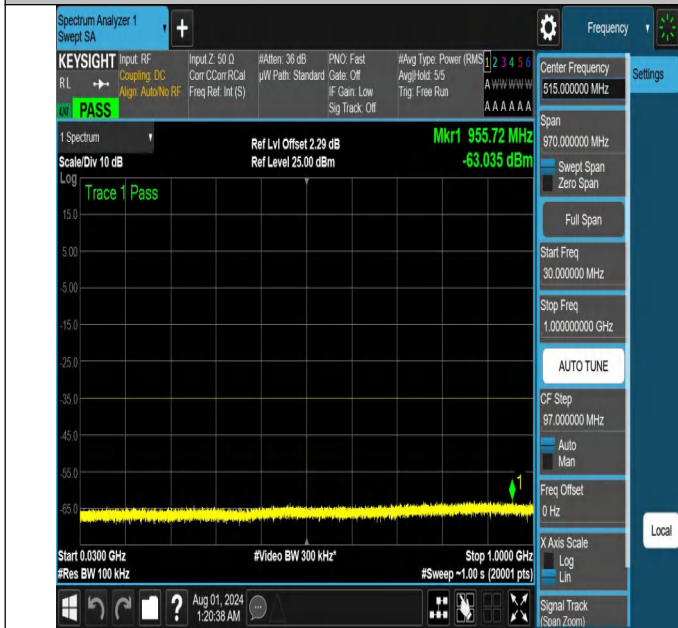

NTNV-N41-PC2-30-30-M-DFT-QPSK-Edge_1RB_Left-0.009-0.15 -Ant1-PASS

NTNV-N41-PC2-30-30-M-DFT-QPSK-Edge_1RB_Left-30-1000-A nt1-PASS