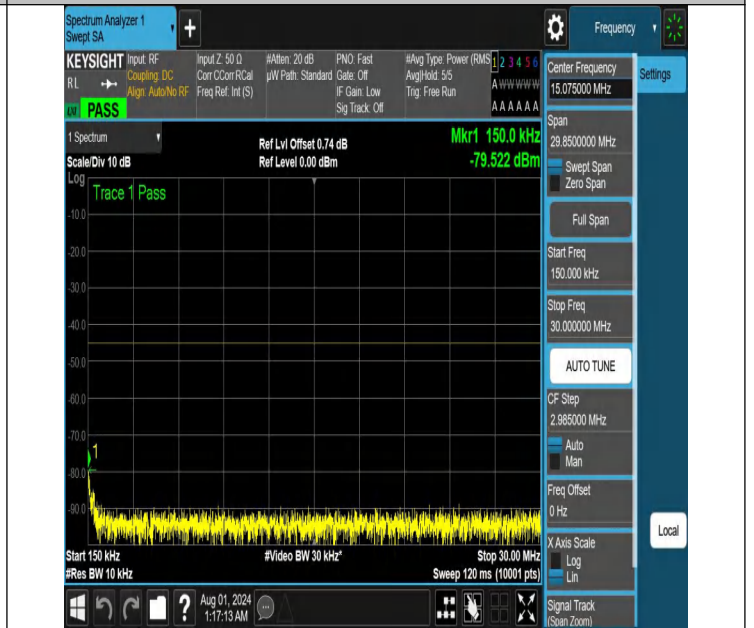

NTNV-N41-PC2-30-30-L-DFT-QPSK-Edge_1RB_Left-18000-3000
0-Ant1-PASS

NTNV-N41-PC2-30-30-L-DFT-QPSK-Edge_1RB_Right-0.15-30-A
nt1-PASS