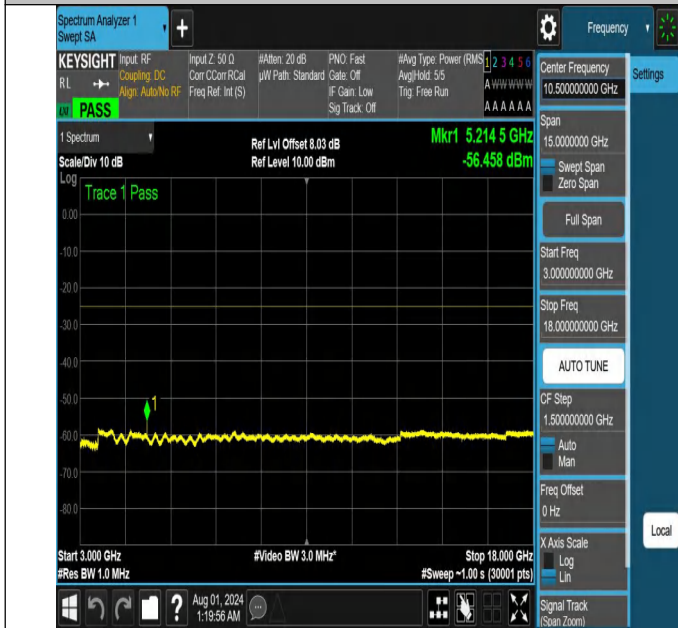

NTNV-N41-PC2-30-30-M-DFT-PI2BPSK-Edge_1RB_Right-0.009
-0.15-Ant1-PASS

NTNV-N41-PC2-30-30-M-DFT-PI2BPSK-Edge_1RB_Right-0.15-3
0-Ant1-PASS

NTNV-N41-PC2-30-30-M-DFT-PI2BPSK-Edge_1RB_Right-30-1000-Ant1-PASS

NTNV-N41-PC2-30-30-M-DFT-PI2BPSK-Edge_1RB_Right-1000-3000-Ant1-PASS

NTNV-N41-PC2-30-30-M-DFT-PI2BPSK-Edge_1RB_Right-3000-18000-Ant1-PASS

NTNV-N41-PC2-30-30-M-DFT-PI2BPSK-Edge_1RB_Right-18000-30000-Ant1-PASS