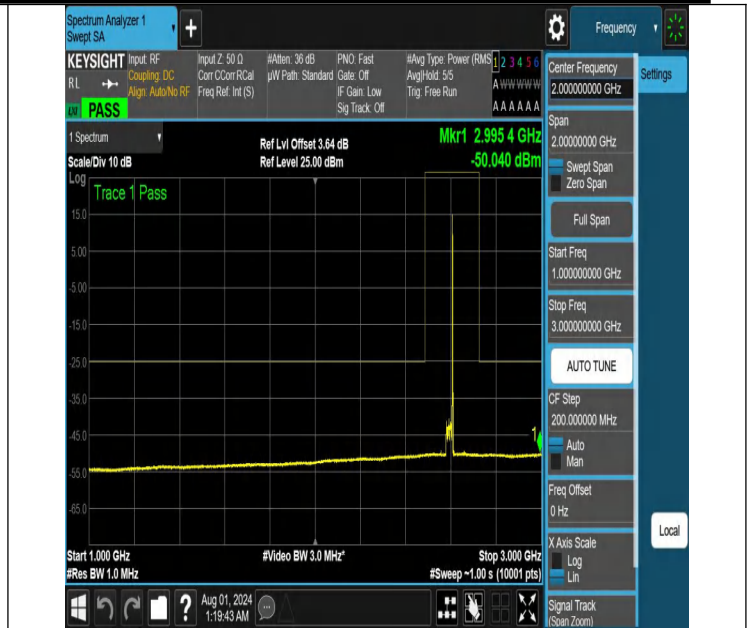

NTNV-N41-PC2-30-30-M-DFT-PI2BPSK-Edge_1RB_Left-1000-3000-Ant1-PASS

NTNV-N41-PC2-30-30-M-DFT-PI2BPSK-Edge_1RB_Left-3000-1
8000-Ant1-PASS

NTNV-N41-PC2-30-30-M-DFT-PI2BPSK-Edge_1RB_Left-18000-3
0000-Ant1-PASS

NTNV-N41-PC2-30-30-M-DFT-PI2BPSK-Edge_1RB_Right-0.009
-0.15-Ant1-PASS

NTNV-N41-PC2-30-30-M-DFT-PI2BPSK-Edge_1RB_Right-0.15-3
0-Ant1-PASS

NTNV-N41-PC2-30-30-M-DFT-PI2BPSK-Edge_1RB_Right-30-1000-Ant1-PASS