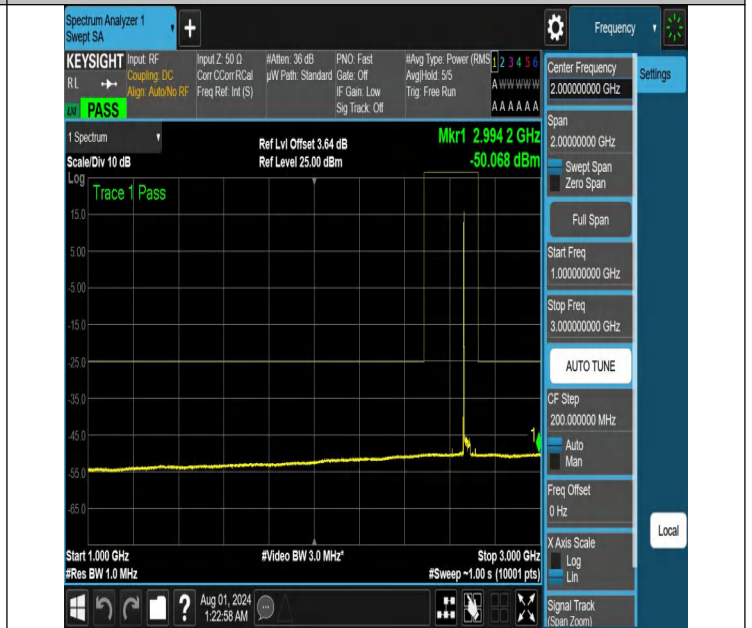

NTNV-N41-PC2-30-30-M-DFT-QPSK-Edge_1RB_Right-30-1000-Ant1-PASS

NTNV-N41-PC2-30-30-M-DFT-QPSK-Edge_1RB_Right-1000-300-Ant1-PASS

NTNV-N41-PC2-30-30-M-DFT-QPSK-Edge_1RB_Right-3000-1800-Ant1-PASS

NTNV-N41-PC2-30-30-M-DFT-QPSK-Edge_1RB_Right-18000-3000-Ant1-PASS

NTNV-N41-PC2-30-30-H-DFT-PI2BPSK-Edge_1RB_Left-0.009-0.15-Ant1-PASS

NTNV-N41-PC2-30-30-H-DFT-PI2BPSK-Edge_1RB_Left-0.15-30-Ant1-PASS

NTNV-N41-PC2-30-30-H-DFT-PI2BPSK-Edge_1RB_Left-30-1000-Ant1-PASS

NTNV-N41-PC2-30-30-H-DFT-PI2BPSK-Edge_1RB_Left-1000-3000-Ant1-PASS

NTNV-N41-PC2-30-30-H-DFT-PI2BPSK-Edge_1RB_Left-3000-1
8000-Ant1-PASS

NTNV-N41-PC2-30-30-H-DFT-PI2BPSK-Edge_1RB_Left-18000-3
0000-Ant1-PASS

NTNV-N41-PC2-30-30-H-DFT-PI2BPSK-Edge_1RB_Right-0.009-
0.15-Ant1-PASS