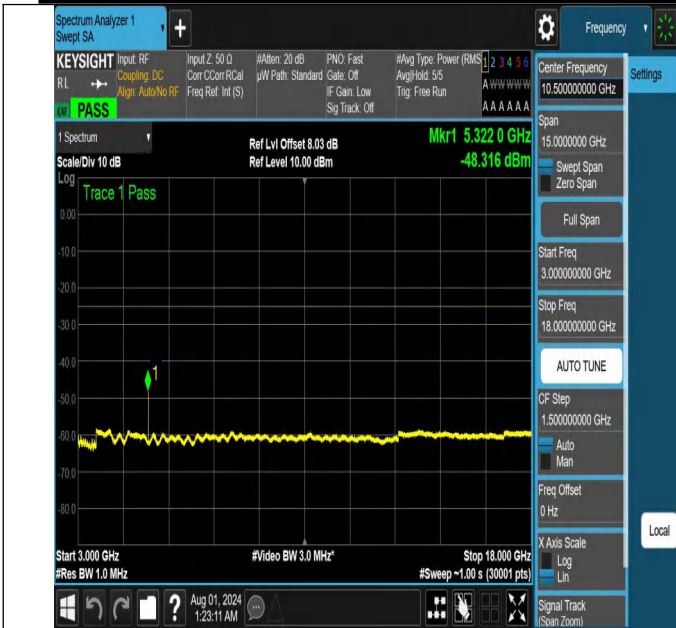

NTNV-N41-PC2-30-30-H-DFT-PI2BPSK-Edge_1RB_Left-0.009-0.15-Ant1-PASS

NTNV-N41-PC2-30-30-H-DFT-PI2BPSK-Edge_1RB_Left-0.15-30-Ant1-PASS

NTNV-N41-PC2-30-30-H-DFT-PI2BPSK-Edge_1RB_Left-30-1000-Ant1-PASS

NTNV-N41-PC2-30-30-H-DFT-PI2BPSK-Edge_1RB_Left-1000-3000-Ant1-PASS

NTNV-N41-PC2-30-30-H-DFT-PI2BPSK-Edge_1RB_Left-3000-1
8000-Ant1-PASS

NTNV-N41-PC2-30-30-H-DFT-PI2BPSK-Edge_1RB_Left-18000-3
0000-Ant1-PASS

NTNV-N41-PC2-30-30-H-DFT-PI2BPSK-Edge_1RB_Right-0.009-
0.15-Ant1-PASS