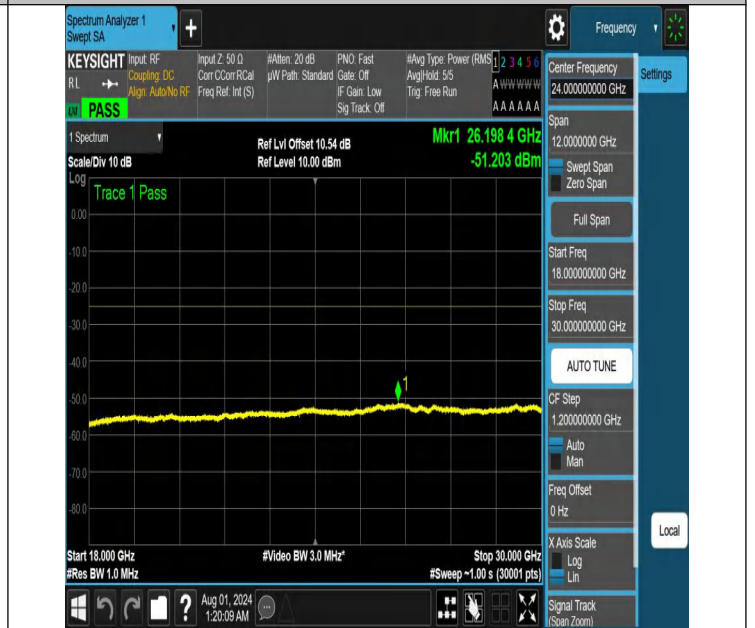

NTNV-N41-PC2-30-30-M-DFT-PI2BPSK-Edge_1RB_Right-0.009
-0.15-Ant1-PASS

NTNV-N41-PC2-30-30-M-DFT-PI2BPSK-Edge_1RB_Right-0.15-3
0-Ant1-PASS

NTNV-N41-PC2-30-30-M-DFT-PI2BPSK-Edge_1RB_Right-30-1000-Ant1-PASS

NTNV-N41-PC2-30-30-M-DFT-PI2BPSK-Edge_1RB_Right-1000-3000-Ant1-PASS

NTNV-N41-PC2-30-30-M-DFT-PI2BPSK-Edge_1RB_Right-3000-18000-Ant1-PASS

NTNV-N41-PC2-30-30-M-DFT-PI2BPSK-Edge_1RB_Right-18000-30000-Ant1-PASS