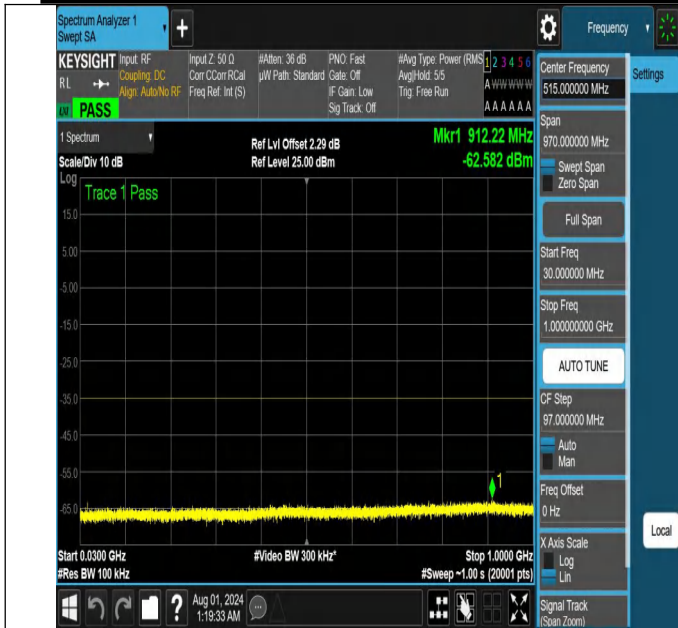

NTNV-N41-PC2-30-30-M-DFT-PI2BPSK-Edge_1RB_Left-1000-3000-Ant1-PASS

NTNV-N41-PC2-30-30-M-DFT-PI2BPSK-Edge_1RB_Left-3000-1
8000-Ant1-PASS

NTNV-N41-PC2-30-30-M-DFT-PI2BPSK-Edge_1RB_Left-18000-3
0000-Ant1-PASS

NTNV-N41-PC2-30-30-M-DFT-PI2BPSK-Edge_1RB_Right-0.009
-0.15-Ant1-PASS

NTNV-N41-PC2-30-30-M-DFT-PI2BPSK-Edge_1RB_Right-0.15-3
0-Ant1-PASS

NTNV-N41-PC2-30-30-M-DFT-PI2BPSK-Edge_1RB_Right-30-1000-Ant1-PASS