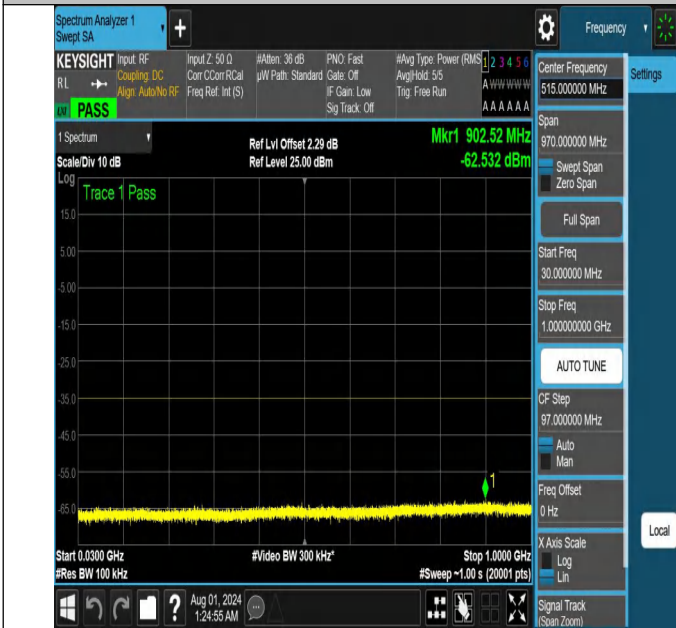

NTNV-N41-PC2-30-30-H-DFT-PI2BPSK-Edge_1RB_Left-3000-1
8000-Ant1-PASS

NTNV-N41-PC2-30-30-H-DFT-PI2BPSK-Edge_1RB_Left-18000-3
0000-Ant1-PASS

NTNV-N41-PC2-30-30-H-DFT-PI2BPSK-Edge_1RB_Right-0.009-
0.15-Ant1-PASS

NTNV-N41-PC2-30-30-H-DFT-PI2BPSK-Edge_1RB_Right-0.15-3
0-Ant1-PASS

NTNV-N41-PC2-30-30-H-DFT-PI2BPSK-Edge_1RB_Right-30-1000-Ant1-PASS

NTNV-N41-PC2-30-30-H-DFT-PI2BPSK-Edge_1RB_Right-1000-3000-Ant1-PASS

NTNV-N41-PC2-30-30-H-DFT-PI2BPSK-Edge_1RB_Right-3000-18000-Ant1-PASS

NTNV-N41-PC2-30-30-H-DFT-PI2BPSK-Edge_1RB_Right-18000-30000-Ant1-PASS

NTNV-N41-PC2-30-30-H-DFT-QPSK-Edge_1RB_Left-0.009-0.15
 -Ant1-PASS

NTNV-N41-PC2-30-30-H-DFT-QPSK-Edge_1RB_Left-0.15-30-Ant
 1-PASS

NTNV-N41-PC2-30-30-H-DFT-QPSK-Edge_1RB_Left-30-1000-A
 nt1-PASS