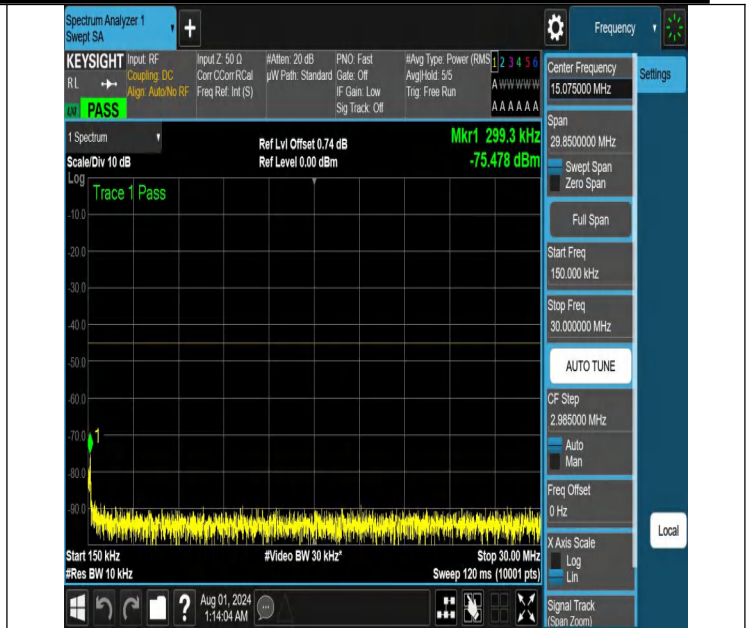

NTNV-N41-PC2-30-20-H-DFT-QPSK-Edge_1RB_Right-0.15-30-A
 nt1-PASS

NTNV-N41-PC2-30-20-H-DFT-QPSK-Edge_1RB_Right-30-1000-Ant1-PASS

NTNV-N41-PC2-30-20-H-DFT-QPSK-Edge_1RB_Right-1000-300-0-Ant1-PASS

NTNV-N41-PC2-30-20-H-DFT-QPSK-Edge_1RB_Right-3000-180-00-Ant1-PASS

NTNV-N41-PC2-30-20-H-DFT-QPSK-Edge_1RB_Right-18000-30-000-Ant1-PASS

NTNV-N41-PC2-30-30-L-DFT-PI2BPSK-Edge_1RB_Left-0.009-0.15-Ant1-PASS

NTNV-N41-PC2-30-30-L-DFT-PI2BPSK-Edge_1RB_Left-0.15-30-Ant1-PASS

NTNV-N41-PC2-30-30-L-DFT-PI2BPSK-Edge_1RB_Left-30-1000-Ant1-PASS