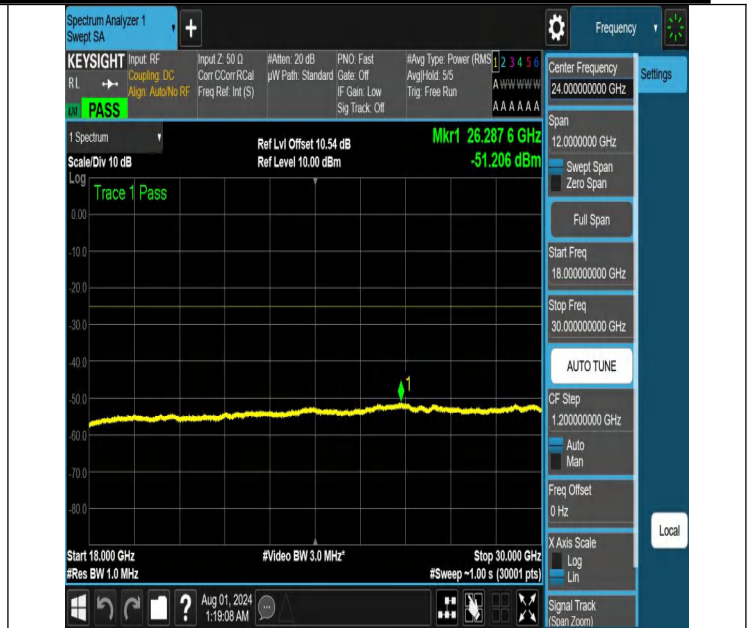

NTNV-N41-PC2-30-30-L-DFT-QPSK-Edge_1RB_Right-18000-30000-Ant1-PASS

NTNV-N41-PC2-30-30-M-DFT-PI2BPSK-Edge_1RB_Left-0.009-0.15-Ant1-PASS

NTNV-N41-PC2-30-30-M-DFT-PI2BPSK-Edge_1RB_Left-0.15-30-Ant1-PASS

NTNV-N41-PC2-30-30-M-DFT-PI2BPSK-Edge_1RB_Left-30-1000-Ant1-PASS

NTNV-N41-PC2-30-30-M-DFT-PI2BPSK-Edge_1RB_Left-1000-3000-Ant1-PASS

NTNV-N41-PC2-30-30-M-DFT-PI2BPSK-Edge_1RB_Left-3000-1
8000-Ant1-PASS

NTNV-N41-PC2-30-30-M-DFT-PI2BPSK-Edge_1RB_Left-18000-3
0000-Ant1-PASS