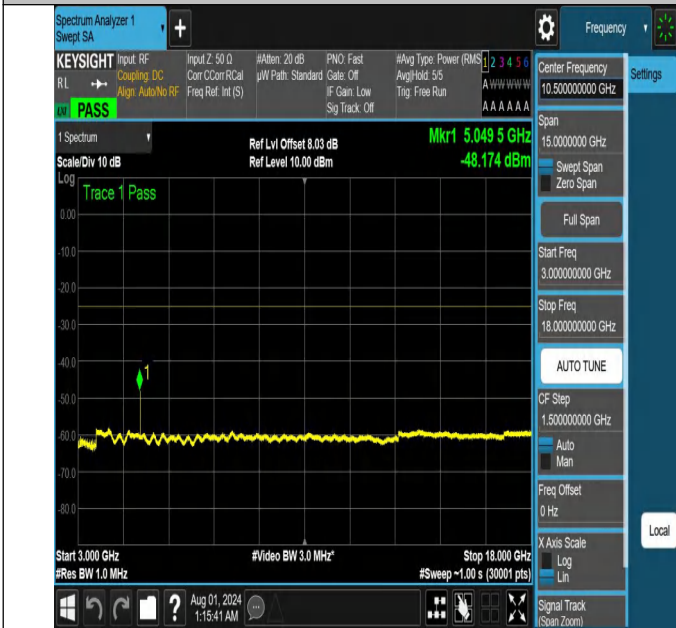

NTNV-N41-PC2-30-30-L-DFT-PI2BPSK-Edge_1RB_Right-0.009-0.15-Ant1-PASS

NTNV-N41-PC2-30-30-L-DFT-PI2BPSK-Edge_1RB_Right-0.15-300000000-Ant1-PASS

NTNV-N41-PC2-30-30-L-DFT-PI2BPSK-Edge_1RB_Right-30-1000-Ant1-PASS

NTNV-N41-PC2-30-30-L-DFT-PI2BPSK-Edge_1RB_Right-1000-3000-Ant1-PASS

NTNV-N41-PC2-30-30-L-DFT-PI2BPSK-Edge_1RB_Right-3000-18000-Ant1-PASS

NTNV-N41-PC2-30-30-L-DFT-PI2BPSK-Edge_1RB_Right-18000-30000-Ant1-PASS