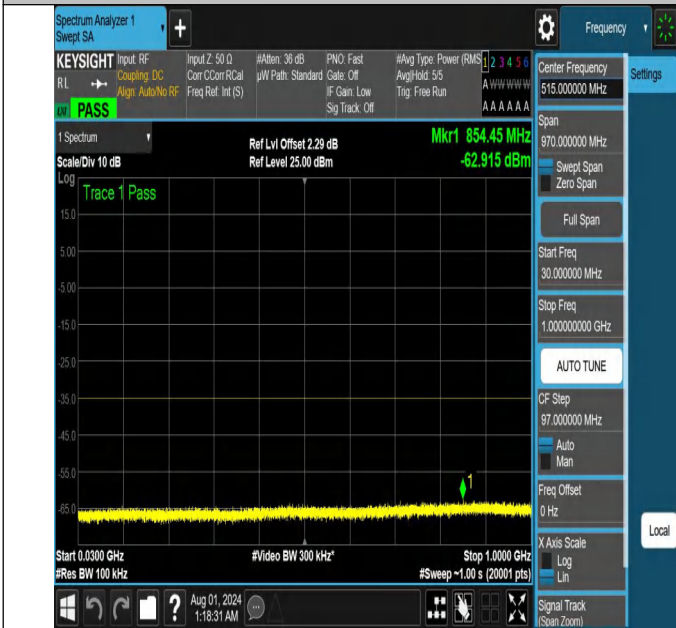

NTNV-N41-PC2-30-30-L-DFT-QPSK-Edge_1RB_Right-0.15-30-A
 nt1-PASS

NTNV-N41-PC2-30-30-L-DFT-QPSK-Edge_1RB_Right-30-1000-Ant1-PASS

NTNV-N41-PC2-30-30-L-DFT-QPSK-Edge_1RB_Right-1000-3000-Ant1-PASS

NTNV-N41-PC2-30-30-L-DFT-QPSK-Edge_1RB_Right-3000-18000-Ant1-PASS

NTNV-N41-PC2-30-30-L-DFT-QPSK-Edge_1RB_Right-18000-30000-Ant1-PASS

NTNV-N41-PC2-30-30-M-DFT-PI2BPSK-Edge_1RB_Left-0.009-0.15-Ant1-PASS

NTNV-N41-PC2-30-30-M-DFT-PI2BPSK-Edge_1RB_Left-0.15-30-Ant1-PASS

NTNV-N41-PC2-30-30-M-DFT-PI2BPSK-Edge_1RB_Left-30-1000-Ant1-PASS