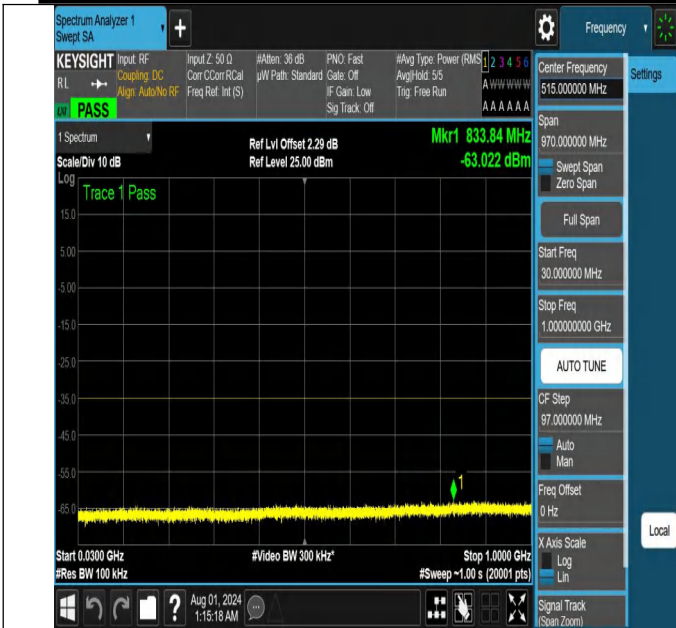

NTNV-N41-PC2-30-30-L-DFT-PI2BPSK-Edge_1RB_Left-1000-3000-Ant1-PASS

NTNV-N41-PC2-30-30-L-DFT-PI2BPSK-Edge_1RB_Left-3000-18000-Ant1-PASS

NTNV-N41-PC2-30-30-L-DFT-PI2BPSK-Edge_1RB_Left-18000-30000-Ant1-PASS

NTNV-N41-PC2-30-30-L-DFT-PI2BPSK-Edge_1RB_Right-0.009-0.15-Ant1-PASS

NTNV-N41-PC2-30-30-L-DFT-PI2BPSK-Edge_1RB_Right-0.15-300000000-Ant1-PASS

NTNV-N41-PC2-30-30-L-DFT-PI2BPSK-Edge_1RB_Right-30-1000-Ant1-PASS