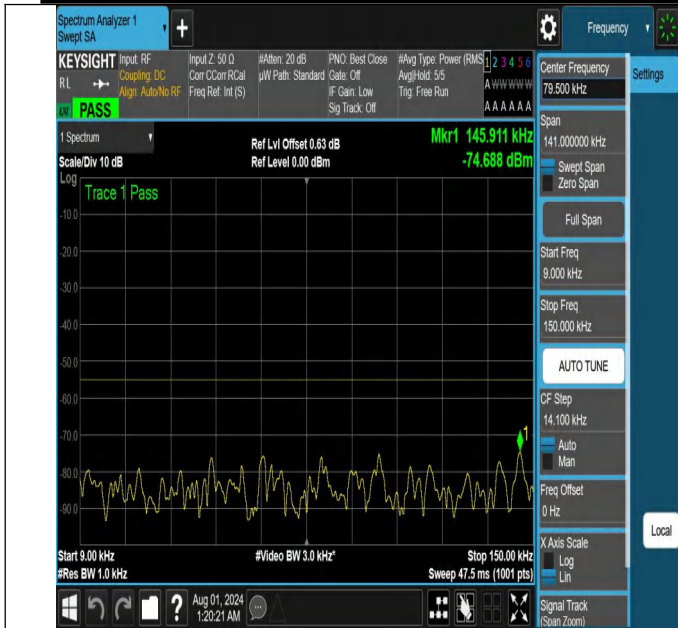

NTNV-N41-PC2-30-30-M-DFT-PI2BPSK-Edge_1RB_Right-0.009
-0.15-Ant1-PASS

NTNV-N41-PC2-30-30-M-DFT-PI2BPSK-Edge_1RB_Right-0.15-3
0-Ant1-PASS

NTNV-N41-PC2-30-30-M-DFT-PI2BPSK-Edge_1RB_Right-30-1000-Ant1-PASS

NTNV-N41-PC2-30-30-M-DFT-PI2BPSK-Edge_1RB_Right-1000-3000-Ant1-PASS

NTNV-N41-PC2-30-30-M-DFT-PI2BPSK-Edge_1RB_Right-3000-18000-Ant1-PASS

NTNV-N41-PC2-30-30-M-DFT-PI2BPSK-Edge_1RB_Right-18000-30000-Ant1-PASS