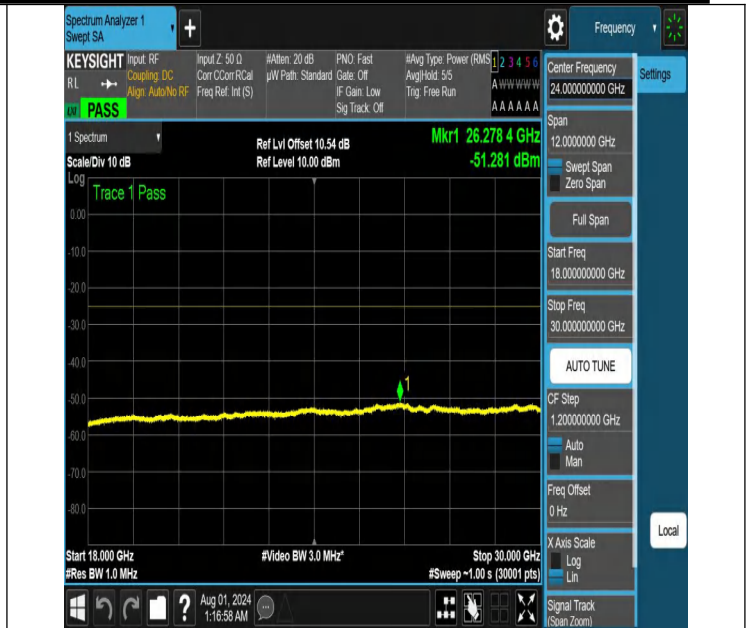

NTNV-N41-PC2-30-30-L-DFT-QPSK-Edge_1RB_Left-0.009-0.15-Ant1-PASS

NTNV-N41-PC2-30-30-L-DFT-QPSK-Edge_1RB_Left-0.15-30-Ant 1-PASS

NTNV-N41-PC2-30-30-L-DFT-QPSK-Edge_1RB_Left-30-1000-Ant1-PASS

NTNV-N41-PC2-30-30-L-DFT-QPSK-Edge_1RB_Left-1000-3000-Ant1-PASS

NTNV-N41-PC2-30-30-L-DFT-QPSK-Edge_1RB_Left-3000-1800
 0-Ant1-PASS

NTNV-N41-PC2-30-30-L-DFT-QPSK-Edge_1RB_Left-18000-3000
 0-Ant1-PASS

NTNV-N41-PC2-30-30-L-DFT-QPSK-Edge_1RB_Right-0.009-0.1
 5-Ant1-PASS