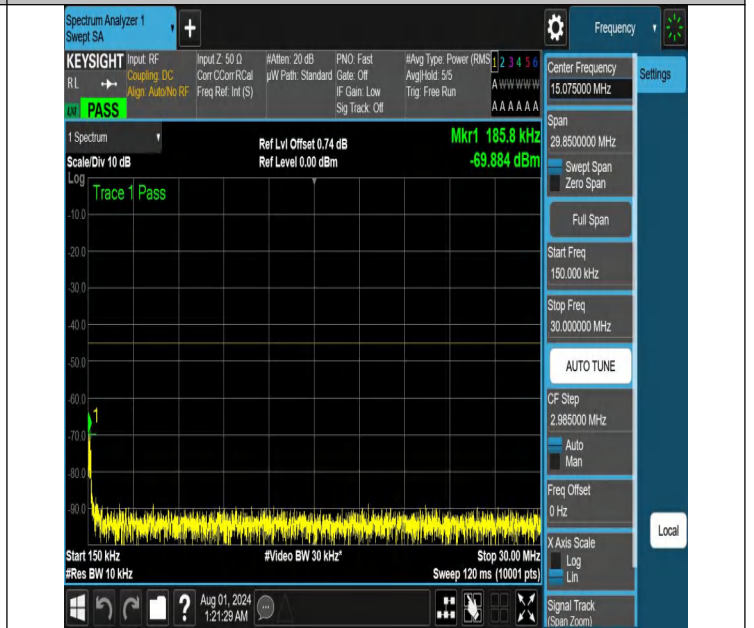

NTNV-N41-PC2-30-30-M-DFT-QPSK-Edge_1RB_Left-0.009-0.15 -Ant1-PASS

NTNV-N41-PC2-30-30-M-DFT-QPSK-Edge_1RB_Left-0.15-30-Ant 1-PASS

NTNV-N41-PC2-30-30-M-DFT-QPSK-Edge_1RB_Left-30-1000-A nt1-PASS

NTNV-N41-PC2-30-30-M-DFT-QPSK-Edge_1RB_Left-1000-3000-Ant1-PASS

NTNV-N41-PC2-30-30-M-DFT-QPSK-Edge_1RB_Left-3000-1800
0-Ant1-PASS

NTNV-N41-PC2-30-30-M-DFT-QPSK-Edge_1RB_Left-18000-300
00-Ant1-PASS

NTNV-N41-PC2-30-30-M-DFT-QPSK-Edge_1RB_Right-0.009-0.
15-Ant1-PASS

NTNV-N41-PC2-30-30-M-DFT-QPSK-Edge_1RB_Right-0.15-30-A
nt1-PASS