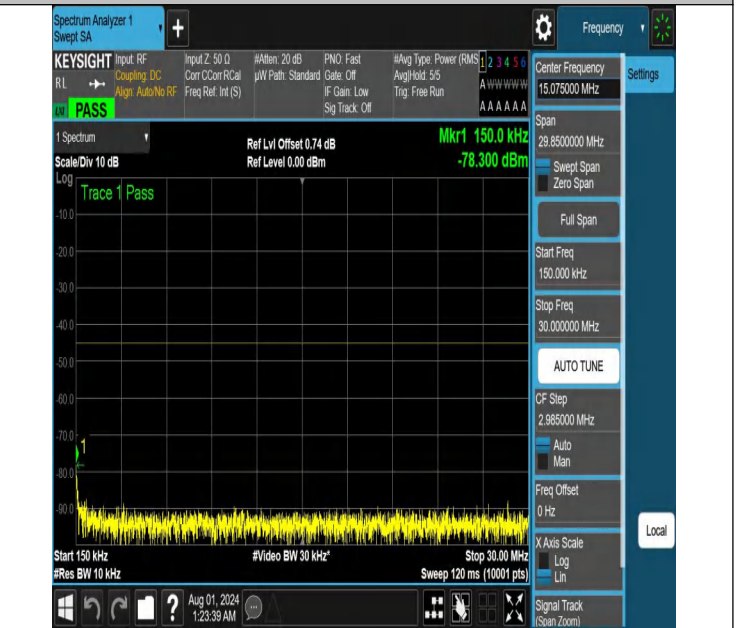

NTNV-N41-PC2-30-30-H-DFT-PI2BPSK-Edge_1RB_Left-0.009-0.15-Ant1-PASS

NTNV-N41-PC2-30-30-H-DFT-PI2BPSK-Edge_1RB_Left-0.15-30-Ant1-PASS

NTNV-N41-PC2-30-30-H-DFT-PI2BPSK-Edge_1RB_Left-30-1000-Ant1-PASS

NTNV-N41-PC2-30-30-H-DFT-PI2BPSK-Edge_1RB_Left-1000-3000-Ant1-PASS

NTNV-N41-PC2-30-30-H-DFT-PI2BPSK-Edge_1RB_Left-3000-1
8000-Ant1-PASS

NTNV-N41-PC2-30-30-H-DFT-PI2BPSK-Edge_1RB_Left-18000-3
0000-Ant1-PASS

NTNV-N41-PC2-30-30-H-DFT-PI2BPSK-Edge_1RB_Right-0.009-
0.15-Ant1-PASS