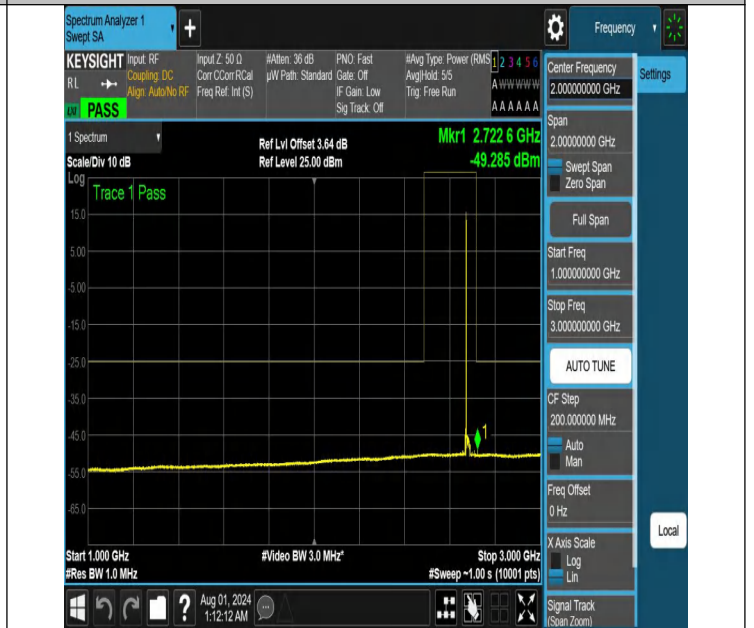

NTNV-N41-PC2-30-20-H-DFT-PI2BPSK-Edge_1RB_Right-30-1000-Ant1-PASS

NTNV-N41-PC2-30-20-H-DFT-PI2BPSK-Edge_1RB_Right-1000-3000-Ant1-PASS

NTNV-N41-PC2-30-20-H-DFT-PI2BPSK-Edge_1RB_Right-3000-18000-Ant1-PASS

NTNV-N41-PC2-30-20-H-DFT-PI2BPSK-Edge_1RB_Right-18000-30000-Ant1-PASS

NTNV-N41-PC2-30-20-H-DFT-QPSK-Edge_1RB_Left-0.009-0.15
-Ant1-PASS

NTNV-N41-PC2-30-20-H-DFT-QPSK-Edge_1RB_Left-0.15-30-Ant
1-PASS

NTNV-N41-PC2-30-20-H-DFT-QPSK-Edge_1RB_Left-30-1000-A
nt1-PASS

NTNV-N41-PC2-30-20-H-DFT-QPSK-Edge_1RB_Left-1000-3000-
Ant1-PASS

NTNV-N41-PC2-30-20-H-DFT-QPSK-Edge_1RB_Left-3000-1800
 0-Ant1-PASS

NTNV-N41-PC2-30-20-H-DFT-QPSK-Edge_1RB_Left-1800-3000
 0-Ant1-PASS

NTNV-N41-PC2-30-20-H-DFT-QPSK-Edge_1RB_Right-0.009-0.1
 5-Ant1-PASS

NTNV-N41-PC2-30-20-H-DFT-QPSK-Edge_1RB_Right-0.15-30-A
 nt1-PASS

NTNV-N41-PC2-30-20-H-DFT-QPSK-Edge_1RB_Right-30-1000-Ant1-PASS

NTNV-N41-PC2-30-20-H-DFT-QPSK-Edge_1RB_Right-1000-300-0-Ant1-PASS

NTNV-N41-PC2-30-20-H-DFT-QPSK-Edge_1RB_Right-3000-180-00-Ant1-PASS