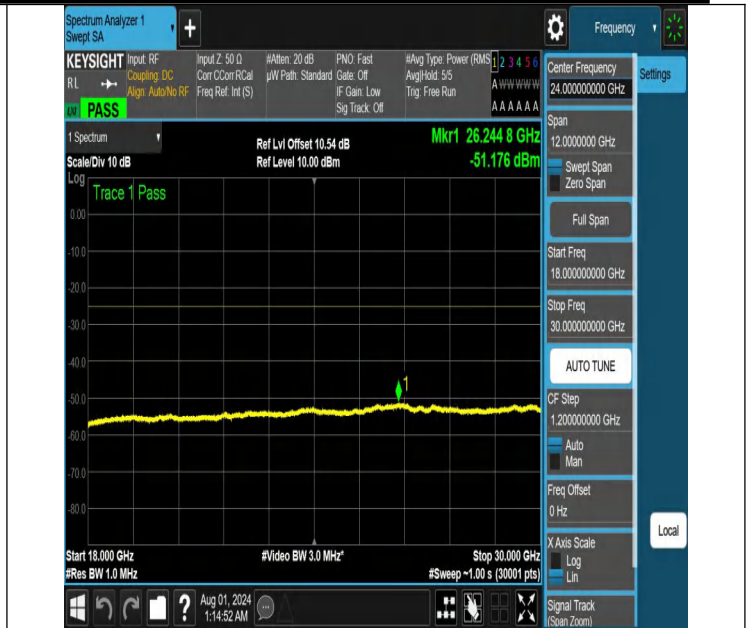

NTNV-N41-PC2-30-20-H-DFT-QPSK-Edge_1RB_Right-0.15-30-A
 nt1-PASS

NTNV-N41-PC2-30-20-H-DFT-QPSK-Edge_1RB_Right-30-1000-Ant1-PASS

NTNV-N41-PC2-30-20-H-DFT-QPSK-Edge_1RB_Right-1000-300-0-Ant1-PASS

NTNV-N41-PC2-30-20-H-DFT-QPSK-Edge_1RB_Right-3000-180-00-Ant1-PASS

NTNV-N41-PC2-30-20-H-DFT-QPSK-Edge_1RB_Right-18000-30-000-Ant1-PASS

NTNV-N41-PC2-30-30-L-DFT-PI2BPSK-Edge_1RB_Left-0.009-0.15-Ant1-PASS

NTNV-N41-PC2-30-30-L-DFT-PI2BPSK-Edge_1RB_Left-0.15-30-Ant1-PASS

NTNV-N41-PC2-30-30-L-DFT-PI2BPSK-Edge_1RB_Left-30-1000-Ant1-PASS

NTNV-N41-PC2-30-30-L-DFT-PI2BPSK-Edge_1RB_Left-1000-3000-Ant1-PASS

NTNV-N41-PC2-30-30-L-DFT-PI2BPSK-Edge_1RB_Left-3000-18000-Ant1-PASS

NTNV-N41-PC2-30-30-L-DFT-PI2BPSK-Edge_1RB_Left-18000-30000-Ant1-PASS

NTNV-N41-PC2-30-30-L-DFT-PI2BPSK-Edge_1RB_Right-0.009-0.15-Ant1-PASS

NTNV-N41-PC2-30-30-L-DFT-PI2BPSK-Edge_1RB_Right-0.15-300000000-Ant1-PASS

NTNV-N41-PC2-30-30-L-DFT-PI2BPSK-Edge_1RB_Right-30-1000-Ant1-PASS