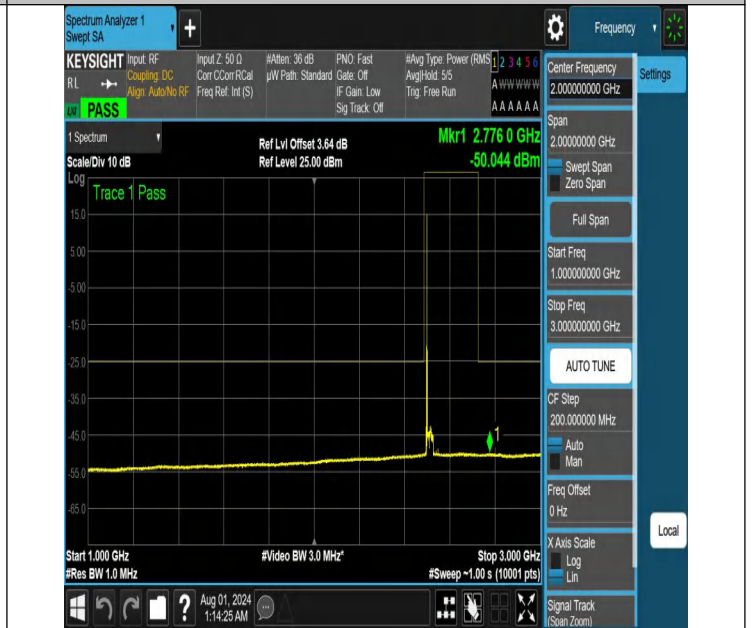

NTNV-N41-PC2-30-20-H-DFT-QPSK-Edge_1RB_Right-18000-30-000-Ant1-PASS

NTNV-N41-PC2-30-30-L-DFT-PI2BPSK-Edge_1RB_Left-0.009-0.15-Ant1-PASS

NTNV-N41-PC2-30-30-L-DFT-PI2BPSK-Edge_1RB_Left-0.15-30-Ant1-PASS

NTNV-N41-PC2-30-30-L-DFT-PI2BPSK-Edge_1RB_Left-30-1000-Ant1-PASS

NTNV-N41-PC2-30-30-L-DFT-PI2BPSK-Edge_1RB_Left-1000-3000-Ant1-PASS

NTNV-N41-PC2-30-30-L-DFT-PI2BPSK-Edge_1RB_Left-3000-18000-Ant1-PASS

NTNV-N41-PC2-30-30-L-DFT-PI2BPSK-Edge_1RB_Left-18000-30000-Ant1-PASS

NTNV-N41-PC2-30-30-L-DFT-PI2BPSK-Edge_1RB_Right-0.009-0.15-Ant1-PASS

NTNV-N41-PC2-30-30-L-DFT-PI2BPSK-Edge_1RB_Right-0.15-300000000-Ant1-PASS

NTNV-N41-PC2-30-30-L-DFT-PI2BPSK-Edge_1RB_Right-30-1000-Ant1-PASS