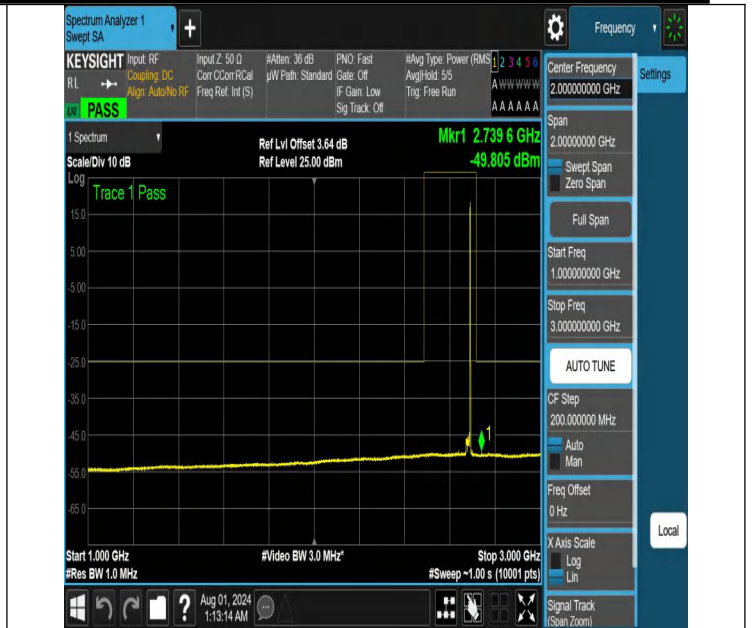

NTNV-N41-PC2-30-20-H-DFT-PI2BPSK-Edge_1RB_Right-18000-30000-Ant1-PASS

NTNV-N41-PC2-30-20-H-DFT-QPSK-Edge_1RB_Left-0.009-0.15
-Ant1-PASS

NTNV-N41-PC2-30-20-H-DFT-QPSK-Edge_1RB_Left-0.15-30-Ant
1-PASS

NTNV-N41-PC2-30-20-H-DFT-QPSK-Edge_1RB_Left-30-1000-A
nt1-PASS

NTNV-N41-PC2-30-20-H-DFT-QPSK-Edge_1RB_Left-1000-3000-
Ant1-PASS

NTNV-N41-PC2-30-20-H-DFT-QPSK-Edge_1RB_Left-3000-1800
 0-Ant1-PASS

NTNV-N41-PC2-30-20-H-DFT-QPSK-Edge_1RB_Left-1800-3000
 0-Ant1-PASS

NTNV-N41-PC2-30-20-H-DFT-QPSK-Edge_1RB_Right-0.009-0.1
 5-Ant1-PASS

NTNV-N41-PC2-30-20-H-DFT-QPSK-Edge_1RB_Right-0.15-30-A
 nt1-PASS

NTNV-N41-PC2-30-20-H-DFT-QPSK-Edge_1RB_Right-30-1000-Ant1-PASS

NTNV-N41-PC2-30-20-H-DFT-QPSK-Edge_1RB_Right-1000-300-0-Ant1-PASS

NTNV-N41-PC2-30-20-H-DFT-QPSK-Edge_1RB_Right-3000-180-00-Ant1-PASS

NTNV-N41-PC2-30-20-H-DFT-QPSK-Edge_1RB_Right-18000-30-000-Ant1-PASS

NTNV-N41-PC2-30-30-L-DFT-PI2BPSK-Edge_1RB_Left-0.009-0.15-Ant1-PASS

NTNV-N41-PC2-30-30-L-DFT-PI2BPSK-Edge_1RB_Left-0.15-30-Ant1-PASS

NTNV-N41-PC2-30-30-L-DFT-PI2BPSK-Edge_1RB_Left-30-1000-Ant1-PASS