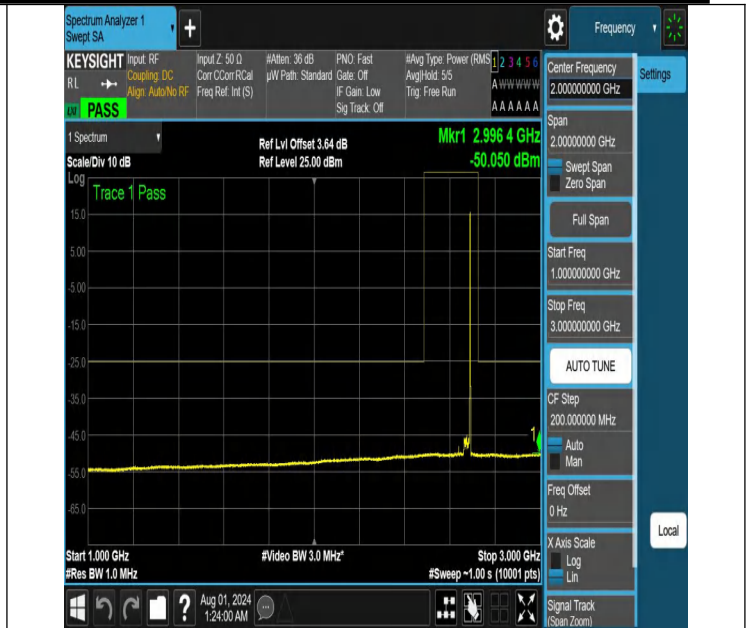

NTNV-N41-PC2-30-30-H-DFT-PI2BPSK-Edge_1RB_Left-0.009-0.15-Ant1-PASS

NTNV-N41-PC2-30-30-H-DFT-PI2BPSK-Edge_1RB_Left-0.15-30-Ant1-PASS

NTNV-N41-PC2-30-30-H-DFT-PI2BPSK-Edge_1RB_Left-30-1000-Ant1-PASS

NTNV-N41-PC2-30-30-H-DFT-PI2BPSK-Edge_1RB_Left-1000-3000-Ant1-PASS

NTNV-N41-PC2-30-30-H-DFT-PI2BPSK-Edge_1RB_Left-3000-1
8000-Ant1-PASS

NTNV-N41-PC2-30-30-H-DFT-PI2BPSK-Edge_1RB_Left-18000-3
0000-Ant1-PASS

NTNV-N41-PC2-30-30-H-DFT-PI2BPSK-Edge_1RB_Right-0.009-
0.15-Ant1-PASS

NTNV-N41-PC2-30-30-H-DFT-PI2BPSK-Edge_1RB_Right-0.15-3
0-Ant1-PASS

NTNV-N41-PC2-30-30-H-DFT-PI2BPSK-Edge_1RB_Right-30-1000-Ant1-PASS

NTNV-N41-PC2-30-30-H-DFT-PI2BPSK-Edge_1RB_Right-1000-3000-Ant1-PASS

NTNV-N41-PC2-30-30-H-DFT-PI2BPSK-Edge_1RB_Right-3000-18000-Ant1-PASS