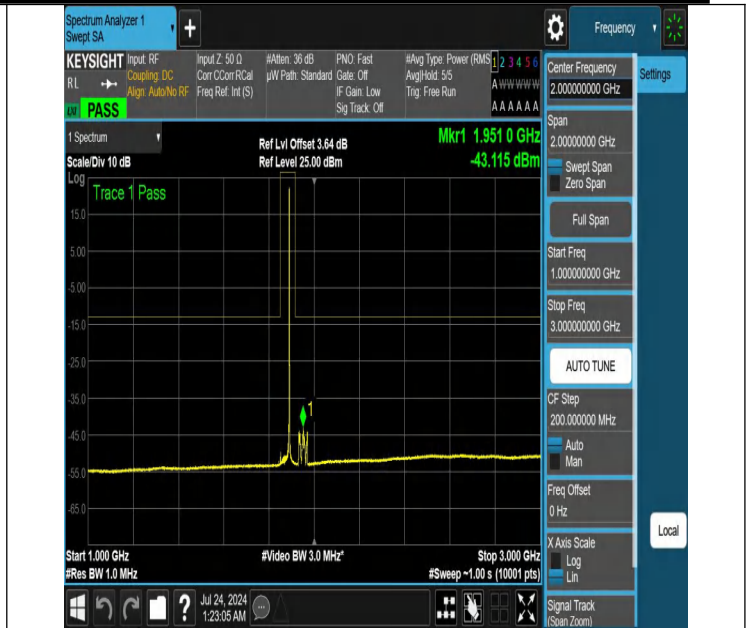

NTNV-N25-PC3-15-40-L-DFT-QPSK-Edge_1RB_Right-0.15-30-A
nt1-PASS

NTNV-N25-PC3-15-40-L-DFT-QPSK-Edge_1RB_Right-1000-3000-Ant1-PASS