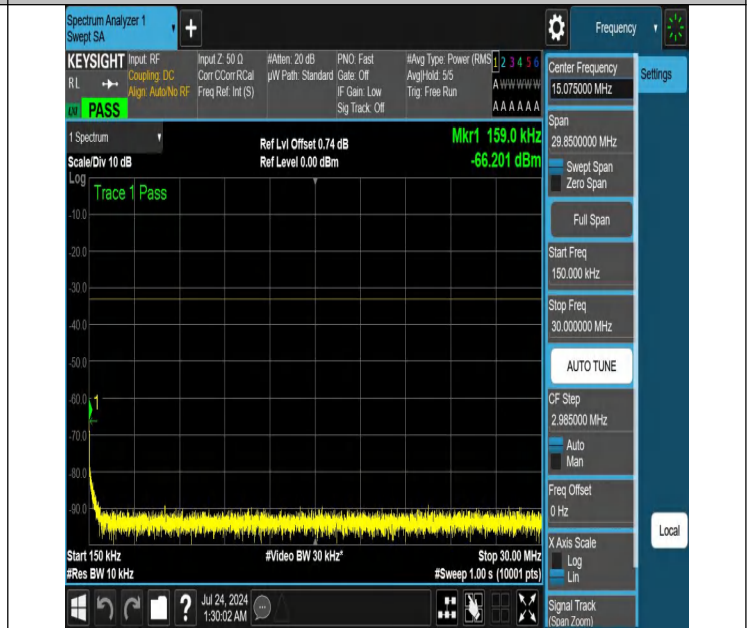

NTNV-N25-PC3-15-40-H-DFT-PI2BPSK-Edge_1RB_Left-0.009-0.15-Ant1-PASS

NTNV-N25-PC3-15-40-H-DFT-PI2BPSK-Edge_1RB_Left-0.15-30-Ant1-PASS

NTNV-N25-PC3-15-40-H-DFT-PI2BPSK-Edge_1RB_Left-30-1000-Ant1-PASS

NTNV-N25-PC3-15-40-H-DFT-PI2BPSK-Edge_1RB_Left-1000-3000-Ant1-PASS

NTNV-N25-PC3-15-40-H-DFT-PI2BPSK-Edge_1RB_Left-3000-1
2000-Ant1-PASS

NTNV-N25-PC3-15-40-H-DFT-PI2BPSK-Edge_1RB_Left-12000-2
0000-Ant1-PASS

NTNV-N25-PC3-15-40-H-DFT-PI2BPSK-Edge_1RB_Right-0.009-
0.15-Ant1-PASS