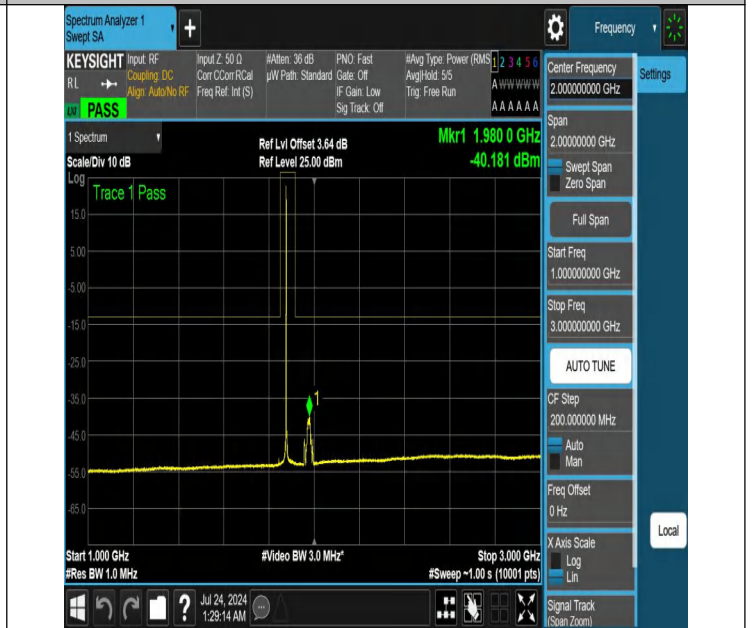

NTNV-N25-PC3-15-40-M-DFT-QPSK-Edge_1RB_Right-30-1000-Ant1-PASS

NTNV-N25-PC3-15-40-M-DFT-QPSK-Edge_1RB_Right-1000-300-0-Ant1-PASS

NTNV-N25-PC3-15-40-M-DFT-QPSK-Edge_1RB_Right-3000-12000-Ant1-PASS

NTNV-N25-PC3-15-40-M-DFT-QPSK-Edge_1RB_Right-12000-20000-Ant1-PASS

NTNV-N25-PC3-15-40-H-DFT-PI2BPSK-Edge_1RB_Left-0.009-0.15-Ant1-PASS

NTNV-N25-PC3-15-40-H-DFT-PI2BPSK-Edge_1RB_Left-0.15-30-Ant1-PASS

NTNV-N25-PC3-15-40-H-DFT-PI2BPSK-Edge_1RB_Left-30-1000-Ant1-PASS

NTNV-N25-PC3-15-40-H-DFT-PI2BPSK-Edge_1RB_Left-1000-3000-Ant1-PASS