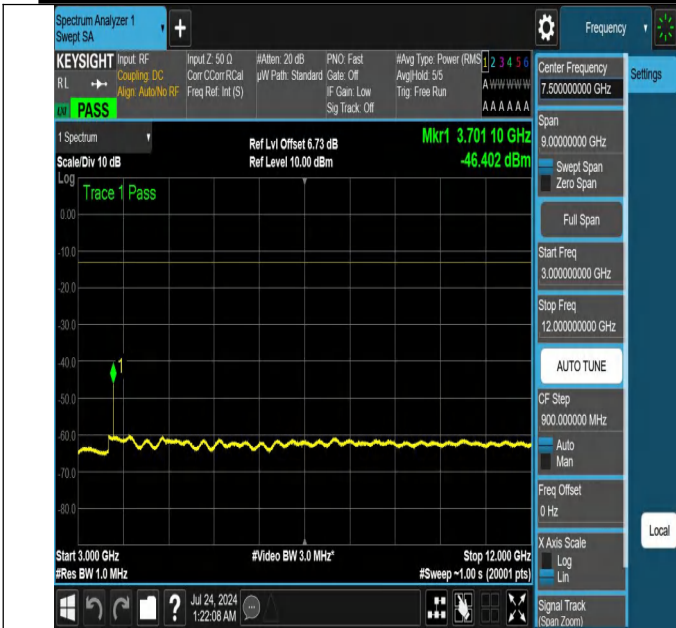

NTNV-N25-PC3-15-40-L-DFT-PI2BPSK-Edge_1RB_Right-12000-20000-Ant1-PASS

NTNV-N25-PC3-15-40-L-DFT-QPSK-Edge_1RB_Left-0.009-0.15-Ant1-PASS

NTNV-N25-PC3-15-40-L-DFT-QPSK-Edge_1RB_Left-0.15-30-Ant 1-PASS

NTNV-N25-PC3-15-40-L-DFT-QPSK-Edge_1RB_Left-30-1000-Ant1-PASS

NTNV-N25-PC3-15-40-L-DFT-QPSK-Edge_1RB_Left-1000-3000-Ant1-PASS

NTNV-N25-PC3-15-40-L-DFT-QPSK-Edge_1RB_Left-3000-1200
 0-Ant1-PASS

NTNV-N25-PC3-15-40-L-DFT-QPSK-Edge_1RB_Left-12000-2000
 0-Ant1-PASS

NTNV-N25-PC3-15-40-L-DFT-QPSK-Edge_1RB_Right-0.009-0.1
 5-Ant1-PASS