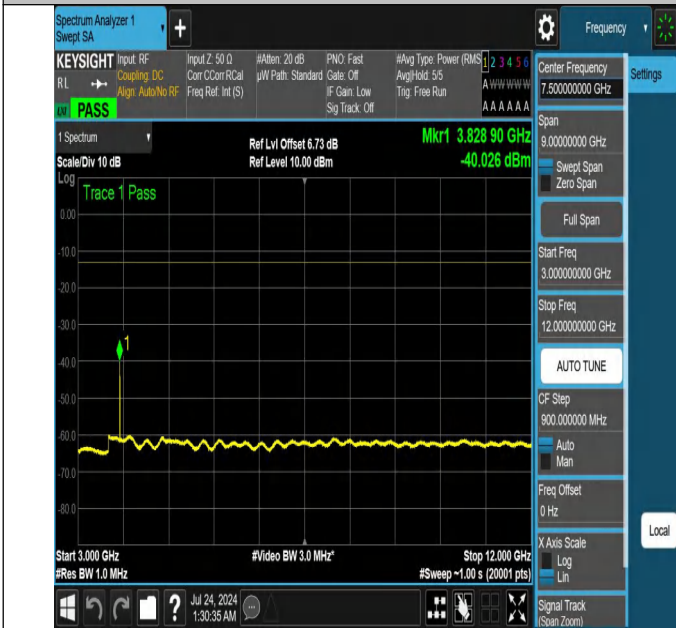

NTNV-N25-PC3-15-40-H-DFT-PI2BPSK-Edge_1RB_Right-30-1000-Ant1-PASS

NTNV-N25-PC3-15-40-H-DFT-PI2BPSK-Edge_1RB_Right-3000-12000-Ant1-PASS