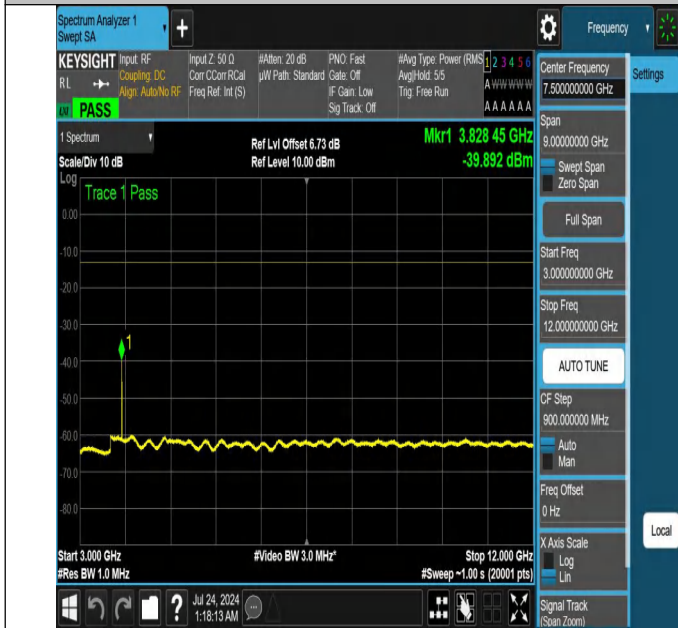

NTNV-N25-PC3-15-30-H-DFT-QPSK-Edge_1RB_Right-30-1000-Ant1-PASS

NTNV-N25-PC3-15-30-H-DFT-QPSK-Edge_1RB_Right-1000-300-0-Ant1-PASS

NTNV-N25-PC3-15-30-H-DFT-QPSK-Edge_1RB_Right-3000-120-00-Ant1-PASS

NTNV-N25-PC3-15-30-H-DFT-QPSK-Edge_1RB_Right-12000-20-000-Ant1-PASS

NTNV-N25-PC3-15-40-L-DFT-PI2BPSK-Edge_1RB_Left-0.009-0.15-Ant1-PASS

NTNV-N25-PC3-15-40-L-DFT-PI2BPSK-Edge_1RB_Left-0.15-30-Ant1-PASS

NTNV-N25-PC3-15-40-L-DFT-PI2BPSK-Edge_1RB_Left-30-1000-Ant1-PASS

NTNV-N25-PC3-15-40-L-DFT-PI2BPSK-Edge_1RB_Left-1000-3000-Ant1-PASS

NTNV-N25-PC3-15-40-L-DFT-PI2BPSK-Edge_1RB_Left-3000-12000-Ant1-PASS

NTNV-N25-PC3-15-40-L-DFT-PI2BPSK-Edge_1RB_Left-12000-20000-Ant1-PASS

NTNV-N25-PC3-15-40-L-DFT-PI2BPSK-Edge_1RB_Right-0.009-150-Ant1-PASS