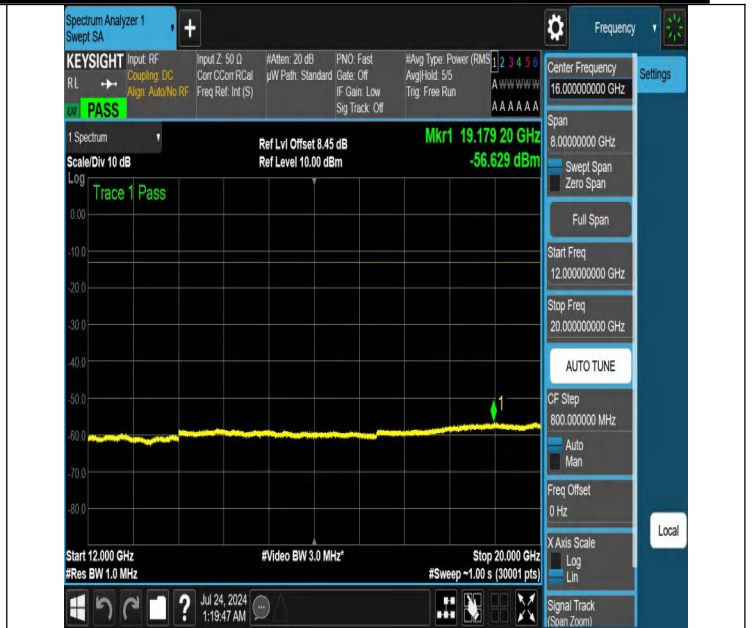

NTNV-N25-PC3-15-30-H-DFT-QPSK-Edge_1RB_Right-30-1000-Ant1-PASS

NTNV-N25-PC3-15-30-H-DFT-QPSK-Edge_1RB_Right-1000-300-0-Ant1-PASS

NTNV-N25-PC3-15-30-H-DFT-QPSK-Edge_1RB_Right-3000-120-00-Ant1-PASS

NTNV-N25-PC3-15-30-H-DFT-QPSK-Edge_1RB_Right-12000-20-000-Ant1-PASS

NTNV-N25-PC3-15-40-L-DFT-PI2BPSK-Edge_1RB_Left-0.009-0.15-Ant1-PASS

NTNV-N25-PC3-15-40-L-DFT-PI2BPSK-Edge_1RB_Left-0.15-30-Ant1-PASS

NTNV-N25-PC3-15-40-L-DFT-PI2BPSK-Edge_1RB_Left-30-1000-Ant1-PASS

NTNV-N25-PC3-15-40-L-DFT-PI2BPSK-Edge_1RB_Left-1000-3000-Ant1-PASS

NTNV-N25-PC3-15-40-L-DFT-PI2BPSK-Edge_1RB_Left-3000-12000-Ant1-PASS

NTNV-N25-PC3-15-40-L-DFT-PI2BPSK-Edge_1RB_Left-12000-20000-Ant1-PASS

NTNV-N25-PC3-15-40-L-DFT-PI2BPSK-Edge_1RB_Right-0.009-150-Ant1-PASS

NTNV-N25-PC3-15-40-L-DFT-PI2BPSK-Edge_1RB_Right-0.15-30-Ant1-PASS

NTNV-N25-PC3-15-40-L-DFT-PI2BPSK-Edge_1RB_Right-30-1000-Ant1-PASS

NTNV-N25-PC3-15-40-L-DFT-PI2BPSK-Edge_1RB_Right-1000-3000-Ant1-PASS

NTNV-N25-PC3-15-40-L-DFT-PI2BPSK-Edge_1RB_Right-3000-12000-Ant1-PASS