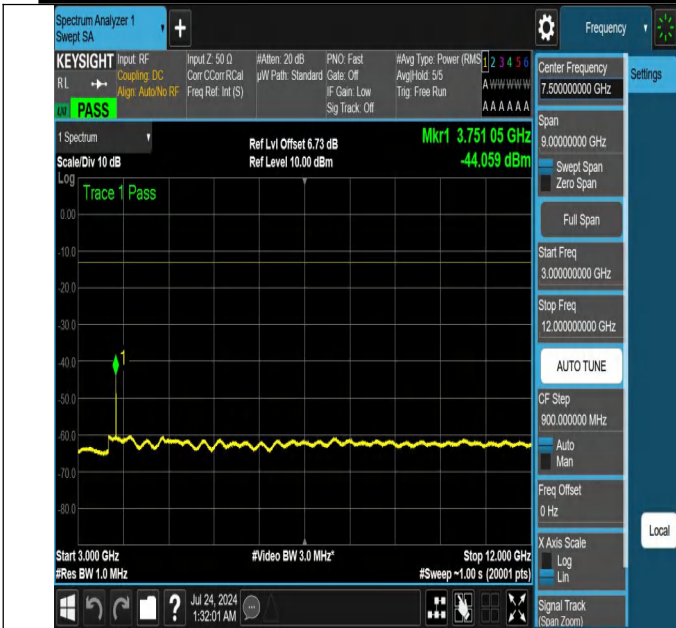

NTNV-N25-PC3-15-40-H-DFT-QPSK-Edge_1RB_Left-30-1000-A
nt1-PASS

NTNV-N25-PC3-15-40-H-DFT-QPSK-Edge_1RB_Left-3000-1200
0-Ant1-PASS