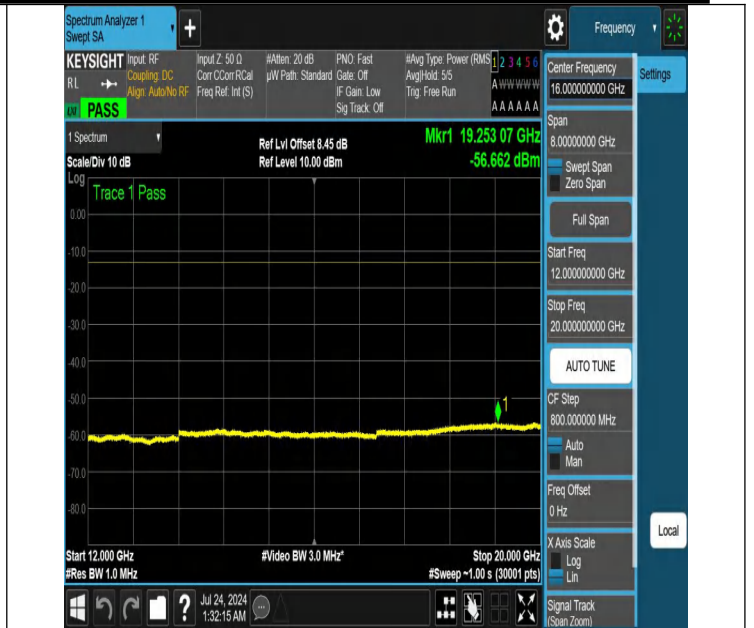

NTNV-N25-PC3-15-40-H-DFT-PI2BPSK-Edge_1RB_Right-12000-20000-Ant1-PASS

NTNV-N25-PC3-15-40-H-DFT-QPSK-Edge_1RB_Left-0.009-0.15
-Ant1-PASS

NTNV-N25-PC3-15-40-H-DFT-QPSK-Edge_1RB_Left-0.15-30-Ant
1-PASS

NTNV-N25-PC3-15-40-H-DFT-QPSK-Edge_1RB_Left-30-1000-A
nt1-PASS

NTNV-N25-PC3-15-40-H-DFT-QPSK-Edge_1RB_Left-1000-3000-
Ant1-PASS

NTNV-N25-PC3-15-40-H-DFT-QPSK-Edge_1RB_Left-3000-1200
0-Ant1-PASS

NTNV-N25-PC3-15-40-H-DFT-QPSK-Edge_1RB_Left-12000-2000
0-Ant1-PASS

NTNV-N25-PC3-15-40-H-DFT-QPSK-Edge_1RB_Right-0.009-0.1
5-Ant1-PASS