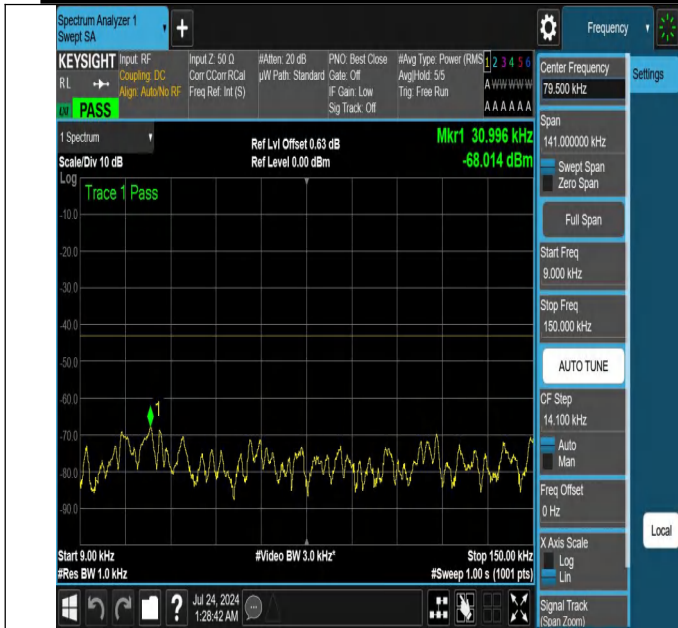

NTNV-N25-PC3-15-40-M-DFT-QPSK-Edge_1RB_Right-30-1000-Ant1-PASS

NTNV-N25-PC3-15-40-M-DFT-QPSK-Edge_1RB_Right-1000-300-0-Ant1-PASS

NTNV-N25-PC3-15-40-M-DFT-QPSK-Edge_1RB_Right-3000-12000-Ant1-PASS

NTNV-N25-PC3-15-40-M-DFT-QPSK-Edge_1RB_Right-12000-20000-Ant1-PASS

NTNV-N25-PC3-15-40-H-DFT-PI2BPSK-Edge_1RB_Left-0.009-0.15-Ant1-PASS

NTNV-N25-PC3-15-40-H-DFT-PI2BPSK-Edge_1RB_Left-0.15-30-Ant1-PASS

NTNV-N25-PC3-15-40-H-DFT-PI2BPSK-Edge_1RB_Left-30-1000-Ant1-PASS

NTNV-N25-PC3-15-40-H-DFT-PI2BPSK-Edge_1RB_Left-1000-3000-Ant1-PASS