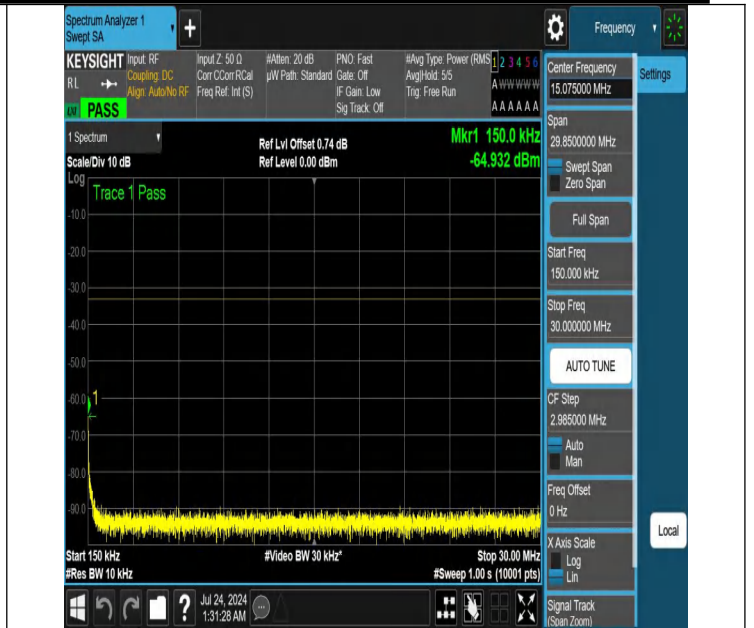

NTNV-N25-PC3-15-40-H-DFT-PI2BPSK-Edge_1RB_Right-0.15-3
0-Ant1-PASS

NTNV-N25-PC3-15-40-H-DFT-PI2BPSK-Edge_1RB_Right-30-1000-Ant1-PASS

NTNV-N25-PC3-15-40-H-DFT-PI2BPSK-Edge_1RB_Right-1000-3000-Ant1-PASS

NTNV-N25-PC3-15-40-H-DFT-PI2BPSK-Edge_1RB_Right-3000-12000-Ant1-PASS

NTNV-N25-PC3-15-40-H-DFT-PI2BPSK-Edge_1RB_Right-12000-20000-Ant1-PASS

NTNV-N25-PC3-15-40-H-DFT-QPSK-Edge_1RB_Left-0.009-0.15
-Ant1-PASS

NTNV-N25-PC3-15-40-H-DFT-QPSK-Edge_1RB_Left-0.15-30-Ant
1-PASS

NTNV-N25-PC3-15-40-H-DFT-QPSK-Edge_1RB_Left-30-1000-A
nt1-PASS