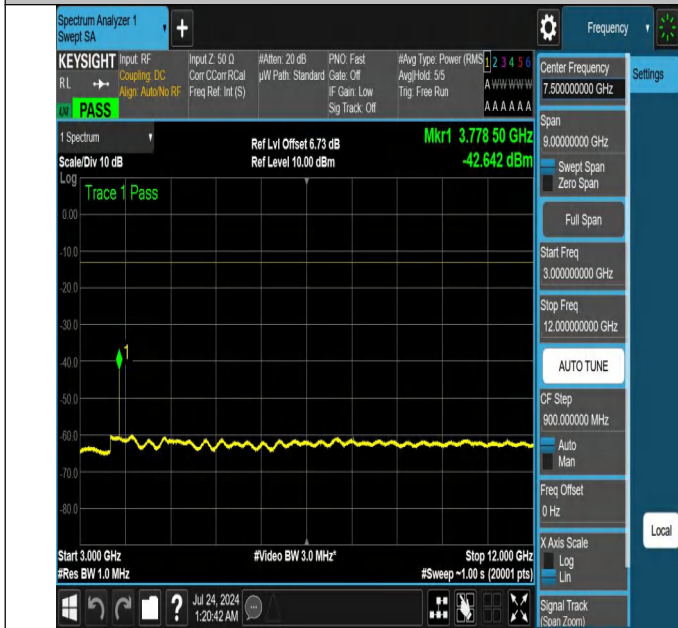

NTNV-N25-PC3-15-40-L-DFT-PI2BPSK-Edge_1RB_Left-3000-12000-Ant1-PASS

NTNV-N25-PC3-15-40-L-DFT-PI2BPSK-Edge_1RB_Left-12000-20000-Ant1-PASS

NTNV-N25-PC3-15-40-L-DFT-PI2BPSK-Edge_1RB_Right-0.009-150-Ant1-PASS

NTNV-N25-PC3-15-40-L-DFT-PI2BPSK-Edge_1RB_Right-0.15-30-Ant1-PASS

NTNV-N25-PC3-15-40-L-DFT-PI2BPSK-Edge_1RB_Right-30-1000-Ant1-PASS

NTNV-N25-PC3-15-40-L-DFT-PI2BPSK-Edge_1RB_Right-1000-3000-Ant1-PASS

NTNV-N25-PC3-15-40-L-DFT-PI2BPSK-Edge_1RB_Right-3000-12000-Ant1-PASS