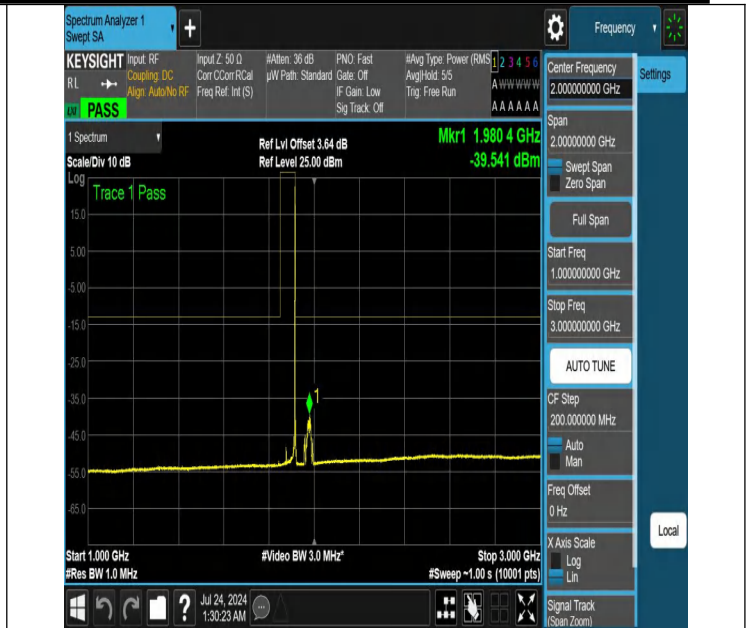

NTNV-N25-PC3-15-40-H-DFT-PI2BPSK-Edge_1RB_Right-0.15-3
0-Ant1-PASS

NTNV-N25-PC3-15-40-H-DFT-PI2BPSK-Edge_1RB_Right-1000-3000-Ant1-PASS