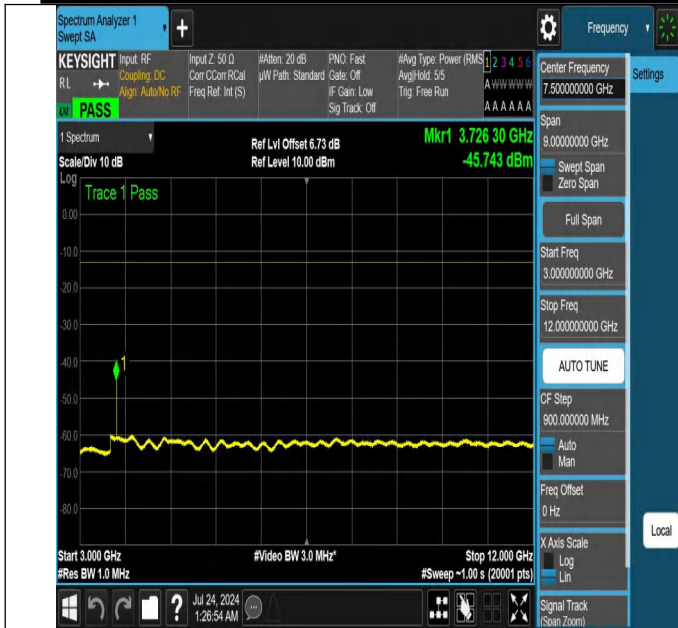

NTNV-N25-PC3-15-40-M-DFT-QPSK-Edge_1RB_Left-0.009-0.15 -Ant1-PASS

NTNV-N25-PC3-15-40-M-DFT-QPSK-Edge_1RB_Left-0.15-30-Ant 1-PASS

NTNV-N25-PC3-15-40-M-DFT-QPSK-Edge_1RB_Left-30-1000-A nt1-PASS

NTNV-N25-PC3-15-40-M-DFT-QPSK-Edge_1RB_Left-1000-3000-Ant1-PASS

NTNV-N25-PC3-15-40-M-DFT-QPSK-Edge_1RB_Left-3000-1200
0-Ant1-PASS

NTNV-N25-PC3-15-40-M-DFT-QPSK-Edge_1RB_Left-12000-200
00-Ant1-PASS

NTNV-N25-PC3-15-40-M-DFT-QPSK-Edge_1RB_Right-0.009-0.
15-Ant1-PASS

NTNV-N25-PC3-15-40-M-DFT-QPSK-Edge_1RB_Right-0.15-30-A
nt1-PASS