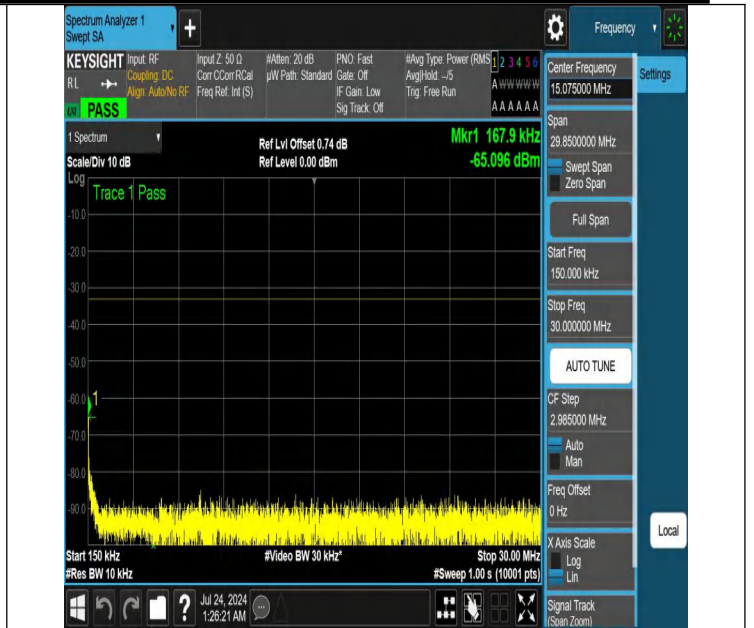

NTNV-N25-PC3-15-40-M-DFT-PI2BPSK-Edge_1RB_Right-12000-20000-Ant1-PASS

NTNV-N25-PC3-15-40-M-DFT-QPSK-Edge_1RB_Left-0.15-30-Ant 1-PASS