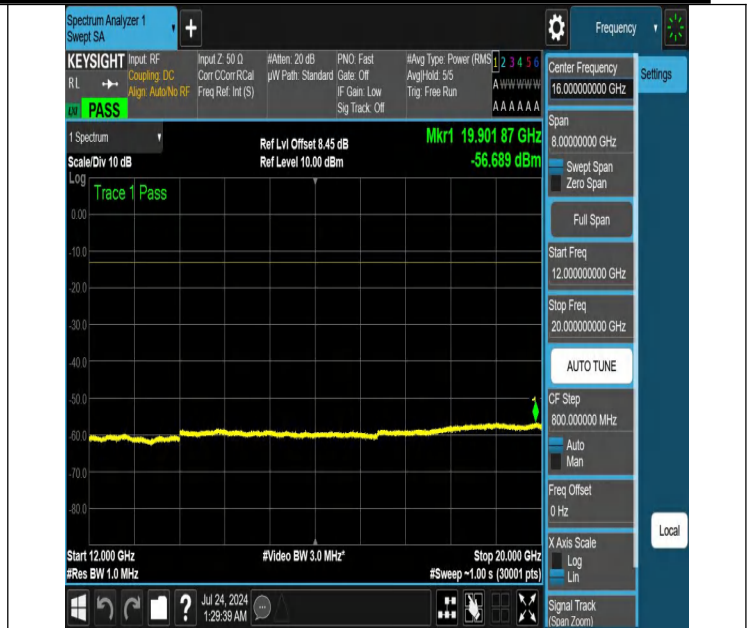

NTNV-N25-PC3-15-40-H-DFT-PI2BPSK-Edge_1RB_Left-0.009-0.15-Ant1-PASS

NTNV-N25-PC3-15-40-H-DFT-PI2BPSK-Edge_1RB_Left-0.15-30-Ant1-PASS

NTNV-N25-PC3-15-40-H-DFT-PI2BPSK-Edge_1RB_Left-30-1000-Ant1-PASS

NTNV-N25-PC3-15-40-H-DFT-PI2BPSK-Edge_1RB_Left-1000-3000-Ant1-PASS

NTNV-N25-PC3-15-40-H-DFT-PI2BPSK-Edge_1RB_Left-3000-1
2000-Ant1-PASS

NTNV-N25-PC3-15-40-H-DFT-PI2BPSK-Edge_1RB_Left-12000-2
0000-Ant1-PASS

NTNV-N25-PC3-15-40-H-DFT-PI2BPSK-Edge_1RB_Right-0.009-
0.15-Ant1-PASS