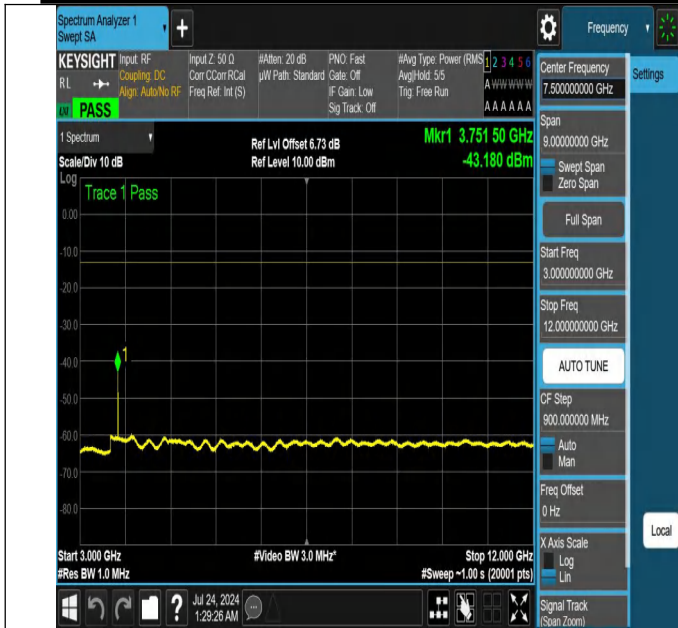

NTNV-N25-PC3-15-40-H-DFT-PI2BPSK-Edge_1RB_Left-0.009-0.15-Ant1-PASS

NTNV-N25-PC3-15-40-H-DFT-PI2BPSK-Edge_1RB_Left-0.15-30-Ant1-PASS

NTNV-N25-PC3-15-40-H-DFT-PI2BPSK-Edge_1RB_Left-30-1000-Ant1-PASS

NTNV-N25-PC3-15-40-H-DFT-PI2BPSK-Edge_1RB_Left-1000-3000-Ant1-PASS

NTNV-N25-PC3-15-40-H-DFT-PI2BPSK-Edge_1RB_Left-3000-1
2000-Ant1-PASS

NTNV-N25-PC3-15-40-H-DFT-PI2BPSK-Edge_1RB_Left-12000-2
0000-Ant1-PASS

NTNV-N25-PC3-15-40-H-DFT-PI2BPSK-Edge_1RB_Right-0.009-
0.15-Ant1-PASS