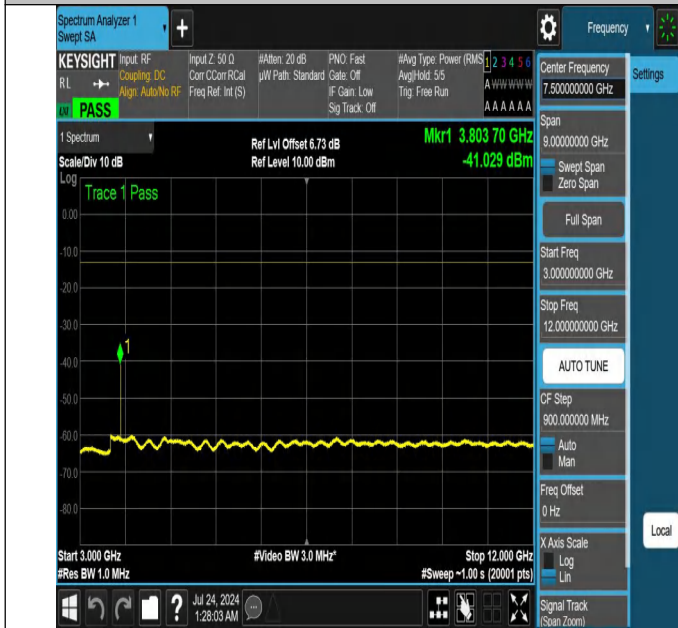

NTNV-N25-PC3-15-40-M-DFT-QPSK-Edge_1RB_Right-30-1000-Ant1-PASS

NTNV-N25-PC3-15-40-M-DFT-QPSK-Edge_1RB_Right-3000-12000-Ant1-PASS