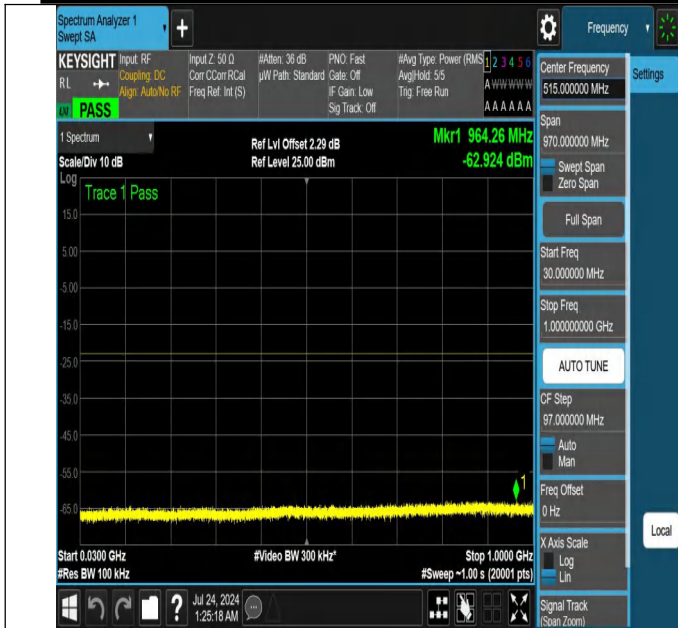

NTNV-N25-PC3-15-40-M-DFT-PI2BPSK-Edge_1RB_Left-1000-3000-Ant1-PASS

NTNV-N25-PC3-15-40-M-DFT-PI2BPSK-Edge_1RB_Left-3000-1
 2000-Ant1-PASS

NTNV-N25-PC3-15-40-M-DFT-PI2BPSK-Edge_1RB_Left-12000-2
 0000-Ant1-PASS

NTNV-N25-PC3-15-40-M-DFT-PI2BPSK-Edge_1RB_Right-0.009
 -0.15-Ant1-PASS

NTNV-N25-PC3-15-40-M-DFT-PI2BPSK-Edge_1RB_Right-0.15-3
 0-Ant1-PASS

NTNV-N25-PC3-15-40-M-DFT-PI2BPSK-Edge_1RB_Right-30-1000-Ant1-PASS