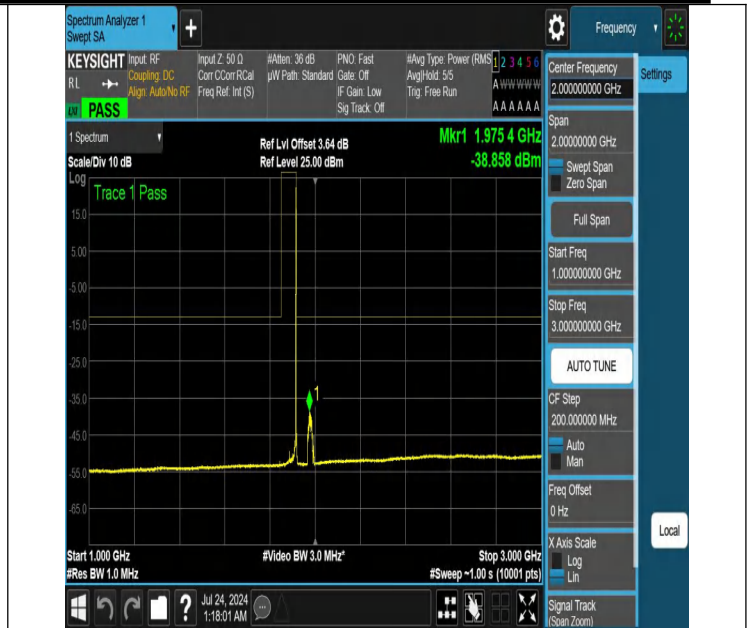

NTNV-N25-PC3-15-30-H-DFT-QPSK-Edge_1RB_Right-30-1000-Ant1-PASS

NTNV-N25-PC3-15-30-H-DFT-QPSK-Edge_1RB_Right-1000-300-0-Ant1-PASS

NTNV-N25-PC3-15-30-H-DFT-QPSK-Edge_1RB_Right-3000-120-00-Ant1-PASS

NTNV-N25-PC3-15-30-H-DFT-QPSK-Edge_1RB_Right-12000-20-000-Ant1-PASS

NTNV-N25-PC3-15-40-L-DFT-PI2BPSK-Edge_1RB_Left-0.009-0.15-Ant1-PASS

NTNV-N25-PC3-15-40-L-DFT-PI2BPSK-Edge_1RB_Left-0.15-30-Ant1-PASS

NTNV-N25-PC3-15-40-L-DFT-PI2BPSK-Edge_1RB_Left-30-1000-Ant1-PASS

NTNV-N25-PC3-15-40-L-DFT-PI2BPSK-Edge_1RB_Left-1000-3000-Ant1-PASS