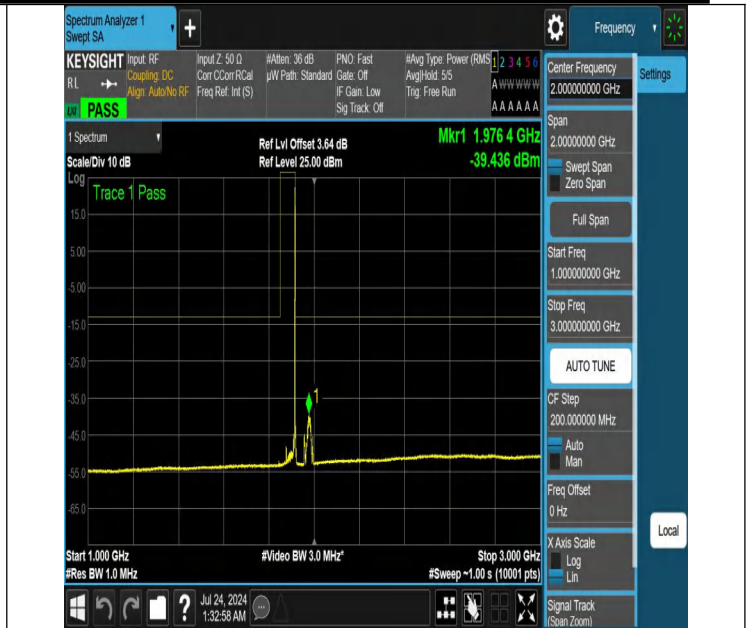

NTNV-N25-PC3-15-40-H-DFT-QPSK-Edge_1RB_Right-0.15-30-A
nt1-PASS

NTNV-N25-PC3-15-40-H-DFT-QPSK-Edge_1RB_Right-1000-300-0-Ant1-PASS