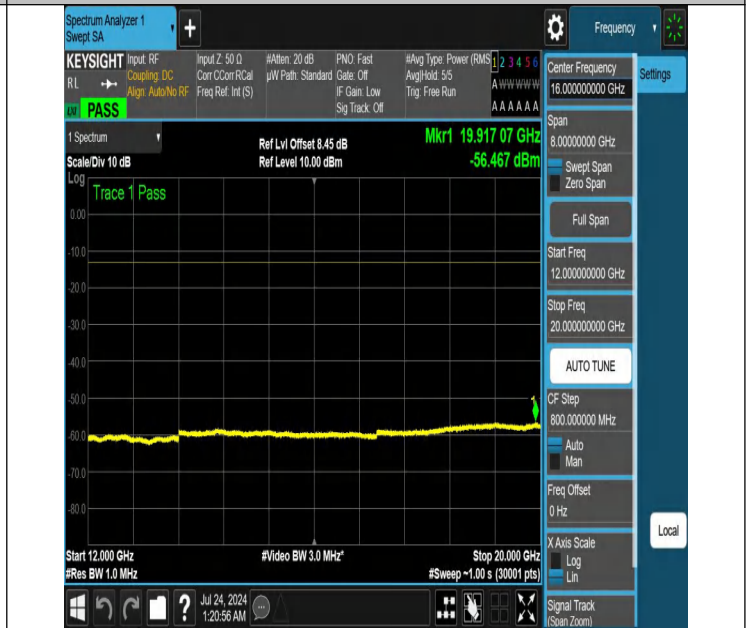

NTNV-N25-PC3-15-40-L-DFT-PI2BPSK-Edge_1RB_Left-3000-12000-Ant1-PASS

NTNV-N25-PC3-15-40-L-DFT-PI2BPSK-Edge_1RB_Left-12000-20000-Ant1-PASS

NTNV-N25-PC3-15-40-L-DFT-PI2BPSK-Edge_1RB_Right-0.009-150-Ant1-PASS

NTNV-N25-PC3-15-40-L-DFT-PI2BPSK-Edge_1RB_Right-0.15-30-Ant1-PASS

NTNV-N25-PC3-15-40-L-DFT-PI2BPSK-Edge_1RB_Right-30-1000-Ant1-PASS

NTNV-N25-PC3-15-40-L-DFT-PI2BPSK-Edge_1RB_Right-1000-3000-Ant1-PASS

NTNV-N25-PC3-15-40-L-DFT-PI2BPSK-Edge_1RB_Right-3000-12000-Ant1-PASS

NTNV-N25-PC3-15-40-L-DFT-PI2BPSK-Edge_1RB_Right-12000-20000-Ant1-PASS

NTNV-N25-PC3-15-40-L-DFT-QPSK-Edge_1RB_Left-0.009-0.15-Ant1-PASS

NTNV-N25-PC3-15-40-L-DFT-QPSK-Edge_1RB_Left-0.15-30-Ant 1-PASS

NTNV-N25-PC3-15-40-L-DFT-QPSK-Edge_1RB_Left-30-1000-Ant1-PASS

NTNV-N25-PC3-15-40-L-DFT-QPSK-Edge_1RB_Left-1000-3000-Ant1-PASS

NTNV-N25-PC3-15-40-L-DFT-QPSK-Edge_1RB_Left-3000-1200
 0-Ant1-PASS

NTNV-N25-PC3-15-40-L-DFT-QPSK-Edge_1RB_Left-12000-2000
 0-Ant1-PASS

NTNV-N25-PC3-15-40-L-DFT-QPSK-Edge_1RB_Right-0.009-0.1
 5-Ant1-PASS