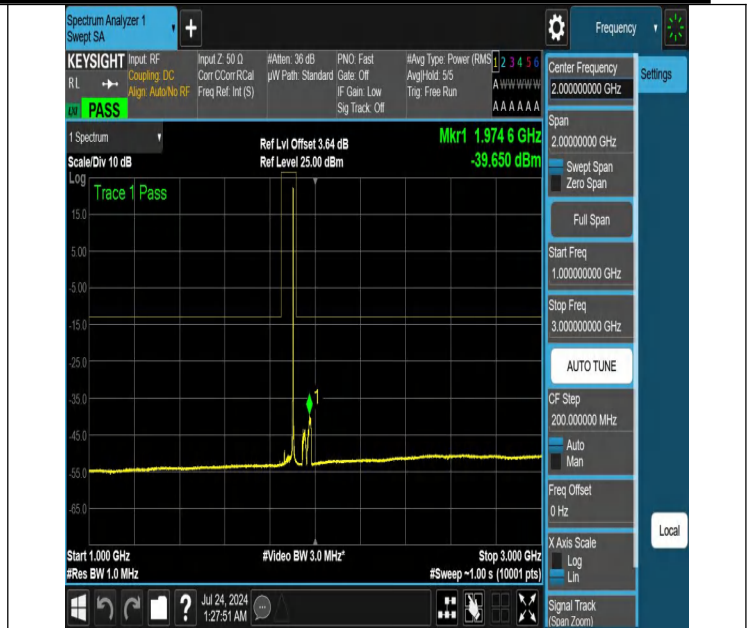

NTNV-N25-PC3-15-40-M-DFT-QPSK-Edge_1RB_Right-0.15-30-A
nt1-PASS

NTNV-N25-PC3-15-40-M-DFT-QPSK-Edge_1RB_Right-1000-300-0-Ant1-PASS