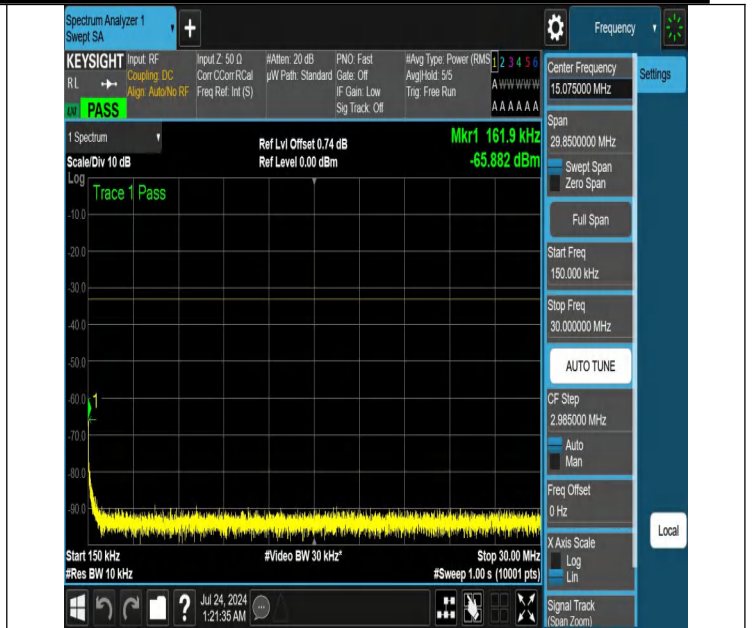

NTNV-N25-PC3-15-40-L-DFT-PI2BPSK-Edge_1RB_Right-0.15-30-Ant1-PASS

NTNV-N25-PC3-15-40-L-DFT-PI2BPSK-Edge_1RB_Right-30-1000-Ant1-PASS

NTNV-N25-PC3-15-40-L-DFT-PI2BPSK-Edge_1RB_Right-1000-3000-Ant1-PASS

NTNV-N25-PC3-15-40-L-DFT-PI2BPSK-Edge_1RB_Right-3000-12000-Ant1-PASS

NTNV-N25-PC3-15-40-L-DFT-PI2BPSK-Edge_1RB_Right-12000-20000-Ant1-PASS

NTNV-N25-PC3-15-40-L-DFT-QPSK-Edge_1RB_Left-0.009-0.15-Ant1-PASS

NTNV-N25-PC3-15-40-L-DFT-QPSK-Edge_1RB_Left-0.15-30-Ant 1-PASS

NTNV-N25-PC3-15-40-L-DFT-QPSK-Edge_1RB_Left-30-1000-Ant1-PASS