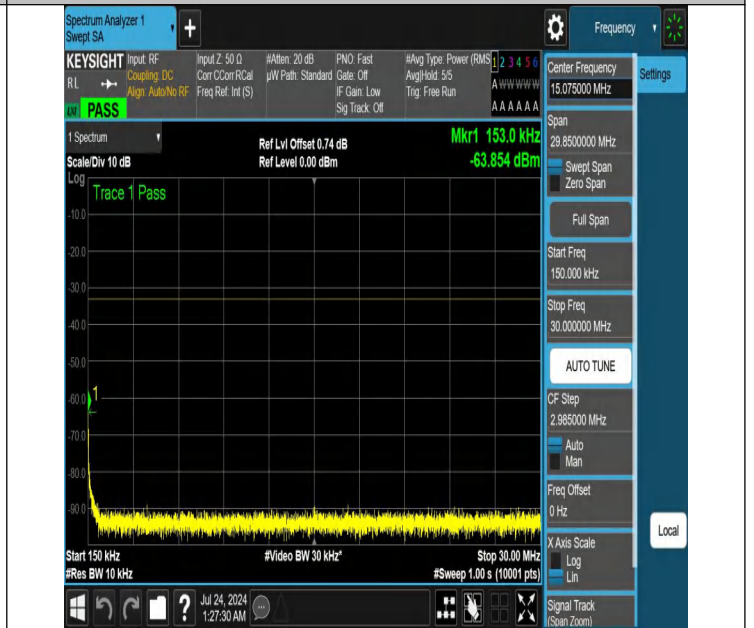

NTNV-N25-PC3-15-40-M-DFT-QPSK-Edge_1RB_Left-12000-200
00-Ant1-PASS

NTNV-N25-PC3-15-40-M-DFT-QPSK-Edge_1RB_Right-0.15-30-A
nt1-PASS