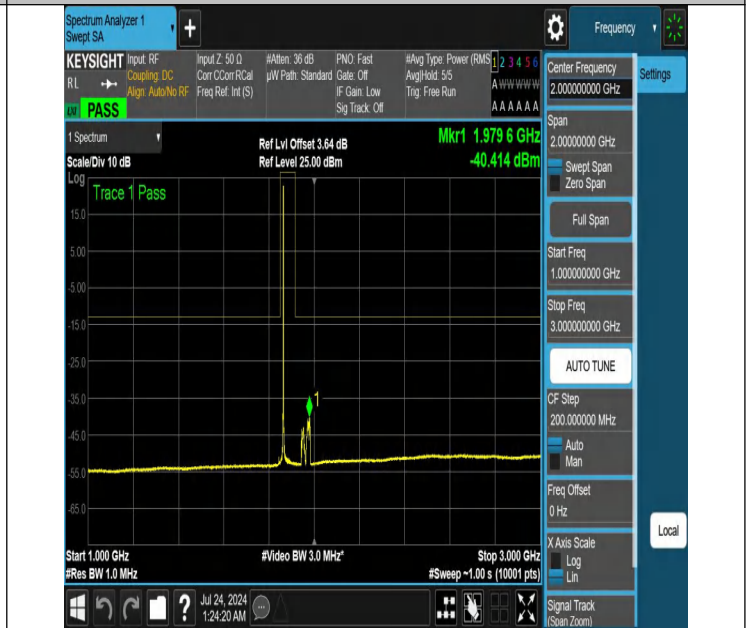

NTNV-N25-PC3-15-40-L-DFT-QPSK-Edge_1RB_Right-12000-20000-Ant1-PASS

NTNV-N25-PC3-15-40-M-DFT-PI2BPSK-Edge_1RB_Left-0.009-0.15-Ant1-PASS

NTNV-N25-PC3-15-40-M-DFT-PI2BPSK-Edge_1RB_Left-0.15-30-Ant1-PASS

NTNV-N25-PC3-15-40-M-DFT-PI2BPSK-Edge_1RB_Left-30-1000-Ant1-PASS