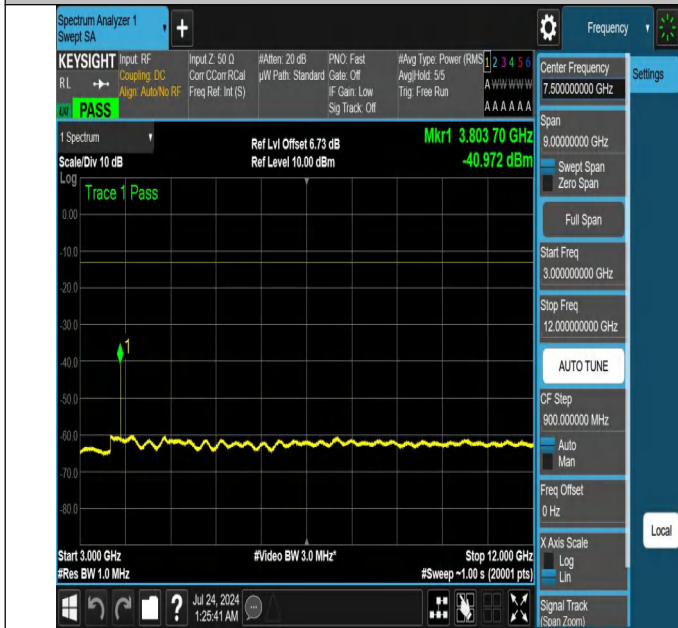

NTNV-N25-PC3-15-40-M-DFT-PI2BPSK-Edge_1RB_Right-0.009
 -0.15-Ant1-PASS

NTNV-N25-PC3-15-40-M-DFT-PI2BPSK-Edge_1RB_Right-0.15-3
 0-Ant1-PASS

NTNV-N25-PC3-15-40-M-DFT-PI2BPSK-Edge_1RB_Right-30-1000-Ant1-PASS

NTNV-N25-PC3-15-40-M-DFT-PI2BPSK-Edge_1RB_Right-1000-3000-Ant1-PASS

NTNV-N25-PC3-15-40-M-DFT-PI2BPSK-Edge_1RB_Right-3000-12000-Ant1-PASS

NTNV-N25-PC3-15-40-M-DFT-PI2BPSK-Edge_1RB_Right-12000-20000-Ant1-PASS