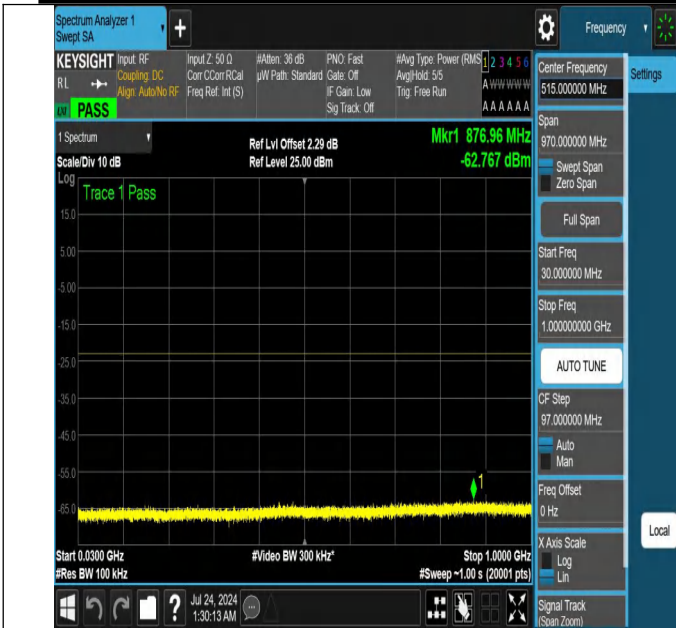

NTNV-N25-PC3-15-40-H-DFT-PI2BPSK-Edge_1RB_Right-0.009-
0.15-Ant1-PASS

NTNV-N25-PC3-15-40-H-DFT-PI2BPSK-Edge_1RB_Right-30-1000-Ant1-PASS