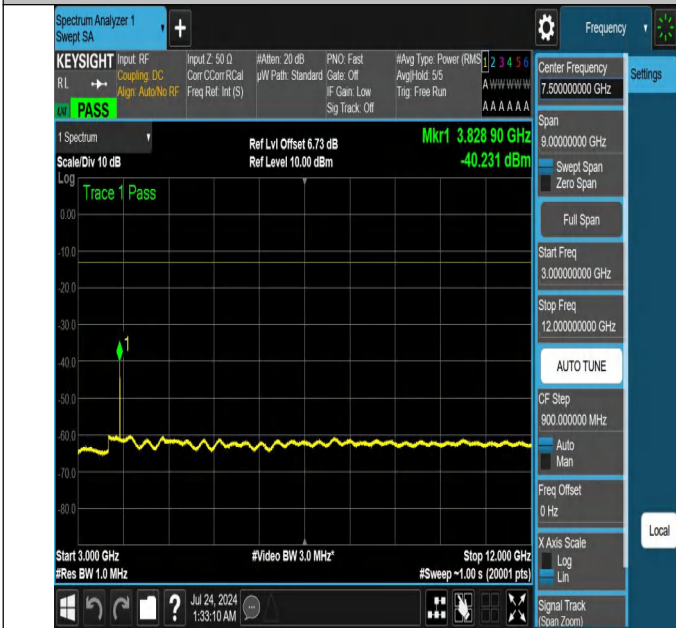

NTNV-N25-PC3-15-40-H-DFT-QPSK-Edge_1RB_Right-30-1000-Ant1-PASS

NTNV-N25-PC3-15-40-H-DFT-QPSK-Edge_1RB_Right-3000-12000-Ant1-PASS