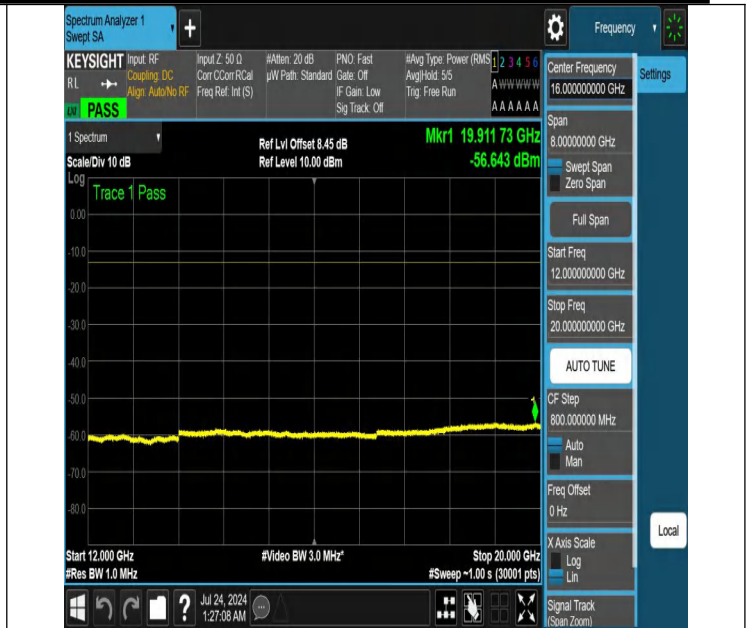

NTNV-N25-PC3-15-40-M-DFT-QPSK-Edge_1RB_Left-0.009-0.15 -Ant1-PASS

NTNV-N25-PC3-15-40-M-DFT-QPSK-Edge_1RB_Left-0.15-30-Ant 1-PASS

NTNV-N25-PC3-15-40-M-DFT-QPSK-Edge_1RB_Left-30-1000-A nt1-PASS

NTNV-N25-PC3-15-40-M-DFT-QPSK-Edge_1RB_Left-1000-3000-Ant1-PASS

NTNV-N25-PC3-15-40-M-DFT-QPSK-Edge_1RB_Left-3000-1200
0-Ant1-PASS

NTNV-N25-PC3-15-40-M-DFT-QPSK-Edge_1RB_Left-12000-200
00-Ant1-PASS

NTNV-N25-PC3-15-40-M-DFT-QPSK-Edge_1RB_Right-0.009-0.
15-Ant1-PASS

NTNV-N25-PC3-15-40-M-DFT-QPSK-Edge_1RB_Right-0.15-30-A
nt1-PASS