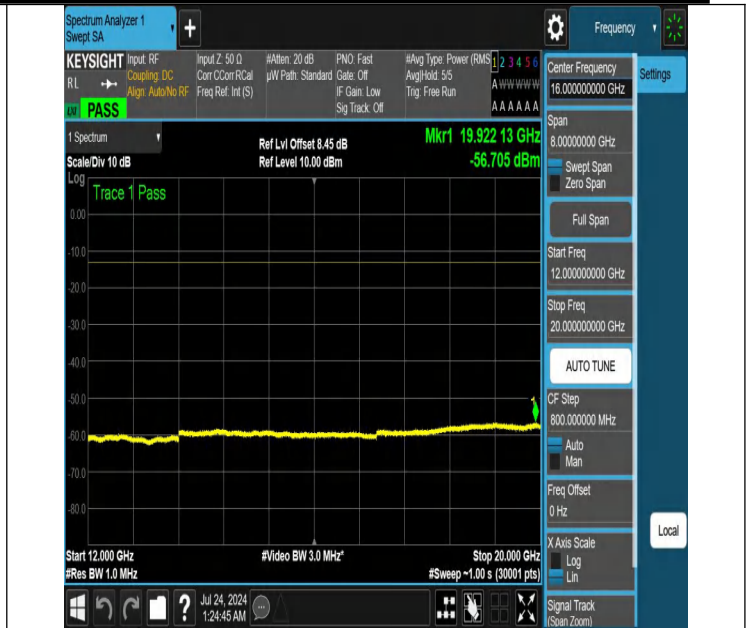

NTNV-N25-PC3-15-40-L-DFT-QPSK-Edge_1RB_Right-12000-20000-Ant1-PASS

NTNV-N25-PC3-15-40-M-DFT-PI2BPSK-Edge_1RB_Left-0.009-0.15-Ant1-PASS

NTNV-N25-PC3-15-40-M-DFT-PI2BPSK-Edge_1RB_Left-0.15-30-Ant1-PASS

NTNV-N25-PC3-15-40-M-DFT-PI2BPSK-Edge_1RB_Left-30-1000-Ant1-PASS

NTNV-N25-PC3-15-40-M-DFT-PI2BPSK-Edge_1RB_Left-1000-3000-Ant1-PASS

NTNV-N25-PC3-15-40-M-DFT-PI2BPSK-Edge_1RB_Left-3000-1
 2000-Ant1-PASS

NTNV-N25-PC3-15-40-M-DFT-PI2BPSK-Edge_1RB_Left-12000-2
 0000-Ant1-PASS