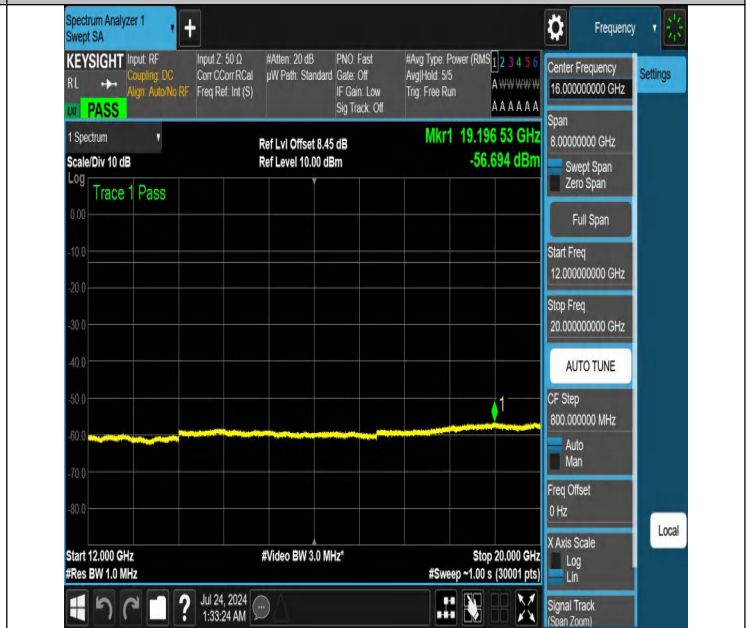

NTNV-N25-PC3-15-40-H-DFT-QPSK-Edge_1RB_Right-0.15-30-A
nt1-PASS

NTNV-N25-PC3-15-40-H-DFT-QPSK-Edge_1RB_Right-30-1000-Ant1-PASS

NTNV-N25-PC3-15-40-H-DFT-QPSK-Edge_1RB_Right-1000-300-0-Ant1-PASS

NTNV-N25-PC3-15-40-H-DFT-QPSK-Edge_1RB_Right-3000-12000-Ant1-PASS

NTNV-N25-PC3-15-40-H-DFT-QPSK-Edge_1RB_Right-12000-20000-Ant1-PASS

NTNV-n25-PC3-15-35-L-DFT-BPSK-Edge_1RB_Left-0.009-0.15-PASS

NTNV-n25-PC3-15-35-L-DFT-BPSK-Edge_1RB_Left-0.15-30-PASS

NTNV-n25-PC3-15-35-L-DFT-BPSK-Edge_1RB_Left-30-1000-PASS

NTNV-n25-PC3-15-35-L-DFT-BPSK-Edge_1RB_Left-1000-3000-PASS