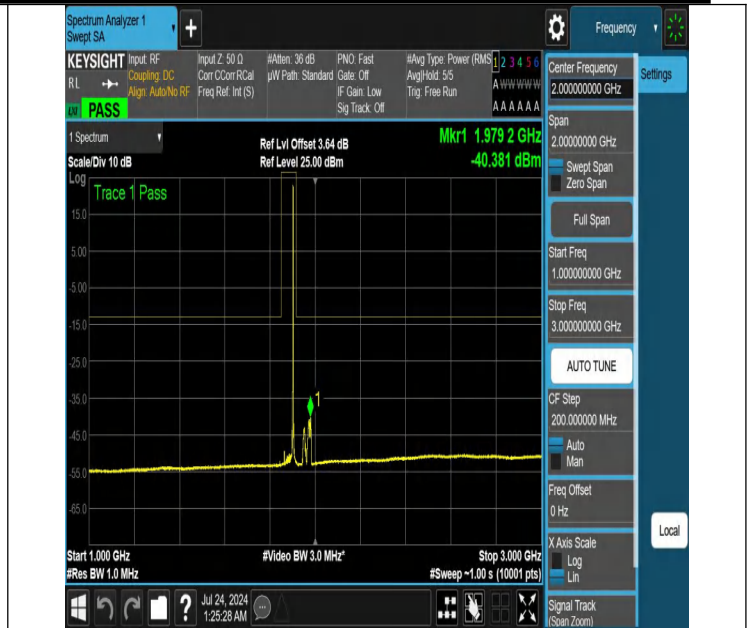

NTNV-N25-PC3-15-40-M-DFT-PI2BPSK-Edge_1RB_Left-1000-3000-Ant1-PASS

NTNV-N25-PC3-15-40-M-DFT-PI2BPSK-Edge_1RB_Left-3000-1
 2000-Ant1-PASS

NTNV-N25-PC3-15-40-M-DFT-PI2BPSK-Edge_1RB_Left-12000-2
 0000-Ant1-PASS

NTNV-N25-PC3-15-40-M-DFT-PI2BPSK-Edge_1RB_Right-0.009
 -0.15-Ant1-PASS

NTNV-N25-PC3-15-40-M-DFT-PI2BPSK-Edge_1RB_Right-0.15-3
 0-Ant1-PASS

NTNV-N25-PC3-15-40-M-DFT-PI2BPSK-Edge_1RB_Right-30-1000-Ant1-PASS