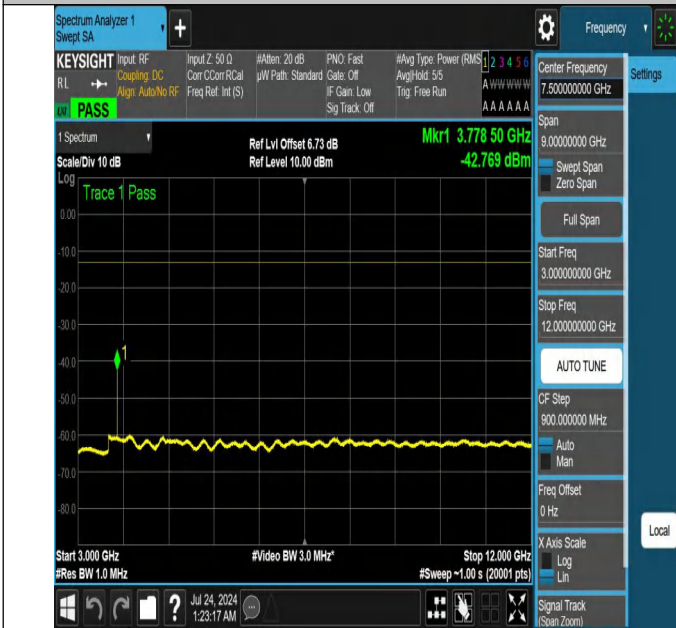

NTNV-N25-PC3-15-40-L-DFT-QPSK-Edge_1RB_Left-1000-3000-Ant1-PASS

NTNV-N25-PC3-15-40-L-DFT-QPSK-Edge_1RB_Left-3000-1200
 0-Ant1-PASS

NTNV-N25-PC3-15-40-L-DFT-QPSK-Edge_1RB_Left-12000-2000
 0-Ant1-PASS

NTNV-N25-PC3-15-40-L-DFT-QPSK-Edge_1RB_Right-0.009-0.1
 5-Ant1-PASS

NTNV-N25-PC3-15-40-L-DFT-QPSK-Edge_1RB_Right-0.15-30-A
 nt1-PASS

NTNV-N25-PC3-15-40-L-DFT-QPSK-Edge_1RB_Right-30-1000-Ant1-PASS

NTNV-N25-PC3-15-40-L-DFT-QPSK-Edge_1RB_Right-1000-3000-Ant1-PASS

NTNV-N25-PC3-15-40-L-DFT-QPSK-Edge_1RB_Right-3000-12000-Ant1-PASS