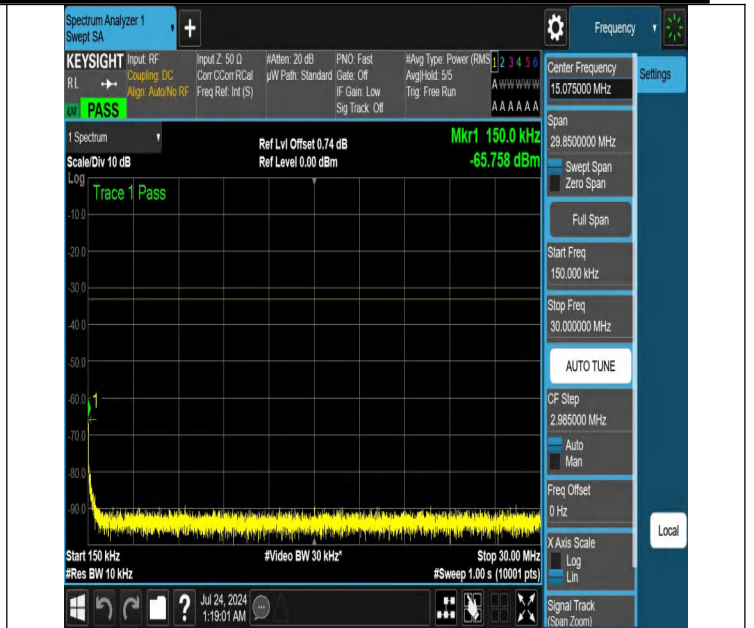

NTNV-N25-PC3-15-30-H-DFT-QPSK-Edge_1RB_Right-30-1000-Ant1-PASS

NTNV-N25-PC3-15-30-H-DFT-QPSK-Edge_1RB_Right-1000-300-0-Ant1-PASS

NTNV-N25-PC3-15-30-H-DFT-QPSK-Edge_1RB_Right-3000-120-00-Ant1-PASS

NTNV-N25-PC3-15-30-H-DFT-QPSK-Edge_1RB_Right-12000-20-000-Ant1-PASS

NTNV-N25-PC3-15-40-L-DFT-PI2BPSK-Edge_1RB_Left-0.009-0.15-Ant1-PASS

NTNV-N25-PC3-15-40-L-DFT-PI2BPSK-Edge_1RB_Left-0.15-30-Ant1-PASS

NTNV-N25-PC3-15-40-L-DFT-PI2BPSK-Edge_1RB_Left-30-1000-Ant1-PASS

NTNV-N25-PC3-15-40-L-DFT-PI2BPSK-Edge_1RB_Left-1000-3000-Ant1-PASS