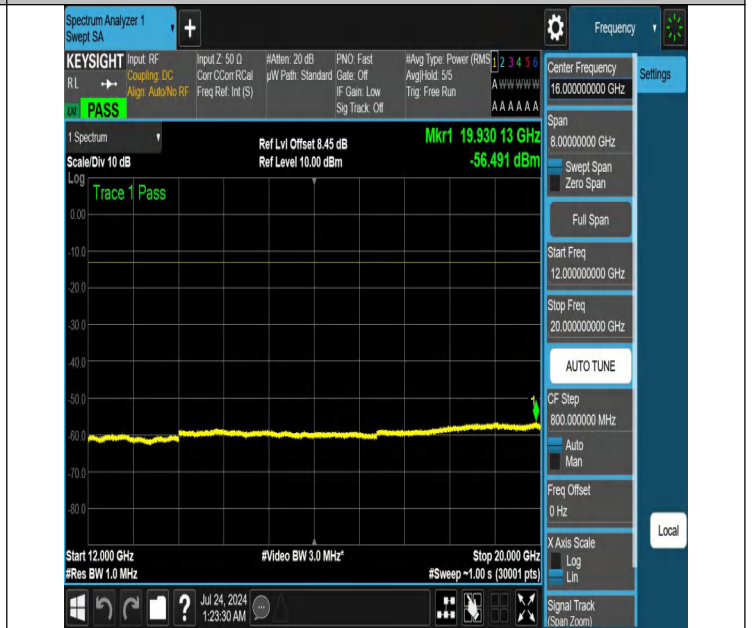

NTNV-N25-PC3-15-40-L-DFT-QPSK-Edge_1RB_Right-0.15-30-A
 nt1-PASS

NTNV-N25-PC3-15-40-L-DFT-QPSK-Edge_1RB_Right-30-1000-Ant1-PASS

NTNV-N25-PC3-15-40-L-DFT-QPSK-Edge_1RB_Right-1000-3000-Ant1-PASS

NTNV-N25-PC3-15-40-L-DFT-QPSK-Edge_1RB_Right-3000-12000-Ant1-PASS

NTNV-N25-PC3-15-40-L-DFT-QPSK-Edge_1RB_Right-12000-20000-Ant1-PASS

NTNV-N25-PC3-15-40-M-DFT-PI2BPSK-Edge_1RB_Left-0.009-0.15-Ant1-PASS

NTNV-N25-PC3-15-40-M-DFT-PI2BPSK-Edge_1RB_Left-0.15-30-Ant1-PASS

NTNV-N25-PC3-15-40-M-DFT-PI2BPSK-Edge_1RB_Left-30-1000-Ant1-PASS