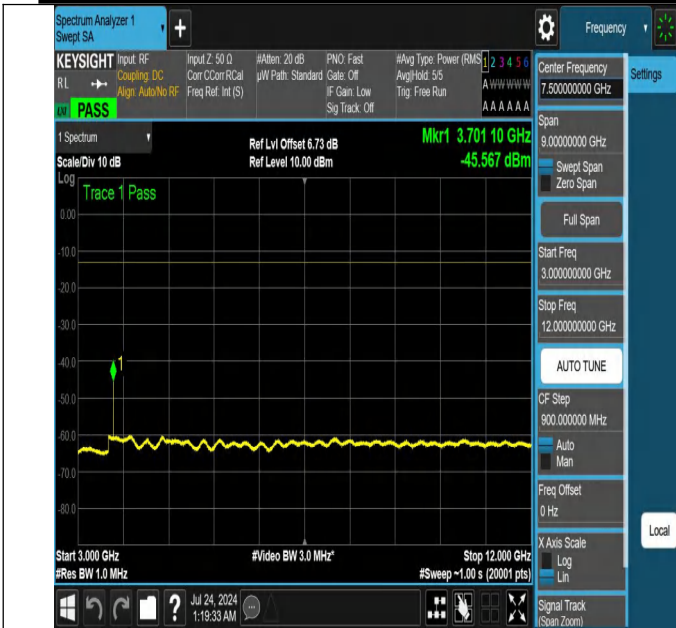

NTNV-N25-PC3-15-40-L-DFT-PI2BPSK-Edge_1RB_Left-0.009-0.15-Ant1-PASS

NTNV-N25-PC3-15-40-L-DFT-PI2BPSK-Edge_1RB_Left-0.15-30-Ant1-PASS

NTNV-N25-PC3-15-40-L-DFT-PI2BPSK-Edge_1RB_Left-30-1000-Ant1-PASS

NTNV-N25-PC3-15-40-L-DFT-PI2BPSK-Edge_1RB_Left-1000-3000-Ant1-PASS

NTNV-N25-PC3-15-40-L-DFT-PI2BPSK-Edge_1RB_Left-3000-12000-Ant1-PASS

NTNV-N25-PC3-15-40-L-DFT-PI2BPSK-Edge_1RB_Left-12000-20000-Ant1-PASS

NTNV-N25-PC3-15-40-L-DFT-PI2BPSK-Edge_1RB_Right-0.009-150-Ant1-PASS