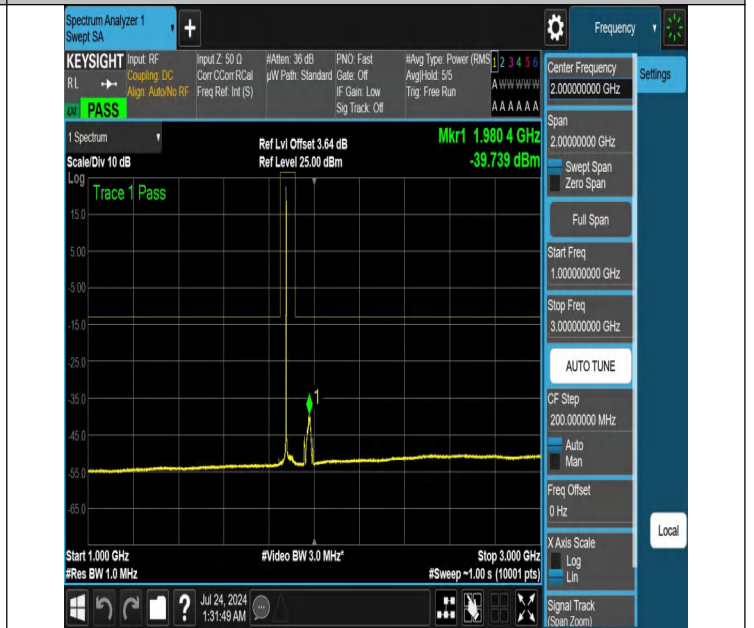

NTNV-N25-PC3-15-40-H-DFT-PI2BPSK-Edge_1RB_Right-12000-20000-Ant1-PASS

NTNV-N25-PC3-15-40-H-DFT-QPSK-Edge_1RB_Left-0.009-0.15
-Ant1-PASS

NTNV-N25-PC3-15-40-H-DFT-QPSK-Edge_1RB_Left-0.15-30-Ant
1-PASS

NTNV-N25-PC3-15-40-H-DFT-QPSK-Edge_1RB_Left-30-1000-A
nt1-PASS