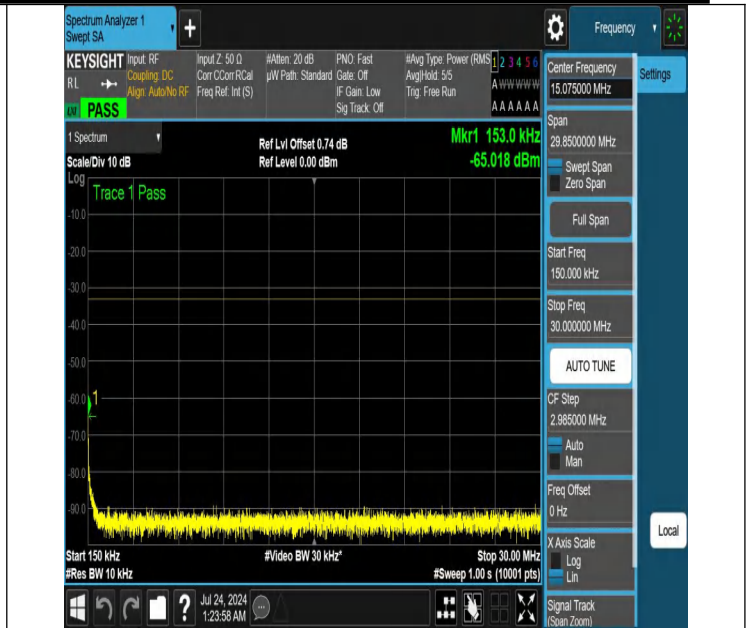

NTNV-N25-PC3-15-40-L-DFT-QPSK-Edge_1RB_Right-0.15-30-A
 nt1-PASS

NTNV-N25-PC3-15-40-L-DFT-QPSK-Edge_1RB_Right-30-1000-Ant1-PASS

NTNV-N25-PC3-15-40-L-DFT-QPSK-Edge_1RB_Right-1000-3000-Ant1-PASS

NTNV-N25-PC3-15-40-L-DFT-QPSK-Edge_1RB_Right-3000-12000-Ant1-PASS

NTNV-N25-PC3-15-40-L-DFT-QPSK-Edge_1RB_Right-12000-20000-Ant1-PASS

NTNV-N25-PC3-15-40-M-DFT-PI2BPSK-Edge_1RB_Left-0.009-0.15-Ant1-PASS

NTNV-N25-PC3-15-40-M-DFT-PI2BPSK-Edge_1RB_Left-0.15-30-Ant1-PASS

NTNV-N25-PC3-15-40-M-DFT-PI2BPSK-Edge_1RB_Left-30-1000-Ant1-PASS