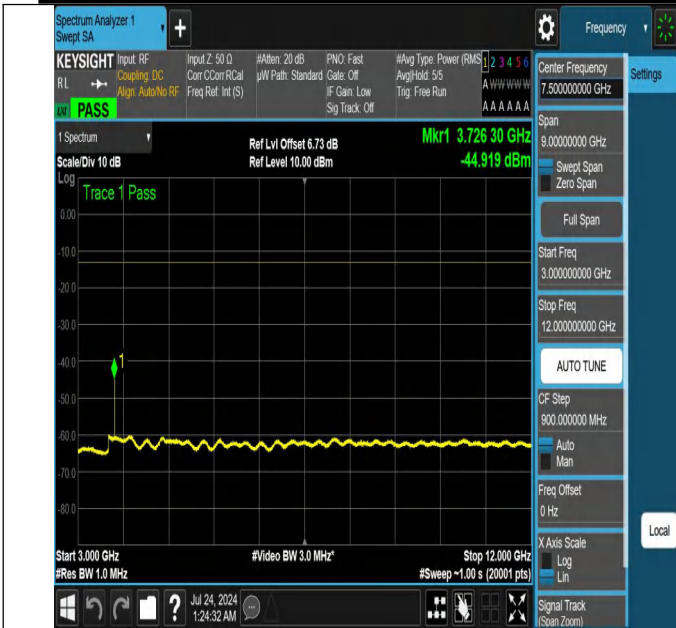

NTNV-N25-PC3-15-40-L-DFT-QPSK-Edge_1RB_Right-12000-20000-Ant1-PASS

NTNV-N25-PC3-15-40-M-DFT-PI2BPSK-Edge_1RB_Left-0.009-0.15-Ant1-PASS

NTNV-N25-PC3-15-40-M-DFT-PI2BPSK-Edge_1RB_Left-0.15-30-Ant1-PASS

NTNV-N25-PC3-15-40-M-DFT-PI2BPSK-Edge_1RB_Left-30-1000-Ant1-PASS

NTNV-N25-PC3-15-40-M-DFT-PI2BPSK-Edge_1RB_Left-1000-3000-Ant1-PASS

NTNV-N25-PC3-15-40-M-DFT-PI2BPSK-Edge_1RB_Left-3000-1
 2000-Ant1-PASS

NTNV-N25-PC3-15-40-M-DFT-PI2BPSK-Edge_1RB_Left-12000-2
 0000-Ant1-PASS