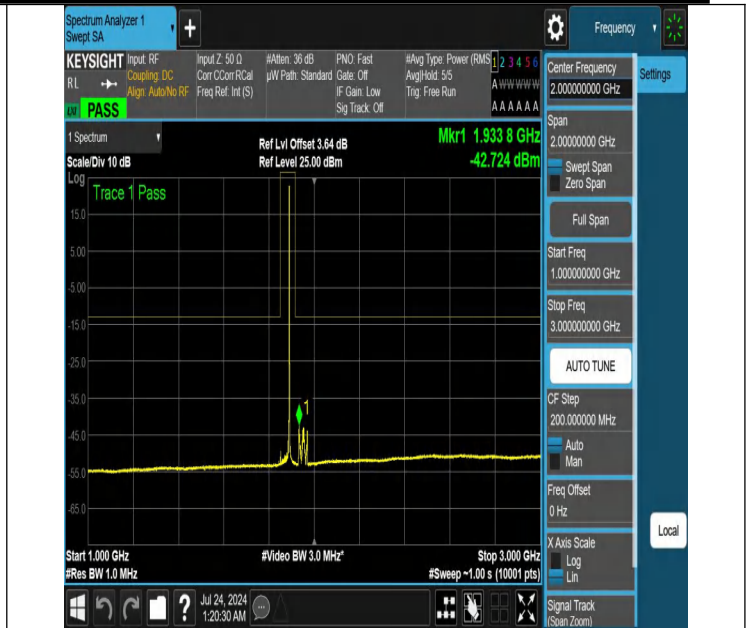

NTNV-N25-PC3-15-40-L-DFT-PI2BPSK-Edge_1RB_Left-3000-12000-Ant1-PASS

NTNV-N25-PC3-15-40-L-DFT-PI2BPSK-Edge_1RB_Left-12000-20000-Ant1-PASS

NTNV-N25-PC3-15-40-L-DFT-PI2BPSK-Edge_1RB_Right-0.009-150-Ant1-PASS

NTNV-N25-PC3-15-40-L-DFT-PI2BPSK-Edge_1RB_Right-0.15-30-Ant1-PASS

NTNV-N25-PC3-15-40-L-DFT-PI2BPSK-Edge_1RB_Right-30-1000-Ant1-PASS

NTNV-N25-PC3-15-40-L-DFT-PI2BPSK-Edge_1RB_Right-1000-3000-Ant1-PASS

NTNV-N25-PC3-15-40-L-DFT-PI2BPSK-Edge_1RB_Right-3000-12000-Ant1-PASS