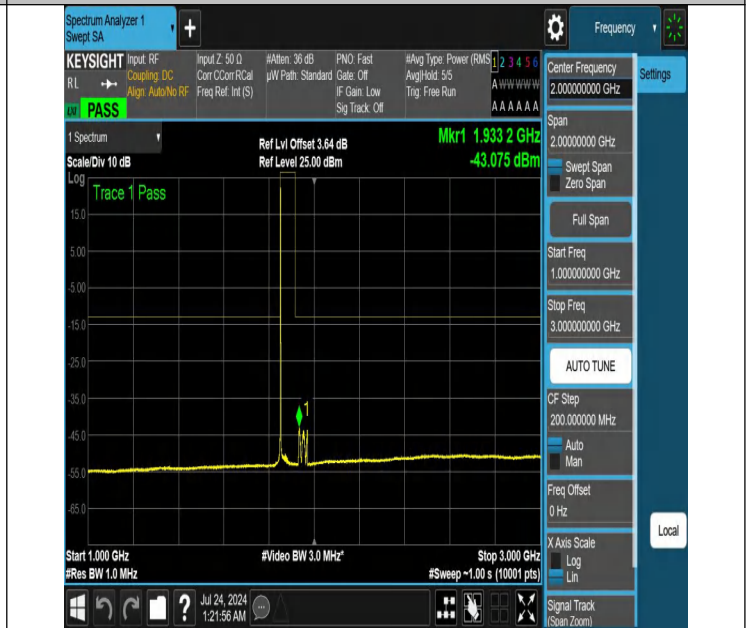

NTNV-N25-PC3-15-40-L-DFT-PI2BPSK-Edge_1RB_Right-12000-20000-Ant1-PASS

NTNV-N25-PC3-15-40-L-DFT-QPSK-Edge_1RB_Left-0.009-0.15-Ant1-PASS

NTNV-N25-PC3-15-40-L-DFT-QPSK-Edge_1RB_Left-0.15-30-Ant 1-PASS

NTNV-N25-PC3-15-40-L-DFT-QPSK-Edge_1RB_Left-30-1000-Ant1-PASS

NTNV-N25-PC3-15-40-L-DFT-QPSK-Edge_1RB_Left-1000-3000-Ant1-PASS

NTNV-N25-PC3-15-40-L-DFT-QPSK-Edge_1RB_Left-3000-1200
 0-Ant1-PASS

NTNV-N25-PC3-15-40-L-DFT-QPSK-Edge_1RB_Left-12000-2000
 0-Ant1-PASS

NTNV-N25-PC3-15-40-L-DFT-QPSK-Edge_1RB_Right-0.009-0.1
 5-Ant1-PASS