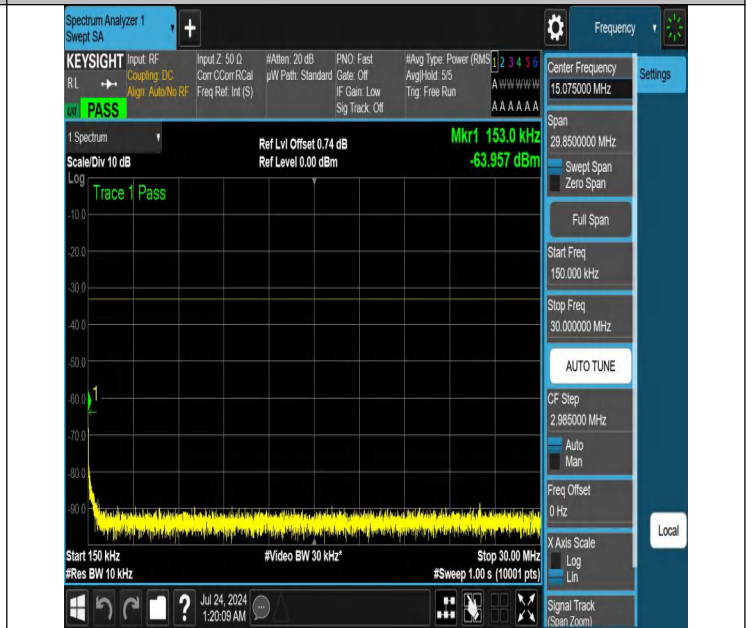

NTNV-N25-PC3-15-40-L-DFT-PI2BPSK-Edge_1RB_Left-0.009-0.15-Ant1-PASS

NTNV-N25-PC3-15-40-L-DFT-PI2BPSK-Edge_1RB_Left-0.15-30-Ant1-PASS

NTNV-N25-PC3-15-40-L-DFT-PI2BPSK-Edge_1RB_Left-30-1000-Ant1-PASS

NTNV-N25-PC3-15-40-L-DFT-PI2BPSK-Edge_1RB_Left-1000-3000-Ant1-PASS

NTNV-N25-PC3-15-40-L-DFT-PI2BPSK-Edge_1RB_Left-3000-12000-Ant1-PASS

NTNV-N25-PC3-15-40-L-DFT-PI2BPSK-Edge_1RB_Left-12000-20000-Ant1-PASS

NTNV-N25-PC3-15-40-L-DFT-PI2BPSK-Edge_1RB_Right-0.009-150-Ant1-PASS