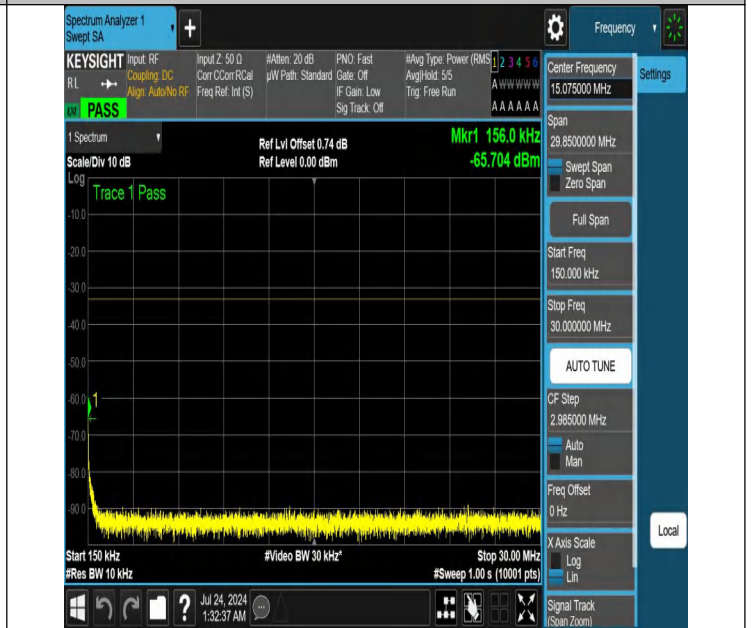

NTNV-N25-PC3-15-40-H-DFT-QPSK-Edge_1RB_Left-1000-3000-
Ant1-PASS

NTNV-N25-PC3-15-40-H-DFT-QPSK-Edge_1RB_Left-3000-1200
0-Ant1-PASS

NTNV-N25-PC3-15-40-H-DFT-QPSK-Edge_1RB_Left-12000-2000
0-Ant1-PASS

NTNV-N25-PC3-15-40-H-DFT-QPSK-Edge_1RB_Right-0.009-0.1
5-Ant1-PASS