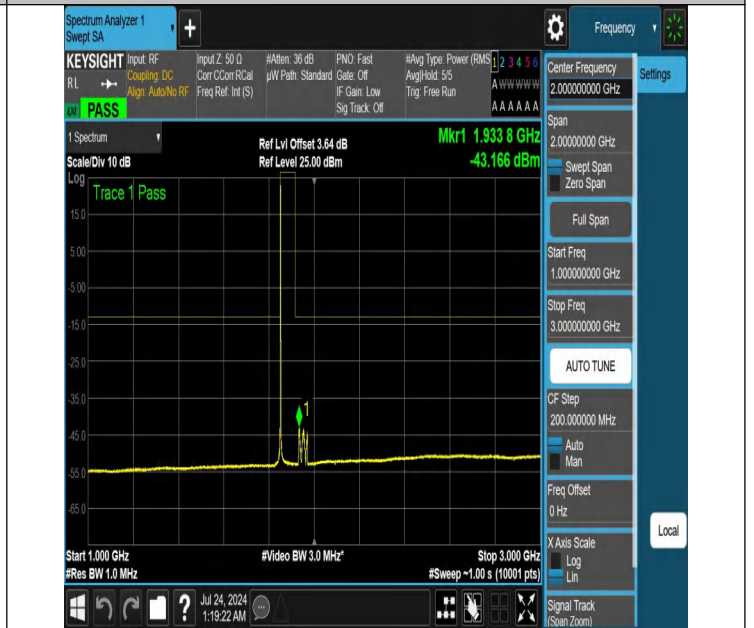

NTNV-N25-PC3-15-30-H-DFT-QPSK-Edge_1RB_Right-30-1000-Ant1-PASS

NTNV-N25-PC3-15-30-H-DFT-QPSK-Edge_1RB_Right-1000-300-0-Ant1-PASS

NTNV-N25-PC3-15-30-H-DFT-QPSK-Edge_1RB_Right-3000-120-00-Ant1-PASS

NTNV-N25-PC3-15-30-H-DFT-QPSK-Edge_1RB_Right-12000-20-000-Ant1-PASS

NTNV-N25-PC3-15-40-L-DFT-PI2BPSK-Edge_1RB_Left-0.009-0.15-Ant1-PASS

NTNV-N25-PC3-15-40-L-DFT-PI2BPSK-Edge_1RB_Left-0.15-30-Ant1-PASS

NTNV-N25-PC3-15-40-L-DFT-PI2BPSK-Edge_1RB_Left-30-1000-Ant1-PASS

NTNV-N25-PC3-15-40-L-DFT-PI2BPSK-Edge_1RB_Left-1000-3000-Ant1-PASS