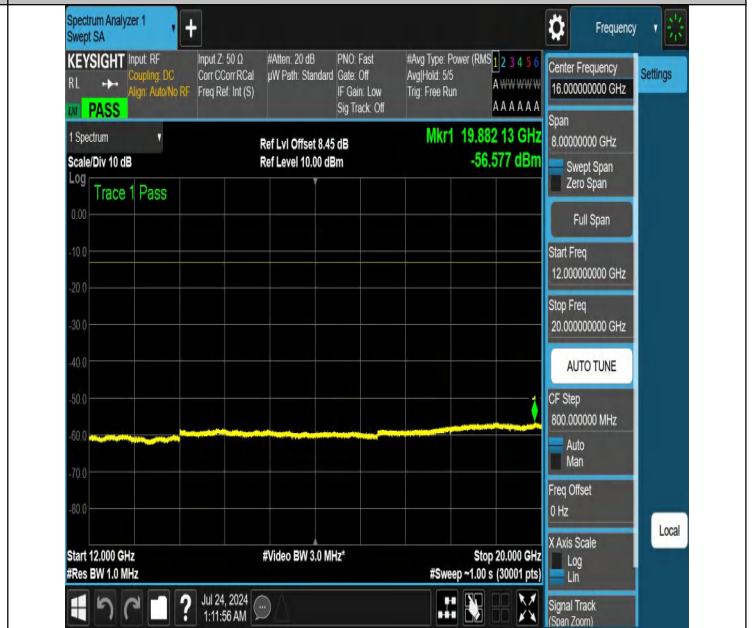

NTNV-N25-PC3-15-30-M-DFT-QPSK-Edge_1RB_Right-0.15-30-A
nt1-PASS

NTNV-N25-PC3-15-30-M-DFT-QPSK-Edge_1RB_Right-30-1000-Ant1-PASS

NTNV-N25-PC3-15-30-M-DFT-QPSK-Edge_1RB_Right-1000-300-0-Ant1-PASS

NTNV-N25-PC3-15-30-M-DFT-QPSK-Edge_1RB_Right-3000-12000-Ant1-PASS

NTNV-N25-PC3-15-30-M-DFT-QPSK-Edge_1RB_Right-12000-20000-Ant1-PASS

NTNV-N25-PC3-15-30-H-DFT-PI2BPSK-Edge_1RB_Left-0.009-0.15-Ant1-PASS

NTNV-N25-PC3-15-30-H-DFT-PI2BPSK-Edge_1RB_Left-0.15-30-Ant1-PASS

NTNV-N25-PC3-15-30-H-DFT-PI2BPSK-Edge_1RB_Left-30-1000-Ant1-PASS