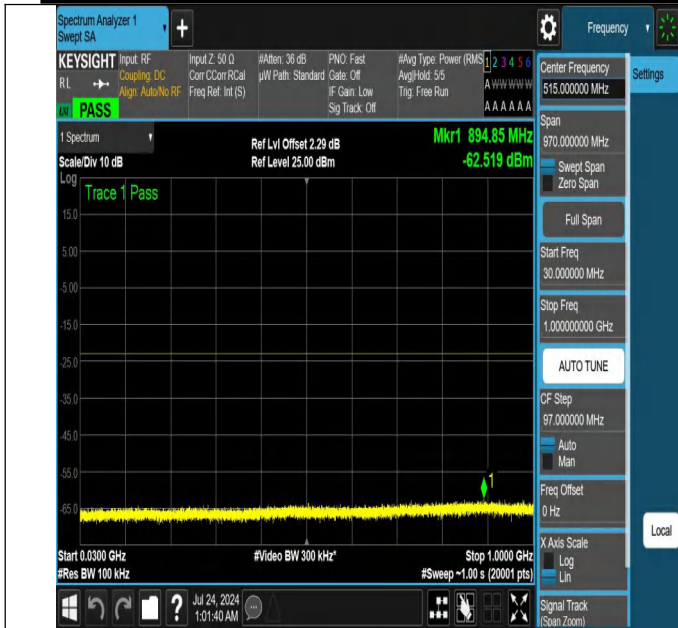

NTNV-N25-PC3-15-25-H-DFT-QPSK-Edge_1RB_Left-3000-1200
 0-Ant1-PASS

NTNV-N25-PC3-15-25-H-DFT-QPSK-Edge_1RB_Left-12000-2000
 0-Ant1-PASS

NTNV-N25-PC3-15-25-H-DFT-QPSK-Edge_1RB_Right-0.009-0.1
 5-Ant1-PASS

NTNV-N25-PC3-15-25-H-DFT-QPSK-Edge_1RB_Right-0.15-30-A
 nt1-PASS

NTNV-N25-PC3-15-25-H-DFT-QPSK-Edge_1RB_Right-30-1000-Ant1-PASS

NTNV-N25-PC3-15-25-H-DFT-QPSK-Edge_1RB_Right-1000-300-0-Ant1-PASS

NTNV-N25-PC3-15-25-H-DFT-QPSK-Edge_1RB_Right-3000-12000-Ant1-PASS