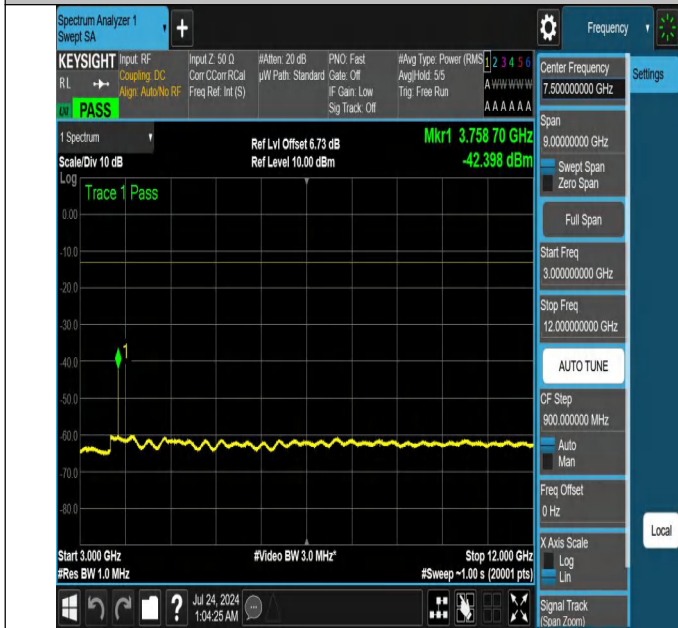

NTNV-N25-PC3-15-30-L-DFT-PI2BPSK-Edge_1RB_Right-0.009-150-Ant1-PASS

NTNV-N25-PC3-15-30-L-DFT-PI2BPSK-Edge_1RB_Right-0.15-30-Ant1-PASS

NTNV-N25-PC3-15-30-L-DFT-PI2BPSK-Edge_1RB_Right-30-1000-Ant1-PASS

NTNV-N25-PC3-15-30-L-DFT-PI2BPSK-Edge_1RB_Right-1000-3000-Ant1-PASS

NTNV-N25-PC3-15-30-L-DFT-PI2BPSK-Edge_1RB_Right-3000-12000-Ant1-PASS

NTNV-N25-PC3-15-30-L-DFT-PI2BPSK-Edge_1RB_Right-12000-20000-Ant1-PASS

NTNV-N25-PC3-15-30-L-DFT-QPSK-Edge_1RB_Left-0.009-0.15-Ant1-PASS