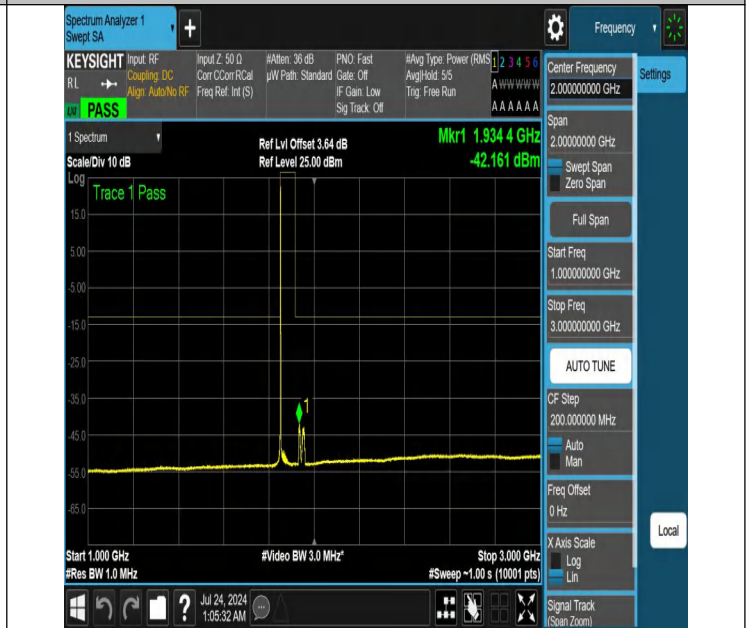

NTNV-N25-PC3-15-30-L-DFT-QPSK-Edge_1RB_Left-0.15-30-Ant 1-PASS

NTNV-N25-PC3-15-30-L-DFT-QPSK-Edge_1RB_Left-1000-3000-Ant1-PASS