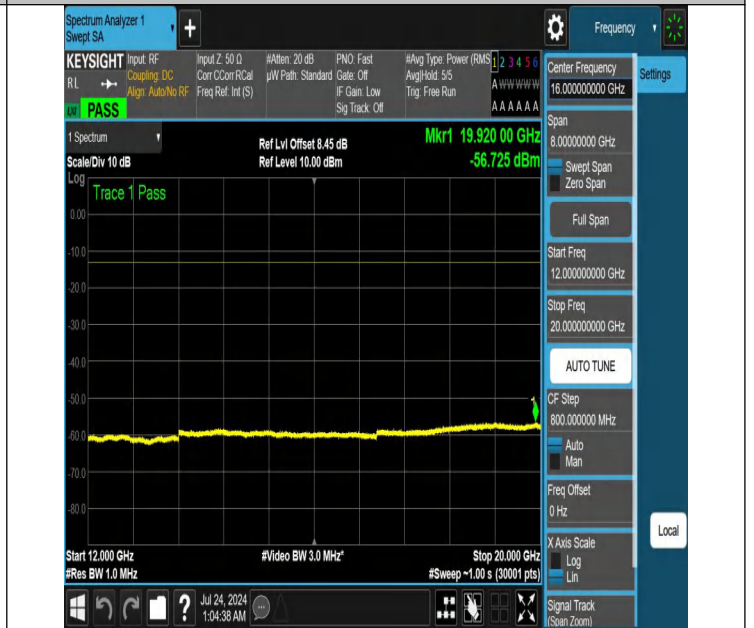

NTNV-N25-PC3-15-30-L-DFT-PI2BPSK-Edge_1RB_Left-1000-3000-Ant1-PASS

NTNV-N25-PC3-15-30-L-DFT-PI2BPSK-Edge_1RB_Left-3000-12000-Ant1-PASS

NTNV-N25-PC3-15-30-L-DFT-PI2BPSK-Edge_1RB_Left-12000-20000-Ant1-PASS

NTNV-N25-PC3-15-30-L-DFT-PI2BPSK-Edge_1RB_Right-0.009-150-Ant1-PASS

NTNV-N25-PC3-15-30-L-DFT-PI2BPSK-Edge_1RB_Right-0.15-30-Ant1-PASS

NTNV-N25-PC3-15-30-L-DFT-PI2BPSK-Edge_1RB_Right-30-1000-Ant1-PASS

NTNV-N25-PC3-15-30-L-DFT-PI2BPSK-Edge_1RB_Right-1000-3000-Ant1-PASS

NTNV-N25-PC3-15-30-L-DFT-PI2BPSK-Edge_1RB_Right-3000-12000-Ant1-PASS

NTNV-N25-PC3-15-30-L-DFT-PI2BPSK-Edge_1RB_Right-12000-20000-Ant1-PASS

NTNV-N25-PC3-15-30-L-DFT-QPSK-Edge_1RB_Left-0.009-0.15-Ant1-PASS