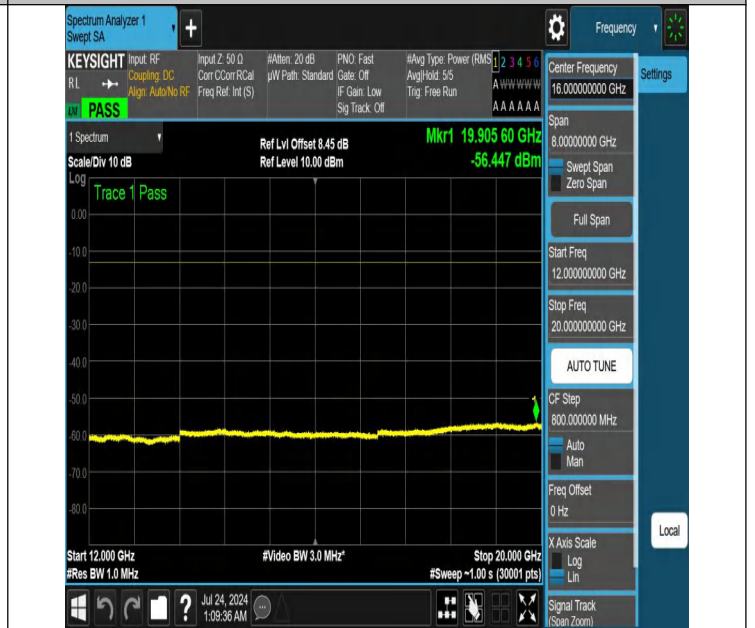

NTNV-N25-PC3-15-30-M-DFT-PI2BPSK-Edge_1RB_Left-12000-2
0000-Ant1-PASS

NTNV-N25-PC3-15-30-M-DFT-PI2BPSK-Edge_1RB_Right-0.009
-0.15-Ant1-PASS

NTNV-N25-PC3-15-30-M-DFT-PI2BPSK-Edge_1RB_Right-0.15-3
0-Ant1-PASS

NTNV-N25-PC3-15-30-M-DFT-PI2BPSK-Edge_1RB_Right-30-1000-Ant1-PASS

NTNV-N25-PC3-15-30-M-DFT-PI2BPSK-Edge_1RB_Right-1000-3000-Ant1-PASS

NTNV-N25-PC3-15-30-M-DFT-PI2BPSK-Edge_1RB_Right-3000-12000-Ant1-PASS