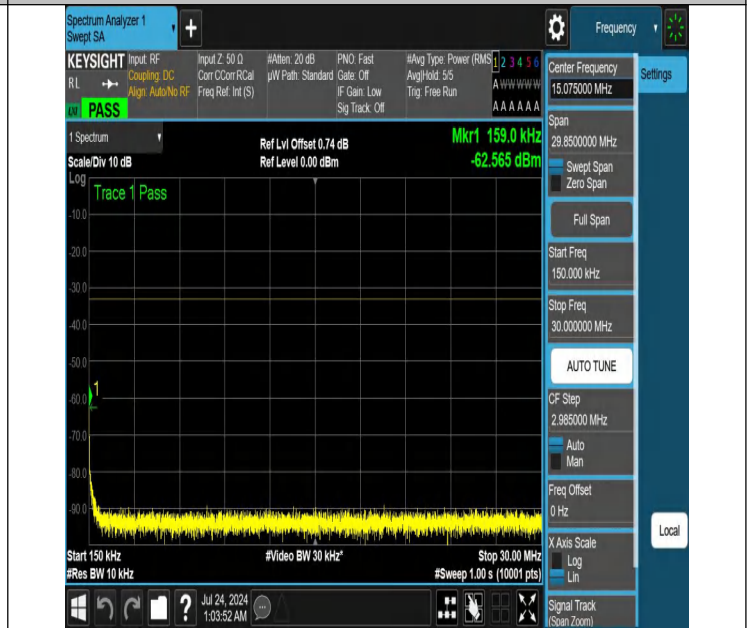

NTNV-N25-PC3-15-30-L-DFT-PI2BPSK-Edge_1RB_Left-1000-3000-Ant1-PASS

NTNV-N25-PC3-15-30-L-DFT-PI2BPSK-Edge_1RB_Left-3000-12000-Ant1-PASS

NTNV-N25-PC3-15-30-L-DFT-PI2BPSK-Edge_1RB_Left-12000-20000-Ant1-PASS

NTNV-N25-PC3-15-30-L-DFT-PI2BPSK-Edge_1RB_Right-0.009-150-Ant1-PASS

NTNV-N25-PC3-15-30-L-DFT-PI2BPSK-Edge_1RB_Right-0.15-30-Ant1-PASS

NTNV-N25-PC3-15-30-L-DFT-PI2BPSK-Edge_1RB_Right-30-1000-Ant1-PASS

NTNV-N25-PC3-15-30-L-DFT-PI2BPSK-Edge_1RB_Right-1000-3000-Ant1-PASS