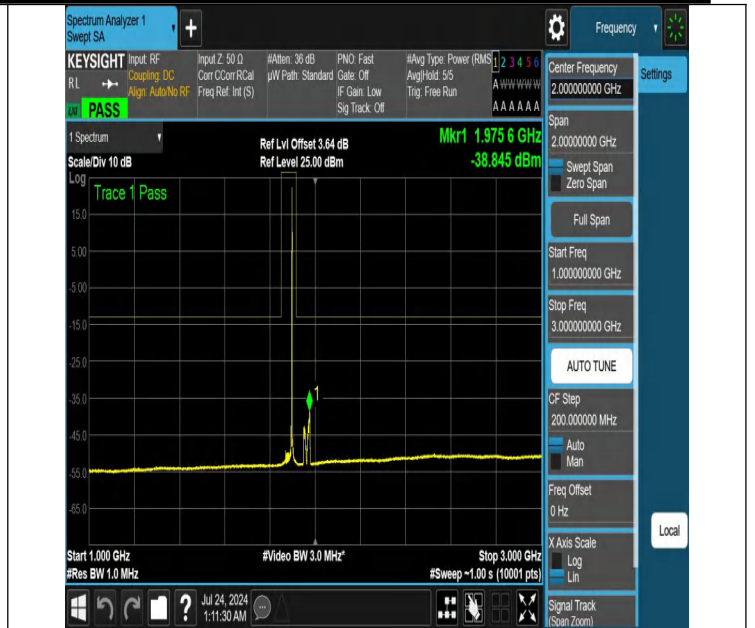

NTNV-N25-PC3-15-30-M-DFT-QPSK-Edge_1RB_Right-0.15-30-A
nt1-PASS

NTNV-N25-PC3-15-30-M-DFT-QPSK-Edge_1RB_Right-1000-300-0-Ant1-PASS