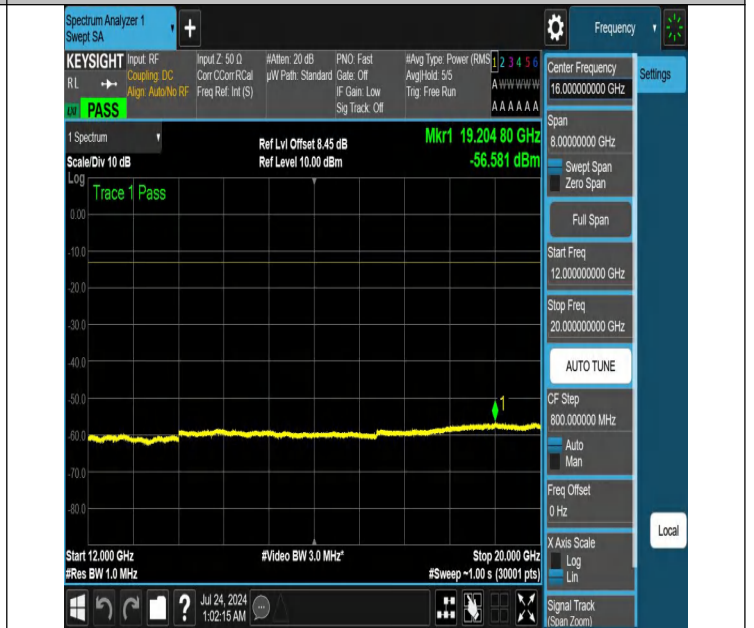

NTNV-N25-PC3-15-25-H-DFT-QPSK-Edge_1RB_Left-3000-1200
 0-Ant1-PASS

NTNV-N25-PC3-15-25-H-DFT-QPSK-Edge_1RB_Left-12000-2000
 0-Ant1-PASS

NTNV-N25-PC3-15-25-H-DFT-QPSK-Edge_1RB_Right-0.009-0.1
 5-Ant1-PASS

NTNV-N25-PC3-15-25-H-DFT-QPSK-Edge_1RB_Right-0.15-30-A
 nt1-PASS

NTNV-N25-PC3-15-25-H-DFT-QPSK-Edge_1RB_Right-30-1000-Ant1-PASS

NTNV-N25-PC3-15-25-H-DFT-QPSK-Edge_1RB_Right-1000-300-0-Ant1-PASS

NTNV-N25-PC3-15-25-H-DFT-QPSK-Edge_1RB_Right-3000-12000-Ant1-PASS

NTNV-N25-PC3-15-25-H-DFT-QPSK-Edge_1RB_Right-12000-20000-Ant1-PASS

NTNV-N25-PC3-15-30-L-DFT-PI2BPSK-Edge_1RB_Left-0.009-0.15-Ant1-PASS

NTNV-N25-PC3-15-30-L-DFT-PI2BPSK-Edge_1RB_Left-0.15-30-Ant1-PASS

NTNV-N25-PC3-15-30-L-DFT-PI2BPSK-Edge_1RB_Left-30-1000-Ant1-PASS

NTNV-N25-PC3-15-30-L-DFT-PI2BPSK-Edge_1RB_Left-1000-3000-Ant1-PASS

NTNV-N25-PC3-15-30-L-DFT-PI2BPSK-Edge_1RB_Left-3000-12000-Ant1-PASS

NTNV-N25-PC3-15-30-L-DFT-PI2BPSK-Edge_1RB_Left-12000-20000-Ant1-PASS