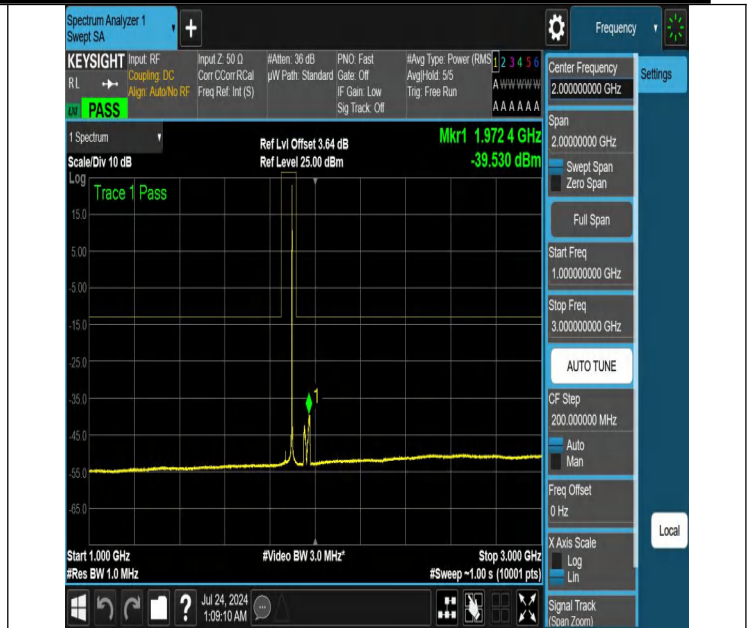

NTNV-N25-PC3-15-30-M-DFT-PI2BPSK-Edge_1RB_Right-0.15-3
0-Ant1-PASS

NTNV-N25-PC3-15-30-M-DFT-PI2BPSK-Edge_1RB_Right-1000-3000-Ant1-PASS