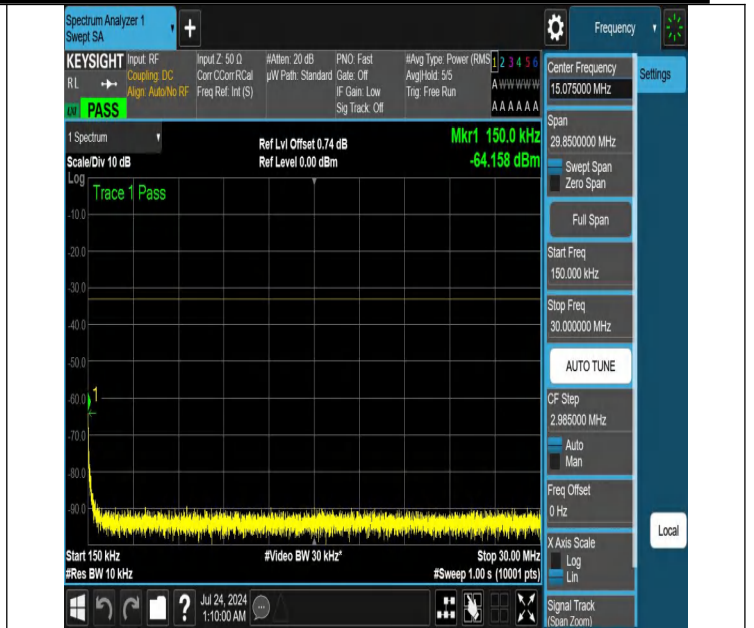

NTNV-N25-PC3-15-30-M-DFT-PI2BPSK-Edge_1RB_Right-30-1000-Ant1-PASS

NTNV-N25-PC3-15-30-M-DFT-PI2BPSK-Edge_1RB_Right-1000-3000-Ant1-PASS

NTNV-N25-PC3-15-30-M-DFT-PI2BPSK-Edge_1RB_Right-3000-12000-Ant1-PASS

NTNV-N25-PC3-15-30-M-DFT-PI2BPSK-Edge_1RB_Right-12000-20000-Ant1-PASS

NTNV-N25-PC3-15-30-M-DFT-QPSK-Edge_1RB_Left-0.009-0.15 -Ant1-PASS

NTNV-N25-PC3-15-30-M-DFT-QPSK-Edge_1RB_Left-0.15-30-Ant 1-PASS

NTNV-N25-PC3-15-30-M-DFT-QPSK-Edge_1RB_Left-30-1000-A nt1-PASS