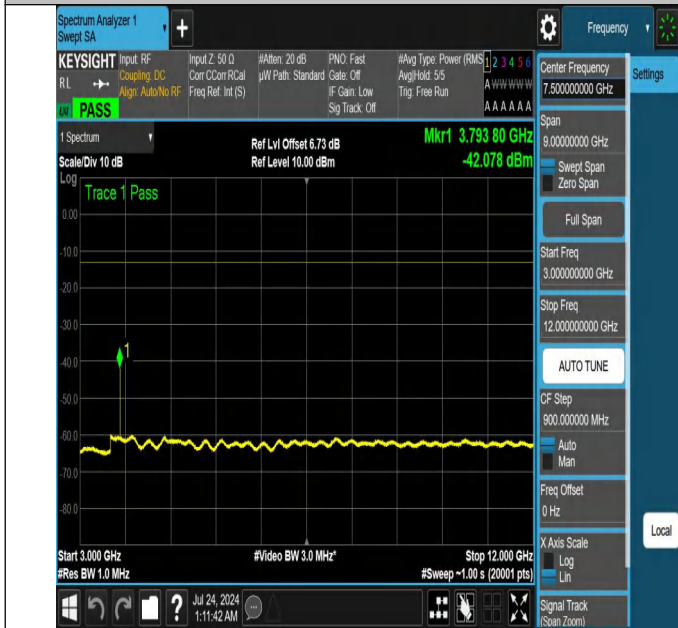

NTNV-N25-PC3-15-30-M-DFT-QPSK-Edge_1RB_Right-30-1000-Ant1-PASS

NTNV-N25-PC3-15-30-M-DFT-QPSK-Edge_1RB_Right-3000-12000-Ant1-PASS