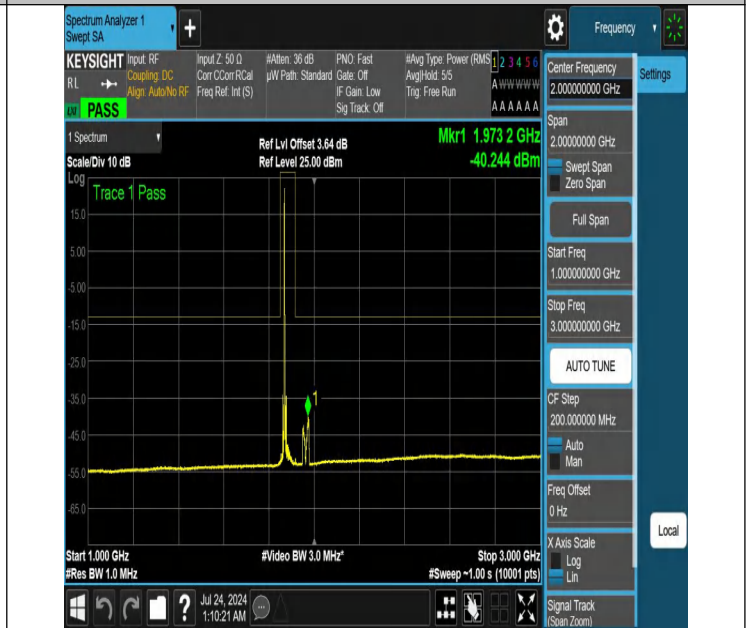

NTNV-N25-PC3-15-30-M-DFT-PI2BPSK-Edge_1RB_Right-12000-20000-Ant1-PASS

NTNV-N25-PC3-15-30-M-DFT-QPSK-Edge_1RB_Left-0.009-0.15 -Ant1-PASS

NTNV-N25-PC3-15-30-M-DFT-QPSK-Edge_1RB_Left-0.15-30-Ant 1-PASS

NTNV-N25-PC3-15-30-M-DFT-QPSK-Edge_1RB_Left-30-1000-A nt1-PASS