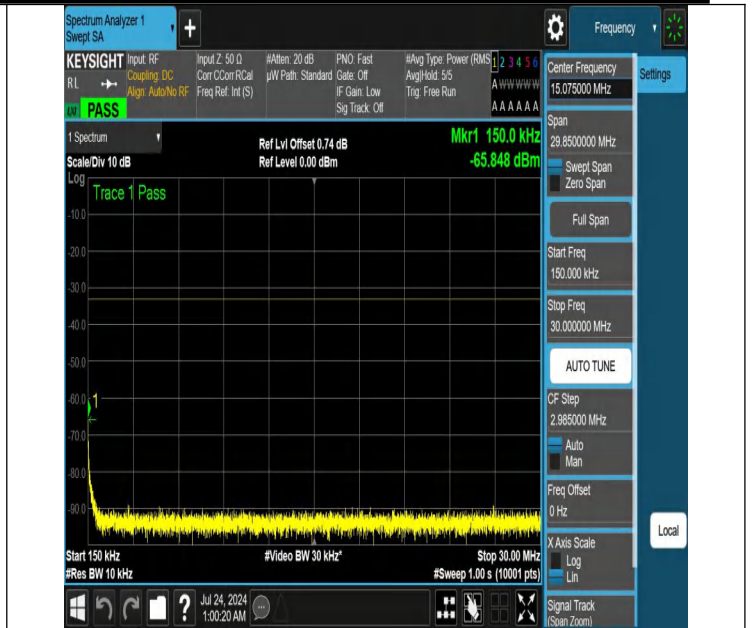

NTNV-N25-PC3-15-25-H-DFT-QPSK-Edge_1RB_Left-0.009-0.15
-Ant1-PASS

NTNV-N25-PC3-15-25-H-DFT-QPSK-Edge_1RB_Left-0.15-30-Ant
1-PASS

NTNV-N25-PC3-15-25-H-DFT-QPSK-Edge_1RB_Left-30-1000-A
nt1-PASS

NTNV-N25-PC3-15-25-H-DFT-QPSK-Edge_1RB_Left-1000-3000-
Ant1-PASS

NTNV-N25-PC3-15-25-H-DFT-QPSK-Edge_1RB_Left-3000-1200
 0-Ant1-PASS

NTNV-N25-PC3-15-25-H-DFT-QPSK-Edge_1RB_Left-12000-2000
 0-Ant1-PASS

NTNV-N25-PC3-15-25-H-DFT-QPSK-Edge_1RB_Right-0.009-0.1
 5-Ant1-PASS