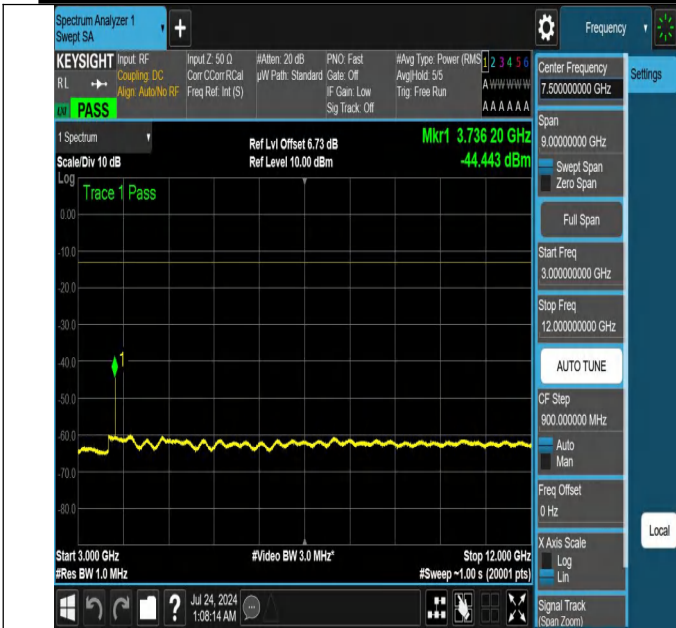

NTNV-N25-PC3-15-30-L-DFT-QPSK-Edge_1RB_Right-1000-3000-Ant1-PASS

NTNV-N25-PC3-15-30-L-DFT-QPSK-Edge_1RB_Right-3000-12000-Ant1-PASS

NTNV-N25-PC3-15-30-L-DFT-QPSK-Edge_1RB_Right-12000-20000-Ant1-PASS

NTNV-N25-PC3-15-30-M-DFT-PI2BPSK-Edge_1RB_Left-0.009-0.15-Ant1-PASS

NTNV-N25-PC3-15-30-M-DFT-PI2BPSK-Edge_1RB_Left-0.15-30-Ant1-PASS

NTNV-N25-PC3-15-30-M-DFT-PI2BPSK-Edge_1RB_Left-30-1000-Ant1-PASS

NTNV-N25-PC3-15-30-M-DFT-PI2BPSK-Edge_1RB_Left-1000-3000-Ant1-PASS

NTNV-N25-PC3-15-30-M-DFT-PI2BPSK-Edge_1RB_Left-3000-1
2000-Ant1-PASS