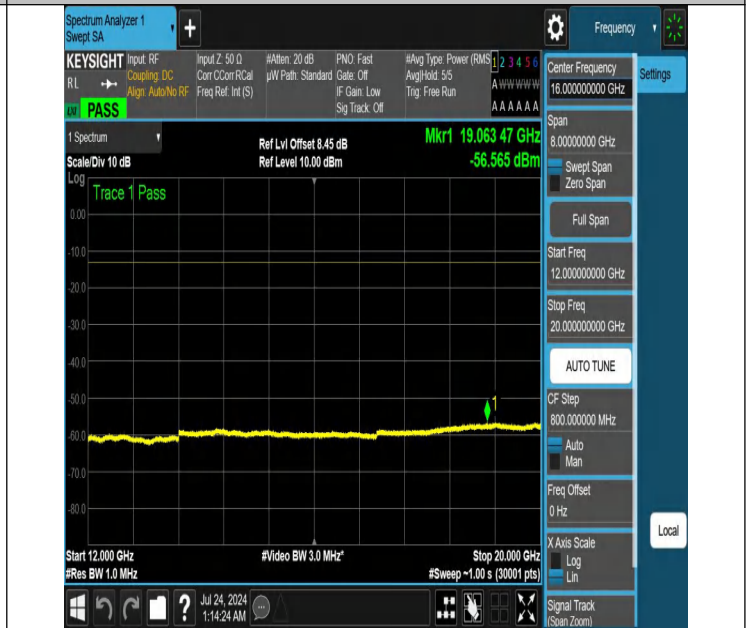

NTNV-N25-PC3-15-30-H-DFT-PI2BPSK-Edge_1RB_Right-0.009-
 0.15-Ant1-PASS

NTNV-N25-PC3-15-30-H-DFT-PI2BPSK-Edge_1RB_Right-0.15-3
 0-Ant1-PASS

NTNV-N25-PC3-15-30-H-DFT-PI2BPSK-Edge_1RB_Right-30-1000-Ant1-PASS

NTNV-N25-PC3-15-30-H-DFT-PI2BPSK-Edge_1RB_Right-1000-3000-Ant1-PASS

NTNV-N25-PC3-15-30-H-DFT-PI2BPSK-Edge_1RB_Right-3000-12000-Ant1-PASS

NTNV-N25-PC3-15-30-H-DFT-PI2BPSK-Edge_1RB_Right-12000-20000-Ant1-PASS