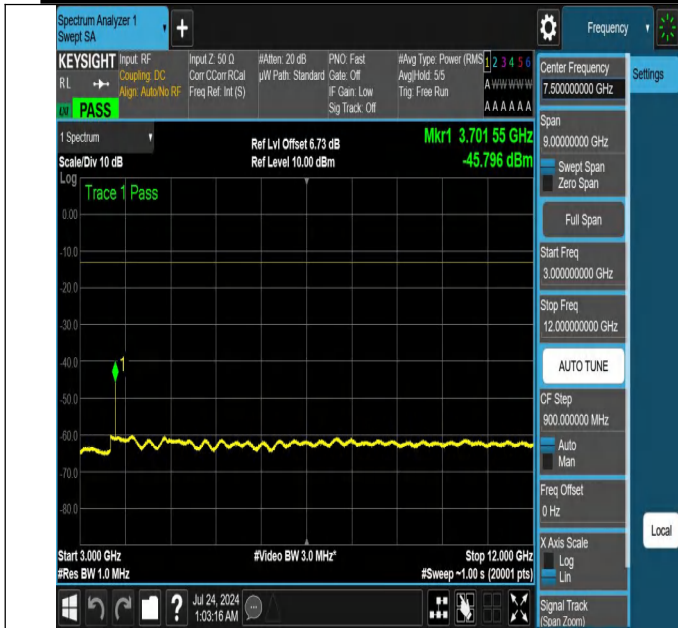

NTNV-N25-PC3-15-25-H-DFT-QPSK-Edge_1RB_Right-12000-20000-Ant1-PASS

NTNV-N25-PC3-15-30-L-DFT-PI2BPSK-Edge_1RB_Left-0.009-0.15-Ant1-PASS

NTNV-N25-PC3-15-30-L-DFT-PI2BPSK-Edge_1RB_Left-0.15-30-Ant1-PASS

NTNV-N25-PC3-15-30-L-DFT-PI2BPSK-Edge_1RB_Left-30-1000-Ant1-PASS

NTNV-N25-PC3-15-30-L-DFT-PI2BPSK-Edge_1RB_Left-1000-3000-Ant1-PASS

NTNV-N25-PC3-15-30-L-DFT-PI2BPSK-Edge_1RB_Left-3000-12000-Ant1-PASS

NTNV-N25-PC3-15-30-L-DFT-PI2BPSK-Edge_1RB_Left-12000-20000-Ant1-PASS