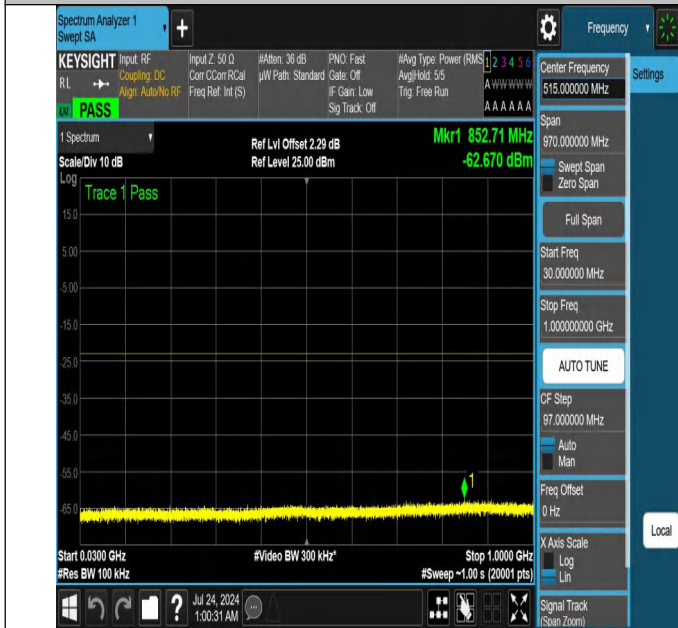

NTNV-N25-PC3-15-25-H-DFT-QPSK-Edge_1RB_Left-0.009-0.15
-Ant1-PASS

NTNV-N25-PC3-15-25-H-DFT-QPSK-Edge_1RB_Left-0.15-30-Ant
1-PASS

NTNV-N25-PC3-15-25-H-DFT-QPSK-Edge_1RB_Left-30-1000-A
nt1-PASS

NTNV-N25-PC3-15-25-H-DFT-QPSK-Edge_1RB_Left-1000-3000-
Ant1-PASS

NTNV-N25-PC3-15-25-H-DFT-QPSK-Edge_1RB_Left-3000-1200
 0-Ant1-PASS

NTNV-N25-PC3-15-25-H-DFT-QPSK-Edge_1RB_Left-12000-2000
 0-Ant1-PASS

NTNV-N25-PC3-15-25-H-DFT-QPSK-Edge_1RB_Right-0.009-0.1
 5-Ant1-PASS