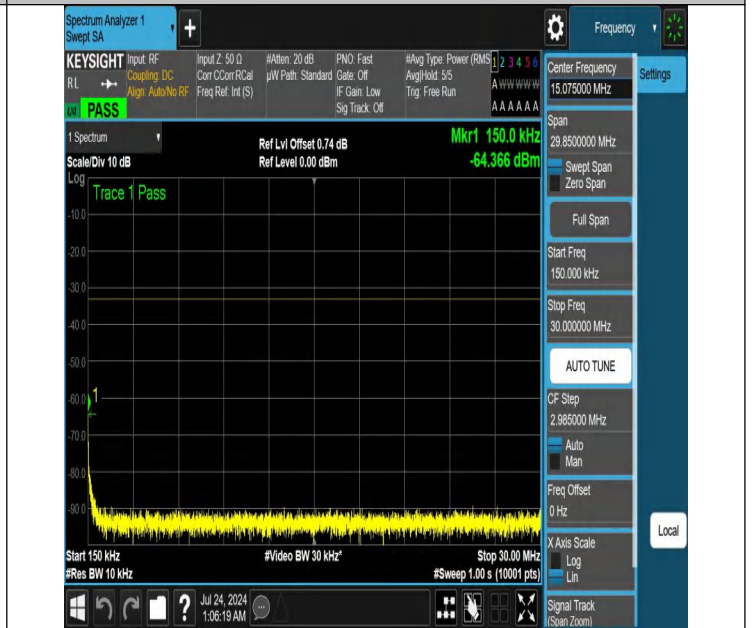

NTNV-N25-PC3-15-30-L-DFT-QPSK-Edge_1RB_Left-12000-2000
0-Ant1-PASS

NTNV-N25-PC3-15-30-L-DFT-QPSK-Edge_1RB_Right-0.15-30-A
nt1-PASS