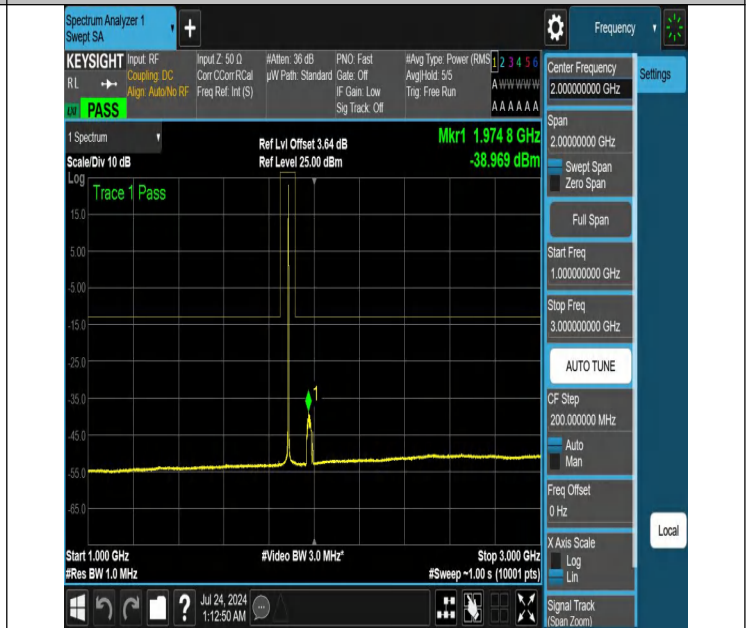

NTNV-N25-PC3-15-30-M-DFT-QPSK-Edge_1RB_Right-12000-20000-Ant1-PASS

NTNV-N25-PC3-15-30-H-DFT-PI2BPSK-Edge_1RB_Left-0.009-0.15-Ant1-PASS

NTNV-N25-PC3-15-30-H-DFT-PI2BPSK-Edge_1RB_Left-0.15-30-Ant1-PASS

NTNV-N25-PC3-15-30-H-DFT-PI2BPSK-Edge_1RB_Left-30-1000-Ant1-PASS