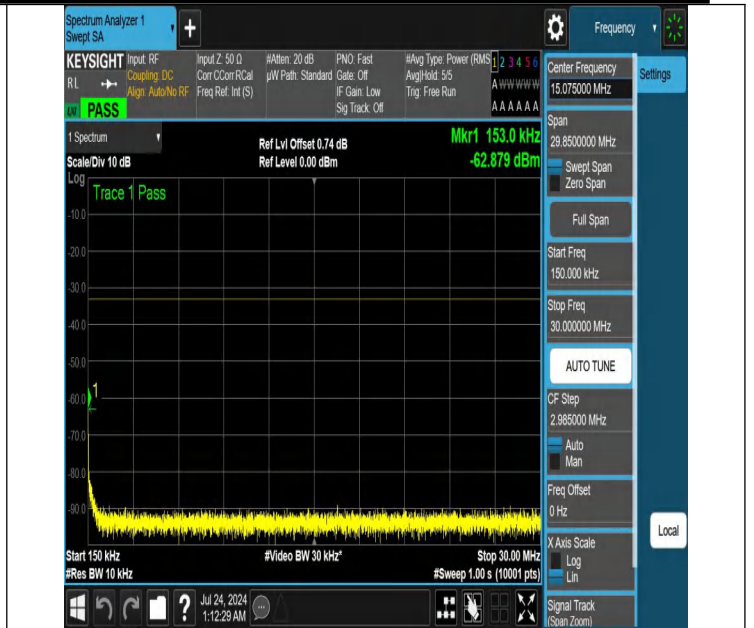

NTNV-N25-PC3-15-30-M-DFT-QPSK-Edge_1RB_Right-0.15-30-A
nt1-PASS

NTNV-N25-PC3-15-30-M-DFT-QPSK-Edge_1RB_Right-30-1000-Ant1-PASS

NTNV-N25-PC3-15-30-M-DFT-QPSK-Edge_1RB_Right-1000-300-0-Ant1-PASS

NTNV-N25-PC3-15-30-M-DFT-QPSK-Edge_1RB_Right-3000-12000-Ant1-PASS

NTNV-N25-PC3-15-30-M-DFT-QPSK-Edge_1RB_Right-12000-20000-Ant1-PASS

NTNV-N25-PC3-15-30-H-DFT-PI2BPSK-Edge_1RB_Left-0.009-0.15-Ant1-PASS

NTNV-N25-PC3-15-30-H-DFT-PI2BPSK-Edge_1RB_Left-0.15-30-Ant1-PASS

NTNV-N25-PC3-15-30-H-DFT-PI2BPSK-Edge_1RB_Left-30-1000-Ant1-PASS