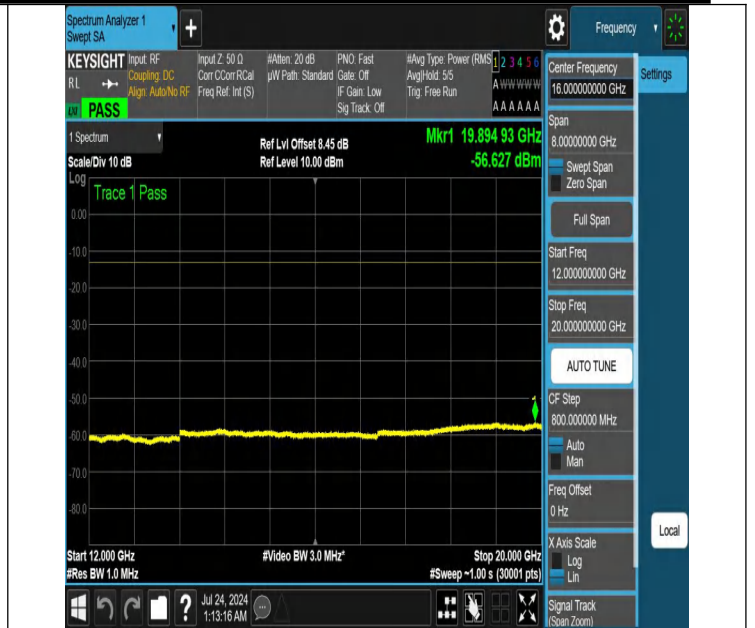

NTNV-N25-PC3-15-30-M-DFT-QPSK-Edge_1RB_Right-12000-20000-Ant1-PASS

NTNV-N25-PC3-15-30-H-DFT-PI2BPSK-Edge_1RB_Left-0.009-0.15-Ant1-PASS

NTNV-N25-PC3-15-30-H-DFT-PI2BPSK-Edge_1RB_Left-0.15-30-Ant1-PASS

NTNV-N25-PC3-15-30-H-DFT-PI2BPSK-Edge_1RB_Left-30-1000-Ant1-PASS

NTNV-N25-PC3-15-30-H-DFT-PI2BPSK-Edge_1RB_Left-1000-3000-Ant1-PASS

NTNV-N25-PC3-15-30-H-DFT-PI2BPSK-Edge_1RB_Left-3000-1
 2000-Ant1-PASS

NTNV-N25-PC3-15-30-H-DFT-PI2BPSK-Edge_1RB_Left-12000-2
 0000-Ant1-PASS