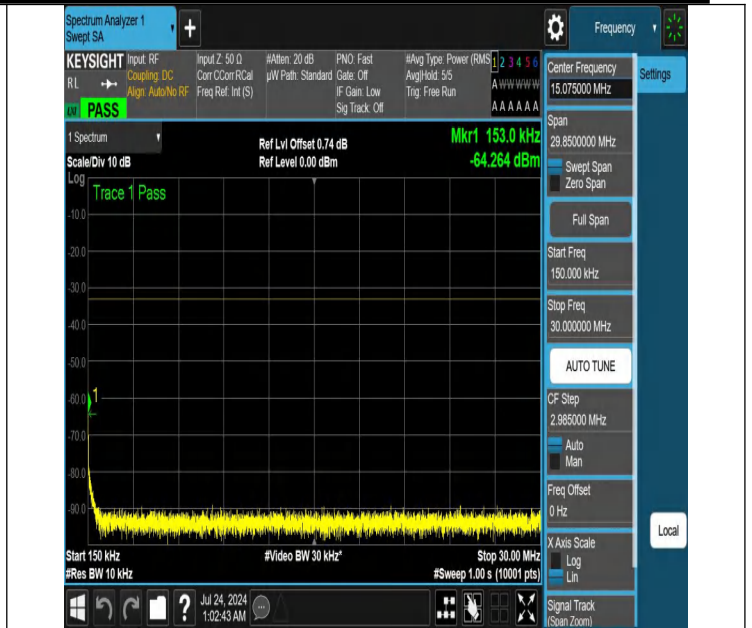

NTNV-N25-PC3-15-25-H-DFT-QPSK-Edge_1RB_Right-0.15-30-A
 nt1-PASS

NTNV-N25-PC3-15-25-H-DFT-QPSK-Edge_1RB_Right-30-1000-Ant1-PASS

NTNV-N25-PC3-15-25-H-DFT-QPSK-Edge_1RB_Right-1000-300-0-Ant1-PASS

NTNV-N25-PC3-15-25-H-DFT-QPSK-Edge_1RB_Right-3000-12000-Ant1-PASS

NTNV-N25-PC3-15-25-H-DFT-QPSK-Edge_1RB_Right-12000-20000-Ant1-PASS

NTNV-N25-PC3-15-30-L-DFT-PI2BPSK-Edge_1RB_Left-0.009-0.15-Ant1-PASS

NTNV-N25-PC3-15-30-L-DFT-PI2BPSK-Edge_1RB_Left-0.15-30-Ant1-PASS

NTNV-N25-PC3-15-30-L-DFT-PI2BPSK-Edge_1RB_Left-30-1000-Ant1-PASS