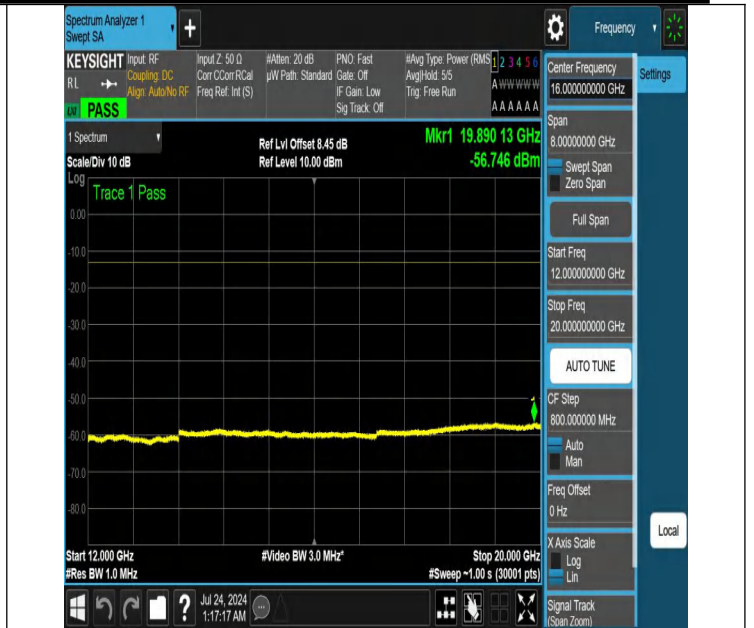

NTNV-N25-PC3-15-30-H-DFT-PI2BPSK-Edge_1RB_Right-1000-3000-Ant1-PASS

NTNV-N25-PC3-15-30-H-DFT-PI2BPSK-Edge_1RB_Right-3000-12000-Ant1-PASS

NTNV-N25-PC3-15-30-H-DFT-PI2BPSK-Edge_1RB_Right-12000-20000-Ant1-PASS

NTNV-N25-PC3-15-30-H-DFT-QPSK-Edge_1RB_Left-0.009-0.15 -Ant1-PASS

NTNV-N25-PC3-15-30-H-DFT-QPSK-Edge_1RB_Left-0.15-30-Ant 1-PASS

NTNV-N25-PC3-15-30-H-DFT-QPSK-Edge_1RB_Left-30-1000-A nt1-PASS

NTNV-N25-PC3-15-30-H-DFT-QPSK-Edge_1RB_Left-1000-3000-Ant1-PASS

NTNV-N25-PC3-15-30-H-DFT-QPSK-Edge_1RB_Left-3000-1200
0-Ant1-PASS

NTNV-N25-PC3-15-30-H-DFT-QPSK-Edge_1RB_Left-12000-2000
0-Ant1-PASS

NTNV-N25-PC3-15-30-H-DFT-QPSK-Edge_1RB_Right-0.009-0.1
5-Ant1-PASS

NTNV-N25-PC3-15-30-H-DFT-QPSK-Edge_1RB_Right-0.15-30-A
nt1-PASS