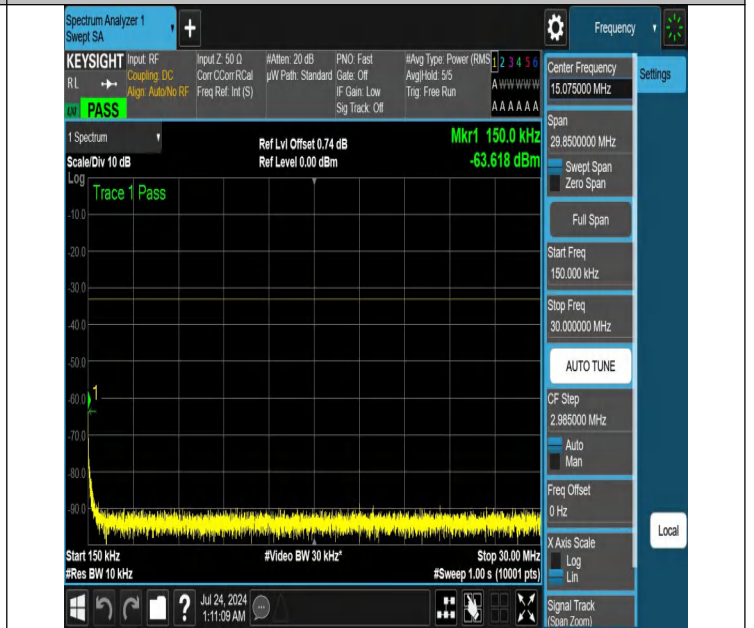

NTNV-N25-PC3-15-30-M-DFT-QPSK-Edge_1RB_Left-1000-3000-Ant1-PASS

NTNV-N25-PC3-15-30-M-DFT-QPSK-Edge_1RB_Left-3000-1200
0-Ant1-PASS

NTNV-N25-PC3-15-30-M-DFT-QPSK-Edge_1RB_Left-12000-200
00-Ant1-PASS

NTNV-N25-PC3-15-30-M-DFT-QPSK-Edge_1RB_Right-0.009-0.
15-Ant1-PASS