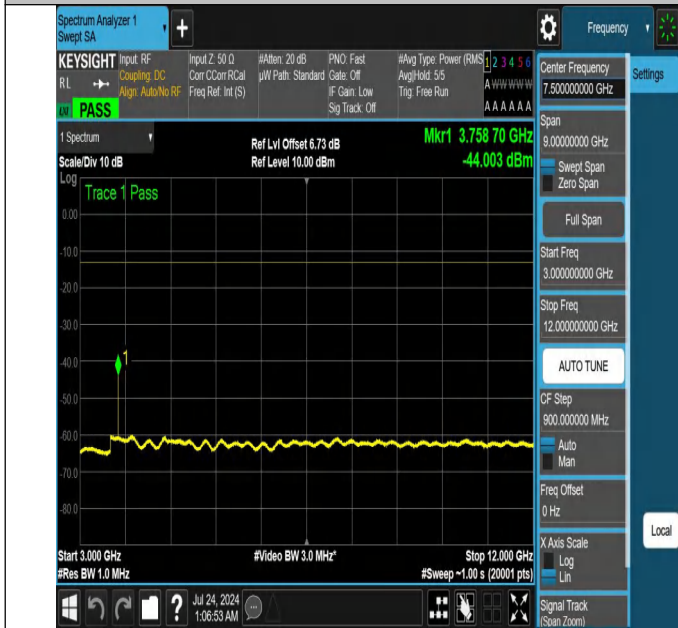

NTNV-N25-PC3-15-30-L-DFT-QPSK-Edge_1RB_Left-12000-2000
0-Ant1-PASS

NTNV-N25-PC3-15-30-L-DFT-QPSK-Edge_1RB_Right-0.009-0.1
5-Ant1-PASS

NTNV-N25-PC3-15-30-L-DFT-QPSK-Edge_1RB_Right-0.15-30-A
nt1-PASS

NTNV-N25-PC3-15-30-L-DFT-QPSK-Edge_1RB_Right-30-1000-Ant1-PASS

NTNV-N25-PC3-15-30-L-DFT-QPSK-Edge_1RB_Right-1000-3000-Ant1-PASS

NTNV-N25-PC3-15-30-L-DFT-QPSK-Edge_1RB_Right-3000-12000-Ant1-PASS

NTNV-N25-PC3-15-30-L-DFT-QPSK-Edge_1RB_Right-12000-20000-Ant1-PASS

NTNV-N25-PC3-15-30-M-DFT-PI2BPSK-Edge_1RB_Left-0.009-0.15-Ant1-PASS