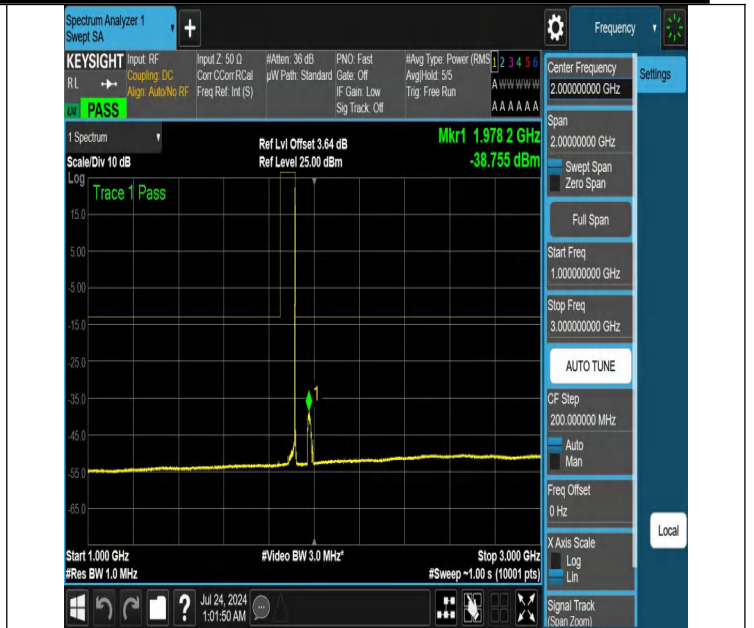

NTNV-N25-PC3-15-25-H-DFT-QPSK-Edge_1RB_Right-0.15-30-A
nt1-PASS

NTNV-N25-PC3-15-25-H-DFT-QPSK-Edge_1RB_Right-1000-300-0-Ant1-PASS