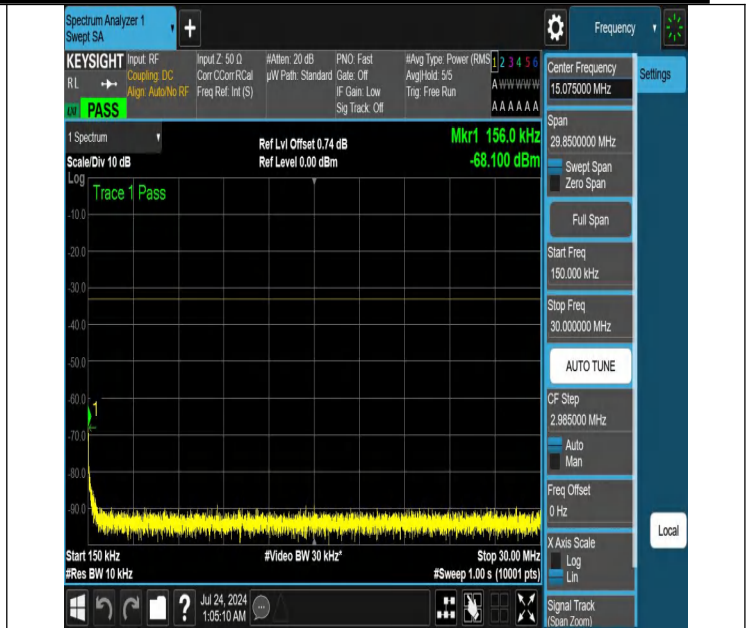

NTNV-N25-PC3-15-30-L-DFT-PI2BPSK-Edge_1RB_Right-0.009-150-Ant1-PASS

NTNV-N25-PC3-15-30-L-DFT-PI2BPSK-Edge_1RB_Right-0.15-30-Ant1-PASS

NTNV-N25-PC3-15-30-L-DFT-PI2BPSK-Edge_1RB_Right-30-1000-Ant1-PASS

NTNV-N25-PC3-15-30-L-DFT-PI2BPSK-Edge_1RB_Right-1000-3000-Ant1-PASS

NTNV-N25-PC3-15-30-L-DFT-PI2BPSK-Edge_1RB_Right-3000-12000-Ant1-PASS

NTNV-N25-PC3-15-30-L-DFT-PI2BPSK-Edge_1RB_Right-12000-20000-Ant1-PASS

NTNV-N25-PC3-15-30-L-DFT-QPSK-Edge_1RB_Left-0.009-0.15-Ant1-PASS