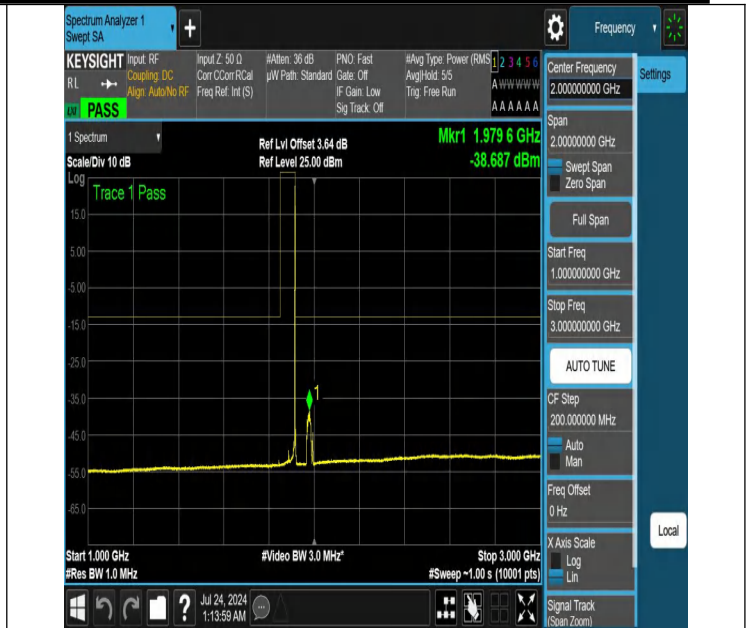

NTNV-N25-PC3-15-30-H-DFT-PI2BPSK-Edge_1RB_Left-1000-3000-Ant1-PASS

NTNV-N25-PC3-15-30-H-DFT-PI2BPSK-Edge_1RB_Left-3000-1
 2000-Ant1-PASS

NTNV-N25-PC3-15-30-H-DFT-PI2BPSK-Edge_1RB_Left-12000-2
 0000-Ant1-PASS

NTNV-N25-PC3-15-30-H-DFT-PI2BPSK-Edge_1RB_Right-0.009-
 0.15-Ant1-PASS

NTNV-N25-PC3-15-30-H-DFT-PI2BPSK-Edge_1RB_Right-0.15-3
 0-Ant1-PASS

NTNV-N25-PC3-15-30-H-DFT-PI2BPSK-Edge_1RB_Right-30-1000-Ant1-PASS