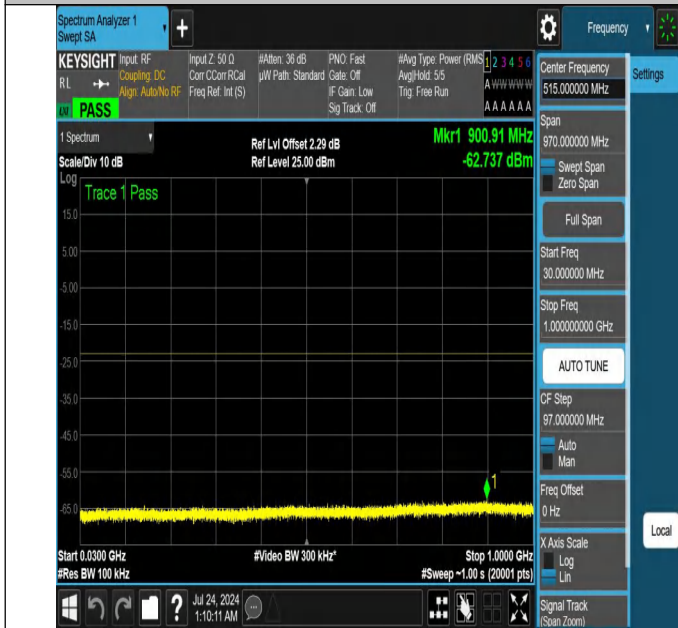

NTNV-N25-PC3-15-30-M-DFT-PI2BPSK-Edge_1RB_Right-30-1000-Ant1-PASS

NTNV-N25-PC3-15-30-M-DFT-PI2BPSK-Edge_1RB_Right-1000-3000-Ant1-PASS

NTNV-N25-PC3-15-30-M-DFT-PI2BPSK-Edge_1RB_Right-3000-12000-Ant1-PASS

NTNV-N25-PC3-15-30-M-DFT-PI2BPSK-Edge_1RB_Right-12000-20000-Ant1-PASS

NTNV-N25-PC3-15-30-M-DFT-QPSK-Edge_1RB_Left-0.009-0.15 -Ant1-PASS

NTNV-N25-PC3-15-30-M-DFT-QPSK-Edge_1RB_Left-0.15-30-Ant 1-PASS

NTNV-N25-PC3-15-30-M-DFT-QPSK-Edge_1RB_Left-30-1000-A nt1-PASS