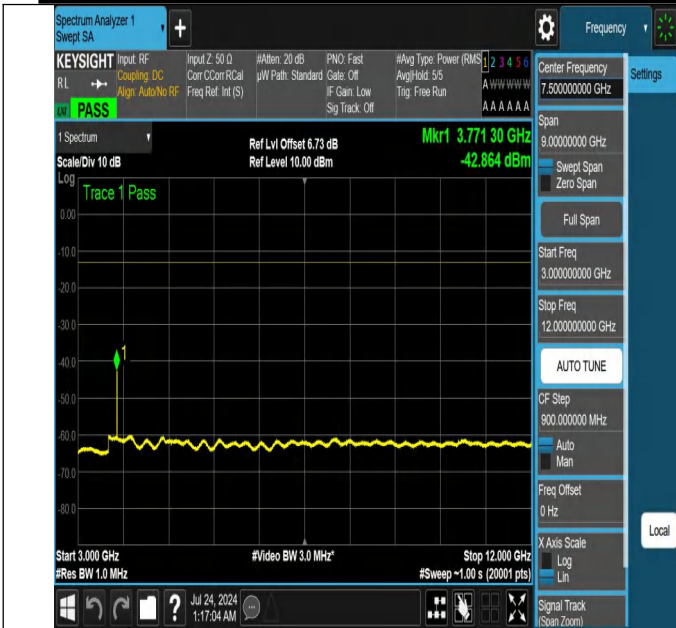

NTNV-N25-PC3-15-30-H-DFT-QPSK-Edge_1RB_Left-0.009-0.15 -Ant1-PASS

NTNV-N25-PC3-15-30-H-DFT-QPSK-Edge_1RB_Left-0.15-30-Ant 1-PASS

NTNV-N25-PC3-15-30-H-DFT-QPSK-Edge_1RB_Left-30-1000-A nt1-PASS

NTNV-N25-PC3-15-30-H-DFT-QPSK-Edge_1RB_Left-1000-3000-Ant1-PASS

NTNV-N25-PC3-15-30-H-DFT-QPSK-Edge_1RB_Left-3000-1200
0-Ant1-PASS

NTNV-N25-PC3-15-30-H-DFT-QPSK-Edge_1RB_Left-12000-2000
0-Ant1-PASS

NTNV-N25-PC3-15-30-H-DFT-QPSK-Edge_1RB_Right-0.009-0.1
5-Ant1-PASS

NTNV-N25-PC3-15-30-H-DFT-QPSK-Edge_1RB_Right-0.15-30-A
nt1-PASS