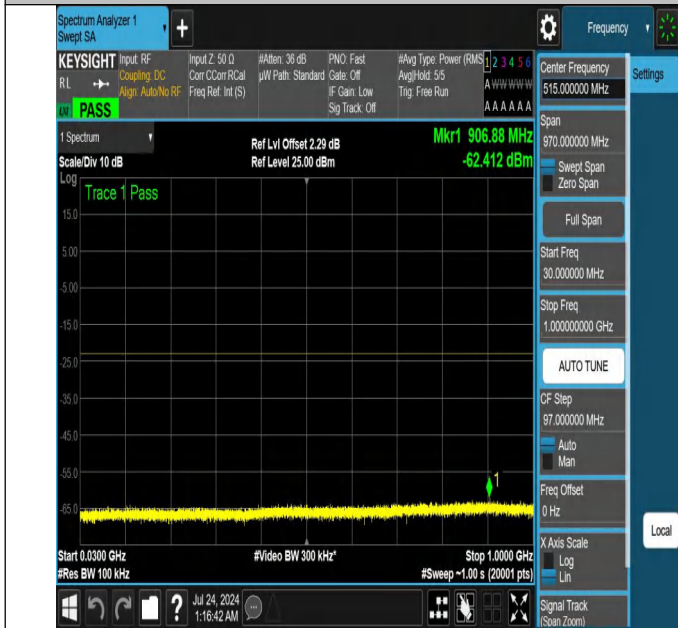

NTNV-N25-PC3-15-30-H-DFT-PI2BPSK-Edge_1RB_Right-1000-3000-Ant1-PASS

NTNV-N25-PC3-15-30-H-DFT-PI2BPSK-Edge_1RB_Right-3000-12000-Ant1-PASS

NTNV-N25-PC3-15-30-H-DFT-PI2BPSK-Edge_1RB_Right-12000-20000-Ant1-PASS

NTNV-N25-PC3-15-30-H-DFT-QPSK-Edge_1RB_Left-0.009-0.15 -Ant1-PASS

NTNV-N25-PC3-15-30-H-DFT-QPSK-Edge_1RB_Left-0.15-30-Ant 1-PASS

NTNV-N25-PC3-15-30-H-DFT-QPSK-Edge_1RB_Left-30-1000-A nt1-PASS

NTNV-N25-PC3-15-30-H-DFT-QPSK-Edge_1RB_Left-1000-3000-Ant1-PASS