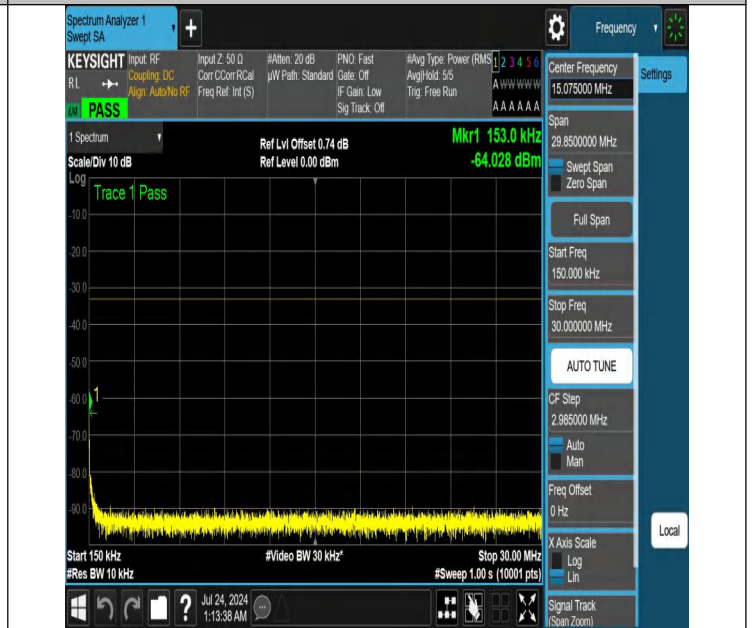

NTNV-N25-PC3-15-30-H-DFT-PI2BPSK-Edge_1RB_Left-1000-3000-Ant1-PASS

NTNV-N25-PC3-15-30-H-DFT-PI2BPSK-Edge_1RB_Left-3000-1
 2000-Ant1-PASS

NTNV-N25-PC3-15-30-H-DFT-PI2BPSK-Edge_1RB_Left-12000-2
 0000-Ant1-PASS

NTNV-N25-PC3-15-30-H-DFT-PI2BPSK-Edge_1RB_Right-0.009-
 0.15-Ant1-PASS

NTNV-N25-PC3-15-30-H-DFT-PI2BPSK-Edge_1RB_Right-0.15-3
 0-Ant1-PASS

NTNV-N25-PC3-15-30-H-DFT-PI2BPSK-Edge_1RB_Right-30-1000-Ant1-PASS