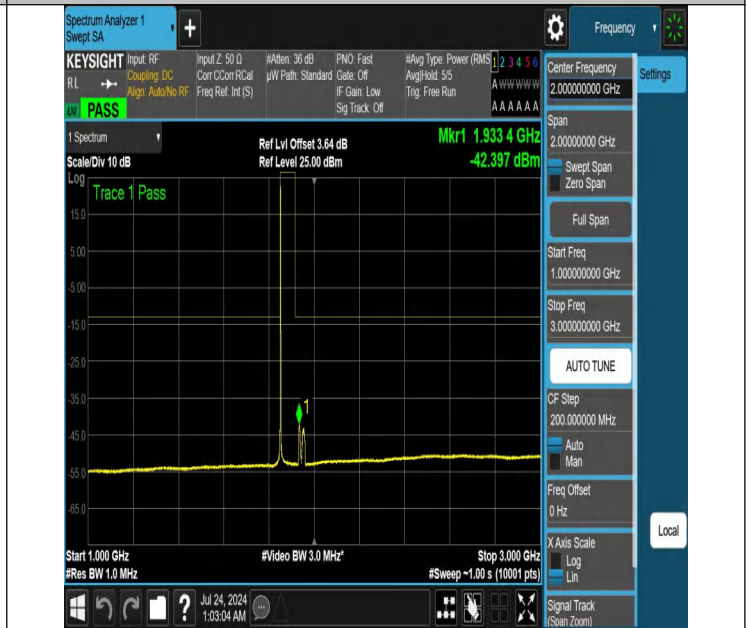

NTNV-N25-PC3-15-25-H-DFT-QPSK-Edge_1RB_Right-12000-20000-Ant1-PASS

NTNV-N25-PC3-15-30-L-DFT-PI2BPSK-Edge_1RB_Left-0.009-0.15-Ant1-PASS

NTNV-N25-PC3-15-30-L-DFT-PI2BPSK-Edge_1RB_Left-0.15-30-Ant1-PASS

NTNV-N25-PC3-15-30-L-DFT-PI2BPSK-Edge_1RB_Left-30-1000-Ant1-PASS

NTNV-N25-PC3-15-30-L-DFT-PI2BPSK-Edge_1RB_Left-1000-3000-Ant1-PASS

NTNV-N25-PC3-15-30-L-DFT-PI2BPSK-Edge_1RB_Left-3000-12000-Ant1-PASS

NTNV-N25-PC3-15-30-L-DFT-PI2BPSK-Edge_1RB_Left-12000-20000-Ant1-PASS