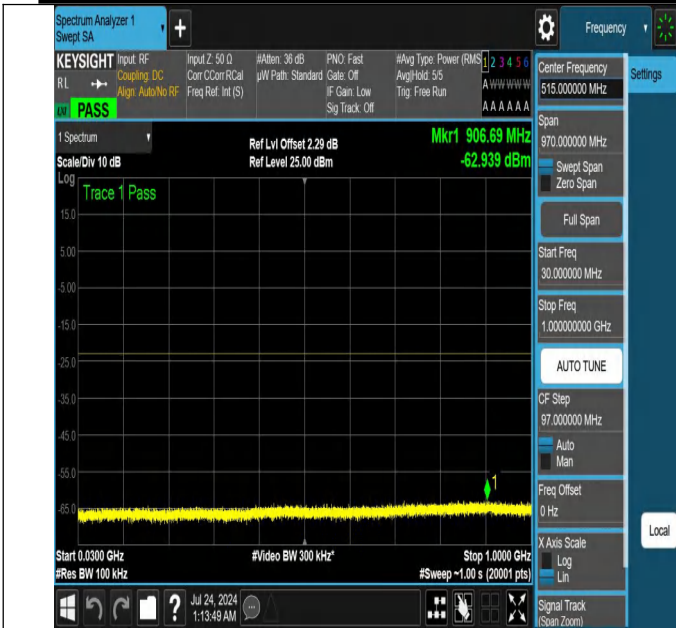

NTNV-N25-PC3-15-30-H-DFT-PI2BPSK-Edge_1RB_Left-1000-3000-Ant1-PASS

NTNV-N25-PC3-15-30-H-DFT-PI2BPSK-Edge_1RB_Left-3000-1
 2000-Ant1-PASS

NTNV-N25-PC3-15-30-H-DFT-PI2BPSK-Edge_1RB_Left-12000-2
 0000-Ant1-PASS

NTNV-N25-PC3-15-30-H-DFT-PI2BPSK-Edge_1RB_Right-0.009-
 0.15-Ant1-PASS

NTNV-N25-PC3-15-30-H-DFT-PI2BPSK-Edge_1RB_Right-0.15-3
 0-Ant1-PASS

NTNV-N25-PC3-15-30-H-DFT-PI2BPSK-Edge_1RB_Right-30-1000-Ant1-PASS