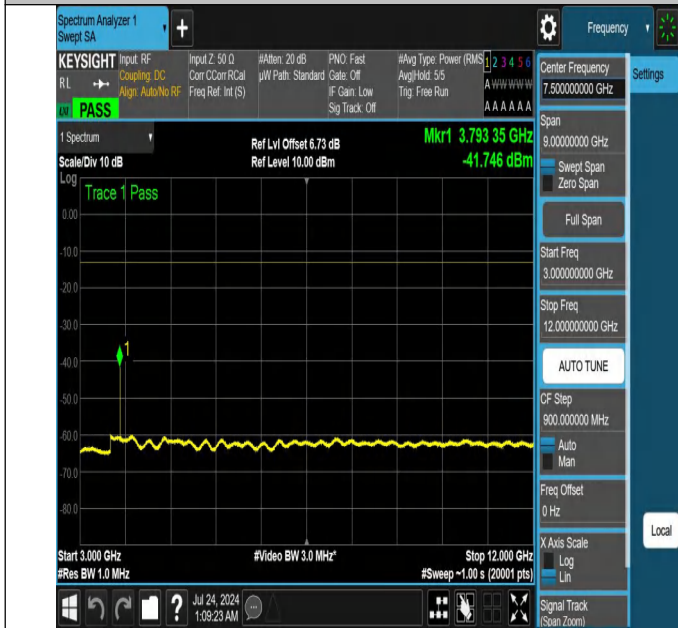

NTNV-N25-PC3-15-30-M-DFT-PI2BPSK-Edge_1RB_Right-30-1000-Ant1-PASS

NTNV-N25-PC3-15-30-M-DFT-PI2BPSK-Edge_1RB_Right-3000-12000-Ant1-PASS