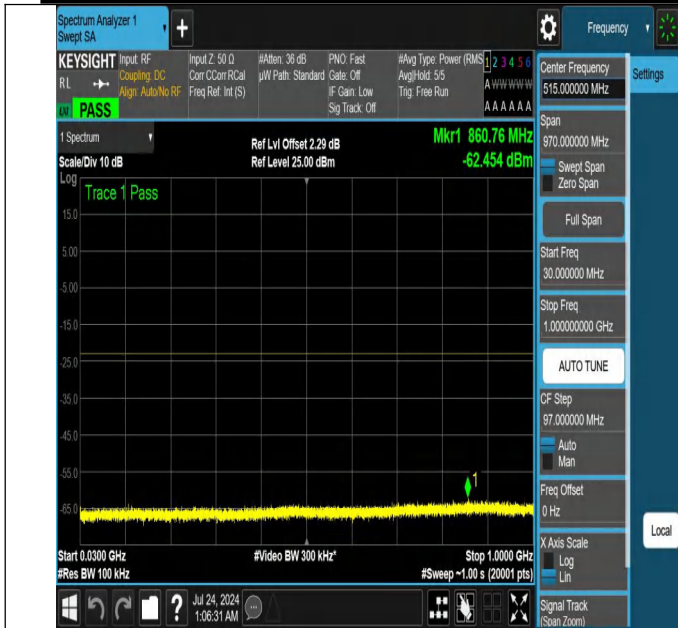

NTNV-N25-PC3-15-30-L-DFT-QPSK-Edge_1RB_Left-0.15-30-Ant 1-PASS

NTNV-N25-PC3-15-30-L-DFT-QPSK-Edge_1RB_Left-30-1000-Ant1-PASS

NTNV-N25-PC3-15-30-L-DFT-QPSK-Edge_1RB_Left-1000-3000-Ant1-PASS

NTNV-N25-PC3-15-30-L-DFT-QPSK-Edge_1RB_Left-3000-1200
0-Ant1-PASS

NTNV-N25-PC3-15-30-L-DFT-QPSK-Edge_1RB_Left-12000-2000
0-Ant1-PASS

NTNV-N25-PC3-15-30-L-DFT-QPSK-Edge_1RB_Right-0.009-0.1
5-Ant1-PASS

NTNV-N25-PC3-15-30-L-DFT-QPSK-Edge_1RB_Right-0.15-30-A
nt1-PASS

NTNV-N25-PC3-15-30-L-DFT-QPSK-Edge_1RB_Right-30-1000-Ant1-PASS