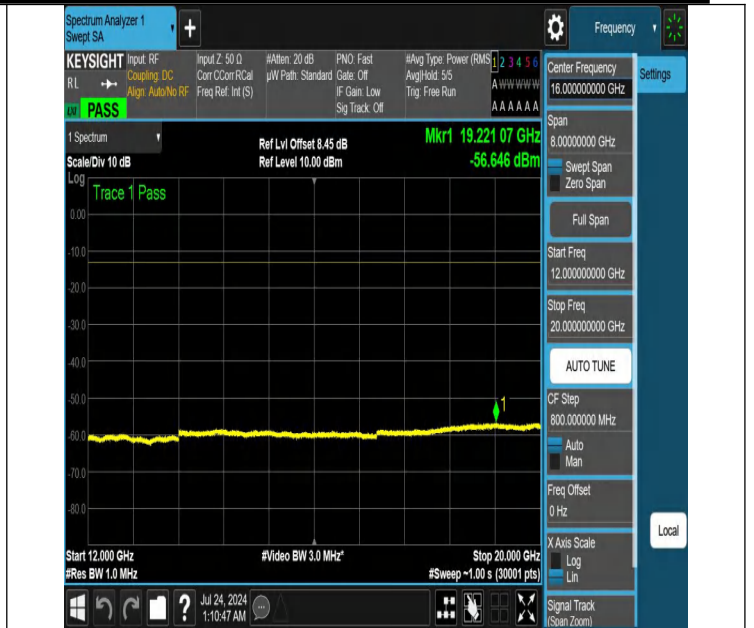

NTNV-N25-PC3-15-30-M-DFT-PI2BPSK-Edge_1RB_Right-12000-20000-Ant1-PASS

NTNV-N25-PC3-15-30-M-DFT-QPSK-Edge_1RB_Left-0.009-0.15 -Ant1-PASS

NTNV-N25-PC3-15-30-M-DFT-QPSK-Edge_1RB_Left-0.15-30-Ant 1-PASS

NTNV-N25-PC3-15-30-M-DFT-QPSK-Edge_1RB_Left-30-1000-A nt1-PASS

NTNV-N25-PC3-15-30-M-DFT-QPSK-Edge_1RB_Left-1000-3000-Ant1-PASS

NTNV-N25-PC3-15-30-M-DFT-QPSK-Edge_1RB_Left-3000-1200
0-Ant1-PASS

NTNV-N25-PC3-15-30-M-DFT-QPSK-Edge_1RB_Left-12000-200
00-Ant1-PASS

NTNV-N25-PC3-15-30-M-DFT-QPSK-Edge_1RB_Right-0.009-0.
15-Ant1-PASS