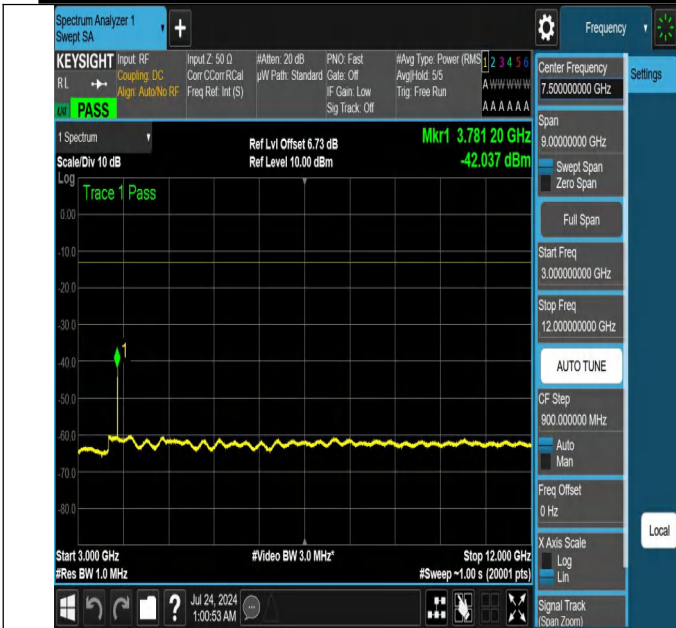

NTNV-N25-PC3-15-25-H-DFT-QPSK-Edge_1RB_Left-0.009-0.15
-Ant1-PASS

NTNV-N25-PC3-15-25-H-DFT-QPSK-Edge_1RB_Left-0.15-30-Ant
1-PASS

NTNV-N25-PC3-15-25-H-DFT-QPSK-Edge_1RB_Left-30-1000-A
nt1-PASS

NTNV-N25-PC3-15-25-H-DFT-QPSK-Edge_1RB_Left-1000-3000-
Ant1-PASS

NTNV-N25-PC3-15-25-H-DFT-QPSK-Edge_1RB_Left-3000-1200
 0-Ant1-PASS

NTNV-N25-PC3-15-25-H-DFT-QPSK-Edge_1RB_Left-12000-2000
 0-Ant1-PASS

NTNV-N25-PC3-15-25-H-DFT-QPSK-Edge_1RB_Right-0.009-0.1
 5-Ant1-PASS