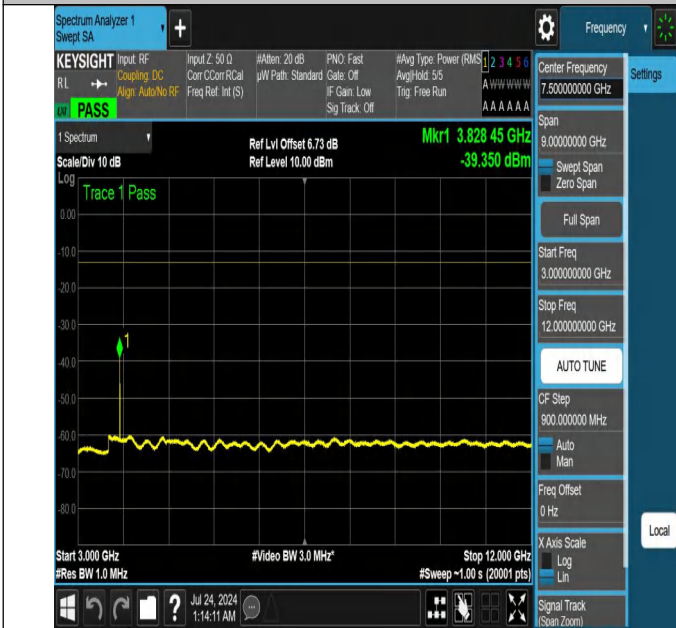

NTNV-N25-PC3-15-30-H-DFT-PI2BPSK-Edge_1RB_Right-0.009-
 0.15-Ant1-PASS

NTNV-N25-PC3-15-30-H-DFT-PI2BPSK-Edge_1RB_Right-0.15-3
 0-Ant1-PASS

NTNV-N25-PC3-15-30-H-DFT-PI2BPSK-Edge_1RB_Right-30-1000-Ant1-PASS

NTNV-N25-PC3-15-30-H-DFT-PI2BPSK-Edge_1RB_Right-1000-3000-Ant1-PASS

NTNV-N25-PC3-15-30-H-DFT-PI2BPSK-Edge_1RB_Right-3000-12000-Ant1-PASS

NTNV-N25-PC3-15-30-H-DFT-PI2BPSK-Edge_1RB_Right-12000-20000-Ant1-PASS