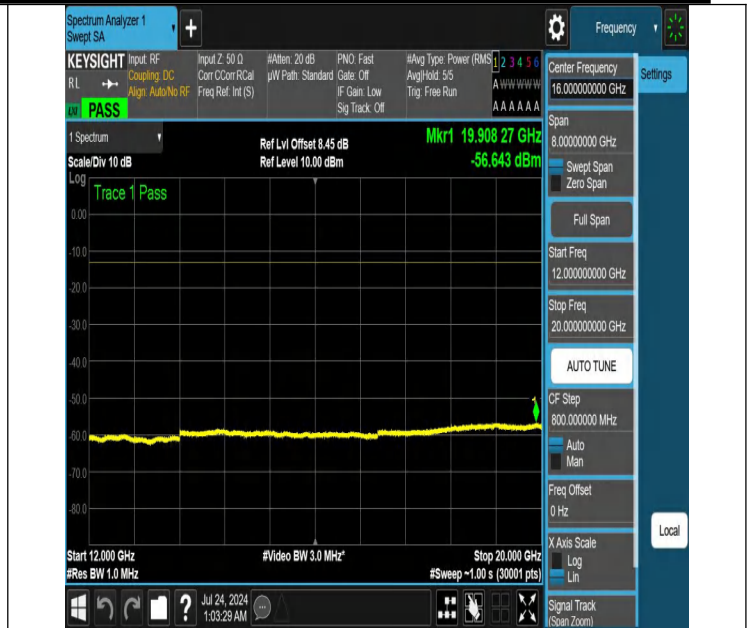

NTNV-N25-PC3-15-25-H-DFT-QPSK-Edge_1RB_Right-12000-20000-Ant1-PASS

NTNV-N25-PC3-15-30-L-DFT-PI2BPSK-Edge_1RB_Left-0.009-0.15-Ant1-PASS

NTNV-N25-PC3-15-30-L-DFT-PI2BPSK-Edge_1RB_Left-0.15-30-Ant1-PASS

NTNV-N25-PC3-15-30-L-DFT-PI2BPSK-Edge_1RB_Left-30-1000-Ant1-PASS

NTNV-N25-PC3-15-30-L-DFT-PI2BPSK-Edge_1RB_Left-1000-3000-Ant1-PASS

NTNV-N25-PC3-15-30-L-DFT-PI2BPSK-Edge_1RB_Left-3000-12000-Ant1-PASS

NTNV-N25-PC3-15-30-L-DFT-PI2BPSK-Edge_1RB_Left-12000-20000-Ant1-PASS

NTNV-N25-PC3-15-30-L-DFT-PI2BPSK-Edge_1RB_Right-0.009-150-Ant1-PASS

NTNV-N25-PC3-15-30-L-DFT-PI2BPSK-Edge_1RB_Right-0.15-30-Ant1-PASS

NTNV-N25-PC3-15-30-L-DFT-PI2BPSK-Edge_1RB_Right-30-1000-Ant1-PASS

NTNV-N25-PC3-15-30-L-DFT-PI2BPSK-Edge_1RB_Right-1000-3000-Ant1-PASS