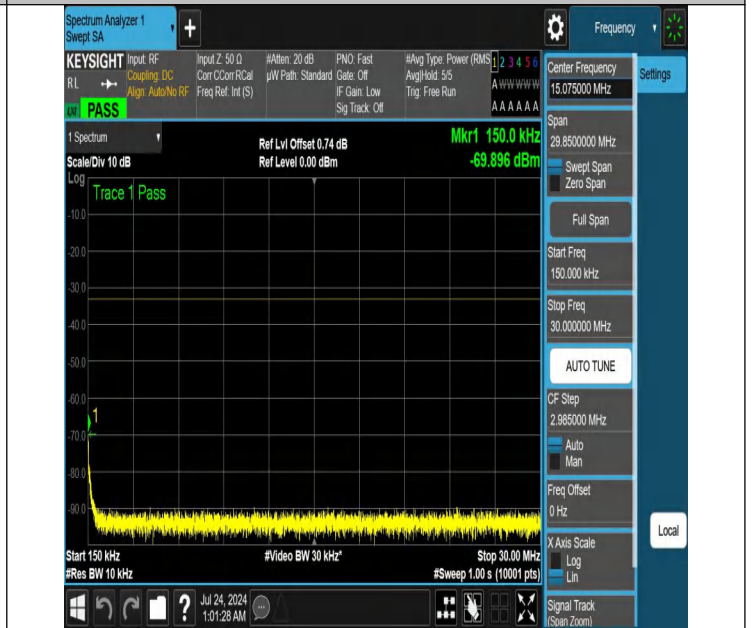

NTNV-N25-PC3-15-25-H-DFT-QPSK-Edge_1RB_Left-12000-2000
0-Ant1-PASS

NTNV-N25-PC3-15-25-H-DFT-QPSK-Edge_1RB_Right-0.15-30-A
nt1-PASS