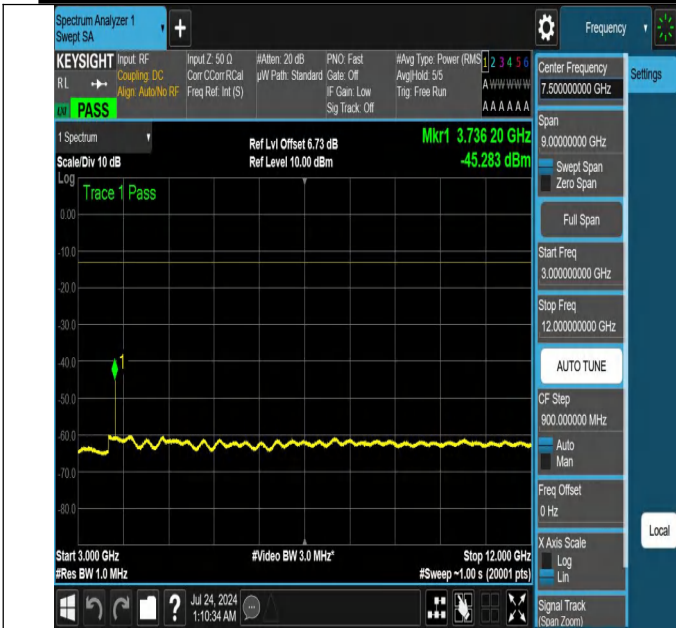

NTNV-N25-PC3-15-30-M-DFT-QPSK-Edge_1RB_Left-30-1000-A nt1-PASS

NTNV-N25-PC3-15-30-M-DFT-QPSK-Edge_1RB_Left-3000-1200
0-Ant1-PASS