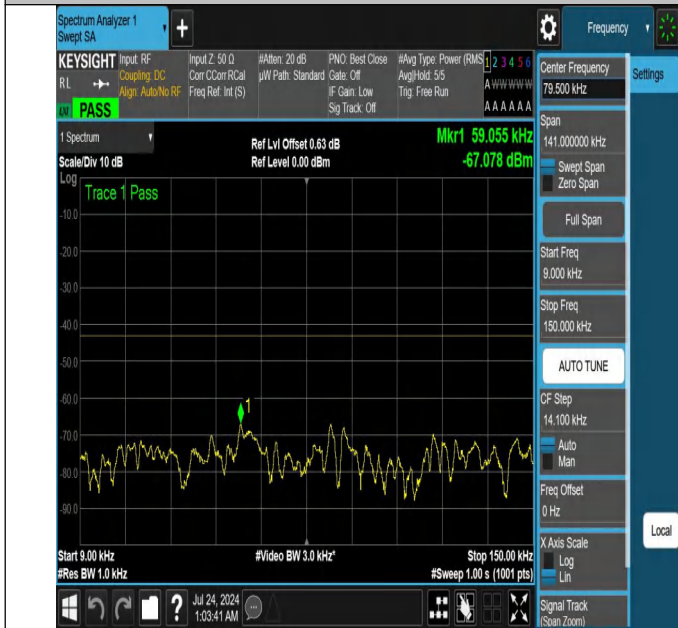

NTNV-N25-PC3-15-25-H-DFT-QPSK-Edge_1RB_Right-12000-20000-Ant1-PASS

NTNV-N25-PC3-15-30-L-DFT-PI2BPSK-Edge_1RB_Left-0.009-0.15-Ant1-PASS

NTNV-N25-PC3-15-30-L-DFT-PI2BPSK-Edge_1RB_Left-0.15-30-Ant1-PASS

NTNV-N25-PC3-15-30-L-DFT-PI2BPSK-Edge_1RB_Left-30-1000-Ant1-PASS

NTNV-N25-PC3-15-30-L-DFT-PI2BPSK-Edge_1RB_Left-1000-3000-Ant1-PASS

NTNV-N25-PC3-15-30-L-DFT-PI2BPSK-Edge_1RB_Left-3000-12000-Ant1-PASS

NTNV-N25-PC3-15-30-L-DFT-PI2BPSK-Edge_1RB_Left-12000-20000-Ant1-PASS