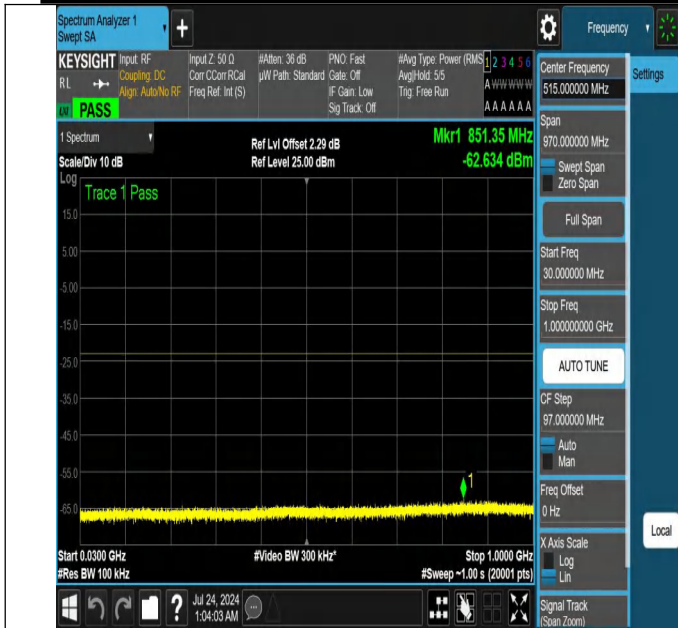

NTNV-N25-PC3-15-30-L-DFT-PI2BPSK-Edge_1RB_Left-1000-3000-Ant1-PASS

NTNV-N25-PC3-15-30-L-DFT-PI2BPSK-Edge_1RB_Left-3000-12000-Ant1-PASS

NTNV-N25-PC3-15-30-L-DFT-PI2BPSK-Edge_1RB_Left-12000-20000-Ant1-PASS

NTNV-N25-PC3-15-30-L-DFT-PI2BPSK-Edge_1RB_Right-0.009-150-Ant1-PASS

NTNV-N25-PC3-15-30-L-DFT-PI2BPSK-Edge_1RB_Right-0.15-30-Ant1-PASS

NTNV-N25-PC3-15-30-L-DFT-PI2BPSK-Edge_1RB_Right-30-1000-Ant1-PASS

NTNV-N25-PC3-15-30-L-DFT-PI2BPSK-Edge_1RB_Right-1000-3000-Ant1-PASS