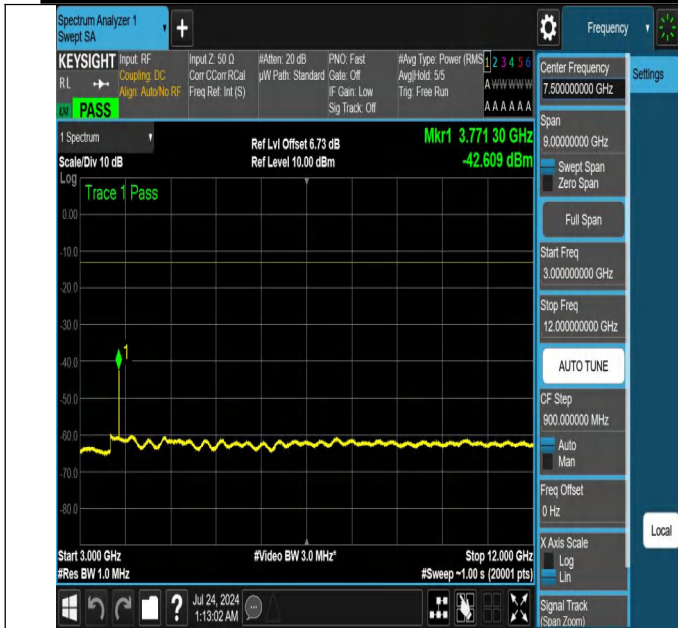

NTNV-N25-PC3-15-30-H-DFT-PI2BPSK-Edge_1RB_Left-30-1000-Ant1-PASS

NTNV-N25-PC3-15-30-H-DFT-PI2BPSK-Edge_1RB_Left-3000-1
2000-Ant1-PASS