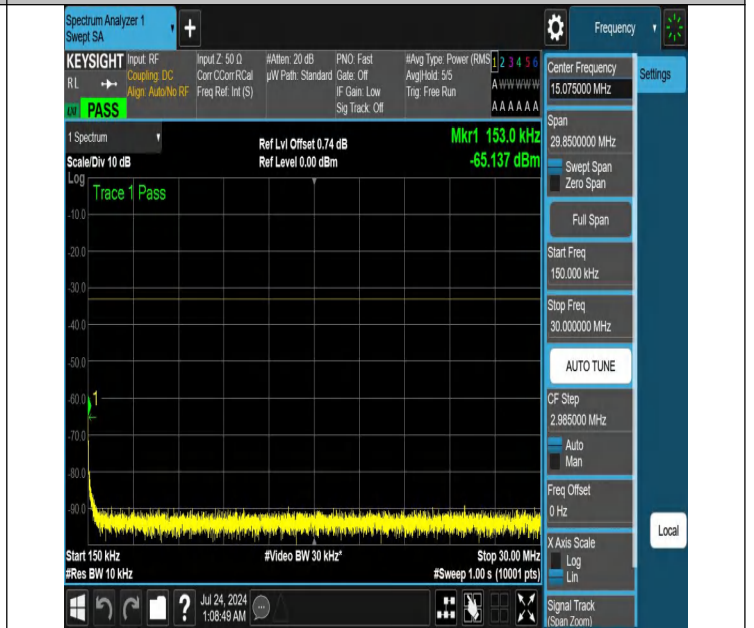

NTNV-N25-PC3-15-30-M-DFT-PI2BPSK-Edge_1RB_Left-0.15-30-Ant1-PASS

NTNV-N25-PC3-15-30-M-DFT-PI2BPSK-Edge_1RB_Left-30-1000-Ant1-PASS

NTNV-N25-PC3-15-30-M-DFT-PI2BPSK-Edge_1RB_Left-1000-3000-Ant1-PASS

NTNV-N25-PC3-15-30-M-DFT-PI2BPSK-Edge_1RB_Left-3000-1
2000-Ant1-PASS

NTNV-N25-PC3-15-30-M-DFT-PI2BPSK-Edge_1RB_Left-12000-2
0000-Ant1-PASS

NTNV-N25-PC3-15-30-M-DFT-PI2BPSK-Edge_1RB_Right-0.009
-0.15-Ant1-PASS

NTNV-N25-PC3-15-30-M-DFT-PI2BPSK-Edge_1RB_Right-0.15-3
0-Ant1-PASS