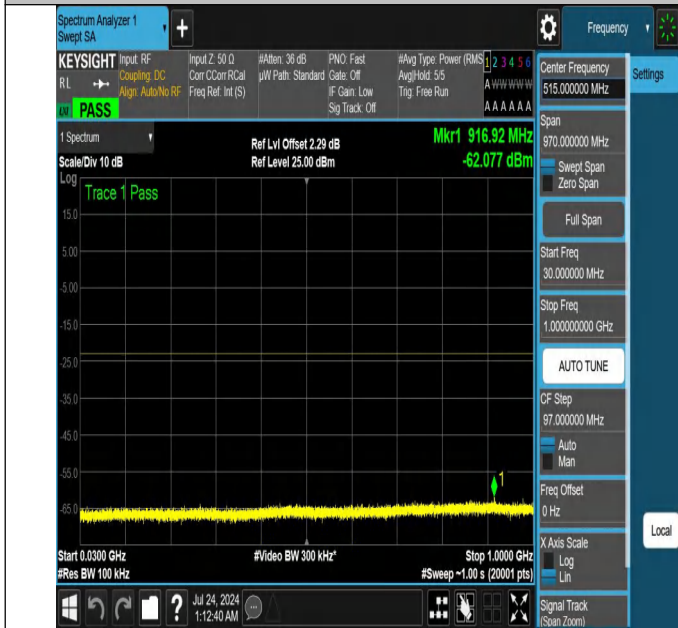

NTNV-N25-PC3-15-30-M-DFT-QPSK-Edge_1RB_Right-0.15-30-A
nt1-PASS

NTNV-N25-PC3-15-30-M-DFT-QPSK-Edge_1RB_Right-30-1000-Ant1-PASS

NTNV-N25-PC3-15-30-M-DFT-QPSK-Edge_1RB_Right-1000-300-0-Ant1-PASS

NTNV-N25-PC3-15-30-M-DFT-QPSK-Edge_1RB_Right-3000-12000-Ant1-PASS

NTNV-N25-PC3-15-30-M-DFT-QPSK-Edge_1RB_Right-12000-20000-Ant1-PASS

NTNV-N25-PC3-15-30-H-DFT-PI2BPSK-Edge_1RB_Left-0.009-0.15-Ant1-PASS

NTNV-N25-PC3-15-30-H-DFT-PI2BPSK-Edge_1RB_Left-0.15-30-Ant1-PASS

NTNV-N25-PC3-15-30-H-DFT-PI2BPSK-Edge_1RB_Left-30-1000-Ant1-PASS