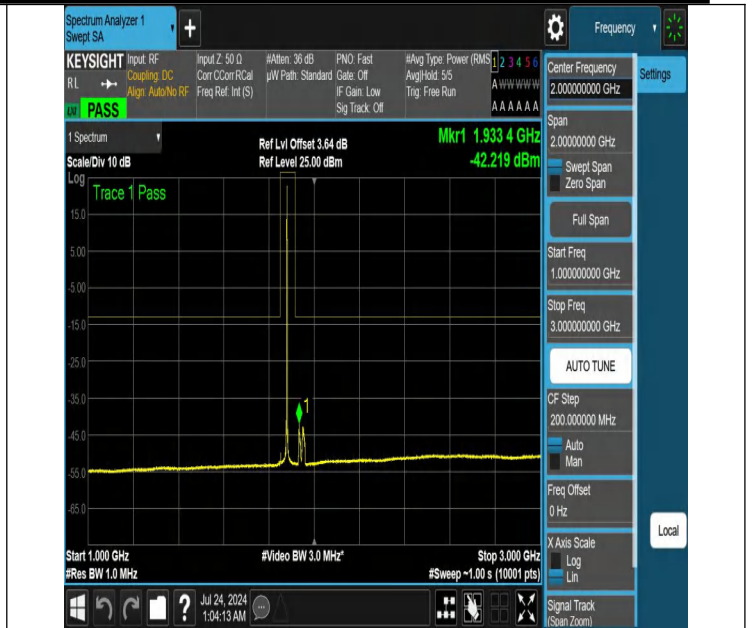

NTNV-N25-PC3-15-30-L-DFT-PI2BPSK-Edge_1RB_Left-1000-3000-Ant1-PASS

NTNV-N25-PC3-15-30-L-DFT-PI2BPSK-Edge_1RB_Left-3000-12000-Ant1-PASS

NTNV-N25-PC3-15-30-L-DFT-PI2BPSK-Edge_1RB_Left-12000-20000-Ant1-PASS

NTNV-N25-PC3-15-30-L-DFT-PI2BPSK-Edge_1RB_Right-0.009-150-Ant1-PASS

NTNV-N25-PC3-15-30-L-DFT-PI2BPSK-Edge_1RB_Right-0.15-30-Ant1-PASS

NTNV-N25-PC3-15-30-L-DFT-PI2BPSK-Edge_1RB_Right-30-1000-Ant1-PASS

NTNV-N25-PC3-15-30-L-DFT-PI2BPSK-Edge_1RB_Right-1000-3000-Ant1-PASS