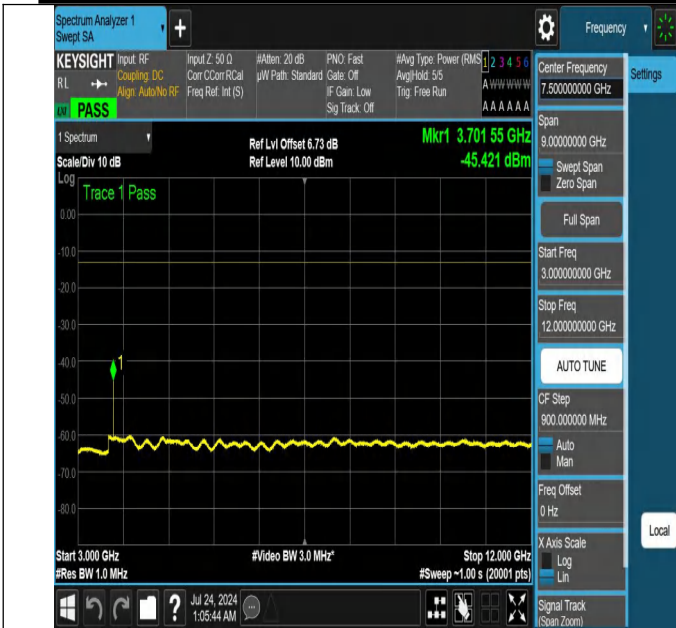

NTNV-N25-PC3-15-30-L-DFT-PI2BPSK-Edge_1RB_Right-3000-12000-Ant1-PASS

NTNV-N25-PC3-15-30-L-DFT-PI2BPSK-Edge_1RB_Right-12000-20000-Ant1-PASS

NTNV-N25-PC3-15-30-L-DFT-QPSK-Edge_1RB_Left-0.009-0.15-Ant1-PASS

NTNV-N25-PC3-15-30-L-DFT-QPSK-Edge_1RB_Left-0.15-30-Ant 1-PASS

NTNV-N25-PC3-15-30-L-DFT-QPSK-Edge_1RB_Left-30-1000-Ant1-PASS

NTNV-N25-PC3-15-30-L-DFT-QPSK-Edge_1RB_Left-1000-3000-Ant1-PASS

NTNV-N25-PC3-15-30-L-DFT-QPSK-Edge_1RB_Left-3000-1200
0-Ant1-PASS