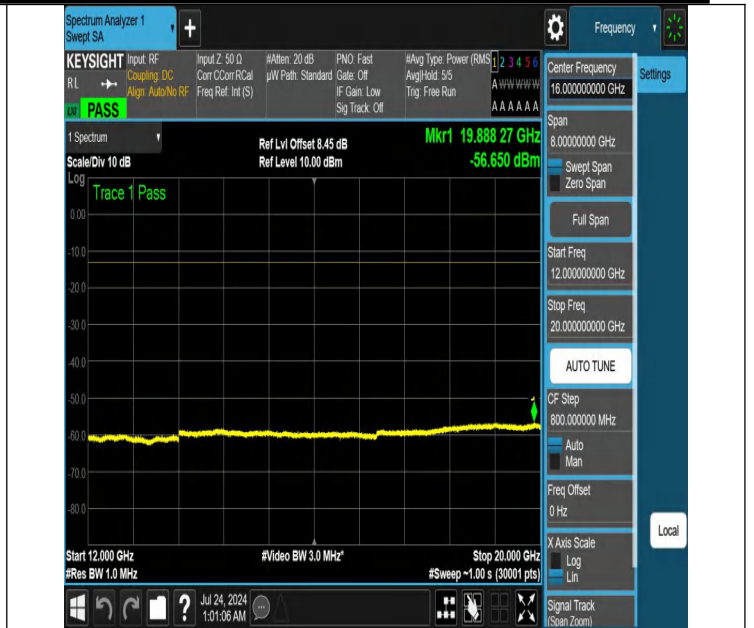

NTNV-N25-PC3-15-25-H-DFT-QPSK-Edge_1RB_Left-0.009-0.15
-Ant1-PASS

NTNV-N25-PC3-15-25-H-DFT-QPSK-Edge_1RB_Left-0.15-30-Ant
1-PASS

NTNV-N25-PC3-15-25-H-DFT-QPSK-Edge_1RB_Left-30-1000-A
nt1-PASS

NTNV-N25-PC3-15-25-H-DFT-QPSK-Edge_1RB_Left-1000-3000-
Ant1-PASS

NTNV-N25-PC3-15-25-H-DFT-QPSK-Edge_1RB_Left-3000-1200
 0-Ant1-PASS

NTNV-N25-PC3-15-25-H-DFT-QPSK-Edge_1RB_Left-12000-2000
 0-Ant1-PASS

NTNV-N25-PC3-15-25-H-DFT-QPSK-Edge_1RB_Right-0.009-0.1
 5-Ant1-PASS

NTNV-N25-PC3-15-25-H-DFT-QPSK-Edge_1RB_Right-0.15-30-A
 nt1-PASS

NTNV-N25-PC3-15-25-H-DFT-QPSK-Edge_1RB_Right-30-1000-Ant1-PASS

NTNV-N25-PC3-15-25-H-DFT-QPSK-Edge_1RB_Right-1000-300-0-Ant1-PASS

NTNV-N25-PC3-15-25-H-DFT-QPSK-Edge_1RB_Right-3000-12000-Ant1-PASS