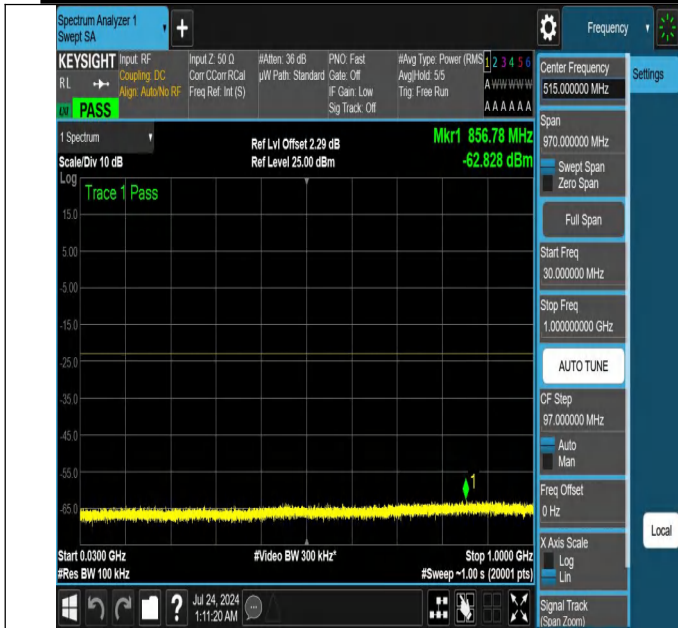

NTNV-N25-PC3-15-30-M-DFT-QPSK-Edge_1RB_Right-0.009-0.
15-Ant1-PASS

NTNV-N25-PC3-15-30-M-DFT-QPSK-Edge_1RB_Right-30-1000-Ant1-PASS