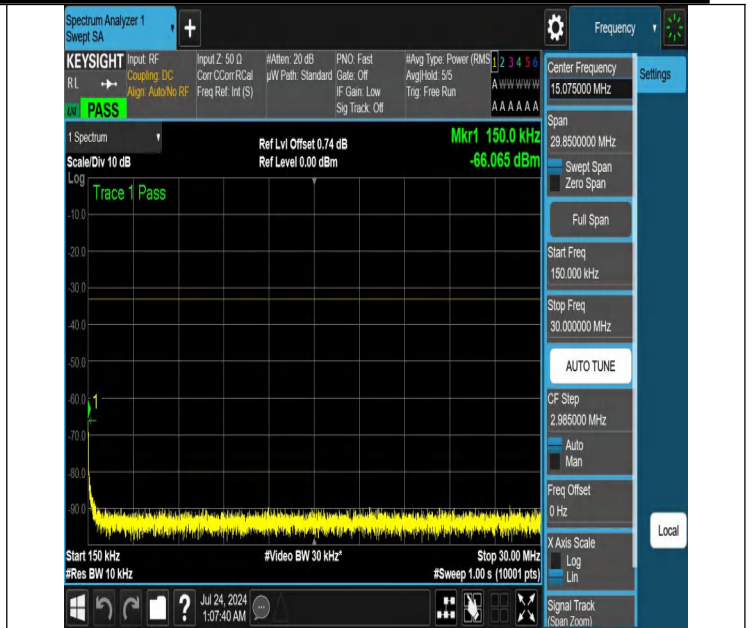

NTNV-N25-PC3-15-30-L-DFT-QPSK-Edge_1RB_Right-1000-3000-Ant1-PASS

NTNV-N25-PC3-15-30-L-DFT-QPSK-Edge_1RB_Right-3000-12000-Ant1-PASS

NTNV-N25-PC3-15-30-L-DFT-QPSK-Edge_1RB_Right-12000-20000-Ant1-PASS

NTNV-N25-PC3-15-30-M-DFT-PI2BPSK-Edge_1RB_Left-0.009-0.15-Ant1-PASS

NTNV-N25-PC3-15-30-M-DFT-PI2BPSK-Edge_1RB_Left-0.15-30-Ant1-PASS

NTNV-N25-PC3-15-30-M-DFT-PI2BPSK-Edge_1RB_Left-30-1000-Ant1-PASS

NTNV-N25-PC3-15-30-M-DFT-PI2BPSK-Edge_1RB_Left-1000-3000-Ant1-PASS

NTNV-N25-PC3-15-30-M-DFT-PI2BPSK-Edge_1RB_Left-3000-1
2000-Ant1-PASS