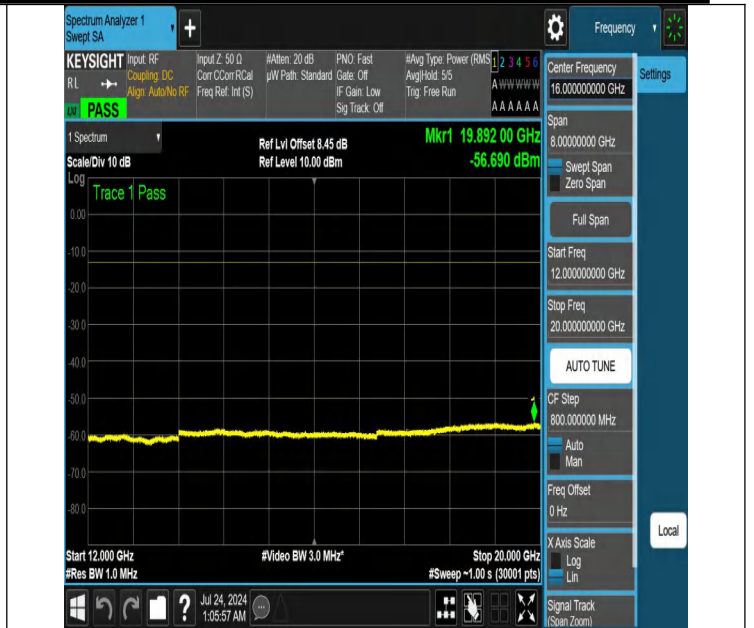

NTNV-N25-PC3-15-30-L-DFT-PI2BPSK-Edge_1RB_Right-3000-12000-Ant1-PASS

NTNV-N25-PC3-15-30-L-DFT-PI2BPSK-Edge_1RB_Right-12000-20000-Ant1-PASS

NTNV-N25-PC3-15-30-L-DFT-QPSK-Edge_1RB_Left-0.009-0.15-Ant1-PASS

NTNV-N25-PC3-15-30-L-DFT-QPSK-Edge_1RB_Left-0.15-30-Ant 1-PASS

NTNV-N25-PC3-15-30-L-DFT-QPSK-Edge_1RB_Left-30-1000-Ant1-PASS

NTNV-N25-PC3-15-30-L-DFT-QPSK-Edge_1RB_Left-1000-3000-Ant1-PASS

NTNV-N25-PC3-15-30-L-DFT-QPSK-Edge_1RB_Left-3000-1200
0-Ant1-PASS

NTNV-N25-PC3-15-30-L-DFT-QPSK-Edge_1RB_Left-12000-2000
0-Ant1-PASS

NTNV-N25-PC3-15-30-L-DFT-QPSK-Edge_1RB_Right-0.009-0.1
5-Ant1-PASS

NTNV-N25-PC3-15-30-L-DFT-QPSK-Edge_1RB_Right-0.15-30-A
nt1-PASS

NTNV-N25-PC3-15-30-L-DFT-QPSK-Edge_1RB_Right-30-1000-Ant1-PASS