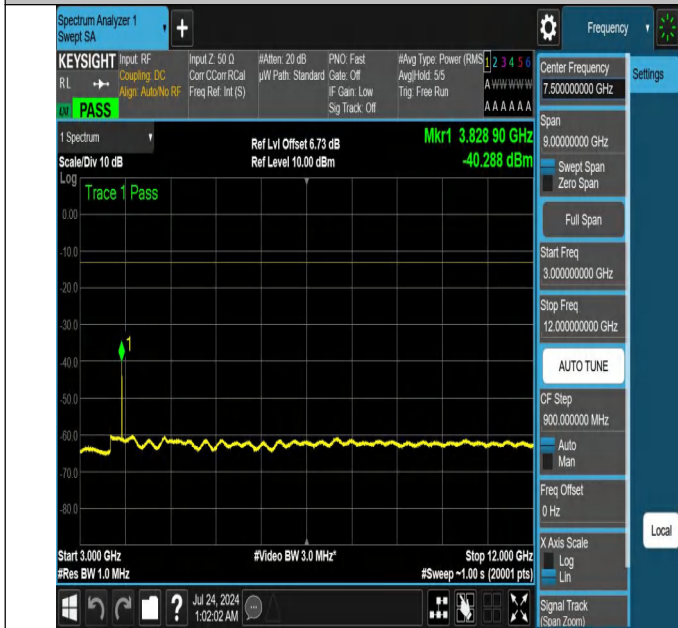

NTNV-N25-PC3-15-25-H-DFT-QPSK-Edge_1RB_Left-3000-1200
 0-Ant1-PASS

NTNV-N25-PC3-15-25-H-DFT-QPSK-Edge_1RB_Left-12000-2000
 0-Ant1-PASS

NTNV-N25-PC3-15-25-H-DFT-QPSK-Edge_1RB_Right-0.009-0.1
 5-Ant1-PASS

NTNV-N25-PC3-15-25-H-DFT-QPSK-Edge_1RB_Right-0.15-30-A
 nt1-PASS

NTNV-N25-PC3-15-25-H-DFT-QPSK-Edge_1RB_Right-30-1000-Ant1-PASS

NTNV-N25-PC3-15-25-H-DFT-QPSK-Edge_1RB_Right-1000-300-0-Ant1-PASS

NTNV-N25-PC3-15-25-H-DFT-QPSK-Edge_1RB_Right-3000-12000-Ant1-PASS