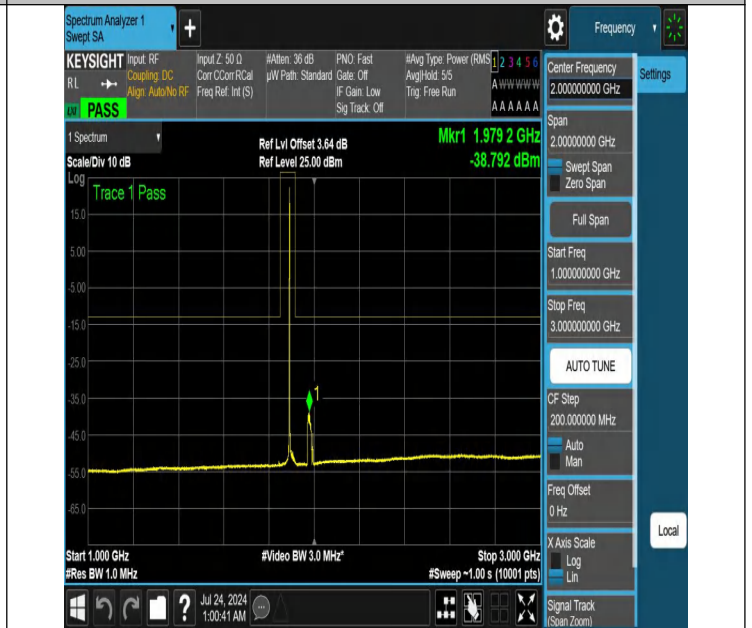

NTNV-N25-PC3-15-25-H-DFT-QPSK-Edge_1RB_Left-0.009-0.15
-Ant1-PASS

NTNV-N25-PC3-15-25-H-DFT-QPSK-Edge_1RB_Left-0.15-30-Ant
1-PASS

NTNV-N25-PC3-15-25-H-DFT-QPSK-Edge_1RB_Left-30-1000-A
nt1-PASS

NTNV-N25-PC3-15-25-H-DFT-QPSK-Edge_1RB_Left-1000-3000-
Ant1-PASS