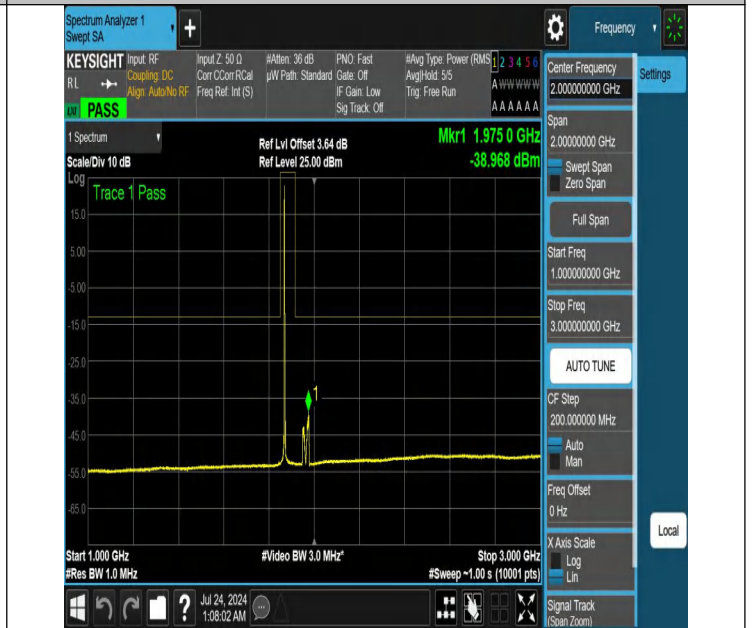

NTNV-N25-PC3-15-30-M-DFT-PI2BPSK-Edge_1RB_Left-0.15-30-Ant1-PASS

NTNV-N25-PC3-15-30-M-DFT-PI2BPSK-Edge_1RB_Left-1000-3000-Ant1-PASS