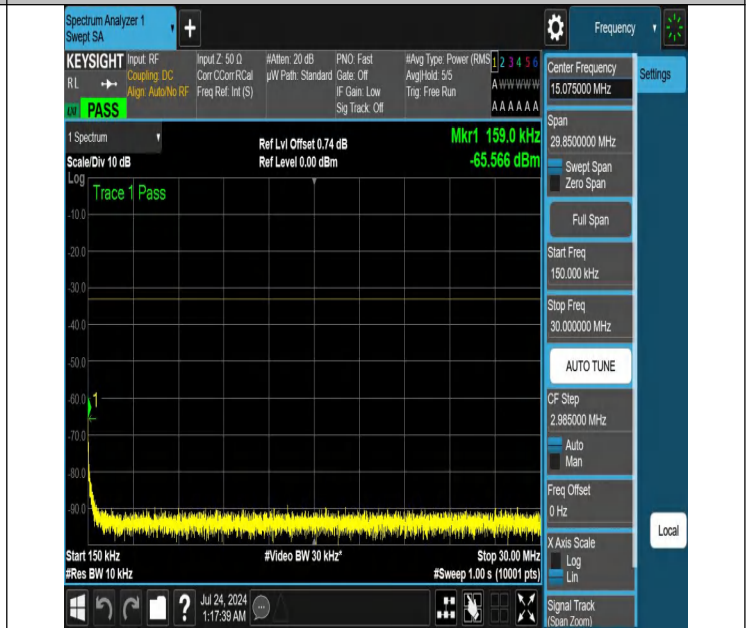

NTNV-N25-PC3-15-30-H-DFT-PI2BPSK-Edge_1RB_Right-1000-3000-Ant1-PASS

NTNV-N25-PC3-15-30-H-DFT-PI2BPSK-Edge_1RB_Right-3000-12000-Ant1-PASS

NTNV-N25-PC3-15-30-H-DFT-PI2BPSK-Edge_1RB_Right-12000-20000-Ant1-PASS

NTNV-N25-PC3-15-30-H-DFT-QPSK-Edge_1RB_Left-0.009-0.15 -Ant1-PASS

NTNV-N25-PC3-15-30-H-DFT-QPSK-Edge_1RB_Left-0.15-30-Ant 1-PASS

NTNV-N25-PC3-15-30-H-DFT-QPSK-Edge_1RB_Left-30-1000-A nt1-PASS

NTNV-N25-PC3-15-30-H-DFT-QPSK-Edge_1RB_Left-1000-3000-Ant1-PASS

NTNV-N25-PC3-15-30-H-DFT-QPSK-Edge_1RB_Left-3000-1200
0-Ant1-PASS

NTNV-N25-PC3-15-30-H-DFT-QPSK-Edge_1RB_Left-12000-2000
0-Ant1-PASS

NTNV-N25-PC3-15-30-H-DFT-QPSK-Edge_1RB_Right-0.009-0.1
5-Ant1-PASS

NTNV-N25-PC3-15-30-H-DFT-QPSK-Edge_1RB_Right-0.15-30-A
nt1-PASS