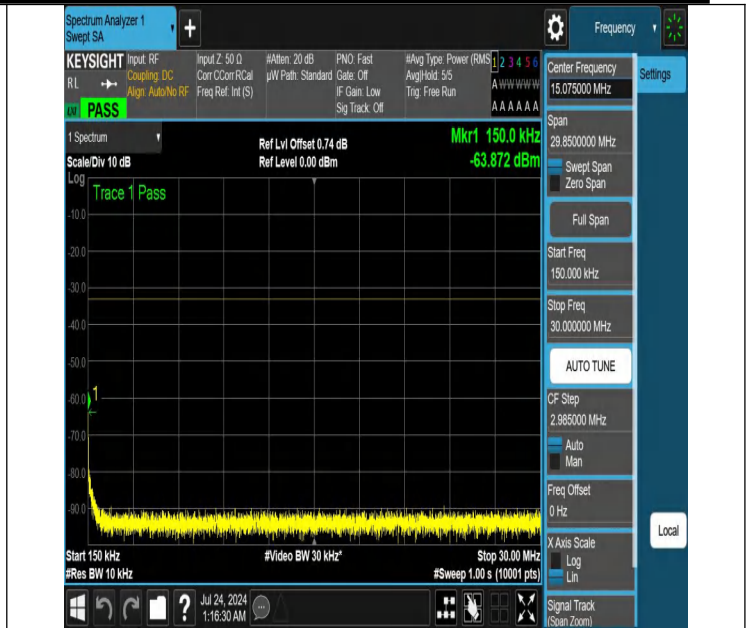

NTNV-N25-PC3-15-30-H-DFT-PI2BPSK-Edge_1RB_Right-1000-3000-Ant1-PASS

NTNV-N25-PC3-15-30-H-DFT-PI2BPSK-Edge_1RB_Right-3000-12000-Ant1-PASS

NTNV-N25-PC3-15-30-H-DFT-PI2BPSK-Edge_1RB_Right-12000-20000-Ant1-PASS

NTNV-N25-PC3-15-30-H-DFT-QPSK-Edge_1RB_Left-0.009-0.15 -Ant1-PASS

NTNV-N25-PC3-15-30-H-DFT-QPSK-Edge_1RB_Left-0.15-30-Ant 1-PASS

NTNV-N25-PC3-15-30-H-DFT-QPSK-Edge_1RB_Left-30-1000-A nt1-PASS

NTNV-N25-PC3-15-30-H-DFT-QPSK-Edge_1RB_Left-1000-3000-Ant1-PASS