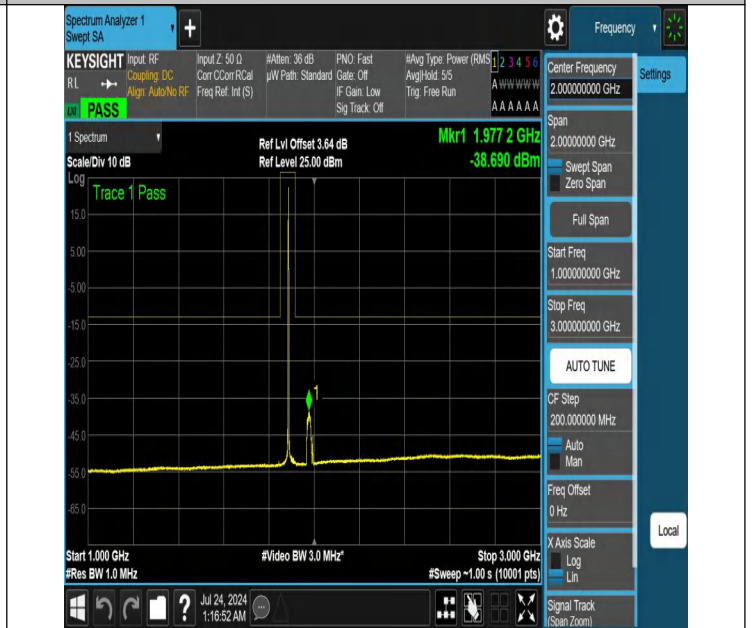

NTNV-N25-PC3-15-30-H-DFT-QPSK-Edge_1RB_Left-0.15-30-Ant 1-PASS

NTNV-N25-PC3-15-30-H-DFT-QPSK-Edge_1RB_Left-1000-3000-Ant1-PASS