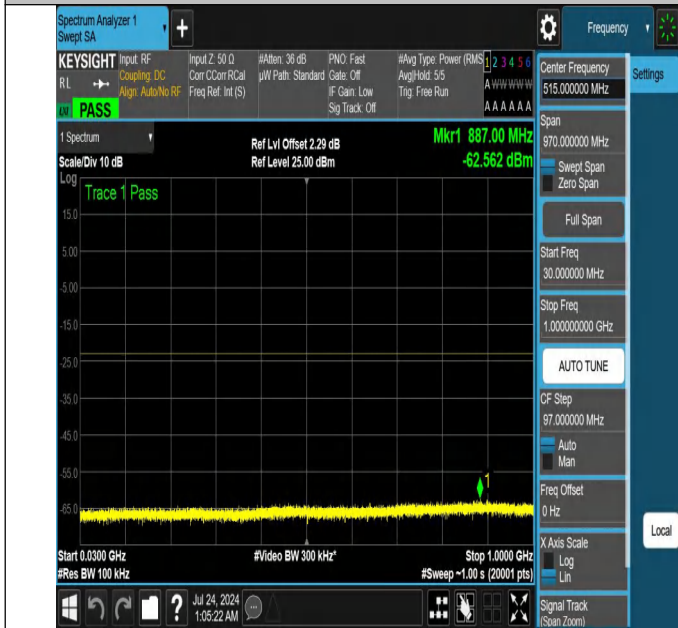

NTNV-N25-PC3-15-30-L-DFT-QPSK-Edge_1RB_Left-0.009-0.15-Ant1-PASS

NTNV-N25-PC3-15-30-L-DFT-QPSK-Edge_1RB_Left-30-1000-Ant1-PASS