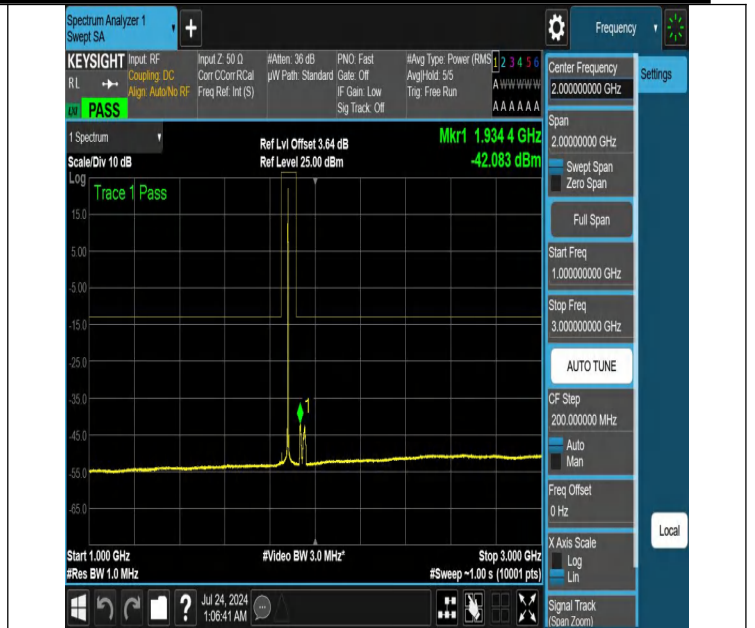

NTNV-N25-PC3-15-30-L-DFT-QPSK-Edge_1RB_Left-12000-2000
0-Ant1-PASS

NTNV-N25-PC3-15-30-L-DFT-QPSK-Edge_1RB_Right-0.009-0.1
5-Ant1-PASS

NTNV-N25-PC3-15-30-L-DFT-QPSK-Edge_1RB_Right-0.15-30-A
nt1-PASS

NTNV-N25-PC3-15-30-L-DFT-QPSK-Edge_1RB_Right-30-1000-Ant1-PASS