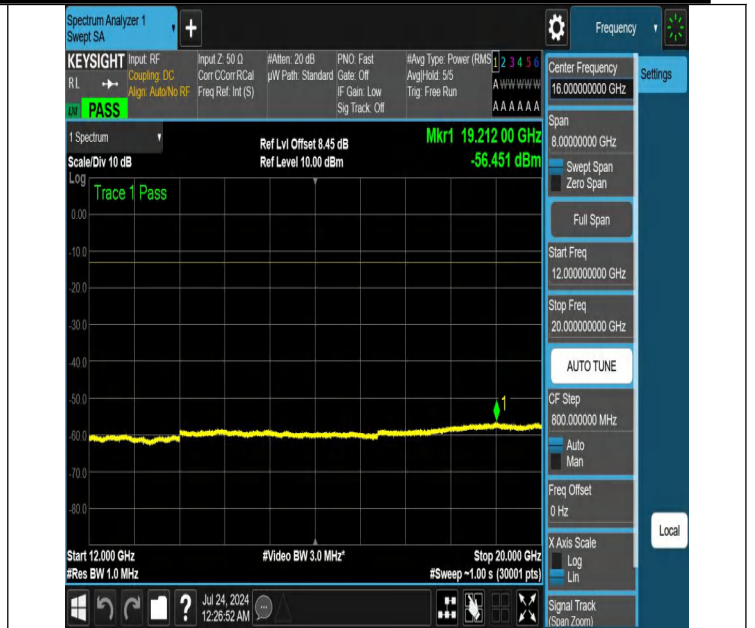

NTNV-N25-PC3-15-15-M-DFT-QPSK-Edge_1RB_Right-30-1000-Ant1-PASS

NTNV-N25-PC3-15-15-M-DFT-QPSK-Edge_1RB_Right-1000-300-0-Ant1-PASS

NTNV-N25-PC3-15-15-M-DFT-QPSK-Edge_1RB_Right-3000-12000-Ant1-PASS

NTNV-N25-PC3-15-15-M-DFT-QPSK-Edge_1RB_Right-12000-20000-Ant1-PASS

NTNV-N25-PC3-15-15-H-DFT-PI2BPSK-Edge_1RB_Left-0.009-0.15-Ant1-PASS

NTNV-N25-PC3-15-15-H-DFT-PI2BPSK-Edge_1RB_Left-0.15-30-Ant1-PASS

NTNV-N25-PC3-15-15-H-DFT-PI2BPSK-Edge_1RB_Left-30-1000-Ant1-PASS

NTNV-N25-PC3-15-15-H-DFT-PI2BPSK-Edge_1RB_Left-1000-3000-Ant1-PASS

NTNV-N25-PC3-15-15-H-DFT-PI2BPSK-Edge_1RB_Left-3000-1
 2000-Ant1-PASS

NTNV-N25-PC3-15-15-H-DFT-PI2BPSK-Edge_1RB_Left-12000-2
 0000-Ant1-PASS

NTNV-N25-PC3-15-15-H-DFT-PI2BPSK-Edge_1RB_Right-0.009-
 0.15-Ant1-PASS

NTNV-N25-PC3-15-15-H-DFT-PI2BPSK-Edge_1RB_Right-0.15-3
 0-Ant1-PASS

NTNV-N25-PC3-15-15-H-DFT-PI2BPSK-Edge_1RB_Right-30-1000-Ant1-PASS

NTNV-N25-PC3-15-15-H-DFT-PI2BPSK-Edge_1RB_Right-1000-3000-Ant1-PASS

NTNV-N25-PC3-15-15-H-DFT-PI2BPSK-Edge_1RB_Right-3000-12000-Ant1-PASS