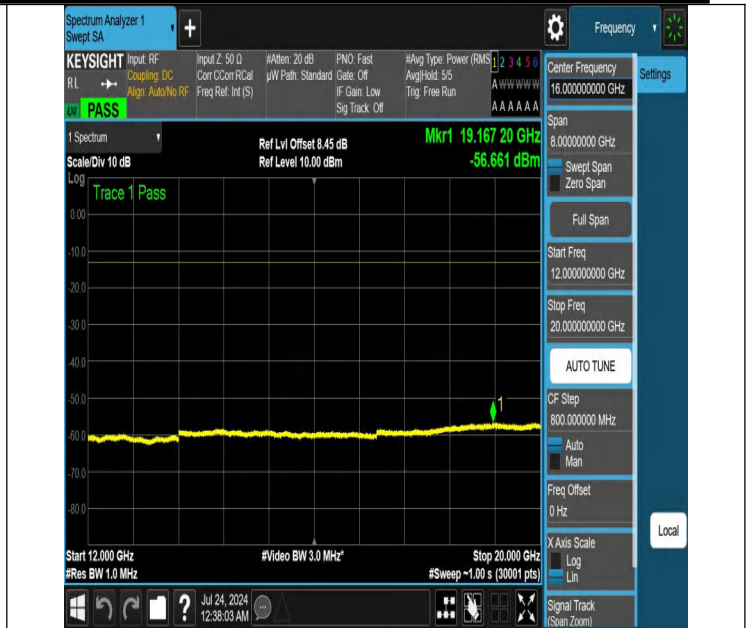

NTNV-N25-PC3-15-20-M-DFT-PI2BPSK-Edge_1RB_Left-0.15-30-Ant1-PASS

NTNV-N25-PC3-15-20-M-DFT-PI2BPSK-Edge_1RB_Left-30-1000-Ant1-PASS

NTNV-N25-PC3-15-20-M-DFT-PI2BPSK-Edge_1RB_Left-1000-3000-Ant1-PASS

NTNV-N25-PC3-15-20-M-DFT-PI2BPSK-Edge_1RB_Left-3000-1
 2000-Ant1-PASS

NTNV-N25-PC3-15-20-M-DFT-PI2BPSK-Edge_1RB_Left-12000-2
 0000-Ant1-PASS

NTNV-N25-PC3-15-20-M-DFT-PI2BPSK-Edge_1RB_Right-0.009
 -0.15-Ant1-PASS

NTNV-N25-PC3-15-20-M-DFT-PI2BPSK-Edge_1RB_Right-0.15-3
 0-Ant1-PASS