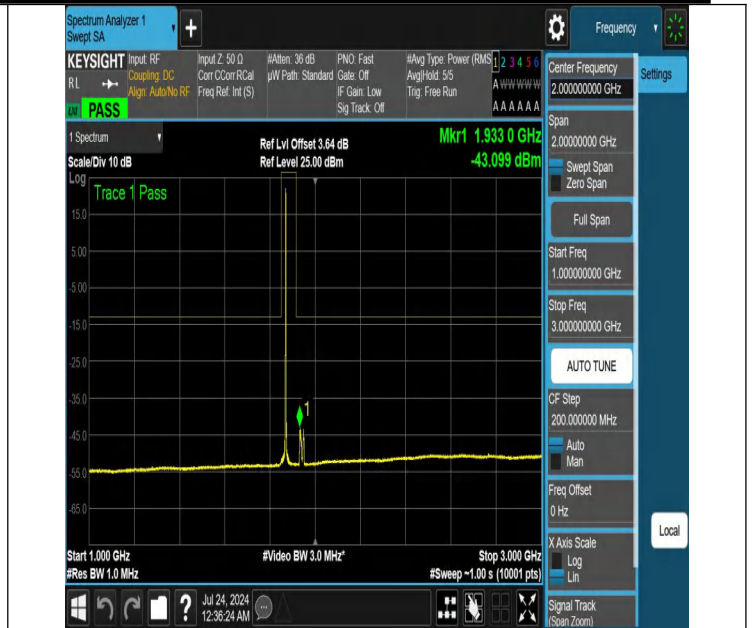

NTNV-N25-PC3-15-20-L-DFT-QPSK-Edge_1RB_Left-12000-2000
0-Ant1-PASS

NTNV-N25-PC3-15-20-L-DFT-QPSK-Edge_1RB_Right-0.009-0.1
5-Ant1-PASS

NTNV-N25-PC3-15-20-L-DFT-QPSK-Edge_1RB_Right-0.15-30-A
nt1-PASS

NTNV-N25-PC3-15-20-L-DFT-QPSK-Edge_1RB_Right-30-1000-Ant1-PASS