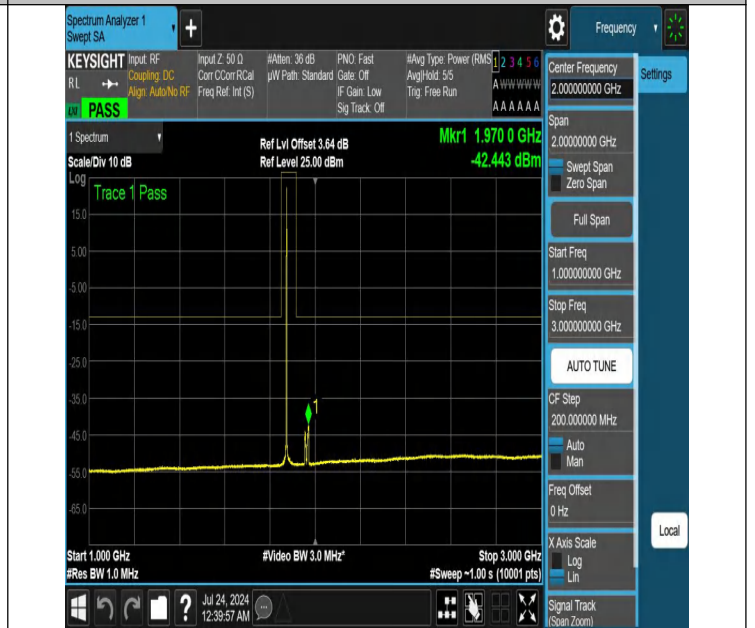

NTNV-N25-PC3-15-20-M-DFT-PI2BPSK-Edge_1RB_Right-12000-20000-Ant1-PASS

NTNV-N25-PC3-15-20-M-DFT-QPSK-Edge_1RB_Left-0.009-0.15 -Ant1-PASS

NTNV-N25-PC3-15-20-M-DFT-QPSK-Edge_1RB_Left-0.15-30-Ant 1-PASS

NTNV-N25-PC3-15-20-M-DFT-QPSK-Edge_1RB_Left-30-1000-A nt1-PASS