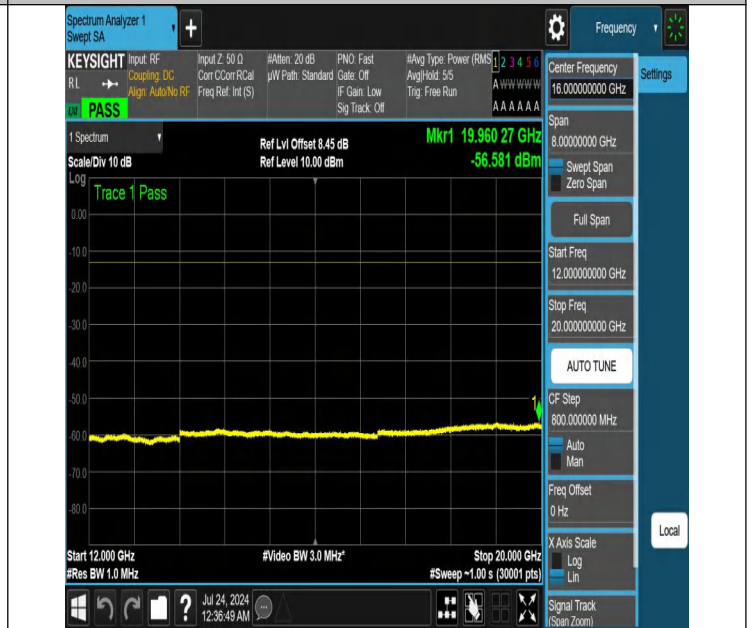

NTNV-N25-PC3-15-20-L-DFT-QPSK-Edge_1RB_Left-12000-2000
0-Ant1-PASS

NTNV-N25-PC3-15-20-L-DFT-QPSK-Edge_1RB_Right-0.009-0.1
5-Ant1-PASS

NTNV-N25-PC3-15-20-L-DFT-QPSK-Edge_1RB_Right-0.15-30-A
nt1-PASS

NTNV-N25-PC3-15-20-L-DFT-QPSK-Edge_1RB_Right-30-1000-Ant1-PASS

NTNV-N25-PC3-15-20-L-DFT-QPSK-Edge_1RB_Right-1000-3000-Ant1-PASS

NTNV-N25-PC3-15-20-L-DFT-QPSK-Edge_1RB_Right-3000-12000-Ant1-PASS

NTNV-N25-PC3-15-20-L-DFT-QPSK-Edge_1RB_Right-12000-20000-Ant1-PASS

NTNV-N25-PC3-15-20-M-DFT-PI2BPSK-Edge_1RB_Left-0.009-0.15-Ant1-PASS