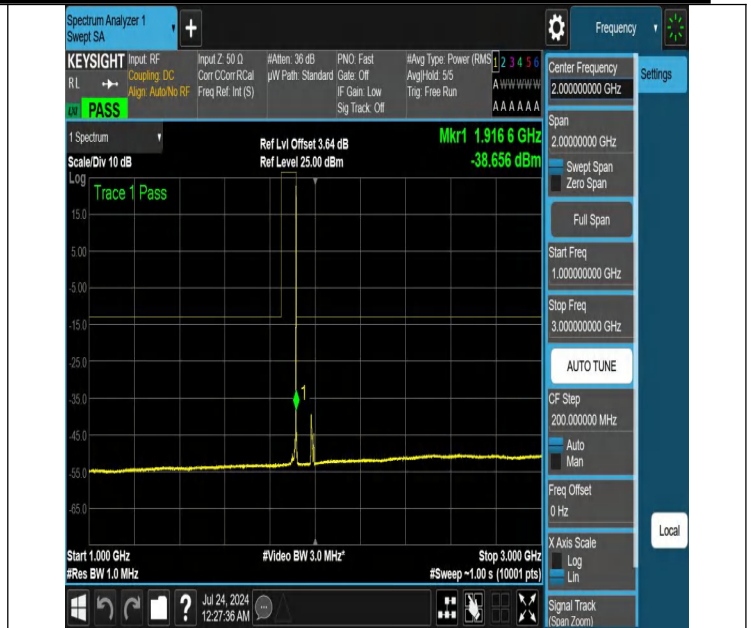

NTNV-N25-PC3-15-15-H-DFT-PI2BPSK-Edge_1RB_Left-3000-1
 2000-Ant1-PASS

NTNV-N25-PC3-15-15-H-DFT-PI2BPSK-Edge_1RB_Left-12000-2
 0000-Ant1-PASS

NTNV-N25-PC3-15-15-H-DFT-PI2BPSK-Edge_1RB_Right-0.009-
 0.15-Ant1-PASS

NTNV-N25-PC3-15-15-H-DFT-PI2BPSK-Edge_1RB_Right-0.15-3
 0-Ant1-PASS

NTNV-N25-PC3-15-15-H-DFT-PI2BPSK-Edge_1RB_Right-30-1000-Ant1-PASS

NTNV-N25-PC3-15-15-H-DFT-PI2BPSK-Edge_1RB_Right-1000-3000-Ant1-PASS

NTNV-N25-PC3-15-15-H-DFT-PI2BPSK-Edge_1RB_Right-3000-12000-Ant1-PASS