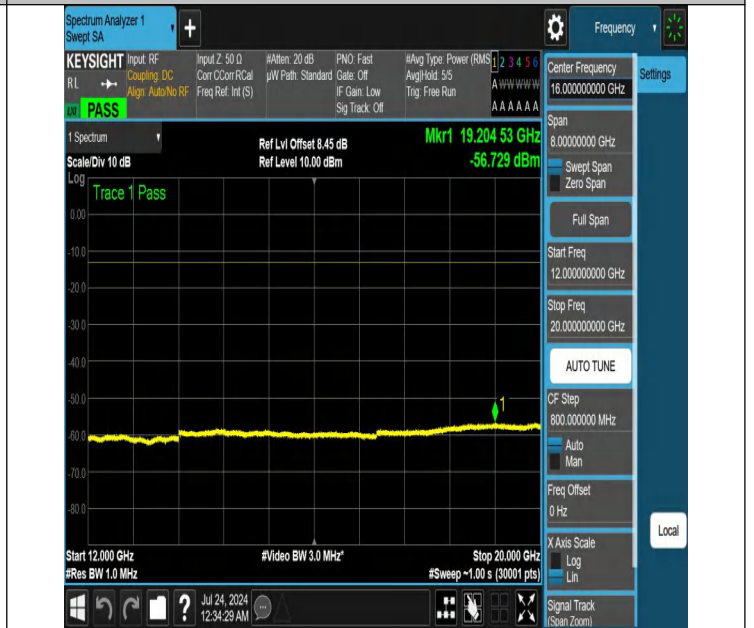

NTNV-N25-PC3-15-20-L-DFT-PI2BPSK-Edge_1RB_Right-0.009-0.15-Ant1-PASS

NTNV-N25-PC3-15-20-L-DFT-PI2BPSK-Edge_1RB_Right-0.15-30-Ant1-PASS

NTNV-N25-PC3-15-20-L-DFT-PI2BPSK-Edge_1RB_Right-30-1000-Ant1-PASS

NTNV-N25-PC3-15-20-L-DFT-PI2BPSK-Edge_1RB_Right-1000-3000-Ant1-PASS

NTNV-N25-PC3-15-20-L-DFT-PI2BPSK-Edge_1RB_Right-3000-12000-Ant1-PASS

NTNV-N25-PC3-15-20-L-DFT-PI2BPSK-Edge_1RB_Right-12000-20000-Ant1-PASS

NTNV-N25-PC3-15-20-L-DFT-QPSK-Edge_1RB_Left-0.009-0.15-Ant1-PASS