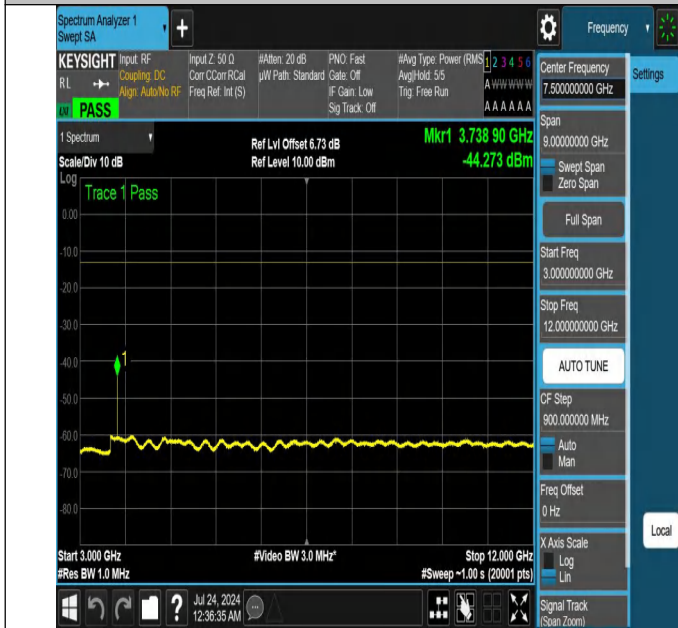

NTNV-N25-PC3-15-20-L-DFT-QPSK-Edge_1RB_Left-12000-2000
0-Ant1-PASS

NTNV-N25-PC3-15-20-L-DFT-QPSK-Edge_1RB_Right-0.009-0.1
5-Ant1-PASS

NTNV-N25-PC3-15-20-L-DFT-QPSK-Edge_1RB_Right-0.15-30-A
nt1-PASS

NTNV-N25-PC3-15-20-L-DFT-QPSK-Edge_1RB_Right-30-1000-Ant1-PASS

NTNV-N25-PC3-15-20-L-DFT-QPSK-Edge_1RB_Right-1000-3000-Ant1-PASS

NTNV-N25-PC3-15-20-L-DFT-QPSK-Edge_1RB_Right-3000-12000-Ant1-PASS

NTNV-N25-PC3-15-20-L-DFT-QPSK-Edge_1RB_Right-12000-20000-Ant1-PASS

NTNV-N25-PC3-15-20-M-DFT-PI2BPSK-Edge_1RB_Left-0.009-0.15-Ant1-PASS