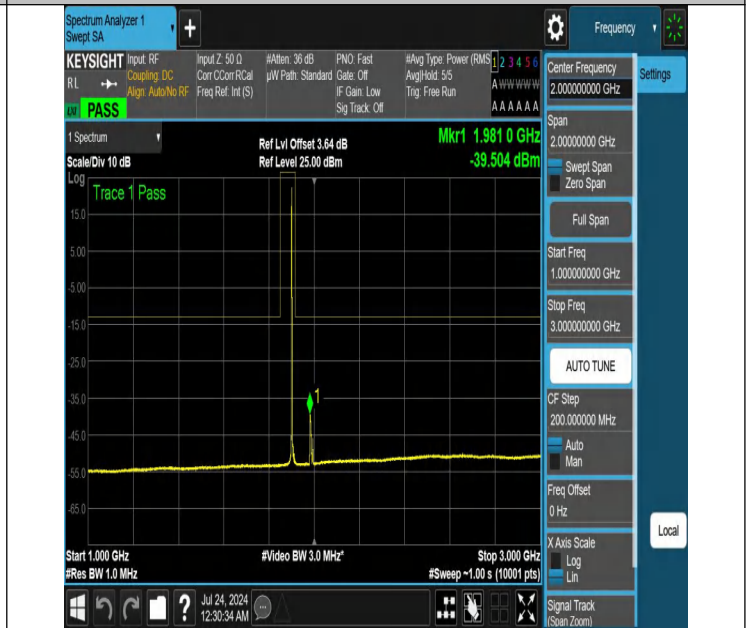

NTNV-N25-PC3-15-15-H-DFT-PI2BPSK-Edge_1RB_Right-12000-20000-Ant1-PASS

NTNV-N25-PC3-15-15-H-DFT-QPSK-Edge_1RB_Left-0.009-0.15
 -Ant1-PASS

NTNV-N25-PC3-15-15-H-DFT-QPSK-Edge_1RB_Left-0.15-30-Ant
 1-PASS

NTNV-N25-PC3-15-15-H-DFT-QPSK-Edge_1RB_Left-30-1000-A
 nt1-PASS