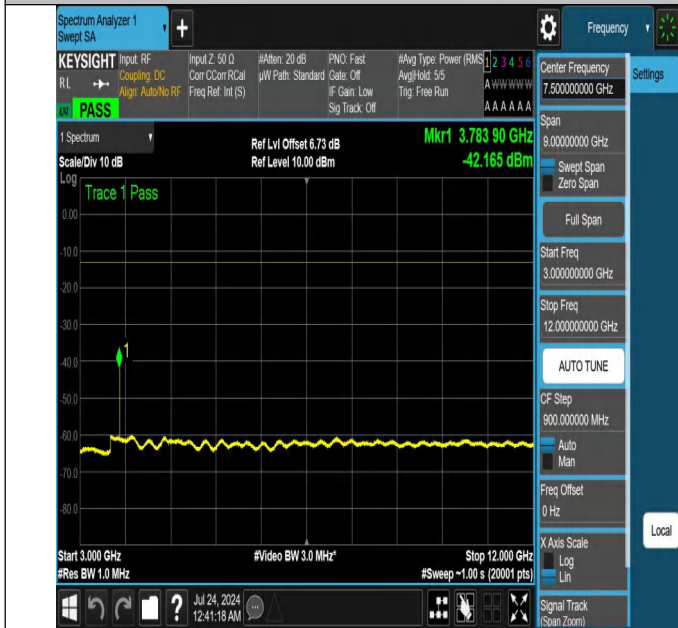

NTNV-N25-PC3-15-20-M-DFT-QPSK-Edge_1RB_Right-30-1000-Ant1-PASS

NTNV-N25-PC3-15-20-M-DFT-QPSK-Edge_1RB_Right-3000-12000-Ant1-PASS