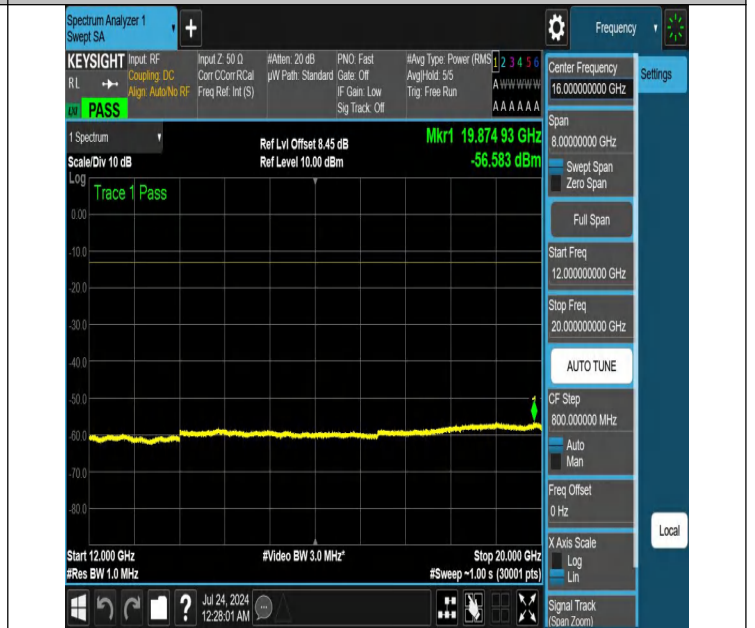

NTNV-N25-PC3-15-15-H-DFT-PI2BPSK-Edge_1RB_Left-3000-1
 2000-Ant1-PASS

NTNV-N25-PC3-15-15-H-DFT-PI2BPSK-Edge_1RB_Left-12000-2
 0000-Ant1-PASS

NTNV-N25-PC3-15-15-H-DFT-PI2BPSK-Edge_1RB_Right-0.009-
 0.15-Ant1-PASS

NTNV-N25-PC3-15-15-H-DFT-PI2BPSK-Edge_1RB_Right-0.15-3
 0-Ant1-PASS

NTNV-N25-PC3-15-15-H-DFT-PI2BPSK-Edge_1RB_Right-30-1000-Ant1-PASS

NTNV-N25-PC3-15-15-H-DFT-PI2BPSK-Edge_1RB_Right-1000-3000-Ant1-PASS

NTNV-N25-PC3-15-15-H-DFT-PI2BPSK-Edge_1RB_Right-3000-12000-Ant1-PASS

NTNV-N25-PC3-15-15-H-DFT-PI2BPSK-Edge_1RB_Right-12000-20000-Ant1-PASS

NTNV-N25-PC3-15-15-H-DFT-QPSK-Edge_1RB_Left-0.009-0.15
 -Ant1-PASS

NTNV-N25-PC3-15-15-H-DFT-QPSK-Edge_1RB_Left-0.15-30-Ant
 1-PASS

NTNV-N25-PC3-15-15-H-DFT-QPSK-Edge_1RB_Left-30-1000-A
 nt1-PASS

NTNV-N25-PC3-15-15-H-DFT-QPSK-Edge_1RB_Left-1000-3000-
 Ant1-PASS

NTNV-N25-PC3-15-15-H-DFT-QPSK-Edge_1RB_Left-3000-1200
 0-Ant1-PASS

NTNV-N25-PC3-15-15-H-DFT-QPSK-Edge_1RB_Left-12000-2000
 0-Ant1-PASS

NTNV-N25-PC3-15-15-H-DFT-QPSK-Edge_1RB_Right-0.009-0.1
 5-Ant1-PASS