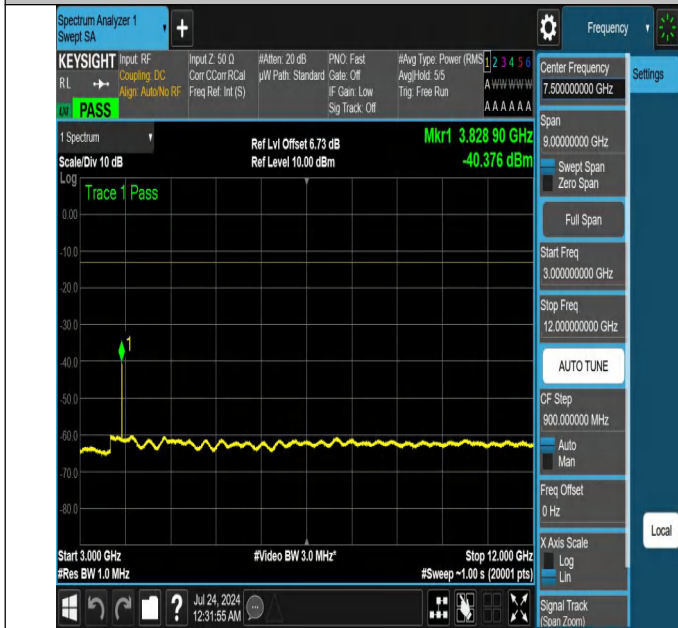

NTNV-N25-PC3-15-15-H-DFT-PI2BPSK-Edge_1RB_Right-12000-20000-Ant1-PASS

NTNV-N25-PC3-15-15-H-DFT-QPSK-Edge_1RB_Left-0.009-0.15
 -Ant1-PASS

NTNV-N25-PC3-15-15-H-DFT-QPSK-Edge_1RB_Left-0.15-30-Ant
 1-PASS

NTNV-N25-PC3-15-15-H-DFT-QPSK-Edge_1RB_Left-30-1000-A
 nt1-PASS

NTNV-N25-PC3-15-15-H-DFT-QPSK-Edge_1RB_Left-1000-3000-
 Ant1-PASS

NTNV-N25-PC3-15-15-H-DFT-QPSK-Edge_1RB_Left-3000-1200
 0-Ant1-PASS

NTNV-N25-PC3-15-15-H-DFT-QPSK-Edge_1RB_Left-12000-2000
 0-Ant1-PASS

NTNV-N25-PC3-15-15-H-DFT-QPSK-Edge_1RB_Right-0.009-0.1
 5-Ant1-PASS

NTNV-N25-PC3-15-15-H-DFT-QPSK-Edge_1RB_Right-0.15-30-A
 nt1-PASS

NTNV-N25-PC3-15-15-H-DFT-QPSK-Edge_1RB_Right-30-1000-Ant1-PASS

NTNV-N25-PC3-15-15-H-DFT-QPSK-Edge_1RB_Right-1000-300-0-Ant1-PASS

NTNV-N25-PC3-15-15-H-DFT-QPSK-Edge_1RB_Right-3000-120-00-Ant1-PASS