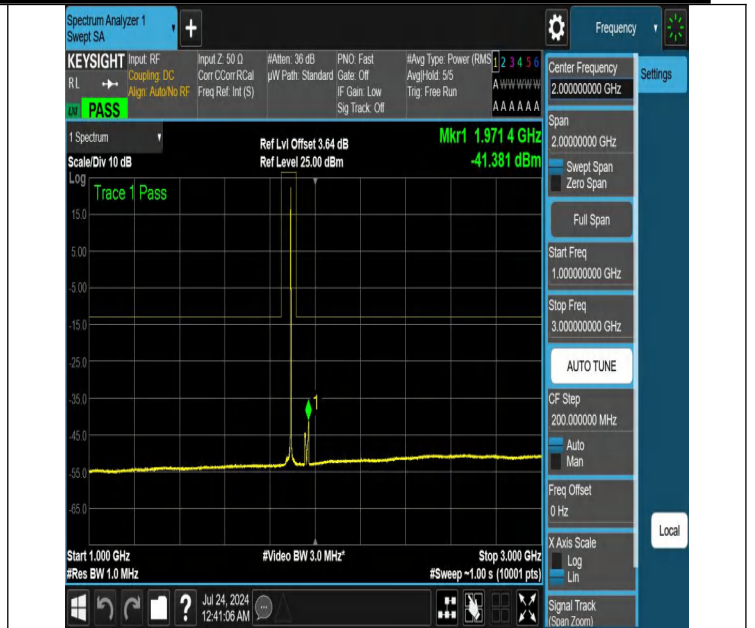

NTNV-N25-PC3-15-20-M-DFT-QPSK-Edge_1RB_Right-0.15-30-A
nt1-PASS

NTNV-N25-PC3-15-20-M-DFT-QPSK-Edge_1RB_Right-1000-300-0-Ant1-PASS