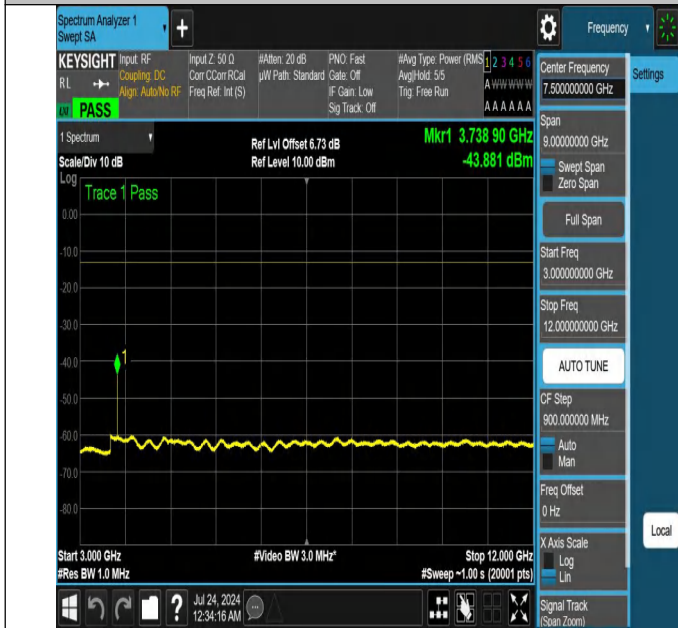

NTNV-N25-PC3-15-20-L-DFT-PI2BPSK-Edge_1RB_Right-0.009-0.15-Ant1-PASS

NTNV-N25-PC3-15-20-L-DFT-PI2BPSK-Edge_1RB_Right-0.15-30-Ant1-PASS

NTNV-N25-PC3-15-20-L-DFT-PI2BPSK-Edge_1RB_Right-30-1000-Ant1-PASS

NTNV-N25-PC3-15-20-L-DFT-PI2BPSK-Edge_1RB_Right-1000-3000-Ant1-PASS

NTNV-N25-PC3-15-20-L-DFT-PI2BPSK-Edge_1RB_Right-3000-12000-Ant1-PASS

NTNV-N25-PC3-15-20-L-DFT-PI2BPSK-Edge_1RB_Right-12000-20000-Ant1-PASS

NTNV-N25-PC3-15-20-L-DFT-QPSK-Edge_1RB_Left-0.009-0.15-Ant1-PASS