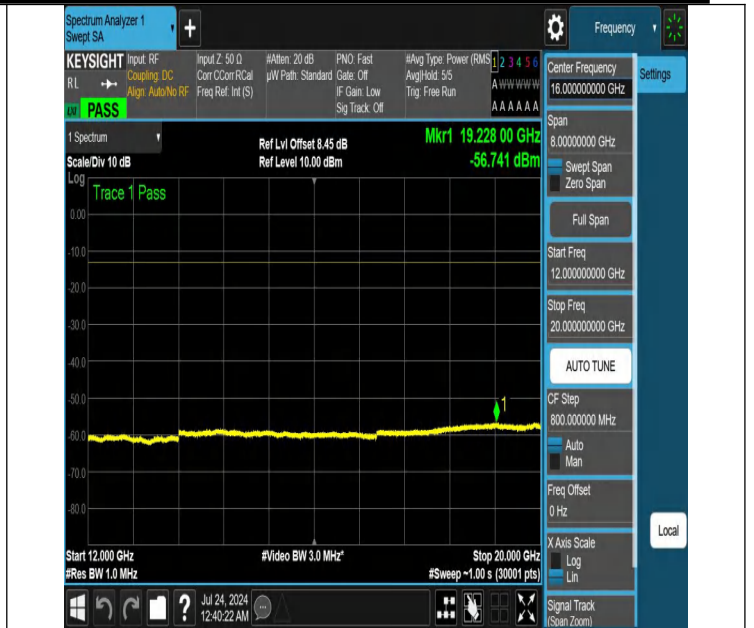

NTNV-N25-PC3-15-20-M-DFT-PI2BPSK-Edge_1RB_Right-30-1000-Ant1-PASS

NTNV-N25-PC3-15-20-M-DFT-PI2BPSK-Edge_1RB_Right-1000-3000-Ant1-PASS

NTNV-N25-PC3-15-20-M-DFT-PI2BPSK-Edge_1RB_Right-3000-12000-Ant1-PASS

NTNV-N25-PC3-15-20-M-DFT-PI2BPSK-Edge_1RB_Right-12000-20000-Ant1-PASS

NTNV-N25-PC3-15-20-M-DFT-QPSK-Edge_1RB_Left-0.009-0.15 -Ant1-PASS

NTNV-N25-PC3-15-20-M-DFT-QPSK-Edge_1RB_Left-0.15-30-Ant 1-PASS

NTNV-N25-PC3-15-20-M-DFT-QPSK-Edge_1RB_Left-30-1000-A nt1-PASS

NTNV-N25-PC3-15-20-M-DFT-QPSK-Edge_1RB_Left-1000-3000-Ant1-PASS

NTNV-N25-PC3-15-20-M-DFT-QPSK-Edge_1RB_Left-3000-1200
 0-Ant1-PASS

NTNV-N25-PC3-15-20-M-DFT-QPSK-Edge_1RB_Left-12000-200
 00-Ant1-PASS

NTNV-N25-PC3-15-20-M-DFT-QPSK-Edge_1RB_Right-0.009-0.
 15-Ant1-PASS