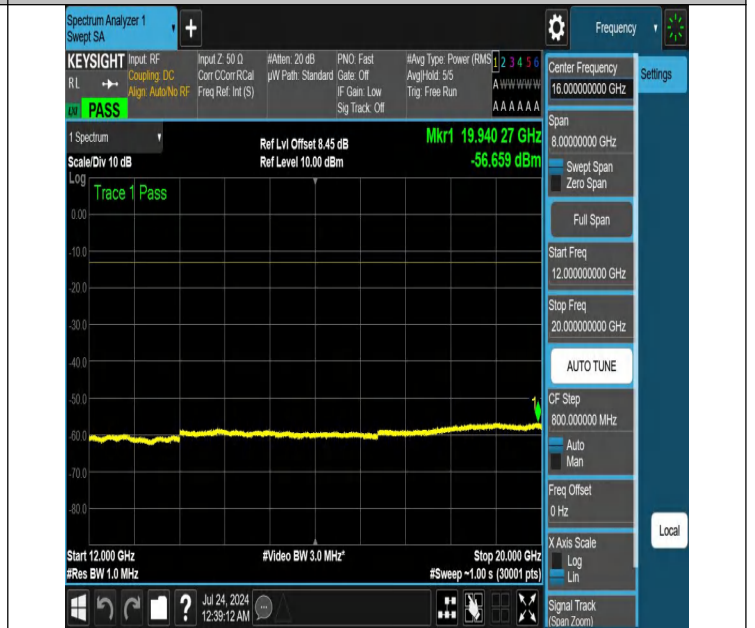

NTNV-N25-PC3-15-20-M-DFT-PI2BPSK-Edge_1RB_Left-0.15-30-Ant1-PASS

NTNV-N25-PC3-15-20-M-DFT-PI2BPSK-Edge_1RB_Left-30-1000-Ant1-PASS

NTNV-N25-PC3-15-20-M-DFT-PI2BPSK-Edge_1RB_Left-1000-3000-Ant1-PASS

NTNV-N25-PC3-15-20-M-DFT-PI2BPSK-Edge_1RB_Left-3000-1
 2000-Ant1-PASS

NTNV-N25-PC3-15-20-M-DFT-PI2BPSK-Edge_1RB_Left-12000-2
 0000-Ant1-PASS

NTNV-N25-PC3-15-20-M-DFT-PI2BPSK-Edge_1RB_Right-0.009
 -0.15-Ant1-PASS

NTNV-N25-PC3-15-20-M-DFT-PI2BPSK-Edge_1RB_Right-0.15-3
 0-Ant1-PASS

NTNV-N25-PC3-15-20-M-DFT-PI2BPSK-Edge_1RB_Right-30-1000-Ant1-PASS

NTNV-N25-PC3-15-20-M-DFT-PI2BPSK-Edge_1RB_Right-1000-3000-Ant1-PASS

NTNV-N25-PC3-15-20-M-DFT-PI2BPSK-Edge_1RB_Right-3000-12000-Ant1-PASS