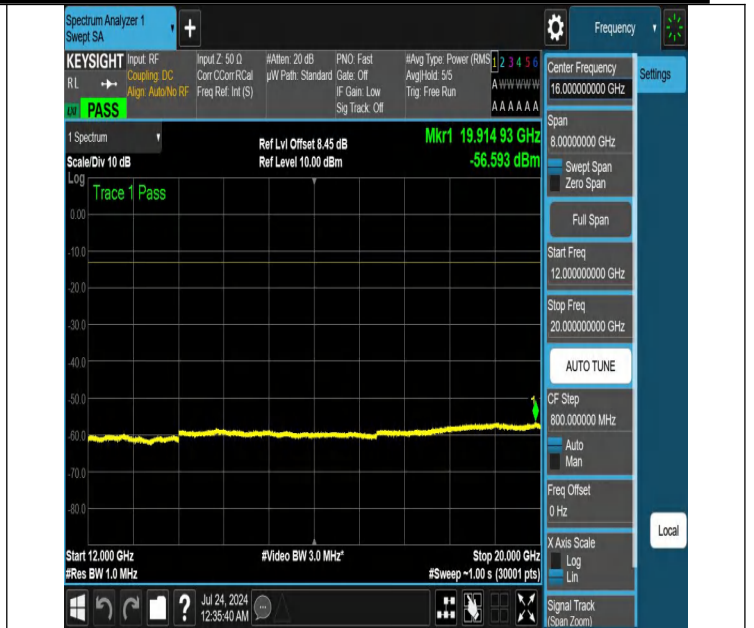

NTNV-N25-PC3-15-20-L-DFT-PI2BPSK-Edge_1RB_Right-3000-12000-Ant1-PASS

NTNV-N25-PC3-15-20-L-DFT-PI2BPSK-Edge_1RB_Right-12000-20000-Ant1-PASS

NTNV-N25-PC3-15-20-L-DFT-QPSK-Edge_1RB_Left-0.009-0.15-Ant1-PASS

NTNV-N25-PC3-15-20-L-DFT-QPSK-Edge_1RB_Left-0.15-30-Ant 1-PASS

NTNV-N25-PC3-15-20-L-DFT-QPSK-Edge_1RB_Left-30-1000-Ant1-PASS

NTNV-N25-PC3-15-20-L-DFT-QPSK-Edge_1RB_Left-1000-3000-Ant1-PASS

NTNV-N25-PC3-15-20-L-DFT-QPSK-Edge_1RB_Left-3000-1200
0-Ant1-PASS

NTNV-N25-PC3-15-20-L-DFT-QPSK-Edge_1RB_Left-12000-2000
0-Ant1-PASS

NTNV-N25-PC3-15-20-L-DFT-QPSK-Edge_1RB_Right-0.009-0.1
5-Ant1-PASS

NTNV-N25-PC3-15-20-L-DFT-QPSK-Edge_1RB_Right-0.15-30-A
nt1-PASS

NTNV-N25-PC3-15-20-L-DFT-QPSK-Edge_1RB_Right-30-1000-Ant1-PASS