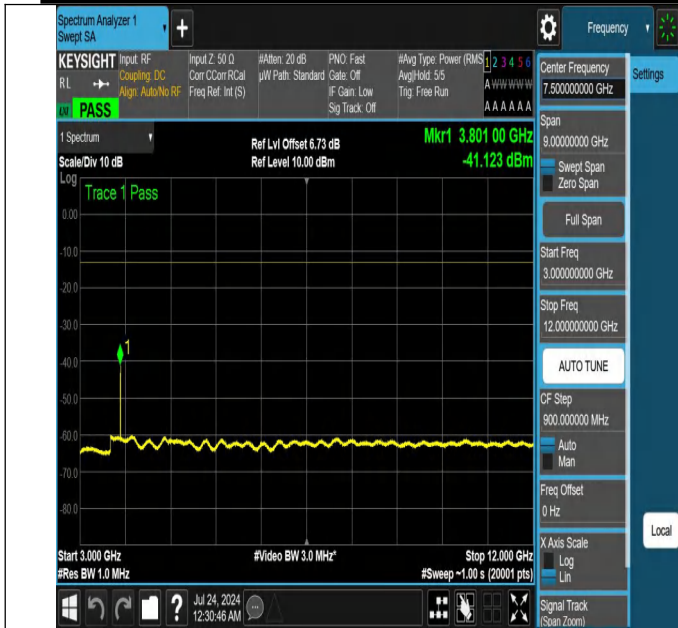

NTNV-N25-PC3-15-15-H-DFT-PI2BPSK-Edge_1RB_Right-12000-20000-Ant1-PASS

NTNV-N25-PC3-15-15-H-DFT-QPSK-Edge_1RB_Left-0.009-0.15
 -Ant1-PASS

NTNV-N25-PC3-15-15-H-DFT-QPSK-Edge_1RB_Left-0.15-30-Ant
 1-PASS

NTNV-N25-PC3-15-15-H-DFT-QPSK-Edge_1RB_Left-30-1000-A
 nt1-PASS

NTNV-N25-PC3-15-15-H-DFT-QPSK-Edge_1RB_Left-1000-3000-
 Ant1-PASS

NTNV-N25-PC3-15-15-H-DFT-QPSK-Edge_1RB_Left-3000-1200
 0-Ant1-PASS

NTNV-N25-PC3-15-15-H-DFT-QPSK-Edge_1RB_Left-12000-2000
 0-Ant1-PASS

NTNV-N25-PC3-15-15-H-DFT-QPSK-Edge_1RB_Right-0.009-0.1
 5-Ant1-PASS