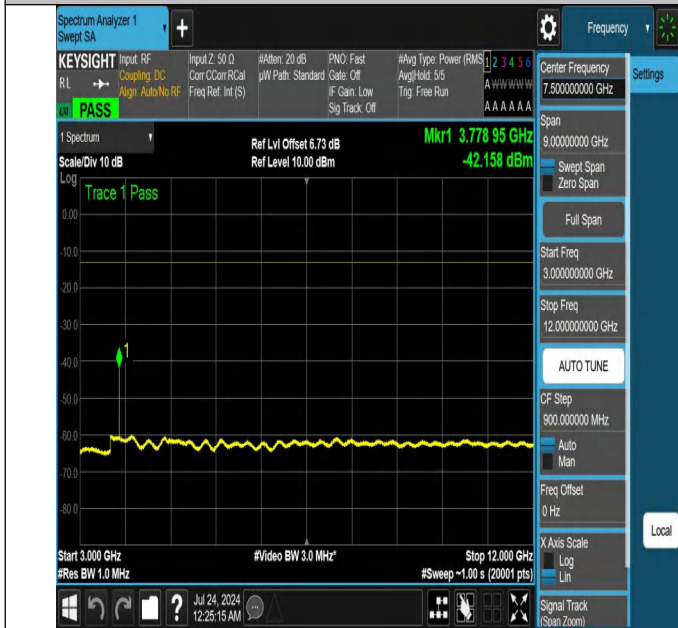

NTNV-N25-PC3-15-15-M-DFT-QPSK-Edge_1RB_Right-30-1000-Ant1-PASS

NTNV-N25-PC3-15-15-M-DFT-QPSK-Edge_1RB_Right-1000-300-0-Ant1-PASS

NTNV-N25-PC3-15-15-M-DFT-QPSK-Edge_1RB_Right-3000-12000-Ant1-PASS

NTNV-N25-PC3-15-15-M-DFT-QPSK-Edge_1RB_Right-12000-20000-Ant1-PASS

NTNV-N25-PC3-15-15-H-DFT-PI2BPSK-Edge_1RB_Left-0.009-0.15-Ant1-PASS

NTNV-N25-PC3-15-15-H-DFT-PI2BPSK-Edge_1RB_Left-0.15-30-Ant1-PASS

NTNV-N25-PC3-15-15-H-DFT-PI2BPSK-Edge_1RB_Left-30-1000-Ant1-PASS

NTNV-N25-PC3-15-15-H-DFT-PI2BPSK-Edge_1RB_Left-1000-3000-Ant1-PASS