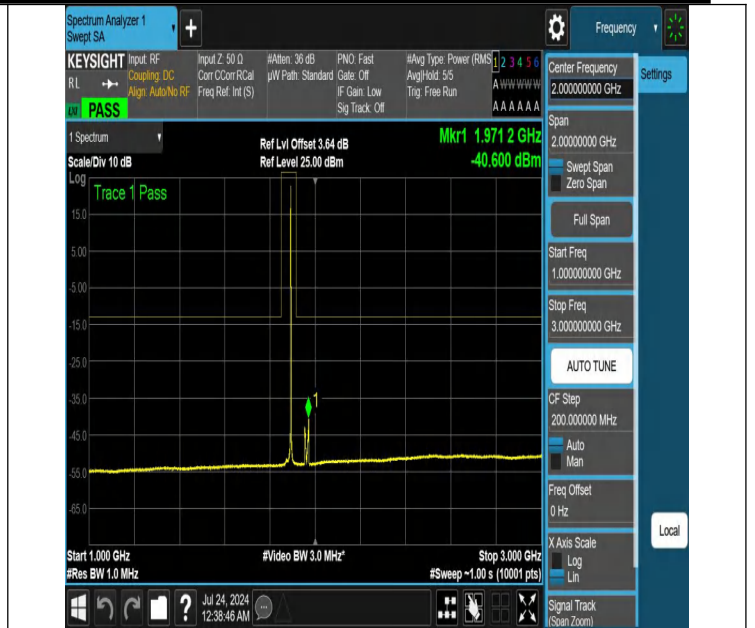

NTNV-N25-PC3-15-20-M-DFT-PI2BPSK-Edge_1RB_Right-0.15-3
0-Ant1-PASS

NTNV-N25-PC3-15-20-M-DFT-PI2BPSK-Edge_1RB_Right-1000-3000-Ant1-PASS