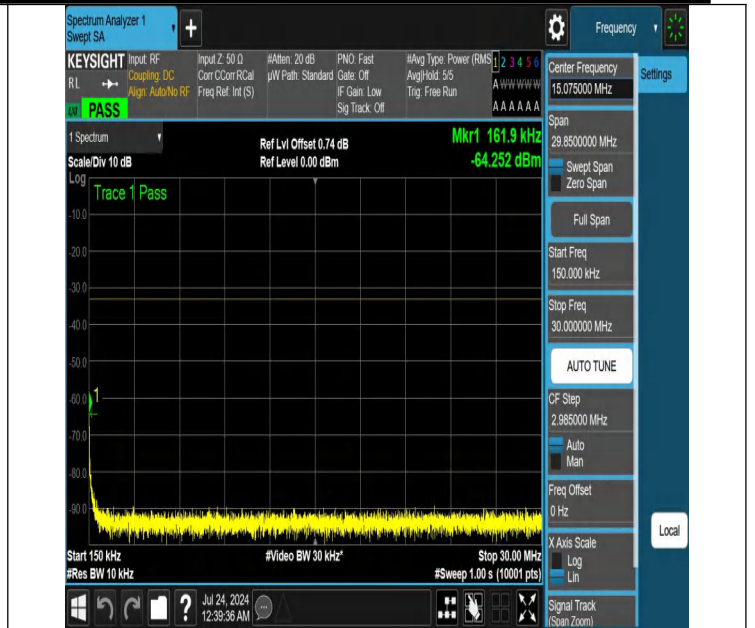

NTNV-N25-PC3-15-20-M-DFT-PI2BPSK-Edge_1RB_Right-30-1000-Ant1-PASS

NTNV-N25-PC3-15-20-M-DFT-PI2BPSK-Edge_1RB_Right-1000-3000-Ant1-PASS

NTNV-N25-PC3-15-20-M-DFT-PI2BPSK-Edge_1RB_Right-3000-12000-Ant1-PASS

NTNV-N25-PC3-15-20-M-DFT-PI2BPSK-Edge_1RB_Right-12000-20000-Ant1-PASS

NTNV-N25-PC3-15-20-M-DFT-QPSK-Edge_1RB_Left-0.009-0.15 -Ant1-PASS

NTNV-N25-PC3-15-20-M-DFT-QPSK-Edge_1RB_Left-0.15-30-Ant 1-PASS

NTNV-N25-PC3-15-20-M-DFT-QPSK-Edge_1RB_Left-30-1000-A nt1-PASS