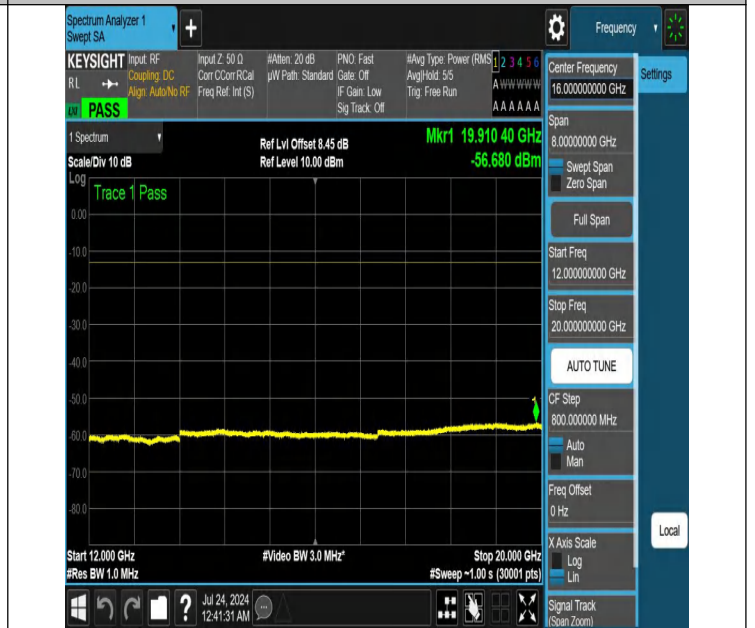

NTNV-N25-PC3-15-20-M-DFT-QPSK-Edge_1RB_Left-1000-3000-Ant1-PASS

NTNV-N25-PC3-15-20-M-DFT-QPSK-Edge_1RB_Left-3000-1200
 0-Ant1-PASS

NTNV-N25-PC3-15-20-M-DFT-QPSK-Edge_1RB_Left-12000-200
 00-Ant1-PASS

NTNV-N25-PC3-15-20-M-DFT-QPSK-Edge_1RB_Right-0.009-0.
 15-Ant1-PASS

NTNV-N25-PC3-15-20-M-DFT-QPSK-Edge_1RB_Right-0.15-30-A
 nt1-PASS

NTNV-N25-PC3-15-20-M-DFT-QPSK-Edge_1RB_Right-30-1000-Ant1-PASS

NTNV-N25-PC3-15-20-M-DFT-QPSK-Edge_1RB_Right-1000-300-0-Ant1-PASS

NTNV-N25-PC3-15-20-M-DFT-QPSK-Edge_1RB_Right-3000-12000-Ant1-PASS

NTNV-N25-PC3-15-20-M-DFT-QPSK-Edge_1RB_Right-12000-20000-Ant1-PASS

NTNV-N25-PC3-15-20-H-DFT-PI2BPSK-Edge_1RB_Left-0.009-0.15-Ant1-PASS

NTNV-N25-PC3-15-20-H-DFT-PI2BPSK-Edge_1RB_Left-0.15-30-Ant1-PASS

NTNV-N25-PC3-15-20-H-DFT-PI2BPSK-Edge_1RB_Left-30-1000-Ant1-PASS

NTNV-N25-PC3-15-20-H-DFT-PI2BPSK-Edge_1RB_Left-1000-3000-Ant1-PASS