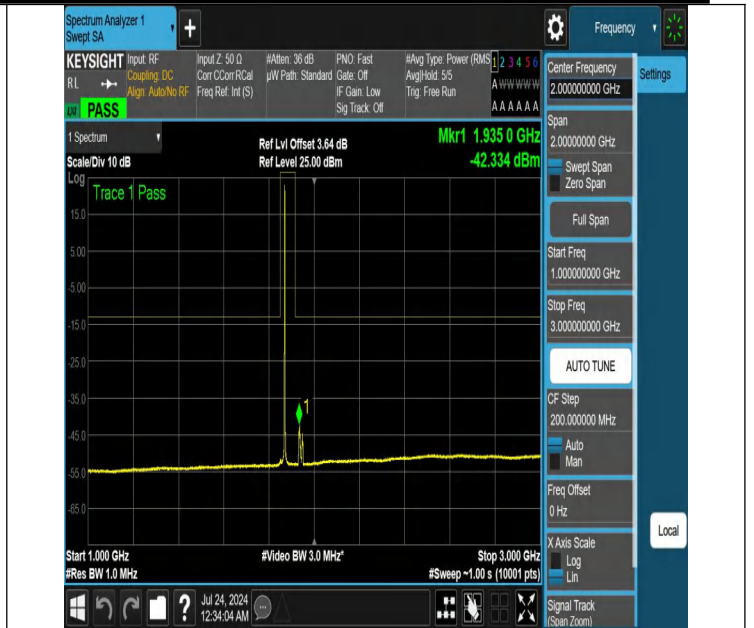

NTNV-N25-PC3-15-20-L-DFT-PI2BPSK-Edge_1RB_Left-1000-3000-Ant1-PASS

NTNV-N25-PC3-15-20-L-DFT-PI2BPSK-Edge_1RB_Left-3000-12000-Ant1-PASS

NTNV-N25-PC3-15-20-L-DFT-PI2BPSK-Edge_1RB_Left-12000-20000-Ant1-PASS

NTNV-N25-PC3-15-20-L-DFT-PI2BPSK-Edge_1RB_Right-0.009-0.15-Ant1-PASS

NTNV-N25-PC3-15-20-L-DFT-PI2BPSK-Edge_1RB_Right-0.15-30-Ant1-PASS

NTNV-N25-PC3-15-20-L-DFT-PI2BPSK-Edge_1RB_Right-30-1000-Ant1-PASS

NTNV-N25-PC3-15-20-L-DFT-PI2BPSK-Edge_1RB_Right-1000-3000-Ant1-PASS