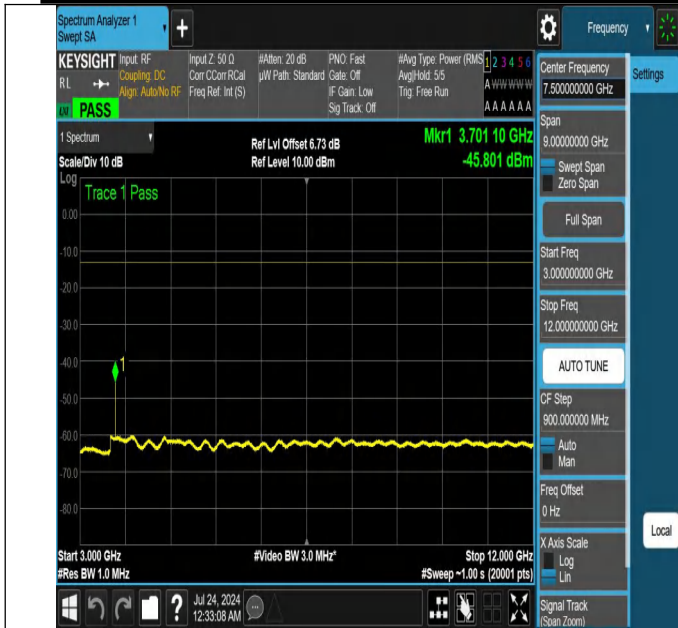

NTNV-N25-PC3-15-15-H-DFT-QPSK-Edge_1RB_Right-12000-20-000-Ant1-PASS

NTNV-N25-PC3-15-20-L-DFT-PI2BPSK-Edge_1RB_Left-0.009-0.15-Ant1-PASS

NTNV-N25-PC3-15-20-L-DFT-PI2BPSK-Edge_1RB_Left-0.15-30-Ant1-PASS

NTNV-N25-PC3-15-20-L-DFT-PI2BPSK-Edge_1RB_Left-30-1000-Ant1-PASS

NTNV-N25-PC3-15-20-L-DFT-PI2BPSK-Edge_1RB_Left-1000-3000-Ant1-PASS

NTNV-N25-PC3-15-20-L-DFT-PI2BPSK-Edge_1RB_Left-3000-12000-Ant1-PASS

NTNV-N25-PC3-15-20-L-DFT-PI2BPSK-Edge_1RB_Left-12000-20000-Ant1-PASS