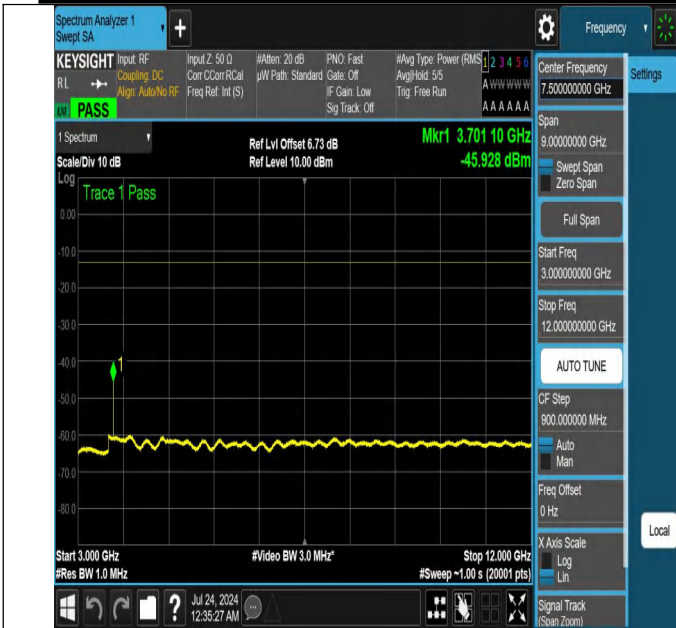

NTNV-N25-PC3-15-20-L-DFT-PI2BPSK-Edge_1RB_Right-3000-12000-Ant1-PASS

NTNV-N25-PC3-15-20-L-DFT-PI2BPSK-Edge_1RB_Right-12000-20000-Ant1-PASS

NTNV-N25-PC3-15-20-L-DFT-QPSK-Edge_1RB_Left-0.009-0.15-Ant1-PASS

NTNV-N25-PC3-15-20-L-DFT-QPSK-Edge_1RB_Left-0.15-30-Ant 1-PASS

NTNV-N25-PC3-15-20-L-DFT-QPSK-Edge_1RB_Left-30-1000-Ant1-PASS

NTNV-N25-PC3-15-20-L-DFT-QPSK-Edge_1RB_Left-1000-3000-Ant1-PASS

NTNV-N25-PC3-15-20-L-DFT-QPSK-Edge_1RB_Left-3000-1200
0-Ant1-PASS