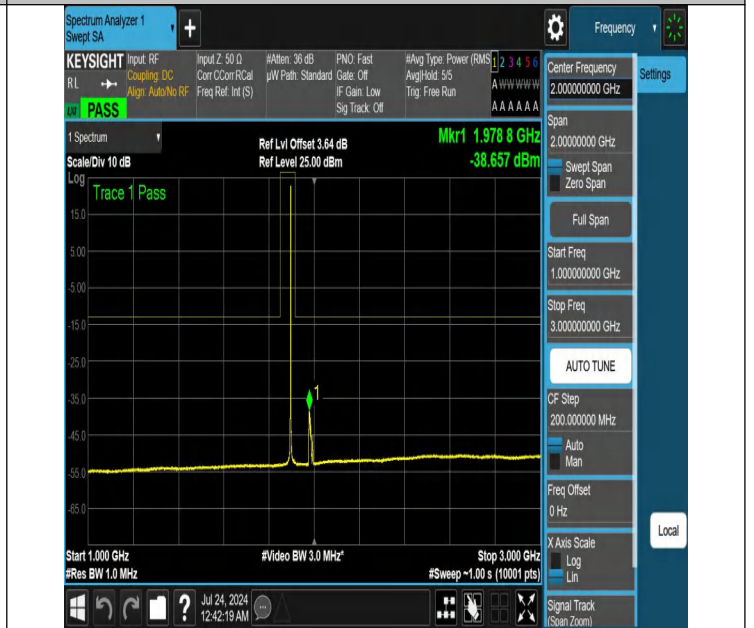

NTNV-N25-PC3-15-20-M-DFT-QPSK-Edge_1RB_Right-12000-20000-Ant1-PASS

NTNV-N25-PC3-15-20-H-DFT-PI2BPSK-Edge_1RB_Left-0.009-0.15-Ant1-PASS

NTNV-N25-PC3-15-20-H-DFT-PI2BPSK-Edge_1RB_Left-0.15-30-Ant1-PASS

NTNV-N25-PC3-15-20-H-DFT-PI2BPSK-Edge_1RB_Left-30-1000-Ant1-PASS

NTNV-N25-PC3-15-20-H-DFT-PI2BPSK-Edge_1RB_Left-1000-3000-Ant1-PASS