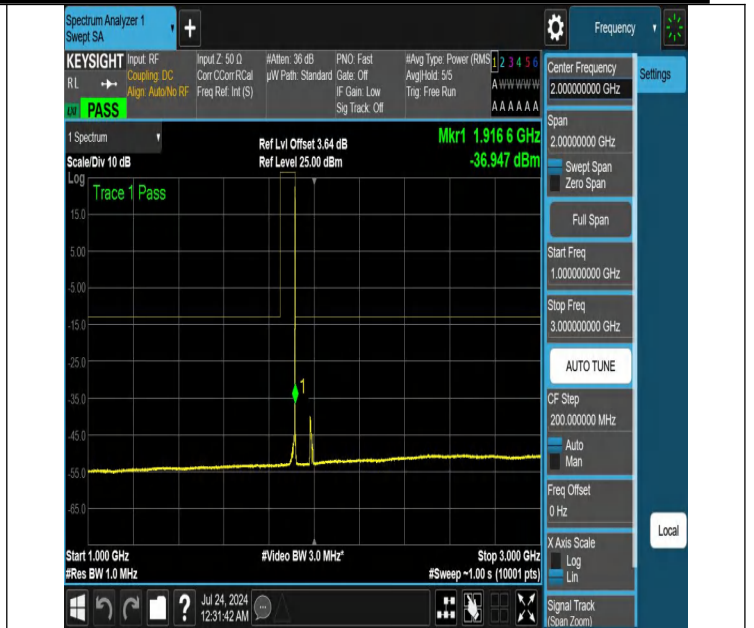

NTNV-N25-PC3-15-15-H-DFT-QPSK-Edge_1RB_Right-0.15-30-A
nt1-PASS

NTNV-N25-PC3-15-15-H-DFT-QPSK-Edge_1RB_Right-1000-300-0-Ant1-PASS