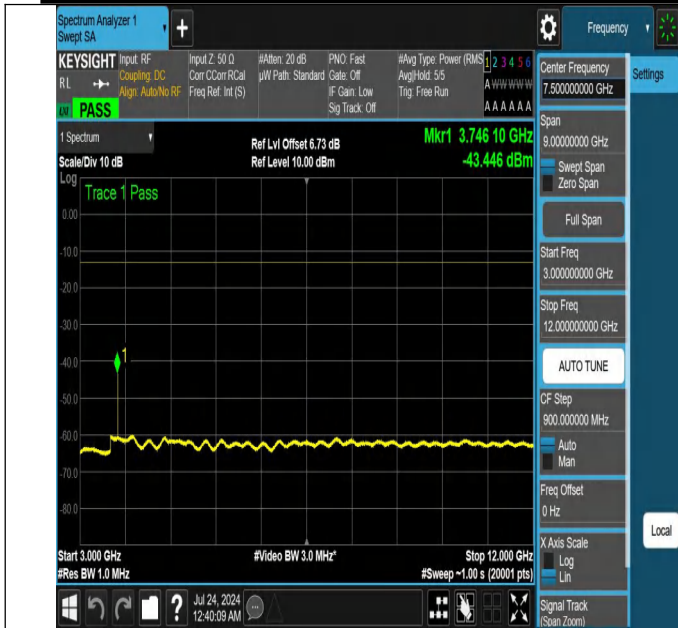

NTNV-N25-PC3-15-20-M-DFT-PI2BPSK-Edge_1RB_Right-12000-20000-Ant1-PASS

NTNV-N25-PC3-15-20-M-DFT-QPSK-Edge_1RB_Left-0.009-0.15 -Ant1-PASS

NTNV-N25-PC3-15-20-M-DFT-QPSK-Edge_1RB_Left-0.15-30-Ant 1-PASS

NTNV-N25-PC3-15-20-M-DFT-QPSK-Edge_1RB_Left-30-1000-A nt1-PASS

NTNV-N25-PC3-15-20-M-DFT-QPSK-Edge_1RB_Left-1000-3000-Ant1-PASS

NTNV-N25-PC3-15-20-M-DFT-QPSK-Edge_1RB_Left-3000-1200
 0-Ant1-PASS

NTNV-N25-PC3-15-20-M-DFT-QPSK-Edge_1RB_Left-12000-200
 00-Ant1-PASS

NTNV-N25-PC3-15-20-M-DFT-QPSK-Edge_1RB_Right-0.009-0.
 15-Ant1-PASS