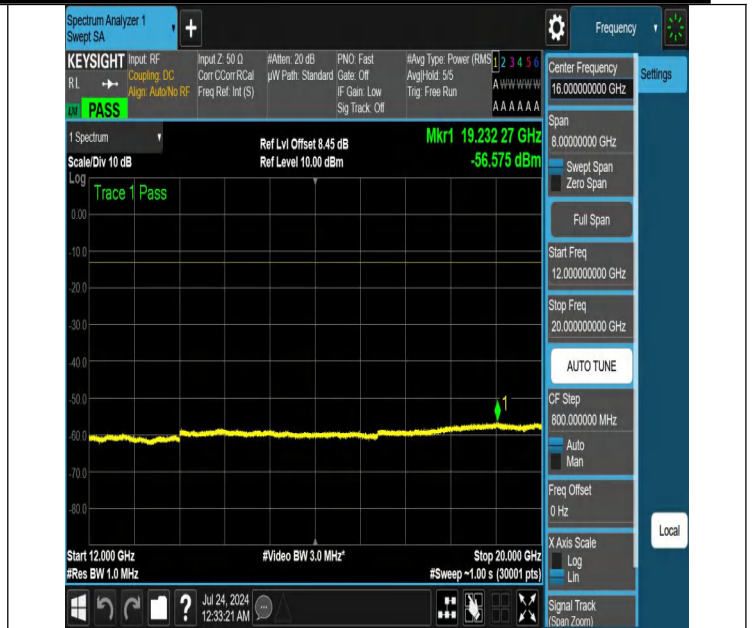

NTNV-N25-PC3-15-15-H-DFT-QPSK-Edge_1RB_Right-12000-20-000-Ant1-PASS

NTNV-N25-PC3-15-20-L-DFT-PI2BPSK-Edge_1RB_Left-0.009-0.15-Ant1-PASS

NTNV-N25-PC3-15-20-L-DFT-PI2BPSK-Edge_1RB_Left-0.15-30-Ant1-PASS

NTNV-N25-PC3-15-20-L-DFT-PI2BPSK-Edge_1RB_Left-30-1000-Ant1-PASS

NTNV-N25-PC3-15-20-L-DFT-PI2BPSK-Edge_1RB_Left-1000-3000-Ant1-PASS

NTNV-N25-PC3-15-20-L-DFT-PI2BPSK-Edge_1RB_Left-3000-12000-Ant1-PASS

NTNV-N25-PC3-15-20-L-DFT-PI2BPSK-Edge_1RB_Left-12000-20000-Ant1-PASS

NTNV-N25-PC3-15-20-L-DFT-PI2BPSK-Edge_1RB_Right-0.009-0.15-Ant1-PASS

NTNV-N25-PC3-15-20-L-DFT-PI2BPSK-Edge_1RB_Right-0.15-30-Ant1-PASS

NTNV-N25-PC3-15-20-L-DFT-PI2BPSK-Edge_1RB_Right-30-1000-Ant1-PASS

NTNV-N25-PC3-15-20-L-DFT-PI2BPSK-Edge_1RB_Right-1000-3000-Ant1-PASS