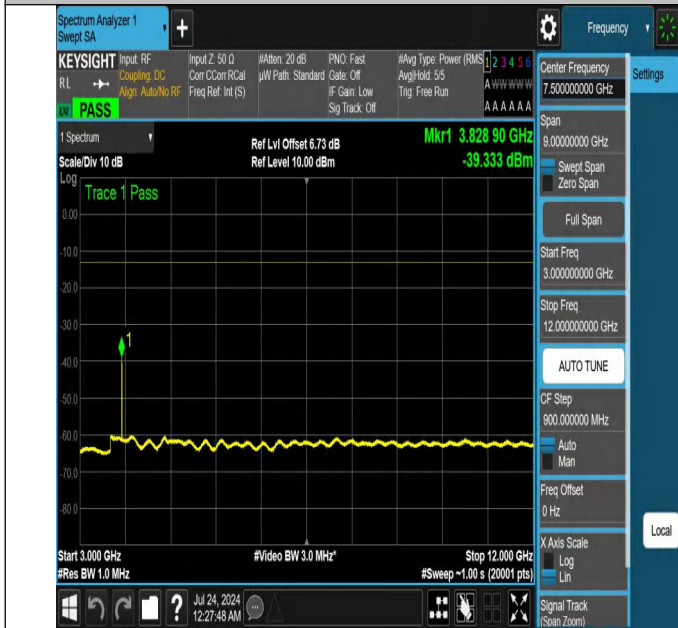

NTNV-N25-PC3-15-15-H-DFT-PI2BPSK-Edge_1RB_Left-0.009-0.15-Ant1-PASS

NTNV-N25-PC3-15-15-H-DFT-PI2BPSK-Edge_1RB_Left-0.15-30-Ant1-PASS

NTNV-N25-PC3-15-15-H-DFT-PI2BPSK-Edge_1RB_Left-30-1000-Ant1-PASS

NTNV-N25-PC3-15-15-H-DFT-PI2BPSK-Edge_1RB_Left-1000-3000-Ant1-PASS

NTNV-N25-PC3-15-15-H-DFT-PI2BPSK-Edge_1RB_Left-3000-1
 2000-Ant1-PASS

NTNV-N25-PC3-15-15-H-DFT-PI2BPSK-Edge_1RB_Left-12000-2
 0000-Ant1-PASS

NTNV-N25-PC3-15-15-H-DFT-PI2BPSK-Edge_1RB_Right-0.009-
 0.15-Ant1-PASS

NTNV-N25-PC3-15-15-H-DFT-PI2BPSK-Edge_1RB_Right-0.15-3
 0-Ant1-PASS

NTNV-N25-PC3-15-15-H-DFT-PI2BPSK-Edge_1RB_Right-30-1000-Ant1-PASS

NTNV-N25-PC3-15-15-H-DFT-PI2BPSK-Edge_1RB_Right-1000-3000-Ant1-PASS

NTNV-N25-PC3-15-15-H-DFT-PI2BPSK-Edge_1RB_Right-3000-12000-Ant1-PASS

NTNV-N25-PC3-15-15-H-DFT-PI2BPSK-Edge_1RB_Right-12000-20000-Ant1-PASS

NTNV-N25-PC3-15-15-H-DFT-QPSK-Edge_1RB_Left-0.009-0.15
 -Ant1-PASS

NTNV-N25-PC3-15-15-H-DFT-QPSK-Edge_1RB_Left-0.15-30-Ant
 1-PASS

NTNV-N25-PC3-15-15-H-DFT-QPSK-Edge_1RB_Left-30-1000-A
 nt1-PASS