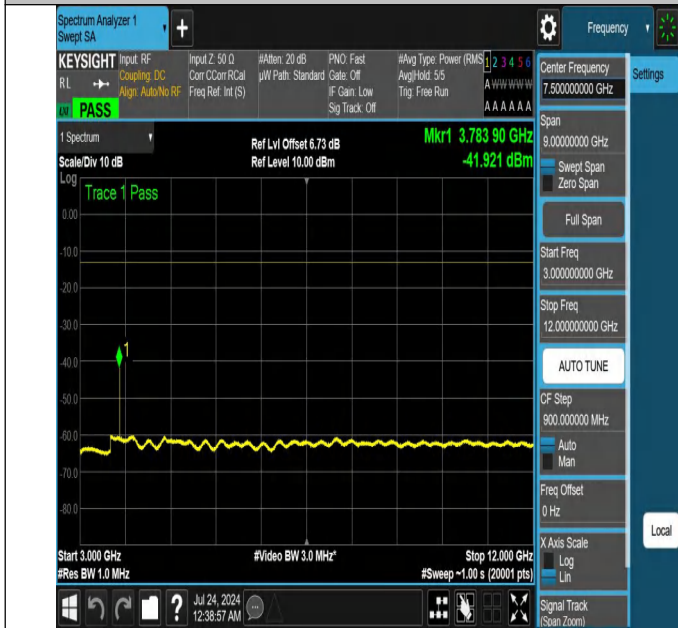

NTNV-N25-PC3-15-20-M-DFT-PI2BPSK-Edge_1RB_Left-12000-2
 0000-Ant1-PASS

NTNV-N25-PC3-15-20-M-DFT-PI2BPSK-Edge_1RB_Right-0.009
 -0.15-Ant1-PASS

NTNV-N25-PC3-15-20-M-DFT-PI2BPSK-Edge_1RB_Right-0.15-3
 0-Ant1-PASS

NTNV-N25-PC3-15-20-M-DFT-PI2BPSK-Edge_1RB_Right-30-1000-Ant1-PASS

NTNV-N25-PC3-15-20-M-DFT-PI2BPSK-Edge_1RB_Right-1000-3000-Ant1-PASS

NTNV-N25-PC3-15-20-M-DFT-PI2BPSK-Edge_1RB_Right-3000-12000-Ant1-PASS