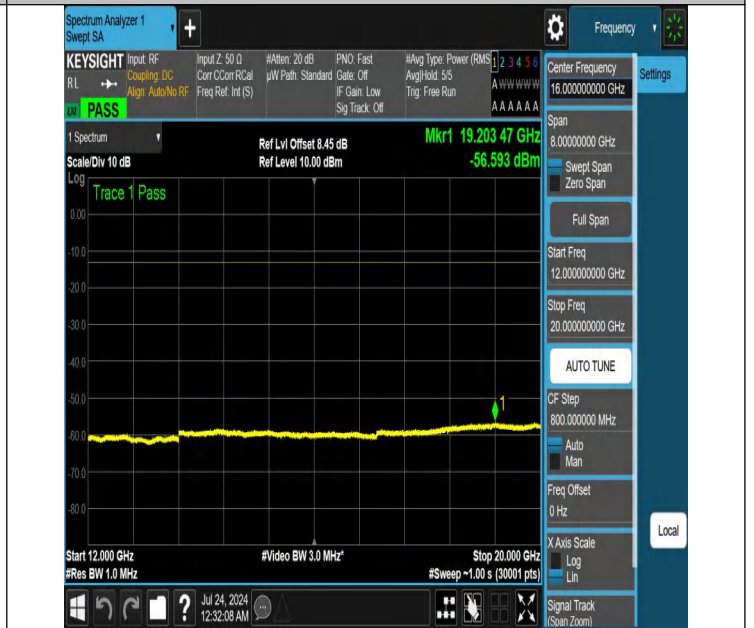

NTNV-N25-PC3-15-15-H-DFT-QPSK-Edge_1RB_Right-0.15-30-A
 nt1-PASS

NTNV-N25-PC3-15-15-H-DFT-QPSK-Edge_1RB_Right-30-1000-Ant1-PASS

NTNV-N25-PC3-15-15-H-DFT-QPSK-Edge_1RB_Right-1000-300-0-Ant1-PASS

NTNV-N25-PC3-15-15-H-DFT-QPSK-Edge_1RB_Right-3000-120-00-Ant1-PASS

NTNV-N25-PC3-15-15-H-DFT-QPSK-Edge_1RB_Right-12000-20-000-Ant1-PASS

NTNV-N25-PC3-15-20-L-DFT-PI2BPSK-Edge_1RB_Left-0.009-0.15-Ant1-PASS

NTNV-N25-PC3-15-20-L-DFT-PI2BPSK-Edge_1RB_Left-0.15-30-Ant1-PASS

NTNV-N25-PC3-15-20-L-DFT-PI2BPSK-Edge_1RB_Left-30-1000-Ant1-PASS