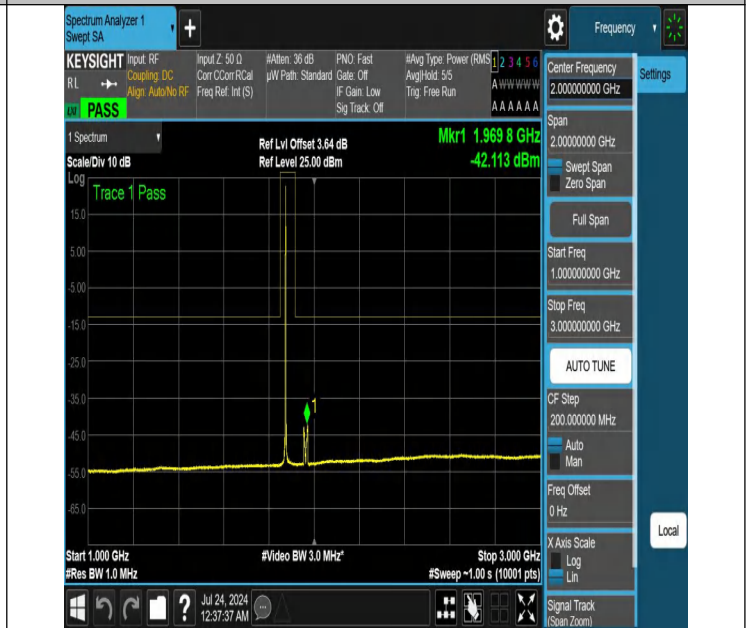

NTNV-N25-PC3-15-20-L-DFT-QPSK-Edge_1RB_Right-1000-3000-Ant1-PASS

NTNV-N25-PC3-15-20-L-DFT-QPSK-Edge_1RB_Right-3000-12000-Ant1-PASS

NTNV-N25-PC3-15-20-L-DFT-QPSK-Edge_1RB_Right-12000-20000-Ant1-PASS

NTNV-N25-PC3-15-20-M-DFT-PI2BPSK-Edge_1RB_Left-0.009-0.15-Ant1-PASS

NTNV-N25-PC3-15-20-M-DFT-PI2BPSK-Edge_1RB_Left-0.15-30-Ant1-PASS

NTNV-N25-PC3-15-20-M-DFT-PI2BPSK-Edge_1RB_Left-30-1000-Ant1-PASS

NTNV-N25-PC3-15-20-M-DFT-PI2BPSK-Edge_1RB_Left-1000-3000-Ant1-PASS

NTNV-N25-PC3-15-20-M-DFT-PI2BPSK-Edge_1RB_Left-3000-1
 2000-Ant1-PASS