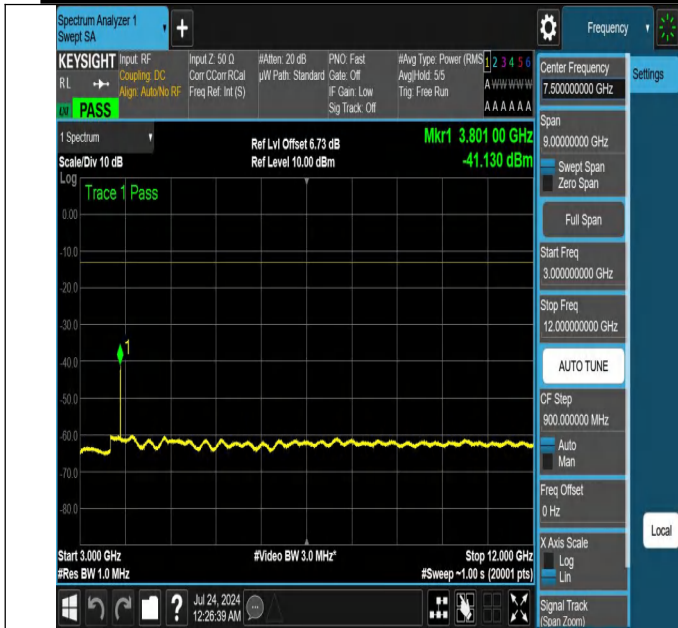

NTNV-N25-PC3-15-15-H-DFT-PI2BPSK-Edge_1RB_Left-0.009-0.15-Ant1-PASS

NTNV-N25-PC3-15-15-H-DFT-PI2BPSK-Edge_1RB_Left-0.15-30-Ant1-PASS

NTNV-N25-PC3-15-15-H-DFT-PI2BPSK-Edge_1RB_Left-30-1000-Ant1-PASS

NTNV-N25-PC3-15-15-H-DFT-PI2BPSK-Edge_1RB_Left-1000-3000-Ant1-PASS

NTNV-N25-PC3-15-15-H-DFT-PI2BPSK-Edge_1RB_Left-3000-1
 2000-Ant1-PASS

NTNV-N25-PC3-15-15-H-DFT-PI2BPSK-Edge_1RB_Left-12000-2
 0000-Ant1-PASS

NTNV-N25-PC3-15-15-H-DFT-PI2BPSK-Edge_1RB_Right-0.009-
 0.15-Ant1-PASS