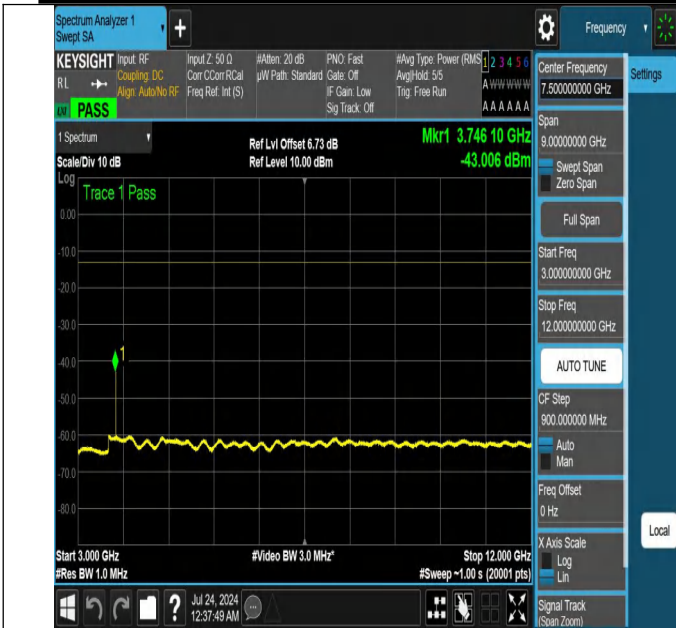

NTNV-N25-PC3-15-20-L-DFT-QPSK-Edge_1RB_Right-1000-3000-Ant1-PASS

NTNV-N25-PC3-15-20-L-DFT-QPSK-Edge_1RB_Right-3000-12000-Ant1-PASS

NTNV-N25-PC3-15-20-L-DFT-QPSK-Edge_1RB_Right-12000-20000-Ant1-PASS

NTNV-N25-PC3-15-20-M-DFT-PI2BPSK-Edge_1RB_Left-0.009-0.15-Ant1-PASS

NTNV-N25-PC3-15-20-M-DFT-PI2BPSK-Edge_1RB_Left-0.15-30-Ant1-PASS

NTNV-N25-PC3-15-20-M-DFT-PI2BPSK-Edge_1RB_Left-30-1000-Ant1-PASS

NTNV-N25-PC3-15-20-M-DFT-PI2BPSK-Edge_1RB_Left-1000-3000-Ant1-PASS

NTNV-N25-PC3-15-20-M-DFT-PI2BPSK-Edge_1RB_Left-3000-1
 2000-Ant1-PASS