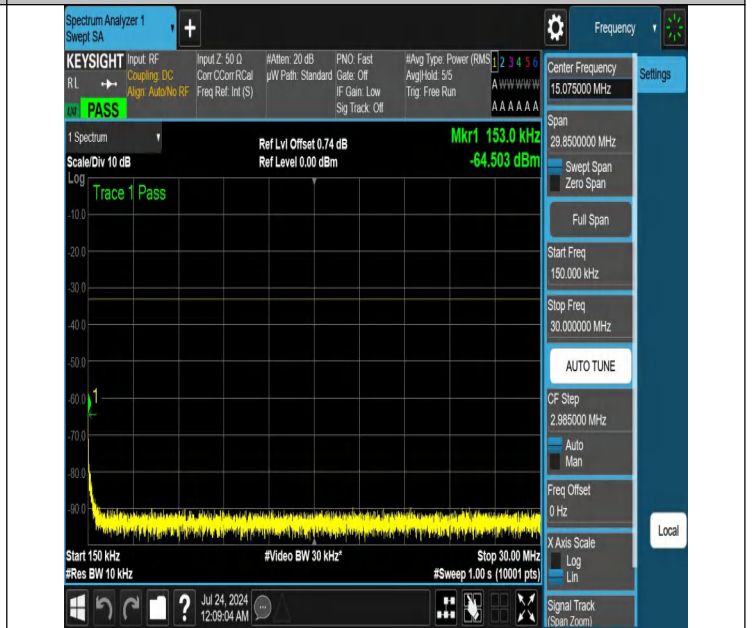

NTNV-N25-PC3-15-10-M-DFT-QPSK-Edge_1RB_Left-12000-200
00-Ant1-PASS

NTNV-N25-PC3-15-10-M-DFT-QPSK-Edge_1RB_Right-0.15-30-A
nt1-PASS