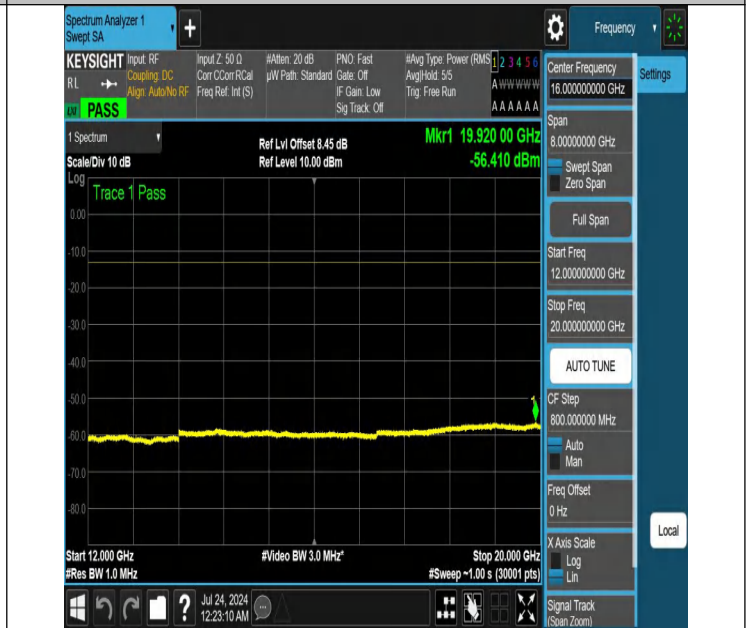

NTNV-N25-PC3-15-15-M-DFT-PI2BPSK-Edge\_1RB\_Left-12000-2  
0000-Ant1-PASS

NTNV-N25-PC3-15-15-M-DFT-PI2BPSK-Edge\_1RB\_Right-0.009  
-0.15-Ant1-PASS

NTNV-N25-PC3-15-15-M-DFT-PI2BPSK-Edge\_1RB\_Right-0.15-3  
0-Ant1-PASS

NTNV-N25-PC3-15-15-M-DFT-PI2BPSK-Edge\_1RB\_Right-30-1000-Ant1-PASS

NTNV-N25-PC3-15-15-M-DFT-PI2BPSK-Edge\_1RB\_Right-1000-3000-Ant1-PASS

NTNV-N25-PC3-15-15-M-DFT-PI2BPSK-Edge\_1RB\_Right-3000-12000-Ant1-PASS