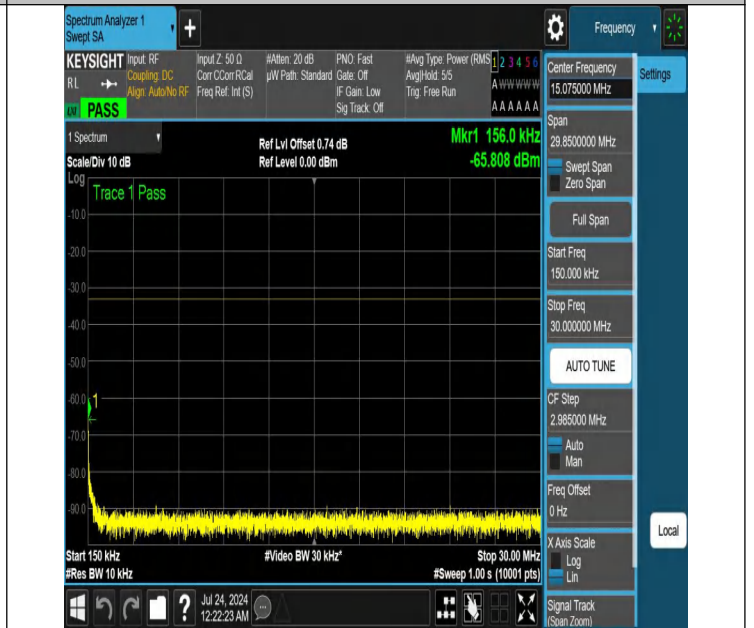

NTNV-N25-PC3-15-15-M-DFT-PI2BPSK-Edge\_1RB\_Left-30-1000-Ant1-PASS

NTNV-N25-PC3-15-15-M-DFT-PI2BPSK-Edge\_1RB\_Left-1000-3000-Ant1-PASS

NTNV-N25-PC3-15-15-M-DFT-PI2BPSK-Edge\_1RB\_Left-3000-1  
2000-Ant1-PASS

NTNV-N25-PC3-15-15-M-DFT-PI2BPSK-Edge\_1RB\_Left-12000-2  
0000-Ant1-PASS

NTNV-N25-PC3-15-15-M-DFT-PI2BPSK-Edge\_1RB\_Right-0.009  
-0.15-Ant1-PASS

NTNV-N25-PC3-15-15-M-DFT-PI2BPSK-Edge\_1RB\_Right-0.15-3  
0-Ant1-PASS