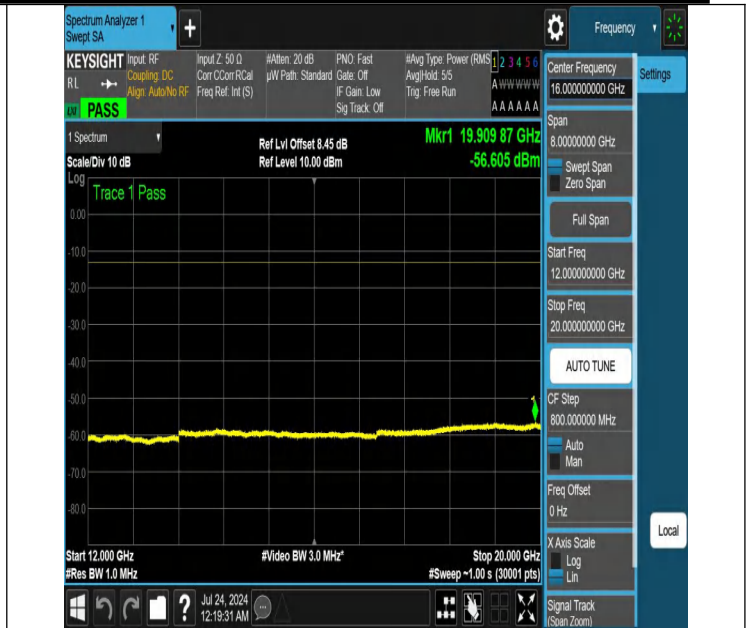

NTNV-N25-PC3-15-15-L-DFT-QPSK-Edge\_1RB\_Left-0.009-0.15-Ant1-PASS

NTNV-N25-PC3-15-15-L-DFT-QPSK-Edge\_1RB\_Left-0.15-30-Ant 1-PASS

NTNV-N25-PC3-15-15-L-DFT-QPSK-Edge\_1RB\_Left-30-1000-Ant1-PASS

NTNV-N25-PC3-15-15-L-DFT-QPSK-Edge\_1RB\_Left-1000-3000-Ant1-PASS

NTNV-N25-PC3-15-15-L-DFT-QPSK-Edge\_1RB\_Left-3000-1200  
0-Ant1-PASS

NTNV-N25-PC3-15-15-L-DFT-QPSK-Edge\_1RB\_Left-12000-2000  
0-Ant1-PASS

NTNV-N25-PC3-15-15-L-DFT-QPSK-Edge\_1RB\_Right-0.009-0.1  
5-Ant1-PASS