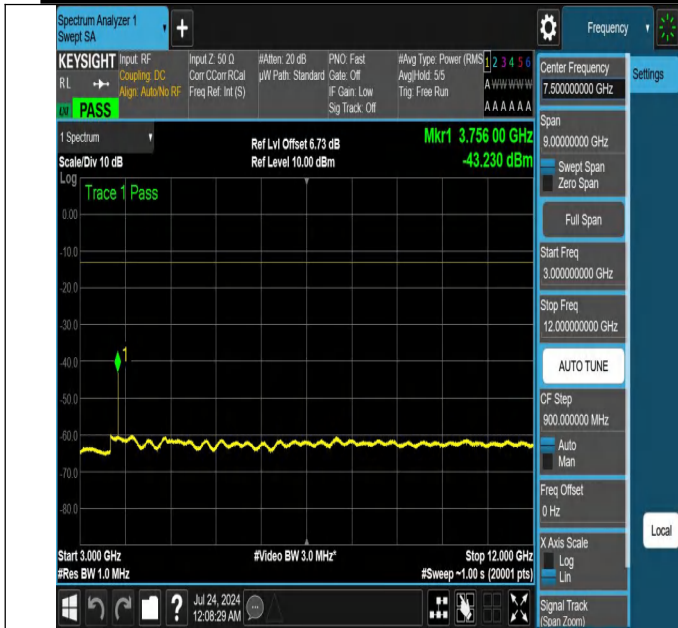

NTNV-N25-PC3-15-10-M-DFT-QPSK-Edge\_1RB\_Left-0.009-0.15 -Ant1-PASS

NTNV-N25-PC3-15-10-M-DFT-QPSK-Edge\_1RB\_Left-0.15-30-Ant 1-PASS

NTNV-N25-PC3-15-10-M-DFT-QPSK-Edge\_1RB\_Left-30-1000-A nt1-PASS

NTNV-N25-PC3-15-10-M-DFT-QPSK-Edge\_1RB\_Left-1000-3000-Ant1-PASS

NTNV-N25-PC3-15-10-M-DFT-QPSK-Edge\_1RB\_Left-3000-1200  
0-Ant1-PASS

NTNV-N25-PC3-15-10-M-DFT-QPSK-Edge\_1RB\_Left-12000-200  
00-Ant1-PASS

NTNV-N25-PC3-15-10-M-DFT-QPSK-Edge\_1RB\_Right-0.009-0.  
15-Ant1-PASS