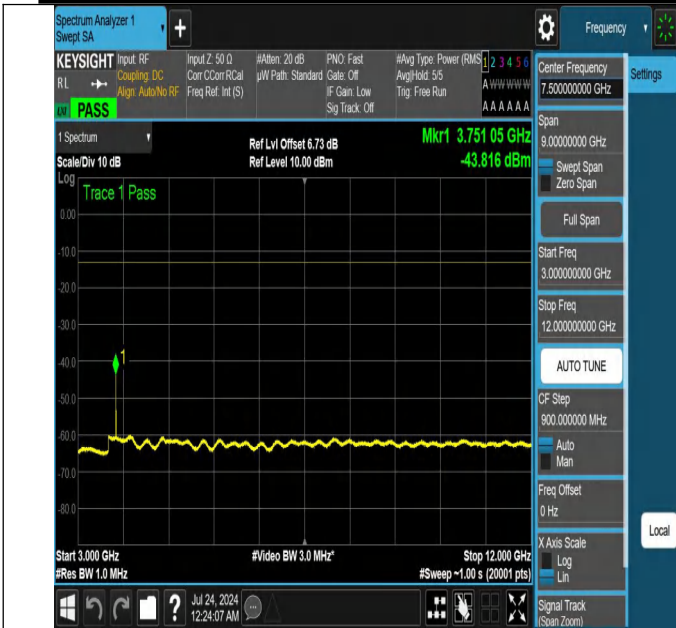

NTNV-N25-PC3-15-15-M-DFT-QPSK-Edge_1RB_Left-30-1000-A nt1-PASS

NTNV-N25-PC3-15-15-M-DFT-QPSK-Edge_1RB_Left-3000-1200
0-Ant1-PASS