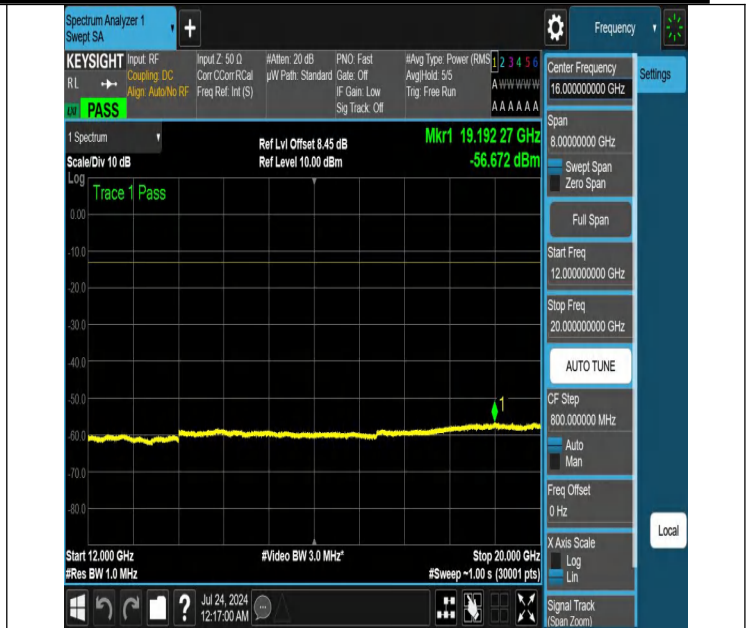

NTNV-N25-PC3-15-15-L-DFT-PI2BPSK-Edge\_1RB\_Left-0.009-0.15-Ant1-PASS

NTNV-N25-PC3-15-15-L-DFT-PI2BPSK-Edge\_1RB\_Left-0.15-30-Ant1-PASS

NTNV-N25-PC3-15-15-L-DFT-PI2BPSK-Edge\_1RB\_Left-30-1000-Ant1-PASS

NTNV-N25-PC3-15-15-L-DFT-PI2BPSK-Edge\_1RB\_Left-1000-3000-Ant1-PASS

NTNV-N25-PC3-15-15-L-DFT-PI2BPSK-Edge\_1RB\_Left-3000-12000-Ant1-PASS

NTNV-N25-PC3-15-15-L-DFT-PI2BPSK-Edge\_1RB\_Left-12000-20000-Ant1-PASS