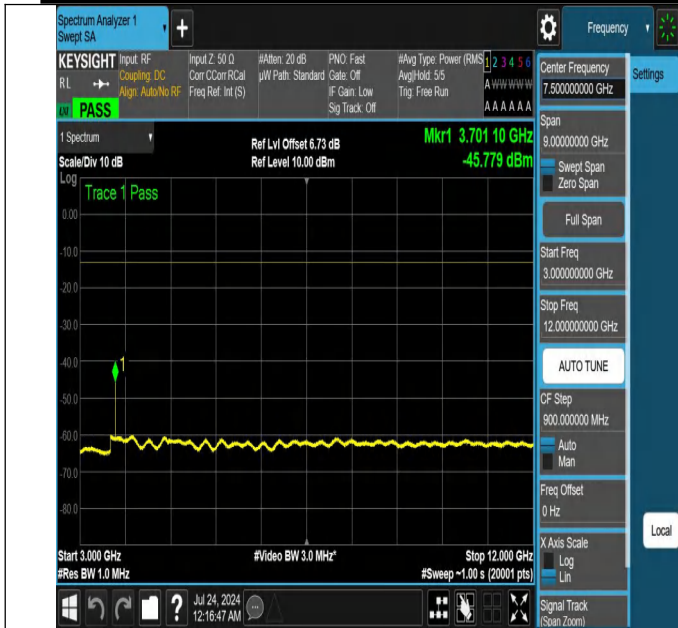

NTNV-N25-PC3-15-15-L-DFT-PI2BPSK-Edge\_1RB\_Left-0.009-0.15-Ant1-PASS

NTNV-N25-PC3-15-15-L-DFT-PI2BPSK-Edge\_1RB\_Left-0.15-30-Ant1-PASS

NTNV-N25-PC3-15-15-L-DFT-PI2BPSK-Edge\_1RB\_Left-30-1000-Ant1-PASS

NTNV-N25-PC3-15-15-L-DFT-PI2BPSK-Edge\_1RB\_Left-1000-3000-Ant1-PASS

NTNV-N25-PC3-15-15-L-DFT-PI2BPSK-Edge\_1RB\_Left-3000-12000-Ant1-PASS

NTNV-N25-PC3-15-15-L-DFT-PI2BPSK-Edge\_1RB\_Left-12000-20000-Ant1-PASS