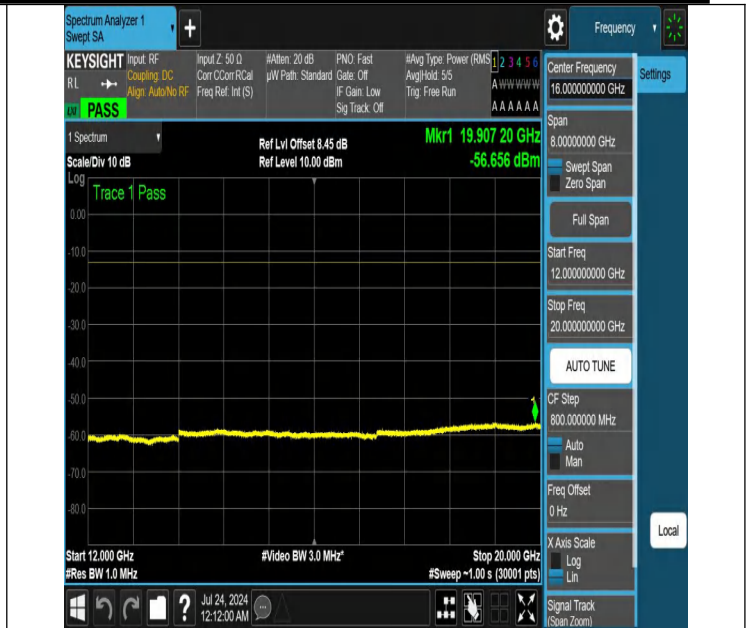

NTNV-N25-PC3-15-10-M-DFT-QPSK-Edge\_1RB\_Right-12000-20000-Ant1-PASS

NTNV-N25-PC3-15-10-H-DFT-PI2BPSK-Edge\_1RB\_Left-0.009-0.15-Ant1-PASS

NTNV-N25-PC3-15-10-H-DFT-PI2BPSK-Edge\_1RB\_Left-0.15-30-Ant1-PASS

NTNV-N25-PC3-15-10-H-DFT-PI2BPSK-Edge\_1RB\_Left-30-1000-Ant1-PASS

NTNV-N25-PC3-15-10-H-DFT-PI2BPSK-Edge\_1RB\_Left-1000-3000-Ant1-PASS

NTNV-N25-PC3-15-10-H-DFT-PI2BPSK-Edge\_1RB\_Left-3000-1  
 2000-Ant1-PASS