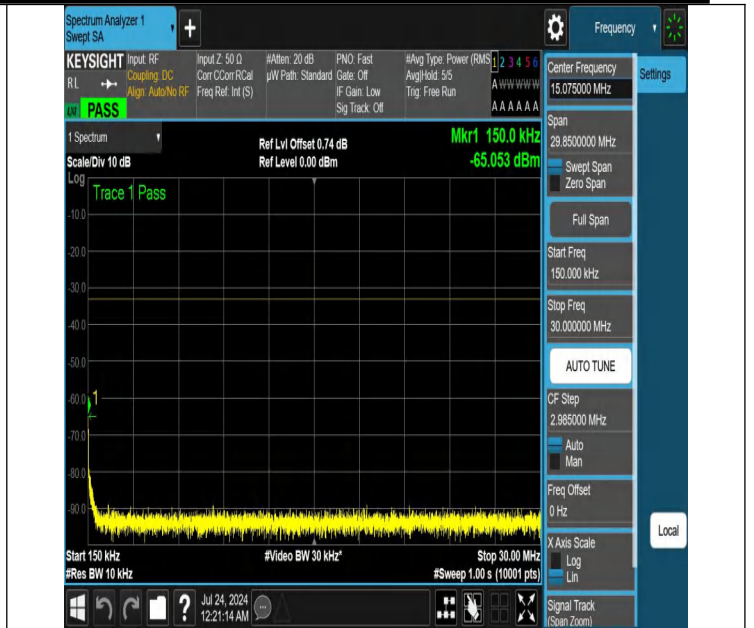

NTNV-N25-PC3-15-15-L-DFT-QPSK-Edge\_1RB\_Right-0.15-30-A  
nt1-PASS

NTNV-N25-PC3-15-15-L-DFT-QPSK-Edge\_1RB\_Right-30-1000-Ant1-PASS

NTNV-N25-PC3-15-15-L-DFT-QPSK-Edge\_1RB\_Right-1000-3000-Ant1-PASS

NTNV-N25-PC3-15-15-L-DFT-QPSK-Edge\_1RB\_Right-3000-12000-Ant1-PASS

NTNV-N25-PC3-15-15-L-DFT-QPSK-Edge\_1RB\_Right-12000-20000-Ant1-PASS

NTNV-N25-PC3-15-15-M-DFT-PI2BPSK-Edge\_1RB\_Left-0.009-0.15-Ant1-PASS

NTNV-N25-PC3-15-15-M-DFT-PI2BPSK-Edge\_1RB\_Left-0.15-30-Ant1-PASS