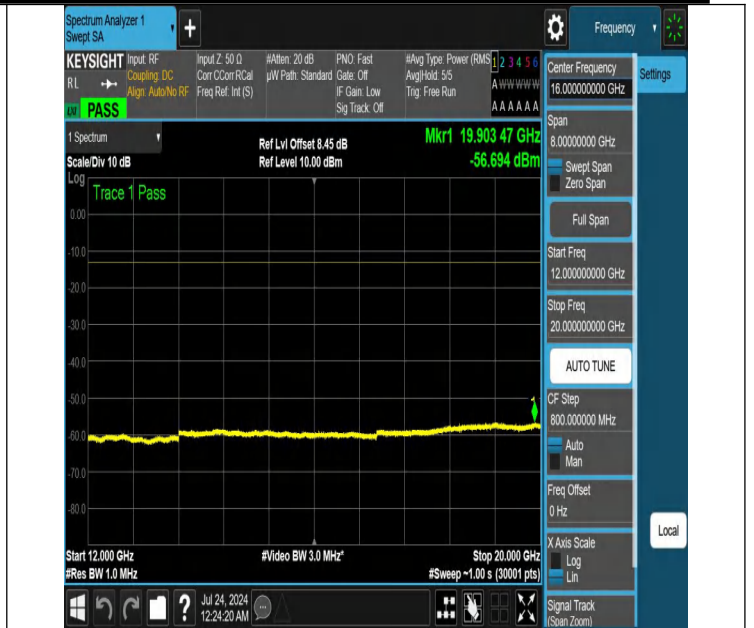

NTNV-N25-PC3-15-15-M-DFT-PI2BPSK-Edge\_1RB\_Right-30-1000-Ant1-PASS

NTNV-N25-PC3-15-15-M-DFT-PI2BPSK-Edge\_1RB\_Right-1000-3000-Ant1-PASS

NTNV-N25-PC3-15-15-M-DFT-PI2BPSK-Edge\_1RB\_Right-3000-12000-Ant1-PASS

NTNV-N25-PC3-15-15-M-DFT-PI2BPSK-Edge\_1RB\_Right-12000-20000-Ant1-PASS

NTNV-N25-PC3-15-15-M-DFT-QPSK-Edge\_1RB\_Left-0.009-0.15 -Ant1-PASS

NTNV-N25-PC3-15-15-M-DFT-QPSK-Edge\_1RB\_Left-0.15-30-Ant 1-PASS

NTNV-N25-PC3-15-15-M-DFT-QPSK-Edge\_1RB\_Left-30-1000-A nt1-PASS

NTNV-N25-PC3-15-15-M-DFT-QPSK-Edge\_1RB\_Left-1000-3000-Ant1-PASS

NTNV-N25-PC3-15-15-M-DFT-QPSK-Edge\_1RB\_Left-3000-1200  
0-Ant1-PASS

NTNV-N25-PC3-15-15-M-DFT-QPSK-Edge\_1RB\_Left-12000-200  
00-Ant1-PASS