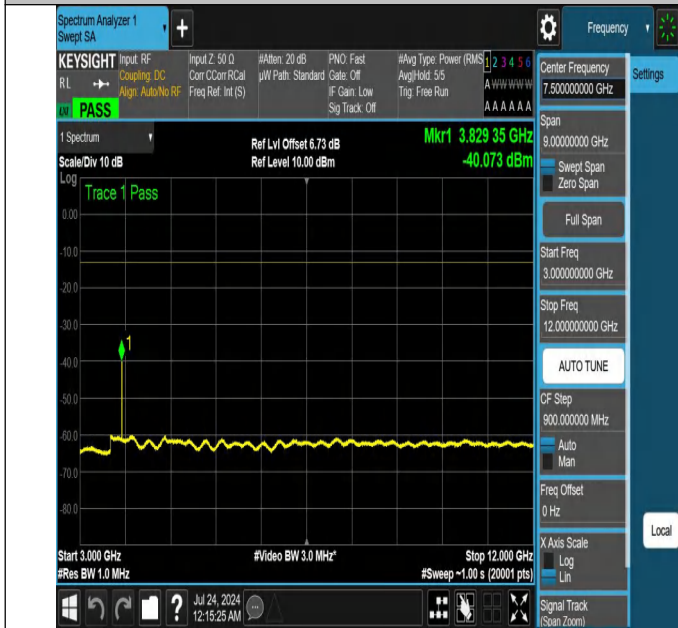

NTNV-N25-PC3-15-10-H-DFT-QPSK-Edge_1RB_Right-30-1000-Ant1-PASS

NTNV-N25-PC3-15-10-H-DFT-QPSK-Edge_1RB_Right-3000-12000-Ant1-PASS