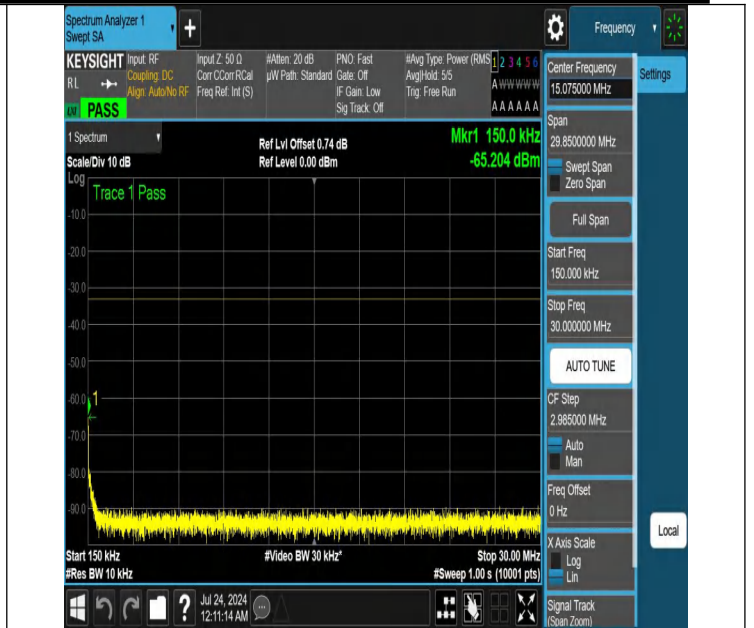

NTNV-N25-PC3-15-10-M-DFT-QPSK-Edge\_1RB\_Right-0.15-30-A  
nt1-PASS

NTNV-N25-PC3-15-10-M-DFT-QPSK-Edge\_1RB\_Right-30-1000-Ant1-PASS

NTNV-N25-PC3-15-10-M-DFT-QPSK-Edge\_1RB\_Right-1000-300-0-Ant1-PASS

NTNV-N25-PC3-15-10-M-DFT-QPSK-Edge\_1RB\_Right-3000-12000-Ant1-PASS

NTNV-N25-PC3-15-10-M-DFT-QPSK-Edge\_1RB\_Right-12000-20000-Ant1-PASS

NTNV-N25-PC3-15-10-H-DFT-PI2BPSK-Edge\_1RB\_Left-0.009-0.15-Ant1-PASS

NTNV-N25-PC3-15-10-H-DFT-PI2BPSK-Edge\_1RB\_Left-0.15-30-Ant1-PASS