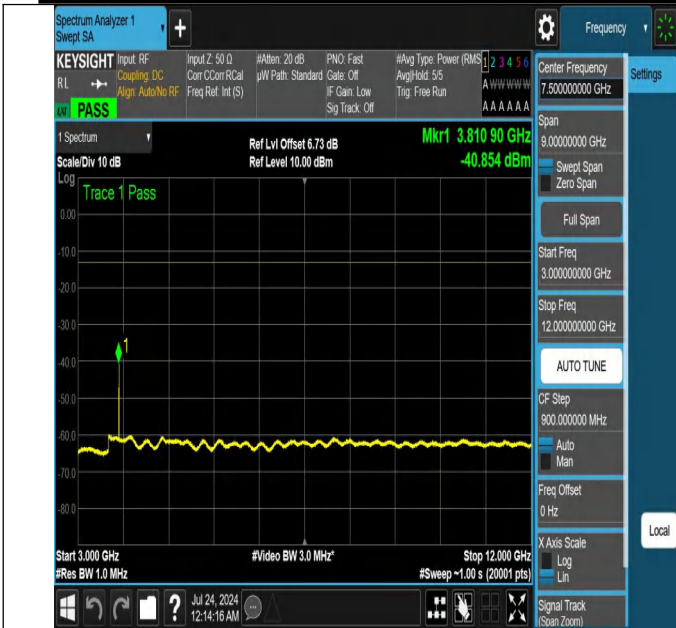

NTNV-N25-PC3-15-10-H-DFT-QPSK-Edge_1RB_Left-30-1000-A nt1-PASS

NTNV-N25-PC3-15-10-H-DFT-QPSK-Edge_1RB_Left-3000-1200
0-Ant1-PASS