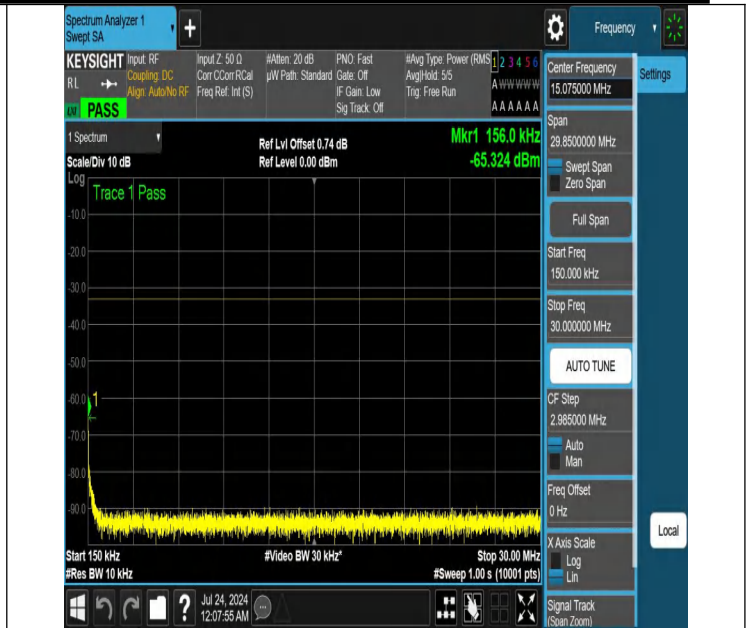

NTNV-N25-PC3-15-10-M-DFT-QPSK-Edge\_1RB\_Left-0.009-0.15 -Ant1-PASS

NTNV-N25-PC3-15-10-M-DFT-QPSK-Edge\_1RB\_Left-0.15-30-Ant 1-PASS

NTNV-N25-PC3-15-10-M-DFT-QPSK-Edge\_1RB\_Left-30-1000-A nt1-PASS

NTNV-N25-PC3-15-10-M-DFT-QPSK-Edge\_1RB\_Left-1000-3000-Ant1-PASS