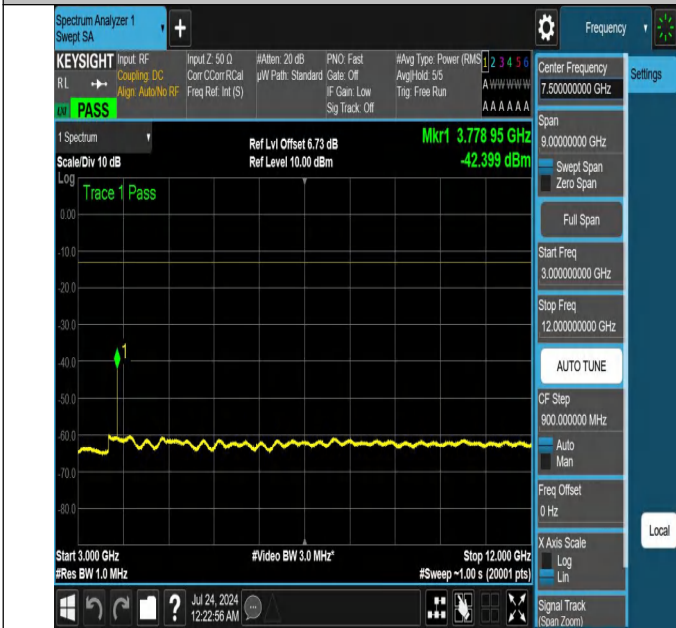

NTNV-N25-PC3-15-15-M-DFT-PI2BPSK-Edge_1RB_Right-30-1000-Ant1-PASS

NTNV-N25-PC3-15-15-M-DFT-PI2BPSK-Edge_1RB_Right-3000-12000-Ant1-PASS