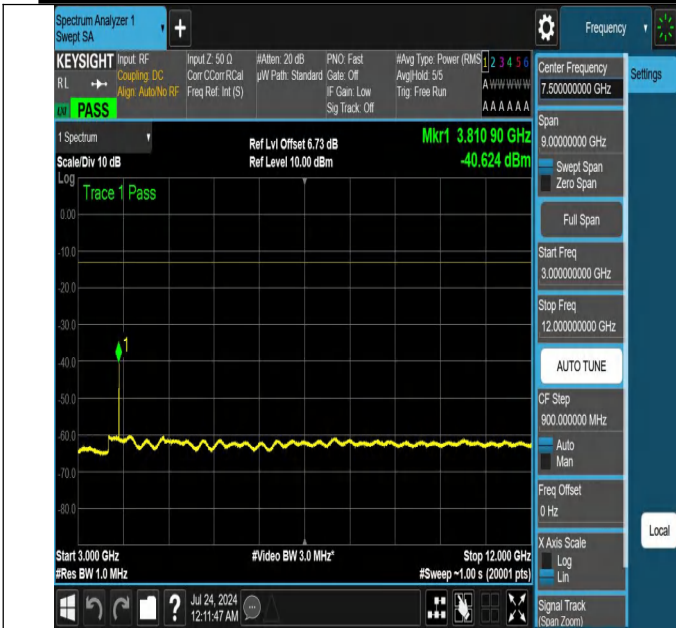

NTNV-N25-PC3-15-10-M-DFT-QPSK-Edge\_1RB\_Right-12000-20000-Ant1-PASS

NTNV-N25-PC3-15-10-H-DFT-PI2BPSK-Edge\_1RB\_Left-0.009-0.15-Ant1-PASS

NTNV-N25-PC3-15-10-H-DFT-PI2BPSK-Edge\_1RB\_Left-0.15-30-Ant1-PASS

NTNV-N25-PC3-15-10-H-DFT-PI2BPSK-Edge\_1RB\_Left-30-1000-Ant1-PASS

NTNV-N25-PC3-15-10-H-DFT-PI2BPSK-Edge\_1RB\_Left-1000-3000-Ant1-PASS

NTNV-N25-PC3-15-10-H-DFT-PI2BPSK-Edge\_1RB\_Left-3000-1  
 2000-Ant1-PASS