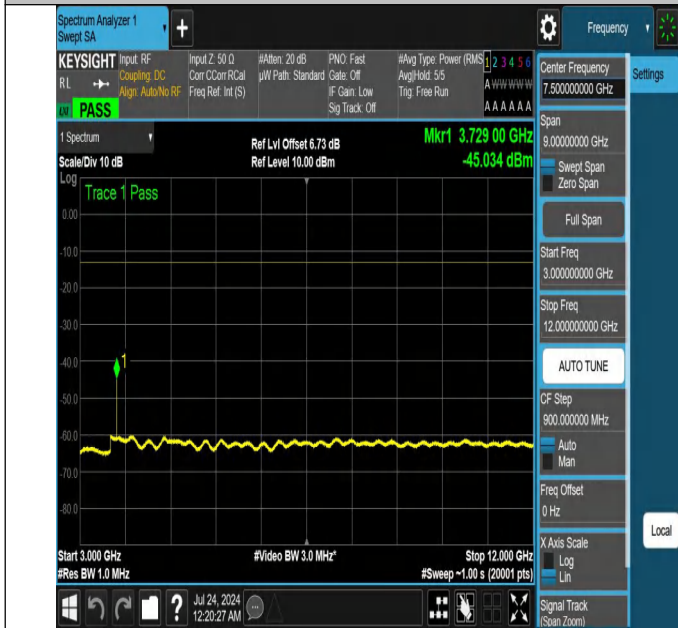

NTNV-N25-PC3-15-15-L-DFT-QPSK-Edge_1RB_Right-30-1000-Ant1-PASS

NTNV-N25-PC3-15-15-L-DFT-QPSK-Edge_1RB_Right-3000-12000-Ant1-PASS