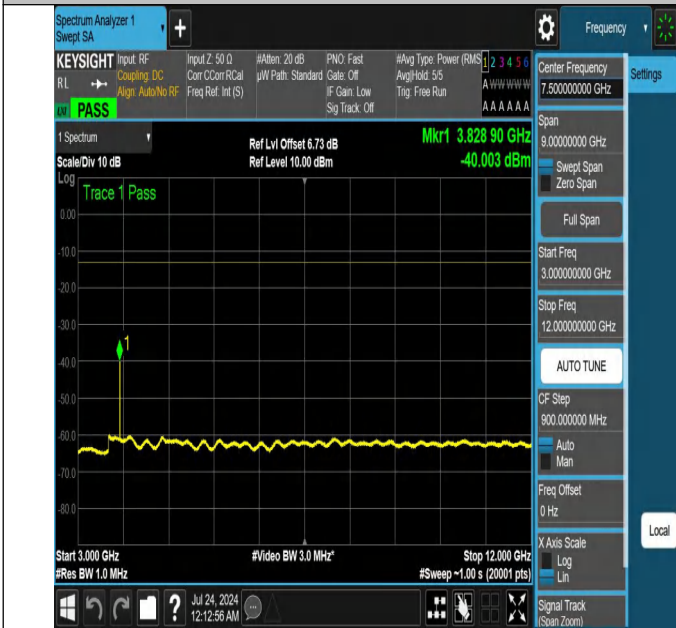

NTNV-N25-PC3-15-10-H-DFT-PI2BPSK-Edge\_1RB\_Left-12000-2  
 0000-Ant1-PASS

NTNV-N25-PC3-15-10-H-DFT-PI2BPSK-Edge\_1RB\_Right-0.009-  
 0.15-Ant1-PASS

NTNV-N25-PC3-15-10-H-DFT-PI2BPSK-Edge\_1RB\_Right-0.15-3  
 0-Ant1-PASS

NTNV-N25-PC3-15-10-H-DFT-PI2BPSK-Edge\_1RB\_Right-30-1000-Ant1-PASS

NTNV-N25-PC3-15-10-H-DFT-PI2BPSK-Edge\_1RB\_Right-1000-3000-Ant1-PASS

NTNV-N25-PC3-15-10-H-DFT-PI2BPSK-Edge\_1RB\_Right-3000-12000-Ant1-PASS