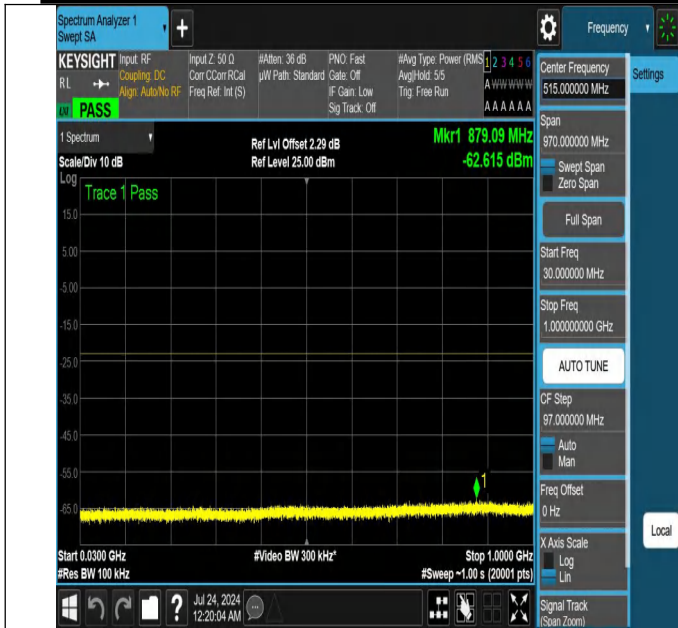

NTNV-N25-PC3-15-15-L-DFT-QPSK-Edge_1RB_Right-0.009-0.1
5-Ant1-PASS

NTNV-N25-PC3-15-15-L-DFT-QPSK-Edge_1RB_Right-30-1000-Ant1-PASS