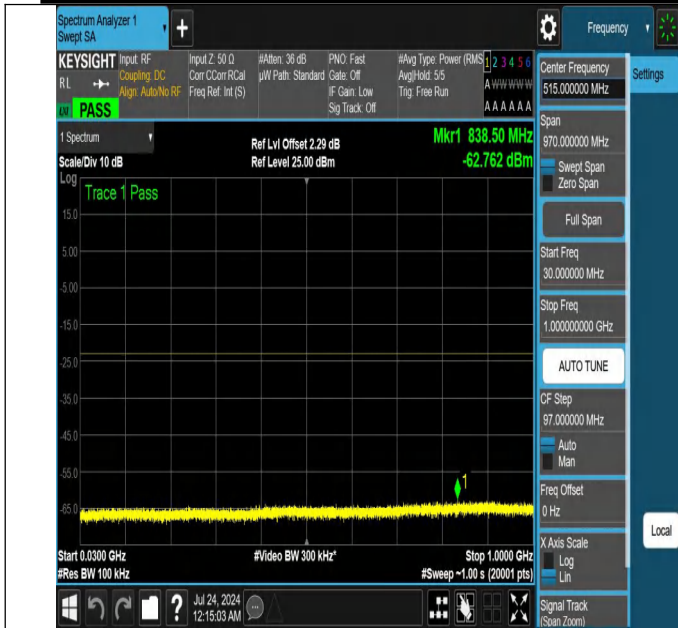

NTNV-N25-PC3-15-10-H-DFT-QPSK-Edge_1RB_Right-0.009-0.1
5-Ant1-PASS

NTNV-N25-PC3-15-10-H-DFT-QPSK-Edge_1RB_Right-30-1000-Ant1-PASS