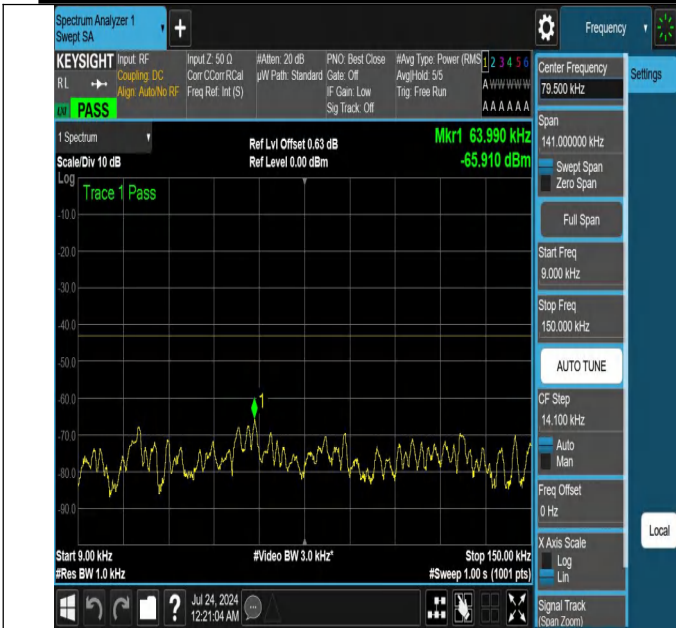

NTNV-N25-PC3-15-15-L-DFT-QPSK-Edge\_1RB\_Right-0.15-30-A  
nt1-PASS

NTNV-N25-PC3-15-15-L-DFT-QPSK-Edge\_1RB\_Right-30-1000-Ant1-PASS

NTNV-N25-PC3-15-15-L-DFT-QPSK-Edge\_1RB\_Right-1000-3000-Ant1-PASS

NTNV-N25-PC3-15-15-L-DFT-QPSK-Edge\_1RB\_Right-3000-12000-Ant1-PASS

NTNV-N25-PC3-15-15-L-DFT-QPSK-Edge\_1RB\_Right-12000-20000-Ant1-PASS

NTNV-N25-PC3-15-15-M-DFT-PI2BPSK-Edge\_1RB\_Left-0.009-0.15-Ant1-PASS

NTNV-N25-PC3-15-15-M-DFT-PI2BPSK-Edge\_1RB\_Left-0.15-30-Ant1-PASS