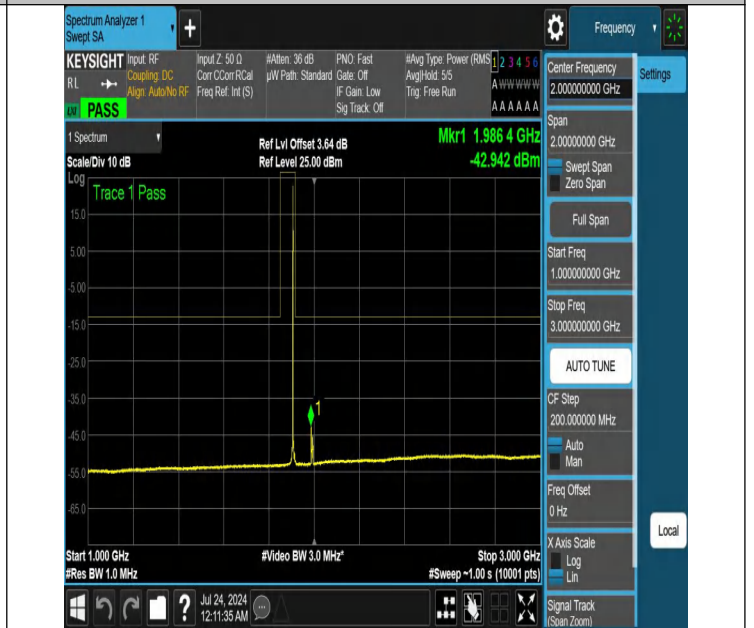

NTNV-N25-PC3-15-10-M-DFT-QPSK-Edge\_1RB\_Right-12000-20000-Ant1-PASS

NTNV-N25-PC3-15-10-H-DFT-PI2BPSK-Edge\_1RB\_Left-0.009-0.15-Ant1-PASS

NTNV-N25-PC3-15-10-H-DFT-PI2BPSK-Edge\_1RB\_Left-0.15-30-Ant1-PASS

NTNV-N25-PC3-15-10-H-DFT-PI2BPSK-Edge\_1RB\_Left-30-1000-Ant1-PASS

NTNV-N25-PC3-15-10-H-DFT-PI2BPSK-Edge\_1RB\_Left-1000-3000-Ant1-PASS

NTNV-N25-PC3-15-10-H-DFT-PI2BPSK-Edge\_1RB\_Left-3000-1  
 2000-Ant1-PASS