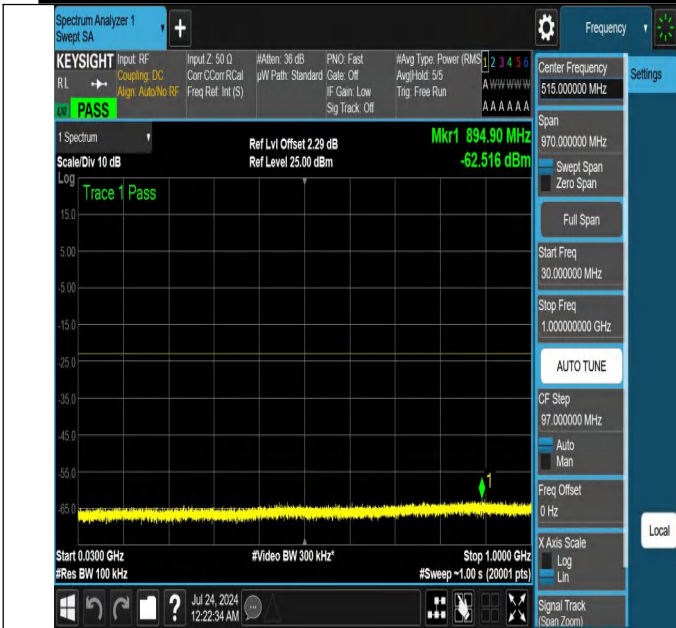

NTNV-N25-PC3-15-15-M-DFT-PI2BPSK-Edge\_1RB\_Left-30-1000-Ant1-PASS

NTNV-N25-PC3-15-15-M-DFT-PI2BPSK-Edge\_1RB\_Left-1000-3000-Ant1-PASS

NTNV-N25-PC3-15-15-M-DFT-PI2BPSK-Edge\_1RB\_Left-3000-1  
2000-Ant1-PASS

NTNV-N25-PC3-15-15-M-DFT-PI2BPSK-Edge\_1RB\_Left-12000-2  
0000-Ant1-PASS

NTNV-N25-PC3-15-15-M-DFT-PI2BPSK-Edge\_1RB\_Right-0.009  
-0.15-Ant1-PASS

NTNV-N25-PC3-15-15-M-DFT-PI2BPSK-Edge\_1RB\_Right-0.15-3  
0-Ant1-PASS