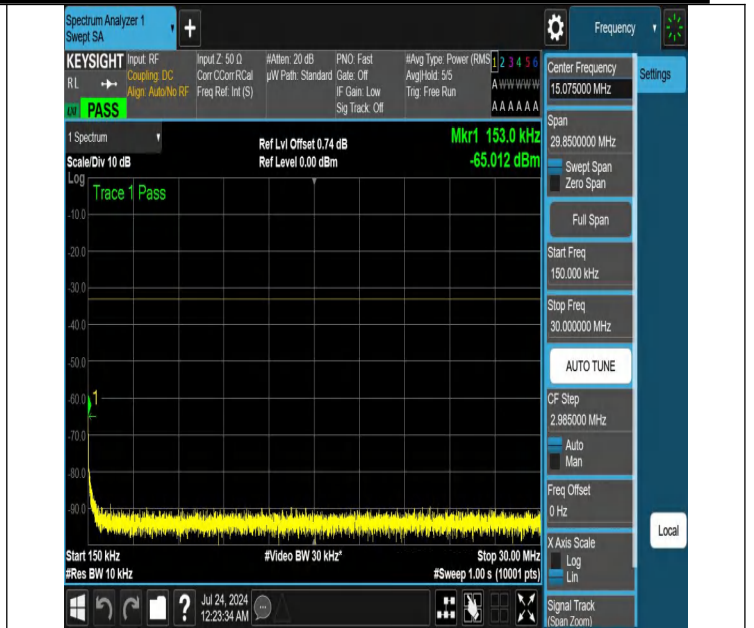

NTNV-N25-PC3-15-15-M-DFT-PI2BPSK-Edge\_1RB\_Right-30-1000-Ant1-PASS

NTNV-N25-PC3-15-15-M-DFT-PI2BPSK-Edge\_1RB\_Right-1000-3000-Ant1-PASS

NTNV-N25-PC3-15-15-M-DFT-PI2BPSK-Edge\_1RB\_Right-3000-12000-Ant1-PASS

NTNV-N25-PC3-15-15-M-DFT-PI2BPSK-Edge\_1RB\_Right-12000-20000-Ant1-PASS

NTNV-N25-PC3-15-15-M-DFT-QPSK-Edge\_1RB\_Left-0.009-0.15 -Ant1-PASS

NTNV-N25-PC3-15-15-M-DFT-QPSK-Edge\_1RB\_Left-0.15-30-Ant 1-PASS