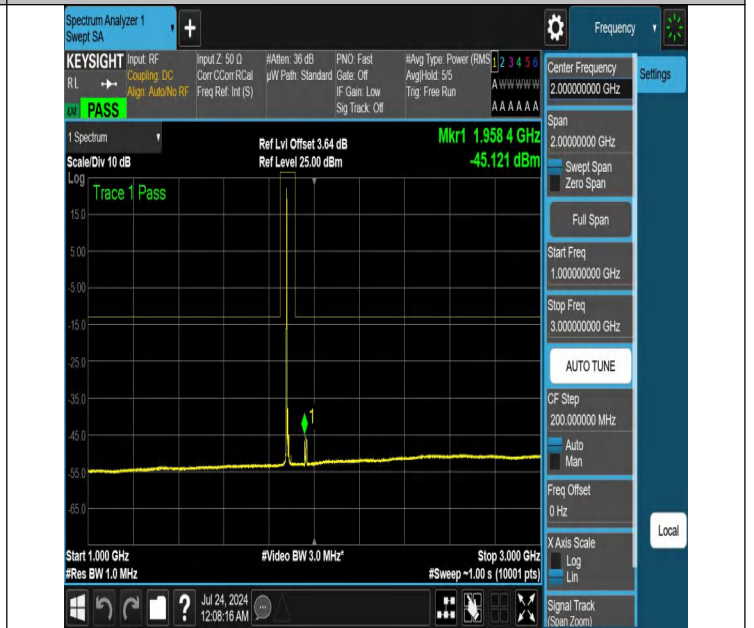

NTNV-N25-PC3-15-10-M-DFT-QPSK-Edge\_1RB\_Left-0.009-0.15 -Ant1-PASS

NTNV-N25-PC3-15-10-M-DFT-QPSK-Edge\_1RB\_Left-0.15-30-Ant 1-PASS

NTNV-N25-PC3-15-10-M-DFT-QPSK-Edge\_1RB\_Left-30-1000-A nt1-PASS

NTNV-N25-PC3-15-10-M-DFT-QPSK-Edge\_1RB\_Left-1000-3000-Ant1-PASS