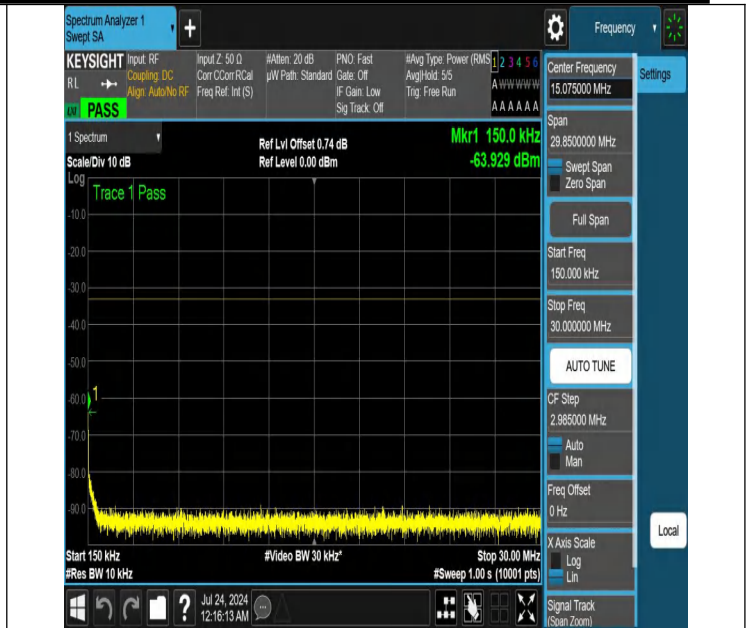

NTNV-N25-PC3-15-15-L-DFT-PI2BPSK-Edge\_1RB\_Left-0.009-0.15-Ant1-PASS

NTNV-N25-PC3-15-15-L-DFT-PI2BPSK-Edge\_1RB\_Left-0.15-30-Ant1-PASS

NTNV-N25-PC3-15-15-L-DFT-PI2BPSK-Edge\_1RB\_Left-30-1000-Ant1-PASS