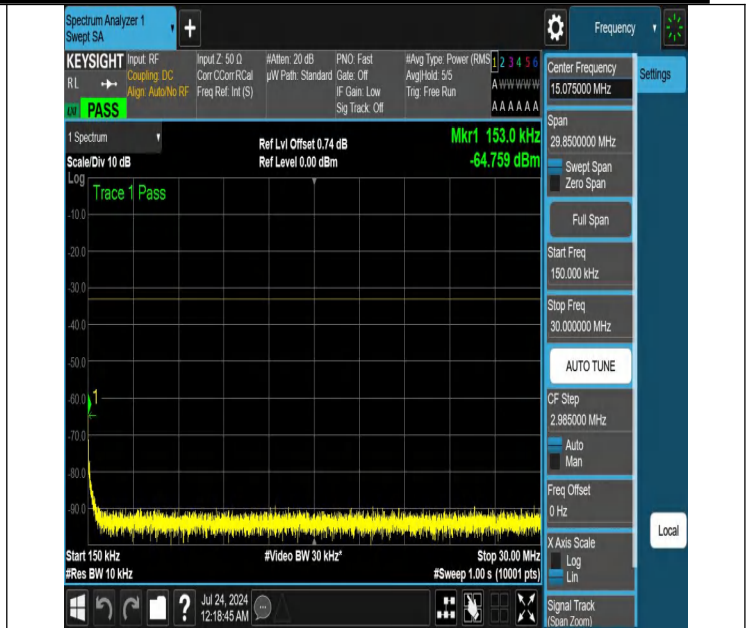

NTNV-N25-PC3-15-15-L-DFT-PI2BPSK-Edge_1RB_Right-12000-20000-Ant1-PASS

NTNV-N25-PC3-15-15-L-DFT-QPSK-Edge_1RB_Left-0.15-30-Ant 1-PASS