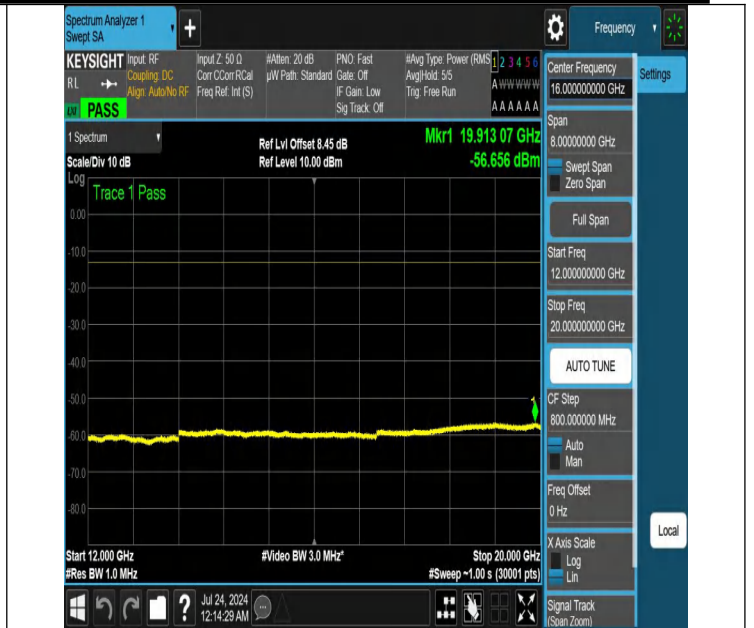

NTNV-N25-PC3-15-10-H-DFT-PI2BPSK-Edge\_1RB\_Right-12000-20000-Ant1-PASS

NTNV-N25-PC3-15-10-H-DFT-QPSK-Edge\_1RB\_Left-0.009-0.15 -Ant1-PASS

NTNV-N25-PC3-15-10-H-DFT-QPSK-Edge\_1RB\_Left-0.15-30-Ant 1-PASS

NTNV-N25-PC3-15-10-H-DFT-QPSK-Edge\_1RB\_Left-30-1000-A nt1-PASS

NTNV-N25-PC3-15-10-H-DFT-QPSK-Edge\_1RB\_Left-1000-3000-Ant1-PASS

NTNV-N25-PC3-15-10-H-DFT-QPSK-Edge\_1RB\_Left-3000-1200  
0-Ant1-PASS

NTNV-N25-PC3-15-10-H-DFT-QPSK-Edge\_1RB\_Left-12000-2000  
0-Ant1-PASS