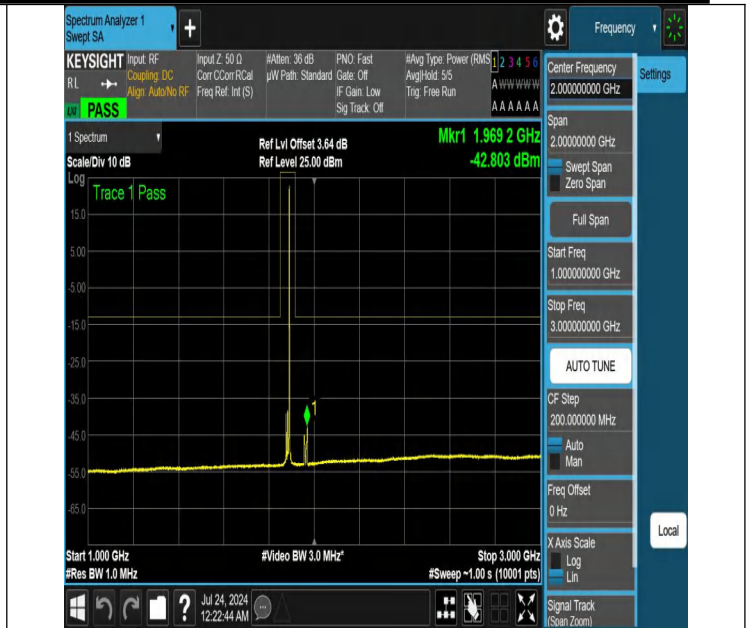

NTNV-N25-PC3-15-15-M-DFT-PI2BPSK-Edge_1RB_Right-0.15-3
0-Ant1-PASS

NTNV-N25-PC3-15-15-M-DFT-PI2BPSK-Edge_1RB_Right-1000-3000-Ant1-PASS