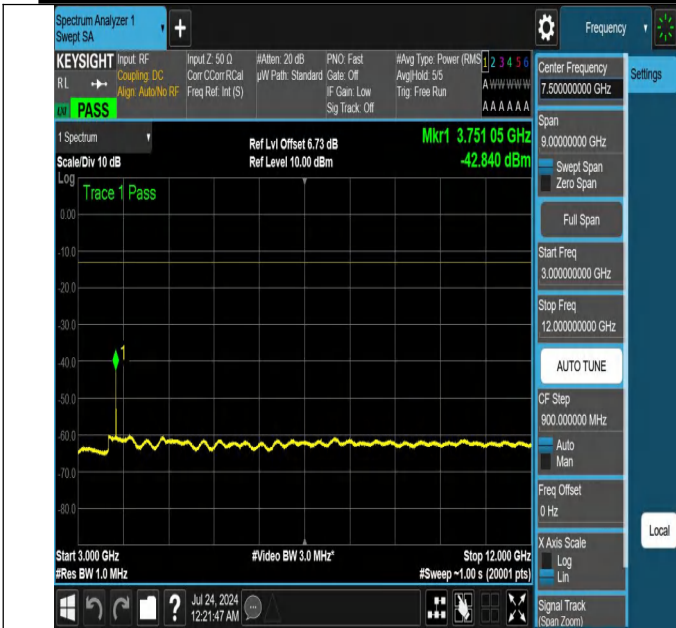

NTNV-N25-PC3-15-15-M-DFT-PI2BPSK-Edge_1RB_Left-30-1000-Ant1-PASS

NTNV-N25-PC3-15-15-M-DFT-PI2BPSK-Edge_1RB_Left-3000-1
2000-Ant1-PASS