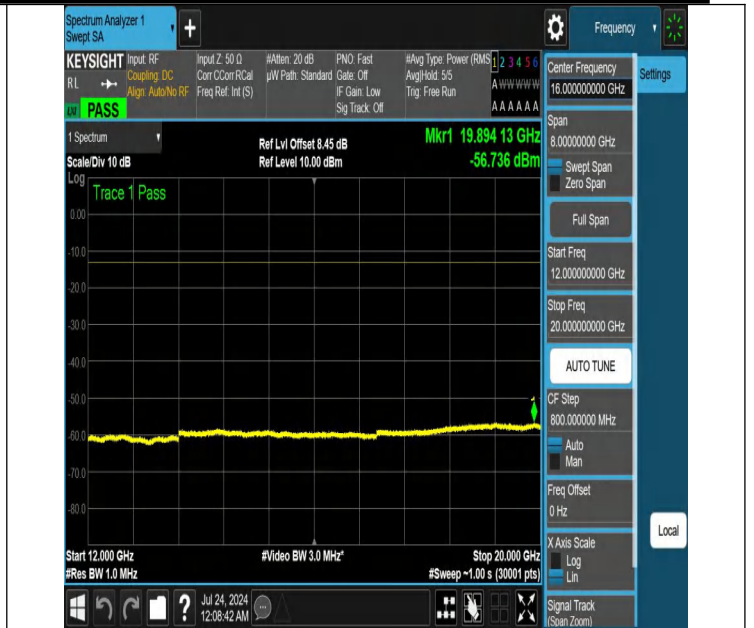

NTNV-N25-PC3-15-10-M-DFT-QPSK-Edge\_1RB\_Left-0.009-0.15 -Ant1-PASS

NTNV-N25-PC3-15-10-M-DFT-QPSK-Edge\_1RB\_Left-0.15-30-Ant 1-PASS

NTNV-N25-PC3-15-10-M-DFT-QPSK-Edge\_1RB\_Left-30-1000-A nt1-PASS

NTNV-N25-PC3-15-10-M-DFT-QPSK-Edge\_1RB\_Left-1000-3000-Ant1-PASS

NTNV-N25-PC3-15-10-M-DFT-QPSK-Edge\_1RB\_Left-3000-1200  
0-Ant1-PASS

NTNV-N25-PC3-15-10-M-DFT-QPSK-Edge\_1RB\_Left-12000-200  
00-Ant1-PASS

NTNV-N25-PC3-15-10-M-DFT-QPSK-Edge\_1RB\_Right-0.009-0.  
15-Ant1-PASS