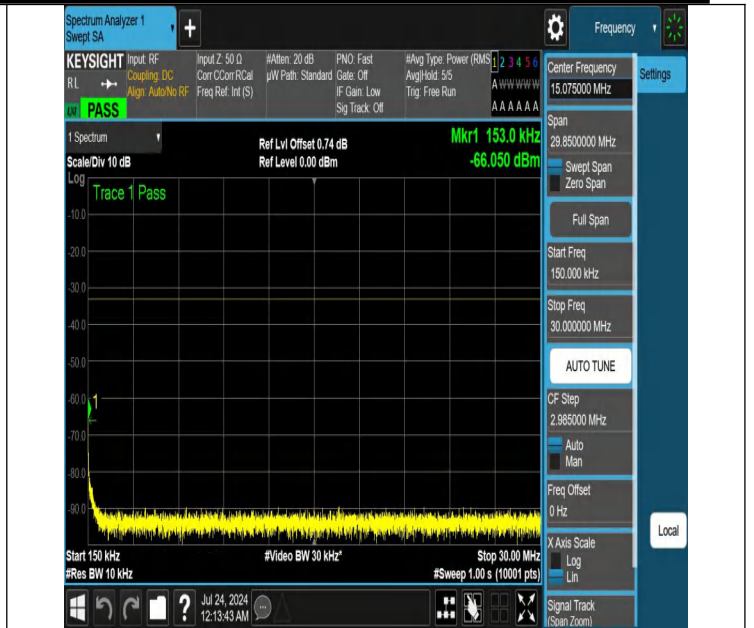

NTNV-N25-PC3-15-10-H-DFT-PI2BPSK-Edge\_1RB\_Right-30-1000-Ant1-PASS

NTNV-N25-PC3-15-10-H-DFT-PI2BPSK-Edge\_1RB\_Right-1000-3000-Ant1-PASS

NTNV-N25-PC3-15-10-H-DFT-PI2BPSK-Edge\_1RB\_Right-3000-12000-Ant1-PASS

NTNV-N25-PC3-15-10-H-DFT-PI2BPSK-Edge\_1RB\_Right-12000-20000-Ant1-PASS

NTNV-N25-PC3-15-10-H-DFT-QPSK-Edge\_1RB\_Left-0.009-0.15 -Ant1-PASS

NTNV-N25-PC3-15-10-H-DFT-QPSK-Edge\_1RB\_Left-0.15-30-Ant 1-PASS