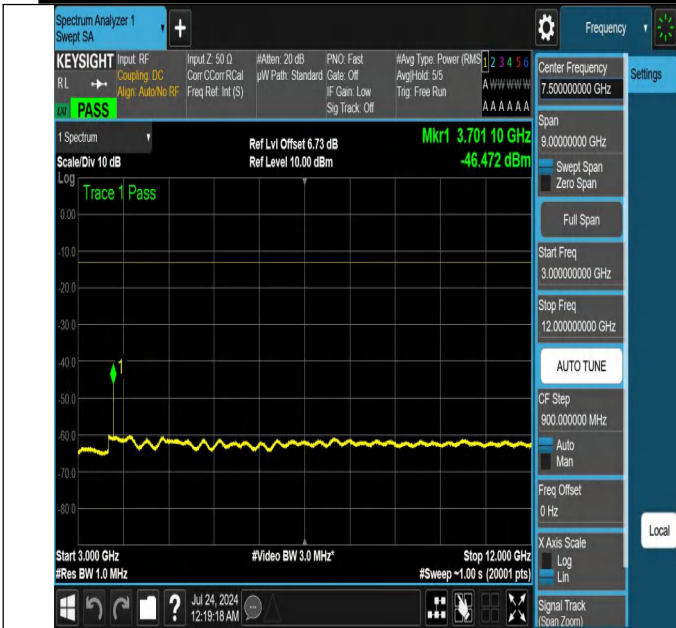

NTNV-N25-PC3-15-15-L-DFT-QPSK-Edge\_1RB\_Left-0.009-0.15-Ant1-PASS

NTNV-N25-PC3-15-15-L-DFT-QPSK-Edge\_1RB\_Left-0.15-30-Ant 1-PASS

NTNV-N25-PC3-15-15-L-DFT-QPSK-Edge\_1RB\_Left-30-1000-Ant1-PASS

NTNV-N25-PC3-15-15-L-DFT-QPSK-Edge\_1RB\_Left-1000-3000-Ant1-PASS

NTNV-N25-PC3-15-15-L-DFT-QPSK-Edge\_1RB\_Left-3000-1200  
0-Ant1-PASS

NTNV-N25-PC3-15-15-L-DFT-QPSK-Edge\_1RB\_Left-12000-2000  
0-Ant1-PASS

NTNV-N25-PC3-15-15-L-DFT-QPSK-Edge\_1RB\_Right-0.009-0.1  
5-Ant1-PASS