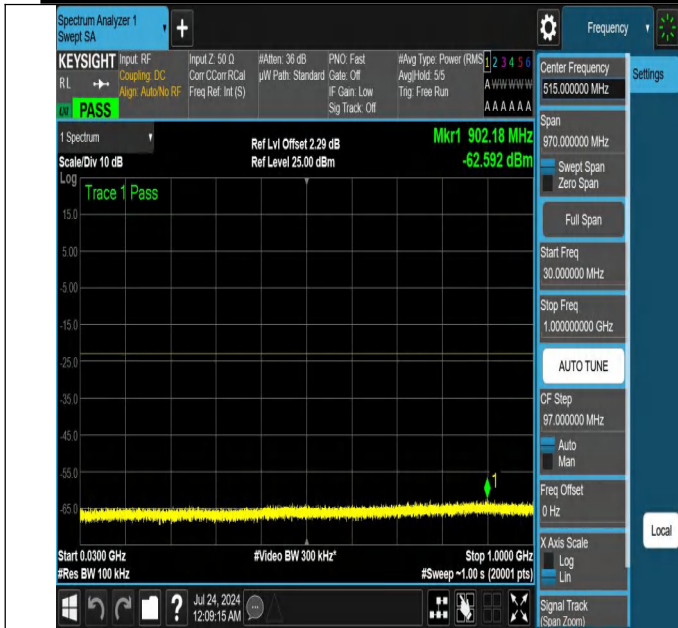

NTNV-N25-PC3-15-10-M-DFT-QPSK-Edge\_1RB\_Left-3000-1200  
0-Ant1-PASS

NTNV-N25-PC3-15-10-M-DFT-QPSK-Edge\_1RB\_Left-12000-200  
00-Ant1-PASS

NTNV-N25-PC3-15-10-M-DFT-QPSK-Edge\_1RB\_Right-0.009-0.  
15-Ant1-PASS

NTNV-N25-PC3-15-10-M-DFT-QPSK-Edge\_1RB\_Right-0.15-30-A  
nt1-PASS

NTNV-N25-PC3-15-10-M-DFT-QPSK-Edge\_1RB\_Right-30-1000-Ant1-PASS

NTNV-N25-PC3-15-10-M-DFT-QPSK-Edge\_1RB\_Right-1000-300-0-Ant1-PASS

NTNV-N25-PC3-15-10-M-DFT-QPSK-Edge\_1RB\_Right-3000-12000-Ant1-PASS