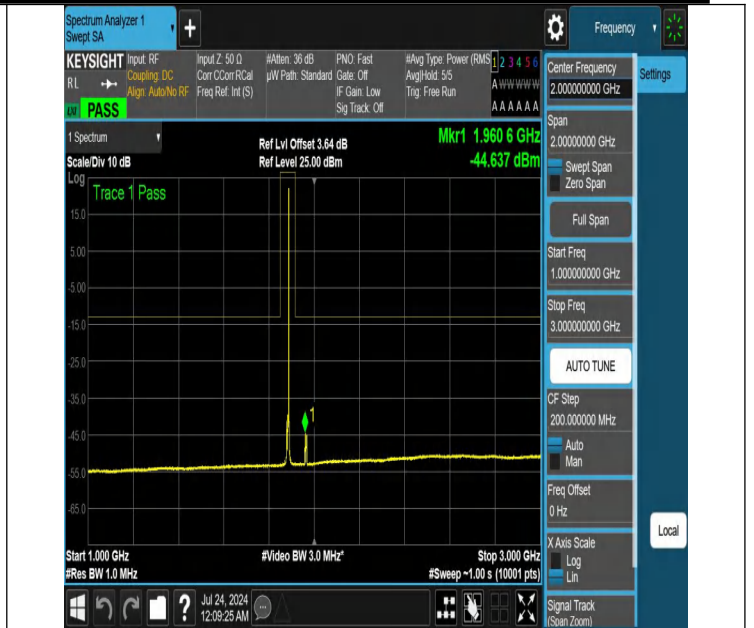

NTNV-N25-PC3-15-10-M-DFT-QPSK-Edge_1RB_Right-0.15-30-A
nt1-PASS

NTNV-N25-PC3-15-10-M-DFT-QPSK-Edge_1RB_Right-1000-300-0-Ant1-PASS