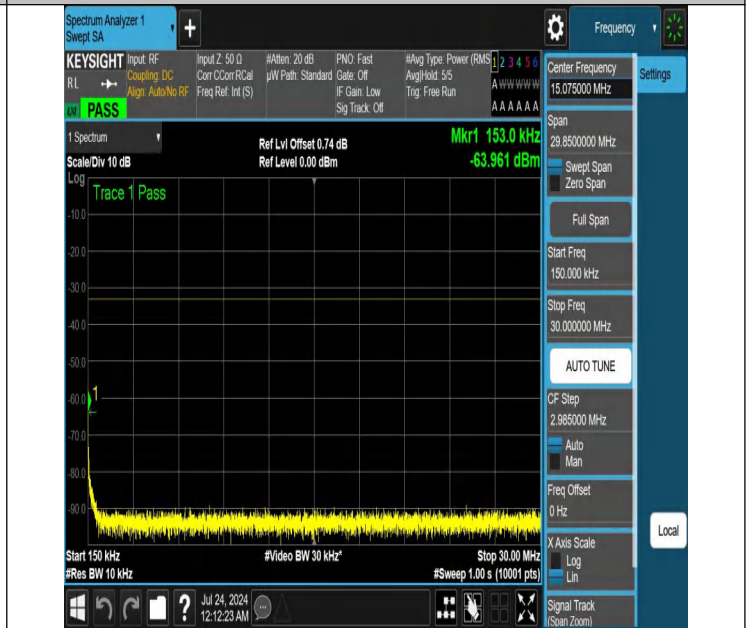

NTNV-N25-PC3-15-10-H-DFT-PI2BPSK-Edge\_1RB\_Left-30-1000-Ant1-PASS

NTNV-N25-PC3-15-10-H-DFT-PI2BPSK-Edge\_1RB\_Left-1000-3000-Ant1-PASS

NTNV-N25-PC3-15-10-H-DFT-PI2BPSK-Edge\_1RB\_Left-3000-1  
 2000-Ant1-PASS

NTNV-N25-PC3-15-10-H-DFT-PI2BPSK-Edge\_1RB\_Left-12000-2  
 0000-Ant1-PASS

NTNV-N25-PC3-15-10-H-DFT-PI2BPSK-Edge\_1RB\_Right-0.009-  
 0.15-Ant1-PASS

NTNV-N25-PC3-15-10-H-DFT-PI2BPSK-Edge\_1RB\_Right-0.15-3  
 0-Ant1-PASS