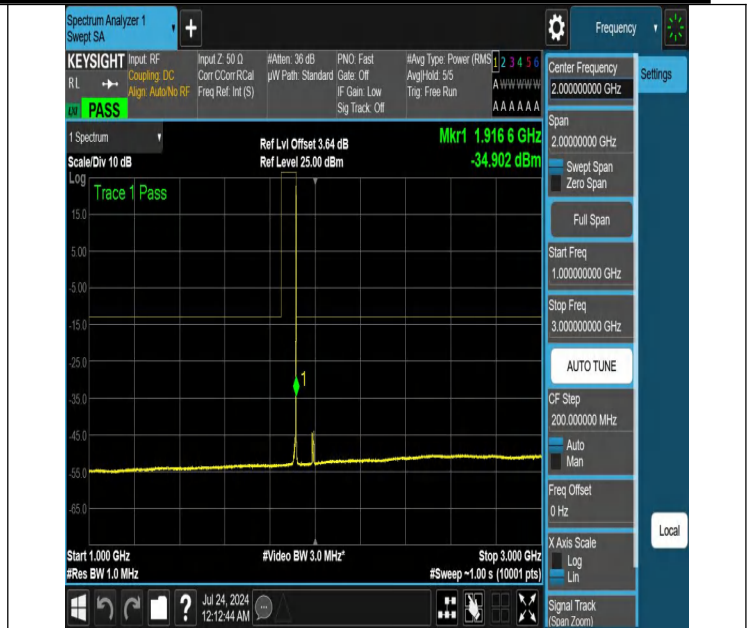

NTNV-N25-PC3-15-10-H-DFT-PI2BPSK-Edge_1RB_Right-0.15-3
0-Ant1-PASS

NTNV-N25-PC3-15-10-H-DFT-PI2BPSK-Edge_1RB_Right-1000-3000-Ant1-PASS