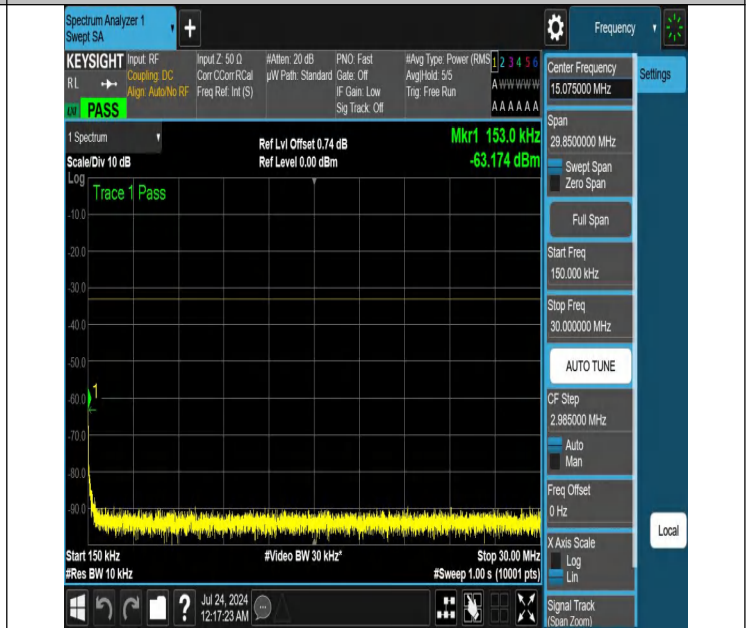

NTNV-N25-PC3-15-15-L-DFT-PI2BPSK-Edge\_1RB\_Left-1000-3000-Ant1-PASS

NTNV-N25-PC3-15-15-L-DFT-PI2BPSK-Edge\_1RB\_Left-3000-12000-Ant1-PASS

NTNV-N25-PC3-15-15-L-DFT-PI2BPSK-Edge\_1RB\_Left-12000-20000-Ant1-PASS

NTNV-N25-PC3-15-15-L-DFT-PI2BPSK-Edge\_1RB\_Right-0.009-0.15-Ant1-PASS

NTNV-N25-PC3-15-15-L-DFT-PI2BPSK-Edge\_1RB\_Right-0.15-30-Ant1-PASS

NTNV-N25-PC3-15-15-L-DFT-PI2BPSK-Edge\_1RB\_Right-30-1000-Ant1-PASS