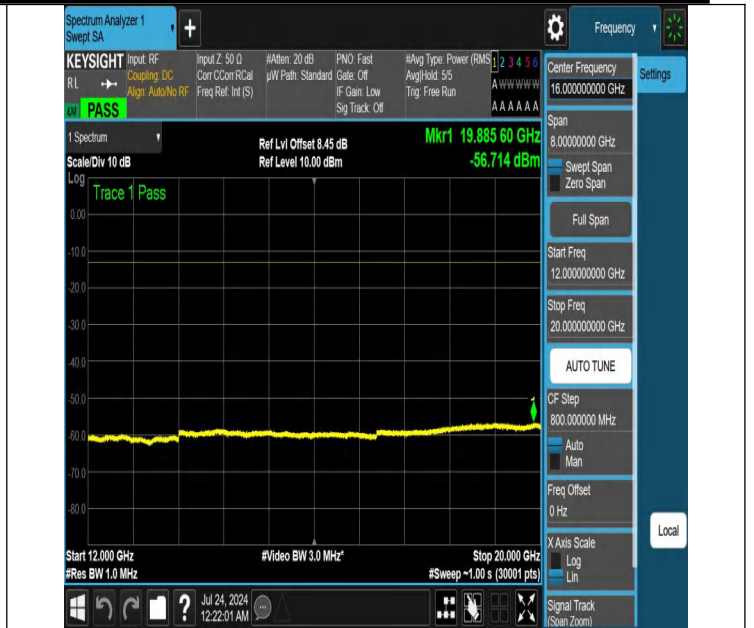

NTNV-N25-PC3-15-15-L-DFT-QPSK-Edge\_1RB\_Right-12000-20000-Ant1-PASS

NTNV-N25-PC3-15-15-M-DFT-PI2BPSK-Edge\_1RB\_Left-0.009-0.15-Ant1-PASS

NTNV-N25-PC3-15-15-M-DFT-PI2BPSK-Edge\_1RB\_Left-0.15-30-Ant1-PASS

NTNV-N25-PC3-15-15-M-DFT-PI2BPSK-Edge\_1RB\_Left-30-1000-Ant1-PASS

NTNV-N25-PC3-15-15-M-DFT-PI2BPSK-Edge\_1RB\_Left-1000-3000-Ant1-PASS

NTNV-N25-PC3-15-15-M-DFT-PI2BPSK-Edge\_1RB\_Left-3000-1  
2000-Ant1-PASS

NTNV-N25-PC3-15-15-M-DFT-PI2BPSK-Edge\_1RB\_Left-12000-2  
0000-Ant1-PASS

NTNV-N25-PC3-15-15-M-DFT-PI2BPSK-Edge\_1RB\_Right-0.009  
-0.15-Ant1-PASS

NTNV-N25-PC3-15-15-M-DFT-PI2BPSK-Edge\_1RB\_Right-0.15-3  
0-Ant1-PASS