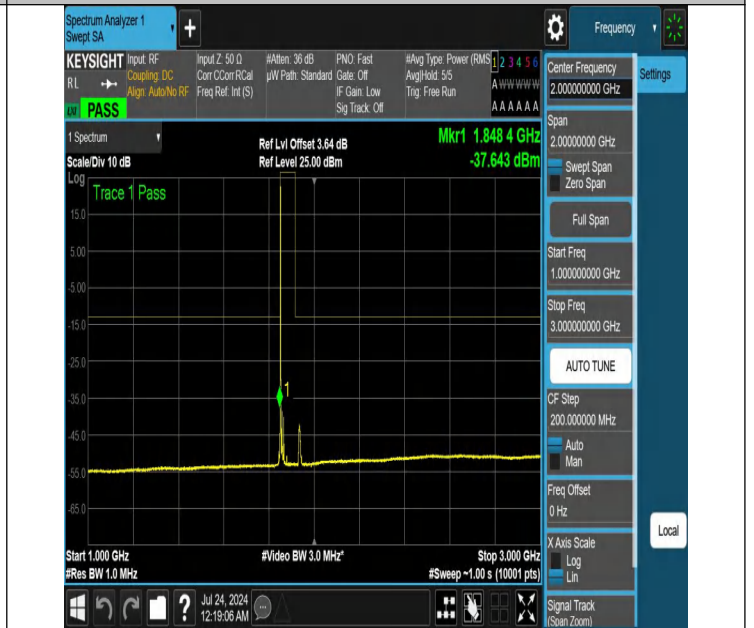

NTNV-N25-PC3-15-15-L-DFT-QPSK-Edge_1RB_Left-0.15-30-Ant 1-PASS

NTNV-N25-PC3-15-15-L-DFT-QPSK-Edge_1RB_Left-1000-3000-Ant1-PASS