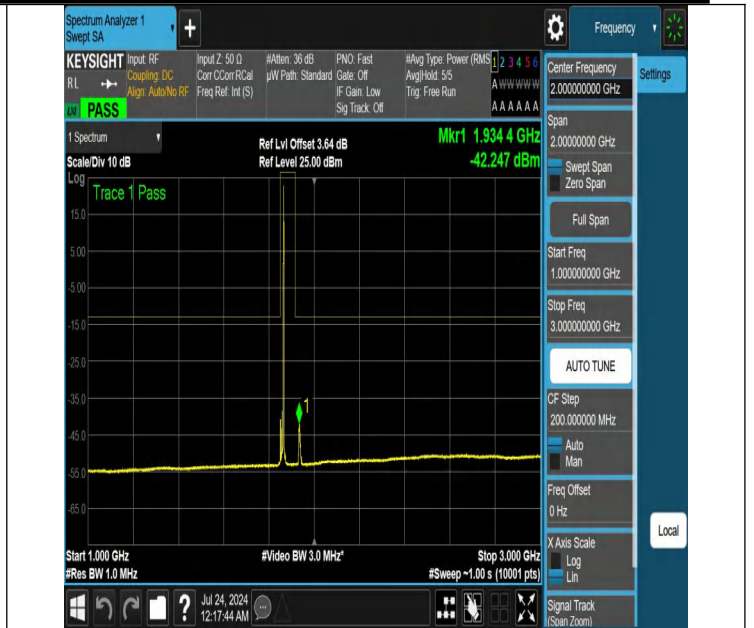

NTNV-N25-PC3-15-15-L-DFT-PI2BPSK-Edge\_1RB\_Left-1000-3000-Ant1-PASS

NTNV-N25-PC3-15-15-L-DFT-PI2BPSK-Edge\_1RB\_Left-3000-12000-Ant1-PASS

NTNV-N25-PC3-15-15-L-DFT-PI2BPSK-Edge\_1RB\_Left-12000-20000-Ant1-PASS

NTNV-N25-PC3-15-15-L-DFT-PI2BPSK-Edge\_1RB\_Right-0.009-0.15-Ant1-PASS

NTNV-N25-PC3-15-15-L-DFT-PI2BPSK-Edge\_1RB\_Right-0.15-30-Ant1-PASS

NTNV-N25-PC3-15-15-L-DFT-PI2BPSK-Edge\_1RB\_Right-30-1000-Ant1-PASS