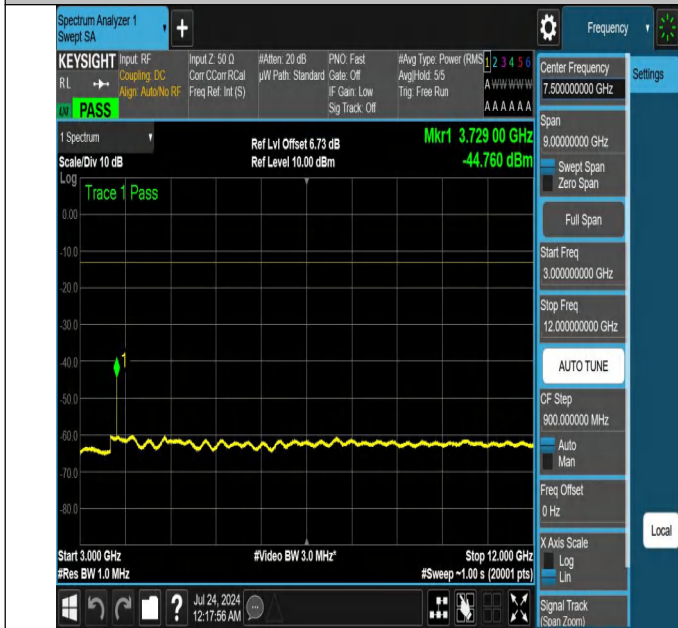

NTNV-N25-PC3-15-15-L-DFT-PI2BPSK-Edge\_1RB\_Right-0.009-0.15-Ant1-PASS

NTNV-N25-PC3-15-15-L-DFT-PI2BPSK-Edge\_1RB\_Right-0.15-30-Ant1-PASS

NTNV-N25-PC3-15-15-L-DFT-PI2BPSK-Edge\_1RB\_Right-30-1000-Ant1-PASS

NTNV-N25-PC3-15-15-L-DFT-PI2BPSK-Edge\_1RB\_Right-1000-3000-Ant1-PASS

NTNV-N25-PC3-15-15-L-DFT-PI2BPSK-Edge\_1RB\_Right-3000-12000-Ant1-PASS

NTNV-N25-PC3-15-15-L-DFT-PI2BPSK-Edge\_1RB\_Right-12000-20000-Ant1-PASS