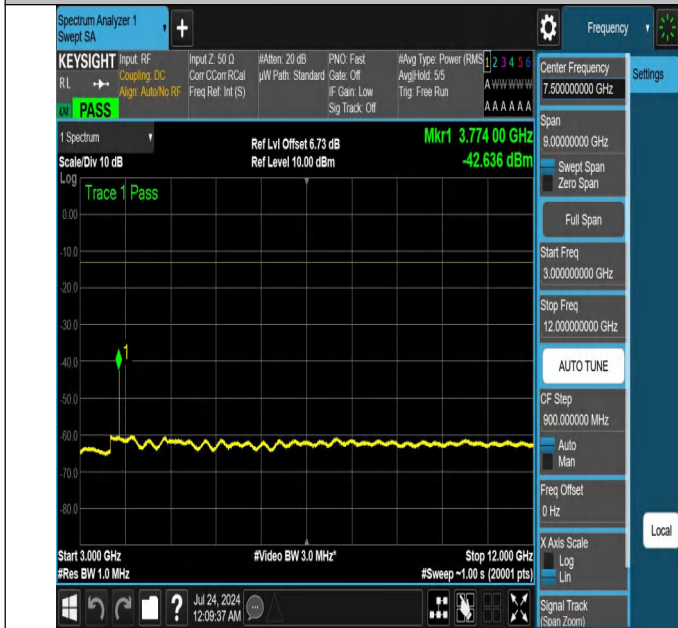

NTNV-N25-PC3-15-10-M-DFT-QPSK-Edge_1RB_Right-30-1000-Ant1-PASS

NTNV-N25-PC3-15-10-M-DFT-QPSK-Edge_1RB_Right-3000-12000-Ant1-PASS