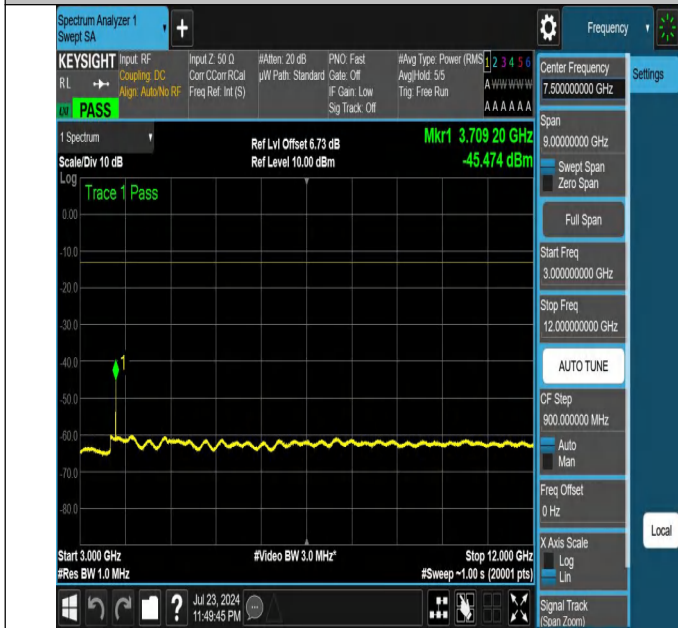

NTNV-N25-PC3-15-5-L-DFT-QPSK-Edge_1RB_Right-3000-1200
0-Ant1-PASS