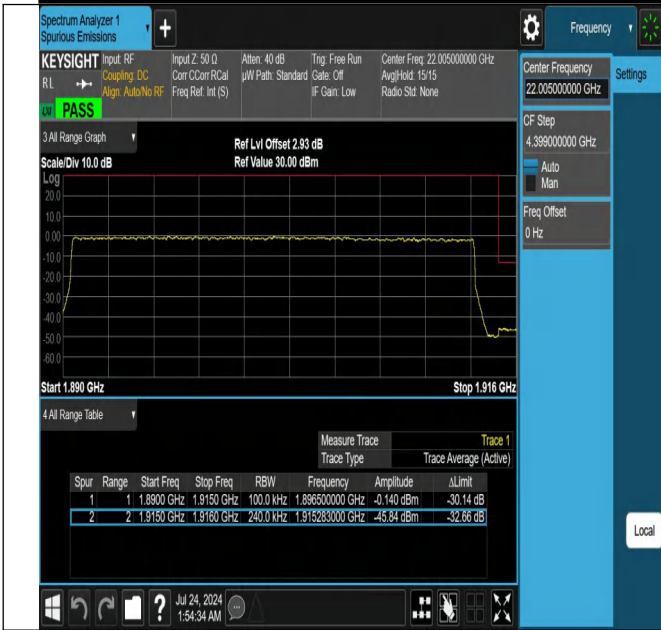

NTNV-N25-PC3-15-25-L-DFT-PI2BPSK-Outer\_Full-Ant1-PAS

S

NTNV-N25-PC3-15-25-L-DFT-PI2BPSK-Edge\_1RB\_Left-Ant1-PASS

NTNV-N25-PC3-15-25-L-DFT-QPSK-Outer\_Full-Ant1-PASS

NTNV-N25-PC3-15-25-L-DFT-QPSK-Edge\_1RB\_Left-Ant1-PASS