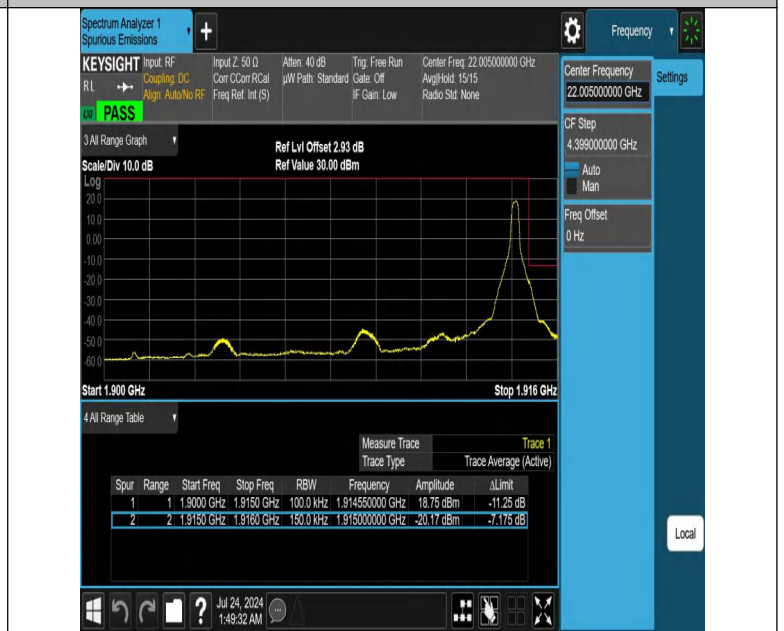

NTNV-N25-PC3-15-15-H-DFT-PI2BPSK-Outer\_Full-Ant1-PAS

S

NTNV-N25-PC3-15-15-H-DFT-PI2BPSK-Edge\_1RB\_Right-Ant1-PAS

S

NTNV-N25-PC3-15-15-H-DFT-QPSK-Outer\_Full-Ant1-PASS

NTNV-N25-PC3-15-15-H-DFT-QPSK-Edge\_1RB\_Right-Ant1-PASS