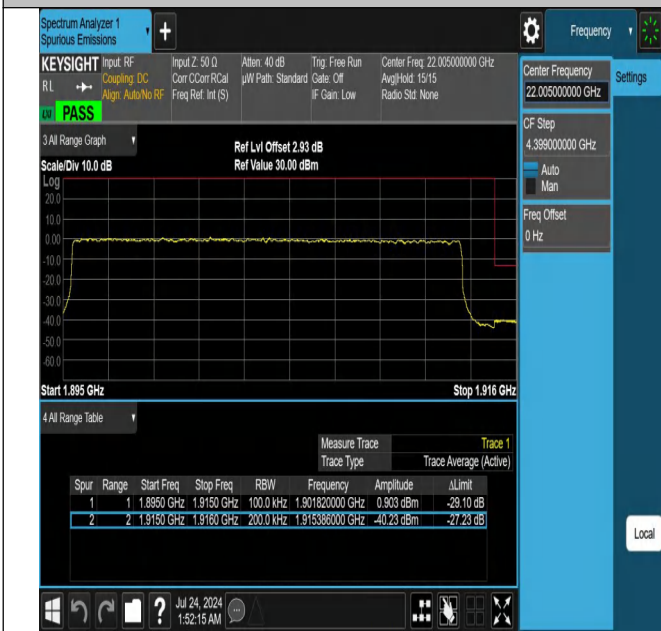

NTNV-N25-PC3-15-20-H-DFT-QPSK-Outer_Full-Ant1-PASS