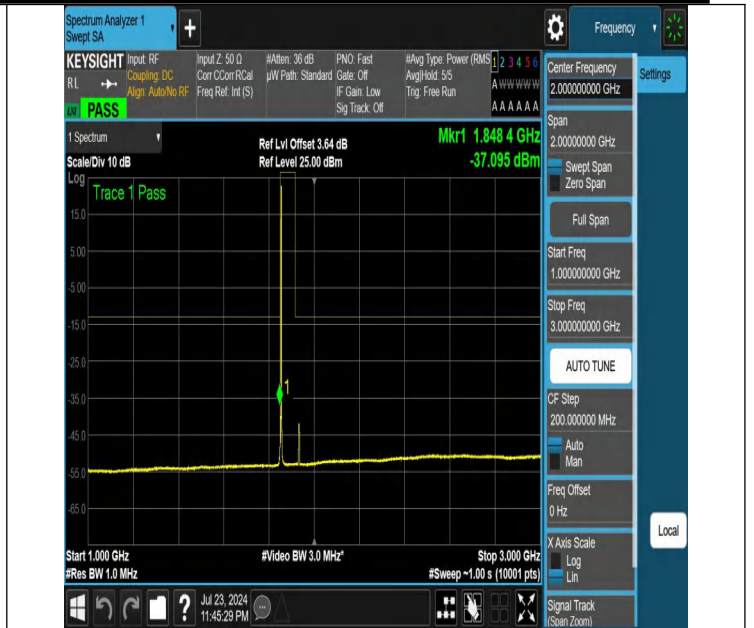

NTNV-N25-PC3-15-5-L-DFT-PI2BPSK-Edge\_1RB\_Right-0.009-150-Ant1-PASS

NTNV-N25-PC3-15-5-L-DFT-PI2BPSK-Edge\_1RB\_Right-0.15-30-Ant1-PASS

NTNV-N25-PC3-15-5-L-DFT-PI2BPSK-Edge\_1RB\_Right-30-100  
0-Ant1-PASS