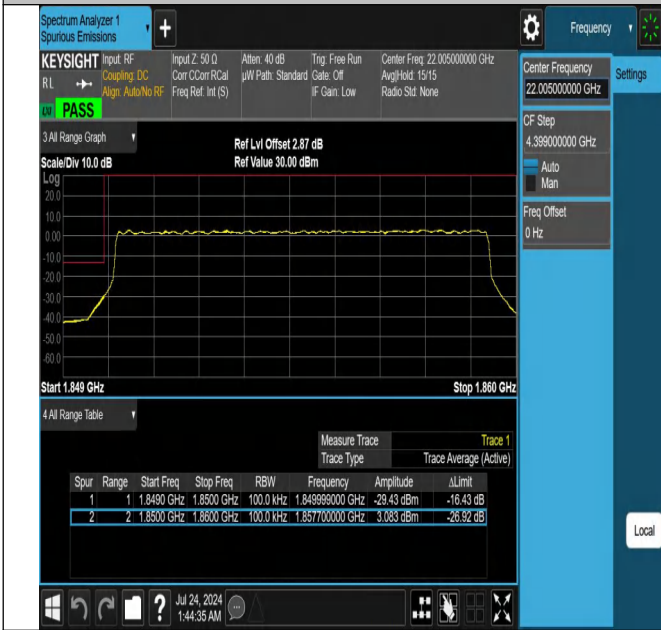

NTNV-N25-PC3-15-10-L-DFT-PI2BPSK-Outer\_Full-Ant1-PAS

S

NTNV-N25-PC3-15-10-L-DFT-PI2BPSK-Edge\_1RB\_Left-Ant1-PASS

NTNV-N25-PC3-15-10-L-DFT-QPSK-Outer\_Full-Ant1-PASS

NTNV-N25-PC3-15-10-L-DFT-QPSK-Edge\_1RB\_Left-Ant1-PASS