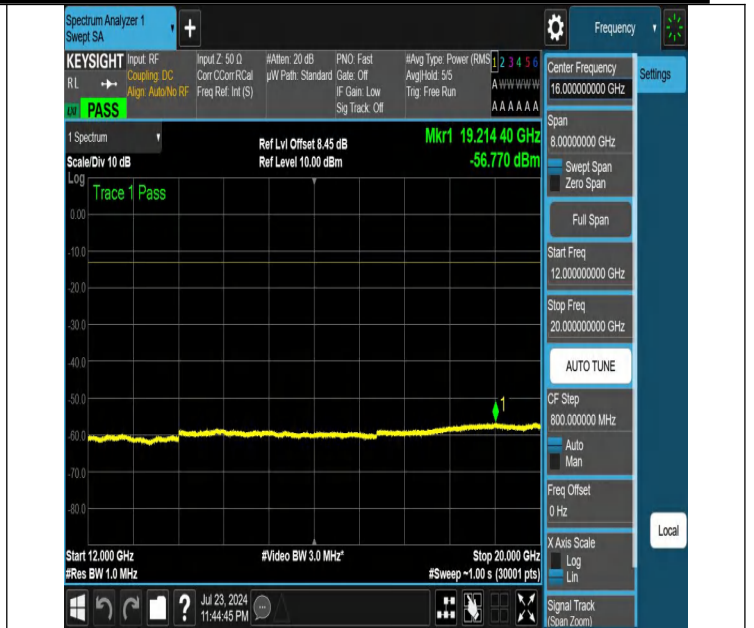

# Conducted Spurious Emission for SA

## Test Graphs

NTNV-N25-PC3-15-5-L-DFT-PI2BPSK-Edge\_1RB\_Left-0.009-0.1  
 5-Ant1-PASS

NTNV-N25-PC3-15-5-L-DFT-PI2BPSK-Edge\_1RB\_Left-0.15-30-A  
 nt1-PASS

NTNV-N25-PC3-15-5-L-DFT-PI2BPSK-Edge\_1RB\_Left-30-1000-  
 Ant1-PASS

NTNV-N25-PC3-15-5-L-DFT-PI2BPSK-Edge\_1RB\_Left-1000-300  
 0-Ant1-PASS

NTNV-N25-PC3-15-5-L-DFT-PI2BPSK-Edge\_1RB\_Left-3000-12000-Ant1-PASS

NTNV-N25-PC3-15-5-L-DFT-PI2BPSK-Edge\_1RB\_Left-12000-20000-Ant1-PASS