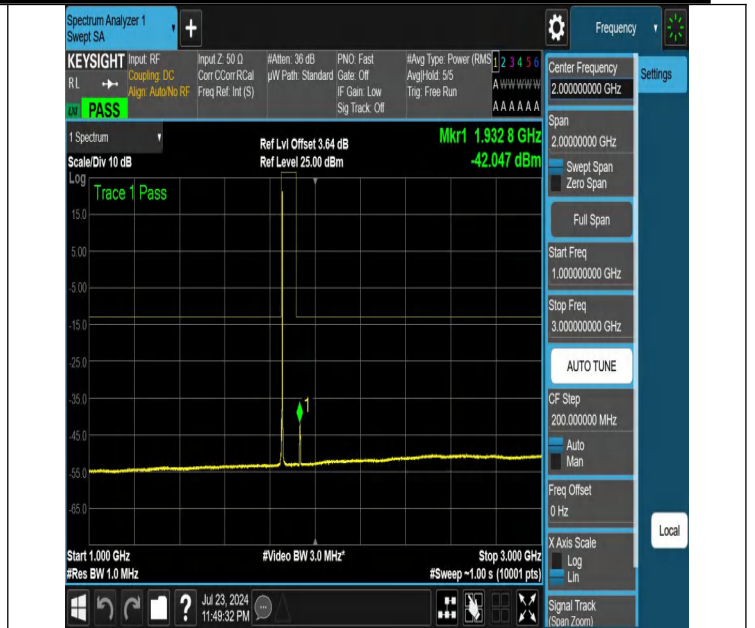

NTNV-N25-PC3-15-5-L-DFT-QPSK-Edge\_1RB\_Left-3000-12000-Ant1-PASS

NTNV-N25-PC3-15-5-L-DFT-QPSK-Edge\_1RB\_Left-12000-20000-Ant1-PASS

NTNV-N25-PC3-15-5-L-DFT-QPSK-Edge\_1RB\_Right-0.009-0.15-Ant1-PASS

NTNV-N25-PC3-15-5-L-DFT-QPSK-Edge\_1RB\_Right-0.15-30-Ant1-PASS

NTNV-N25-PC3-15-5-L-DFT-QPSK-Edge\_1RB\_Right-30-1000-A  
 nt1-PASS

NTNV-N25-PC3-15-5-L-DFT-QPSK-Edge\_1RB\_Right-PASS

NTNV-N25-PC3-15-5-L-DFT-QPSK-Edge\_1RB\_Right-3000-1200  
 0-Ant1-PASS

NTNV-N25-PC3-15-5-L-DFT-QPSK-Edge\_1RB\_Right-12000-2000  
 0-Ant1-PASS