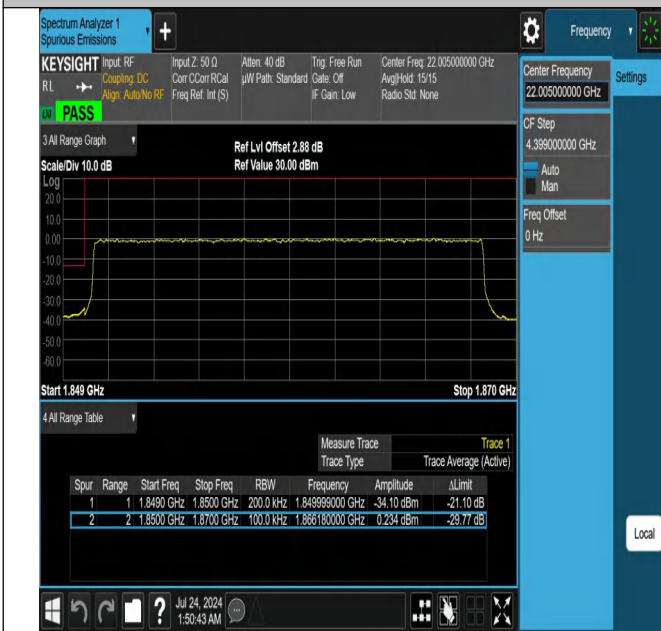

NTNV-N25-PC3-15-20-L-DFT-QPSK-Outer_Full-Ant1-PASS