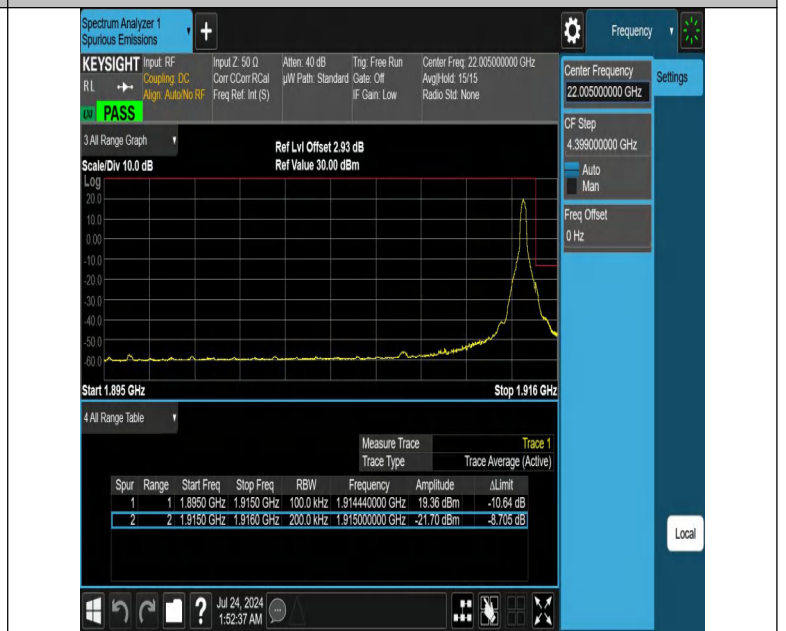

NTNV-N25-PC3-15-20-H-DFT-PI2BPSK-Outer\_Full-Ant1-PAS

S

NTNV-N25-PC3-15-20-H-DFT-PI2BPSK-Edge\_1RB\_Right-Ant1-PAS

S

NTNV-N25-PC3-15-20-H-DFT-QPSK-Outer\_Full-Ant1-PASS

NTNV-N25-PC3-15-20-H-DFT-QPSK-Edge\_1RB\_Right-Ant1-PASS