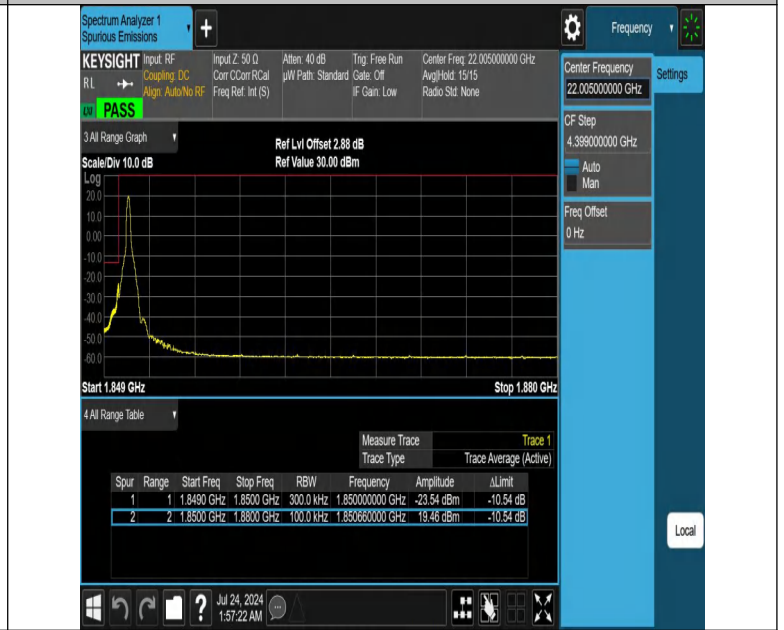

NTNV-N25-PC3-15-30-L-DFT-PI2BPSK-Outer\_Full-Ant1-PAS

S

NTNV-N25-PC3-15-30-L-DFT-PI2BPSK-Edge\_1RB\_Left-Ant1-PASS

NTNV-N25-PC3-15-30-L-DFT-QPSK-Outer\_Full-Ant1-PASS

NTNV-N25-PC3-15-30-L-DFT-QPSK-Edge\_1RB\_Left-Ant1-PASS