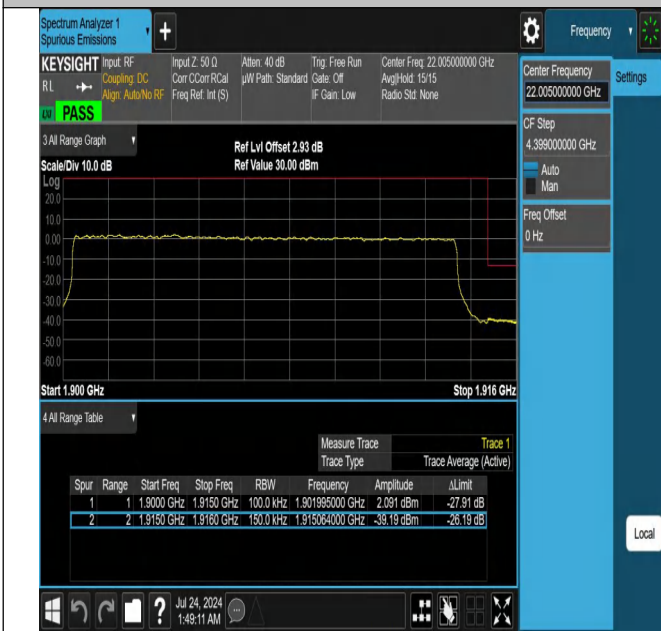

NTNV-N25-PC3-15-15-H-DFT-QPSK-Outer_Full-Ant1-PASS