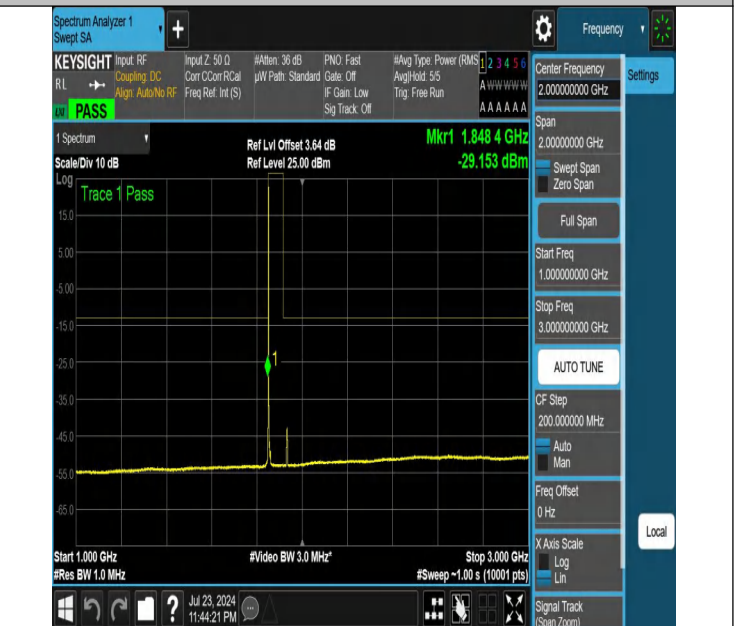

# Conducted Spurious Emission for SA

## Test Graphs

NTNV-N25-PC3-15-5-L-DFT-PI2BPSK-Edge\_1RB\_Left-0.009-0.1  
 5-Ant1-PASS

NTNV-N25-PC3-15-5-L-DFT-PI2BPSK-Edge\_1RB\_Left-0.15-30-A  
 nt1-PASS

NTNV-N25-PC3-15-5-L-DFT-PI2BPSK-Edge\_1RB\_Left-30-1000-  
 Ant1-PASS

NTNV-N25-PC3-15-5-L-DFT-PI2BPSK-Edge\_1RB\_Left-1000-300  
 0-Ant1-PASS

NTNV-N25-PC3-15-5-L-DFT-PI2BPSK-Edge\_1RB\_Left-3000-12000-Ant1-PASS

NTNV-N25-PC3-15-5-L-DFT-PI2BPSK-Edge\_1RB\_Left-12000-20000-Ant1-PASS