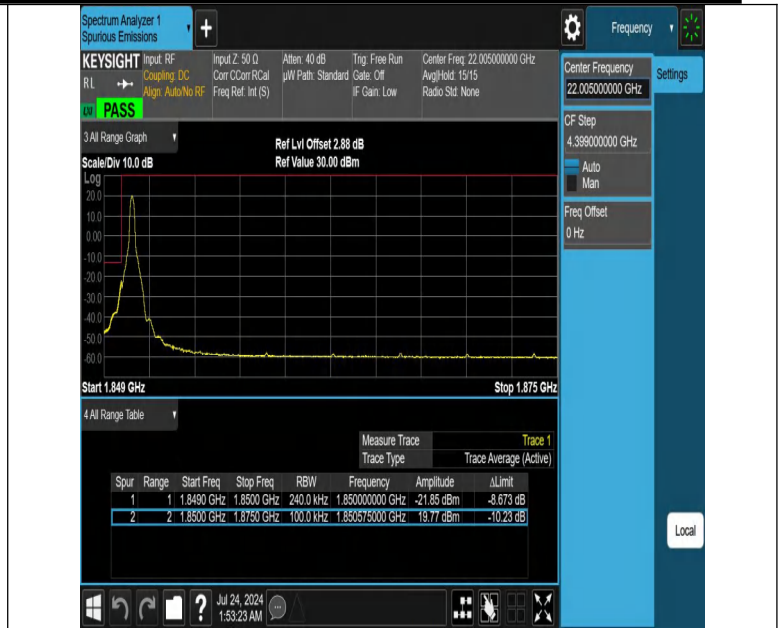

NTNV-N25-PC3-15-25-L-DFT-PI2BPSK-Edge_1RB_Left-Ant1-PASS