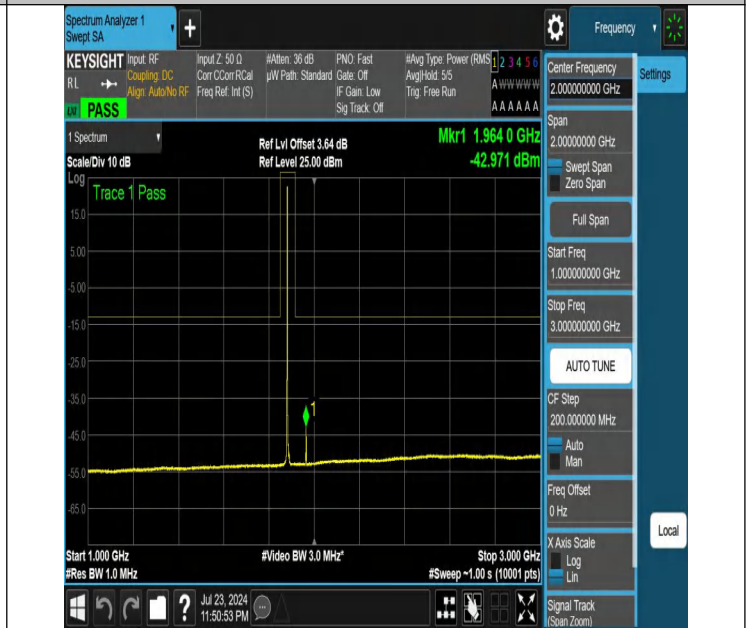

NTNV-N25-PC3-15-5-L-DFT-QPSK-Edge\_1RB\_Right-30-1000-A  
 nt1-PASS

NTNV-N25-PC3-15-5-L-DFT-QPSK-Edge\_1RB\_Right-PASS

NTNV-N25-PC3-15-5-L-DFT-QPSK-Edge\_1RB\_Right-3000-1200  
 0-Ant1-PASS

NTNV-N25-PC3-15-5-L-DFT-QPSK-Edge\_1RB\_Right-12000-2000  
 0-Ant1-PASS

NTNV-N25-PC3-15-5-M-DFT-PI2BPSK-Edge\_1RB\_Left-0.009-0.15-Ant1-PASS

NTNV-N25-PC3-15-5-M-DFT-PI2BPSK-Edge\_1RB\_Left-0.15-30-Ant1-PASS

NTNV-N25-PC3-15-5-M-DFT-PI2BPSK-Edge\_1RB\_Left-30-1000-Ant1-PASS

NTNV-N25-PC3-15-5-M-DFT-PI2BPSK-Edge\_1RB\_Left-1000-3000-Ant1-PASS