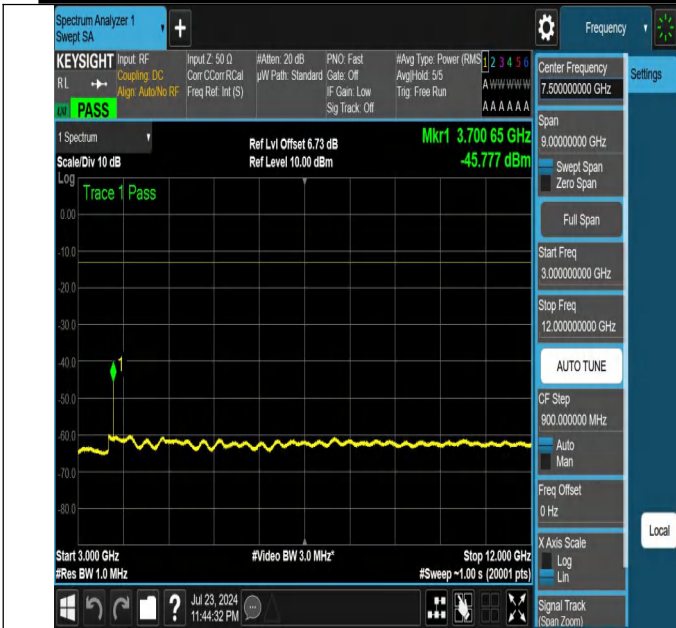

## Test Graphs

NTNV-N25-PC3-15-5-L-DFT-PI2BPSK-Edge\_1RB\_Left-0.009-0.1  
 5-Ant1-PASS

NTNV-N25-PC3-15-5-L-DFT-PI2BPSK-Edge\_1RB\_Left-0.15-30-A  
 nt1-PASS

NTNV-N25-PC3-15-5-L-DFT-PI2BPSK-Edge\_1RB\_Left-30-1000-  
 Ant1-PASS

NTNV-N25-PC3-15-5-L-DFT-PI2BPSK-Edge\_1RB\_Left-1000-300  
 0-Ant1-PASS

NTNV-N25-PC3-15-5-L-DFT-PI2BPSK-Edge\_1RB\_Left-3000-12000-Ant1-PASS

NTNV-N25-PC3-15-5-L-DFT-PI2BPSK-Edge\_1RB\_Left-12000-20000-Ant1-PASS