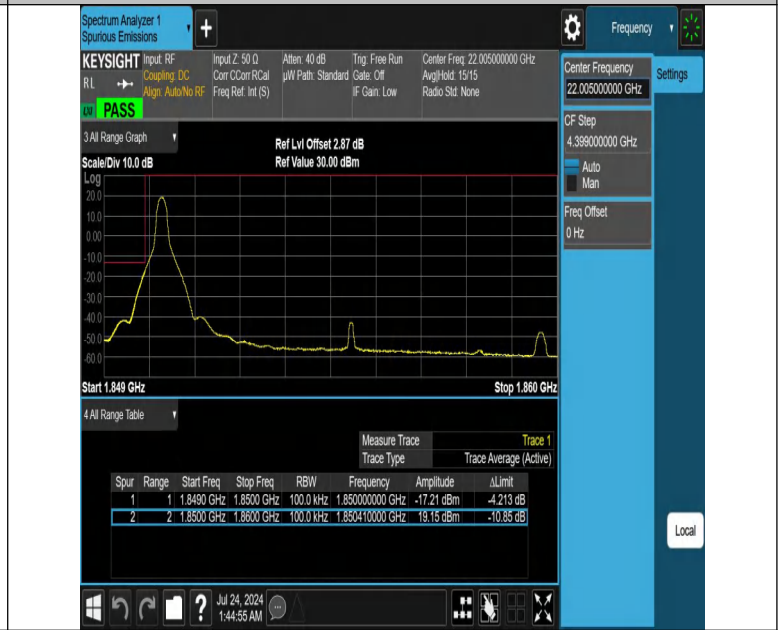

NTNV-N25-PC3-15-10-L-DFT-PI2BPSK-Outer\_Full-Ant1-PAS

S

NTNV-N25-PC3-15-10-L-DFT-PI2BPSK-Edge\_1RB\_Left-Ant1-PASS

NTNV-N25-PC3-15-10-L-DFT-QPSK-Outer\_Full-Ant1-PASS

NTNV-N25-PC3-15-10-L-DFT-QPSK-Edge\_1RB\_Left-Ant1-PASS