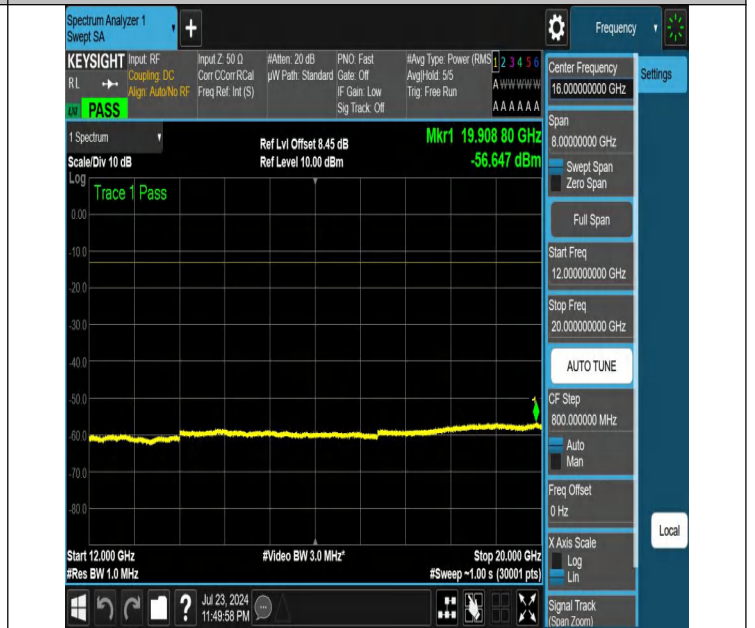

NTNV-N25-PC3-15-5-L-DFT-QPSK-Edge\_1RB\_Left-0.009-0.15-Ant1-PASS

NTNV-N25-PC3-15-5-L-DFT-QPSK-Edge\_1RB\_Left-0.15-30-Ant1-PASS

NTNV-N25-PC3-15-5-L-DFT-QPSK-Edge\_1RB\_Left-30-1000-Ant1-PASS

NTNV-N25-PC3-15-5-L-DFT-QPSK-Edge\_1RB\_Left-1000-3000-Ant1-PASS

NTNV-N25-PC3-15-5-L-DFT-QPSK-Edge\_1RB\_Left-3000-12000-Ant1-PASS

NTNV-N25-PC3-15-5-L-DFT-QPSK-Edge\_1RB\_Left-12000-20000-Ant1-PASS

NTNV-N25-PC3-15-5-L-DFT-QPSK-Edge\_1RB\_Right-0.009-0.15-Ant1-PASS

NTNV-N25-PC3-15-5-L-DFT-QPSK-Edge\_1RB\_Right-0.15-30-Ant1-PASS

NTNV-N25-PC3-15-5-L-DFT-QPSK-Edge\_1RB\_Right-30-1000-A  
 nt1-PASS

NTNV-N25-PC3-15-5-L-DFT-QPSK-Edge\_1RB\_Right-PASS

NTNV-N25-PC3-15-5-L-DFT-QPSK-Edge\_1RB\_Right-3000-1200  
 0-Ant1-PASS

NTNV-N25-PC3-15-5-L-DFT-QPSK-Edge\_1RB\_Right-12000-2000  
 0-Ant1-PASS