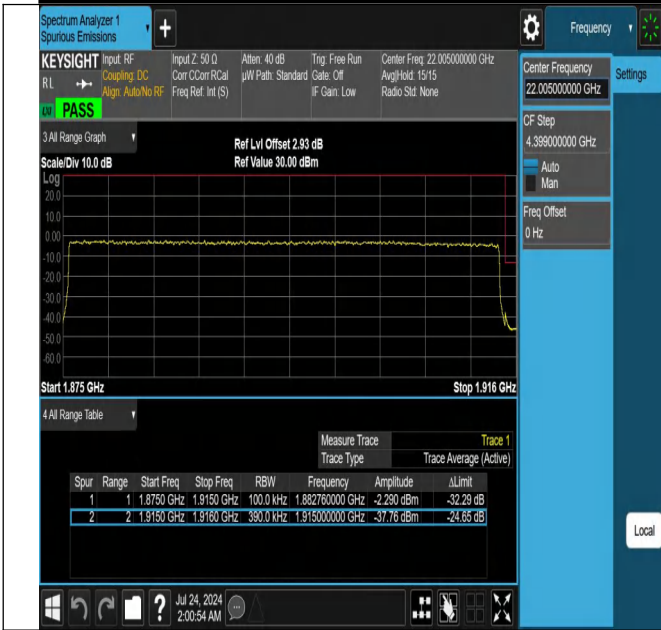

NTNV-N25-PC3-15-40-L-DFT-PI2BPSK-Outer\_Full-Ant1-PAS

S

NTNV-N25-PC3-15-40-L-DFT-PI2BPSK-Edge\_1RB\_Left-Ant1-PASS

NTNV-N25-PC3-15-40-L-DFT-QPSK-Outer\_Full-Ant1-PASS

NTNV-N25-PC3-15-40-L-DFT-QPSK-Edge\_1RB\_Left-Ant1-PASS