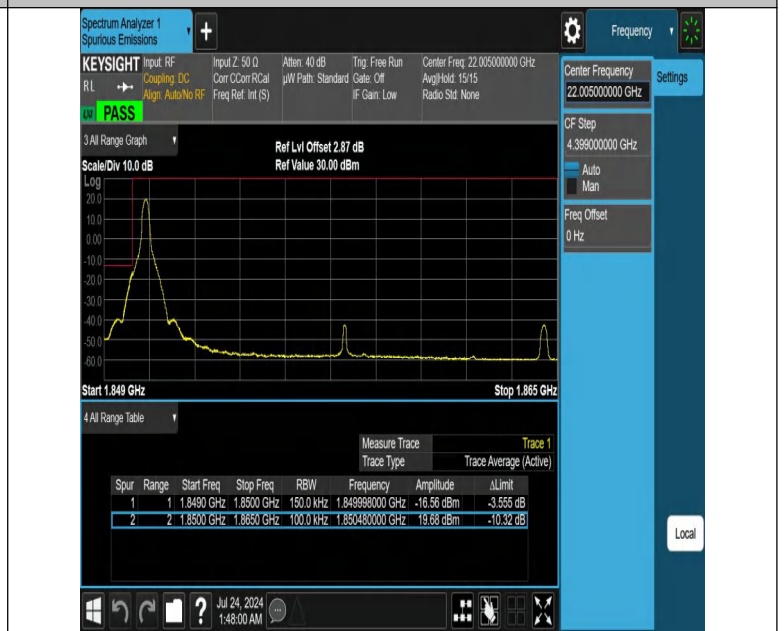

NTNV-N25-PC3-15-15-L-DFT-PI2BPSK-Outer\_Full-Ant1-PAS

S

NTNV-N25-PC3-15-15-L-DFT-PI2BPSK-Edge\_1RB\_Left-Ant1-PASS

NTNV-N25-PC3-15-15-L-DFT-QPSK-Outer\_Full-Ant1-PASS

NTNV-N25-PC3-15-15-L-DFT-QPSK-Edge\_1RB\_Left-Ant1-PASS