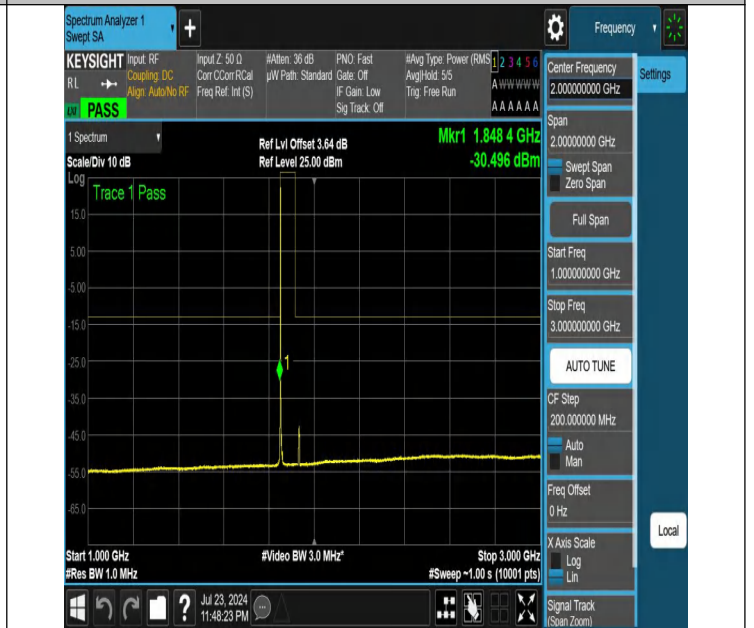

NTNV-N25-PC3-15-5-L-DFT-QPSK-Edge_1RB_Left-1000-3000-Ant1-PASS