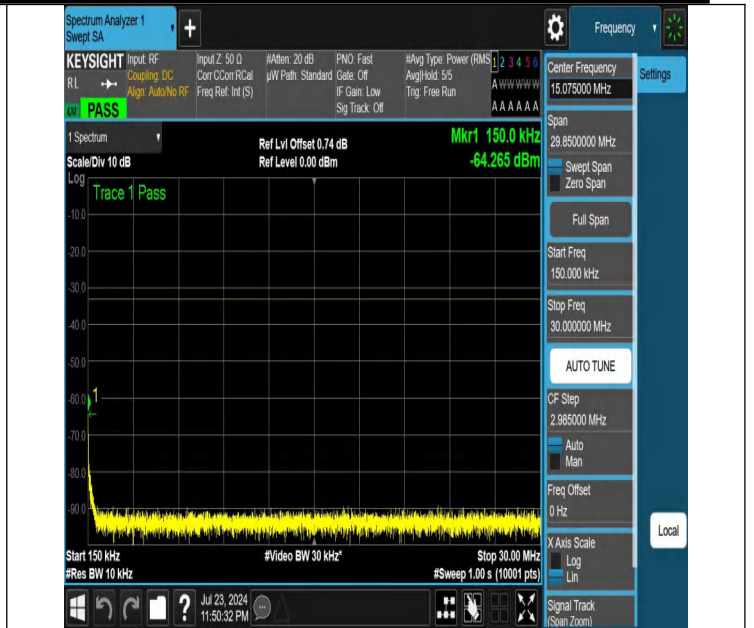

NTNV-N25-PC3-15-5-L-DFT-QPSK-Edge\_1RB\_Right-30-1000-A  
 nt1-PASS

NTNV-N25-PC3-15-5-L-DFT-QPSK-Edge\_1RB\_Right-PASS

NTNV-N25-PC3-15-5-L-DFT-QPSK-Edge\_1RB\_Right-3000-1200  
 0-Ant1-PASS

NTNV-N25-PC3-15-5-L-DFT-QPSK-Edge\_1RB\_Right-12000-2000  
 0-Ant1-PASS

NTNV-N25-PC3-15-5-M-DFT-PI2BPSK-Edge\_1RB\_Left-0.009-0.15-Ant1-PASS

NTNV-N25-PC3-15-5-M-DFT-PI2BPSK-Edge\_1RB\_Left-0.15-30-Ant1-PASS

NTNV-N25-PC3-15-5-M-DFT-PI2BPSK-Edge\_1RB\_Left-30-1000-Ant1-PASS

NTNV-N25-PC3-15-5-M-DFT-PI2BPSK-Edge\_1RB\_Left-1000-3000-Ant1-PASS