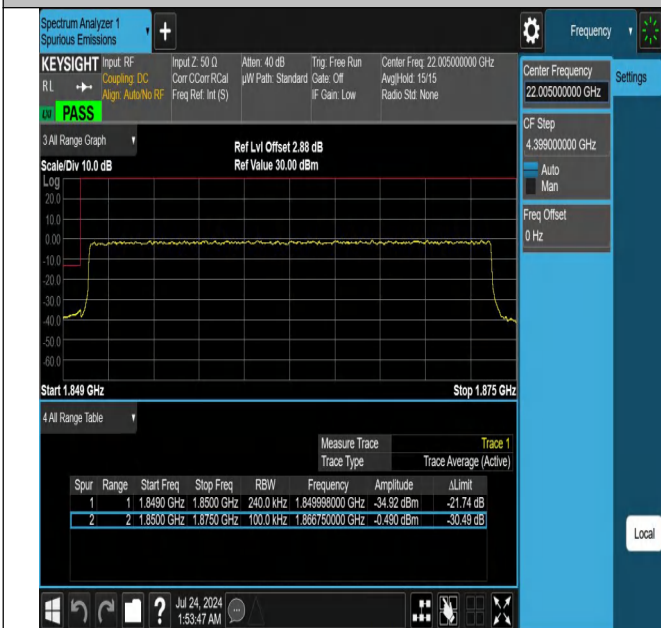

NTNV-N25-PC3-15-25-L-DFT-QPSK-Outer_Full-Ant1-PASS