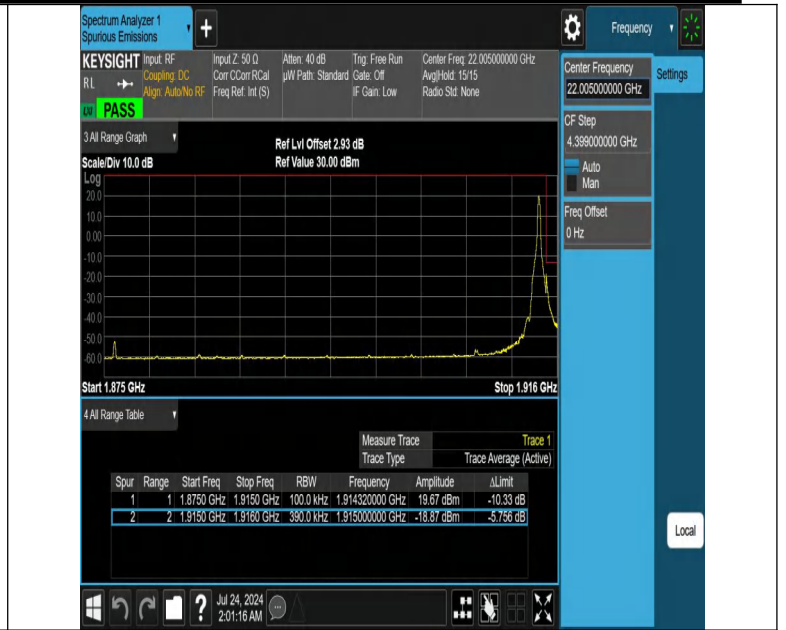

NTNV-N25-PC3-15-40-H-DFT-PI2BPSK-Edge_1RB_Right-Ant1-PAS

S