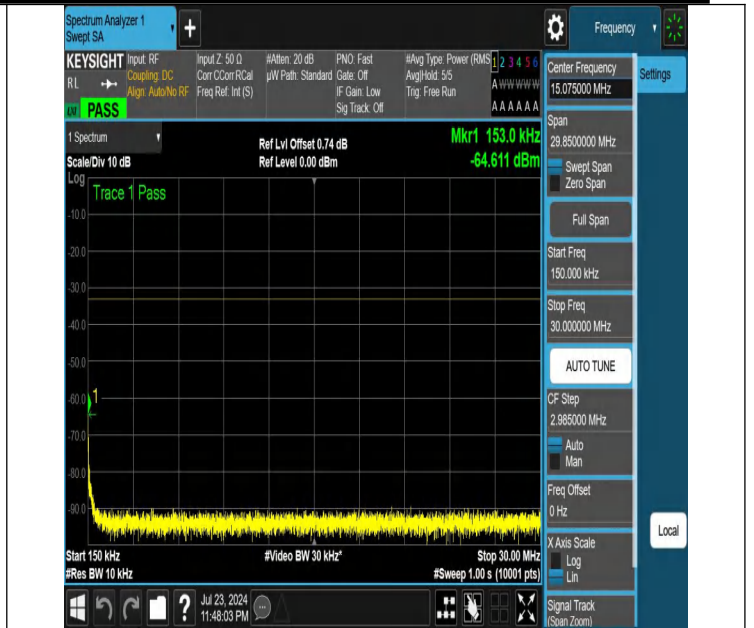

NTNV-N25-PC3-15-5-L-DFT-QPSK-Edge_1RB_Left-0.15-30-Ant1-PASS