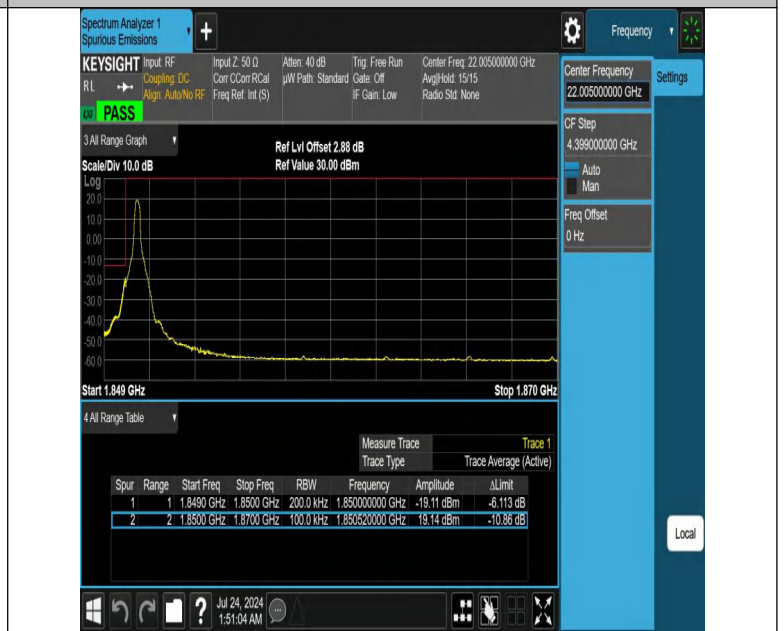

NTNV-N25-PC3-15-20-L-DFT-PI2BPSK-Outer\_Full-Ant1-PAS

S

NTNV-N25-PC3-15-20-L-DFT-PI2BPSK-Edge\_1RB\_Left-Ant1-PASS

NTNV-N25-PC3-15-20-L-DFT-QPSK-Outer\_Full-Ant1-PASS

NTNV-N25-PC3-15-20-L-DFT-QPSK-Edge\_1RB\_Left-Ant1-PASS