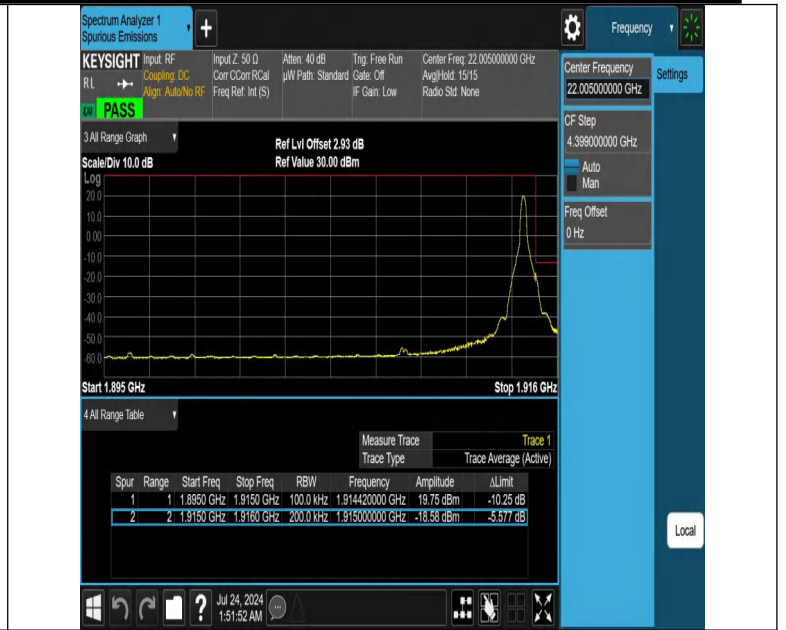

NTNV-N25-PC3-15-20-H-DFT-PI2BPSK-Edge_1RB_Right-Ant1-PAS

S