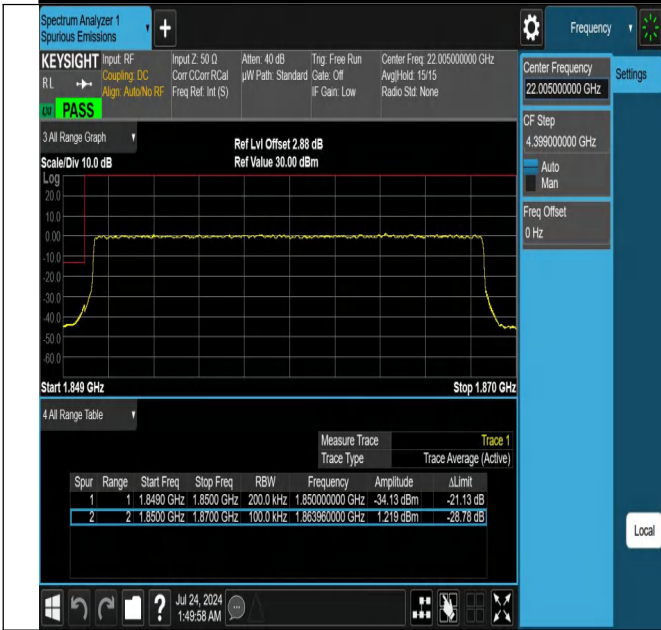

NTNV-N25-PC3-15-15-H-DFT-PI2BPSK-Outer\_Full-Ant1-PAS

S

NTNV-N25-PC3-15-15-H-DFT-PI2BPSK-Edge\_1RB\_Right-Ant1-PAS

S

NTNV-N25-PC3-15-15-H-DFT-QPSK-Outer\_Full-Ant1-PASS

NTNV-N25-PC3-15-15-H-DFT-QPSK-Edge\_1RB\_Right-Ant1-PASS