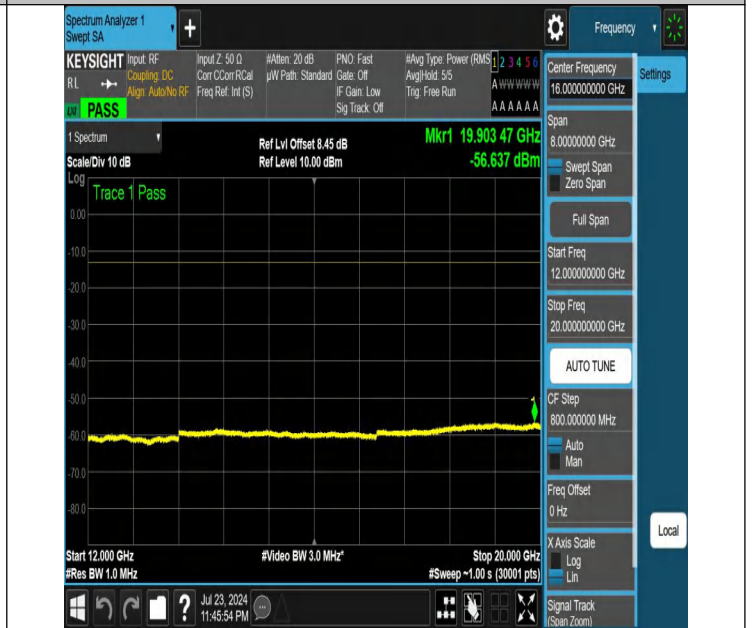

NTNV-N25-PC3-15-5-L-DFT-PI2BPSK-Edge\_1RB\_Right-0.009-150-Ant1-PASS

NTNV-N25-PC3-15-5-L-DFT-PI2BPSK-Edge\_1RB\_Right-0.15-30-Ant1-PASS

NTNV-N25-PC3-15-5-L-DFT-PI2BPSK-Edge\_1RB\_Right-30-100  
0-Ant1-PASS

NTNV-N25-PC3-15-5-L-DFT-PI2BPSK-Edge\_1RB\_Right-1000-30  
00-Ant1-PASS

NTNV-N25-PC3-15-5-L-DFT-PI2BPSK-Edge\_1RB\_Right-3000-1  
2000-Ant1-PASS

NTNV-N25-PC3-15-5-L-DFT-PI2BPSK-Edge\_1RB\_Right-12000-2  
0000-Ant1-PASS