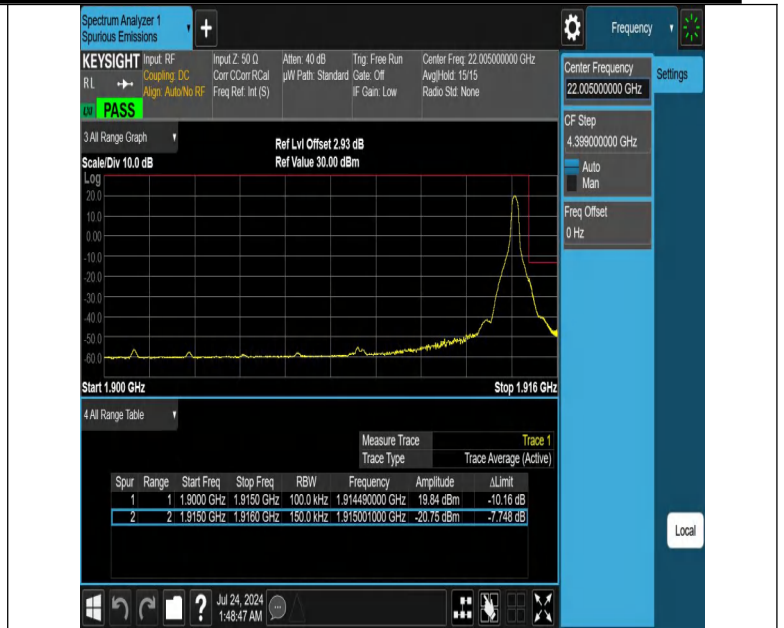

NTNV-N25-PC3-15-15-H-DFT-PI2BPSK-Edge_1RB_Right-Ant1-PAS

S