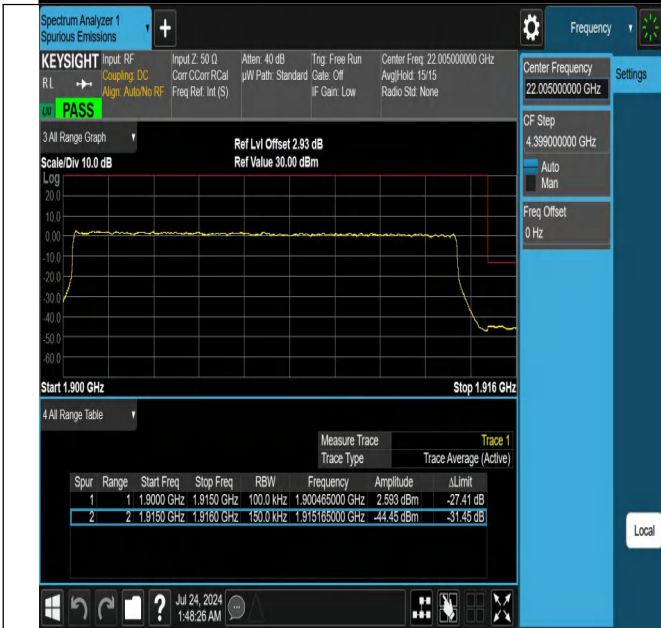

NTNV-N25-PC3-15-15-L-DFT-PI2BPSK-Outer\_Full-Ant1-PAS

S

NTNV-N25-PC3-15-15-L-DFT-PI2BPSK-Edge\_1RB\_Left-Ant1-PASS

NTNV-N25-PC3-15-15-L-DFT-QPSK-Outer\_Full-Ant1-PASS

NTNV-N25-PC3-15-15-L-DFT-QPSK-Edge\_1RB\_Left-Ant1-PASS