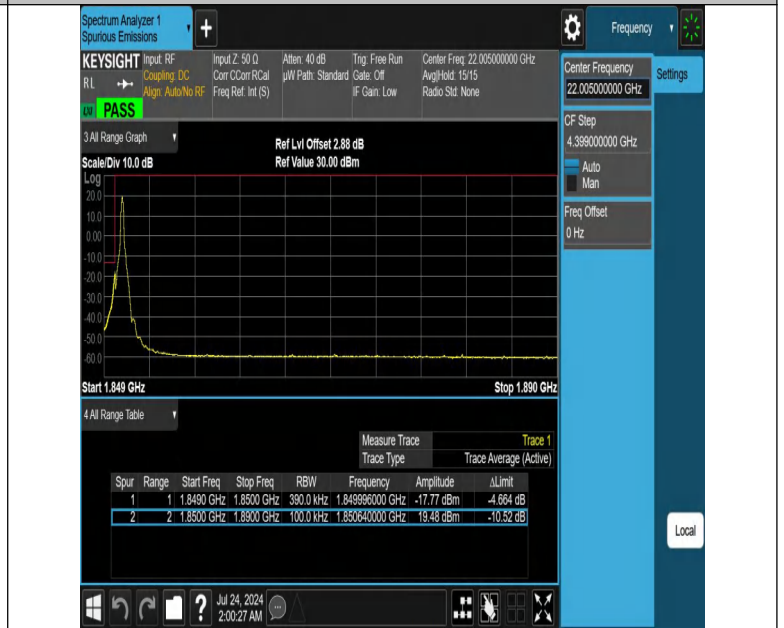

NTNV-N25-PC3-15-40-L-DFT-PI2BPSK-Outer\_Full-Ant1-PAS

S

NTNV-N25-PC3-15-40-L-DFT-PI2BPSK-Edge\_1RB\_Left-Ant1-PASS

NTNV-N25-PC3-15-40-L-DFT-QPSK-Outer\_Full-Ant1-PASS

NTNV-N25-PC3-15-40-L-DFT-QPSK-Edge\_1RB\_Left-Ant1-PASS