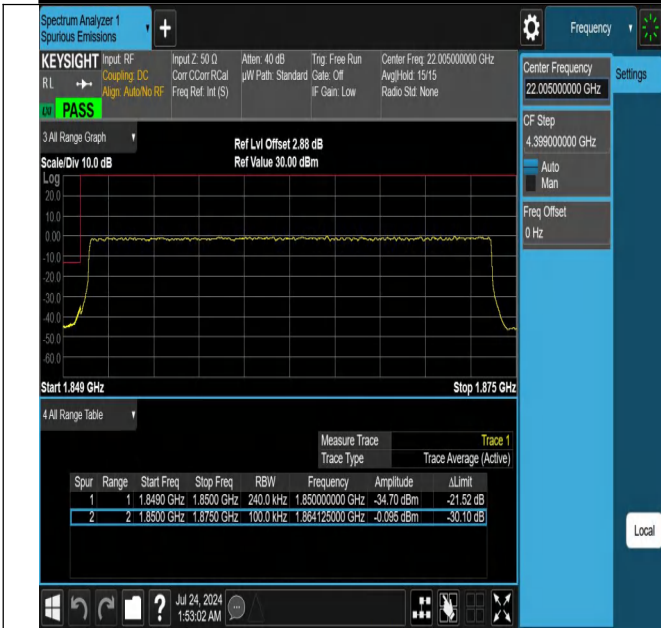

NTNV-N25-PC3-15-20-H-DFT-PI2BPSK-Outer\_Full-Ant1-PAS

S

NTNV-N25-PC3-15-20-H-DFT-PI2BPSK-Edge\_1RB\_Right-Ant1-PAS

S

NTNV-N25-PC3-15-20-H-DFT-QPSK-Outer\_Full-Ant1-PASS

NTNV-N25-PC3-15-20-H-DFT-QPSK-Edge\_1RB\_Right-Ant1-PASS