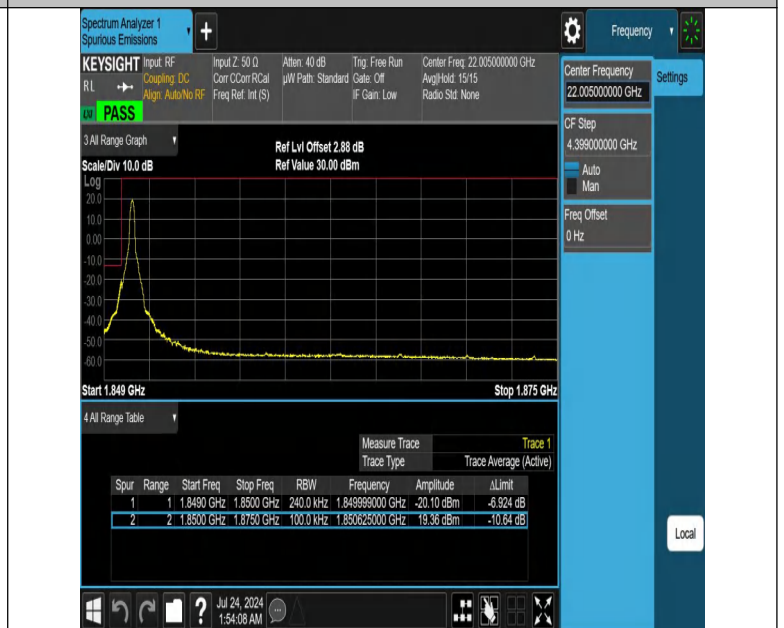

NTNV-N25-PC3-15-25-L-DFT-PI2BPSK-Outer\_Full-Ant1-PAS

S

NTNV-N25-PC3-15-25-L-DFT-PI2BPSK-Edge\_1RB\_Left-Ant1-PASS

NTNV-N25-PC3-15-25-L-DFT-QPSK-Outer\_Full-Ant1-PASS

NTNV-N25-PC3-15-25-L-DFT-QPSK-Edge\_1RB\_Left-Ant1-PASS