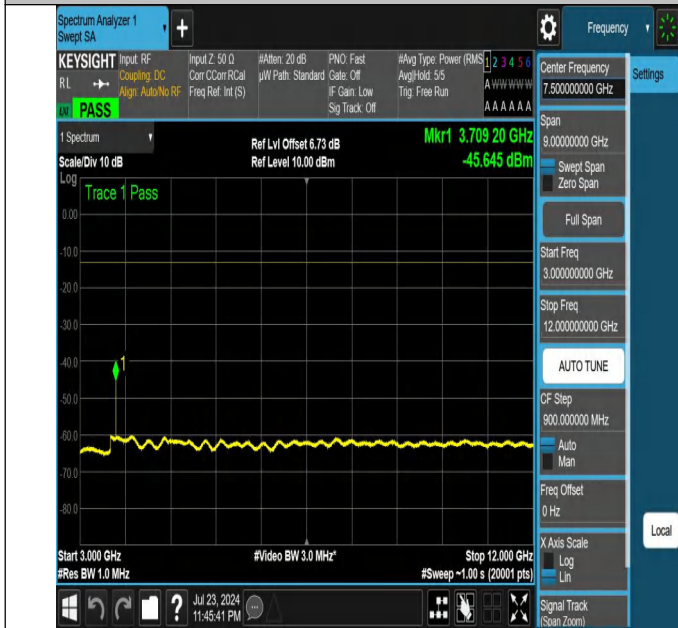

NTNV-N25-PC3-15-5-L-DFT-PI2BPSK-Edge_1RB_Right-3000-1
2000-Ant1-PASS