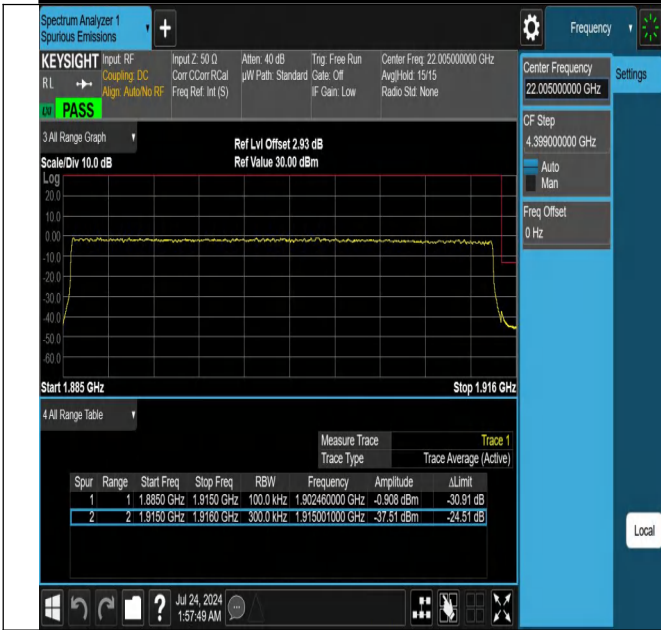

NTNV-N25-PC3-15-30-L-DFT-PI2BPSK-Outer\_Full-Ant1-PAS

S

NTNV-N25-PC3-15-30-L-DFT-PI2BPSK-Edge\_1RB\_Left-Ant1-PASS

NTNV-N25-PC3-15-30-L-DFT-QPSK-Outer\_Full-Ant1-PASS

NTNV-N25-PC3-15-30-L-DFT-QPSK-Edge\_1RB\_Left-Ant1-PASS