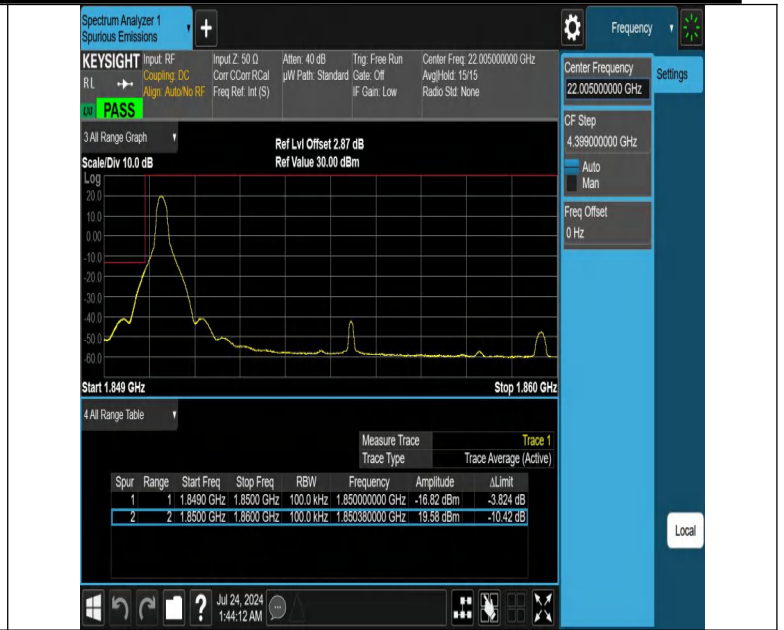

NTNV-N25-PC3-15-10-L-DFT-PI2BPSK-Outer\_Full-Ant1-PAS

S

NTNV-N25-PC3-15-10-L-DFT-PI2BPSK-Edge\_1RB\_Left-Ant1-PASS

NTNV-N25-PC3-15-10-L-DFT-QPSK-Outer\_Full-Ant1-PASS

NTNV-N25-PC3-15-10-L-DFT-QPSK-Edge\_1RB\_Left-Ant1-PASS