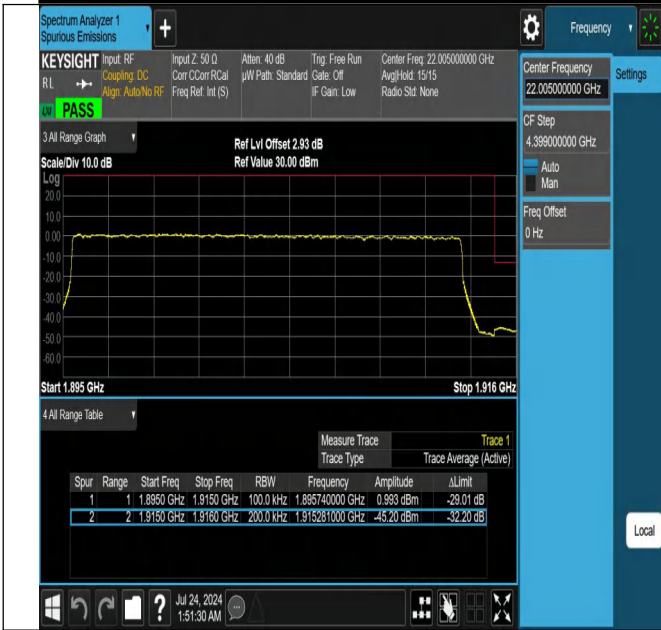

NTNV-N25-PC3-15-20-L-DFT-PI2BPSK-Outer\_Full-Ant1-PAS

S

NTNV-N25-PC3-15-20-L-DFT-PI2BPSK-Edge\_1RB\_Left-Ant1-PASS

NTNV-N25-PC3-15-20-L-DFT-QPSK-Outer\_Full-Ant1-PASS

NTNV-N25-PC3-15-20-L-DFT-QPSK-Edge\_1RB\_Left-Ant1-PASS