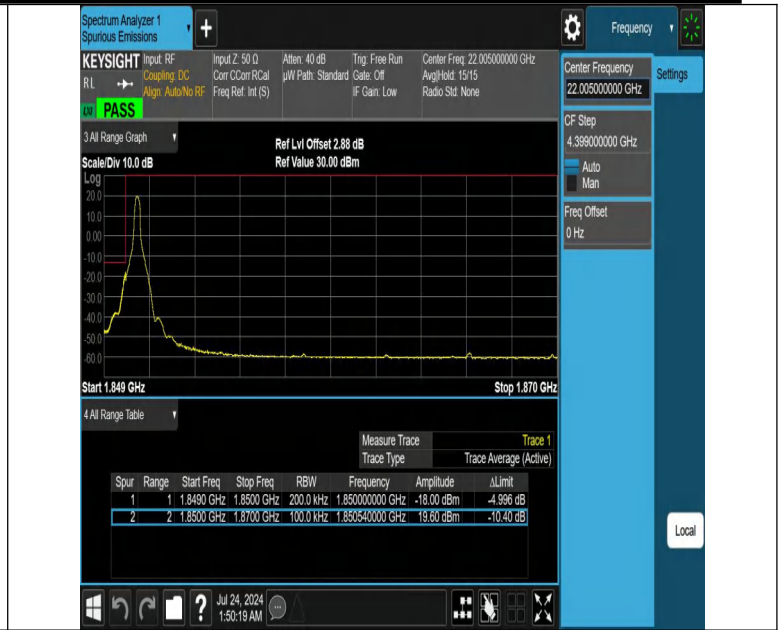

NTNV-N25-PC3-15-20-L-DFT-PI2BPSK-Edge_1RB_Left-Ant1-PASS