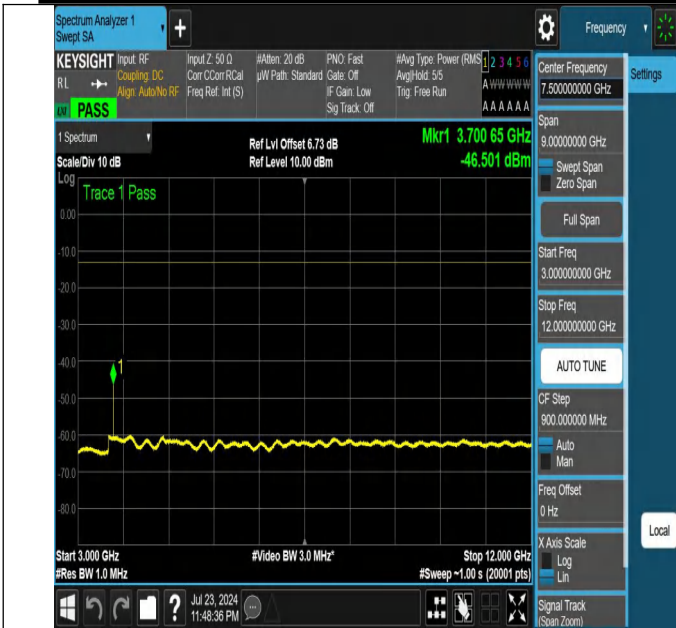

NTNV-N25-PC3-15-5-L-DFT-QPSK-Edge\_1RB\_Left-0.009-0.15-Ant1-PASS

NTNV-N25-PC3-15-5-L-DFT-QPSK-Edge\_1RB\_Left-0.15-30-Ant1-PASS

NTNV-N25-PC3-15-5-L-DFT-QPSK-Edge\_1RB\_Left-30-1000-Ant1-PASS

NTNV-N25-PC3-15-5-L-DFT-QPSK-Edge\_1RB\_Left-1000-3000-Ant1-PASS

NTNV-N25-PC3-15-5-L-DFT-QPSK-Edge\_1RB\_Left-3000-12000-Ant1-PASS

NTNV-N25-PC3-15-5-L-DFT-QPSK-Edge\_1RB\_Left-12000-20000-Ant1-PASS

NTNV-N25-PC3-15-5-L-DFT-QPSK-Edge\_1RB\_Right-0.009-0.15-Ant1-PASS

NTNV-N25-PC3-15-5-L-DFT-QPSK-Edge\_1RB\_Right-0.15-30-Ant1-PASS