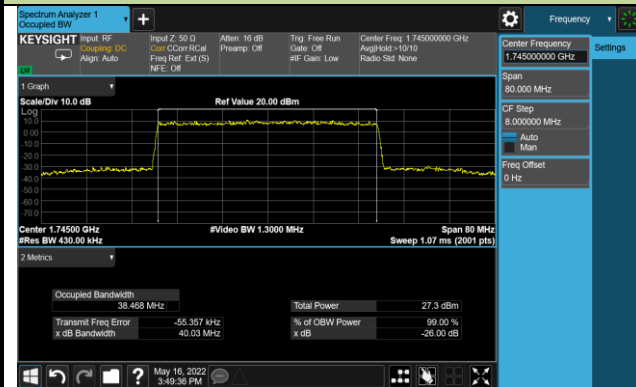

Test Site	SIP-SR1	Test Engineer	Candy Luo
Test Date	2022/05/16	Test Band	n71

Frequency (MHz)	Bandwidth (MHz)	99% Bandwidth (MHz)
PI/2 BPSK		
680.5	5	4.47
680.5	10	8.90
680.5	15	13.38
680.5	20	17.81
QPSK		
680.5	5	4.50
680.5	10	8.89
680.5	15	13.38
680.5	20	17.82
16QAM		
680.5	5	4.48
680.5	10	8.93
680.5	15	13.39
680.5	20	17.83
64QAM		
680.5	5	4.48
680.5	10	8.92
680.5	15	13.38
680.5	20	17.82
256QAM		
680.5	5	4.47
680.5	10	8.91
680.5	15	13.39
680.5	20	17.82