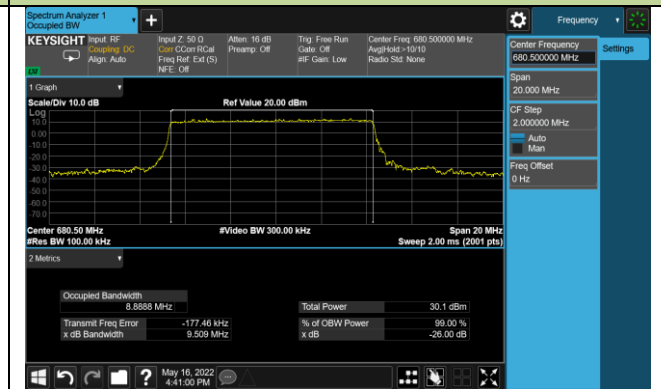

Test Site	SIP-SR1	Test Engineer	Candy Luo
Test Date	2022/05/16	Test Band	n71

Frequency (MHz)	Bandwidth (MHz)	99% Bandwidth (MHz)
PI/2 BPSK		
680.5	5	4.47
680.5	10	8.90
680.5	15	13.38
680.5	20	17.81
QPSK		
680.5	5	4.50
680.5	10	8.89
680.5	15	13.38
680.5	20	17.82
16QAM		
680.5	5	4.48
680.5	10	8.93
680.5	15	13.39
680.5	20	17.83
64QAM		
680.5	5	4.48
680.5	10	8.92
680.5	15	13.38
680.5	20	17.82
256QAM		
680.5	5	4.47
680.5	10	8.91
680.5	15	13.39
680.5	20	17.82

99% Bandwidth - PI/2 BPSK

5MHz Channel Bandwidth

10MHz Channel Bandwidth

15MHz Channel Bandwidth

20MHz Channel Bandwidth

99% Bandwidth - QPSK

5MHz Channel Bandwidth

10MHz Channel Bandwidth