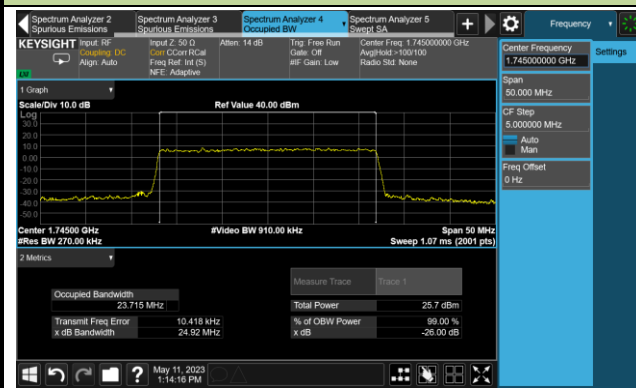

25MHz Channel Bandwidth