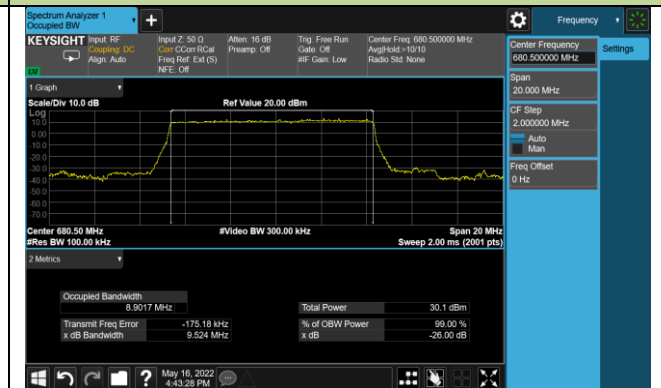

10MHz Channel Bandwidth