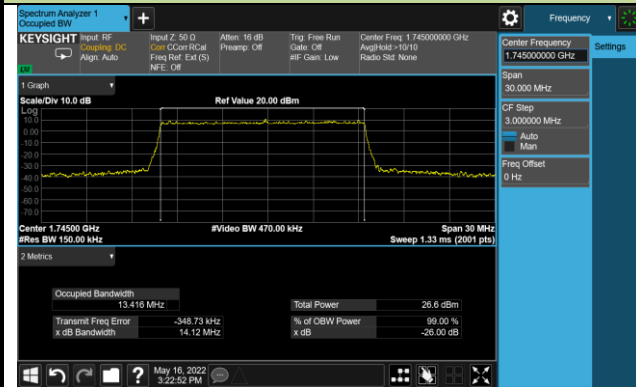

15MHz Channel Bandwidth