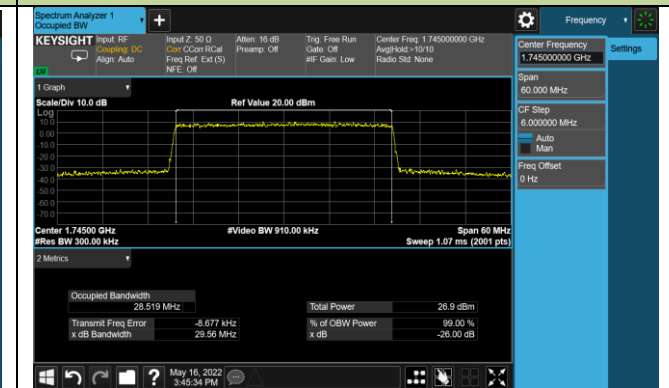

30MHz Channel Bandwidth