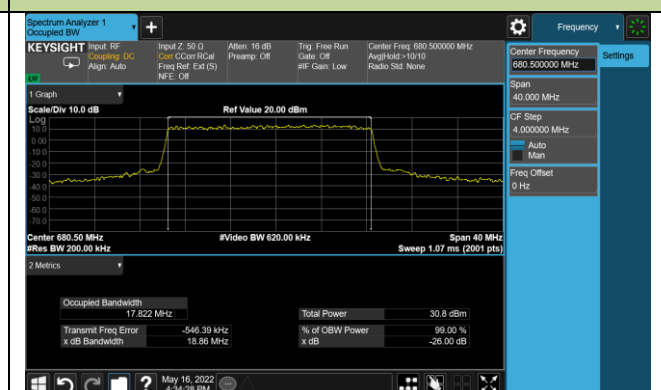

20MHz Channel Bandwidth