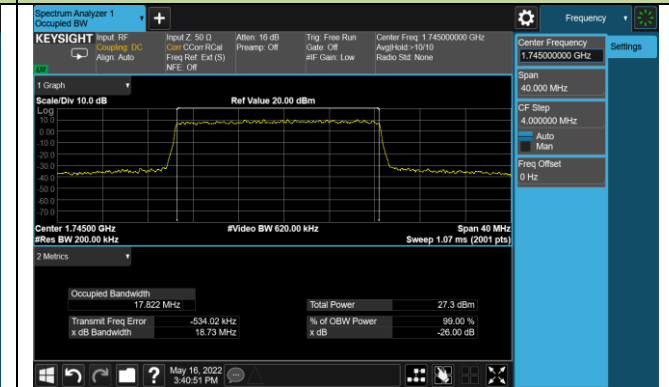

20MHz Channel Bandwidth