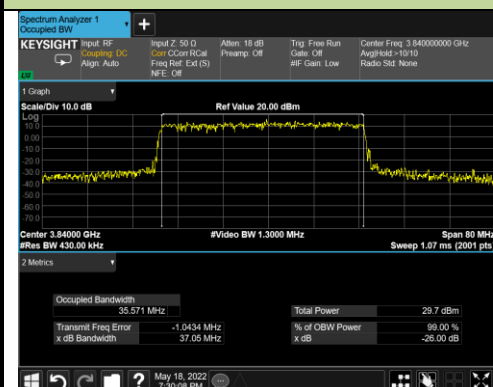

40MHz Channel Bandwidth