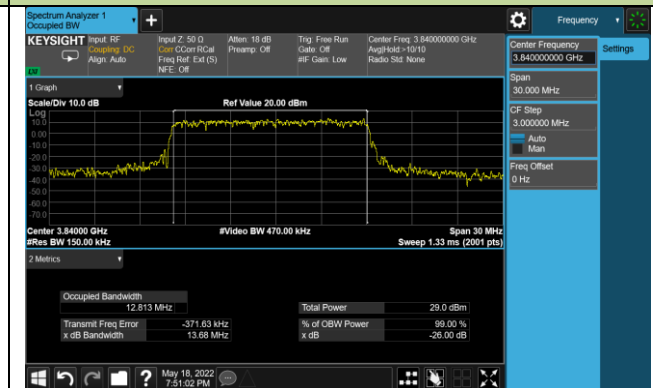

15MHz Channel Bandwidth