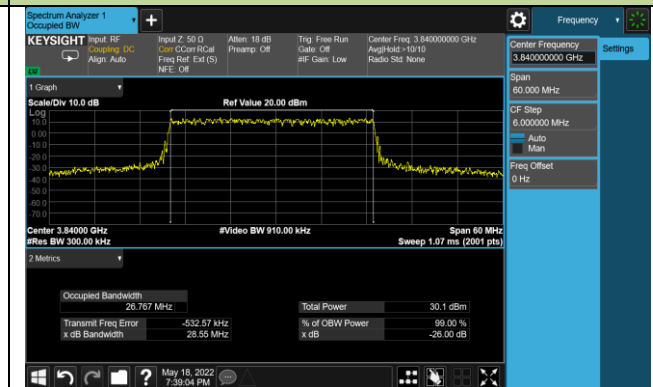

30MHz Channel Bandwidth