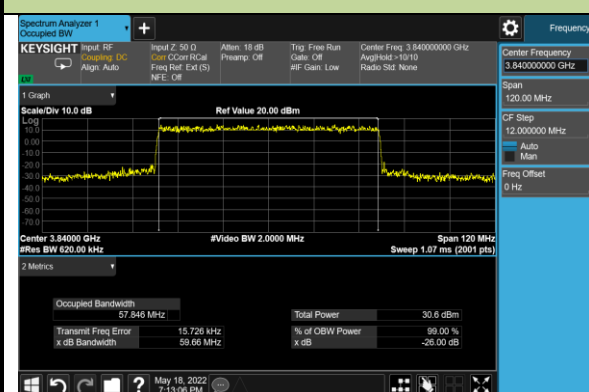

60MHz Channel Bandwidth