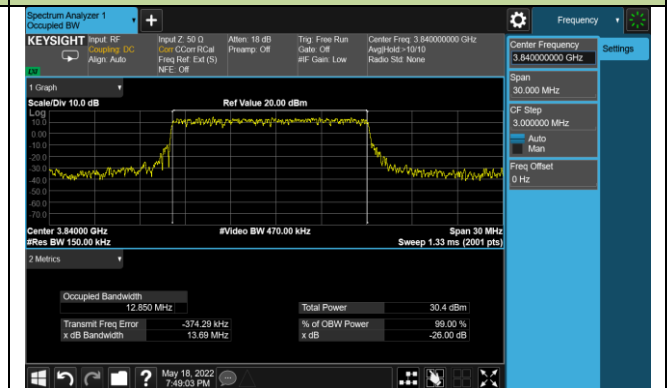

15MHz Channel Bandwidth