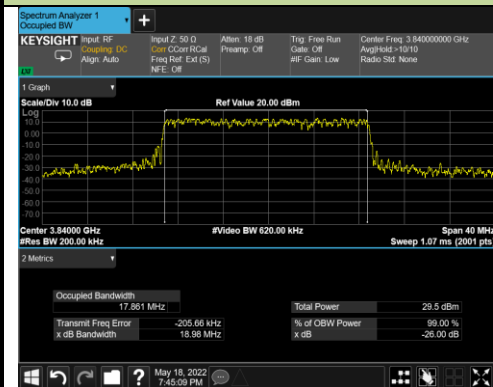

20MHz Channel Bandwidth