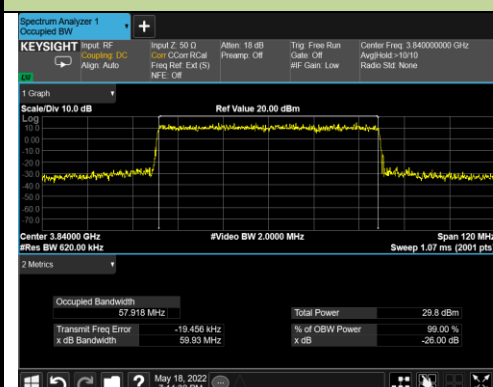

60MHz Channel Bandwidth