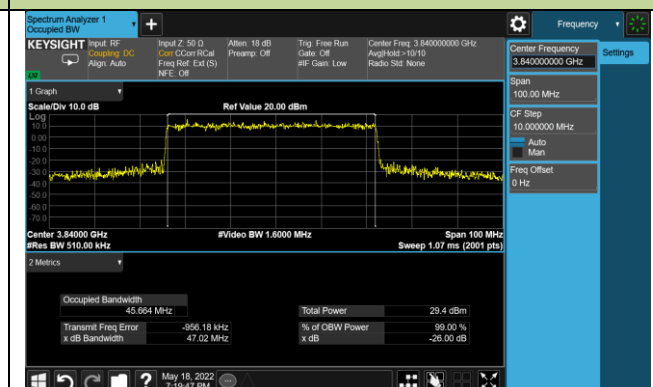

50MHz Channel Bandwidth