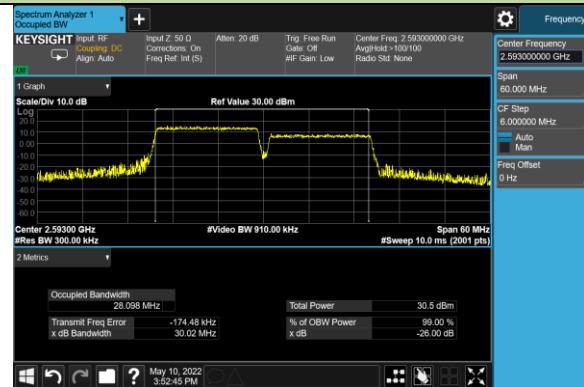

15+15MHz Channel Bandwidth