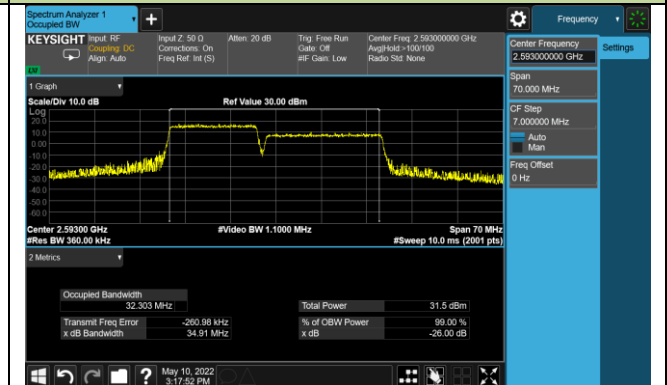

15+20MHz Channel Bandwidth