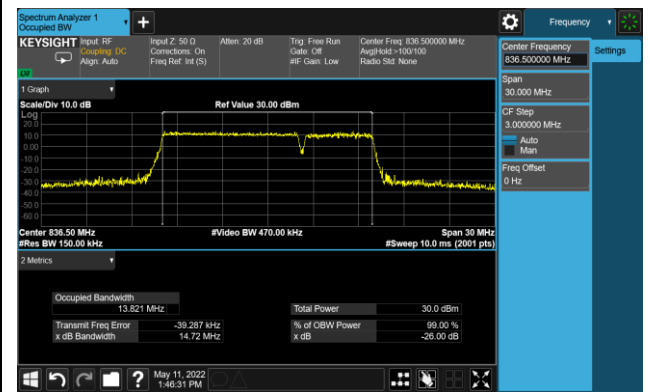

10+5MHz Channel Bandwidth