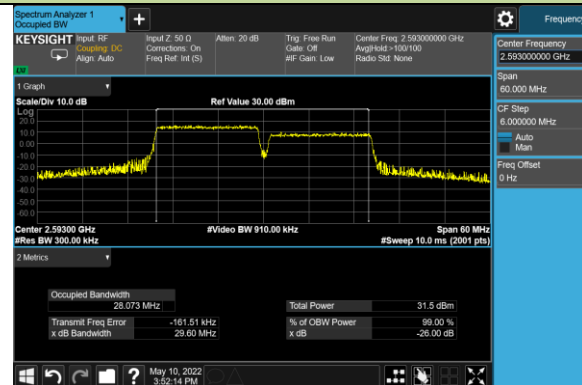

15+15MHz Channel Bandwidth