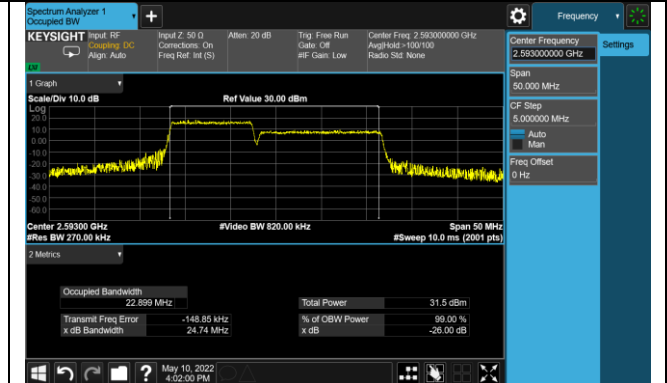

10+15MHz Channel Bandwidth