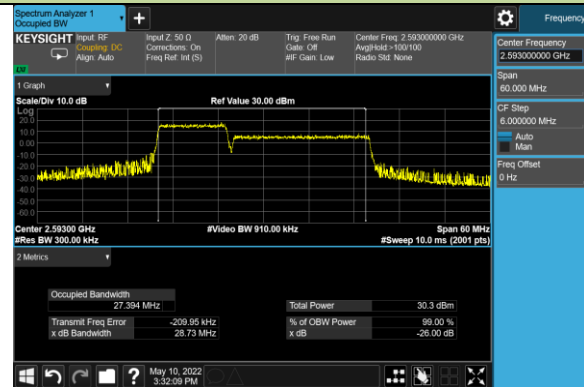

10+20MHz Channel Bandwidth