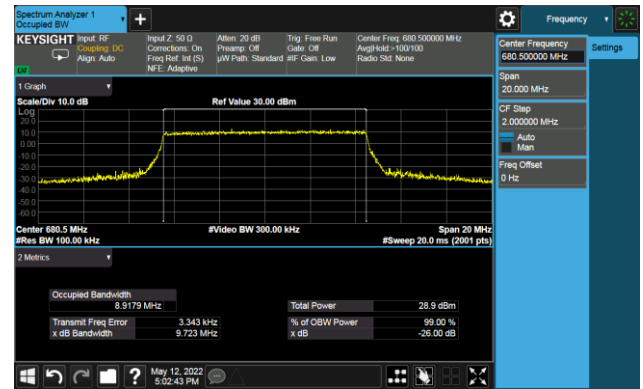

10MHz Channel Bandwidth