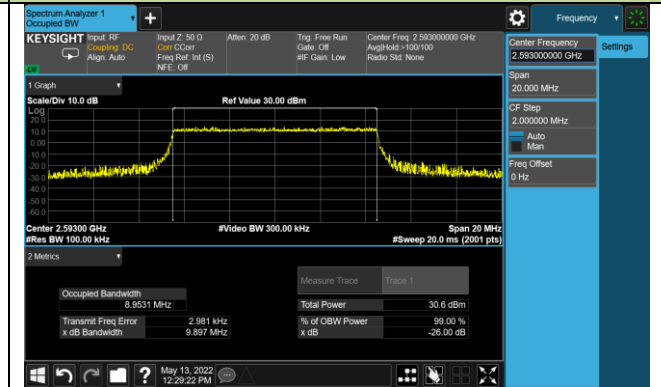

10MHz Channel Bandwidth