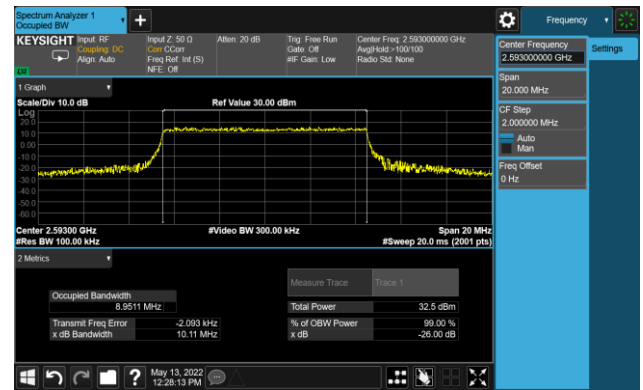

10MHz Channel Bandwidth