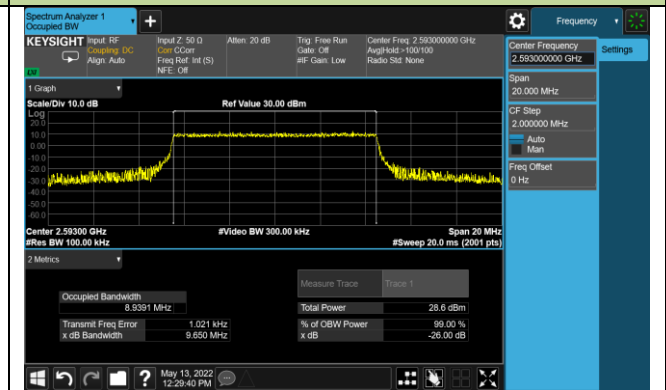

10MHz Channel Bandwidth