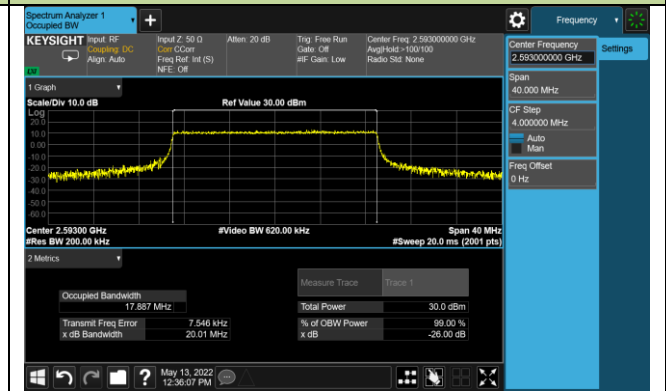

Test Site	SIP-SR1	Test Engineer	Allen Zou
Test Date	2022/05/12	Test Band	LTE Band 71

Frequency (MHz)	Bandwidth (MHz)	99% Bandwidth (MHz)
QPSK		
680.5	5	4.48
	10	8.92
	15	13.36
	20	17.80
16QAM		
680.5	5	4.48
	10	8.92
	15	13.39
	20	17.82
64QAM		
680.5	5	4.48
	10	8.92
	15	13.39
	20	17.82
256QAM		
680.5	5	4.47
	10	8.93
	15	13.37
	20	17.82