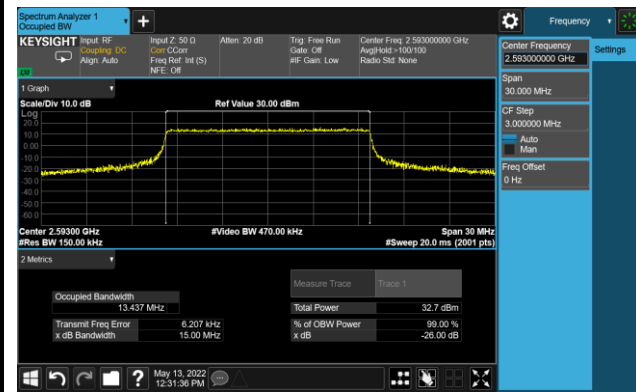

15MHz Channel Bandwidth