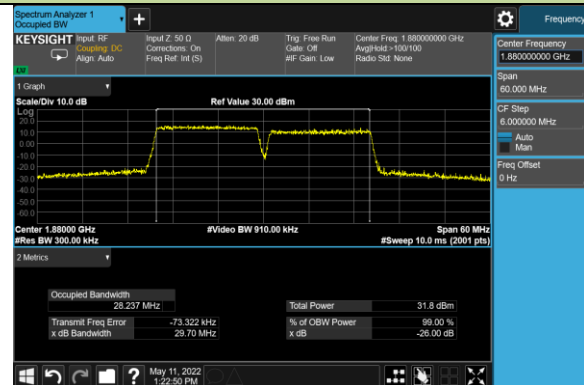

15+15MHz Channel Bandwidth