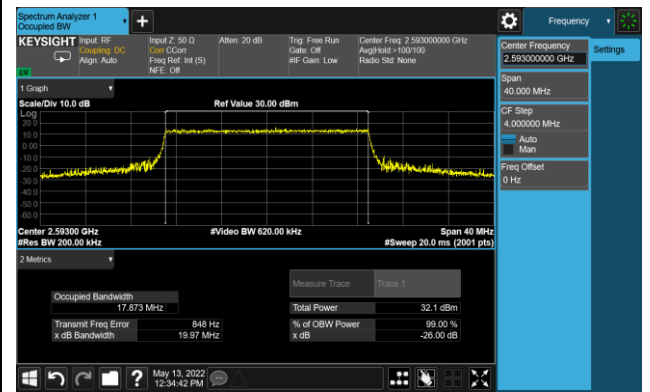

20MHz Channel Bandwidth