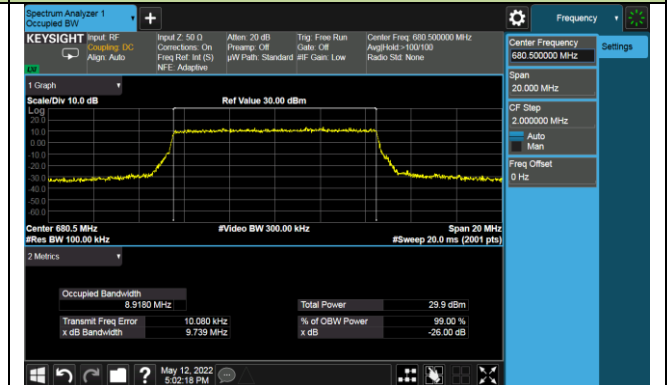

10MHz Channel Bandwidth