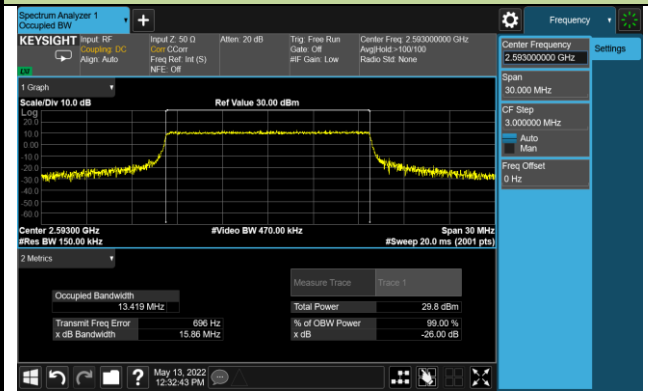

15MHz Channel Bandwidth