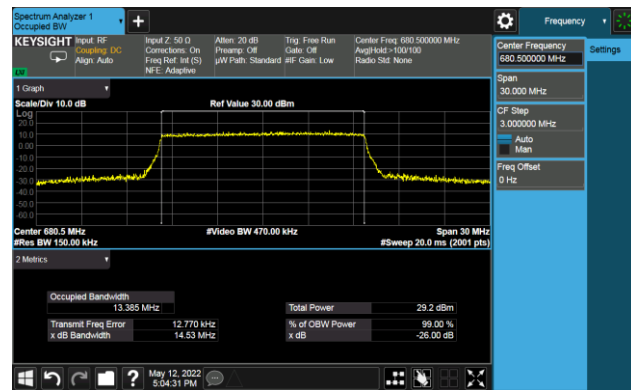

15MHz Channel Bandwidth