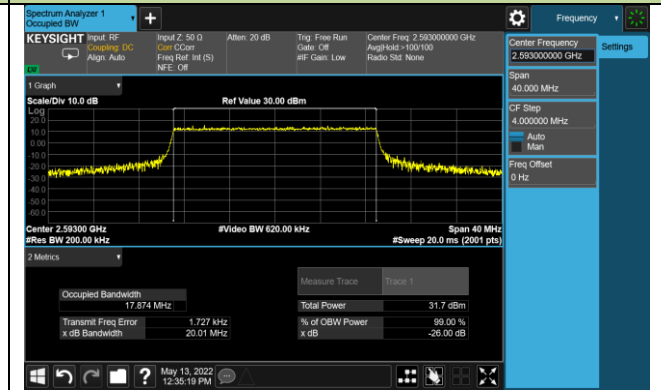

20MHz Channel Bandwidth