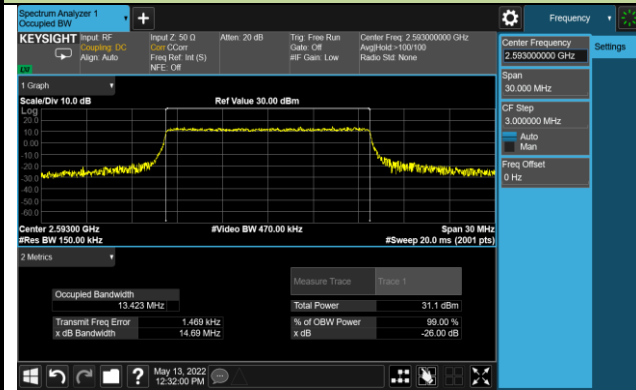

15MHz Channel Bandwidth