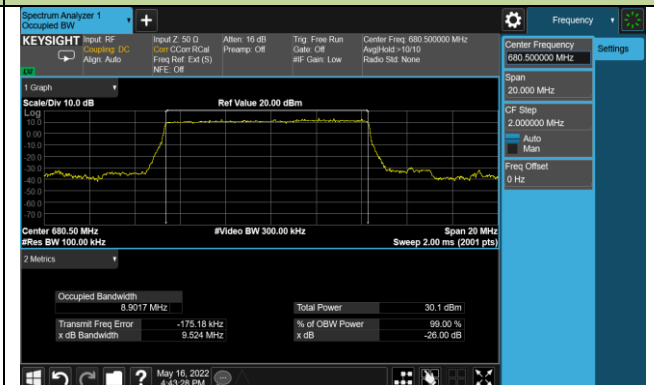

10MHz Channel Bandwidth