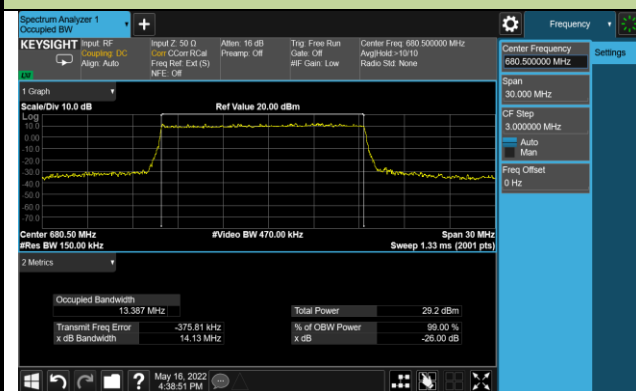

15MHz Channel Bandwidth