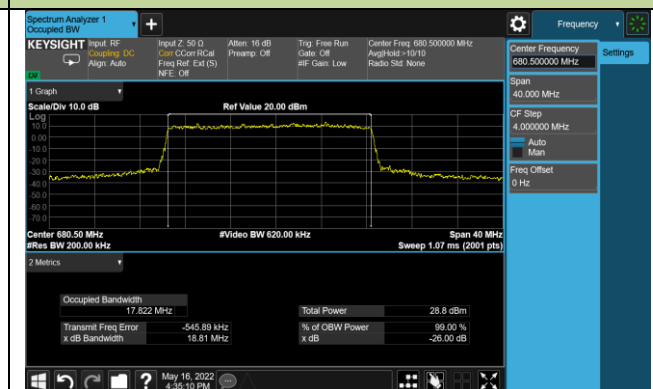

20MHz Channel Bandwidth