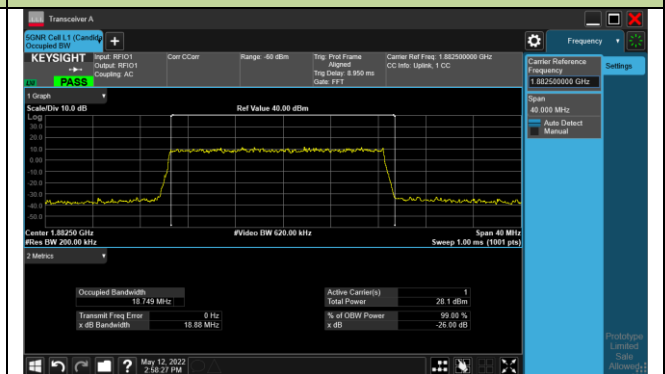

20MHz Channel Bandwidth