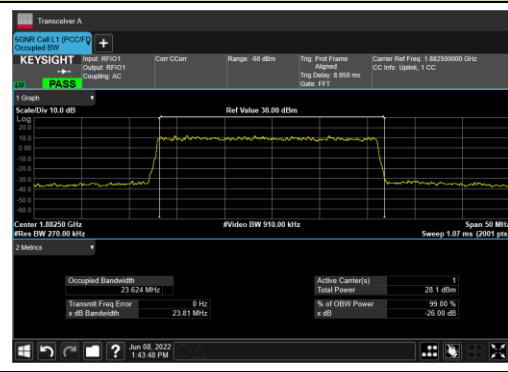

25MHz Channel Bandwidth