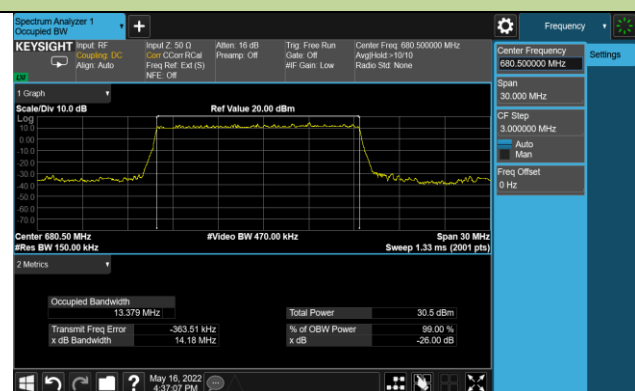

15MHz Channel Bandwidth