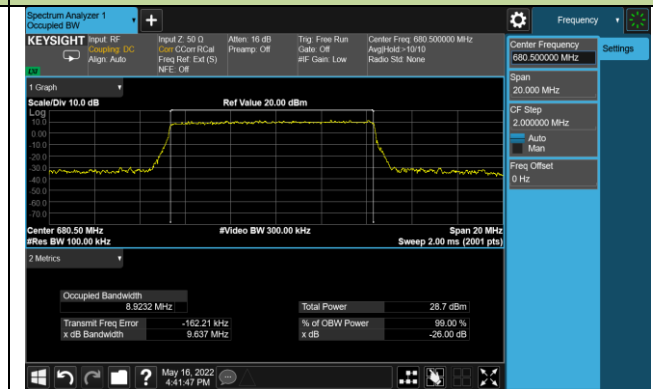

10MHz Channel Bandwidth