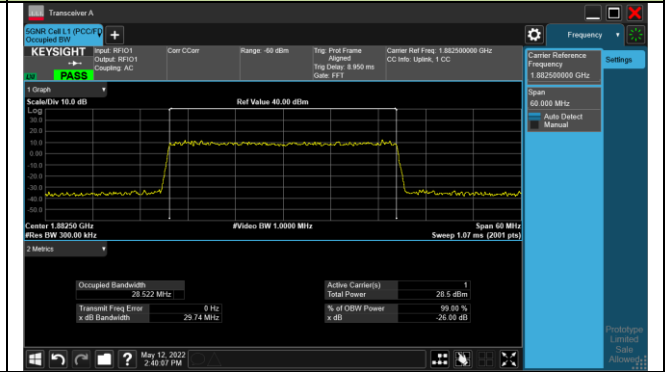

30MHz Channel Bandwidth