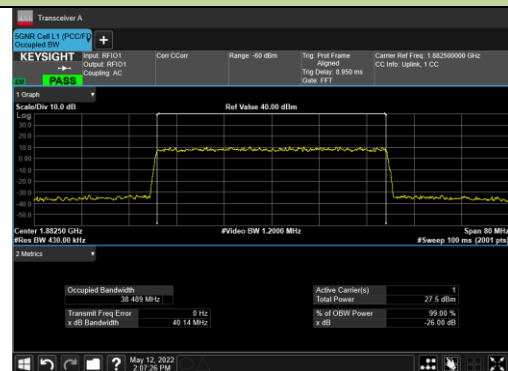

40MHz Channel Bandwidth