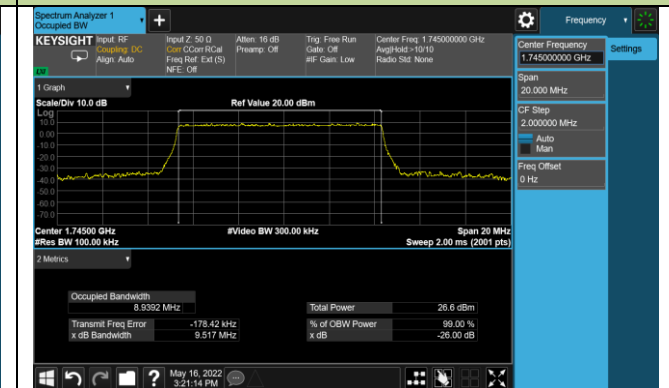

10MHz Channel Bandwidth