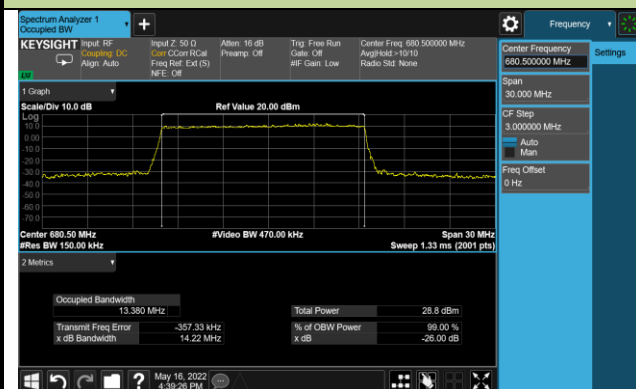

15MHz Channel Bandwidth