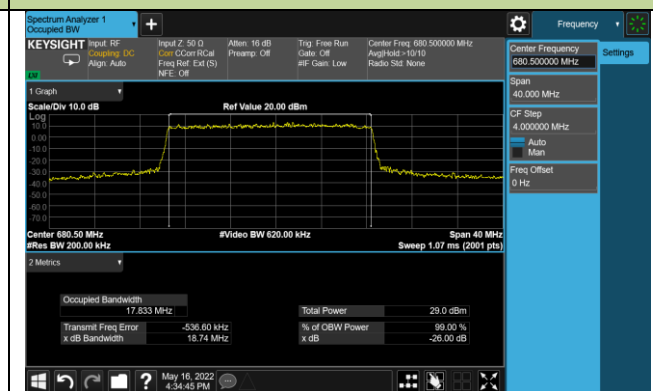

20MHz Channel Bandwidth