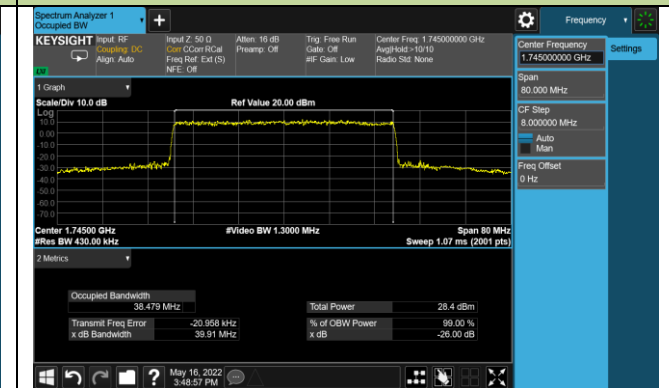

## 99% Bandwidth - 256QAM