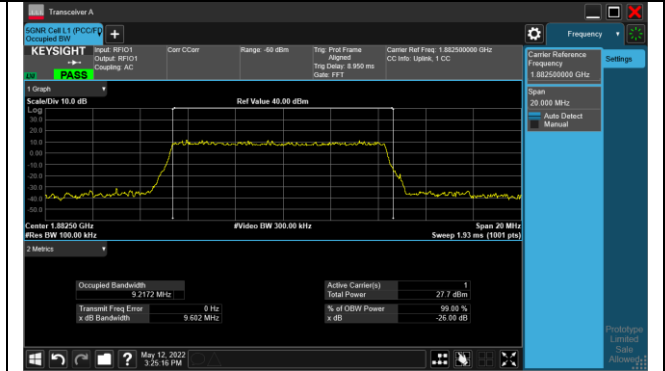

10MHz Channel Bandwidth