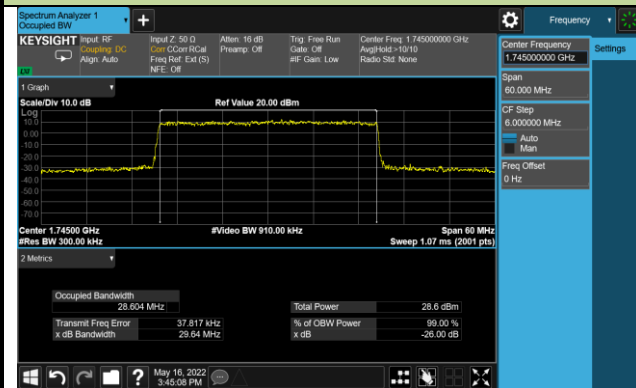

30MHz Channel Bandwidth