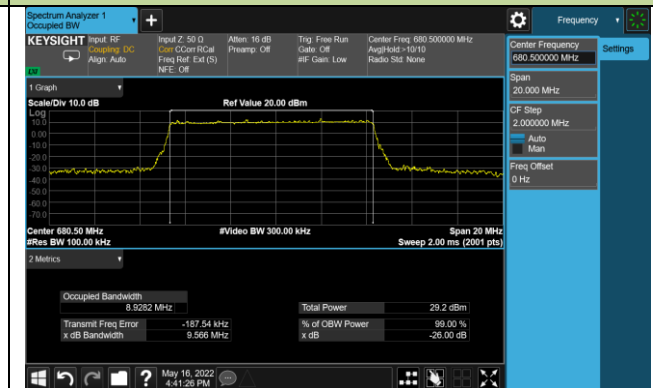

10MHz Channel Bandwidth