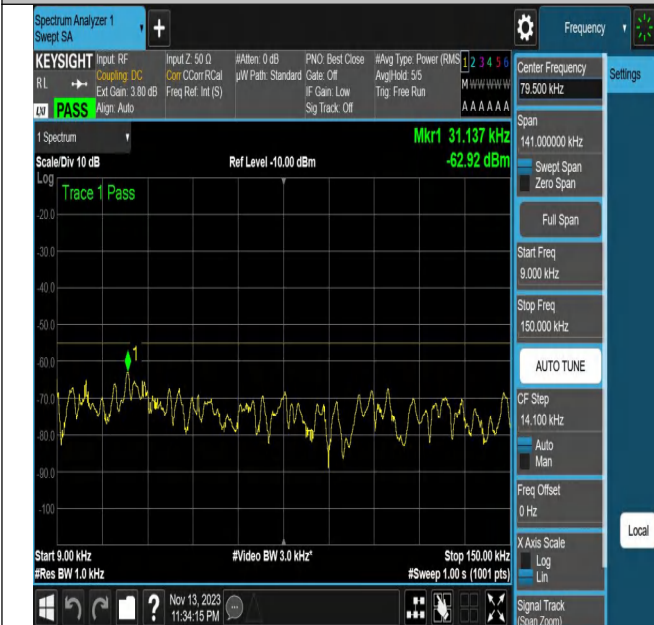

NTNV\_N7\_PC3\_15\_20\_H\_TID11\_N/A\_3000\_12000\_#1

NTNV\_N7\_PC3\_15\_20\_H\_TID11\_N/A\_12000\_20000\_#1

NTNV\_N7\_PC3\_15\_20\_H\_TID12\_N/A\_0.009\_0.15\_#1

NTNV\_N7\_PC3\_15\_20\_H\_TID12\_N/A\_0.15\_30\_#1