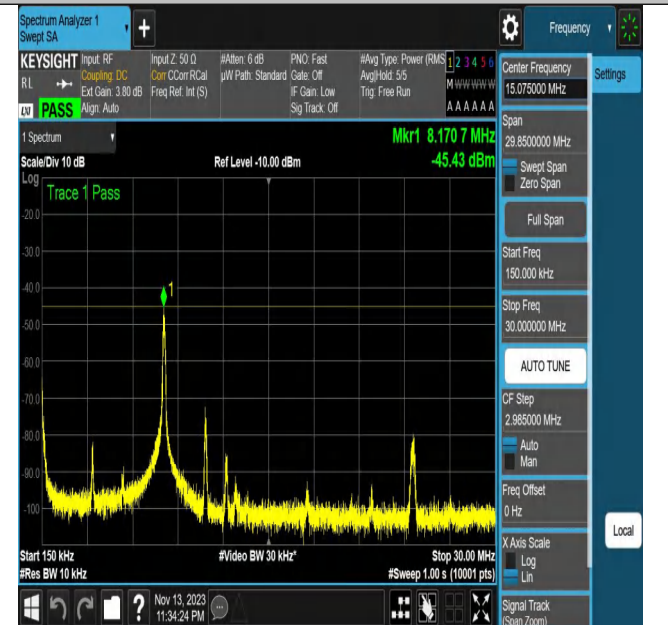

NTNV\_N7\_PC3\_15\_20\_H\_TID11\_N/A\_3000\_12000\_#1

NTNV\_N7\_PC3\_15\_20\_H\_TID11\_N/A\_12000\_20000\_#1

NTNV\_N7\_PC3\_15\_20\_H\_TID12\_N/A\_0.009\_0.15\_#1

NTNV\_N7\_PC3\_15\_20\_H\_TID12\_N/A\_0.15\_30\_#1