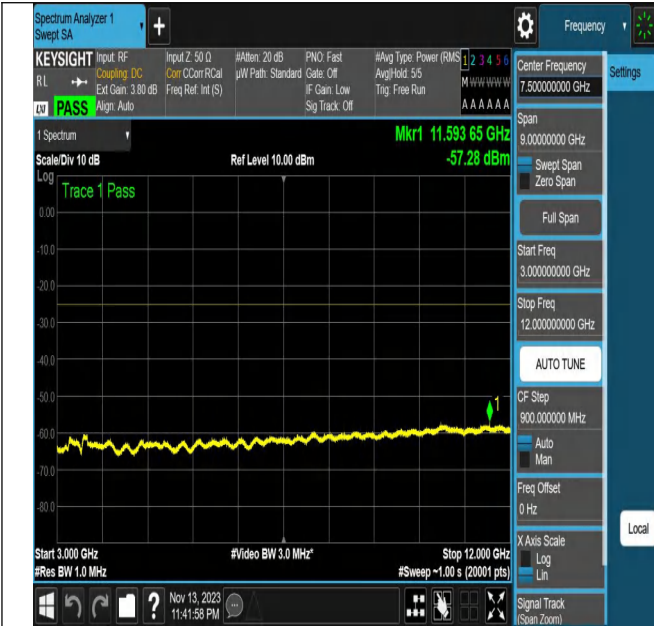

NTNV\_N7\_PC3\_15\_20\_H\_TID19\_N/A\_0.009\_0.15\_#1

NTNV\_N7\_PC3\_15\_20\_H\_TID19\_N/A\_0.15\_30\_#1

NTNV\_N7\_PC3\_15\_20\_H\_TID19\_N/A\_30\_1000\_#1

NTNV\_N7\_PC3\_15\_20\_H\_TID19\_N/A\_1000\_3000\_#1