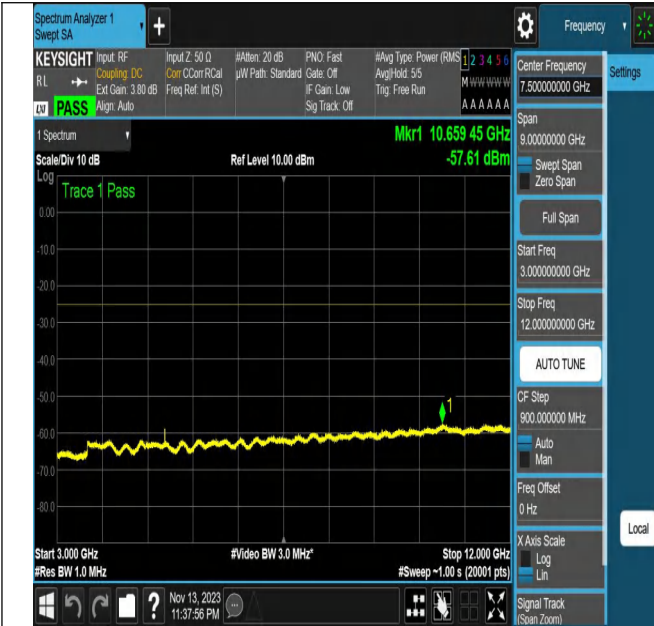

NTNV\_N7\_PC3\_15\_20\_H\_TID15\_N/A\_0.009\_0.15\_#1

NTNV\_N7\_PC3\_15\_20\_H\_TID15\_N/A\_0.15\_30\_#1

NTNV\_N7\_PC3\_15\_20\_H\_TID15\_N/A\_30\_1000\_#1

NTNV\_N7\_PC3\_15\_20\_H\_TID15\_N/A\_1000\_3000\_#1