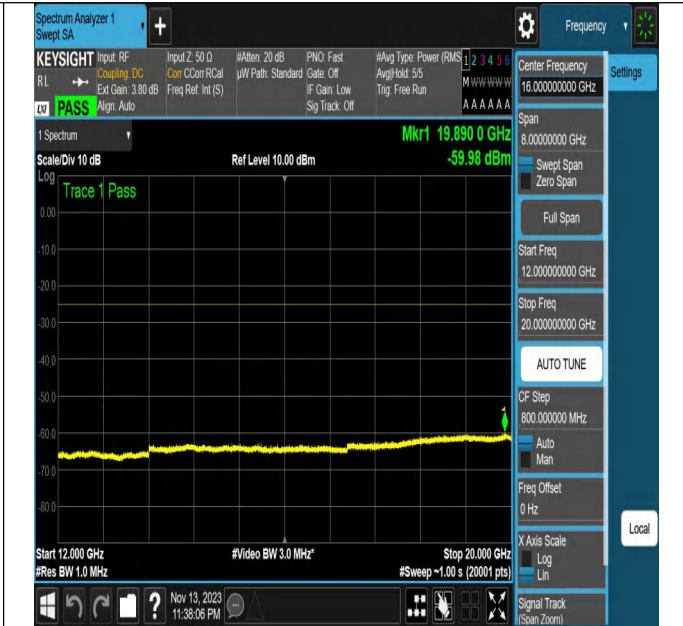

NTNV\_N7\_PC3\_15\_20\_H\_TID15\_N/A\_0.009\_0.15\_#1

NTNV\_N7\_PC3\_15\_20\_H\_TID15\_N/A\_0.15\_30\_#1

NTNV\_N7\_PC3\_15\_20\_H\_TID15\_N/A\_30\_1000\_#1

NTNV\_N7\_PC3\_15\_20\_H\_TID15\_N/A\_1000\_3000\_#1