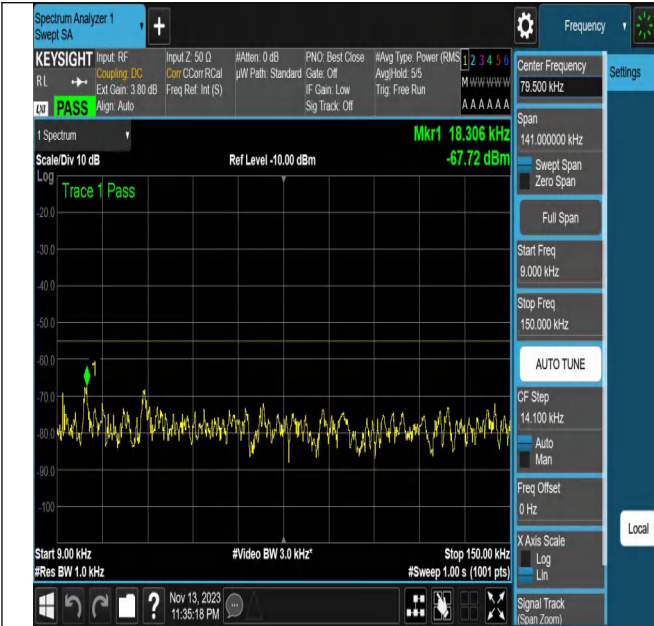

NTNV\_N7\_PC3\_15\_20\_H\_TID12\_N/A\_30\_1000\_#1

NTNV\_N7\_PC3\_15\_20\_H\_TID12\_N/A\_1000\_3000\_#1

NTNV\_N7\_PC3\_15\_20\_H\_TID12\_N/A\_3000\_12000\_#1

NTNV\_N7\_PC3\_15\_20\_H\_TID12\_N/A\_12000\_20000\_#1