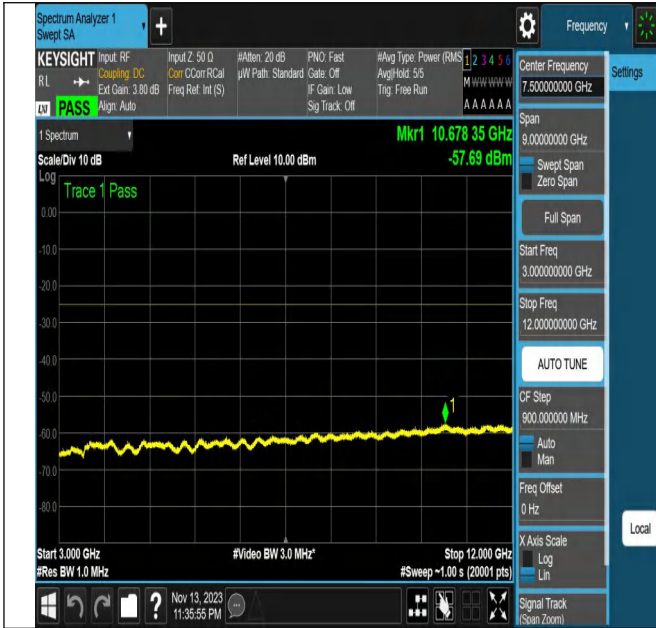

NTNV\_N7\_PC3\_15\_20\_H\_TID13\_N/A\_0.009\_0.15\_#1

NTNV\_N7\_PC3\_15\_20\_H\_TID13\_N/A\_0.15\_30\_#1

NTNV\_N7\_PC3\_15\_20\_H\_TID13\_N/A\_30\_1000\_#1

NTNV\_N7\_PC3\_15\_20\_H\_TID13\_N/A\_1000\_3000\_#1