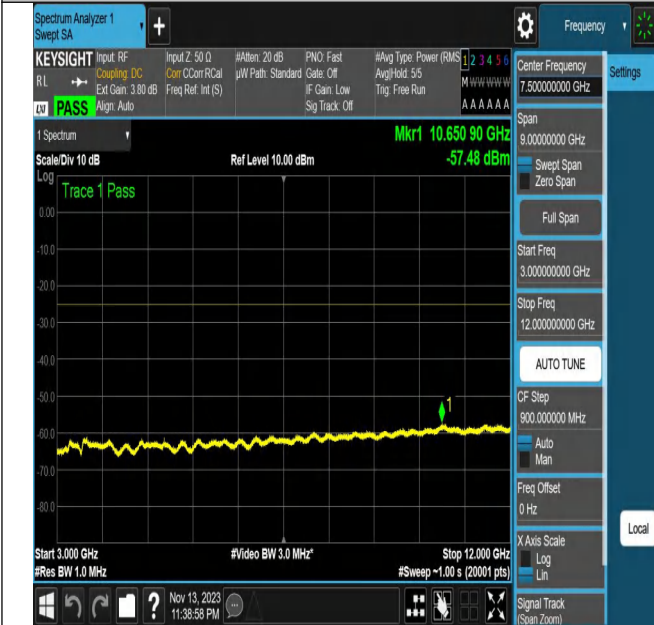

NTNV_N7_PC3_15_20_H_TID16_N/A_30_1000_#1

NTNV_N7_PC3_15_20_H_TID16_N/A_3000_12000_#1