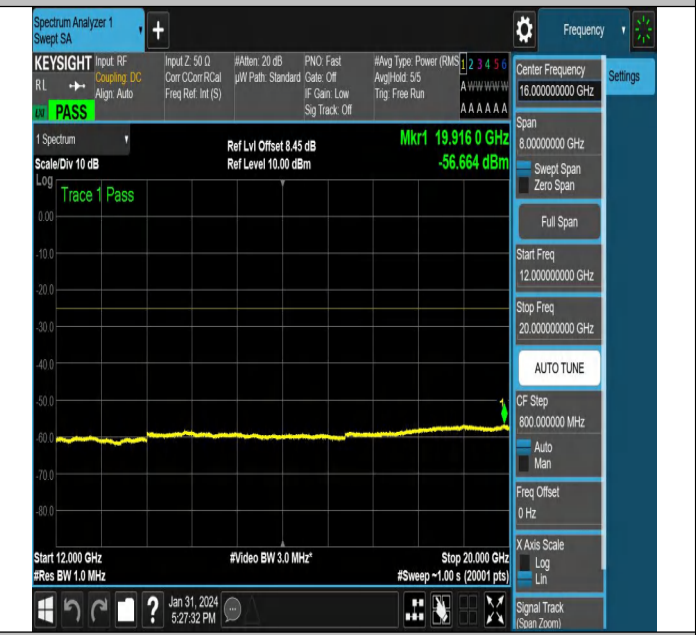

NTNV-N38-PC3-30-40-L-CP-QPSK-Edge_1RB_Right-Ant2-PA
SS