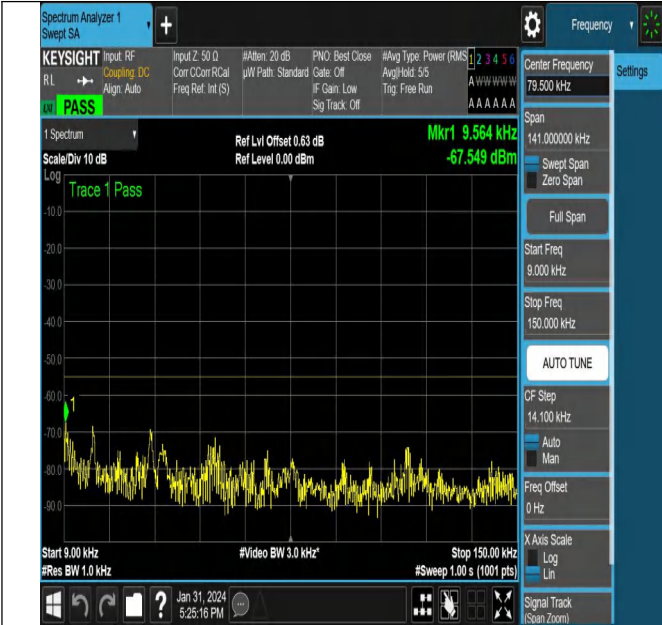

# Conducted Spurious Emission for MIMO ANT2

## Test Graphs

NTNV-N38-PC3-30-40-L-CP-QPSK-Edge\_1RB\_Left-Ant2-PAS  
S

NTNV-N38-PC3-30-40-L-CP-QPSK-Edge\_1RB\_Left-Ant2-PAS  
S

NTNV-N38-PC3-30-40-L-CP-QPSK-Edge\_1RB\_Left-Ant2-PAS  
S

NTNV-N38-PC3-30-40-L-CP-QPSK-Edge\_1RB\_Left-Ant2-PAS  
S