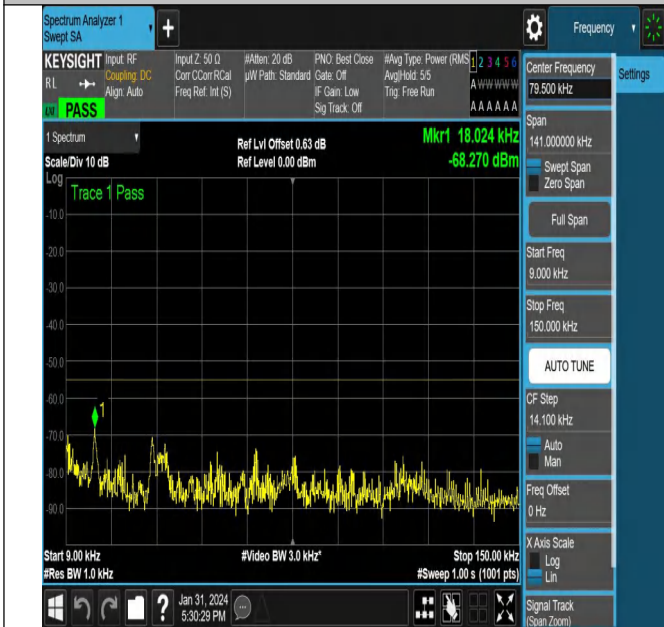

SS

NTNV-N38-PC3-30-40-M-CP-QPSK-Edge\_1RB\_Left-Ant2-PA

SS

NTNV-N38-PC3-30-40-M-CP-QPSK-Edge\_1RB\_Left-Ant2-PA

SS

NTNV-N38-PC3-30-40-M-CP-QPSK-Edge\_1RB\_Right-Ant2-P

ASS

NTNV-N38-PC3-30-40-M-CP-QPSK-Edge\_1RB\_Right-Ant2-P