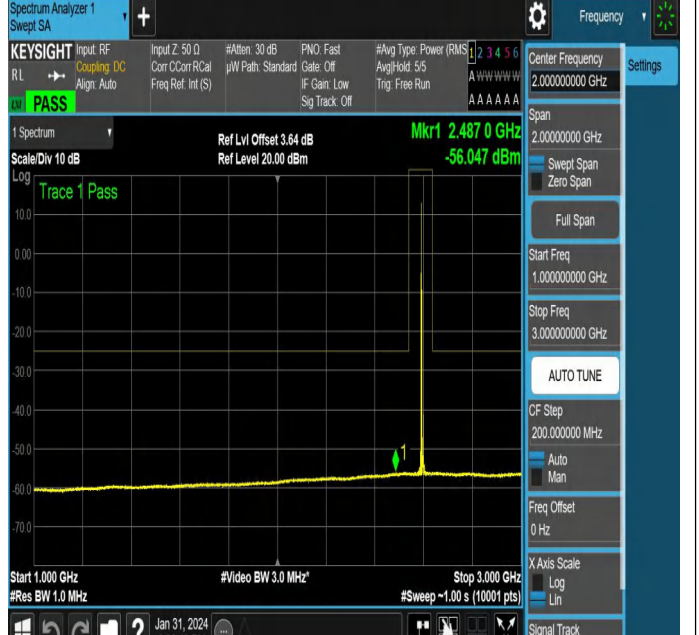

NTNV-N38-PC3-30-40-M-CP-QPSK-Edge\_1RB\_Left-Ant2-PA

SS

NTNV-N38-PC3-30-40-M-CP-QPSK-Edge\_1RB\_Left-Ant2-PA

SS

NTNV-N38-PC3-30-40-M-CP-QPSK-Edge\_1RB\_Left-Ant2-PA

SS

NTNV-N38-PC3-30-40-M-CP-QPSK-Edge\_1RB\_Left-Ant2-PA