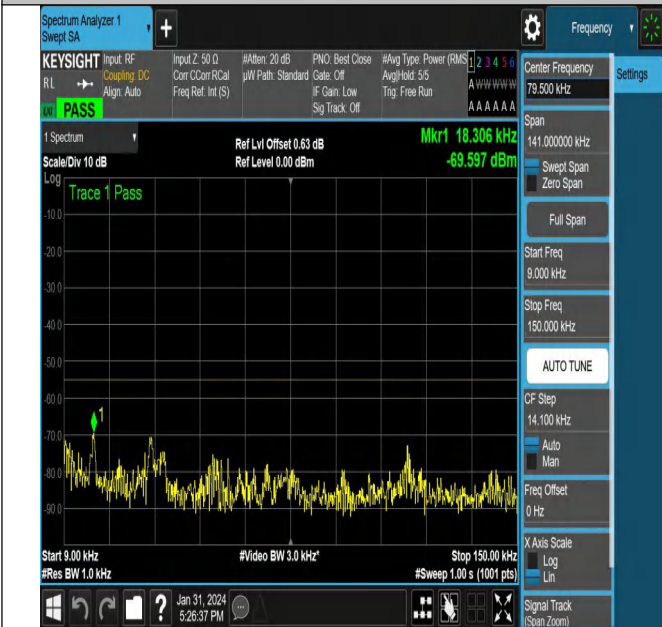

NTVN-N38-PC3-30-40-L-CP-QPSK-Edge_1RB_Right-Ant2-PA

SS