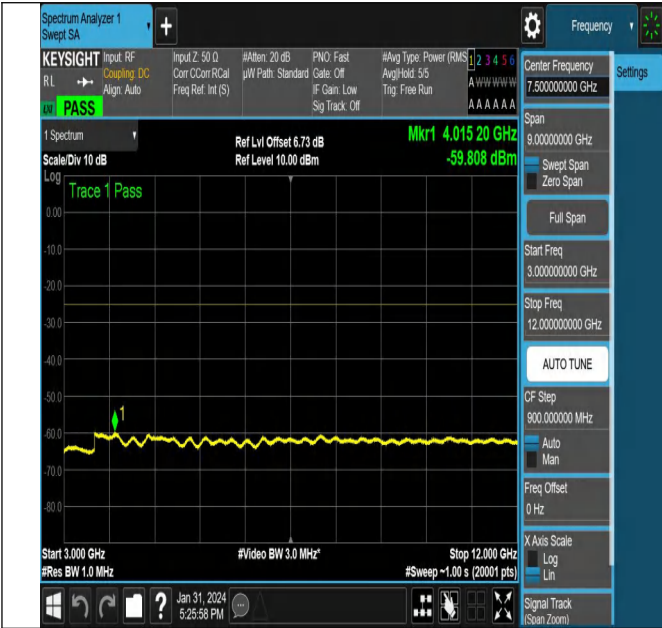

# Conducted Spurious Emission for MIMO ANT2

## Test Graphs

NTNV-N38-PC3-30-40-L-CP-QPSK-Edge\_1RB\_Left-Ant2-PAS  
S

NTNV-N38-PC3-30-40-L-CP-QPSK-Edge\_1RB\_Left-Ant2-PAS  
S

NTNV-N38-PC3-30-40-L-CP-QPSK-Edge\_1RB\_Left-Ant2-PAS  
S

NTNV-N38-PC3-30-40-L-CP-QPSK-Edge\_1RB\_Left-Ant2-PAS  
S