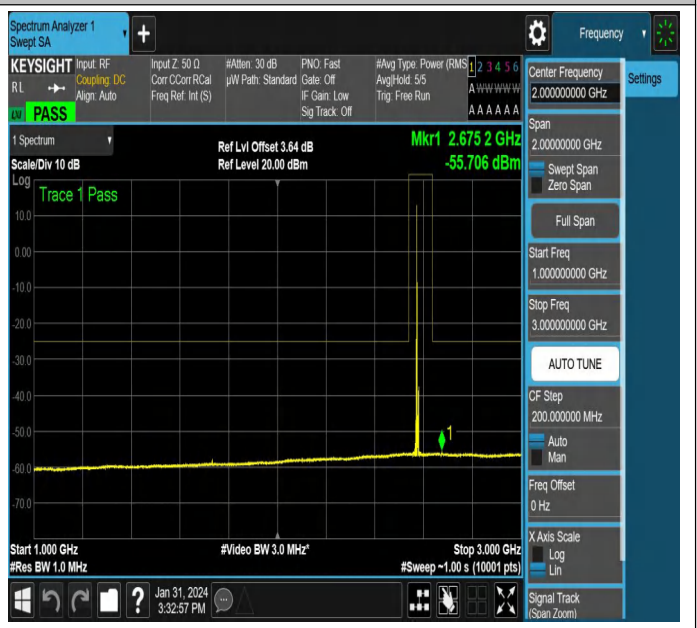

# Conducted Spurious Emission for MIMO ANT2

## Test Graphs

NTNV-N38-PC3-30-40-L-CP-QPSK-Edge\_1RB\_Left-Ant2-PAS  
S

NTNV-N38-PC3-30-40-L-CP-QPSK-Edge\_1RB\_Left-Ant2-PAS  
S

NTNV-N38-PC3-30-40-L-CP-QPSK-Edge\_1RB\_Left-Ant2-PAS  
S

NTNV-N38-PC3-30-40-L-CP-QPSK-Edge\_1RB\_Left-Ant2-PAS  
S