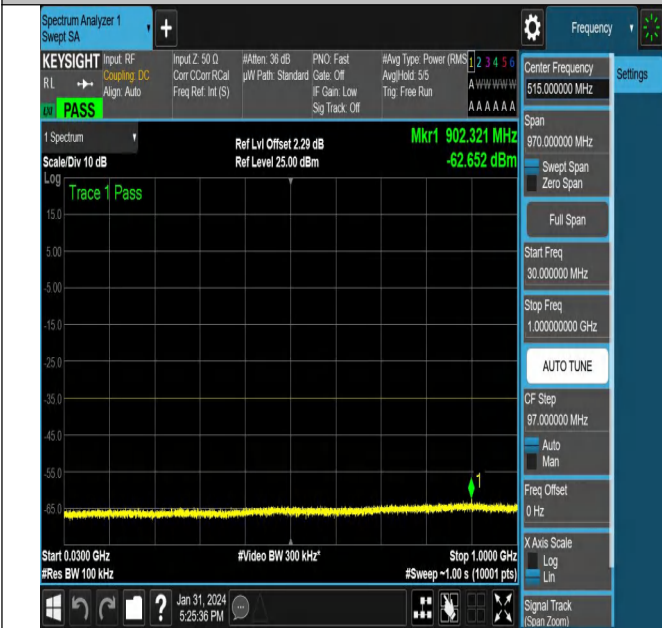

# Conducted Spurious Emission for MIMO ANT2

## Test Graphs

NTNV-N38-PC3-30-40-L-CP-QPSK-Edge\_1RB\_Left-Ant2-PAS  
S

NTNV-N38-PC3-30-40-L-CP-QPSK-Edge\_1RB\_Left-Ant2-PAS  
S

NTNV-N38-PC3-30-40-L-CP-QPSK-Edge\_1RB\_Left-Ant2-PAS  
S

NTNV-N38-PC3-30-40-L-CP-QPSK-Edge\_1RB\_Left-Ant2-PAS  
S