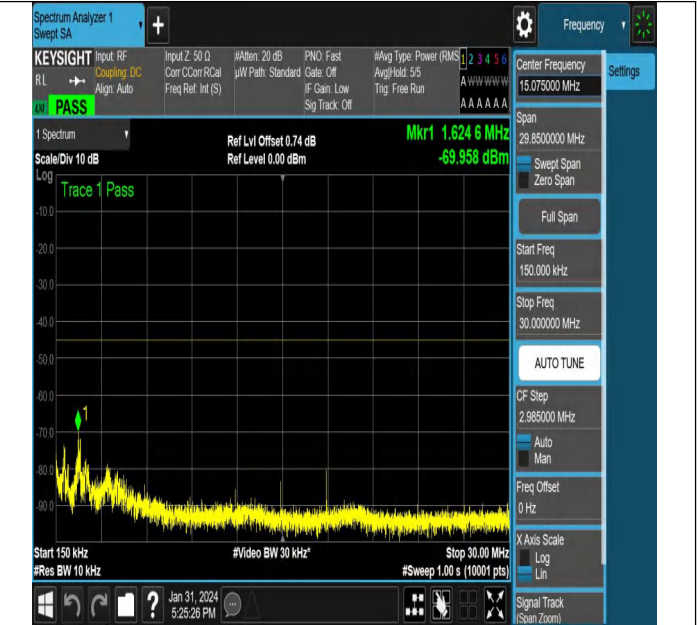

# Conducted Spurious Emission for MIMO ANT2

## Test Graphs

NTNV-N38-PC3-30-40-L-CP-QPSK-Edge\_1RB\_Left-Ant2-PAS  
S

NTNV-N38-PC3-30-40-L-CP-QPSK-Edge\_1RB\_Left-Ant2-PAS  
S

NTNV-N38-PC3-30-40-L-CP-QPSK-Edge\_1RB\_Left-Ant2-PAS  
S

NTNV-N38-PC3-30-40-L-CP-QPSK-Edge\_1RB\_Left-Ant2-PAS  
S