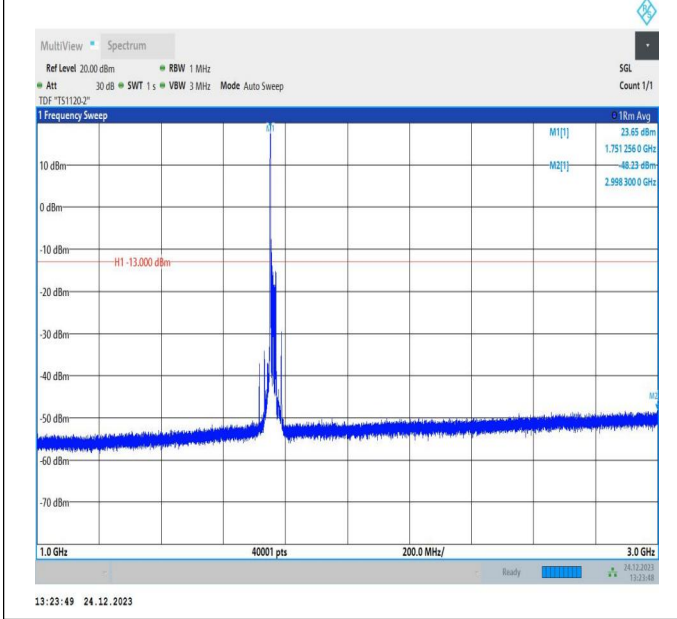

66-66-20MHz-10MHz-QPSK-QPSK-132473-132617-1RB#0-ORB#0-0.15~30MHz-PASS

66-66-20MHz-10MHz-QPSK-QPSK-132473-132617-1RB#0-ORB#0-1000~3000MHz-PASS