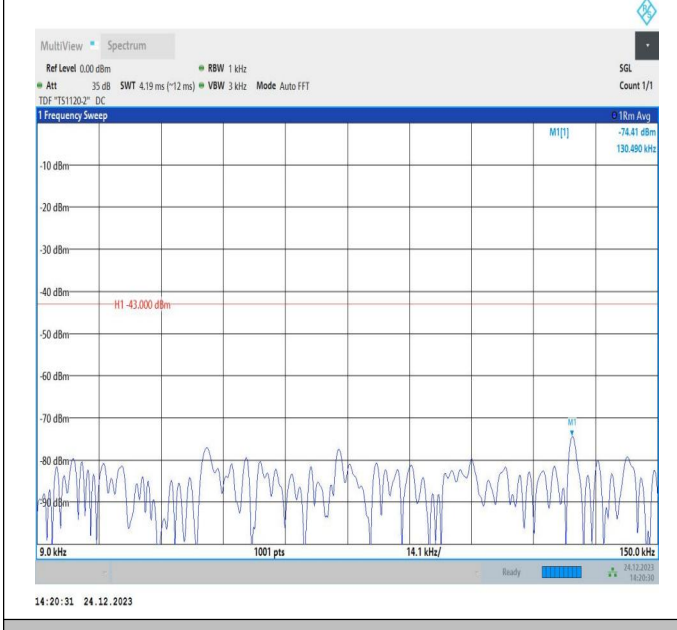

66-66-20MHz-15MHz-QPSK-QPSK-132072-132243-1RB#0-1RB#74-1000~3000MHz-PASS

66-66-20MHz-15MHz-QPSK-QPSK-132072-132243-100RB#0-75RB#0-0.009~0.15MHz-PASS