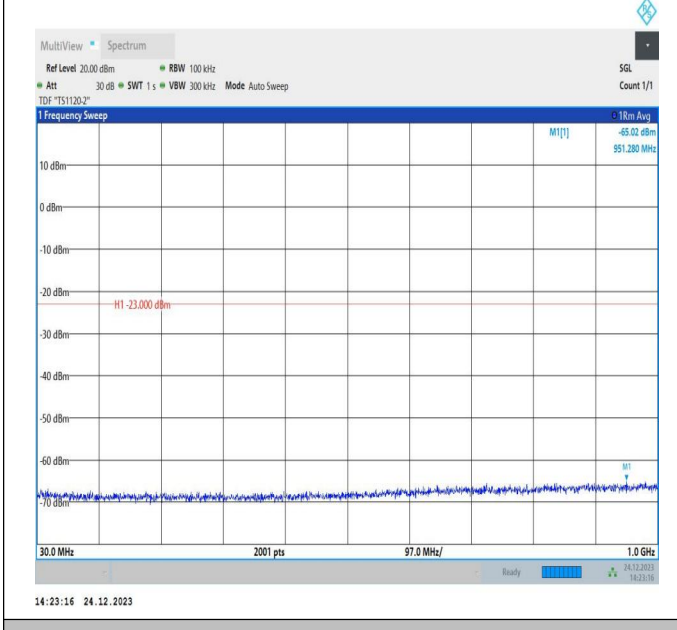

66-66-20MHz-15MHz-QPSK-QPSK-132348-132519-1RB#99
-ORB#0-0.009~0.15MHz-PASS

66-66-20MHz-15MHz-QPSK-QPSK-132348-132519-1RB#99
-ORB#0-30~1000MHz-PASS