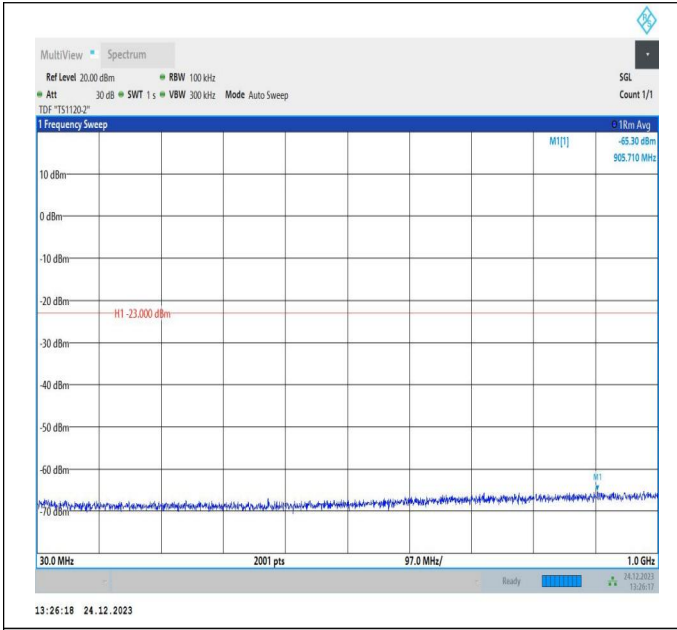

66-66-20MHz-10MHz-QPSK-QPSK-132473-132617-100RB#0-50RB#0-0.009~0.15MHz-PASS

66-66-20MHz-10MHz-QPSK-QPSK-132473-132617-100RB#
0-50RB#0-30~1000MHz-PASS