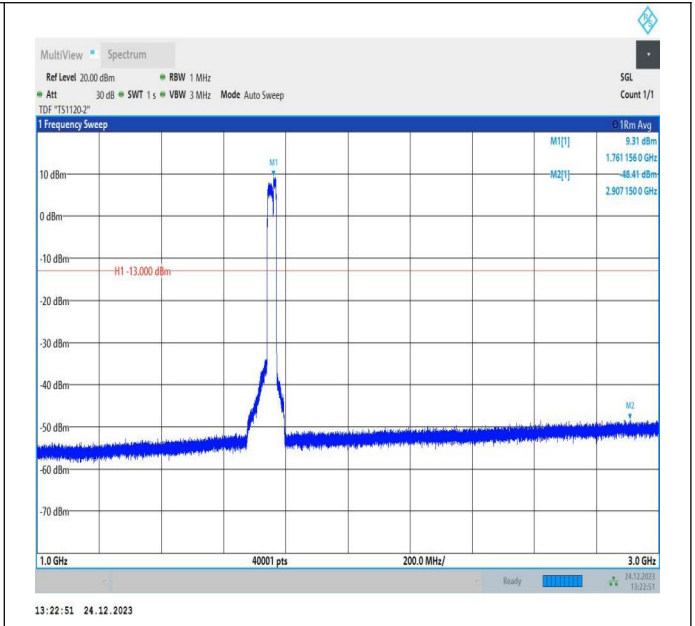

66-66-20MHz-10MHz-QPSK-QPSK-132373-132517-100RB#  
 0-50RB#0-30~1000MHz-PASS

66-66-20MHz-10MHz-QPSK-QPSK-132373-132517-100RB#  
 0-50RB#0-1000~3000MHz-PASS

66-66-20MHz-10MHz-QPSK-QPSK-132373-132517-100RB#  
 0-50RB#0-3000~20000MHz-PASS