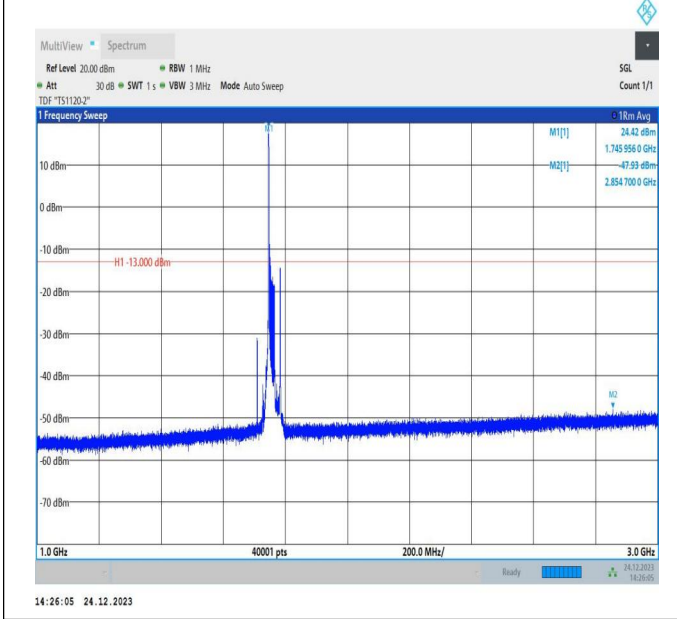

66-66-20MHz-15MHz-QPSK-QPSK-132423-132594-1RB#0-  
 0RB#0-0.009~0.15MHz-PASS

66-66-20MHz-15MHz-QPSK-QPSK-132423-132594-1RB#0-ORB#0-0.15~30MHz-PASS

66-66-20MHz-15MHz-QPSK-QPSK-132423-132594-1RB#0-ORB#0-30~1000MHz-PASS