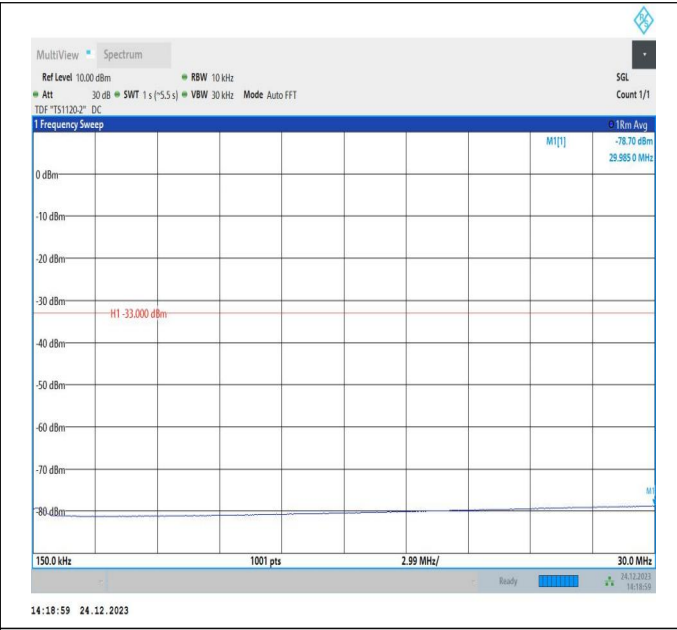

66-66-20MHz-15MHz-QPSK-QPSK-132072-132243-1RB#0-ORB#0-3000~20000MHz-PASS

66-66-20MHz-15MHz-QPSK-QPSK-132072-132243-1RB#99
-ORB#0-0.15~30MHz-PASS