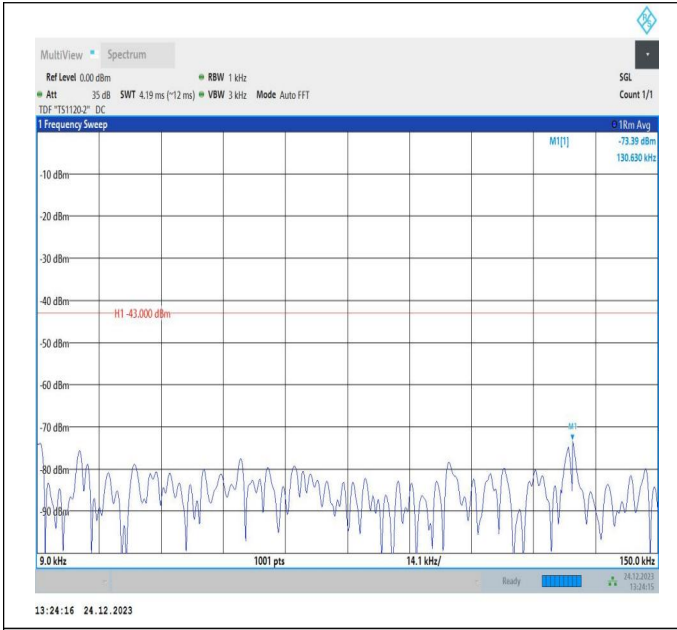

66-66-20MHz-10MHz-QPSK-QPSK-132473-132617-1RB#0-ORB#0-1000~3000MHz-PASS

66-66-20MHz-10MHz-QPSK-QPSK-132473-132617-1RB#99
-ORB#0-0.009~0.15MHz-PASS