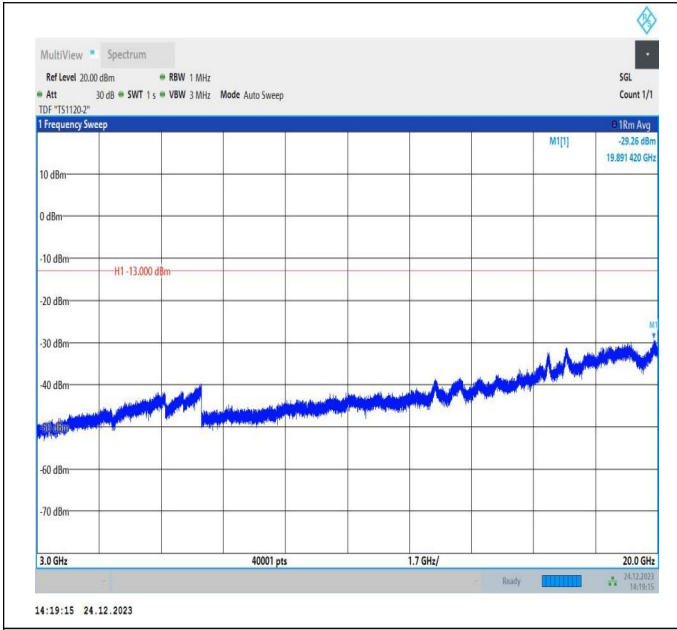

66-66-20MHz-15MHz-QPSK-QPSK-132072-132243-1RB#99
-ORB#0-30~1000MHz-PASS

66-66-20MHz-15MHz-QPSK-QPSK-132072-132243-1RB#99-0RB#0-3000~20000MHz-PASS