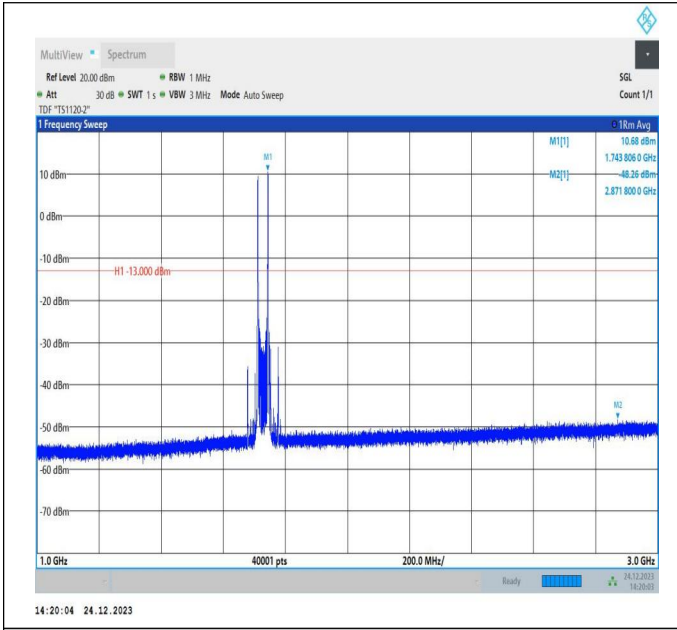

66-66-20MHz-15MHz-QPSK-QPSK-132072-132243-1RB#0-1RB#74-0.15~30MHz-PASS

66-66-20MHz-15MHz-QPSK-QPSK-132072-132243-1RB#0-1RB#74-1000~3000MHz-PASS