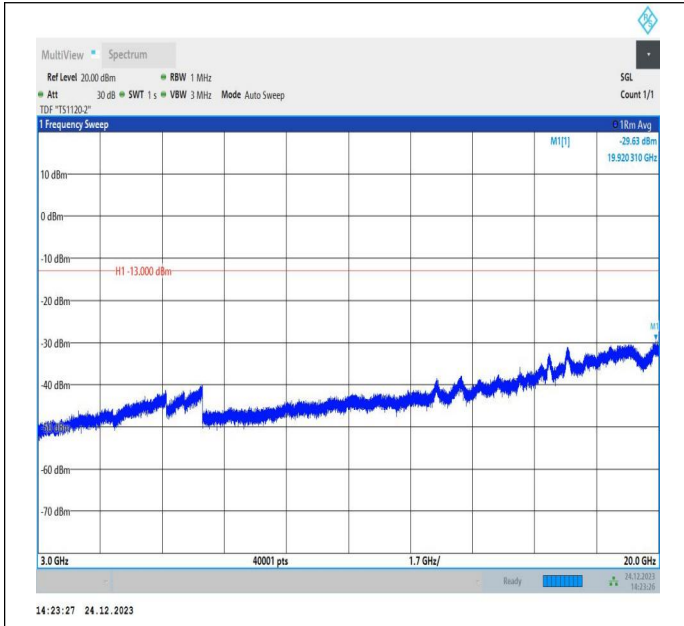

66-66-20MHz-15MHz-QPSK-QPSK-132348-132519-1RB#99
-ORB#0-30~1000MHz-PASS

66-66-20MHz-15MHz-QPSK-QPSK-132348-132519-1RB#99
-0RB#0-3000~20000MHz-PASS