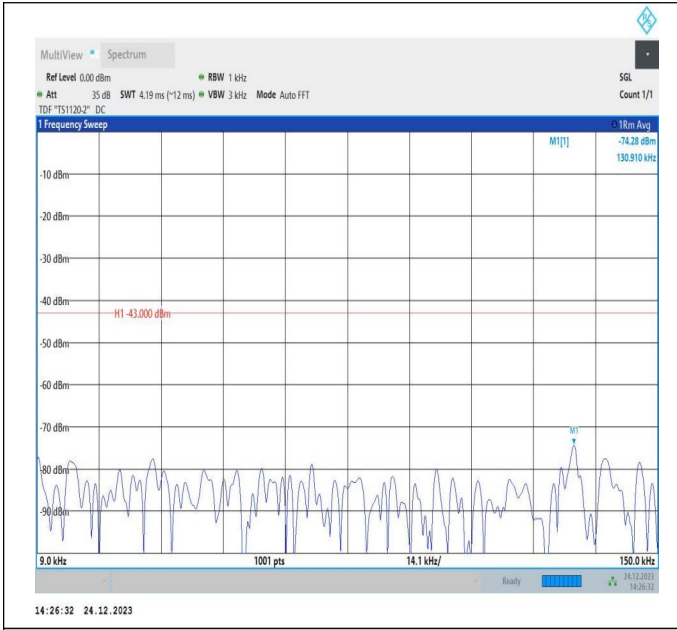

66-66-20MHz-15MHz-QPSK-QPSK-132423-132594-1RB#0-ORB#0-1000~3000MHz-PASS

66-66-20MHz-15MHz-QPSK-QPSK-132423-132594-1RB#99
-ORB#0-0.009~0.15MHz-PASS