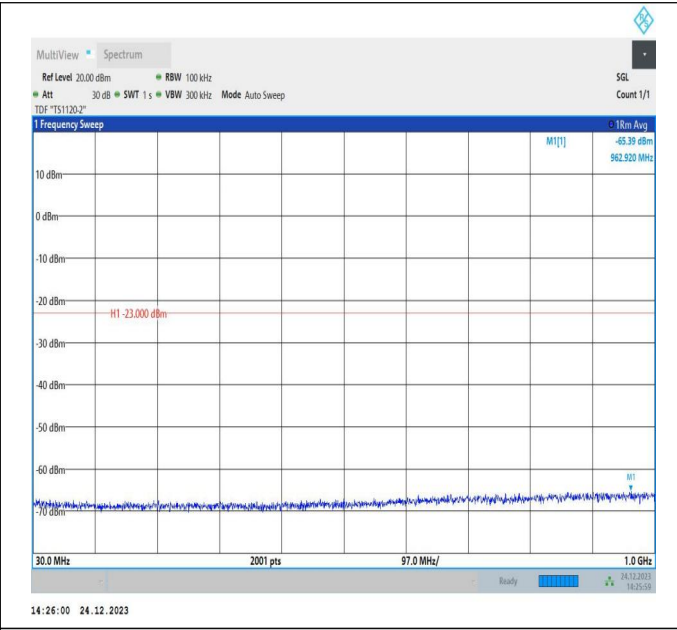

66-66-20MHz-15MHz-QPSK-QPSK-132423-132594-1RB#0-
0RB#0-0.009~0.15MHz-PASS

66-66-20MHz-15MHz-QPSK-QPSK-132423-132594-1RB#0-ORB#0-30~1000MHz-PASS