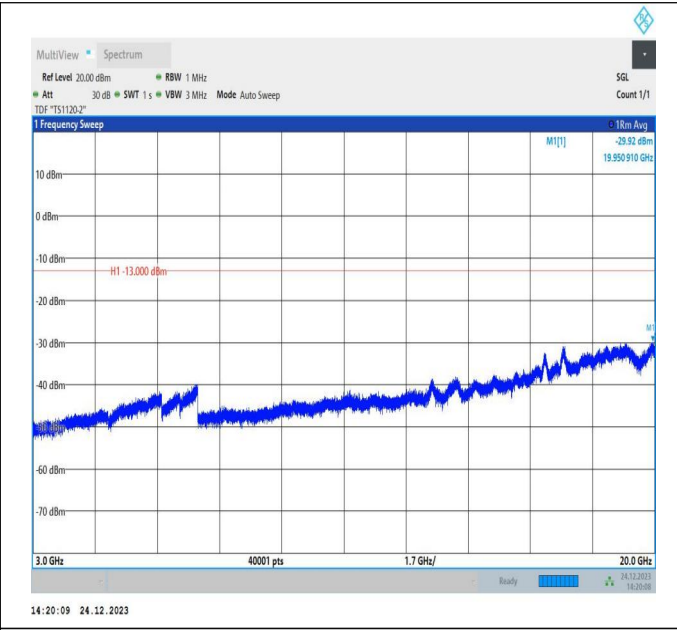

66-66-20MHz-15MHz-QPSK-QPSK-132072-132243-1RB#0-1RB#74-30~1000MHz-PASS

66-66-20MHz-15MHz-QPSK-QPSK-132072-132243-1RB#0-1RB#74-3000~20000MHz-PASS