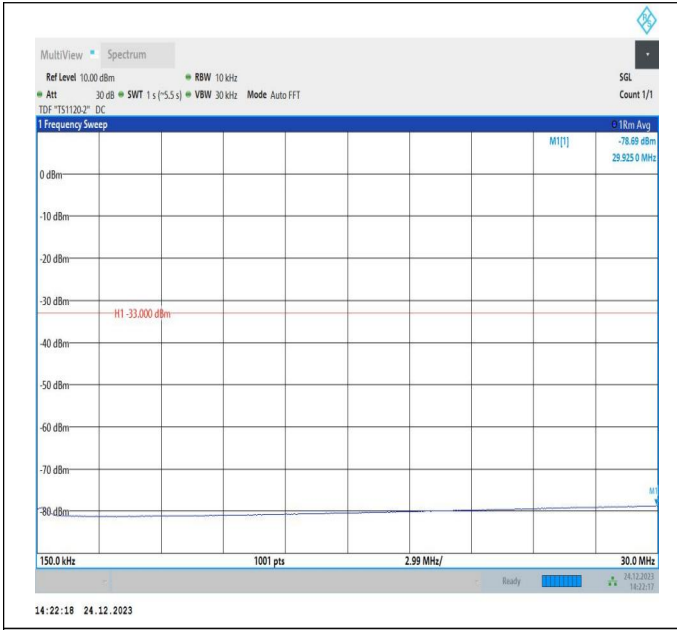

66-66-20MHz-15MHz-QPSK-QPSK-132072-132243-100RB#
0-75RB#0-3000~20000MHz-PASS

66-66-20MHz-15MHz-QPSK-QPSK-132348-132519-1RB#0-ORB#0-0.15~30MHz-PASS