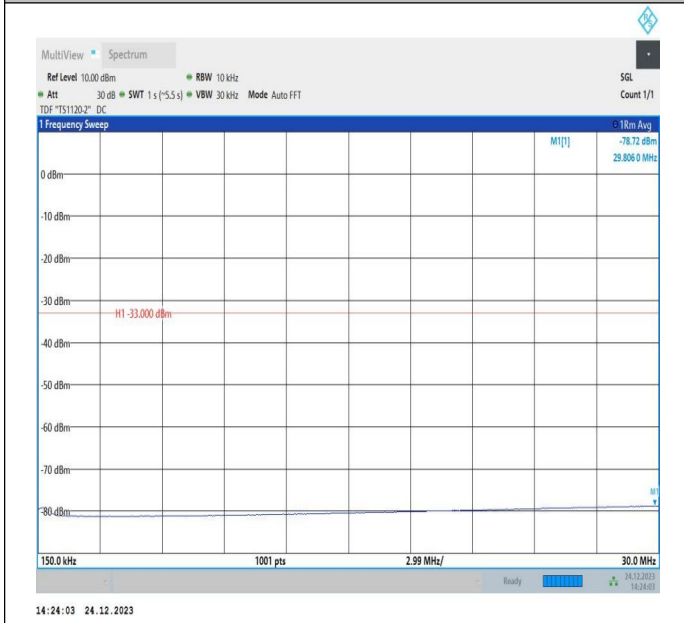

66-66-20MHz-15MHz-QPSK-QPSK-132348-132519-1RB#99
-0RB#0-3000~20000MHz-PASS

66-66-20MHz-15MHz-QPSK-QPSK-132348-132519-1RB#0-
1RB#74-0.15~30MHz-PASS