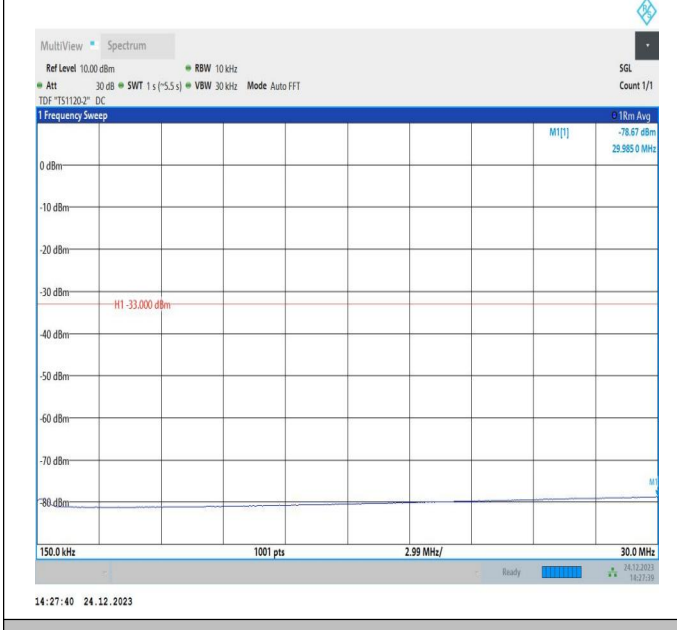

66-66-20MHz-15MHz-QPSK-QPSK-132423-132594-1RB#99-0RB#0-3000~20000MHz-PASS

66-66-20MHz-15MHz-QPSK-QPSK-132423-132594-1RB#0-1RB#74-0.15~30MHz-PASS