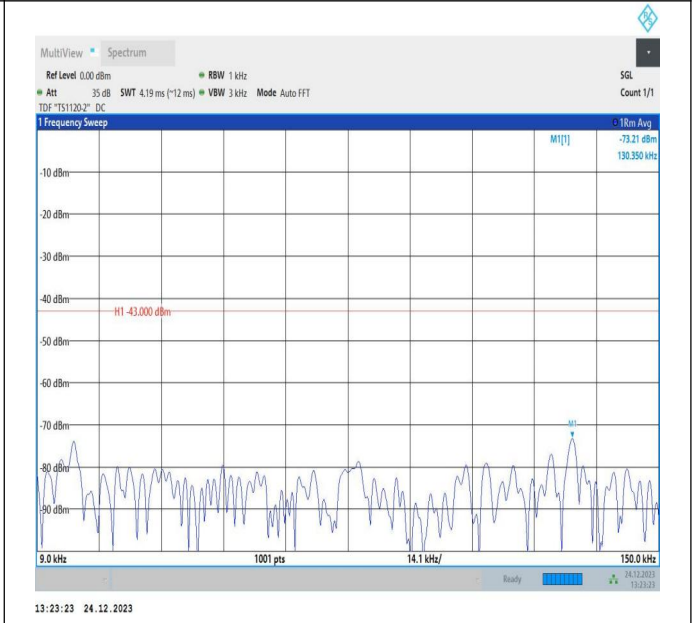

66-66-20MHz-10MHz-QPSK-QPSK-132373-132517-100RB#  
 0-50RB#0-30~1000MHz-PASS

66-66-20MHz-10MHz-QPSK-QPSK-132373-132517-100RB#  
 0-50RB#0-1000~3000MHz-PASS

66-66-20MHz-10MHz-QPSK-QPSK-132373-132517-100RB#  
 0-50RB#0-3000~20000MHz-PASS