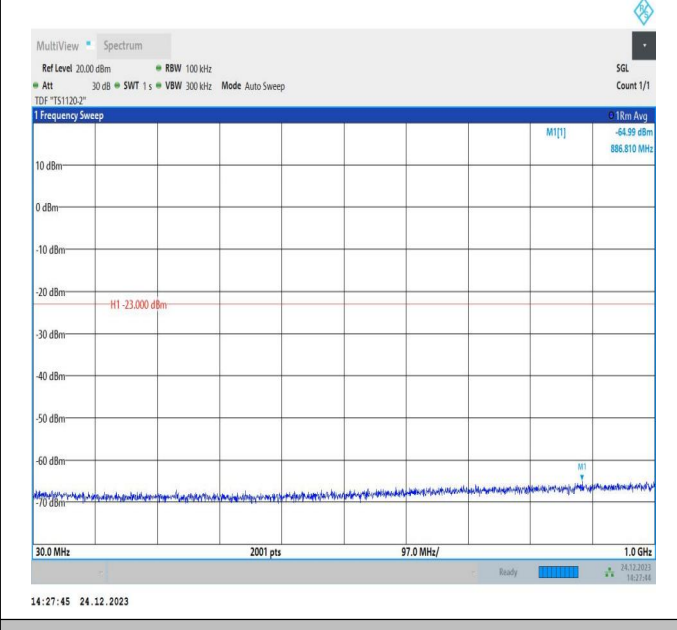

66-66-20MHz-15MHz-QPSK-QPSK-132423-132594-1RB#0-1RB#74-0.009~0.15MHz-PASS

66-66-20MHz-15MHz-QPSK-QPSK-132423-132594-1RB#0-1RB#74-30~1000MHz-PASS