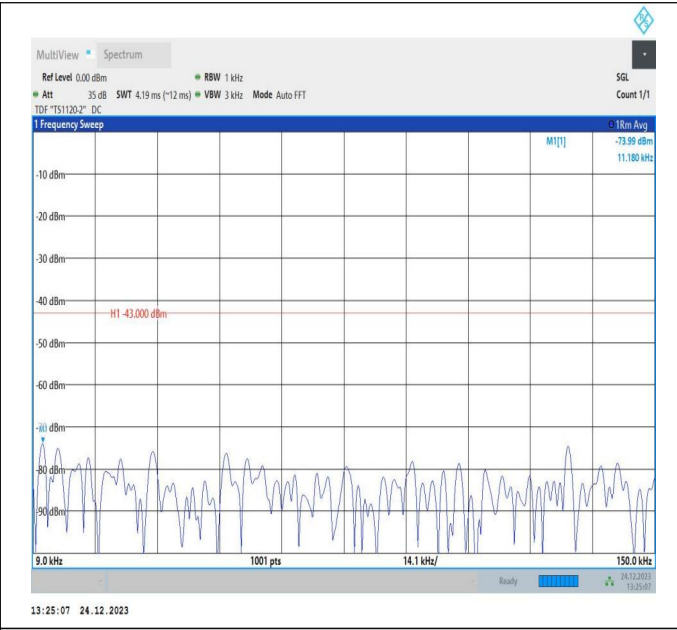

66-66-20MHz-10MHz-QPSK-QPSK-132473-132617-1RB#99
-ORB#0-1000~3000MHz-PASS

66-66-20MHz-10MHz-QPSK-QPSK-132473-132617-1RB#0-
1RB#49-0.009~0.15MHz-PASS