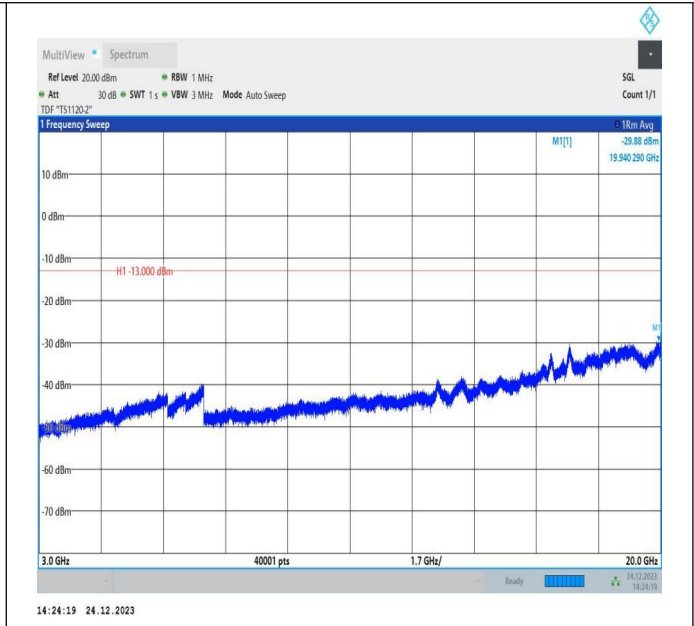

66-66-20MHz-15MHz-QPSK-QPSK-132348-132519-1RB#0-
1RB#74-30~1000MHz-PASS

66-66-20MHz-15MHz-QPSK-QPSK-132348-132519-1RB#0-1RB#74-3000~20000MHz-PASS