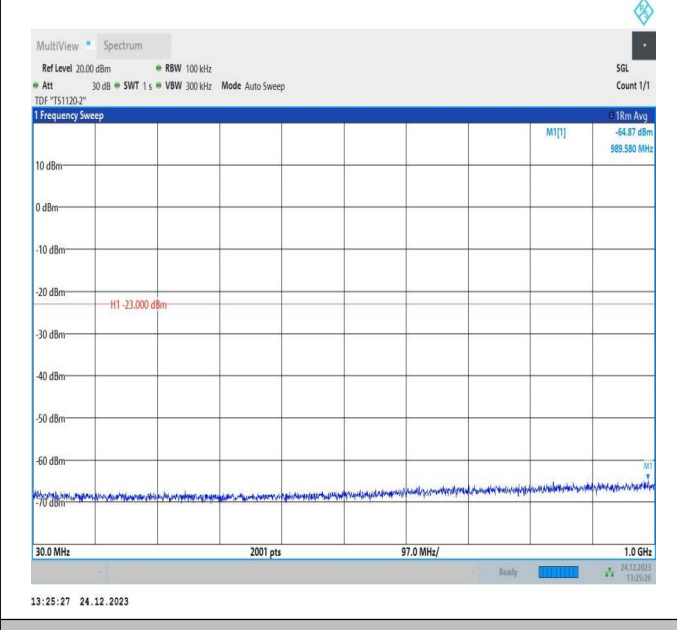

66-66-20MHz-10MHz-QPSK-QPSK-132473-132617-1RB#0-
1RB#49-0.009~0.15MHz-PASS

66-66-20MHz-10MHz-QPSK-QPSK-132473-132617-1RB#0-
1RB#49-30~1000MHz-PASS