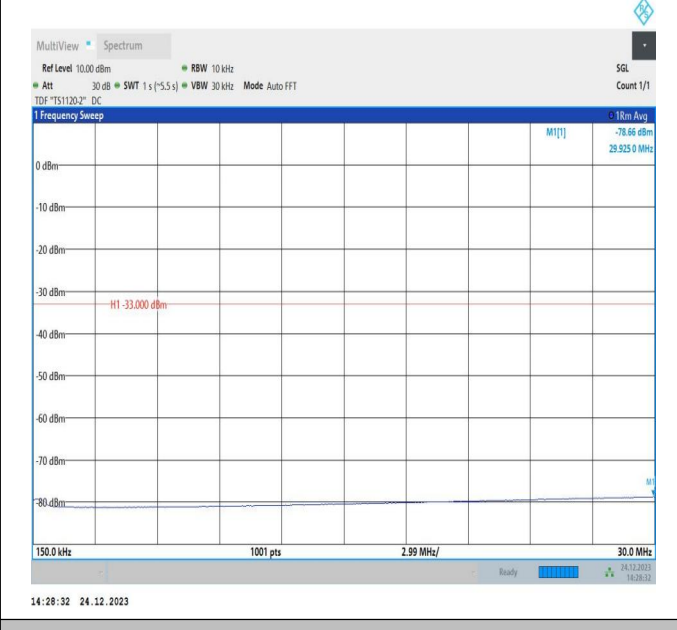

66-66-20MHz-15MHz-QPSK-QPSK-132423-132594-1RB#0-1RB#74-3000~20000MHz-PASS

66-66-20MHz-15MHz-QPSK-QPSK-132423-132594-100RB#0-75RB#0-0.15~30MHz-PASS