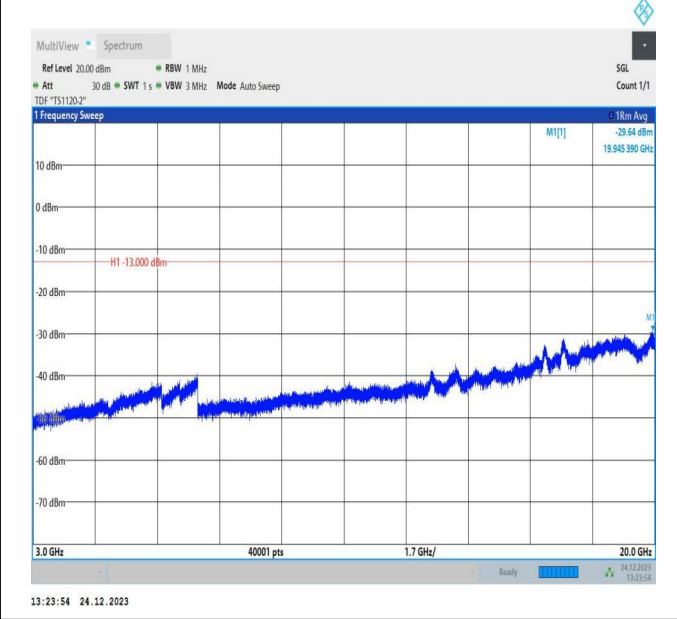

66-66-20MHz-10MHz-QPSK-QPSK-132473-132617-1RB#0-ORB#0-30~1000MHz-PASS

66-66-20MHz-10MHz-QPSK-QPSK-132473-132617-1RB#0-ORB#0-3000~20000MHz-PASS