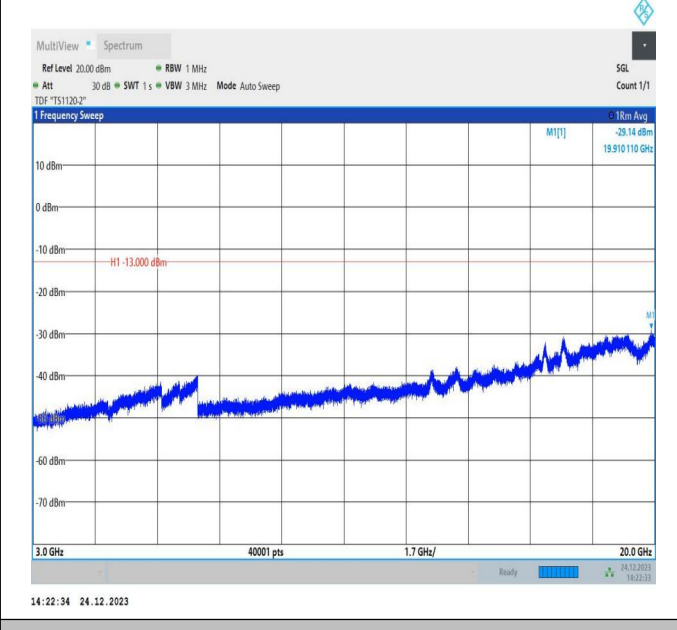

66-66-20MHz-15MHz-QPSK-QPSK-132348-132519-1RB#0-ORB#0-30~1000MHz-PASS

66-66-20MHz-15MHz-QPSK-QPSK-132348-132519-1RB#0-ORB#0-3000~20000MHz-PASS