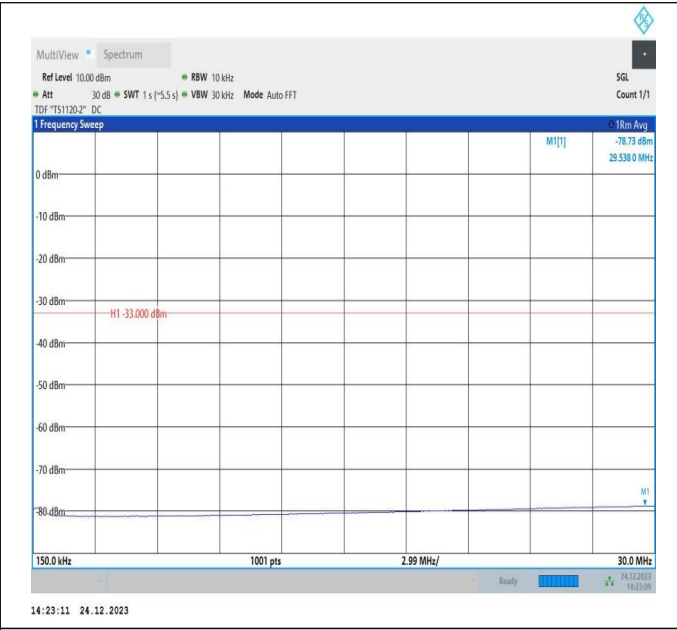

66-66-20MHz-15MHz-QPSK-QPSK-132348-132519-1RB#0-ORB#0-3000~20000MHz-PASS

66-66-20MHz-15MHz-QPSK-QPSK-132348-132519-1RB#99
-ORB#0-0.15~30MHz-PASS