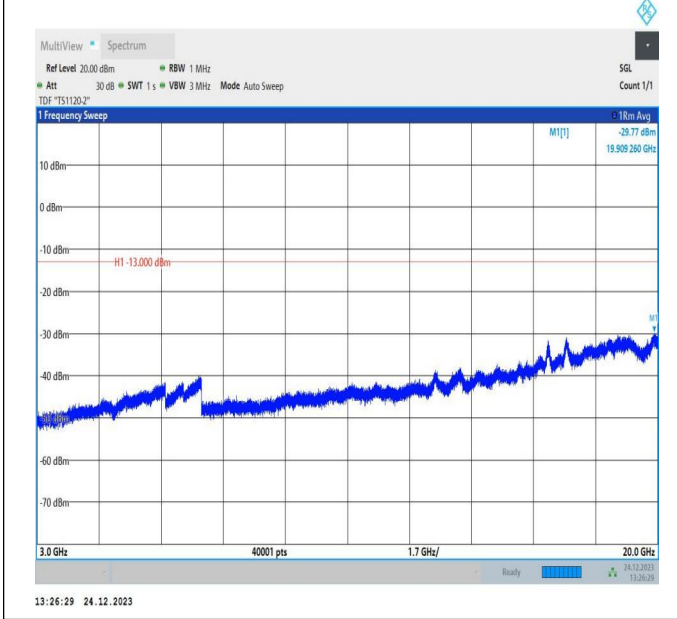

66-66-20MHz-10MHz-QPSK-QPSK-132473-132617-100RB#
0-50RB#0-30~1000MHz-PASS

66-66-20MHz-10MHz-QPSK-QPSK-132473-132617-100RB#
0-50RB#0-3000~20000MHz-PASS