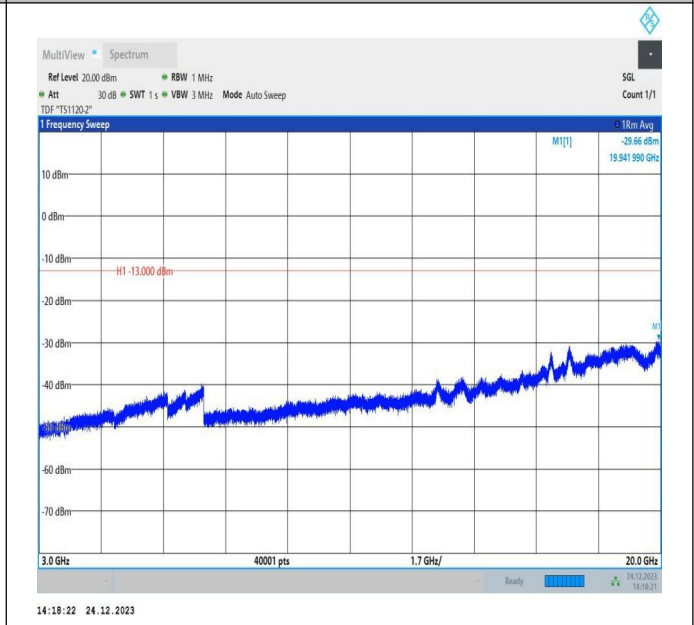

66-66-20MHz-15MHz-QPSK-QPSK-132072-132243-1RB#0-ORB#0-30~1000MHz-PASS

66-66-20MHz-15MHz-QPSK-QPSK-132072-132243-1RB#0-ORB#0-3000~20000MHz-PASS