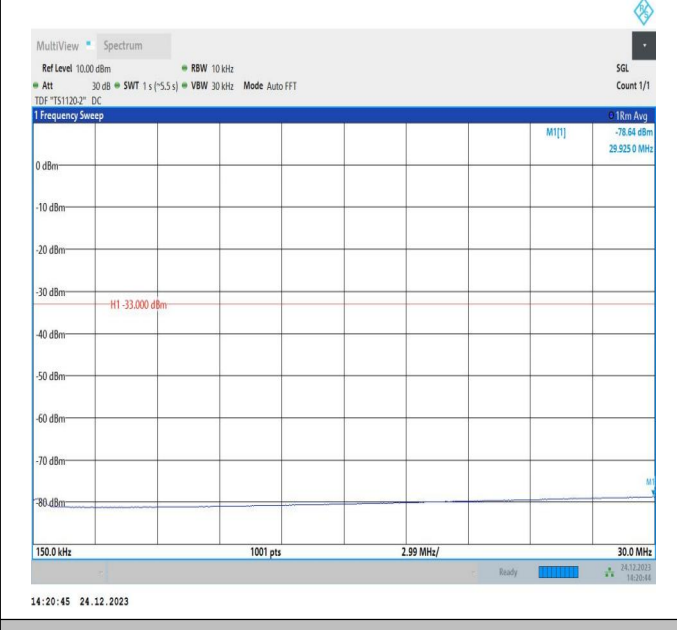

66-66-20MHz-15MHz-QPSK-QPSK-132072-132243-1RB#0-1RB#74-3000~20000MHz-PASS

66-66-20MHz-15MHz-QPSK-QPSK-132072-132243-100RB#0-75RB#0-0.15~30MHz-PASS