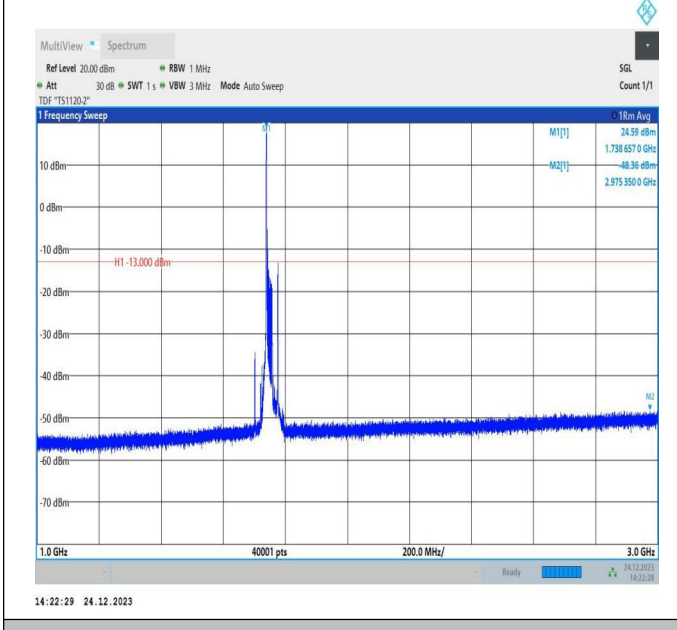

66-66-20MHz-15MHz-QPSK-QPSK-132348-132519-1RB#0-ORB#0-0.15~30MHz-PASS

66-66-20MHz-15MHz-QPSK-QPSK-132348-132519-1RB#0-ORB#0-1000~3000MHz-PASS