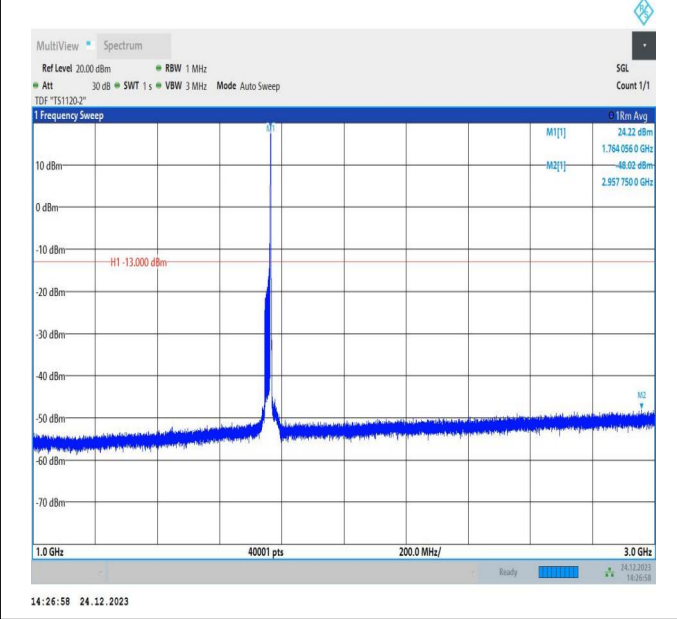

66-66-20MHz-15MHz-QPSK-QPSK-132423-132594-1RB#99
-ORB#0-0.15~30MHz-PASS

66-66-20MHz-15MHz-QPSK-QPSK-132423-132594-1RB#99
-ORB#0-1000~3000MHz-PASS