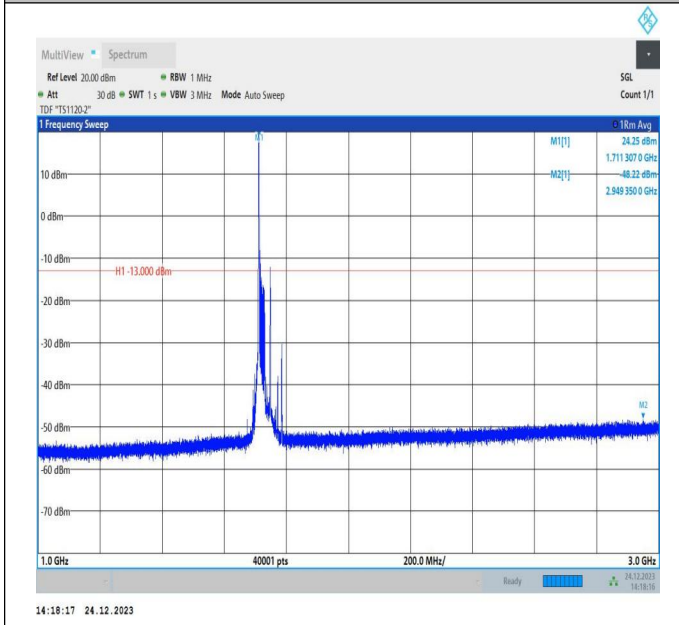

66-66-20MHz-15MHz-QPSK-QPSK-132072-132243-1RB#0-ORB#0-0.15~30MHz-PASS

66-66-20MHz-15MHz-QPSK-QPSK-132072-132243-1RB#0-ORB#0-1000~3000MHz-PASS