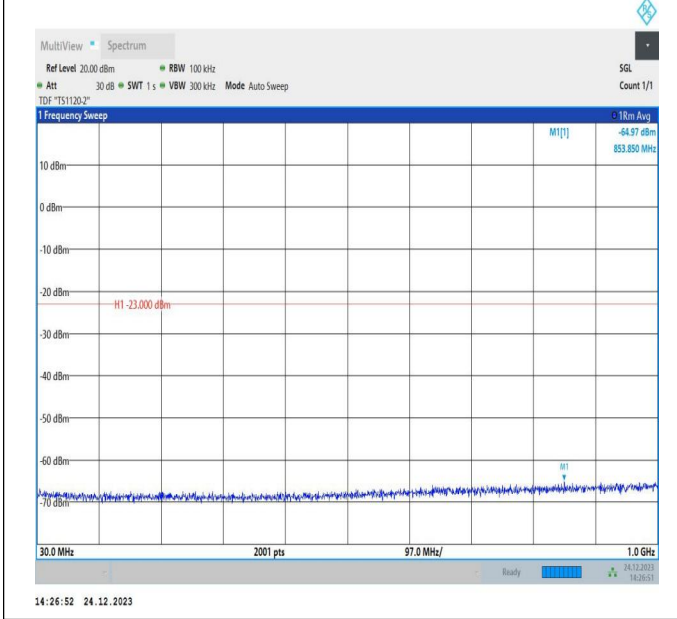

66-66-20MHz-15MHz-QPSK-QPSK-132423-132594-1RB#99
-ORB#0-0.009~0.15MHz-PASS

66-66-20MHz-15MHz-QPSK-QPSK-132423-132594-1RB#99
-ORB#0-30~1000MHz-PASS