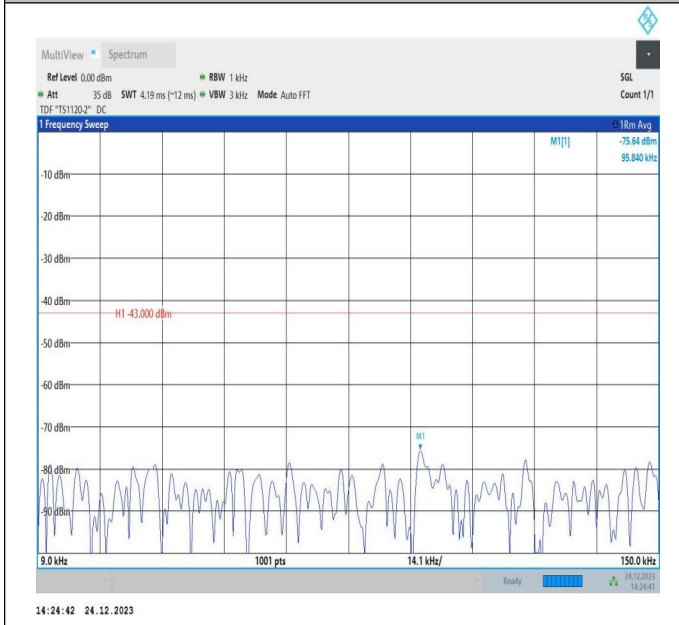

66-66-20MHz-15MHz-QPSK-QPSK-132348-132519-1RB#0-1RB#74-1000~3000MHz-PASS

66-66-20MHz-15MHz-QPSK-QPSK-132348-132519-100RB#0-75RB#0-0.009~0.15MHz-PASS