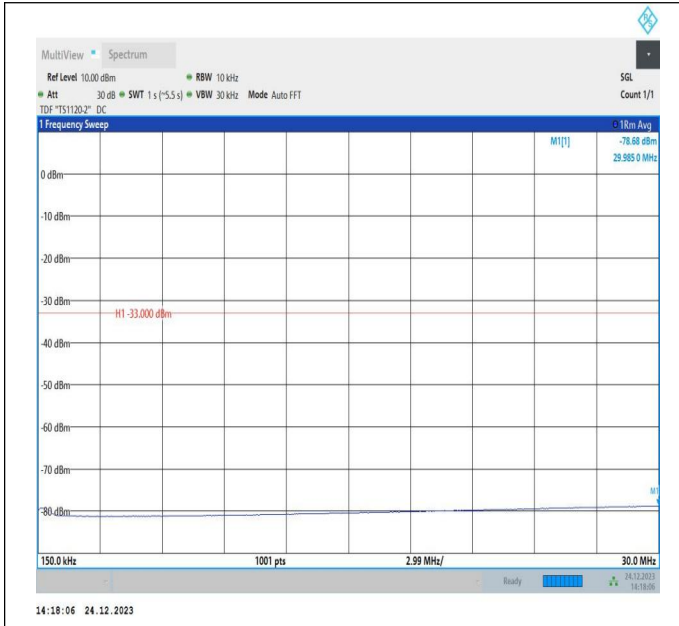

66-66-20MHz-10MHz-QPSK-QPSK-132473-132617-100RB#
0-50RB#0-3000~20000MHz-PASS

66-66-20MHz-15MHz-QPSK-QPSK-132072-132243-1RB#0-ORB#0-0.15~30MHz-PASS