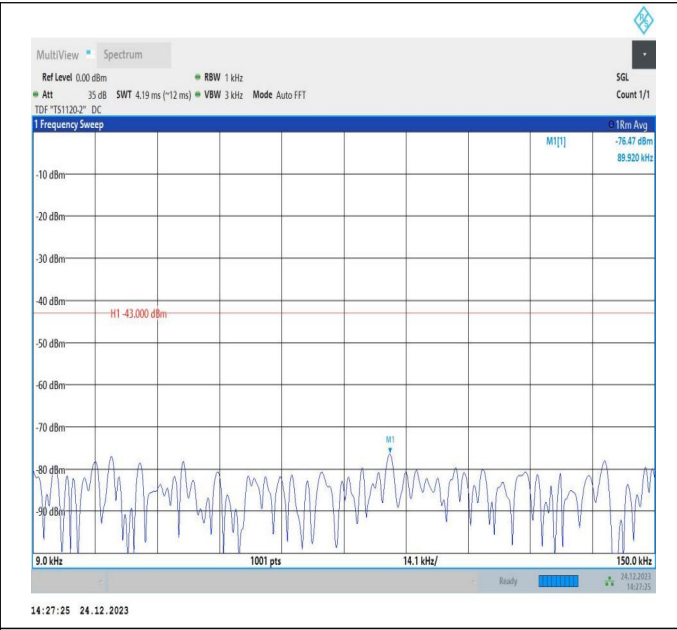

66-66-20MHz-15MHz-QPSK-QPSK-132423-132594-1RB#99
-ORB#0-1000~3000MHz-PASS

66-66-20MHz-15MHz-QPSK-QPSK-132423-132594-1RB#0-1RB#74-0.009~0.15MHz-PASS