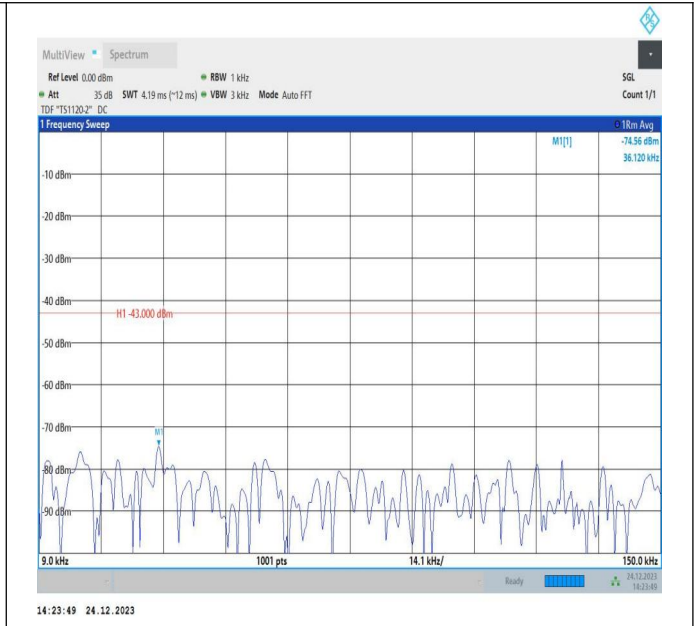

66-66-20MHz-15MHz-QPSK-QPSK-132348-132519-1RB#99
-ORB#0-1000~3000MHz-PASS

66-66-20MHz-15MHz-QPSK-QPSK-132348-132519-1RB#0-
1RB#74-0.009~0.15MHz-PASS