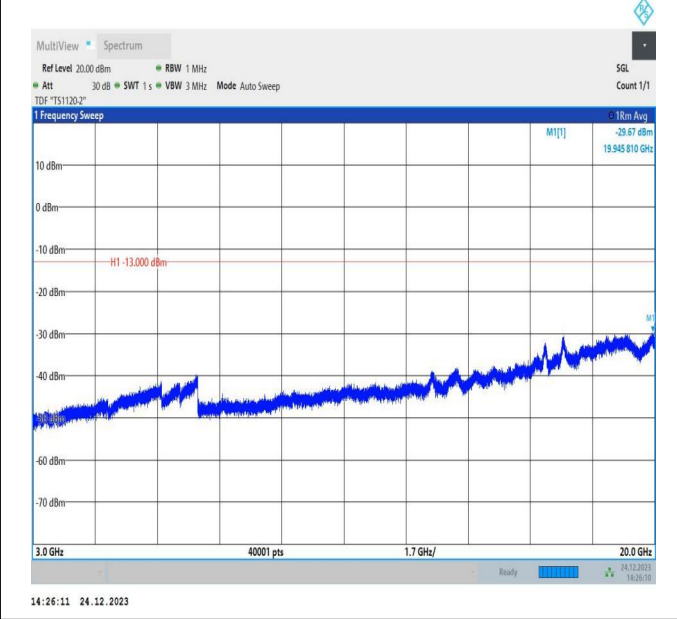

66-66-20MHz-15MHz-QPSK-QPSK-132423-132594-1RB#0-ORB#0-30~1000MHz-PASS

66-66-20MHz-15MHz-QPSK-QPSK-132423-132594-1RB#0-ORB#0-3000~20000MHz-PASS