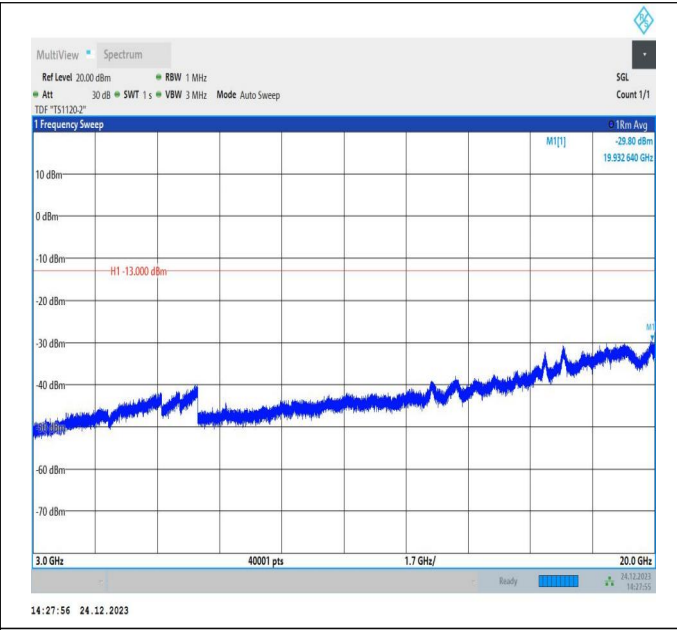

66-66-20MHz-15MHz-QPSK-QPSK-132423-132594-1RB#0-1RB#74-30~1000MHz-PASS

66-66-20MHz-15MHz-QPSK-QPSK-132423-132594-1RB#0-1RB#74-3000~20000MHz-PASS