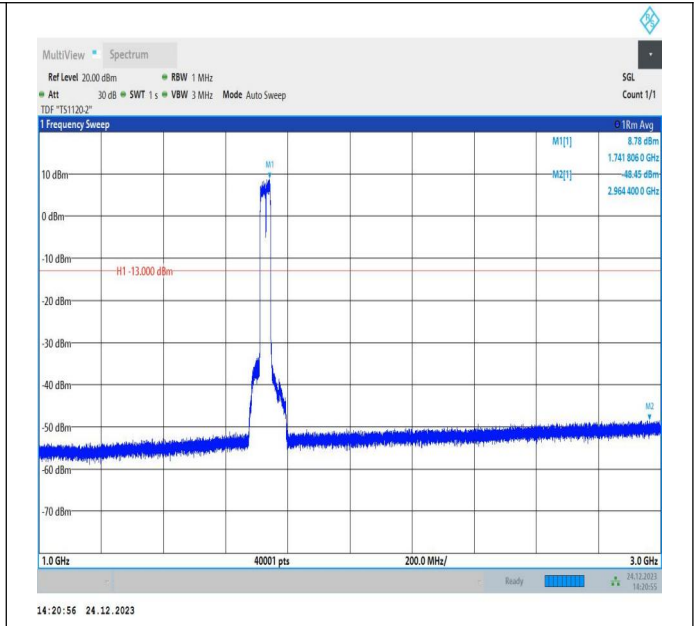

66-66-20MHz-15MHz-QPSK-QPSK-132072-132243-100RB#0-75RB#0-0.15~30MHz-PASS

66-66-20MHz-15MHz-QPSK-QPSK-132072-132243-100RB#
0-75RB#0-1000~3000MHz-PASS