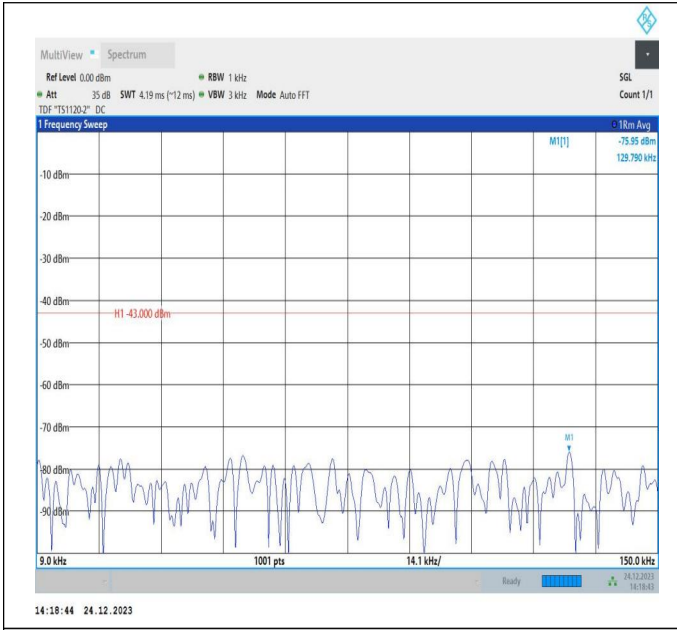

66-66-20MHz-15MHz-QPSK-QPSK-132072-132243-1RB#0-ORB#0-1000~3000MHz-PASS

66-66-20MHz-15MHz-QPSK-QPSK-132072-132243-1RB#99
-ORB#0-0.009~0.15MHz-PASS