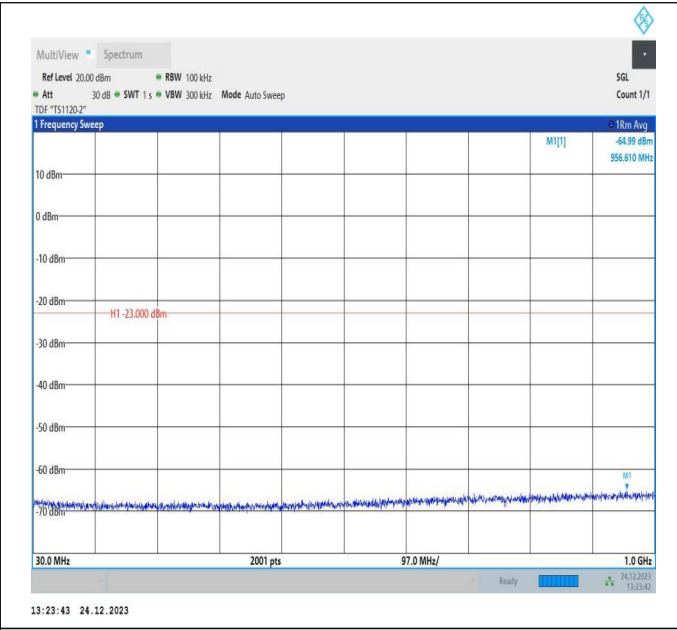

66-66-20MHz-10MHz-QPSK-QPSK-132473-132617-1RB#0-
0RB#0-0.009~0.15MHz-PASS

66-66-20MHz-10MHz-QPSK-QPSK-132473-132617-1RB#0-ORB#0-30~1000MHz-PASS