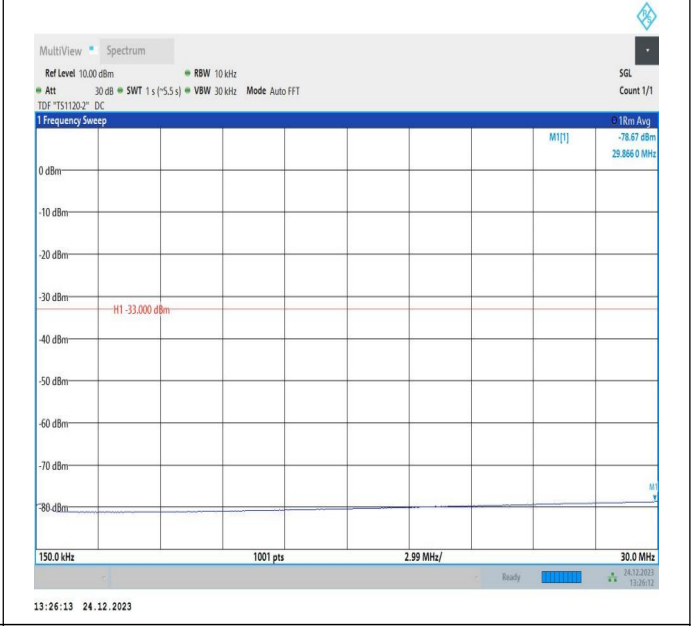

66-66-20MHz-10MHz-QPSK-QPSK-132473-132617-1RB#0-1RB#49-3000~20000MHz-PASS

66-66-20MHz-10MHz-QPSK-QPSK-132473-132617-100RB#0-50RB#0-0.15~30MHz-PASS