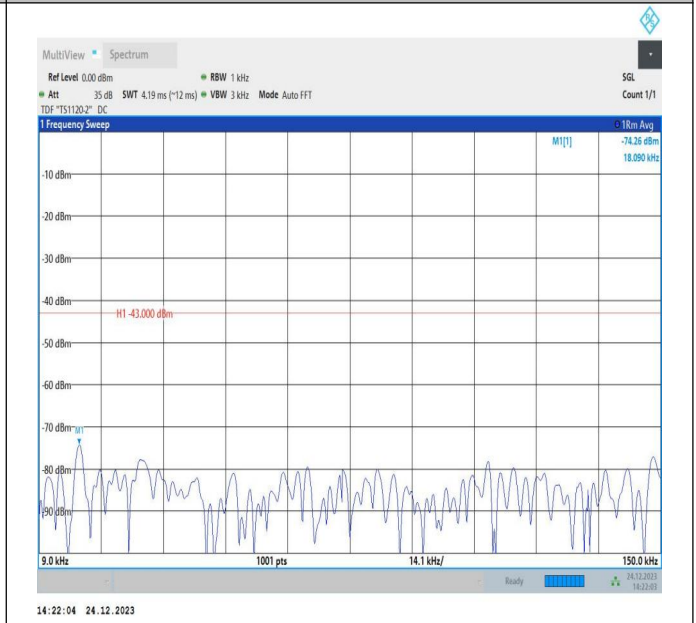

66-66-20MHz-15MHz-QPSK-QPSK-132072-132243-100RB#
0-75RB#0-1000~3000MHz-PASS

66-66-20MHz-15MHz-QPSK-QPSK-132348-132519-1RB#0-
0RB#0-0.009~0.15MHz-PASS