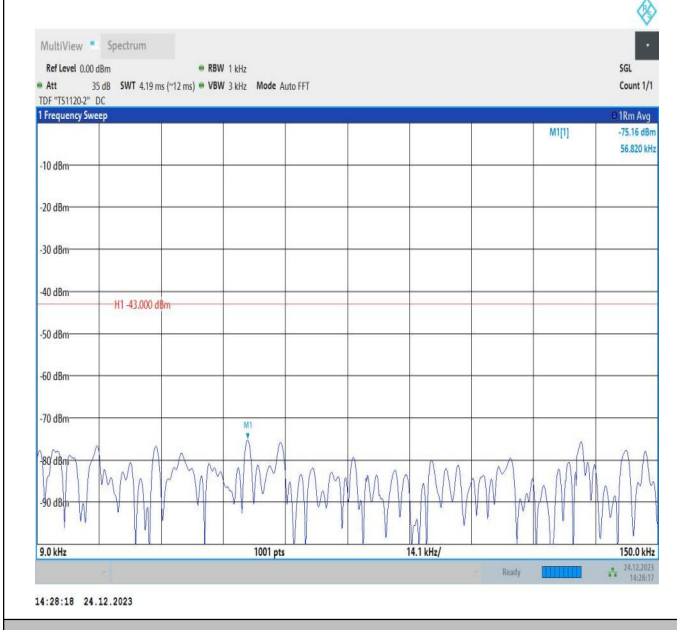

66-66-20MHz-15MHz-QPSK-QPSK-132423-132594-1RB#0-1RB#74-1000~3000MHz-PASS

66-66-20MHz-15MHz-QPSK-QPSK-132423-132594-100RB#0-75RB#0-0.009~0.15MHz-PASS