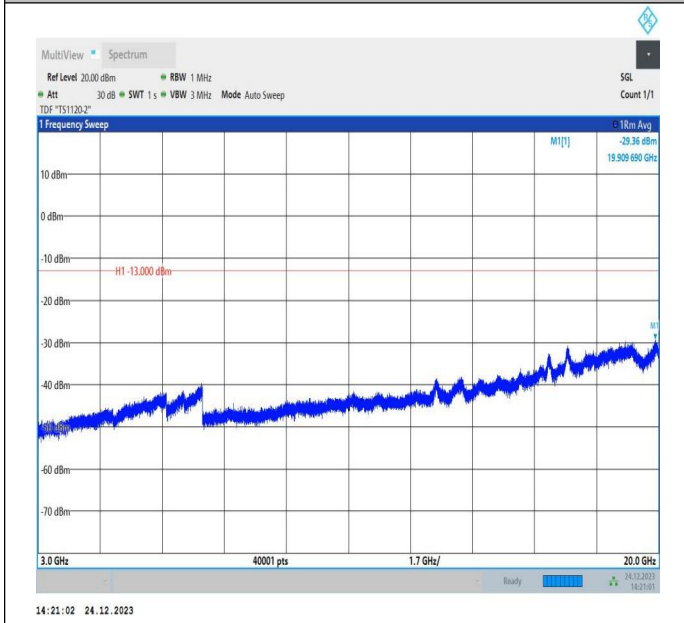

66-66-20MHz-15MHz-QPSK-QPSK-132072-132243-100RB#
0-75RB#0-30~1000MHz-PASS

66-66-20MHz-15MHz-QPSK-QPSK-132072-132243-100RB#
0-75RB#0-3000~20000MHz-PASS