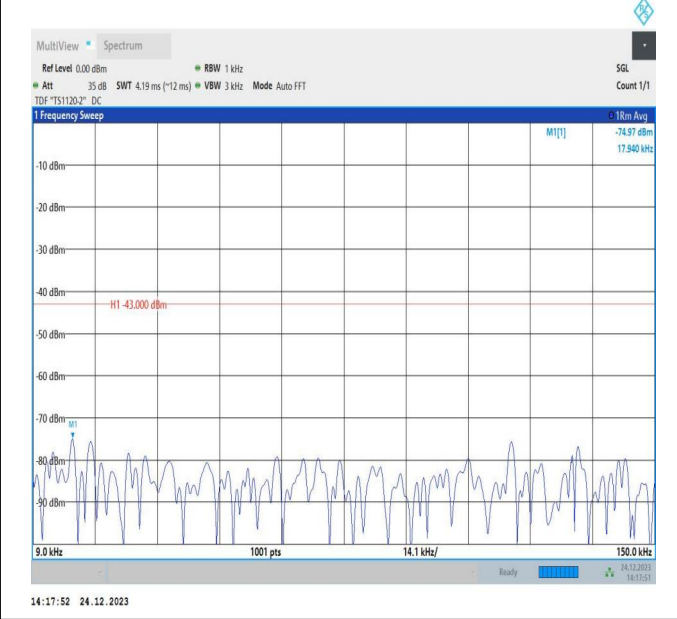

66-66-20MHz-10MHz-QPSK-QPSK-132473-132617-100RB#
0-50RB#0-1000~3000MHz-PASS

66-66-20MHz-15MHz-QPSK-QPSK-132072-132243-1RB#0-
0RB#0-0.009~0.15MHz-PASS