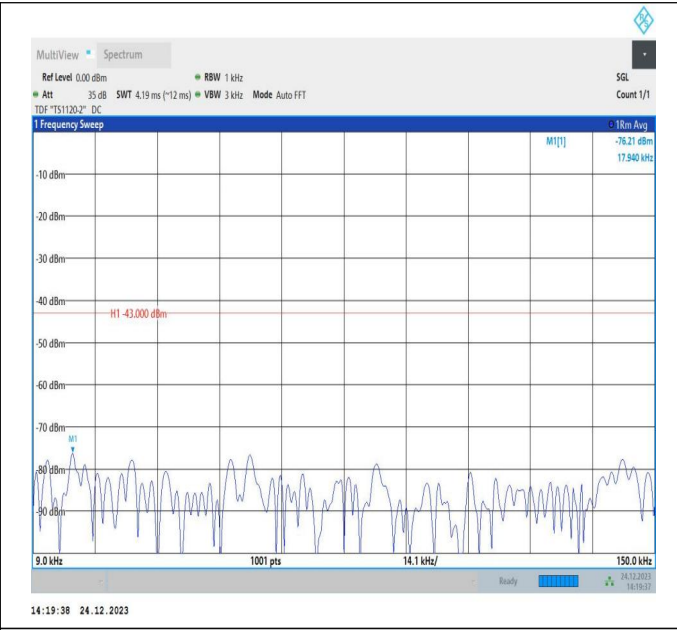

66-66-20MHz-15MHz-QPSK-QPSK-132072-132243-1RB#99
-ORB#0-1000~3000MHz-PASS

66-66-20MHz-15MHz-QPSK-QPSK-132072-132243-1RB#0-1RB#74-0.009~0.15MHz-PASS