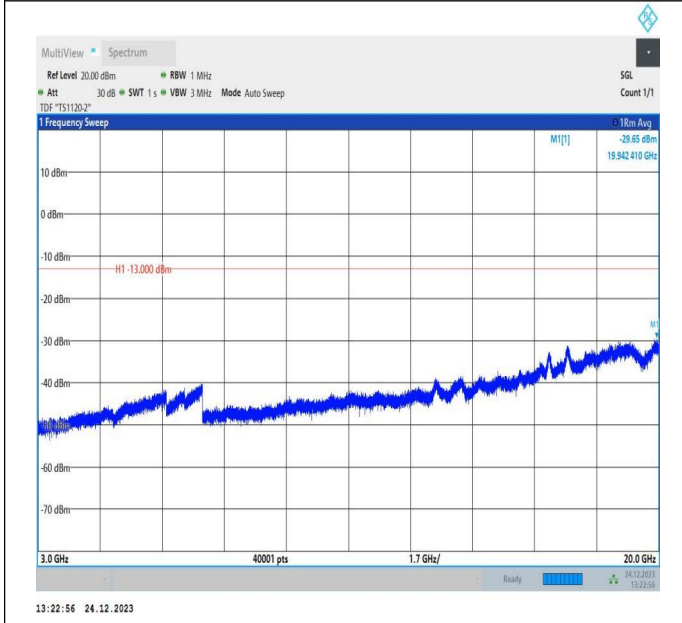

66-66-20MHz-10MHz-QPSK-QPSK-132373-132517-100RB#  
 0-50RB#0-30~1000MHz-PASS

66-66-20MHz-10MHz-QPSK-QPSK-132373-132517-100RB#  
 0-50RB#0-1000~3000MHz-PASS

66-66-20MHz-10MHz-QPSK-QPSK-132373-132517-100RB#  
 0-50RB#0-3000~20000MHz-PASS