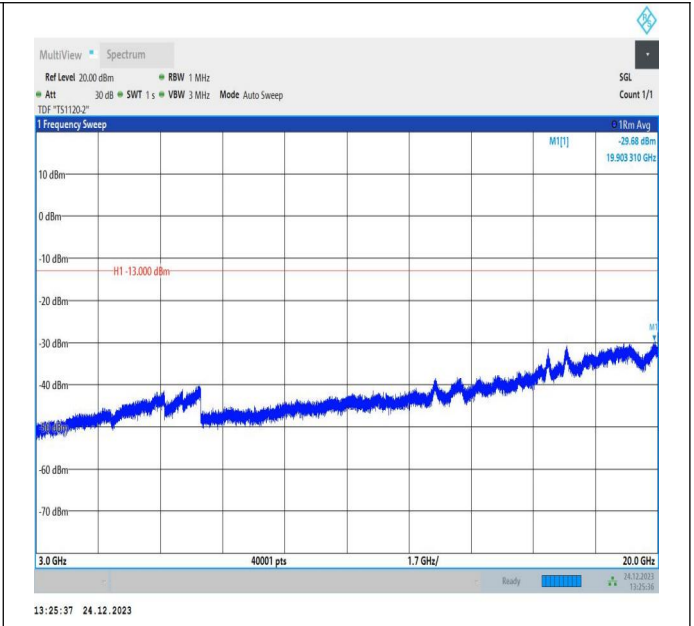

66-66-20MHz-10MHz-QPSK-QPSK-132473-132617-1RB#0-
1RB#49-30~1000MHz-PASS

66-66-20MHz-10MHz-QPSK-QPSK-132473-132617-1RB#0-1RB#49-3000~20000MHz-PASS