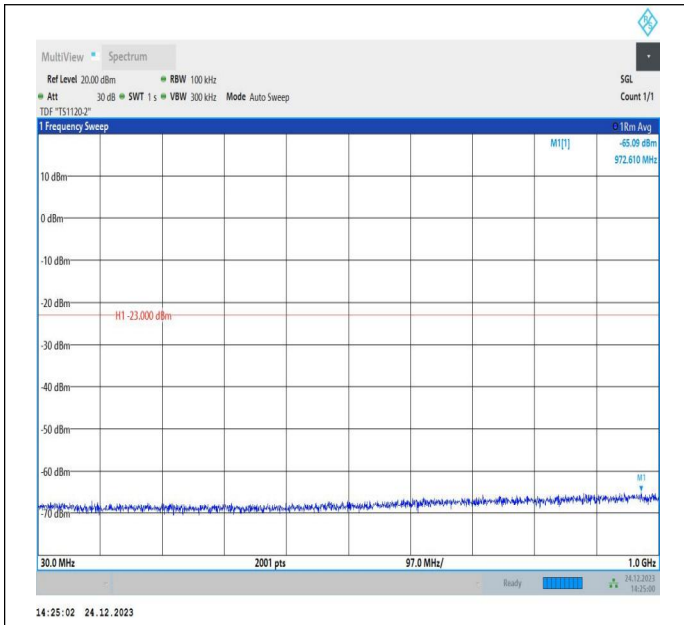

66-66-20MHz-15MHz-QPSK-QPSK-132348-132519-100RB#0-75RB#0-0.009~0.15MHz-PASS

66-66-20MHz-15MHz-QPSK-QPSK-132348-132519-100RB#
0-75RB#0-30~1000MHz-PASS