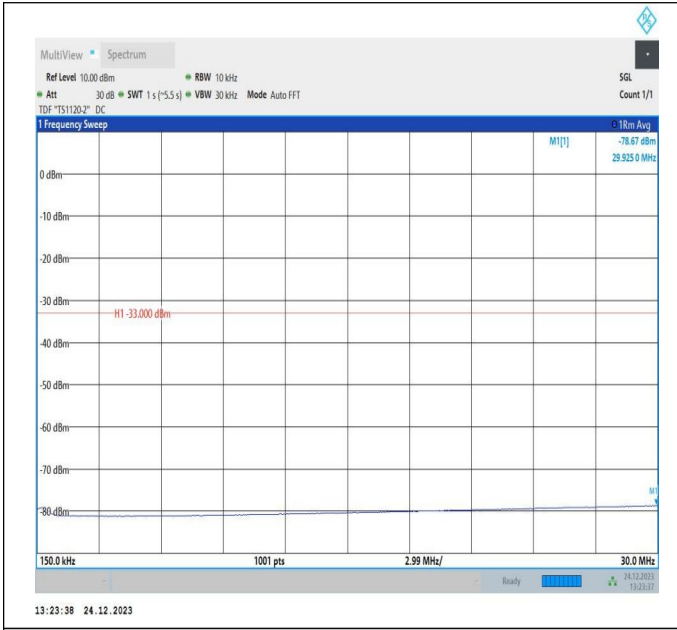

66-66-20MHz-10MHz-QPSK-QPSK-132373-132517-100RB#
0-50RB#0-3000~20000MHz-PASS

66-66-20MHz-10MHz-QPSK-QPSK-132473-132617-1RB#0-ORB#0-0.15~30MHz-PASS