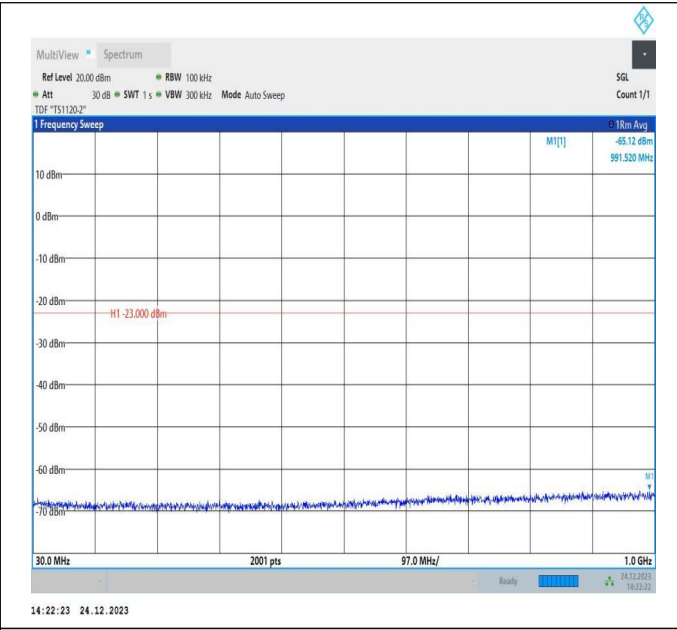

66-66-20MHz-15MHz-QPSK-QPSK-132348-132519-1RB#0-
0RB#0-0.009~0.15MHz-PASS

66-66-20MHz-15MHz-QPSK-QPSK-132348-132519-1RB#0-ORB#0-30~1000MHz-PASS