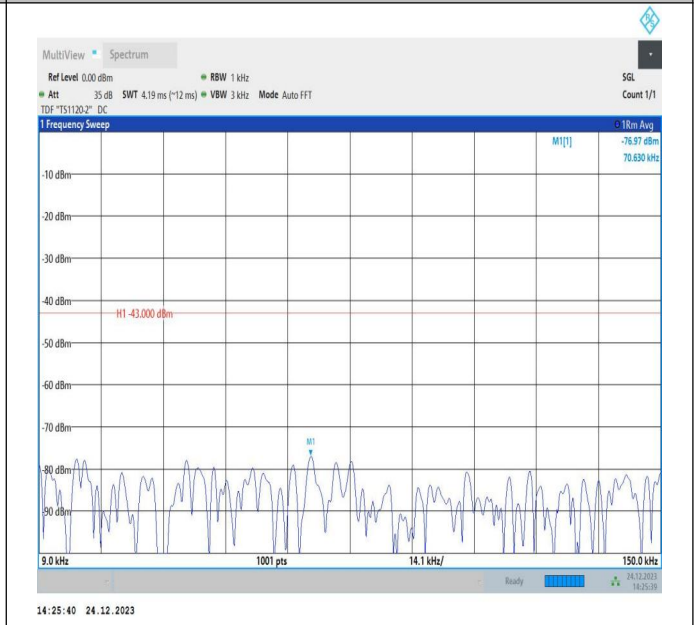

66-66-20MHz-15MHz-QPSK-QPSK-132348-132519-100RB#
0-75RB#0-1000~3000MHz-PASS

66-66-20MHz-15MHz-QPSK-QPSK-132423-132594-1RB#0-
0RB#0-0.009~0.15MHz-PASS