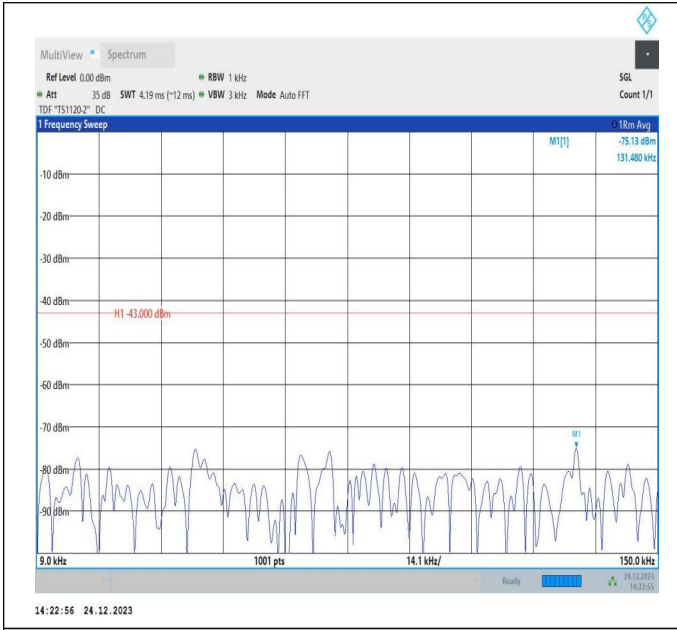

66-66-20MHz-15MHz-QPSK-QPSK-132348-132519-1RB#0-ORB#0-1000~3000MHz-PASS

66-66-20MHz-15MHz-QPSK-QPSK-132348-132519-1RB#99
-ORB#0-0.009~0.15MHz-PASS