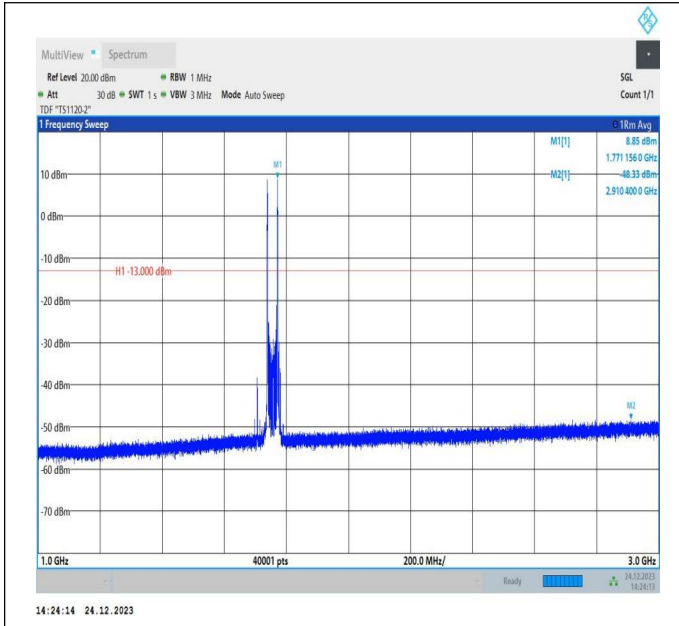

66-66-20MHz-15MHz-QPSK-QPSK-132348-132519-1RB#0-
1RB#74-0.15~30MHz-PASS

66-66-20MHz-15MHz-QPSK-QPSK-132348-132519-1RB#0-1RB#74-1000~3000MHz-PASS