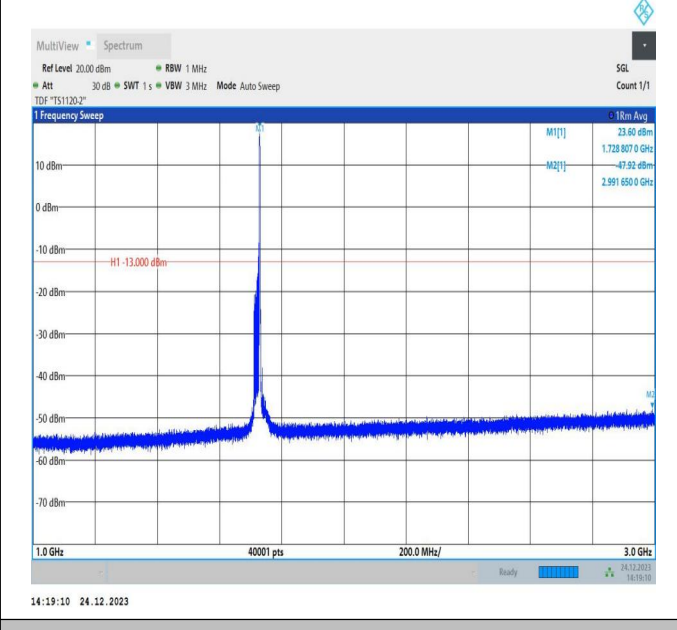

66-66-20MHz-15MHz-QPSK-QPSK-132072-132243-1RB#99
-ORB#0-0.15~30MHz-PASS

66-66-20MHz-15MHz-QPSK-QPSK-132072-132243-1RB#99
-ORB#0-1000~3000MHz-PASS