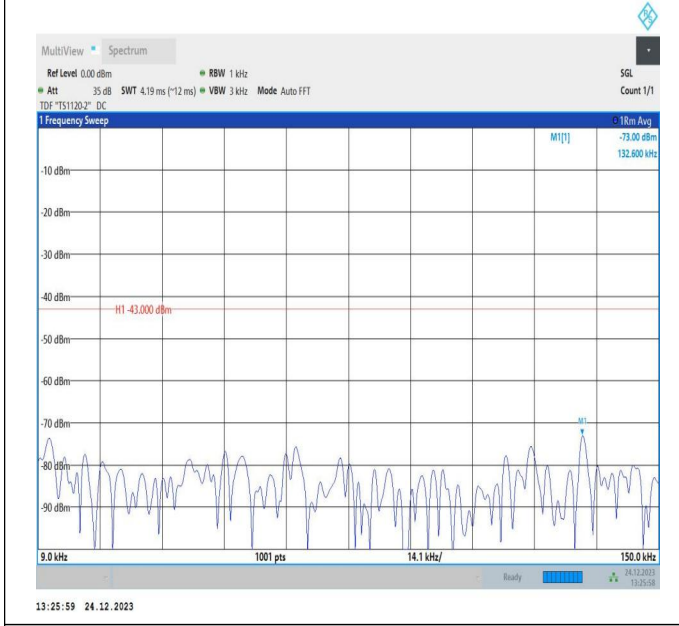

66-66-20MHz-10MHz-QPSK-QPSK-132473-132617-1RB#0-1RB#49-1000~3000MHz-PASS

66-66-20MHz-10MHz-QPSK-QPSK-132473-132617-100RB#0-50RB#0-0.009~0.15MHz-PASS