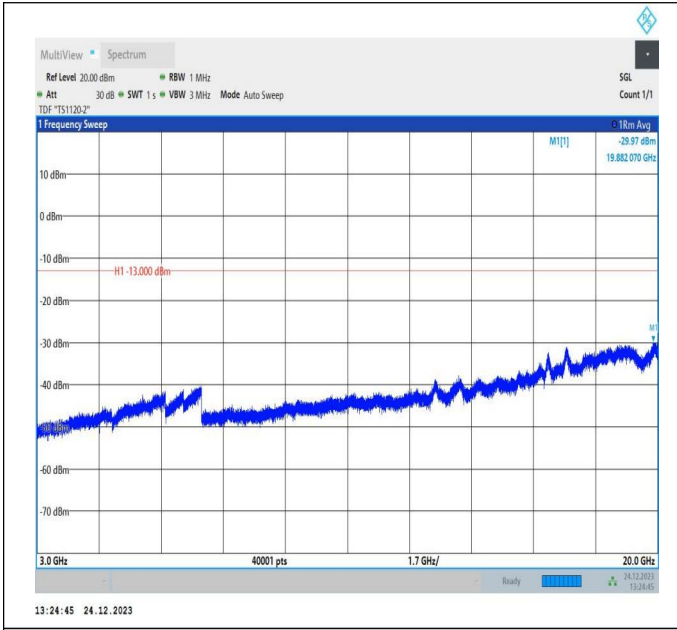

66-66-20MHz-10MHz-QPSK-QPSK-132473-132617-1RB#99
-ORB#0-30~1000MHz-PASS

66-66-20MHz-10MHz-QPSK-QPSK-132473-132617-1RB#99
-0RB#0-3000~20000MHz-PASS