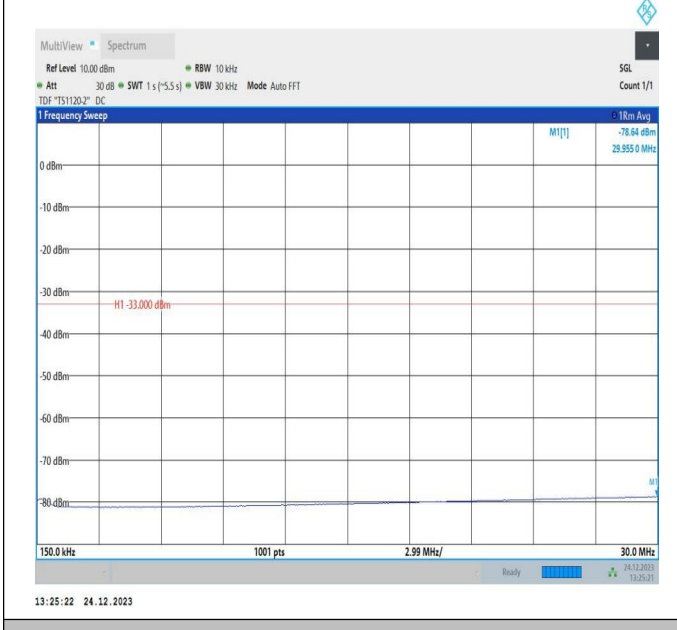

66-66-20MHz-10MHz-QPSK-QPSK-132473-132617-1RB#99
-0RB#0-3000~20000MHz-PASS

66-66-20MHz-10MHz-QPSK-QPSK-132473-132617-1RB#0-
1RB#49-0.15~30MHz-PASS