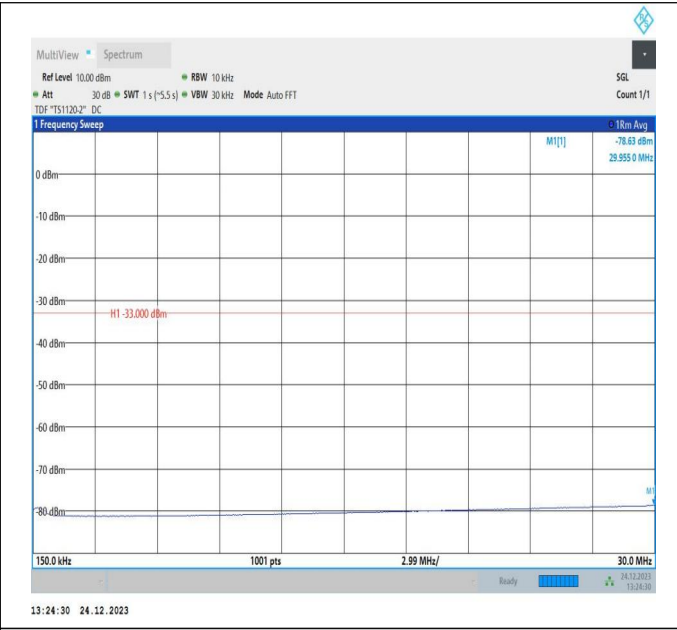

66-66-20MHz-10MHz-QPSK-QPSK-132473-132617-1RB#0-ORB#0-3000~20000MHz-PASS

66-66-20MHz-10MHz-QPSK-QPSK-132473-132617-1RB#99
-ORB#0-0.15~30MHz-PASS