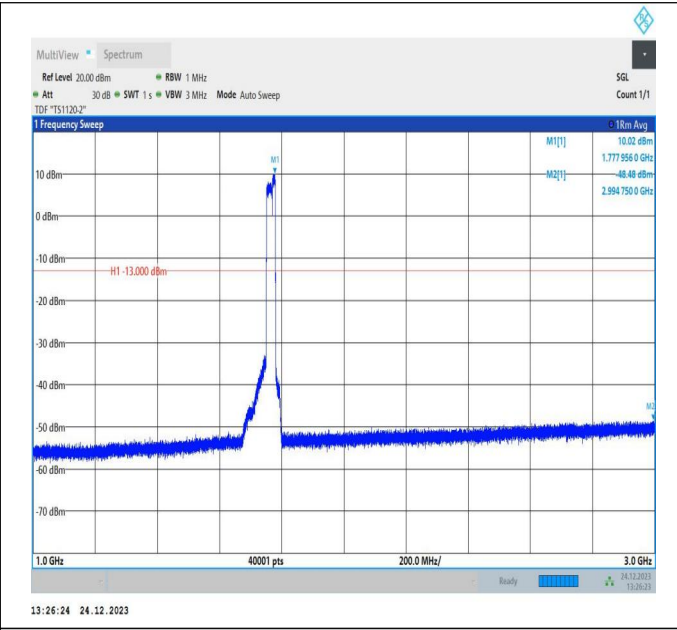

66-66-20MHz-10MHz-QPSK-QPSK-132473-132617-100RB#0-50RB#0-0.15~30MHz-PASS

66-66-20MHz-10MHz-QPSK-QPSK-132473-132617-100RB#
0-50RB#0-1000~3000MHz-PASS