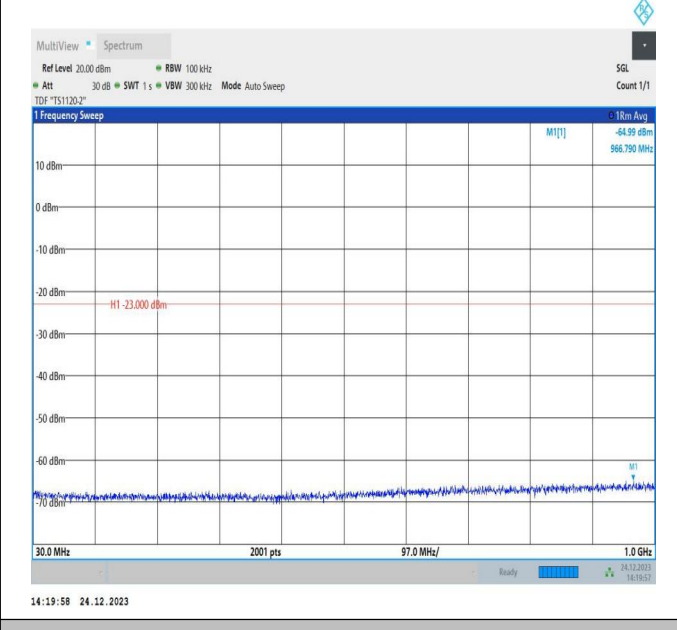

66-66-20MHz-15MHz-QPSK-QPSK-132072-132243-1RB#0-1RB#74-0.009~0.15MHz-PASS

66-66-20MHz-15MHz-QPSK-QPSK-132072-132243-1RB#0-1RB#74-30~1000MHz-PASS