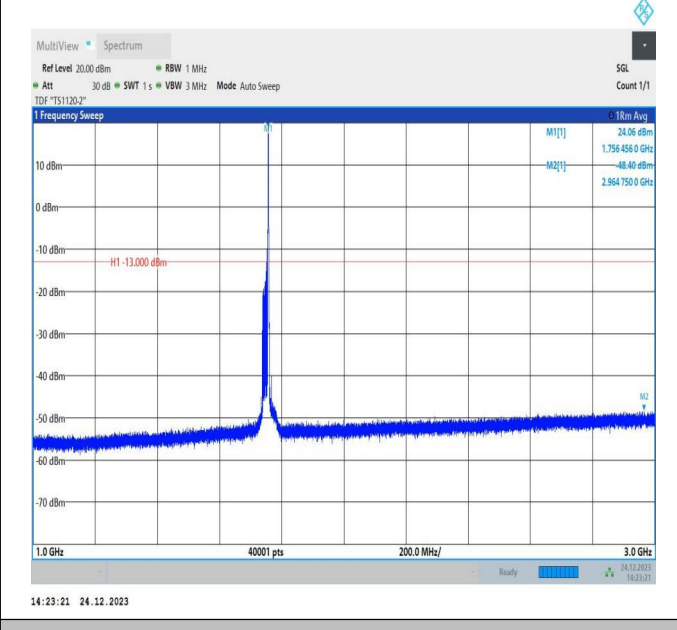

66-66-20MHz-15MHz-QPSK-QPSK-132348-132519-1RB#99
-ORB#0-0.15~30MHz-PASS

66-66-20MHz-15MHz-QPSK-QPSK-132348-132519-1RB#99
-ORB#0-1000~3000MHz-PASS