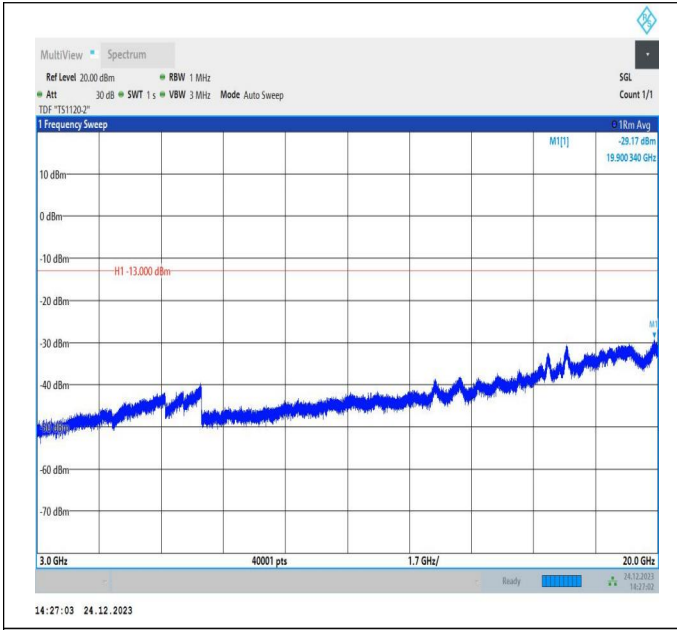

66-66-20MHz-15MHz-QPSK-QPSK-132423-132594-1RB#99
-ORB#0-30~1000MHz-PASS

66-66-20MHz-15MHz-QPSK-QPSK-132423-132594-1RB#99-0RB#0-3000~20000MHz-PASS