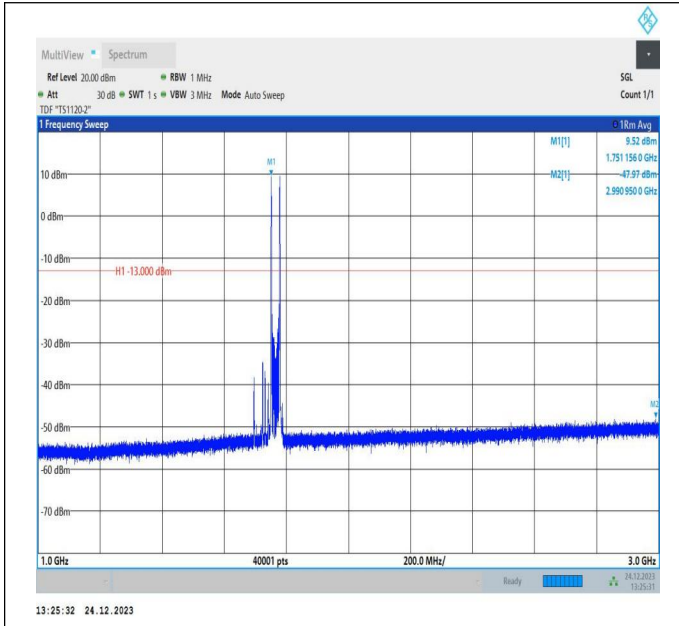

66-66-20MHz-10MHz-QPSK-QPSK-132473-132617-1RB#0-
1RB#49-0.15~30MHz-PASS

66-66-20MHz-10MHz-QPSK-QPSK-132473-132617-1RB#0-1RB#49-1000~3000MHz-PASS