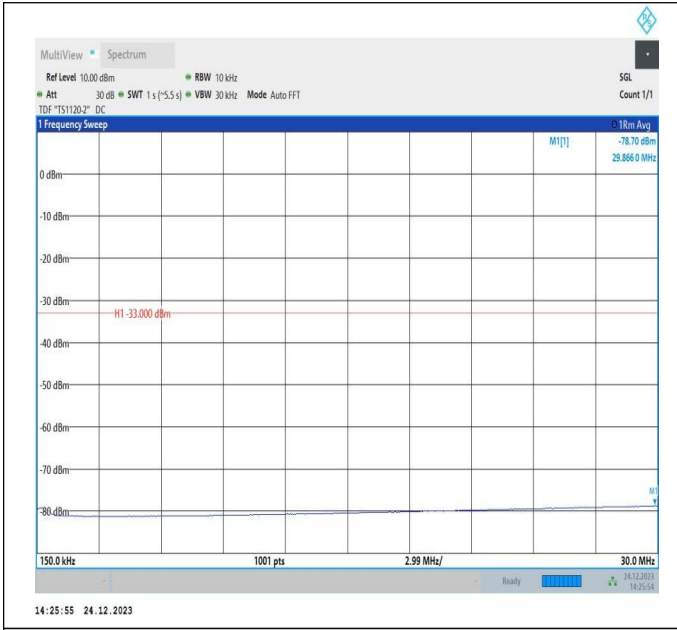

66-66-20MHz-15MHz-QPSK-QPSK-132348-132519-100RB#
0-75RB#0-3000~20000MHz-PASS

66-66-20MHz-15MHz-QPSK-QPSK-132423-132594-1RB#0-ORB#0-0.15~30MHz-PASS