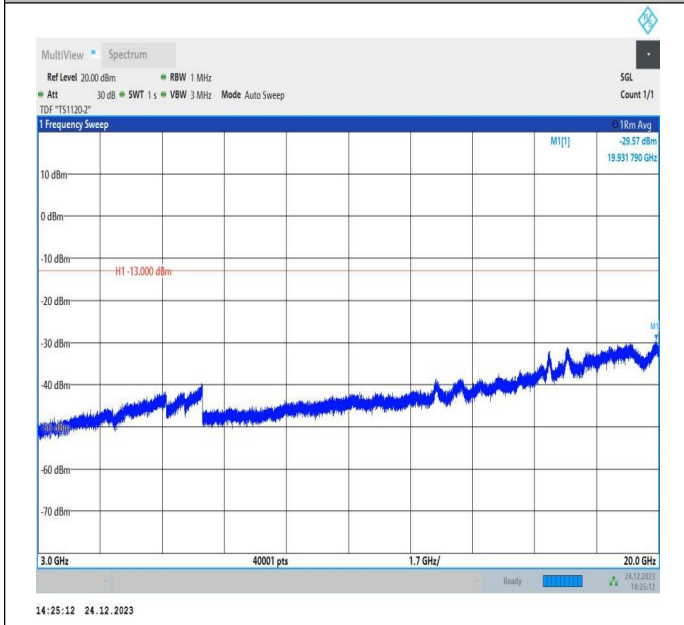

66-66-20MHz-15MHz-QPSK-QPSK-132348-132519-100RB#
0-75RB#0-30~1000MHz-PASS

66-66-20MHz-15MHz-QPSK-QPSK-132348-132519-100RB#
0-75RB#0-3000~20000MHz-PASS