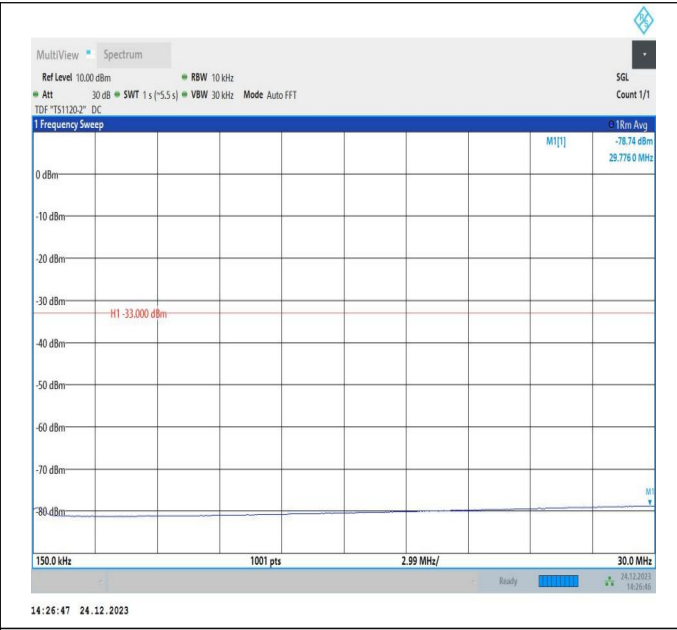

66-66-20MHz-15MHz-QPSK-QPSK-132423-132594-1RB#0-ORB#0-3000~20000MHz-PASS

66-66-20MHz-15MHz-QPSK-QPSK-132423-132594-1RB#99
-ORB#0-0.15~30MHz-PASS