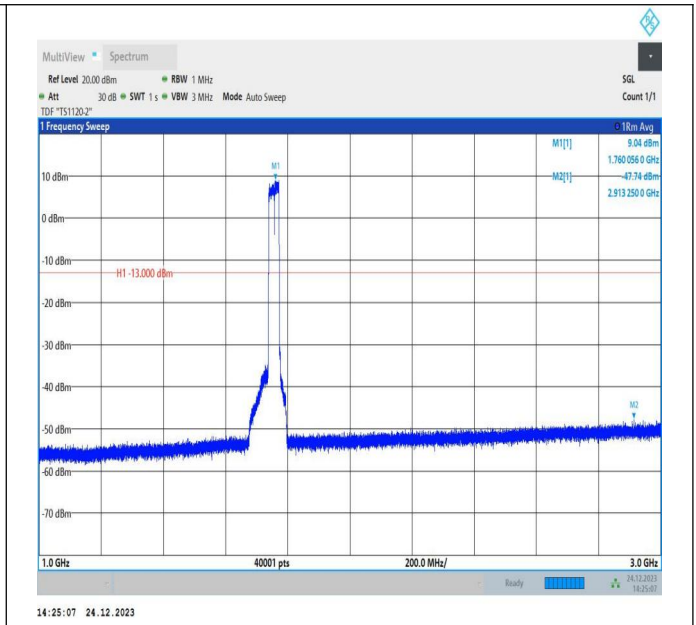

66-66-20MHz-15MHz-QPSK-QPSK-132348-132519-100RB#0-75RB#0-0.15~30MHz-PASS

66-66-20MHz-15MHz-QPSK-QPSK-132348-132519-100RB#
0-75RB#0-1000~3000MHz-PASS