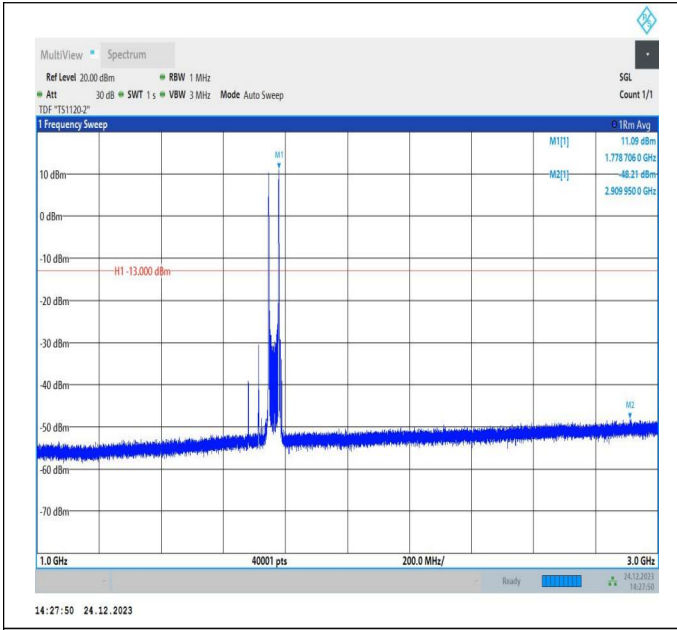

66-66-20MHz-15MHz-QPSK-QPSK-132423-132594-1RB#0-1RB#74-0.15~30MHz-PASS

66-66-20MHz-15MHz-QPSK-QPSK-132423-132594-1RB#0-1RB#74-1000~3000MHz-PASS