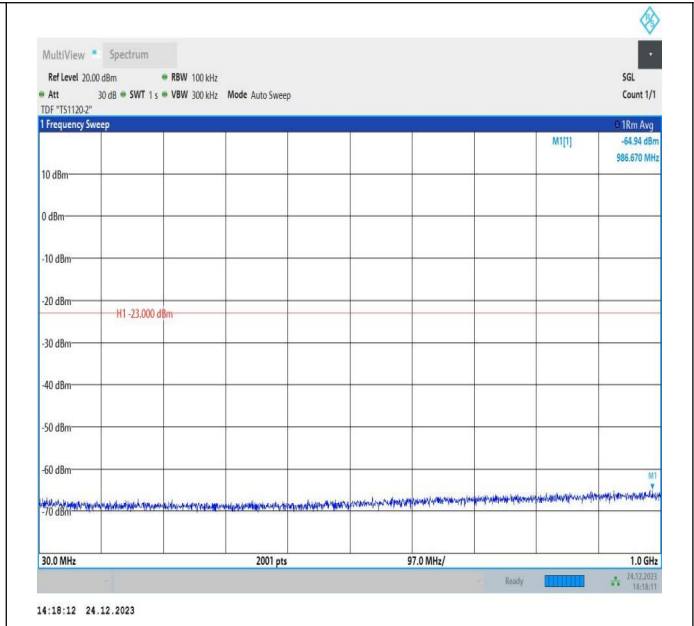

66-66-20MHz-15MHz-QPSK-QPSK-132072-132243-1RB#0-
0RB#0-0.009~0.15MHz-PASS

66-66-20MHz-15MHz-QPSK-QPSK-132072-132243-1RB#0-ORB#0-30~1000MHz-PASS