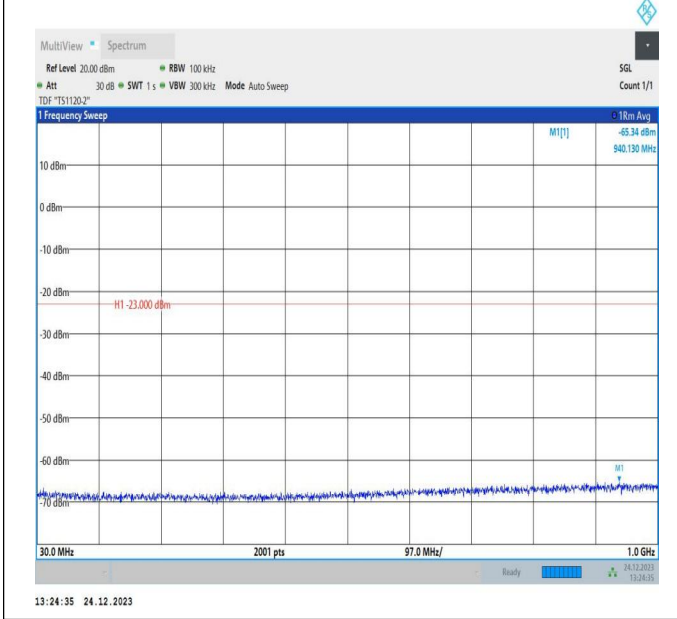

66-66-20MHz-10MHz-QPSK-QPSK-132473-132617-1RB#99
-ORB#0-0.009~0.15MHz-PASS

66-66-20MHz-10MHz-QPSK-QPSK-132473-132617-1RB#99
-ORB#0-30~1000MHz-PASS