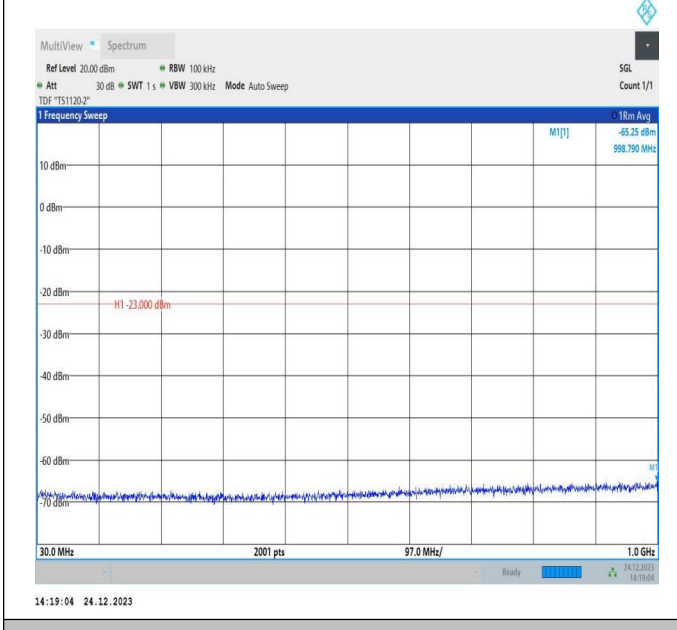

66-66-20MHz-15MHz-QPSK-QPSK-132072-132243-1RB#99
-ORB#0-0.009~0.15MHz-PASS

66-66-20MHz-15MHz-QPSK-QPSK-132072-132243-1RB#99
-ORB#0-30~1000MHz-PASS