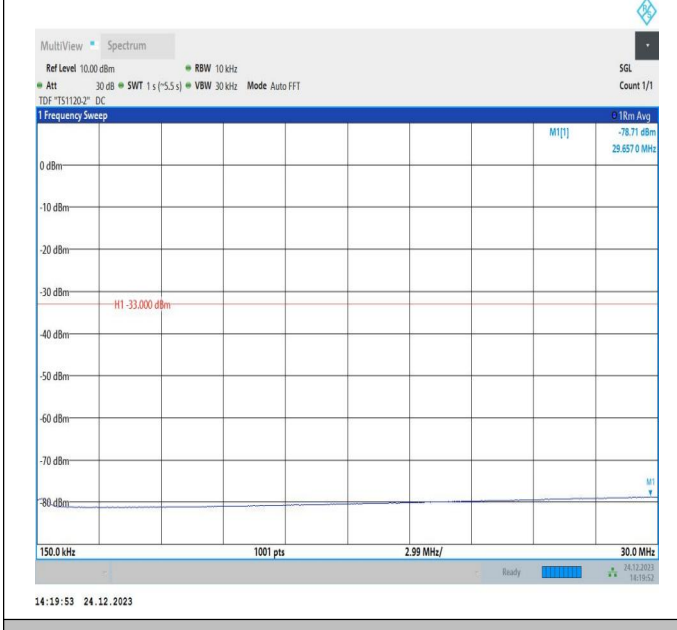

66-66-20MHz-15MHz-QPSK-QPSK-132072-132243-1RB#99-0RB#0-3000~20000MHz-PASS

66-66-20MHz-15MHz-QPSK-QPSK-132072-132243-1RB#0-1RB#74-0.15~30MHz-PASS