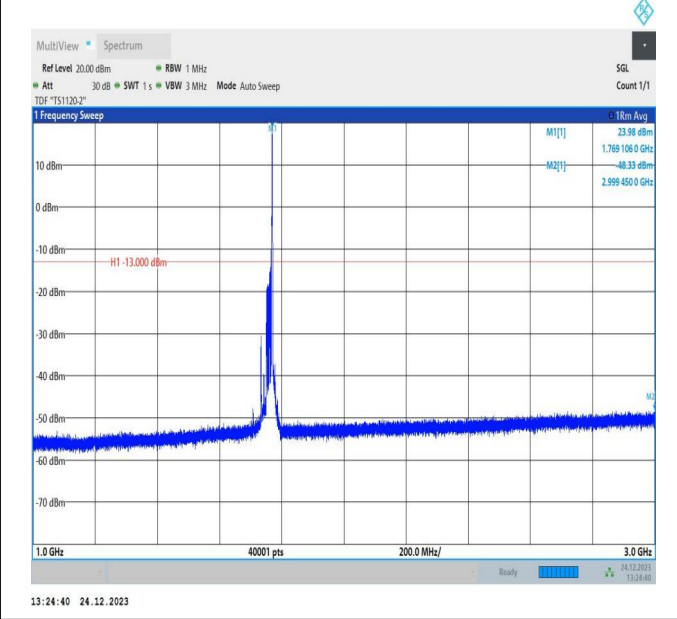

66-66-20MHz-10MHz-QPSK-QPSK-132473-132617-1RB#99
-ORB#0-0.15~30MHz-PASS

66-66-20MHz-10MHz-QPSK-QPSK-132473-132617-1RB#99
-ORB#0-1000~3000MHz-PASS