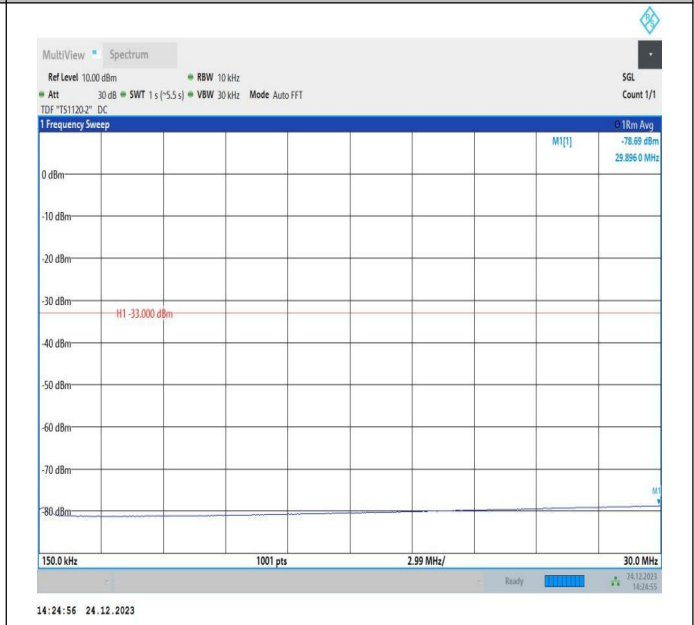

66-66-20MHz-15MHz-QPSK-QPSK-132348-132519-1RB#0-1RB#74-3000~20000MHz-PASS

66-66-20MHz-15MHz-QPSK-QPSK-132348-132519-100RB#0-75RB#0-0.15~30MHz-PASS