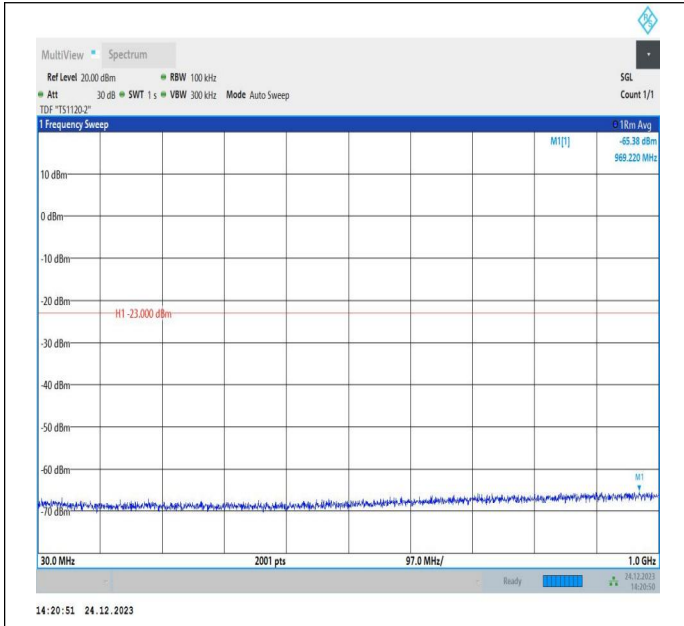

66-66-20MHz-15MHz-QPSK-QPSK-132072-132243-100RB#0-75RB#0-0.009~0.15MHz-PASS

66-66-20MHz-15MHz-QPSK-QPSK-132072-132243-100RB#
0-75RB#0-30~1000MHz-PASS