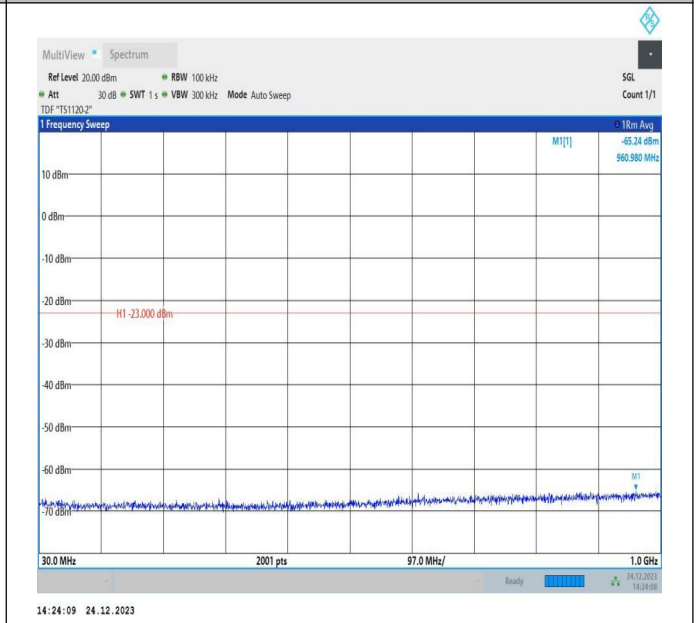

66-66-20MHz-15MHz-QPSK-QPSK-132348-132519-1RB#0-
1RB#74-0.009~0.15MHz-PASS

66-66-20MHz-15MHz-QPSK-QPSK-132348-132519-1RB#0-
1RB#74-30~1000MHz-PASS