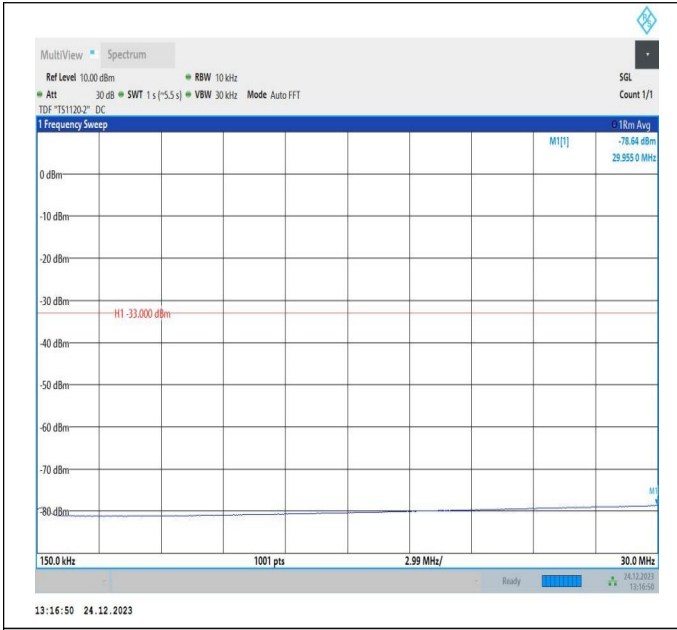

66-66-20MHz-10MHz-64QAM-64QAM-132072-132216-1RB#
0-ORB#0-3000~20000MHz-PASS

66-66-20MHz-10MHz-QPSK-QPSK-132072-132216-1RB#99
-ORB#0-0.15~30MHz-PASS