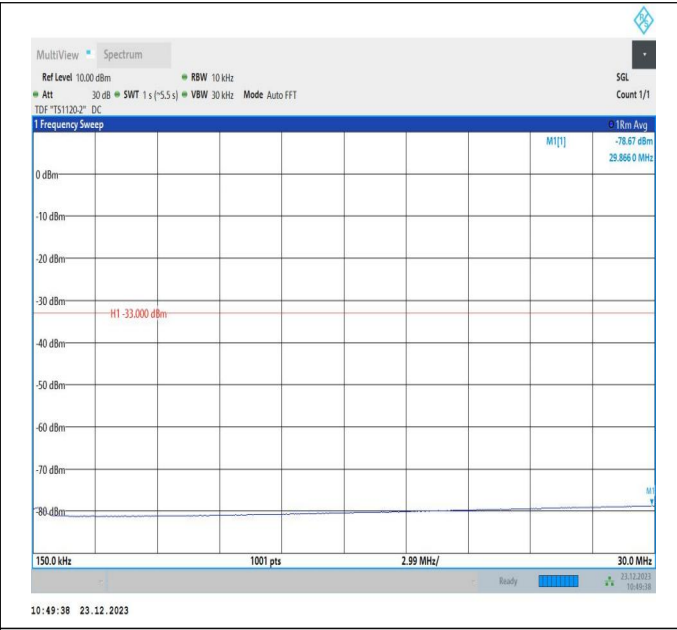

66-66-20MHz-10MHz-QPSK-QPSK-132072-132216-1RB#99
-ORB#0-3000~20000MHz-PASS

66-66-20MHz-10MHz-16QAM-16QAM-132072-132216-1RB#
99-ORB#0-0.15~30MHz-PASS