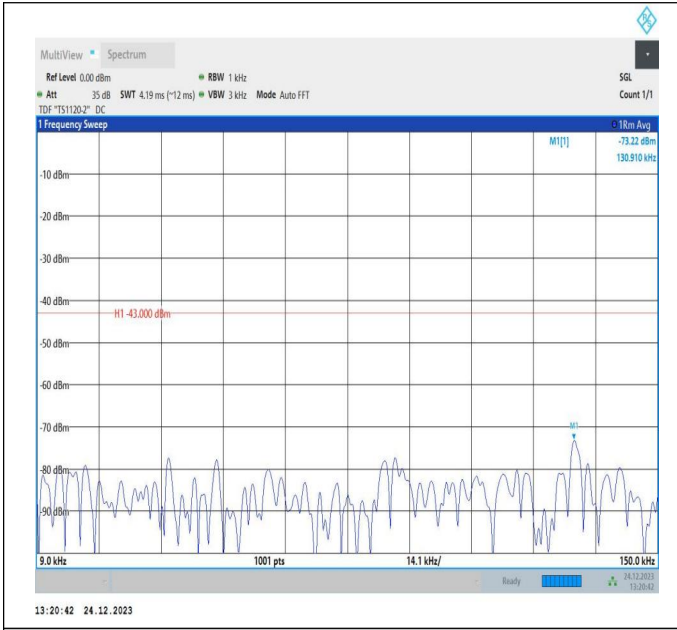

66-66-20MHz-10MHz-QPSK-QPSK-132373-132517-1RB#0-ORB#0-1000~3000MHz-PASS

66-66-20MHz-10MHz-QPSK-QPSK-132373-132517-1RB#99
-ORB#0-0.009~0.15MHz-PASS