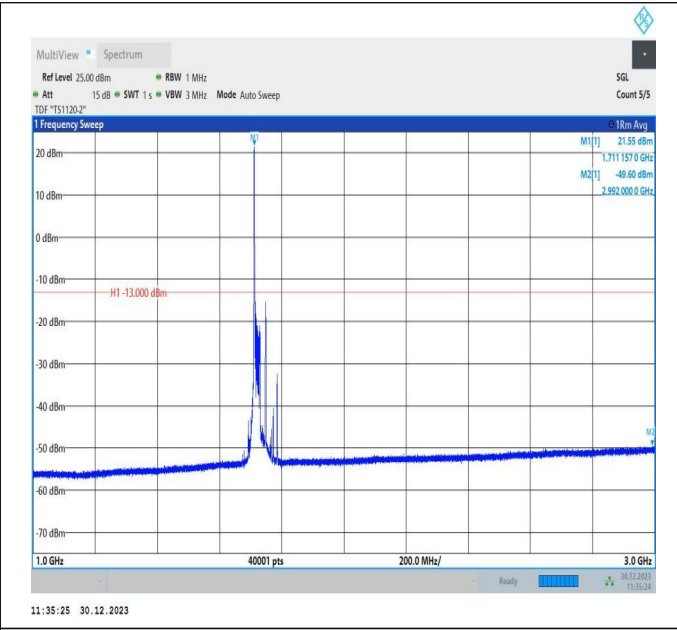

66-66-20MHz-10MHz-64QAM-64QAM-132072-132216-1RB#
0-ORB#0-0.15~30MHz-PASS

66-66-20MHz-10MHz-64QAM-64QAM-132072-132216-1RB#
0-ORB#0-1000~3000MHz-PASS