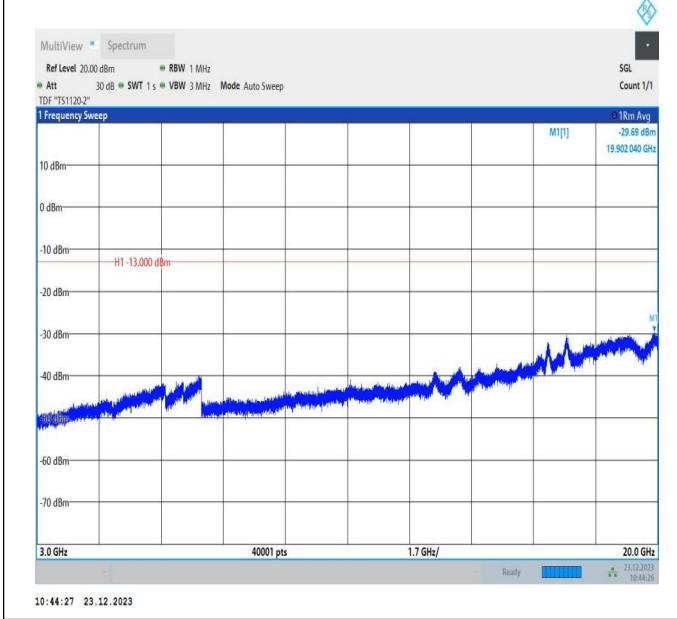

66-66-20MHz-10MHz-64QAM-64QAM-132072-132216-1RB#
0-ORB#0-30~1000MHz-PASS

66-66-20MHz-10MHz-64QAM-64QAM-132072-132216-1RB#
0-ORB#0-3000~20000MHz-PASS