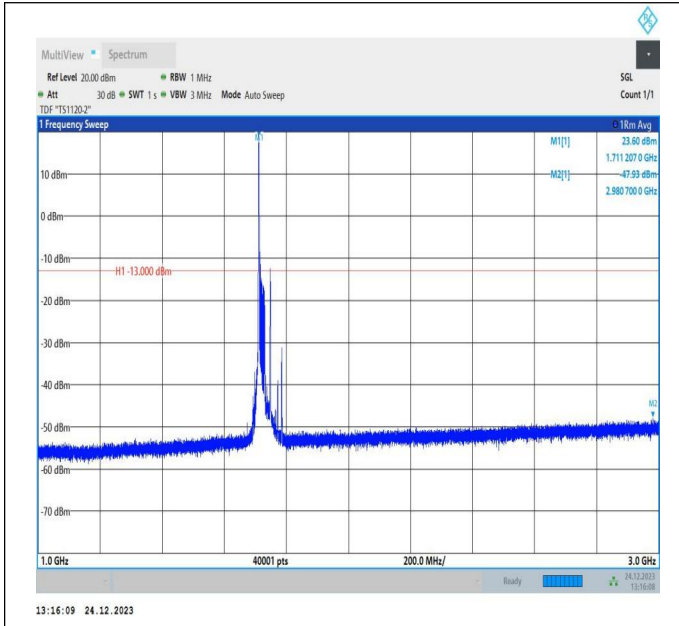

66-66-20MHz-10MHz-QPSK-QPSK-132072-132216-1RB#0-0RB#0-0.15~30MHz-PASS

66-66-20MHz-10MHz-QPSK-QPSK-132072-132216-1RB#0-ORB#0-1000~3000MHz-PASS