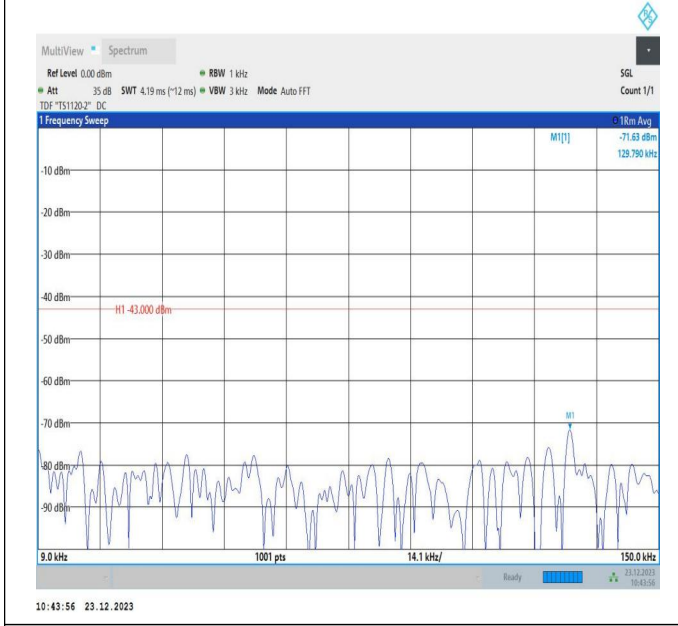

66-66-20MHz-10MHz-16QAM-16QAM-132072-132216-1RB#
0-ORB#0-1000~3000MHz-PASS

66-66-20MHz-10MHz-64QAM-64QAM-132072-132216-1RB#
0-ORB#0-0.009~0.15MHz-PASS