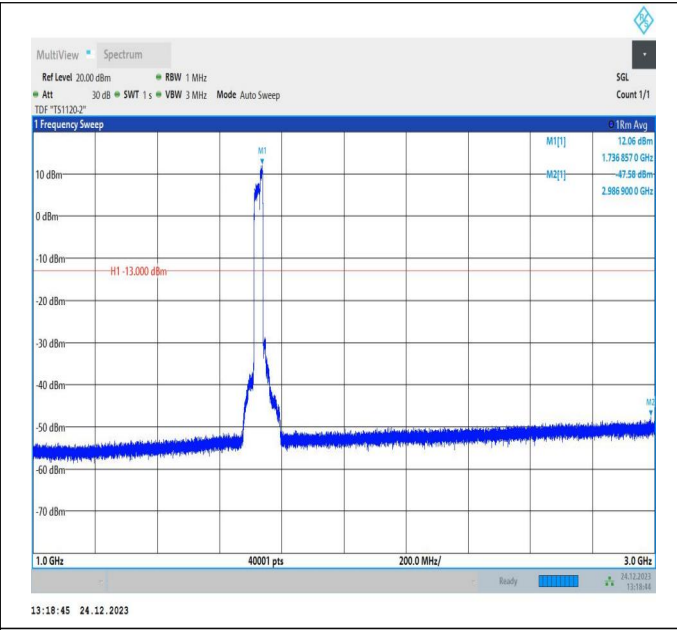

66-66-20MHz-10MHz-QPSK-QPSK-132072-132216-100RB#0-50RB#0-0.15~30MHz-PASS

66-66-20MHz-10MHz-QPSK-QPSK-132072-132216-100RB#
0-50RB#0-1000~3000MHz-PASS