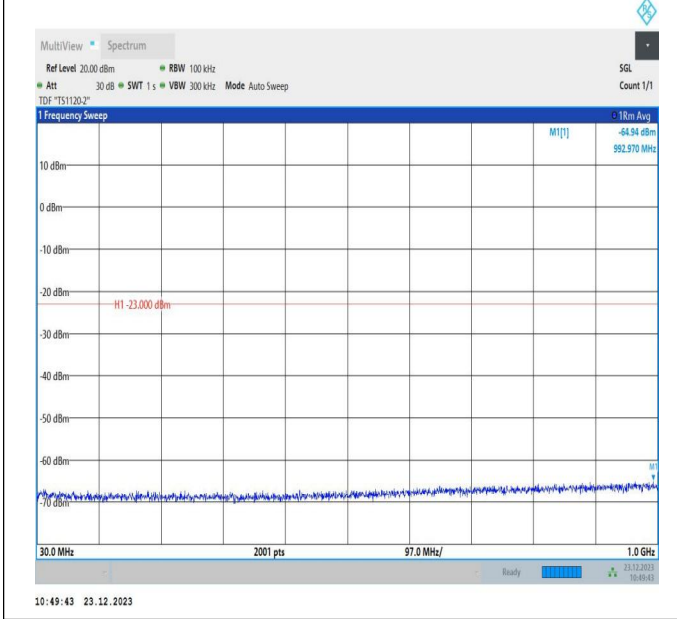

66-66-20MHz-10MHz-16QAM-16QAM-132072-132216-1RB#
99-ORB#0-0.009~0.15MHz-PASS

66-66-20MHz-10MHz-16QAM-16QAM-132072-132216-1RB#
99-ORB#0-30~1000MHz-PASS