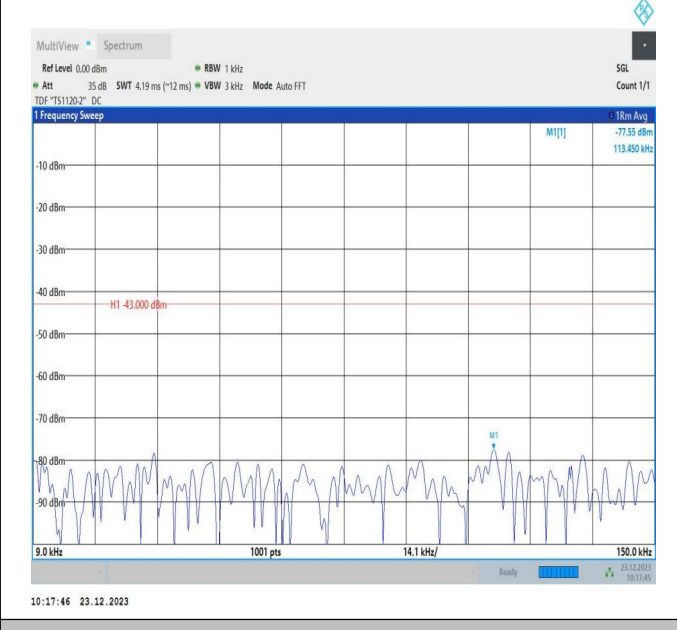

66-66-20MHz-5MHz-16QAM-16QAM-132522-132639-100RB
#0-25RB#0-1000~3000MHz-PASS

66-66-20MHz-5MHz-64QAM-64QAM-132522-132639-100RB
#0-25RB#0-0.009~0.15MHz-PASS