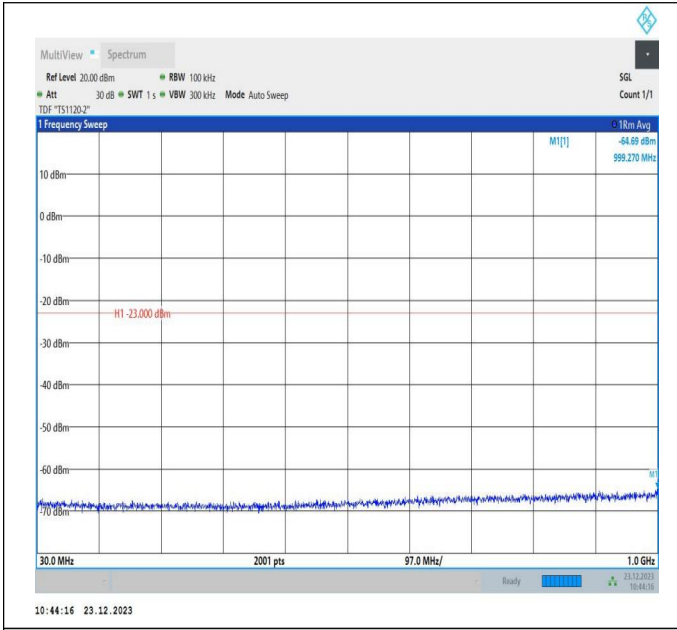

66-66-20MHz-10MHz-64QAM-64QAM-132072-132216-1RB#
0-ORB#0-0.009~0.15MHz-PASS

66-66-20MHz-10MHz-64QAM-64QAM-132072-132216-1RB#
0-ORB#0-30~1000MHz-PASS