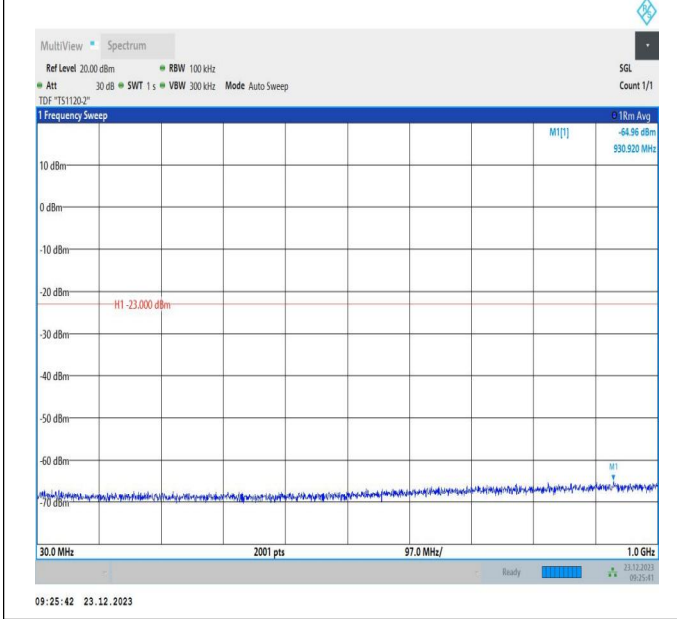

66-66-20MHz-5MHz-64QAM-64QAM-132522-132639-1RB#0
-1RB#24-0.009~0.15MHz-PASS

66-66-20MHz-5MHz-64QAM-64QAM-132522-132639-1RB#0
-1RB#24-30~1000MHz-PASS