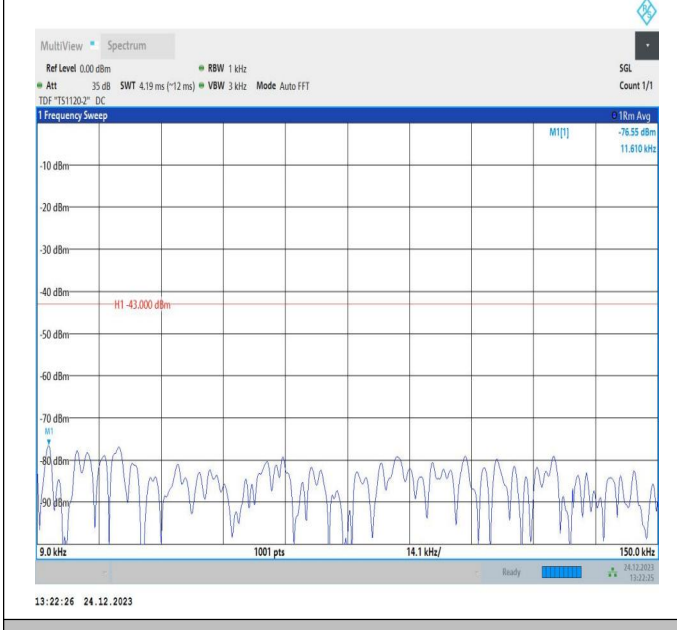

66-66-20MHz-10MHz-QPSK-QPSK-132373-132517-1RB#0-1RB#49-1000~3000MHz-PASS

66-66-20MHz-10MHz-QPSK-QPSK-132373-132517-100RB#0-50RB#0-0.009~0.15MHz-PASS