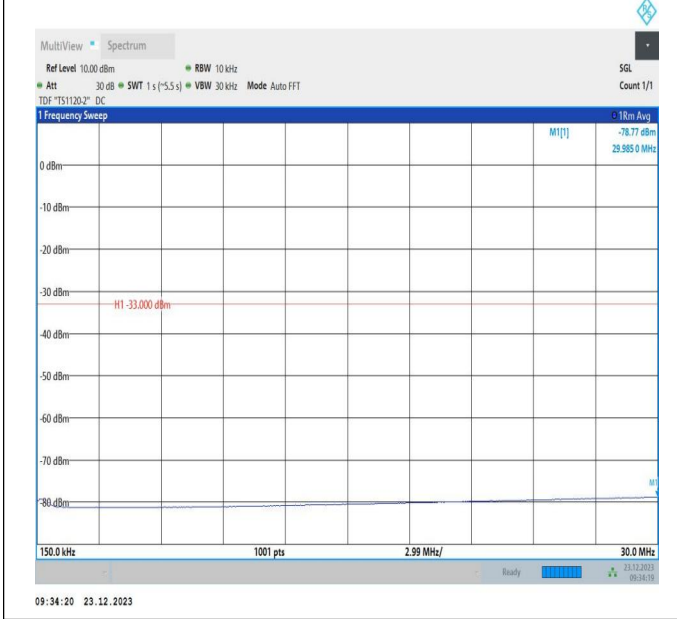

66-66-20MHz-5MHz-64QAM-64QAM-132522-132639-1RB#0
-1RB#24-3000~20000MHz-PASS

66-66-20MHz-5MHz-QPSK-QPSK-132522-132639-100RB#0
-25RB#0-0.15~30MHz-PASS