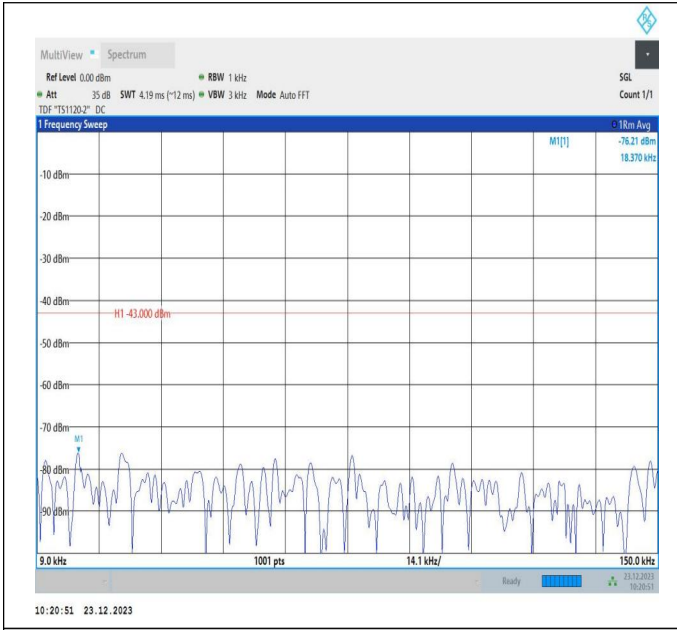

66-66-20MHz-5MHz-64QAM-64QAM-132522-132639-100RB
#0-25RB#0-1000~3000MHz-PASS

66-66-20MHz-10MHz-16QAM-16QAM-132072-132216-1RB#0-0RB#0-0.009~0.15MHz-PASS