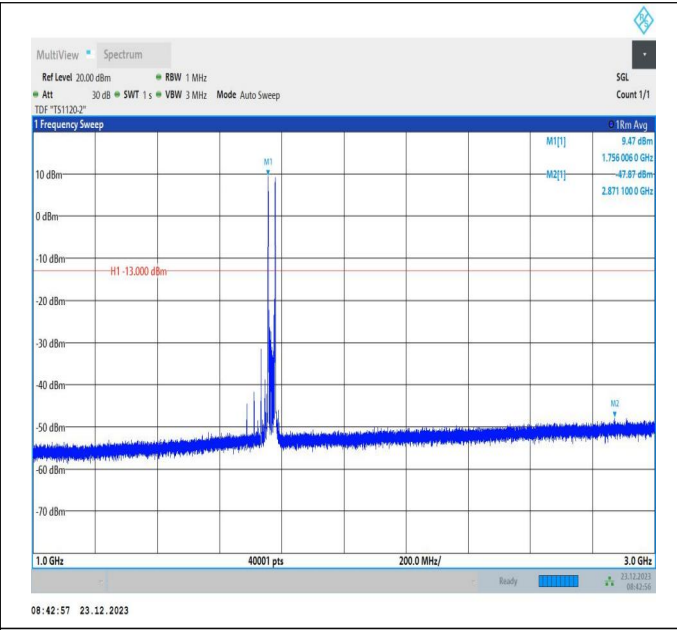

66-66-20MHz-5MHz-QPSK-QPSK-132522-132639-1RB#0-1
 RB#24-30~1000MHz-PASS

66-66-20MHz-5MHz-QPSK-QPSK-132522-132639-1RB#0-1
 RB#24-1000~3000MHz-PASS

66-66-20MHz-5MHz-QPSK-QPSK-132522-132639-1RB#0-1
 RB#24-3000~20000MHz-PASS