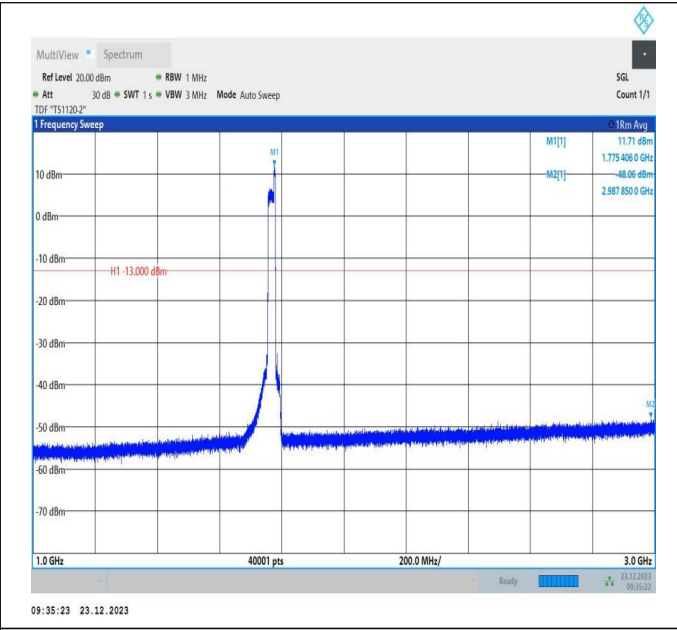

66-66-20MHz-5MHz-16QAM-16QAM-132522-132639-100RB
#0-25RB#0-0.15~30MHz-PASS

66-66-20MHz-5MHz-16QAM-16QAM-132522-132639-100RB
#0-25RB#0-1000~3000MHz-PASS