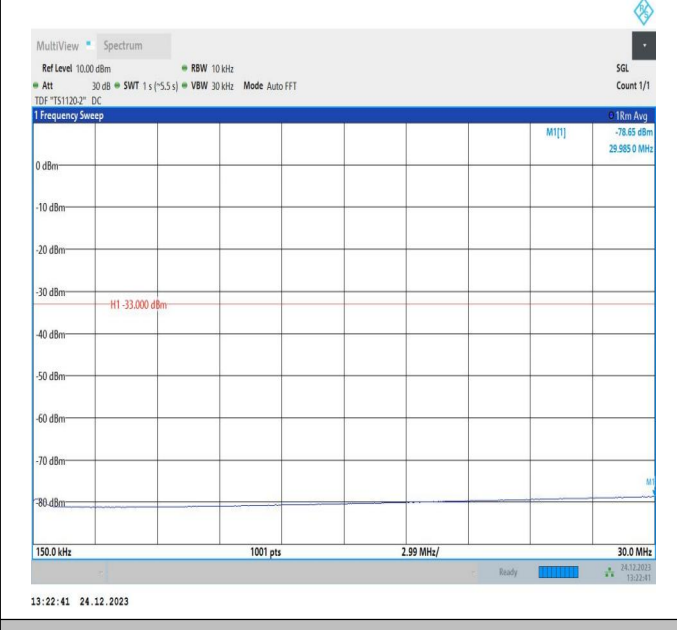

66-66-20MHz-10MHz-QPSK-QPSK-132373-132517-1RB#0-1RB#49-3000~20000MHz-PASS

66-66-20MHz-10MHz-QPSK-QPSK-132373-132517-100RB#0-50RB#0-0.15~30MHz-PASS