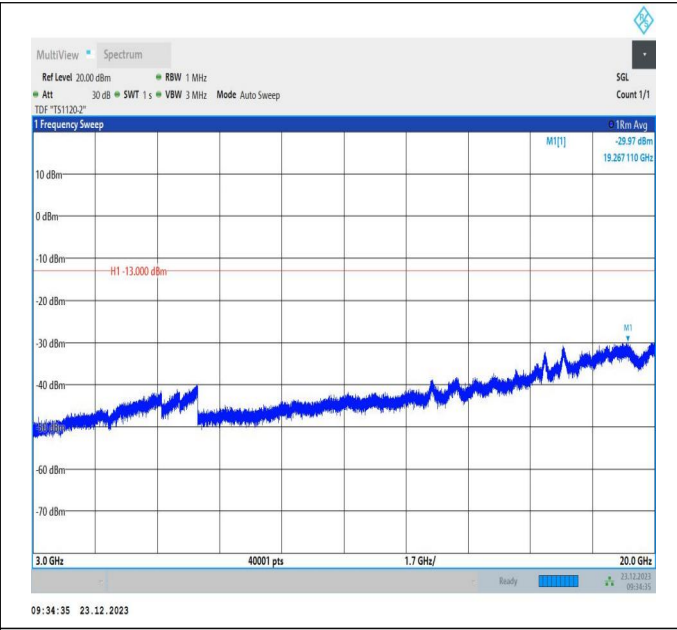

66-66-20MHz-5MHz-QPSK-QPSK-132522-132639-100RB#0
-25RB#0-30~1000MHz-PASS

66-66-20MHz-5MHz-QPSK-QPSK-132522-132639-100RB#0
-25RB#0-3000~20000MHz-PASS