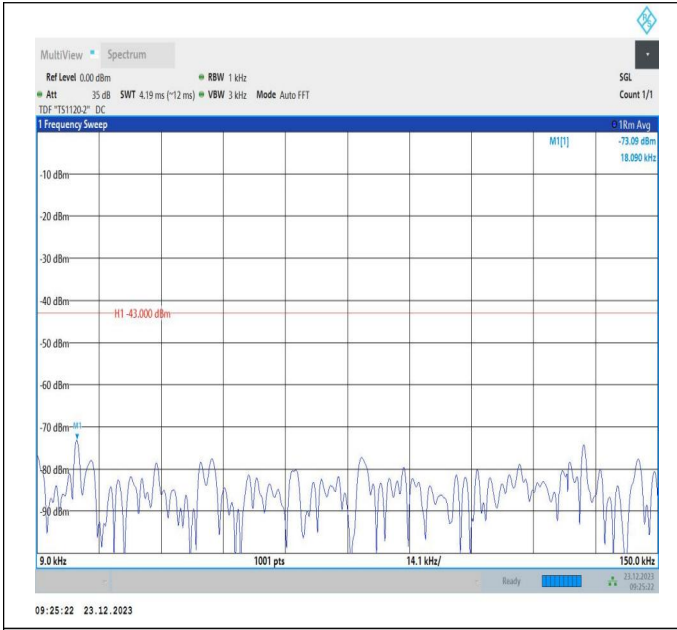

66-66-20MHz-5MHz-16QAM-16QAM-132522-132639-1RB#0
-1RB#24-1000~3000MHz-PASS

66-66-20MHz-5MHz-64QAM-64QAM-132522-132639-1RB#0
-1RB#24-0.009~0.15MHz-PASS