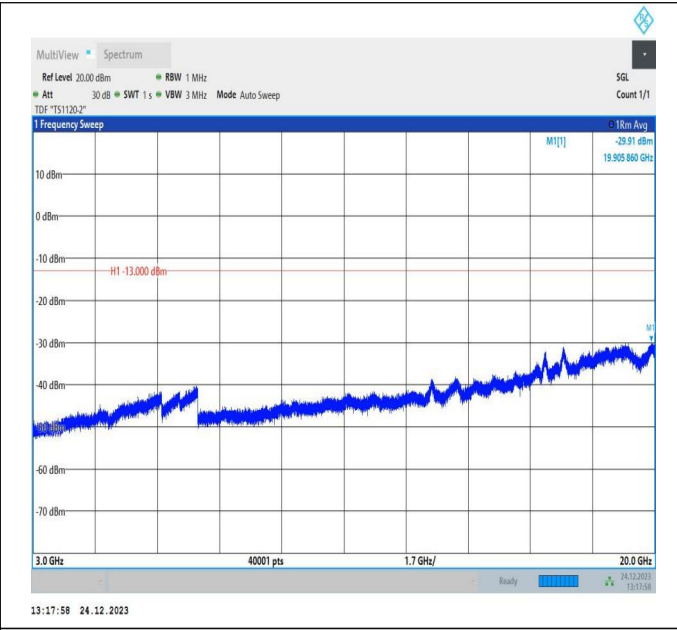

66-66-20MHz-10MHz-QPSK-QPSK-132072-132216-1RB#0-
1RB#49-30~1000MHz-PASS

66-66-20MHz-10MHz-QPSK-QPSK-132072-132216-1RB#0-1RB#49-3000~20000MHz-PASS