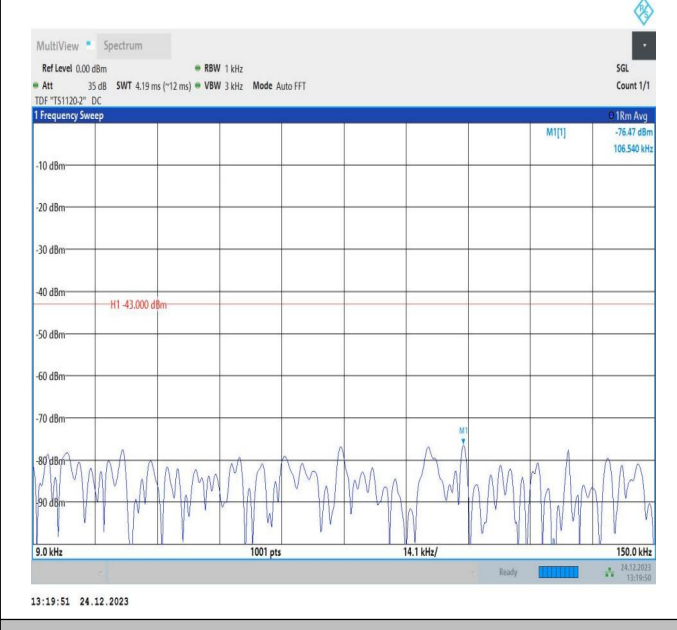

66-66-20MHz-10MHz-QPSK-QPSK-132072-132216-100RB#
0-50RB#0-1000~3000MHz-PASS

66-66-20MHz-10MHz-QPSK-QPSK-132373-132517-1RB#0-
0RB#0-0.009~0.15MHz-PASS