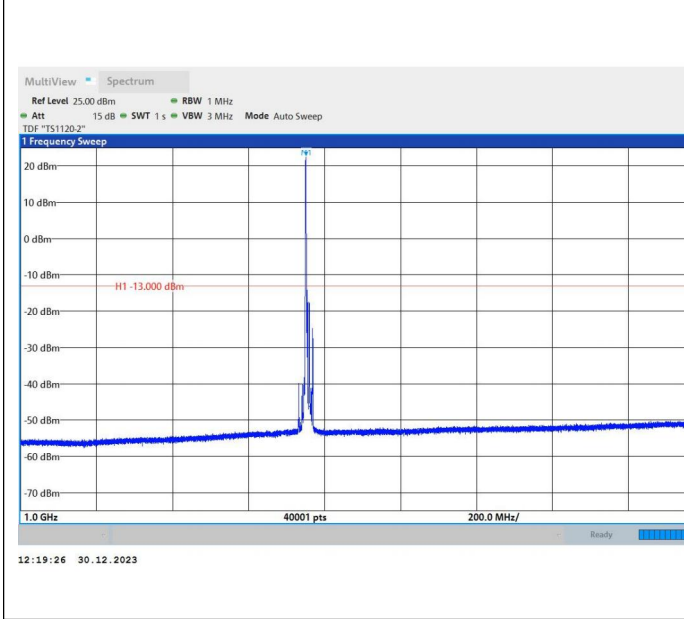

66-66-20MHz-5MHz-64QAM-64QAM-132522-132639-100RB
#0-25RB#0-0.15~30MHz-PASS

66-66-20MHz-5MHz-64QAM-64QAM-132522-132639-100RB
#0-25RB#0-1000~3000MHz-PASS