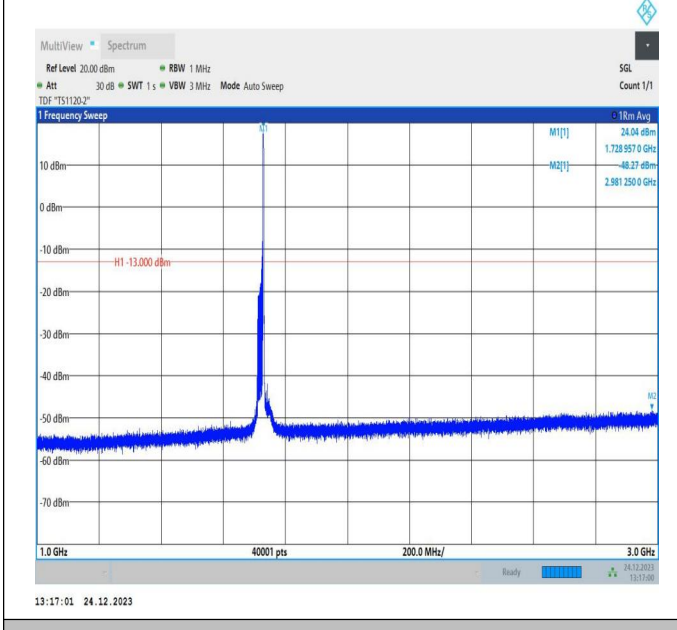

66-66-20MHz-10MHz-QPSK-QPSK-132072-132216-1RB#99
-ORB#0-0.15~30MHz-PASS

66-66-20MHz-10MHz-QPSK-QPSK-132072-132216-1RB#99
-ORB#0-1000~3000MHz-PASS