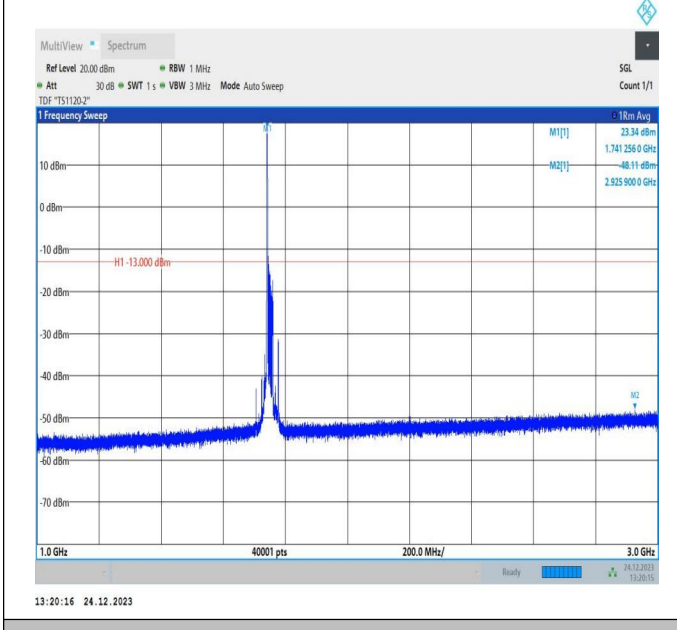

66-66-20MHz-10MHz-QPSK-QPSK-132373-132517-1RB#0-ORB#0-0.15~30MHz-PASS

66-66-20MHz-10MHz-QPSK-QPSK-132373-132517-1RB#0-ORB#0-1000~3000MHz-PASS