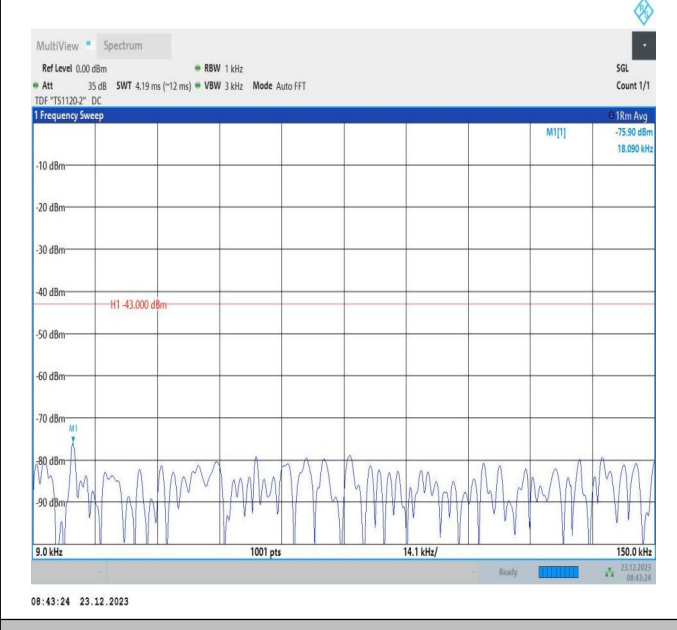

66-66-20MHz-5MHz-QPSK-QPSK-132522-132639-1RB#0-1
 RB#24-30~1000MHz-PASS

66-66-20MHz-5MHz-QPSK-QPSK-132522-132639-1RB#0-1
 RB#24-1000~3000MHz-PASS

66-66-20MHz-5MHz-QPSK-QPSK-132522-132639-1RB#0-1
 RB#24-3000~20000MHz-PASS