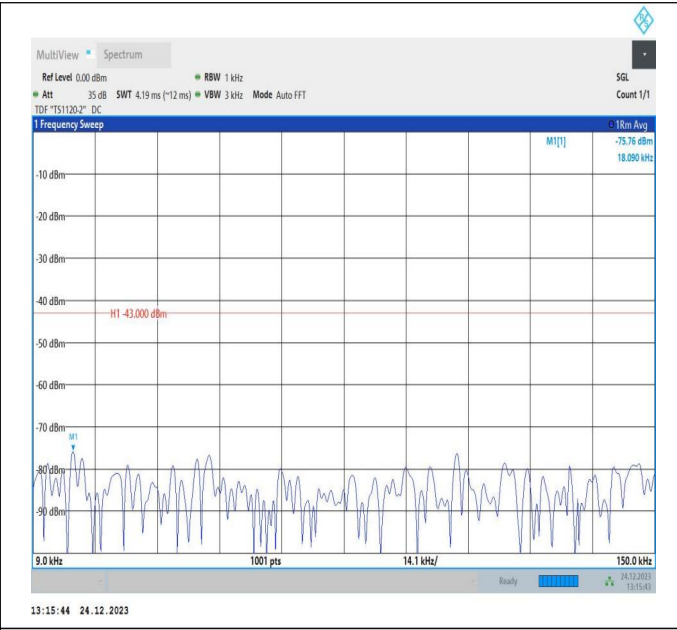

66-66-20MHz-5MHz-64QAM-64QAM-132522-132639-100RB
#0-25RB#0-3000~20000MHz-PASS

66-66-20MHz-10MHz-QPSK-QPSK-132072-132216-1RB#0-0RB#0-0.009~0.15MHz-PASS