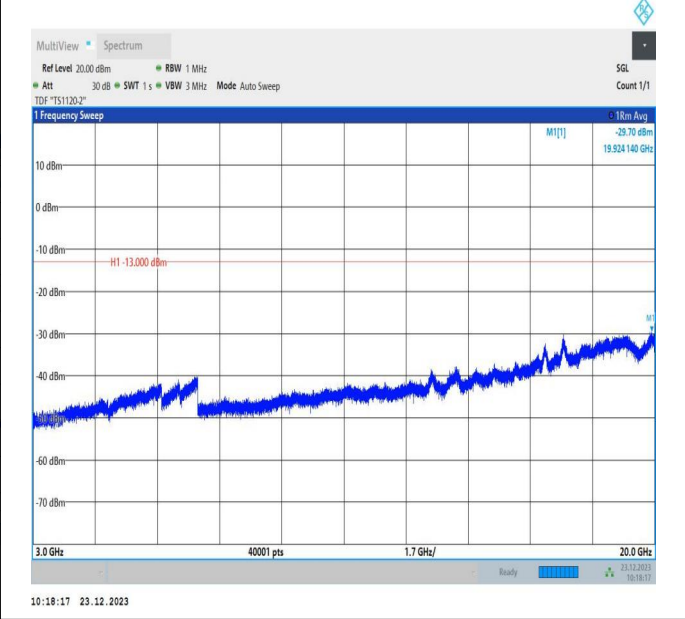

66-66-20MHz-5MHz-64QAM-64QAM-132522-132639-100RB
#0-25RB#0-30~100MHz-PASS

66-66-20MHz-5MHz-64QAM-64QAM-132522-132639-100RB
#0-25RB#0-3000~20000MHz-PASS