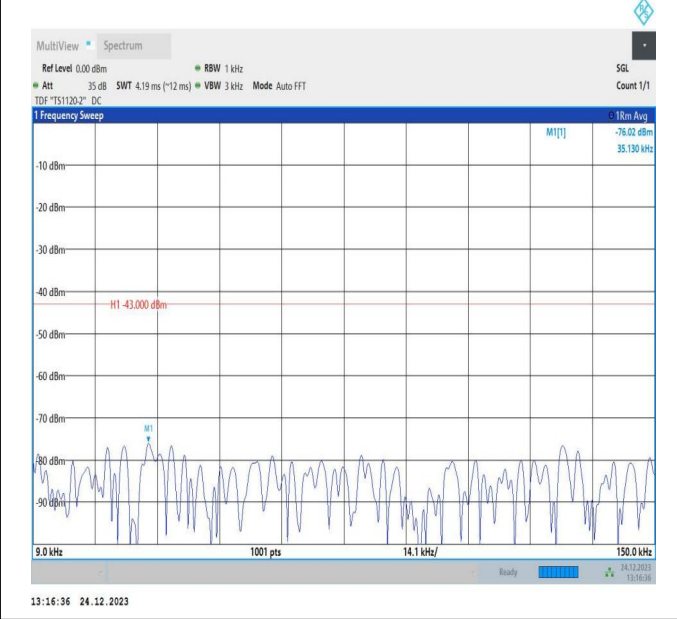

66-66-20MHz-10MHz-64QAM-64QAM-132072-132216-1RB#
0-ORB#0-1000~3000MHz-PASS

66-66-20MHz-10MHz-QPSK-QPSK-132072-132216-1RB#99
-ORB#0-0.009~0.15MHz-PASS