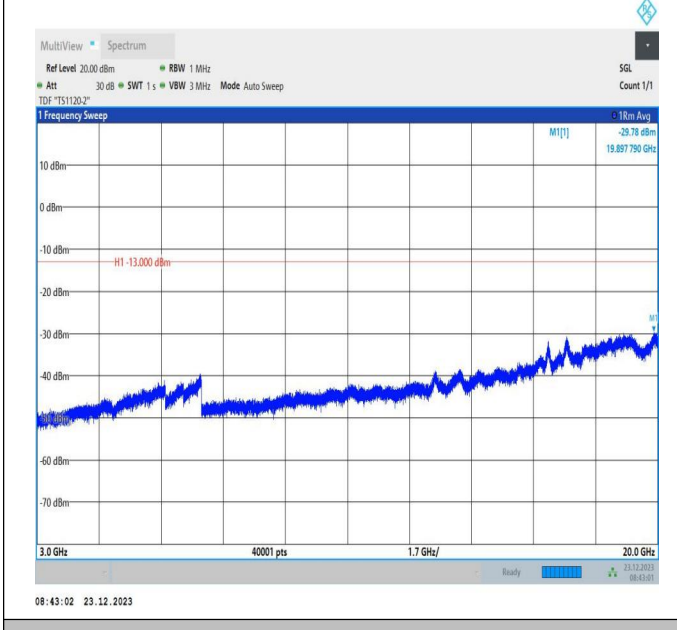

66-66-20MHz-5MHz-QPSK-QPSK-132522-132639-1RB#0-1
 RB#24-30~1000MHz-PASS

66-66-20MHz-5MHz-QPSK-QPSK-132522-132639-1RB#0-1
 RB#24-1000~3000MHz-PASS

66-66-20MHz-5MHz-QPSK-QPSK-132522-132639-1RB#0-1
 RB#24-3000~20000MHz-PASS