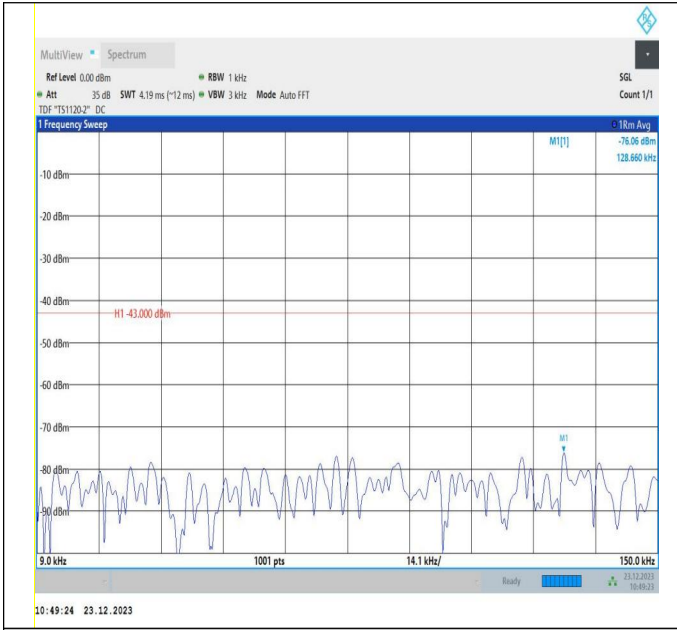

66-66-20MHz-10MHz-QPSK-QPSK-132072-132216-1RB#99
-ORB#0-1000~3000MHz-PASS

66-66-20MHz-10MHz-16QAM-16QAM-132072-132216-1RB#
99-ORB#0-0.009~0.15MHz-PASS