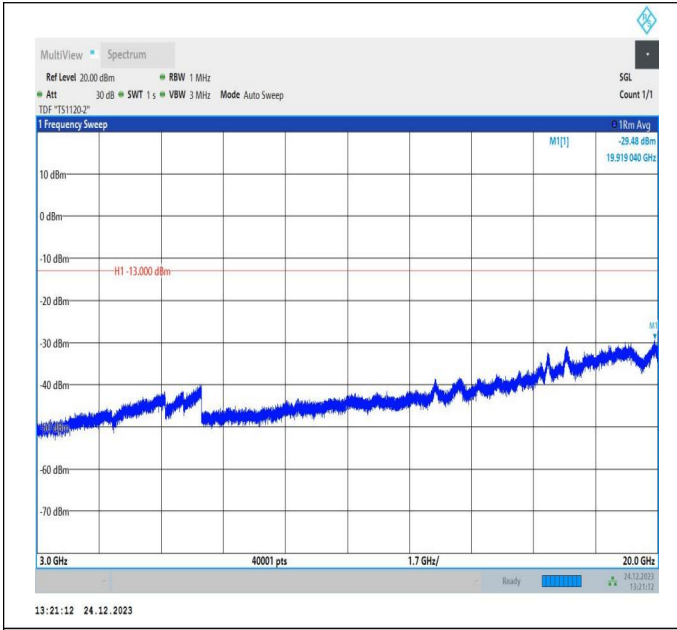

66-66-20MHz-10MHz-QPSK-QPSK-132373-132517-1RB#99
-ORB#0-30~1000MHz-PASS

66-66-20MHz-10MHz-QPSK-QPSK-132373-132517-1RB#99
-0RB#0-3000~20000MHz-PASS