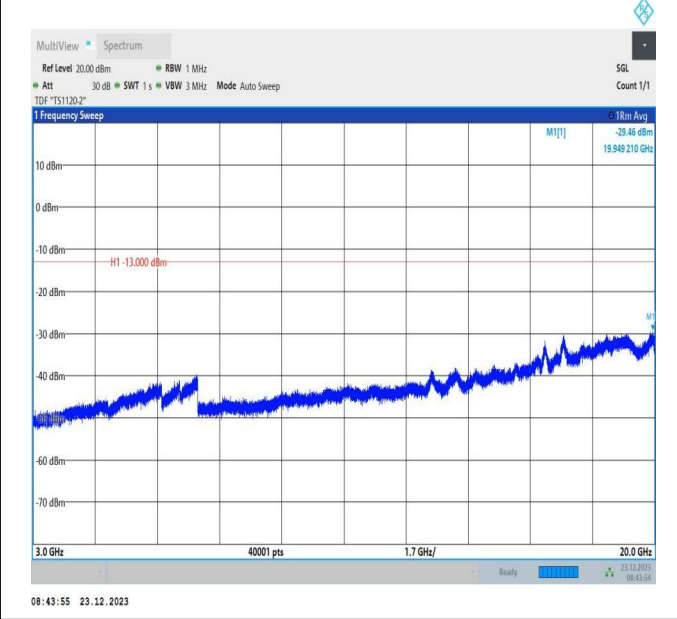

66-66-20MHz-5MHz-16QAM-16QAM-132522-132639-1RB#0
-1RB#24-30~100MHz-PASS

66-66-20MHz-5MHz-16QAM-16QAM-132522-132639-1RB#0
-1RB#24-3000~20000MHz-PASS