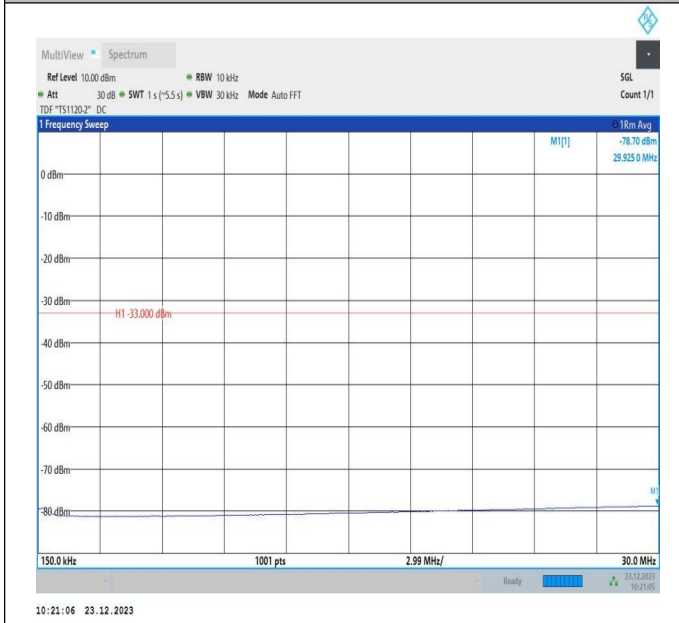

66-66-20MHz-10MHz-QPSK-QPSK-132072-132216-1RB#0-ORB#0-1000~3000MHz-PASS

66-66-20MHz-10MHz-16QAM-16QAM-132072-132216-1RB#0-ORB#0-0.15~30MHz-PASS