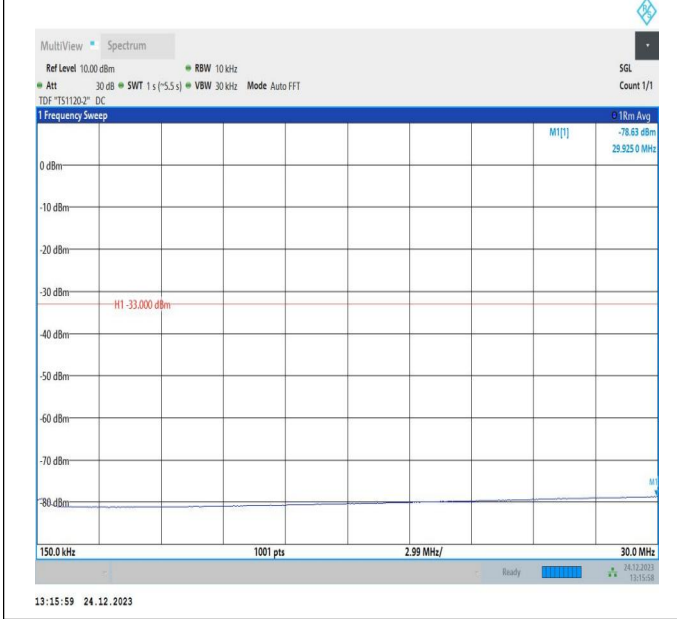

66-66-20MHz-10MHz-16QAM-16QAM-132072-132216-1RB#0-0RB#0-0.009~0.15MHz-PASS

66-66-20MHz-10MHz-QPSK-QPSK-132072-132216-1RB#0-0RB#0-0.15~30MHz-PASS