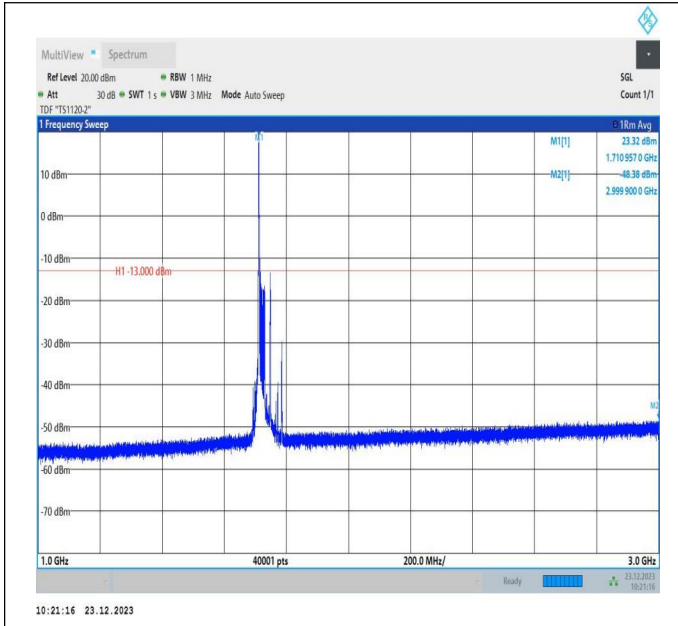

66-66-20MHz-10MHz-16QAM-16QAM-132072-132216-1RB#0-ORB#0-0.15~30MHz-PASS

66-66-20MHz-10MHz-16QAM-16QAM-132072-132216-1RB#
0-ORB#0-1000~3000MHz-PASS