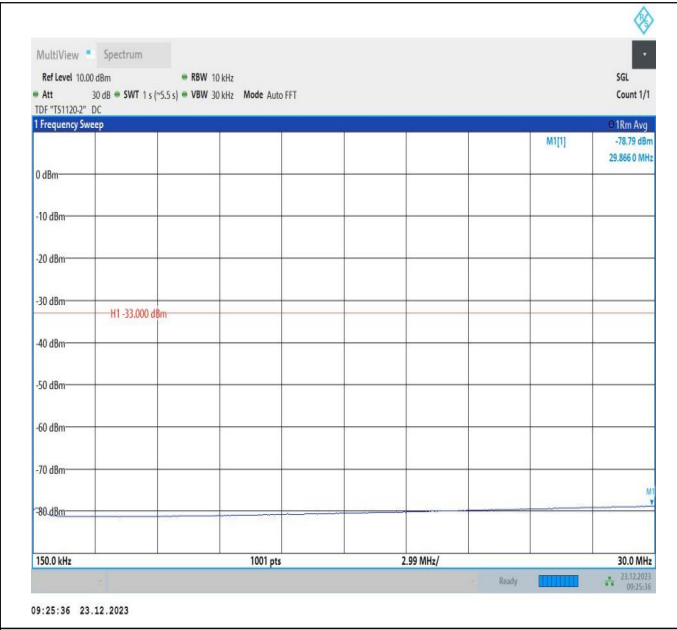

66-66-20MHz-5MHz-16QAM-16QAM-132522-132639-1RB#0
-1RB#24-3000~20000MHz-PASS

66-66-20MHz-5MHz-64QAM-64QAM-132522-132639-1RB#0
-1RB#24-0.15~30MHz-PASS