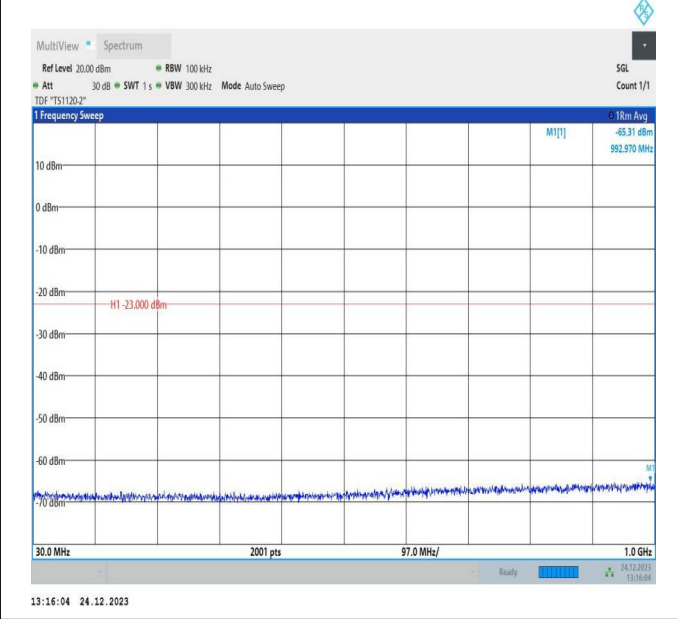

66-66-20MHz-10MHz-QPSK-QPSK-132072-132216-1RB#0-0RB#0-0.009~0.15MHz-PASS

66-66-20MHz-10MHz-QPSK-QPSK-132072-132216-1RB#0-0RB#0-30~1000MHz-PASS