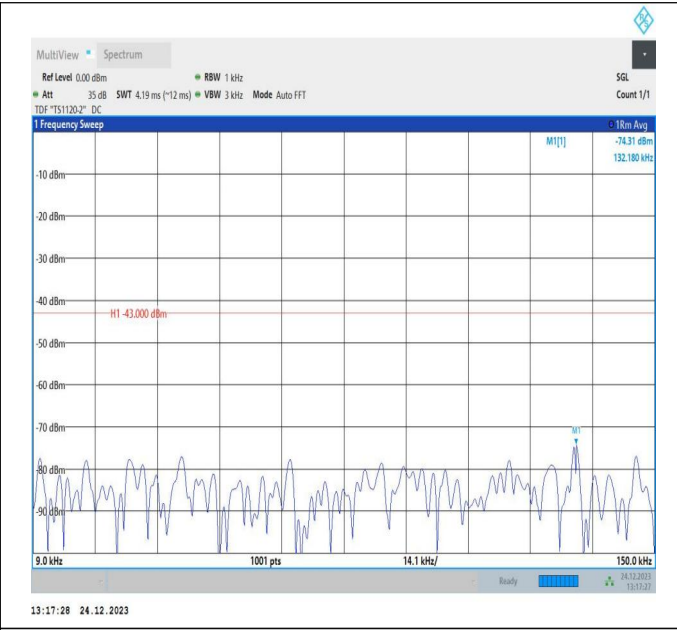

66-66-20MHz-10MHz-16QAM-16QAM-132072-132216-1RB#
99-ORB#0-1000~3000MHz-PASS

66-66-20MHz-10MHz-QPSK-QPSK-132072-132216-1RB#0-
1RB#49-0.009~0.15MHz-PASS