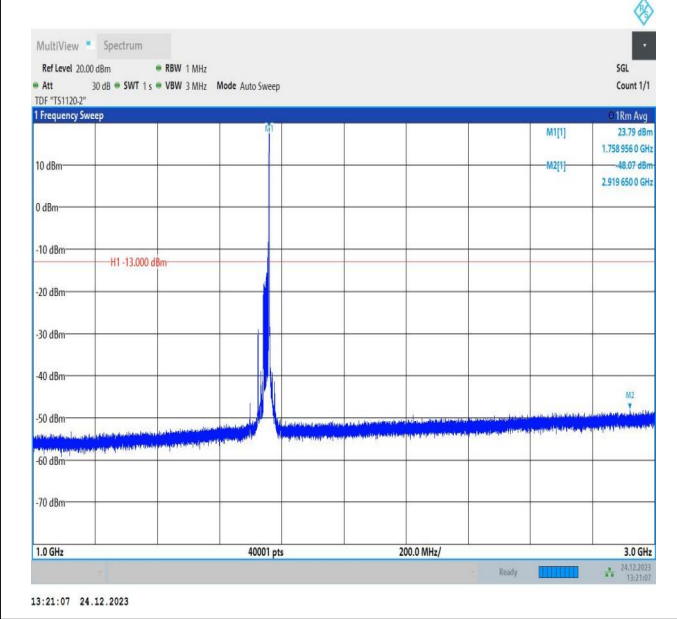

66-66-20MHz-10MHz-QPSK-QPSK-132373-132517-1RB#99
-ORB#0-0.15~30MHz-PASS

66-66-20MHz-10MHz-QPSK-QPSK-132373-132517-1RB#99
-ORB#0-1000~3000MHz-PASS