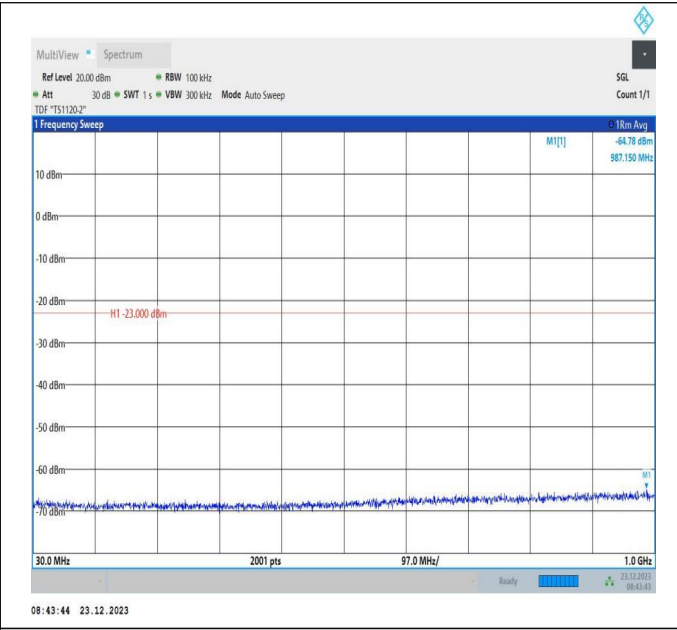

66-66-20MHz-5MHz-16QAM-16QAM-132522-132639-1RB#0-1
-1RB#24-0.009~0.15MHz-PASS

66-66-20MHz-5MHz-16QAM-16QAM-132522-132639-1RB#0
-1RB#24-30~100MHz-PASS