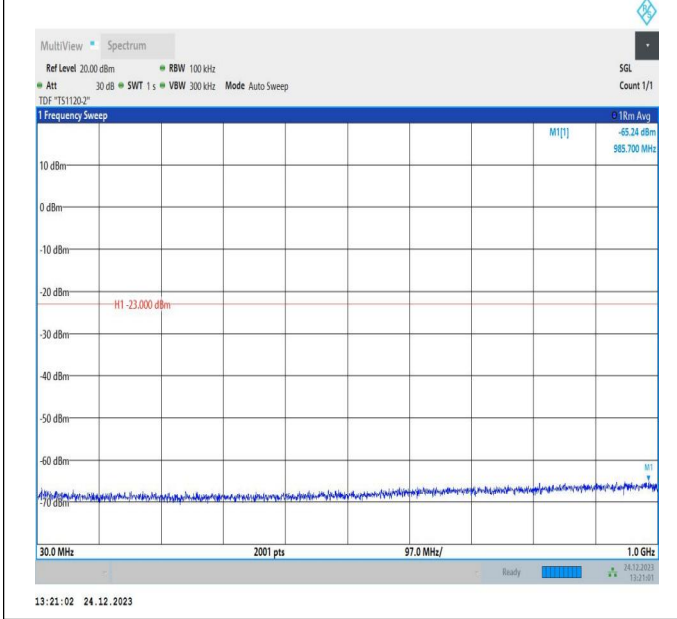

66-66-20MHz-10MHz-QPSK-QPSK-132373-132517-1RB#99
-ORB#0-0.009~0.15MHz-PASS

66-66-20MHz-10MHz-QPSK-QPSK-132373-132517-1RB#99
-ORB#0-30~1000MHz-PASS