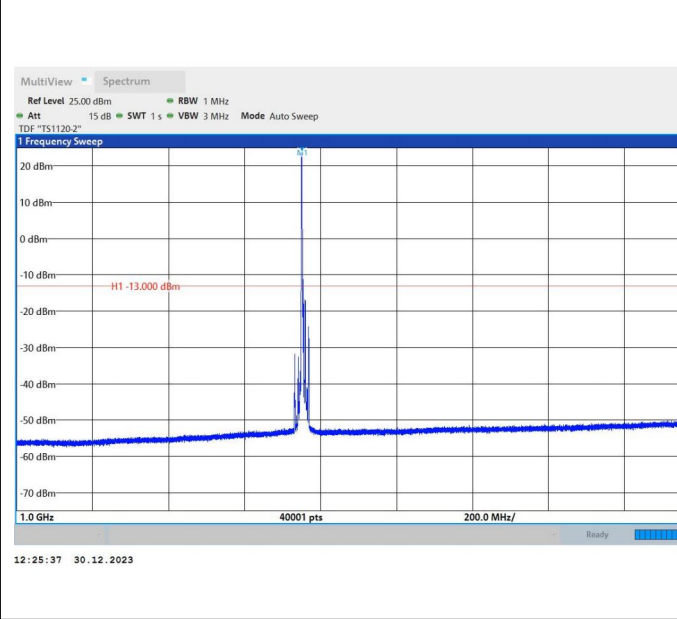

66-66-20MHz-5MHz-64QAM-64QAM-132522-132639-1RB#0
-1RB#24-0.15~30MHz-PASS

66-66-20MHz-5MHz-64QAM-64QAM-132522-132639-1RB#0
-1RB#24-1000~3000MHz-PASS