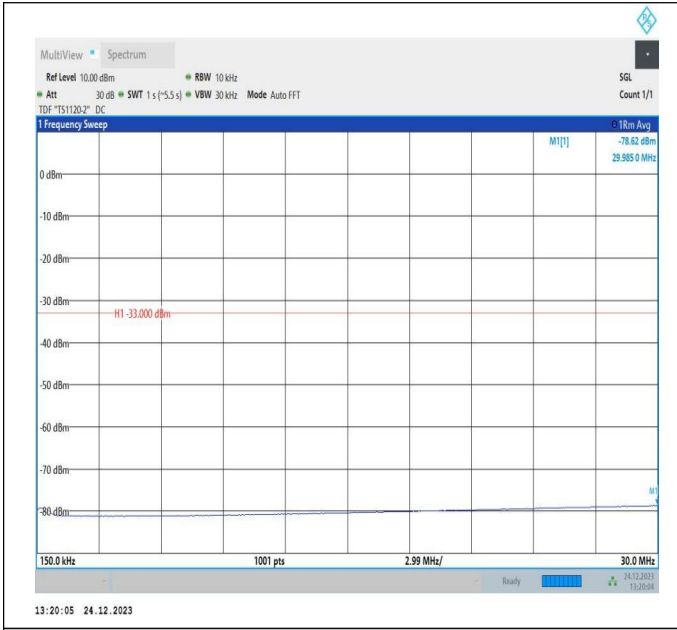

66-66-20MHz-10MHz-QPSK-QPSK-132072-132216-100RB#
0-50RB#0-3000~20000MHz-PASS

66-66-20MHz-10MHz-QPSK-QPSK-132373-132517-1RB#0-ORB#0-0.15~30MHz-PASS