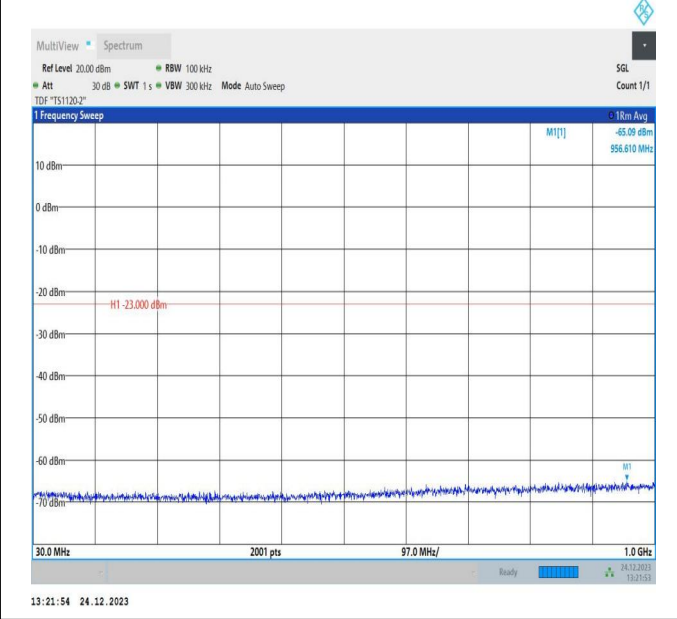

66-66-20MHz-10MHz-QPSK-QPSK-132373-132517-1RB#0-
1RB#49-0.009~0.15MHz-PASS

66-66-20MHz-10MHz-QPSK-QPSK-132373-132517-1RB#0-
1RB#49-30~1000MHz-PASS