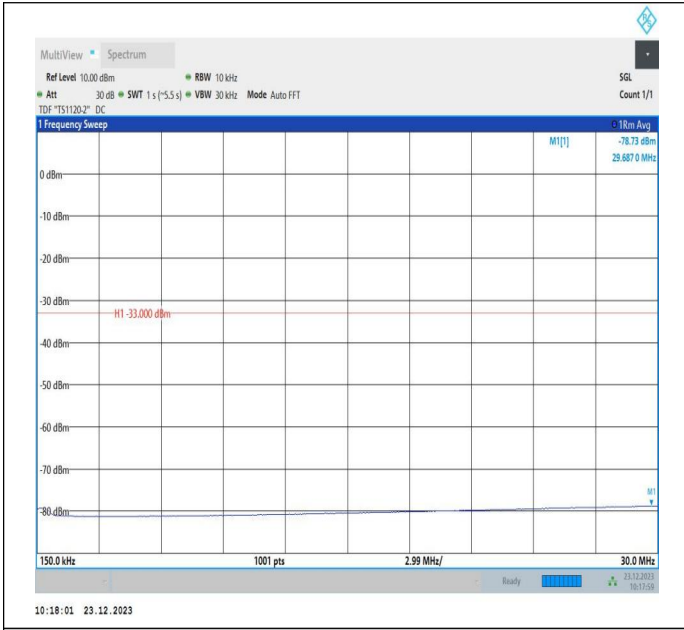

66-66-20MHz-5MHz-16QAM-16QAM-132522-132639-100RB
#0-25RB#0-3000~20000MHz-PASS

66-66-20MHz-5MHz-64QAM-64QAM-132522-132639-100RB
#0-25RB#0-0.15~30MHz-PASS