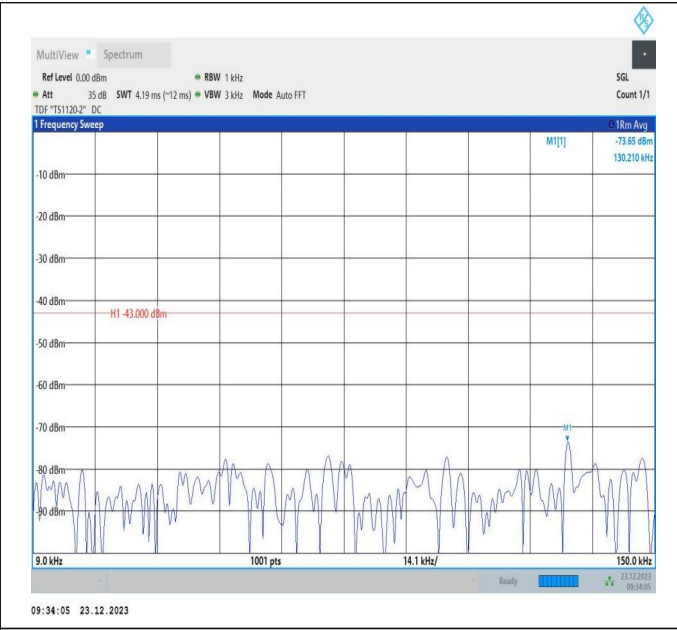

66-66-20MHz-5MHz-64QAM-64QAM-132522-132639-1RB#0
-1RB#24-1000~3000MHz-PASS

66-66-20MHz-5MHz-QPSK-QPSK-132522-132639-100RB#0
-25RB#0-0.009~0.15MHz-PASS