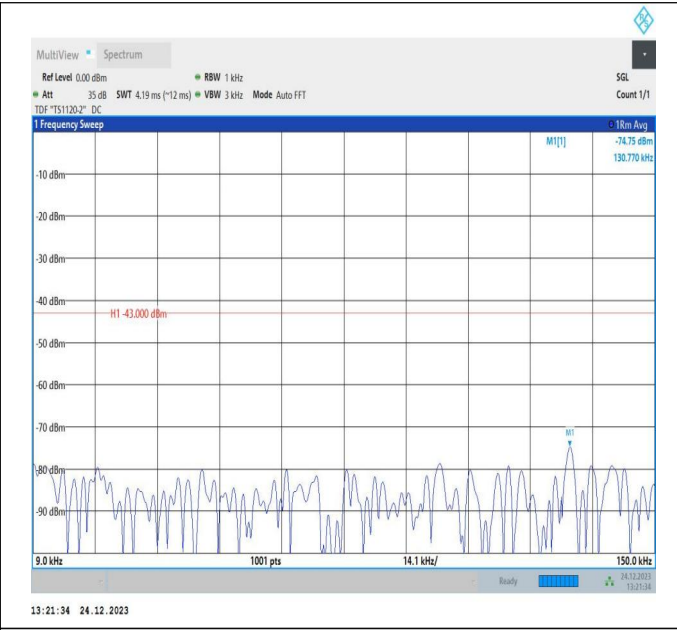

66-66-20MHz-10MHz-QPSK-QPSK-132373-132517-1RB#99
-ORB#0-1000~3000MHz-PASS

66-66-20MHz-10MHz-QPSK-QPSK-132373-132517-1RB#0-
1RB#49-0.009~0.15MHz-PASS