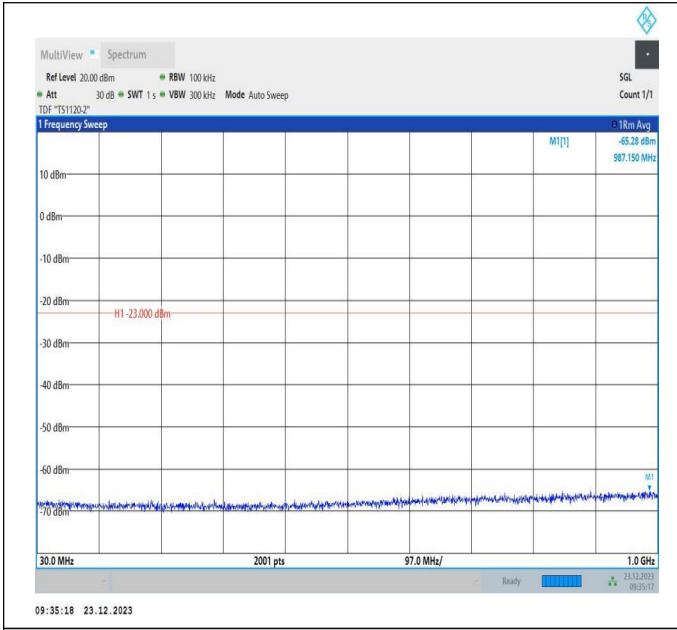

66-66-20MHz-5MHz-16QAM-16QAM-132522-132639-100RB
#0-25RB#0-0.009~0.15MHz-PASS

66-66-20MHz-5MHz-16QAM-16QAM-132522-132639-100RB
#0-25RB#0-30~1000MHz-PASS