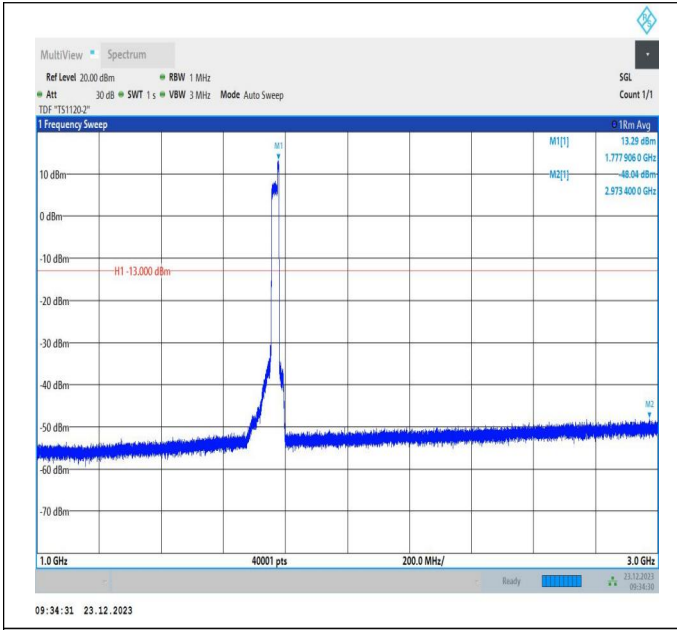

66-66-20MHz-5MHz-QPSK-QPSK-132522-132639-100RB#0
-25RB#0-0.15~30MHz-PASS

66-66-20MHz-5MHz-QPSK-QPSK-132522-132639-100RB#0
-25RB#0-1000~3000MHz-PASS