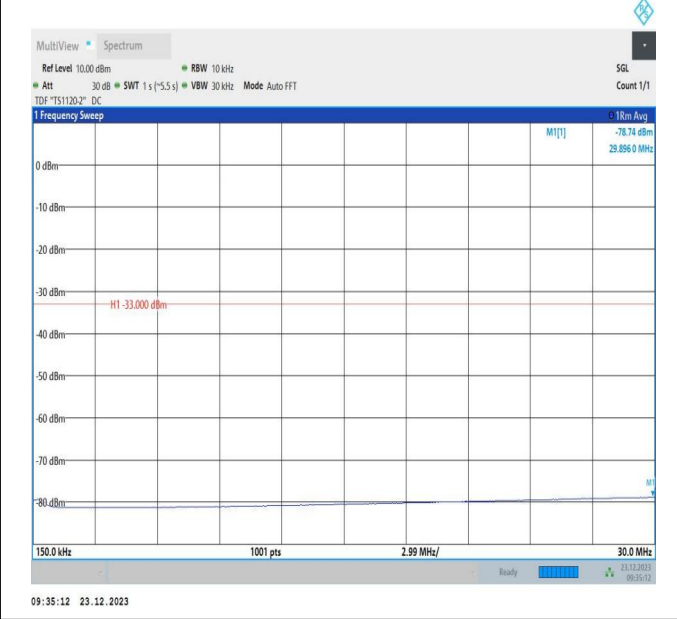

66-66-20MHz-5MHz-QPSK-QPSK-132522-132639-100RB#0
-25RB#0-3000~20000MHz-PASS

66-66-20MHz-5MHz-16QAM-16QAM-132522-132639-100RB
#0-25RB#0-0.15~30MHz-PASS