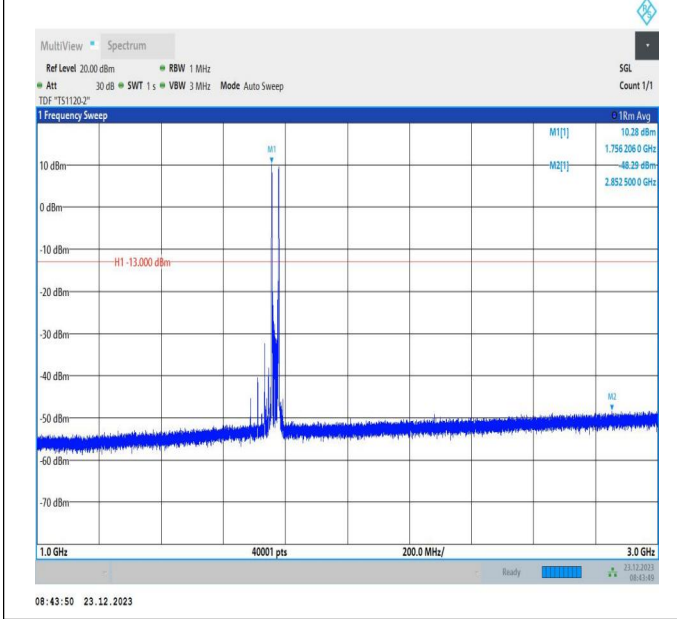

66-66-20MHz-5MHz-16QAM-16QAM-132522-132639-1RB#0
-1RB#24-0.15~30MHz-PASS

66-66-20MHz-5MHz-16QAM-16QAM-132522-132639-1RB#0
-1RB#24-1000~3000MHz-PASS