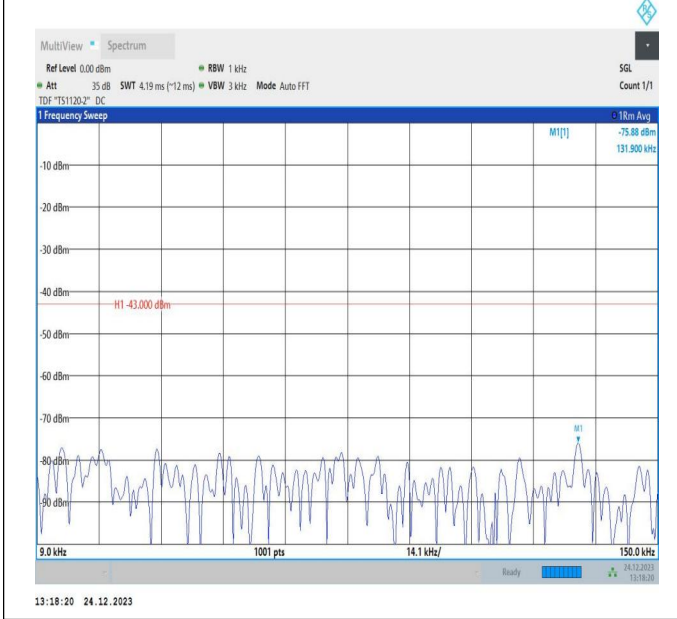

66-66-20MHz-10MHz-QPSK-QPSK-132072-132216-1RB#0-1RB#49-1000~3000MHz-PASS

66-66-20MHz-10MHz-QPSK-QPSK-132072-132216-100RB#0-50RB#0-0.009~0.15MHz-PASS