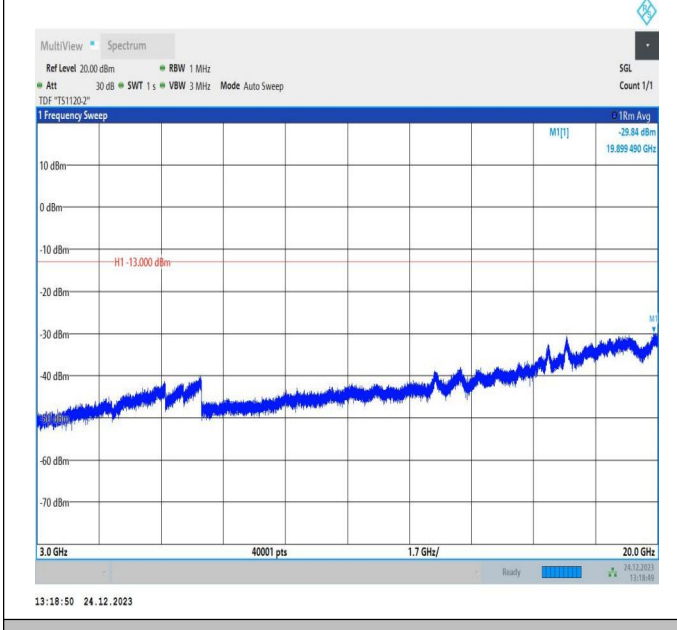

66-66-20MHz-10MHz-QPSK-QPSK-132072-132216-100RB#
0-50RB#0-30~1000MHz-PASS

66-66-20MHz-10MHz-QPSK-QPSK-132072-132216-100RB#
0-50RB#0-3000~20000MHz-PASS