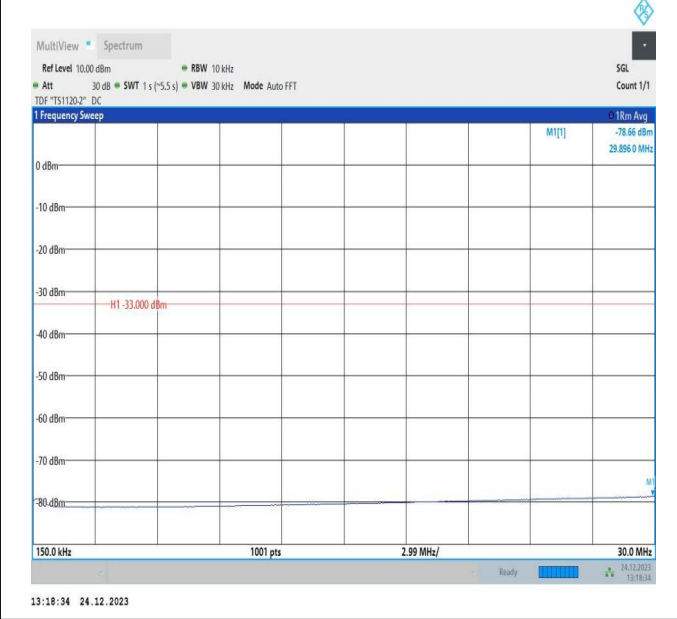

66-66-20MHz-10MHz-QPSK-QPSK-132072-132216-1RB#0-1RB#49-3000~20000MHz-PASS

66-66-20MHz-10MHz-QPSK-QPSK-132072-132216-100RB#0-50RB#0-0.15~30MHz-PASS