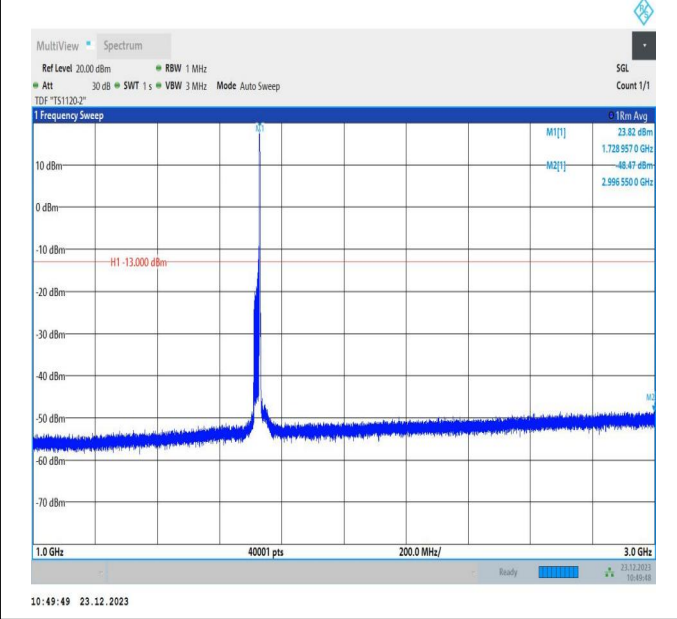

66-66-20MHz-10MHz-16QAM-16QAM-132072-132216-1RB#
99-ORB#0-0.15~30MHz-PASS

66-66-20MHz-10MHz-16QAM-16QAM-132072-132216-1RB#
99-ORB#0-1000~3000MHz-PASS