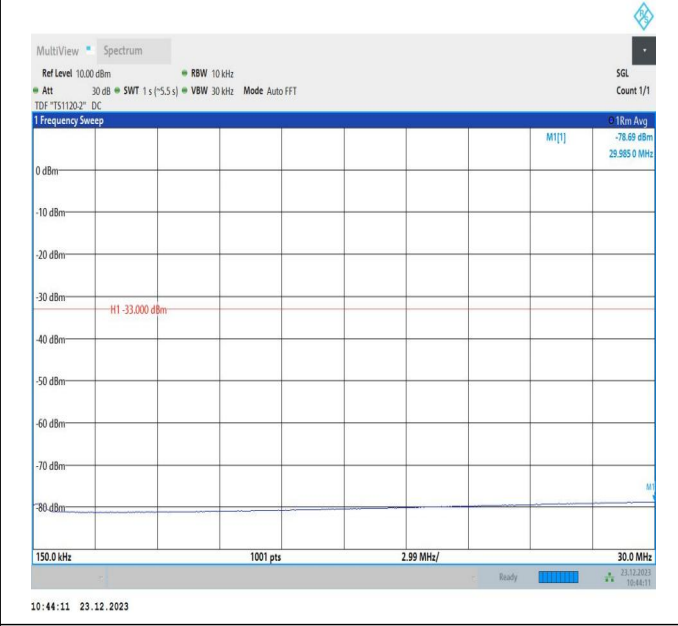

66-66-20MHz-10MHz-16QAM-16QAM-132072-132216-1RB#
0-ORB#0-3000~20000MHz-PASS

66-66-20MHz-10MHz-64QAM-64QAM-132072-132216-1RB#
0-ORB#0-0.15~30MHz-PASS