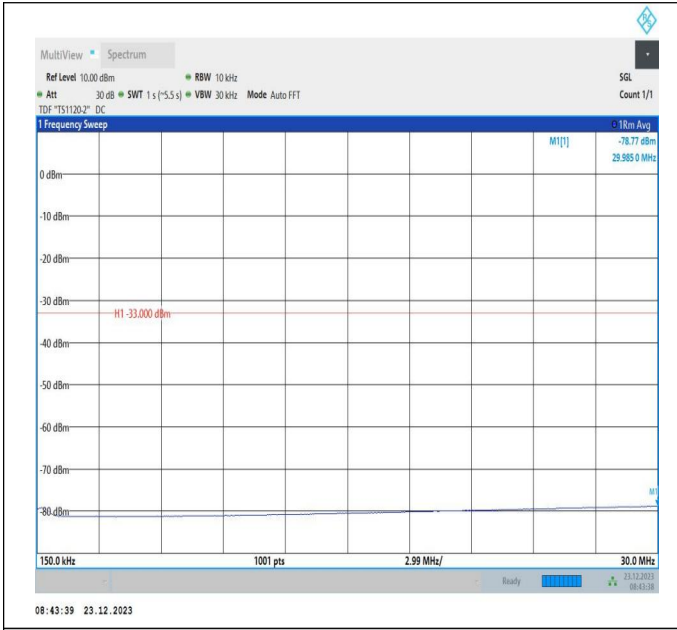

66-66-20MHz-5MHz-QPSK-QPSK-132522-132639-1RB#0-1
RB#24-3000~20000MHz-PASS

66-66-20MHz-5MHz-16QAM-16QAM-132522-132639-1RB#0
-1RB#24-0.15~30MHz-PASS