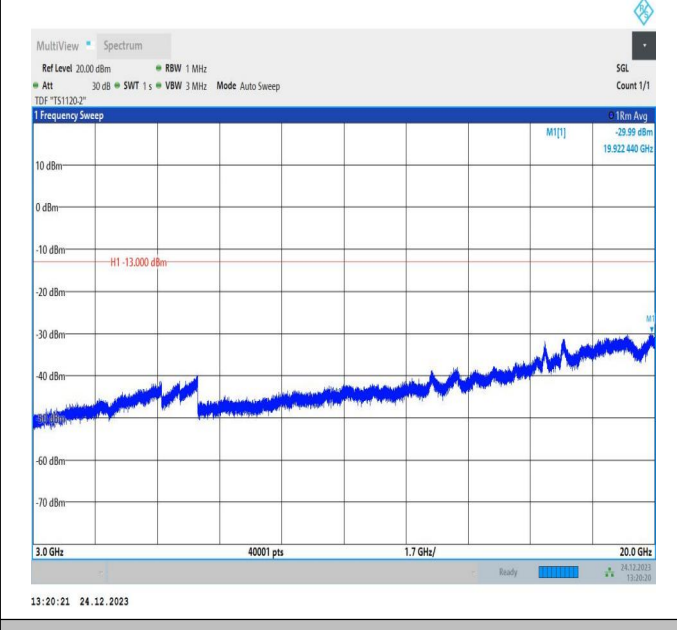

66-66-20MHz-10MHz-QPSK-QPSK-132373-132517-1RB#0-ORB#0-30~1000MHz-PASS

66-66-20MHz-10MHz-QPSK-QPSK-132373-132517-1RB#0-ORB#0-3000~20000MHz-PASS