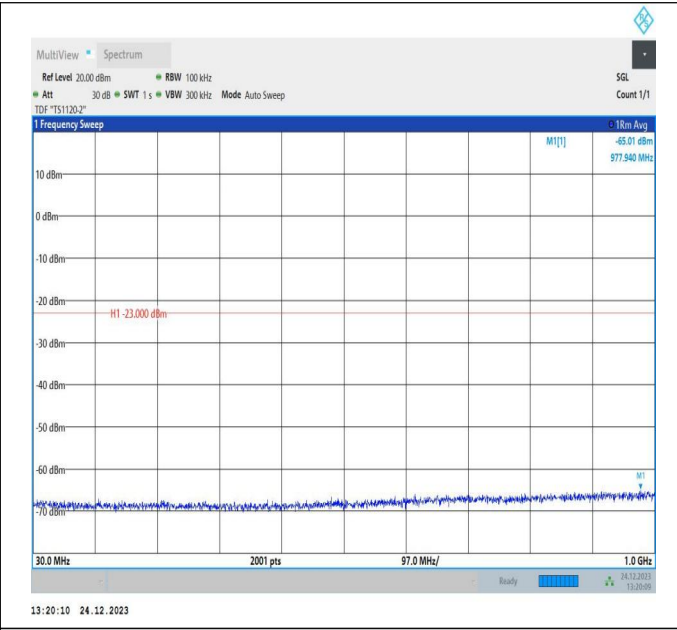

66-66-20MHz-10MHz-QPSK-QPSK-132373-132517-1RB#0-
0RB#0-0.009~0.15MHz-PASS

66-66-20MHz-10MHz-QPSK-QPSK-132373-132517-1RB#0-ORB#0-30~1000MHz-PASS