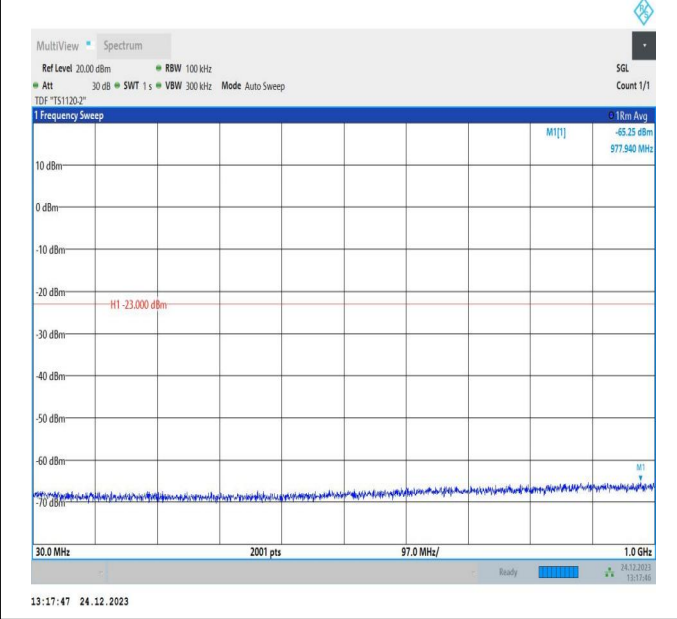

66-66-20MHz-10MHz-QPSK-QPSK-132072-132216-1RB#0-
1RB#49-0.009~0.15MHz-PASS

66-66-20MHz-10MHz-QPSK-QPSK-132072-132216-1RB#0-
1RB#49-30~1000MHz-PASS