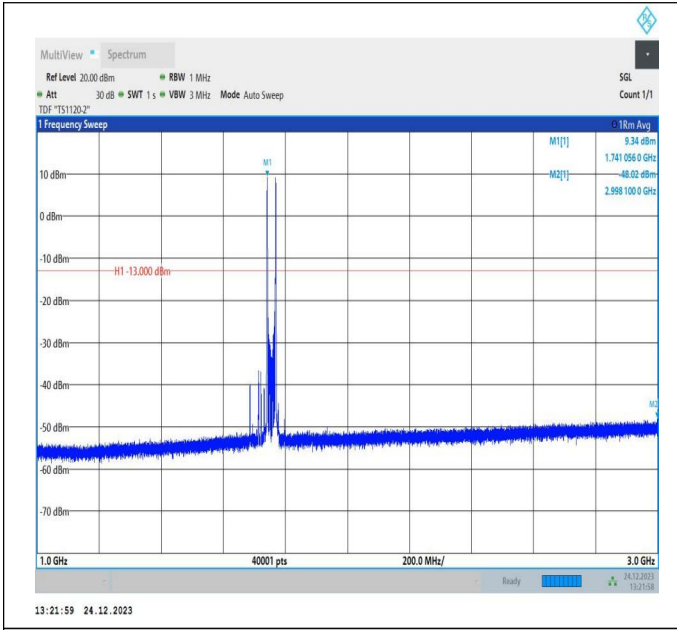

66-66-20MHz-10MHz-QPSK-QPSK-132373-132517-1RB#0-
1RB#49-0.15~30MHz-PASS

66-66-20MHz-10MHz-QPSK-QPSK-132373-132517-1RB#0-1RB#49-1000~3000MHz-PASS