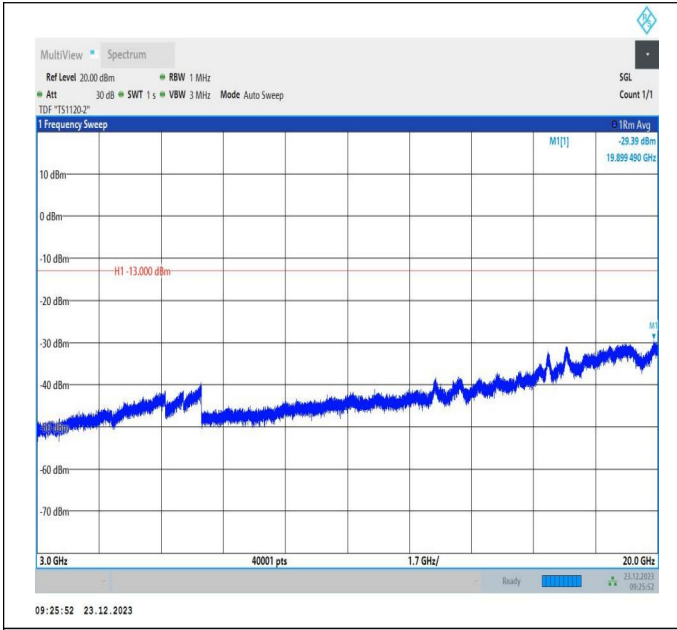

66-66-20MHz-5MHz-64QAM-64QAM-132522-132639-1RB#0
-1RB#24-30~1000MHz-PASS

66-66-20MHz-5MHz-64QAM-64QAM-132522-132639-1RB#0
-1RB#24-3000~20000MHz-PASS