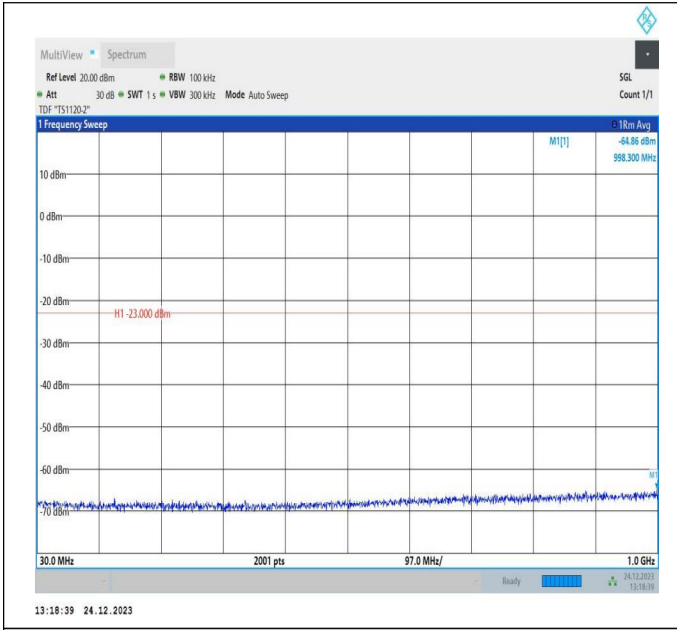

66-66-20MHz-10MHz-QPSK-QPSK-132072-132216-100RB#0-50RB#0-0.009~0.15MHz-PASS

66-66-20MHz-10MHz-QPSK-QPSK-132072-132216-100RB#
0-50RB#0-30~1000MHz-PASS