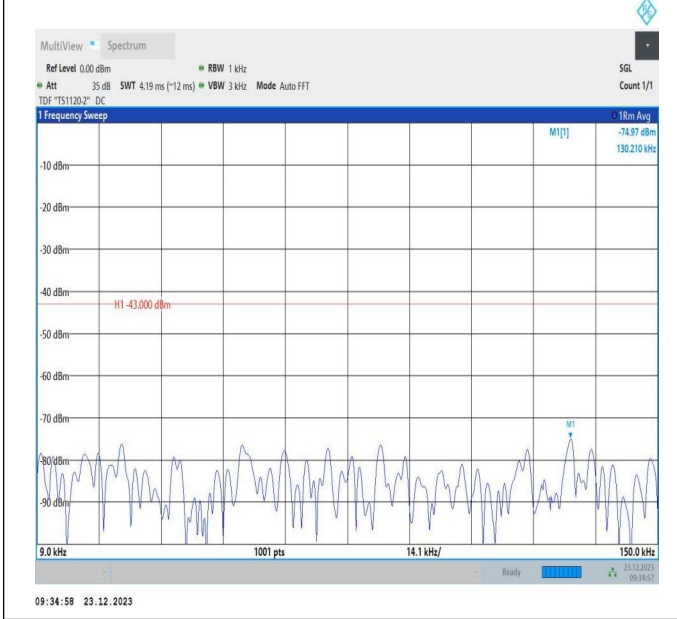

66-66-20MHz-5MHz-QPSK-QPSK-132522-132639-100RB#0
-25RB#0-1000~3000MHz-PASS

66-66-20MHz-5MHz-16QAM-16QAM-132522-132639-100RB
#0-25RB#0-0.009~0.15MHz-PASS