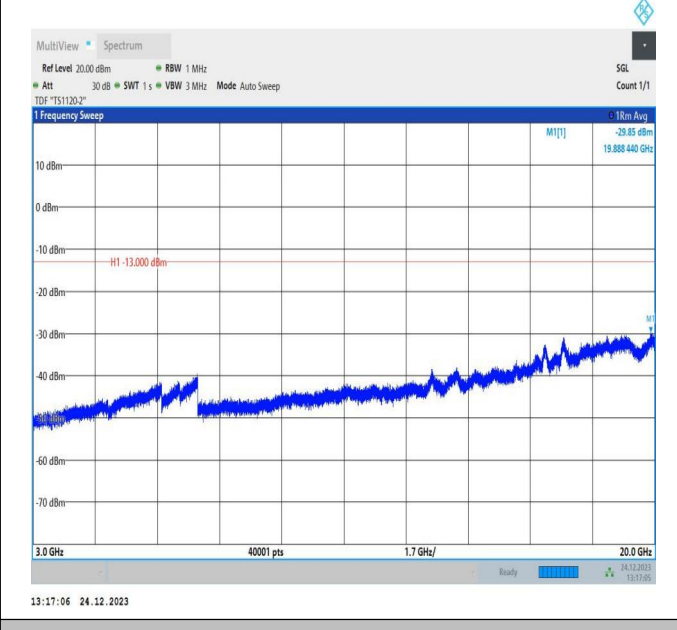

66-66-20MHz-10MHz-QPSK-QPSK-132072-132216-1RB#99
-ORB#0-30~1000MHz-PASS

66-66-20MHz-10MHz-QPSK-QPSK-132072-132216-1RB#99
-ORB#0-3000~20000MHz-PASS