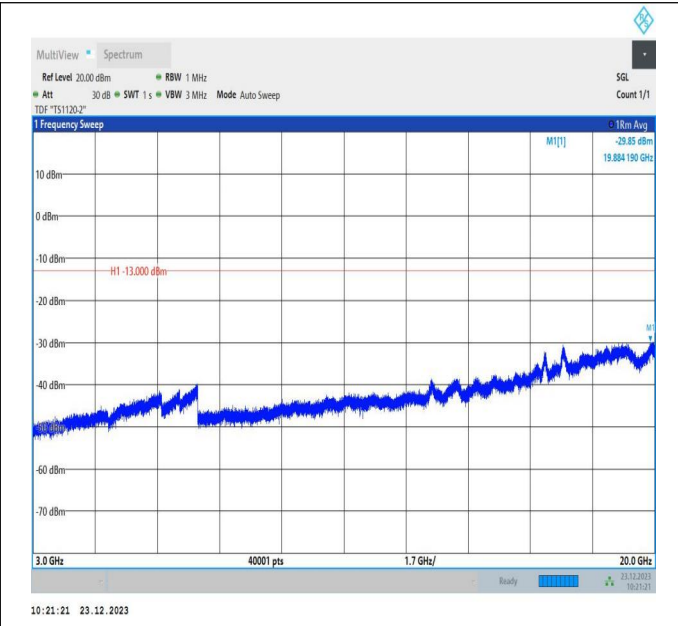

66-66-20MHz-10MHz-16QAM-16QAM-132072-132216-1RB#0-ORB#0-30~1000MHz-PASS

66-66-20MHz-10MHz-16QAM-16QAM-132072-132216-1RB#
0-ORB#0-3000~20000MHz-PASS