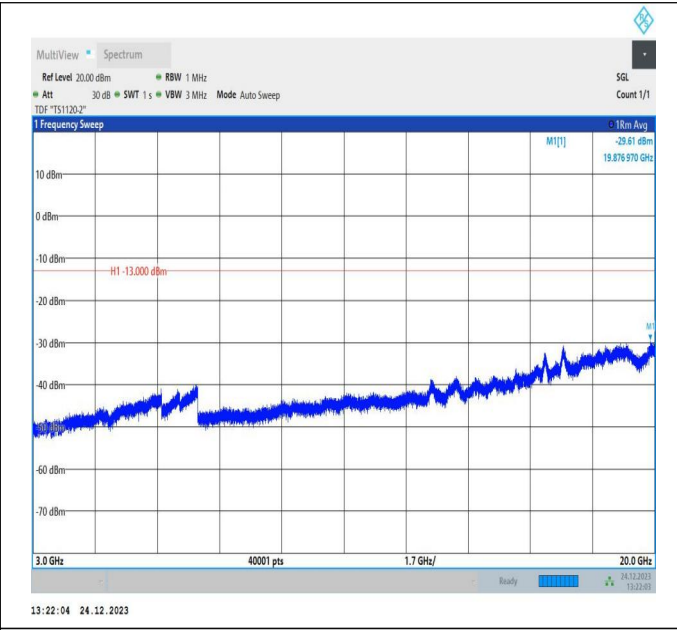

66-66-20MHz-10MHz-QPSK-QPSK-132373-132517-1RB#0-
1RB#49-30~1000MHz-PASS

66-66-20MHz-10MHz-QPSK-QPSK-132373-132517-1RB#0-1RB#49-3000~20000MHz-PASS