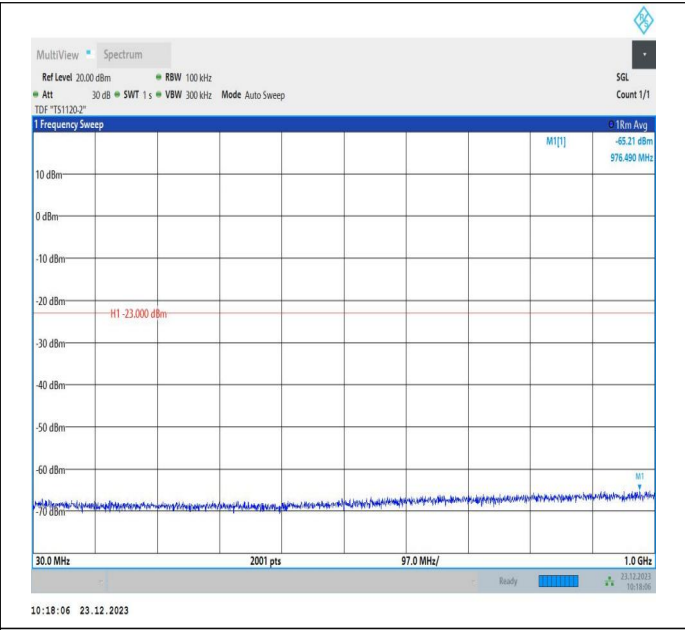

66-66-20MHz-5MHz-64QAM-64QAM-132522-132639-100RB
#0-25RB#0-0.009~0.15MHz-PASS

66-66-20MHz-5MHz-64QAM-64QAM-132522-132639-100RB
#0-25RB#0-30~100MHz-PASS