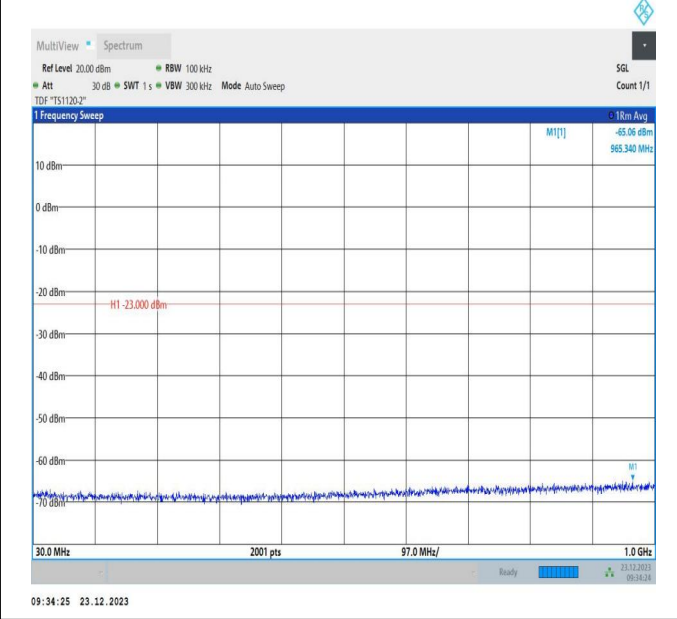

66-66-20MHz-5MHz-QPSK-QPSK-132522-132639-100RB#0
-25RB#0-0.009~0.15MHz-PASS

66-66-20MHz-5MHz-QPSK-QPSK-132522-132639-100RB#0
-25RB#0-30~1000MHz-PASS