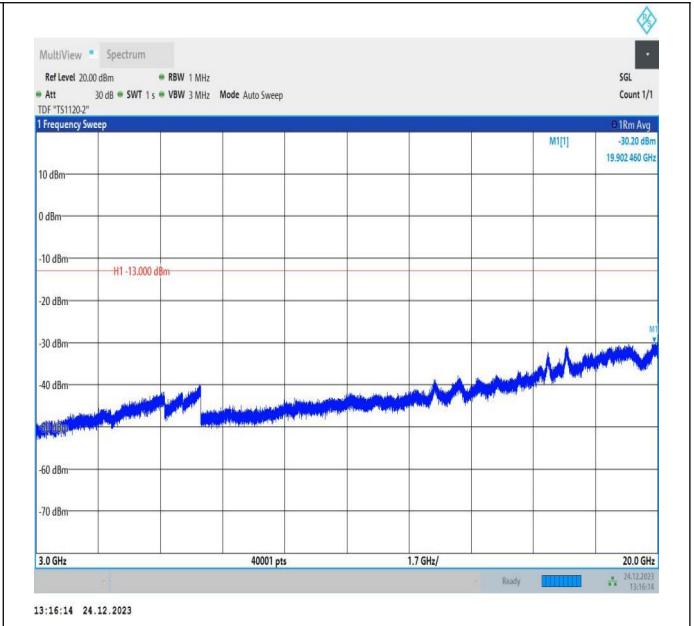

66-66-20MHz-10MHz-QPSK-QPSK-132072-132216-1RB#0-0RB#0-30~1000MHz-PASS

66-66-20MHz-10MHz-QPSK-QPSK-132072-132216-1RB#0-ORB#0-3000~20000MHz-PASS