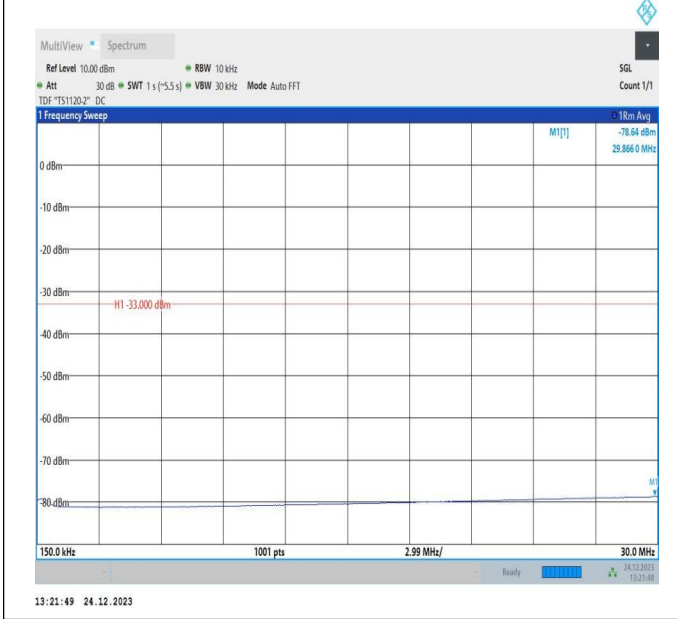

66-66-20MHz-10MHz-QPSK-QPSK-132373-132517-1RB#99
-0RB#0-3000~20000MHz-PASS

66-66-20MHz-10MHz-QPSK-QPSK-132373-132517-1RB#0-
1RB#49-0.15~30MHz-PASS