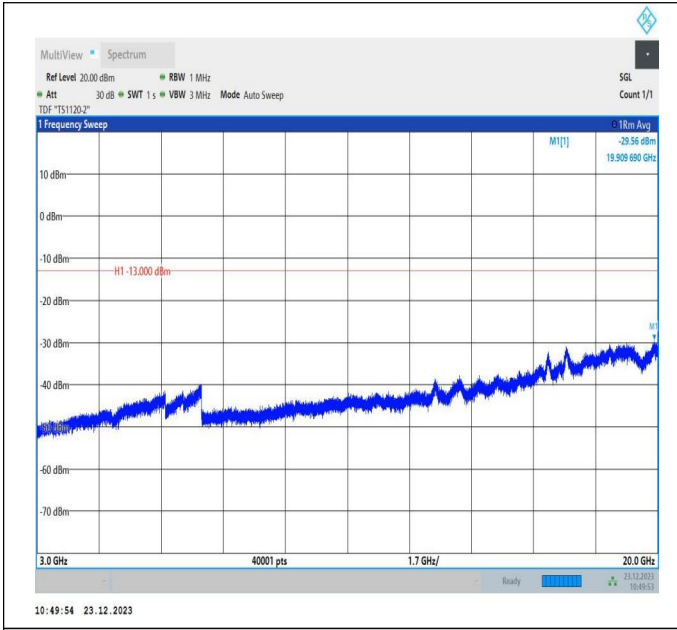

66-66-20MHz-10MHz-16QAM-16QAM-132072-132216-1RB#
99-ORB#0-30~1000MHz-PASS

66-66-20MHz-10MHz-16QAM-16QAM-132072-132216-1RB#
99-0RB#0-3000~20000MHz-PASS