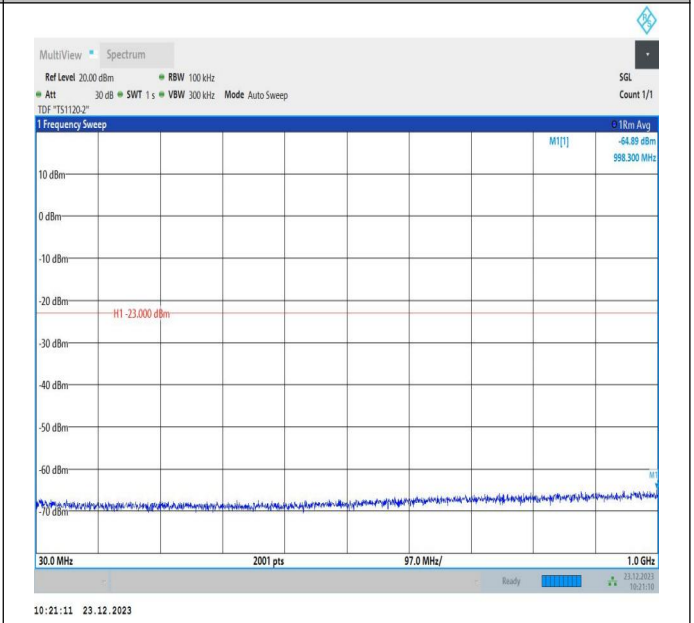

66-66-20MHz-10MHz-QPSK-QPSK-132072-132216-1RB#0-ORB#0-3000~20000MHz-PASS

66-66-20MHz-10MHz-16QAM-16QAM-132072-132216-1RB#0-ORB#0-30~1000MHz-PASS