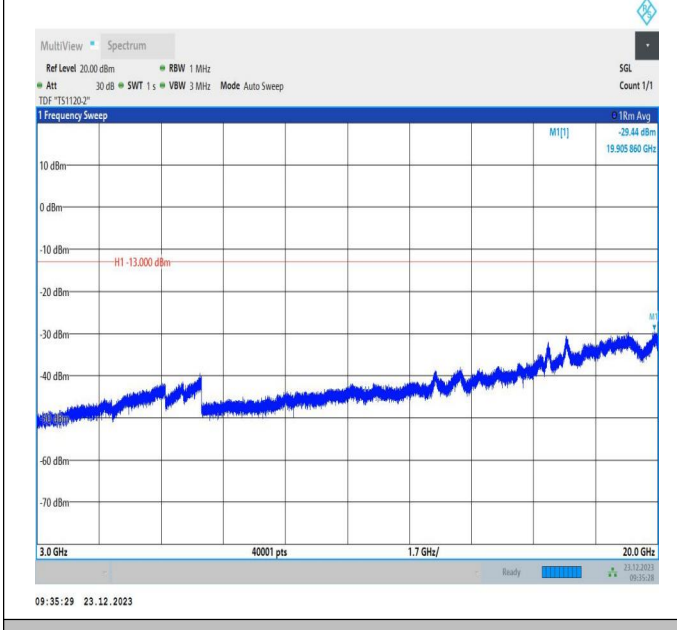

66-66-20MHz-5MHz-16QAM-16QAM-132522-132639-100RB
#0-25RB#0-30~1000MHz-PASS

66-66-20MHz-5MHz-16QAM-16QAM-132522-132639-100RB
#0-25RB#0-3000~20000MHz-PASS