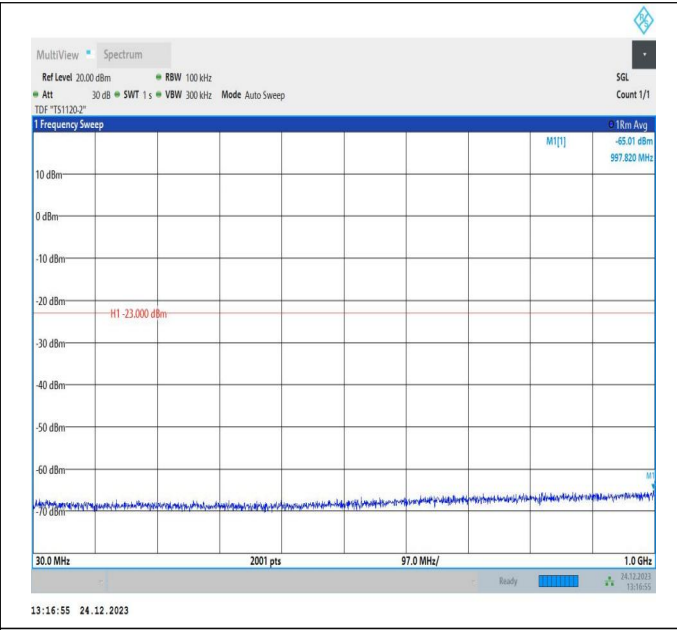

66-66-20MHz-10MHz-QPSK-QPSK-132072-132216-1RB#99
-ORB#0-0.009~0.15MHz-PASS

66-66-20MHz-10MHz-QPSK-QPSK-132072-132216-1RB#99
-ORB#0-30~1000MHz-PASS