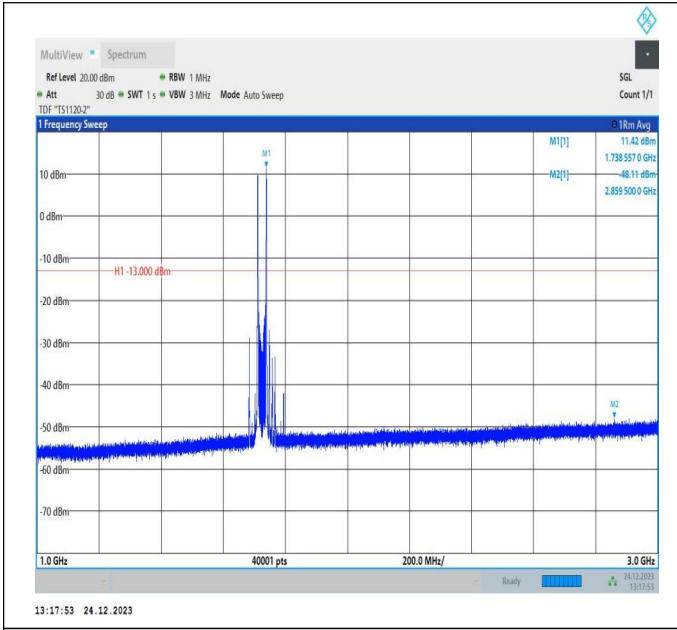

66-66-20MHz-10MHz-QPSK-QPSK-132072-132216-1RB#0-
1RB#49-0.15~30MHz-PASS

66-66-20MHz-10MHz-QPSK-QPSK-132072-132216-1RB#0-1RB#49-1000~3000MHz-PASS