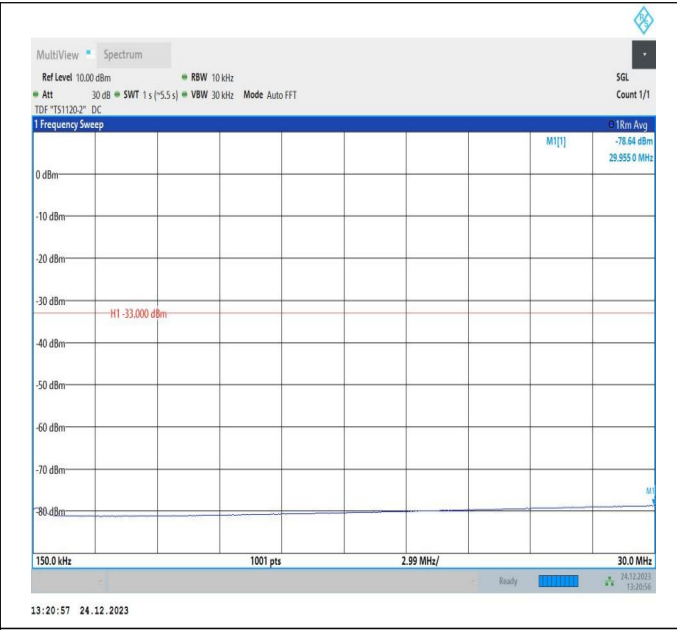

66-66-20MHz-10MHz-QPSK-QPSK-132373-132517-1RB#0-ORB#0-3000~20000MHz-PASS

66-66-20MHz-10MHz-QPSK-QPSK-132373-132517-1RB#99
-ORB#0-0.15~30MHz-PASS