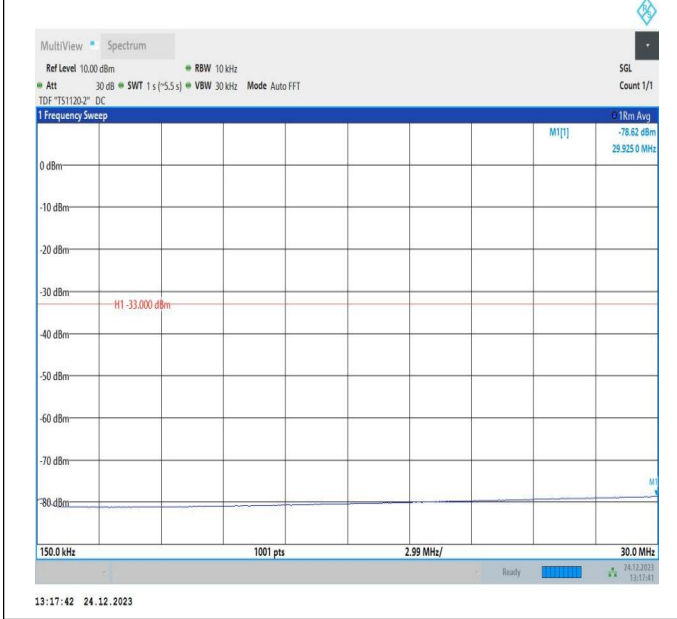

66-66-20MHz-10MHz-16QAM-16QAM-132072-132216-1RB#
99-0RB#0-3000~20000MHz-PASS

66-66-20MHz-10MHz-QPSK-QPSK-132072-132216-1RB#0-
1RB#49-0.15~30MHz-PASS