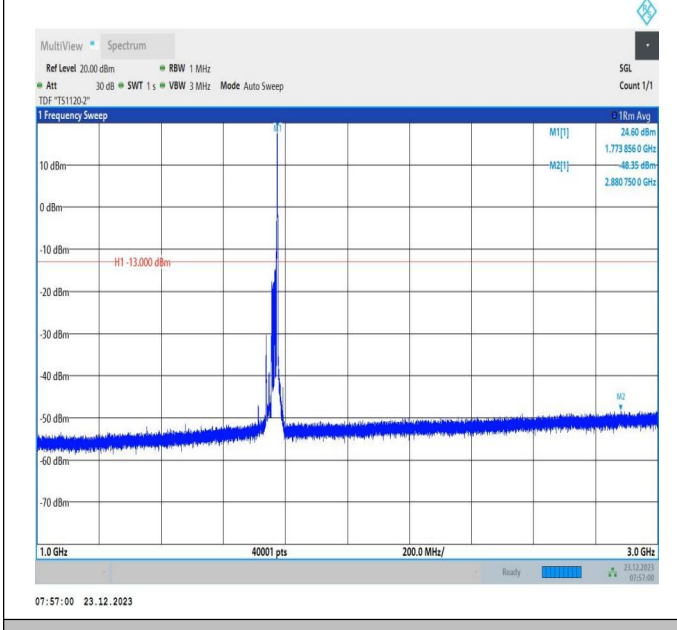

66-66-20MHz-5MHz-QPSK-QPSK-132522-132639-1RB#99-ORB#0-0.15~30MHz-PASS

66-66-20MHz-5MHz-QPSK-QPSK-132522-132639-1RB#99-ORB#0-1000~3000MHz-PASS