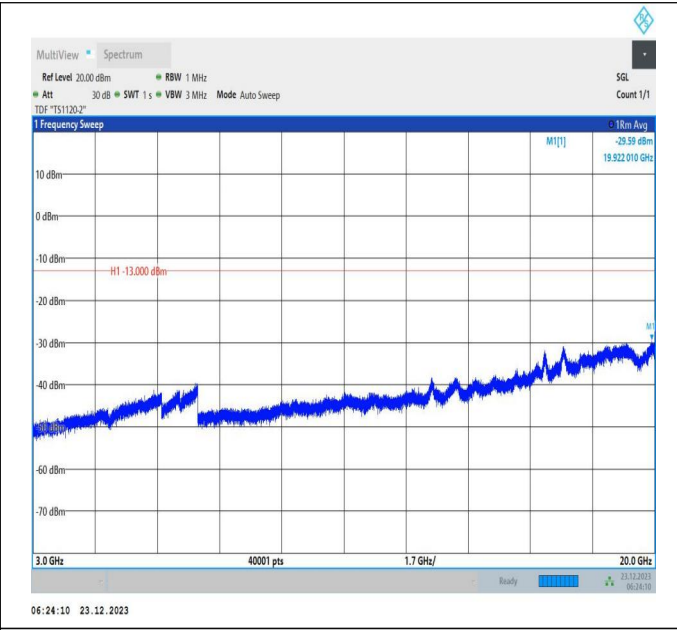

66-66-20MHz-5MHz-QPSK-QPSK-132397-132514-100RB#0
-25RB#0-30~1000MHz-PASS

66-66-20MHz-5MHz-QPSK-QPSK-132397-132514-100RB#0 -25RB#0-3000~20000MHz-PASS