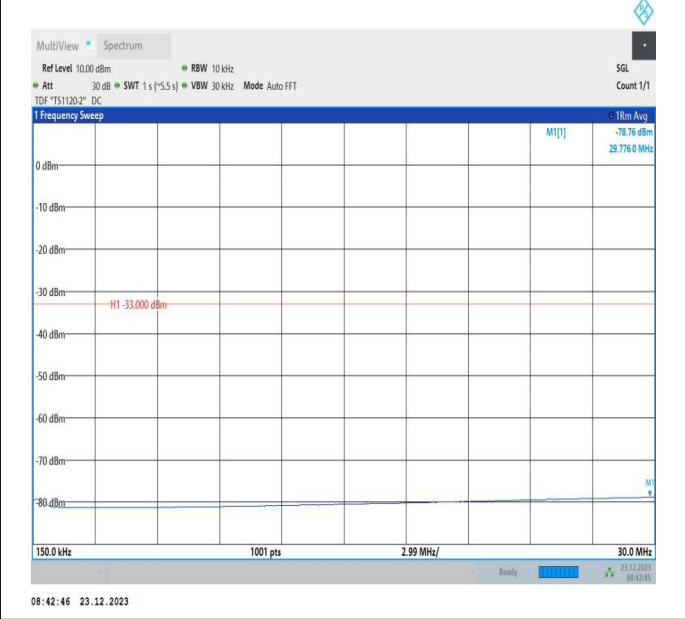

66-66-20MHz-5MHz-64QAM-64QAM-132522-132639-1RB#9
9-0RB#0-3000~20000MHz-PASS

66-66-20MHz-5MHz-QPSK-QPSK-132522-132639-1RB#0-1
RB#24-0.15~30MHz-PASS