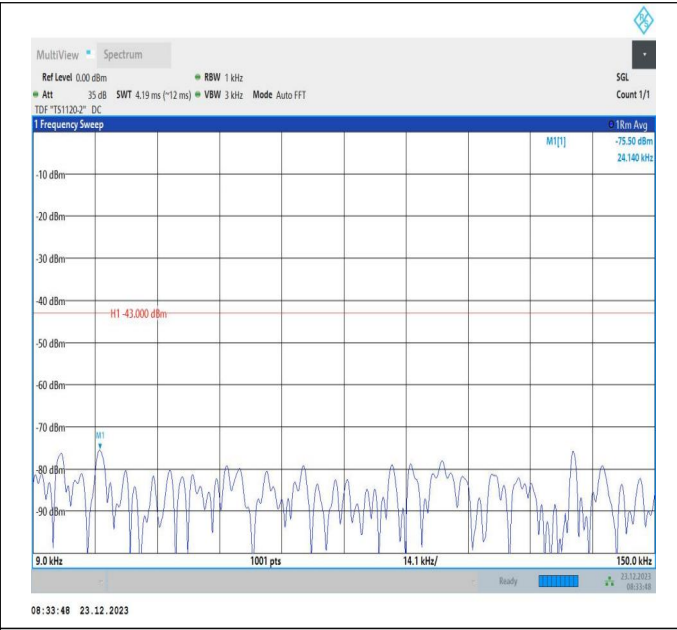

66-66-20MHz-5MHz-16QAM-16QAM-132522-132639-1RB#9
9-ORB#0-1000~3000MHz-PASS

66-66-20MHz-5MHz-64QAM-64QAM-132522-132639-1RB#9
9-ORB#0-0.009~0.15MHz-PASS