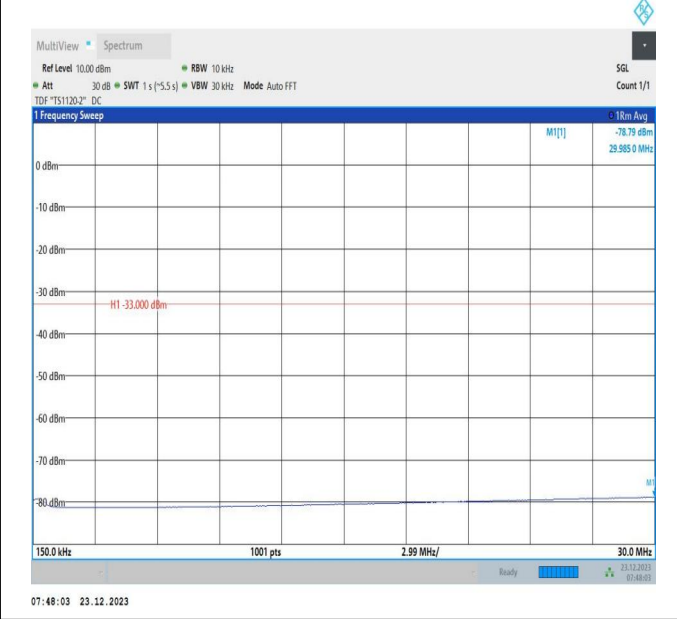

66-66-20MHz-5MHz-16QAM-16QAM-132522-132639-1RB#0
-ORB#0-3000~20000MHz-PASS

66-66-20MHz-5MHz-64QAM-64QAM-132522-132639-1RB#0
-ORB#0-0.15~30MHz-PASS