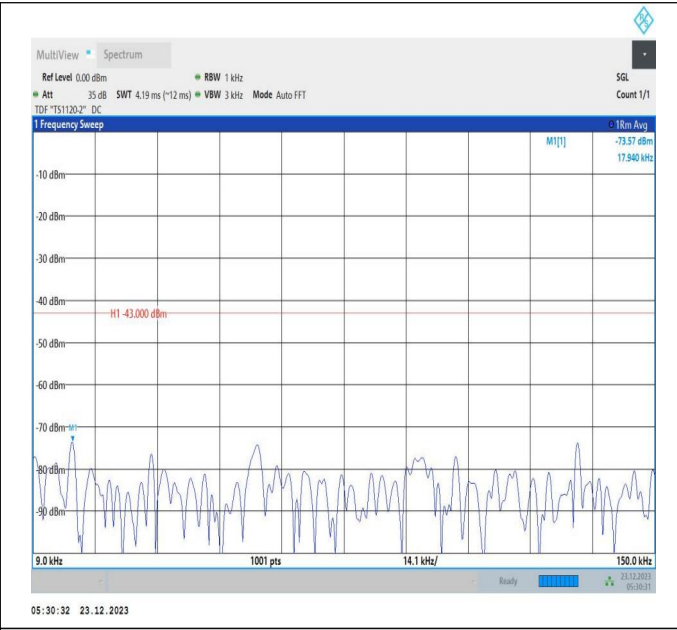

66-66-20MHz-5MHz-16QAM-16QAM-132397-132514-1RB#9
9-ORB#0-1000~3000MHz-PASS

66-66-20MHz-5MHz-64QAM-64QAM-132397-132514-1RB#9
9-ORB#0-0.009~0.15MHz-PASS