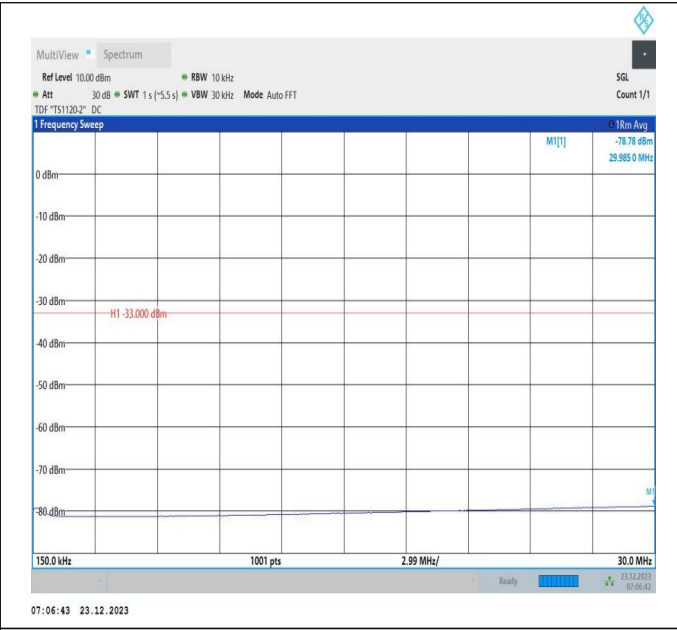

66-66-20MHz-5MHz-64QAM-64QAM-132397-132514-100RB
#0-25RB#0-3000~20000MHz-PASS

66-66-20MHz-5MHz-QPSK-QPSK-132522-132639-1RB#0-0
RB#0-0.15~30MHz-PASS