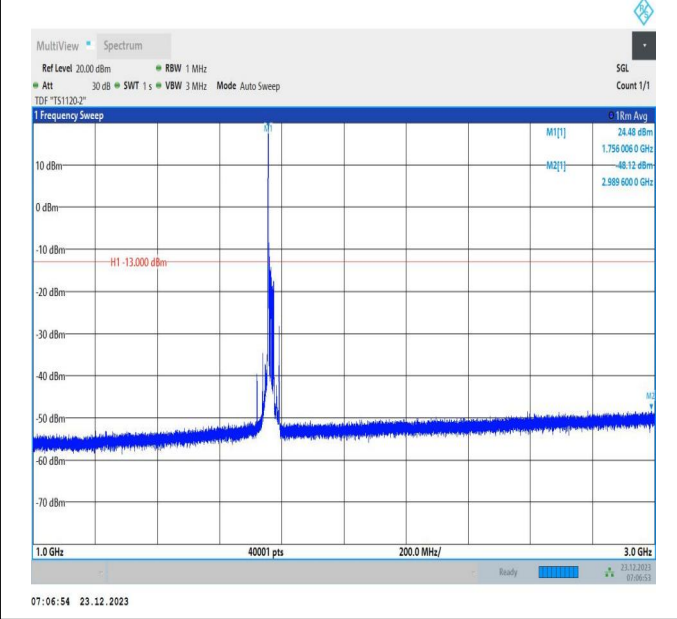

66-66-20MHz-5MHz-QPSK-QPSK-132522-132639-1RB#0-0
RB#0-0.15~30MHz-PASS

66-66-20MHz-5MHz-QPSK-QPSK-132522-132639-1RB#0-0
RB#0-1000~3000MHz-PASS