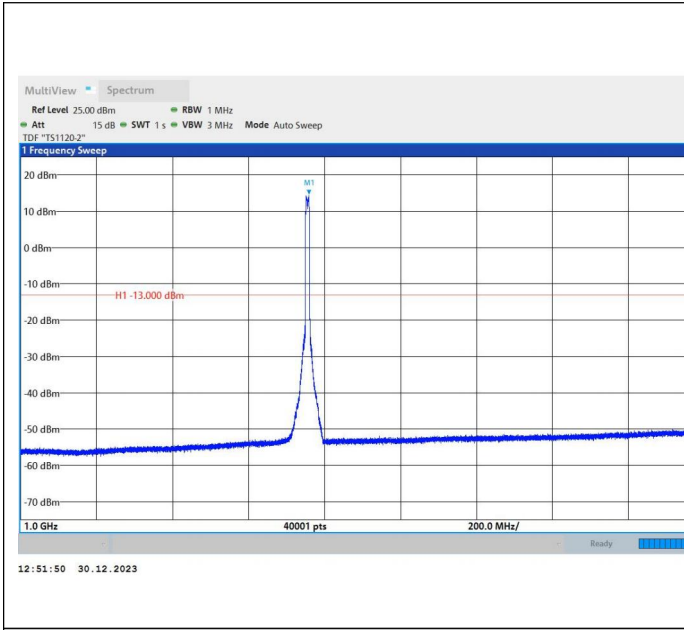

66-66-20MHz-5MHz-64QAM-64QAM-132522-132639-1RB#9
9-ORB#0-0.15~30MHz-PASS

66-66-20MHz-5MHz-64QAM-64QAM-132522-132639-1RB#9
9-0RB#0-1000~3000MHz-PASS