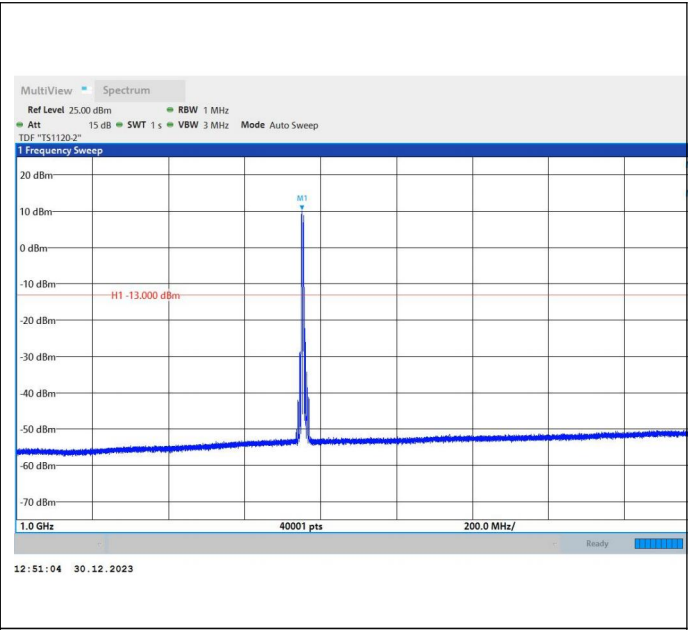

66-66-20MHz-5MHz-64QAM-64QAM-132397-132514-1RB#0
 -ORB#0-30~1000MHz-PASS

66-66-20MHz-5MHz-64QAM-64QAM-132397-132514-1RB#0
 -ORB#0-1000~3000MHz-PASS

66-66-20MHz-5MHz-64QAM-64QAM-132397-132514-1RB#0
 -ORB#0-3000~20000MHz-PASS