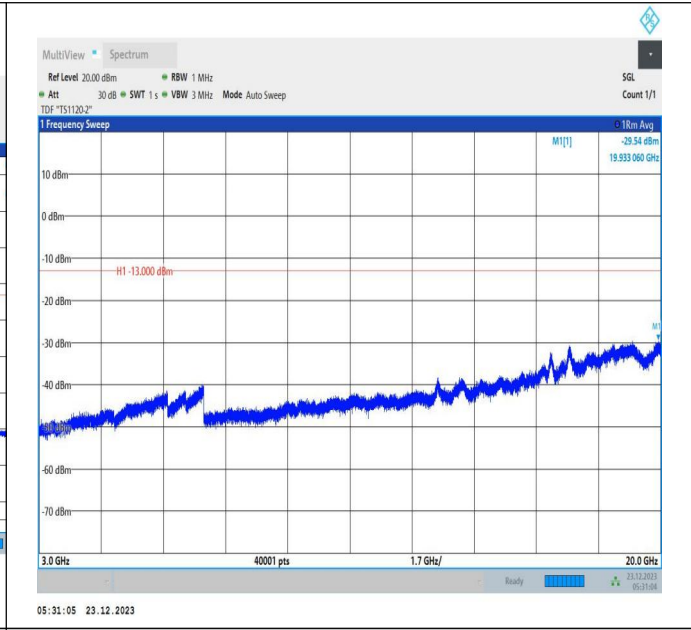

66-66-20MHz-5MHz-64QAM-64QAM-132397-132514-1RB#9
9-ORB#0-30~1000MHz-PASS

66-66-20MHz-5MHz-64QAM-64QAM-132397-132514-1RB#9
9-0RB#0-3000~20000MHz-PASS