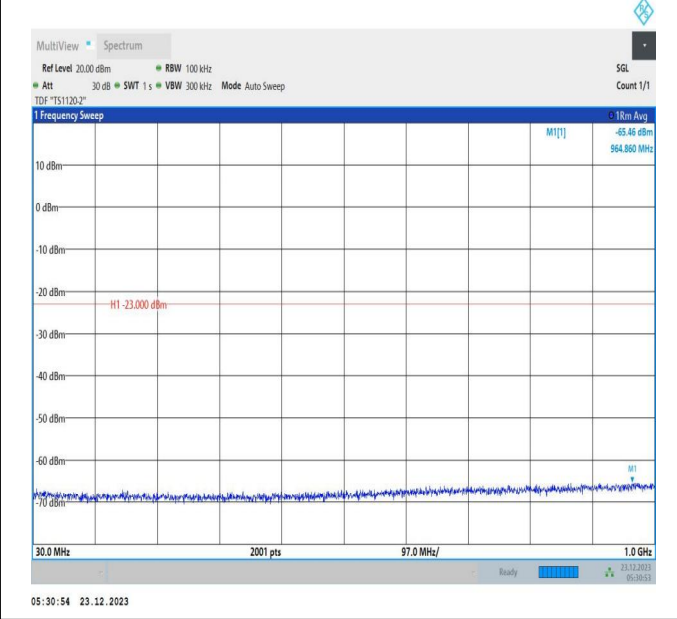

66-66-20MHz-5MHz-64QAM-64QAM-132397-132514-1RB#9
9-ORB#0-0.009~0.15MHz-PASS

66-66-20MHz-5MHz-64QAM-64QAM-132397-132514-1RB#9
9-ORB#0-30~1000MHz-PASS