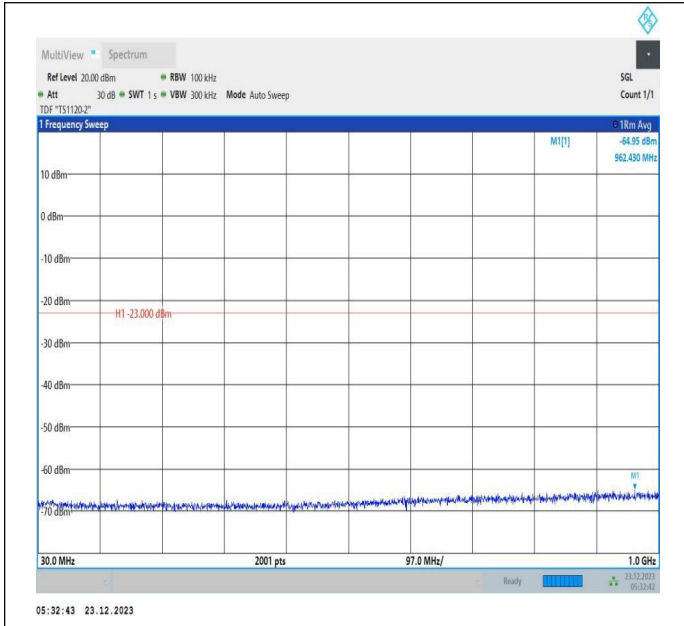

66-66-20MHz-5MHz-QPSK-QPSK-132397-132514-1RB#0-1
RB#24-0.009~0.15MHz-PASS

66-66-20MHz-5MHz-QPSK-QPSK-132397-132514-1RB#0-1
RB#24-30~1000MHz-PASS