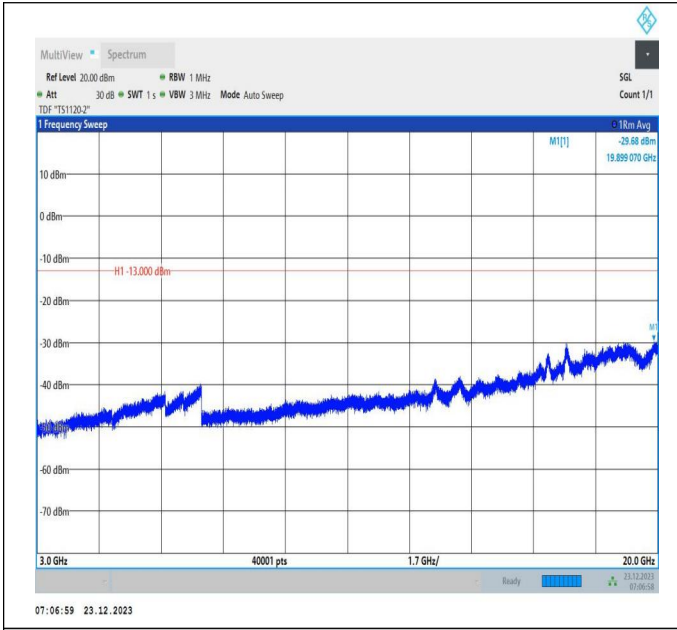

66-66-20MHz-5MHz-QPSK-QPSK-132522-132639-1RB#0-0
RB#0-30~1000MHz-PASS

66-66-20MHz-5MHz-QPSK-QPSK-132522-132639-1RB#0-0-RB#0-3000~20000MHz-PASS