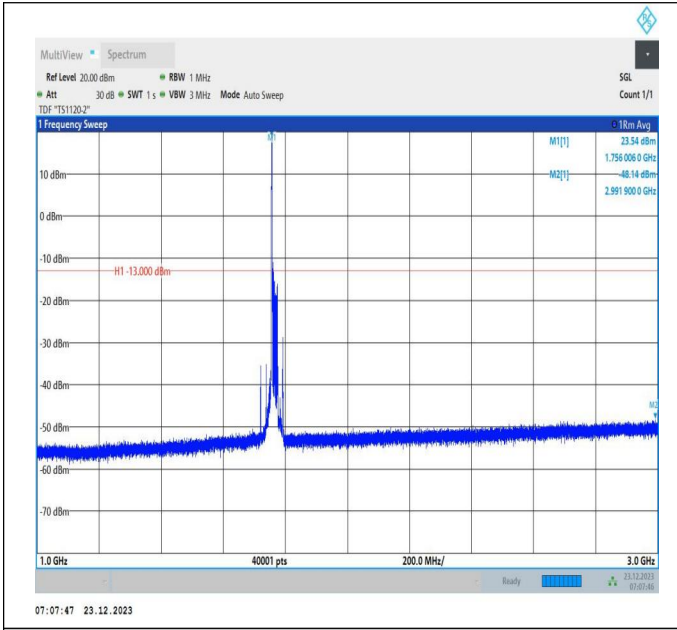

66-66-20MHz-5MHz-16QAM-16QAM-132522-132639-1RB#0-0-RB#0-0.15~30MHz-PASS

66-66-20MHz-5MHz-16QAM-16QAM-132522-132639-1RB#0-0-RB#0-30~1000MHz-PASS

66-66-20MHz-5MHz-16QAM-16QAM-132522-132639-1RB#0
 -ORB#0-1000~3000MHz-PASS