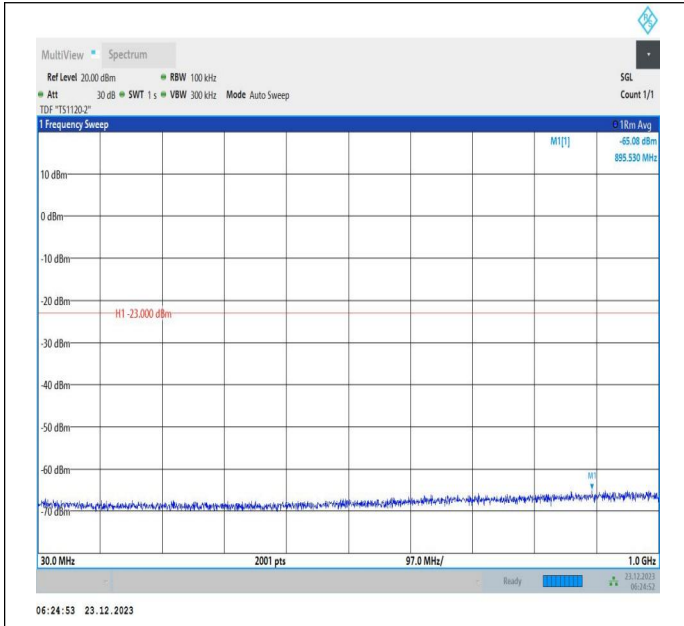

66-66-20MHz-5MHz-16QAM-16QAM-132397-132514-100RB #0-25RB#0-0.009~0.15MHz-PASS

66-66-20MHz-5MHz-16QAM-16QAM-132397-132514-100RB
#0-25RB#0-30~1000MHz-PASS