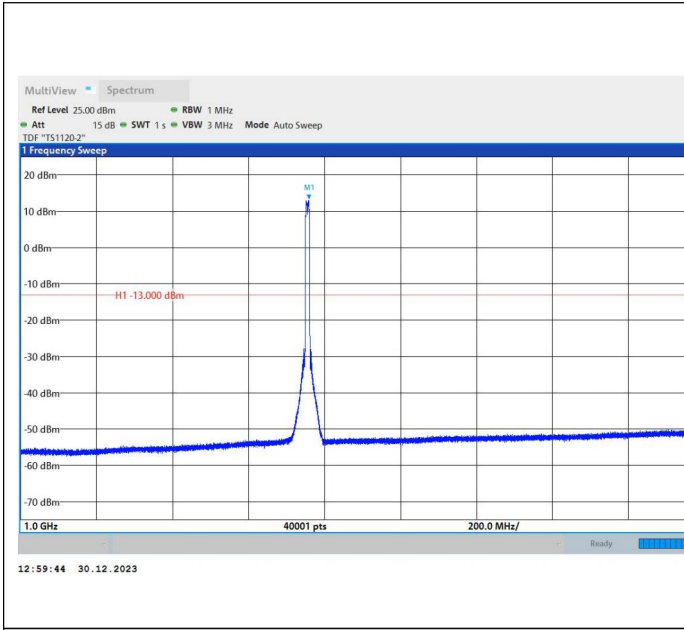

66-66-20MHz-5MHz-64QAM-64QAM-132397-132514-1RB#9
9-ORB#0-0.15~30MHz-PASS

66-66-20MHz-5MHz-64QAM-64QAM-132397-132514-1RB#9
9-0RB#0-1000~3000MHz-PASS