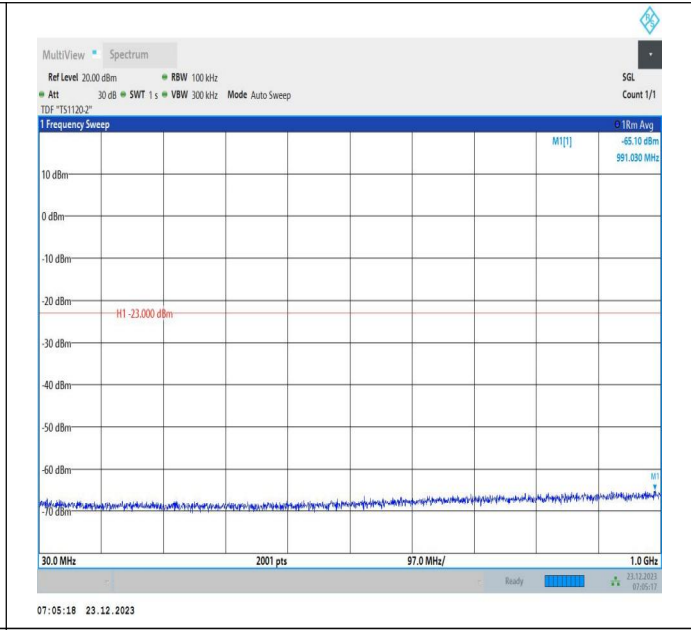

66-66-20MHz-5MHz-64QAM-64QAM-132397-132514-100RB
#0-25RB#0-0.009~0.15MHz-PASS

66-66-20MHz-5MHz-64QAM-64QAM-132397-132514-100RB
#0-25RB#0-30~100MHz-PASS