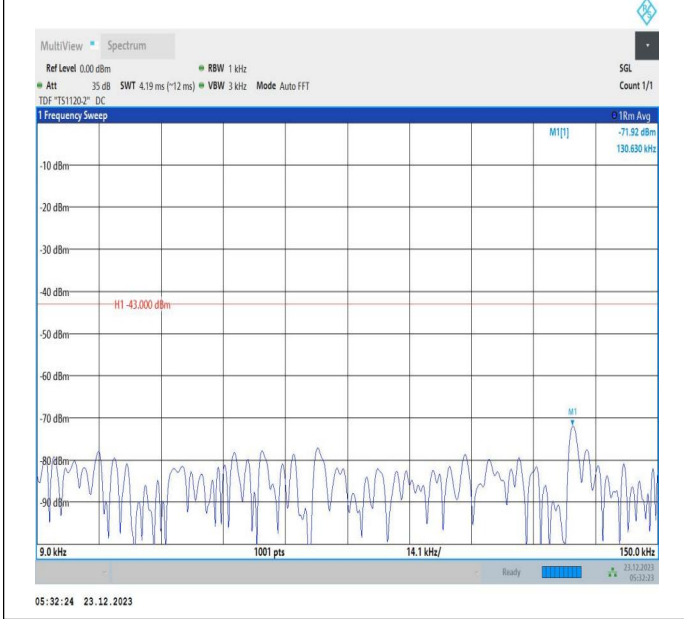

66-66-20MHz-5MHz-64QAM-64QAM-132397-132514-1RB#9
9-0RB#0-1000~3000MHz-PASS

66-66-20MHz-5MHz-QPSK-QPSK-132397-132514-1RB#0-1
RB#24-0.009~0.15MHz-PASS