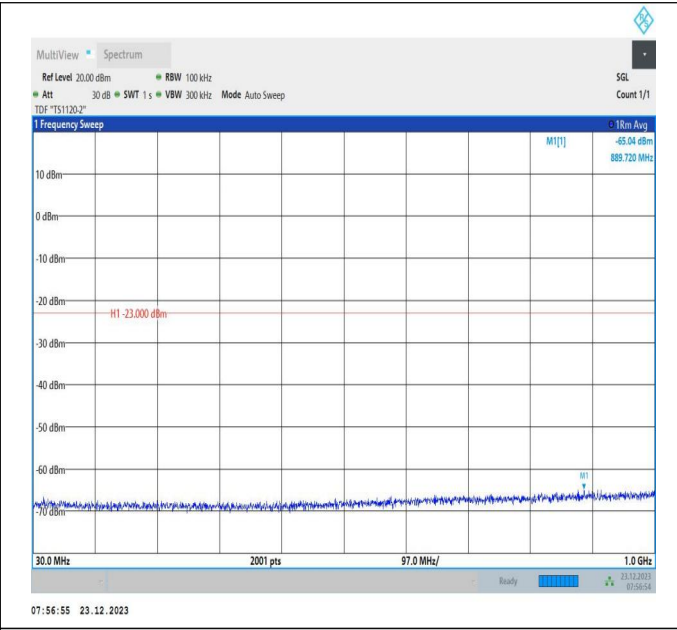

66-66-20MHz-5MHz-QPSK-QPSK-132522-132639-1RB#99-
ORB#0-0.009~0.15MHz-PASS

66-66-20MHz-5MHz-QPSK-QPSK-132522-132639-1RB#99-ORB#0-30~1000MHz-PASS