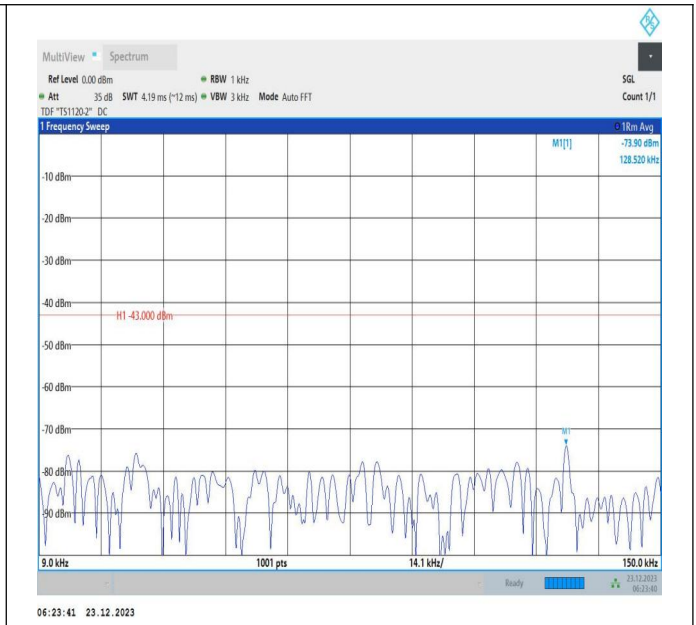

66-66-20MHz-5MHz-64QAM-64QAM-132397-132514-1RB#0
-1RB#24-1000~3000MHz-PASS

66-66-20MHz-5MHz-QPSK-QPSK-132397-132514-100RB#0
-25RB#0-0.009~0.15MHz-PASS