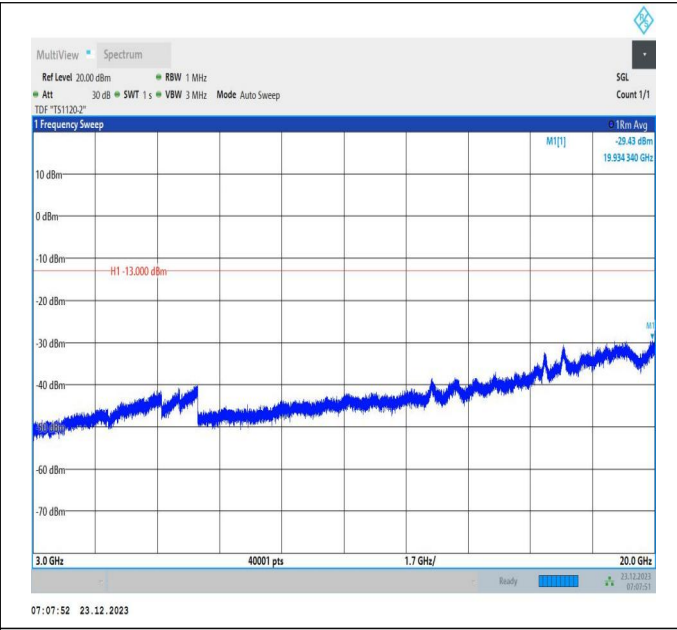

66-66-20MHz-5MHz-16QAM-16QAM-132522-132639-1RB#0-0-RB#0-30~1000MHz-PASS

66-66-20MHz-5MHz-16QAM-16QAM-132522-132639-1RB#0
-ORB#0-3000~20000MHz-PASS