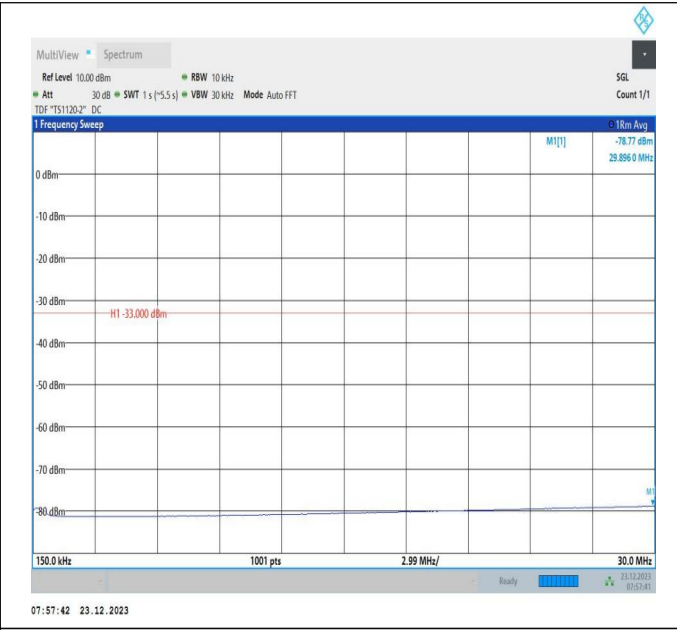

66-66-20MHz-5MHz-QPSK-QPSK-132522-132639-1RB#99-ORB#0-3000~20000MHz-PASS

66-66-20MHz-5MHz-16QAM-16QAM-132522-132639-1RB#9
9-ORB#0-0.15~30MHz-PASS