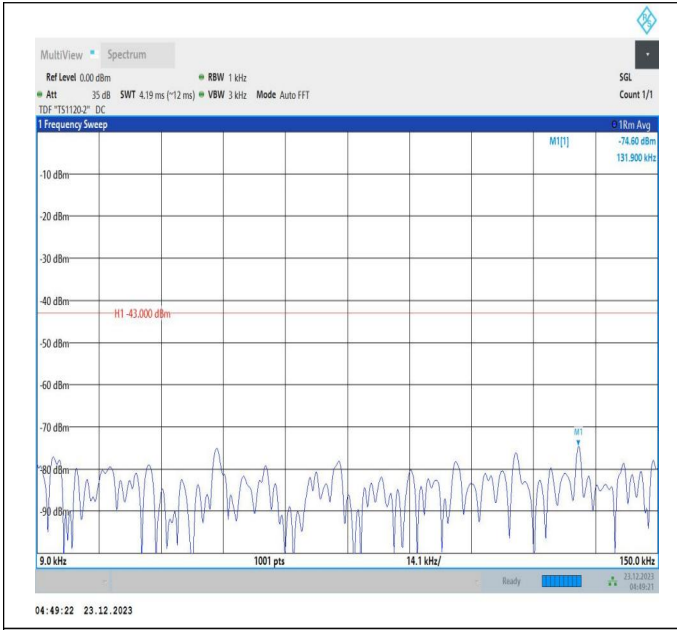

66-66-20MHz-5MHz-QPSK-QPSK-132397-132514-1RB#99-ORB#0-1000~3000MHz-PASS

66-66-20MHz-5MHz-16QAM-16QAM-132397-132514-1RB#9
9-ORB#0-0.009~0.15MHz-PASS