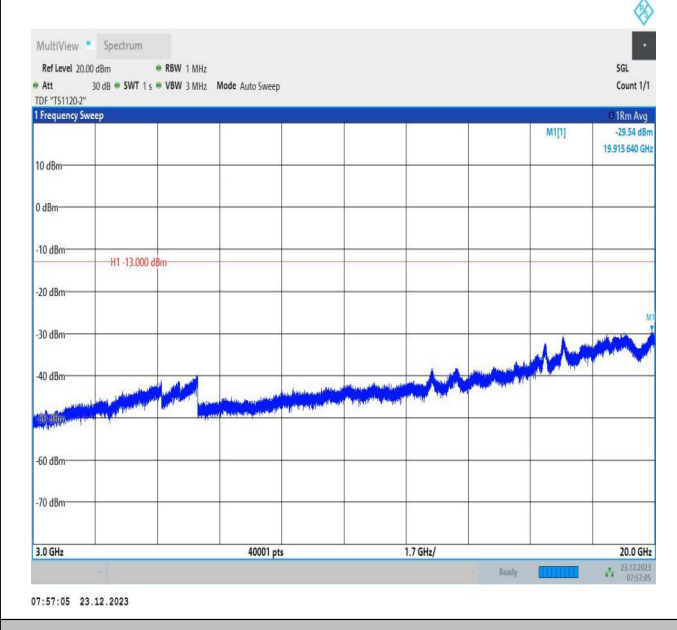

66-66-20MHz-5MHz-QPSK-QPSK-132522-132639-1RB#99-ORB#0-30~1000MHz-PASS

66-66-20MHz-5MHz-QPSK-QPSK-132522-132639-1RB#99-ORB#0-3000~20000MHz-PASS