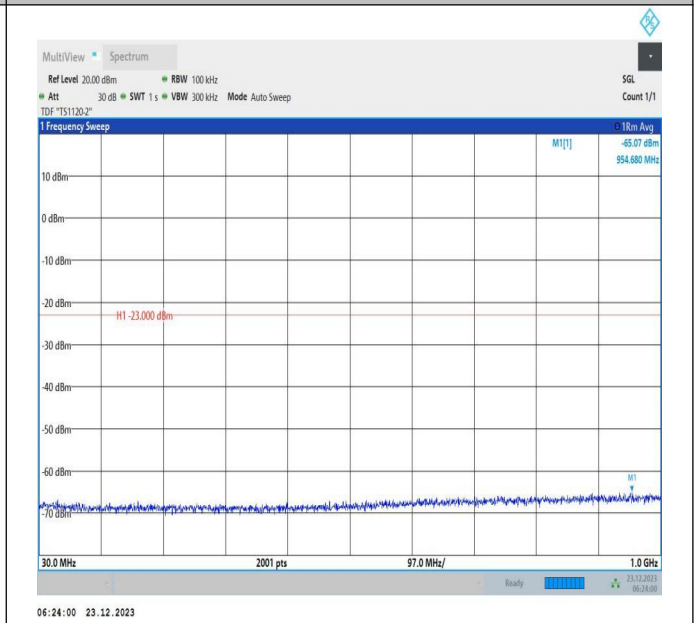

66-66-20MHz-5MHz-QPSK-QPSK-132397-132514-100RB#0
-25RB#0-0.009~0.15MHz-PASS

66-66-20MHz-5MHz-QPSK-QPSK-132397-132514-100RB#0
-25RB#0-30~1000MHz-PASS