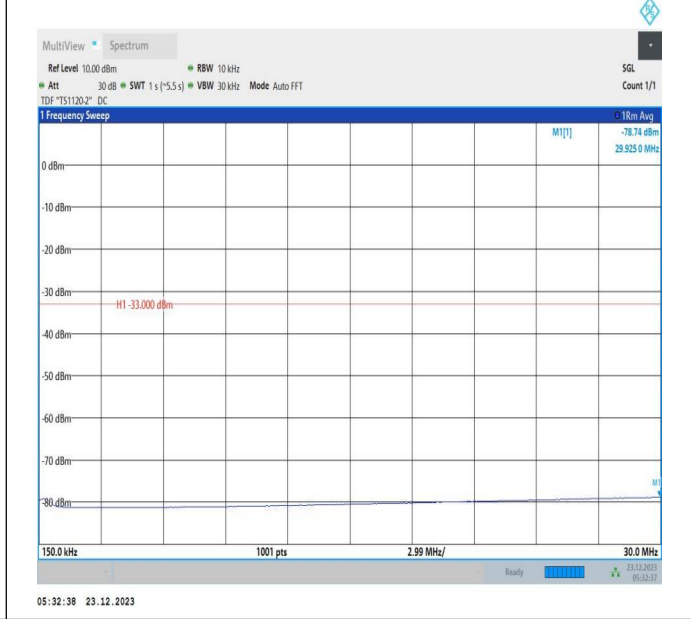

66-66-20MHz-5MHz-64QAM-64QAM-132397-132514-1RB#9
9-0RB#0-3000~20000MHz-PASS

66-66-20MHz-5MHz-QPSK-QPSK-132397-132514-1RB#0-1
RB#24-0.15~30MHz-PASS