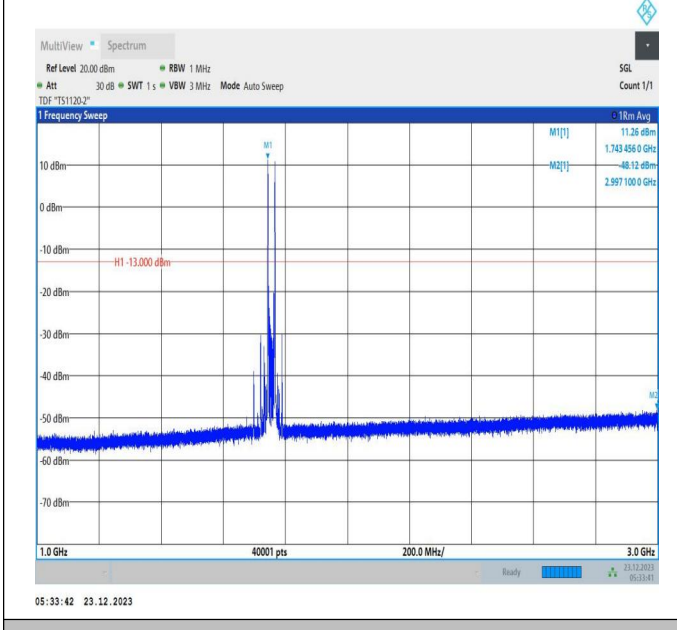

66-66-20MHz-5MHz-16QAM-16QAM-132397-132514-1RB#0
-1RB#24-0.15~30MHz-PASS

66-66-20MHz-5MHz-16QAM-16QAM-132397-132514-1RB#0
-1RB#24-1000~3000MHz-PASS