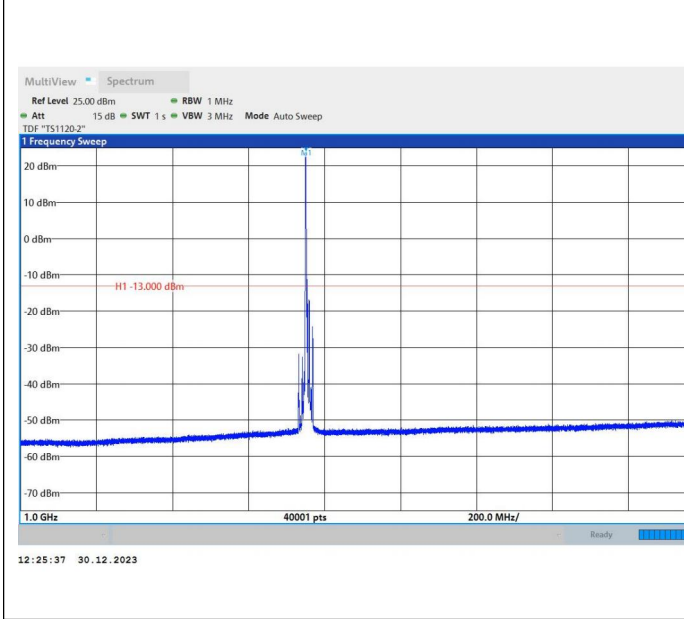

66-66-20MHz-5MHz-64QAM-64QAM-132397-132514-100RB
#0-25RB#0-0.15~30MHz-PASS

66-66-20MHz-5MHz-64QAM-64QAM-132397-132514-100RB
#0-25RB#0-1000~3000MHz-PASS