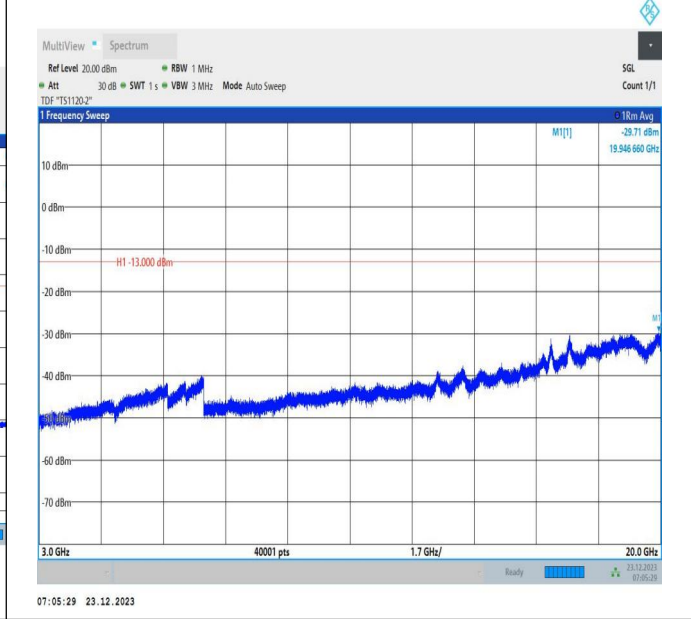

66-66-20MHz-5MHz-64QAM-64QAM-132397-132514-100RB
#0-25RB#0-30~100MHz-PASS

66-66-20MHz-5MHz-64QAM-64QAM-132397-132514-100RB
#0-25RB#0-3000~20000MHz-PASS