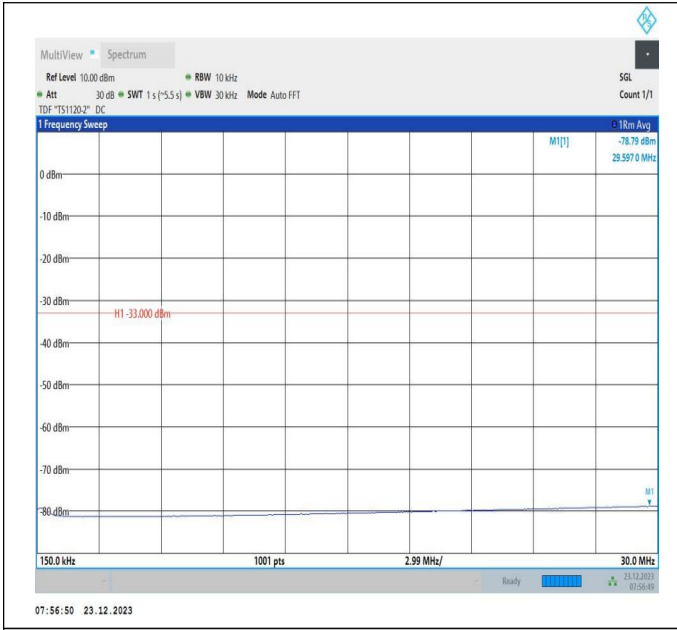

66-66-20MHz-5MHz-64QAM-64QAM-132522-132639-1RB#0
-ORB#0-3000~20000MHz-PASS

66-66-20MHz-5MHz-QPSK-QPSK-132522-132639-1RB#99-ORB#0-0.15~30MHz-PASS