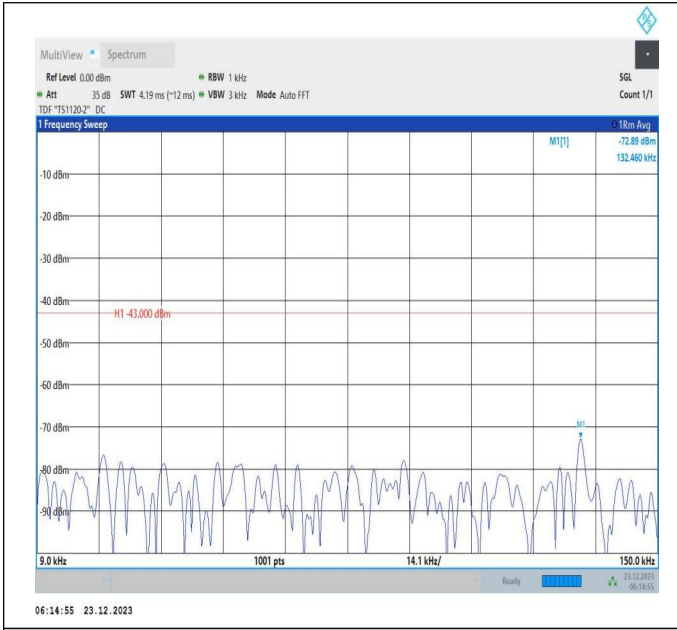

66-66-20MHz-5MHz-16QAM-16QAM-132397-132514-1RB#0
-1RB#24-1000~3000MHz-PASS

66-66-20MHz-5MHz-64QAM-64QAM-132397-132514-1RB#0
-1RB#24-0.009~0.15MHz-PASS