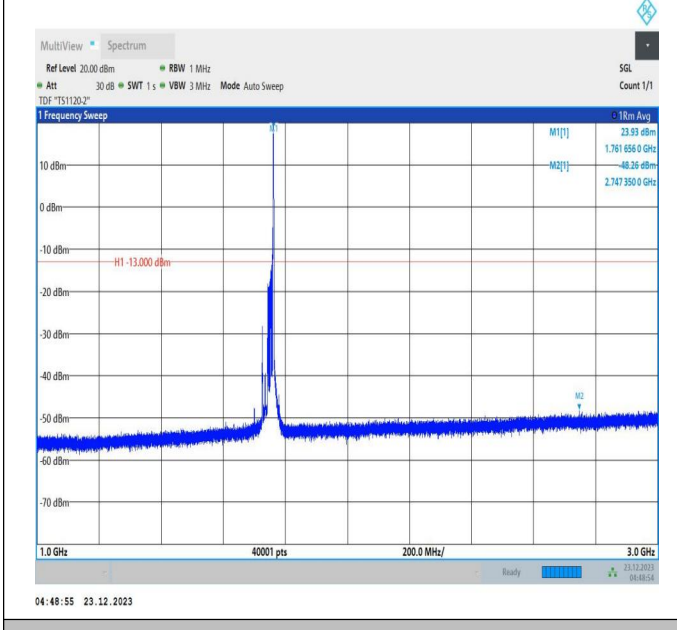

66-66-20MHz-5MHz-QPSK-QPSK-132397-132514-1RB#99-ORB#0-0.15~30MHz-PASS

66-66-20MHz-5MHz-QPSK-QPSK-132397-132514-1RB#99-ORB#0-1000~3000MHz-PASS