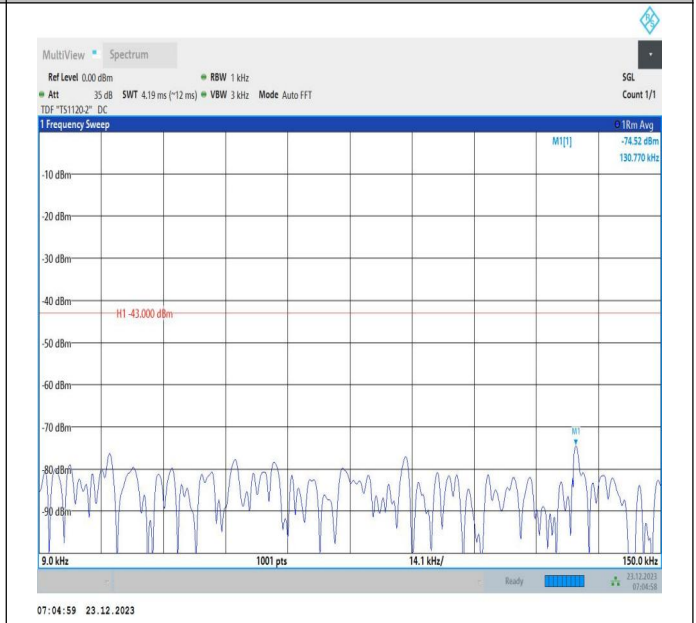

66-66-20MHz-5MHz-16QAM-16QAM-132397-132514-100RB
#0-25RB#0-1000~3000MHz-PASS

66-66-20MHz-5MHz-64QAM-64QAM-132397-132514-100RB
#0-25RB#0-0.009~0.15MHz-PASS