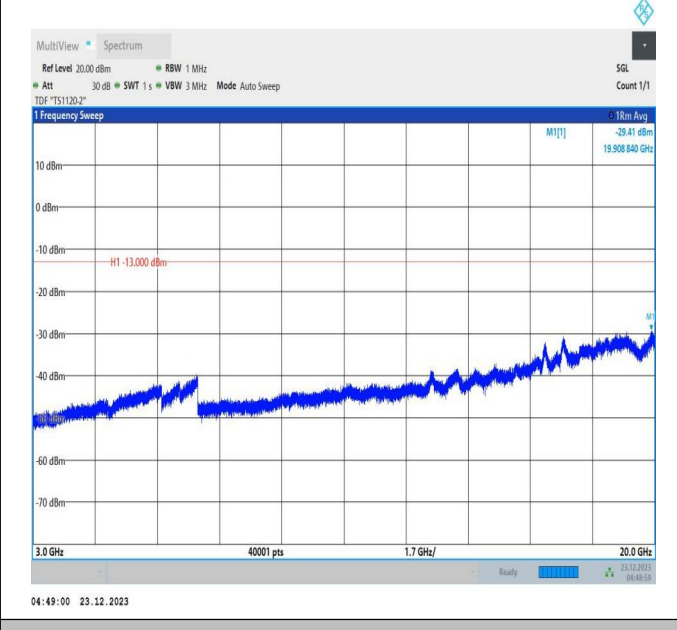

66-66-20MHz-5MHz-QPSK-QPSK-132397-132514-1RB#99-ORB#0-30~1000MHz-PASS

66-66-20MHz-5MHz-QPSK-QPSK-132397-132514-1RB#99-ORB#0-3000~20000MHz-PASS