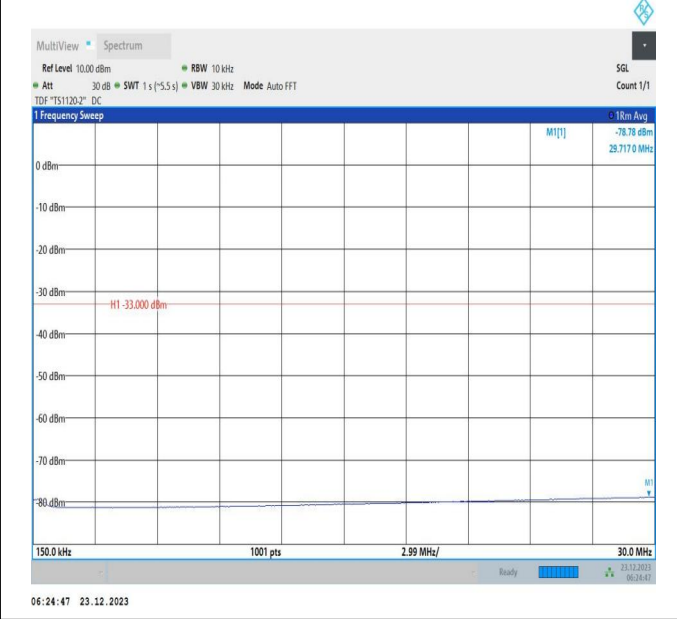

66-66-20MHz-5MHz-QPSK-QPSK-132397-132514-100RB#0 -25RB#0-3000~20000MHz-PASS

66-66-20MHz-5MHz-16QAM-16QAM-132397-132514-100RB #0-25RB#0-0.15~30MHz-PASS