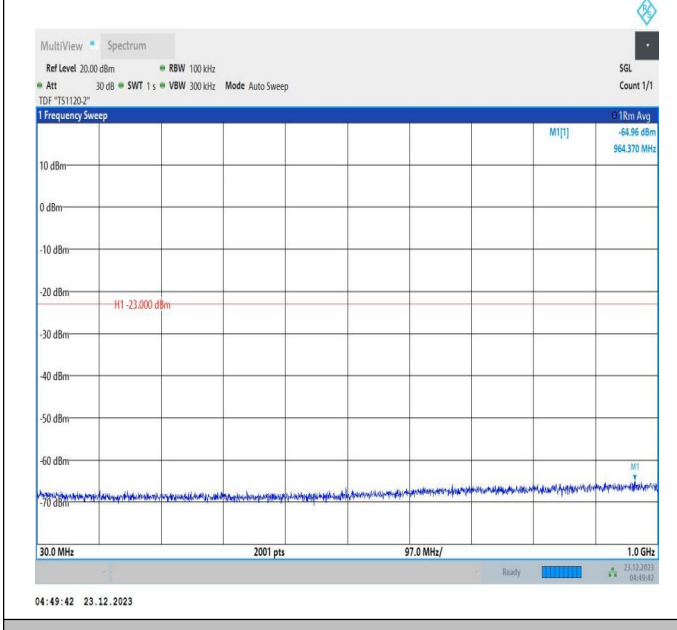

66-66-20MHz-5MHz-16QAM-16QAM-132397-132514-1RB#9
9-ORB#0-0.009~0.15MHz-PASS

66-66-20MHz-5MHz-16QAM-16QAM-132397-132514-1RB#9
9-ORB#0-30~1000MHz-PASS