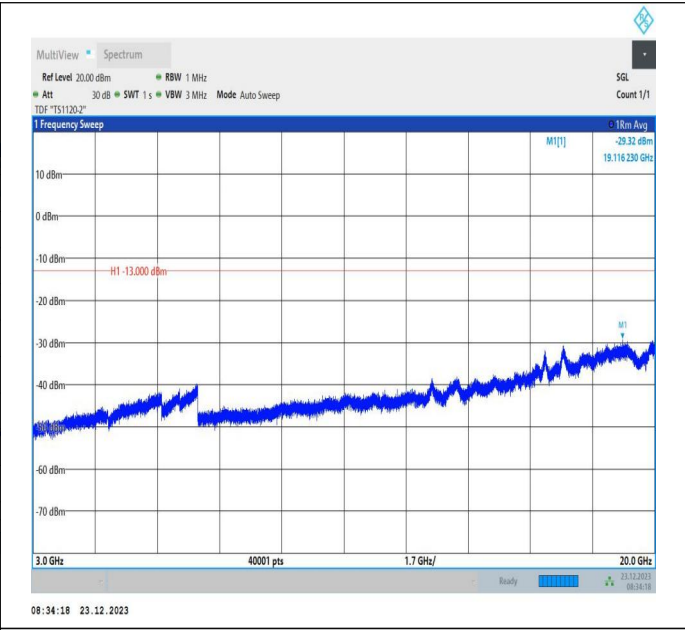

66-66-20MHz-5MHz-64QAM-64QAM-132522-132639-1RB#9
9-ORB#0-30~1000MHz-PASS

66-66-20MHz-5MHz-64QAM-64QAM-132522-132639-1RB#9
9-0RB#0-3000~20000MHz-PASS