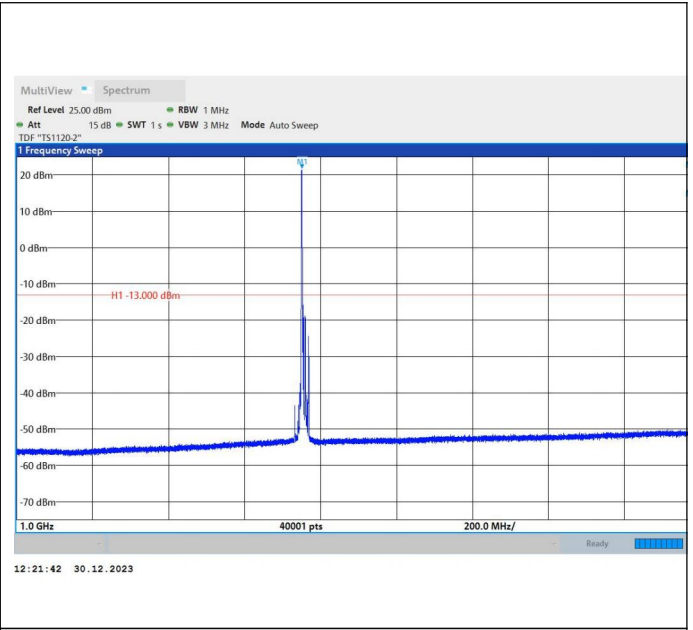

66-66-20MHz-5MHz-64QAM-64QAM-132522-132639-1RB#0
-ORB#0-0.15~30MHz-PASS

66-66-20MHz-5MHz-64QAM-64QAM-132522-132639-1RB#0
-ORB#0-1000~3000MHz-PASS