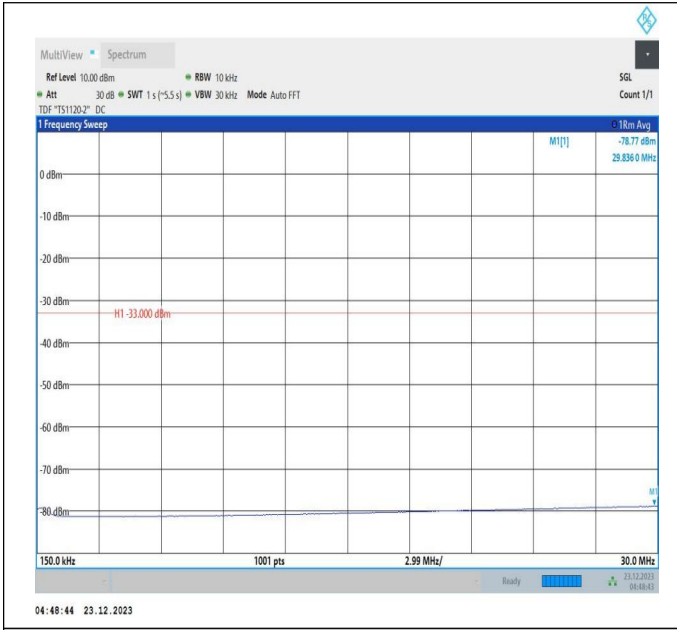

66-66-20MHz-5MHz-64QAM-64QAM-132397-132514-1RB#0
-ORB#0-3000~20000MHz-PASS

66-66-20MHz-5MHz-QPSK-QPSK-132397-132514-1RB#99-ORB#0-0.15~30MHz-PASS