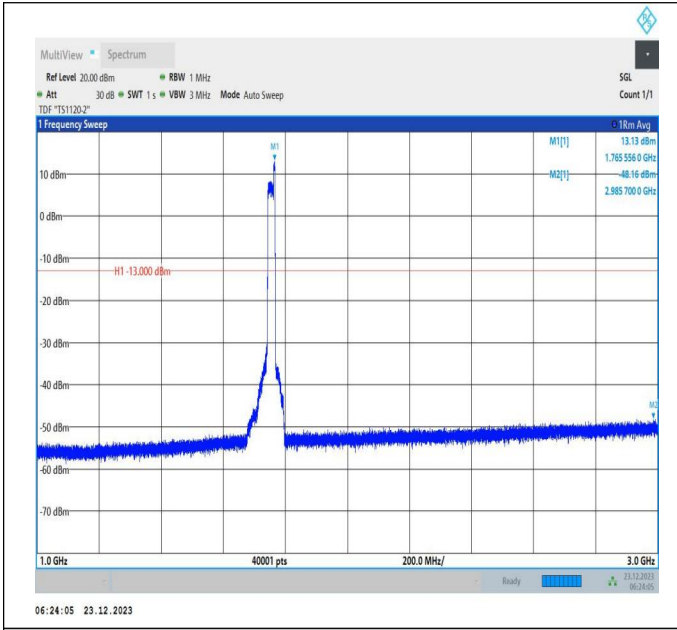

66-66-20MHz-5MHz-QPSK-QPSK-132397-132514-100RB#0
-25RB#0-0.15~30MHz-PASS

66-66-20MHz-5MHz-QPSK-QPSK-132397-132514-100RB#0 -25RB#0-1000~3000MHz-PASS