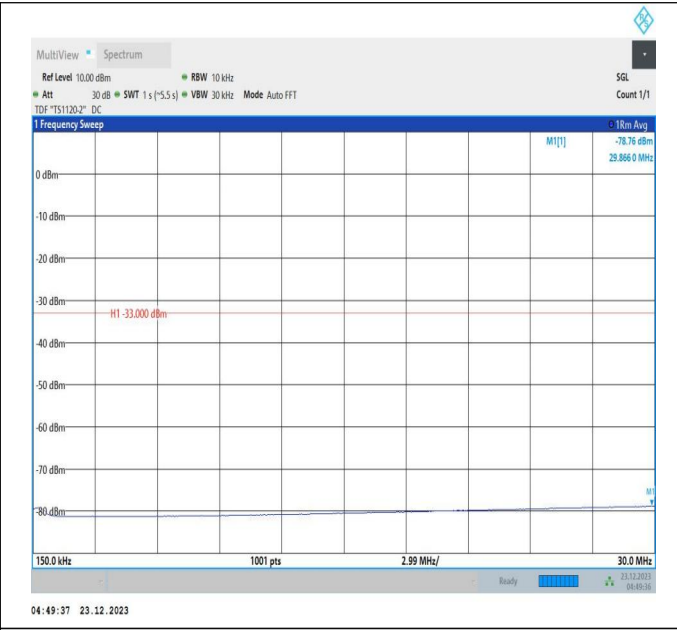

66-66-20MHz-5MHz-QPSK-QPSK-132397-132514-1RB#99-ORB#0-3000~20000MHz-PASS

66-66-20MHz-5MHz-16QAM-16QAM-132397-132514-1RB#9
9-ORB#0-0.15~30MHz-PASS