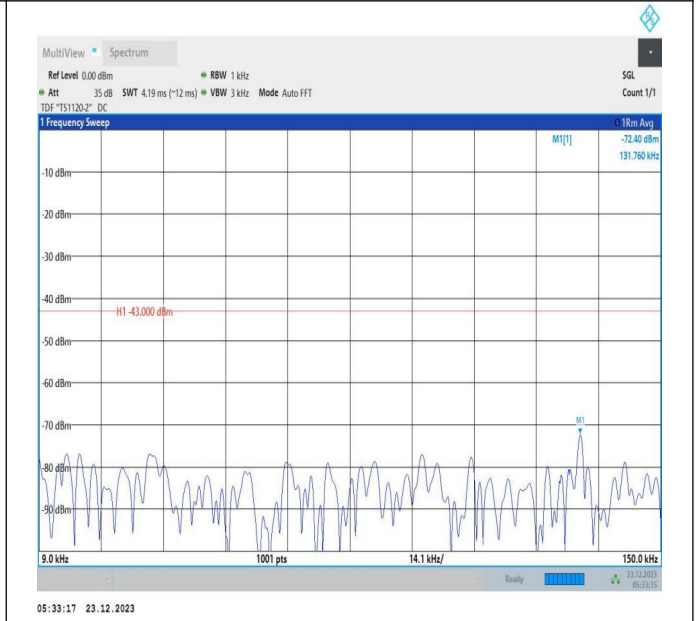

66-66-20MHz-5MHz-QPSK-QPSK-132397-132514-1RB#0-1
RB#24-1000~3000MHz-PASS

66-66-20MHz-5MHz-16QAM-16QAM-132397-132514-1RB#0-1
-1RB#24-0.009~0.15MHz-PASS