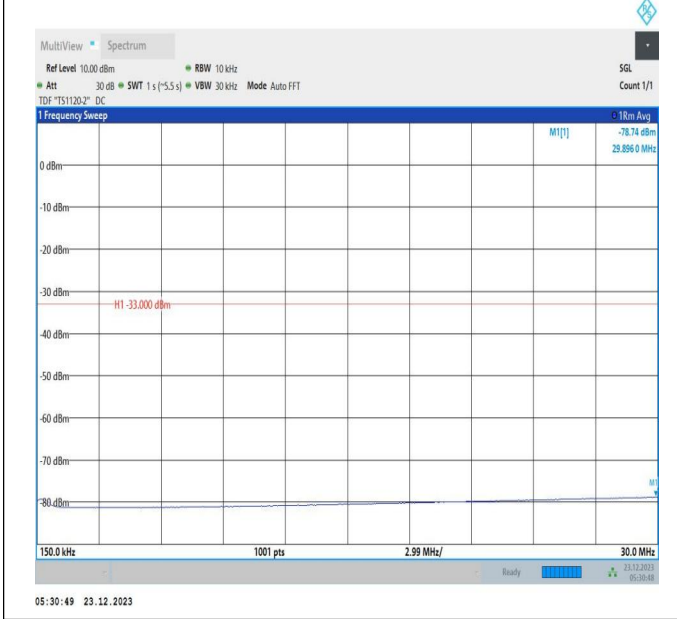

66-66-20MHz-5MHz-16QAM-16QAM-132397-132514-1RB#9
9-ORB#0-3000~20000MHz-PASS

66-66-20MHz-5MHz-64QAM-64QAM-132397-132514-1RB#9
9-ORB#0-0.15~30MHz-PASS