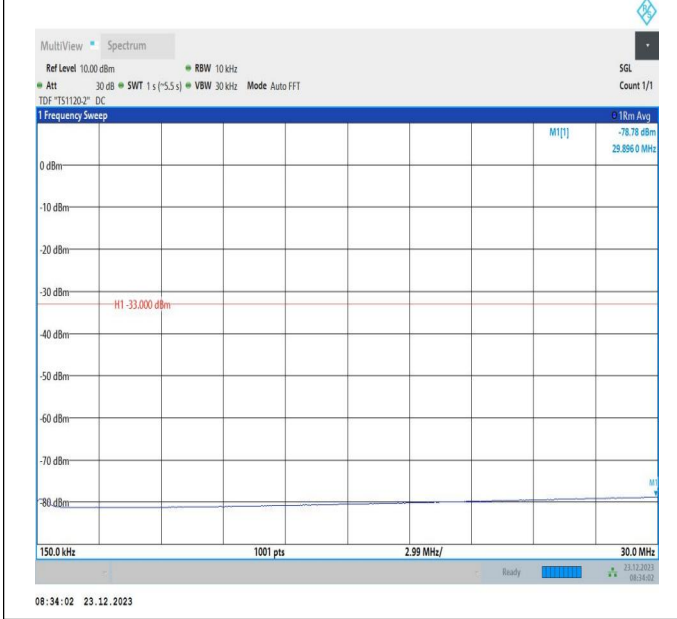

66-66-20MHz-5MHz-16QAM-16QAM-132522-132639-1RB#9
9-ORB#0-3000~20000MHz-PASS

66-66-20MHz-5MHz-64QAM-64QAM-132522-132639-1RB#9
9-ORB#0-0.15~30MHz-PASS