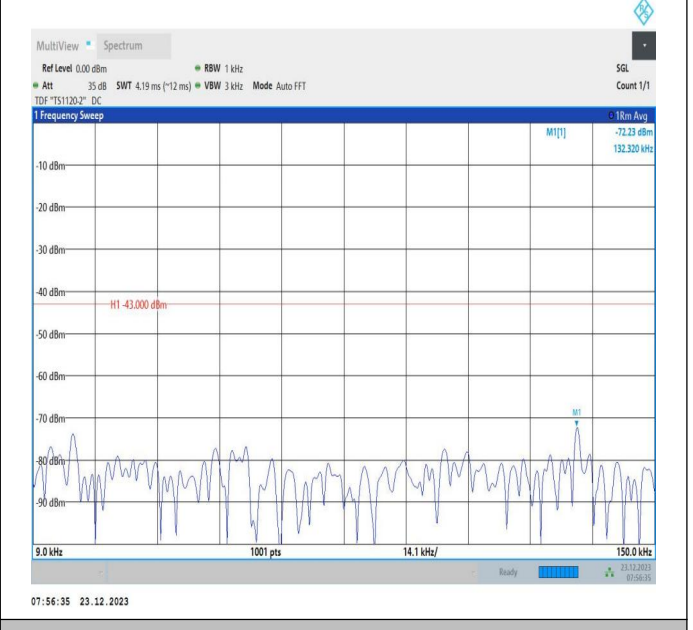

66-66-20MHz-5MHz-64QAM-64QAM-132522-132639-1RB#0
-ORB#0-1000~3000MHz-PASS

66-66-20MHz-5MHz-QPSK-QPSK-132522-132639-1RB#99-
ORB#0-0.009~0.15MHz-PASS