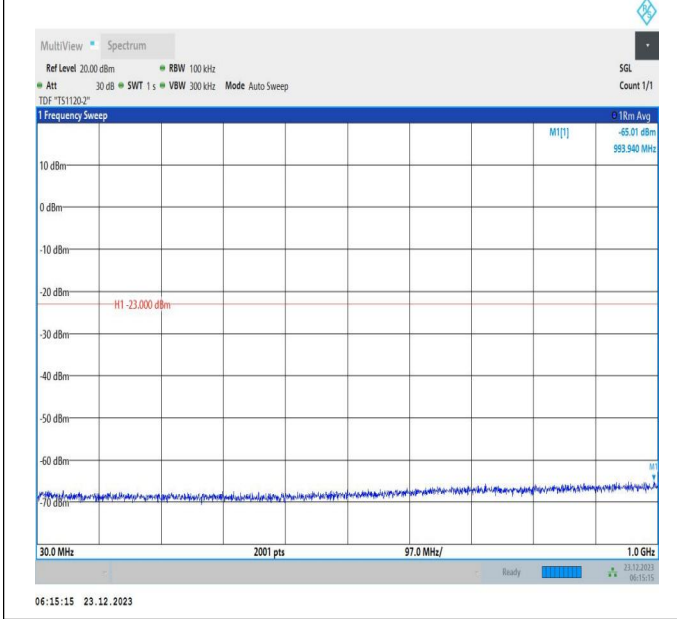

66-66-20MHz-5MHz-64QAM-64QAM-132397-132514-1RB#0
-1RB#24-0.009~0.15MHz-PASS

66-66-20MHz-5MHz-64QAM-64QAM-132397-132514-1RB#0
-1RB#24-30~1000MHz-PASS