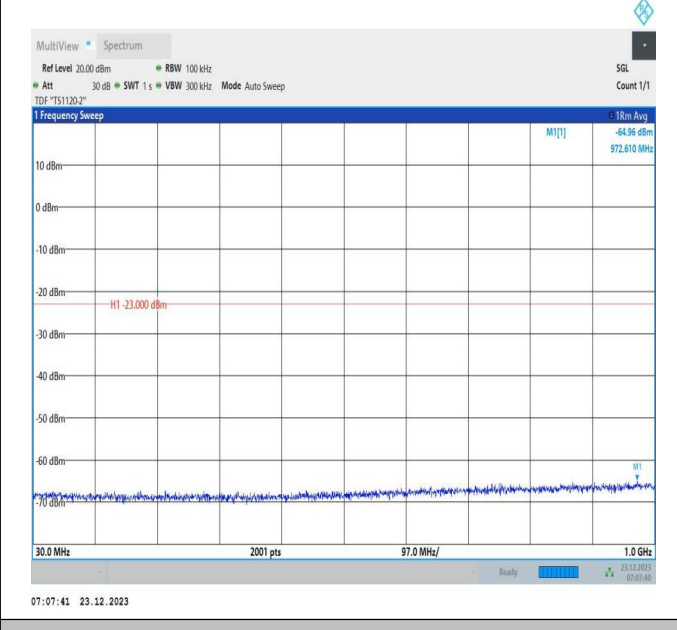

66-66-20MHz-5MHz-16QAM-16QAM-132522-132639-1RB#0-0-RB#0-0.009~0.15MHz-PASS

66-66-20MHz-5MHz-16QAM-16QAM-132522-132639-1RB#0-0-RB#0-30~1000MHz-PASS