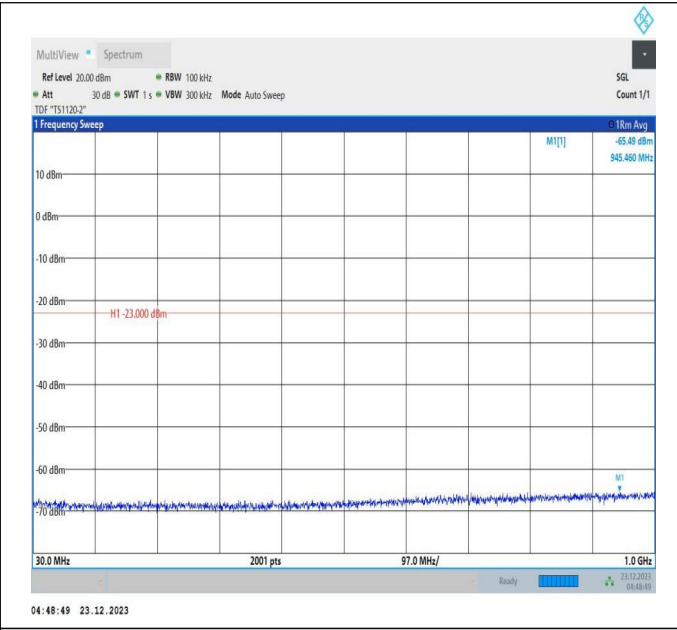

66-66-20MHz-5MHz-QPSK-QPSK-132397-132514-1RB#99-
ORB#0-0.009~0.15MHz-PASS

66-66-20MHz-5MHz-QPSK-QPSK-132397-132514-1RB#99-ORB#0-30~1000MHz-PASS