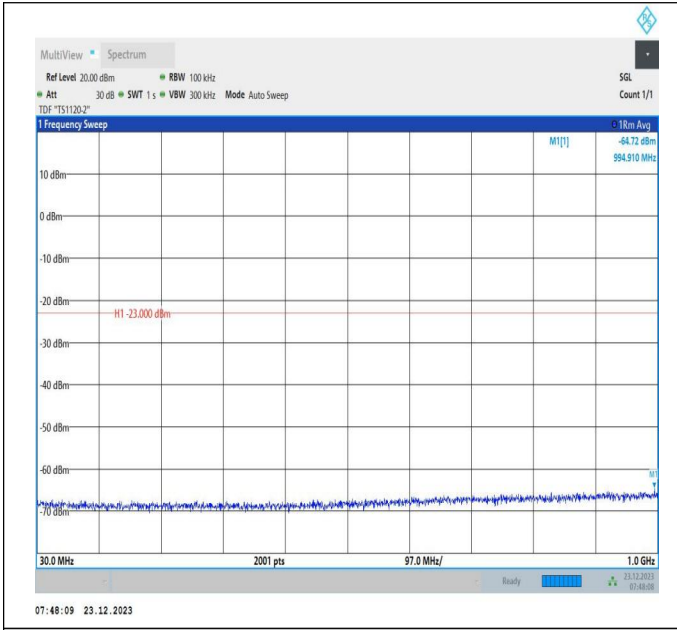

66-66-20MHz-5MHz-64QAM-64QAM-132522-132639-1RB#0
-ORB#0-0.009~0.15MHz-PASS

66-66-20MHz-5MHz-64QAM-64QAM-132522-132639-1RB#0
-ORB#0-30~1000MHz-PASS