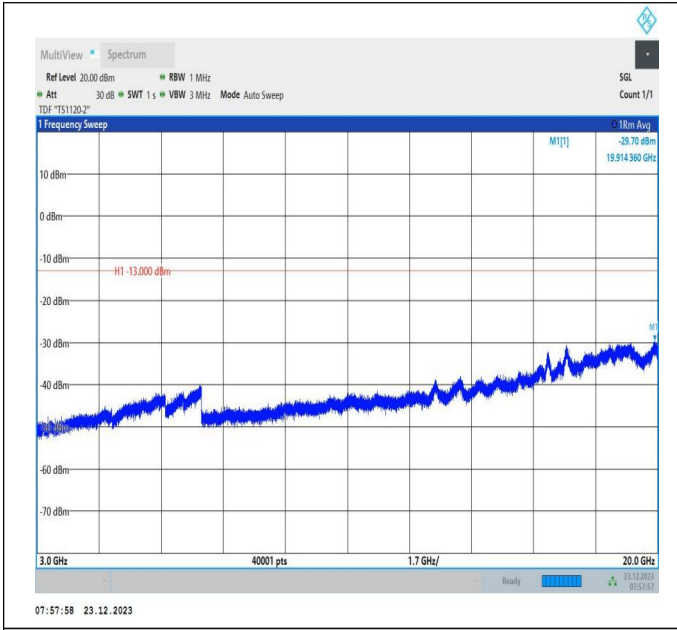

66-66-20MHz-5MHz-16QAM-16QAM-132522-132639-1RB#9
9-ORB#0-30~1000MHz-PASS

66-66-20MHz-5MHz-16QAM-16QAM-132522-132639-1RB#9
9-ORB#0-3000~20000MHz-PASS