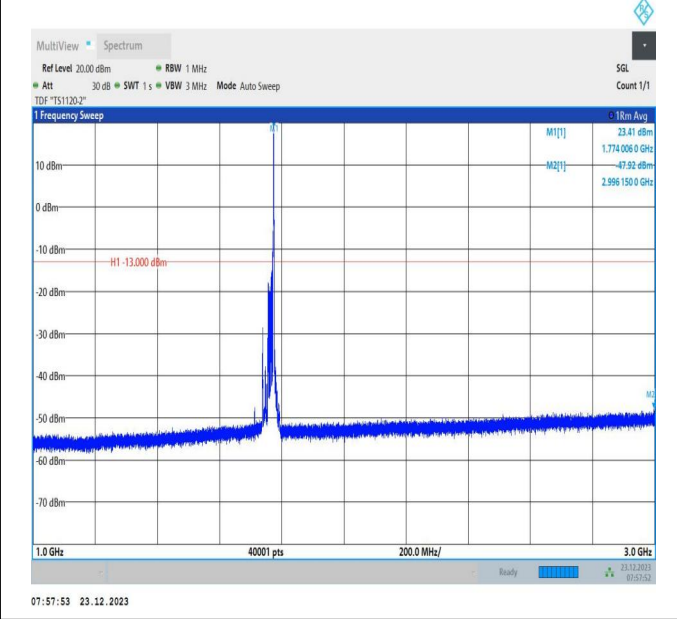

66-66-20MHz-5MHz-16QAM-16QAM-132522-132639-1RB#9
9-ORB#0-0.15~30MHz-PASS

66-66-20MHz-5MHz-16QAM-16QAM-132522-132639-1RB#9
9-ORB#0-1000~3000MHz-PASS