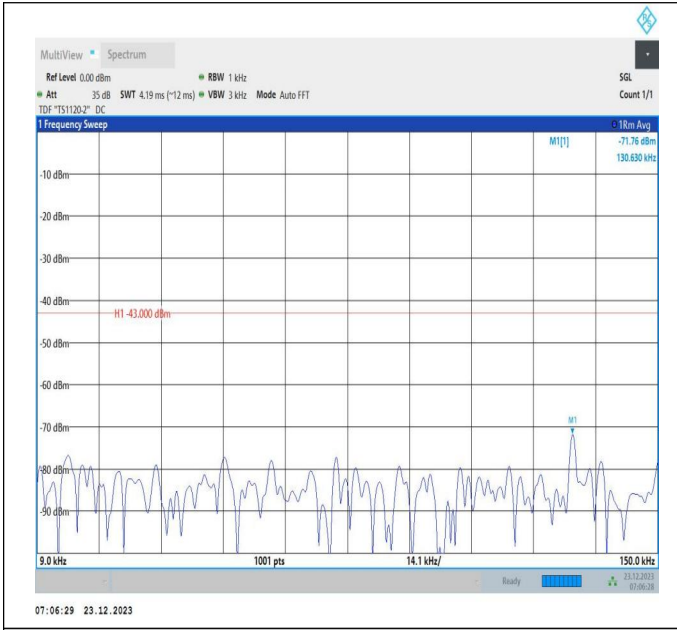

66-66-20MHz-5MHz-64QAM-64QAM-132397-132514-100RB
#0-25RB#0-1000~3000MHz-PASS

66-66-20MHz-5MHz-QPSK-QPSK-132522-132639-1RB#0-0
RB#0-0.009~0.15MHz-PASS