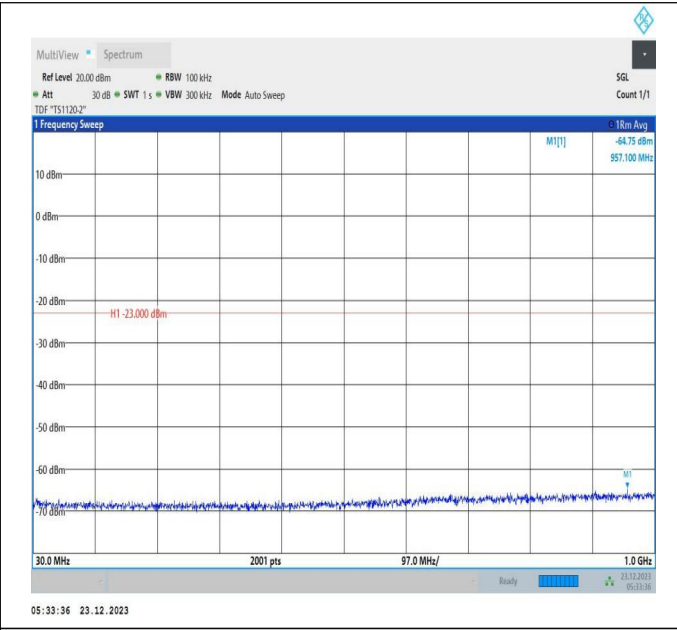

66-66-20MHz-5MHz-16QAM-16QAM-132397-132514-1RB#0-1
-1RB#24-0.009~0.15MHz-PASS

66-66-20MHz-5MHz-16QAM-16QAM-132397-132514-1RB#0
-1RB#24-30~100MHz-PASS