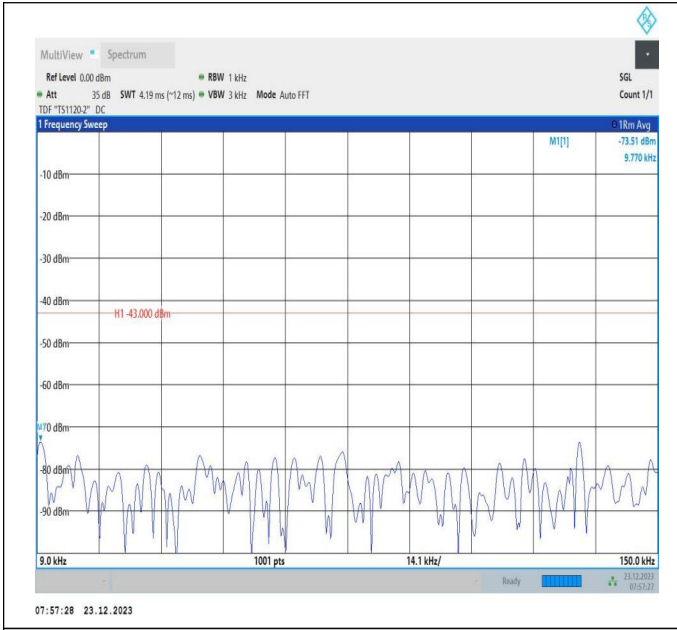

66-66-20MHz-5MHz-QPSK-QPSK-132522-132639-1RB#99-ORB#0-1000~3000MHz-PASS

66-66-20MHz-5MHz-16QAM-16QAM-132522-132639-1RB#9
9-ORB#0-0.009~0.15MHz-PASS