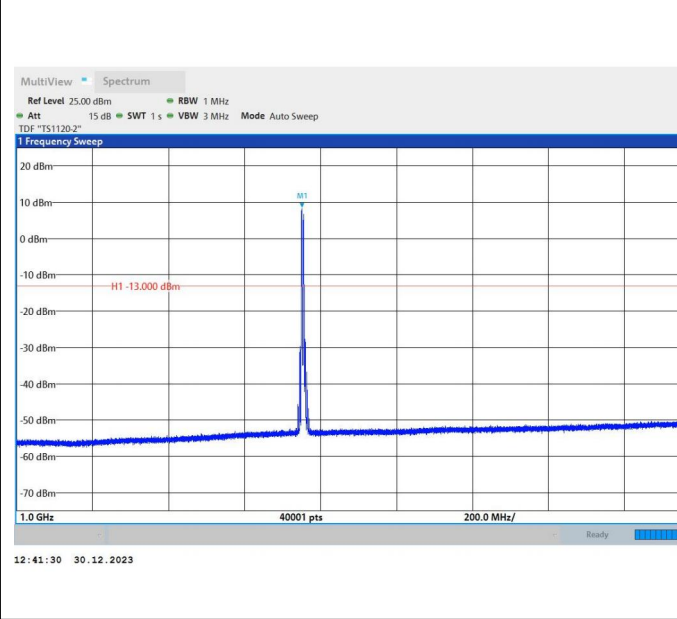

66-66-20MHz-5MHz-64QAM-64QAM-132397-132514-1RB#0
-1RB#24-0.15~30MHz-PASS

66-66-20MHz-5MHz-64QAM-64QAM-132397-132514-1RB#0
-1RB#24-1000~3000MHz-PASS