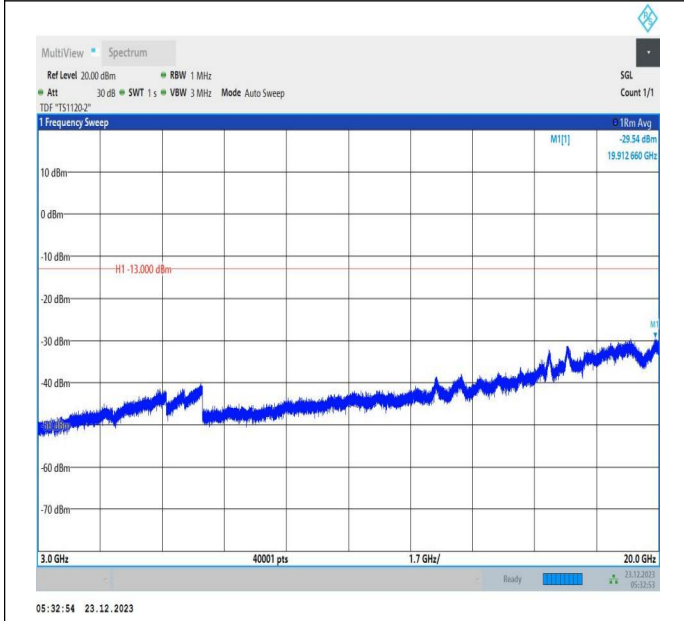

66-66-20MHz-5MHz-QPSK-QPSK-132397-132514-1RB#0-1
RB#24-30~1000MHz-PASS

66-66-20MHz-5MHz-QPSK-QPSK-132397-132514-1RB#0-1
RB#24-3000~20000MHz-PASS