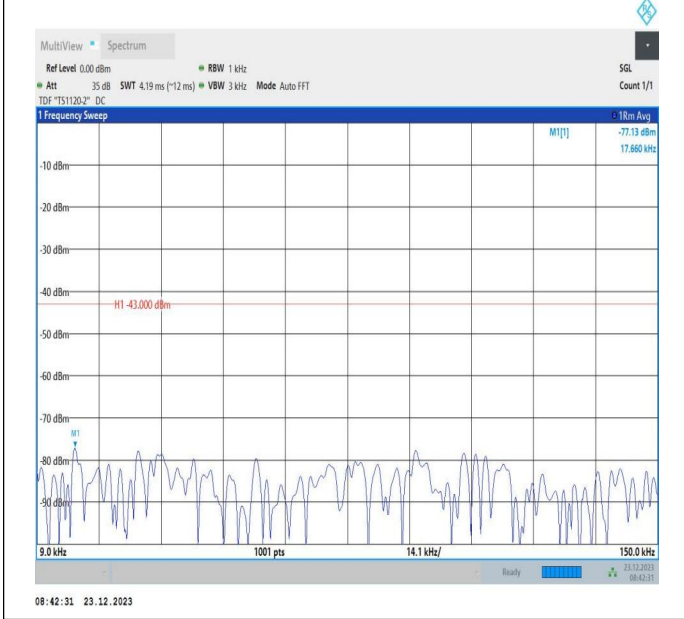

66-66-20MHz-5MHz-64QAM-64QAM-132522-132639-1RB#9
9-0RB#0-1000~3000MHz-PASS

66-66-20MHz-5MHz-QPSK-QPSK-132522-132639-1RB#0-1
RB#24-0.009~0.15MHz-PASS