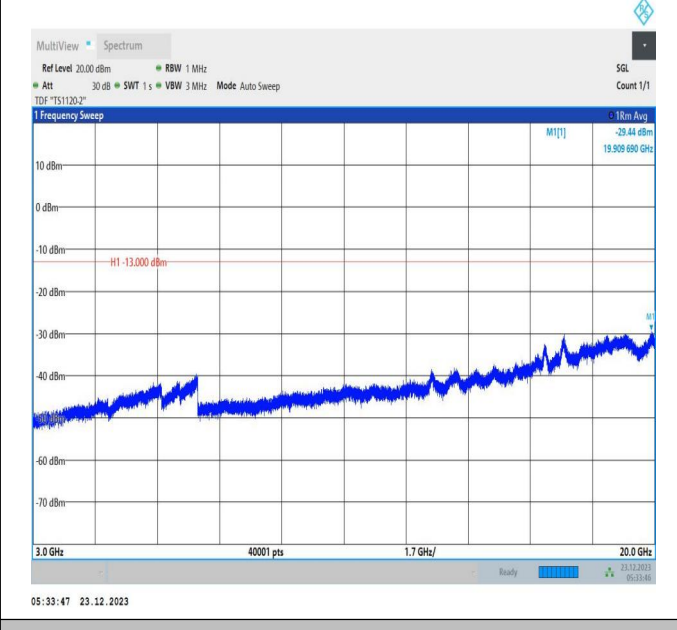

66-66-20MHz-5MHz-16QAM-16QAM-132397-132514-1RB#0
-1RB#24-30~100MHz-PASS

66-66-20MHz-5MHz-16QAM-16QAM-132397-132514-1RB#0
-1RB#24-3000~20000MHz-PASS