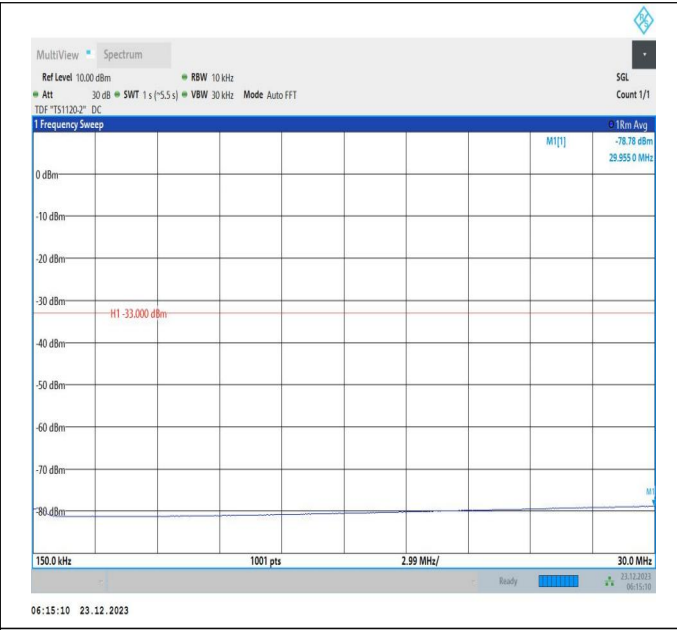

66-66-20MHz-5MHz-16QAM-16QAM-132397-132514-1RB#0
-1RB#24-3000~20000MHz-PASS

66-66-20MHz-5MHz-64QAM-64QAM-132397-132514-1RB#0
-1RB#24-0.15~30MHz-PASS