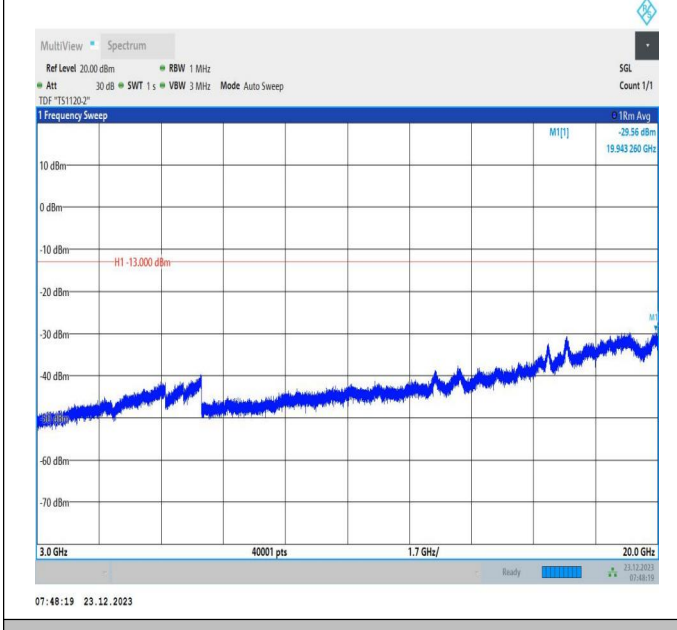

66-66-20MHz-5MHz-64QAM-64QAM-132522-132639-1RB#0
-ORB#0-30~1000MHz-PASS

66-66-20MHz-5MHz-64QAM-64QAM-132522-132639-1RB#0
-ORB#0-3000~20000MHz-PASS