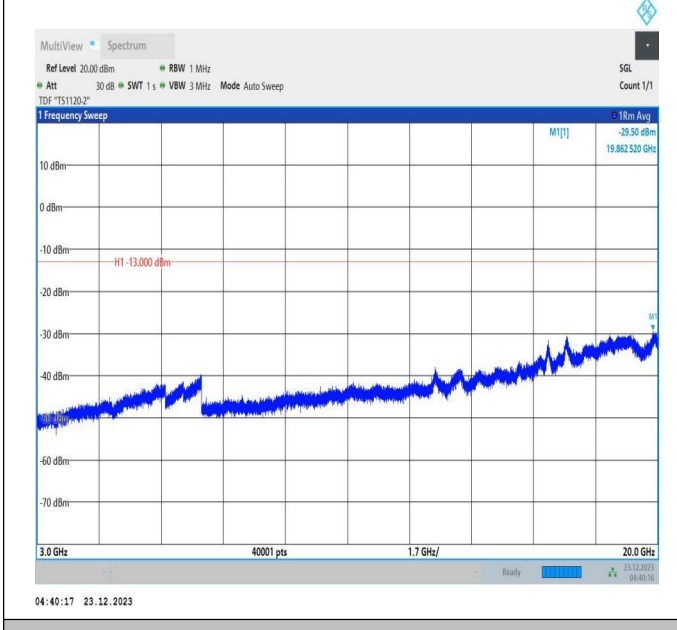

66-66-20MHz-5MHz-64QAM-64QAM-132397-132514-1RB#0
 -ORB#0-30~1000MHz-PASS

66-66-20MHz-5MHz-64QAM-64QAM-132397-132514-1RB#0
 -ORB#0-1000~3000MHz-PASS

66-66-20MHz-5MHz-64QAM-64QAM-132397-132514-1RB#0
 -ORB#0-3000~20000MHz-PASS