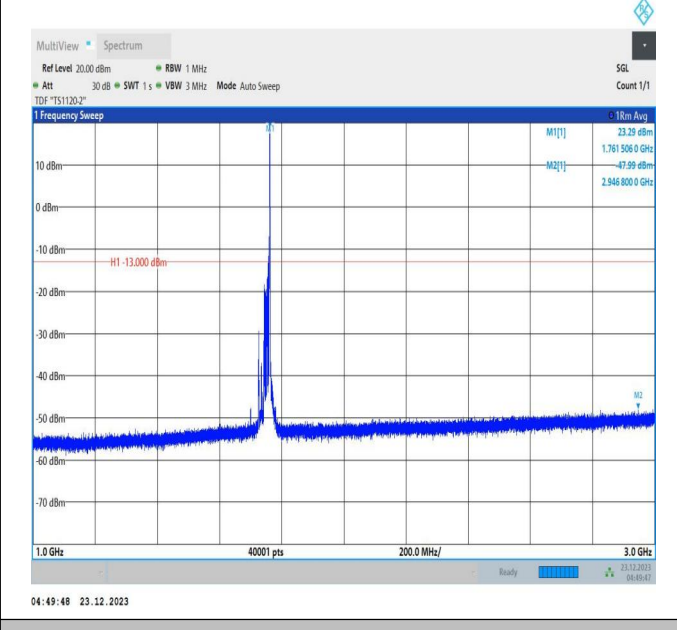

66-66-20MHz-5MHz-16QAM-16QAM-132397-132514-1RB#9
9-ORB#0-0.15~30MHz-PASS

66-66-20MHz-5MHz-16QAM-16QAM-132397-132514-1RB#9
9-ORB#0-1000~3000MHz-PASS