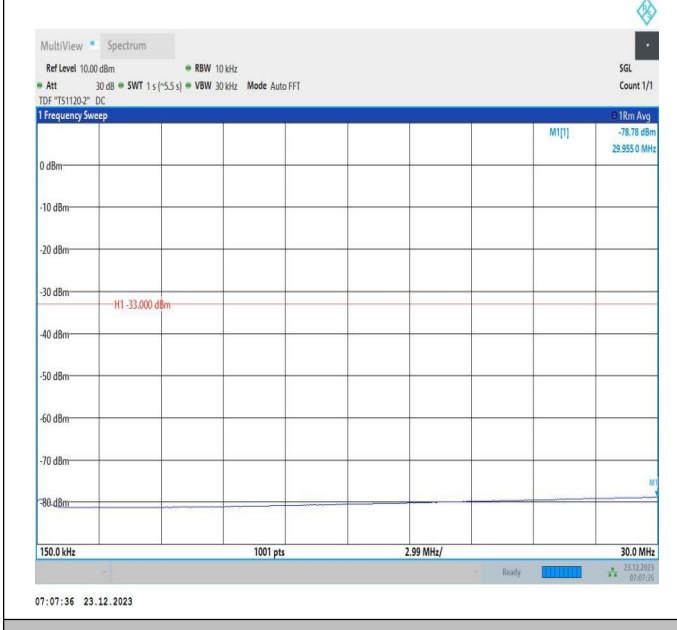

66-66-20MHz-5MHz-QPSK-QPSK-132522-132639-1RB#0-0-RB#0-3000~20000MHz-PASS

66-66-20MHz-5MHz-16QAM-16QAM-132522-132639-1RB#0-0-RB#0-0.15~30MHz-PASS