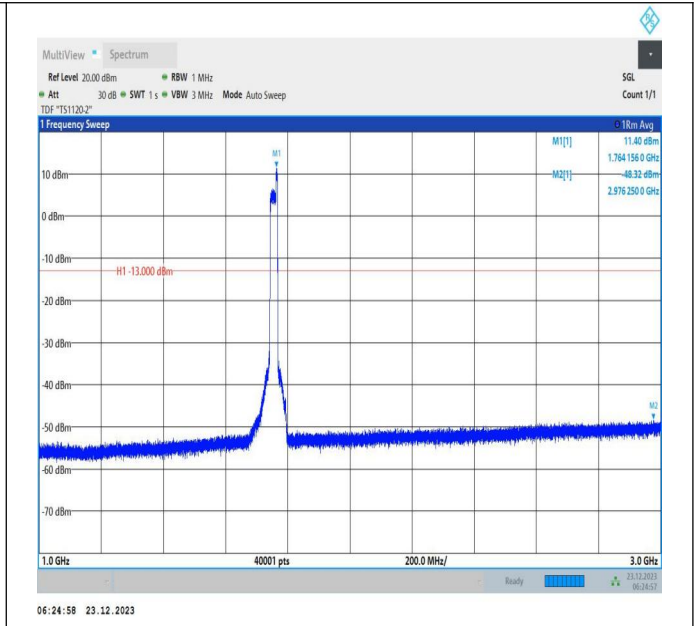

66-66-20MHz-5MHz-16QAM-16QAM-132397-132514-100RB #0-25RB#0-0.15~30MHz-PASS

66-66-20MHz-5MHz-16QAM-16QAM-132397-132514-100RB
#0-25RB#0-1000~3000MHz-PASS