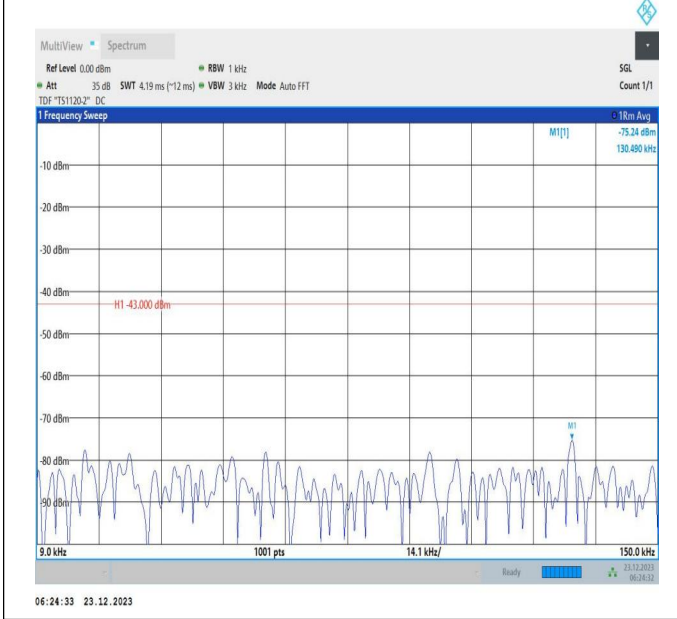

66-66-20MHz-5MHz-QPSK-QPSK-132397-132514-100RB#0 -25RB#0-1000~3000MHz-PASS

66-66-20MHz-5MHz-16QAM-16QAM-132397-132514-100RB #0-25RB#0-0.009~0.15MHz-PASS