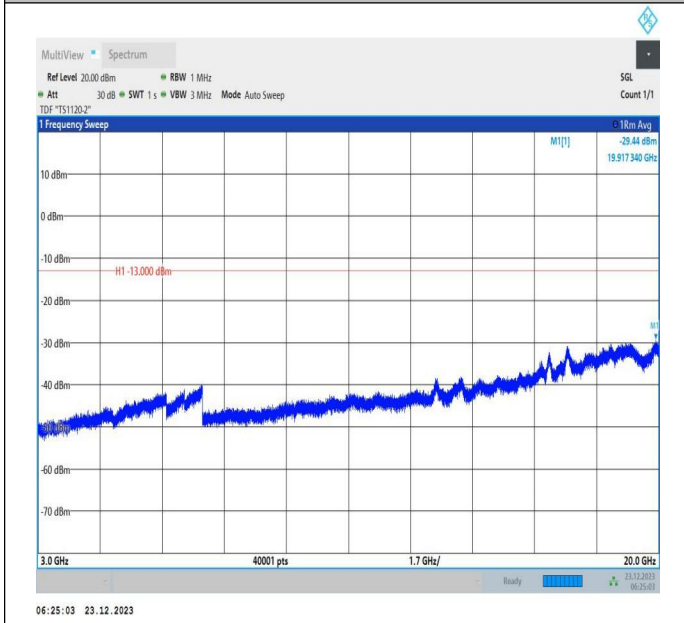

66-66-20MHz-5MHz-16QAM-16QAM-132397-132514-100RB
#0-25RB#0-30~1000MHz-PASS

66-66-20MHz-5MHz-16QAM-16QAM-132397-132514-100RB
#0-25RB#0-3000~20000MHz-PASS