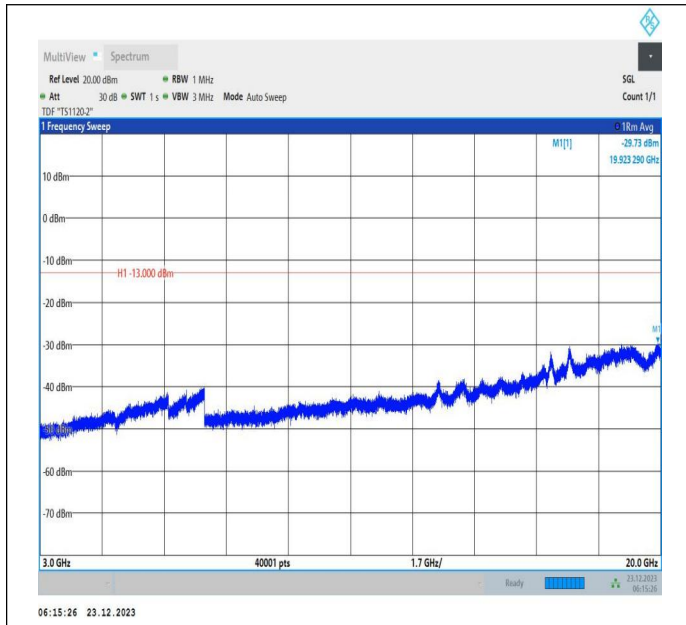

66-66-20MHz-5MHz-64QAM-64QAM-132397-132514-1RB#0
-1RB#24-30~1000MHz-PASS

66-66-20MHz-5MHz-64QAM-64QAM-132397-132514-1RB#0
-1RB#24-3000~20000MHz-PASS