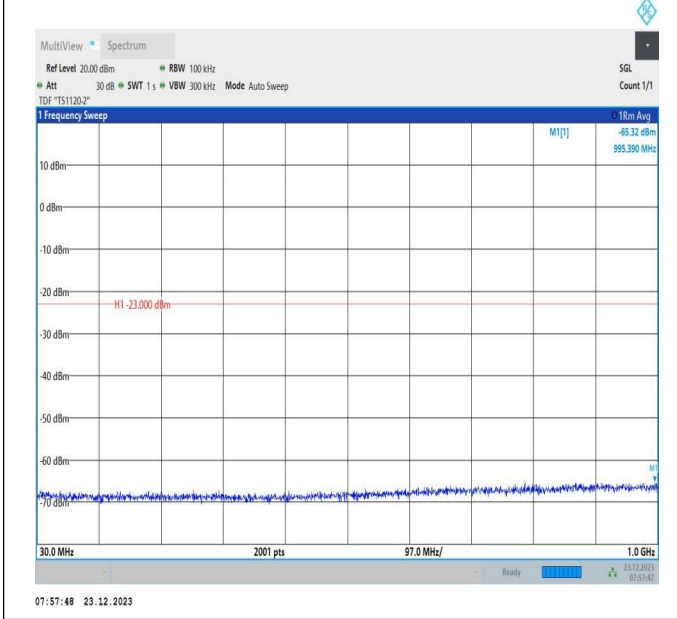

66-66-20MHz-5MHz-16QAM-16QAM-132522-132639-1RB#9
9-ORB#0-0.009~0.15MHz-PASS

66-66-20MHz-5MHz-16QAM-16QAM-132522-132639-1RB#9
9-ORB#0-30~1000MHz-PASS