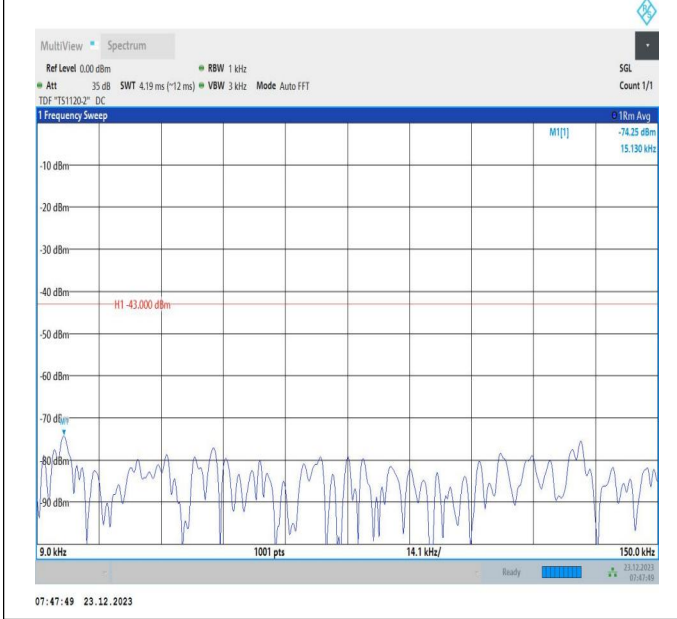

66-66-20MHz-5MHz-16QAM-16QAM-132522-132639-1RB#0
-ORB#0-1000~3000MHz-PASS

66-66-20MHz-5MHz-64QAM-64QAM-132522-132639-1RB#0
-ORB#0-0.009~0.15MHz-PASS