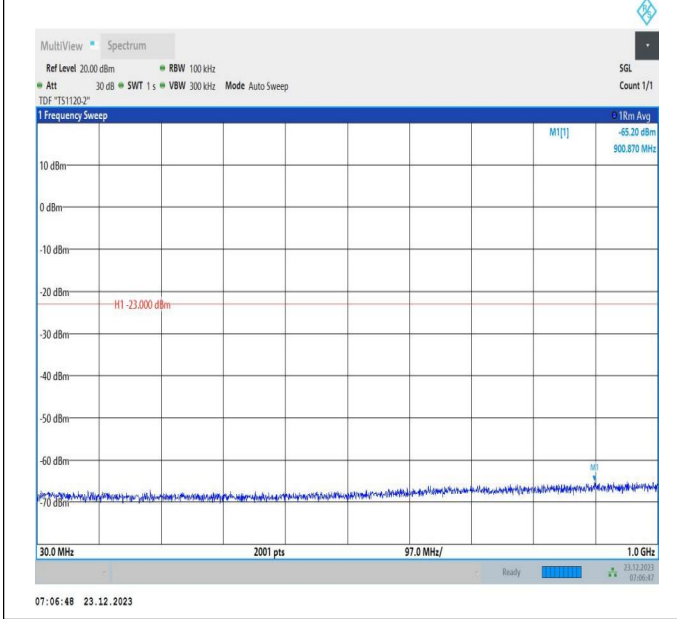

66-66-20MHz-5MHz-QPSK-QPSK-132522-132639-1RB#0-0
RB#0-0.009~0.15MHz-PASS

66-66-20MHz-5MHz-QPSK-QPSK-132522-132639-1RB#0-0
RB#0-30~1000MHz-PASS