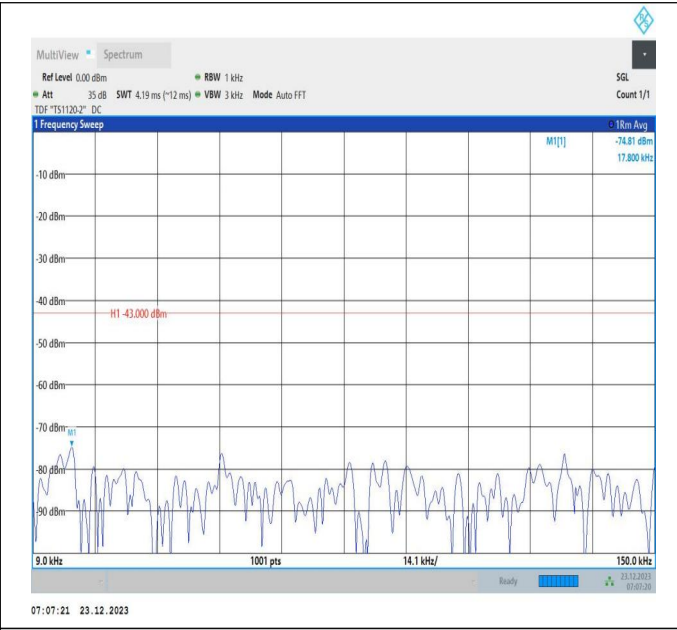

66-66-20MHz-5MHz-QPSK-QPSK-132522-132639-1RB#0-0
RB#0-1000~3000MHz-PASS

66-66-20MHz-5MHz-16QAM-16QAM-132522-132639-1RB#0-0-RB#0-0.009~0.15MHz-PASS