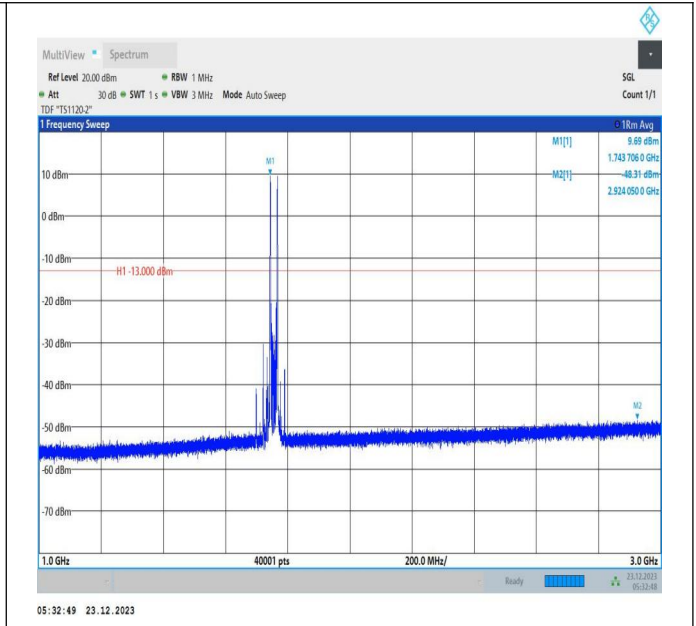

66-66-20MHz-5MHz-QPSK-QPSK-132397-132514-1RB#0-1
RB#24-0.15~30MHz-PASS

66-66-20MHz-5MHz-QPSK-QPSK-132397-132514-1RB#0-1
RB#24-1000~3000MHz-PASS