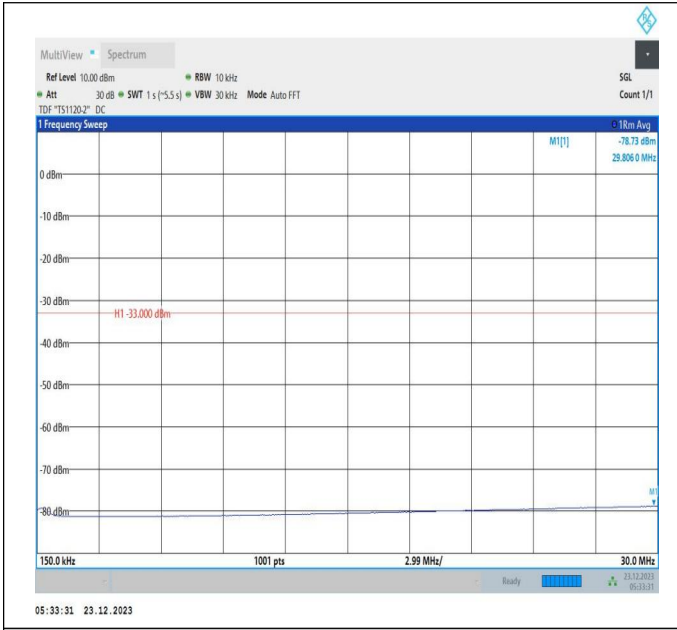

66-66-20MHz-5MHz-QPSK-QPSK-132397-132514-1RB#0-1
RB#24-3000~20000MHz-PASS

66-66-20MHz-5MHz-16QAM-16QAM-132397-132514-1RB#0
-1RB#24-0.15~30MHz-PASS