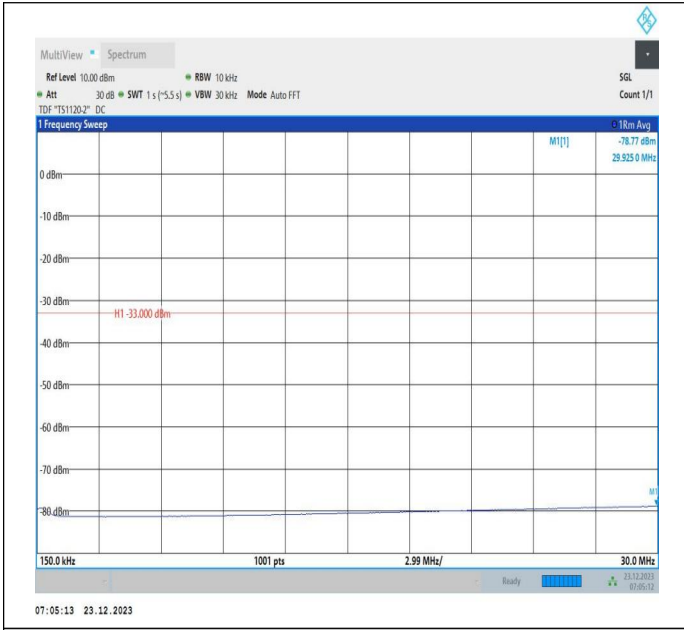

66-66-20MHz-5MHz-16QAM-16QAM-132397-132514-100RB
#0-25RB#0-3000~20000MHz-PASS

66-66-20MHz-5MHz-64QAM-64QAM-132397-132514-100RB
#0-25RB#0-0.15~30MHz-PASS