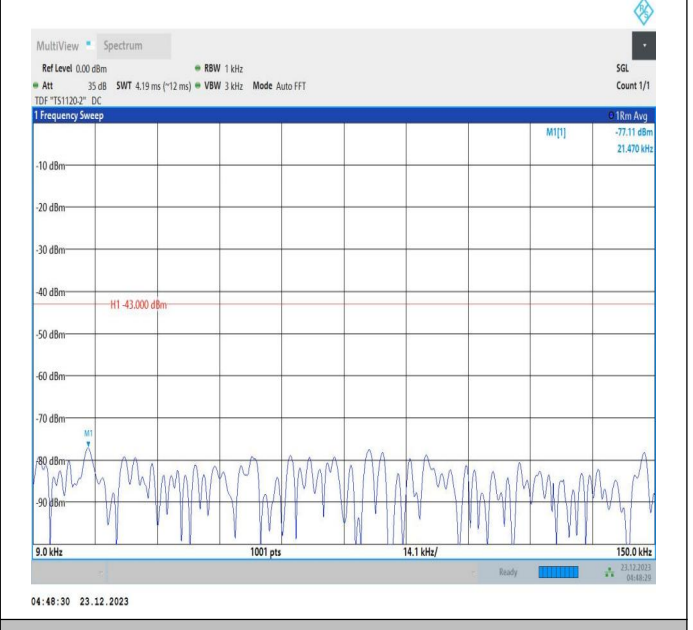

66-66-20MHz-5MHz-64QAM-64QAM-132397-132514-1RB#0
 -ORB#0-30~1000MHz-PASS

66-66-20MHz-5MHz-64QAM-64QAM-132397-132514-1RB#0
 -ORB#0-1000~3000MHz-PASS

66-66-20MHz-5MHz-64QAM-64QAM-132397-132514-1RB#0
 -ORB#0-3000~20000MHz-PASS