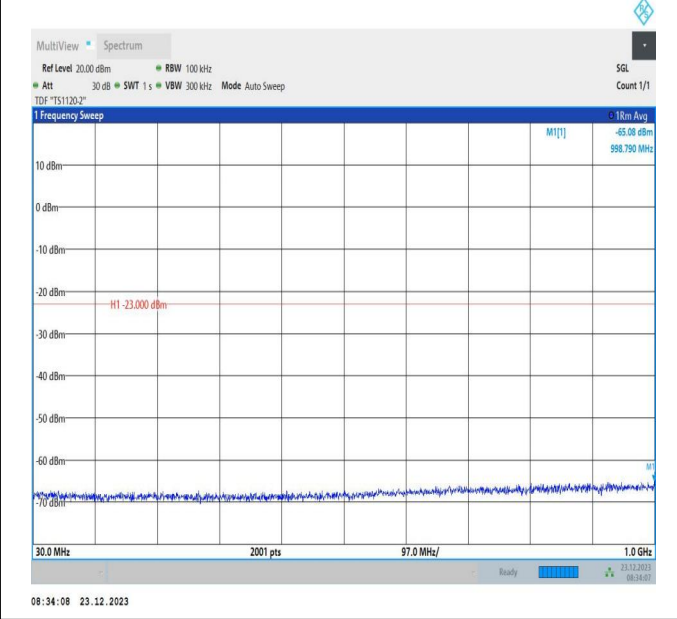

66-66-20MHz-5MHz-64QAM-64QAM-132522-132639-1RB#9
9-ORB#0-0.009~0.15MHz-PASS

66-66-20MHz-5MHz-64QAM-64QAM-132522-132639-1RB#9
9-ORB#0-30~1000MHz-PASS