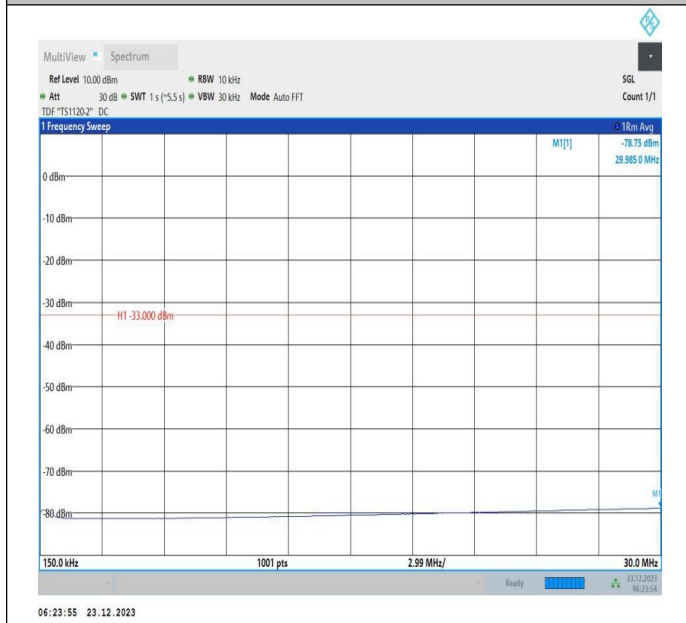

66-66-20MHz-5MHz-64QAM-64QAM-132397-132514-1RB#0
-1RB#24-3000~20000MHz-PASS

66-66-20MHz-5MHz-QPSK-QPSK-132397-132514-100RB#0
-25RB#0-0.15~30MHz-PASS