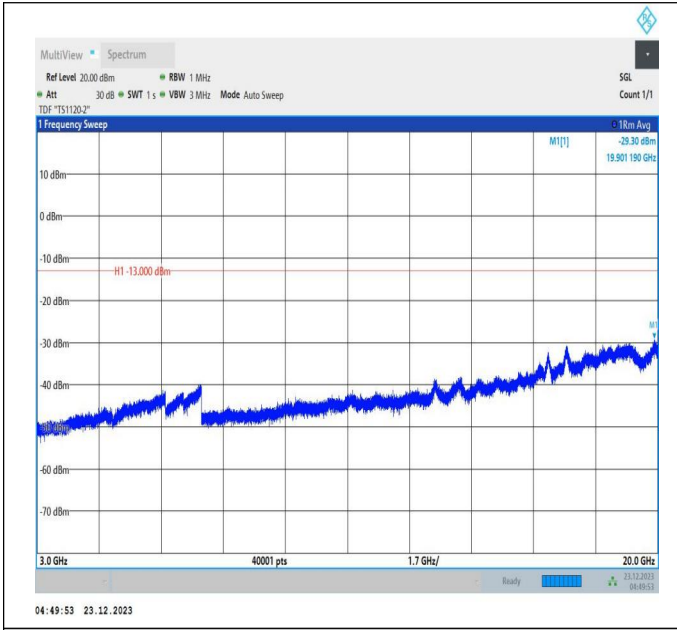

66-66-20MHz-5MHz-16QAM-16QAM-132397-132514-1RB#9
9-ORB#0-30~1000MHz-PASS

66-66-20MHz-5MHz-16QAM-16QAM-132397-132514-1RB#9
9-ORB#0-3000~20000MHz-PASS