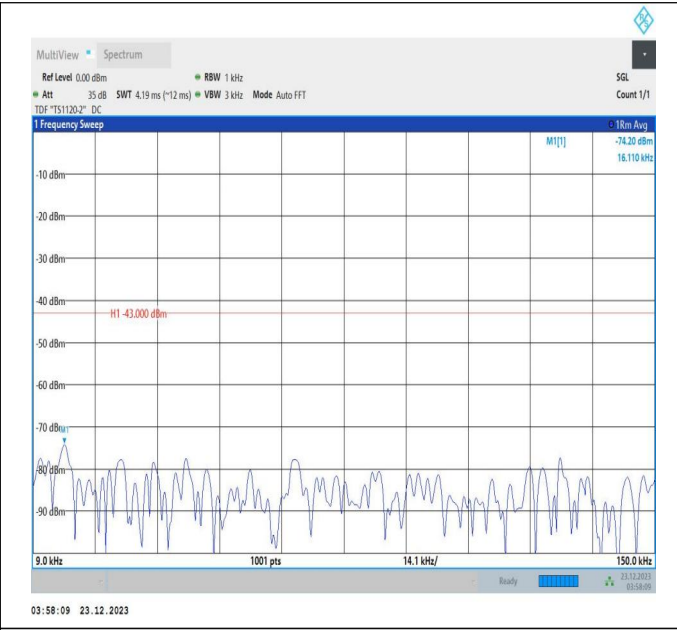

66-66-20MHz-5MHz-QPSK-QPSK-132397-132514-1RB#0-0
RB#0-1000~3000MHz-PASS

66-66-20MHz-5MHz-16QAM-16QAM-132397-132514-1RB#0-0
-ORB#0-0.009~0.15MHz-PASS