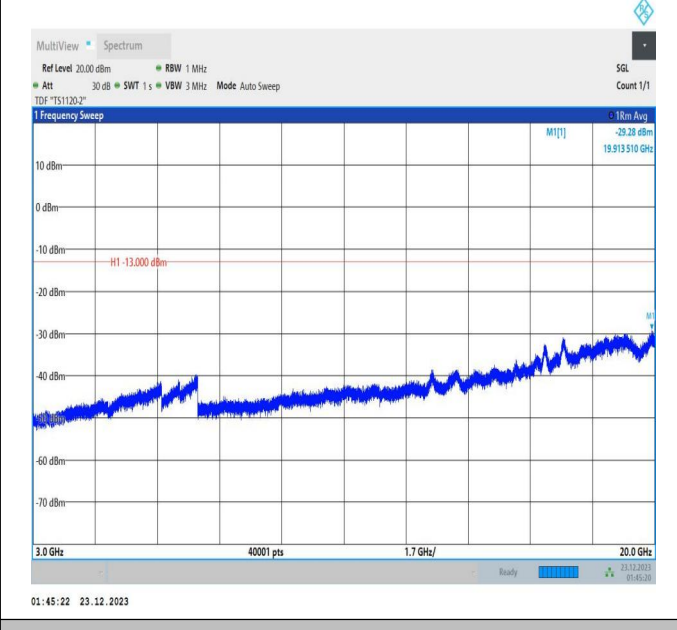

66-66-20MHz-5MHz-QPSK-QPSK-132072-132189-1RB#99-ORB#0-30~1000MHz-PASS

66-66-20MHz-5MHz-QPSK-QPSK-132072-132189-1RB#99-ORB#0-3000~20000MHz-PASS