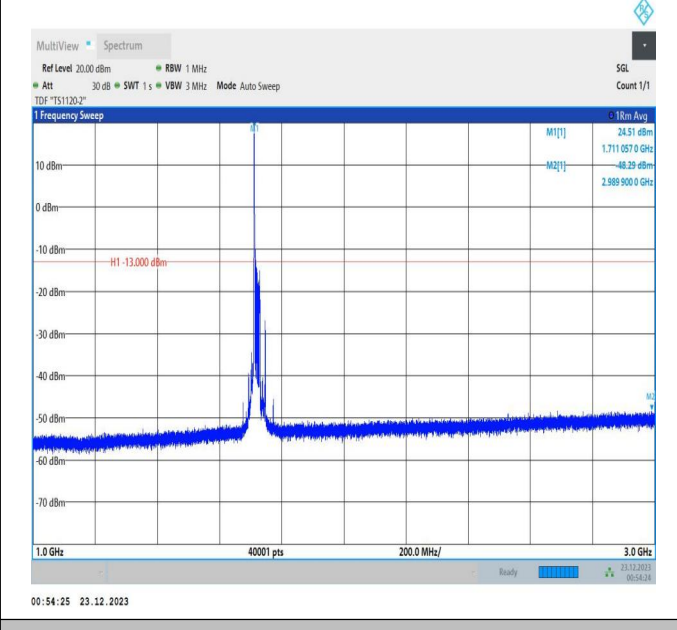

66-66-20MHz-5MHz-QPSK-QPSK-132072-132189-1RB#0-0
RB#0-0.15~30MHz-PASS

66-66-20MHz-5MHz-QPSK-QPSK-132072-132189-1RB#0-0
RB#0-1000~3000MHz-PASS