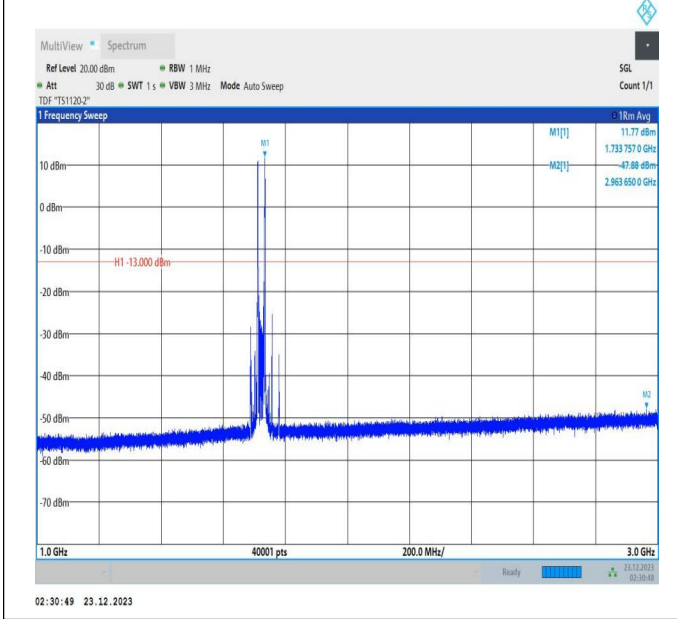

66-66-20MHz-5MHz-16QAM-16QAM-132072-132189-1RB#0
-1RB#24-0.15~30MHz-PASS

66-66-20MHz-5MHz-16QAM-16QAM-132072-132189-1RB#0
-1RB#24-1000~3000MHz-PASS