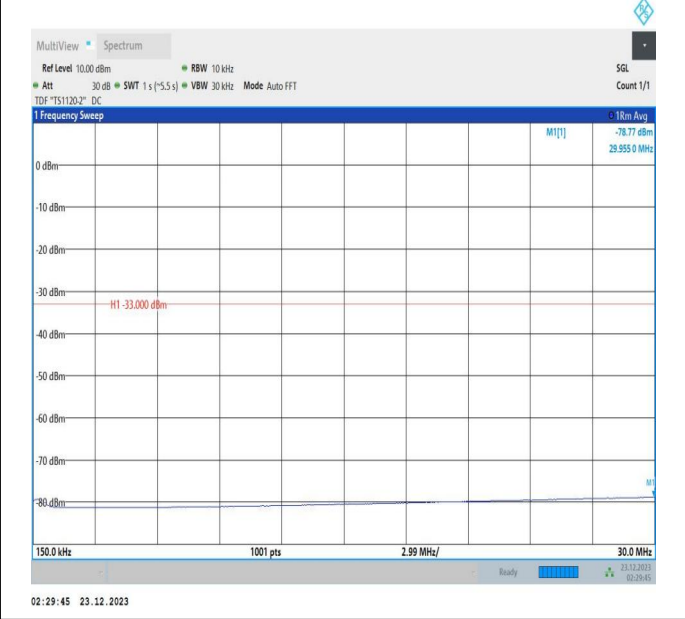

66-66-20MHz-5MHz-64QAM-64QAM-132072-132189-1RB#9
9-0RB#0-3000~20000MHz-PASS

66-66-20MHz-5MHz-QPSK-QPSK-132072-132189-1RB#0-1
RB#24-0.15~30MHz-PASS