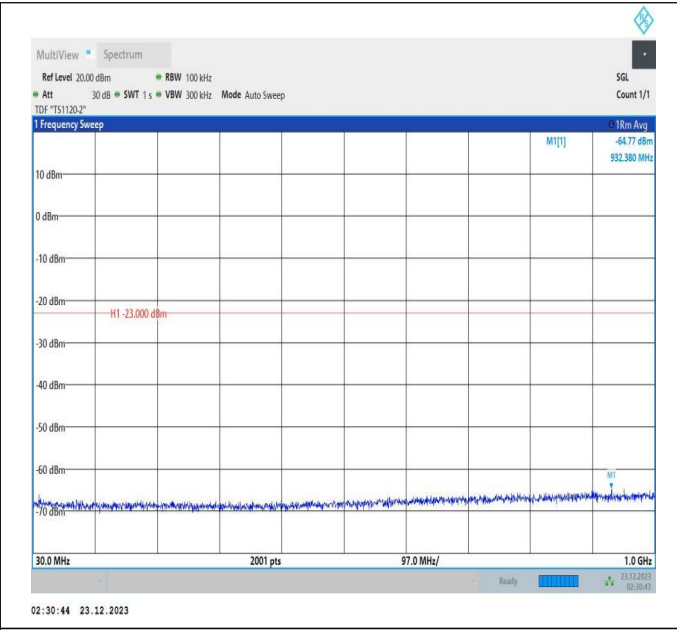

66-66-20MHz-5MHz-16QAM-16QAM-132072-132189-1RB#0-1
-1RB#24-0.009~0.15MHz-PASS

66-66-20MHz-5MHz-16QAM-16QAM-132072-132189-1RB#0
-1RB#24-30~100MHz-PASS