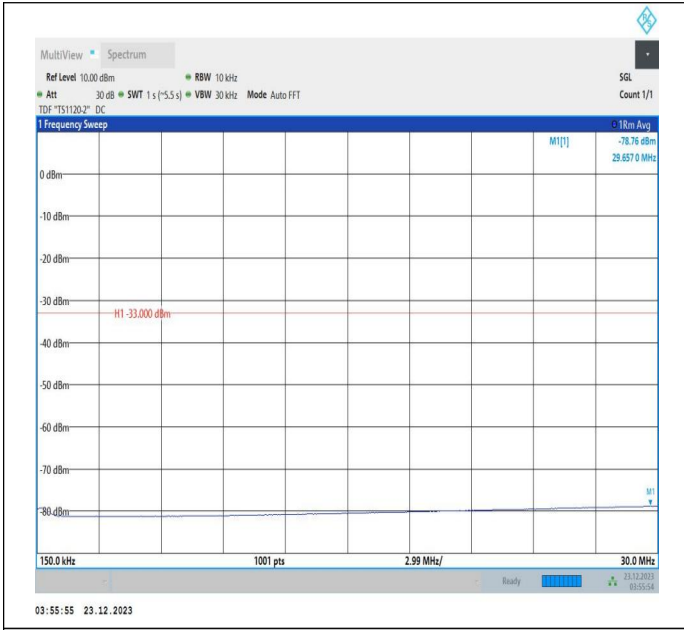

66-66-20MHz-5MHz-16QAM-16QAM-132072-132189-100RB
#0-25RB#0-3000~20000MHz-PASS

66-66-20MHz-5MHz-64QAM-64QAM-132072-132189-100RB
#0-25RB#0-0.15~30MHz-PASS