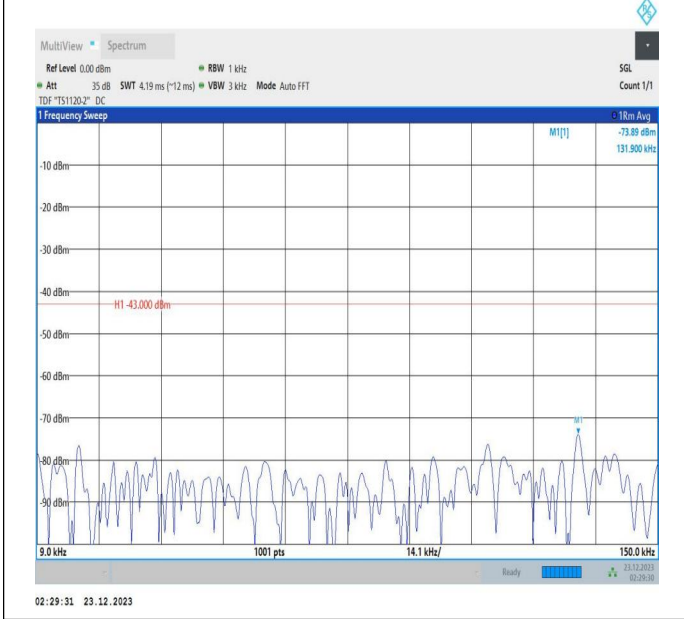

66-66-20MHz-5MHz-64QAM-64QAM-132072-132189-1RB#9
9-0RB#0-1000~3000MHz-PASS

66-66-20MHz-5MHz-QPSK-QPSK-132072-132189-1RB#0-1
RB#24-0.009~0.15MHz-PASS