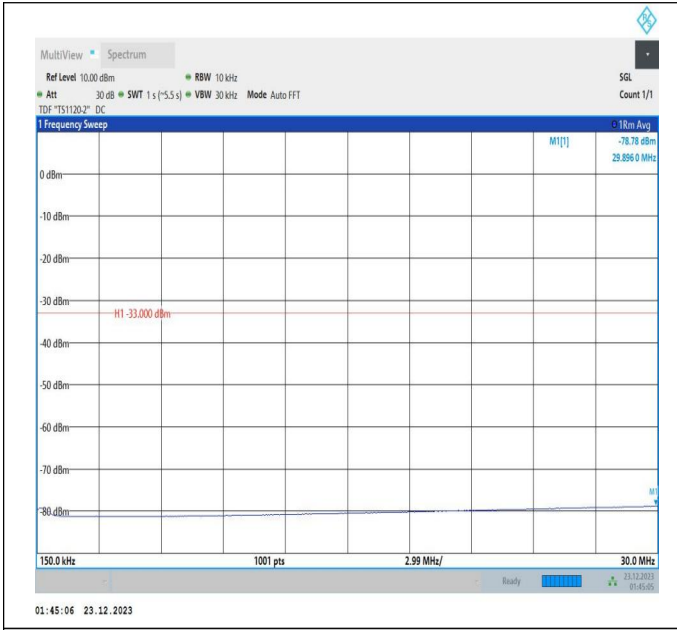

66-66-20MHz-5MHz-64QAM-64QAM-132072-132189-1RB#0  
 -ORB#0-1000~3000MHz-PASS

66-66-20MHz-5MHz-64QAM-64QAM-132072-132189-1RB#0  
 -ORB#0-3000~20000MHz-PASS

66-66-20MHz-5MHz-QPSK-QPSK-132072-132189-1RB#99-  
 ORB#0-0.009~0.15MHz-PASS