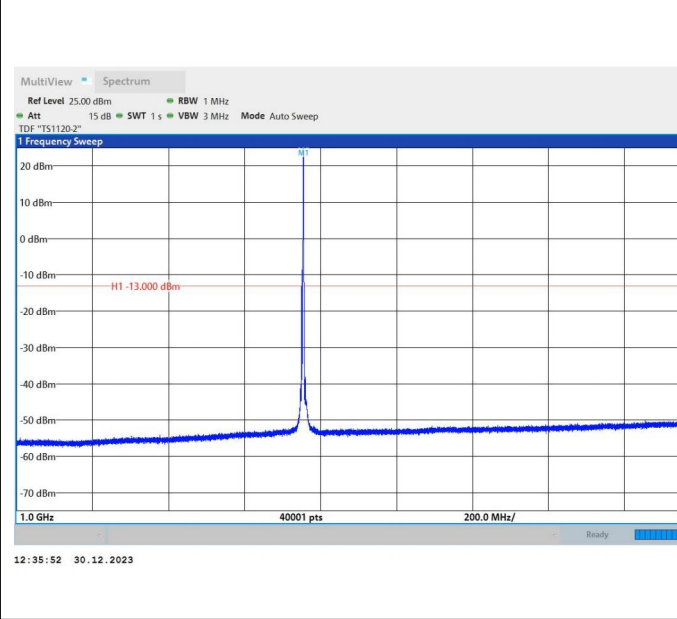

66-66-20MHz-5MHz-64QAM-64QAM-132072-132189-1RB#0
-1RB#24-0.15~30MHz-PASS

66-66-20MHz-5MHz-64QAM-64QAM-132072-132189-1RB#0
-1RB#24-1000~3000MHz-PASS