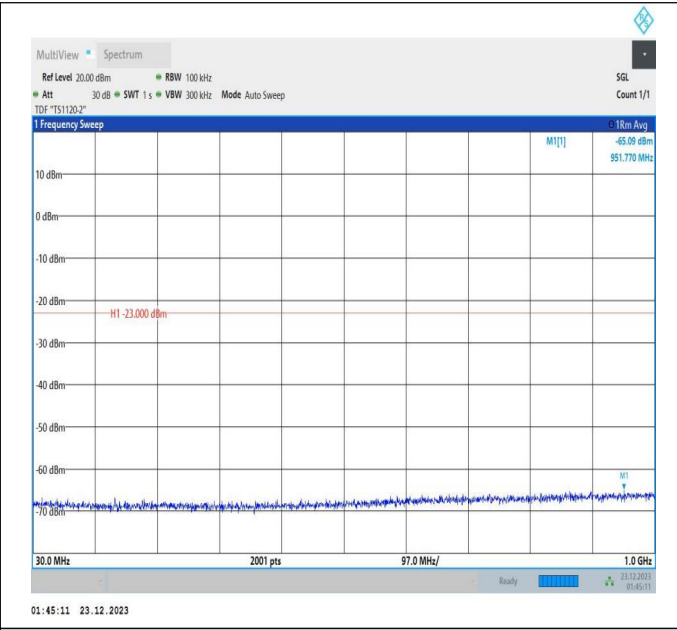

66-66-20MHz-5MHz-QPSK-QPSK-132072-132189-1RB#99-
ORB#0-0.009~0.15MHz-PASS

66-66-20MHz-5MHz-QPSK-QPSK-132072-132189-1RB#99-ORB#0-30~1000MHz-PASS