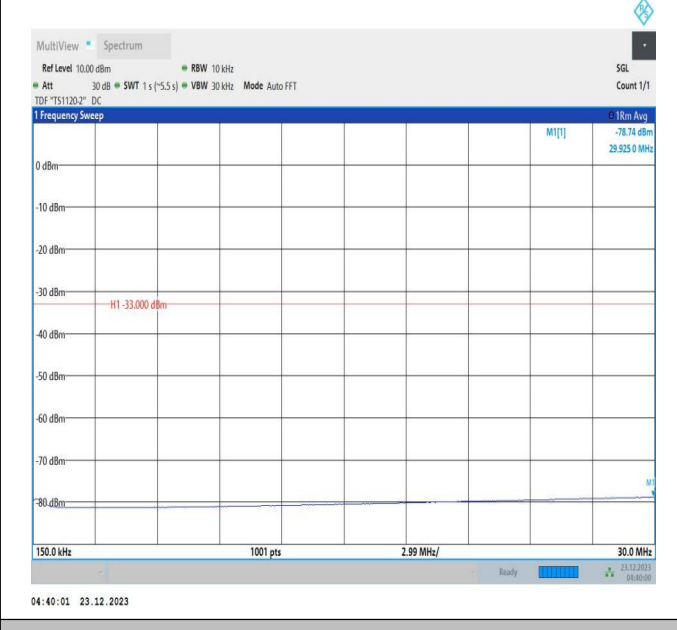

66-66-20MHz-5MHz-16QAM-16QAM-132397-132514-1RB#0
-ORB#0-3000~20000MHz-PASS

66-66-20MHz-5MHz-64QAM-64QAM-132397-132514-1RB#0
-ORB#0-0.15~30MHz-PASS