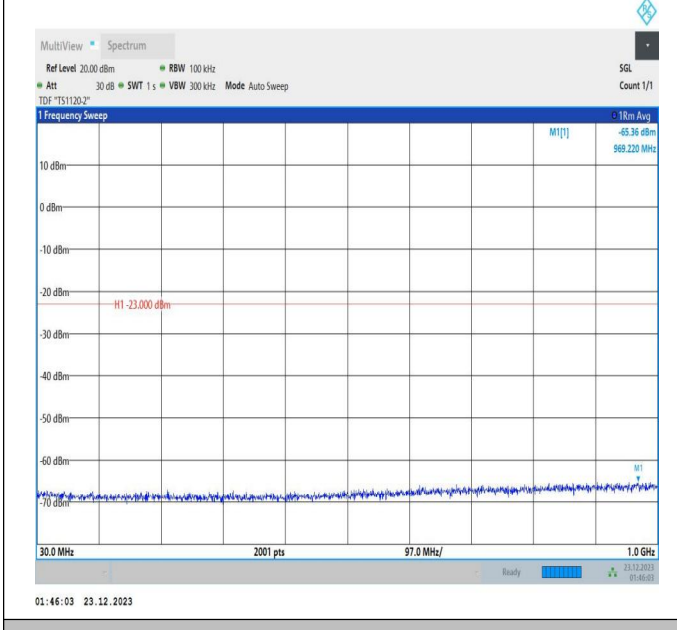

66-66-20MHz-5MHz-16QAM-16QAM-132072-132189-1RB#9
9-ORB#0-0.009~0.15MHz-PASS

66-66-20MHz-5MHz-16QAM-16QAM-132072-132189-1RB#9
9-ORB#0-30~1000MHz-PASS