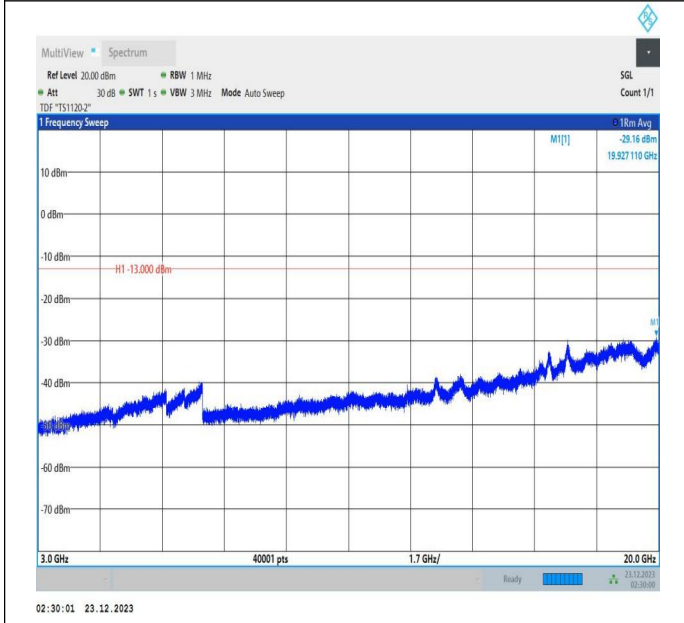

66-66-20MHz-5MHz-QPSK-QPSK-132072-132189-1RB#0-1
RB#24-30~1000MHz-PASS

66-66-20MHz-5MHz-QPSK-QPSK-132072-132189-1RB#0-1
RB#24-3000~20000MHz-PASS