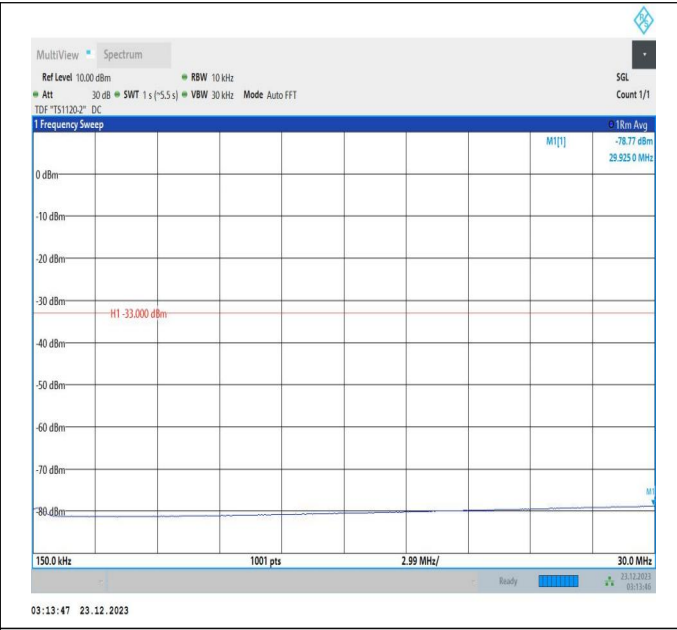

66-66-20MHz-5MHz-16QAM-16QAM-132072-132189-1RB#0
-1RB#24-3000~20000MHz-PASS

66-66-20MHz-5MHz-64QAM-64QAM-132072-132189-1RB#0
-1RB#24-0.15~30MHz-PASS