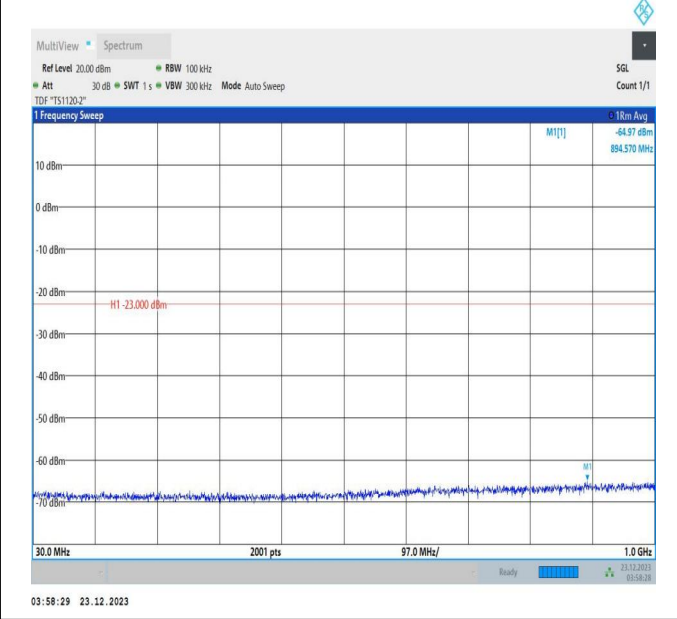

66-66-20MHz-5MHz-16QAM-16QAM-132397-132514-1RB#0-0
-ORB#0-0.009~0.15MHz-PASS

66-66-20MHz-5MHz-16QAM-16QAM-132397-132514-1RB#0-0
-ORB#0-30~1000MHz-PASS