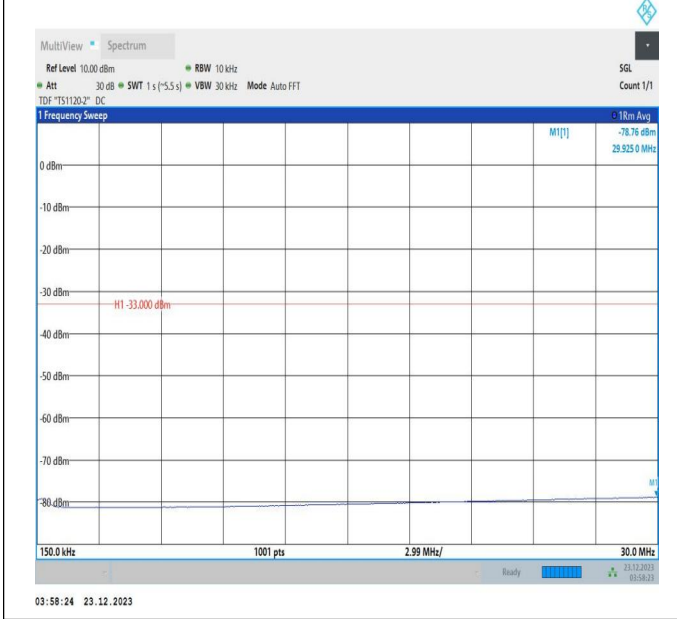

66-66-20MHz-5MHz-QPSK-QPSK-132397-132514-1RB#0-0
RB#0-3000~20000MHz-PASS

66-66-20MHz-5MHz-16QAM-16QAM-132397-132514-1RB#0-0
-ORB#0-0.15~30MHz-PASS