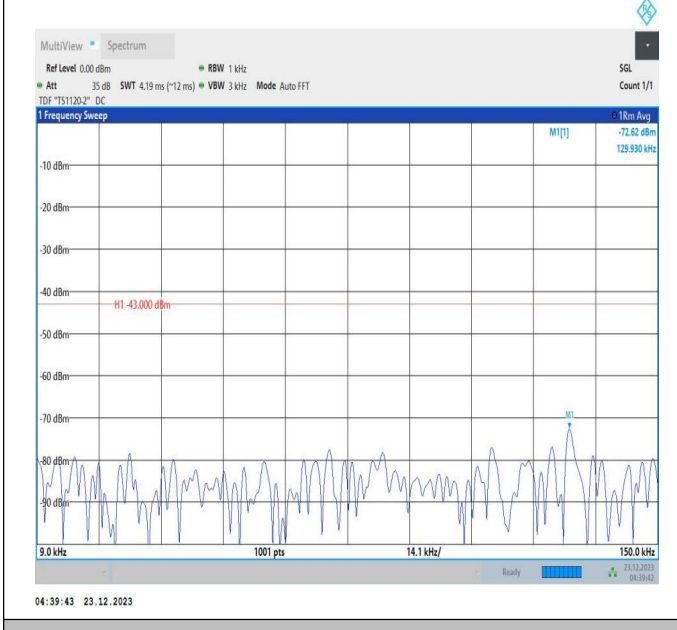

66-66-20MHz-5MHz-16QAM-16QAM-132397-132514-1RB#0
-ORB#0-1000~3000MHz-PASS

66-66-20MHz-5MHz-64QAM-64QAM-132397-132514-1RB#0
-ORB#0-0.009~0.15MHz-PASS