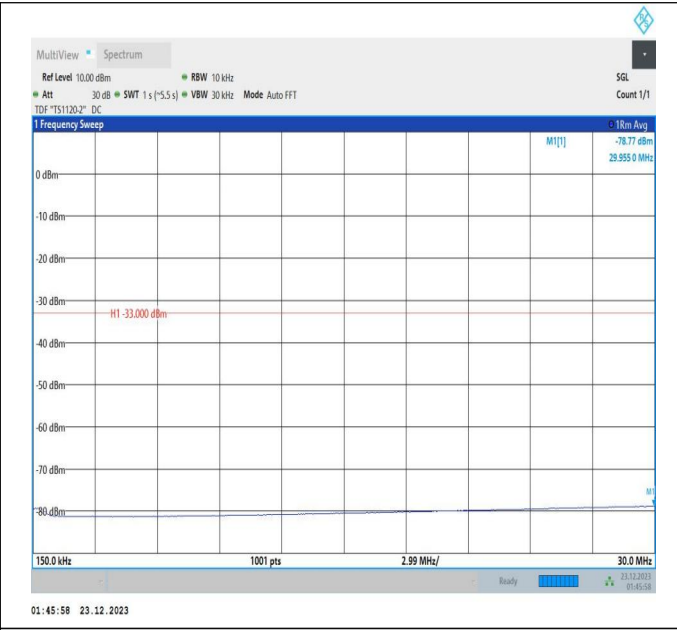

66-66-20MHz-5MHz-QPSK-QPSK-132072-132189-1RB#99-ORB#0-3000~20000MHz-PASS

66-66-20MHz-5MHz-16QAM-16QAM-132072-132189-1RB#9
9-ORB#0-0.15~30MHz-PASS