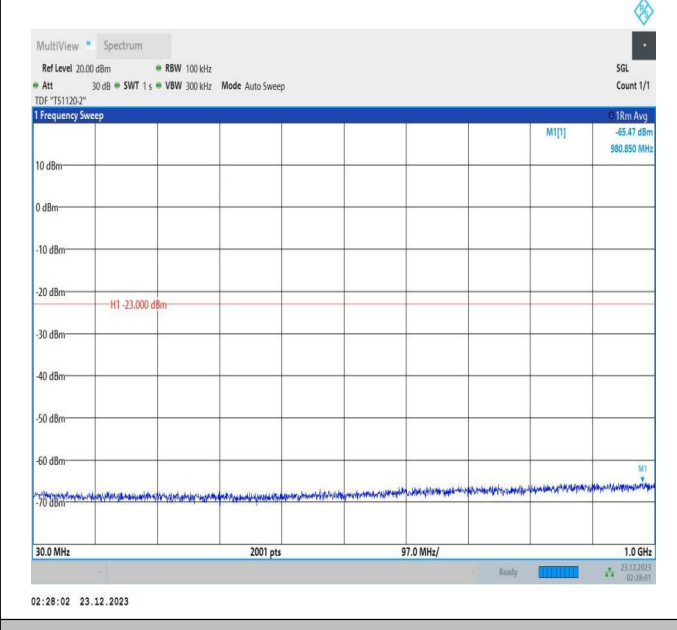

66-66-20MHz-5MHz-64QAM-64QAM-132072-132189-1RB#9
9-ORB#0-0.009~0.15MHz-PASS

66-66-20MHz-5MHz-64QAM-64QAM-132072-132189-1RB#9
9-ORB#0-30~1000MHz-PASS