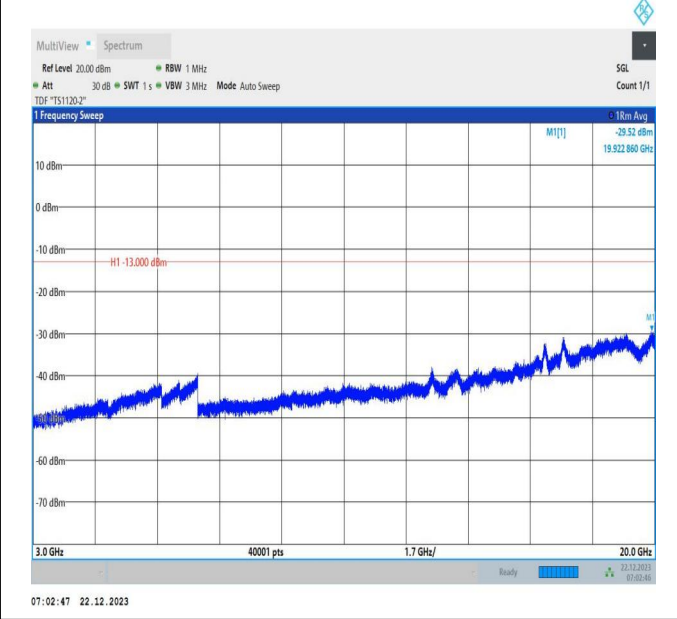

66-66-15MHz-20MHz-64QAM-64QAM-132401-132572-75RB
#0-100RB#0-30~1000MHz-PASS

66-66-15MHz-20MHz-64QAM-64QAM-132401-132572-75RB
#0-100RB#0-3000~20000MHz-PASS