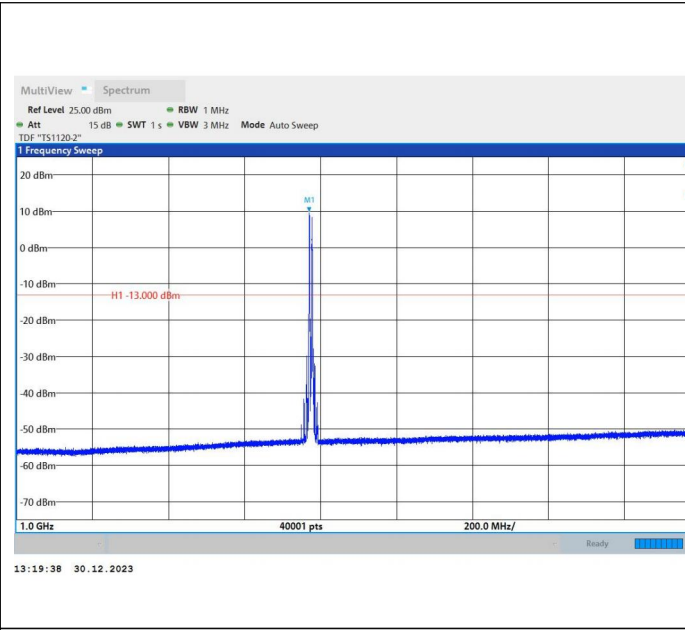

66-66-20MHz-5MHz-64QAM-64QAM-132072-132189-1RB#0
-ORB#0-0.15~30MHz-PASS

66-66-20MHz-5MHz-64QAM-64QAM-132072-132189-1RB#0
-ORB#0-1000~3000MHz-PASS