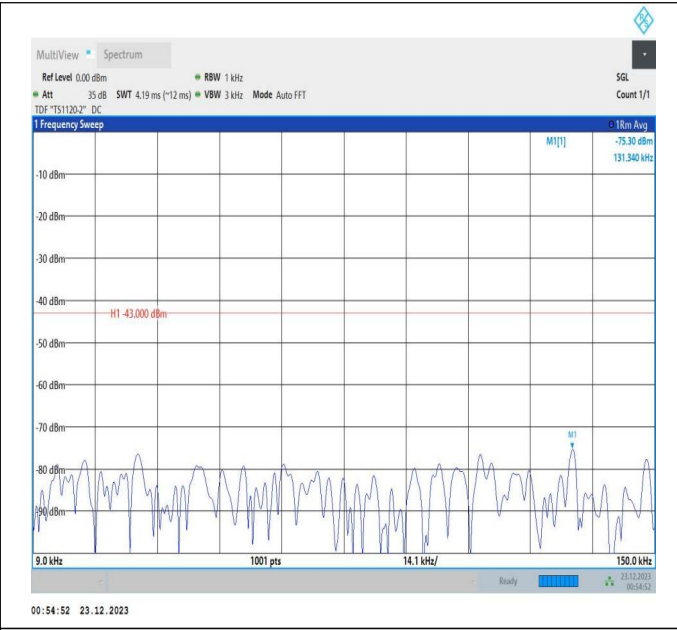

66-66-20MHz-5MHz-QPSK-QPSK-132072-132189-1RB#0-0
RB#0-1000~3000MHz-PASS

66-66-20MHz-5MHz-16QAM-16QAM-132072-132189-1RB#0-0
-ORB#0-0.009~0.15MHz-PASS