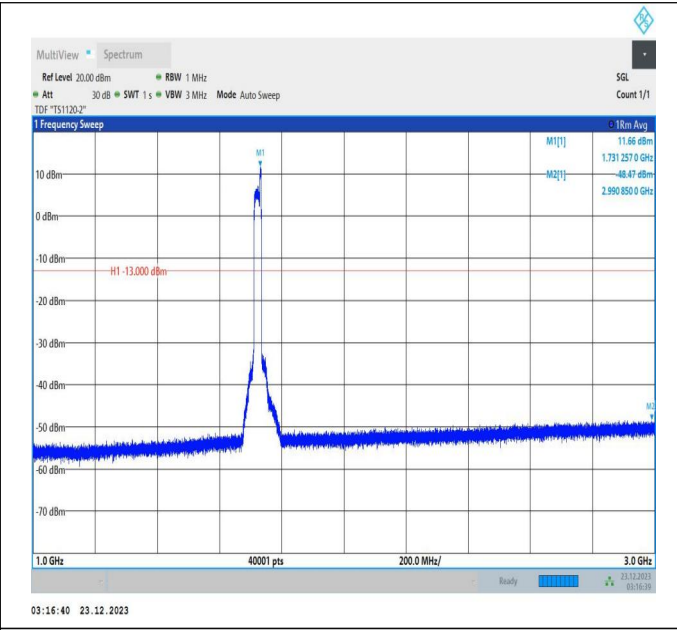

66-66-20MHz-5MHz-16QAM-16QAM-132072-132189-100RB
#0-25RB#0-0.15~30MHz-PASS

66-66-20MHz-5MHz-16QAM-16QAM-132072-132189-100RB
#0-25RB#0-1000~3000MHz-PASS