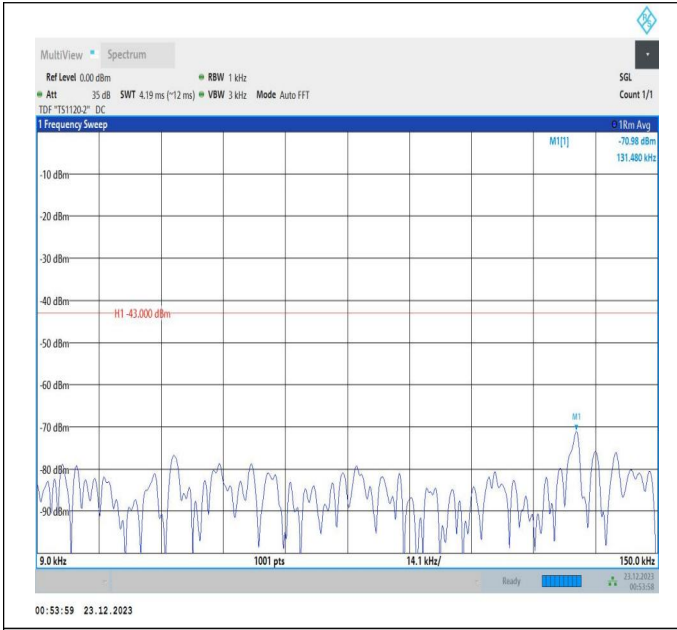

66-66-15MHz-20MHz-64QAM-64QAM-132401-132572-75RB
#0-100RB#0-1000~3000MHz-PASS

66-66-20MHz-5MHz-QPSK-QPSK-132072-132189-1RB#0-0
RB#0-0.009~0.15MHz-PASS