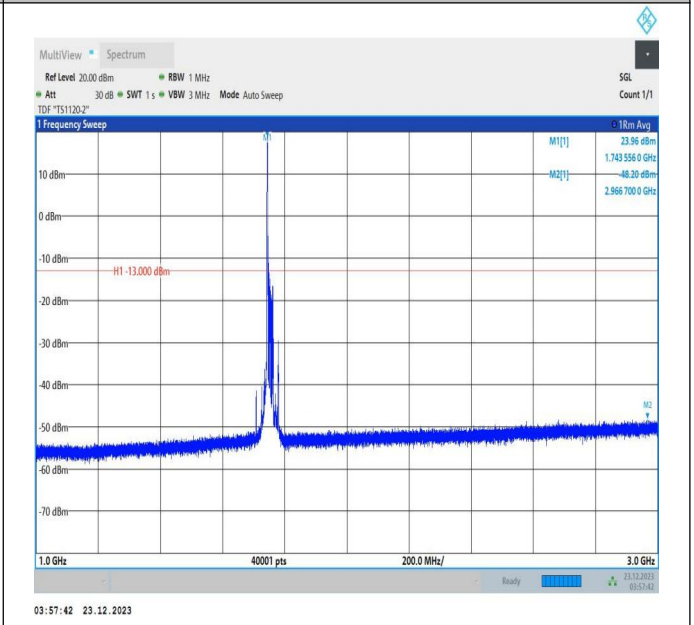

66-66-20MHz-5MHz-QPSK-QPSK-132397-132514-1RB#0-0
RB#0-0.15~30MHz-PASS

66-66-20MHz-5MHz-QPSK-QPSK-132397-132514-1RB#0-0
RB#0-1000~3000MHz-PASS