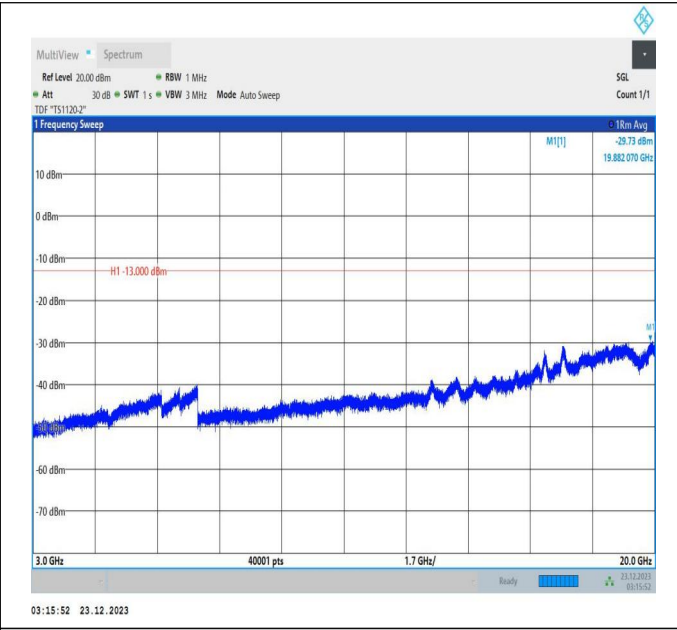

66-66-20MHz-5MHz-QPSK-QPSK-132072-132189-100RB#0  
 -25RB#0-0.15~30MHz-PASS

66-66-20MHz-5MHz-QPSK-QPSK-132072-132189-100RB#0  
 -25RB#0-30~1000MHz-PASS

66-66-20MHz-5MHz-QPSK-QPSK-132072-132189-100RB#0  
 -25RB#0-1000~3000MHz-PASS