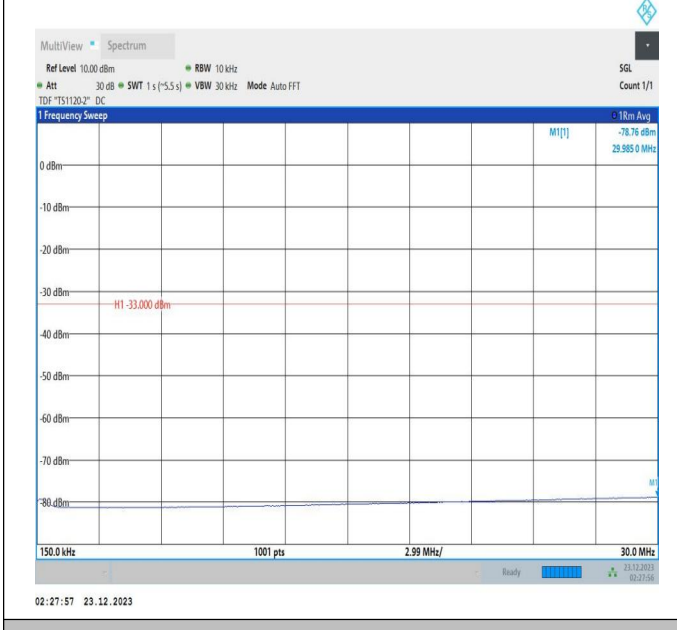

66-66-20MHz-5MHz-16QAM-16QAM-132072-132189-1RB#9
9-ORB#0-3000~20000MHz-PASS

66-66-20MHz-5MHz-64QAM-64QAM-132072-132189-1RB#9
9-ORB#0-0.15~30MHz-PASS