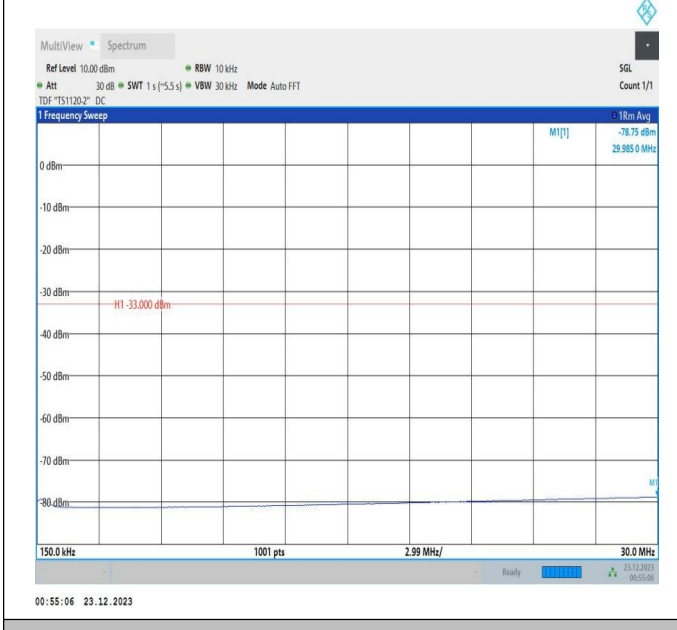

66-66-20MHz-5MHz-QPSK-QPSK-132072-132189-1RB#0-0
RB#0-3000~20000MHz-PASS

66-66-20MHz-5MHz-16QAM-16QAM-132072-132189-1RB#0-0
-ORB#0-0.15~30MHz-PASS