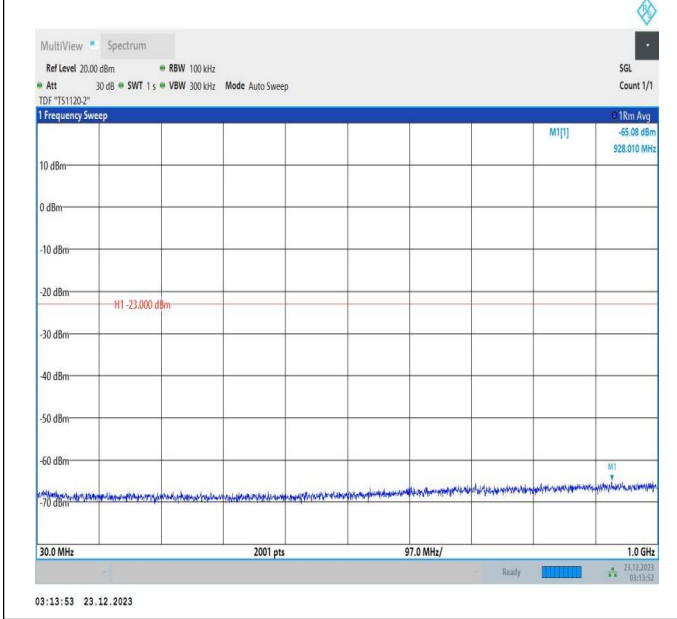

66-66-20MHz-5MHz-64QAM-64QAM-132072-132189-1RB#0
-1RB#24-0.009~0.15MHz-PASS

66-66-20MHz-5MHz-64QAM-64QAM-132072-132189-1RB#0
-1RB#24-30~1000MHz-PASS