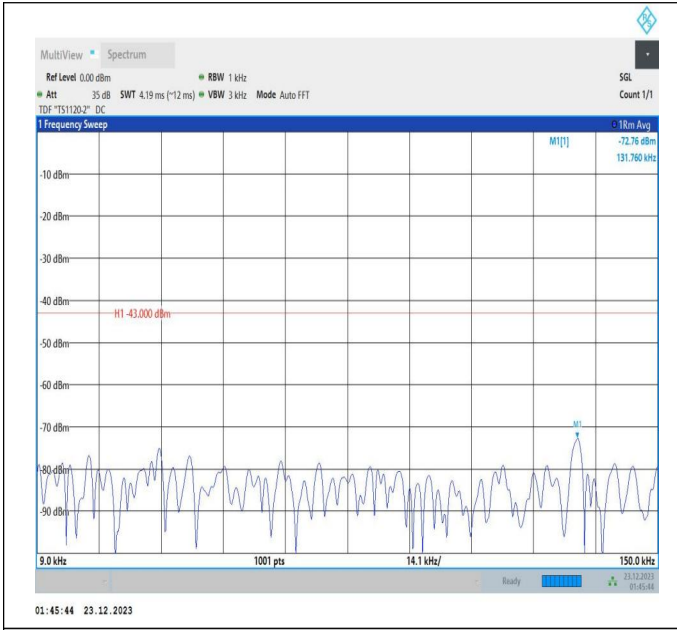

66-66-20MHz-5MHz-QPSK-QPSK-132072-132189-1RB#99-ORB#0-1000~3000MHz-PASS

66-66-20MHz-5MHz-16QAM-16QAM-132072-132189-1RB#9
9-ORB#0-0.009~0.15MHz-PASS