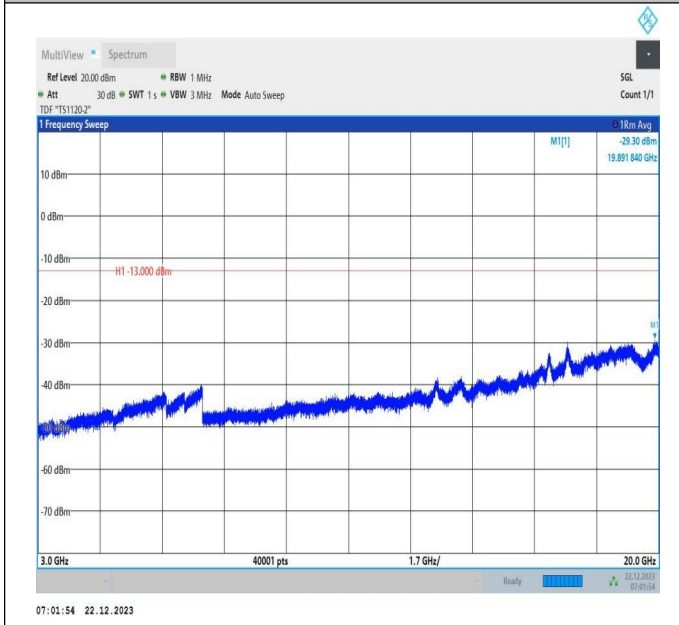

66-66-15MHz-20MHz-16QAM-16QAM-132401-132572-75RB  
 #0-100RB#0-30~1000MHz-PASS

66-66-15MHz-20MHz-16QAM-16QAM-132401-132572-75RB  
 #0-100RB#0-1000~3000MHz-PASS

66-66-15MHz-20MHz-16QAM-16QAM-132401-132572-75RB  
 #0-100RB#0-3000~20000MHz-PASS