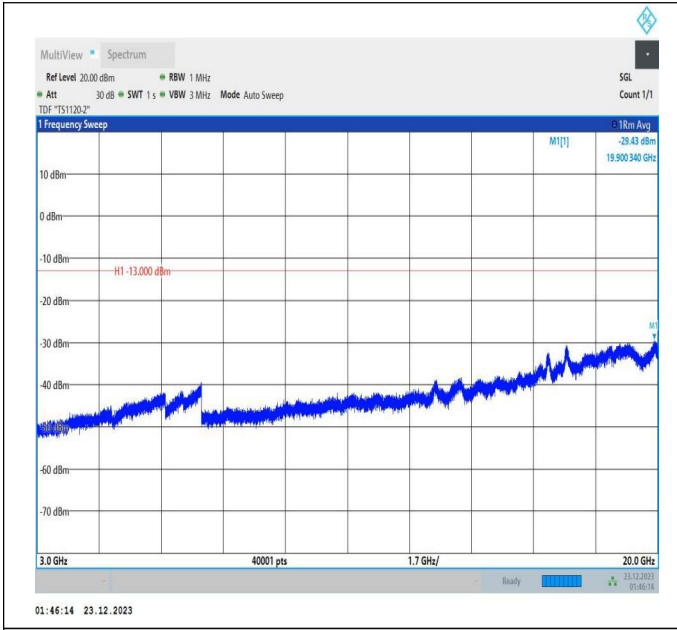

66-66-20MHz-5MHz-16QAM-16QAM-132072-132189-1RB#9
9-ORB#0-30~1000MHz-PASS

66-66-20MHz-5MHz-16QAM-16QAM-132072-132189-1RB#9
9-ORB#0-3000~20000MHz-PASS