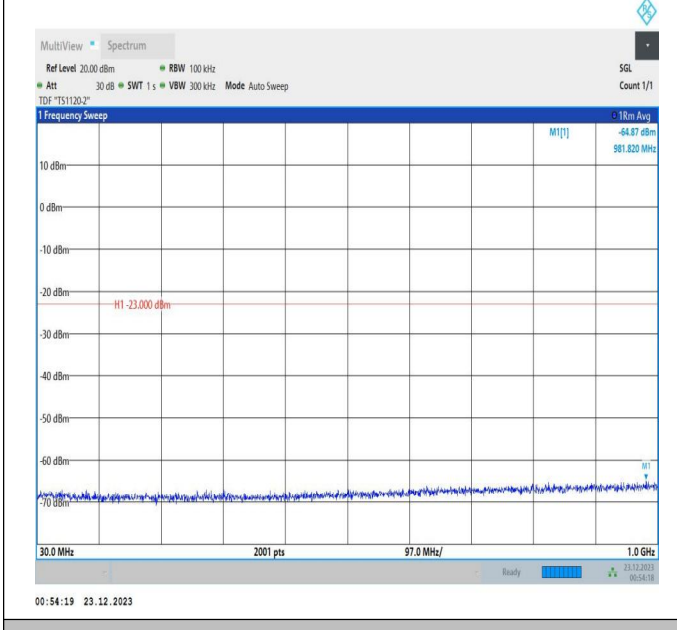

66-66-20MHz-5MHz-QPSK-QPSK-132072-132189-1RB#0-0
RB#0-0.009~0.15MHz-PASS

66-66-20MHz-5MHz-QPSK-QPSK-132072-132189-1RB#0-0
RB#0-30~1000MHz-PASS