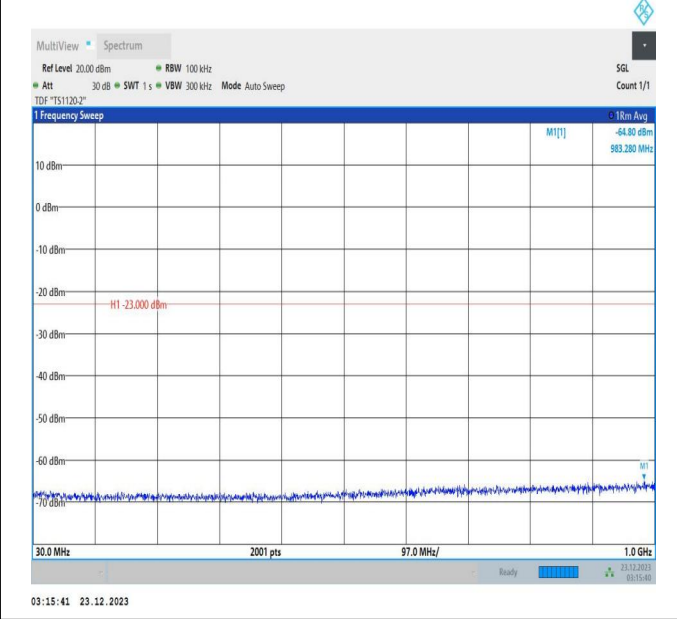

66-66-20MHz-5MHz-QPSK-QPSK-132072-132189-100RB#0
-25RB#0-0.009~0.15MHz-PASS

66-66-20MHz-5MHz-QPSK-QPSK-132072-132189-100RB#0
-25RB#0-30~1000MHz-PASS