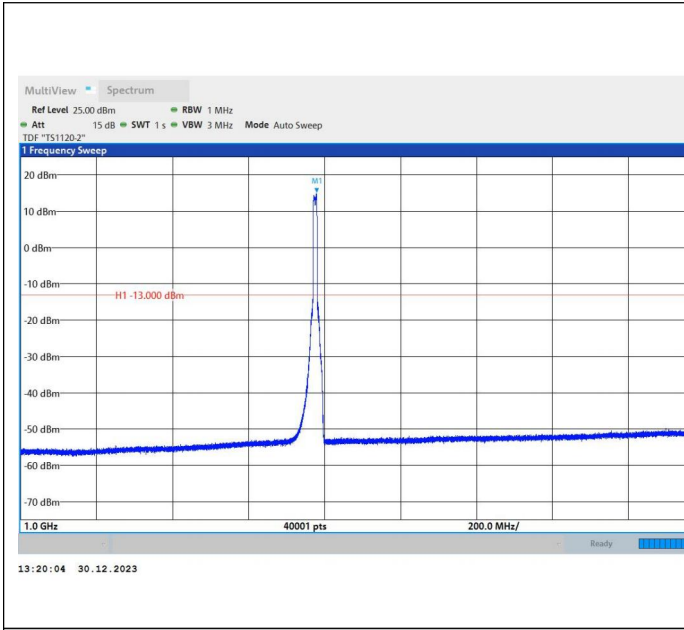

66-66-20MHz-5MHz-64QAM-64QAM-132072-132189-1RB#9
9-ORB#0-0.15~30MHz-PASS

66-66-20MHz-5MHz-64QAM-64QAM-132072-132189-1RB#9
9-0RB#0-1000~3000MHz-PASS