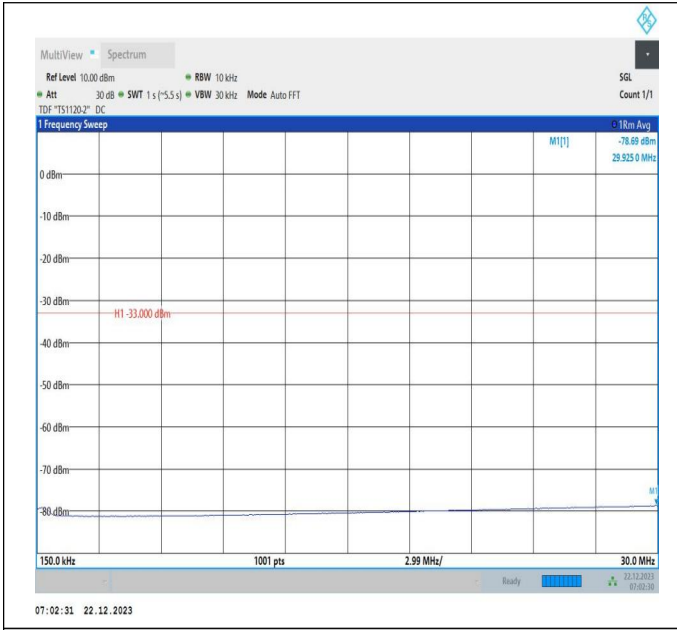

66-66-15MHz-20MHz-16QAM-16QAM-132401-132572-75RB
#0-100RB#0-3000~20000MHz-PASS

66-66-15MHz-20MHz-64QAM-64QAM-132401-132572-75RB
#0-100RB#0-0.15~30MHz-PASS