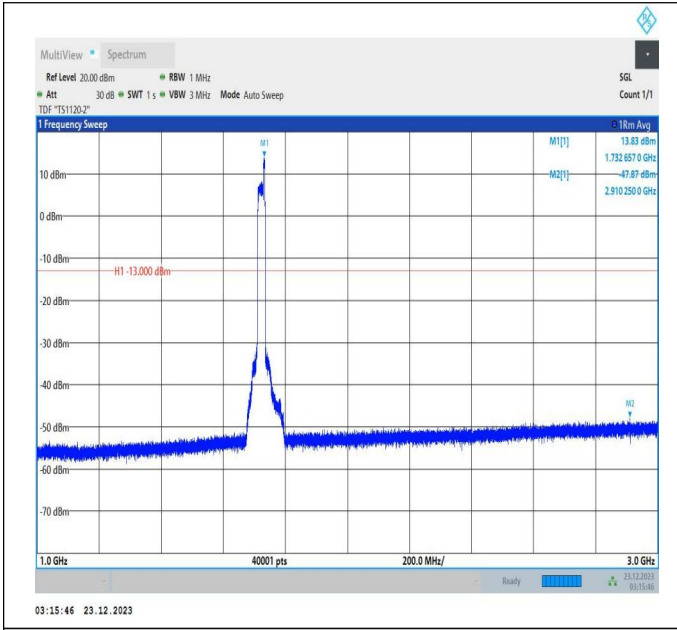

66-66-20MHz-5MHz-QPSK-QPSK-132072-132189-100RB#0
-25RB#0-0.15~30MHz-PASS

66-66-20MHz-5MHz-QPSK-QPSK-132072-132189-100RB#0
-25RB#0-1000~3000MHz-PASS