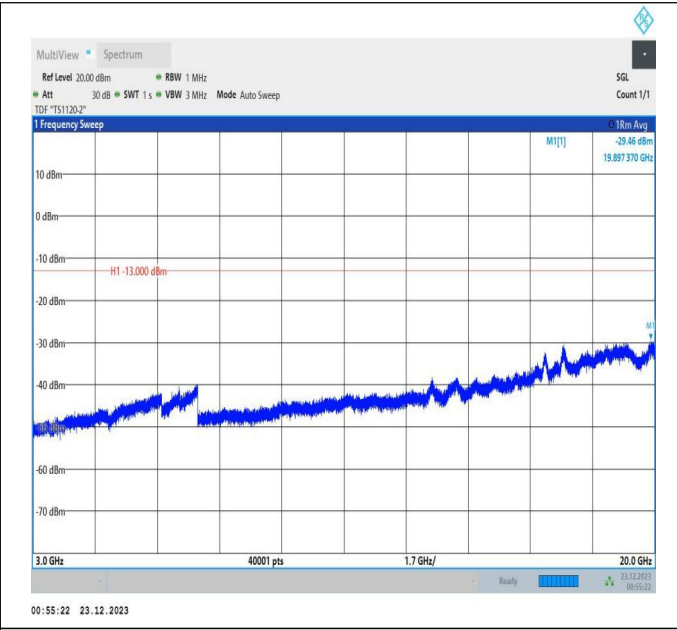

66-66-20MHz-5MHz-16QAM-16QAM-132072-132189-1RB#0-0
-ORB#0-30~1000MHz-PASS

66-66-20MHz-5MHz-16QAM-16QAM-132072-132189-1RB#0
-ORB#0-3000~20000MHz-PASS