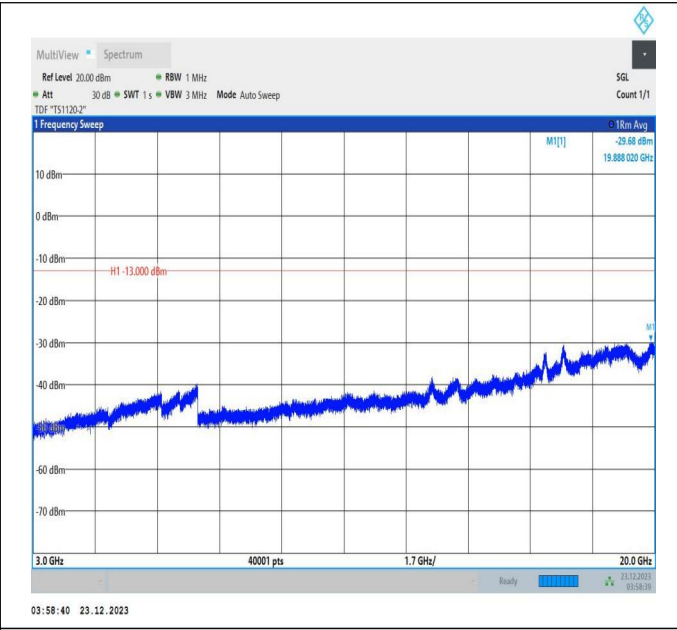

66-66-20MHz-5MHz-16QAM-16QAM-132397-132514-1RB#0-0
-ORB#0-30~1000MHz-PASS

66-66-20MHz-5MHz-16QAM-16QAM-132397-132514-1RB#0
-ORB#0-3000~20000MHz-PASS