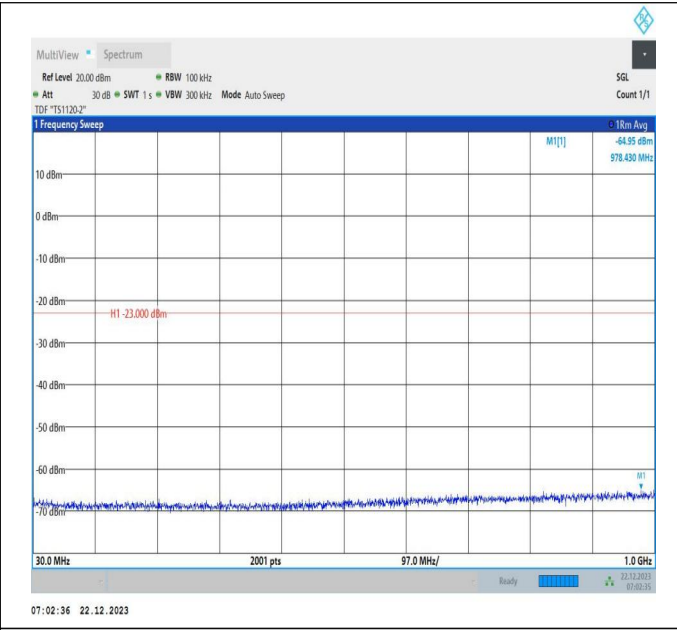

66-66-15MHz-20MHz-64QAM-64QAM-132401-132572-75RB
#0-100RB#0-0.009~0.15MHz-PASS

66-66-15MHz-20MHz-64QAM-64QAM-132401-132572-75RB
#0-100RB#0-30~1000MHz-PASS