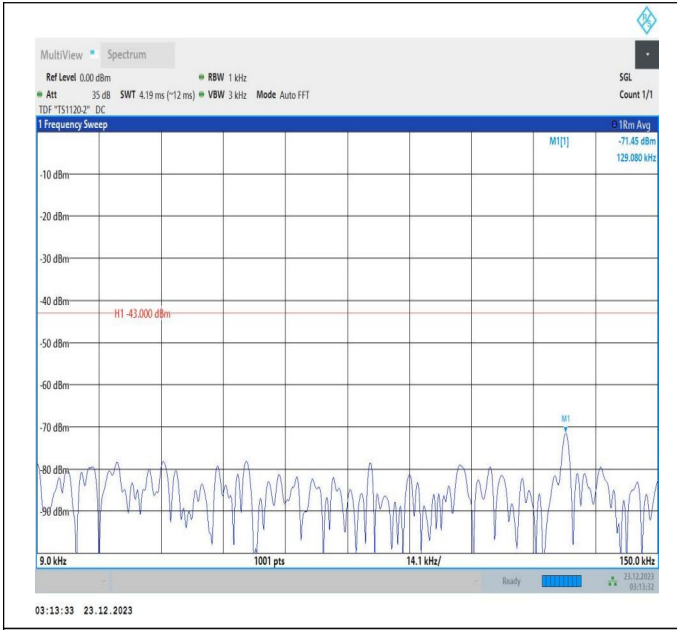

66-66-20MHz-5MHz-16QAM-16QAM-132072-132189-1RB#0
-1RB#24-1000~3000MHz-PASS

66-66-20MHz-5MHz-64QAM-64QAM-132072-132189-1RB#0
-1RB#24-0.009~0.15MHz-PASS