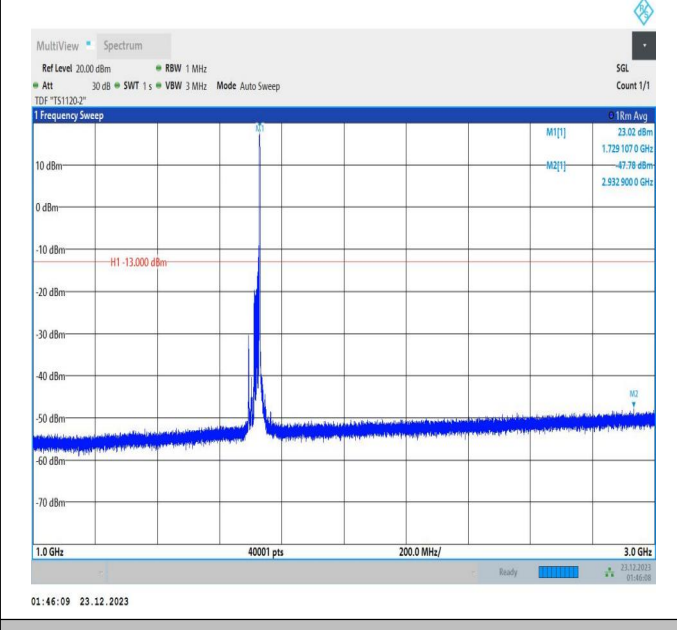

66-66-20MHz-5MHz-16QAM-16QAM-132072-132189-1RB#9
9-ORB#0-0.15~30MHz-PASS

66-66-20MHz-5MHz-16QAM-16QAM-132072-132189-1RB#9
9-ORB#0-1000~3000MHz-PASS