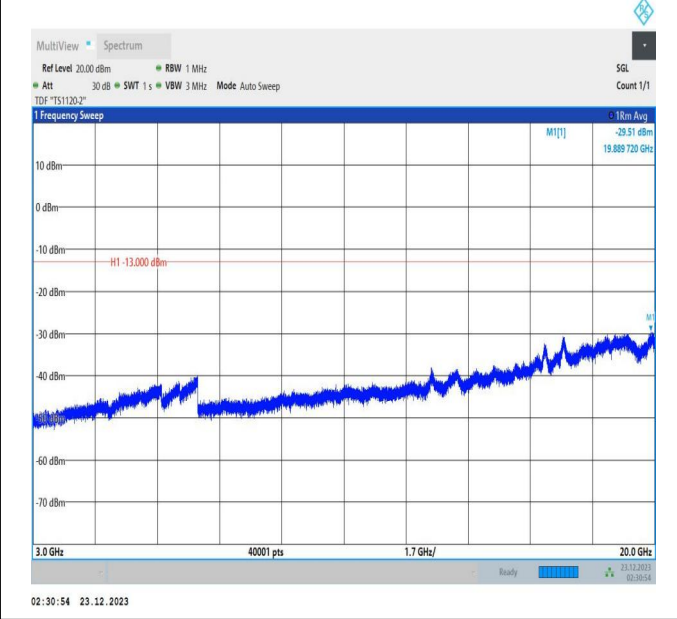

66-66-20MHz-5MHz-16QAM-16QAM-132072-132189-1RB#0
-1RB#24-30~100MHz-PASS

66-66-20MHz-5MHz-16QAM-16QAM-132072-132189-1RB#0
-1RB#24-3000~20000MHz-PASS