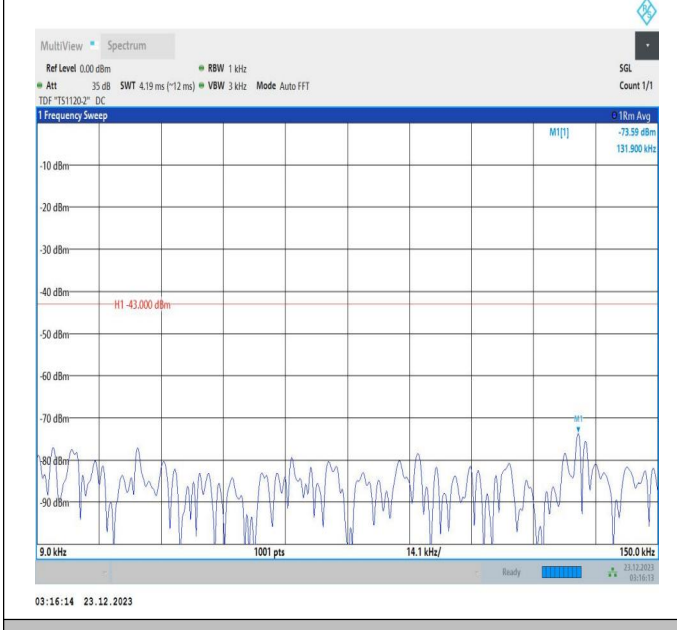

66-66-20MHz-5MHz-QPSK-QPSK-132072-132189-100RB#0
-25RB#0-1000~3000MHz-PASS

66-66-20MHz-5MHz-16QAM-16QAM-132072-132189-100RB
#0-25RB#0-0.009~0.15MHz-PASS