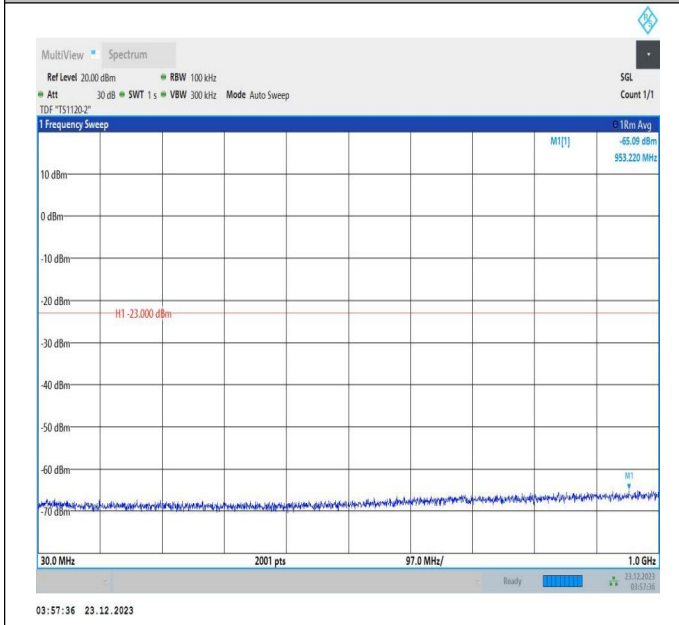

66-66-20MHz-5MHz-QPSK-QPSK-132397-132514-1RB#0-0
RB#0-0.009~0.15MHz-PASS

66-66-20MHz-5MHz-QPSK-QPSK-132397-132514-1RB#0-0
RB#0-30~1000MHz-PASS