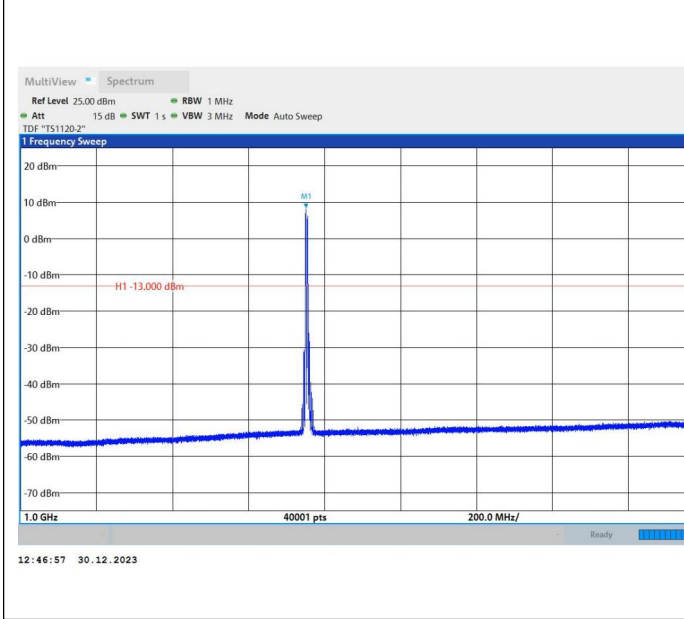

66-66-20MHz-5MHz-64QAM-64QAM-132072-132189-100RB
#0-25RB#0-0.15~30MHz-PASS

66-66-20MHz-5MHz-64QAM-64QAM-132072-132189-100RB
#0-25RB#0-1000~3000MHz-PASS