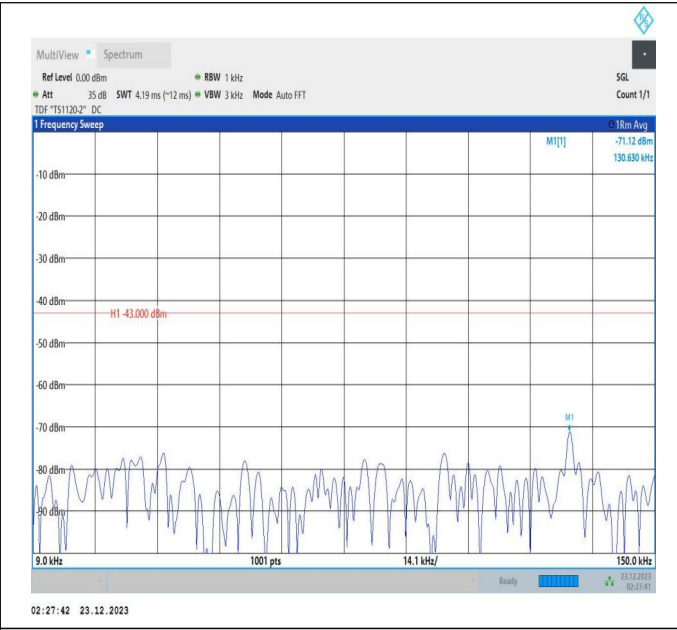

66-66-20MHz-5MHz-16QAM-16QAM-132072-132189-1RB#9  
9-ORB#0-30~1000MHz-PASS

66-66-20MHz-5MHz-16QAM-16QAM-132072-132189-1RB#9  
9-ORB#0-1000~3000MHz-PASS

66-66-20MHz-5MHz-16QAM-16QAM-132072-132189-1RB#9  
 9-ORB#0-3000~20000MHz-PASS