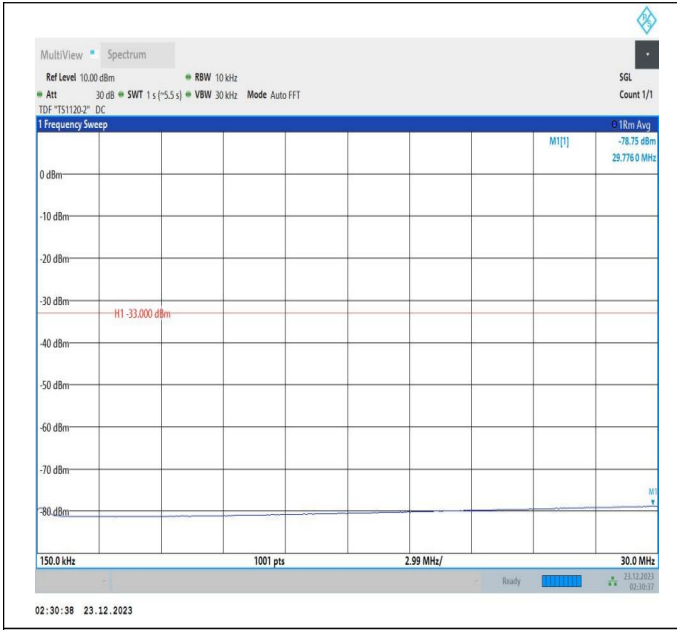

66-66-20MHz-5MHz-QPSK-QPSK-132072-132189-1RB#0-1
RB#24-3000~20000MHz-PASS

66-66-20MHz-5MHz-16QAM-16QAM-132072-132189-1RB#0
-1RB#24-0.15~30MHz-PASS