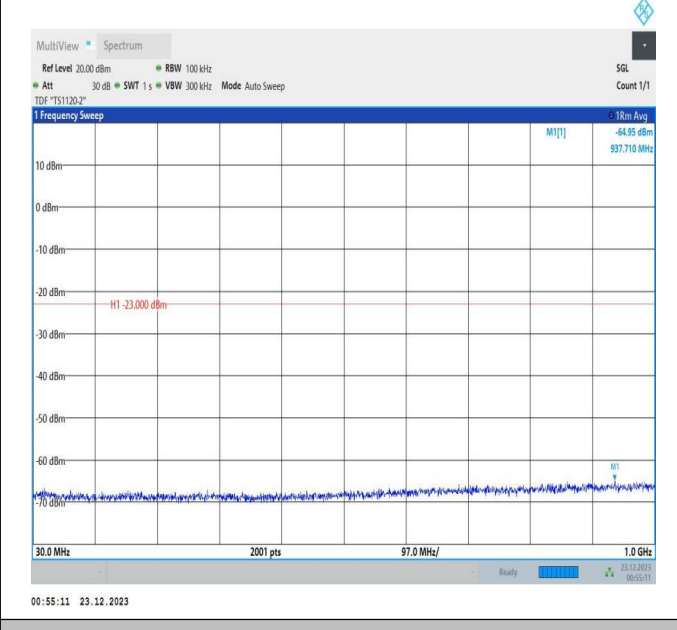

66-66-20MHz-5MHz-16QAM-16QAM-132072-132189-1RB#0-0
-ORB#0-0.009~0.15MHz-PASS

66-66-20MHz-5MHz-16QAM-16QAM-132072-132189-1RB#0-0
-ORB#0-30~1000MHz-PASS