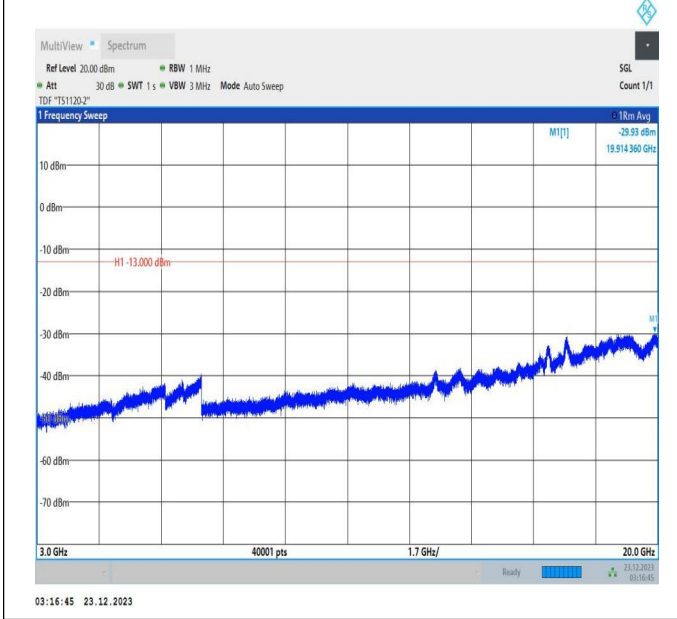

66-66-20MHz-5MHz-16QAM-16QAM-132072-132189-100RB
#0-25RB#0-30~1000MHz-PASS

66-66-20MHz-5MHz-16QAM-16QAM-132072-132189-100RB
#0-25RB#0-3000~20000MHz-PASS