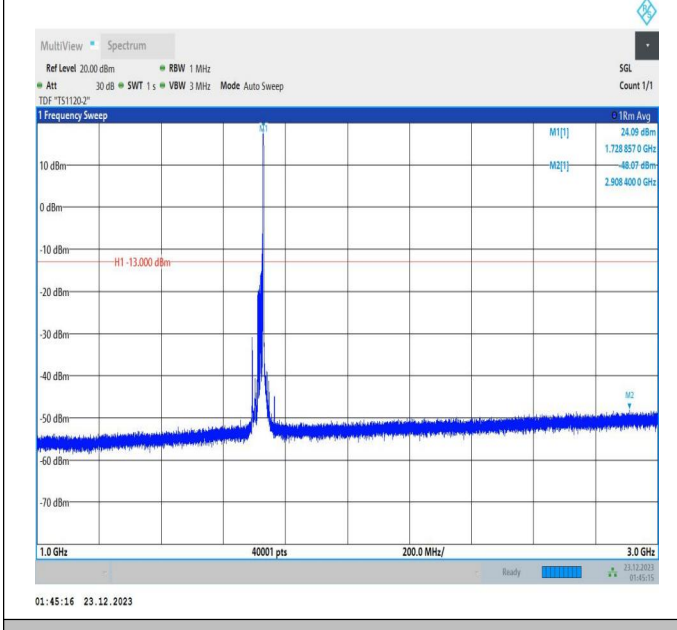

66-66-20MHz-5MHz-QPSK-QPSK-132072-132189-1RB#99-ORB#0-0.15~30MHz-PASS

66-66-20MHz-5MHz-QPSK-QPSK-132072-132189-1RB#99-ORB#0-1000~3000MHz-PASS