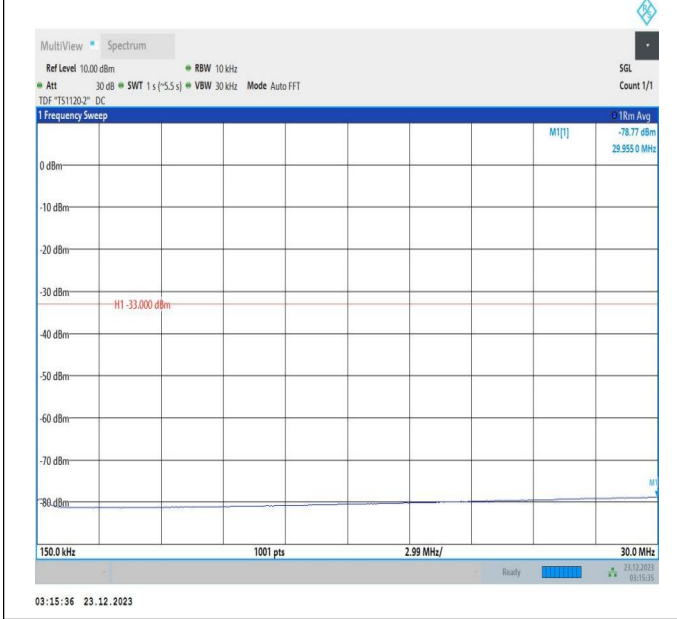

66-66-20MHz-5MHz-64QAM-64QAM-132072-132189-1RB#0
-1RB#24-3000~20000MHz-PASS

66-66-20MHz-5MHz-QPSK-QPSK-132072-132189-100RB#0
-25RB#0-0.15~30MHz-PASS