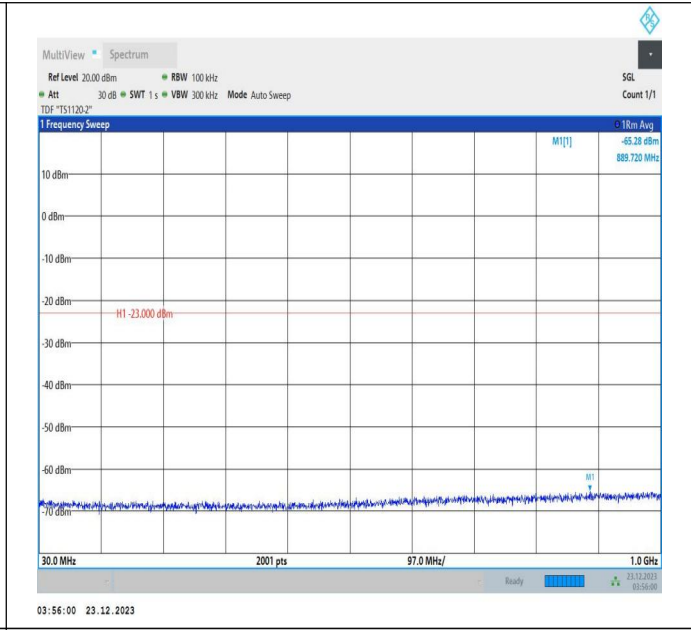

66-66-20MHz-5MHz-64QAM-64QAM-132072-132189-100RB
#0-25RB#0-0.009~0.15MHz-PASS

66-66-20MHz-5MHz-64QAM-64QAM-132072-132189-100RB
#0-25RB#0-30~100MHz-PASS