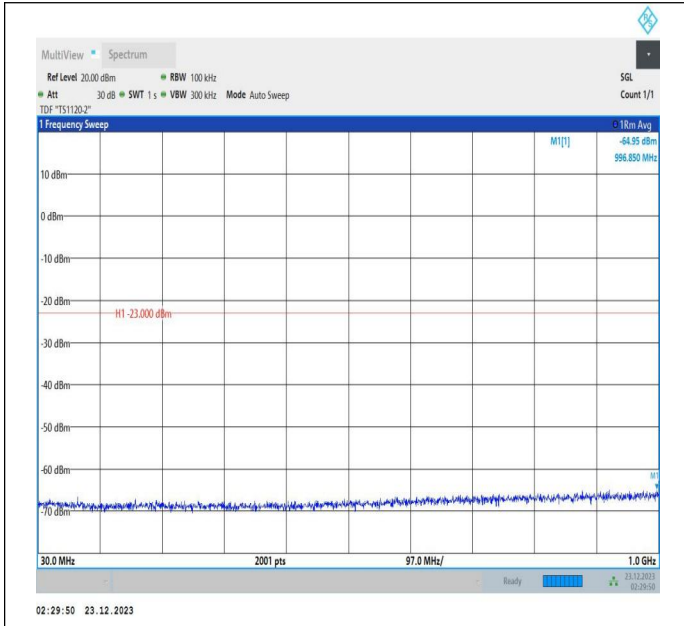

66-66-20MHz-5MHz-QPSK-QPSK-132072-132189-1RB#0-1
RB#24-0.009~0.15MHz-PASS

66-66-20MHz-5MHz-QPSK-QPSK-132072-132189-1RB#0-1
RB#24-30~1000MHz-PASS