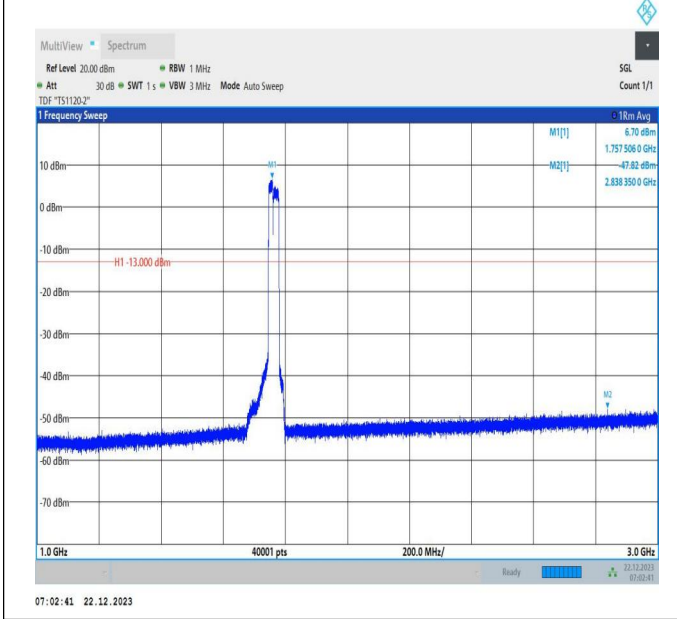

66-66-15MHz-20MHz-64QAM-64QAM-132401-132572-75RB
#0-100RB#0-0.15~30MHz-PASS

66-66-15MHz-20MHz-64QAM-64QAM-132401-132572-75RB
#0-100RB#0-1000~3000MHz-PASS