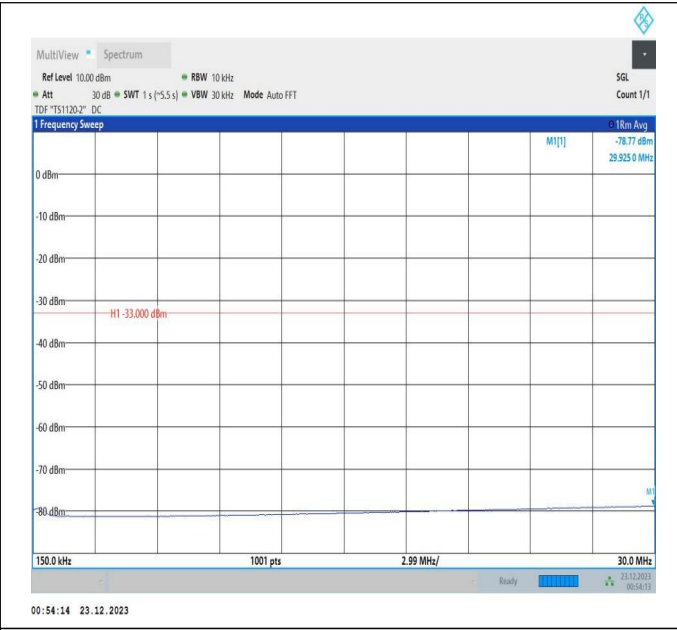

66-66-15MHz-20MHz-64QAM-64QAM-132401-132572-75RB
#0-100RB#0-3000~20000MHz-PASS

66-66-20MHz-5MHz-QPSK-QPSK-132072-132189-1RB#0-0
RB#0-0.15~30MHz-PASS