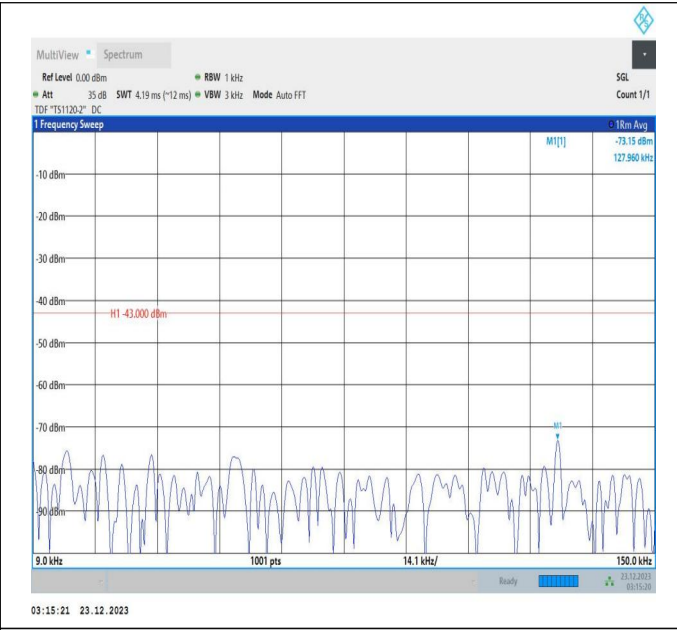

66-66-20MHz-5MHz-64QAM-64QAM-132072-132189-1RB#0
-1RB#24-1000~3000MHz-PASS

66-66-20MHz-5MHz-QPSK-QPSK-132072-132189-100RB#0
-25RB#0-0.009~0.15MHz-PASS