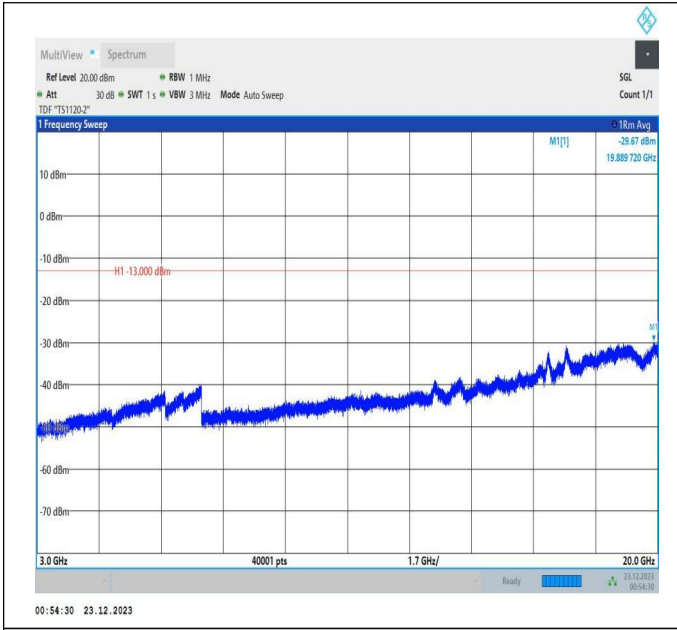

66-66-20MHz-5MHz-QPSK-QPSK-132072-132189-1RB#0-0
RB#0-30~1000MHz-PASS

66-66-20MHz-5MHz-QPSK-QPSK-132072-132189-1RB#0-0
RB#0-3000~20000MHz-PASS