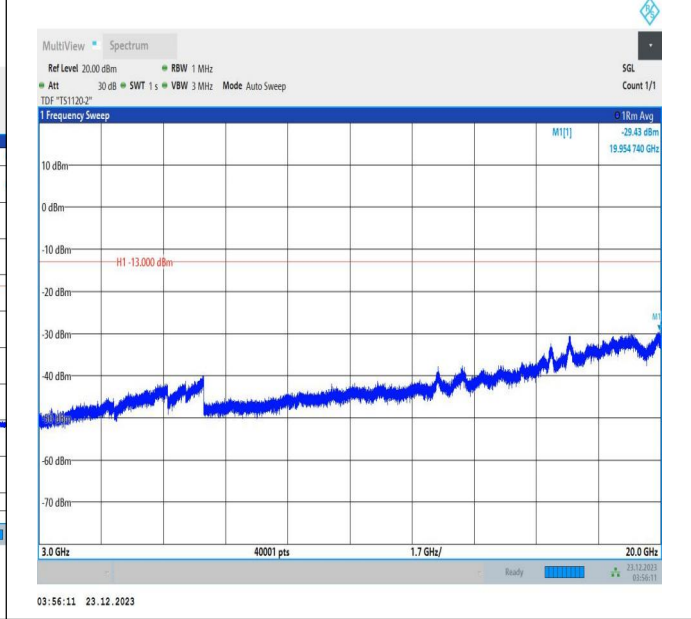

66-66-20MHz-5MHz-64QAM-64QAM-132072-132189-100RB
#0-25RB#0-30~100MHz-PASS

66-66-20MHz-5MHz-64QAM-64QAM-132072-132189-100RB
#0-25RB#0-3000~20000MHz-PASS