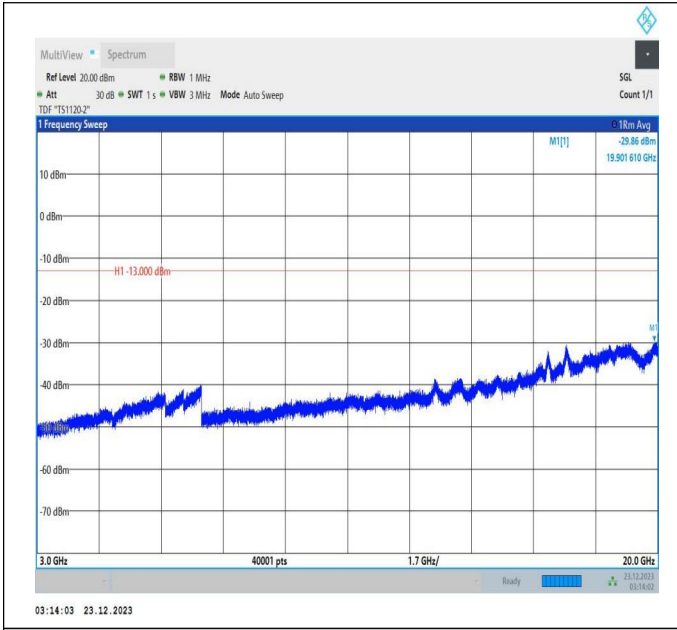

66-66-20MHz-5MHz-64QAM-64QAM-132072-132189-1RB#0
-1RB#24-30~1000MHz-PASS

66-66-20MHz-5MHz-64QAM-64QAM-132072-132189-1RB#0
-1RB#24-3000~20000MHz-PASS