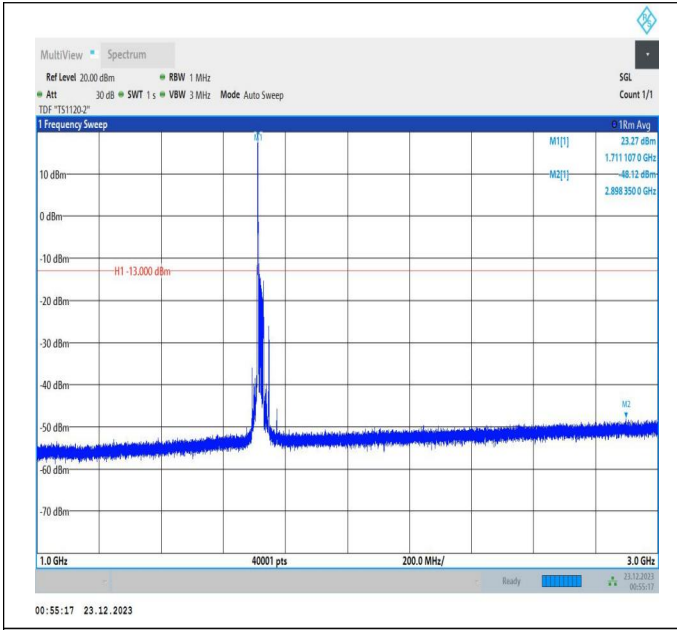

66-66-20MHz-5MHz-16QAM-16QAM-132072-132189-1RB#0-0
-ORB#0-0.15~30MHz-PASS

66-66-20MHz-5MHz-16QAM-16QAM-132072-132189-1RB#0
-ORB#0-1000~3000MHz-PASS