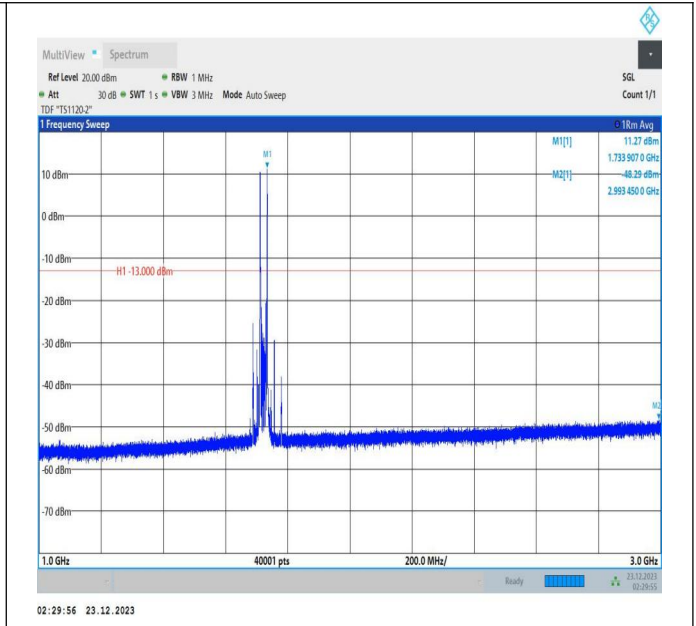

66-66-20MHz-5MHz-QPSK-QPSK-132072-132189-1RB#0-1
RB#24-0.15~30MHz-PASS

66-66-20MHz-5MHz-QPSK-QPSK-132072-132189-1RB#0-1
RB#24-1000~3000MHz-PASS