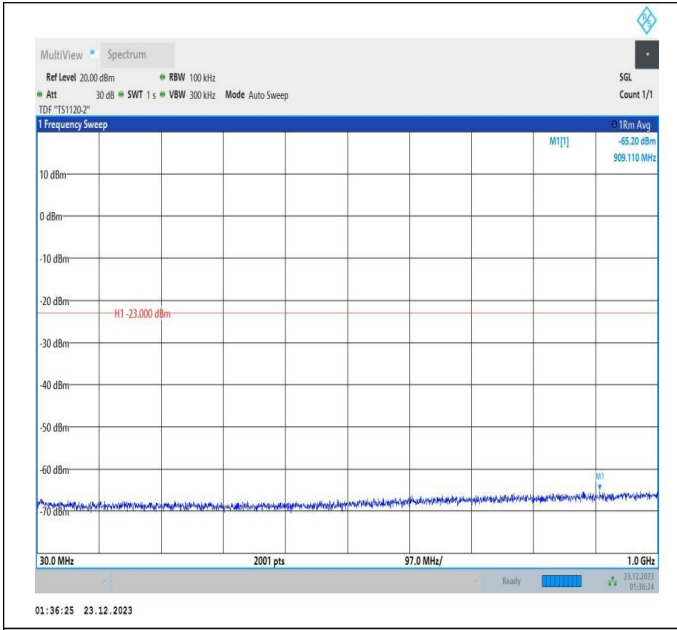

66-66-20MHz-5MHz-64QAM-64QAM-132072-132189-1RB#0
-ORB#0-0.009~0.15MHz-PASS

66-66-20MHz-5MHz-64QAM-64QAM-132072-132189-1RB#0
-ORB#0-30~1000MHz-PASS