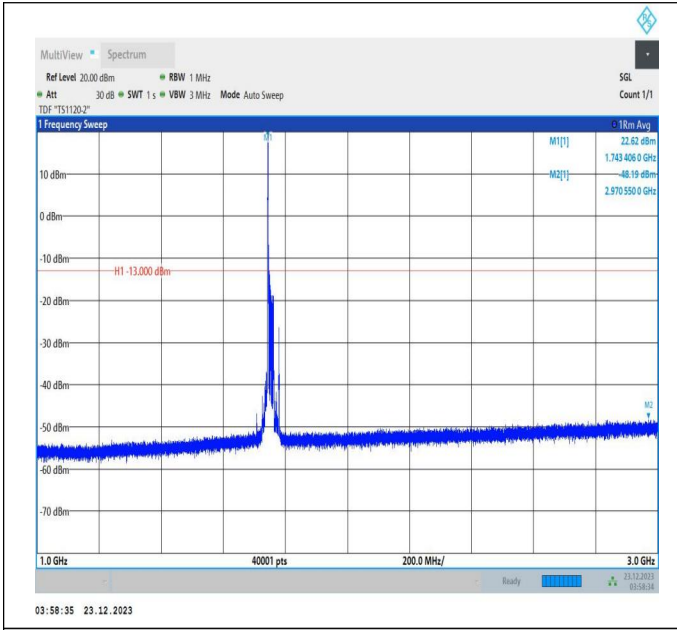

66-66-20MHz-5MHz-16QAM-16QAM-132397-132514-1RB#0-0
-ORB#0-0.15~30MHz-PASS

66-66-20MHz-5MHz-16QAM-16QAM-132397-132514-1RB#0
-ORB#0-1000~3000MHz-PASS