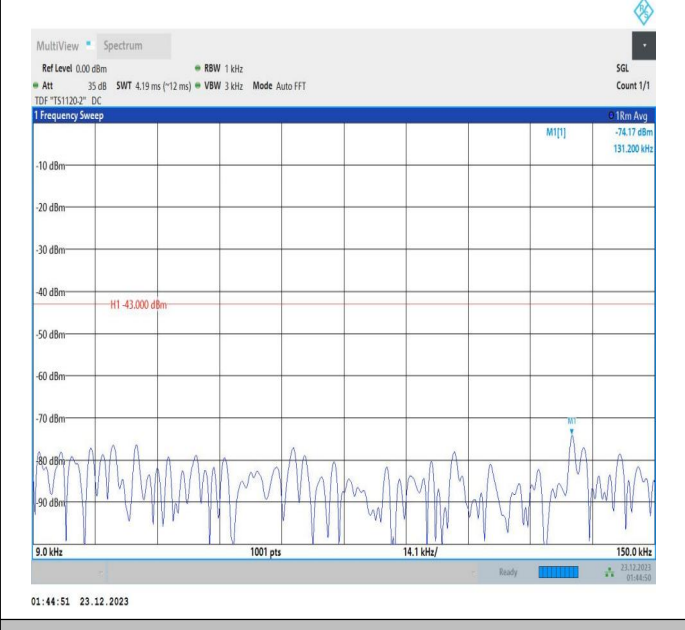

66-66-20MHz-5MHz-64QAM-64QAM-132072-132189-1RB#0
-ORB#0-1000~3000MHz-PASS

66-66-20MHz-5MHz-QPSK-QPSK-132072-132189-1RB#99-
ORB#0-0.009~0.15MHz-PASS