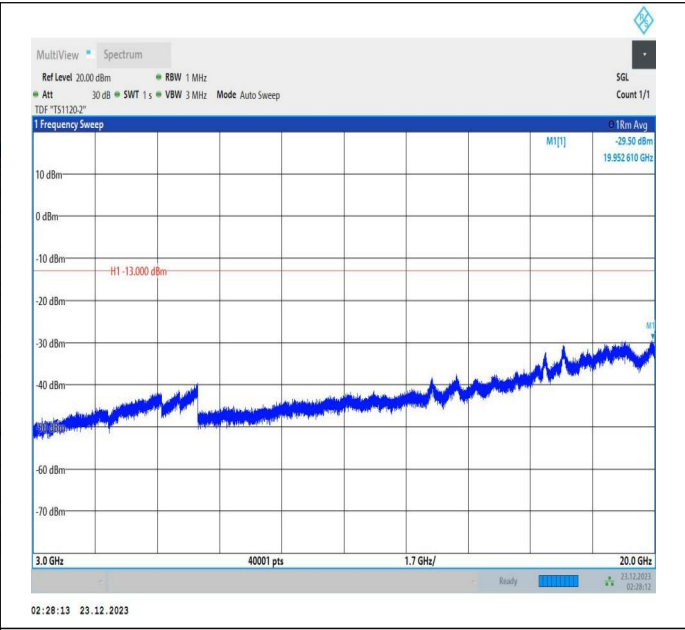

66-66-20MHz-5MHz-64QAM-64QAM-132072-132189-1RB#9
9-ORB#0-30~1000MHz-PASS

66-66-20MHz-5MHz-64QAM-64QAM-132072-132189-1RB#9
9-0RB#0-3000~20000MHz-PASS