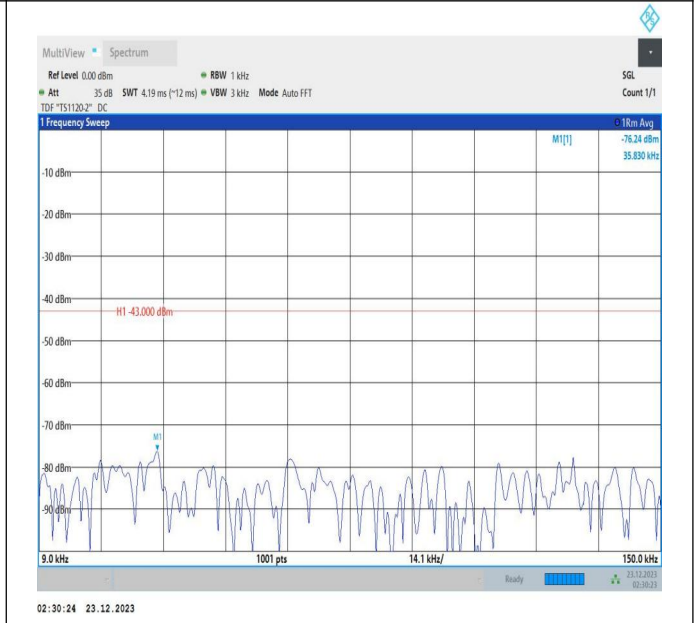

66-66-20MHz-5MHz-QPSK-QPSK-132072-132189-1RB#0-1
RB#24-1000~3000MHz-PASS

66-66-20MHz-5MHz-16QAM-16QAM-132072-132189-1RB#0-1
-1RB#24-0.009~0.15MHz-PASS