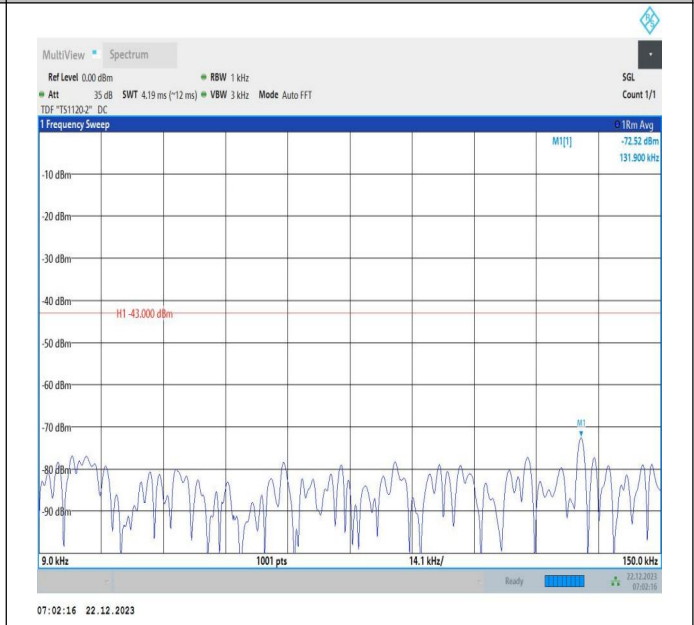

66-66-15MHz-20MHz-16QAM-16QAM-132401-132572-75RB  
 #0-100RB#0-30~1000MHz-PASS

66-66-15MHz-20MHz-16QAM-16QAM-132401-132572-75RB  
 #0-100RB#0-1000~3000MHz-PASS

66-66-15MHz-20MHz-16QAM-16QAM-132401-132572-75RB  
 #0-100RB#0-3000~20000MHz-PASS