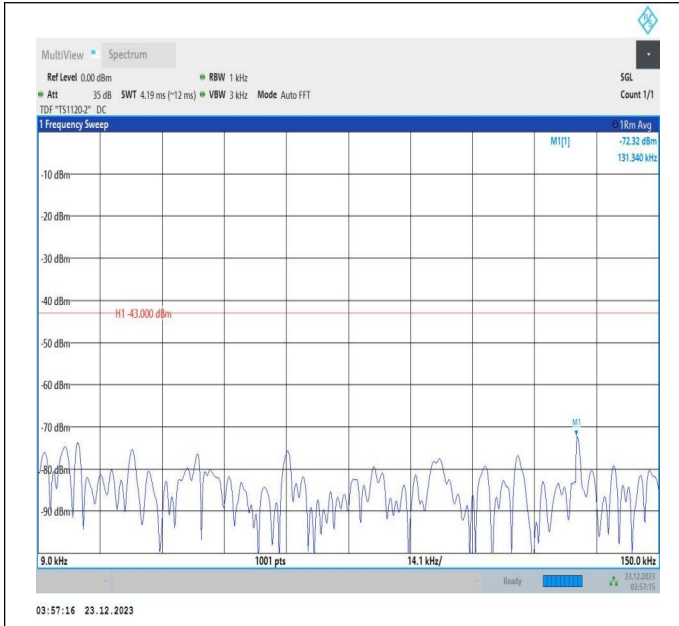

66-66-20MHz-5MHz-64QAM-64QAM-132072-132189-100RB
#0-25RB#0-1000~3000MHz-PASS

66-66-20MHz-5MHz-QPSK-QPSK-132397-132514-1RB#0-0
RB#0-0.009~0.15MHz-PASS