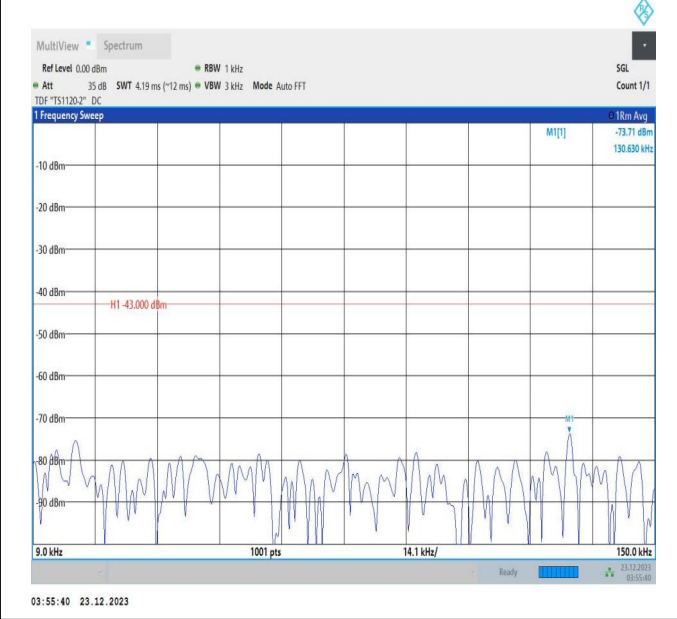

66-66-20MHz-5MHz-16QAM-16QAM-132072-132189-100RB
#0-25RB#0-1000~3000MHz-PASS

66-66-20MHz-5MHz-64QAM-64QAM-132072-132189-100RB
#0-25RB#0-0.009~0.15MHz-PASS