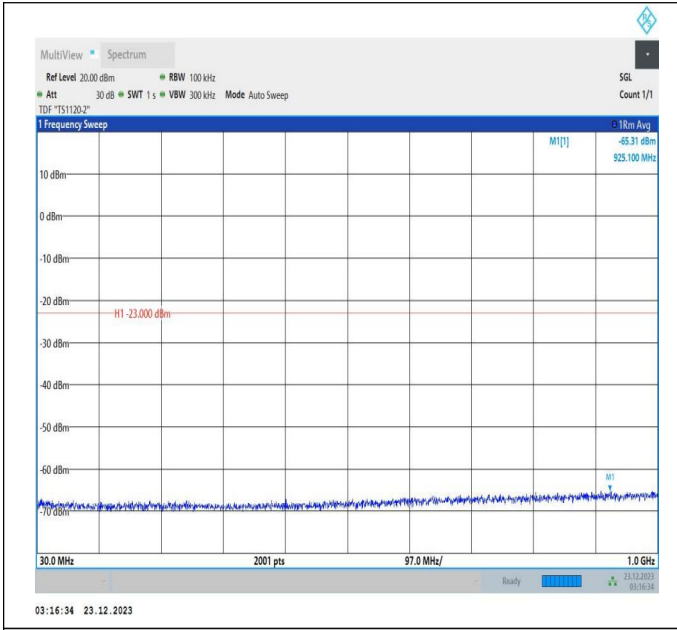

66-66-20MHz-5MHz-16QAM-16QAM-132072-132189-100RB
#0-25RB#0-0.009~0.15MHz-PASS

66-66-20MHz-5MHz-16QAM-16QAM-132072-132189-100RB
#0-25RB#0-30~1000MHz-PASS