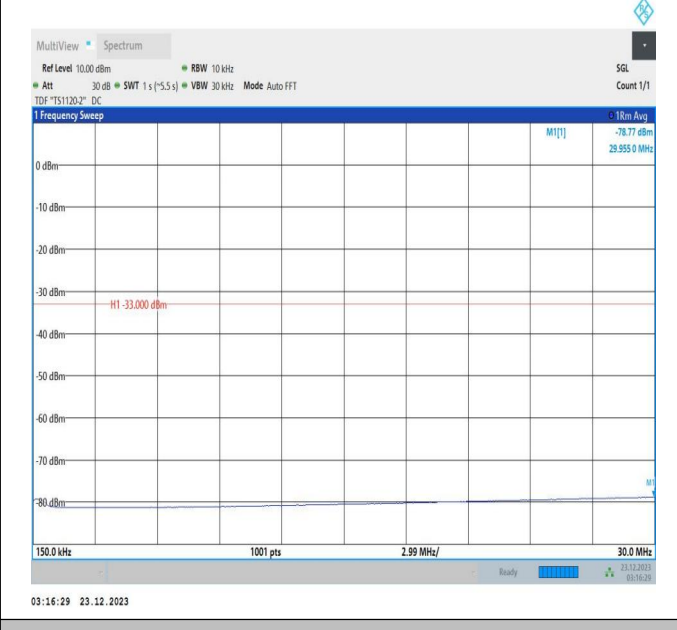

66-66-20MHz-5MHz-QPSK-QPSK-132072-132189-100RB#0
-25RB#0-3000~20000MHz-PASS

66-66-20MHz-5MHz-16QAM-16QAM-132072-132189-100RB
#0-25RB#0-0.15~30MHz-PASS