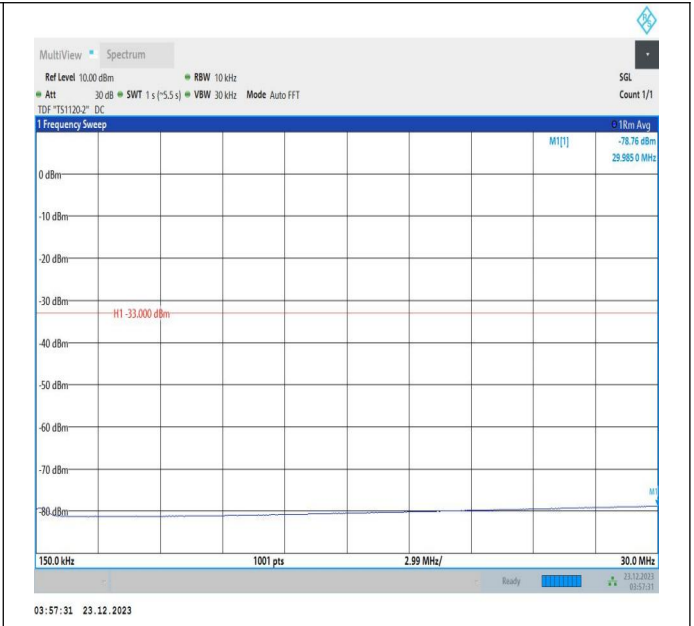

66-66-20MHz-5MHz-64QAM-64QAM-132072-132189-100RB
#0-25RB#0-3000~20000MHz-PASS

66-66-20MHz-5MHz-QPSK-QPSK-132397-132514-1RB#0-0
RB#0-0.15~30MHz-PASS