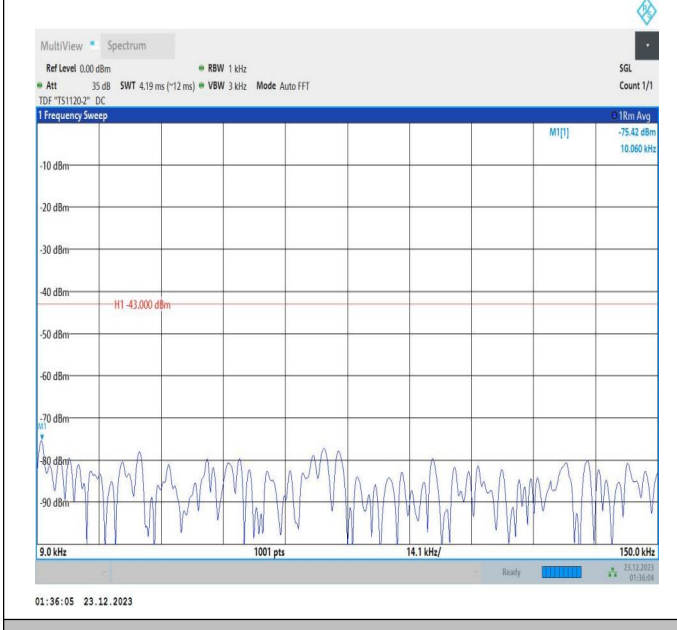

66-66-20MHz-5MHz-16QAM-16QAM-132072-132189-1RB#0
-ORB#0-1000~3000MHz-PASS

66-66-20MHz-5MHz-64QAM-64QAM-132072-132189-1RB#0
-ORB#0-0.009~0.15MHz-PASS