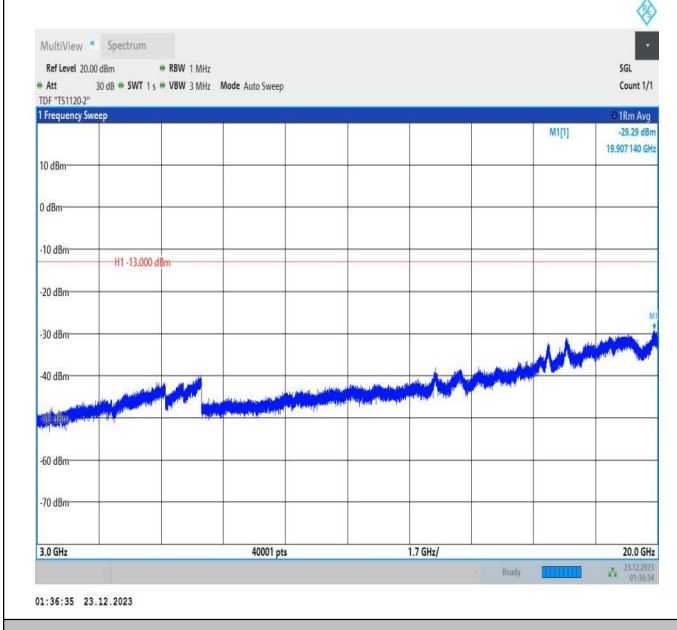

66-66-20MHz-5MHz-64QAM-64QAM-132072-132189-1RB#0
-ORB#0-30~1000MHz-PASS

66-66-20MHz-5MHz-64QAM-64QAM-132072-132189-1RB#0
-ORB#0-3000~20000MHz-PASS