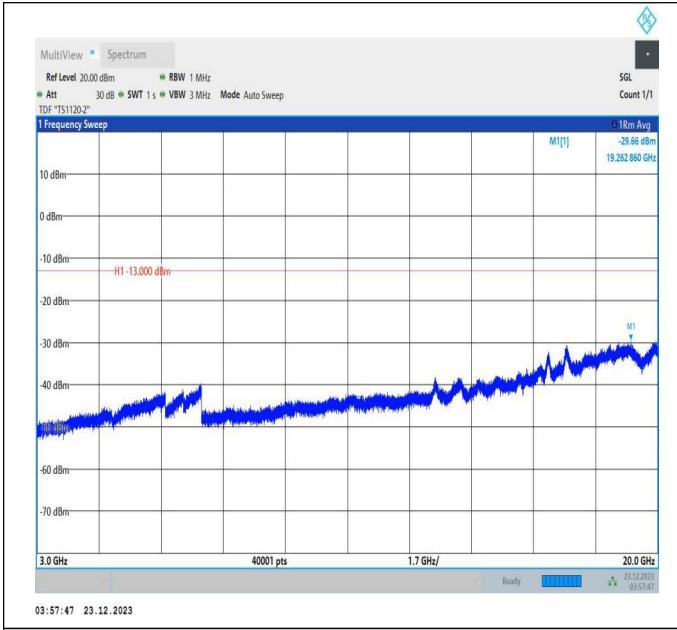

66-66-20MHz-5MHz-QPSK-QPSK-132397-132514-1RB#0-0
RB#0-30~1000MHz-PASS

66-66-20MHz-5MHz-QPSK-QPSK-132397-132514-1RB#0-0
RB#0-3000~20000MHz-PASS