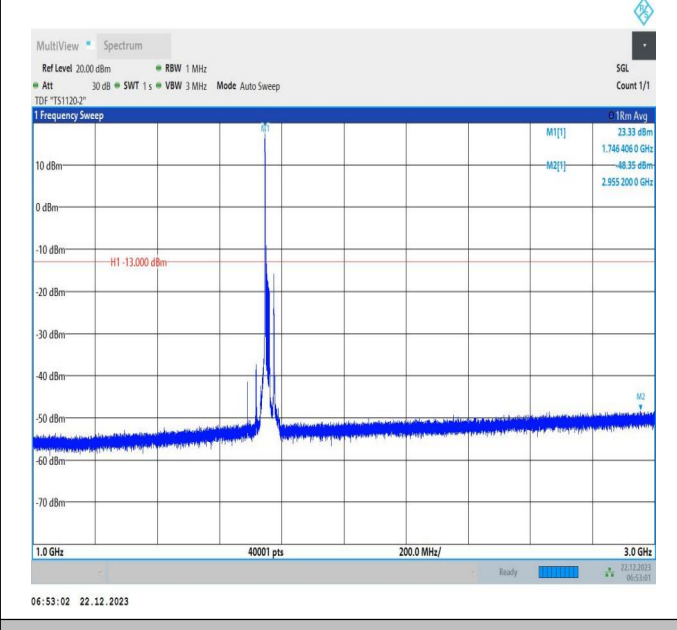

66-66-15MHz-20MHz-QPSK-QPSK-132401-132572-1RB#0-ORB#0-0.15~30MHz-PASS

66-66-15MHz-20MHz-QPSK-QPSK-132401-132572-1RB#0-ORB#0-1000~3000MHz-PASS