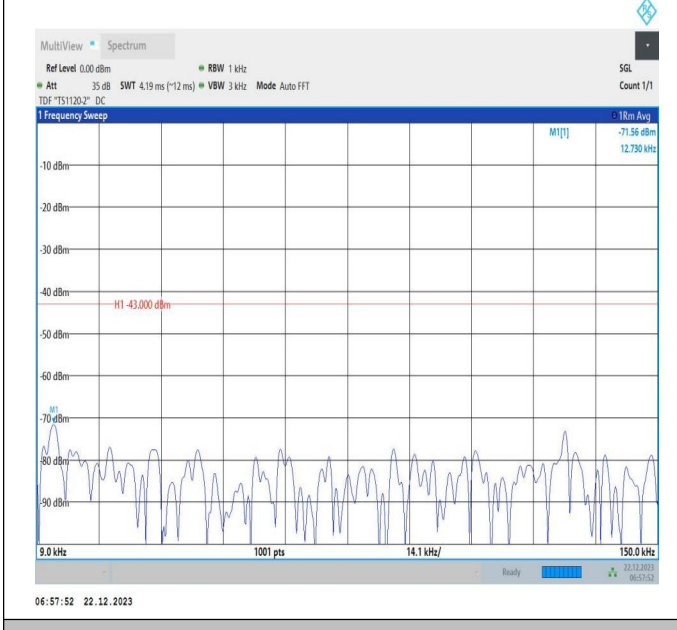

66-66-15MHz-20MHz-64QAM-64QAM-132401-132572-1RB#
74-ORB#0-1000~3000MHz-PASS

66-66-15MHz-20MHz-QPSK-QPSK-132401-132572-1RB#0-
1RB#99-0.009~0.15MHz-PASS