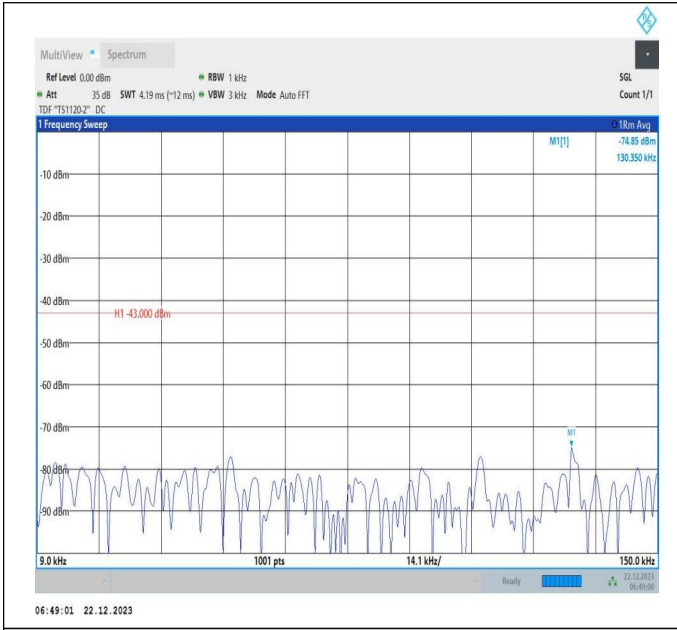

66-66-15MHz-20MHz-16QAM-16QAM-132325-132496-1RB#
0-1RB#99-1000~3000MHz-PASS

66-66-15MHz-20MHz-64QAM-64QAM-132325-132496-1RB#
0-1RB#99-0.009~0.15MHz-PASS