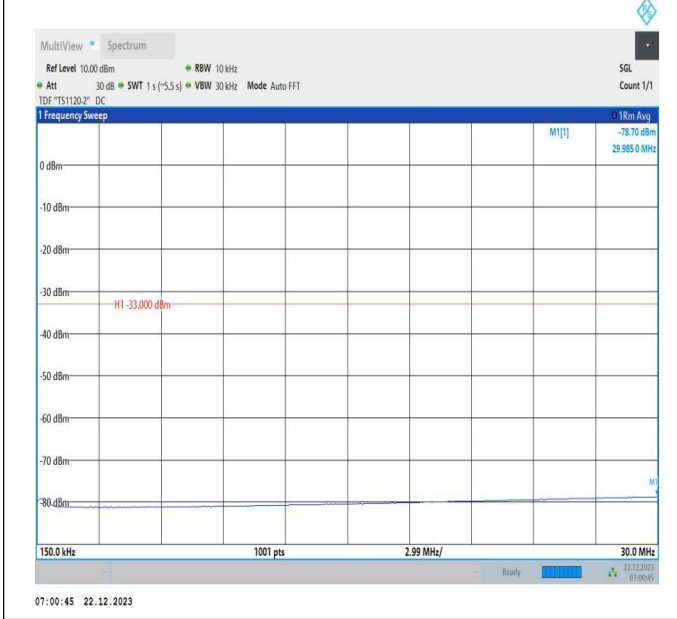

66-66-15MHz-20MHz-64QAM-64QAM-132401-132572-1RB#
0-1RB#99-3000~20000MHz-PASS

66-66-15MHz-20MHz-QPSK-QPSK-132401-132572-75RB#0
-100RB#0-0.15~30MHz-PASS