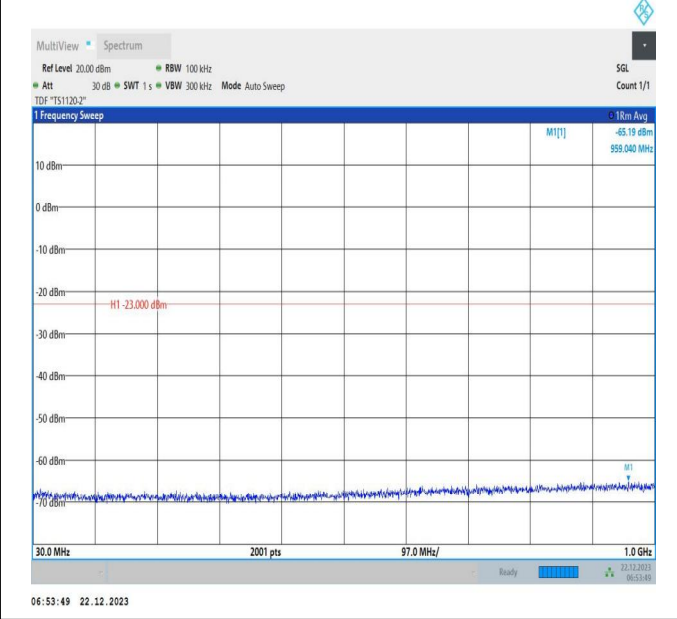

66-66-15MHz-20MHz-16QAM-16QAM-132401-132572-1RB#0-ORB#0-0.009~0.15MHz-PASS

66-66-15MHz-20MHz-16QAM-16QAM-132401-132572-1RB#0-ORB#0-30~100MHz-PASS