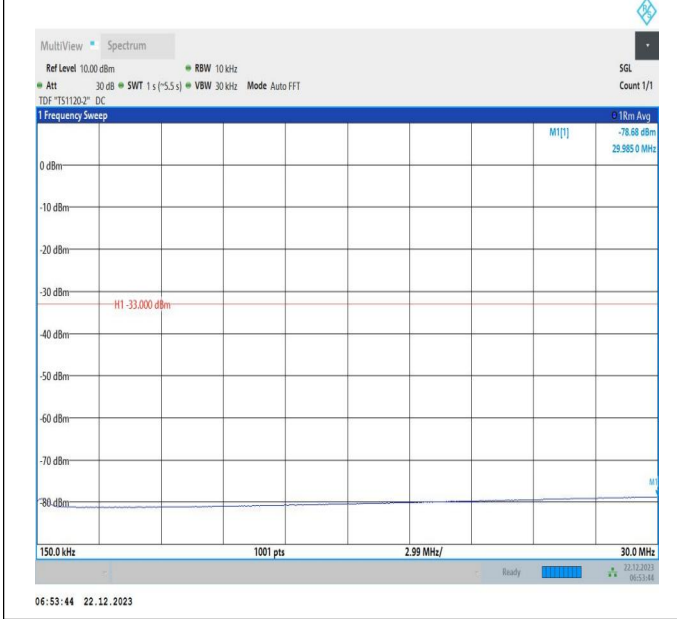

66-66-15MHz-20MHz-QPSK-QPSK-132401-132572-1RB#0-ORB#0-3000~20000MHz-PASS

66-66-15MHz-20MHz-16QAM-16QAM-132401-132572-1RB#0-ORB#0-0.15~30MHz-PASS