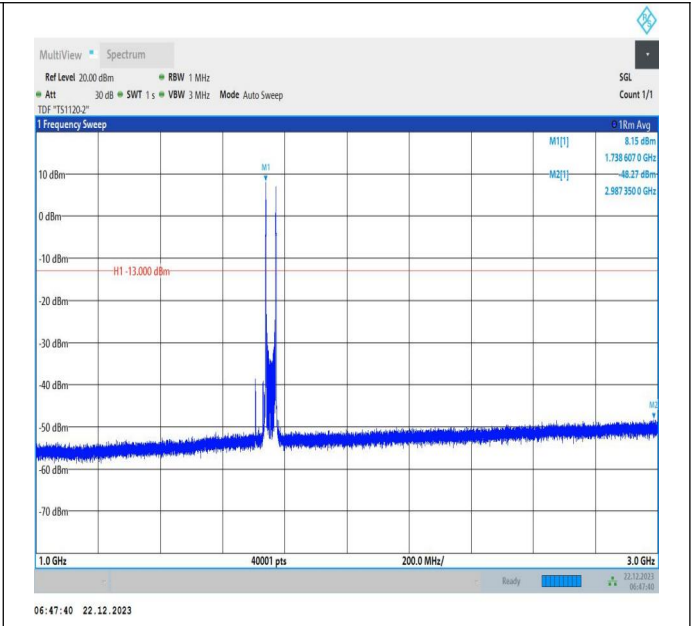

66-66-15MHz-20MHz-QPSK-QPSK-132325-132496-1RB#0-1RB#99-30~1000MHz-PASS

66-66-15MHz-20MHz-QPSK-QPSK-132325-132496-1RB#0-1RB#99-1000~3000MHz-PASS

66-66-15MHz-20MHz-QPSK-QPSK-132325-132496-1RB#0-1RB#99-3000~20000MHz-PASS