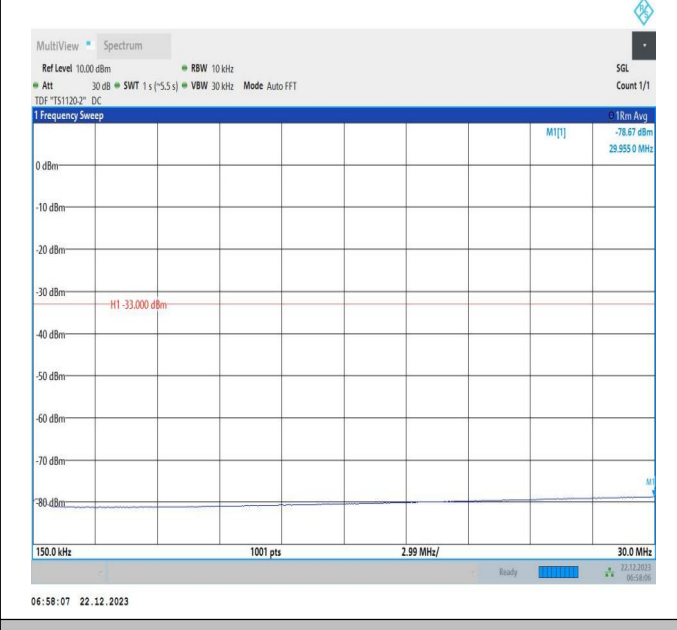

66-66-15MHz-20MHz-64QAM-64QAM-132401-132572-1RB#
74-ORB#0-3000~20000MHz-PASS

66-66-15MHz-20MHz-QPSK-QPSK-132401-132572-1RB#0-
1RB#99-0.15~30MHz-PASS