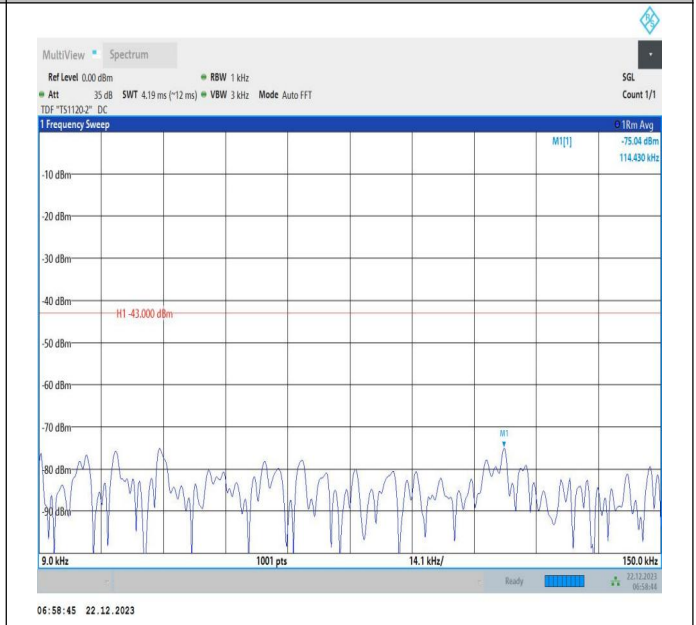

66-66-15MHz-20MHz-QPSK-QPSK-132401-132572-1RB#0-1RB#99-1000~3000MHz-PASS

66-66-15MHz-20MHz-16QAM-16QAM-132401-132572-1RB#0-1RB#99-0.009~0.15MHz-PASS