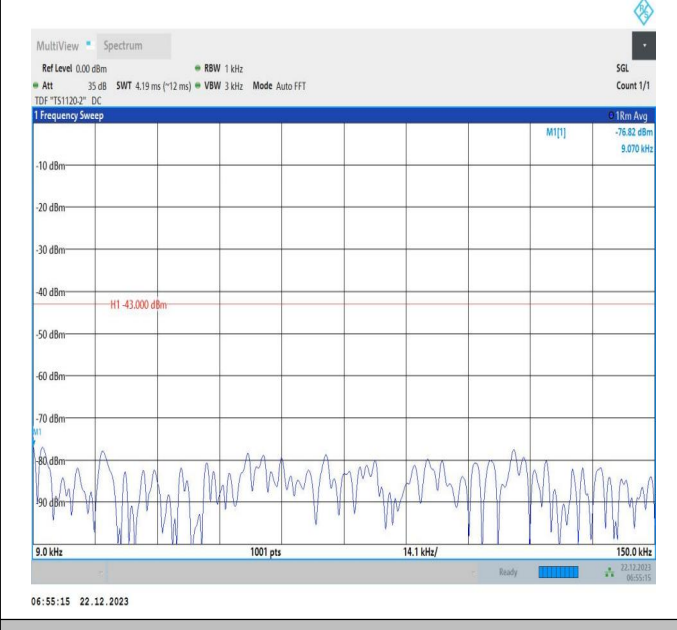

66-66-15MHz-20MHz-64QAM-64QAM-132401-132572-1RB#
0-ORB#0-1000~3000MHz-PASS

66-66-15MHz-20MHz-QPSK-QPSK-132401-132572-1RB#74
-ORB#0-0.009~0.15MHz-PASS