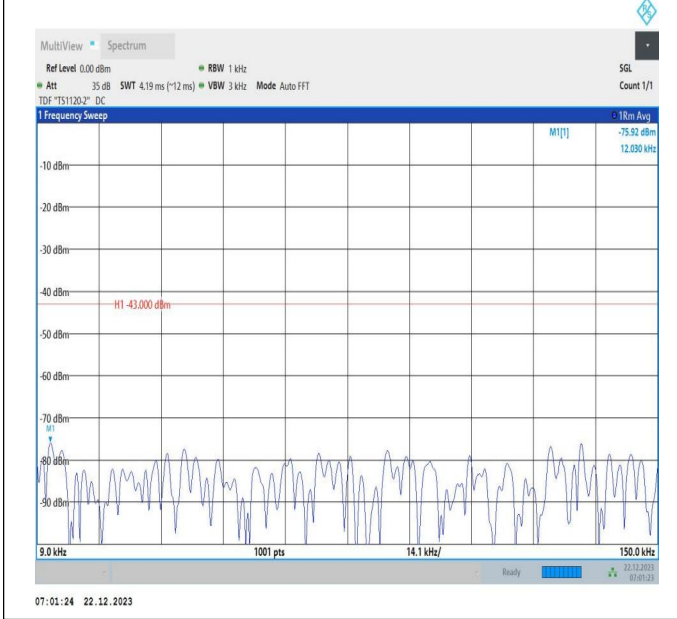

66-66-15MHz-20MHz-QPSK-QPSK-132401-132572-75RB#0
-100RB#0-1000~3000MHz-PASS

66-66-15MHz-20MHz-16QAM-16QAM-132401-132572-75RB
#0-100RB#0-0.009~0.15MHz-PASS