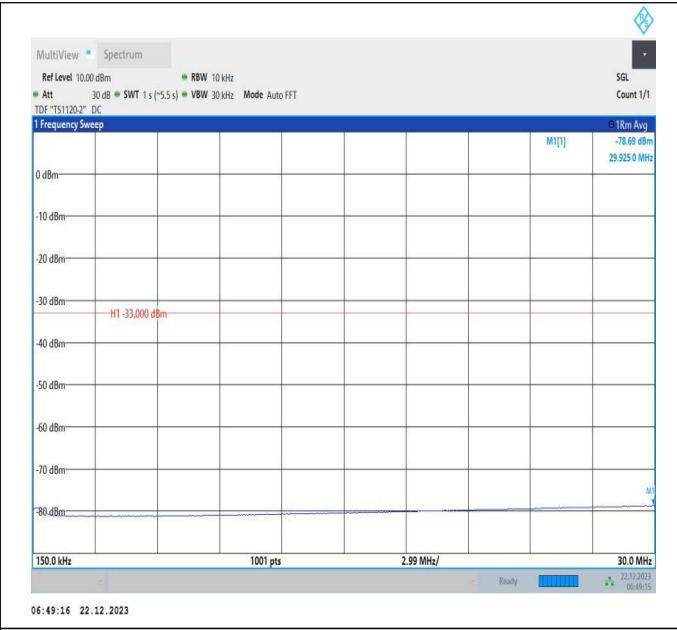

66-66-15MHz-20MHz-16QAM-16QAM-132325-132496-1RB#
0-1RB#99-3000~20000MHz-PASS

66-66-15MHz-20MHz-64QAM-64QAM-132325-132496-1RB#
0-1RB#99-0.15~30MHz-PASS