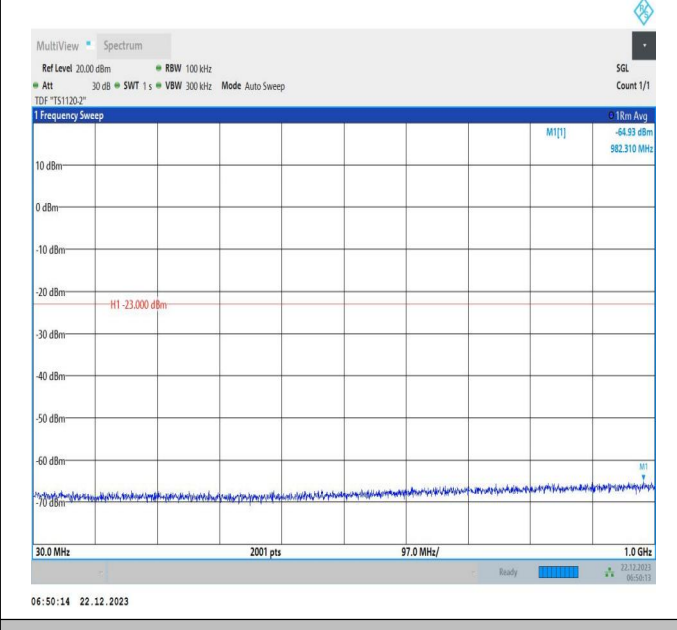

66-66-15MHz-20MHz-QPSK-QPSK-132325-132496-75RB#0
-100RB#0-0.009~0.15MHz-PASS

66-66-15MHz-20MHz-QPSK-QPSK-132325-132496-75RB#0
-100RB#0-30~1000MHz-PASS