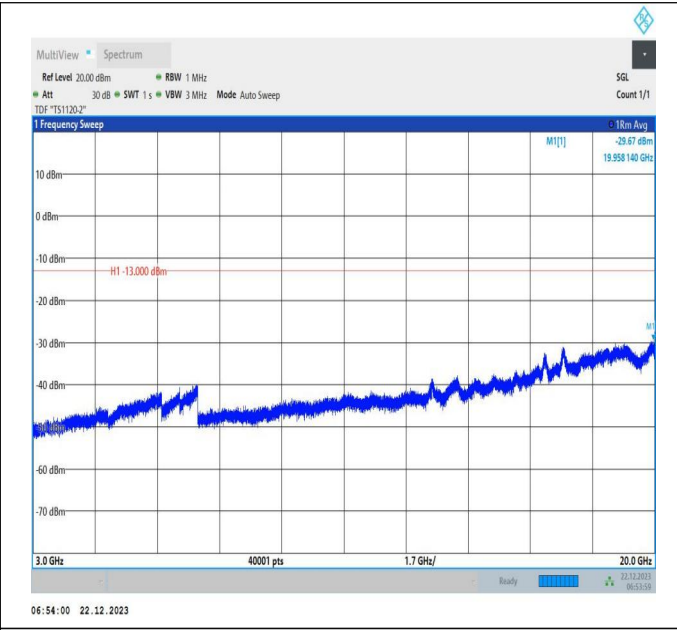

66-66-15MHz-20MHz-16QAM-16QAM-132401-132572-1RB#0-ORB#0-30~100MHz-PASS

66-66-15MHz-20MHz-16QAM-16QAM-132401-132572-1RB#
0-ORB#0-3000~20000MHz-PASS