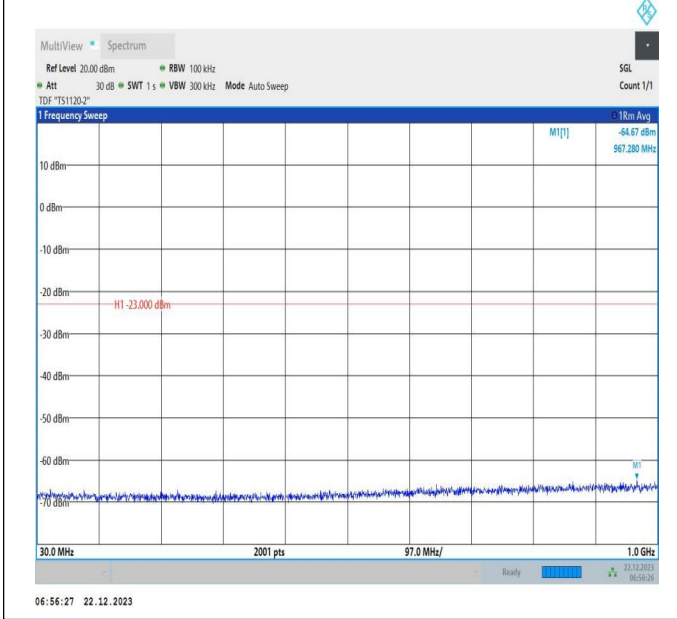

66-66-15MHz-20MHz-16QAM-16QAM-132401-132572-1RB#
74-ORB#0-0.009~0.15MHz-PASS

66-66-15MHz-20MHz-16QAM-16QAM-132401-132572-1RB#
74-ORB#0-30~1000MHz-PASS