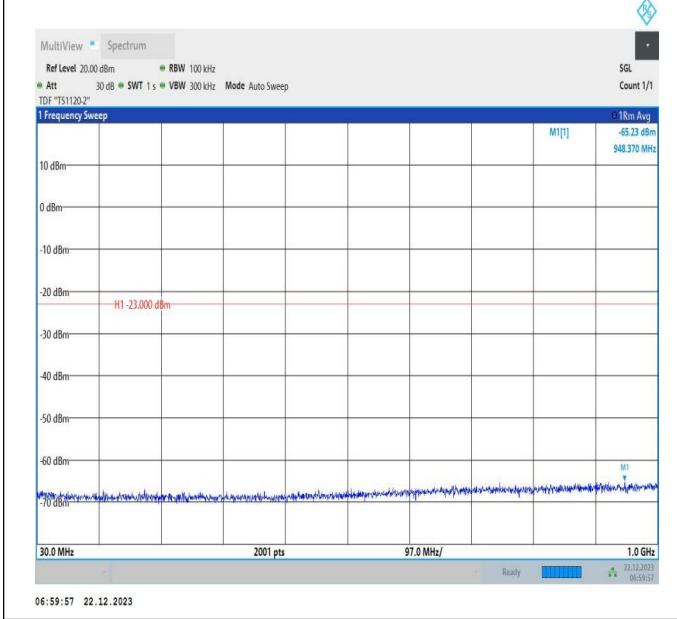

66-66-15MHz-20MHz-64QAM-64QAM-132401-132572-1RB#
0-1RB#99-0.009~0.15MHz-PASS

66-66-15MHz-20MHz-64QAM-64QAM-132401-132572-1RB#
0-1RB#99-30~1000MHz-PASS