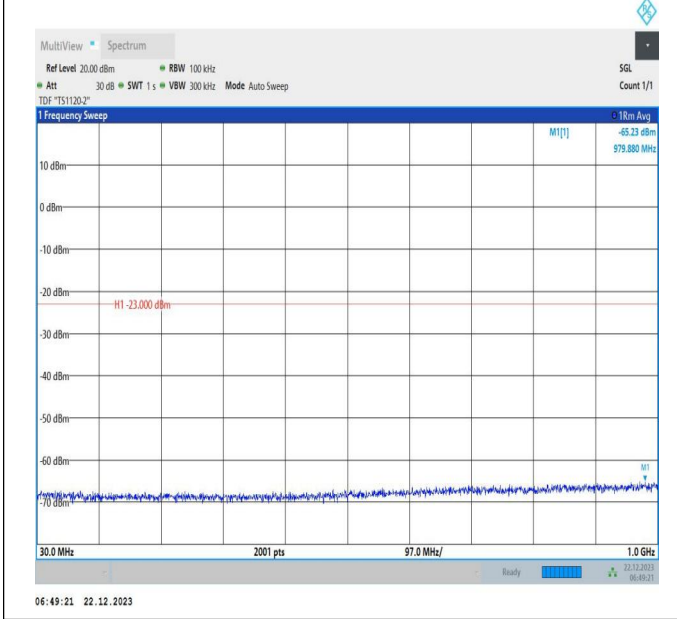

66-66-15MHz-20MHz-64QAM-64QAM-132325-132496-1RB#
0-1RB#99-0.009~0.15MHz-PASS

66-66-15MHz-20MHz-64QAM-64QAM-132325-132496-1RB#
0-1RB#99-30~1000MHz-PASS