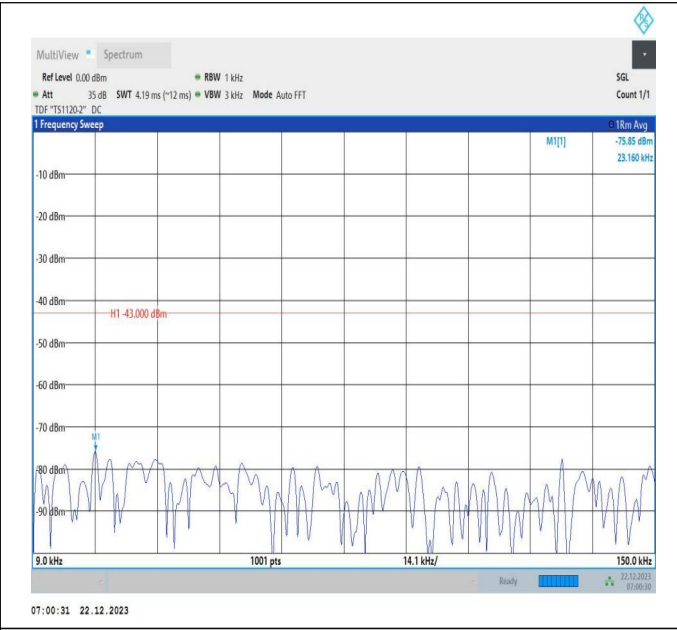

66-66-15MHz-20MHz-64QAM-64QAM-132401-132572-1RB#
0-1RB#99-1000~3000MHz-PASS

66-66-15MHz-20MHz-QPSK-QPSK-132401-132572-75RB#0
-100RB#0-0.009~0.15MHz-PASS