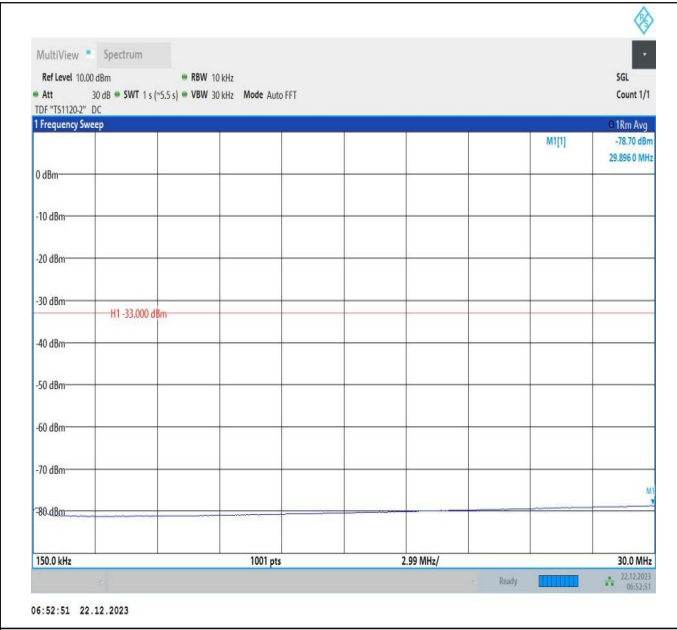

66-66-15MHz-20MHz-64QAM-64QAM-132325-132496-75RB
#0-100RB#0-3000~20000MHz-PASS

66-66-15MHz-20MHz-QPSK-QPSK-132401-132572-1RB#0-ORB#0-0.15~30MHz-PASS