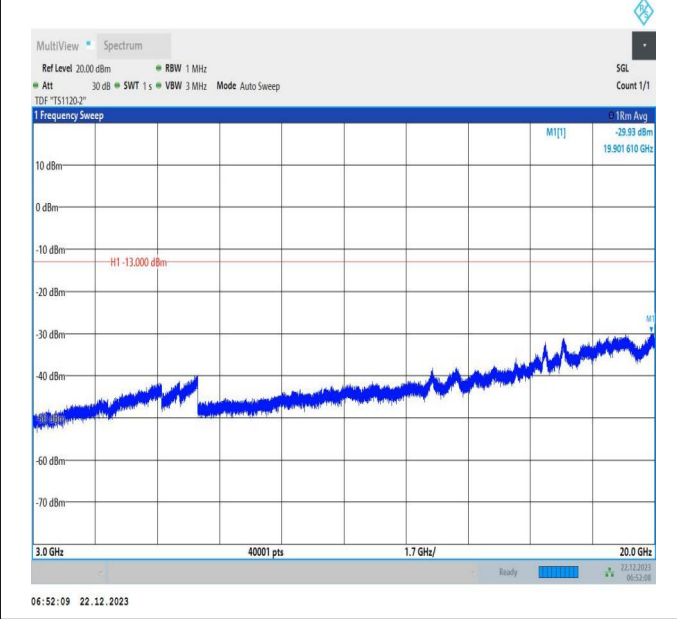

66-66-15MHz-20MHz-64QAM-64QAM-132325-132496-75RB
#0-100RB#0-30~1000MHz-PASS

66-66-15MHz-20MHz-64QAM-64QAM-132325-132496-75RB
#0-100RB#0-3000~20000MHz-PASS