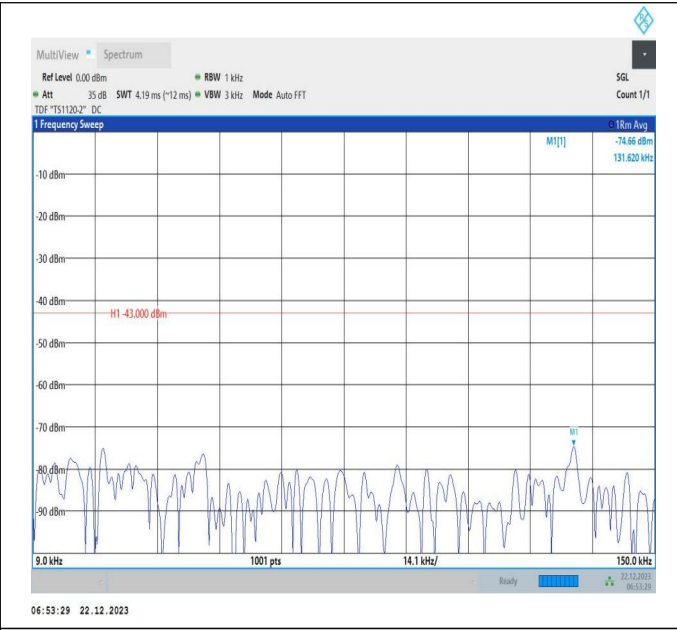

66-66-15MHz-20MHz-QPSK-QPSK-132401-132572-1RB#0-ORB#0-30~1000MHz-PASS

66-66-15MHz-20MHz-QPSK-QPSK-132401-132572-1RB#0-ORB#0-1000~3000MHz-PASS

66-66-15MHz-20MHz-QPSK-QPSK-132401-132572-1RB#0-ORB#0-3000~20000MHz-PASS