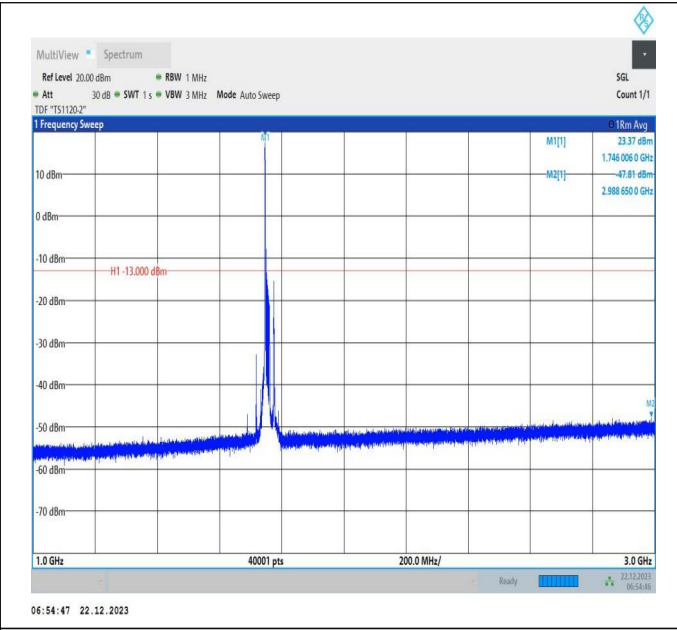

66-66-15MHz-20MHz-64QAM-64QAM-132401-132572-1RB#
0-ORB#0-0.15~30MHz-PASS

66-66-15MHz-20MHz-64QAM-64QAM-132401-132572-1RB#
0-ORB#0-1000~3000MHz-PASS