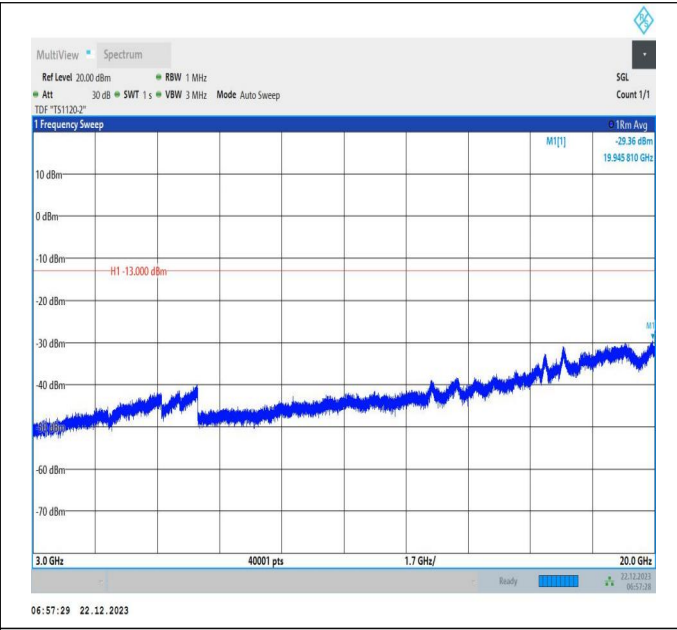

66-66-15MHz-20MHz-64QAM-64QAM-132401-132572-1RB#
74-ORB#0-30~1000MHz-PASS

66-66-15MHz-20MHz-64QAM-64QAM-132401-132572-1RB#
74-ORB#0-3000~20000MHz-PASS