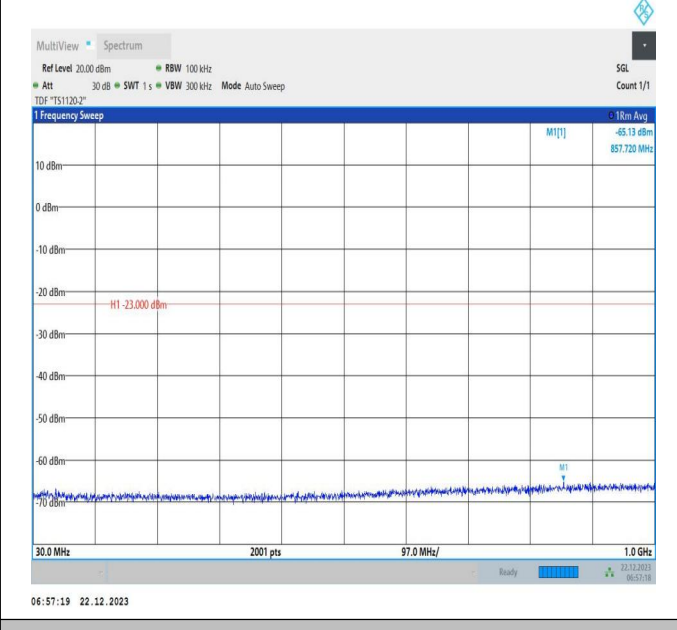

66-66-15MHz-20MHz-64QAM-64QAM-132401-132572-1RB#
74-ORB#0-0.009~0.15MHz-PASS

66-66-15MHz-20MHz-64QAM-64QAM-132401-132572-1RB#
74-ORB#0-30~1000MHz-PASS