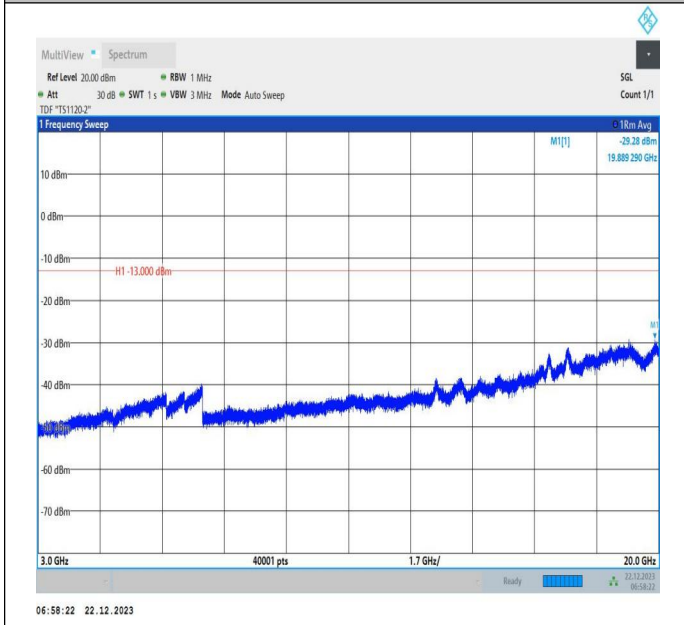

66-66-15MHz-20MHz-QPSK-QPSK-132401-132572-1RB#0-1RB#99-30~1000MHz-PASS

66-66-15MHz-20MHz-QPSK-QPSK-132401-132572-1RB#0-1RB#99-3000~20000MHz-PASS