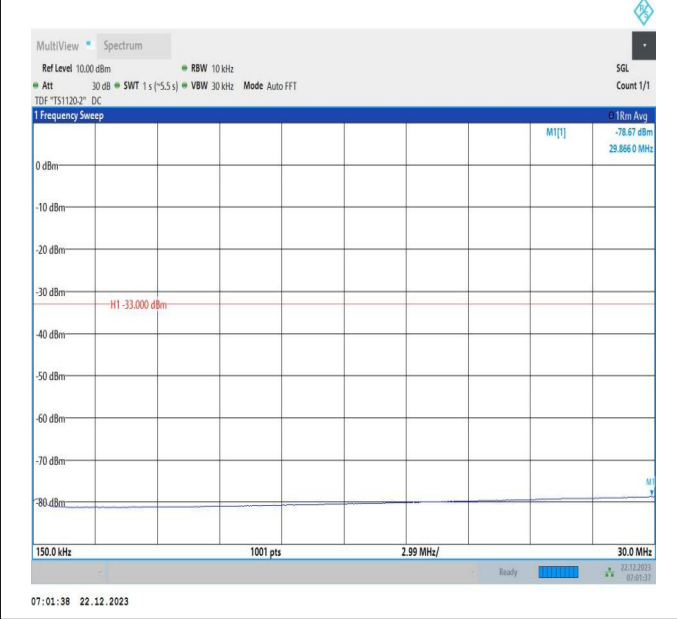

66-66-15MHz-20MHz-QPSK-QPSK-132401-132572-75RB#0
-100RB#0-3000~20000MHz-PASS

66-66-15MHz-20MHz-16QAM-16QAM-132401-132572-75RB
#0-100RB#0-0.15~30MHz-PASS