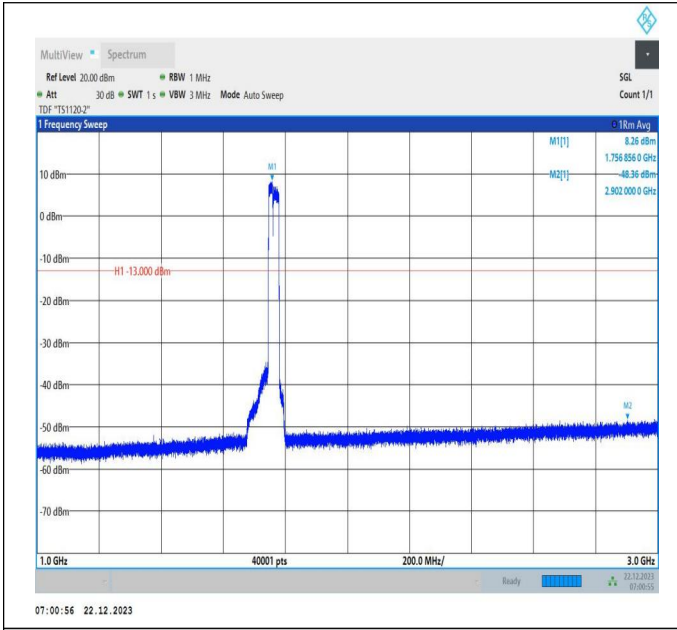

66-66-15MHz-20MHz-QPSK-QPSK-132401-132572-75RB#0
-100RB#0-0.15~30MHz-PASS

66-66-15MHz-20MHz-QPSK-QPSK-132401-132572-75RB#0
-100RB#0-1000~3000MHz-PASS