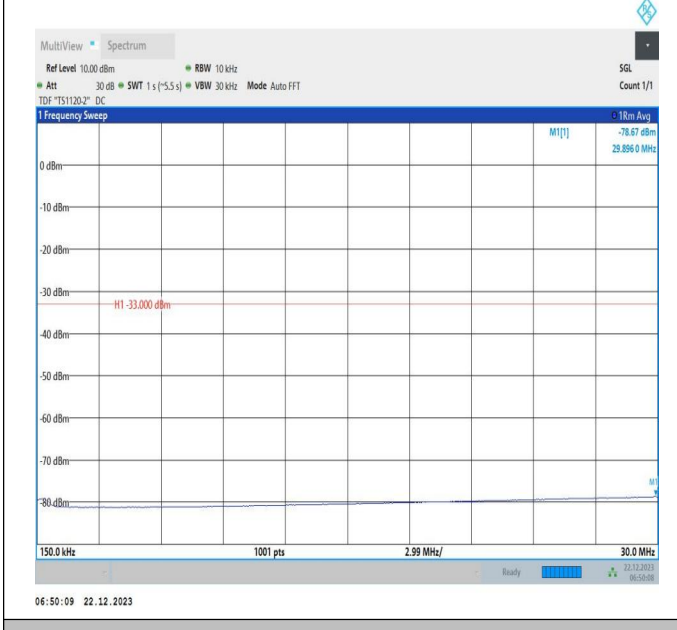

66-66-15MHz-20MHz-64QAM-64QAM-132325-132496-1RB#
0-1RB#99-3000~20000MHz-PASS

66-66-15MHz-20MHz-QPSK-QPSK-132325-132496-75RB#0
-100RB#0-0.15~30MHz-PASS