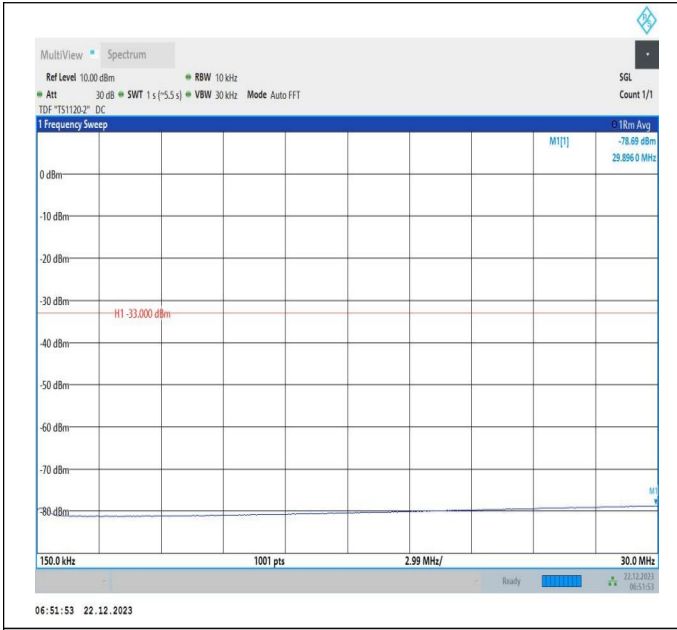

66-66-15MHz-20MHz-16QAM-16QAM-132325-132496-75RB
#0-100RB#0-3000~20000MHz-PASS

66-66-15MHz-20MHz-64QAM-64QAM-132325-132496-75RB
#0-100RB#0-0.15~30MHz-PASS