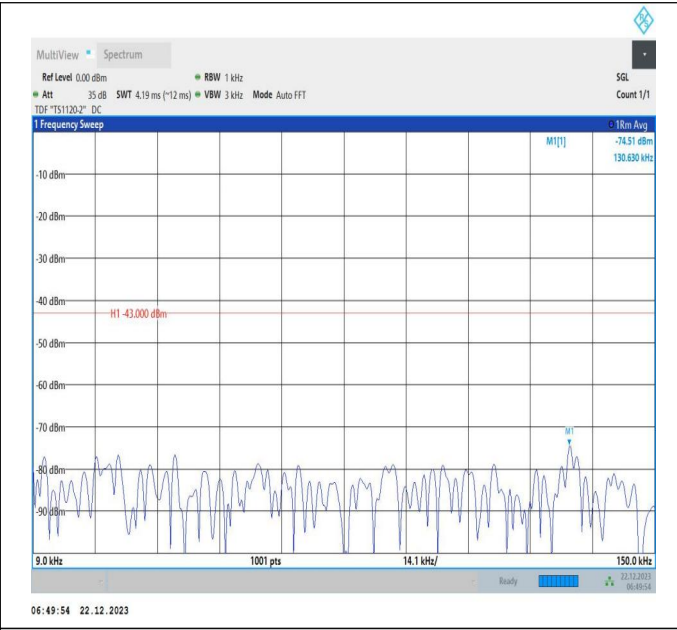

66-66-15MHz-20MHz-64QAM-64QAM-132325-132496-1RB#
0-1RB#99-1000~3000MHz-PASS

66-66-15MHz-20MHz-QPSK-QPSK-132325-132496-75RB#0
-100RB#0-0.009~0.15MHz-PASS