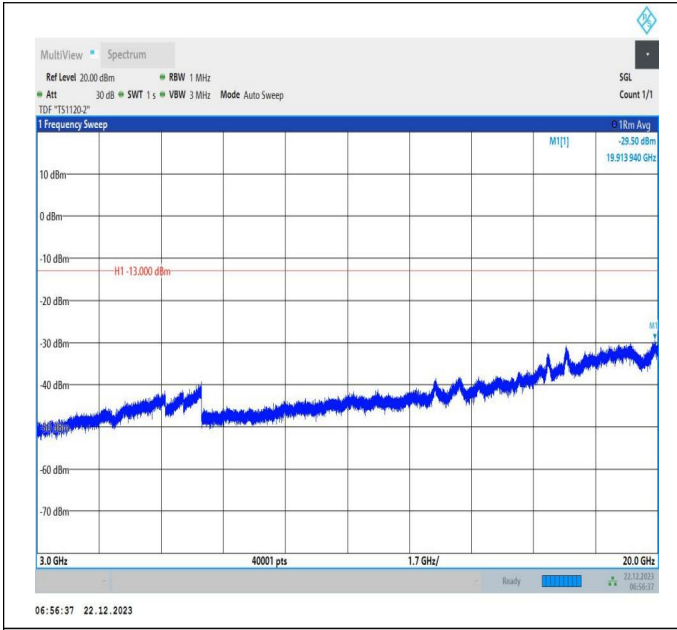

66-66-15MHz-20MHz-16QAM-16QAM-132401-132572-1RB#
74-ORB#0-30~1000MHz-PASS

66-66-15MHz-20MHz-16QAM-16QAM-132401-132572-1RB#
74-ORB#0-3000~20000MHz-PASS