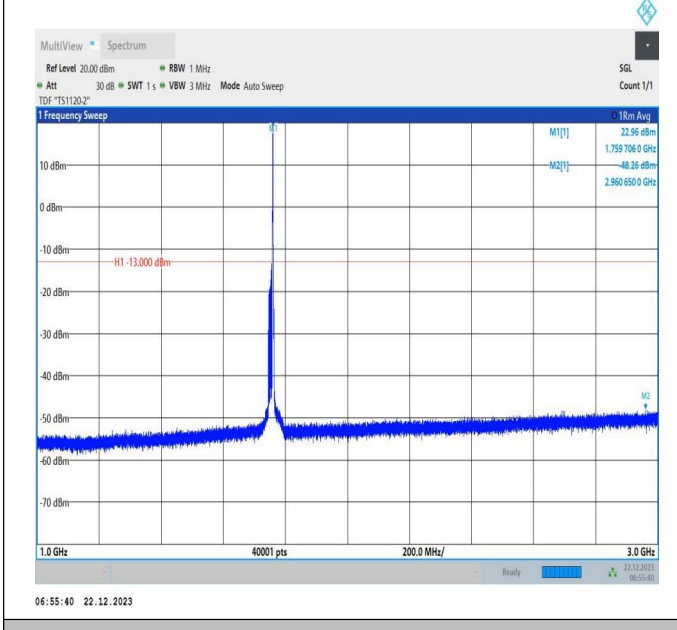

66-66-15MHz-20MHz-QPSK-QPSK-132401-132572-1RB#74
-ORB#0-0.15~30MHz-PASS

66-66-15MHz-20MHz-QPSK-QPSK-132401-132572-1RB#74
-ORB#0-1000~3000MHz-PASS