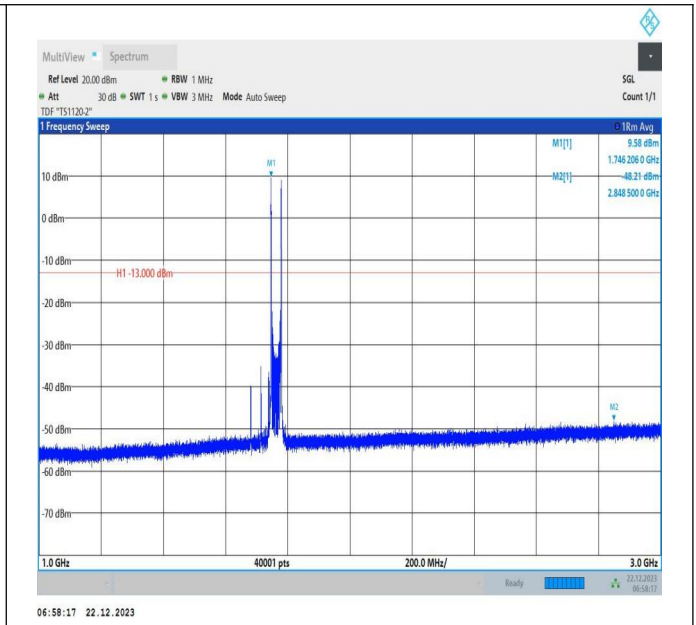

66-66-15MHz-20MHz-QPSK-QPSK-132401-132572-1RB#0-
1RB#99-0.15~30MHz-PASS

66-66-15MHz-20MHz-QPSK-QPSK-132401-132572-1RB#0-1RB#99-1000~3000MHz-PASS