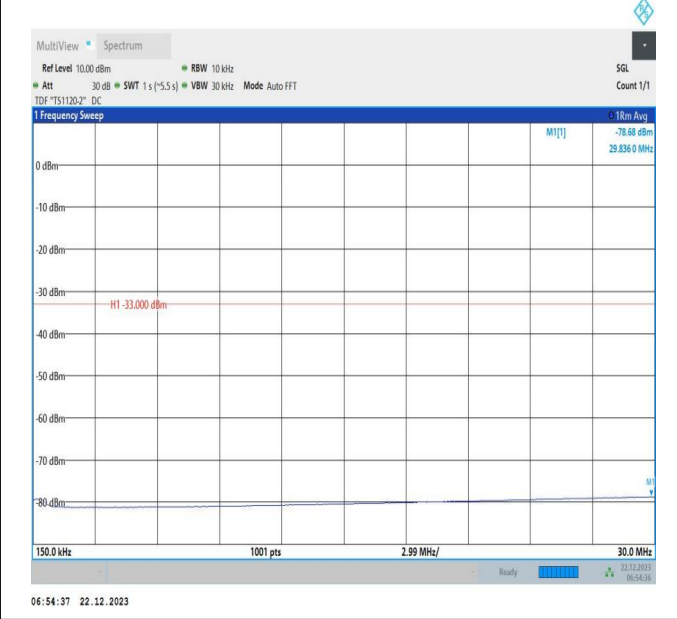

66-66-15MHz-20MHz-16QAM-16QAM-132401-132572-1RB#
0-ORB#0-3000~20000MHz-PASS

66-66-15MHz-20MHz-64QAM-64QAM-132401-132572-1RB#
0-ORB#0-0.15~30MHz-PASS