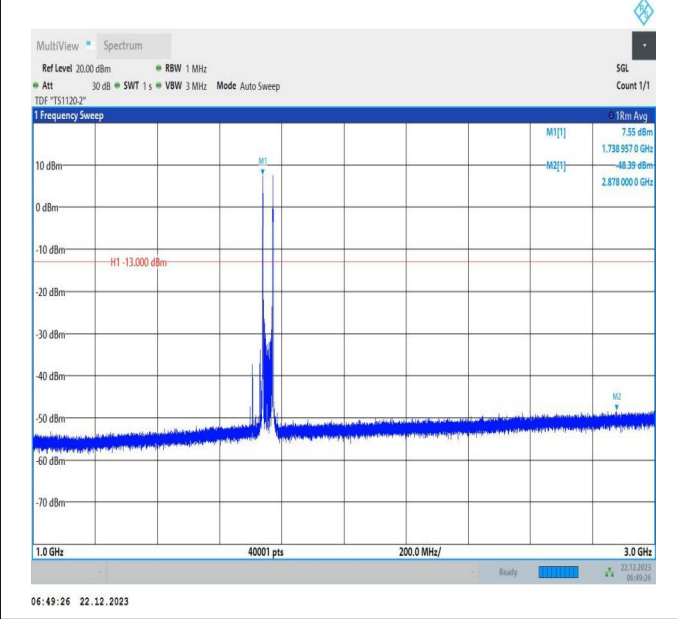

66-66-15MHz-20MHz-64QAM-64QAM-132325-132496-1RB#
0-1RB#99-0.15~30MHz-PASS

66-66-15MHz-20MHz-64QAM-64QAM-132325-132496-1RB#
0-1RB#99-1000~3000MHz-PASS