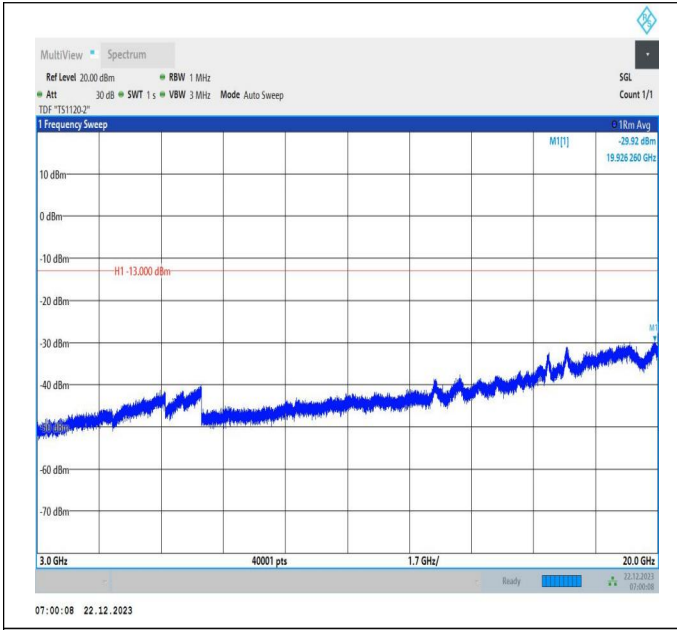

66-66-15MHz-20MHz-64QAM-64QAM-132401-132572-1RB#
0-1RB#99-30~1000MHz-PASS

66-66-15MHz-20MHz-64QAM-64QAM-132401-132572-1RB#
0-1RB#99-3000~20000MHz-PASS