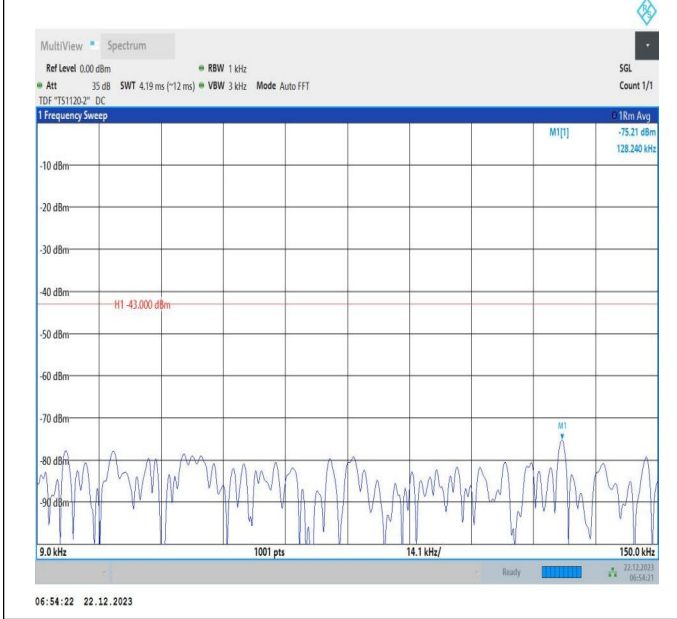

66-66-15MHz-20MHz-16QAM-16QAM-132401-132572-1RB#
0-ORB#0-1000~3000MHz-PASS

66-66-15MHz-20MHz-64QAM-64QAM-132401-132572-1RB#
0-ORB#0-0.009~0.15MHz-PASS