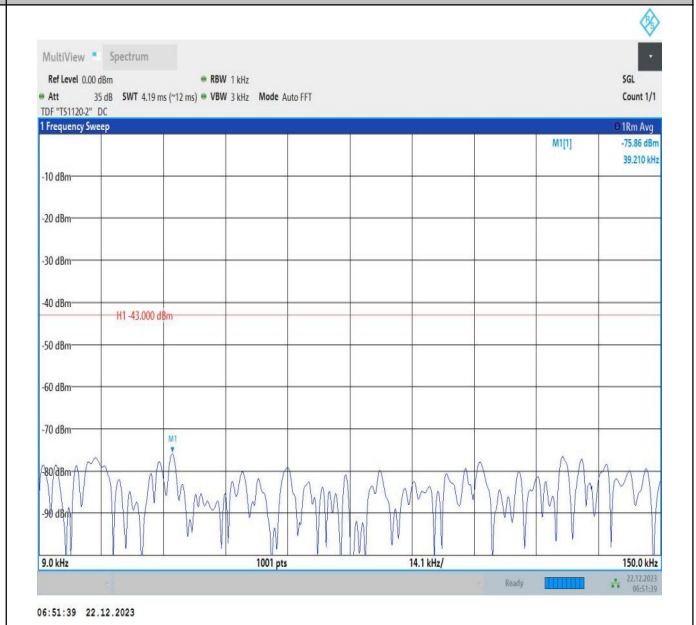

66-66-15MHz-20MHz-16QAM-16QAM-132325-132496-75RB
#0-100RB#0-1000~3000MHz-PASS

66-66-15MHz-20MHz-64QAM-64QAM-132325-132496-75RB
#0-100RB#0-0.009~0.15MHz-PASS