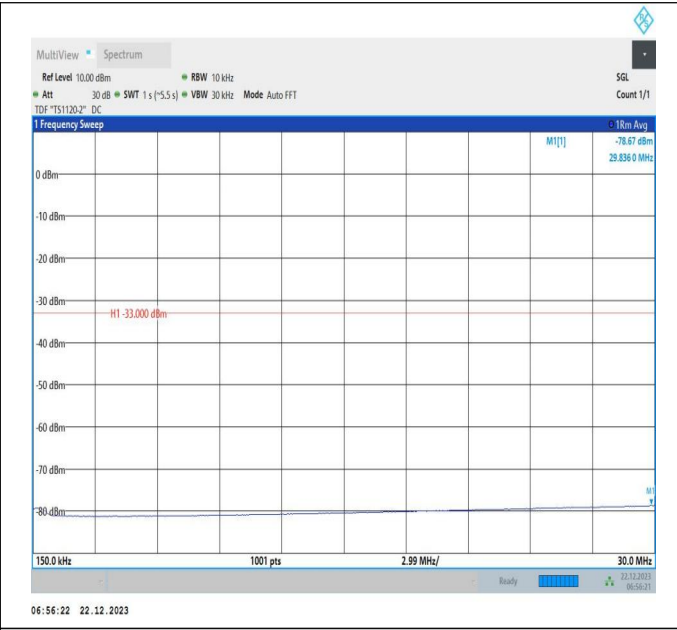

66-66-15MHz-20MHz-QPSK-QPSK-132401-132572-1RB#74
-ORB#0-3000~20000MHz-PASS

66-66-15MHz-20MHz-16QAM-16QAM-132401-132572-1RB#
74-ORB#0-0.15~30MHz-PASS