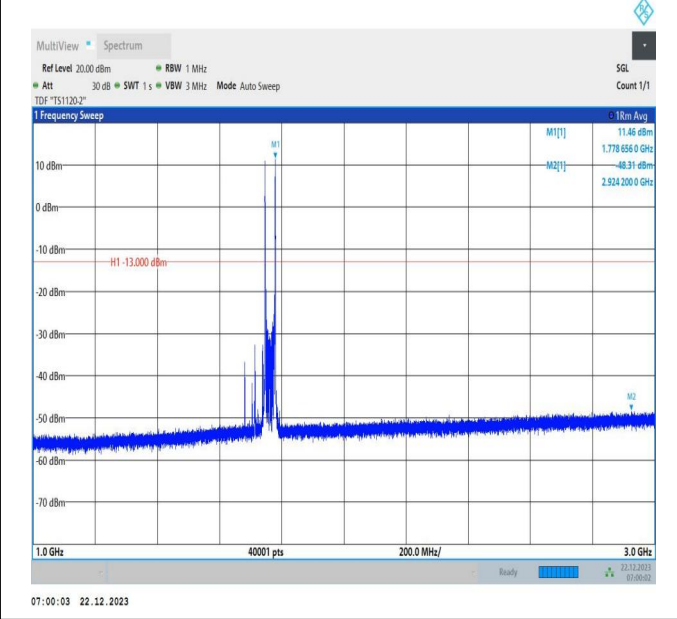

66-66-15MHz-20MHz-64QAM-64QAM-132401-132572-1RB#
0-1RB#99-0.15~30MHz-PASS

66-66-15MHz-20MHz-64QAM-64QAM-132401-132572-1RB#
0-1RB#99-1000~3000MHz-PASS