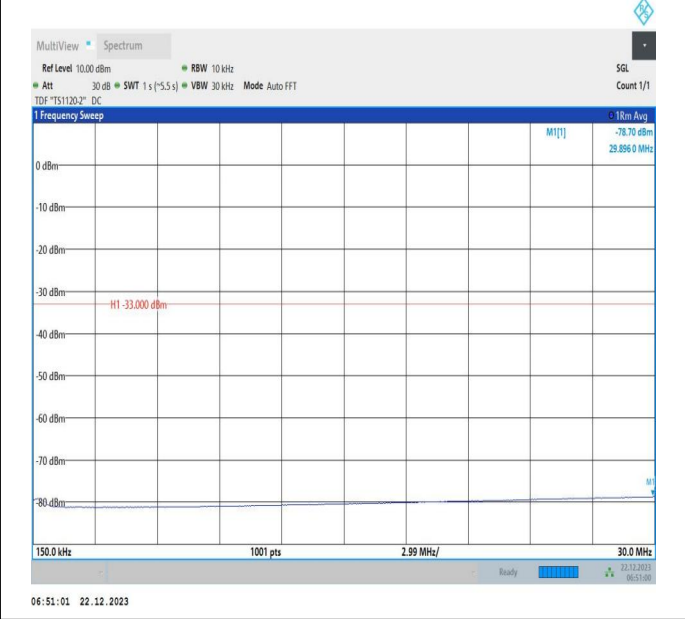

66-66-15MHz-20MHz-QPSK-QPSK-132325-132496-75RB#0
-100RB#0-3000~20000MHz-PASS

66-66-15MHz-20MHz-16QAM-16QAM-132325-132496-75RB
#0-100RB#0-0.15~30MHz-PASS