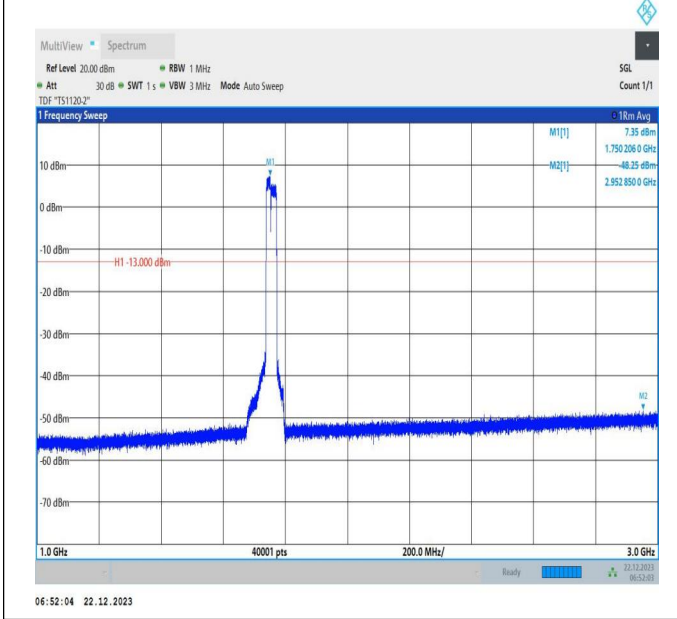

66-66-15MHz-20MHz-64QAM-64QAM-132325-132496-75RB
#0-100RB#0-0.15~30MHz-PASS

66-66-15MHz-20MHz-64QAM-64QAM-132325-132496-75RB
#0-100RB#0-1000~3000MHz-PASS