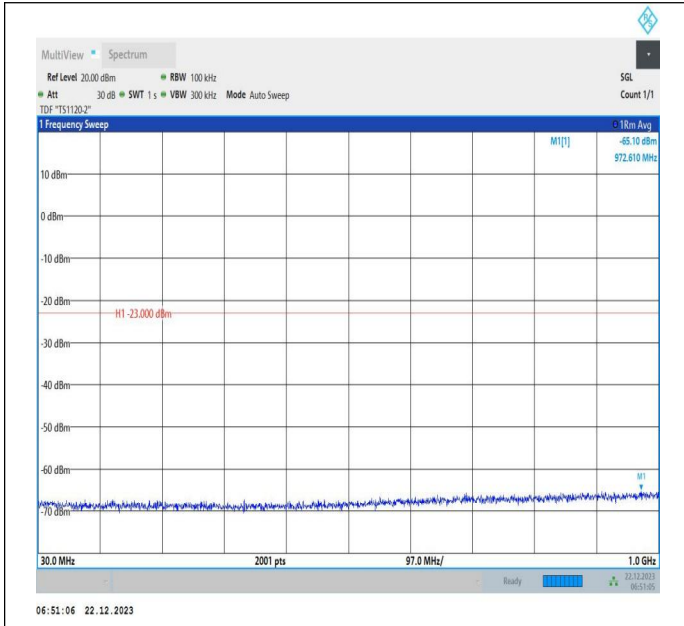

66-66-15MHz-20MHz-16QAM-16QAM-132325-132496-75RB
#0-100RB#0-0.009~0.15MHz-PASS

66-66-15MHz-20MHz-16QAM-16QAM-132325-132496-75RB
#0-100RB#0-30~1000MHz-PASS