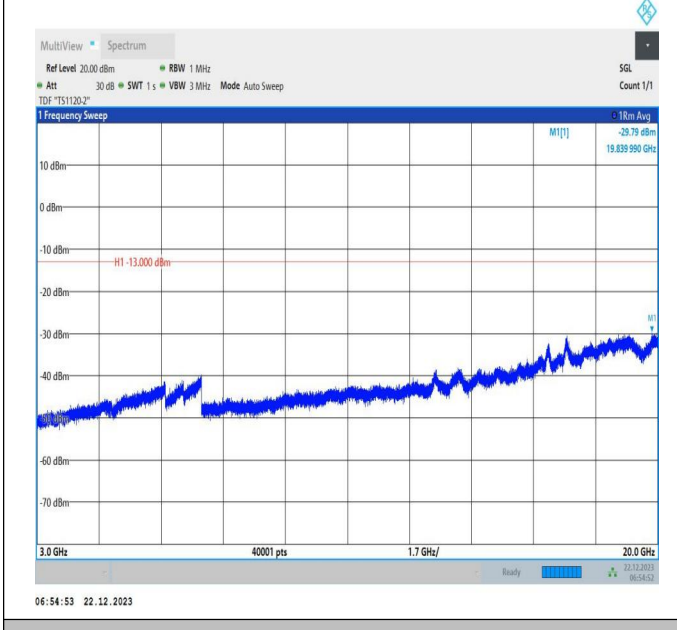

66-66-15MHz-20MHz-64QAM-64QAM-132401-132572-1RB#
0-ORB#0-30~1000MHz-PASS

66-66-15MHz-20MHz-64QAM-64QAM-132401-132572-1RB#
0-ORB#0-3000~20000MHz-PASS