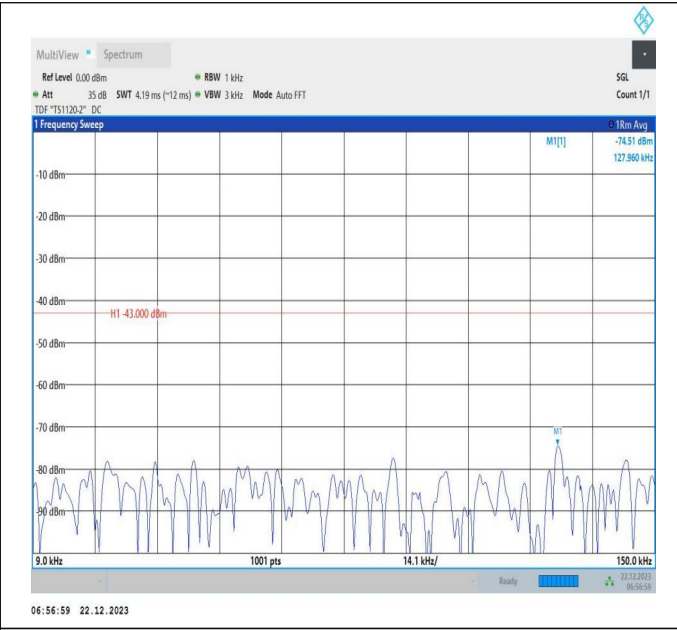

66-66-15MHz-20MHz-16QAM-16QAM-132401-132572-1RB#
74-ORB#0-1000~3000MHz-PASS

66-66-15MHz-20MHz-64QAM-64QAM-132401-132572-1RB#
74-ORB#0-0.009~0.15MHz-PASS