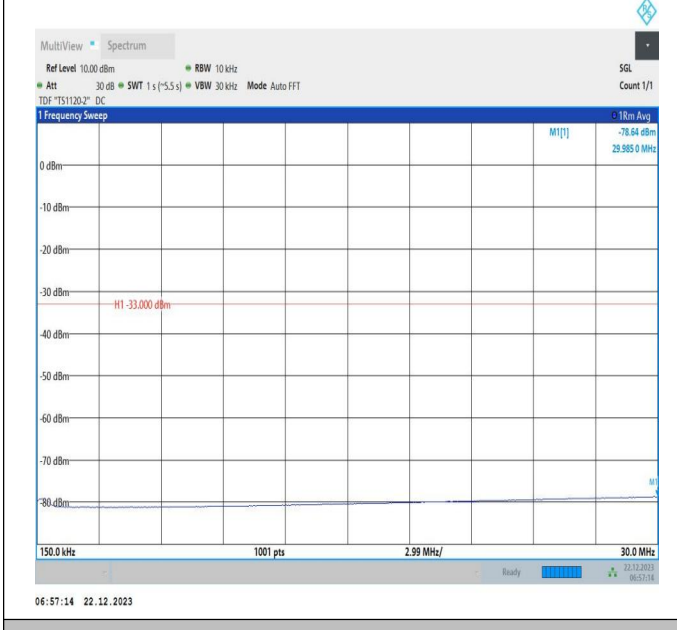

66-66-15MHz-20MHz-16QAM-16QAM-132401-132572-1RB#
74-ORB#0-3000~20000MHz-PASS

66-66-15MHz-20MHz-64QAM-64QAM-132401-132572-1RB#
74-ORB#0-0.15~30MHz-PASS