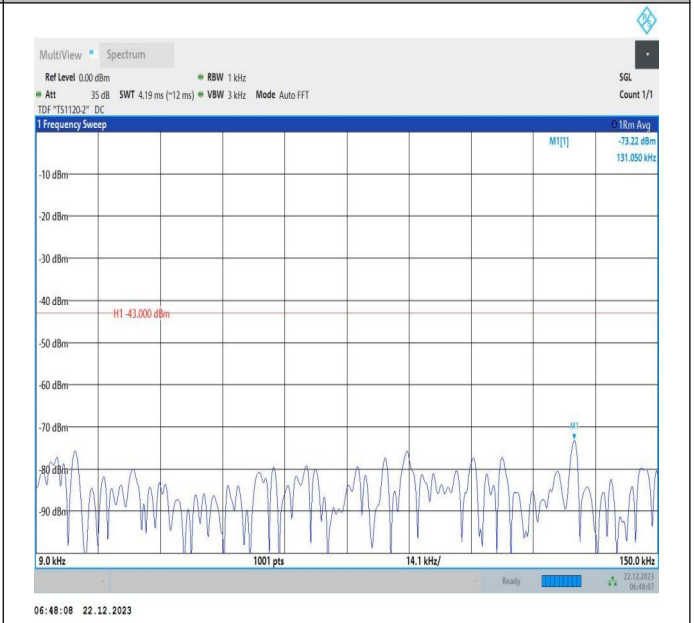

66-66-15MHz-20MHz-QPSK-QPSK-132325-132496-1RB#0-1RB#99-30~1000MHz-PASS

66-66-15MHz-20MHz-QPSK-QPSK-132325-132496-1RB#0-1RB#99-1000~3000MHz-PASS

66-66-15MHz-20MHz-QPSK-QPSK-132325-132496-1RB#0-1RB#99-3000~20000MHz-PASS