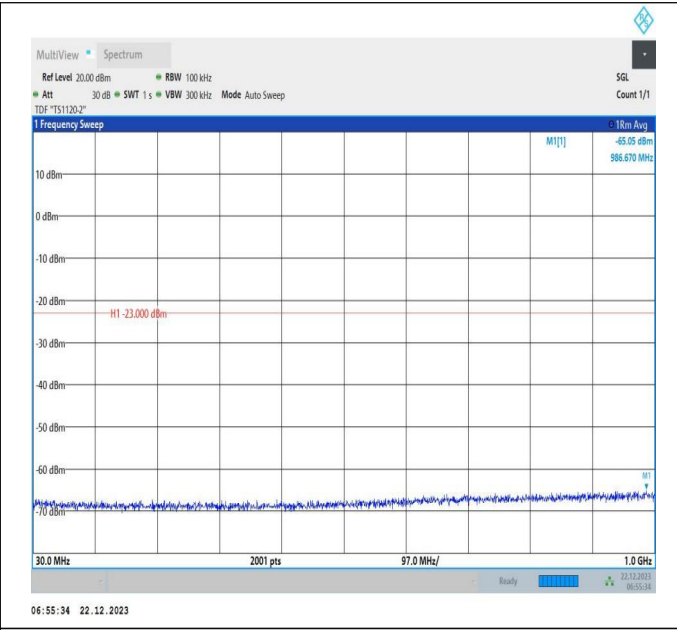

66-66-15MHz-20MHz-QPSK-QPSK-132401-132572-1RB#74
-ORB#0-0.009~0.15MHz-PASS

66-66-15MHz-20MHz-QPSK-QPSK-132401-132572-1RB#74
-ORB#0-30~1000MHz-PASS