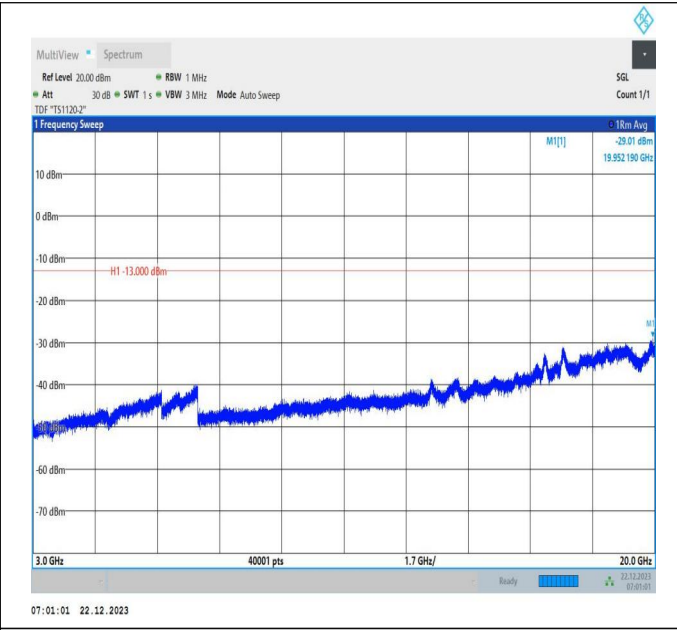

66-66-15MHz-20MHz-QPSK-QPSK-132401-132572-75RB#0
-100RB#0-30~1000MHz-PASS

66-66-15MHz-20MHz-QPSK-QPSK-132401-132572-75RB#0
-100RB#0-3000~20000MHz-PASS