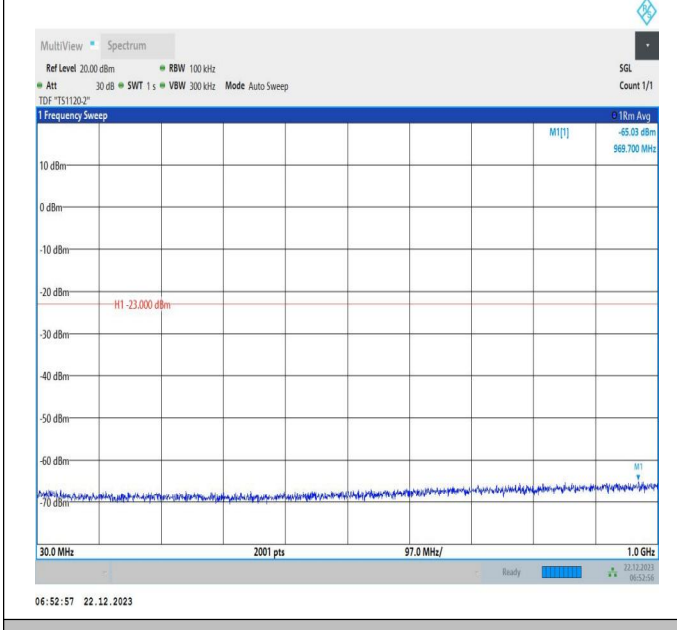

66-66-15MHz-20MHz-QPSK-QPSK-132401-132572-1RB#0-ORB#0-0.009~0.15MHz-PASS

66-66-15MHz-20MHz-QPSK-QPSK-132401-132572-1RB#0-ORB#0-30~1000MHz-PASS