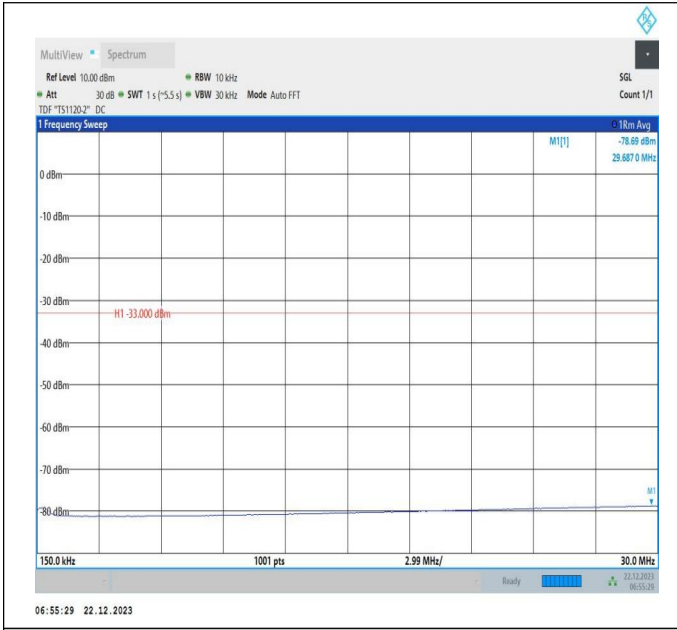

66-66-15MHz-20MHz-64QAM-64QAM-132401-132572-1RB#
0-ORB#0-3000~20000MHz-PASS

66-66-15MHz-20MHz-QPSK-QPSK-132401-132572-1RB#74
-ORB#0-0.15~30MHz-PASS