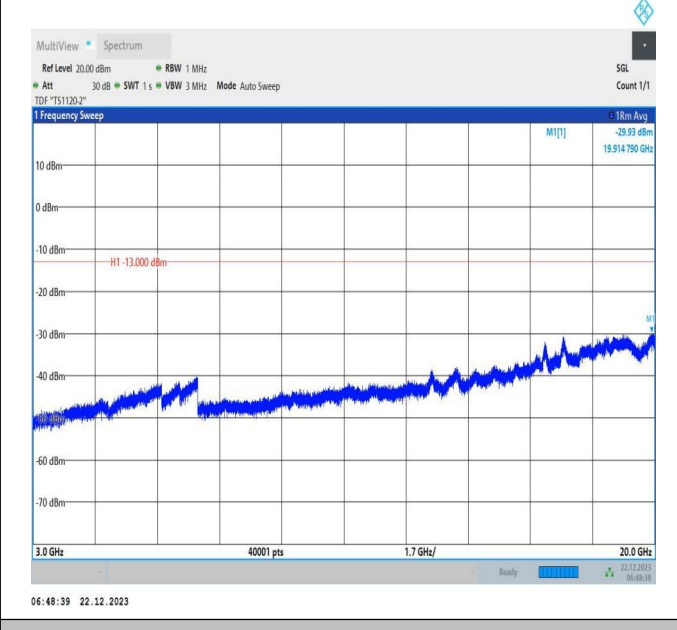

66-66-15MHz-20MHz-16QAM-16QAM-132325-132496-1RB#
0-1RB#99-30~1000MHz-PASS

66-66-15MHz-20MHz-16QAM-16QAM-132325-132496-1RB#
0-1RB#99-3000~20000MHz-PASS