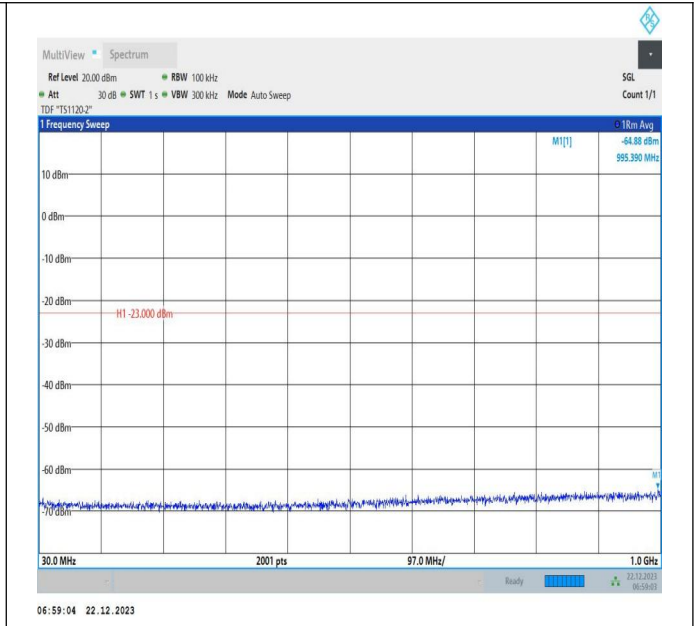

66-66-15MHz-20MHz-16QAM-16QAM-132401-132572-1RB#0-1RB#99-0.009~0.15MHz-PASS

66-66-15MHz-20MHz-16QAM-16QAM-132401-132572-1RB#
0-1RB#99-30~1000MHz-PASS