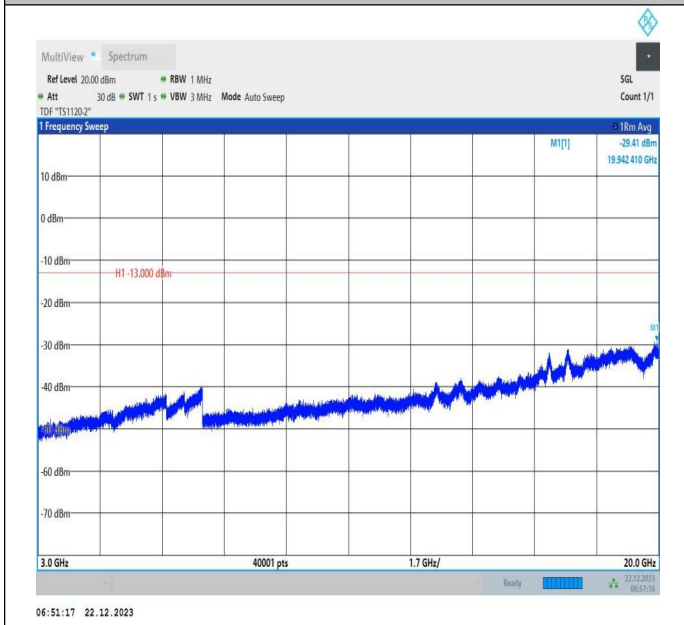

66-66-15MHz-20MHz-16QAM-16QAM-132325-132496-75RB
#0-100RB#0-30~1000MHz-PASS

66-66-15MHz-20MHz-16QAM-16QAM-132325-132496-75RB
#0-100RB#0-3000~20000MHz-PASS