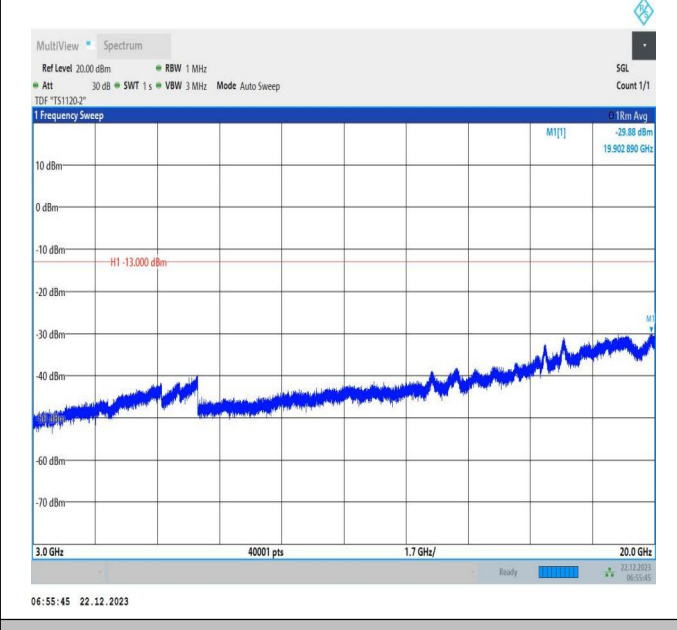

66-66-15MHz-20MHz-QPSK-QPSK-132401-132572-1RB#74
-ORB#0-30~1000MHz-PASS

66-66-15MHz-20MHz-QPSK-QPSK-132401-132572-1RB#74
-ORB#0-3000~20000MHz-PASS