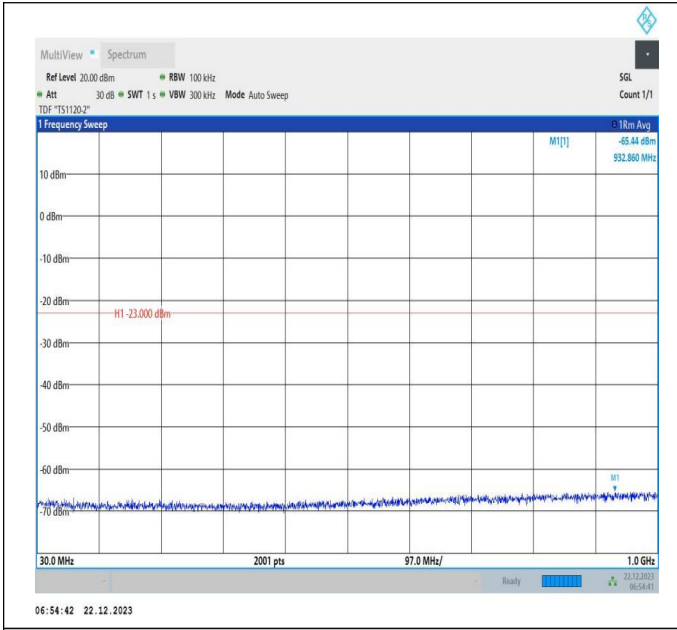

66-66-15MHz-20MHz-64QAM-64QAM-132401-132572-1RB#
0-ORB#0-0.009~0.15MHz-PASS

66-66-15MHz-20MHz-64QAM-64QAM-132401-132572-1RB#
0-ORB#0-30~1000MHz-PASS