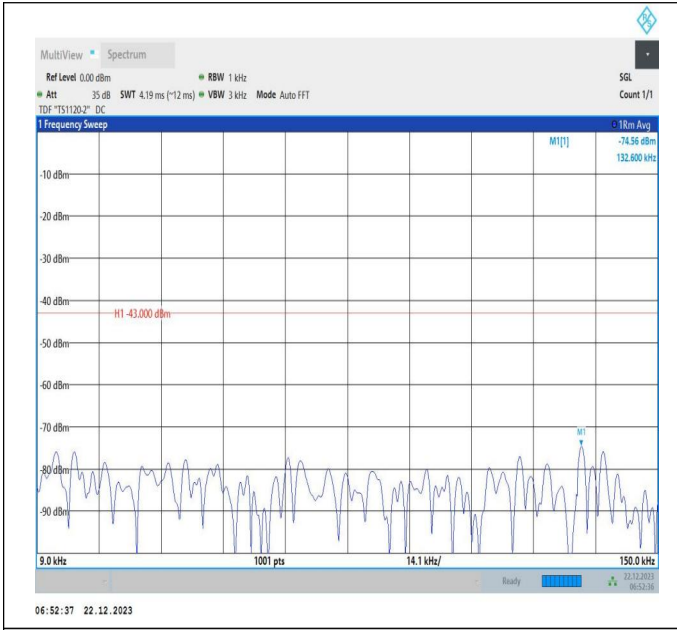

66-66-15MHz-20MHz-64QAM-64QAM-132325-132496-75RB
#0-100RB#0-1000~3000MHz-PASS

66-66-15MHz-20MHz-QPSK-QPSK-132401-132572-1RB#0-ORB#0-0.009~0.15MHz-PASS