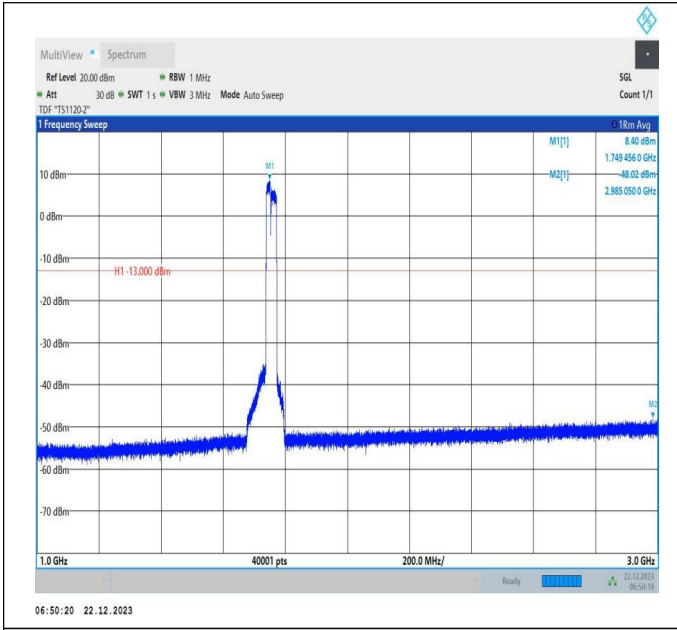

66-66-15MHz-20MHz-QPSK-QPSK-132325-132496-75RB#0
-100RB#0-0.15~30MHz-PASS

66-66-15MHz-20MHz-QPSK-QPSK-132325-132496-75RB#0
-100RB#0-1000~3000MHz-PASS