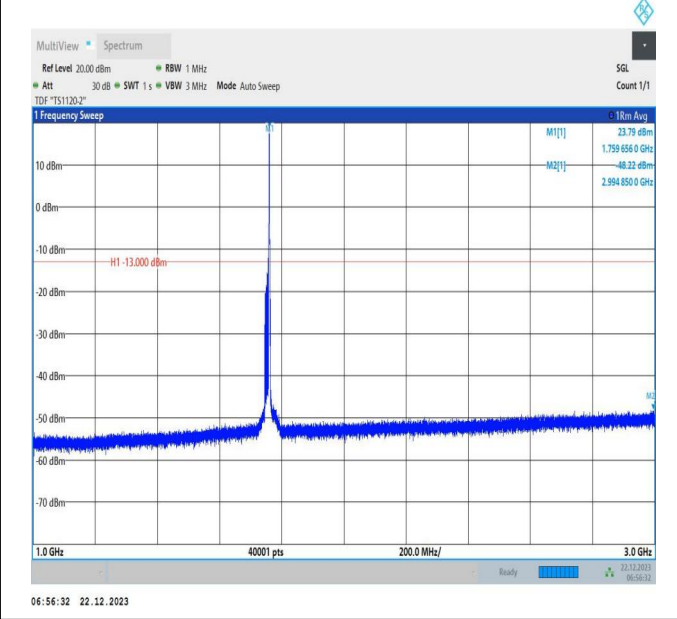

66-66-15MHz-20MHz-16QAM-16QAM-132401-132572-1RB#
74-ORB#0-0.15~30MHz-PASS

66-66-15MHz-20MHz-16QAM-16QAM-132401-132572-1RB#
74-ORB#0-1000~3000MHz-PASS