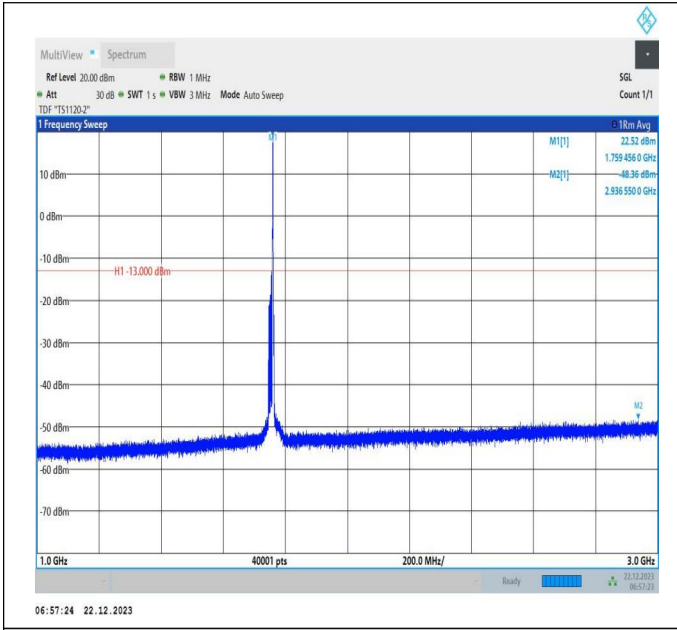

66-66-15MHz-20MHz-64QAM-64QAM-132401-132572-1RB#
74-ORB#0-0.15~30MHz-PASS

66-66-15MHz-20MHz-64QAM-64QAM-132401-132572-1RB#
74-ORB#0-1000~3000MHz-PASS