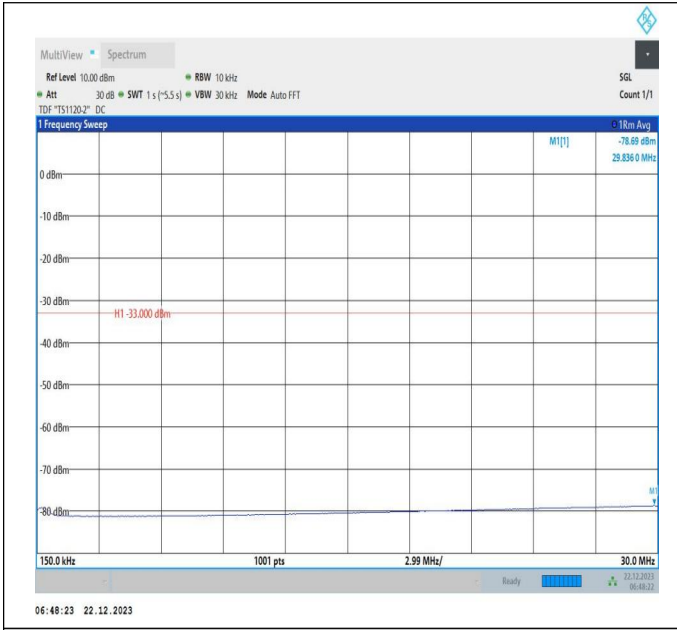

66-66-15MHz-20MHz-QPSK-QPSK-132325-132496-1RB#0-1RB#99-3000~20000MHz-PASS

66-66-15MHz-20MHz-16QAM-16QAM-132325-132496-1RB#
0-1RB#99-0.15~30MHz-PASS