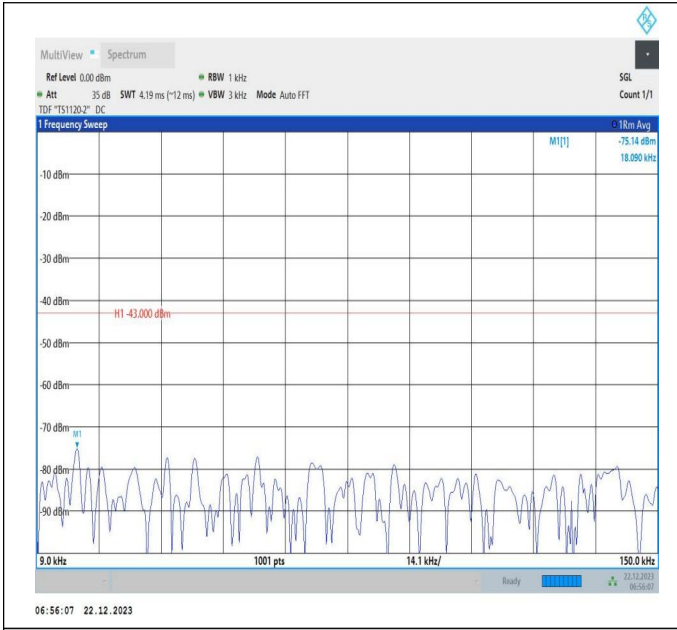

66-66-15MHz-20MHz-QPSK-QPSK-132401-132572-1RB#74
-ORB#0-1000~3000MHz-PASS

66-66-15MHz-20MHz-16QAM-16QAM-132401-132572-1RB#
74-ORB#0-0.009~0.15MHz-PASS