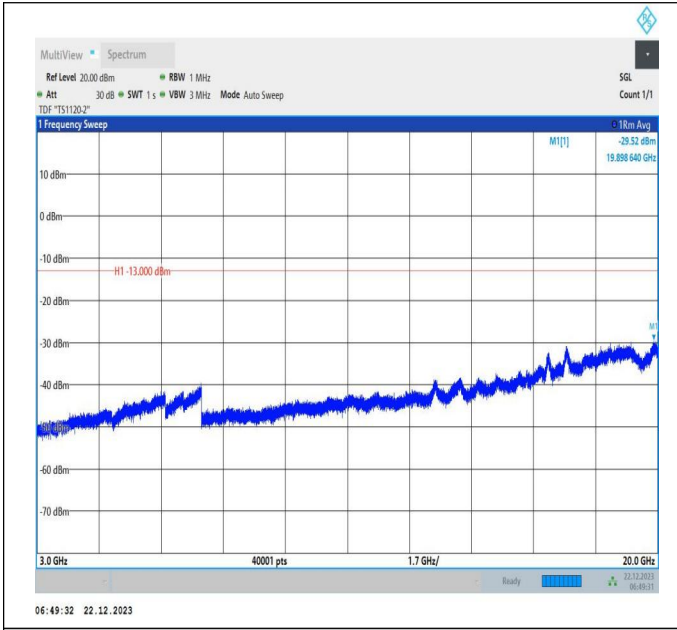

66-66-15MHz-20MHz-64QAM-64QAM-132325-132496-1RB#
0-1RB#99-30~1000MHz-PASS

66-66-15MHz-20MHz-64QAM-64QAM-132325-132496-1RB#
0-1RB#99-3000~20000MHz-PASS