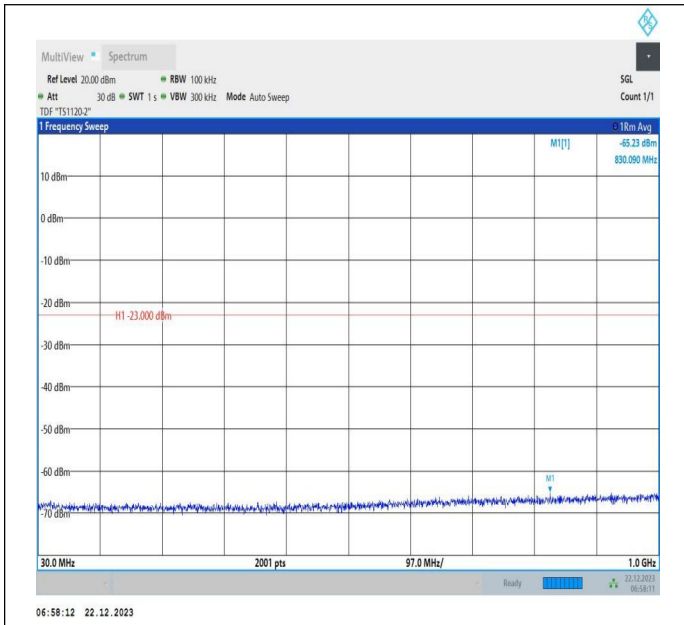

66-66-15MHz-20MHz-QPSK-QPSK-132401-132572-1RB#0-
1RB#99-0.009~0.15MHz-PASS

66-66-15MHz-20MHz-QPSK-QPSK-132401-132572-1RB#0-1RB#99-30~1000MHz-PASS