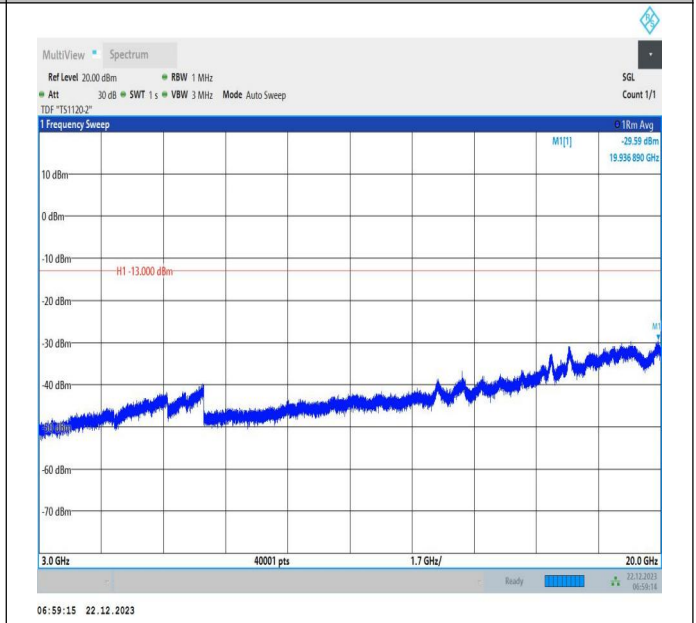

66-66-15MHz-20MHz-16QAM-16QAM-132401-132572-1RB#
0-1RB#99-30~1000MHz-PASS

66-66-15MHz-20MHz-16QAM-16QAM-132401-132572-1RB#
0-1RB#99-3000~20000MHz-PASS