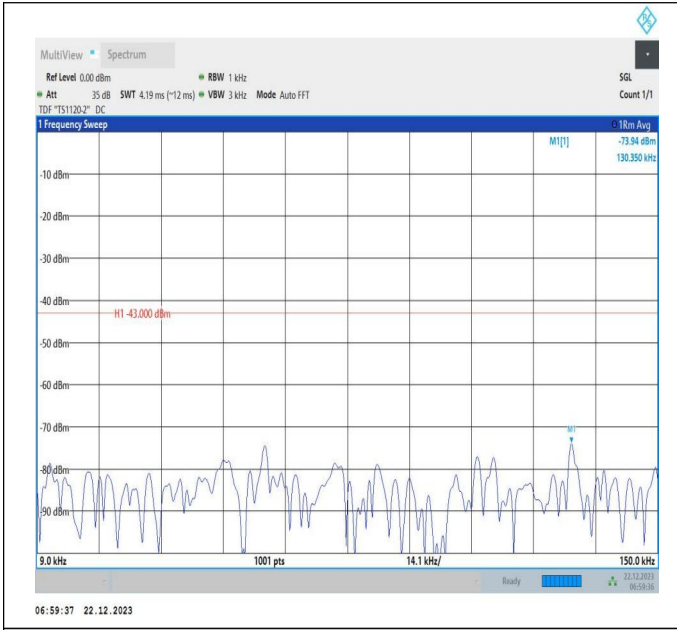

66-66-15MHz-20MHz-16QAM-16QAM-132401-132572-1RB#
0-1RB#99-1000~3000MHz-PASS

66-66-15MHz-20MHz-64QAM-64QAM-132401-132572-1RB#
0-1RB#99-0.009~0.15MHz-PASS