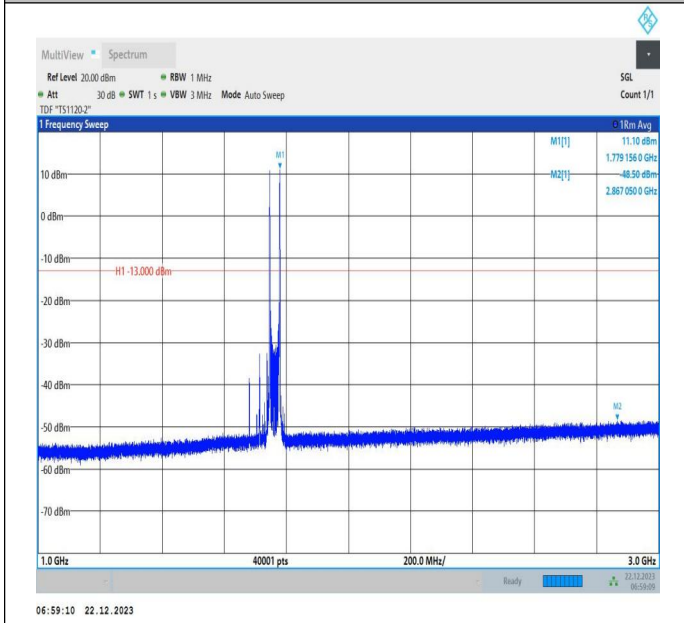

66-66-15MHz-20MHz-16QAM-16QAM-132401-132572-1RB#
0-1RB#99-0.15~30MHz-PASS

66-66-15MHz-20MHz-16QAM-16QAM-132401-132572-1RB#
0-1RB#99-1000~3000MHz-PASS