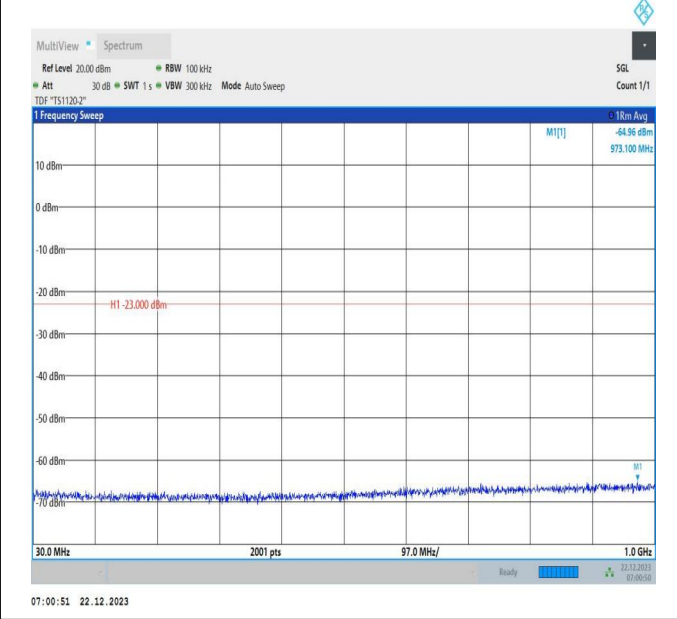

66-66-15MHz-20MHz-QPSK-QPSK-132401-132572-75RB#0
-100RB#0-0.009~0.15MHz-PASS

66-66-15MHz-20MHz-QPSK-QPSK-132401-132572-75RB#0
-100RB#0-30~1000MHz-PASS