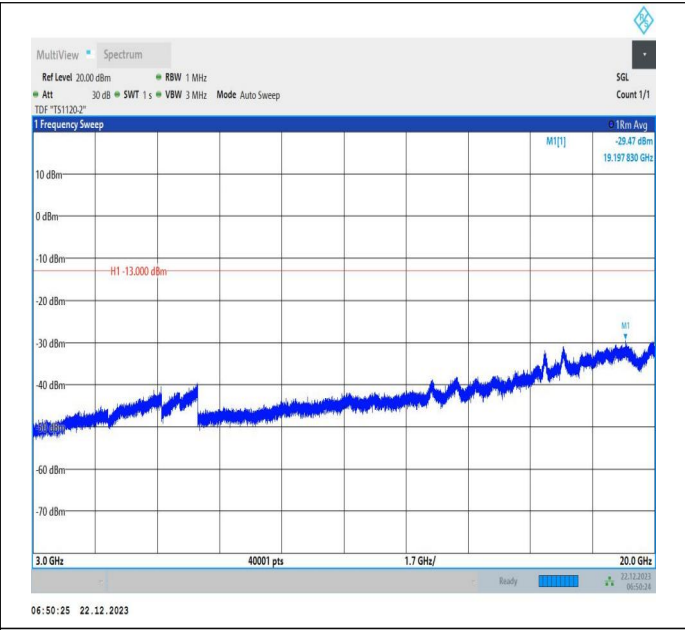

66-66-15MHz-20MHz-QPSK-QPSK-132325-132496-75RB#0
-100RB#0-30~1000MHz-PASS

66-66-15MHz-20MHz-QPSK-QPSK-132325-132496-75RB#0
-100RB#0-3000~20000MHz-PASS