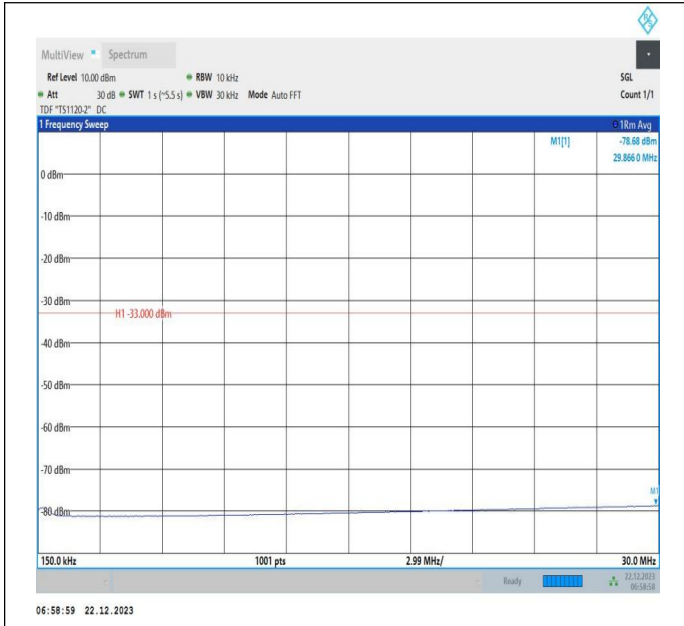

66-66-15MHz-20MHz-QPSK-QPSK-132401-132572-1RB#0-1RB#99-3000~20000MHz-PASS

66-66-15MHz-20MHz-16QAM-16QAM-132401-132572-1RB#
0-1RB#99-0.15~30MHz-PASS