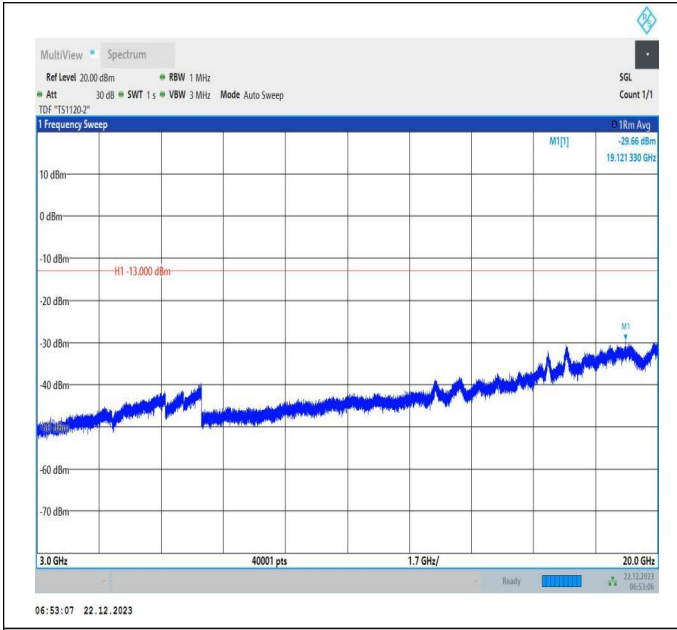

66-66-15MHz-20MHz-QPSK-QPSK-132401-132572-1RB#0-ORB#0-30~1000MHz-PASS

66-66-15MHz-20MHz-QPSK-QPSK-132401-132572-1RB#0-ORB#0-3000~20000MHz-PASS