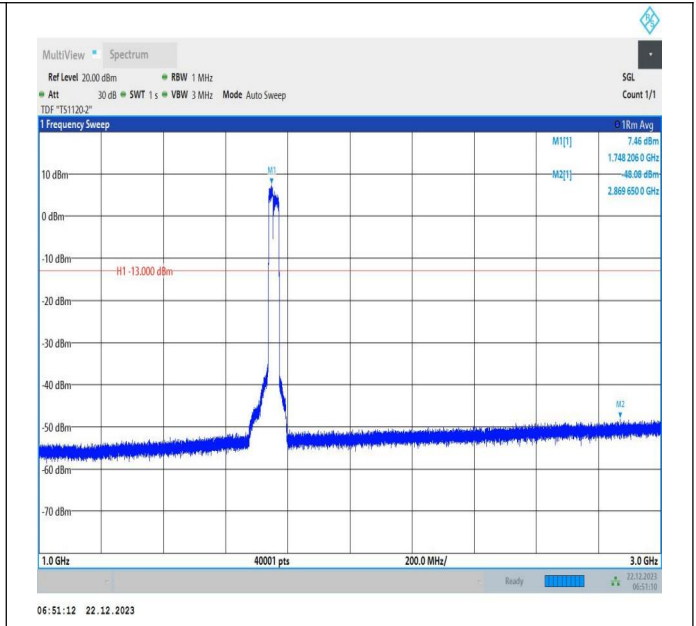

66-66-15MHz-20MHz-16QAM-16QAM-132325-132496-75RB
#0-100RB#0-0.15~30MHz-PASS

66-66-15MHz-20MHz-16QAM-16QAM-132325-132496-75RB
#0-100RB#0-1000~3000MHz-PASS