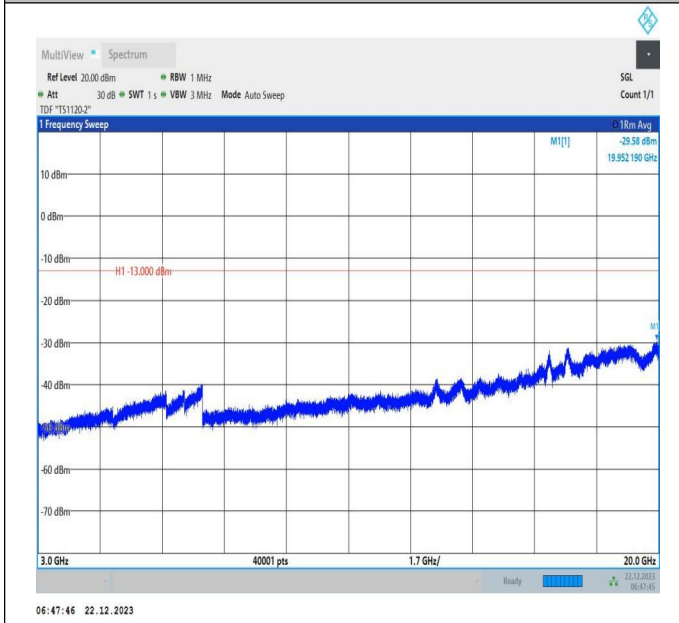

66-66-15MHz-20MHz-QPSK-QPSK-132325-132496-1RB#0-1RB#99-30~1000MHz-PASS

66-66-15MHz-20MHz-QPSK-QPSK-132325-132496-1RB#0-1RB#99-1000~3000MHz-PASS

66-66-15MHz-20MHz-QPSK-QPSK-132325-132496-1RB#0-1RB#99-3000~20000MHz-PASS