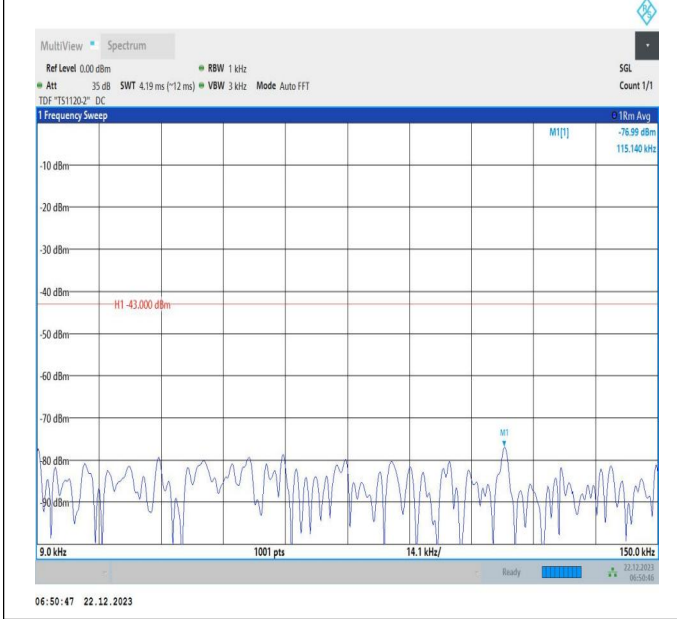

66-66-15MHz-20MHz-QPSK-QPSK-132325-132496-75RB#0
-100RB#0-1000~3000MHz-PASS

66-66-15MHz-20MHz-16QAM-16QAM-132325-132496-75RB
#0-100RB#0-0.009~0.15MHz-PASS