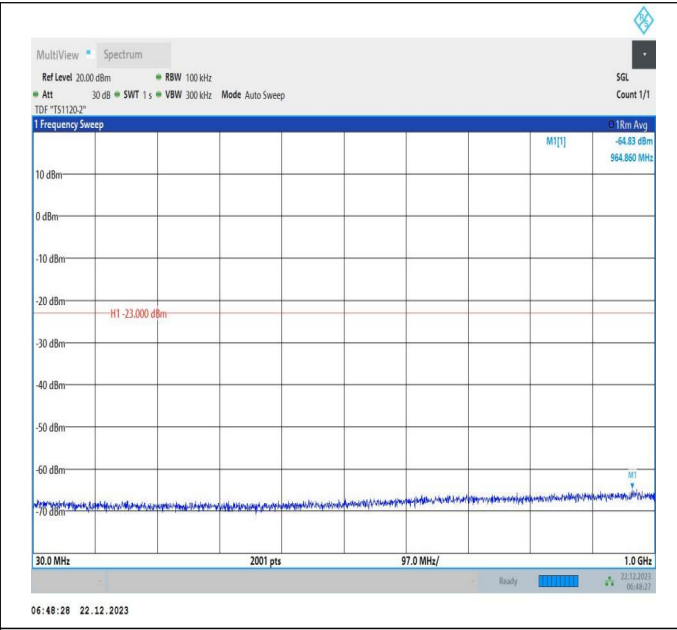

66-66-15MHz-20MHz-16QAM-16QAM-132325-132496-1RB#0-1RB#99-0.009~0.15MHz-PASS

66-66-15MHz-20MHz-16QAM-16QAM-132325-132496-1RB#
0-1RB#99-30~1000MHz-PASS