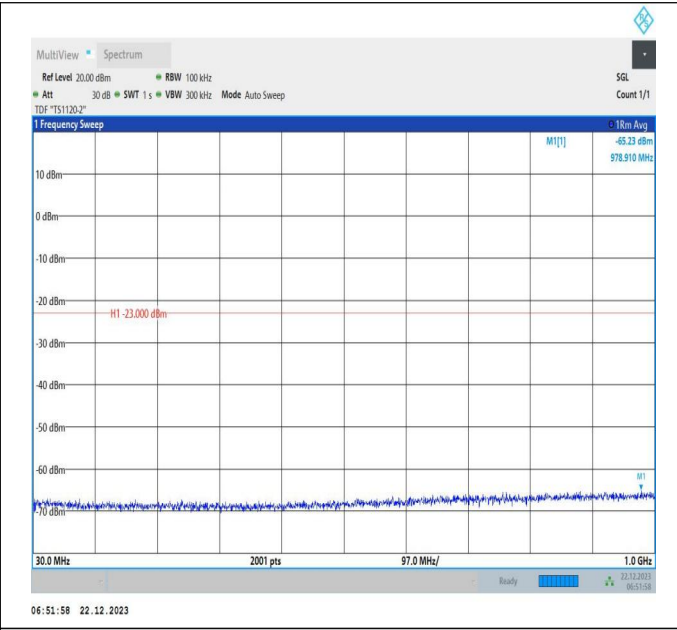

66-66-15MHz-20MHz-64QAM-64QAM-132325-132496-75RB
#0-100RB#0-0.009~0.15MHz-PASS

66-66-15MHz-20MHz-64QAM-64QAM-132325-132496-75RB
#0-100RB#0-30~1000MHz-PASS