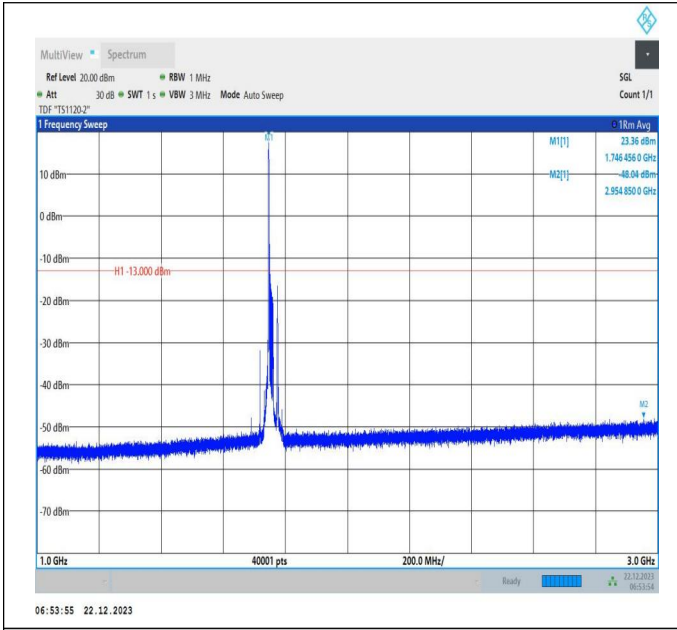

66-66-15MHz-20MHz-16QAM-16QAM-132401-132572-1RB#0-ORB#0-0.15~30MHz-PASS

66-66-15MHz-20MHz-16QAM-16QAM-132401-132572-1RB#
0-ORB#0-1000~3000MHz-PASS