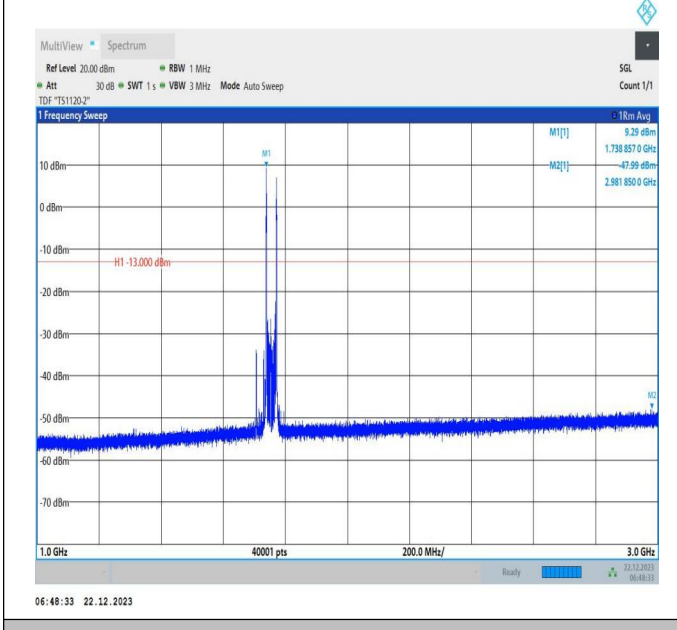

66-66-15MHz-20MHz-16QAM-16QAM-132325-132496-1RB#
0-1RB#99-0.15~30MHz-PASS

66-66-15MHz-20MHz-16QAM-16QAM-132325-132496-1RB#
0-1RB#99-1000~3000MHz-PASS