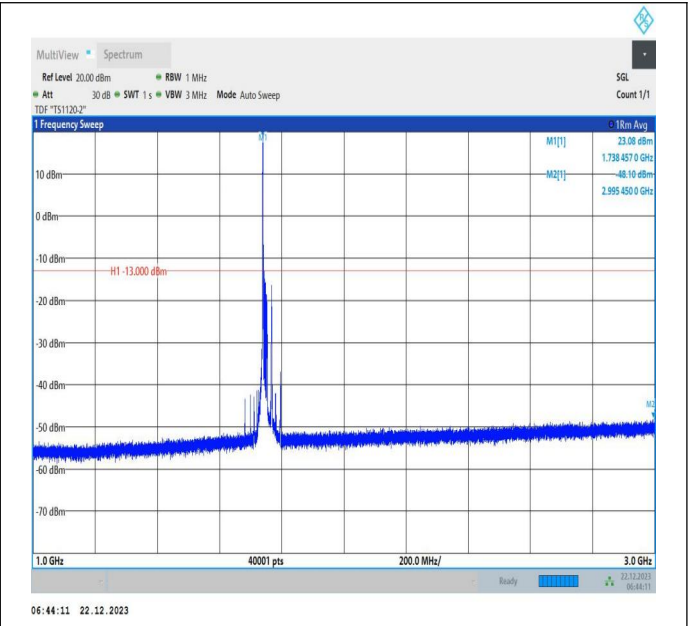

66-66-15MHz-20MHz-64QAM-64QAM-132325-132496-1RB#
0-ORB#0-0.15~30MHz-PASS

66-66-15MHz-20MHz-64QAM-64QAM-132325-132496-1RB#
0-ORB#0-1000~3000MHz-PASS