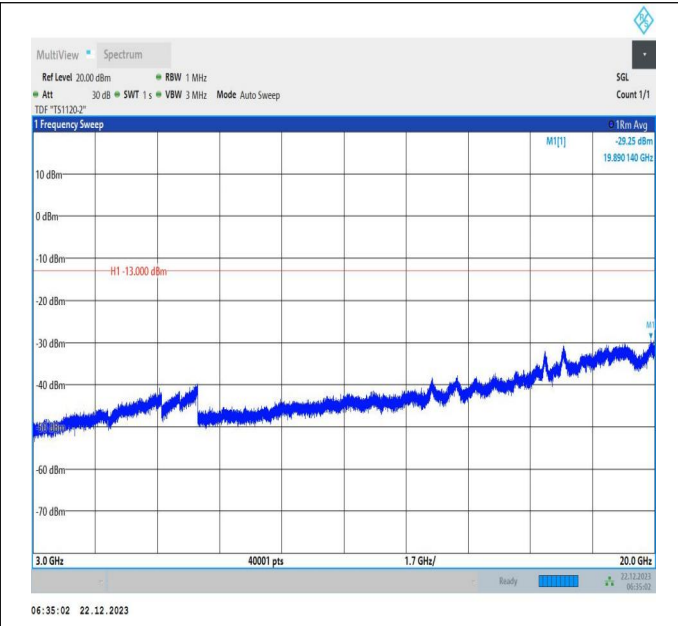

66-66-15MHz-20MHz-64QAM-64QAM-132050-132221-1RB#
74-ORB#0-30~1000MHz-PASS

66-66-15MHz-20MHz-64QAM-64QAM-132050-132221-1RB#
74-ORB#0-3000~20000MHz-PASS