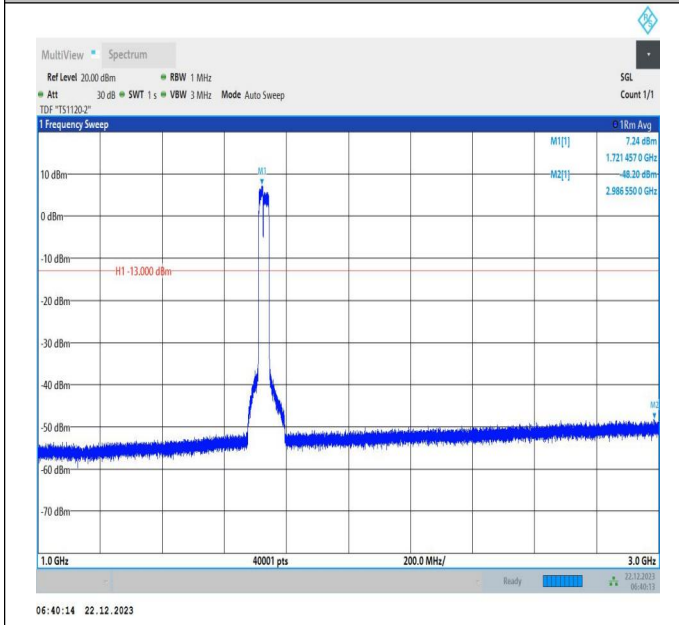

66-66-15MHz-20MHz-64QAM-64QAM-132050-132221-75RB
#0-100RB#0-0.15~30MHz-PASS

66-66-15MHz-20MHz-64QAM-64QAM-132050-132221-75RB
#0-100RB#0-1000~3000MHz-PASS