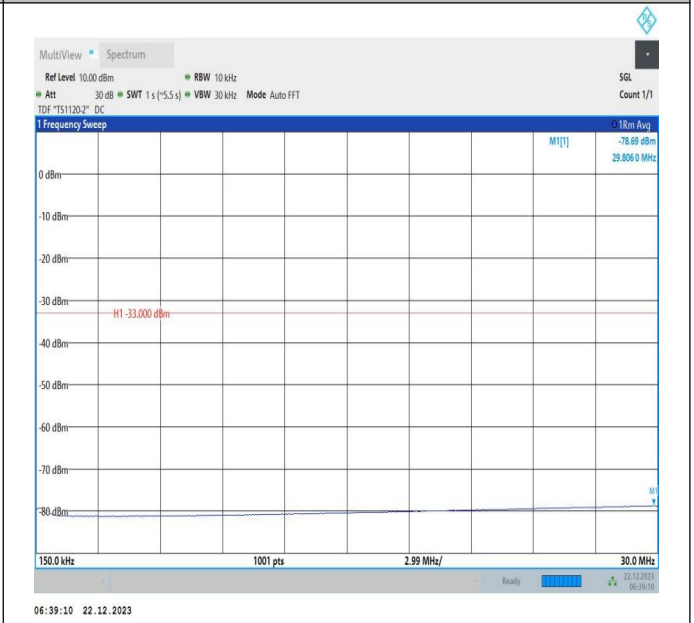

66-66-15MHz-20MHz-QPSK-QPSK-132050-132221-75RB#0
-100RB#0-3000~20000MHz-PASS

66-66-15MHz-20MHz-16QAM-16QAM-132050-132221-75RB
#0-100RB#0-0.15~30MHz-PASS