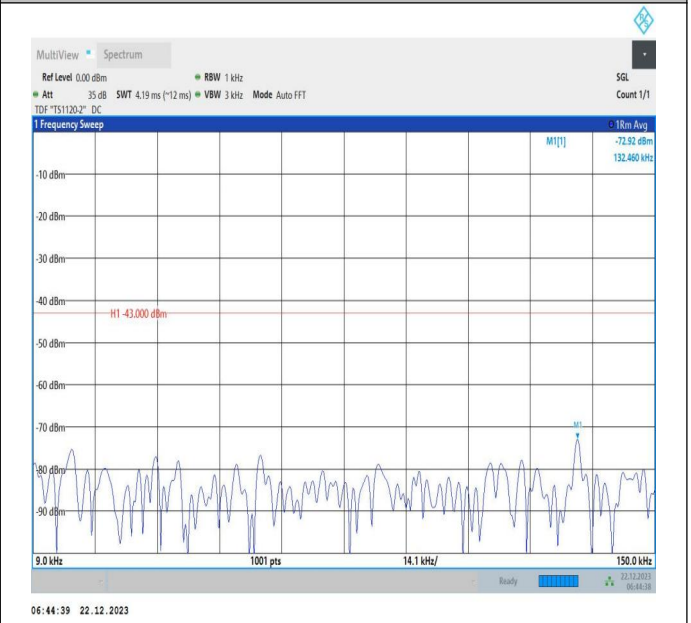

66-66-15MHz-20MHz-64QAM-64QAM-132325-132496-1RB#
0-ORB#0-1000~3000MHz-PASS

66-66-15MHz-20MHz-QPSK-QPSK-132325-132496-1RB#74
-ORB#0-0.009~0.15MHz-PASS