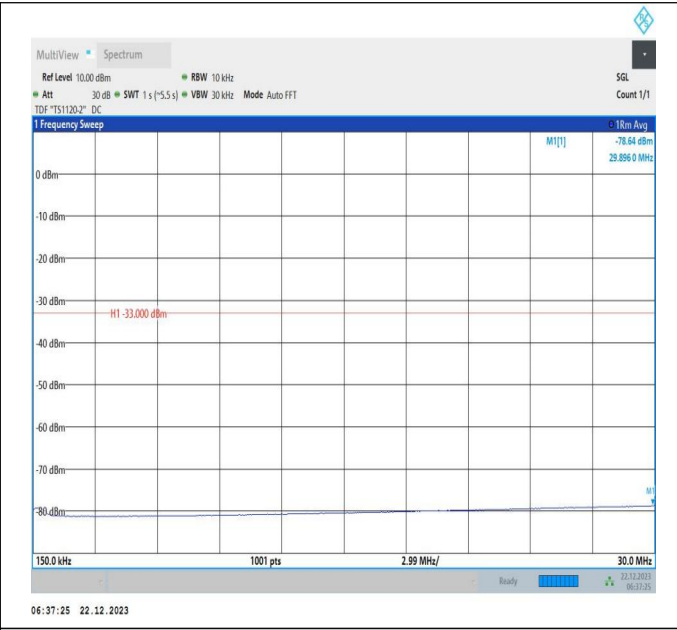

66-66-15MHz-20MHz-16QAM-16QAM-132050-132221-1RB#
0-1RB#99-3000~20000MHz-PASS

66-66-15MHz-20MHz-64QAM-64QAM-132050-132221-1RB#
0-1RB#99-0.15~30MHz-PASS