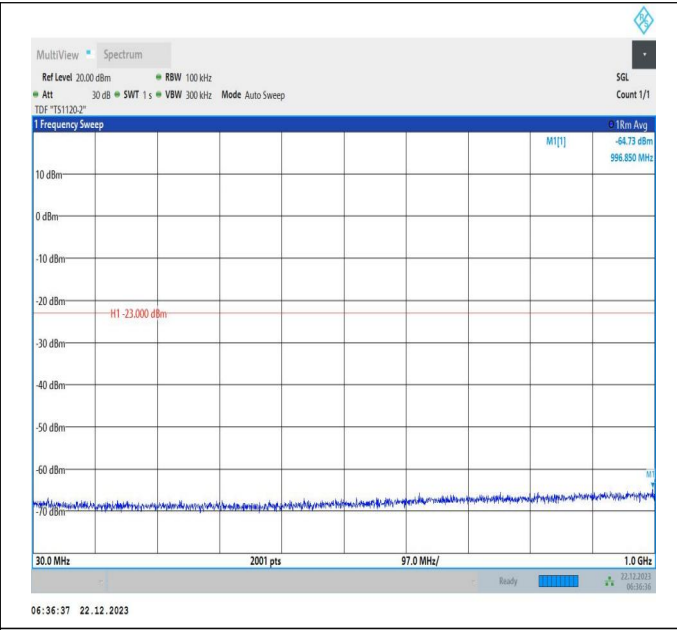

66-66-15MHz-20MHz-16QAM-16QAM-132050-132221-1RB#0-1RB#99-0.009~0.15MHz-PASS

66-66-15MHz-20MHz-16QAM-16QAM-132050-132221-1RB#
0-1RB#99-30~1000MHz-PASS