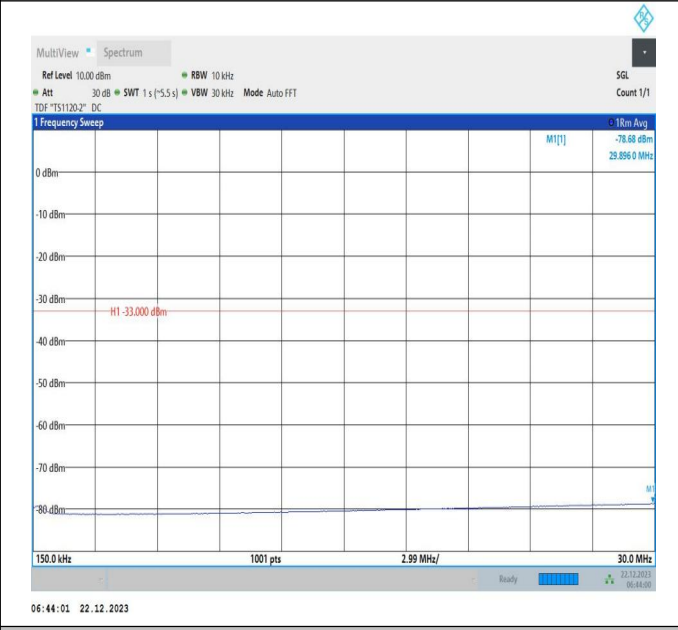

66-66-15MHz-20MHz-16QAM-16QAM-132325-132496-1RB#
0-ORB#0-3000~20000MHz-PASS

66-66-15MHz-20MHz-64QAM-64QAM-132325-132496-1RB#
0-ORB#0-0.15~30MHz-PASS