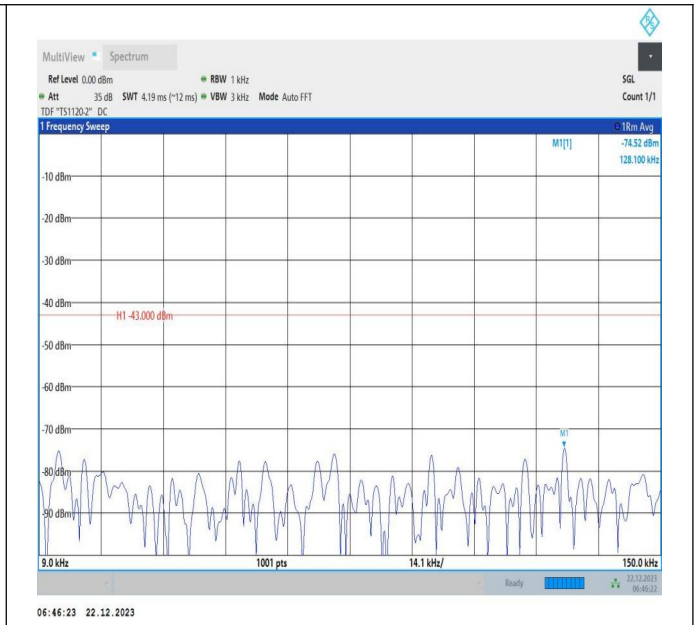

66-66-15MHz-20MHz-16QAM-16QAM-132325-132496-1RB#
74-ORB#0-1000~3000MHz-PASS

66-66-15MHz-20MHz-64QAM-64QAM-132325-132496-1RB#
74-ORB#0-0.009~0.15MHz-PASS