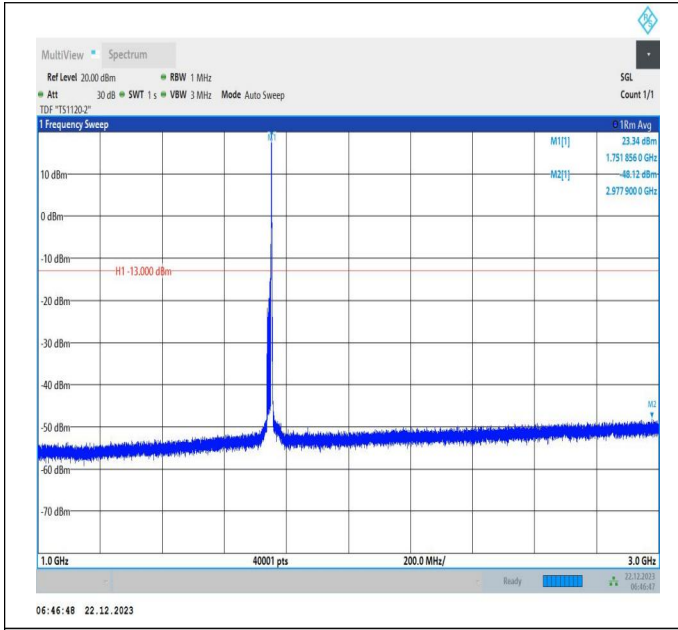

66-66-15MHz-20MHz-64QAM-64QAM-132325-132496-1RB#
74-ORB#0-0.15~30MHz-PASS

66-66-15MHz-20MHz-64QAM-64QAM-132325-132496-1RB#
74-0RB#0-1000~3000MHz-PASS