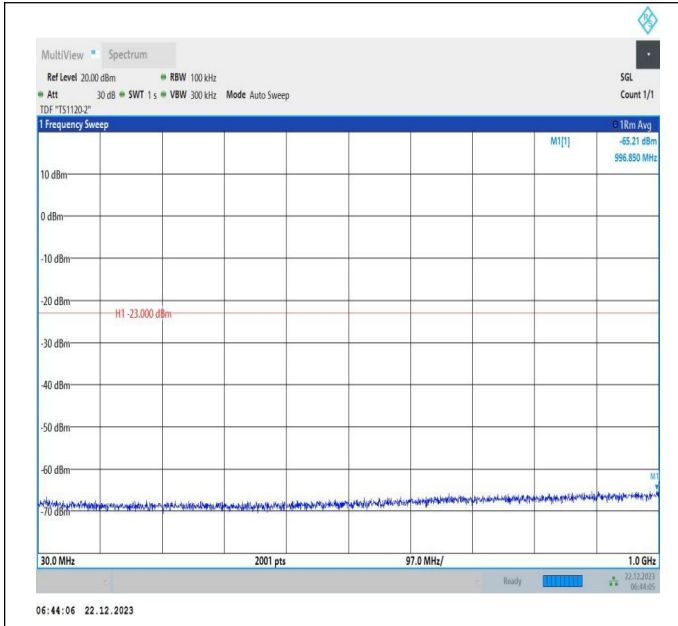

66-66-15MHz-20MHz-64QAM-64QAM-132325-132496-1RB#
0-ORB#0-0.009~0.15MHz-PASS

66-66-15MHz-20MHz-64QAM-64QAM-132325-132496-1RB#
0-ORB#0-30~1000MHz-PASS