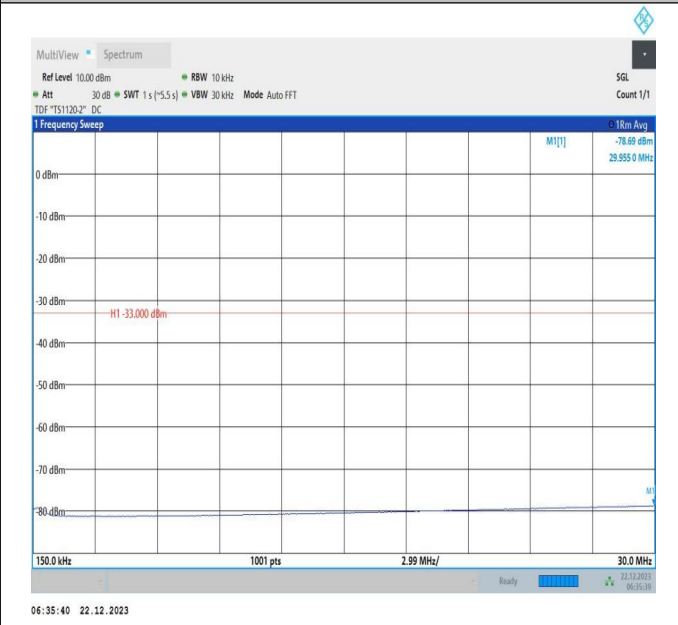

66-66-15MHz-20MHz-64QAM-64QAM-132050-132221-1RB#
74-ORB#0-3000~20000MHz-PASS

66-66-15MHz-20MHz-QPSK-QPSK-132050-132221-1RB#0-
1RB#99-0.15~30MHz-PASS