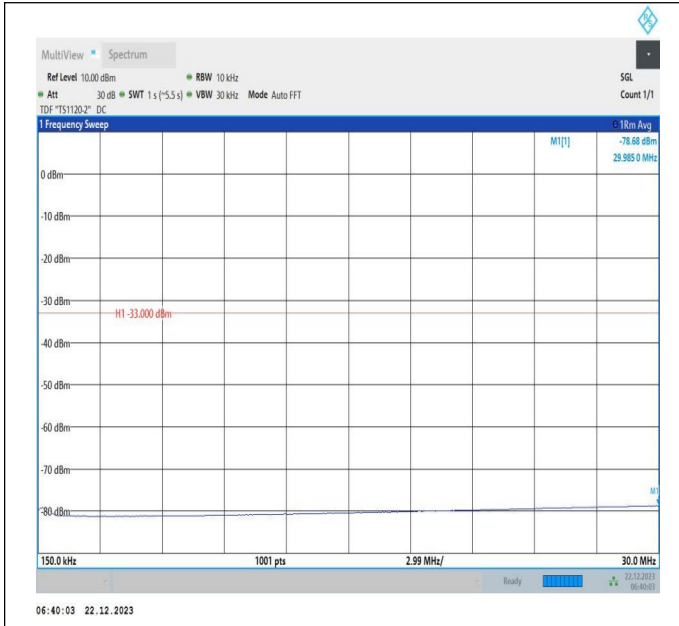

66-66-15MHz-20MHz-16QAM-16QAM-132050-132221-75RB
#0-100RB#0-3000~20000MHz-PASS

66-66-15MHz-20MHz-64QAM-64QAM-132050-132221-75RB
#0-100RB#0-0.15~30MHz-PASS