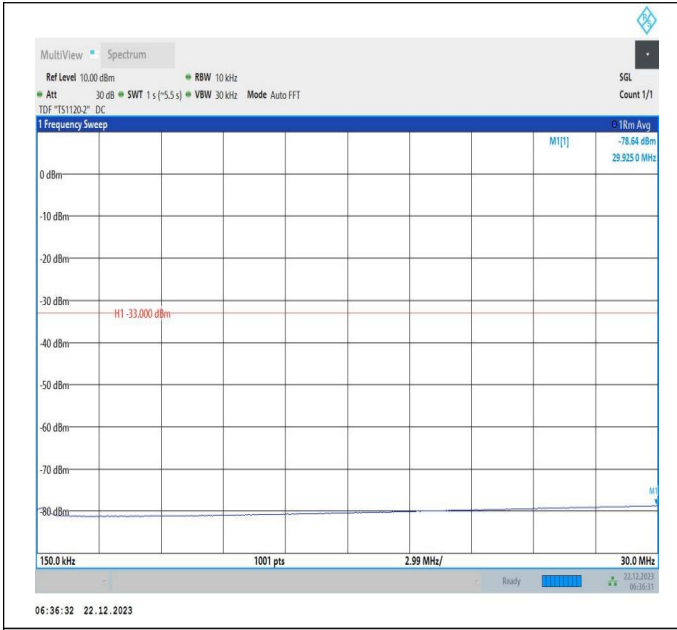

66-66-15MHz-20MHz-QPSK-QPSK-132050-132221-1RB#0-1RB#99-3000~20000MHz-PASS

66-66-15MHz-20MHz-16QAM-16QAM-132050-132221-1RB#
0-1RB#99-0.15~30MHz-PASS