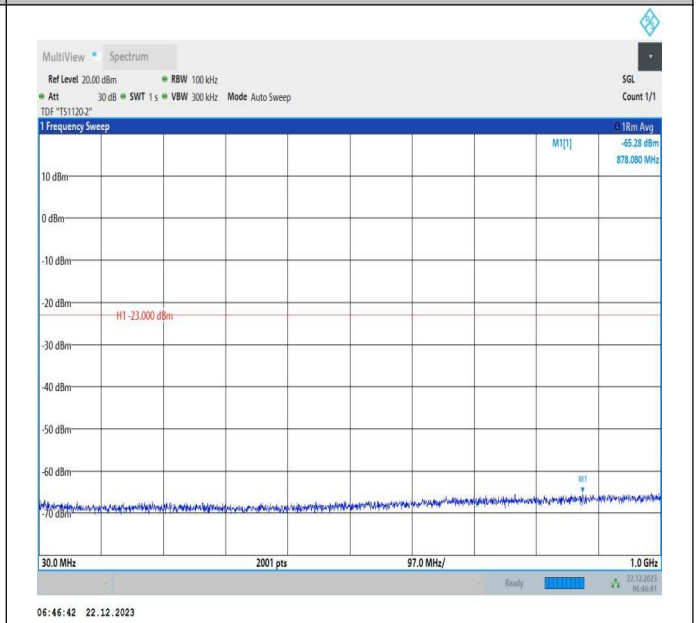

66-66-15MHz-20MHz-64QAM-64QAM-132325-132496-1RB#
74-ORB#0-0.009~0.15MHz-PASS

66-66-15MHz-20MHz-64QAM-64QAM-132325-132496-1RB#
74-ORB#0-30~1000MHz-PASS