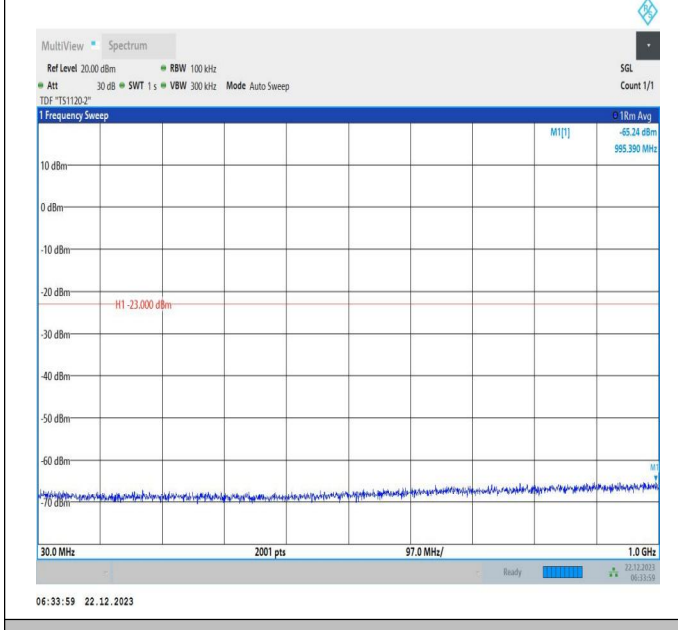

66-66-15MHz-20MHz-16QAM-16QAM-132050-132221-1RB#
74-ORB#0-0.009~0.15MHz-PASS

66-66-15MHz-20MHz-16QAM-16QAM-132050-132221-1RB#
74-ORB#0-30~1000MHz-PASS