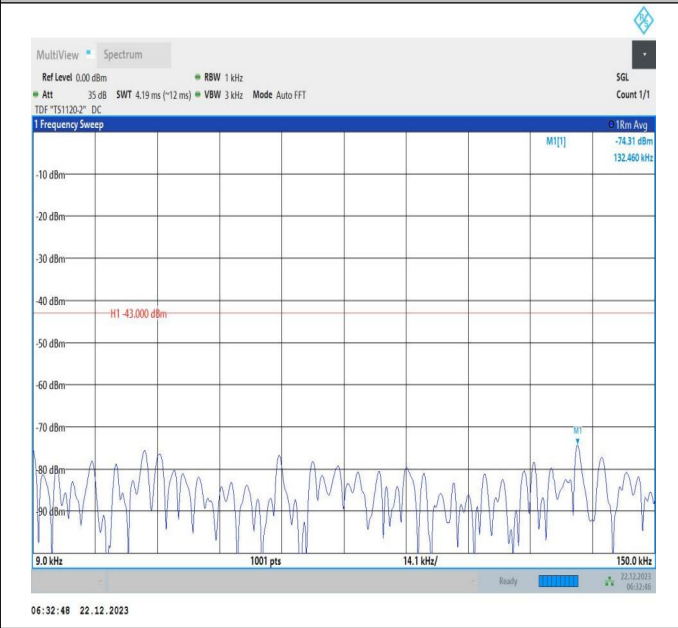

66-66-15MHz-20MHz-64QAM-64QAM-132050-132221-1RB#  
0-ORB#0-30~1000MHz-PASS

66-66-15MHz-20MHz-64QAM-64QAM-132050-132221-1RB#  
0-ORB#0-1000~3000MHz-PASS

66-66-15MHz-20MHz-64QAM-64QAM-132050-132221-1RB#  
0-ORB#0-3000~20000MHz-PASS