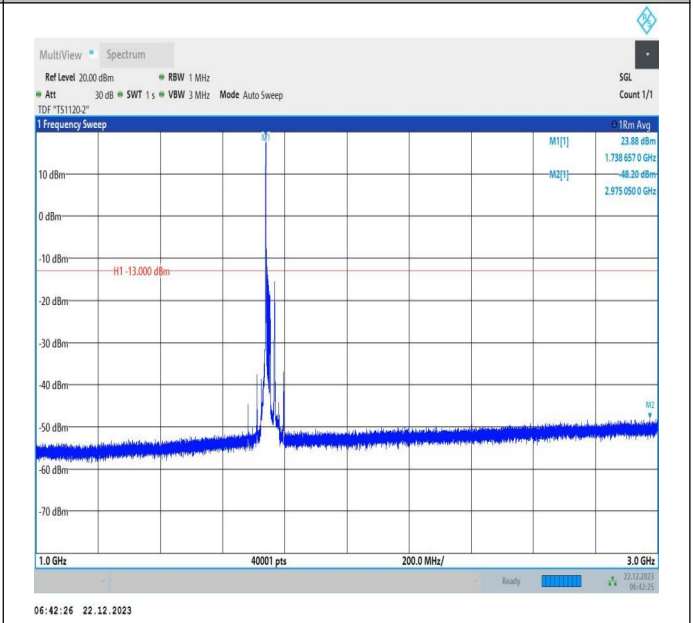

66-66-15MHz-20MHz-QPSK-QPSK-132325-132496-1RB#0-ORB#0-0.15~30MHz-PASS

66-66-15MHz-20MHz-QPSK-QPSK-132325-132496-1RB#0-ORB#0-1000~3000MHz-PASS