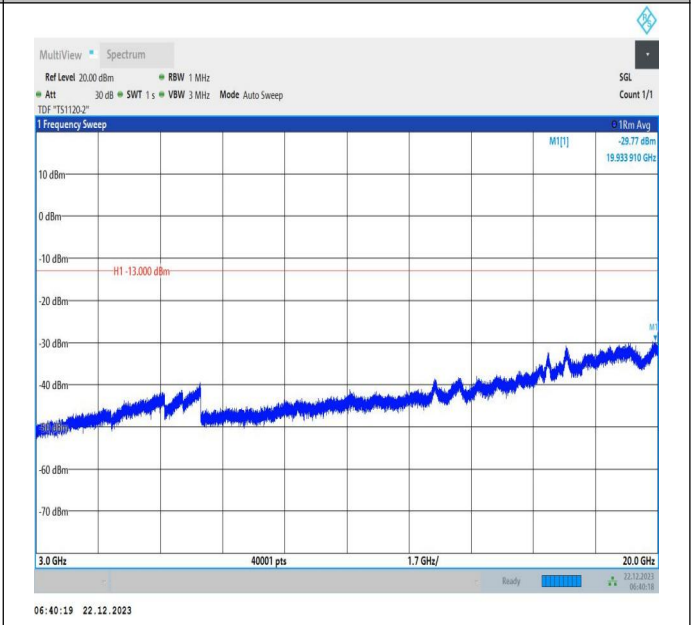

66-66-15MHz-20MHz-64QAM-64QAM-132050-132221-75RB
#0-100RB#0-30~1000MHz-PASS

66-66-15MHz-20MHz-64QAM-64QAM-132050-132221-75RB
#0-100RB#0-3000~20000MHz-PASS