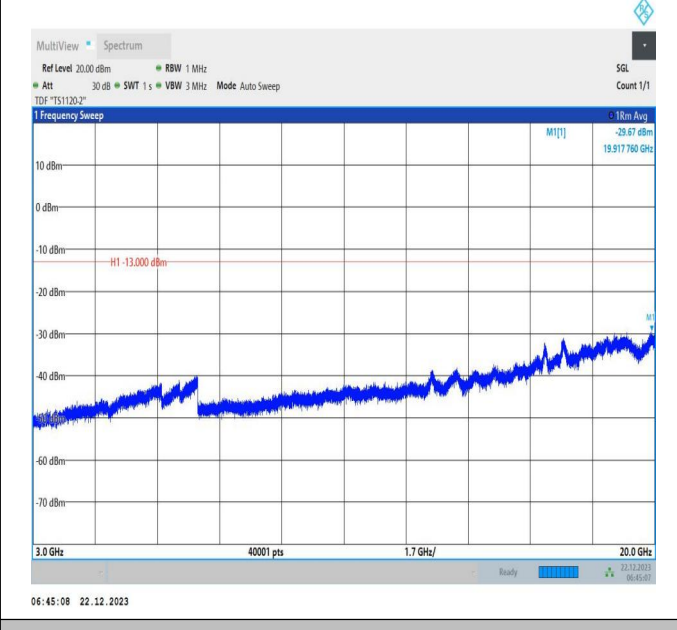

66-66-15MHz-20MHz-QPSK-QPSK-132325-132496-1RB#74
-ORB#0-30~1000MHz-PASS

66-66-15MHz-20MHz-QPSK-QPSK-132325-132496-1RB#74
-ORB#0-3000~20000MHz-PASS