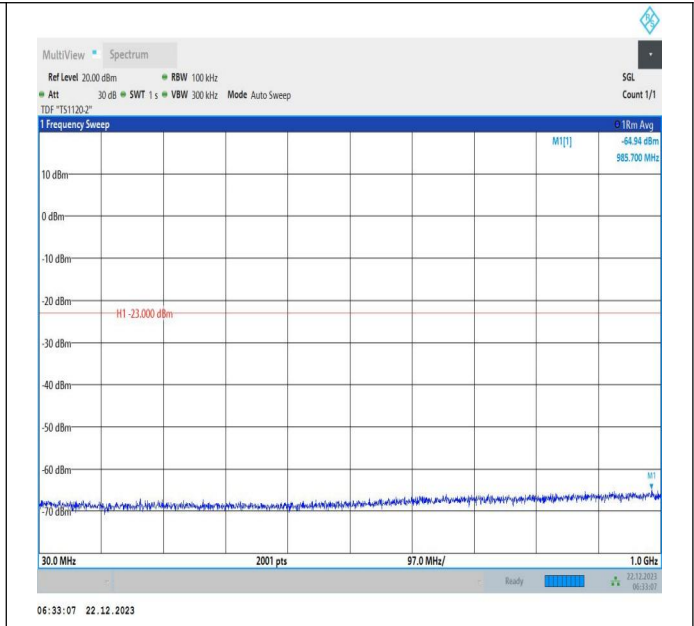

66-66-15MHz-20MHz-QPSK-QPSK-132050-132221-1RB#74
-ORB#0-0.009~0.15MHz-PASS

66-66-15MHz-20MHz-QPSK-QPSK-132050-132221-1RB#74
-ORB#0-30~1000MHz-PASS