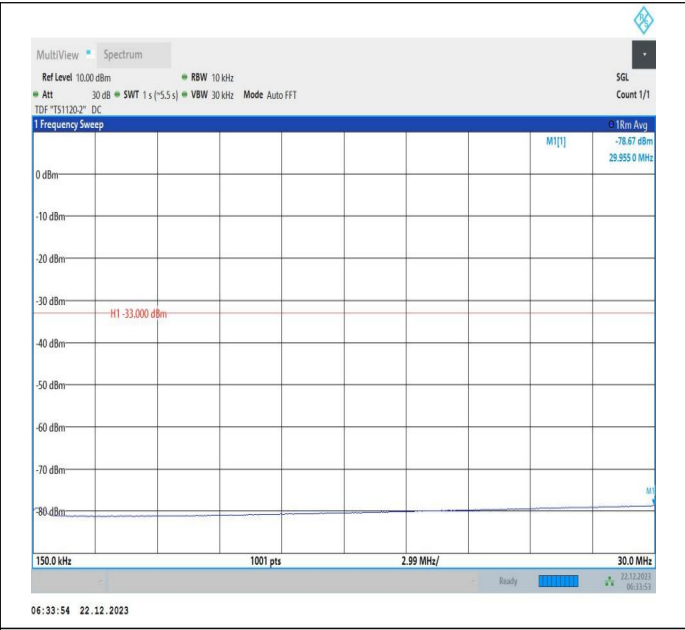

66-66-15MHz-20MHz-QPSK-QPSK-132050-132221-1RB#74
-ORB#0-3000~20000MHz-PASS

66-66-15MHz-20MHz-16QAM-16QAM-132050-132221-1RB#
74-ORB#0-0.15~30MHz-PASS