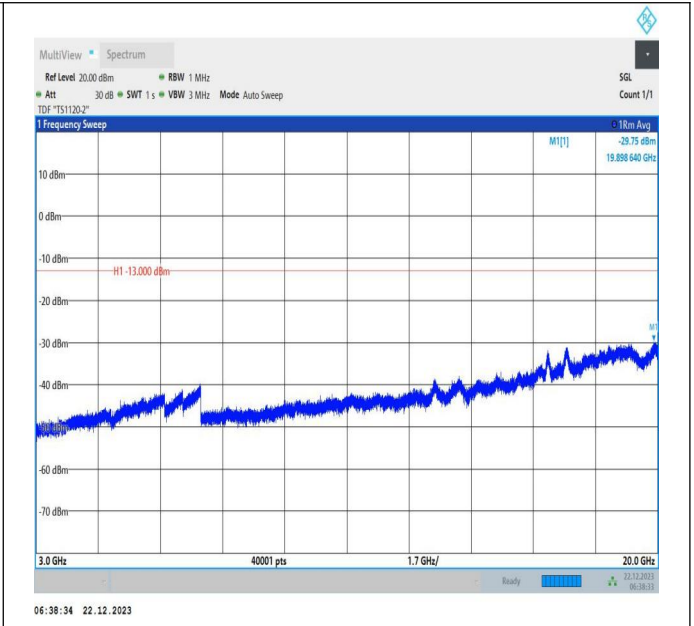

66-66-15MHz-20MHz-QPSK-QPSK-132050-132221-75RB#0-100RB#0-30~1000MHz-PASS

66-66-15MHz-20MHz-QPSK-QPSK-132050-132221-75RB#0
-100RB#0-3000~20000MHz-PASS