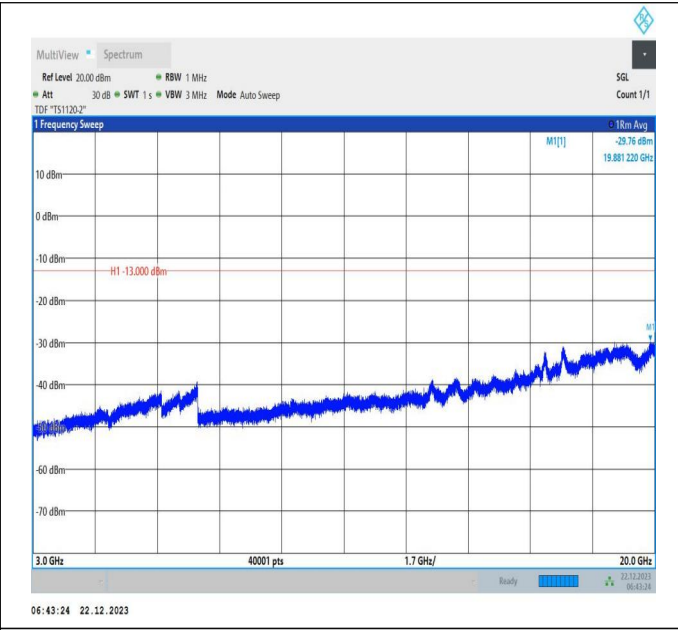

66-66-15MHz-20MHz-16QAM-16QAM-132325-132496-1RB#0-ORB#0-30~100MHz-PASS

66-66-15MHz-20MHz-16QAM-16QAM-132325-132496-1RB#
0-ORB#0-3000~20000MHz-PASS