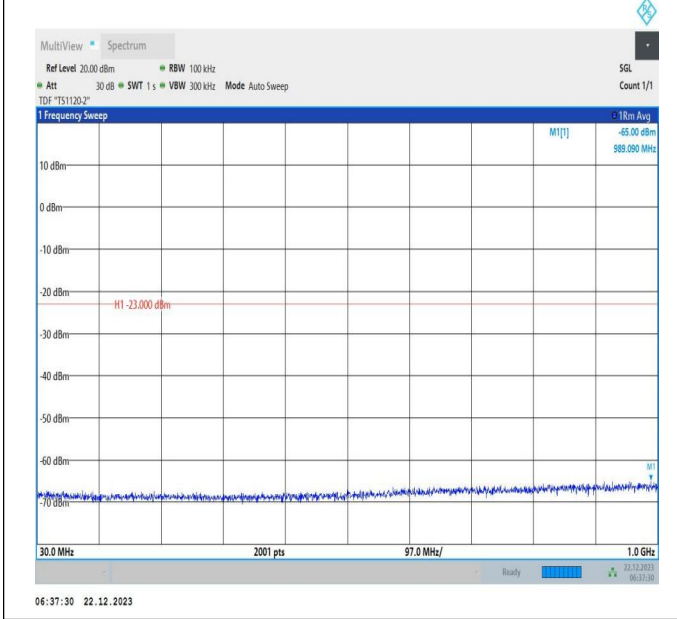

66-66-15MHz-20MHz-64QAM-64QAM-132050-132221-1RB#
0-1RB#99-0.009~0.15MHz-PASS

66-66-15MHz-20MHz-64QAM-64QAM-132050-132221-1RB#
0-1RB#99-30~1000MHz-PASS