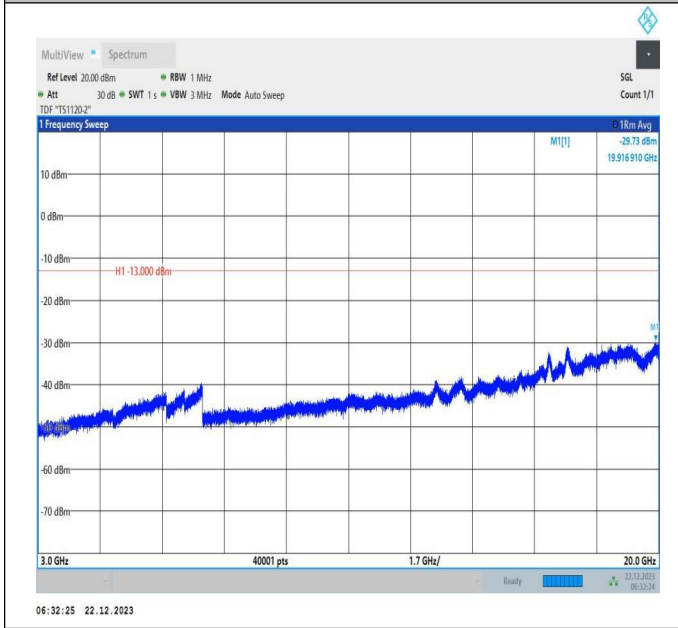

66-66-15MHz-20MHz-64QAM-64QAM-132050-132221-1RB#  
0-ORB#0-30~1000MHz-PASS

66-66-15MHz-20MHz-64QAM-64QAM-132050-132221-1RB#  
0-ORB#0-1000~3000MHz-PASS

66-66-15MHz-20MHz-64QAM-64QAM-132050-132221-1RB#  
0-ORB#0-3000~20000MHz-PASS