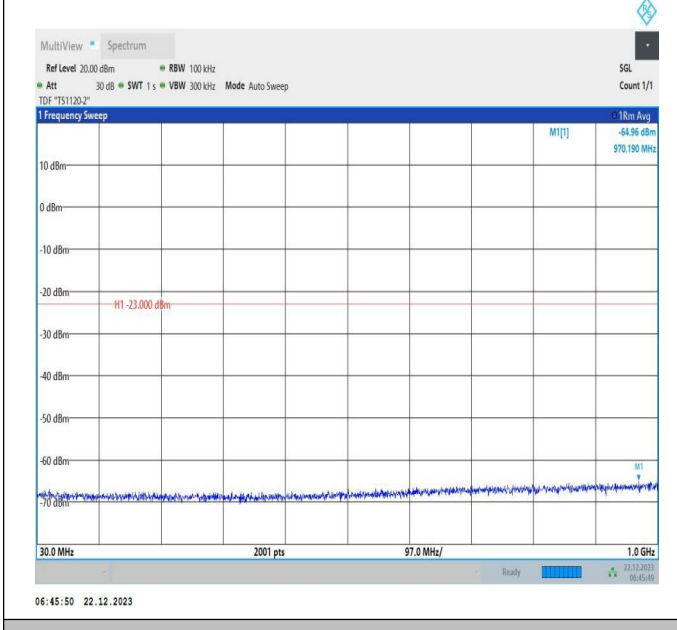

66-66-15MHz-20MHz-16QAM-16QAM-132325-132496-1RB#
74-ORB#0-0.009~0.15MHz-PASS

66-66-15MHz-20MHz-16QAM-16QAM-132325-132496-1RB#
74-ORB#0-30~1000MHz-PASS