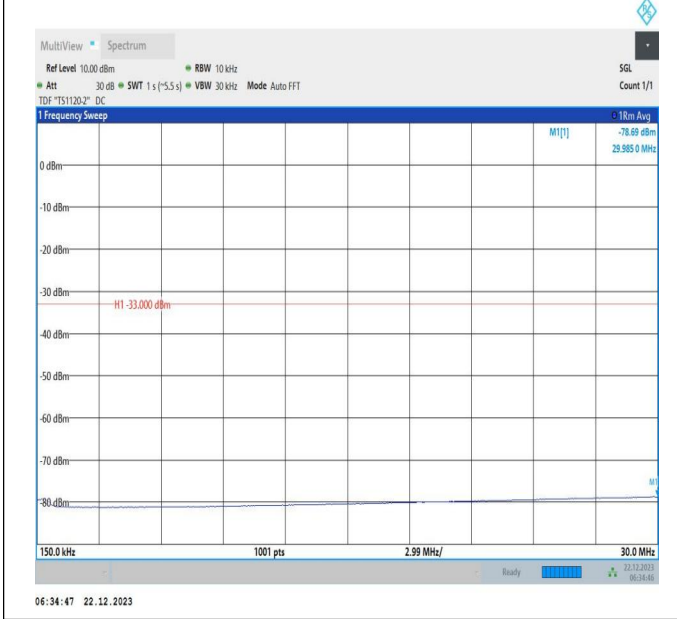

66-66-15MHz-20MHz-16QAM-16QAM-132050-132221-1RB#
74-ORB#0-3000~20000MHz-PASS

66-66-15MHz-20MHz-64QAM-64QAM-132050-132221-1RB#
74-ORB#0-0.15~30MHz-PASS