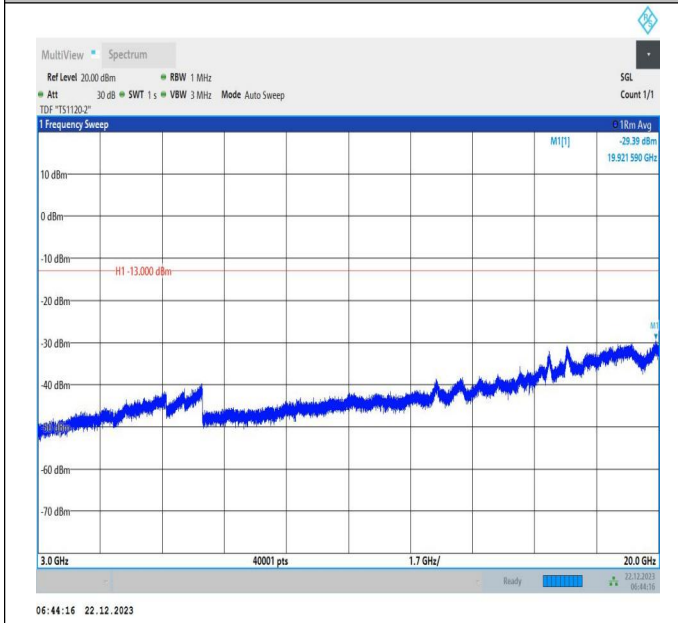

66-66-15MHz-20MHz-64QAM-64QAM-132325-132496-1RB#
0-ORB#0-30~1000MHz-PASS

66-66-15MHz-20MHz-64QAM-64QAM-132325-132496-1RB#
0-ORB#0-3000~20000MHz-PASS