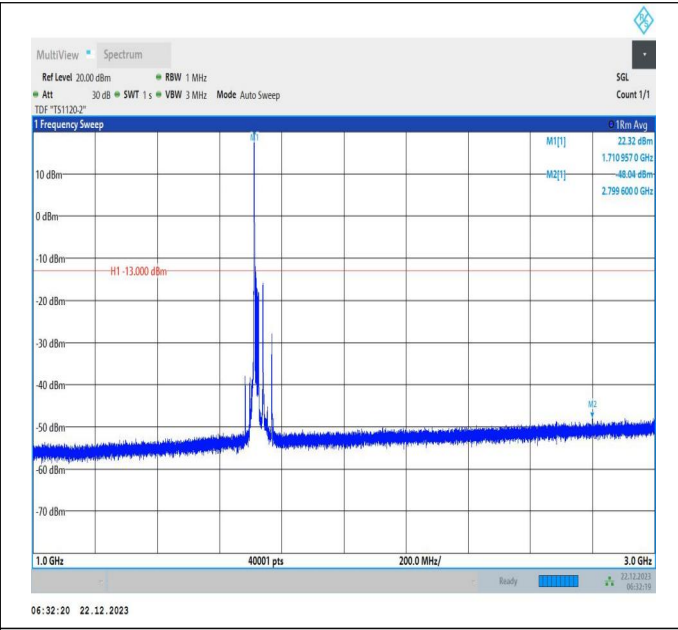

66-66-15MHz-20MHz-64QAM-64QAM-132050-132221-1RB#  
0-ORB#0-30~1000MHz-PASS

66-66-15MHz-20MHz-64QAM-64QAM-132050-132221-1RB#  
0-ORB#0-1000~3000MHz-PASS

66-66-15MHz-20MHz-64QAM-64QAM-132050-132221-1RB#  
0-ORB#0-3000~20000MHz-PASS