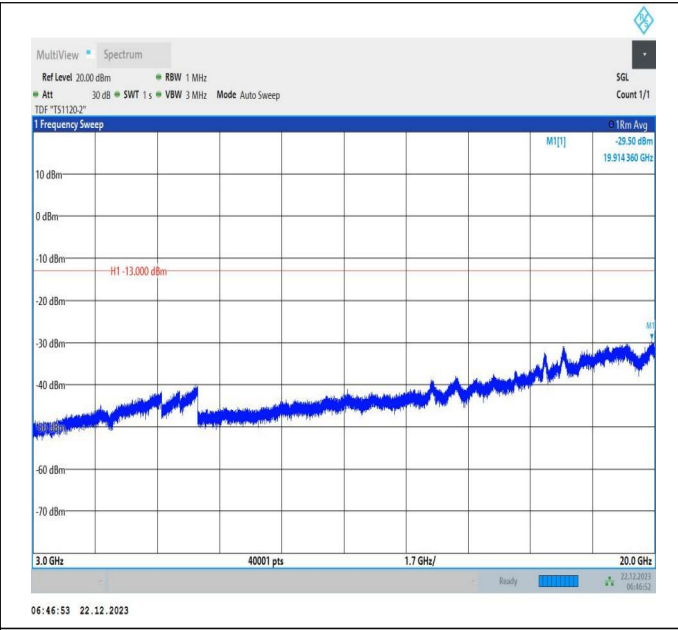

66-66-15MHz-20MHz-64QAM-64QAM-132325-132496-1RB#
74-ORB#0-30~1000MHz-PASS

66-66-15MHz-20MHz-64QAM-64QAM-132325-132496-1RB#
74-0RB#0-3000~20000MHz-PASS