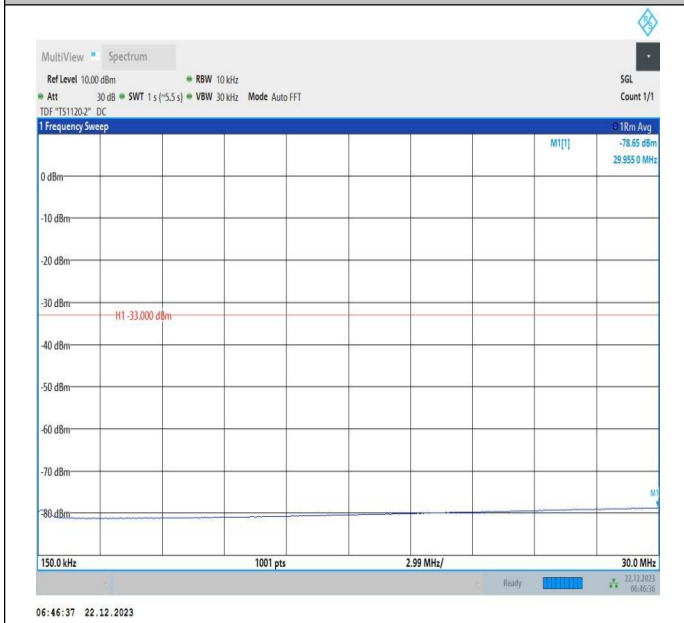

66-66-15MHz-20MHz-16QAM-16QAM-132325-132496-1RB#
74-ORB#0-3000~20000MHz-PASS

66-66-15MHz-20MHz-64QAM-64QAM-132325-132496-1RB#
74-ORB#0-0.15~30MHz-PASS