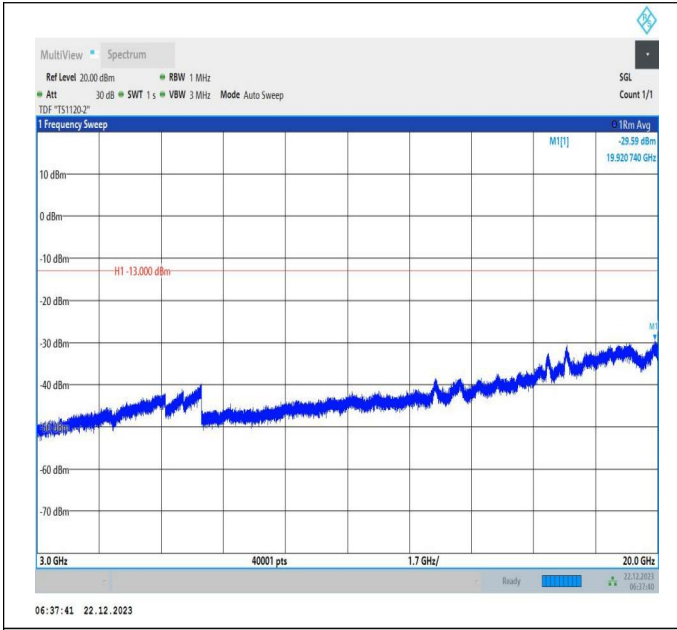

66-66-15MHz-20MHz-64QAM-64QAM-132050-132221-1RB#
0-1RB#99-30~1000MHz-PASS

66-66-15MHz-20MHz-64QAM-64QAM-132050-132221-1RB#0-1RB#99-3000~20000MHz-PASS