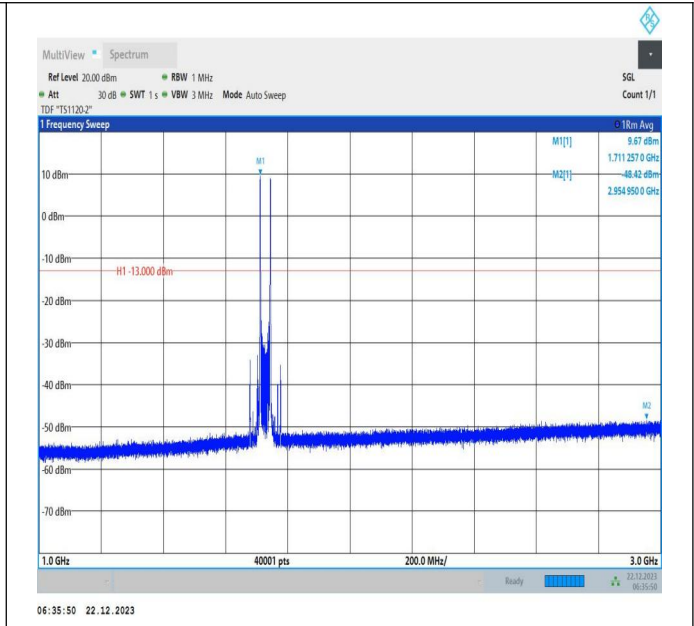

66-66-15MHz-20MHz-QPSK-QPSK-132050-132221-1RB#0-
1RB#99-0.15~30MHz-PASS

66-66-15MHz-20MHz-QPSK-QPSK-132050-132221-1RB#0-1RB#99-1000~3000MHz-PASS