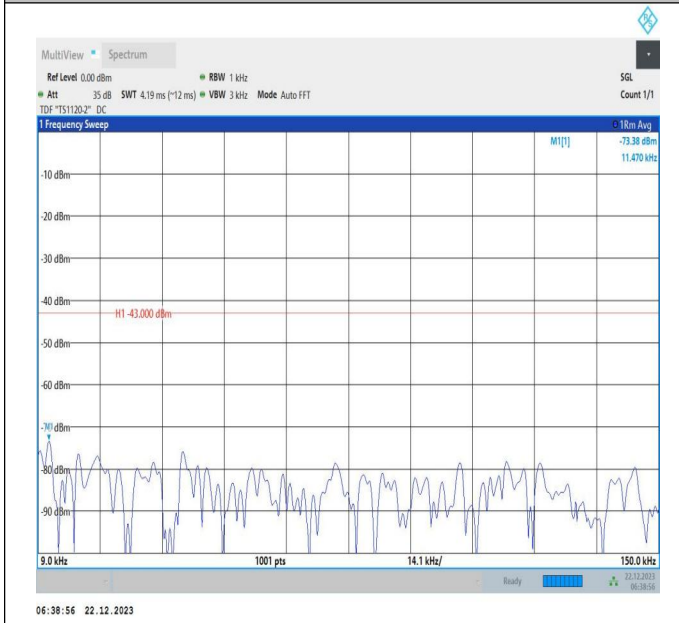

66-66-15MHz-20MHz-QPSK-QPSK-132050-132221-75RB#0
-100RB#0-1000~3000MHz-PASS

66-66-15MHz-20MHz-16QAM-16QAM-132050-132221-75RB
#0-100RB#0-0.009~0.15MHz-PASS