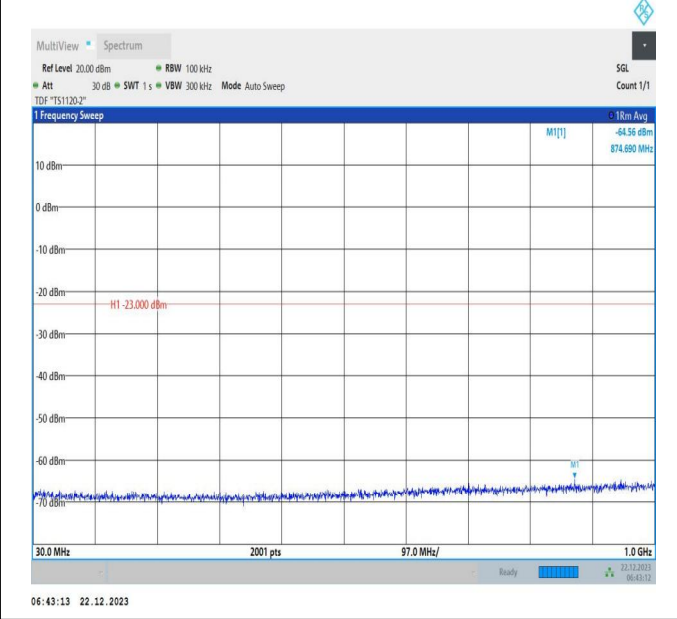

66-66-15MHz-20MHz-16QAM-16QAM-132325-132496-1RB#0-ORB#0-0.009~0.15MHz-PASS

66-66-15MHz-20MHz-16QAM-16QAM-132325-132496-1RB#0-ORB#0-30~100MHz-PASS