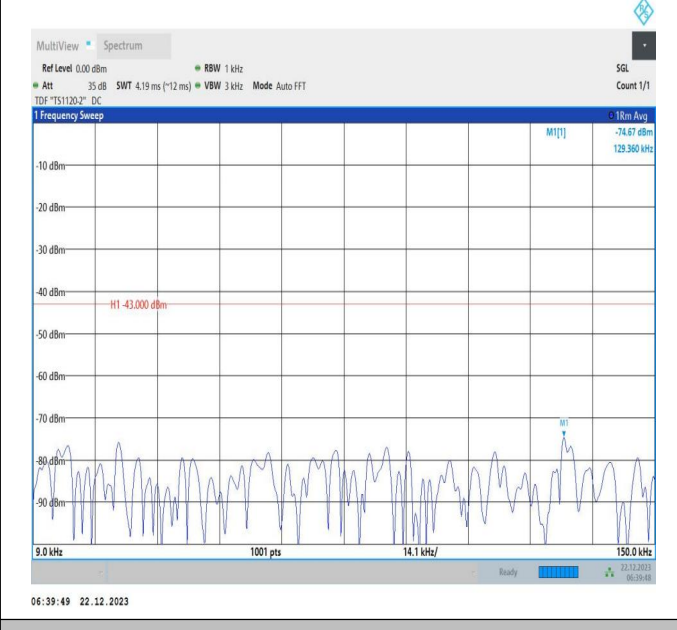

66-66-15MHz-20MHz-16QAM-16QAM-132050-132221-75RB
#0-100RB#0-1000~3000MHz-PASS

66-66-15MHz-20MHz-64QAM-64QAM-132050-132221-75RB
#0-100RB#0-0.009~0.15MHz-PASS