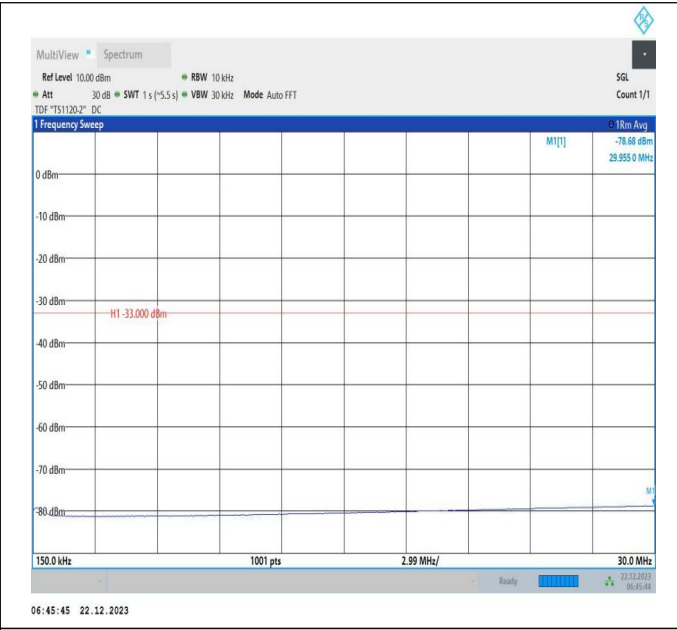

66-66-15MHz-20MHz-QPSK-QPSK-132325-132496-1RB#74
-ORB#0-3000~20000MHz-PASS

66-66-15MHz-20MHz-16QAM-16QAM-132325-132496-1RB#
74-ORB#0-0.15~30MHz-PASS