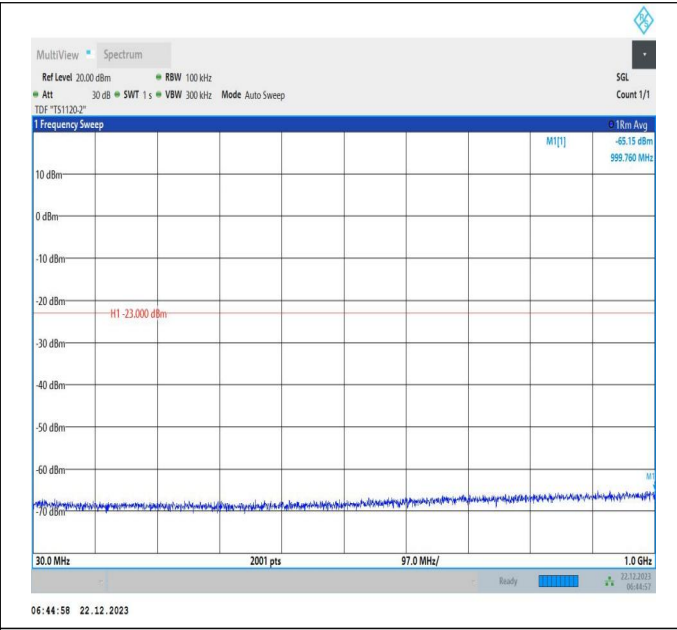

66-66-15MHz-20MHz-QPSK-QPSK-132325-132496-1RB#74
-ORB#0-0.009~0.15MHz-PASS

66-66-15MHz-20MHz-QPSK-QPSK-132325-132496-1RB#74
-ORB#0-30~1000MHz-PASS