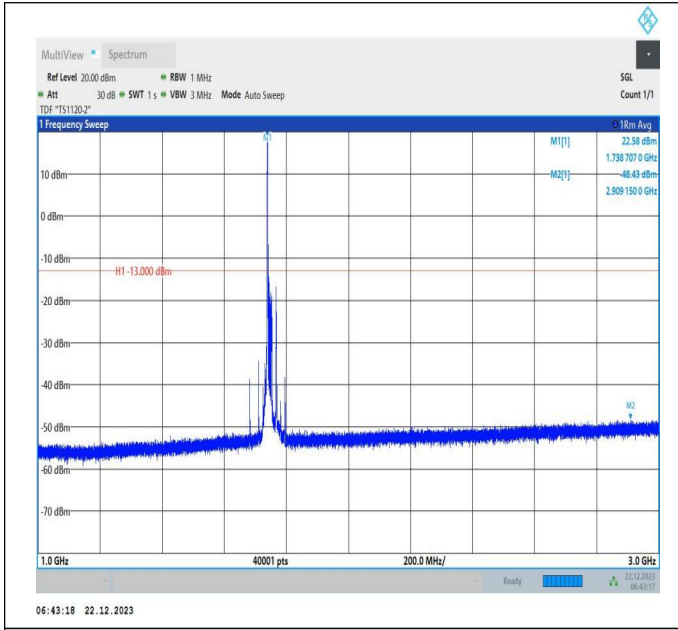

66-66-15MHz-20MHz-16QAM-16QAM-132325-132496-1RB#0-ORB#0-0.15~30MHz-PASS

66-66-15MHz-20MHz-16QAM-16QAM-132325-132496-1RB#
0-ORB#0-1000~3000MHz-PASS