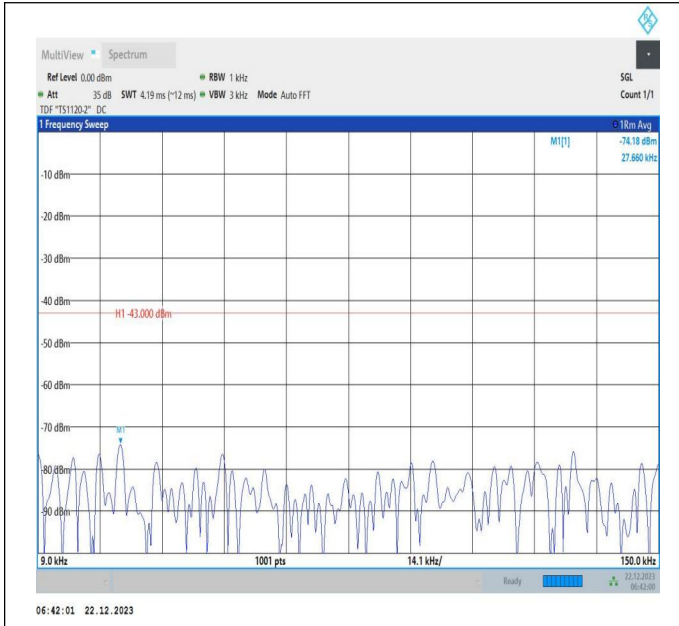

66-66-15MHz-20MHz-64QAM-64QAM-132050-132221-75RB
#0-100RB#0-1000~3000MHz-PASS

66-66-15MHz-20MHz-QPSK-QPSK-132325-132496-1RB#0-ORB#0-0.009~0.15MHz-PASS