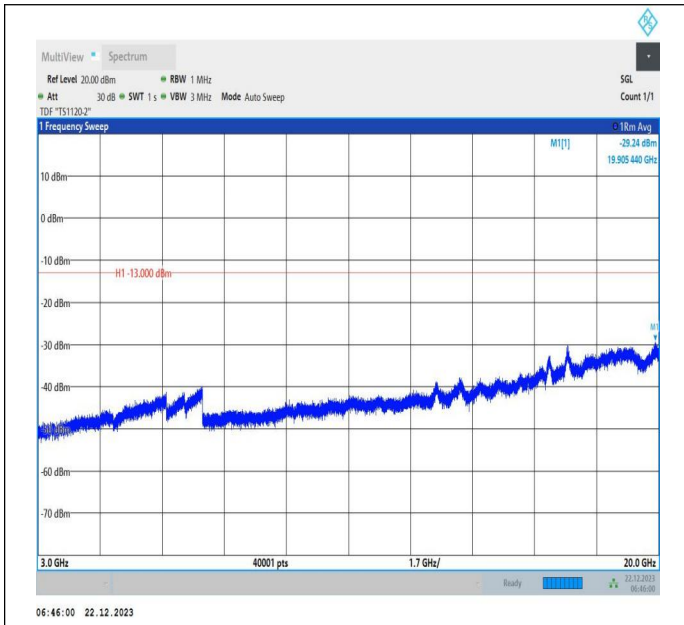

66-66-15MHz-20MHz-16QAM-16QAM-132325-132496-1RB#
74-ORB#0-30~1000MHz-PASS

66-66-15MHz-20MHz-16QAM-16QAM-132325-132496-1RB#
74-ORB#0-3000~20000MHz-PASS