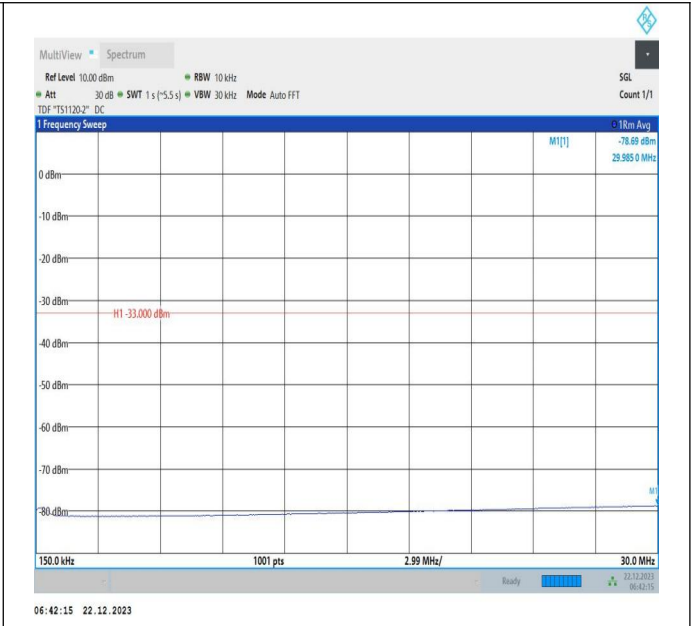

66-66-15MHz-20MHz-64QAM-64QAM-132050-132221-75RB
#0-100RB#0-3000~20000MHz-PASS

66-66-15MHz-20MHz-QPSK-QPSK-132325-132496-1RB#0-ORB#0-0.15~30MHz-PASS