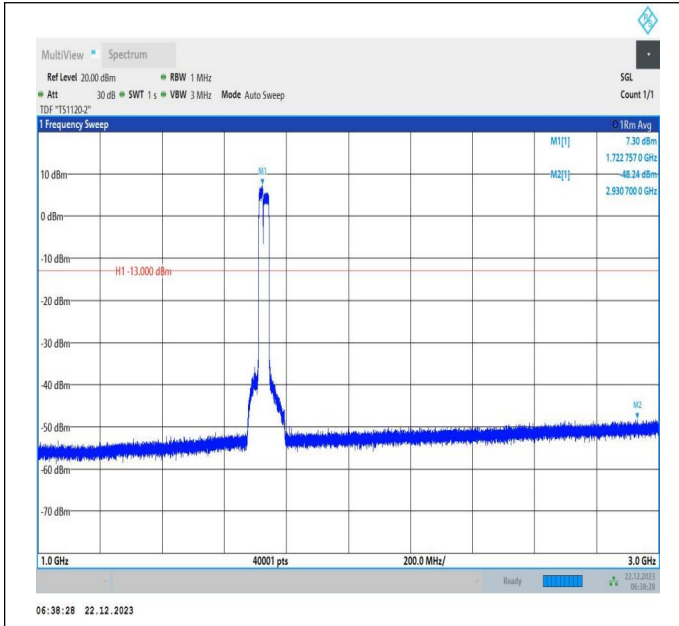

66-66-15MHz-20MHz-QPSK-QPSK-132050-132221-75RB#0-100RB#0-0.15~30MHz-PASS

66-66-15MHz-20MHz-QPSK-QPSK-132050-132221-75RB#0
-100RB#0-1000~3000MHz-PASS