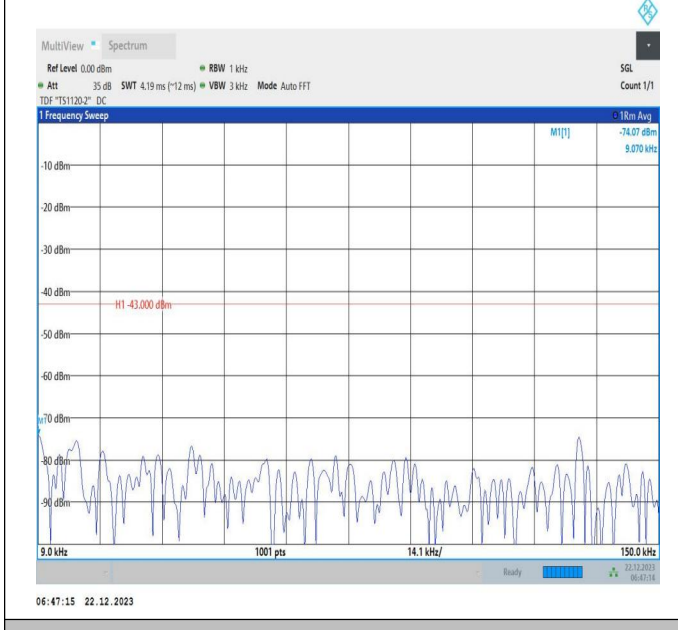

66-66-15MHz-20MHz-64QAM-64QAM-132325-132496-1RB#
74-0RB#0-1000~3000MHz-PASS

66-66-15MHz-20MHz-QPSK-QPSK-132325-132496-1RB#0-
1RB#99-0.009~0.15MHz-PASS