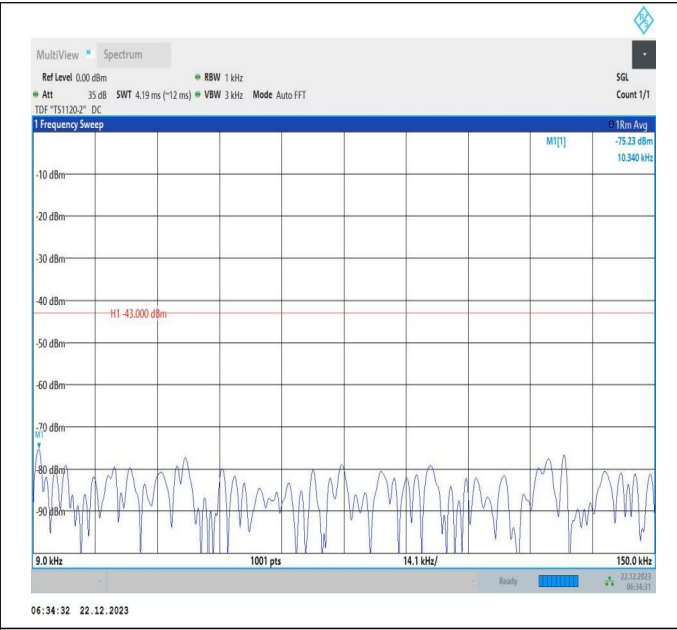

66-66-15MHz-20MHz-16QAM-16QAM-132050-132221-1RB#
74-ORB#0-1000~3000MHz-PASS

66-66-15MHz-20MHz-64QAM-64QAM-132050-132221-1RB#
74-ORB#0-0.009~0.15MHz-PASS