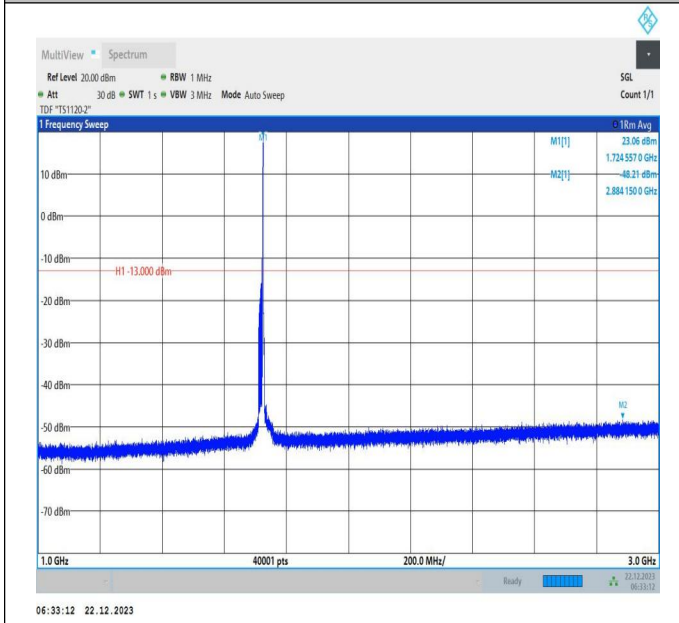

66-66-15MHz-20MHz-QPSK-QPSK-132050-132221-1RB#74
-ORB#0-0.15~30MHz-PASS

66-66-15MHz-20MHz-QPSK-QPSK-132050-132221-1RB#74
-ORB#0-1000~3000MHz-PASS