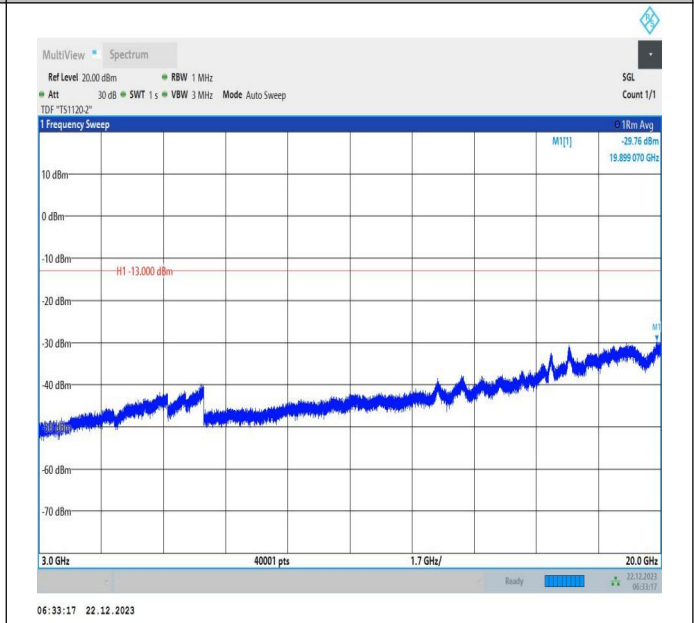

66-66-15MHz-20MHz-QPSK-QPSK-132050-132221-1RB#74
-ORB#0-30~1000MHz-PASS

66-66-15MHz-20MHz-QPSK-QPSK-132050-132221-1RB#74
-ORB#0-3000~20000MHz-PASS