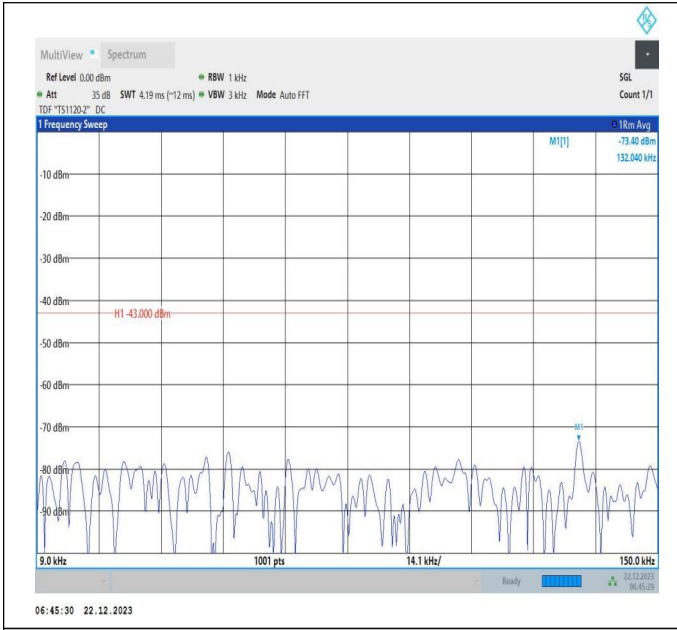

66-66-15MHz-20MHz-QPSK-QPSK-132325-132496-1RB#74
-ORB#0-1000~3000MHz-PASS

66-66-15MHz-20MHz-16QAM-16QAM-132325-132496-1RB#
74-ORB#0-0.009~0.15MHz-PASS