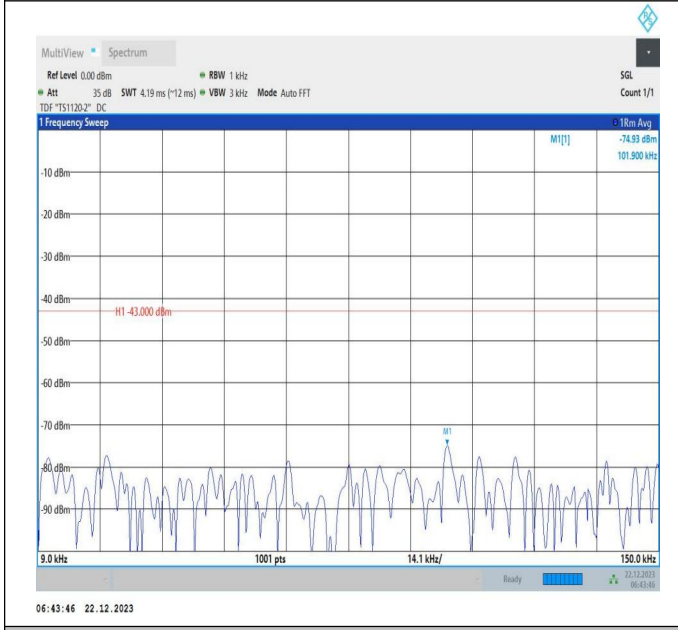

66-66-15MHz-20MHz-16QAM-16QAM-132325-132496-1RB#
0-ORB#0-1000~3000MHz-PASS

66-66-15MHz-20MHz-64QAM-64QAM-132325-132496-1RB#
0-ORB#0-0.009~0.15MHz-PASS