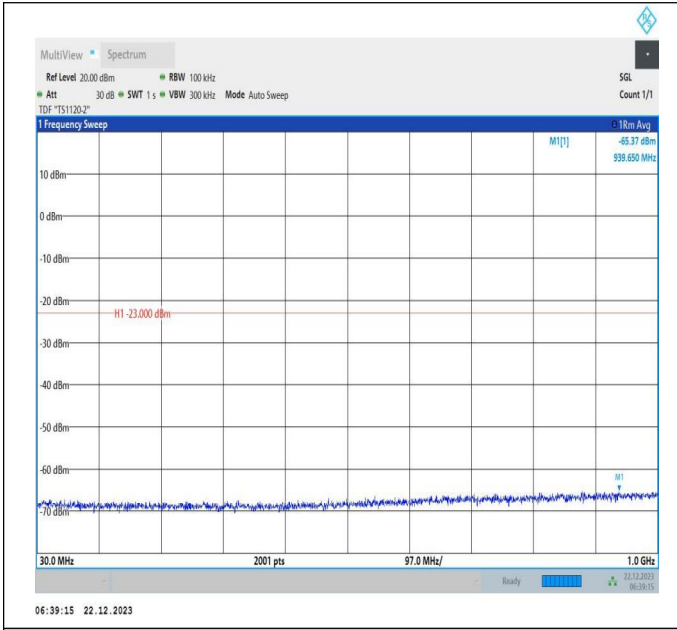

66-66-15MHz-20MHz-16QAM-16QAM-132050-132221-75RB
#0-100RB#0-0.009~0.15MHz-PASS

66-66-15MHz-20MHz-16QAM-16QAM-132050-132221-75RB
#0-100RB#0-30~1000MHz-PASS