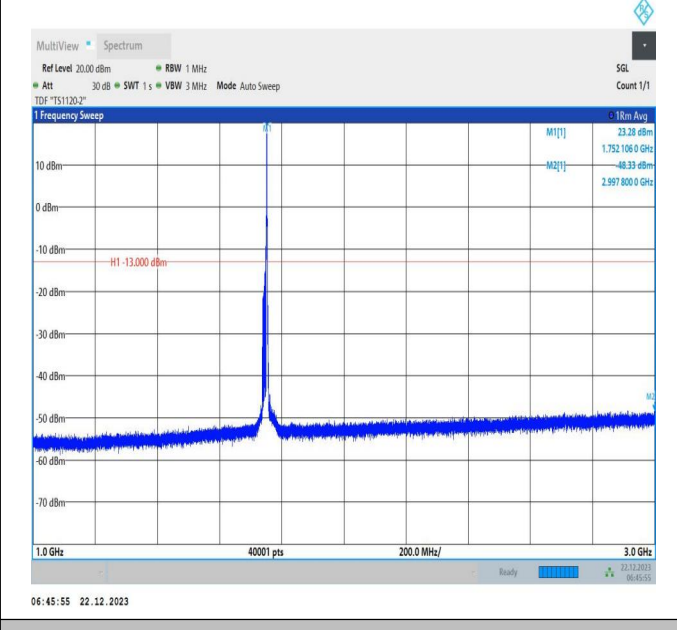

66-66-15MHz-20MHz-16QAM-16QAM-132325-132496-1RB#
74-ORB#0-0.15~30MHz-PASS

66-66-15MHz-20MHz-16QAM-16QAM-132325-132496-1RB#
74-ORB#0-1000~3000MHz-PASS