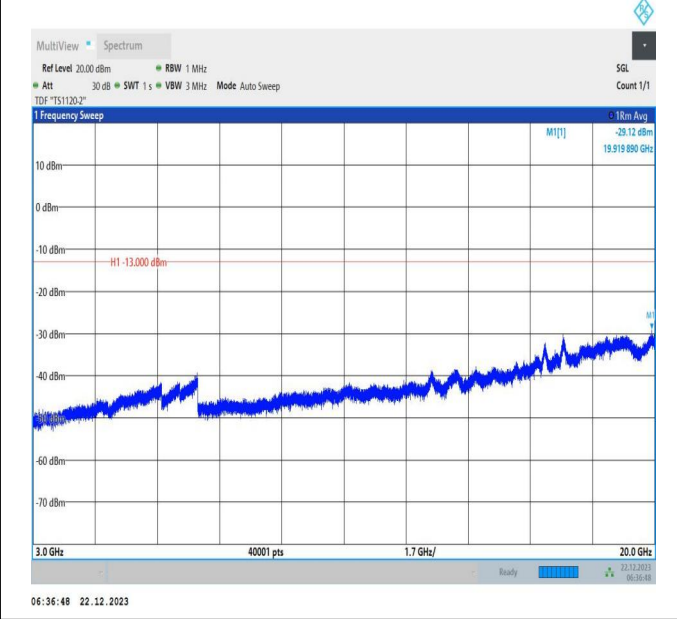

66-66-15MHz-20MHz-16QAM-16QAM-132050-132221-1RB#
0-1RB#99-30~1000MHz-PASS

66-66-15MHz-20MHz-16QAM-16QAM-132050-132221-1RB#
0-1RB#99-3000~20000MHz-PASS