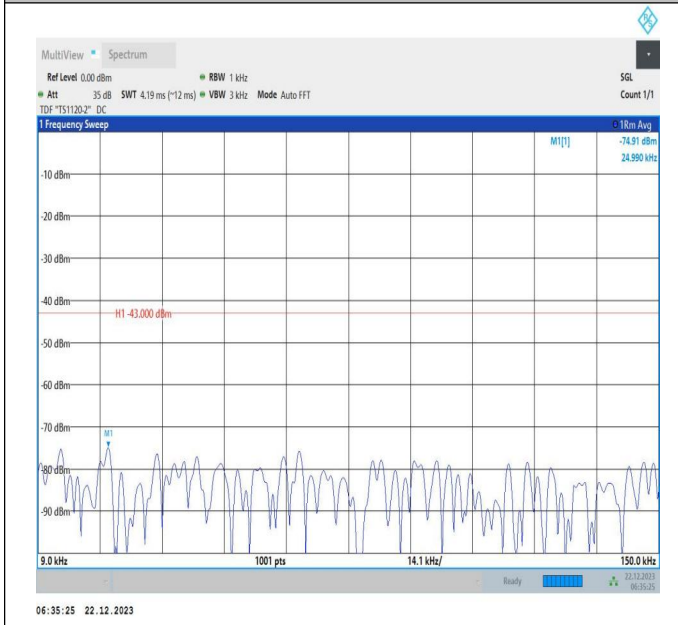

66-66-15MHz-20MHz-64QAM-64QAM-132050-132221-1RB#
74-ORB#0-1000~3000MHz-PASS

66-66-15MHz-20MHz-QPSK-QPSK-132050-132221-1RB#0-
1RB#99-0.009~0.15MHz-PASS