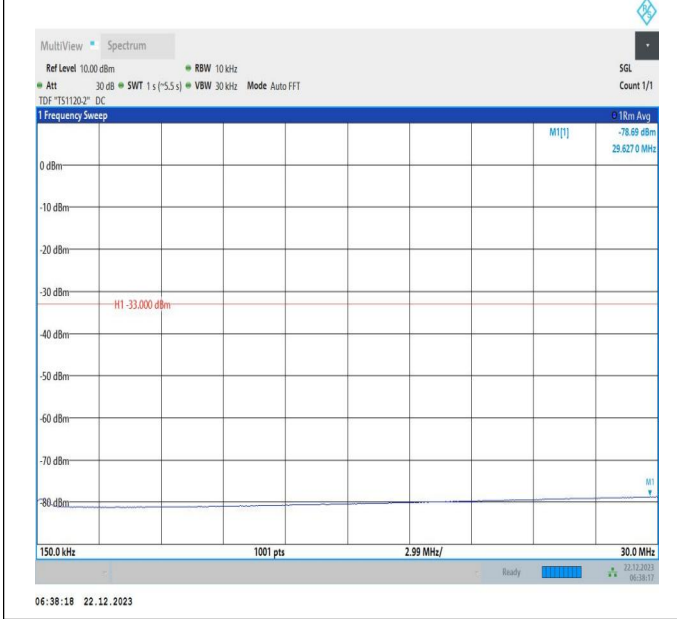

66-66-15MHz-20MHz-64QAM-64QAM-132050-132221-1RB#0-1RB#99-3000~20000MHz-PASS

66-66-15MHz-20MHz-QPSK-QPSK-132050-132221-75RB#0-100RB#0-0.15~30MHz-PASS