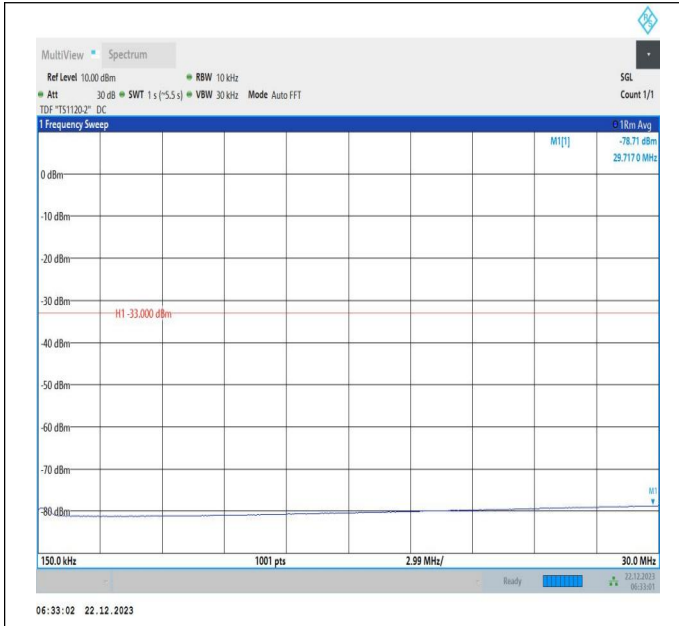

66-66-15MHz-20MHz-64QAM-64QAM-132050-132221-1RB#
0-ORB#0-3000~20000MHz-PASS

66-66-15MHz-20MHz-QPSK-QPSK-132050-132221-1RB#74
-ORB#0-0.15~30MHz-PASS