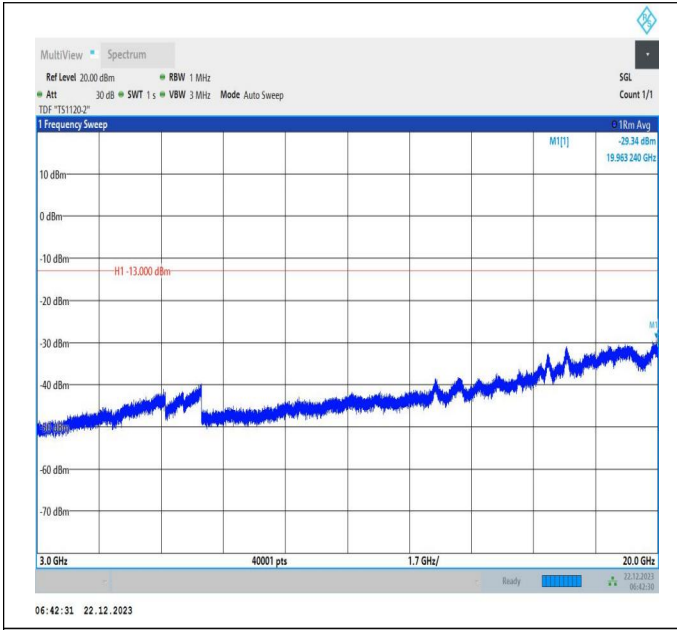

66-66-15MHz-20MHz-QPSK-QPSK-132325-132496-1RB#0-ORB#0-30~1000MHz-PASS

66-66-15MHz-20MHz-QPSK-QPSK-132325-132496-1RB#0-ORB#0-3000~20000MHz-PASS