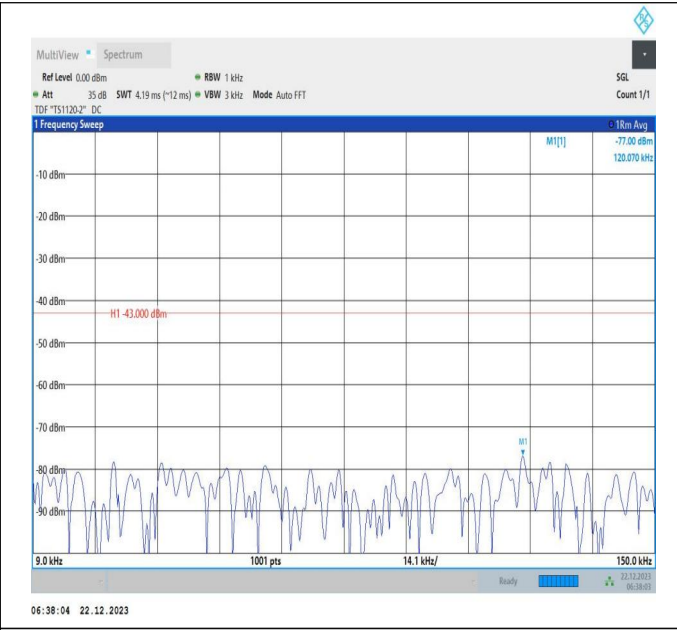

66-66-15MHz-20MHz-64QAM-64QAM-132050-132221-1RB#  
 0-1RB#99-30~1000MHz-PASS

66-66-15MHz-20MHz-64QAM-64QAM-132050-132221-1RB#  
 0-1RB#99-1000~3000MHz-PASS

66-66-15MHz-20MHz-64QAM-64QAM-132050-132221-1RB#0-1RB#99-3000~20000MHz-PASS