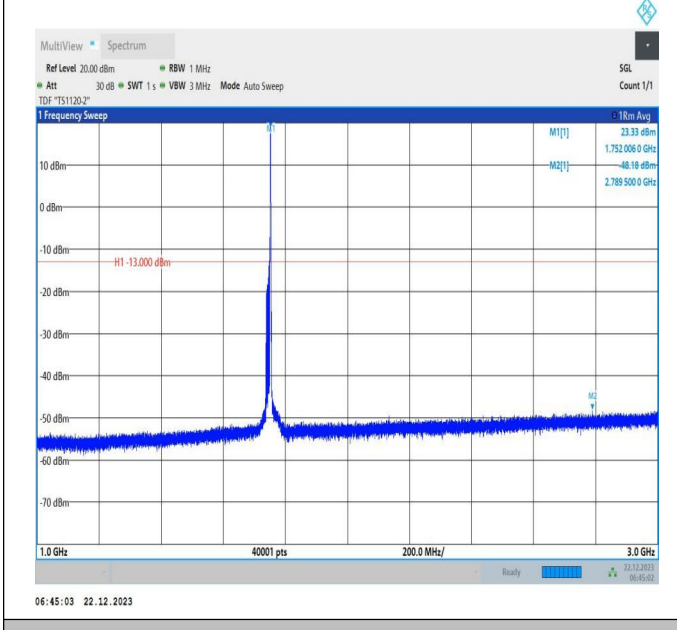

66-66-15MHz-20MHz-QPSK-QPSK-132325-132496-1RB#74  
 -ORB#0-0.009~0.15MHz-PASS

66-66-15MHz-20MHz-QPSK-QPSK-132325-132496-1RB#74  
 -ORB#0-0.15~30MHz-PASS

66-66-15MHz-20MHz-QPSK-QPSK-132325-132496-1RB#74  
 -ORB#0-30~1000MHz-PASS