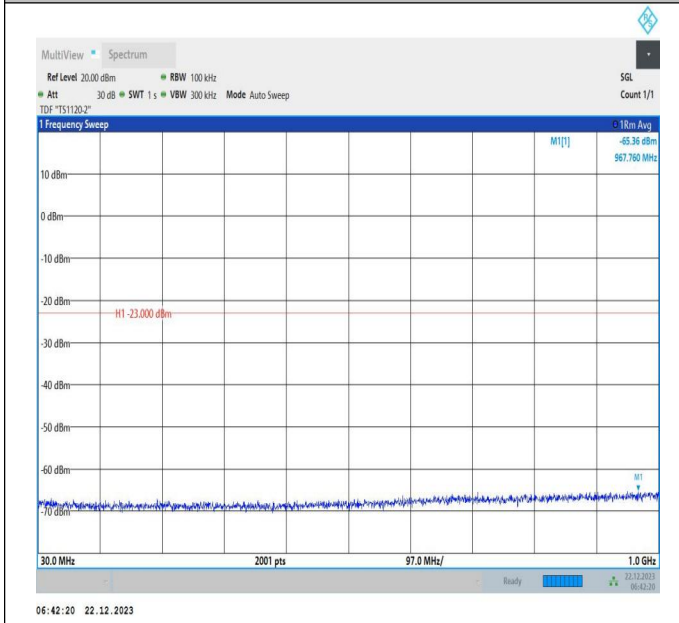

66-66-15MHz-20MHz-QPSK-QPSK-132325-132496-1RB#0-ORB#0-0.009~0.15MHz-PASS

66-66-15MHz-20MHz-QPSK-QPSK-132325-132496-1RB#0-ORB#0-30~1000MHz-PASS