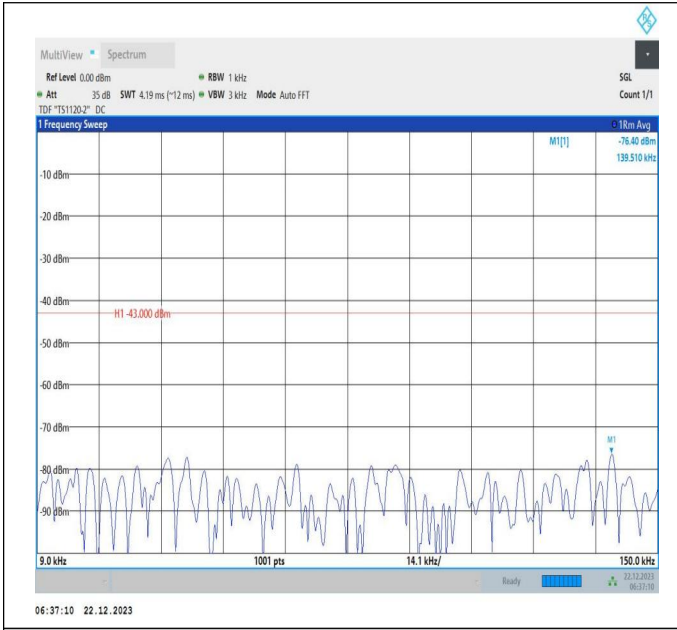

66-66-15MHz-20MHz-16QAM-16QAM-132050-132221-1RB#
0-1RB#99-1000~3000MHz-PASS

66-66-15MHz-20MHz-64QAM-64QAM-132050-132221-1RB#
0-1RB#99-0.009~0.15MHz-PASS