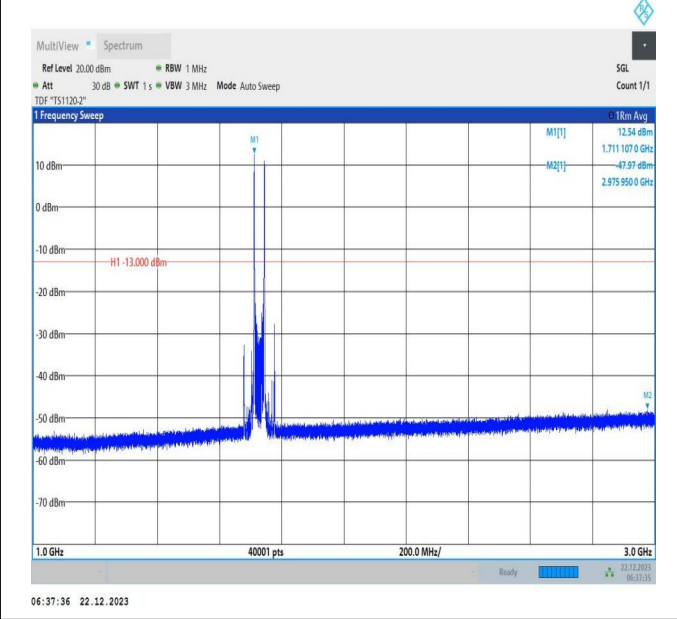

66-66-15MHz-20MHz-64QAM-64QAM-132050-132221-1RB#
0-1RB#99-0.15~30MHz-PASS

66-66-15MHz-20MHz-64QAM-64QAM-132050-132221-1RB#
0-1RB#99-1000~3000MHz-PASS