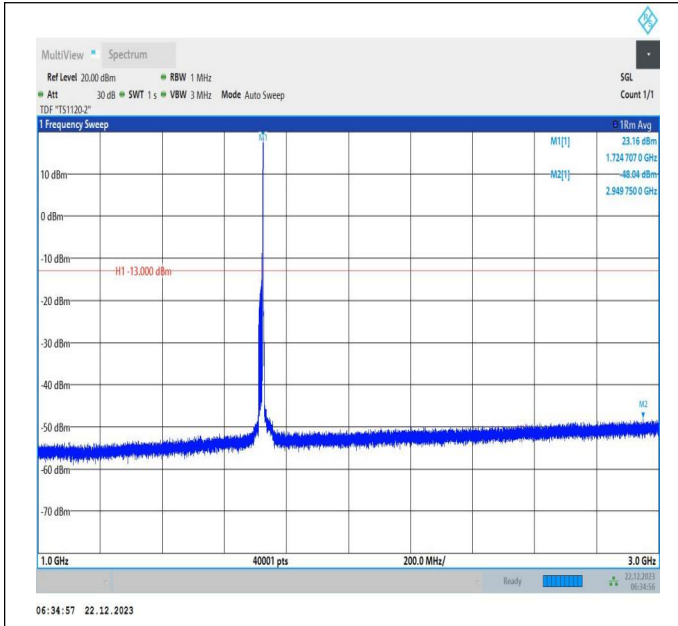

66-66-15MHz-20MHz-64QAM-64QAM-132050-132221-1RB#
74-ORB#0-0.15~30MHz-PASS

66-66-15MHz-20MHz-64QAM-64QAM-132050-132221-1RB#
74-ORB#0-1000~3000MHz-PASS