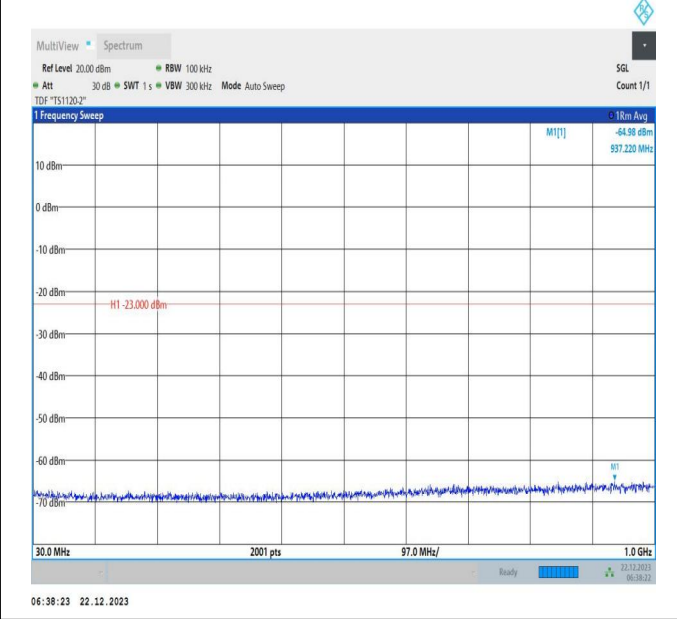

66-66-15MHz-20MHz-QPSK-QPSK-132050-132221-75RB#0-100RB#0-0.009~0.15MHz-PASS

66-66-15MHz-20MHz-QPSK-QPSK-132050-132221-75RB#0-100RB#0-30~1000MHz-PASS