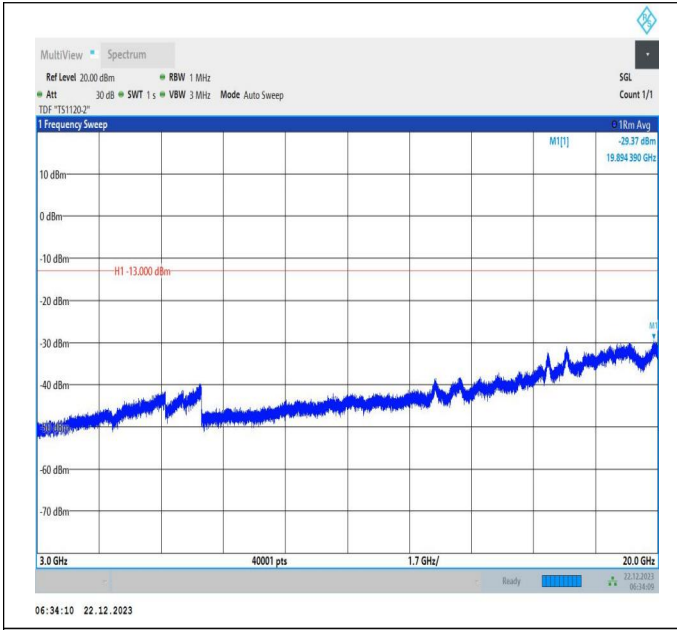

66-66-15MHz-20MHz-16QAM-16QAM-132050-132221-1RB#
74-ORB#0-30~1000MHz-PASS

66-66-15MHz-20MHz-16QAM-16QAM-132050-132221-1RB#
74-ORB#0-3000~20000MHz-PASS