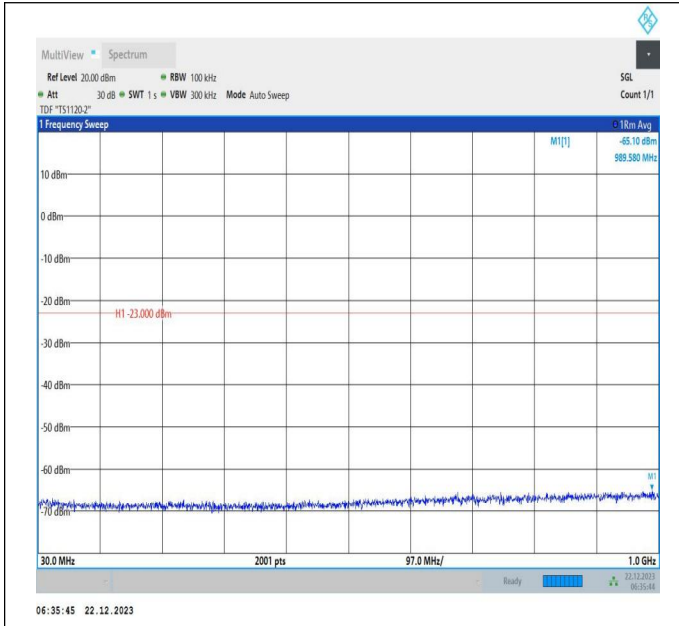

66-66-15MHz-20MHz-QPSK-QPSK-132050-132221-1RB#0-
1RB#99-0.009~0.15MHz-PASS

66-66-15MHz-20MHz-QPSK-QPSK-132050-132221-1RB#0-1RB#99-30~1000MHz-PASS