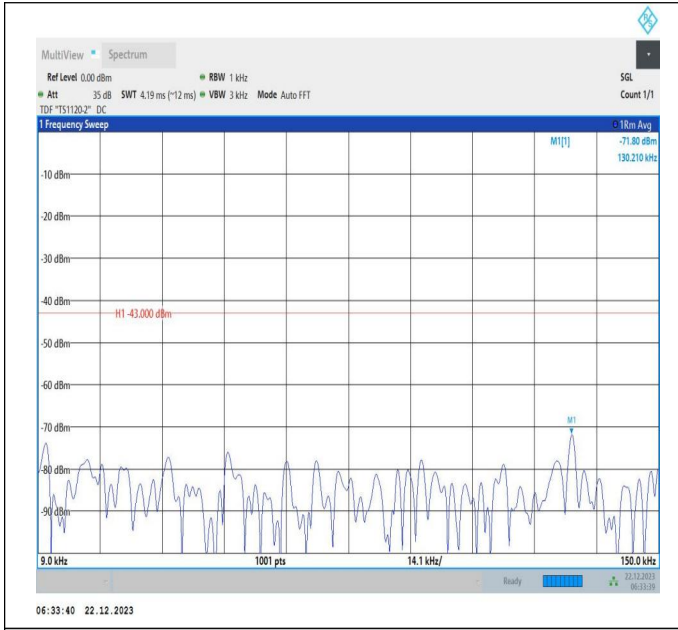

66-66-15MHz-20MHz-QPSK-QPSK-132050-132221-1RB#74
-ORB#0-1000~3000MHz-PASS

66-66-15MHz-20MHz-16QAM-16QAM-132050-132221-1RB#
74-ORB#0-0.009~0.15MHz-PASS