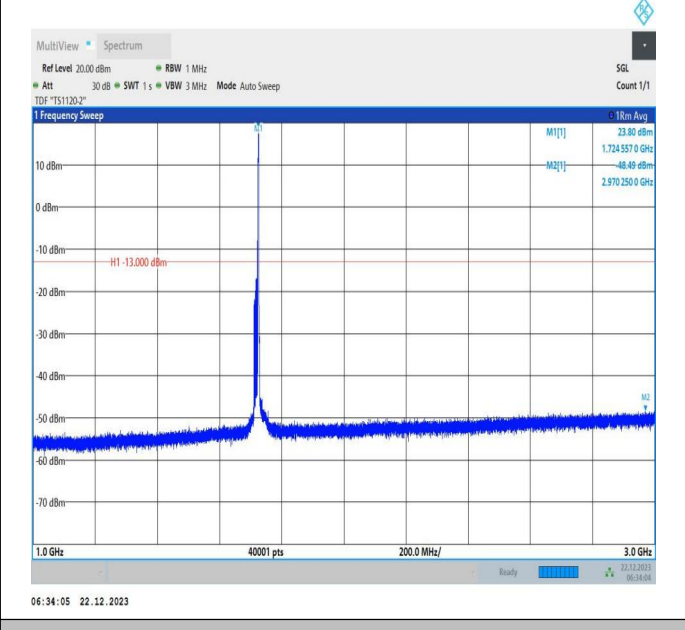

66-66-15MHz-20MHz-16QAM-16QAM-132050-132221-1RB#
74-ORB#0-0.15~30MHz-PASS

66-66-15MHz-20MHz-16QAM-16QAM-132050-132221-1RB#
74-ORB#0-1000~3000MHz-PASS