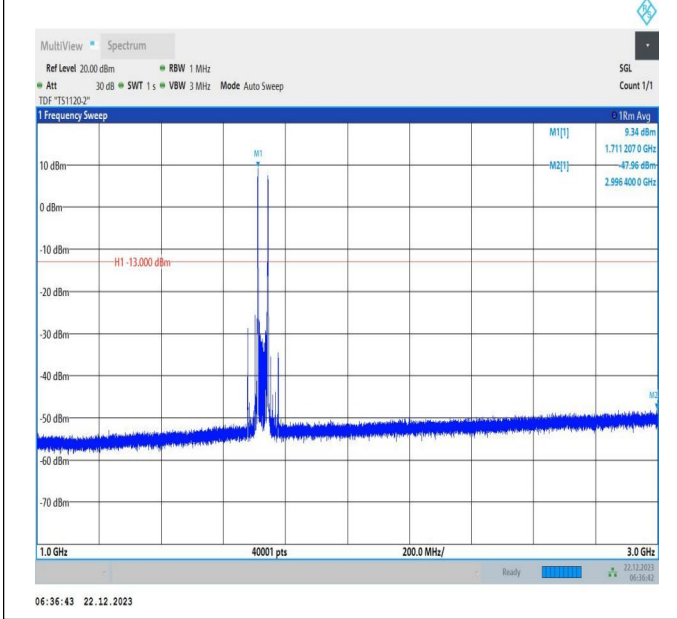

66-66-15MHz-20MHz-16QAM-16QAM-132050-132221-1RB#
0-1RB#99-0.15~30MHz-PASS

66-66-15MHz-20MHz-16QAM-16QAM-132050-132221-1RB#
0-1RB#99-1000~3000MHz-PASS