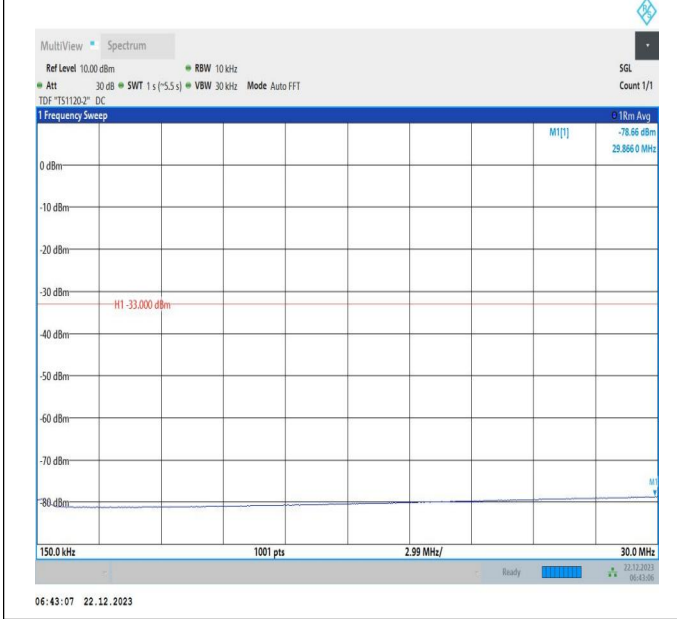

66-66-15MHz-20MHz-QPSK-QPSK-132325-132496-1RB#0-ORB#0-3000~20000MHz-PASS

66-66-15MHz-20MHz-16QAM-16QAM-132325-132496-1RB#0-ORB#0-0.15~30MHz-PASS