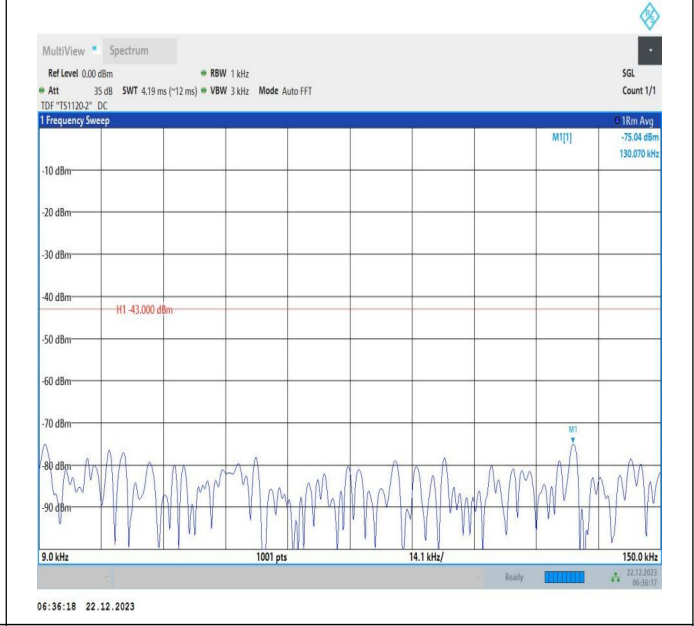

66-66-15MHz-20MHz-QPSK-QPSK-132050-132221-1RB#0-1RB#99-1000~3000MHz-PASS

66-66-15MHz-20MHz-16QAM-16QAM-132050-132221-1RB#0-1RB#99-0.009~0.15MHz-PASS