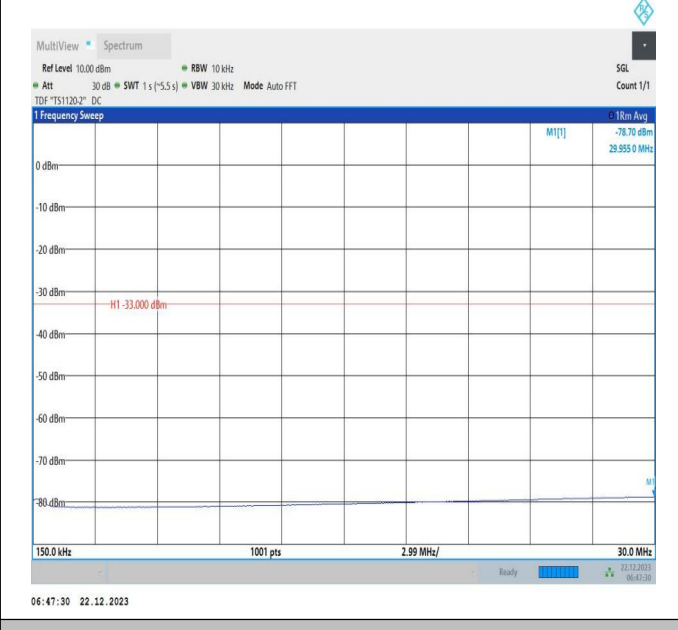

66-66-15MHz-20MHz-64QAM-64QAM-132325-132496-1RB#
74-0RB#0-3000~20000MHz-PASS

66-66-15MHz-20MHz-QPSK-QPSK-132325-132496-1RB#0-
1RB#99-0.15~30MHz-PASS