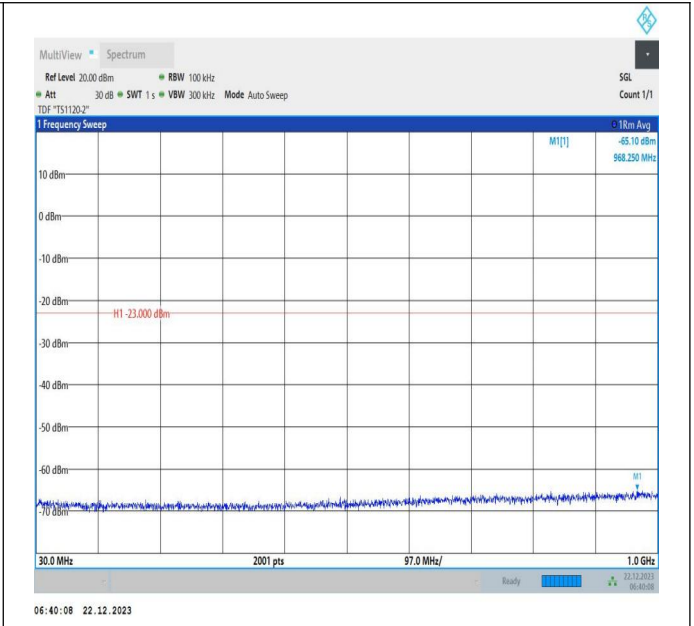

66-66-15MHz-20MHz-64QAM-64QAM-132050-132221-75RB
#0-100RB#0-0.009~0.15MHz-PASS

66-66-15MHz-20MHz-64QAM-64QAM-132050-132221-75RB
#0-100RB#0-30~1000MHz-PASS