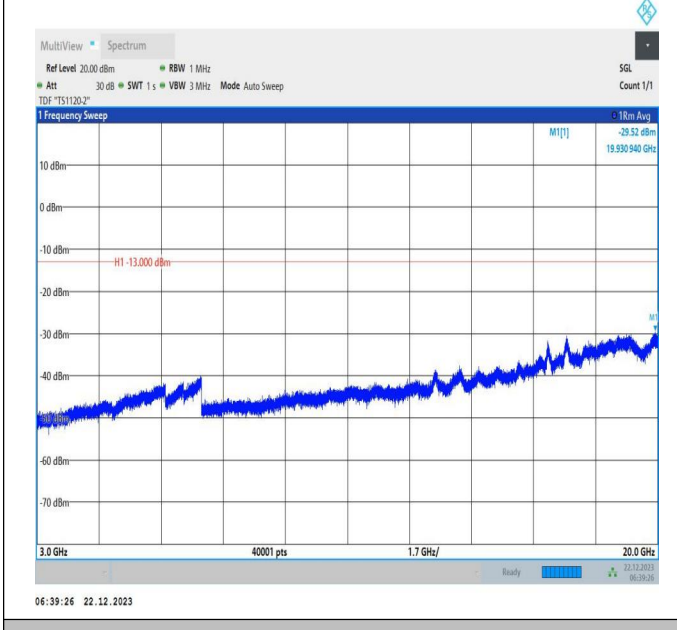

66-66-15MHz-20MHz-16QAM-16QAM-132050-132221-75RB
#0-100RB#0-30~1000MHz-PASS

66-66-15MHz-20MHz-16QAM-16QAM-132050-132221-75RB
#0-100RB#0-3000~20000MHz-PASS