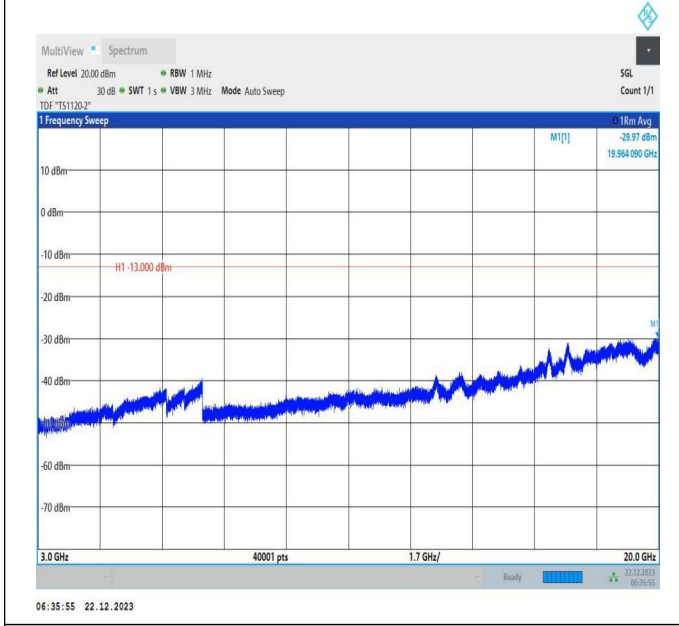

66-66-15MHz-20MHz-QPSK-QPSK-132050-132221-1RB#0-1RB#99-30~1000MHz-PASS

66-66-15MHz-20MHz-QPSK-QPSK-132050-132221-1RB#0-1RB#99-3000~20000MHz-PASS