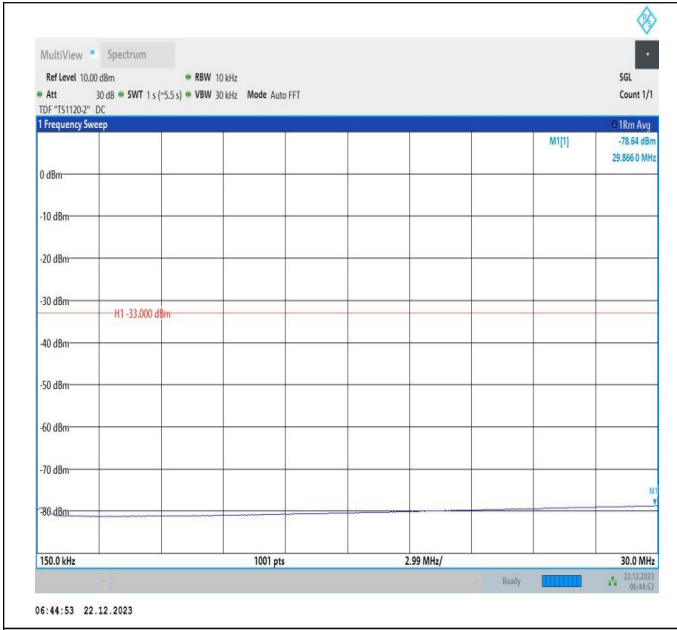

66-66-15MHz-20MHz-64QAM-64QAM-132325-132496-1RB#
0-ORB#0-3000~20000MHz-PASS

66-66-15MHz-20MHz-QPSK-QPSK-132325-132496-1RB#74
-ORB#0-0.15~30MHz-PASS