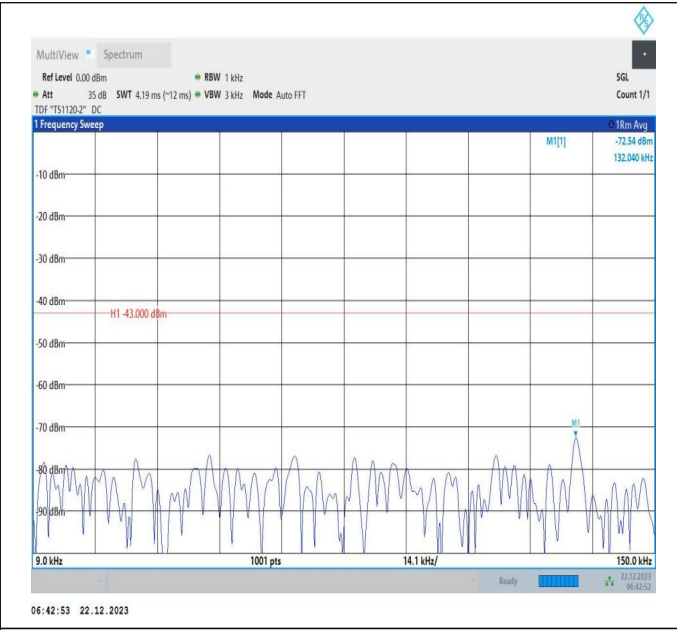

66-66-15MHz-20MHz-QPSK-QPSK-132325-132496-1RB#0-ORB#0-1000~3000MHz-PASS

66-66-15MHz-20MHz-16QAM-16QAM-132325-132496-1RB#0-ORB#0-0.009~0.15MHz-PASS