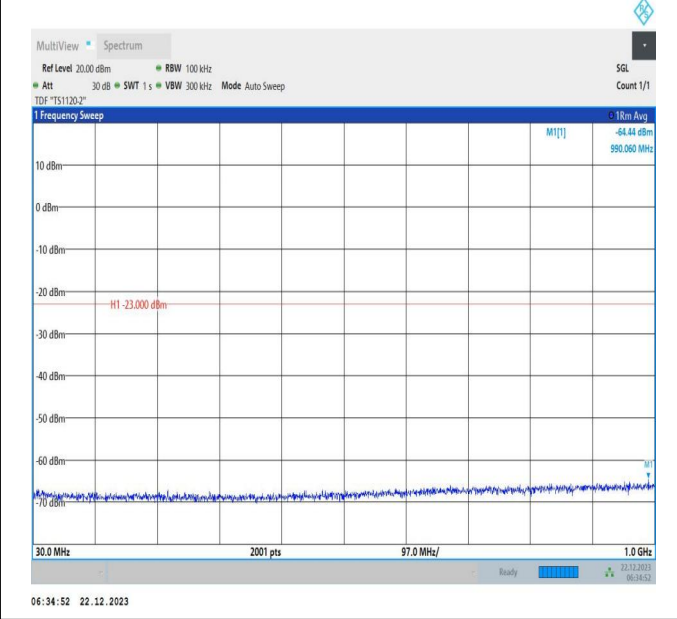

66-66-15MHz-20MHz-64QAM-64QAM-132050-132221-1RB#
74-ORB#0-0.009~0.15MHz-PASS

66-66-15MHz-20MHz-64QAM-64QAM-132050-132221-1RB#
74-ORB#0-30~1000MHz-PASS