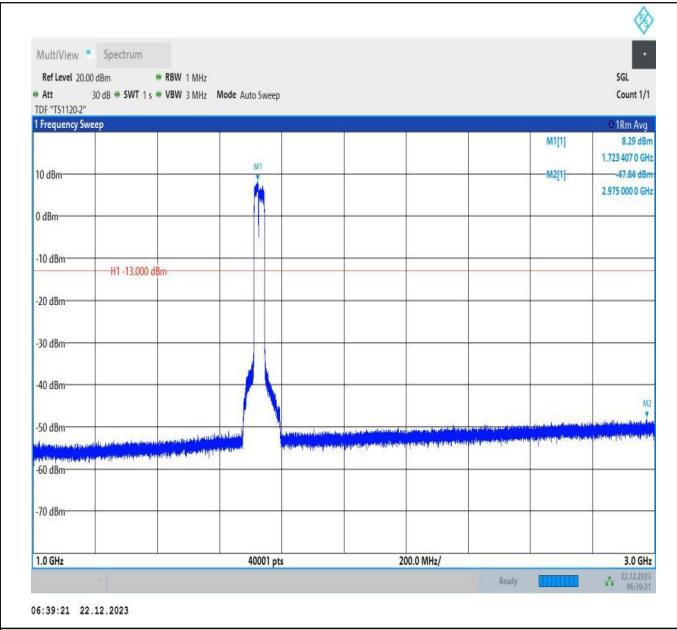

66-66-15MHz-20MHz-16QAM-16QAM-132050-132221-75RB
#0-100RB#0-0.15~30MHz-PASS

66-66-15MHz-20MHz-16QAM-16QAM-132050-132221-75RB
#0-100RB#0-1000~3000MHz-PASS