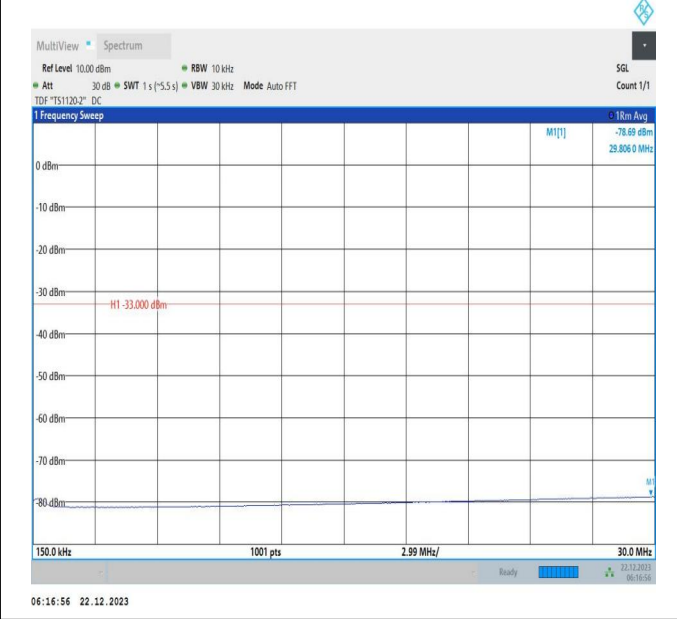

66-66-15MHz-15MHz-QPSK-QPSK-132447-132597-75RB#0 -75RB#0-3000~20000MHz-PASS