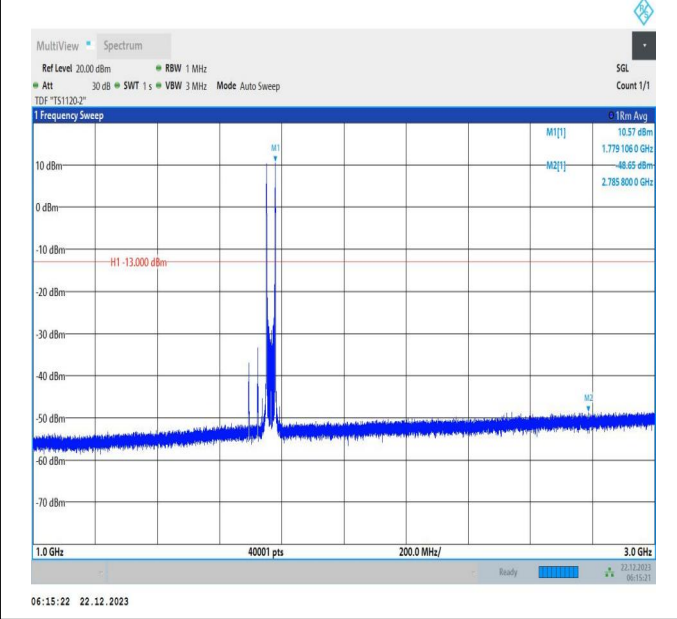

66-66-15MHz-15MHz-64QAM-64QAM-132447-132597-1RB#
0-1RB#74-0.15~30MHz-PASS