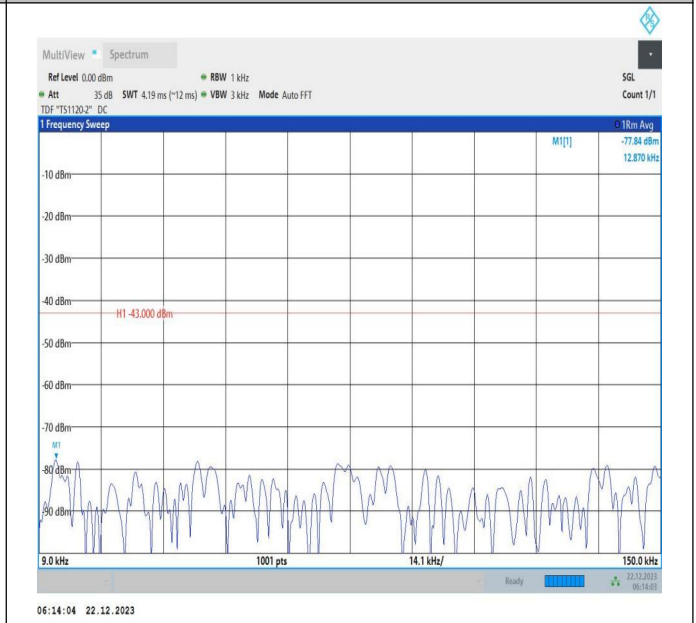

66-66-15MHz-15MHz-QPSK-QPSK-132447-132597-1RB#0-1RB#74-1000~3000MHz-PASS