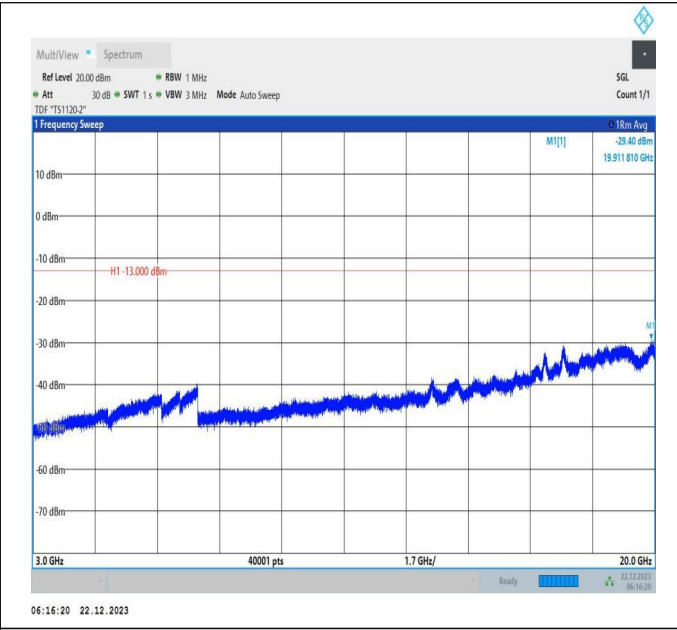

66-66-15MHz-15MHz-QPSK-QPSK-132447-132597-75RB#0-75RB#0-30~100MHz-PASS