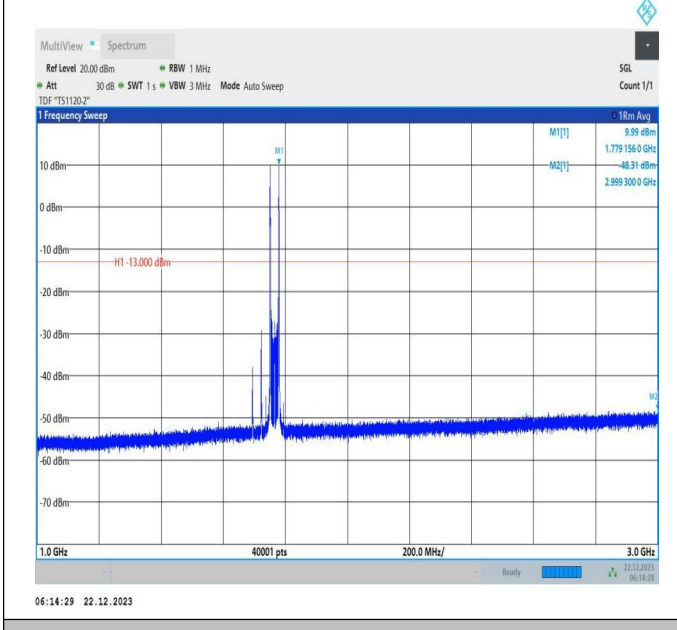

66-66-15MHz-15MHz-16QAM-16QAM-132447-132597-1RB#
0-1RB#74-0.15~30MHz-PASS