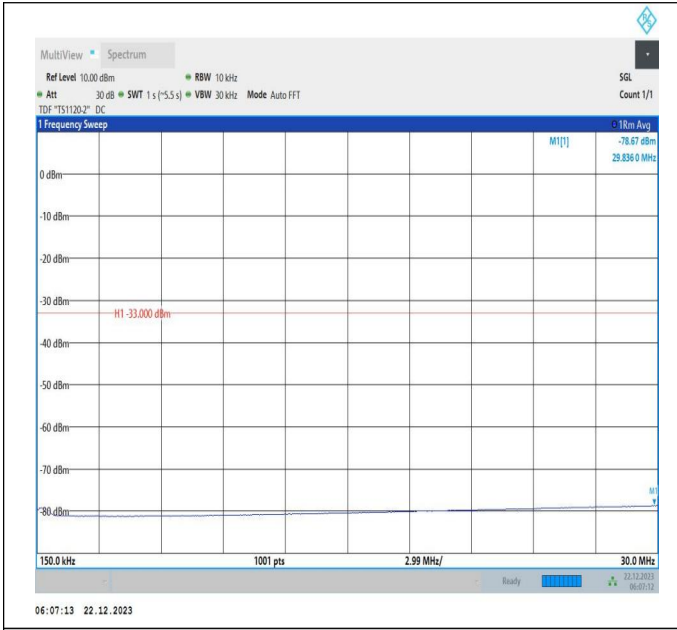

66-66-15MHz-15MHz-16QAM-16QAM-132347-132497-75RB
#0-75RB#0-3000~20000MHz-PASS