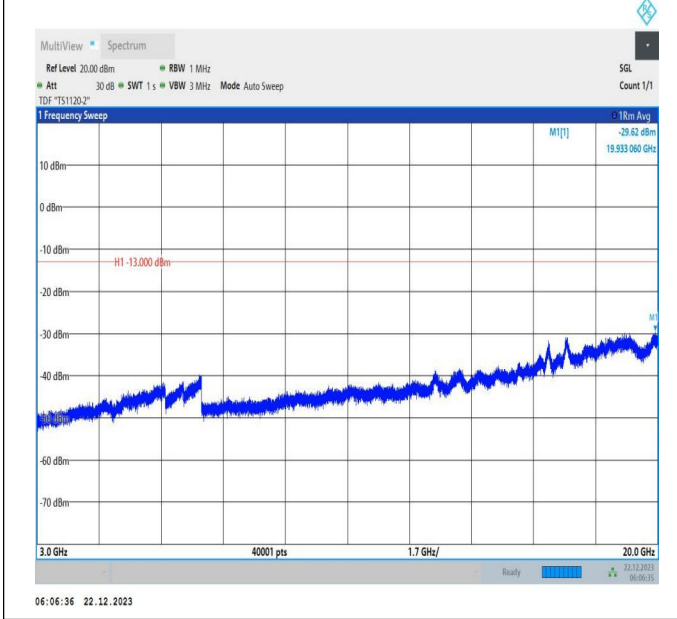

66-66-15MHz-15MHz-16QAM-16QAM-132347-132497-75RB
 #0-75RB#0-30~1000MHz-PASS

66-66-15MHz-15MHz-16QAM-16QAM-132347-132497-75RB
 #0-75RB#0-1000~3000MHz-PASS

66-66-15MHz-15MHz-16QAM-16QAM-132347-132497-75RB
 #0-75RB#0-3000~20000MHz-PASS