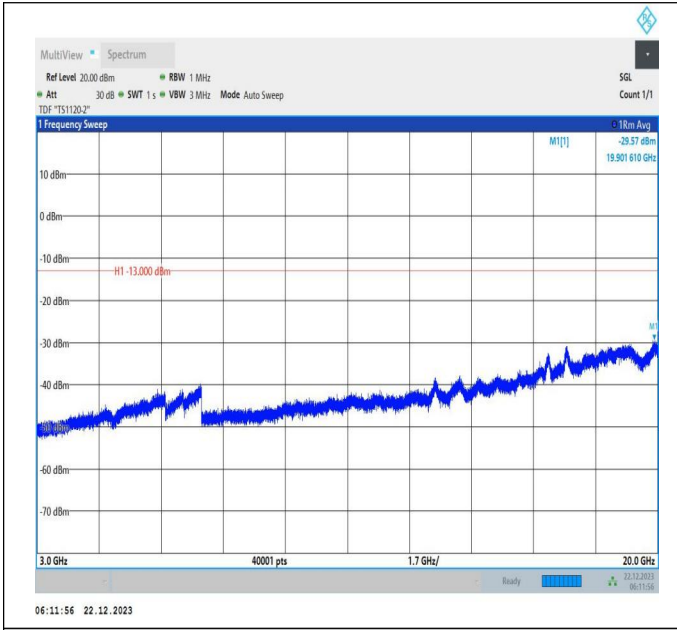

66-66-15MHz-15MHz-16QAM-16QAM-132447-132597-1RB#
74-ORB#0-30~1000MHz-PASS