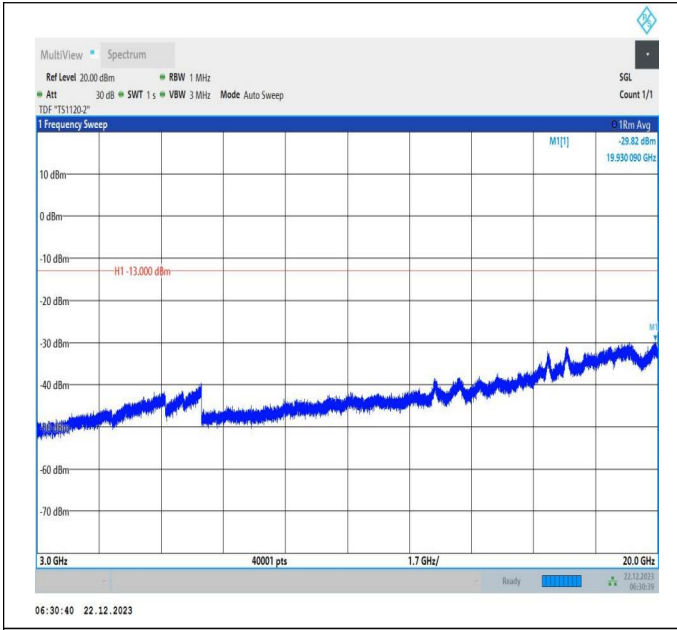

66-66-15MHz-20MHz-QPSK-QPSK-132050-132221-1RB#0-ORB#0-30~1000MHz-PASS

06:30:40 22.12.2023