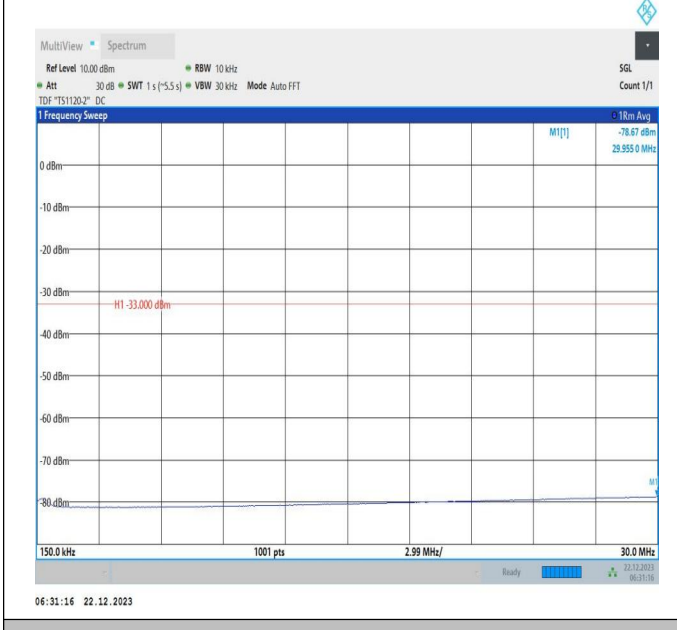

66-66-15MHz-20MHz-QPSK-QPSK-132050-132221-1RB#0-ORB#0-3000~20000MHz-PASS

06:31:16 22.12.2023

66-66-15MHz-20MHz-16QAM-16QAM-132050-132221-1RB#0-ORB#0-0.15~30MHz-PASS