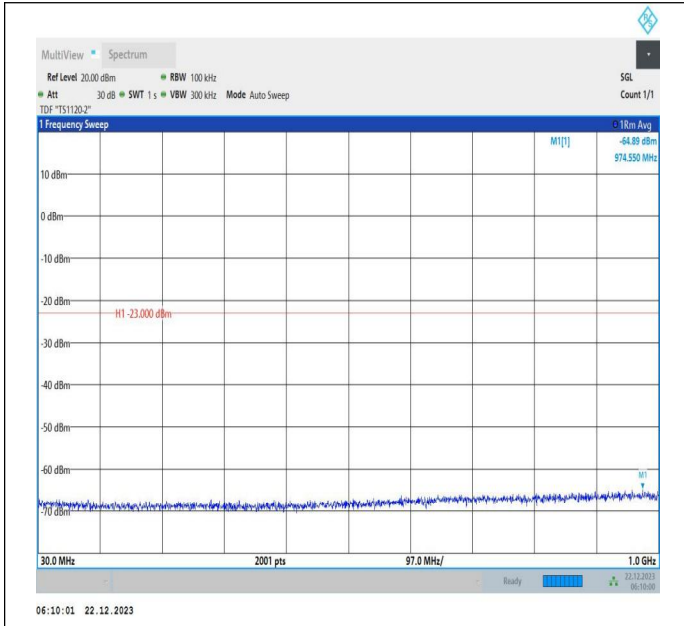

66-66-15MHz-15MHz-64QAM-64QAM-132447-132597-1RB#
0-ORB#0-0.009~0.15MHz-PASS