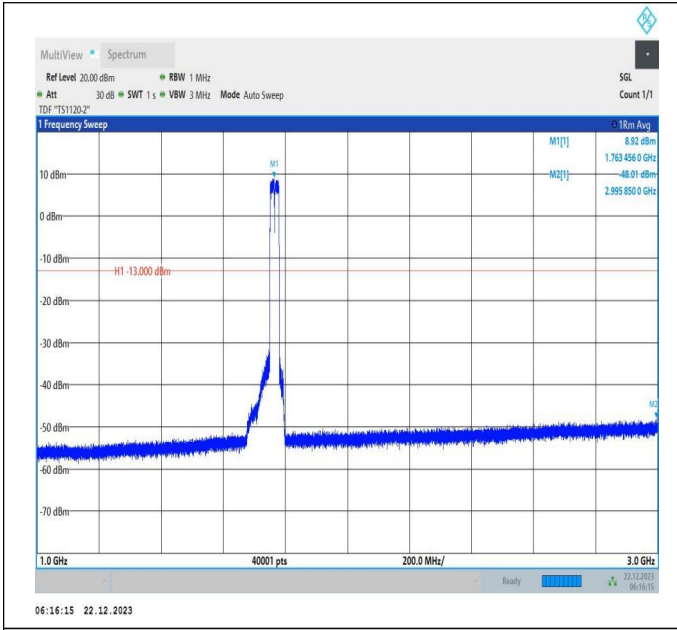

66-66-15MHz-15MHz-QPSK-QPSK-132447-132597-75RB#0-75RB#0-0.15~30MHz-PASS