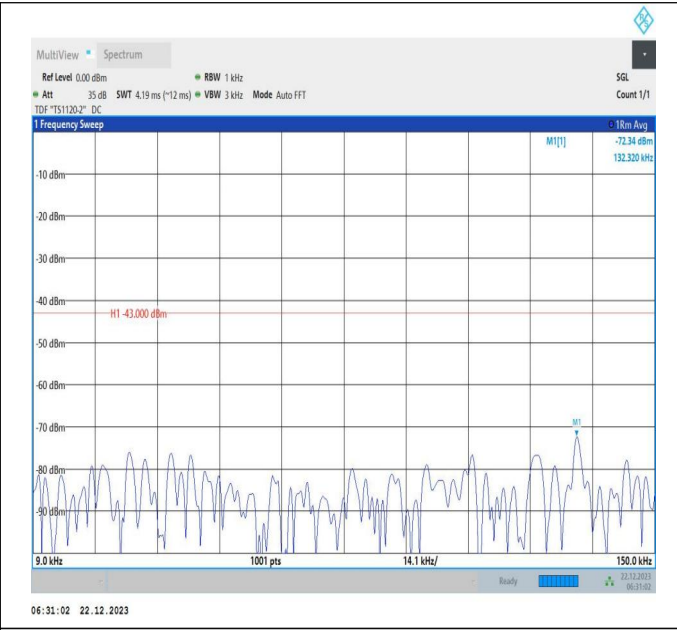

66-66-15MHz-20MHz-QPSK-QPSK-132050-132221-1RB#0-ORB#0-1000~3000MHz-PASS

06:31:02 22.12.2023