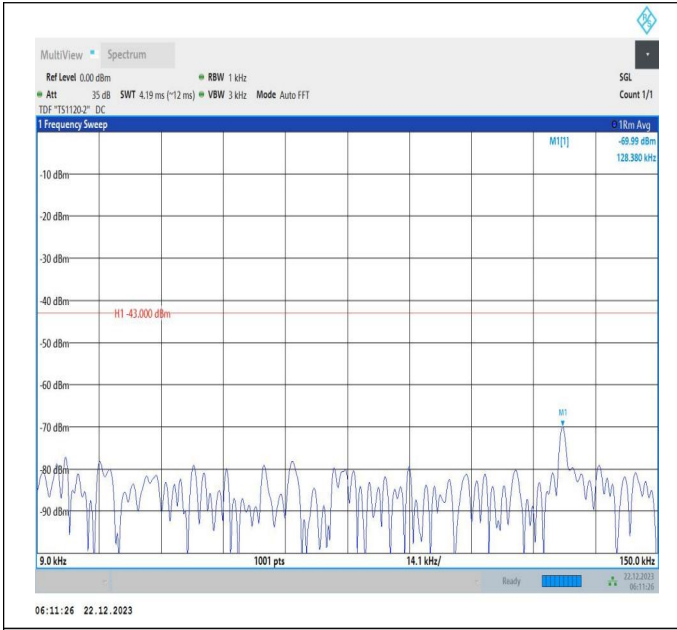

66-66-15MHz-15MHz-QPSK-QPSK-132447-132597-1RB#74
-ORB#0-1000~3000MHz-PASS