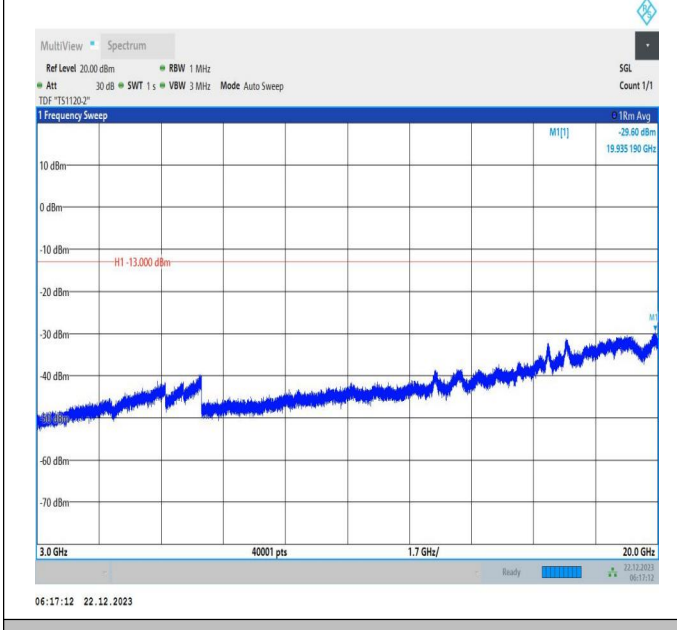

66-66-15MHz-15MHz-16QAM-16QAM-132447-132597-75RB
#0-75RB#0-30~1000MHz-PASS