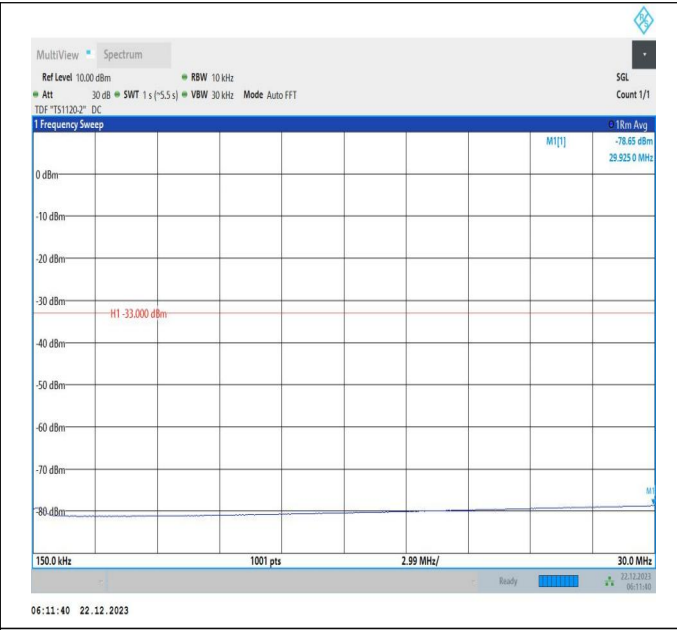

66-66-15MHz-15MHz-QPSK-QPSK-132447-132597-1RB#74
-ORB#0-3000~20000MHz-PASS