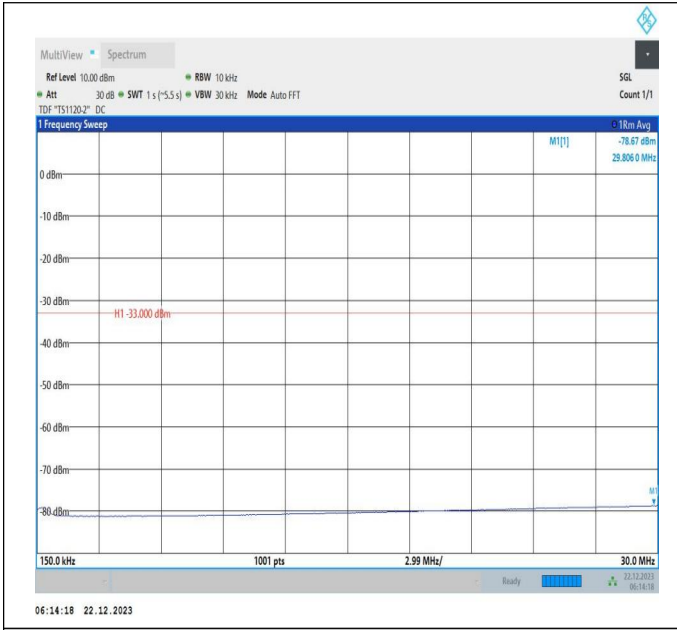

66-66-15MHz-15MHz-QPSK-QPSK-132447-132597-1RB#0-1RB#74-3000~20000MHz-PASS