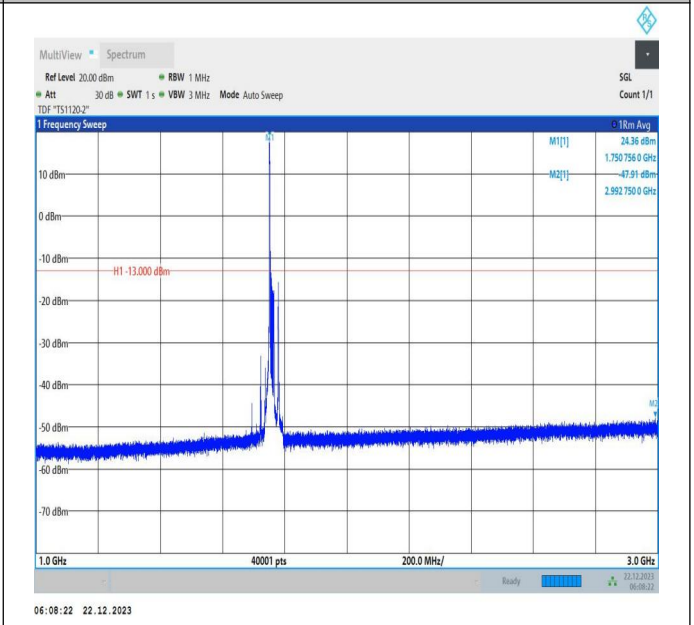

66-66-15MHz-15MHz-QPSK-QPSK-132447-132597-1RB#0-ORB#0-0.15~30MHz-PASS