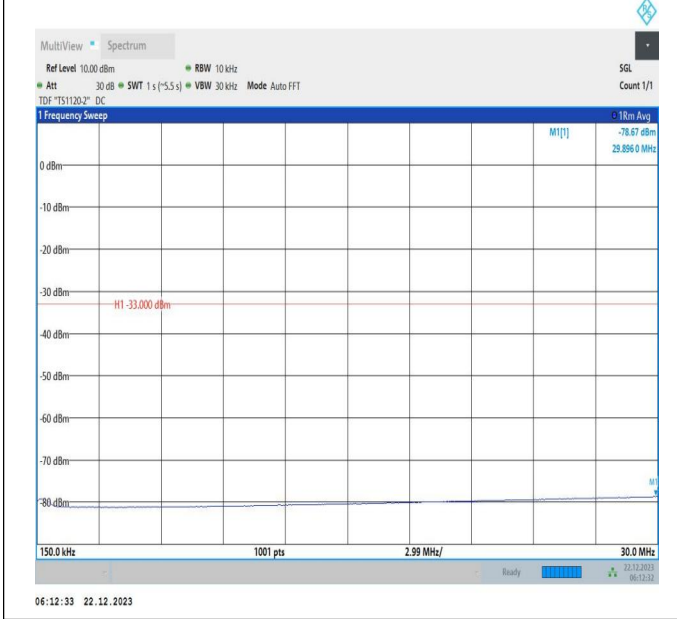

66-66-15MHz-15MHz-16QAM-16QAM-132447-132597-1RB#
74-ORB#0-3000~20000MHz-PASS