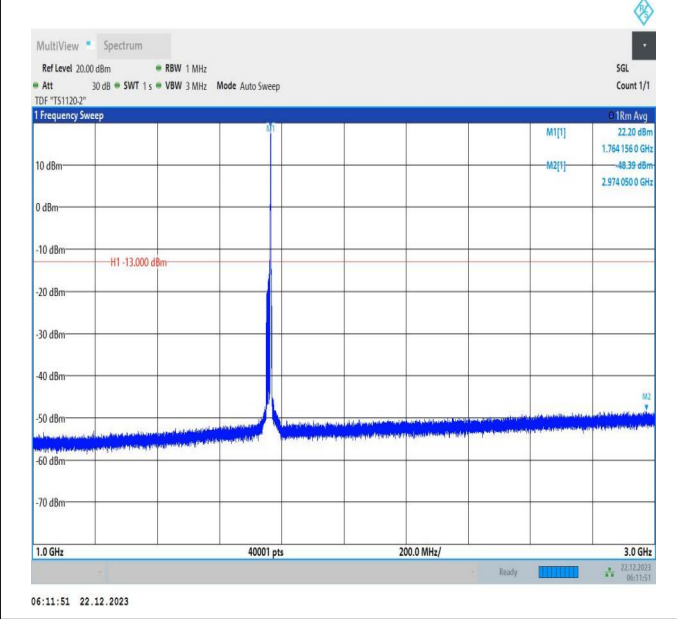

66-66-15MHz-15MHz-16QAM-16QAM-132447-132597-1RB#
74-ORB#0-0.15~30MHz-PASS