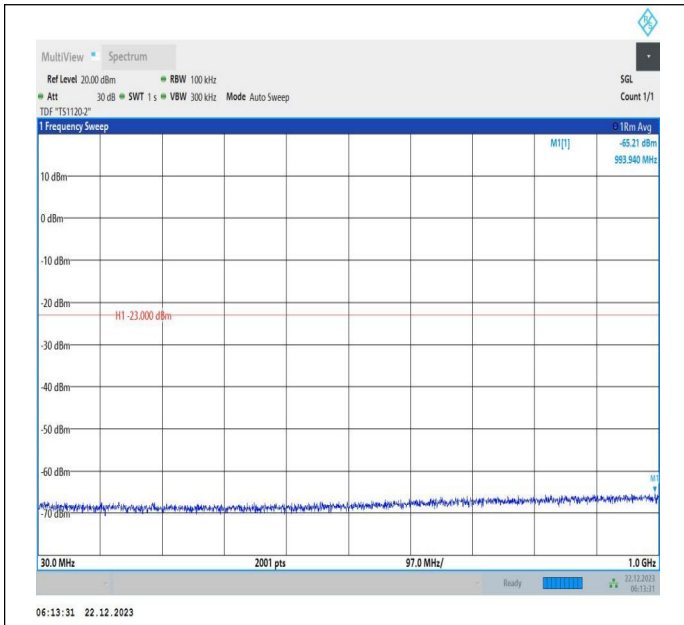

66-66-15MHz-15MHz-QPSK-QPSK-132447-132597-1RB#0-
1RB#74-0.009~0.15MHz-PASS