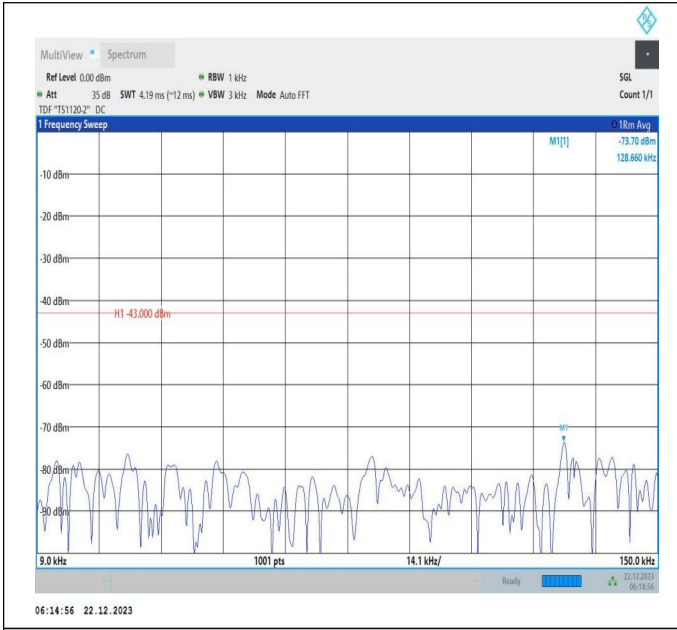

66-66-15MHz-15MHz-16QAM-16QAM-132447-132597-1RB#
0-1RB#74-1000~3000MHz-PASS