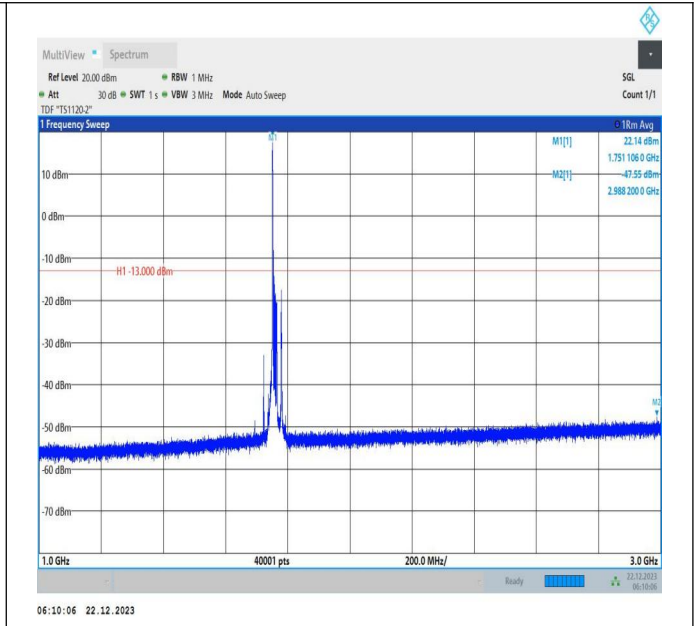

66-66-15MHz-15MHz-64QAM-64QAM-132447-132597-1RB#
0-ORB#0-0.15~30MHz-PASS