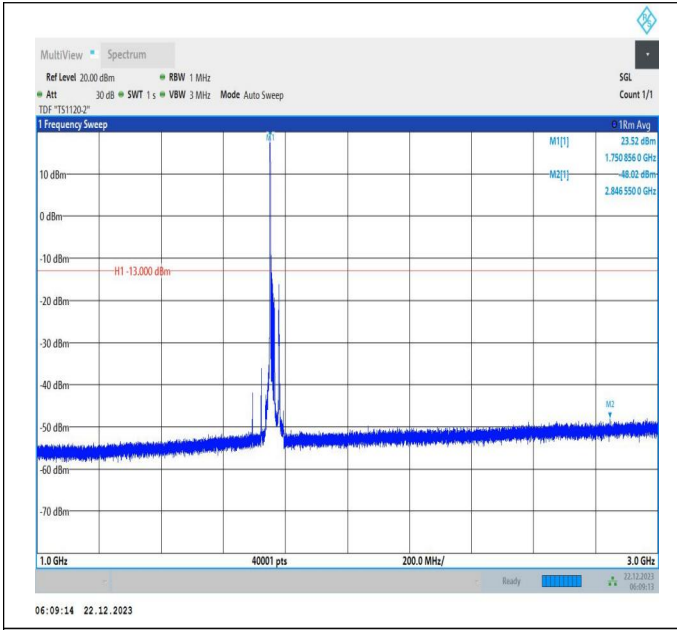

66-66-15MHz-15MHz-16QAM-16QAM-132447-132597-1RB#0-ORB#0-0.15~30MHz-PASS