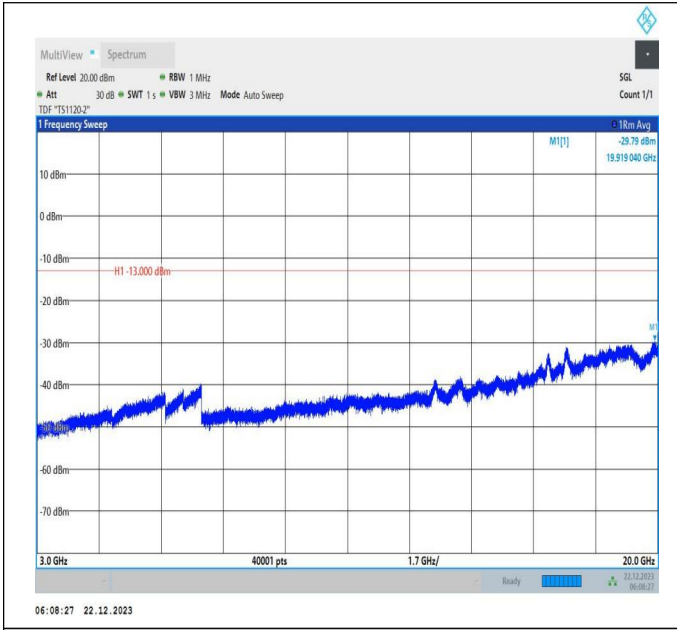

66-66-15MHz-15MHz-QPSK-QPSK-132447-132597-1RB#0-ORB#0-30~1000MHz-PASS