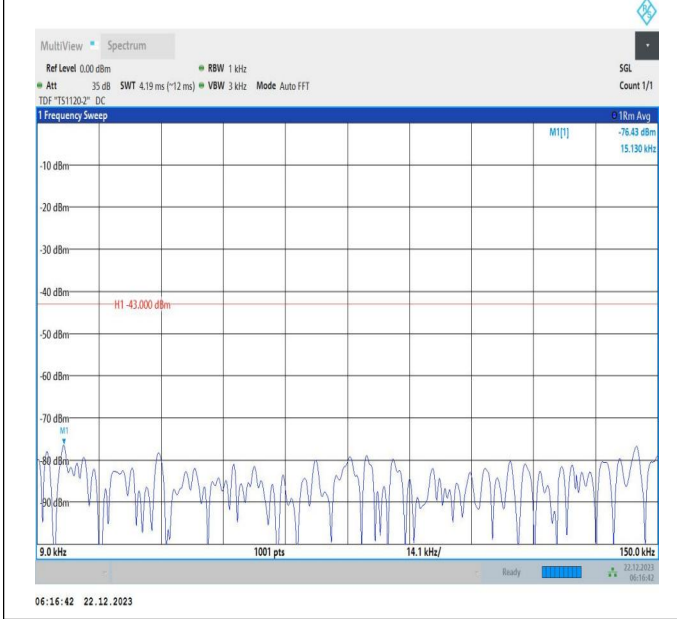

66-66-15MHz-15MHz-QPSK-QPSK-132447-132597-75RB#0 -75RB#0-1000~3000MHz-PASS