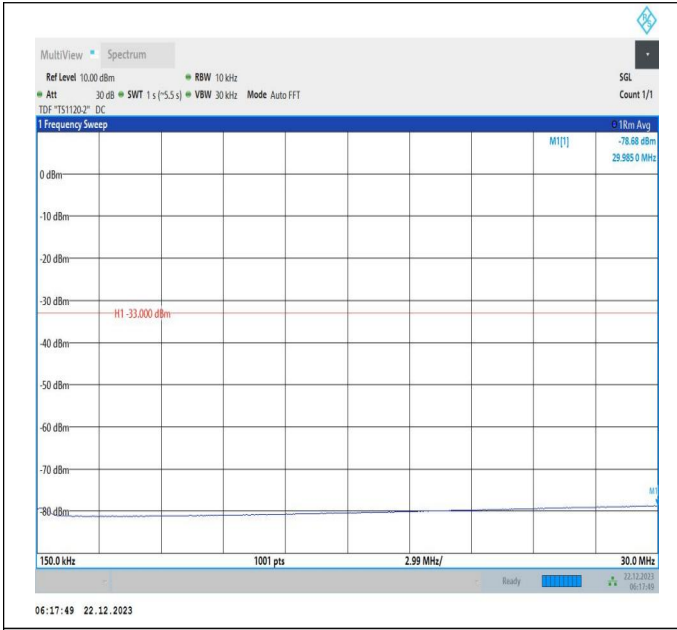

66-66-15MHz-15MHz-16QAM-16QAM-132447-132597-75RB
#0-75RB#0-3000~20000MHz-PASS