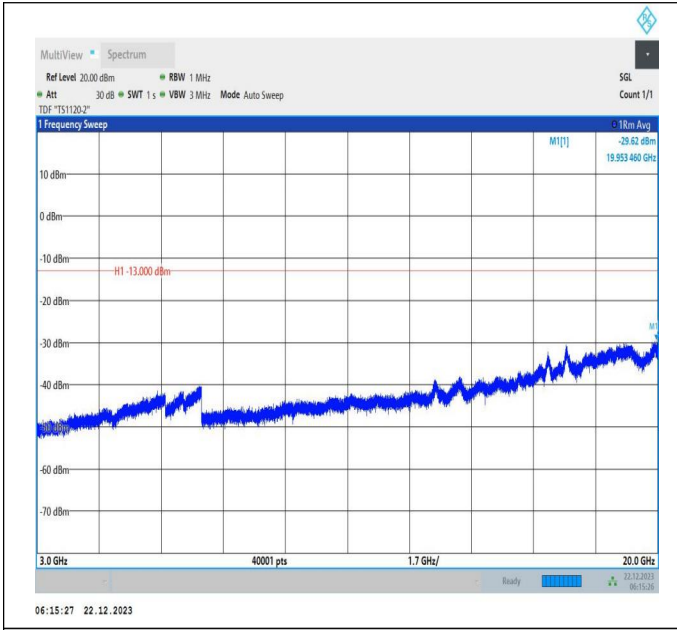

66-66-15MHz-15MHz-64QAM-64QAM-132447-132597-1RB#
0-1RB#74-30~1000MHz-PASS