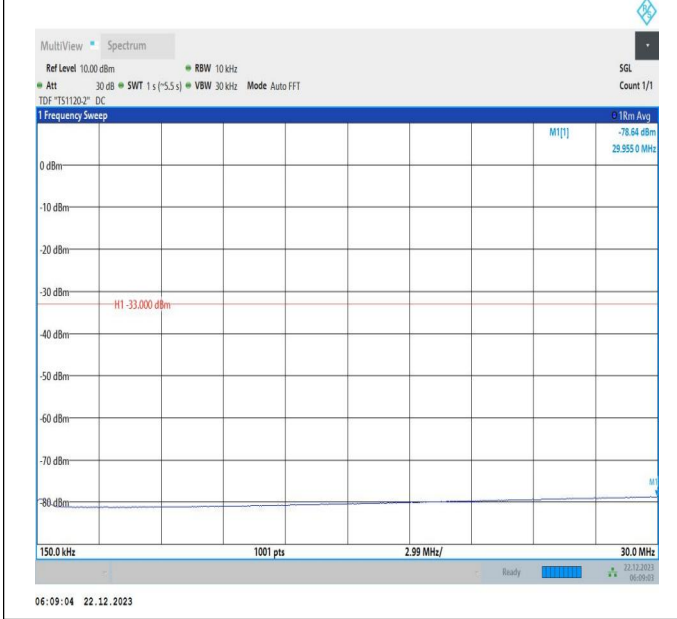

66-66-15MHz-15MHz-QPSK-QPSK-132447-132597-1RB#-ORB#0-3000~20000MHz-PASS