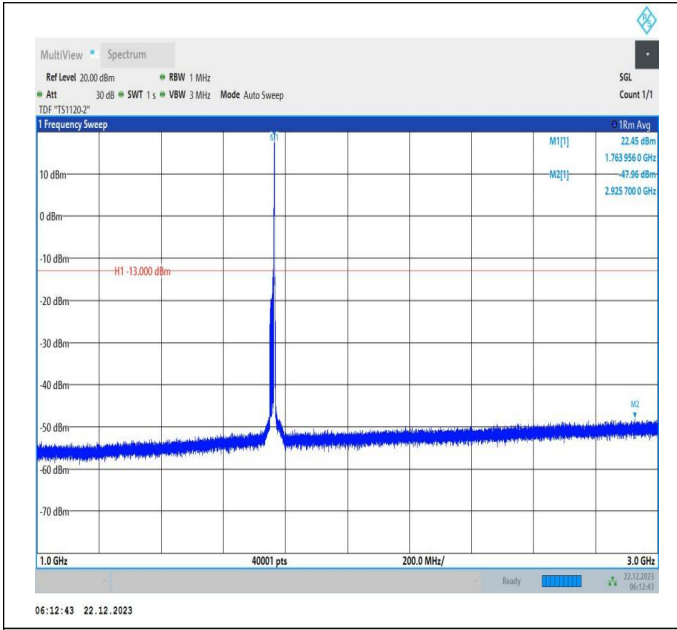

66-66-15MHz-15MHz-64QAM-64QAM-132447-132597-1RB#
74-ORB#0-0.15~30MHz-PASS