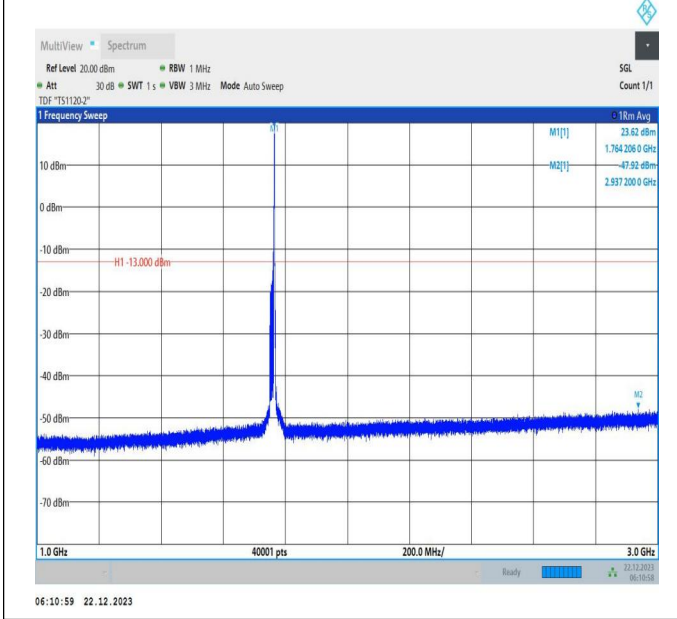

66-66-15MHz-15MHz-QPSK-QPSK-132447-132597-1RB#74
-ORB#0-0.15~30MHz-PASS