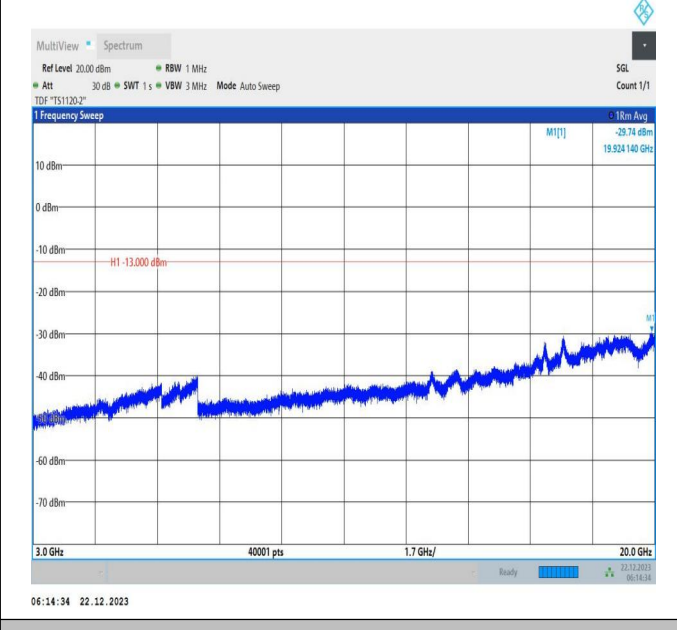

66-66-15MHz-15MHz-16QAM-16QAM-132447-132597-1RB#
0-1RB#74-30~1000MHz-PASS