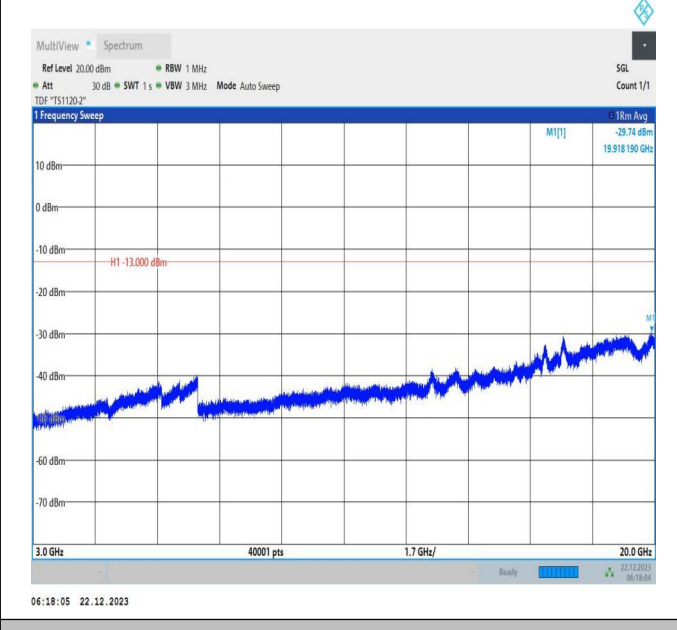

66-66-15MHz-15MHz-64QAM-64QAM-132447-132597-75RB
#0-75RB#0-30~1000MHz-PASS