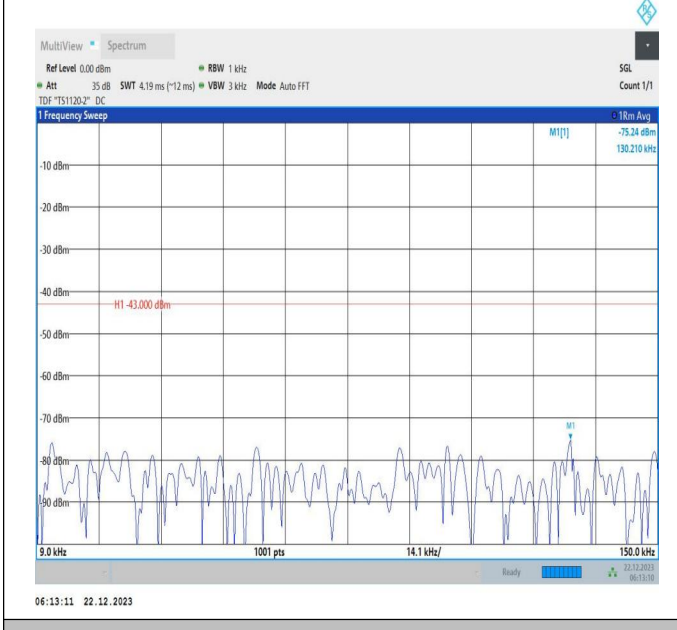

66-66-15MHz-15MHz-64QAM-64QAM-132447-132597-1RB#
74-ORB#0-1000~3000MHz-PASS