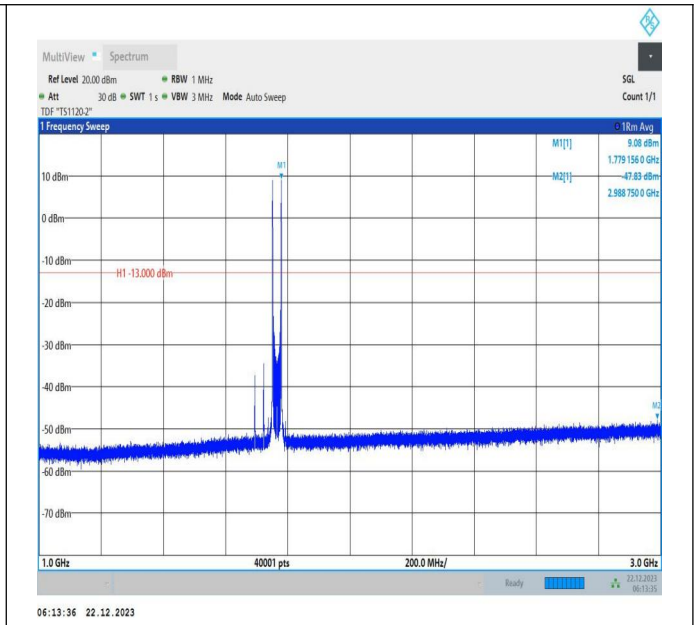

66-66-15MHz-15MHz-QPSK-QPSK-132447-132597-1RB#0-
1RB#74-0.15~30MHz-PASS