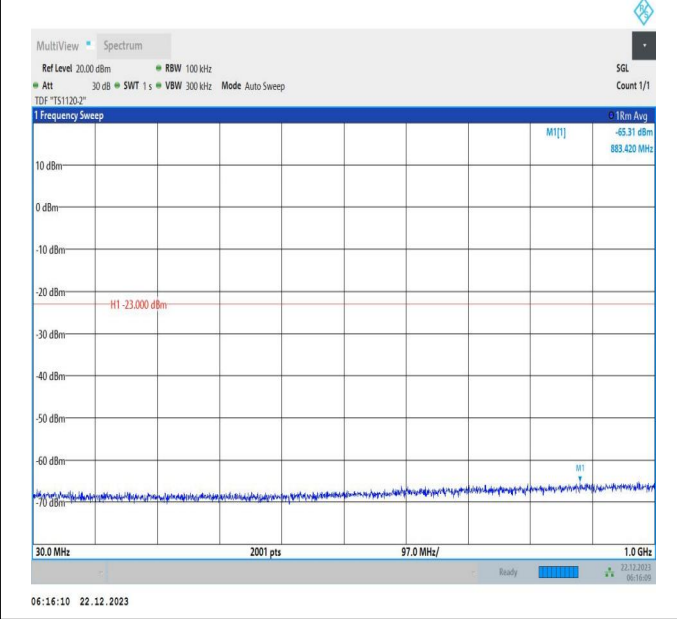

66-66-15MHz-15MHz-QPSK-QPSK-132447-132597-75RB#0-75RB#0-0.009~0.15MHz-PASS