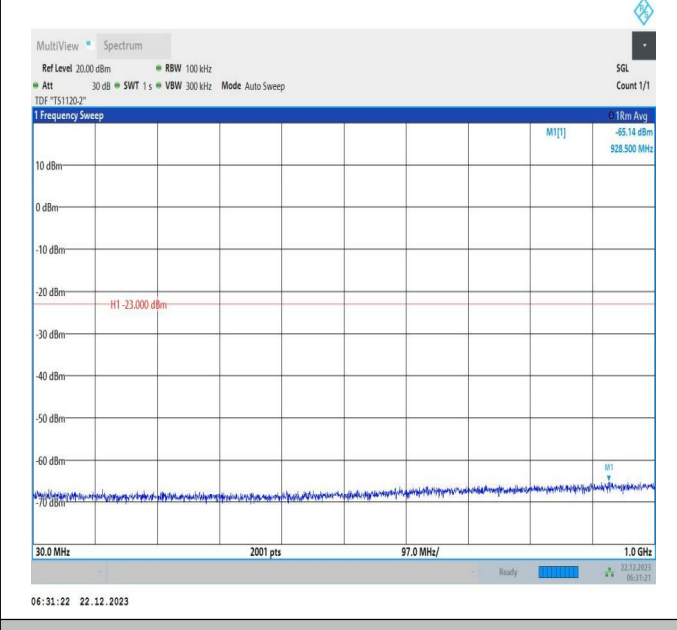

66-66-15MHz-20MHz-16QAM-16QAM-132050-132221-1RB#0-ORB#0-0.009~0.15MHz-PASS

06:31:22 22.12.2023