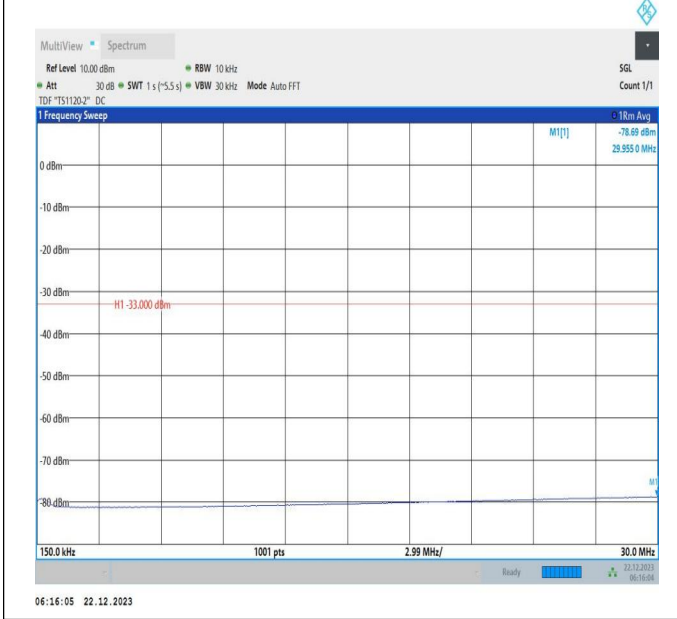

66-66-15MHz-15MHz-64QAM-64QAM-132447-132597-1RB#0-1RB#74-3000~20000MHz-PASS