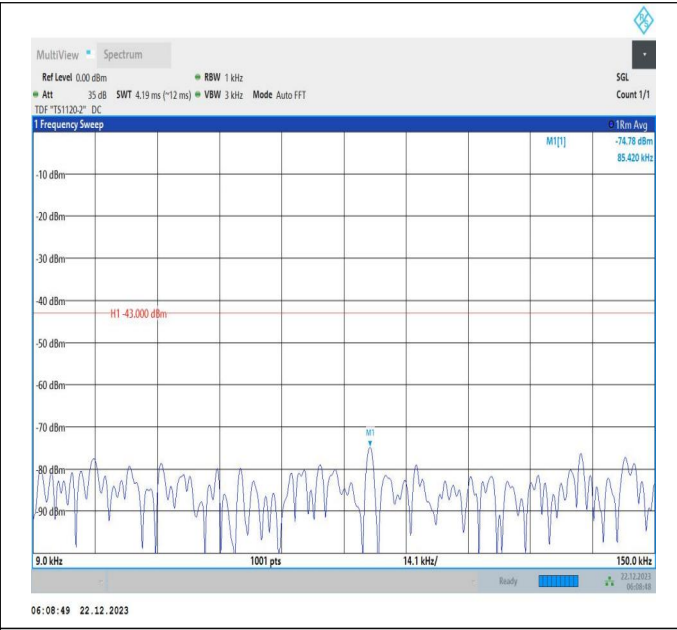

66-66-15MHz-15MHz-QPSK-QPSK-132447-132597-1RB#0-ORB#0-1000~3000MHz-PASS