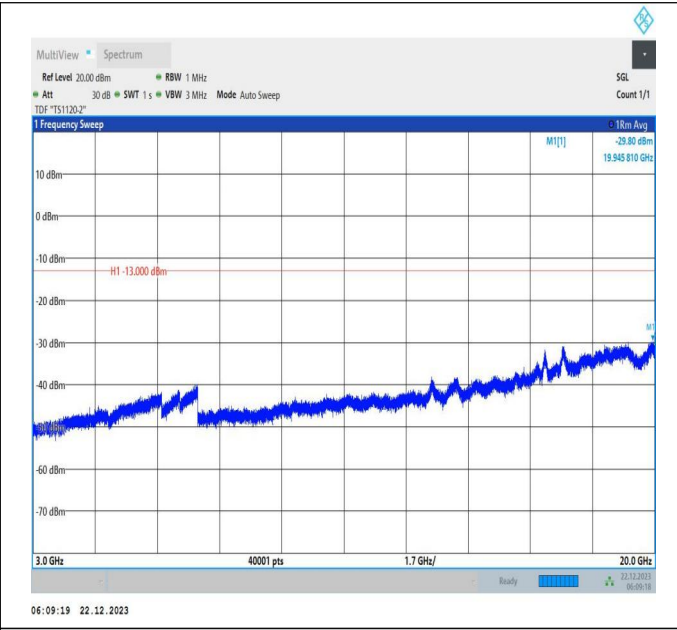

66-66-15MHz-15MHz-16QAM-16QAM-132447-132597-1RB#0-ORB#0-30~1000MHz-PASS