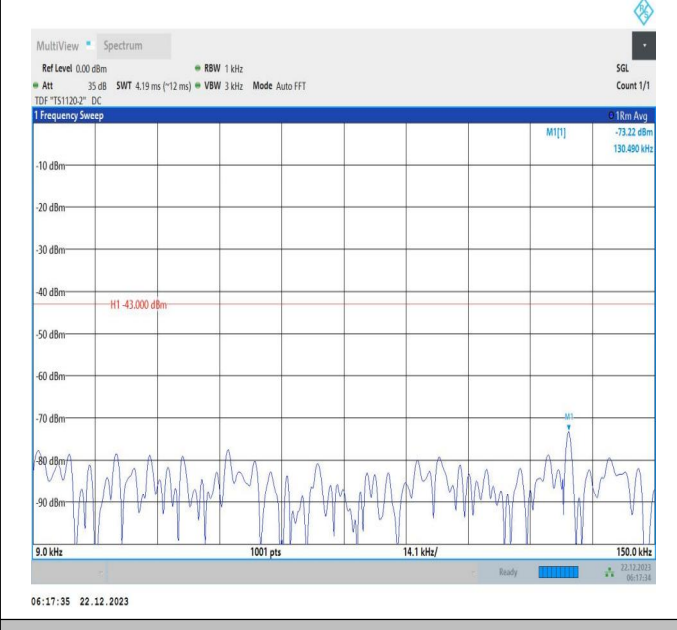

66-66-15MHz-15MHz-16QAM-16QAM-132447-132597-75RB
#0-75RB#0-1000~3000MHz-PASS