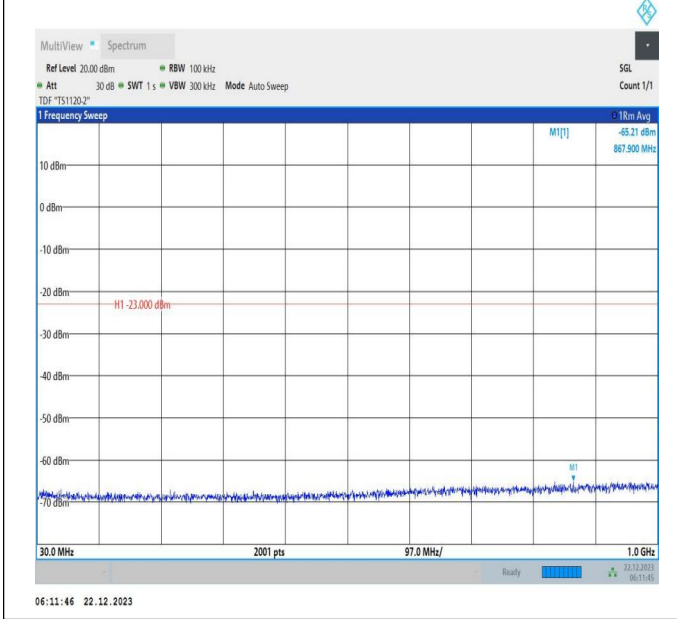

66-66-15MHz-15MHz-16QAM-16QAM-132447-132597-1RB#
74-ORB#0-0.009~0.15MHz-PASS