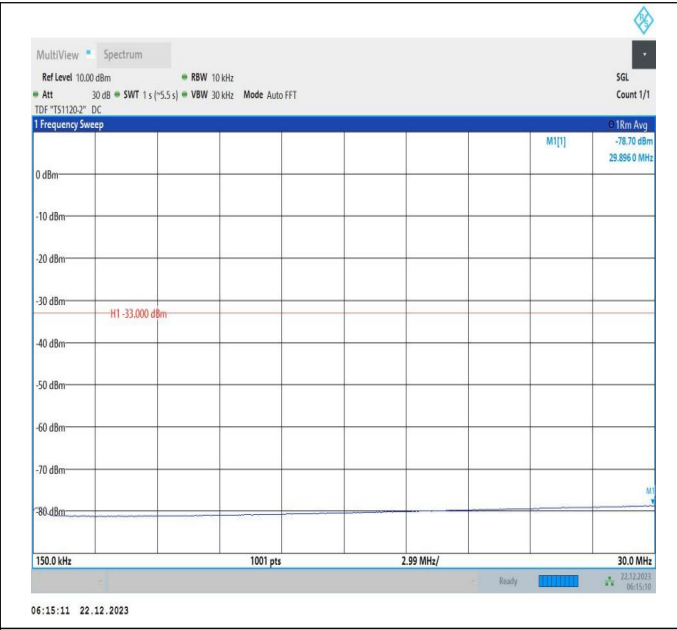

66-66-15MHz-15MHz-16QAM-16QAM-132447-132597-1RB#
0-1RB#74-3000~20000MHz-PASS