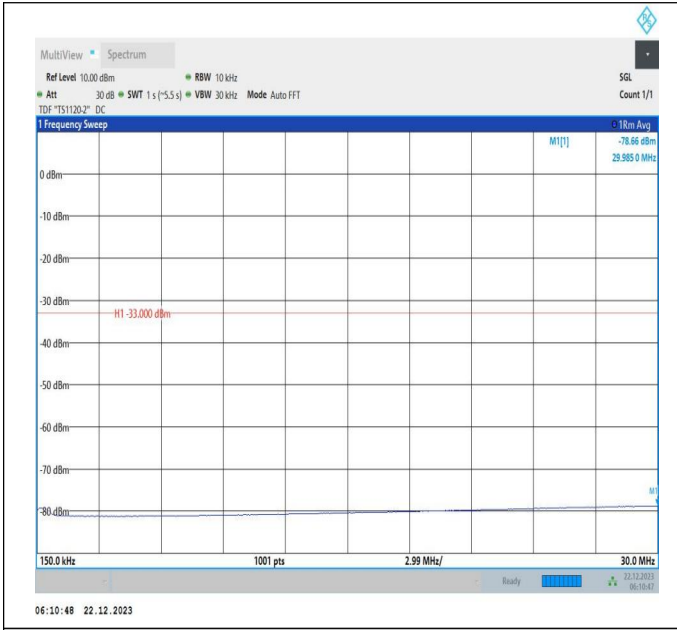

66-66-15MHz-15MHz-64QAM-64QAM-132447-132597-1RB#
0-ORB#0-3000~20000MHz-PASS