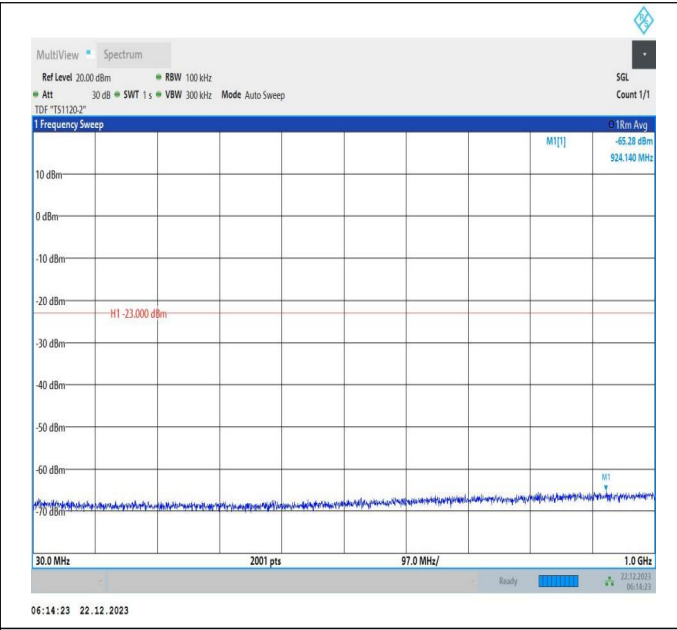

66-66-15MHz-15MHz-16QAM-16QAM-132447-132597-1RB#0-1RB#74-0.009~0.15MHz-PASS