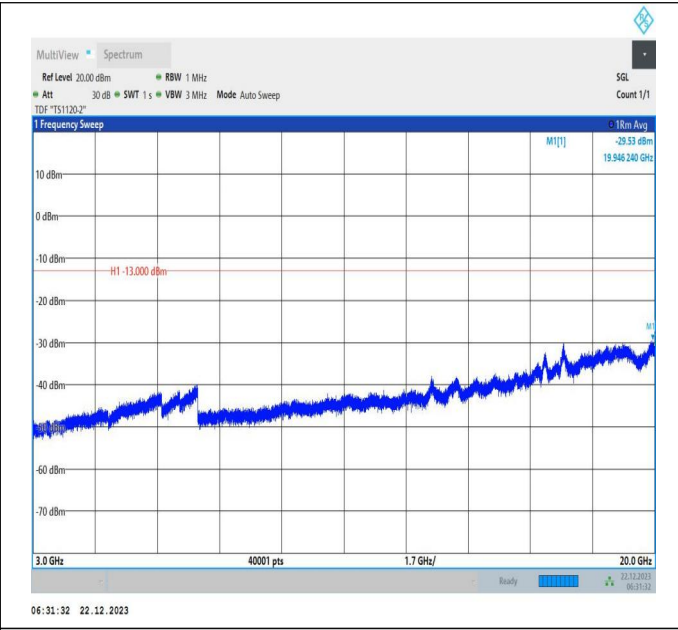

66-66-15MHz-20MHz-16QAM-16QAM-132050-132221-1RB#0-ORB#0-30~1000MHz-PASS