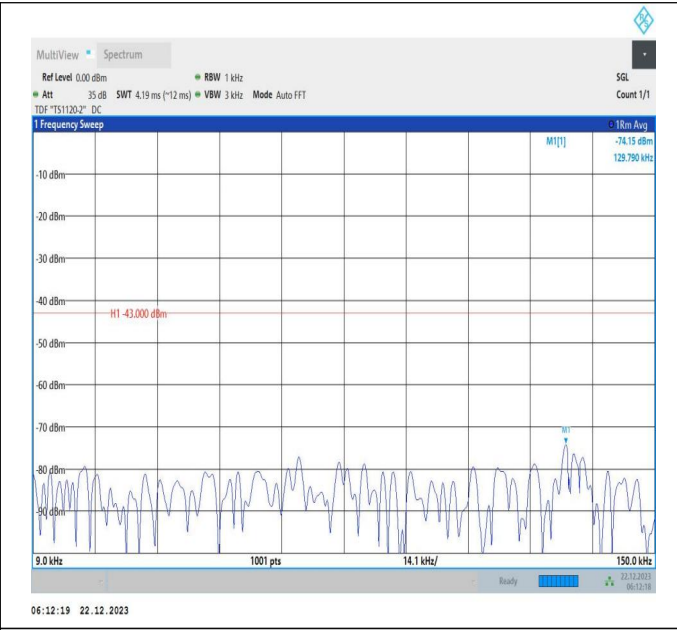

66-66-15MHz-15MHz-16QAM-16QAM-132447-132597-1RB#
74-ORB#0-1000~3000MHz-PASS