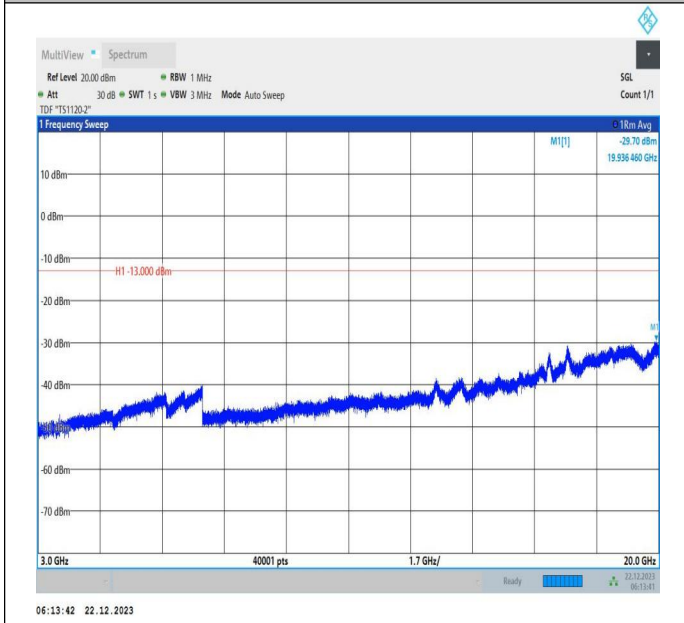

66-66-15MHz-15MHz-QPSK-QPSK-132447-132597-1RB#0-1RB#74-30~1000MHz-PASS