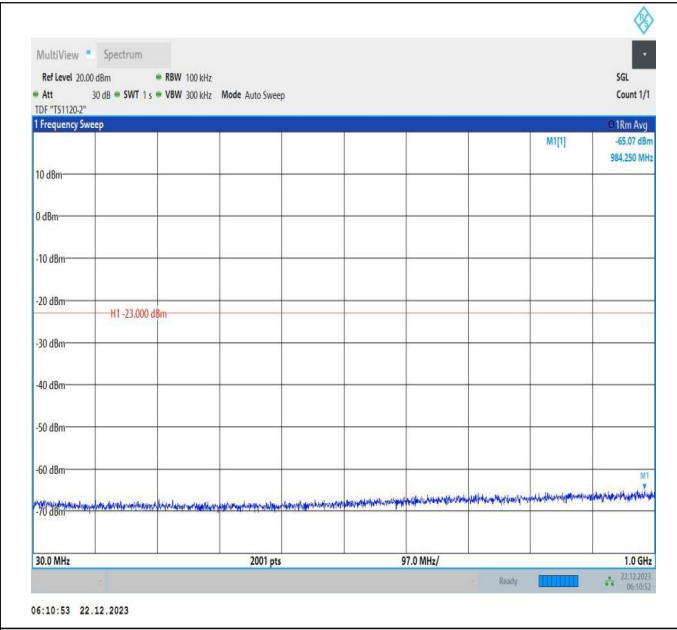

66-66-15MHz-15MHz-QPSK-QPSK-132447-132597-1RB#74
-ORB#0-0.009~0.15MHz-PASS