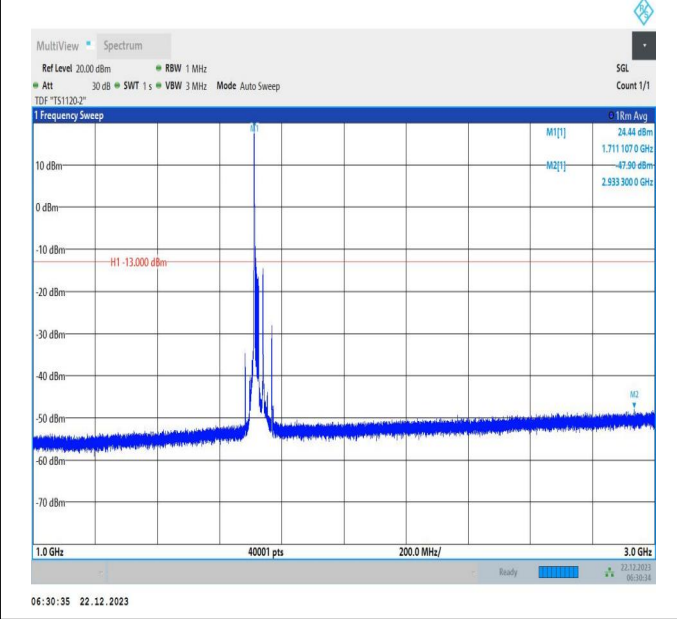

66-66-15MHz-20MHz-QPSK-QPSK-132050-132221-1RB#0-ORB#0-0.15~30MHz-PASS