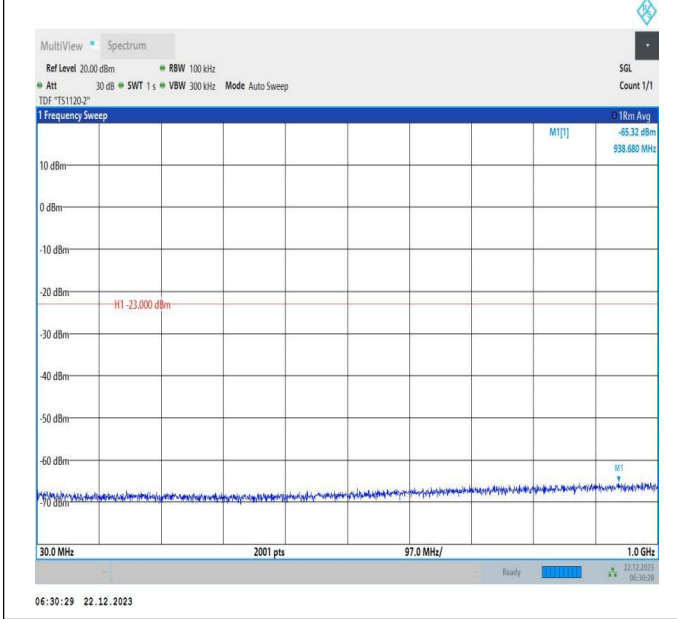

66-66-15MHz-20MHz-QPSK-QPSK-132050-132221-1RB#0-ORB#0-0.009~0.15MHz-PASS