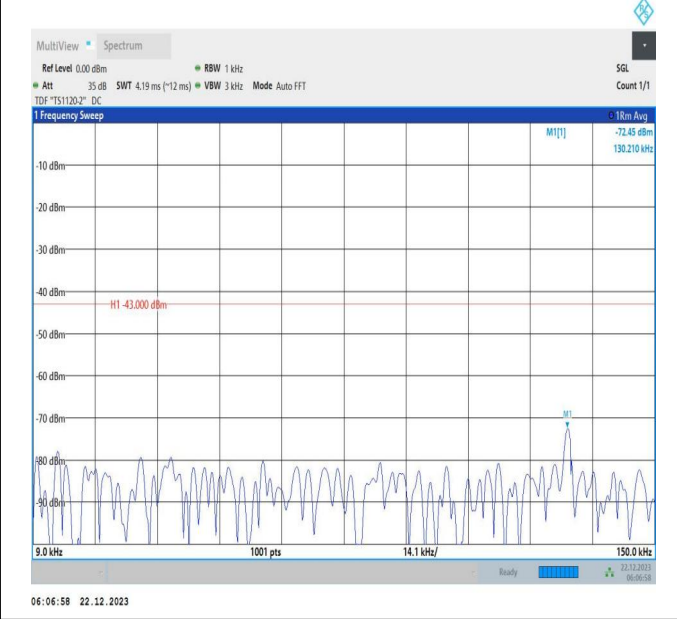

66-66-15MHz-15MHz-16QAM-16QAM-132347-132497-75RB
 #0-75RB#0-30~1000MHz-PASS

66-66-15MHz-15MHz-16QAM-16QAM-132347-132497-75RB
 #0-75RB#0-1000~3000MHz-PASS

66-66-15MHz-15MHz-16QAM-16QAM-132347-132497-75RB
 #0-75RB#0-3000~20000MHz-PASS