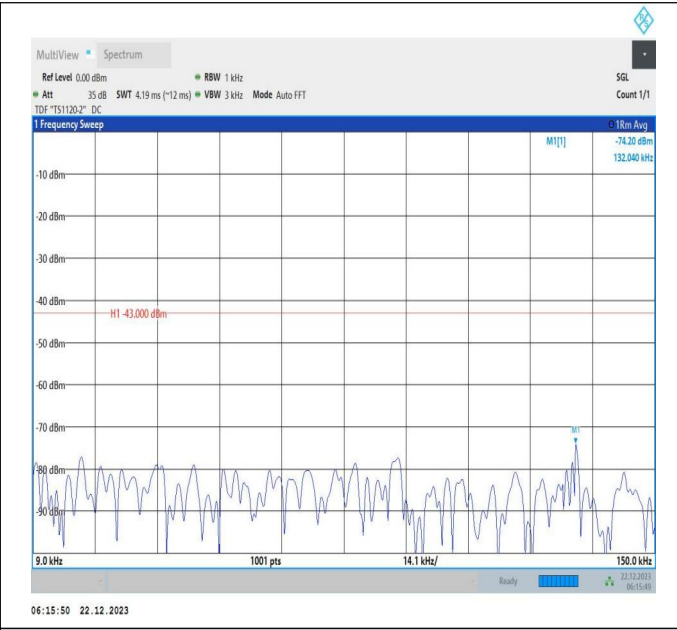

66-66-15MHz-15MHz-64QAM-64QAM-132447-132597-1RB#
0-1RB#74-1000~3000MHz-PASS