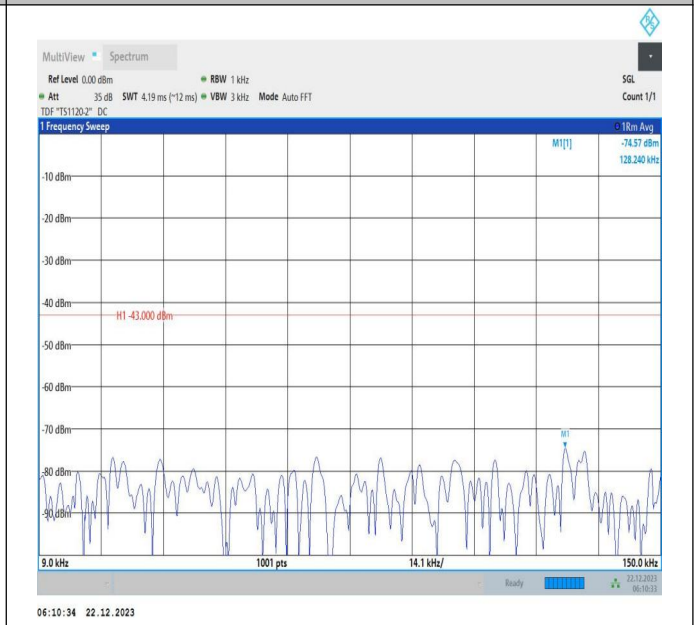

66-66-15MHz-15MHz-64QAM-64QAM-132447-132597-1RB#
0-ORB#0-1000~3000MHz-PASS