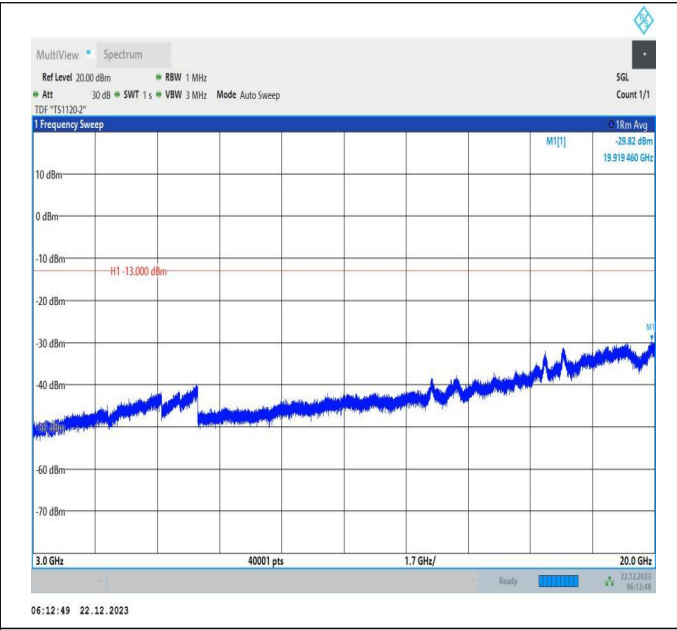

66-66-15MHz-15MHz-64QAM-64QAM-132447-132597-1RB#
74-ORB#0-30~1000MHz-PASS