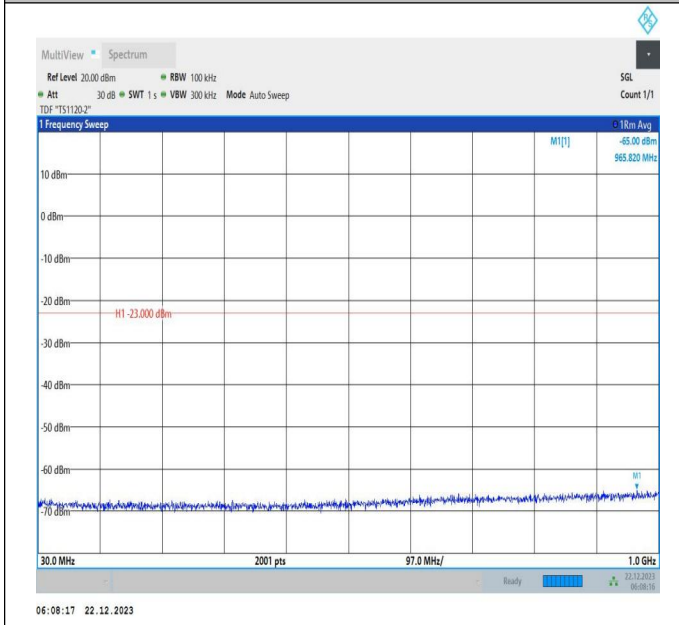

66-66-15MHz-15MHz-QPSK-QPSK-132447-132597-1RB#0-ORB#0-0.009~0.15MHz-PASS