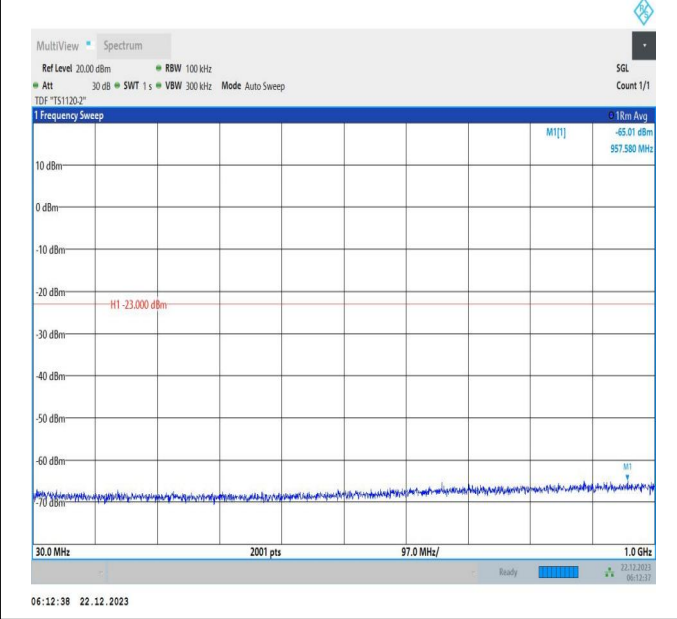

66-66-15MHz-15MHz-64QAM-64QAM-132447-132597-1RB#
74-ORB#0-0.009~0.15MHz-PASS