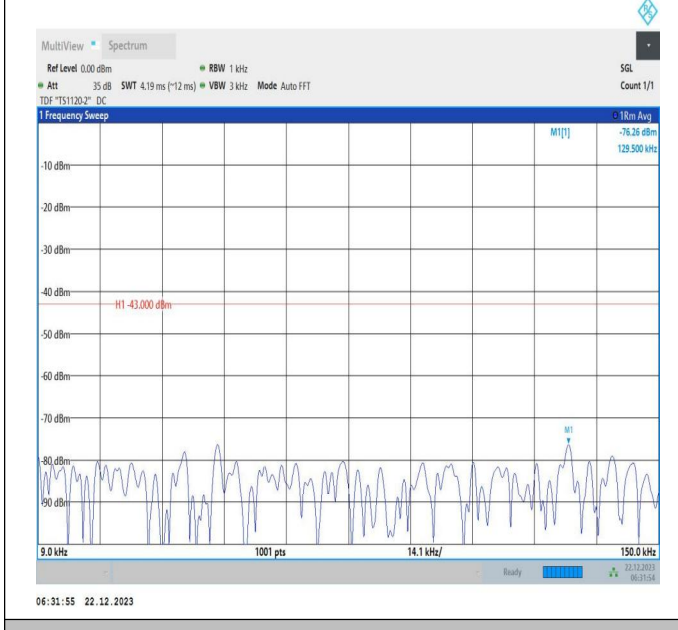

66-66-15MHz-20MHz-16QAM-16QAM-132050-132221-1RB#
0-ORB#0-1000~3000MHz-PASS

66-66-15MHz-20MHz-64QAM-64QAM-132050-132221-1RB#
0-ORB#0-0.009~0.15MHz-PASS