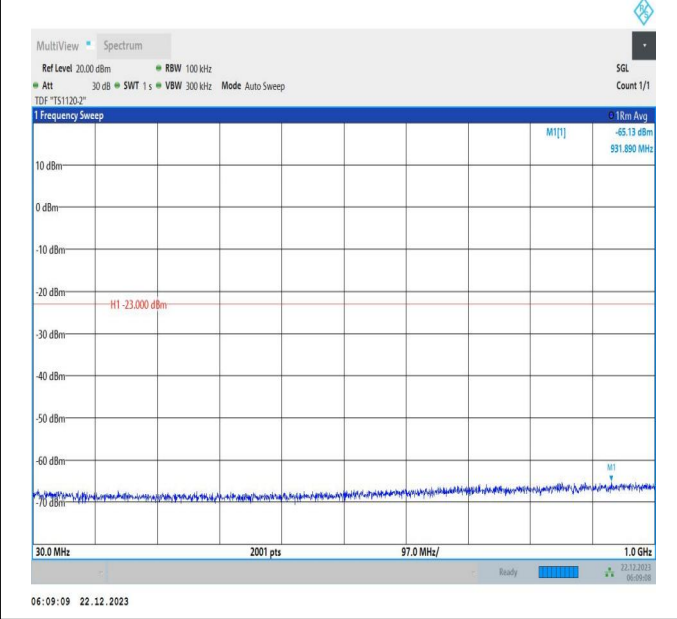

66-66-15MHz-15MHz-16QAM-16QAM-132447-132597-1RB#0-ORB#0-0.009~0.15MHz-PASS