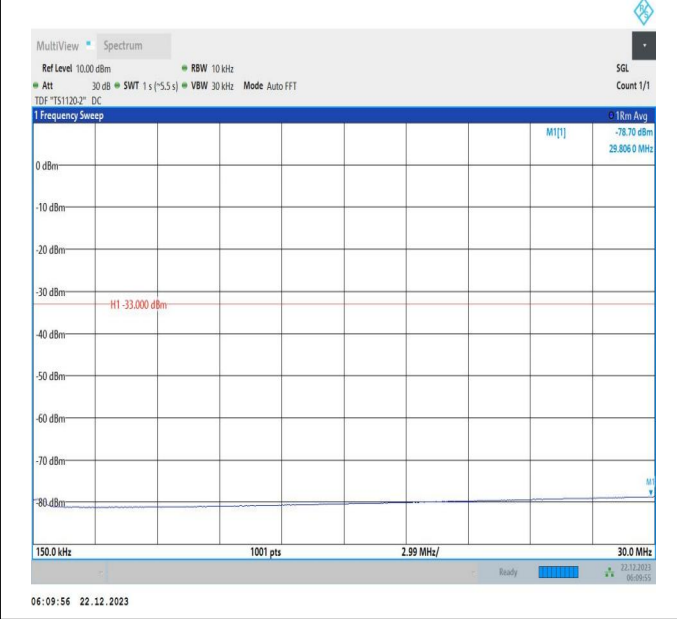

66-66-15MHz-15MHz-16QAM-16QAM-132447-132597-1RB#
0-ORB#0-3000~20000MHz-PASS