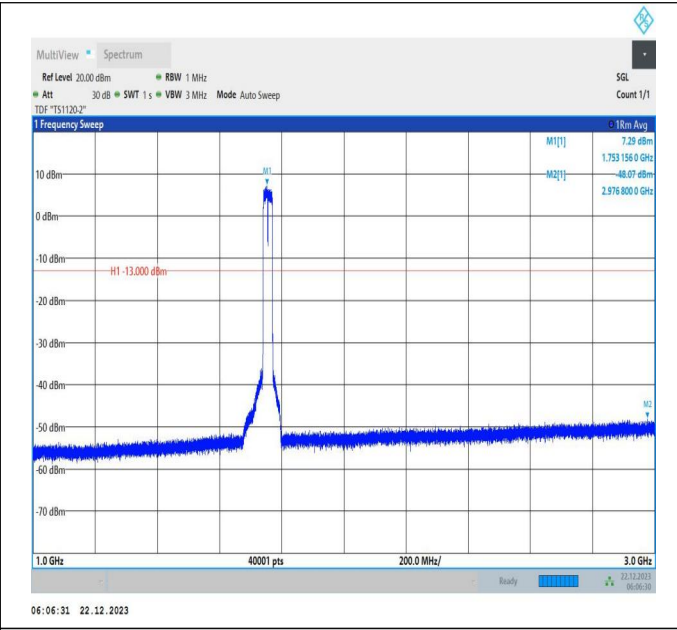

66-66-15MHz-15MHz-16QAM-16QAM-132347-132497-75RB
 #0-75RB#0-30~1000MHz-PASS

66-66-15MHz-15MHz-16QAM-16QAM-132347-132497-75RB
 #0-75RB#0-1000~3000MHz-PASS

66-66-15MHz-15MHz-16QAM-16QAM-132347-132497-75RB
 #0-75RB#0-3000~20000MHz-PASS