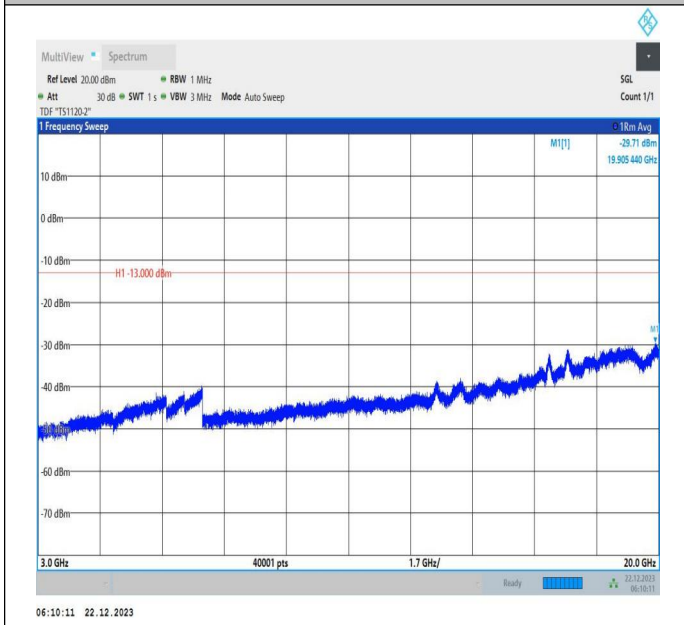

66-66-15MHz-15MHz-64QAM-64QAM-132447-132597-1RB#
0-ORB#0-30~1000MHz-PASS