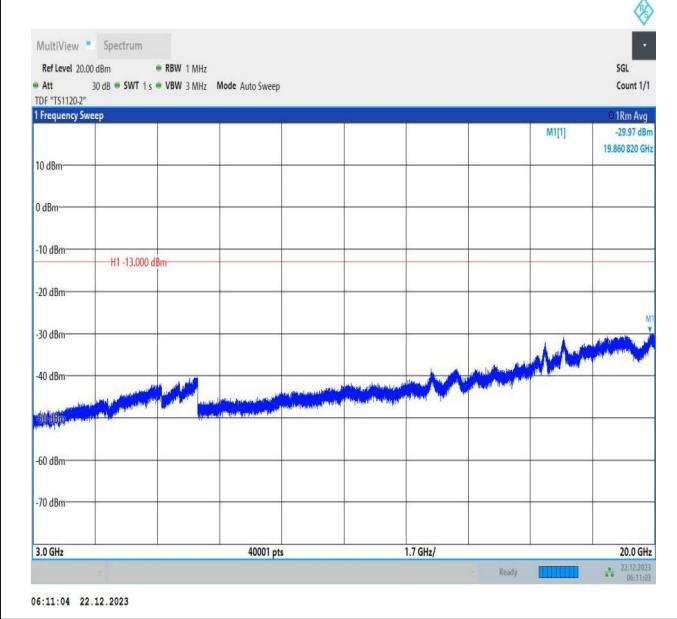

66-66-15MHz-15MHz-QPSK-QPSK-132447-132597-1RB#74
-ORB#0-30~1000MHz-PASS