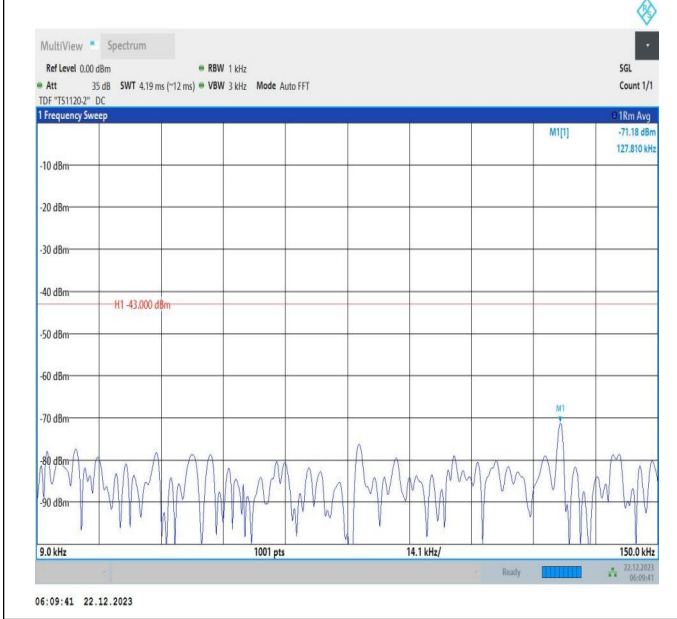

66-66-15MHz-15MHz-16QAM-16QAM-132447-132597-1RB#
0-ORB#0-1000~3000MHz-PASS