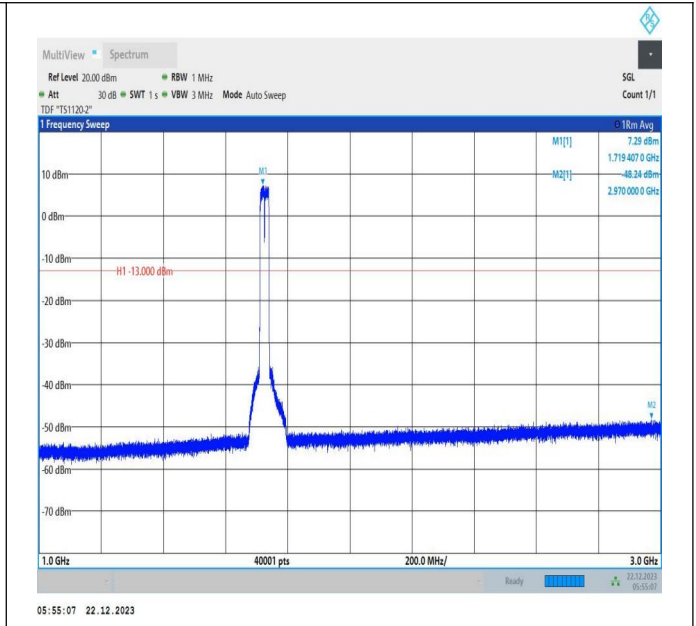

66-66-15MHz-15MHz-16QAM-16QAM-132047-132197-75RB #0-75RB#0-0.15~30MHz-PASS

66-66-15MHz-15MHz-16QAM-16QAM-132047-132197-75RB
#0-75RB#0-1000~3000MHz-PASS