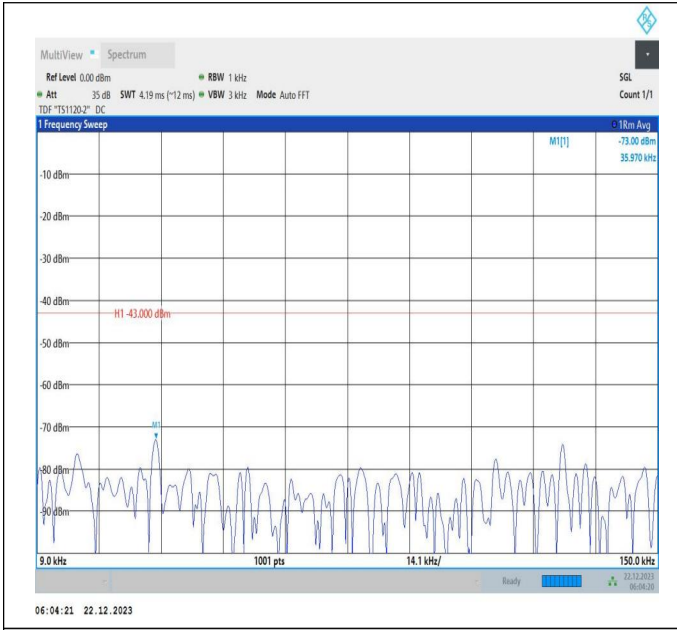

66-66-15MHz-15MHz-16QAM-16QAM-132347-132497-1RB#
0-1RB#74-1000~3000MHz-PASS

66-66-15MHz-15MHz-64QAM-64QAM-132347-132497-1RB#
0-1RB#74-0.009~0.15MHz-PASS