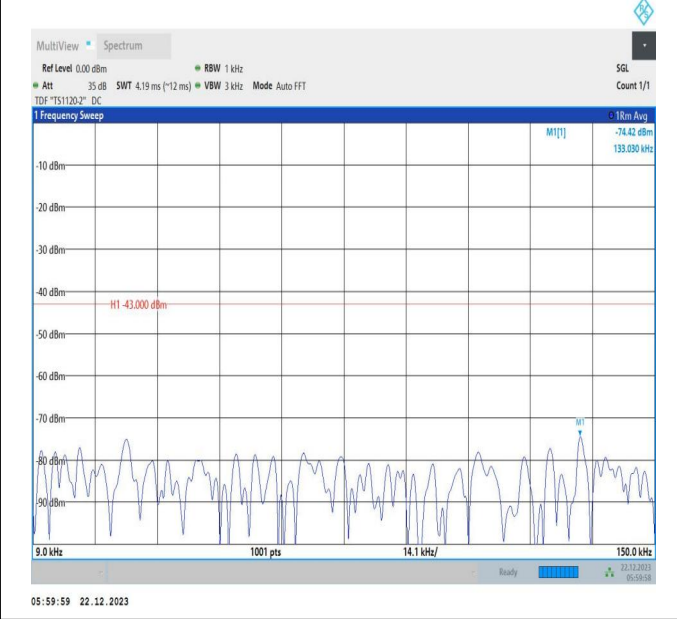

66-66-15MHz-15MHz-64QAM-64QAM-132347-132497-1RB#
0-ORB#0-1000~3000MHz-PASS

66-66-15MHz-15MHz-QPSK-QPSK-132347-132497-1RB#74
-ORB#0-0.009~0.15MHz-PASS