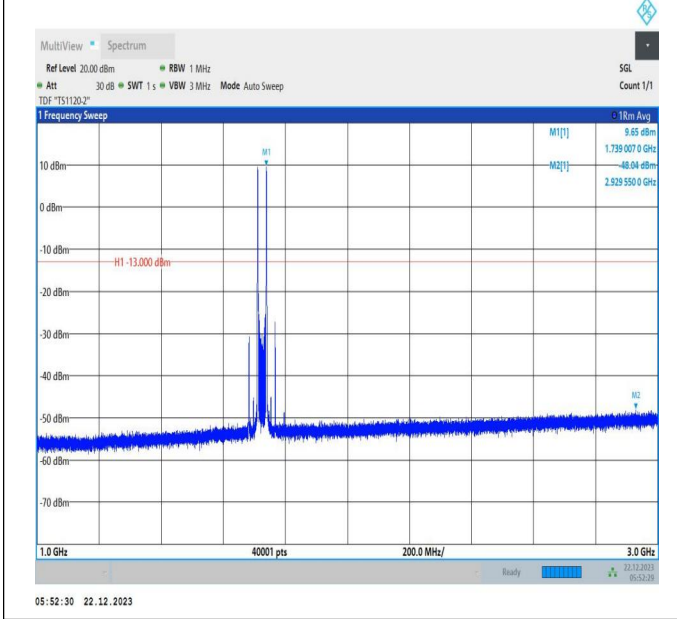

66-66-15MHz-15MHz-16QAM-16QAM-132047-132197-1RB#
0-1RB#74-0.15~30MHz-PASS

66-66-15MHz-15MHz-16QAM-16QAM-132047-132197-1RB#
0-1RB#74-1000~3000MHz-PASS