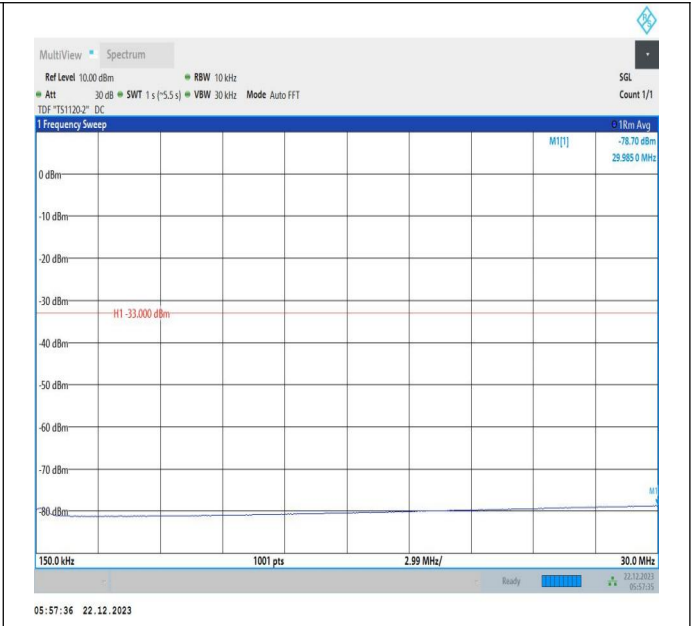

66-66-15MHz-15MHz-64QAM-64QAM-132047-132197-75RB
#0-75RB#0-3000~20000MHz-PASS

66-66-15MHz-15MHz-QPSK-QPSK-132347-132497-1RB#0-ORB#0-0.15~30MHz-PASS