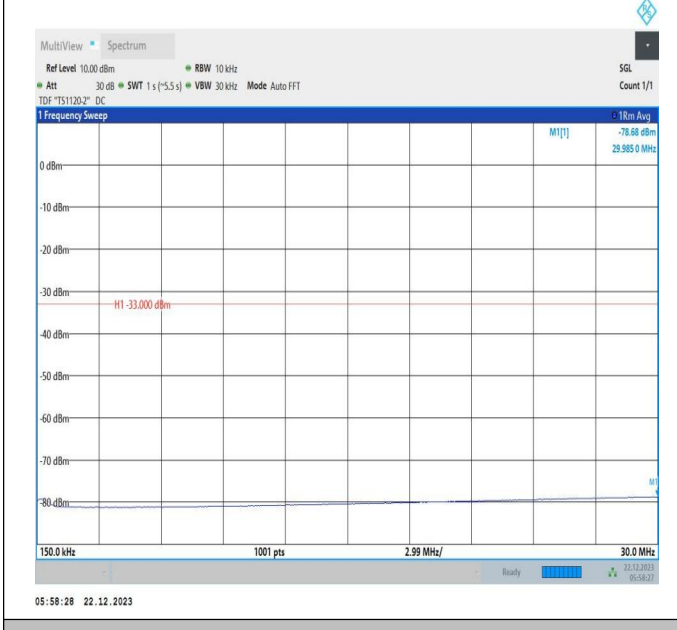

66-66-15MHz-15MHz-QPSK-QPSK-132347-132497-1RB#0-ORB#0-3000~20000MHz-PASS

66-66-15MHz-15MHz-16QAM-16QAM-132347-132497-1RB#0-ORB#0-0.15~30MHz-PASS