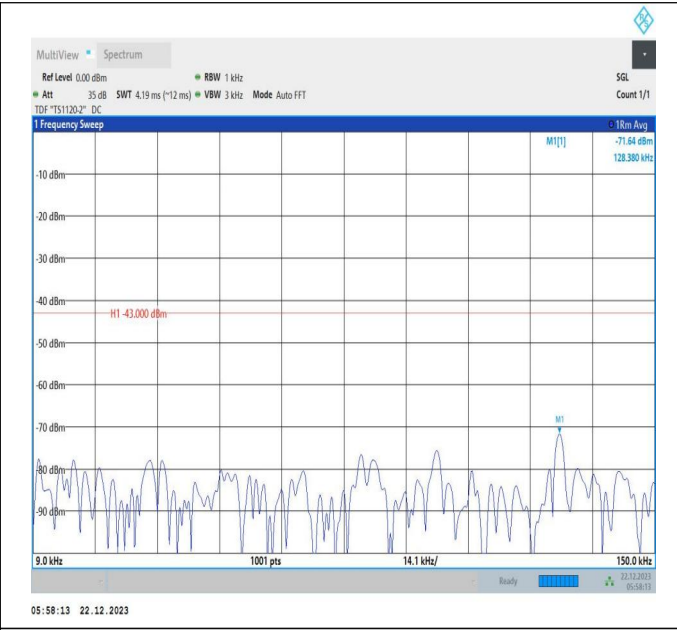

66-66-15MHz-15MHz-QPSK-QPSK-132347-132497-1RB#0-ORB#0-1000~3000MHz-PASS

66-66-15MHz-15MHz-16QAM-16QAM-132347-132497-1RB#0-ORB#0-0.009~0.15MHz-PASS