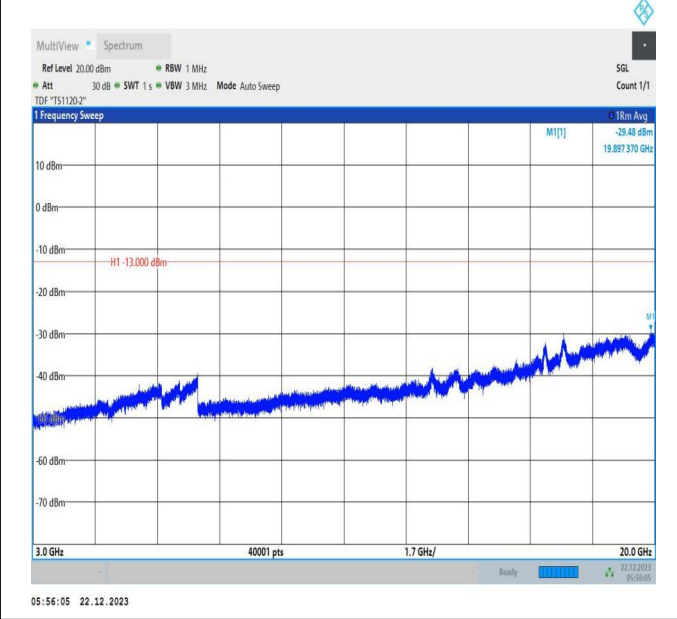

66-66-15MHz-15MHz-64QAM-64QAM-132047-132197-75RB
#0-75RB#0-30~100MHz-PASS

66-66-15MHz-15MHz-64QAM-64QAM-132047-132197-75RB
#0-75RB#0-3000~20000MHz-PASS