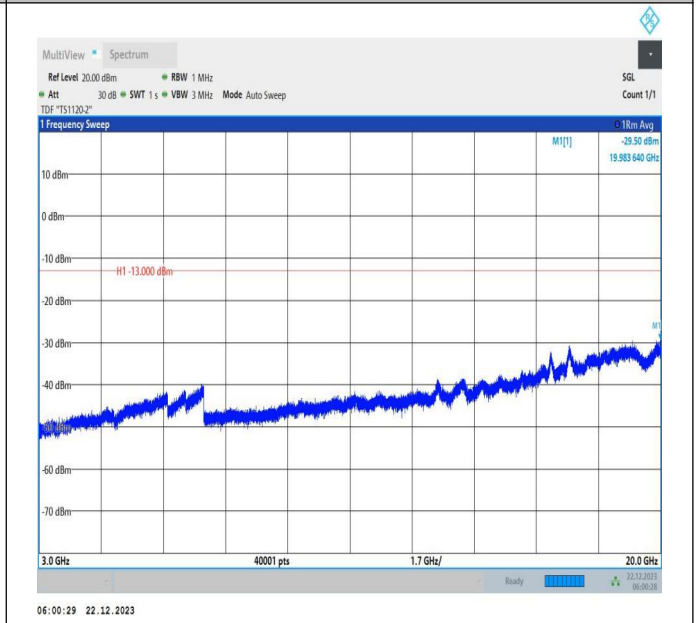

66-66-15MHz-15MHz-QPSK-QPSK-132347-132497-1RB#74
-ORB#0-30~1000MHz-PASS

66-66-15MHz-15MHz-QPSK-QPSK-132347-132497-1RB#74
-ORB#0-3000~20000MHz-PASS