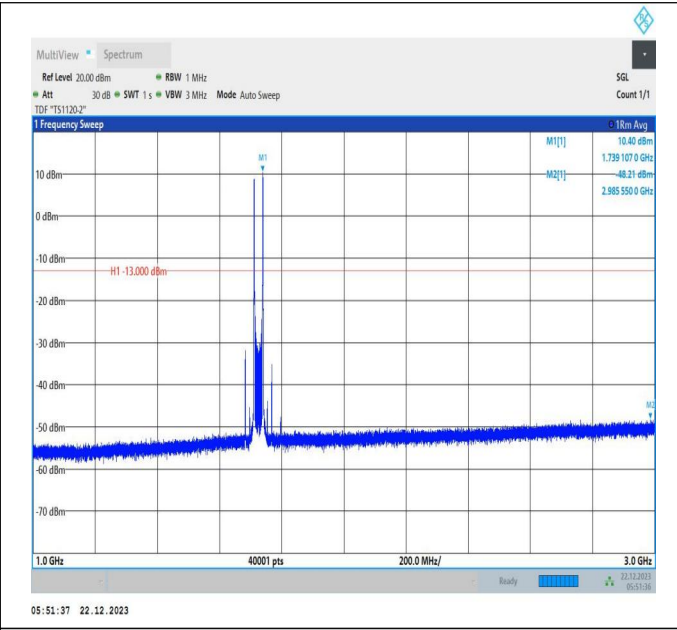

66-66-15MHz-15MHz-QPSK-QPSK-132047-132197-1RB#0-1RB#74-30~1000MHz-PASS

66-66-15MHz-15MHz-QPSK-QPSK-132047-132197-1RB#0-1RB#74-1000~3000MHz-PASS

66-66-15MHz-15MHz-QPSK-QPSK-132047-132197-1RB#0-1RB#74-3000~20000MHz-PASS