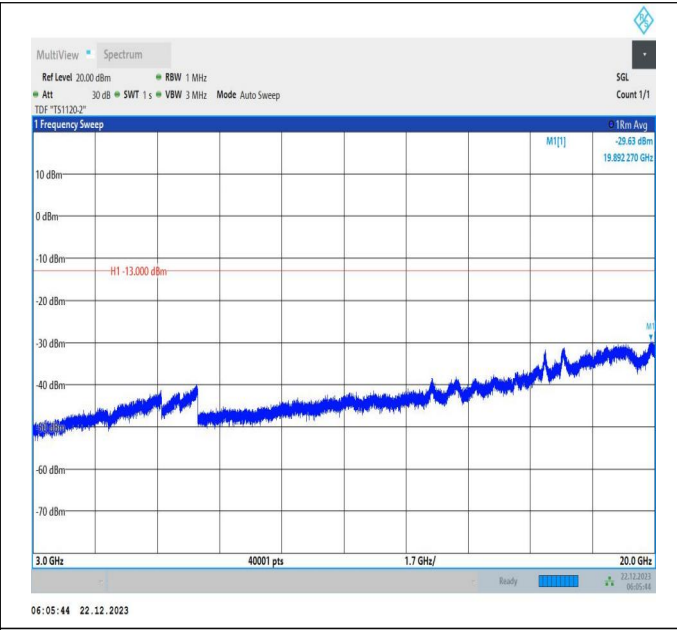

66-66-15MHz-15MHz-QPSK-QPSK-132347-132497-75RB#0-75RB#0-30~100MHz-PASS

66-66-15MHz-15MHz-QPSK-QPSK-132347-132497-75RB#0 -75RB#0-3000~20000MHz-PASS