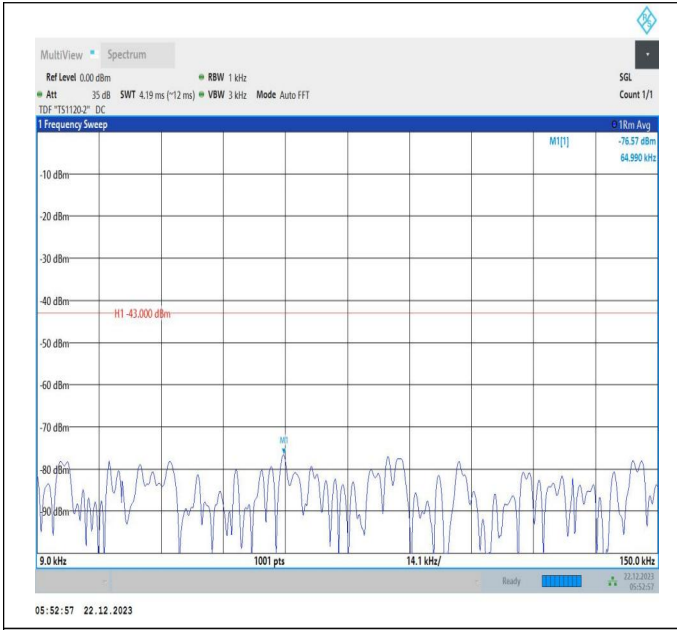

66-66-15MHz-15MHz-16QAM-16QAM-132047-132197-1RB#
0-1RB#74-1000~3000MHz-PASS

66-66-15MHz-15MHz-64QAM-64QAM-132047-132197-1RB#
0-1RB#74-0.009~0.15MHz-PASS