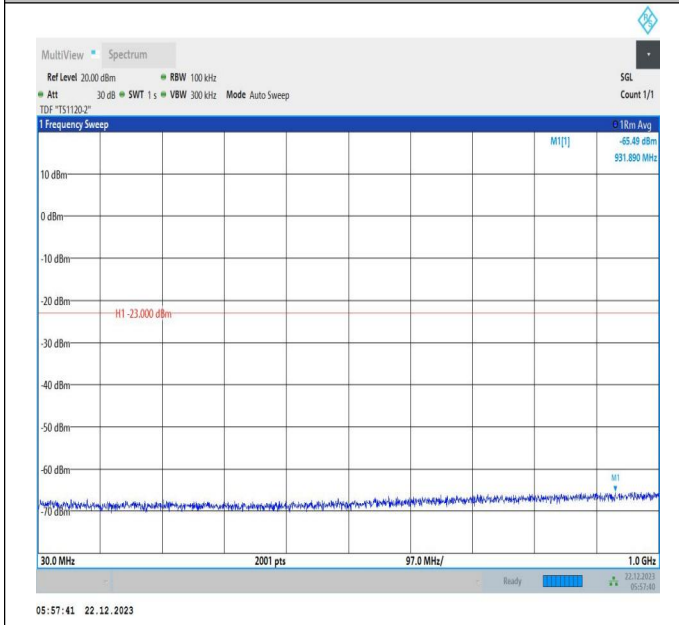

66-66-15MHz-15MHz-QPSK-QPSK-132347-132497-1RB#0-ORB#0-0.009~0.15MHz-PASS

66-66-15MHz-15MHz-QPSK-QPSK-132347-132497-1RB#0-ORB#0-30~1000MHz-PASS