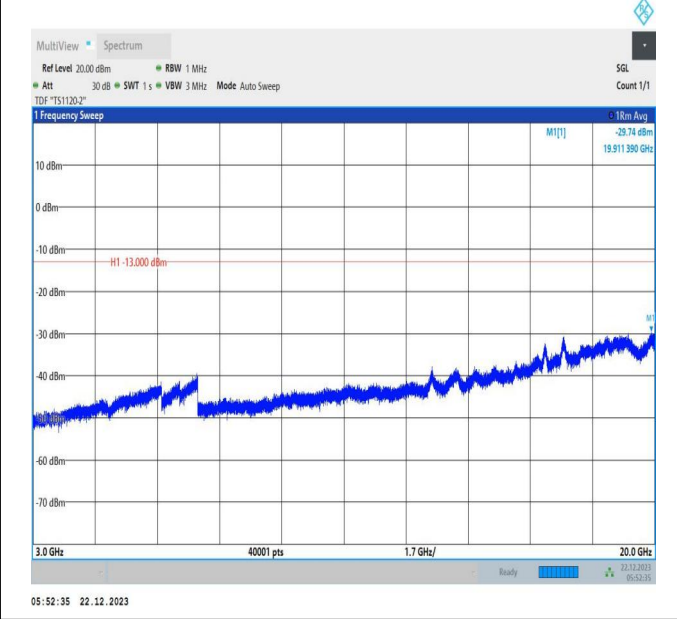

66-66-15MHz-15MHz-16QAM-16QAM-132047-132197-1RB#
0-1RB#74-30~1000MHz-PASS

66-66-15MHz-15MHz-16QAM-16QAM-132047-132197-1RB#
0-1RB#74-3000~20000MHz-PASS