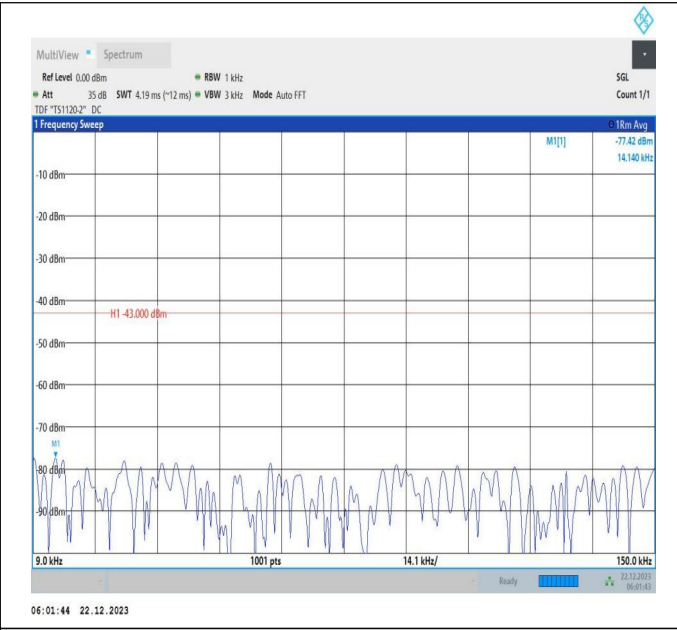

66-66-15MHz-15MHz-16QAM-16QAM-132347-132497-1RB#
74-ORB#0-1000~3000MHz-PASS

66-66-15MHz-15MHz-64QAM-64QAM-132347-132497-1RB#
74-ORB#0-0.009~0.15MHz-PASS