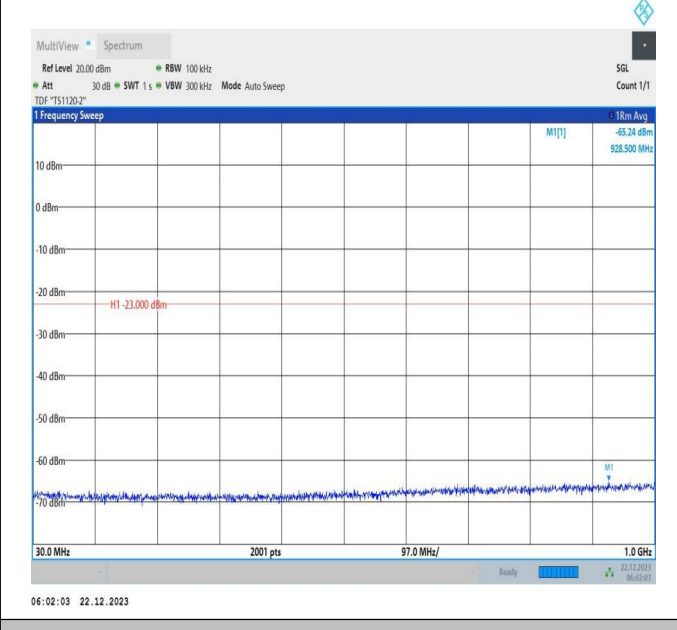

66-66-15MHz-15MHz-64QAM-64QAM-132347-132497-1RB#
74-ORB#0-0.009~0.15MHz-PASS

66-66-15MHz-15MHz-64QAM-64QAM-132347-132497-1RB#
74-ORB#0-30~1000MHz-PASS