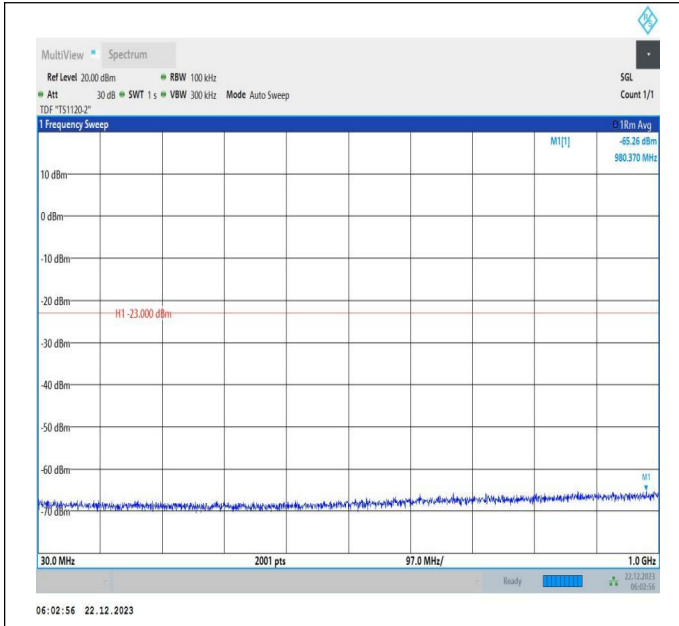

66-66-15MHz-15MHz-QPSK-QPSK-132347-132497-1RB#0-
1RB#74-0.009~0.15MHz-PASS

66-66-15MHz-15MHz-QPSK-QPSK-132347-132497-1RB#0-1RB#74-30~1000MHz-PASS