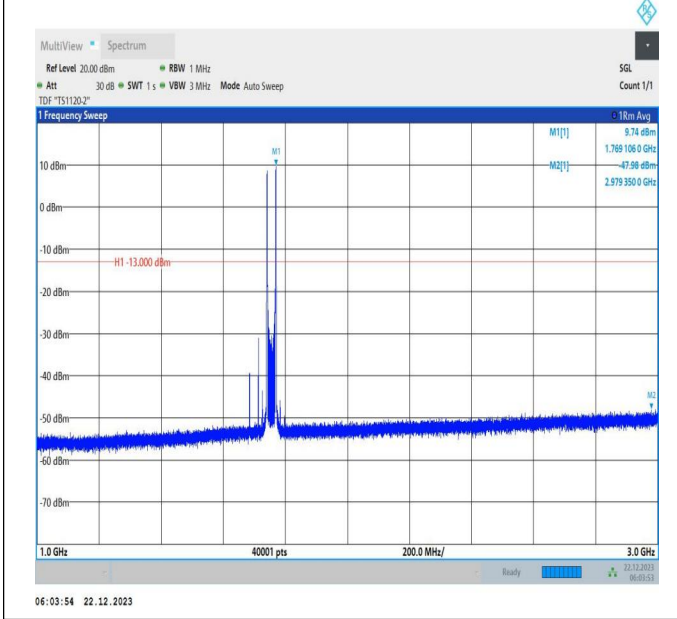

66-66-15MHz-15MHz-16QAM-16QAM-132347-132497-1RB#
0-1RB#74-0.15~30MHz-PASS

66-66-15MHz-15MHz-16QAM-16QAM-132347-132497-1RB#
0-1RB#74-1000~3000MHz-PASS