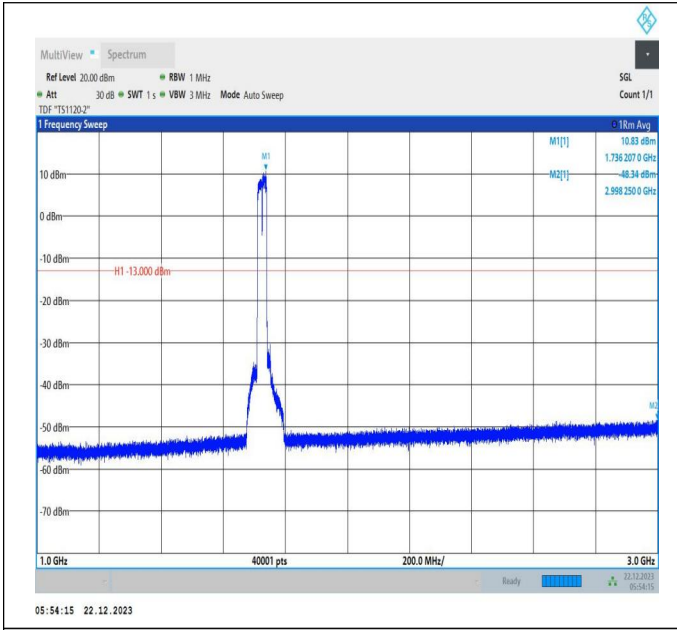

66-66-15MHz-15MHz-QPSK-QPSK-132047-132197-75RB#0-75RB#0-0.15~30MHz-PASS

66-66-15MHz-15MHz-QPSK-QPSK-132047-132197-75RB#0 -75RB#0-1000~3000MHz-PASS