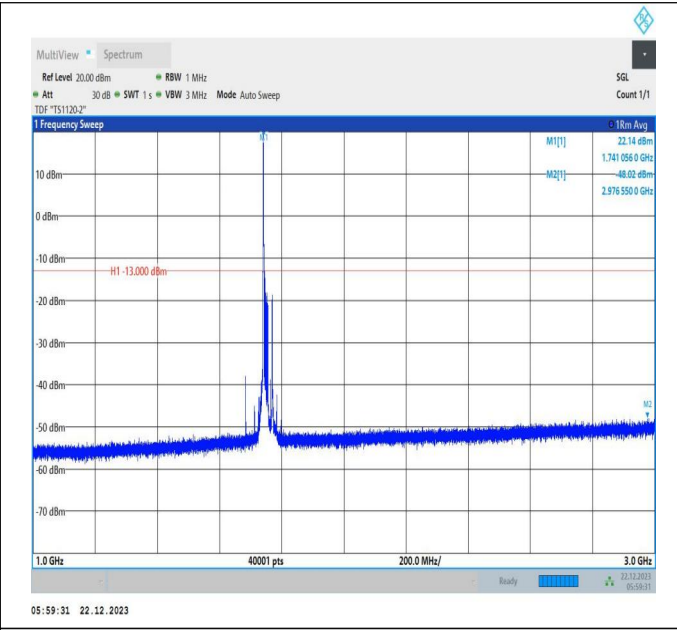

66-66-15MHz-15MHz-64QAM-64QAM-132347-132497-1RB#
0-ORB#0-0.15~30MHz-PASS

66-66-15MHz-15MHz-64QAM-64QAM-132347-132497-1RB#
0-ORB#0-1000~3000MHz-PASS