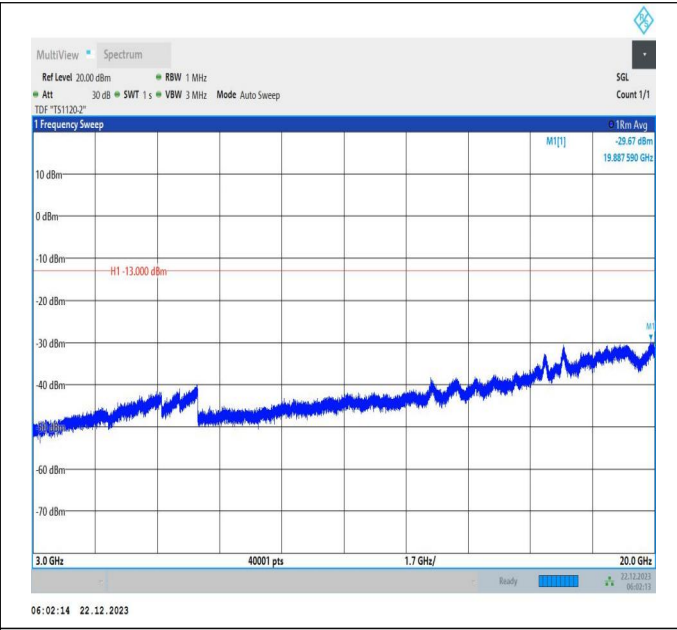

66-66-15MHz-15MHz-64QAM-64QAM-132347-132497-1RB#
74-ORB#0-30~1000MHz-PASS

66-66-15MHz-15MHz-64QAM-64QAM-132347-132497-1RB#
74-0RB#0-3000~20000MHz-PASS