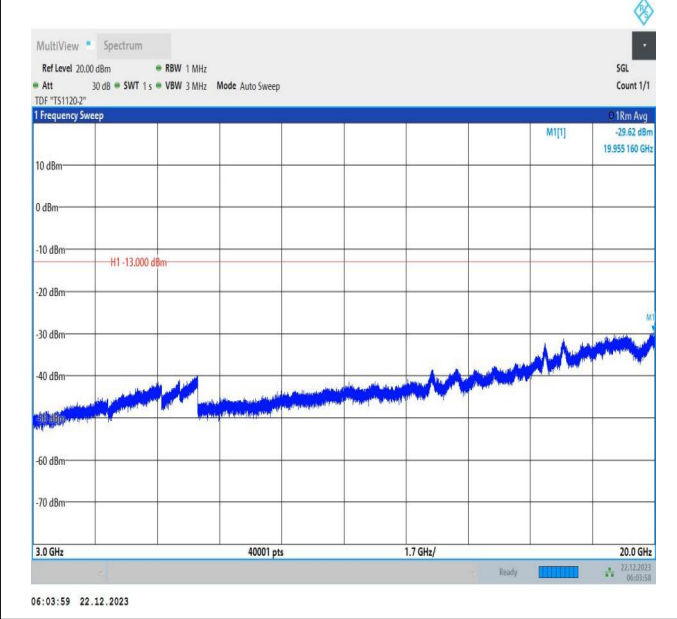

66-66-15MHz-15MHz-16QAM-16QAM-132347-132497-1RB#
0-1RB#74-30~1000MHz-PASS

66-66-15MHz-15MHz-16QAM-16QAM-132347-132497-1RB#
0-1RB#74-3000~20000MHz-PASS