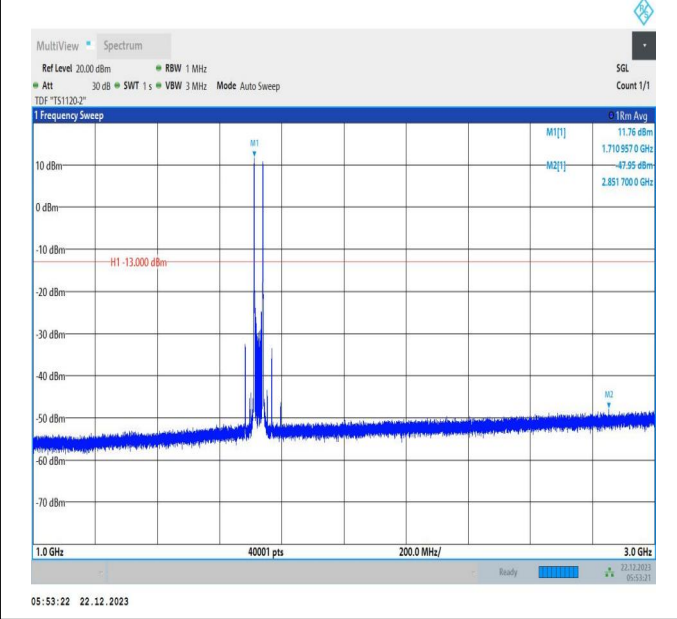

66-66-15MHz-15MHz-64QAM-64QAM-132047-132197-1RB#
0-1RB#74-0.15~30MHz-PASS

66-66-15MHz-15MHz-64QAM-64QAM-132047-132197-1RB#
0-1RB#74-1000~3000MHz-PASS