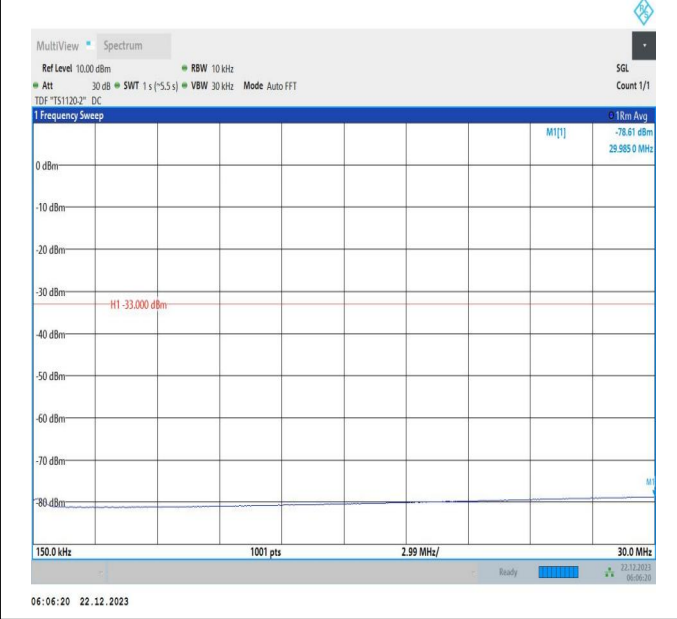

66-66-15MHz-15MHz-QPSK-QPSK-132347-132497-75RB#0 -75RB#0-3000~20000MHz-PASS

66-66-15MHz-15MHz-16QAM-16QAM-132347-132497-75RB #0-75RB#0-0.15~30MHz-PASS