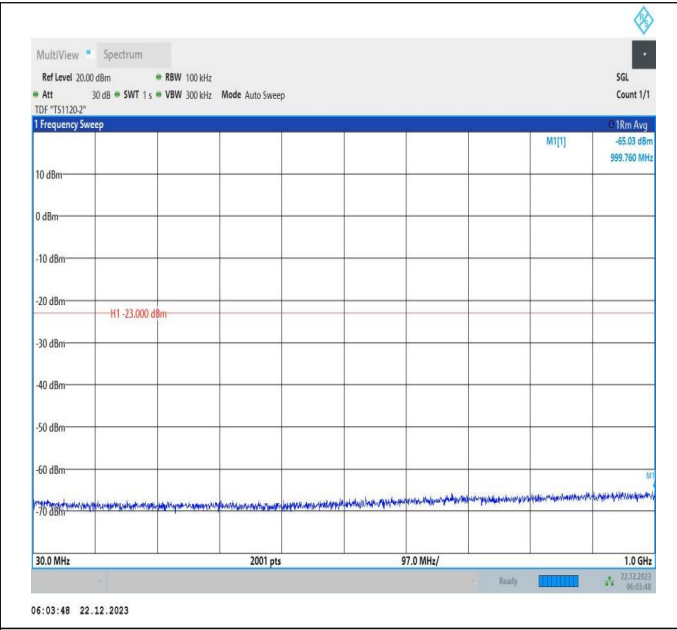

66-66-15MHz-15MHz-16QAM-16QAM-132347-132497-1RB#0-1RB#74-0.009~0.15MHz-PASS

66-66-15MHz-15MHz-16QAM-16QAM-132347-132497-1RB#
0-1RB#74-30~1000MHz-PASS