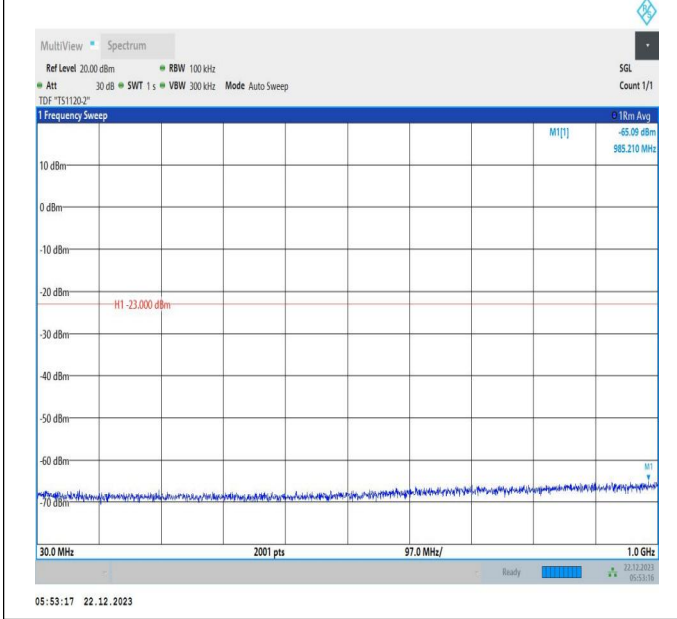

66-66-15MHz-15MHz-64QAM-64QAM-132047-132197-1RB#
0-1RB#74-0.009~0.15MHz-PASS

66-66-15MHz-15MHz-64QAM-64QAM-132047-132197-1RB#
0-1RB#74-30~1000MHz-PASS