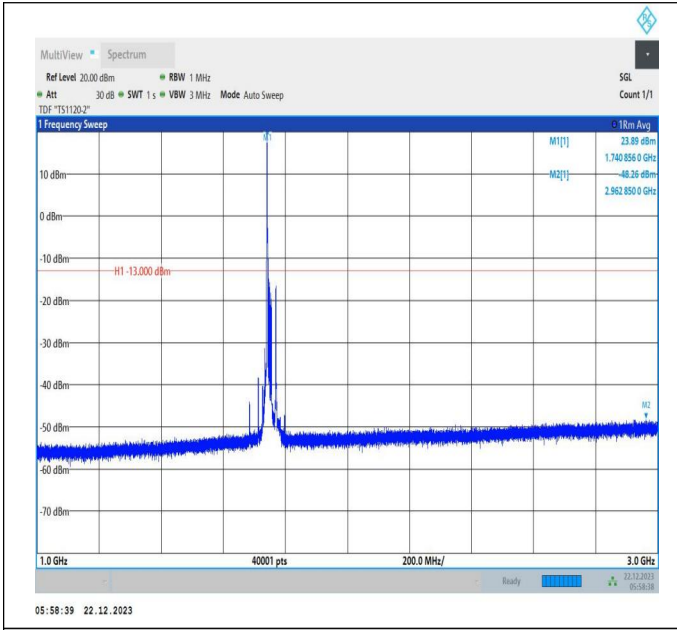

66-66-15MHz-15MHz-16QAM-16QAM-132347-132497-1RB#0-ORB#0-0.15~30MHz-PASS

66-66-15MHz-15MHz-16QAM-16QAM-132347-132497-1RB#
0-ORB#0-1000~3000MHz-PASS