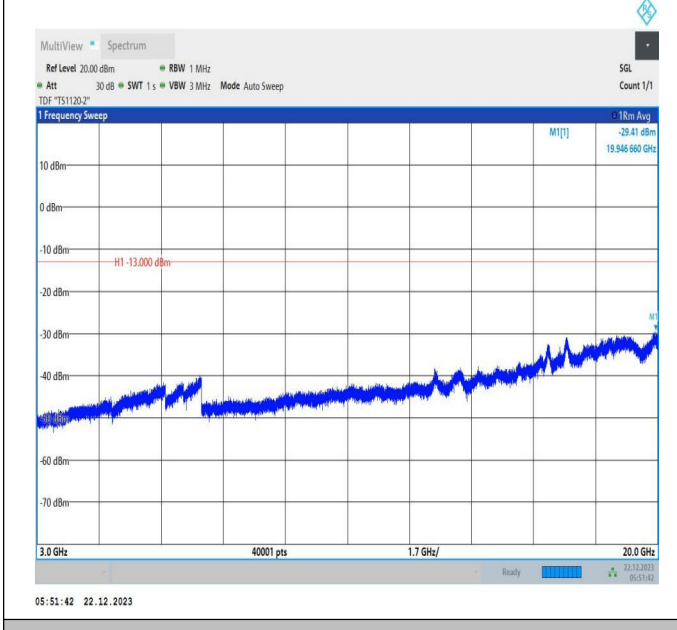

66-66-15MHz-15MHz-QPSK-QPSK-132047-132197-1RB#0-1RB#74-30~1000MHz-PASS

66-66-15MHz-15MHz-QPSK-QPSK-132047-132197-1RB#0-1RB#74-1000~3000MHz-PASS

66-66-15MHz-15MHz-QPSK-QPSK-132047-132197-1RB#0-1RB#74-3000~20000MHz-PASS