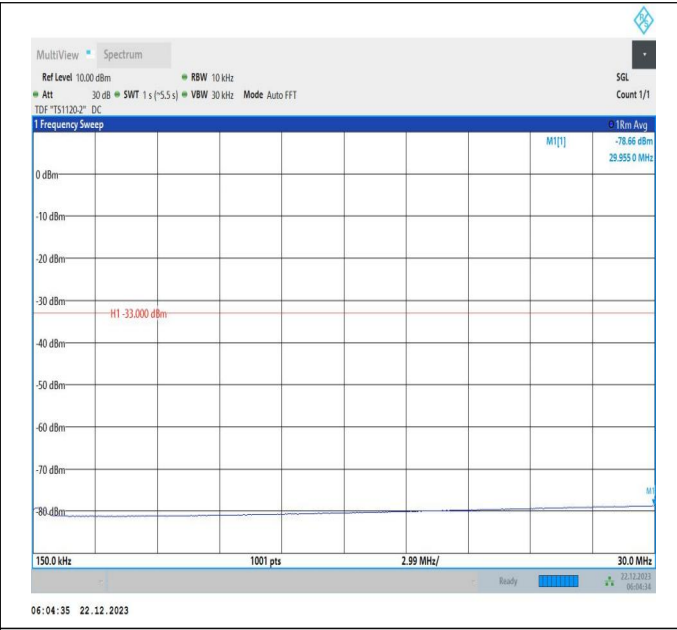

66-66-15MHz-15MHz-16QAM-16QAM-132347-132497-1RB#
0-1RB#74-3000~20000MHz-PASS

66-66-15MHz-15MHz-64QAM-64QAM-132347-132497-1RB#
0-1RB#74-0.15~30MHz-PASS