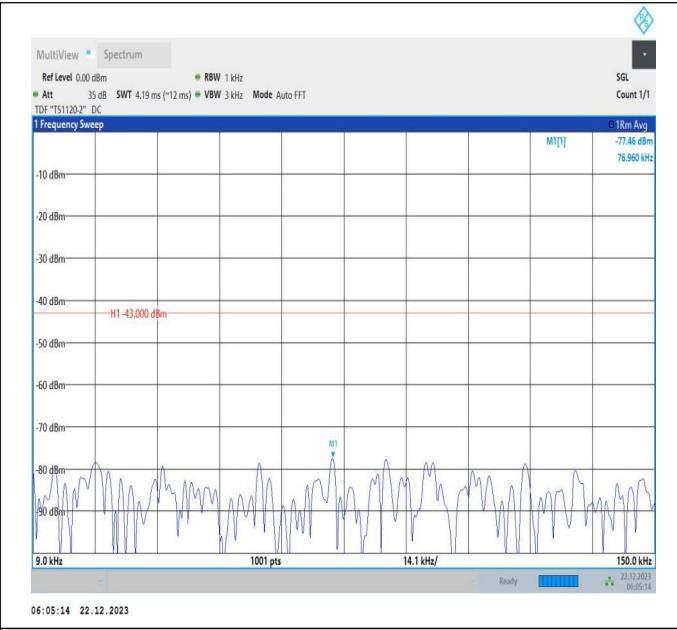

66-66-15MHz-15MHz-64QAM-64QAM-132347-132497-1RB#
0-1RB#74-1000~3000MHz-PASS

66-66-15MHz-15MHz-QPSK-QPSK-132347-132497-75RB#0-75RB#0-0.009~0.15MHz-PASS