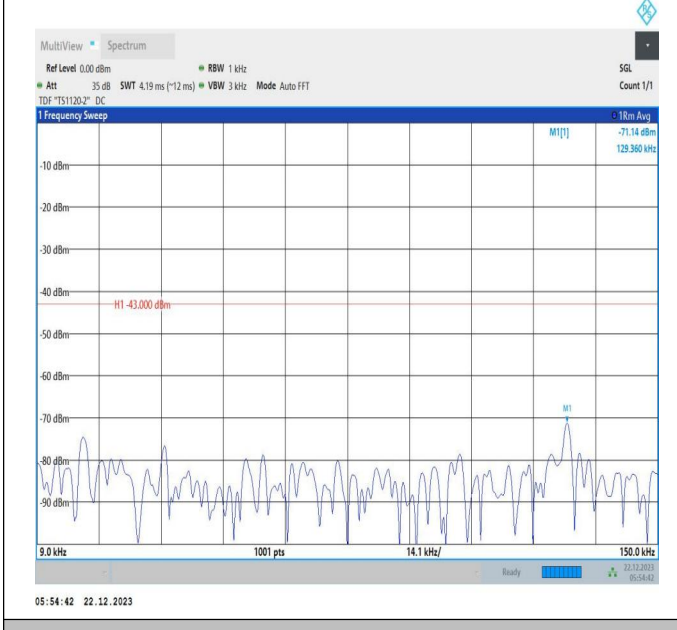

66-66-15MHz-15MHz-QPSK-QPSK-132047-132197-75RB#0 -75RB#0-1000~3000MHz-PASS

66-66-15MHz-15MHz-16QAM-16QAM-132047-132197-75RB #0-75RB#0-0.009~0.15MHz-PASS