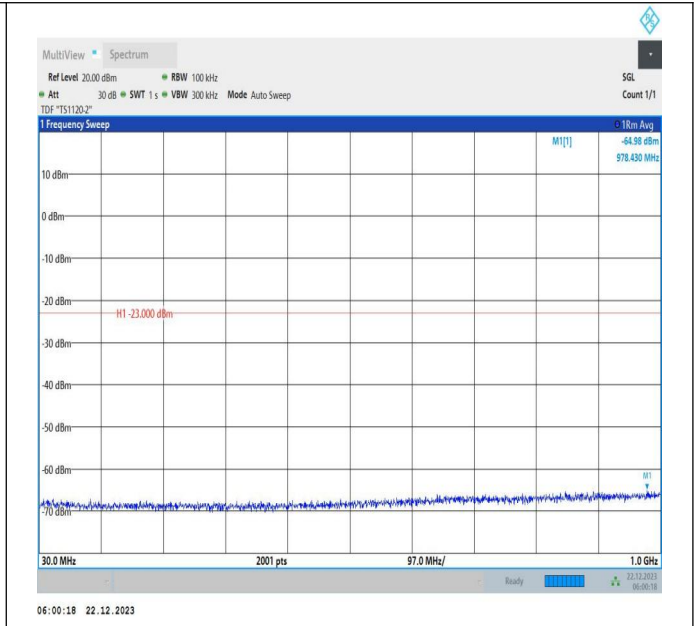

66-66-15MHz-15MHz-QPSK-QPSK-132347-132497-1RB#74
-ORB#0-0.009~0.15MHz-PASS

66-66-15MHz-15MHz-QPSK-QPSK-132347-132497-1RB#74
-ORB#0-30~1000MHz-PASS