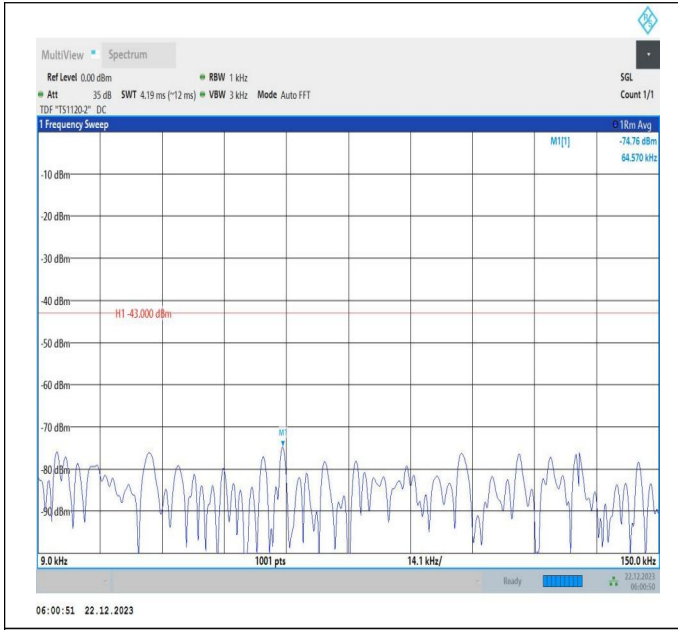

66-66-15MHz-15MHz-QPSK-QPSK-132347-132497-1RB#74
-ORB#0-1000~3000MHz-PASS

66-66-15MHz-15MHz-16QAM-16QAM-132347-132497-1RB#
74-ORB#0-0.009~0.15MHz-PASS