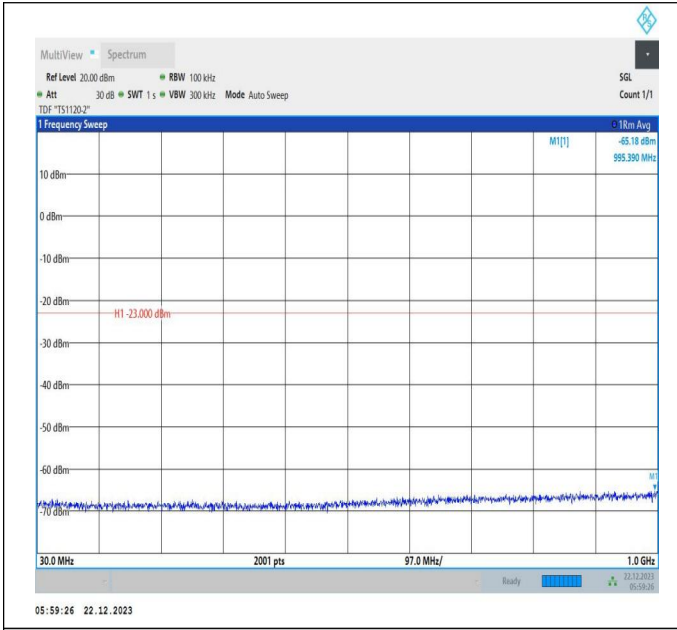

66-66-15MHz-15MHz-64QAM-64QAM-132347-132497-1RB#
0-ORB#0-0.009~0.15MHz-PASS

66-66-15MHz-15MHz-64QAM-64QAM-132347-132497-1RB#
0-ORB#0-30~1000MHz-PASS