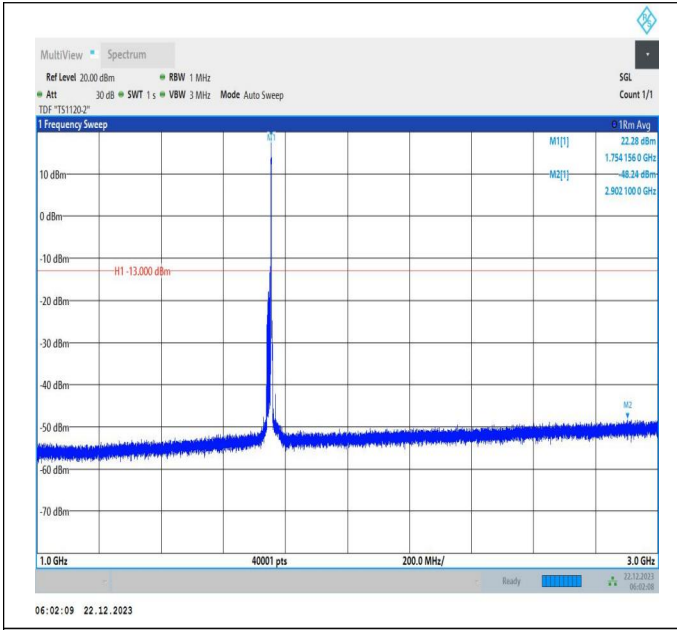

66-66-15MHz-15MHz-64QAM-64QAM-132347-132497-1RB#
74-ORB#0-0.15~30MHz-PASS

66-66-15MHz-15MHz-64QAM-64QAM-132347-132497-1RB#
74-0RB#0-1000~3000MHz-PASS