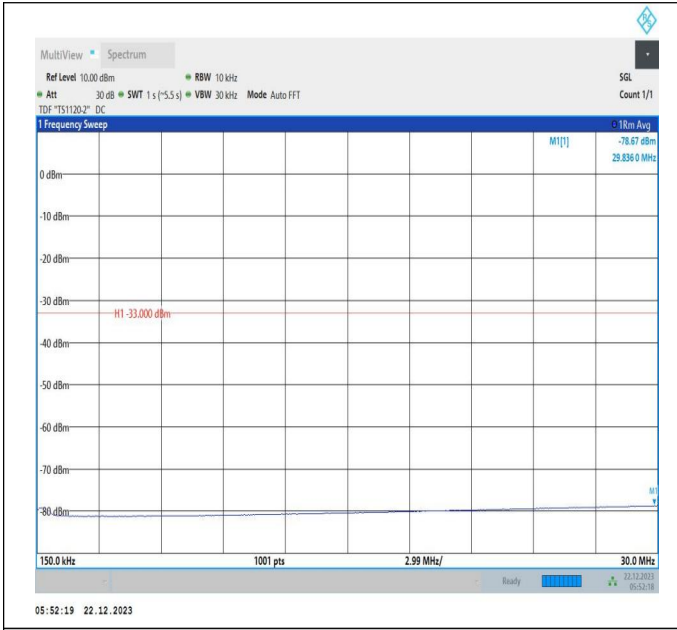

66-66-15MHz-15MHz-QPSK-QPSK-132047-132197-1RB#0-1RB#74-3000~20000MHz-PASS

66-66-15MHz-15MHz-16QAM-16QAM-132047-132197-1RB#
0-1RB#74-0.15~30MHz-PASS