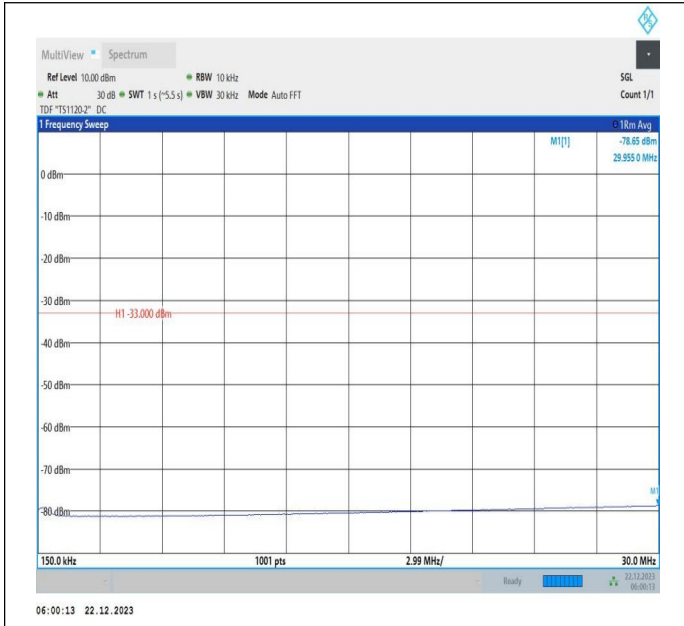

66-66-15MHz-15MHz-64QAM-64QAM-132347-132497-1RB#
0-ORB#0-3000~20000MHz-PASS

66-66-15MHz-15MHz-QPSK-QPSK-132347-132497-1RB#74
-ORB#0-0.15~30MHz-PASS