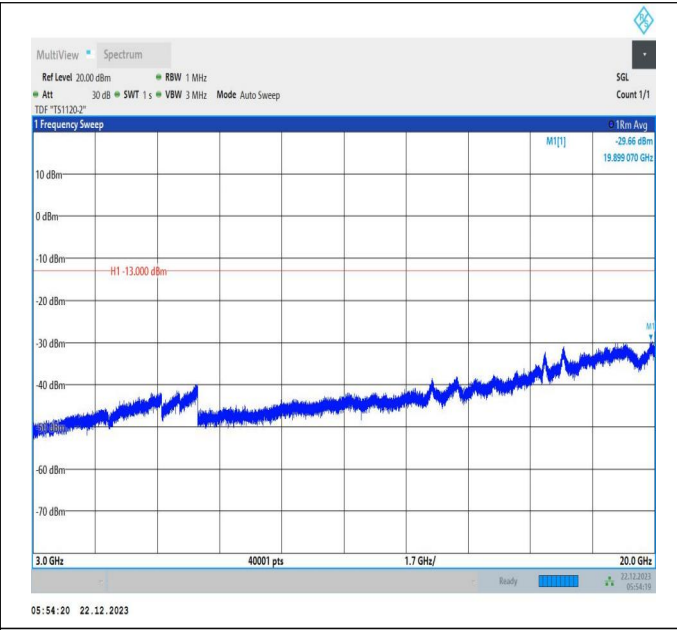

66-66-15MHz-15MHz-QPSK-QPSK-132047-132197-75RB#0-75RB#0-30~100MHz-PASS

66-66-15MHz-15MHz-QPSK-QPSK-132047-132197-75RB#0 -75RB#0-3000~20000MHz-PASS