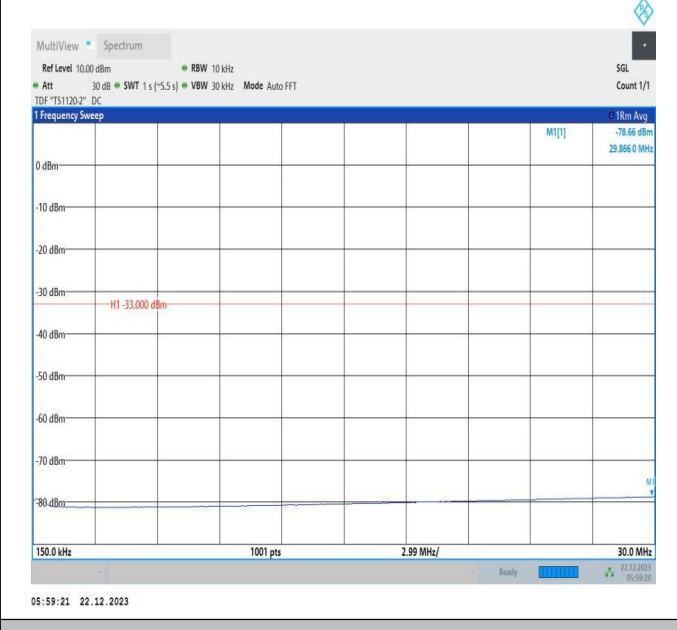

66-66-15MHz-15MHz-16QAM-16QAM-132347-132497-1RB#
0-ORB#0-3000~20000MHz-PASS

66-66-15MHz-15MHz-64QAM-64QAM-132347-132497-1RB#
0-ORB#0-0.15~30MHz-PASS