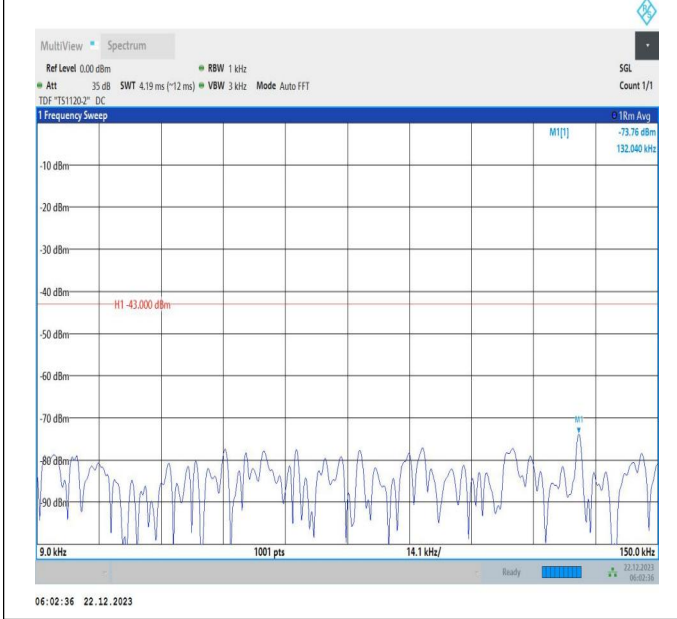

66-66-15MHz-15MHz-64QAM-64QAM-132347-132497-1RB#
74-0RB#0-1000~3000MHz-PASS

66-66-15MHz-15MHz-QPSK-QPSK-132347-132497-1RB#0-
1RB#74-0.009~0.15MHz-PASS