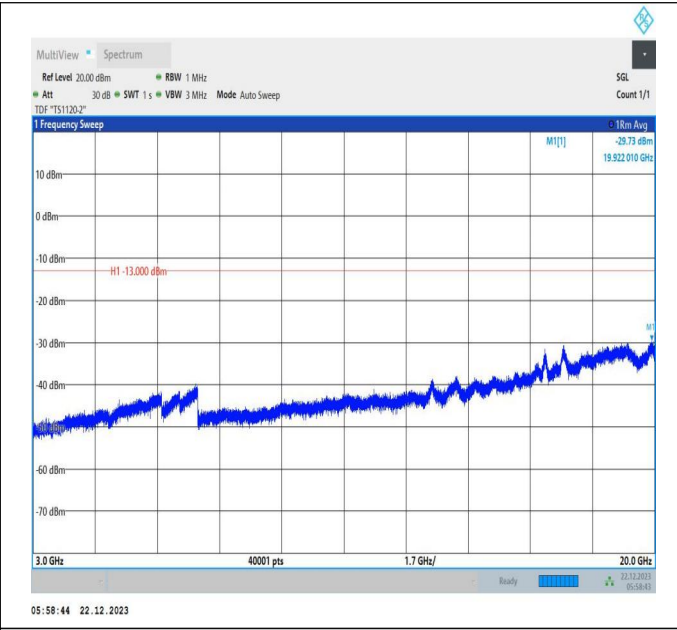

66-66-15MHz-15MHz-16QAM-16QAM-132347-132497-1RB#0-ORB#0-30~100MHz-PASS

66-66-15MHz-15MHz-16QAM-16QAM-132347-132497-1RB#
0-ORB#0-3000~20000MHz-PASS