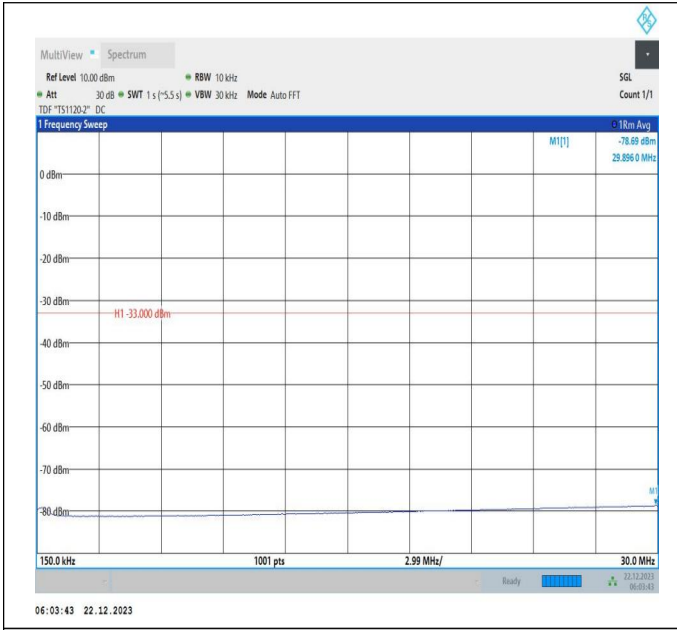

66-66-15MHz-15MHz-QPSK-QPSK-132347-132497-1RB#0-1RB#74-3000~20000MHz-PASS

66-66-15MHz-15MHz-16QAM-16QAM-132347-132497-1RB#
0-1RB#74-0.15~30MHz-PASS