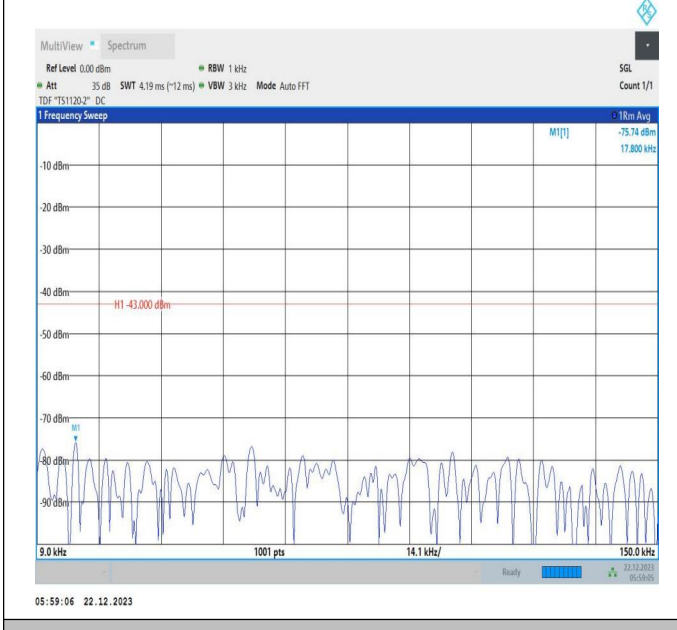

66-66-15MHz-15MHz-16QAM-16QAM-132347-132497-1RB#
0-ORB#0-1000~3000MHz-PASS

66-66-15MHz-15MHz-64QAM-64QAM-132347-132497-1RB#
0-ORB#0-0.009~0.15MHz-PASS