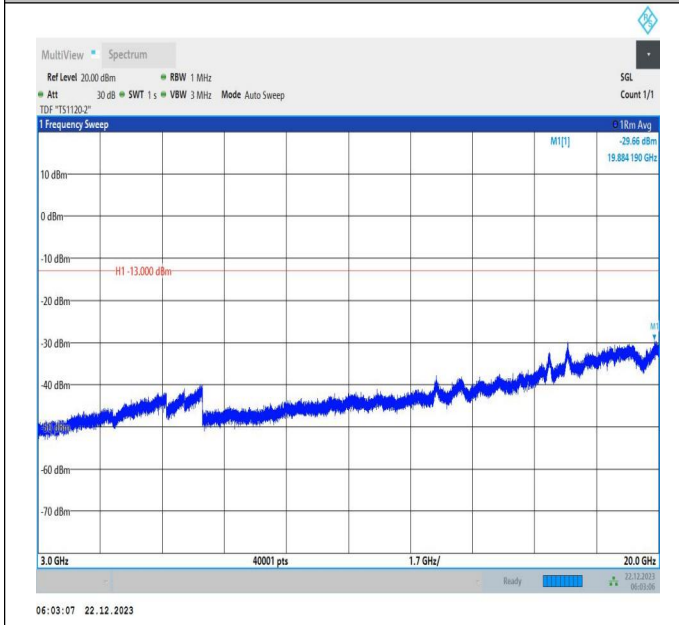

66-66-15MHz-15MHz-QPSK-QPSK-132347-132497-1RB#0-1RB#74-30~1000MHz-PASS

66-66-15MHz-15MHz-QPSK-QPSK-132347-132497-1RB#0-1RB#74-3000~20000MHz-PASS