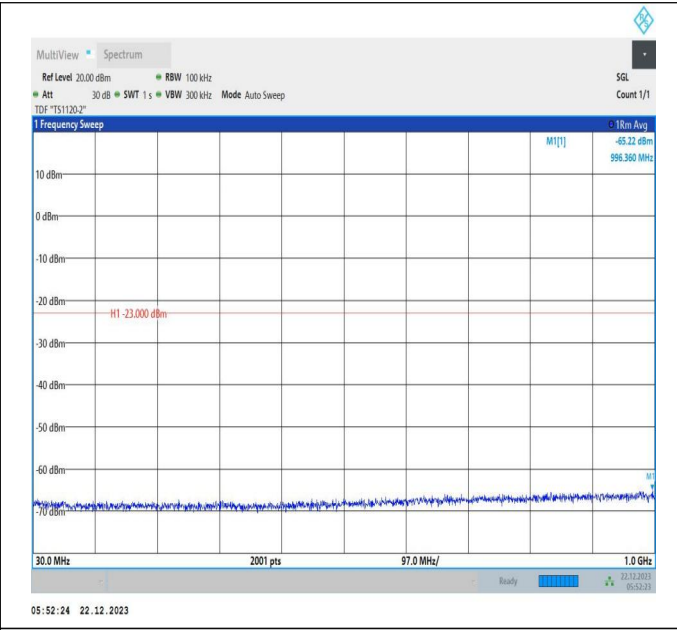

66-66-15MHz-15MHz-16QAM-16QAM-132047-132197-1RB#0-1RB#74-0.009~0.15MHz-PASS

66-66-15MHz-15MHz-16QAM-16QAM-132047-132197-1RB#
0-1RB#74-30~1000MHz-PASS