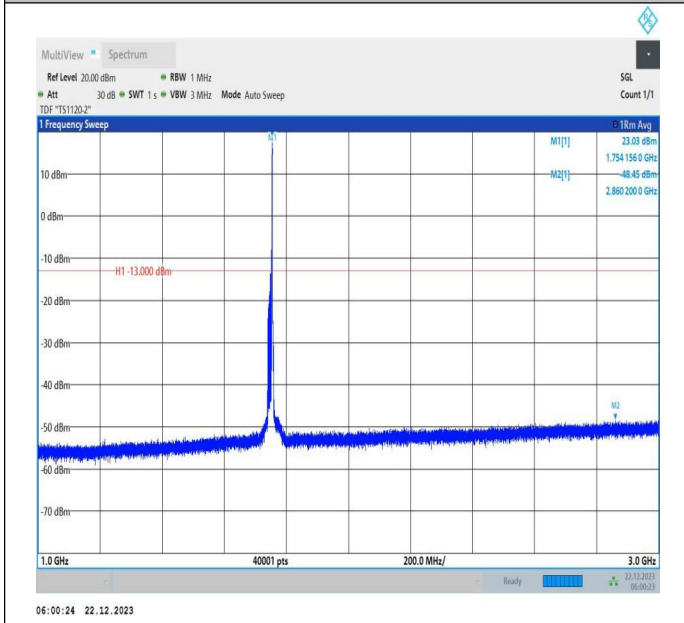

66-66-15MHz-15MHz-QPSK-QPSK-132347-132497-1RB#74
-ORB#0-0.15~30MHz-PASS

66-66-15MHz-15MHz-QPSK-QPSK-132347-132497-1RB#74
-ORB#0-1000~3000MHz-PASS