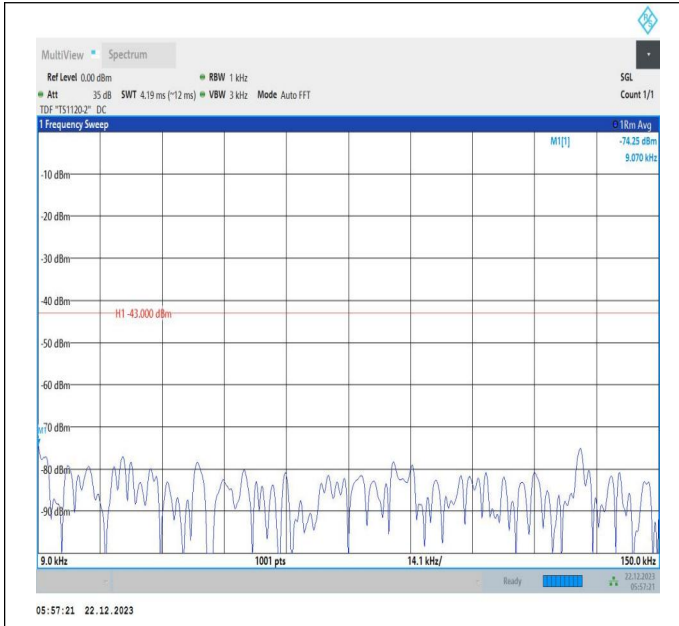

66-66-15MHz-15MHz-64QAM-64QAM-132047-132197-75RB
#0-75RB#0-1000~3000MHz-PASS

66-66-15MHz-15MHz-QPSK-QPSK-132347-132497-1RB#0-ORB#0-0.009~0.15MHz-PASS