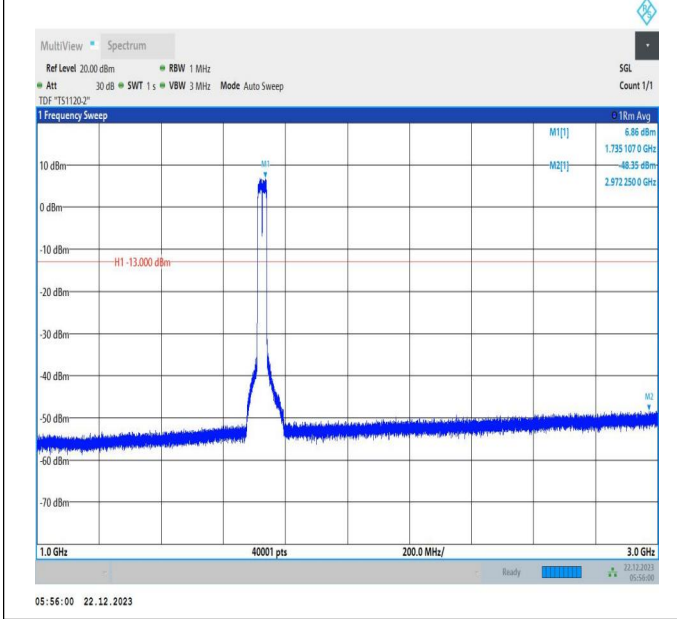

66-66-15MHz-15MHz-64QAM-64QAM-132047-132197-75RB
#0-75RB#0-0.15~30MHz-PASS

66-66-15MHz-15MHz-64QAM-64QAM-132047-132197-75RB
#0-75RB#0-1000~3000MHz-PASS