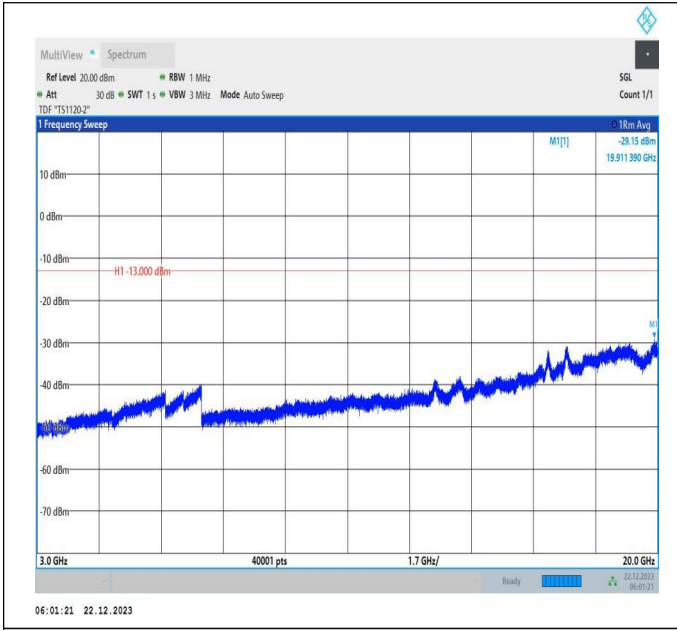

66-66-15MHz-15MHz-16QAM-16QAM-132347-132497-1RB#
74-ORB#0-30~1000MHz-PASS

66-66-15MHz-15MHz-16QAM-16QAM-132347-132497-1RB#
74-ORB#0-3000~20000MHz-PASS