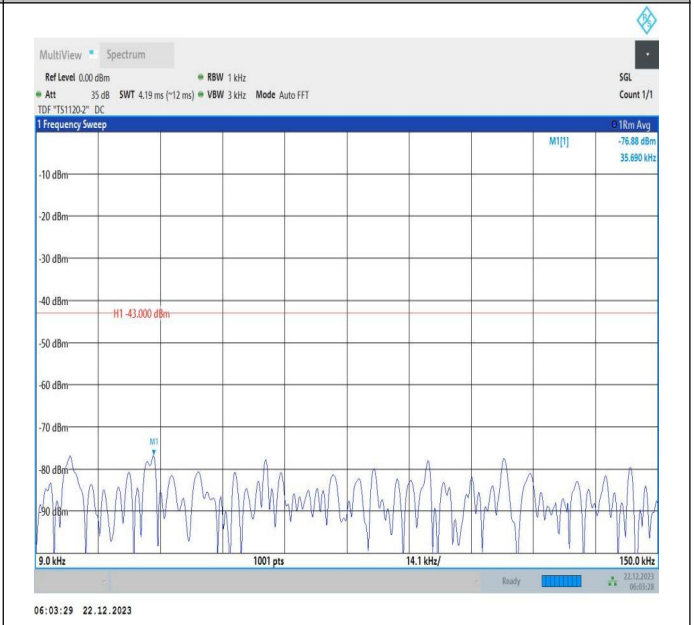

66-66-15MHz-15MHz-QPSK-QPSK-132347-132497-1RB#0-1RB#74-1000~3000MHz-PASS

66-66-15MHz-15MHz-16QAM-16QAM-132347-132497-1RB#0-1RB#74-0.009~0.15MHz-PASS