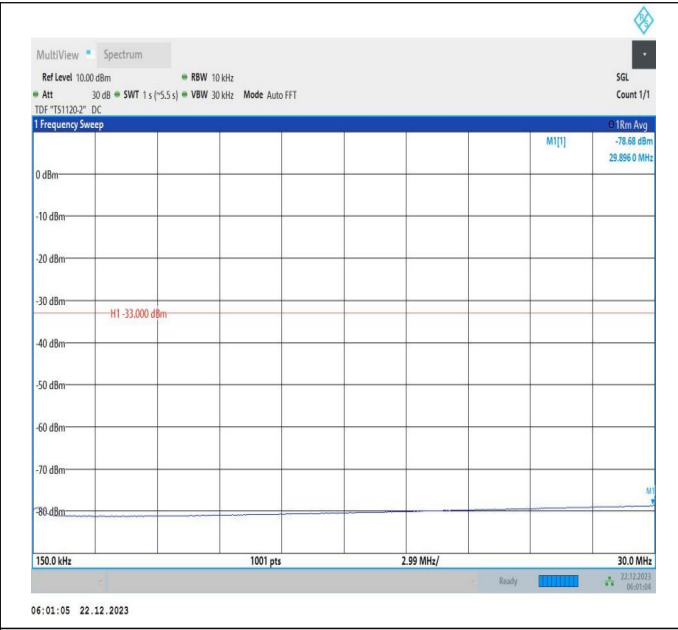

66-66-15MHz-15MHz-QPSK-QPSK-132347-132497-1RB#74
-ORB#0-3000~20000MHz-PASS

66-66-15MHz-15MHz-16QAM-16QAM-132347-132497-1RB#
74-ORB#0-0.15~30MHz-PASS