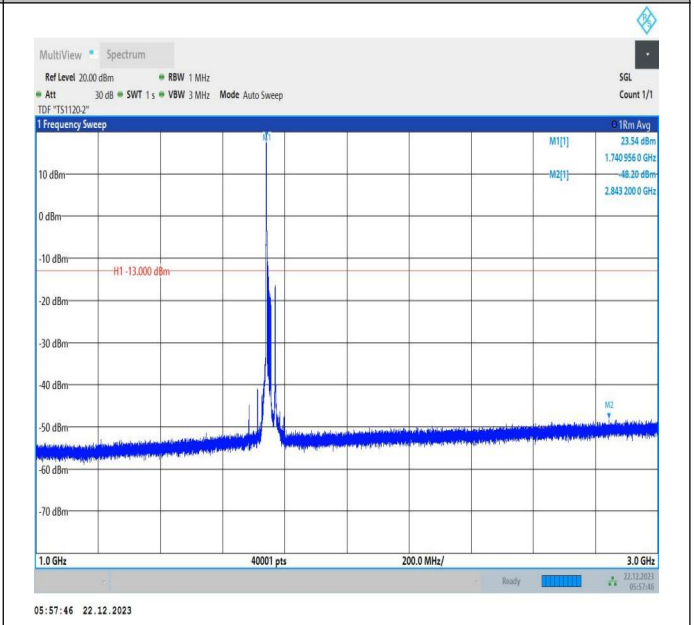

66-66-15MHz-15MHz-QPSK-QPSK-132347-132497-1RB#0-ORB#0-0.15~30MHz-PASS

66-66-15MHz-15MHz-QPSK-QPSK-132347-132497-1RB#0-ORB#0-1000~3000MHz-PASS