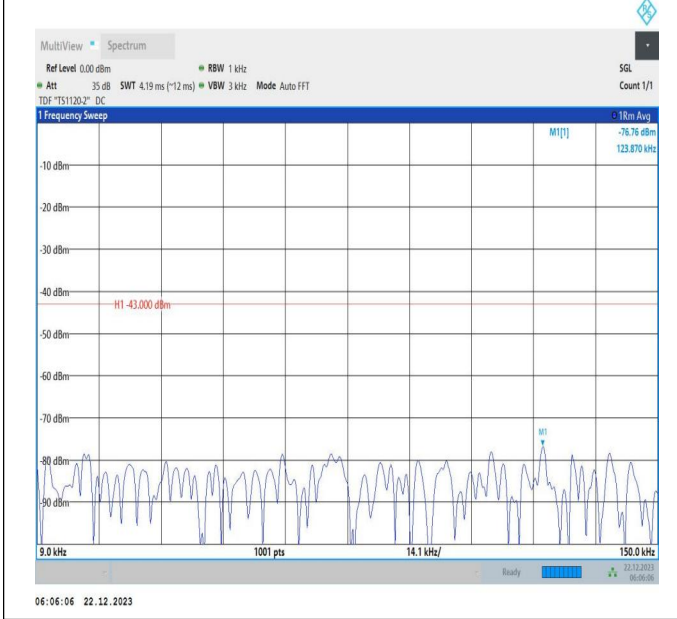

66-66-15MHz-15MHz-QPSK-QPSK-132347-132497-75RB#0 -75RB#0-1000~3000MHz-PASS

66-66-15MHz-15MHz-16QAM-16QAM-132347-132497-75RB #0-75RB#0-0.009~0.15MHz-PASS