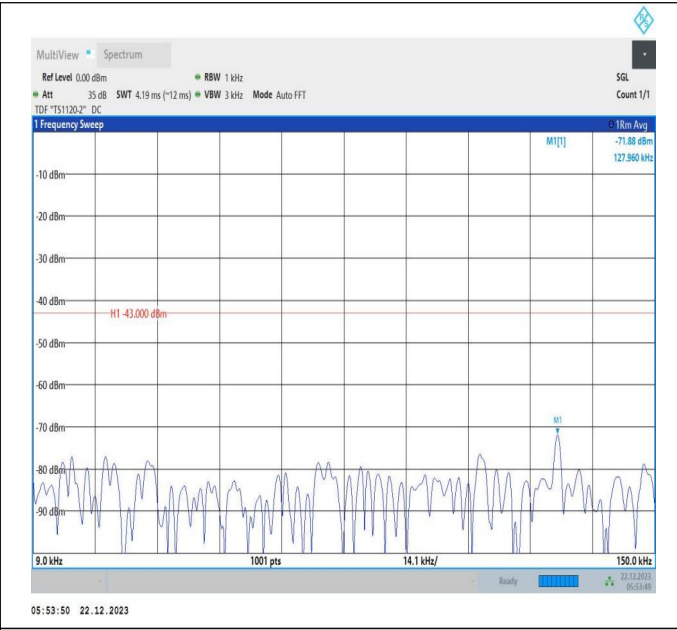

66-66-15MHz-15MHz-64QAM-64QAM-132047-132197-1RB#
0-1RB#74-1000~3000MHz-PASS

66-66-15MHz-15MHz-QPSK-QPSK-132047-132197-75RB#0-75RB#0-0.009~0.15MHz-PASS