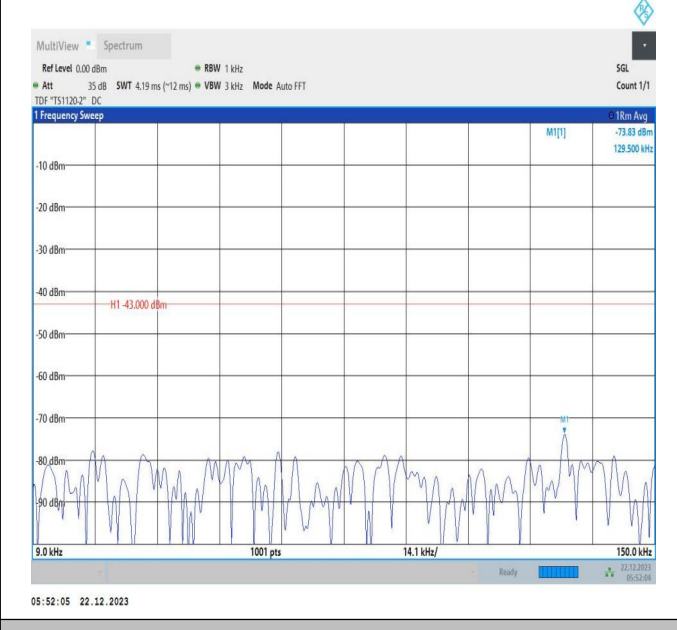

66-66-15MHz-15MHz-QPSK-QPSK-132047-132197-1RB#0-1RB#74-30~1000MHz-PASS

66-66-15MHz-15MHz-QPSK-QPSK-132047-132197-1RB#0-1RB#74-1000~3000MHz-PASS

66-66-15MHz-15MHz-QPSK-QPSK-132047-132197-1RB#0-1RB#74-3000~20000MHz-PASS