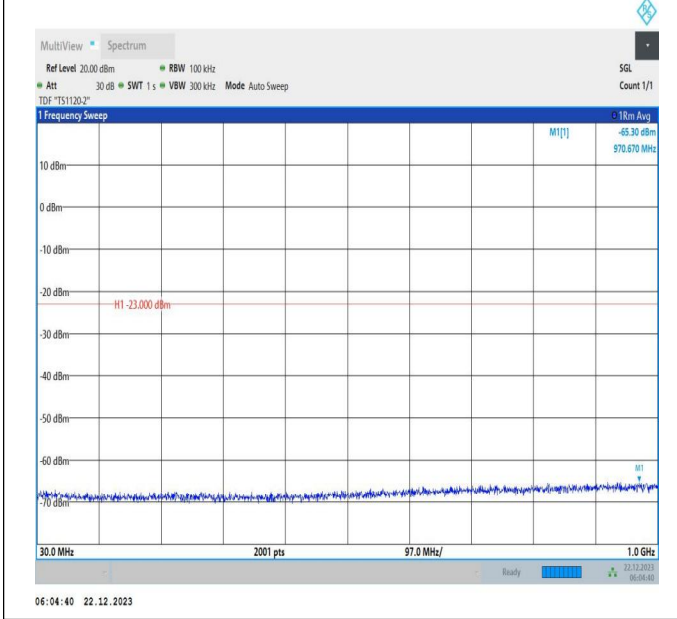

66-66-15MHz-15MHz-64QAM-64QAM-132347-132497-1RB#
0-1RB#74-0.009~0.15MHz-PASS

66-66-15MHz-15MHz-64QAM-64QAM-132347-132497-1RB#
0-1RB#74-30~1000MHz-PASS