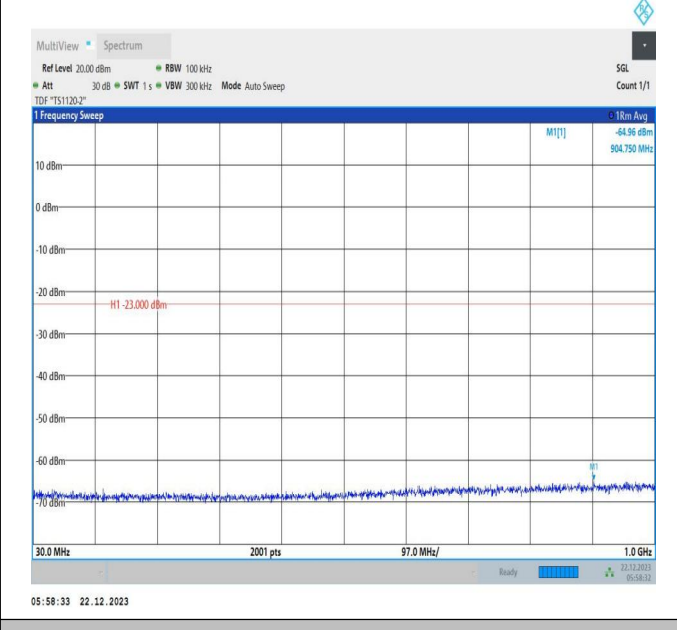

66-66-15MHz-15MHz-16QAM-16QAM-132347-132497-1RB#0-ORB#0-0.009~0.15MHz-PASS

66-66-15MHz-15MHz-16QAM-16QAM-132347-132497-1RB#0-ORB#0-30~100MHz-PASS