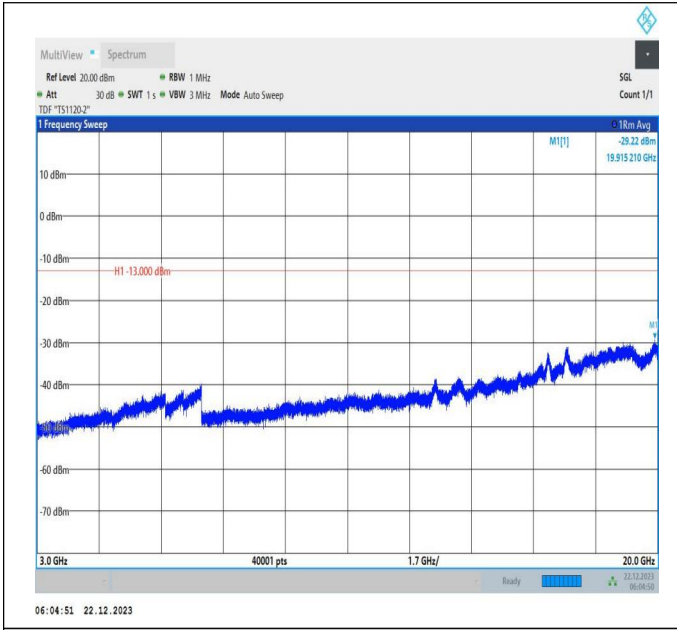

66-66-15MHz-15MHz-64QAM-64QAM-132347-132497-1RB#
0-1RB#74-30~1000MHz-PASS

66-66-15MHz-15MHz-64QAM-64QAM-132347-132497-1RB#0-1RB#74-3000~20000MHz-PASS