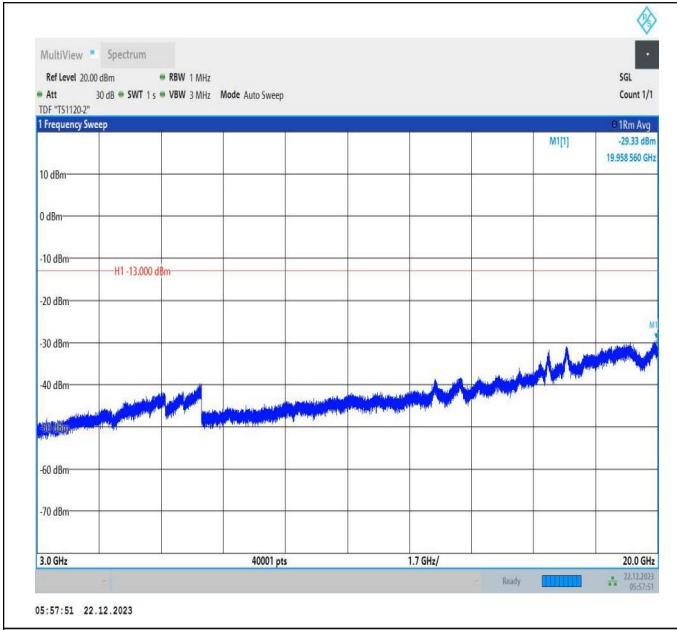

66-66-15MHz-15MHz-QPSK-QPSK-132347-132497-1RB#0-ORB#0-30~1000MHz-PASS

66-66-15MHz-15MHz-QPSK-QPSK-132347-132497-1RB#0-ORB#0-3000~20000MHz-PASS