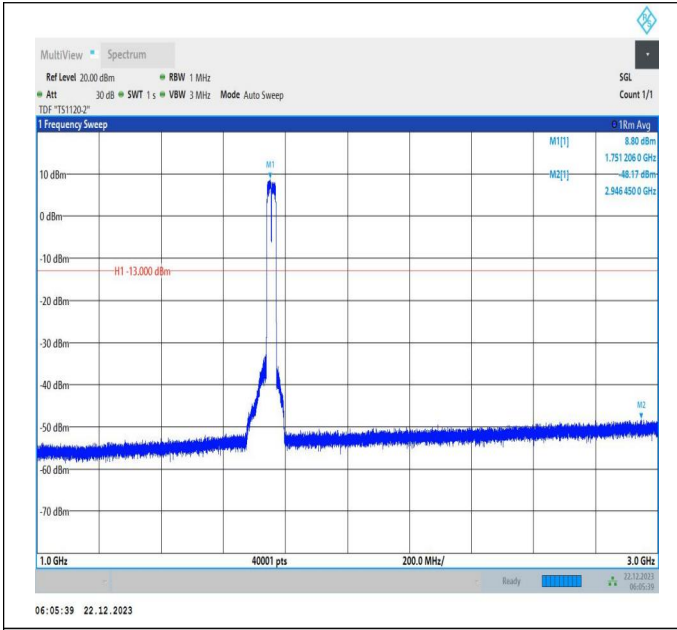

66-66-15MHz-15MHz-QPSK-QPSK-132347-132497-75RB#0-75RB#0-0.15~30MHz-PASS

66-66-15MHz-15MHz-QPSK-QPSK-132347-132497-75RB#0 -75RB#0-1000~3000MHz-PASS