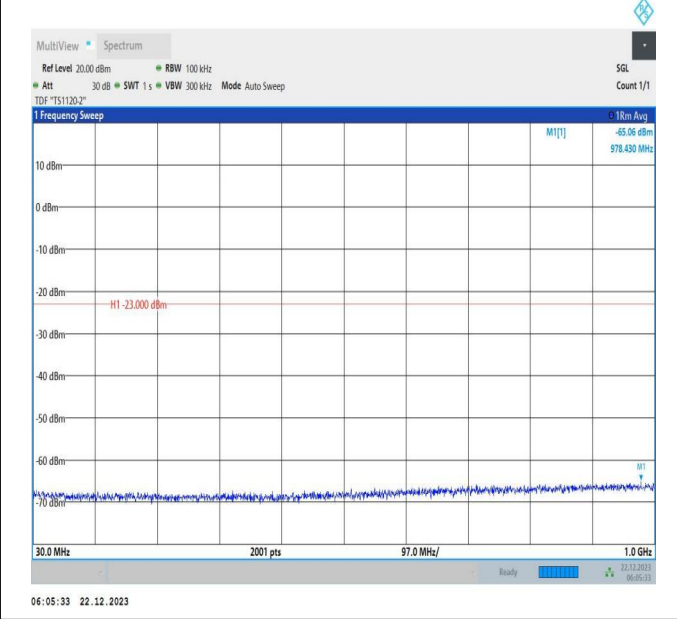

66-66-15MHz-15MHz-QPSK-QPSK-132347-132497-75RB#0-75RB#0-0.009~0.15MHz-PASS

66-66-15MHz-15MHz-QPSK-QPSK-132347-132497-75RB#0-75RB#0-30~100MHz-PASS