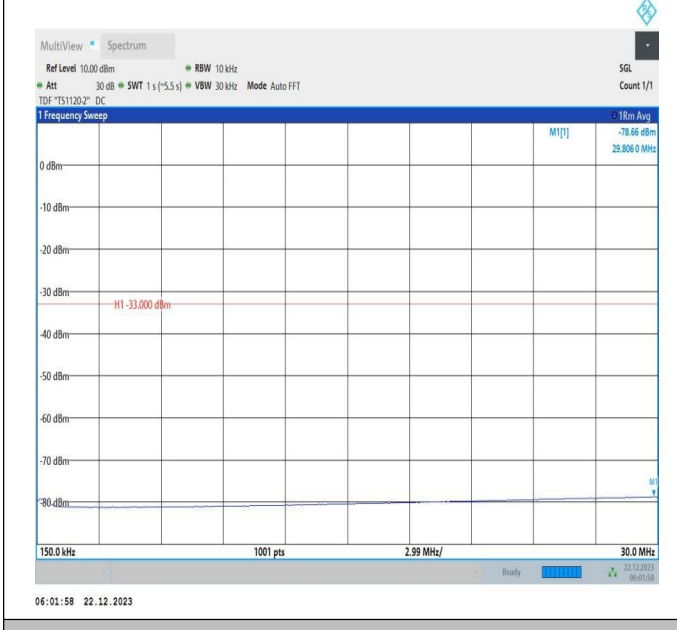

66-66-15MHz-15MHz-16QAM-16QAM-132347-132497-1RB#
74-ORB#0-3000~20000MHz-PASS

66-66-15MHz-15MHz-64QAM-64QAM-132347-132497-1RB#
74-ORB#0-0.15~30MHz-PASS