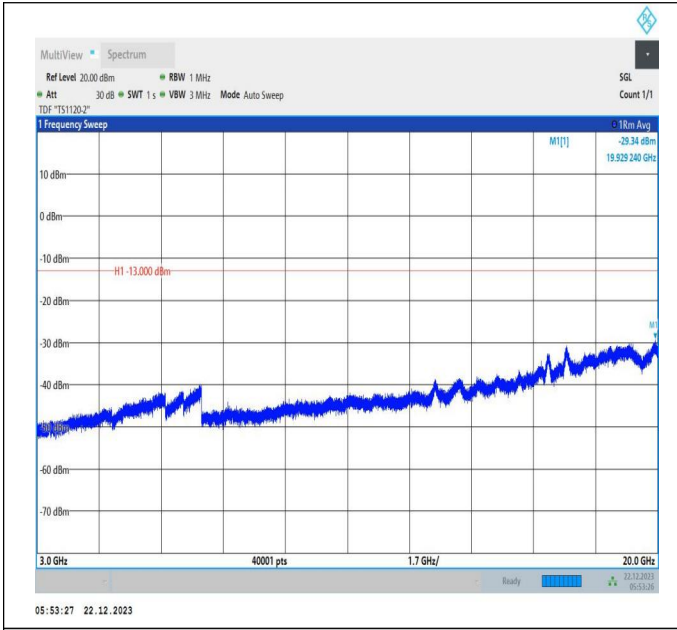

66-66-15MHz-15MHz-64QAM-64QAM-132047-132197-1RB#
0-1RB#74-30~1000MHz-PASS

66-66-15MHz-15MHz-64QAM-64QAM-132047-132197-1RB#0-1RB#74-3000~20000MHz-PASS