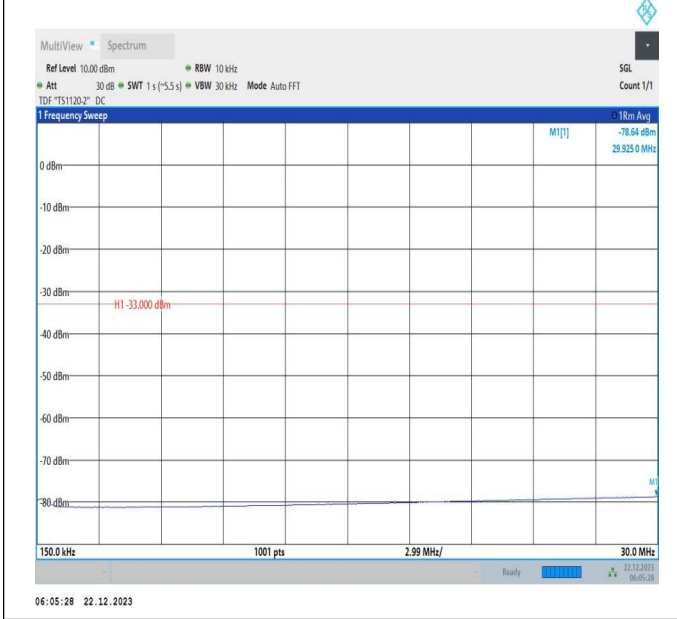

66-66-15MHz-15MHz-64QAM-64QAM-132347-132497-1RB#0-1RB#74-3000~20000MHz-PASS

66-66-15MHz-15MHz-QPSK-QPSK-132347-132497-75RB#0-75RB#0-0.15~30MHz-PASS