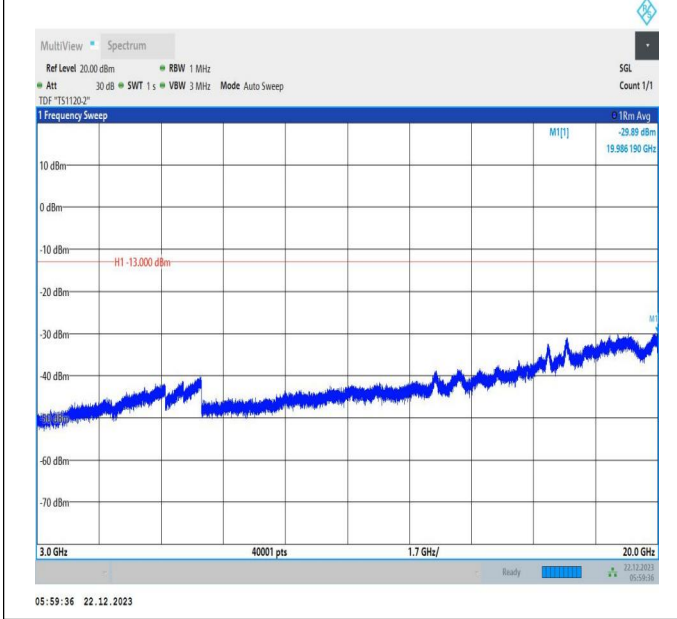

66-66-15MHz-15MHz-64QAM-64QAM-132347-132497-1RB#
0-ORB#0-30~1000MHz-PASS

66-66-15MHz-15MHz-64QAM-64QAM-132347-132497-1RB#
0-ORB#0-3000~20000MHz-PASS