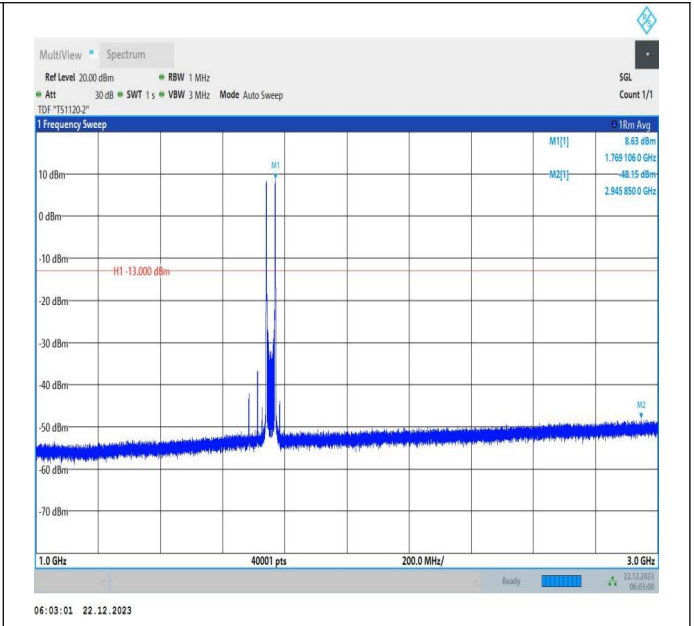

66-66-15MHz-15MHz-QPSK-QPSK-132347-132497-1RB#0-
1RB#74-0.15~30MHz-PASS

66-66-15MHz-15MHz-QPSK-QPSK-132347-132497-1RB#0-1RB#74-1000~3000MHz-PASS