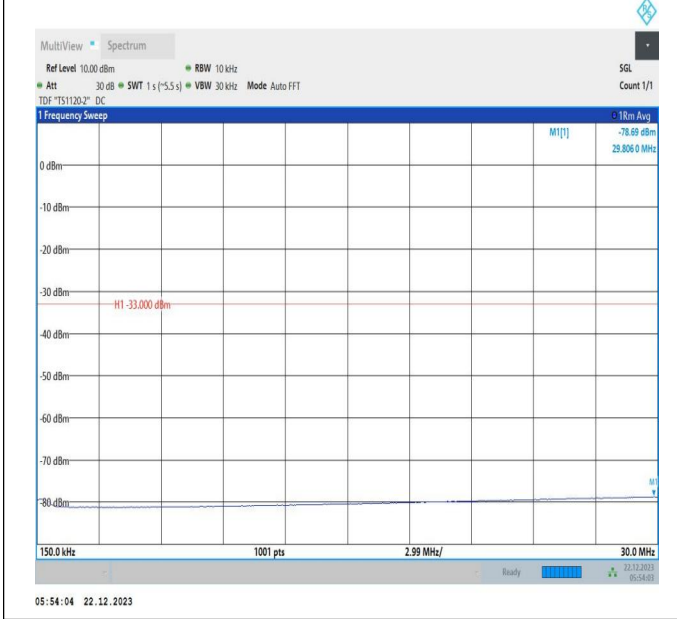

66-66-15MHz-15MHz-64QAM-64QAM-132047-132197-1RB#0-1RB#74-3000~20000MHz-PASS

66-66-15MHz-15MHz-QPSK-QPSK-132047-132197-75RB#0-75RB#0-0.15~30MHz-PASS