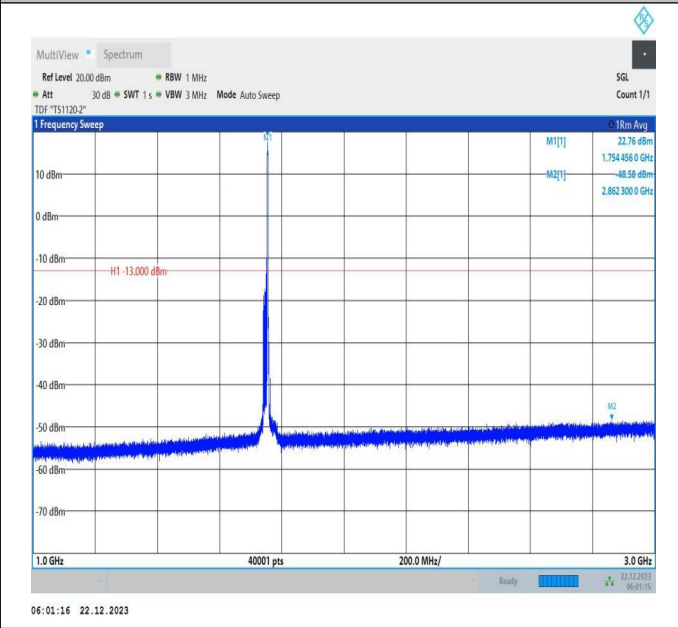

66-66-15MHz-15MHz-16QAM-16QAM-132347-132497-1RB#
74-ORB#0-0.15~30MHz-PASS

66-66-15MHz-15MHz-16QAM-16QAM-132347-132497-1RB#
74-ORB#0-1000~3000MHz-PASS