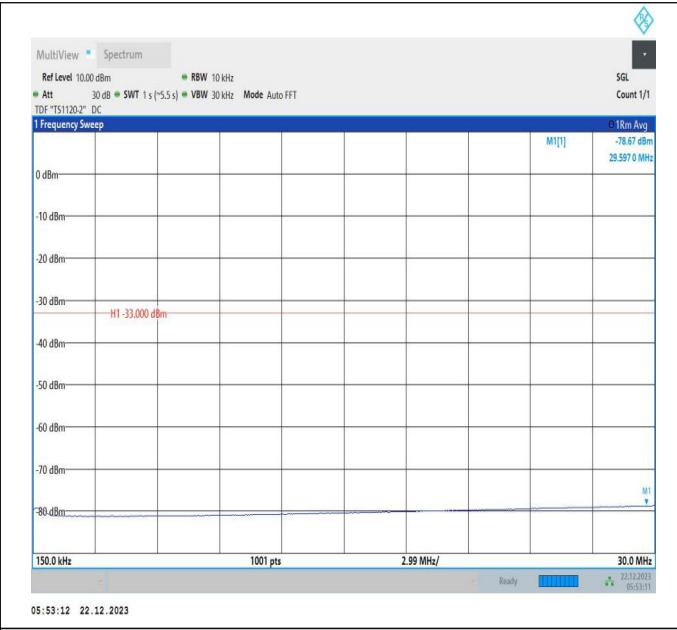

66-66-15MHz-15MHz-16QAM-16QAM-132047-132197-1RB#
0-1RB#74-3000~20000MHz-PASS

66-66-15MHz-15MHz-64QAM-64QAM-132047-132197-1RB#
0-1RB#74-0.15~30MHz-PASS