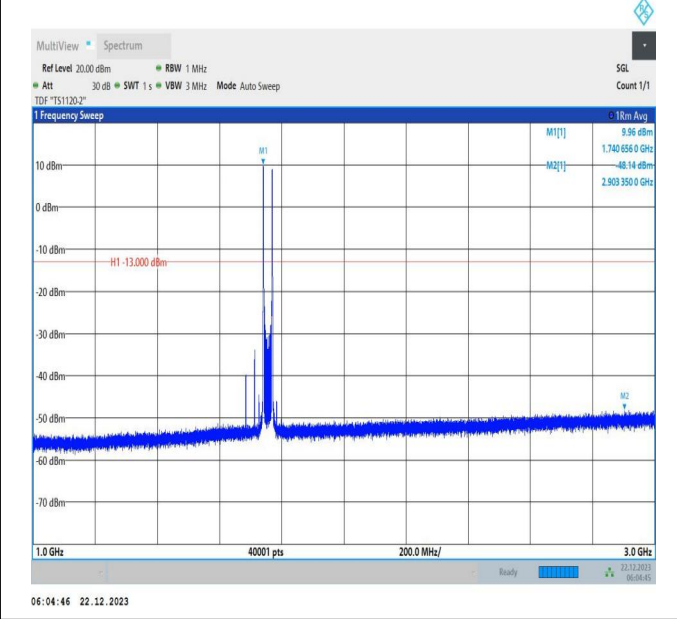

66-66-15MHz-15MHz-64QAM-64QAM-132347-132497-1RB#
0-1RB#74-0.15~30MHz-PASS

66-66-15MHz-15MHz-64QAM-64QAM-132347-132497-1RB#
0-1RB#74-1000~3000MHz-PASS