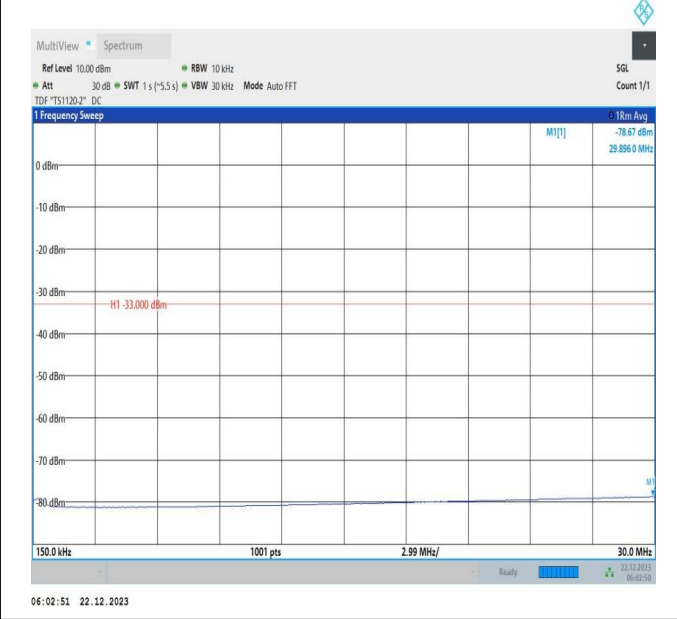

66-66-15MHz-15MHz-64QAM-64QAM-132347-132497-1RB#
74-0RB#0-3000~20000MHz-PASS

66-66-15MHz-15MHz-QPSK-QPSK-132347-132497-1RB#0-
1RB#74-0.15~30MHz-PASS