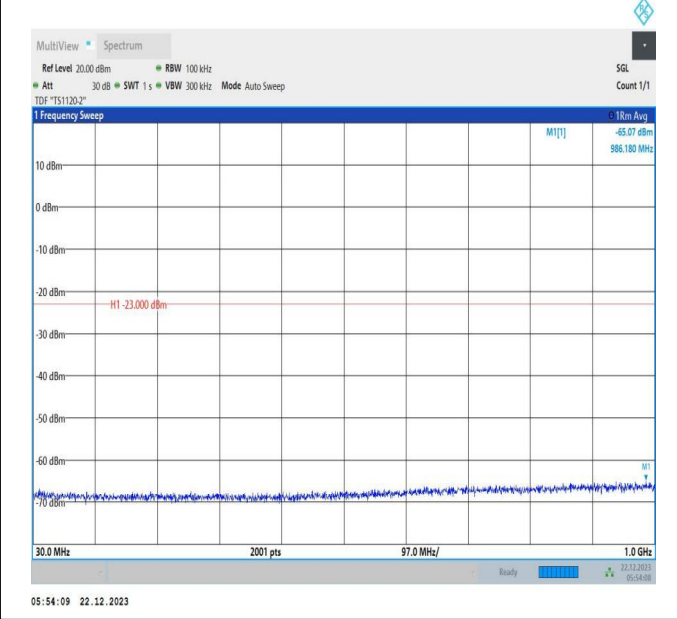

66-66-15MHz-15MHz-QPSK-QPSK-132047-132197-75RB#0-75RB#0-0.009~0.15MHz-PASS

66-66-15MHz-15MHz-QPSK-QPSK-132047-132197-75RB#0-75RB#0-30~100MHz-PASS