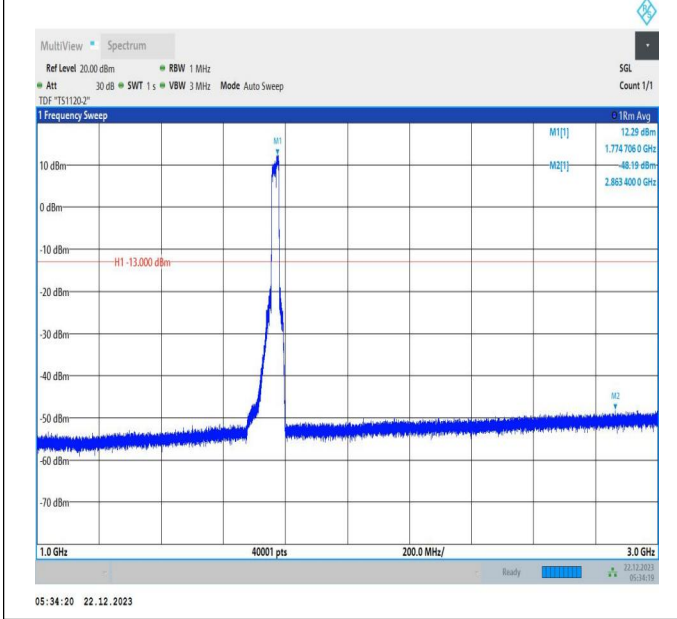

66-66-15MHz-10MHz-64QAM-64QAM-132499-132619-75RB
#0-50RB#0-0.15~30MHz-PASS

66-66-15MHz-10MHz-64QAM-64QAM-132499-132619-75RB
#0-50RB#0-1000~3000MHz-PASS