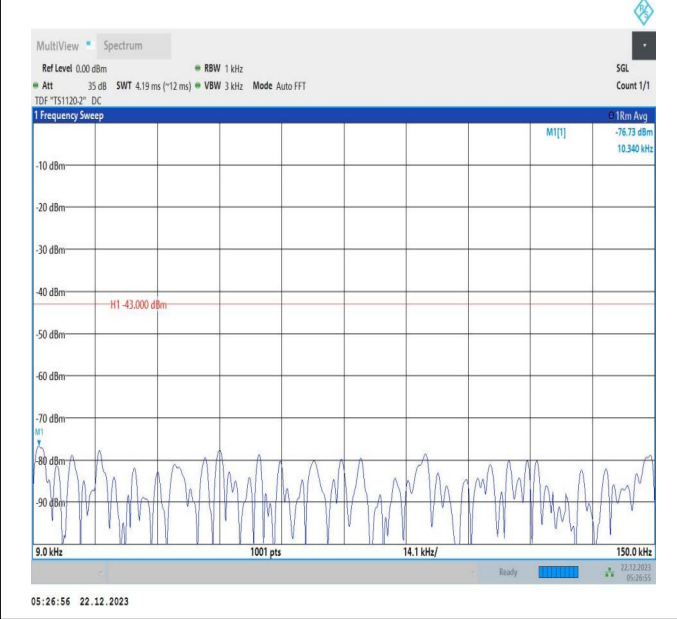

66-66-15MHz-10MHz-64QAM-64QAM-132499-132619-1RB#  
 0-ORB#0-30~1000MHz-PASS

66-66-15MHz-10MHz-64QAM-64QAM-132499-132619-1RB#  
 0-ORB#0-1000~3000MHz-PASS

66-66-15MHz-10MHz-64QAM-64QAM-132499-132619-1RB#  
 0-ORB#0-3000~20000MHz-PASS