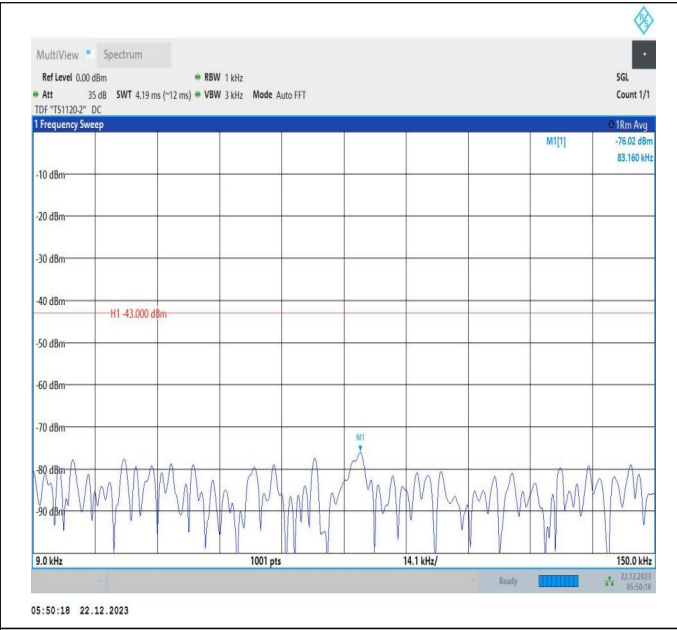

66-66-15MHz-15MHz-16QAM-16QAM-132047-132197-1RB#
74-ORB#0-1000~3000MHz-PASS

66-66-15MHz-15MHz-64QAM-64QAM-132047-132197-1RB#
74-ORB#0-0.009~0.15MHz-PASS