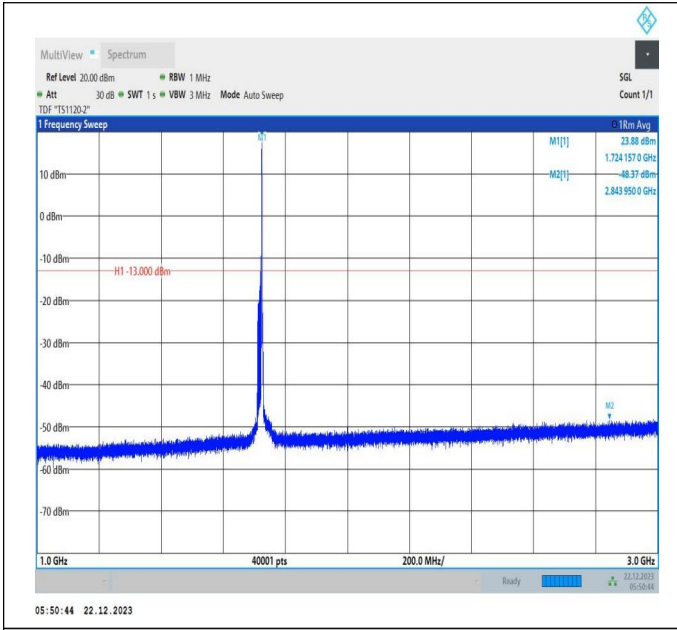

66-66-15MHz-15MHz-64QAM-64QAM-132047-132197-1RB#
74-ORB#0-0.15~30MHz-PASS

66-66-15MHz-15MHz-64QAM-64QAM-132047-132197-1RB#
74-0RB#0-1000~3000MHz-PASS