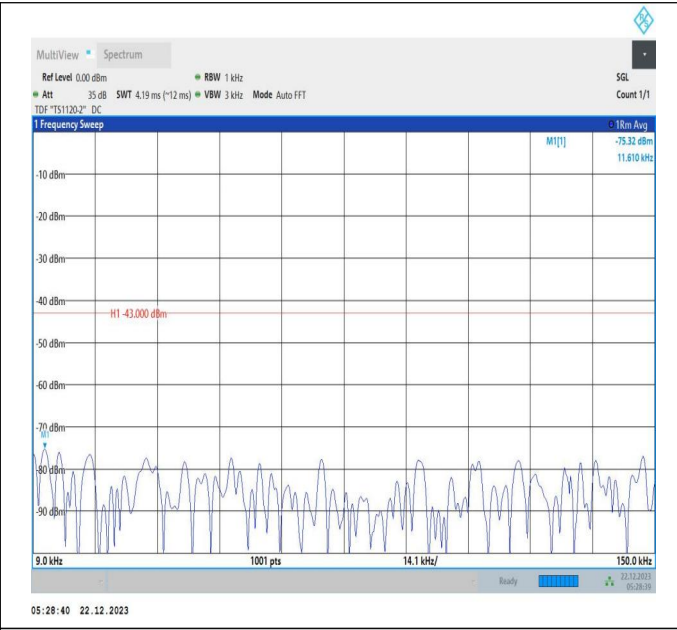

66-66-15MHz-10MHz-16QAM-16QAM-132499-132619-1RB#
74-ORB#0-1000~3000MHz-PASS

66-66-15MHz-10MHz-64QAM-64QAM-132499-132619-1RB#
74-ORB#0-0.009~0.15MHz-PASS