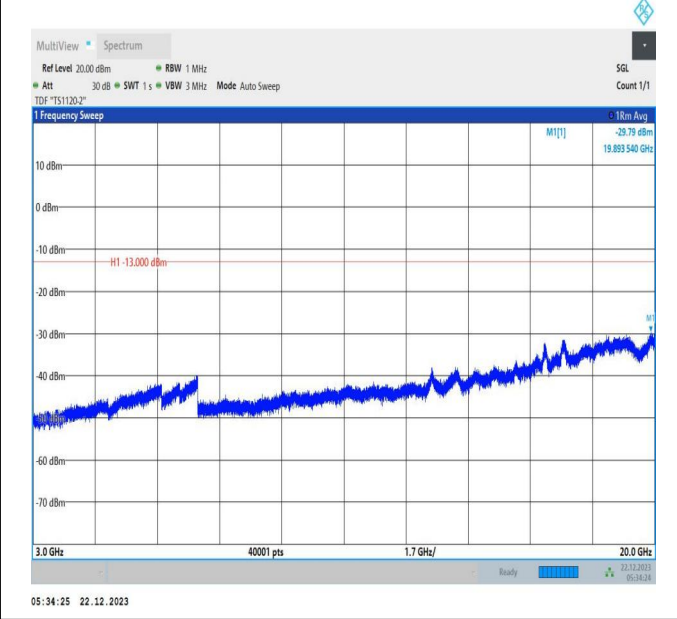

66-66-15MHz-10MHz-64QAM-64QAM-132499-132619-75RB
#0-50RB#0-30~1000MHz-PASS

66-66-15MHz-10MHz-64QAM-64QAM-132499-132619-75RB
#0-50RB#0-3000~20000MHz-PASS