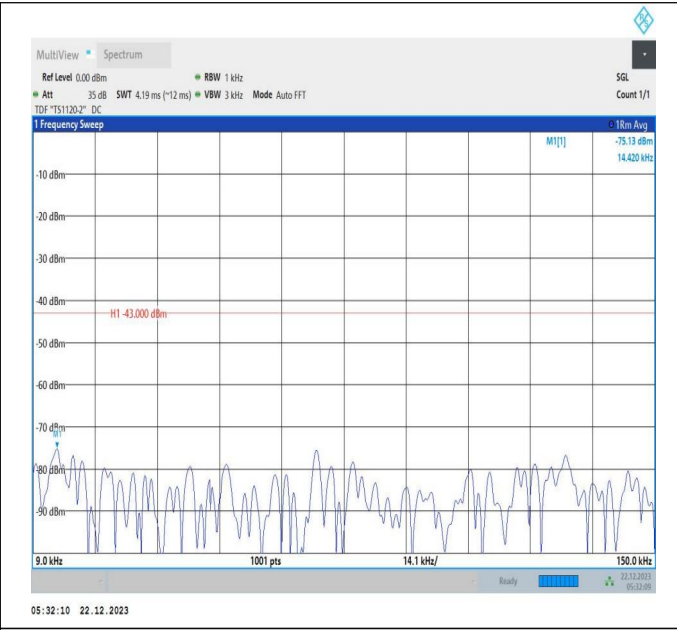

66-66-15MHz-10MHz-64QAM-64QAM-132499-132619-1RB#  
 0-1RB#49-30~1000MHz-PASS

66-66-15MHz-10MHz-64QAM-64QAM-132499-132619-1RB#  
 0-1RB#49-1000~3000MHz-PASS

66-66-15MHz-10MHz-64QAM-64QAM-132499-132619-1RB#  
 0-1RB#49-3000~20000MHz-PASS