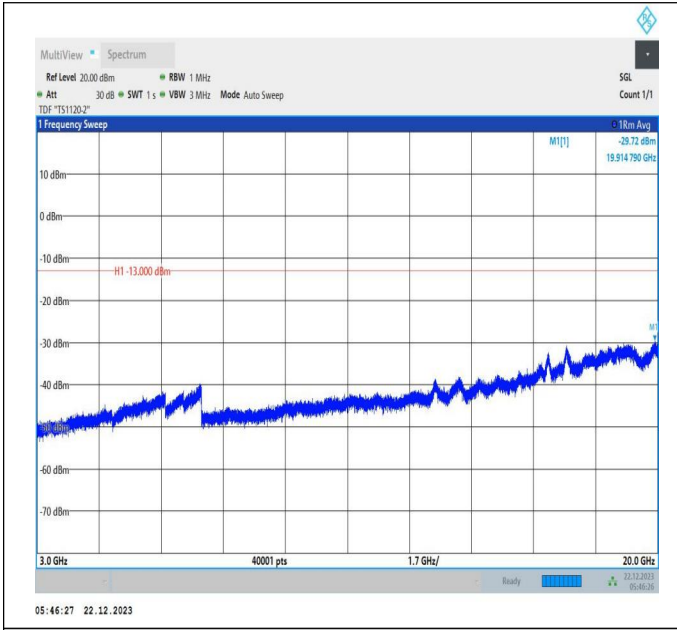

66-66-15MHz-15MHz-QPSK-QPSK-132047-132197-1RB#0-ORB#0-30~1000MHz-PASS

66-66-15MHz-15MHz-QPSK-QPSK-132047-132197-1RB#-0RB#0-3000~20000MHz-PASS