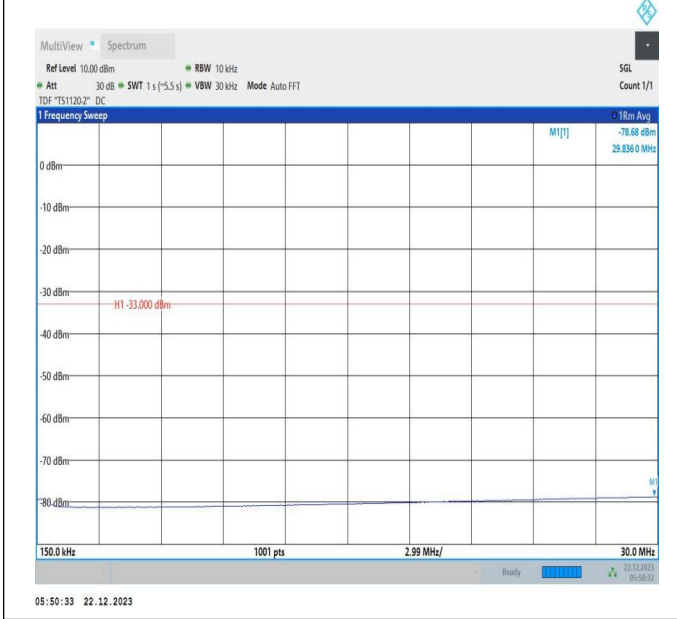

66-66-15MHz-15MHz-16QAM-16QAM-132047-132197-1RB#
74-ORB#0-3000~20000MHz-PASS

66-66-15MHz-15MHz-64QAM-64QAM-132047-132197-1RB#
74-ORB#0-0.15~30MHz-PASS