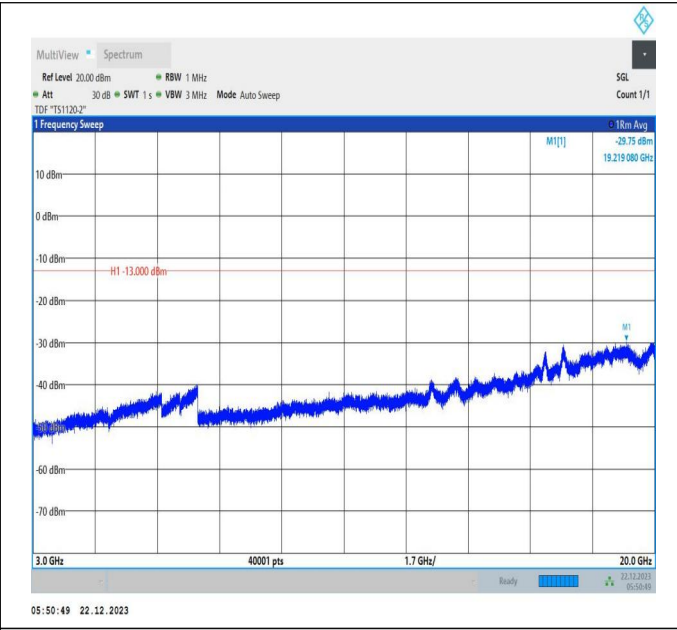

66-66-15MHz-15MHz-64QAM-64QAM-132047-132197-1RB#
74-ORB#0-30~1000MHz-PASS

66-66-15MHz-15MHz-64QAM-64QAM-132047-132197-1RB#
74-0RB#0-3000~20000MHz-PASS