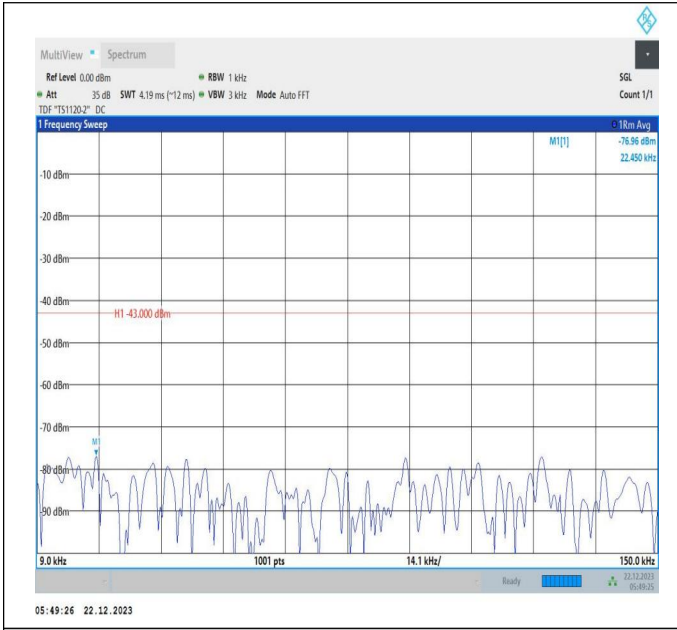

66-66-15MHz-15MHz-QPSK-QPSK-132047-132197-1RB#74
-ORB#0-1000~3000MHz-PASS

66-66-15MHz-15MHz-16QAM-16QAM-132047-132197-1RB#
74-ORB#0-0.009~0.15MHz-PASS