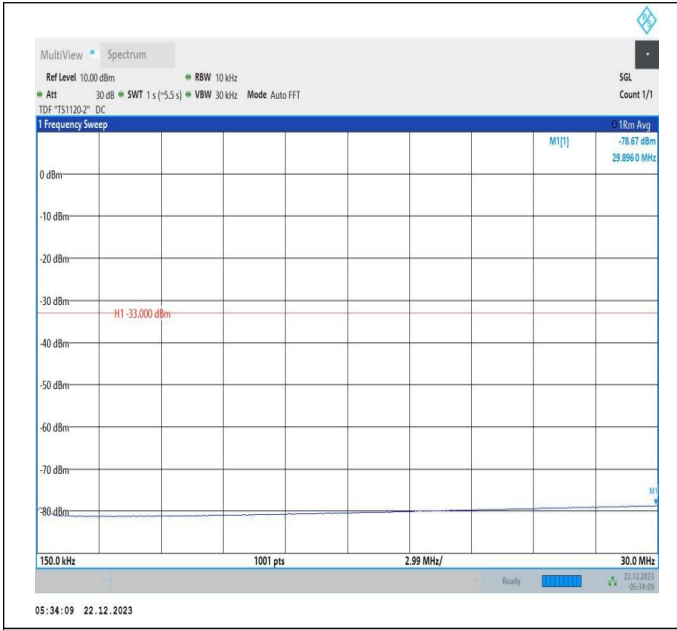

66-66-15MHz-10MHz-16QAM-16QAM-132499-132619-75RB
#0-50RB#0-3000~20000MHz-PASS

66-66-15MHz-10MHz-64QAM-64QAM-132499-132619-75RB
#0-50RB#0-0.15~30MHz-PASS