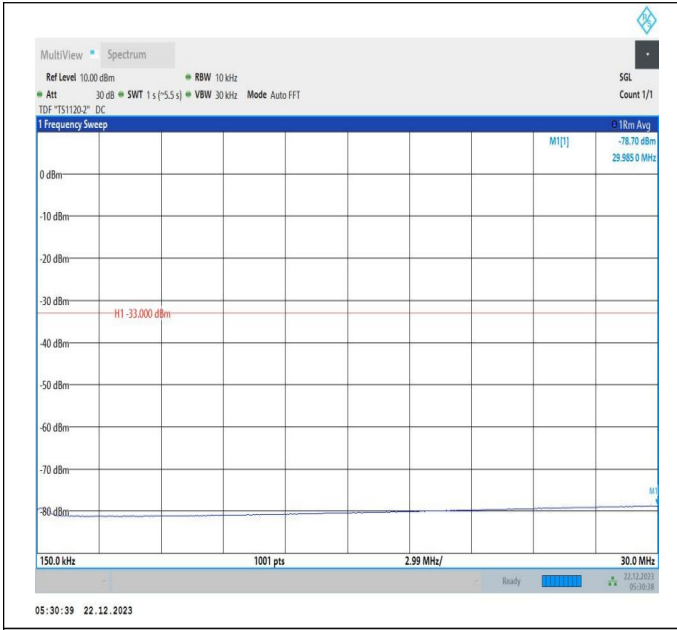

66-66-15MHz-10MHz-QPSK-QPSK-132499-132619-1RB#0-1RB#49-3000~20000MHz-PASS

66-66-15MHz-10MHz-16QAM-16QAM-132499-132619-1RB#
0-1RB#49-0.15~30MHz-PASS