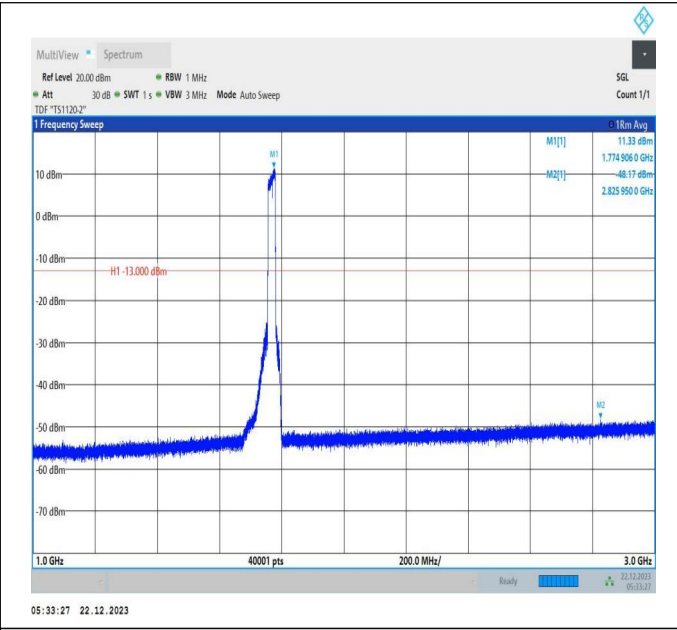

66-66-15MHz-10MHz-16QAM-16QAM-132499-132619-75RB
#0-50RB#0-0.15~30MHz-PASS

66-66-15MHz-10MHz-16QAM-16QAM-132499-132619-75RB
#0-50RB#0-1000~3000MHz-PASS