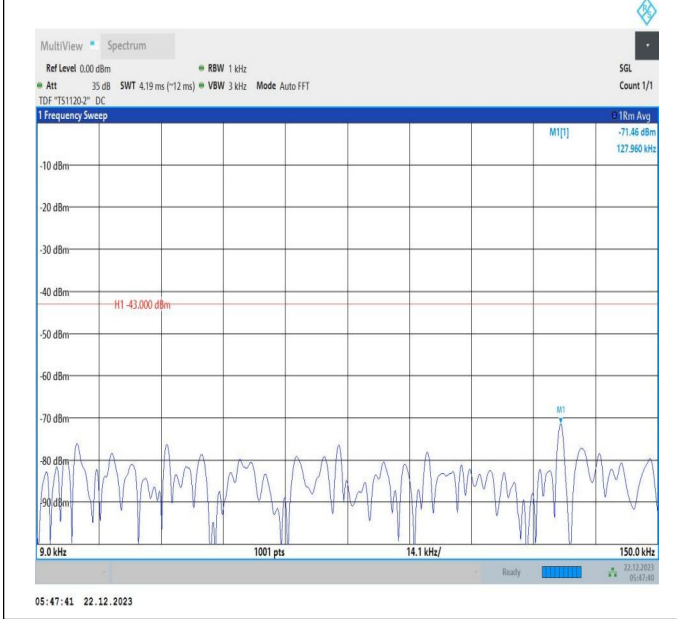

66-66-15MHz-15MHz-16QAM-16QAM-132047-132197-1RB#
0-ORB#0-1000~3000MHz-PASS

66-66-15MHz-15MHz-64QAM-64QAM-132047-132197-1RB#
0-ORB#0-0.009~0.15MHz-PASS