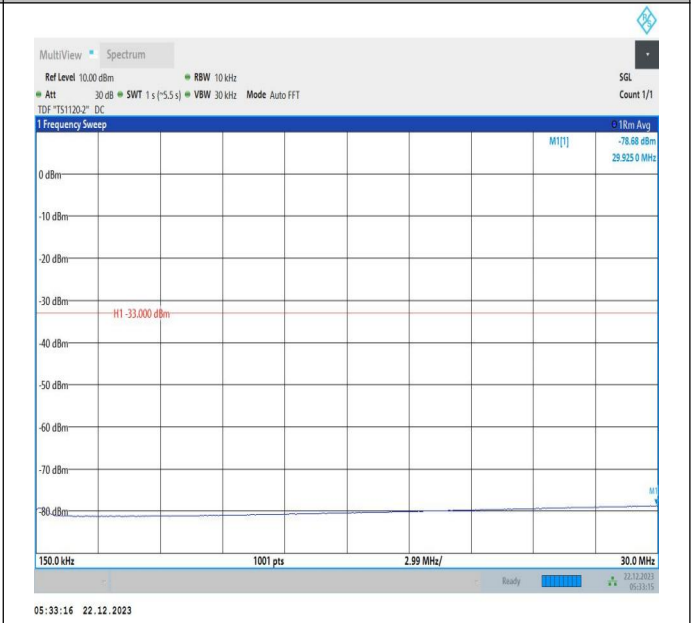

66-66-15MHz-10MHz-QPSK-QPSK-132499-132619-75RB#0
-50RB#0-3000~20000MHz-PASS

66-66-15MHz-10MHz-16QAM-16QAM-132499-132619-75RB
#0-50RB#0-0.15~30MHz-PASS