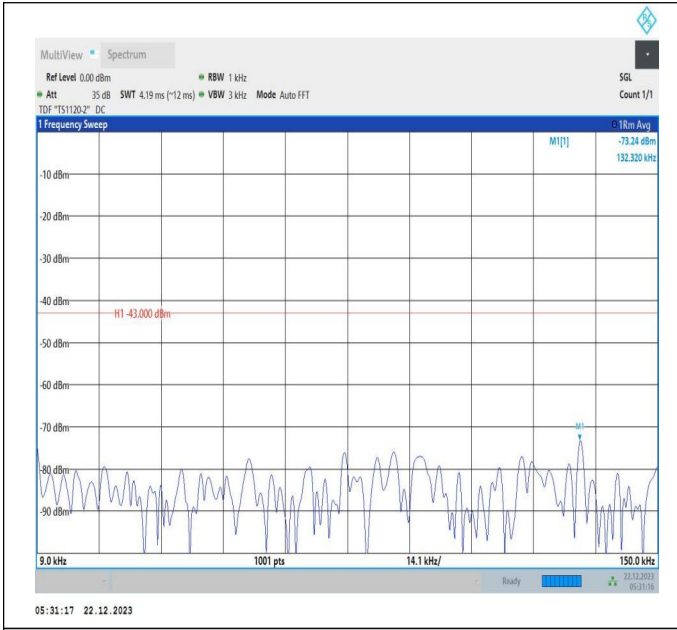

66-66-15MHz-10MHz-16QAM-16QAM-132499-132619-1RB#
0-1RB#49-1000~3000MHz-PASS

66-66-15MHz-10MHz-64QAM-64QAM-132499-132619-1RB#
0-1RB#49-0.009~0.15MHz-PASS