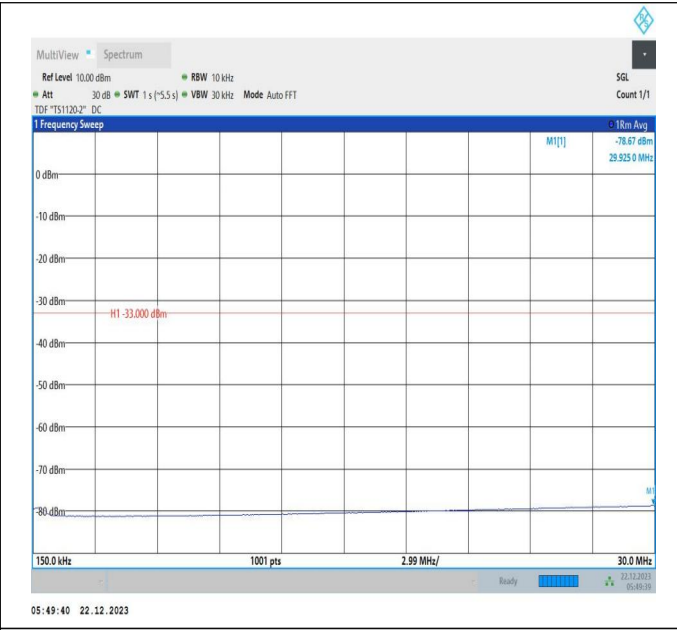

66-66-15MHz-15MHz-QPSK-QPSK-132047-132197-1RB#74
-ORB#0-3000~20000MHz-PASS

66-66-15MHz-15MHz-16QAM-16QAM-132047-132197-1RB#
74-ORB#0-0.15~30MHz-PASS