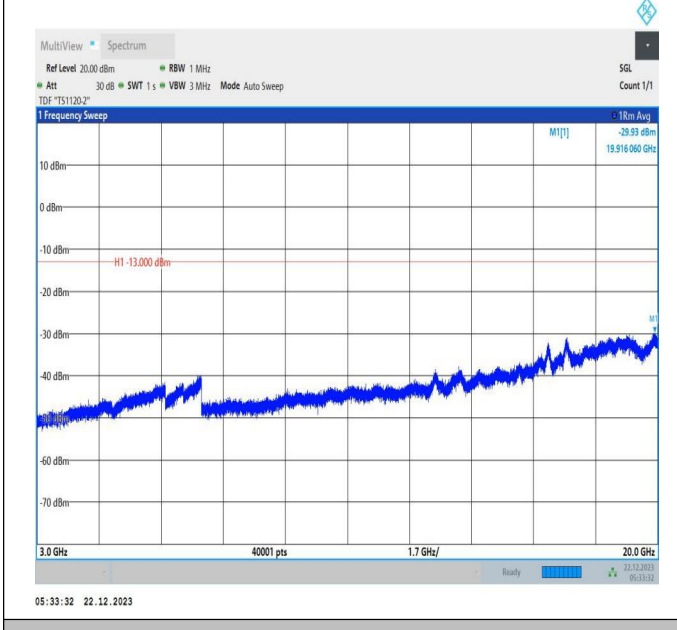

66-66-15MHz-10MHz-16QAM-16QAM-132499-132619-75RB
#0-50RB#0-30~1000MHz-PASS

66-66-15MHz-10MHz-16QAM-16QAM-132499-132619-75RB
#0-50RB#0-3000~20000MHz-PASS