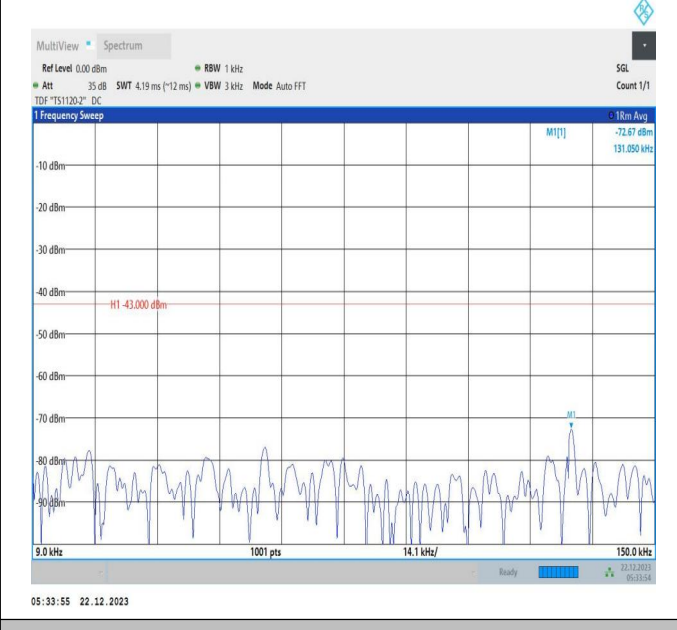

66-66-15MHz-10MHz-16QAM-16QAM-132499-132619-75RB
#0-50RB#0-1000~3000MHz-PASS

66-66-15MHz-10MHz-64QAM-64QAM-132499-132619-75RB
#0-50RB#0-0.009~0.15MHz-PASS