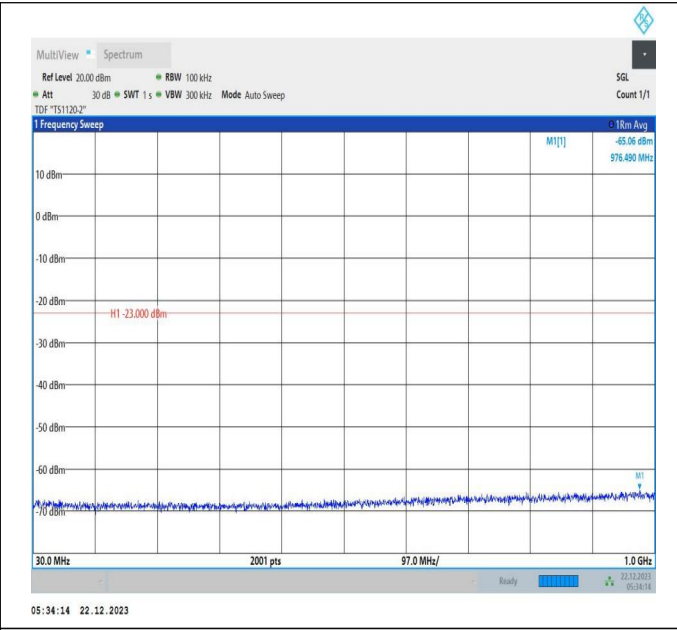

66-66-15MHz-10MHz-64QAM-64QAM-132499-132619-75RB
#0-50RB#0-0.009~0.15MHz-PASS

66-66-15MHz-10MHz-64QAM-64QAM-132499-132619-75RB
#0-50RB#0-30~1000MHz-PASS