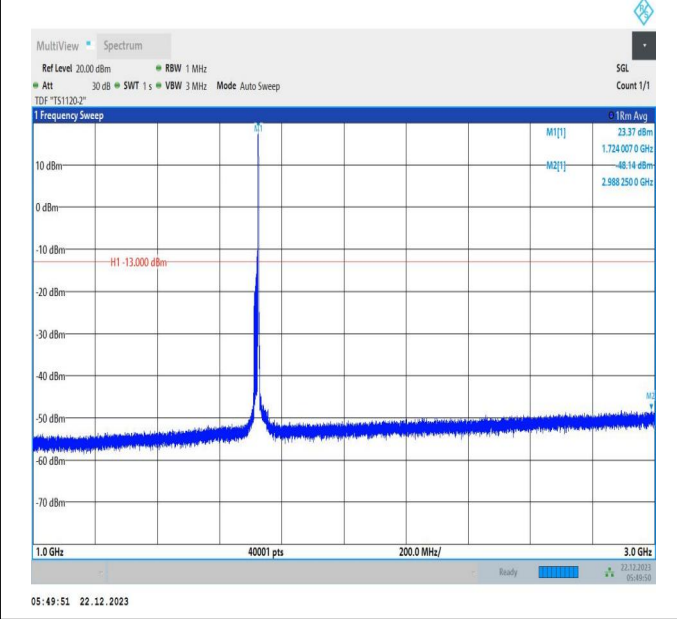

66-66-15MHz-15MHz-16QAM-16QAM-132047-132197-1RB#
74-ORB#0-0.15~30MHz-PASS

66-66-15MHz-15MHz-16QAM-16QAM-132047-132197-1RB#
74-ORB#0-1000~3000MHz-PASS