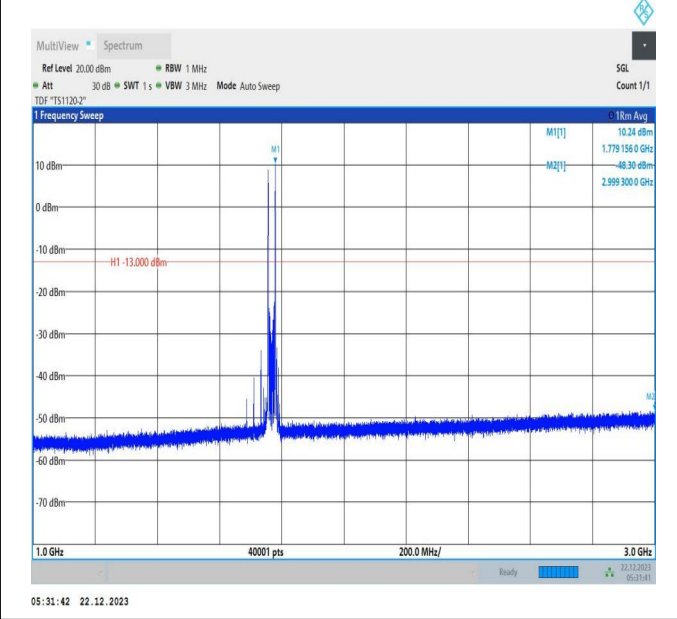

66-66-15MHz-10MHz-64QAM-64QAM-132499-132619-1RB#
0-1RB#49-0.15~30MHz-PASS

66-66-15MHz-10MHz-64QAM-64QAM-132499-132619-1RB#
0-1RB#49-1000~3000MHz-PASS