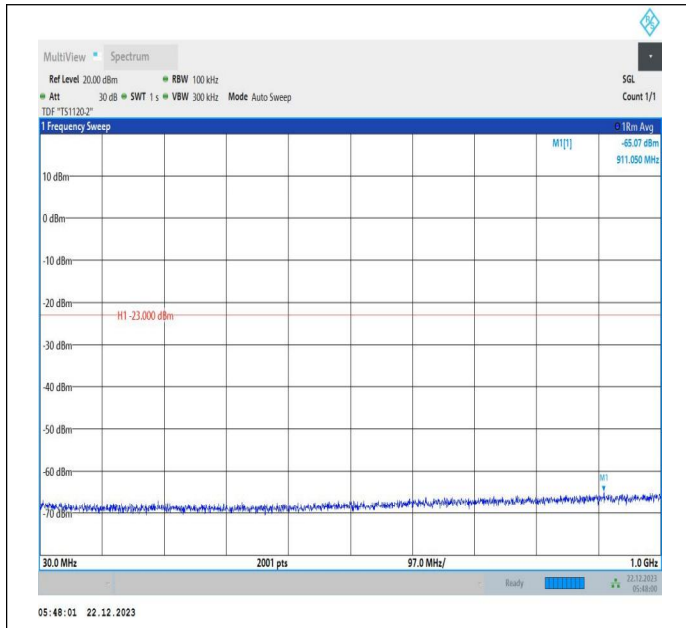

66-66-15MHz-15MHz-64QAM-64QAM-132047-132197-1RB#
0-ORB#0-0.009~0.15MHz-PASS

66-66-15MHz-15MHz-64QAM-64QAM-132047-132197-1RB#
0-ORB#0-30~1000MHz-PASS