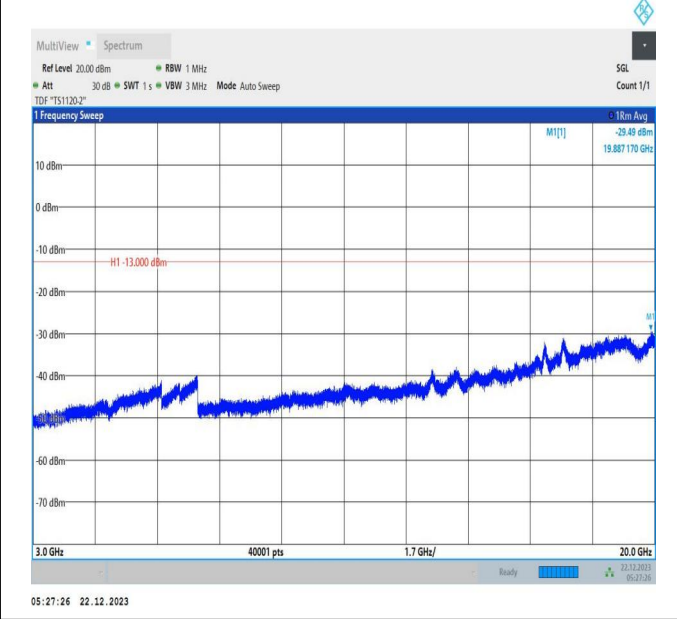

66-66-15MHz-10MHz-QPSK-QPSK-132499-132619-1RB#74
-ORB#0-30~1000MHz-PASS

66-66-15MHz-10MHz-QPSK-QPSK-132499-132619-1RB#74
-ORB#0-3000~20000MHz-PASS