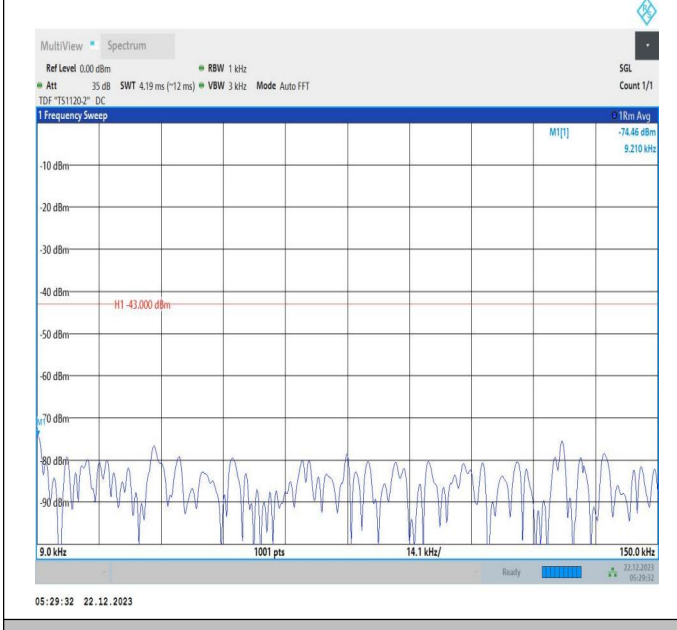

66-66-15MHz-10MHz-64QAM-64QAM-132499-132619-1RB#
74-ORB#0-1000~3000MHz-PASS

66-66-15MHz-10MHz-QPSK-QPSK-132499-132619-1RB#0-
1RB#49-0.009~0.15MHz-PASS