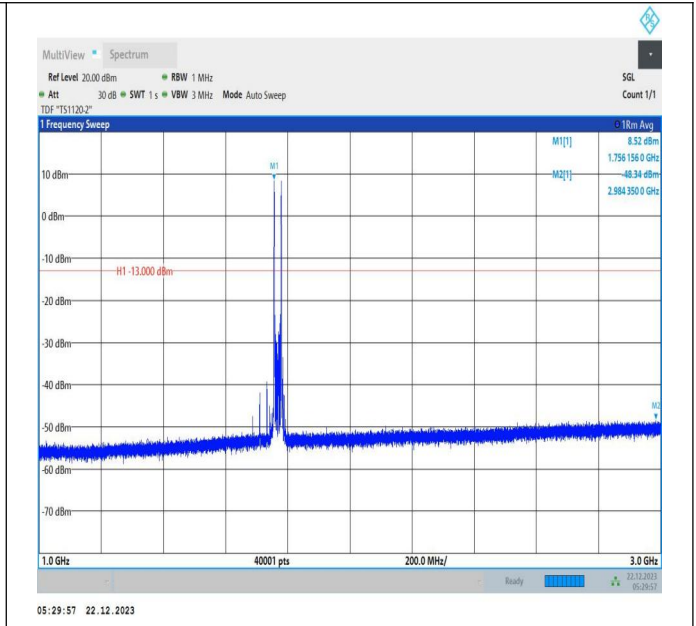

66-66-15MHz-10MHz-QPSK-QPSK-132499-132619-1RB#0-
1RB#49-0.15~30MHz-PASS

66-66-15MHz-10MHz-QPSK-QPSK-132499-132619-1RB#0-1RB#49-1000~3000MHz-PASS