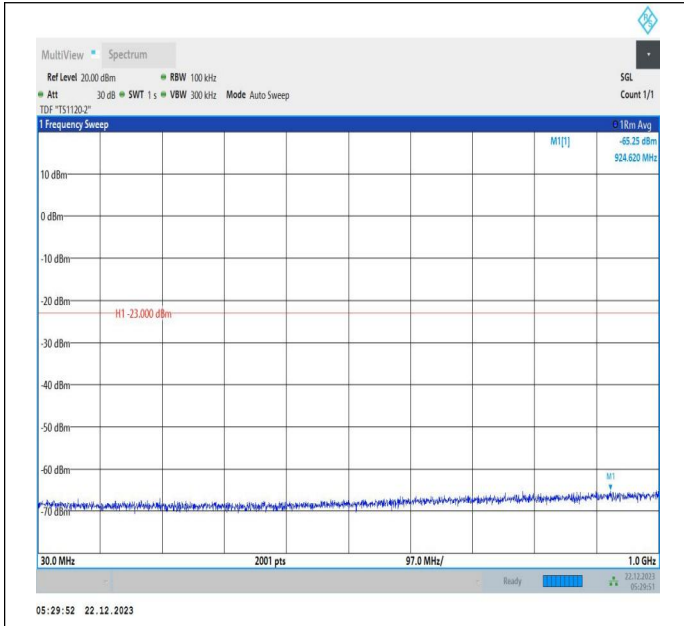

66-66-15MHz-10MHz-QPSK-QPSK-132499-132619-1RB#0-
1RB#49-0.009~0.15MHz-PASS

66-66-15MHz-10MHz-QPSK-QPSK-132499-132619-1RB#0-1RB#49-30~1000MHz-PASS