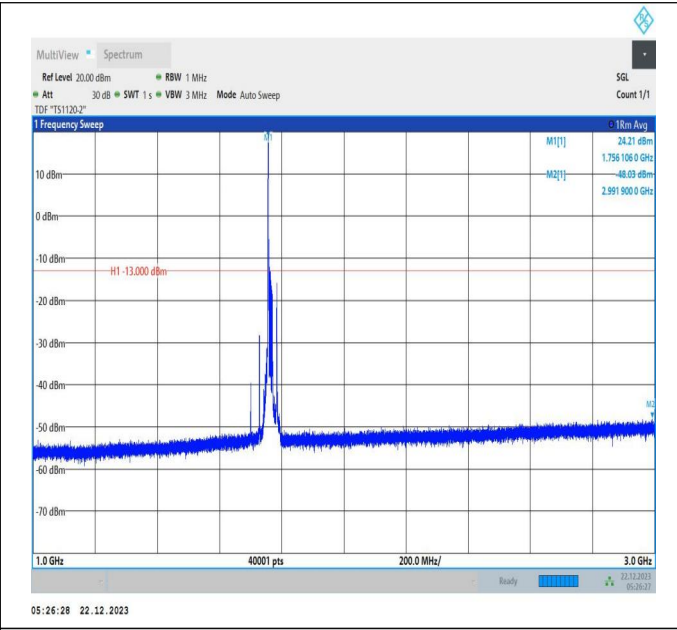

66-66-15MHz-10MHz-64QAM-64QAM-132499-132619-1RB#  
 0-ORB#0-30~1000MHz-PASS

66-66-15MHz-10MHz-64QAM-64QAM-132499-132619-1RB#  
 0-ORB#0-1000~3000MHz-PASS

66-66-15MHz-10MHz-64QAM-64QAM-132499-132619-1RB#  
 0-ORB#0-3000~20000MHz-PASS