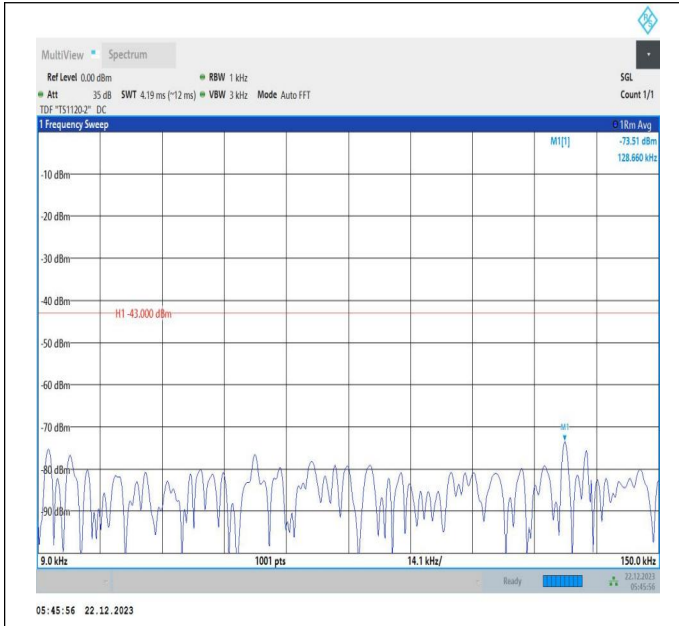

66-66-15MHz-10MHz-64QAM-64QAM-132499-132619-75RB
#0-50RB#0-1000~3000MHz-PASS

66-66-15MHz-15MHz-QPSK-QPSK-132047-132197-1RB#0-ORB#0-0.009~0.15MHz-PASS