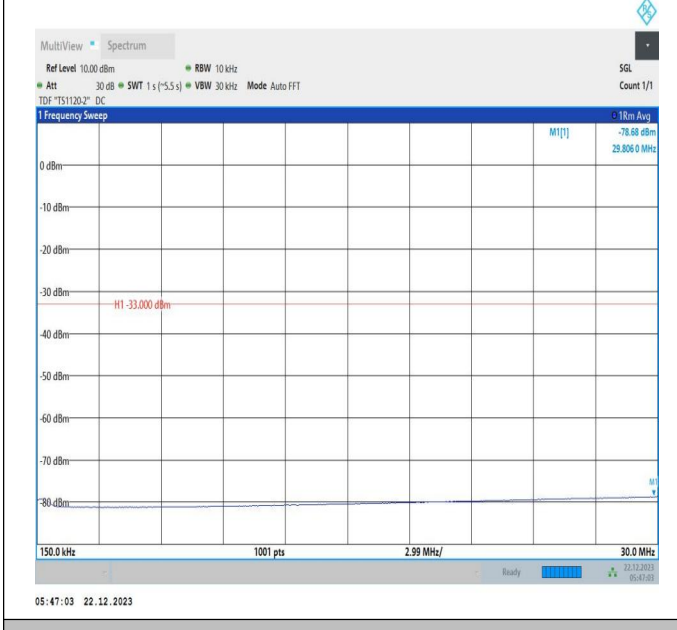

66-66-15MHz-15MHz-QPSK-QPSK-132047-132197-1RB#-0RB#0-3000~20000MHz-PASS

66-66-15MHz-15MHz-16QAM-16QAM-132047-132197-1RB#0-0RB#0-0.15~30MHz-PASS