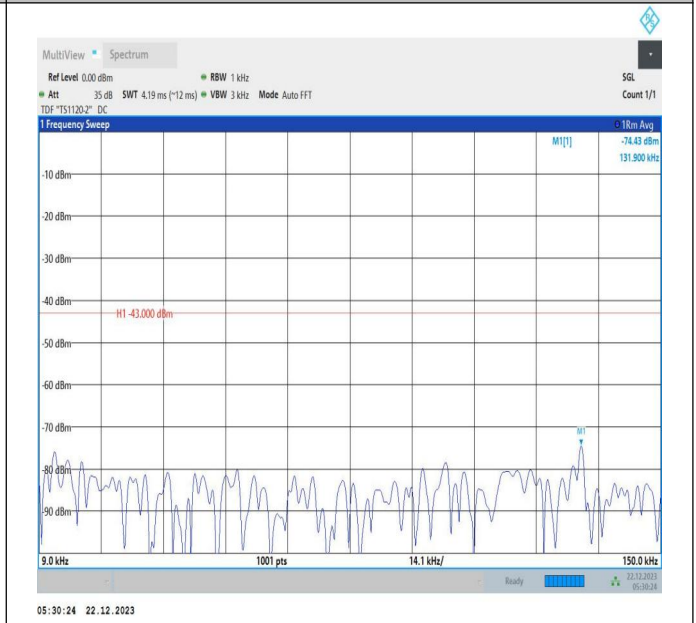

66-66-15MHz-10MHz-QPSK-QPSK-132499-132619-1RB#0-1RB#49-1000~3000MHz-PASS

66-66-15MHz-10MHz-16QAM-16QAM-132499-132619-1RB#0-1RB#49-0.009~0.15MHz-PASS