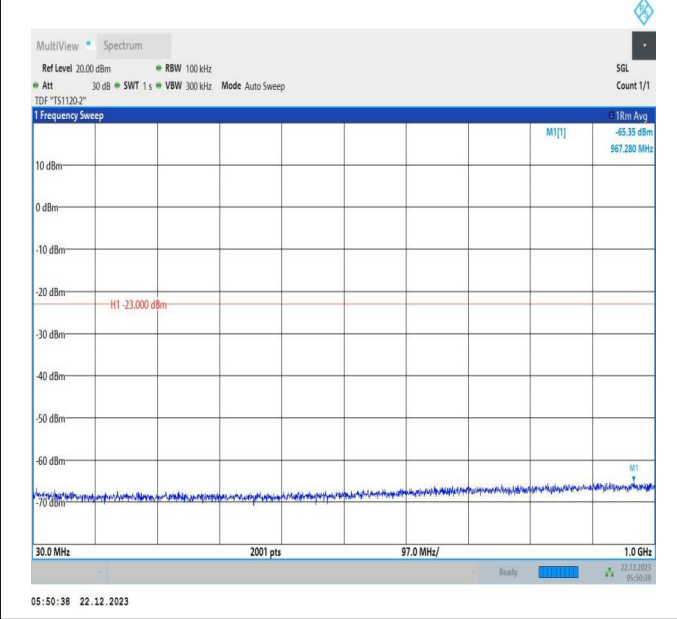

66-66-15MHz-15MHz-64QAM-64QAM-132047-132197-1RB#
74-ORB#0-0.009~0.15MHz-PASS

66-66-15MHz-15MHz-64QAM-64QAM-132047-132197-1RB#
74-ORB#0-30~1000MHz-PASS