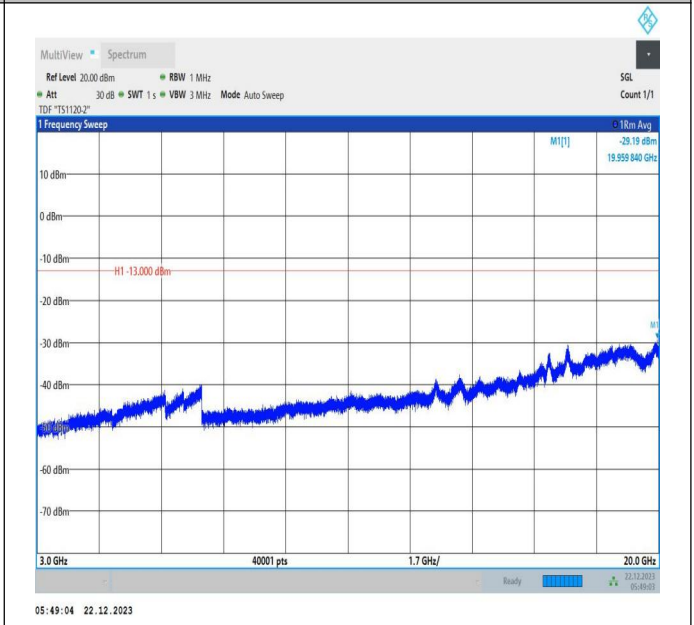

66-66-15MHz-15MHz-QPSK-QPSK-132047-132197-1RB#74
-ORB#0-30~1000MHz-PASS

66-66-15MHz-15MHz-QPSK-QPSK-132047-132197-1RB#74
-ORB#0-3000~20000MHz-PASS