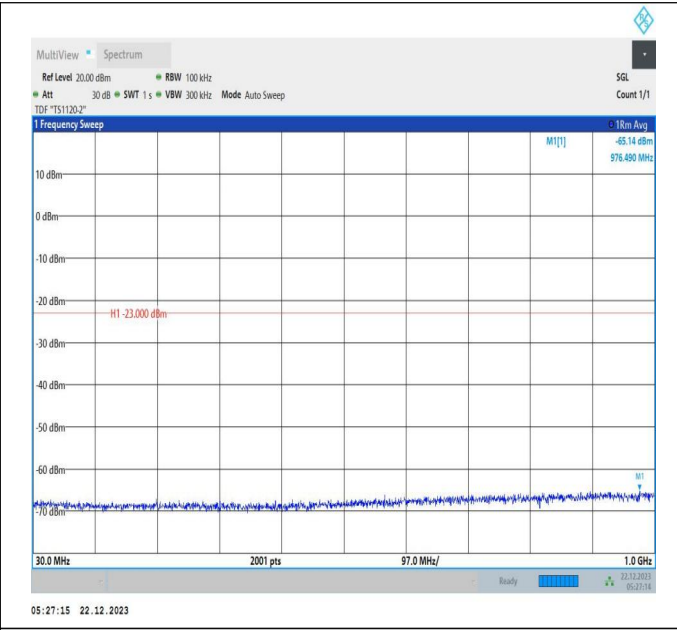

66-66-15MHz-10MHz-QPSK-QPSK-132499-132619-1RB#74
-ORB#0-0.009~0.15MHz-PASS

66-66-15MHz-10MHz-QPSK-QPSK-132499-132619-1RB#74
-ORB#0-30~1000MHz-PASS