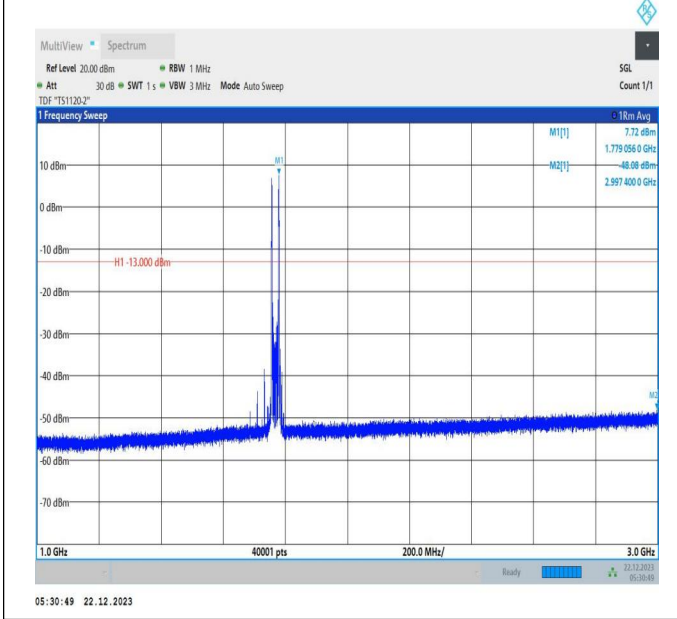

66-66-15MHz-10MHz-16QAM-16QAM-132499-132619-1RB#
0-1RB#49-0.15~30MHz-PASS

66-66-15MHz-10MHz-16QAM-16QAM-132499-132619-1RB#
0-1RB#49-1000~3000MHz-PASS