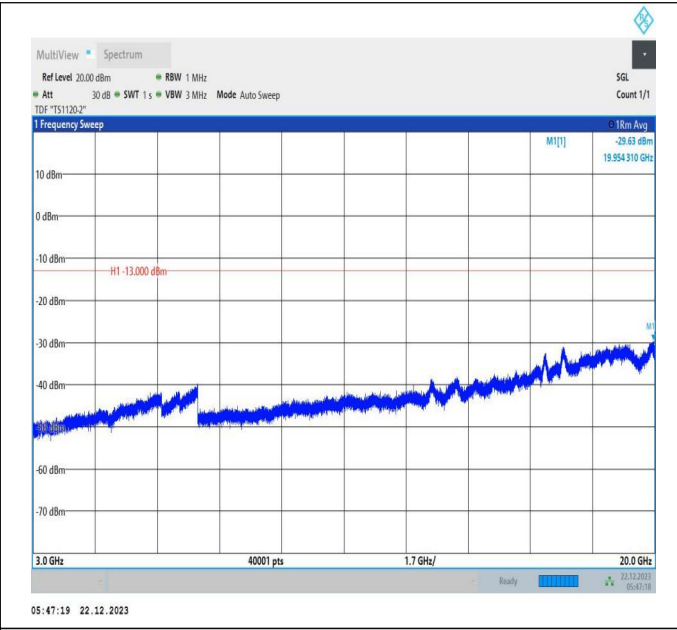

66-66-15MHz-15MHz-16QAM-16QAM-132047-132197-1RB#0-0RB#0-30~1000MHz-PASS

66-66-15MHz-15MHz-16QAM-16QAM-132047-132197-1RB#
0-ORB#0-3000~20000MHz-PASS