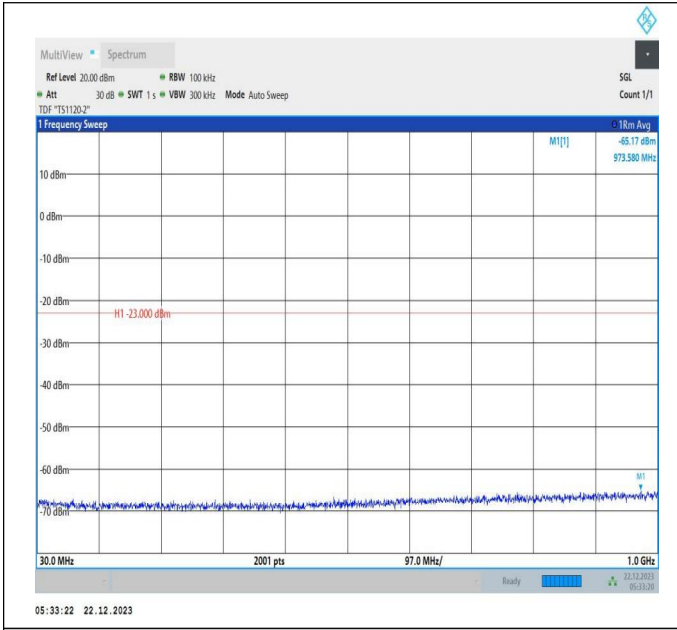

66-66-15MHz-10MHz-16QAM-16QAM-132499-132619-75RB
#0-50RB#0-0.009~0.15MHz-PASS

66-66-15MHz-10MHz-16QAM-16QAM-132499-132619-75RB
#0-50RB#0-30~1000MHz-PASS