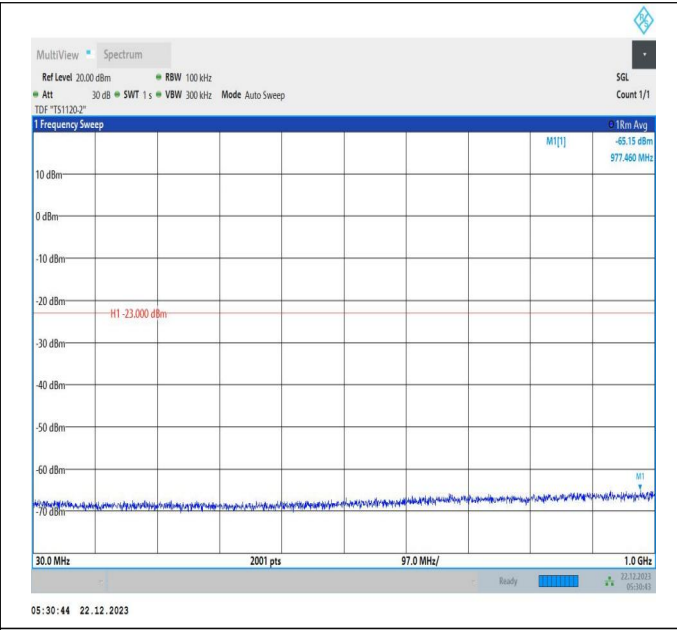

66-66-15MHz-10MHz-16QAM-16QAM-132499-132619-1RB#0-1RB#49-0.009~0.15MHz-PASS

66-66-15MHz-10MHz-16QAM-16QAM-132499-132619-1RB#
0-1RB#49-30~1000MHz-PASS