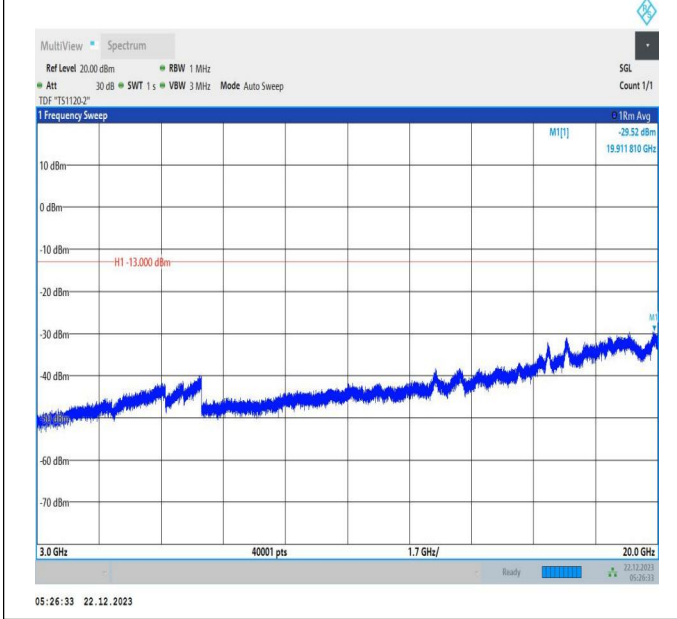

66-66-15MHz-10MHz-64QAM-64QAM-132499-132619-1RB#  
 0-ORB#0-30~1000MHz-PASS

66-66-15MHz-10MHz-64QAM-64QAM-132499-132619-1RB#  
 0-ORB#0-1000~3000MHz-PASS

66-66-15MHz-10MHz-64QAM-64QAM-132499-132619-1RB#  
 0-ORB#0-3000~20000MHz-PASS