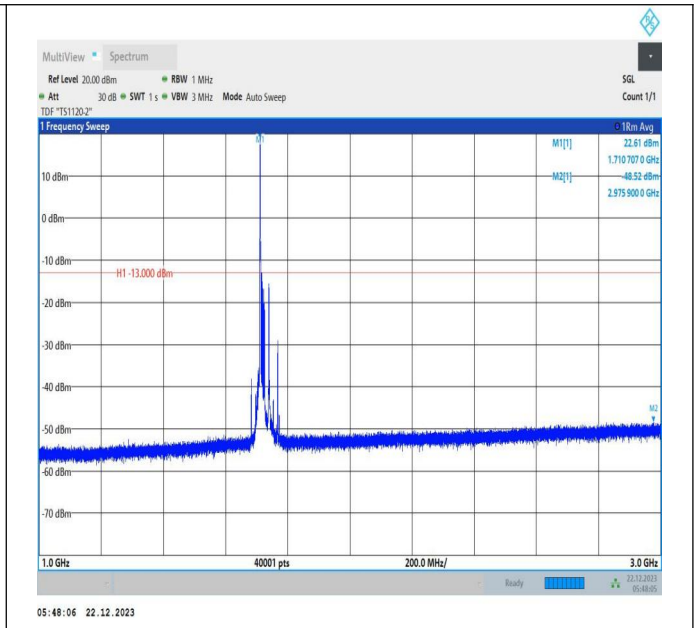

66-66-15MHz-15MHz-64QAM-64QAM-132047-132197-1RB#
0-ORB#0-0.15~30MHz-PASS

66-66-15MHz-15MHz-64QAM-64QAM-132047-132197-1RB#
0-ORB#0-1000~3000MHz-PASS