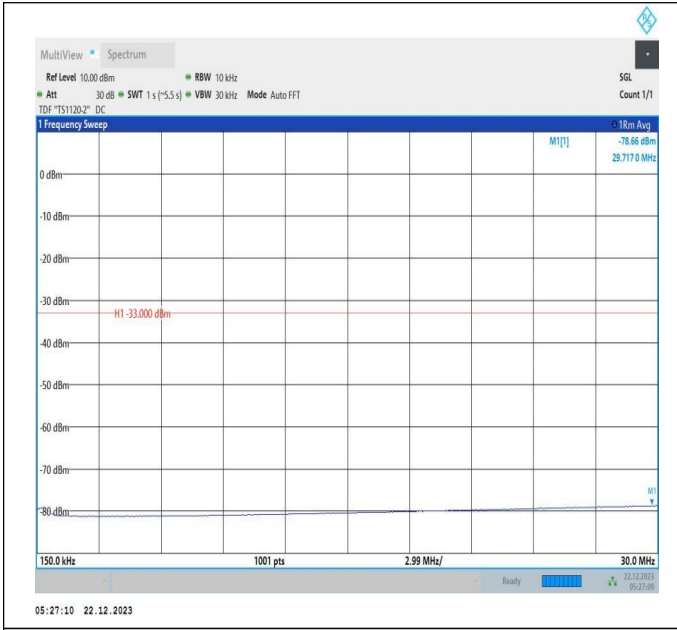

66-66-15MHz-10MHz-64QAM-64QAM-132499-132619-1RB#
0-ORB#0-3000~20000MHz-PASS

66-66-15MHz-10MHz-QPSK-QPSK-132499-132619-1RB#74
-ORB#0-0.15~30MHz-PASS