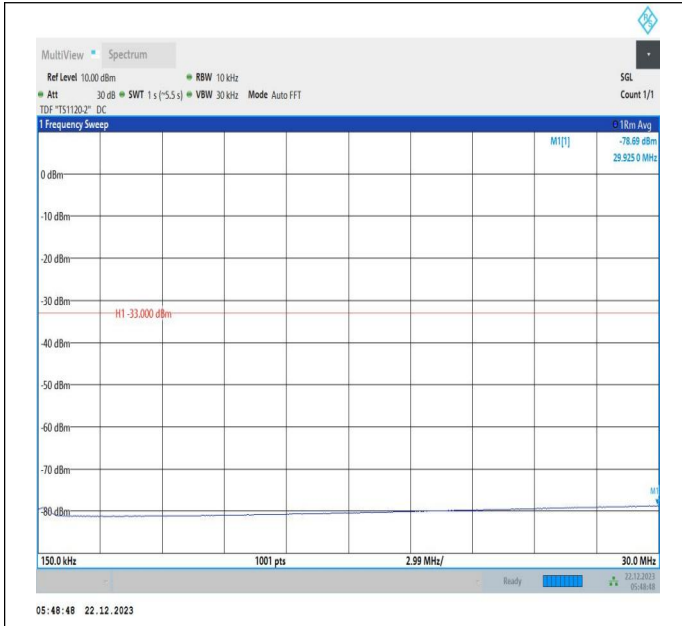

66-66-15MHz-15MHz-64QAM-64QAM-132047-132197-1RB#
0-ORB#0-3000~20000MHz-PASS

66-66-15MHz-15MHz-QPSK-QPSK-132047-132197-1RB#74
-ORB#0-0.15~30MHz-PASS