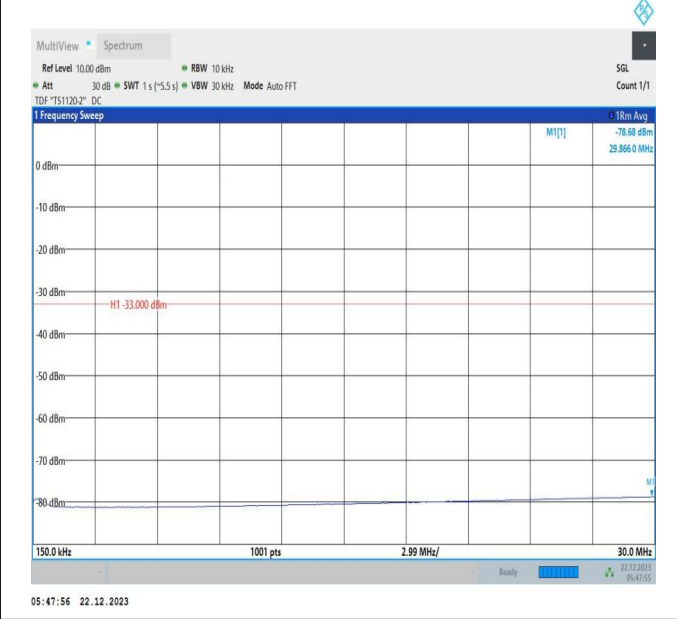

66-66-15MHz-15MHz-16QAM-16QAM-132047-132197-1RB#
0-ORB#0-3000~20000MHz-PASS

66-66-15MHz-15MHz-64QAM-64QAM-132047-132197-1RB#
0-ORB#0-0.15~30MHz-PASS