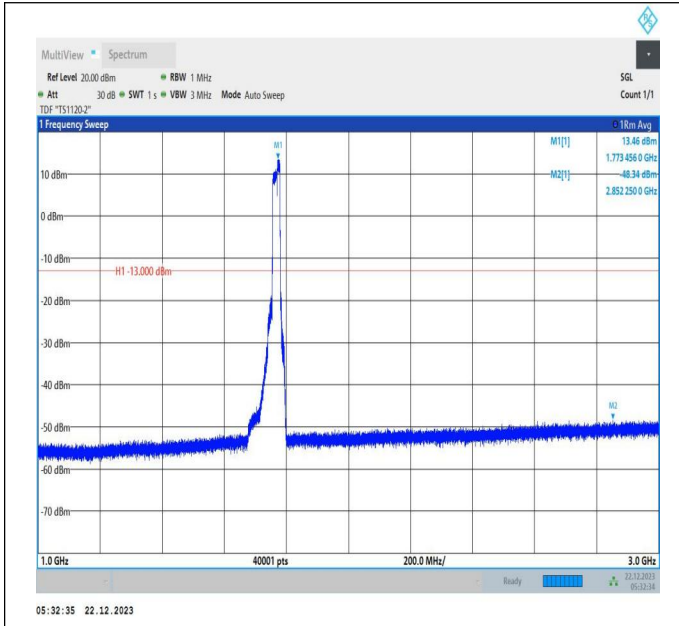

66-66-15MHz-10MHz-QPSK-QPSK-132499-132619-75RB#0
-50RB#0-0.15~30MHz-PASS

66-66-15MHz-10MHz-QPSK-QPSK-132499-132619-75RB#0
-50RB#0-1000~3000MHz-PASS