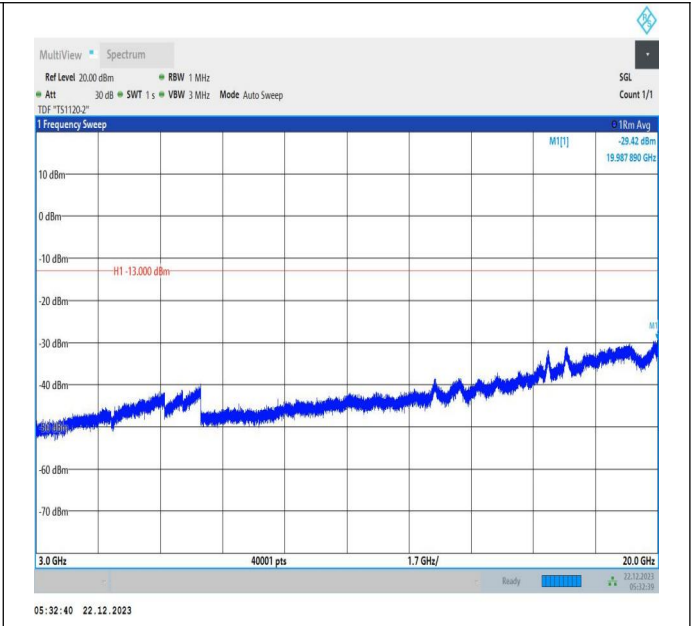

66-66-15MHz-10MHz-QPSK-QPSK-132499-132619-75RB#0
-50RB#0-30~100MHz-PASS

66-66-15MHz-10MHz-QPSK-QPSK-132499-132619-75RB#0
-50RB#0-3000~20000MHz-PASS