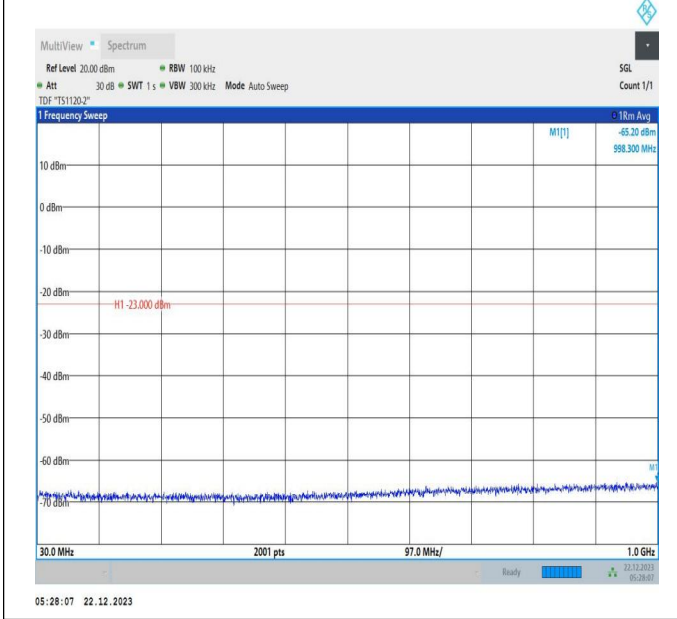

66-66-15MHz-10MHz-16QAM-16QAM-132499-132619-1RB#
74-ORB#0-0.009~0.15MHz-PASS

66-66-15MHz-10MHz-16QAM-16QAM-132499-132619-1RB#
74-ORB#0-30~1000MHz-PASS