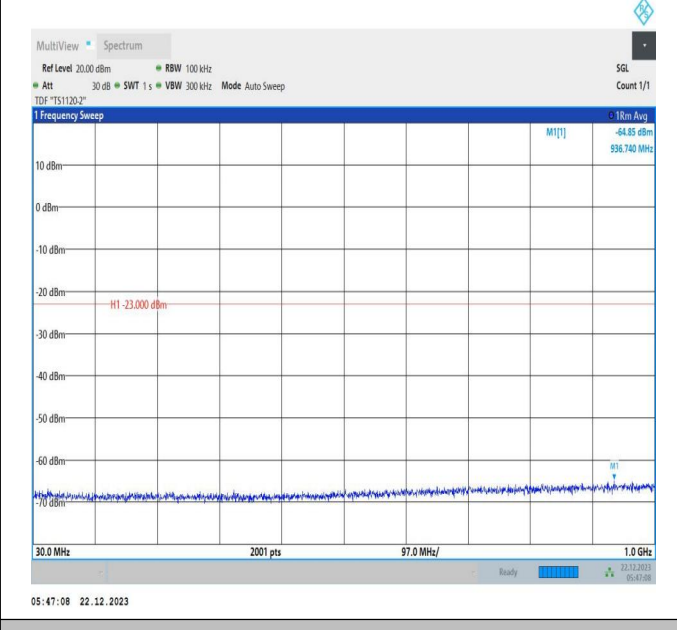

66-66-15MHz-15MHz-16QAM-16QAM-132047-132197-1RB#0-0RB#0-0.009~0.15MHz-PASS

66-66-15MHz-15MHz-16QAM-16QAM-132047-132197-1RB#0-0RB#0-30~1000MHz-PASS