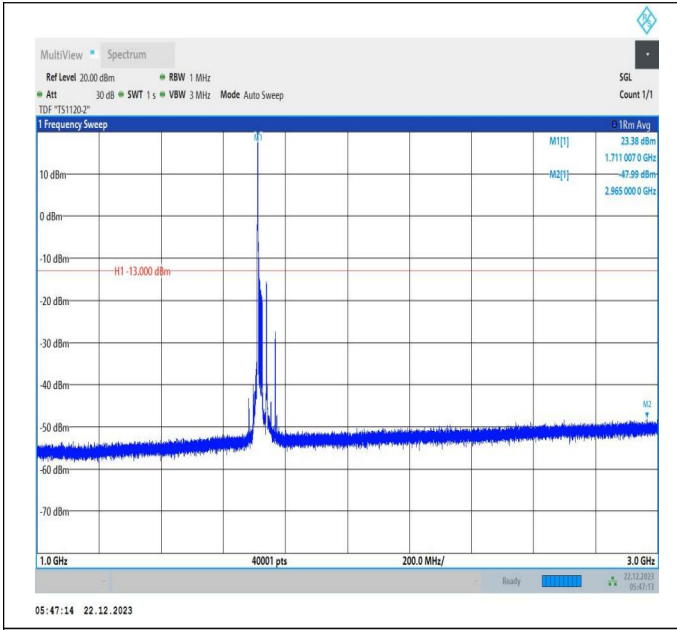

66-66-15MHz-15MHz-16QAM-16QAM-132047-132197-1RB#0-0RB#0-0.15~30MHz-PASS

66-66-15MHz-15MHz-16QAM-16QAM-132047-132197-1RB#
0-ORB#0-1000~3000MHz-PASS