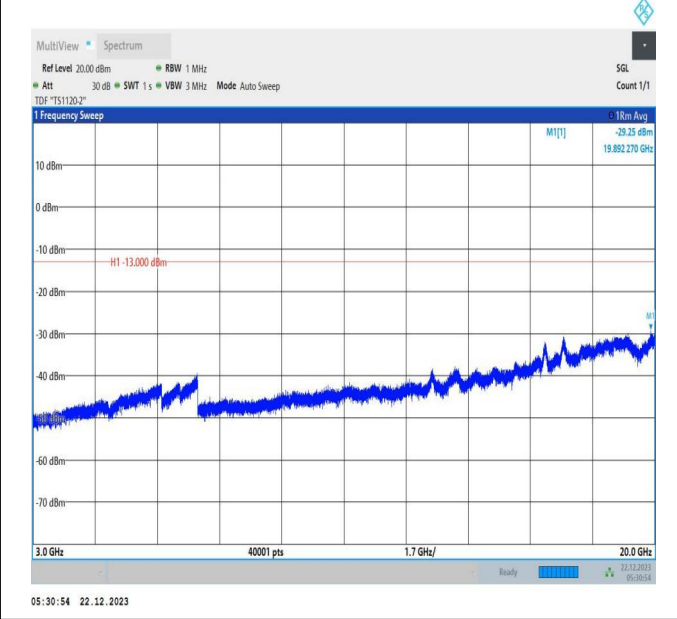

66-66-15MHz-10MHz-16QAM-16QAM-132499-132619-1RB#
0-1RB#49-30~1000MHz-PASS

66-66-15MHz-10MHz-16QAM-16QAM-132499-132619-1RB#
0-1RB#49-3000~20000MHz-PASS