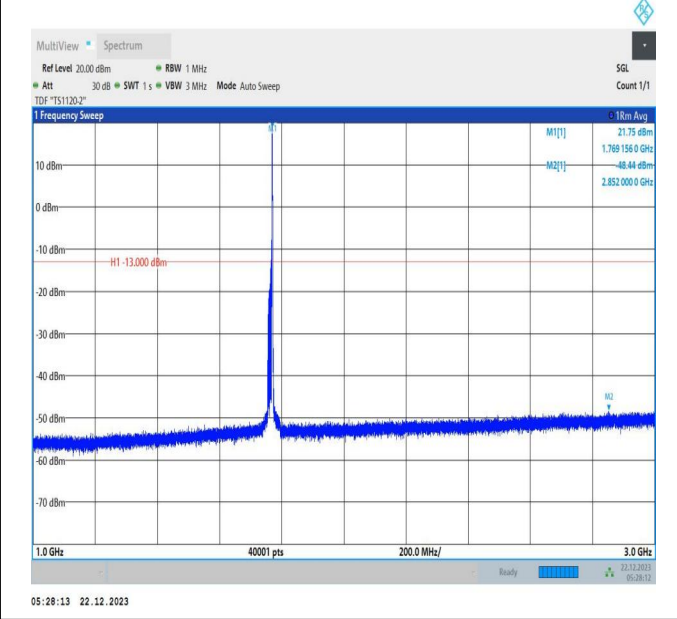

66-66-15MHz-10MHz-16QAM-16QAM-132499-132619-1RB#
74-ORB#0-0.15~30MHz-PASS

66-66-15MHz-10MHz-16QAM-16QAM-132499-132619-1RB#
74-ORB#0-1000~3000MHz-PASS