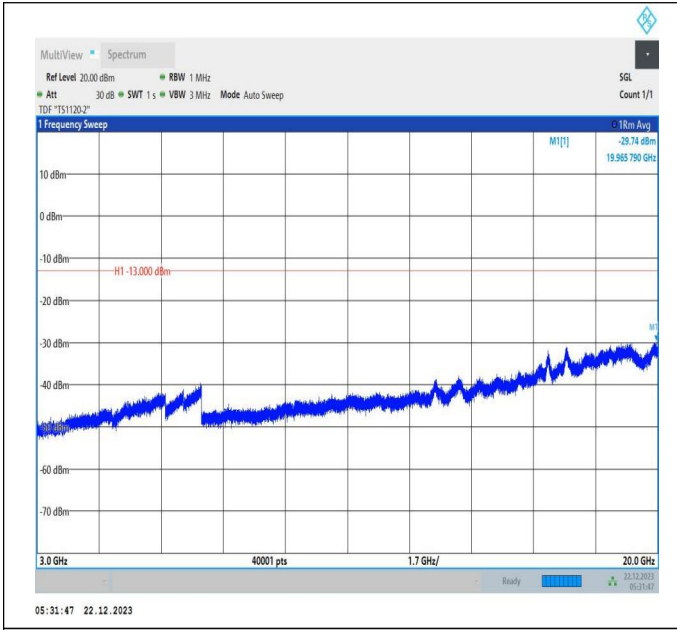

66-66-15MHz-10MHz-64QAM-64QAM-132499-132619-1RB#
0-1RB#49-30~1000MHz-PASS

66-66-15MHz-10MHz-64QAM-64QAM-132499-132619-1RB#
0-1RB#49-3000~20000MHz-PASS