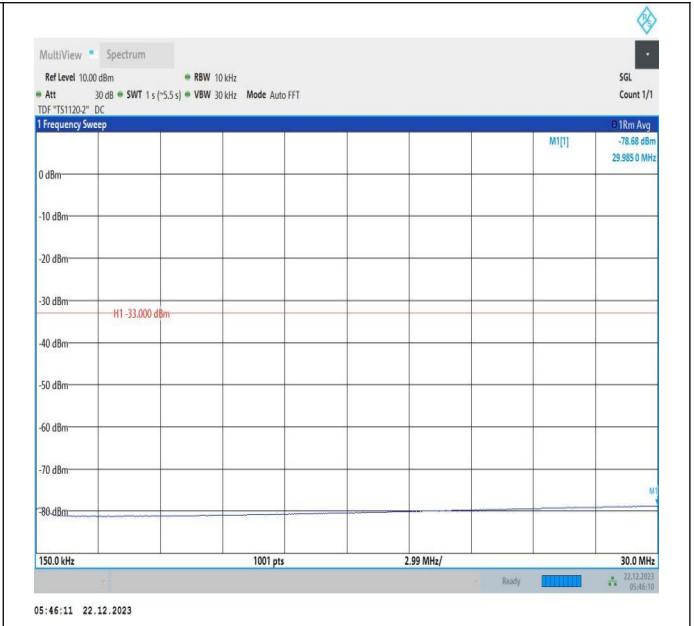

66-66-15MHz-10MHz-64QAM-64QAM-132499-132619-75RB
#0-50RB#0-3000~20000MHz-PASS

66-66-15MHz-15MHz-QPSK-QPSK-132047-132197-1RB#0-ORB#0-0.15~30MHz-PASS