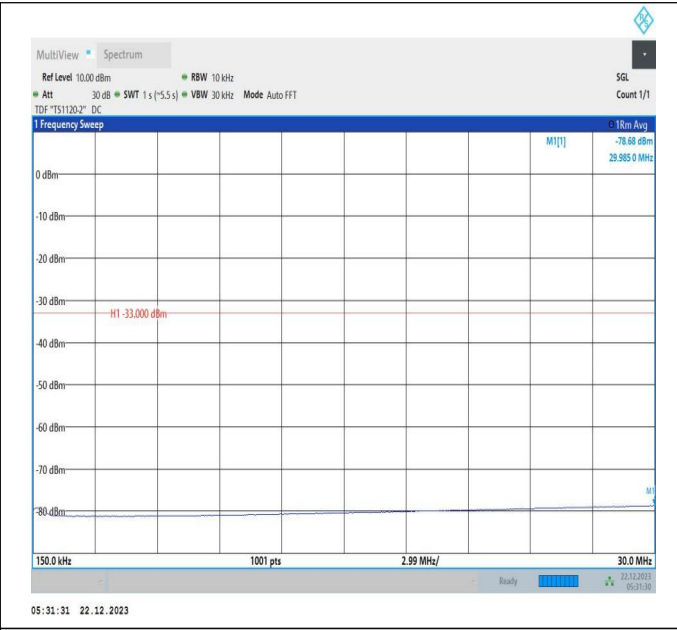

66-66-15MHz-10MHz-16QAM-16QAM-132499-132619-1RB#
0-1RB#49-3000~20000MHz-PASS

66-66-15MHz-10MHz-64QAM-64QAM-132499-132619-1RB#
0-1RB#49-0.15~30MHz-PASS