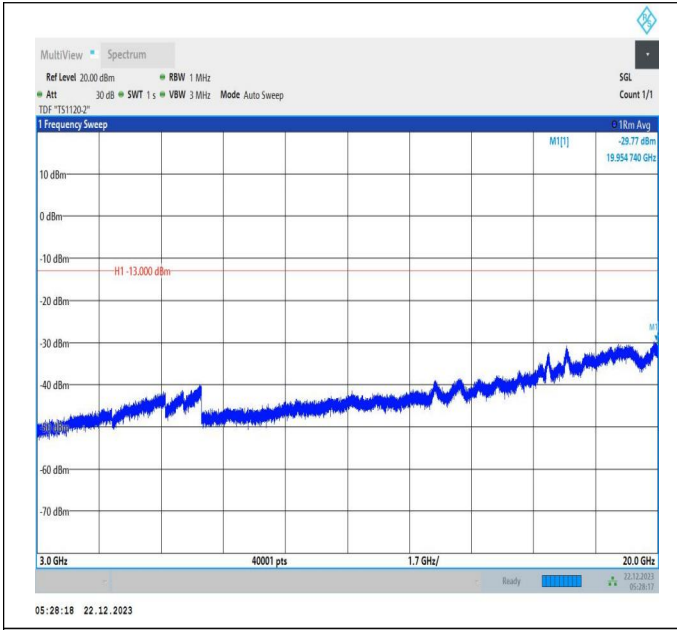

66-66-15MHz-10MHz-16QAM-16QAM-132499-132619-1RB#
74-ORB#0-30~1000MHz-PASS

66-66-15MHz-10MHz-16QAM-16QAM-132499-132619-1RB#
74-ORB#0-3000~20000MHz-PASS