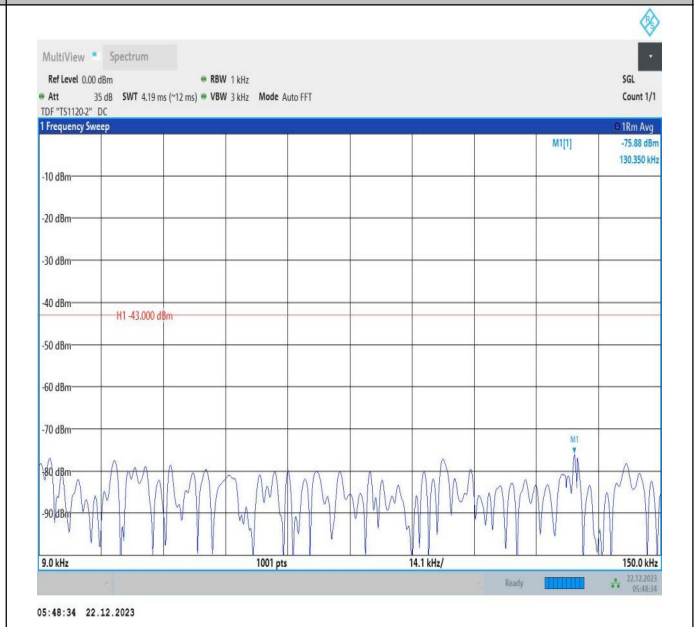

66-66-15MHz-15MHz-64QAM-64QAM-132047-132197-1RB#
0-ORB#0-1000~3000MHz-PASS

66-66-15MHz-15MHz-QPSK-QPSK-132047-132197-1RB#74
-ORB#0-0.009~0.15MHz-PASS