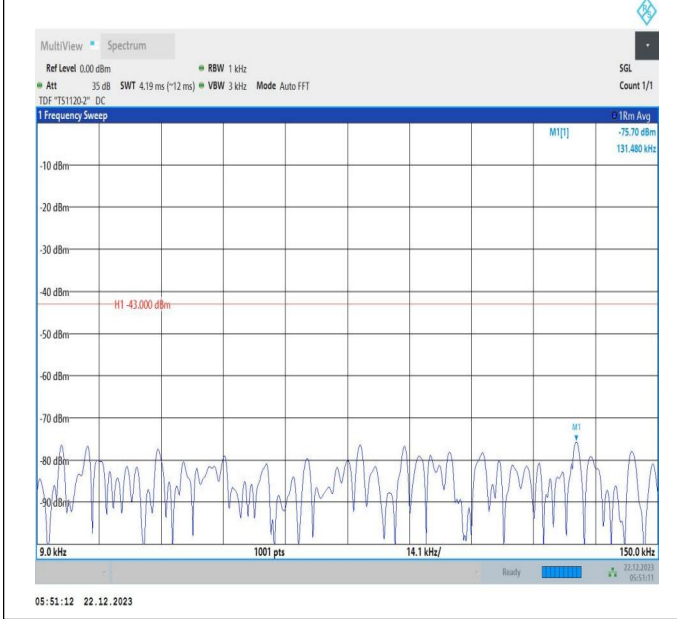

66-66-15MHz-15MHz-64QAM-64QAM-132047-132197-1RB#
74-0RB#0-1000~3000MHz-PASS

66-66-15MHz-15MHz-QPSK-QPSK-132047-132197-1RB#0-
1RB#74-0.009~0.15MHz-PASS