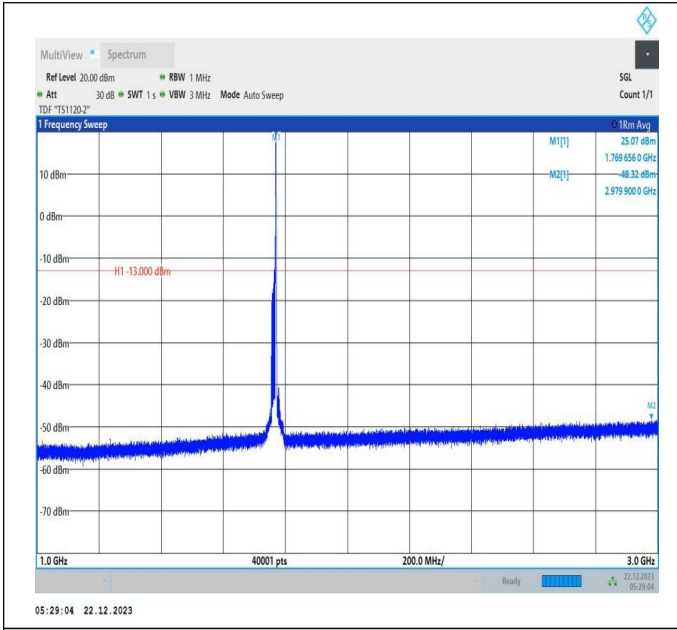

66-66-15MHz-10MHz-64QAM-64QAM-132499-132619-1RB#
74-ORB#0-0.15~30MHz-PASS

66-66-15MHz-10MHz-64QAM-64QAM-132499-132619-1RB#
74-ORB#0-1000~3000MHz-PASS