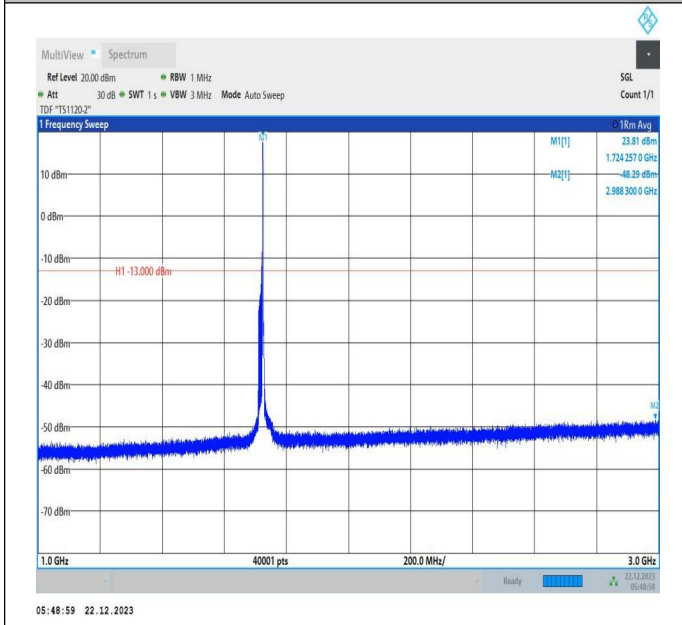

66-66-15MHz-15MHz-QPSK-QPSK-132047-132197-1RB#74
-ORB#0-0.15~30MHz-PASS

66-66-15MHz-15MHz-QPSK-QPSK-132047-132197-1RB#74
-ORB#0-1000~3000MHz-PASS