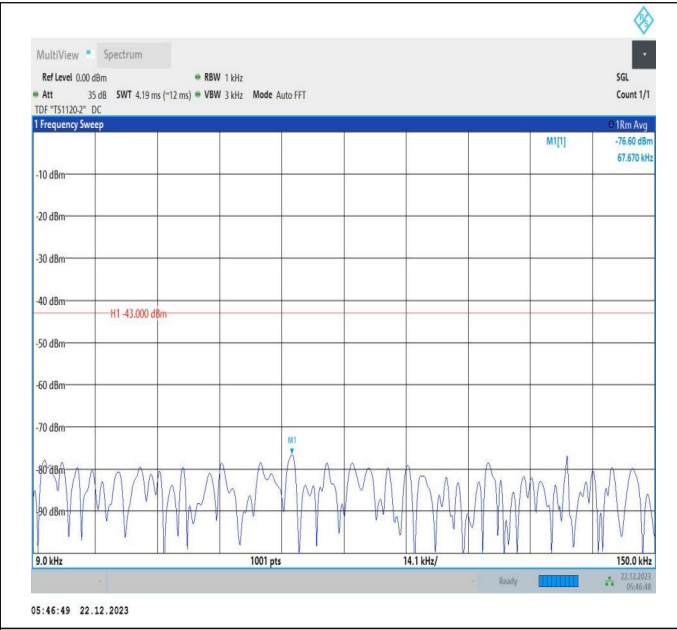

66-66-15MHz-15MHz-QPSK-QPSK-132047-132197-1RB#0-ORB#0-1000~3000MHz-PASS

66-66-15MHz-15MHz-16QAM-16QAM-132047-132197-1RB#0-0RB#0-0.009~0.15MHz-PASS