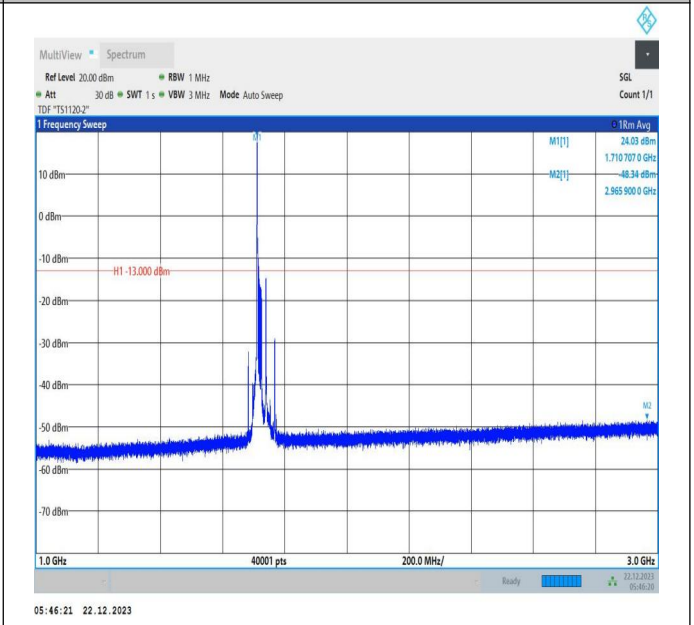

66-66-15MHz-15MHz-QPSK-QPSK-132047-132197-1RB#0-ORB#0-0.15~30MHz-PASS

66-66-15MHz-15MHz-QPSK-QPSK-132047-132197-1RB#0-ORB#0-1000~3000MHz-PASS