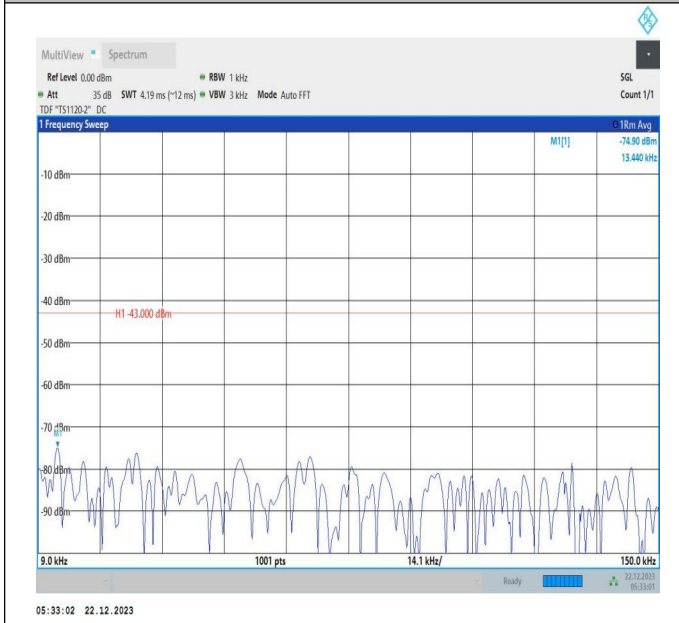

66-66-15MHz-10MHz-QPSK-QPSK-132499-132619-75RB#0
-50RB#0-1000~3000MHz-PASS

66-66-15MHz-10MHz-16QAM-16QAM-132499-132619-75RB
#0-50RB#0-0.009~0.15MHz-PASS