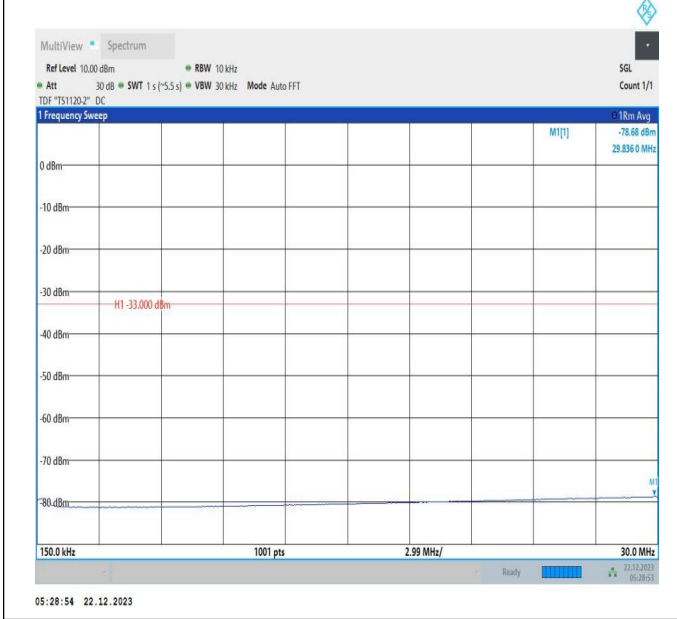

66-66-15MHz-10MHz-16QAM-16QAM-132499-132619-1RB#
74-ORB#0-3000~20000MHz-PASS

66-66-15MHz-10MHz-64QAM-64QAM-132499-132619-1RB#
74-ORB#0-0.15~30MHz-PASS