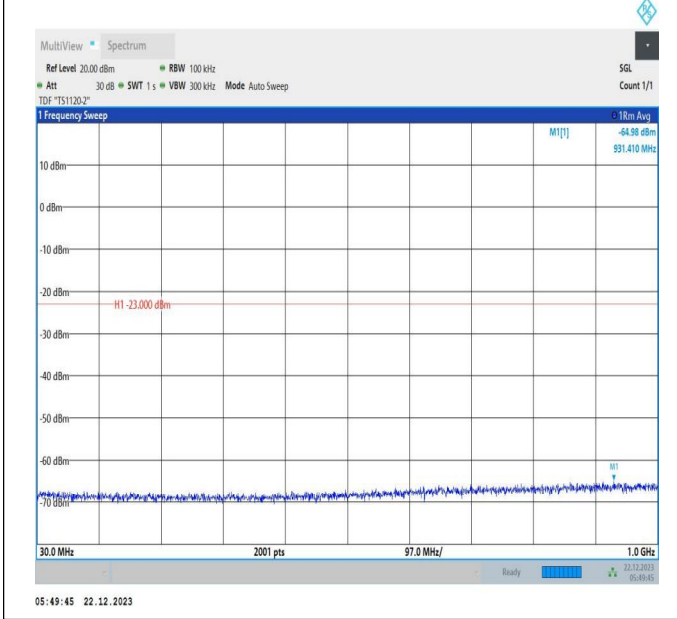

66-66-15MHz-15MHz-16QAM-16QAM-132047-132197-1RB#
74-ORB#0-0.009~0.15MHz-PASS

66-66-15MHz-15MHz-16QAM-16QAM-132047-132197-1RB#
74-ORB#0-30~1000MHz-PASS