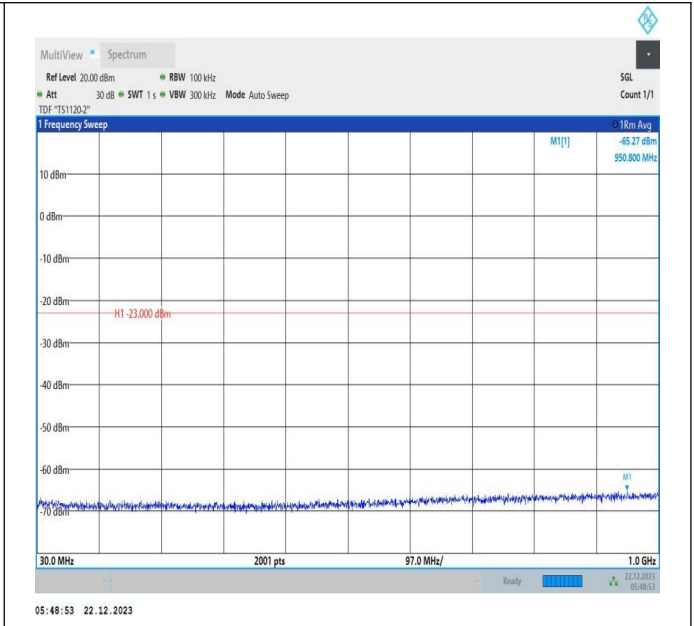

66-66-15MHz-15MHz-QPSK-QPSK-132047-132197-1RB#74
-ORB#0-0.009~0.15MHz-PASS

66-66-15MHz-15MHz-QPSK-QPSK-132047-132197-1RB#74
-ORB#0-30~1000MHz-PASS