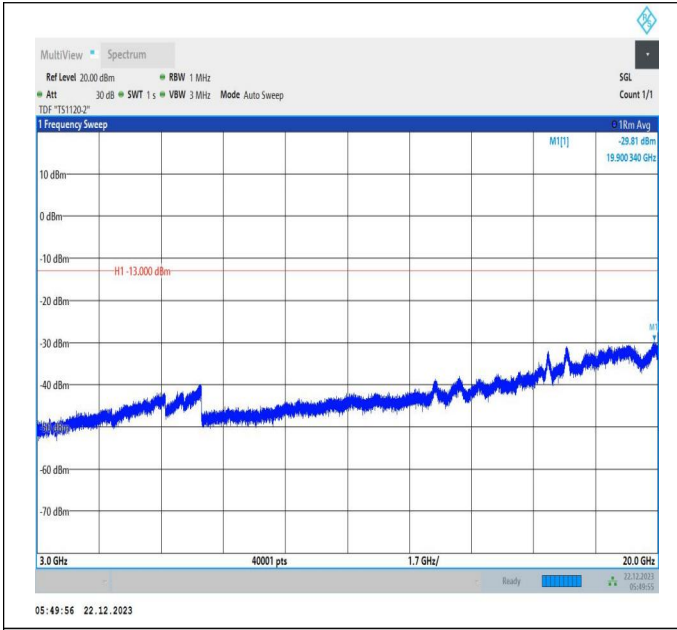

66-66-15MHz-15MHz-16QAM-16QAM-132047-132197-1RB#
74-ORB#0-30~1000MHz-PASS

66-66-15MHz-15MHz-16QAM-16QAM-132047-132197-1RB#
74-ORB#0-3000~20000MHz-PASS