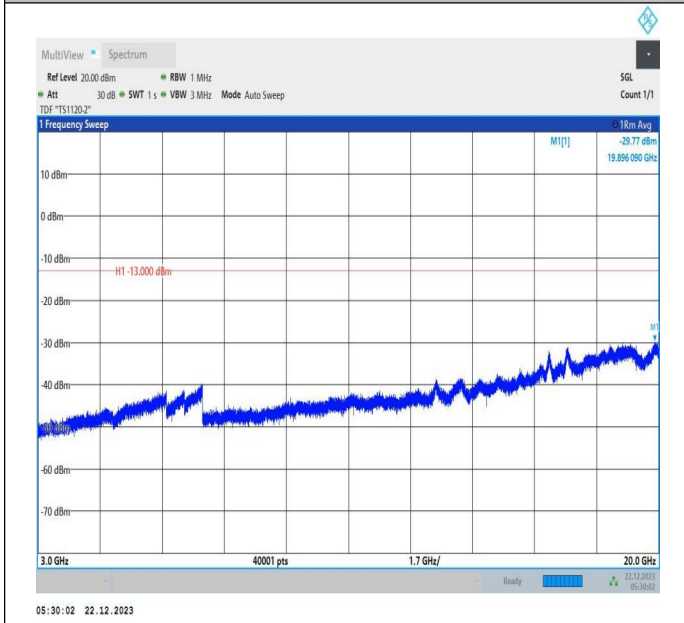

66-66-15MHz-10MHz-QPSK-QPSK-132499-132619-1RB#0-1RB#49-30~1000MHz-PASS

66-66-15MHz-10MHz-QPSK-QPSK-132499-132619-1RB#0-1RB#49-3000~20000MHz-PASS