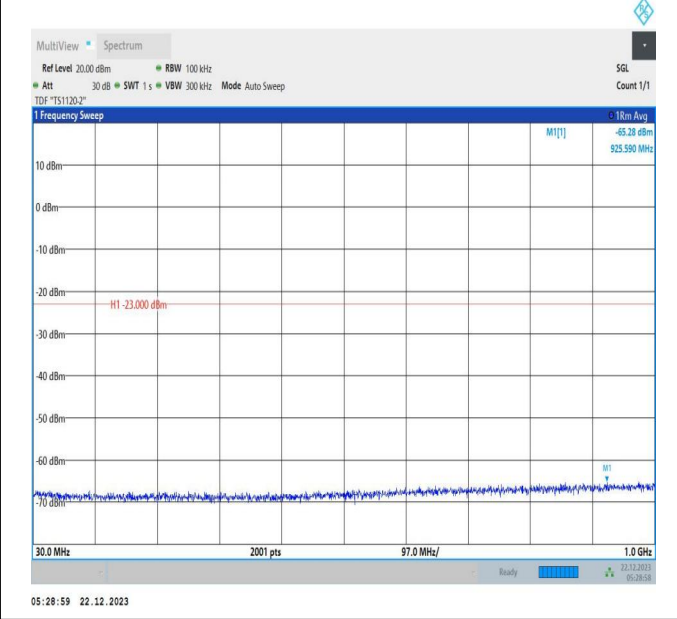

66-66-15MHz-10MHz-64QAM-64QAM-132499-132619-1RB#
74-ORB#0-0.009~0.15MHz-PASS

66-66-15MHz-10MHz-64QAM-64QAM-132499-132619-1RB#
74-ORB#0-30~1000MHz-PASS