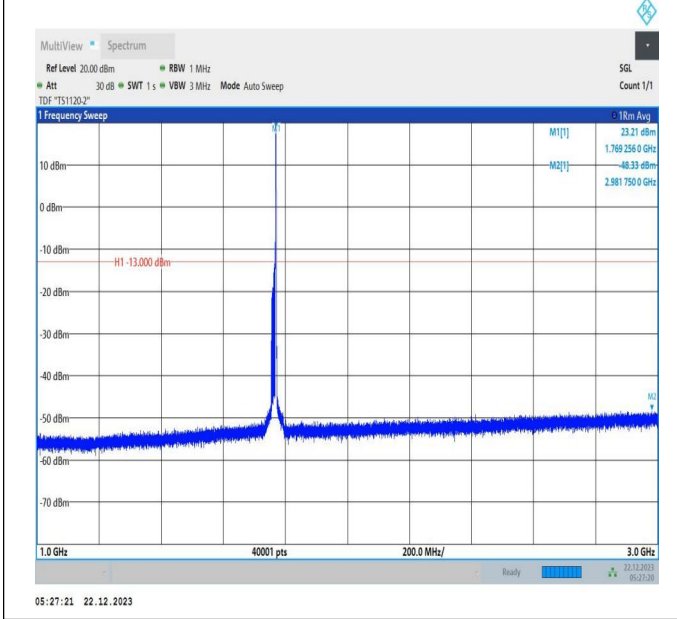

66-66-15MHz-10MHz-QPSK-QPSK-132499-132619-1RB#74
-ORB#0-0.15~30MHz-PASS

66-66-15MHz-10MHz-QPSK-QPSK-132499-132619-1RB#74
-ORB#0-1000~3000MHz-PASS