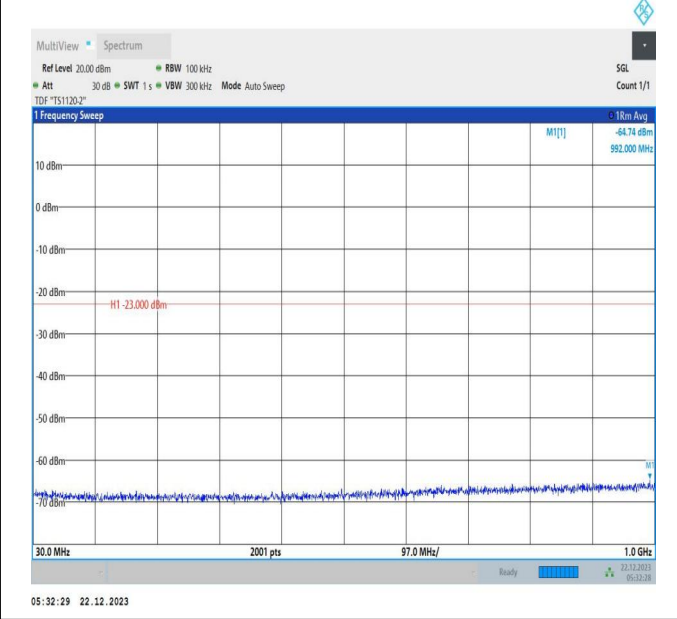

66-66-15MHz-10MHz-QPSK-QPSK-132499-132619-75RB#0
-50RB#0-0.009~0.15MHz-PASS

66-66-15MHz-10MHz-QPSK-QPSK-132499-132619-75RB#0
-50RB#0-30~100MHz-PASS