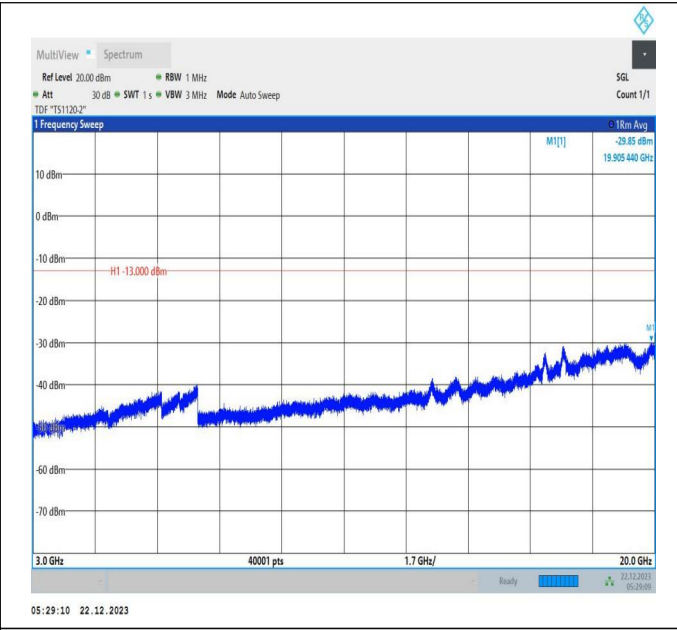

66-66-15MHz-10MHz-64QAM-64QAM-132499-132619-1RB#
74-ORB#0-30~1000MHz-PASS

66-66-15MHz-10MHz-64QAM-64QAM-132499-132619-1RB#
74-ORB#0-3000~20000MHz-PASS