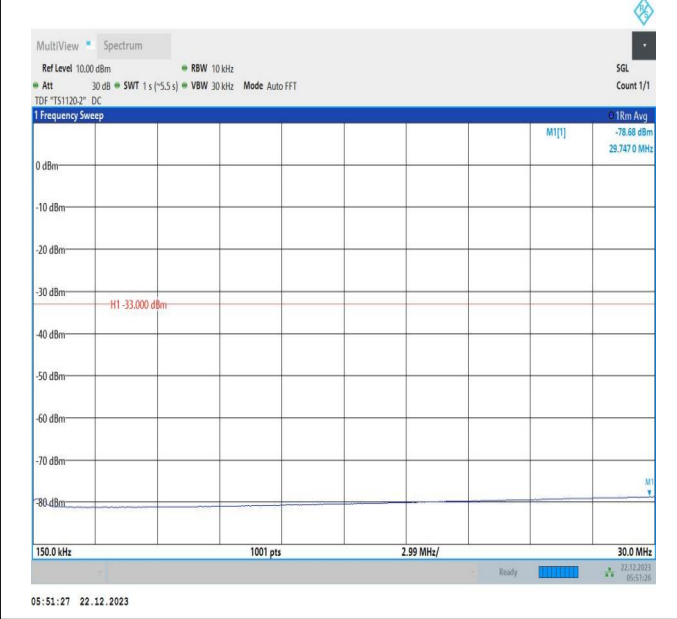

66-66-15MHz-15MHz-64QAM-64QAM-132047-132197-1RB#
74-0RB#0-3000~20000MHz-PASS

66-66-15MHz-15MHz-QPSK-QPSK-132047-132197-1RB#0-
1RB#74-0.15~30MHz-PASS