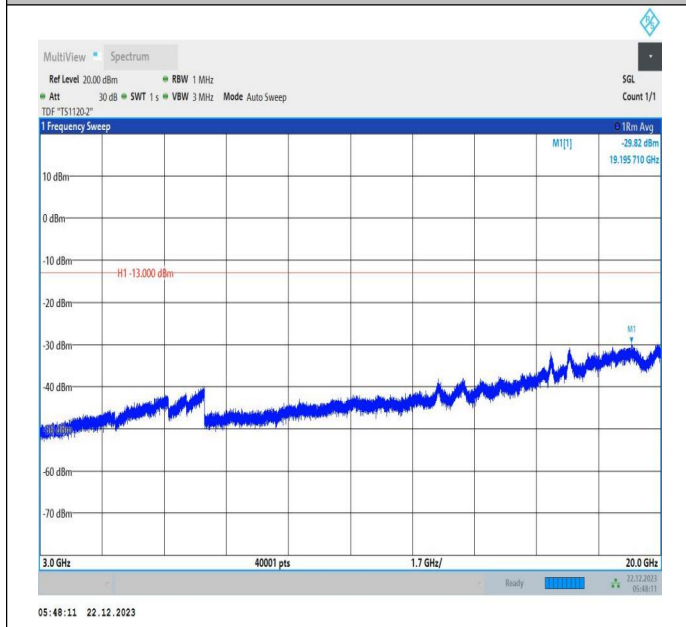

66-66-15MHz-15MHz-64QAM-64QAM-132047-132197-1RB#
0-ORB#0-30~1000MHz-PASS

66-66-15MHz-15MHz-64QAM-64QAM-132047-132197-1RB#
0-ORB#0-3000~20000MHz-PASS