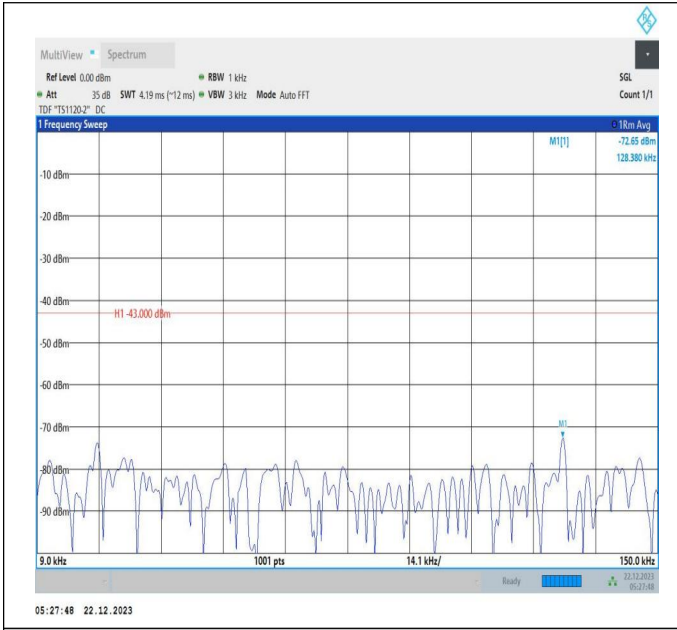

66-66-15MHz-10MHz-QPSK-QPSK-132499-132619-1RB#74
-ORB#0-1000~3000MHz-PASS

66-66-15MHz-10MHz-16QAM-16QAM-132499-132619-1RB#
74-ORB#0-0.009~0.15MHz-PASS