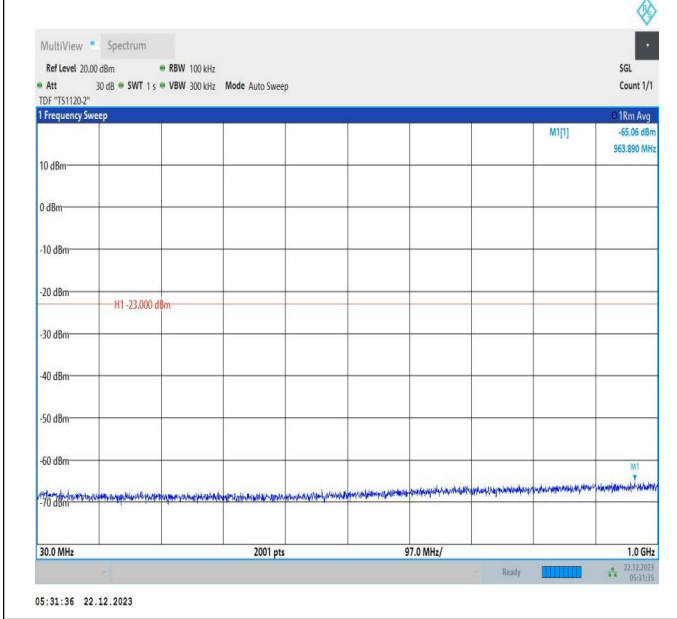

66-66-15MHz-10MHz-64QAM-64QAM-132499-132619-1RB#
0-1RB#49-0.009~0.15MHz-PASS

66-66-15MHz-10MHz-64QAM-64QAM-132499-132619-1RB#
0-1RB#49-30~1000MHz-PASS