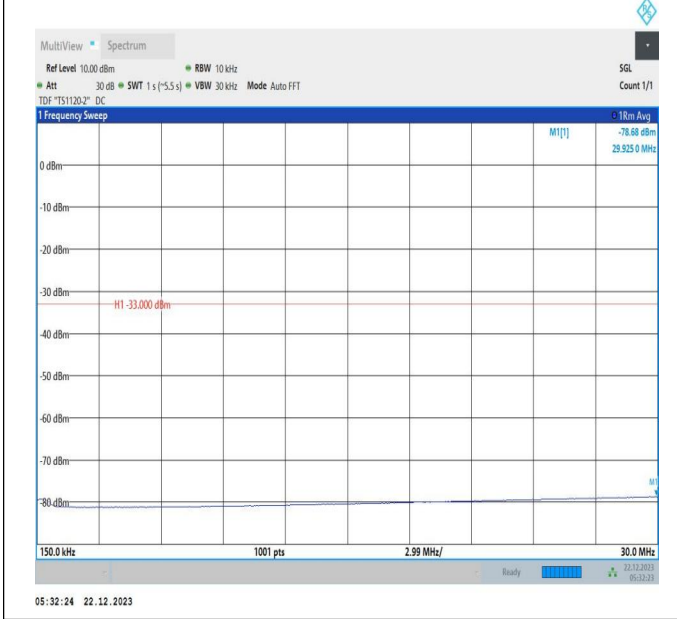

66-66-15MHz-10MHz-64QAM-64QAM-132499-132619-1RB#
0-1RB#49-3000~20000MHz-PASS

66-66-15MHz-10MHz-QPSK-QPSK-132499-132619-75RB#0
-50RB#0-0.15~30MHz-PASS