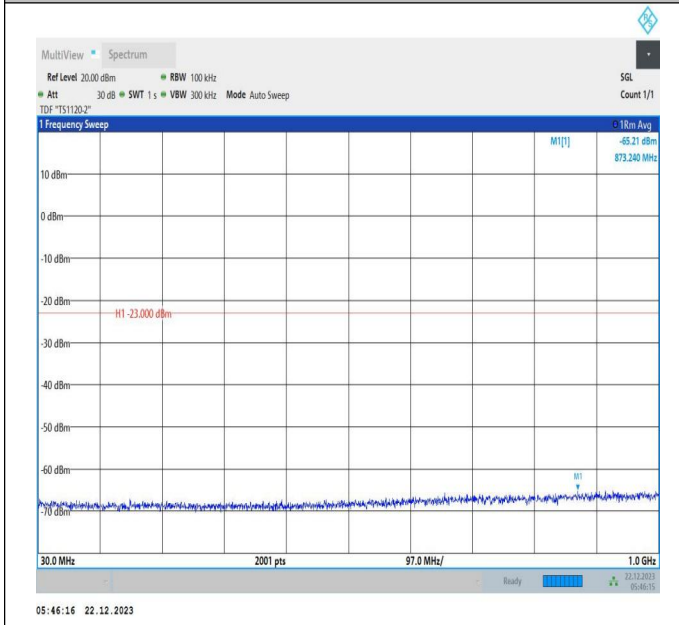

66-66-15MHz-15MHz-QPSK-QPSK-132047-132197-1RB#0-ORB#0-0.009~0.15MHz-PASS

66-66-15MHz-15MHz-QPSK-QPSK-132047-132197-1RB#0-ORB#0-30~1000MHz-PASS