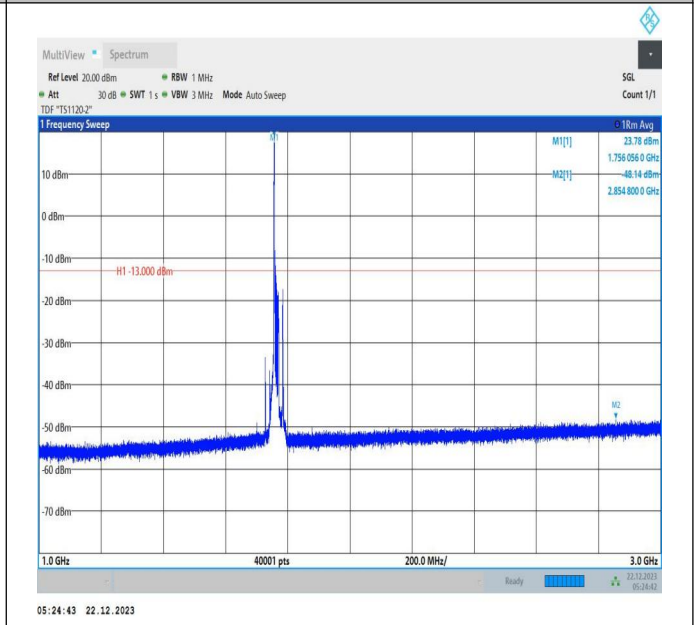

66-66-15MHz-10MHz-QPSK-QPSK-132499-132619-1RB#0-ORB#0-0.15~30MHz-PASS