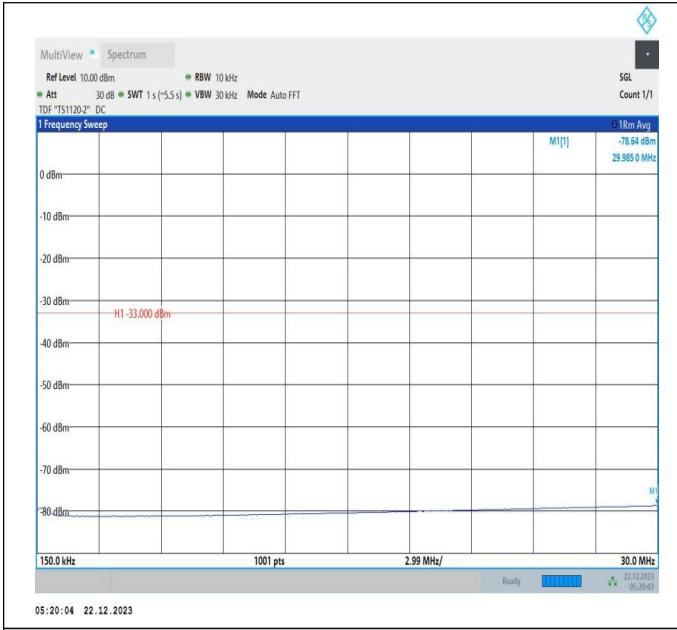

66-66-15MHz-10MHz-QPSK-QPSK-132373-132493-1RB#0-1RB#49-3000~20000MHz-PASS