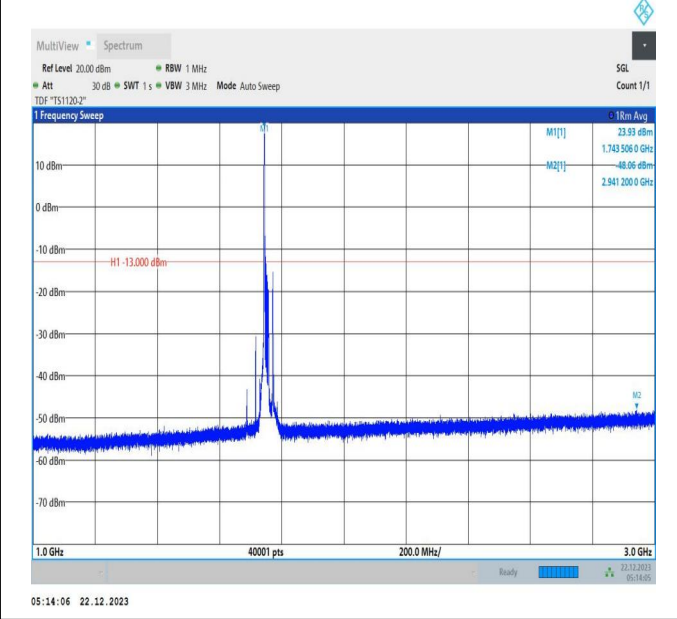

66-66-15MHz-10MHz-QPSK-QPSK-132373-132493-1RB#0-ORB#0-0.15~30MHz-PASS