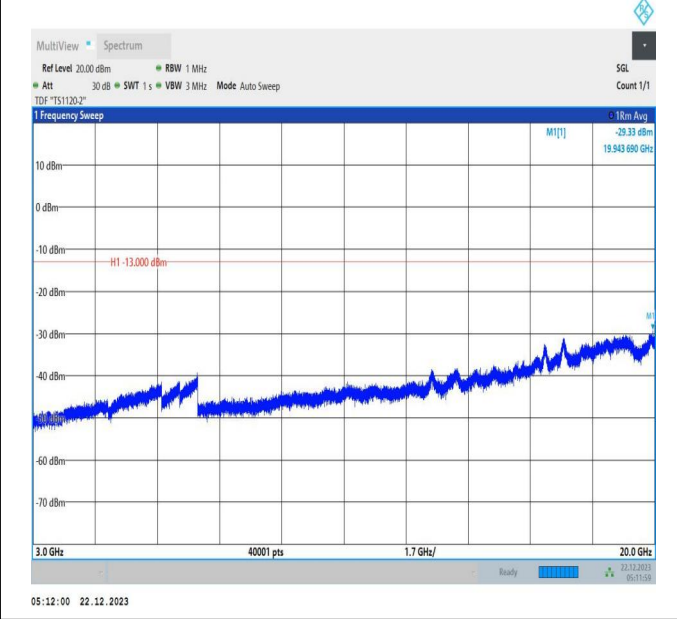

66-66-15MHz-10MHz-64QAM-64QAM-132047-132167-75RB
#0-50RB#0-30~100MHz-PASS