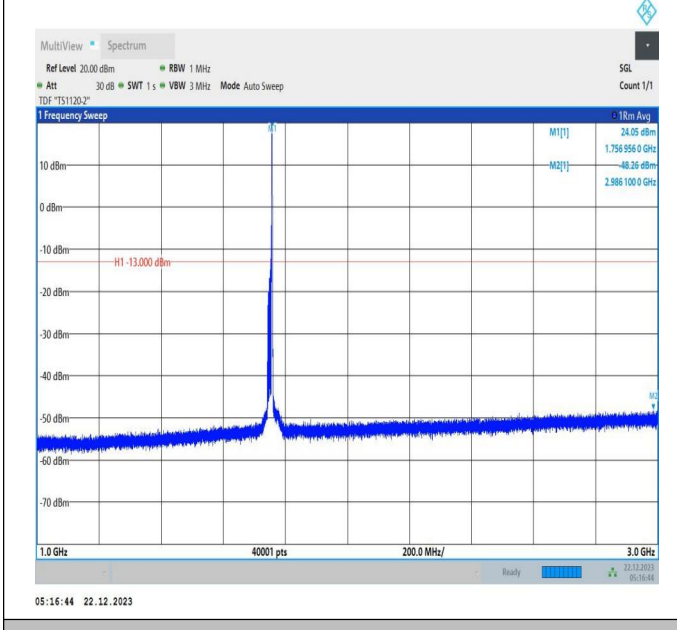

66-66-15MHz-10MHz-QPSK-QPSK-132373-132493-1RB#74
-ORB#0-0.15~30MHz-PASS