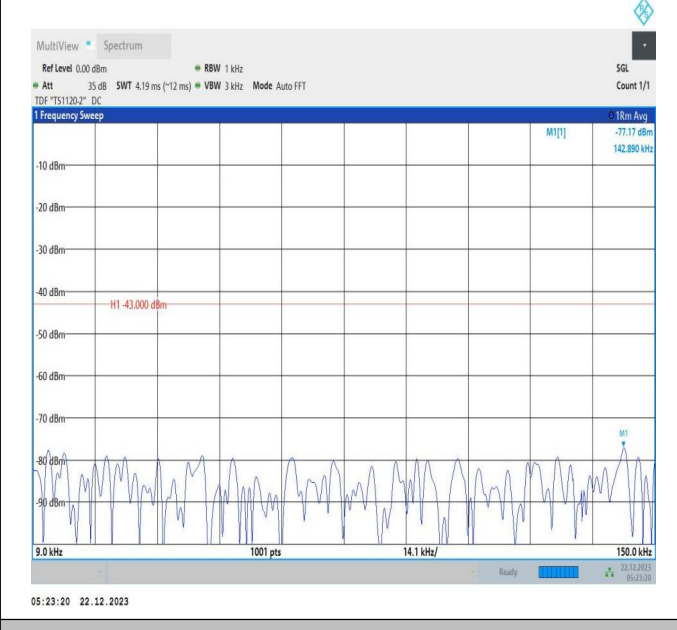

66-66-15MHz-10MHz-16QAM-16QAM-132373-132493-75RB
#0-50RB#0-1000~3000MHz-PASS