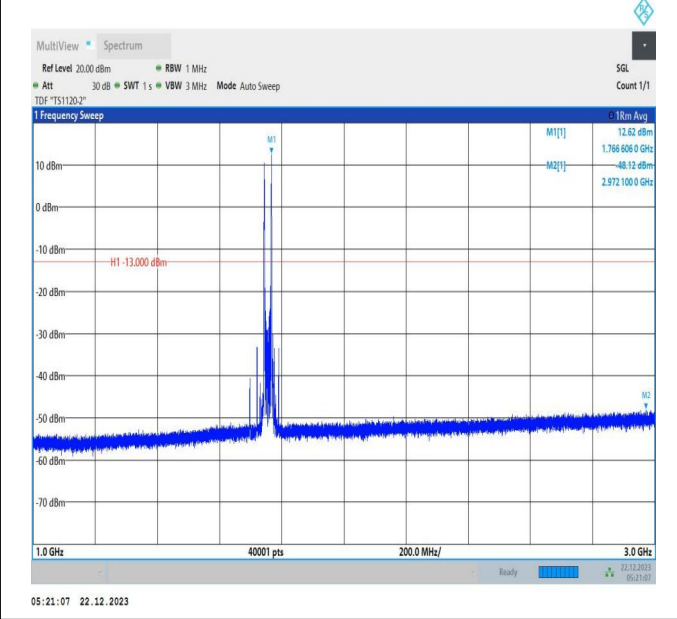

66-66-15MHz-10MHz-64QAM-64QAM-132373-132493-1RB#
0-1RB#49-0.15~30MHz-PASS