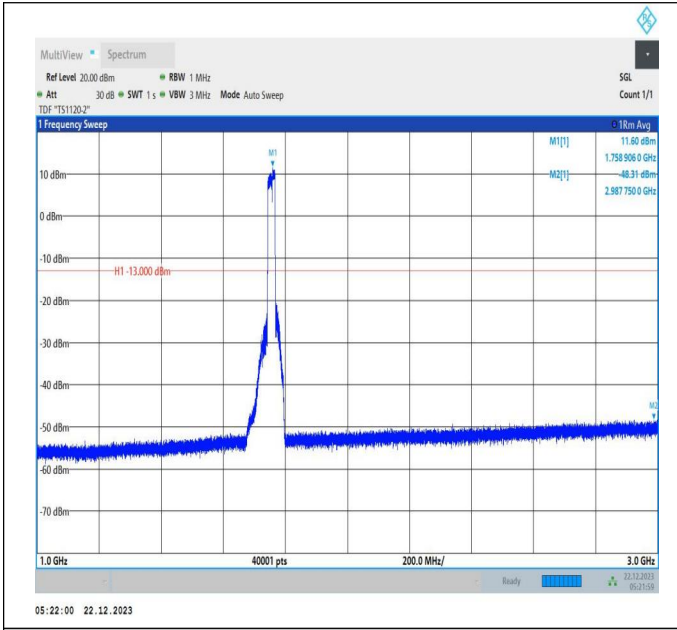

66-66-15MHz-10MHz-QPSK-QPSK-132373-132493-75RB#0-50RB#0-0.15~30MHz-PASS