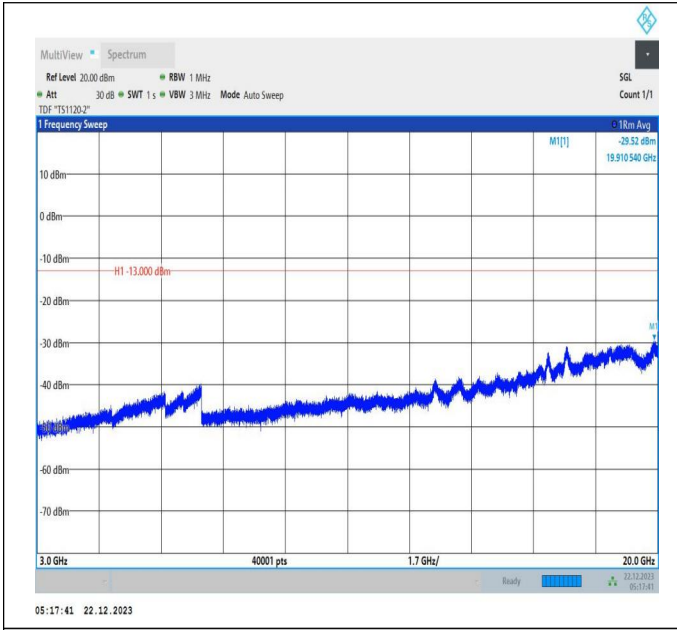

66-66-15MHz-10MHz-16QAM-16QAM-132373-132493-1RB#
74-ORB#0-30~1000MHz-PASS