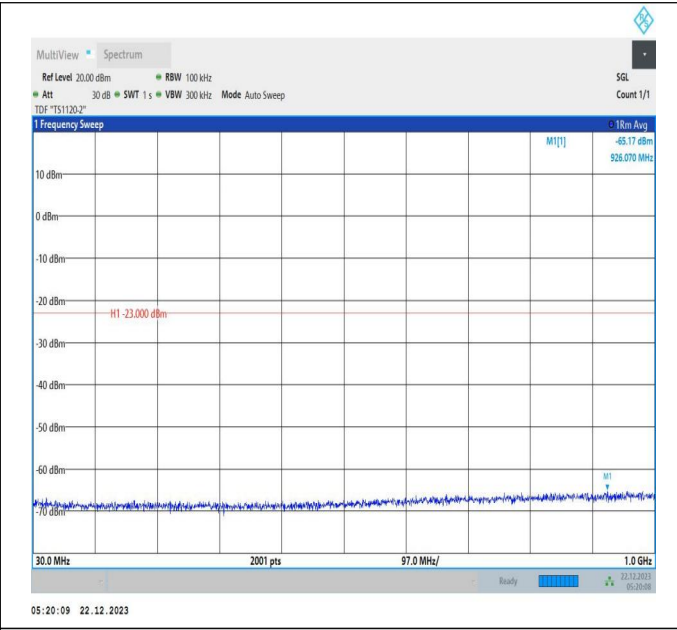

66-66-15MHz-10MHz-16QAM-16QAM-132373-132493-1RB#0-1RB#49-0.009~0.15MHz-PASS