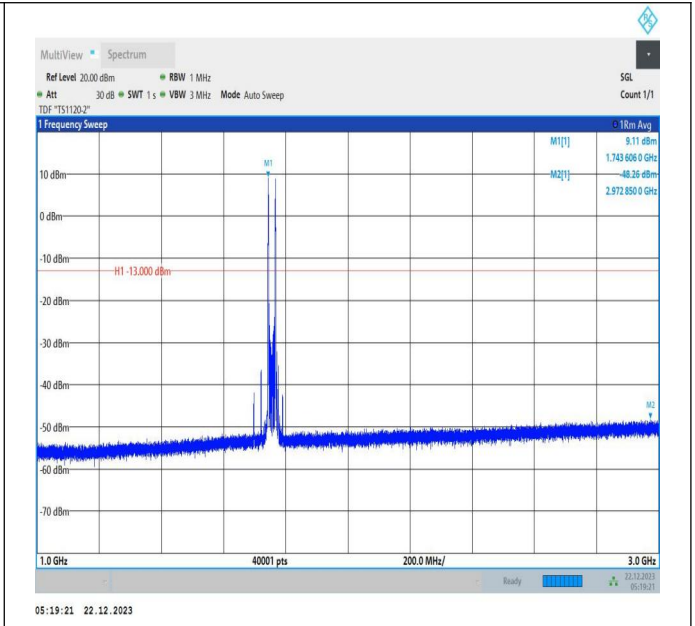

66-66-15MHz-10MHz-QPSK-QPSK-132373-132493-1RB#0-
1RB#49-0.15~30MHz-PASS