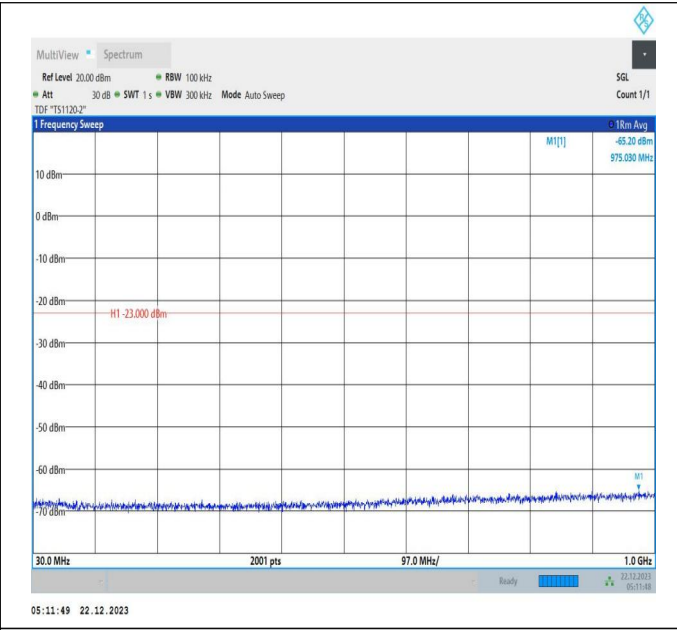

66-66-15MHz-10MHz-64QAM-64QAM-132047-132167-75RB
#0-50RB#0-0.009~0.15MHz-PASS