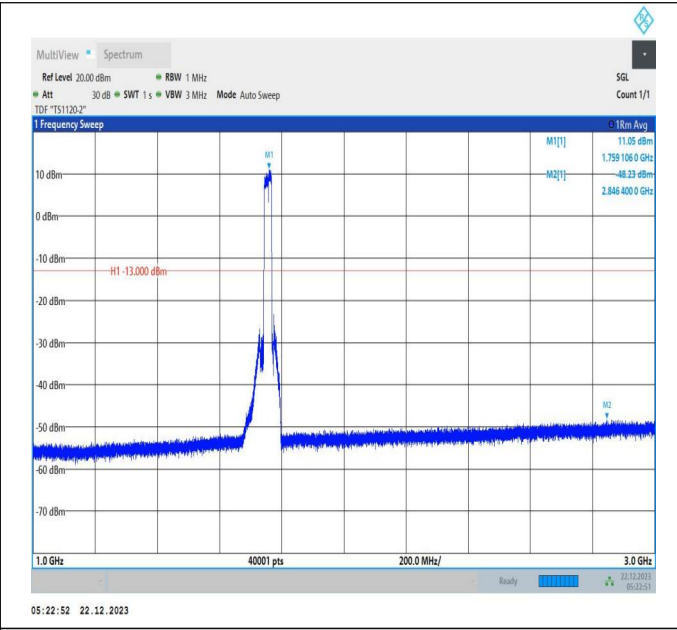

66-66-15MHz-10MHz-16QAM-16QAM-132373-132493-75RB
#0-50RB#0-0.15~30MHz-PASS