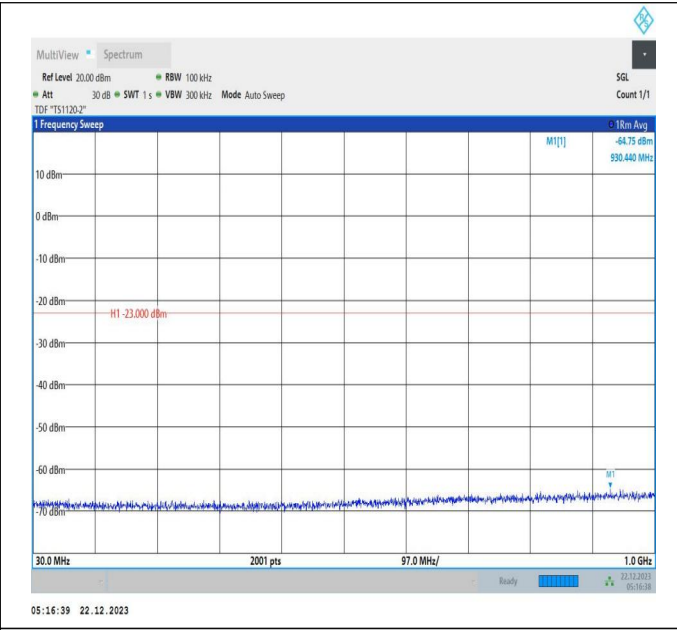

66-66-15MHz-10MHz-QPSK-QPSK-132373-132493-1RB#74
-ORB#0-0.009~0.15MHz-PASS