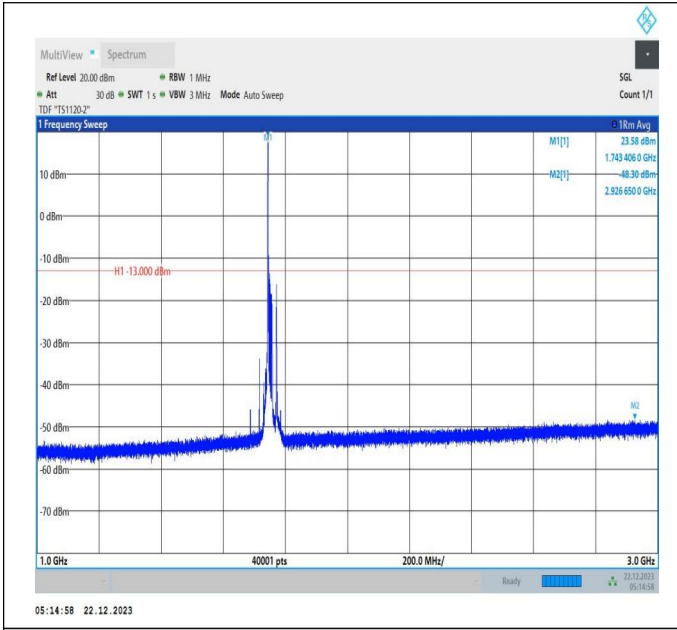

66-66-15MHz-10MHz-16QAM-16QAM-132373-132493-1RB#0-ORB#0-0.15~30MHz-PASS