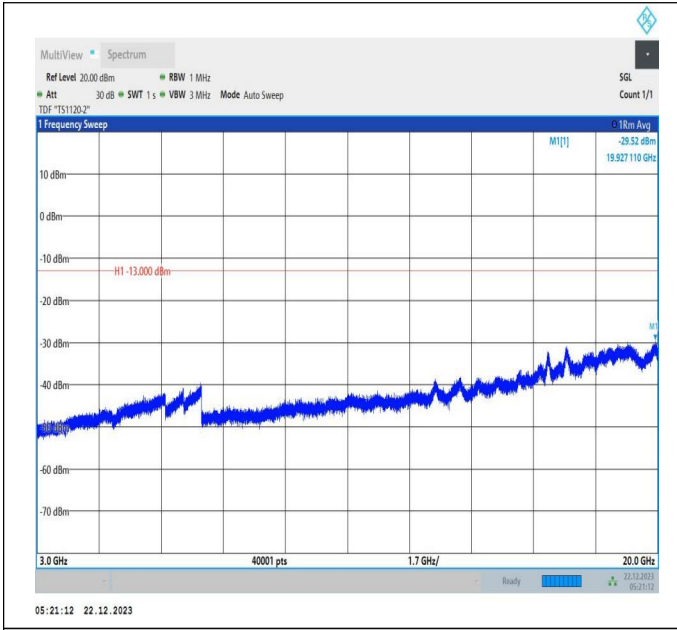

66-66-15MHz-10MHz-64QAM-64QAM-132373-132493-1RB#
0-1RB#49-30~1000MHz-PASS