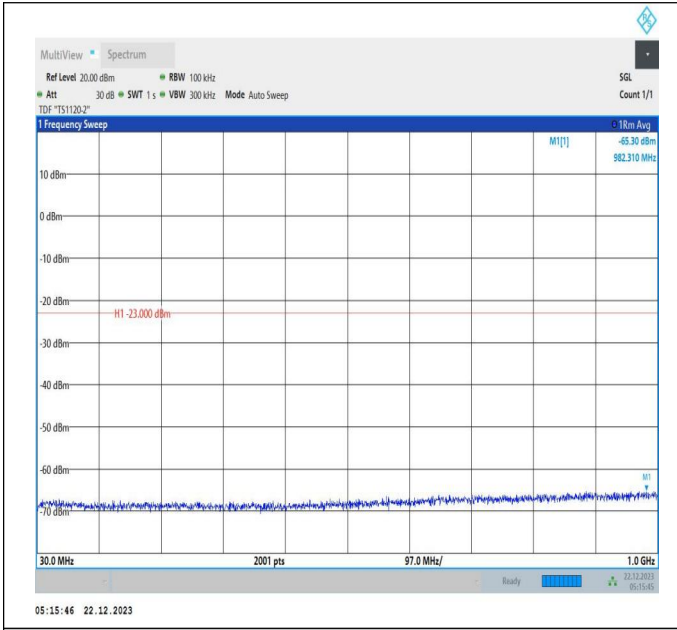

66-66-15MHz-10MHz-64QAM-64QAM-132373-132493-1RB#
0-ORB#0-0.009~0.15MHz-PASS