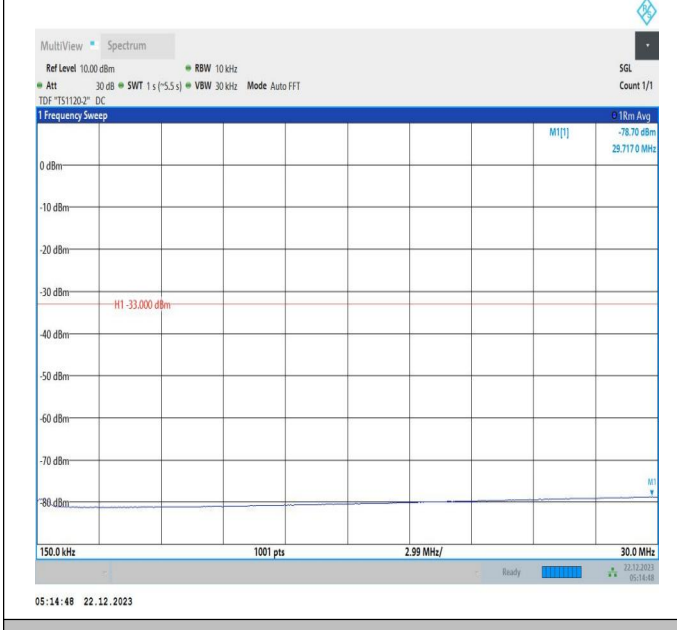

66-66-15MHz-10MHz-QPSK-QPSK-132373-132493-1RB#0-ORB#0-3000~20000MHz-PASS