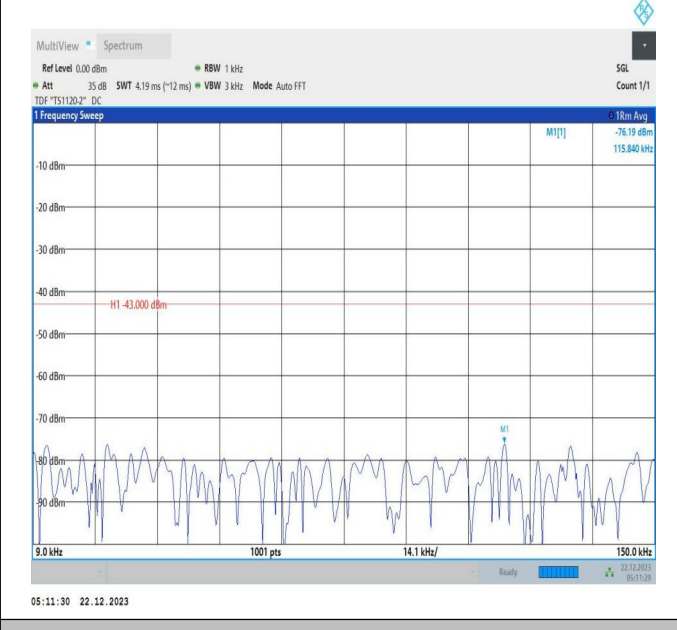

66-66-15MHz-10MHz-16QAM-16QAM-132047-132167-75RB  
 #0-50RB#0-30~1000MHz-PASS

66-66-15MHz-10MHz-16QAM-16QAM-132047-132167-75RB  
 #0-50RB#0-1000~3000MHz-PASS

66-66-15MHz-10MHz-16QAM-16QAM-132047-132167-75RB  
 #0-50RB#0-3000~20000MHz-PASS