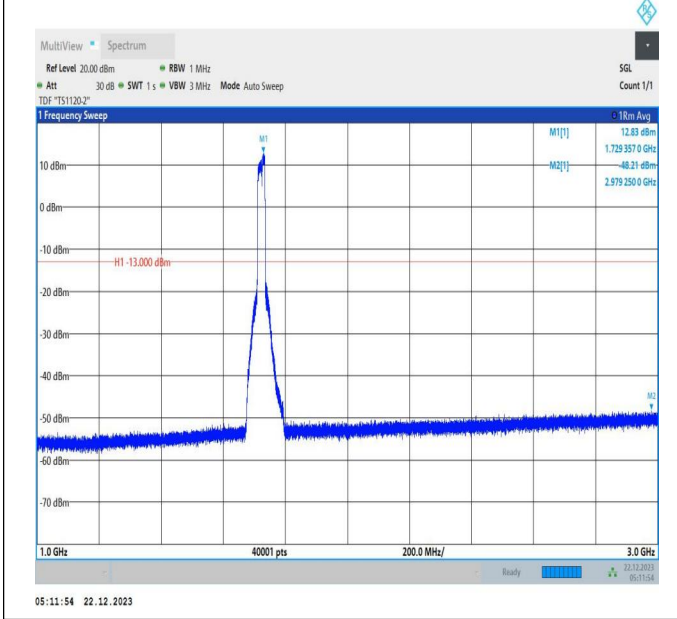

66-66-15MHz-10MHz-64QAM-64QAM-132047-132167-75RB
#0-50RB#0-0.15~30MHz-PASS