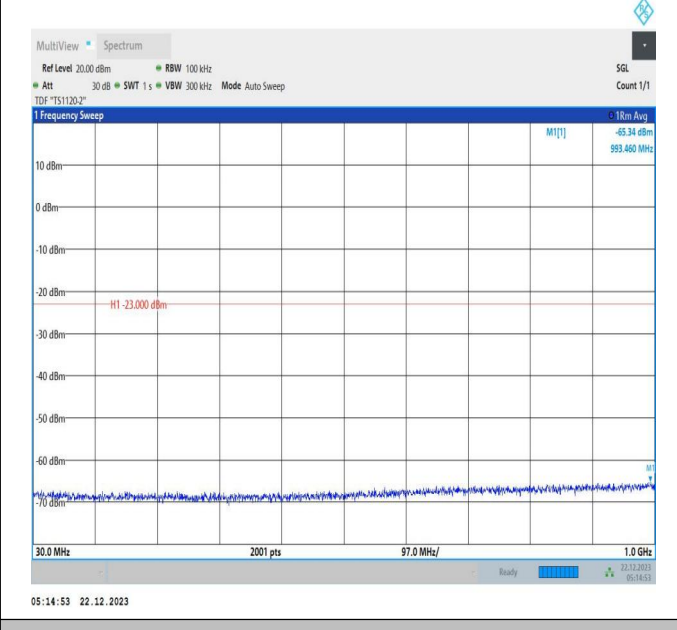

66-66-15MHz-10MHz-16QAM-16QAM-132373-132493-1RB#0-ORB#0-0.009~0.15MHz-PASS