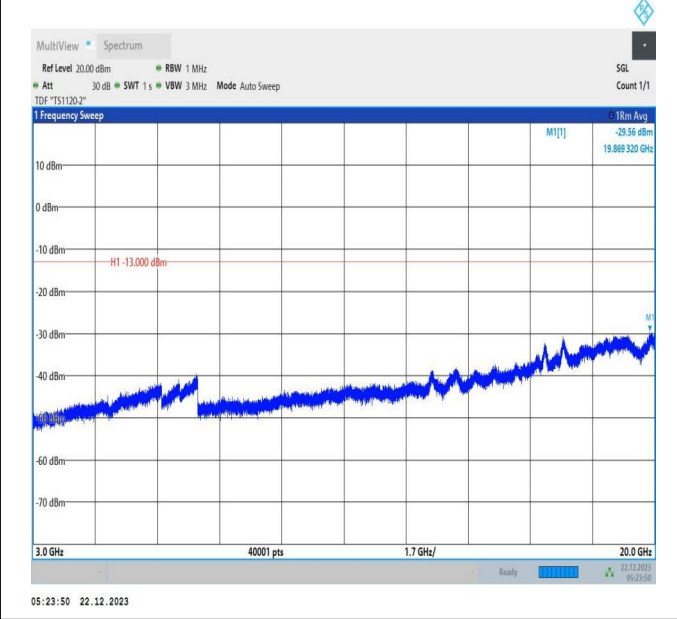

66-66-15MHz-10MHz-64QAM-64QAM-132373-132493-75RB
#0-50RB#0-30~100MHz-PASS