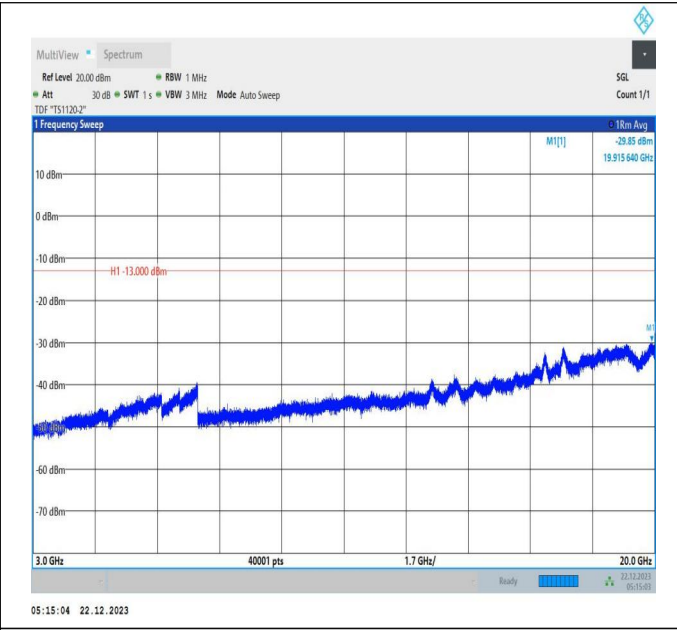

66-66-15MHz-10MHz-16QAM-16QAM-132373-132493-1RB#0-ORB#0-30~100MHz-PASS