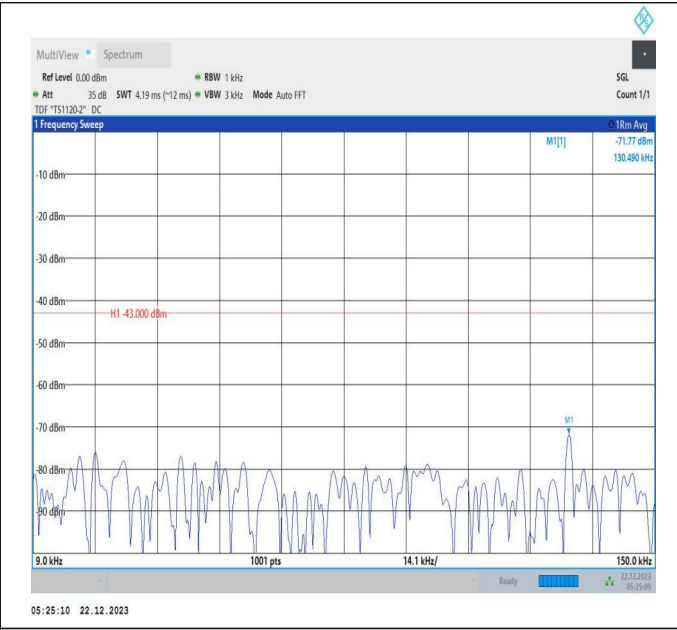

66-66-15MHz-10MHz-QPSK-QPSK-132499-132619-1RB#0-ORB#0-1000~3000MHz-PASS

05:25:10 22.12.2023