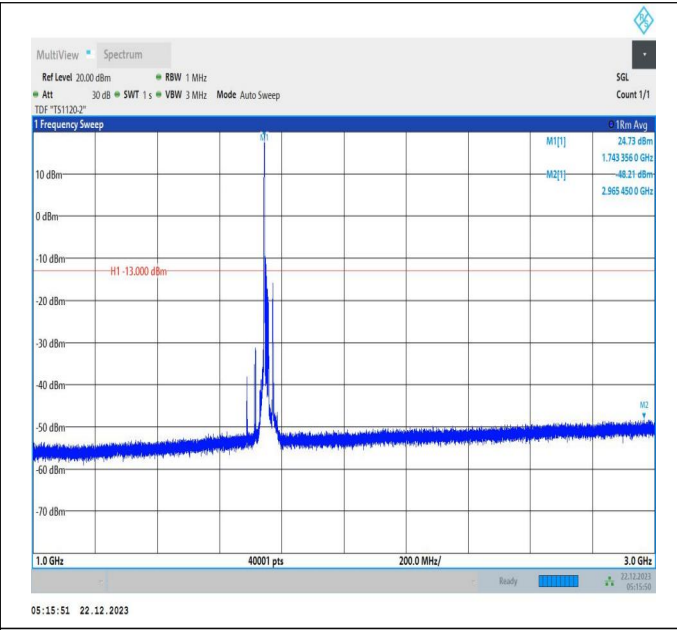

66-66-15MHz-10MHz-64QAM-64QAM-132373-132493-1RB#
0-ORB#0-0.15~30MHz-PASS