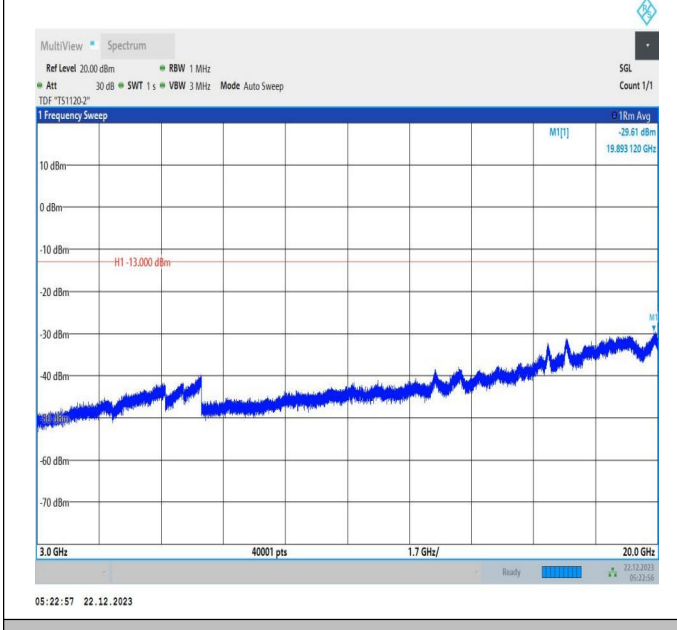

66-66-15MHz-10MHz-16QAM-16QAM-132373-132493-75RB
#0-50RB#0-30~1000MHz-PASS