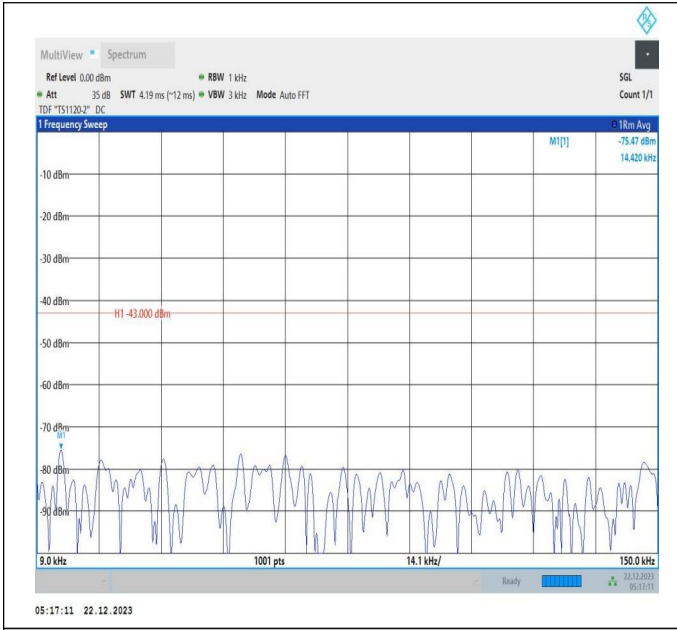

66-66-15MHz-10MHz-QPSK-QPSK-132373-132493-1RB#74
-ORB#0-1000~3000MHz-PASS