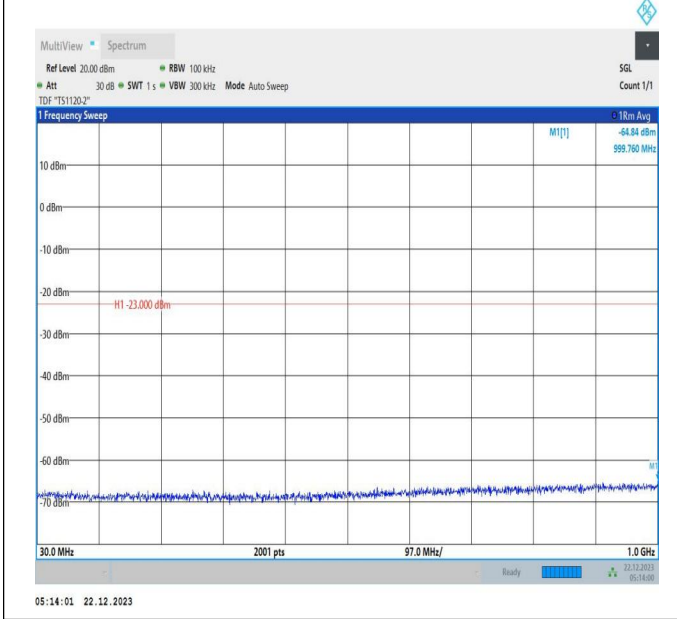

66-66-15MHz-10MHz-QPSK-QPSK-132373-132493-1RB#0-ORB#0-0.009~0.15MHz-PASS