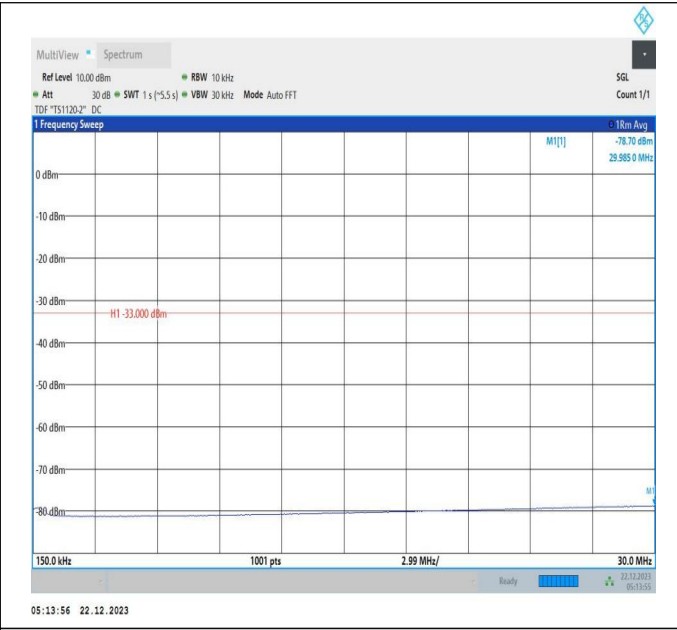

66-66-15MHz-10MHz-64QAM-64QAM-132047-132167-75RB
#0-50RB#0-3000~20000MHz-PASS