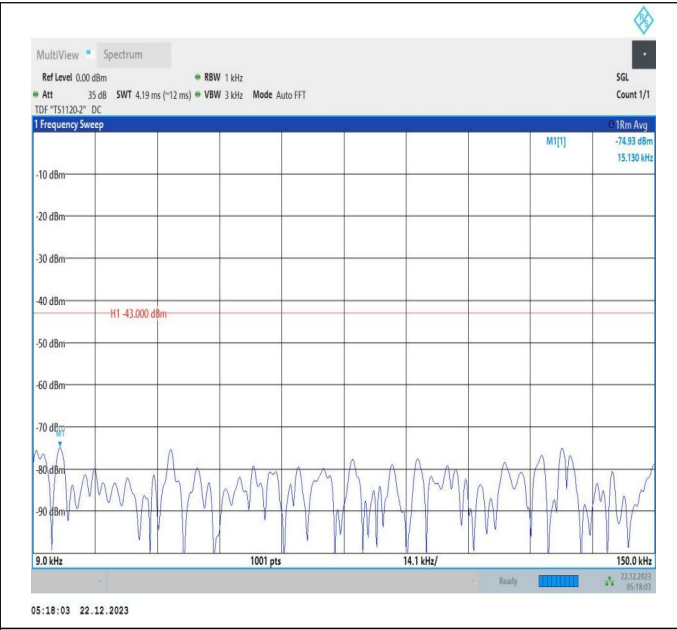

66-66-15MHz-10MHz-16QAM-16QAM-132373-132493-1RB#  
 74-ORB#0-30~1000MHz-PASS

66-66-15MHz-10MHz-16QAM-16QAM-132373-132493-1RB#  
 74-ORB#0-1000~3000MHz-PASS

66-66-15MHz-10MHz-16QAM-16QAM-132373-132493-1RB#  
74-ORB#0-3000~20000MHz-PASS