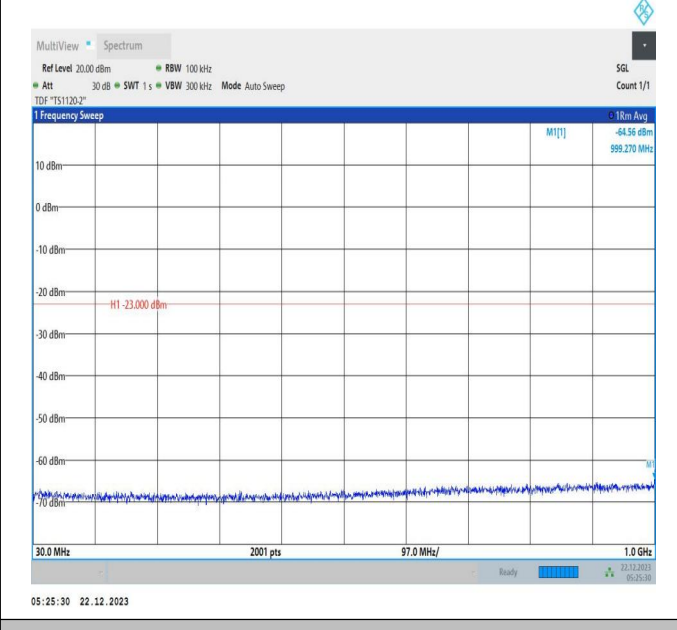

66-66-15MHz-10MHz-16QAM-16QAM-132499-132619-1RB#0-ORB#0-0.009~0.15MHz-PASS

05:25:30 22.12.2023