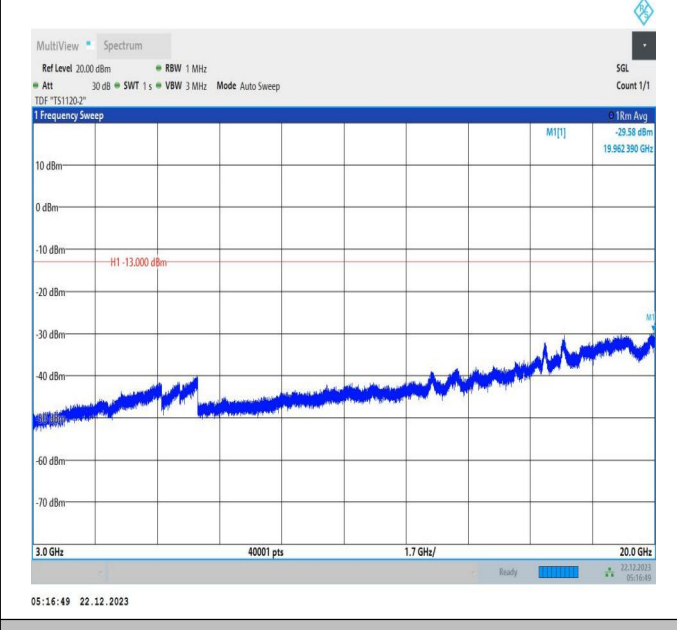

66-66-15MHz-10MHz-QPSK-QPSK-132373-132493-1RB#74
-ORB#0-30~1000MHz-PASS