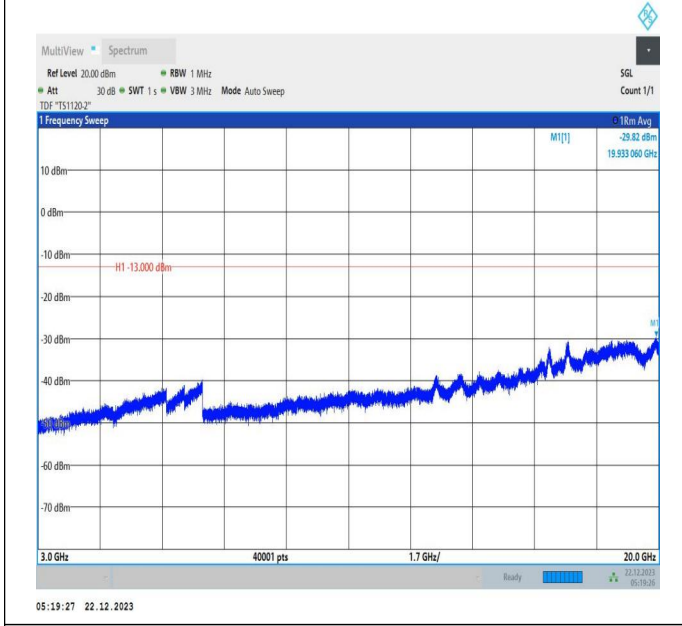

66-66-15MHz-10MHz-QPSK-QPSK-132373-132493-1RB#0-1RB#49-30~1000MHz-PASS