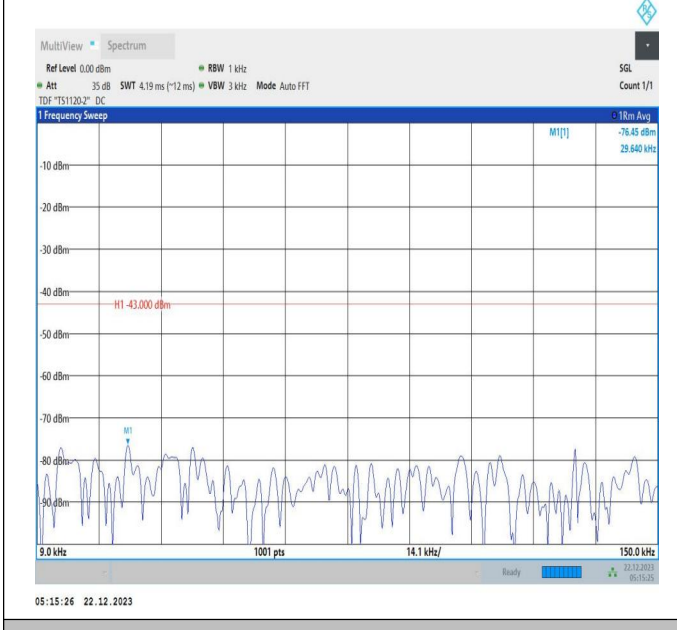

66-66-15MHz-10MHz-16QAM-16QAM-132373-132493-1RB#
0-ORB#0-1000~3000MHz-PASS