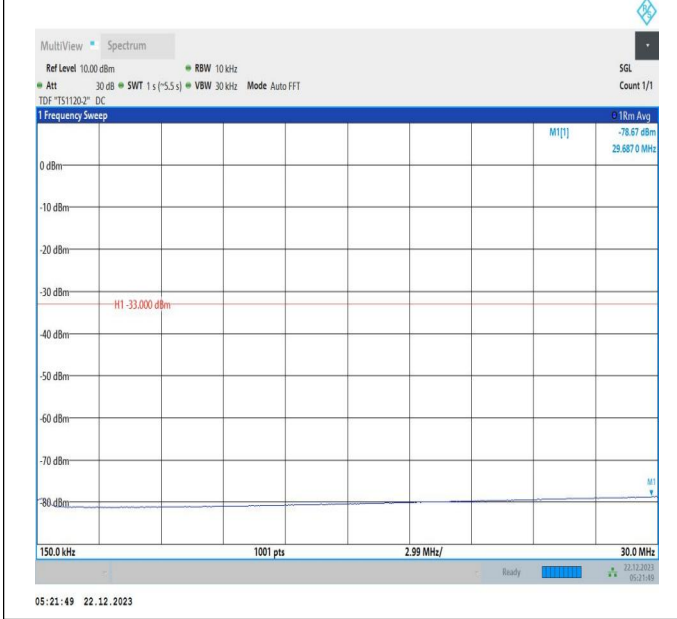

66-66-15MHz-10MHz-64QAM-64QAM-132373-132493-1RB#0-1RB#49-3000~20000MHz-PASS