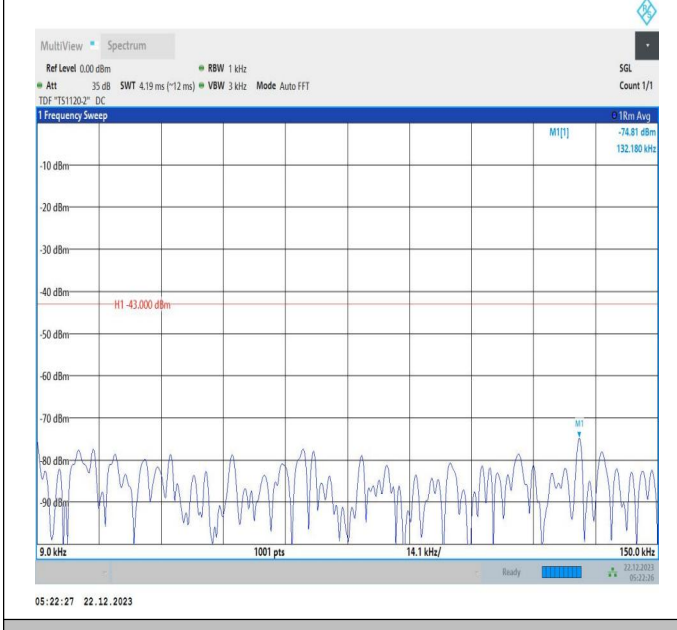

66-66-15MHz-10MHz-QPSK-QPSK-132373-132493-75RB#0
-50RB#0-1000~3000MHz-PASS