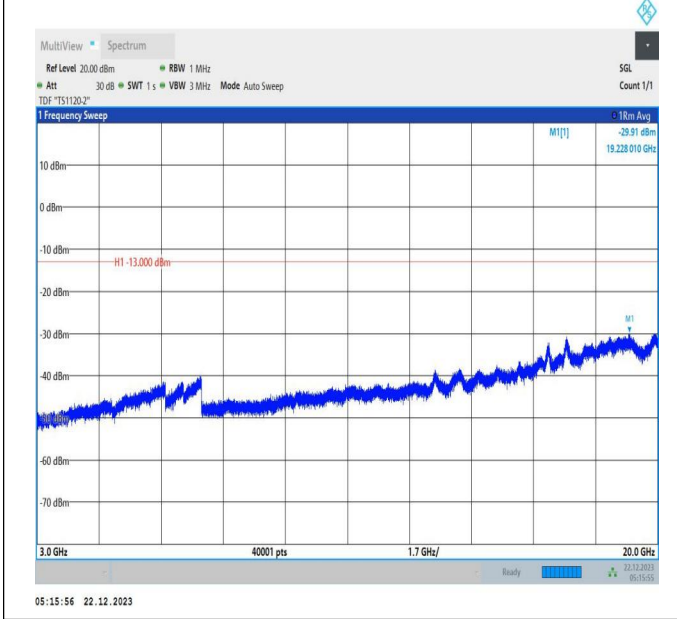

66-66-15MHz-10MHz-64QAM-64QAM-132373-132493-1RB#
0-ORB#0-30~1000MHz-PASS