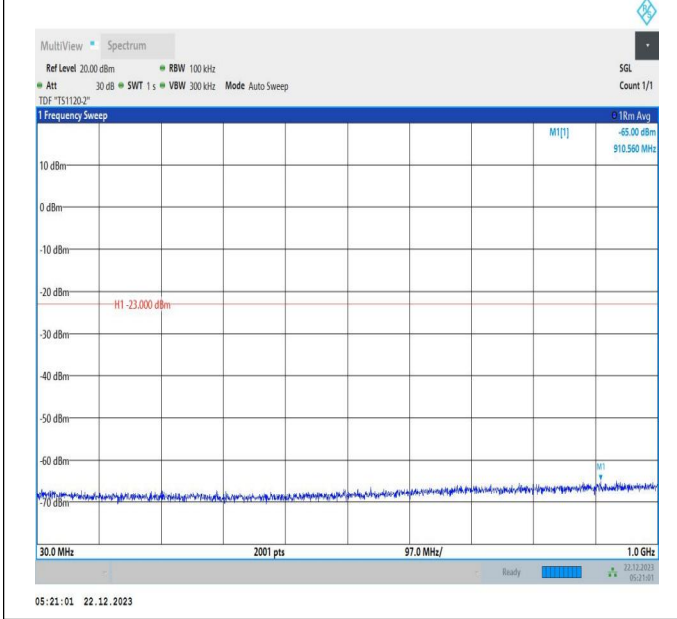

66-66-15MHz-10MHz-64QAM-64QAM-132373-132493-1RB#
0-1RB#49-0.009~0.15MHz-PASS