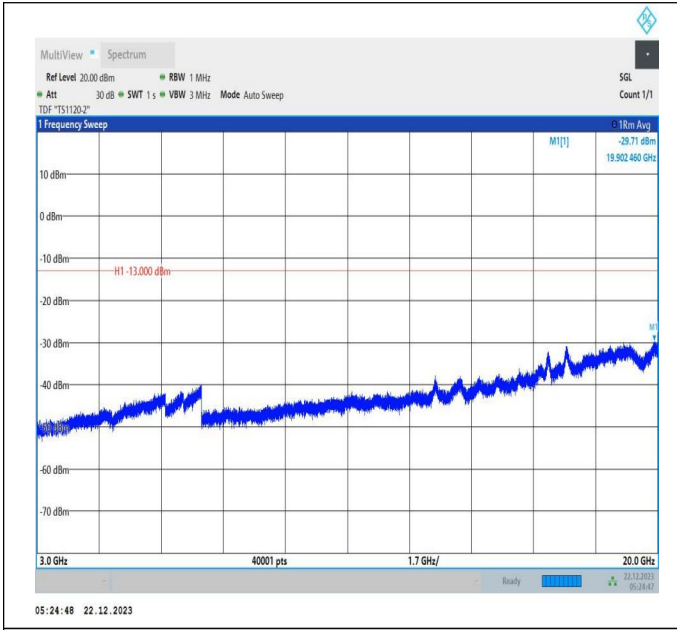

66-66-15MHz-10MHz-QPSK-QPSK-132499-132619-1RB#0-ORB#0-30~1000MHz-PASS

05:24:48 22.12.2023