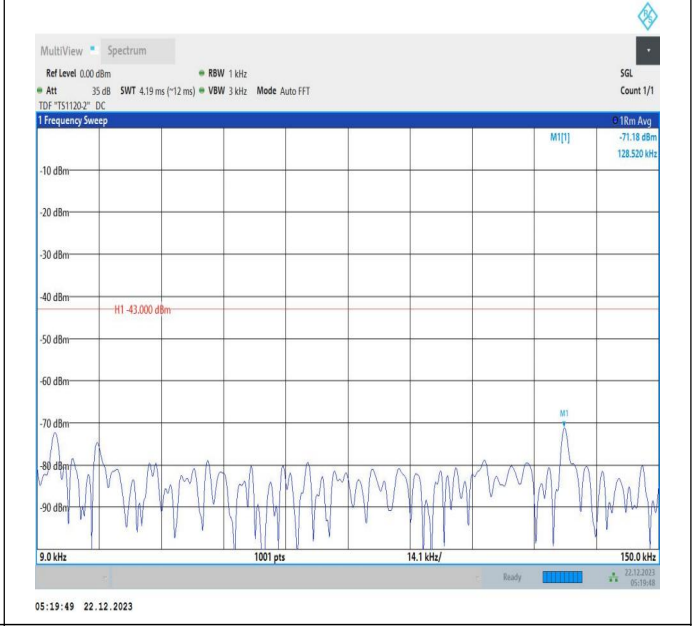

66-66-15MHz-10MHz-QPSK-QPSK-132373-132493-1RB#0-1RB#49-1000~3000MHz-PASS