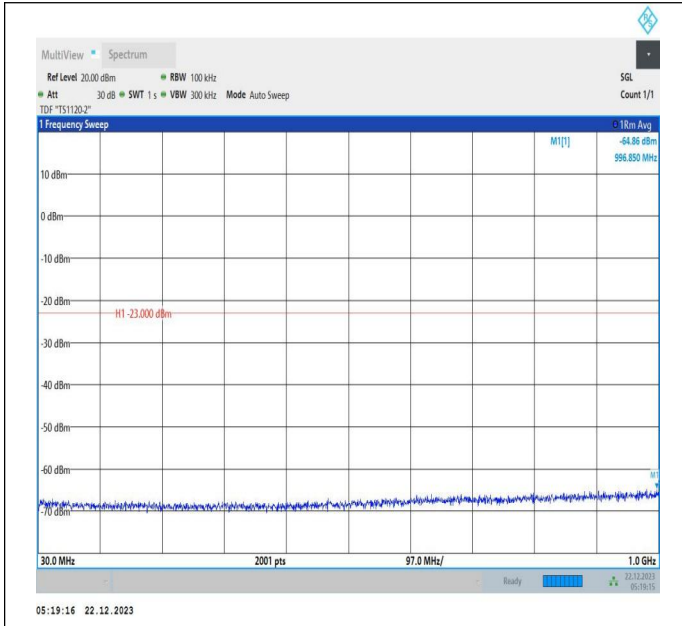

66-66-15MHz-10MHz-QPSK-QPSK-132373-132493-1RB#0-
1RB#49-0.009~0.15MHz-PASS