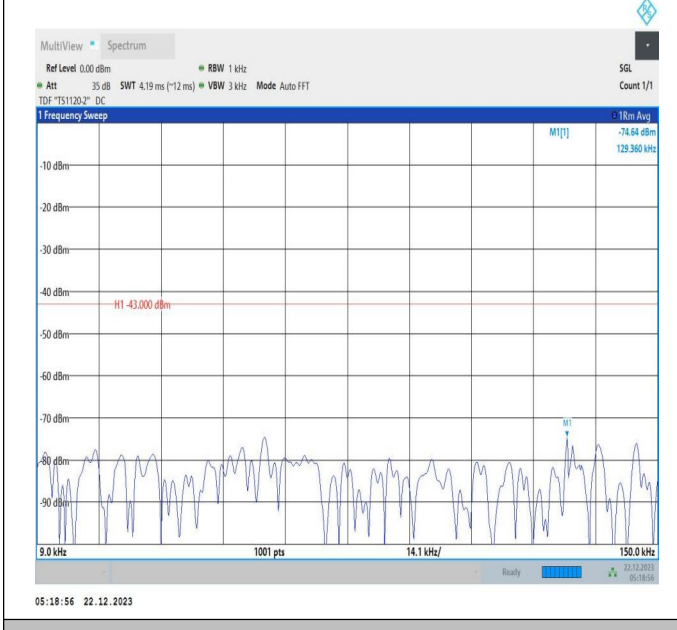

66-66-15MHz-10MHz-64QAM-64QAM-132373-132493-1RB#
74-0RB#0-1000~3000MHz-PASS