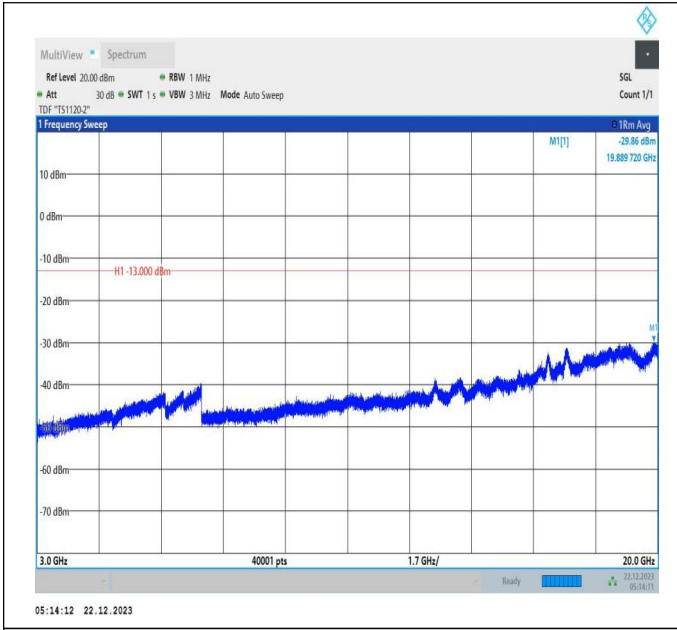

66-66-15MHz-10MHz-QPSK-QPSK-132373-132493-1RB#0-ORB#0-30~1000MHz-PASS