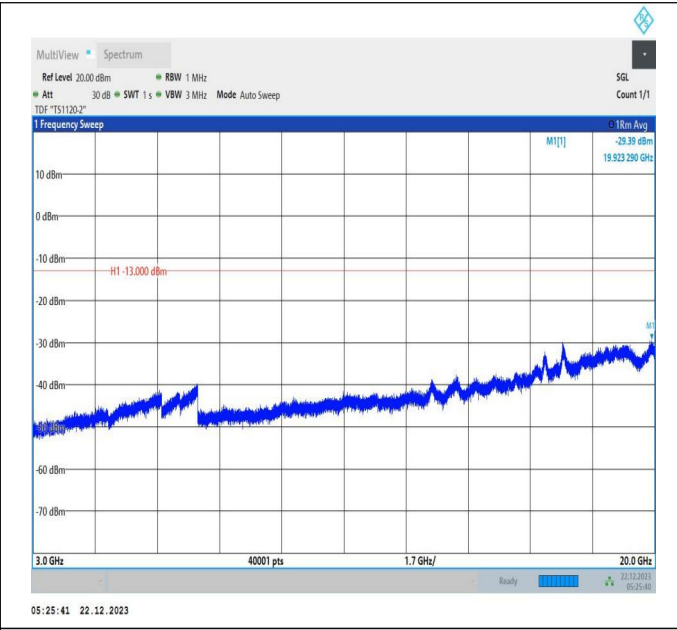

66-66-15MHz-10MHz-16QAM-16QAM-132499-132619-1RB#0-ORB#0-0.15~30MHz-PASS

05:25:30 22.12.2023

66-66-15MHz-10MHz-16QAM-16QAM-132499-132619-1RB#0-ORB#0-30~1000MHz-PASS

66-66-15MHz-10MHz-16QAM-16QAM-132499-132619-1RB#  
 0-ORB#0-1000~3000MHz-PASS