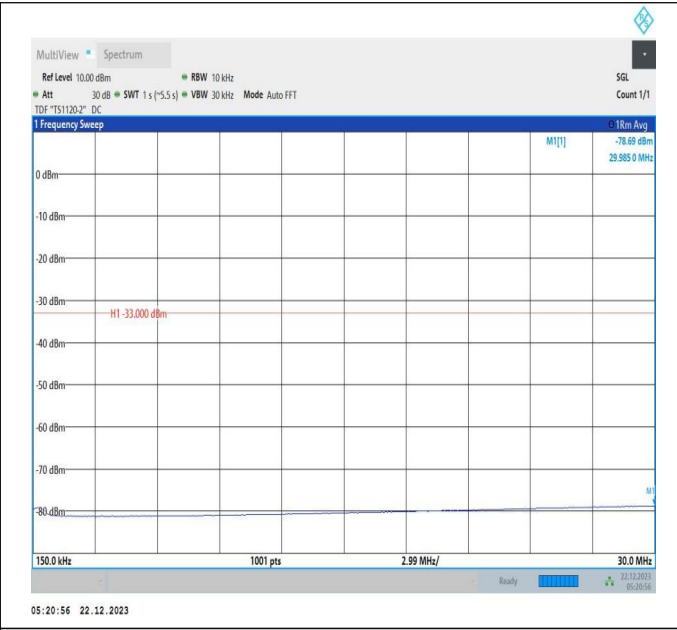

66-66-15MHz-10MHz-16QAM-16QAM-132373-132493-1RB#
0-1RB#49-3000~20000MHz-PASS