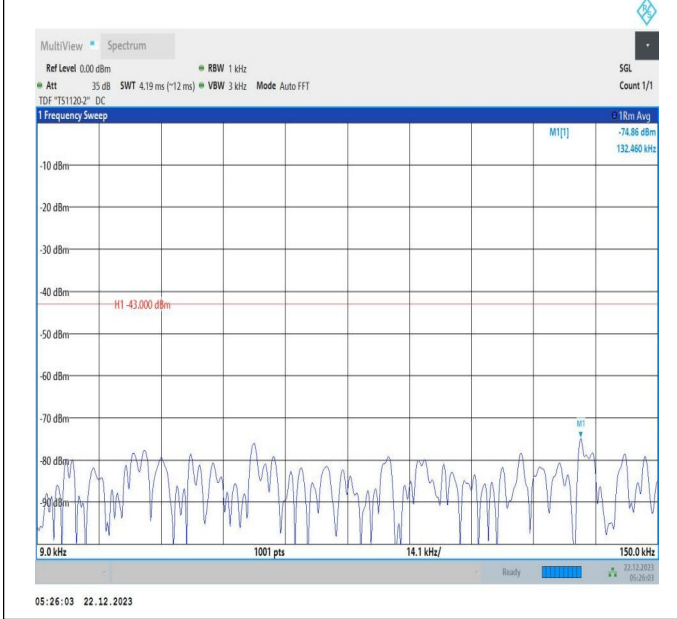

66-66-15MHz-10MHz-16QAM-16QAM-132499-132619-1RB#
0-ORB#0-1000~3000MHz-PASS

66-66-15MHz-10MHz-64QAM-64QAM-132499-132619-1RB#
0-ORB#0-0.009~0.15MHz-PASS