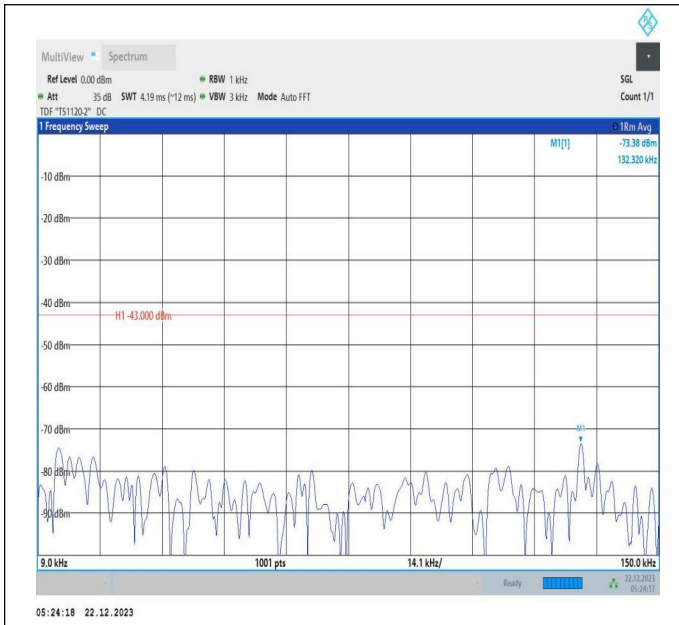

66-66-15MHz-10MHz-64QAM-64QAM-132373-132493-75RB
#0-50RB#0-1000~3000MHz-PASS