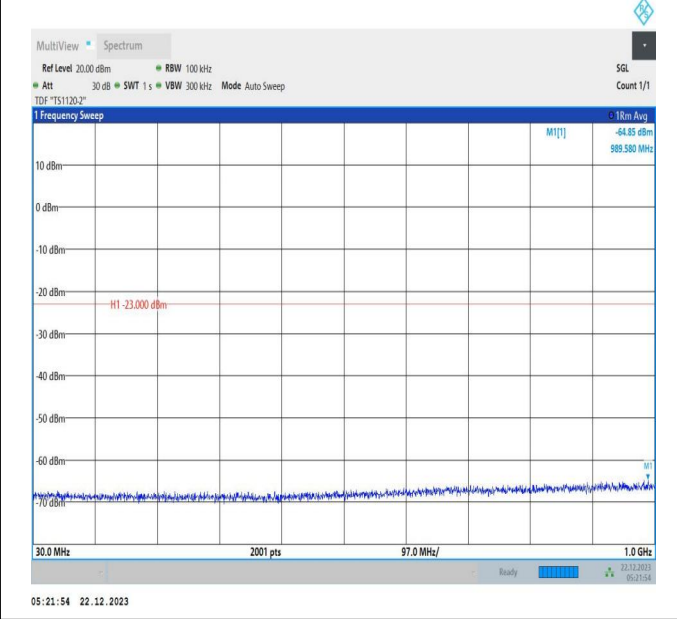

66-66-15MHz-10MHz-QPSK-QPSK-132373-132493-75RB#0-50RB#0-0.009~0.15MHz-PASS