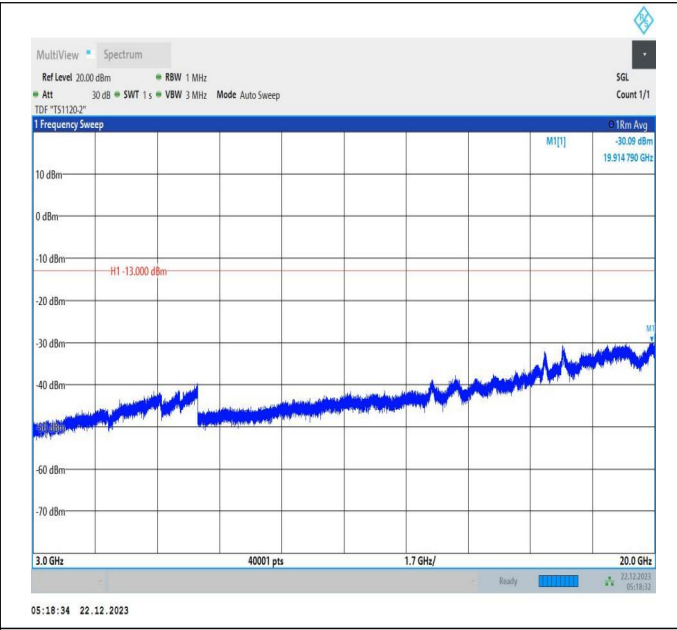

66-66-15MHz-10MHz-64QAM-64QAM-132373-132493-1RB#
74-ORB#0-30~1000MHz-PASS