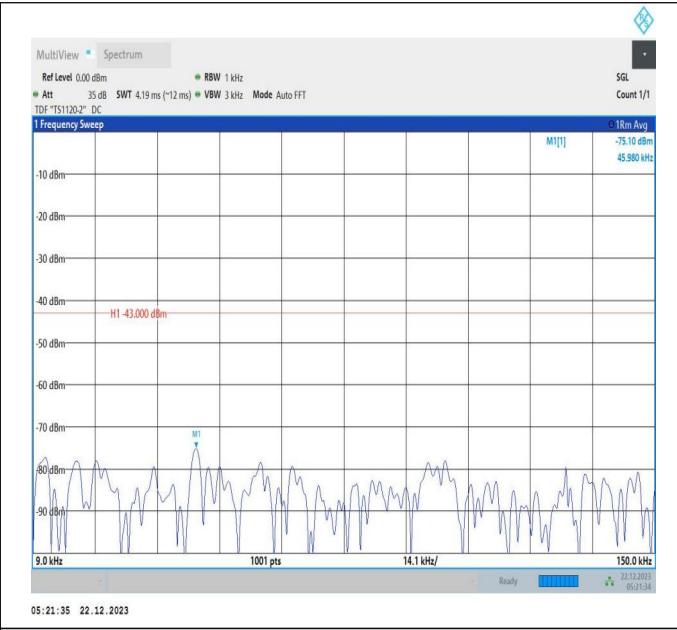

66-66-15MHz-10MHz-64QAM-64QAM-132373-132493-1RB#
0-1RB#49-1000~3000MHz-PASS