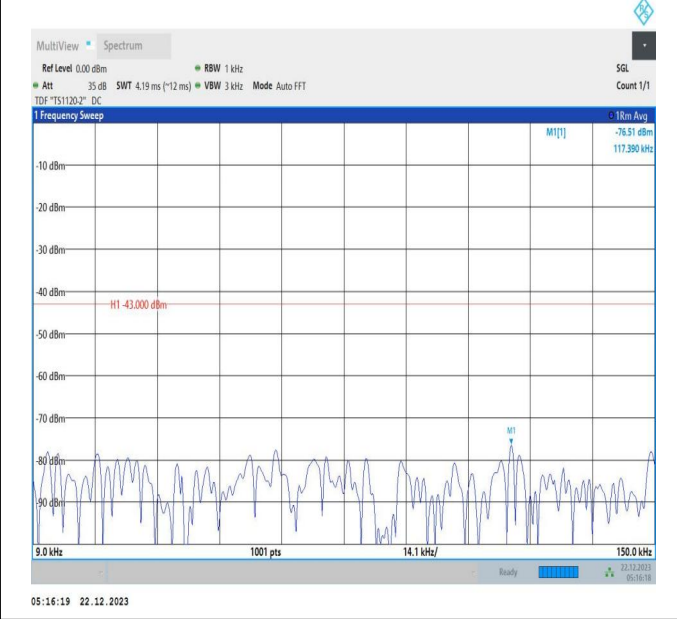

66-66-15MHz-10MHz-64QAM-64QAM-132373-132493-1RB#
0-ORB#0-1000~3000MHz-PASS