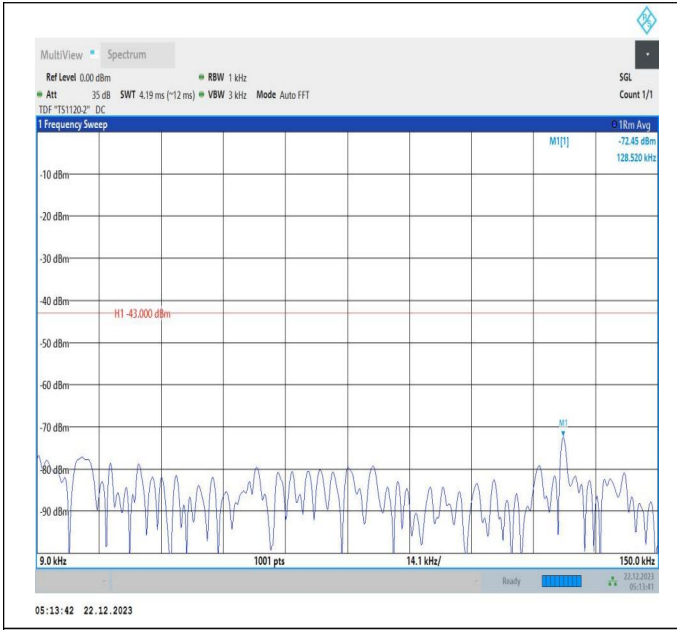

66-66-15MHz-10MHz-64QAM-64QAM-132047-132167-75RB
#0-50RB#0-1000~3000MHz-PASS