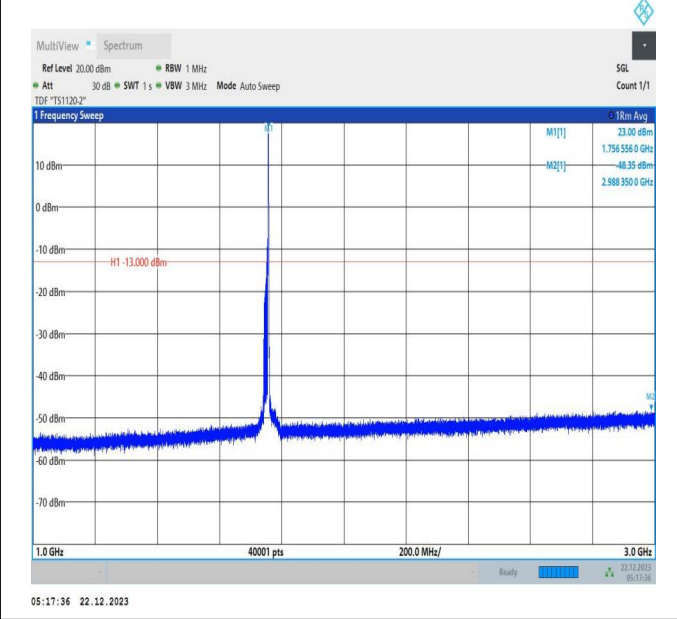

66-66-15MHz-10MHz-16QAM-16QAM-132373-132493-1RB#
74-ORB#0-0.15~30MHz-PASS