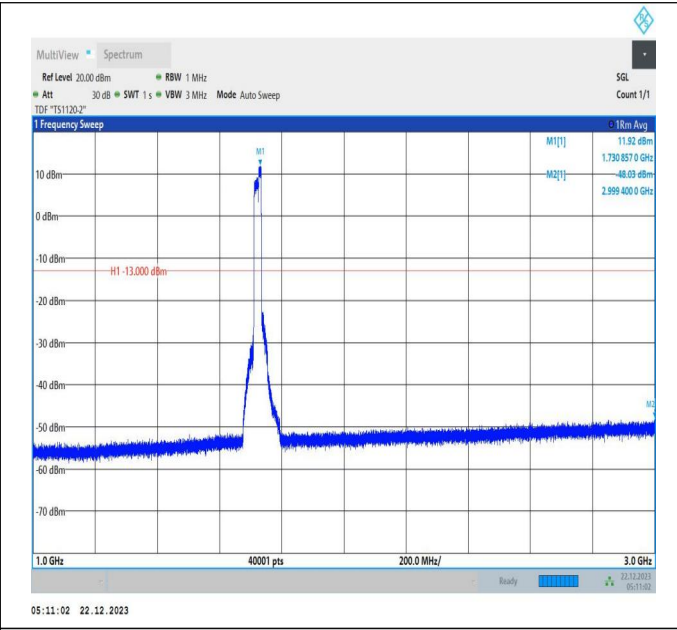

66-66-15MHz-10MHz-16QAM-16QAM-132047-132167-75RB  
 #0-50RB#0-30~1000MHz-PASS

66-66-15MHz-10MHz-16QAM-16QAM-132047-132167-75RB  
 #0-50RB#0-1000~3000MHz-PASS

66-66-15MHz-10MHz-16QAM-16QAM-132047-132167-75RB  
 #0-50RB#0-3000~20000MHz-PASS