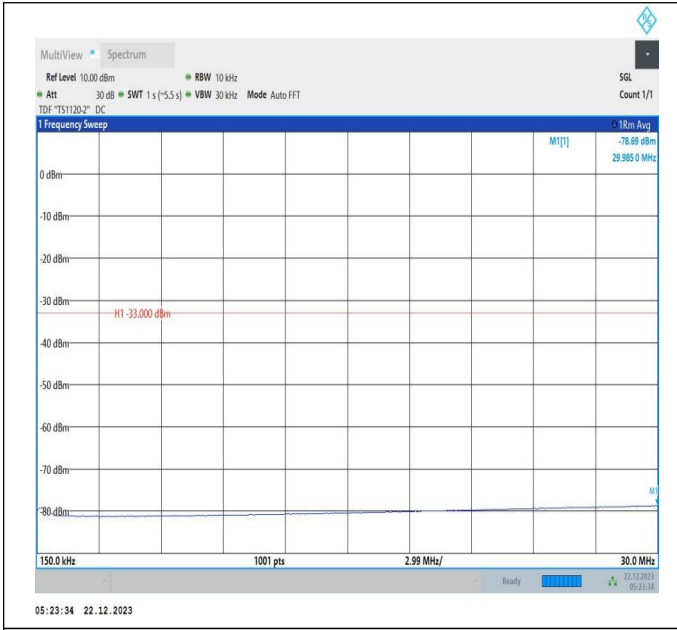

66-66-15MHz-10MHz-16QAM-16QAM-132373-132493-75RB
#0-50RB#0-3000~20000MHz-PASS