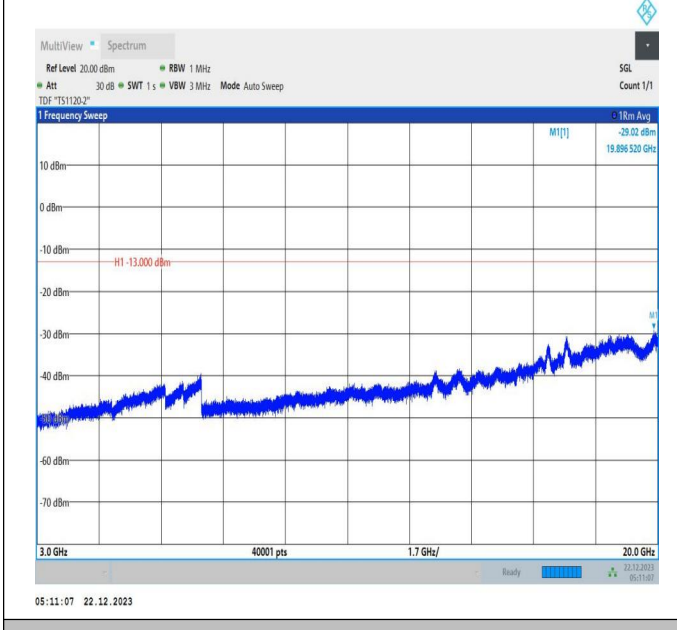

66-66-15MHz-10MHz-16QAM-16QAM-132047-132167-75RB  
 #0-50RB#0-30~1000MHz-PASS

66-66-15MHz-10MHz-16QAM-16QAM-132047-132167-75RB  
 #0-50RB#0-1000~3000MHz-PASS

66-66-15MHz-10MHz-16QAM-16QAM-132047-132167-75RB  
 #0-50RB#0-3000~20000MHz-PASS