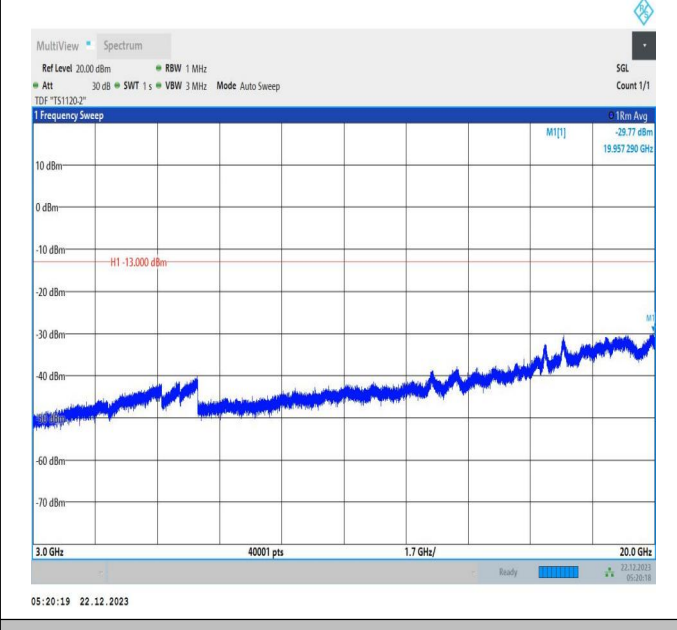

66-66-15MHz-10MHz-16QAM-16QAM-132373-132493-1RB#
0-1RB#49-30~1000MHz-PASS