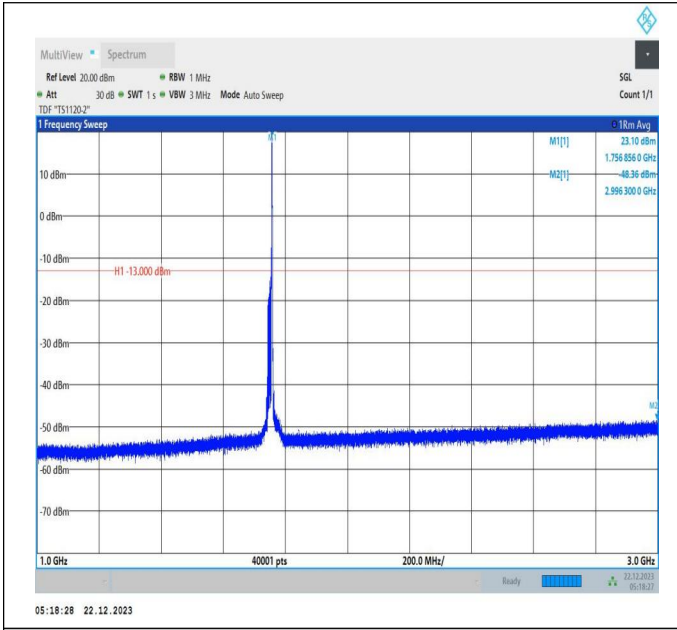

66-66-15MHz-10MHz-64QAM-64QAM-132373-132493-1RB#
74-ORB#0-0.15~30MHz-PASS