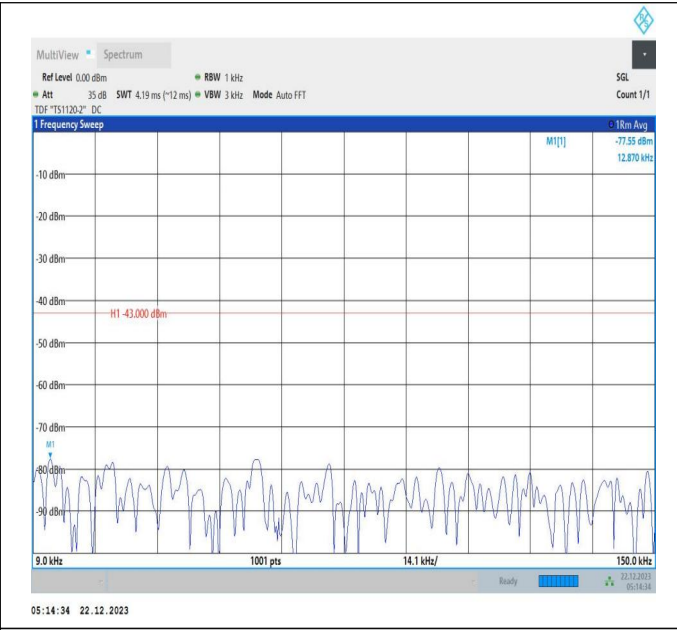

66-66-15MHz-10MHz-QPSK-QPSK-132373-132493-1RB#0-ORB#0-1000~3000MHz-PASS