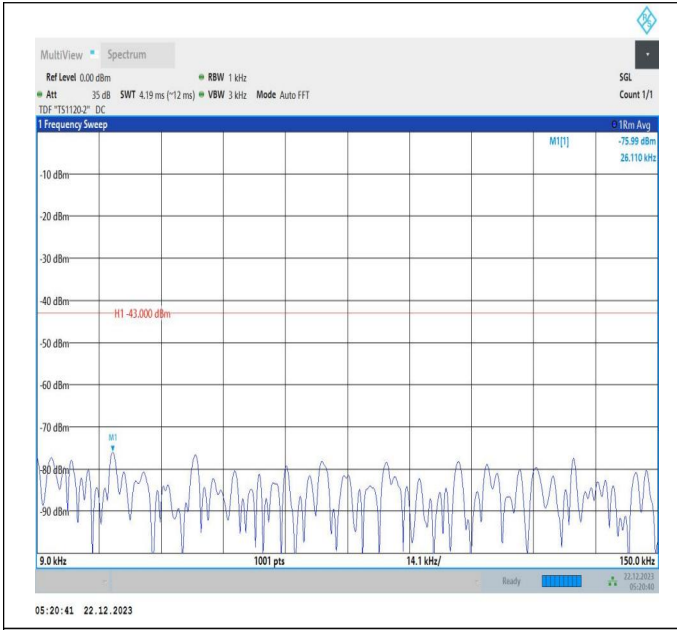

66-66-15MHz-10MHz-16QAM-16QAM-132373-132493-1RB#
0-1RB#49-1000~3000MHz-PASS