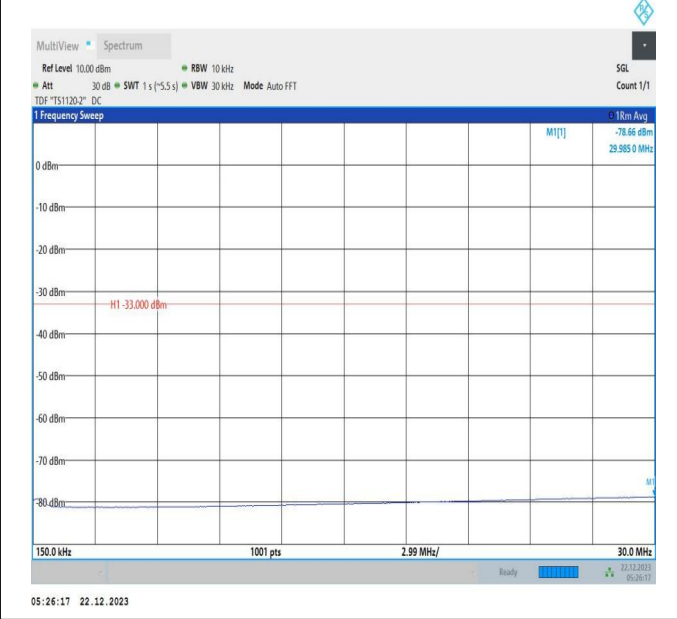

66-66-15MHz-10MHz-16QAM-16QAM-132499-132619-1RB#
0-ORB#0-3000~20000MHz-PASS

66-66-15MHz-10MHz-64QAM-64QAM-132499-132619-1RB#
0-ORB#0-0.15~30MHz-PASS