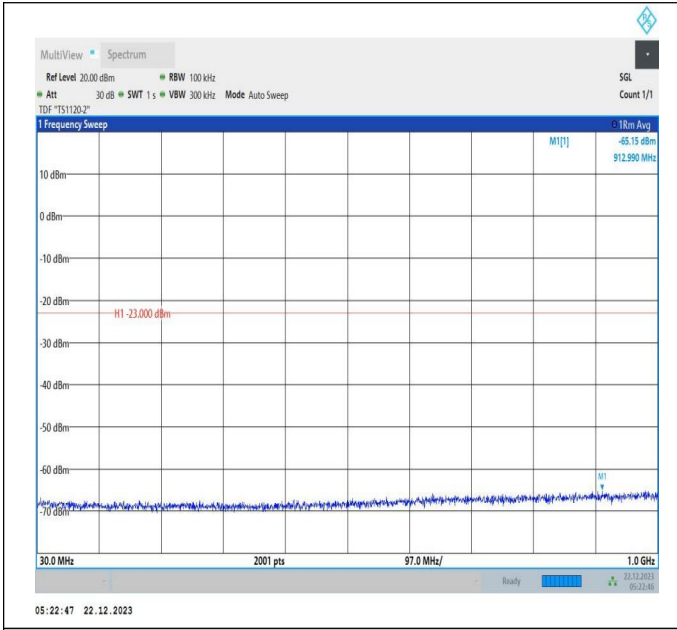

66-66-15MHz-10MHz-16QAM-16QAM-132373-132493-75RB
#0-50RB#0-0.009~0.15MHz-PASS