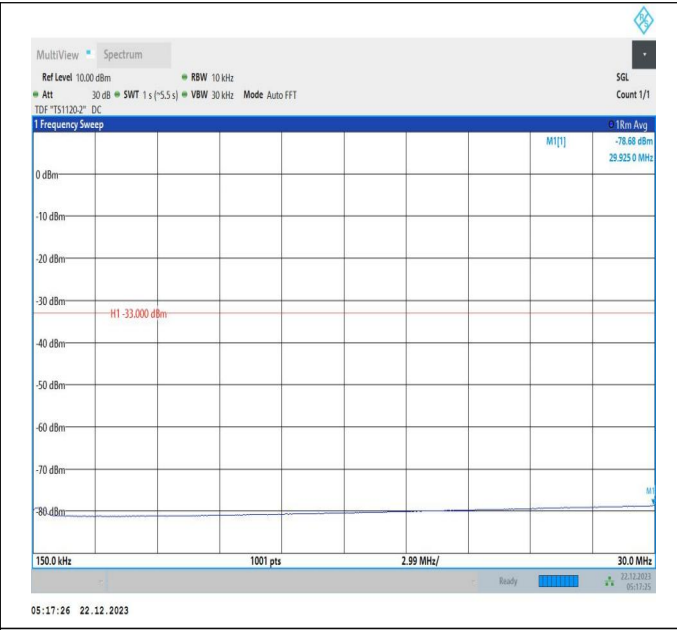

66-66-15MHz-10MHz-QPSK-QPSK-132373-132493-1RB#74
-ORB#0-3000~20000MHz-PASS