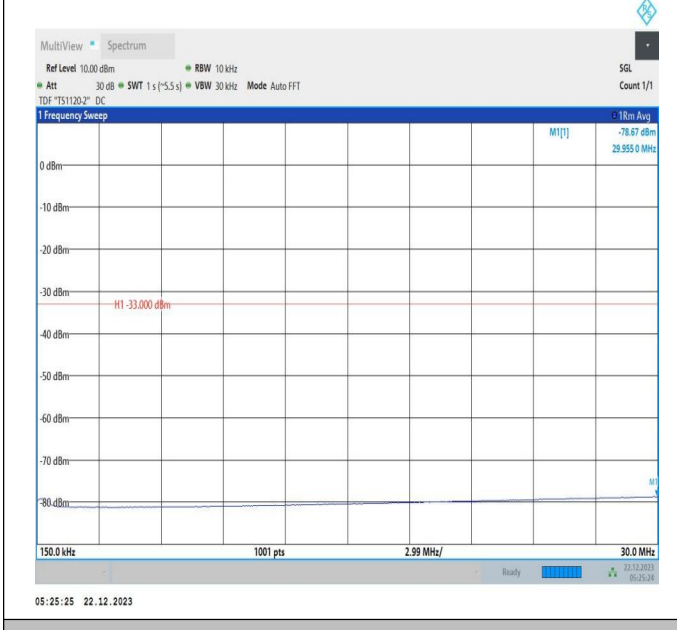

66-66-15MHz-10MHz-QPSK-QPSK-132499-132619-1RB#0-ORB#0-3000~20000MHz-PASS

05:25:25 22.12.2023

66-66-15MHz-10MHz-16QAM-16QAM-132499-132619-1RB#0-ORB#0-0.15~30MHz-PASS