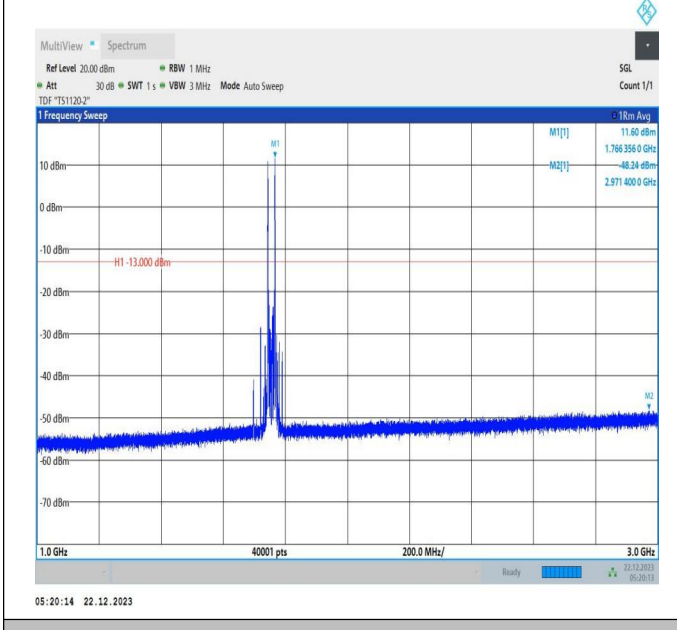

66-66-15MHz-10MHz-16QAM-16QAM-132373-132493-1RB#
0-1RB#49-0.15~30MHz-PASS