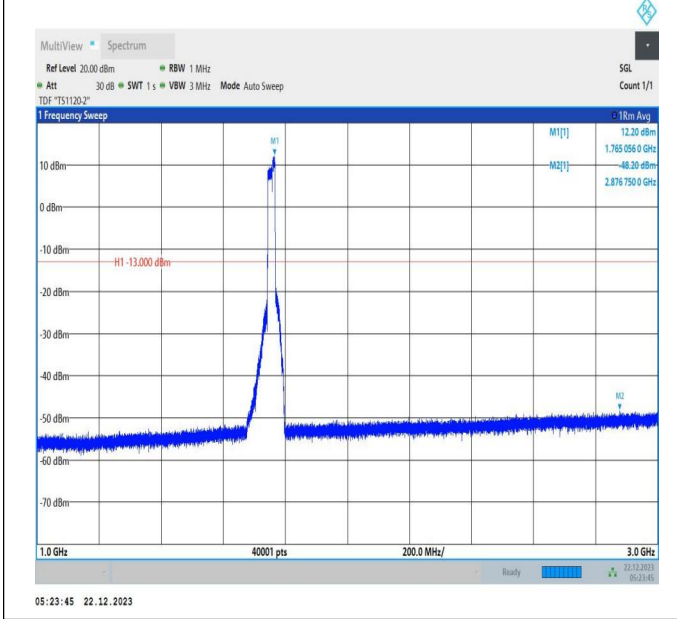

66-66-15MHz-10MHz-64QAM-64QAM-132373-132493-75RB  
 #0-50RB#0-0.009~0.15MHz-PASS

66-66-15MHz-10MHz-64QAM-64QAM-132373-132493-75RB  
 #0-50RB#0-0.15~30MHz-PASS

66-66-15MHz-10MHz-64QAM-64QAM-132373-132493-75RB  
 #0-50RB#0-30~100MHz-PASS