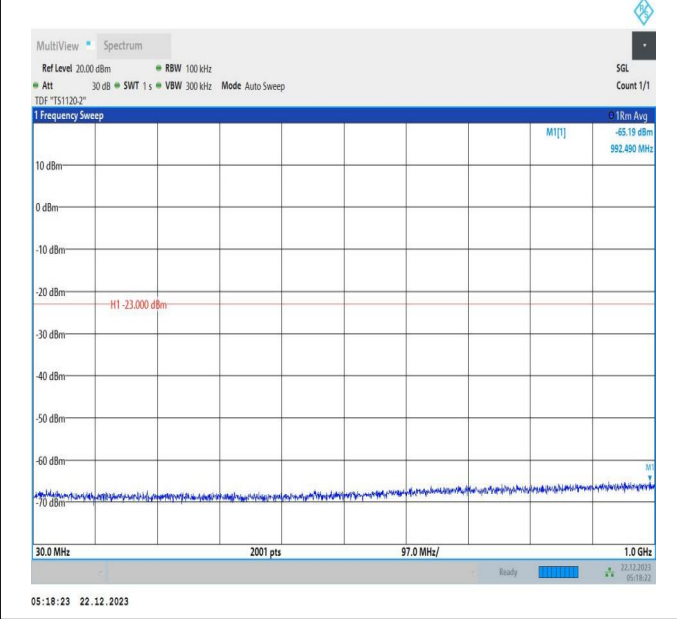

66-66-15MHz-10MHz-64QAM-64QAM-132373-132493-1RB#
74-ORB#0-0.009~0.15MHz-PASS