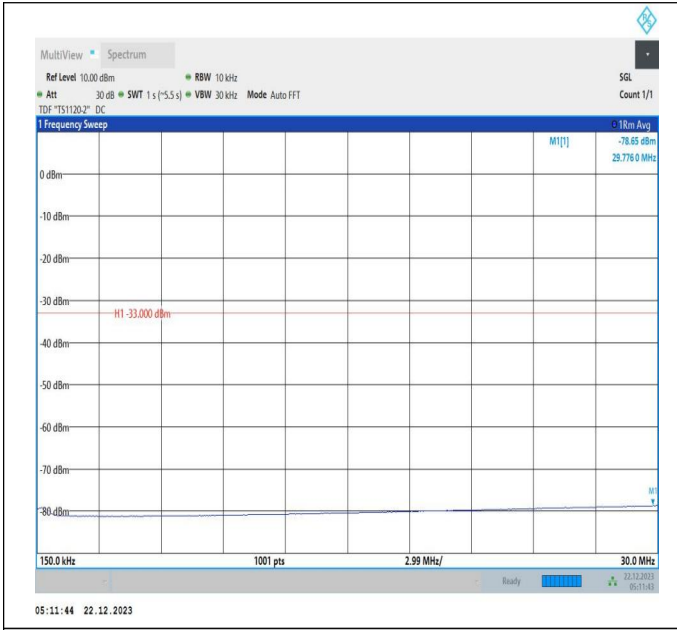

66-66-15MHz-10MHz-16QAM-16QAM-132047-132167-75RB
#0-50RB#0-3000~20000MHz-PASS