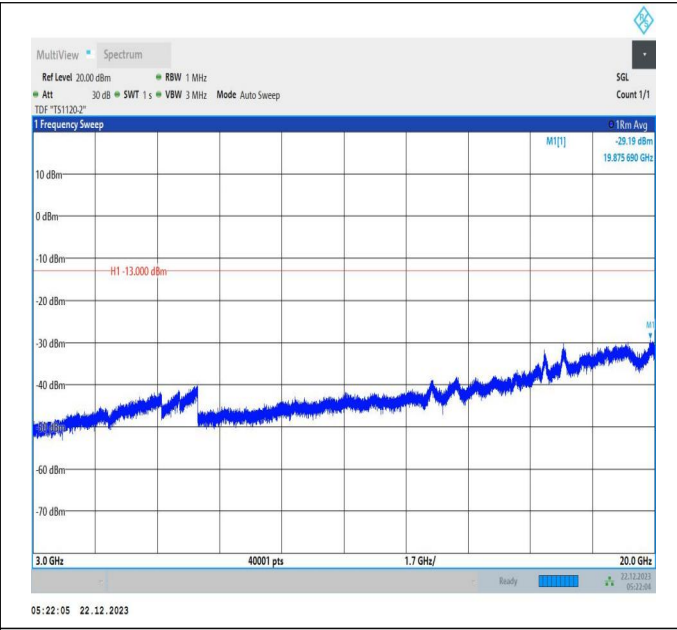

66-66-15MHz-10MHz-QPSK-QPSK-132373-132493-75RB#0-50RB#0-30~100MHz-PASS