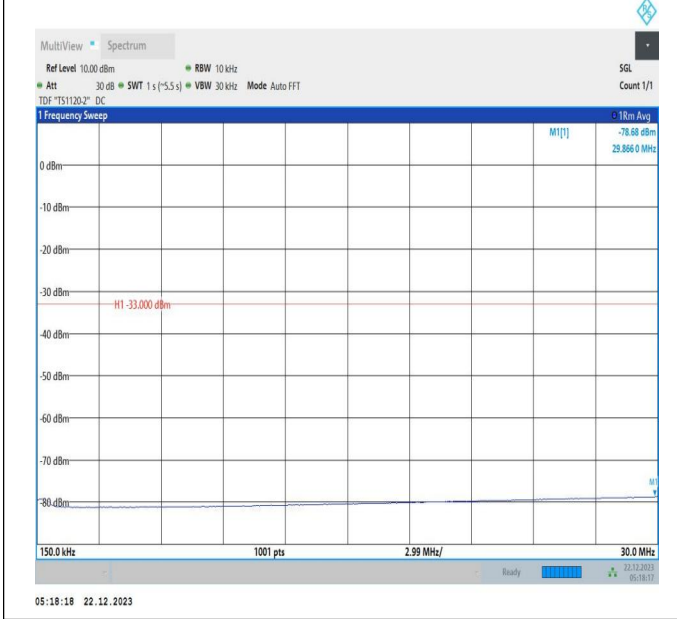

66-66-15MHz-10MHz-16QAM-16QAM-132373-132493-1RB#
74-ORB#0-3000~20000MHz-PASS