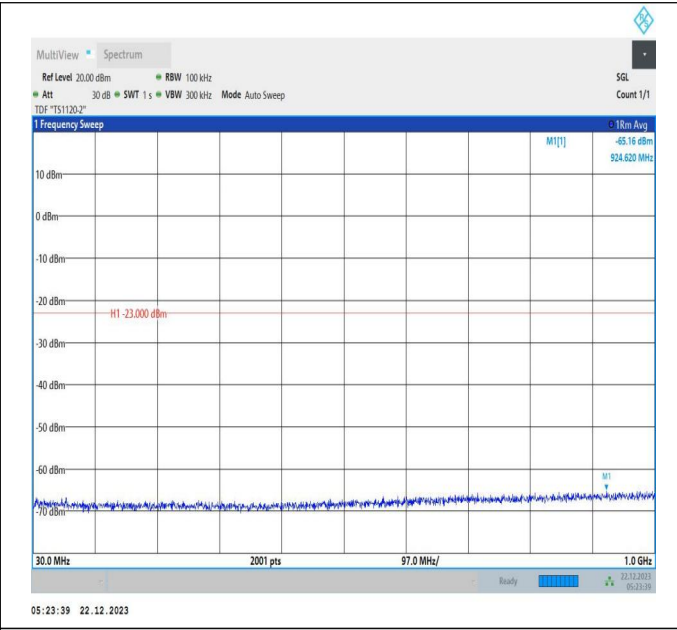

66-66-15MHz-10MHz-64QAM-64QAM-132373-132493-75RB
#0-50RB#0-0.009~0.15MHz-PASS