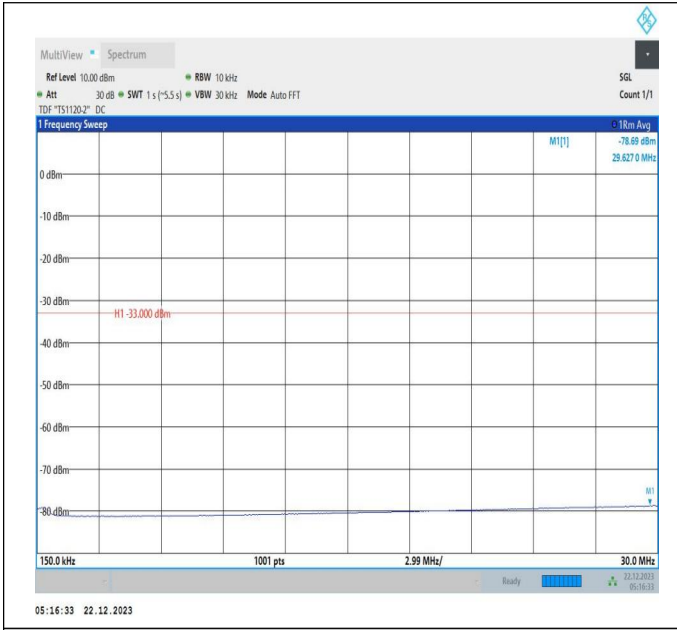

66-66-15MHz-10MHz-64QAM-64QAM-132373-132493-1RB#
0-ORB#0-3000~20000MHz-PASS