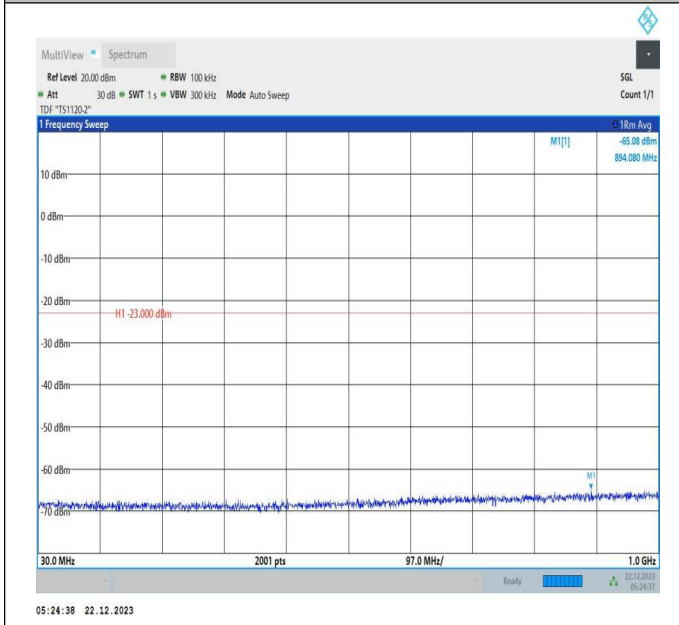

66-66-15MHz-10MHz-QPSK-QPSK-132499-132619-1RB#0-ORB#0-0.009~0.15MHz-PASS