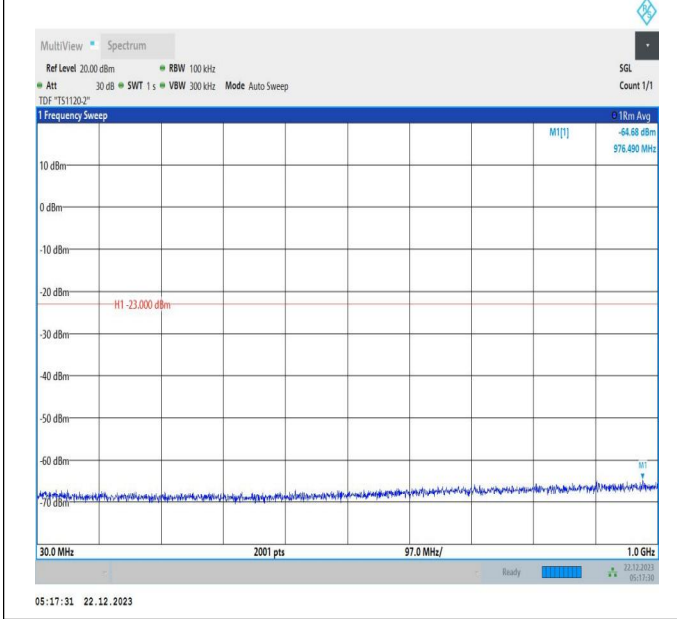

66-66-15MHz-10MHz-16QAM-16QAM-132373-132493-1RB#
74-ORB#0-0.009~0.15MHz-PASS