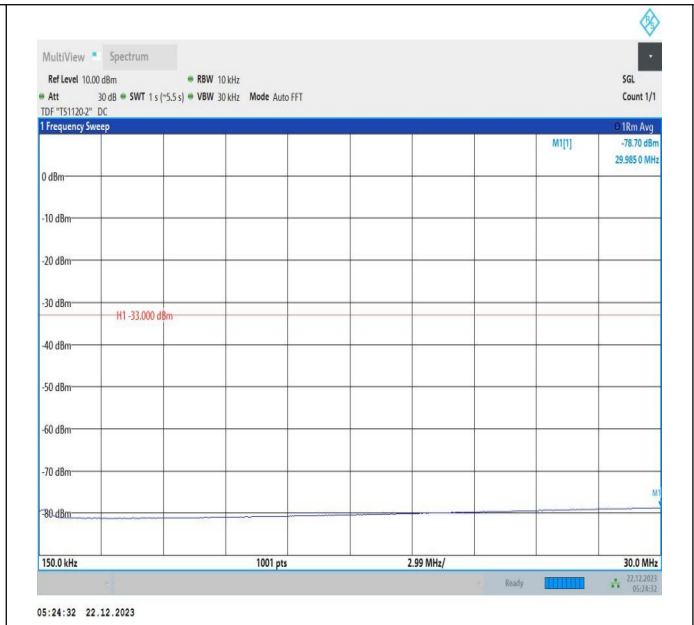

66-66-15MHz-10MHz-64QAM-64QAM-132373-132493-75RB
#0-50RB#0-3000~20000MHz-PASS