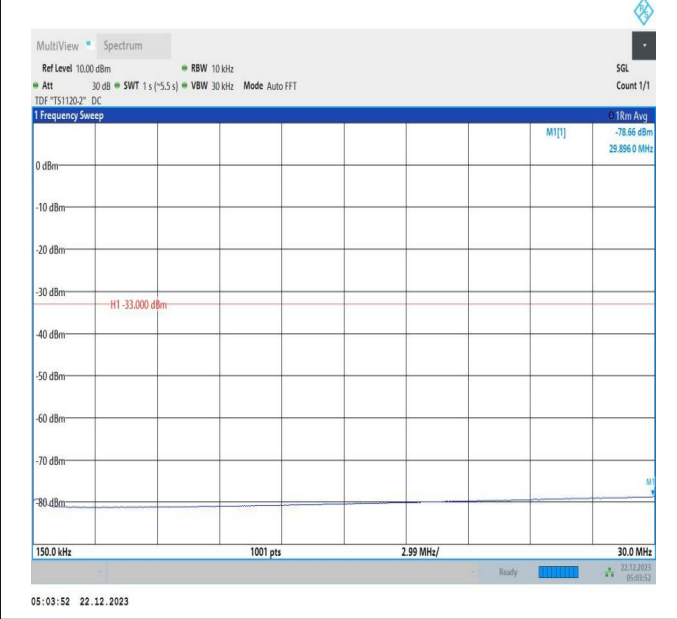

66-66-15MHz-10MHz-16QAM-16QAM-132047-132167-1RB#
0-ORB#0-3000~20000MHz-PASS

66-66-15MHz-10MHz-64QAM-64QAM-132047-132167-1RB#
0-ORB#0-0.15~30MHz-PASS