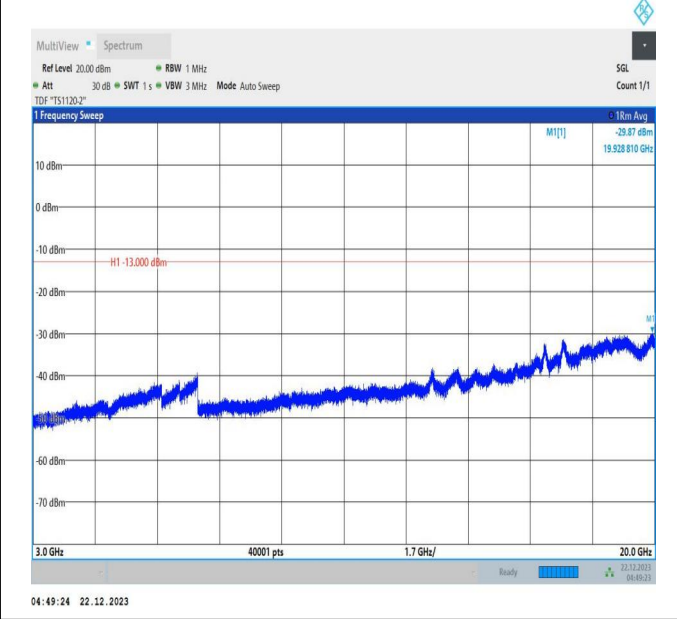

66-66-10MHz-20MHz-64QAM-64QAM-132428-132572-50RB
#0-100RB#0-30~1000MHz-PASS

66-66-10MHz-20MHz-64QAM-64QAM-132428-132572-50RB
#0-100RB#0-3000~20000MHz-PASS