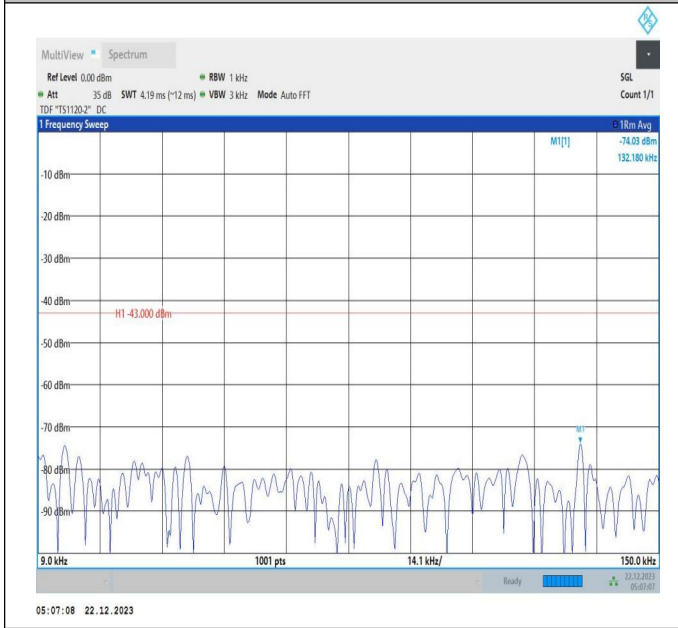

66-66-15MHz-10MHz-64QAM-64QAM-132047-132167-1RB#
74-0RB#0-1000~3000MHz-PASS

66-66-15MHz-10MHz-QPSK-QPSK-132047-132167-1RB#0-
1RB#49-0.009~0.15MHz-PASS