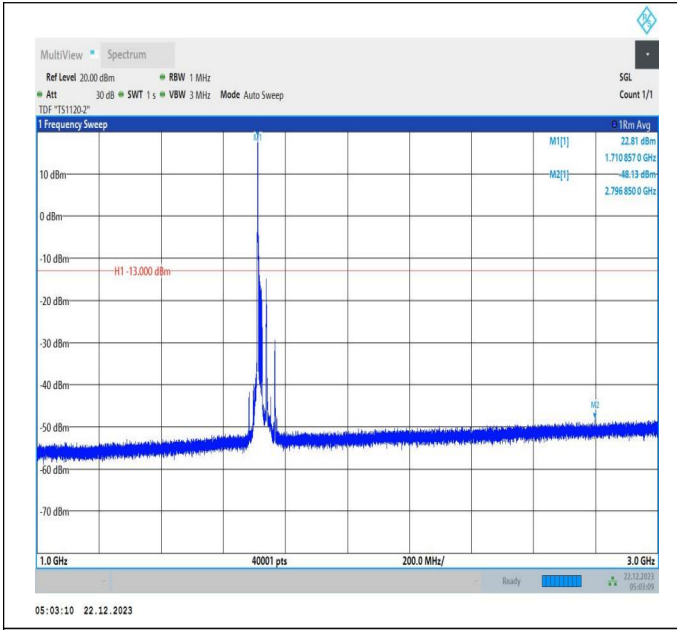

66-66-15MHz-10MHz-16QAM-16QAM-132047-132167-1RB#0-ORB#0-0.15~30MHz-PASS

66-66-15MHz-10MHz-16QAM-16QAM-132047-132167-1RB#
0-ORB#0-1000~3000MHz-PASS