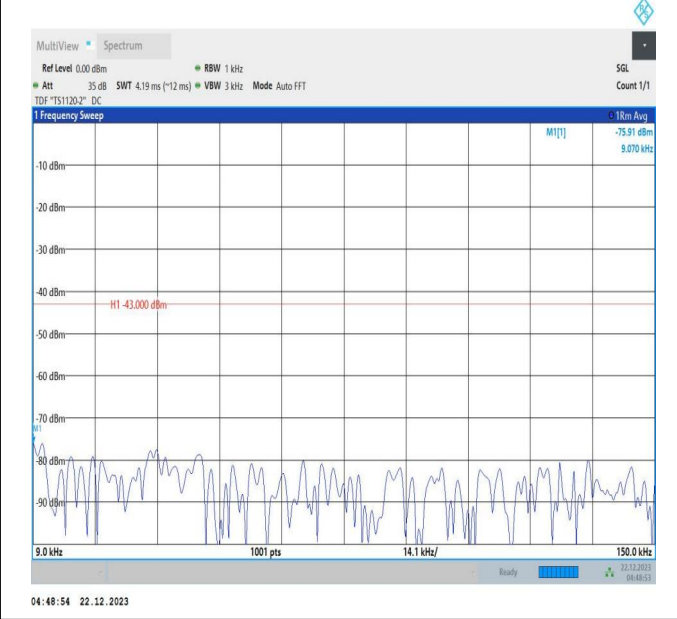

66-66-10MHz-20MHz-16QAM-16QAM-132428-132572-50RB
 #0-100RB#0-30~1000MHz-PASS

66-66-10MHz-20MHz-16QAM-16QAM-132428-132572-50RB
 #0-100RB#0-1000~3000MHz-PASS

66-66-10MHz-20MHz-16QAM-16QAM-132428-132572-50RB
 #0-100RB#0-3000~20000MHz-PASS