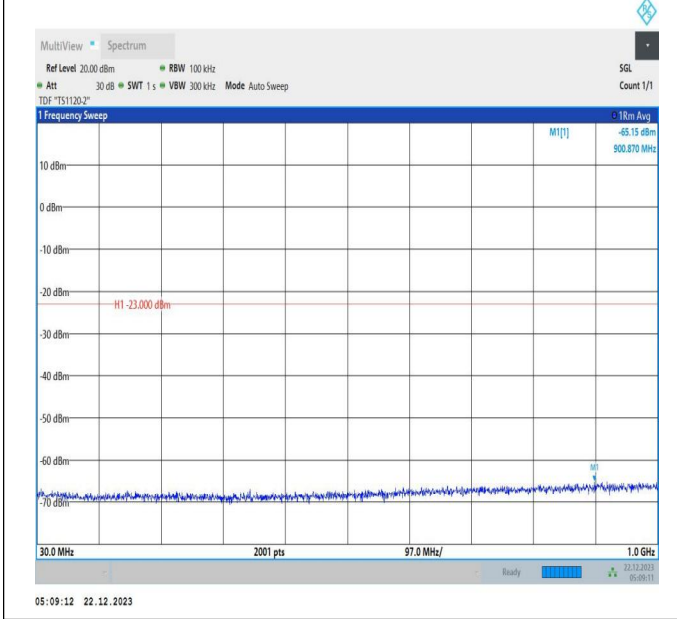

66-66-15MHz-10MHz-64QAM-64QAM-132047-132167-1RB#
0-1RB#49-0.009~0.15MHz-PASS

66-66-15MHz-10MHz-64QAM-64QAM-132047-132167-1RB#
0-1RB#49-30~1000MHz-PASS