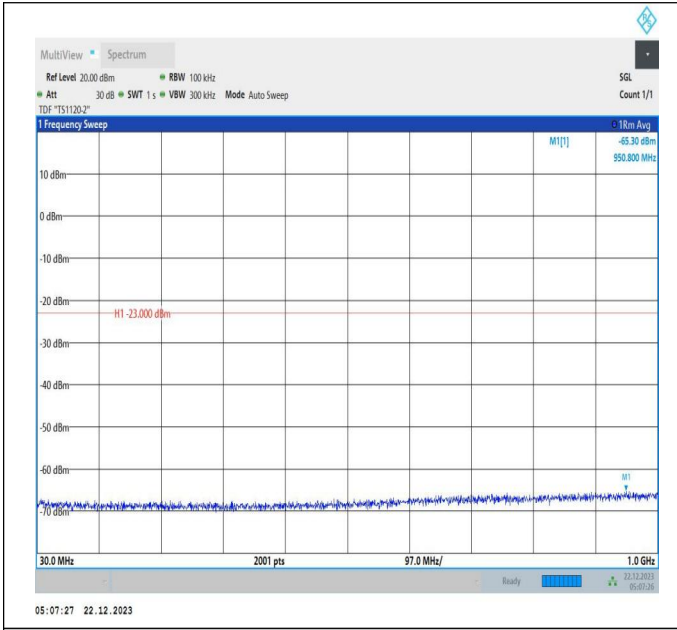

66-66-15MHz-10MHz-QPSK-QPSK-132047-132167-1RB#0-
1RB#49-0.009~0.15MHz-PASS

66-66-15MHz-10MHz-QPSK-QPSK-132047-132167-1RB#0-1RB#49-30~1000MHz-PASS