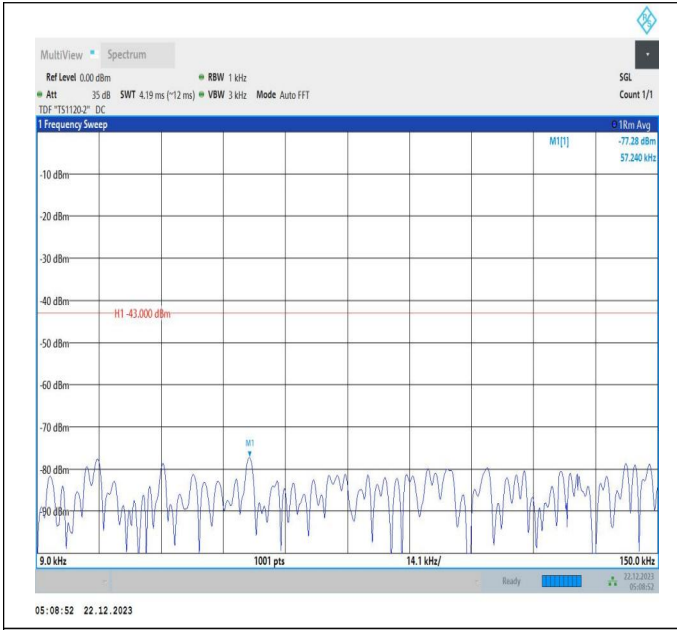

66-66-15MHz-10MHz-16QAM-16QAM-132047-132167-1RB#
0-1RB#49-1000~3000MHz-PASS

66-66-15MHz-10MHz-64QAM-64QAM-132047-132167-1RB#
0-1RB#49-0.009~0.15MHz-PASS