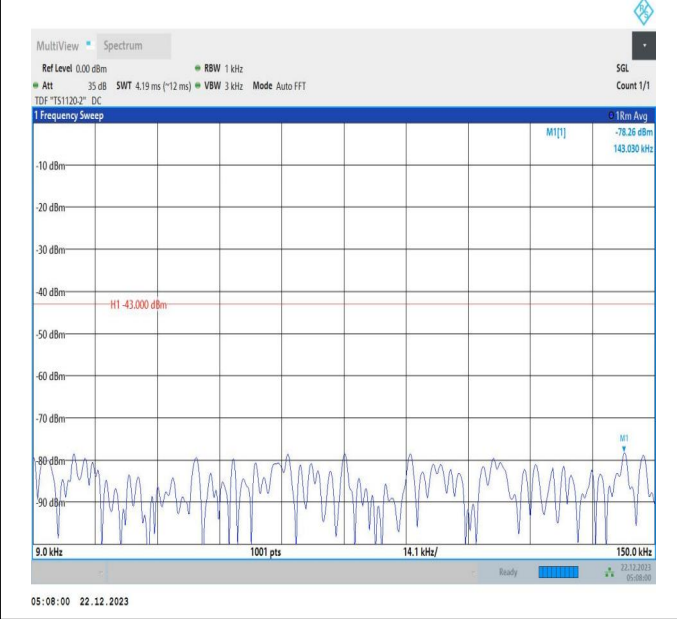

66-66-15MHz-10MHz-QPSK-QPSK-132047-132167-1RB#0-1RB#49-1000~3000MHz-PASS

66-66-15MHz-10MHz-16QAM-16QAM-132047-132167-1RB#0-1RB#49-0.009~0.15MHz-PASS