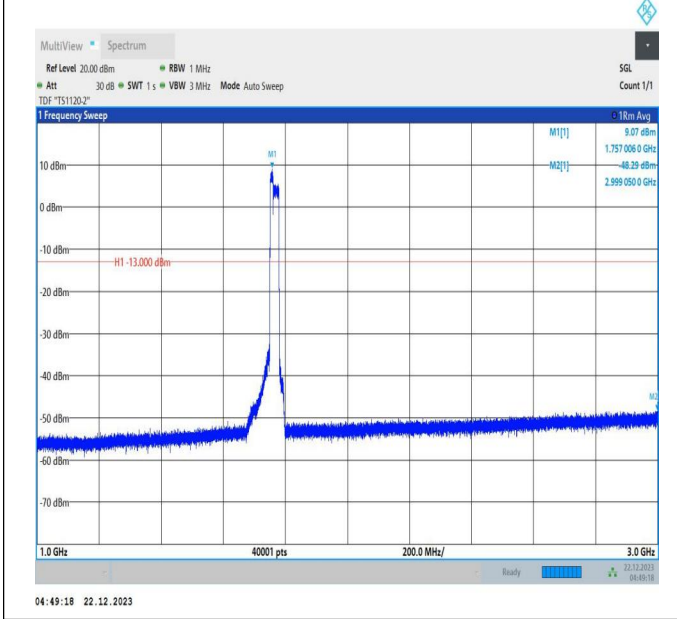

66-66-10MHz-20MHz-64QAM-64QAM-132428-132572-50RB
#0-100RB#0-0.15~30MHz-PASS

66-66-10MHz-20MHz-64QAM-64QAM-132428-132572-50RB
#0-100RB#0-1000~3000MHz-PASS