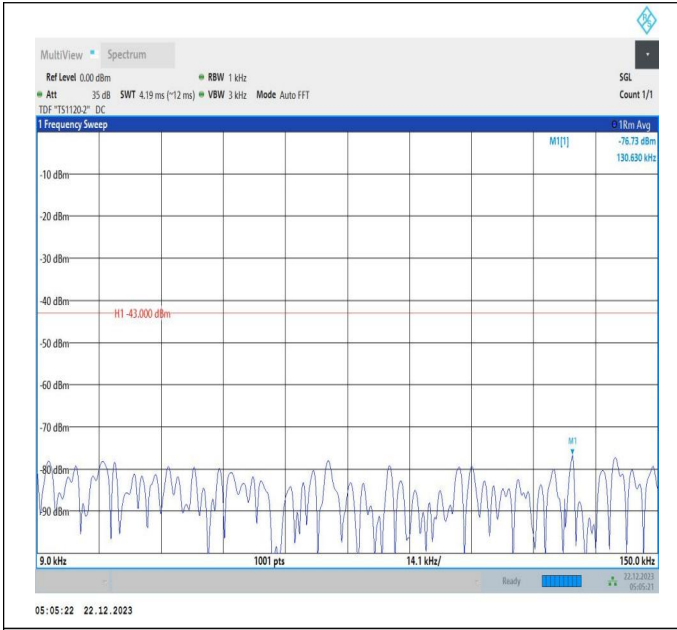

66-66-15MHz-10MHz-QPSK-QPSK-132047-132167-1RB#74
-ORB#0-1000~3000MHz-PASS

66-66-15MHz-10MHz-16QAM-16QAM-132047-132167-1RB#
74-ORB#0-0.009~0.15MHz-PASS