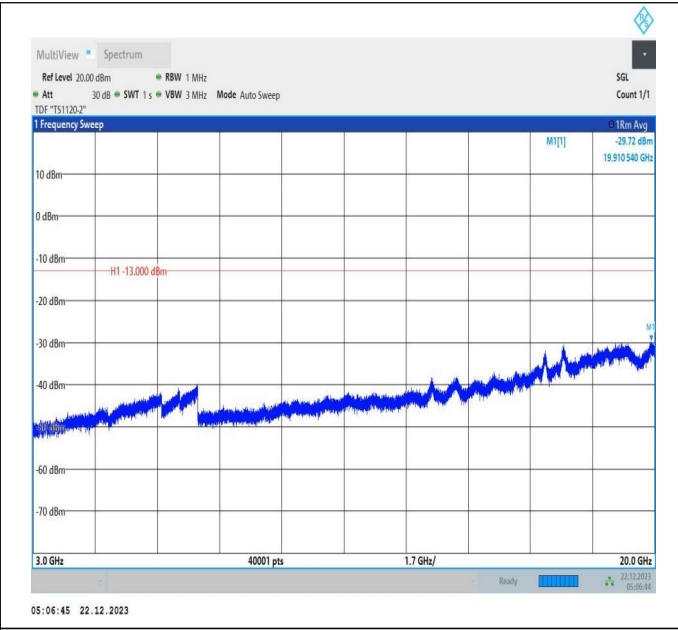

66-66-15MHz-10MHz-64QAM-64QAM-132047-132167-1RB#
74-ORB#0-30~1000MHz-PASS

66-66-15MHz-10MHz-64QAM-64QAM-132047-132167-1RB#
74-0RB#0-3000~20000MHz-PASS