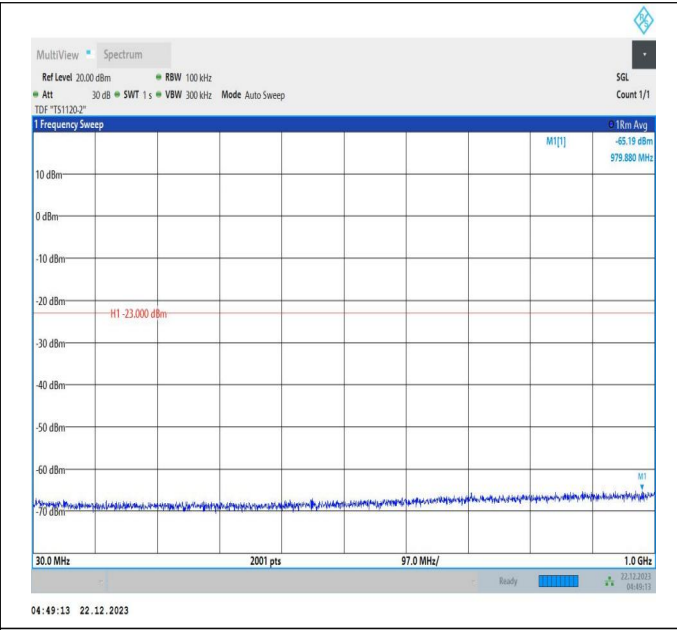

66-66-10MHz-20MHz-64QAM-64QAM-132428-132572-50RB
#0-100RB#0-0.009~0.15MHz-PASS

66-66-10MHz-20MHz-64QAM-64QAM-132428-132572-50RB
#0-100RB#0-30~1000MHz-PASS