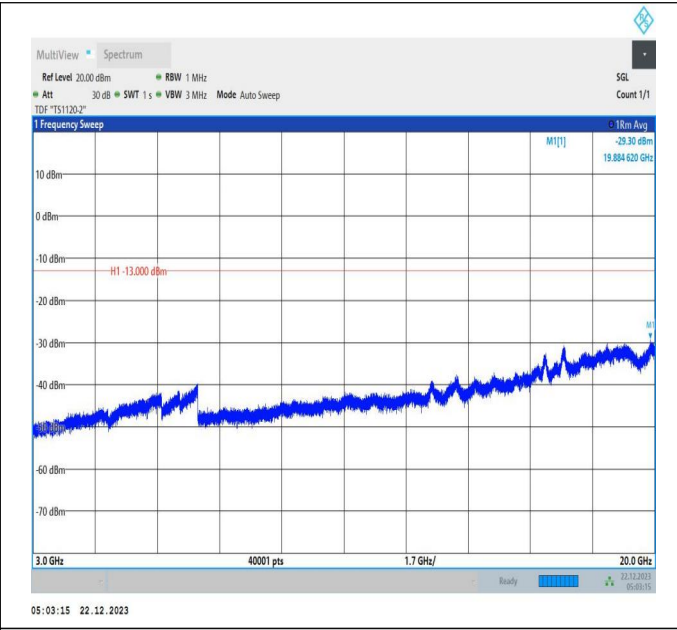

66-66-15MHz-10MHz-16QAM-16QAM-132047-132167-1RB#0-ORB#0-30~100MHz-PASS

66-66-15MHz-10MHz-16QAM-16QAM-132047-132167-1RB#
0-ORB#0-3000~20000MHz-PASS