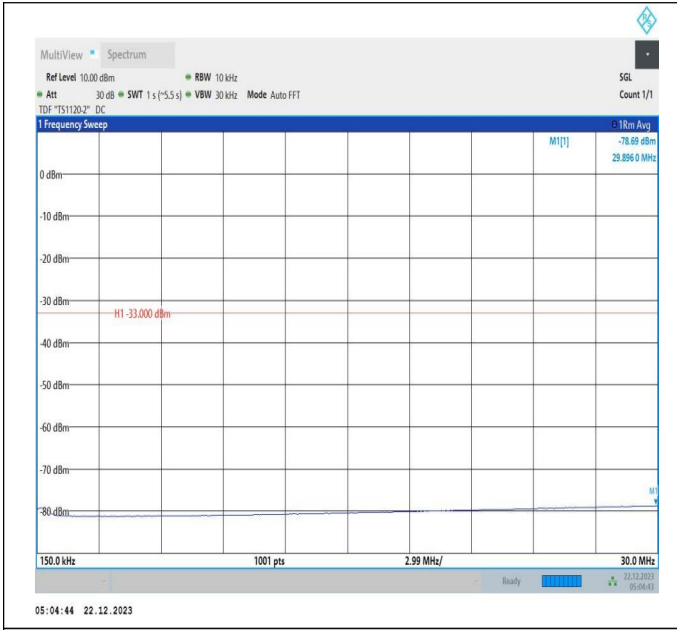

66-66-15MHz-10MHz-64QAM-64QAM-132047-132167-1RB#
0-ORB#0-3000~20000MHz-PASS

66-66-15MHz-10MHz-QPSK-QPSK-132047-132167-1RB#74
-ORB#0-0.15~30MHz-PASS