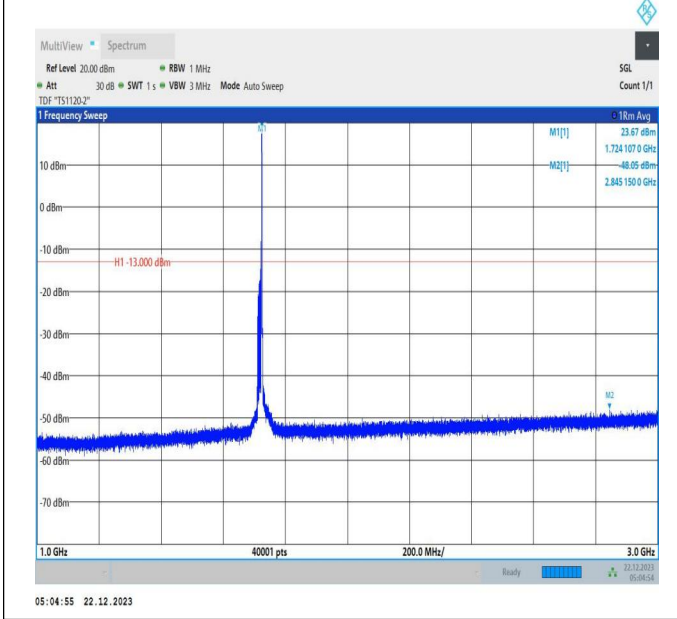

66-66-15MHz-10MHz-QPSK-QPSK-132047-132167-1RB#74
-ORB#0-0.15~30MHz-PASS

66-66-15MHz-10MHz-QPSK-QPSK-132047-132167-1RB#74
-ORB#0-1000~3000MHz-PASS