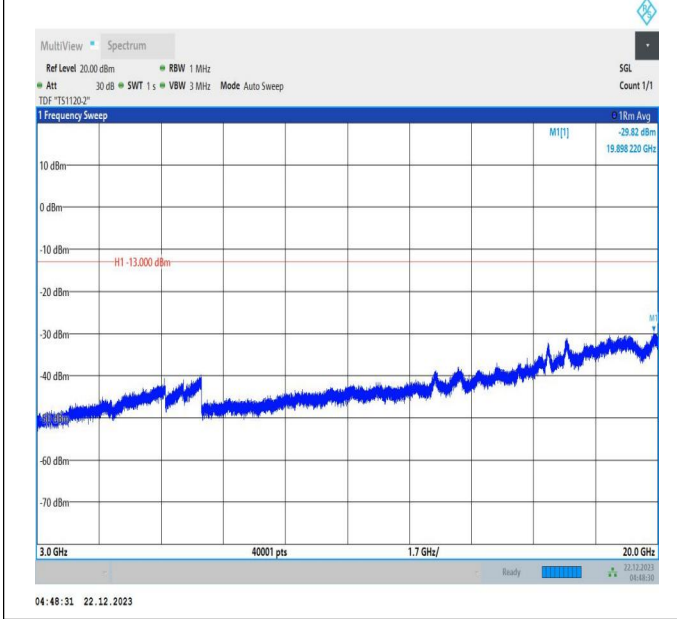

66-66-10MHz-20MHz-16QAM-16QAM-132428-132572-50RB
 #0-100RB#0-30~1000MHz-PASS

66-66-10MHz-20MHz-16QAM-16QAM-132428-132572-50RB
 #0-100RB#0-1000~3000MHz-PASS

66-66-10MHz-20MHz-16QAM-16QAM-132428-132572-50RB
 #0-100RB#0-3000~20000MHz-PASS