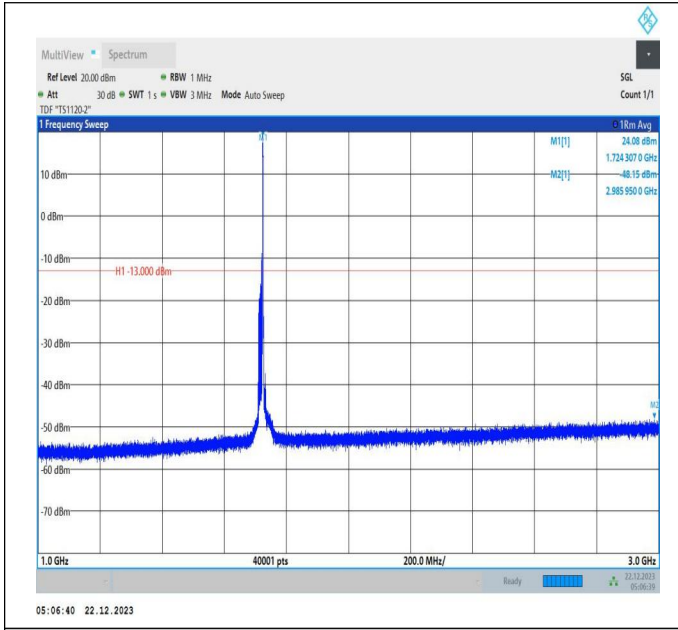

66-66-15MHz-10MHz-64QAM-64QAM-132047-132167-1RB#
74-ORB#0-0.15~30MHz-PASS

66-66-15MHz-10MHz-64QAM-64QAM-132047-132167-1RB#
74-0RB#0-1000~3000MHz-PASS