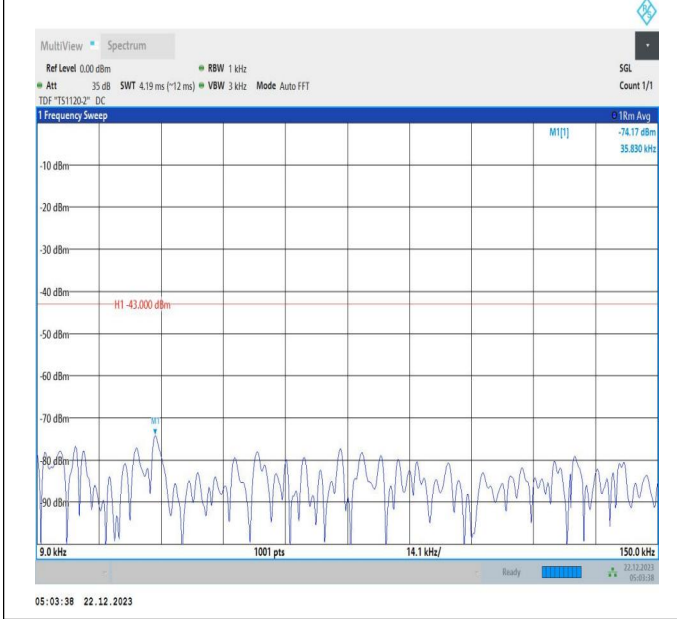

66-66-15MHz-10MHz-16QAM-16QAM-132047-132167-1RB#
0-ORB#0-1000~3000MHz-PASS

66-66-15MHz-10MHz-64QAM-64QAM-132047-132167-1RB#
0-ORB#0-0.009~0.15MHz-PASS