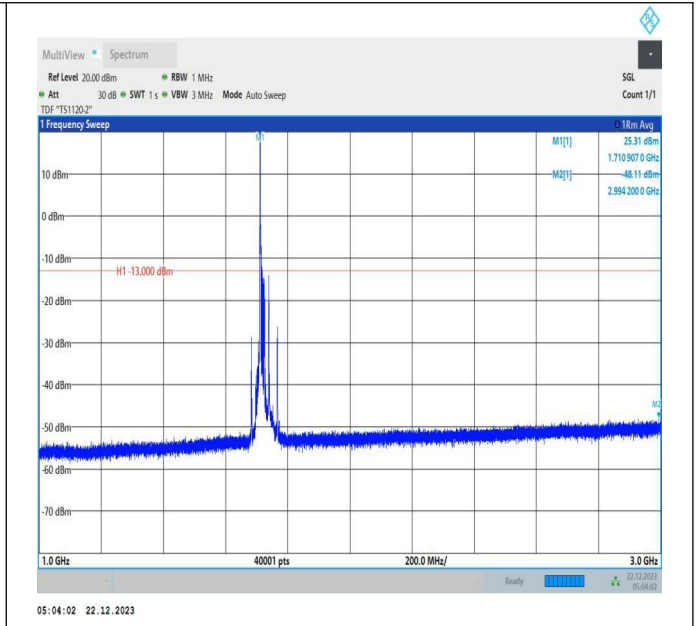

66-66-15MHz-10MHz-64QAM-64QAM-132047-132167-1RB#
0-ORB#0-0.15~30MHz-PASS

66-66-15MHz-10MHz-64QAM-64QAM-132047-132167-1RB#
0-ORB#0-1000~3000MHz-PASS