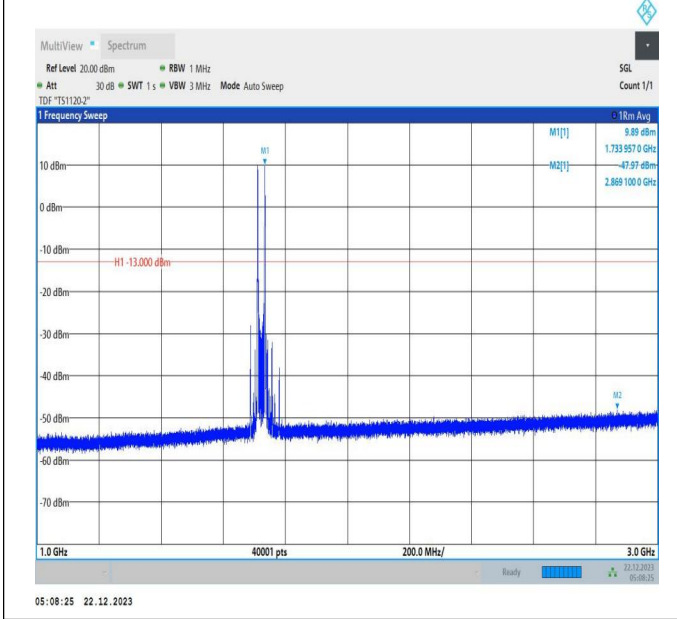

66-66-15MHz-10MHz-16QAM-16QAM-132047-132167-1RB#
0-1RB#49-0.15~30MHz-PASS

66-66-15MHz-10MHz-16QAM-16QAM-132047-132167-1RB#
0-1RB#49-1000~3000MHz-PASS