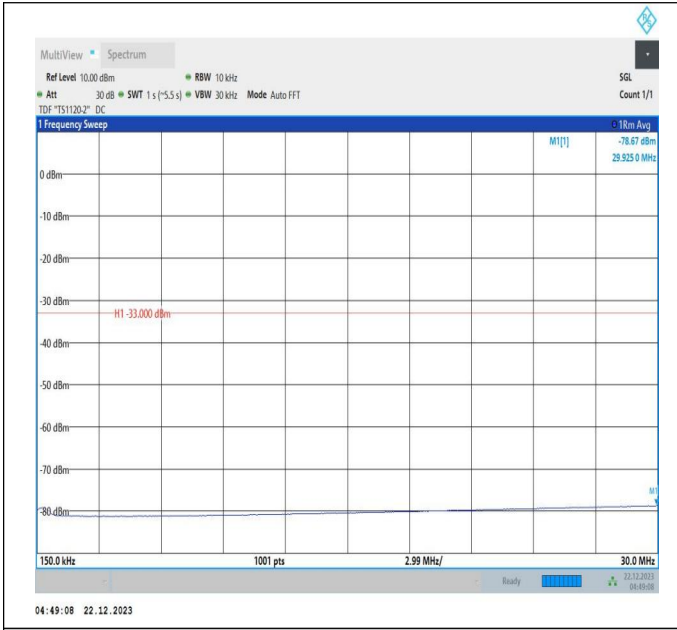

66-66-10MHz-20MHz-16QAM-16QAM-132428-132572-50RB
#0-100RB#0-3000~20000MHz-PASS

66-66-10MHz-20MHz-64QAM-64QAM-132428-132572-50RB
#0-100RB#0-0.15~30MHz-PASS