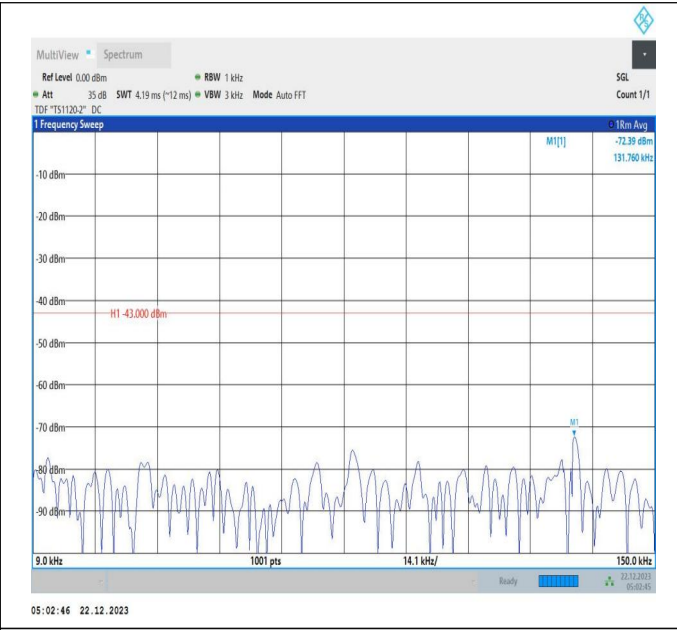

66-66-15MHz-10MHz-QPSK-QPSK-132047-132167-1RB#0-ORB#0-1000~3000MHz-PASS

66-66-15MHz-10MHz-16QAM-16QAM-132047-132167-1RB#0-ORB#0-0.009~0.15MHz-PASS