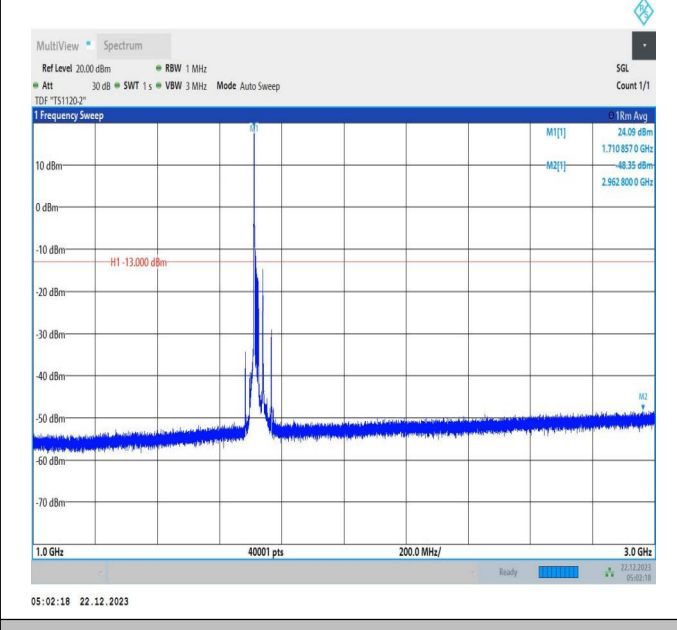

66-66-15MHz-10MHz-QPSK-QPSK-132047-132167-1RB#0-ORB#0-0.15~30MHz-PASS

66-66-15MHz-10MHz-QPSK-QPSK-132047-132167-1RB#0-ORB#0-1000~3000MHz-PASS