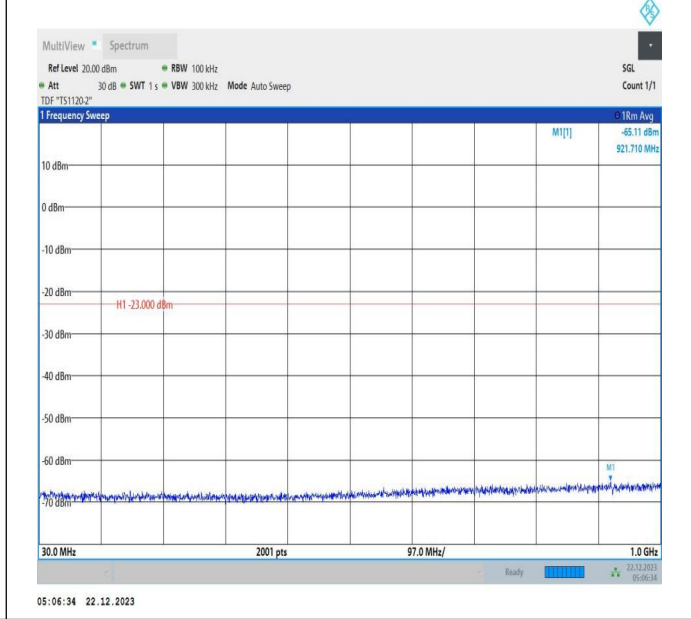

66-66-15MHz-10MHz-64QAM-64QAM-132047-132167-1RB#
74-ORB#0-0.009~0.15MHz-PASS

66-66-15MHz-10MHz-64QAM-64QAM-132047-132167-1RB#
74-ORB#0-30~1000MHz-PASS