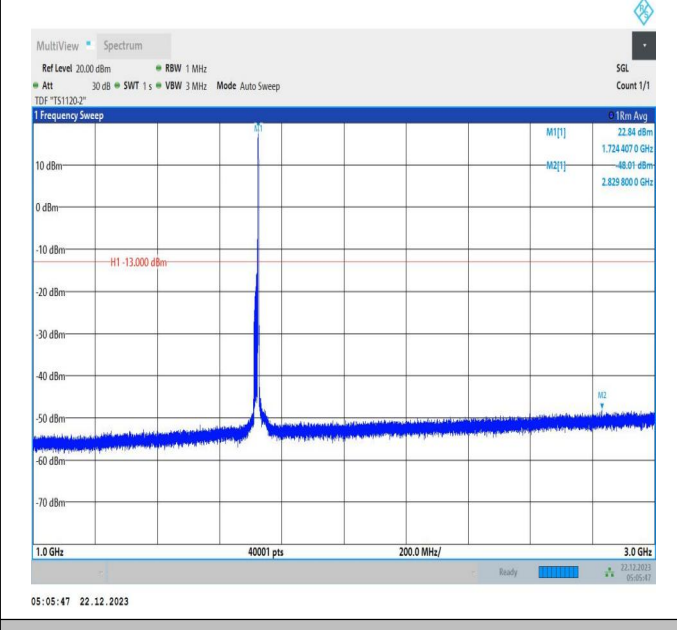

66-66-15MHz-10MHz-16QAM-16QAM-132047-132167-1RB#
74-ORB#0-0.15~30MHz-PASS

66-66-15MHz-10MHz-16QAM-16QAM-132047-132167-1RB#
74-ORB#0-1000~3000MHz-PASS