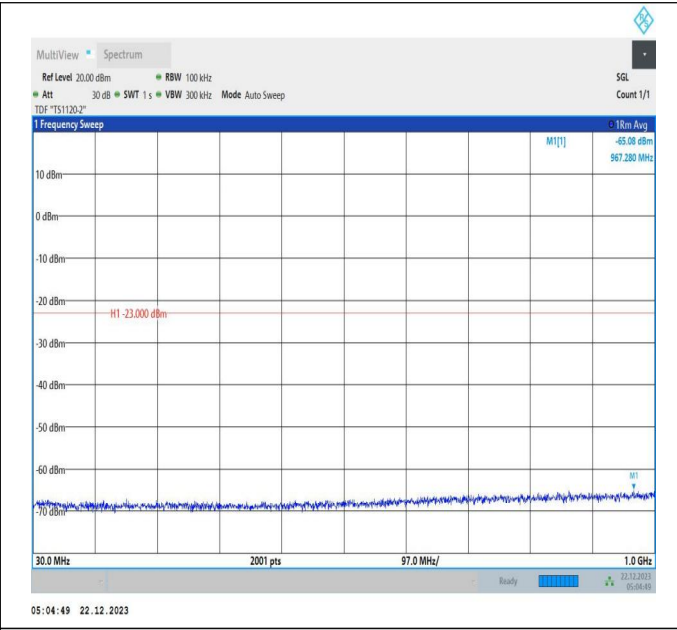

66-66-15MHz-10MHz-QPSK-QPSK-132047-132167-1RB#74
-ORB#0-0.009~0.15MHz-PASS

66-66-15MHz-10MHz-QPSK-QPSK-132047-132167-1RB#74
-ORB#0-30~1000MHz-PASS