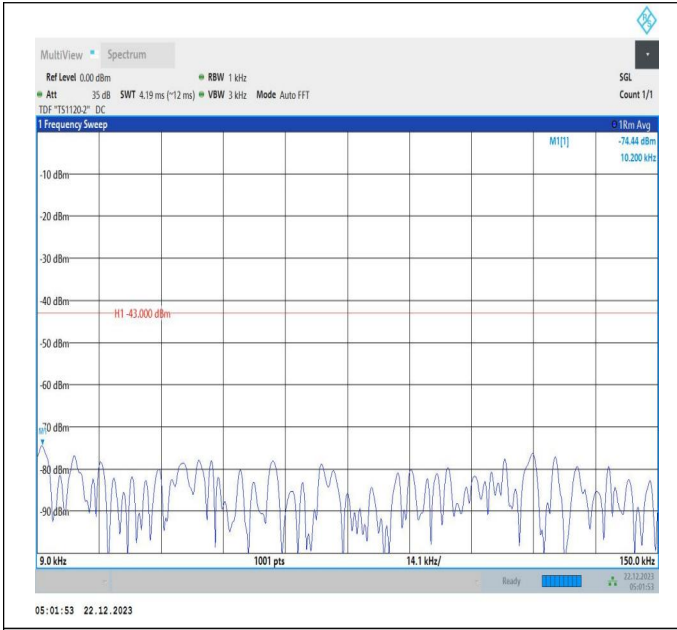

66-66-10MHz-20MHz-64QAM-64QAM-132428-132572-50RB
#0-100RB#0-1000~3000MHz-PASS

66-66-15MHz-10MHz-QPSK-QPSK-132047-132167-1RB#0-ORB#0-0.009~0.15MHz-PASS