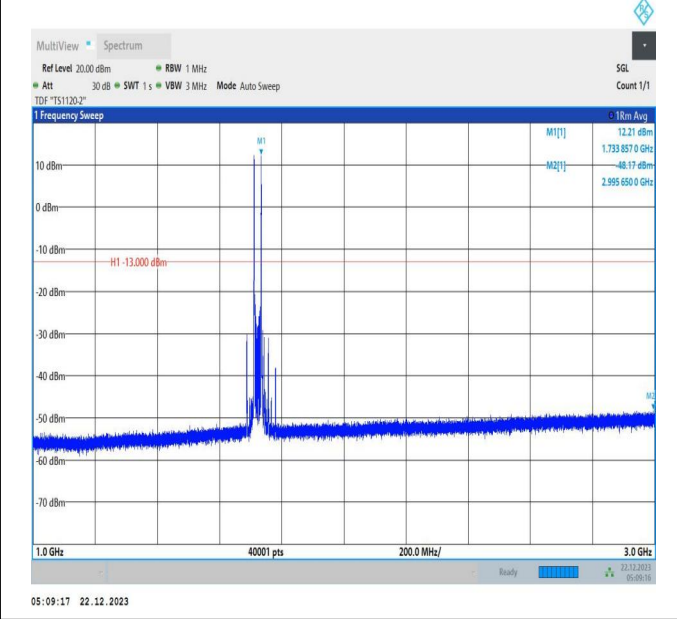

66-66-15MHz-10MHz-64QAM-64QAM-132047-132167-1RB#
0-1RB#49-0.15~30MHz-PASS

66-66-15MHz-10MHz-64QAM-64QAM-132047-132167-1RB#
0-1RB#49-1000~3000MHz-PASS