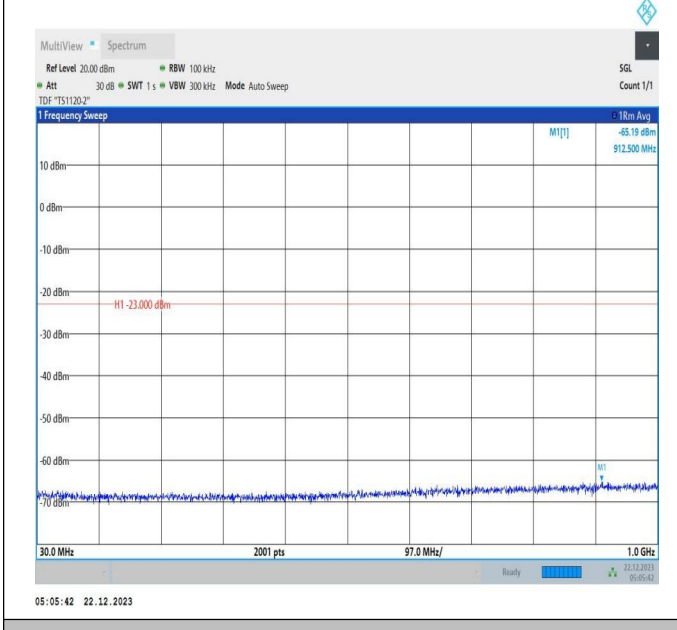

66-66-15MHz-10MHz-16QAM-16QAM-132047-132167-1RB#
74-ORB#0-0.009~0.15MHz-PASS

66-66-15MHz-10MHz-16QAM-16QAM-132047-132167-1RB#
74-ORB#0-30~1000MHz-PASS