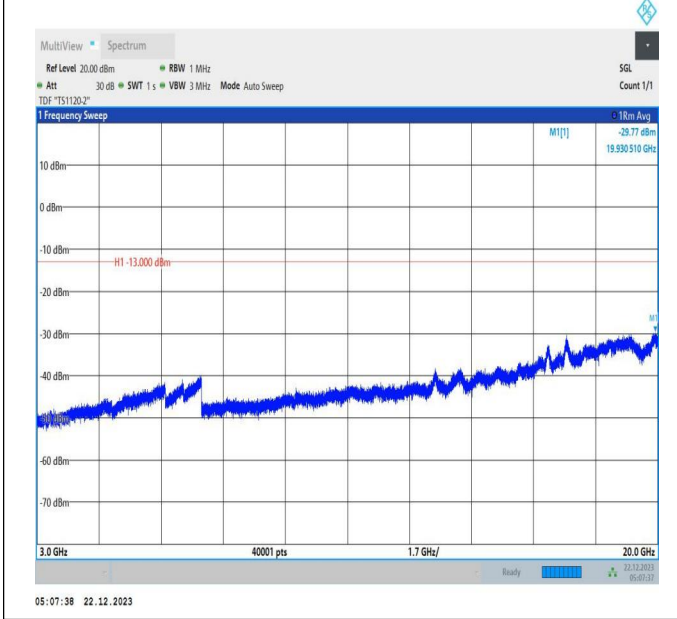

66-66-15MHz-10MHz-QPSK-QPSK-132047-132167-1RB#0-1RB#49-30~1000MHz-PASS

66-66-15MHz-10MHz-QPSK-QPSK-132047-132167-1RB#0-1RB#49-3000~20000MHz-PASS