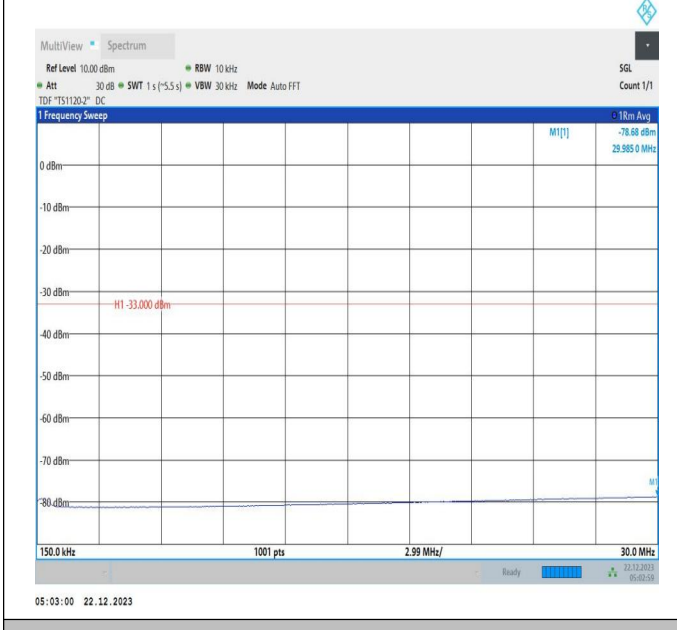

66-66-15MHz-10MHz-QPSK-QPSK-132047-132167-1RB#0-ORB#0-3000~20000MHz-PASS

66-66-15MHz-10MHz-16QAM-16QAM-132047-132167-1RB#0-ORB#0-0.15~30MHz-PASS