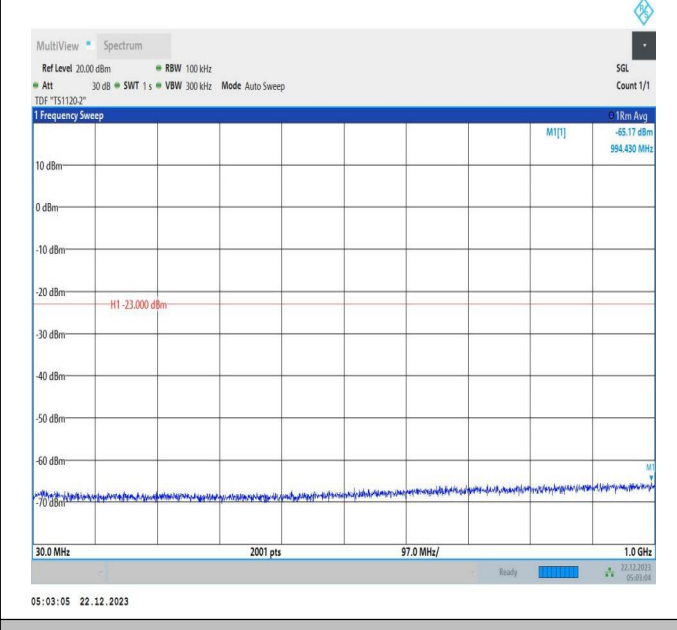

66-66-15MHz-10MHz-16QAM-16QAM-132047-132167-1RB#0-ORB#0-0.009~0.15MHz-PASS

66-66-15MHz-10MHz-16QAM-16QAM-132047-132167-1RB#0-ORB#0-30~100MHz-PASS