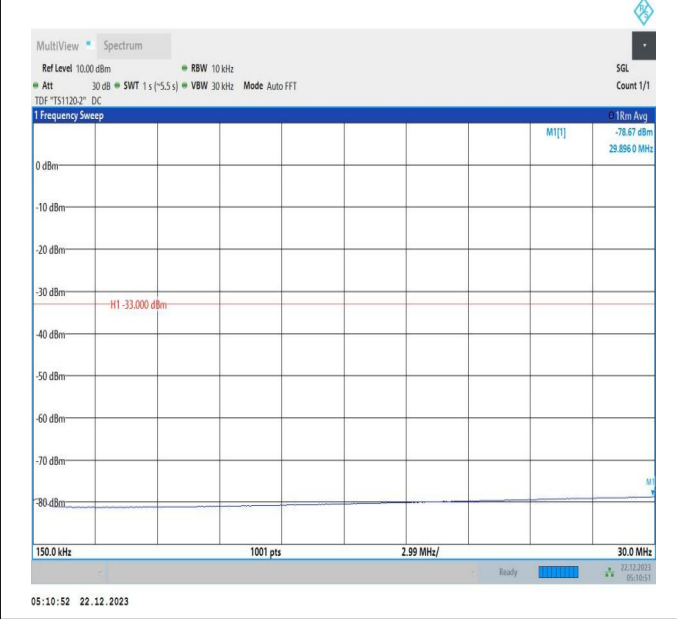

66-66-15MHz-10MHz-QPSK-QPSK-132047-132167-75RB#0
-50RB#0-3000~20000MHz-PASS

66-66-15MHz-10MHz-16QAM-16QAM-132047-132167-75RB
#0-50RB#0-0.15~30MHz-PASS