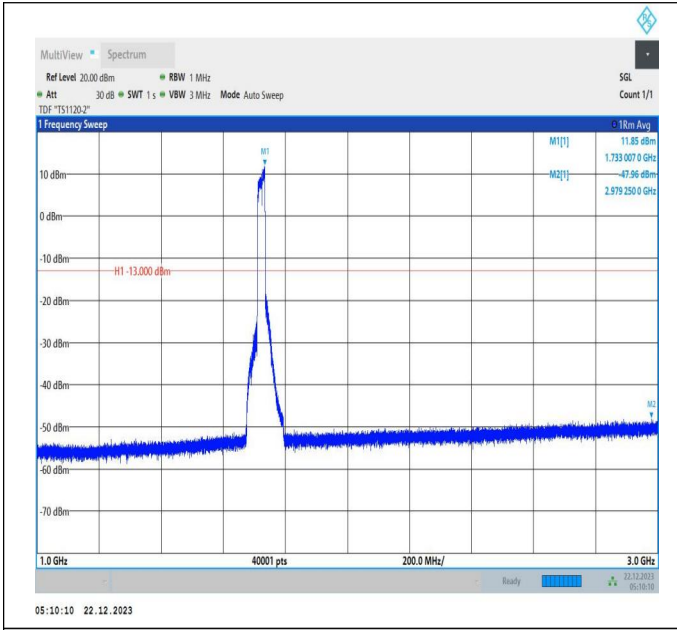

66-66-15MHz-10MHz-QPSK-QPSK-132047-132167-75RB#0-50RB#0-0.15~30MHz-PASS

66-66-15MHz-10MHz-QPSK-QPSK-132047-132167-75RB#0
-50RB#0-1000~3000MHz-PASS