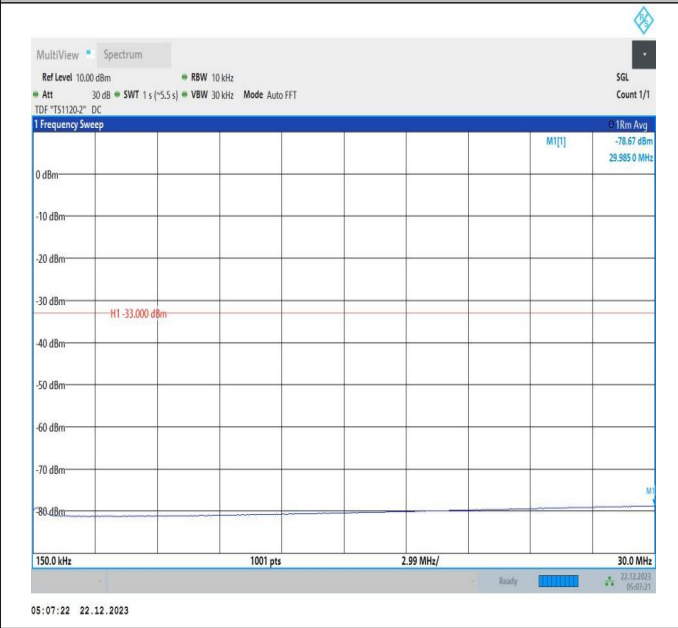

66-66-15MHz-10MHz-64QAM-64QAM-132047-132167-1RB#
74-0RB#0-3000~20000MHz-PASS

66-66-15MHz-10MHz-QPSK-QPSK-132047-132167-1RB#0-
1RB#49-0.15~30MHz-PASS