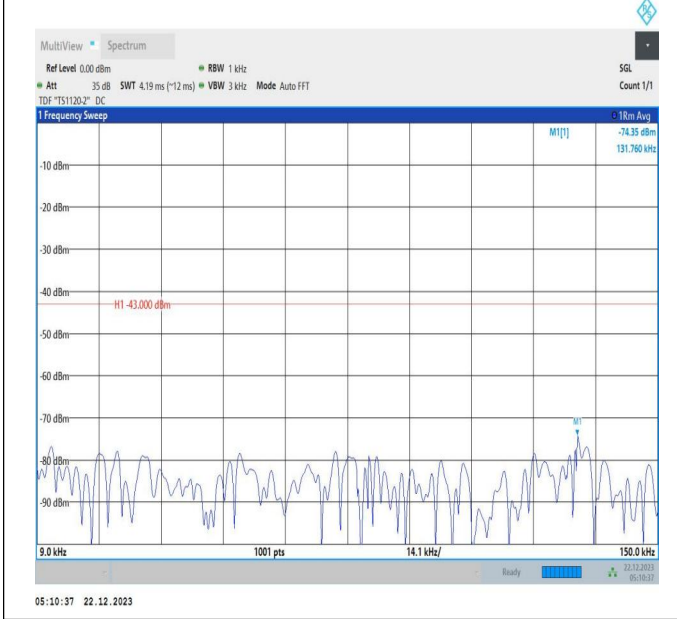

66-66-15MHz-10MHz-QPSK-QPSK-132047-132167-75RB#0
-50RB#0-1000~3000MHz-PASS

66-66-15MHz-10MHz-16QAM-16QAM-132047-132167-75RB
#0-50RB#0-0.009~0.15MHz-PASS