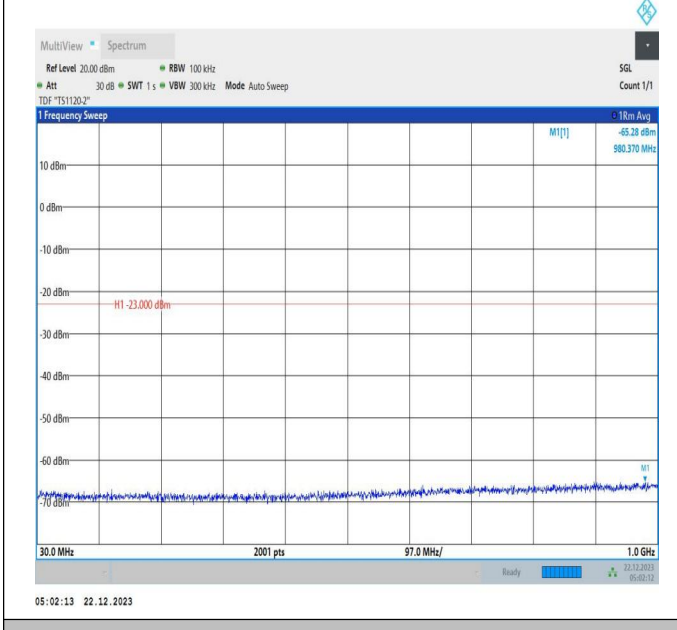

66-66-15MHz-10MHz-QPSK-QPSK-132047-132167-1RB#0-ORB#0-0.009~0.15MHz-PASS

66-66-15MHz-10MHz-QPSK-QPSK-132047-132167-1RB#0-ORB#0-30~1000MHz-PASS