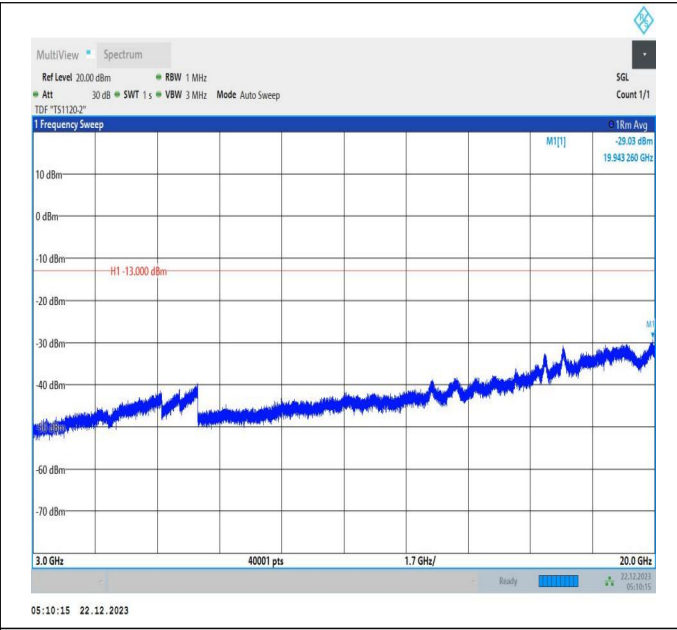

66-66-15MHz-10MHz-QPSK-QPSK-132047-132167-75RB#0-50RB#0-30~100MHz-PASS

66-66-15MHz-10MHz-QPSK-QPSK-132047-132167-75RB#0
-50RB#0-3000~20000MHz-PASS