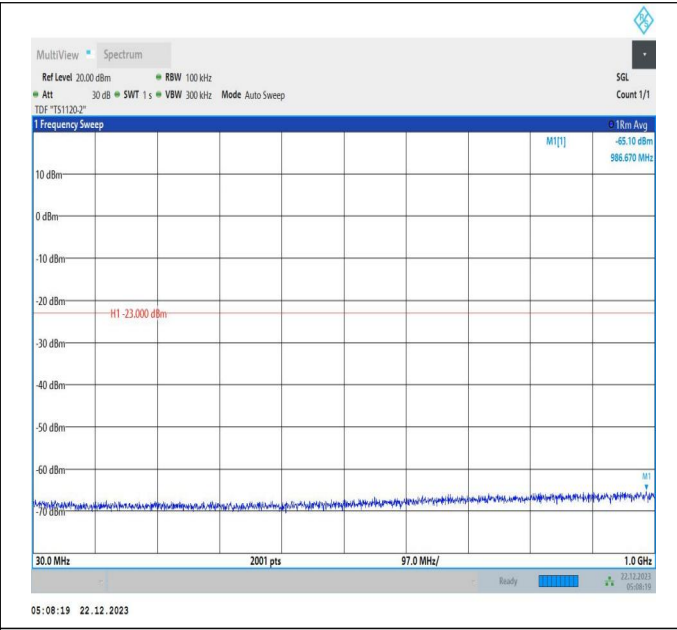

66-66-15MHz-10MHz-16QAM-16QAM-132047-132167-1RB#0-1RB#49-0.009~0.15MHz-PASS

66-66-15MHz-10MHz-16QAM-16QAM-132047-132167-1RB#
0-1RB#49-30~1000MHz-PASS