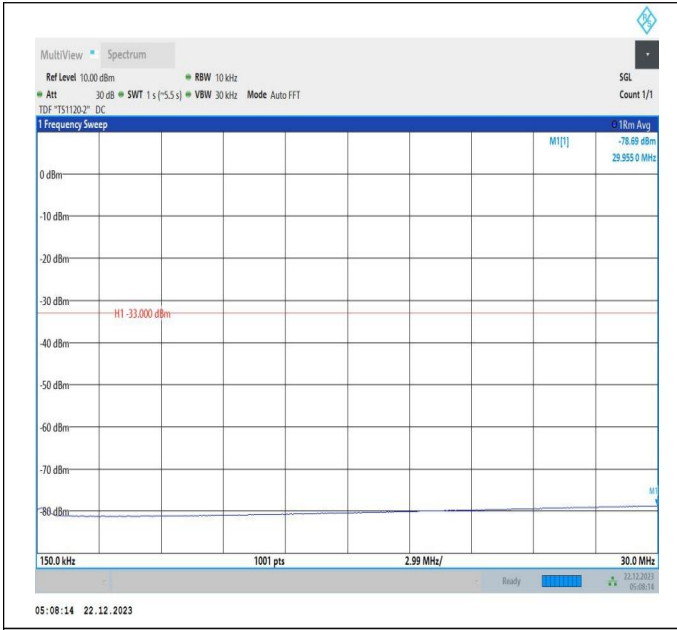

66-66-15MHz-10MHz-QPSK-QPSK-132047-132167-1RB#0-1RB#49-3000~20000MHz-PASS

66-66-15MHz-10MHz-16QAM-16QAM-132047-132167-1RB#
0-1RB#49-0.15~30MHz-PASS