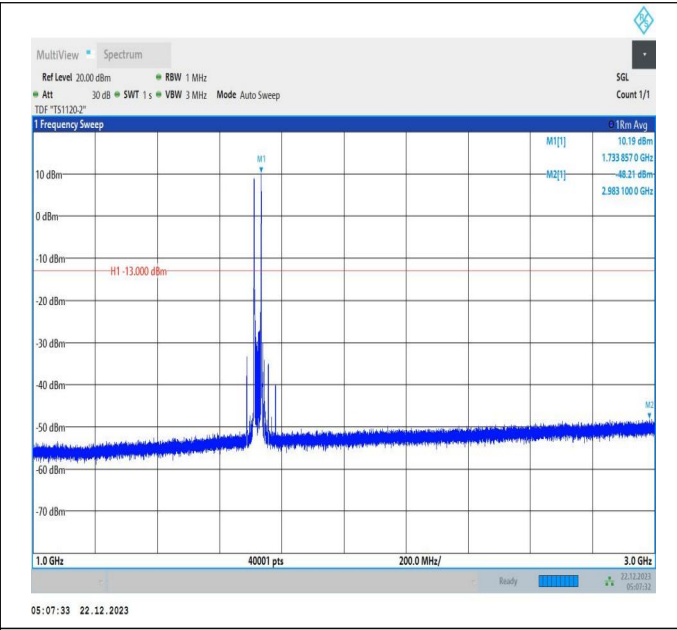

66-66-15MHz-10MHz-QPSK-QPSK-132047-132167-1RB#0-
1RB#49-0.15~30MHz-PASS

66-66-15MHz-10MHz-QPSK-QPSK-132047-132167-1RB#0-1RB#49-1000~3000MHz-PASS