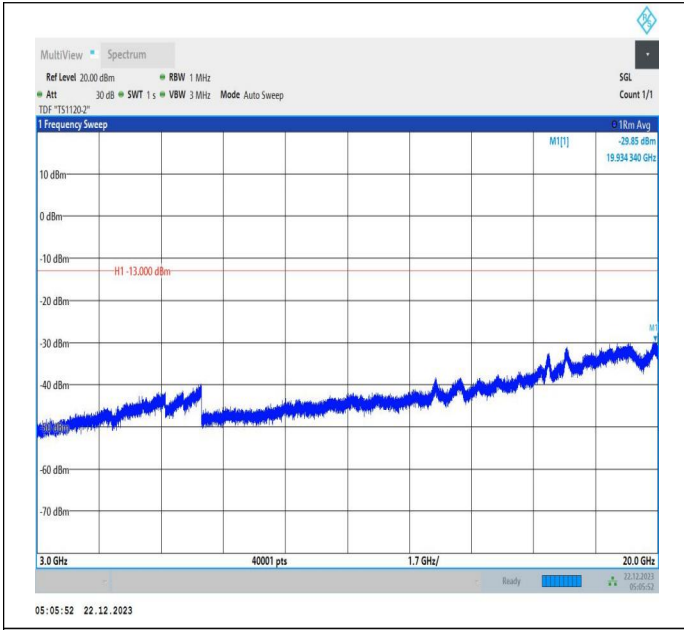

66-66-15MHz-10MHz-16QAM-16QAM-132047-132167-1RB#
74-ORB#0-30~1000MHz-PASS

66-66-15MHz-10MHz-16QAM-16QAM-132047-132167-1RB#
74-ORB#0-3000~20000MHz-PASS