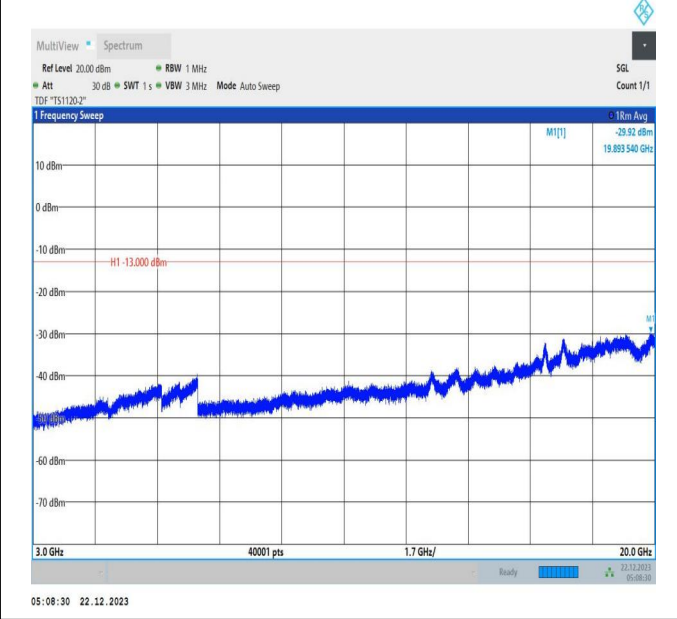

66-66-15MHz-10MHz-16QAM-16QAM-132047-132167-1RB#
0-1RB#49-30~1000MHz-PASS

66-66-15MHz-10MHz-16QAM-16QAM-132047-132167-1RB#
0-1RB#49-3000~20000MHz-PASS