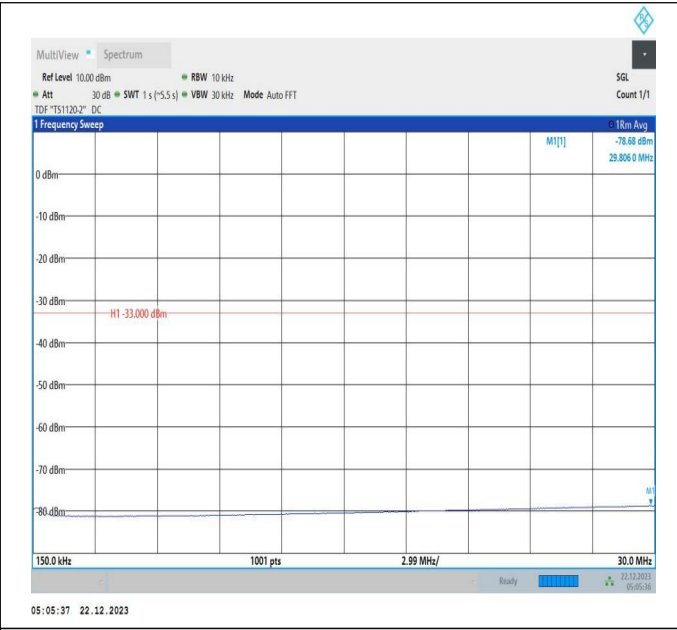

66-66-15MHz-10MHz-QPSK-QPSK-132047-132167-1RB#74
-ORB#0-3000~20000MHz-PASS

66-66-15MHz-10MHz-16QAM-16QAM-132047-132167-1RB#
74-ORB#0-0.15~30MHz-PASS