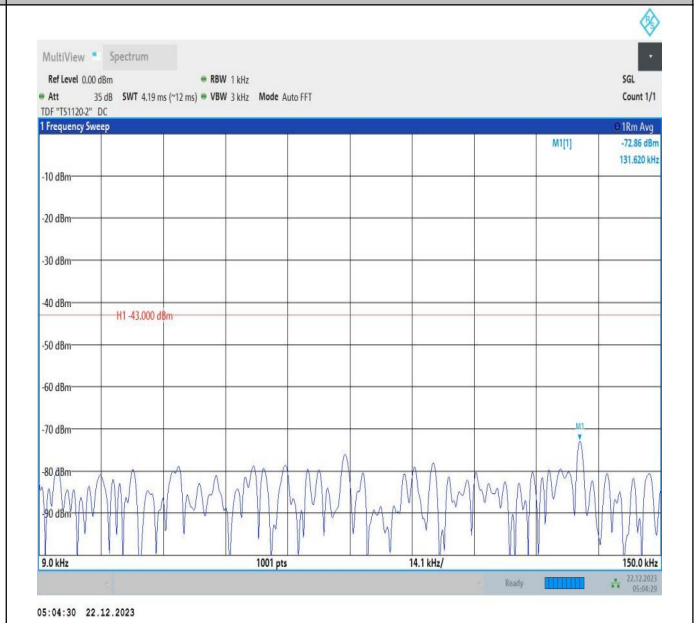

66-66-15MHz-10MHz-64QAM-64QAM-132047-132167-1RB#
0-ORB#0-1000~3000MHz-PASS

66-66-15MHz-10MHz-QPSK-QPSK-132047-132167-1RB#74
-ORB#0-0.009~0.15MHz-PASS