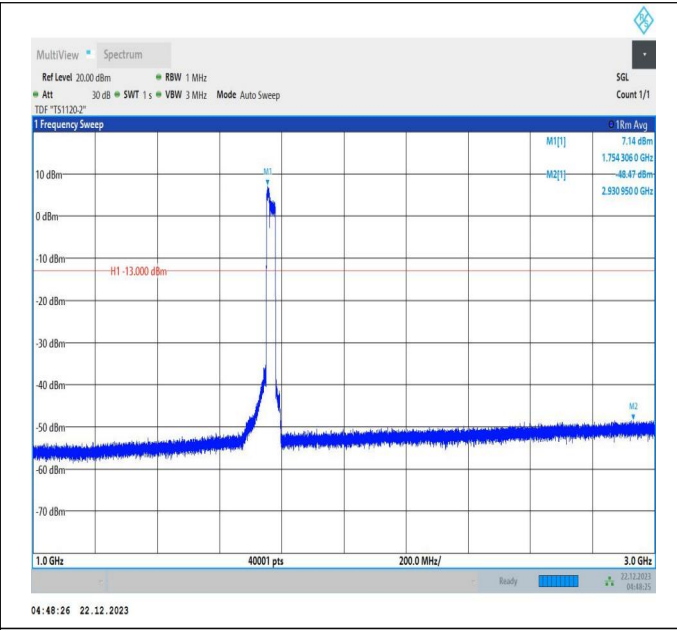

66-66-10MHz-20MHz-16QAM-16QAM-132428-132572-50RB
 #0-100RB#0-30~1000MHz-PASS

66-66-10MHz-20MHz-16QAM-16QAM-132428-132572-50RB
 #0-100RB#0-1000~3000MHz-PASS

66-66-10MHz-20MHz-16QAM-16QAM-132428-132572-50RB
 #0-100RB#0-3000~20000MHz-PASS