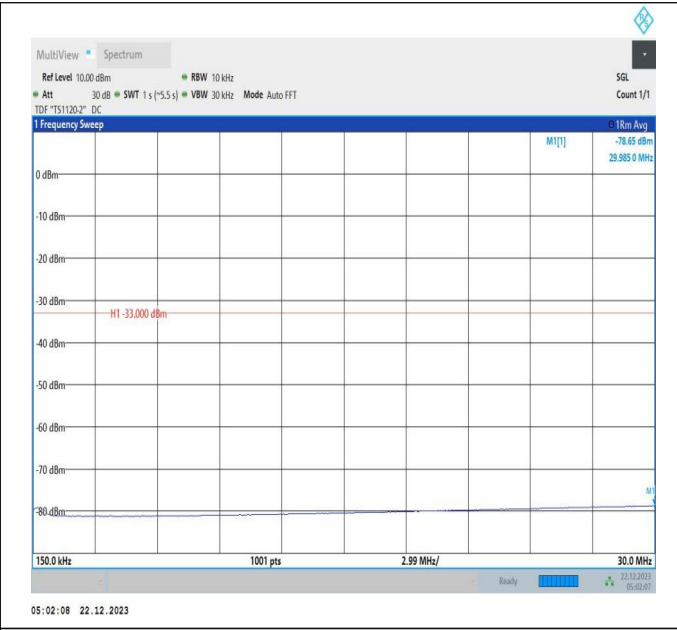

66-66-10MHz-20MHz-64QAM-64QAM-132428-132572-50RB
#0-100RB#0-3000~20000MHz-PASS

66-66-15MHz-10MHz-QPSK-QPSK-132047-132167-1RB#0-ORB#0-0.15~30MHz-PASS