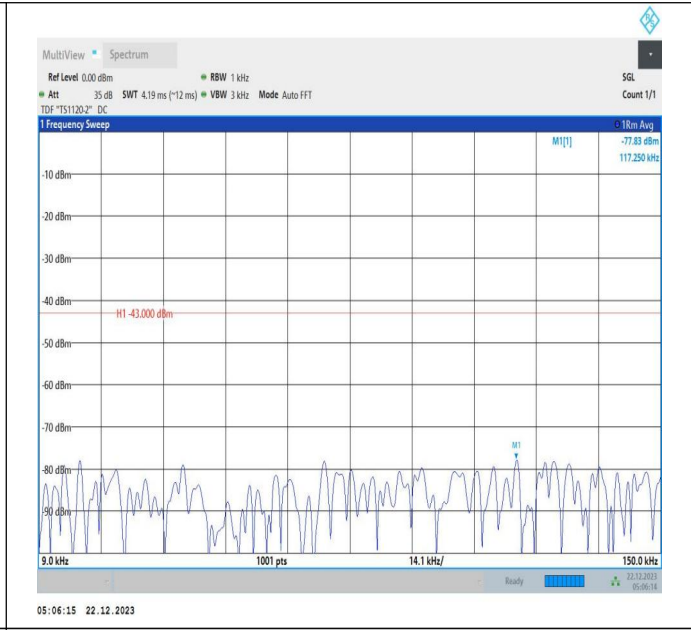

66-66-15MHz-10MHz-16QAM-16QAM-132047-132167-1RB#
74-ORB#0-1000~3000MHz-PASS

66-66-15MHz-10MHz-64QAM-64QAM-132047-132167-1RB#
74-ORB#0-0.009~0.15MHz-PASS