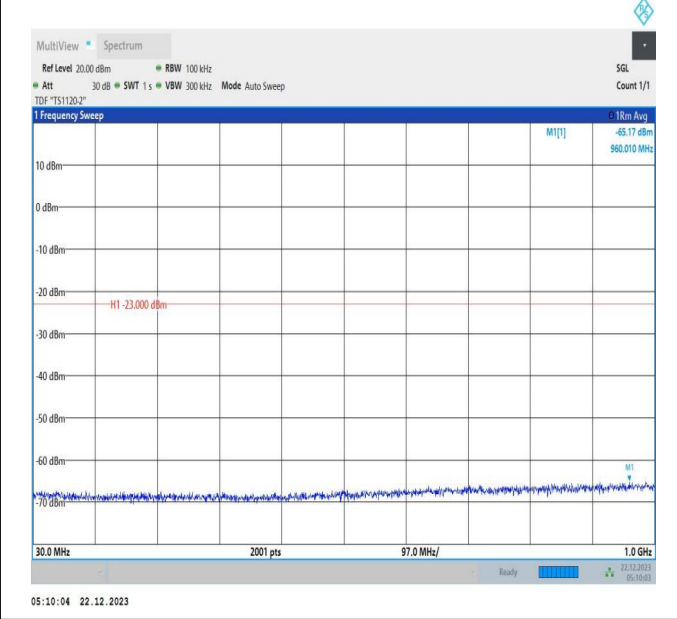

66-66-15MHz-10MHz-QPSK-QPSK-132047-132167-75RB#0-50RB#0-0.009~0.15MHz-PASS

66-66-15MHz-10MHz-QPSK-QPSK-132047-132167-75RB#0-50RB#0-30~100MHz-PASS