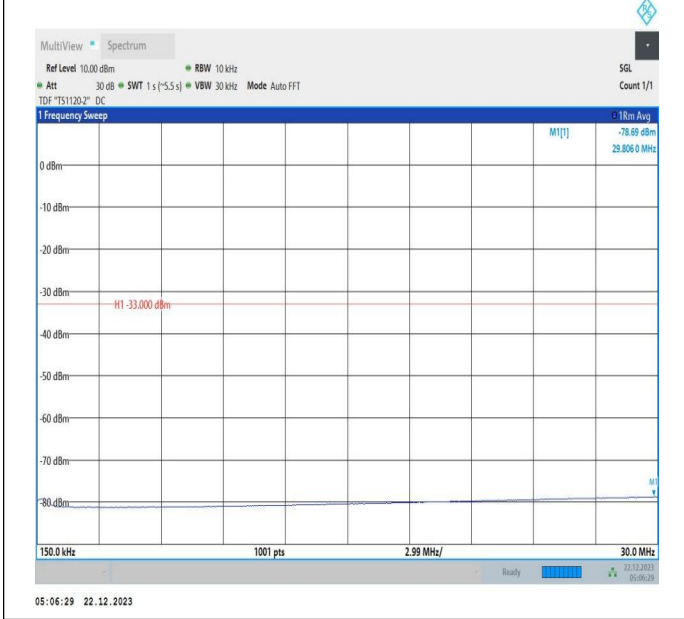

66-66-15MHz-10MHz-16QAM-16QAM-132047-132167-1RB#
74-ORB#0-3000~20000MHz-PASS

66-66-15MHz-10MHz-64QAM-64QAM-132047-132167-1RB#
74-ORB#0-0.15~30MHz-PASS