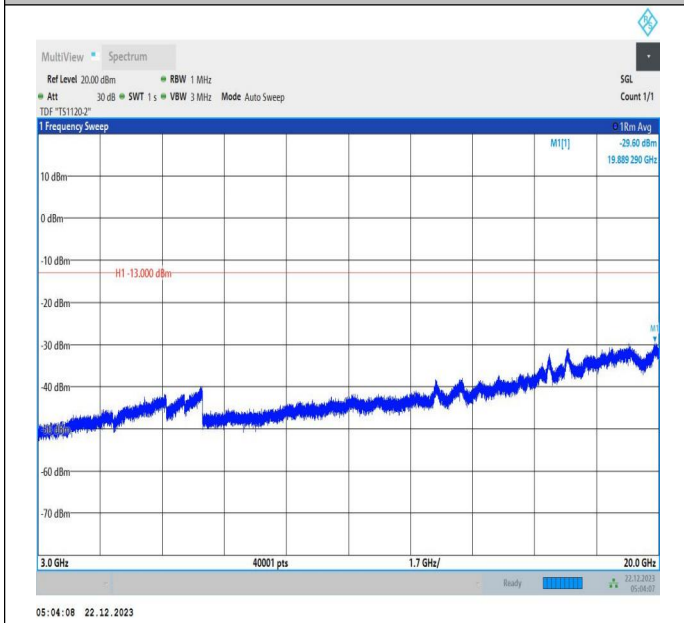

66-66-15MHz-10MHz-64QAM-64QAM-132047-132167-1RB#
0-ORB#0-30~1000MHz-PASS

66-66-15MHz-10MHz-64QAM-64QAM-132047-132167-1RB#
0-ORB#0-3000~20000MHz-PASS