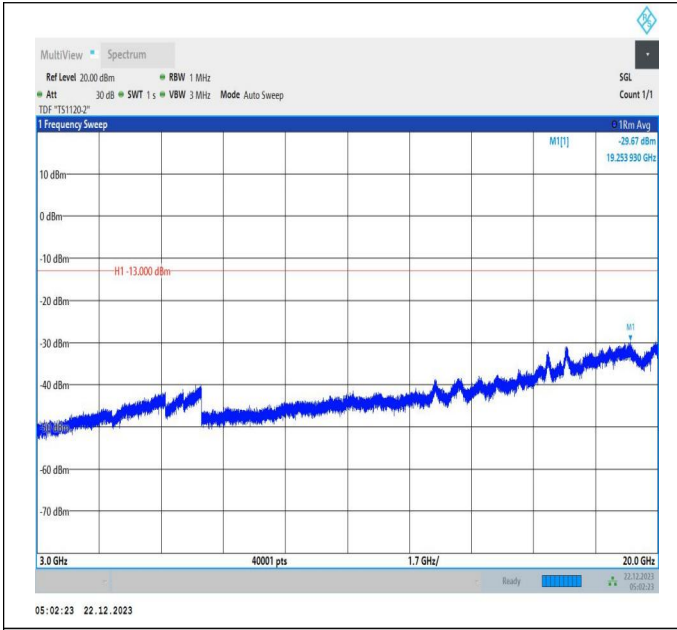

66-66-15MHz-10MHz-QPSK-QPSK-132047-132167-1RB#0-ORB#0-30~1000MHz-PASS

66-66-15MHz-10MHz-QPSK-QPSK-132047-132167-1RB#0-ORB#0-3000~20000MHz-PASS