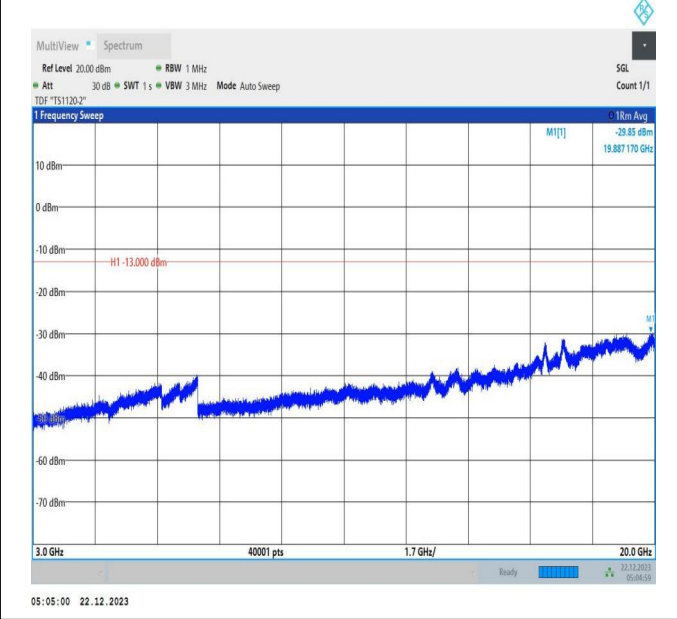

66-66-15MHz-10MHz-QPSK-QPSK-132047-132167-1RB#74
-ORB#0-30~1000MHz-PASS

66-66-15MHz-10MHz-QPSK-QPSK-132047-132167-1RB#74
-ORB#0-3000~20000MHz-PASS