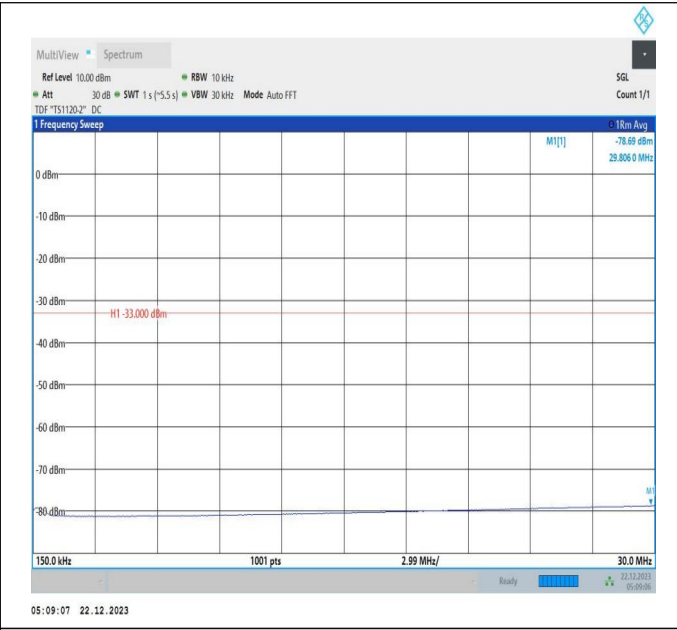

66-66-15MHz-10MHz-16QAM-16QAM-132047-132167-1RB#
0-1RB#49-3000~20000MHz-PASS

66-66-15MHz-10MHz-64QAM-64QAM-132047-132167-1RB#
0-1RB#49-0.15~30MHz-PASS