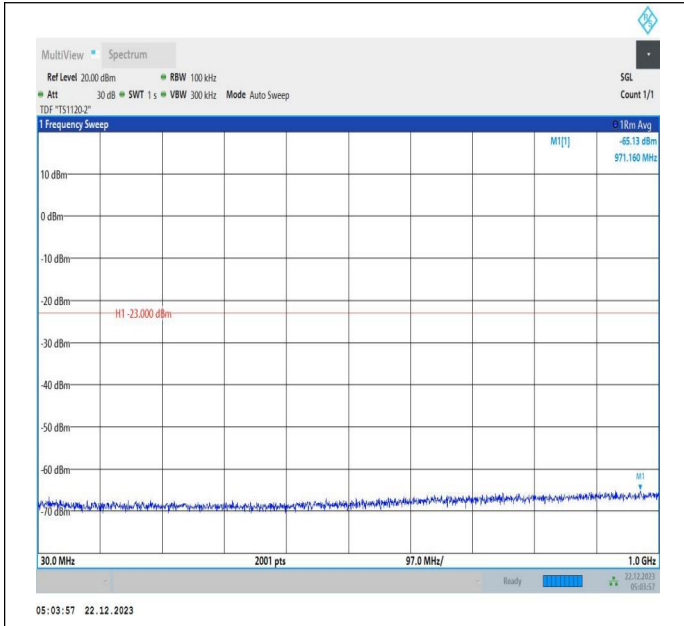

66-66-15MHz-10MHz-64QAM-64QAM-132047-132167-1RB#
0-ORB#0-0.009~0.15MHz-PASS

66-66-15MHz-10MHz-64QAM-64QAM-132047-132167-1RB#
0-ORB#0-30~1000MHz-PASS