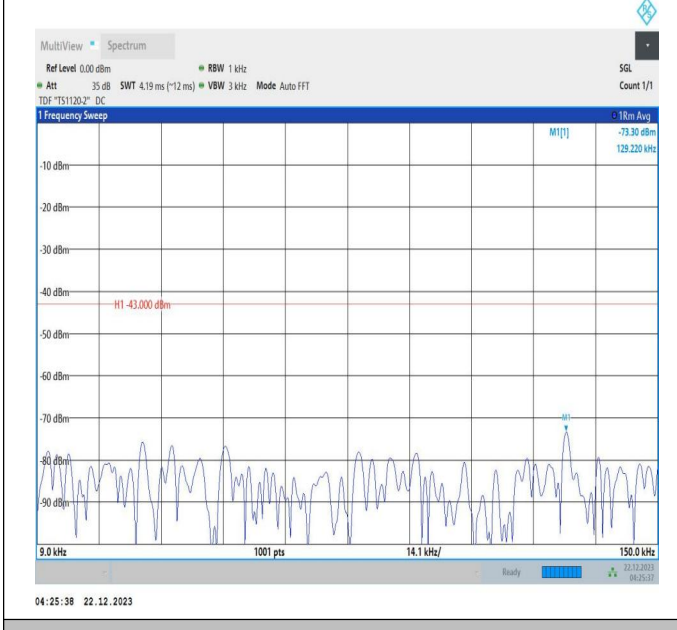

66-66-10MHz-20MHz-QPSK-QPSK-132027-132171-50RB#0 -100RB#0-1000~3000MHz-PASS

66-66-10MHz-20MHz-16QAM-16QAM-132027-132171-50RB#0-100RB#0-0.009~0.15MHz-PASS