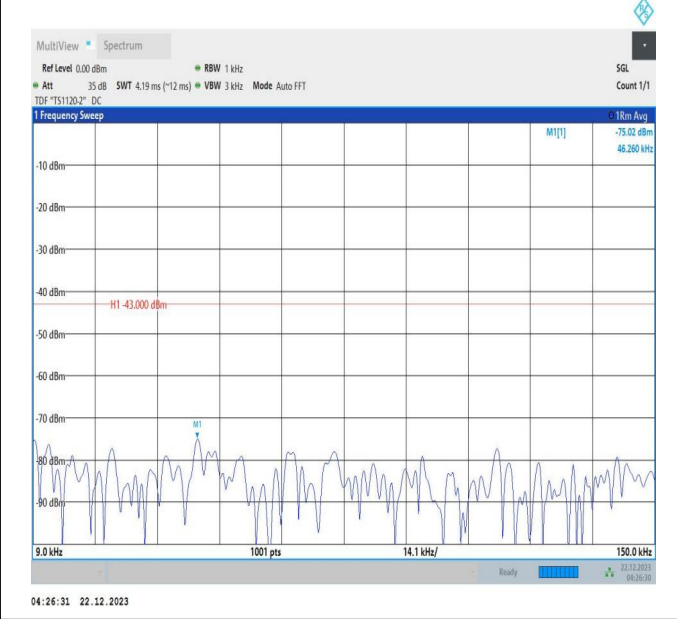

66-66-10MHz-20MHz-16QAM-16QAM-132027-132171-50RB
#0-100RB#0-1000~3000MHz-PASS

66-66-10MHz-20MHz-64QAM-64QAM-132027-132171-50RB
#0-100RB#0-0.009~0.15MHz-PASS