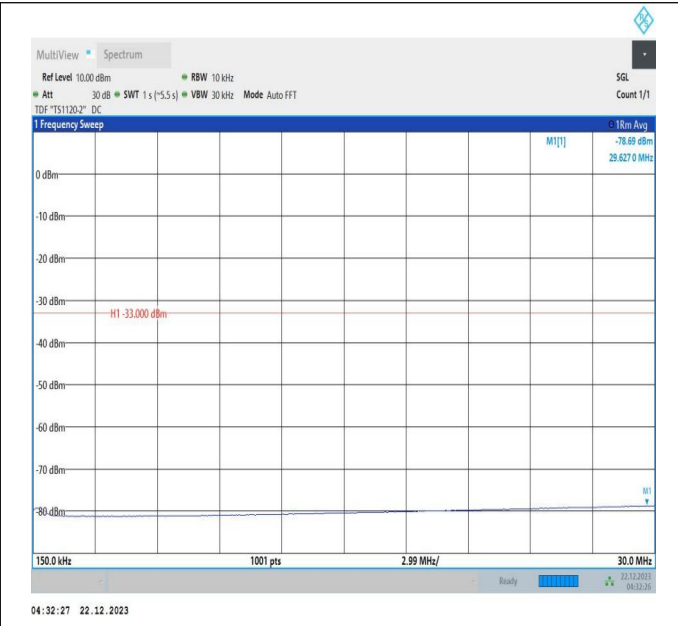

66-66-10MHz-20MHz-QPSK-QPSK-132328-132472-1RB#49
-ORB#0-3000~20000MHz-PASS

66-66-10MHz-20MHz-16QAM-16QAM-132328-132472-1RB#
49-ORB#0-0.15~30MHz-PASS