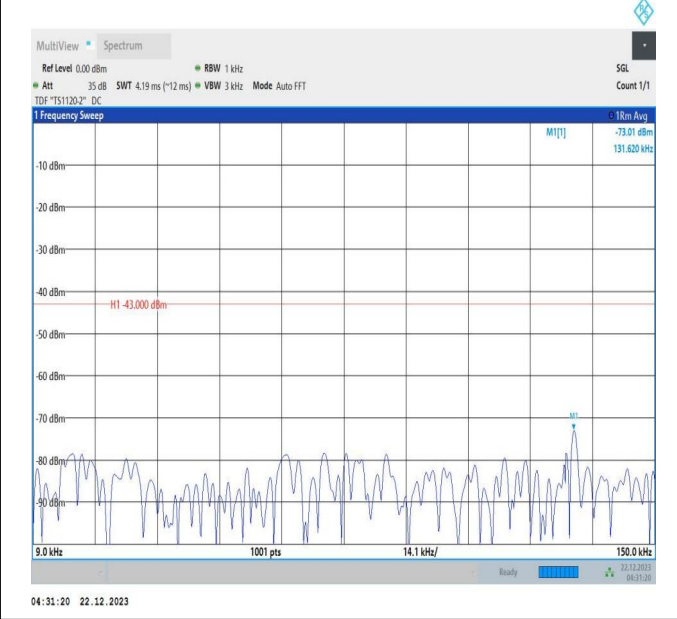

66-66-10MHz-20MHz-64QAM-64QAM-132328-132472-1RB#
0-ORB#0-1000~3000MHz-PASS

66-66-10MHz-20MHz-QPSK-QPSK-132328-132472-1RB#49
-ORB#0-0.009~0.15MHz-PASS