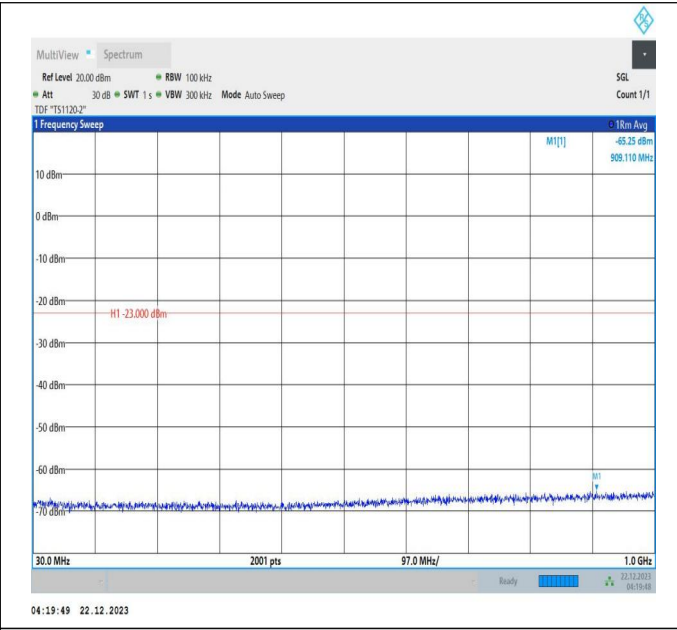

66-66-10MHz-20MHz-QPSK-QPSK-132027-132171-1RB#49
-ORB#0-0.009~0.15MHz-PASS

66-66-10MHz-20MHz-QPSK-QPSK-132027-132171-1RB#49
-ORB#0-30~1000MHz-PASS