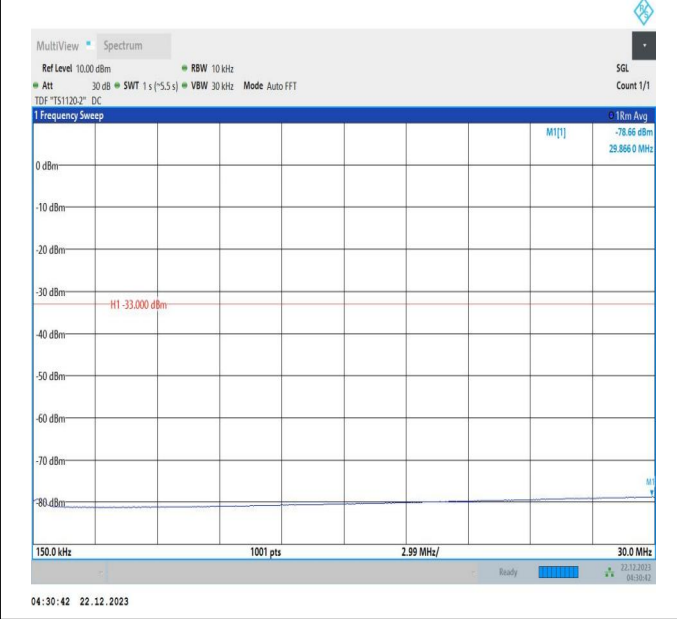

66-66-10MHz-20MHz-16QAM-16QAM-132328-132472-1RB#
0-ORB#0-3000~20000MHz-PASS

66-66-10MHz-20MHz-64QAM-64QAM-132328-132472-1RB#
0-ORB#0-0.15~30MHz-PASS