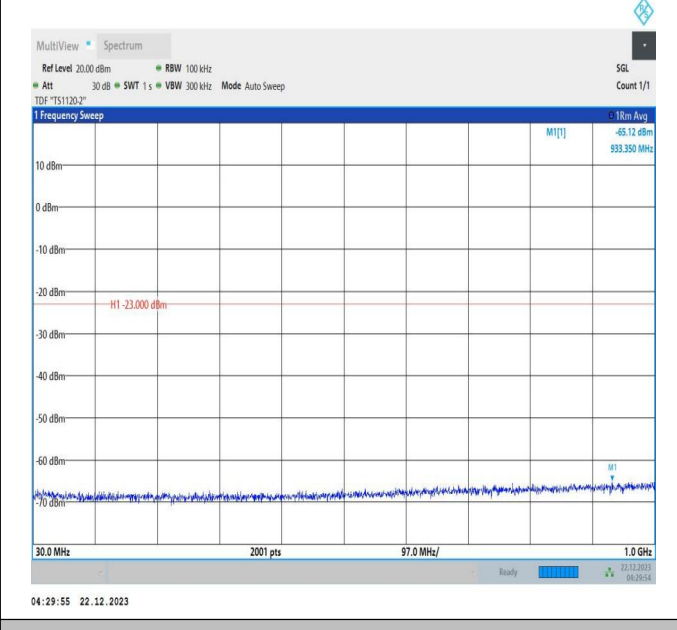

66-66-10MHz-20MHz-16QAM-16QAM-132328-132472-1RB#0-ORB#0-0.009~0.15MHz-PASS

66-66-10MHz-20MHz-16QAM-16QAM-132328-132472-1RB#0-ORB#0-30~100MHz-PASS