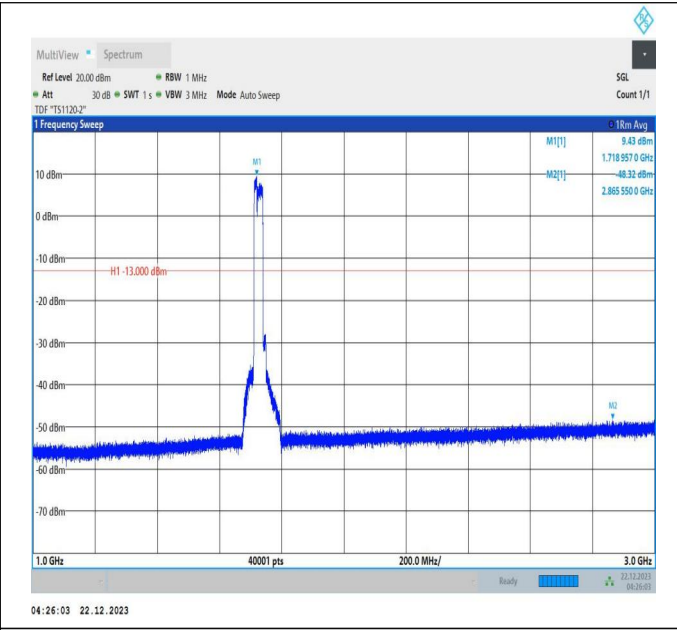

66-66-10MHz-20MHz-16QAM-16QAM-132027-132171-50RB#0-100RB#0-0.15~30MHz-PASS

66-66-10MHz-20MHz-16QAM-16QAM-132027-132171-50RB
#0-100RB#0-1000~3000MHz-PASS