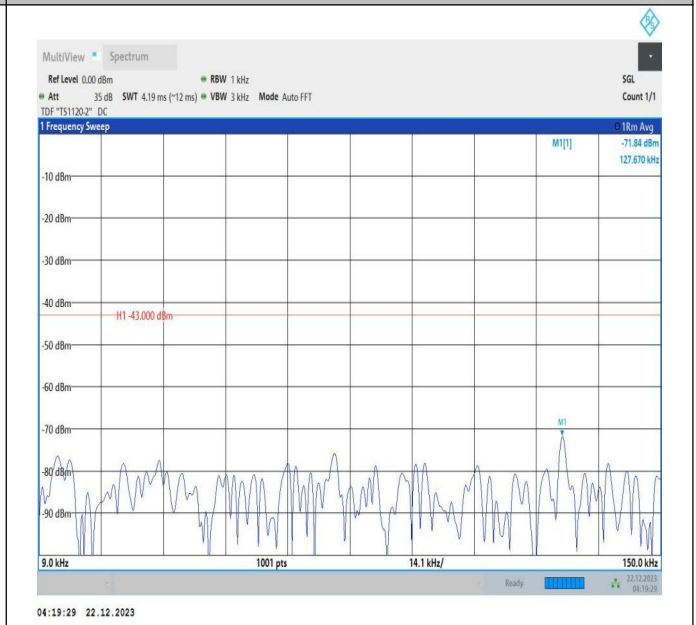

66-66-10MHz-20MHz-64QAM-64QAM-132027-132171-1RB#
 0-ORB#0-30~1000MHz-PASS

66-66-10MHz-20MHz-64QAM-64QAM-132027-132171-1RB#
 0-ORB#0-1000~3000MHz-PASS

66-66-10MHz-20MHz-64QAM-64QAM-132027-132171-1RB#
 0-ORB#0-3000~20000MHz-PASS