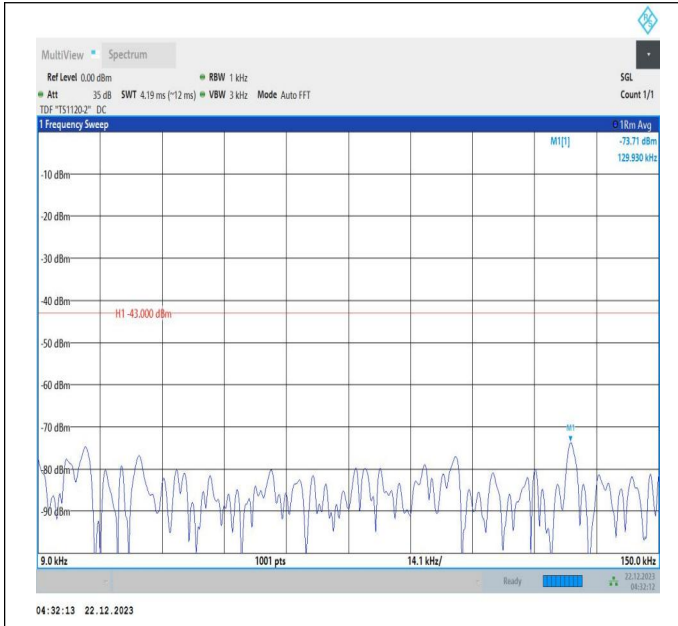

66-66-10MHz-20MHz-QPSK-QPSK-132328-132472-1RB#49
-ORB#0-1000~3000MHz-PASS

66-66-10MHz-20MHz-16QAM-16QAM-132328-132472-1RB#
49-ORB#0-0.009~0.15MHz-PASS