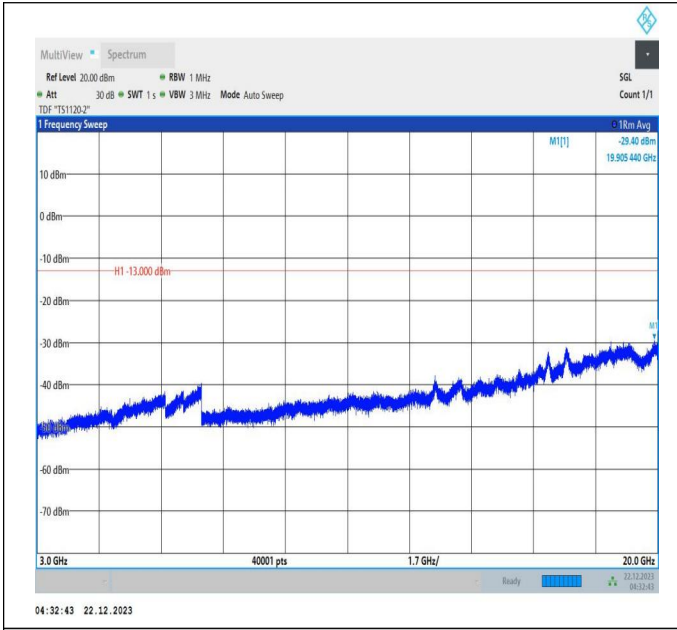

66-66-10MHz-20MHz-16QAM-16QAM-132328-132472-1RB#
49-ORB#0-30~1000MHz-PASS

66-66-10MHz-20MHz-16QAM-16QAM-132328-132472-1RB#
49-ORB#0-3000~20000MHz-PASS