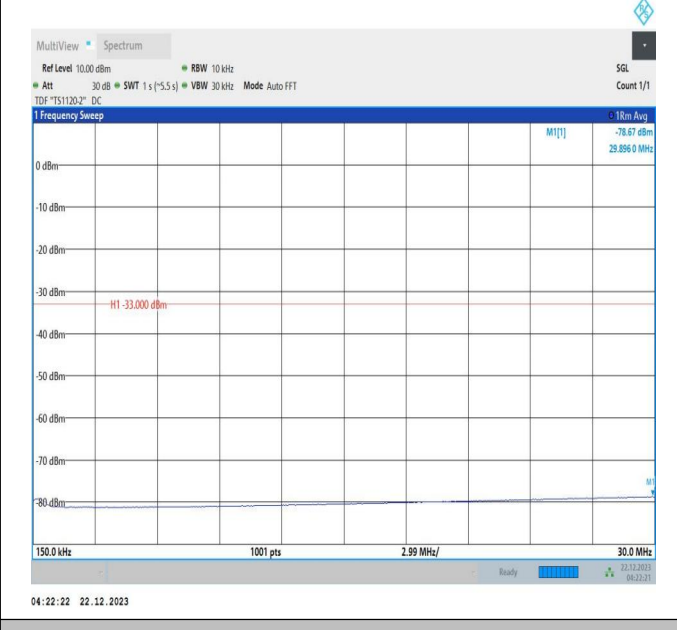

66-66-10MHz-20MHz-64QAM-64QAM-132027-132171-1RB#
49-ORB#0-3000~20000MHz-PASS

66-66-10MHz-20MHz-QPSK-QPSK-132027-132171-1RB#0-
1RB#99-0.15~30MHz-PASS