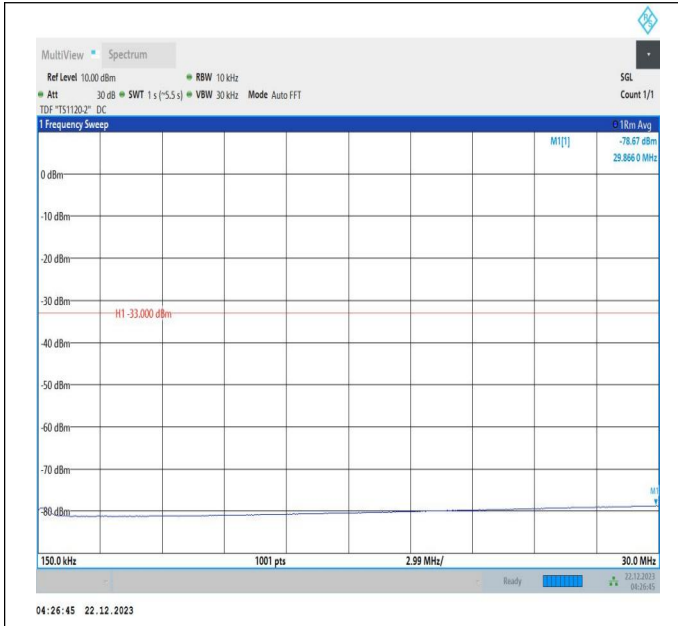

66-66-10MHz-20MHz-16QAM-16QAM-132027-132171-50RB
#0-100RB#0-3000~20000MHz-PASS

66-66-10MHz-20MHz-64QAM-64QAM-132027-132171-50RB
#0-100RB#0-0.15~30MHz-PASS