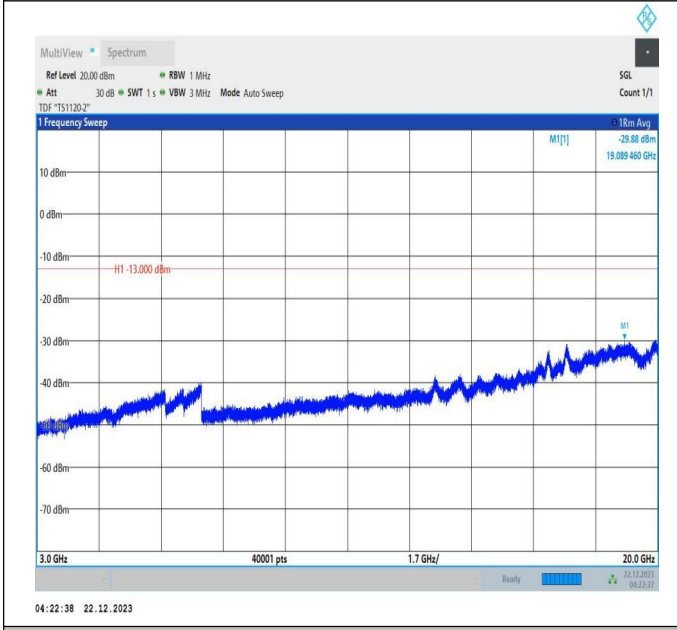

66-66-10MHz-20MHz-QPSK-QPSK-132027-132171-1RB#0-1RB#99-30~1000MHz-PASS

66-66-10MHz-20MHz-QPSK-QPSK-132027-132171-1RB#0-1RB#99-3000~20000MHz-PASS