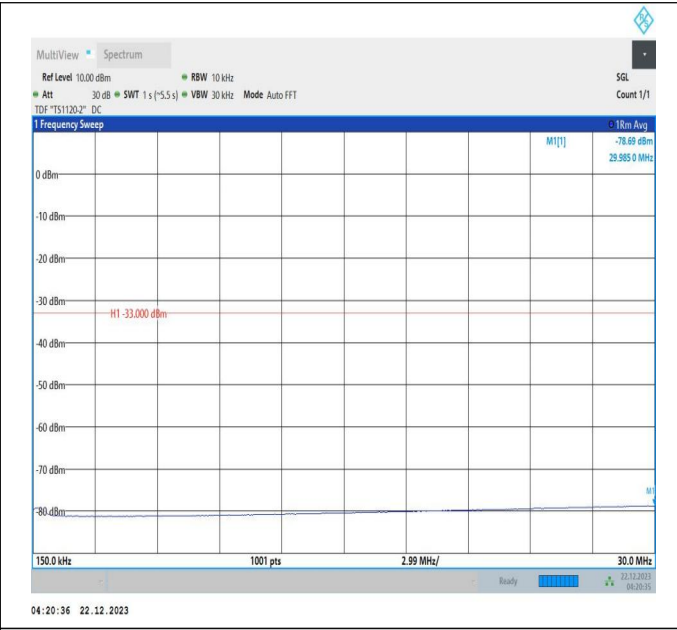

66-66-10MHz-20MHz-QPSK-QPSK-132027-132171-1RB#49
-ORB#0-3000~20000MHz-PASS

66-66-10MHz-20MHz-16QAM-16QAM-132027-132171-1RB#
49-ORB#0-0.15~30MHz-PASS