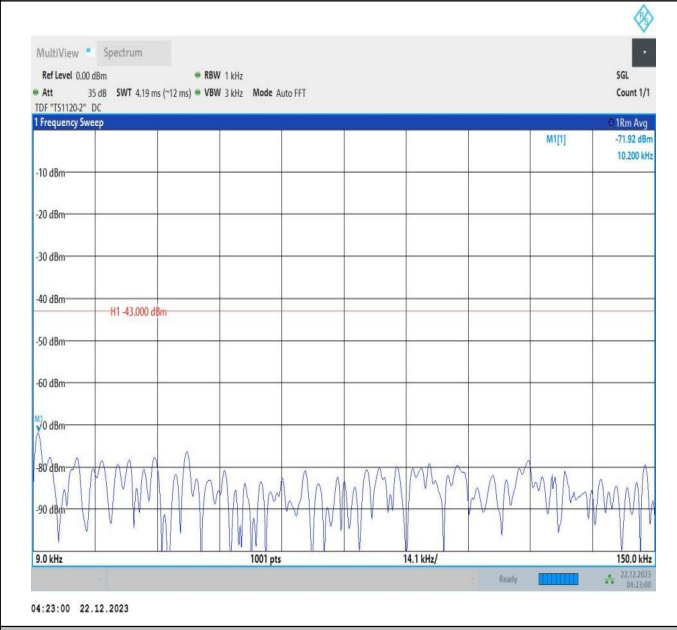

66-66-10MHz-20MHz-QPSK-QPSK-132027-132171-1RB#0-1RB#99-1000~3000MHz-PASS

66-66-10MHz-20MHz-16QAM-16QAM-132027-132171-1RB#0-1RB#99-0.009~0.15MHz-PASS