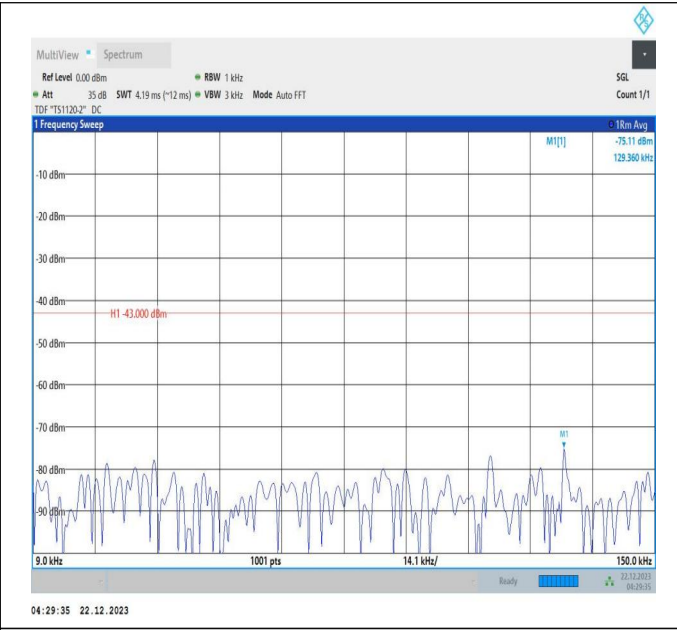

66-66-10MHz-20MHz-QPSK-QPSK-132328-132472-1RB#0-ORB#0-1000~3000MHz-PASS

66-66-10MHz-20MHz-16QAM-16QAM-132328-132472-1RB#0-ORB#0-0.009~0.15MHz-PASS