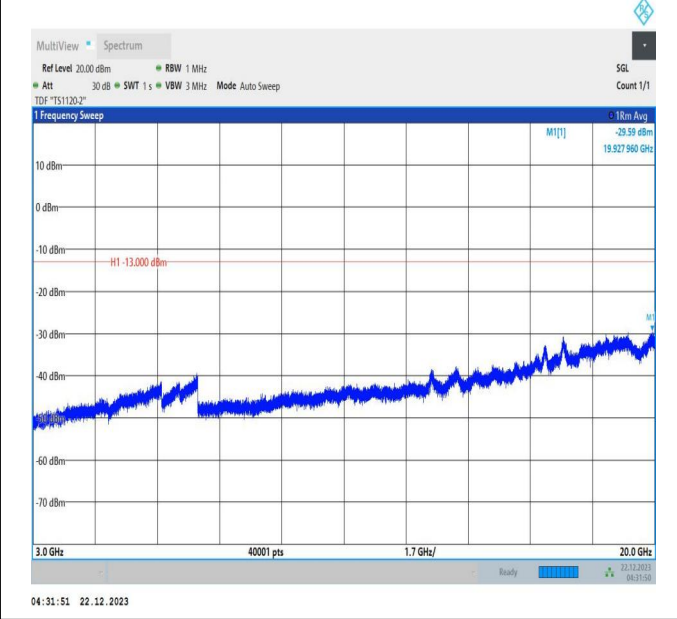

66-66-10MHz-20MHz-QPSK-QPSK-132328-132472-1RB#49
-ORB#0-30~1000MHz-PASS

66-66-10MHz-20MHz-QPSK-QPSK-132328-132472-1RB#49
-ORB#0-3000~20000MHz-PASS