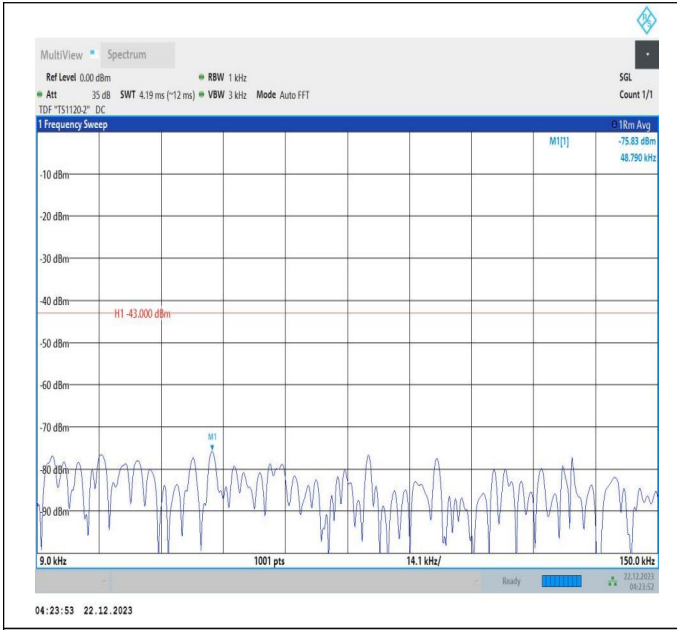

66-66-10MHz-20MHz-16QAM-16QAM-132027-132171-1RB#
0-1RB#99-1000~3000MHz-PASS

66-66-10MHz-20MHz-64QAM-64QAM-132027-132171-1RB#
0-1RB#99-0.009~0.15MHz-PASS