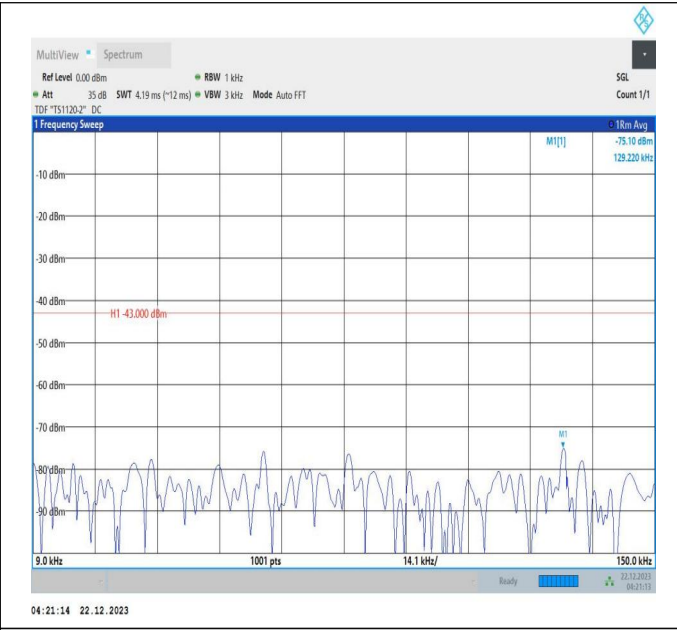

66-66-10MHz-20MHz-16QAM-16QAM-132027-132171-1RB#
49-ORB#0-1000~3000MHz-PASS

66-66-10MHz-20MHz-64QAM-64QAM-132027-132171-1RB#
49-ORB#0-0.009~0.15MHz-PASS