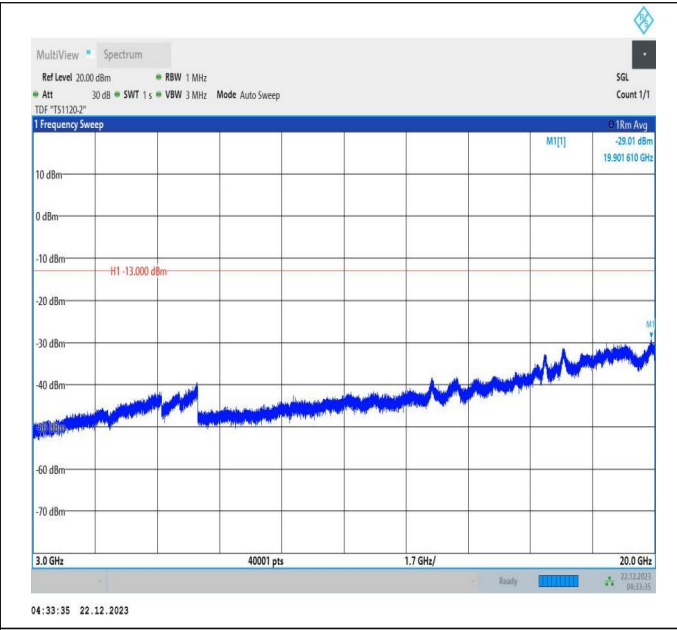

66-66-10MHz-20MHz-64QAM-64QAM-132328-132472-1RB#
49-ORB#0-30~1000MHz-PASS

66-66-10MHz-20MHz-64QAM-64QAM-132328-132472-1RB#
49-ORB#0-3000~20000MHz-PASS