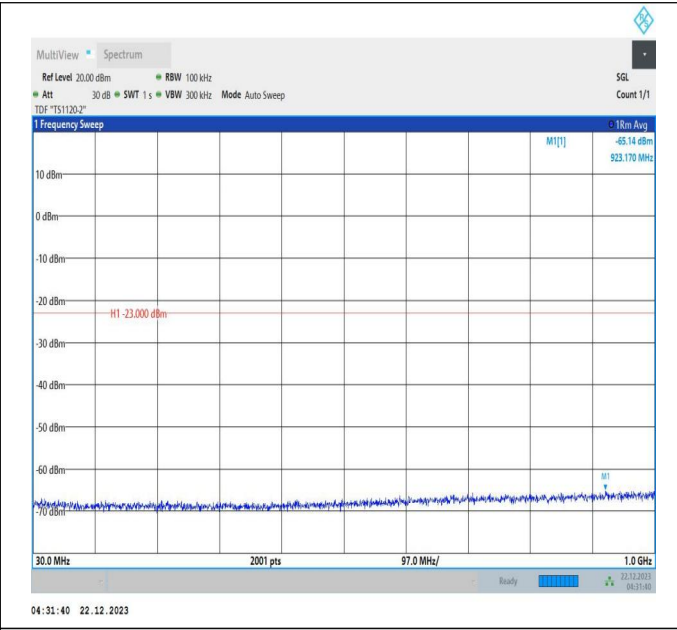

66-66-10MHz-20MHz-QPSK-QPSK-132328-132472-1RB#49
-ORB#0-0.009~0.15MHz-PASS

66-66-10MHz-20MHz-QPSK-QPSK-132328-132472-1RB#49
-ORB#0-30~1000MHz-PASS