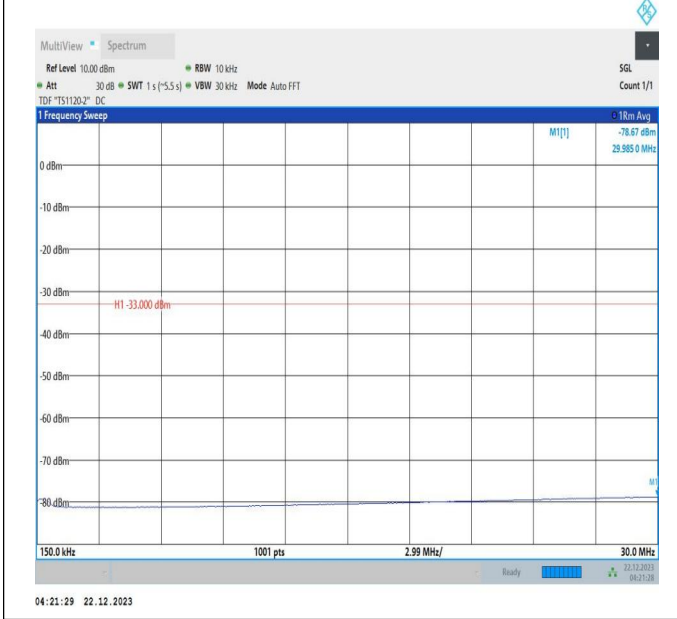

66-66-10MHz-20MHz-16QAM-16QAM-132027-132171-1RB#
49-ORB#0-3000~20000MHz-PASS

66-66-10MHz-20MHz-64QAM-64QAM-132027-132171-1RB#
49-ORB#0-0.15~30MHz-PASS