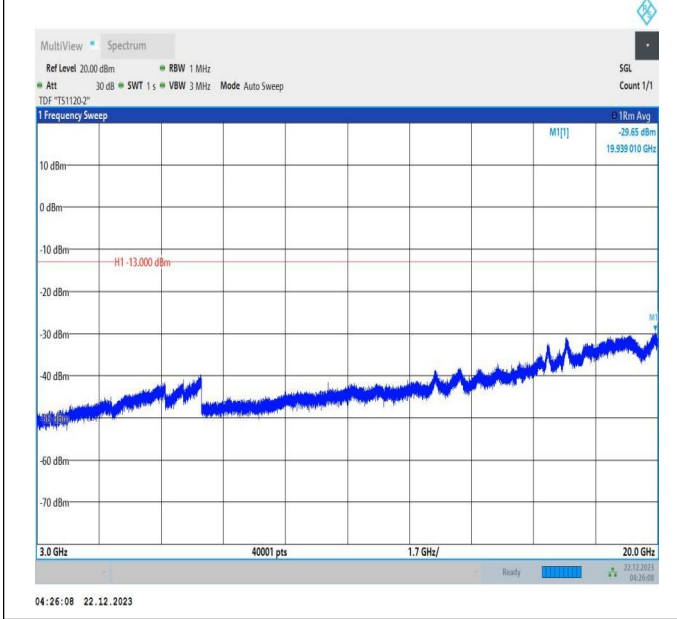

66-66-10MHz-20MHz-16QAM-16QAM-132027-132171-50RB
#0-100RB#0-30~1000MHz-PASS

66-66-10MHz-20MHz-16QAM-16QAM-132027-132171-50RB
#0-100RB#0-3000~20000MHz-PASS