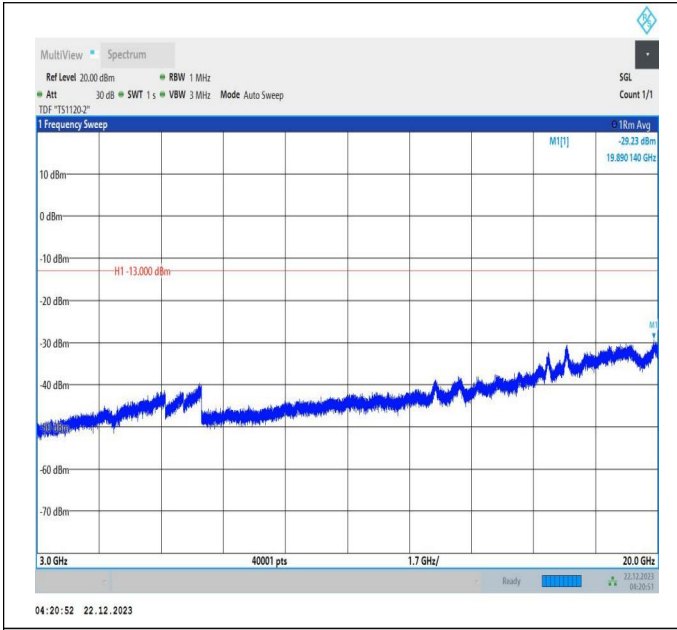

66-66-10MHz-20MHz-16QAM-16QAM-132027-132171-1RB#
49-ORB#0-30~1000MHz-PASS

66-66-10MHz-20MHz-16QAM-16QAM-132027-132171-1RB#
49-ORB#0-3000~20000MHz-PASS