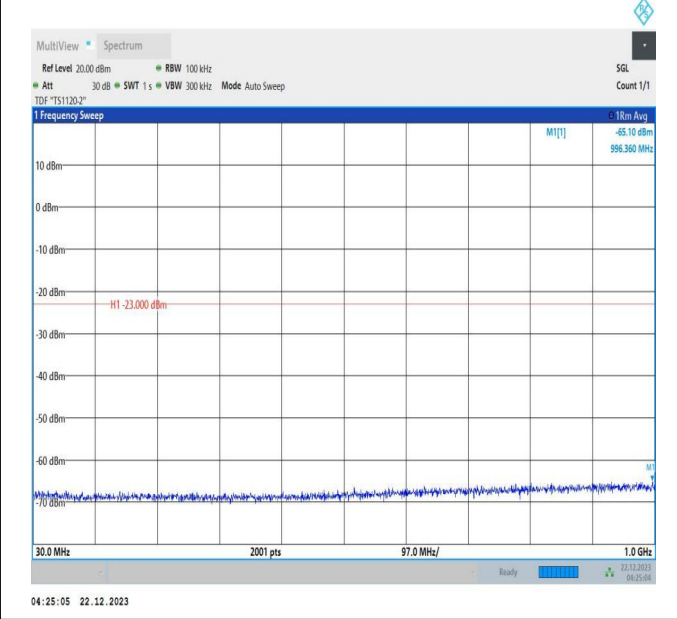

66-66-10MHz-20MHz-QPSK-QPSK-132027-132171-50RB#0-100RB#0-0.009~0.15MHz-PASS

66-66-10MHz-20MHz-QPSK-QPSK-132027-132171-50RB#0-100RB#0-30~1000MHz-PASS