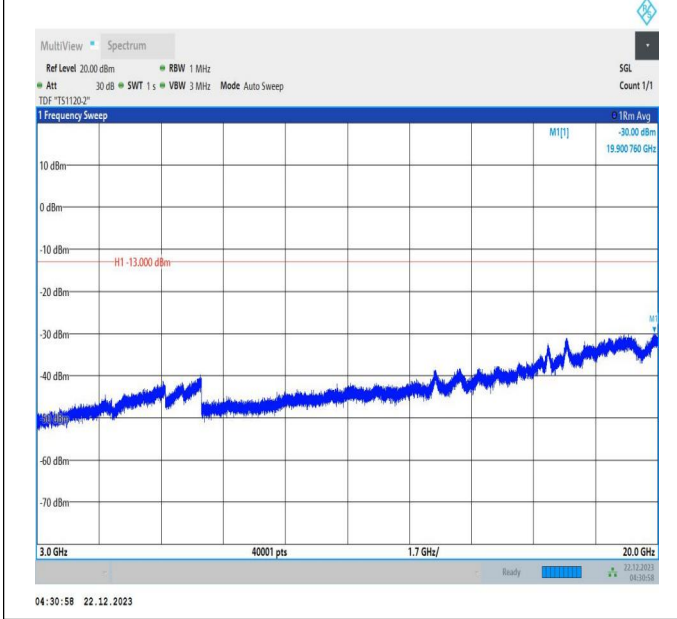

66-66-10MHz-20MHz-64QAM-64QAM-132328-132472-1RB#
0-ORB#0-30~1000MHz-PASS

66-66-10MHz-20MHz-64QAM-64QAM-132328-132472-1RB#
0-ORB#0-3000~20000MHz-PASS