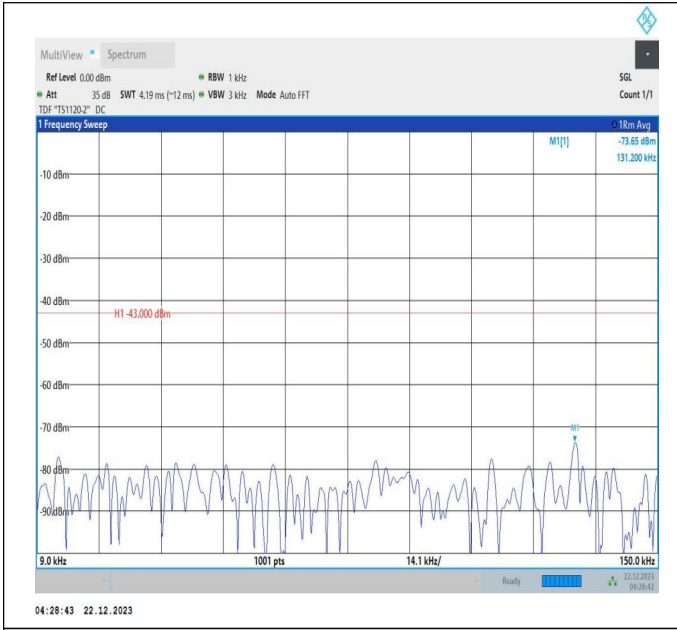

66-66-10MHz-20MHz-64QAM-64QAM-132027-132171-50RB
#0-100RB#0-1000~3000MHz-PASS

66-66-10MHz-20MHz-QPSK-QPSK-132328-132472-1RB#0-ORB#0-0.009~0.15MHz-PASS