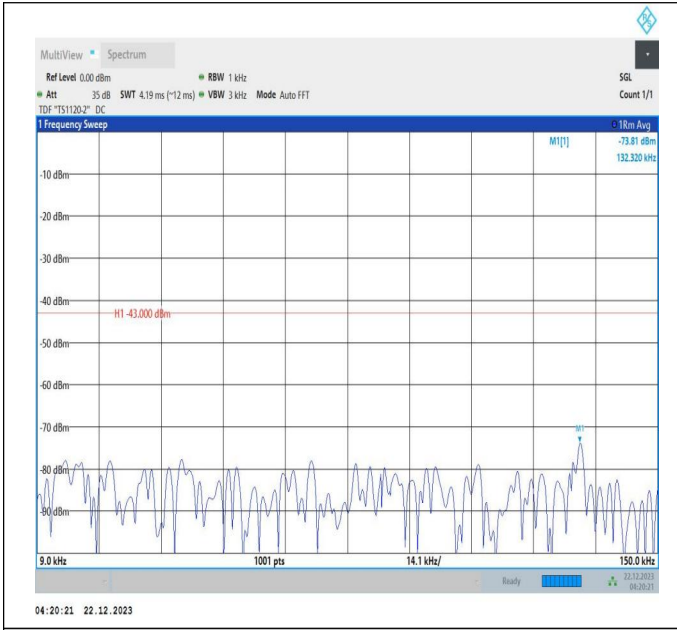

66-66-10MHz-20MHz-QPSK-QPSK-132027-132171-1RB#49
-ORB#0-1000~3000MHz-PASS

66-66-10MHz-20MHz-16QAM-16QAM-132027-132171-1RB#
49-ORB#0-0.009~0.15MHz-PASS