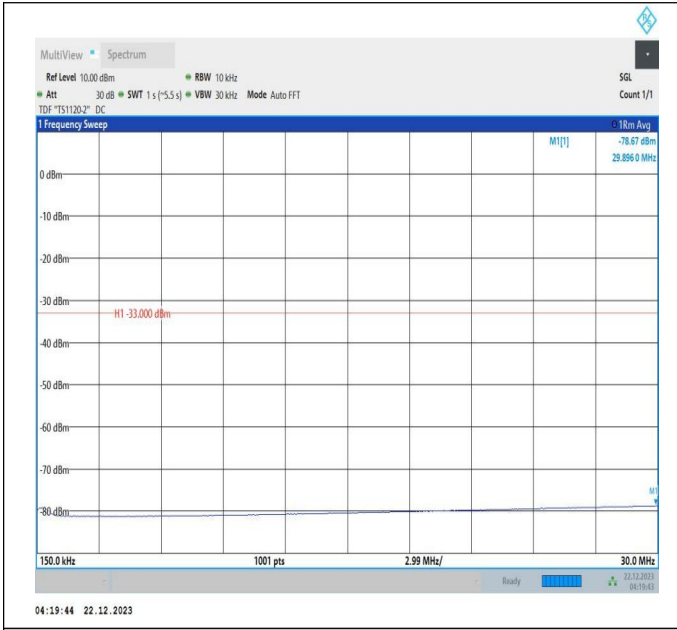

66-66-10MHz-20MHz-64QAM-64QAM-132027-132171-1RB#
0-ORB#0-3000~20000MHz-PASS

66-66-10MHz-20MHz-QPSK-QPSK-132027-132171-1RB#49
-ORB#0-0.15~30MHz-PASS