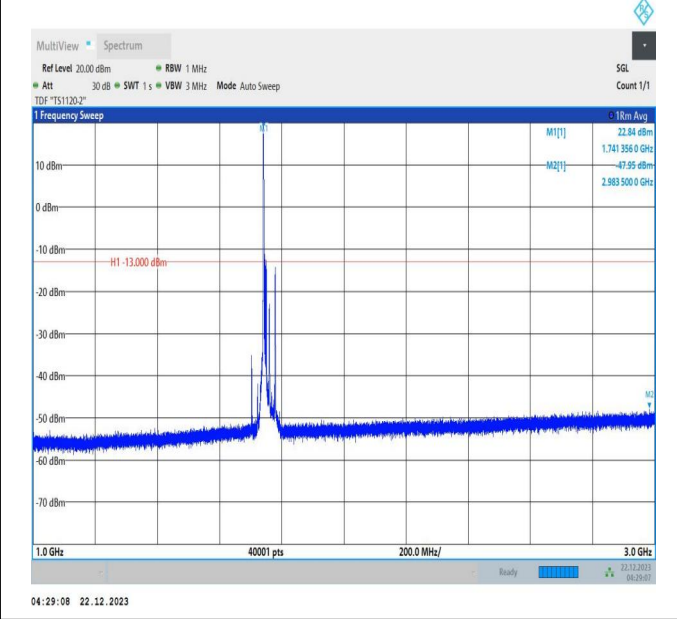

66-66-10MHz-20MHz-QPSK-QPSK-132328-132472-1RB#0-ORB#0-0.15~30MHz-PASS

66-66-10MHz-20MHz-QPSK-QPSK-132328-132472-1RB#0-ORB#0-1000~3000MHz-PASS