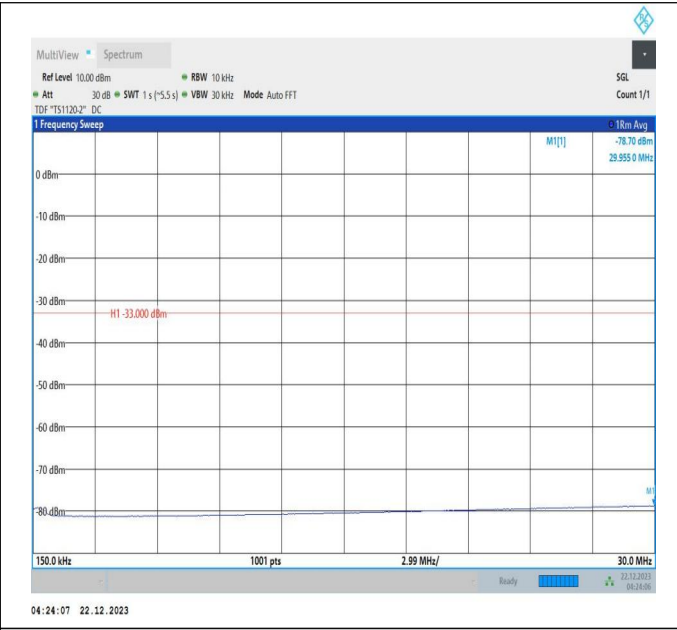

66-66-10MHz-20MHz-16QAM-16QAM-132027-132171-1RB#
0-1RB#99-3000~20000MHz-PASS

66-66-10MHz-20MHz-64QAM-64QAM-132027-132171-1RB#
0-1RB#99-0.15~30MHz-PASS