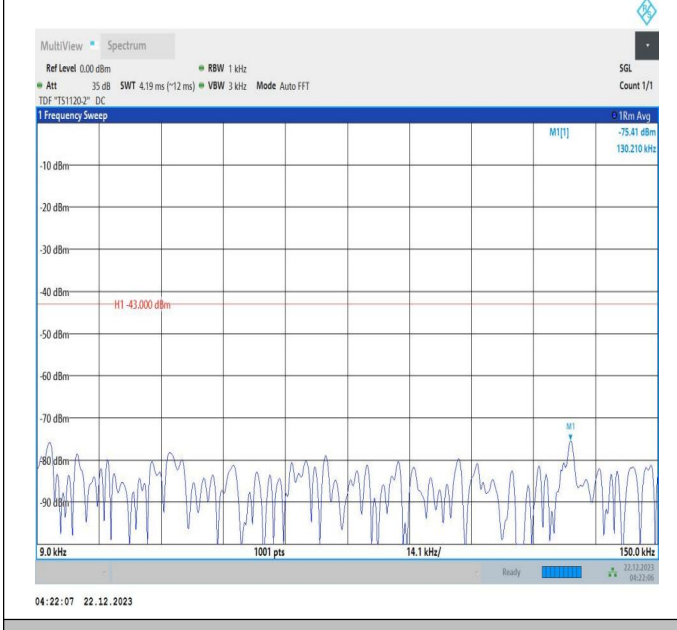

66-66-10MHz-20MHz-64QAM-64QAM-132027-132171-1RB#
49-ORB#0-1000~3000MHz-PASS

66-66-10MHz-20MHz-QPSK-QPSK-132027-132171-1RB#0-
1RB#99-0.009~0.15MHz-PASS