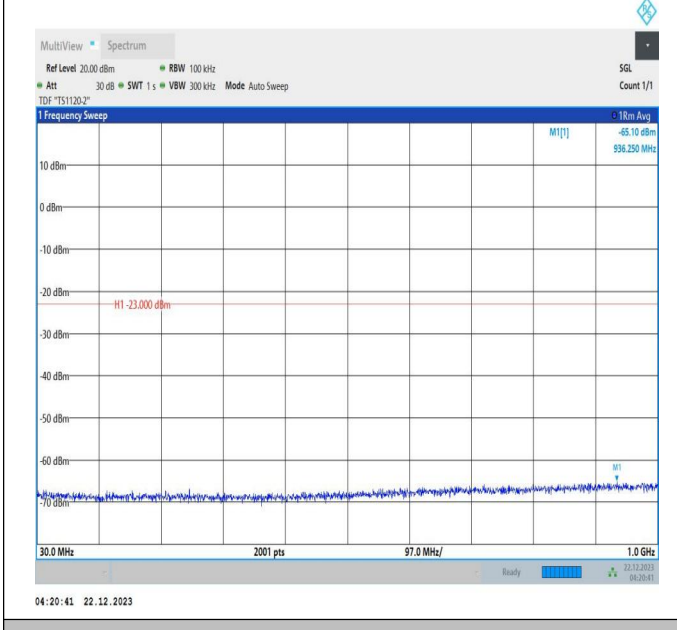

66-66-10MHz-20MHz-16QAM-16QAM-132027-132171-1RB#
49-ORB#0-0.009~0.15MHz-PASS

66-66-10MHz-20MHz-16QAM-16QAM-132027-132171-1RB#
49-ORB#0-30~1000MHz-PASS