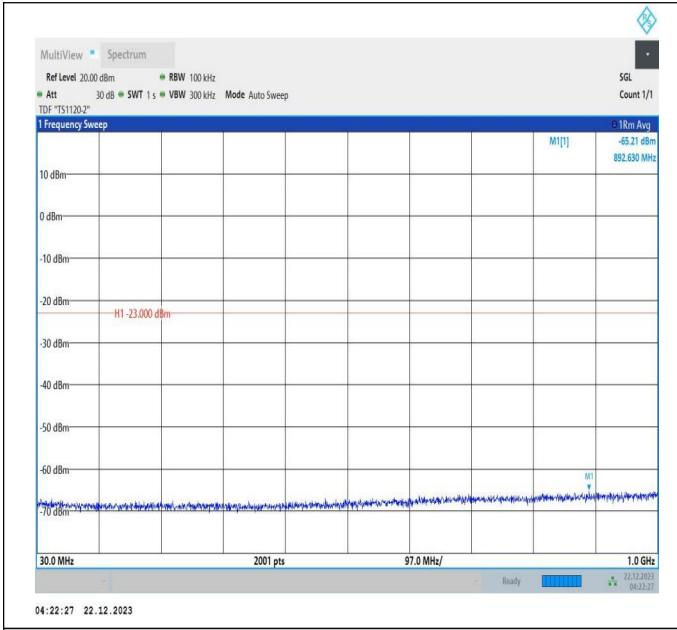

66-66-10MHz-20MHz-QPSK-QPSK-132027-132171-1RB#0-
1RB#99-0.009~0.15MHz-PASS

66-66-10MHz-20MHz-QPSK-QPSK-132027-132171-1RB#0-1RB#99-30~1000MHz-PASS