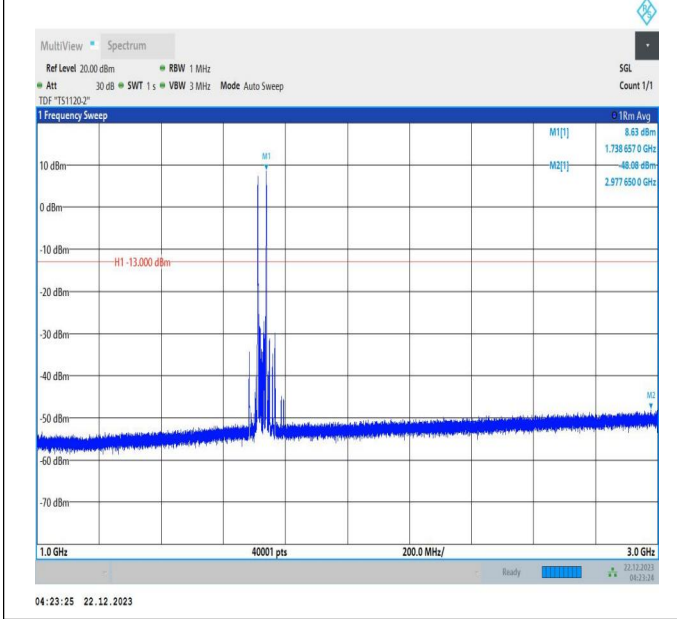

66-66-10MHz-20MHz-16QAM-16QAM-132027-132171-1RB#
0-1RB#99-0.15~30MHz-PASS

66-66-10MHz-20MHz-16QAM-16QAM-132027-132171-1RB#
0-1RB#99-1000~3000MHz-PASS