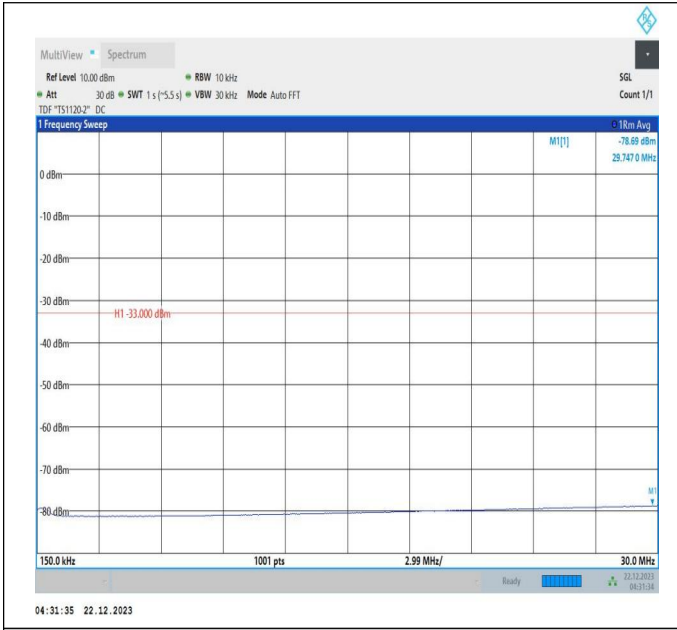

66-66-10MHz-20MHz-64QAM-64QAM-132328-132472-1RB#
0-ORB#0-3000~20000MHz-PASS

66-66-10MHz-20MHz-QPSK-QPSK-132328-132472-1RB#49
-ORB#0-0.15~30MHz-PASS