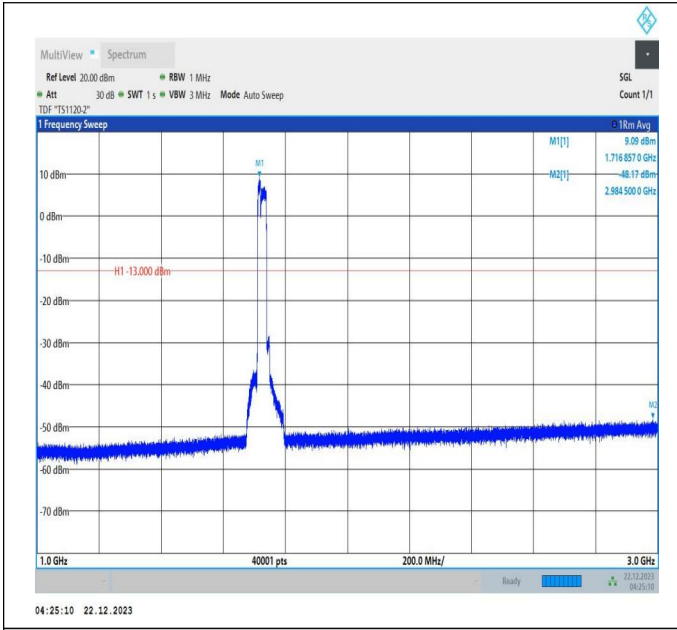

66-66-10MHz-20MHz-QPSK-QPSK-132027-132171-50RB#0-100RB#0-0.15~30MHz-PASS

66-66-10MHz-20MHz-QPSK-QPSK-132027-132171-50RB#0 -100RB#0-1000~3000MHz-PASS