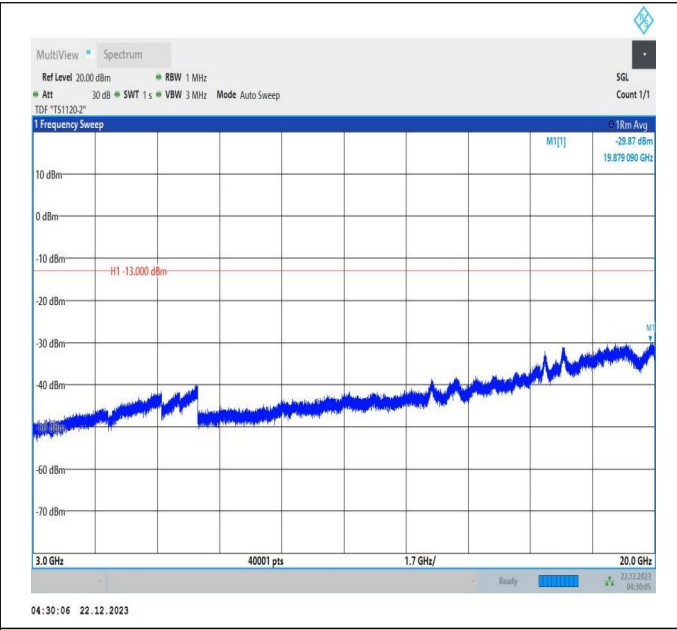

66-66-10MHz-20MHz-16QAM-16QAM-132328-132472-1RB#0-ORB#0-30~100MHz-PASS

66-66-10MHz-20MHz-16QAM-16QAM-132328-132472-1RB#
0-ORB#0-3000~20000MHz-PASS