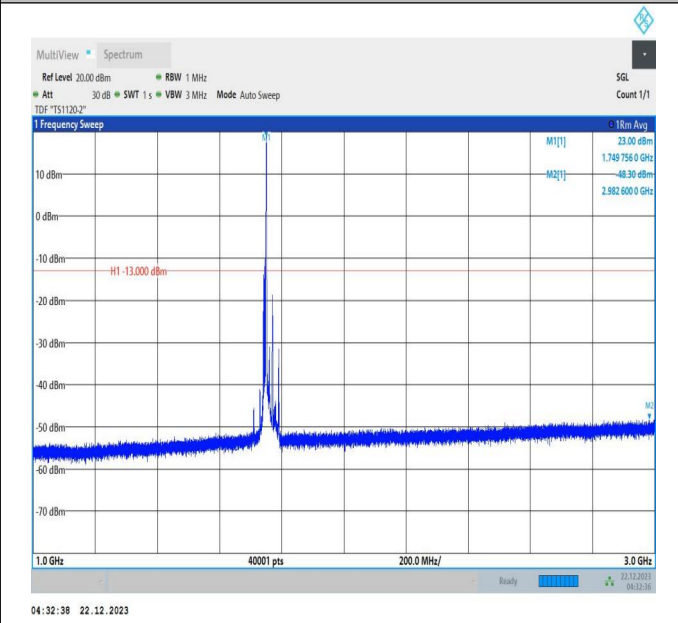

66-66-10MHz-20MHz-16QAM-16QAM-132328-132472-1RB#
49-ORB#0-0.15~30MHz-PASS

66-66-10MHz-20MHz-16QAM-16QAM-132328-132472-1RB#
49-ORB#0-1000~3000MHz-PASS