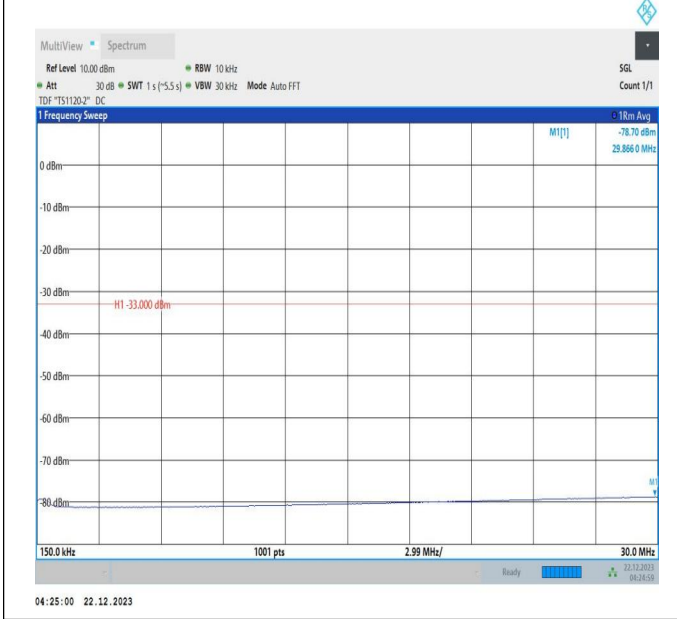

66-66-10MHz-20MHz-64QAM-64QAM-132027-132171-1RB#0-1RB#99-3000~20000MHz-PASS

66-66-10MHz-20MHz-QPSK-QPSK-132027-132171-50RB#0-100RB#0-0.15~30MHz-PASS