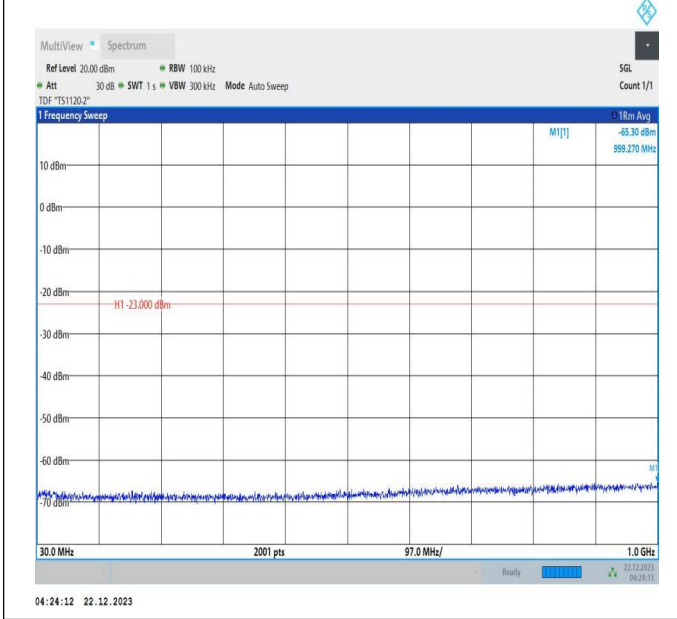

66-66-10MHz-20MHz-64QAM-64QAM-132027-132171-1RB#
0-1RB#99-0.009~0.15MHz-PASS

66-66-10MHz-20MHz-64QAM-64QAM-132027-132171-1RB#
0-1RB#99-30~1000MHz-PASS