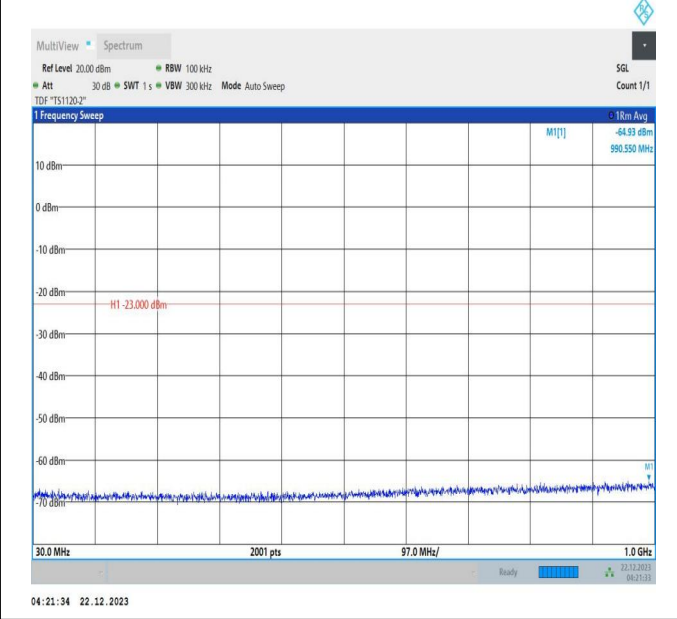

66-66-10MHz-20MHz-64QAM-64QAM-132027-132171-1RB#
49-ORB#0-0.009~0.15MHz-PASS

66-66-10MHz-20MHz-64QAM-64QAM-132027-132171-1RB#
49-ORB#0-30~1000MHz-PASS