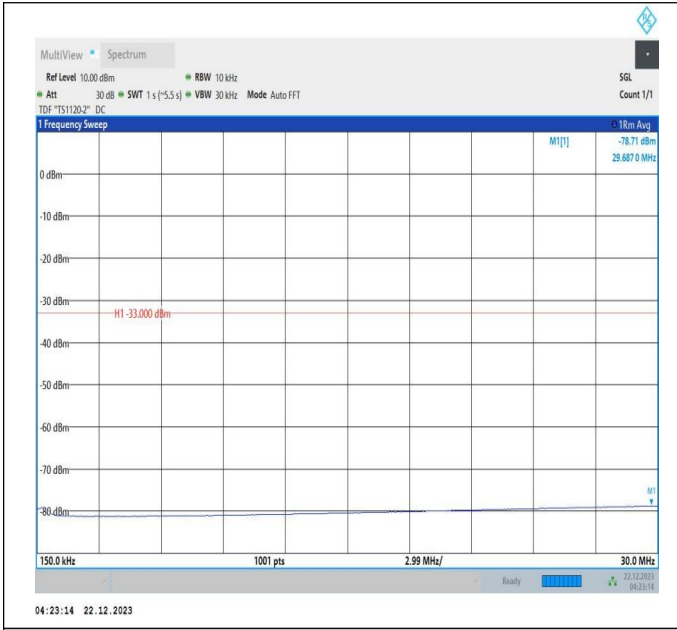

66-66-10MHz-20MHz-QPSK-QPSK-132027-132171-1RB#0-1RB#99-3000~20000MHz-PASS

66-66-10MHz-20MHz-16QAM-16QAM-132027-132171-1RB#
0-1RB#99-0.15~30MHz-PASS