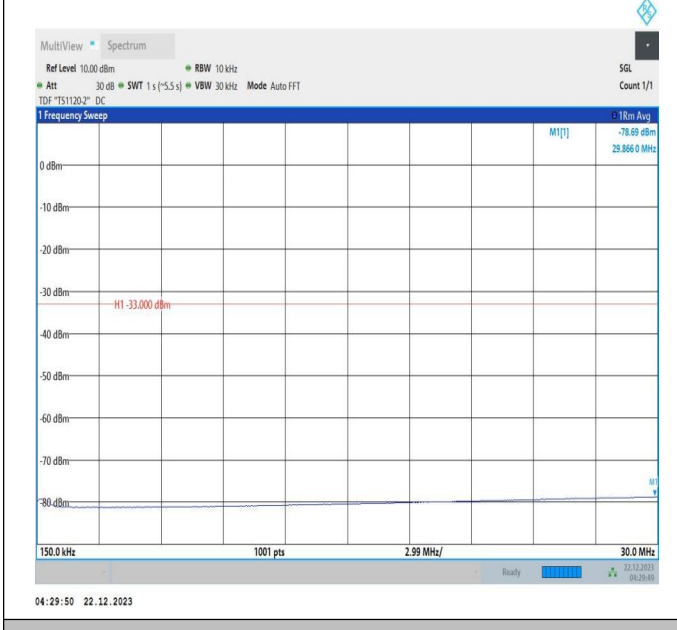

66-66-10MHz-20MHz-QPSK-QPSK-132328-132472-1RB#0-ORB#0-3000~20000MHz-PASS

66-66-10MHz-20MHz-16QAM-16QAM-132328-132472-1RB#0-ORB#0-0.15~30MHz-PASS