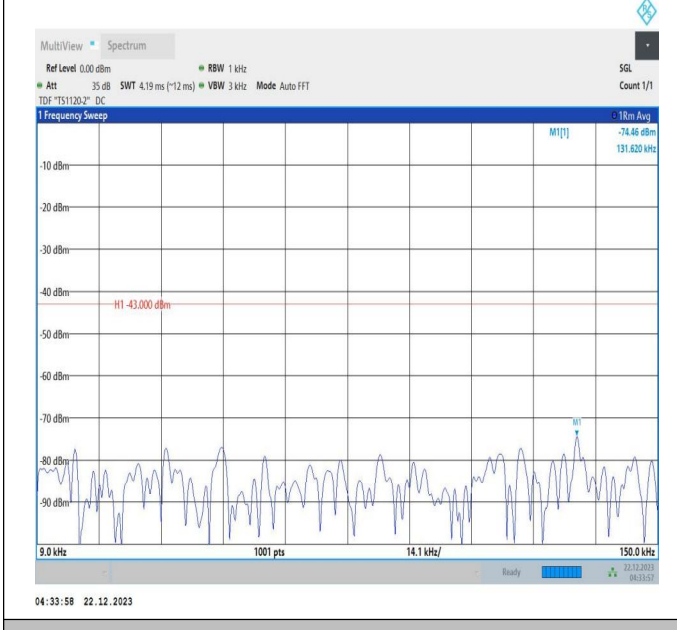

66-66-10MHz-20MHz-64QAM-64QAM-132328-132472-1RB#
49-ORB#0-1000~3000MHz-PASS

66-66-10MHz-20MHz-QPSK-QPSK-132328-132472-1RB#0-
1RB#99-0.009~0.15MHz-PASS