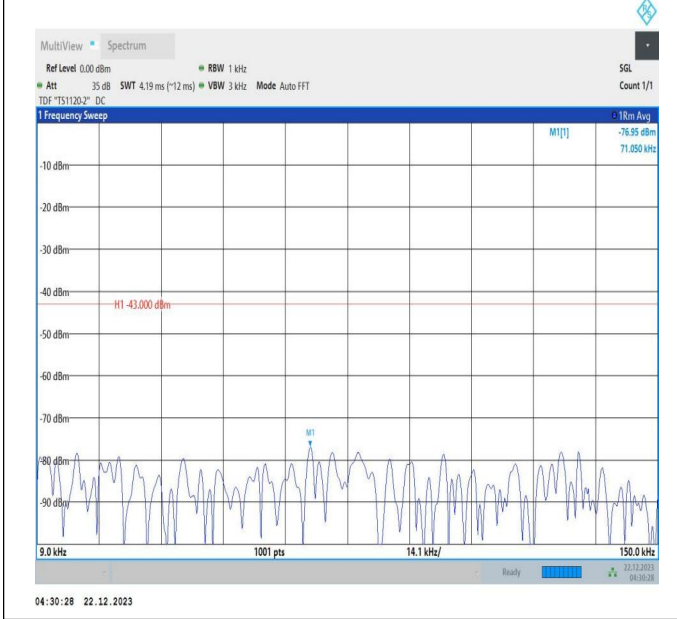

66-66-10MHz-20MHz-16QAM-16QAM-132328-132472-1RB#
0-ORB#0-1000~3000MHz-PASS

66-66-10MHz-20MHz-64QAM-64QAM-132328-132472-1RB#
0-ORB#0-0.009~0.15MHz-PASS