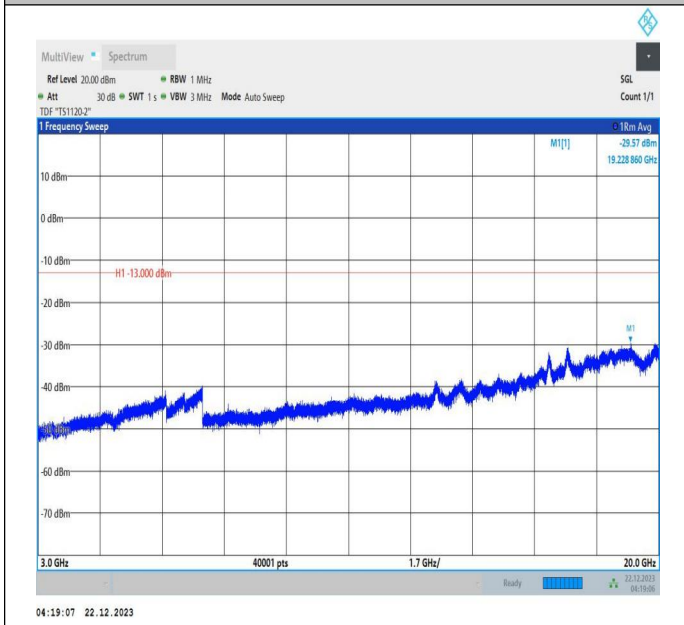

66-66-10MHz-20MHz-64QAM-64QAM-132027-132171-1RB#
 0-ORB#0-30~1000MHz-PASS

66-66-10MHz-20MHz-64QAM-64QAM-132027-132171-1RB#
 0-ORB#0-1000~3000MHz-PASS

66-66-10MHz-20MHz-64QAM-64QAM-132027-132171-1RB#
 0-ORB#0-3000~20000MHz-PASS