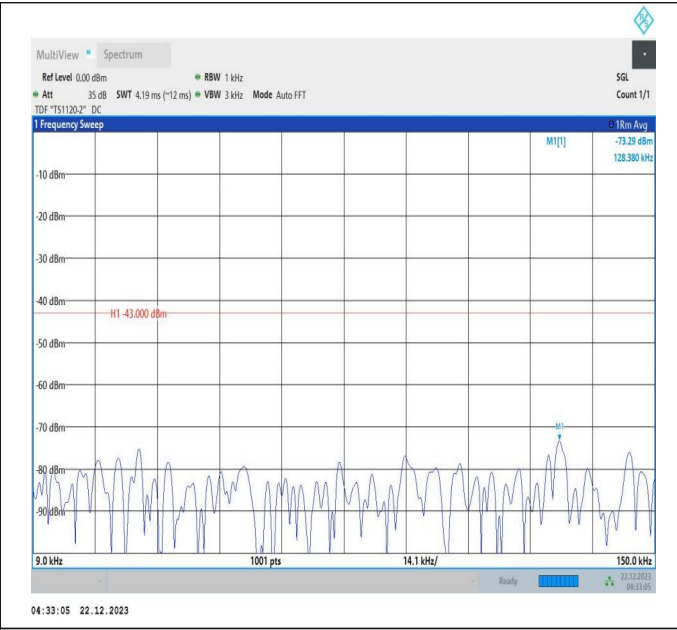

66-66-10MHz-20MHz-16QAM-16QAM-132328-132472-1RB#
49-ORB#0-1000~3000MHz-PASS

66-66-10MHz-20MHz-64QAM-64QAM-132328-132472-1RB#
49-ORB#0-0.009~0.15MHz-PASS