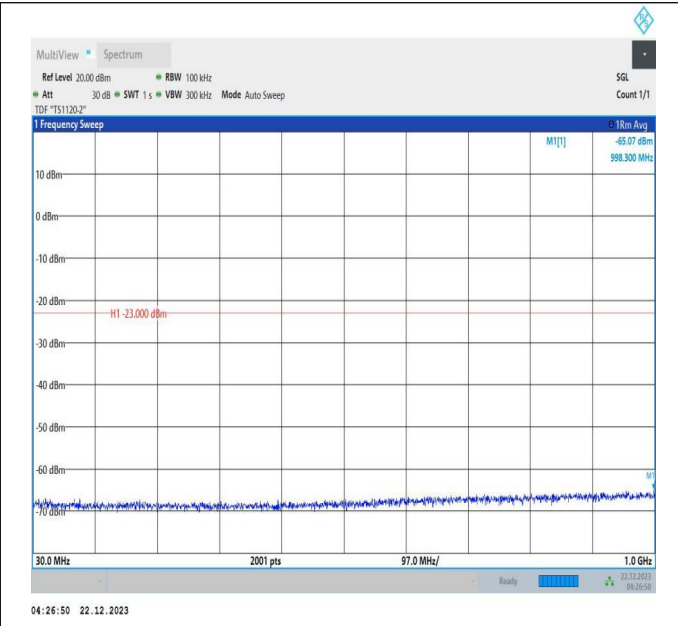

66-66-10MHz-20MHz-64QAM-64QAM-132027-132171-50RB
#0-100RB#0-0.009~0.15MHz-PASS

66-66-10MHz-20MHz-64QAM-64QAM-132027-132171-50RB
#0-100RB#0-30~1000MHz-PASS