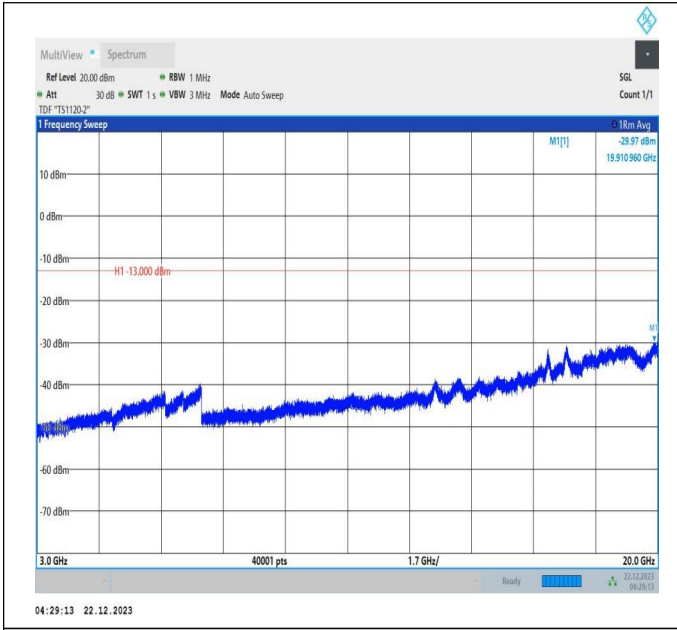

66-66-10MHz-20MHz-QPSK-QPSK-132328-132472-1RB#0-ORB#0-30~1000MHz-PASS

66-66-10MHz-20MHz-QPSK-QPSK-132328-132472-1RB#0-ORB#0-3000~20000MHz-PASS