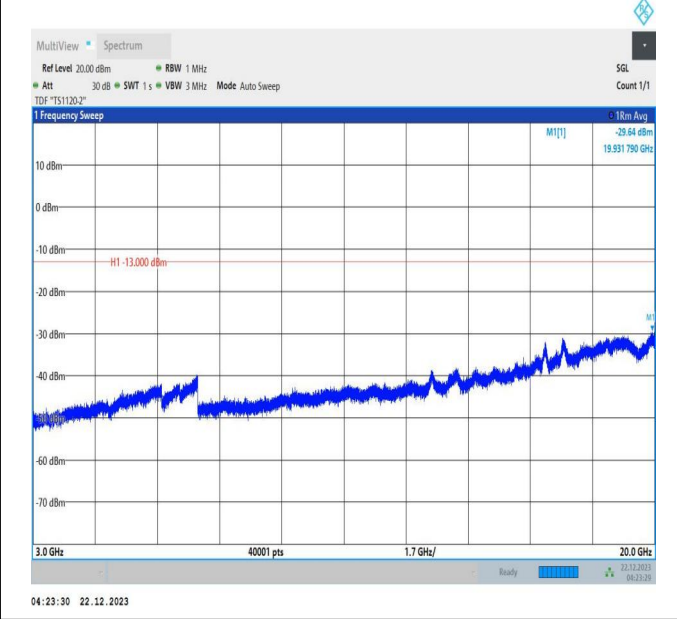

66-66-10MHz-20MHz-16QAM-16QAM-132027-132171-1RB#
0-1RB#99-30~1000MHz-PASS

66-66-10MHz-20MHz-16QAM-16QAM-132027-132171-1RB#
0-1RB#99-3000~20000MHz-PASS