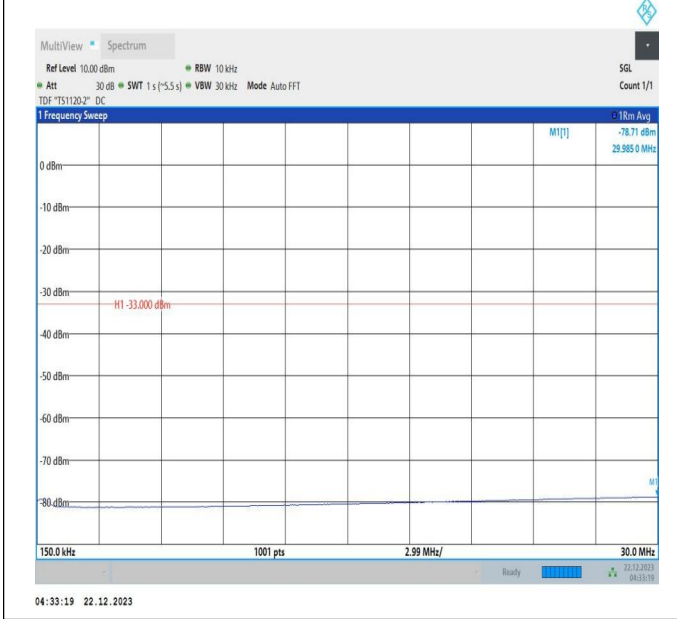

66-66-10MHz-20MHz-16QAM-16QAM-132328-132472-1RB#
49-ORB#0-3000~20000MHz-PASS

66-66-10MHz-20MHz-64QAM-64QAM-132328-132472-1RB#
49-ORB#0-0.15~30MHz-PASS