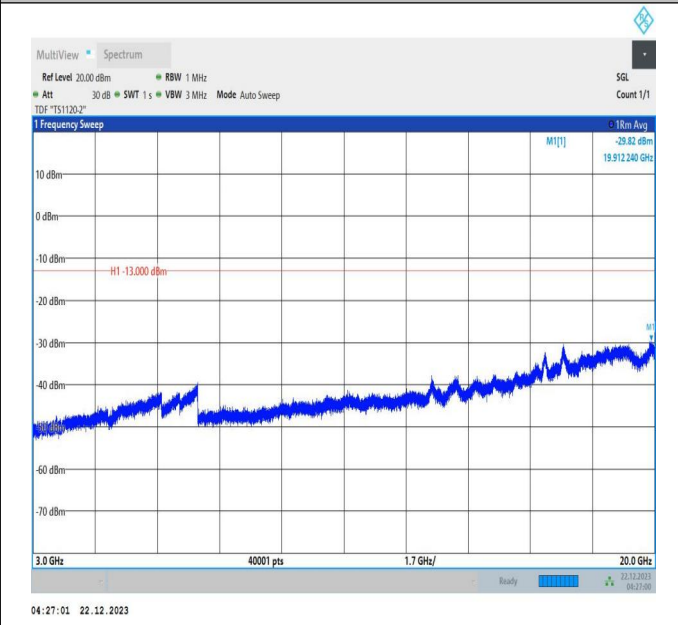

66-66-10MHz-20MHz-64QAM-64QAM-132027-132171-50RB
#0-100RB#0-30~1000MHz-PASS

66-66-10MHz-20MHz-64QAM-64QAM-132027-132171-50RB
#0-100RB#0-3000~20000MHz-PASS