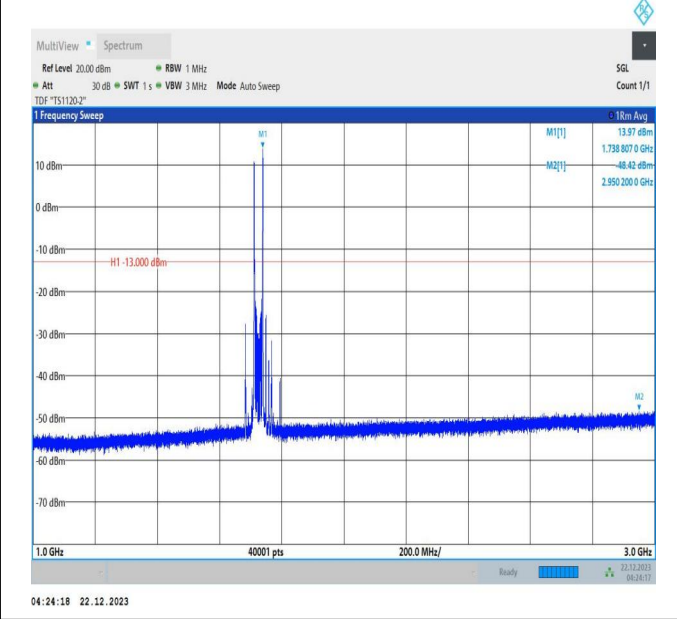

66-66-10MHz-20MHz-64QAM-64QAM-132027-132171-1RB#
0-1RB#99-0.15~30MHz-PASS

66-66-10MHz-20MHz-64QAM-64QAM-132027-132171-1RB#
0-1RB#99-1000~3000MHz-PASS