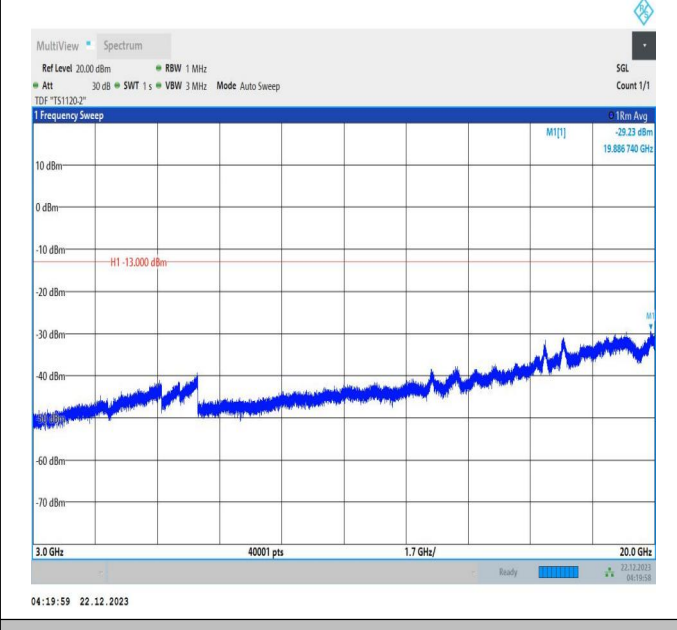

66-66-10MHz-20MHz-QPSK-QPSK-132027-132171-1RB#49
-ORB#0-30~1000MHz-PASS

66-66-10MHz-20MHz-QPSK-QPSK-132027-132171-1RB#49
-ORB#0-3000~20000MHz-PASS