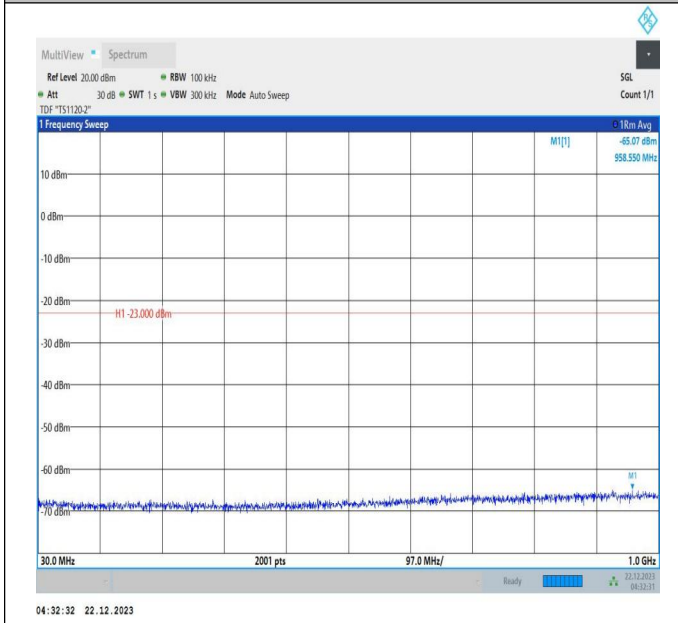

66-66-10MHz-20MHz-16QAM-16QAM-132328-132472-1RB#
49-ORB#0-0.009~0.15MHz-PASS

66-66-10MHz-20MHz-16QAM-16QAM-132328-132472-1RB#
49-ORB#0-30~1000MHz-PASS