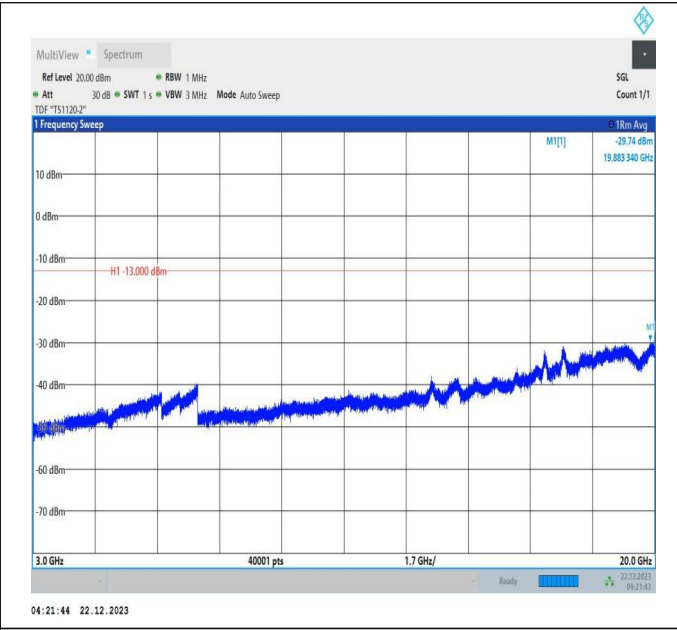

66-66-10MHz-20MHz-64QAM-64QAM-132027-132171-1RB#
49-ORB#0-30~1000MHz-PASS

66-66-10MHz-20MHz-64QAM-64QAM-132027-132171-1RB#
49-ORB#0-3000~20000MHz-PASS