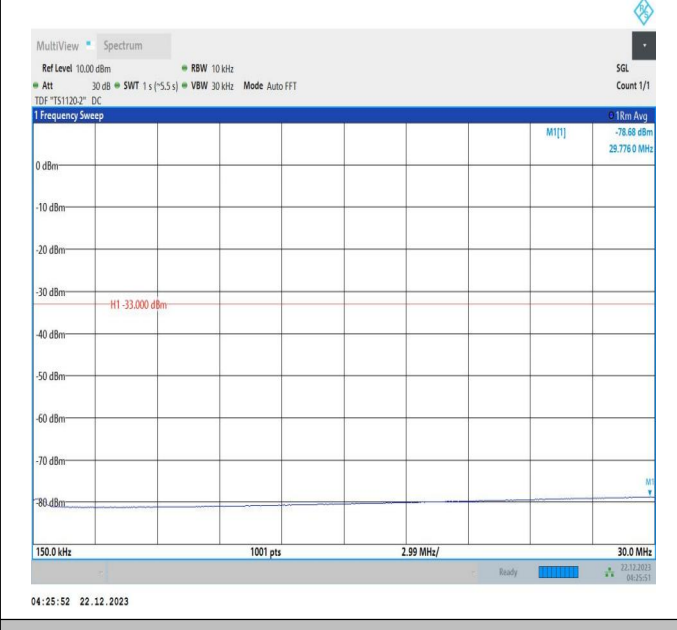

66-66-10MHz-20MHz-QPSK-QPSK-132027-132171-50RB#0 -100RB#0-3000~20000MHz-PASS

66-66-10MHz-20MHz-16QAM-16QAM-132027-132171-50RB#0-100RB#0-0.15~30MHz-PASS