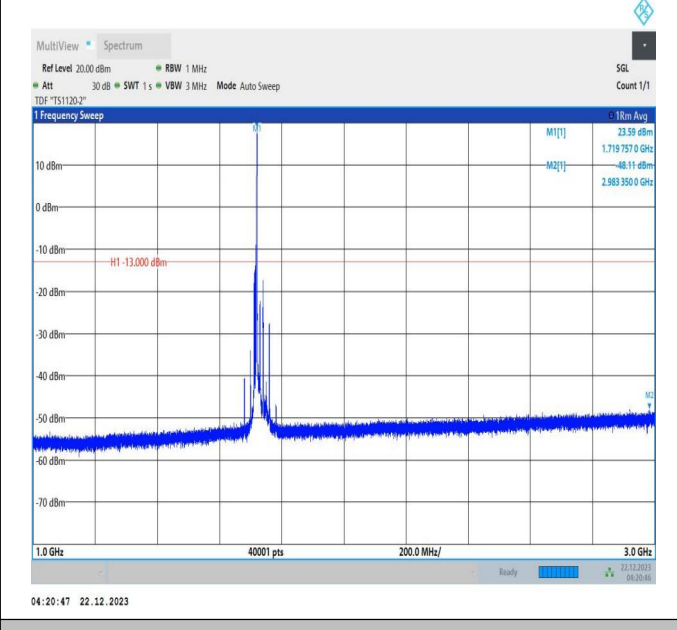

66-66-10MHz-20MHz-16QAM-16QAM-132027-132171-1RB#
49-ORB#0-0.15~30MHz-PASS

66-66-10MHz-20MHz-16QAM-16QAM-132027-132171-1RB#
49-ORB#0-1000~3000MHz-PASS