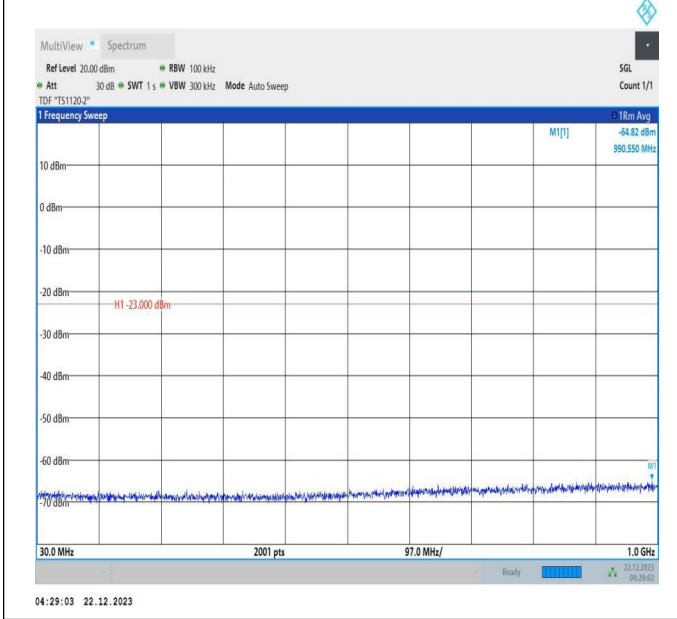

66-66-10MHz-20MHz-QPSK-QPSK-132328-132472-1RB#0-ORB#0-0.009~0.15MHz-PASS

66-66-10MHz-20MHz-QPSK-QPSK-132328-132472-1RB#0-ORB#0-30~1000MHz-PASS