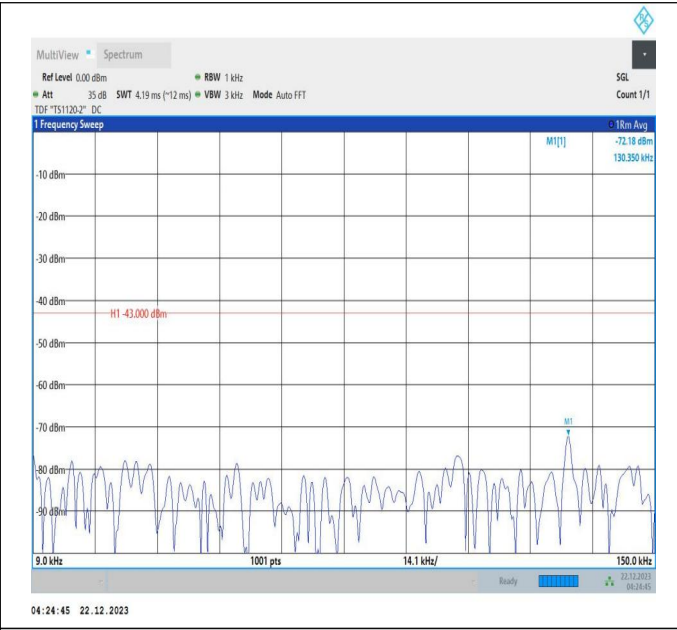

66-66-10MHz-20MHz-64QAM-64QAM-132027-132171-1RB#
0-1RB#99-1000~3000MHz-PASS

66-66-10MHz-20MHz-QPSK-QPSK-132027-132171-50RB#0-100RB#0-0.009~0.15MHz-PASS