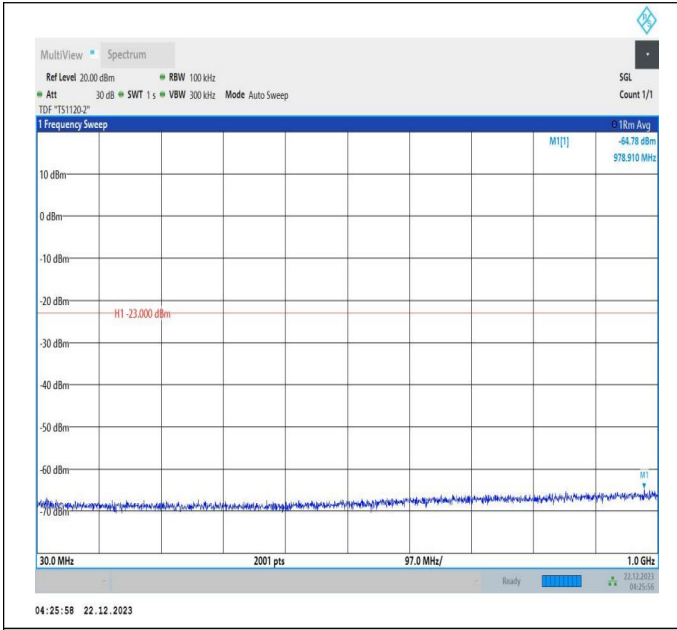

66-66-10MHz-20MHz-16QAM-16QAM-132027-132171-50RB#0-100RB#0-0.009~0.15MHz-PASS

66-66-10MHz-20MHz-16QAM-16QAM-132027-132171-50RB
#0-100RB#0-30~1000MHz-PASS