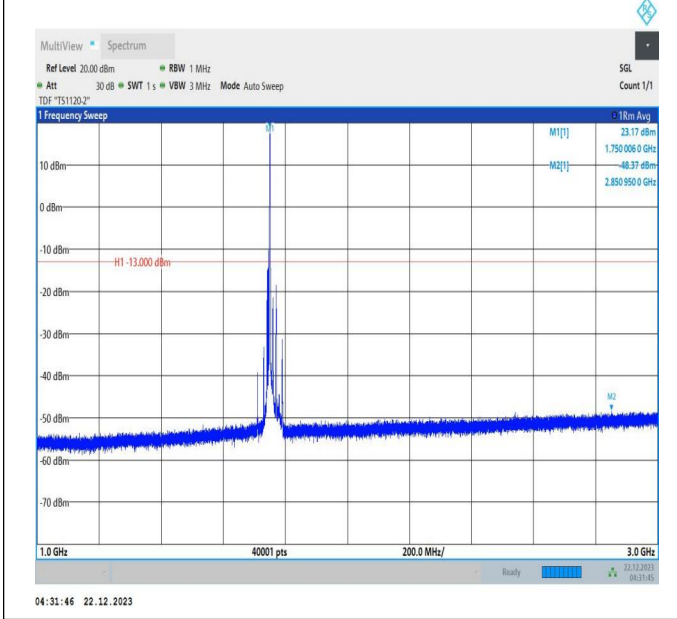

66-66-10MHz-20MHz-QPSK-QPSK-132328-132472-1RB#49
-ORB#0-0.15~30MHz-PASS

66-66-10MHz-20MHz-QPSK-QPSK-132328-132472-1RB#49
-ORB#0-1000~3000MHz-PASS