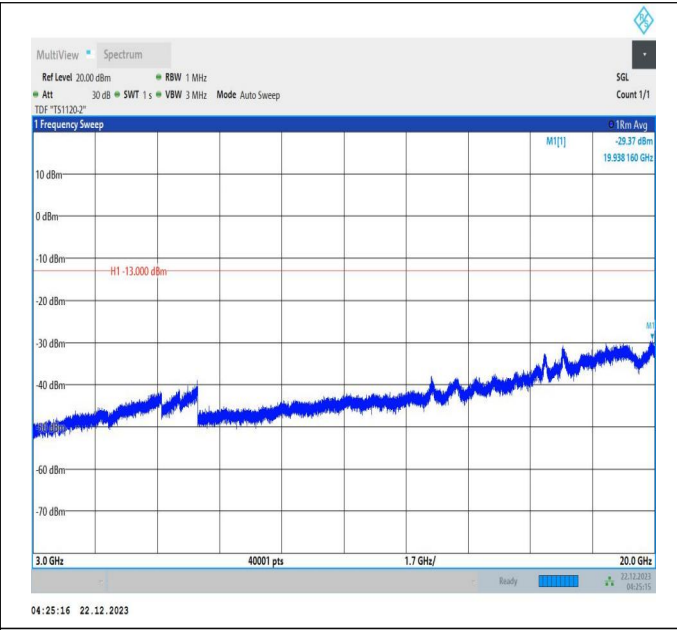

66-66-10MHz-20MHz-QPSK-QPSK-132027-132171-50RB#0-100RB#0-30~1000MHz-PASS

66-66-10MHz-20MHz-QPSK-QPSK-132027-132171-50RB#0 -100RB#0-3000~20000MHz-PASS