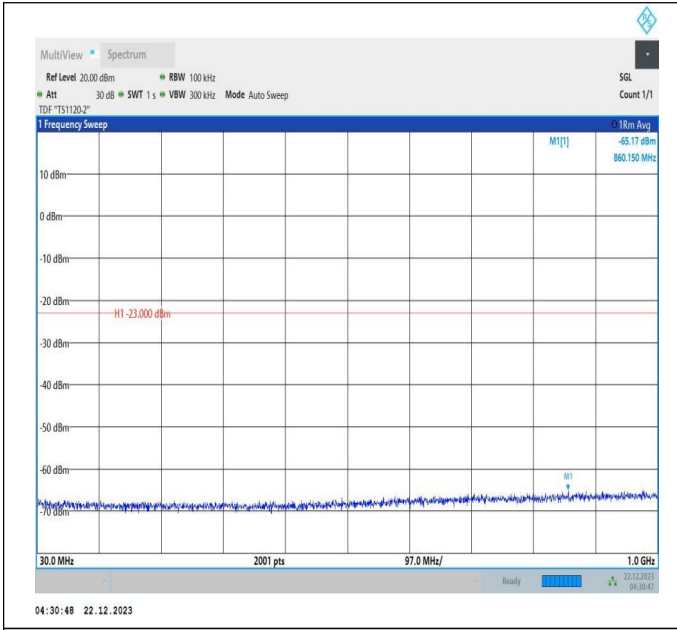

66-66-10MHz-20MHz-64QAM-64QAM-132328-132472-1RB#
0-ORB#0-0.009~0.15MHz-PASS

66-66-10MHz-20MHz-64QAM-64QAM-132328-132472-1RB#
0-ORB#0-30~1000MHz-PASS