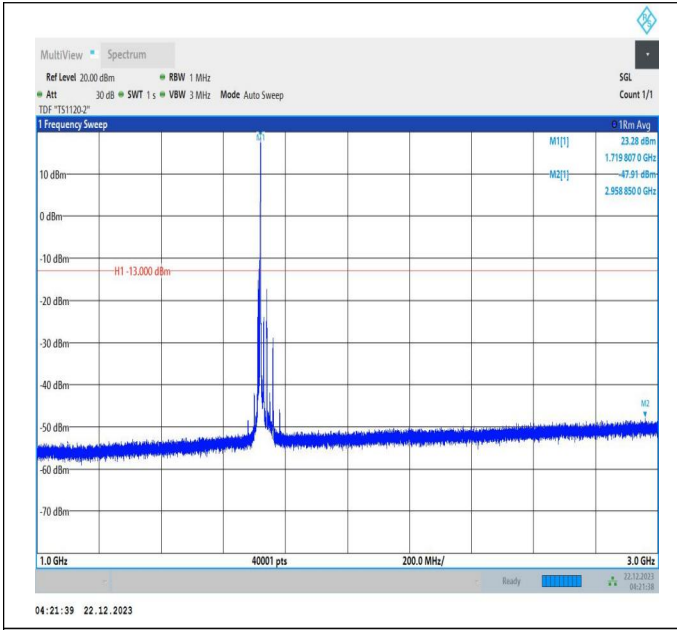

66-66-10MHz-20MHz-64QAM-64QAM-132027-132171-1RB#
49-ORB#0-0.15~30MHz-PASS

66-66-10MHz-20MHz-64QAM-64QAM-132027-132171-1RB#
49-ORB#0-1000~3000MHz-PASS