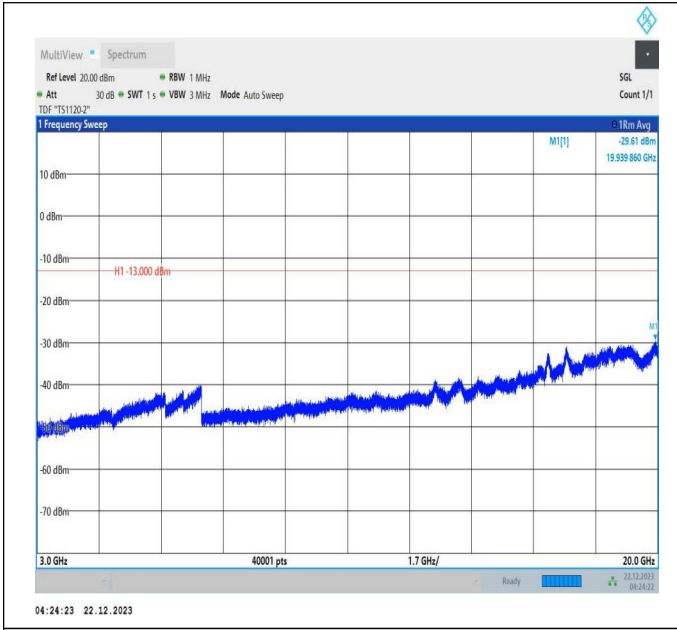

66-66-10MHz-20MHz-64QAM-64QAM-132027-132171-1RB#
0-1RB#99-30~1000MHz-PASS

66-66-10MHz-20MHz-64QAM-64QAM-132027-132171-1RB#0-1RB#99-3000~20000MHz-PASS