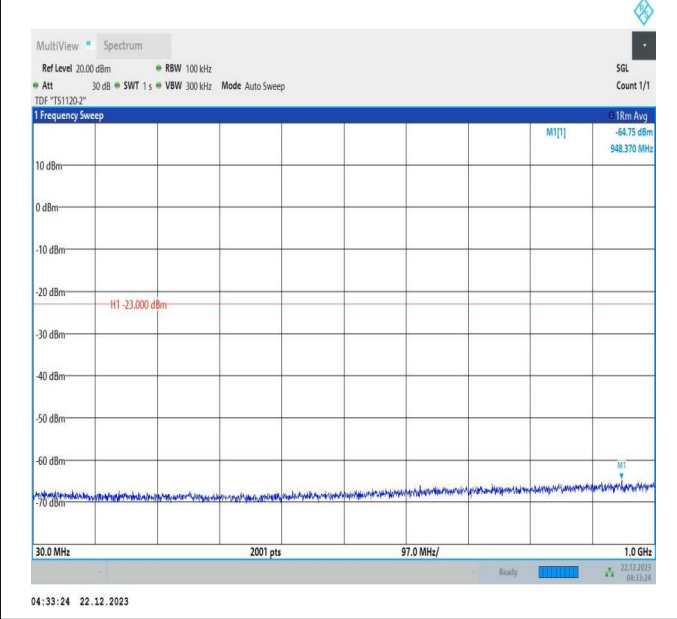

66-66-10MHz-20MHz-64QAM-64QAM-132328-132472-1RB#
49-ORB#0-0.009~0.15MHz-PASS

66-66-10MHz-20MHz-64QAM-64QAM-132328-132472-1RB#
49-ORB#0-30~1000MHz-PASS