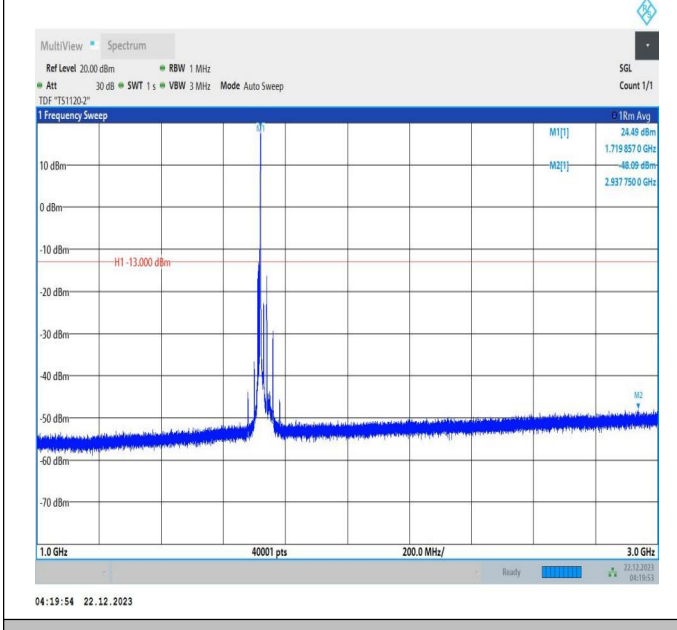

66-66-10MHz-20MHz-QPSK-QPSK-132027-132171-1RB#49
-ORB#0-0.15~30MHz-PASS

66-66-10MHz-20MHz-QPSK-QPSK-132027-132171-1RB#49
-ORB#0-1000~3000MHz-PASS