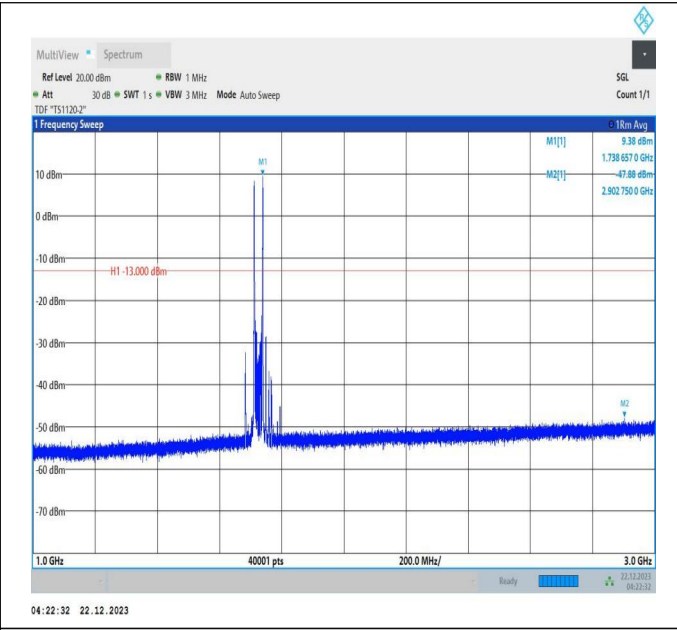

66-66-10MHz-20MHz-QPSK-QPSK-132027-132171-1RB#0-
1RB#99-0.15~30MHz-PASS

66-66-10MHz-20MHz-QPSK-QPSK-132027-132171-1RB#0-1RB#99-1000~3000MHz-PASS