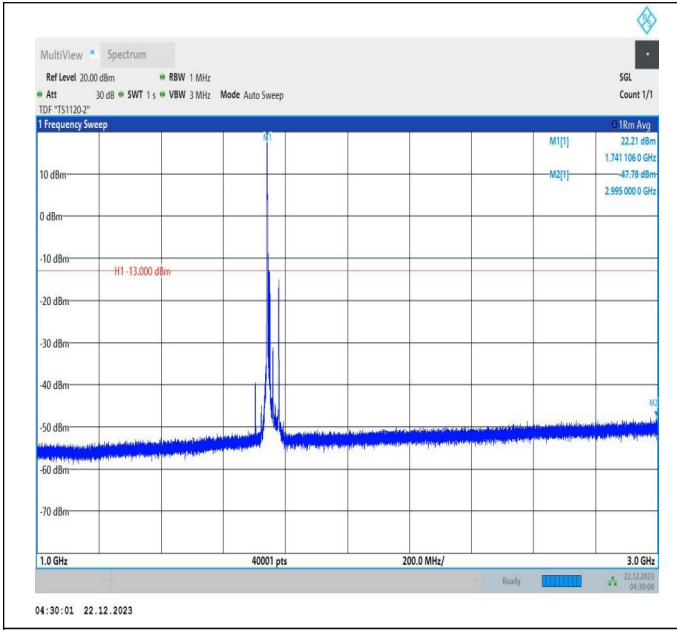

66-66-10MHz-20MHz-16QAM-16QAM-132328-132472-1RB#0-ORB#0-0.15~30MHz-PASS

66-66-10MHz-20MHz-16QAM-16QAM-132328-132472-1RB#
0-ORB#0-1000~3000MHz-PASS