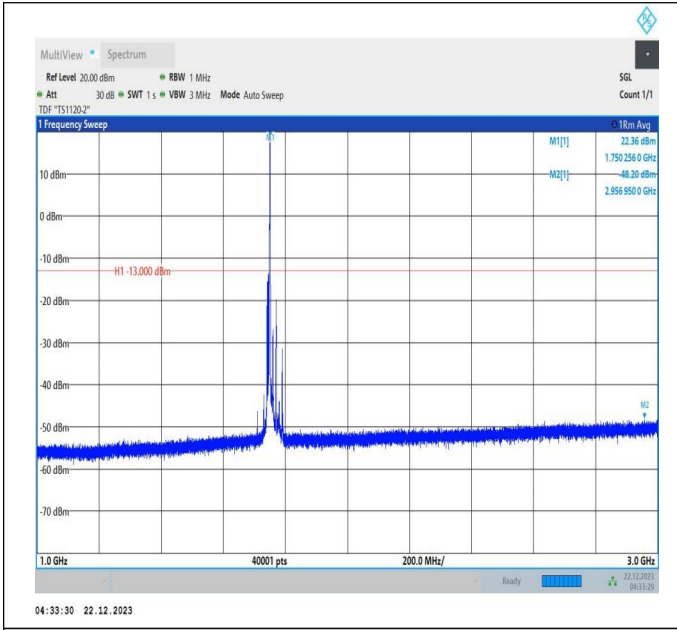

66-66-10MHz-20MHz-64QAM-64QAM-132328-132472-1RB#
49-ORB#0-0.15~30MHz-PASS

66-66-10MHz-20MHz-64QAM-64QAM-132328-132472-1RB#
49-ORB#0-1000~3000MHz-PASS