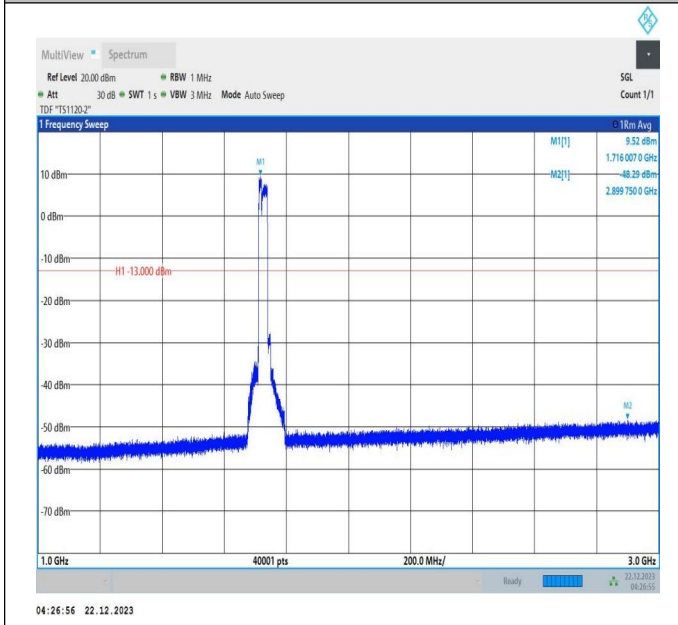

66-66-10MHz-20MHz-64QAM-64QAM-132027-132171-50RB
#0-100RB#0-0.15~30MHz-PASS

66-66-10MHz-20MHz-64QAM-64QAM-132027-132171-50RB
#0-100RB#0-1000~3000MHz-PASS