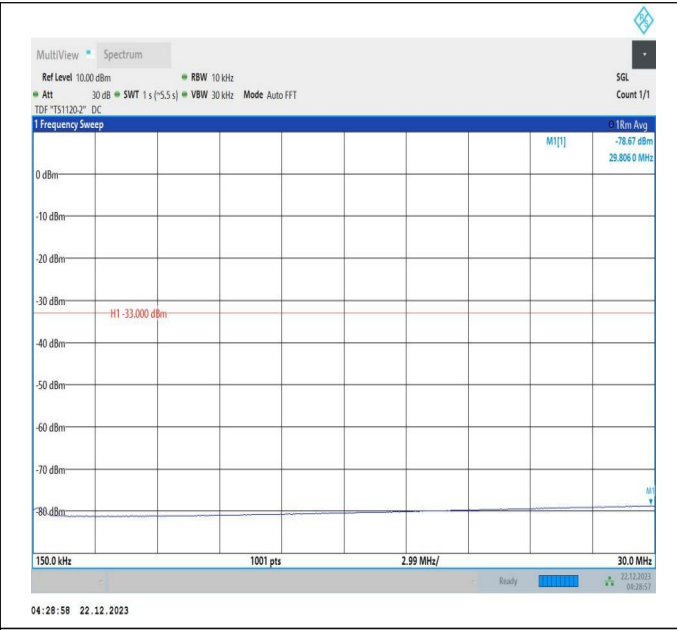

66-66-10MHz-20MHz-64QAM-64QAM-132027-132171-50RB
#0-100RB#0-3000~20000MHz-PASS

66-66-10MHz-20MHz-QPSK-QPSK-132328-132472-1RB#0-ORB#0-0.15~30MHz-PASS