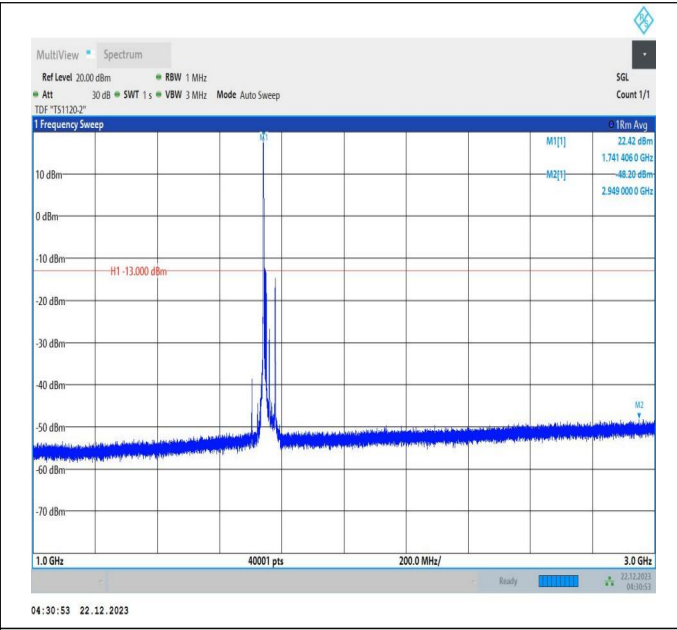

66-66-10MHz-20MHz-64QAM-64QAM-132328-132472-1RB#
0-ORB#0-0.15~30MHz-PASS

66-66-10MHz-20MHz-64QAM-64QAM-132328-132472-1RB#
0-ORB#0-1000~3000MHz-PASS