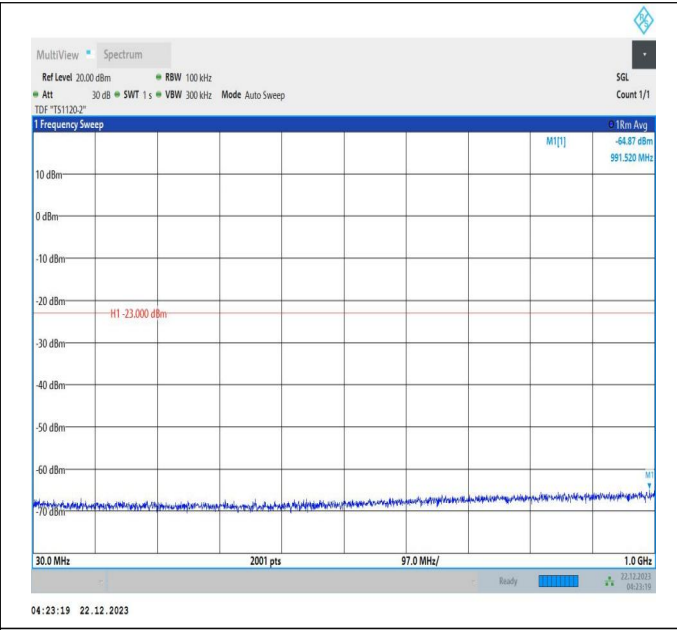

66-66-10MHz-20MHz-16QAM-16QAM-132027-132171-1RB#0-1RB#99-0.009~0.15MHz-PASS

66-66-10MHz-20MHz-16QAM-16QAM-132027-132171-1RB#
0-1RB#99-30~1000MHz-PASS