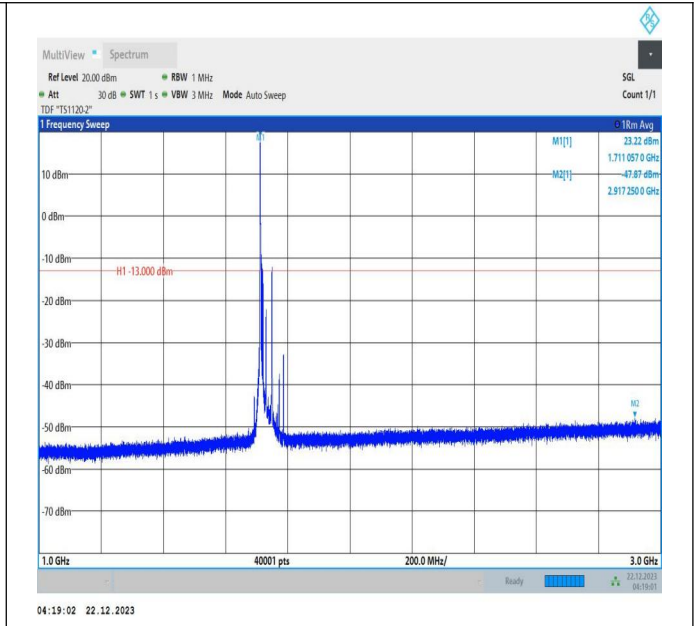

66-66-10MHz-20MHz-64QAM-64QAM-132027-132171-1RB#
 0-ORB#0-30~1000MHz-PASS

66-66-10MHz-20MHz-64QAM-64QAM-132027-132171-1RB#
 0-ORB#0-1000~3000MHz-PASS

66-66-10MHz-20MHz-64QAM-64QAM-132027-132171-1RB#
 0-ORB#0-3000~20000MHz-PASS