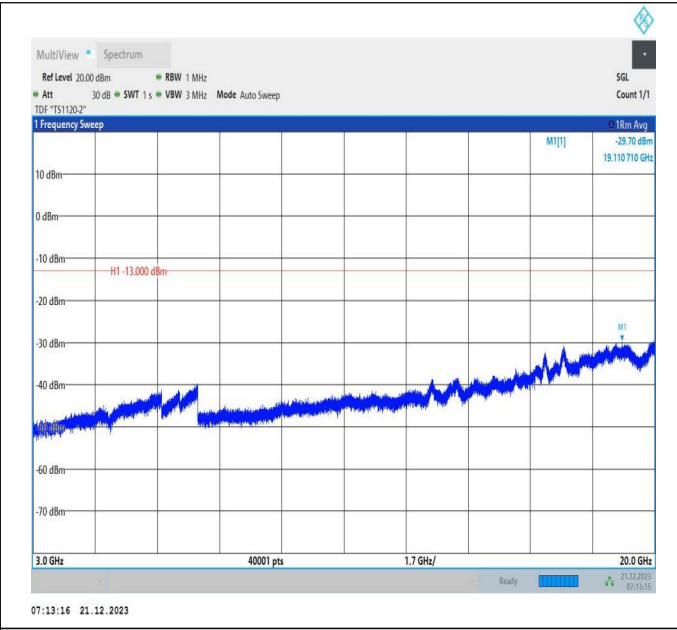

66-66-10MHz-15MHz-16QAM-16QAM-132477-132597-1RB#-0-ORB#0-30~1000MHz-PASS

66-66-10MHz-15MHz-16QAM-16QAM-132477-132597-1RB#
0-ORB#0-3000~20000MHz-PASS