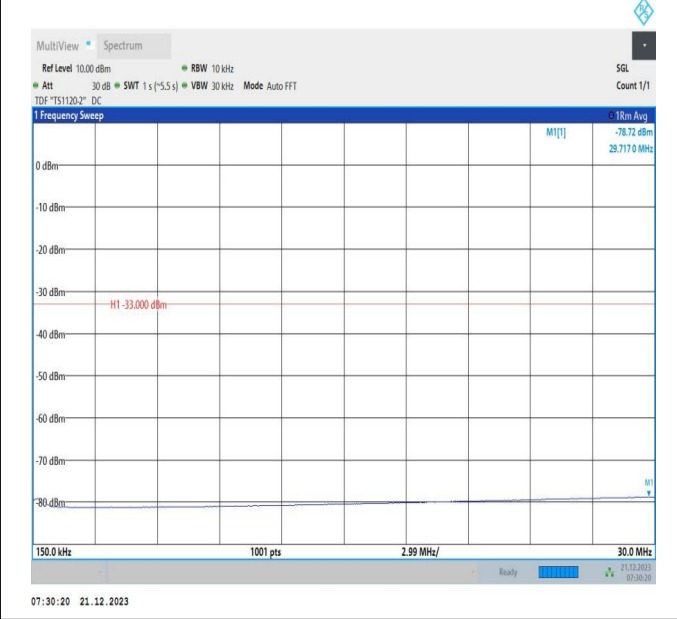

66-66-10MHz-15MHz-16QAM-16QAM-132477-132597-1RB#
0-ORB#0-3000~20000MHz-PASS

66-66-10MHz-15MHz-64QAM-64QAM-132477-132597-1RB#
0-ORB#0-0.15~30MHz-PASS