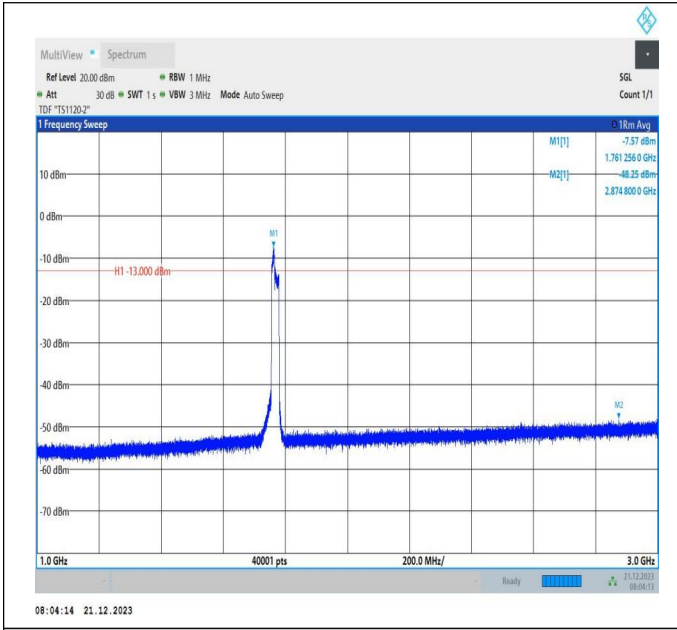

66-66-10MHz-15MHz-QPSK-QPSK-132477-132597-50RB#0
-75RB#0-0.15~30MHz-PASS

66-66-10MHz-15MHz-QPSK-QPSK-132477-132597-50RB#0 -75RB#0-1000~3000MHz-PASS