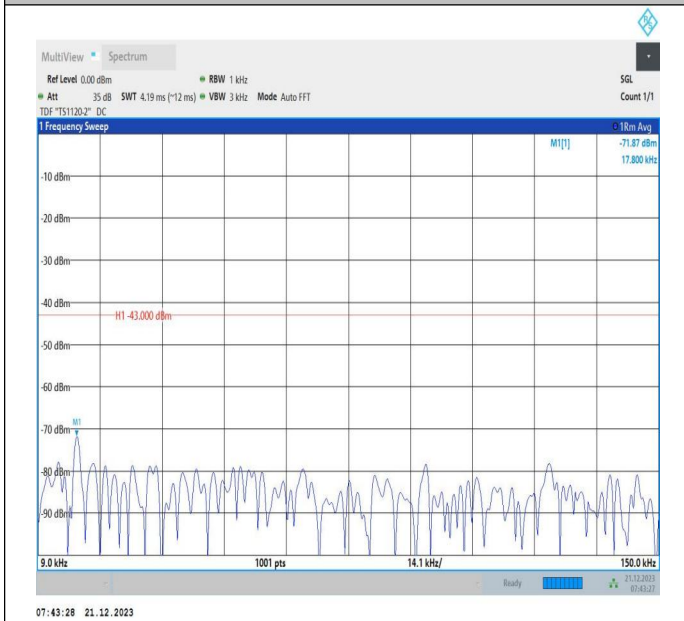

66-66-10MHz-15MHz-64QAM-64QAM-132477-132597-1RB#
49-ORB#0-1000~3000MHz-PASS

66-66-10MHz-15MHz-QPSK-QPSK-132477-132597-1RB#0-
1RB#74-0.009~0.15MHz-PASS