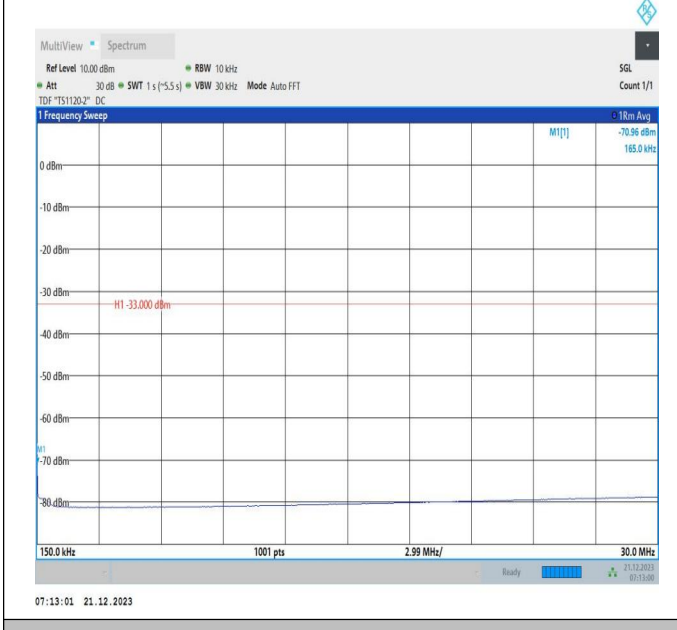

66-66-10MHz-15MHz-QPSK-QPSK-132477-132597-1RB#-ORB#0-3000~20000MHz-PASS

66-66-10MHz-15MHz-16QAM-16QAM-132477-132597-1RB#-0-ORB#0-0.15~30MHz-PASS