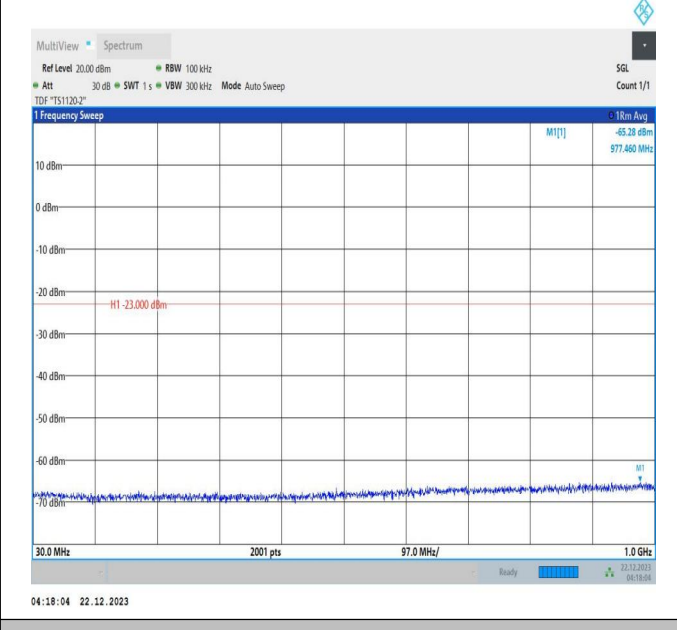

66-66-10MHz-20MHz-16QAM-16QAM-132027-132171-1RB#0-ORB#0-0.009~0.15MHz-PASS

66-66-10MHz-20MHz-16QAM-16QAM-132027-132171-1RB#0-ORB#0-30~100MHz-PASS