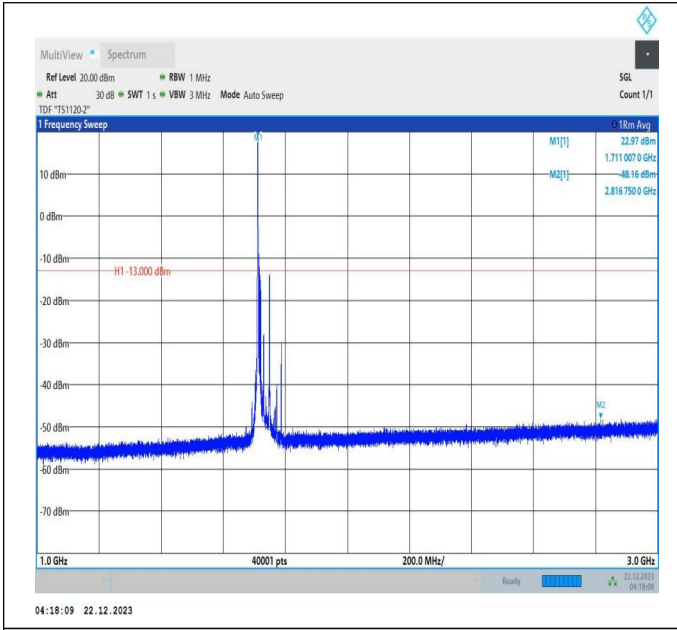

66-66-10MHz-20MHz-16QAM-16QAM-132027-132171-1RB#0-ORB#0-0.15~30MHz-PASS

66-66-10MHz-20MHz-16QAM-16QAM-132027-132171-1RB#
0-ORB#0-1000~3000MHz-PASS