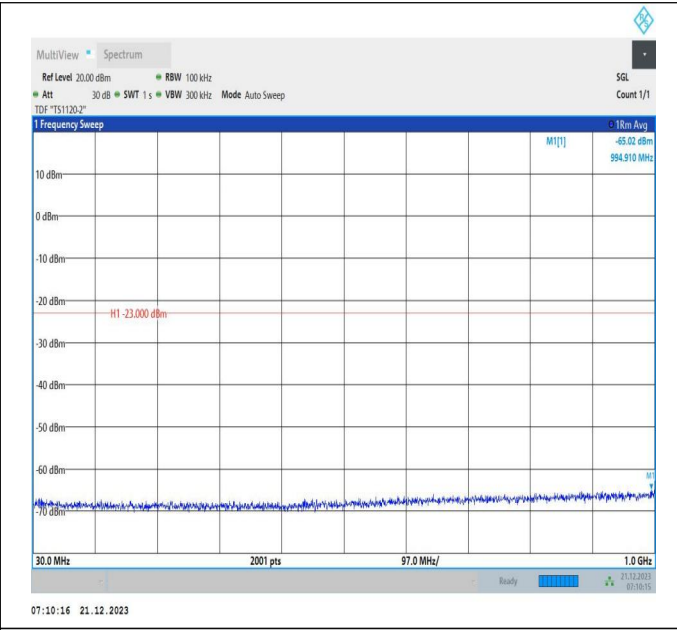

66-66-10MHz-15MHz-64QAM-64QAM-132351-132471-50RB
#0-75RB#0-0.009~0.15MHz-PASS

66-66-10MHz-15MHz-64QAM-64QAM-132351-132471-50RB
#0-75RB#0-30~1000MHz-PASS