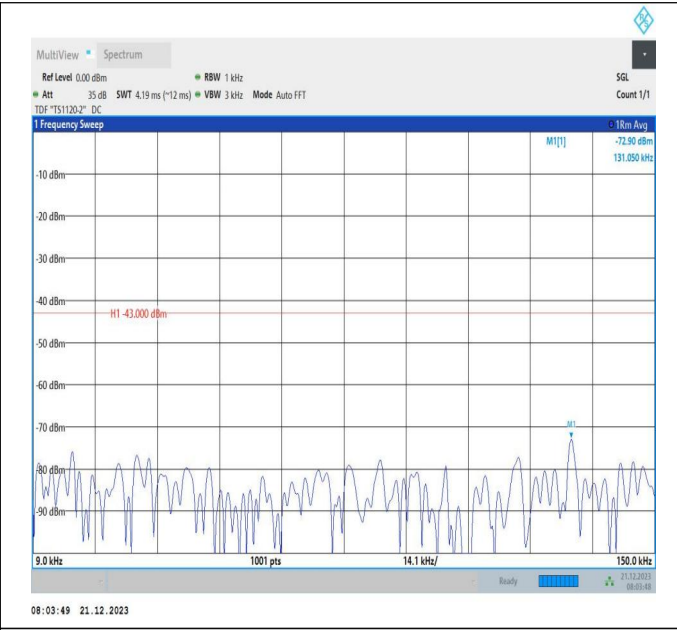

66-66-10MHz-15MHz-64QAM-64QAM-132477-132597-1RB#
0-1RB#74-1000~3000MHz-PASS

66-66-10MHz-15MHz-QPSK-QPSK-132477-132597-50RB#0
-75RB#0-0.009~0.15MHz-PASS