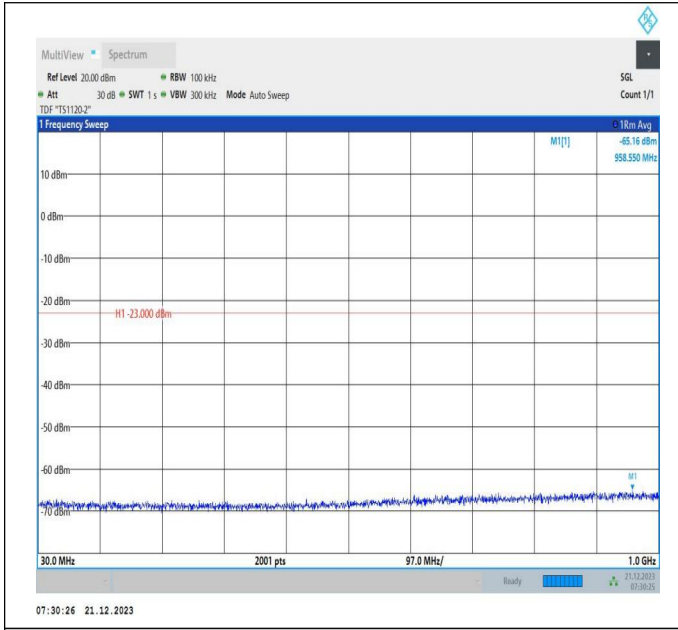

66-66-10MHz-15MHz-64QAM-64QAM-132477-132597-1RB#
0-ORB#0-0.009~0.15MHz-PASS

66-66-10MHz-15MHz-64QAM-64QAM-132477-132597-1RB#
0-ORB#0-30~1000MHz-PASS