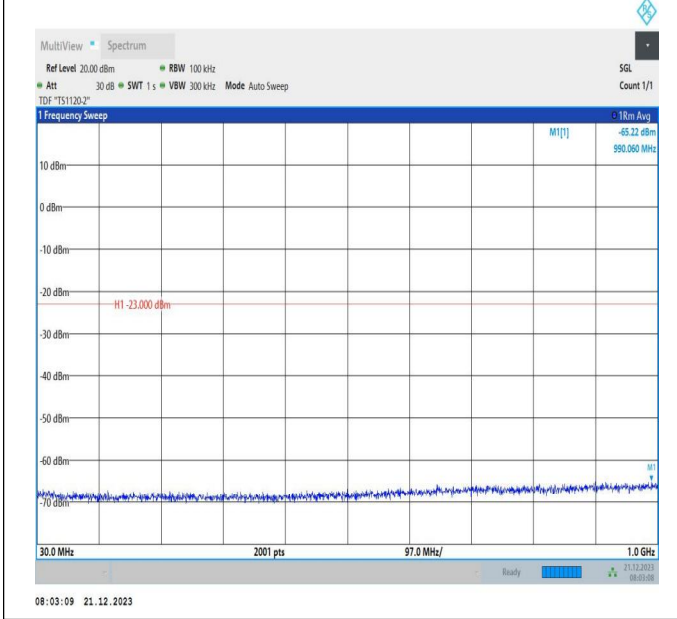

66-66-10MHz-15MHz-64QAM-64QAM-132477-132597-1RB#
0-1RB#74-0.009~0.15MHz-PASS

66-66-10MHz-15MHz-64QAM-64QAM-132477-132597-1RB#
0-1RB#74-30~1000MHz-PASS