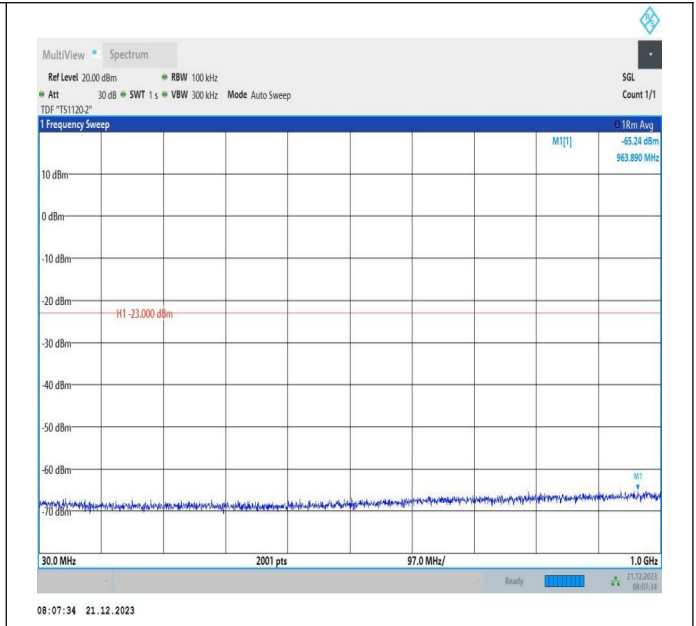

66-66-10MHz-15MHz-64QAM-64QAM-132477-132597-50RB
#0-75RB#0-0.009~0.15MHz-PASS

66-66-10MHz-15MHz-64QAM-64QAM-132477-132597-50RB
#0-75RB#0-30~1000MHz-PASS