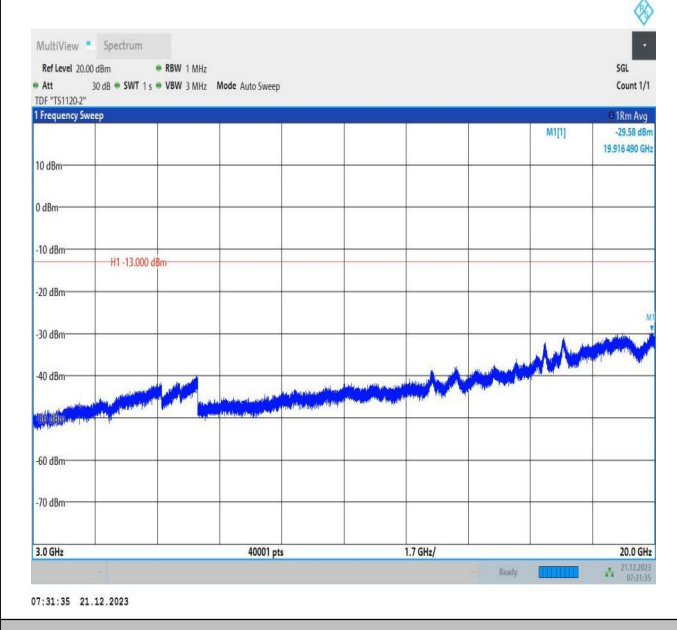

66-66-10MHz-15MHz-QPSK-QPSK-132477-132597-1RB#49
-ORB#0-30~1000MHz-PASS

66-66-10MHz-15MHz-QPSK-QPSK-132477-132597-1RB#49
-ORB#0-3000~20000MHz-PASS