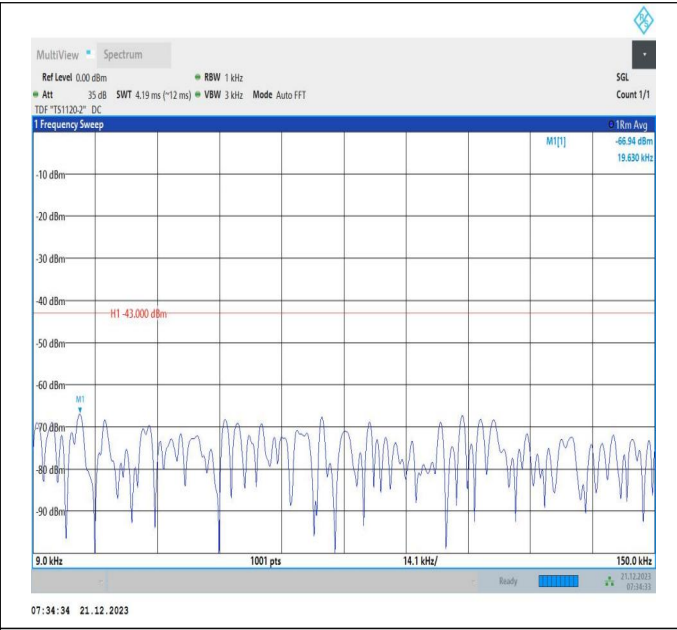

66-66-10MHz-15MHz-16QAM-16QAM-132477-132597-1RB#
49-ORB#0-1000~3000MHz-PASS

66-66-10MHz-15MHz-64QAM-64QAM-132477-132597-1RB#
49-ORB#0-0.009~0.15MHz-PASS