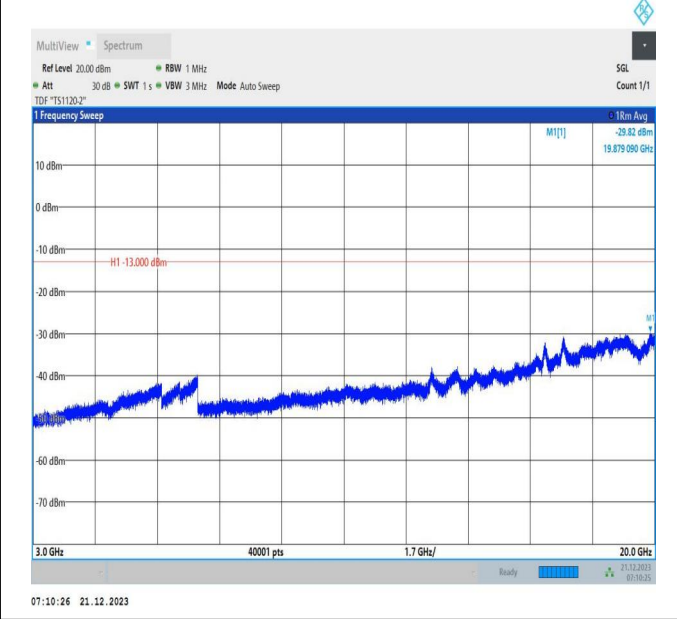

66-66-10MHz-15MHz-64QAM-64QAM-132351-132471-50RB
#0-75RB#0-30~1000MHz-PASS

66-66-10MHz-15MHz-64QAM-64QAM-132351-132471-50RB
#0-75RB#0-3000~20000MHz-PASS