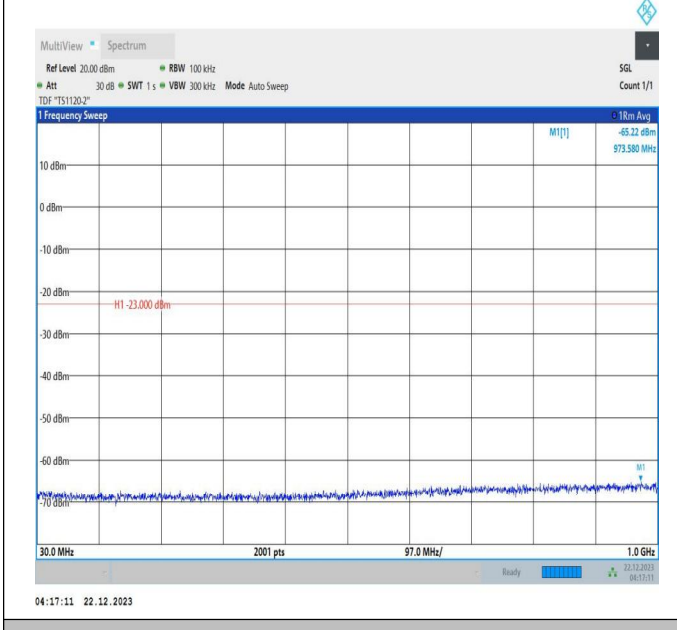

66-66-10MHz-20MHz-QPSK-QPSK-132027-132171-1RB#0-ORB#0-0.009~0.15MHz-PASS

66-66-10MHz-20MHz-QPSK-QPSK-132027-132171-1RB#0-ORB#0-30~1000MHz-PASS