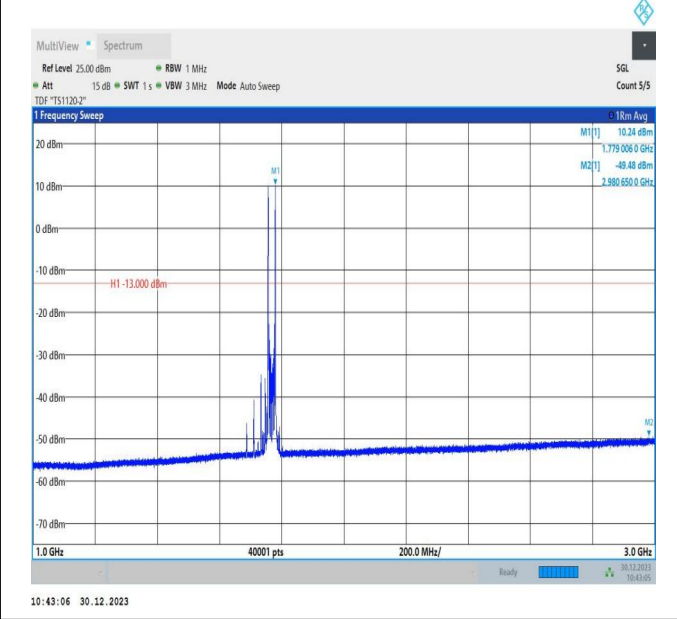

66-66-10MHz-15MHz-64QAM-64QAM-132477-132597-1RB#
0-1RB#74-0.15~30MHz-PASS

66-66-10MHz-15MHz-64QAM-64QAM-132477-132597-1RB#
0-1RB#74-1000~3000MHz-PASS