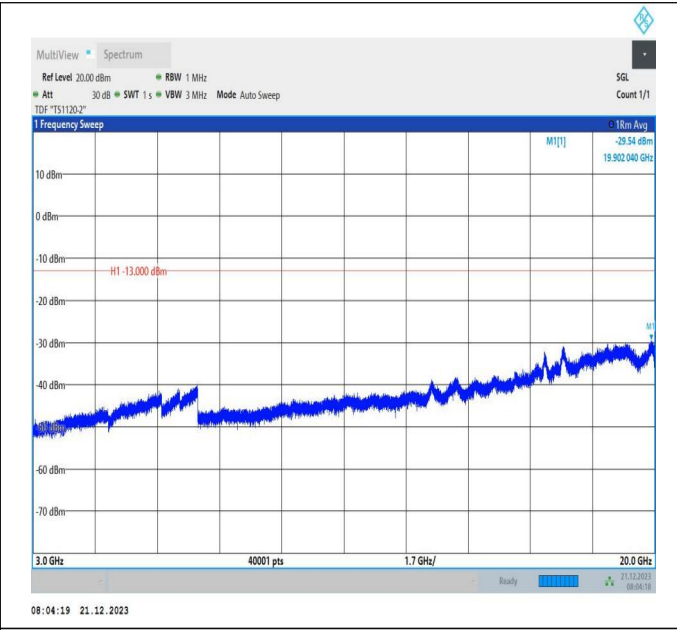

66-66-10MHz-15MHz-QPSK-QPSK-132477-132597-50RB#0
-75RB#0-30~1000MHz-PASS

66-66-10MHz-15MHz-QPSK-QPSK-132477-132597-50RB#0 -75RB#0-3000~20000MHz-PASS