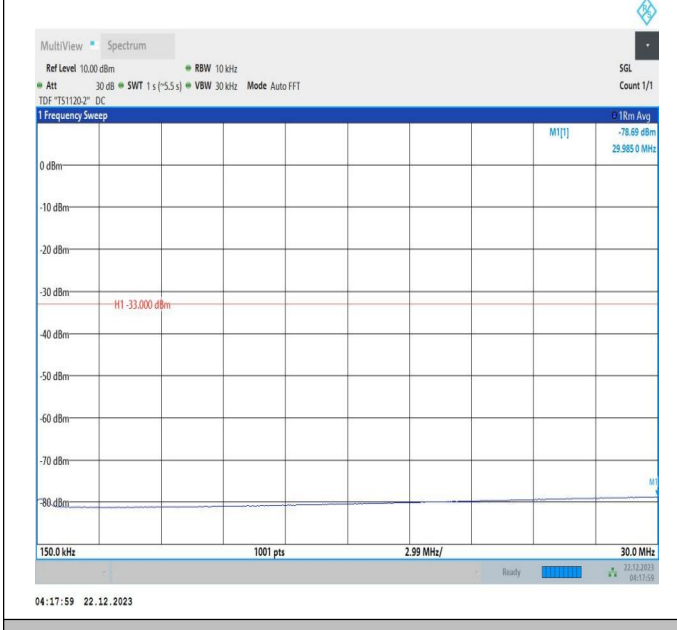

66-66-10MHz-20MHz-QPSK-QPSK-132027-132171-1RB#0-ORB#0-3000~20000MHz-PASS

66-66-10MHz-20MHz-16QAM-16QAM-132027-132171-1RB#0-ORB#0-0.15~30MHz-PASS