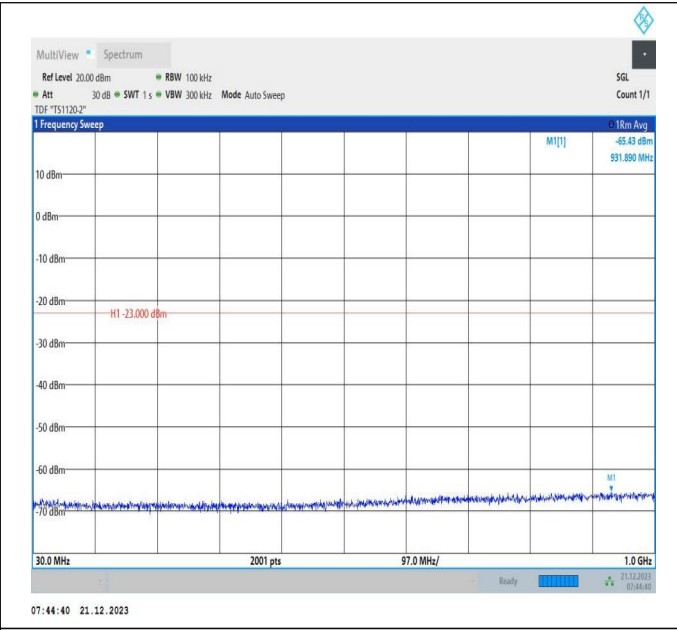

66-66-10MHz-15MHz-16QAM-16QAM-132477-132597-1RB#0-1RB#74-0.009~0.15MHz-PASS

66-66-10MHz-15MHz-16QAM-16QAM-132477-132597-1RB#
0-1RB#74-30~1000MHz-PASS