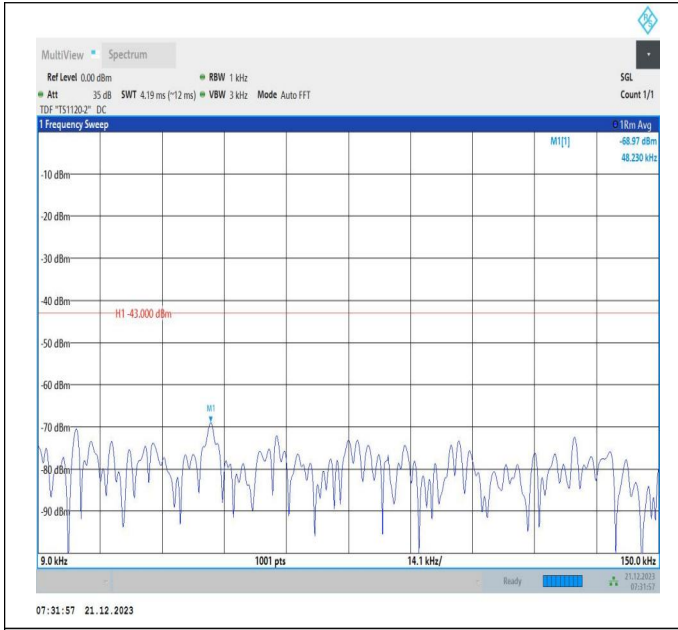

66-66-10MHz-15MHz-QPSK-QPSK-132477-132597-1RB#49
-ORB#0-1000~3000MHz-PASS

66-66-10MHz-15MHz-16QAM-16QAM-132477-132597-1RB#
49-ORB#0-0.009~0.15MHz-PASS