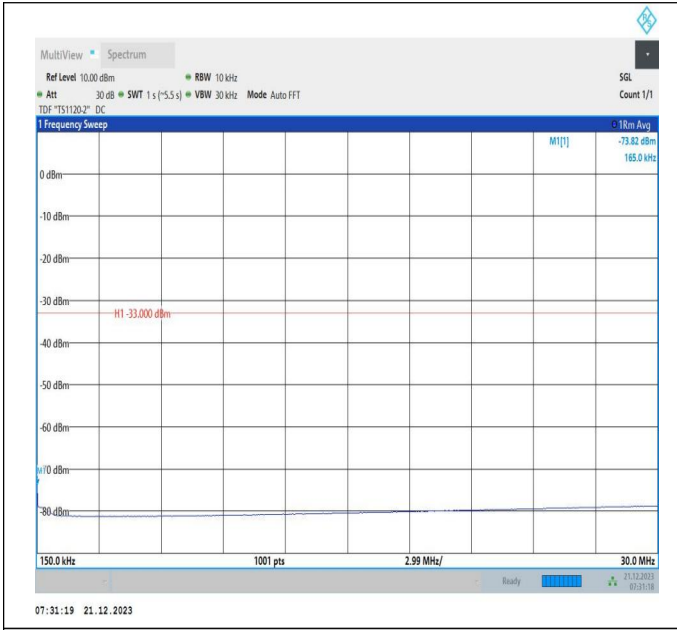

66-66-10MHz-15MHz-64QAM-64QAM-132477-132597-1RB#
0-ORB#0-3000~20000MHz-PASS

66-66-10MHz-15MHz-QPSK-QPSK-132477-132597-1RB#49
-ORB#0-0.15~30MHz-PASS