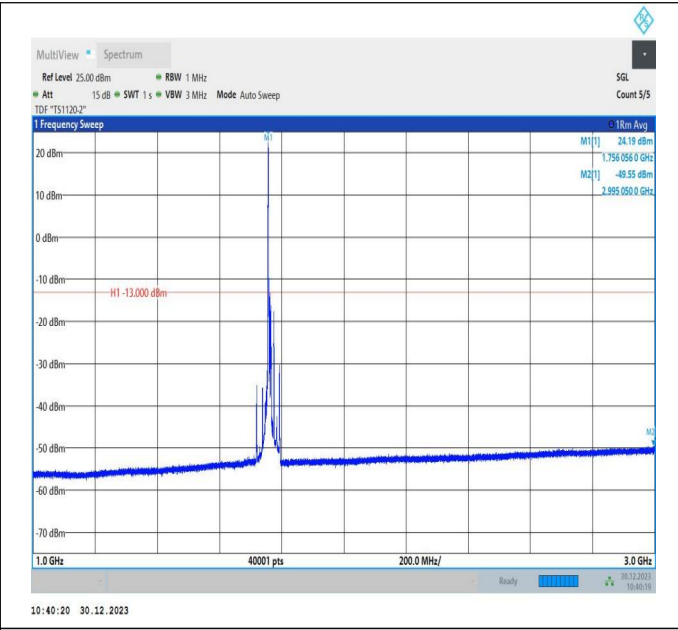

66-66-10MHz-15MHz-64QAM-64QAM-132477-132597-1RB#
0-ORB#0-0.15~30MHz-PASS

66-66-10MHz-15MHz-64QAM-64QAM-132477-132597-1RB#
0-ORB#0-1000~3000MHz-PASS