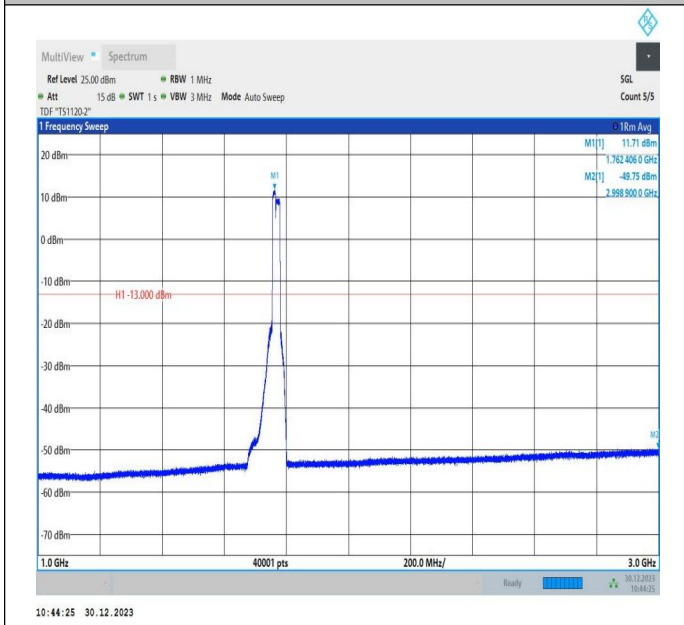

66-66-10MHz-15MHz-64QAM-64QAM-132477-132597-50RB
#0-75RB#0-0.15~30MHz-PASS

66-66-10MHz-15MHz-64QAM-64QAM-132477-132597-50RB
#0-75RB#0-1000~3000MHz-PASS