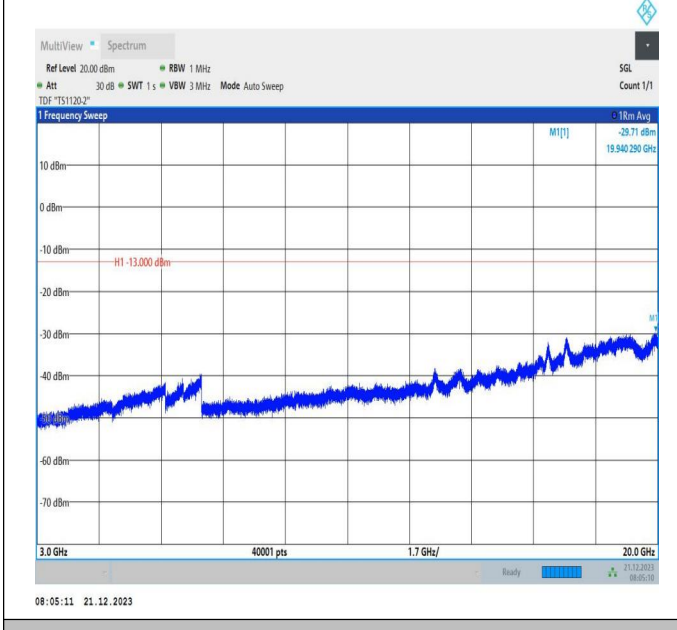

66-66-10MHz-15MHz-16QAM-16QAM-132477-132597-50RB
#0-75RB#0-30~1000MHz-PASS

66-66-10MHz-15MHz-16QAM-16QAM-132477-132597-50RB
#0-75RB#0-3000~20000MHz-PASS