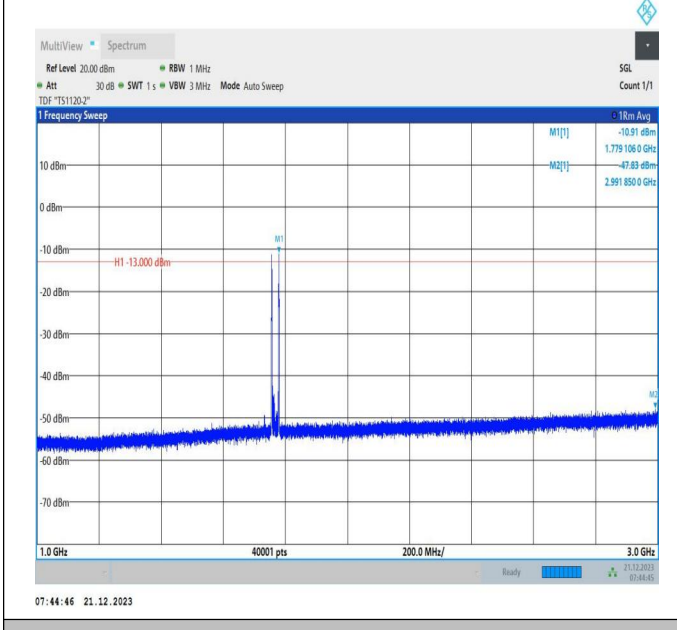

66-66-10MHz-15MHz-16QAM-16QAM-132477-132597-1RB#
0-1RB#74-0.15~30MHz-PASS

66-66-10MHz-15MHz-16QAM-16QAM-132477-132597-1RB#
0-1RB#74-1000~3000MHz-PASS