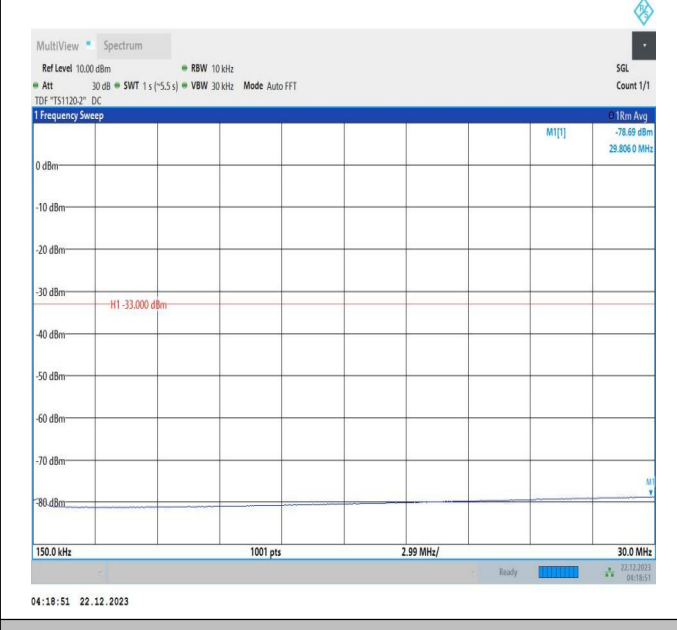

66-66-10MHz-20MHz-16QAM-16QAM-132027-132171-1RB#
0-ORB#0-3000~20000MHz-PASS

66-66-10MHz-20MHz-64QAM-64QAM-132027-132171-1RB#
0-ORB#0-0.15~30MHz-PASS