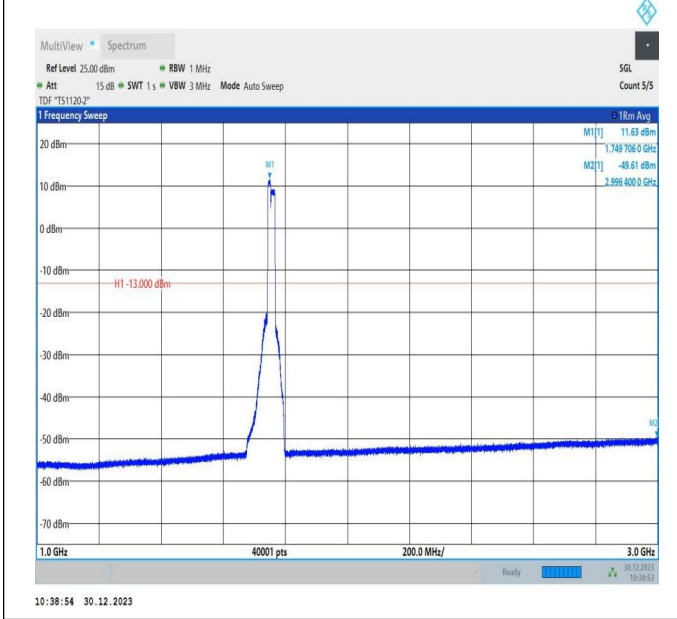

66-66-10MHz-15MHz-64QAM-64QAM-132351-132471-50RB
#0-75RB#0-0.15~30MHz-PASS

66-66-10MHz-15MHz-64QAM-64QAM-132351-132471-50RB
#0-75RB#0-1000~3000MHz-PASS