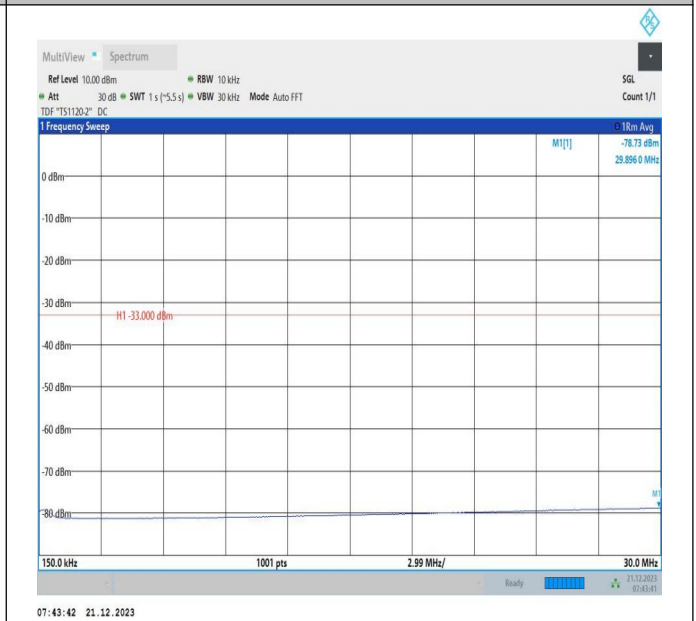

66-66-10MHz-15MHz-64QAM-64QAM-132477-132597-1RB#
49-ORB#0-3000~20000MHz-PASS

66-66-10MHz-15MHz-QPSK-QPSK-132477-132597-1RB#0-
1RB#74-0.15~30MHz-PASS