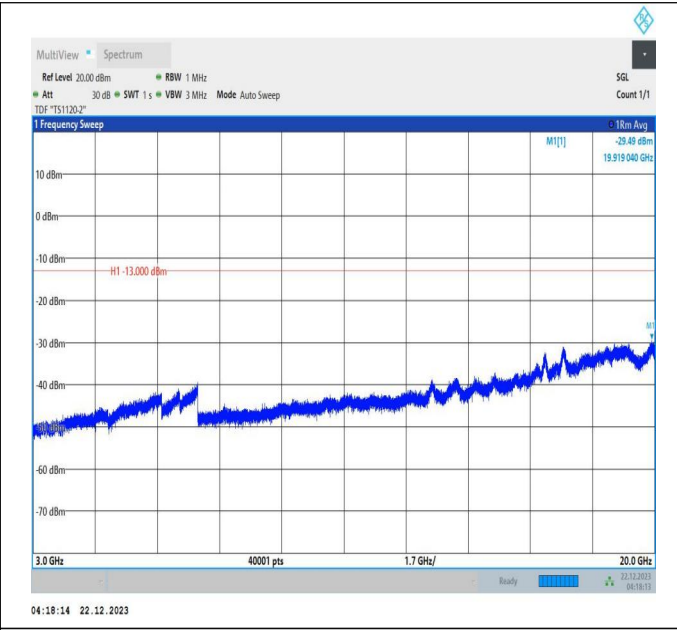

66-66-10MHz-20MHz-16QAM-16QAM-132027-132171-1RB#0-ORB#0-30~100MHz-PASS

66-66-10MHz-20MHz-16QAM-16QAM-132027-132171-1RB#
0-ORB#0-3000~20000MHz-PASS