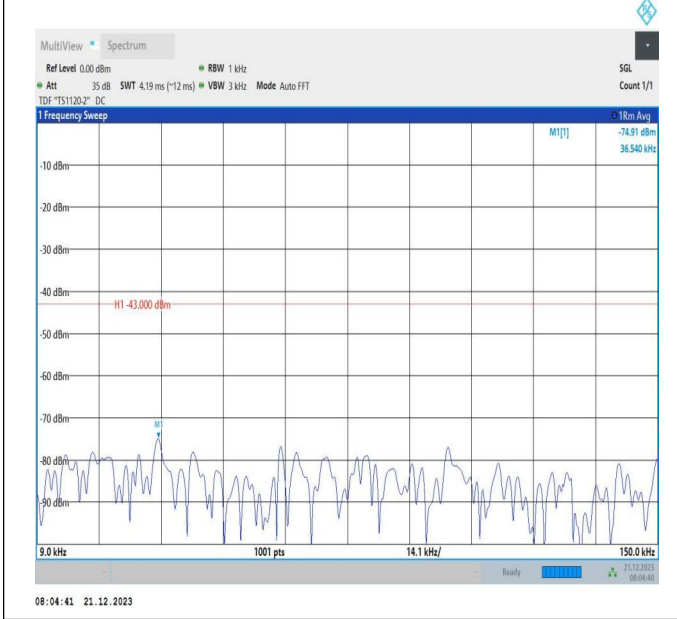

66-66-10MHz-15MHz-QPSK-QPSK-132477-132597-50RB#0 -75RB#0-1000~3000MHz-PASS

66-66-10MHz-15MHz-16QAM-16QAM-132477-132597-50RB#0-75RB#0-0.009~0.15MHz-PASS