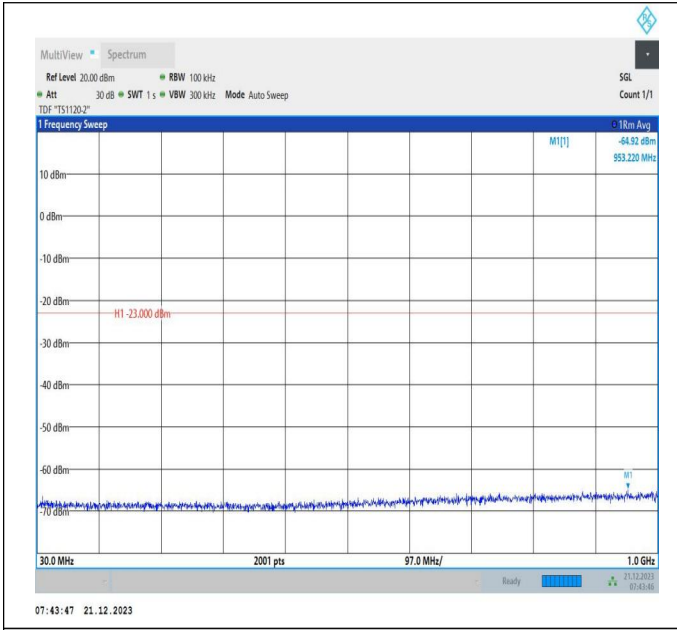

66-66-10MHz-15MHz-QPSK-QPSK-132477-132597-1RB#0-
1RB#74-0.009~0.15MHz-PASS

66-66-10MHz-15MHz-QPSK-QPSK-132477-132597-1RB#0-1RB#74-30~1000MHz-PASS