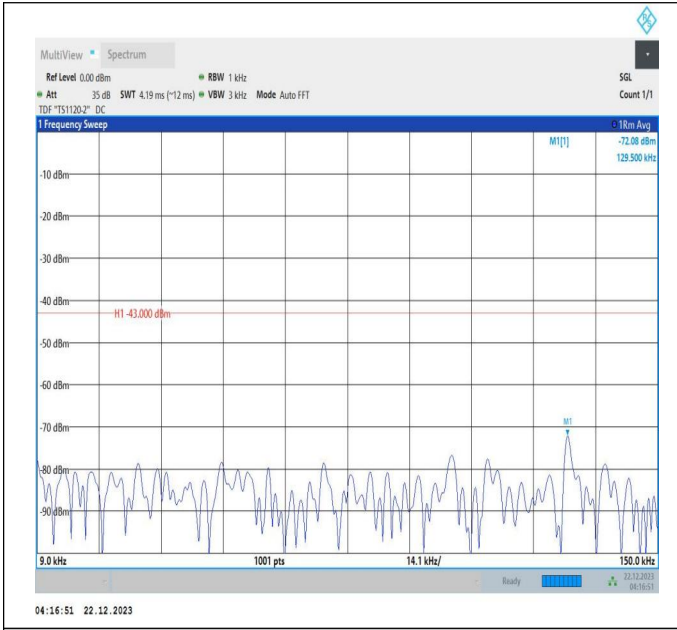

66-66-10MHz-15MHz-64QAM-64QAM-132477-132597-50RB
#0-75RB#0-1000~3000MHz-PASS

66-66-10MHz-20MHz-QPSK-QPSK-132027-132171-1RB#0-ORB#0-0.009~0.15MHz-PASS