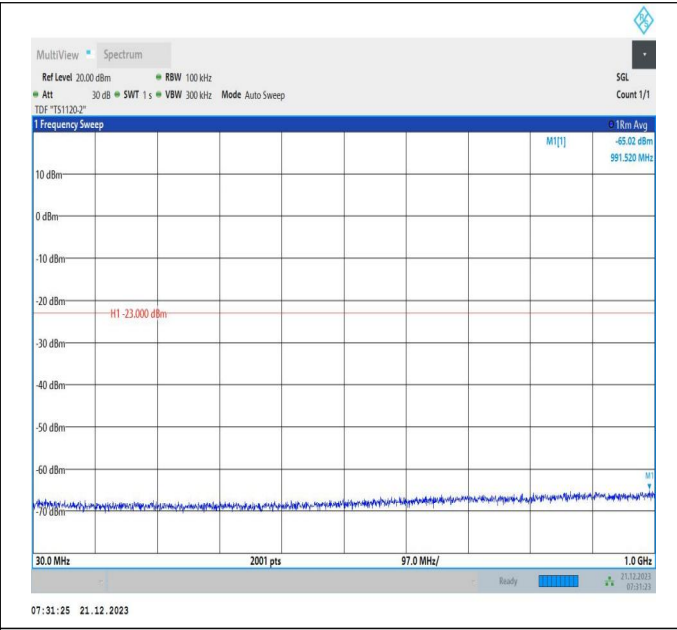

66-66-10MHz-15MHz-QPSK-QPSK-132477-132597-1RB#49
-ORB#0-0.009~0.15MHz-PASS

66-66-10MHz-15MHz-QPSK-QPSK-132477-132597-1RB#49
-ORB#0-30~1000MHz-PASS