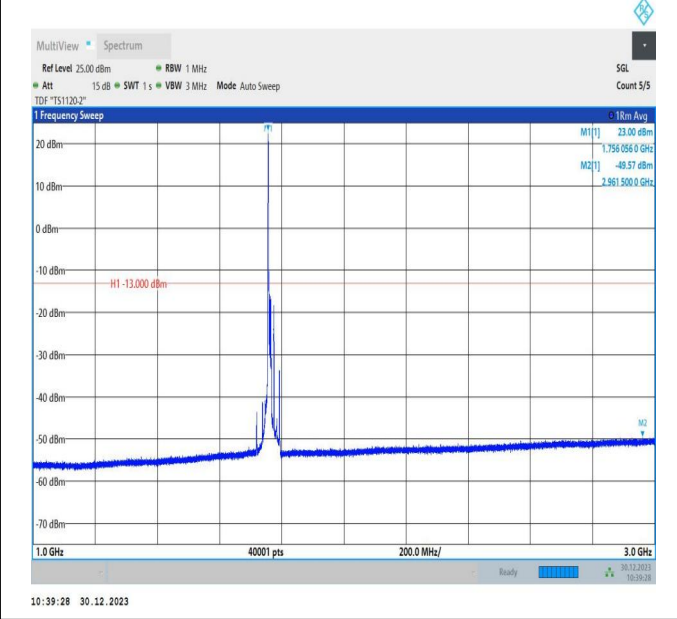

66-66-10MHz-15MHz-QPSK-QPSK-132477-132597-1RB#0-ORB#0-0.15~30MHz-PASS

66-66-10MHz-15MHz-QPSK-QPSK-132477-132597-1RB#0-ORB#0-1000~3000MHz-PASS