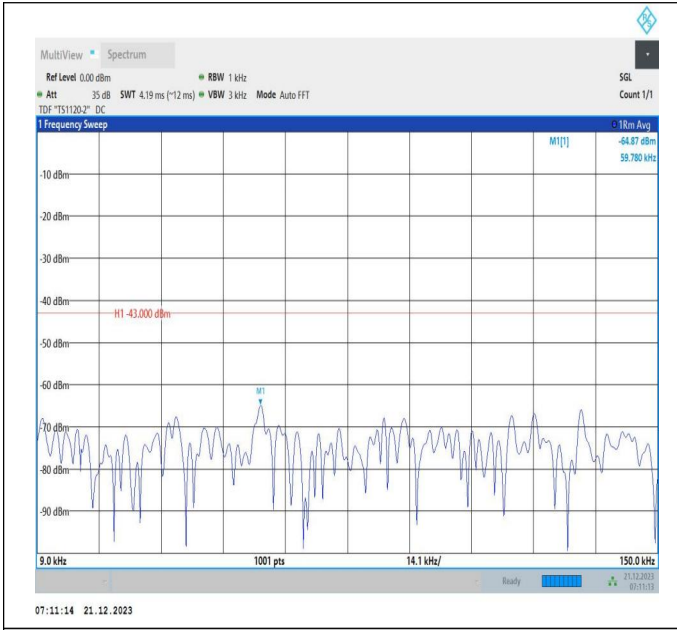

66-66-10MHz-15MHz-64QAM-64QAM-132351-132471-50RB
#0-75RB#0-1000~3000MHz-PASS

66-66-10MHz-15MHz-QPSK-QPSK-132477-132597-1RB#0-ORB#0-0.009~0.15MHz-PASS