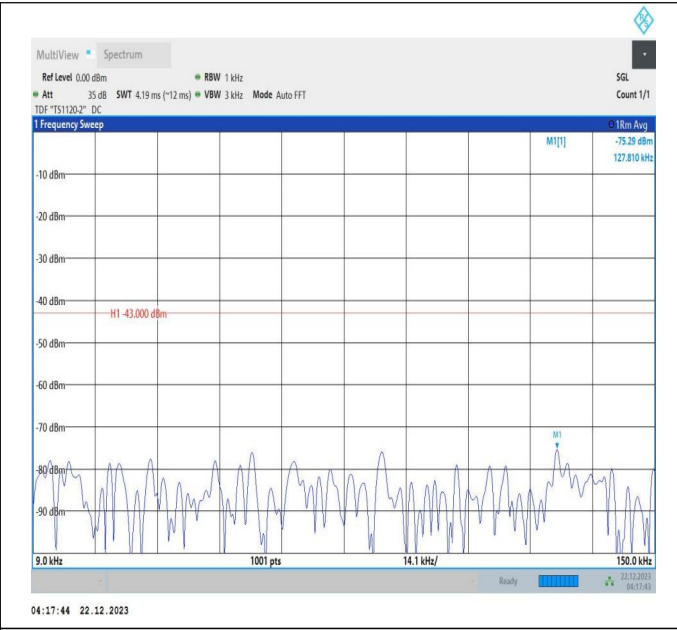

66-66-10MHz-20MHz-QPSK-QPSK-132027-132171-1RB#0-ORB#0-1000~3000MHz-PASS

66-66-10MHz-20MHz-16QAM-16QAM-132027-132171-1RB#0-ORB#0-0.009~0.15MHz-PASS