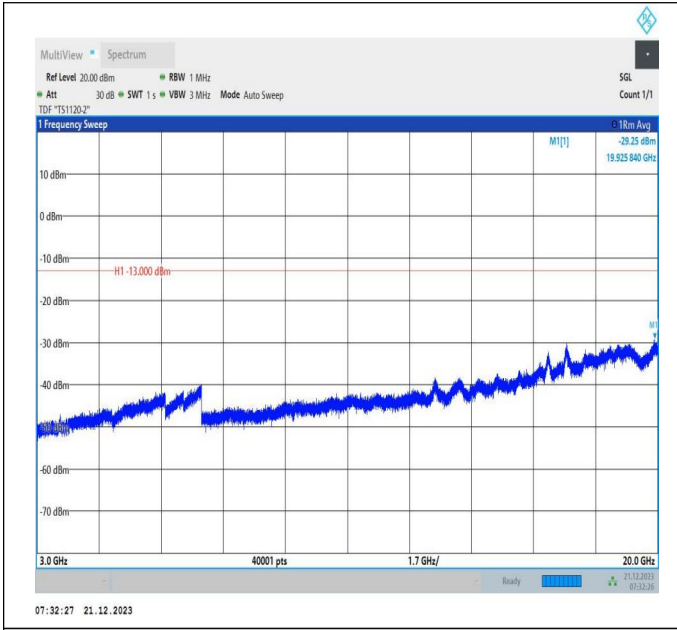

66-66-10MHz-15MHz-16QAM-16QAM-132477-132597-1RB#
49-ORB#0-30~1000MHz-PASS

66-66-10MHz-15MHz-16QAM-16QAM-132477-132597-1RB#
49-ORB#0-3000~20000MHz-PASS