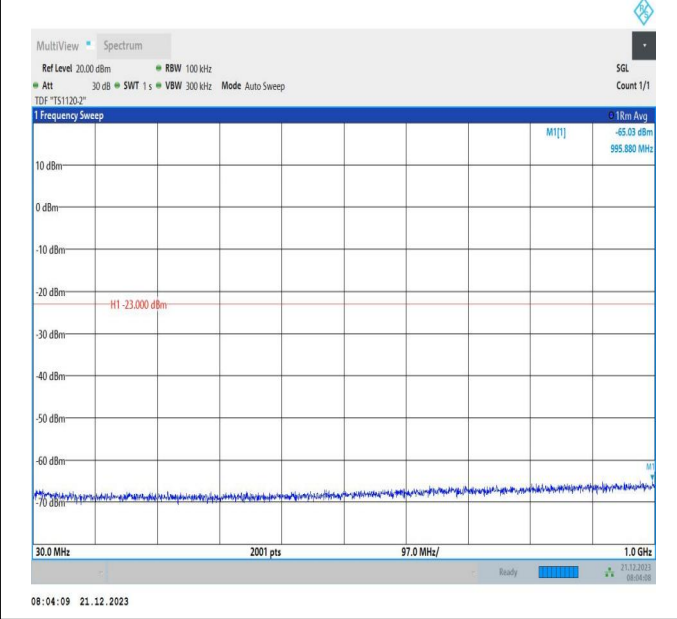

66-66-10MHz-15MHz-QPSK-QPSK-132477-132597-50RB#0
-75RB#0-0.009~0.15MHz-PASS

66-66-10MHz-15MHz-QPSK-QPSK-132477-132597-50RB#0
-75RB#0-30~1000MHz-PASS