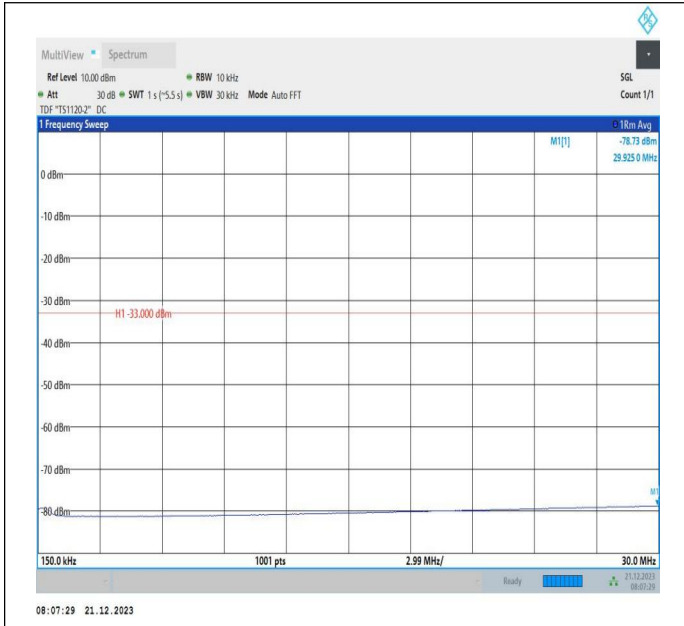

66-66-10MHz-15MHz-16QAM-16QAM-132477-132597-50RB
#0-75RB#0-3000~20000MHz-PASS

66-66-10MHz-15MHz-64QAM-64QAM-132477-132597-50RB
#0-75RB#0-0.15~30MHz-PASS