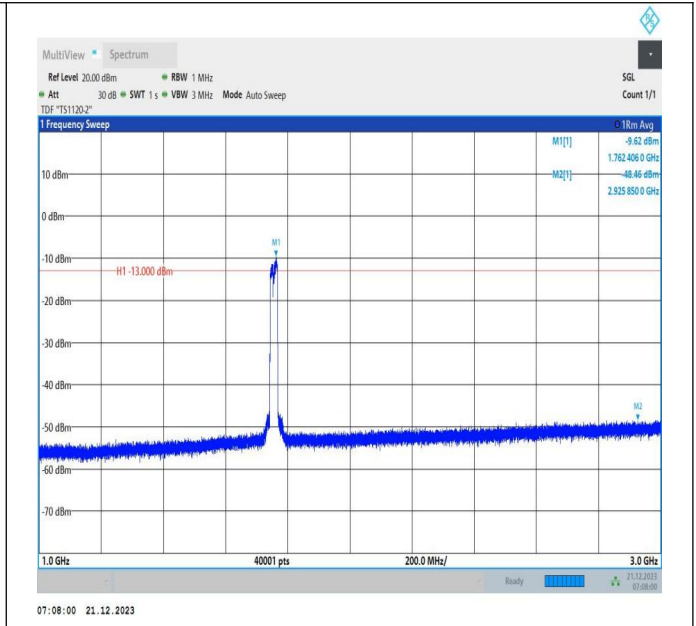

66-66-10MHz-15MHz-16QAM-16QAM-132351-132471-50RB
 #0-75RB#0-30~1000MHz-PASS

66-66-10MHz-15MHz-16QAM-16QAM-132351-132471-50RB
 #0-75RB#0-1000~3000MHz-PASS

66-66-10MHz-15MHz-16QAM-16QAM-132351-132471-50RB
 #0-75RB#0-3000~20000MHz-PASS