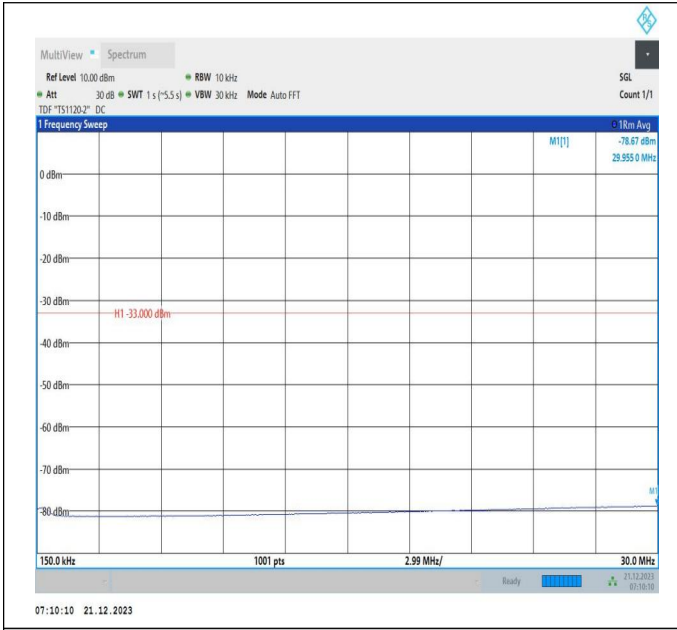

66-66-10MHz-15MHz-16QAM-16QAM-132351-132471-50RB
#0-75RB#0-3000~20000MHz-PASS

66-66-10MHz-15MHz-64QAM-64QAM-132351-132471-50RB
#0-75RB#0-0.15~30MHz-PASS