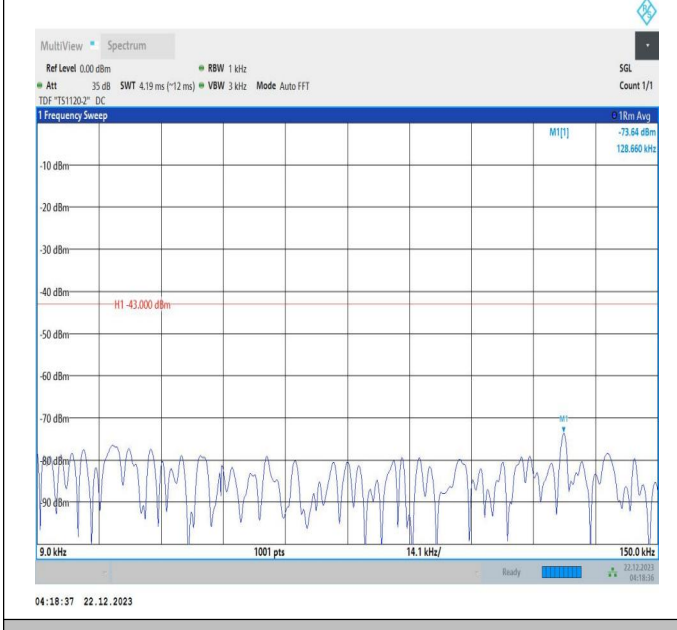

66-66-10MHz-20MHz-16QAM-16QAM-132027-132171-1RB#
0-ORB#0-1000~3000MHz-PASS

66-66-10MHz-20MHz-64QAM-64QAM-132027-132171-1RB#
0-ORB#0-0.009~0.15MHz-PASS