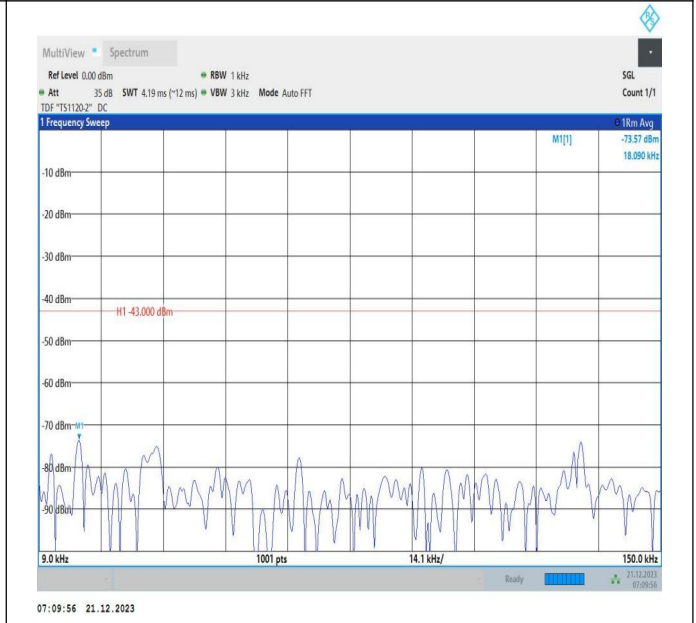

66-66-10MHz-15MHz-16QAM-16QAM-132351-132471-50RB
 #0-75RB#0-30~1000MHz-PASS

66-66-10MHz-15MHz-16QAM-16QAM-132351-132471-50RB
 #0-75RB#0-1000~3000MHz-PASS

66-66-10MHz-15MHz-16QAM-16QAM-132351-132471-50RB
 #0-75RB#0-3000~20000MHz-PASS