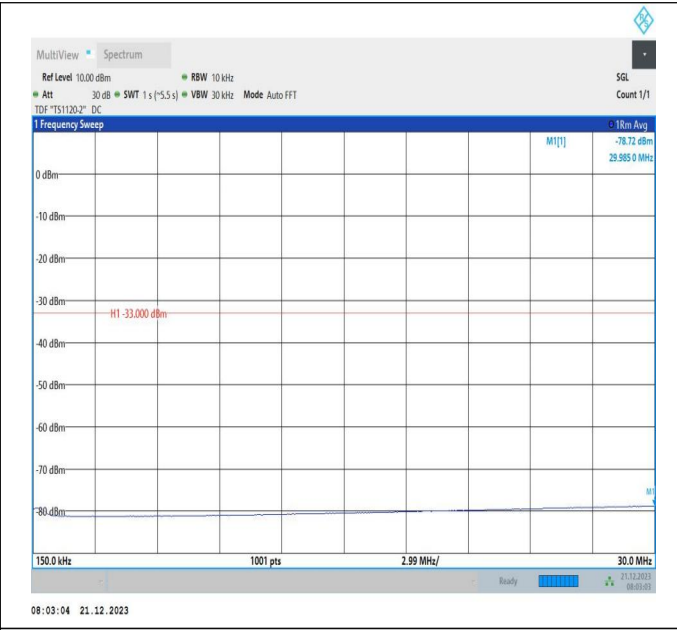

66-66-10MHz-15MHz-16QAM-16QAM-132477-132597-1RB#
0-1RB#74-3000~20000MHz-PASS

66-66-10MHz-15MHz-64QAM-64QAM-132477-132597-1RB#
0-1RB#74-0.15~30MHz-PASS