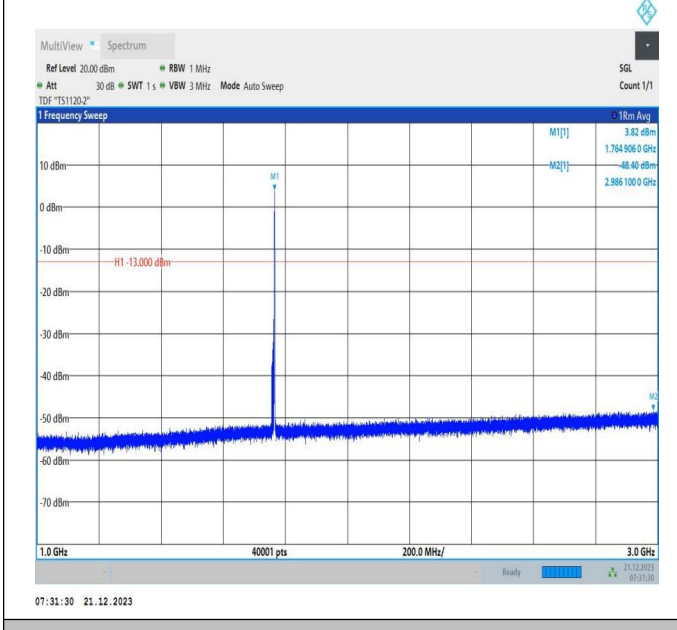

66-66-10MHz-15MHz-QPSK-QPSK-132477-132597-1RB#49
-ORB#0-0.15~30MHz-PASS

66-66-10MHz-15MHz-QPSK-QPSK-132477-132597-1RB#49
-ORB#0-1000~3000MHz-PASS