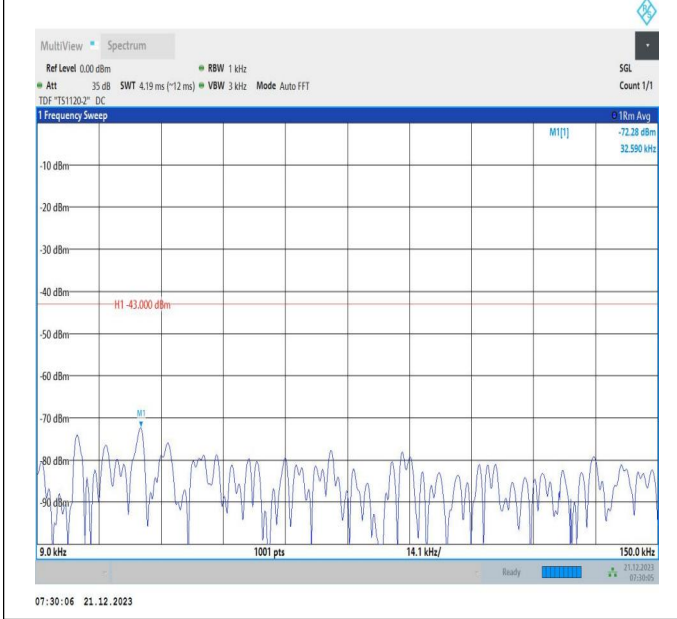

66-66-10MHz-15MHz-16QAM-16QAM-132477-132597-1RB#
0-ORB#0-1000~3000MHz-PASS

66-66-10MHz-15MHz-64QAM-64QAM-132477-132597-1RB#
0-ORB#0-0.009~0.15MHz-PASS