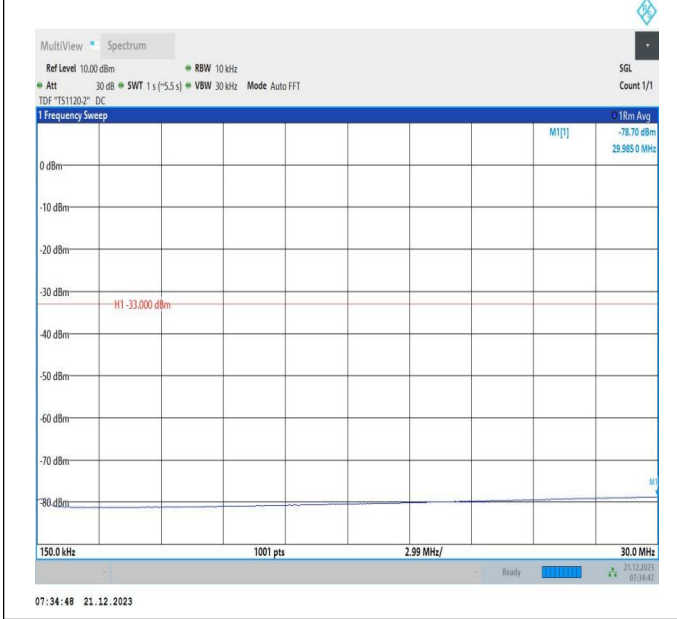

66-66-10MHz-15MHz-16QAM-16QAM-132477-132597-1RB#
49-ORB#0-3000~20000MHz-PASS

66-66-10MHz-15MHz-64QAM-64QAM-132477-132597-1RB#
49-ORB#0-0.15~30MHz-PASS