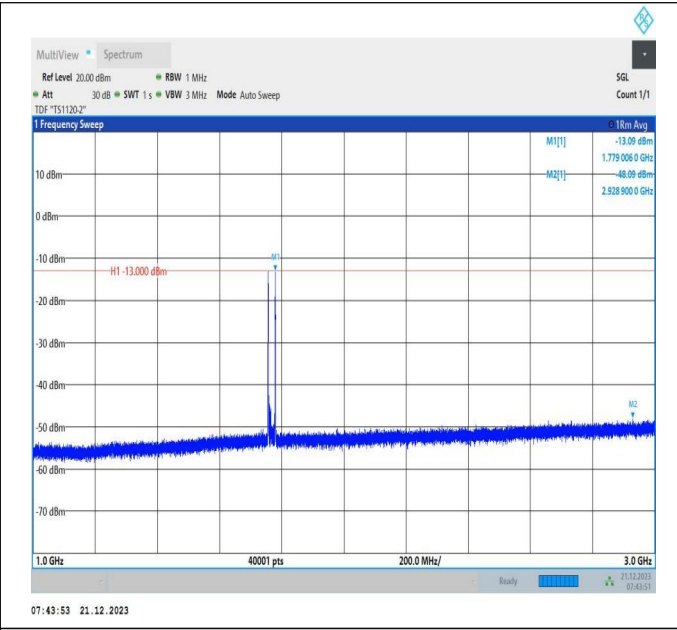

66-66-10MHz-15MHz-QPSK-QPSK-132477-132597-1RB#0-
1RB#74-0.15~30MHz-PASS

66-66-10MHz-15MHz-QPSK-QPSK-132477-132597-1RB#0-1RB#74-1000~3000MHz-PASS