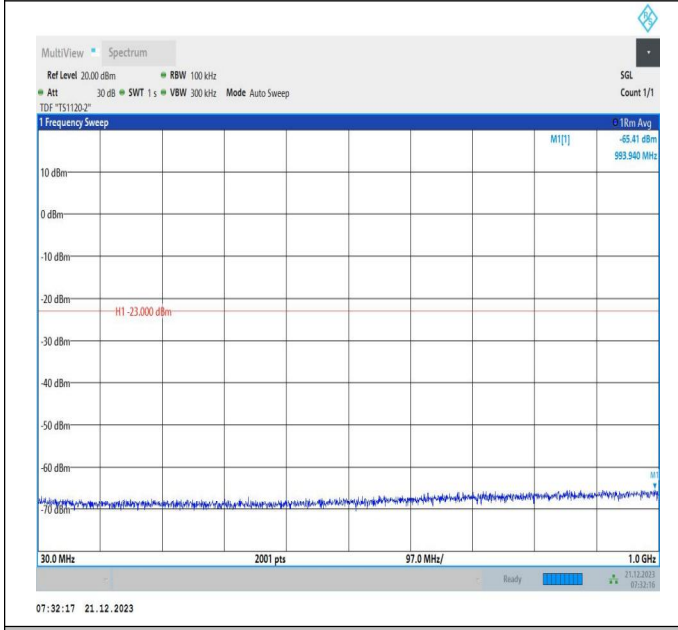

66-66-10MHz-15MHz-16QAM-16QAM-132477-132597-1RB#
49-ORB#0-0.009~0.15MHz-PASS

66-66-10MHz-15MHz-16QAM-16QAM-132477-132597-1RB#
49-ORB#0-30~1000MHz-PASS