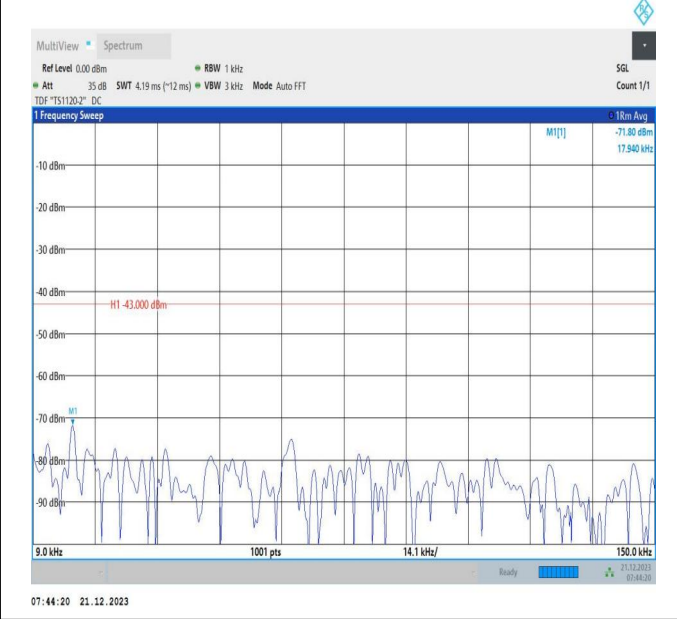

66-66-10MHz-15MHz-QPSK-QPSK-132477-132597-1RB#0-1RB#74-1000~3000MHz-PASS

66-66-10MHz-15MHz-16QAM-16QAM-132477-132597-1RB#0-1RB#74-0.009~0.15MHz-PASS