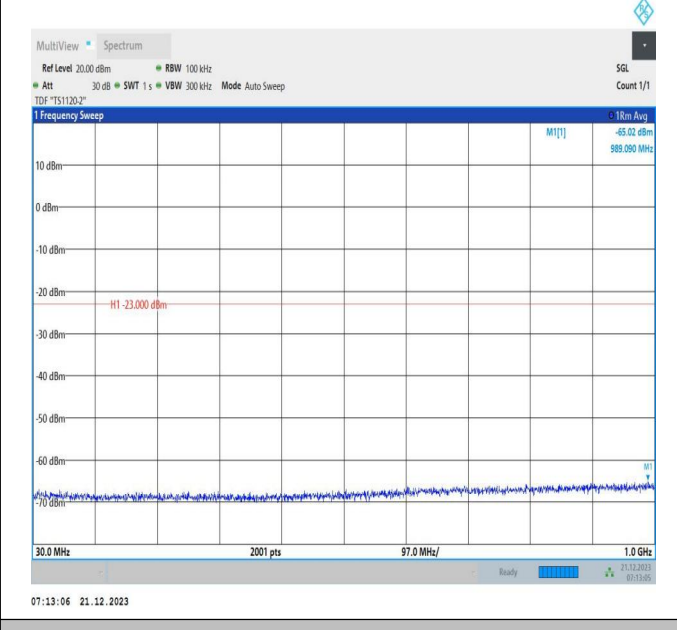

66-66-10MHz-15MHz-16QAM-16QAM-132477-132597-1RB#-0-ORB#0-0.009~0.15MHz-PASS

66-66-10MHz-15MHz-16QAM-16QAM-132477-132597-1RB#-0-ORB#0-30~1000MHz-PASS