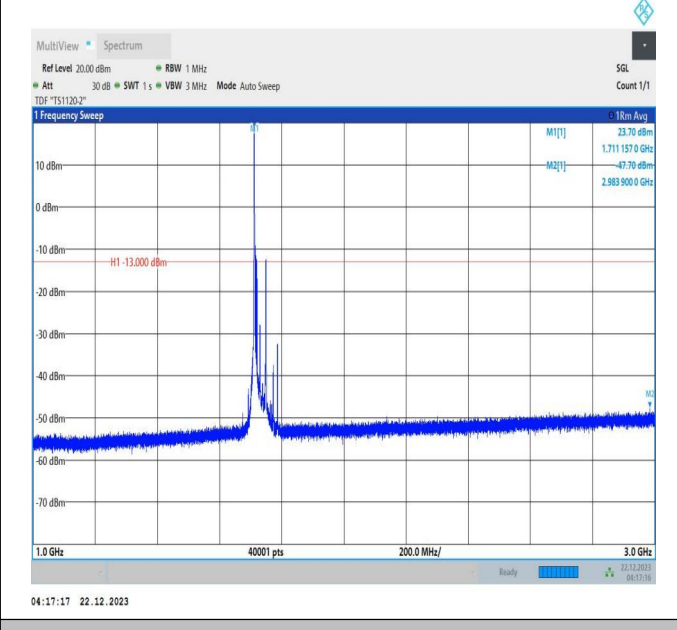

66-66-10MHz-20MHz-QPSK-QPSK-132027-132171-1RB#0-ORB#0-0.15~30MHz-PASS

66-66-10MHz-20MHz-QPSK-QPSK-132027-132171-1RB#0-ORB#0-1000~3000MHz-PASS