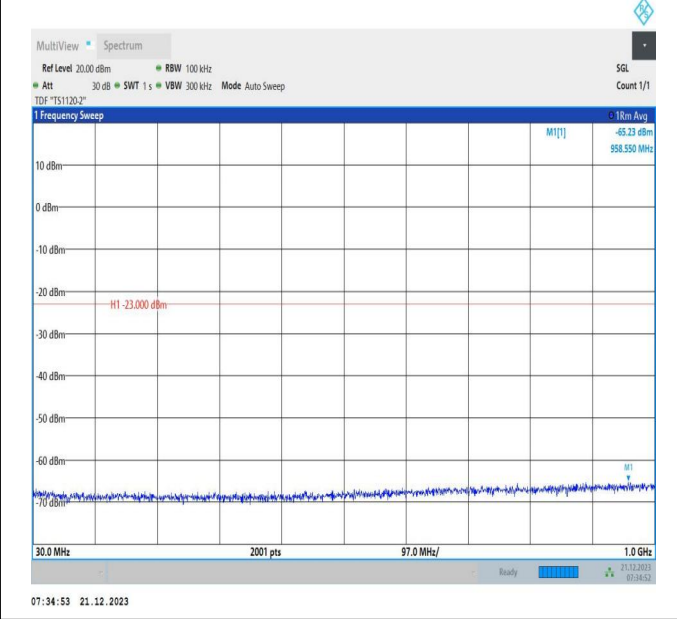

66-66-10MHz-15MHz-64QAM-64QAM-132477-132597-1RB#
49-ORB#0-0.009~0.15MHz-PASS

66-66-10MHz-15MHz-64QAM-64QAM-132477-132597-1RB#
49-ORB#0-30~1000MHz-PASS