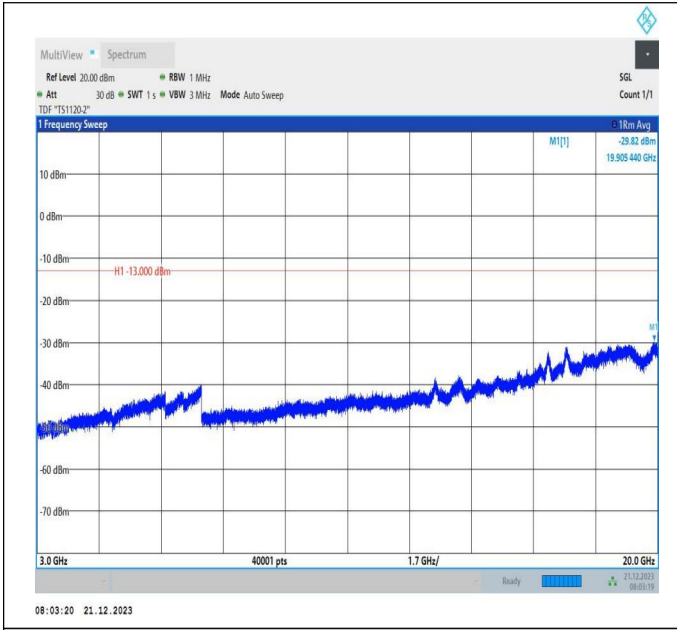

66-66-10MHz-15MHz-64QAM-64QAM-132477-132597-1RB#
0-1RB#74-30~1000MHz-PASS

66-66-10MHz-15MHz-64QAM-64QAM-132477-132597-1RB#
0-1RB#74-3000~20000MHz-PASS