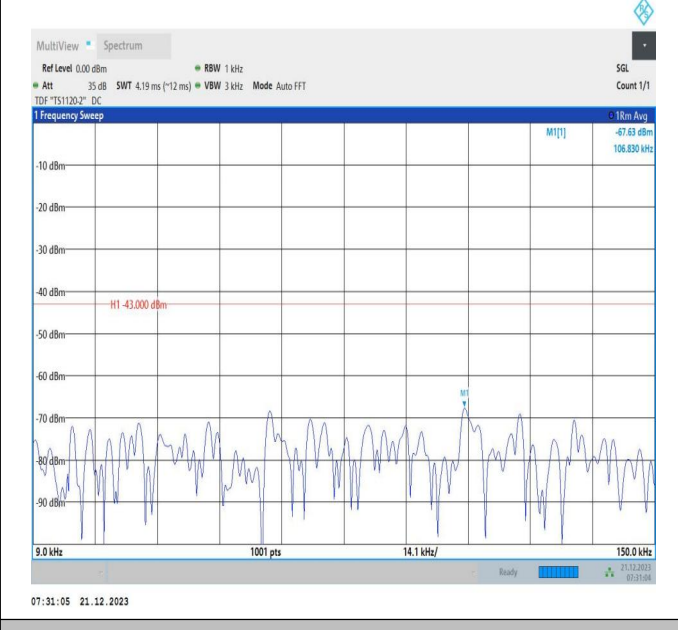

66-66-10MHz-15MHz-64QAM-64QAM-132477-132597-1RB#
0-ORB#0-1000~3000MHz-PASS

66-66-10MHz-15MHz-QPSK-QPSK-132477-132597-1RB#49
-ORB#0-0.009~0.15MHz-PASS