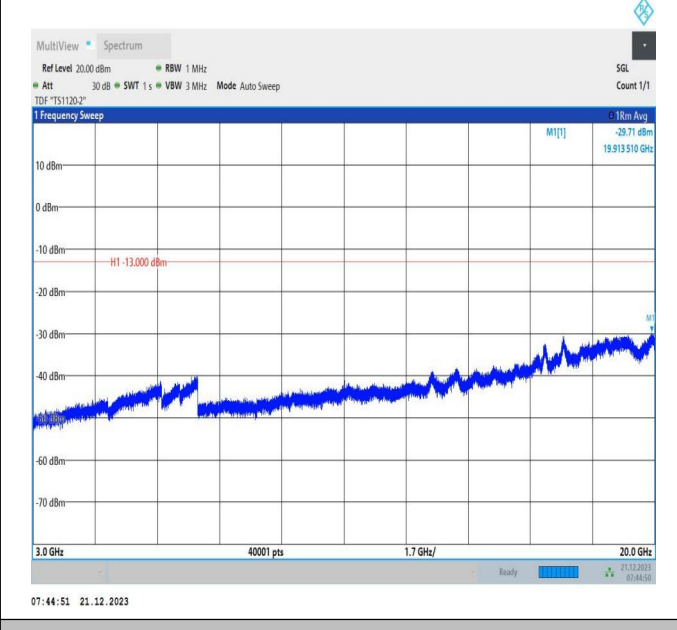

66-66-10MHz-15MHz-16QAM-16QAM-132477-132597-1RB#
0-1RB#74-30~1000MHz-PASS

66-66-10MHz-15MHz-16QAM-16QAM-132477-132597-1RB#
0-1RB#74-3000~20000MHz-PASS