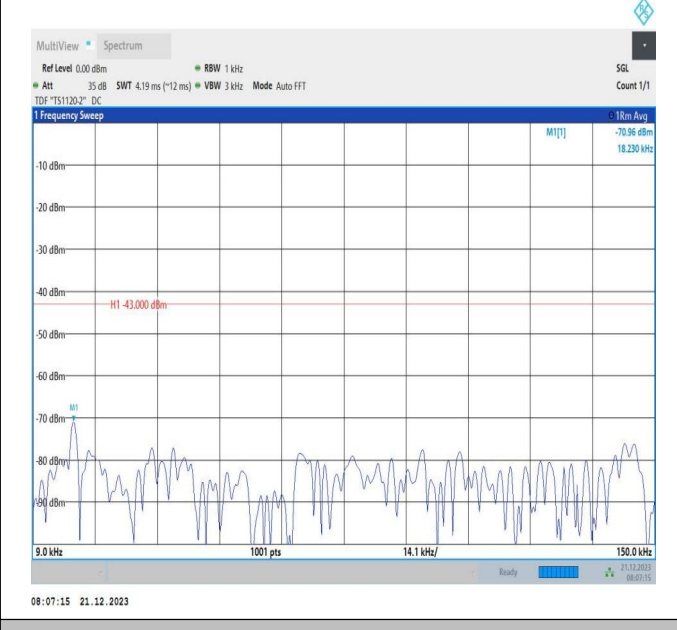

66-66-10MHz-15MHz-16QAM-16QAM-132477-132597-50RB
#0-75RB#0-1000~3000MHz-PASS

66-66-10MHz-15MHz-64QAM-64QAM-132477-132597-50RB
#0-75RB#0-0.009~0.15MHz-PASS