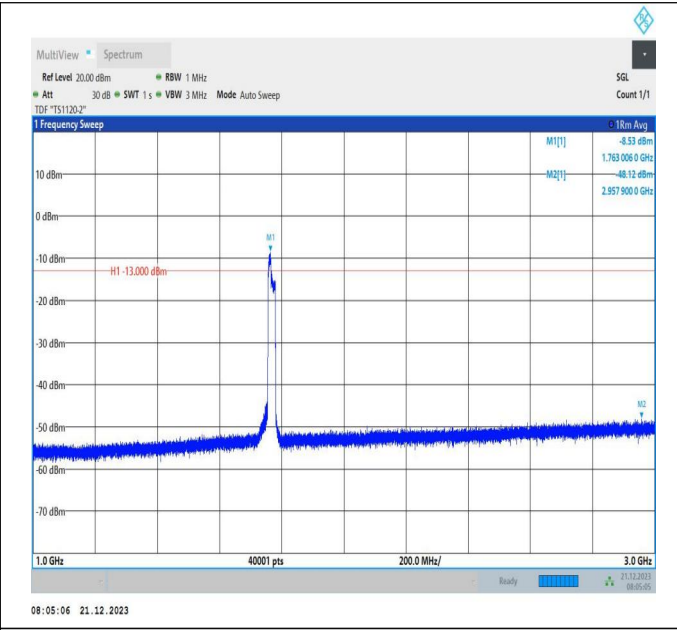

66-66-10MHz-15MHz-16QAM-16QAM-132477-132597-50RB#0-75RB#0-0.15~30MHz-PASS

66-66-10MHz-15MHz-16QAM-16QAM-132477-132597-50RB
#0-75RB#0-1000~3000MHz-PASS