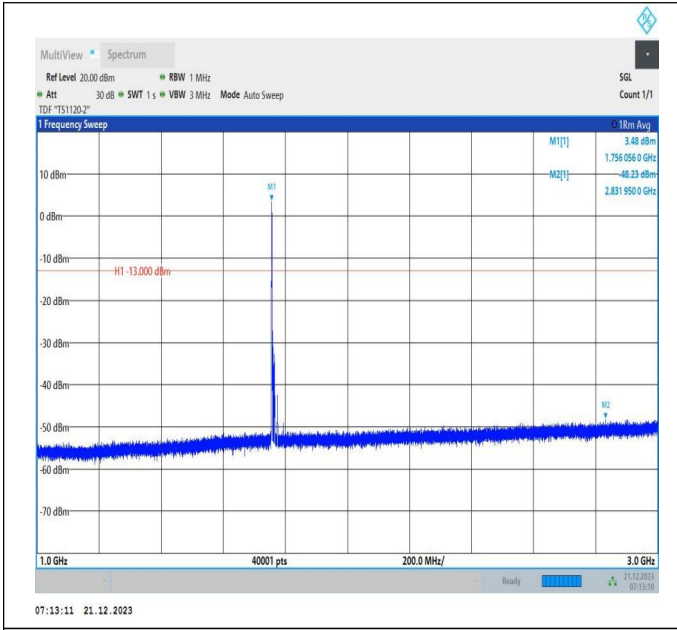

66-66-10MHz-15MHz-16QAM-16QAM-132477-132597-1RB#-0-ORB#0-0.15~30MHz-PASS

66-66-10MHz-15MHz-16QAM-16QAM-132477-132597-1RB#
0-ORB#0-1000~3000MHz-PASS