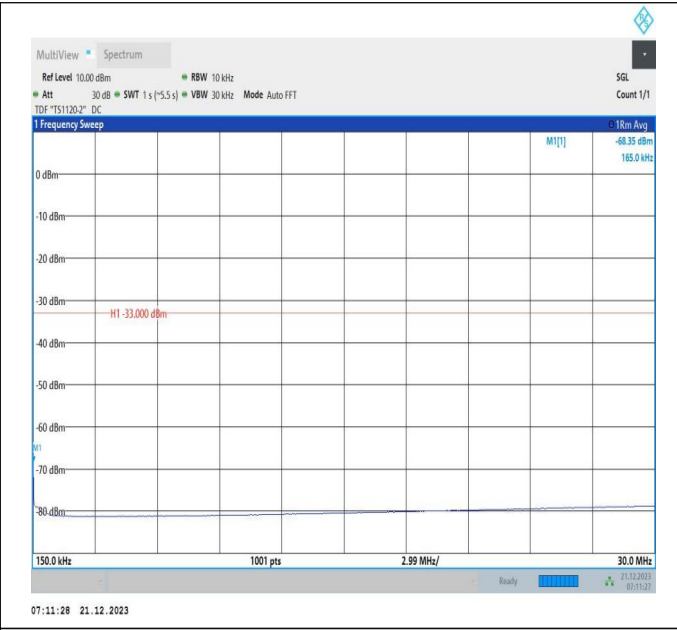

66-66-10MHz-15MHz-64QAM-64QAM-132351-132471-50RB
#0-75RB#0-3000~20000MHz-PASS

66-66-10MHz-15MHz-QPSK-QPSK-132477-132597-1RB#0-ORB#0-0.15~30MHz-PASS