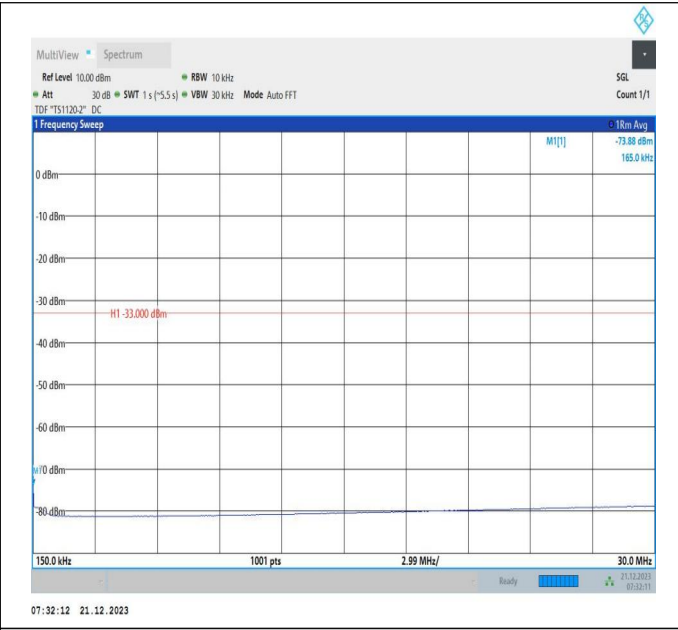

66-66-10MHz-15MHz-QPSK-QPSK-132477-132597-1RB#49
-ORB#0-3000~20000MHz-PASS

66-66-10MHz-15MHz-16QAM-16QAM-132477-132597-1RB#
49-ORB#0-0.15~30MHz-PASS