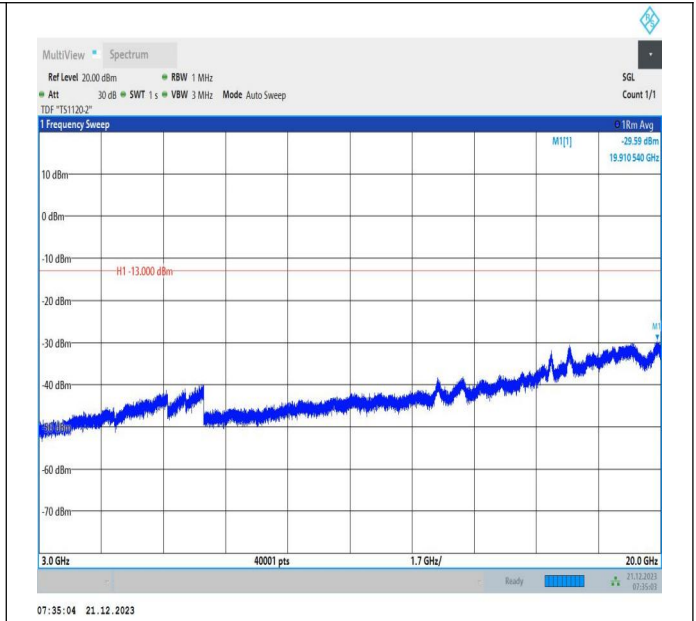

66-66-10MHz-15MHz-64QAM-64QAM-132477-132597-1RB#
49-ORB#0-30~1000MHz-PASS

66-66-10MHz-15MHz-64QAM-64QAM-132477-132597-1RB#
49-ORB#0-3000~20000MHz-PASS