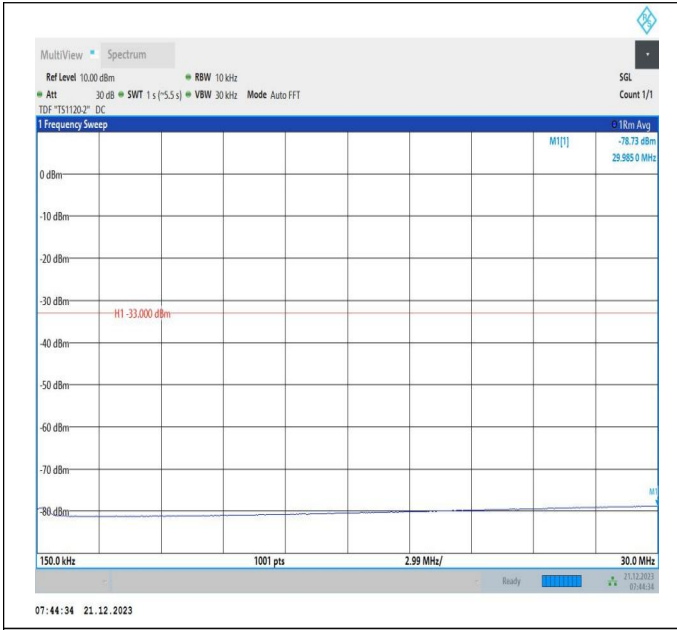

66-66-10MHz-15MHz-QPSK-QPSK-132477-132597-1RB#0-1RB#74-3000~20000MHz-PASS

66-66-10MHz-15MHz-16QAM-16QAM-132477-132597-1RB#
0-1RB#74-0.15~30MHz-PASS