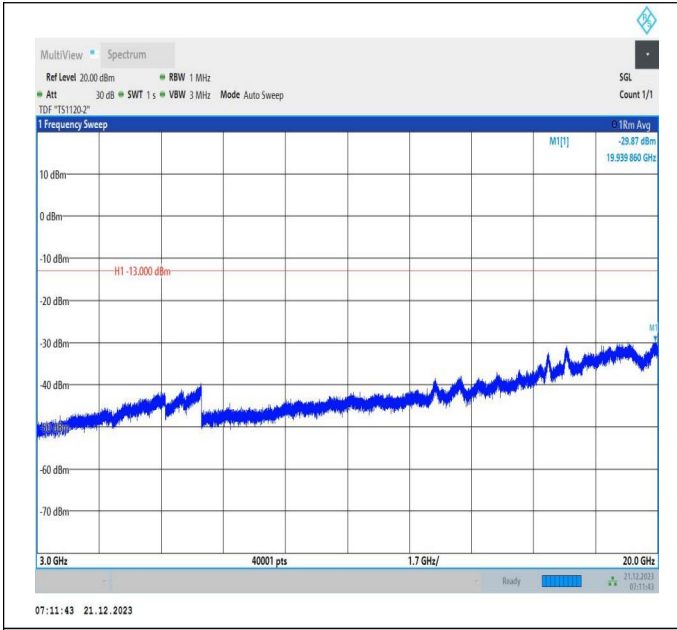

66-66-10MHz-15MHz-QPSK-QPSK-132477-132597-1RB#0-ORB#0-30~1000MHz-PASS

66-66-10MHz-15MHz-QPSK-QPSK-132477-132597-1RB#-ORB#0-3000~20000MHz-PASS