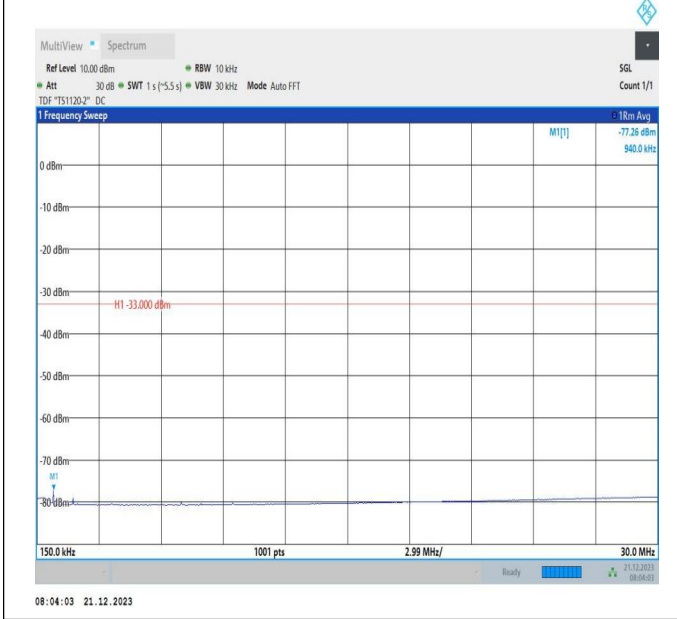

66-66-10MHz-15MHz-64QAM-64QAM-132477-132597-1RB#
0-1RB#74-3000~20000MHz-PASS

66-66-10MHz-15MHz-QPSK-QPSK-132477-132597-50RB#0
-75RB#0-0.15~30MHz-PASS