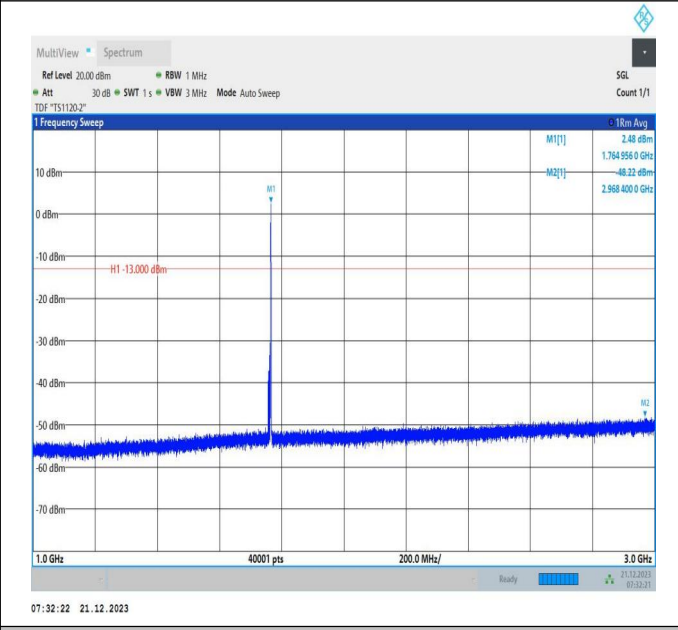

66-66-10MHz-15MHz-16QAM-16QAM-132477-132597-1RB#
49-ORB#0-0.15~30MHz-PASS

66-66-10MHz-15MHz-16QAM-16QAM-132477-132597-1RB#
49-ORB#0-1000~3000MHz-PASS