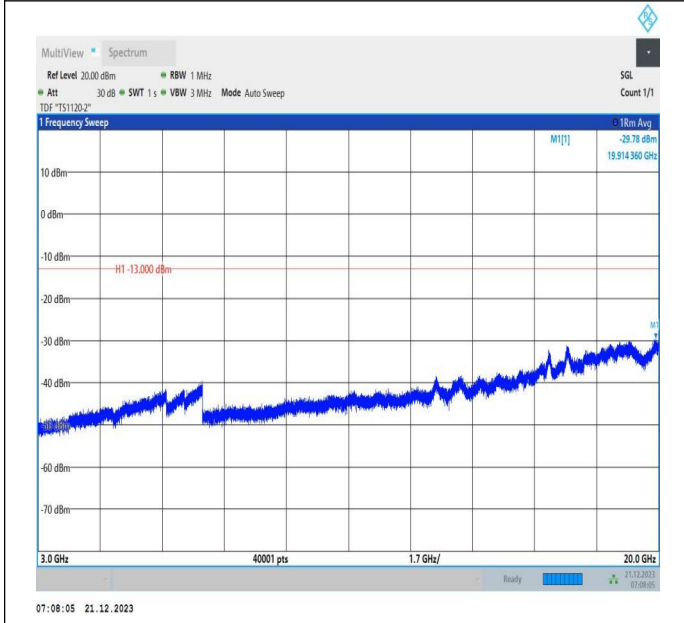

66-66-10MHz-15MHz-16QAM-16QAM-132351-132471-50RB
 #0-75RB#0-30~1000MHz-PASS

66-66-10MHz-15MHz-16QAM-16QAM-132351-132471-50RB
 #0-75RB#0-1000~3000MHz-PASS

66-66-10MHz-15MHz-16QAM-16QAM-132351-132471-50RB
 #0-75RB#0-3000~20000MHz-PASS