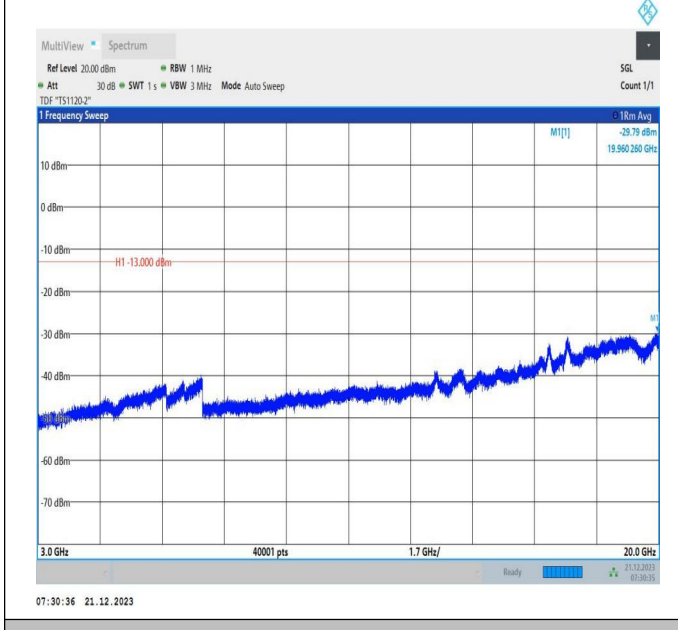

66-66-10MHz-15MHz-64QAM-64QAM-132477-132597-1RB#
0-ORB#0-30~1000MHz-PASS

66-66-10MHz-15MHz-64QAM-64QAM-132477-132597-1RB#
0-ORB#0-3000~20000MHz-PASS