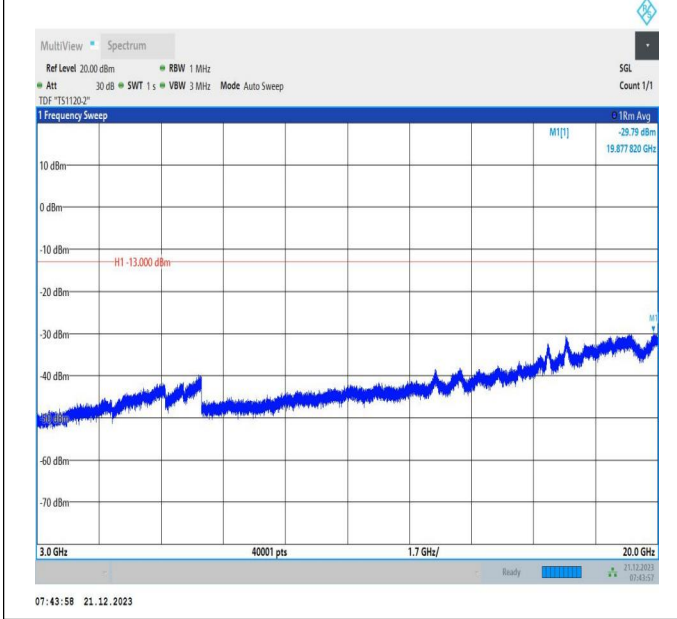

66-66-10MHz-15MHz-QPSK-QPSK-132477-132597-1RB#0-1RB#74-30~1000MHz-PASS

66-66-10MHz-15MHz-QPSK-QPSK-132477-132597-1RB#0-1RB#74-3000~20000MHz-PASS