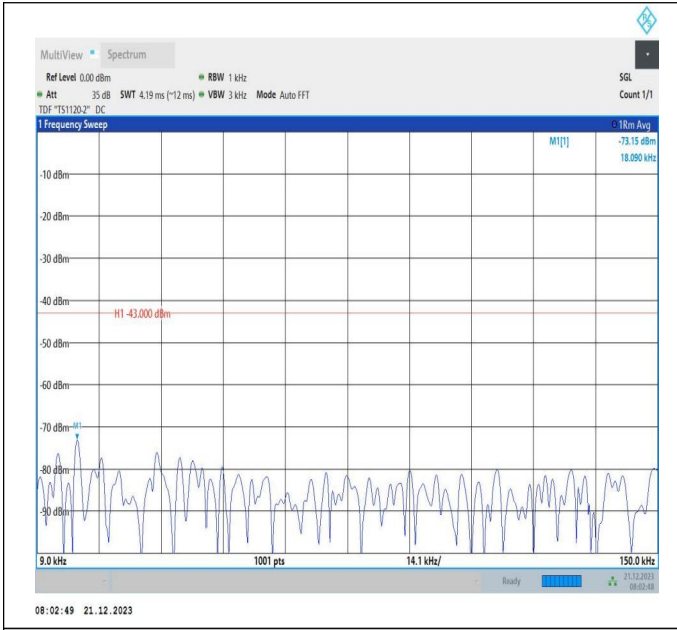

66-66-10MHz-15MHz-16QAM-16QAM-132477-132597-1RB#
0-1RB#74-1000~3000MHz-PASS

66-66-10MHz-15MHz-64QAM-64QAM-132477-132597-1RB#
0-1RB#74-0.009~0.15MHz-PASS