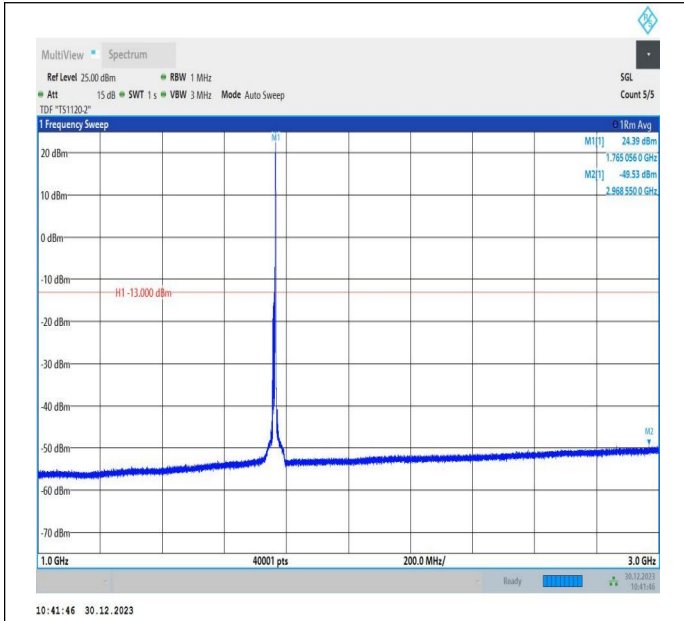

66-66-10MHz-15MHz-64QAM-64QAM-132477-132597-1RB#
49-ORB#0-0.15~30MHz-PASS

66-66-10MHz-15MHz-64QAM-64QAM-132477-132597-1RB#
49-ORB#0-1000~3000MHz-PASS