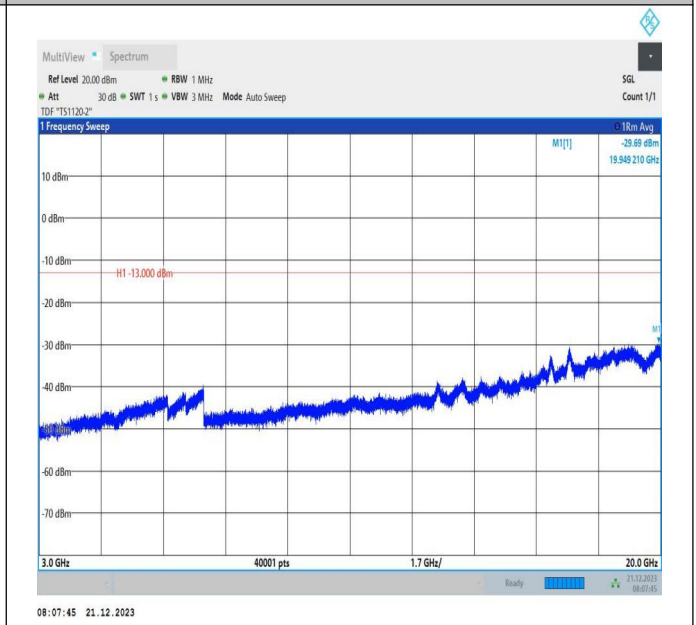

66-66-10MHz-15MHz-64QAM-64QAM-132477-132597-50RB
#0-75RB#0-30~1000MHz-PASS

66-66-10MHz-15MHz-64QAM-64QAM-132477-132597-50RB
#0-75RB#0-3000~20000MHz-PASS