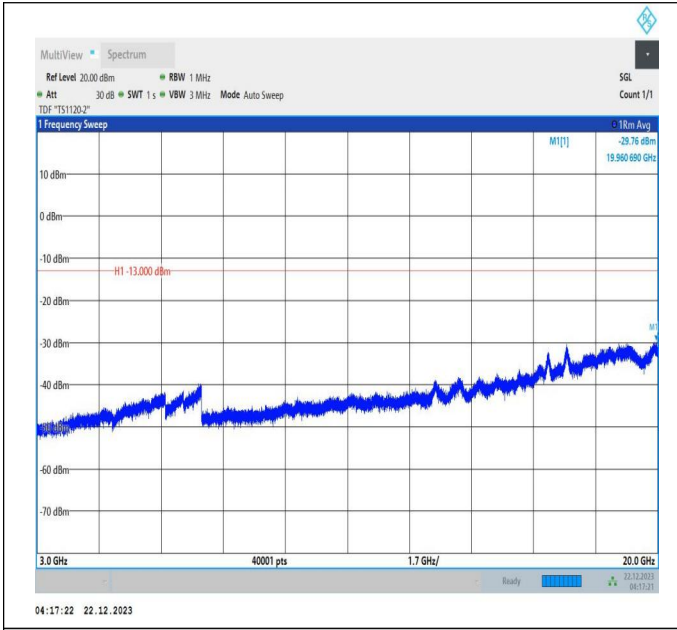

66-66-10MHz-20MHz-QPSK-QPSK-132027-132171-1RB#0-ORB#0-30~1000MHz-PASS

66-66-10MHz-20MHz-QPSK-QPSK-132027-132171-1RB#0-ORB#0-3000~20000MHz-PASS