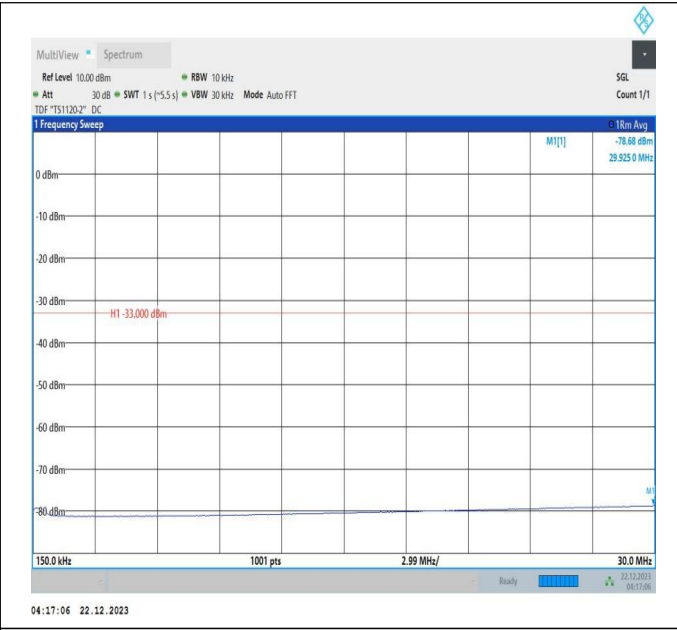

66-66-10MHz-15MHz-64QAM-64QAM-132477-132597-50RB
#0-75RB#0-3000~20000MHz-PASS

66-66-10MHz-20MHz-QPSK-QPSK-132027-132171-1RB#0-ORB#0-0.15~30MHz-PASS