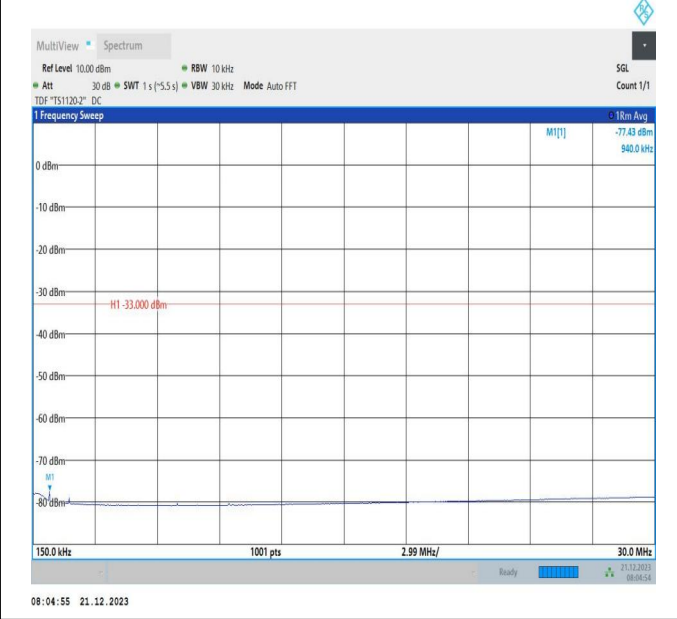

66-66-10MHz-15MHz-QPSK-QPSK-132477-132597-50RB#0 -75RB#0-3000~20000MHz-PASS

66-66-10MHz-15MHz-16QAM-16QAM-132477-132597-50RB#0-75RB#0-0.15~30MHz-PASS