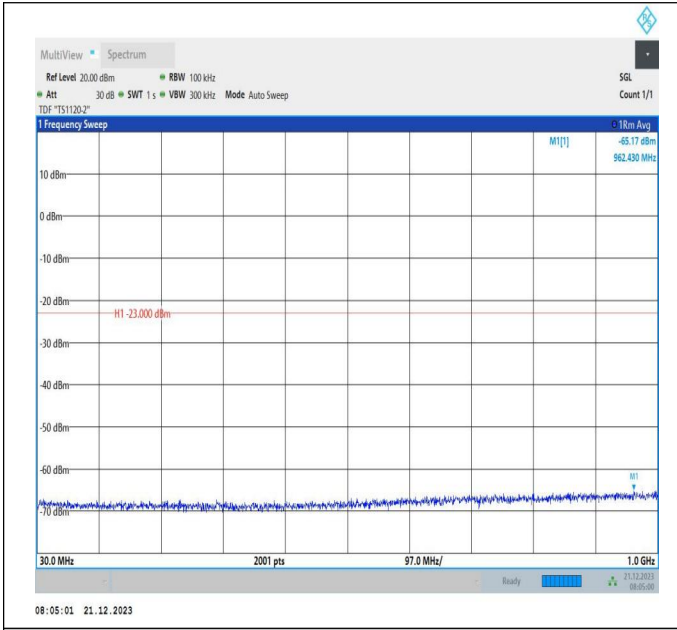

66-66-10MHz-15MHz-16QAM-16QAM-132477-132597-50RB#0-75RB#0-0.009~0.15MHz-PASS

66-66-10MHz-15MHz-16QAM-16QAM-132477-132597-50RB
#0-75RB#0-30~1000MHz-PASS