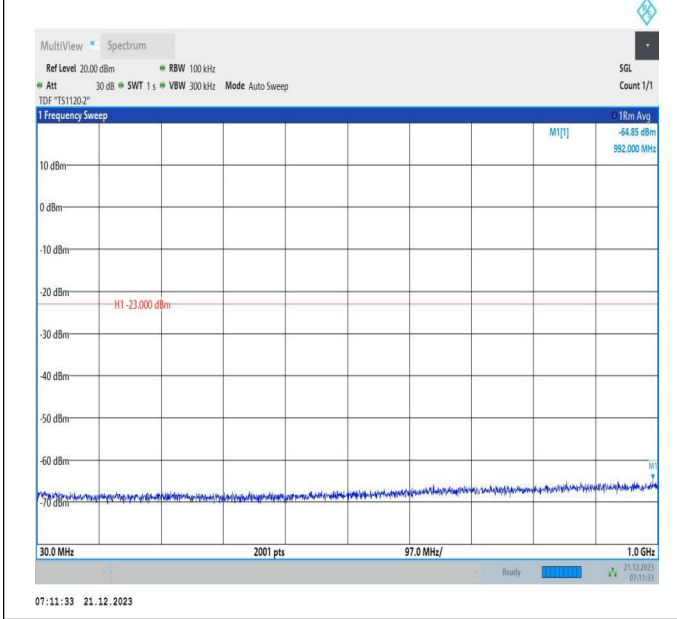

66-66-10MHz-15MHz-QPSK-QPSK-132477-132597-1RB#0-ORB#0-0.009~0.15MHz-PASS

66-66-10MHz-15MHz-QPSK-QPSK-132477-132597-1RB#0-ORB#0-30~1000MHz-PASS